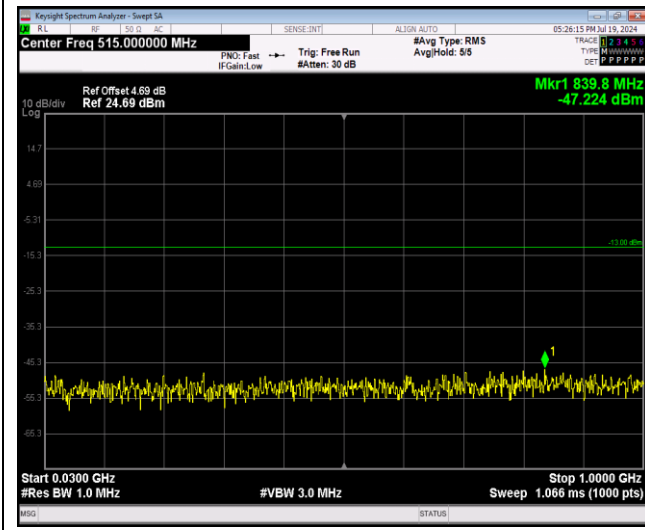

Project No.: JYTSZR2406068

Band66-20MHz-16QAM-132072-1RB#0-Range1:30
 ~1000MHz

Band66-20MHz-16QAM-132072-1RB#0-Range2:100
 0~20000MHz

Band66-20MHz-16QAM-132322-1RB#0-Range1:30
 ~1000MHz

Band66-20MHz-16QAM-132322-1RB#0-Range2:100
 0~20000MHz