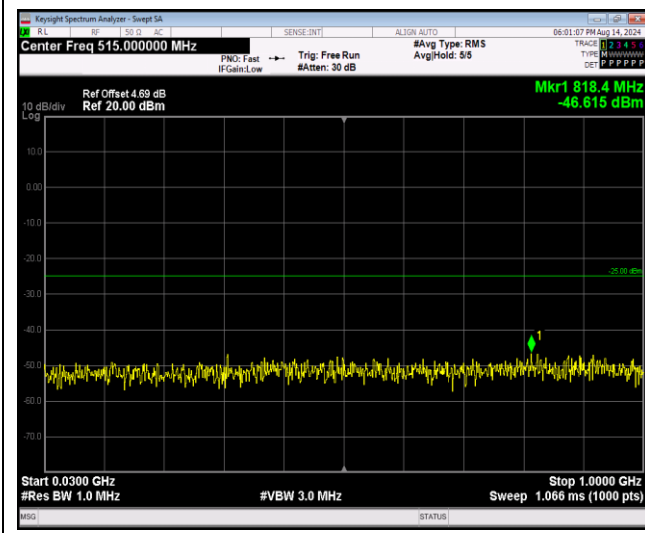

Band26-15MHz-16QAM-26965-1RB#0-Range1:130~1000MHz

Band26-15MHz-16QAM-26965-1RB#0-Range2:1000~10000MHz

Band41-5MHz-QPSK-39675-1RB#0-Range1:30~1000MHz

Band41-5MHz-QPSK-39675-1RB#0-Range2:1000~26500MHz

Band41-5MHz-QPSK-40620-1RB#0-Range1:30~1000MHz