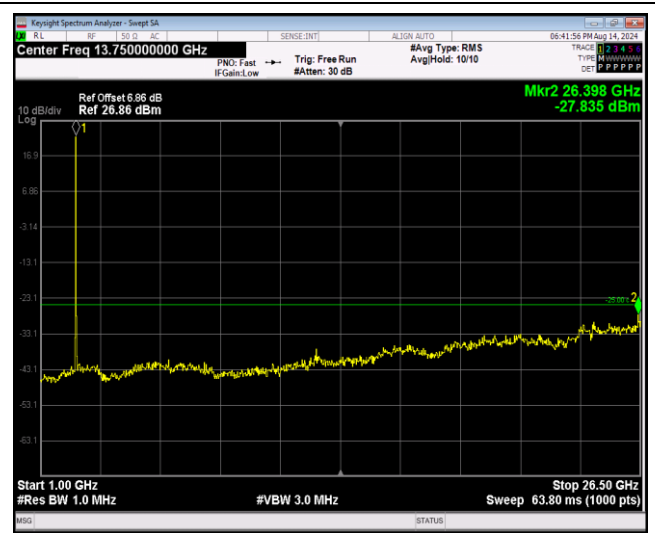

Band41-5MHz-64QAM-39675-1RB#0-Range1:30~1000MHz

Band41-5MHz-64QAM-39675-1RB#0-Range2:1000~26500MHz

Band41-20MHz-QPSK-40620-1RB#0-Range1:30~1000MHz

Band41-20MHz-QPSK-40620-1RB#0-Range2:1000~26500MHz

Band41-20MHz-QPSK-41490-1RB#0-Range1:30~1000MHz