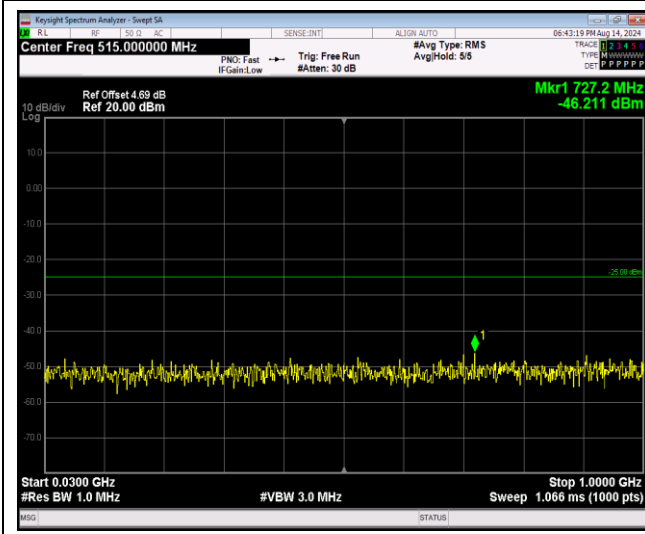

Project No.: JYTSZR2406068

Band41-20MHz-64QAM-39750-1RB#0-Range1:30~1000MHz

Band41-20MHz-64QAM-39750-1RB#0-Range2:1000~26500MHz

Band41-20MHz-64QAM-40620-1RB#0-Range1:30~1000MHz

Band41-20MHz-64QAM-40620-1RB#0-Range2:1000~26500MHz