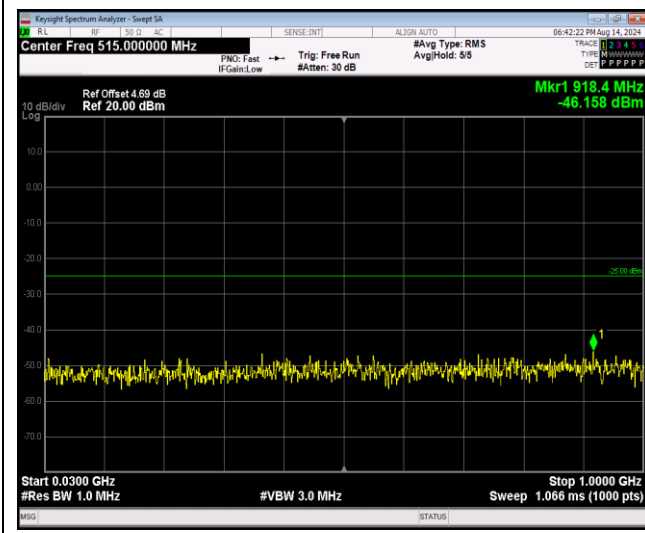

Project No.: JYTSZR2406068

Band41-20MHz-64QAM-39750-1RB#0-Range1:30~1000MHz

Band41-20MHz-64QAM-39750-1RB#0-Range2:1000~26500MHz

Band41-20MHz-64QAM-40620-1RB#0-Range1:30~1000MHz

Band41-20MHz-64QAM-40620-1RB#0-Range2:1000~26500MHz