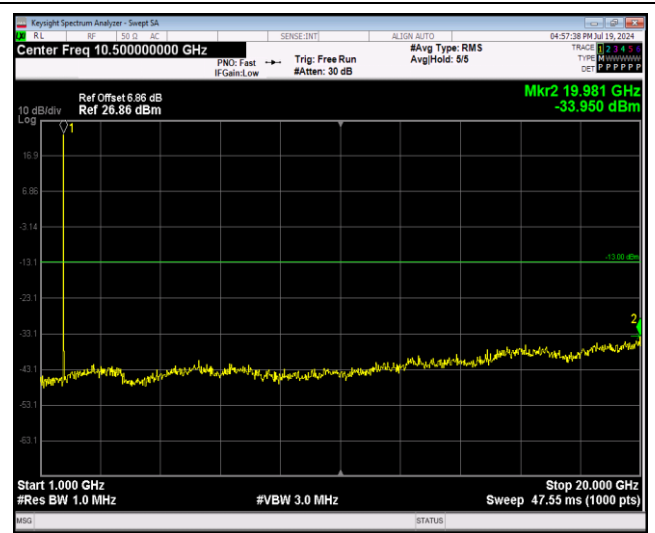

Band41-20MHz-64QAM-40620-1RB#0-Range1:30~1000MHz

Band41-20MHz-64QAM-40620-1RB#0-Range2:1000~26500MHz

Band66-1.4MHz-QPSK-132665-1RB#0-Range1:30~1000MHz

Band66-1.4MHz-QPSK-132665-1RB#0-Range2:1000~20000MHz