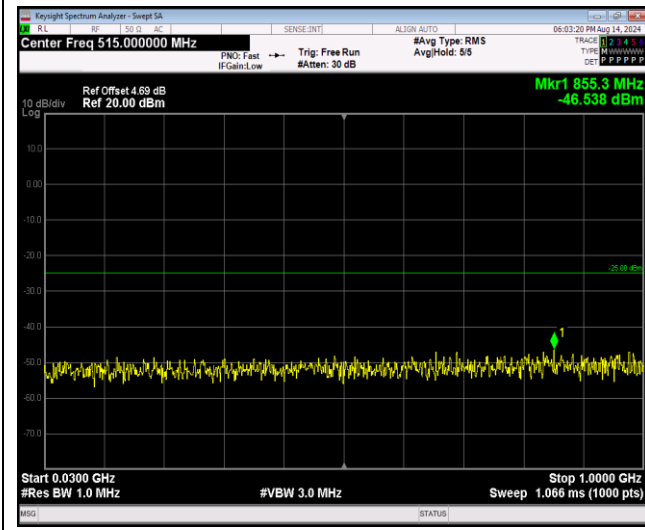

Project No.: JYTSZR2406068

Band41-5MHz-16QAM-41565-1RB#0-Range1:30~1000MHz

Band41-5MHz-16QAM-41565-1RB#0-Range2:1000~26500MHz

Band41-5MHz-64QAM-39675-1RB#0-Range1:30~1000MHz

Band41-5MHz-64QAM-39675-1RB#0-Range2:1000~26500MHz