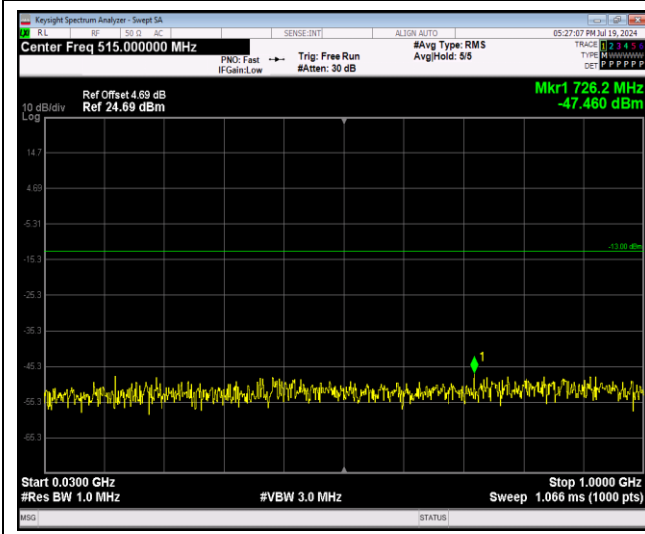

Project No.: JYTSZR2406068

Band66-20MHz-16QAM-132072-1RB#0-Range1:30
 ~1000MHz

Band66-20MHz-16QAM-132072-1RB#0-Range2:100
 0~20000MHz

Band66-20MHz-16QAM-132322-1RB#0-Range1:30
 ~1000MHz

Band66-20MHz-16QAM-132322-1RB#0-Range2:100
 0~20000MHz