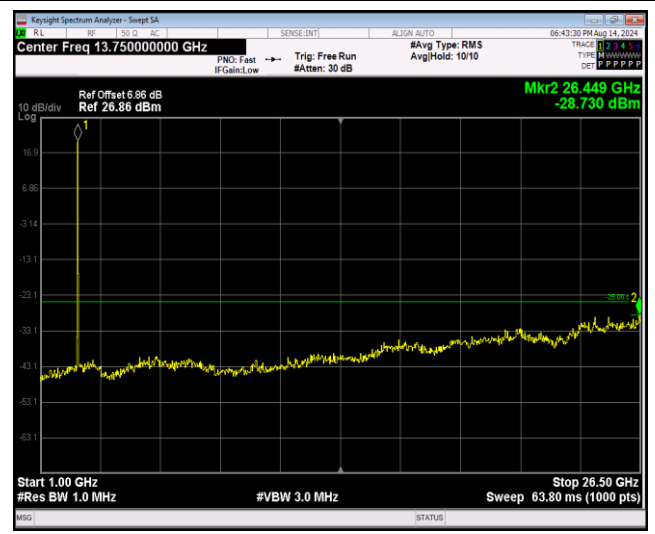

Band41-20MHz-64QAM-40620-1RB#0-Range2:1000~26500MHz