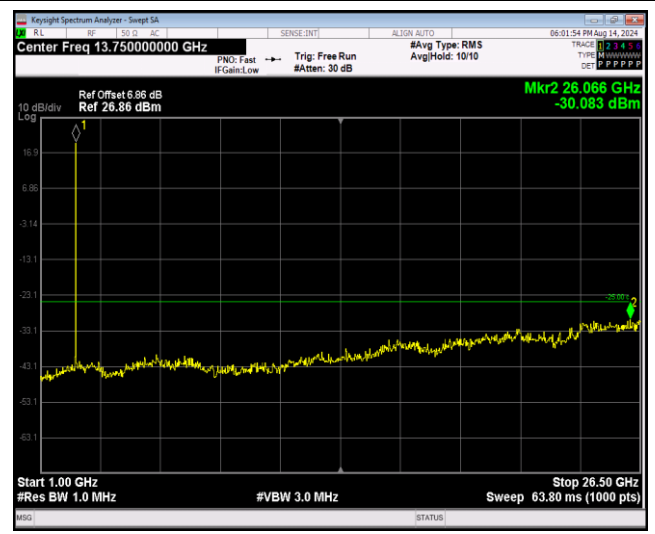

Band41-5MHz-64QAM-39675-1RB#0-Range2:1000~26500MHz