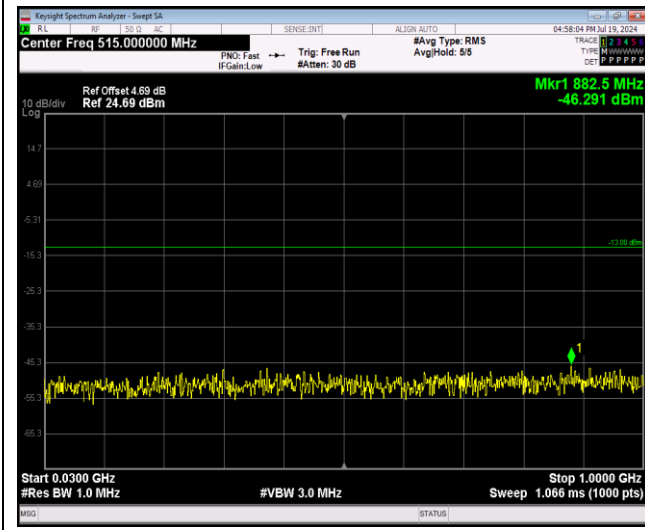

Project No.: JYTSZR2406068

Band66-1.4MHz-64QAM-132322-1RB#0-Range 1:3
0~1000MHz

Band66-1.4MHz-64QAM-132322-1RB#0-Range 2:100
0~20000MHz

Band66-1.4MHz-64QAM-132665-1RB#0-Range 1:3
0~1000MHz

Band66-1.4MHz-64QAM-132665-1RB#0-Range 2:100
0~20000MHz