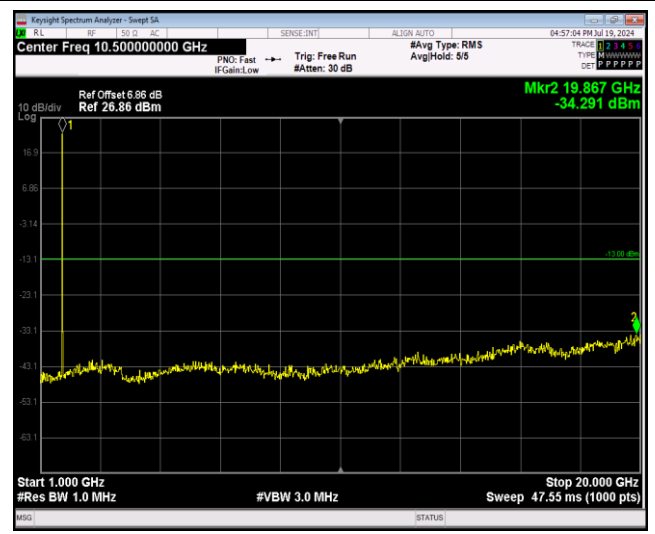

Band66-1.4MHz-16QAM-131979-1RB#0-Range2:1000~20000MHz