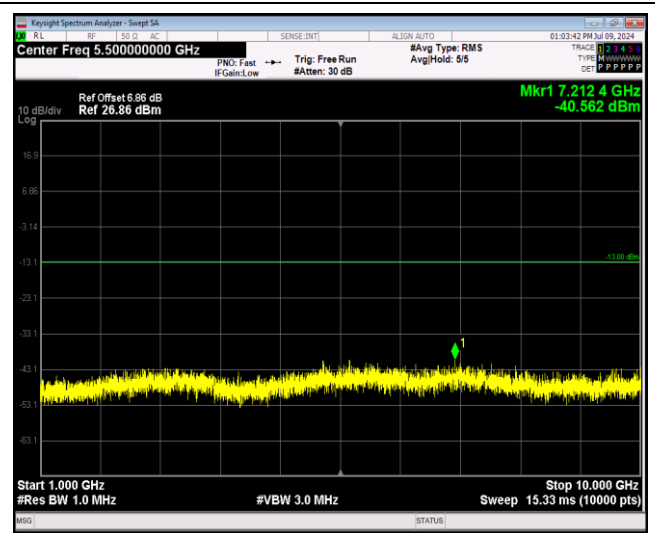

Band26-15MHz-16QAM-26965-1RB#0-Range1:130~1000MHz

Band26-15MHz-16QAM-26965-1RB#0-Range2:1000~10000MHz

Band41-5MHz-QPSK-39675-1RB#0-Range1:30~1000MHz

Band41-5MHz-QPSK-39675-1RB#0-Range2:1000~26500MHz

Band41-5MHz-QPSK-40620-1RB#0-Range1:30~1000MHz