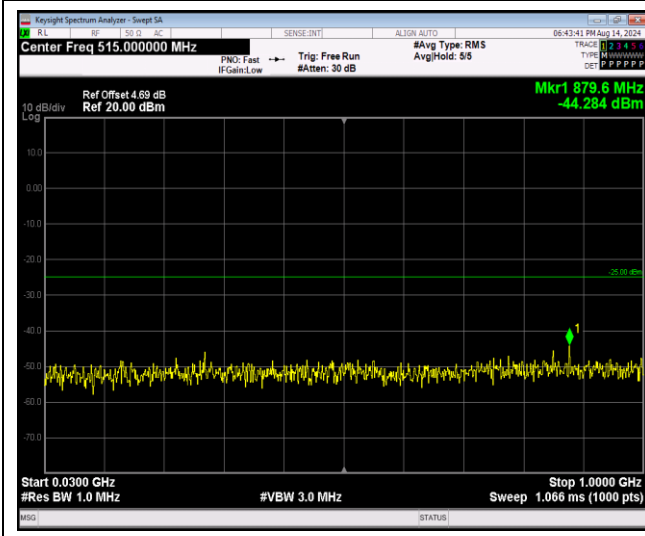

Band41-20MHz-QPSK-41490-1RB#0-Range1:30~1000MHz