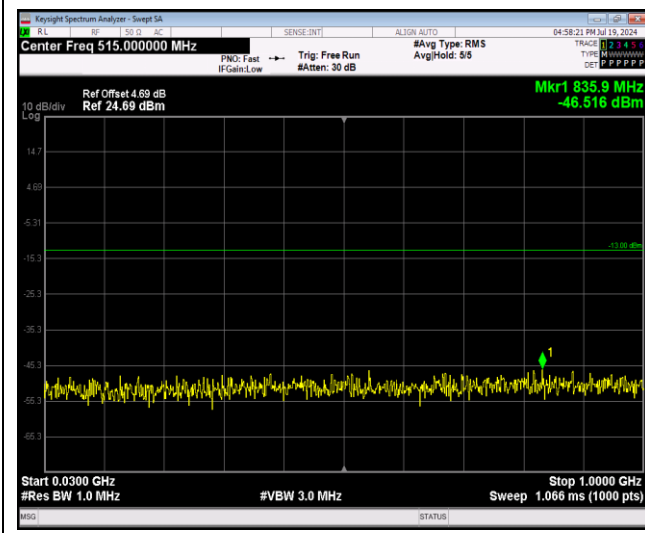

Band41-20MHz-64QAM-40620-1RB#0-Range1:30~1000MHz

Band41-20MHz-64QAM-40620-1RB#0-Range2:1000~26500MHz

Band66-1.4MHz-QPSK-132665-1RB#0-Range1:30~1000MHz

Band66-1.4MHz-QPSK-132665-1RB#0-Range2:1000~20000MHz