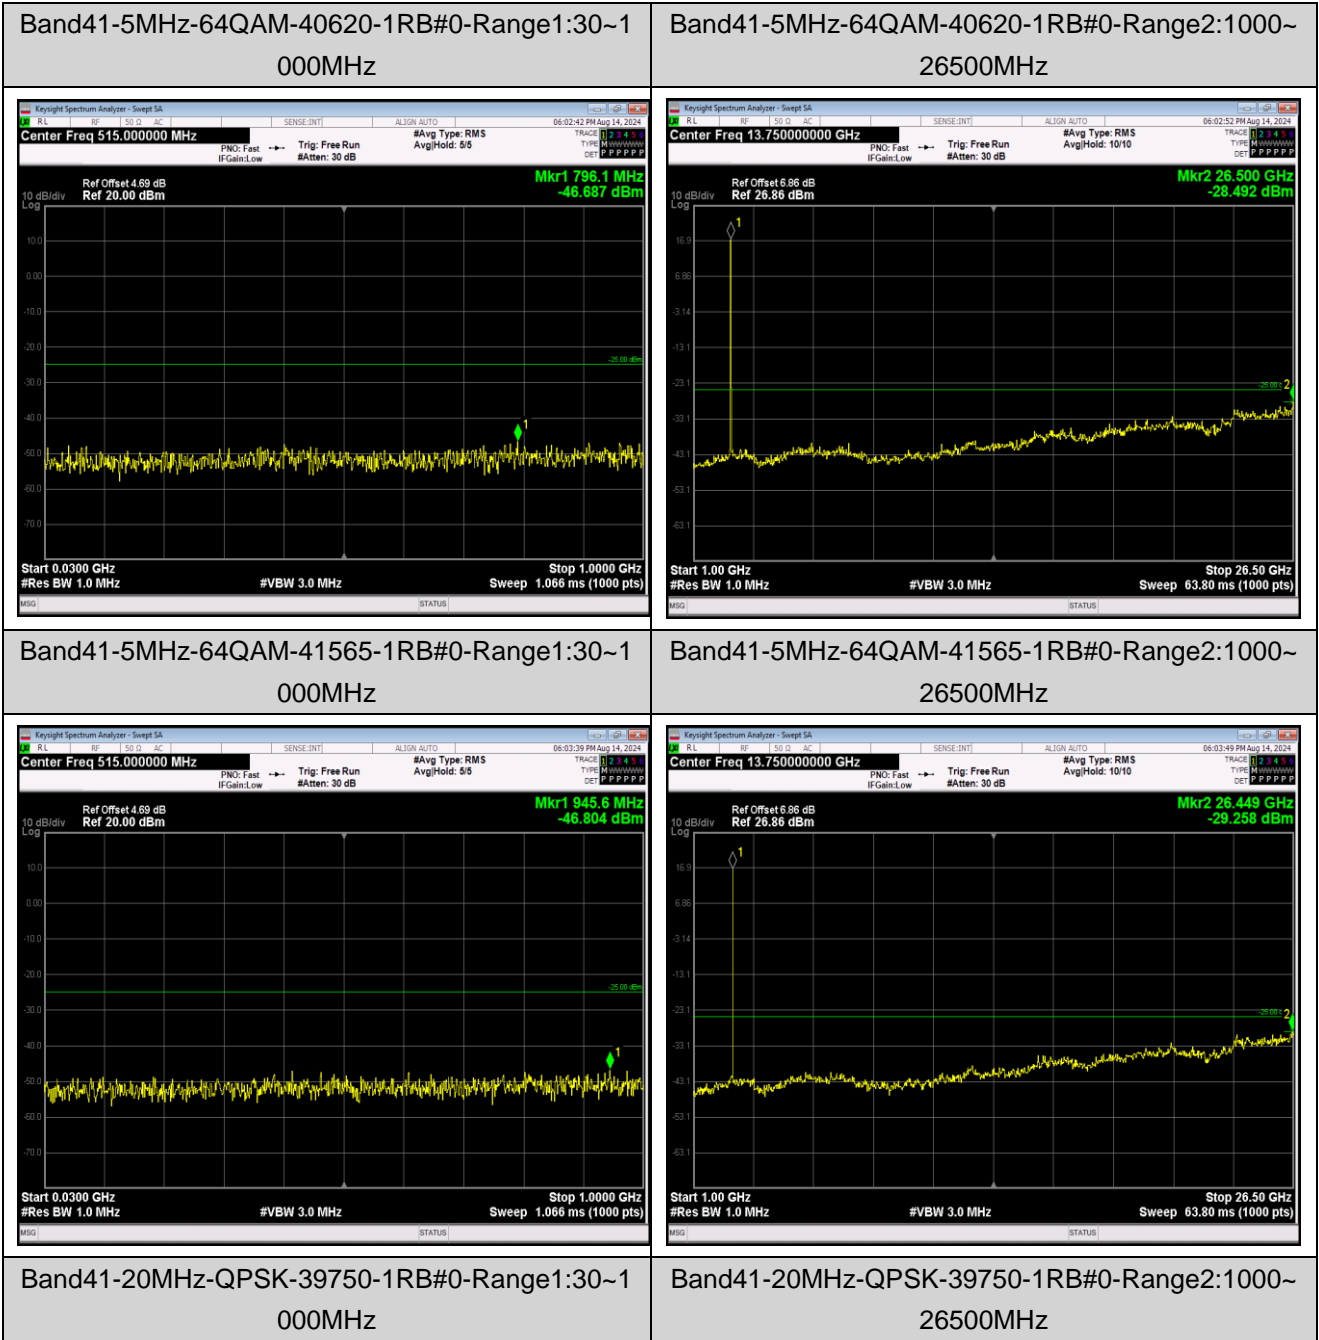

Band41-5MHz-64QAM-39675-1RB#0-Range1:30~1000MHz

Band41-5MHz-64QAM-39675-1RB#0-Range2:1000~26500MHz

Band41-20MHz-QPSK-40620-1RB#0-Range1:30~1000MHz

Band41-20MHz-QPSK-40620-1RB#0-Range2:1000~26500MHz

Band41-20MHz-QPSK-41490-1RB#0-Range1:30~1000MHz