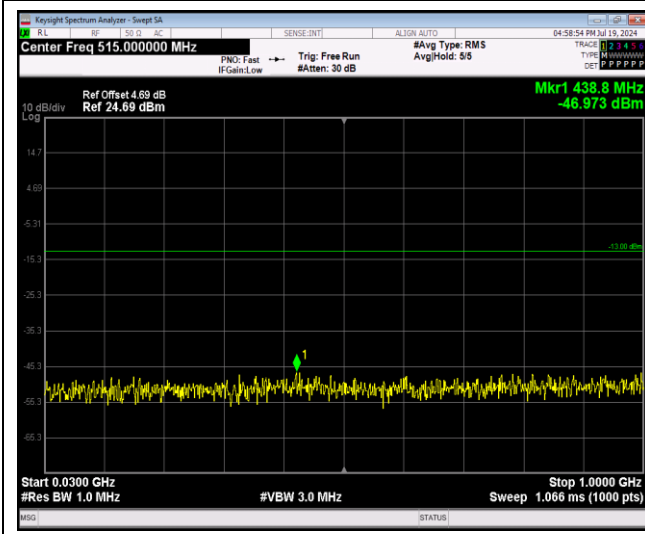

Project No.: JYTSZR2406068

Band66-1.4MHz-64QAM-132322-1RB#0-Range 1:3
0~1000MHz

Band66-1.4MHz-64QAM-132322-1RB#0-Range 2:100
0~20000MHz

Band66-1.4MHz-64QAM-132665-1RB#0-Range 1:3
0~1000MHz

Band66-1.4MHz-64QAM-132665-1RB#0-Range 2:100
0~20000MHz