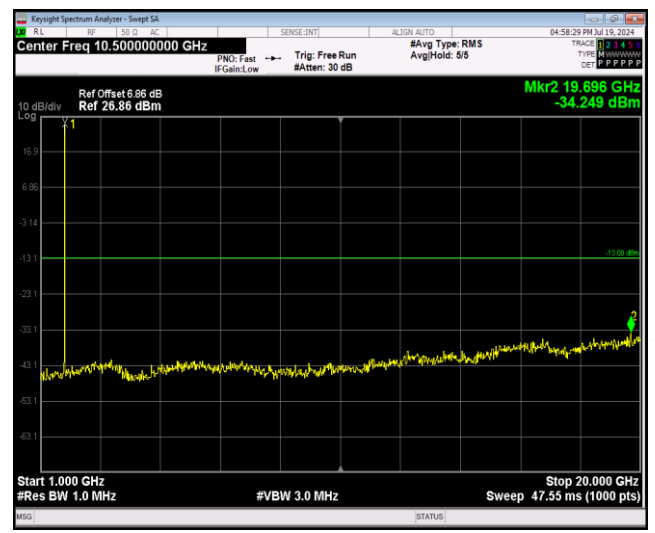

Band66-1.4MHz-QPSK-132665-1RB#0-Range2:1000~20000MHz