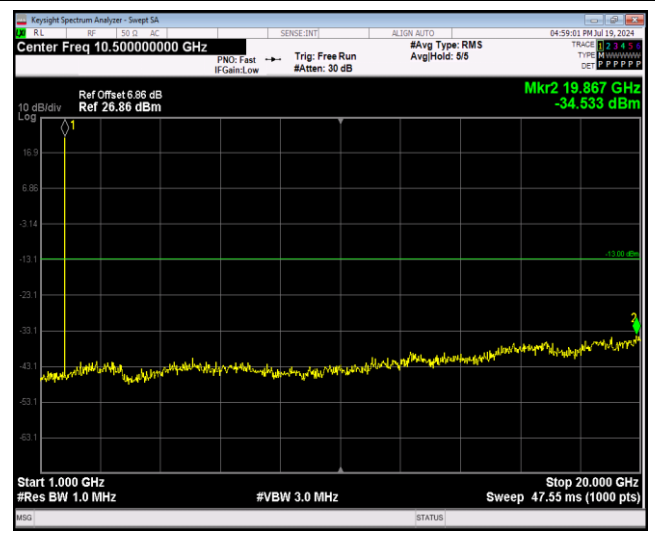

Band66-1.4MHz-64QAM-132665-1RB#0-Range 2:100
0~20000MHz