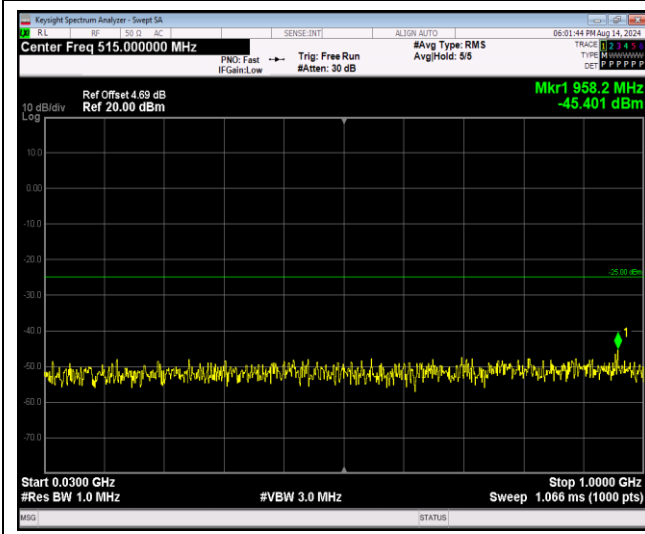

Project No.: JYTSZR2406068

Band41-5MHz-16QAM-41565-1RB#0-Range1:30~1000MHz

Band41-5MHz-16QAM-41565-1RB#0-Range2:1000~26500MHz

Band41-5MHz-64QAM-39675-1RB#0-Range1:30~1000MHz

Band41-5MHz-64QAM-39675-1RB#0-Range2:1000~26500MHz