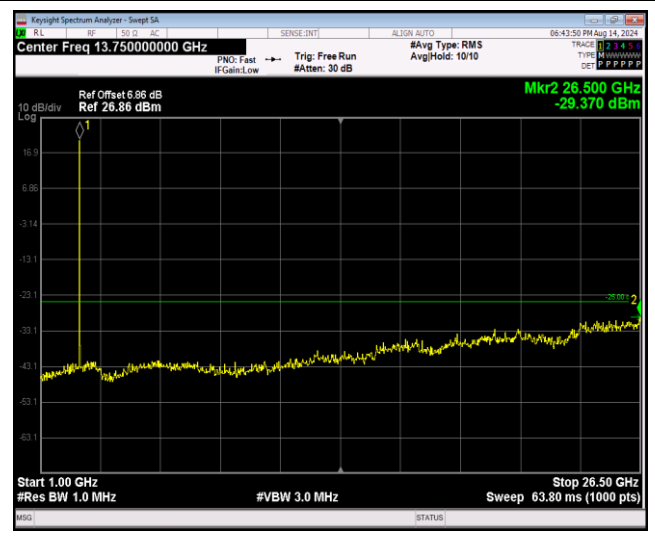

Band41-20MHz-QPSK-41490-1RB#0-Range2:1000~26500MHz