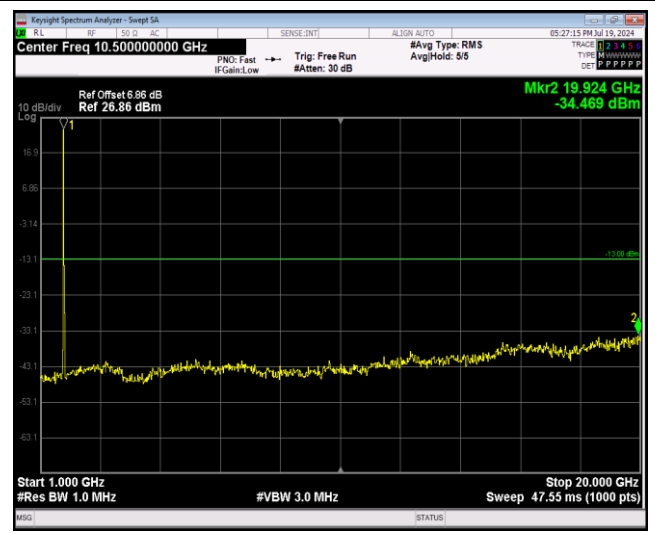

Band66-20MHz-16QAM-132322-1RB#0-Range2:100
0~20000MHz