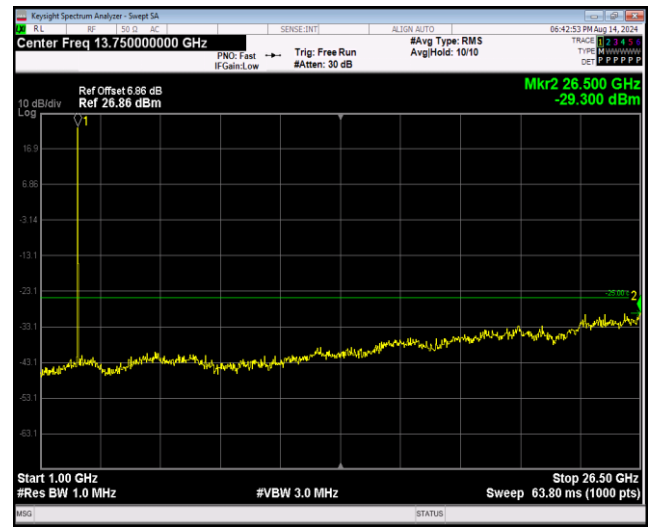

Band41-5MHz-64QAM-39675-1RB#0-Range1:30~1000MHz

Band41-5MHz-64QAM-39675-1RB#0-Range2:1000~26500MHz

Band41-20MHz-QPSK-40620-1RB#0-Range1:30~1000MHz

Band41-20MHz-QPSK-40620-1RB#0-Range2:1000~26500MHz

Band41-20MHz-QPSK-41490-1RB#0-Range1:30~1000MHz