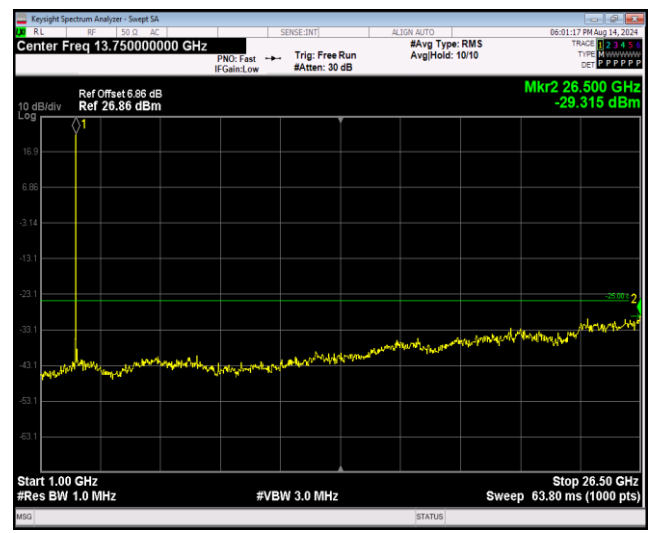

Band26-15MHz-16QAM-26965-1RB#0-Range1:130~1000MHz

Band26-15MHz-16QAM-26965-1RB#0-Range2:1000~10000MHz

Band41-5MHz-QPSK-39675-1RB#0-Range1:30~1000MHz

Band41-5MHz-QPSK-39675-1RB#0-Range2:1000~26500MHz

Band41-5MHz-QPSK-40620-1RB#0-Range1:30~1000MHz