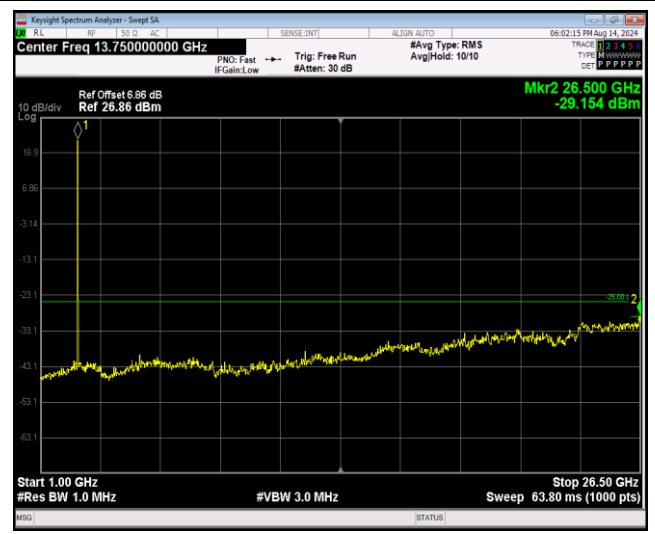

Band41-5MHz-QPSK-40620-1RB#0-Range2:1000~26500MHz

Project No.: JYTSZR2406068