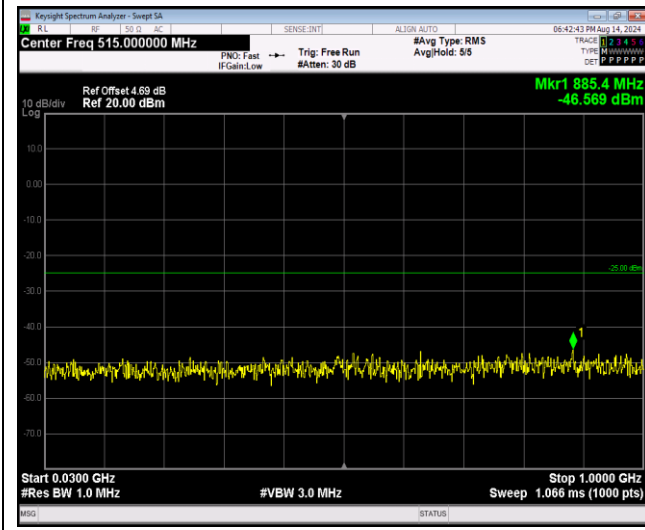

Band41-5MHz-64QAM-39675-1RB#0-Range1:30~1000MHz

Band41-5MHz-64QAM-39675-1RB#0-Range2:1000~26500MHz

Band41-20MHz-QPSK-40620-1RB#0-Range1:30~1000MHz

Band41-20MHz-QPSK-40620-1RB#0-Range2:1000~26500MHz

Band41-20MHz-QPSK-41490-1RB#0-Range1:30~1000MHz