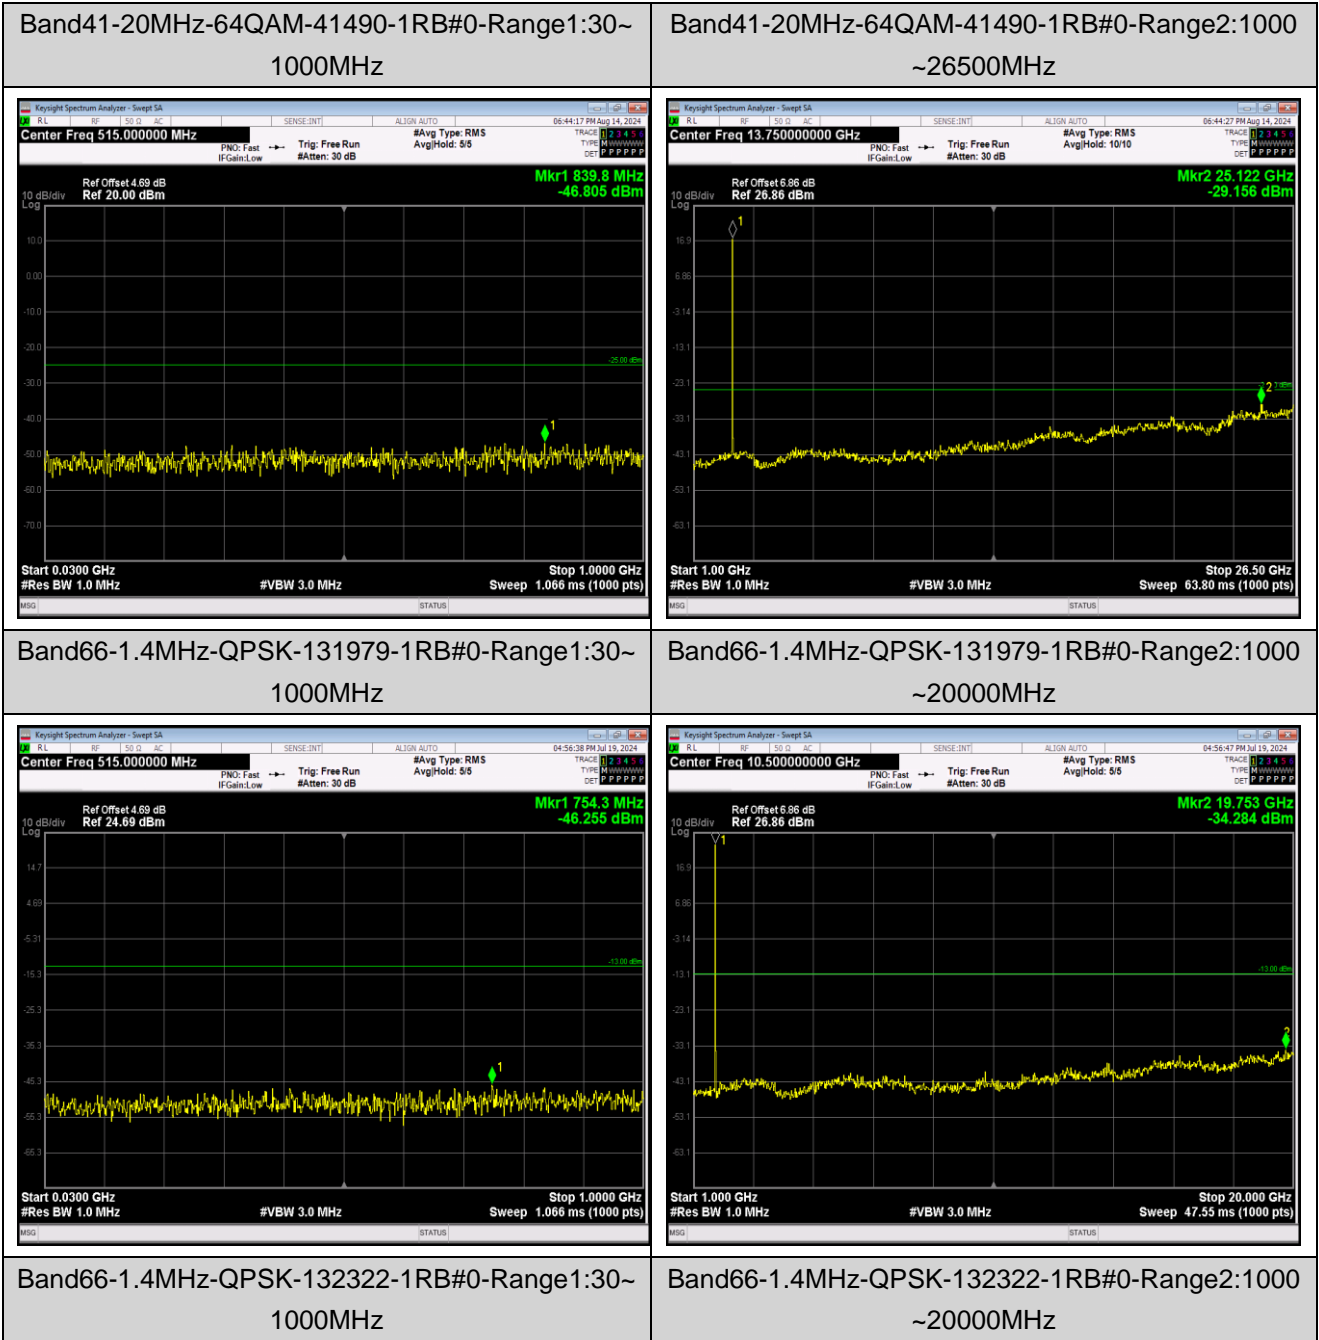

Band41-20MHz-64QAM-40620-1RB#0-Range1:30~1000MHz

Band41-20MHz-64QAM-40620-1RB#0-Range2:1000~26500MHz

Band66-1.4MHz-QPSK-132665-1RB#0-Range1:30~1000MHz

Band66-1.4MHz-QPSK-132665-1RB#0-Range2:1000~20000MHz