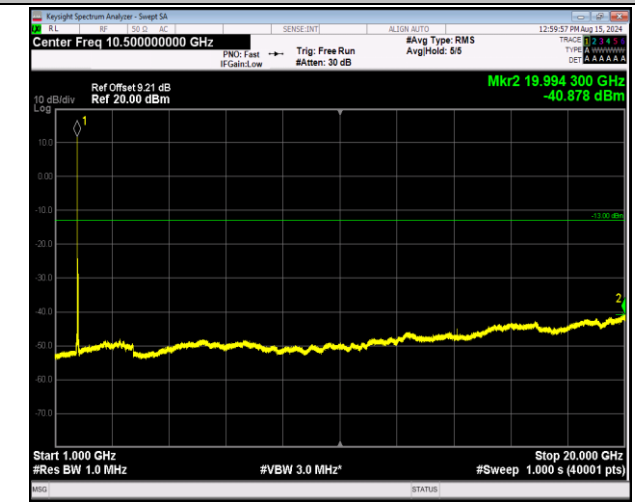

66-66-20MHz-20MHz-16QAM-16QAM-132374-132572-1RB
#0-1RB#99-1000~20000MHz-PASS