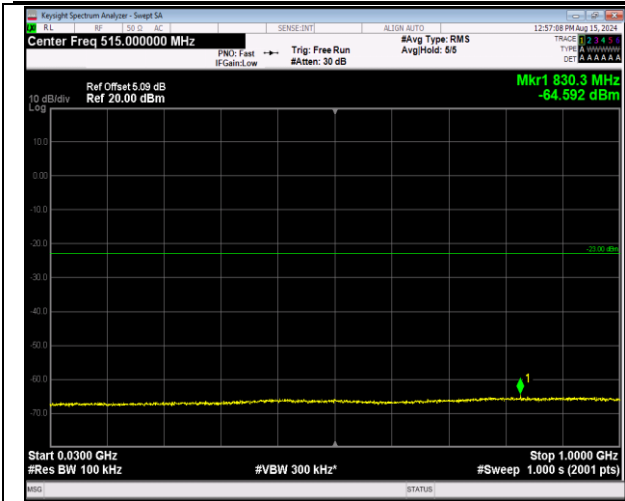

66-66-20MHz-20MHz-16QAM-16QAM-132374-132572-1
RB#0-ORB#0-30~1000MHz-PASS