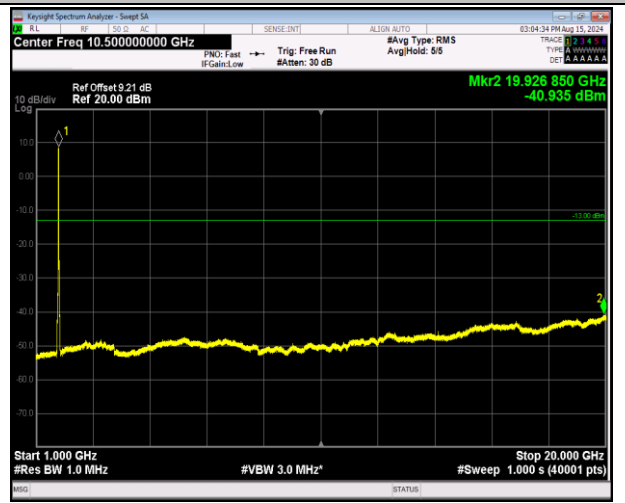

66-66-20MHz-20MHz-64QAM-64QAM-132374-132572-100
RB#0-100RB#0-1000~20000MHz-PASS