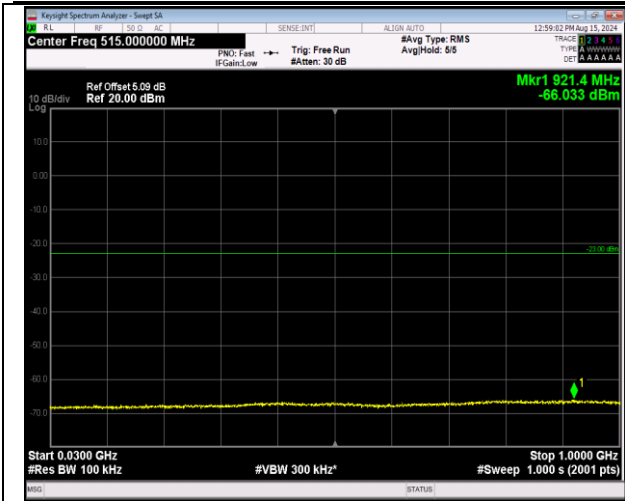

66-66-20MHz-20MHz-QPSK-QPSK-132374-132572-1RB
#0-1RB#99-30~1000MHz-PASS