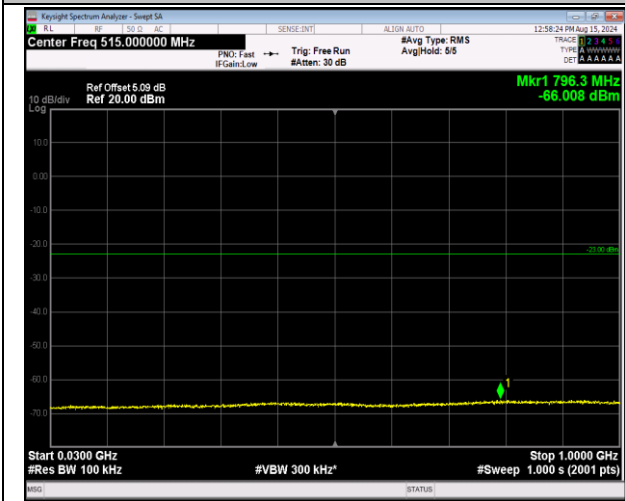

66-66-20MHz-20MHz-16QAM-16QAM-132374-132572-1
RB#99-ORB#0-30~1000MHz-PASS