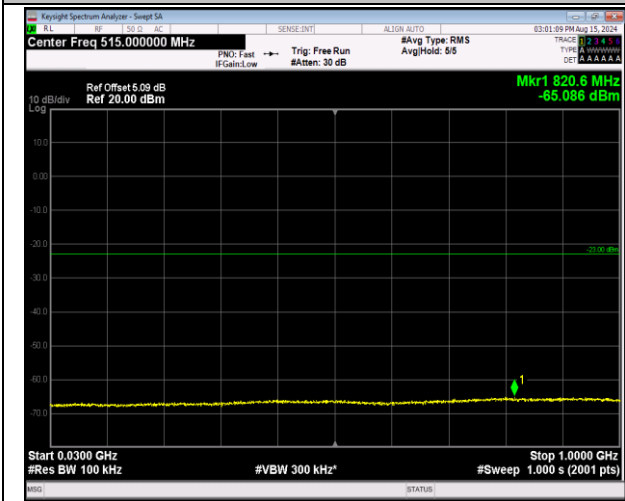

66-66-20MHz-20MHz-64QAM-64QAM-132323-132521-1RB#0-1RB#99-30~1000MHz-PASS