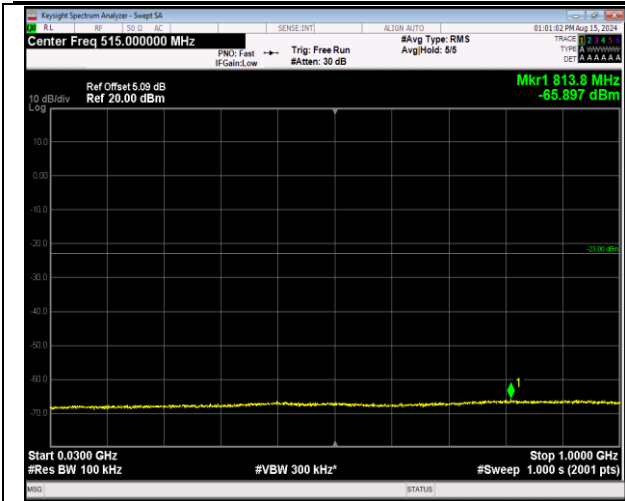

66-66-20MHz-20MHz-16QAM-16QAM-132374-132572-1
00RB#0-100RB#0-30~1000MHz-PASS