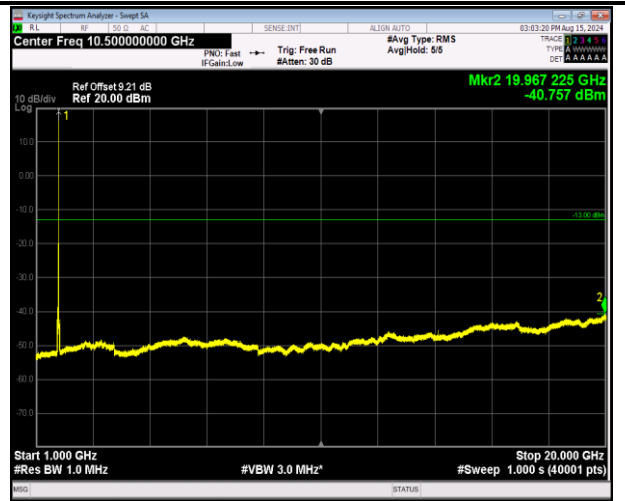

66-66-20MHz-20MHz-64QAM-64QAM-132374-132572-1RB
#99-0RB#0-1000~20000MHz-PASS