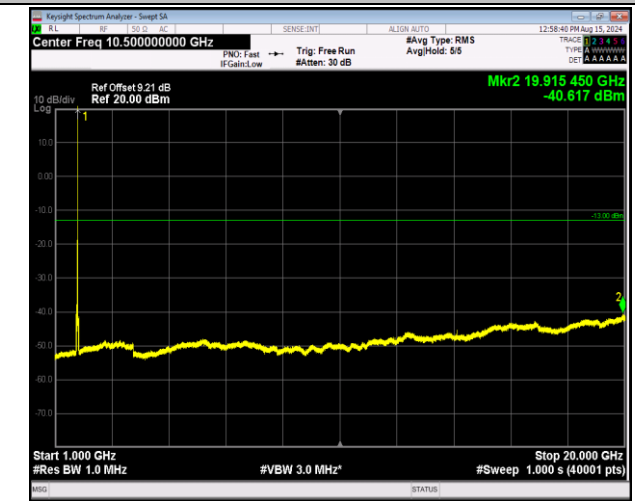

66-66-20MHz-20MHz-16QAM-16QAM-132374-132572-1RB
#99-ORB#0-1000~20000MHz-PASS