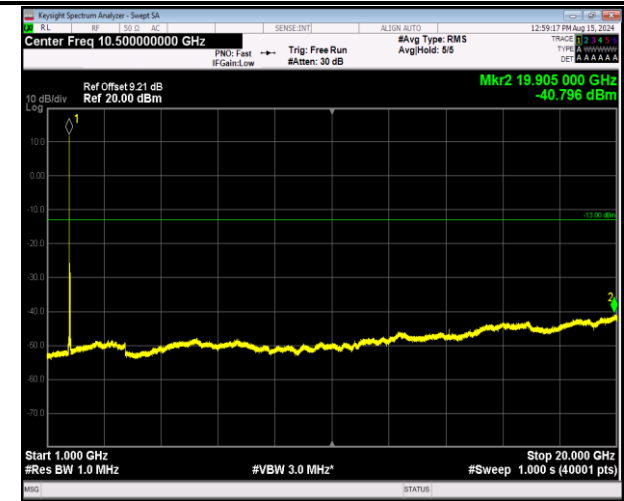

66-66-20MHz-20MHz-QPSK-QPSK-132374-132572-1RB#0
-1RB#99-1000~20000MHz-PASS