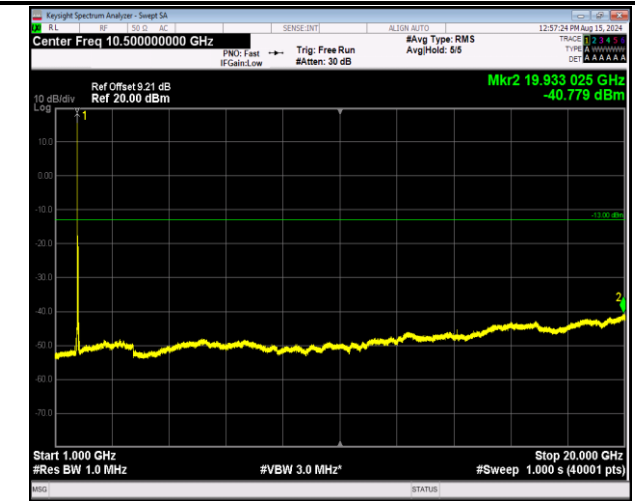

66-66-20MHz-20MHz-16QAM-16QAM-132374-132572-1RB
#0-ORB#0-1000~20000MHz-PASS