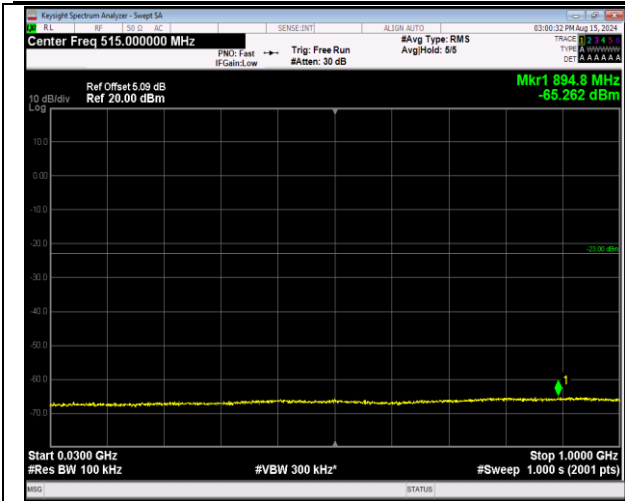

66-66-20MHz-20MHz-64QAM-64QAM-132323-132521-1
RB#99-0RB#0-30~1000MHz-PASS