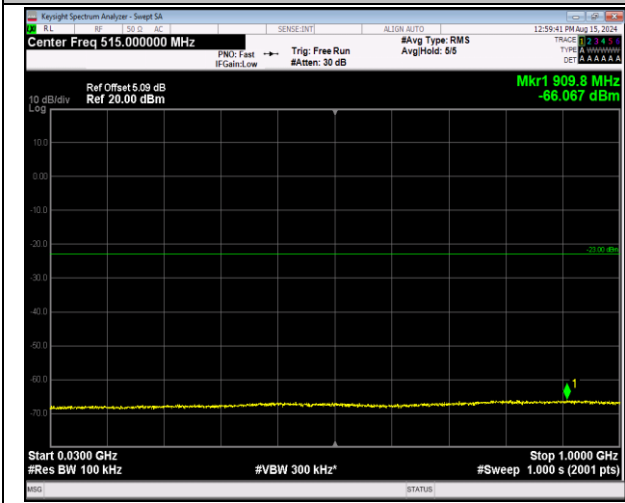

66-66-20MHz-20MHz-16QAM-16QAM-132374-132572-1
RB#0-1RB#99-30~1000MHz-PASS