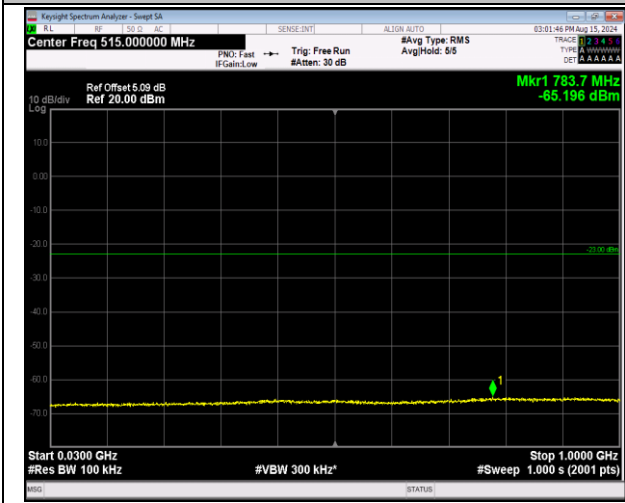

66-66-20MHz-20MHz-64QAM-64QAM-132323-132521-1
00RB#0-100RB#0-30~1000MHz-PASS