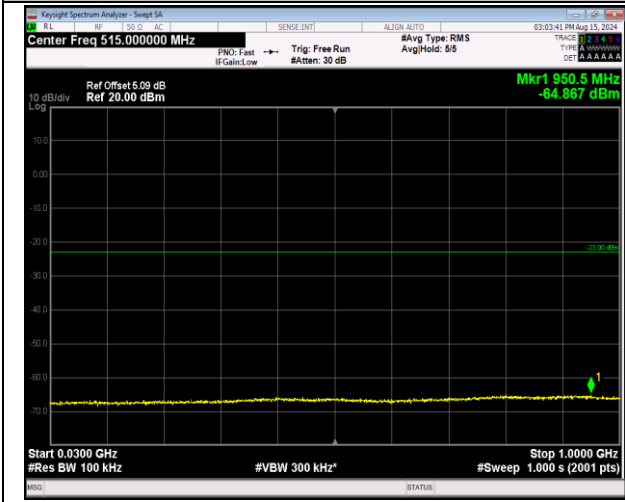

66-66-20MHz-20MHz-64QAM-64QAM-132374-132572-1
RB#0-1RB#99-30~1000MHz-PASS