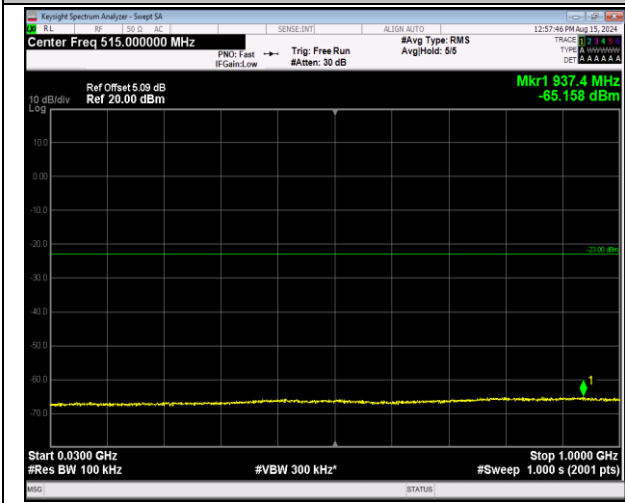

66-66-20MHz-20MHz-QPSK-QPSK-132374-132572-1RB
#99-0RB#0-30~1000MHz-PASS