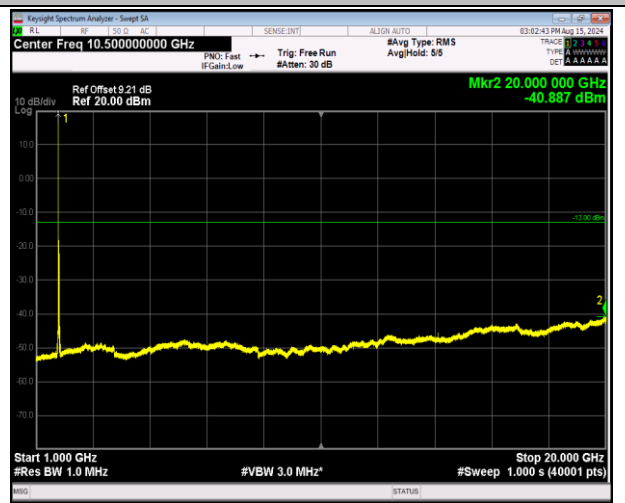

66-66-20MHz-20MHz-64QAM-64QAM-132374-132572-1RB
#0-0RB#0-1000~20000MHz-PASS