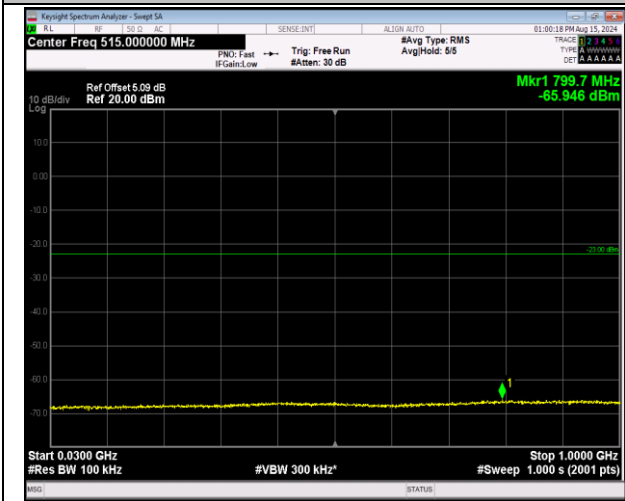

66-66-20MHz-20MHz-QPSK-QPSK-132374-132572-100
RB#0-100RB#0-30~1000MHz-PASS