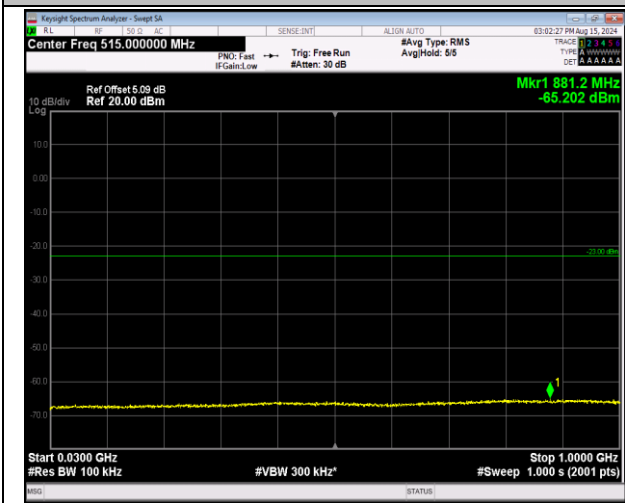

66-66-20MHz-20MHz-64QAM-64QAM-132374-132572-1
RB#0-0RB#0-30~1000MHz-PASS