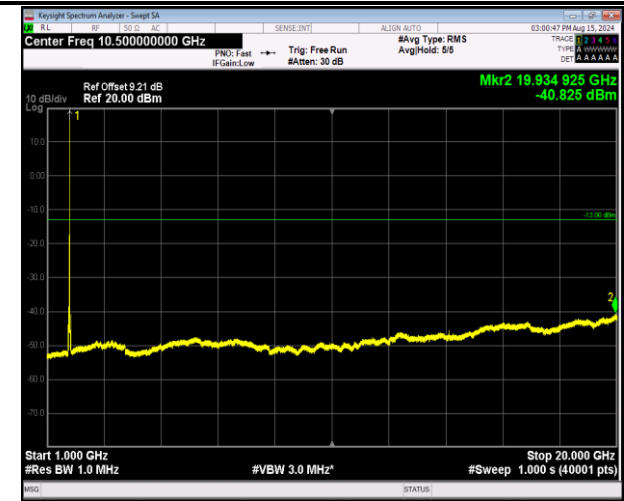

66-66-20MHz-20MHz-64QAM-64QAM-132323-132521-1RB
#99-0RB#0-1000~20000MHz-PASS