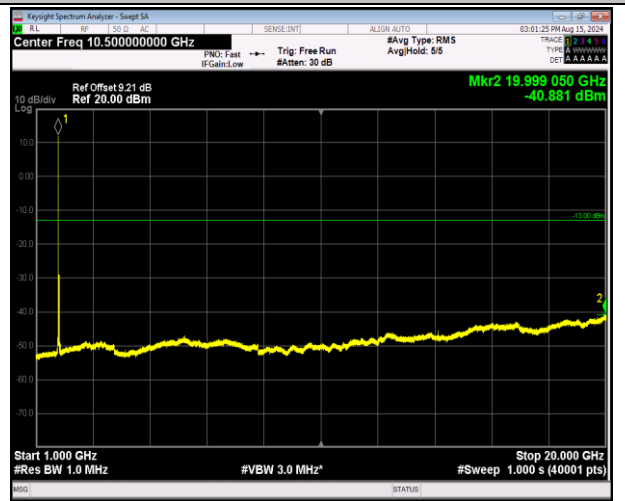

66-66-20MHz-20MHz-64QAM-64QAM-132323-132521-1RB#0-1RB#99-1000~20000MHz-PASS