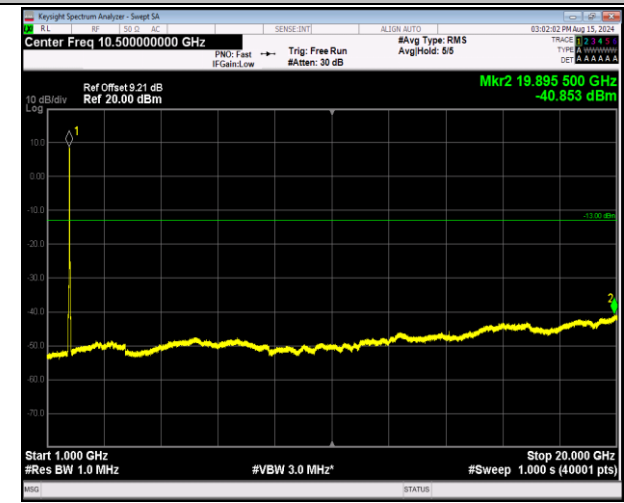

66-66-20MHz-20MHz-64QAM-64QAM-132323-132521-100
RB#0-100RB#0-1000~20000MHz-PASS