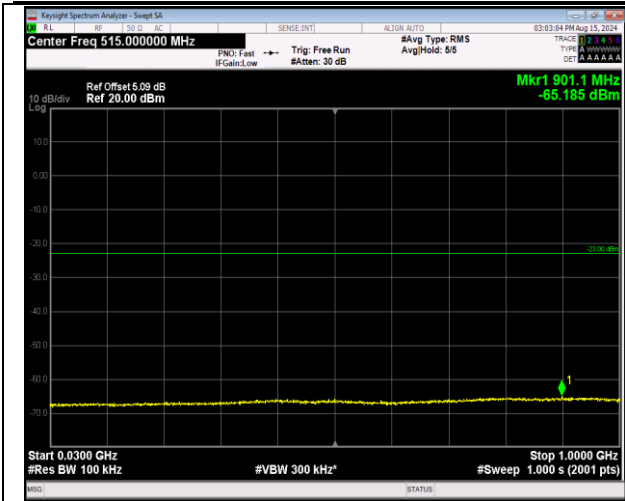

66-66-20MHz-20MHz-64QAM-64QAM-132374-132572-1
RB#99-0RB#0-30~1000MHz-PASS