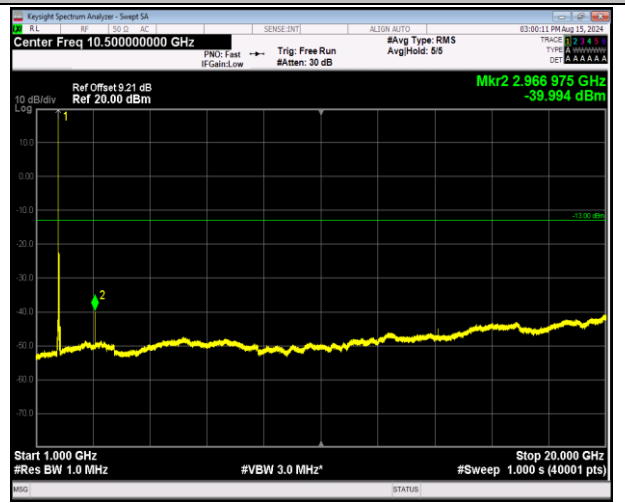

66-66-20MHz-20MHz-16QAM-16QAM-132323-132521-100RB#0-100RB#0-30~1000MHz-PASS

66-66-20MHz-20MHz-16QAM-16QAM-132323-132521-100RB#0-100RB#0-1000~20000MHz-PASS

66-66-20MHz-20MHz-64QAM-64QAM-132323-132521-1RB#0-0RB#0-30~1000MHz-PASS