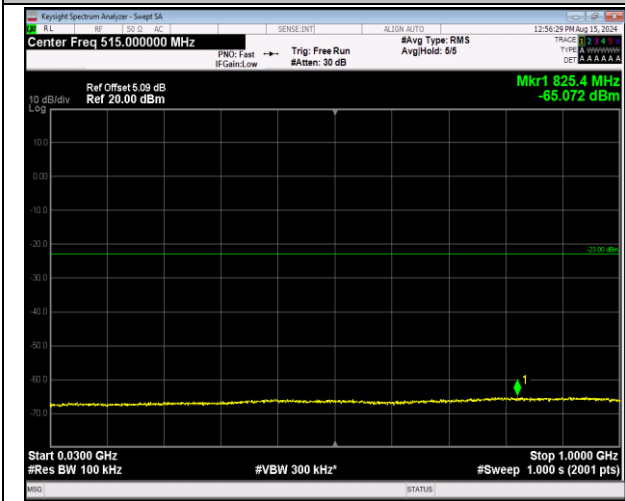

66-66-20MHz-20MHz-QPSK-QPSK-132374-132572-1RB
#0-0RB#0-30~1000MHz-PASS