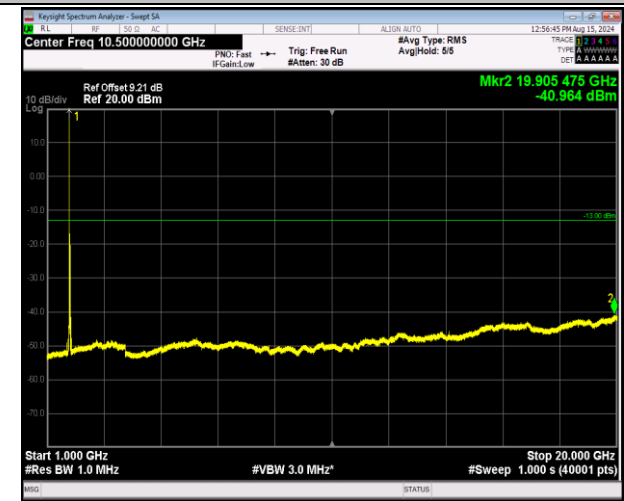

66-66-20MHz-20MHz-QPSK-QPSK-132374-132572-1RB#0
-0RB#0-1000~20000MHz-PASS