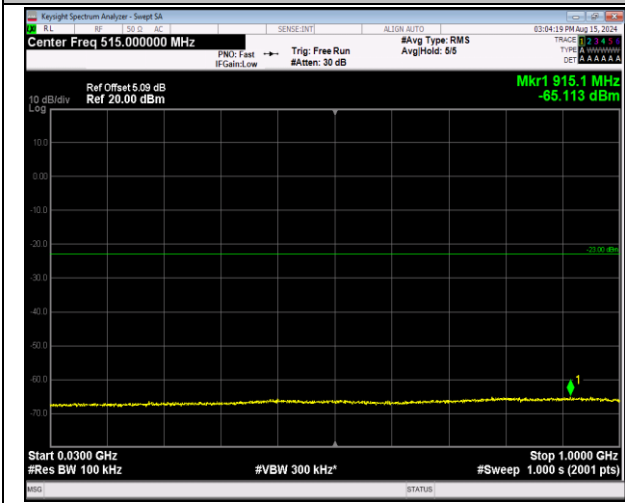

66-66-20MHz-20MHz-64QAM-64QAM-132374-132572-1
00RB#0-100RB#0-30~1000MHz-PASS