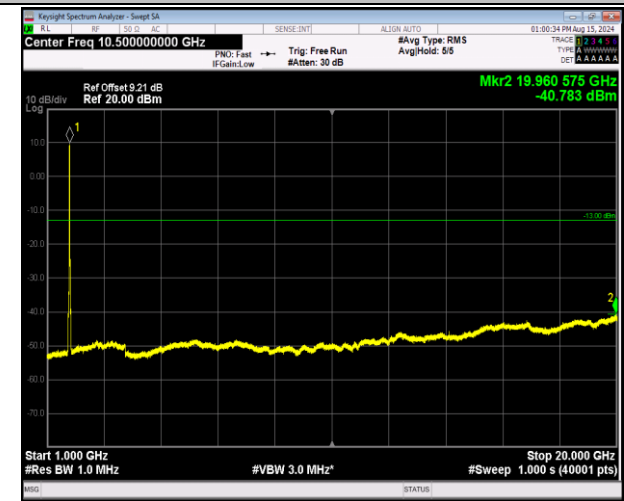

66-66-20MHz-20MHz-QPSK-QPSK-132374-132572-100RB
#0-100RB#0-1000~20000MHz-PASS