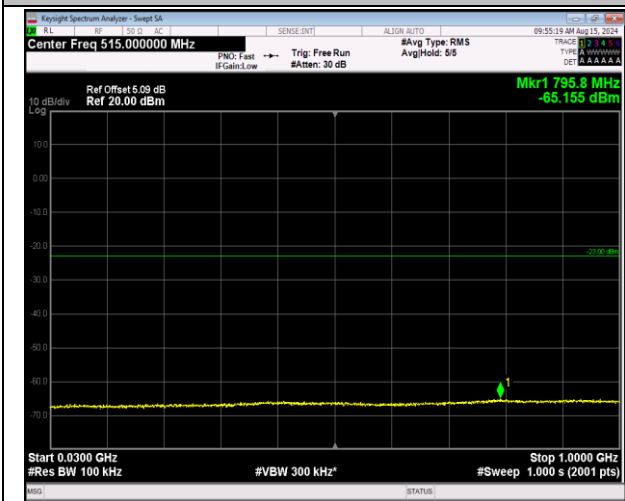

66-66-20MHz-5MHz-16QAM-16QAM-132397-132514-1R
B#0-1RB#24-30~1000MHz-PASS

66-66-20MHz-5MHz-16QAM-16QAM-132397-132514-1R
B#99-ORB#0-30~1000MHz-PASS