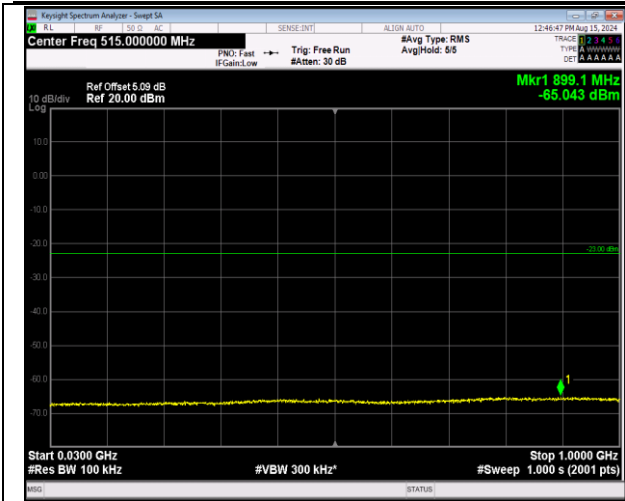

66-66-20MHz-20MHz-QPSK-QPSK-132072-132270-100
RB#0-100RB#0-30~1000MHz-PASS

66-66-20MHz-20MHz-16QAM-16QAM-132072-132270-1
RB#0-ORB#0-30~1000MHz-PASS