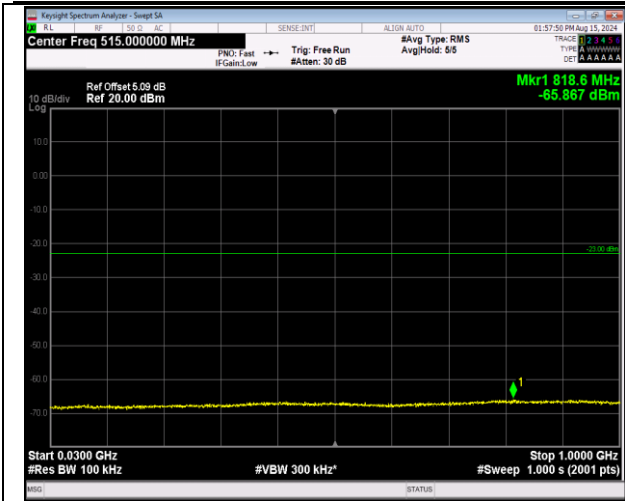

66-66-20MHz-5MHz-64QAM-64QAM-132522-132639-1R
B#0-1RB#24-30~1000MHz-PASS

66-66-20MHz-5MHz-64QAM-64QAM-132522-132639-1RB
B#99-ORB#0-30~1000MHz-PASS