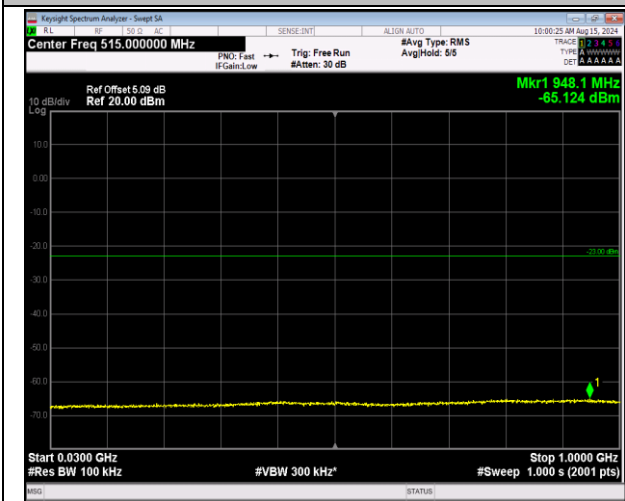

66-66-20MHz-5MHz-16QAM-16QAM-132522-132639-1R
B#0-1RB#24-30~1000MHz-PASS

66-66-20MHz-5MHz-16QAM-16QAM-132522-132639-1R
B#99-ORB#0-30~1000MHz-PASS