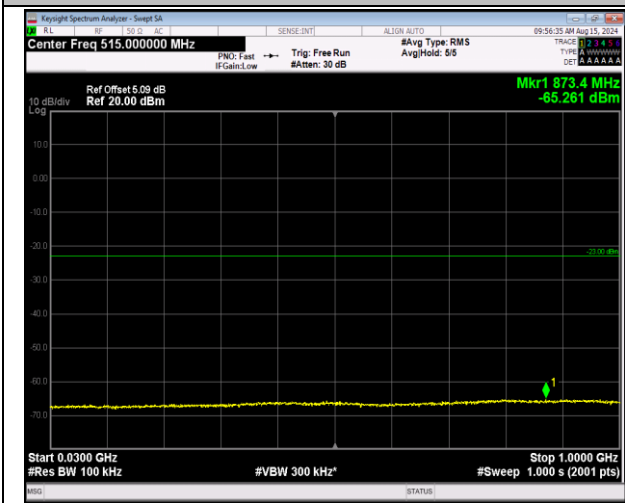

66-66-20MHz-5MHz-16QAM-16QAM-132397-132514-1R
B#0-ORB#0-30~1000MHz-PASS

66-66-20MHz-5MHz-16QAM-16QAM-132397-132514-1R
B#0-1RB#24-30~1000MHz-PASS