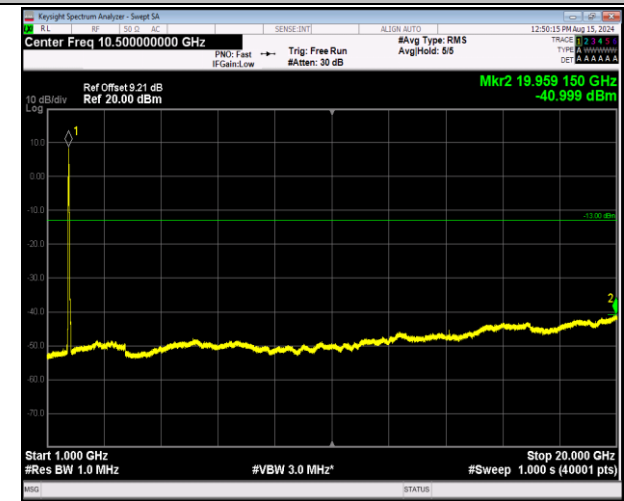

66-66-20MHz-20MHz-QPSK-QPSK-132072-132270-1RB#9
9-0RB#0-1000~20000MHz-PASS

66-66-20MHz-20MHz-QPSK-QPSK-132072-132270-100RB
#0-100RB#0-1000~20000MHz-PASS