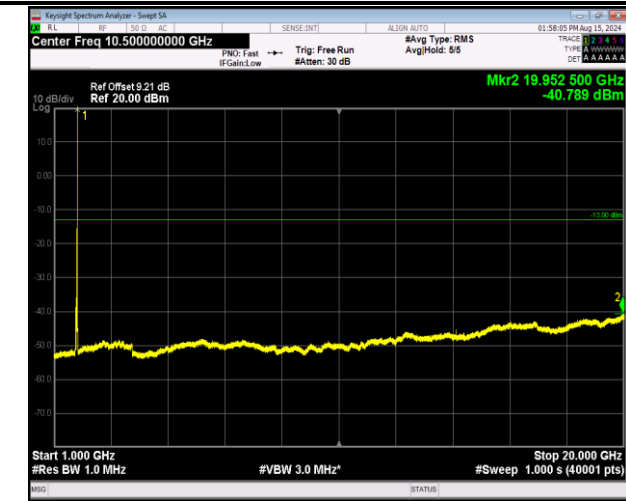

66-66-20MHz-5MHz-64QAM-64QAM-132522-132639-1RB#
0-1RB#24-1000~20000MHz-PASS

66-66-20MHz-5MHz-64QAM-64QAM-132522-132639-1RB#
99-ORB#0-1000~20000MHz-PASS