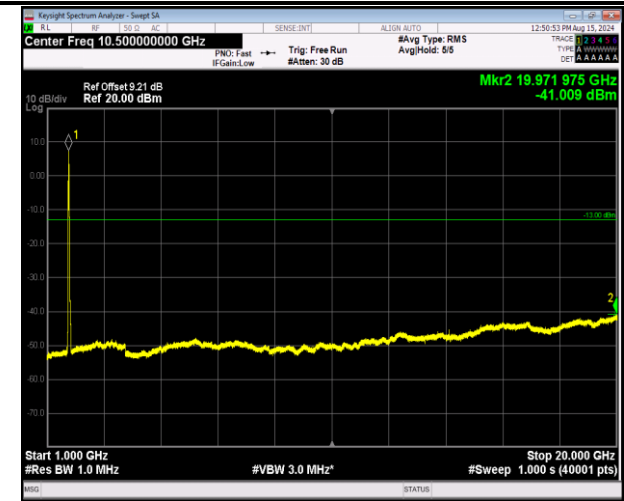

66-66-20MHz-20MHz-16QAM-16QAM-132072-132270-1RB
#99-ORB#0-1000~20000MHz-PASS

66-66-20MHz-20MHz-16QAM-16QAM-132072-132270-100RB#0-100RB#0-1000~20000MHz-PASS