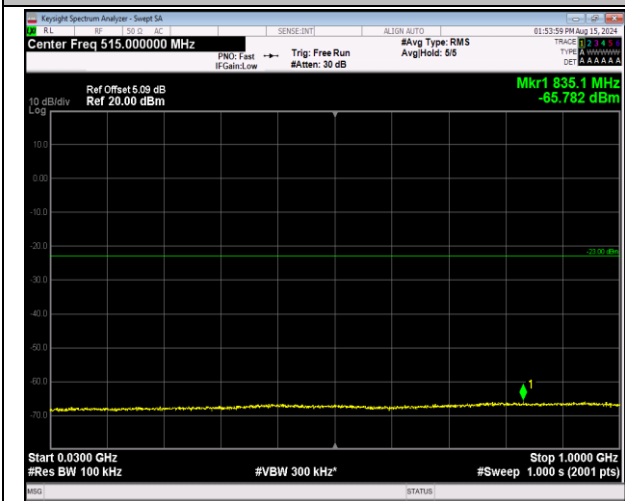

66-66-20MHz-5MHz-64QAM-64QAM-132072-132189-1RB#
B#99-ORB#0-30~1000MHz-PASS

66-66-20MHz-5MHz-64QAM-64QAM-132072-132189-1RB#
99-ORB#0-1000~20000MHz-PASS

66-66-20MHz-5MHz-64QAM-64QAM-132072-132189-10
ORB#0-25RB#0-30~1000MHz-PASS