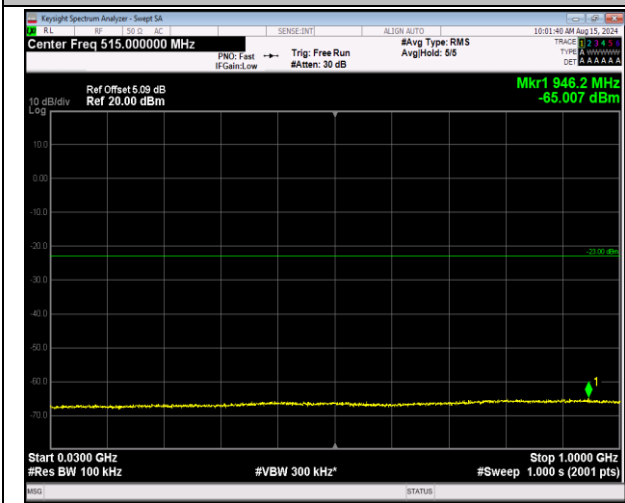

66-66-20MHz-5MHz-16QAM-16QAM-132522-132639-1R
B#0-ORB#0-30~1000MHz-PASS

66-66-20MHz-5MHz-16QAM-16QAM-132522-132639-1R
B#0-1RB#24-30~1000MHz-PASS