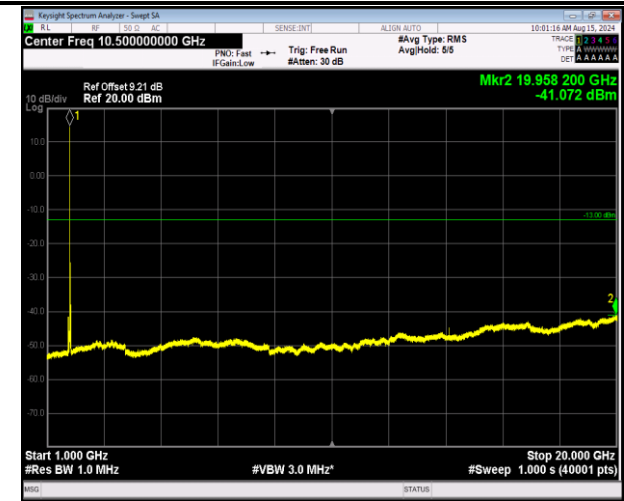

66-66-20MHz-5MHz-QPSK-QPSK-132522-132639-1RB#0-
ORB#0-1000~20000MHz-PASS

66-66-20MHz-5MHz-QPSK-QPSK-132522-132639-1RB#0-
1RB#24-1000~20000MHz-PASS