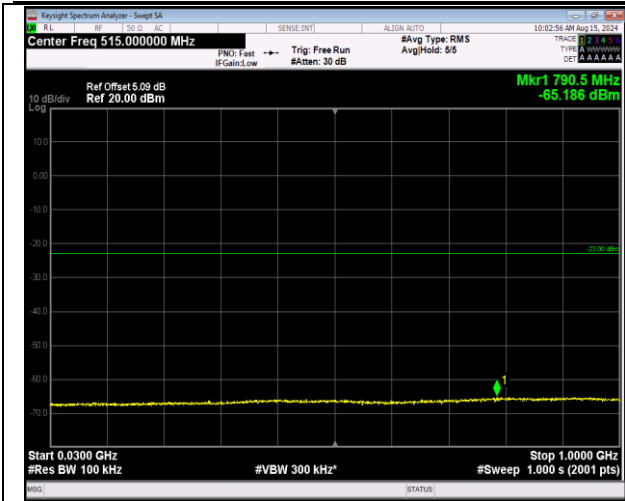

66-66-20MHz-5MHz-16QAM-16QAM-132522-132639-1R
B#99-ORB#0-30~1000MHz-PASS

66-66-20MHz-5MHz-16QAM-16QAM-132522-132639-10
ORB#0-25RB#0-30~1000MHz-PASS