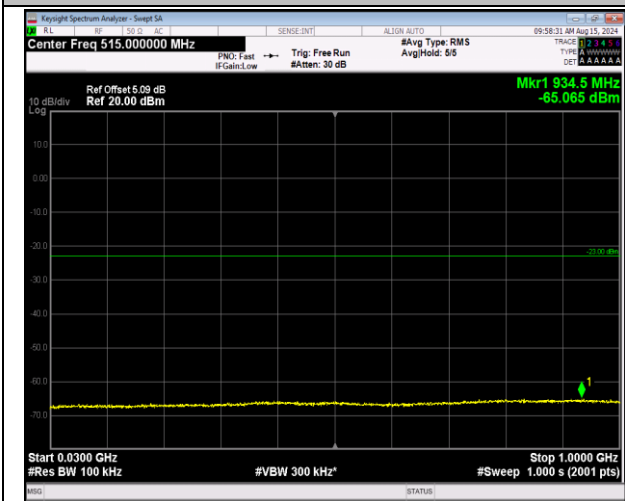

66-66-20MHz-5MHz-64QAM-64QAM-132397-132514-10
ORB#0-25RB#0-30~1000MHz-PASS

66-66-20MHz-5MHz-QPSK-QPSK-132522-132639-1RB#
0-ORB#0-30~1000MHz-PASS