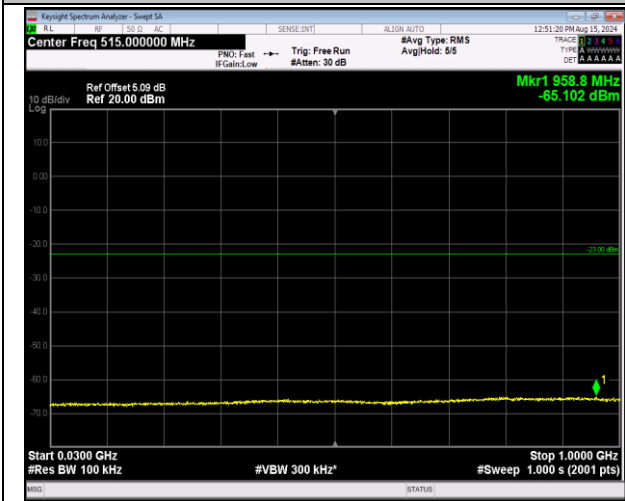

66-66-20MHz-20MHz-64QAM-64QAM-132072-132270-1
00RB#0-100RB#0-30~1000MHz-PASS

66-66-20MHz-20MHz-QPSK-QPSK-132323-132521-1RB
#0-0RB#0-30~1000MHz-PASS