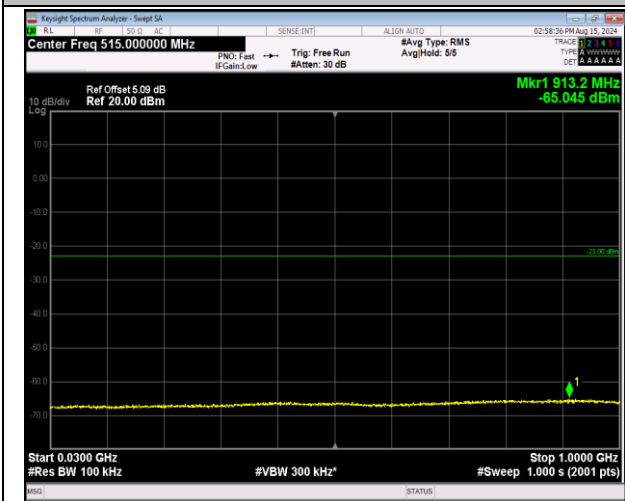

66-66-20MHz-20MHz-64QAM-64QAM-132072-132270-1RB#0-0RB#0-30~1000MHz-PASS

66-66-20MHz-20MHz-64QAM-64QAM-132072-132270-1RB#0-1RB#99-30~1000MHz-PASS