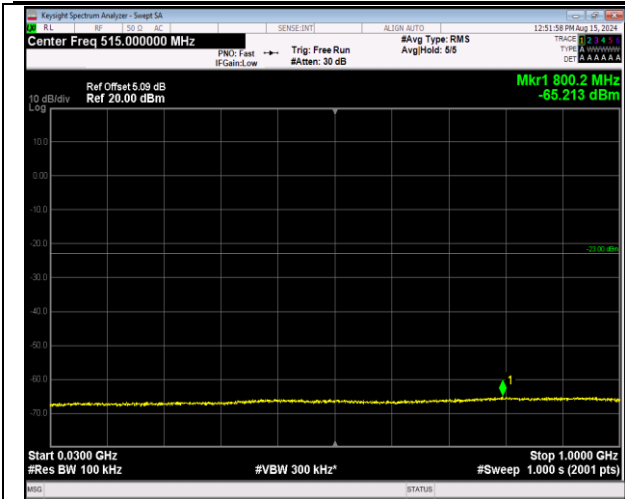

66-66-20MHz-20MHz-QPSK-QPSK-132323-132521-100
RB#0-100RB#0-30~1000MHz-PASS

66-66-20MHz-20MHz-16QAM-16QAM-132323-132521-1
RB#0-ORB#0-30~1000MHz-PASS