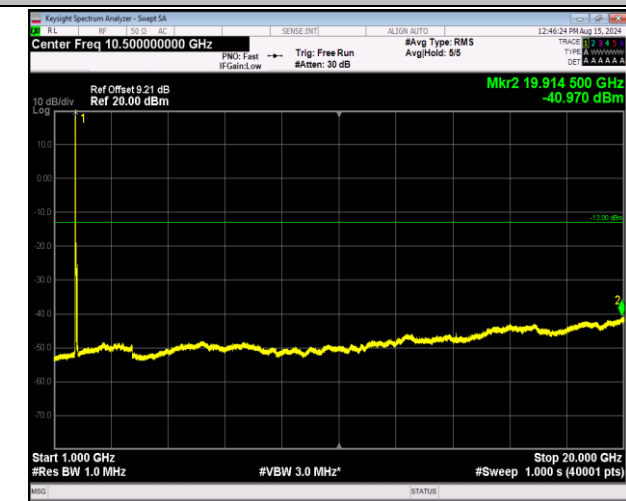

66-66-20MHz-5MHz-64QAM-64QAM-132522-132639-100R
B#0-25RB#0-1000~20000MHz-PASS

66-66-20MHz-20MHz-QPSK-QPSK-132072-132270-1RB#0
-ORB#0-1000~20000MHz-PASS