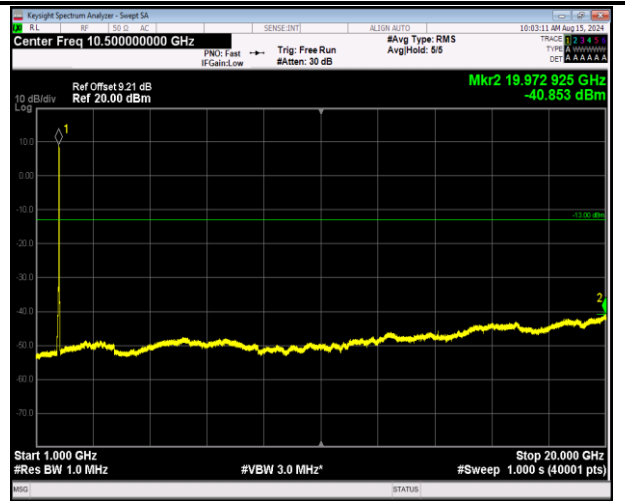

66-66-20MHz-5MHz-16QAM-16QAM-132522-132639-1RB#
99-ORB#0-1000~20000MHz-PASS

66-66-20MHz-5MHz-16QAM-16QAM-132522-132639-100R
B#0-25RB#0-1000~20000MHz-PASS