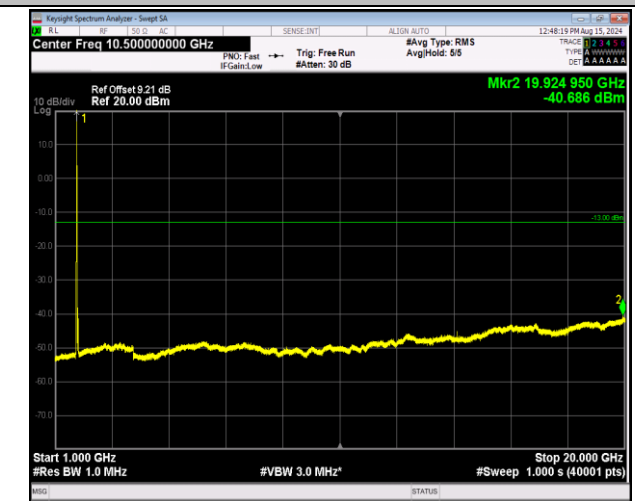

66-66-20MHz-20MHz-16QAM-16QAM-132072-132270-1RB
#0-1RB#99-1000~20000MHz-PASS

66-66-20MHz-20MHz-16QAM-16QAM-132072-132270-1RB
#99-ORB#0-1000~20000MHz-PASS