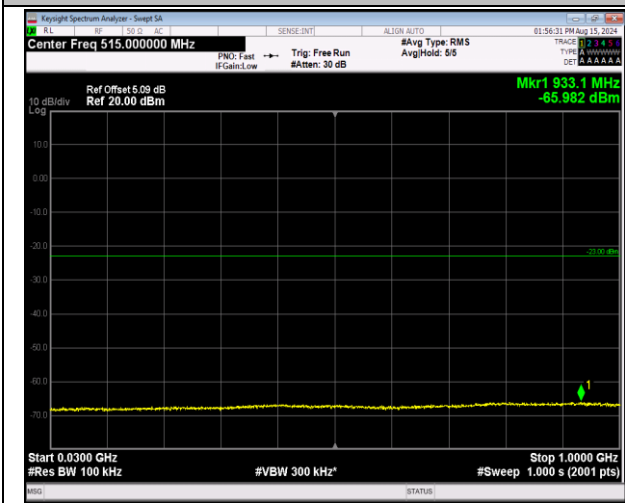

66-66-20MHz-5MHz-64QAM-64QAM-132397-132514-1RB
B#99-ORB#0-30~1000MHz-PASS

66-66-20MHz-5MHz-64QAM-64QAM-132397-132514-10
ORB#0-25RB#0-30~1000MHz-PASS