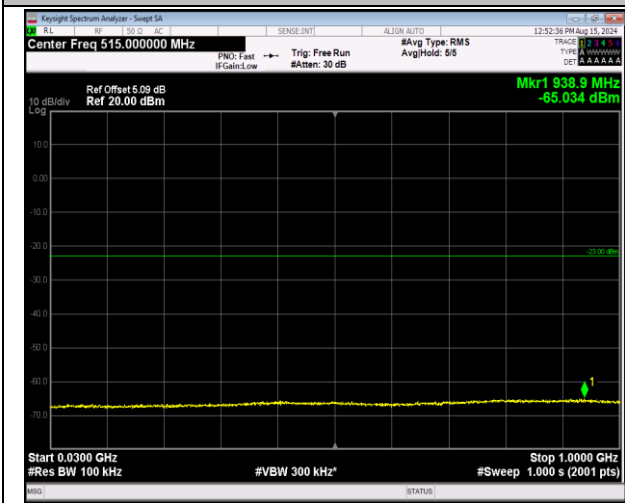

66-66-20MHz-20MHz-QPSK-QPSK-132323-132521-1RB
#0-1RB#99-30~1000MHz-PASS

66-66-20MHz-20MHz-QPSK-QPSK-132323-132521-1RB
#99-0RB#0-30~1000MHz-PASS