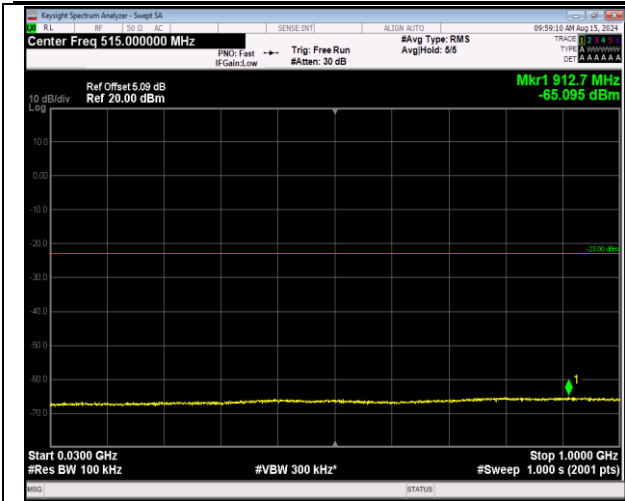

66-66-20MHz-5MHz-QPSK-QPSK-132522-132639-100R
B#0-25RB#0-30~1000MHz-PASS

66-66-20MHz-5MHz-16QAM-16QAM-132522-132639-1R
B#0-ORB#0-30~1000MHz-PASS