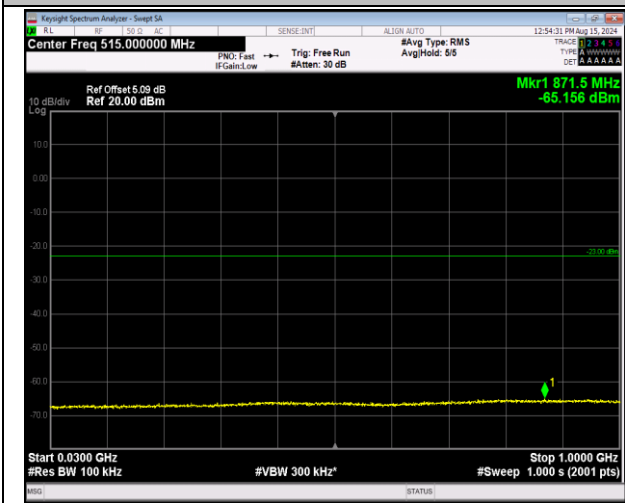

66-66-20MHz-20MHz-16QAM-16QAM-132323-132521-1
 RB#0-ORB#0-30~1000MHz-PASS

66-66-20MHz-20MHz-16QAM-16QAM-132323-132521-1RB
 #0-ORB#0-1000~20000MHz-PASS

66-66-20MHz-20MHz-16QAM-16QAM-132323-132521-1
 RB#0-1RB#99-30~1000MHz-PASS