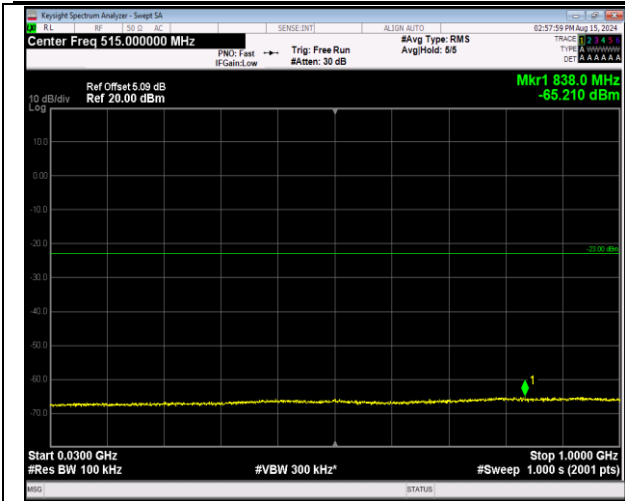

66-66-20MHz-20MHz-64QAM-64QAM-132072-132270-1RB#0-1RB#99-30~1000MHz-PASS

66-66-20MHz-20MHz-64QAM-64QAM-132072-132270-1
RB#99-0RB#0-30~1000MHz-PASS