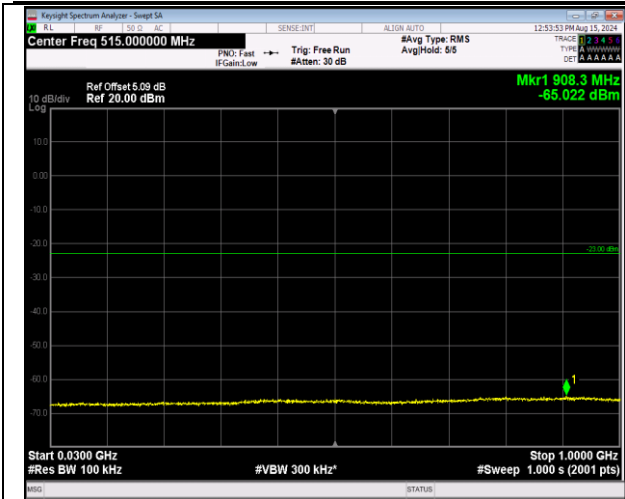

66-66-20MHz-20MHz-QPSK-QPSK-132323-132521-1RB
#0-0RB#0-30~1000MHz-PASS

66-66-20MHz-20MHz-QPSK-QPSK-132323-132521-1RB
#0-1RB#99-30~1000MHz-PASS