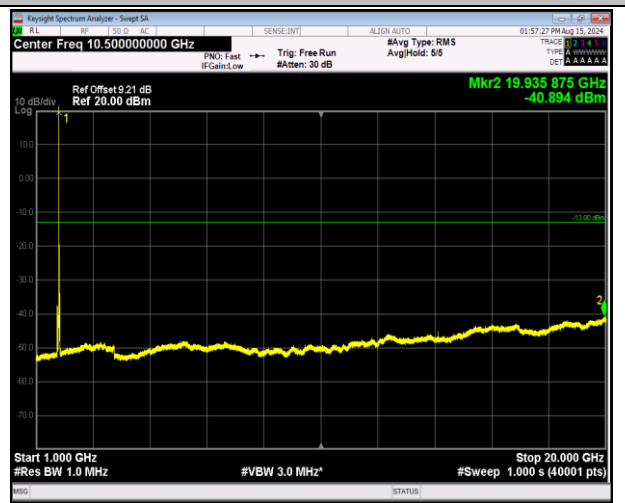

66-66-20MHz-5MHz-16QAM-16QAM-132522-132639-100R
B#0-25RB#0-1000~20000MHz-PASS

66-66-20MHz-5MHz-64QAM-64QAM-132522-132639-1RB#
0-ORB#0-1000~20000MHz-PASS