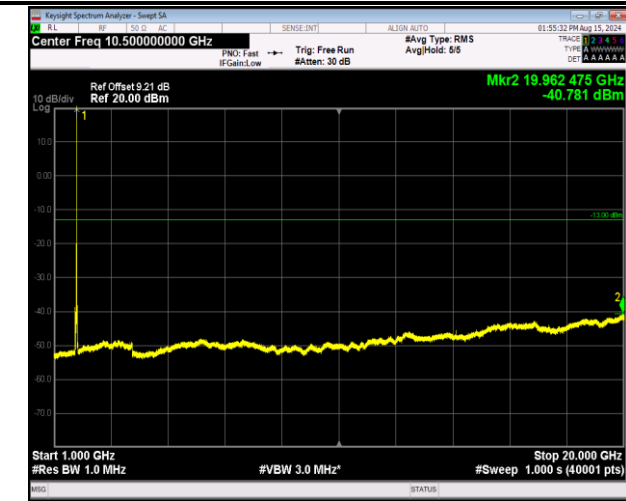

66-66-20MHz-5MHz-64QAM-64QAM-132397-132514-1RB#
0-1RB#24-1000~20000MHz-PASS

66-66-20MHz-5MHz-64QAM-64QAM-132397-132514-1RB#
99-ORB#0-1000~20000MHz-PASS