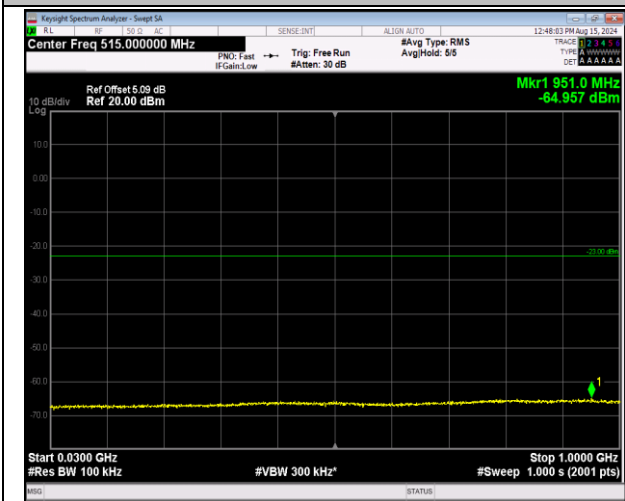

66-66-20MHz-20MHz-16QAM-16QAM-132072-132270-1
RB#0-1RB#99-30~1000MHz-PASS

66-66-20MHz-20MHz-16QAM-16QAM-132072-132270-1
RB#99-ORB#0-30~1000MHz-PASS