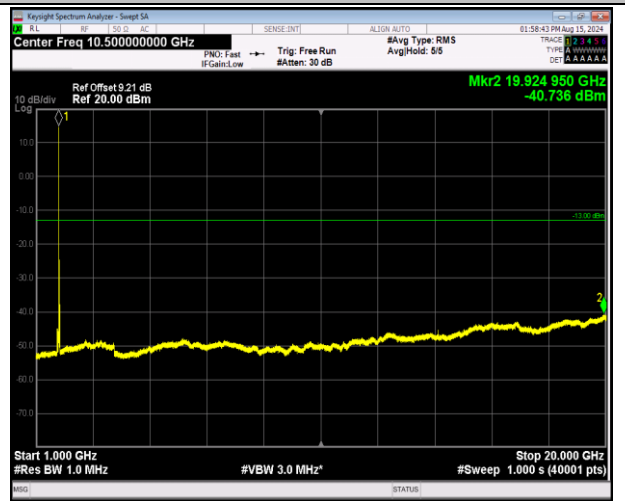

66-66-20MHz-5MHz-64QAM-64QAM-132522-132639-1RB#
0-ORB#0-1000~20000MHz-PASS

66-66-20MHz-5MHz-64QAM-64QAM-132522-132639-1RB#
0-1RB#24-1000~20000MHz-PASS