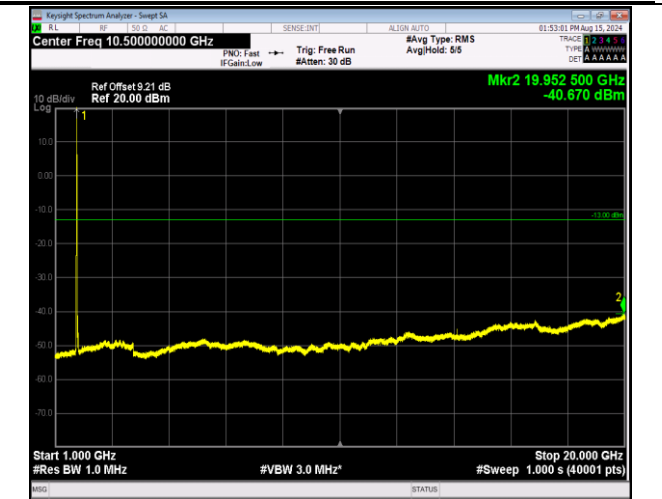

66-66-20MHz-5MHz-64QAM-64QAM-132072-132189-1RB#
B#99-ORB#0-30~1000MHz-PASS

66-66-20MHz-5MHz-64QAM-64QAM-132072-132189-1RB#
99-ORB#0-1000~20000MHz-PASS

66-66-20MHz-5MHz-64QAM-64QAM-132072-132189-10
ORB#0-25RB#0-30~1000MHz-PASS