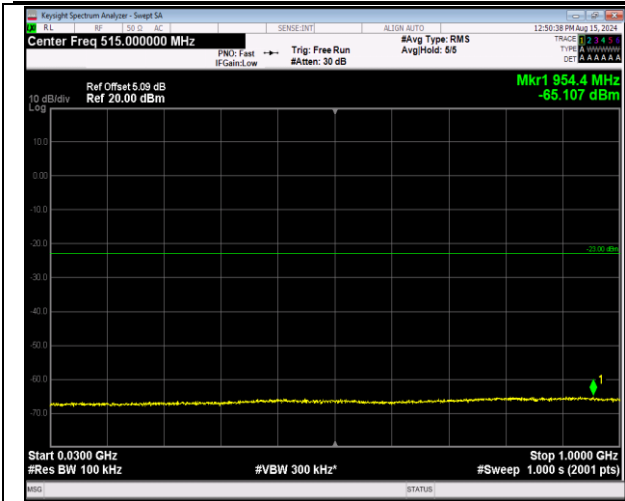

66-66-20MHz-20MHz-16QAM-16QAM-132072-132270-1
RB#99-ORB#0-30~1000MHz-PASS

66-66-20MHz-20MHz-16QAM-16QAM-132072-132270-100RB#0-100RB#0-30~1000MHz-PASS