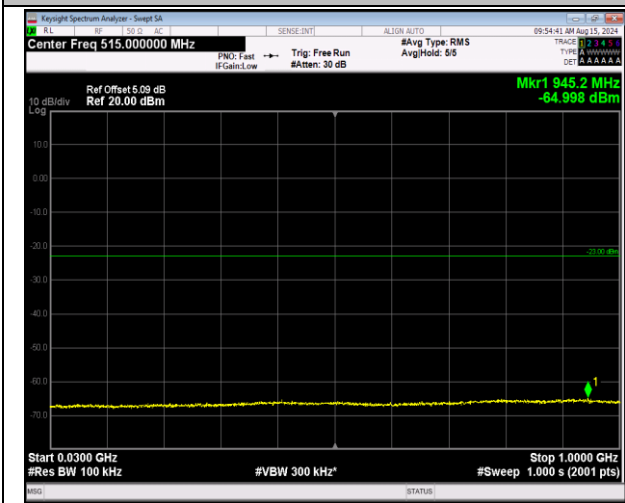

66-66-20MHz-5MHz-QPSK-QPSK-132397-132514-1RB#
0-1RB#24-30~1000MHz-PASS

66-66-20MHz-5MHz-QPSK-QPSK-132397-132514-1RB#
99-0RB#0-30~1000MHz-PASS