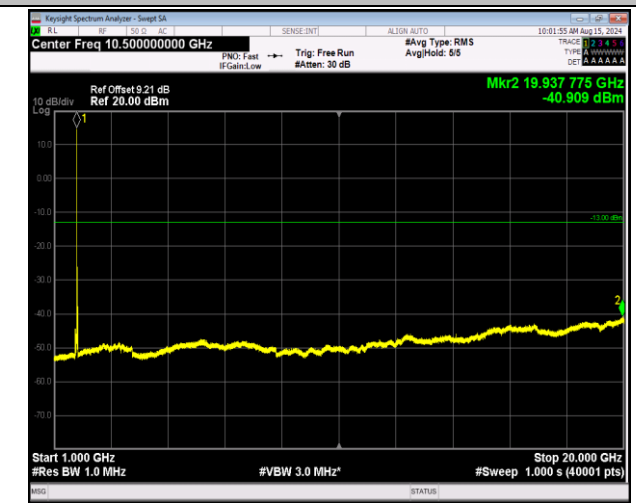

66-66-20MHz-5MHz-16QAM-16QAM-132522-132639-1RB#
0-ORB#0-1000~20000MHz-PASS

66-66-20MHz-5MHz-16QAM-16QAM-132522-132639-1RB#
0-1RB#24-1000~20000MHz-PASS