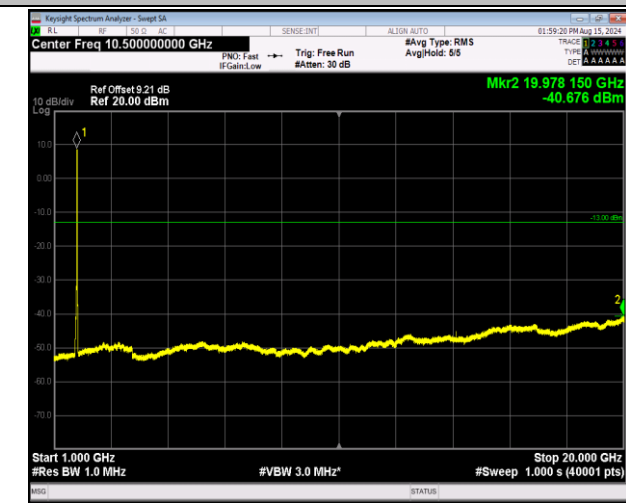

66-66-20MHz-5MHz-64QAM-64QAM-132522-132639-1RB#
99-ORB#0-1000~20000MHz-PASS

66-66-20MHz-5MHz-64QAM-64QAM-132522-132639-100R
B#0-25RB#0-1000~20000MHz-PASS