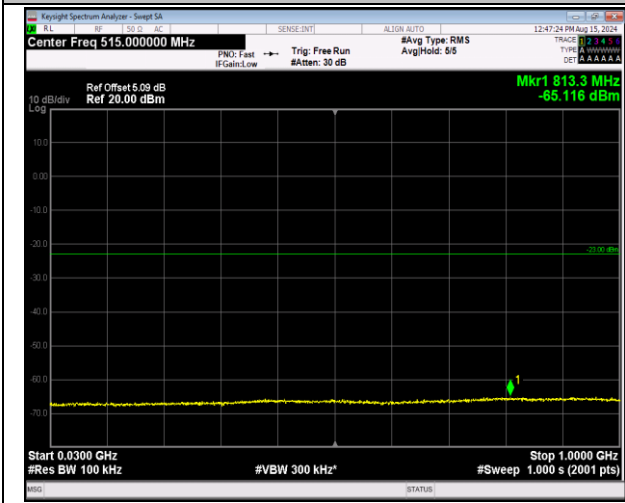

66-66-20MHz-20MHz-QPSK-QPSK-132072-132270-1RB
#0-1RB#99-30~1000MHz-PASS

66-66-20MHz-20MHz-QPSK-QPSK-132072-132270-1RB
#99-0RB#0-30~1000MHz-PASS