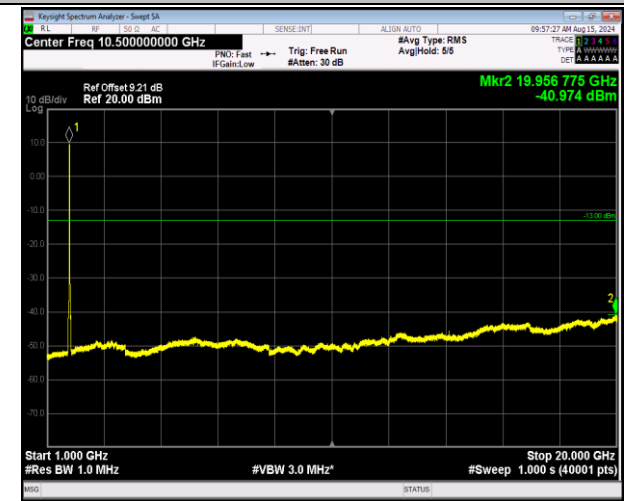

66-66-20MHz-5MHz-QPSK-QPSK-132397-132514-1RB#99
-0RB#0-1000~20000MHz-PASS

66-66-20MHz-5MHz-QPSK-QPSK-132397-132514-100RB#
0-25RB#0-1000~20000MHz-PASS