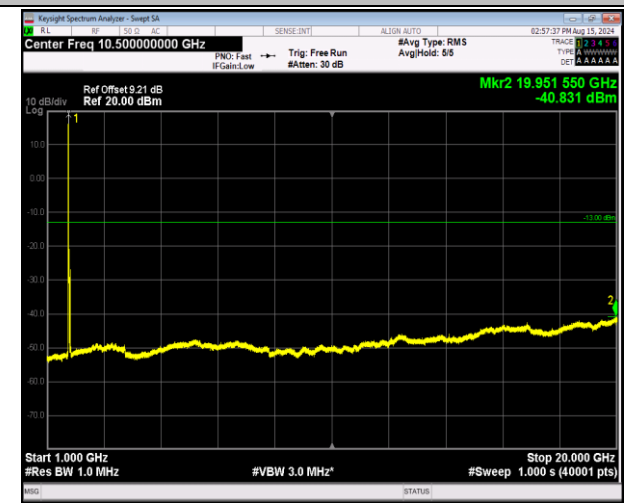

66-66-20MHz-20MHz-16QAM-16QAM-132072-132270-100RB#0-100RB#0-1000~20000MHz-PASS

66-66-20MHz-20MHz-64QAM-64QAM-132072-132270-1RB#0-0RB#0-1000~20000MHz-PASS