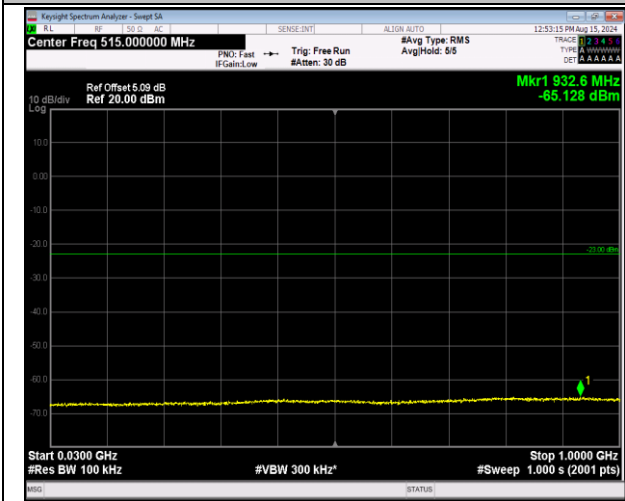

66-66-20MHz-20MHz-16QAM-16QAM-132323-132521-1
RB#0-1RB#99-30~1000MHz-PASS

66-66-20MHz-20MHz-16QAM-16QAM-132323-132521-1
RB#99-ORB#0-30~1000MHz-PASS