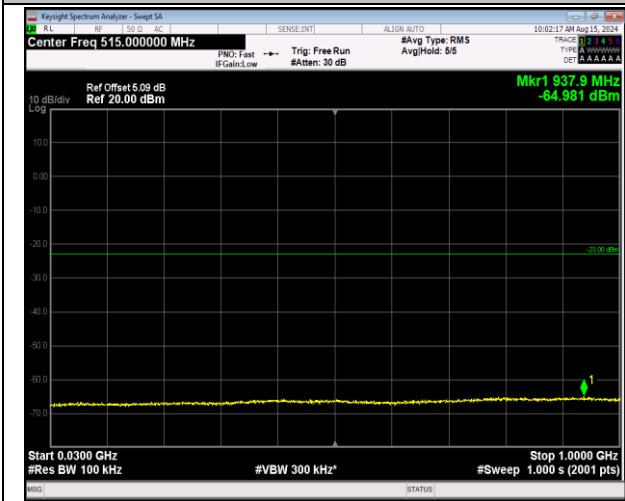

66-66-20MHz-5MHz-QPSK-QPSK-132522-132639-1RB#
99-0RB#0-30~1000MHz-PASS

66-66-20MHz-5MHz-QPSK-QPSK-132522-132639-100R
B#0-25RB#0-30~1000MHz-PASS