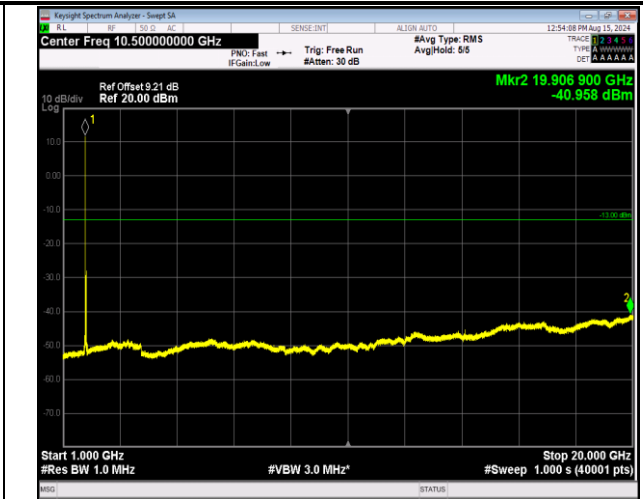

66-66-20MHz-20MHz-QPSK-QPSK-132323-132521-1RB#0
-0RB#0-1000~20000MHz-PASS

66-66-20MHz-20MHz-QPSK-QPSK-132323-132521-1RB#0
-1RB#99-1000~20000MHz-PASS