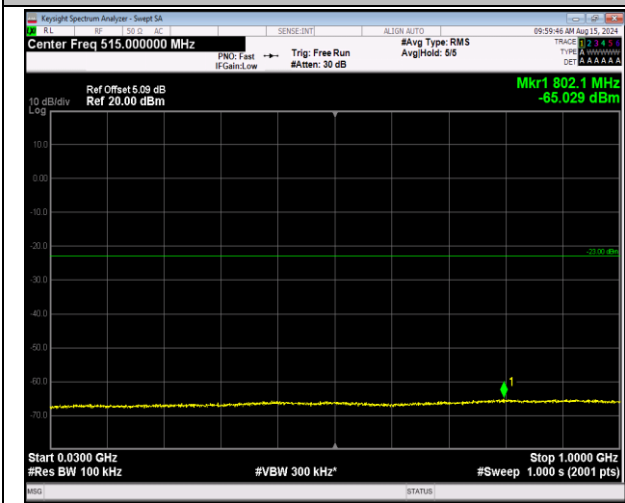

66-66-20MHz-5MHz-QPSK-QPSK-132522-132639-1RB#
0-1RB#24-30~1000MHz-PASS

66-66-20MHz-5MHz-QPSK-QPSK-132522-132639-1RB#
99-0RB#0-30~1000MHz-PASS