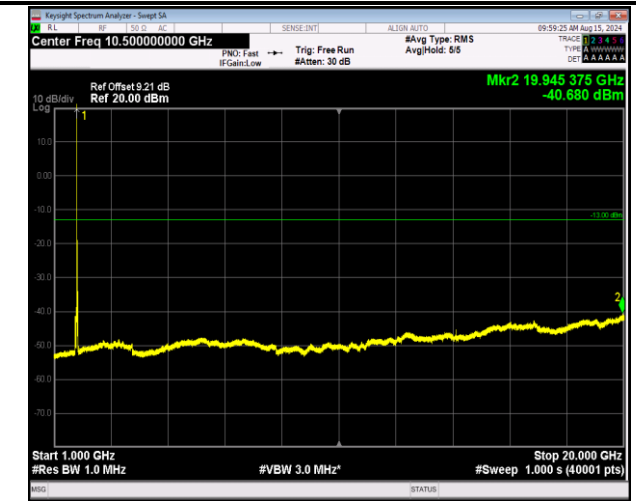

66-66-20MHz-5MHz-QPSK-QPSK-132522-132639-100RB#
0-25RB#0-1000~20000MHz-PASS

66-66-20MHz-5MHz-16QAM-16QAM-132522-132639-1RB#
0-ORB#0-1000~20000MHz-PASS