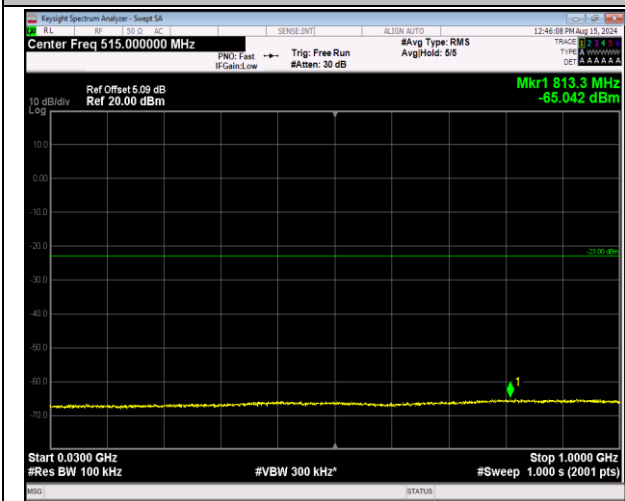

66-66-20MHz-5MHz-64QAM-64QAM-132522-132639-10
ORB#0-25RB#0-30~1000MHz-PASS

66-66-20MHz-20MHz-QPSK-QPSK-132072-132270-1RB
#0-ORB#0-30~1000MHz-PASS