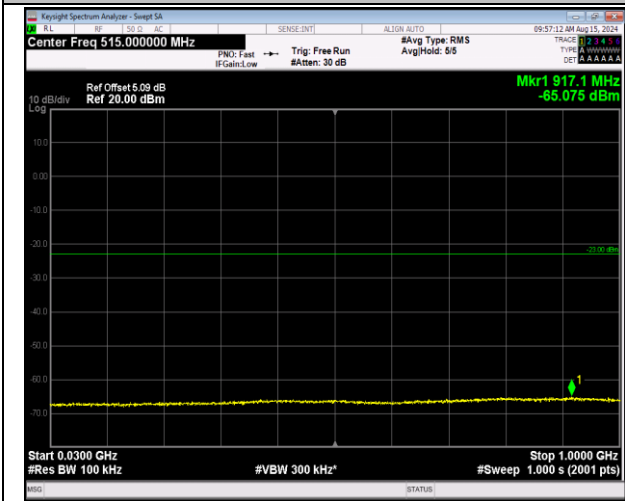

66-66-20MHz-5MHz-QPSK-QPSK-132397-132514-1RB#
99-0RB#0-30~1000MHz-PASS

66-66-20MHz-5MHz-QPSK-QPSK-132397-132514-100R
B#0-25RB#0-30~1000MHz-PASS