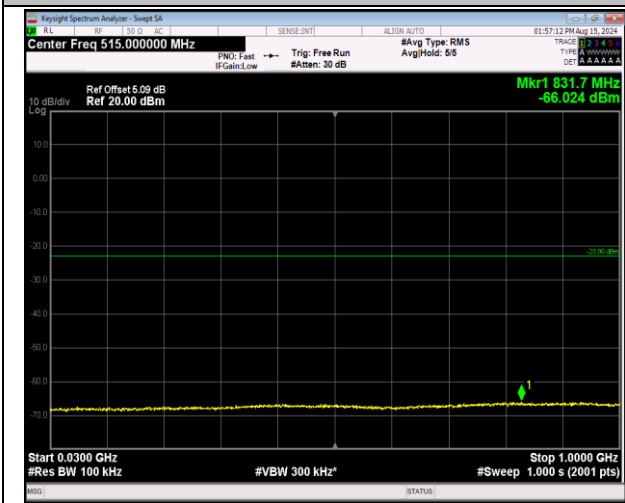

66-66-20MHz-5MHz-16QAM-16QAM-132522-132639-10
ORB#0-25RB#0-30~1000MHz-PASS

66-66-20MHz-5MHz-64QAM-64QAM-132522-132639-1R
B#0-ORB#0-30~1000MHz-PASS