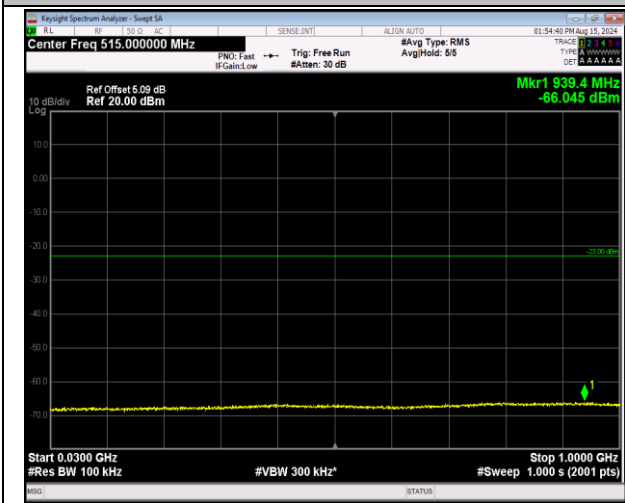

66-66-20MHz-5MHz-16QAM-16QAM-132397-132514-10
ORB#0-25RB#0-30~1000MHz-PASS

66-66-20MHz-5MHz-64QAM-64QAM-132397-132514-1R
B#0-ORB#0-30~1000MHz-PASS