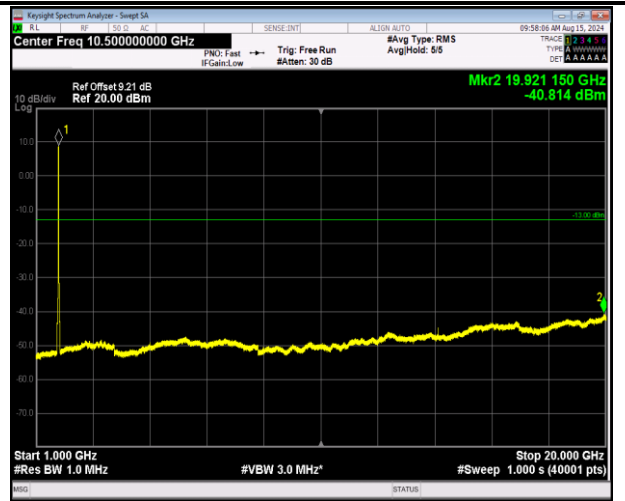

66-66-20MHz-5MHz-16QAM-16QAM-132397-132514-1RB#
99-ORB#0-1000~20000MHz-PASS

66-66-20MHz-5MHz-16QAM-16QAM-132397-132514-100R
B#0-25RB#0-1000~20000MHz-PASS