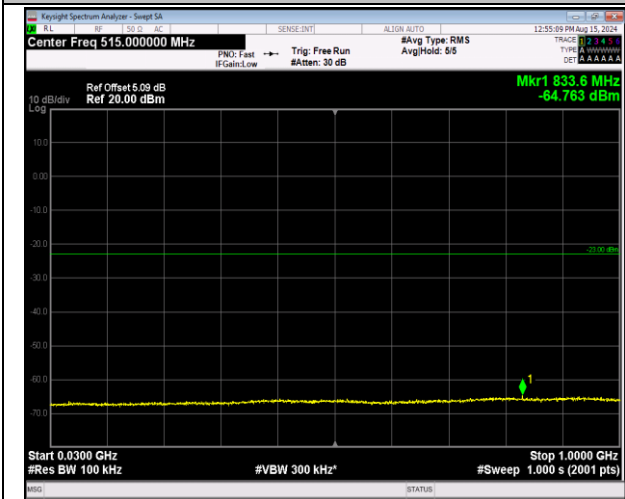

66-66-20MHz-20MHz-QPSK-QPSK-132323-132521-1RB
#99-0RB#0-30~1000MHz-PASS

66-66-20MHz-20MHz-QPSK-QPSK-132323-132521-100
RB#0-100RB#0-30~1000MHz-PASS