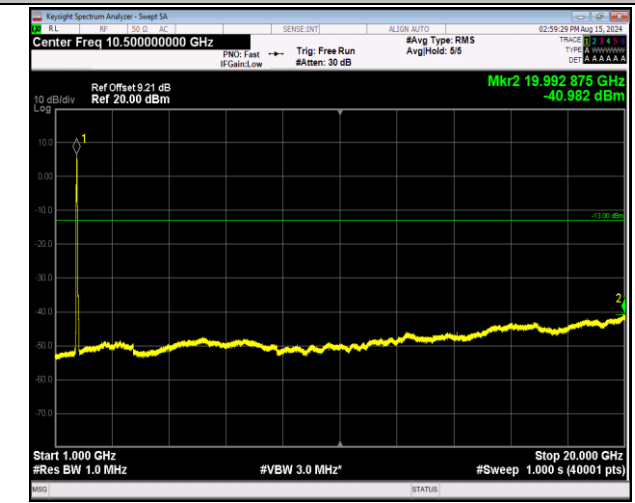

66-66-20MHz-20MHz-64QAM-64QAM-132072-132270-1RB
#99-0RB#0-1000~20000MHz-PASS

66-66-20MHz-20MHz-64QAM-64QAM-132072-132270-100
RB#0-100RB#0-1000~20000MHz-PASS