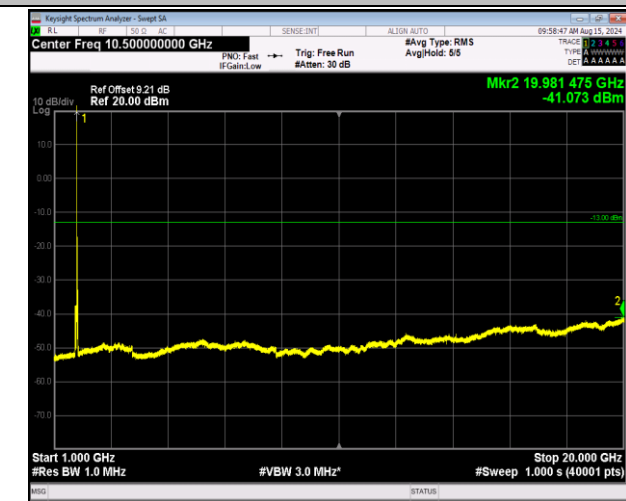

66-66-20MHz-5MHz-64QAM-64QAM-132397-132514-100R
B#0-25RB#0-1000~20000MHz-PASS

66-66-20MHz-5MHz-QPSK-QPSK-132522-132639-1RB#0-
ORB#0-1000~20000MHz-PASS