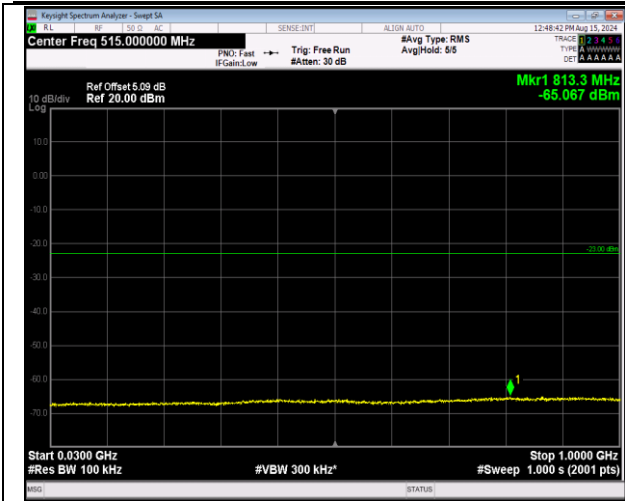

66-66-20MHz-20MHz-QPSK-QPSK-132072-132270-1RB
#0-ORB#0-30~1000MHz-PASS

66-66-20MHz-20MHz-QPSK-QPSK-132072-132270-1RB
#0-1RB#99-30~1000MHz-PASS