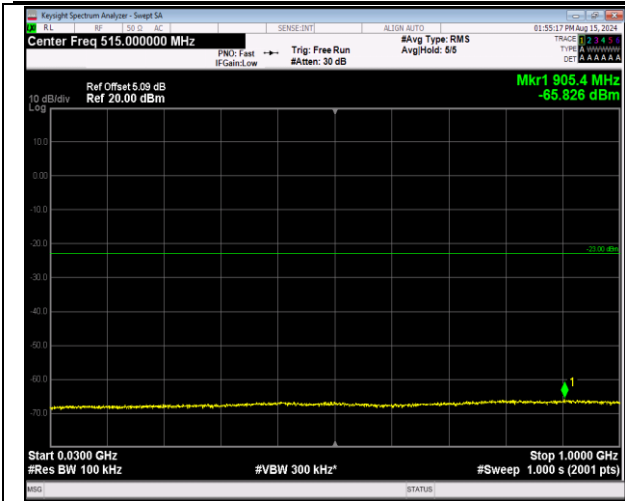

66-66-20MHz-5MHz-64QAM-64QAM-132397-132514-1R
B#0-1RB#24-30~1000MHz-PASS

66-66-20MHz-5MHz-64QAM-64QAM-132397-132514-1RB
B#99-ORB#0-30~1000MHz-PASS