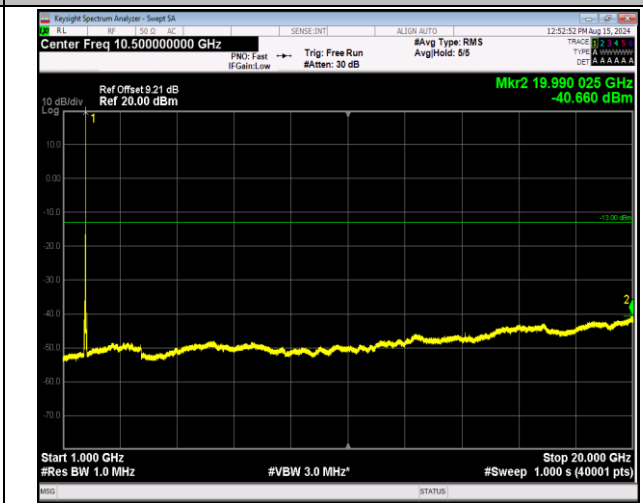

66-66-20MHz-20MHz-QPSK-QPSK-132323-132521-1RB#0
-1RB#99-1000~20000MHz-PASS

66-66-20MHz-20MHz-QPSK-QPSK-132323-132521-1RB#9
9-0RB#0-1000~20000MHz-PASS