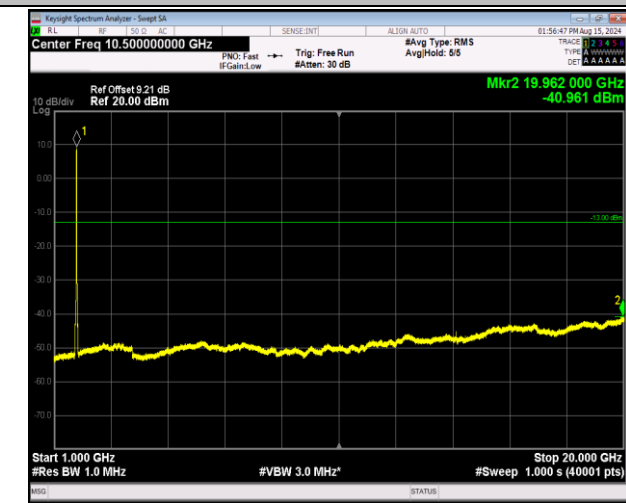

66-66-20MHz-5MHz-64QAM-64QAM-132397-132514-1RB#
99-ORB#0-1000~20000MHz-PASS

66-66-20MHz-5MHz-64QAM-64QAM-132397-132514-100R
B#0-25RB#0-1000~20000MHz-PASS