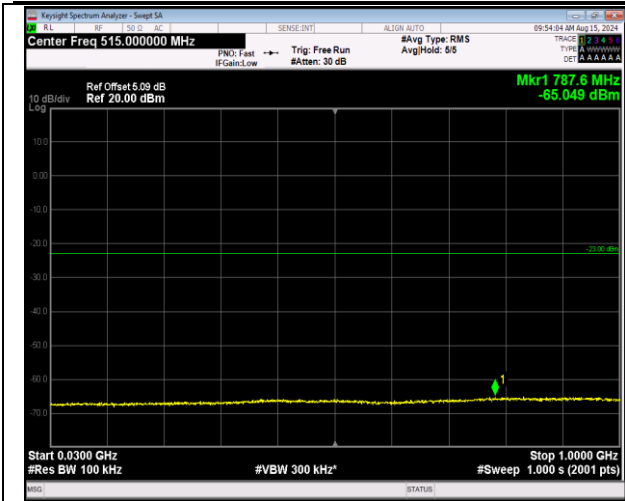

66-66-20MHz-5MHz-QPSK-QPSK-132397-132514-100R
B#0-25RB#0-30~1000MHz-PASS

66-66-20MHz-5MHz-16QAM-16QAM-132397-132514-1R
B#0-ORB#0-30~1000MHz-PASS