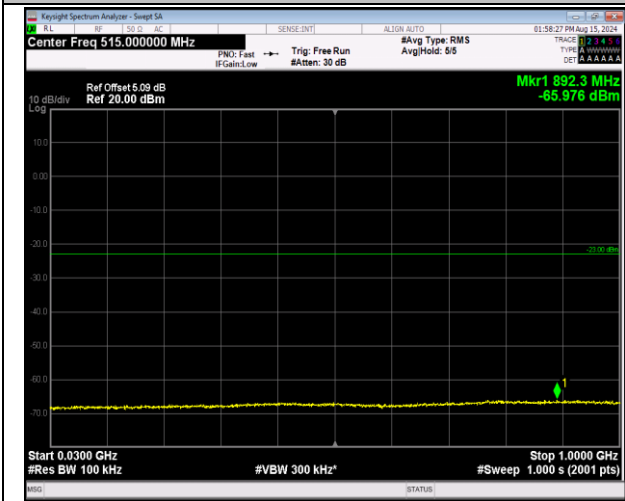

66-66-20MHz-5MHz-64QAM-64QAM-132522-132639-1R
B#0-ORB#0-30~1000MHz-PASS

66-66-20MHz-5MHz-64QAM-64QAM-132522-132639-1R
B#0-1RB#24-30~1000MHz-PASS