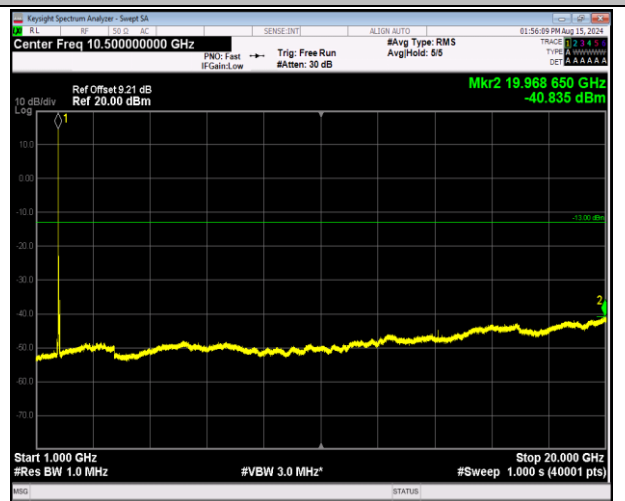

66-66-20MHz-5MHz-64QAM-64QAM-132397-132514-1RB#
0-ORB#0-1000~20000MHz-PASS

66-66-20MHz-5MHz-64QAM-64QAM-132397-132514-1RB#
0-1RB#24-1000~20000MHz-PASS