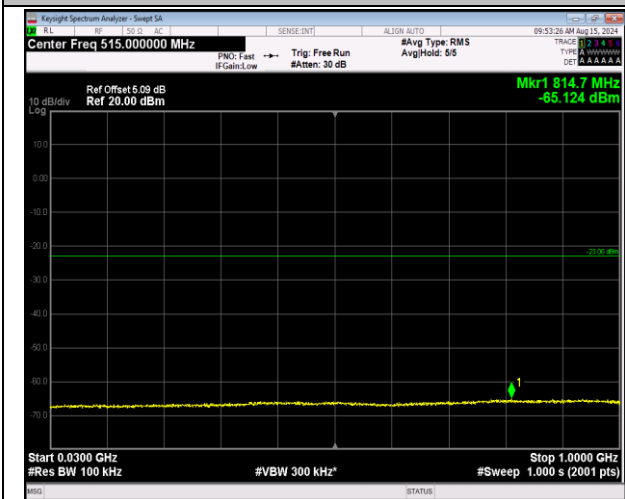

66-66-20MHz-5MHz-64QAM-64QAM-132072-132189-10
ORB#0-25RB#0-30~1000MHz-PASS

66-66-20MHz-5MHz-QPSK-QPSK-132397-132514-1RB#
0-ORB#0-30~1000MHz-PASS