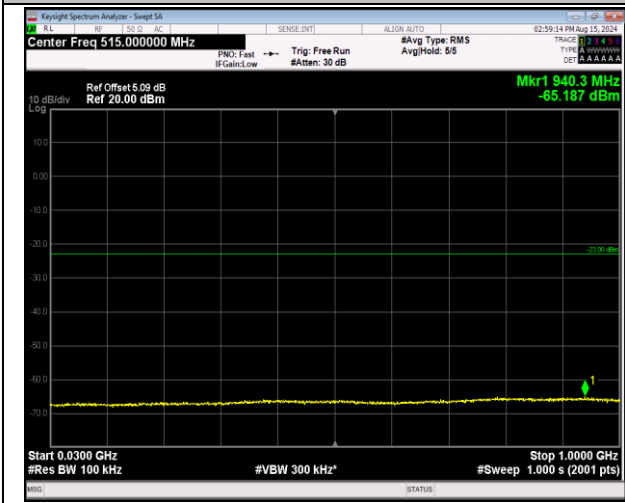

66-66-20MHz-20MHz-64QAM-64QAM-132072-132270-1
RB#99-0RB#0-30~1000MHz-PASS

66-66-20MHz-20MHz-64QAM-64QAM-132072-132270-1
00RB#0-100RB#0-30~1000MHz-PASS