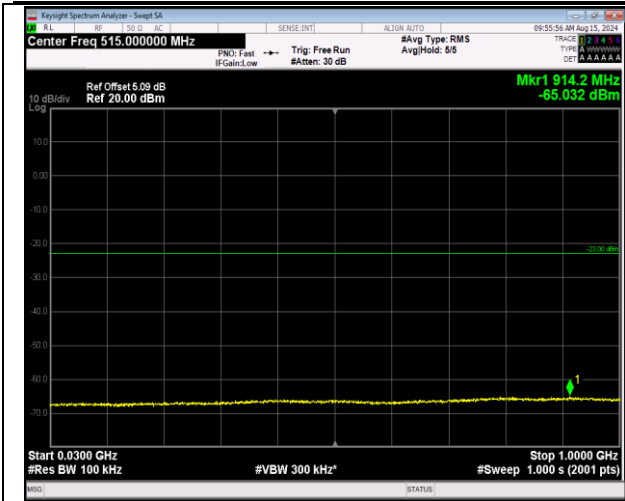

66-66-20MHz-5MHz-QPSK-QPSK-132397-132514-1RB#
0-ORB#0-30~1000MHz-PASS

66-66-20MHz-5MHz-QPSK-QPSK-132397-132514-1RB#
0-1RB#24-30~1000MHz-PASS