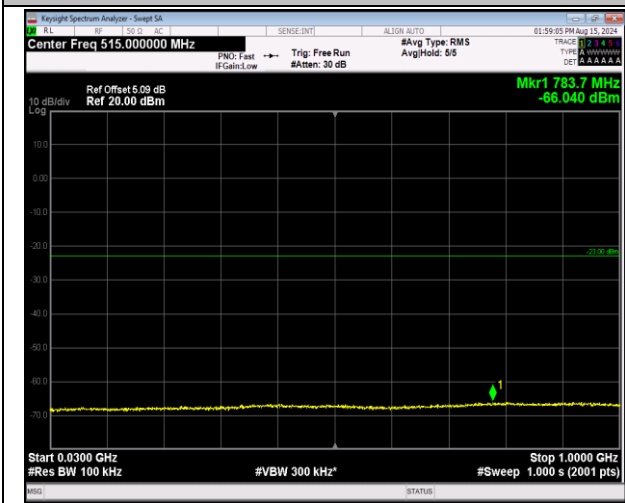

66-66-20MHz-5MHz-64QAM-64QAM-132522-132639-1RB
B#99-ORB#0-30~1000MHz-PASS

66-66-20MHz-5MHz-64QAM-64QAM-132522-132639-10
ORB#0-25RB#0-30~1000MHz-PASS