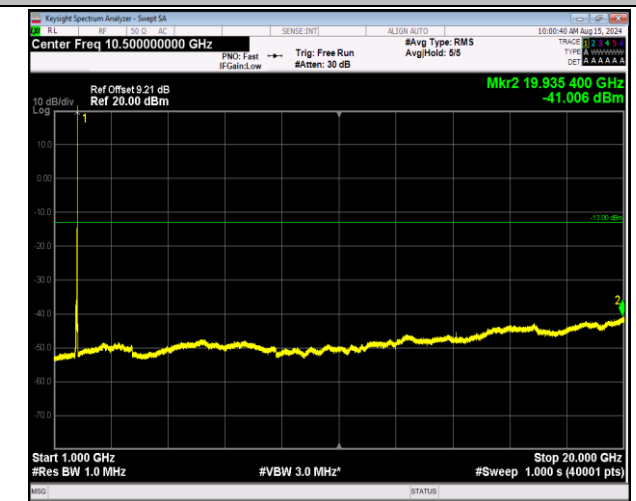

66-66-20MHz-5MHz-16QAM-16QAM-132522-132639-1RB#
0-1RB#24-1000~20000MHz-PASS

66-66-20MHz-5MHz-16QAM-16QAM-132522-132639-1RB#
99-ORB#0-1000~20000MHz-PASS