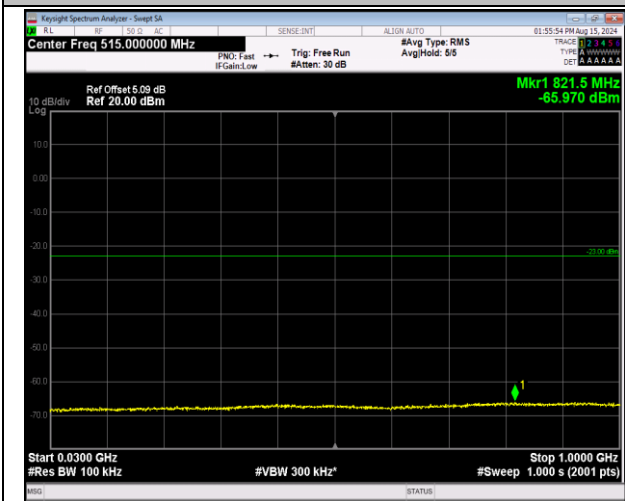

66-66-20MHz-5MHz-64QAM-64QAM-132397-132514-1R
B#0-ORB#0-30~1000MHz-PASS

66-66-20MHz-5MHz-64QAM-64QAM-132397-132514-1R
B#0-1RB#24-30~1000MHz-PASS