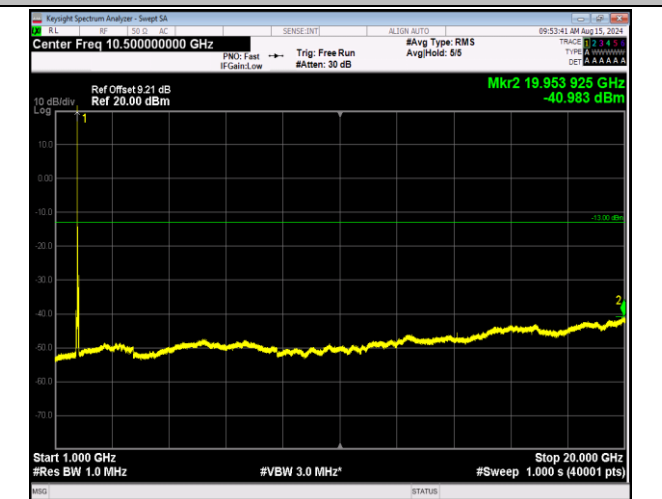

66-66-20MHz-5MHz-64QAM-64QAM-132072-132189-100R
B#0-25RB#0-1000~20000MHz-PASS

66-66-20MHz-5MHz-QPSK-QPSK-132397-132514-1RB#0-
ORB#0-1000~20000MHz-PASS