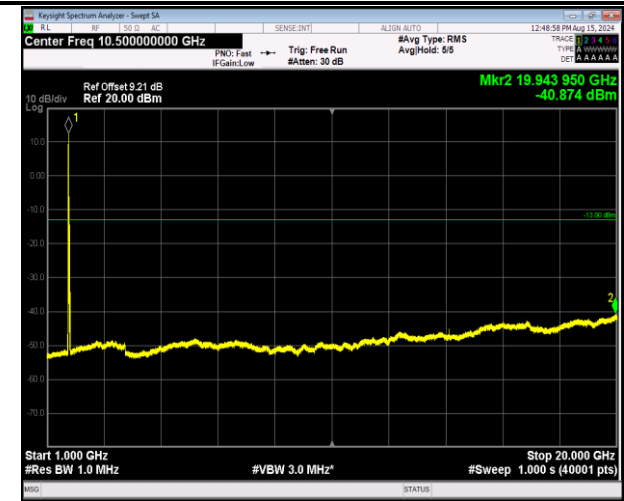

66-66-20MHz-20MHz-QPSK-QPSK-132072-132270-1RB#0
-ORB#0-1000~20000MHz-PASS

66-66-20MHz-20MHz-QPSK-QPSK-132072-132270-1RB#0
-1RB#99-1000~20000MHz-PASS