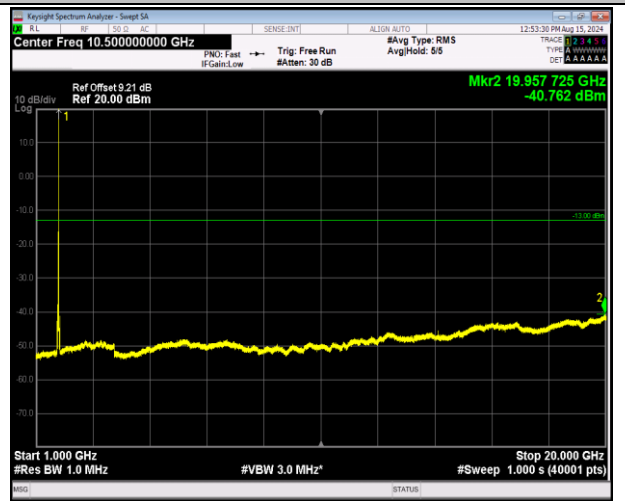

66-66-20MHz-20MHz-16QAM-16QAM-132323-132521-1RB
#0-1RB#99-1000~20000MHz-PASS

66-66-20MHz-20MHz-16QAM-16QAM-132323-132521-1RB
#99-ORB#0-1000~20000MHz-PASS