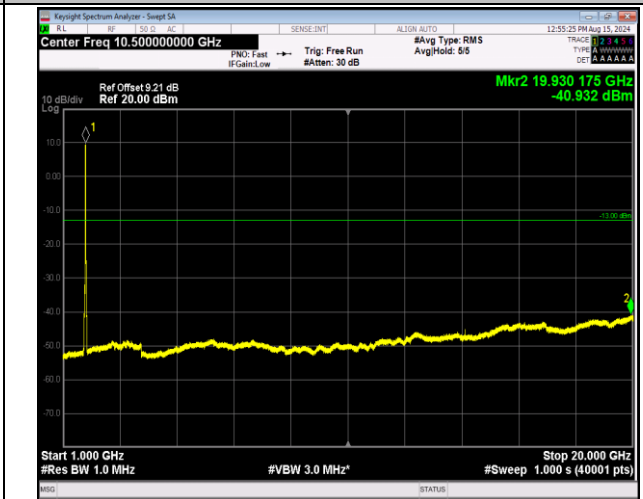

66-66-20MHz-20MHz-QPSK-QPSK-132323-132521-1RB#9
9-0RB#0-1000~20000MHz-PASS

66-66-20MHz-20MHz-QPSK-QPSK-132323-132521-100RB
#0-100RB#0-1000~20000MHz-PASS