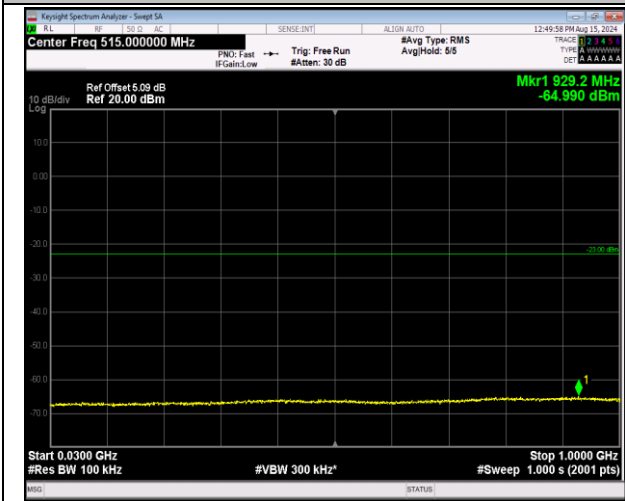

66-66-20MHz-20MHz-QPSK-QPSK-132072-132270-1RB
#99-0RB#0-30~1000MHz-PASS

66-66-20MHz-20MHz-QPSK-QPSK-132072-132270-100
RB#0-100RB#0-30~1000MHz-PASS