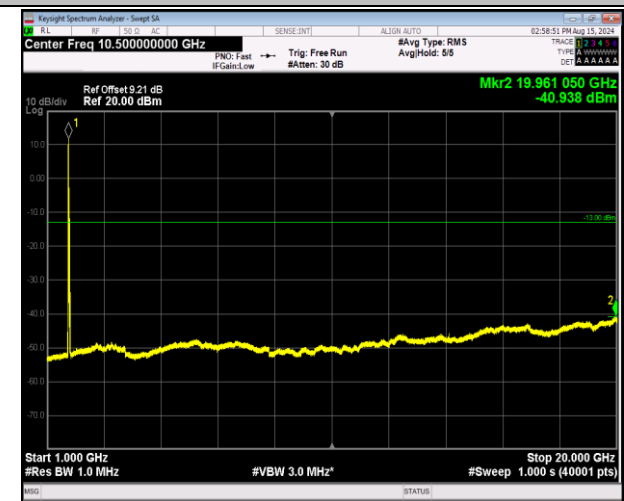

66-66-20MHz-20MHz-64QAM-64QAM-132072-132270-1RB#0-0RB#0-1000~20000MHz-PASS

66-66-20MHz-20MHz-64QAM-64QAM-132072-132270-1RB#0-1RB#99-1000~20000MHz-PASS