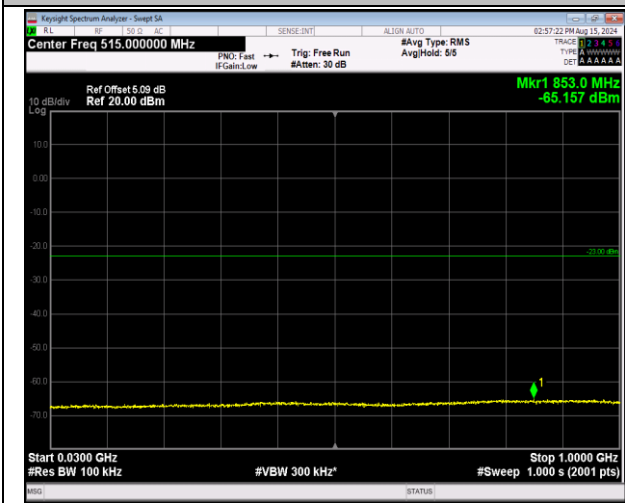

66-66-20MHz-20MHz-16QAM-16QAM-132072-132270-100RB#0-100RB#0-30~1000MHz-PASS

66-66-20MHz-20MHz-64QAM-64QAM-132072-132270-1RB#0-0RB#0-30~1000MHz-PASS