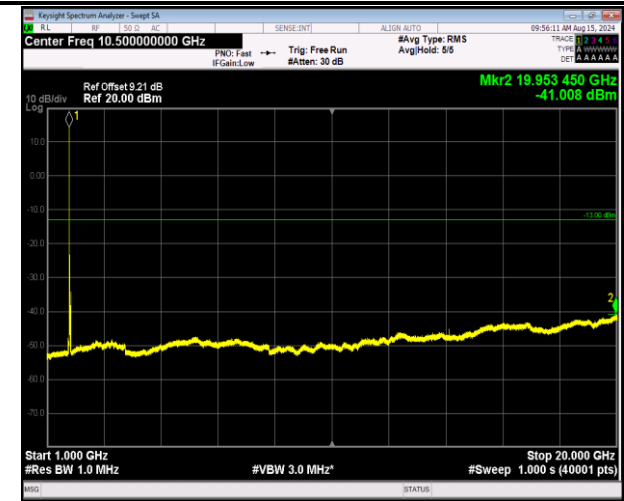

66-66-20MHz-5MHz-QPSK-QPSK-132397-132514-1RB#0-
ORB#0-1000~20000MHz-PASS

66-66-20MHz-5MHz-QPSK-QPSK-132397-132514-1RB#0-
1RB#24-1000~20000MHz-PASS