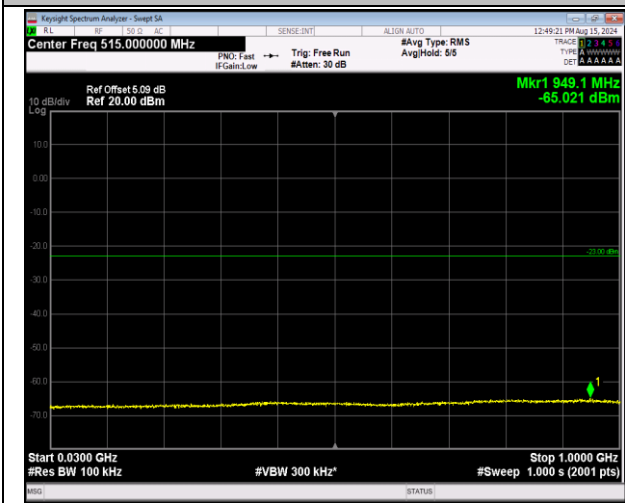

66-66-20MHz-20MHz-16QAM-16QAM-132072-132270-1
RB#0-ORB#0-30~1000MHz-PASS

66-66-20MHz-20MHz-16QAM-16QAM-132072-132270-1RB
#0-ORB#0-1000~20000MHz-PASS

66-66-20MHz-20MHz-16QAM-16QAM-132072-132270-1
RB#0-1RB#99-30~1000MHz-PASS