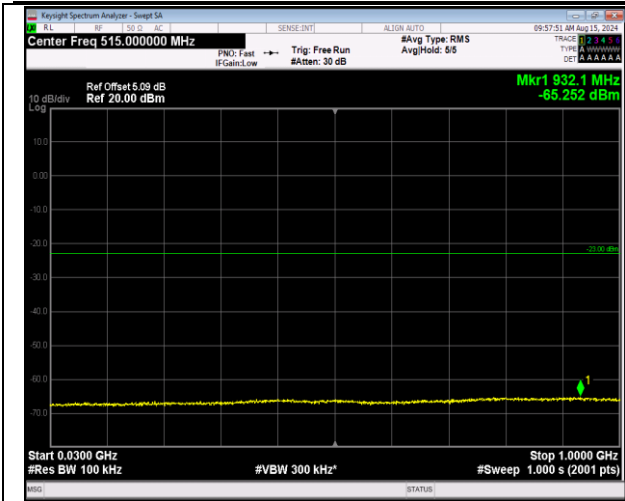

66-66-20MHz-5MHz-16QAM-16QAM-132397-132514-1R
B#99-ORB#0-30~1000MHz-PASS

66-66-20MHz-5MHz-16QAM-16QAM-132397-132514-10
ORB#0-25RB#0-30~1000MHz-PASS