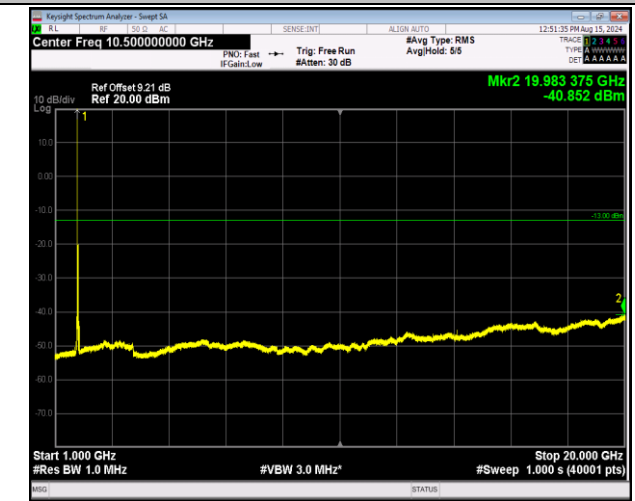

66-66-20MHz-20MHz-64QAM-64QAM-132072-132270-100
RB#0-100RB#0-1000~20000MHz-PASS

66-66-20MHz-20MHz-QPSK-QPSK-132323-132521-1RB#0
-0RB#0-1000~20000MHz-PASS