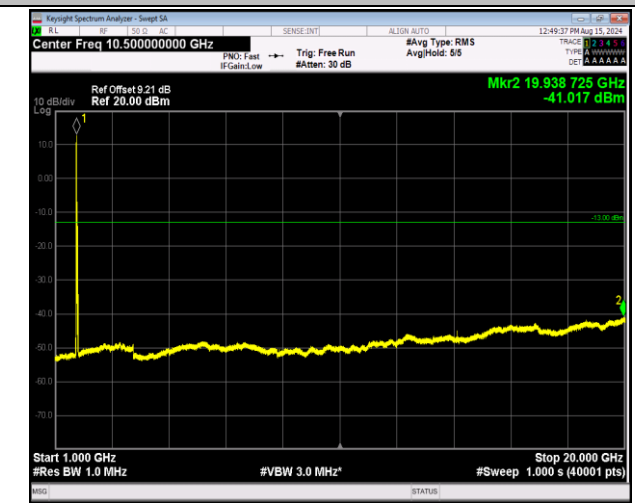

66-66-20MHz-20MHz-16QAM-16QAM-132072-132270-1RB
#0-ORB#0-1000~20000MHz-PASS

66-66-20MHz-20MHz-16QAM-16QAM-132072-132270-1RB
#0-1RB#99-1000~20000MHz-PASS