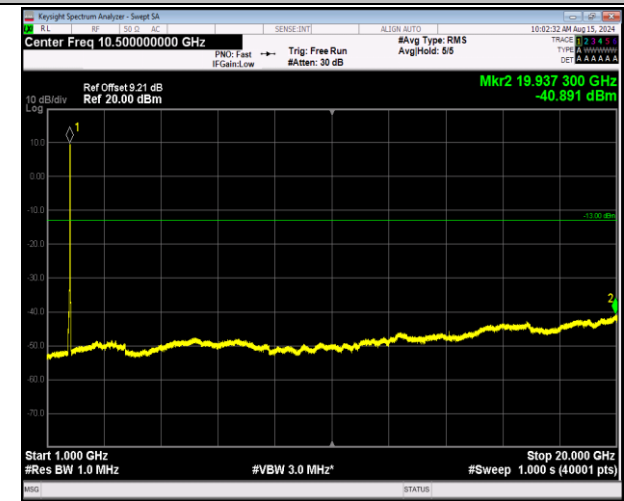

66-66-20MHz-5MHz-QPSK-QPSK-132522-132639-1RB#99
-0RB#0-1000~20000MHz-PASS

66-66-20MHz-5MHz-QPSK-QPSK-132522-132639-100RB#
0-25RB#0-1000~20000MHz-PASS