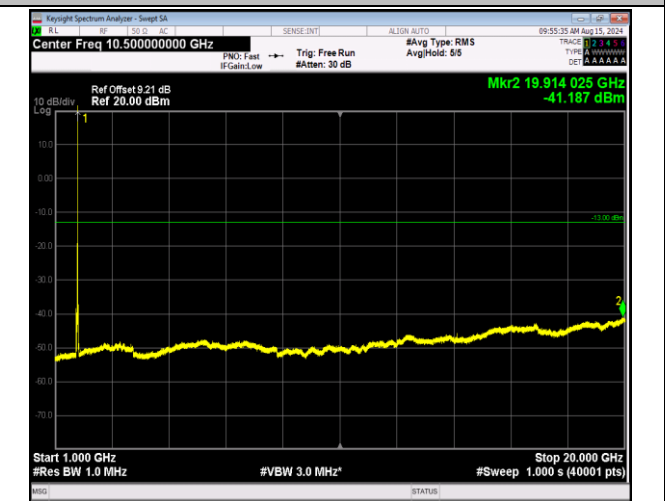

66-66-20MHz-5MHz-16QAM-16QAM-132397-132514-1RB#
0-1RB#24-1000~20000MHz-PASS

66-66-20MHz-5MHz-16QAM-16QAM-132397-132514-1RB#
99-ORB#0-1000~20000MHz-PASS