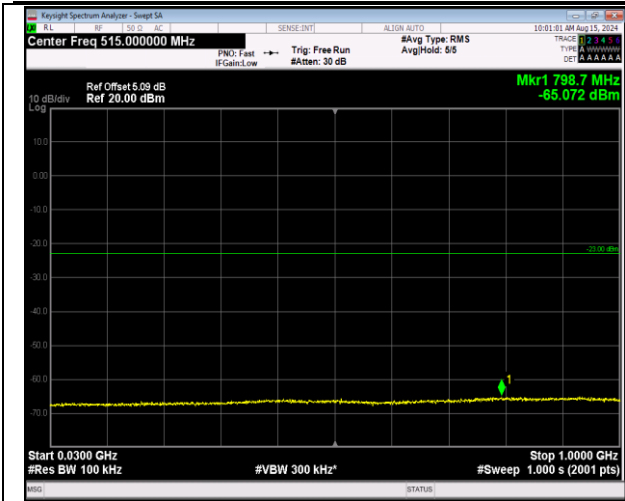

66-66-20MHz-5MHz-QPSK-QPSK-132522-132639-1RB#
0-ORB#0-30~1000MHz-PASS

66-66-20MHz-5MHz-QPSK-QPSK-132522-132639-1RB#
0-1RB#24-30~1000MHz-PASS