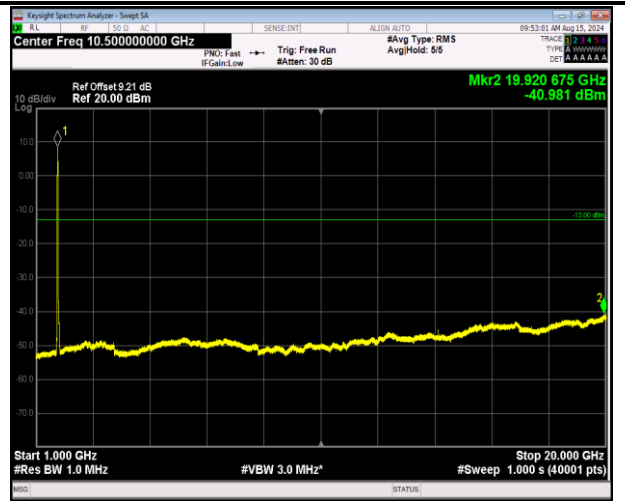

66-66-20MHz-5MHz-16QAM-16QAM-132072-132189-1RB#
99-ORB#0-1000~20000MHz-PASS

66-66-20MHz-5MHz-16QAM-16QAM-132072-132189-100R
B#0-25RB#0-1000~20000MHz-PASS