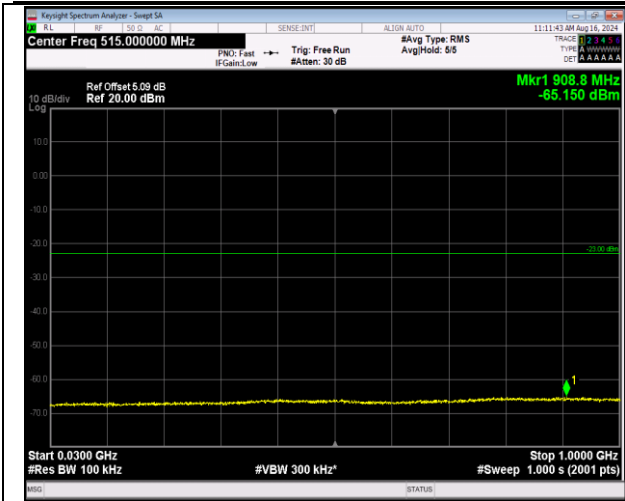

66-66-5MHz-20MHz-64QAM-64QAM-132455-132572-1R
B#0-1RB#99-30~1000MHz-PASS

66-66-5MHz-20MHz-64QAM-64QAM-132455-132572-1RB#
B#24-ORB#0-30~1000MHz-PASS