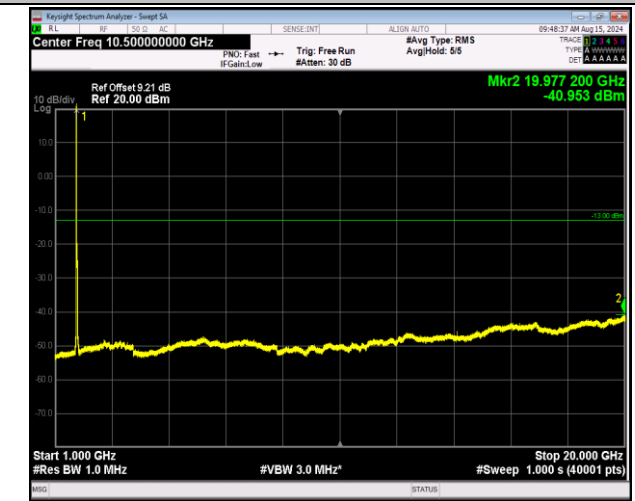

66-66-5MHz-20MHz-64QAM-64QAM-132455-132572-25RB
#0-100RB#0-1000~20000MHz-PASS

66-66-20MHz-5MHz-QPSK-QPSK-132072-132189-1RB#0-
ORB#0-1000~20000MHz-PASS