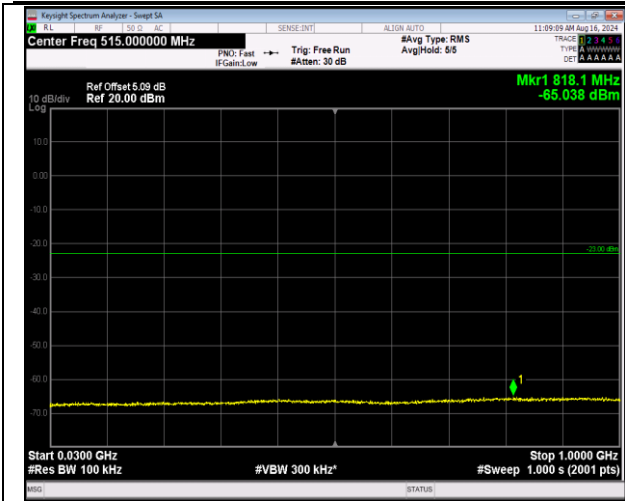

66-66-5MHz-20MHz-64QAM-64QAM-132330-132447-1R
B#0-1RB#99-30~1000MHz-PASS

66-66-5MHz-20MHz-64QAM-64QAM-132330-132447-1RB#
B#24-ORB#0-30~1000MHz-PASS