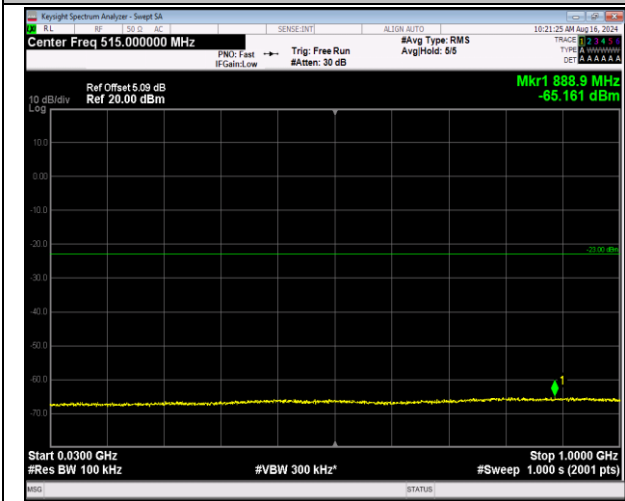

41-41-20MHz-20MHz-64QAM-64QAM-41292-41490-100
RB#0-100RB#0-30~1000MHz-PASS

66-66-5MHz-20MHz-QPSK-QPSK-132005-132122-1RB#
0-ORB#0-30~1000MHz-PASS