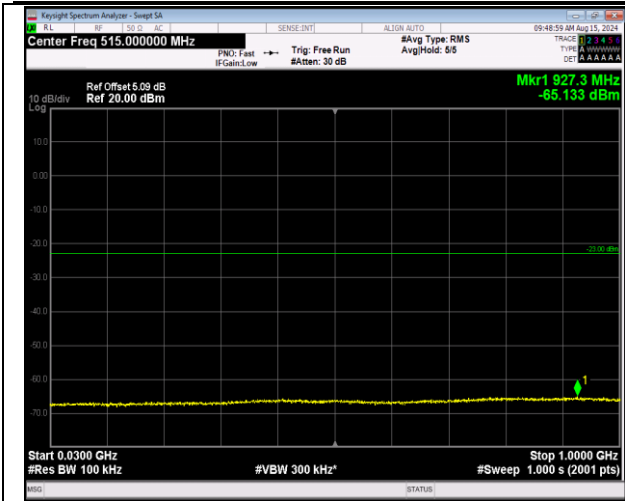

66-66-20MHz-5MHz-QPSK-QPSK-132072-132189-100R
B#0-25RB#0-30~1000MHz-PASS

66-66-20MHz-5MHz-16QAM-16QAM-132072-132189-1R
B#0-ORB#0-30~1000MHz-PASS