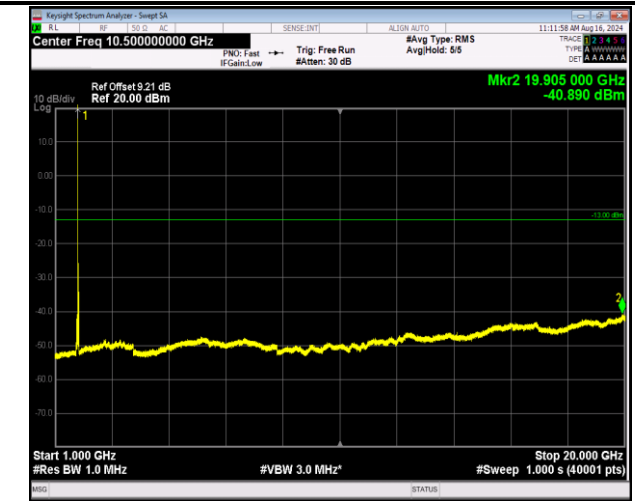

66-66-5MHz-20MHz-64QAM-64QAM-132455-132572-1RB#
0-1RB#99-1000~20000MHz-PASS

66-66-5MHz-20MHz-64QAM-64QAM-132455-132572-1RB#
24-ORB#0-1000~20000MHz-PASS