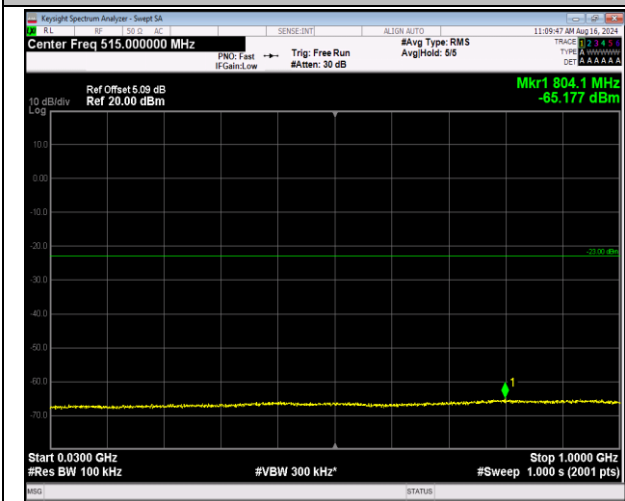

66-66-5MHz-20MHz-64QAM-64QAM-132330-132447-1R
B#0-0RB#0-30~1000MHz-PASS

66-66-5MHz-20MHz-64QAM-64QAM-132330-132447-1R
B#0-1RB#99-30~1000MHz-PASS