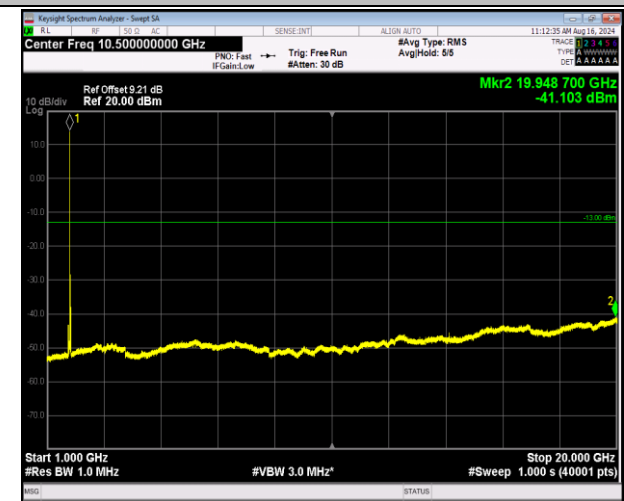

66-66-5MHz-20MHz-64QAM-64QAM-132455-132572-1RB#
0-0RB#0-1000~20000MHz-PASS

66-66-5MHz-20MHz-64QAM-64QAM-132455-132572-1RB#
0-1RB#99-1000~20000MHz-PASS