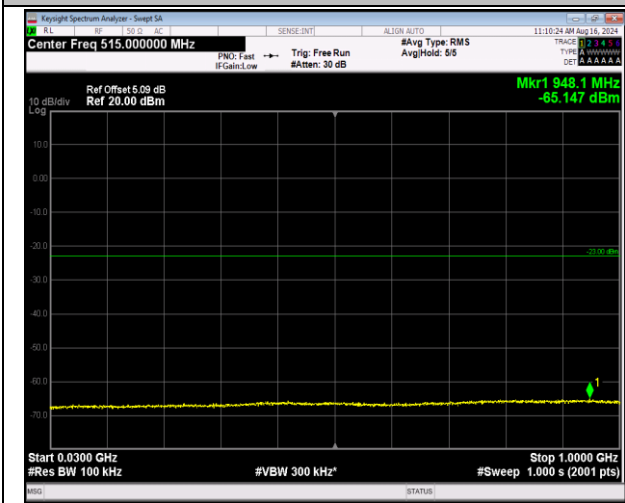

66-66-5MHz-20MHz-64QAM-64QAM-132330-132447-1RB#
B#24-ORB#0-30~1000MHz-PASS

66-66-5MHz-20MHz-64QAM-64QAM-132330-132447-25
RB#0-100RB#0-30~1000MHz-PASS