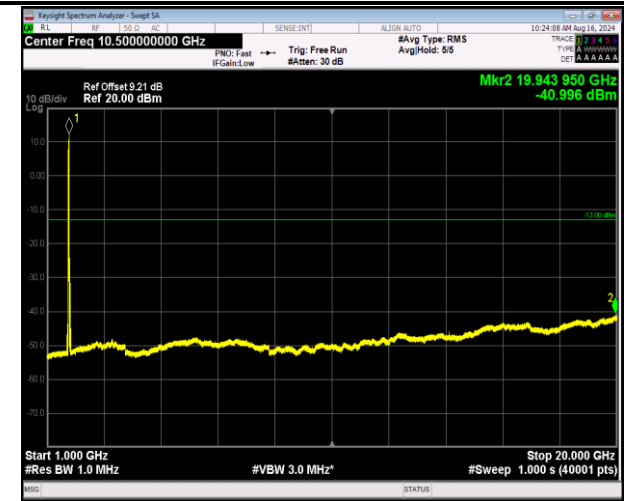

66-66-5MHz-20MHz-QPSK-QPSK-132005-132122-1RB#0-
ORB#0-1000~20000MHz-PASS

66-66-5MHz-20MHz-QPSK-QPSK-132005-132122-1RB#0-
1RB#99-1000~20000MHz-PASS