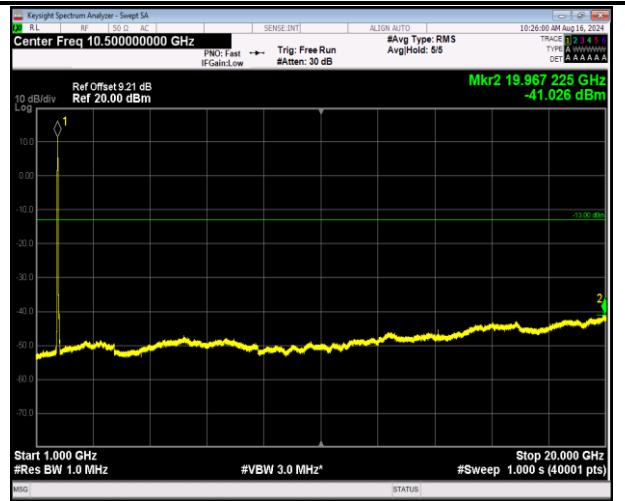

66-66-5MHz-20MHz-16QAM-16QAM-132005-132122-1RB#
24-ORB#0-1000~20000MHz-PASS

66-66-5MHz-20MHz-16QAM-16QAM-132005-132122-25RB
#0-100RB#0-1000~20000MHz-PASS