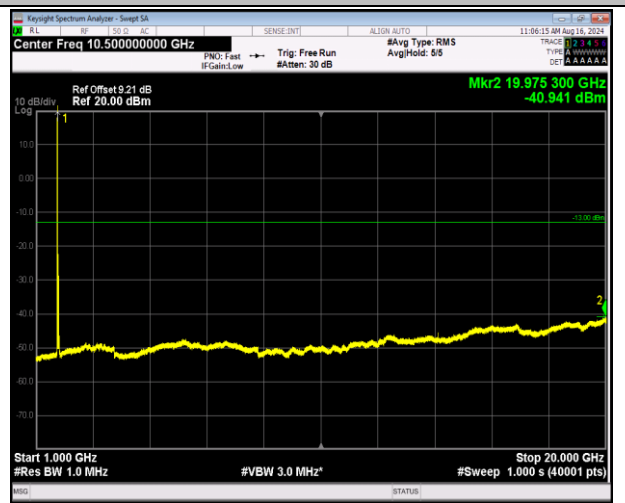

66-66-5MHz-20MHz-16QAM-16QAM-132005-132122-25RB
#0-100RB#0-1000~20000MHz-PASS

66-66-5MHz-20MHz-64QAM-64QAM-132005-132122-1RB#
0-0RB#0-1000~20000MHz-PASS