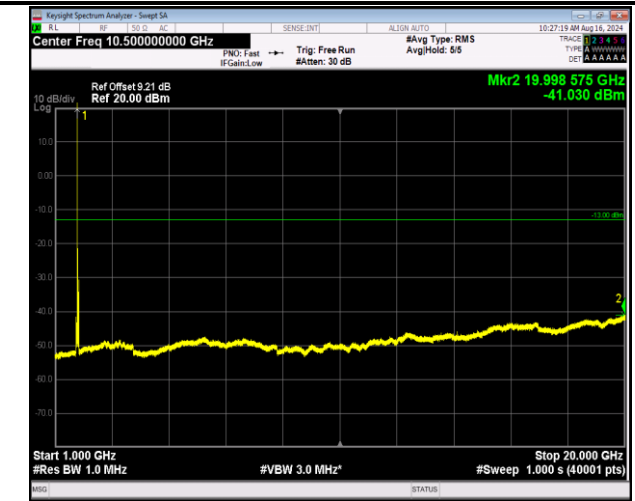

66-66-5MHz-20MHz-QPSK-QPSK-132330-132447-25RB#0
-100RB#0-1000~20000MHz-PASS

66-66-5MHz-20MHz-16QAM-16QAM-132330-132447-1RB#
0-ORB#0-1000~20000MHz-PASS