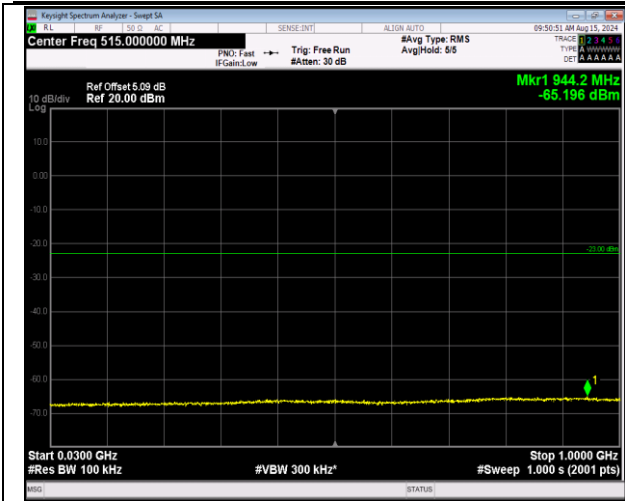

66-66-20MHz-5MHz-QPSK-QPSK-132072-132189-1RB#
0-ORB#0-30~1000MHz-PASS

66-66-20MHz-5MHz-QPSK-QPSK-132072-132189-1RB#
0-1RB#24-30~1000MHz-PASS