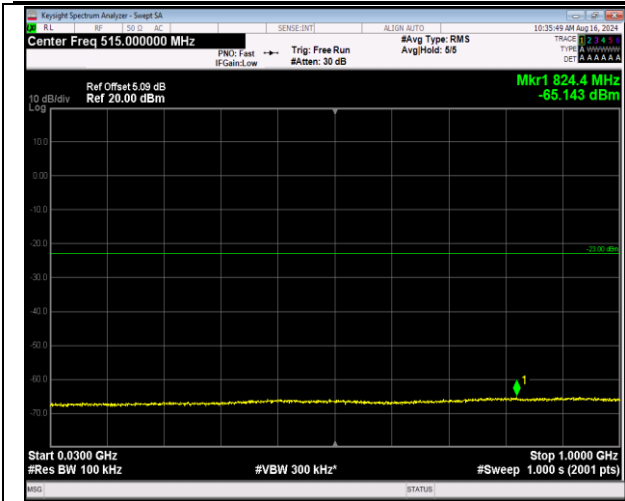

66-66-5MHz-20MHz-16QAM-16QAM-132455-132572-1R
B#24-ORB#0-30~1000MHz-PASS

66-66-5MHz-20MHz-16QAM-16QAM-132455-132572-25
RB#0-100RB#0-30~1000MHz-PASS