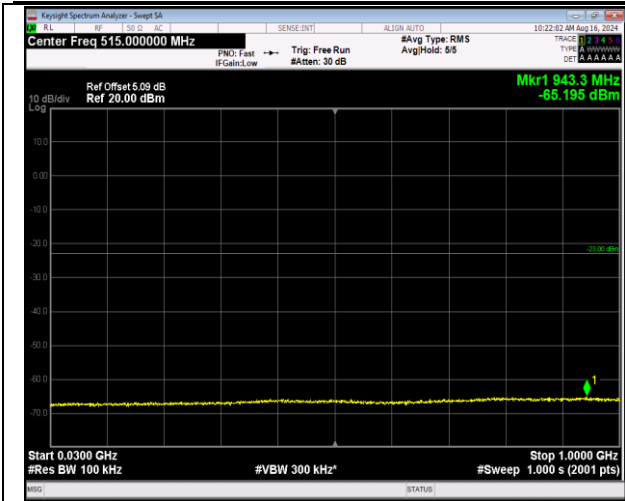

66-66-5MHz-20MHz-QPSK-QPSK-132005-132122-25RB
#0-100RB#0-30~1000MHz-PASS

66-66-5MHz-20MHz-16QAM-16QAM-132005-132122-1R
B#0-ORB#0-30~1000MHz-PASS