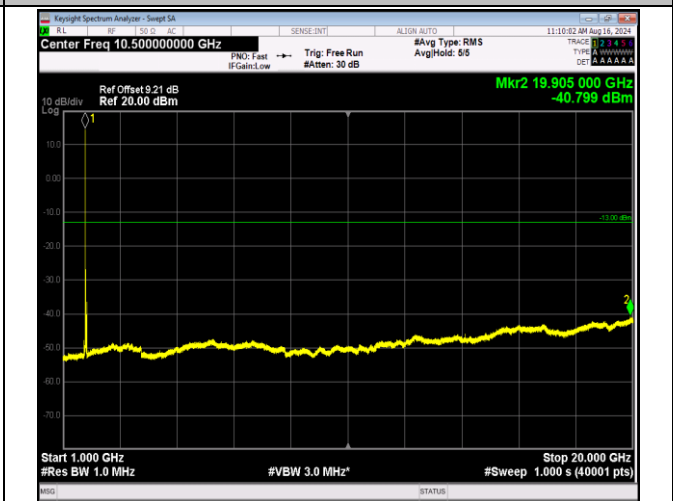

66-66-5MHz-20MHz-64QAM-64QAM-132330-132447-1RB#
0-0RB#0-1000~20000MHz-PASS

66-66-5MHz-20MHz-64QAM-64QAM-132330-132447-1RB#
0-1RB#99-1000~20000MHz-PASS