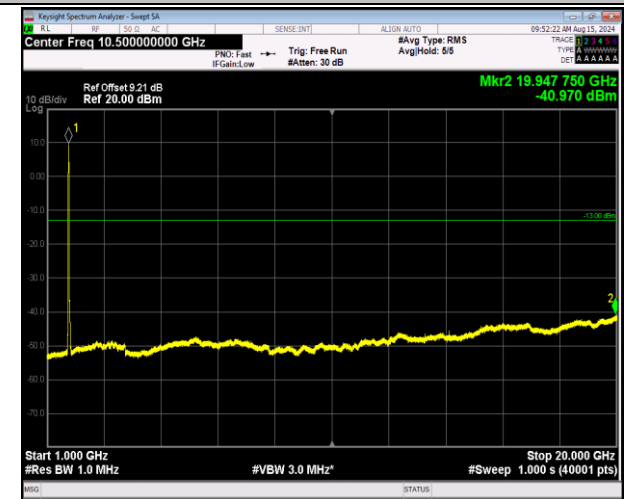

66-66-20MHz-5MHz-QPSK-QPSK-132072-132189-1RB#99
-0RB#0-1000~20000MHz-PASS

66-66-20MHz-5MHz-QPSK-QPSK-132072-132189-100RB#
0-25RB#0-1000~20000MHz-PASS