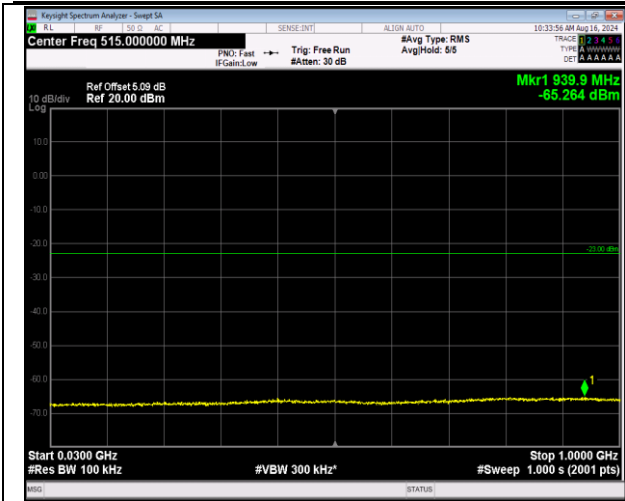

66-66-5MHz-20MHz-QPSK-QPSK-132455-132572-1RB#
0-ORB#0-30~1000MHz-PASS

66-66-5MHz-20MHz-QPSK-QPSK-132455-132572-1RB#
0-1RB#99-30~1000MHz-PASS