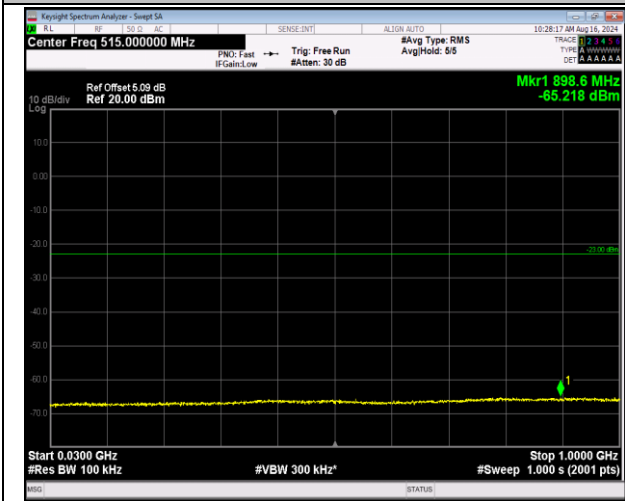

66-66-5MHz-20MHz-16QAM-16QAM-132330-132447-1R
B#0-1RB#99-30~1000MHz-PASS

66-66-5MHz-20MHz-16QAM-16QAM-132330-132447-1R
B#24-ORB#0-30~1000MHz-PASS