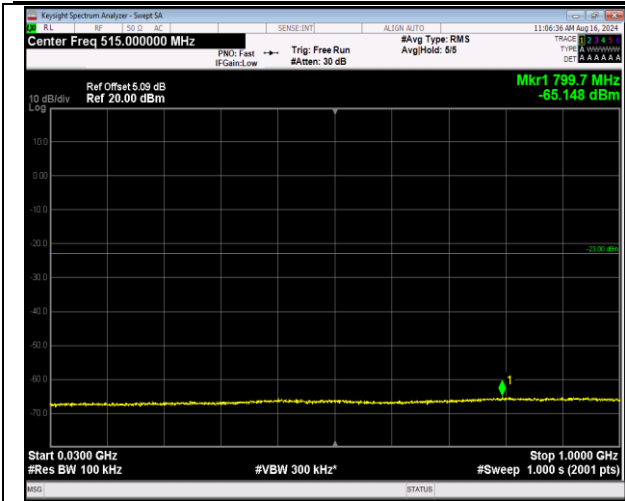

66-66-5MHz-20MHz-64QAM-64QAM-132005-132122-1R
B#0-1RB#99-30~1000MHz-PASS

66-66-5MHz-20MHz-64QAM-64QAM-132005-132122-1RB#
B#24-ORB#0-30~1000MHz-PASS