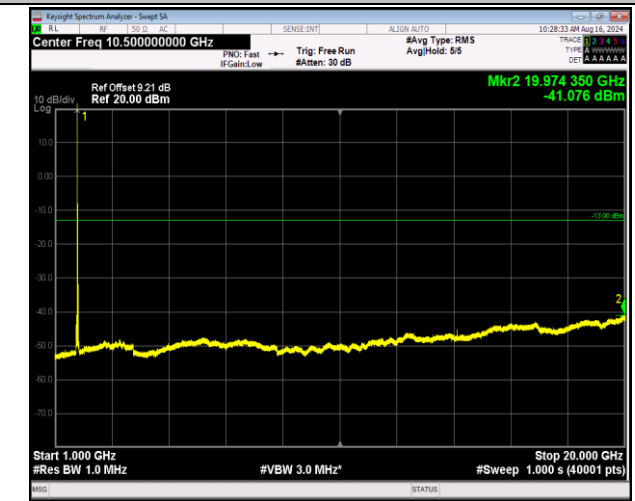

66-66-5MHz-20MHz-16QAM-16QAM-132330-132447-1RB#
0-1RB#99-1000~20000MHz-PASS

66-66-5MHz-20MHz-16QAM-16QAM-132330-132447-1RB#
24-ORB#0-1000~20000MHz-PASS