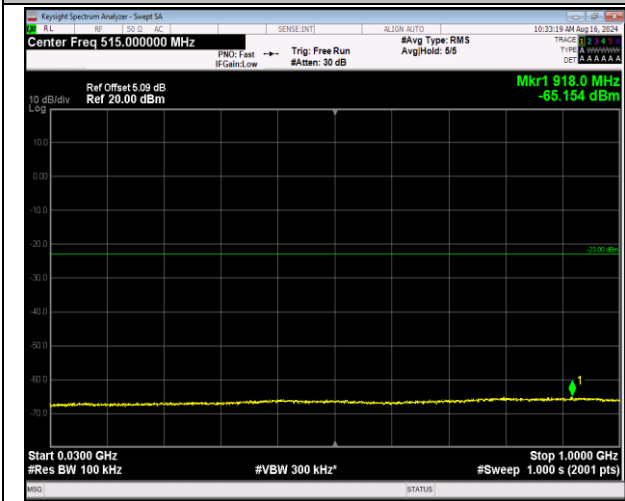

66-66-5MHz-20MHz-16QAM-16QAM-132455-132572-1R
B#0-1RB#99-30~1000MHz-PASS

66-66-5MHz-20MHz-16QAM-16QAM-132455-132572-1R
B#24-ORB#0-30~1000MHz-PASS