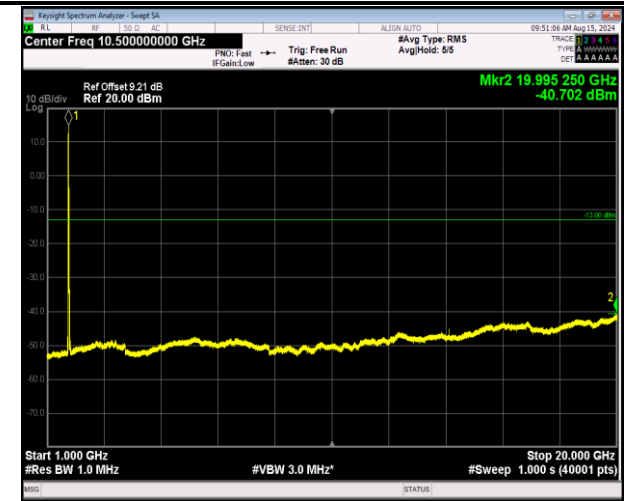

66-66-20MHz-5MHz-QPSK-QPSK-132072-132189-1RB#0-
ORB#0-1000~20000MHz-PASS

66-66-20MHz-5MHz-QPSK-QPSK-132072-132189-1RB#0-
1RB#24-1000~20000MHz-PASS