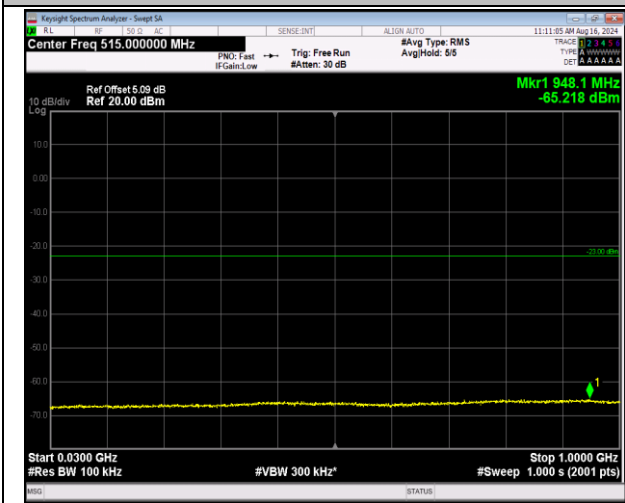

66-66-5MHz-20MHz-16QAM-16QAM-132455-132572-25
RB#0-100RB#0-30~1000MHz-PASS

66-66-5MHz-20MHz-64QAM-64QAM-132455-132572-1R
B#0-0RB#0-30~1000MHz-PASS