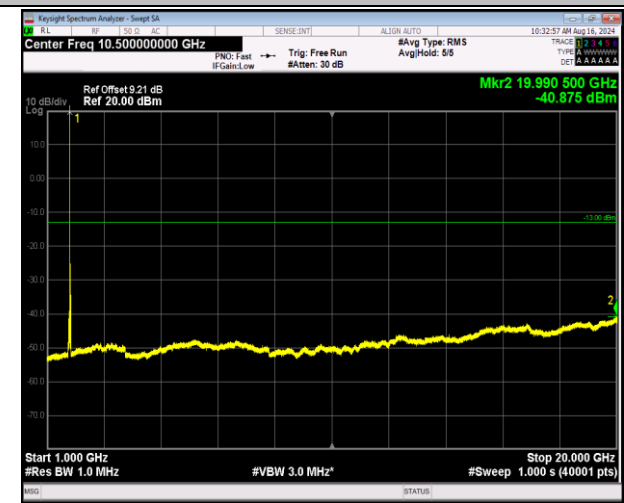

66-66-5MHz-20MHz-QPSK-QPSK-132455-132572-1RB#0-
1RB#99-1000~20000MHz-PASS

66-66-5MHz-20MHz-QPSK-QPSK-132455-132572-1RB#24
-0RB#0-1000~20000MHz-PASS