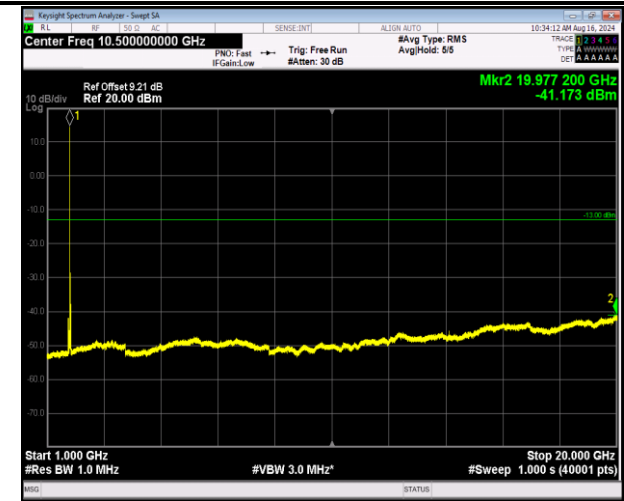

66-66-5MHz-20MHz-QPSK-QPSK-132455-132572-1RB#0-
ORB#0-1000~20000MHz-PASS

66-66-5MHz-20MHz-QPSK-QPSK-132455-132572-1RB#0-
1RB#99-1000~20000MHz-PASS