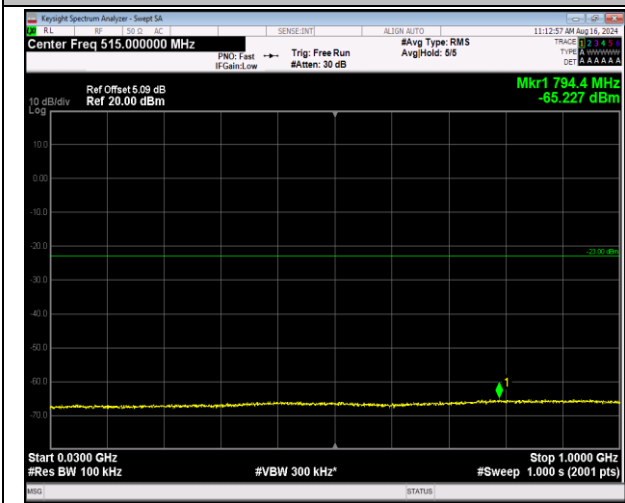

66-66-5MHz-20MHz-64QAM-64QAM-132455-132572-1RB#
B#24-ORB#0-30~1000MHz-PASS

66-66-5MHz-20MHz-64QAM-64QAM-132455-132572-25
RB#0-100RB#0-30~1000MHz-PASS