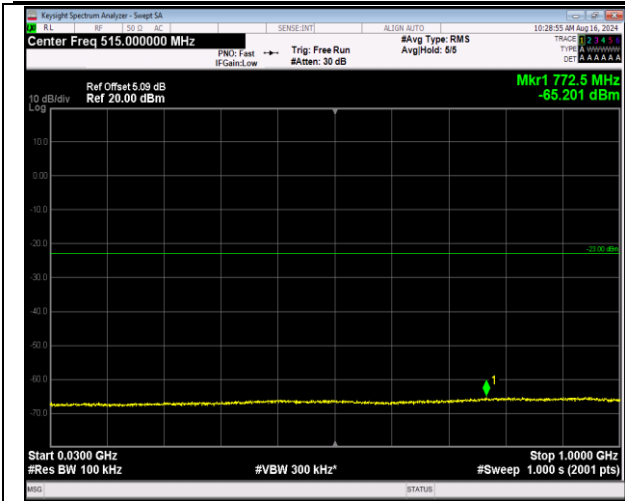

66-66-5MHz-20MHz-QPSK-QPSK-132330-132447-1RB#
0-ORB#0-30~1000MHz-PASS

66-66-5MHz-20MHz-QPSK-QPSK-132330-132447-1RB#
0-1RB#99-30~1000MHz-PASS