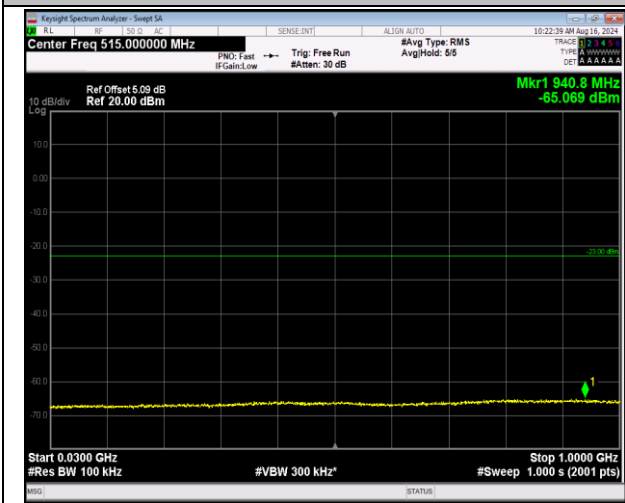

66-66-5MHz-20MHz-QPSK-QPSK-132005-132122-1RB#
0-1RB#99-30~1000MHz-PASS

66-66-5MHz-20MHz-QPSK-QPSK-132005-132122-1RB#
24-0RB#0-30~1000MHz-PASS