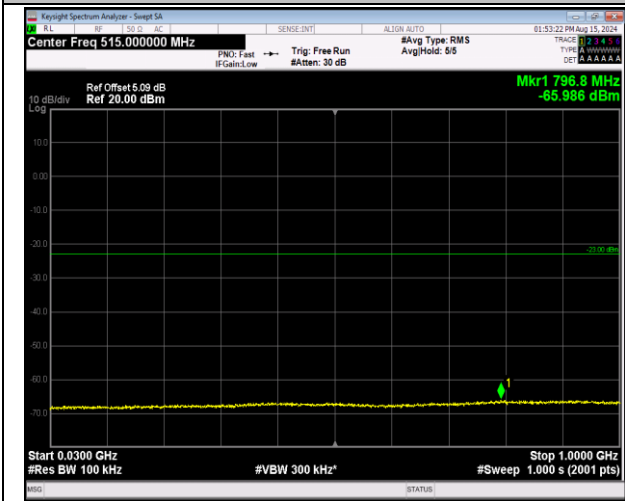

66-66-20MHz-5MHz-64QAM-64QAM-132072-132189-1R
B#0-ORB#0-30~1000MHz-PASS

66-66-20MHz-5MHz-64QAM-64QAM-132072-132189-1R
B#0-1RB#24-30~1000MHz-PASS