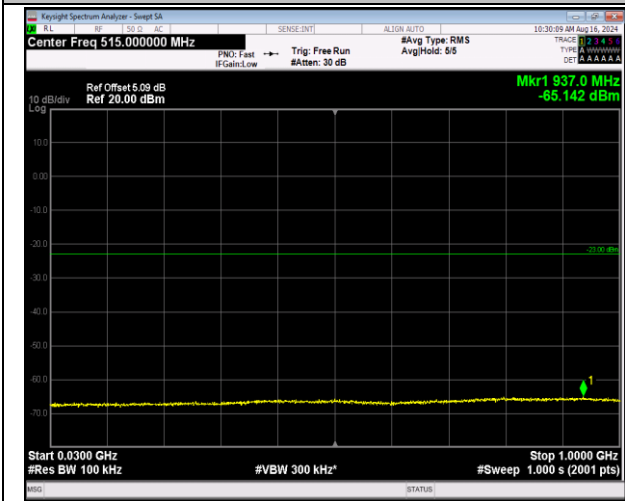

66-66-5MHz-20MHz-QPSK-QPSK-132330-132447-1RB#
24-0RB#0-30~1000MHz-PASS

66-66-5MHz-20MHz-QPSK-QPSK-132330-132447-25RB
#0-100RB#0-30~1000MHz-PASS