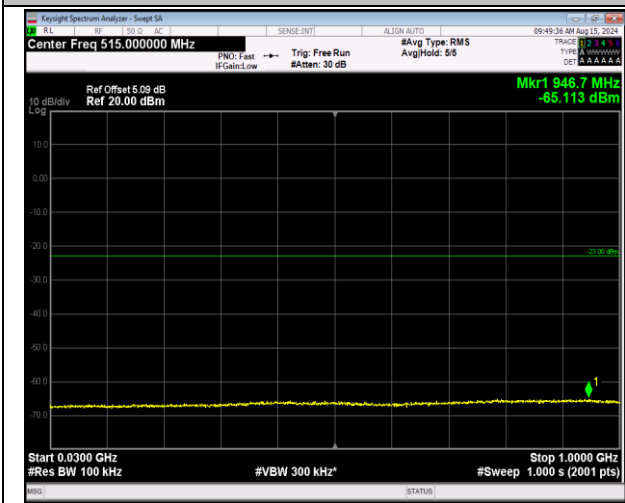

66-66-20MHz-5MHz-QPSK-QPSK-132072-132189-1RB#
0-1RB#24-30~1000MHz-PASS

66-66-20MHz-5MHz-QPSK-QPSK-132072-132189-1RB#
99-0RB#0-30~1000MHz-PASS