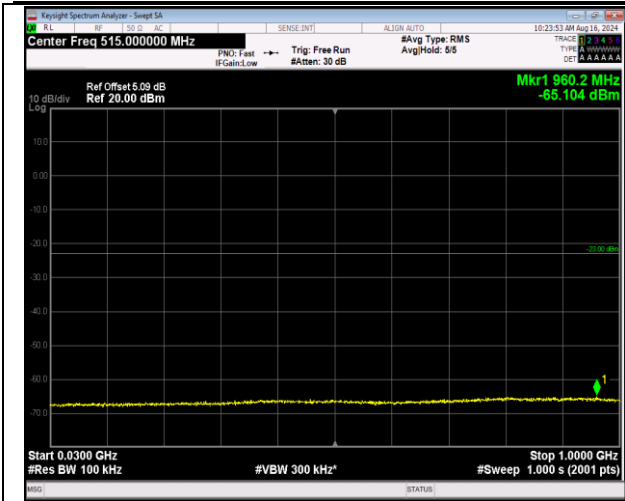

66-66-5MHz-20MHz-QPSK-QPSK-132005-132122-1RB#
0-ORB#0-30~1000MHz-PASS

66-66-5MHz-20MHz-QPSK-QPSK-132005-132122-1RB#
0-1RB#99-30~1000MHz-PASS