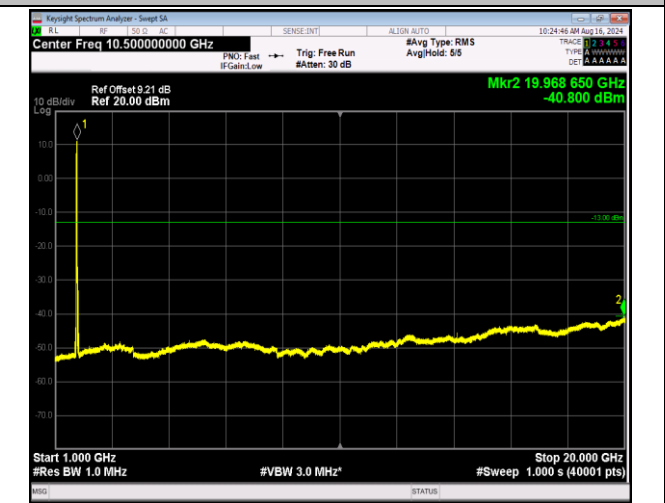

66-66-5MHz-20MHz-QPSK-QPSK-132005-132122-1RB#24
-0RB#0-1000~20000MHz-PASS

66-66-5MHz-20MHz-QPSK-QPSK-132005-132122-25RB
#0-100RB#0-30~1000MHz-PASS

66-66-5MHz-20MHz-QPSK-QPSK-132005-132122-25RB#0
-100RB#0-1000~20000MHz-PASS

66-66-5MHz-20MHz-16QAM-16QAM-132005-132122-1R
B#0-ORB#0-30~1000MHz-PASS

66-66-5MHz-20MHz-16QAM-16QAM-132005-132122-1RB#
0-ORB#0-1000~20000MHz-PASS

66-66-5MHz-20MHz-16QAM-16QAM-132005-132122-1R
B#0-1RB#99-30~1000MHz-PASS