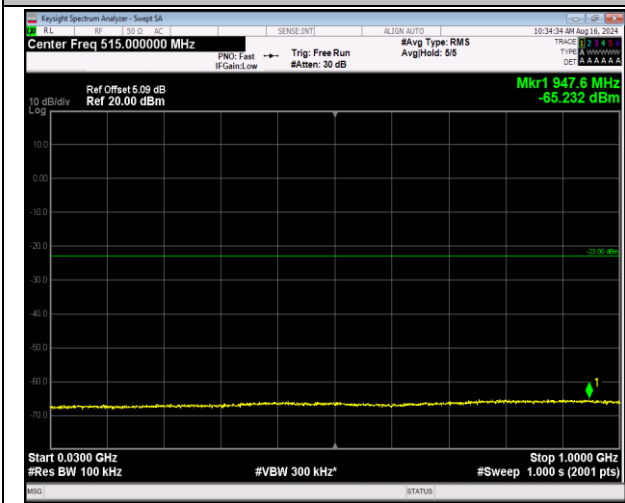

66-66-5MHz-20MHz-16QAM-16QAM-132455-132572-1R
B#0-ORB#0-30~1000MHz-PASS

66-66-5MHz-20MHz-16QAM-16QAM-132455-132572-1R
B#0-1RB#99-30~1000MHz-PASS