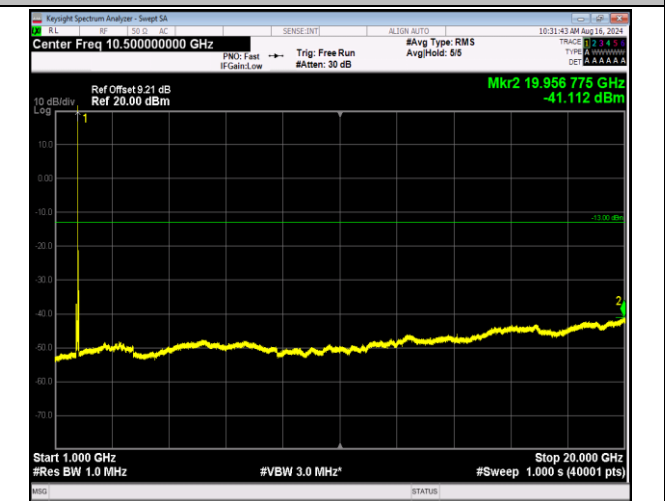

66-66-5MHz-20MHz-64QAM-64QAM-132330-132447-25RB
#0-100RB#0-1000~20000MHz-PASS

66-66-5MHz-20MHz-QPSK-QPSK-132455-132572-1RB#0-
ORB#0-1000~20000MHz-PASS