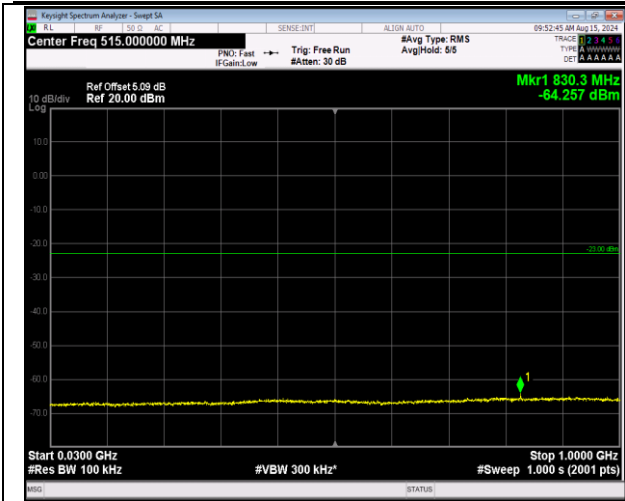

66-66-20MHz-5MHz-16QAM-16QAM-132072-132189-1R
B#99-ORB#0-30~1000MHz-PASS

66-66-20MHz-5MHz-16QAM-16QAM-132072-132189-10
ORB#0-25RB#0-30~1000MHz-PASS