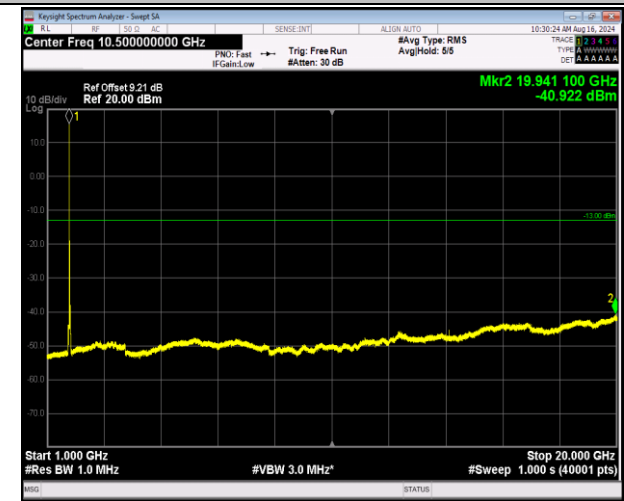

66-66-5MHz-20MHz-QPSK-QPSK-132330-132447-1RB#24
-0RB#0-1000~20000MHz-PASS

66-66-5MHz-20MHz-QPSK-QPSK-132330-132447-25RB#0
-100RB#0-1000~20000MHz-PASS