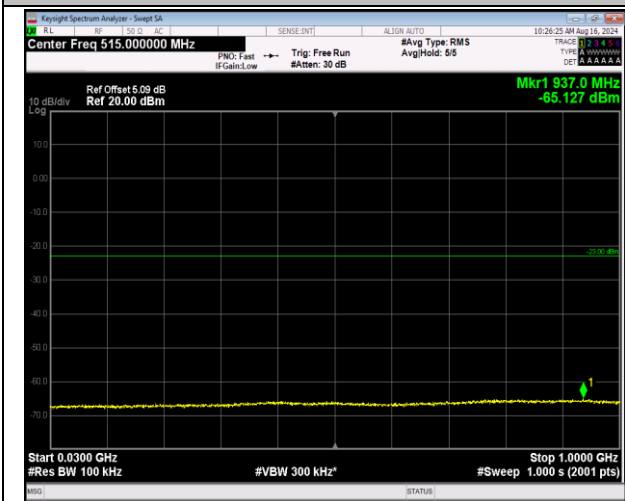

66-66-5MHz-20MHz-64QAM-64QAM-132005-132122-25
RB#0-100RB#0-30~1000MHz-PASS

66-66-5MHz-20MHz-QPSK-QPSK-132330-132447-1RB#
0-ORB#0-30~1000MHz-PASS