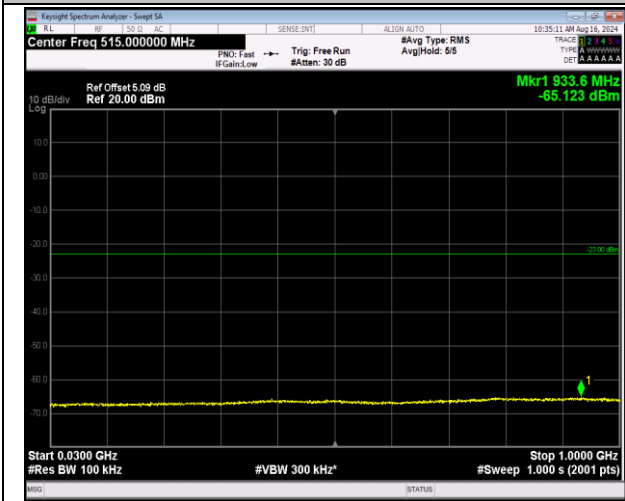

66-66-5MHz-20MHz-QPSK-QPSK-132455-132572-1RB#
24-0RB#0-30~1000MHz-PASS

66-66-5MHz-20MHz-QPSK-QPSK-132455-132572-25RB
#0-100RB#0-30~1000MHz-PASS