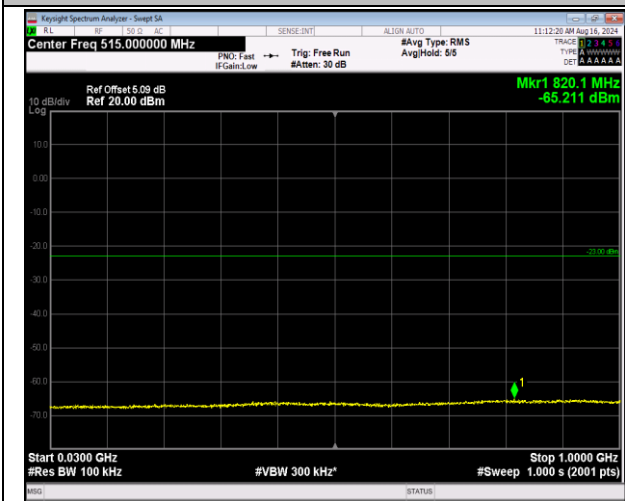

66-66-5MHz-20MHz-64QAM-64QAM-132455-132572-1R
B#0-0RB#0-30~1000MHz-PASS

66-66-5MHz-20MHz-64QAM-64QAM-132455-132572-1R
B#0-1RB#99-30~1000MHz-PASS