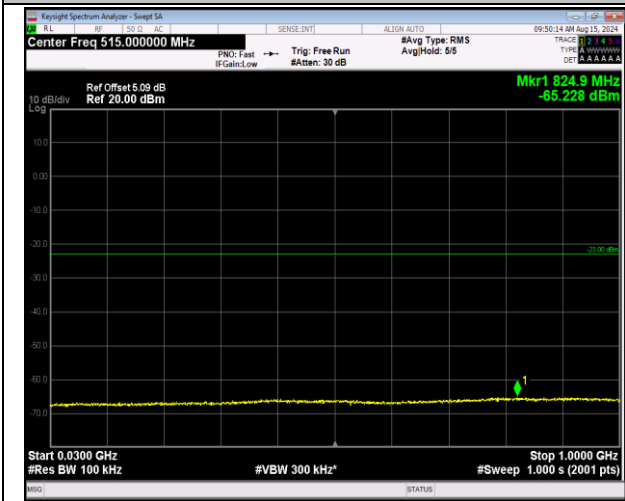

66-66-20MHz-5MHz-16QAM-16QAM-132072-132189-1R
B#0-1RB#24-30~1000MHz-PASS

66-66-20MHz-5MHz-16QAM-16QAM-132072-132189-1R
B#99-ORB#0-30~1000MHz-PASS