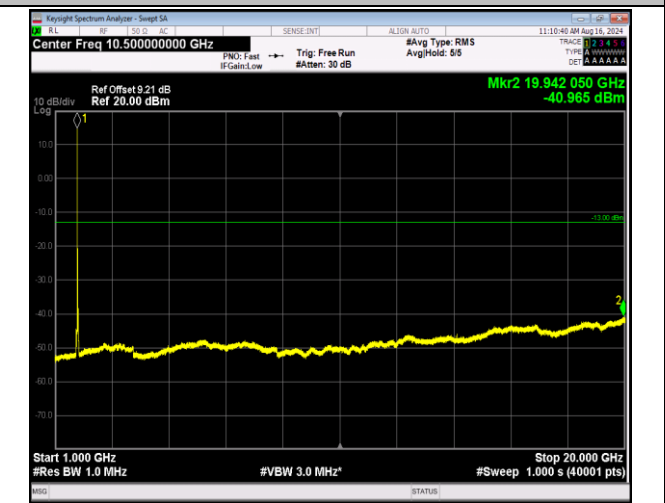

66-66-5MHz-20MHz-64QAM-64QAM-132330-132447-1RB#
24-ORB#0-1000~20000MHz-PASS

66-66-5MHz-20MHz-64QAM-64QAM-132330-132447-25RB
#0-100RB#0-1000~20000MHz-PASS