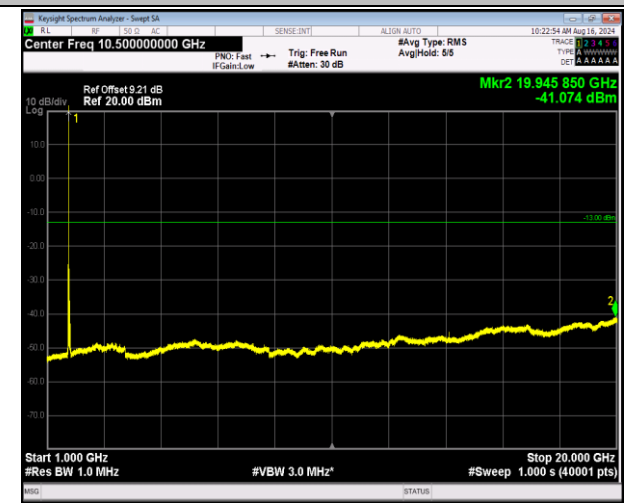

66-66-5MHz-20MHz-QPSK-QPSK-132005-132122-1RB#0-
1RB#99-1000~20000MHz-PASS

66-66-5MHz-20MHz-QPSK-QPSK-132005-132122-1RB#24
-0RB#0-1000~20000MHz-PASS