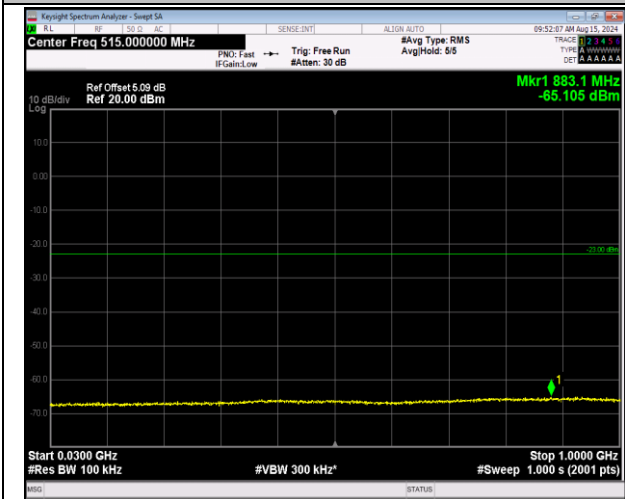

66-66-20MHz-5MHz-QPSK-QPSK-132072-132189-1RB#
99-0RB#0-30~1000MHz-PASS

66-66-20MHz-5MHz-QPSK-QPSK-132072-132189-100R
B#0-25RB#0-30~1000MHz-PASS