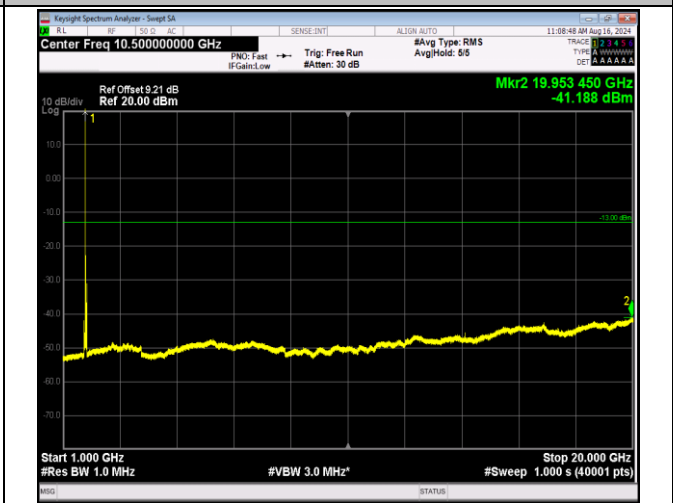

66-66-5MHz-20MHz-16QAM-16QAM-132330-132447-25RB
#0-100RB#0-1000~20000MHz-PASS

66-66-5MHz-20MHz-64QAM-64QAM-132330-132447-1RB#
0-0RB#0-1000~20000MHz-PASS