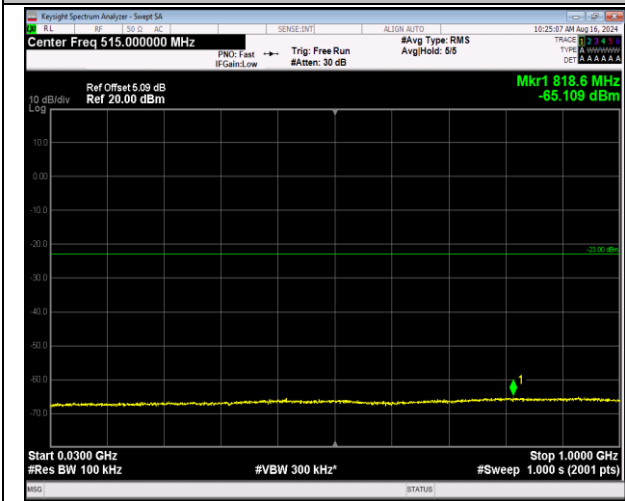

66-66-5MHz-20MHz-QPSK-QPSK-132005-132122-1RB#
24-0RB#0-30~1000MHz-PASS

66-66-5MHz-20MHz-QPSK-QPSK-132005-132122-25RB
#0-100RB#0-30~1000MHz-PASS