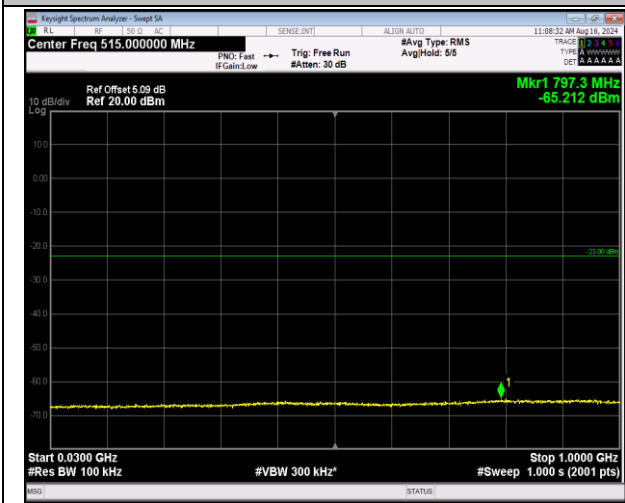

66-66-5MHz-20MHz-16QAM-16QAM-132330-132447-25
RB#0-100RB#0-30~1000MHz-PASS

66-66-5MHz-20MHz-64QAM-64QAM-132330-132447-1R
B#0-0RB#0-30~1000MHz-PASS