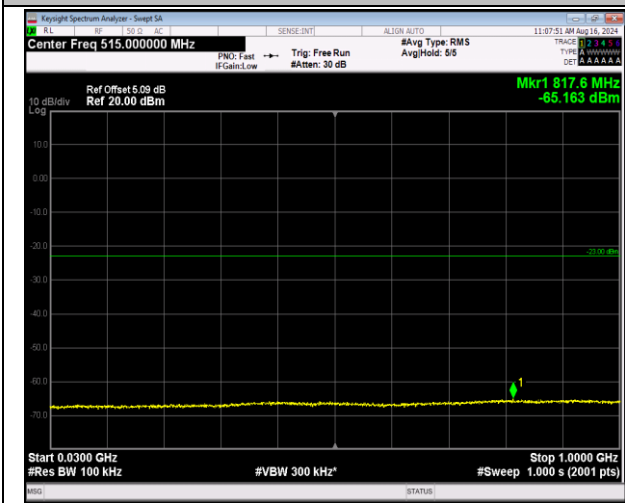

66-66-5MHz-20MHz-64QAM-64QAM-132005-132122-1RB#
B#24-ORB#0-30~1000MHz-PASS

66-66-5MHz-20MHz-64QAM-64QAM-132005-132122-25
RB#0-100RB#0-30~1000MHz-PASS