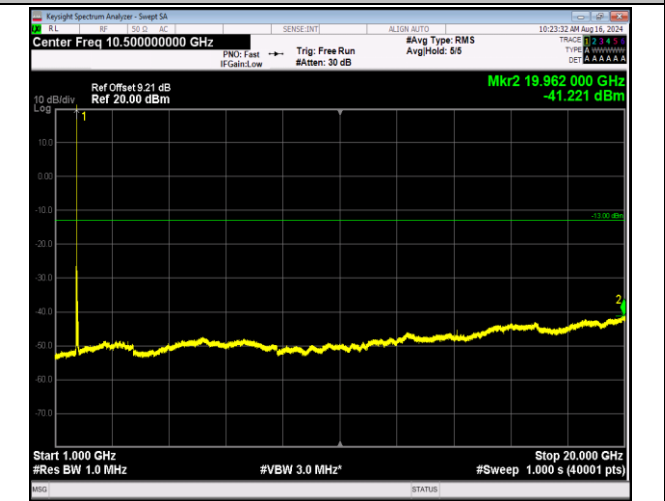

66-66-5MHz-20MHz-16QAM-16QAM-132005-132122-1RB#
0-1RB#99-1000~20000MHz-PASS

66-66-5MHz-20MHz-16QAM-16QAM-132005-132122-1RB#
24-ORB#0-1000~20000MHz-PASS