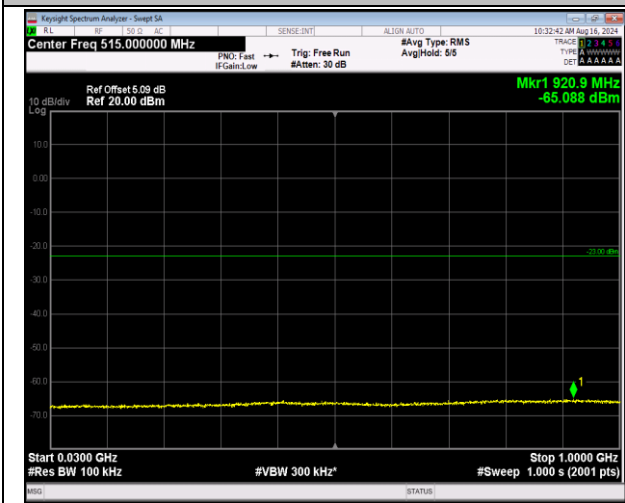

66-66-5MHz-20MHz-QPSK-QPSK-132455-132572-1RB#
0-1RB#99-30~1000MHz-PASS

66-66-5MHz-20MHz-QPSK-QPSK-132455-132572-1RB#
24-0RB#0-30~1000MHz-PASS