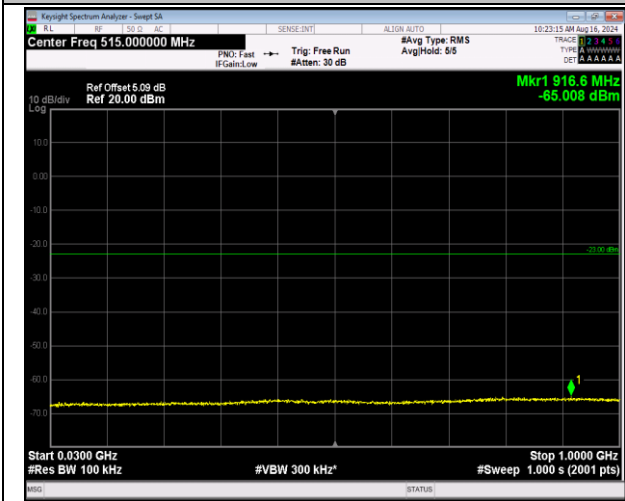

66-66-5MHz-20MHz-16QAM-16QAM-132005-132122-1R
B#0-1RB#99-30~1000MHz-PASS

66-66-5MHz-20MHz-16QAM-16QAM-132005-132122-1R
B#24-ORB#0-30~1000MHz-PASS