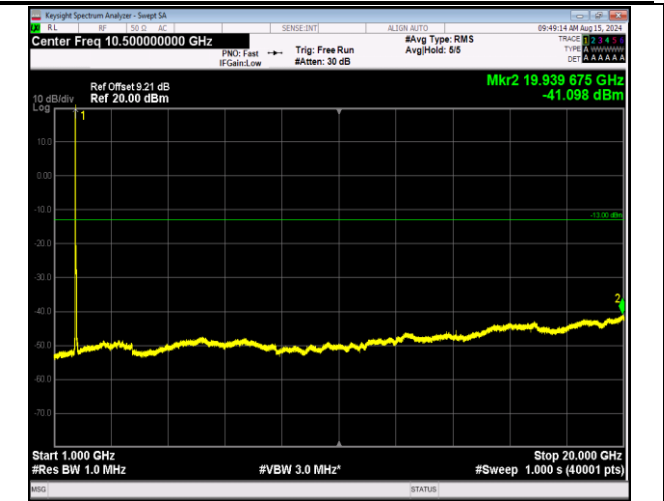

66-66-20MHz-5MHz-QPSK-QPSK-132072-132189-100RB#
0-25RB#0-1000~20000MHz-PASS

66-66-20MHz-5MHz-16QAM-16QAM-132072-132189-1RB#
0-ORB#0-1000~20000MHz-PASS