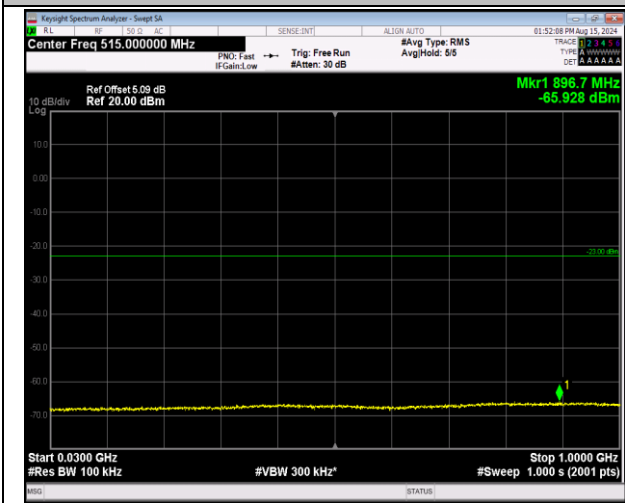

66-66-20MHz-5MHz-16QAM-16QAM-132072-132189-10
ORB#0-25RB#0-30~1000MHz-PASS

66-66-20MHz-5MHz-64QAM-64QAM-132072-132189-1R
B#0-ORB#0-30~1000MHz-PASS