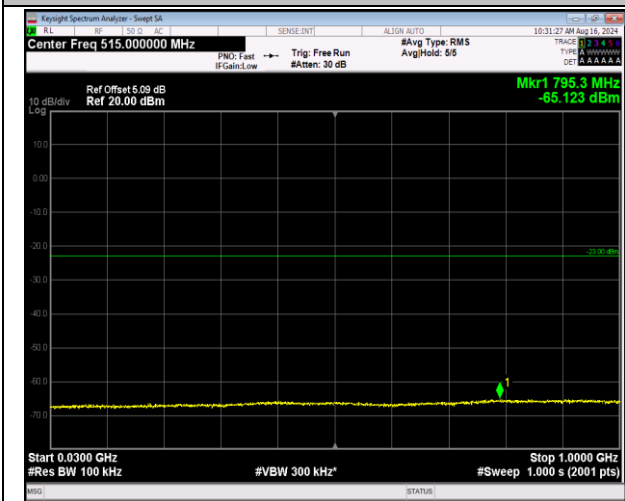

66-66-5MHz-20MHz-64QAM-64QAM-132330-132447-25
RB#0-100RB#0-30~1000MHz-PASS

66-66-5MHz-20MHz-QPSK-QPSK-132455-132572-1RB#
0-ORB#0-30~1000MHz-PASS