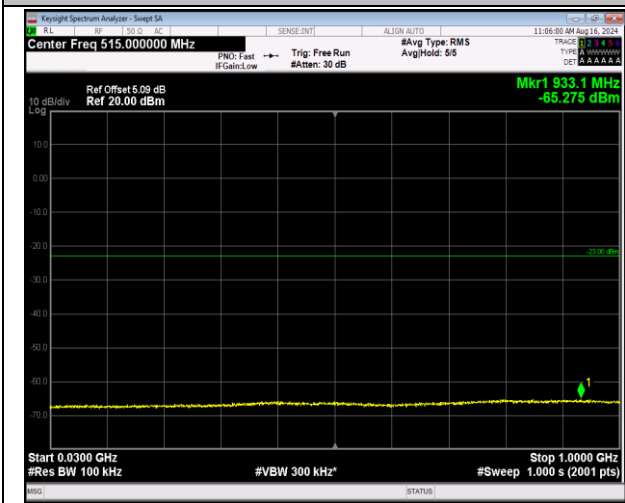

66-66-5MHz-20MHz-16QAM-16QAM-132005-132122-25
RB#0-100RB#0-30~1000MHz-PASS

66-66-5MHz-20MHz-64QAM-64QAM-132005-132122-1R
B#0-0RB#0-30~1000MHz-PASS