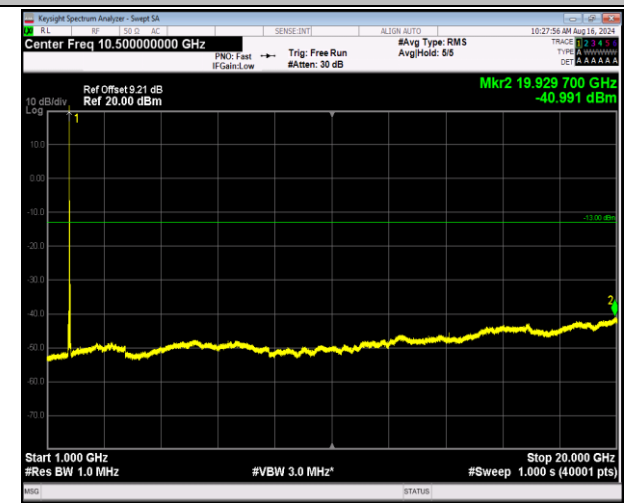

66-66-5MHz-20MHz-QPSK-QPSK-132330-132447-1RB#0-
1RB#99-1000~20000MHz-PASS

66-66-5MHz-20MHz-QPSK-QPSK-132330-132447-1RB#24
-0RB#0-1000~20000MHz-PASS