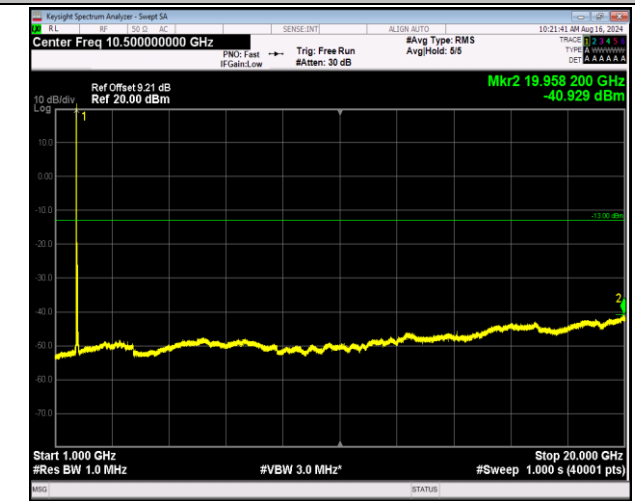

41-41-20MHz-20MHz-64QAM-64QAM-41292-41490-100RB
#0-100RB#0-1000~27000MHz-PASS

66-66-5MHz-20MHz-QPSK-QPSK-132005-132122-1RB#0-
ORB#0-1000~20000MHz-PASS