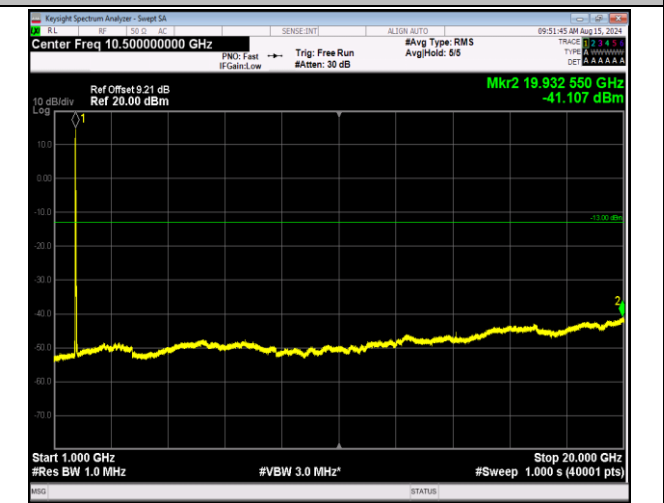

66-66-20MHz-5MHz-16QAM-16QAM-132072-132189-1RB#
0-ORB#0-1000~20000MHz-PASS

66-66-20MHz-5MHz-16QAM-16QAM-132072-132189-1RB#
0-1RB#24-1000~20000MHz-PASS