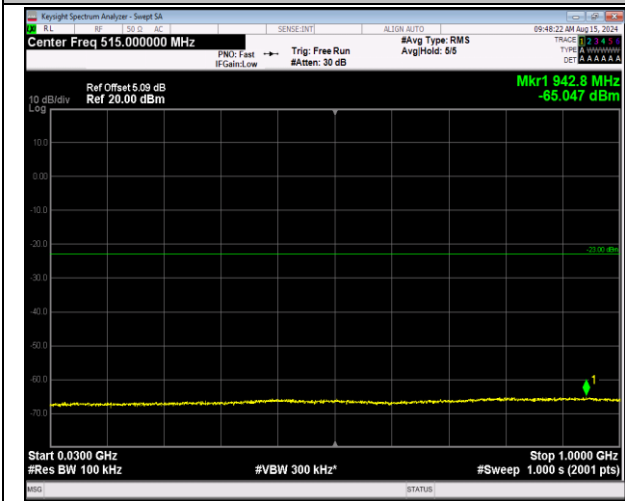

66-66-5MHz-20MHz-64QAM-64QAM-132455-132572-25
RB#0-100RB#0-30~1000MHz-PASS

66-66-20MHz-5MHz-QPSK-QPSK-132072-132189-1RB#
0-ORB#0-30~1000MHz-PASS