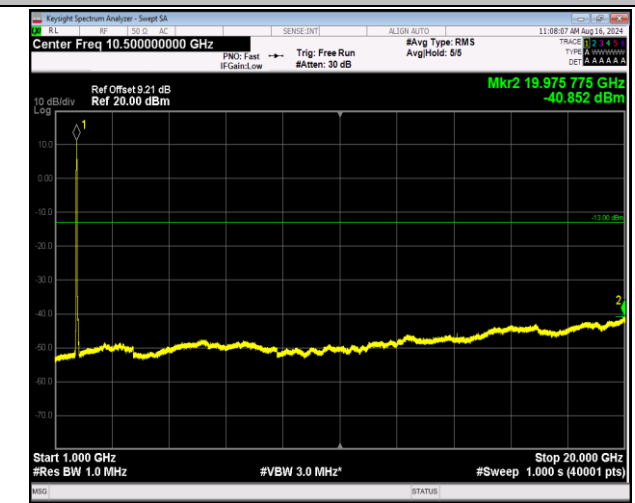

66-66-5MHz-20MHz-64QAM-64QAM-132005-132122-1RB#
24-ORB#0-1000~20000MHz-PASS

66-66-5MHz-20MHz-64QAM-64QAM-132005-132122-25RB
#0-100RB#0-1000~20000MHz-PASS