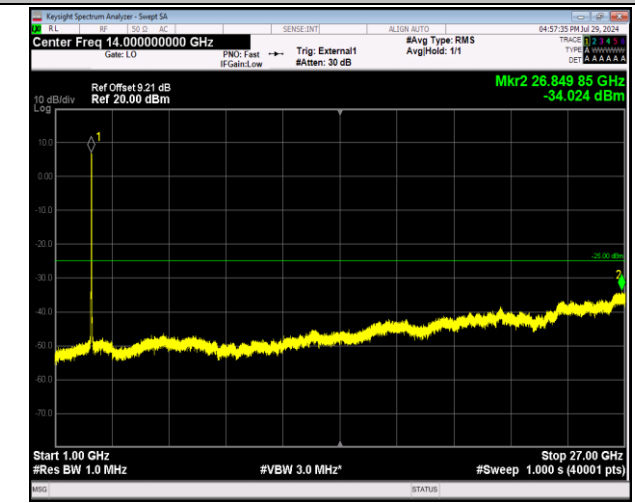

41-41-20MHz-20MHz-64QAM-64QAM-41292-41490-1RB
 #99-ORB#0-30~1000MHz-PASS

41-41-20MHz-20MHz-64QAM-64QAM-41292-41490-1RB#9
 9-ORB#0-1000~27000MHz-PASS

41-41-20MHz-20MHz-64QAM-64QAM-41292-41490-100
 RB#0-100RB#0-30~1000MHz-PASS