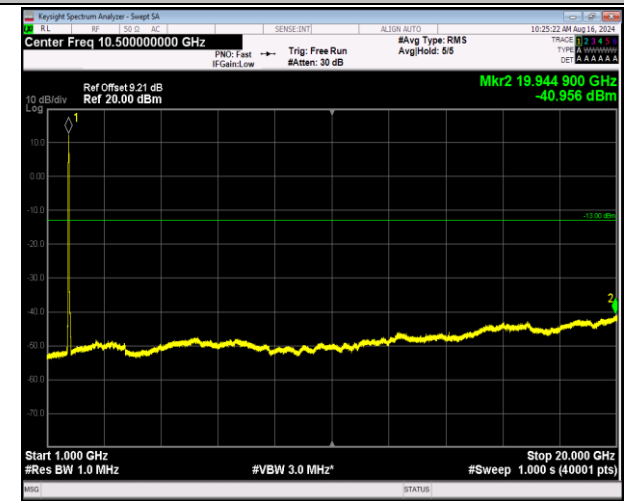

66-66-5MHz-20MHz-QPSK-QPSK-132005-132122-1RB#24
-0RB#0-1000~20000MHz-PASS

66-66-5MHz-20MHz-QPSK-QPSK-132005-132122-25RB#0
-100RB#0-1000~20000MHz-PASS