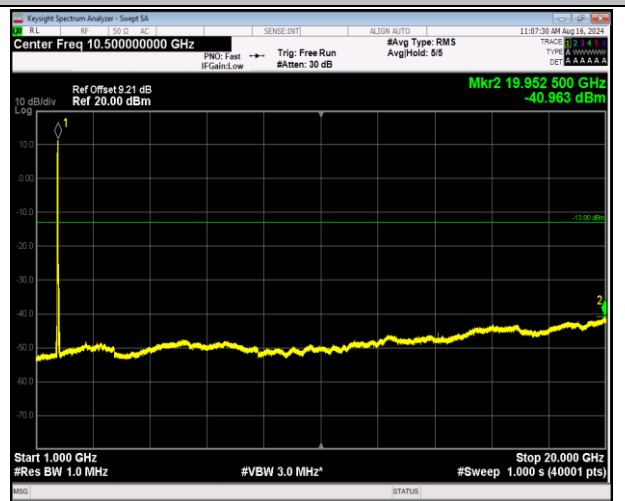

66-66-5MHz-20MHz-64QAM-64QAM-132005-132122-1RB#
0-0RB#0-1000~20000MHz-PASS

66-66-5MHz-20MHz-64QAM-64QAM-132005-132122-1RB#
0-1RB#99-1000~20000MHz-PASS