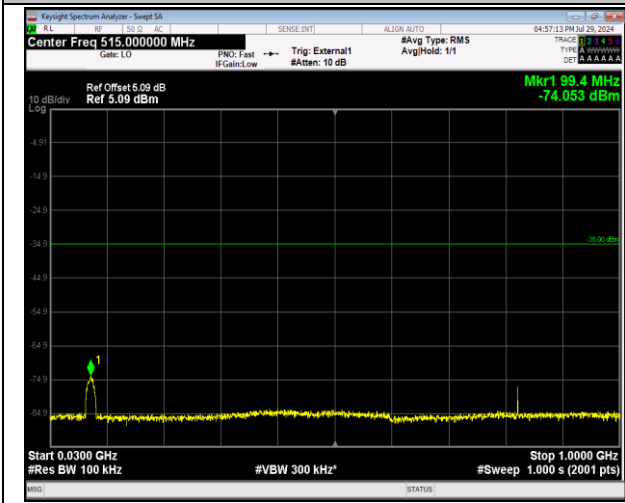

41-41-20MHz-20MHz-64QAM-64QAM-41292-41490-1RB
 #99-ORB#0-30~1000MHz-PASS

41-41-20MHz-20MHz-64QAM-64QAM-41292-41490-1RB#9
 9-ORB#0-1000~27000MHz-PASS

41-41-20MHz-20MHz-64QAM-64QAM-41292-41490-100
 RB#0-100RB#0-30~1000MHz-PASS