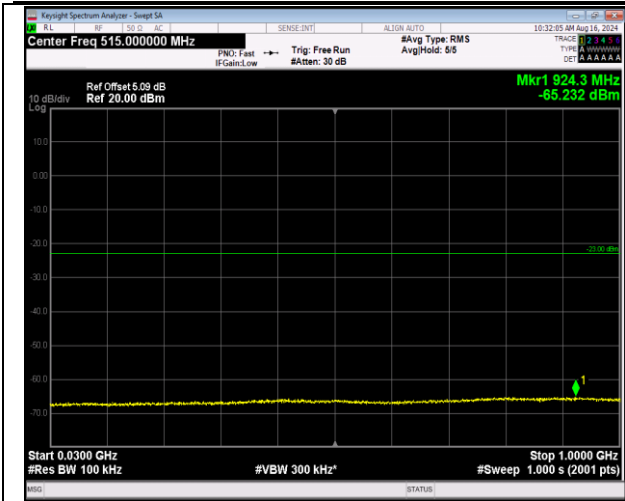

66-66-5MHz-20MHz-QPSK-QPSK-132455-132572-25RB
#0-100RB#0-30~1000MHz-PASS

66-66-5MHz-20MHz-16QAM-16QAM-132455-132572-1R
B#0-ORB#0-30~1000MHz-PASS