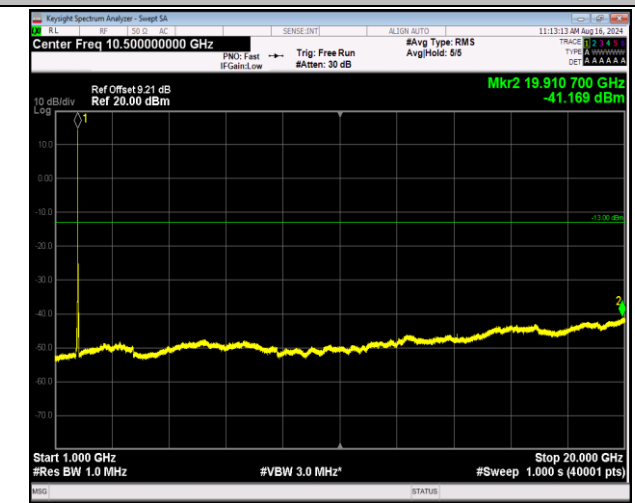

66-66-5MHz-20MHz-64QAM-64QAM-132455-132572-1RB#
24-ORB#0-1000~20000MHz-PASS

66-66-5MHz-20MHz-64QAM-64QAM-132455-132572-25RB
#0-100RB#0-1000~20000MHz-PASS