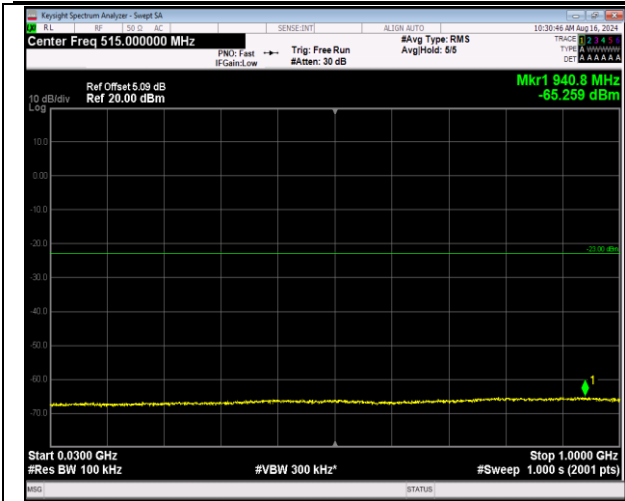

66-66-5MHz-20MHz-16QAM-16QAM-132330-132447-1R
B#24-ORB#0-30~1000MHz-PASS

66-66-5MHz-20MHz-16QAM-16QAM-132330-132447-25
RB#0-100RB#0-30~1000MHz-PASS