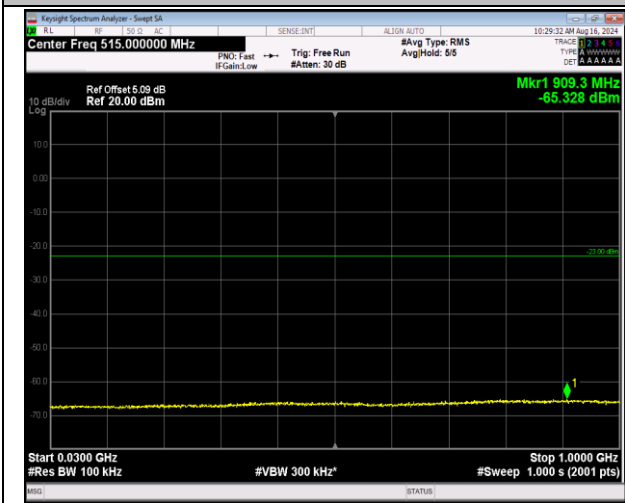

66-66-5MHz-20MHz-16QAM-16QAM-132330-132447-1R
B#0-ORB#0-30~1000MHz-PASS

66-66-5MHz-20MHz-16QAM-16QAM-132330-132447-1R
B#0-1RB#99-30~1000MHz-PASS