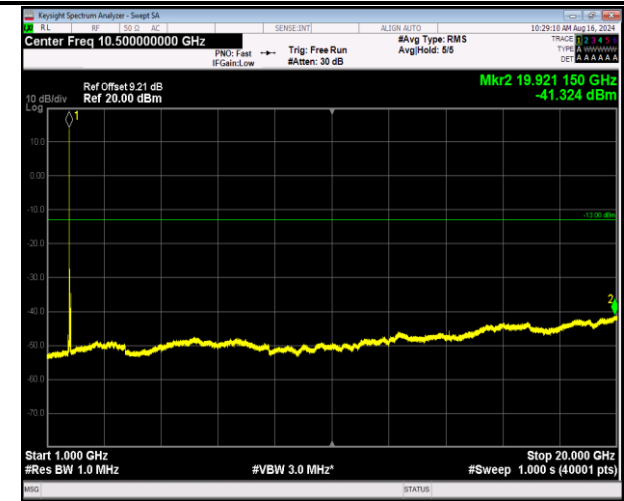

66-66-5MHz-20MHz-QPSK-QPSK-132330-132447-1RB#0-
ORB#0-1000~20000MHz-PASS

66-66-5MHz-20MHz-QPSK-QPSK-132330-132447-1RB#0-
1RB#99-1000~20000MHz-PASS