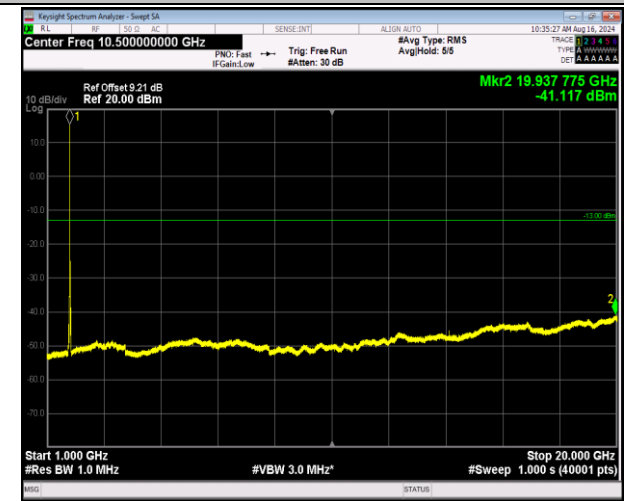

66-66-5MHz-20MHz-QPSK-QPSK-132455-132572-1RB#24
-0RB#0-1000~20000MHz-PASS

66-66-5MHz-20MHz-QPSK-QPSK-132455-132572-25RB#0
-100RB#0-1000~20000MHz-PASS