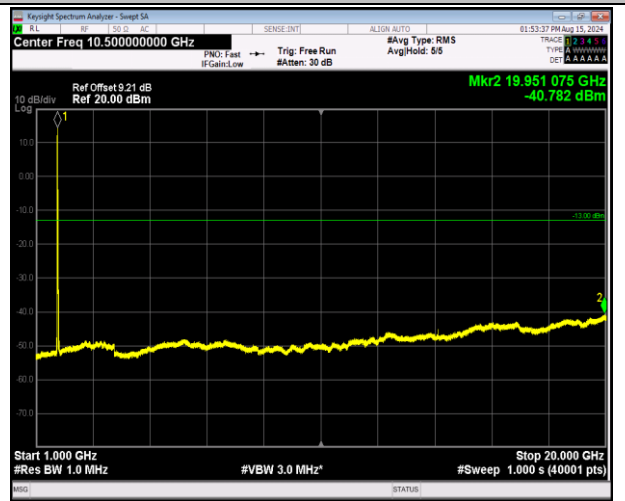

66-66-20MHz-5MHz-64QAM-64QAM-132072-132189-1RB#
0-ORB#0-1000~20000MHz-PASS

66-66-20MHz-5MHz-64QAM-64QAM-132072-132189-1RB#
0-1RB#24-1000~20000MHz-PASS