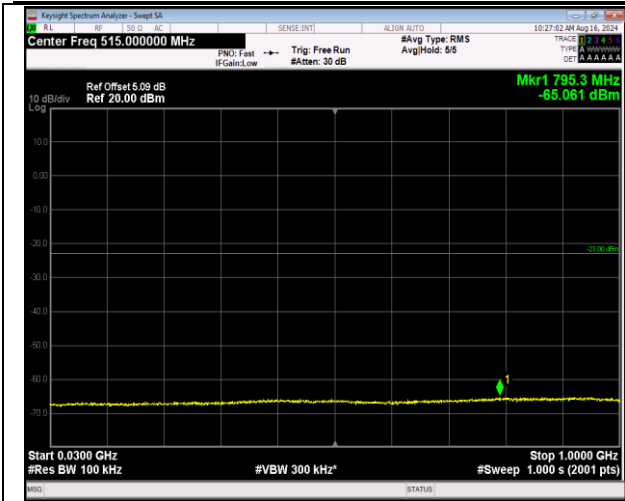

66-66-5MHz-20MHz-QPSK-QPSK-132330-132447-25RB
#0-100RB#0-30~1000MHz-PASS

66-66-5MHz-20MHz-16QAM-16QAM-132330-132447-1R
B#0-ORB#0-30~1000MHz-PASS