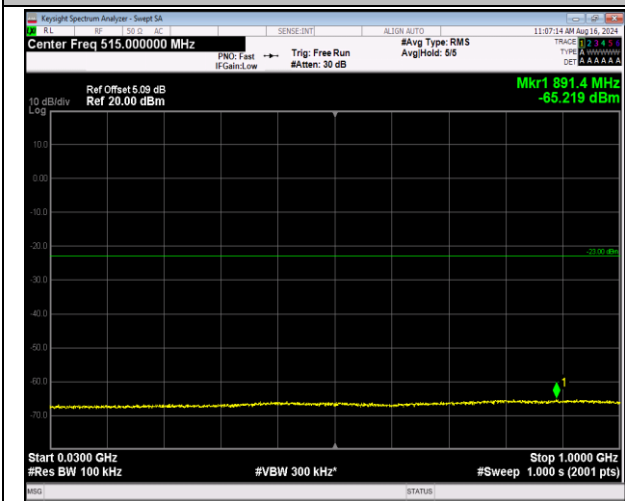

66-66-5MHz-20MHz-64QAM-64QAM-132005-132122-1R
B#0-0RB#0-30~1000MHz-PASS

66-66-5MHz-20MHz-64QAM-64QAM-132005-132122-1R
B#0-1RB#99-30~1000MHz-PASS