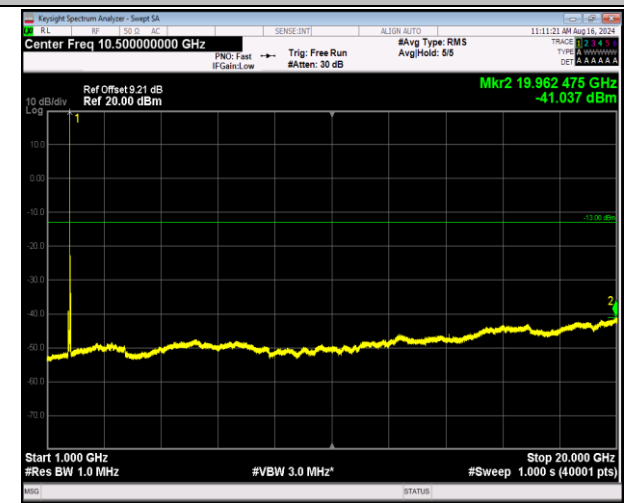

66-66-5MHz-20MHz-16QAM-16QAM-132455-132572-25RB
#0-100RB#0-1000~20000MHz-PASS

66-66-5MHz-20MHz-64QAM-64QAM-132455-132572-1RB#
0-0RB#0-1000~20000MHz-PASS