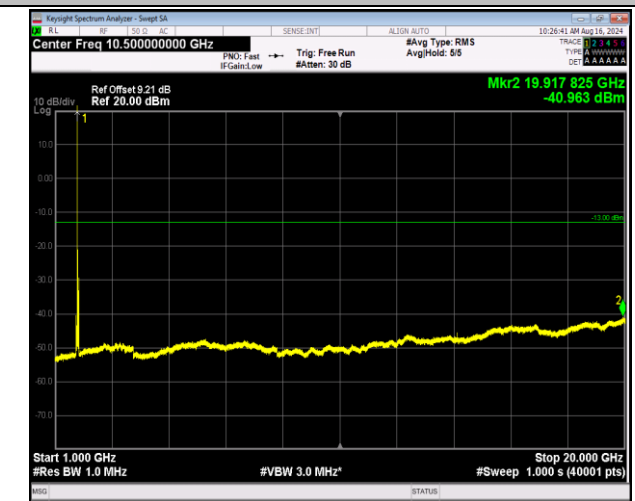

66-66-5MHz-20MHz-64QAM-64QAM-132005-132122-25RB
#0-100RB#0-1000~20000MHz-PASS

66-66-5MHz-20MHz-QPSK-QPSK-132330-132447-1RB#0-
ORB#0-1000~20000MHz-PASS