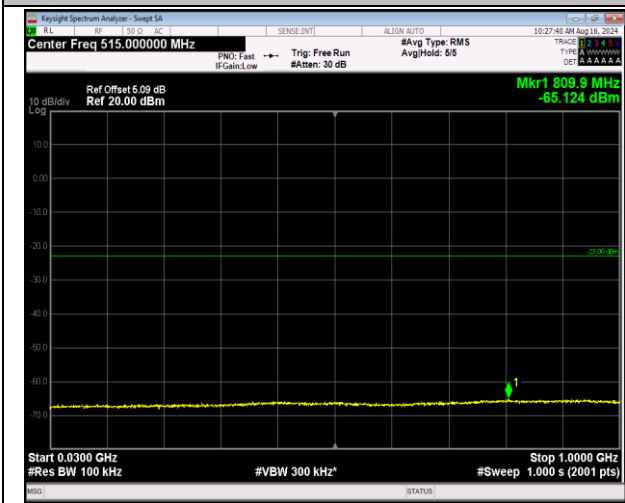

66-66-5MHz-20MHz-QPSK-QPSK-132330-132447-1RB#
0-1RB#99-30~1000MHz-PASS

66-66-5MHz-20MHz-QPSK-QPSK-132330-132447-1RB#
24-0RB#0-30~1000MHz-PASS