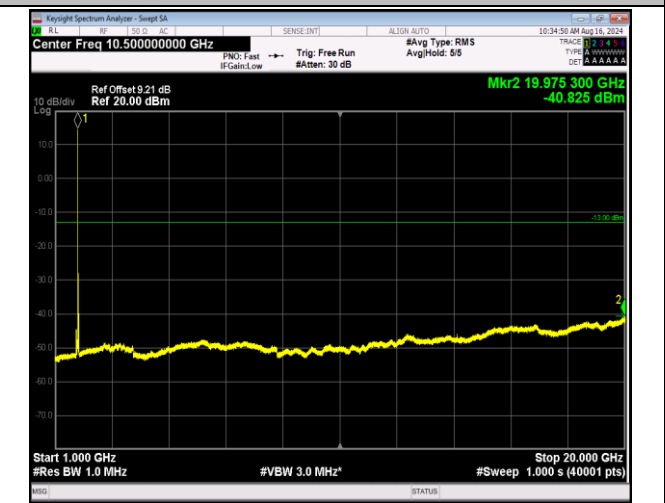

66-66-5MHz-20MHz-16QAM-16QAM-132455-132572-1RB#
0-ORB#0-1000~20000MHz-PASS

66-66-5MHz-20MHz-16QAM-16QAM-132455-132572-1RB#
0-1RB#99-1000~20000MHz-PASS