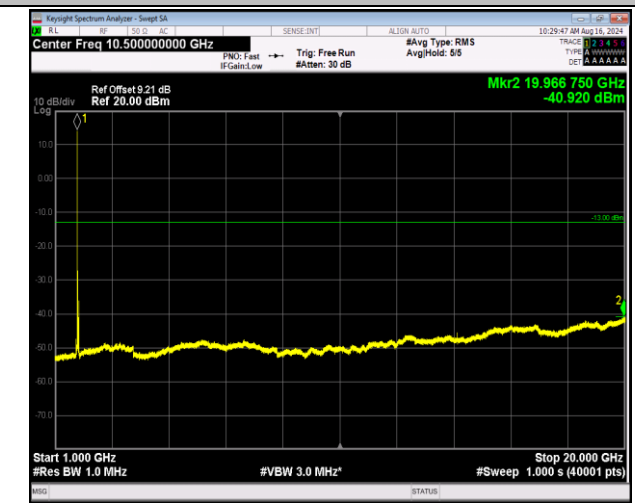

66-66-5MHz-20MHz-16QAM-16QAM-132330-132447-1RB#
0-ORB#0-1000~20000MHz-PASS

66-66-5MHz-20MHz-16QAM-16QAM-132330-132447-1RB#
0-1RB#99-1000~20000MHz-PASS