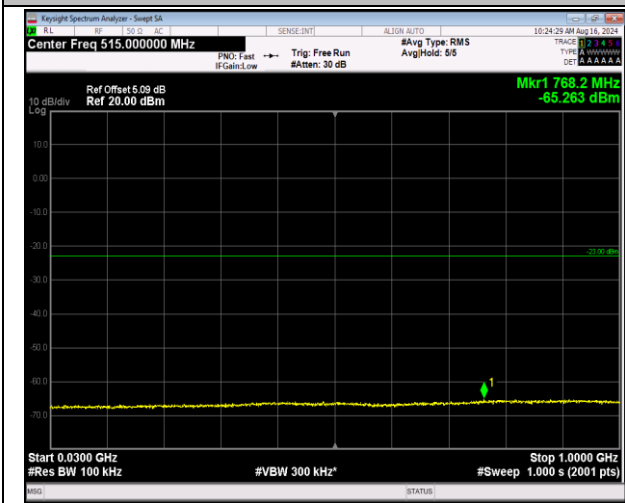

66-66-5MHz-20MHz-16QAM-16QAM-132005-132122-1R
B#0-ORB#0-30~1000MHz-PASS

66-66-5MHz-20MHz-16QAM-16QAM-132005-132122-1R
B#0-1RB#99-30~1000MHz-PASS