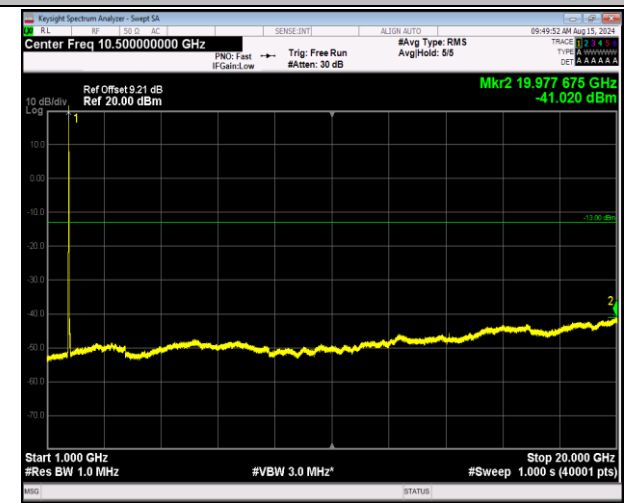

66-66-20MHz-5MHz-QPSK-QPSK-132072-132189-1RB#0-
1RB#24-1000~20000MHz-PASS

66-66-20MHz-5MHz-QPSK-QPSK-132072-132189-1RB#99
-0RB#0-1000~20000MHz-PASS