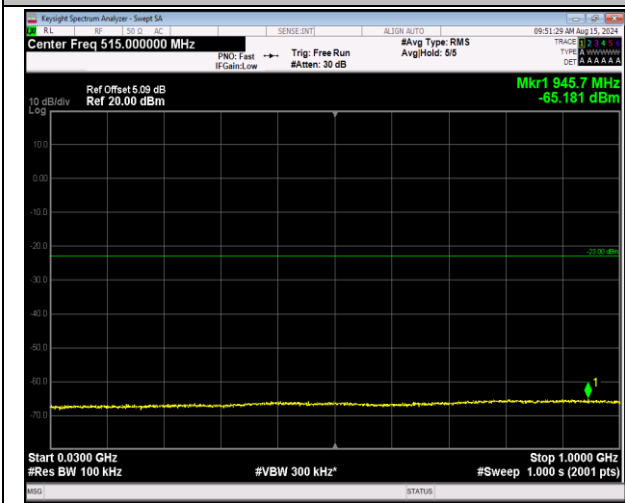

66-66-20MHz-5MHz-16QAM-16QAM-132072-132189-1R
B#0-ORB#0-30~1000MHz-PASS

66-66-20MHz-5MHz-16QAM-16QAM-132072-132189-1R
B#0-1RB#24-30~1000MHz-PASS