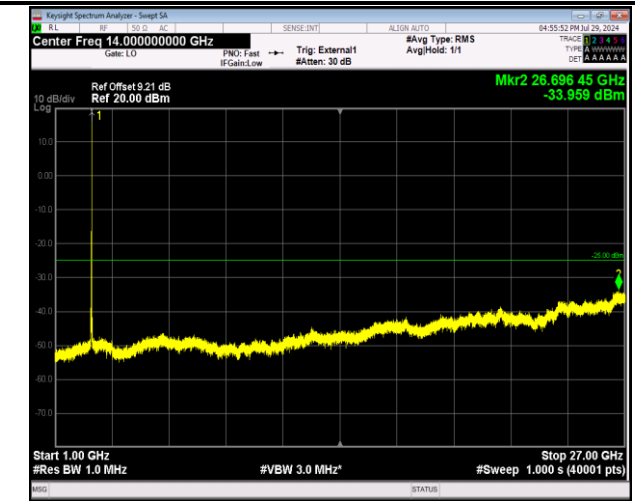

41-41-20MHz-20MHz-64QAM-64QAM-41292-41490-1RB
 #99-ORB#0-30~1000MHz-PASS

41-41-20MHz-20MHz-64QAM-64QAM-41292-41490-1RB#9
 9-ORB#0-1000~27000MHz-PASS

41-41-20MHz-20MHz-64QAM-64QAM-41292-41490-100
 RB#0-100RB#0-30~1000MHz-PASS