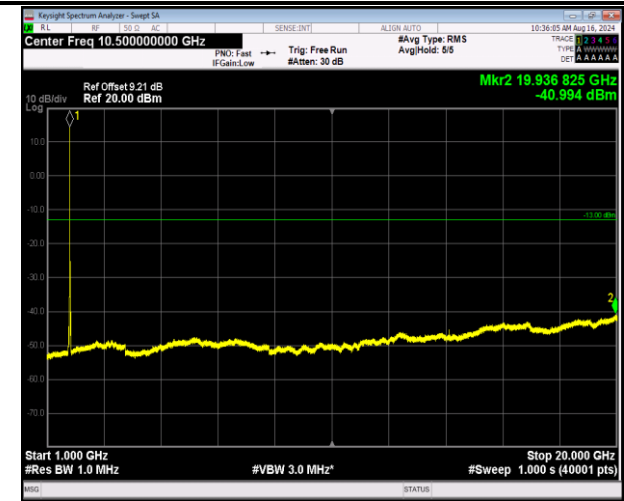

66-66-5MHz-20MHz-16QAM-16QAM-132455-132572-1RB#
24-ORB#0-1000~20000MHz-PASS

66-66-5MHz-20MHz-16QAM-16QAM-132455-132572-25RB
#0-100RB#0-1000~20000MHz-PASS