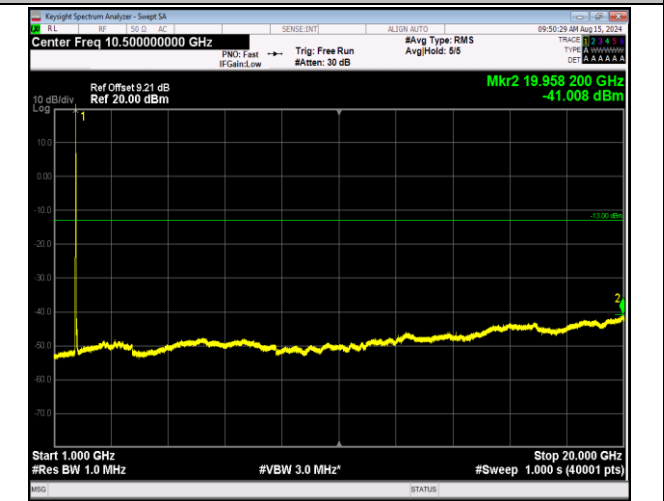

66-66-20MHz-5MHz-16QAM-16QAM-132072-132189-1RB#
0-1RB#24-1000~20000MHz-PASS

66-66-20MHz-5MHz-16QAM-16QAM-132072-132189-1RB#
99-ORB#0-1000~20000MHz-PASS