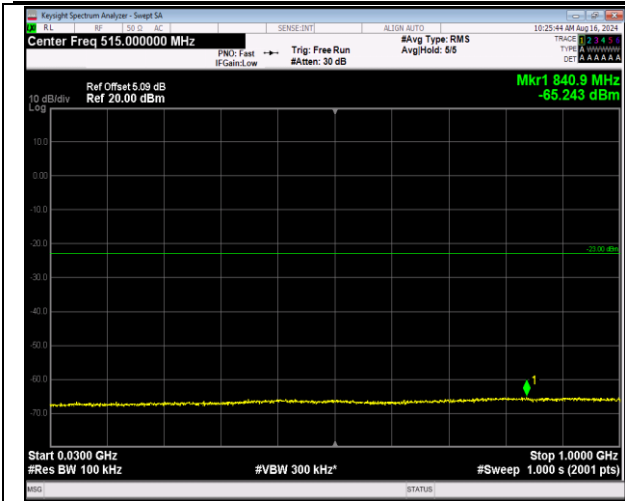

66-66-5MHz-20MHz-16QAM-16QAM-132005-132122-1R
B#24-ORB#0-30~1000MHz-PASS

66-66-5MHz-20MHz-16QAM-16QAM-132005-132122-25
RB#0-100RB#0-30~1000MHz-PASS