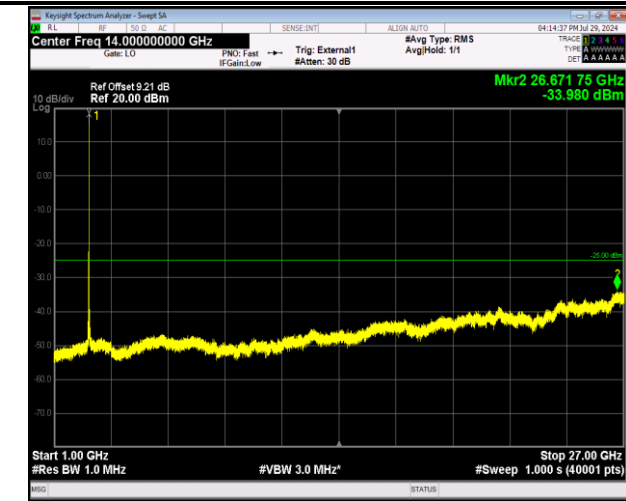

41-41-20MHz-10MHz-64QAM-64QAM-40571-40715-1RB  
#99-ORB#0-30~1000MHz-PASS

41-41-20MHz-10MHz-64QAM-64QAM-40571-40715-1RB#9  
9-ORB#0-1000~27000MHz-PASS

41-41-20MHz-10MHz-64QAM-64QAM-40571-40715-100  
RB#0-50RB#0-30~1000MHz-PASS