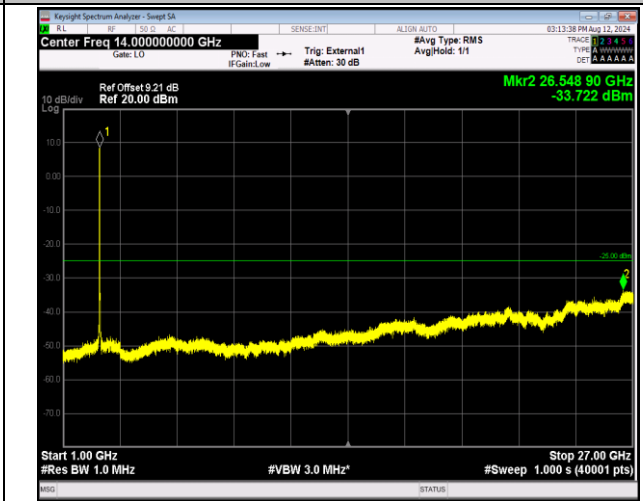

41-41-20MHz-10MHz-QPSK-QPSK-41391-41535-1RB#99-
0RB#0-1000~27000MHz-PASS

41-41-20MHz-10MHz-QPSK-QPSK-41391-41535-100RB#0
-50RB#0-1000~27000MHz-PASS