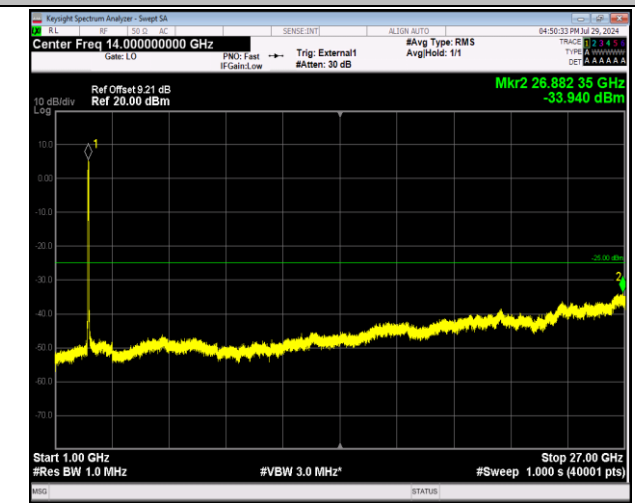

41-41-20MHz-20MHz-64QAM-64QAM-39750-39948-1RB#9
9-0RB#0-1000~27000MHz-PASS

41-41-20MHz-20MHz-64QAM-64QAM-39750-39948-100RB
#0-100RB#0-1000~27000MHz-PASS