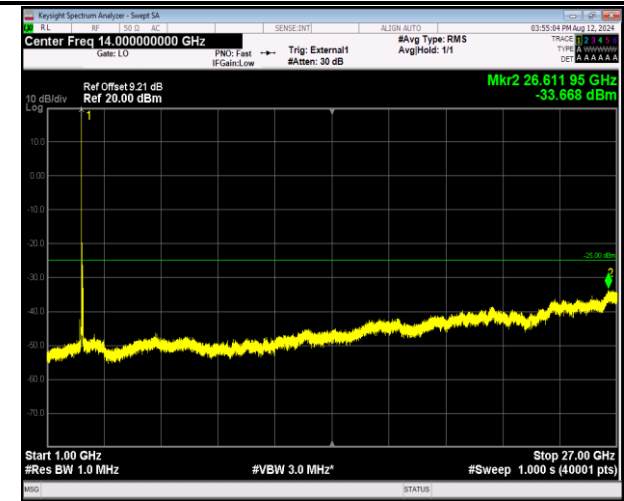

41-41-20MHz-20MHz-QPSK-QPSK-40521-40719-100RB#0-100RB#0-1000~27000MHz-PASS

41-41-20MHz-20MHz-16QAM-16QAM-40521-40719-1RB#0
-ORB#0-1000~27000MHz-PASS