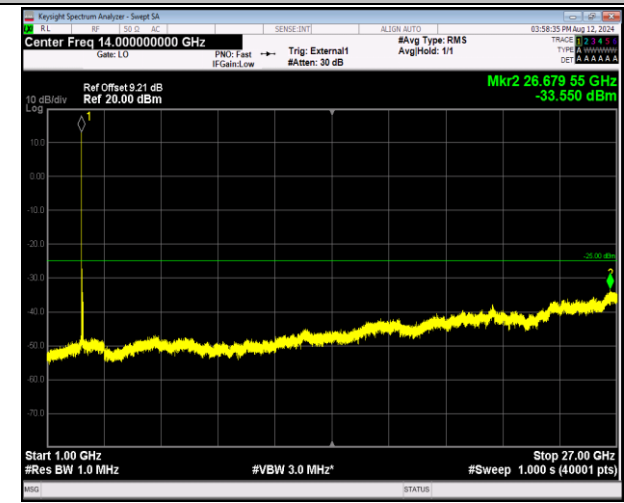

41-41-20MHz-20MHz-16QAM-16QAM-40521-40719-1RB#0
-ORB#0-1000~27000MHz-PASS

41-41-20MHz-20MHz-16QAM-16QAM-40521-40719-1RB#0
-1RB#99-1000~27000MHz-PASS