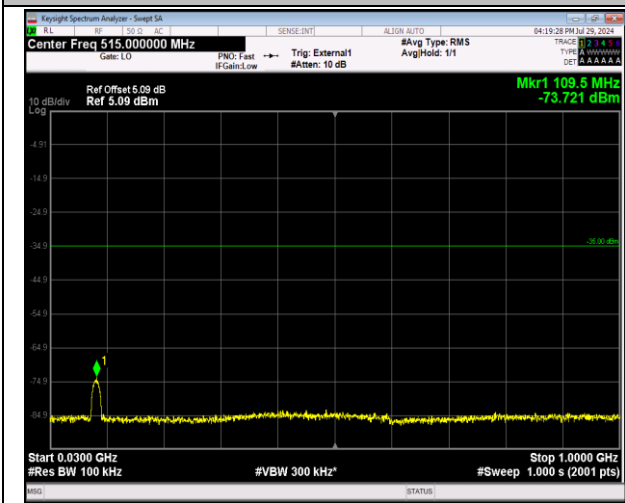

41-41-20MHz-10MHz-64QAM-64QAM-41391-41535-1RB
#99-0RB#0-30~1000MHz-PASS

41-41-20MHz-10MHz-64QAM-64QAM-41391-41535-100
RB#0-50RB#0-30~1000MHz-PASS