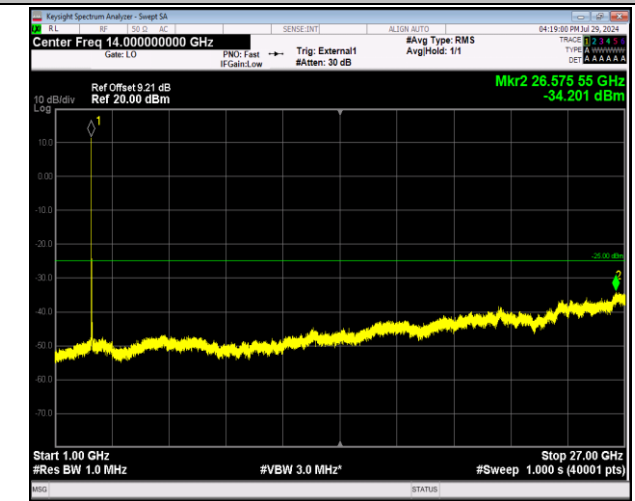

41-41-20MHz-10MHz-64QAM-64QAM-41391-41535-1RB#0-0RB#0-1000~27000MHz-PASS

41-41-20MHz-10MHz-64QAM-64QAM-41391-41535-1RB#0-1RB#49-1000~27000MHz-PASS