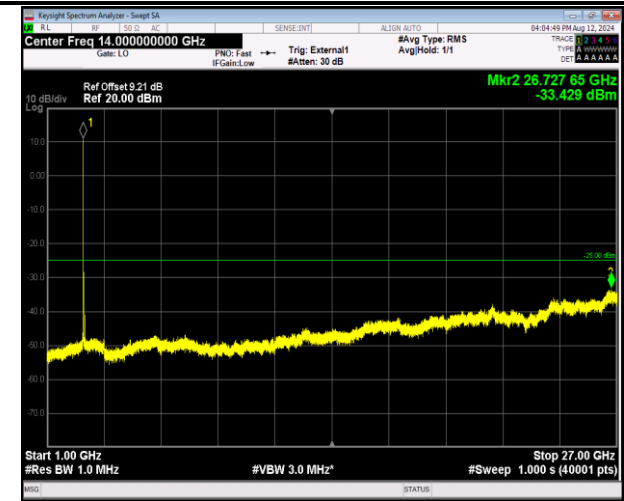

41-41-20MHz-20MHz-QPSK-QPSK-41292-41490-1RB#0-0
RB#0-1000~27000MHz-PASS

41-41-20MHz-20MHz-QPSK-QPSK-41292-41490-1RB#0-1
RB#99-1000~27000MHz-PASS