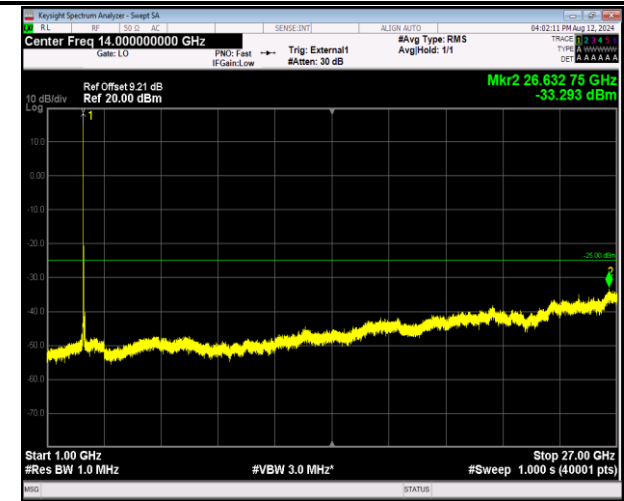

41-41-20MHz-20MHz-16QAM-16QAM-41292-41490-1RB  
 #0-ORB#0-30~1000MHz-PASS

41-41-20MHz-20MHz-16QAM-16QAM-41292-41490-1RB#0  
 -ORB#0-1000~27000MHz-PASS

41-41-20MHz-20MHz-16QAM-16QAM-41292-41490-1RB  
 #0-1RB#99-30~1000MHz-PASS