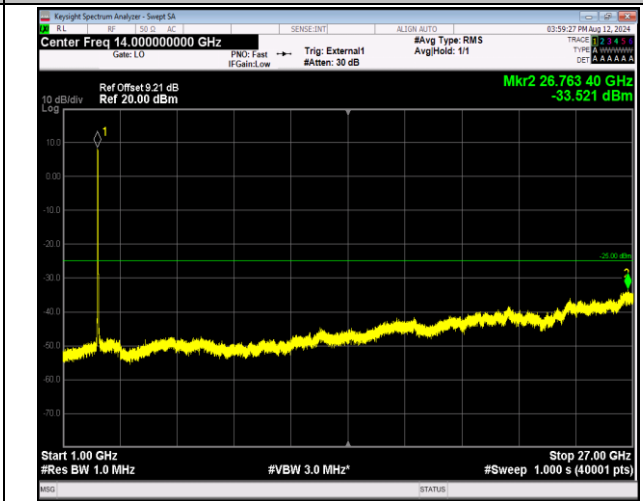

41-41-20MHz-20MHz-QPSK-QPSK-40521-40719-1RB#99-0RB#0-1000~27000MHz-PASS

41-41-20MHz-20MHz-QPSK-QPSK-40521-40719-100RB#0-100RB#0-1000~27000MHz-PASS