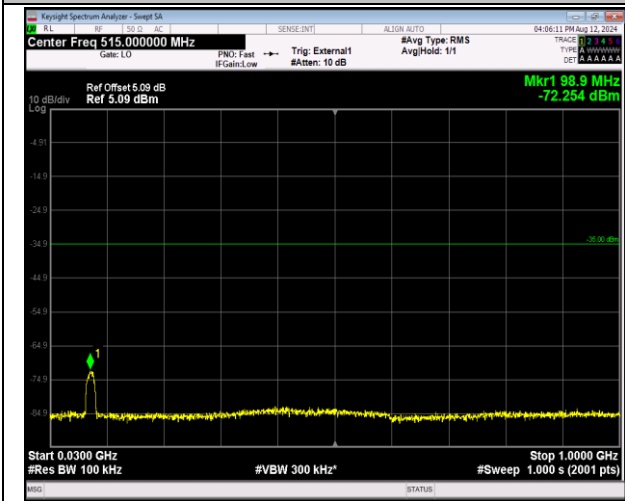

41-41-20MHz-20MHz-QPSK-QPSK-41292-41490-1RB#9
9-0RB#0-30~1000MHz-PASS

41-41-20MHz-20MHz-QPSK-QPSK-41292-41490-100RB
#0-100RB#0-30~1000MHz-PASS