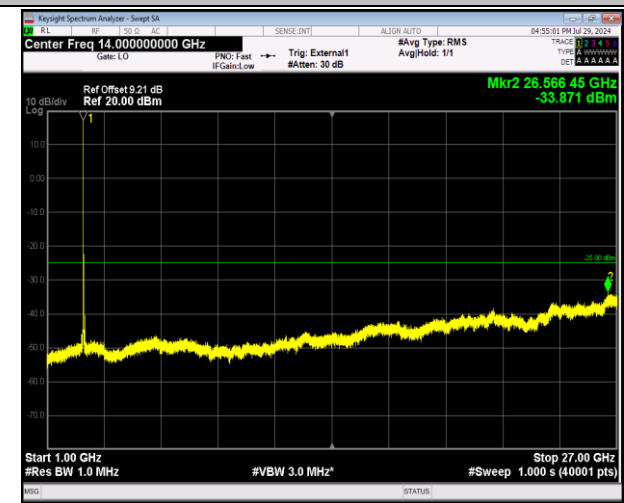

41-41-20MHz-20MHz-16QAM-16QAM-41292-41490-100RB
#0-100RB#0-1000~27000MHz-PASS

41-41-20MHz-20MHz-64QAM-64QAM-41292-41490-1RB#0
-0RB#0-1000~27000MHz-PASS