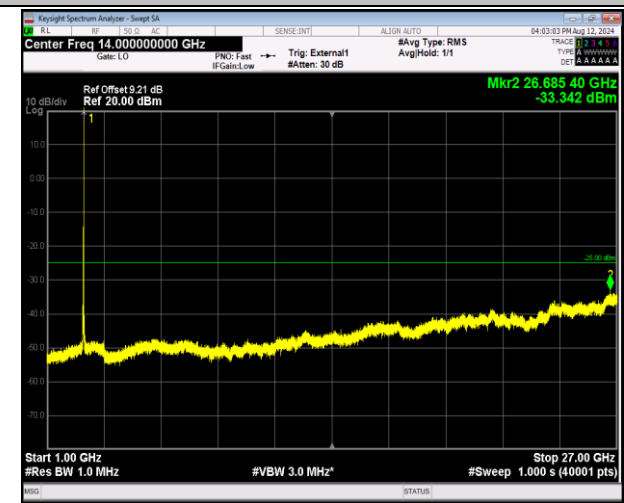

41-41-20MHz-20MHz-QPSK-QPSK-41292-41490-1RB#0-1
RB#99-1000~27000MHz-PASS

41-41-20MHz-20MHz-QPSK-QPSK-41292-41490-1RB#99-
0RB#0-1000~27000MHz-PASS