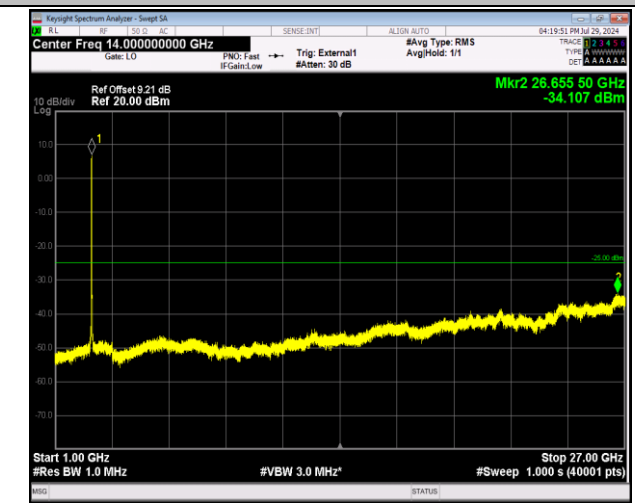

41-41-20MHz-10MHz-64QAM-64QAM-41391-41535-1RB#9
9-0RB#0-1000~27000MHz-PASS

41-41-20MHz-10MHz-64QAM-64QAM-41391-41535-100RB
#0-50RB#0-1000~27000MHz-PASS