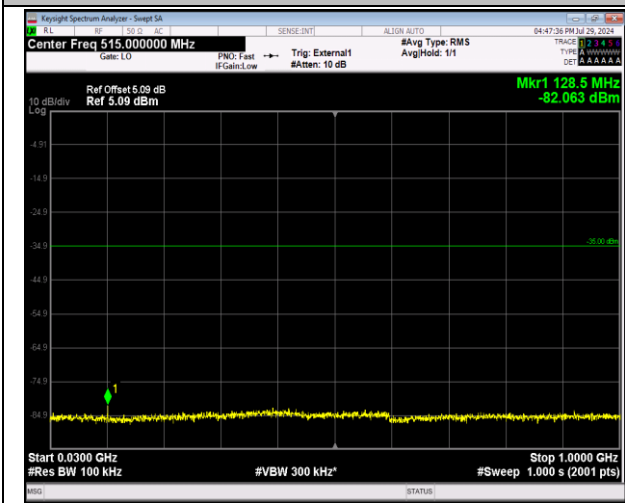

41-41-20MHz-20MHz-16QAM-16QAM-39750-39948-100 RB#0-100RB#0-30~1000MHz-PASS

41-41-20MHz-20MHz-64QAM-64QAM-39750-39948-1RB #0-0RB#0-30~1000MHz-PASS