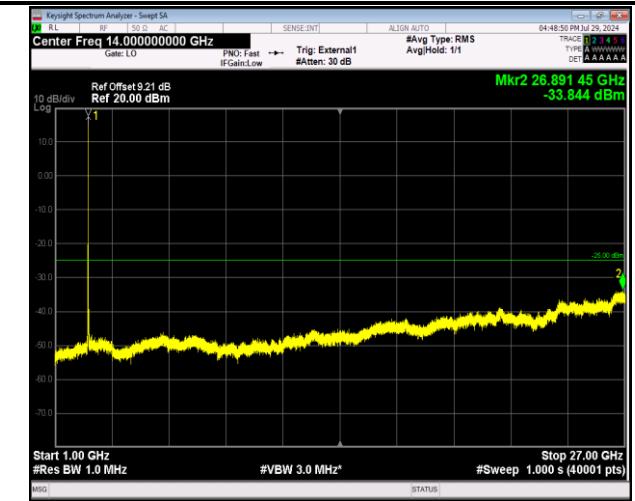

41-41-20MHz-20MHz-64QAM-64QAM-39750-39948-1RB#0 -1RB#99-1000~27000MHz-PASS

41-41-20MHz-20MHz-64QAM-64QAM-39750-39948-1RB#9
9-0RB#0-1000~27000MHz-PASS