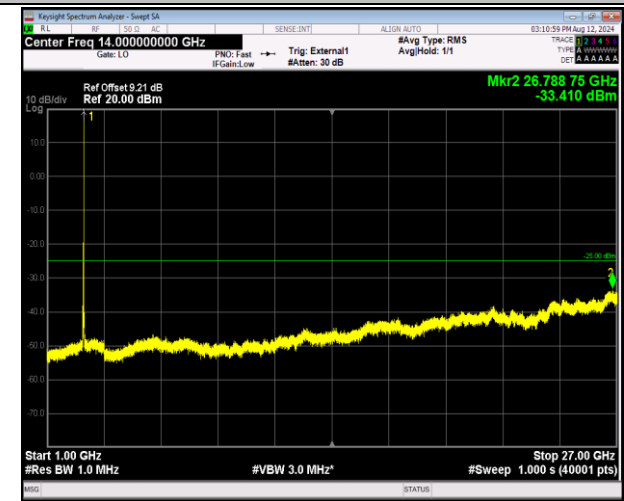

41-41-20MHz-10MHz-16QAM-16QAM-41391-41535-1RB#0
-1RB#49-1000~27000MHz-PASS

41-41-20MHz-10MHz-16QAM-16QAM-41391-41535-1RB#9
9-ORB#0-1000~27000MHz-PASS