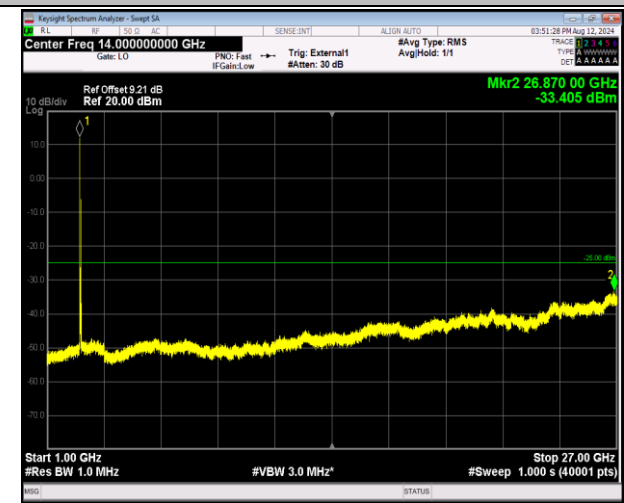

41-41-20MHz-20MHz-16QAM-16QAM-39750-39948-1RB#0
-ORB#0-1000~27000MHz-PASS

41-41-20MHz-20MHz-16QAM-16QAM-39750-39948-1RB#0
-1RB#99-1000~27000MHz-PASS