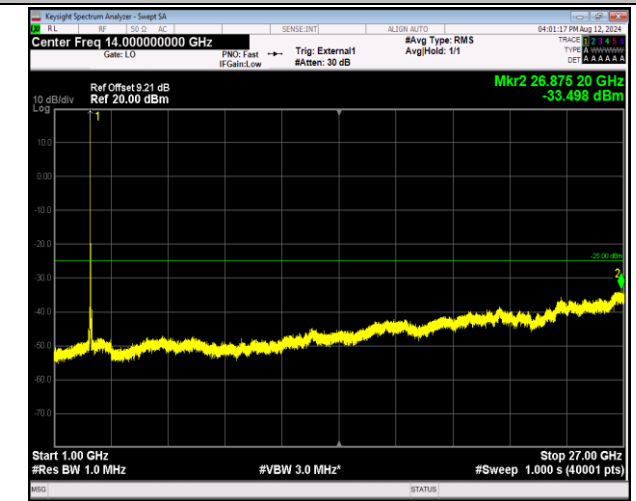

41-41-20MHz-20MHz-64QAM-64QAM-40521-40719-100RB
#0-100RB#0-1000~27000MHz-PASS

41-41-20MHz-20MHz-QPSK-QPSK-41292-41490-1RB#0-0
RB#0-1000~27000MHz-PASS