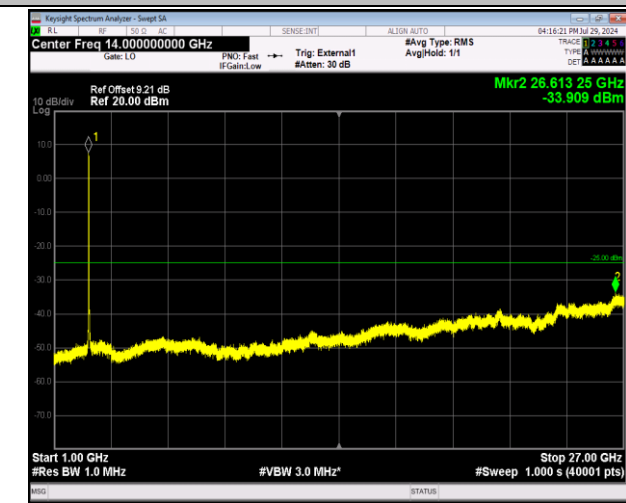

41-41-20MHz-10MHz-64QAM-64QAM-40571-40715-1RB  
#99-ORB#0-30~1000MHz-PASS

41-41-20MHz-10MHz-64QAM-64QAM-40571-40715-1RB#9  
9-ORB#0-1000~27000MHz-PASS

41-41-20MHz-10MHz-64QAM-64QAM-40571-40715-100  
RB#0-50RB#0-30~1000MHz-PASS