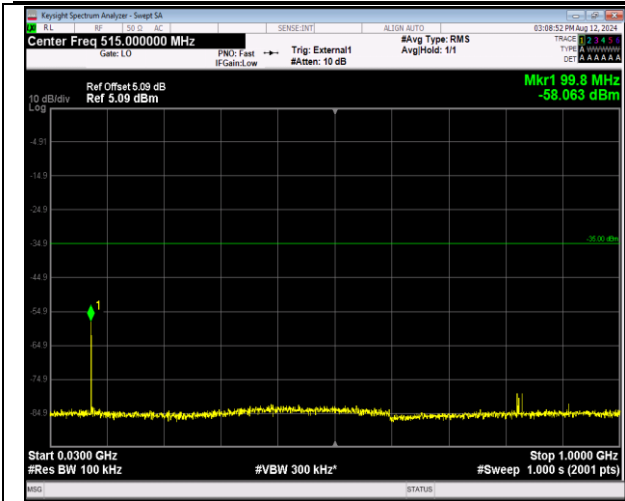

41-41-20MHz-10MHz-QPSK-QPSK-41391-41535-100RB
#0-50RB#0-30~1000MHz-PASS

41-41-20MHz-10MHz-16QAM-16QAM-41391-41535-1RB
#0-ORB#0-30~1000MHz-PASS