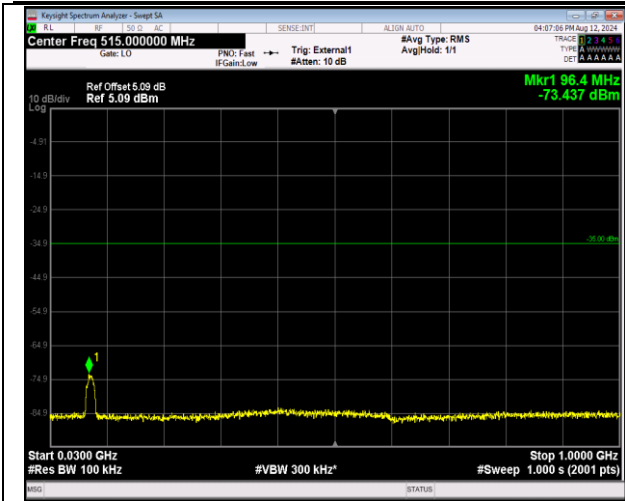

41-41-20MHz-20MHz-16QAM-16QAM-41292-41490-1RB
#99-ORB#0-30~1000MHz-PASS

41-41-20MHz-20MHz-16QAM-16QAM-41292-41490-100
RB#0-100RB#0-30~1000MHz-PASS