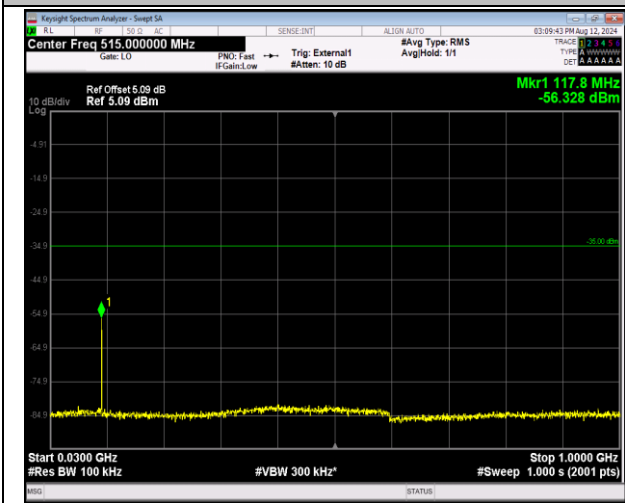

41-41-20MHz-10MHz-QPSK-QPSK-41391-41535-1RB#0
-1RB#49-30~1000MHz-PASS

41-41-20MHz-10MHz-QPSK-QPSK-41391-41535-1RB#9
9-0RB#0-30~1000MHz-PASS