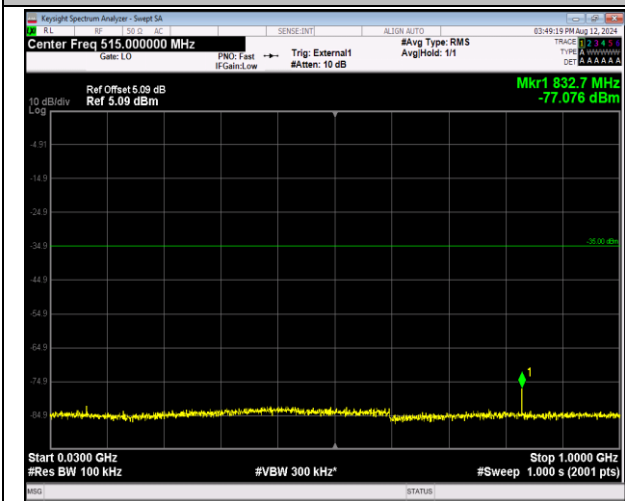

41-41-20MHz-20MHz-16QAM-16QAM-39750-39948-1RB
#0-1RB#99-30~1000MHz-PASS

41-41-20MHz-20MHz-16QAM-16QAM-39750-39948-1RB
#99-ORB#0-30~1000MHz-PASS