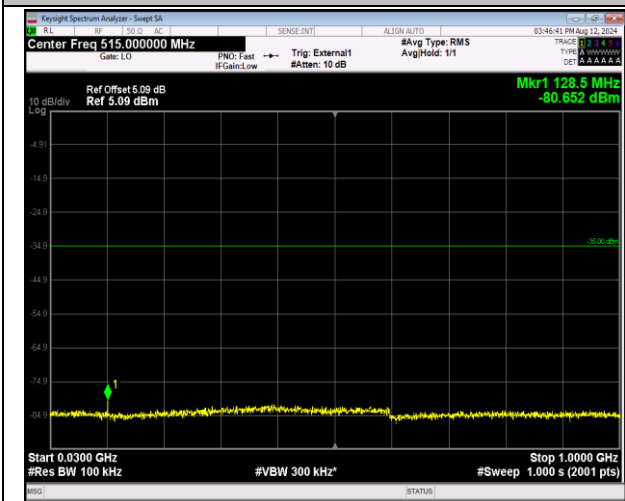

41-41-20MHz-10MHz-64QAM-64QAM-41391-41535-100
RB#0-50RB#0-30~1000MHz-PASS

41-41-20MHz-20MHz-QPSK-QPSK-39750-39948-1RB#0
-0RB#0-30~1000MHz-PASS