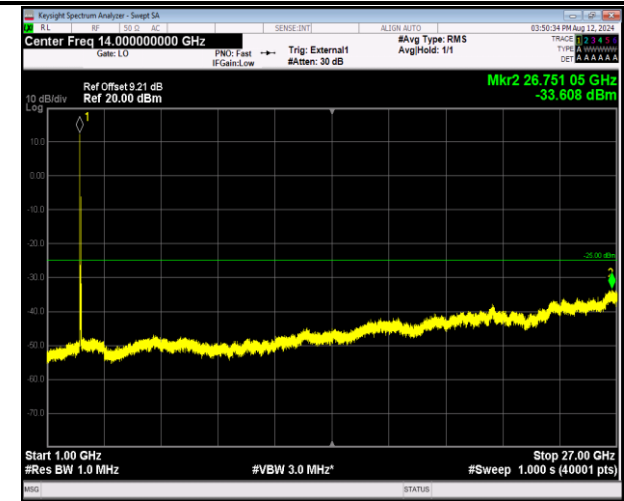

41-41-20MHz-20MHz-QPSK-QPSK-39750-39948-1RB#0-0
RB#0-1000~27000MHz-PASS

41-41-20MHz-20MHz-QPSK-QPSK-39750-39948-1RB#0-1
RB#99-1000~27000MHz-PASS