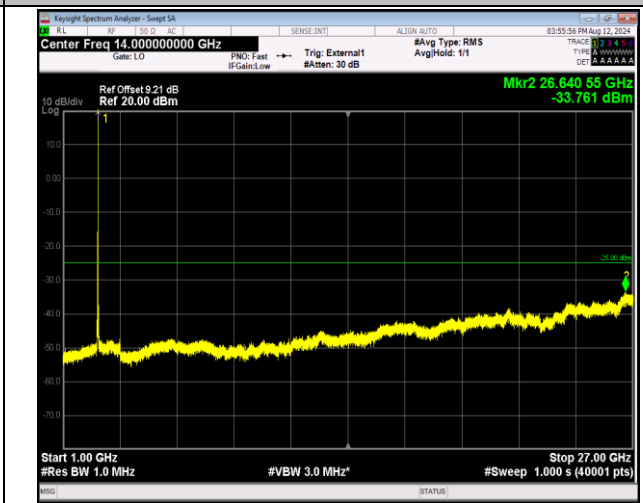

41-41-20MHz-20MHz-QPSK-QPSK-40521-40719-1RB#0-1
RB#99-1000~27000MHz-PASS

41-41-20MHz-20MHz-QPSK-QPSK-40521-40719-1RB#99-0RB#0-1000~27000MHz-PASS