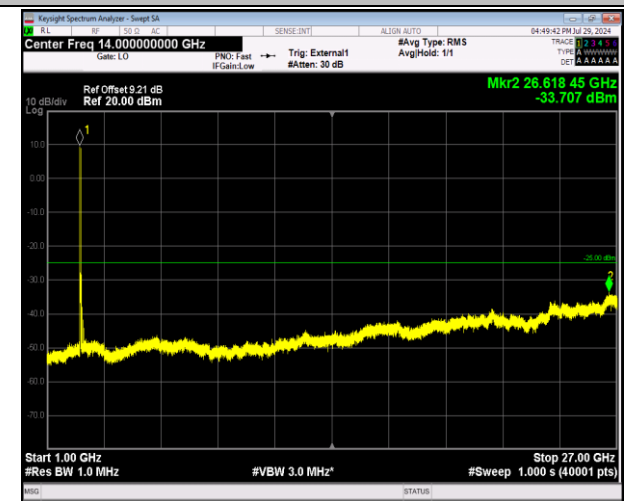

41-41-20MHz-20MHz-64QAM-64QAM-39750-39948-1RB#0 -0RB#0-1000~27000MHz-PASS

41-41-20MHz-20MHz-64QAM-64QAM-39750-39948-1RB#0 -1RB#99-1000~27000MHz-PASS