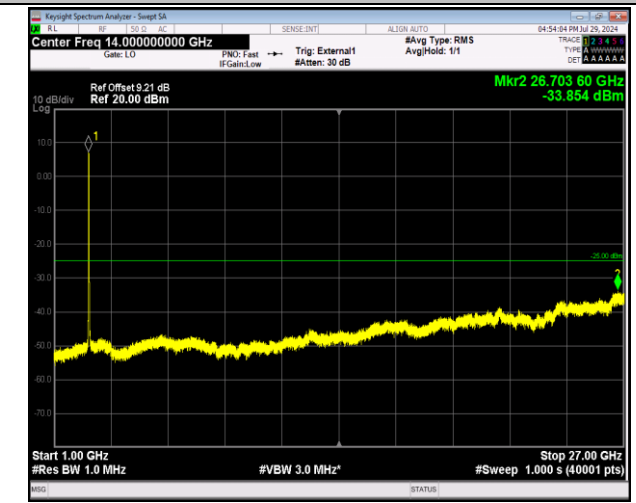

41-41-20MHz-20MHz-64QAM-64QAM-40521-40719-1RB#9
9-ORB#0-1000~27000MHz-PASS

41-41-20MHz-20MHz-64QAM-64QAM-40521-40719-100RB
#0-100RB#0-1000~27000MHz-PASS