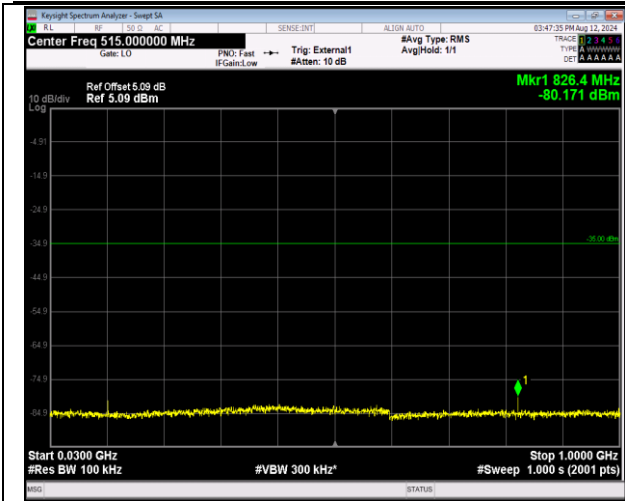

41-41-20MHz-20MHz-QPSK-QPSK-39750-39948-100RB
#0-100RB#0-30~1000MHz-PASS

41-41-20MHz-20MHz-16QAM-16QAM-39750-39948-1RB
#0-ORB#0-30~1000MHz-PASS