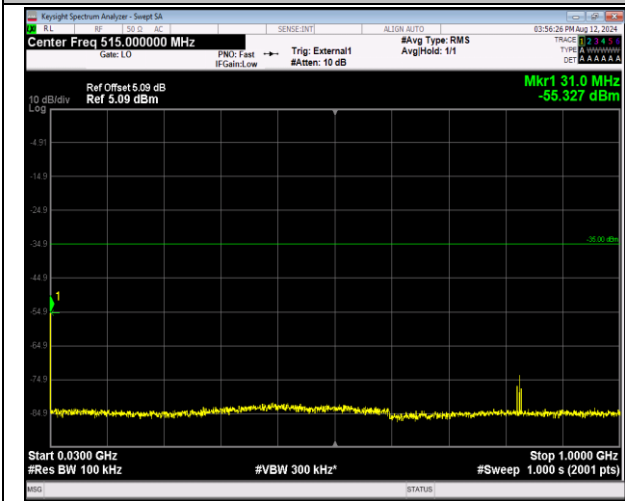

41-41-20MHz-20MHz-16QAM-16QAM-40521-40719-1RB
#0-1RB#99-30~1000MHz-PASS

41-41-20MHz-20MHz-16QAM-16QAM-40521-40719-1RB
#99-ORB#0-30~1000MHz-PASS