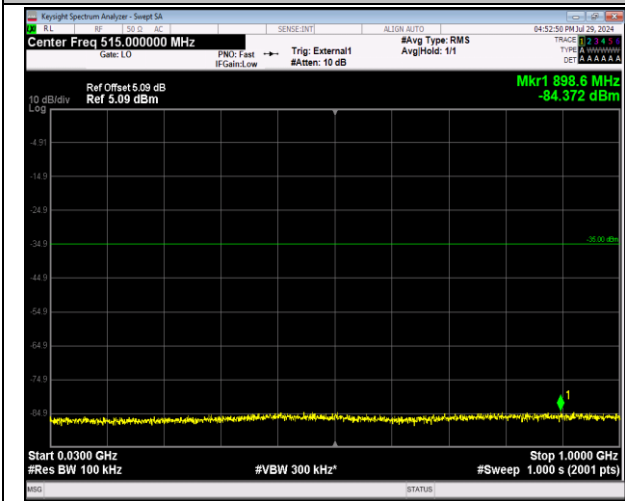

41-41-20MHz-20MHz-64QAM-64QAM-40521-40719-1RB#0-0RB#0-30~1000MHz-PASS

41-41-20MHz-20MHz-64QAM-64QAM-40521-40719-1RB#0-1RB#99-30~1000MHz-PASS