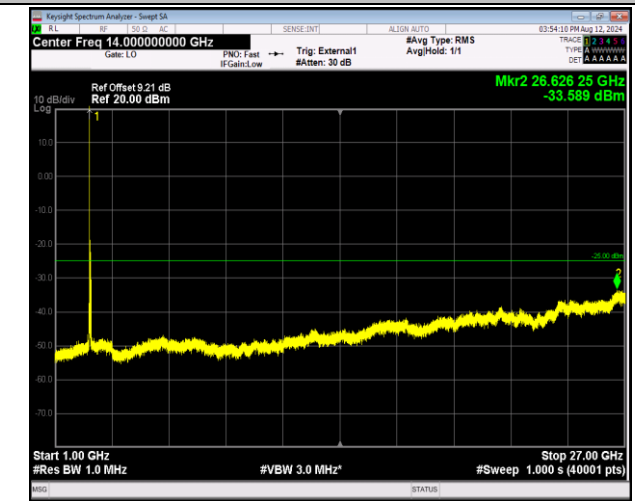

41-41-20MHz-20MHz-64QAM-64QAM-39750-39948-100RB
#0-100RB#0-1000~27000MHz-PASS

41-41-20MHz-20MHz-QPSK-QPSK-40521-40719-1RB#0-0
RB#0-1000~27000MHz-PASS