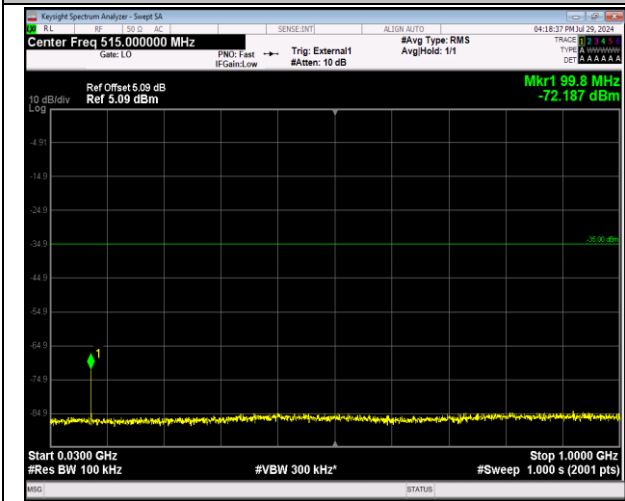

41-41-20MHz-10MHz-64QAM-64QAM-41391-41535-1RB#0-0RB#0-30~1000MHz-PASS

41-41-20MHz-10MHz-64QAM-64QAM-41391-41535-1RB#0-1RB#49-30~1000MHz-PASS