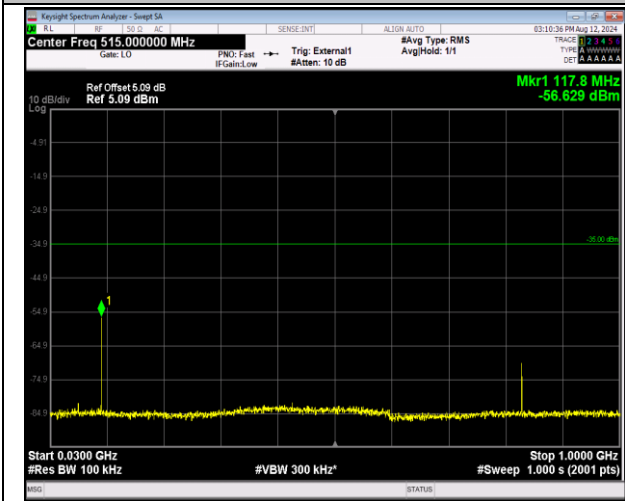

41-41-20MHz-10MHz-16QAM-16QAM-41391-41535-1RB
#0-1RB#49-30~1000MHz-PASS

41-41-20MHz-10MHz-16QAM-16QAM-41391-41535-1RB
#99-ORB#0-30~1000MHz-PASS