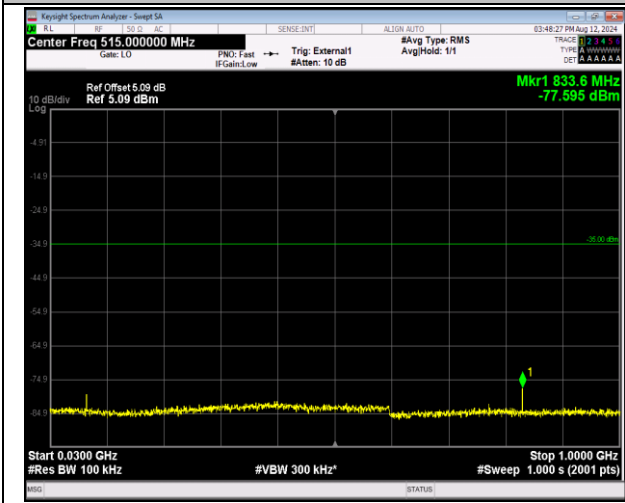

41-41-20MHz-20MHz-QPSK-QPSK-39750-39948-1RB#0
-1RB#99-30~1000MHz-PASS

41-41-20MHz-20MHz-QPSK-QPSK-39750-39948-1RB#9
9-0RB#0-30~1000MHz-PASS