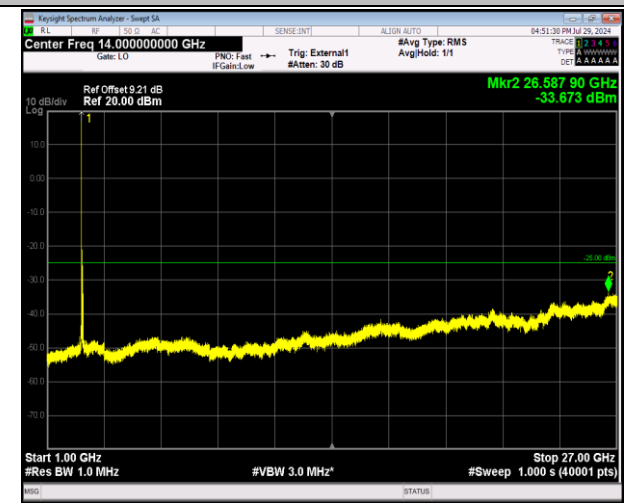

41-41-20MHz-20MHz-16QAM-16QAM-40521-40719-100RB#0-100RB#0-1000~27000MHz-PASS

41-41-20MHz-20MHz-64QAM-64QAM-40521-40719-1RB#0-0RB#0-1000~27000MHz-PASS