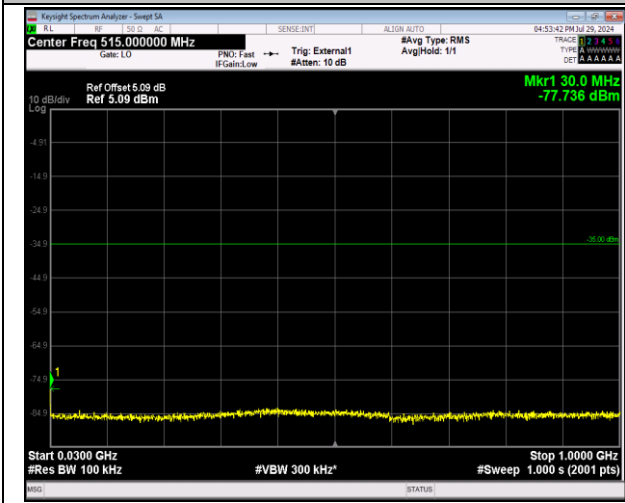

41-41-20MHz-20MHz-64QAM-64QAM-40521-40719-1RB
#99-ORB#0-30~1000MHz-PASS

41-41-20MHz-20MHz-64QAM-64QAM-40521-40719-100
RB#0-100RB#0-30~1000MHz-PASS