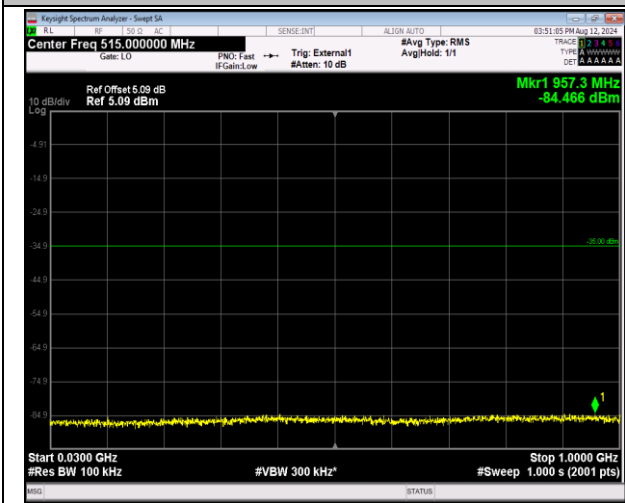

41-41-20MHz-20MHz-16QAM-16QAM-39750-39948-1RB
#0-ORB#0-30~1000MHz-PASS

41-41-20MHz-20MHz-16QAM-16QAM-39750-39948-1RB
#0-1RB#99-30~1000MHz-PASS