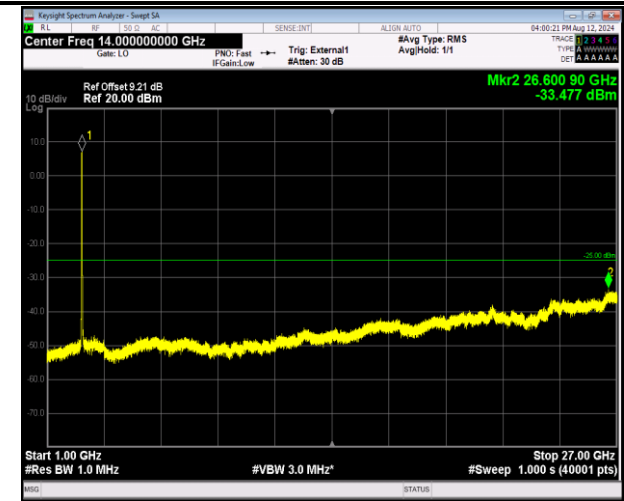

41-41-20MHz-20MHz-16QAM-16QAM-40521-40719-1RB#9
9-ORB#0-1000~27000MHz-PASS

41-41-20MHz-20MHz-16QAM-16QAM-40521-40719-100RB#0-100RB#0-1000~27000MHz-PASS