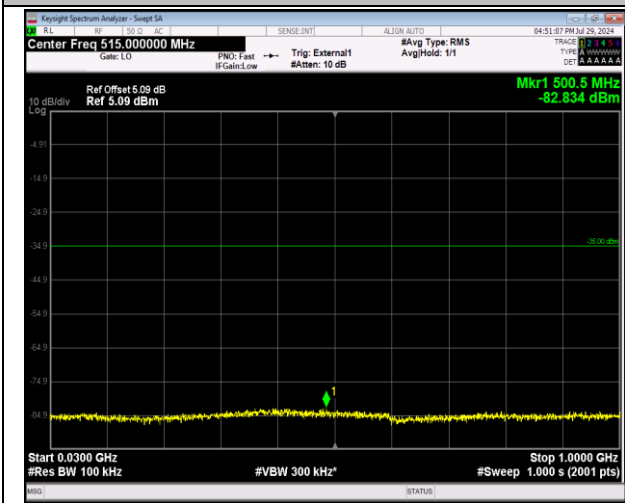

41-41-20MHz-20MHz-16QAM-16QAM-40521-40719-100RB#0-100RB#0-30~1000MHz-PASS

41-41-20MHz-20MHz-64QAM-64QAM-40521-40719-1RB#0-0RB#0-30~1000MHz-PASS