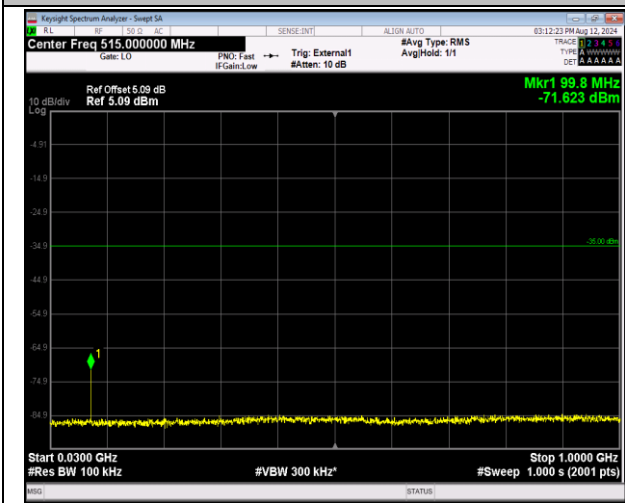

41-41-20MHz-10MHz-16QAM-16QAM-41391-41535-1RB
#0-ORB#0-30~1000MHz-PASS

41-41-20MHz-10MHz-16QAM-16QAM-41391-41535-1RB
#0-1RB#49-30~1000MHz-PASS