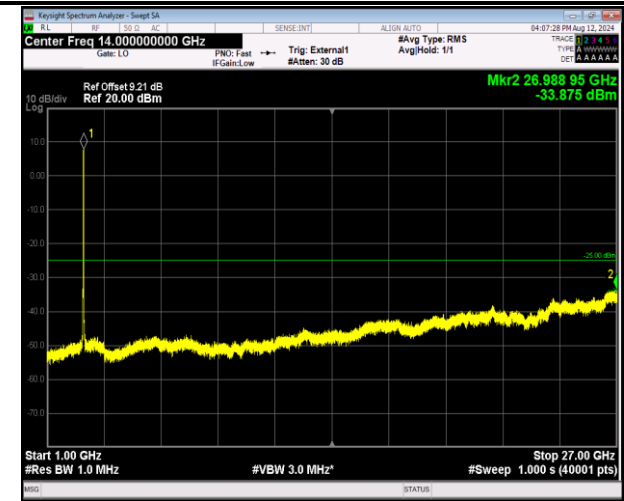

41-41-20MHz-20MHz-16QAM-16QAM-41292-41490-1RB#9
9-ORB#0-1000~27000MHz-PASS

41-41-20MHz-20MHz-16QAM-16QAM-41292-41490-100RB
#0-100RB#0-1000~27000MHz-PASS