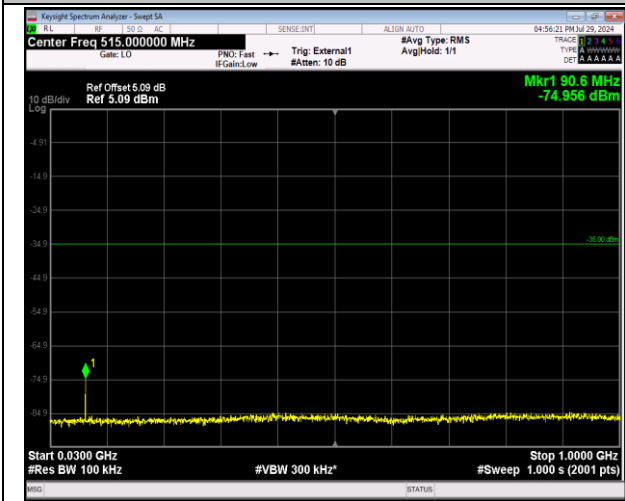

41-41-20MHz-20MHz-64QAM-64QAM-41292-41490-1RB
#0-0RB#0-30~1000MHz-PASS

41-41-20MHz-20MHz-64QAM-64QAM-41292-41490-1RB
#0-1RB#99-30~1000MHz-PASS