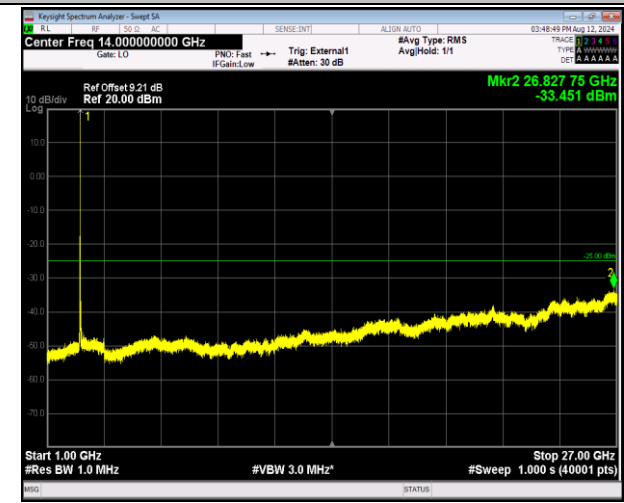

41-41-20MHz-20MHz-QPSK-QPSK-39750-39948-1RB#0-1
RB#99-1000~27000MHz-PASS

41-41-20MHz-20MHz-QPSK-QPSK-39750-39948-1RB#99-
0RB#0-1000~27000MHz-PASS