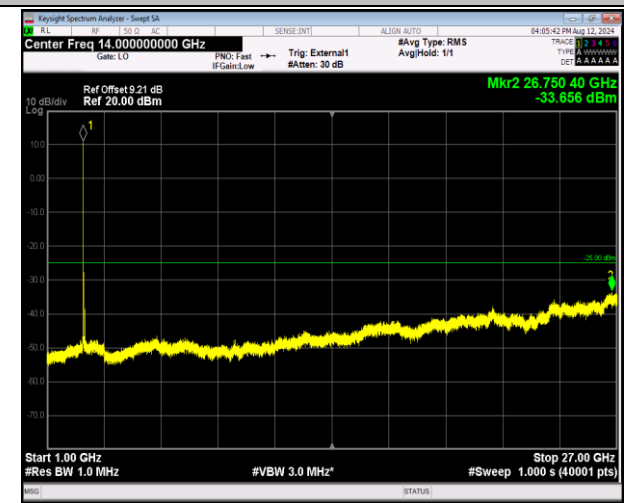

41-41-20MHz-20MHz-16QAM-16QAM-41292-41490-1RB#0
-ORB#0-1000~27000MHz-PASS

41-41-20MHz-20MHz-16QAM-16QAM-41292-41490-1RB#0
-1RB#99-1000~27000MHz-PASS