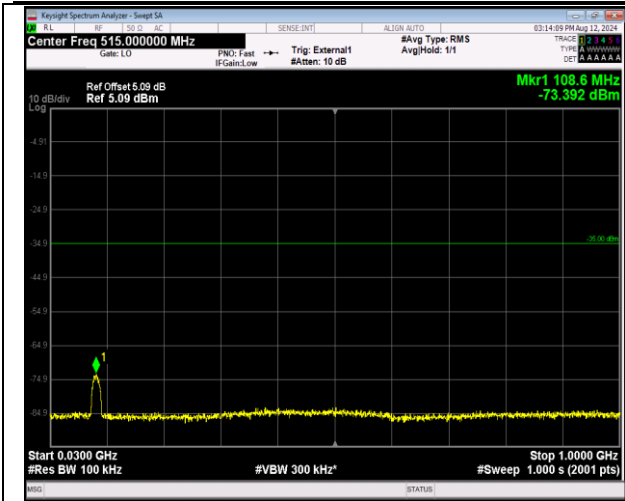

41-41-20MHz-10MHz-16QAM-16QAM-41391-41535-1RB
#99-ORB#0-30~1000MHz-PASS

41-41-20MHz-10MHz-16QAM-16QAM-41391-41535-100RB#0-50RB#0-30~1000MHz-PASS