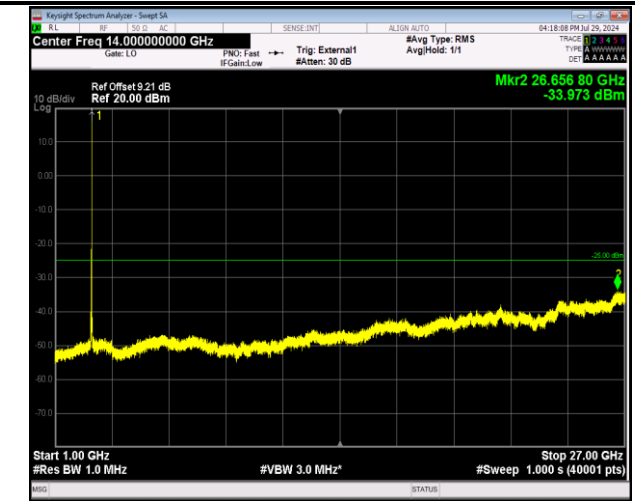

41-41-20MHz-10MHz-64QAM-64QAM-41391-41535-1RB#0-1RB#49-1000~27000MHz-PASS

41-41-20MHz-10MHz-64QAM-64QAM-41391-41535-1RB#9
9-0RB#0-1000~27000MHz-PASS