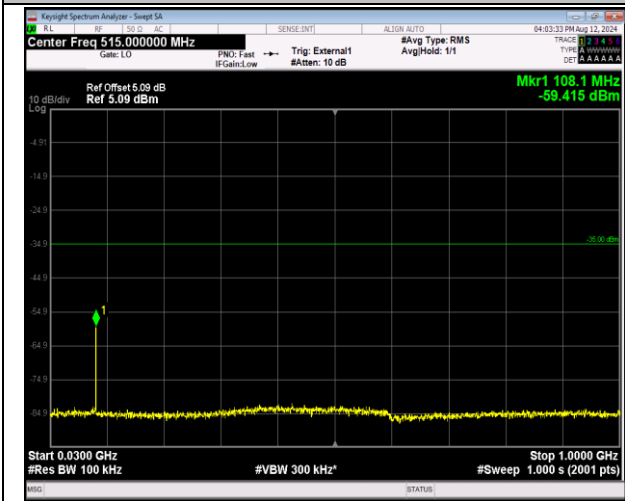

41-41-20MHz-20MHz-16QAM-16QAM-41292-41490-1RB
#0-1RB#99-30~1000MHz-PASS

41-41-20MHz-20MHz-16QAM-16QAM-41292-41490-1RB
#99-ORB#0-30~1000MHz-PASS