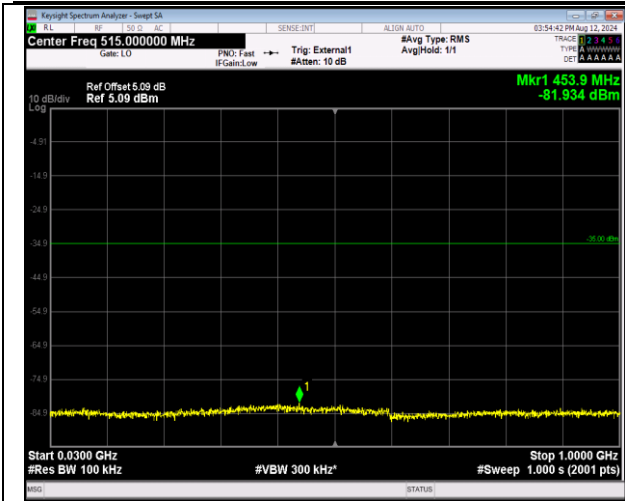

41-41-20MHz-20MHz-QPSK-QPSK-40521-40719-100RB#0-100RB#0-30~1000MHz-PASS

41-41-20MHz-20MHz-16QAM-16QAM-40521-40719-1RB
#0-ORB#0-30~1000MHz-PASS