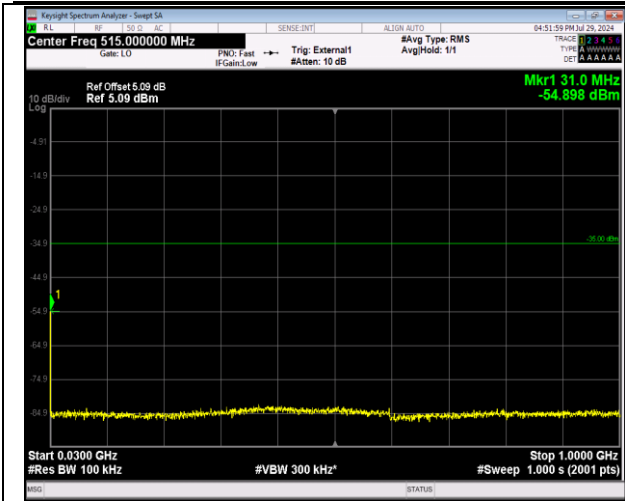

41-41-20MHz-20MHz-64QAM-64QAM-40521-40719-1RB#0-1RB#99-30~1000MHz-PASS

41-41-20MHz-20MHz-64QAM-64QAM-40521-40719-1RB
#99-ORB#0-30~1000MHz-PASS