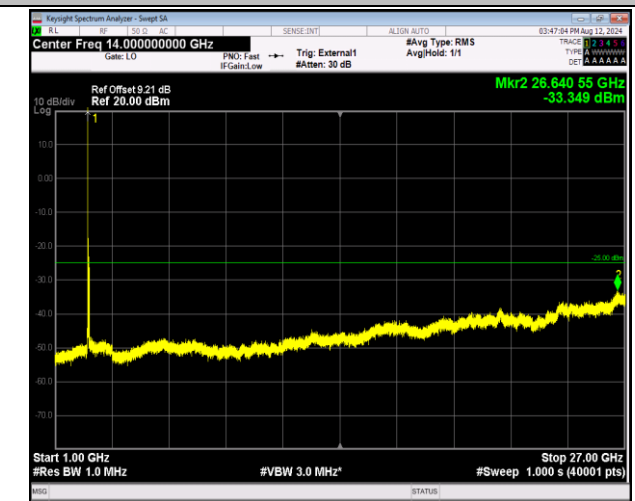

41-41-20MHz-10MHz-64QAM-64QAM-41391-41535-100RB
#0-50RB#0-1000~27000MHz-PASS

41-41-20MHz-20MHz-QPSK-QPSK-39750-39948-1RB#0-0
RB#0-1000~27000MHz-PASS