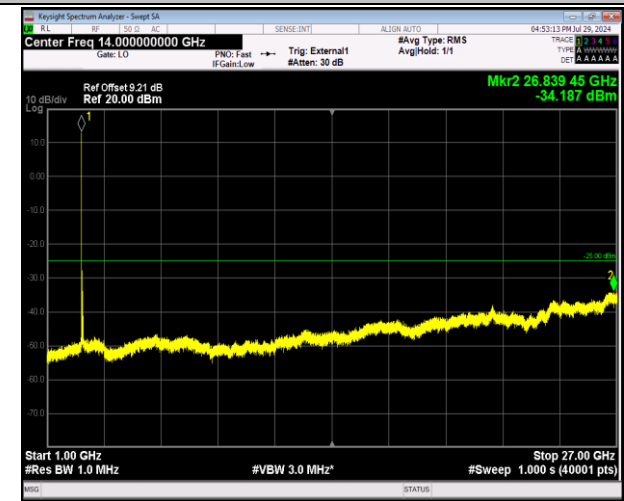

41-41-20MHz-20MHz-64QAM-64QAM-40521-40719-1RB#0-0RB#0-1000~27000MHz-PASS

41-41-20MHz-20MHz-64QAM-64QAM-40521-40719-1RB#0-1RB#99-1000~27000MHz-PASS