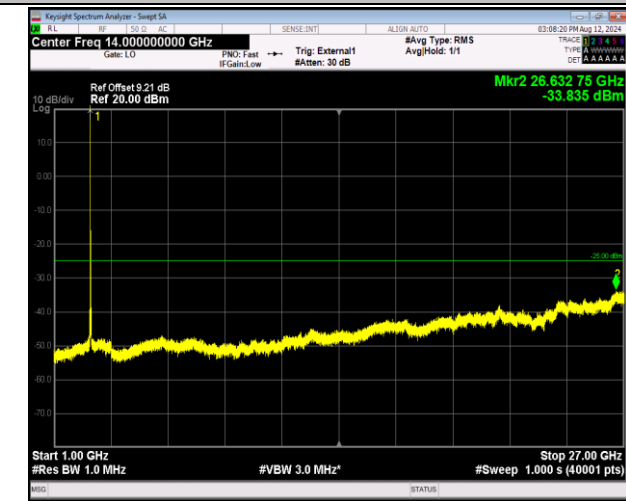

41-41-20MHz-10MHz-64QAM-64QAM-40571-40715-100RB
#0-50RB#0-1000~27000MHz-PASS

41-41-20MHz-10MHz-QPSK-QPSK-41391-41535-1RB#0-0
RB#0-1000~27000MHz-PASS