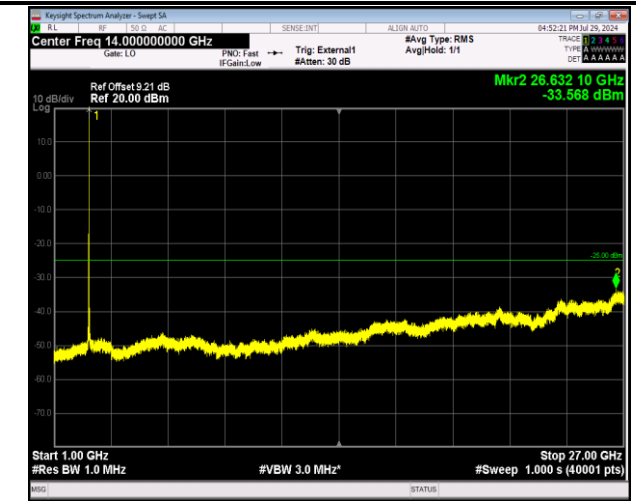

41-41-20MHz-20MHz-64QAM-64QAM-40521-40719-1RB#0-1RB#99-1000~27000MHz-PASS

41-41-20MHz-20MHz-64QAM-64QAM-40521-40719-1RB#9
9-ORB#0-1000~27000MHz-PASS