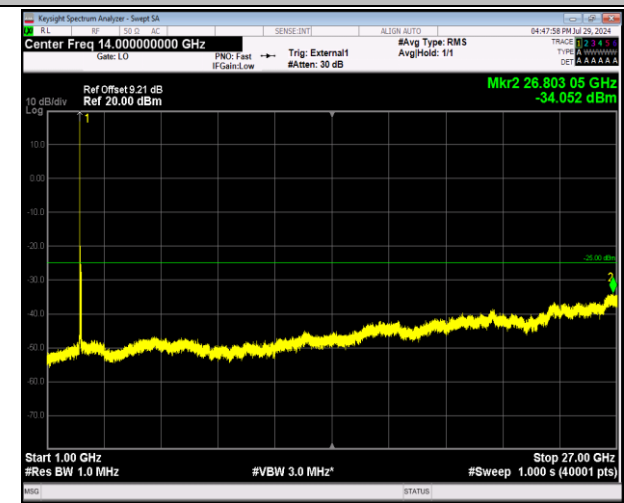

41-41-20MHz-20MHz-16QAM-16QAM-39750-39948-100RB #0-100RB#0-1000~27000MHz-PASS

41-41-20MHz-20MHz-64QAM-64QAM-39750-39948-1RB#0 -0RB#0-1000~27000MHz-PASS