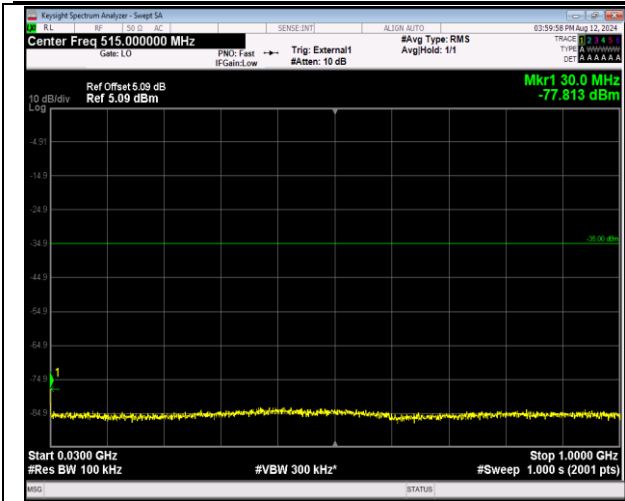

41-41-20MHz-20MHz-16QAM-16QAM-40521-40719-1RB
#99-ORB#0-30~1000MHz-PASS

41-41-20MHz-20MHz-16QAM-16QAM-40521-40719-100RB#0-100RB#0-30~1000MHz-PASS