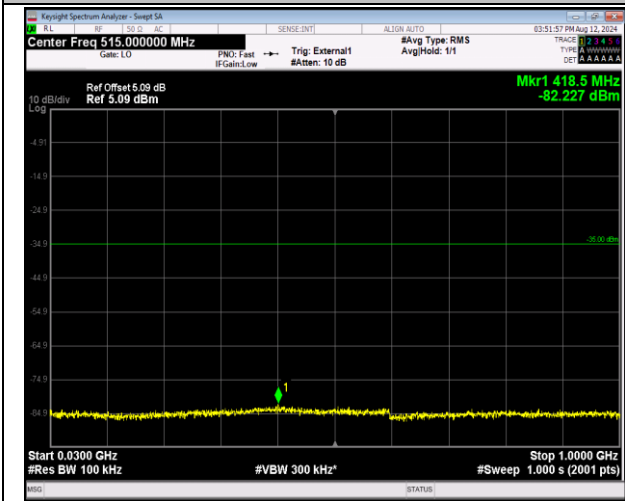

41-41-20MHz-20MHz-QPSK-QPSK-39750-39948-1RB#9
9-0RB#0-30~1000MHz-PASS

41-41-20MHz-20MHz-QPSK-QPSK-39750-39948-100RB
#0-100RB#0-30~1000MHz-PASS