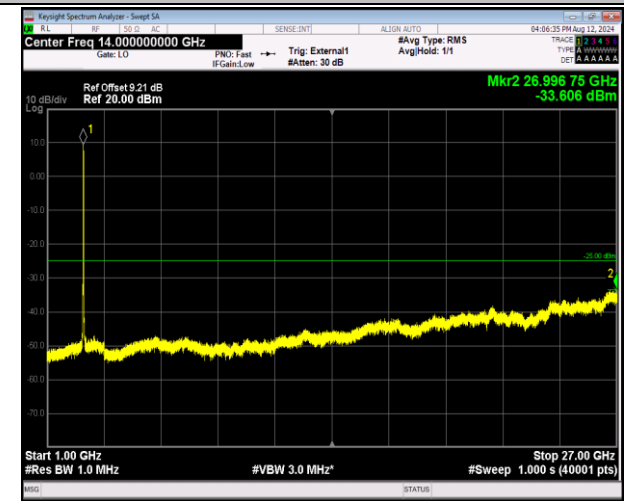

41-41-20MHz-20MHz-QPSK-QPSK-41292-41490-1RB#99-
0RB#0-1000~27000MHz-PASS

41-41-20MHz-20MHz-QPSK-QPSK-41292-41490-100RB#0
-100RB#0-1000~27000MHz-PASS