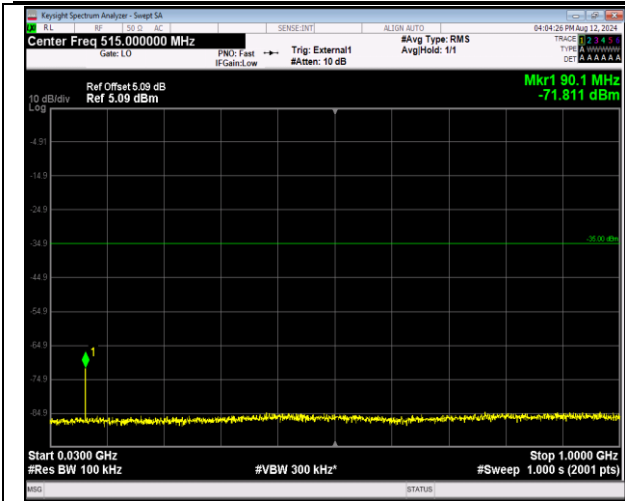

41-41-20MHz-20MHz-QPSK-QPSK-41292-41490-1RB#0
-ORB#0-30~1000MHz-PASS

41-41-20MHz-20MHz-QPSK-QPSK-41292-41490-1RB#0
-1RB#99-30~1000MHz-PASS