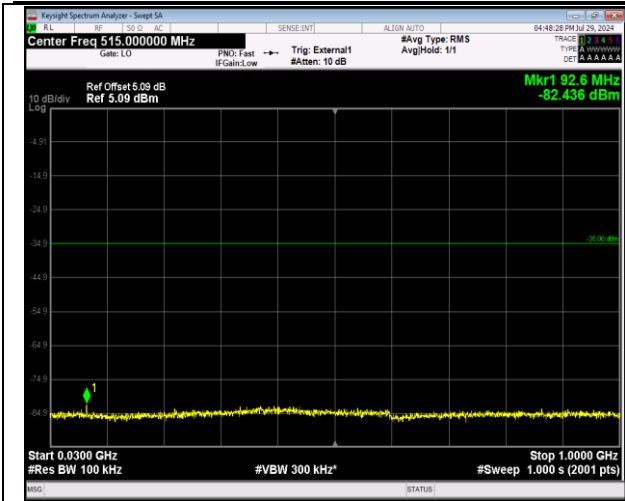

41-41-20MHz-20MHz-64QAM-64QAM-39750-39948-1RB#0 -0RB#0-1000~27000MHz-PASS

41-41-20MHz-20MHz-64QAM-64QAM-39750-39948-1RB #0-1RB#99-30~1000MHz-PASS

41-41-20MHz-20MHz-64QAM-64QAM-39750-39948-1RB#0 -1RB#99-1000~27000MHz-PASS