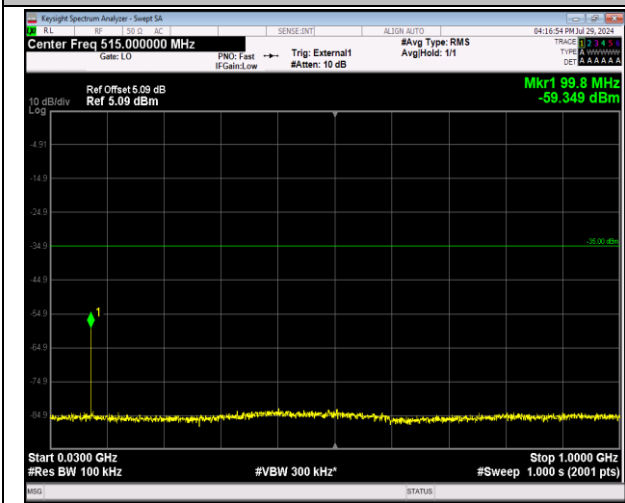

41-41-20MHz-10MHz-16QAM-16QAM-41391-41535-100RB#0-50RB#0-30~1000MHz-PASS

41-41-20MHz-10MHz-64QAM-64QAM-41391-41535-1RB#0-0RB#0-30~1000MHz-PASS