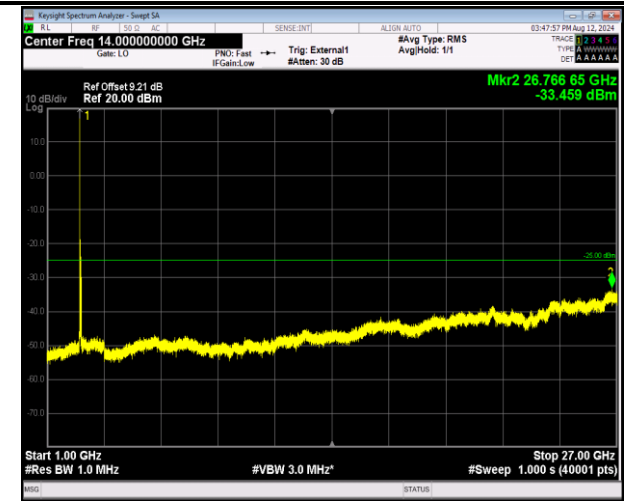

41-41-20MHz-20MHz-QPSK-QPSK-39750-39948-100RB#0
-100RB#0-1000~27000MHz-PASS

41-41-20MHz-20MHz-16QAM-16QAM-39750-39948-1RB#0
-ORB#0-1000~27000MHz-PASS