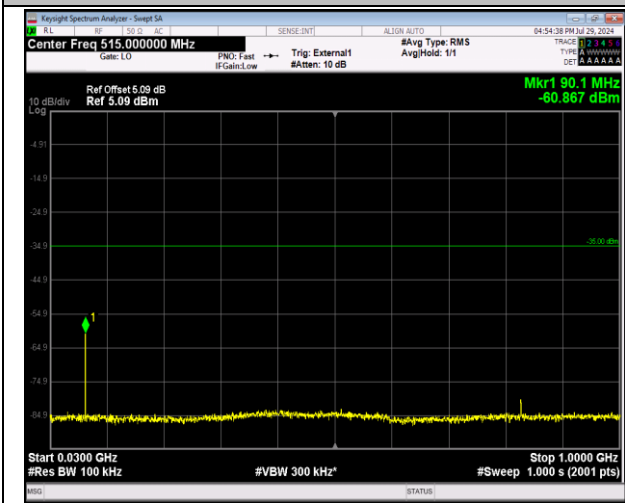

41-41-20MHz-20MHz-16QAM-16QAM-41292-41490-100
RB#0-100RB#0-30~1000MHz-PASS

41-41-20MHz-20MHz-64QAM-64QAM-41292-41490-1RB
#0-0RB#0-30~1000MHz-PASS