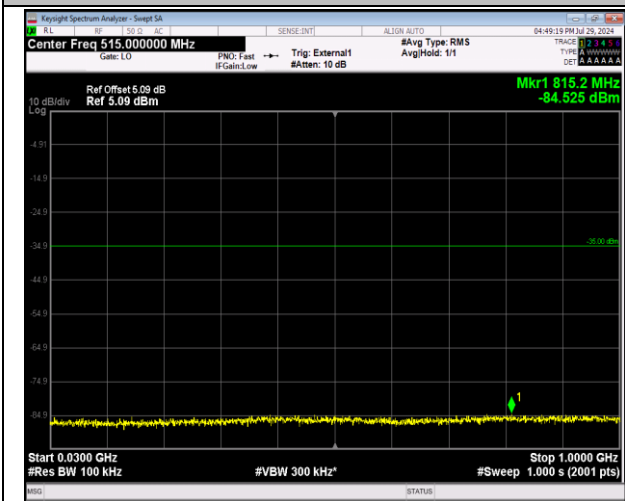

41-41-20MHz-20MHz-64QAM-64QAM-39750-39948-1RB #0-0RB#0-30~1000MHz-PASS

41-41-20MHz-20MHz-64QAM-64QAM-39750-39948-1RB #0-1RB#99-30~1000MHz-PASS