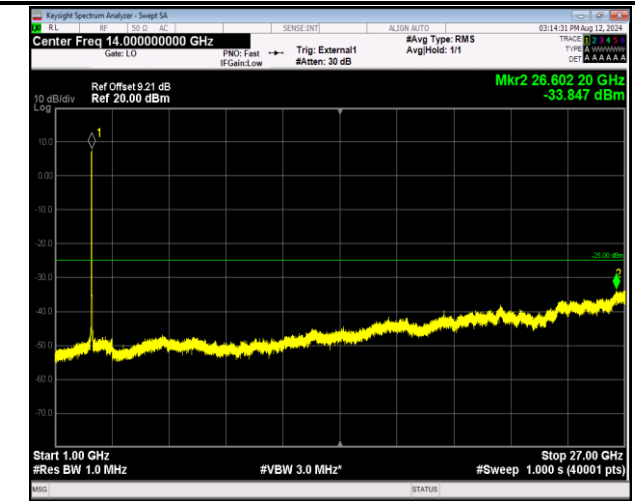

41-41-20MHz-10MHz-16QAM-16QAM-41391-41535-1RB#9
9-ORB#0-1000~27000MHz-PASS

41-41-20MHz-10MHz-16QAM-16QAM-41391-41535-100RB#0-50RB#0-1000~27000MHz-PASS