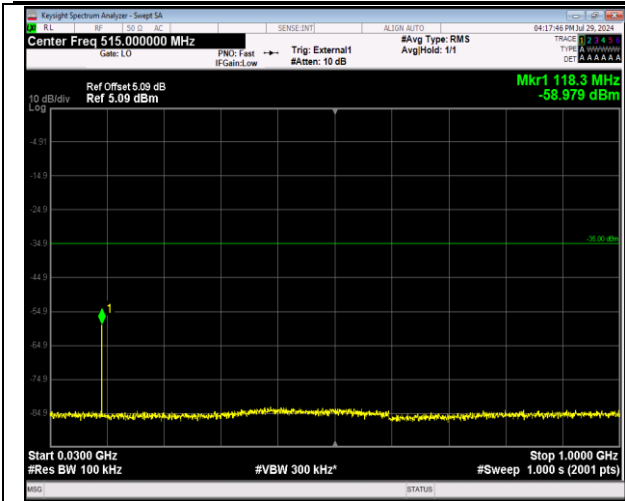

41-41-20MHz-10MHz-64QAM-64QAM-41391-41535-1RB#0-1RB#49-30~1000MHz-PASS

41-41-20MHz-10MHz-64QAM-64QAM-41391-41535-1RB
#99-0RB#0-30~1000MHz-PASS