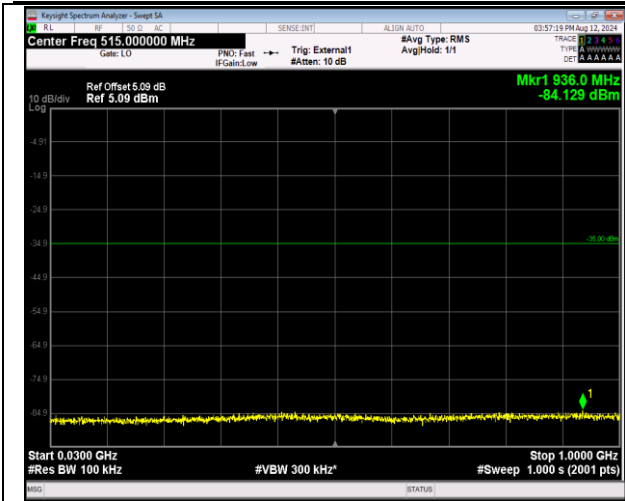

41-41-20MHz-20MHz-QPSK-QPSK-40521-40719-1RB#0
-0RB#0-30~1000MHz-PASS

41-41-20MHz-20MHz-QPSK-QPSK-40521-40719-1RB#0
-1RB#99-30~1000MHz-PASS