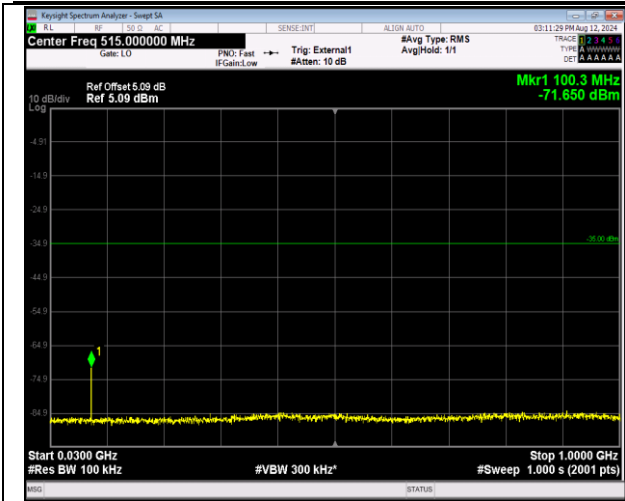

41-41-20MHz-10MHz-QPSK-QPSK-41391-41535-1RB#0
-ORB#0-30~1000MHz-PASS

41-41-20MHz-10MHz-QPSK-QPSK-41391-41535-1RB#0
-1RB#49-30~1000MHz-PASS