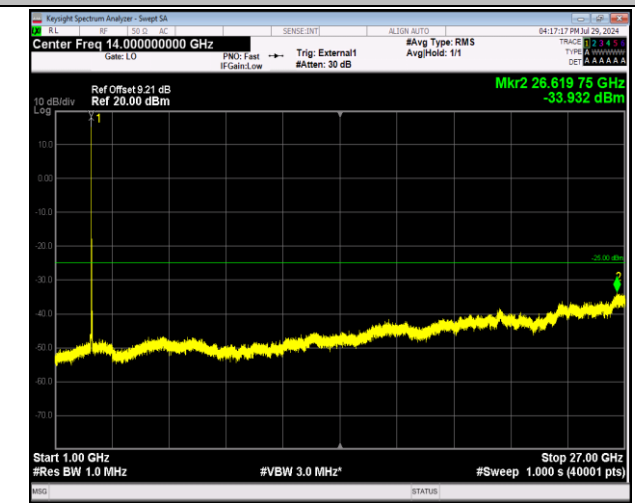

41-41-20MHz-10MHz-16QAM-16QAM-41391-41535-100RB#0-50RB#0-1000~27000MHz-PASS

41-41-20MHz-10MHz-64QAM-64QAM-41391-41535-1RB#0-0RB#0-1000~27000MHz-PASS