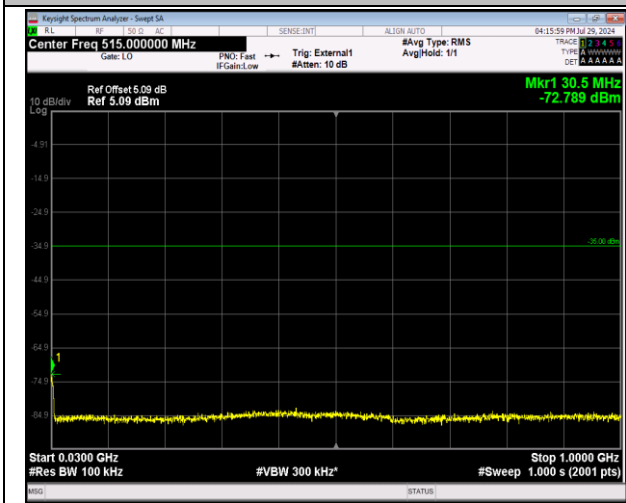

41-41-20MHz-10MHz-64QAM-64QAM-40571-40715-1RB  
#99-ORB#0-30~1000MHz-PASS

41-41-20MHz-10MHz-64QAM-64QAM-40571-40715-1RB#9  
9-ORB#0-1000~27000MHz-PASS

41-41-20MHz-10MHz-64QAM-64QAM-40571-40715-100  
RB#0-50RB#0-30~1000MHz-PASS