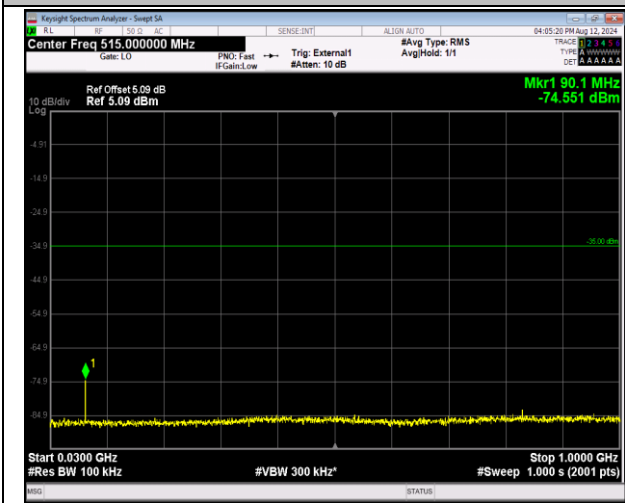

41-41-20MHz-20MHz-16QAM-16QAM-41292-41490-1RB
#0-ORB#0-30~1000MHz-PASS

41-41-20MHz-20MHz-16QAM-16QAM-41292-41490-1RB
#0-1RB#99-30~1000MHz-PASS