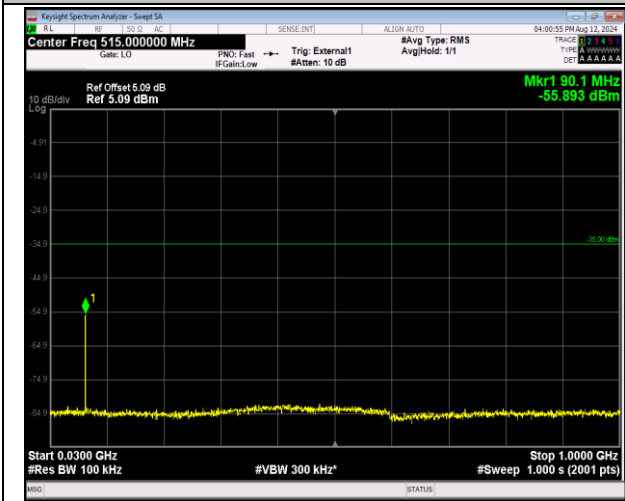

41-41-20MHz-20MHz-64QAM-64QAM-40521-40719-100
RB#0-100RB#0-30~1000MHz-PASS

41-41-20MHz-20MHz-QPSK-QPSK-41292-41490-1RB#0
-ORB#0-30~1000MHz-PASS