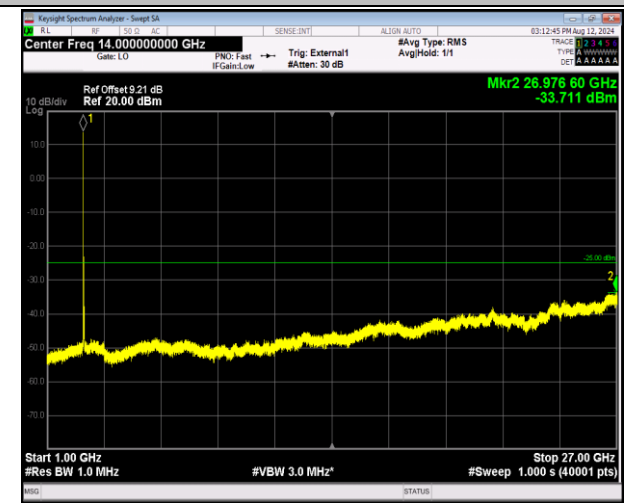

41-41-20MHz-10MHz-16QAM-16QAM-41391-41535-1RB#0
-ORB#0-1000~27000MHz-PASS

41-41-20MHz-10MHz-16QAM-16QAM-41391-41535-1RB#0
-1RB#49-1000~27000MHz-PASS