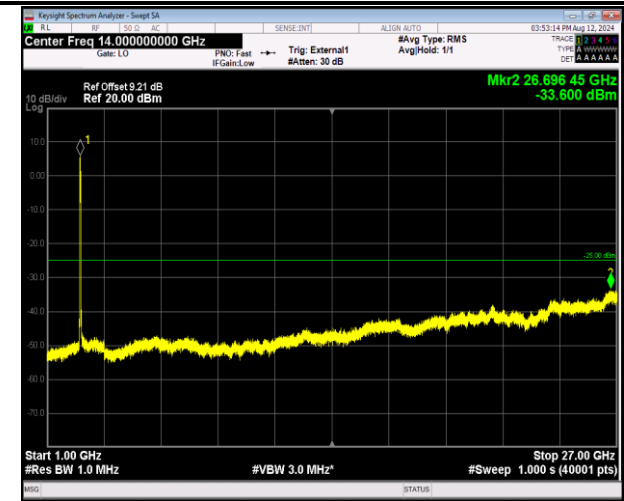

41-41-20MHz-20MHz-16QAM-16QAM-39750-39948-1RB#9
9-ORB#0-1000~27000MHz-PASS

41-41-20MHz-20MHz-16QAM-16QAM-39750-39948-100RB #0-100RB#0-1000~27000MHz-PASS