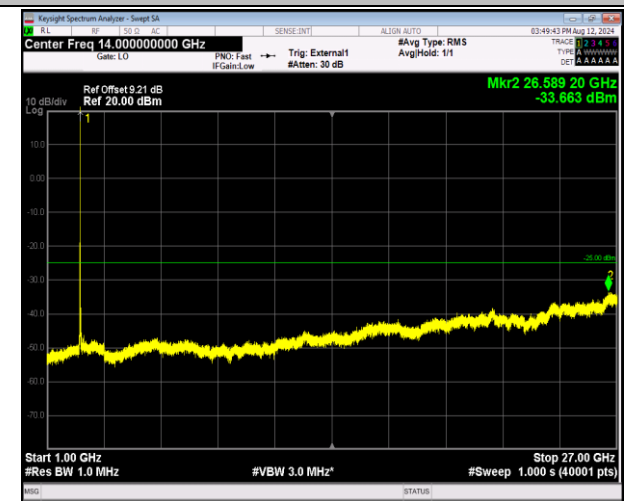

41-41-20MHz-20MHz-16QAM-16QAM-39750-39948-1RB#0
-1RB#99-1000~27000MHz-PASS

41-41-20MHz-20MHz-16QAM-16QAM-39750-39948-1RB#9
9-ORB#0-1000~27000MHz-PASS