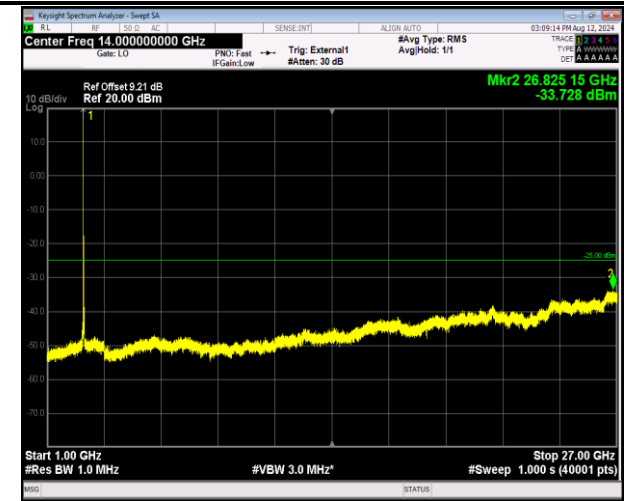

41-41-20MHz-10MHz-QPSK-QPSK-41391-41535-100RB#0
-50RB#0-1000~27000MHz-PASS

41-41-20MHz-10MHz-16QAM-16QAM-41391-41535-1RB#0
-ORB#0-1000~27000MHz-PASS