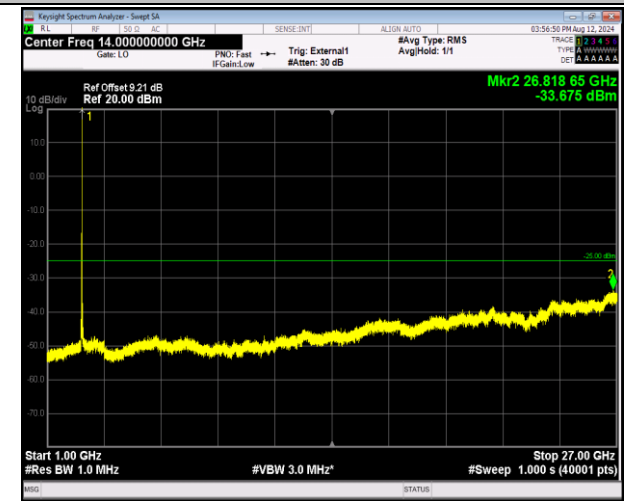

41-41-20MHz-20MHz-16QAM-16QAM-40521-40719-1RB#0
-1RB#99-1000~27000MHz-PASS

41-41-20MHz-20MHz-16QAM-16QAM-40521-40719-1RB#9
9-ORB#0-1000~27000MHz-PASS