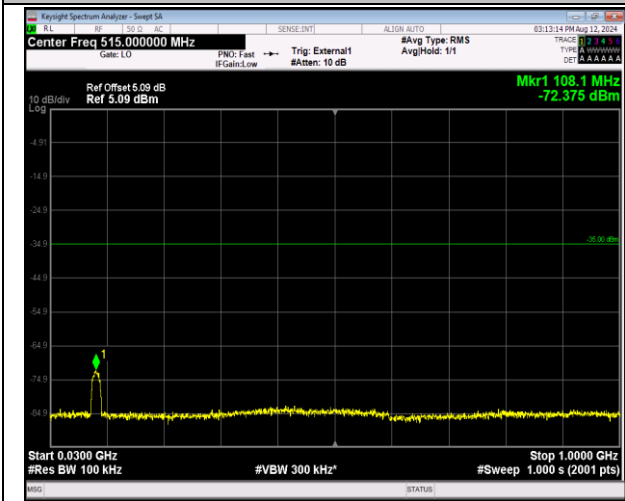

41-41-20MHz-10MHz-QPSK-QPSK-41391-41535-1RB#9
9-0RB#0-30~1000MHz-PASS

41-41-20MHz-10MHz-QPSK-QPSK-41391-41535-100RB
#0-50RB#0-30~1000MHz-PASS