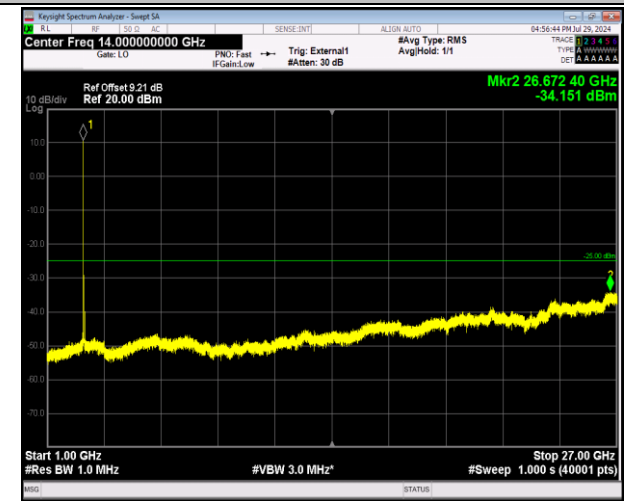

41-41-20MHz-20MHz-64QAM-64QAM-41292-41490-1RB#0
-0RB#0-1000~27000MHz-PASS

41-41-20MHz-20MHz-64QAM-64QAM-41292-41490-1RB#0
-1RB#99-1000~27000MHz-PASS