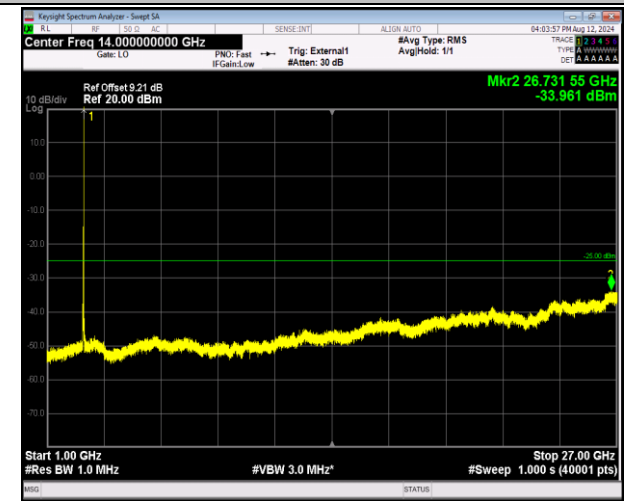

41-41-20MHz-20MHz-16QAM-16QAM-41292-41490-1RB#0
-1RB#99-1000~27000MHz-PASS

41-41-20MHz-20MHz-16QAM-16QAM-41292-41490-1RB#9
9-ORB#0-1000~27000MHz-PASS