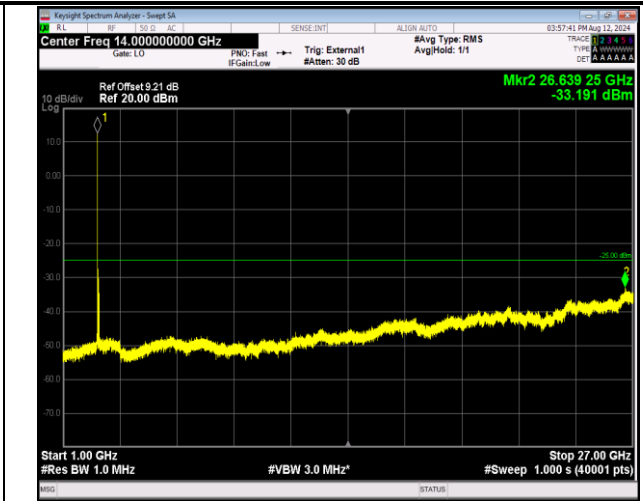

41-41-20MHz-20MHz-QPSK-QPSK-40521-40719-1RB#0-0
RB#0-1000~27000MHz-PASS

41-41-20MHz-20MHz-QPSK-QPSK-40521-40719-1RB#0-1
RB#99-1000~27000MHz-PASS