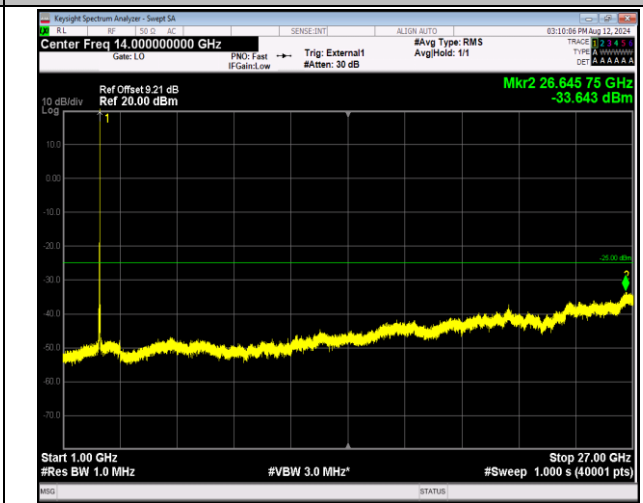

41-41-20MHz-10MHz-QPSK-QPSK-41391-41535-1RB#0-1
RB#49-1000~27000MHz-PASS

41-41-20MHz-10MHz-QPSK-QPSK-41391-41535-1RB#99-
0RB#0-1000~27000MHz-PASS