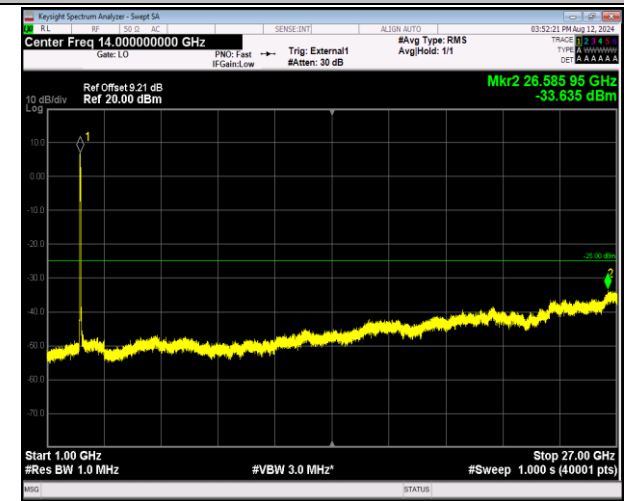

41-41-20MHz-20MHz-QPSK-QPSK-39750-39948-1RB#99-
0RB#0-1000~27000MHz-PASS

41-41-20MHz-20MHz-QPSK-QPSK-39750-39948-100RB#0
-100RB#0-1000~27000MHz-PASS