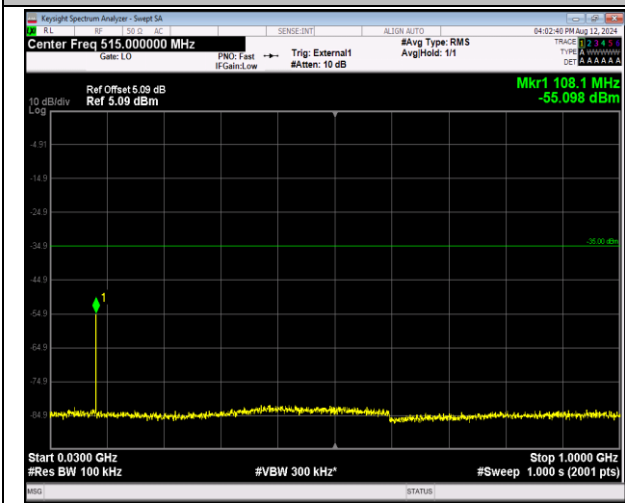

41-41-20MHz-20MHz-QPSK-QPSK-41292-41490-1RB#0
-1RB#99-30~1000MHz-PASS

41-41-20MHz-20MHz-QPSK-QPSK-41292-41490-1RB#9
9-0RB#0-30~1000MHz-PASS