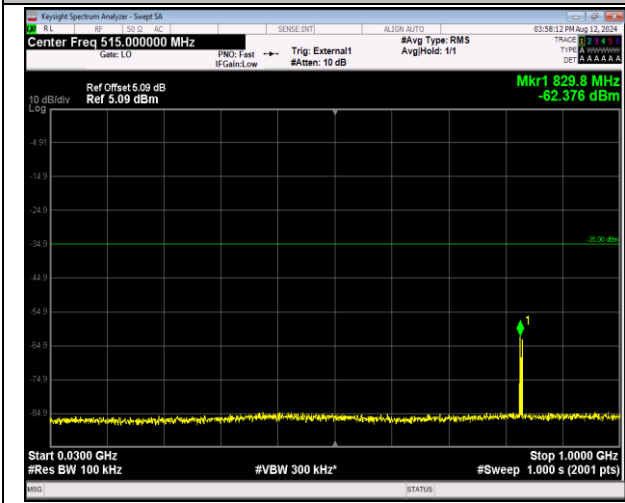

41-41-20MHz-20MHz-16QAM-16QAM-40521-40719-1RB
#0-ORB#0-30~1000MHz-PASS

41-41-20MHz-20MHz-16QAM-16QAM-40521-40719-1RB
#0-1RB#99-30~1000MHz-PASS