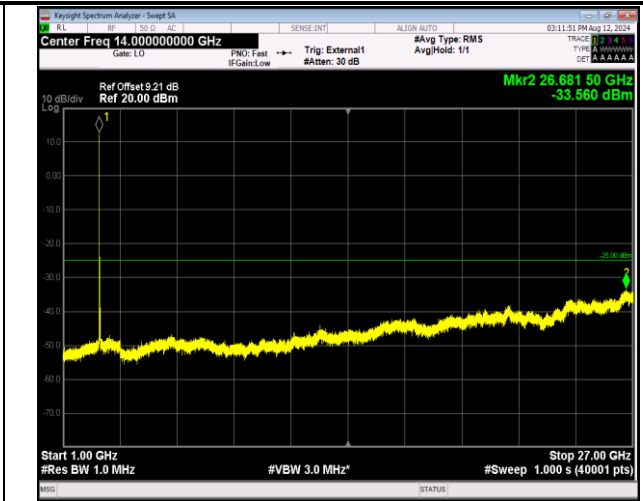

41-41-20MHz-10MHz-QPSK-QPSK-41391-41535-1RB#0-0
RB#0-1000~27000MHz-PASS

41-41-20MHz-10MHz-QPSK-QPSK-41391-41535-1RB#0-1
RB#49-1000~27000MHz-PASS