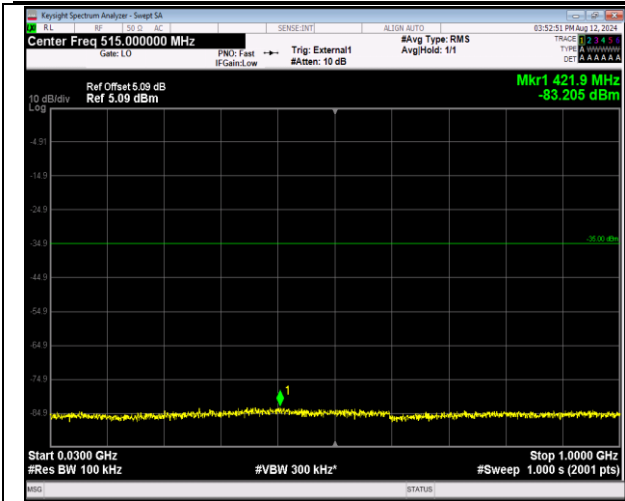

41-41-20MHz-20MHz-16QAM-16QAM-39750-39948-1RB
#99-ORB#0-30~1000MHz-PASS

41-41-20MHz-20MHz-16QAM-16QAM-39750-39948-100 RB#0-100RB#0-30~1000MHz-PASS