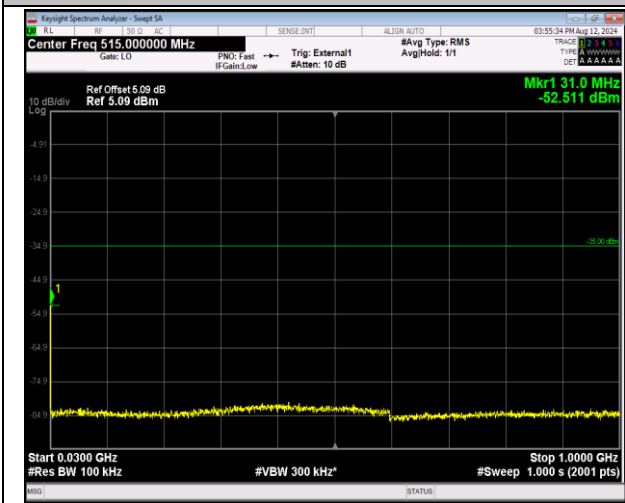

41-41-20MHz-20MHz-QPSK-QPSK-40521-40719-1RB#0
-1RB#99-30~1000MHz-PASS

41-41-20MHz-20MHz-QPSK-QPSK-40521-40719-1RB#9
9-0RB#0-30~1000MHz-PASS