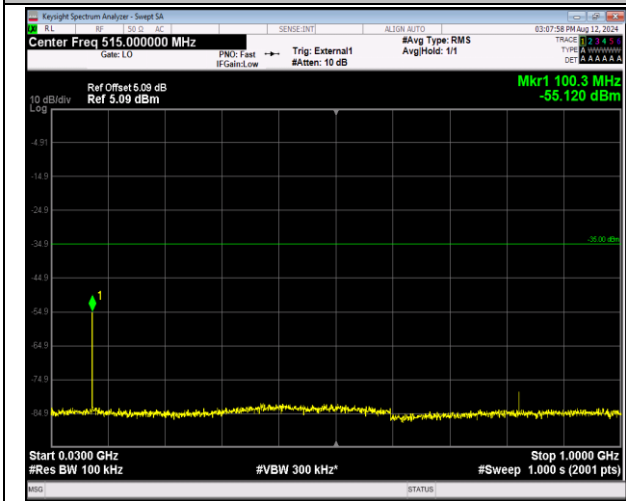

41-41-20MHz-10MHz-64QAM-64QAM-40571-40715-100
RB#0-50RB#0-30~1000MHz-PASS

41-41-20MHz-10MHz-QPSK-QPSK-41391-41535-1RB#0
-ORB#0-30~1000MHz-PASS