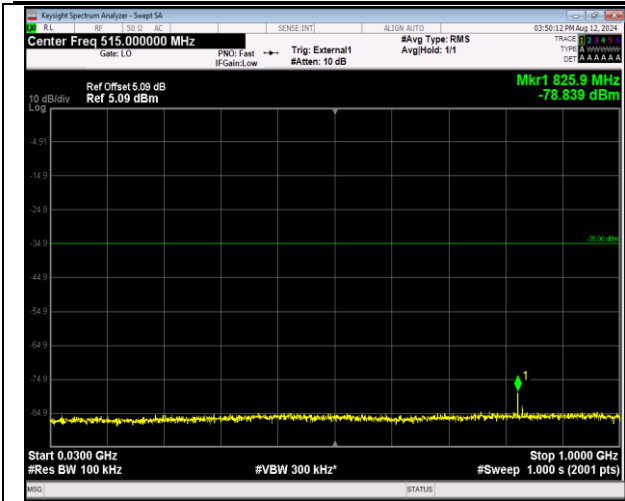

41-41-20MHz-20MHz-QPSK-QPSK-39750-39948-1RB#0
-0RB#0-30~1000MHz-PASS

41-41-20MHz-20MHz-QPSK-QPSK-39750-39948-1RB#0
-1RB#99-30~1000MHz-PASS