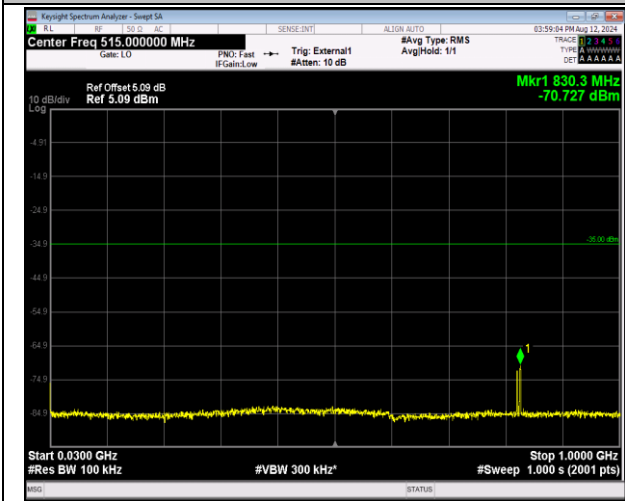

41-41-20MHz-20MHz-QPSK-QPSK-40521-40719-1RB#9
9-0RB#0-30~1000MHz-PASS

41-41-20MHz-20MHz-QPSK-QPSK-40521-40719-100RB#0-100RB#0-30~1000MHz-PASS