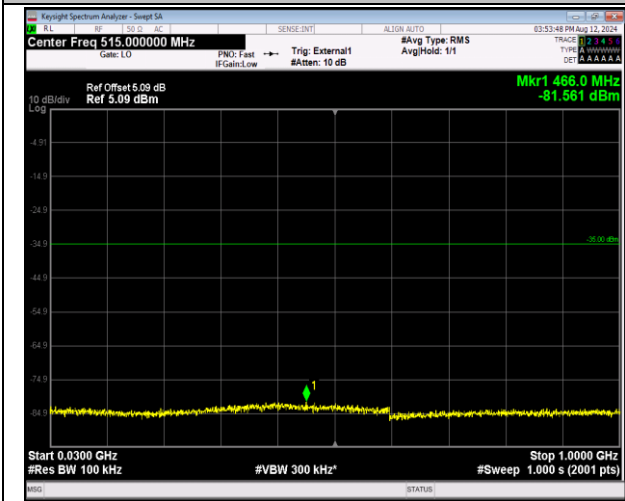

41-41-20MHz-20MHz-64QAM-64QAM-39750-39948-100
RB#0-100RB#0-30~1000MHz-PASS

41-41-20MHz-20MHz-QPSK-QPSK-40521-40719-1RB#0
-0RB#0-30~1000MHz-PASS