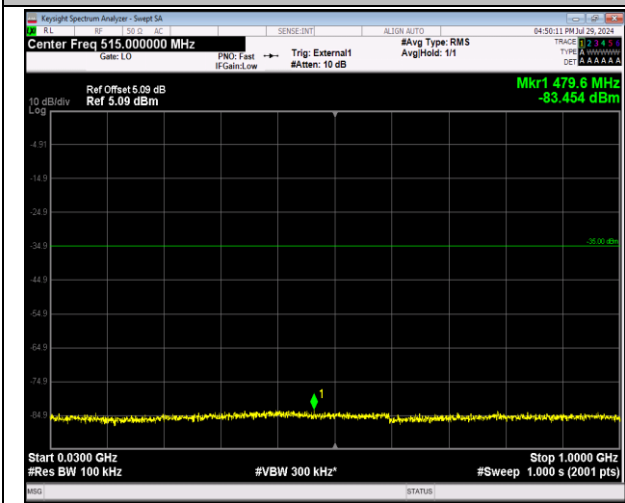

41-41-20MHz-20MHz-64QAM-64QAM-39750-39948-1RB
#99-0RB#0-30~1000MHz-PASS

41-41-20MHz-20MHz-64QAM-64QAM-39750-39948-100
RB#0-100RB#0-30~1000MHz-PASS