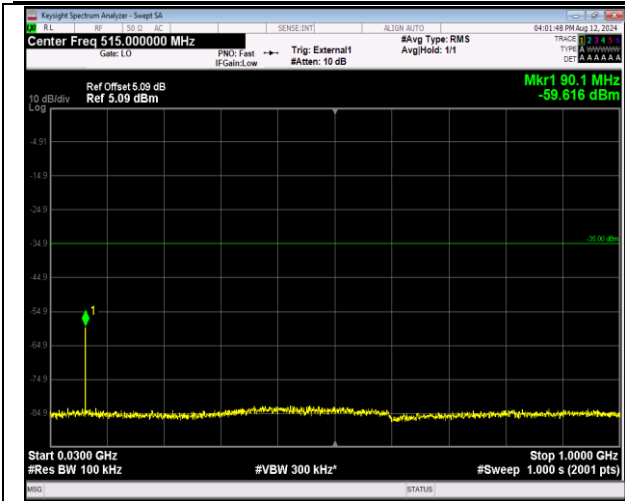

41-41-20MHz-20MHz-QPSK-QPSK-41292-41490-100RB
#0-100RB#0-30~1000MHz-PASS

41-41-20MHz-20MHz-16QAM-16QAM-41292-41490-1RB
#0-ORB#0-30~1000MHz-PASS