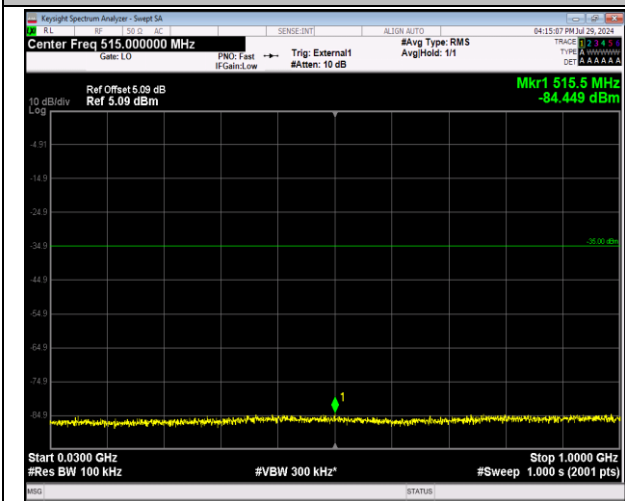

41-41-20MHz-10MHz-64QAM-64QAM-40571-40715-1RB #0-0RB#0-30~1000MHz-PASS

41-41-20MHz-10MHz-64QAM-64QAM-40571-40715-1RB #0-1RB#49-30~1000MHz-PASS