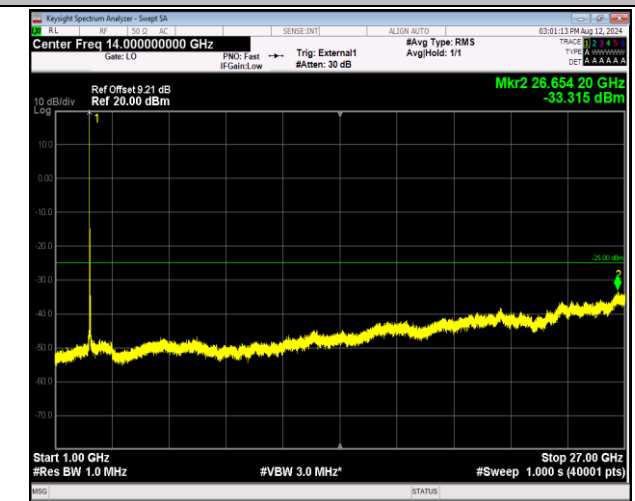

41-41-20MHz-10MHz-64QAM-64QAM-39750-39894-100RB
#0-50RB#0-1000~27000MHz-PASS

41-41-20MHz-10MHz-QPSK-QPSK-40571-40715-1RB#0-0
RB#0-1000~27000MHz-PASS