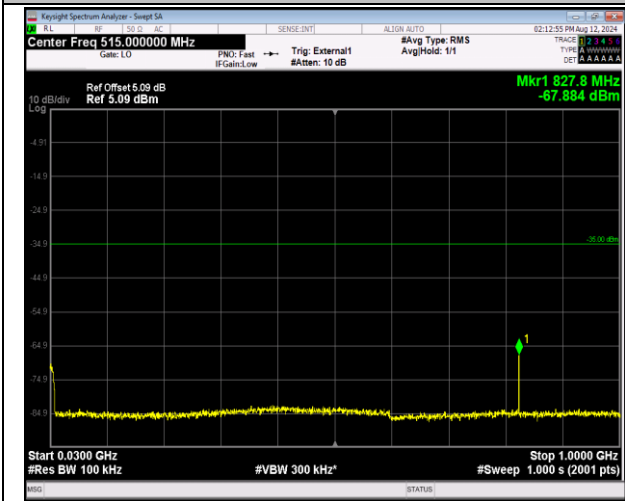

41-41-20MHz-5MHz-QPSK-QPSK-40595-40712-1RB#99-0RB#0-30~1000MHz-PASS

41-41-20MHz-5MHz-QPSK-QPSK-40595-40712-100RB#0-25RB#0-30~1000MHz-PASS