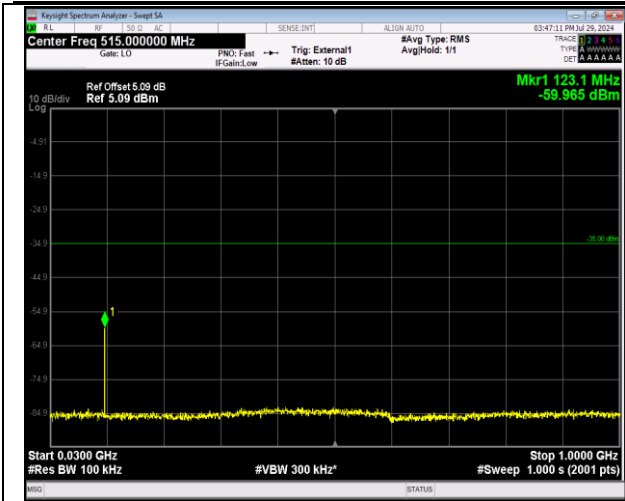

41-41-20MHz-5MHz-64QAM-64QAM-41440-41557-1RB#
0-1RB#24-30~1000MHz-PASS

41-41-20MHz-5MHz-64QAM-64QAM-41440-41557-1RB#
99-ORB#0-30~1000MHz-PASS