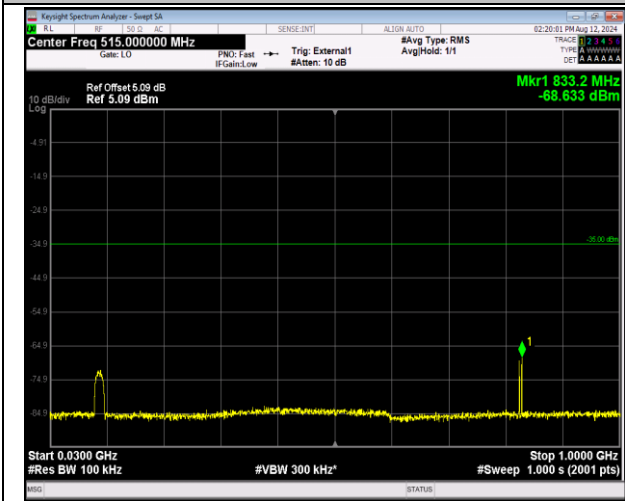

41-41-20MHz-5MHz-QPSK-QPSK-41440-41557-1RB#99-0RB#0-30~1000MHz-PASS

41-41-20MHz-5MHz-QPSK-QPSK-41440-41557-100RB#0-25RB#0-30~1000MHz-PASS