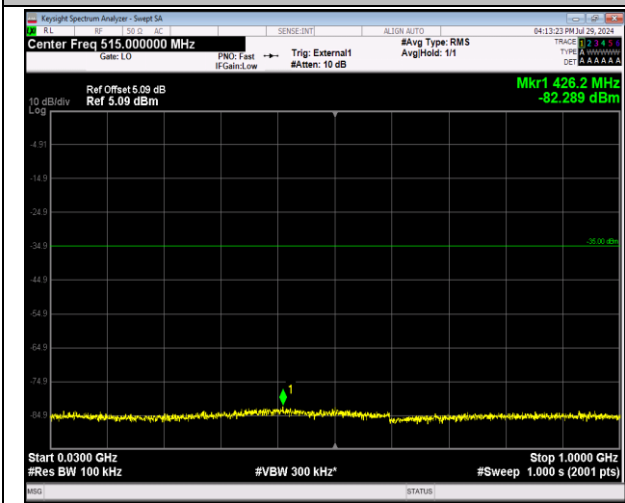

41-41-20MHz-10MHz-16QAM-16QAM-40571-40715-100 RB#0-50RB#0-30~1000MHz-PASS

41-41-20MHz-10MHz-64QAM-64QAM-40571-40715-1RB #0-0RB#0-30~1000MHz-PASS