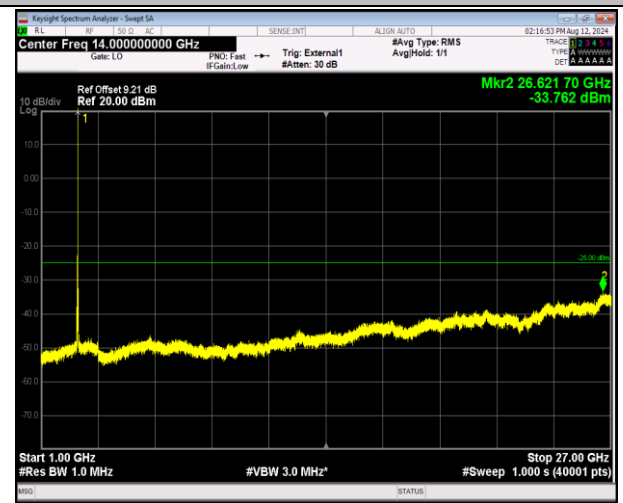

41-41-20MHz-5MHz-QPSK-QPSK-41440-41557-1RB#0-1RB#24-1000~27000MHz-PASS

41-41-20MHz-5MHz-QPSK-QPSK-41440-41557-1RB#99-0RB#0-1000~27000MHz-PASS