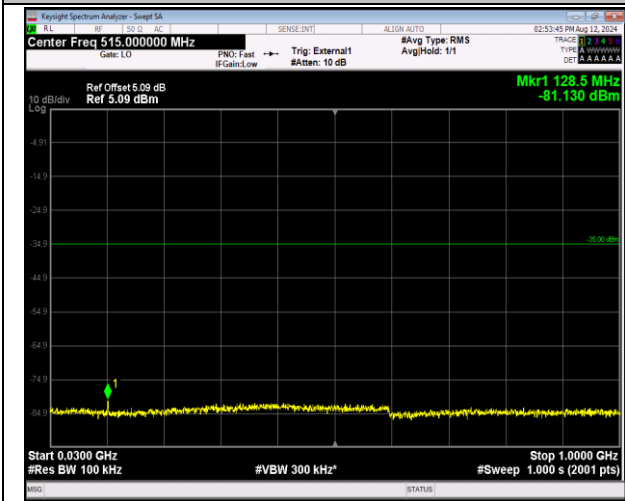

41-41-20MHz-5MHz-64QAM-64QAM-41440-41557-100R
B#0-25RB#0-30~1000MHz-PASS

41-41-20MHz-10MHz-QPSK-QPSK-39750-39894-1RB#0
-ORB#0-30~1000MHz-PASS