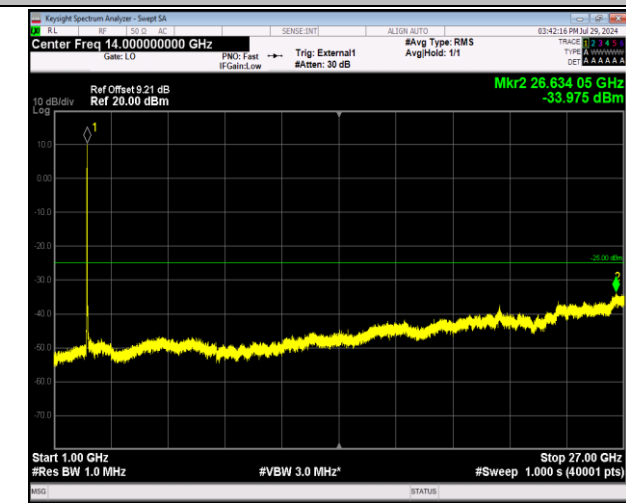

41-41-20MHz-5MHz-64QAM-64QAM-39750-39867-1RB#
 99-ORB#0-30~1000MHz-PASS

41-41-20MHz-5MHz-64QAM-64QAM-39750-39867-1RB#99
 -ORB#0-1000~27000MHz-PASS

41-41-20MHz-5MHz-64QAM-64QAM-39750-39867-100RB#0-25RB#0-30~1000MHz-PASS