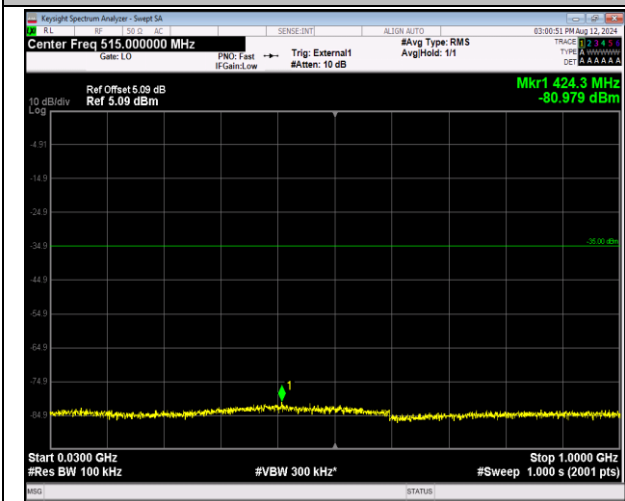

41-41-20MHz-10MHz-64QAM-64QAM-39750-39894-100
RB#0-50RB#0-30~1000MHz-PASS

41-41-20MHz-10MHz-QPSK-QPSK-40571-40715-1RB#0
-0RB#0-30~1000MHz-PASS