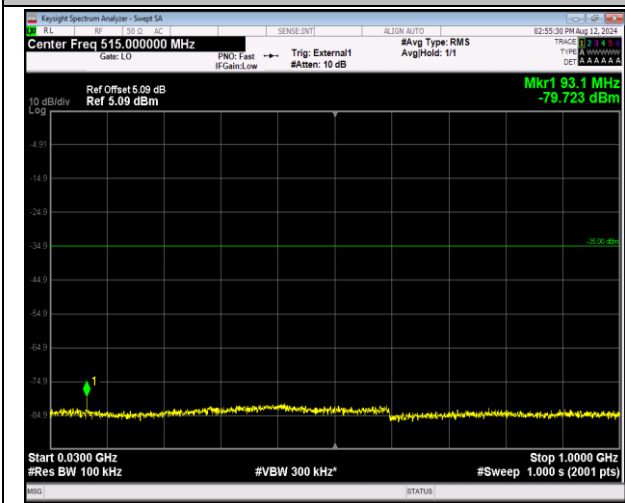

41-41-20MHz-10MHz-QPSK-QPSK-39750-39894-1RB#0
-1RB#49-30~1000MHz-PASS

41-41-20MHz-10MHz-QPSK-QPSK-39750-39894-1RB#9
9-ORB#0-30~1000MHz-PASS