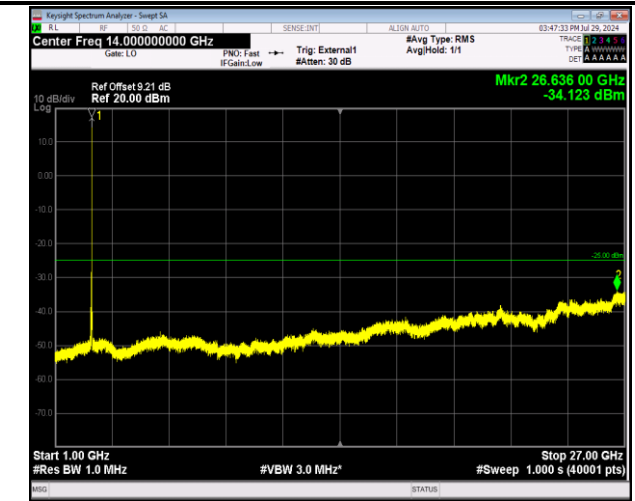

41-41-20MHz-5MHz-64QAM-64QAM-41440-41557-1RB#0-
1RB#24-1000~27000MHz-PASS

41-41-20MHz-5MHz-64QAM-64QAM-41440-41557-1RB#99
-ORB#0-1000~27000MHz-PASS