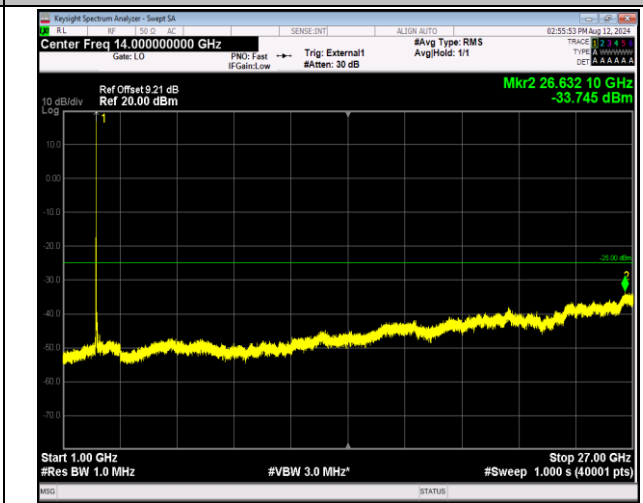

41-41-20MHz-10MHz-QPSK-QPSK-39750-39894-1RB#0-1
RB#49-1000~27000MHz-PASS

41-41-20MHz-10MHz-QPSK-QPSK-39750-39894-1RB#99-
ORB#0-1000~27000MHz-PASS