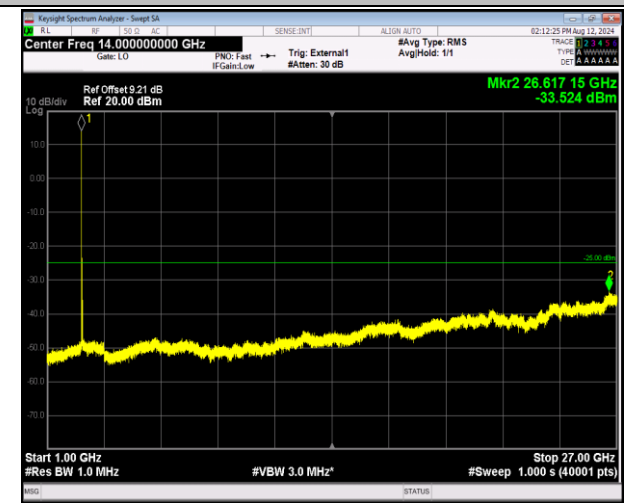

41-41-20MHz-5MHz-16QAM-16QAM-40595-40712-1RB#0-
ORB#0-1000~27000MHz-PASS

41-41-20MHz-5MHz-16QAM-16QAM-40595-40712-1RB#0-
1RB#24-1000~27000MHz-PASS