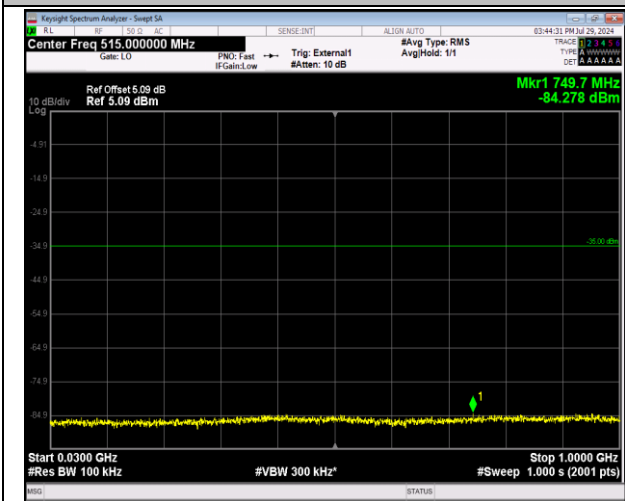

41-41-20MHz-5MHz-64QAM-64QAM-40595-40712-1RB#
0-0RB#0-30~1000MHz-PASS

41-41-20MHz-5MHz-64QAM-64QAM-40595-40712-1RB#
0-1RB#24-30~1000MHz-PASS