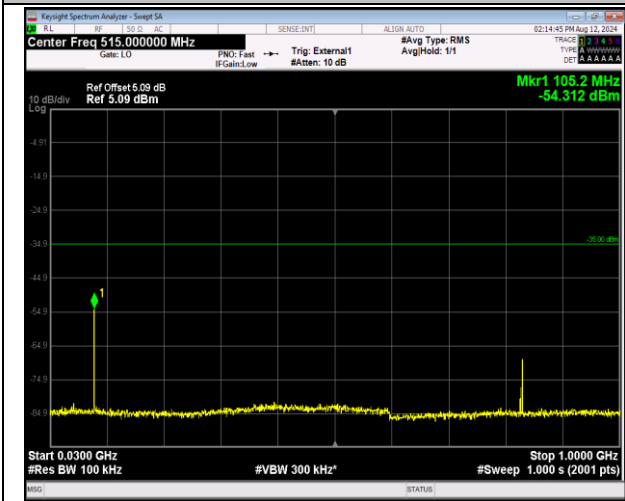

41-41-20MHz-5MHz-64QAM-64QAM-40595-40712-100RB#0-25RB#0-30~1000MHz-PASS

41-41-20MHz-5MHz-QPSK-QPSK-41440-41557-1RB#0-ORB#0-30~1000MHz-PASS