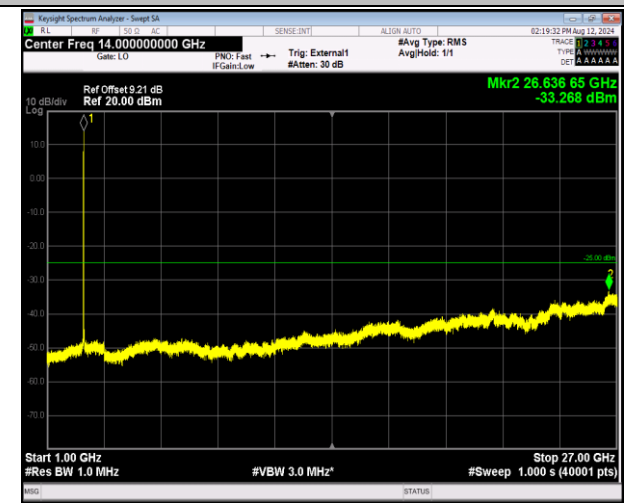

41-41-20MHz-5MHz-16QAM-16QAM-41440-41557-1RB#0-
ORB#0-1000~27000MHz-PASS

41-41-20MHz-5MHz-16QAM-16QAM-41440-41557-1RB#0-
1RB#24-1000~27000MHz-PASS