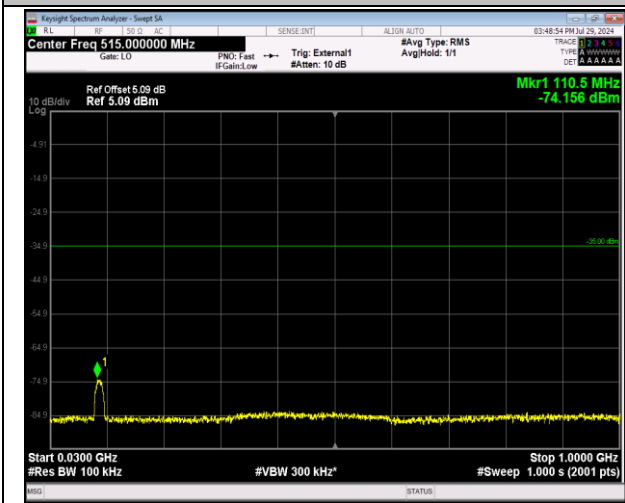

41-41-20MHz-5MHz-64QAM-64QAM-41440-41557-1RB#
99-ORB#0-30~1000MHz-PASS

41-41-20MHz-5MHz-64QAM-64QAM-41440-41557-100R
B#0-25RB#0-30~1000MHz-PASS