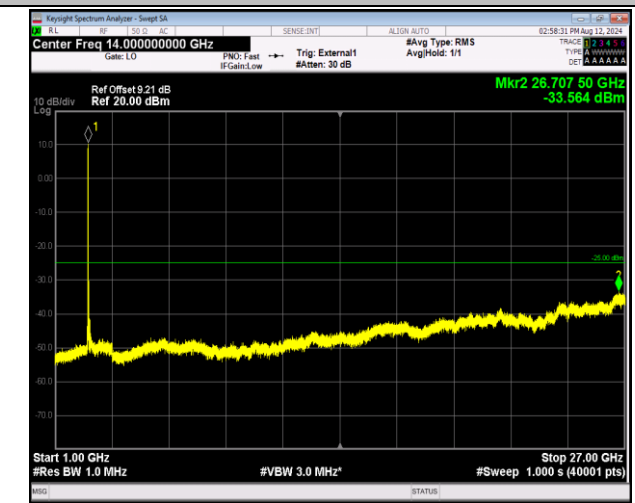

41-41-20MHz-10MHz-16QAM-16QAM-39750-39894-1RB#0
-ORB#0-1000~27000MHz-PASS

41-41-20MHz-10MHz-16QAM-16QAM-39750-39894-1RB#0
-1RB#49-1000~27000MHz-PASS