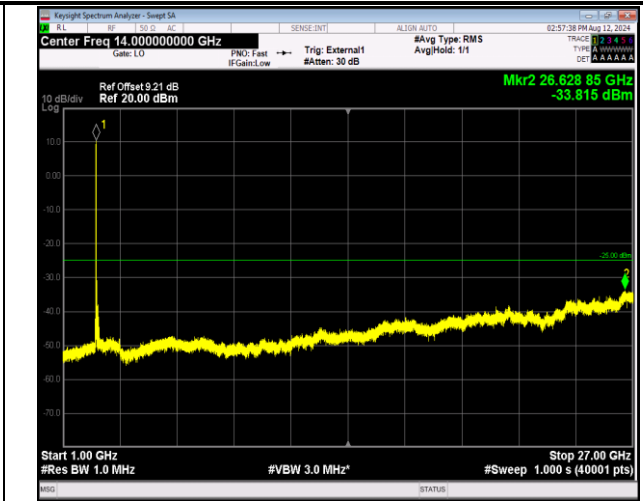

41-41-20MHz-10MHz-QPSK-QPSK-39750-39894-1RB#0-0
RB#0-1000~27000MHz-PASS

41-41-20MHz-10MHz-QPSK-QPSK-39750-39894-1RB#0-1
RB#49-1000~27000MHz-PASS