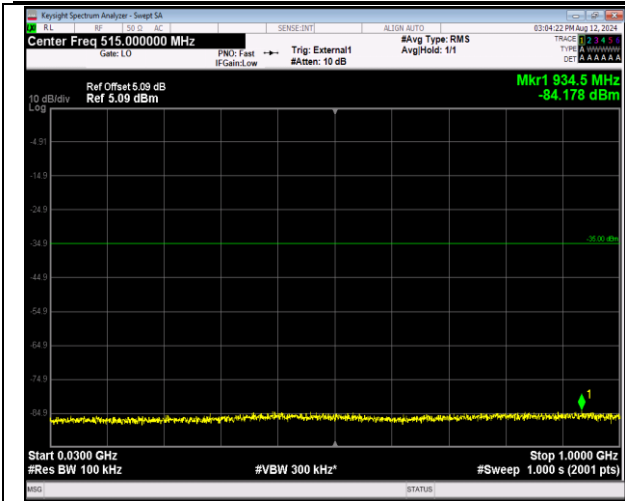

41-41-20MHz-10MHz-QPSK-QPSK-40571-40715-1RB#0
-0RB#0-30~1000MHz-PASS

41-41-20MHz-10MHz-QPSK-QPSK-40571-40715-1RB#0
-1RB#49-30~1000MHz-PASS