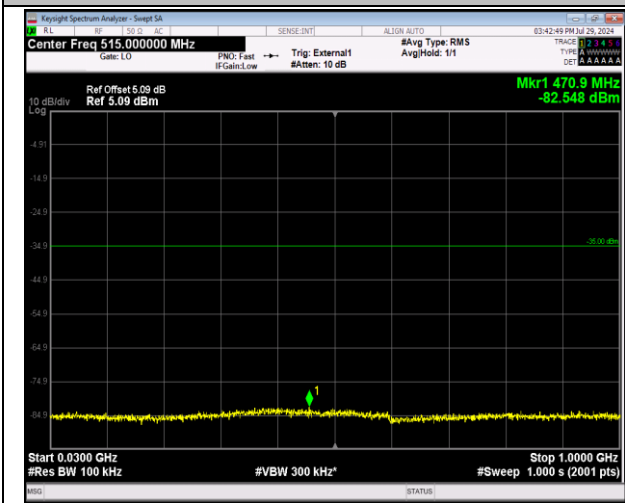

41-41-20MHz-5MHz-16QAM-16QAM-40595-40712-100R
B#0-25RB#0-30~1000MHz-PASS

41-41-20MHz-5MHz-64QAM-64QAM-40595-40712-1RB#
0-0RB#0-30~1000MHz-PASS