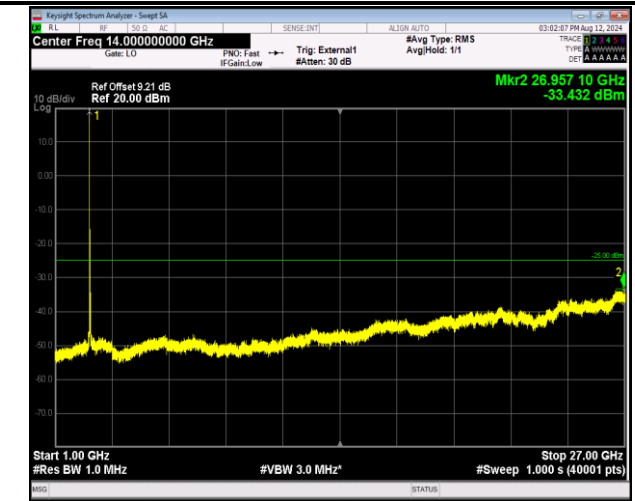

41-41-20MHz-10MHz-QPSK-QPSK-40571-40715-100RB#0
-50RB#0-1000~27000MHz-PASS

41-41-20MHz-10MHz-16QAM-16QAM-40571-40715-1RB#0
-ORB#0-1000~27000MHz-PASS