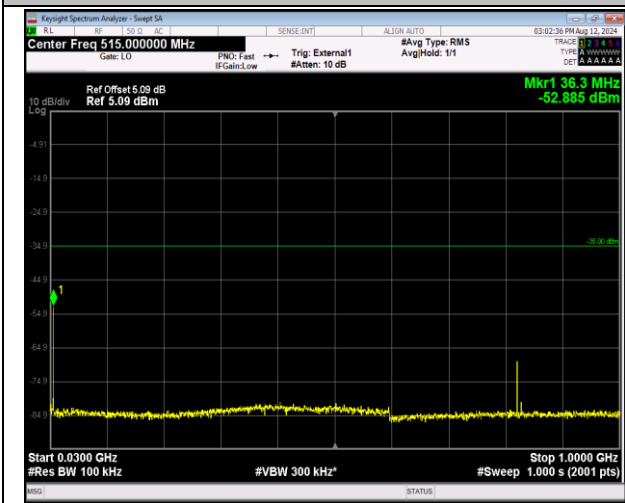

41-41-20MHz-10MHz-QPSK-QPSK-40571-40715-1RB#0
-1RB#49-30~1000MHz-PASS

41-41-20MHz-10MHz-QPSK-QPSK-40571-40715-1RB#9
9-ORB#0-30~1000MHz-PASS