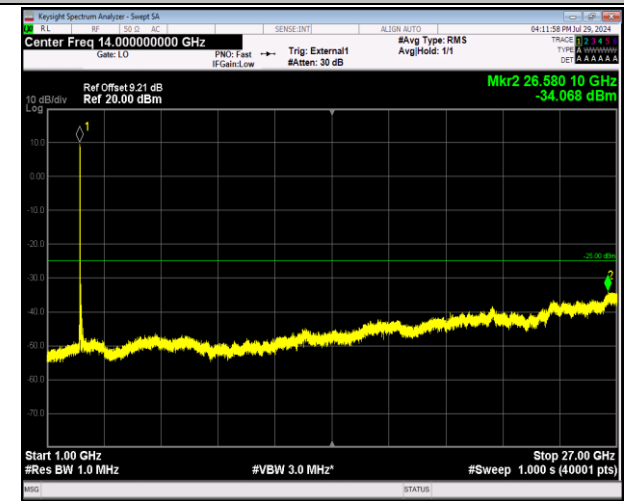

41-41-20MHz-10MHz-64QAM-64QAM-39750-39894-1RB#0 -0RB#0-1000~27000MHz-PASS

41-41-20MHz-10MHz-64QAM-64QAM-39750-39894-1RB#0 -1RB#49-1000~27000MHz-PASS