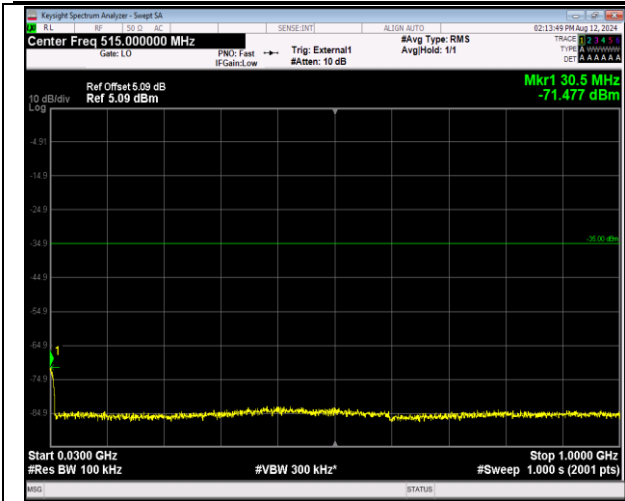

41-41-20MHz-5MHz-16QAM-16QAM-40595-40712-1RB#
99-ORB#0-30~1000MHz-PASS

41-41-20MHz-5MHz-16QAM-16QAM-40595-40712-100R
B#0-25RB#0-30~1000MHz-PASS