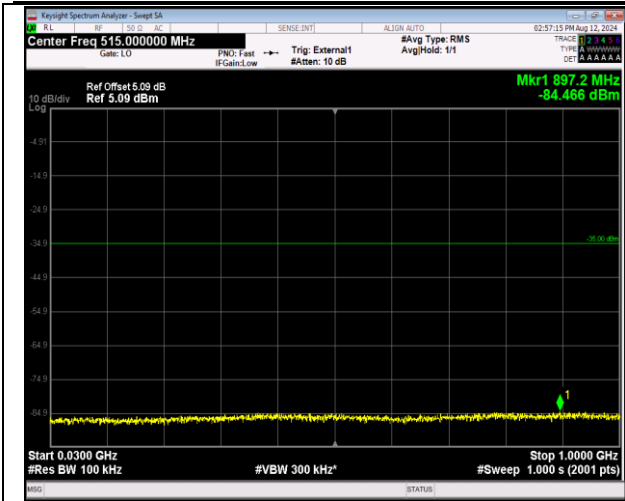

41-41-20MHz-10MHz-QPSK-QPSK-39750-39894-1RB#0
-ORB#0-30~1000MHz-PASS

41-41-20MHz-10MHz-QPSK-QPSK-39750-39894-1RB#0
-1RB#49-30~1000MHz-PASS