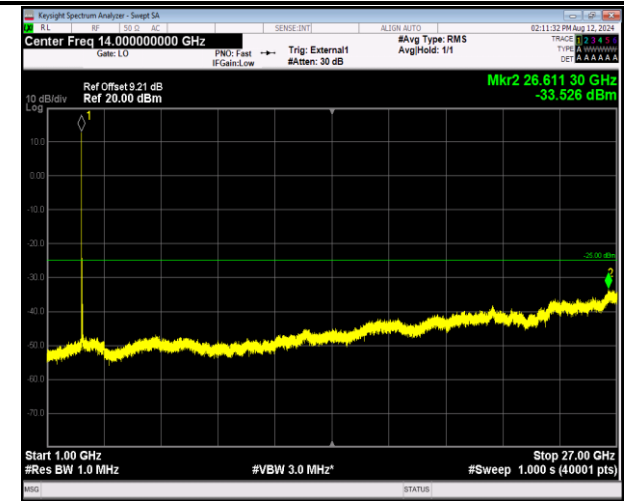

41-41-20MHz-5MHz-QPSK-QPSK-40595-40712-1RB#0-ORB#0-1000~27000MHz-PASS

41-41-20MHz-5MHz-QPSK-QPSK-40595-40712-1RB#0-1RB#24-1000~27000MHz-PASS