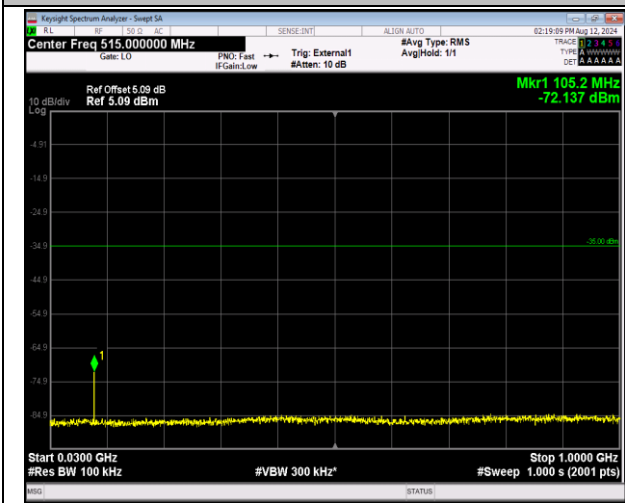

41-41-20MHz-5MHz-16QAM-16QAM-41440-41557-1RB#
0-ORB#0-30~1000MHz-PASS

41-41-20MHz-5MHz-16QAM-16QAM-41440-41557-1RB#-
0-1RB#24-30~1000MHz-PASS