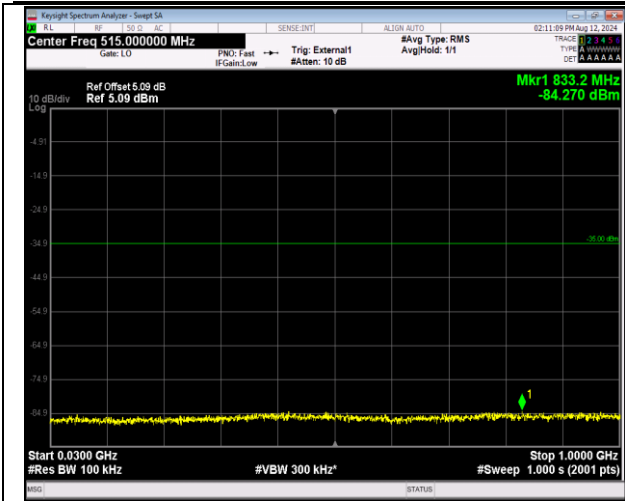

41-41-20MHz-5MHz-QPSK-QPSK-40595-40712-1RB#0-ORB#0-30~1000MHz-PASS

41-41-20MHz-5MHz-QPSK-QPSK-40595-40712-1RB#0-1RB#24-30~1000MHz-PASS