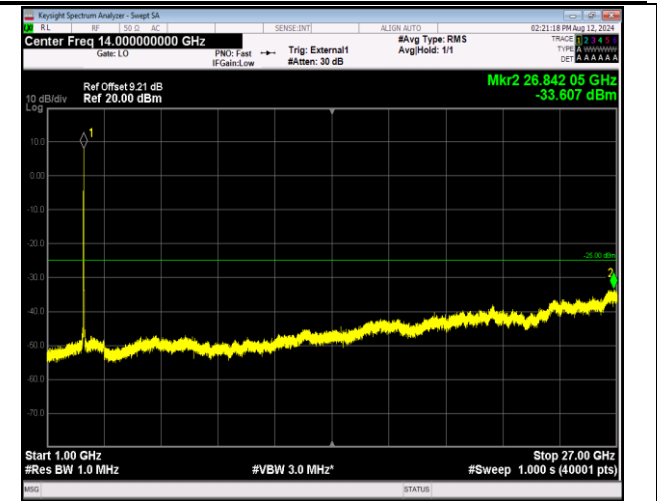

41-41-20MHz-5MHz-16QAM-16QAM-41440-41557-1RB#99
-ORB#0-1000~27000MHz-PASS

41-41-20MHz-5MHz-16QAM-16QAM-41440-41557-100RB#
0-25RB#0-1000~27000MHz-PASS