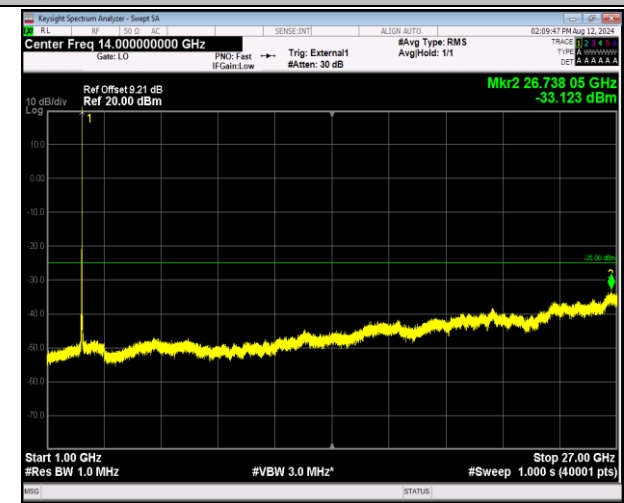

41-41-20MHz-5MHz-QPSK-QPSK-40595-40712-1RB#0-1RB#24-1000~27000MHz-PASS

41-41-20MHz-5MHz-QPSK-QPSK-40595-40712-1RB#99-0RB#0-1000~27000MHz-PASS