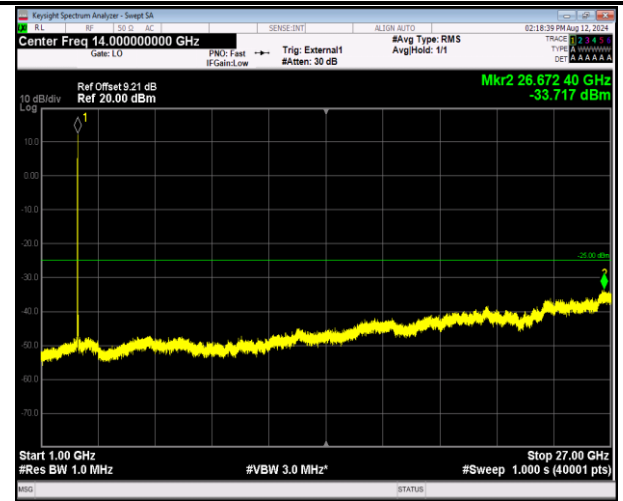

41-41-20MHz-5MHz-QPSK-QPSK-41440-41557-1RB#0-ORB#0-1000~27000MHz-PASS

41-41-20MHz-5MHz-QPSK-QPSK-41440-41557-1RB#0-1RB#24-1000~27000MHz-PASS