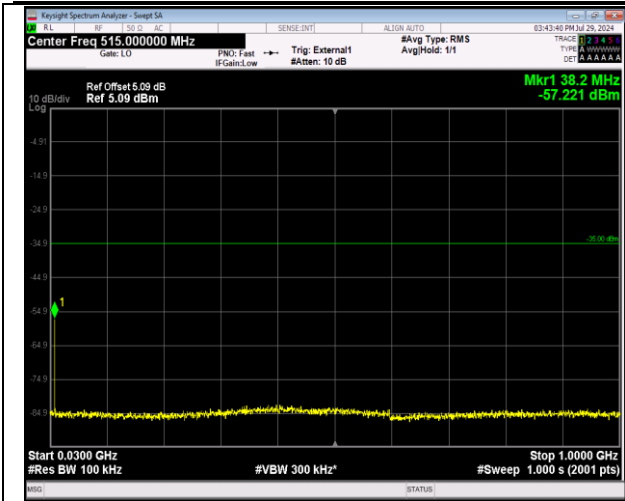

41-41-20MHz-5MHz-64QAM-64QAM-40595-40712-1RB#
0-1RB#24-30~1000MHz-PASS

41-41-20MHz-5MHz-64QAM-64QAM-40595-40712-1RB#
99-ORB#0-30~1000MHz-PASS