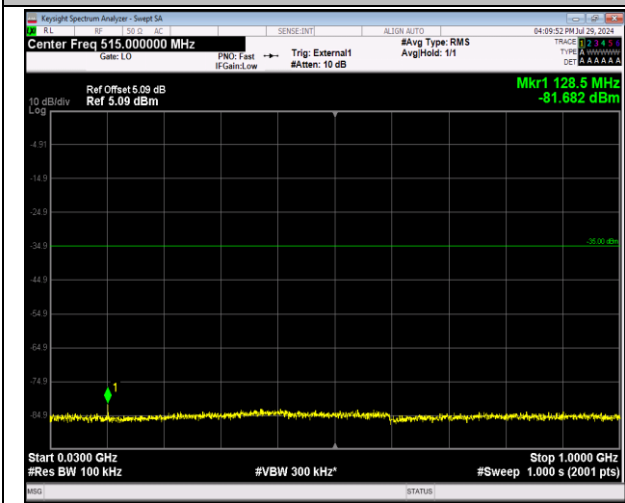

41-41-20MHz-10MHz-16QAM-16QAM-39750-39894-100 RB#0-50RB#0-30~1000MHz-PASS

41-41-20MHz-10MHz-64QAM-64QAM-39750-39894-1RB #0-0RB#0-30~1000MHz-PASS