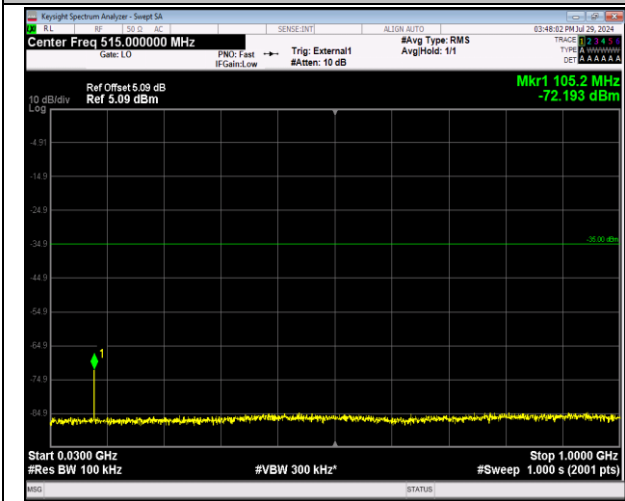

41-41-20MHz-5MHz-64QAM-64QAM-41440-41557-1RB#
0-0RB#0-30~1000MHz-PASS

41-41-20MHz-5MHz-64QAM-64QAM-41440-41557-1RB#
0-1RB#24-30~1000MHz-PASS