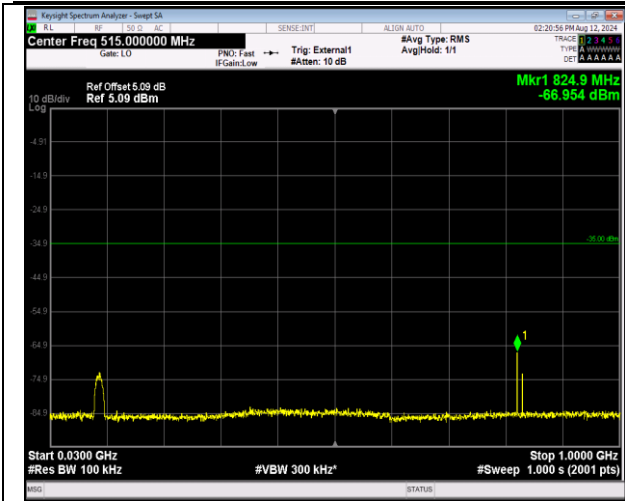

41-41-20MHz-5MHz-16QAM-16QAM-41440-41557-1RB#-
99-ORB#0-30~1000MHz-PASS

41-41-20MHz-5MHz-16QAM-16QAM-41440-41557-100R
B#0-25RB#0-30~1000MHz-PASS