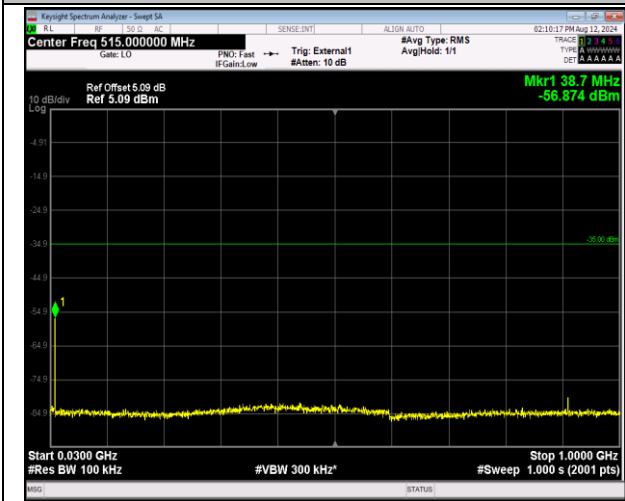

41-41-20MHz-5MHz-16QAM-16QAM-40595-40712-1RB#
0-1RB#24-30~1000MHz-PASS

41-41-20MHz-5MHz-16QAM-16QAM-40595-40712-1RB#
99-ORB#0-30~1000MHz-PASS