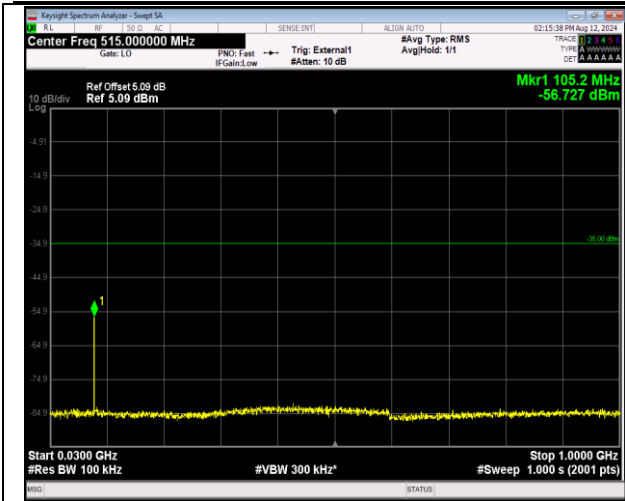

41-41-20MHz-5MHz-QPSK-QPSK-41440-41557-100RB#0-25RB#0-30~1000MHz-PASS

41-41-20MHz-5MHz-16QAM-16QAM-41440-41557-1RB#
0-ORB#0-30~1000MHz-PASS