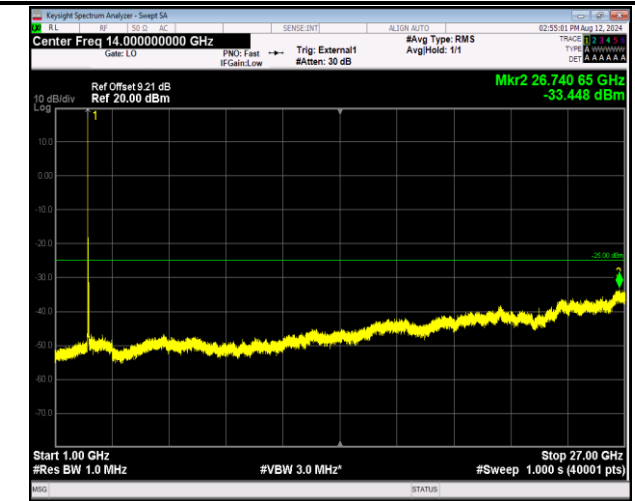

41-41-20MHz-10MHz-QPSK-QPSK-39750-39894-100RB#0
-50RB#0-1000~27000MHz-PASS

41-41-20MHz-10MHz-16QAM-16QAM-39750-39894-1RB#0
-ORB#0-1000~27000MHz-PASS