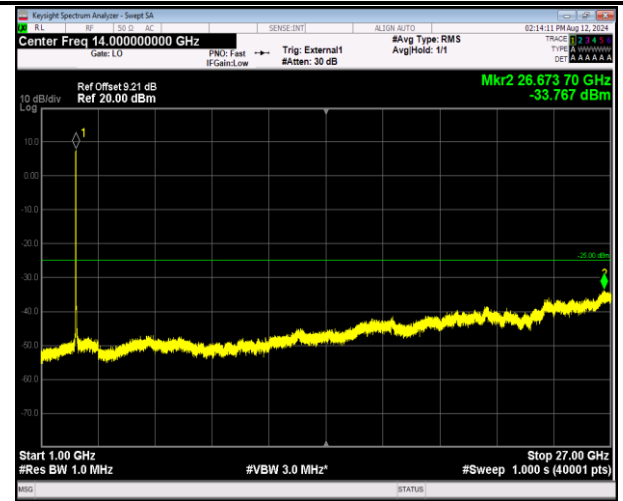

41-41-20MHz-5MHz-16QAM-16QAM-40595-40712-1RB#99
-ORB#0-1000~27000MHz-PASS

41-41-20MHz-5MHz-16QAM-16QAM-40595-40712-100RB#
0-25RB#0-1000~27000MHz-PASS