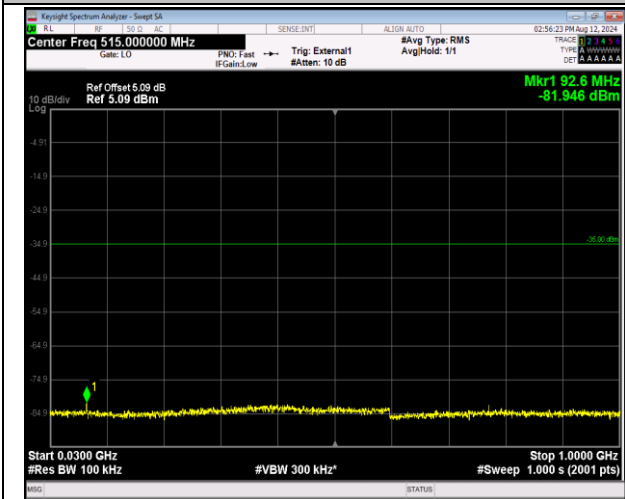

41-41-20MHz-10MHz-16QAM-16QAM-39750-39894-1RB
#0-1RB#49-30~1000MHz-PASS

41-41-20MHz-10MHz-16QAM-16QAM-39750-39894-1RB
#99-ORB#0-30~1000MHz-PASS