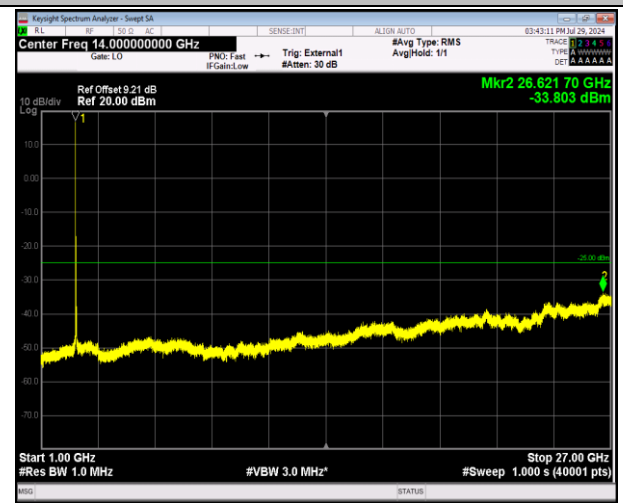

41-41-20MHz-5MHz-16QAM-16QAM-40595-40712-100RB#
0-25RB#0-1000~27000MHz-PASS

41-41-20MHz-5MHz-64QAM-64QAM-40595-40712-1RB#0-
0RB#0-1000~27000MHz-PASS