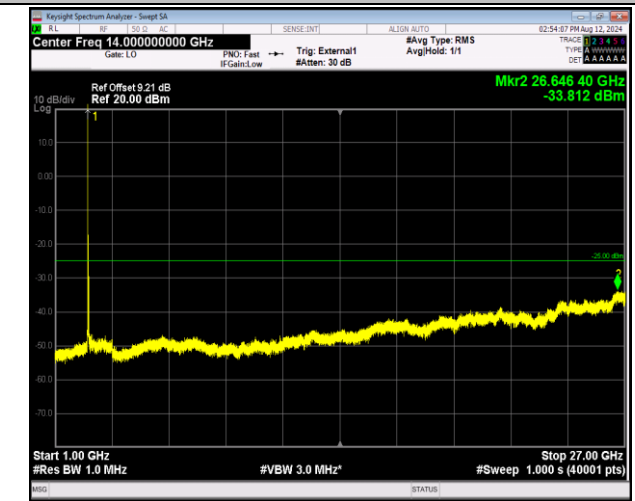

41-41-20MHz-5MHz-64QAM-64QAM-41440-41557-100RB#
0-25RB#0-1000~27000MHz-PASS

41-41-20MHz-10MHz-QPSK-QPSK-39750-39894-1RB#0-0
RB#0-1000~27000MHz-PASS