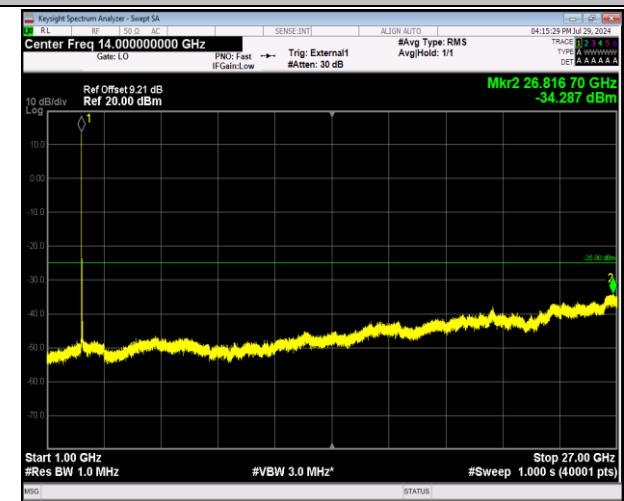

41-41-20MHz-10MHz-64QAM-64QAM-40571-40715-1RB#0 -0RB#0-1000~27000MHz-PASS

41-41-20MHz-10MHz-64QAM-64QAM-40571-40715-1RB#0 -1RB#49-1000~27000MHz-PASS