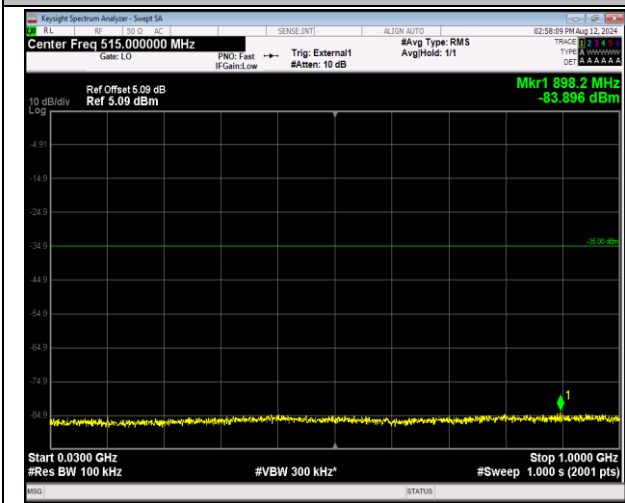

41-41-20MHz-10MHz-16QAM-16QAM-39750-39894-1RB
#0-ORB#0-30~1000MHz-PASS

41-41-20MHz-10MHz-16QAM-16QAM-39750-39894-1RB
#0-1RB#49-30~1000MHz-PASS