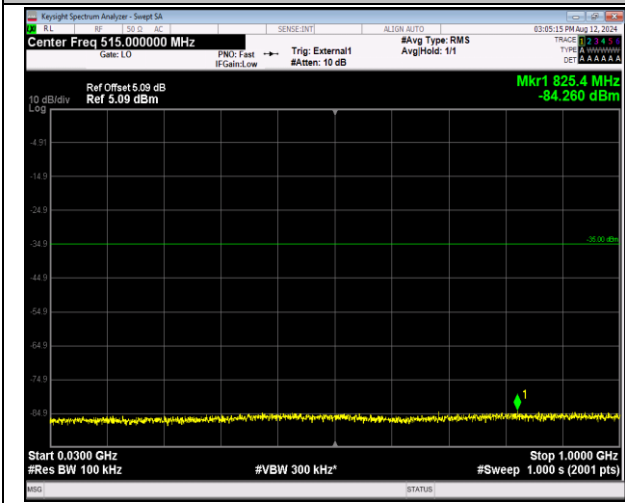

41-41-20MHz-10MHz-16QAM-16QAM-40571-40715-1RB
#0-ORB#0-30~1000MHz-PASS

41-41-20MHz-10MHz-16QAM-16QAM-40571-40715-1RB
#0-1RB#49-30~1000MHz-PASS