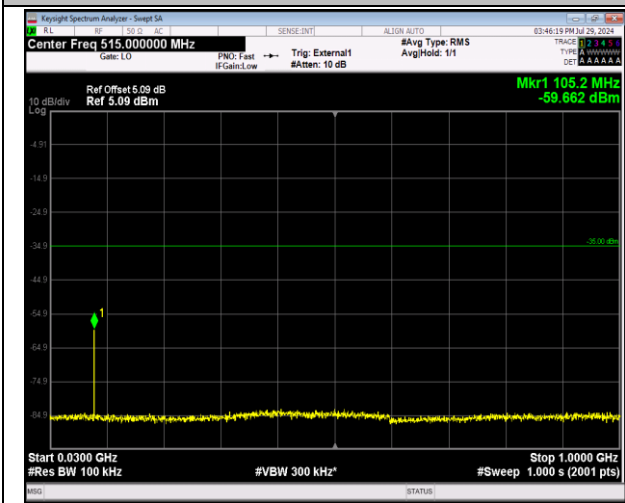

41-41-20MHz-5MHz-16QAM-16QAM-41440-41557-100R
B#0-25RB#0-30~1000MHz-PASS

41-41-20MHz-5MHz-64QAM-64QAM-41440-41557-1RB#
0-0RB#0-30~1000MHz-PASS