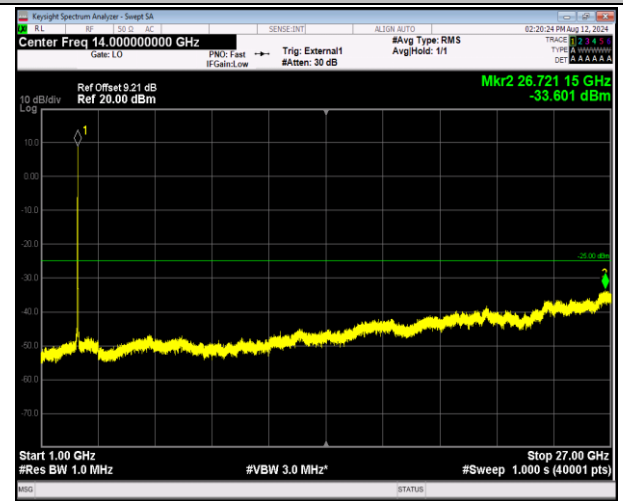

41-41-20MHz-5MHz-QPSK-QPSK-41440-41557-1RB#99-0RB#0-1000~27000MHz-PASS

41-41-20MHz-5MHz-QPSK-QPSK-41440-41557-100RB#0-25RB#0-1000~27000MHz-PASS