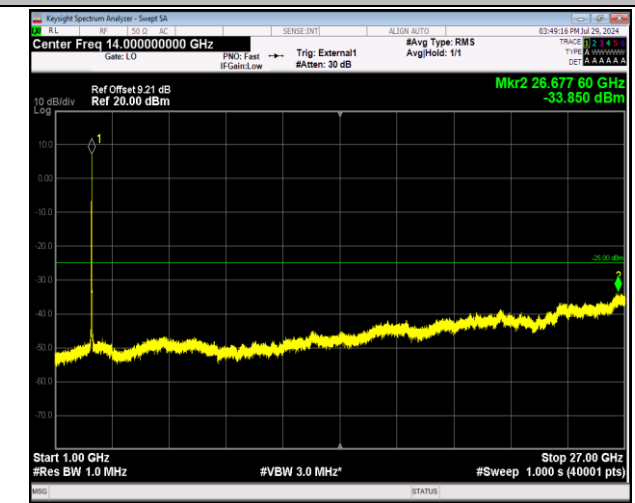

41-41-20MHz-5MHz-64QAM-64QAM-41440-41557-1RB#99
-ORB#0-1000~27000MHz-PASS

41-41-20MHz-5MHz-64QAM-64QAM-41440-41557-100RB#
0-25RB#0-1000~27000MHz-PASS