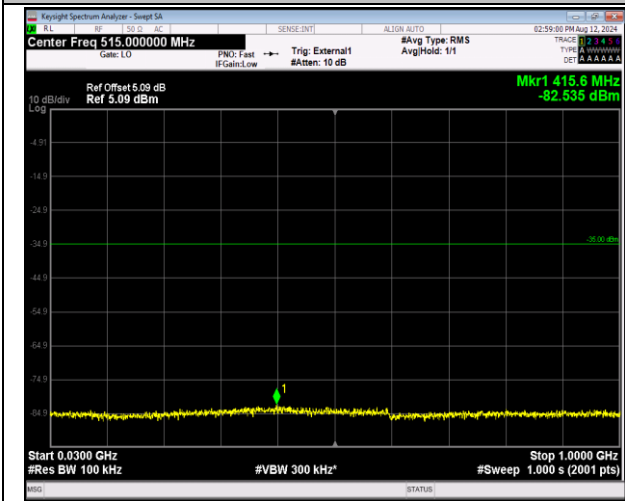

41-41-20MHz-10MHz-QPSK-QPSK-39750-39894-1RB#9
9-ORB#0-30~1000MHz-PASS

41-41-20MHz-10MHz-QPSK-QPSK-39750-39894-100RB
#0-50RB#0-30~1000MHz-PASS