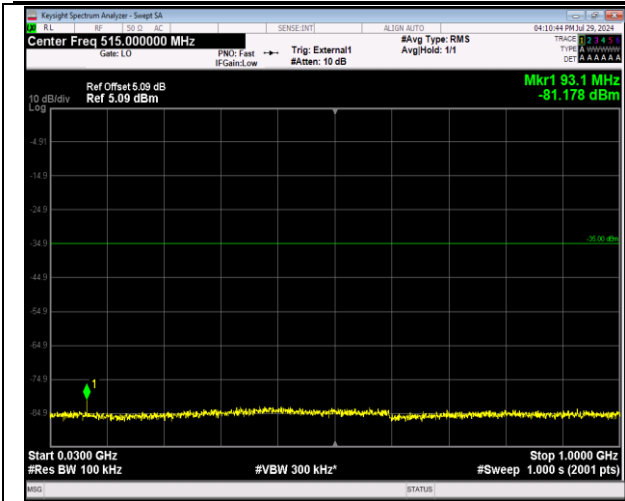

41-41-20MHz-10MHz-64QAM-64QAM-39750-39894-1RB #0-1RB#49-30~1000MHz-PASS

41-41-20MHz-10MHz-64QAM-64QAM-39750-39894-1RB
#99-0RB#0-30~1000MHz-PASS