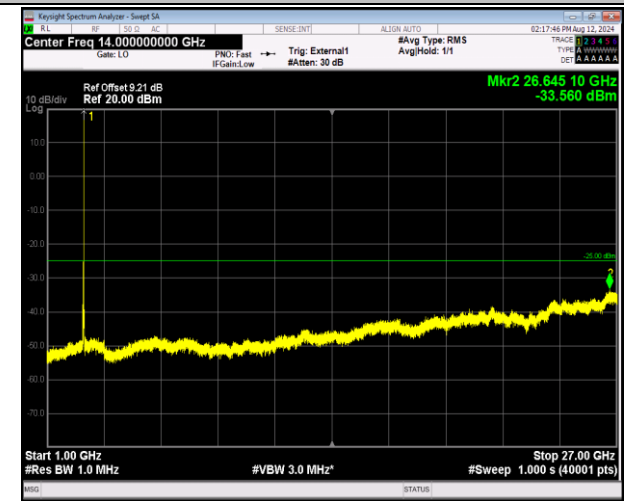

41-41-20MHz-5MHz-16QAM-16QAM-41440-41557-1RB#0-
1RB#24-1000~27000MHz-PASS

41-41-20MHz-5MHz-16QAM-16QAM-41440-41557-1RB#99
-ORB#0-1000~27000MHz-PASS