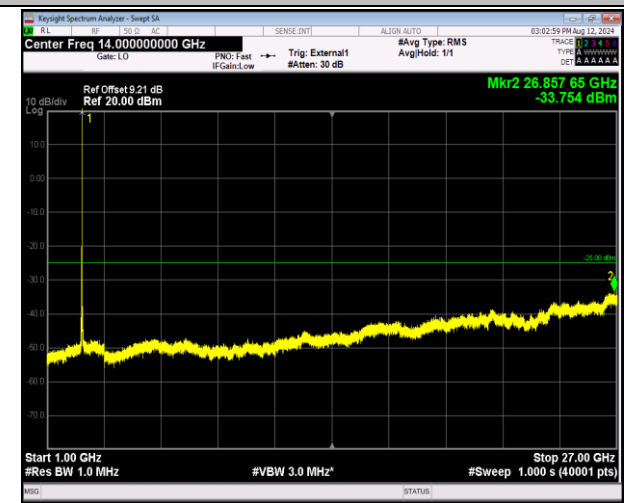

41-41-20MHz-10MHz-QPSK-QPSK-40571-40715-1RB#0-1
RB#49-1000~27000MHz-PASS

41-41-20MHz-10MHz-QPSK-QPSK-40571-40715-1RB#99-
ORB#0-1000~27000MHz-PASS