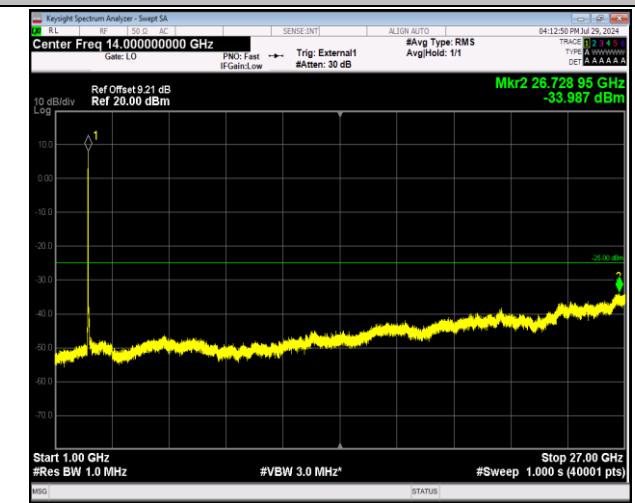

41-41-20MHz-10MHz-64QAM-64QAM-39750-39894-1RB#9
9-0RB#0-1000~27000MHz-PASS

41-41-20MHz-10MHz-64QAM-64QAM-39750-39894-100RB
#0-50RB#0-1000~27000MHz-PASS