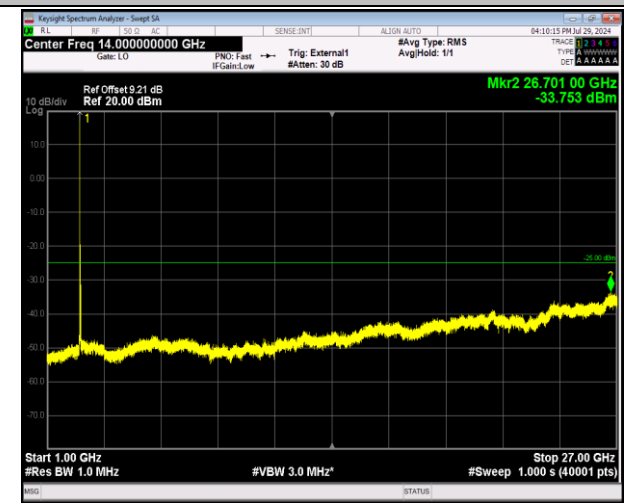

41-41-20MHz-10MHz-16QAM-16QAM-39750-39894-100RB #0-50RB#0-1000~27000MHz-PASS

41-41-20MHz-10MHz-64QAM-64QAM-39750-39894-1RB#0 -0RB#0-1000~27000MHz-PASS