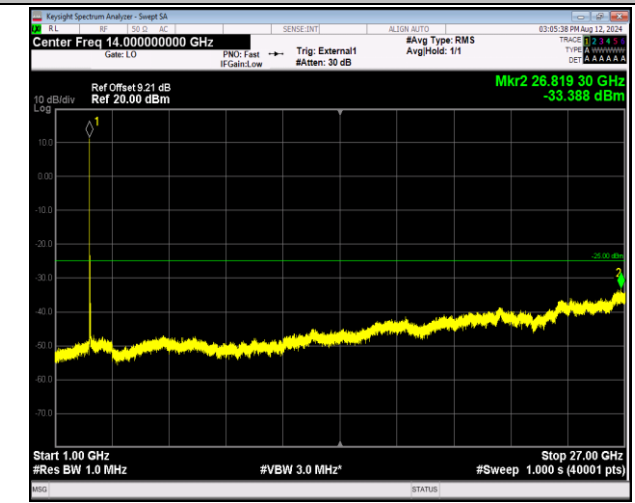

41-41-20MHz-10MHz-16QAM-16QAM-40571-40715-1RB#0
-ORB#0-1000~27000MHz-PASS

41-41-20MHz-10MHz-16QAM-16QAM-40571-40715-1RB#0
-1RB#49-1000~27000MHz-PASS