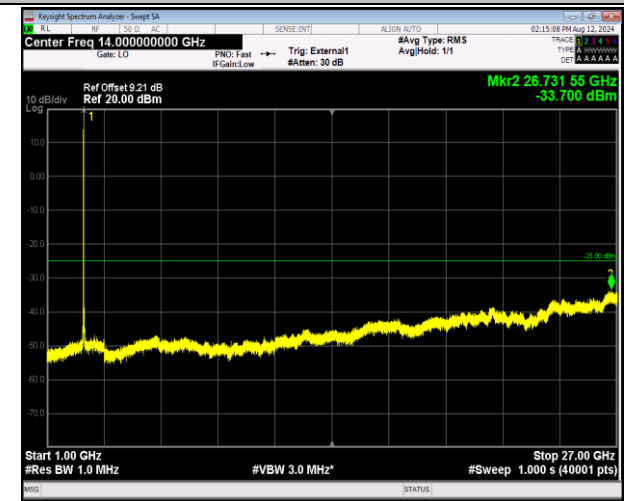

41-41-20MHz-5MHz-64QAM-64QAM-40595-40712-100RB#0-25RB#0-1000~27000MHz-PASS

41-41-20MHz-5MHz-QPSK-QPSK-41440-41557-1RB#0-ORB#0-1000~27000MHz-PASS