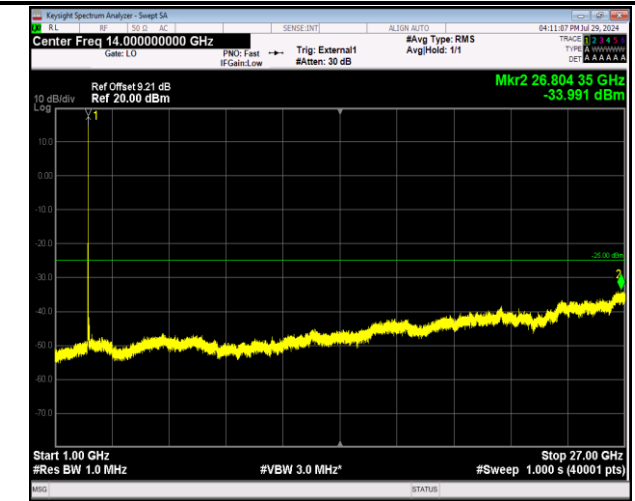

41-41-20MHz-10MHz-64QAM-64QAM-39750-39894-1RB#0 -1RB#49-1000~27000MHz-PASS

41-41-20MHz-10MHz-64QAM-64QAM-39750-39894-1RB#9
9-0RB#0-1000~27000MHz-PASS