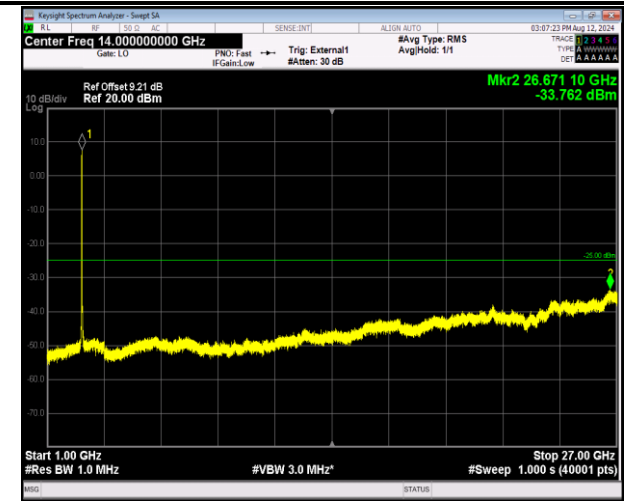

41-41-20MHz-10MHz-16QAM-16QAM-40571-40715-1RB#9
9-ORB#0-1000~27000MHz-PASS

41-41-20MHz-10MHz-16QAM-16QAM-40571-40715-100RB #0-50RB#0-1000~27000MHz-PASS