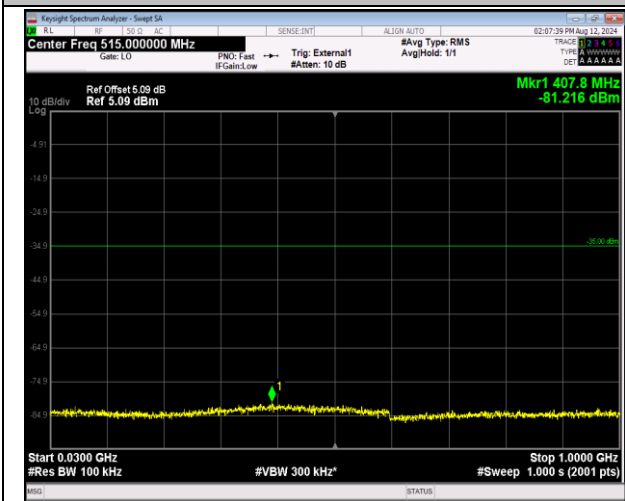

41-41-20MHz-5MHz-64QAM-64QAM-39750-39867-100RB#0-25RB#0-30~1000MHz-PASS

41-41-20MHz-5MHz-QPSK-QPSK-40595-40712-1RB#0-ORB#0-30~1000MHz-PASS