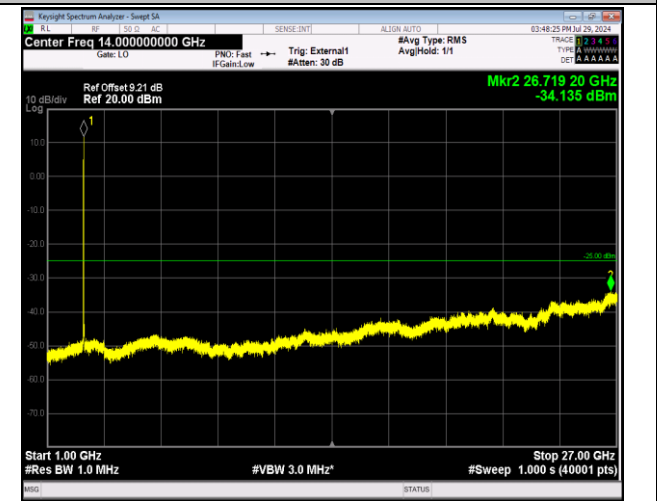

41-41-20MHz-5MHz-64QAM-64QAM-41440-41557-1RB#0-
0RB#0-1000~27000MHz-PASS

41-41-20MHz-5MHz-64QAM-64QAM-41440-41557-1RB#0-
1RB#24-1000~27000MHz-PASS