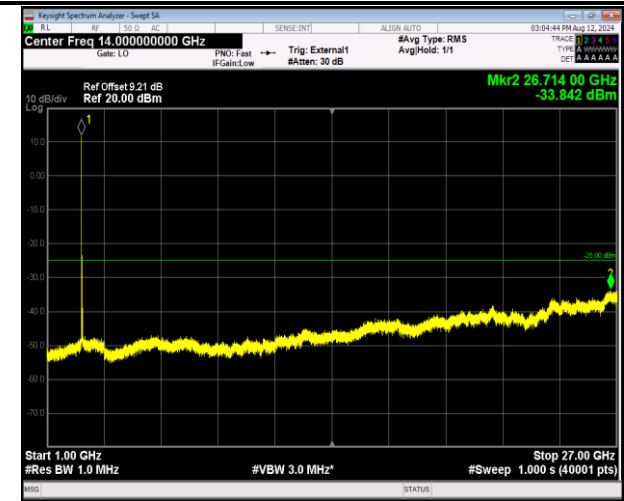

41-41-20MHz-10MHz-QPSK-QPSK-40571-40715-1RB#0-0
RB#0-1000~27000MHz-PASS

41-41-20MHz-10MHz-QPSK-QPSK-40571-40715-1RB#0-1
RB#49-1000~27000MHz-PASS