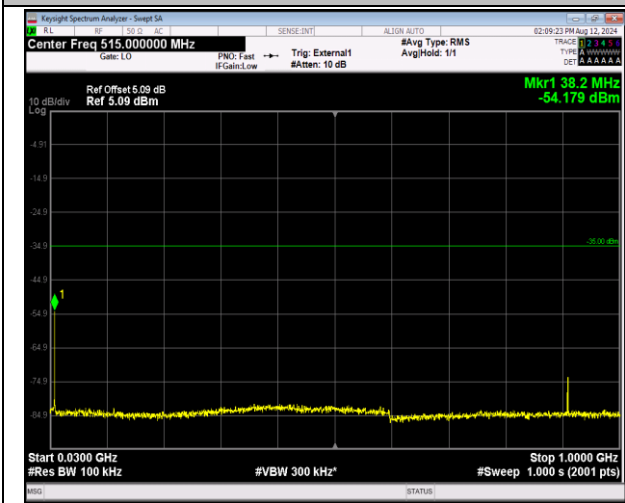

41-41-20MHz-5MHz-QPSK-QPSK-40595-40712-1RB#0-1RB#24-30~1000MHz-PASS

41-41-20MHz-5MHz-QPSK-QPSK-40595-40712-1RB#99-0RB#0-30~1000MHz-PASS