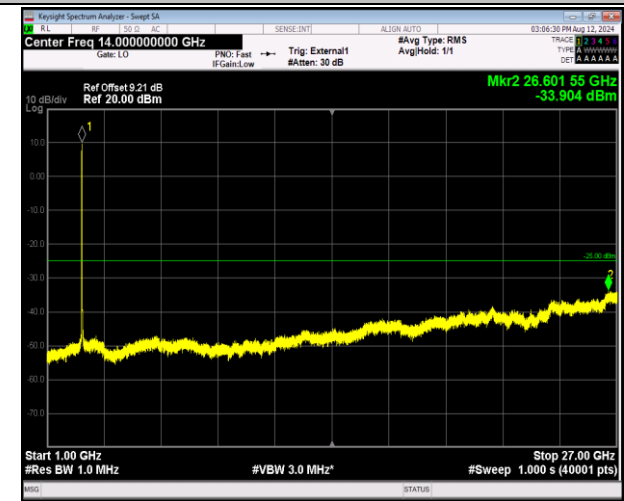

41-41-20MHz-10MHz-QPSK-QPSK-40571-40715-1RB#99-
ORB#0-1000~27000MHz-PASS

41-41-20MHz-10MHz-QPSK-QPSK-40571-40715-100RB#0
-50RB#0-1000~27000MHz-PASS