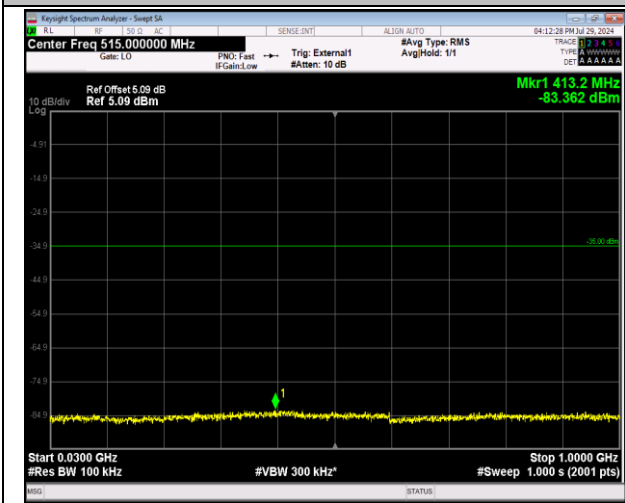

41-41-20MHz-10MHz-64QAM-64QAM-39750-39894-1RB
#99-0RB#0-30~1000MHz-PASS

41-41-20MHz-10MHz-64QAM-64QAM-39750-39894-100
RB#0-50RB#0-30~1000MHz-PASS