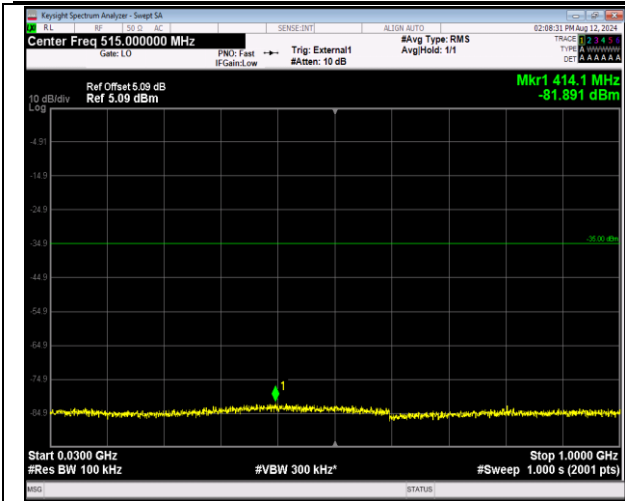

41-41-20MHz-5MHz-QPSK-QPSK-40595-40712-100RB#0-25RB#0-30~1000MHz-PASS

41-41-20MHz-5MHz-16QAM-16QAM-40595-40712-1RB#
0-ORB#0-30~1000MHz-PASS