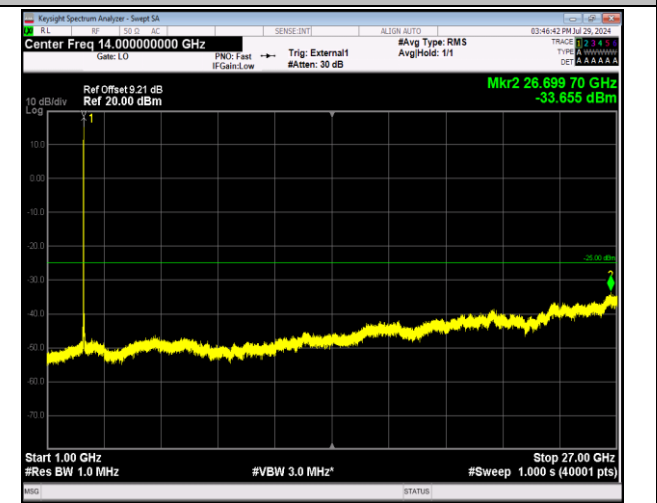

41-41-20MHz-5MHz-16QAM-16QAM-41440-41557-100RB#
0-25RB#0-1000~27000MHz-PASS

41-41-20MHz-5MHz-64QAM-64QAM-41440-41557-1RB#0-
0RB#0-1000~27000MHz-PASS