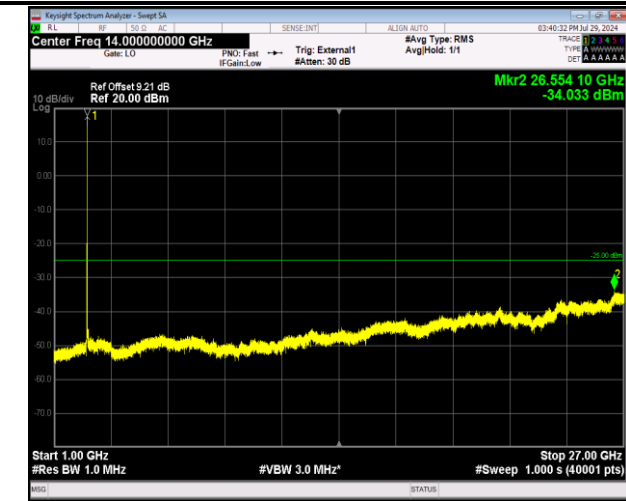

41-41-20MHz-5MHz-64QAM-64QAM-39750-39867-1RB#
 99-ORB#0-30~1000MHz-PASS

41-41-20MHz-5MHz-64QAM-64QAM-39750-39867-1RB#99
 -ORB#0-1000~27000MHz-PASS

41-41-20MHz-5MHz-64QAM-64QAM-39750-39867-100RB#0-25RB#0-30~1000MHz-PASS