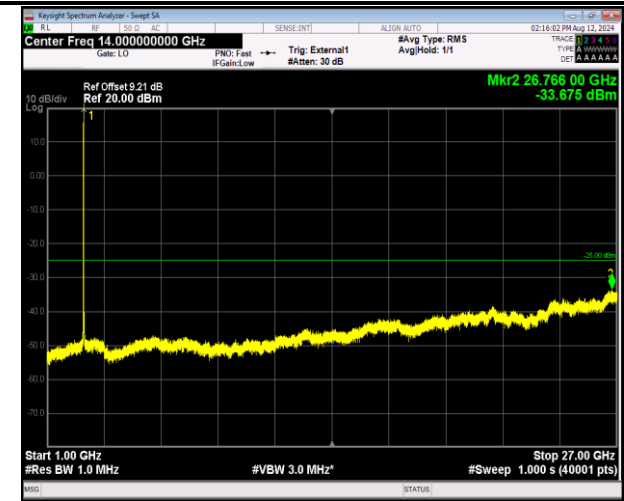

41-41-20MHz-5MHz-QPSK-QPSK-41440-41557-100RB#0-25RB#0-1000~27000MHz-PASS

41-41-20MHz-5MHz-16QAM-16QAM-41440-41557-1RB#0-
ORB#0-1000~27000MHz-PASS