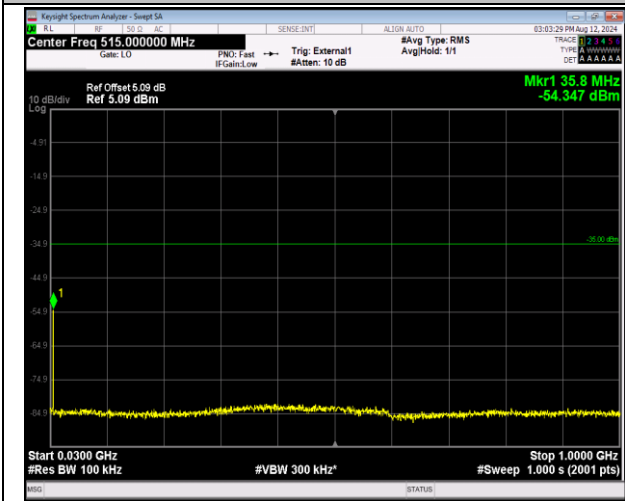

41-41-20MHz-10MHz-16QAM-16QAM-40571-40715-1RB
#0-1RB#49-30~1000MHz-PASS

41-41-20MHz-10MHz-16QAM-16QAM-40571-40715-1RB
#99-ORB#0-30~1000MHz-PASS