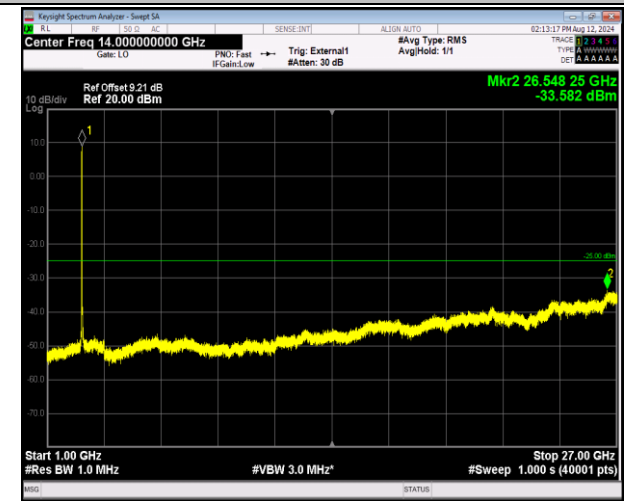

41-41-20MHz-5MHz-QPSK-QPSK-40595-40712-1RB#99-0RB#0-1000~27000MHz-PASS

41-41-20MHz-5MHz-QPSK-QPSK-40595-40712-100RB#0-25RB#0-1000~27000MHz-PASS