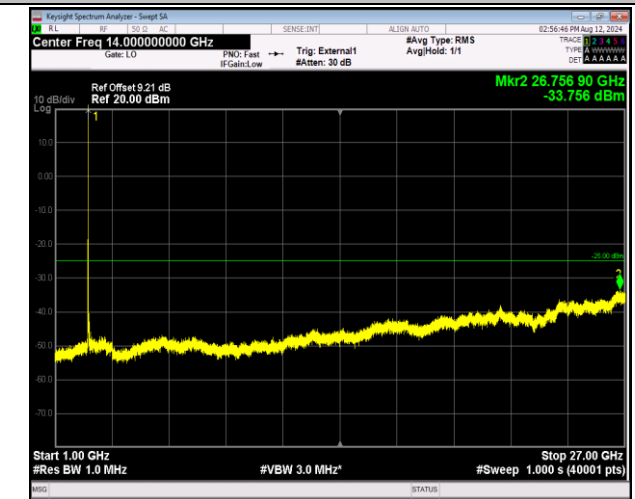

41-41-20MHz-10MHz-16QAM-16QAM-39750-39894-1RB#0
-1RB#49-1000~27000MHz-PASS

41-41-20MHz-10MHz-16QAM-16QAM-39750-39894-1RB#9
9-ORB#0-1000~27000MHz-PASS