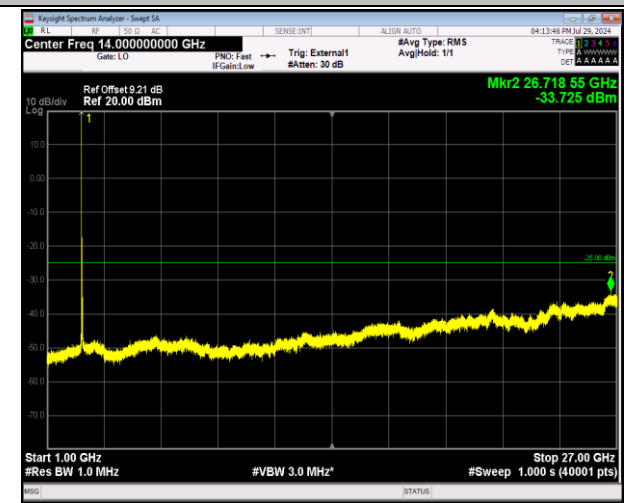

41-41-20MHz-10MHz-16QAM-16QAM-40571-40715-100RB #0-50RB#0-1000~27000MHz-PASS

41-41-20MHz-10MHz-64QAM-64QAM-40571-40715-1RB#0 -0RB#0-1000~27000MHz-PASS