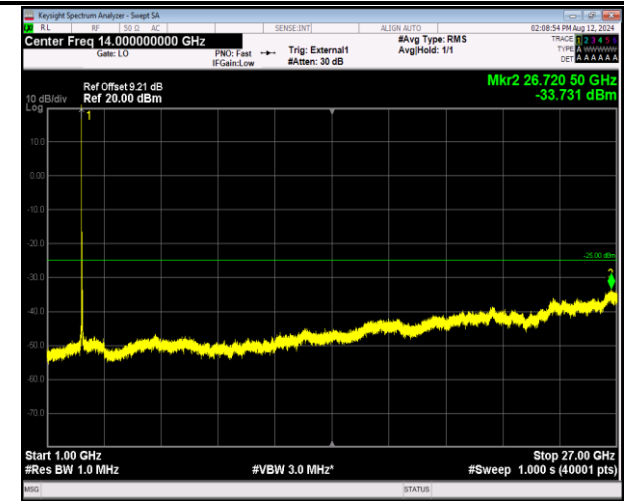

41-41-20MHz-5MHz-QPSK-QPSK-40595-40712-100RB#0-25RB#0-1000~27000MHz-PASS

41-41-20MHz-5MHz-16QAM-16QAM-40595-40712-1RB#0-
ORB#0-1000~27000MHz-PASS