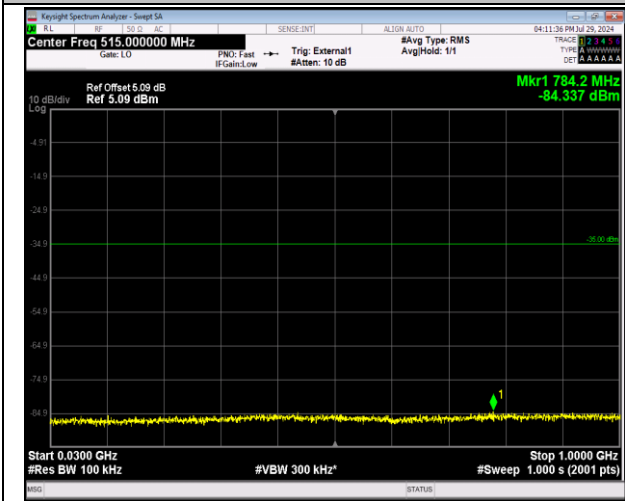

41-41-20MHz-10MHz-64QAM-64QAM-39750-39894-1RB #0-0RB#0-30~1000MHz-PASS

41-41-20MHz-10MHz-64QAM-64QAM-39750-39894-1RB #0-1RB#49-30~1000MHz-PASS