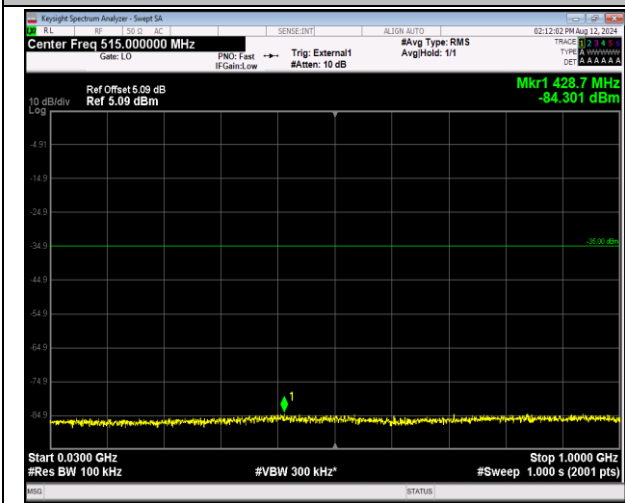

41-41-20MHz-5MHz-16QAM-16QAM-40595-40712-1RB#
0-ORB#0-30~1000MHz-PASS

41-41-20MHz-5MHz-16QAM-16QAM-40595-40712-1RB#
0-1RB#24-30~1000MHz-PASS