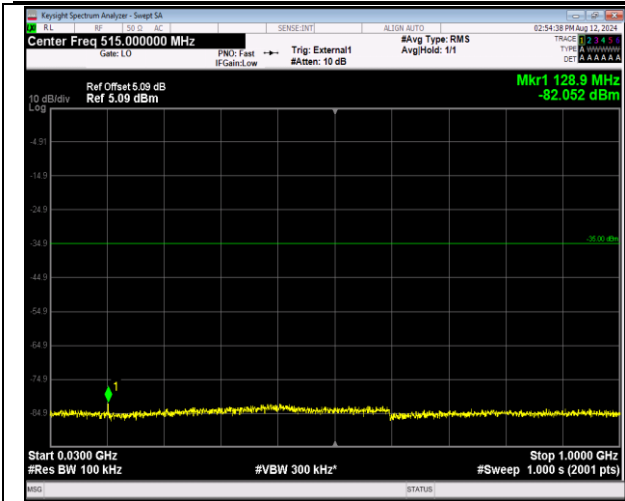

41-41-20MHz-10MHz-QPSK-QPSK-39750-39894-100RB
#0-50RB#0-30~1000MHz-PASS

41-41-20MHz-10MHz-16QAM-16QAM-39750-39894-1RB
#0-ORB#0-30~1000MHz-PASS