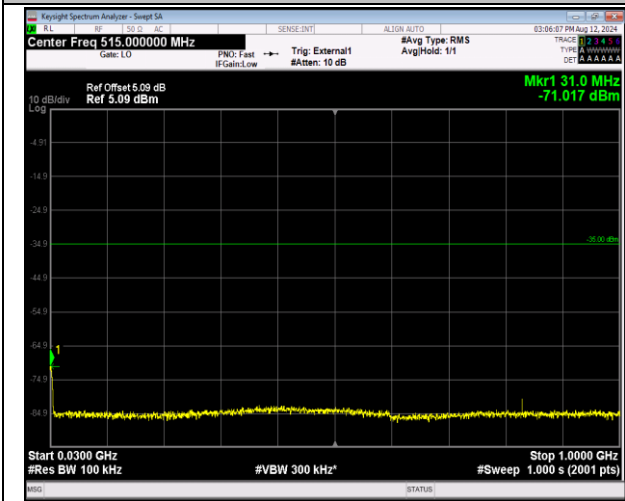

41-41-20MHz-10MHz-QPSK-QPSK-40571-40715-1RB#9
9-ORB#0-30~1000MHz-PASS

41-41-20MHz-10MHz-QPSK-QPSK-40571-40715-100RB
#0-50RB#0-30~1000MHz-PASS