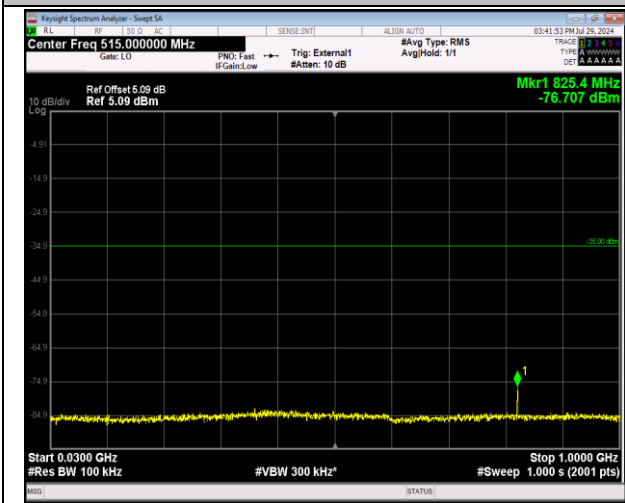

41-41-20MHz-5MHz-64QAM-64QAM-39750-39867-1RB#
 99-ORB#0-30~1000MHz-PASS

41-41-20MHz-5MHz-64QAM-64QAM-39750-39867-1RB#99
 -ORB#0-1000~27000MHz-PASS

41-41-20MHz-5MHz-64QAM-64QAM-39750-39867-100RB#0-25RB#0-30~1000MHz-PASS