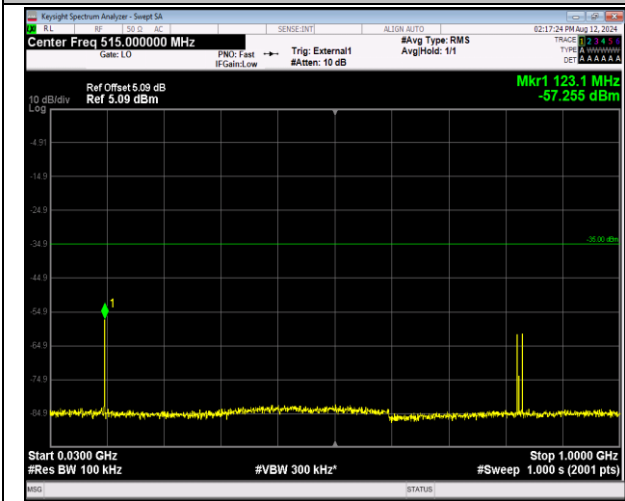

41-41-20MHz-5MHz-16QAM-16QAM-41440-41557-1RB#-
0-1RB#24-30~1000MHz-PASS

41-41-20MHz-5MHz-16QAM-16QAM-41440-41557-1RB#-
99-ORB#0-30~1000MHz-PASS