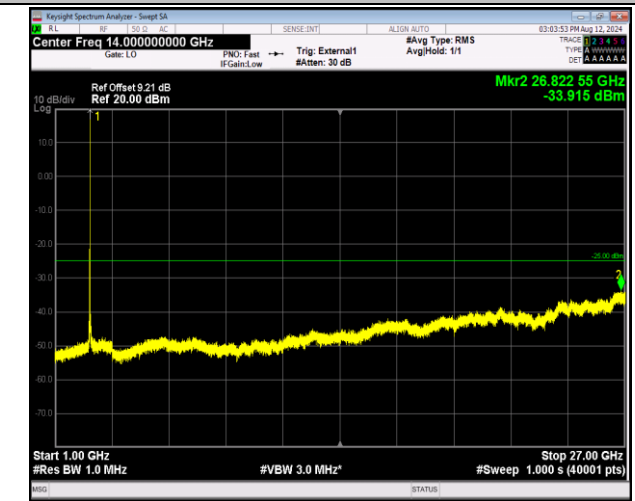

41-41-20MHz-10MHz-16QAM-16QAM-40571-40715-1RB#0
-1RB#49-1000~27000MHz-PASS

41-41-20MHz-10MHz-16QAM-16QAM-40571-40715-1RB#9
9-ORB#0-1000~27000MHz-PASS