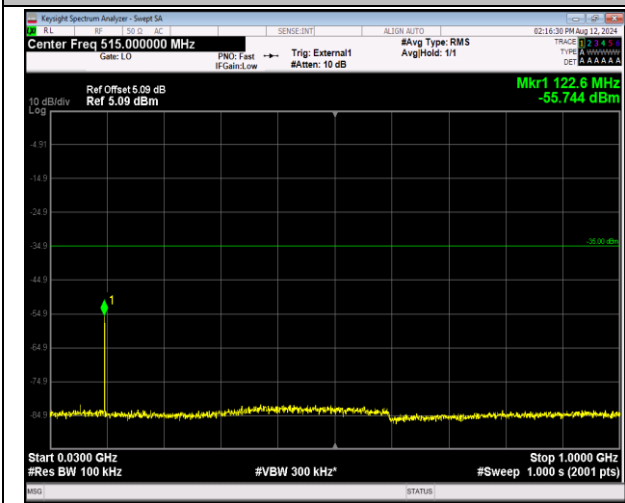

41-41-20MHz-5MHz-QPSK-QPSK-41440-41557-1RB#0-1RB#24-30~1000MHz-PASS

41-41-20MHz-5MHz-QPSK-QPSK-41440-41557-1RB#99-0RB#0-30~1000MHz-PASS