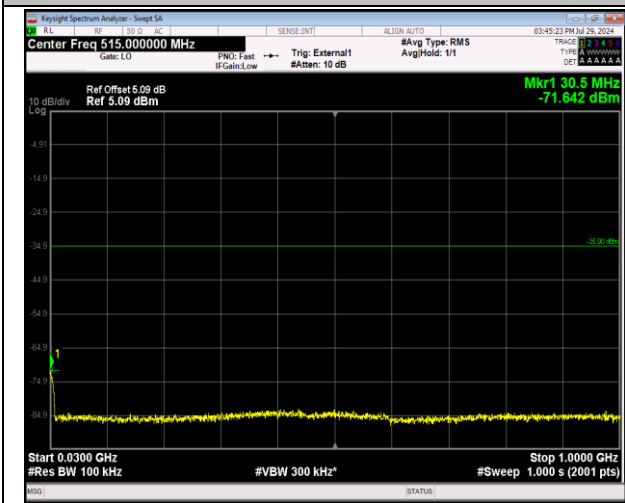

41-41-20MHz-5MHz-64QAM-64QAM-40595-40712-1RB#
99-ORB#0-30~1000MHz-PASS

41-41-20MHz-5MHz-64QAM-64QAM-40595-40712-100RB#0-25RB#0-30~1000MHz-PASS