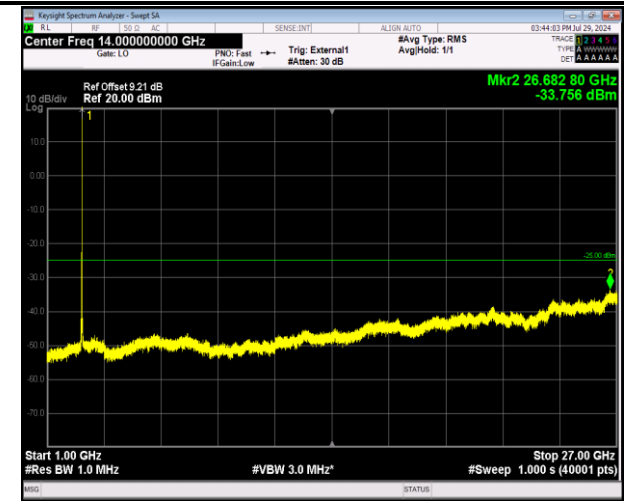

41-41-20MHz-5MHz-64QAM-64QAM-40595-40712-1RB#0-
1RB#24-1000~27000MHz-PASS

41-41-20MHz-5MHz-64QAM-64QAM-40595-40712-1RB#99
-ORB#0-1000~27000MHz-PASS