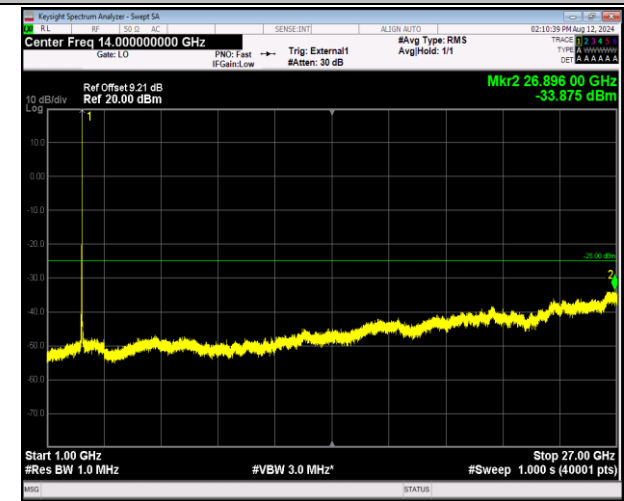

41-41-20MHz-5MHz-16QAM-16QAM-40595-40712-1RB#0-
1RB#24-1000~27000MHz-PASS

41-41-20MHz-5MHz-16QAM-16QAM-40595-40712-1RB#99
-ORB#0-1000~27000MHz-PASS