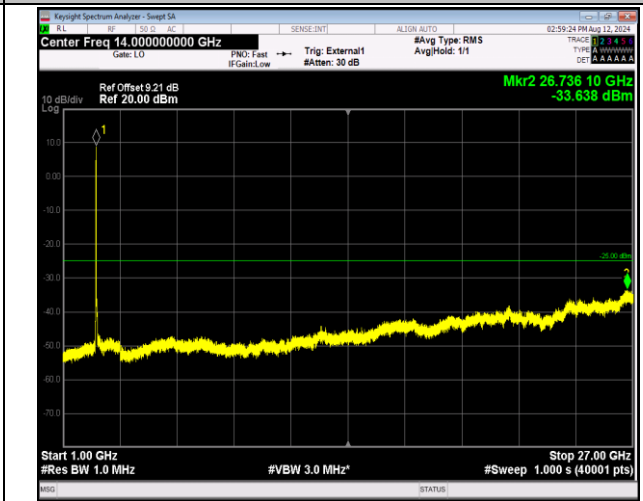

41-41-20MHz-10MHz-QPSK-QPSK-39750-39894-1RB#99-
ORB#0-1000~27000MHz-PASS

41-41-20MHz-10MHz-QPSK-QPSK-39750-39894-100RB#0
-50RB#0-1000~27000MHz-PASS