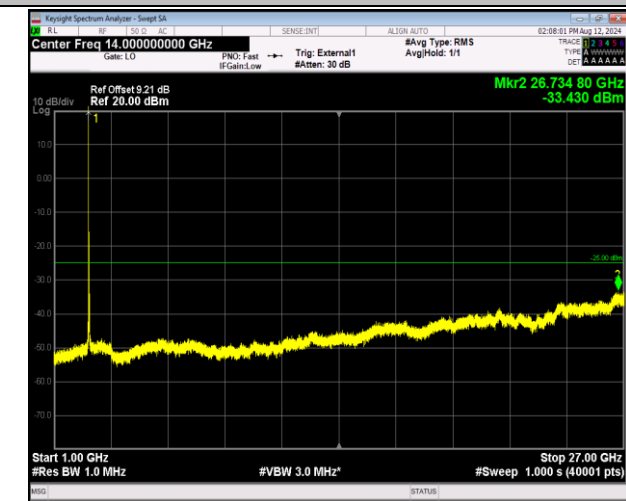

41-41-20MHz-5MHz-64QAM-64QAM-39750-39867-100RB#0-25RB#0-1000~27000MHz-PASS

41-41-20MHz-5MHz-QPSK-QPSK-40595-40712-1RB#0-ORB#0-1000~27000MHz-PASS