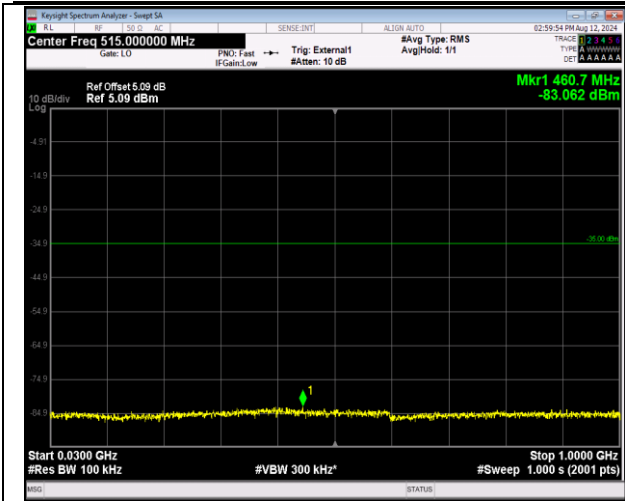

41-41-20MHz-10MHz-16QAM-16QAM-39750-39894-1RB
#99-ORB#0-30~1000MHz-PASS

41-41-20MHz-10MHz-16QAM-16QAM-39750-39894-100 RB#0-50RB#0-30~1000MHz-PASS