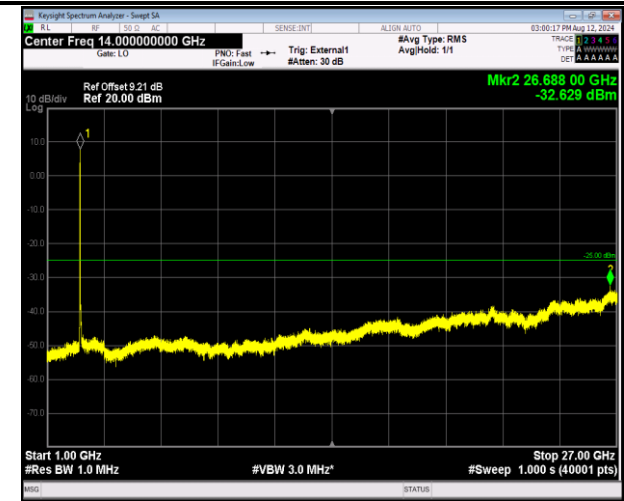

41-41-20MHz-10MHz-16QAM-16QAM-39750-39894-1RB#9
9-ORB#0-1000~27000MHz-PASS

41-41-20MHz-10MHz-16QAM-16QAM-39750-39894-100RB #0-50RB#0-1000~27000MHz-PASS