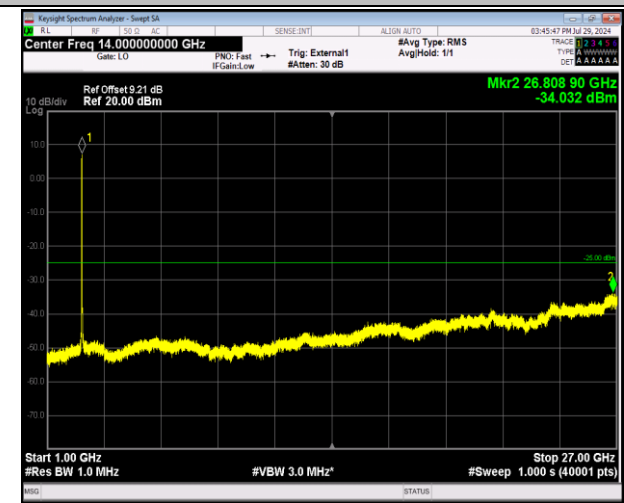

41-41-20MHz-5MHz-64QAM-64QAM-40595-40712-1RB#99
-ORB#0-1000~27000MHz-PASS

41-41-20MHz-5MHz-64QAM-64QAM-40595-40712-100RB#0-25RB#0-1000~27000MHz-PASS