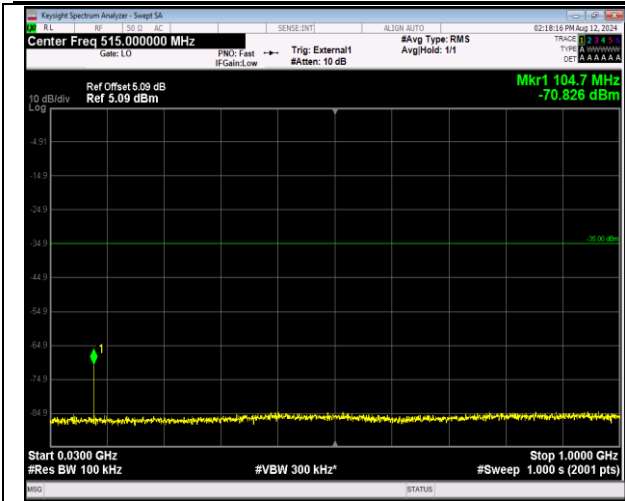

41-41-20MHz-5MHz-QPSK-QPSK-41440-41557-1RB#0-ORB#0-30~1000MHz-PASS

41-41-20MHz-5MHz-QPSK-QPSK-41440-41557-1RB#0-1RB#24-30~1000MHz-PASS