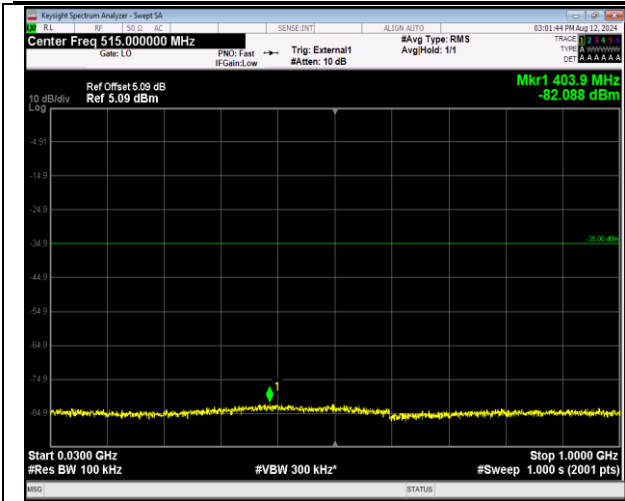

41-41-20MHz-10MHz-QPSK-QPSK-40571-40715-100RB
#0-50RB#0-30~1000MHz-PASS

41-41-20MHz-10MHz-16QAM-16QAM-40571-40715-1RB
#0-ORB#0-30~1000MHz-PASS