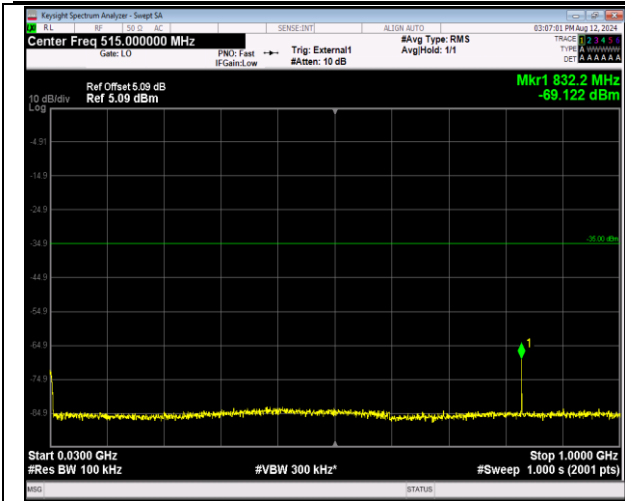

41-41-20MHz-10MHz-16QAM-16QAM-40571-40715-1RB
#99-ORB#0-30~1000MHz-PASS

41-41-20MHz-10MHz-16QAM-16QAM-40571-40715-100 RB#0-50RB#0-30~1000MHz-PASS