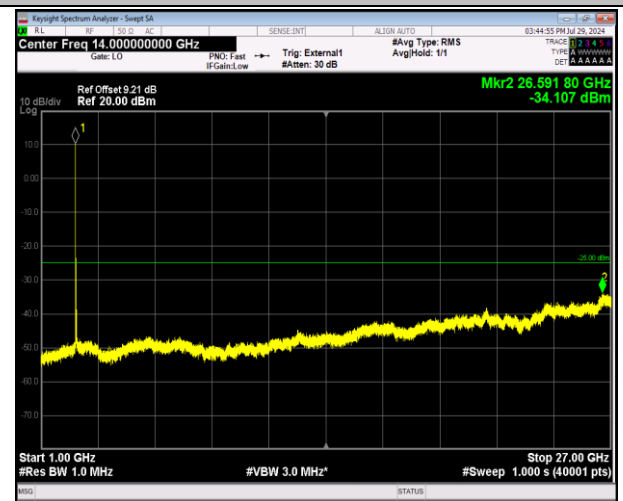

41-41-20MHz-5MHz-64QAM-64QAM-40595-40712-1RB#0-
0RB#0-1000~27000MHz-PASS

41-41-20MHz-5MHz-64QAM-64QAM-40595-40712-1RB#0-
1RB#24-1000~27000MHz-PASS