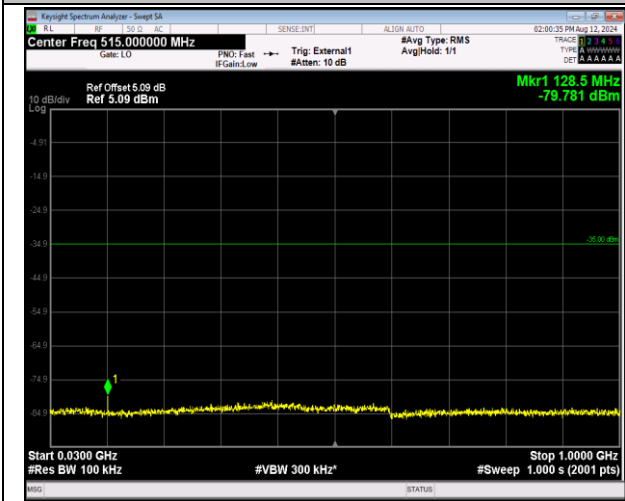

41-41-5MHz-20MHz-64QAM-64QAM-41373-41490-25RB#
#0-100RB#0-30~1000MHz-PASS

41-41-20MHz-5MHz-QPSK-QPSK-39750-39867-1RB#0-ORB#0-30~1000MHz-PASS