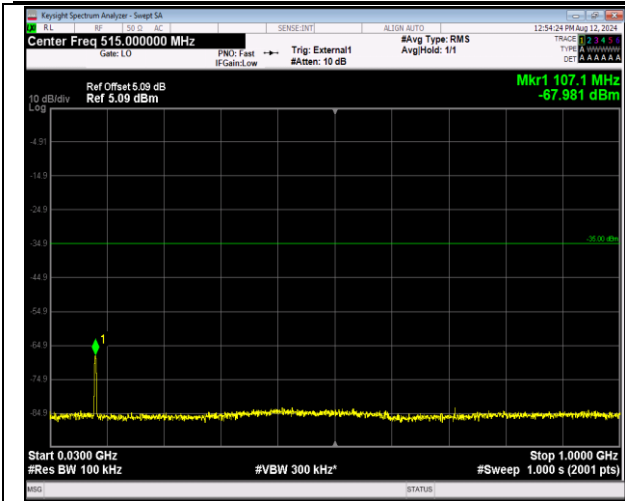

41-41-5MHz-20MHz-16QAM-16QAM-41373-41490-1RB#
24-ORB#0-30~1000MHz-PASS

41-41-5MHz-20MHz-16QAM-16QAM-41373-41490-25RB
#0-100RB#0-30~1000MHz-PASS