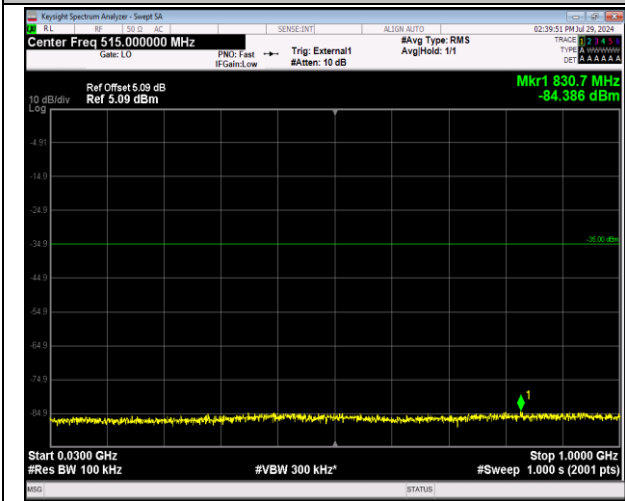

41-41-5MHz-20MHz-64QAM-64QAM-40528-40645-1RB#0
0-0RB#0-30~1000MHz-PASS

41-41-5MHz-20MHz-64QAM-64QAM-40528-40645-1RB#0
0-1RB#99-30~1000MHz-PASS