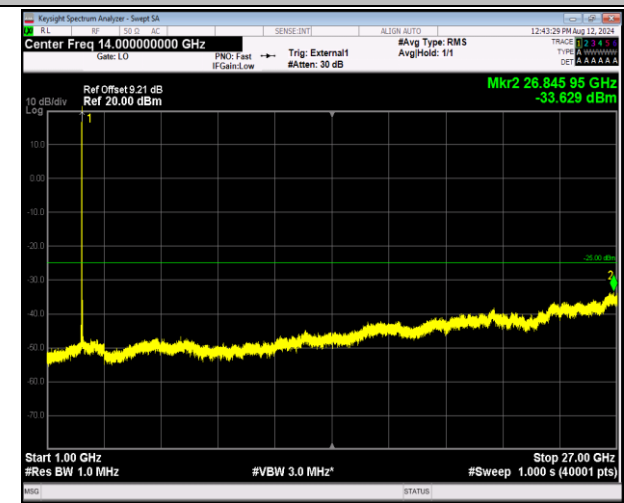

41-41-5MHz-20MHz-QPSK-QPSK-40528-40645-1RB#0-1RB#99-1000~27000MHz-PASS

41-41-5MHz-20MHz-QPSK-QPSK-40528-40645-1RB#24-0RB#0-1000~27000MHz-PASS