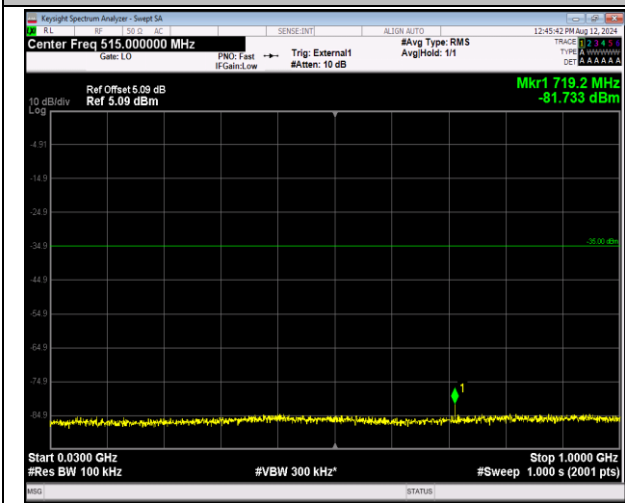

41-41-5MHz-20MHz-16QAM-16QAM-40528-40645-1RB#
0-ORB#0-30~1000MHz-PASS

41-41-5MHz-20MHz-16QAM-16QAM-40528-40645-1RB#
0-1RB#99-30~1000MHz-PASS