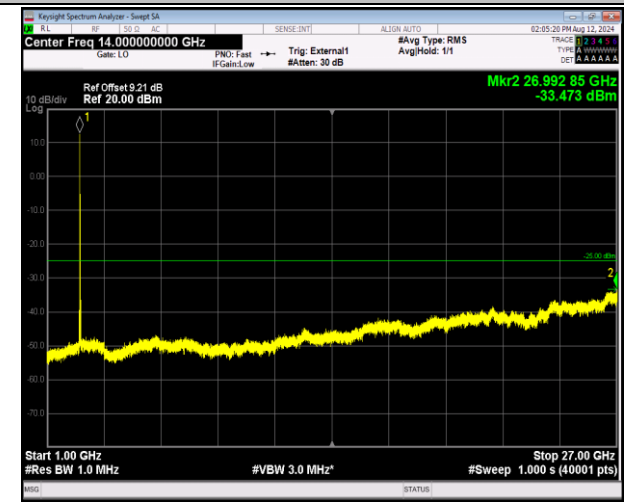

41-41-20MHz-5MHz-16QAM-16QAM-39750-39867-1RB#0-
ORB#0-1000~27000MHz-PASS

41-41-20MHz-5MHz-16QAM-16QAM-39750-39867-1RB#0-
1RB#24-1000~27000MHz-PASS