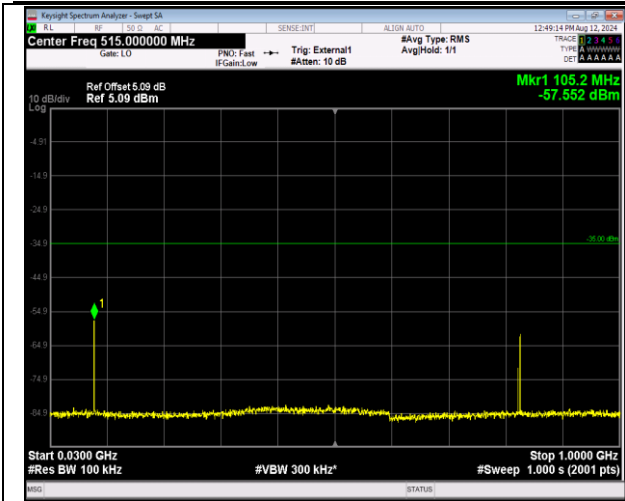

41-41-5MHz-20MHz-QPSK-QPSK-41373-41490-25RB#0-100RB#0-30~1000MHz-PASS

41-41-5MHz-20MHz-16QAM-16QAM-41373-41490-1RB#
0-ORB#0-30~1000MHz-PASS