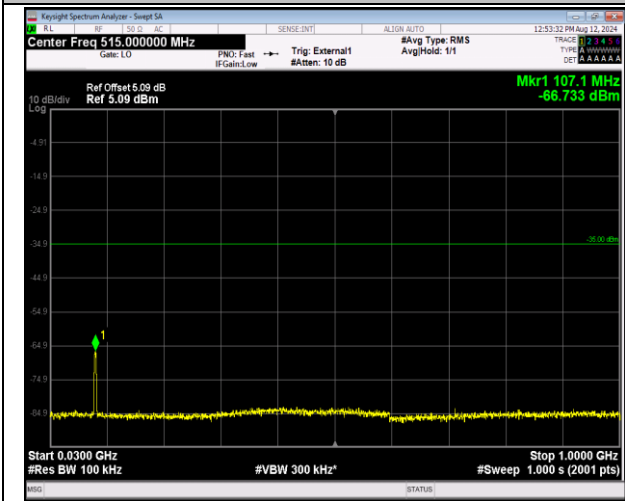

41-41-5MHz-20MHz-QPSK-QPSK-41373-41490-1RB#24-0RB#0-30~1000MHz-PASS

41-41-5MHz-20MHz-QPSK-QPSK-41373-41490-25RB#0-100RB#0-30~1000MHz-PASS