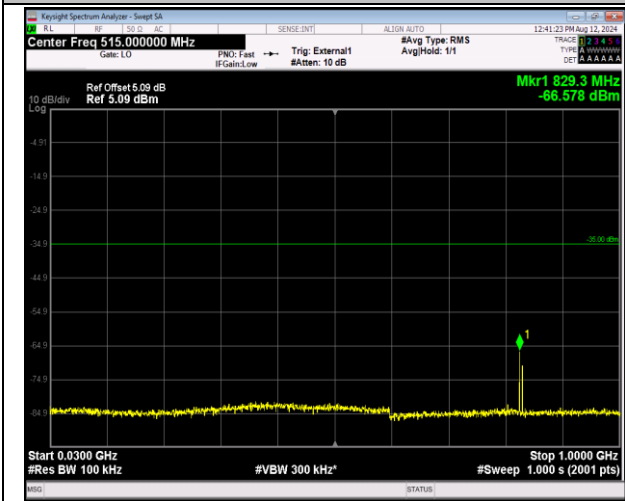

41-41-5MHz-20MHz-64QAM-64QAM-39683-39800-25RB#
#0-100RB#0-30~1000MHz-PASS

41-41-5MHz-20MHz-QPSK-QPSK-40528-40645-1RB#0-ORB#0-30~1000MHz-PASS