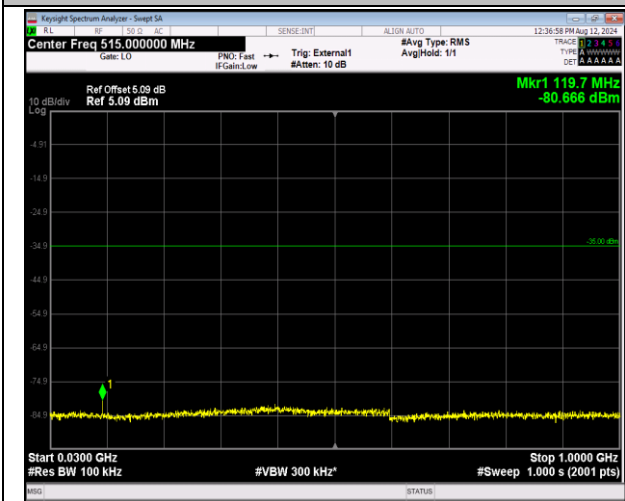

41-41-5MHz-20MHz-16QAM-16QAM-39683-39800-1RB#-
0-1RB#99-30~1000MHz-PASS

41-41-5MHz-20MHz-16QAM-16QAM-39683-39800-1RB#-
24-ORB#0-30~1000MHz-PASS