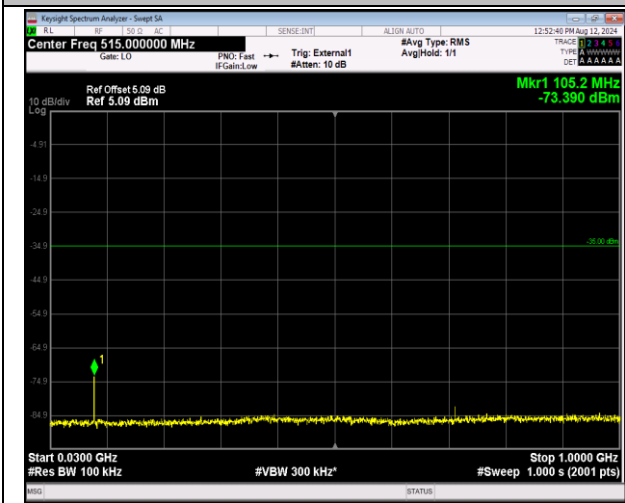

41-41-5MHz-20MHz-16QAM-16QAM-41373-41490-1RB#
0-ORB#0-30~1000MHz-PASS

41-41-5MHz-20MHz-16QAM-16QAM-41373-41490-1RB#
0-1RB#99-30~1000MHz-PASS