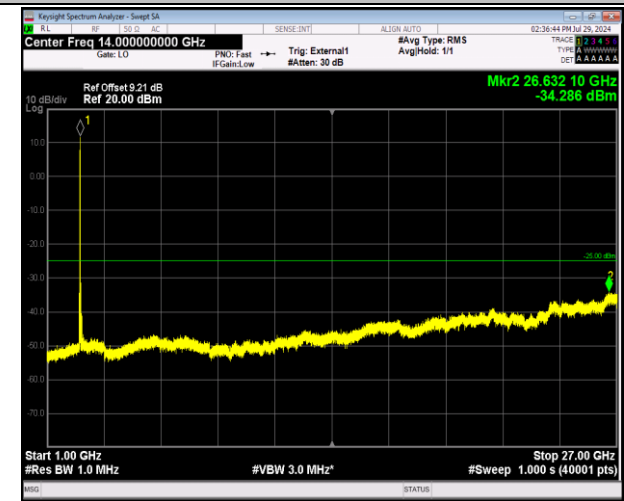

41-41-5MHz-20MHz-64QAM-64QAM-39683-39800-1RB#0-0-0RB#0-1000~27000MHz-PASS

41-41-5MHz-20MHz-64QAM-64QAM-39683-39800-1RB#0-0-1RB#99-1000~27000MHz-PASS