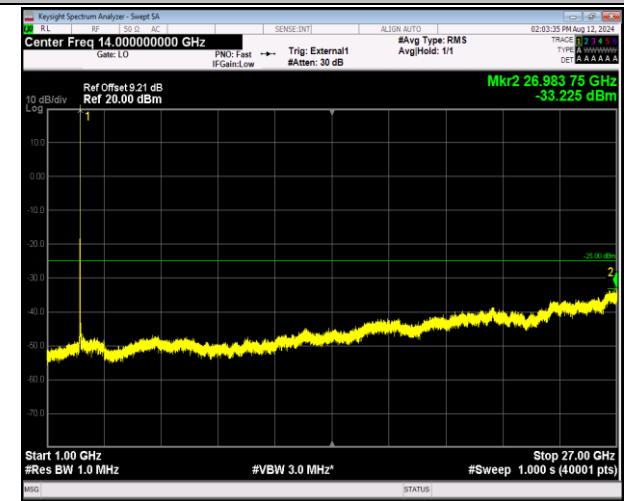

41-41-20MHz-5MHz-16QAM-16QAM-39750-39867-1RB#0-
1RB#24-1000~27000MHz-PASS

41-41-20MHz-5MHz-16QAM-16QAM-39750-39867-1RB#99-
-ORB#0-1000~27000MHz-PASS