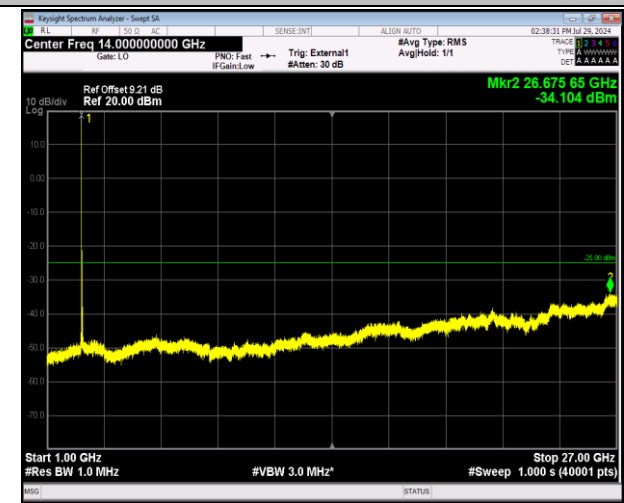

41-41-5MHz-20MHz-16QAM-16QAM-40528-40645-25RB#0
-100RB#0-1000~27000MHz-PASS

41-41-5MHz-20MHz-64QAM-64QAM-40528-40645-1RB#0-
0RB#0-1000~27000MHz-PASS