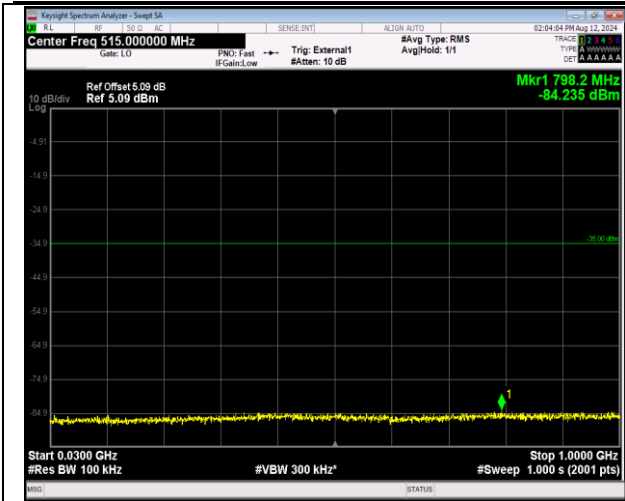

41-41-20MHz-5MHz-QPSK-QPSK-39750-39867-1RB#0-ORB#0-30~1000MHz-PASS

41-41-20MHz-5MHz-QPSK-QPSK-39750-39867-1RB#0-1RB#24-30~1000MHz-PASS