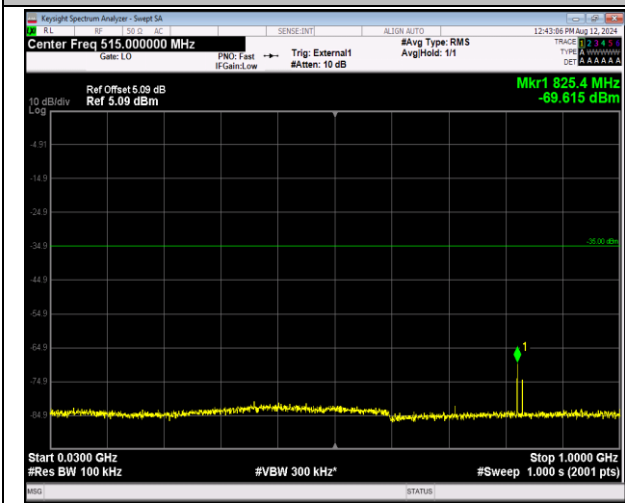

41-41-5MHz-20MHz-QPSK-QPSK-40528-40645-1RB#0-1RB#99-30~1000MHz-PASS

41-41-5MHz-20MHz-QPSK-QPSK-40528-40645-1RB#24-0-0RB#0-30~1000MHz-PASS