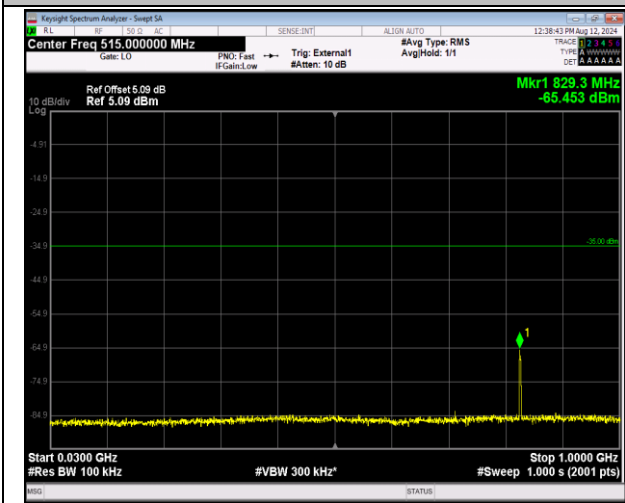

41-41-5MHz-20MHz-16QAM-16QAM-39683-39800-1RB#
0-ORB#0-30~1000MHz-PASS

41-41-5MHz-20MHz-16QAM-16QAM-39683-39800-1RB#-
0-1RB#99-30~1000MHz-PASS