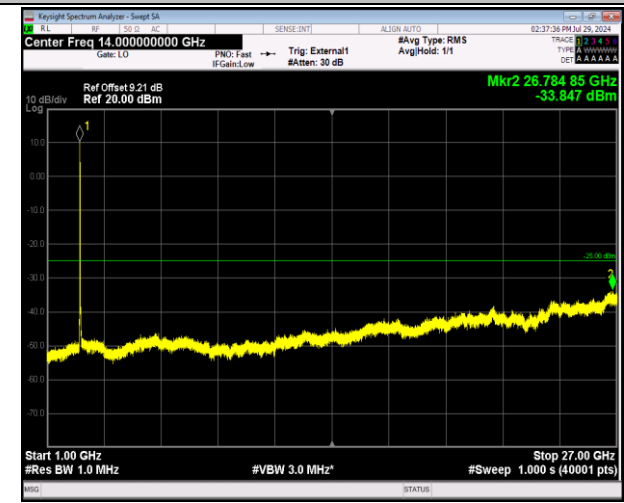

41-41-5MHz-20MHz-64QAM-64QAM-39683-39800-1RB#24
-ORB#0-1000~27000MHz-PASS

41-41-5MHz-20MHz-64QAM-64QAM-39683-39800-25RB#0
-100RB#0-1000~27000MHz-PASS