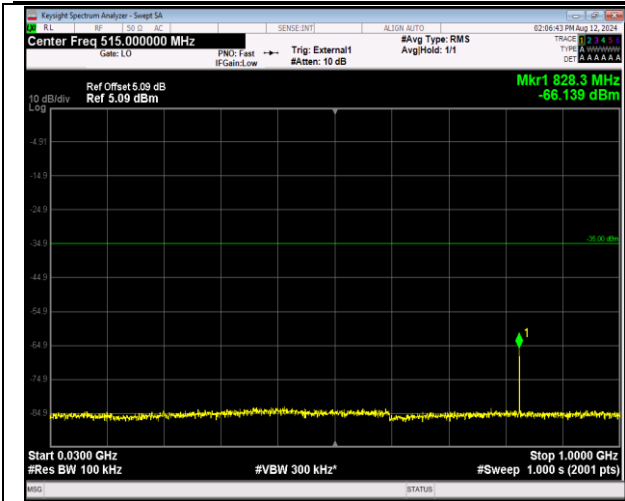

41-41-20MHz-5MHz-16QAM-16QAM-39750-39867-1RB#0-
99-ORB#0-30~1000MHz-PASS

41-41-20MHz-5MHz-16QAM-16QAM-39750-39867-100R
B#0-25RB#0-30~1000MHz-PASS