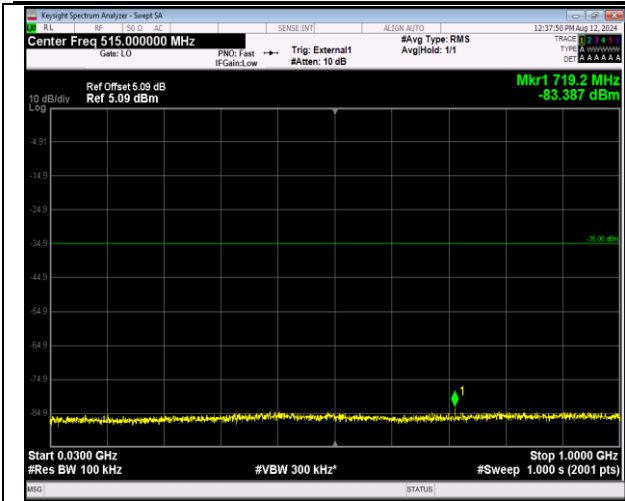

41-41-5MHz-20MHz-QPSK-QPSK-39683-39800-1RB#0-0-
ORB#0-30~1000MHz-PASS

41-41-5MHz-20MHz-QPSK-QPSK-39683-39800-1RB#0-1RB#99-30~1000MHz-PASS