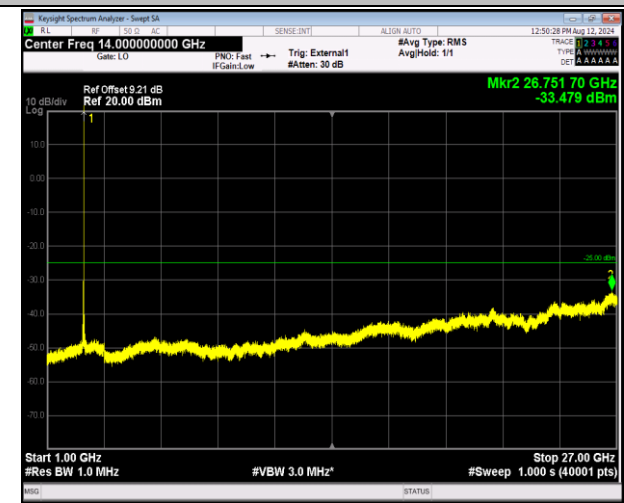

41-41-5MHz-20MHz-QPSK-QPSK-41373-41490-1RB#0-1RB#99-1000~27000MHz-PASS

41-41-5MHz-20MHz-QPSK-QPSK-41373-41490-1RB#24-0RB#0-1000~27000MHz-PASS