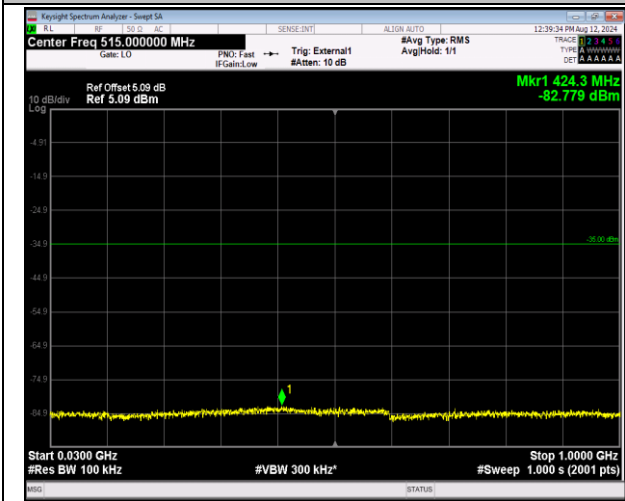

41-41-5MHz-20MHz-QPSK-QPSK-39683-39800-1RB#24-0RB#0-30~1000MHz-PASS

41-41-5MHz-20MHz-QPSK-QPSK-39683-39800-25RB#0-100RB#0-30~1000MHz-PASS