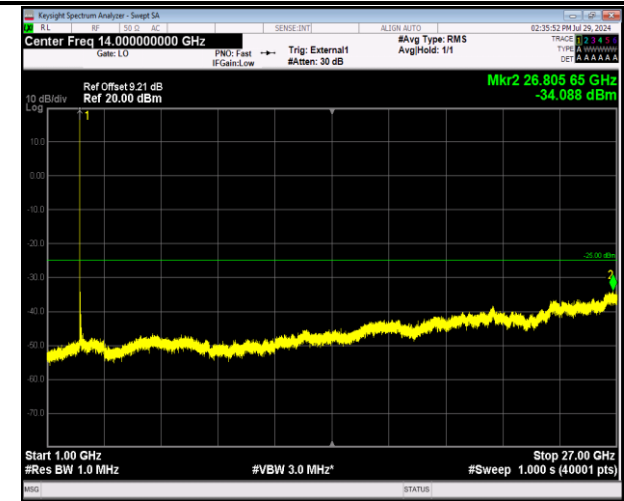

41-41-5MHz-20MHz-64QAM-64QAM-39683-39800-1RB#0-0-1RB#99-1000~27000MHz-PASS

41-41-5MHz-20MHz-64QAM-64QAM-39683-39800-1RB#24
-ORB#0-1000~27000MHz-PASS