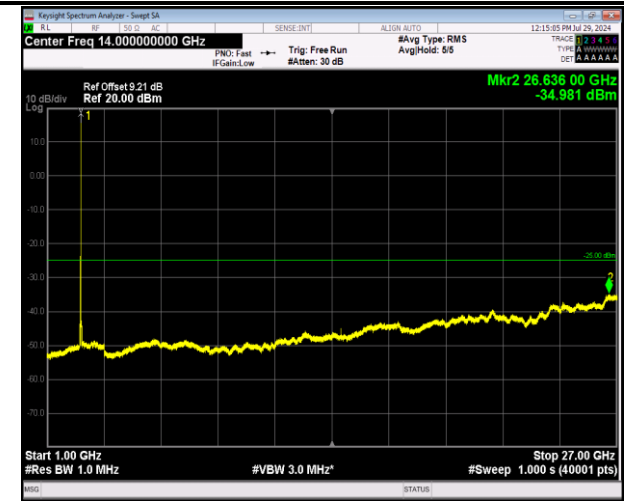

7-7-20MHz-20MHz-64QAM-64QAM-21152-21350-1RB#9
9-0RB#0-30~1000MHz-PASS

7-7-20MHz-20MHz-64QAM-64QAM-21152-21350-1RB#99-
ORB#0-1000~27000MHz-PASS

7-7-20MHz-20MHz-64QAM-64QAM-21152-21350-100RB
#0-100RB#0-30~1000MHz-PASS