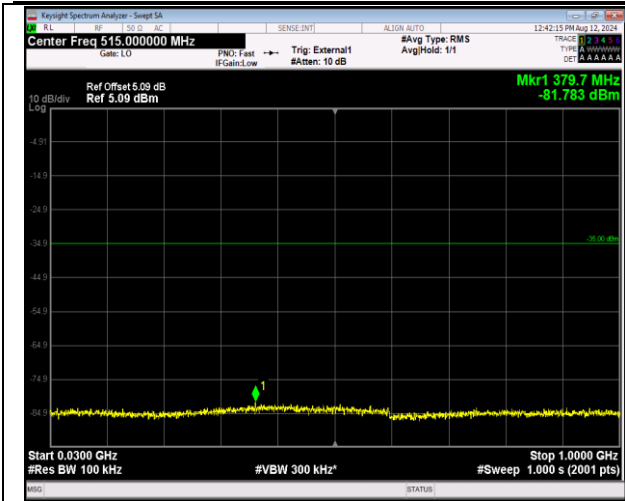

41-41-5MHz-20MHz-QPSK-QPSK-40528-40645-25RB#0-100RB#0-30~1000MHz-PASS

41-41-5MHz-20MHz-16QAM-16QAM-40528-40645-1RB#
0-ORB#0-30~1000MHz-PASS