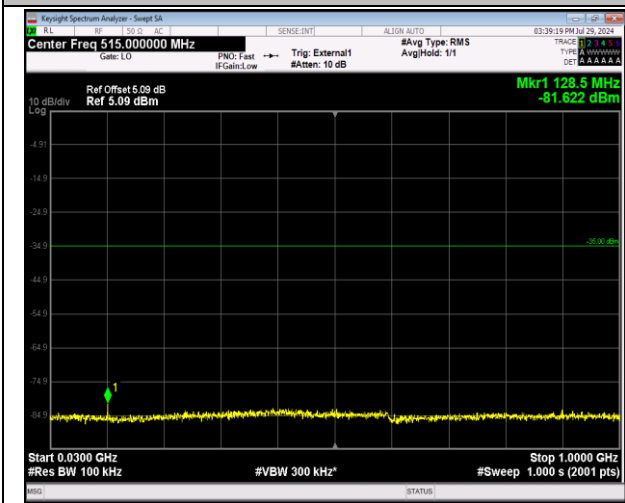

41-41-20MHz-5MHz-16QAM-16QAM-39750-39867-100R
B#0-25RB#0-30~1000MHz-PASS

41-41-20MHz-5MHz-64QAM-64QAM-39750-39867-1RB#0-
0-0RB#0-30~1000MHz-PASS