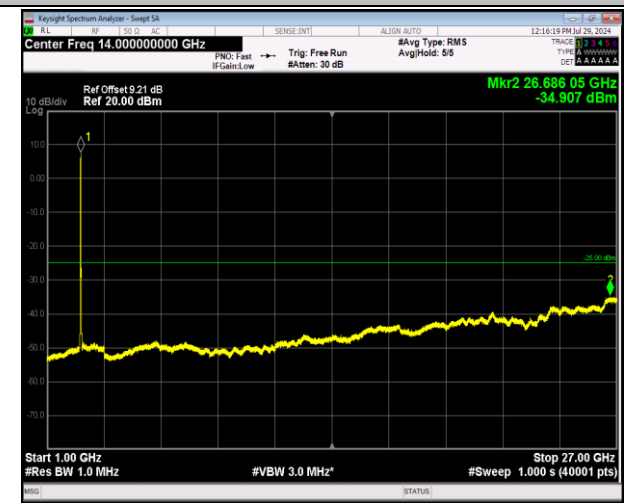

7-7-20MHz-20MHz-64QAM-64QAM-21152-21350-1RB#9
9-0RB#0-30~1000MHz-PASS

7-7-20MHz-20MHz-64QAM-64QAM-21152-21350-1RB#99-
ORB#0-1000~27000MHz-PASS

7-7-20MHz-20MHz-64QAM-64QAM-21152-21350-100RB
#0-100RB#0-30~1000MHz-PASS