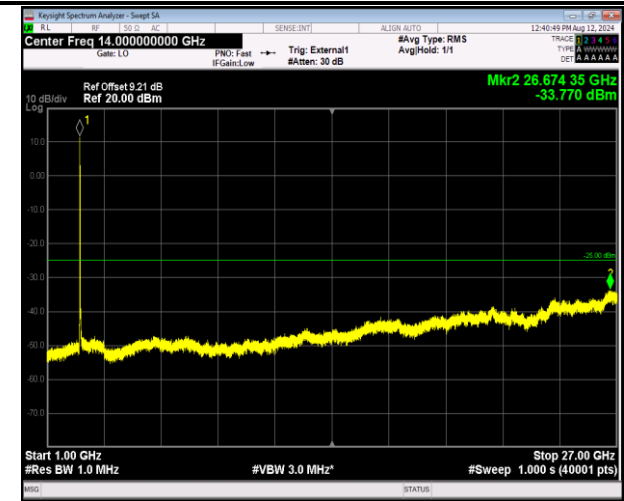

41-41-5MHz-20MHz-16QAM-16QAM-39683-39800-1RB#24
-ORB#0-1000~27000MHz-PASS

41-41-5MHz-20MHz-16QAM-16QAM-39683-39800-25RB#0-100RB#0-1000~27000MHz-PASS