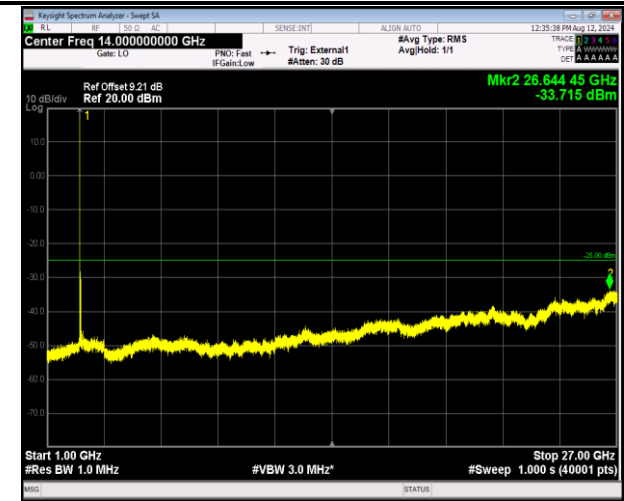

41-41-5MHz-20MHz-QPSK-QPSK-39683-39800-25RB#0-100RB#0-1000~27000MHz-PASS

41-41-5MHz-20MHz-16QAM-16QAM-39683-39800-1RB#0-
ORB#0-1000~27000MHz-PASS