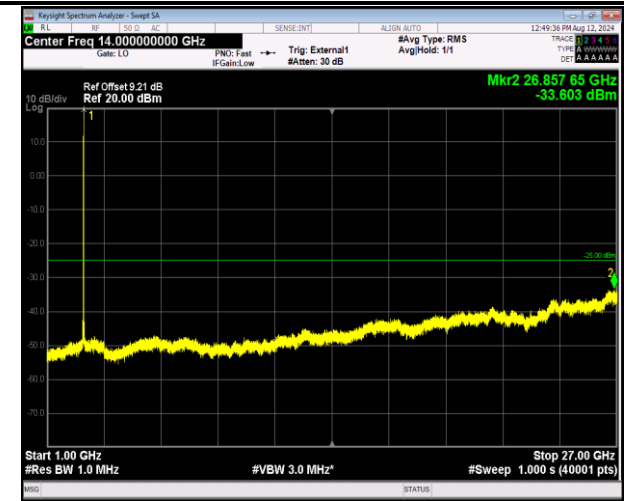

41-41-5MHz-20MHz-QPSK-QPSK-41373-41490-25RB#0-100RB#0-1000~27000MHz-PASS

41-41-5MHz-20MHz-16QAM-16QAM-41373-41490-1RB#0-
ORB#0-1000~27000MHz-PASS