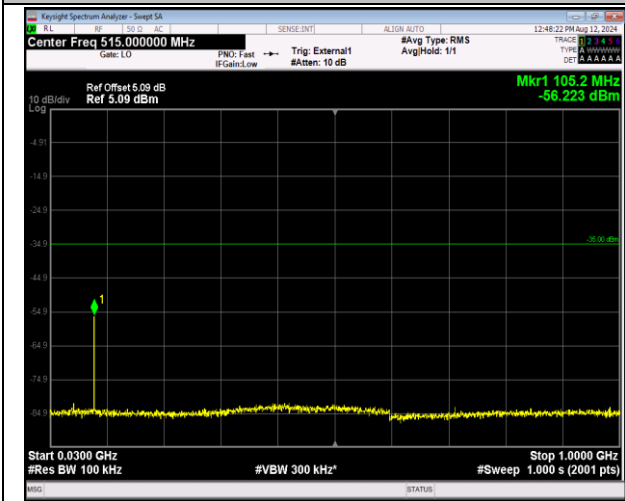

41-41-5MHz-20MHz-64QAM-64QAM-40528-40645-25RB#
#0-100RB#0-30~1000MHz-PASS

41-41-5MHz-20MHz-QPSK-QPSK-41373-41490-1RB#0-ORB#0-30~1000MHz-PASS