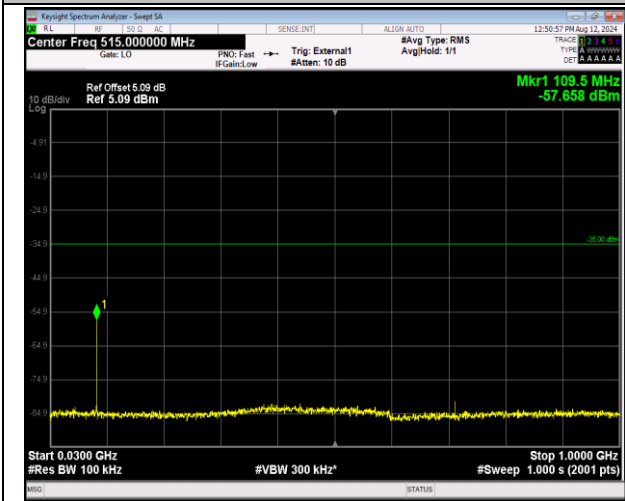

41-41-5MHz-20MHz-16QAM-16QAM-41373-41490-1RB#
0-1RB#99-30~1000MHz-PASS

41-41-5MHz-20MHz-16QAM-16QAM-41373-41490-1RB#
24-ORB#0-30~1000MHz-PASS