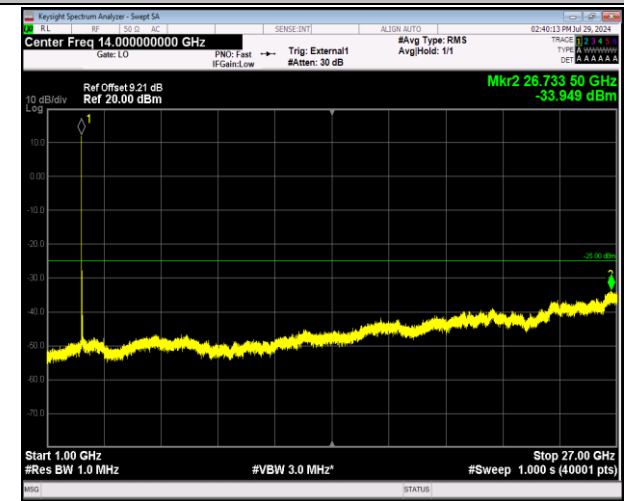

41-41-5MHz-20MHz-64QAM-64QAM-40528-40645-1RB#0-
0RB#0-1000~27000MHz-PASS

41-41-5MHz-20MHz-64QAM-64QAM-40528-40645-1RB#0-
1RB#99-1000~27000MHz-PASS