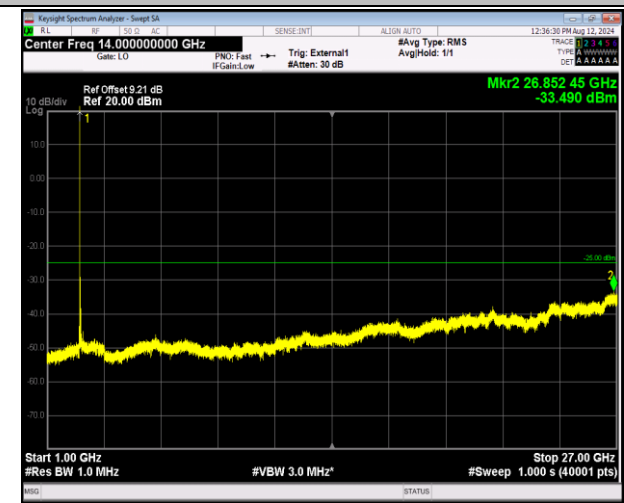

41-41-5MHz-20MHz-QPSK-QPSK-39683-39800-1RB#0-1RB#99-1000~27000MHz-PASS

41-41-5MHz-20MHz-QPSK-QPSK-39683-39800-1RB#24-0RB#0-1000~27000MHz-PASS