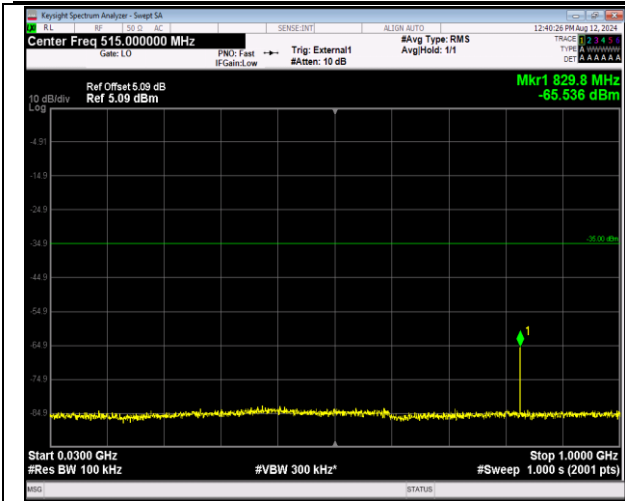

41-41-5MHz-20MHz-16QAM-16QAM-39683-39800-1RB#-
24-ORB#0-30~1000MHz-PASS

41-41-5MHz-20MHz-16QAM-16QAM-39683-39800-25RB#0-100RB#0-30~1000MHz-PASS