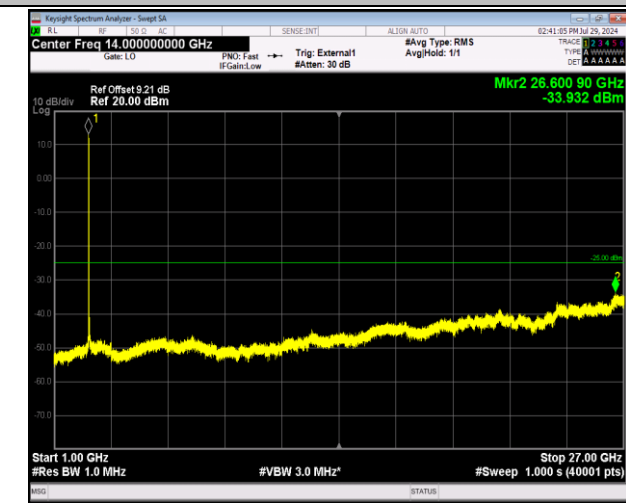

41-41-5MHz-20MHz-64QAM-64QAM-40528-40645-1RB#24
-ORB#0-1000~27000MHz-PASS

41-41-5MHz-20MHz-64QAM-64QAM-40528-40645-25RB#0
-100RB#0-1000~27000MHz-PASS