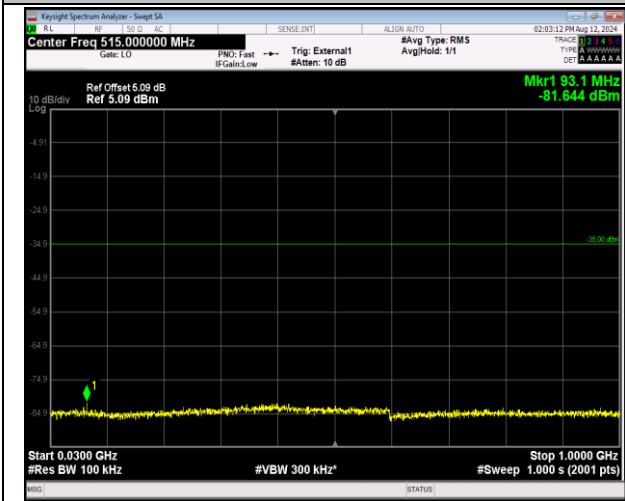

41-41-20MHz-5MHz-16QAM-16QAM-39750-39867-1RB#0-
0-1RB#24-30~1000MHz-PASS

41-41-20MHz-5MHz-16QAM-16QAM-39750-39867-1RB#0-
99-ORB#0-30~1000MHz-PASS