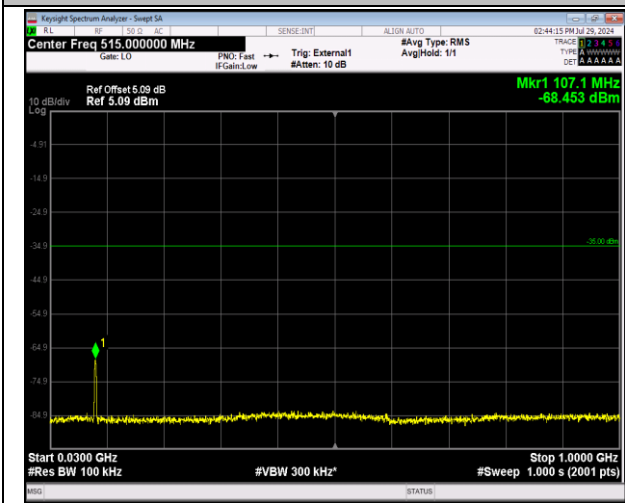

41-41-5MHz-20MHz-64QAM-64QAM-41373-41490-1RB#
24-ORB#0-30~1000MHz-PASS

41-41-5MHz-20MHz-64QAM-64QAM-41373-41490-25RB#
#0-100RB#0-30~1000MHz-PASS