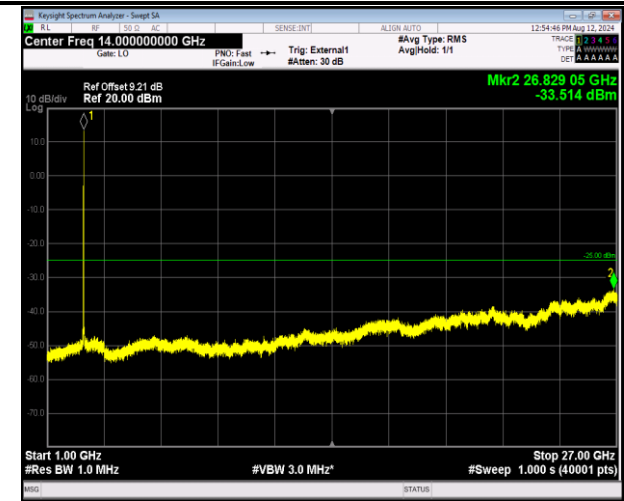

41-41-5MHz-20MHz-16QAM-16QAM-41373-41490-1RB#24
-ORB#0-1000~27000MHz-PASS

41-41-5MHz-20MHz-16QAM-16QAM-41373-41490-25RB#0
-100RB#0-1000~27000MHz-PASS