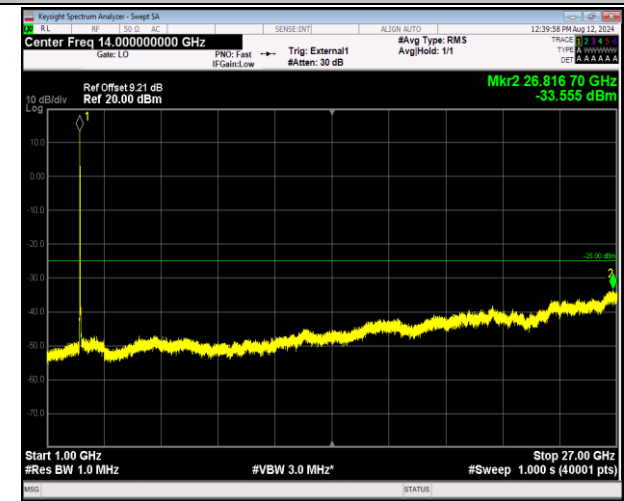

41-41-5MHz-20MHz-QPSK-QPSK-39683-39800-1RB#24-0RB#0-1000~27000MHz-PASS

41-41-5MHz-20MHz-QPSK-QPSK-39683-39800-25RB#0-100RB#0-1000~27000MHz-PASS