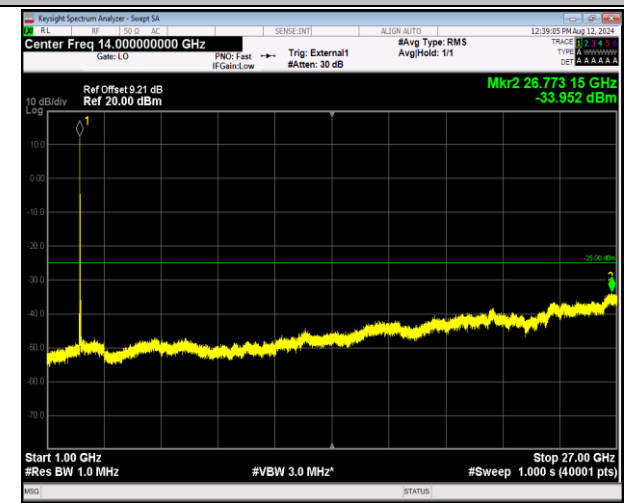

41-41-5MHz-20MHz-16QAM-16QAM-39683-39800-1RB#0-
ORB#0-1000~27000MHz-PASS

41-41-5MHz-20MHz-16QAM-16QAM-39683-39800-1RB#0-
1RB#99-1000~27000MHz-PASS