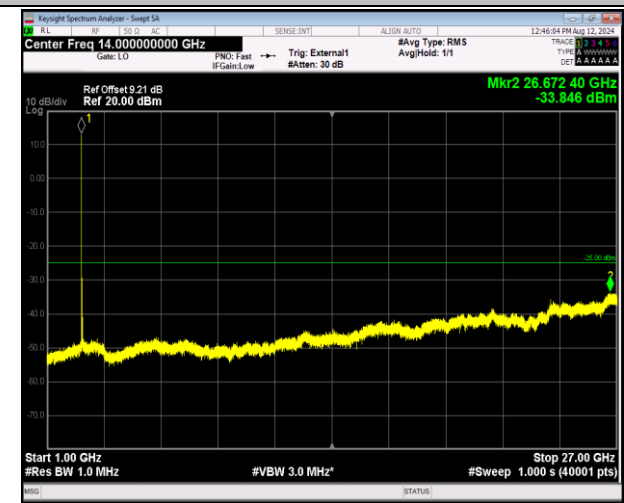

41-41-5MHz-20MHz-16QAM-16QAM-40528-40645-1RB#0-
ORB#0-1000~27000MHz-PASS

41-41-5MHz-20MHz-16QAM-16QAM-40528-40645-1RB#0-
1RB#99-1000~27000MHz-PASS