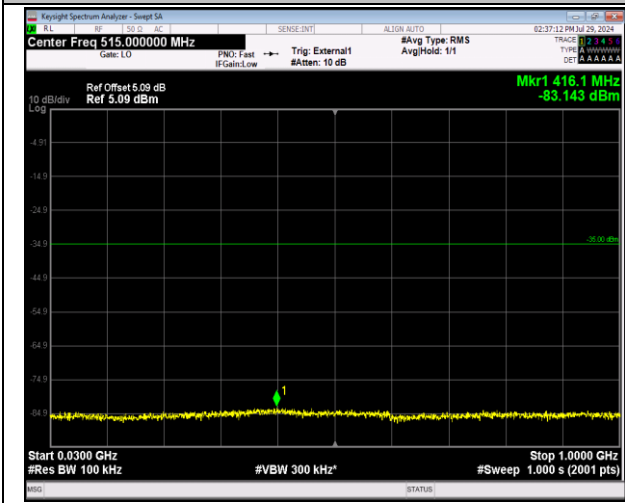

41-41-5MHz-20MHz-64QAM-64QAM-39683-39800-1RB#
24-ORB#0-30~1000MHz-PASS

41-41-5MHz-20MHz-64QAM-64QAM-39683-39800-25RB#
#0-100RB#0-30~1000MHz-PASS