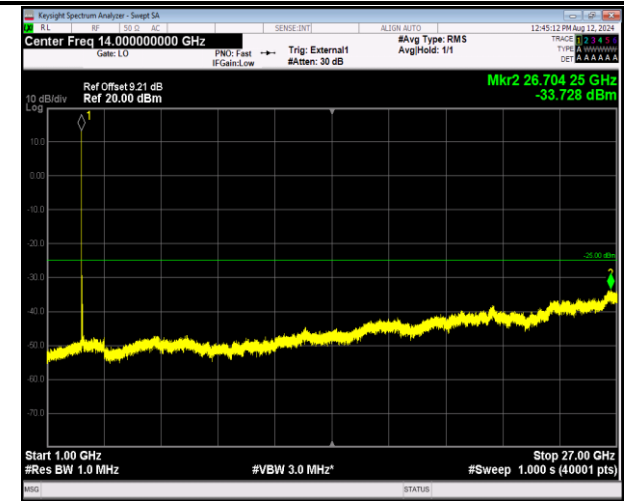

41-41-5MHz-20MHz-QPSK-QPSK-40528-40645-1RB#0-ORB#0-1000~27000MHz-PASS

41-41-5MHz-20MHz-QPSK-QPSK-40528-40645-1RB#0-1RB#99-1000~27000MHz-PASS