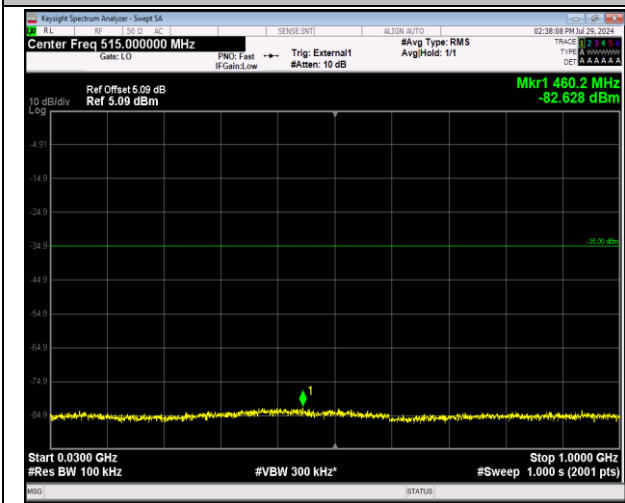

41-41-5MHz-20MHz-16QAM-16QAM-40528-40645-25RB
#0-100RB#0-30~1000MHz-PASS

41-41-5MHz-20MHz-64QAM-64QAM-40528-40645-1RB#0
0-0RB#0-30~1000MHz-PASS