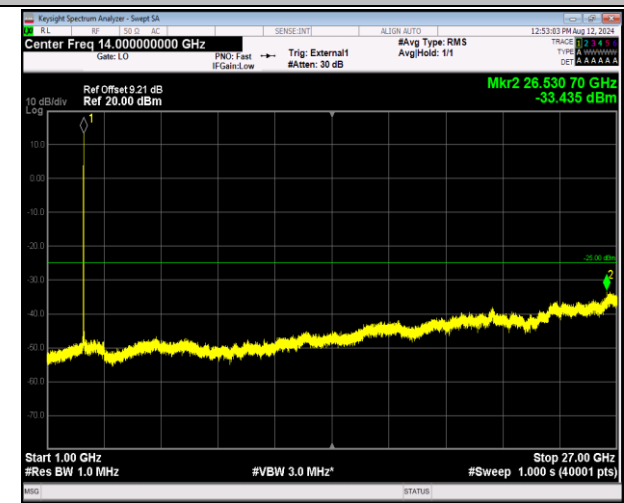

41-41-5MHz-20MHz-16QAM-16QAM-41373-41490-1RB#0-
ORB#0-1000~27000MHz-PASS

41-41-5MHz-20MHz-16QAM-16QAM-41373-41490-1RB#0-
1RB#99-1000~27000MHz-PASS