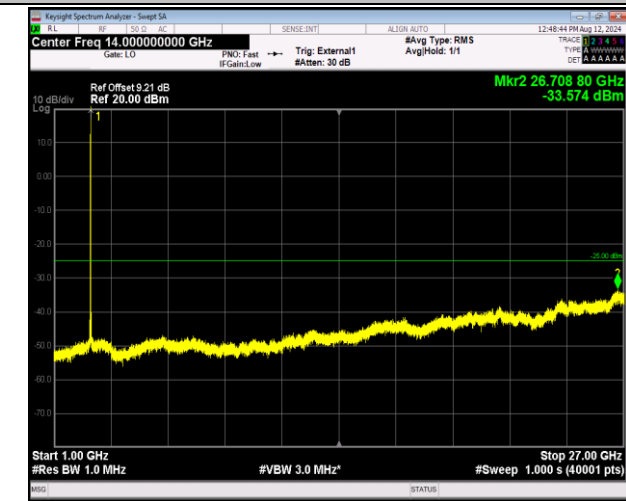

41-41-5MHz-20MHz-64QAM-64QAM-40528-40645-25RB#0
-100RB#0-1000~27000MHz-PASS

41-41-5MHz-20MHz-QPSK-QPSK-41373-41490-1RB#0-ORB#0-1000~27000MHz-PASS