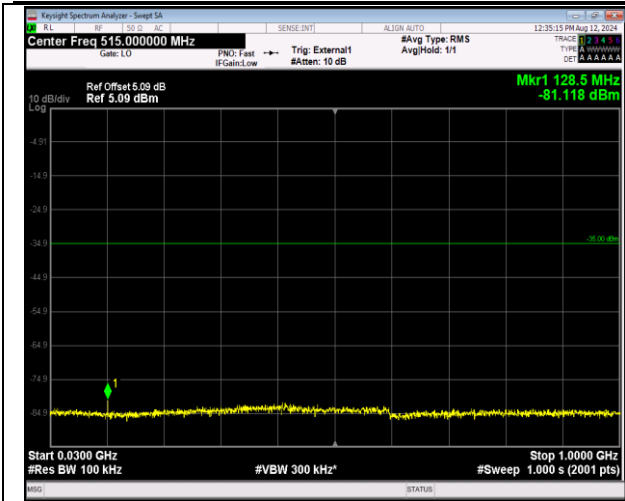

41-41-5MHz-20MHz-QPSK-QPSK-39683-39800-25RB#0-100RB#0-30~1000MHz-PASS

41-41-5MHz-20MHz-16QAM-16QAM-39683-39800-1RB#
0-ORB#0-30~1000MHz-PASS