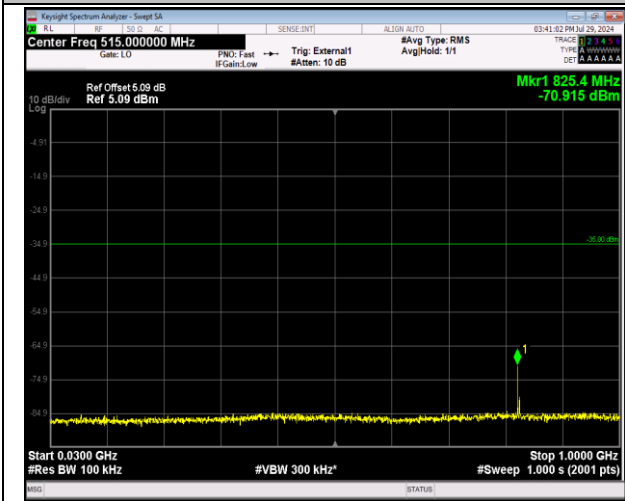

41-41-20MHz-5MHz-64QAM-64QAM-39750-39867-1RB#0-
0-0RB#0-30~1000MHz-PASS

41-41-20MHz-5MHz-64QAM-64QAM-39750-39867-1RB#0-
0-1RB#24-30~1000MHz-PASS