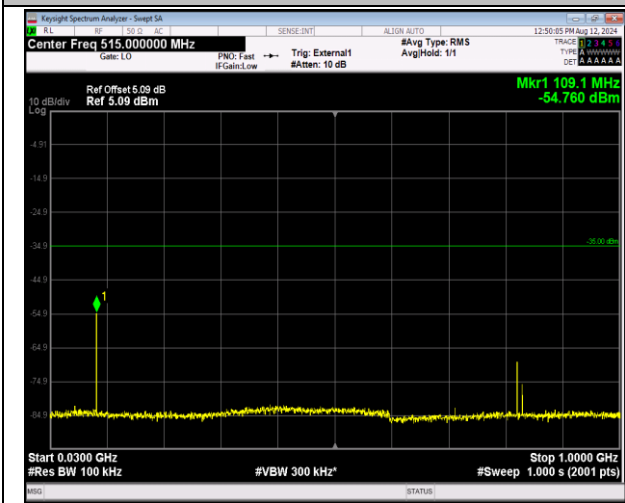

41-41-5MHz-20MHz-QPSK-QPSK-41373-41490-1RB#0-1RB#99-30~1000MHz-PASS

41-41-5MHz-20MHz-QPSK-QPSK-41373-41490-1RB#24-0RB#0-30~1000MHz-PASS