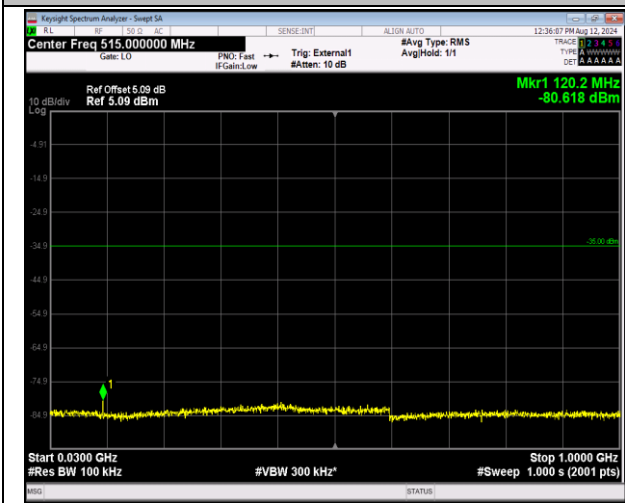

41-41-5MHz-20MHz-QPSK-QPSK-39683-39800-1RB#0-1RB#99-30~1000MHz-PASS

41-41-5MHz-20MHz-QPSK-QPSK-39683-39800-1RB#24-0RB#0-30~1000MHz-PASS