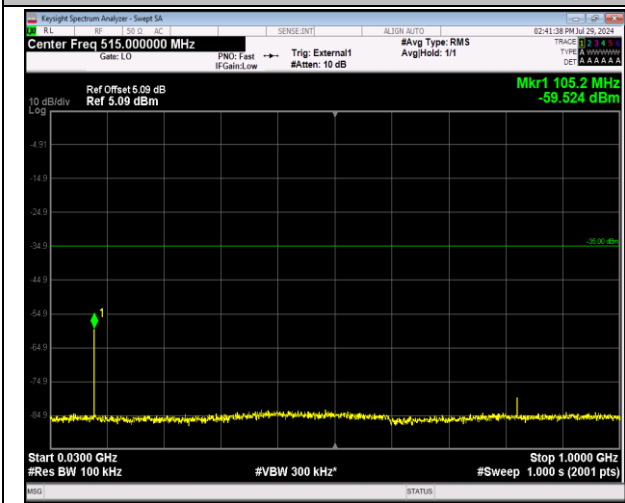

41-41-5MHz-20MHz-16QAM-16QAM-41373-41490-25RB
#0-100RB#0-30~1000MHz-PASS

41-41-5MHz-20MHz-64QAM-64QAM-41373-41490-1RB#
0-0RB#0-30~1000MHz-PASS