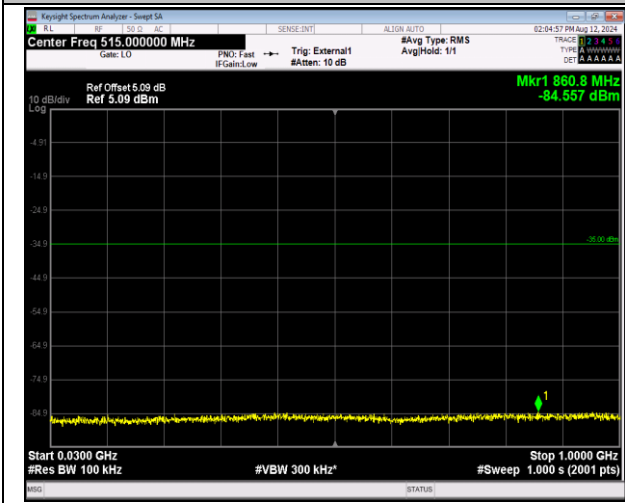

41-41-20MHz-5MHz-16QAM-16QAM-39750-39867-1RB#
0-ORB#0-30~1000MHz-PASS

41-41-20MHz-5MHz-16QAM-16QAM-39750-39867-1RB#0-
0-1RB#24-30~1000MHz-PASS