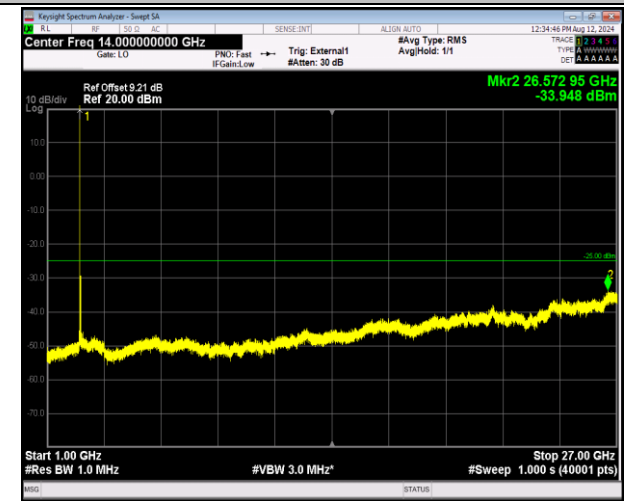

7-7-20MHz-20MHz-64QAM-64QAM-21152-21350-100RB#0
-100RB#0-1000~27000MHz-PASS

41-41-5MHz-20MHz-QPSK-QPSK-39683-39800-1RB#0-0R
B#0-1000~27000MHz-PASS