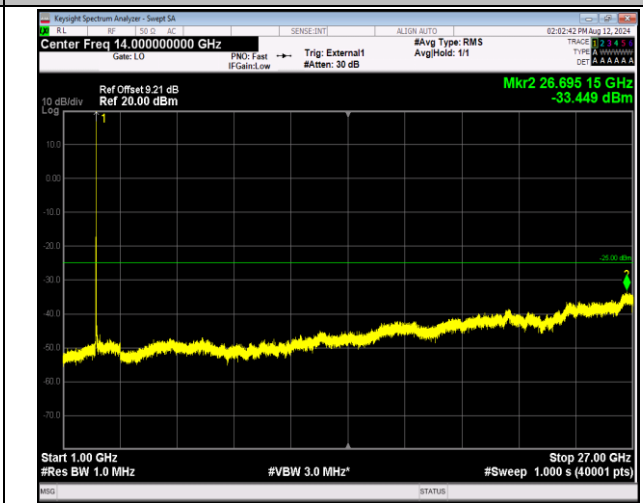

41-41-20MHz-5MHz-QPSK-QPSK-39750-39867-1RB#0-1RB#24-1000~27000MHz-PASS

41-41-20MHz-5MHz-QPSK-QPSK-39750-39867-1RB#99-0RB#0-1000~27000MHz-PASS