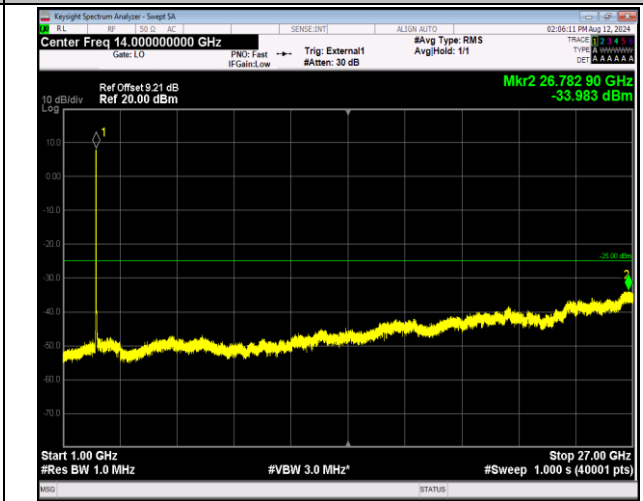

41-41-20MHz-5MHz-QPSK-QPSK-39750-39867-1RB#99-0RB#0-1000~27000MHz-PASS

41-41-20MHz-5MHz-QPSK-QPSK-39750-39867-100RB#0-25RB#0-1000~27000MHz-PASS