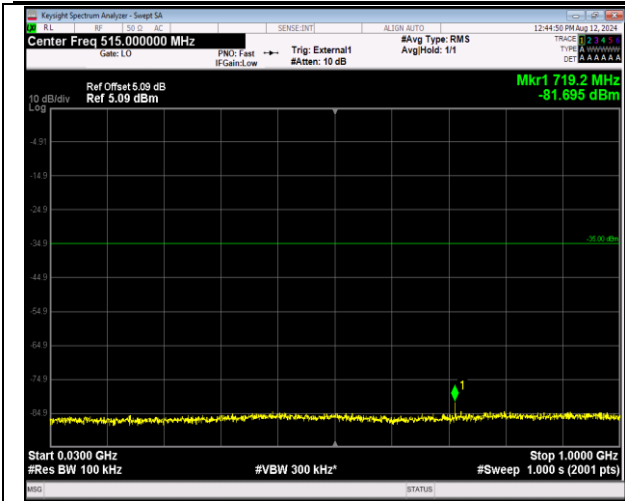

41-41-5MHz-20MHz-QPSK-QPSK-40528-40645-1RB#0-ORB#0-30~1000MHz-PASS

41-41-5MHz-20MHz-QPSK-QPSK-40528-40645-1RB#0-1RB#99-30~1000MHz-PASS