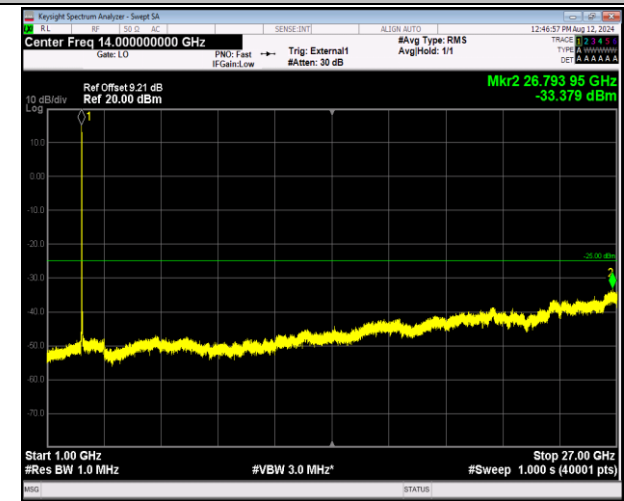

41-41-5MHz-20MHz-QPSK-QPSK-40528-40645-1RB#24-0RB#0-1000~27000MHz-PASS

41-41-5MHz-20MHz-QPSK-QPSK-40528-40645-25RB#0-100RB#0-1000~27000MHz-PASS