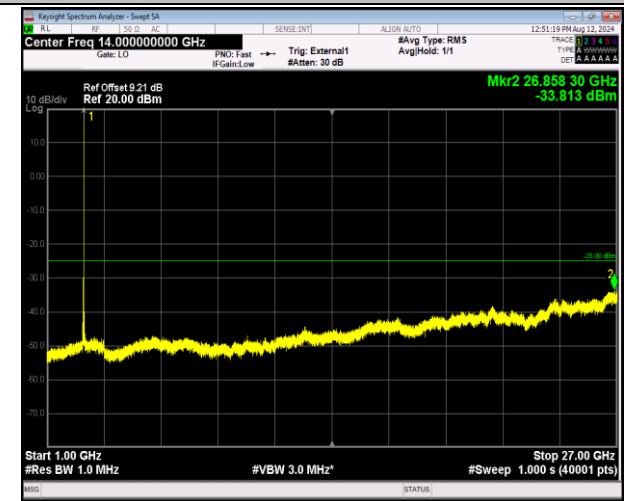

41-41-5MHz-20MHz-16QAM-16QAM-41373-41490-1RB#0-
1RB#99-1000~27000MHz-PASS

41-41-5MHz-20MHz-16QAM-16QAM-41373-41490-1RB#24
-ORB#0-1000~27000MHz-PASS