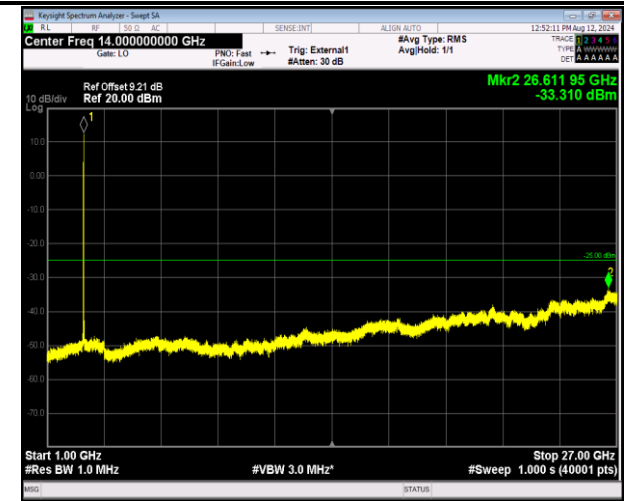

41-41-5MHz-20MHz-QPSK-QPSK-41373-41490-1RB#0-ORB#0-1000~27000MHz-PASS

41-41-5MHz-20MHz-QPSK-QPSK-41373-41490-1RB#0-1RB#99-1000~27000MHz-PASS