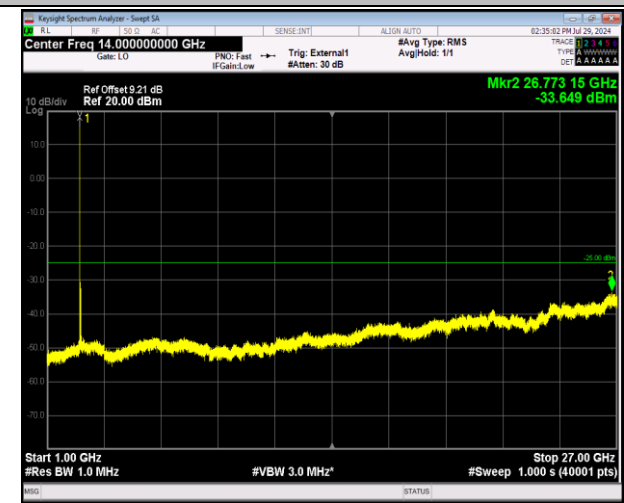

41-41-5MHz-20MHz-16QAM-16QAM-39683-39800-25RB#0-100RB#0-1000~27000MHz-PASS

41-41-5MHz-20MHz-64QAM-64QAM-39683-39800-1RB#0-0-0RB#0-1000~27000MHz-PASS