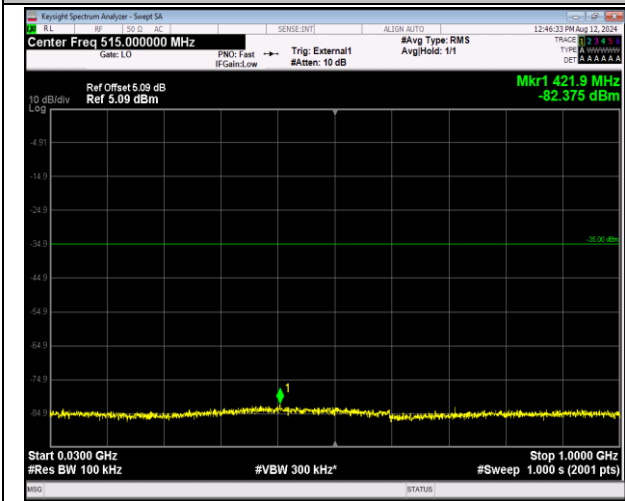

41-41-5MHz-20MHz-QPSK-QPSK-40528-40645-1RB#24-0-0RB#0-30~1000MHz-PASS

41-41-5MHz-20MHz-QPSK-QPSK-40528-40645-25RB#0-100RB#0-30~1000MHz-PASS