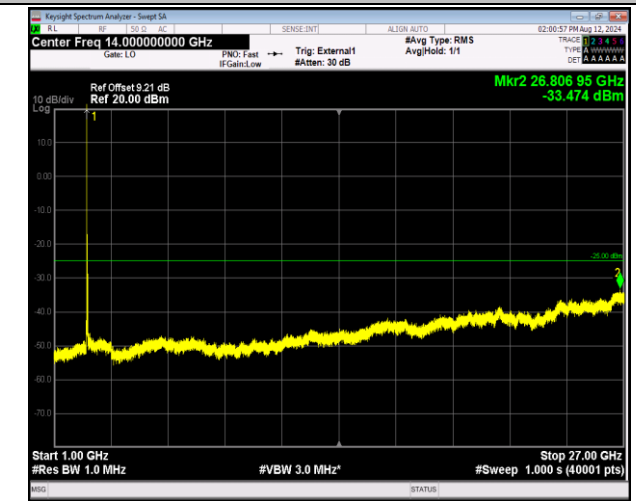

41-41-5MHz-20MHz-64QAM-64QAM-41373-41490-25RB#0
-100RB#0-1000~27000MHz-PASS

41-41-20MHz-5MHz-QPSK-QPSK-39750-39867-1RB#0-ORB#0-1000~27000MHz-PASS