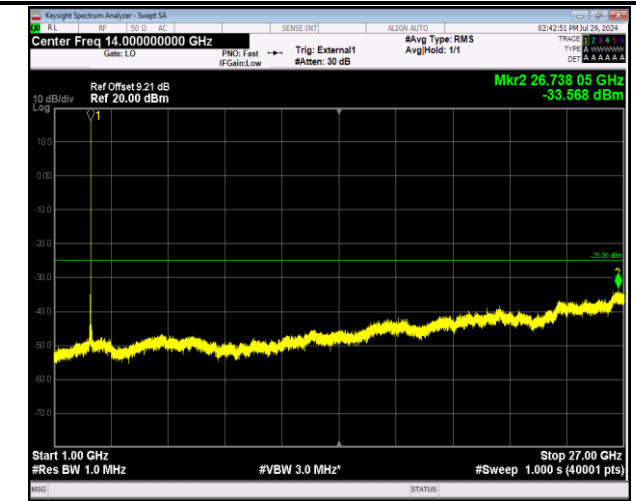

41-41-5MHz-20MHz-64QAM-64QAM-41373-41490-1RB#0-
1RB#99-1000~27000MHz-PASS

41-41-5MHz-20MHz-64QAM-64QAM-41373-41490-1RB#24
-ORB#0-1000~27000MHz-PASS