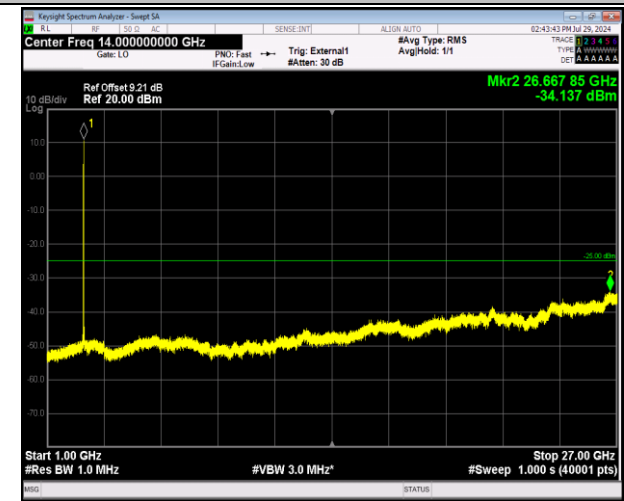

41-41-5MHz-20MHz-64QAM-64QAM-41373-41490-1RB#0-
0RB#0-1000~27000MHz-PASS

41-41-5MHz-20MHz-64QAM-64QAM-41373-41490-1RB#0-
1RB#99-1000~27000MHz-PASS