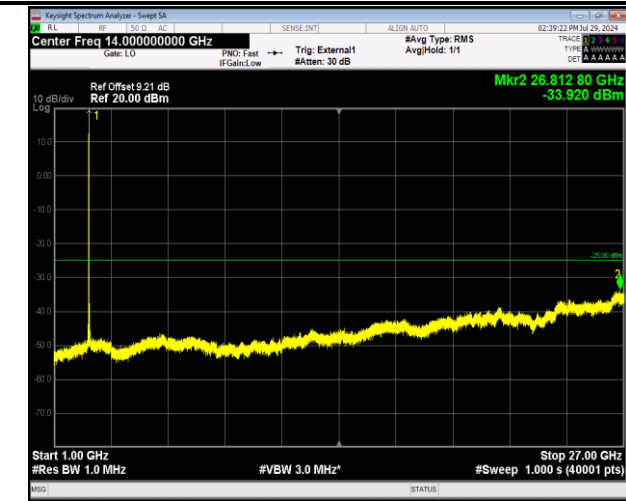

41-41-5MHz-20MHz-64QAM-64QAM-40528-40645-1RB#0-
1RB#99-1000~27000MHz-PASS

41-41-5MHz-20MHz-64QAM-64QAM-40528-40645-1RB#24
-ORB#0-1000~27000MHz-PASS