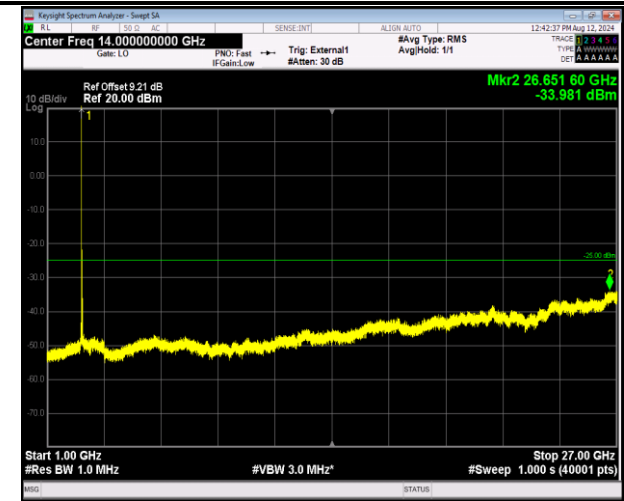

41-41-5MHz-20MHz-QPSK-QPSK-40528-40645-25RB#0-100RB#0-1000~27000MHz-PASS

41-41-5MHz-20MHz-16QAM-16QAM-40528-40645-1RB#0-
ORB#0-1000~27000MHz-PASS