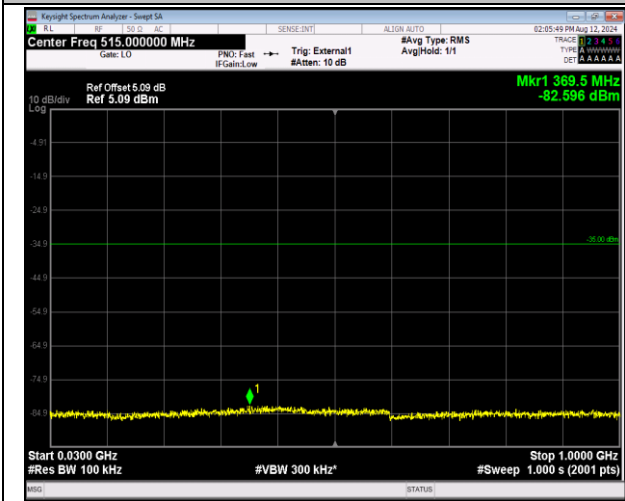

41-41-20MHz-5MHz-QPSK-QPSK-39750-39867-1RB#99-0RB#0-30~1000MHz-PASS

41-41-20MHz-5MHz-QPSK-QPSK-39750-39867-100RB#0-25RB#0-30~1000MHz-PASS