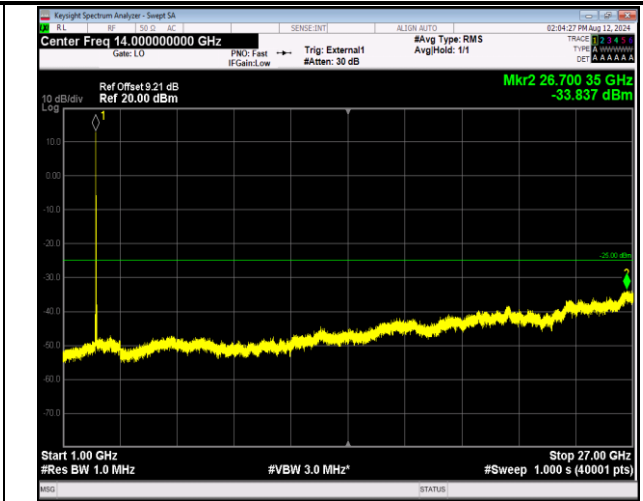

41-41-20MHz-5MHz-QPSK-QPSK-39750-39867-1RB#0-ORB#0-1000~27000MHz-PASS

41-41-20MHz-5MHz-QPSK-QPSK-39750-39867-1RB#0-1RB#24-1000~27000MHz-PASS