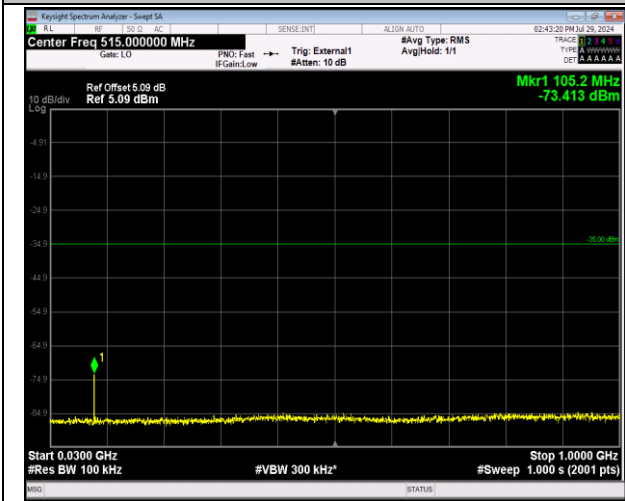

41-41-5MHz-20MHz-64QAM-64QAM-41373-41490-1RB#
0-0RB#0-30~1000MHz-PASS

41-41-5MHz-20MHz-64QAM-64QAM-41373-41490-1RB#
0-1RB#99-30~1000MHz-PASS