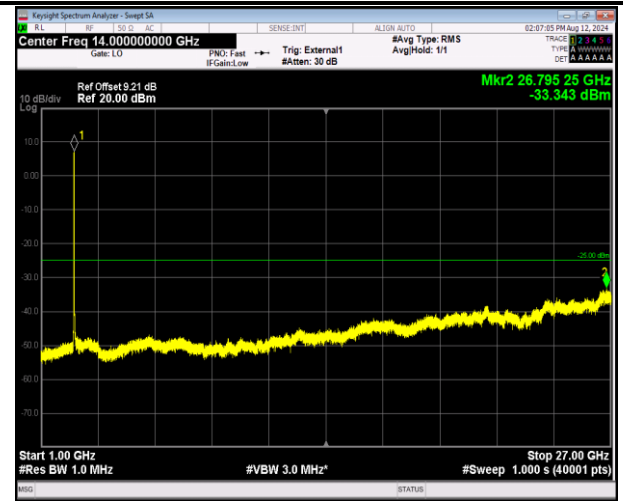

41-41-20MHz-5MHz-16QAM-16QAM-39750-39867-1RB#99-
-ORB#0-1000~27000MHz-PASS

41-41-20MHz-5MHz-16QAM-16QAM-39750-39867-100RB#
0-25RB#0-1000~27000MHz-PASS