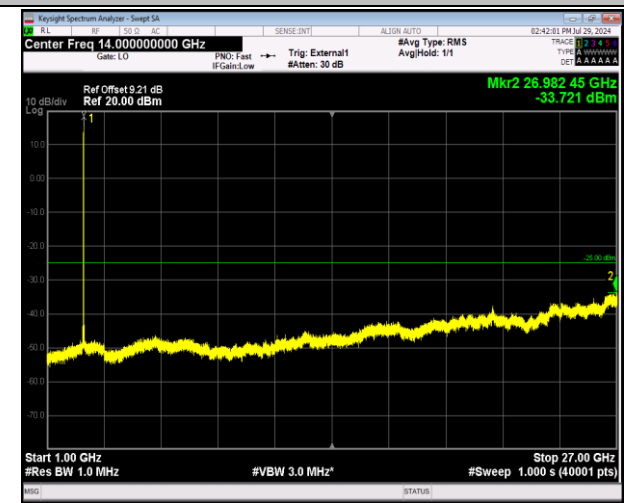

41-41-5MHz-20MHz-16QAM-16QAM-41373-41490-25RB#0
-100RB#0-1000~27000MHz-PASS

41-41-5MHz-20MHz-64QAM-64QAM-41373-41490-1RB#0-
0RB#0-1000~27000MHz-PASS