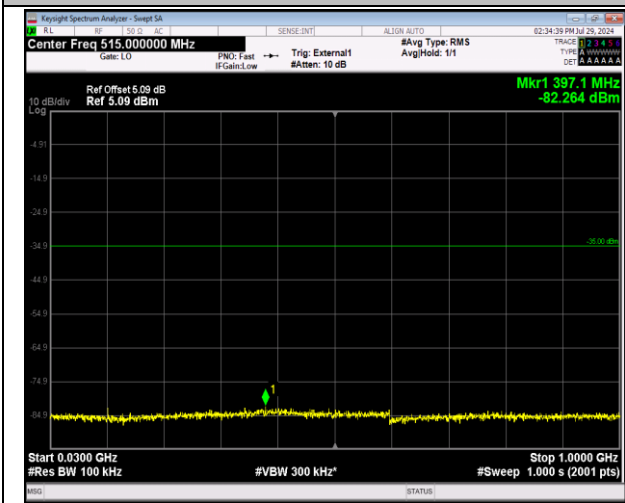

41-41-5MHz-20MHz-16QAM-16QAM-39683-39800-25RB#0-100RB#0-30~1000MHz-PASS

41-41-5MHz-20MHz-64QAM-64QAM-39683-39800-1RB#0-0-0RB#0-30~1000MHz-PASS