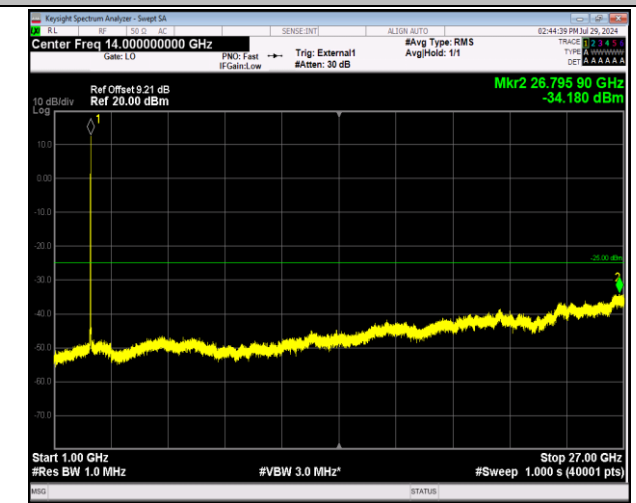

41-41-5MHz-20MHz-64QAM-64QAM-41373-41490-1RB#24
-ORB#0-1000~27000MHz-PASS

41-41-5MHz-20MHz-64QAM-64QAM-41373-41490-25RB#0
-100RB#0-1000~27000MHz-PASS