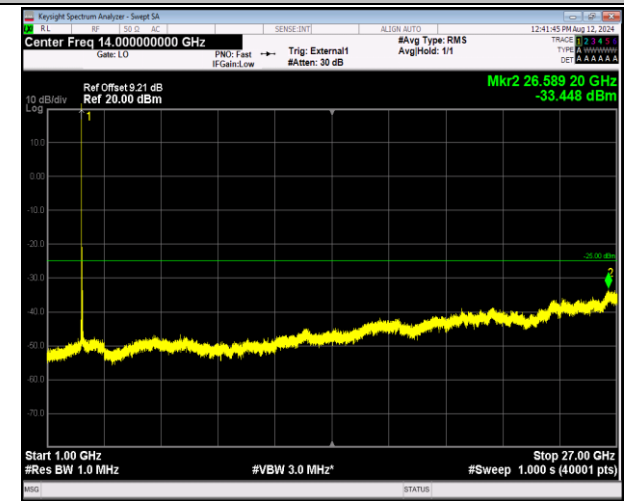

41-41-5MHz-20MHz-64QAM-64QAM-39683-39800-25RB#0
-100RB#0-1000~27000MHz-PASS

41-41-5MHz-20MHz-QPSK-QPSK-40528-40645-1RB#0-ORB#0-1000~27000MHz-PASS