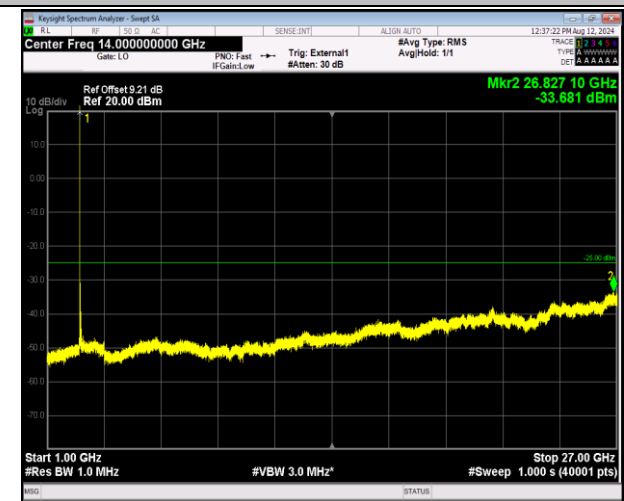

41-41-5MHz-20MHz-16QAM-16QAM-39683-39800-1RB#0-
1RB#99-1000~27000MHz-PASS

41-41-5MHz-20MHz-16QAM-16QAM-39683-39800-1RB#24
-ORB#0-1000~27000MHz-PASS