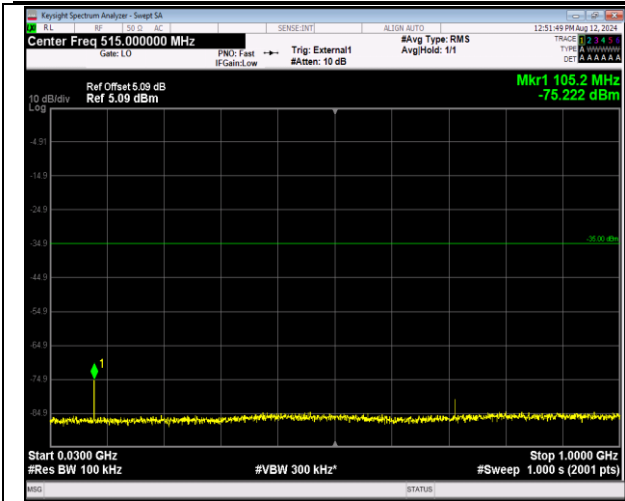

41-41-5MHz-20MHz-QPSK-QPSK-41373-41490-1RB#0-ORB#0-30~1000MHz-PASS

41-41-5MHz-20MHz-QPSK-QPSK-41373-41490-1RB#0-1RB#99-30~1000MHz-PASS