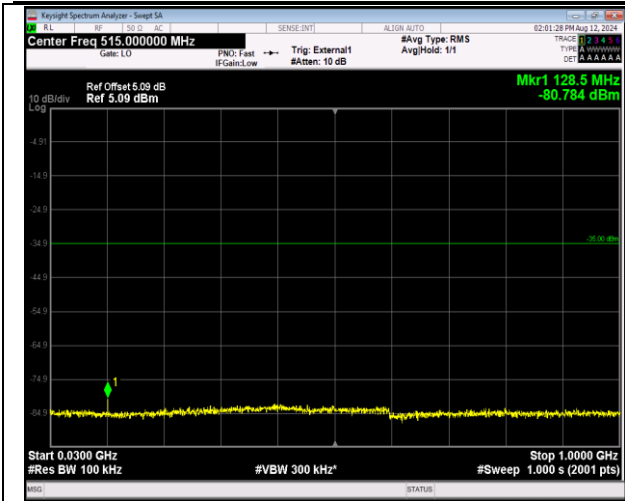

41-41-20MHz-5MHz-QPSK-QPSK-39750-39867-100RB#0-25RB#0-30~1000MHz-PASS

41-41-20MHz-5MHz-16QAM-16QAM-39750-39867-1RB#
0-ORB#0-30~1000MHz-PASS