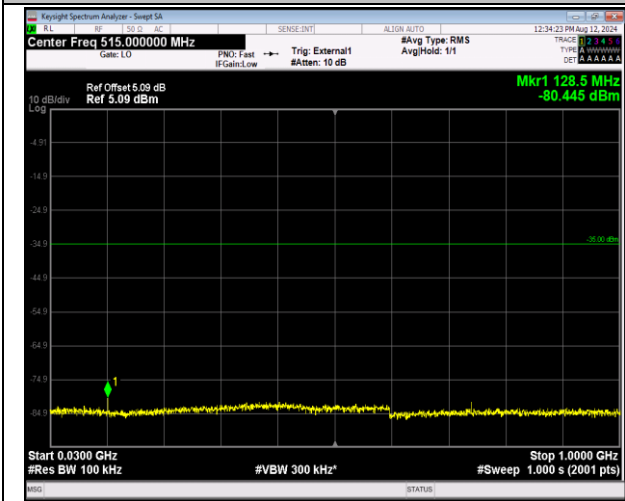

7-7-20MHz-20MHz-64QAM-64QAM-21152-21350-100RB
#0-100RB#0-30~1000MHz-PASS

41-41-5MHz-20MHz-QPSK-QPSK-39683-39800-1RB#0-0-
ORB#0-30~1000MHz-PASS