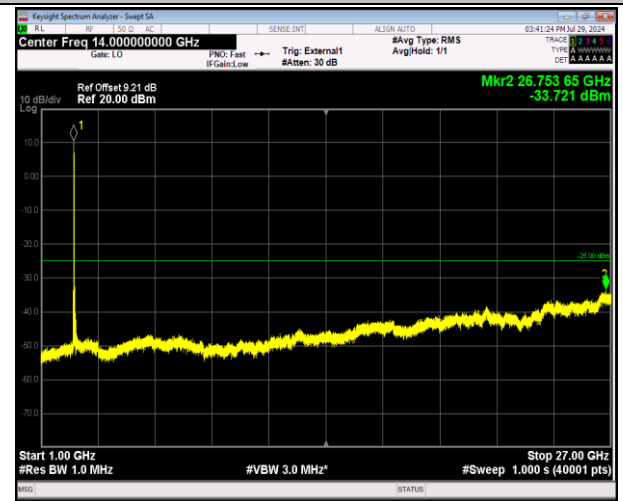

41-41-20MHz-5MHz-64QAM-64QAM-39750-39867-1RB#0-
0RB#0-1000~27000MHz-PASS

41-41-20MHz-5MHz-64QAM-64QAM-39750-39867-1RB#0-
1RB#24-1000~27000MHz-PASS