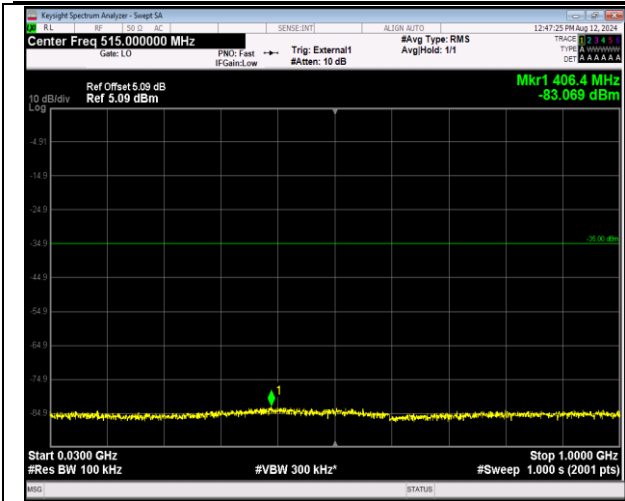

41-41-5MHz-20MHz-16QAM-16QAM-40528-40645-1RB#
24-ORB#0-30~1000MHz-PASS

41-41-5MHz-20MHz-16QAM-16QAM-40528-40645-25RB
#0-100RB#0-30~1000MHz-PASS