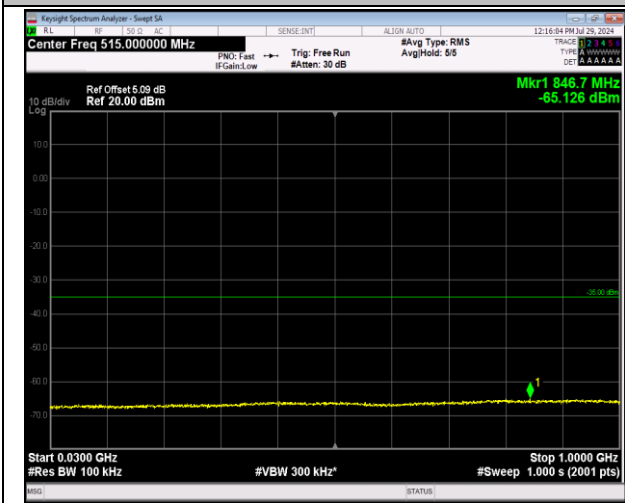

7-7-20MHz-20MHz-64QAM-64QAM-21152-21350-1RB#9
9-0RB#0-30~1000MHz-PASS

7-7-20MHz-20MHz-64QAM-64QAM-21152-21350-1RB#99-
ORB#0-1000~27000MHz-PASS

7-7-20MHz-20MHz-64QAM-64QAM-21152-21350-100RB
#0-100RB#0-30~1000MHz-PASS