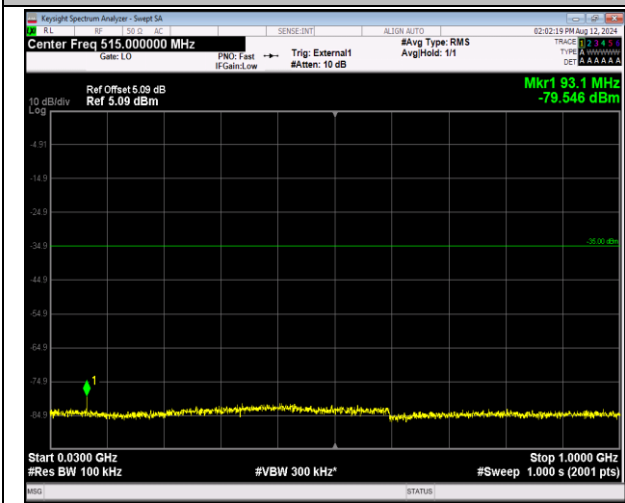

41-41-20MHz-5MHz-QPSK-QPSK-39750-39867-1RB#0-1RB#24-30~1000MHz-PASS

41-41-20MHz-5MHz-QPSK-QPSK-39750-39867-1RB#99-0RB#0-30~1000MHz-PASS