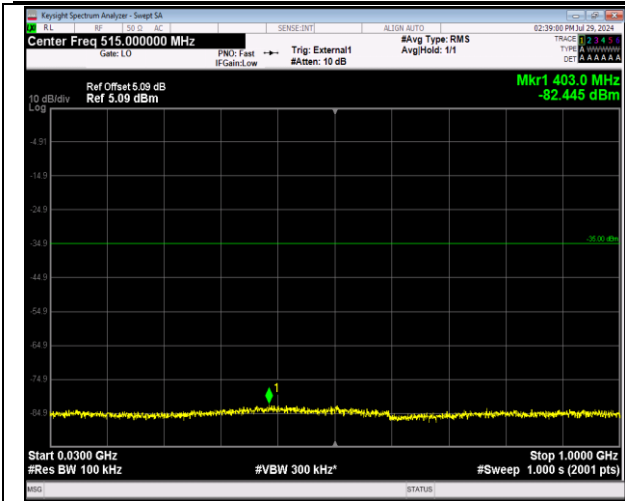

41-41-5MHz-20MHz-64QAM-64QAM-40528-40645-1RB#0
0-1RB#99-30~1000MHz-PASS

41-41-5MHz-20MHz-64QAM-64QAM-40528-40645-1RB#
24-ORB#0-30~1000MHz-PASS