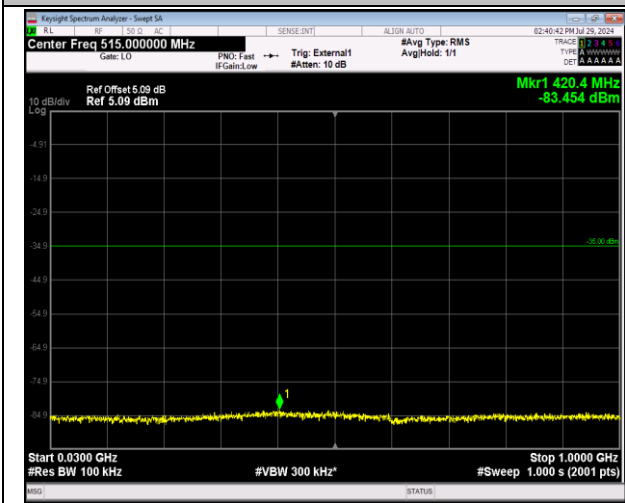

41-41-5MHz-20MHz-64QAM-64QAM-40528-40645-1RB#
24-ORB#0-30~1000MHz-PASS

41-41-5MHz-20MHz-64QAM-64QAM-40528-40645-25RB#
#0-100RB#0-30~1000MHz-PASS