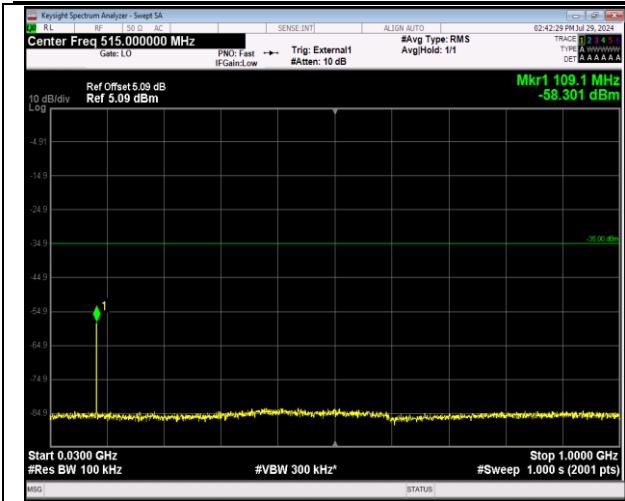

41-41-5MHz-20MHz-64QAM-64QAM-41373-41490-1RB#
0-1RB#99-30~1000MHz-PASS

41-41-5MHz-20MHz-64QAM-64QAM-41373-41490-1RB#
24-ORB#0-30~1000MHz-PASS