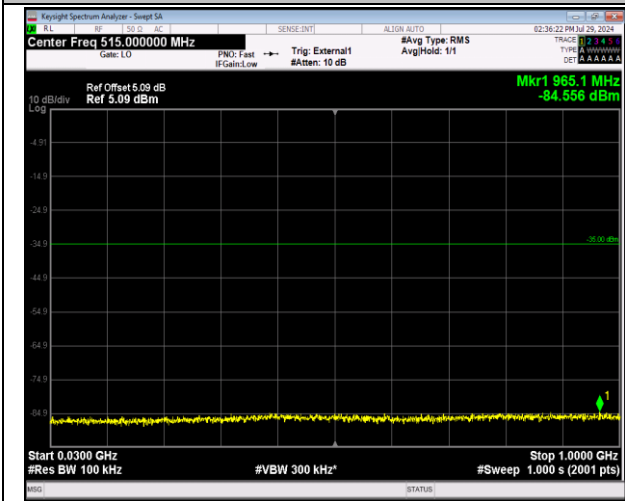

41-41-5MHz-20MHz-64QAM-64QAM-39683-39800-1RB#0-0-0RB#0-30~1000MHz-PASS

41-41-5MHz-20MHz-64QAM-64QAM-39683-39800-1RB#0-0-1RB#99-30~1000MHz-PASS