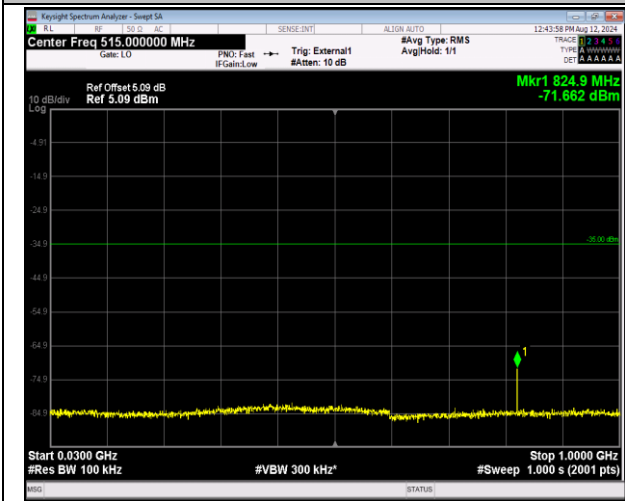

41-41-5MHz-20MHz-16QAM-16QAM-40528-40645-1RB#
0-1RB#99-30~1000MHz-PASS

41-41-5MHz-20MHz-16QAM-16QAM-40528-40645-1RB#
24-ORB#0-30~1000MHz-PASS