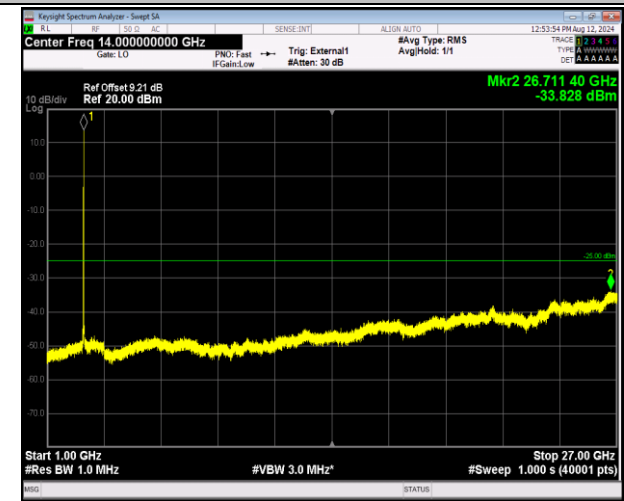

41-41-5MHz-20MHz-QPSK-QPSK-41373-41490-1RB#24-0RB#0-1000~27000MHz-PASS

41-41-5MHz-20MHz-QPSK-QPSK-41373-41490-25RB#0-100RB#0-1000~27000MHz-PASS