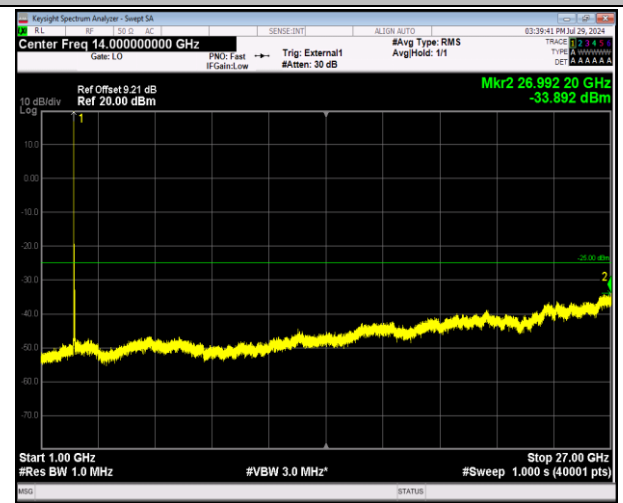

41-41-20MHz-5MHz-16QAM-16QAM-39750-39867-100RB#
0-25RB#0-1000~27000MHz-PASS

41-41-20MHz-5MHz-64QAM-64QAM-39750-39867-1RB#0-
0RB#0-1000~27000MHz-PASS