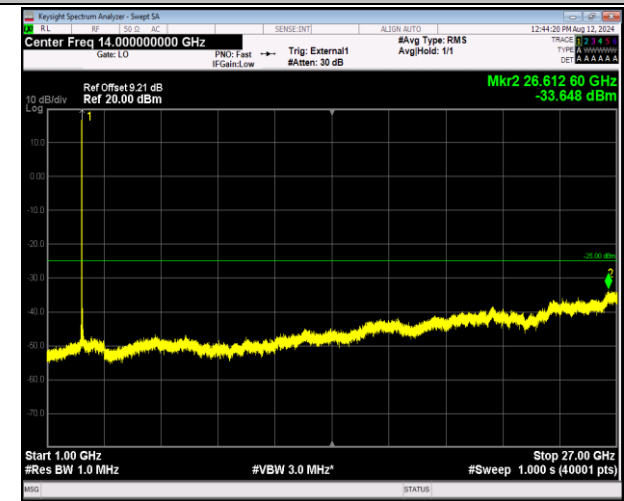

41-41-5MHz-20MHz-16QAM-16QAM-40528-40645-1RB#0-
1RB#99-1000~27000MHz-PASS

41-41-5MHz-20MHz-16QAM-16QAM-40528-40645-1RB#24
-ORB#0-1000~27000MHz-PASS