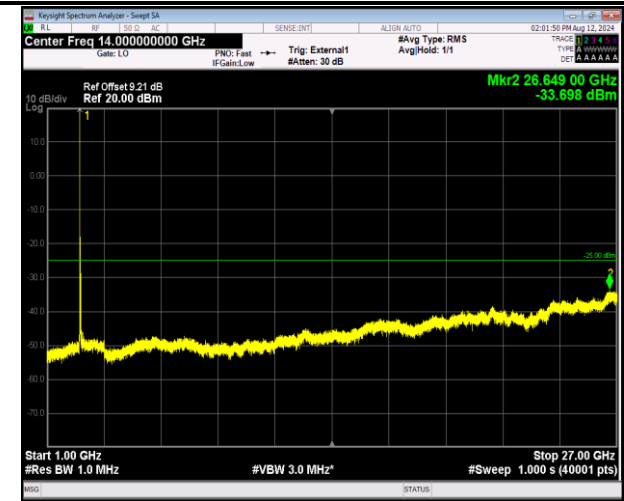

41-41-20MHz-5MHz-QPSK-QPSK-39750-39867-100RB#0-25RB#0-1000~27000MHz-PASS

41-41-20MHz-5MHz-16QAM-16QAM-39750-39867-1RB#0-
ORB#0-1000~27000MHz-PASS