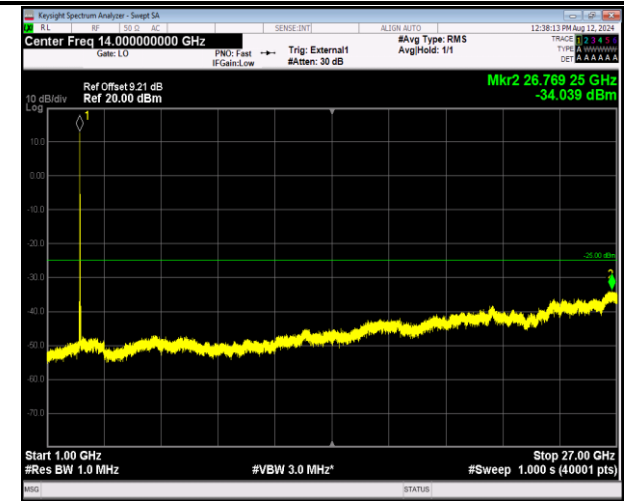

41-41-5MHz-20MHz-QPSK-QPSK-39683-39800-1RB#0-0R
B#0-1000~27000MHz-PASS

41-41-5MHz-20MHz-QPSK-QPSK-39683-39800-1RB#0-1RB#99-1000~27000MHz-PASS