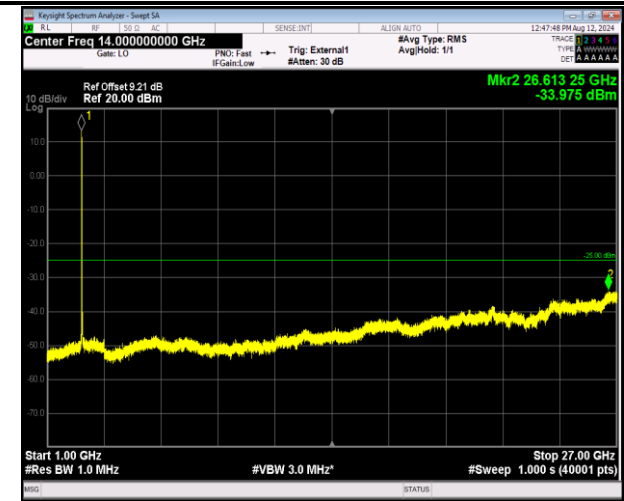

41-41-5MHz-20MHz-16QAM-16QAM-40528-40645-1RB#24
-ORB#0-1000~27000MHz-PASS

41-41-5MHz-20MHz-16QAM-16QAM-40528-40645-25RB#0
-100RB#0-1000~27000MHz-PASS