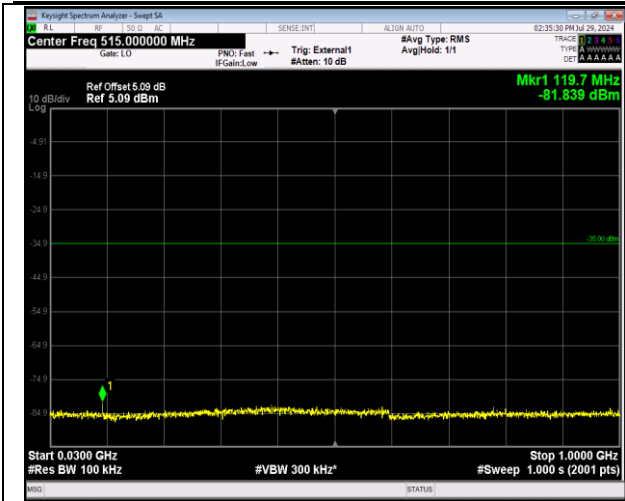

41-41-5MHz-20MHz-64QAM-64QAM-39683-39800-1RB#0-0-1RB#99-30~1000MHz-PASS

41-41-5MHz-20MHz-64QAM-64QAM-39683-39800-1RB#
24-ORB#0-30~1000MHz-PASS