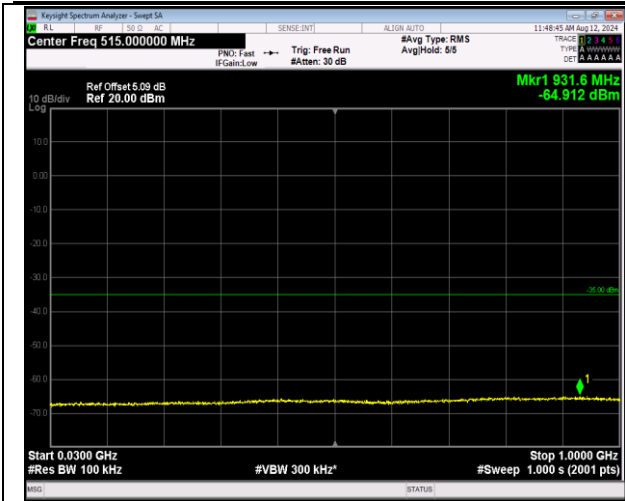

7-7-20MHz-20MHz-QPSK-QPSK-20850-21048-100RB#0
-100RB#0-30~1000MHz-PASS

7-7-20MHz-20MHz-16QAM-16QAM-20850-21048-1RB#0
-ORB#0-30~1000MHz-PASS