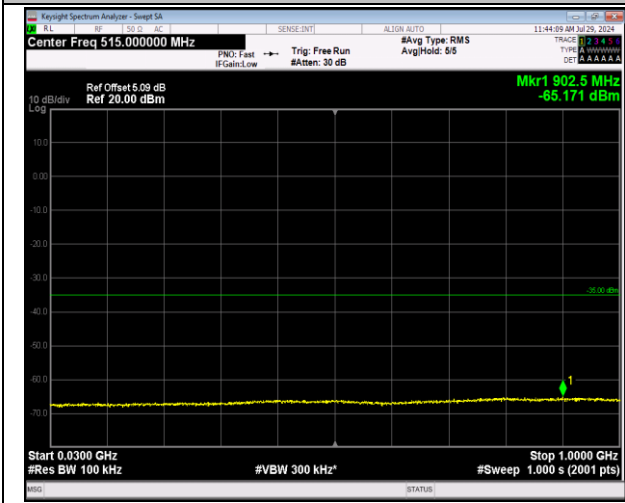

7-7-20MHz-10MHz-16QAM-16QAM-21251-21395-100RB
#0-50RB#0-30~1000MHz-PASS

7-7-20MHz-10MHz-64QAM-64QAM-21251-21395-1RB#0
-0RB#0-30~1000MHz-PASS