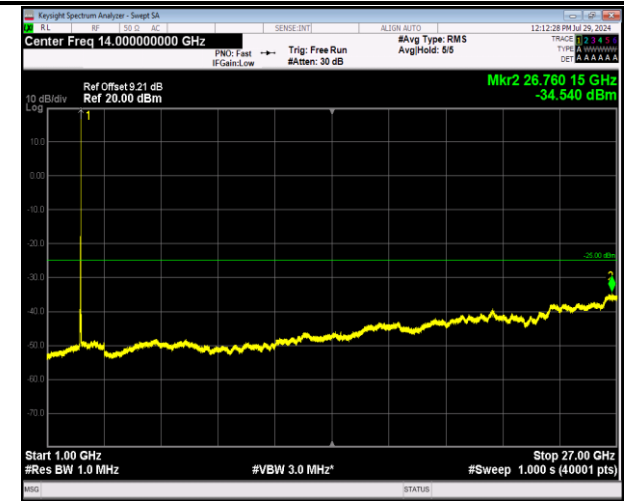

7-7-20MHz-20MHz-64QAM-64QAM-21001-21199-1RB#0-1
RB#99-1000~27000MHz-PASS

7-7-20MHz-20MHz-64QAM-64QAM-21001-21199-1RB#99-
ORB#0-1000~27000MHz-PASS