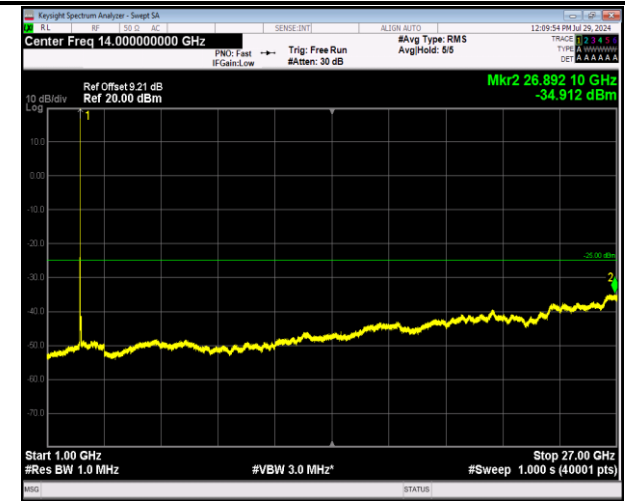

7-7-20MHz-20MHz-64QAM-64QAM-20850-21048-1RB#0-1
RB#99-1000~27000MHz-PASS

7-7-20MHz-20MHz-64QAM-64QAM-20850-21048-1RB#99-
ORB#0-1000~27000MHz-PASS