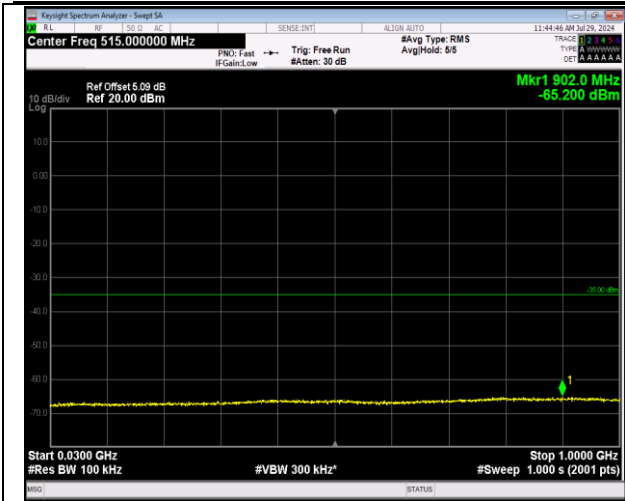

7-7-20MHz-10MHz-64QAM-64QAM-21251-21395-1RB#0
-1RB#49-30~1000MHz-PASS

7-7-20MHz-10MHz-64QAM-64QAM-21251-21395-1RB#9
9-0RB#0-30~1000MHz-PASS