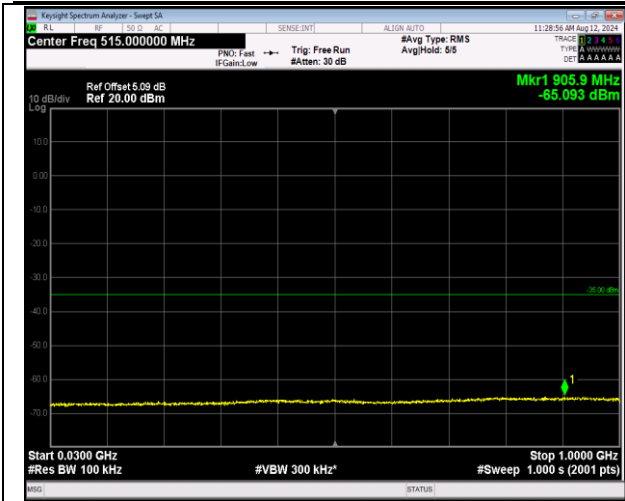

7-7-20MHz-10MHz-16QAM-16QAM-21251-21395-1RB#9
9-ORB#0-30~1000MHz-PASS

7-7-20MHz-10MHz-16QAM-16QAM-21251-21395-100RB
#0-50RB#0-30~1000MHz-PASS