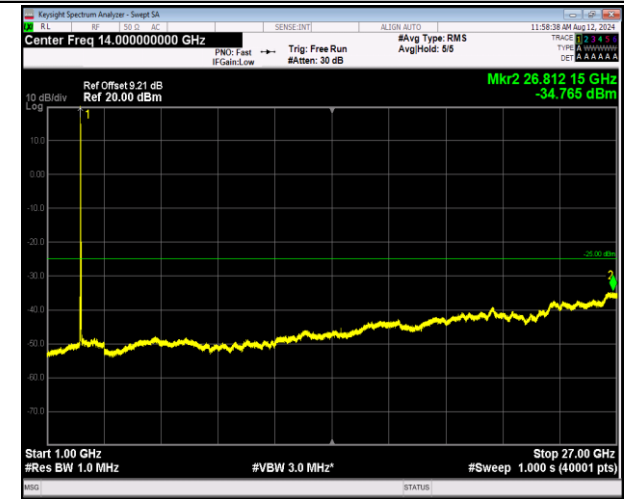

7-7-20MHz-20MHz-64QAM-64QAM-21001-21199-100RB#0
-100RB#0-1000~27000MHz-PASS

7-7-20MHz-20MHz-QPSK-QPSK-21152-21350-1RB#0-ORB
#0-1000~27000MHz-PASS