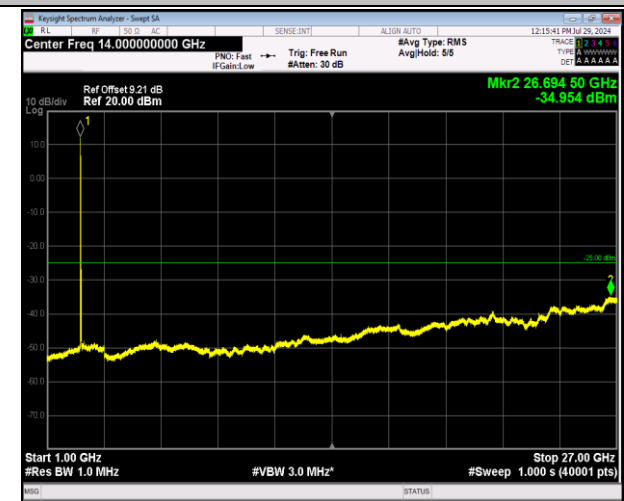

7-7-20MHz-20MHz-64QAM-64QAM-21152-21350-1RB#0-0
RB#0-1000~27000MHz-PASS

7-7-20MHz-20MHz-64QAM-64QAM-21152-21350-1RB#0-1
RB#99-1000~27000MHz-PASS