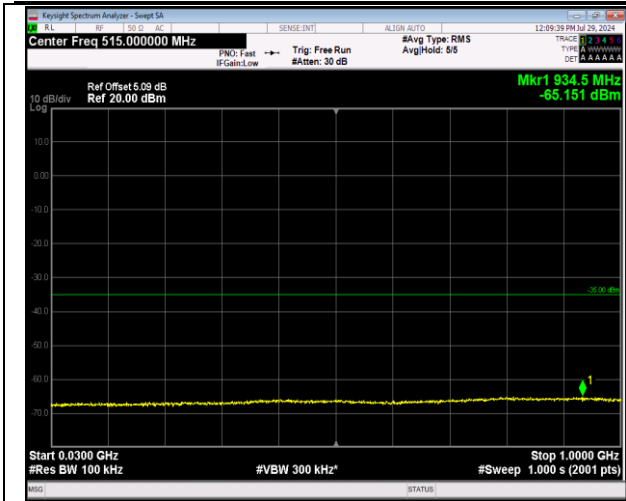

7-7-20MHz-20MHz-64QAM-64QAM-20850-21048-1RB#0
-1RB#99-30~1000MHz-PASS

7-7-20MHz-20MHz-64QAM-64QAM-20850-21048-1RB#9
9-ORB#0-30~1000MHz-PASS