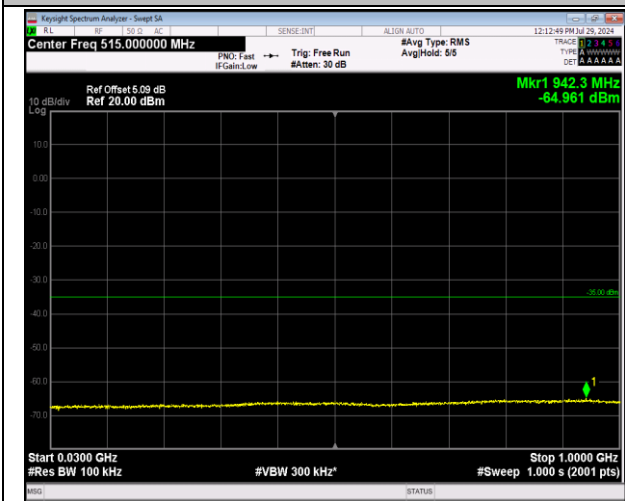

7-7-20MHz-20MHz-64QAM-64QAM-21001-21199-1RB#0
-0RB#0-30~1000MHz-PASS

7-7-20MHz-20MHz-64QAM-64QAM-21001-21199-1RB#0
-1RB#99-30~1000MHz-PASS