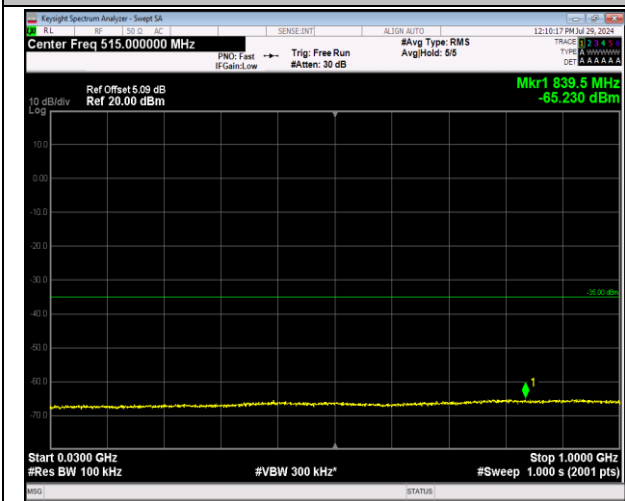

7-7-20MHz-20MHz-64QAM-64QAM-20850-21048-1RB#0
-0RB#0-30~1000MHz-PASS

7-7-20MHz-20MHz-64QAM-64QAM-20850-21048-1RB#0
-1RB#99-30~1000MHz-PASS