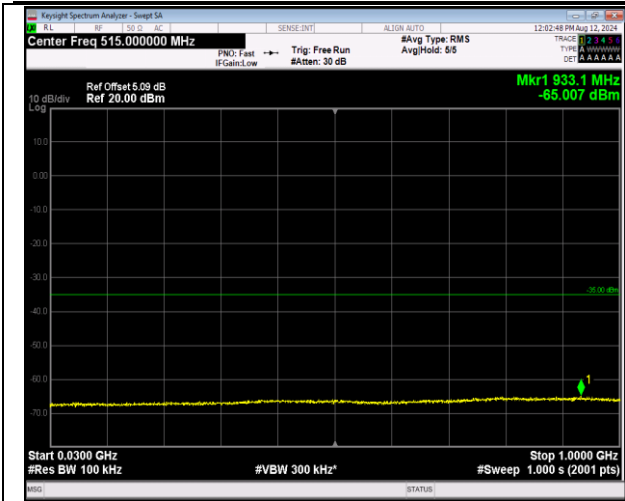

7-7-20MHz-20MHz-16QAM-16QAM-21152-21350-1RB#9
9-ORB#0-30~1000MHz-PASS

7-7-20MHz-20MHz-16QAM-16QAM-21152-21350-100RB
#0-100RB#0-30~1000MHz-PASS