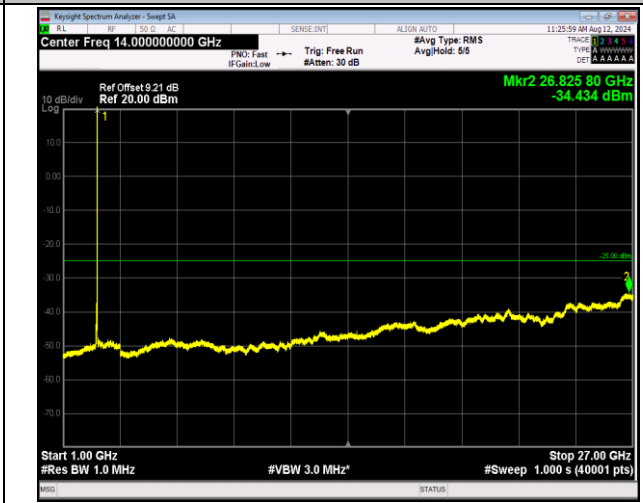

7-7-20MHz-10MHz-QPSK-QPSK-21251-21395-1RB#0-1RB
#49-1000~27000MHz-PASS

7-7-20MHz-10MHz-QPSK-QPSK-21251-21395-1RB#99-0RB#0-1000~27000MHz-PASS