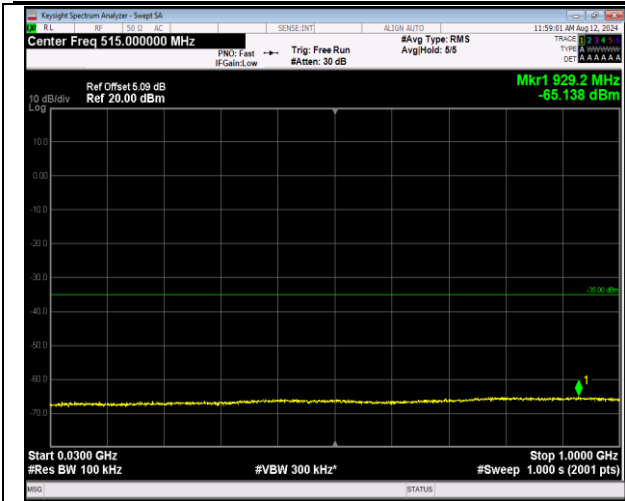

7-7-20MHz-20MHz-QPSK-QPSK-21152-21350-100RB#0-
100RB#0-30~1000MHz-PASS

7-7-20MHz-20MHz-16QAM-16QAM-21152-21350-1RB#0
-ORB#0-30~1000MHz-PASS