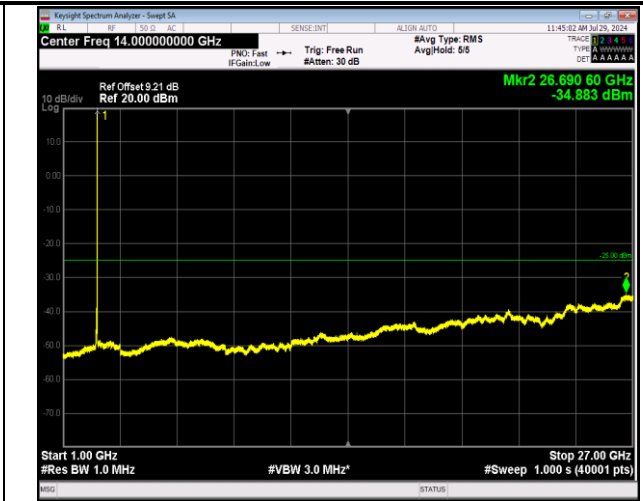

7-7-20MHz-10MHz-64QAM-64QAM-21251-21395-1RB#0-1
RB#49-1000~27000MHz-PASS

7-7-20MHz-10MHz-64QAM-64QAM-21251-21395-1RB#99-
0RB#0-1000~27000MHz-PASS