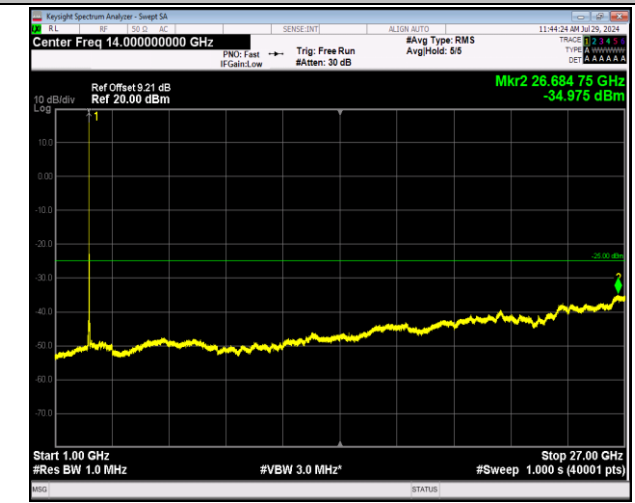

7-7-20MHz-10MHz-16QAM-16QAM-21251-21395-100RB#0
-50RB#0-1000~27000MHz-PASS

7-7-20MHz-10MHz-64QAM-64QAM-21251-21395-1RB#0-0
RB#0-1000~27000MHz-PASS