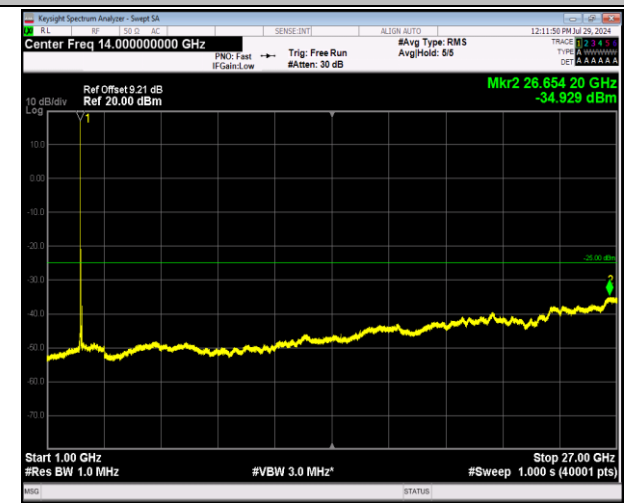

7-7-20MHz-20MHz-16QAM-16QAM-21001-21199-100RB#0
-100RB#0-1000~27000MHz-PASS

7-7-20MHz-20MHz-64QAM-64QAM-21001-21199-1RB#0-0
RB#0-1000~27000MHz-PASS