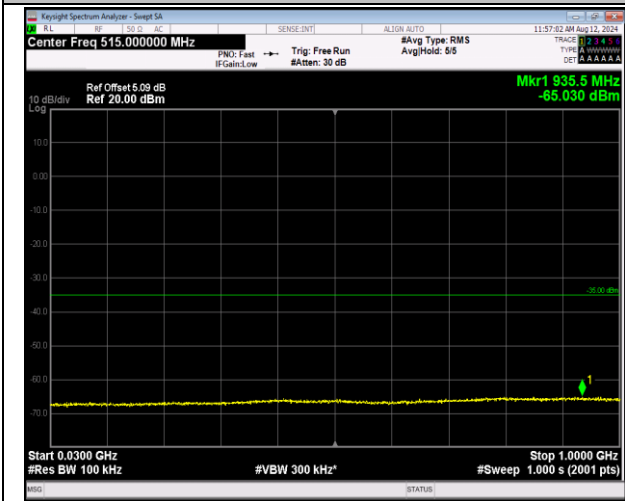

7-7-20MHz-20MHz-QPSK-QPSK-21001-21199-1RB#99-0
RB#0-30~1000MHz-PASS

7-7-20MHz-20MHz-QPSK-QPSK-21001-21199-100RB#0-
100RB#0-30~1000MHz-PASS