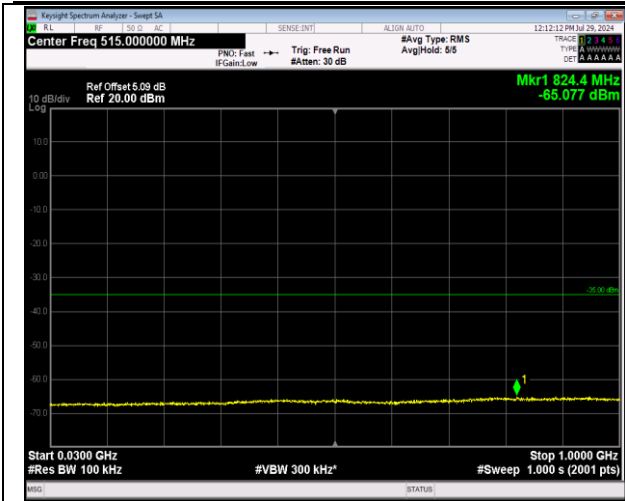

7-7-20MHz-20MHz-64QAM-64QAM-21001-21199-1RB#0
-1RB#99-30~1000MHz-PASS

7-7-20MHz-20MHz-64QAM-64QAM-21001-21199-1RB#9
9-ORB#0-30~1000MHz-PASS