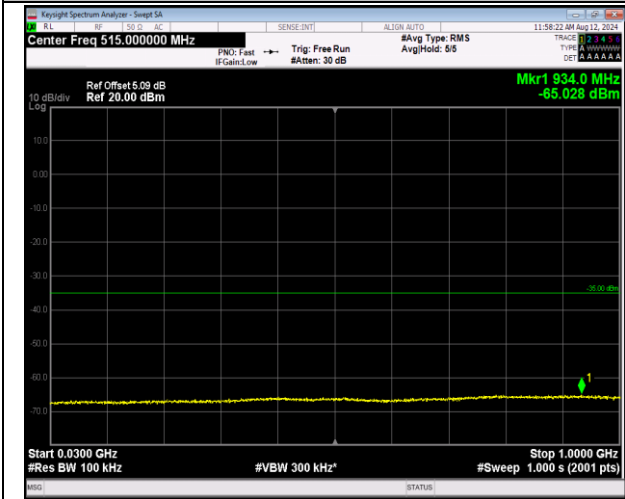

7-7-20MHz-20MHz-64QAM-64QAM-21001-21199-100RB
#0-100RB#0-30~1000MHz-PASS

7-7-20MHz-20MHz-QPSK-QPSK-21152-21350-1RB#0-0
RB#0-30~1000MHz-PASS