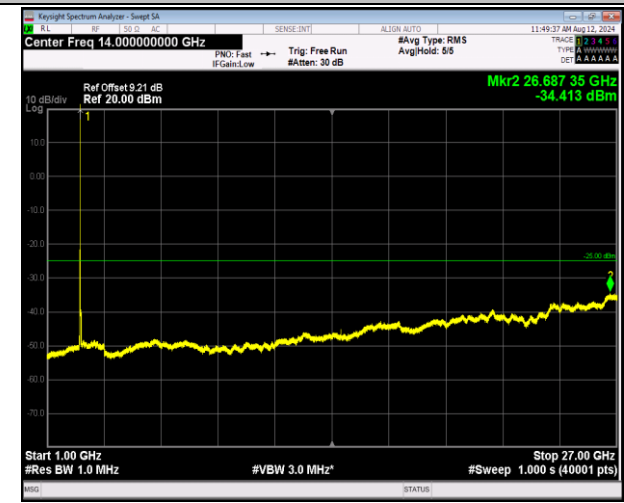

7-7-20MHz-20MHz-QPSK-QPSK-20850-21048-1RB#0-1RB
#99-1000~27000MHz-PASS

7-7-20MHz-20MHz-QPSK-QPSK-20850-21048-1RB#99-0R
B#0-1000~27000MHz-PASS