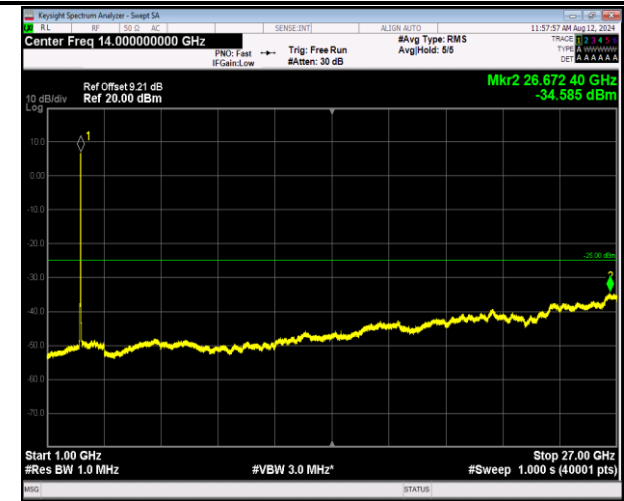

7-7-20MHz-20MHz-16QAM-16QAM-21001-21199-1RB#99-
ORB#0-1000~27000MHz-PASS

7-7-20MHz-20MHz-16QAM-16QAM-21001-21199-100RB#0
-100RB#0-1000~27000MHz-PASS