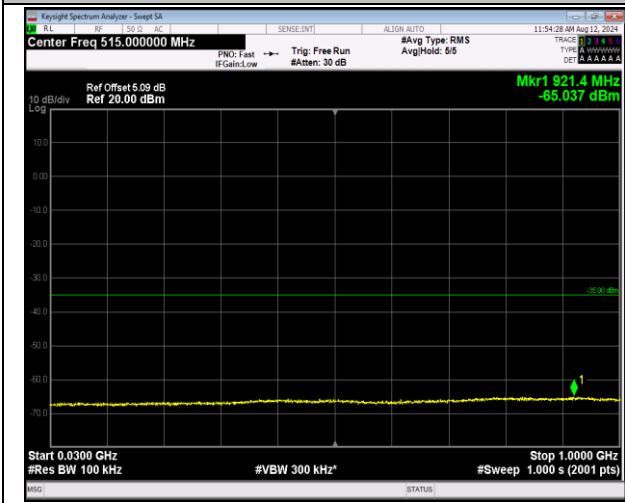

7-7-20MHz-20MHz-QPSK-QPSK-21001-21199-1RB#0-1
RB#99-30~1000MHz-PASS

7-7-20MHz-20MHz-QPSK-QPSK-21001-21199-1RB#99-0
RB#0-30~1000MHz-PASS