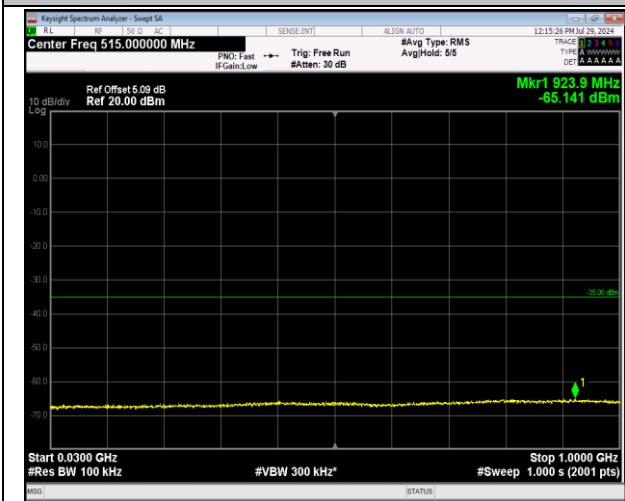

7-7-20MHz-20MHz-64QAM-64QAM-21152-21350-1RB#0
-0RB#0-30~1000MHz-PASS

7-7-20MHz-20MHz-64QAM-64QAM-21152-21350-1RB#0
-1RB#99-30~1000MHz-PASS