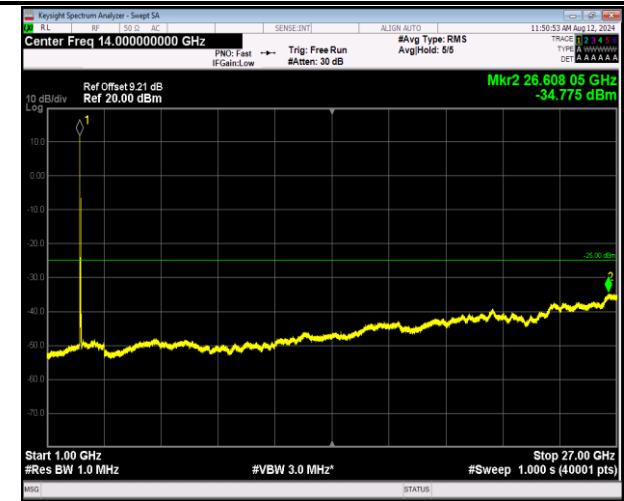

7-7-20MHz-20MHz-QPSK-QPSK-20850-21048-1RB#0-0RB
#0-1000~27000MHz-PASS

7-7-20MHz-20MHz-QPSK-QPSK-20850-21048-1RB#0-1RB
#99-1000~27000MHz-PASS