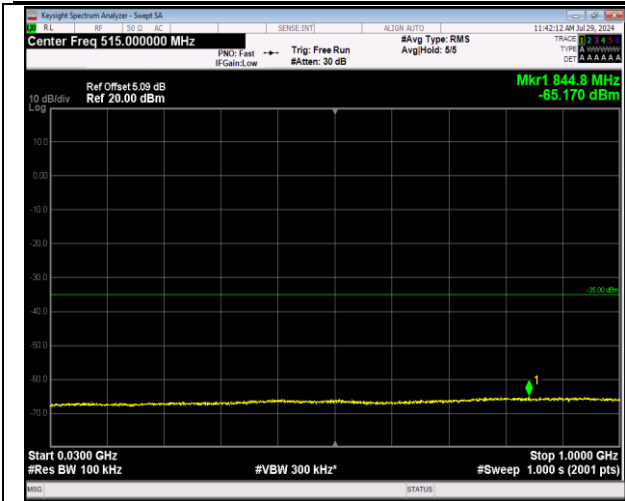

7-7-20MHz-10MHz-64QAM-64QAM-21051-21195-1RB#0-1RB#49-30~1000MHz-PASS

7-7-20MHz-10MHz-64QAM-64QAM-21051-21195-1RB#9
9-0RB#0-30~1000MHz-PASS