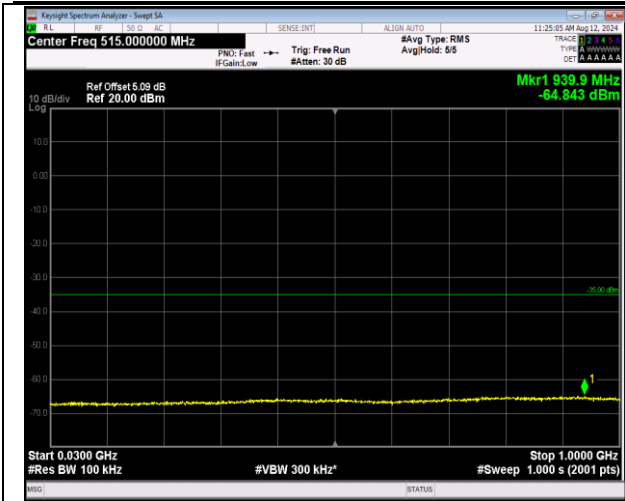

7-7-20MHz-10MHz-QPSK-QPSK-21251-21395-100RB#0-50RB#0-30~1000MHz-PASS

7-7-20MHz-10MHz-16QAM-16QAM-21251-21395-1RB#0
-ORB#0-30~1000MHz-PASS