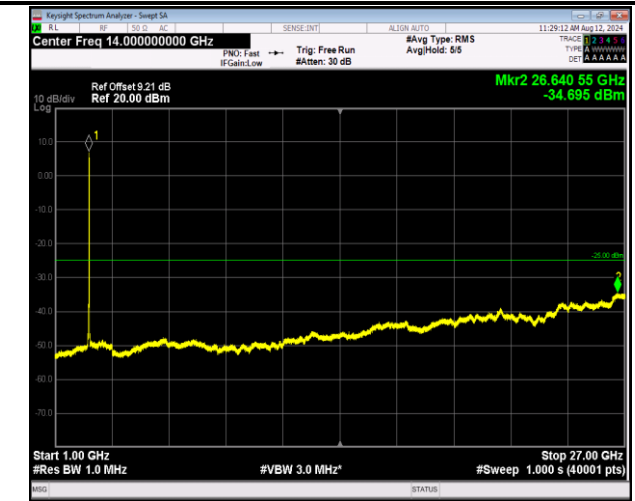

7-7-20MHz-10MHz-16QAM-16QAM-21251-21395-1RB#99-
ORB#0-1000~27000MHz-PASS

7-7-20MHz-10MHz-16QAM-16QAM-21251-21395-100RB#0
-50RB#0-1000~27000MHz-PASS