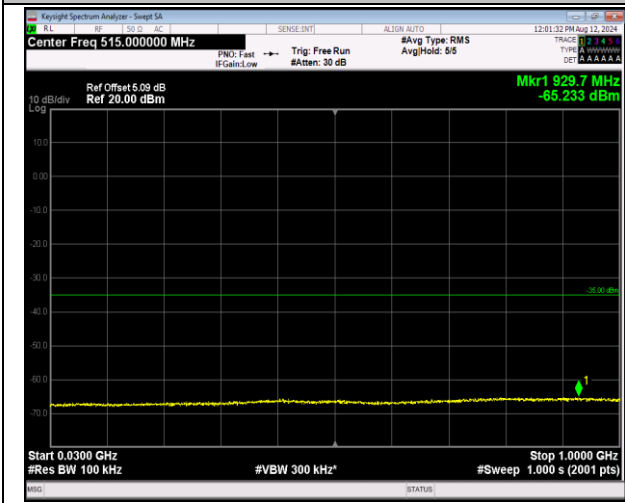

7-7-20MHz-20MHz-16QAM-16QAM-21152-21350-1RB#0
 -ORB#0-30~1000MHz-PASS

7-7-20MHz-20MHz-16QAM-16QAM-21152-21350-1RB#0-0
 RB#0-1000~27000MHz-PASS

7-7-20MHz-20MHz-16QAM-16QAM-21152-21350-1RB#0
 -1RB#99-30~1000MHz-PASS