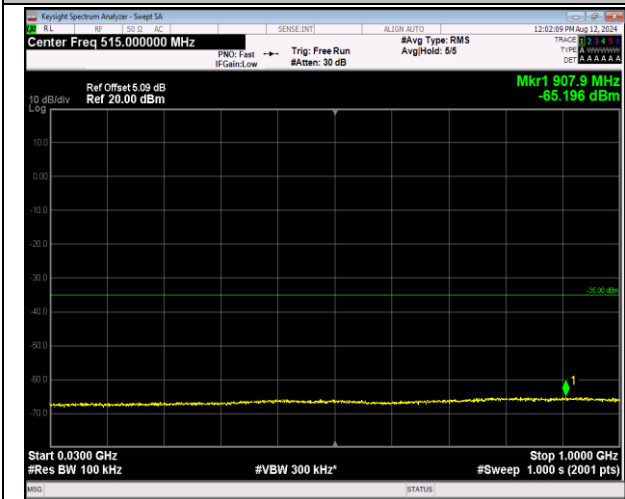

7-7-20MHz-20MHz-QPSK-QPSK-21152-21350-1RB#99-0
RB#0-30~1000MHz-PASS

7-7-20MHz-20MHz-QPSK-QPSK-21152-21350-100RB#0-
100RB#0-30~1000MHz-PASS