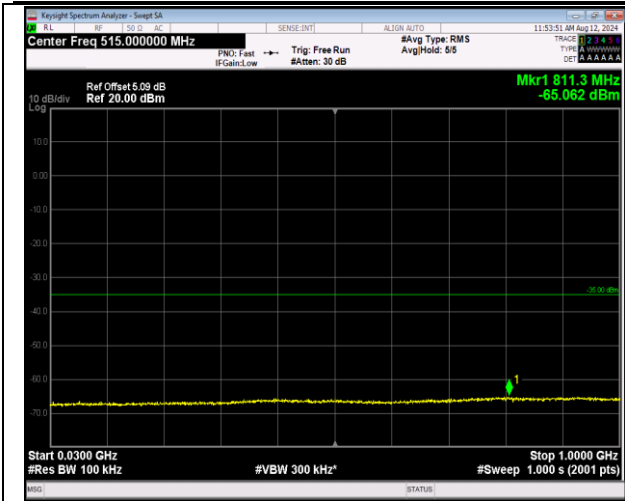

7-7-20MHz-20MHz-QPSK-QPSK-21001-21199-100RB#0-
100RB#0-30~1000MHz-PASS

7-7-20MHz-20MHz-16QAM-16QAM-21001-21199-1RB#0
-ORB#0-30~1000MHz-PASS