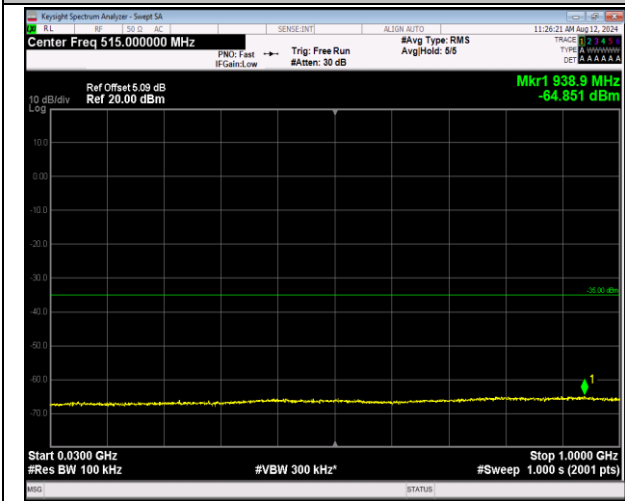

7-7-20MHz-10MHz-16QAM-16QAM-21251-21395-1RB#0
-1RB#49-30~1000MHz-PASS

7-7-20MHz-10MHz-16QAM-16QAM-21251-21395-1RB#9
9-ORB#0-30~1000MHz-PASS