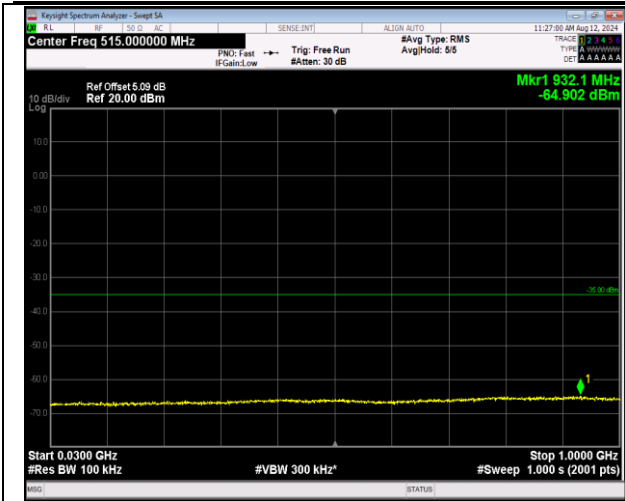

7-7-20MHz-10MHz-QPSK-QPSK-21251-21395-1RB#0-0
RB#0-30~1000MHz-PASS

7-7-20MHz-10MHz-QPSK-QPSK-21251-21395-1RB#0-1
RB#49-30~1000MHz-PASS