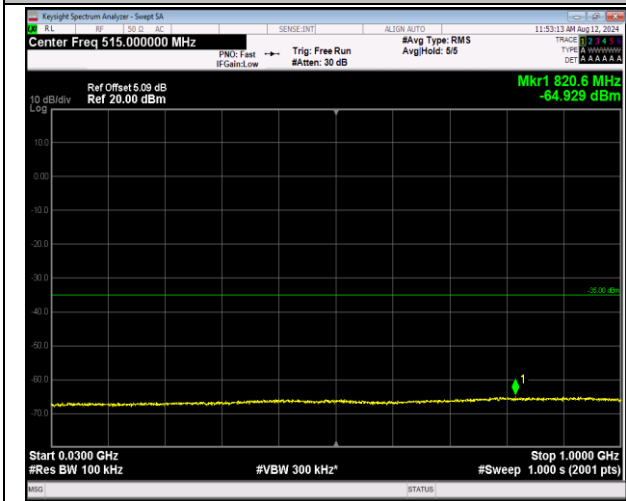

7-7-20MHz-20MHz-64QAM-64QAM-20850-21048-100RB
#0-100RB#0-30~1000MHz-PASS

7-7-20MHz-20MHz-QPSK-QPSK-21001-21199-1RB#0-0
RB#0-30~1000MHz-PASS