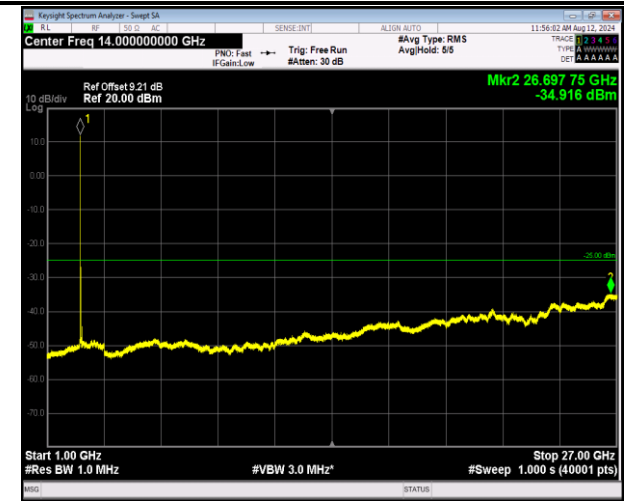

7-7-20MHz-20MHz-QPSK-QPSK-21001-21199-1RB#0-ORB
#0-1000~27000MHz-PASS

7-7-20MHz-20MHz-QPSK-QPSK-21001-21199-1RB#0-1RB
#99-1000~27000MHz-PASS