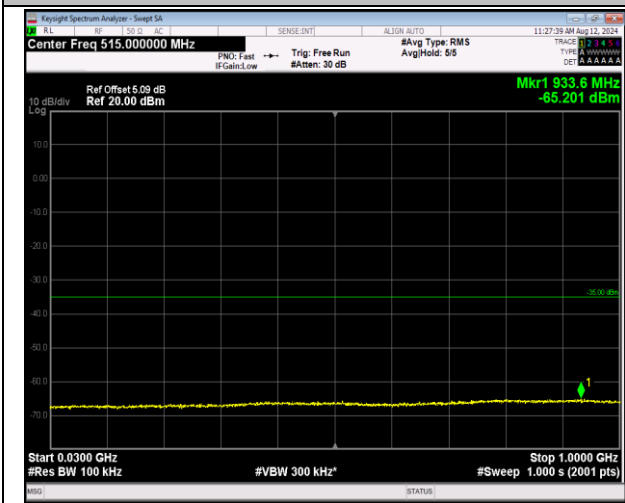

7-7-20MHz-10MHz-16QAM-16QAM-21251-21395-1RB#0
-ORB#0-30~1000MHz-PASS

7-7-20MHz-10MHz-16QAM-16QAM-21251-21395-1RB#0
-1RB#49-30~1000MHz-PASS