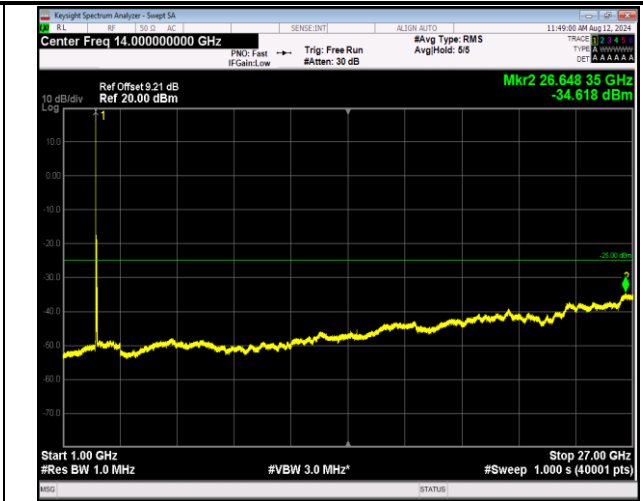

7-7-20MHz-20MHz-QPSK-QPSK-20850-21048-100RB#0-1
00RB#0-1000~27000MHz-PASS

7-7-20MHz-20MHz-16QAM-16QAM-20850-21048-1RB#0-0
RB#0-1000~27000MHz-PASS