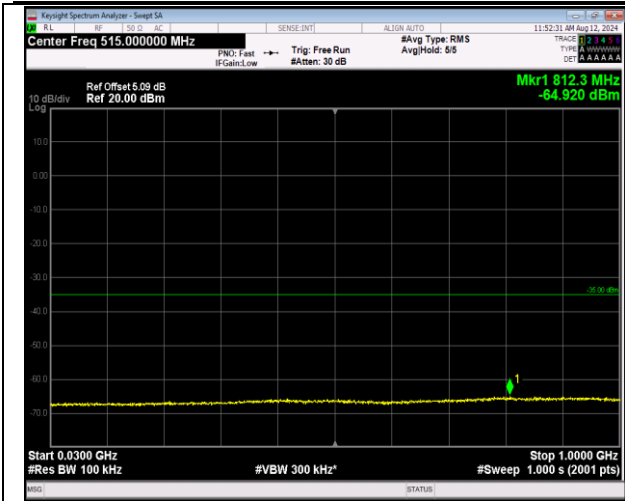

7-7-20MHz-20MHz-16QAM-16QAM-20850-21048-1RB#9-9-ORB#0-30~1000MHz-PASS

7-7-20MHz-20MHz-16QAM-16QAM-20850-21048-100RB
#0-100RB#0-30~1000MHz-PASS