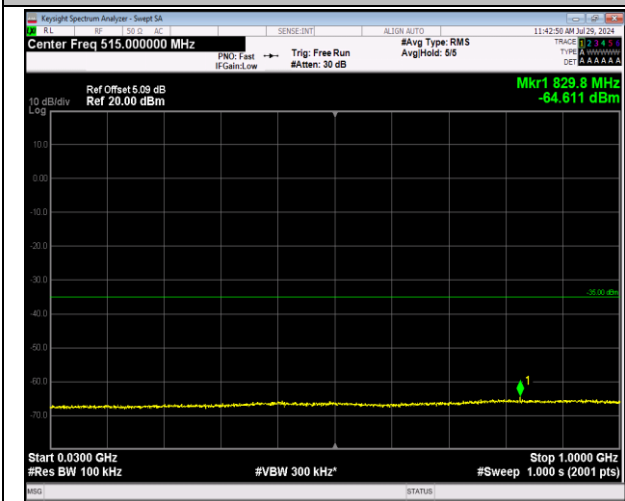

7-7-20MHz-10MHz-64QAM-64QAM-21051-21195-1RB#0-0RB#0-30~1000MHz-PASS

7-7-20MHz-10MHz-64QAM-64QAM-21051-21195-1RB#0-1RB#49-30~1000MHz-PASS