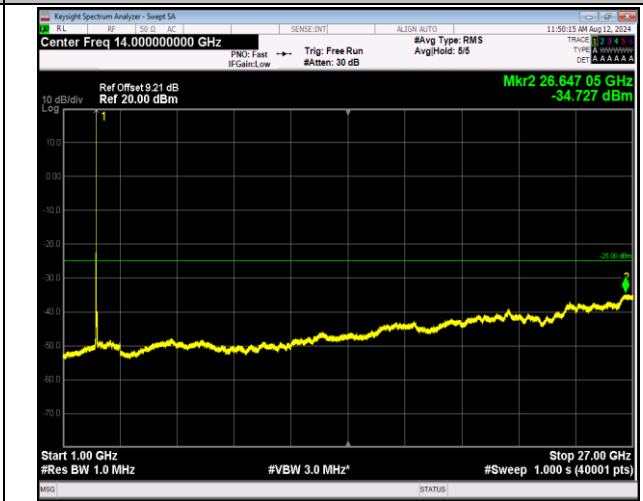

7-7-20MHz-20MHz-16QAM-16QAM-20850-21048-1RB#0-1RB#99-1000~27000MHz-PASS

7-7-20MHz-20MHz-16QAM-16QAM-20850-21048-1RB#9-9-ORB#0-1000~27000MHz-PASS