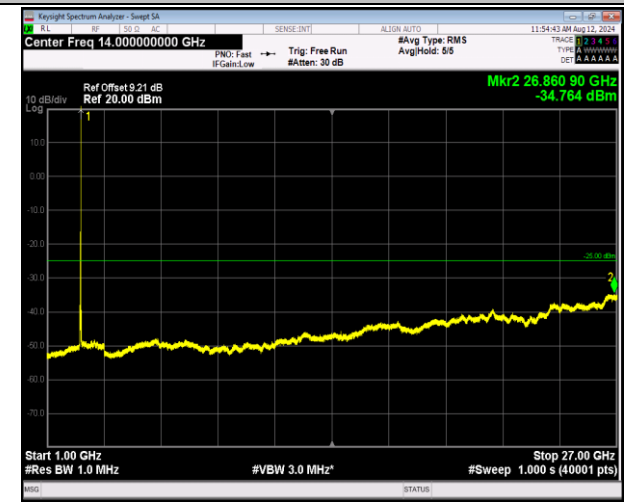

7-7-20MHz-20MHz-QPSK-QPSK-21001-21199-1RB#0-1RB
#99-1000~27000MHz-PASS

7-7-20MHz-20MHz-QPSK-QPSK-21001-21199-1RB#99-0R
B#0-1000~27000MHz-PASS