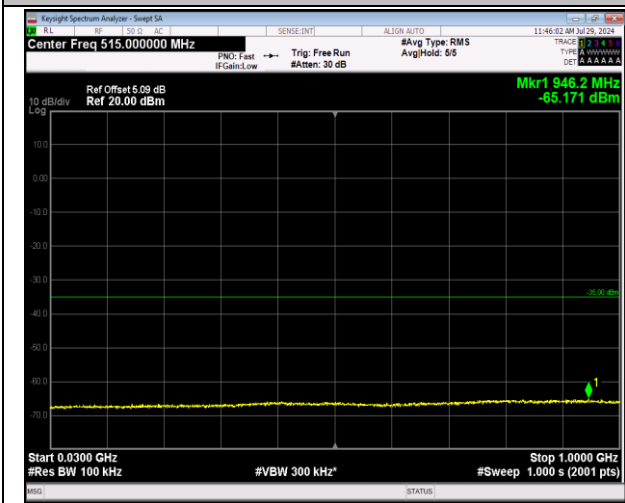

7-7-20MHz-10MHz-64QAM-64QAM-21251-21395-1RB#9
9-0RB#0-30~1000MHz-PASS

7-7-20MHz-10MHz-64QAM-64QAM-21251-21395-100RB
#0-50RB#0-30~1000MHz-PASS