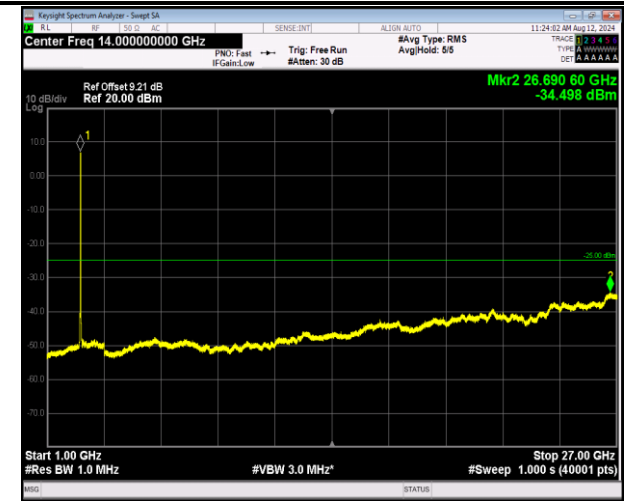

7-7-20MHz-10MHz-16QAM-16QAM-21051-21195-100RB#0-50RB#0-30~1000MHz-PASS

7-7-20MHz-10MHz-16QAM-16QAM-21051-21195-100RB#0-50RB#0-1000~27000MHz-PASS

7-7-20MHz-10MHz-64QAM-64QAM-21051-21195-1RB#0-0RB#0-30~1000MHz-PASS