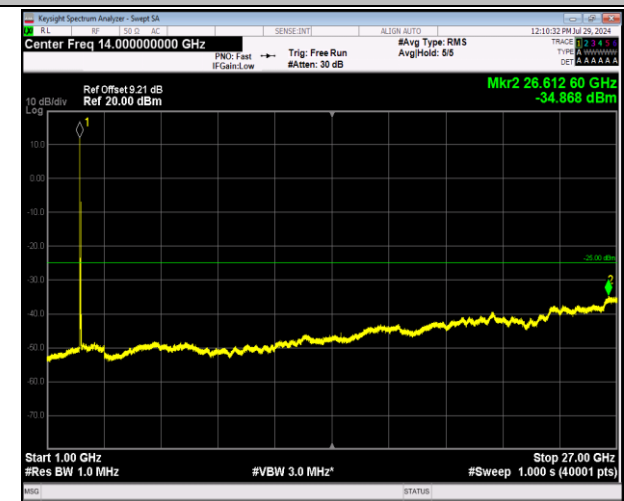

7-7-20MHz-20MHz-64QAM-64QAM-20850-21048-1RB#0-0
RB#0-1000~27000MHz-PASS

7-7-20MHz-20MHz-64QAM-64QAM-20850-21048-1RB#0-1
RB#99-1000~27000MHz-PASS