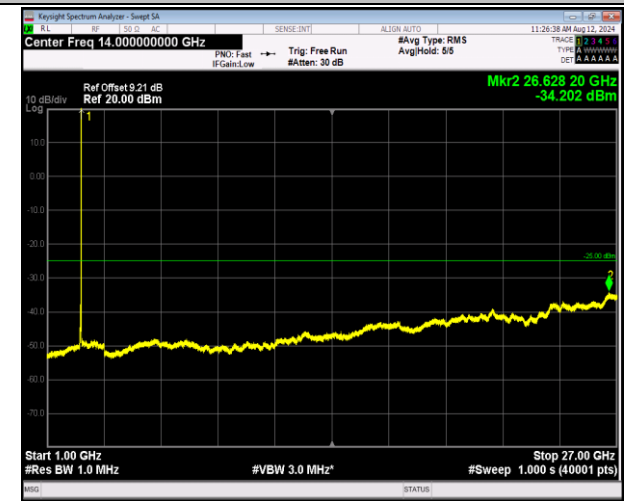

7-7-20MHz-10MHz-16QAM-16QAM-21251-21395-1RB#0-1
RB#49-1000~27000MHz-PASS

7-7-20MHz-10MHz-16QAM-16QAM-21251-21395-1RB#99-
ORB#0-1000~27000MHz-PASS