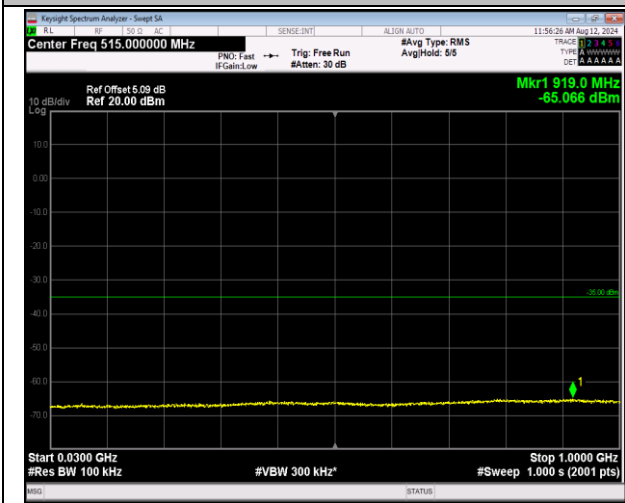

7-7-20MHz-20MHz-16QAM-16QAM-21001-21199-1RB#0
-ORB#0-30~1000MHz-PASS

7-7-20MHz-20MHz-16QAM-16QAM-21001-21199-1RB#0
-1RB#99-30~1000MHz-PASS