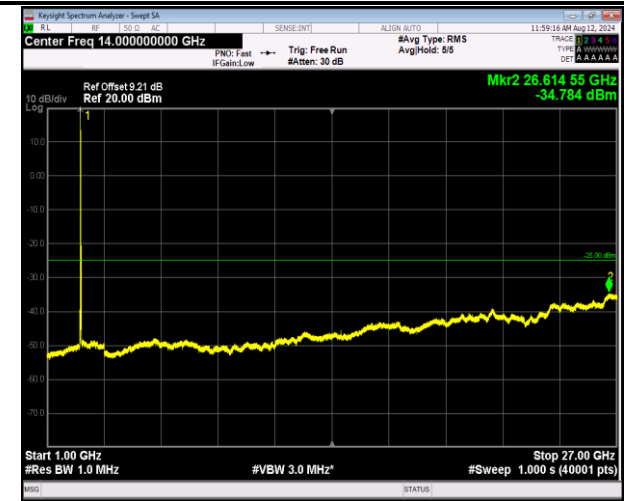

7-7-20MHz-20MHz-16QAM-16QAM-21152-21350-1RB#0
 -ORB#0-30~1000MHz-PASS

7-7-20MHz-20MHz-16QAM-16QAM-21152-21350-1RB#0-0
 RB#0-1000~27000MHz-PASS

7-7-20MHz-20MHz-16QAM-16QAM-21152-21350-1RB#0
 -1RB#99-30~1000MHz-PASS