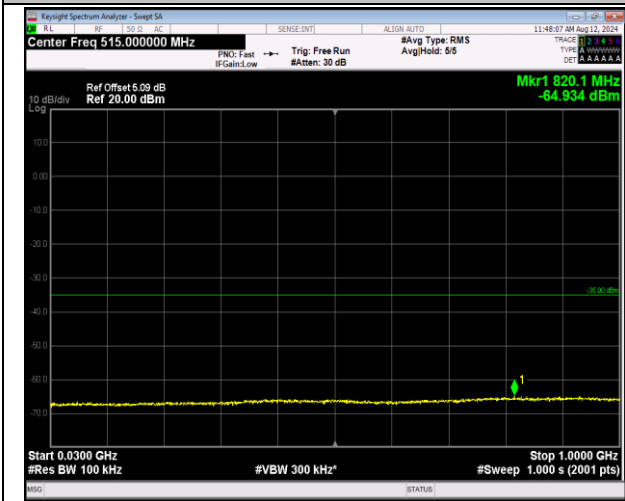

7-7-20MHz-10MHz-64QAM-64QAM-21251-21395-100RB
#0-50RB#0-30~1000MHz-PASS

7-7-20MHz-20MHz-QPSK-QPSK-20850-21048-1RB#0-0
RB#0-30~1000MHz-PASS