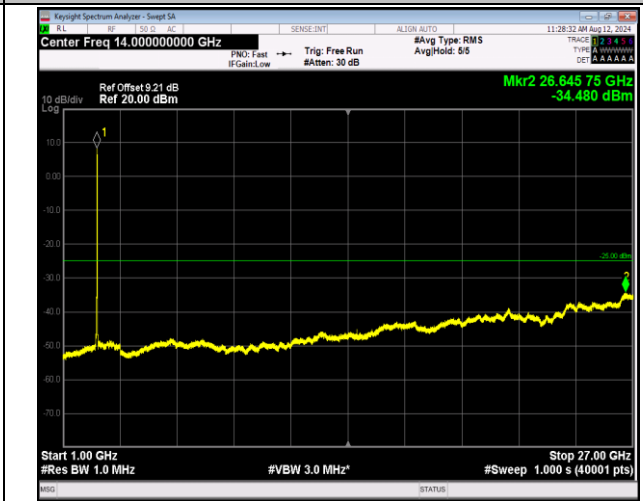

7-7-20MHz-10MHz-QPSK-QPSK-21251-21395-1RB#99-0RB#0-1000~27000MHz-PASS

7-7-20MHz-10MHz-QPSK-QPSK-21251-21395-100RB#0-5ORB#0-1000~27000MHz-PASS