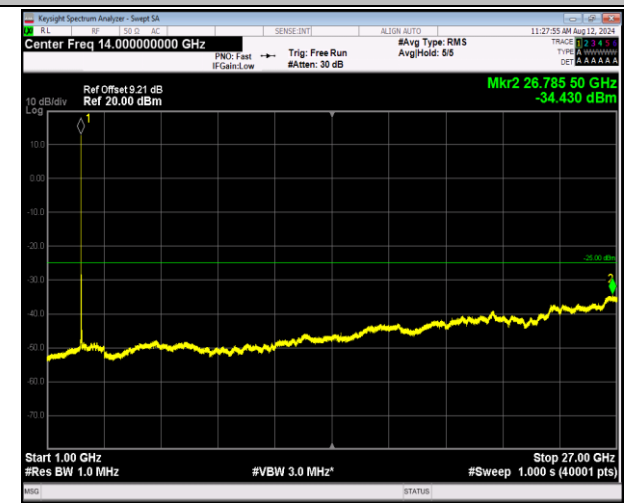

7-7-20MHz-10MHz-16QAM-16QAM-21251-21395-1RB#0-0
RB#0-1000~27000MHz-PASS

7-7-20MHz-10MHz-16QAM-16QAM-21251-21395-1RB#0-1
RB#49-1000~27000MHz-PASS