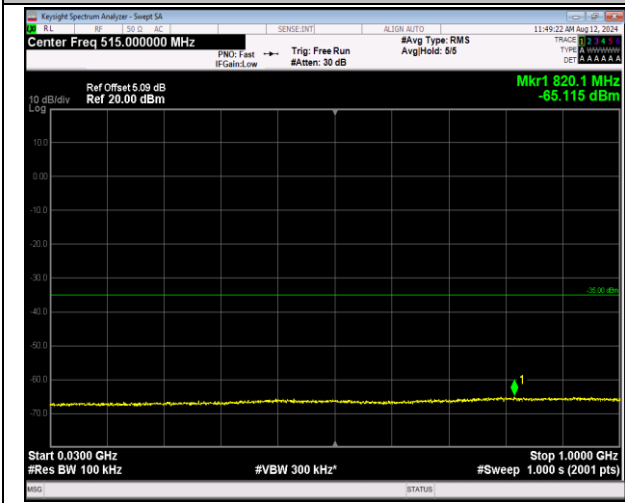

7-7-20MHz-20MHz-QPSK-QPSK-20850-21048-1RB#0-1
RB#99-30~1000MHz-PASS

7-7-20MHz-20MHz-QPSK-QPSK-20850-21048-1RB#99-0R
0RB#0-30~1000MHz-PASS