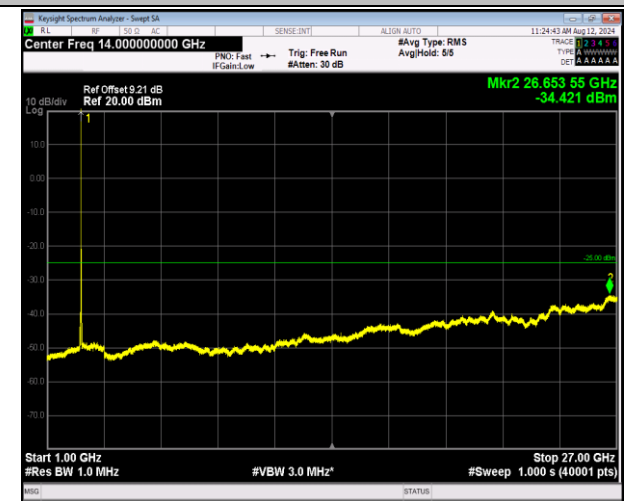

7-7-20MHz-10MHz-64QAM-64QAM-21051-21195-100RB#0
-50RB#0-1000~27000MHz-PASS

7-7-20MHz-10MHz-QPSK-QPSK-21251-21395-1RB#0-0RB
#0-1000~27000MHz-PASS