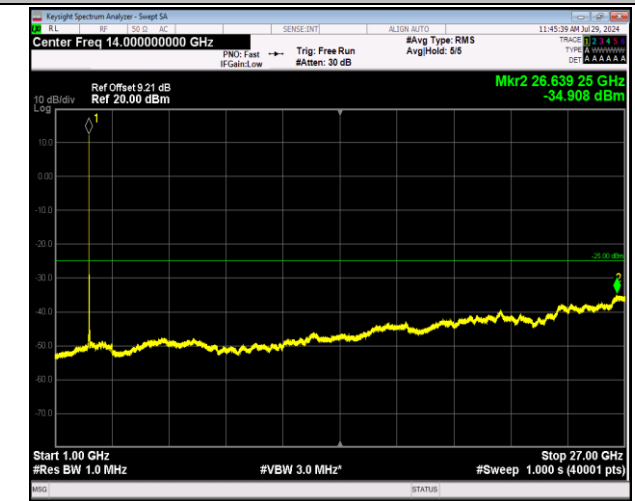

7-7-20MHz-10MHz-64QAM-64QAM-21251-21395-1RB#0-0
RB#0-1000~27000MHz-PASS

7-7-20MHz-10MHz-64QAM-64QAM-21251-21395-1RB#0-1
RB#49-1000~27000MHz-PASS