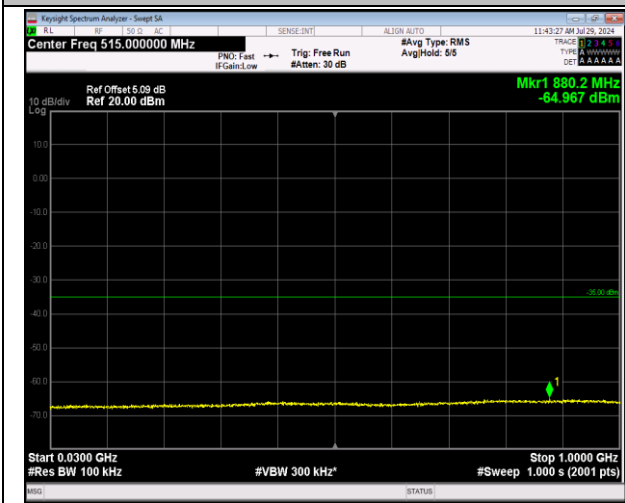

7-7-20MHz-10MHz-64QAM-64QAM-21051-21195-1RB#9
9-0RB#0-30~1000MHz-PASS

7-7-20MHz-10MHz-64QAM-64QAM-21051-21195-100RB
#0-50RB#0-30~1000MHz-PASS