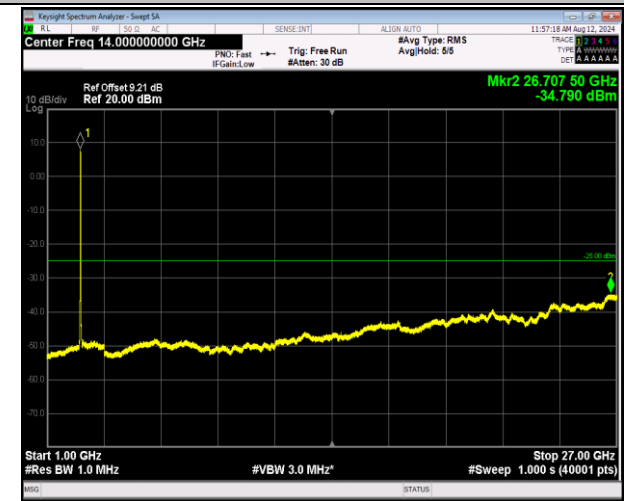

7-7-20MHz-20MHz-QPSK-QPSK-21001-21199-1RB#99-0R
B#0-1000~27000MHz-PASS

7-7-20MHz-20MHz-QPSK-QPSK-21001-21199-100RB#0-1
00RB#0-1000~27000MHz-PASS