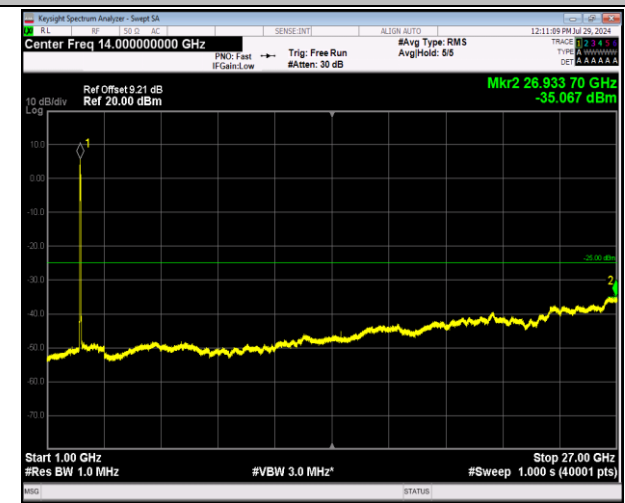

7-7-20MHz-20MHz-64QAM-64QAM-20850-21048-1RB#99-
ORB#0-1000~27000MHz-PASS

7-7-20MHz-20MHz-64QAM-64QAM-20850-21048-100RB#0
-100RB#0-1000~27000MHz-PASS