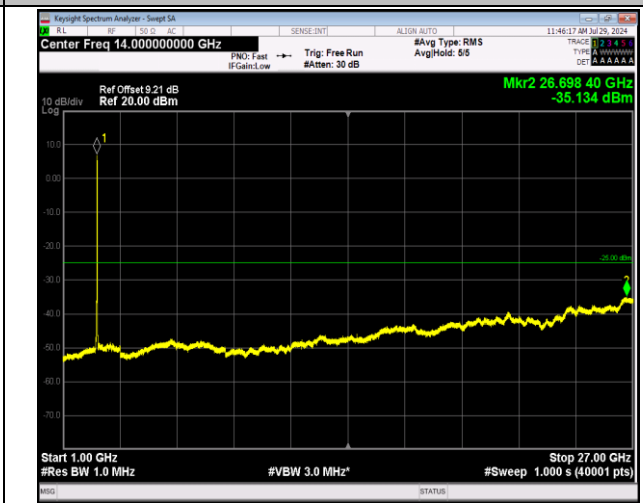

7-7-20MHz-10MHz-64QAM-64QAM-21251-21395-1RB#99-
0RB#0-1000~27000MHz-PASS

7-7-20MHz-10MHz-64QAM-64QAM-21251-21395-100RB#0
-50RB#0-1000~27000MHz-PASS