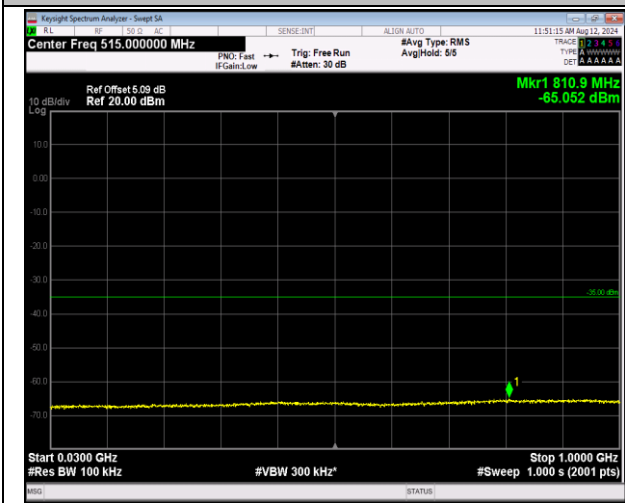

7-7-20MHz-20MHz-16QAM-16QAM-20850-21048-1RB#0
-ORB#0-30~1000MHz-PASS

7-7-20MHz-20MHz-16QAM-16QAM-20850-21048-1RB#0-1RB#99-30~1000MHz-PASS