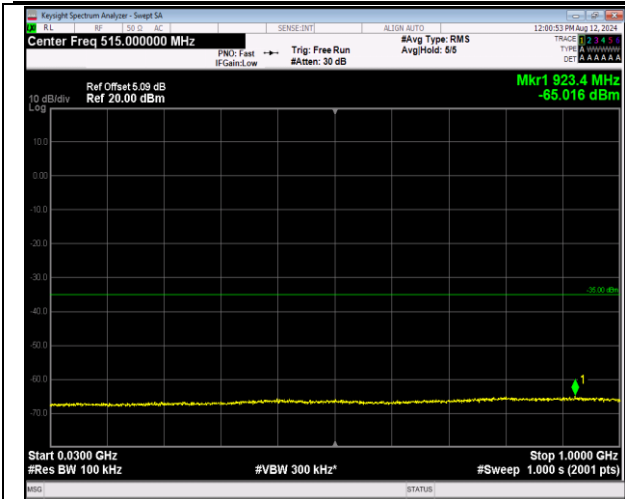

7-7-20MHz-20MHz-QPSK-QPSK-21152-21350-1RB#0-0
RB#0-30~1000MHz-PASS

7-7-20MHz-20MHz-QPSK-QPSK-21152-21350-1RB#0-1
RB#99-30~1000MHz-PASS