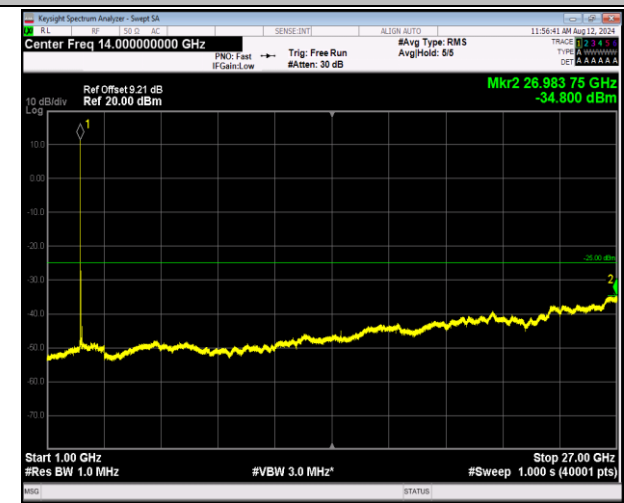

7-7-20MHz-20MHz-16QAM-16QAM-21001-21199-1RB#0-0
RB#0-1000~27000MHz-PASS

7-7-20MHz-20MHz-16QAM-16QAM-21001-21199-1RB#0-1
RB#99-1000~27000MHz-PASS