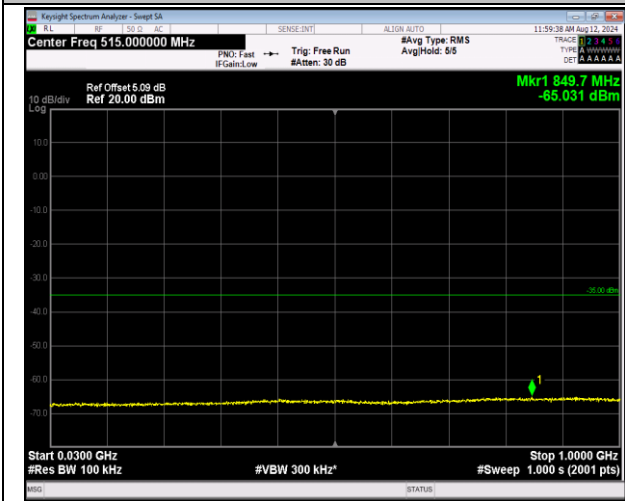

7-7-20MHz-20MHz-QPSK-QPSK-21152-21350-1RB#0-1
RB#99-30~1000MHz-PASS

7-7-20MHz-20MHz-QPSK-QPSK-21152-21350-1RB#99-0
RB#0-30~1000MHz-PASS