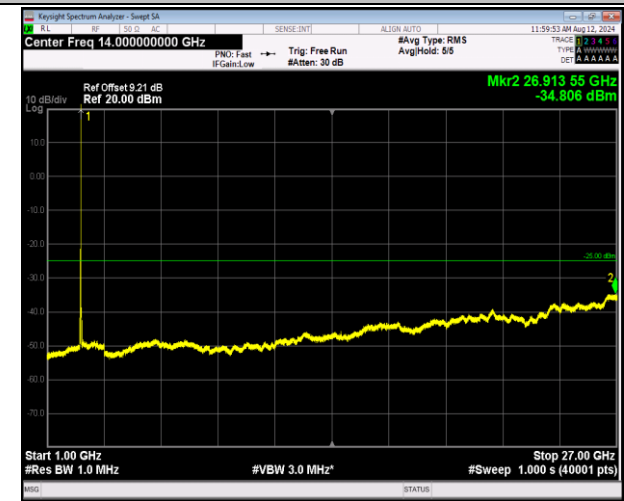

7-7-20MHz-20MHz-QPSK-QPSK-21152-21350-1RB#0-1RB
#99-1000~27000MHz-PASS

7-7-20MHz-20MHz-QPSK-QPSK-21152-21350-1RB#99-0R
B#0-1000~27000MHz-PASS