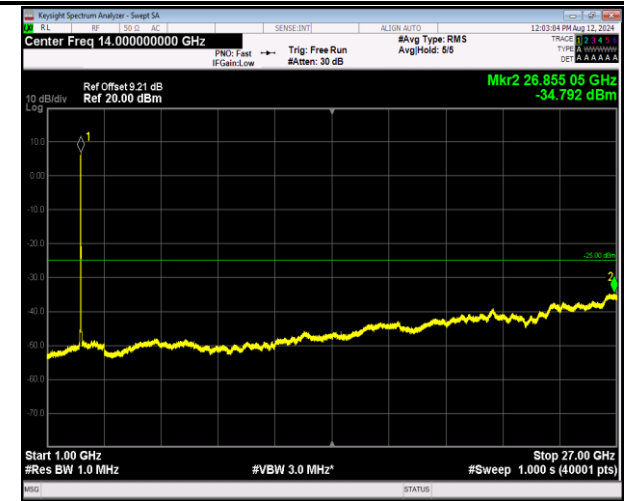

7-7-20MHz-20MHz-16QAM-16QAM-21152-21350-1RB#99-
ORB#0-1000~27000MHz-PASS

7-7-20MHz-20MHz-16QAM-16QAM-21152-21350-100RB#0
-100RB#0-1000~27000MHz-PASS