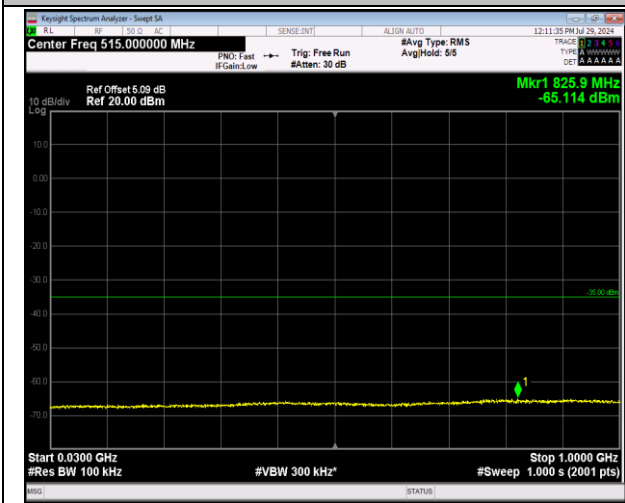

7-7-20MHz-20MHz-16QAM-16QAM-21001-21199-100RB
#0-100RB#0-30~1000MHz-PASS

7-7-20MHz-20MHz-64QAM-64QAM-21001-21199-1RB#0
-0RB#0-30~1000MHz-PASS