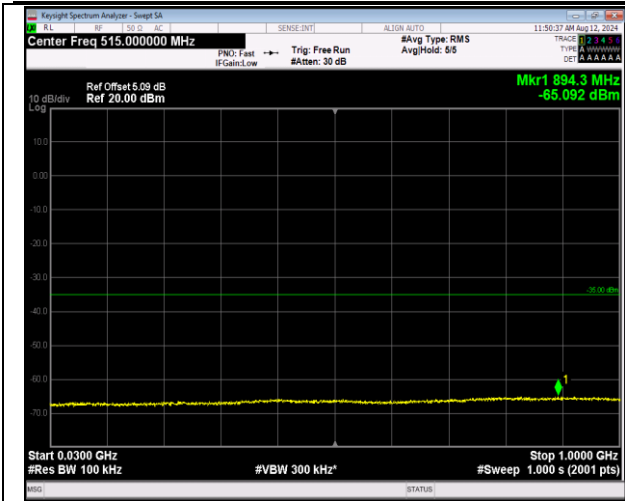

7-7-20MHz-20MHz-QPSK-QPSK-20850-21048-1RB#0-0
RB#0-30~1000MHz-PASS

7-7-20MHz-20MHz-QPSK-QPSK-20850-21048-1RB#0-1
RB#99-30~1000MHz-PASS