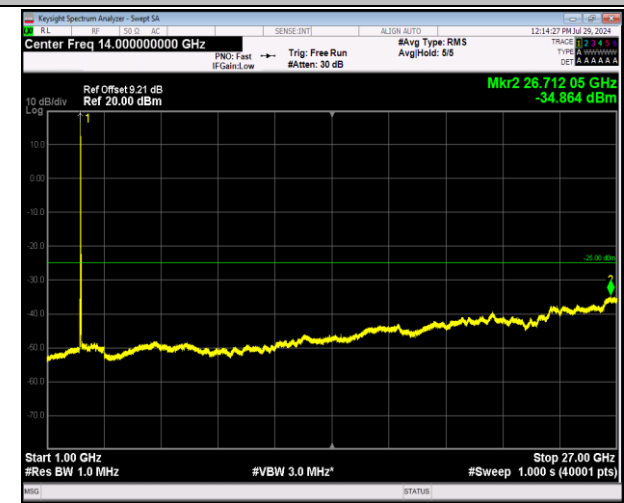

7-7-20MHz-20MHz-16QAM-16QAM-21152-21350-100RB#0
-100RB#0-1000~27000MHz-PASS

7-7-20MHz-20MHz-64QAM-64QAM-21152-21350-1RB#0-0
RB#0-1000~27000MHz-PASS