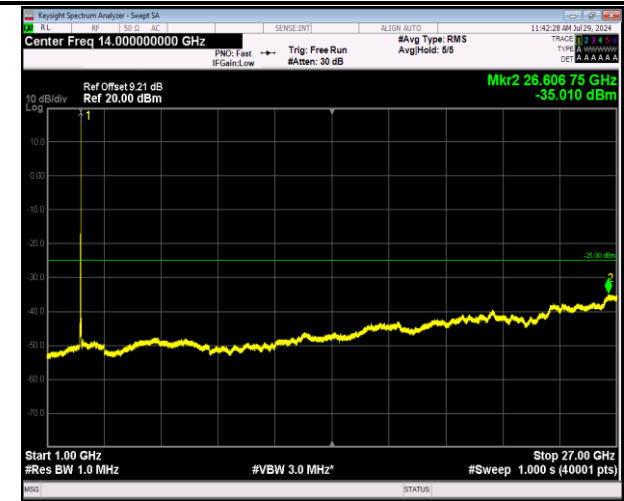

7-7-20MHz-10MHz-64QAM-64QAM-21051-21195-1RB#0-1RB#49-1000~27000MHz-PASS

7-7-20MHz-10MHz-64QAM-64QAM-21051-21195-1RB#99-
ORB#0-1000~27000MHz-PASS