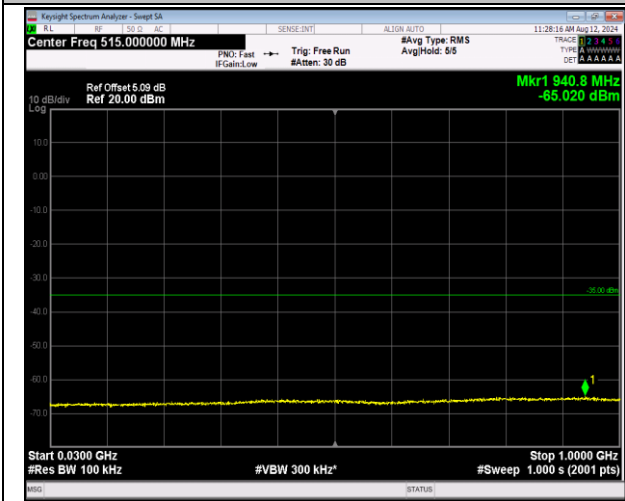

7-7-20MHz-10MHz-QPSK-QPSK-21251-21395-1RB#99-0RB#0-30~1000MHz-PASS

7-7-20MHz-10MHz-QPSK-QPSK-21251-21395-100RB#0-50RB#0-30~1000MHz-PASS