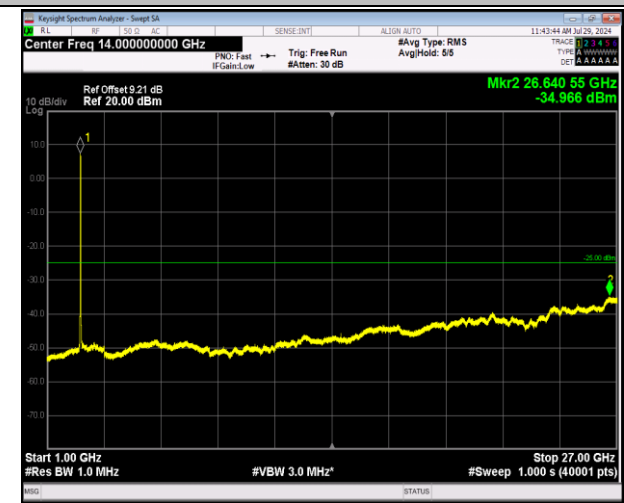

7-7-20MHz-10MHz-64QAM-64QAM-21051-21195-1RB#99-
ORB#0-1000~27000MHz-PASS

7-7-20MHz-10MHz-64QAM-64QAM-21051-21195-100RB#0
-50RB#0-1000~27000MHz-PASS