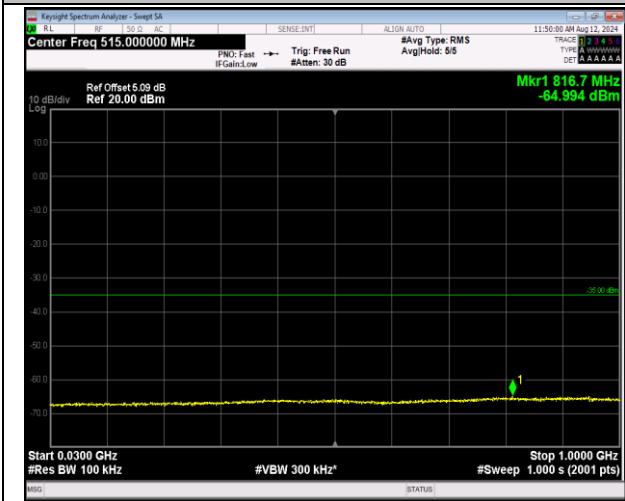

7-7-20MHz-20MHz-16QAM-16QAM-20850-21048-1RB#0-1RB#99-30~1000MHz-PASS

7-7-20MHz-20MHz-16QAM-16QAM-20850-21048-1RB#9-9-ORB#0-30~1000MHz-PASS