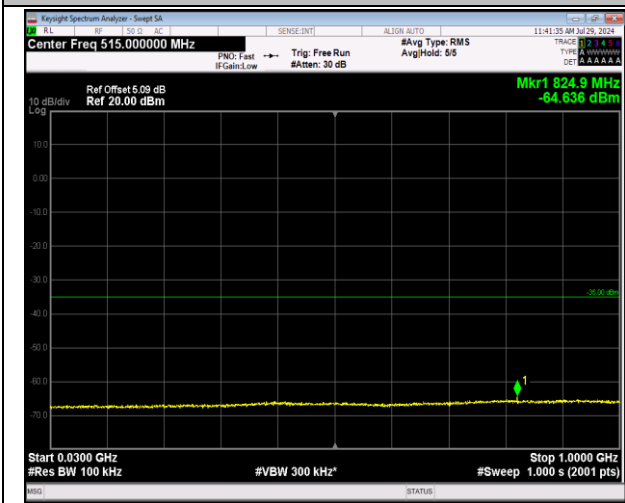

7-7-20MHz-10MHz-16QAM-16QAM-21051-21195-100RB#0-50RB#0-30~1000MHz-PASS

7-7-20MHz-10MHz-16QAM-16QAM-21051-21195-100RB#0-50RB#0-1000~27000MHz-PASS

7-7-20MHz-10MHz-64QAM-64QAM-21051-21195-1RB#0-0RB#0-30~1000MHz-PASS