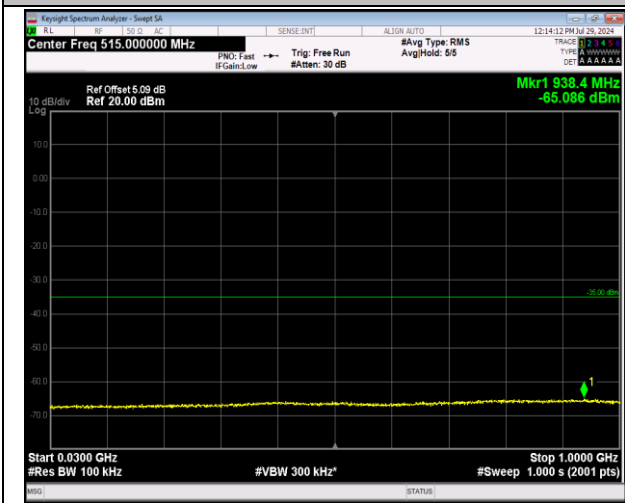

7-7-20MHz-20MHz-16QAM-16QAM-21152-21350-100RB
#0-100RB#0-30~1000MHz-PASS

7-7-20MHz-20MHz-64QAM-64QAM-21152-21350-1RB#0
-0RB#0-30~1000MHz-PASS