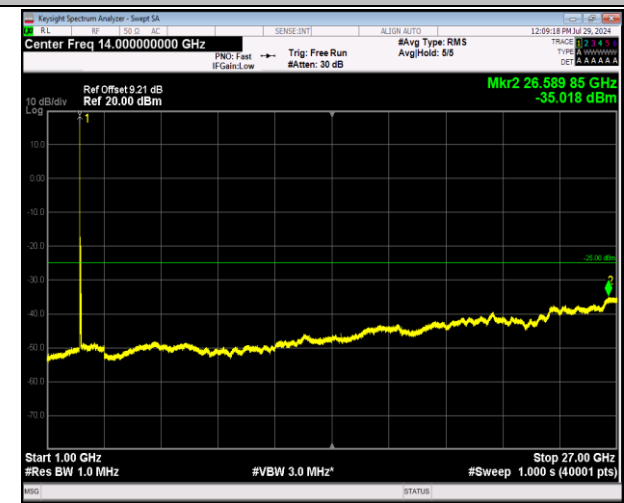

7-7-20MHz-20MHz-16QAM-16QAM-20850-21048-100RB#0
-100RB#0-1000~27000MHz-PASS

7-7-20MHz-20MHz-64QAM-64QAM-20850-21048-1RB#0-0
RB#0-1000~27000MHz-PASS