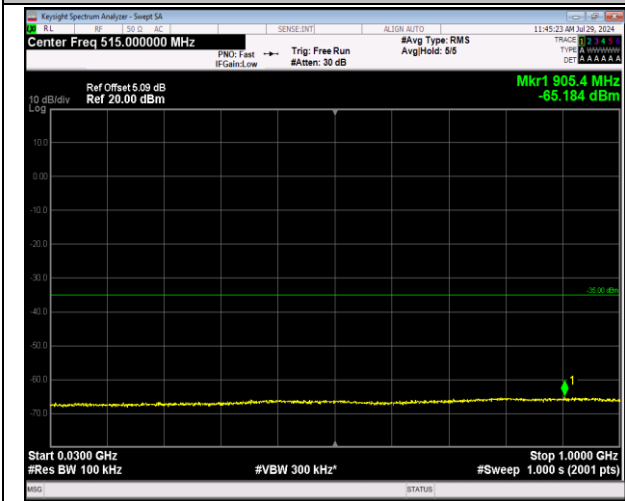

7-7-20MHz-10MHz-64QAM-64QAM-21251-21395-1RB#0
-0RB#0-30~1000MHz-PASS

7-7-20MHz-10MHz-64QAM-64QAM-21251-21395-1RB#0
-1RB#49-30~1000MHz-PASS