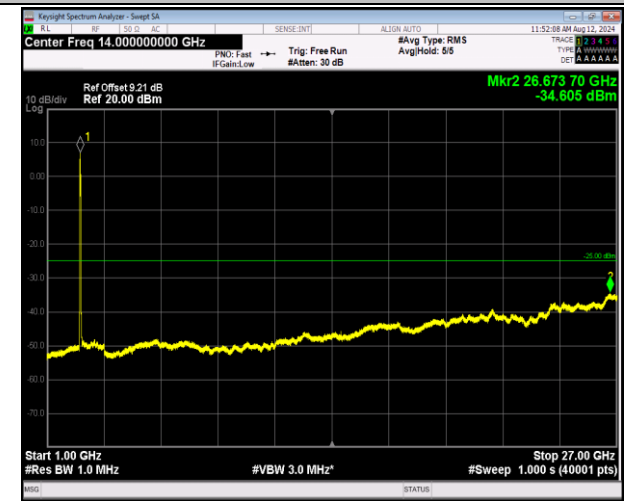

7-7-20MHz-20MHz-QPSK-QPSK-20850-21048-1RB#99-0R
B#0-1000~27000MHz-PASS

7-7-20MHz-20MHz-QPSK-QPSK-20850-21048-100RB#0-1
00RB#0-1000~27000MHz-PASS