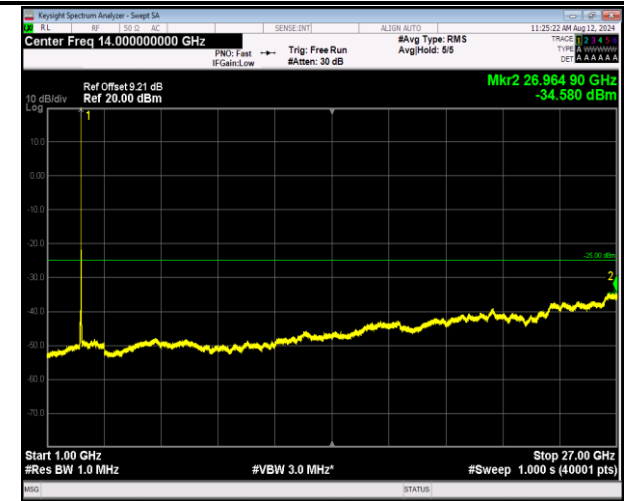

7-7-20MHz-10MHz-QPSK-QPSK-21251-21395-100RB#0-5ORB#0-1000~27000MHz-PASS

7-7-20MHz-10MHz-16QAM-16QAM-21251-21395-1RB#0-0
RB#0-1000~27000MHz-PASS