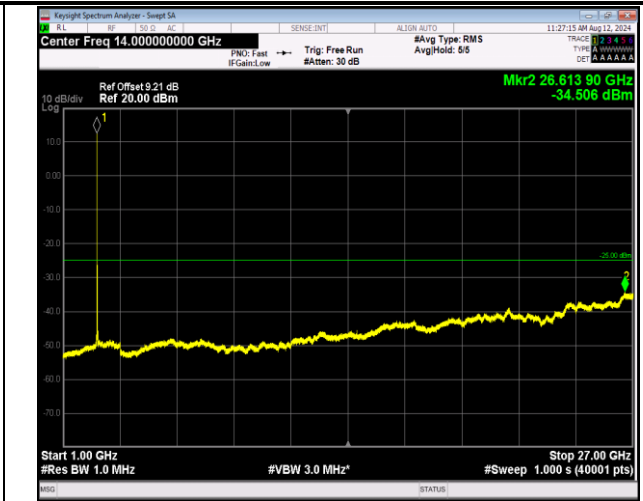

7-7-20MHz-10MHz-QPSK-QPSK-21251-21395-1RB#0-0RB
#0-1000~27000MHz-PASS

7-7-20MHz-10MHz-QPSK-QPSK-21251-21395-1RB#0-1RB
#49-1000~27000MHz-PASS