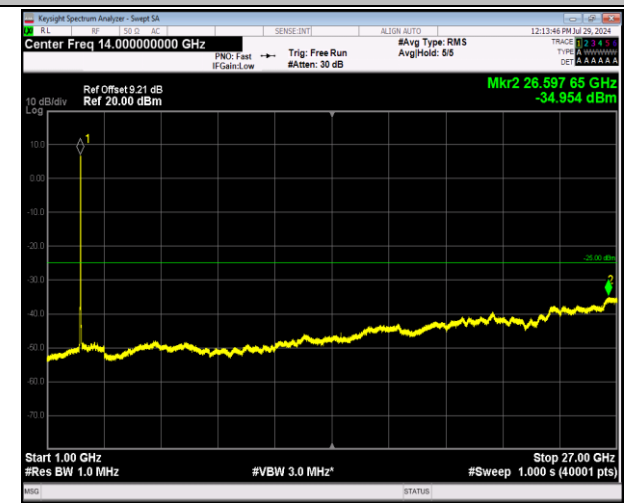

7-7-20MHz-20MHz-64QAM-64QAM-21001-21199-1RB#99-
ORB#0-1000~27000MHz-PASS

7-7-20MHz-20MHz-64QAM-64QAM-21001-21199-100RB#0
-100RB#0-1000~27000MHz-PASS