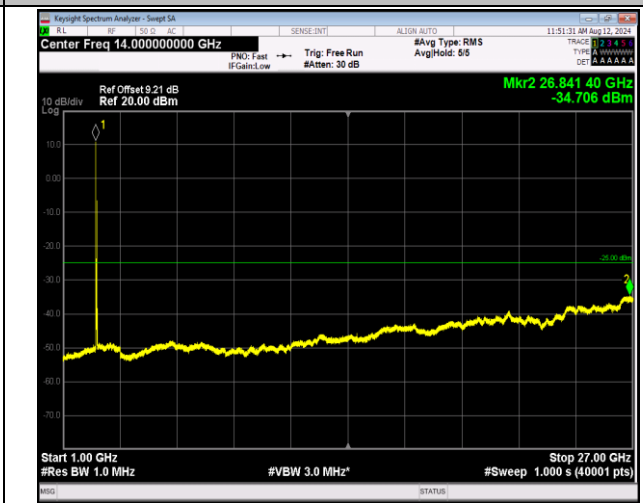

7-7-20MHz-20MHz-16QAM-16QAM-20850-21048-1RB#0-0
RB#0-1000~27000MHz-PASS

7-7-20MHz-20MHz-16QAM-16QAM-20850-21048-1RB#0-1RB#99-1000~27000MHz-PASS