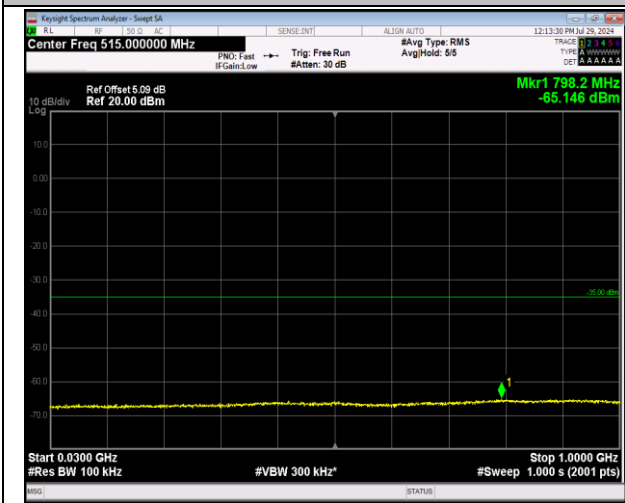

7-7-20MHz-20MHz-64QAM-64QAM-21001-21199-1RB#9
9-ORB#0-30~1000MHz-PASS

7-7-20MHz-20MHz-64QAM-64QAM-21001-21199-100RB
#0-100RB#0-30~1000MHz-PASS