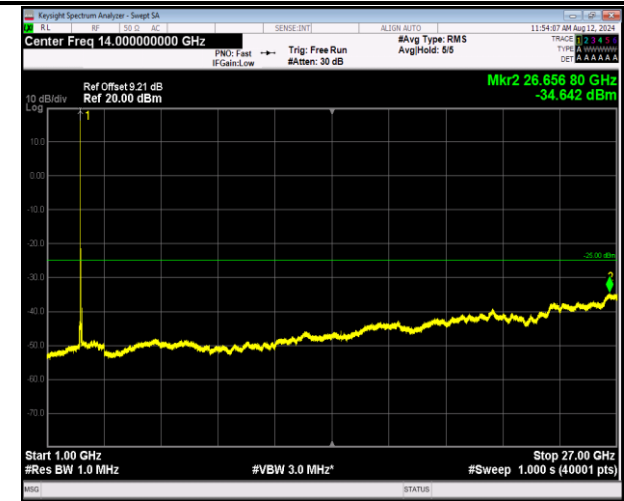

7-7-20MHz-20MHz-QPSK-QPSK-21001-21199-100RB#0-1
00RB#0-1000~27000MHz-PASS

7-7-20MHz-20MHz-16QAM-16QAM-21001-21199-1RB#0-0
RB#0-1000~27000MHz-PASS