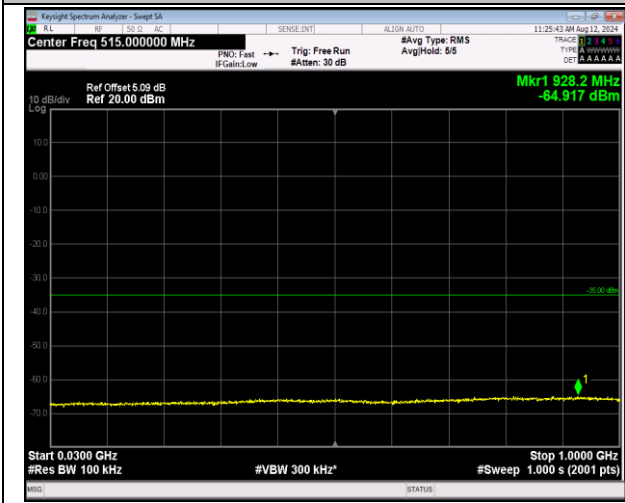

7-7-20MHz-10MHz-QPSK-QPSK-21251-21395-1RB#0-1
RB#49-30~1000MHz-PASS

7-7-20MHz-10MHz-QPSK-QPSK-21251-21395-1RB#99-0RB#0-30~1000MHz-PASS