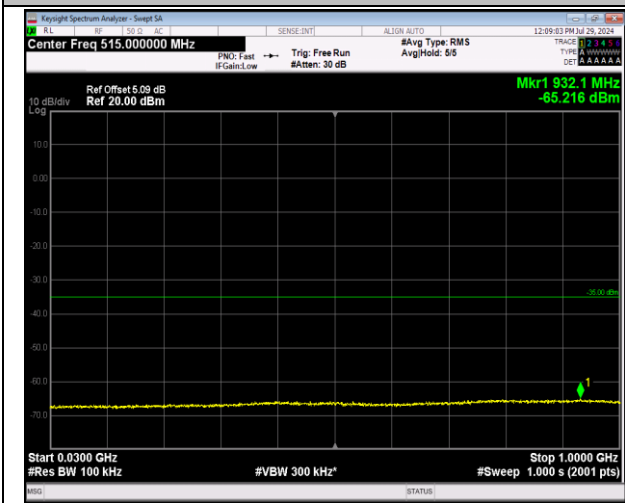

7-7-20MHz-20MHz-16QAM-16QAM-20850-21048-100RB
#0-100RB#0-30~1000MHz-PASS

7-7-20MHz-20MHz-64QAM-64QAM-20850-21048-1RB#0
-0RB#0-30~1000MHz-PASS