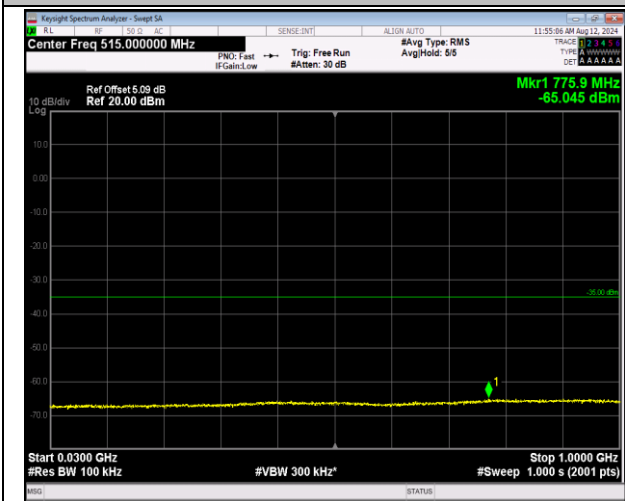

7-7-20MHz-20MHz-16QAM-16QAM-21001-21199-1RB#0
-1RB#99-30~1000MHz-PASS

7-7-20MHz-20MHz-16QAM-16QAM-21001-21199-1RB#9
9-ORB#0-30~1000MHz-PASS