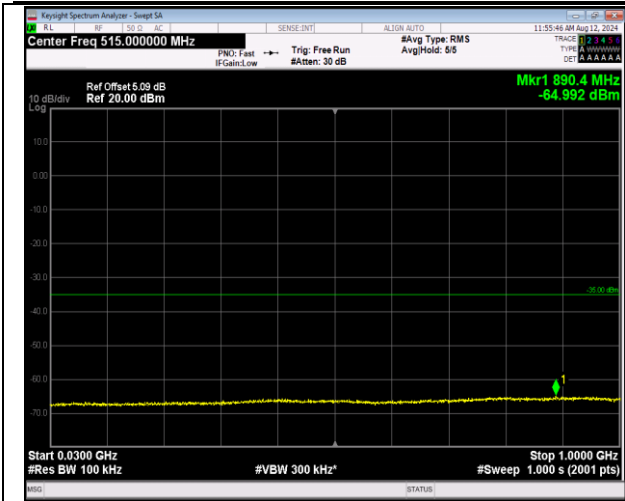

7-7-20MHz-20MHz-QPSK-QPSK-21001-21199-1RB#0-0
RB#0-30~1000MHz-PASS

7-7-20MHz-20MHz-QPSK-QPSK-21001-21199-1RB#0-1
RB#99-30~1000MHz-PASS