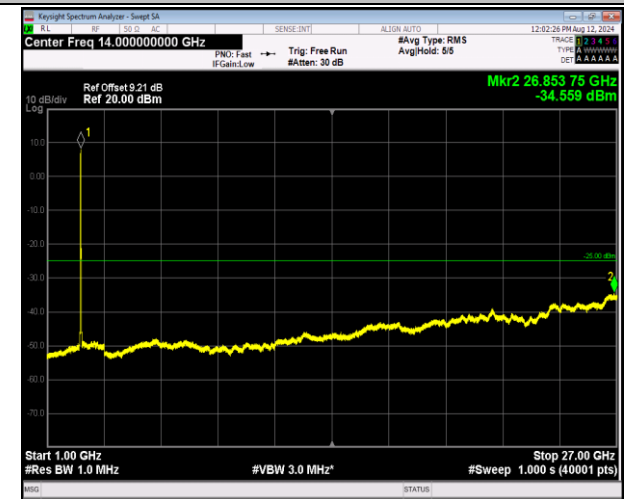

7-7-20MHz-20MHz-QPSK-QPSK-21152-21350-1RB#99-0R
B#0-1000~27000MHz-PASS

7-7-20MHz-20MHz-QPSK-QPSK-21152-21350-100RB#0-1
00RB#0-1000~27000MHz-PASS