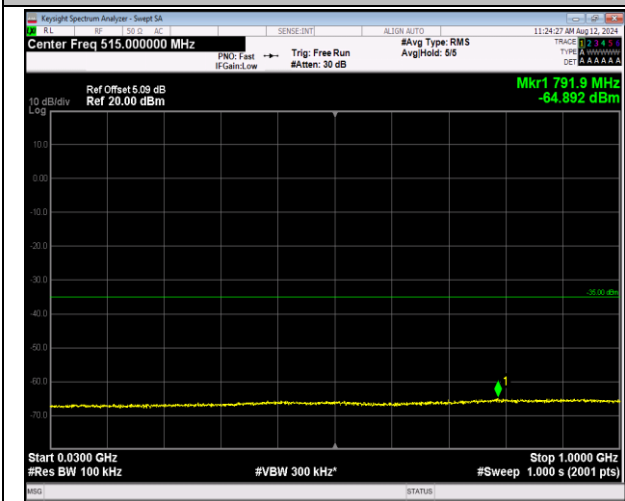

7-7-20MHz-10MHz-64QAM-64QAM-21051-21195-100RB
#0-50RB#0-30~1000MHz-PASS

7-7-20MHz-10MHz-QPSK-QPSK-21251-21395-1RB#0-0
RB#0-30~1000MHz-PASS