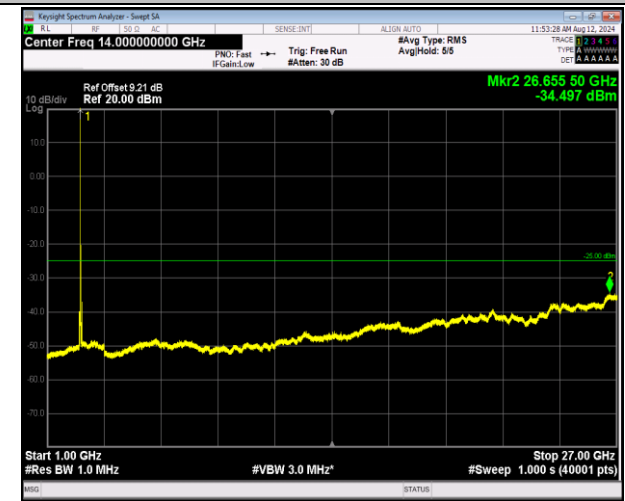

7-7-20MHz-20MHz-64QAM-64QAM-20850-21048-100RB#0
-100RB#0-1000~27000MHz-PASS

7-7-20MHz-20MHz-QPSK-QPSK-21001-21199-1RB#0-ORB
#0-1000~27000MHz-PASS