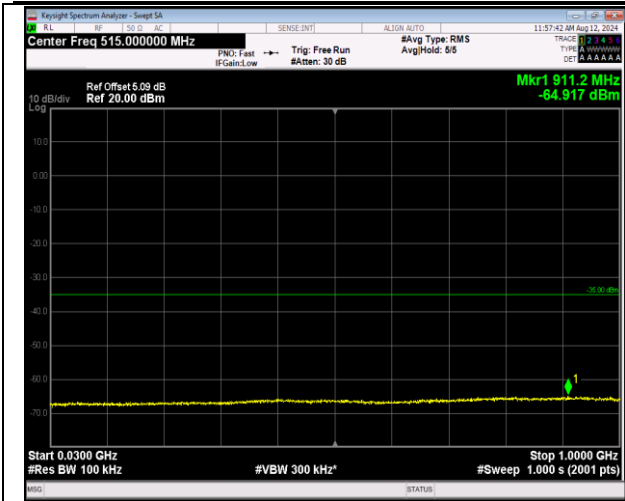

7-7-20MHz-20MHz-16QAM-16QAM-21001-21199-1RB#9
9-ORB#0-30~1000MHz-PASS

7-7-20MHz-20MHz-16QAM-16QAM-21001-21199-100RB
#0-100RB#0-30~1000MHz-PASS