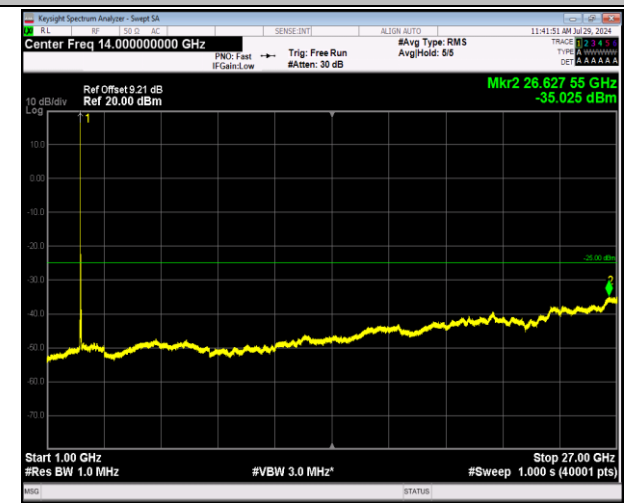

7-7-20MHz-10MHz-16QAM-16QAM-21051-21195-100RB#0-50RB#0-30~1000MHz-PASS

7-7-20MHz-10MHz-16QAM-16QAM-21051-21195-100RB#0-50RB#0-1000~27000MHz-PASS

7-7-20MHz-10MHz-64QAM-64QAM-21051-21195-1RB#0-0RB#0-30~1000MHz-PASS