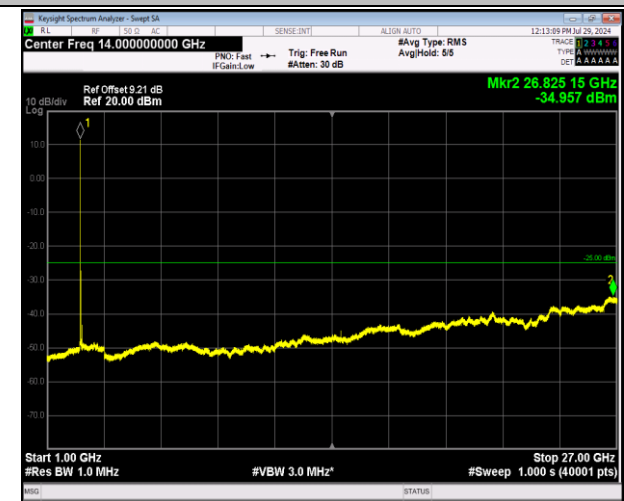

7-7-20MHz-20MHz-64QAM-64QAM-21001-21199-1RB#0-0
RB#0-1000~27000MHz-PASS

7-7-20MHz-20MHz-64QAM-64QAM-21001-21199-1RB#0-1
RB#99-1000~27000MHz-PASS