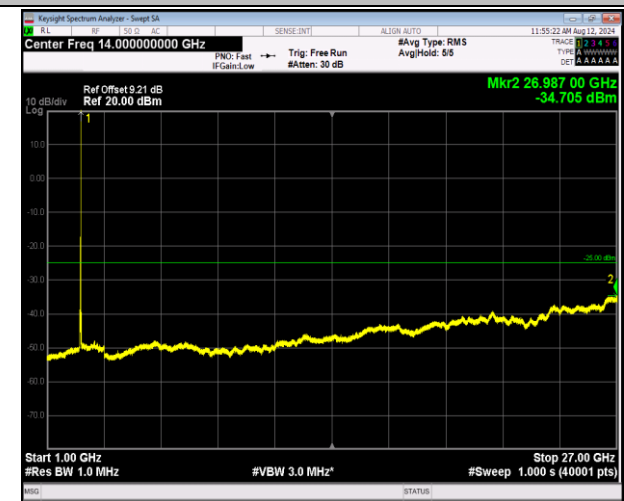

7-7-20MHz-20MHz-16QAM-16QAM-21001-21199-1RB#0-1
RB#99-1000~27000MHz-PASS

7-7-20MHz-20MHz-16QAM-16QAM-21001-21199-1RB#99-
ORB#0-1000~27000MHz-PASS