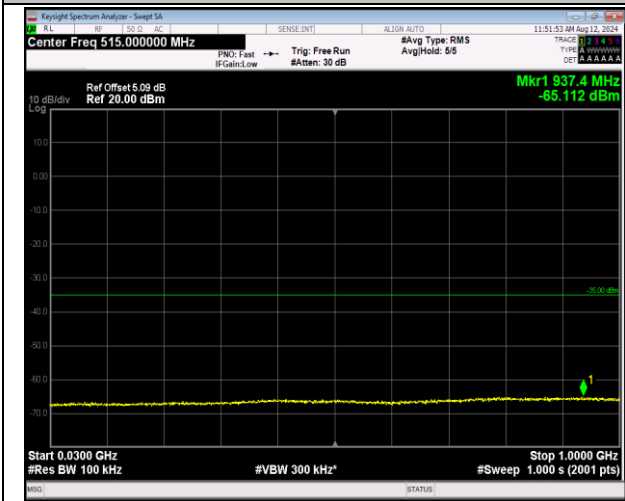

7-7-20MHz-20MHz-QPSK-QPSK-20850-21048-1RB#99-0R
0RB#0-30~1000MHz-PASS

7-7-20MHz-20MHz-QPSK-QPSK-20850-21048-100RB#0
-100RB#0-30~1000MHz-PASS