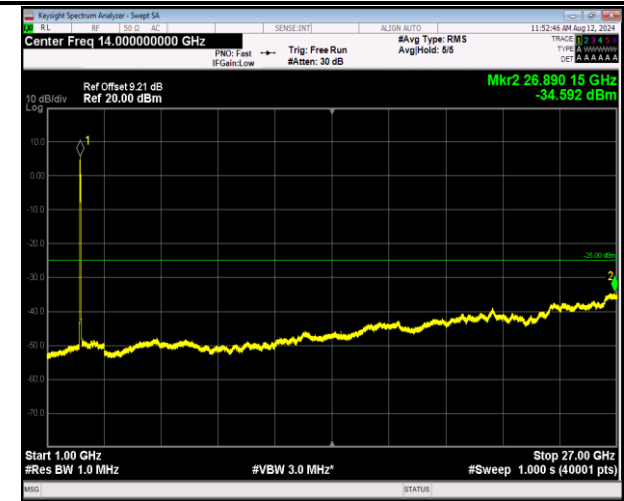

7-7-20MHz-20MHz-16QAM-16QAM-20850-21048-1RB#9-9-ORB#0-1000~27000MHz-PASS

7-7-20MHz-20MHz-16QAM-16QAM-20850-21048-100RB#0
-100RB#0-1000~27000MHz-PASS