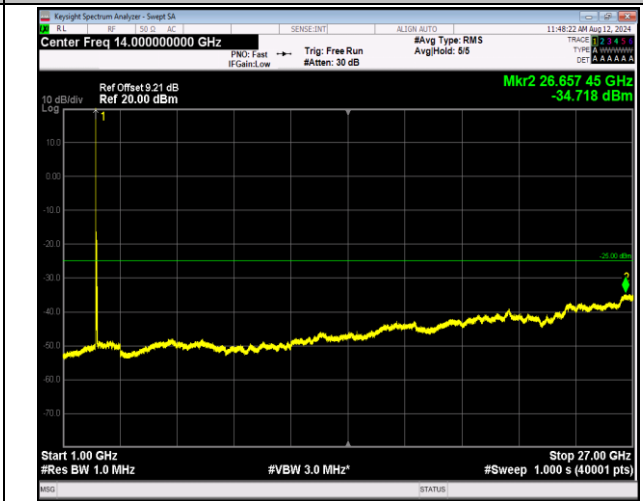

7-7-20MHz-10MHz-64QAM-64QAM-21251-21395-100RB#0
-50RB#0-1000~27000MHz-PASS

7-7-20MHz-20MHz-QPSK-QPSK-20850-21048-1RB#0-0RB
#0-1000~27000MHz-PASS