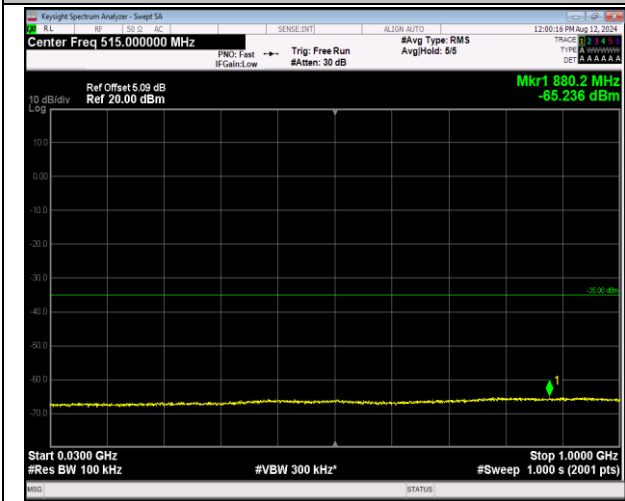

7-7-20MHz-20MHz-16QAM-16QAM-21152-21350-1RB#0
-1RB#99-30~1000MHz-PASS

7-7-20MHz-20MHz-16QAM-16QAM-21152-21350-1RB#9
9-ORB#0-30~1000MHz-PASS