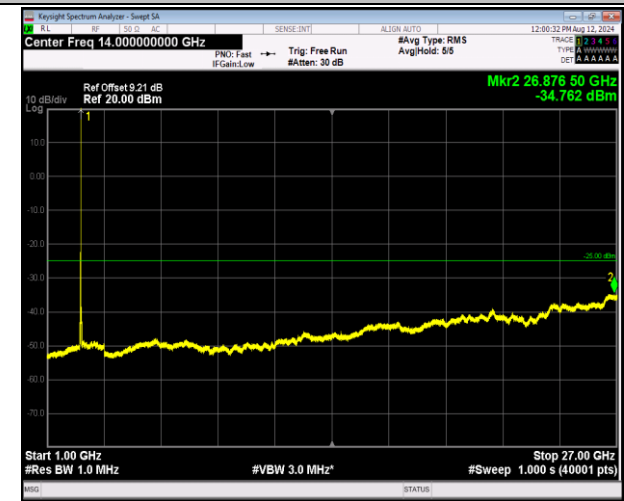

7-7-20MHz-20MHz-16QAM-16QAM-21152-21350-1RB#0-1
RB#99-1000~27000MHz-PASS

7-7-20MHz-20MHz-16QAM-16QAM-21152-21350-1RB#99-
ORB#0-1000~27000MHz-PASS