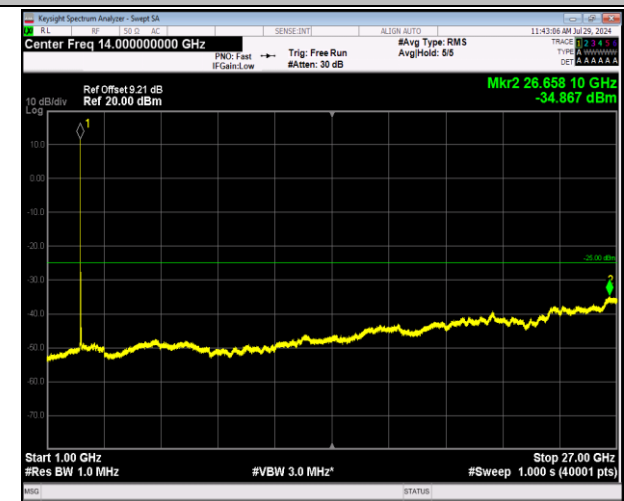

7-7-20MHz-10MHz-64QAM-64QAM-21051-21195-1RB#0-0RB#0-1000~27000MHz-PASS

7-7-20MHz-10MHz-64QAM-64QAM-21051-21195-1RB#0-1RB#49-1000~27000MHz-PASS