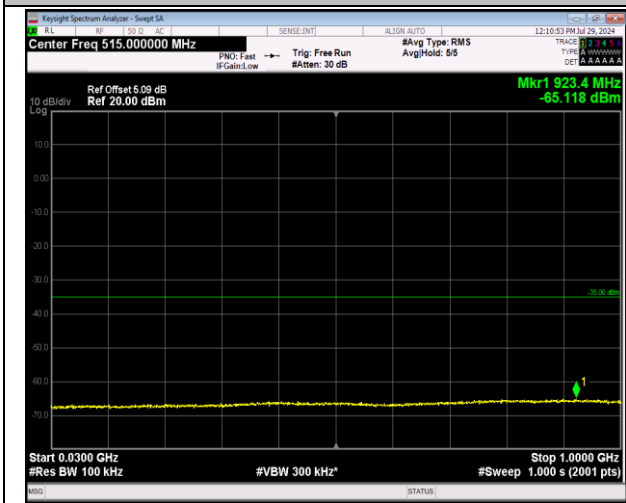

7-7-20MHz-20MHz-64QAM-64QAM-20850-21048-1RB#9
9-ORB#0-30~1000MHz-PASS

7-7-20MHz-20MHz-64QAM-64QAM-20850-21048-100RB
#0-100RB#0-30~1000MHz-PASS