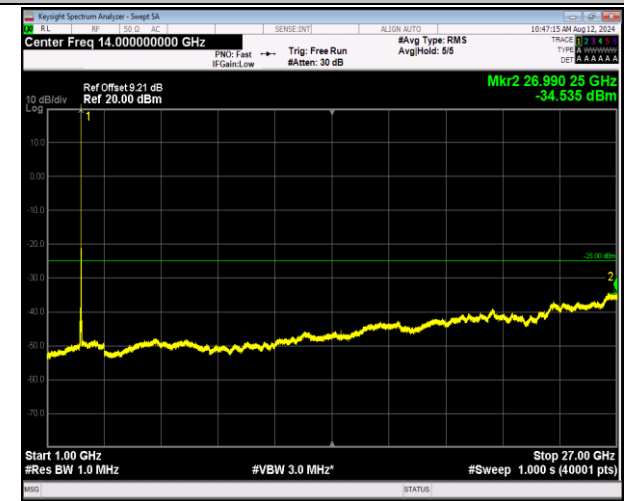

7-7-10MHz-20MHz-64QAM-64QAM-21006-21150-50RB#0-
100RB#0-1000~27000MHz-PASS

7-7-10MHz-20MHz-QPSK-QPSK-21206-21350-1RB#0-0RB
#0-1000~27000MHz-PASS