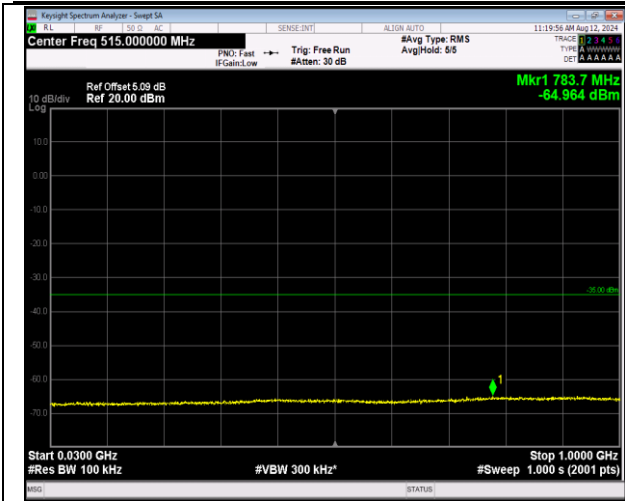

7-7-20MHz-10MHz-QPSK-QPSK-21051-21195-1RB#99-0R  
 B#0-1000~27000MHz-PASS

7-7-20MHz-10MHz-QPSK-QPSK-21051-21195-100RB#0-50RB#0-30~1000MHz-PASS

7-7-20MHz-10MHz-QPSK-QPSK-21051-21195-100RB#0-5ORB#0-1000~27000MHz-PASS