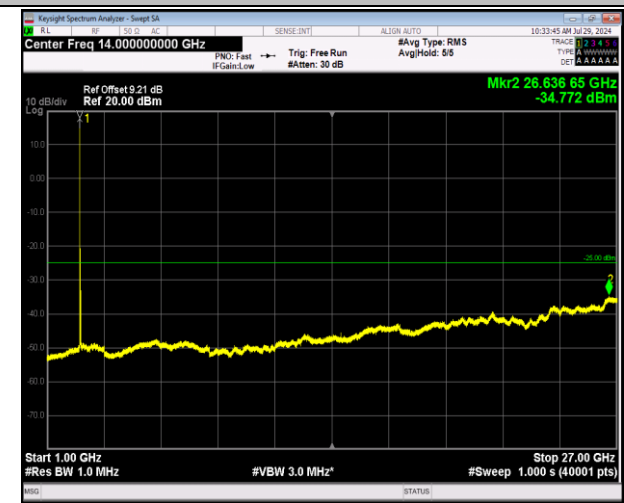

7-7-10MHz-20MHz-16QAM-16QAM-20805-20949-50RB#0-
100RB#0-1000~27000MHz-PASS

7-7-10MHz-20MHz-64QAM-64QAM-20805-20949-1RB#0-0
RB#0-1000~27000MHz-PASS