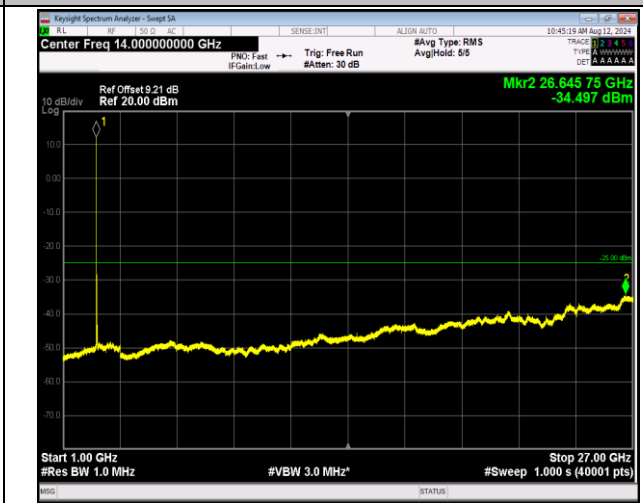

7-7-10MHz-20MHz-16QAM-16QAM-21006-21150-1RB#0-0
RB#0-1000~27000MHz-PASS

7-7-10MHz-20MHz-16QAM-16QAM-21006-21150-1RB#0-1RB#99-1000~27000MHz-PASS