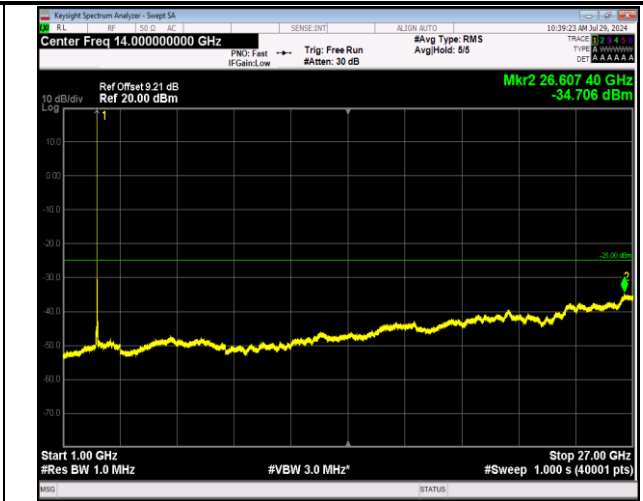

7-7-10MHz-20MHz-64QAM-64QAM-21206-21350-1RB#0-1
RB#99-1000~27000MHz-PASS

7-7-10MHz-20MHz-64QAM-64QAM-21206-21350-1RB#49-
ORB#0-1000~27000MHz-PASS