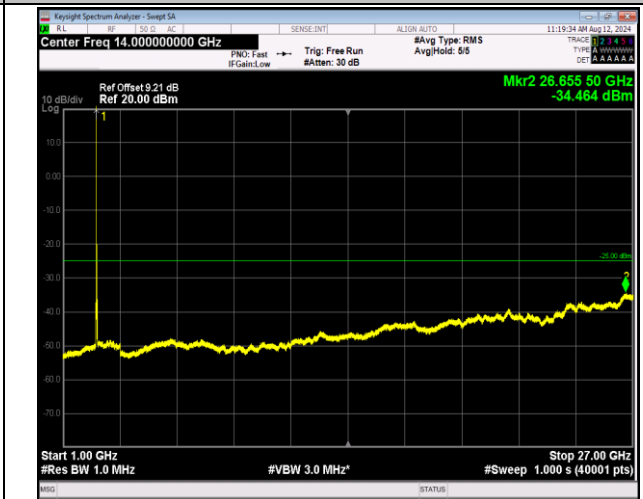

7-7-20MHz-10MHz-64QAM-64QAM-20850-20994-100RB#0
-50RB#0-1000~27000MHz-PASS

7-7-20MHz-10MHz-QPSK-QPSK-21051-21195-1RB#0-0RB
#0-1000~27000MHz-PASS