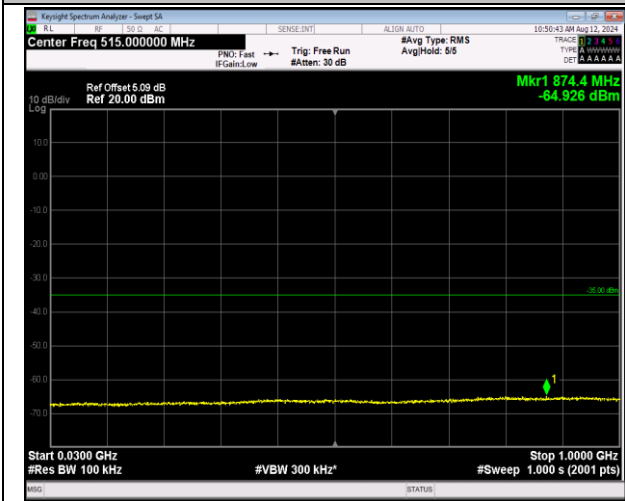

7-7-10MHz-20MHz-QPSK-QPSK-21206-21350-1RB#49-0
RB#0-30~1000MHz-PASS

7-7-10MHz-20MHz-QPSK-QPSK-21206-21350-50RB#0-0
100RB#0-30~1000MHz-PASS