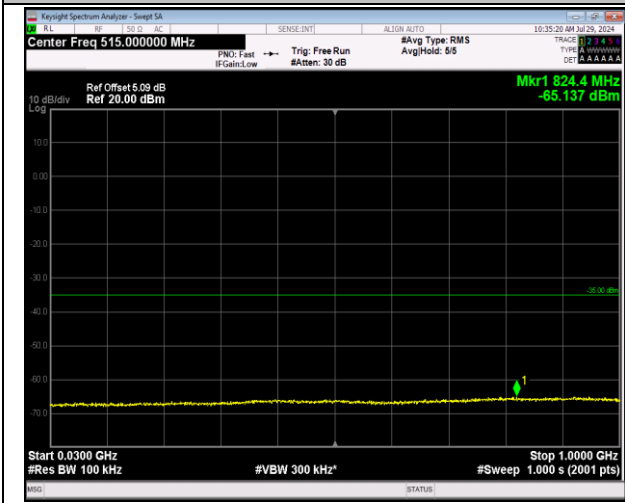

7-7-10MHz-20MHz-64QAM-64QAM-20805-20949-1RB#4
9-0RB#0-30~1000MHz-PASS

7-7-10MHz-20MHz-64QAM-64QAM-20805-20949-50RB#-
0-100RB#0-30~1000MHz-PASS