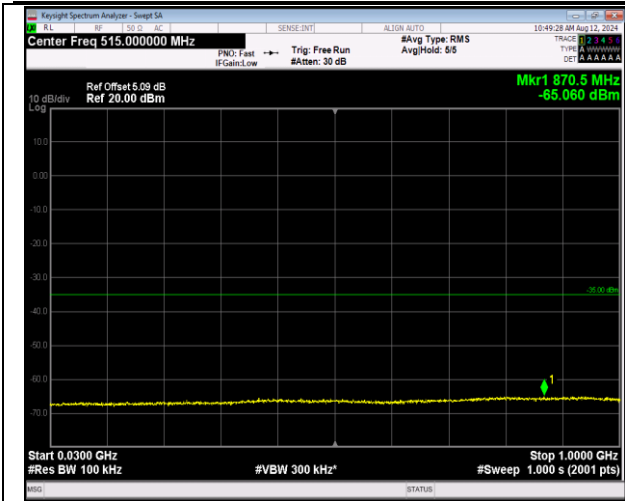

7-7-10MHz-20MHz-QPSK-QPSK-21206-21350-1RB#0-0
RB#0-30~1000MHz-PASS

7-7-10MHz-20MHz-QPSK-QPSK-21206-21350-1RB#0-1
RB#99-30~1000MHz-PASS