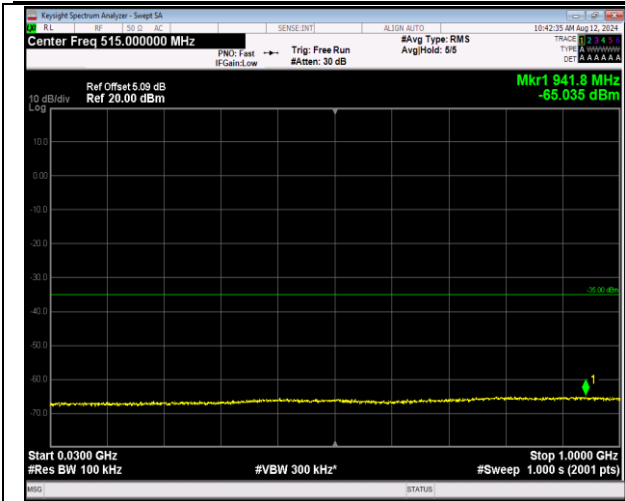

7-7-10MHz-20MHz-QPSK-QPSK-21006-21150-50RB#0-1
00RB#0-30~1000MHz-PASS

7-7-10MHz-20MHz-16QAM-16QAM-21006-21150-1RB#0
-ORB#0-30~1000MHz-PASS