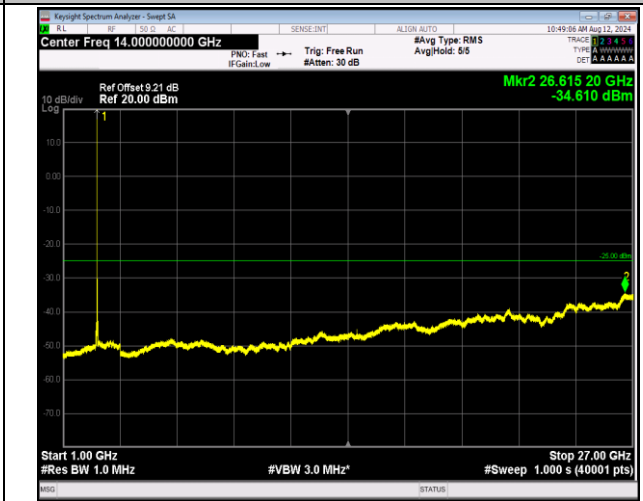

7-7-10MHz-20MHz-16QAM-16QAM-21206-21350-1RB#0-1RB#99-1000~27000MHz-PASS

7-7-10MHz-20MHz-16QAM-16QAM-21206-21350-1RB#49-9-ORB#0-1000~27000MHz-PASS