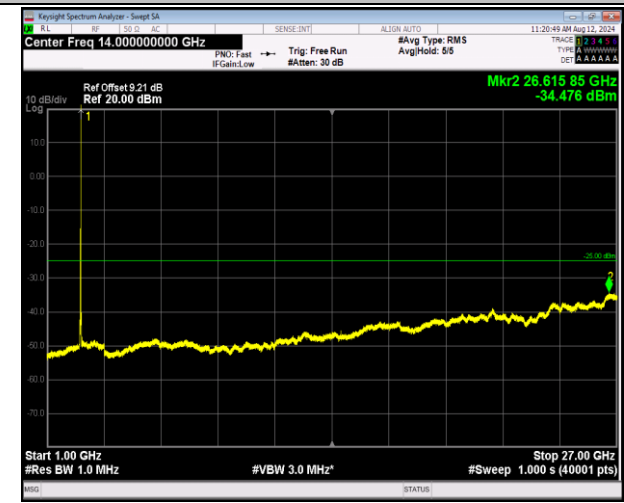

7-7-20MHz-10MHz-QPSK-QPSK-21051-21195-1RB#0-1RB
#49-1000~27000MHz-PASS

7-7-20MHz-10MHz-QPSK-QPSK-21051-21195-1RB#99-0R
B#0-1000~27000MHz-PASS