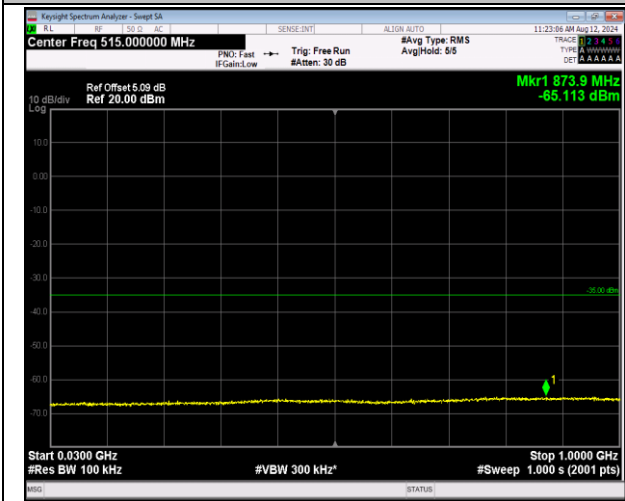

7-7-20MHz-10MHz-QPSK-QPSK-21051-21195-1RB#99-0
RB#0-30~1000MHz-PASS

7-7-20MHz-10MHz-QPSK-QPSK-21051-21195-100RB#0-50RB#0-30~1000MHz-PASS