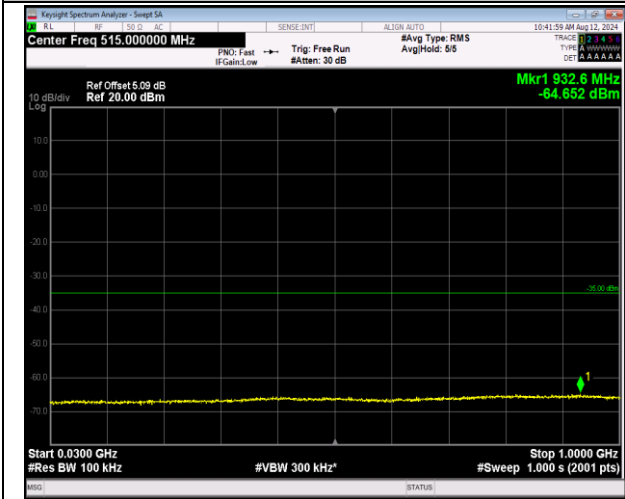

7-7-10MHz-20MHz-64QAM-64QAM-20805-20949-50RB#-
0-100RB#0-30~1000MHz-PASS

7-7-10MHz-20MHz-QPSK-QPSK-21006-21150-1RB#0-0
RB#0-30~1000MHz-PASS