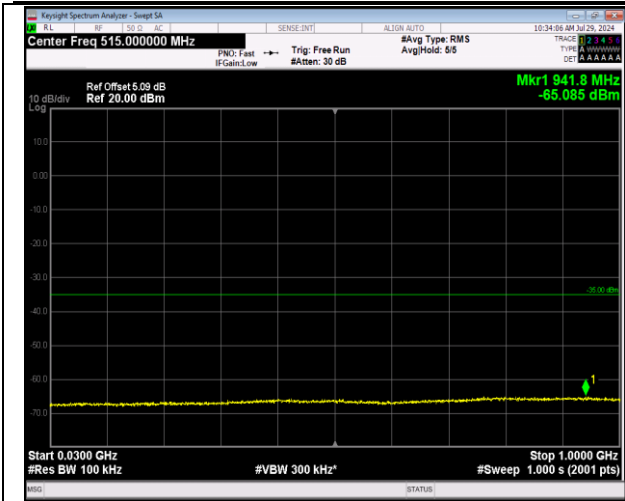

7-7-10MHz-20MHz-64QAM-64QAM-20805-20949-1RB#0
-1RB#99-30~1000MHz-PASS

7-7-10MHz-20MHz-64QAM-64QAM-20805-20949-1RB#4
9-0RB#0-30~1000MHz-PASS