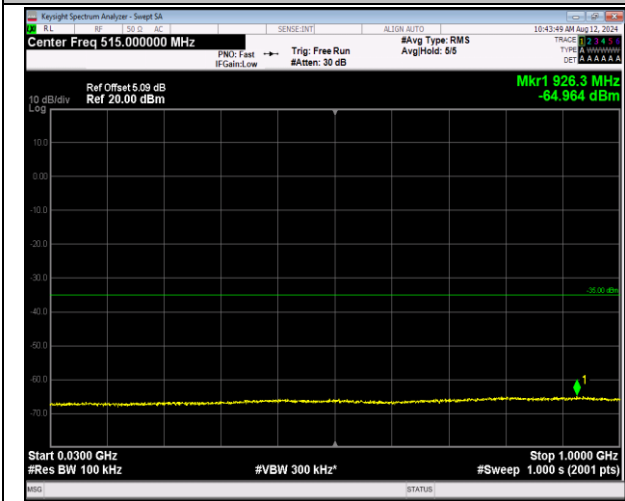

7-7-10MHz-20MHz-16QAM-16QAM-21006-21150-1RB#0-1RB#99-30~1000MHz-PASS

7-7-10MHz-20MHz-16QAM-16QAM-21006-21150-1RB#4
9-ORB#0-30~1000MHz-PASS