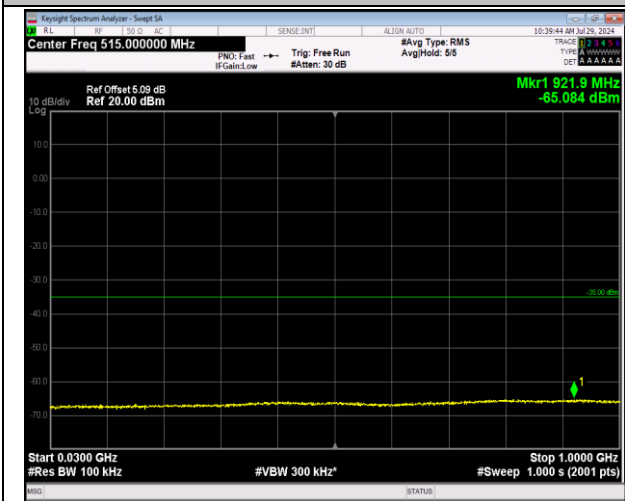

7-7-10MHz-20MHz-64QAM-64QAM-21206-21350-1RB#0
-0RB#0-30~1000MHz-PASS

7-7-10MHz-20MHz-64QAM-64QAM-21206-21350-1RB#0
-1RB#99-30~1000MHz-PASS