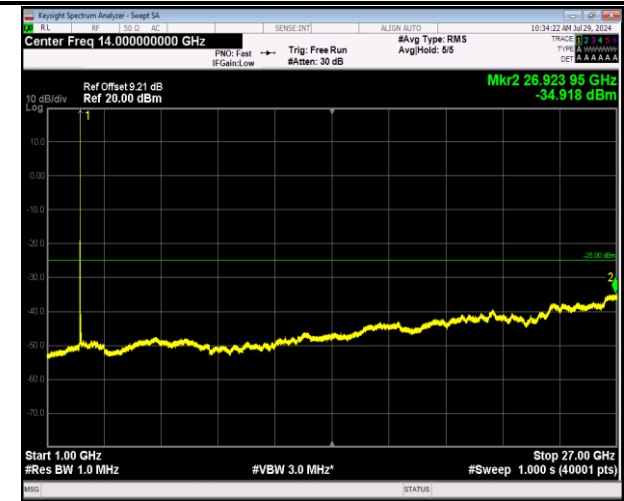

7-7-10MHz-20MHz-64QAM-64QAM-20805-20949-1RB#0-1
RB#99-1000~27000MHz-PASS

7-7-10MHz-20MHz-64QAM-64QAM-20805-20949-1RB#49-
ORB#0-1000~27000MHz-PASS