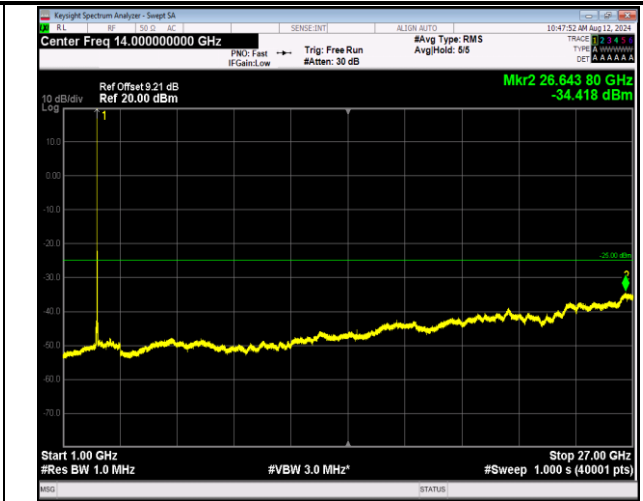

7-7-10MHz-20MHz-QPSK-QPSK-21206-21350-50RB#0-10
ORB#0-1000~27000MHz-PASS

7-7-10MHz-20MHz-16QAM-16QAM-21206-21350-1RB#0-0
RB#0-1000~27000MHz-PASS