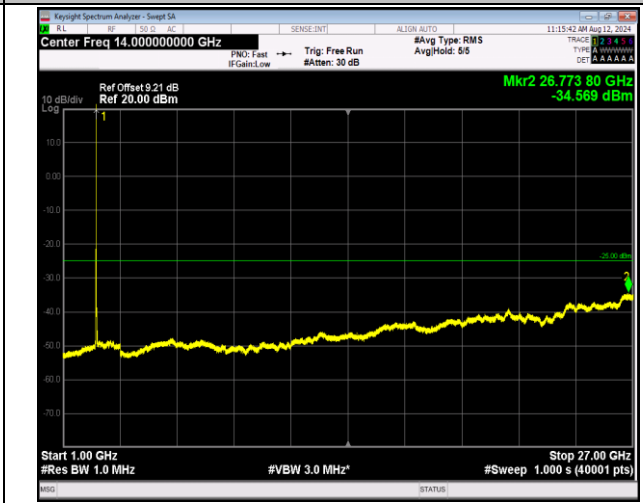

7-7-20MHz-10MHz-QPSK-QPSK-20850-20994-1RB#0-1RB
#49-1000~27000MHz-PASS

7-7-20MHz-10MHz-QPSK-QPSK-20850-20994-1RB#99-0R
B#0-1000~27000MHz-PASS