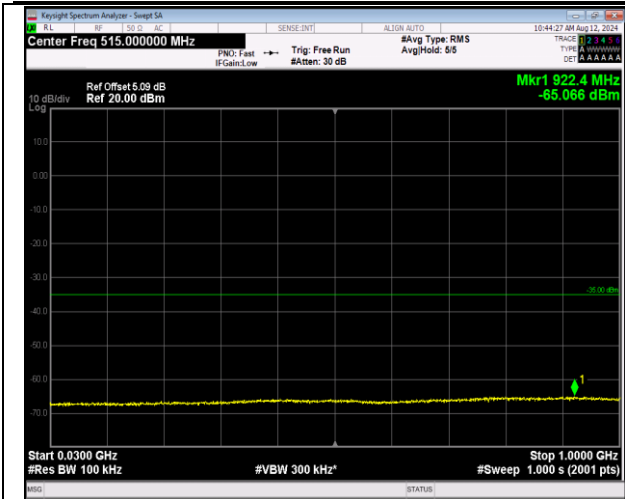

7-7-10MHz-20MHz-QPSK-QPSK-21006-21150-1RB#0-0
RB#0-30~1000MHz-PASS

7-7-10MHz-20MHz-QPSK-QPSK-21006-21150-1RB#0-1
RB#99-30~1000MHz-PASS