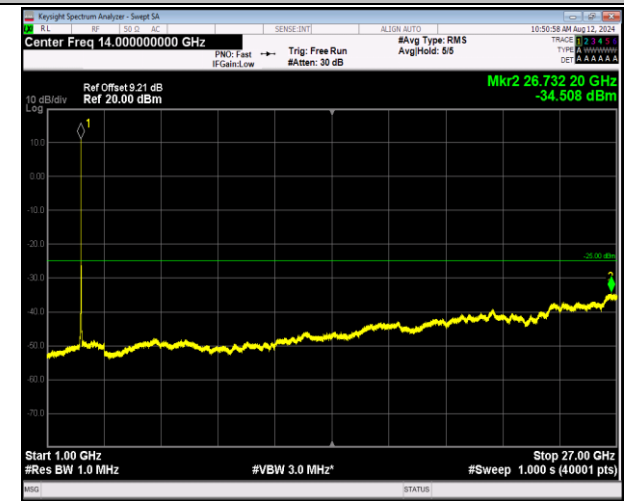

7-7-10MHz-20MHz-QPSK-QPSK-21206-21350-1RB#49-0R
B#0-1000~27000MHz-PASS

7-7-10MHz-20MHz-QPSK-QPSK-21206-21350-50RB#0-10
ORB#0-1000~27000MHz-PASS