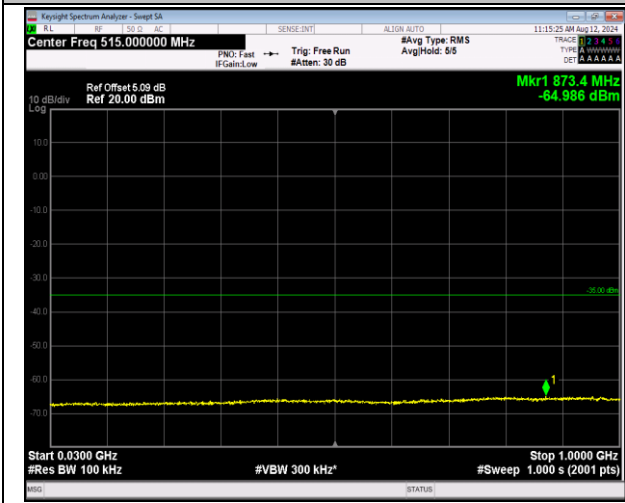

7-7-20MHz-10MHz-QPSK-QPSK-20850-20994-1RB#0-1
RB#49-30~1000MHz-PASS

7-7-20MHz-10MHz-QPSK-QPSK-20850-20994-1RB#99-0
RB#0-30~1000MHz-PASS