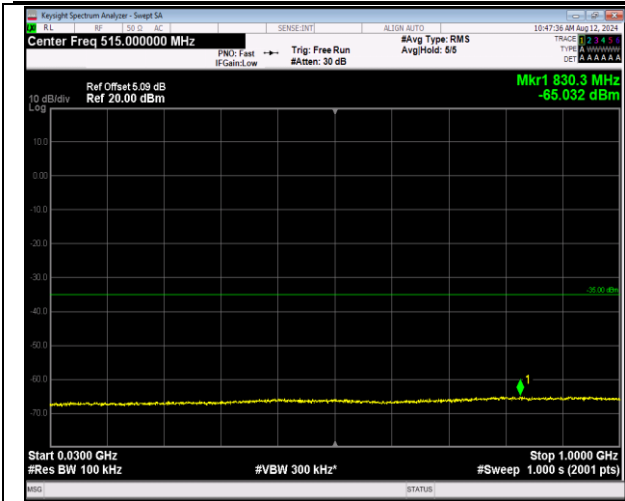

7-7-10MHz-20MHz-QPSK-QPSK-21206-21350-1RB#49-0R  
 B#0-1000~27000MHz-PASS

7-7-10MHz-20MHz-QPSK-QPSK-21206-21350-50RB#0-0  
 100RB#0-30~1000MHz-PASS

7-7-10MHz-20MHz-QPSK-QPSK-21206-21350-50RB#0-10  
 ORB#0-1000~27000MHz-PASS