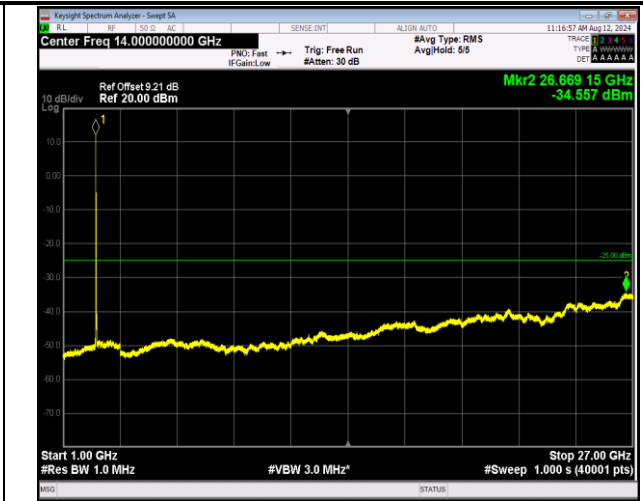

7-7-20MHz-10MHz-QPSK-QPSK-20850-20994-1RB#0-0RB
#0-1000~27000MHz-PASS

7-7-20MHz-10MHz-QPSK-QPSK-20850-20994-1RB#0-1RB
#49-1000~27000MHz-PASS