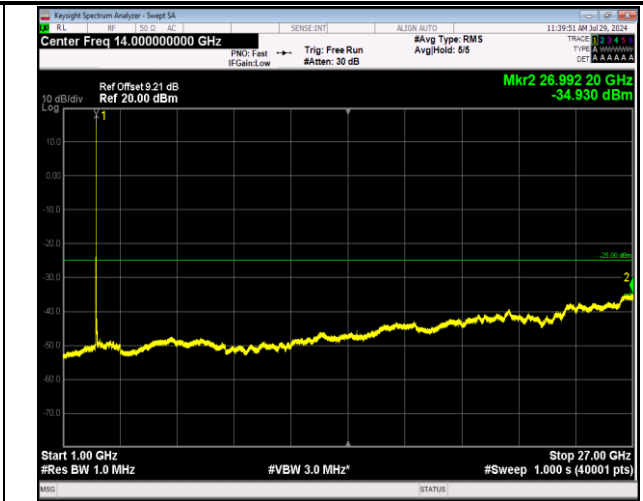

7-7-20MHz-10MHz-64QAM-64QAM-20850-20994-1RB#0-1RB#49-1000~27000MHz-PASS

7-7-20MHz-10MHz-64QAM-64QAM-20850-20994-1RB#99-
ORB#0-1000~27000MHz-PASS