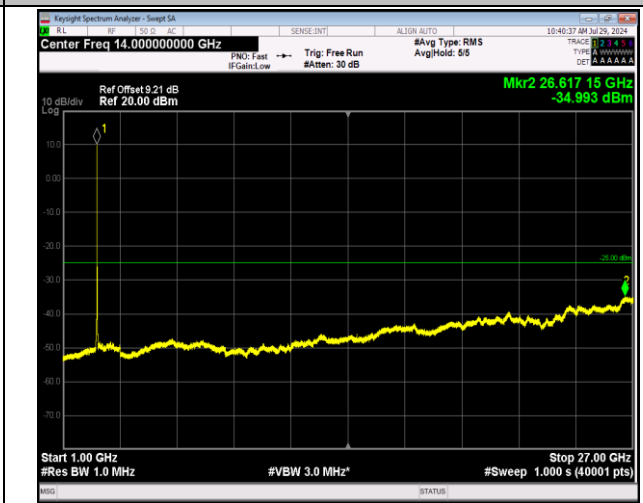

7-7-10MHz-20MHz-64QAM-64QAM-21206-21350-1RB#49-
ORB#0-1000~27000MHz-PASS

7-7-10MHz-20MHz-64QAM-64QAM-21206-21350-50RB#0-
100RB#0-1000~27000MHz-PASS