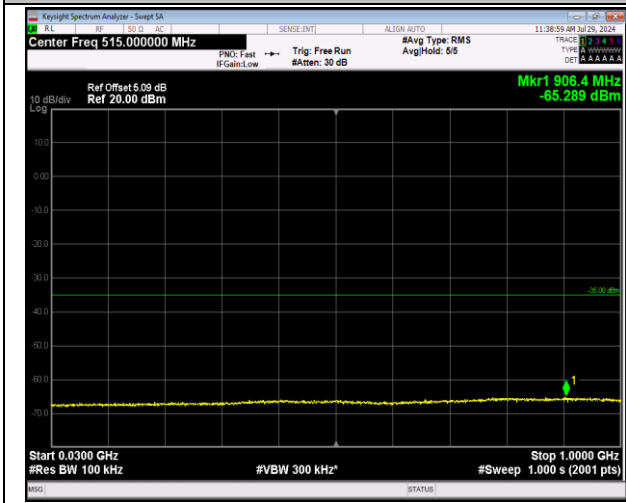

7-7-20MHz-10MHz-16QAM-16QAM-20850-20994-100RB#0-50RB#0-30~1000MHz-PASS

7-7-20MHz-10MHz-64QAM-64QAM-20850-20994-1RB#0-0RB#0-30~1000MHz-PASS