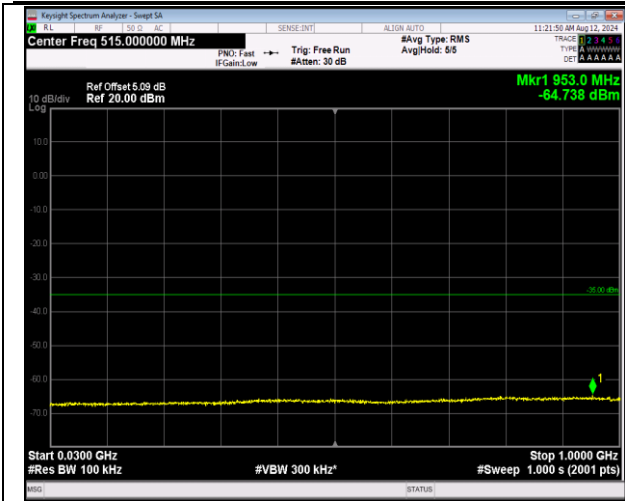

7-7-20MHz-10MHz-QPSK-QPSK-21051-21195-1RB#0-0
RB#0-30~1000MHz-PASS

7-7-20MHz-10MHz-QPSK-QPSK-21051-21195-1RB#0-1
RB#49-30~1000MHz-PASS