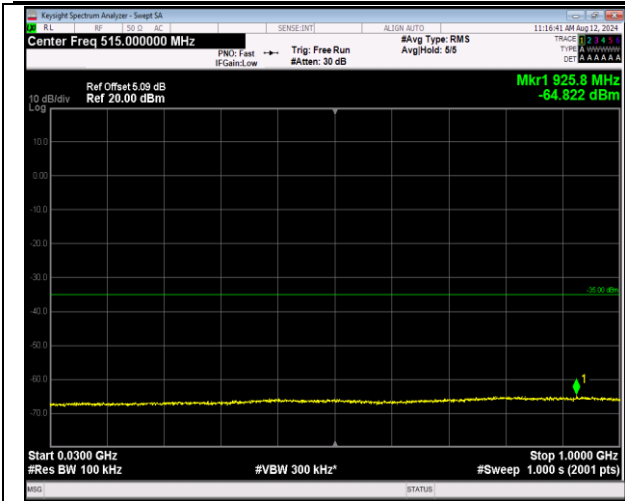

7-7-20MHz-10MHz-QPSK-QPSK-20850-20994-1RB#0-0
RB#0-30~1000MHz-PASS

7-7-20MHz-10MHz-QPSK-QPSK-20850-20994-1RB#0-1
RB#49-30~1000MHz-PASS