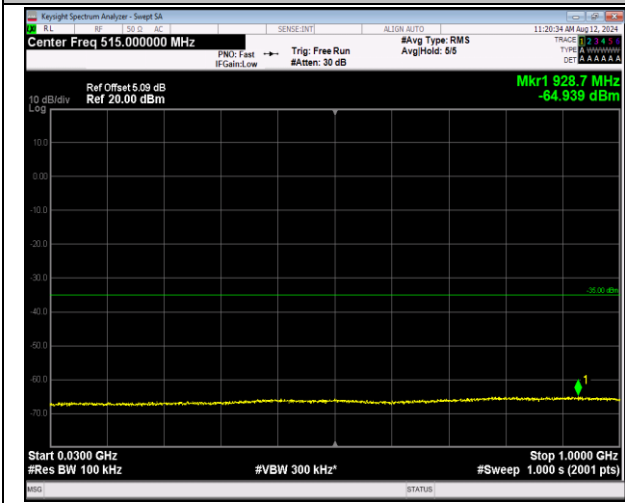

7-7-20MHz-10MHz-QPSK-QPSK-21051-21195-1RB#0-1
RB#49-30~1000MHz-PASS

7-7-20MHz-10MHz-QPSK-QPSK-21051-21195-1RB#99-0
RB#0-30~1000MHz-PASS