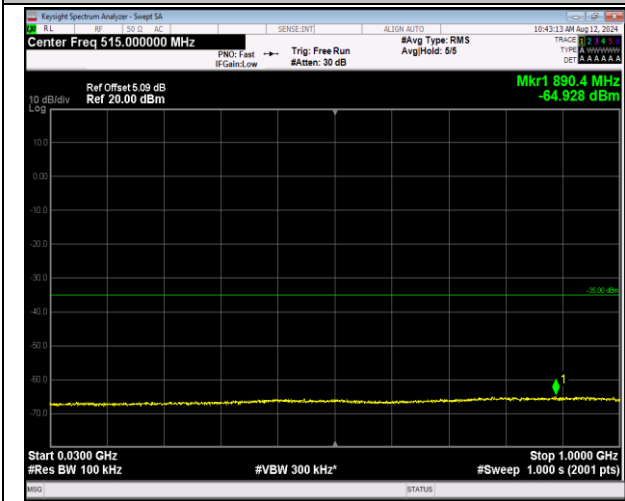

7-7-10MHz-20MHz-QPSK-QPSK-21006-21150-1RB#0-1
RB#99-30~1000MHz-PASS

7-7-10MHz-20MHz-QPSK-QPSK-21006-21150-1RB#49-0
RB#0-30~1000MHz-PASS