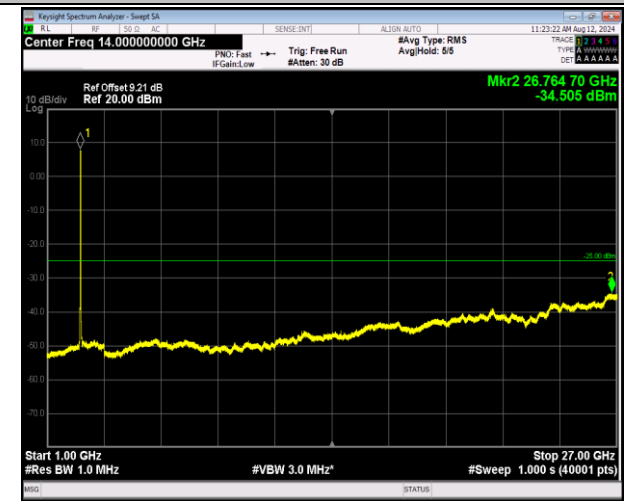

7-7-20MHz-10MHz-QPSK-QPSK-21051-21195-1RB#99-0R
B#0-1000~27000MHz-PASS

7-7-20MHz-10MHz-QPSK-QPSK-21051-21195-100RB#0-5ORB#0-1000~27000MHz-PASS