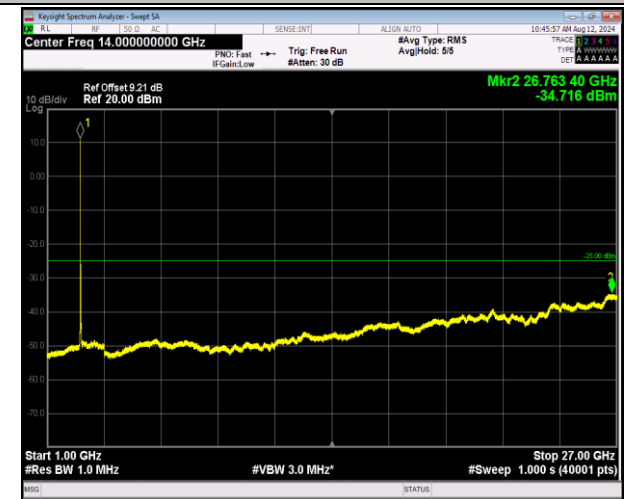

7-7-10MHz-20MHz-QPSK-QPSK-21006-21150-1RB#49-0R
B#0-1000~27000MHz-PASS

7-7-10MHz-20MHz-QPSK-QPSK-21006-21150-50RB#0-10
ORB#0-1000~27000MHz-PASS