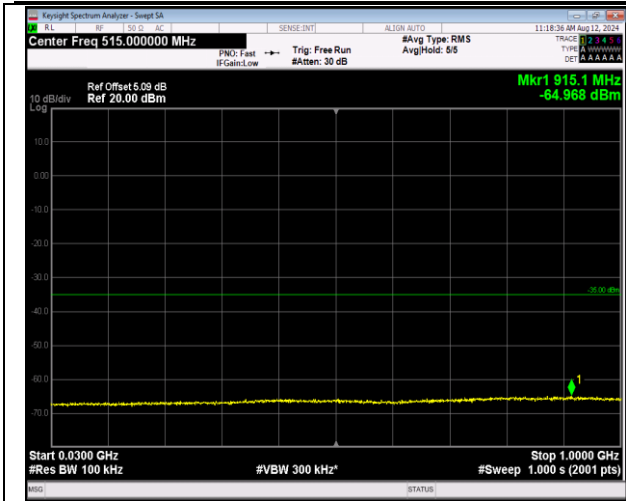

7-7-20MHz-10MHz-16QAM-16QAM-20850-20994-1RB#9
9-ORB#0-30~1000MHz-PASS

7-7-20MHz-10MHz-16QAM-16QAM-20850-20994-100RB#0-50RB#0-30~1000MHz-PASS