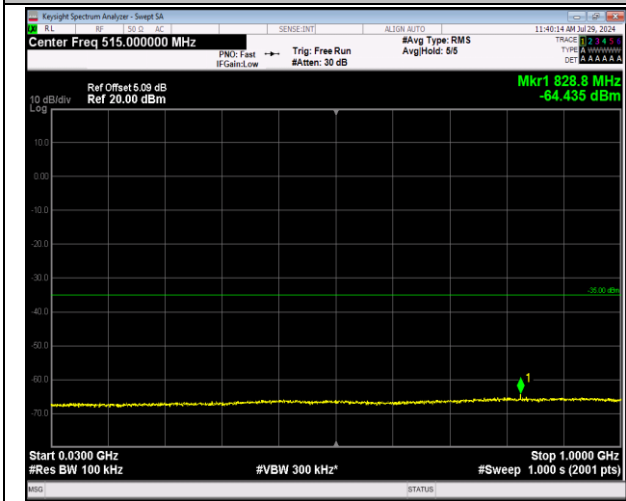

7-7-20MHz-10MHz-64QAM-64QAM-20850-20994-1RB#0-0RB#0-30~1000MHz-PASS

7-7-20MHz-10MHz-64QAM-64QAM-20850-20994-1RB#0-1RB#49-30~1000MHz-PASS