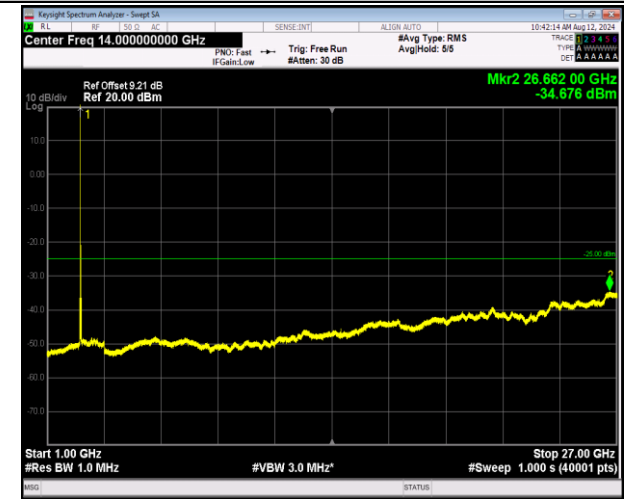

7-7-10MHz-20MHz-64QAM-64QAM-20805-20949-50RB#0-
100RB#0-1000~27000MHz-PASS

7-7-10MHz-20MHz-QPSK-QPSK-21006-21150-1RB#0-0RB
#0-1000~27000MHz-PASS