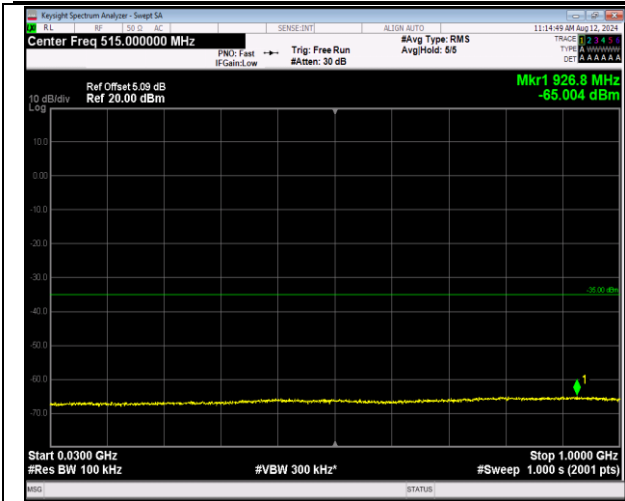

7-7-20MHz-10MHz-QPSK-QPSK-20850-20994-100RB#0
-50RB#0-30~1000MHz-PASS

7-7-20MHz-10MHz-16QAM-16QAM-20850-20994-1RB#0
-ORB#0-30~1000MHz-PASS