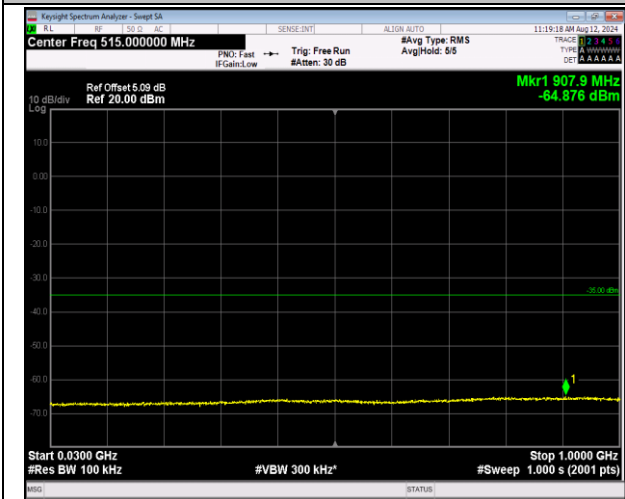

7-7-20MHz-10MHz-64QAM-64QAM-20850-20994-100RB
#0-50RB#0-30~1000MHz-PASS

7-7-20MHz-10MHz-QPSK-QPSK-21051-21195-1RB#0-0
RB#0-30~1000MHz-PASS