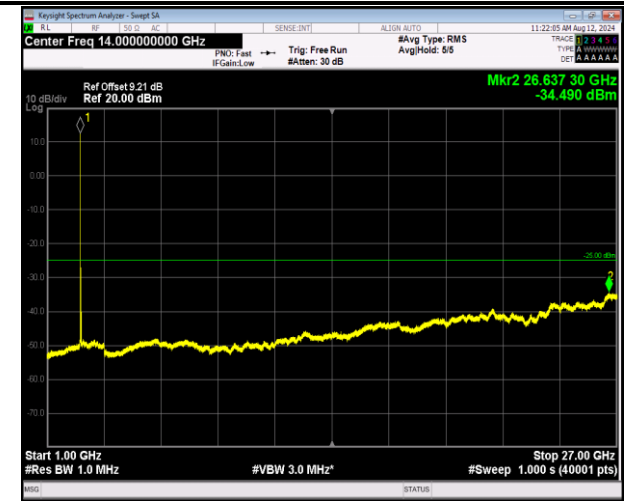

7-7-20MHz-10MHz-QPSK-QPSK-21051-21195-1RB#0-0RB
#0-1000~27000MHz-PASS

7-7-20MHz-10MHz-QPSK-QPSK-21051-21195-1RB#0-1RB
#49-1000~27000MHz-PASS