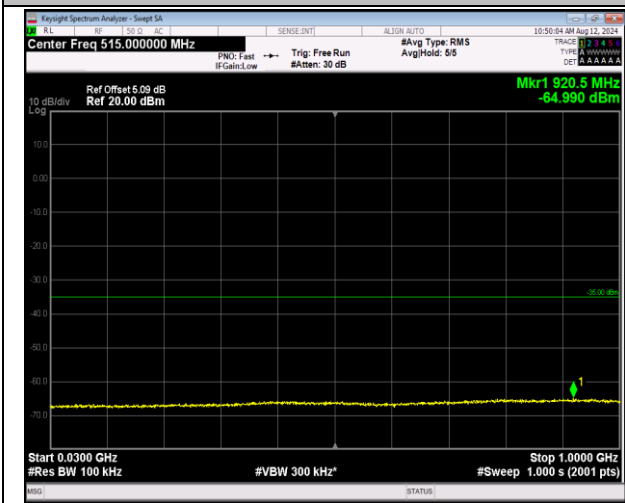

7-7-10MHz-20MHz-16QAM-16QAM-21206-21350-1RB#0
-ORB#0-30~1000MHz-PASS

7-7-10MHz-20MHz-16QAM-16QAM-21206-21350-1RB#0-1RB#99-30~1000MHz-PASS