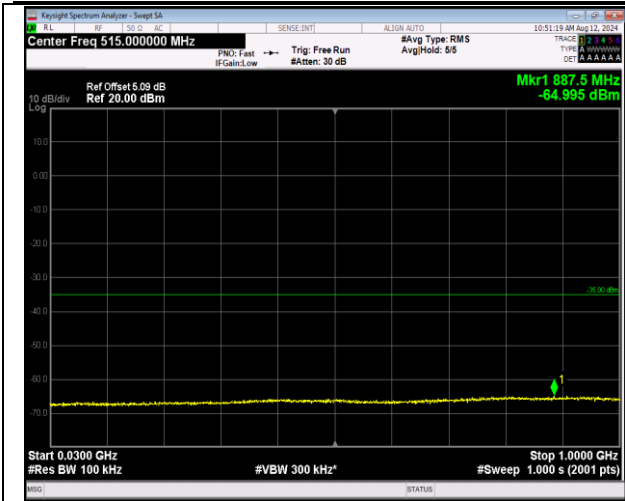

7-7-10MHz-20MHz-16QAM-16QAM-21206-21350-1RB#49-9-ORB#0-30~1000MHz-PASS

7-7-10MHz-20MHz-16QAM-16QAM-21206-21350-50RB#
0-100RB#0-30~1000MHz-PASS