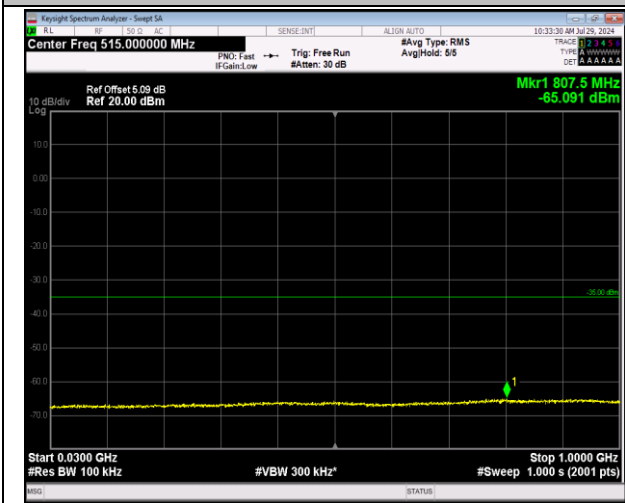

7-7-10MHz-20MHz-16QAM-16QAM-20805-20949-50RB#
0-100RB#0-30~1000MHz-PASS

7-7-10MHz-20MHz-64QAM-64QAM-20805-20949-1RB#0
-0RB#0-30~1000MHz-PASS