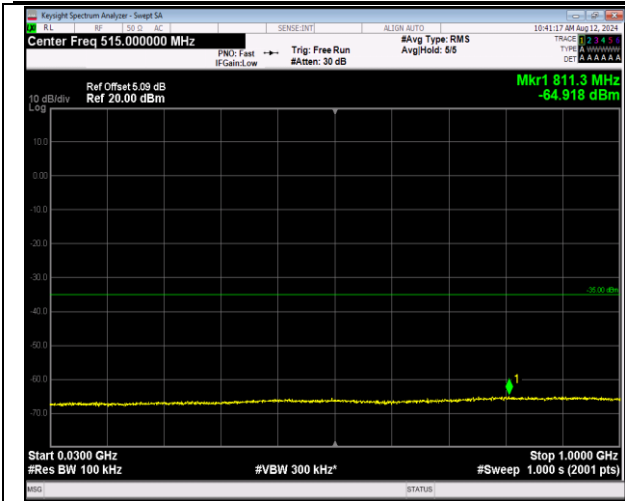

7-7-10MHz-20MHz-16QAM-16QAM-20805-20949-1RB#49-9-ORB#0-30~1000MHz-PASS

7-7-10MHz-20MHz-16QAM-16QAM-20805-20949-50RB#
0-100RB#0-30~1000MHz-PASS