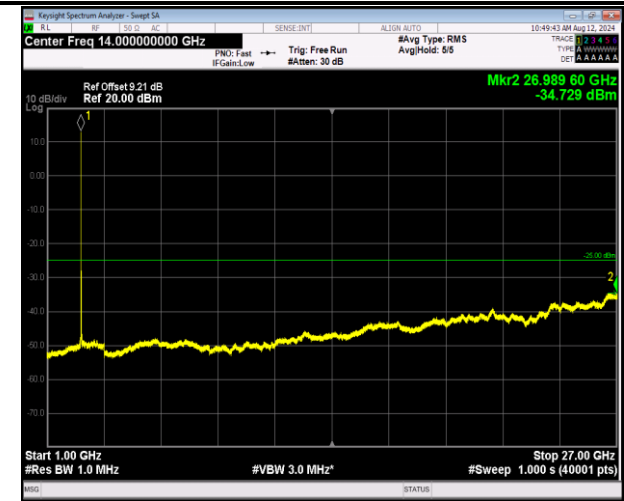

7-7-10MHz-20MHz-QPSK-QPSK-21206-21350-1RB#0-0RB
#0-1000~27000MHz-PASS

7-7-10MHz-20MHz-QPSK-QPSK-21206-21350-1RB#0-1RB
#99-1000~27000MHz-PASS