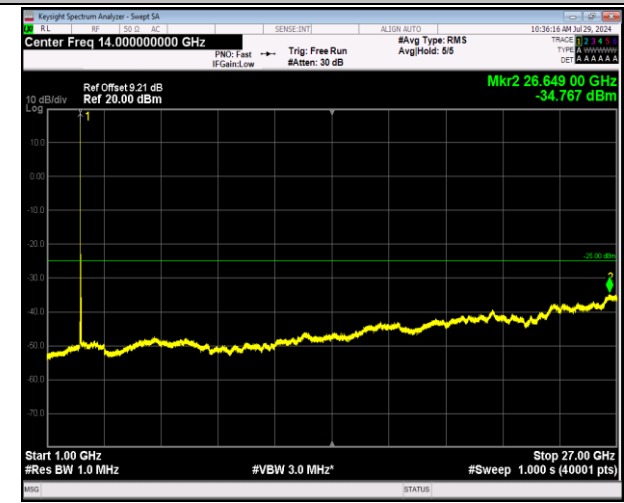

7-7-10MHz-20MHz-16QAM-16QAM-21006-21150-50RB#0-100RB#0-1000~27000MHz-PASS

7-7-10MHz-20MHz-64QAM-64QAM-21006-21150-1RB#0-0RB#0-1000~27000MHz-PASS