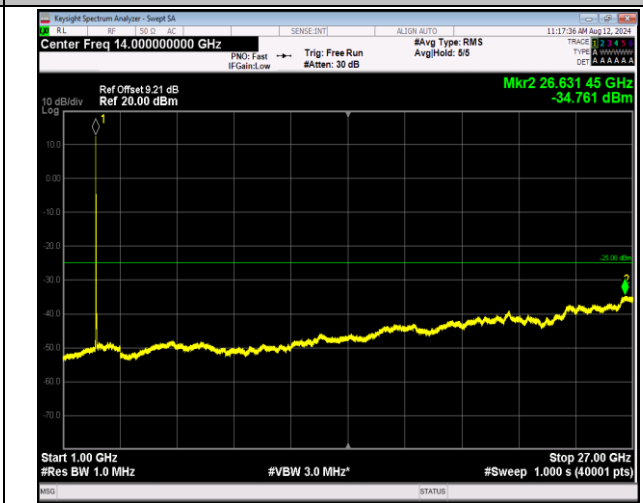

7-7-20MHz-10MHz-16QAM-16QAM-20850-20994-1RB#0-0
RB#0-1000~27000MHz-PASS

7-7-20MHz-10MHz-16QAM-16QAM-20850-20994-1RB#0-1
RB#49-1000~27000MHz-PASS