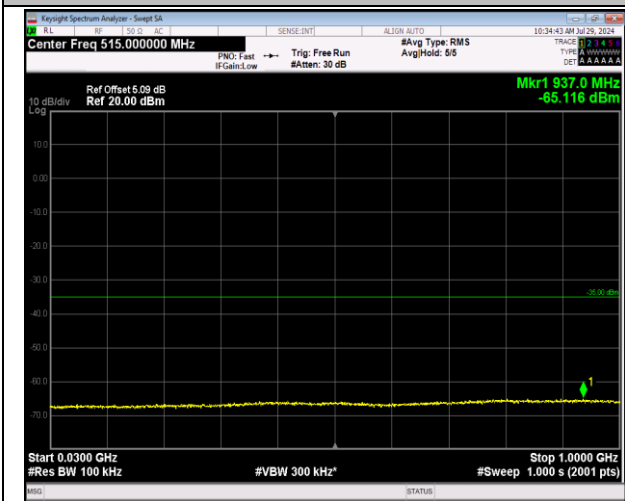

7-7-10MHz-20MHz-64QAM-64QAM-20805-20949-1RB#0
-0RB#0-30~1000MHz-PASS

7-7-10MHz-20MHz-64QAM-64QAM-20805-20949-1RB#0
-1RB#99-30~1000MHz-PASS