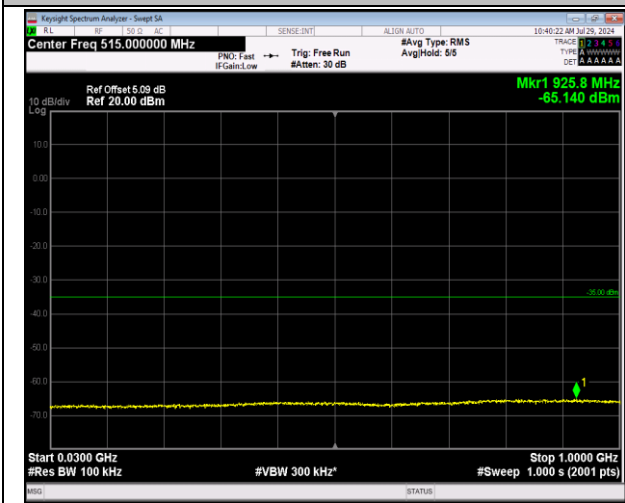

7-7-10MHz-20MHz-64QAM-64QAM-21206-21350-1RB#4
9-0RB#0-30~1000MHz-PASS

7-7-10MHz-20MHz-64QAM-64QAM-21206-21350-50RB#0-
0-100RB#0-30~1000MHz-PASS