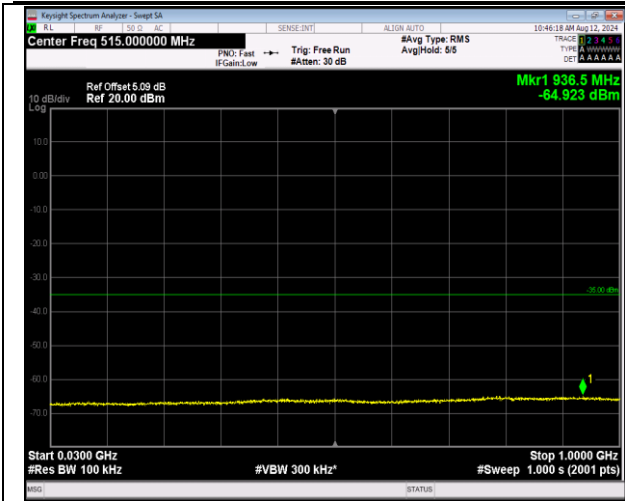

7-7-10MHz-20MHz-16QAM-16QAM-21006-21150-1RB#4
9-ORB#0-30~1000MHz-PASS

7-7-10MHz-20MHz-16QAM-16QAM-21006-21150-50RB#0-100RB#0-30~1000MHz-PASS