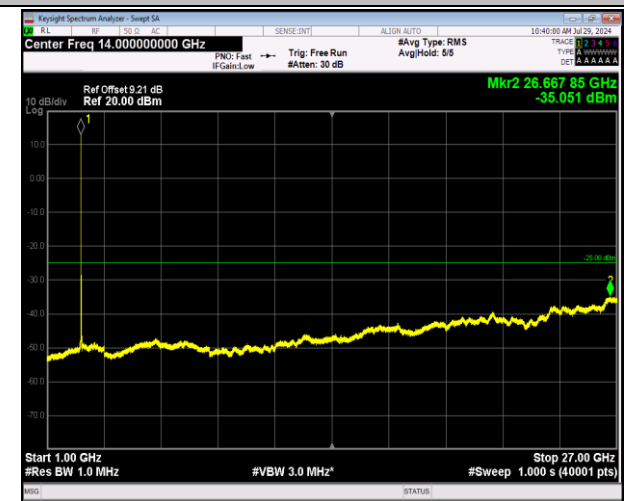

7-7-10MHz-20MHz-64QAM-64QAM-21206-21350-1RB#0-0
RB#0-1000~27000MHz-PASS

7-7-10MHz-20MHz-64QAM-64QAM-21206-21350-1RB#0-1
RB#99-1000~27000MHz-PASS