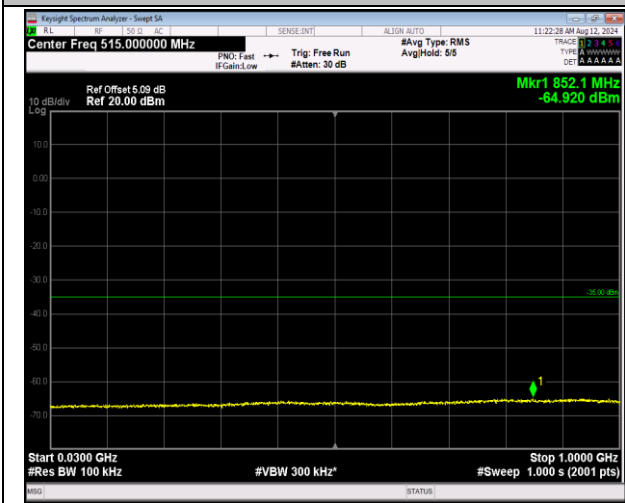

7-7-20MHz-10MHz-16QAM-16QAM-21051-21195-1RB#0
-ORB#0-30~1000MHz-PASS

7-7-20MHz-10MHz-16QAM-16QAM-21051-21195-1RB#0
-1RB#49-30~1000MHz-PASS