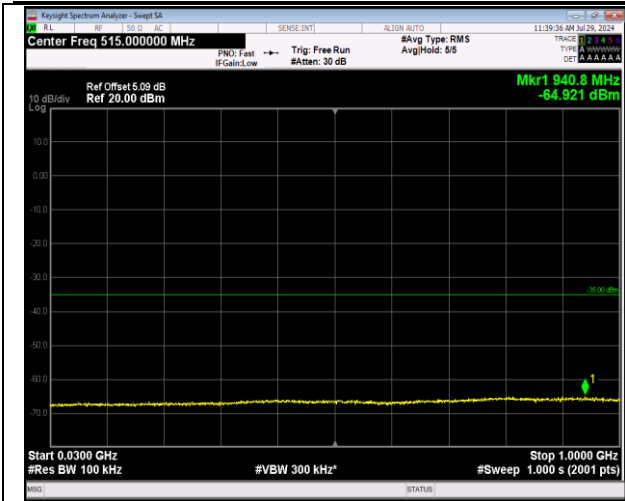

7-7-20MHz-10MHz-64QAM-64QAM-20850-20994-1RB#0-1RB#49-30~1000MHz-PASS

7-7-20MHz-10MHz-64QAM-64QAM-20850-20994-1RB#9
9-0RB#0-30~1000MHz-PASS