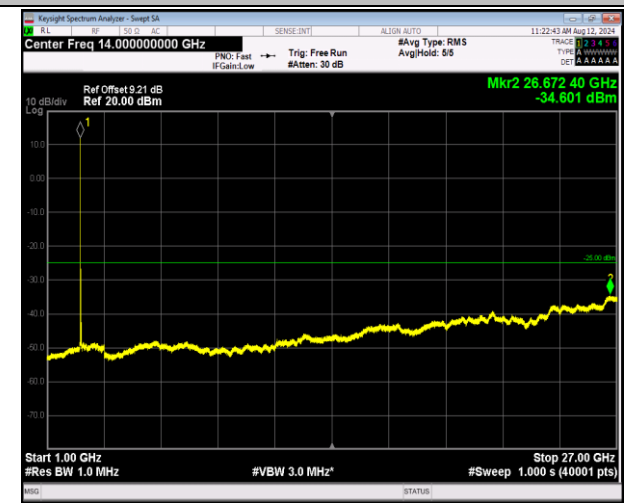

7-7-20MHz-10MHz-16QAM-16QAM-21051-21195-1RB#0-0
RB#0-1000~27000MHz-PASS

7-7-20MHz-10MHz-16QAM-16QAM-21051-21195-1RB#0-1
RB#49-1000~27000MHz-PASS