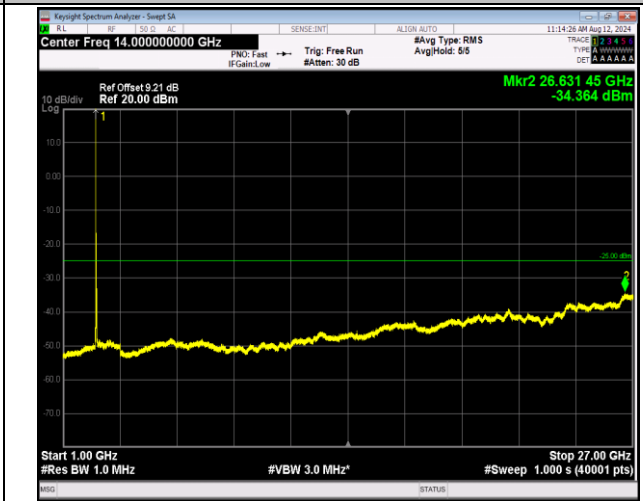

7-7-10MHz-20MHz-64QAM-64QAM-21206-21350-50RB#0-
100RB#0-1000~27000MHz-PASS

7-7-20MHz-10MHz-QPSK-QPSK-20850-20994-1RB#0-0RB
#0-1000~27000MHz-PASS