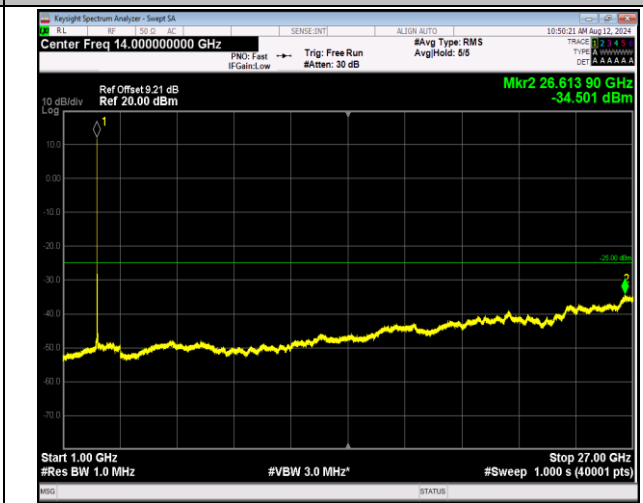

7-7-10MHz-20MHz-16QAM-16QAM-21206-21350-1RB#0-0
RB#0-1000~27000MHz-PASS

7-7-10MHz-20MHz-16QAM-16QAM-21206-21350-1RB#0-1RB#99-1000~27000MHz-PASS