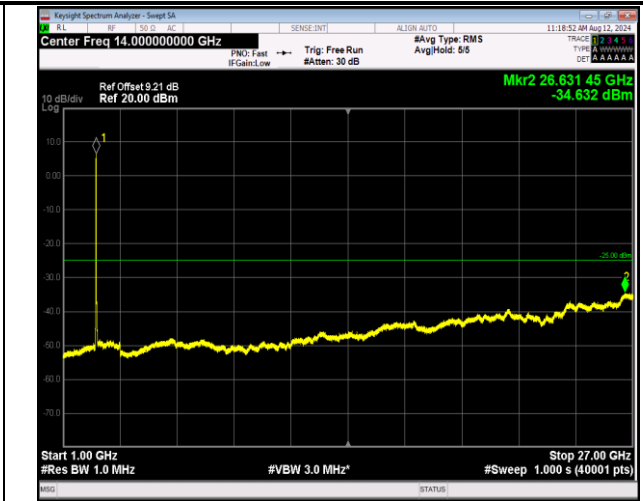

7-7-20MHz-10MHz-16QAM-16QAM-20850-20994-1RB#99-
ORB#0-1000~27000MHz-PASS

7-7-20MHz-10MHz-16QAM-16QAM-20850-20994-100RB#0-50RB#0-1000~27000MHz-PASS