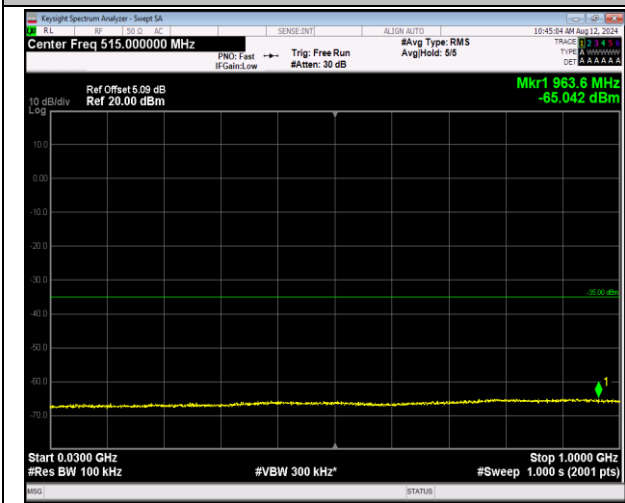

7-7-10MHz-20MHz-16QAM-16QAM-21006-21150-1RB#0
-ORB#0-30~1000MHz-PASS

7-7-10MHz-20MHz-16QAM-16QAM-21006-21150-1RB#0-1RB#99-30~1000MHz-PASS