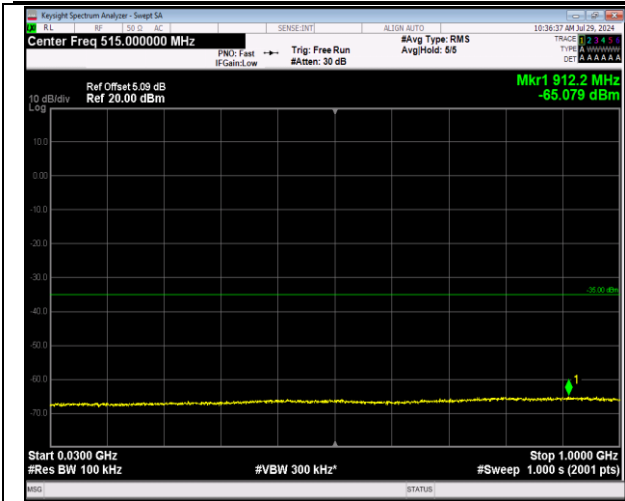

7-7-10MHz-20MHz-64QAM-64QAM-21006-21150-1RB#0-1RB#99-30~1000MHz-PASS

7-7-10MHz-20MHz-64QAM-64QAM-21006-21150-1RB#4
9-0RB#0-30~1000MHz-PASS