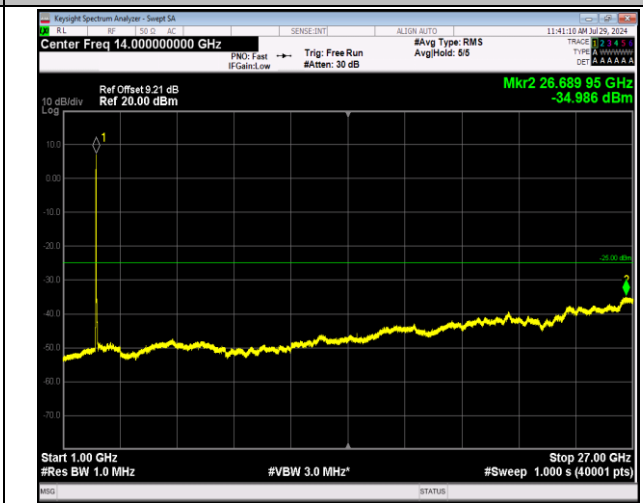

7-7-20MHz-10MHz-64QAM-64QAM-20850-20994-1RB#99-
ORB#0-1000~27000MHz-PASS

7-7-20MHz-10MHz-64QAM-64QAM-20850-20994-100RB#0
-50RB#0-1000~27000MHz-PASS