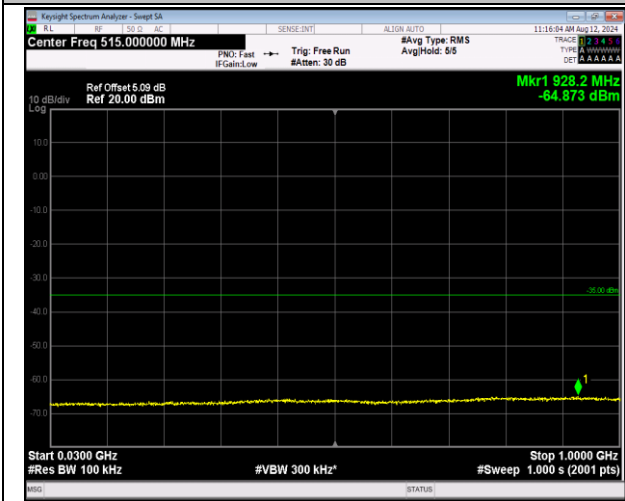

7-7-20MHz-10MHz-16QAM-16QAM-20850-20994-1RB#0-1
-1RB#49-30~1000MHz-PASS

7-7-20MHz-10MHz-16QAM-16QAM-20850-20994-1RB#9
9-ORB#0-30~1000MHz-PASS