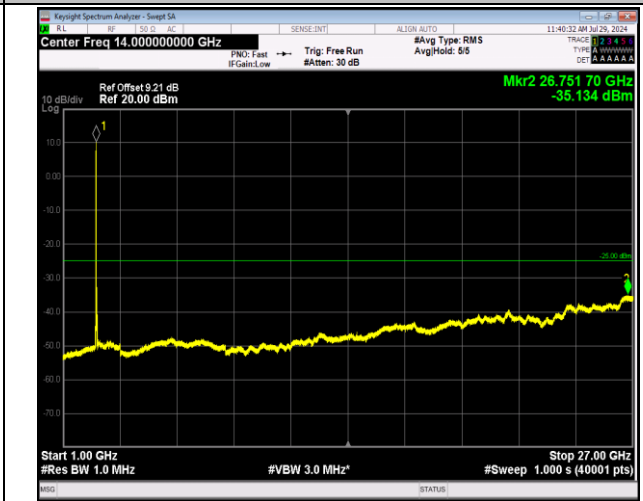

7-7-20MHz-10MHz-64QAM-64QAM-20850-20994-1RB#0-0RB#0-1000~27000MHz-PASS

7-7-20MHz-10MHz-64QAM-64QAM-20850-20994-1RB#0-1RB#49-1000~27000MHz-PASS