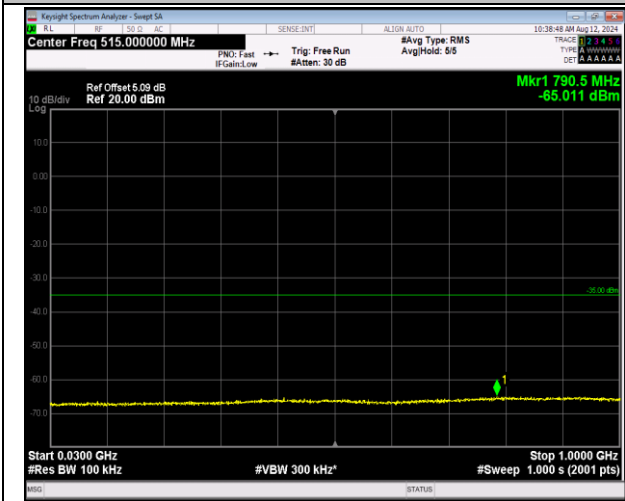

7-7-10MHz-20MHz-16QAM-16QAM-20805-20949-1RB#0-1RB#99-30~1000MHz-PASS

7-7-10MHz-20MHz-16QAM-16QAM-20805-20949-1RB#49-9-ORB#0-30~1000MHz-PASS