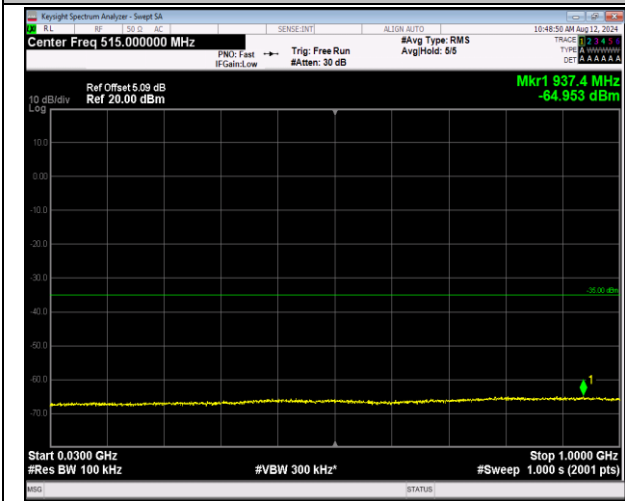

7-7-10MHz-20MHz-16QAM-16QAM-21206-21350-1RB#0-1RB#99-30~1000MHz-PASS

7-7-10MHz-20MHz-16QAM-16QAM-21206-21350-1RB#49-9-ORB#0-30~1000MHz-PASS