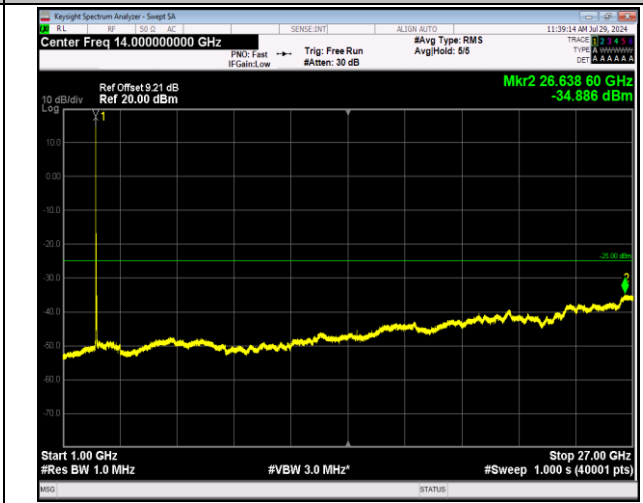

7-7-20MHz-10MHz-16QAM-16QAM-20850-20994-100RB#0-50RB#0-1000~27000MHz-PASS

7-7-20MHz-10MHz-64QAM-64QAM-20850-20994-1RB#0-0RB#0-1000~27000MHz-PASS