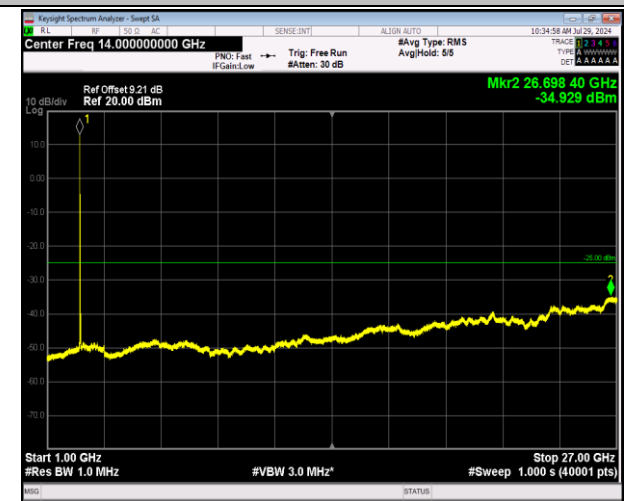

7-7-10MHz-20MHz-64QAM-64QAM-20805-20949-1RB#0-0
RB#0-1000~27000MHz-PASS

7-7-10MHz-20MHz-64QAM-64QAM-20805-20949-1RB#0-1
RB#99-1000~27000MHz-PASS