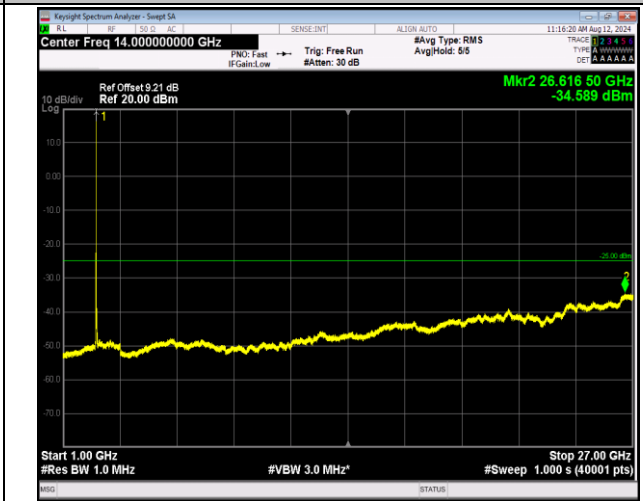

7-7-20MHz-10MHz-16QAM-16QAM-20850-20994-1RB#0-1
RB#49-1000~27000MHz-PASS

7-7-20MHz-10MHz-16QAM-16QAM-20850-20994-1RB#99-
ORB#0-1000~27000MHz-PASS