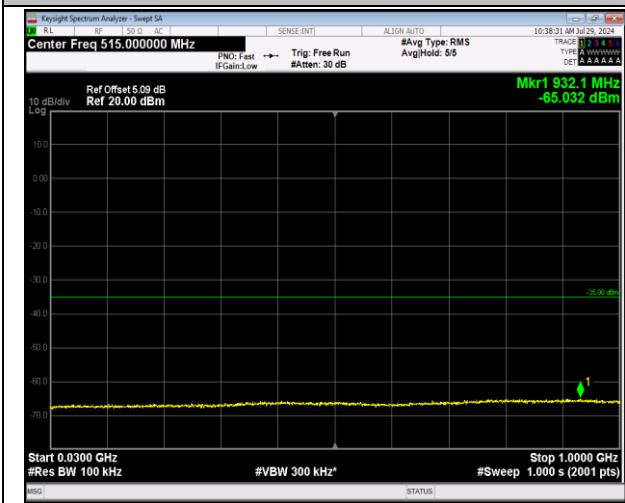

7-7-10MHz-20MHz-16QAM-16QAM-21206-21350-50RB#
0-100RB#0-30~1000MHz-PASS

7-7-10MHz-20MHz-64QAM-64QAM-21206-21350-1RB#0
-0RB#0-30~1000MHz-PASS