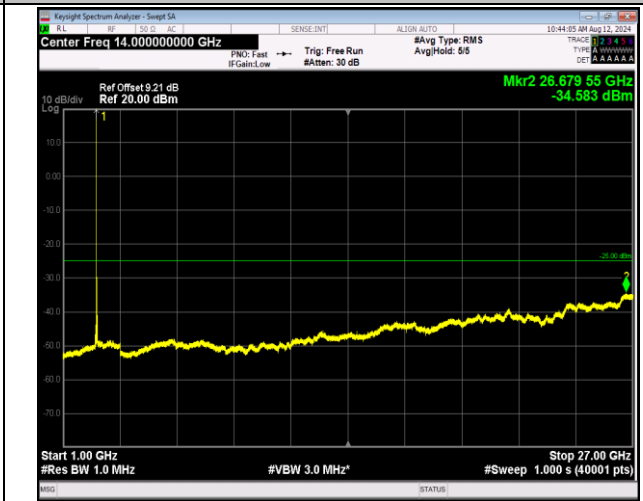

7-7-10MHz-20MHz-16QAM-16QAM-21006-21150-1RB#0-1RB#99-1000~27000MHz-PASS

7-7-10MHz-20MHz-16QAM-16QAM-21006-21150-1RB#49-ORB#0-1000~27000MHz-PASS