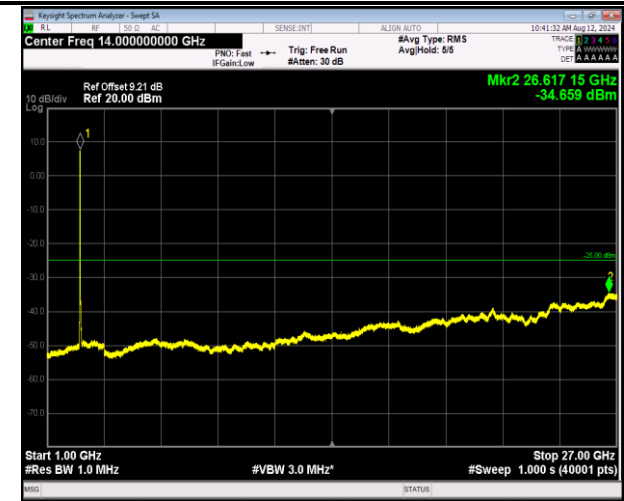

7-7-10MHz-20MHz-16QAM-16QAM-20805-20949-1RB#49-9-ORB#0-1000~27000MHz-PASS

7-7-10MHz-20MHz-16QAM-16QAM-20805-20949-50RB#0-
100RB#0-1000~27000MHz-PASS