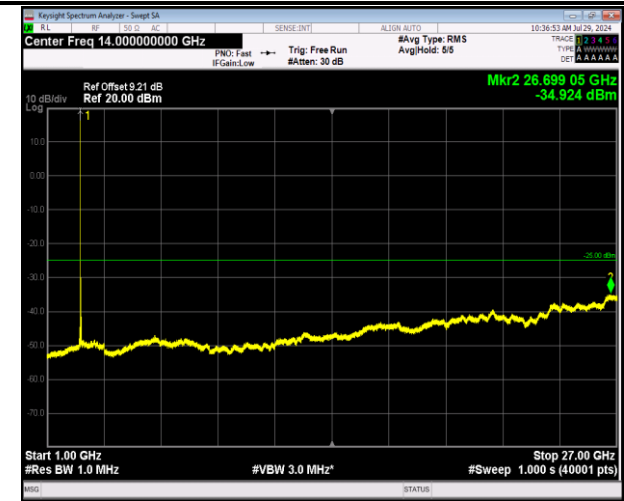

7-7-10MHz-20MHz-64QAM-64QAM-21006-21150-1RB#0-1RB#99-1000~27000MHz-PASS

7-7-10MHz-20MHz-64QAM-64QAM-21006-21150-1RB#49-
ORB#0-1000~27000MHz-PASS