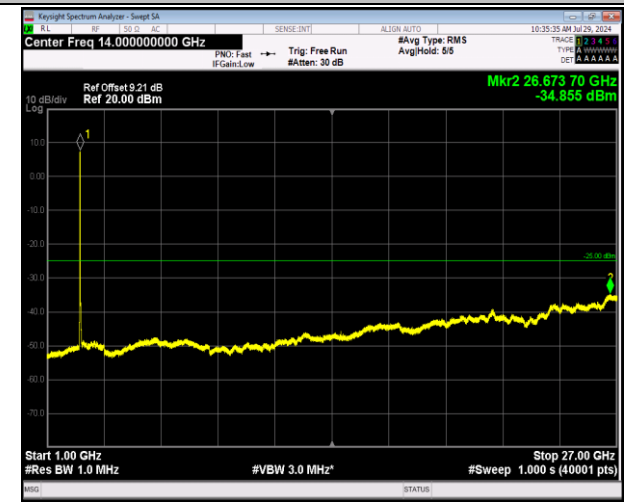

7-7-10MHz-20MHz-64QAM-64QAM-20805-20949-1RB#49-
ORB#0-1000~27000MHz-PASS

7-7-10MHz-20MHz-64QAM-64QAM-20805-20949-50RB#0-
100RB#0-1000~27000MHz-PASS