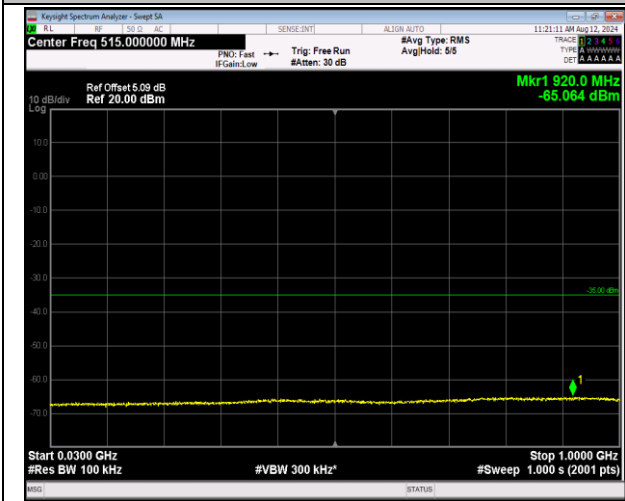

7-7-20MHz-10MHz-16QAM-16QAM-21051-21195-1RB#0
-1RB#49-30~1000MHz-PASS

7-7-20MHz-10MHz-16QAM-16QAM-21051-21195-1RB#9
9-ORB#0-30~1000MHz-PASS