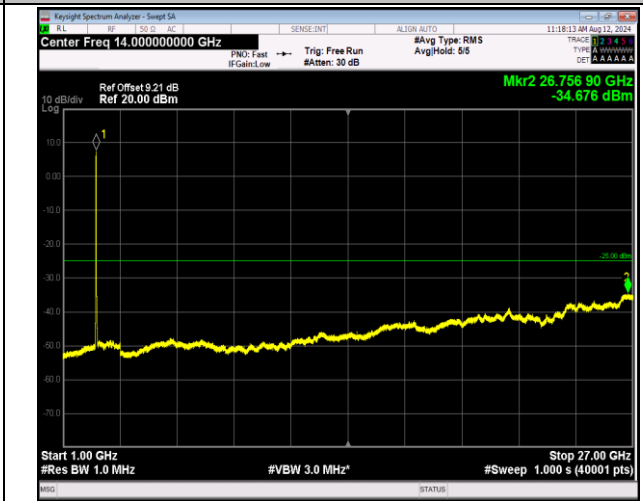

7-7-20MHz-10MHz-QPSK-QPSK-20850-20994-1RB#99-0R
B#0-1000~27000MHz-PASS

7-7-20MHz-10MHz-QPSK-QPSK-20850-20994-100RB#0-5
ORB#0-1000~27000MHz-PASS