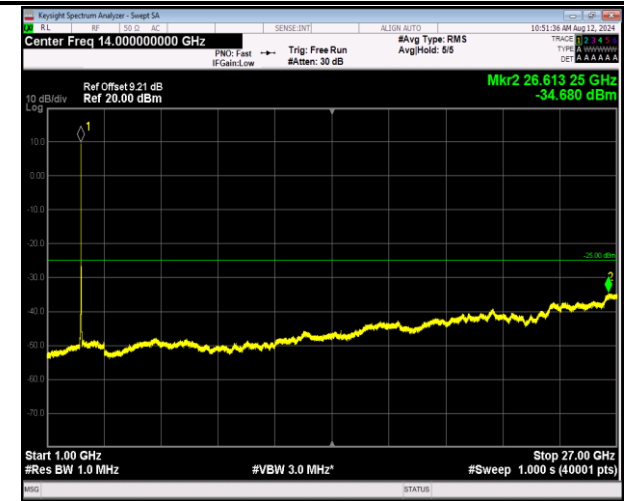

7-7-10MHz-20MHz-16QAM-16QAM-21206-21350-1RB#49-9-ORB#0-1000~27000MHz-PASS

7-7-10MHz-20MHz-16QAM-16QAM-21206-21350-50RB#0-
100RB#0-1000~27000MHz-PASS