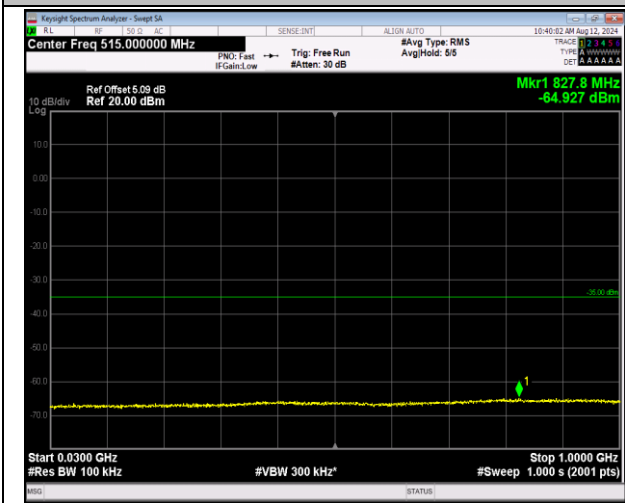

7-7-10MHz-20MHz-16QAM-16QAM-20805-20949-1RB#0  
-ORB#0-30~1000MHz-PASS

7-7-10MHz-20MHz-16QAM-16QAM-20805-20949-1RB#0-0  
RB#0-1000~27000MHz-PASS

7-7-10MHz-20MHz-16QAM-16QAM-20805-20949-1RB#0-1RB#99-30~1000MHz-PASS