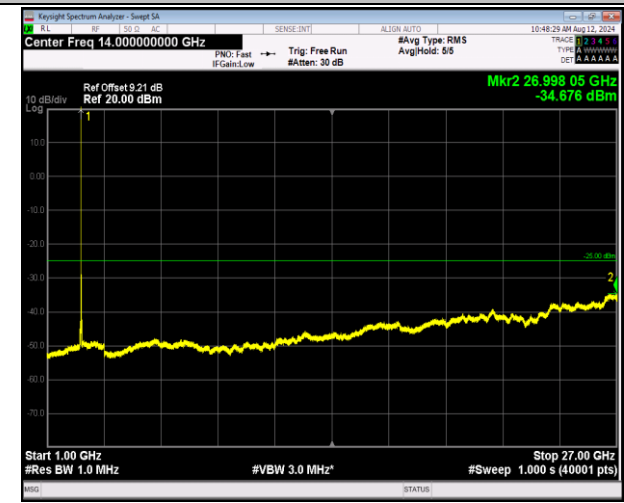

7-7-10MHz-20MHz-QPSK-QPSK-21206-21350-1RB#0-1RB
#99-1000~27000MHz-PASS

7-7-10MHz-20MHz-QPSK-QPSK-21206-21350-1RB#49-0R
B#0-1000~27000MHz-PASS