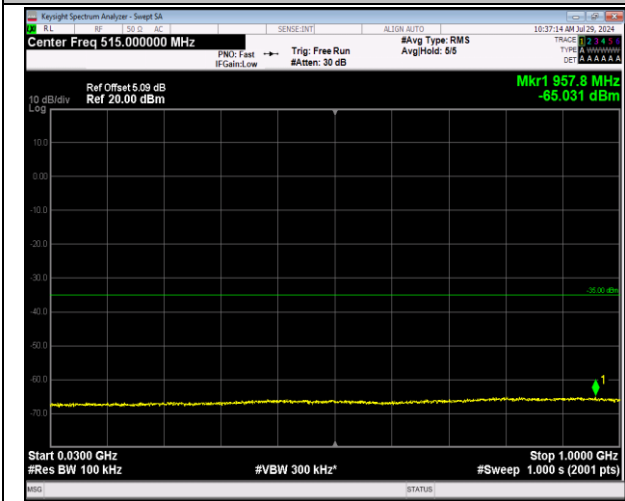

7-7-10MHz-20MHz-64QAM-64QAM-21006-21150-1RB#0-0RB#0-30~1000MHz-PASS

7-7-10MHz-20MHz-64QAM-64QAM-21006-21150-1RB#0-1RB#99-30~1000MHz-PASS