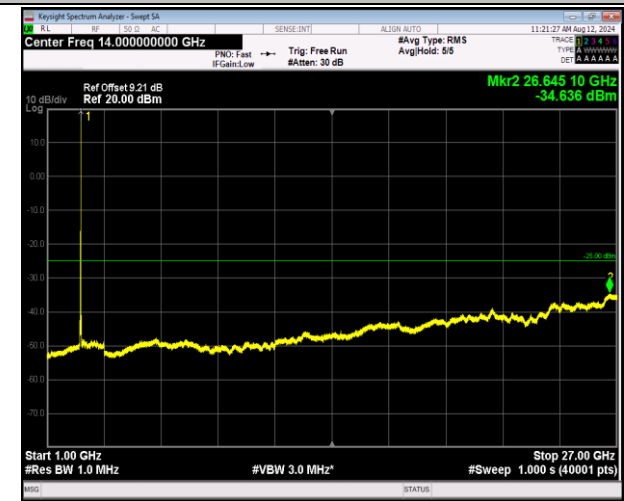

7-7-20MHz-10MHz-16QAM-16QAM-21051-21195-1RB#0-1
RB#49-1000~27000MHz-PASS

7-7-20MHz-10MHz-16QAM-16QAM-21051-21195-1RB#99-
ORB#0-1000~27000MHz-PASS