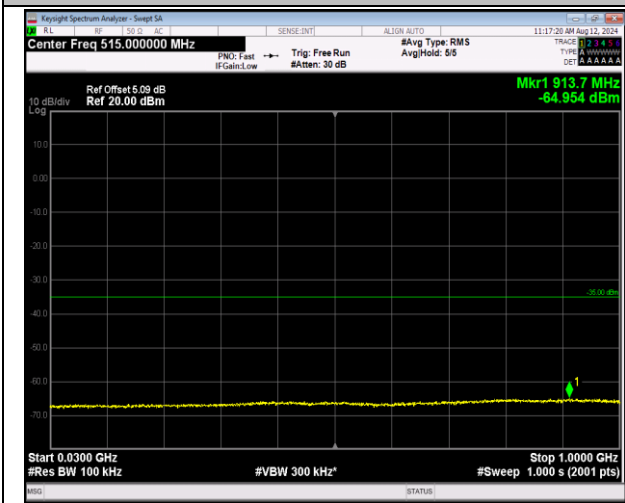

7-7-20MHz-10MHz-16QAM-16QAM-20850-20994-1RB#0
-ORB#0-30~1000MHz-PASS

7-7-20MHz-10MHz-16QAM-16QAM-20850-20994-1RB#0-1
-1RB#49-30~1000MHz-PASS