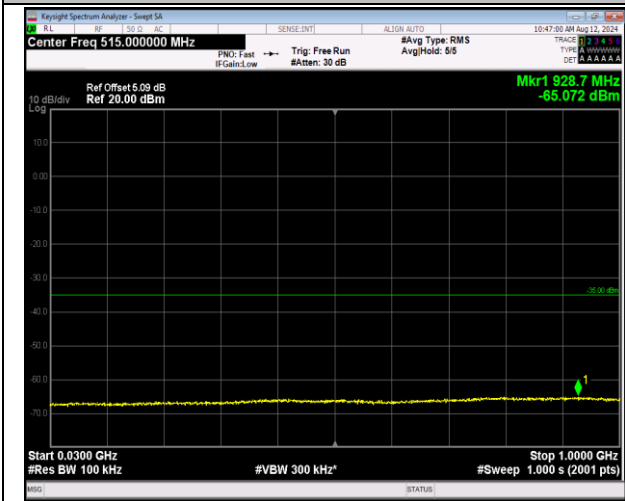

7-7-10MHz-20MHz-64QAM-64QAM-21006-21150-50RB#-
0-100RB#0-30~1000MHz-PASS

7-7-10MHz-20MHz-QPSK-QPSK-21206-21350-1RB#0-0
RB#0-30~1000MHz-PASS