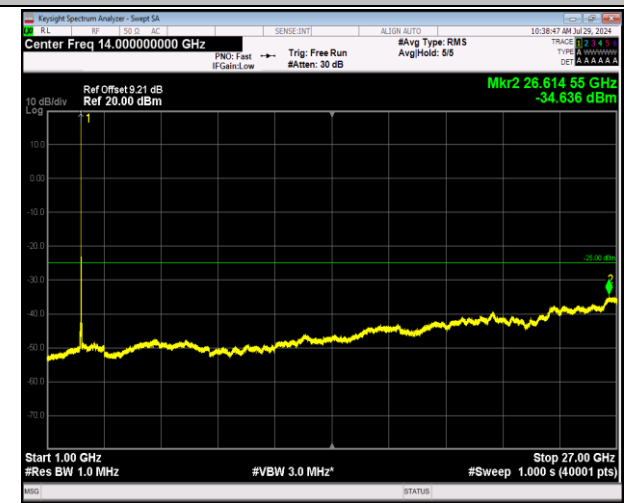

7-7-10MHz-20MHz-16QAM-16QAM-21206-21350-50RB#0-
100RB#0-1000~27000MHz-PASS

7-7-10MHz-20MHz-64QAM-64QAM-21206-21350-1RB#0-0
RB#0-1000~27000MHz-PASS