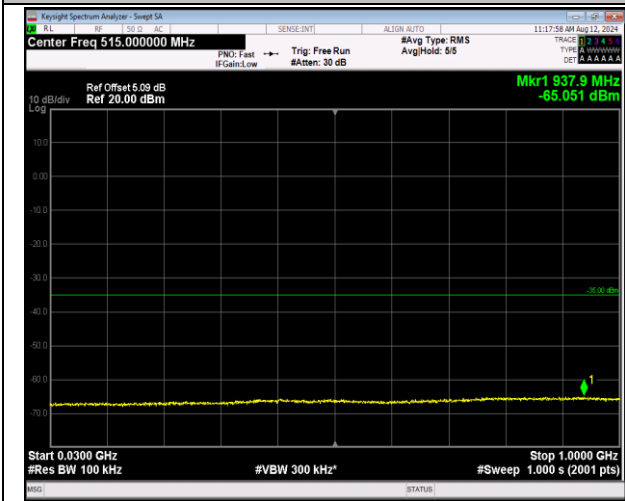

7-7-20MHz-10MHz-QPSK-QPSK-20850-20994-1RB#99-0
RB#0-30~1000MHz-PASS

7-7-20MHz-10MHz-QPSK-QPSK-20850-20994-100RB#0
-50RB#0-30~1000MHz-PASS