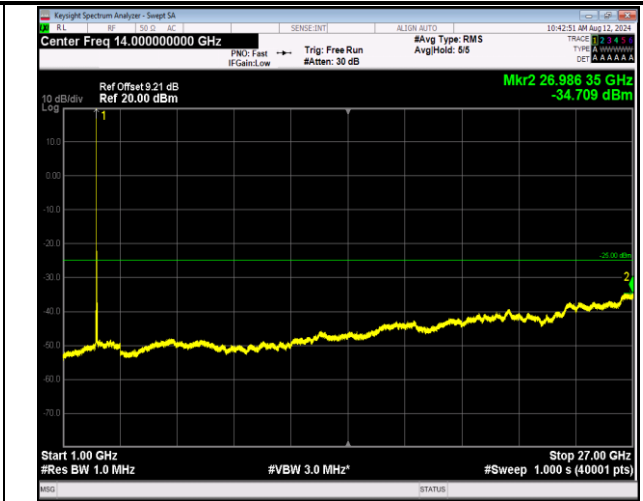

7-7-10MHz-20MHz-QPSK-QPSK-21006-21150-50RB#0-10
ORB#0-1000~27000MHz-PASS

7-7-10MHz-20MHz-16QAM-16QAM-21006-21150-1RB#0-0
RB#0-1000~27000MHz-PASS