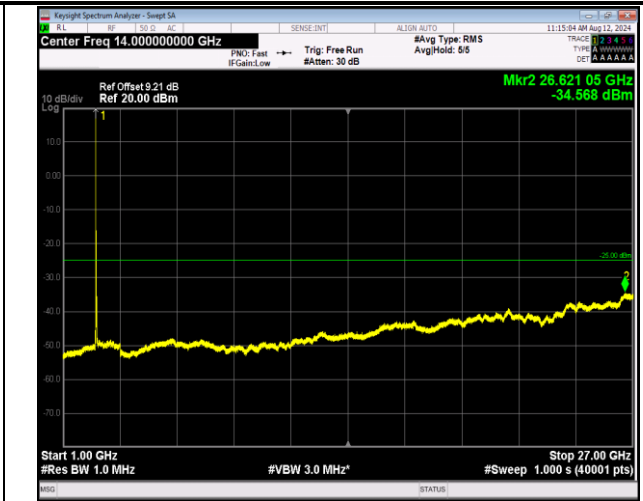

7-7-20MHz-10MHz-QPSK-QPSK-20850-20994-100RB#0-5
ORB#0-1000~27000MHz-PASS

7-7-20MHz-10MHz-16QAM-16QAM-20850-20994-1RB#0-0
RB#0-1000~27000MHz-PASS