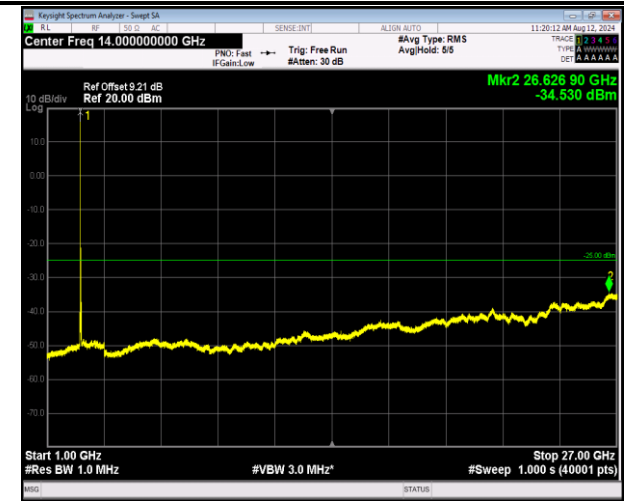

7-7-20MHz-10MHz-16QAM-16QAM-21051-21195-1RB#0  
 -ORB#0-30~1000MHz-PASS

7-7-20MHz-10MHz-16QAM-16QAM-21051-21195-1RB#0-0  
 RB#0-1000~27000MHz-PASS

7-7-20MHz-10MHz-16QAM-16QAM-21051-21195-1RB#0  
 -1RB#49-30~1000MHz-PASS