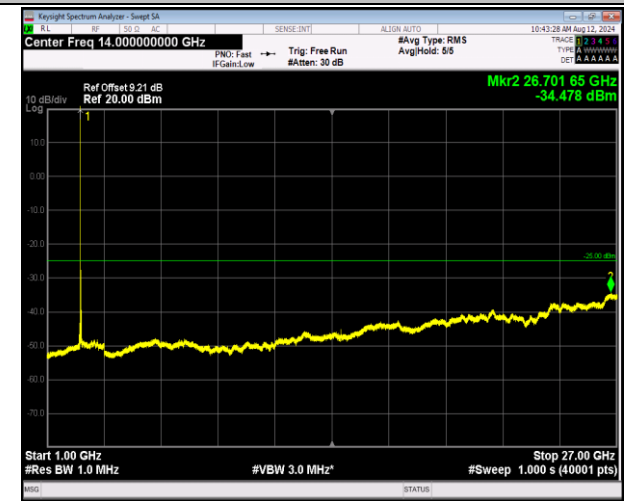

7-7-10MHz-20MHz-QPSK-QPSK-21006-21150-1RB#0-1RB
#99-1000~27000MHz-PASS

7-7-10MHz-20MHz-QPSK-QPSK-21006-21150-1RB#49-0R
B#0-1000~27000MHz-PASS