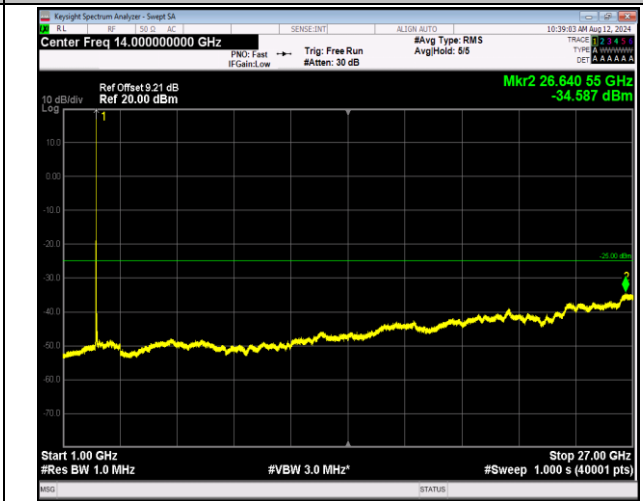

7-7-10MHz-20MHz-16QAM-16QAM-20805-20949-1RB#0  
-ORB#0-30~1000MHz-PASS

7-7-10MHz-20MHz-16QAM-16QAM-20805-20949-1RB#0-0  
RB#0-1000~27000MHz-PASS

7-7-10MHz-20MHz-16QAM-16QAM-20805-20949-1RB#0-1RB#99-30~1000MHz-PASS

7-7-10MHz-20MHz-16QAM-16QAM-20805-20949-1RB#0-1RB#99-1000~27000MHz-PASS

7-7-10MHz-20MHz-16QAM-16QAM-20805-20949-1RB#49-9-ORB#0-30~1000MHz-PASS

7-7-10MHz-20MHz-16QAM-16QAM-20805-20949-1RB#49-9-ORB#0-1000~27000MHz-PASS