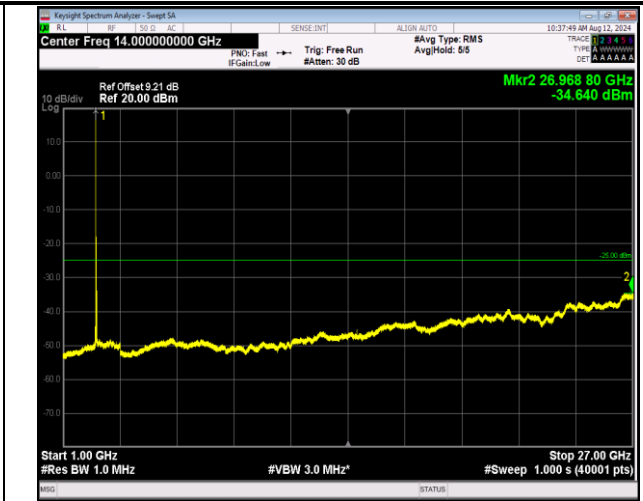

7-7-10MHz-20MHz-16QAM-16QAM-20805-20949-1RB#0  
-ORB#0-30~1000MHz-PASS

7-7-10MHz-20MHz-16QAM-16QAM-20805-20949-1RB#0-0  
RB#0-1000~27000MHz-PASS

7-7-10MHz-20MHz-16QAM-16QAM-20805-20949-1RB#0-1RB#99-30~1000MHz-PASS

7-7-10MHz-20MHz-16QAM-16QAM-20805-20949-1RB#0-1RB#99-1000~27000MHz-PASS

7-7-10MHz-20MHz-16QAM-16QAM-20805-20949-1RB#49-9-ORB#0-30~1000MHz-PASS

7-7-10MHz-20MHz-16QAM-16QAM-20805-20949-1RB#49-9-ORB#0-1000~27000MHz-PASS