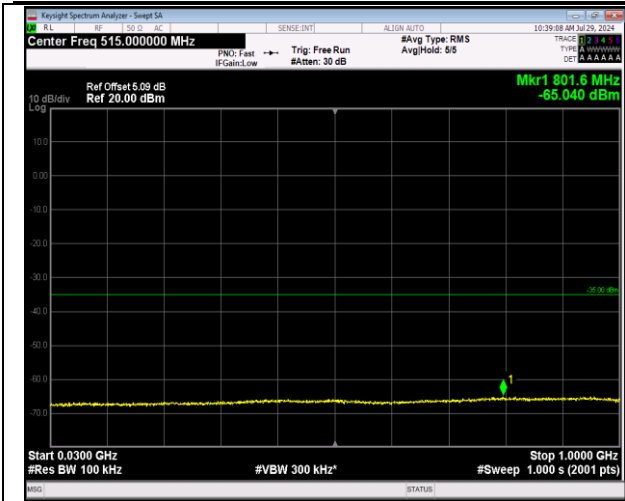

7-7-10MHz-20MHz-64QAM-64QAM-21206-21350-1RB#0
-1RB#99-30~1000MHz-PASS

7-7-10MHz-20MHz-64QAM-64QAM-21206-21350-1RB#4
9-0RB#0-30~1000MHz-PASS