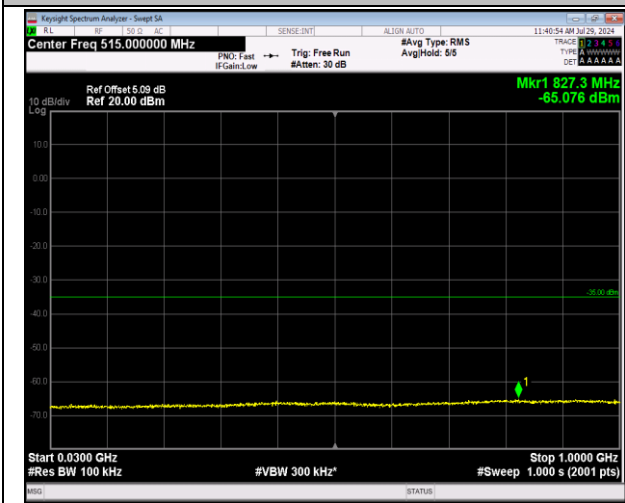

7-7-20MHz-10MHz-64QAM-64QAM-20850-20994-1RB#9
9-0RB#0-30~1000MHz-PASS

7-7-20MHz-10MHz-64QAM-64QAM-20850-20994-100RB
#0-50RB#0-30~1000MHz-PASS