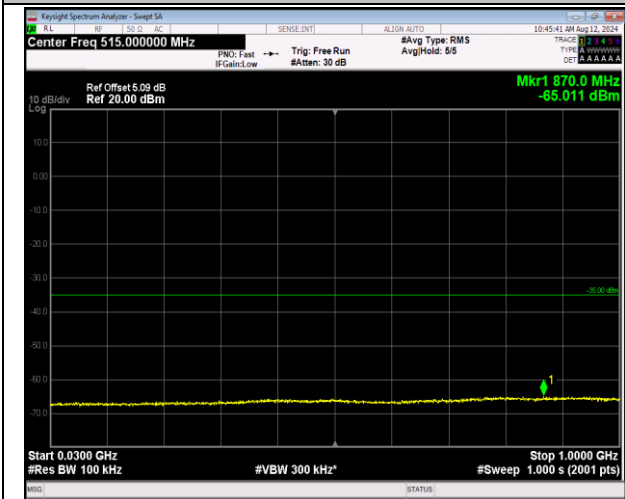

7-7-10MHz-20MHz-QPSK-QPSK-21006-21150-1RB#49-0
RB#0-30~1000MHz-PASS

7-7-10MHz-20MHz-QPSK-QPSK-21006-21150-50RB#0-1
00RB#0-30~1000MHz-PASS