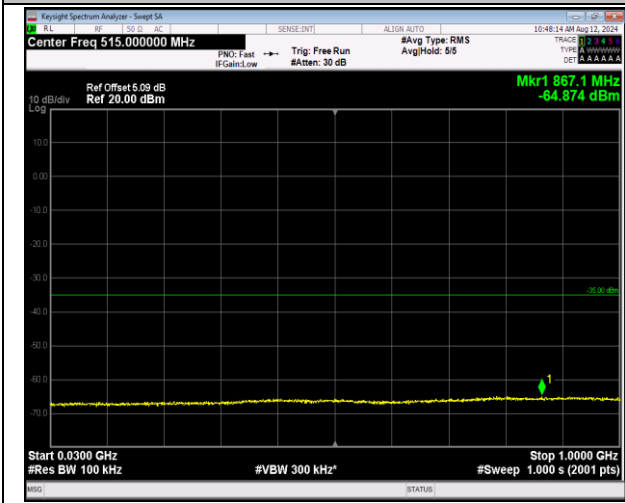

7-7-10MHz-20MHz-QPSK-QPSK-21206-21350-1RB#0-1
RB#99-30~1000MHz-PASS

7-7-10MHz-20MHz-QPSK-QPSK-21206-21350-1RB#49-0
RB#0-30~1000MHz-PASS