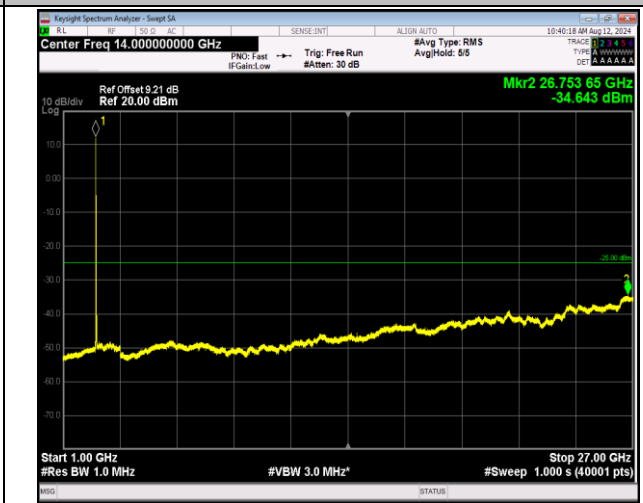

7-7-10MHz-20MHz-16QAM-16QAM-20805-20949-1RB#0  
-ORB#0-30~1000MHz-PASS

7-7-10MHz-20MHz-16QAM-16QAM-20805-20949-1RB#0-0  
RB#0-1000~27000MHz-PASS

7-7-10MHz-20MHz-16QAM-16QAM-20805-20949-1RB#0-1RB#99-30~1000MHz-PASS

7-7-10MHz-20MHz-16QAM-16QAM-20805-20949-1RB#0-1RB#99-1000~27000MHz-PASS

7-7-10MHz-20MHz-16QAM-16QAM-20805-20949-1RB#49-9-ORB#0-30~1000MHz-PASS

7-7-10MHz-20MHz-16QAM-16QAM-20805-20949-1RB#49-9-ORB#0-1000~27000MHz-PASS