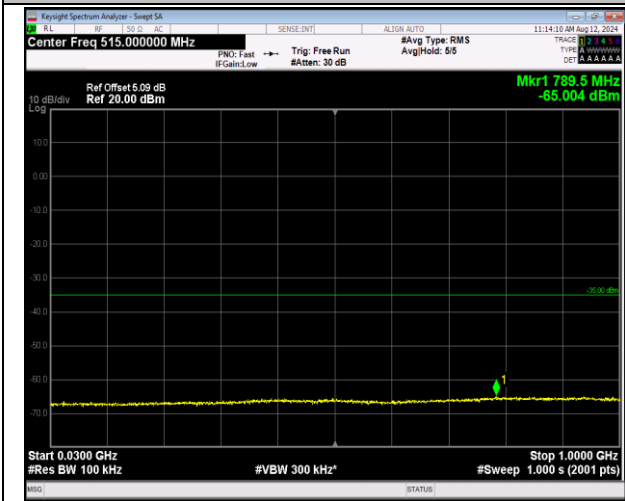

7-7-10MHz-20MHz-64QAM-64QAM-21206-21350-50RB#0-
0-100RB#0-30~1000MHz-PASS

7-7-20MHz-10MHz-QPSK-QPSK-20850-20994-1RB#0-0
RB#0-30~1000MHz-PASS