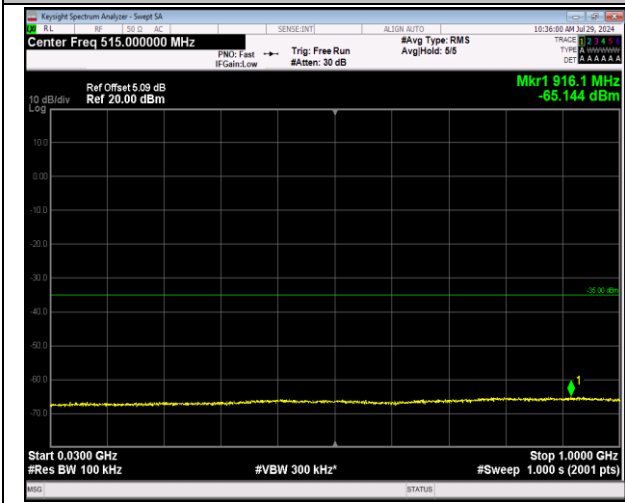

7-7-10MHz-20MHz-16QAM-16QAM-21006-21150-50RB#0-100RB#0-30~1000MHz-PASS

7-7-10MHz-20MHz-64QAM-64QAM-21006-21150-1RB#0-0RB#0-30~1000MHz-PASS