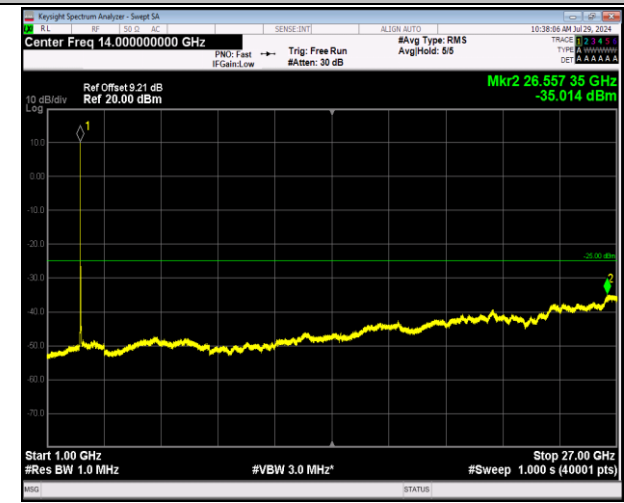

7-7-10MHz-20MHz-64QAM-64QAM-21006-21150-1RB#49-
ORB#0-1000~27000MHz-PASS

7-7-10MHz-20MHz-64QAM-64QAM-21006-21150-50RB#0-
100RB#0-1000~27000MHz-PASS