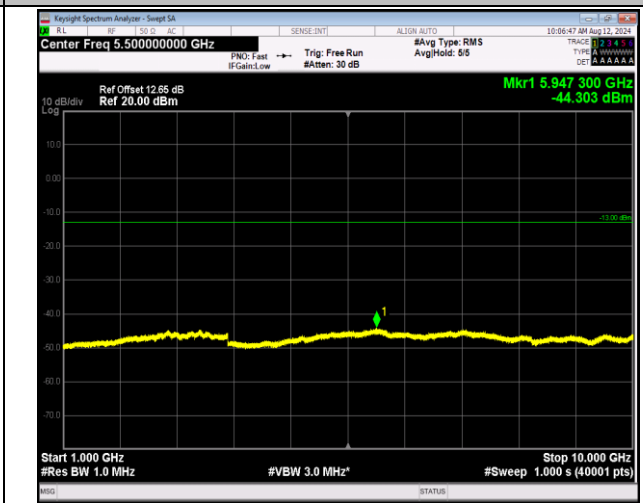

5-5-10MHz-10MHz-QPSK-QPSK-20450-20549-1RB#0-1RB
#49-1000~10000MHz-PASS

5-5-10MHz-10MHz-QPSK-QPSK-20450-20549-1RB#49-0RB#0-1000~10000MHz-PASS