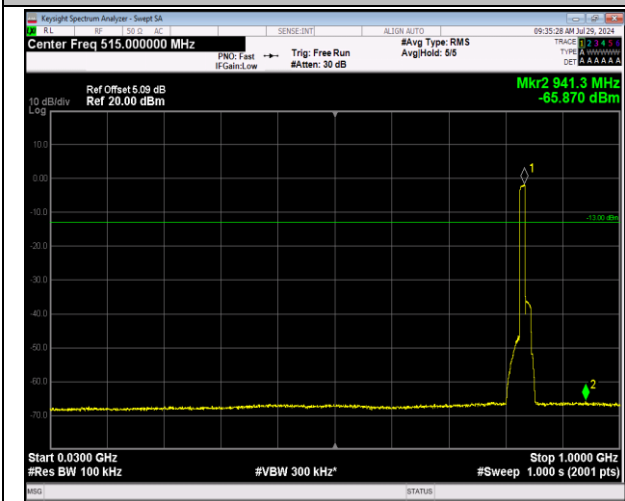

5-5-10MHz-10MHz-64QAM-64QAM-20501-20600-1RB#4
9-0RB#0-30~1000MHz-PASS

5-5-10MHz-10MHz-64QAM-64QAM-20501-20600-50RB#-
0-50RB#0-30~1000MHz-PASS