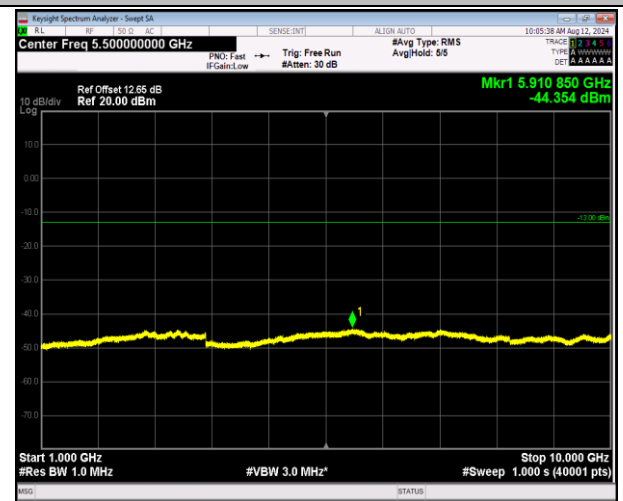

5-5-5MHz-3MHz-64QAM-64QAM-20595-20634-25RB#0-15 RB#0-1000~10000MHz-PASS

5-5-10MHz-10MHz-QPSK-QPSK-20450-20549-1RB#0-0RB #0-1000~10000MHz-PASS