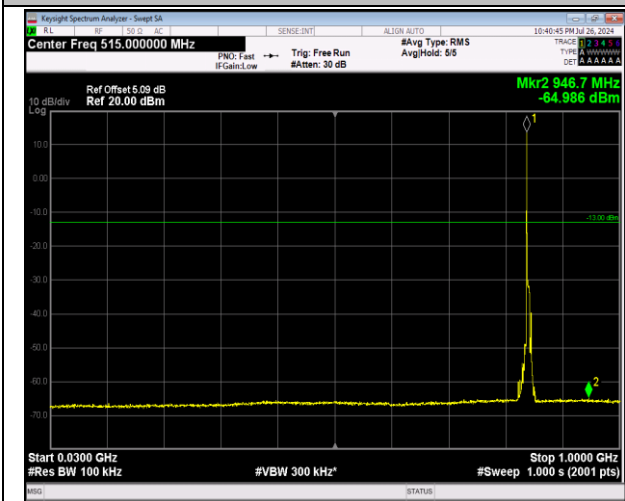

5-5-5MHz-3MHz-16QAM-16QAM-20595-20634-25RB#0-15RB#0-30~1000MHz-PASS

5-5-5MHz-3MHz-64QAM-64QAM-20595-20634-1RB#0-0RB#0-30~1000MHz-PASS