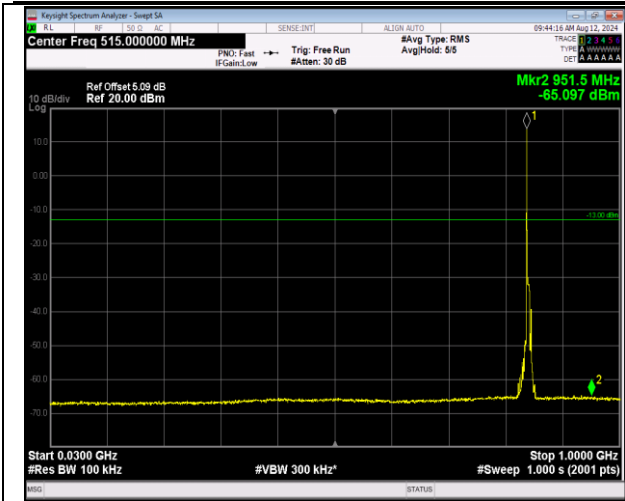

5-5-5MHz-3MHz-QPSK-QPSK-20595-20634-25RB#0-15
RB#0-30~1000MHz-PASS

5-5-5MHz-3MHz-16QAM-16QAM-20595-20634-1RB#0-0
RB#0-30~1000MHz-PASS