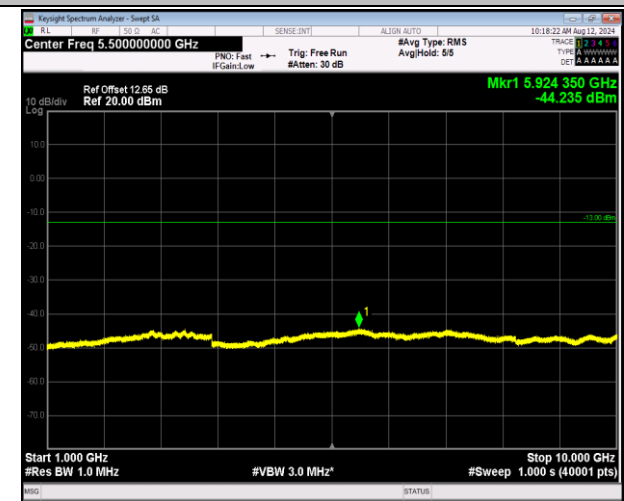

5-5-10MHz-10MHz-QPSK-QPSK-20501-20600-1RB#49-0RB#0-1000~10000MHz-PASS

5-5-10MHz-10MHz-QPSK-QPSK-20501-20600-50RB#0-50RB#0-1000~10000MHz-PASS