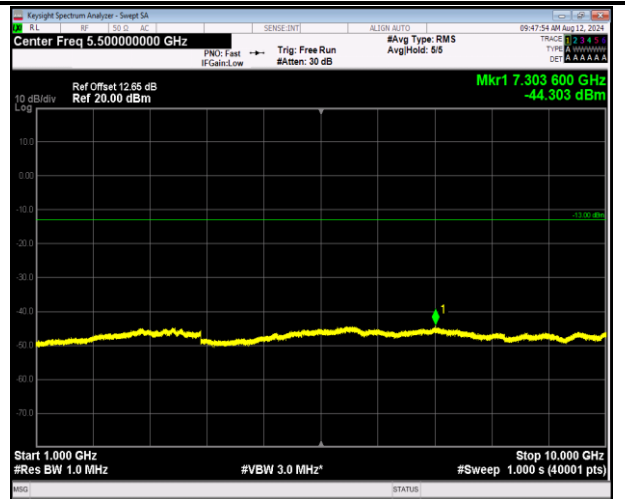

5-5-5MHz-3MHz-16QAM-16QAM-20595-20634-1RB#24-0R
B#0-1000~10000MHz-PASS

5-5-5MHz-3MHz-16QAM-16QAM-20595-20634-25RB#0-15RB#0-1000~10000MHz-PASS