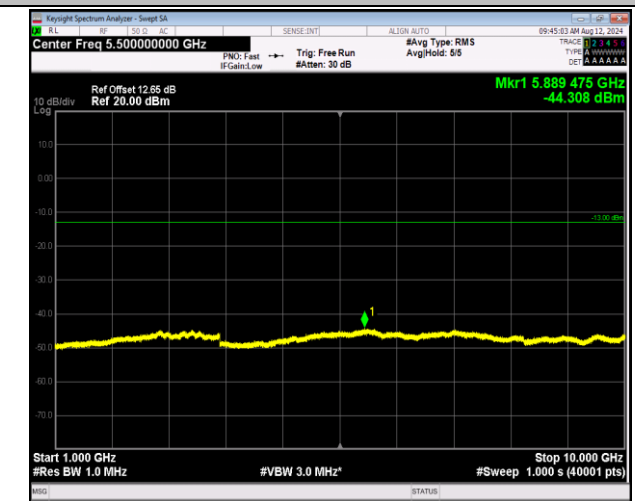

5-5-5MHz-3MHz-QPSK-QPSK-20595-20634-1RB#0-1RB
#15-30~1000MHz-PASS

5-5-5MHz-3MHz-QPSK-QPSK-20595-20634-1RB#0-1RB#1
5-1000~10000MHz-PASS

5-5-5MHz-3MHz-QPSK-QPSK-20595-20634-1RB#24-0RB
B#0-30~1000MHz-PASS

5-5-5MHz-3MHz-QPSK-QPSK-20595-20634-1RB#24-0RB#1
0-1000~10000MHz-PASS