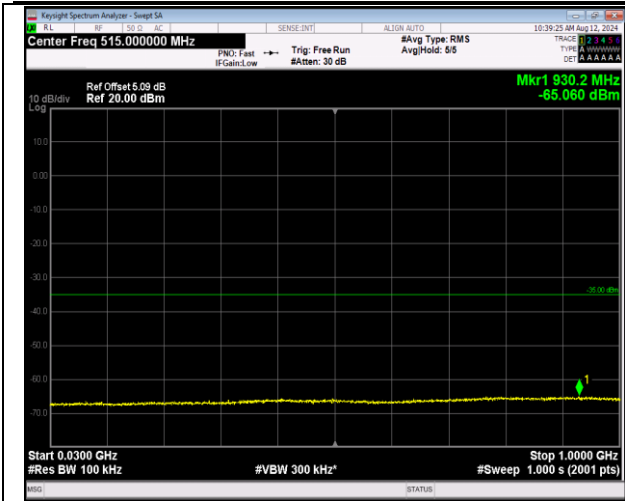

7-7-10MHz-20MHz-QPSK-QPSK-20805-20949-1RB#0-0
RB#0-30~1000MHz-PASS

7-7-10MHz-20MHz-QPSK-QPSK-20805-20949-1RB#0-1
RB#99-30~1000MHz-PASS