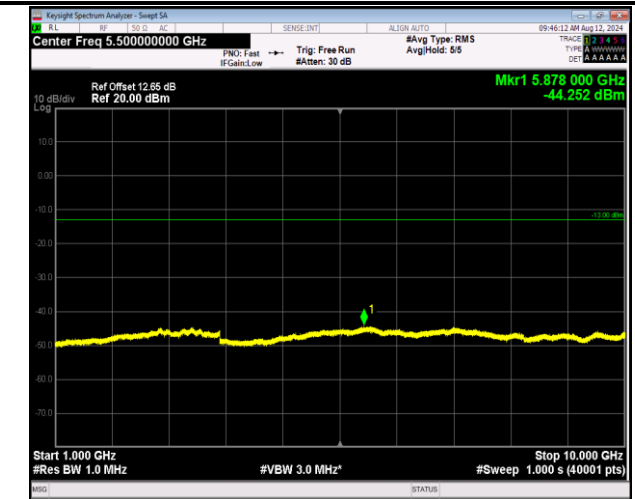

5-5-5MHz-3MHz-QPSK-QPSK-20595-20634-1RB#0-1RB
#15-30~1000MHz-PASS

5-5-5MHz-3MHz-QPSK-QPSK-20595-20634-1RB#0-1RB#1
5-1000~10000MHz-PASS

5-5-5MHz-3MHz-QPSK-QPSK-20595-20634-1RB#24-0RB
B#0-30~1000MHz-PASS

5-5-5MHz-3MHz-QPSK-QPSK-20595-20634-1RB#24-0RB#1
0-1000~10000MHz-PASS