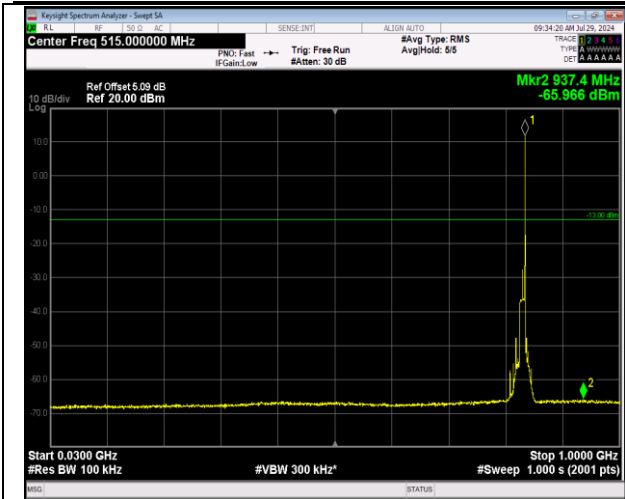

5-5-10MHz-10MHz-64QAM-64QAM-20501-20600-1RB#0
-1RB#49-30~1000MHz-PASS

5-5-10MHz-10MHz-64QAM-64QAM-20501-20600-1RB#4
9-0RB#0-30~1000MHz-PASS