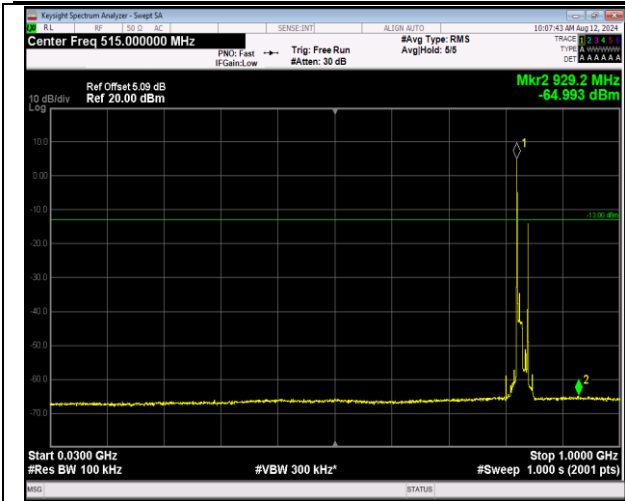

5-5-10MHz-10MHz-QPSK-QPSK-20450-20549-1RB#0-0 RB#0-30~1000MHz-PASS

5-5-10MHz-10MHz-QPSK-QPSK-20450-20549-1RB#0-1
RB#49-30~1000MHz-PASS