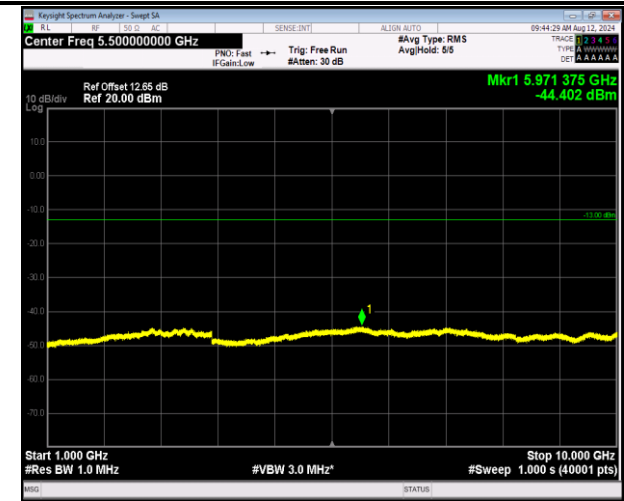

5-5-5MHz-3MHz-QPSK-QPSK-20595-20634-25RB#0-15RB
#0-1000~10000MHz-PASS

5-5-5MHz-3MHz-16QAM-16QAM-20595-20634-1RB#0-0R
B#0-1000~10000MHz-PASS