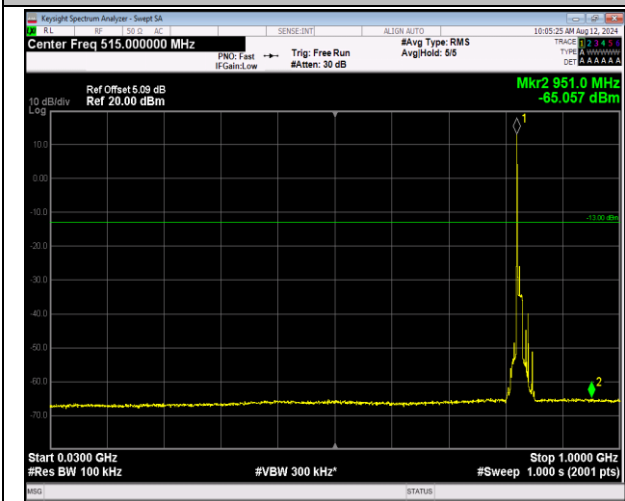

5-5-5MHz-3MHz-64QAM-64QAM-20595-20634-25RB#0-15RB#0-30~1000MHz-PASS

5-5-10MHz-10MHz-QPSK-QPSK-20450-20549-1RB#0-0 RB#0-30~1000MHz-PASS