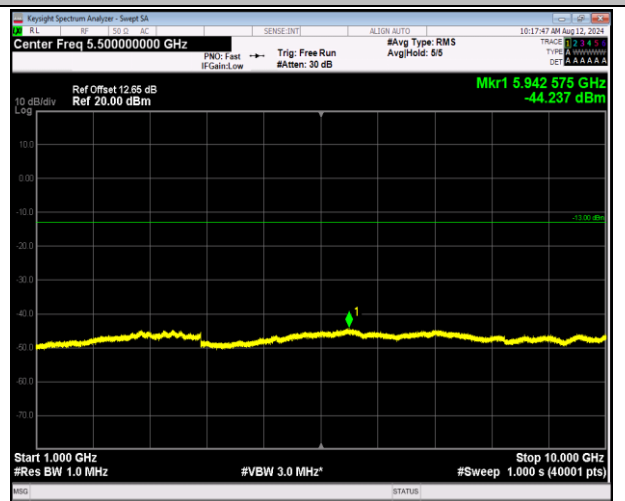

5-5-10MHz-10MHz-16QAM-16QAM-20501-20600-1RB#0-0
RB#0-1000~10000MHz-PASS

5-5-10MHz-10MHz-16QAM-16QAM-20501-20600-1RB#0-1
RB#49-1000~10000MHz-PASS