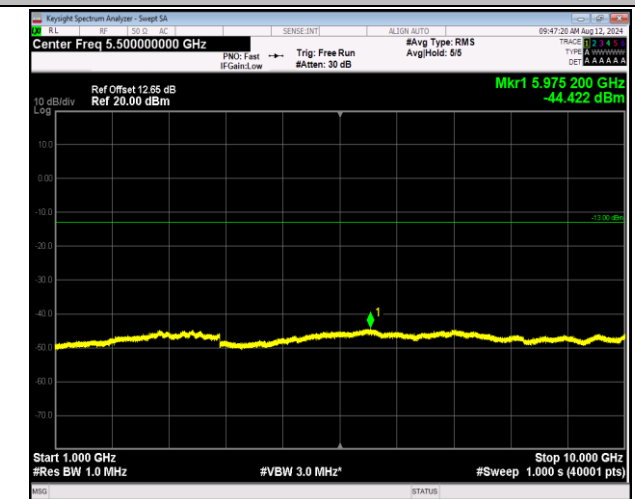

5-5-5MHz-3MHz-QPSK-QPSK-20595-20634-1RB#24-0RB#1
0-1000~10000MHz-PASS

5-5-5MHz-3MHz-QPSK-QPSK-20595-20634-25RB#0-15RB
#0-1000~10000MHz-PASS