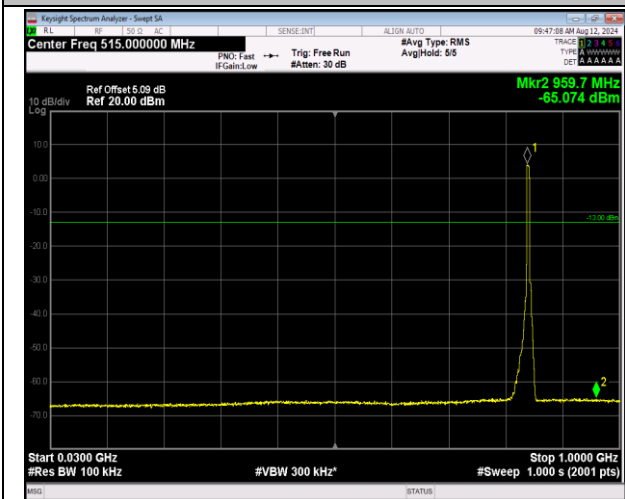

5-5-5MHz-3MHz-QPSK-QPSK-20595-20634-1RB#0-1RB
#15-30~1000MHz-PASS

5-5-5MHz-3MHz-QPSK-QPSK-20595-20634-1RB#0-1RB#1
5-1000~10000MHz-PASS

5-5-5MHz-3MHz-QPSK-QPSK-20595-20634-1RB#24-0RB
B#0-30~1000MHz-PASS

5-5-5MHz-3MHz-QPSK-QPSK-20595-20634-1RB#24-0RB#1
0-1000~10000MHz-PASS