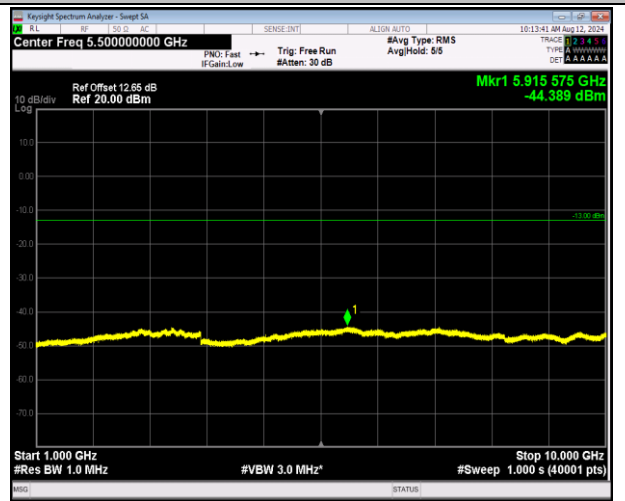

5-5-10MHz-10MHz-QPSK-QPSK-20476-20575-1RB#49-0RB#0-1000~10000MHz-PASS

5-5-10MHz-10MHz-QPSK-QPSK-20476-20575-50RB#0-50RB#0-1000~10000MHz-PASS