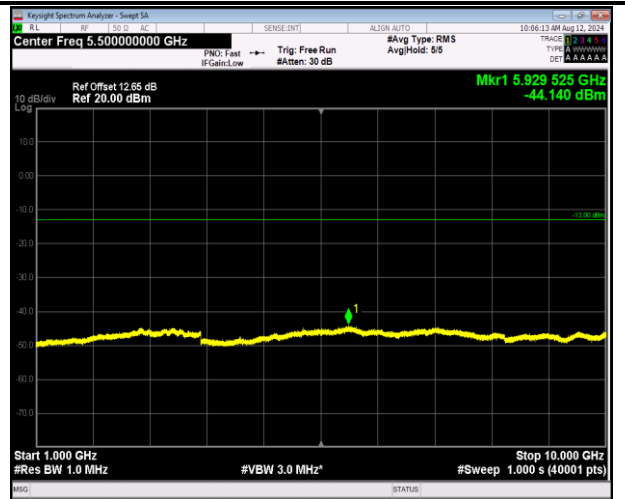

5-5-10MHz-10MHz-QPSK-QPSK-20450-20549-50RB#0-50RB#0-1000~10000MHz-PASS

5-5-10MHz-10MHz-16QAM-16QAM-20450-20549-1RB#0-0
RB#0-1000~10000MHz-PASS