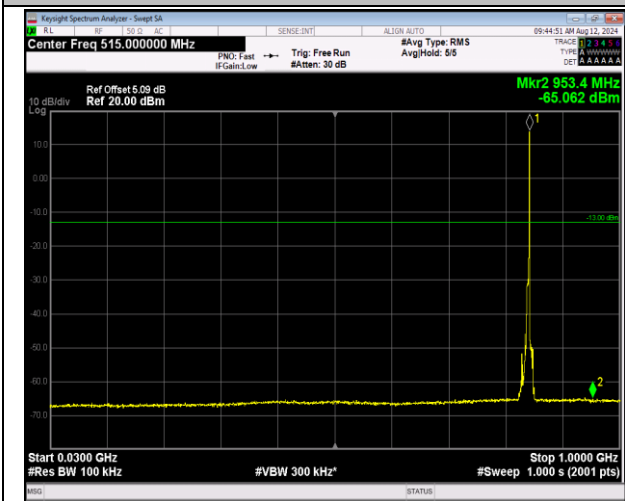

5-5-5MHz-3MHz-QPSK-QPSK-20595-20634-1RB#0-1RB
#15-30~1000MHz-PASS

5-5-5MHz-3MHz-QPSK-QPSK-20595-20634-1RB#0-1RB#1
5-1000~10000MHz-PASS

5-5-5MHz-3MHz-QPSK-QPSK-20595-20634-1RB#24-0RB
B#0-30~1000MHz-PASS

5-5-5MHz-3MHz-QPSK-QPSK-20595-20634-1RB#24-0RB#1
0-1000~10000MHz-PASS