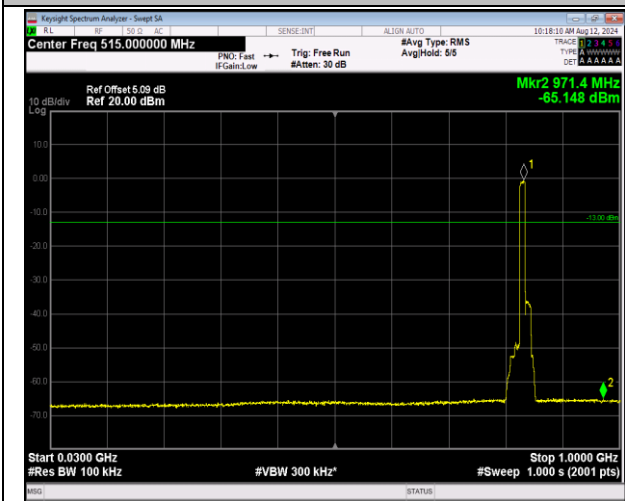

5-5-10MHz-10MHz-QPSK-QPSK-20501-20600-1RB#49-0RB#0-30~1000MHz-PASS

5-5-10MHz-10MHz-QPSK-QPSK-20501-20600-50RB#0-0-50RB#0-30~1000MHz-PASS