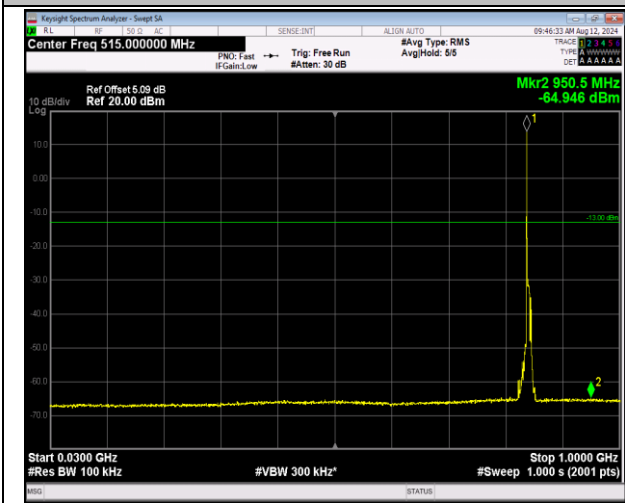

5-5-5MHz-3MHz-16QAM-16QAM-20595-20634-1RB#0-0
RB#0-30~1000MHz-PASS

5-5-5MHz-3MHz-16QAM-16QAM-20595-20634-1RB#0-1
RB#15-30~1000MHz-PASS