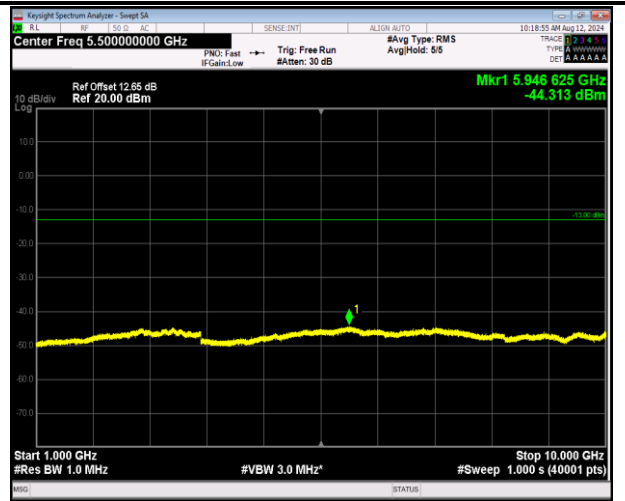

5-5-10MHz-10MHz-16QAM-16QAM-20501-20600-1RB#49-
ORB#0-1000~10000MHz-PASS

5-5-10MHz-10MHz-16QAM-16QAM-20501-20600-50RB#0-
50RB#0-1000~10000MHz-PASS