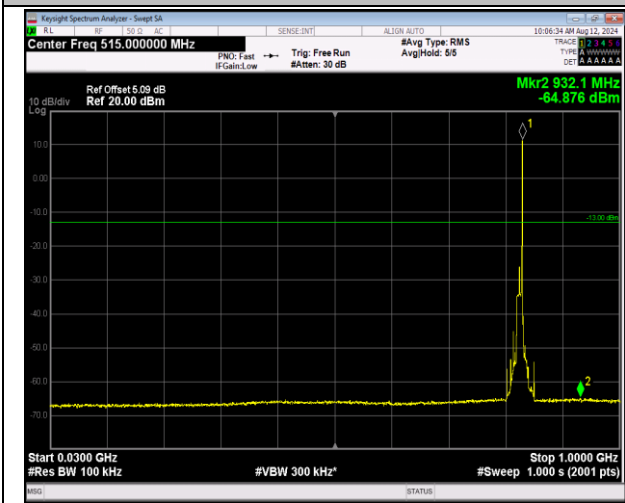

5-5-10MHz-10MHz-QPSK-QPSK-20450-20549-1RB#0-1
RB#49-30~1000MHz-PASS

5-5-10MHz-10MHz-QPSK-QPSK-20450-20549-1RB#49-0RB#0-30~1000MHz-PASS