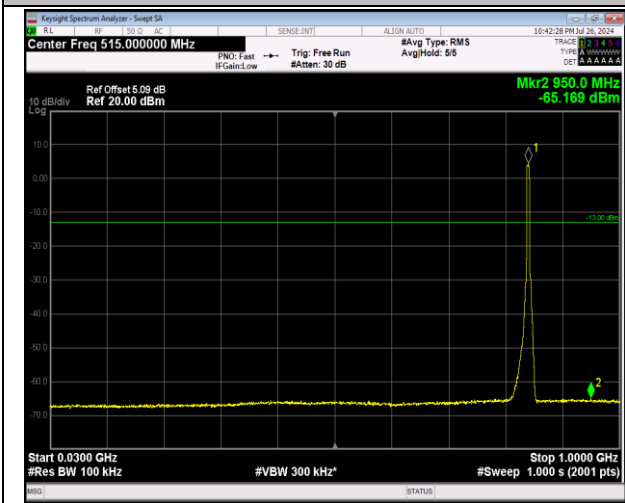

5-5-5MHz-3MHz-64QAM-64QAM-20595-20634-1RB#24-0RB#0-30~1000MHz-PASS

5-5-5MHz-3MHz-64QAM-64QAM-20595-20634-25RB#0-15RB#0-30~1000MHz-PASS