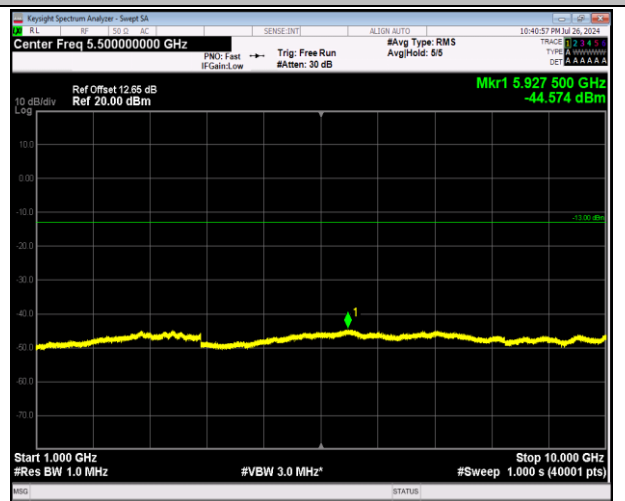

5-5-5MHz-3MHz-16QAM-16QAM-20595-20634-25RB#0-15RB#0-1000~10000MHz-PASS

5-5-5MHz-3MHz-64QAM-64QAM-20595-20634-1RB#0-0RB#0-1000~10000MHz-PASS