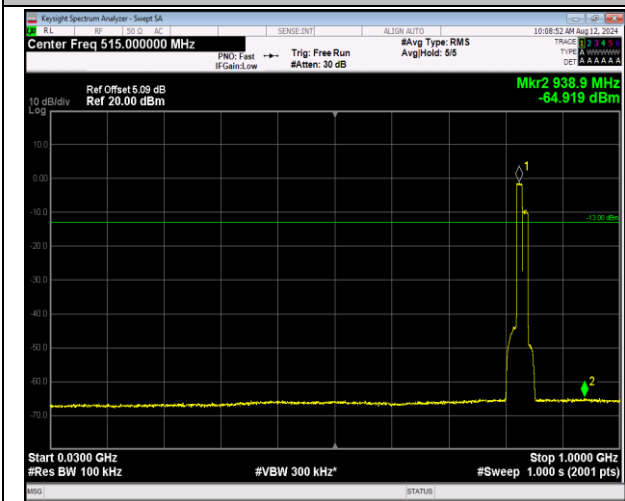

5-5-10MHz-10MHz-QPSK-QPSK-20450-20549-1RB#49-0RB#0-30~1000MHz-PASS

5-5-10MHz-10MHz-QPSK-QPSK-20450-20549-50RB#0-0-50RB#0-30~1000MHz-PASS