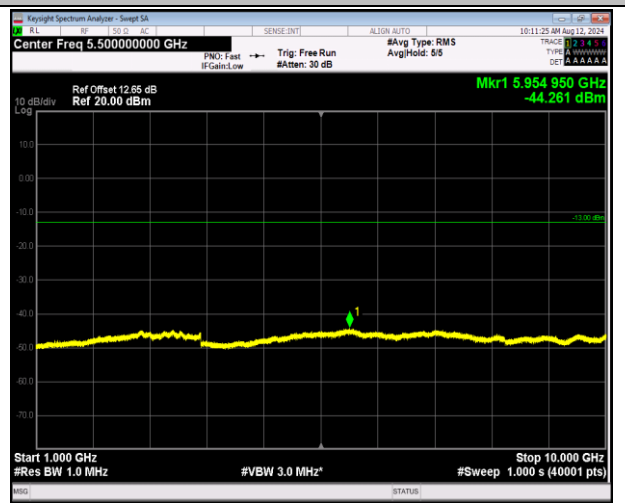

5-5-10MHz-10MHz-QPSK-QPSK-20476-20575-1RB#0-1RB
#49-1000~10000MHz-PASS

5-5-10MHz-10MHz-QPSK-QPSK-20476-20575-1RB#49-0RB#0-1000~10000MHz-PASS