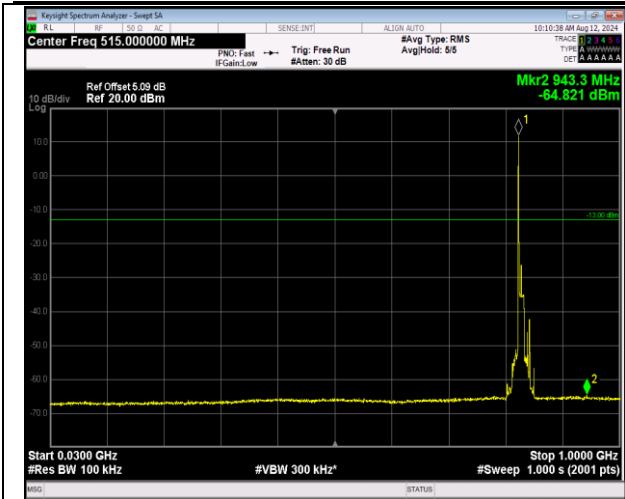

5-5-10MHz-10MHz-QPSK-QPSK-20476-20575-50RB#0-0-50RB#0-30~1000MHz-PASS

5-5-10MHz-10MHz-16QAM-16QAM-20476-20575-1RB#0
-ORB#0-30~1000MHz-PASS