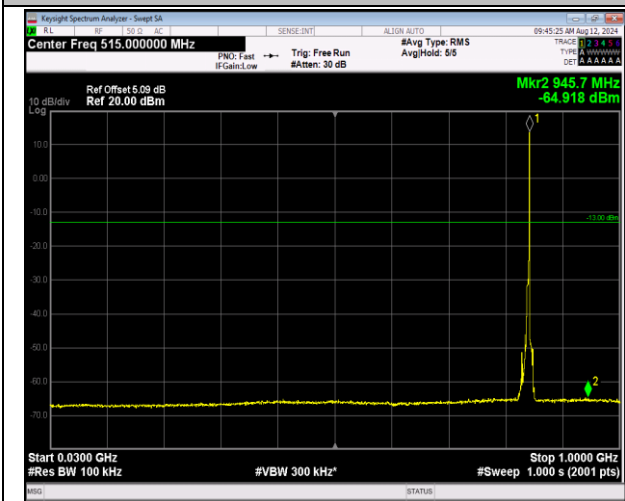

5-5-5MHz-3MHz-16QAM-16QAM-20595-20634-1RB#0-1
RB#15-30~1000MHz-PASS

5-5-5MHz-3MHz-16QAM-16QAM-20595-20634-1RB#24-
ORB#0-30~1000MHz-PASS