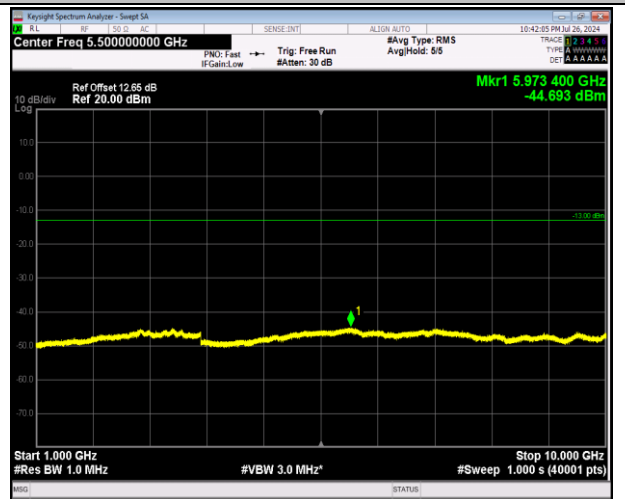

5-5-5MHz-3MHz-64QAM-64QAM-20595-20634-1RB#0-0RB#0-1000~10000MHz-PASS

5-5-5MHz-3MHz-64QAM-64QAM-20595-20634-1RB#0-1RB#15-1000~10000MHz-PASS