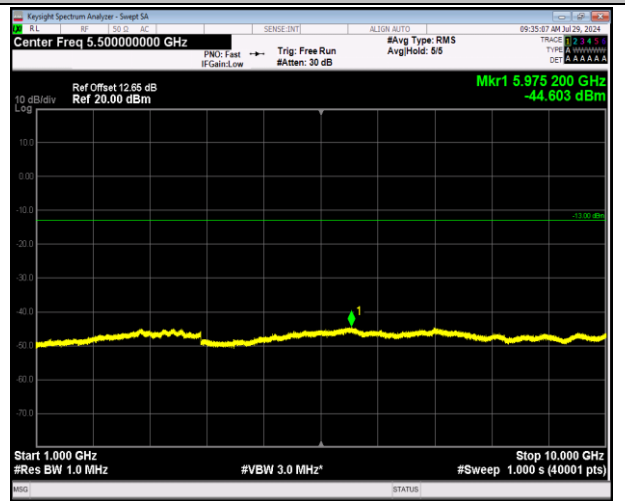

5-5-10MHz-10MHz-64QAM-64QAM-20501-20600-1RB#0-0
RB#0-1000~10000MHz-PASS

5-5-10MHz-10MHz-64QAM-64QAM-20501-20600-1RB#0-1
RB#49-1000~10000MHz-PASS