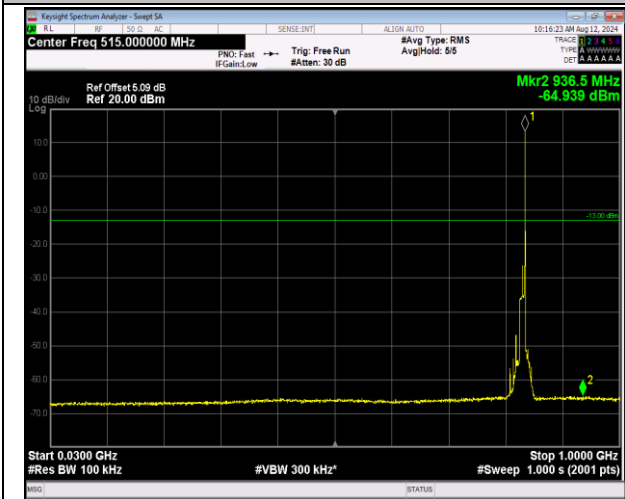

5-5-10MHz-10MHz-16QAM-16QAM-20501-20600-1RB#0
-1RB#49-30~1000MHz-PASS

5-5-10MHz-10MHz-16QAM-16QAM-20501-20600-1RB#4
9-ORB#0-30~1000MHz-PASS