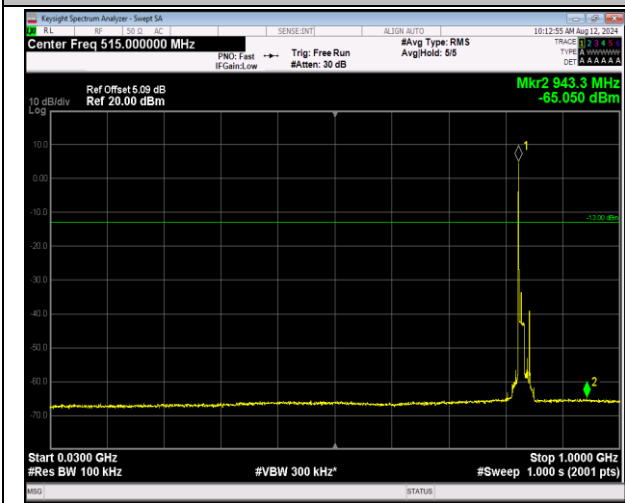

5-5-10MHz-10MHz-16QAM-16QAM-20476-20575-1RB#0
-ORB#0-30~1000MHz-PASS

5-5-10MHz-10MHz-16QAM-16QAM-20476-20575-1RB#0
-1RB#49-30~1000MHz-PASS