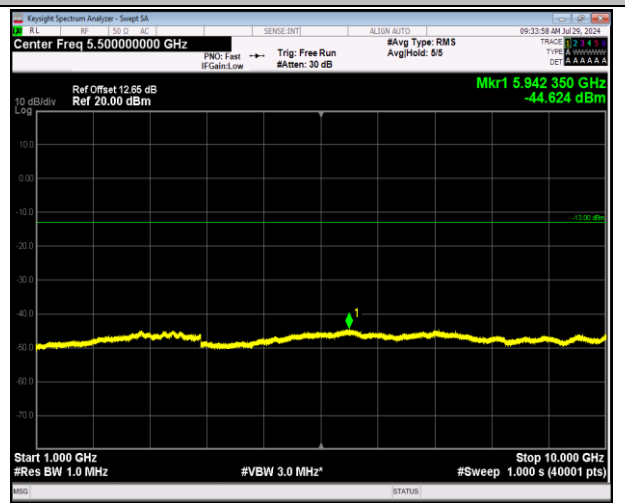

5-5-10MHz-10MHz-16QAM-16QAM-20501-20600-50RB#0-
50RB#0-1000~10000MHz-PASS

5-5-10MHz-10MHz-64QAM-64QAM-20501-20600-1RB#0-0
RB#0-1000~10000MHz-PASS