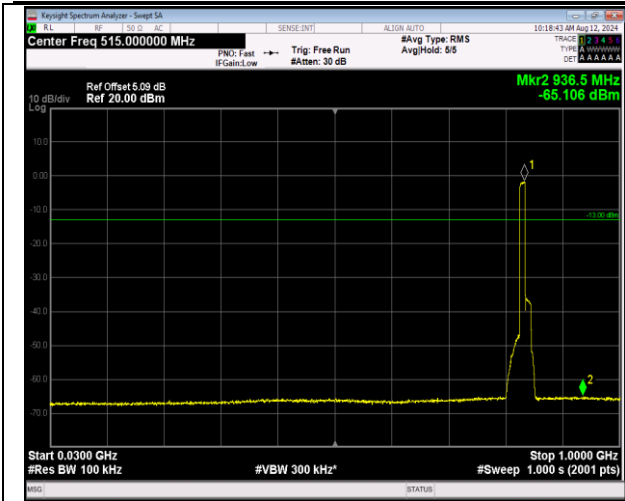

5-5-10MHz-10MHz-16QAM-16QAM-20501-20600-1RB#4
9-ORB#0-30~1000MHz-PASS

5-5-10MHz-10MHz-16QAM-16QAM-20501-20600-50RB#
0-50RB#0-30~1000MHz-PASS