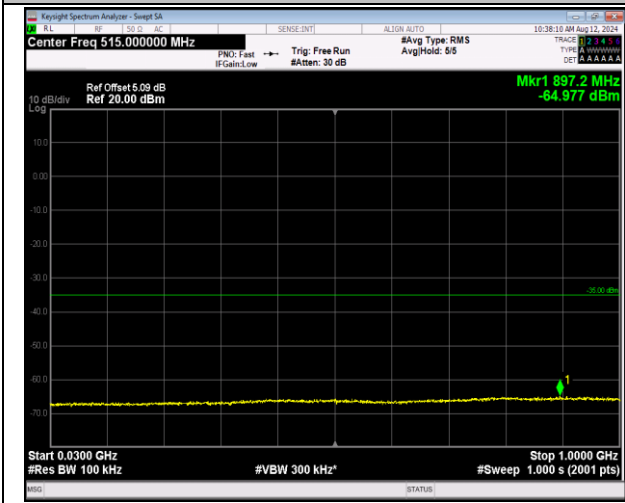

7-7-10MHz-20MHz-QPSK-QPSK-20805-20949-1RB#0-1
RB#99-30~1000MHz-PASS

7-7-10MHz-20MHz-QPSK-QPSK-20805-20949-1RB#49-0RB#0-30~1000MHz-PASS