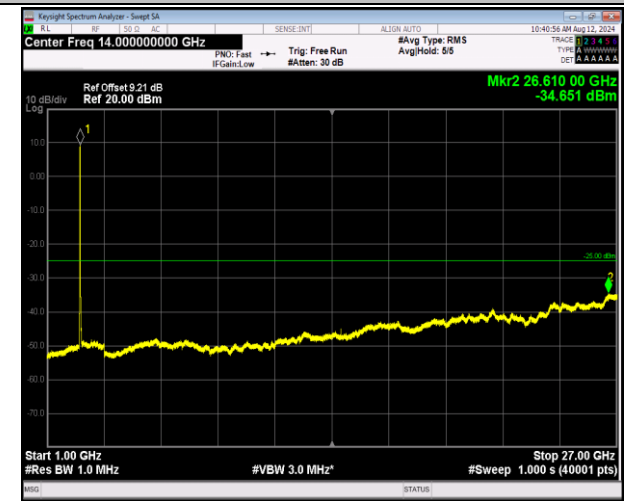

7-7-10MHz-20MHz-QPSK-QPSK-20805-20949-1RB#49-0RB#0-1000~27000MHz-PASS

7-7-10MHz-20MHz-QPSK-QPSK-20805-20949-50RB#0-100RB#0-1000~27000MHz-PASS