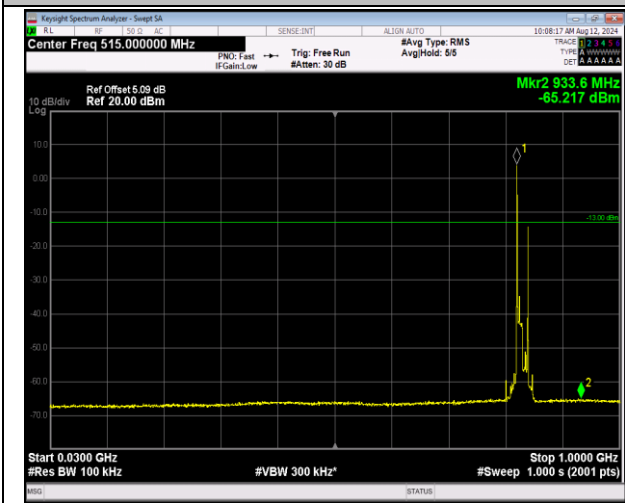

5-5-10MHz-10MHz-16QAM-16QAM-20450-20549-1RB#0
-ORB#0-30~1000MHz-PASS

5-5-10MHz-10MHz-16QAM-16QAM-20450-20549-1RB#0
-1RB#49-30~1000MHz-PASS