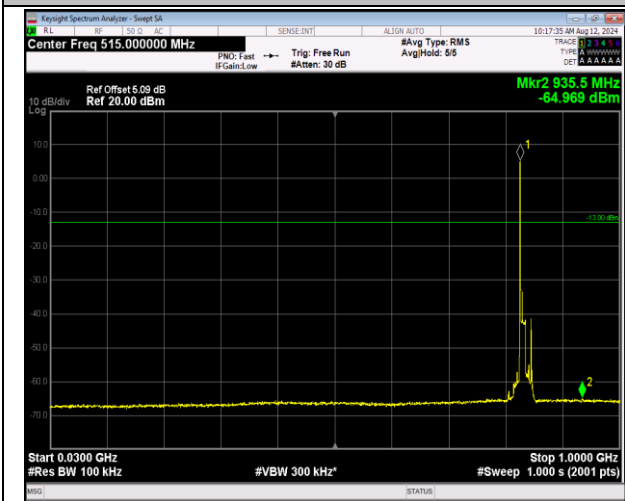

5-5-10MHz-10MHz-16QAM-16QAM-20501-20600-1RB#0
-ORB#0-30~1000MHz-PASS

5-5-10MHz-10MHz-16QAM-16QAM-20501-20600-1RB#0
-1RB#49-30~1000MHz-PASS