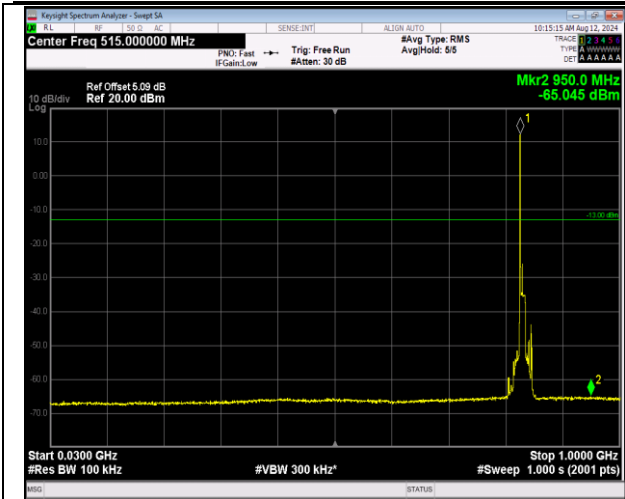

5-5-10MHz-10MHz-QPSK-QPSK-20501-20600-50RB#0-0-50RB#0-30~1000MHz-PASS

5-5-10MHz-10MHz-16QAM-16QAM-20501-20600-1RB#0
-ORB#0-30~1000MHz-PASS