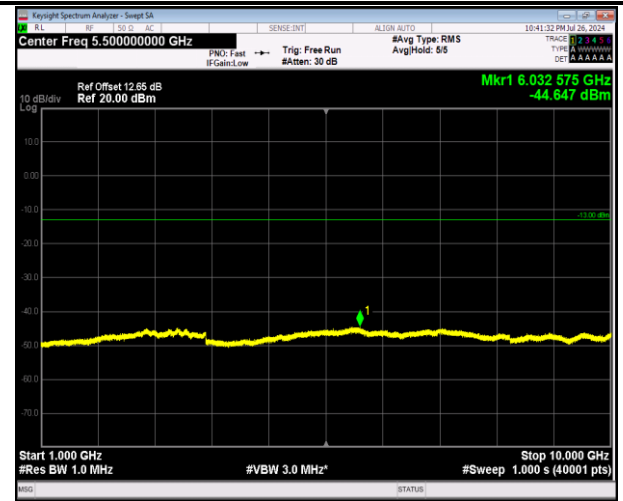

5-5-5MHz-3MHz-64QAM-64QAM-20595-20634-1RB#0-1RB#15-1000~10000MHz-PASS

5-5-5MHz-3MHz-64QAM-64QAM-20595-20634-1RB#24-0R B#0-1000~10000MHz-PASS