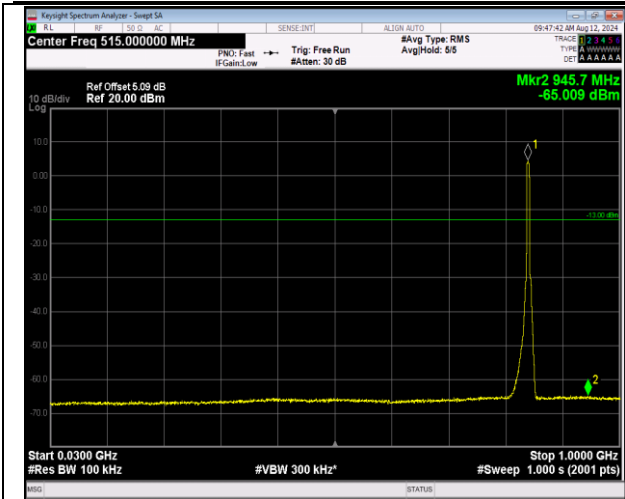

5-5-5MHz-3MHz-16QAM-16QAM-20595-20634-1RB#24-
ORB#0-30~1000MHz-PASS

5-5-5MHz-3MHz-16QAM-16QAM-20595-20634-25RB#0-15RB#0-30~1000MHz-PASS