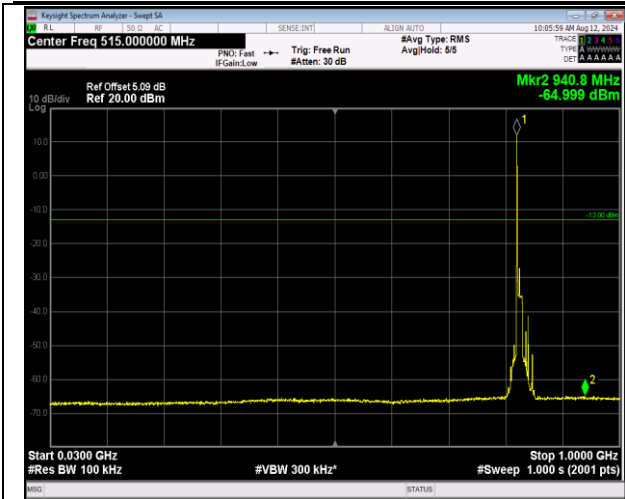

5-5-10MHz-10MHz-QPSK-QPSK-20450-20549-50RB#0-0-50RB#0-30~1000MHz-PASS

5-5-10MHz-10MHz-16QAM-16QAM-20450-20549-1RB#0
-ORB#0-30~1000MHz-PASS