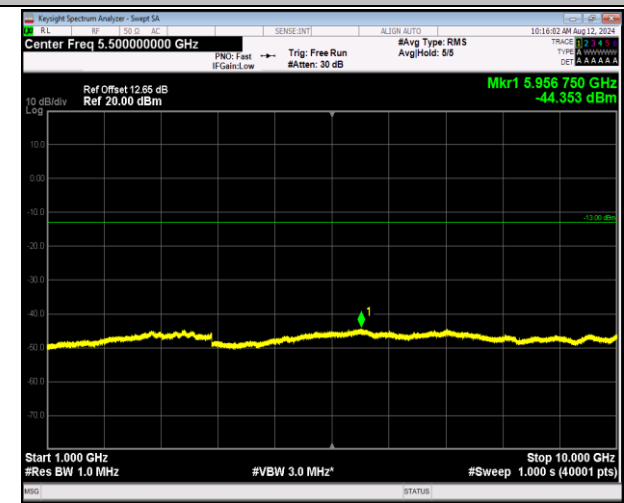

5-5-10MHz-10MHz-QPSK-QPSK-20501-20600-1RB#0-1RB
#49-1000~10000MHz-PASS

5-5-10MHz-10MHz-QPSK-QPSK-20501-20600-1RB#49-0RB#0-1000~10000MHz-PASS