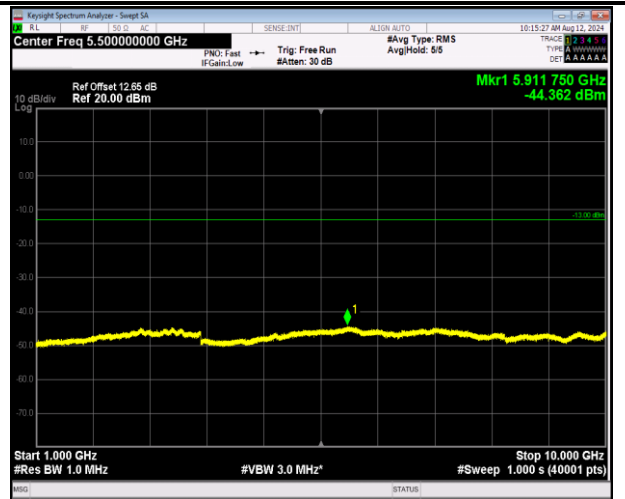

5-5-10MHz-10MHz-QPSK-QPSK-20501-20600-50RB#0-50RB#0-1000~10000MHz-PASS

5-5-10MHz-10MHz-16QAM-16QAM-20501-20600-1RB#0-0
RB#0-1000~10000MHz-PASS