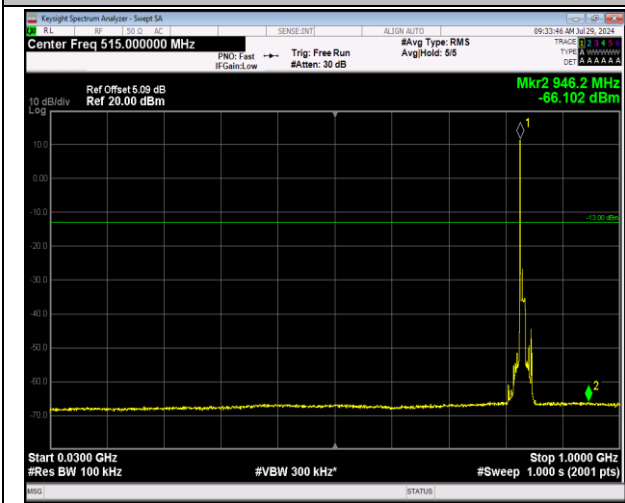

5-5-10MHz-10MHz-16QAM-16QAM-20501-20600-50RB#
0-50RB#0-30~1000MHz-PASS

5-5-10MHz-10MHz-64QAM-64QAM-20501-20600-1RB#0
-0RB#0-30~1000MHz-PASS