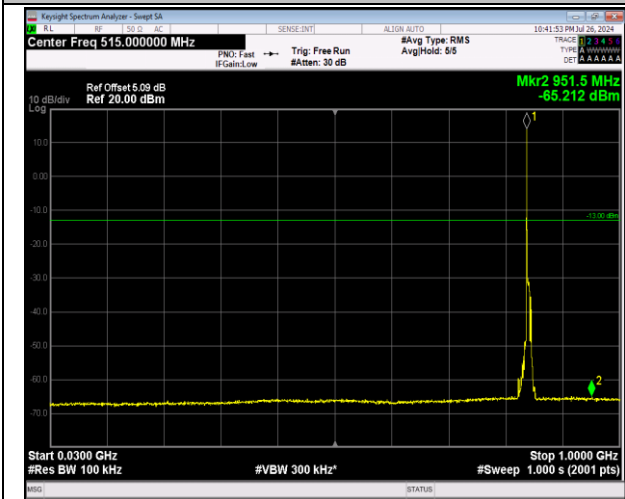

5-5-5MHz-3MHz-64QAM-64QAM-20595-20634-1RB#0-0RB#0-30~1000MHz-PASS

5-5-5MHz-3MHz-64QAM-64QAM-20595-20634-1RB#0-1RB#15-30~1000MHz-PASS