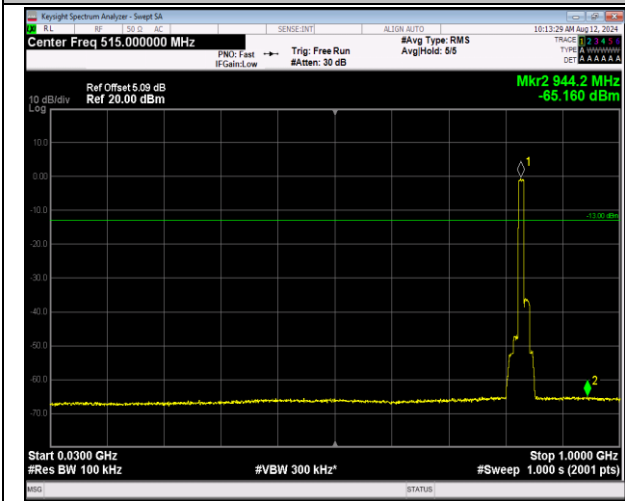

5-5-10MHz-10MHz-QPSK-QPSK-20476-20575-1RB#49-0RB#0-30~1000MHz-PASS

5-5-10MHz-10MHz-QPSK-QPSK-20476-20575-50RB#0-0-50RB#0-30~1000MHz-PASS