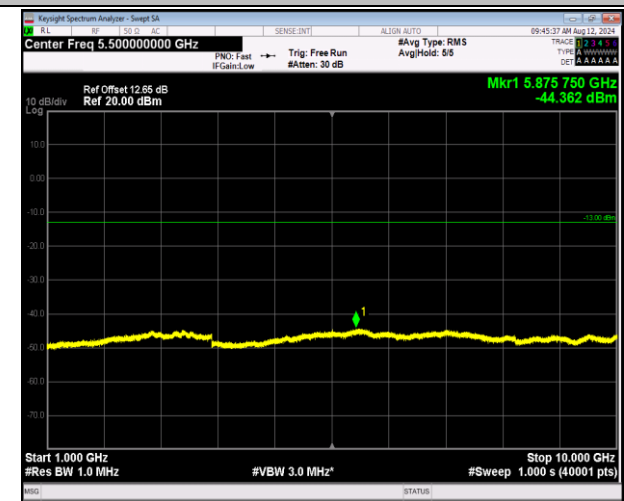

5-5-5MHz-3MHz-16QAM-16QAM-20595-20634-1RB#0-1R
B#15-1000~10000MHz-PASS

5-5-5MHz-3MHz-16QAM-16QAM-20595-20634-1RB#24-0R
B#0-1000~10000MHz-PASS