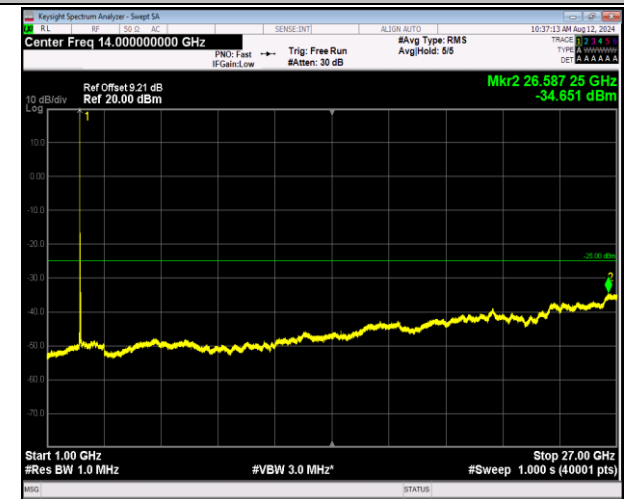

5-5-10MHz-10MHz-64QAM-64QAM-20501-20600-50RB#0-
50RB#0-1000~10000MHz-PASS

7-7-10MHz-20MHz-QPSK-QPSK-20805-20949-1RB#0-ORB
#0-1000~27000MHz-PASS