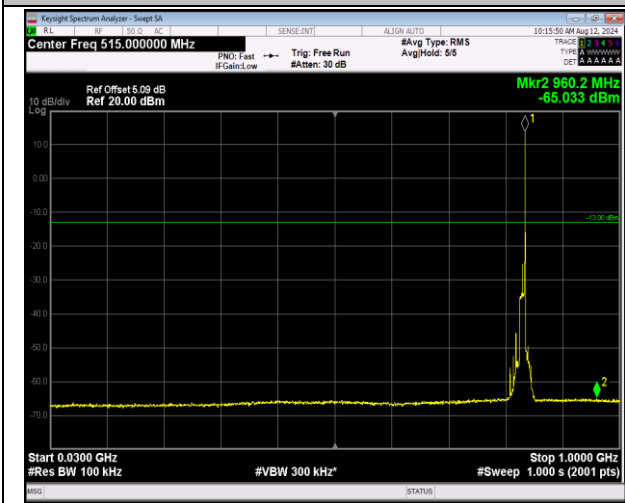

5-5-10MHz-10MHz-QPSK-QPSK-20501-20600-1RB#0-1
RB#49-30~1000MHz-PASS

5-5-10MHz-10MHz-QPSK-QPSK-20501-20600-1RB#49-0RB#0-30~1000MHz-PASS