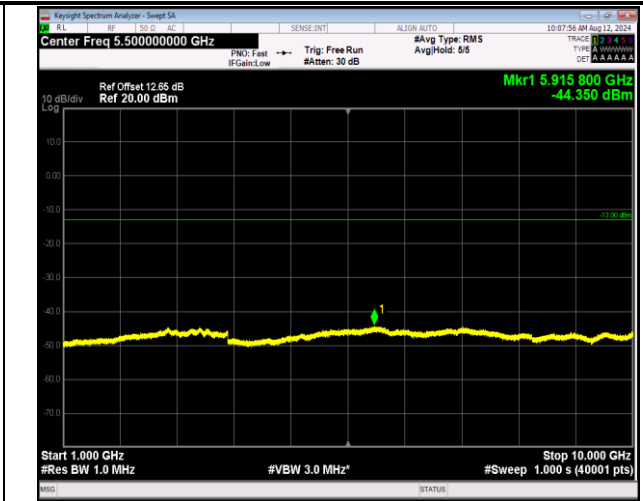

5-5-10MHz-10MHz-QPSK-QPSK-20450-20549-1RB#0-0RB #0-1000~10000MHz-PASS

5-5-10MHz-10MHz-QPSK-QPSK-20450-20549-1RB#0-1RB
#49-1000~10000MHz-PASS