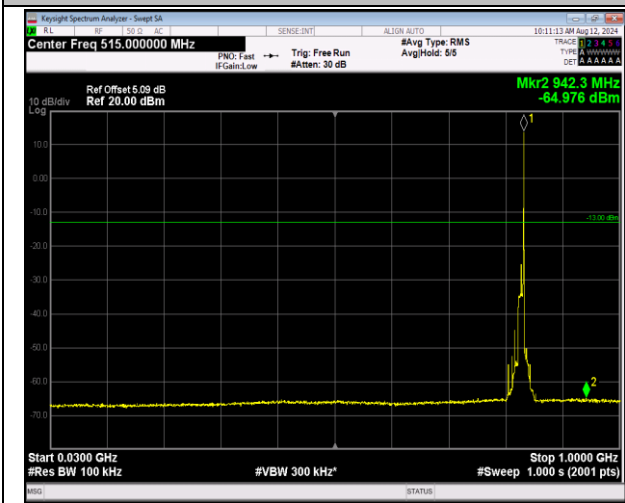

5-5-10MHz-10MHz-QPSK-QPSK-20476-20575-1RB#0-1
RB#49-30~1000MHz-PASS

5-5-10MHz-10MHz-QPSK-QPSK-20476-20575-1RB#49-0RB#0-30~1000MHz-PASS