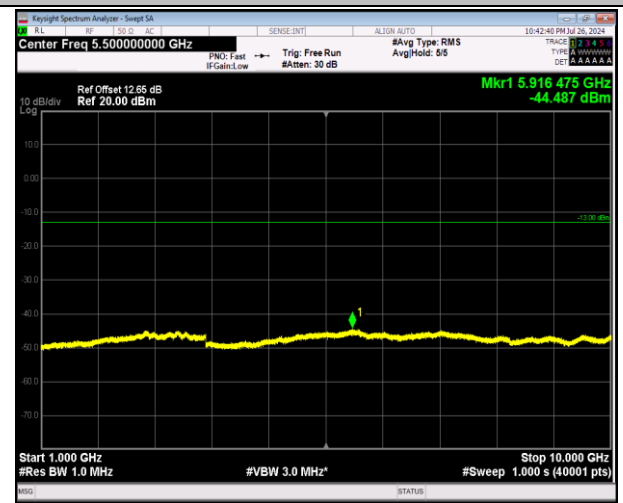

5-5-5MHz-3MHz-64QAM-64QAM-20595-20634-1RB#24-0R B#0-1000~10000MHz-PASS

5-5-5MHz-3MHz-64QAM-64QAM-20595-20634-25RB#0-15 RB#0-1000~10000MHz-PASS