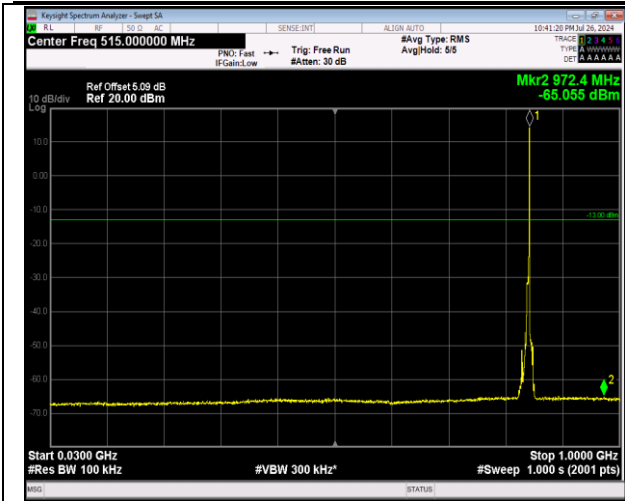

5-5-5MHz-3MHz-64QAM-64QAM-20595-20634-1RB#0-1RB#15-30~1000MHz-PASS

5-5-5MHz-3MHz-64QAM-64QAM-20595-20634-1RB#24-0RB#0-30~1000MHz-PASS