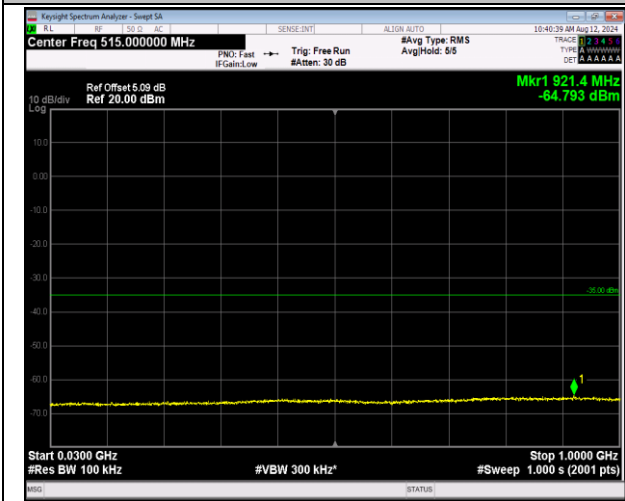

7-7-10MHz-20MHz-QPSK-QPSK-20805-20949-1RB#49-0RB#0-30~1000MHz-PASS

7-7-10MHz-20MHz-QPSK-QPSK-20805-20949-50RB#0-100RB#0-30~1000MHz-PASS