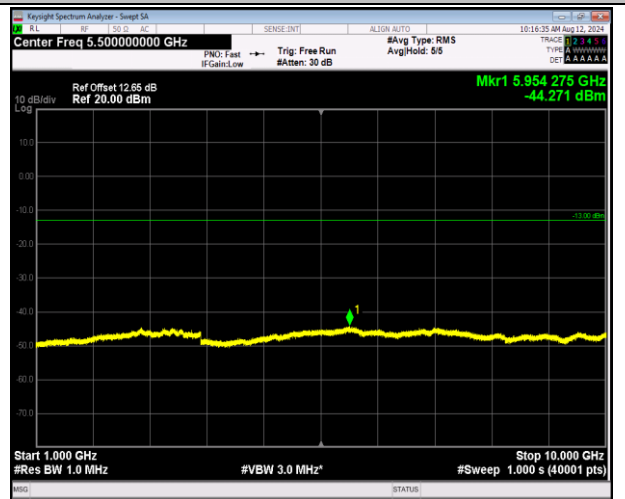

5-5-10MHz-10MHz-16QAM-16QAM-20501-20600-1RB#0-1
RB#49-1000~10000MHz-PASS

5-5-10MHz-10MHz-16QAM-16QAM-20501-20600-1RB#49-
ORB#0-1000~10000MHz-PASS