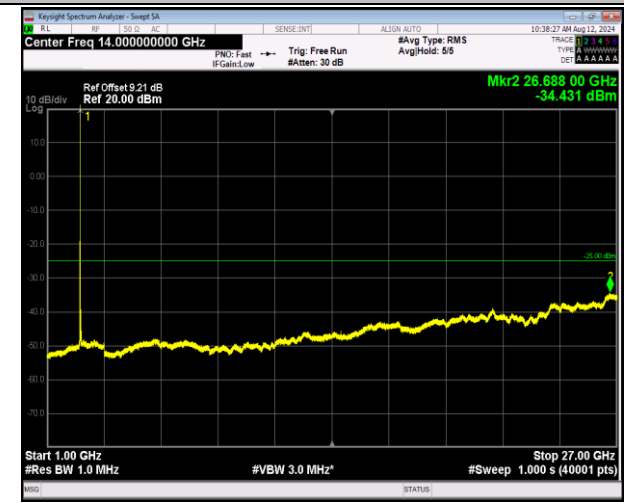

7-7-10MHz-20MHz-QPSK-QPSK-20805-20949-1RB#0-1RB
#99-1000~27000MHz-PASS

7-7-10MHz-20MHz-QPSK-QPSK-20805-20949-1RB#49-0RB#0-1000~27000MHz-PASS