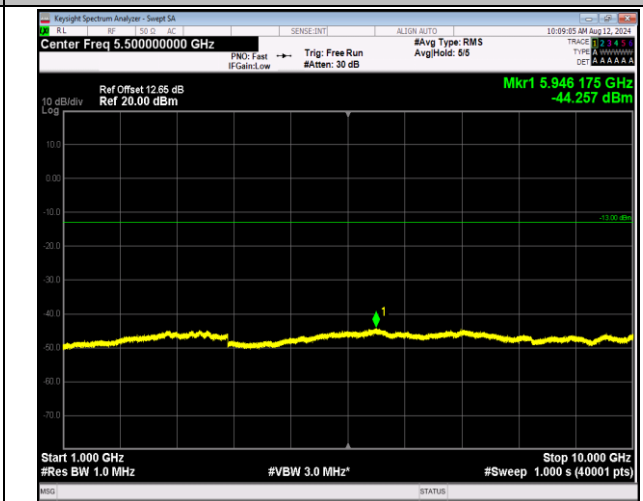

5-5-10MHz-10MHz-QPSK-QPSK-20450-20549-1RB#49-0RB#0-1000~10000MHz-PASS

5-5-10MHz-10MHz-QPSK-QPSK-20450-20549-50RB#0-50RB#0-1000~10000MHz-PASS