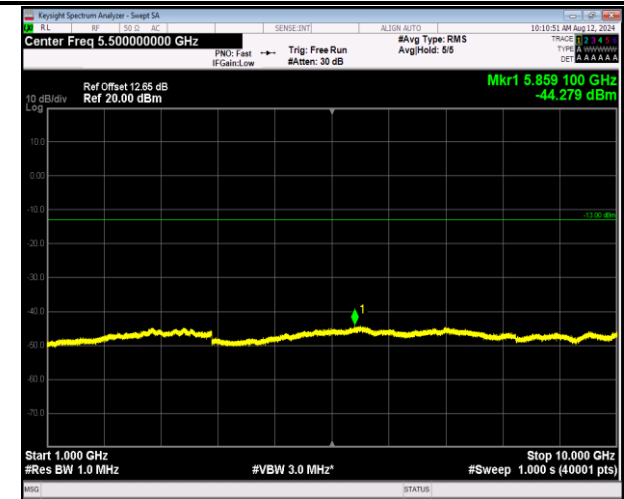

5-5-10MHz-10MHz-QPSK-QPSK-20476-20575-50RB#0-50RB#0-1000~10000MHz-PASS

5-5-10MHz-10MHz-16QAM-16QAM-20476-20575-1RB#0-0
RB#0-1000~10000MHz-PASS