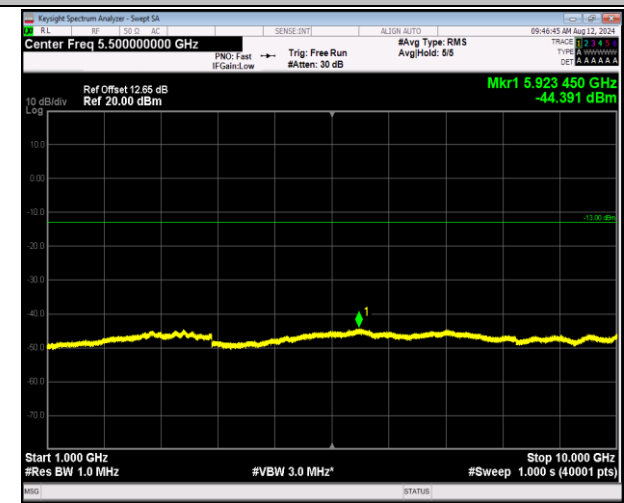

5-5-5MHz-3MHz-16QAM-16QAM-20595-20634-1RB#0-0R
B#0-1000~10000MHz-PASS

5-5-5MHz-3MHz-16QAM-16QAM-20595-20634-1RB#0-1R
B#15-1000~10000MHz-PASS