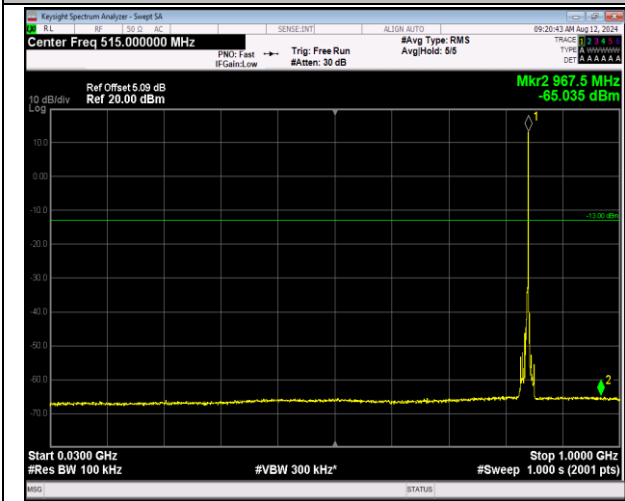

5-5-3MHz-5MHz-16QAM-16QAM-20586-20625-1RB#0-1
RB#24-30~1000MHz-PASS

5-5-3MHz-5MHz-16QAM-16QAM-20586-20625-1RB#14-
ORB#0-30~1000MHz-PASS