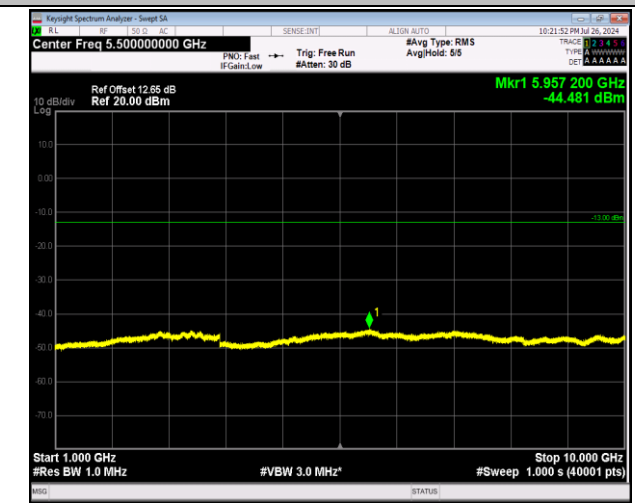

5-5-3MHz-5MHz-64QAM-64QAM-20501-20540-1RB#14-0RB#0-1000~10000MHz-PASS

5-5-3MHz-5MHz-64QAM-64QAM-20501-20540-15RB#0-25RB#0-1000~10000MHz-PASS