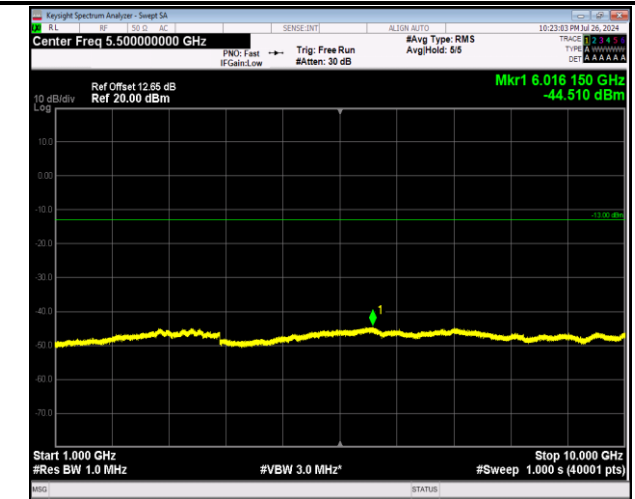

5-5-3MHz-5MHz-64QAM-64QAM-20586-20625-1RB#0-1RB#24-1000~10000MHz-PASS

5-5-3MHz-5MHz-64QAM-64QAM-20586-20625-1RB#14-0RB#0-1000~10000MHz-PASS