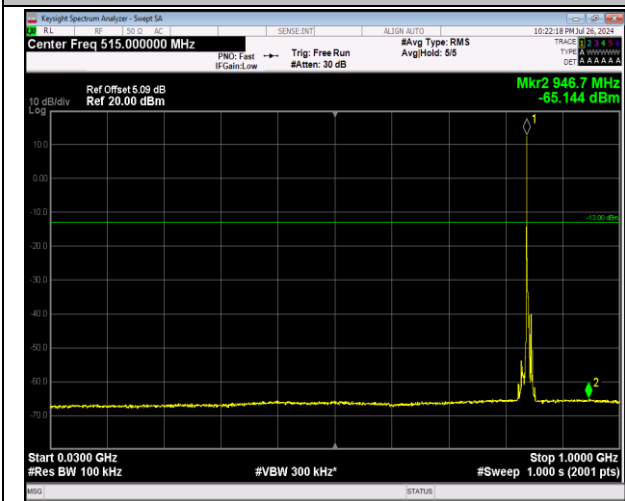

5-5-3MHz-5MHz-16QAM-16QAM-20586-20625-15RB#0-0-25RB#0-30~1000MHz-PASS

5-5-3MHz-5MHz-64QAM-64QAM-20586-20625-1RB#0-0RB#0-30~1000MHz-PASS