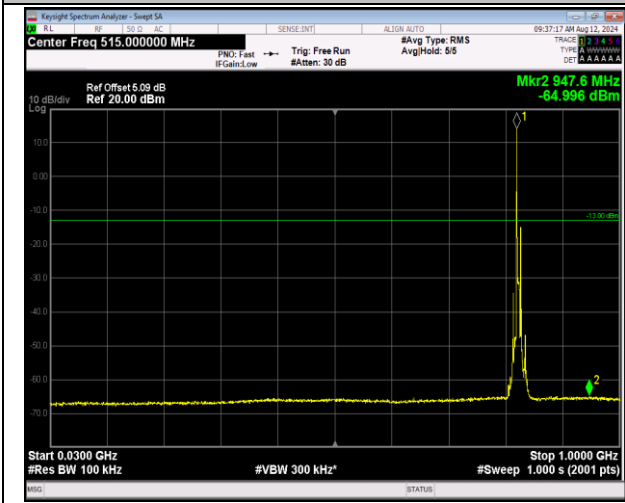

5-5-5MHz-3MHz-16QAM-16QAM-20425-20464-1RB#0-0
RB#0-30~1000MHz-PASS

5-5-5MHz-3MHz-16QAM-16QAM-20425-20464-1RB#0-1
RB#15-30~1000MHz-PASS