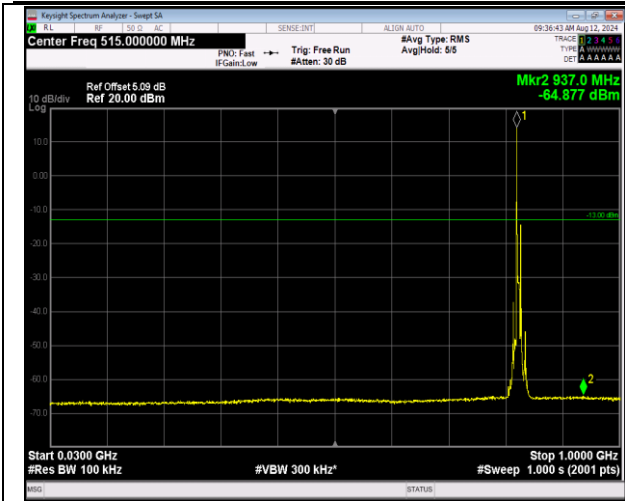

5-5-5MHz-3MHz-QPSK-QPSK-20425-20464-1RB#0-0RB#0-30~1000MHz-PASS

5-5-5MHz-3MHz-QPSK-QPSK-20425-20464-1RB#0-1RB
#15-30~1000MHz-PASS