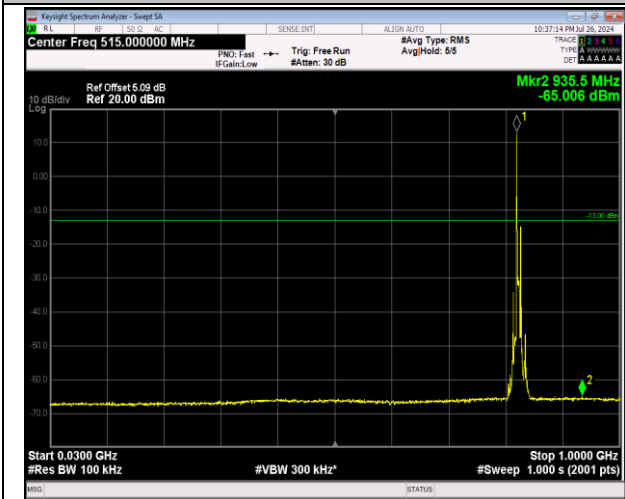

5-5-5MHz-3MHz-64QAM-64QAM-20425-20464-1RB#0-0RB#0-30~1000MHz-PASS

5-5-5MHz-3MHz-64QAM-64QAM-20425-20464-1RB#0-1RB#15-30~1000MHz-PASS