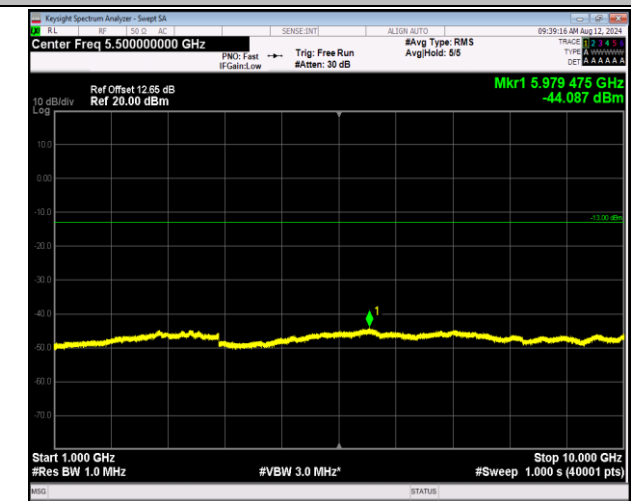

5-5-5MHz-3MHz-64QAM-64QAM-20425-20464-25RB#0-15RB#0-1000~10000MHz-PASS

5-5-5MHz-3MHz-QPSK-QPSK-20510-20549-1RB#0-0RB#0-1000~10000MHz-PASS