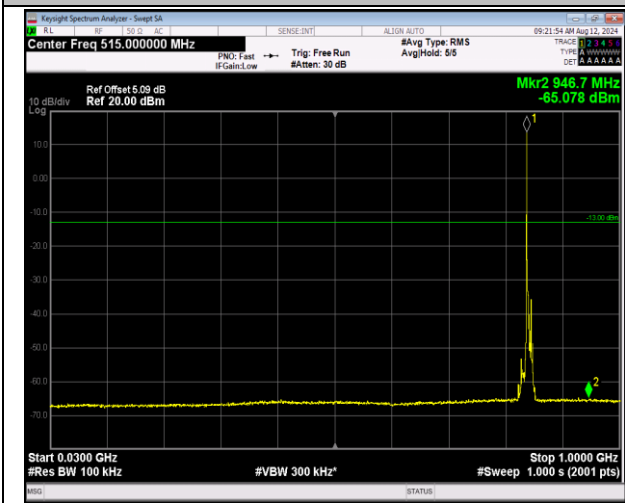

5-5-3MHz-5MHz-16QAM-16QAM-20586-20625-1RB#0-0
RB#0-30~1000MHz-PASS

5-5-3MHz-5MHz-16QAM-16QAM-20586-20625-1RB#0-1
RB#24-30~1000MHz-PASS