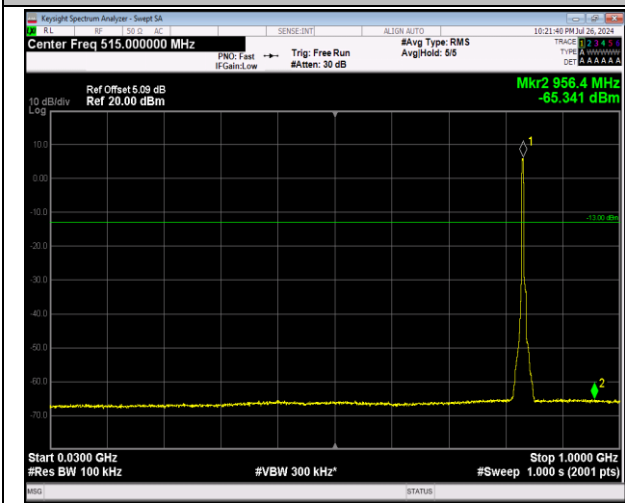

5-5-3MHz-5MHz-64QAM-64QAM-20501-20540-1RB#14-0RB#0-30~1000MHz-PASS

5-5-3MHz-5MHz-64QAM-64QAM-20501-20540-15RB#0-25RB#0-30~1000MHz-PASS