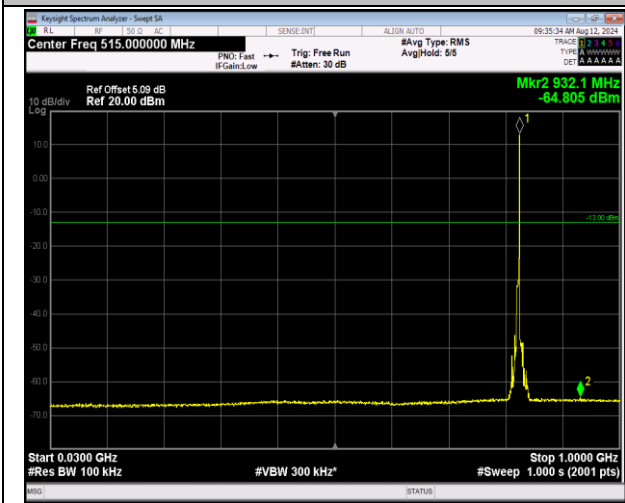

5-5-5MHz-3MHz-QPSK-QPSK-20425-20464-1RB#0-1RB
#15-30~1000MHz-PASS

5-5-5MHz-3MHz-QPSK-QPSK-20425-20464-1RB#24-0R
B#0-30~1000MHz-PASS