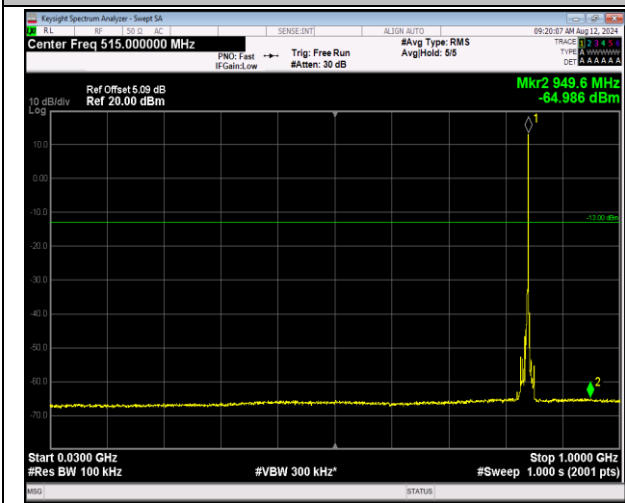

5-5-3MHz-5MHz-QPSK-QPSK-20586-20625-1RB#0-0RB#0-30~1000MHz-PASS

5-5-3MHz-5MHz-QPSK-QPSK-20586-20625-1RB#0-0RB#0-1000~10000MHz-PASS

5-5-3MHz-5MHz-QPSK-QPSK-20586-20625-1RB#0-1RB
 #24-30~1000MHz-PASS

5-5-3MHz-5MHz-QPSK-QPSK-20586-20625-1RB#0-1RB#2
 4-1000~10000MHz-PASS