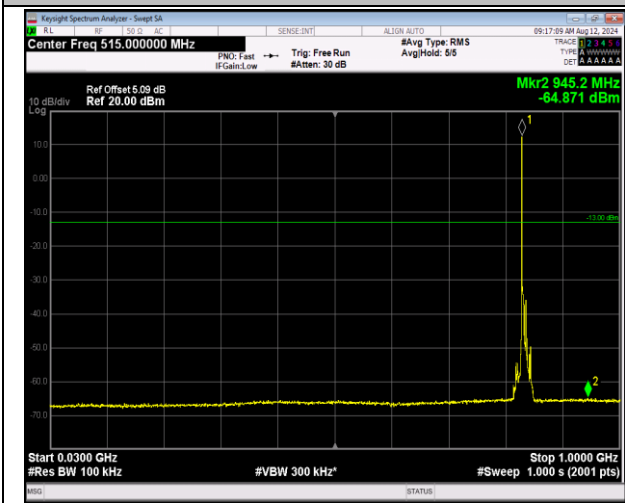

5-5-3MHz-5MHz-16QAM-16QAM-20501-20540-1RB#0-0
RB#0-30~1000MHz-PASS

5-5-3MHz-5MHz-16QAM-16QAM-20501-20540-1RB#0-1
RB#24-30~1000MHz-PASS