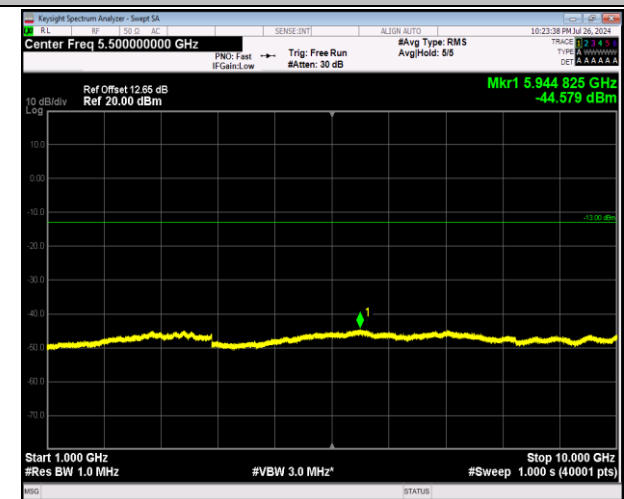

5-5-3MHz-5MHz-64QAM-64QAM-20586-20625-1RB#0-0RB#0-1000~10000MHz-PASS

5-5-3MHz-5MHz-64QAM-64QAM-20586-20625-1RB#0-1RB#24-1000~10000MHz-PASS