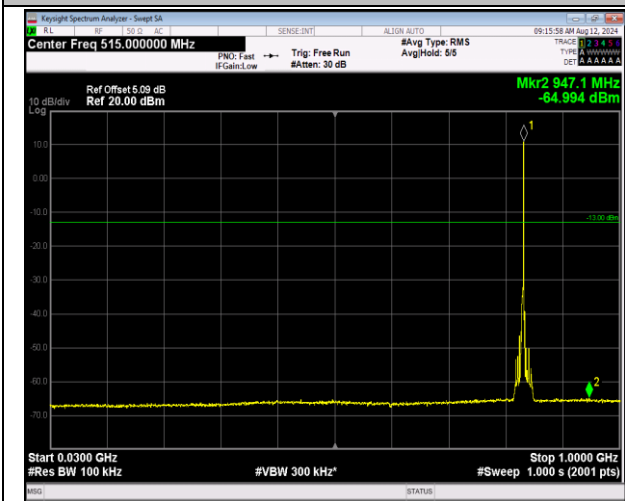

5-5-3MHz-5MHz-16QAM-16QAM-20501-20540-1RB#0-1
RB#24-30~1000MHz-PASS

5-5-3MHz-5MHz-16QAM-16QAM-20501-20540-1RB#14-
ORB#0-30~1000MHz-PASS