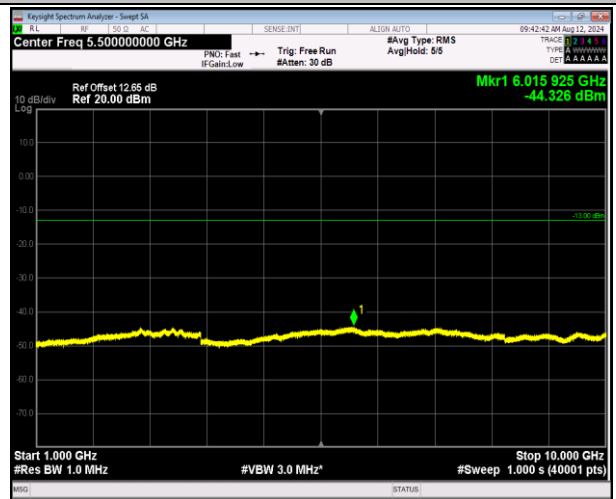

5-5-5MHz-3MHz-QPSK-QPSK-20510-20549-1RB#24-0RB#
0-1000~10000MHz-PASS

5-5-5MHz-3MHz-QPSK-QPSK-20510-20549-25RB#0-15RB
#0-1000~10000MHz-PASS