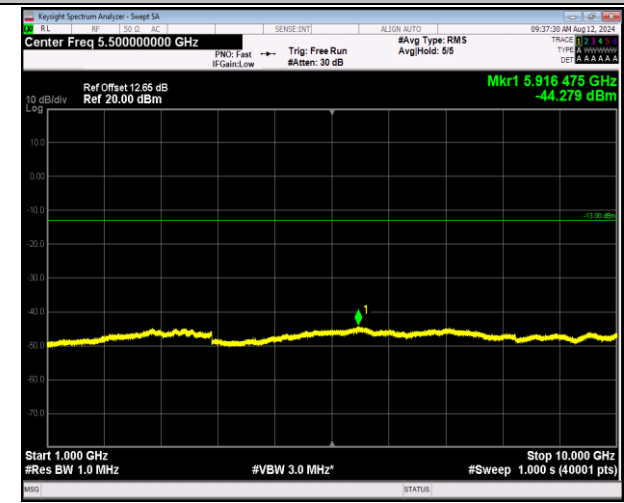

5-5-5MHz-3MHz-16QAM-16QAM-20425-20464-1RB#0-0R
B#0-1000~10000MHz-PASS

5-5-5MHz-3MHz-16QAM-16QAM-20425-20464-1RB#0-1R
B#15-1000~10000MHz-PASS