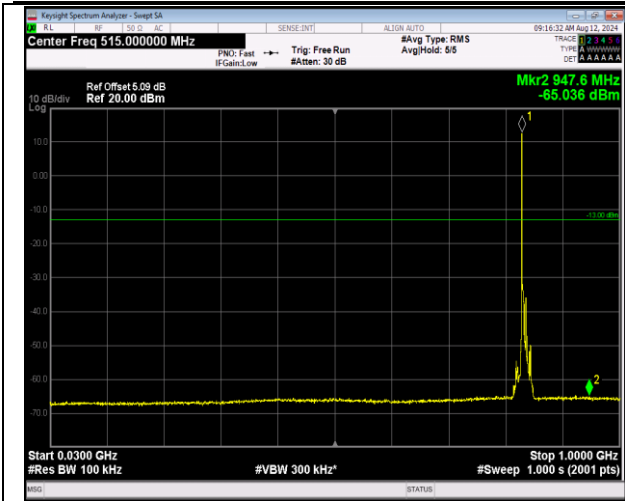

5-5-3MHz-5MHz-QPSK-QPSK-20501-20540-1RB#0-0RB#0-30~1000MHz-PASS

5-5-3MHz-5MHz-QPSK-QPSK-20501-20540-1RB#0-1RB
#24-30~1000MHz-PASS