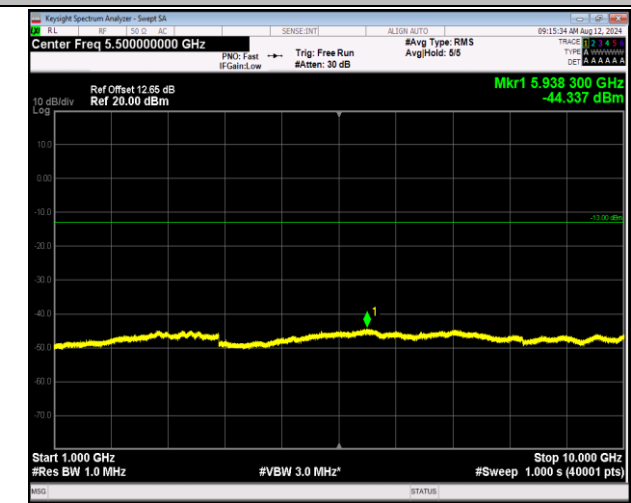

5-5-3MHz-5MHz-QPSK-QPSK-20501-20540-1RB#0-1RB#2
4-1000~10000MHz-PASS

5-5-3MHz-5MHz-QPSK-QPSK-20501-20540-1RB#14-0RB#
0-1000~10000MHz-PASS