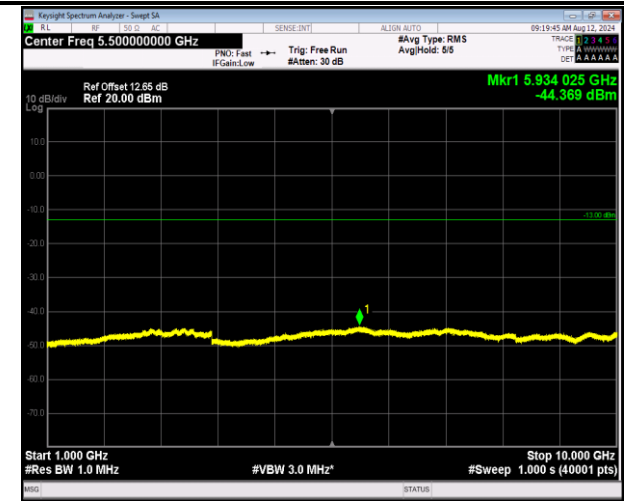

5-5-3MHz-5MHz-QPSK-QPSK-20586-20625-15RB#0-25RB
#0-1000~10000MHz-PASS

5-5-3MHz-5MHz-16QAM-16QAM-20586-20625-1RB#0-0R
B#0-1000~10000MHz-PASS