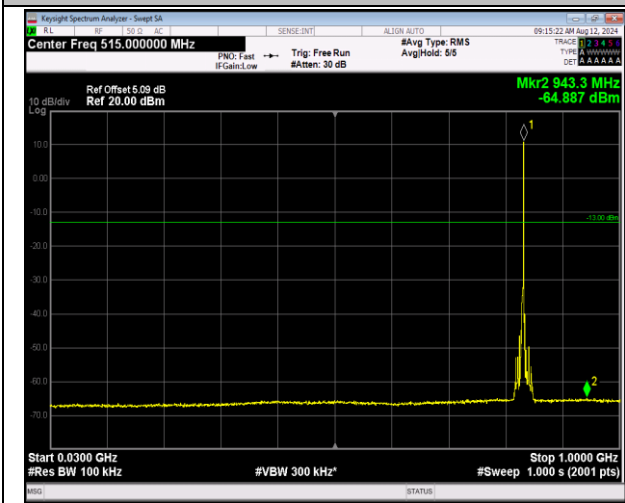

5-5-3MHz-5MHz-QPSK-QPSK-20501-20540-1RB#0-1RB
#24-30~1000MHz-PASS

5-5-3MHz-5MHz-QPSK-QPSK-20501-20540-1RB#14-0R
B#0-30~1000MHz-PASS