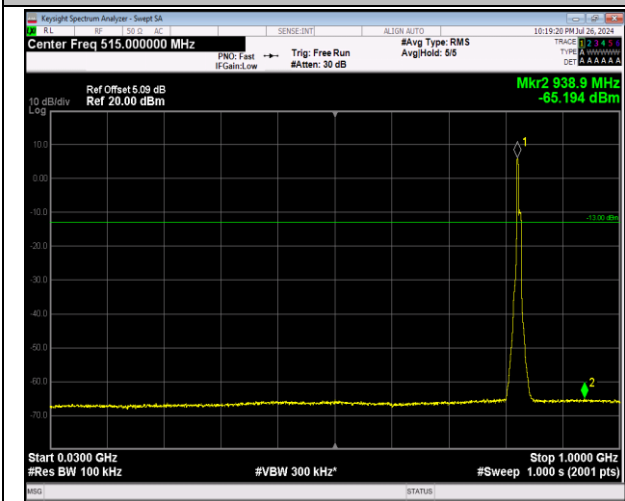

5-5-3MHz-5MHz-64QAM-64QAM-20416-20455-1RB#14-0RB#0-30~1000MHz-PASS

5-5-3MHz-5MHz-64QAM-64QAM-20416-20455-1RB#14-0RB#0-1000~10000MHz-PASS

5-5-3MHz-5MHz-64QAM-64QAM-20416-20455-15RB#0-25RB#0-30~1000MHz-PASS