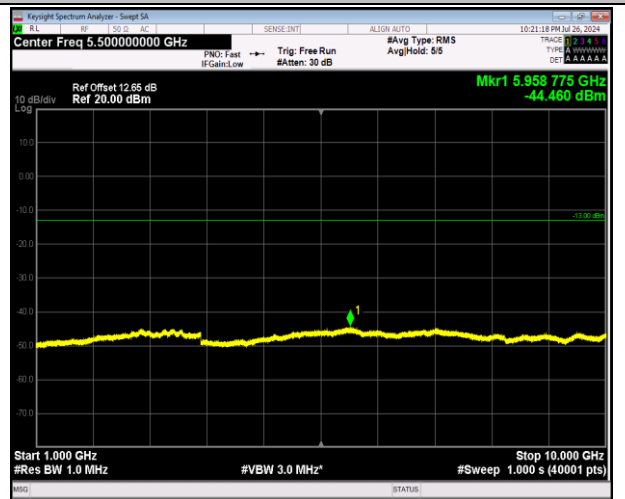

5-5-3MHz-5MHz-64QAM-64QAM-20501-20540-1RB#0-0RB#0-1000~10000MHz-PASS

5-5-3MHz-5MHz-64QAM-64QAM-20501-20540-1RB#0-1RB#24-1000~10000MHz-PASS