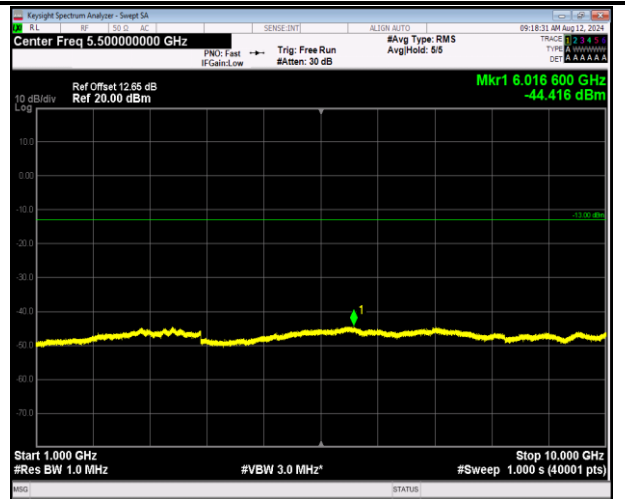

5-5-3MHz-5MHz-16QAM-16QAM-20501-20540-1RB#14-0R
B#0-1000~10000MHz-PASS

5-5-3MHz-5MHz-16QAM-16QAM-20501-20540-15RB#0-25RB#0-1000~10000MHz-PASS