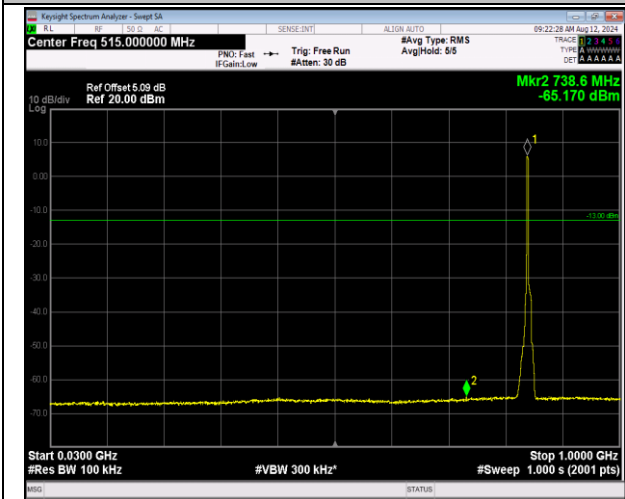

5-5-3MHz-5MHz-QPSK-QPSK-20586-20625-1RB#14-0R
B#0-30~1000MHz-PASS

5-5-3MHz-5MHz-QPSK-QPSK-20586-20625-15RB#0-25
RB#0-30~1000MHz-PASS