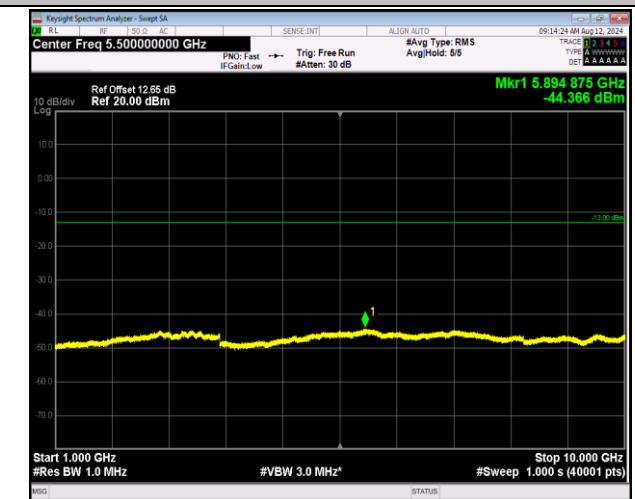

5-5-3MHz-5MHz-64QAM-64QAM-20416-20455-15RB#0-25RB#0-1000~10000MHz-PASS

5-5-3MHz-5MHz-QPSK-QPSK-20501-20540-1RB#0-0RB#0-1000~10000MHz-PASS