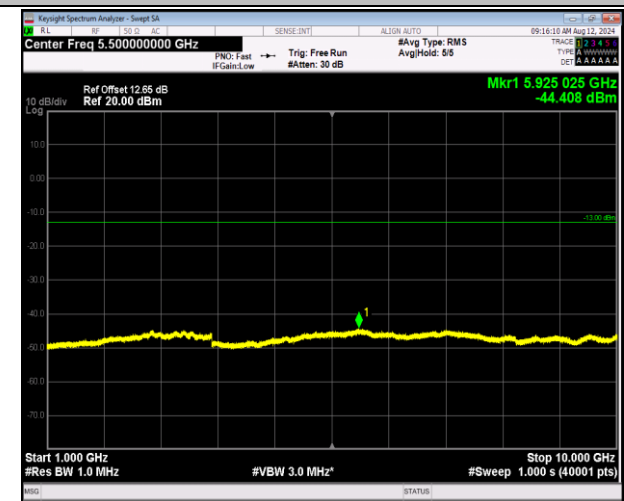

5-5-3MHz-5MHz-16QAM-16QAM-20501-20540-1RB#0-1R
B#24-1000~10000MHz-PASS

5-5-3MHz-5MHz-16QAM-16QAM-20501-20540-1RB#14-0R
B#0-1000~10000MHz-PASS