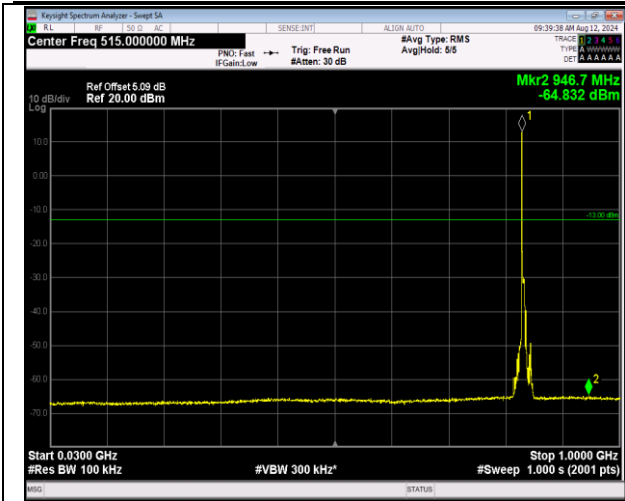

5-5-5MHz-3MHz-QPSK-QPSK-20510-20549-1RB#24-0R
B#0-30~1000MHz-PASS

5-5-5MHz-3MHz-QPSK-QPSK-20510-20549-1RB#24-0RB#
0-1000~10000MHz-PASS

5-5-5MHz-3MHz-QPSK-QPSK-20510-20549-25RB#0-15
RB#0-30~1000MHz-PASS

5-5-5MHz-3MHz-QPSK-QPSK-20510-20549-25RB#0-15RB
#0-1000~10000MHz-PASS