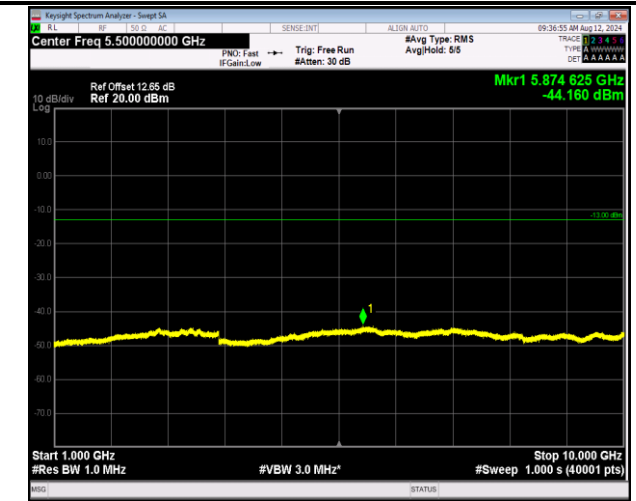

5-5-3MHz-5MHz-64QAM-64QAM-20586-20625-15RB#0-25RB#0-1000~10000MHz-PASS

5-5-5MHz-3MHz-QPSK-QPSK-20425-20464-1RB#0-0RB#0-30~1000MHz-PASS

5-5-5MHz-3MHz-QPSK-QPSK-20425-20464-1RB#0-0RB#0-1000~10000MHz-PASS

5-5-5MHz-3MHz-QPSK-QPSK-20425-20464-1RB#0-1RB
#15-30~1000MHz-PASS