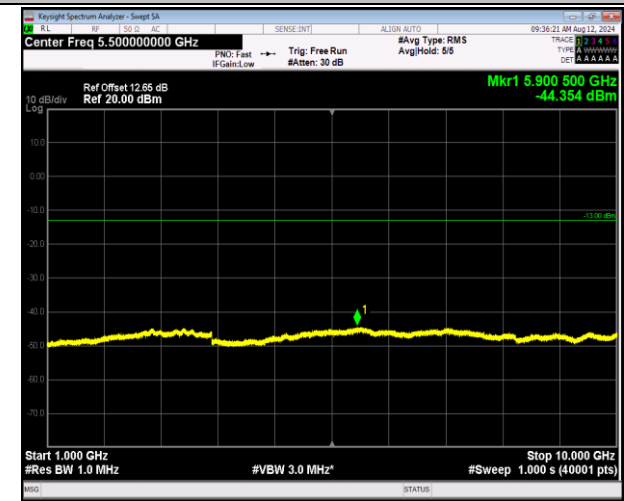

5-5-5MHz-3MHz-16QAM-16QAM-20425-20464-1RB#0-1R
B#15-1000~10000MHz-PASS

5-5-5MHz-3MHz-16QAM-16QAM-20425-20464-1RB#24-0R
B#0-1000~10000MHz-PASS