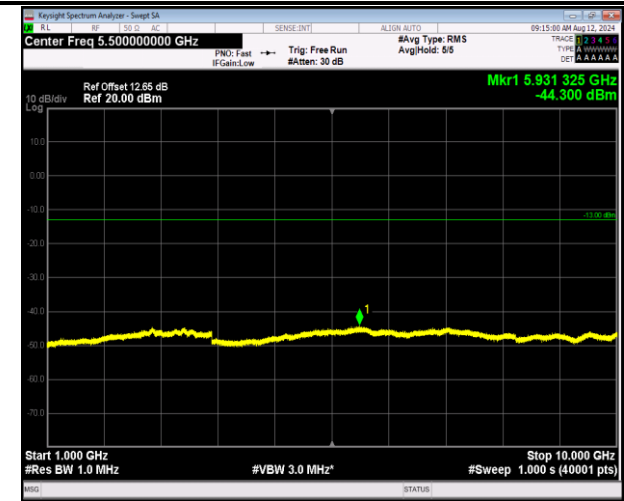

5-5-3MHz-5MHz-QPSK-QPSK-20501-20540-15RB#0-25RB
#0-1000~10000MHz-PASS

5-5-3MHz-5MHz-16QAM-16QAM-20501-20540-1RB#0-0R
B#0-1000~10000MHz-PASS