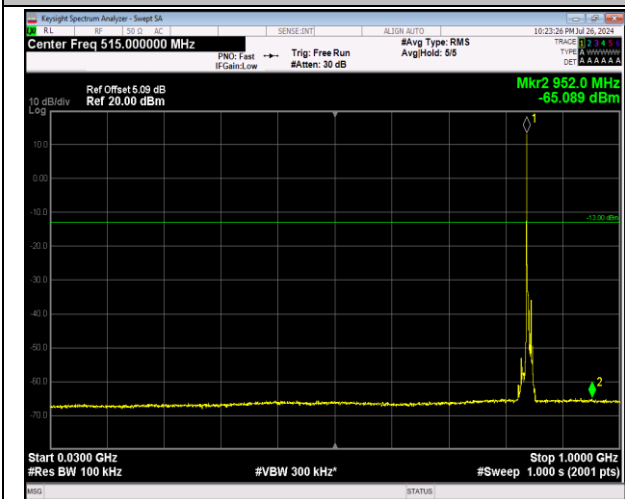

5-5-3MHz-5MHz-64QAM-64QAM-20586-20625-1RB#0-0RB#0-30~1000MHz-PASS

5-5-3MHz-5MHz-64QAM-64QAM-20586-20625-1RB#0-1RB#24-30~1000MHz-PASS