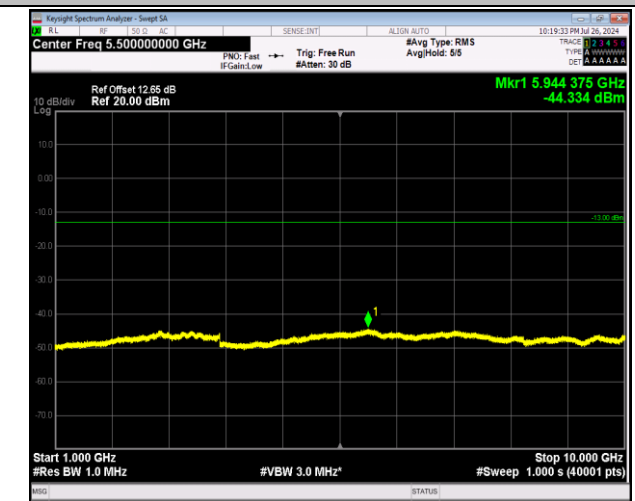

5-5-3MHz-5MHz-64QAM-64QAM-20416-20455-1RB#14-0RB#0-30~1000MHz-PASS

5-5-3MHz-5MHz-64QAM-64QAM-20416-20455-1RB#14-0RB#0-1000~10000MHz-PASS

5-5-3MHz-5MHz-64QAM-64QAM-20416-20455-15RB#0-25RB#0-30~1000MHz-PASS