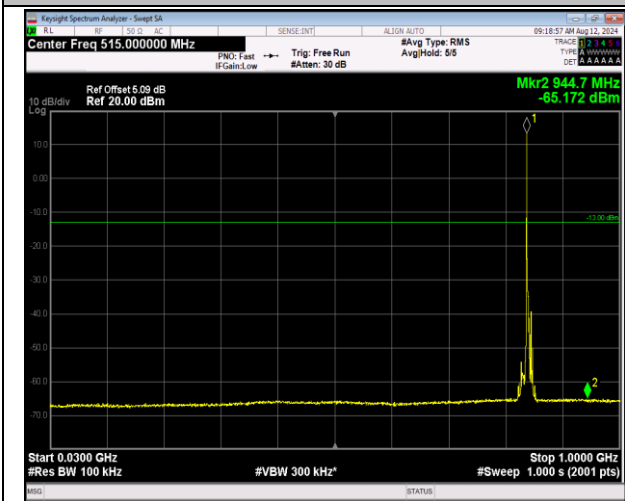

5-5-3MHz-5MHz-64QAM-64QAM-20501-20540-15RB#0-25RB#0-30~1000MHz-PASS

5-5-3MHz-5MHz-QPSK-QPSK-20586-20625-1RB#0-0RB#0-30~1000MHz-PASS