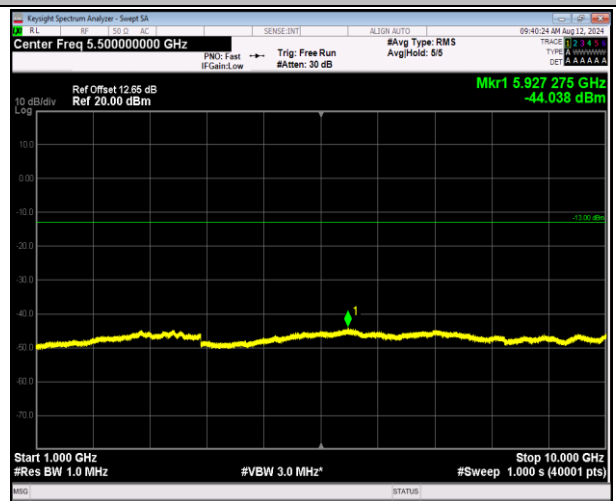

5-5-5MHz-3MHz-QPSK-QPSK-20510-20549-1RB#0-1RB#1
5-1000~10000MHz-PASS

5-5-5MHz-3MHz-QPSK-QPSK-20510-20549-1RB#24-0RB#
0-1000~10000MHz-PASS