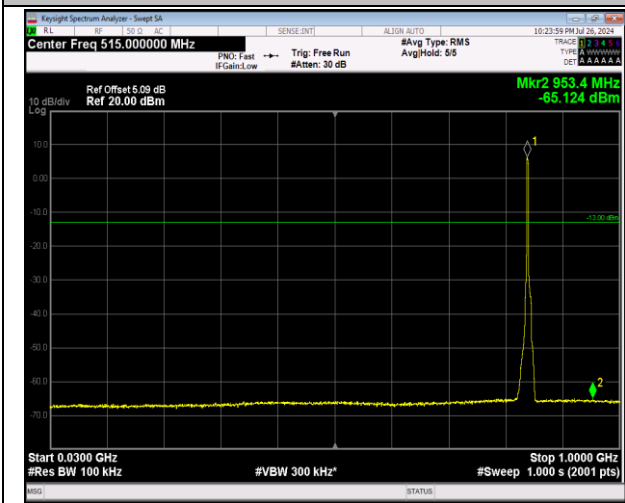

5-5-3MHz-5MHz-64QAM-64QAM-20586-20625-1RB#14-0RB#0-30~1000MHz-PASS

5-5-3MHz-5MHz-64QAM-64QAM-20586-20625-15RB#0-25RB#0-30~1000MHz-PASS