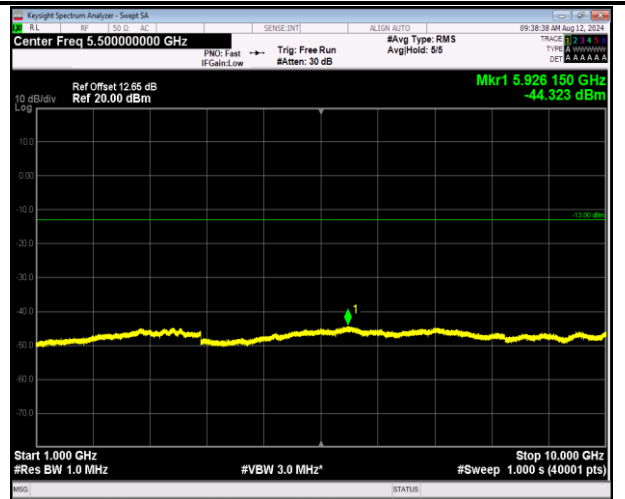

5-5-5MHz-3MHz-16QAM-16QAM-20425-20464-1RB#24-0R
B#0-1000~10000MHz-PASS

5-5-5MHz-3MHz-16QAM-16QAM-20425-20464-25RB#0-15RB#0-1000~10000MHz-PASS