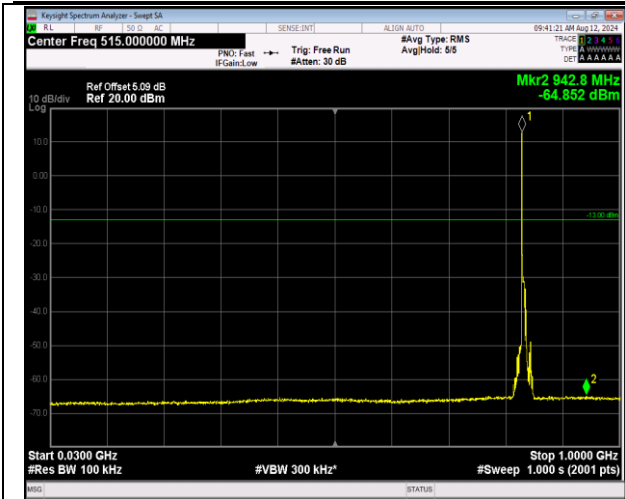

5-5-5MHz-3MHz-QPSK-QPSK-20510-20549-1RB#0-0RB#0-30~1000MHz-PASS

5-5-5MHz-3MHz-QPSK-QPSK-20510-20549-1RB#0-1RB
#15-30~1000MHz-PASS