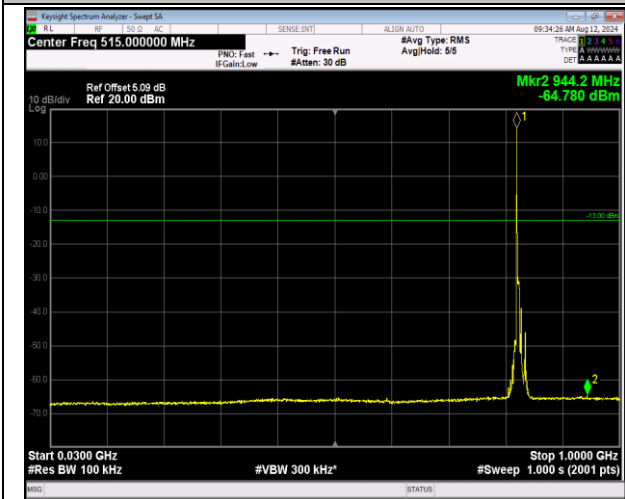

5-5-3MHz-5MHz-64QAM-64QAM-20586-20625-15RB#0-25RB#0-30~1000MHz-PASS

5-5-5MHz-3MHz-QPSK-QPSK-20425-20464-1RB#0-0RB#0-30~1000MHz-PASS