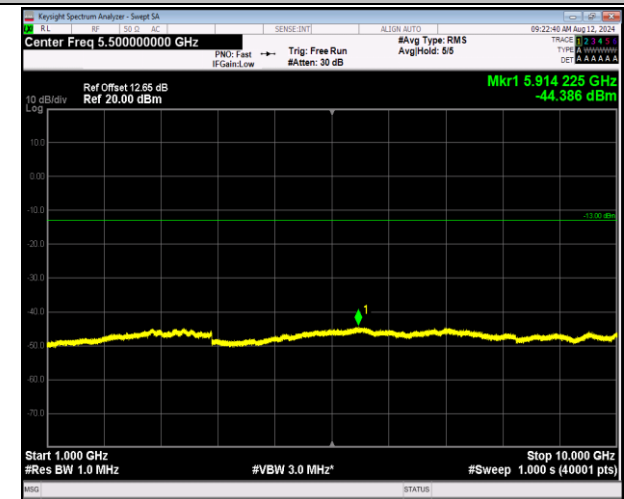

5-5-3MHz-5MHz-QPSK-QPSK-20586-20625-1RB#14-0RB#
0-100~10000MHz-PASS

5-5-3MHz-5MHz-QPSK-QPSK-20586-20625-15RB#0-25RB
#0-1000~10000MHz-PASS