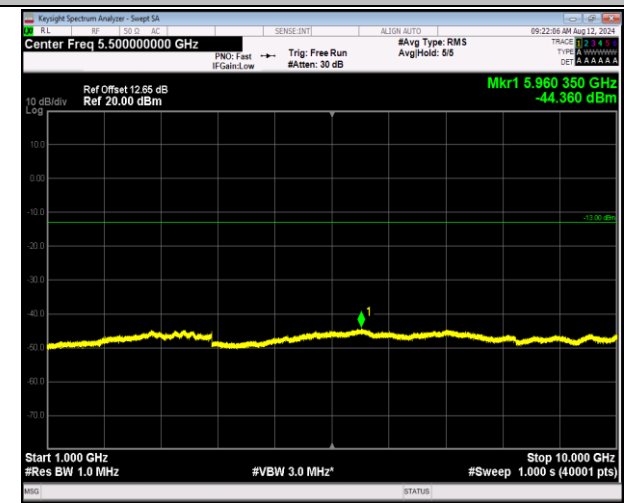

5-5-3MHz-5MHz-16QAM-16QAM-20586-20625-1RB#0-0R
B#0-1000~10000MHz-PASS

5-5-3MHz-5MHz-16QAM-16QAM-20586-20625-1RB#0-1R
B#24-1000~10000MHz-PASS