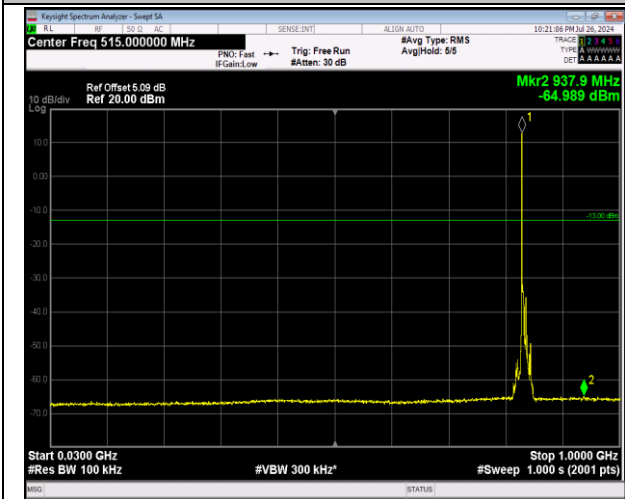

5-5-3MHz-5MHz-64QAM-64QAM-20501-20540-1RB#0-0RB#0-30~1000MHz-PASS

5-5-3MHz-5MHz-64QAM-64QAM-20501-20540-1RB#0-1RB#24-30~1000MHz-PASS