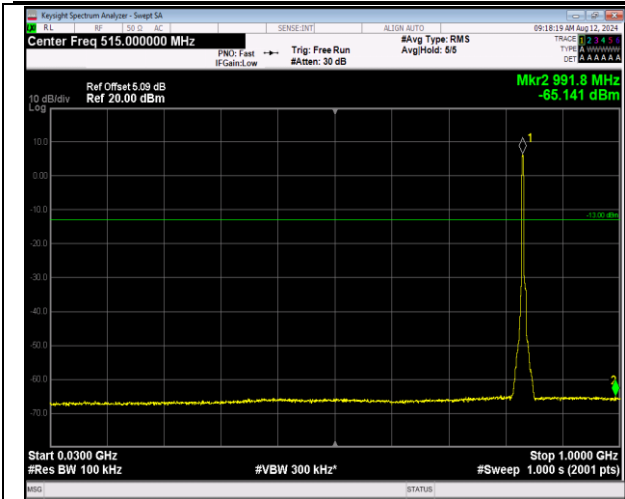

5-5-3MHz-5MHz-16QAM-16QAM-20501-20540-1RB#14-
ORB#0-30~1000MHz-PASS

5-5-3MHz-5MHz-16QAM-16QAM-20501-20540-15RB#0-25RB#0-30~1000MHz-PASS