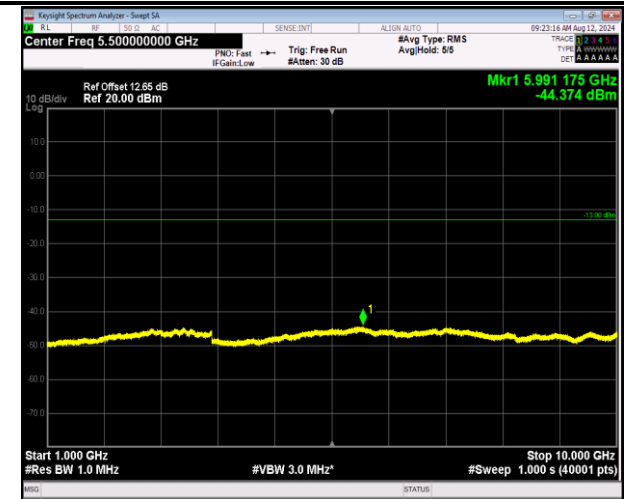

5-5-3MHz-5MHz-16QAM-16QAM-20586-20625-1RB#14-0R
B#0-1000~10000MHz-PASS

5-5-3MHz-5MHz-16QAM-16QAM-20586-20625-15RB#0-25RB#0-1000~10000MHz-PASS