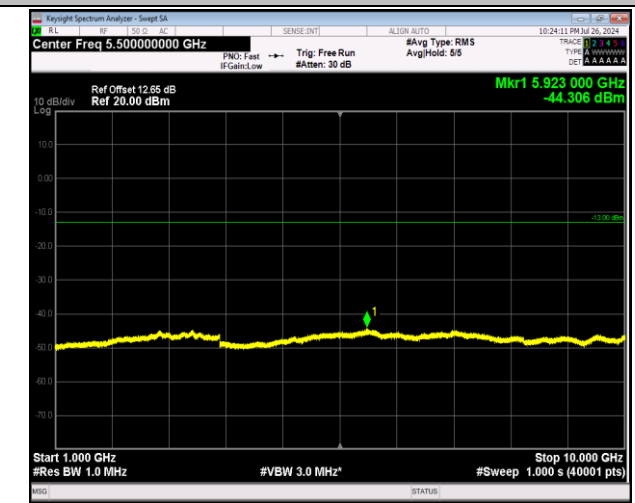

5-5-3MHz-5MHz-64QAM-64QAM-20586-20625-1RB#14-0RB#0-1000~10000MHz-PASS

5-5-3MHz-5MHz-64QAM-64QAM-20586-20625-15RB#0-25RB#0-1000~10000MHz-PASS