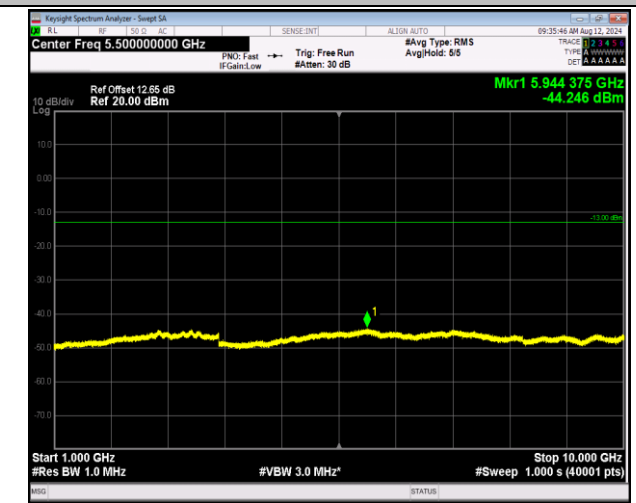

5-5-5MHz-3MHz-QPSK-QPSK-20425-20464-1RB#0-1RB#1
5-1000~10000MHz-PASS

5-5-5MHz-3MHz-QPSK-QPSK-20425-20464-1RB#24-0RB#
0-1000~10000MHz-PASS