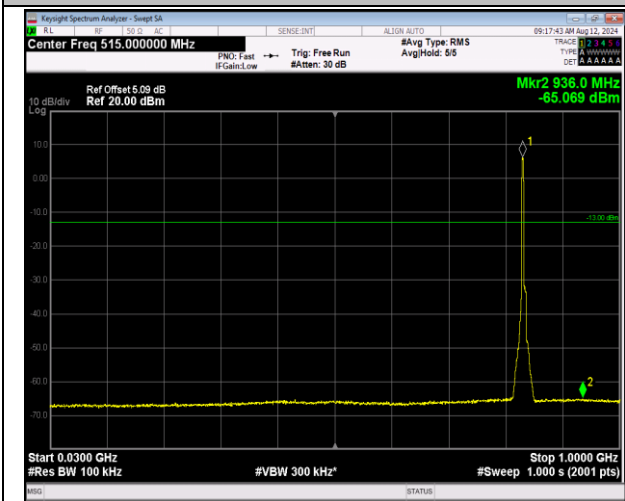

5-5-3MHz-5MHz-QPSK-QPSK-20501-20540-1RB#14-0R
B#0-30~1000MHz-PASS

5-5-3MHz-5MHz-QPSK-QPSK-20501-20540-15RB#0-25
RB#0-30~1000MHz-PASS