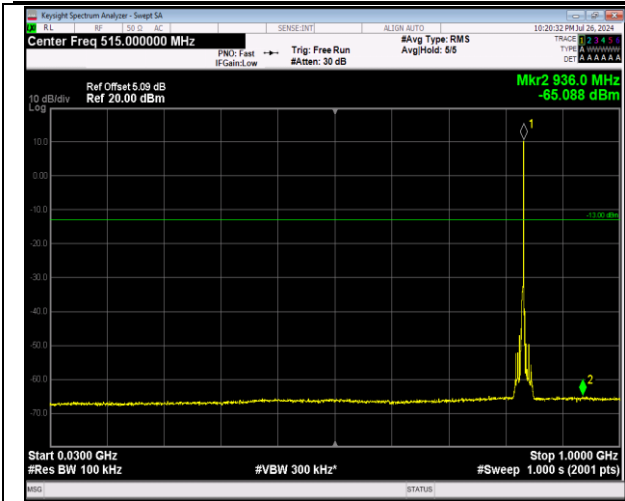

5-5-3MHz-5MHz-64QAM-64QAM-20501-20540-1RB#0-1RB#24-30~1000MHz-PASS

5-5-3MHz-5MHz-64QAM-64QAM-20501-20540-1RB#14-0RB#0-30~1000MHz-PASS