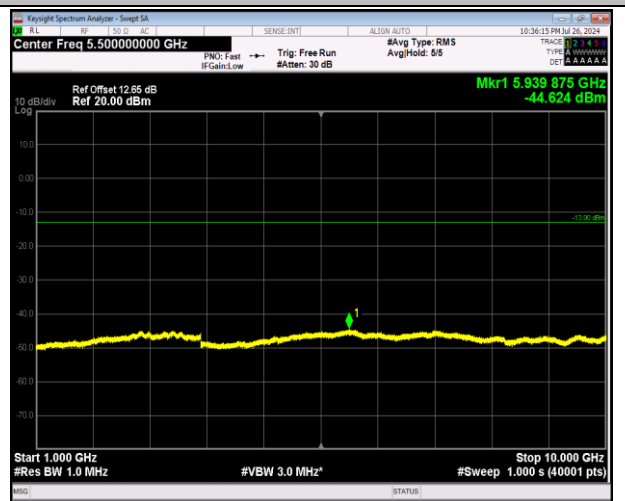

5-5-5MHz-3MHz-16QAM-16QAM-20425-20464-25RB#0-15RB#0-1000~10000MHz-PASS

5-5-5MHz-3MHz-64QAM-64QAM-20425-20464-1RB#0-0RB#0-1000~10000MHz-PASS