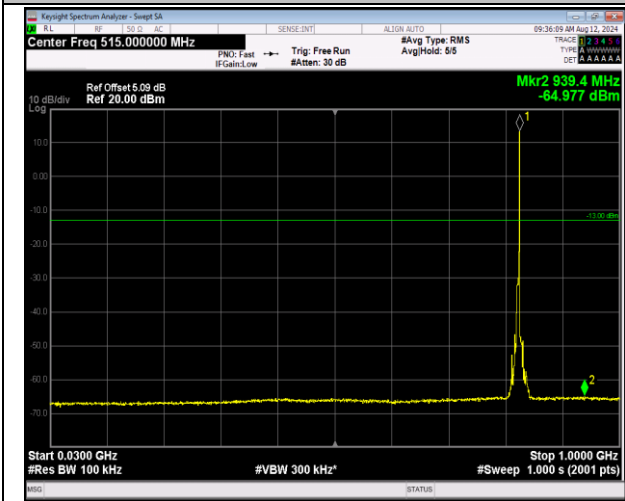

5-5-5MHz-3MHz-16QAM-16QAM-20425-20464-1RB#0-1
RB#15-30~1000MHz-PASS

5-5-5MHz-3MHz-16QAM-16QAM-20425-20464-1RB#24-
ORB#0-30~1000MHz-PASS