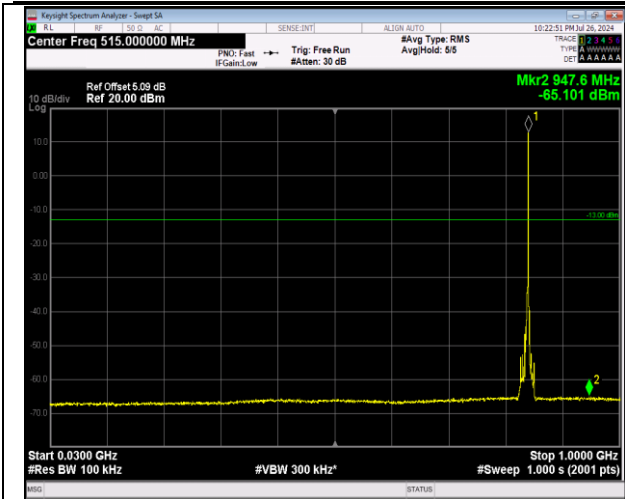

5-5-3MHz-5MHz-64QAM-64QAM-20586-20625-1RB#0-0RB#0-30~1000MHz-PASS

5-5-3MHz-5MHz-64QAM-64QAM-20586-20625-1RB#0-0RB#0-1000~10000MHz-PASS

5-5-3MHz-5MHz-64QAM-64QAM-20586-20625-1RB#0-1RB#24-30~1000MHz-PASS

5-5-3MHz-5MHz-64QAM-64QAM-20586-20625-1RB#0-1RB#24-1000~10000MHz-PASS