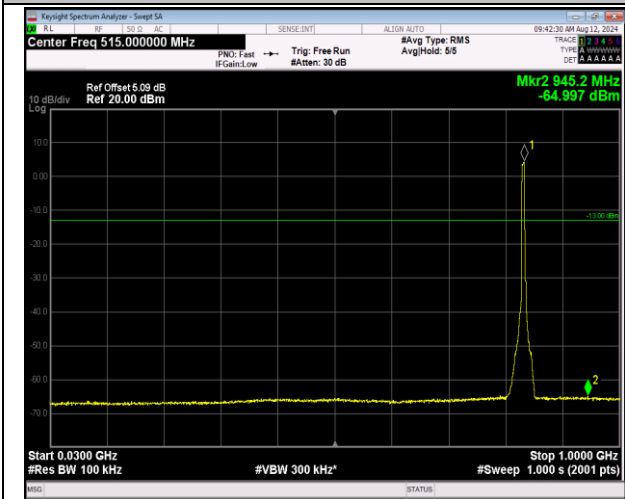

5-5-5MHz-3MHz-QPSK-QPSK-20510-20549-1RB#24-0R
B#0-30~1000MHz-PASS

5-5-5MHz-3MHz-QPSK-QPSK-20510-20549-25RB#0-15
RB#0-30~1000MHz-PASS