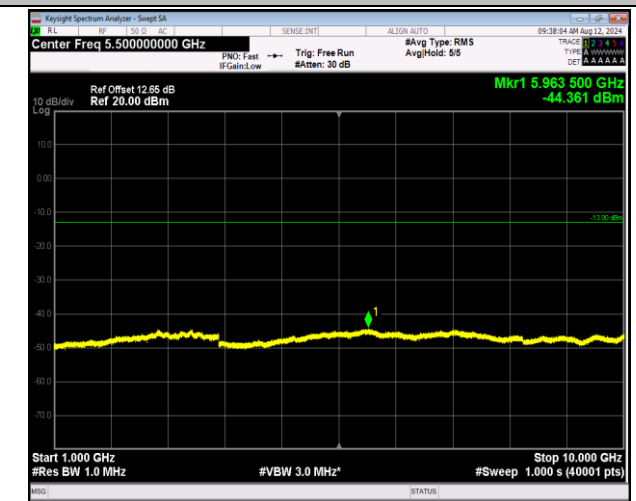

5-5-5MHz-3MHz-QPSK-QPSK-20425-20464-1RB#24-0RB#
0-1000~10000MHz-PASS

5-5-5MHz-3MHz-QPSK-QPSK-20425-20464-25RB#0-15RB
#0-1000~10000MHz-PASS