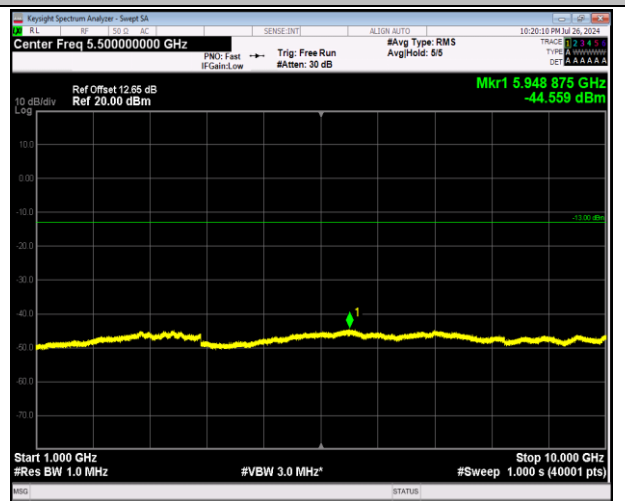

5-5-3MHz-5MHz-16QAM-16QAM-20501-20540-15RB#0-25RB#0-1000~10000MHz-PASS

5-5-3MHz-5MHz-64QAM-64QAM-20501-20540-1RB#0-0RB#0-1000~10000MHz-PASS