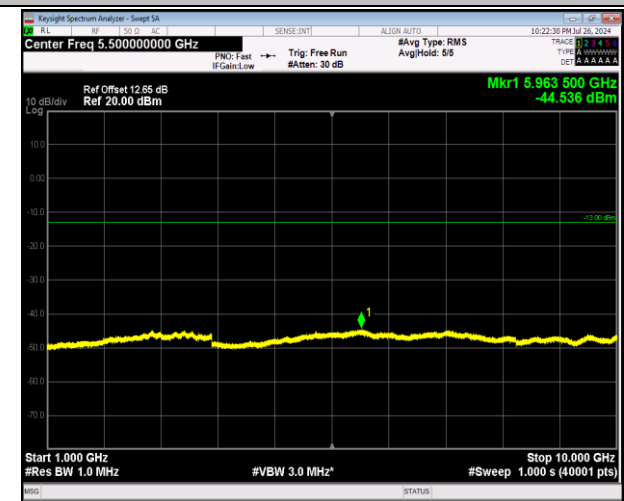

5-5-3MHz-5MHz-16QAM-16QAM-20586-20625-15RB#0-25RB#0-1000~10000MHz-PASS

5-5-3MHz-5MHz-64QAM-64QAM-20586-20625-1RB#0-0RB#0-1000~10000MHz-PASS