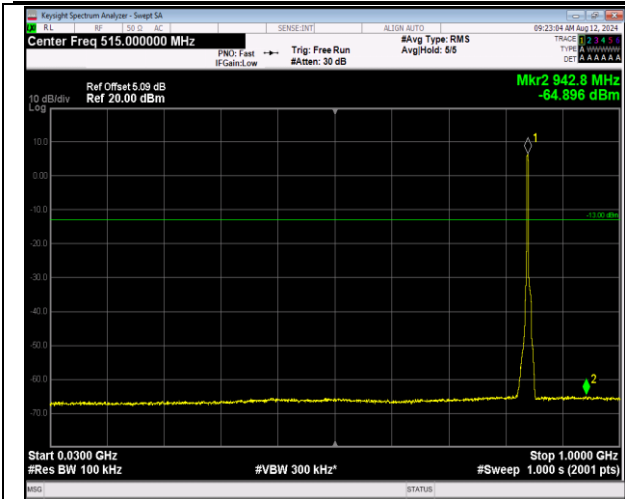

5-5-3MHz-5MHz-16QAM-16QAM-20586-20625-1RB#14-
ORB#0-30~1000MHz-PASS

5-5-3MHz-5MHz-16QAM-16QAM-20586-20625-15RB#0-0-25RB#0-30~1000MHz-PASS