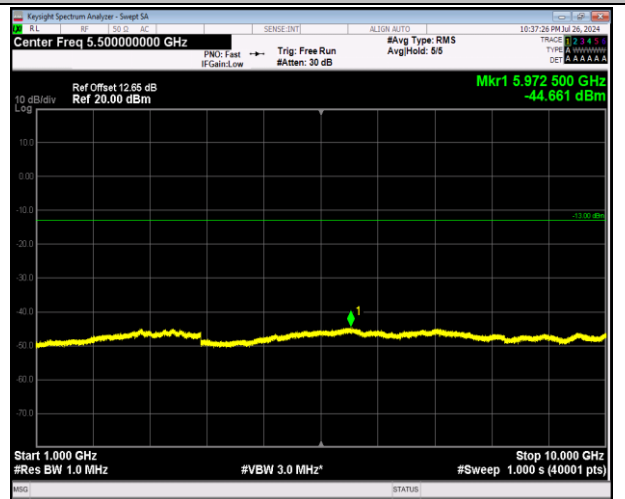

5-5-5MHz-3MHz-64QAM-64QAM-20425-20464-1RB#0-0RB#0-1000~10000MHz-PASS

5-5-5MHz-3MHz-64QAM-64QAM-20425-20464-1RB#0-1RB#15-1000~10000MHz-PASS