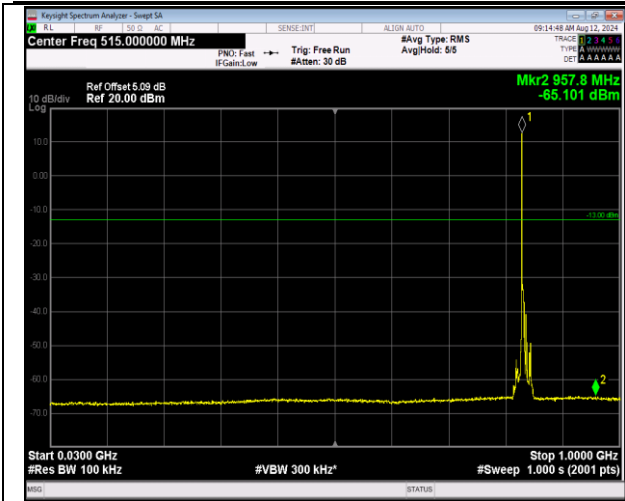

5-5-3MHz-5MHz-QPSK-QPSK-20501-20540-15RB#0-25
RB#0-30~1000MHz-PASS

5-5-3MHz-5MHz-16QAM-16QAM-20501-20540-1RB#0-0
RB#0-30~1000MHz-PASS