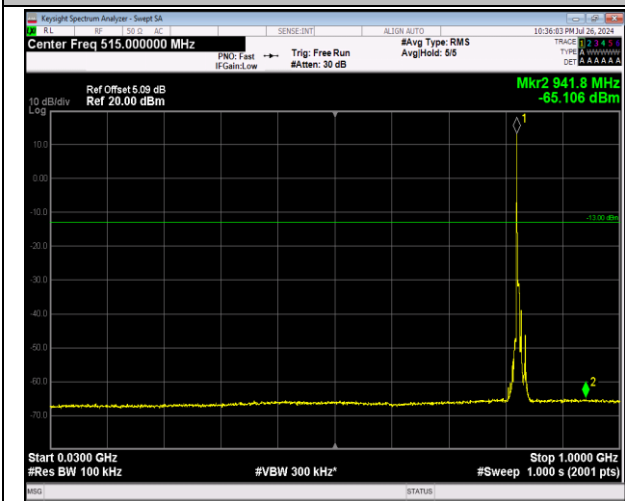

5-5-5MHz-3MHz-16QAM-16QAM-20425-20464-25RB#0-15RB#0-30~1000MHz-PASS

5-5-5MHz-3MHz-64QAM-64QAM-20425-20464-1RB#0-0RB#0-30~1000MHz-PASS