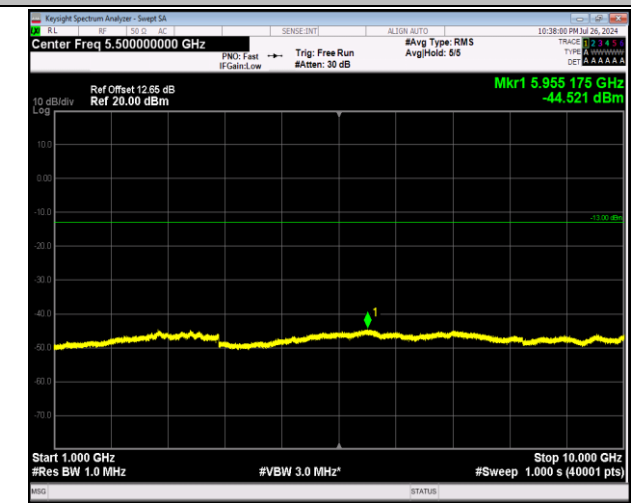

5-5-5MHz-3MHz-64QAM-64QAM-20425-20464-1RB#24-0RB#0-1000~10000MHz-PASS

5-5-5MHz-3MHz-64QAM-64QAM-20425-20464-25RB#0-15RB#0-1000~10000MHz-PASS