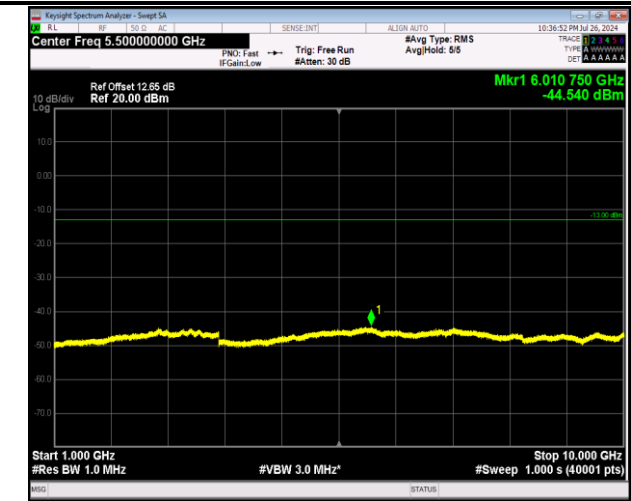

5-5-5MHz-3MHz-64QAM-64QAM-20425-20464-1RB#0-1RB#15-1000~10000MHz-PASS

5-5-5MHz-3MHz-64QAM-64QAM-20425-20464-1RB#24-0RB#0-1000~10000MHz-PASS