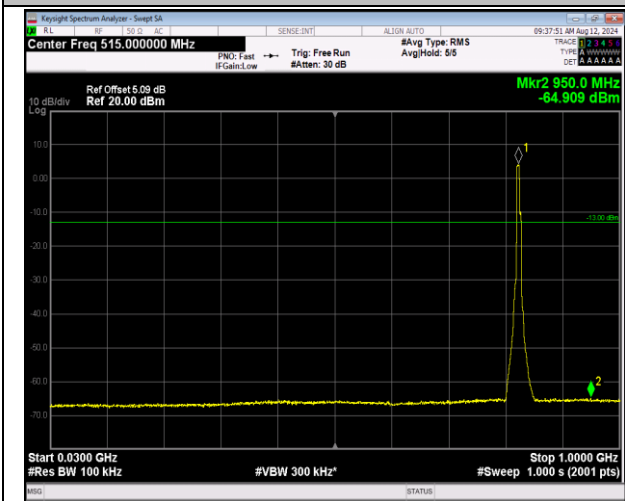

5-5-5MHz-3MHz-QPSK-QPSK-20425-20464-1RB#24-0R
B#0-30~1000MHz-PASS

5-5-5MHz-3MHz-QPSK-QPSK-20425-20464-25RB#0-15
RB#0-30~1000MHz-PASS