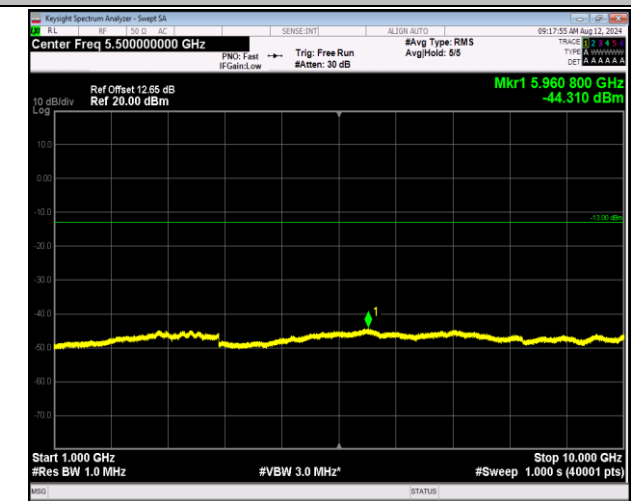

5-5-3MHz-5MHz-QPSK-QPSK-20501-20540-1RB#14-0RB#
0-1000~10000MHz-PASS

5-5-3MHz-5MHz-QPSK-QPSK-20501-20540-15RB#0-25RB
#0-1000~10000MHz-PASS