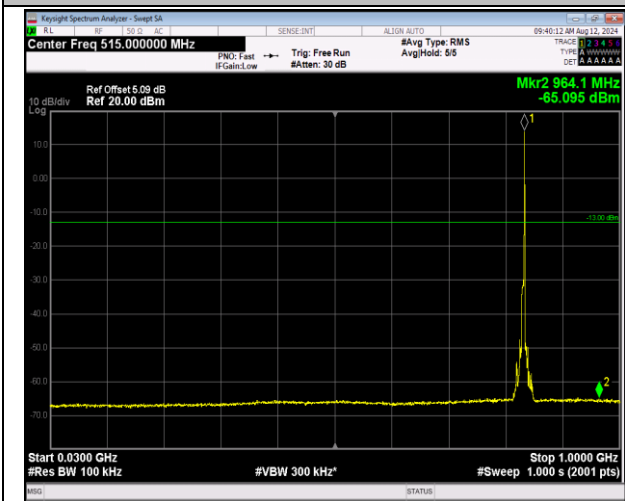

5-5-5MHz-3MHz-QPSK-QPSK-20510-20549-1RB#0-0RB#0-30~1000MHz-PASS

5-5-5MHz-3MHz-QPSK-QPSK-20510-20549-1RB#0-0RB#0-1000~10000MHz-PASS

5-5-5MHz-3MHz-QPSK-QPSK-20510-20549-1RB#0-1RB
#15-30~1000MHz-PASS

5-5-5MHz-3MHz-QPSK-QPSK-20510-20549-1RB#0-1RB#1
5-1000~10000MHz-PASS