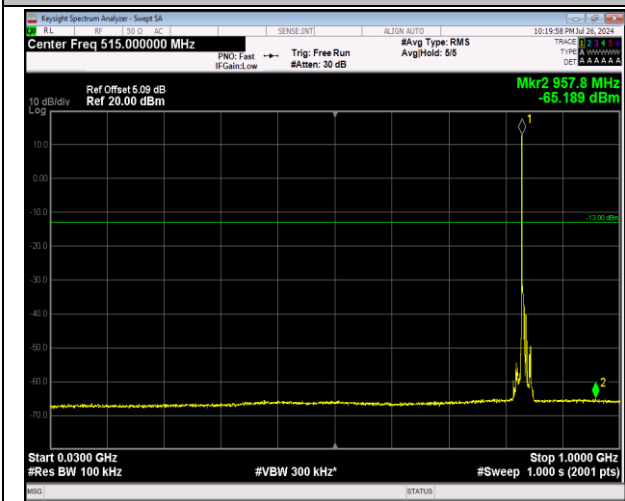

5-5-3MHz-5MHz-16QAM-16QAM-20501-20540-15RB#0-25RB#0-30~1000MHz-PASS

5-5-3MHz-5MHz-64QAM-64QAM-20501-20540-1RB#0-0RB#0-30~1000MHz-PASS