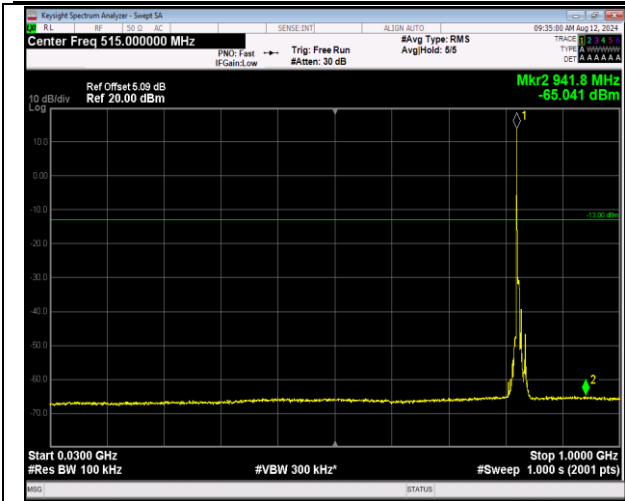

5-5-5MHz-3MHz-QPSK-QPSK-20425-20464-25RB#0-15
RB#0-30~1000MHz-PASS

5-5-5MHz-3MHz-16QAM-16QAM-20425-20464-1RB#0-0
RB#0-30~1000MHz-PASS