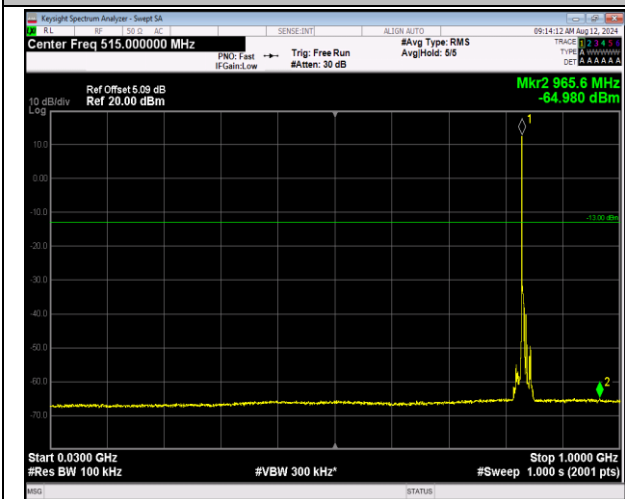

5-5-3MHz-5MHz-64QAM-64QAM-20416-20455-15RB#0-25RB#0-30~1000MHz-PASS

5-5-3MHz-5MHz-QPSK-QPSK-20501-20540-1RB#0-0RB#0-30~1000MHz-PASS