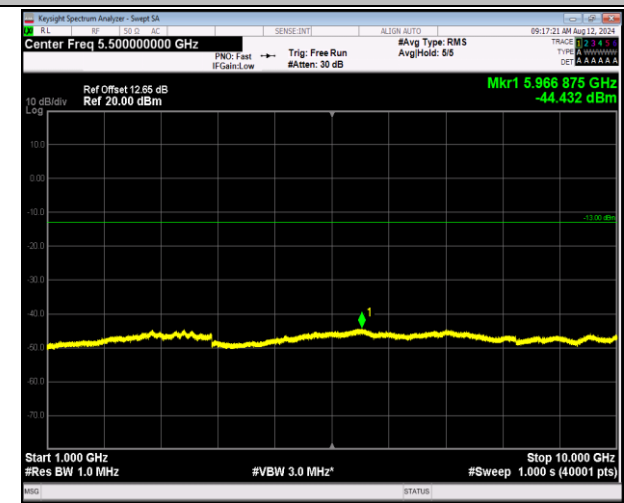

5-5-3MHz-5MHz-16QAM-16QAM-20501-20540-1RB#0-0R
B#0-1000~10000MHz-PASS

5-5-3MHz-5MHz-16QAM-16QAM-20501-20540-1RB#0-1R
B#24-1000~10000MHz-PASS