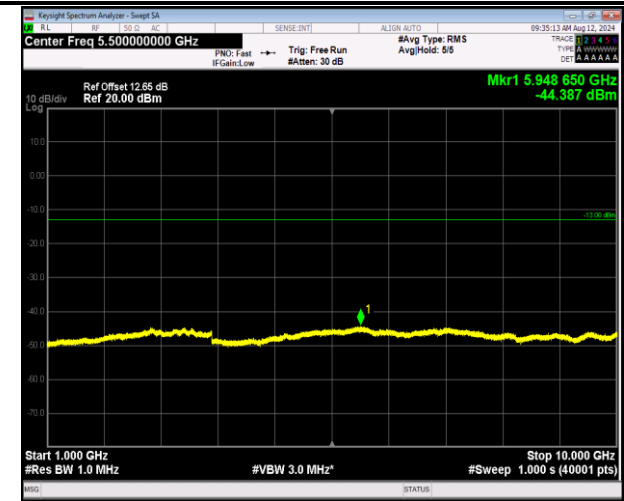

5-5-5MHz-3MHz-QPSK-QPSK-20425-20464-25RB#0-15RB
#0-1000~10000MHz-PASS

5-5-5MHz-3MHz-16QAM-16QAM-20425-20464-1RB#0-0R
B#0-1000~10000MHz-PASS