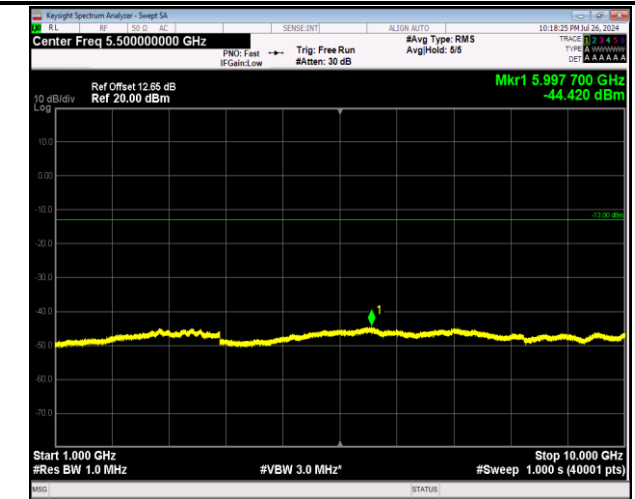

5-5-3MHz-5MHz-64QAM-64QAM-20416-20455-1RB#14-0RB#0-30~1000MHz-PASS

5-5-3MHz-5MHz-64QAM-64QAM-20416-20455-1RB#14-0RB#0-1000~10000MHz-PASS

5-5-3MHz-5MHz-64QAM-64QAM-20416-20455-15RB#0-25RB#0-30~1000MHz-PASS