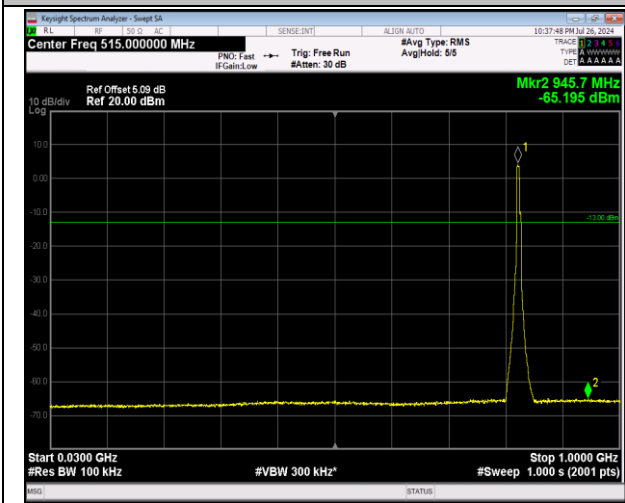

5-5-5MHz-3MHz-64QAM-64QAM-20425-20464-1RB#24-0RB#0-30~1000MHz-PASS

5-5-5MHz-3MHz-64QAM-64QAM-20425-20464-25RB#0-15RB#0-30~1000MHz-PASS