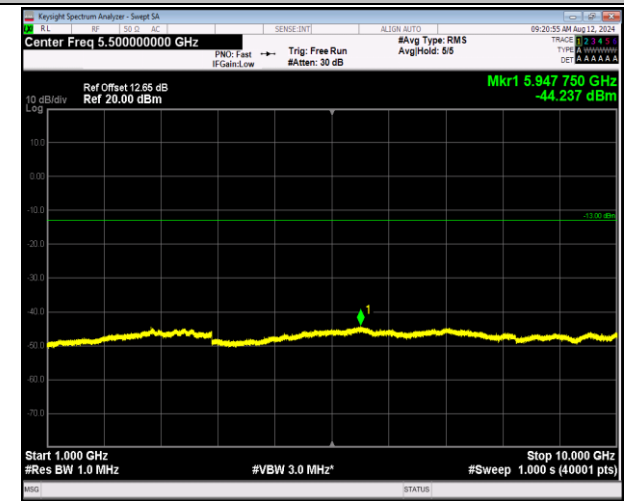

5-5-3MHz-5MHz-16QAM-16QAM-20586-20625-1RB#0-1R
B#24-1000~10000MHz-PASS

5-5-3MHz-5MHz-16QAM-16QAM-20586-20625-1RB#14-0R
B#0-1000~10000MHz-PASS