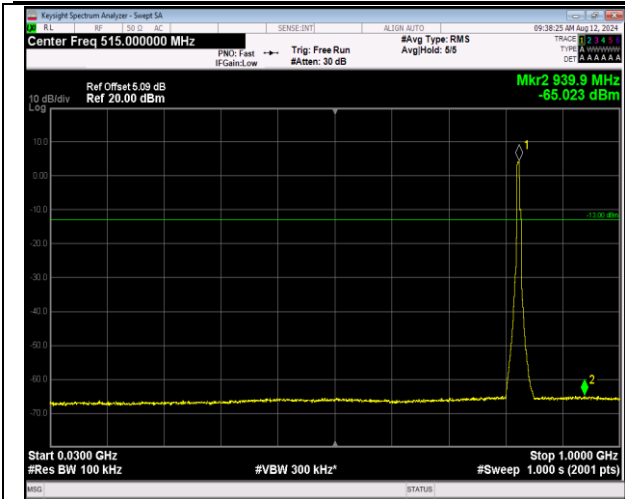

5-5-5MHz-3MHz-16QAM-16QAM-20425-20464-1RB#24-
ORB#0-30~1000MHz-PASS

5-5-5MHz-3MHz-16QAM-16QAM-20425-20464-25RB#0-15RB#0-30~1000MHz-PASS