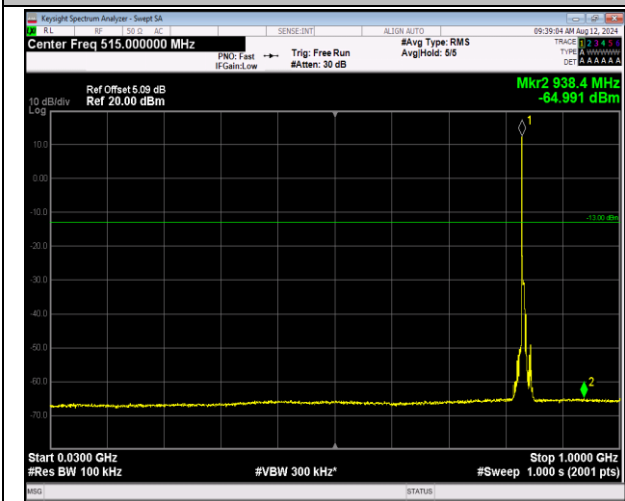

5-5-5MHz-3MHz-64QAM-64QAM-20425-20464-25RB#0-15RB#0-30~1000MHz-PASS

5-5-5MHz-3MHz-QPSK-QPSK-20510-20549-1RB#0-0RB#0-30~1000MHz-PASS