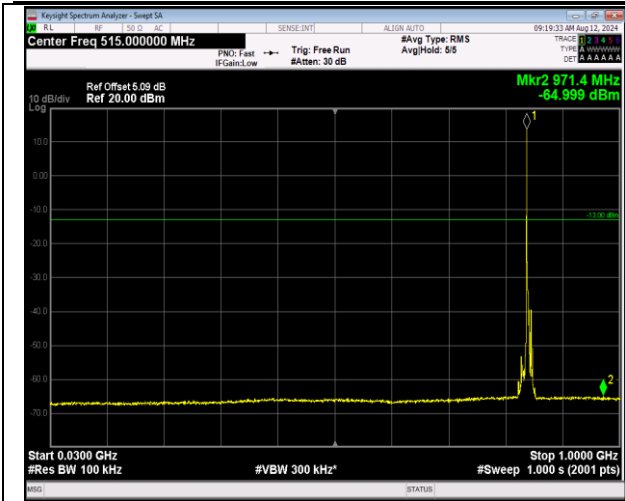

5-5-3MHz-5MHz-QPSK-QPSK-20586-20625-15RB#0-25
RB#0-30~1000MHz-PASS

5-5-3MHz-5MHz-16QAM-16QAM-20586-20625-1RB#0-0
RB#0-30~1000MHz-PASS