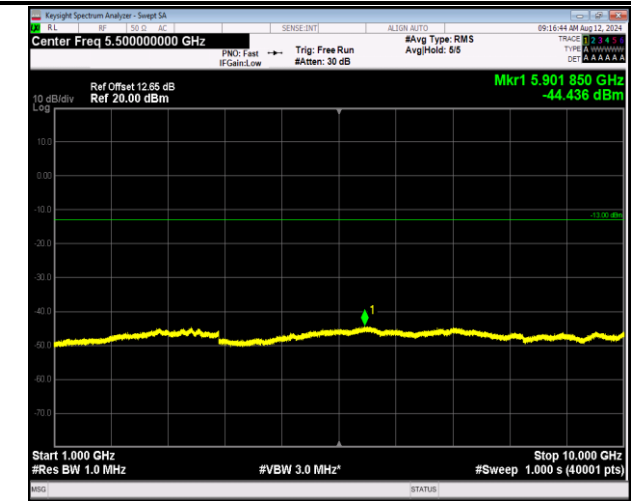

5-5-3MHz-5MHz-64QAM-64QAM-20416-20455-15RB#0-25RB#0-1000~10000MHz-PASS

5-5-3MHz-5MHz-QPSK-QPSK-20501-20540-1RB#0-0RB#0-30~1000MHz-PASS

5-5-3MHz-5MHz-QPSK-QPSK-20501-20540-1RB#0-0RB#0-1000~10000MHz-PASS

5-5-3MHz-5MHz-QPSK-QPSK-20501-20540-1RB#0-1RB
#24-30~1000MHz-PASS