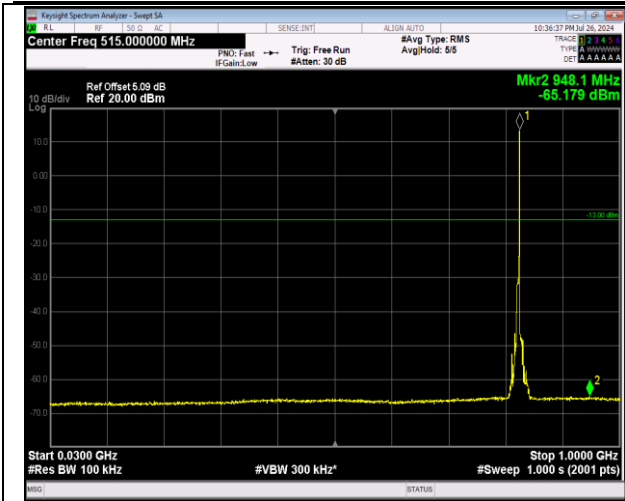

5-5-5MHz-3MHz-64QAM-64QAM-20425-20464-1RB#0-1RB#15-30~1000MHz-PASS

5-5-5MHz-3MHz-64QAM-64QAM-20425-20464-1RB#24-0RB#0-30~1000MHz-PASS