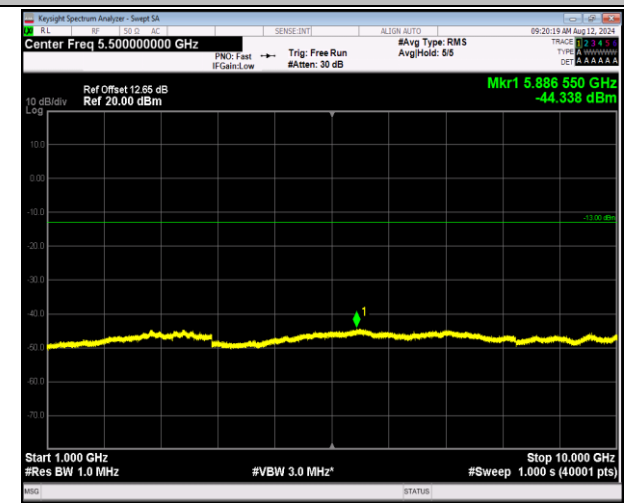

5-5-3MHz-5MHz-QPSK-QPSK-20586-20625-1RB#0-1RB#2
4-1000~10000MHz-PASS

5-5-3MHz-5MHz-QPSK-QPSK-20586-20625-1RB#14-0RB#
0-100~10000MHz-PASS