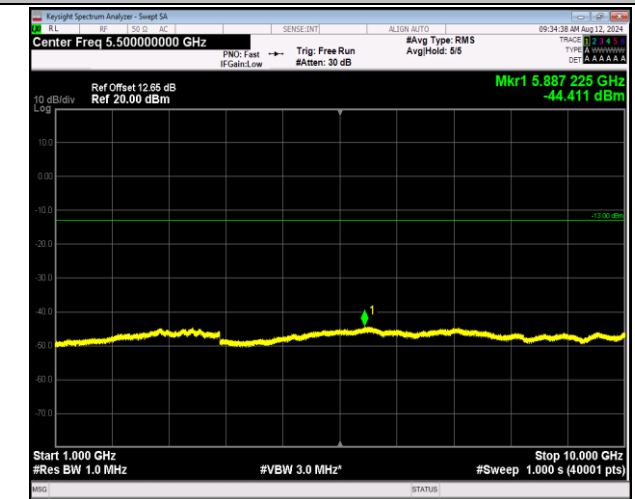

5-5-3MHz-5MHz-64QAM-64QAM-20586-20625-15RB#0-25RB#0-1000~10000MHz-PASS

5-5-5MHz-3MHz-QPSK-QPSK-20425-20464-1RB#0-0RB#0-1000~10000MHz-PASS