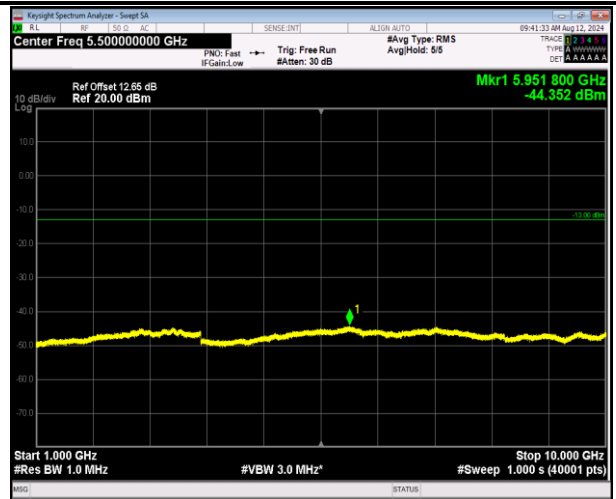

5-5-5MHz-3MHz-QPSK-QPSK-20510-20549-1RB#0-0RB#0-1000~10000MHz-PASS

5-5-5MHz-3MHz-QPSK-QPSK-20510-20549-1RB#0-1RB#1
5-1000~10000MHz-PASS