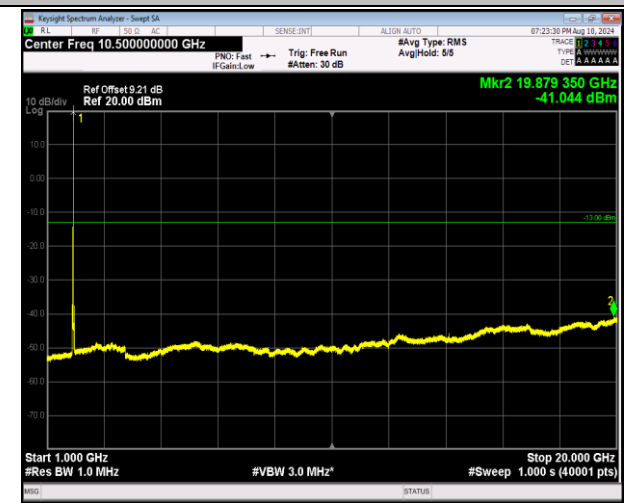

2-2-20MHz-20MHz-QPSK-QPSK-18700-18898-1RB#0-1RB
#99-1000~20000MHz-PASS

2-2-20MHz-20MHz-QPSK-QPSK-18700-18898-1RB#99-0R
B#0-1000~20000MHz-PASS