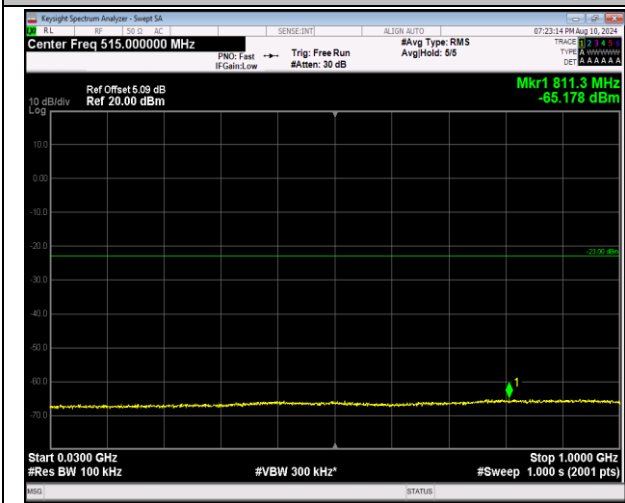

2-2-20MHz-20MHz-QPSK-QPSK-18700-18898-1RB#0-1
RB#99-30~1000MHz-PASS

2-2-20MHz-20MHz-QPSK-QPSK-18700-18898-1RB#99-0R
0RB#0-30~1000MHz-PASS