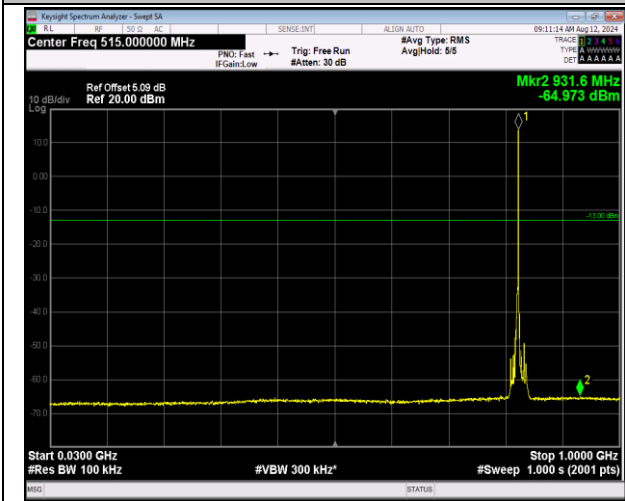

5-5-3MHz-5MHz-16QAM-16QAM-20416-20455-1RB#0-1
RB#24-30~1000MHz-PASS

5-5-3MHz-5MHz-16QAM-16QAM-20416-20455-1RB#14-
ORB#0-30~1000MHz-PASS