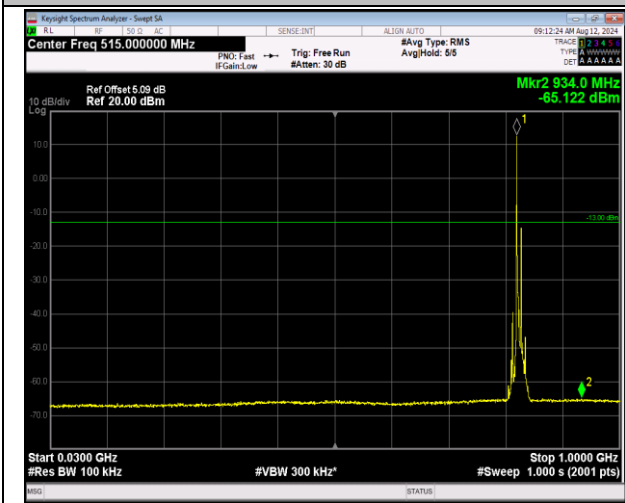

5-5-3MHz-5MHz-16QAM-16QAM-20416-20455-1RB#0-0
RB#0-30~1000MHz-PASS

5-5-3MHz-5MHz-16QAM-16QAM-20416-20455-1RB#0-1
RB#24-30~1000MHz-PASS