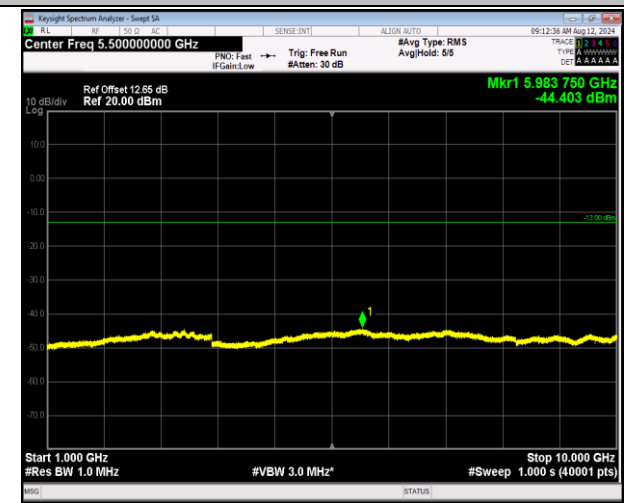

5-5-3MHz-5MHz-16QAM-16QAM-20416-20455-1RB#0-0R
B#0-1000~10000MHz-PASS

5-5-3MHz-5MHz-16QAM-16QAM-20416-20455-1RB#0-1R
B#24-1000~10000MHz-PASS