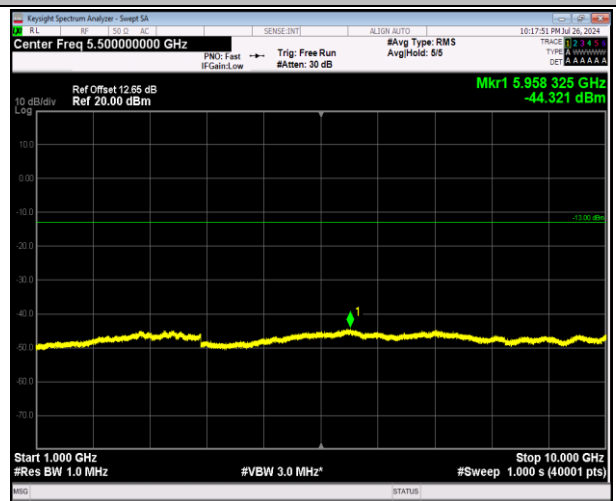

5-5-3MHz-5MHz-16QAM-16QAM-20416-20455-15RB#0-25RB#0-1000~10000MHz-PASS

5-5-3MHz-5MHz-64QAM-64QAM-20416-20455-1RB#0-0RB#0-1000~10000MHz-PASS