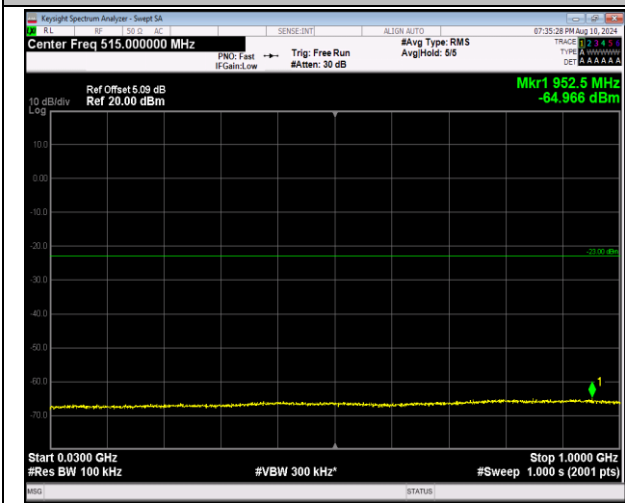

2-2-20MHz-20MHz-16QAM-16QAM-18902-19100-1RB#0
-ORB#0-30~1000MHz-PASS

2-2-20MHz-20MHz-16QAM-16QAM-18902-19100-1RB#0
-1RB#99-30~1000MHz-PASS