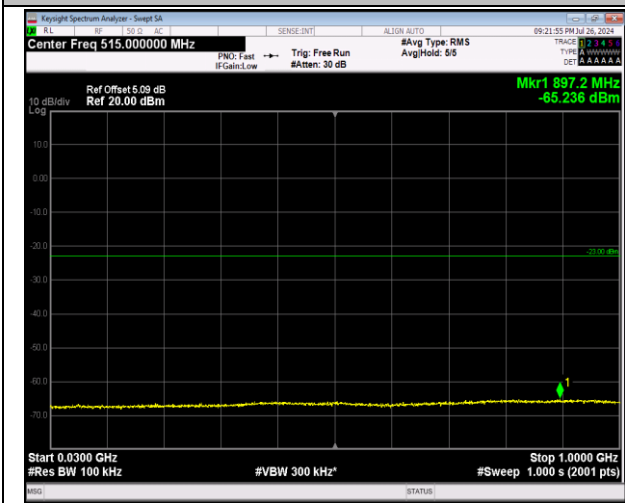

2-2-20MHz-20MHz-64QAM-64QAM-18902-19100-1RB#9
9-0RB#0-30~1000MHz-PASS

2-2-20MHz-20MHz-64QAM-64QAM-18902-19100-100RB
#0-100RB#0-30~1000MHz-PASS