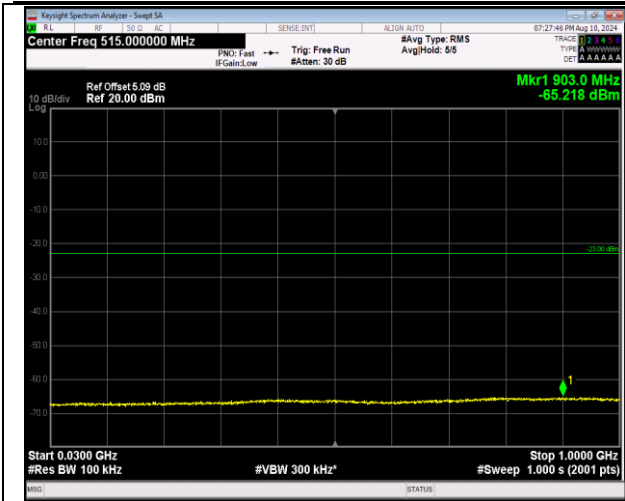

2-2-20MHz-20MHz-QPSK-QPSK-18801-18999-100RB#0-100RB#0-30~1000MHz-PASS

2-2-20MHz-20MHz-16QAM-16QAM-18801-18999-1RB#0
-ORB#0-30~1000MHz-PASS