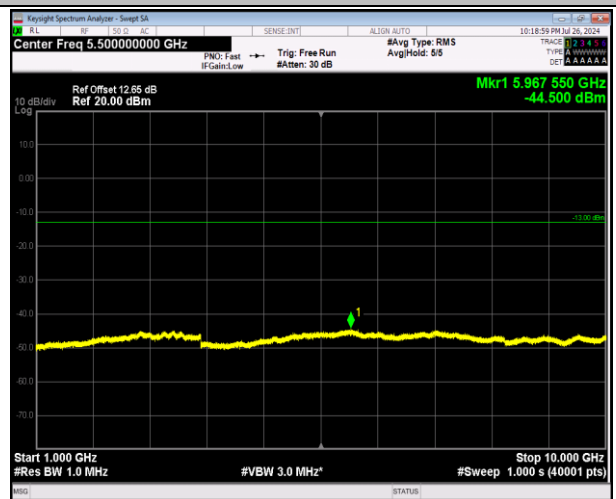

5-5-3MHz-5MHz-64QAM-64QAM-20416-20455-1RB#0-0RB#0-1000~10000MHz-PASS

5-5-3MHz-5MHz-64QAM-64QAM-20416-20455-1RB#0-1RB#24-1000~10000MHz-PASS