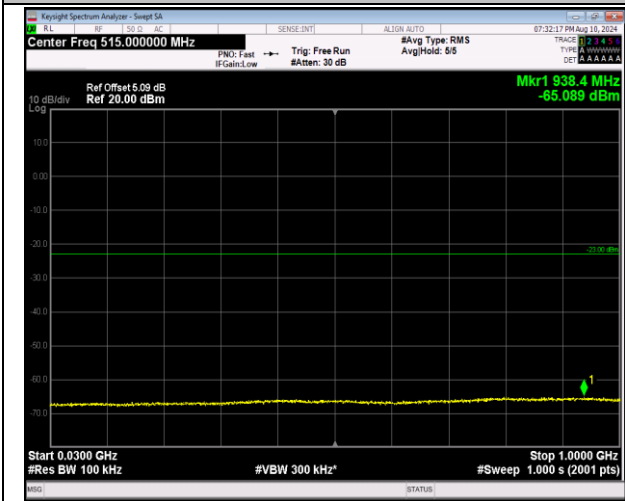

2-2-20MHz-20MHz-64QAM-64QAM-18801-18999-100RB
#0-100RB#0-30~1000MHz-PASS

2-2-20MHz-20MHz-QPSK-QPSK-18902-19100-1RB#0-0
RB#0-30~1000MHz-PASS