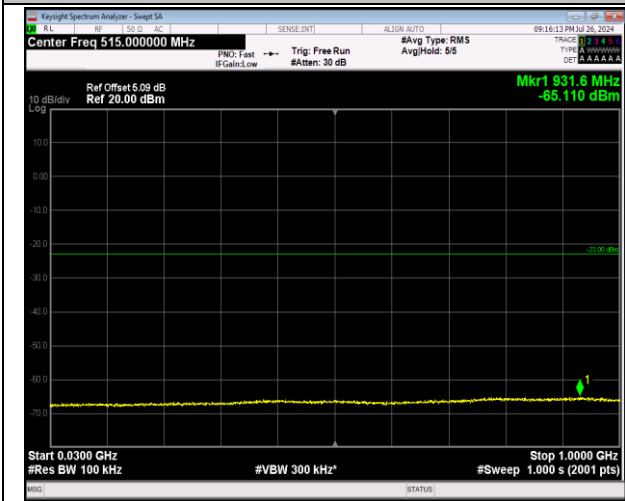

2-2-20MHz-20MHz-64QAM-64QAM-18700-18898-1RB#0-0RB#0-30~1000MHz-PASS

2-2-20MHz-20MHz-64QAM-64QAM-18700-18898-1RB#0-1RB#99-30~1000MHz-PASS