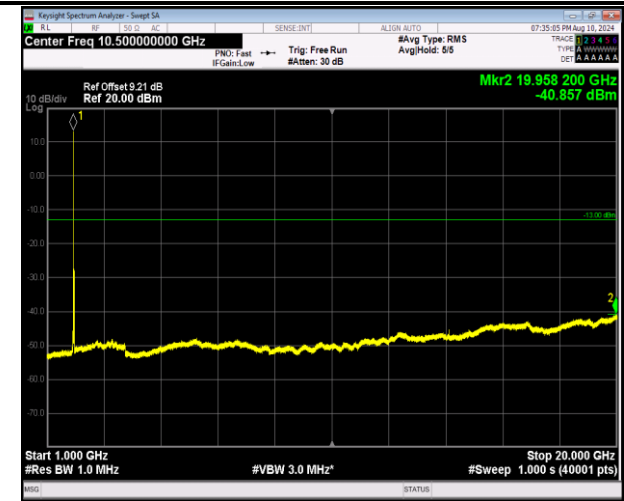

2-2-20MHz-20MHz-QPSK-QPSK-18902-19100-1RB#0-0RB
#0-1000~20000MHz-PASS

2-2-20MHz-20MHz-QPSK-QPSK-18902-19100-1RB#0-1RB
#99-1000~20000MHz-PASS