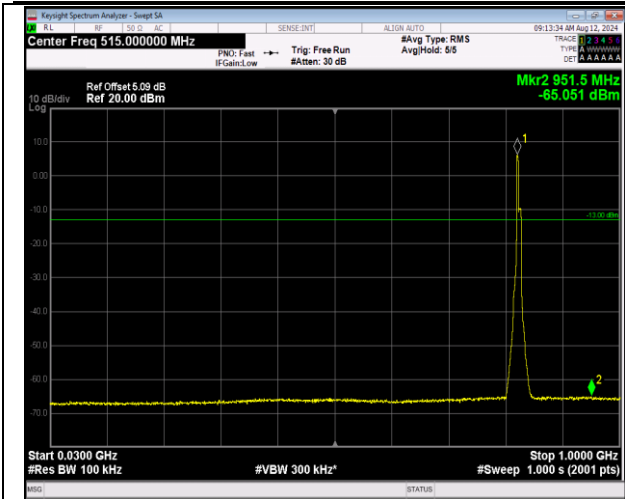

5-5-3MHz-5MHz-16QAM-16QAM-20416-20455-1RB#14-
ORB#0-30~1000MHz-PASS

5-5-3MHz-5MHz-16QAM-16QAM-20416-20455-15RB#0-25RB#0-30~1000MHz-PASS