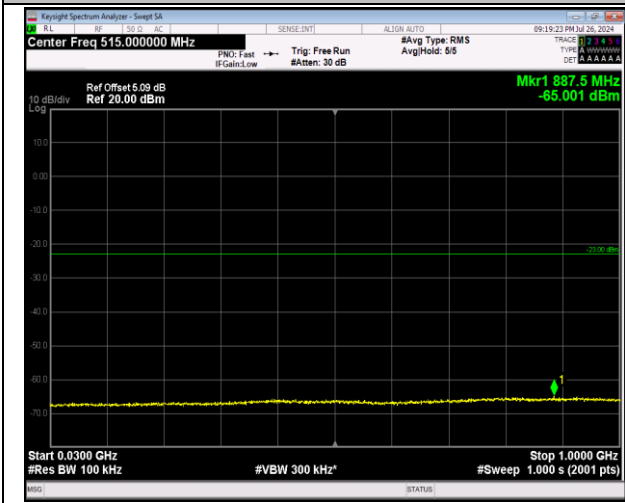

2-2-20MHz-20MHz-64QAM-64QAM-18801-18999-1RB#9
9-ORB#0-30~1000MHz-PASS

2-2-20MHz-20MHz-64QAM-64QAM-18801-18999-100RB
#0-100RB#0-30~1000MHz-PASS