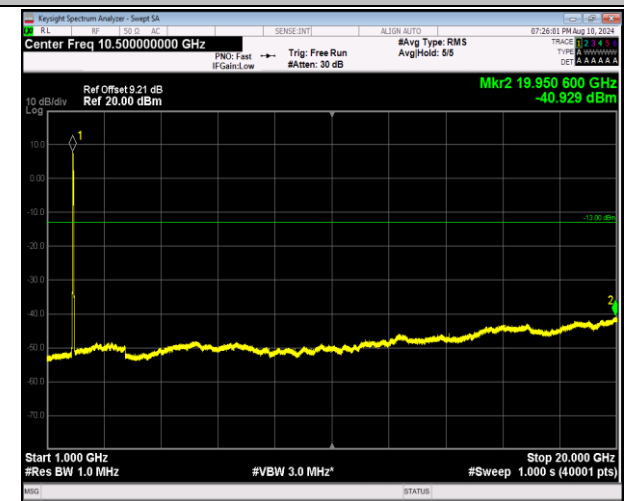

2-2-20MHz-20MHz-QPSK-QPSK-18700-18898-1RB#99-0R
B#0-1000~20000MHz-PASS

2-2-20MHz-20MHz-QPSK-QPSK-18700-18898-100RB#0-1
00RB#0-1000~20000MHz-PASS