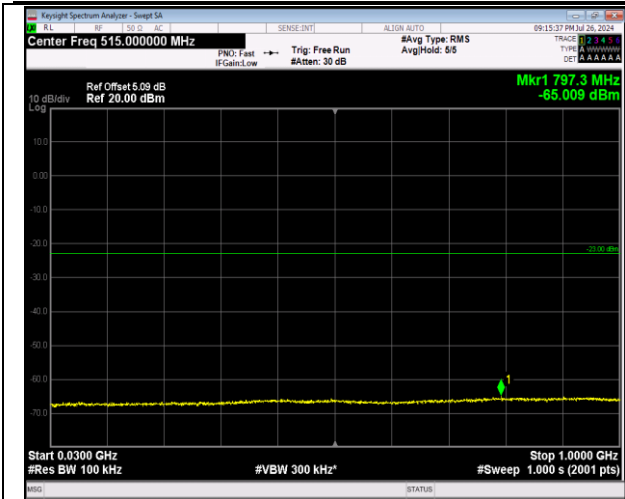

2-2-20MHz-20MHz-64QAM-64QAM-18700-18898-1RB#0-1RB#99-30~1000MHz-PASS

2-2-20MHz-20MHz-64QAM-64QAM-18700-18898-1RB#9
9-ORB#0-30~1000MHz-PASS