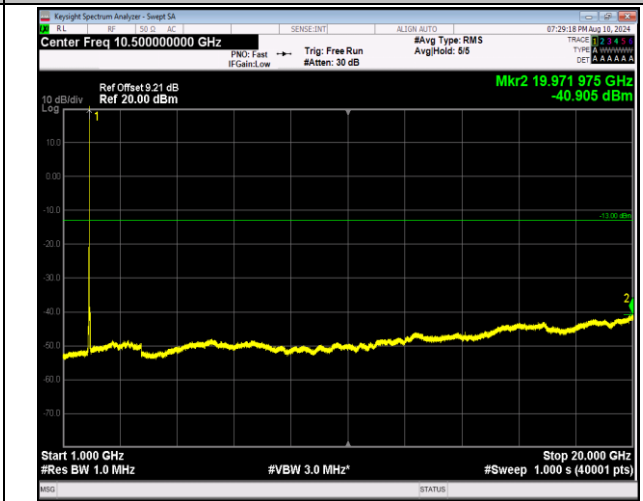

2-2-20MHz-20MHz-16QAM-16QAM-18801-18999-1RB#0
-ORB#0-30~1000MHz-PASS

2-2-20MHz-20MHz-16QAM-16QAM-18801-18999-1RB#0-0
RB#0-1000~20000MHz-PASS

2-2-20MHz-20MHz-16QAM-16QAM-18801-18999-1RB#0-1RB#99-30~1000MHz-PASS

2-2-20MHz-20MHz-16QAM-16QAM-18801-18999-1RB#0-1RB#99-1000~20000MHz-PASS

2-2-20MHz-20MHz-16QAM-16QAM-18801-18999-1RB#99-9-ORB#0-30~1000MHz-PASS

2-2-20MHz-20MHz-16QAM-16QAM-18801-18999-1RB#99-ORB#0-1000~20000MHz-PASS