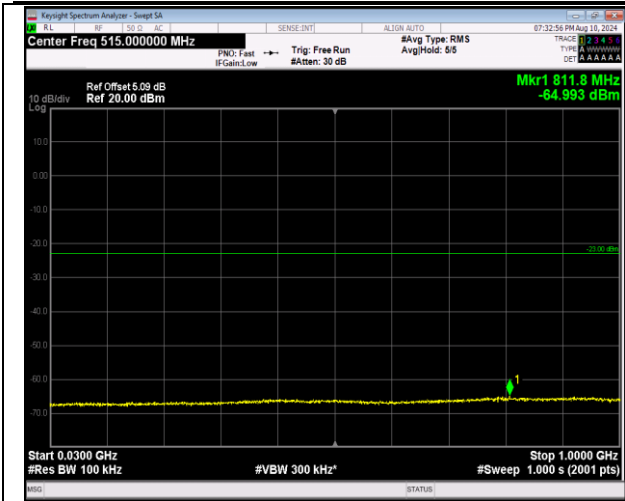

2-2-20MHz-20MHz-QPSK-QPSK-18902-19100-100RB#0
-100RB#0-30~1000MHz-PASS

2-2-20MHz-20MHz-16QAM-16QAM-18902-19100-1RB#0
-ORB#0-30~1000MHz-PASS