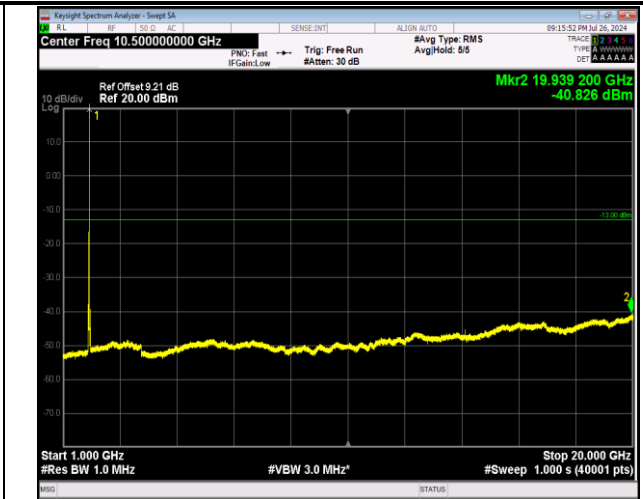

2-2-20MHz-20MHz-64QAM-64QAM-18700-18898-1RB#0-1RB#99-1000~20000MHz-PASS

2-2-20MHz-20MHz-64QAM-64QAM-18700-18898-1RB#99-
ORB#0-1000~20000MHz-PASS