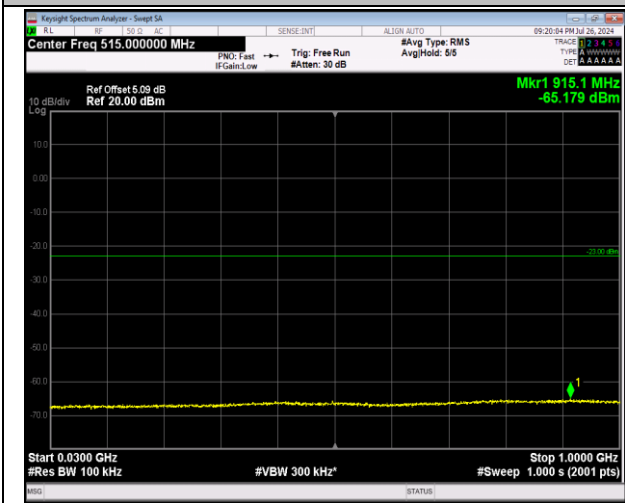

2-2-20MHz-20MHz-16QAM-16QAM-18902-19100-100RB#0-100RB#0-30~1000MHz-PASS

2-2-20MHz-20MHz-64QAM-64QAM-18902-19100-1RB#0-0RB#0-30~1000MHz-PASS