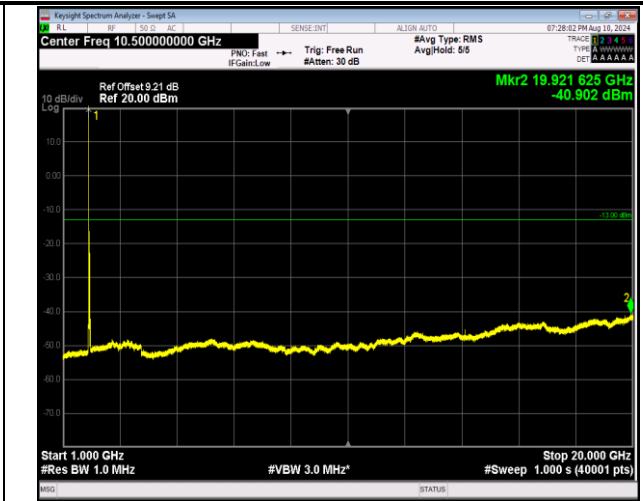

2-2-20MHz-20MHz-QPSK-QPSK-18801-18999-1RB#99-0RB#0-1000~20000MHz-PASS

2-2-20MHz-20MHz-QPSK-QPSK-18801-18999-100RB#0-100RB#0-30~1000MHz-PASS

2-2-20MHz-20MHz-QPSK-QPSK-18801-18999-100RB#0-100RB#0-1000~20000MHz-PASS

2-2-20MHz-20MHz-16QAM-16QAM-18801-18999-1RB#0
-ORB#0-30~1000MHz-PASS

2-2-20MHz-20MHz-16QAM-16QAM-18801-18999-1RB#0-0
RB#0-1000~20000MHz-PASS

2-2-20MHz-20MHz-16QAM-16QAM-18801-18999-1RB#0-1RB#99-30~1000MHz-PASS