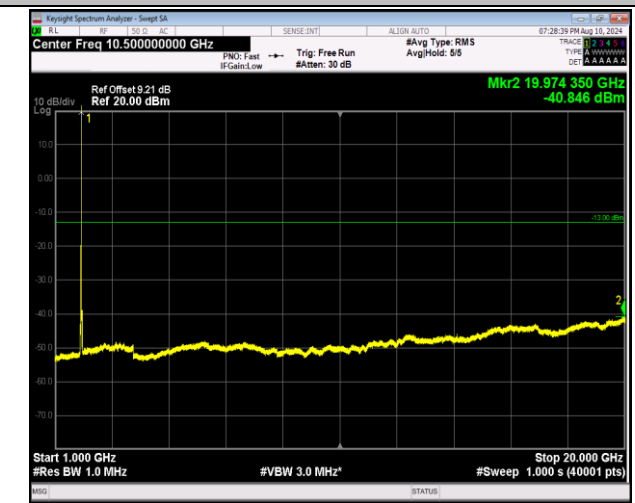

2-2-20MHz-20MHz-QPSK-QPSK-18801-18999-1RB#0-1RB
#99-1000~20000MHz-PASS

2-2-20MHz-20MHz-QPSK-QPSK-18801-18999-1RB#99-0RB#0-1000~20000MHz-PASS