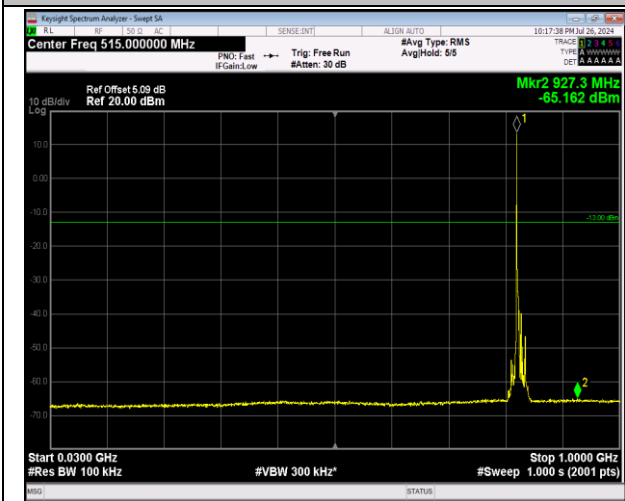

5-5-3MHz-5MHz-16QAM-16QAM-20416-20455-15RB#0-25RB#0-30~1000MHz-PASS

5-5-3MHz-5MHz-64QAM-64QAM-20416-20455-1RB#0-0RB#0-30~1000MHz-PASS