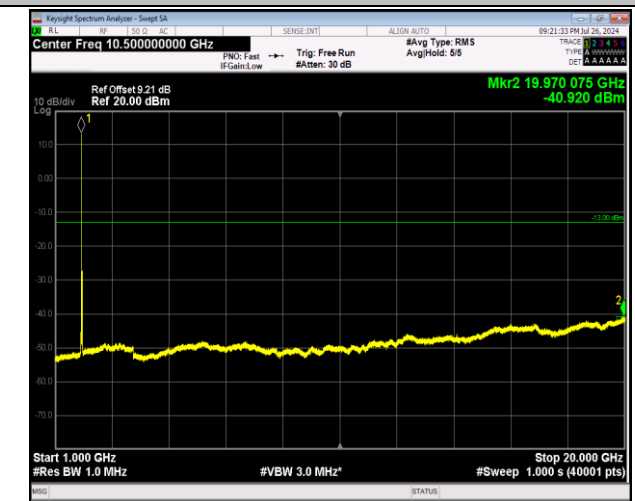

2-2-20MHz-20MHz-64QAM-64QAM-18902-19100-1RB#0-0RB#0-1000~20000MHz-PASS

2-2-20MHz-20MHz-64QAM-64QAM-18902-19100-1RB#0-1RB#99-1000~20000MHz-PASS