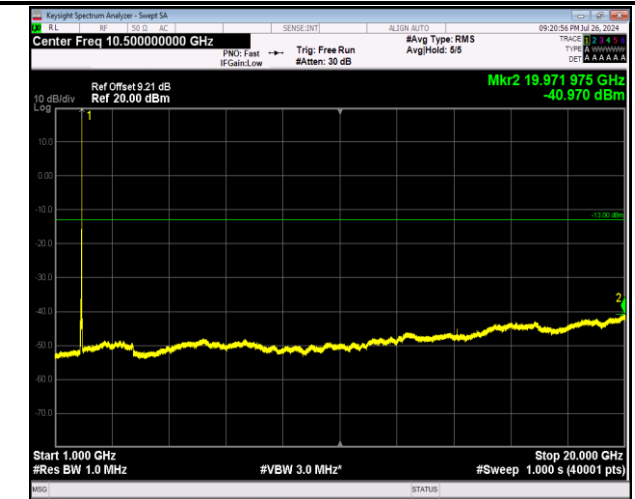

2-2-20MHz-20MHz-64QAM-64QAM-18902-19100-1RB#0-1RB#99-1000~20000MHz-PASS

2-2-20MHz-20MHz-64QAM-64QAM-18902-19100-1RB#99-
ORB#0-1000~20000MHz-PASS