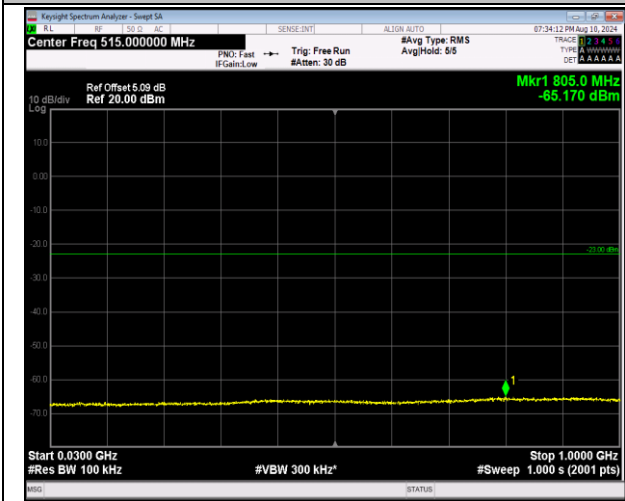

2-2-20MHz-20MHz-16QAM-16QAM-18902-19100-1RB#0
-1RB#99-30~1000MHz-PASS

2-2-20MHz-20MHz-16QAM-16QAM-18902-19100-1RB#9
9-ORB#0-30~1000MHz-PASS