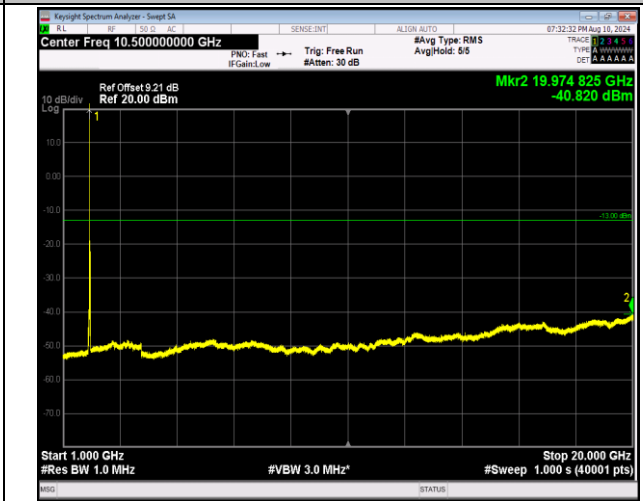

2-2-20MHz-20MHz-64QAM-64QAM-18801-18999-100RB#0
-100RB#0-1000~20000MHz-PASS

2-2-20MHz-20MHz-QPSK-QPSK-18902-19100-1RB#0-0RB
#0-1000~20000MHz-PASS