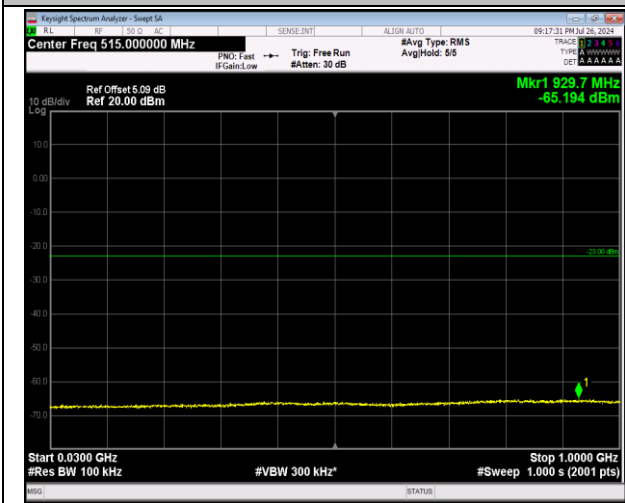

2-2-20MHz-20MHz-16QAM-16QAM-18801-18999-100RB#0-100RB#0-30~1000MHz-PASS

2-2-20MHz-20MHz-64QAM-64QAM-18801-18999-1RB#0-0RB#0-30~1000MHz-PASS