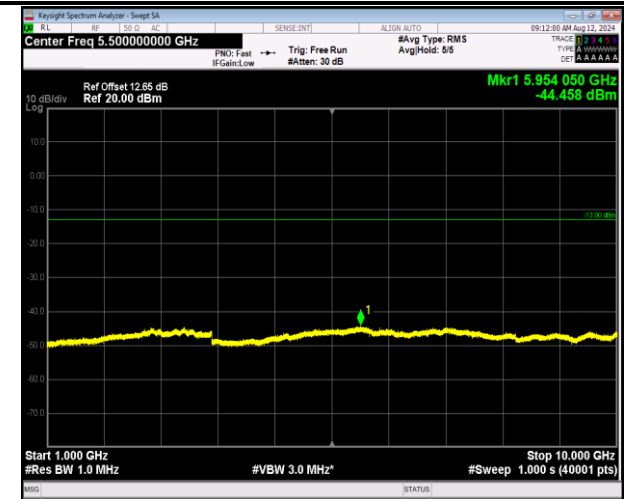

5-5-3MHz-5MHz-QPSK-QPSK-20416-20455-1RB#0-0RB#0
-1000~10000MHz-PASS

5-5-3MHz-5MHz-QPSK-QPSK-20416-20455-1RB#0-1RB#2
4-1000~10000MHz-PASS