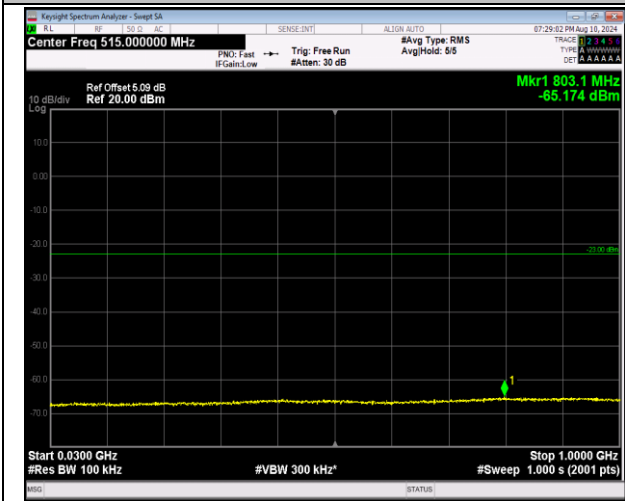

2-2-20MHz-20MHz-16QAM-16QAM-18801-18999-1RB#0-1RB#99-30~1000MHz-PASS

2-2-20MHz-20MHz-16QAM-16QAM-18801-18999-1RB#99-9-ORB#0-30~1000MHz-PASS