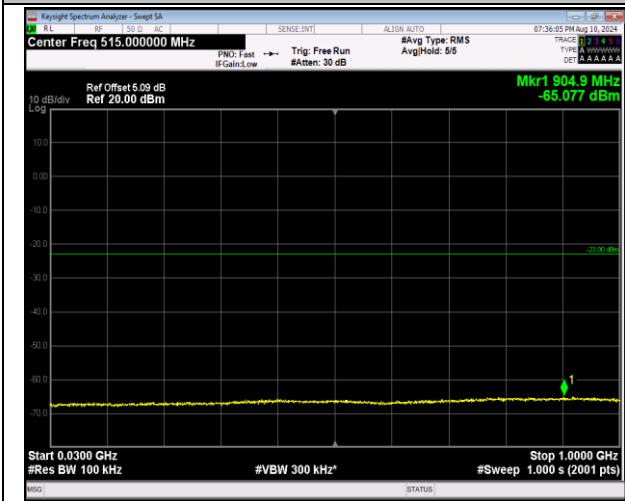

2-2-20MHz-20MHz-QPSK-QPSK-18902-19100-1RB#99-0R
B#0-30~1000MHz-PASS

2-2-20MHz-20MHz-QPSK-QPSK-18902-19100-100RB#0
-100RB#0-30~1000MHz-PASS