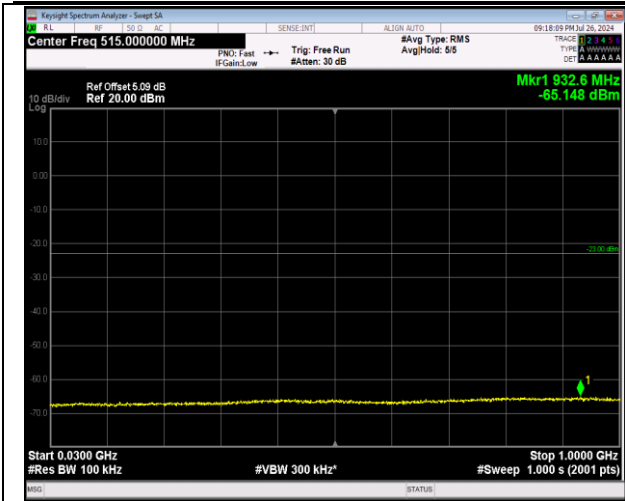

2-2-20MHz-20MHz-64QAM-64QAM-18801-18999-1RB#0-1RB#99-30~1000MHz-PASS

2-2-20MHz-20MHz-64QAM-64QAM-18801-18999-1RB#9
9-ORB#0-30~1000MHz-PASS