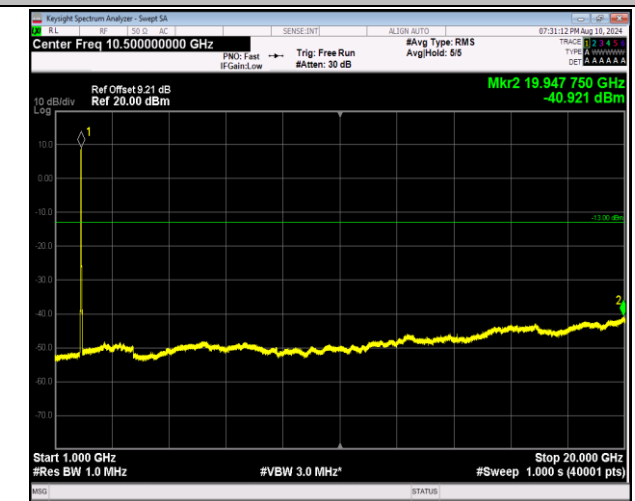

2-2-20MHz-20MHz-QPSK-QPSK-18801-18999-1RB#99-0RB#0-1000~20000MHz-PASS

2-2-20MHz-20MHz-QPSK-QPSK-18801-18999-100RB#0-100RB#0-1000~20000MHz-PASS