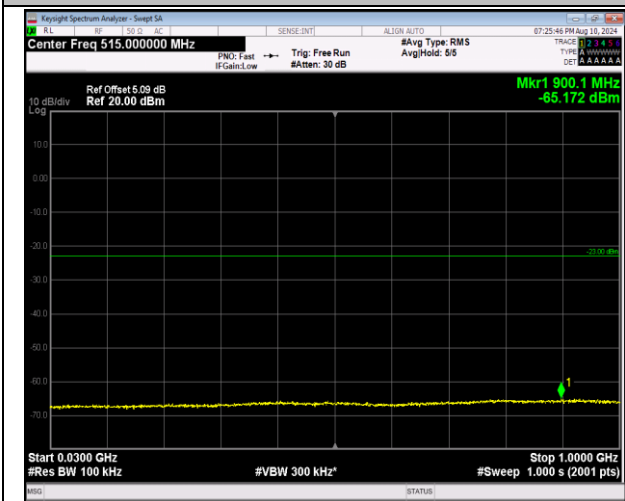

2-2-20MHz-20MHz-QPSK-QPSK-18700-18898-1RB#99-0R
0RB#0-30~1000MHz-PASS

2-2-20MHz-20MHz-QPSK-QPSK-18700-18898-100RB#0
-100RB#0-30~1000MHz-PASS