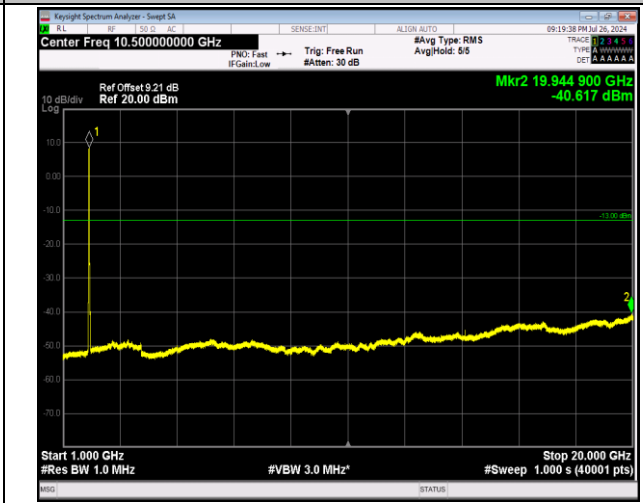

2-2-20MHz-20MHz-64QAM-64QAM-18801-18999-1RB#99-
ORB#0-1000~20000MHz-PASS

2-2-20MHz-20MHz-64QAM-64QAM-18801-18999-100RB#0
-100RB#0-1000~20000MHz-PASS