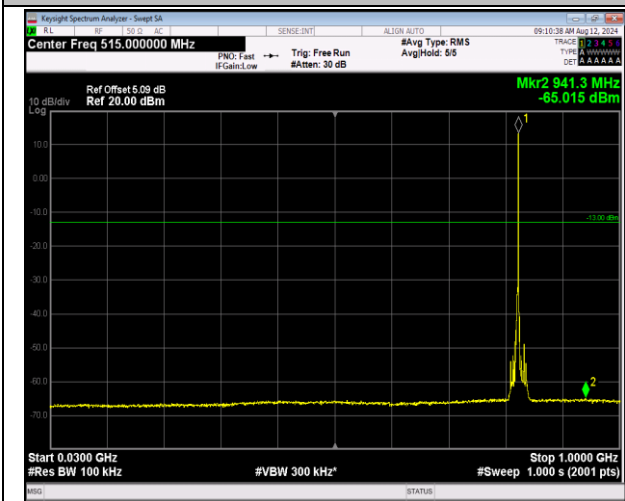

5-5-3MHz-5MHz-QPSK-QPSK-20416-20455-1RB#0-1RB
#24-30~1000MHz-PASS

5-5-3MHz-5MHz-QPSK-QPSK-20416-20455-1RB#14-0R
B#0-30~1000MHz-PASS