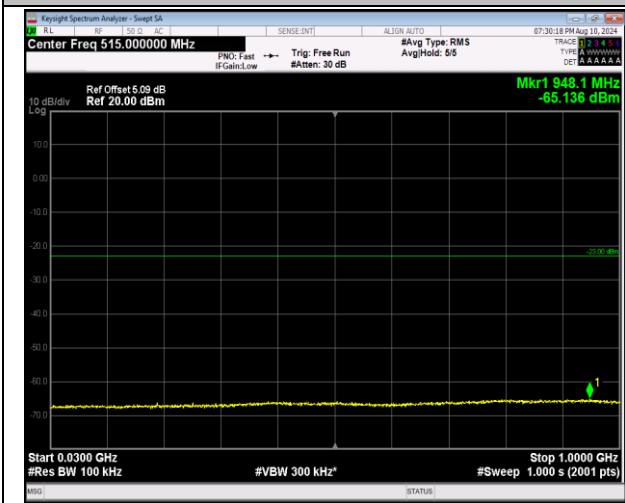

2-2-20MHz-20MHz-16QAM-16QAM-18801-18999-1RB#0
-ORB#0-30~1000MHz-PASS

2-2-20MHz-20MHz-16QAM-16QAM-18801-18999-1RB#0-1RB#99-30~1000MHz-PASS