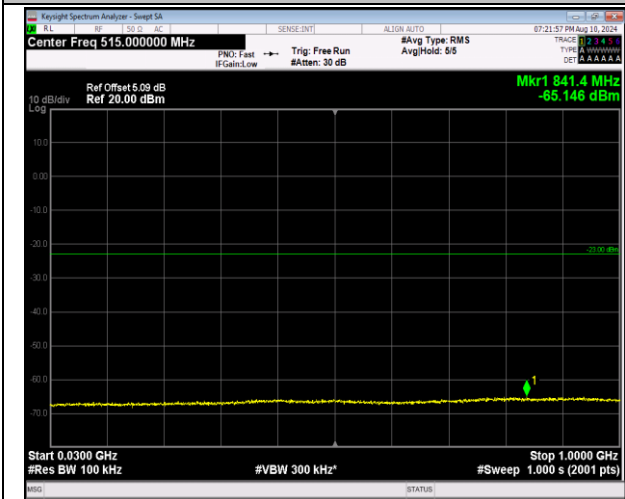

2-2-5MHz-20MHz-64QAM-64QAM-18983-19100-25RB#0
-100RB#0-30~1000MHz-PASS

2-2-20MHz-20MHz-QPSK-QPSK-18700-18898-1RB#0-0
RB#0-30~1000MHz-PASS