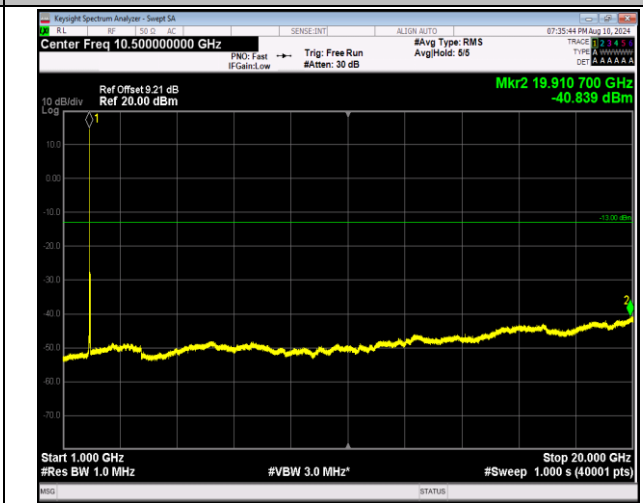

2-2-20MHz-20MHz-16QAM-16QAM-18902-19100-1RB#0-0
RB#0-1000~20000MHz-PASS

2-2-20MHz-20MHz-16QAM-16QAM-18902-19100-1RB#0-1
RB#99-1000~20000MHz-PASS