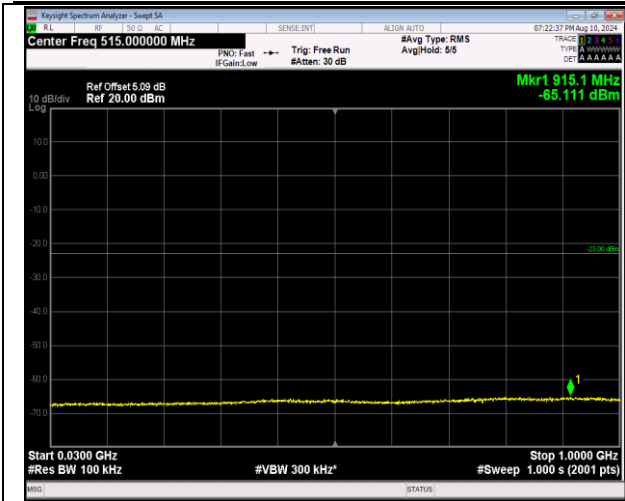

2-2-20MHz-20MHz-QPSK-QPSK-18700-18898-100RB#0
-100RB#0-30~1000MHz-PASS

2-2-20MHz-20MHz-16QAM-16QAM-18700-18898-1RB#0
-ORB#0-30~1000MHz-PASS