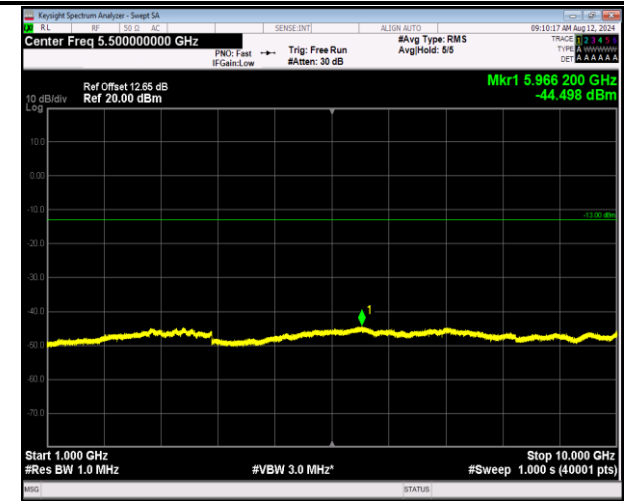

5-5-3MHz-5MHz-QPSK-QPSK-20416-20455-15RB#0-25RB
#0-1000~10000MHz-PASS

5-5-3MHz-5MHz-16QAM-16QAM-20416-20455-1RB#0-0R
B#0-1000~10000MHz-PASS