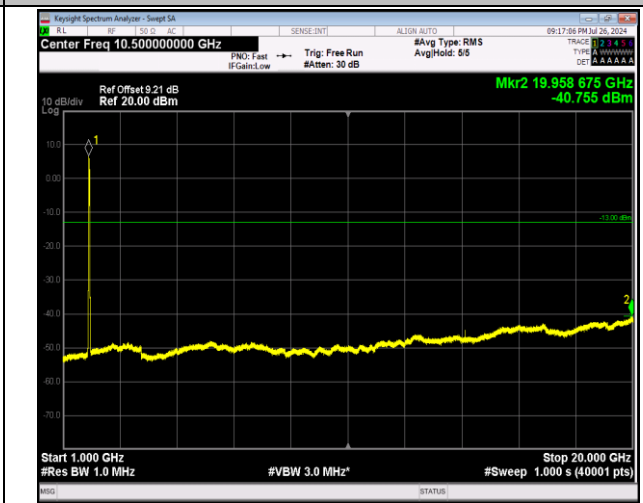

2-2-20MHz-20MHz-64QAM-64QAM-18700-18898-1RB#0-0RB#0-1000~20000MHz-PASS

2-2-20MHz-20MHz-64QAM-64QAM-18700-18898-1RB#0-1RB#99-30~1000MHz-PASS

2-2-20MHz-20MHz-64QAM-64QAM-18700-18898-1RB#0-1RB#99-1000~20000MHz-PASS

2-2-20MHz-20MHz-64QAM-64QAM-18700-18898-1RB#9
 9-ORB#0-30~1000MHz-PASS

2-2-20MHz-20MHz-64QAM-64QAM-18700-18898-1RB#99-
 ORB#0-1000~20000MHz-PASS

2-2-20MHz-20MHz-64QAM-64QAM-18700-18898-100RB
 #0-100RB#0-30~1000MHz-PASS