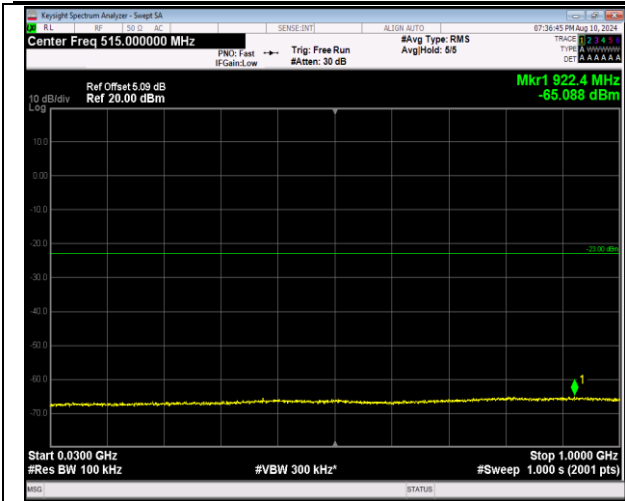

2-2-20MHz-20MHz-16QAM-16QAM-18902-19100-1RB#9
9-ORB#0-30~1000MHz-PASS

2-2-20MHz-20MHz-16QAM-16QAM-18902-19100-100RB#0-100RB#0-30~1000MHz-PASS