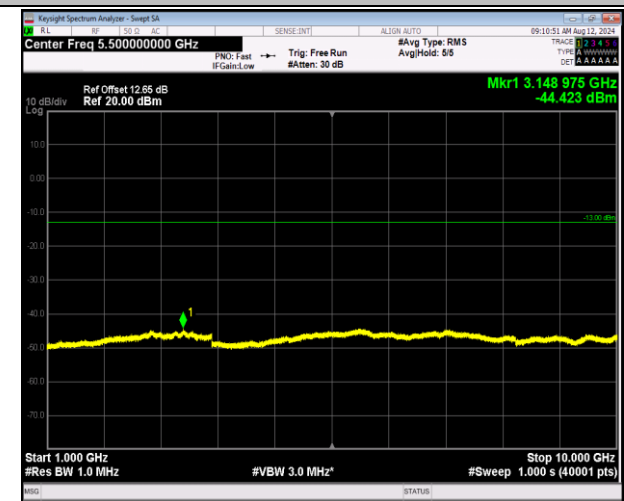

5-5-3MHz-5MHz-QPSK-QPSK-20416-20455-1RB#0-1RB#2
4-1000~10000MHz-PASS

5-5-3MHz-5MHz-QPSK-QPSK-20416-20455-1RB#14-0RB#
0-1000~10000MHz-PASS