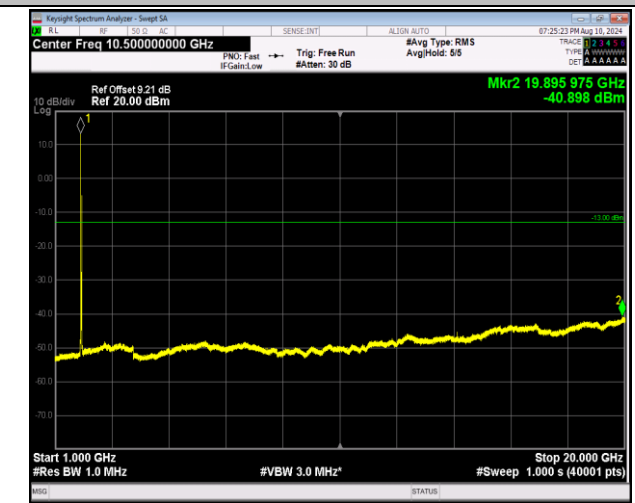

2-2-20MHz-20MHz-QPSK-QPSK-18700-18898-1RB#99-0R
 B#0-1000~20000MHz-PASS

2-2-20MHz-20MHz-QPSK-QPSK-18700-18898-100RB#0
 -100RB#0-30~1000MHz-PASS

2-2-20MHz-20MHz-QPSK-QPSK-18700-18898-100RB#0-1
 00RB#0-1000~20000MHz-PASS

2-2-20MHz-20MHz-16QAM-16QAM-18700-18898-1RB#0
-ORB#0-30~1000MHz-PASS

2-2-20MHz-20MHz-16QAM-16QAM-18700-18898-1RB#0-0
RB#0-1000~20000MHz-PASS

2-2-20MHz-20MHz-16QAM-16QAM-18700-18898-1RB#0-1
-1RB#99-30~1000MHz-PASS