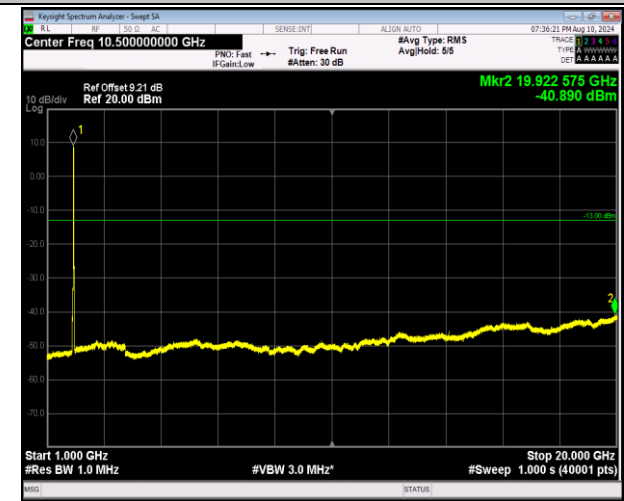

2-2-20MHz-20MHz-QPSK-QPSK-18902-19100-1RB#99-0R
B#0-1000~20000MHz-PASS

2-2-20MHz-20MHz-QPSK-QPSK-18902-19100-100RB#0-1
00RB#0-1000~20000MHz-PASS