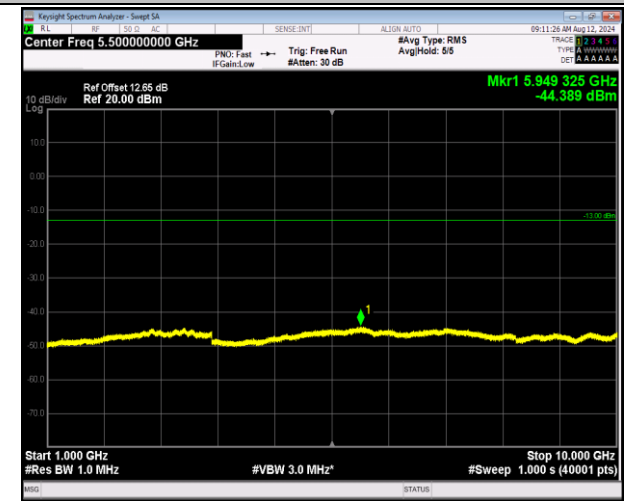

5-5-3MHz-5MHz-16QAM-16QAM-20416-20455-1RB#0-1R
B#24-1000~10000MHz-PASS

5-5-3MHz-5MHz-16QAM-16QAM-20416-20455-1RB#14-0R
B#0-1000~10000MHz-PASS