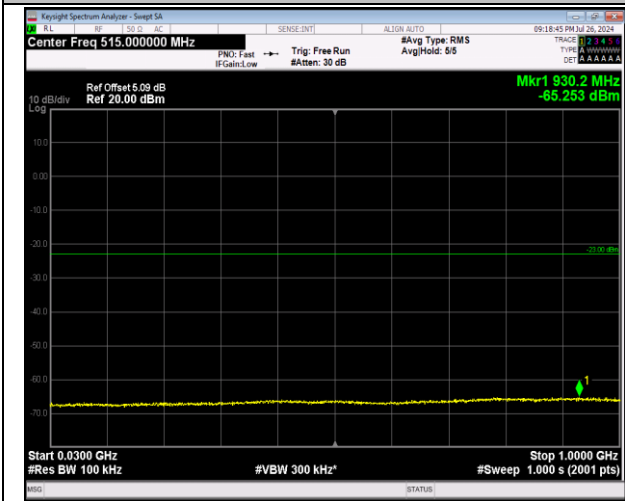

2-2-20MHz-20MHz-64QAM-64QAM-18801-18999-1RB#0-0RB#0-30~1000MHz-PASS

2-2-20MHz-20MHz-64QAM-64QAM-18801-18999-1RB#0-1RB#99-30~1000MHz-PASS