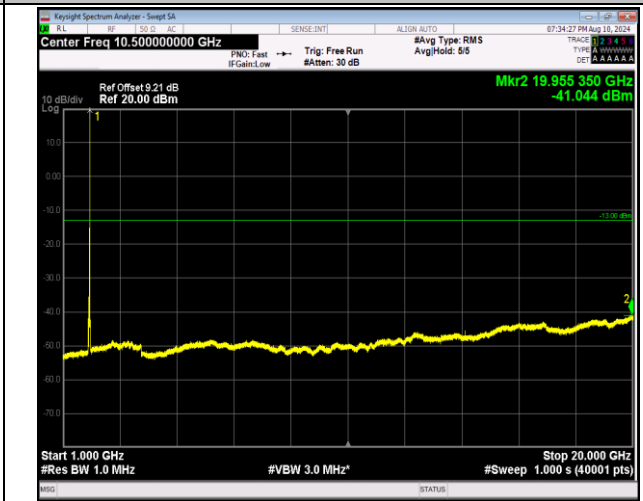

2-2-20MHz-20MHz-16QAM-16QAM-18902-19100-1RB#0-1
RB#99-1000~20000MHz-PASS

2-2-20MHz-20MHz-16QAM-16QAM-18902-19100-1RB#99-
ORB#0-1000~20000MHz-PASS