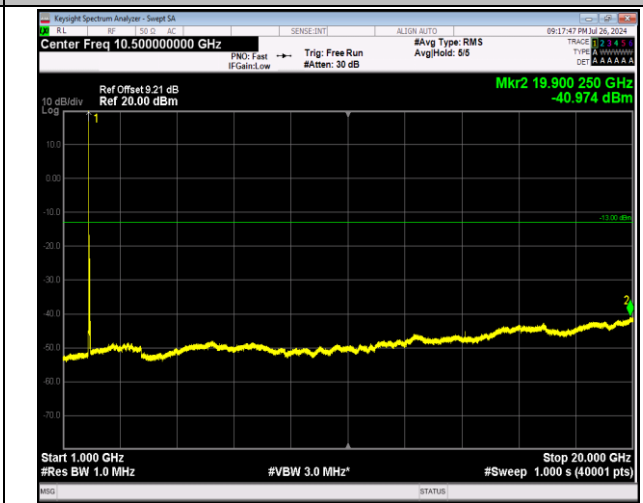

2-2-20MHz-20MHz-16QAM-16QAM-18801-18999-1RB#0-1RB#99-1000~20000MHz-PASS

2-2-20MHz-20MHz-16QAM-16QAM-18801-18999-1RB#99-9-ORB#0-30~1000MHz-PASS

2-2-20MHz-20MHz-16QAM-16QAM-18801-18999-1RB#99-ORB#0-1000~20000MHz-PASS

2-2-20MHz-20MHz-16QAM-16QAM-18801-18999-100RB#0-100RB#0-30~1000MHz-PASS

2-2-20MHz-20MHz-16QAM-16QAM-18801-18999-100RB#0-100RB#0-1000~20000MHz-PASS

2-2-20MHz-20MHz-64QAM-64QAM-18801-18999-1RB#0-0RB#0-30~1000MHz-PASS