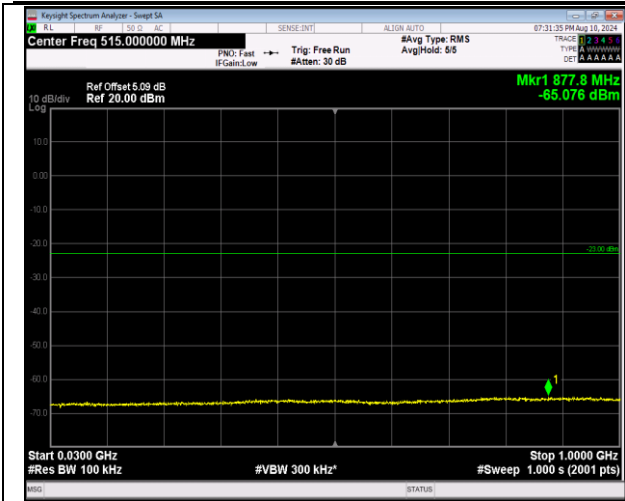

2-2-20MHz-20MHz-16QAM-16QAM-18801-18999-1RB#99-9-ORB#0-30~1000MHz-PASS

2-2-20MHz-20MHz-16QAM-16QAM-18801-18999-100RB#0-100RB#0-30~1000MHz-PASS