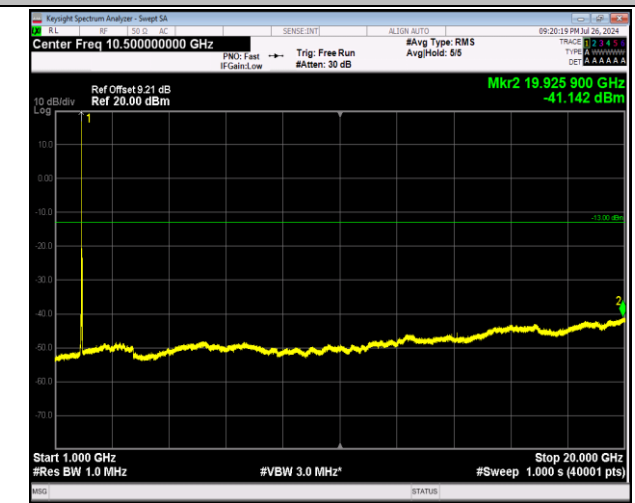

2-2-20MHz-20MHz-16QAM-16QAM-18902-19100-100RB#0-100RB#0-1000~20000MHz-PASS

2-2-20MHz-20MHz-64QAM-64QAM-18902-19100-1RB#0-0RB#0-1000~20000MHz-PASS