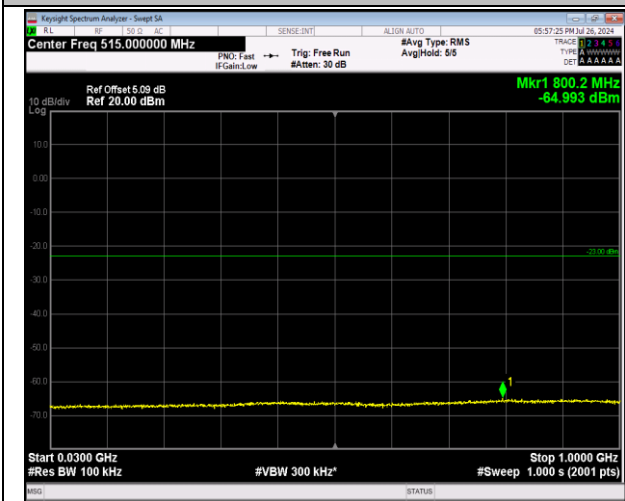

2-2-5MHz-20MHz-64QAM-64QAM-18983-19100-1RB#24
-0RB#0-30~1000MHz-PASS

2-2-5MHz-20MHz-64QAM-64QAM-18983-19100-1RB#24-0
RB#0-1000~20000MHz-PASS

2-2-5MHz-20MHz-64QAM-64QAM-18983-19100-25RB#0
-100RB#0-30~1000MHz-PASS