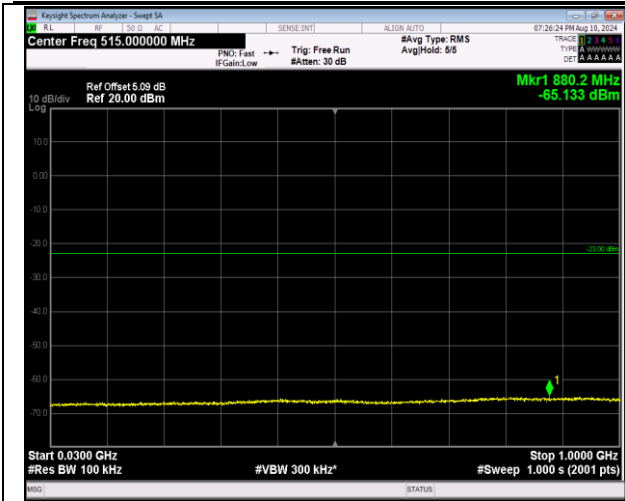

2-2-20MHz-20MHz-16QAM-16QAM-18700-18898-1RB#9-9
-9-ORB#0-30~1000MHz-PASS

2-2-20MHz-20MHz-16QAM-16QAM-18700-18898-100RB#0-100RB#0-30~1000MHz-PASS