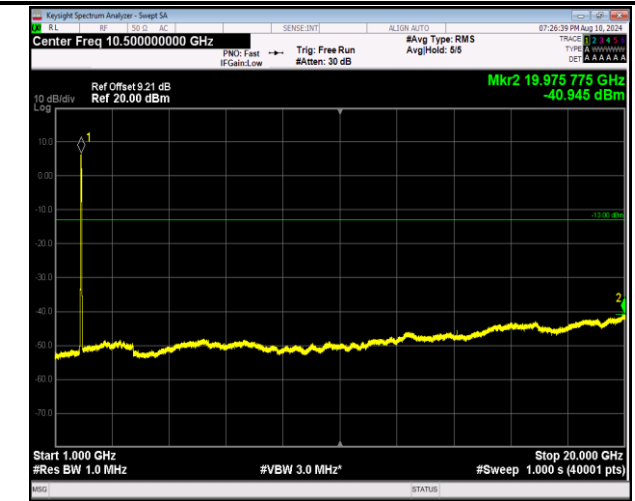

2-2-20MHz-20MHz-16QAM-16QAM-18700-18898-1RB#9-9
ORB#0-1000~20000MHz-PASS

2-2-20MHz-20MHz-16QAM-16QAM-18700-18898-100RB#0-100RB#0-1000~20000MHz-PASS