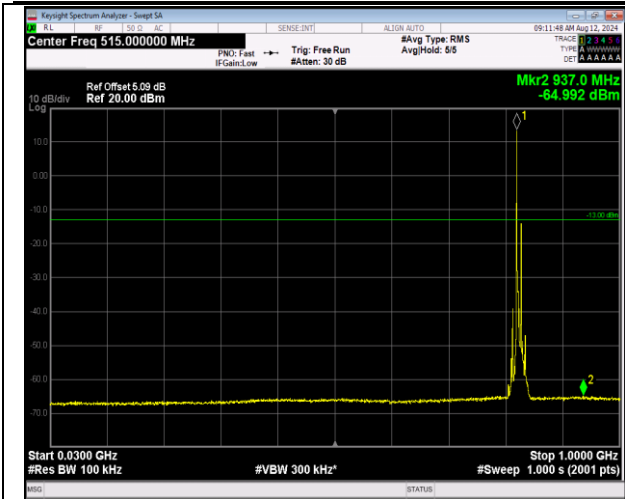

5-5-3MHz-5MHz-QPSK-QPSK-20416-20455-1RB#0-0RB
#0-30~1000MHz-PASS

5-5-3MHz-5MHz-QPSK-QPSK-20416-20455-1RB#0-1RB
#24-30~1000MHz-PASS