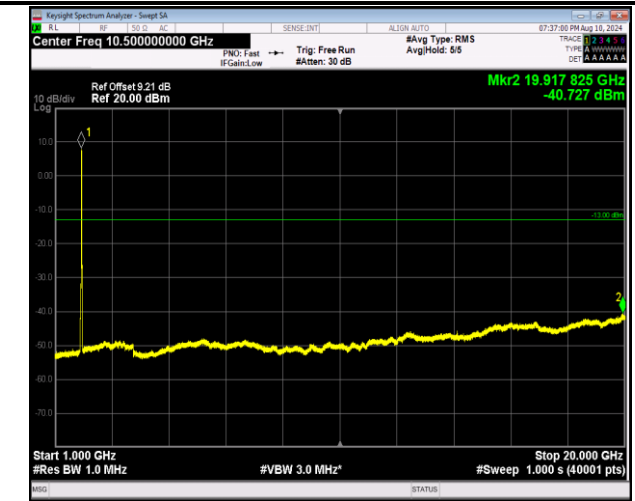

2-2-20MHz-20MHz-16QAM-16QAM-18902-19100-1RB#99-
ORB#0-1000~20000MHz-PASS

2-2-20MHz-20MHz-16QAM-16QAM-18902-19100-100RB#0-100RB#0-1000~20000MHz-PASS