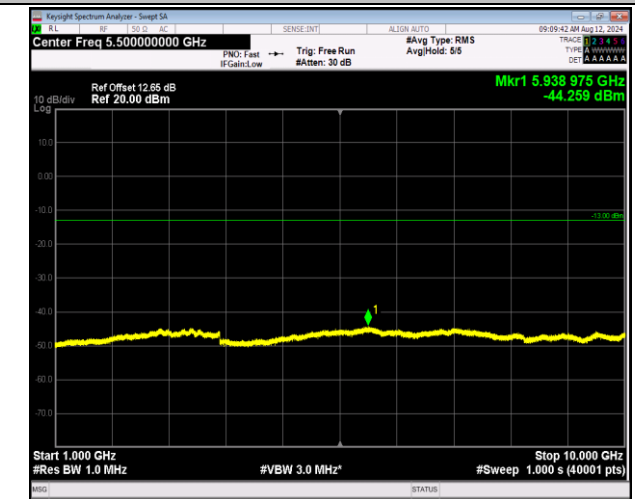

2-2-20MHz-20MHz-64QAM-64QAM-18902-19100-100RB#0
-100RB#0-1000~20000MHz-PASS

5-5-3MHz-5MHz-QPSK-QPSK-20416-20455-1RB#0-0RB#0
-1000~10000MHz-PASS