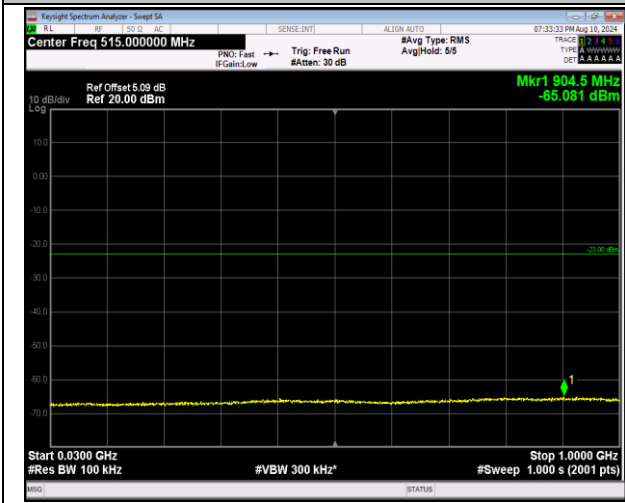

2-2-20MHz-20MHz-QPSK-QPSK-18902-19100-1RB#0-1
RB#99-30~1000MHz-PASS

2-2-20MHz-20MHz-QPSK-QPSK-18902-19100-1RB#99-0R
B#0-30~1000MHz-PASS