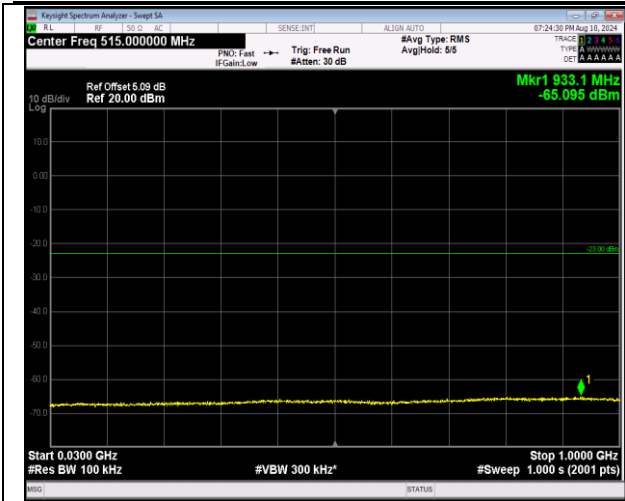

2-2-20MHz-20MHz-QPSK-QPSK-18700-18898-1RB#0-0
RB#0-30~1000MHz-PASS

2-2-20MHz-20MHz-QPSK-QPSK-18700-18898-1RB#0-1
RB#99-30~1000MHz-PASS