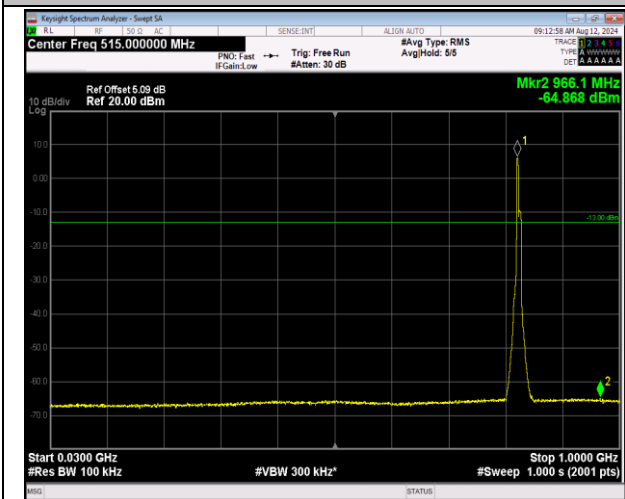

5-5-3MHz-5MHz-QPSK-QPSK-20416-20455-1RB#0-1RB
#24-30~1000MHz-PASS

5-5-3MHz-5MHz-QPSK-QPSK-20416-20455-1RB#0-1RB#2
4-1000~10000MHz-PASS

5-5-3MHz-5MHz-QPSK-QPSK-20416-20455-1RB#14-0R
B#0-30~1000MHz-PASS

5-5-3MHz-5MHz-QPSK-QPSK-20416-20455-1RB#14-0RB#
0-1000~10000MHz-PASS