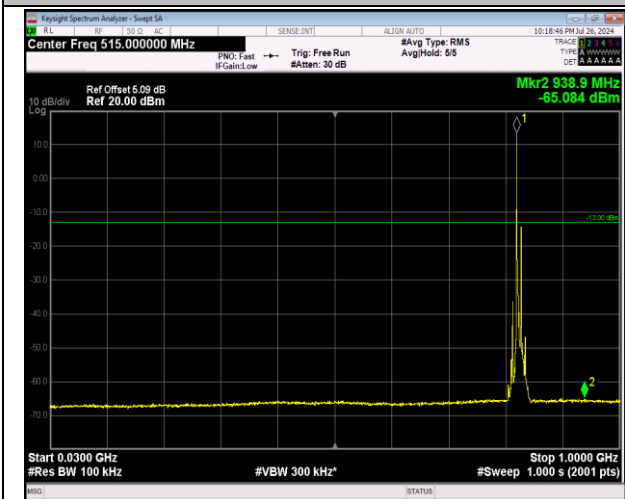

5-5-3MHz-5MHz-64QAM-64QAM-20416-20455-1RB#0-0RB#0-30~1000MHz-PASS

5-5-3MHz-5MHz-64QAM-64QAM-20416-20455-1RB#0-1RB#24-30~1000MHz-PASS