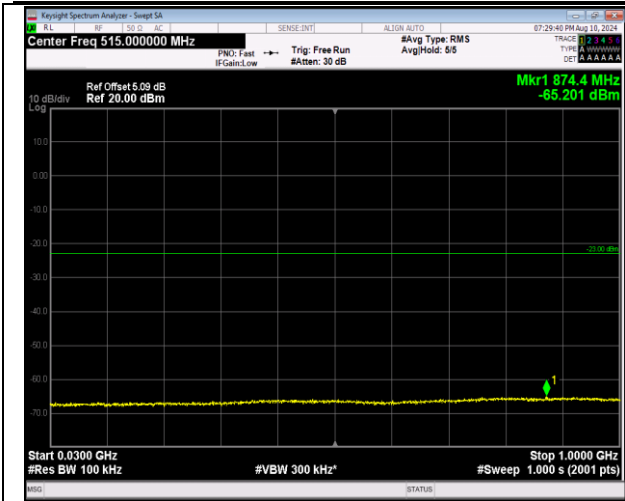

2-2-20MHz-20MHz-QPSK-QPSK-18801-18999-1RB#0-0
RB#0-30~1000MHz-PASS

2-2-20MHz-20MHz-QPSK-QPSK-18801-18999-1RB#0-1
RB#99-30~1000MHz-PASS