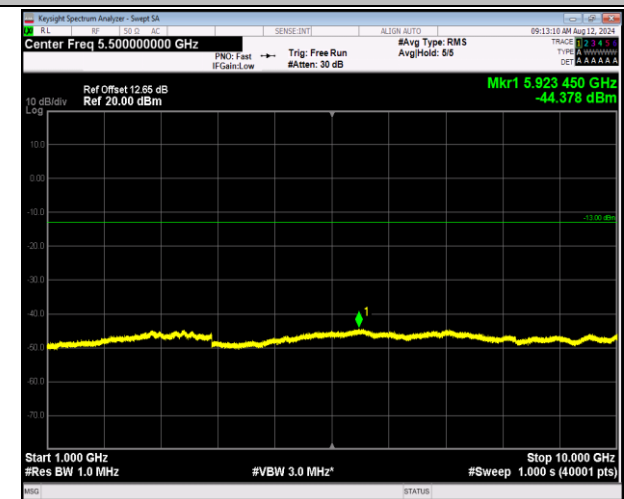

5-5-3MHz-5MHz-QPSK-QPSK-20416-20455-1RB#14-0RB#
0-1000~10000MHz-PASS

5-5-3MHz-5MHz-QPSK-QPSK-20416-20455-15RB#0-25RB
#0-1000~10000MHz-PASS