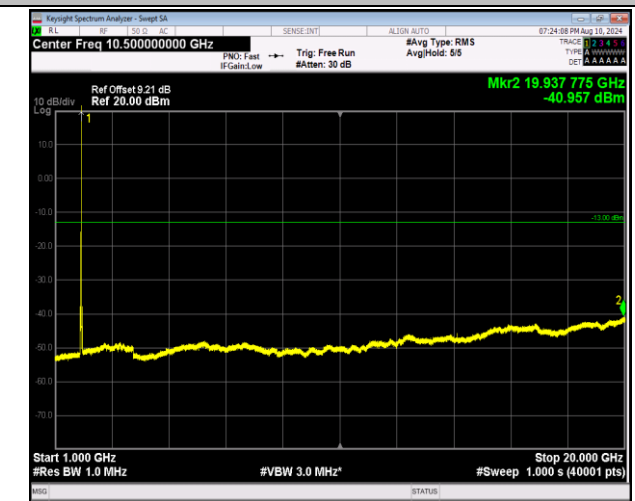

2-2-20MHz-20MHz-16QAM-16QAM-18700-18898-1RB#0-1
RB#99-1000~20000MHz-PASS

2-2-20MHz-20MHz-16QAM-16QAM-18700-18898-1RB#9-9
ORB#0-1000~20000MHz-PASS