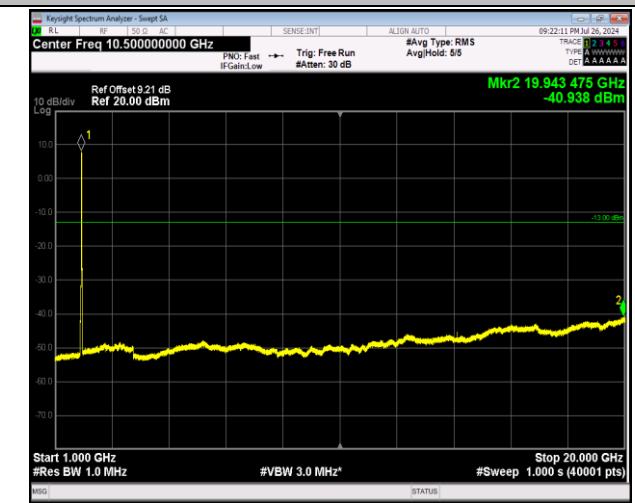

2-2-20MHz-20MHz-64QAM-64QAM-18902-19100-1RB#99-
ORB#0-1000~20000MHz-PASS

2-2-20MHz-20MHz-64QAM-64QAM-18902-19100-100RB#0
-100RB#0-1000~20000MHz-PASS