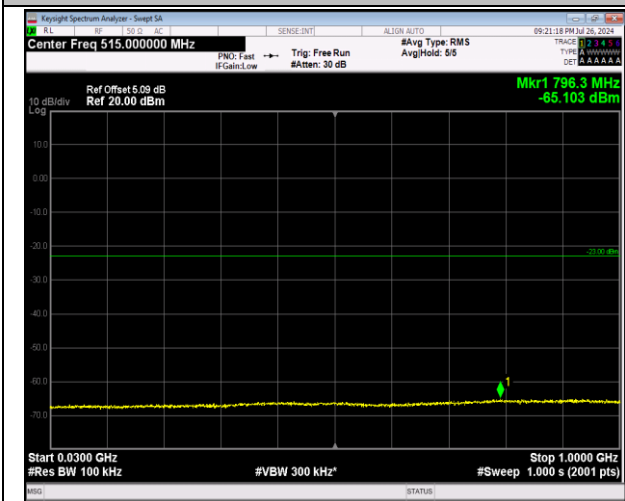

2-2-20MHz-20MHz-64QAM-64QAM-18902-19100-1RB#0-0RB#0-30~1000MHz-PASS

2-2-20MHz-20MHz-64QAM-64QAM-18902-19100-1RB#0-1RB#99-30~1000MHz-PASS