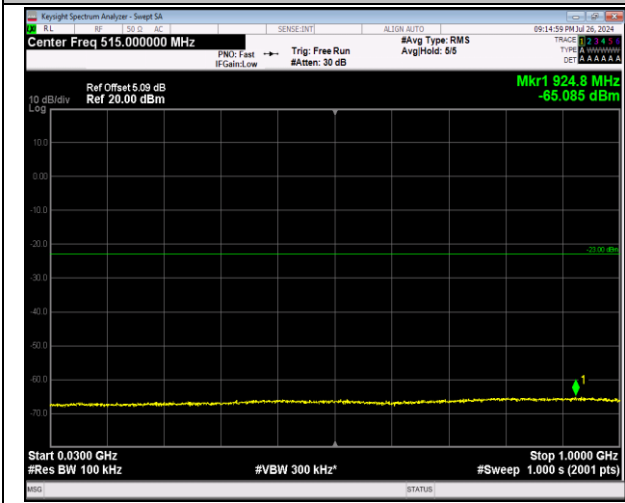

2-2-20MHz-20MHz-16QAM-16QAM-18700-18898-100RB#0-100RB#0-30~1000MHz-PASS

2-2-20MHz-20MHz-64QAM-64QAM-18700-18898-1RB#0-0RB#0-30~1000MHz-PASS