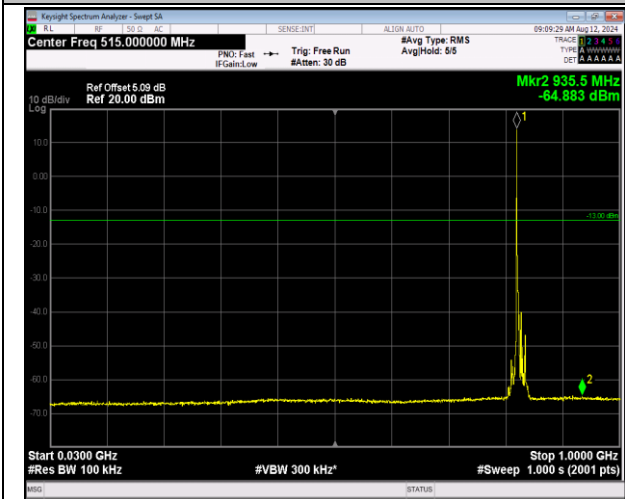

2-2-20MHz-20MHz-64QAM-64QAM-18902-19100-100RB
#0-100RB#0-30~1000MHz-PASS

5-5-3MHz-5MHz-QPSK-QPSK-20416-20455-1RB#0-0RB
#0-30~1000MHz-PASS