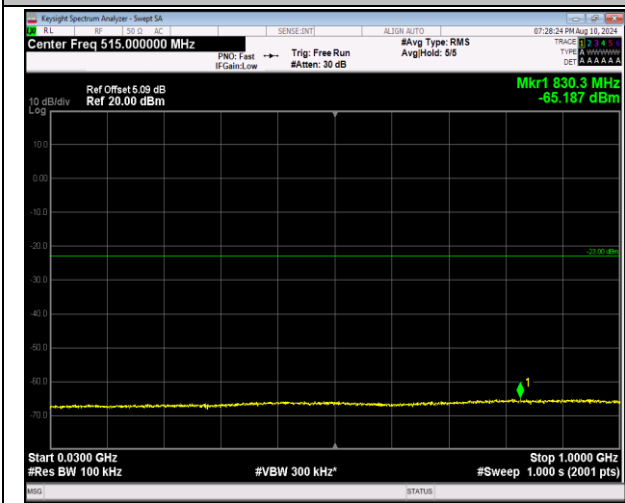

2-2-20MHz-20MHz-QPSK-QPSK-18801-18999-1RB#0-1
RB#99-30~1000MHz-PASS

2-2-20MHz-20MHz-QPSK-QPSK-18801-18999-1RB#99-0RB#0-30~1000MHz-PASS