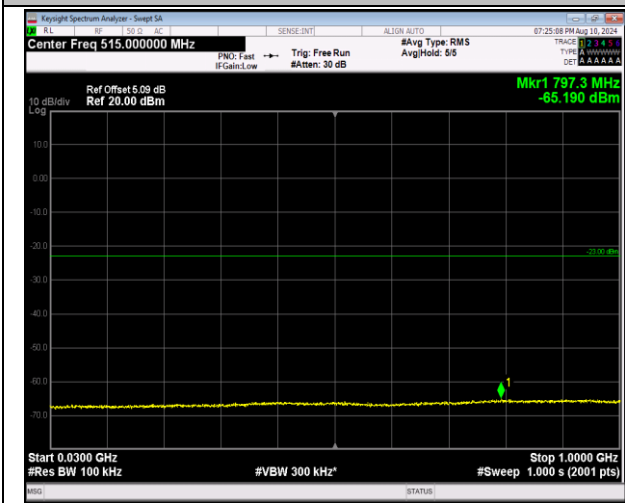

2-2-20MHz-20MHz-16QAM-16QAM-18700-18898-1RB#0
-ORB#0-30~1000MHz-PASS

2-2-20MHz-20MHz-16QAM-16QAM-18700-18898-1RB#0-1
-1RB#99-30~1000MHz-PASS