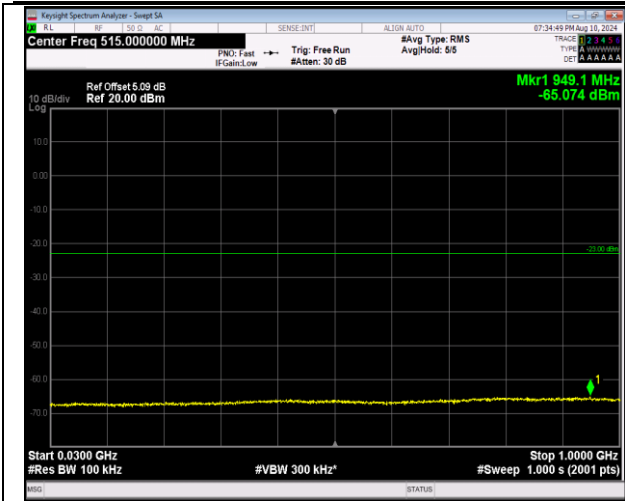

2-2-20MHz-20MHz-QPSK-QPSK-18902-19100-1RB#0-0
RB#0-30~1000MHz-PASS

2-2-20MHz-20MHz-QPSK-QPSK-18902-19100-1RB#0-1
RB#99-30~1000MHz-PASS