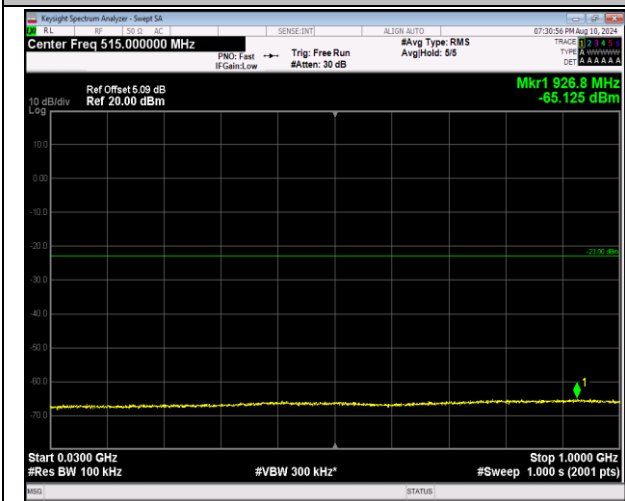

2-2-20MHz-20MHz-QPSK-QPSK-18801-18999-1RB#99-0RB#0-30~1000MHz-PASS

2-2-20MHz-20MHz-QPSK-QPSK-18801-18999-100RB#0-100RB#0-30~1000MHz-PASS