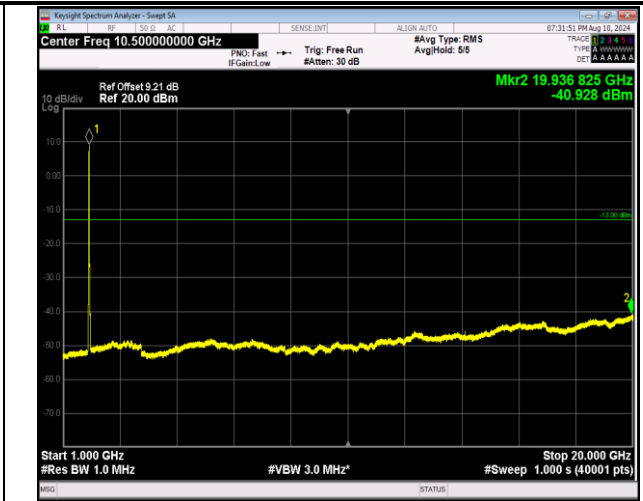

2-2-20MHz-20MHz-16QAM-16QAM-18801-18999-1RB#0-1RB#99-1000~20000MHz-PASS

2-2-20MHz-20MHz-16QAM-16QAM-18801-18999-1RB#99-9-ORB#0-30~1000MHz-PASS

2-2-20MHz-20MHz-16QAM-16QAM-18801-18999-1RB#99-ORB#0-1000~20000MHz-PASS

2-2-20MHz-20MHz-16QAM-16QAM-18801-18999-100RB#0-100RB#0-30~1000MHz-PASS

2-2-20MHz-20MHz-16QAM-16QAM-18801-18999-100RB#0-100RB#0-1000~20000MHz-PASS

2-2-20MHz-20MHz-64QAM-64QAM-18801-18999-1RB#0-0RB#0-30~1000MHz-PASS