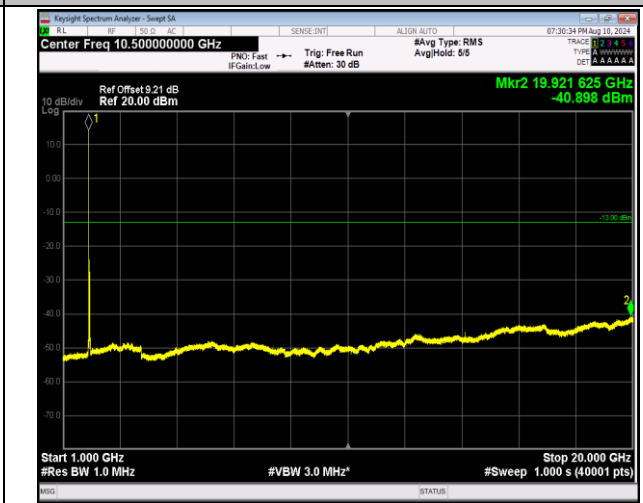

2-2-20MHz-20MHz-QPSK-QPSK-18801-18999-1RB#99-0RB#0-1000~20000MHz-PASS

2-2-20MHz-20MHz-QPSK-QPSK-18801-18999-100RB#0-100RB#0-30~1000MHz-PASS

2-2-20MHz-20MHz-QPSK-QPSK-18801-18999-100RB#0-100RB#0-1000~20000MHz-PASS

2-2-20MHz-20MHz-16QAM-16QAM-18801-18999-1RB#0
-ORB#0-30~1000MHz-PASS

2-2-20MHz-20MHz-16QAM-16QAM-18801-18999-1RB#0-0
RB#0-1000~20000MHz-PASS

2-2-20MHz-20MHz-16QAM-16QAM-18801-18999-1RB#0-1RB#99-30~1000MHz-PASS