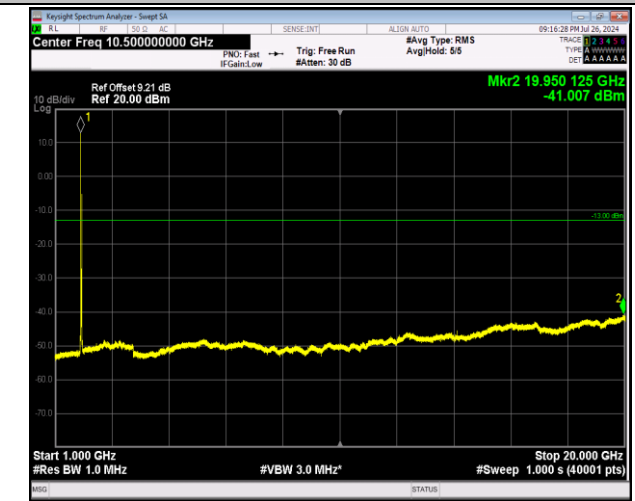

2-2-20MHz-20MHz-64QAM-64QAM-18700-18898-1RB#0-0RB#0-1000~20000MHz-PASS

2-2-20MHz-20MHz-64QAM-64QAM-18700-18898-1RB#0-1RB#99-1000~20000MHz-PASS