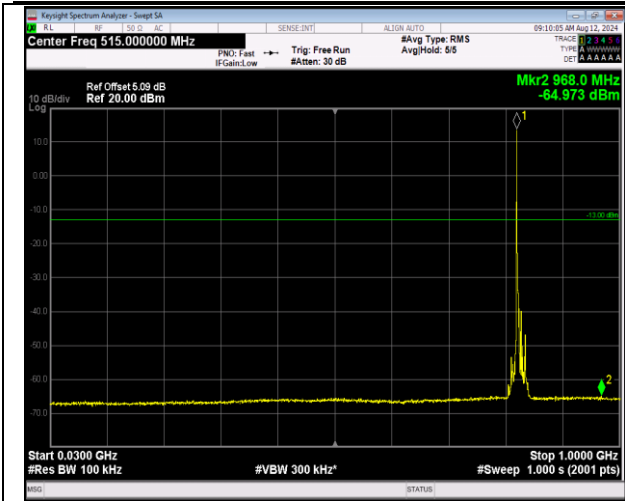

5-5-3MHz-5MHz-QPSK-QPSK-20416-20455-15RB#0-25
RB#0-30~1000MHz-PASS

5-5-3MHz-5MHz-16QAM-16QAM-20416-20455-1RB#0-0
RB#0-30~1000MHz-PASS