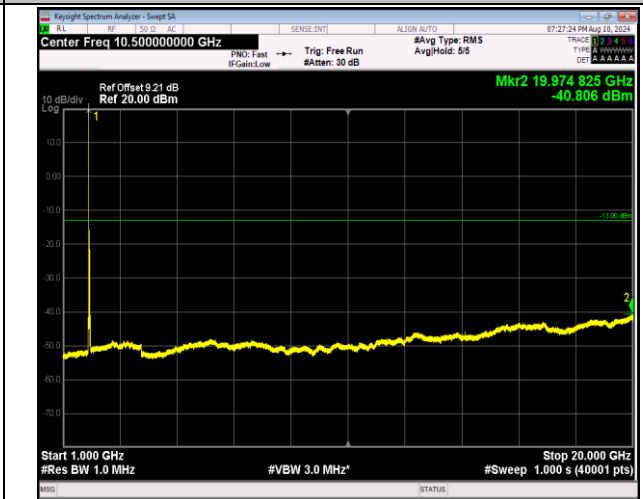

2-2-20MHz-20MHz-64QAM-64QAM-18700-18898-100RB#0
-100RB#0-1000~20000MHz-PASS

2-2-20MHz-20MHz-QPSK-QPSK-18801-18999-1RB#0-ORB
#0-1000~20000MHz-PASS