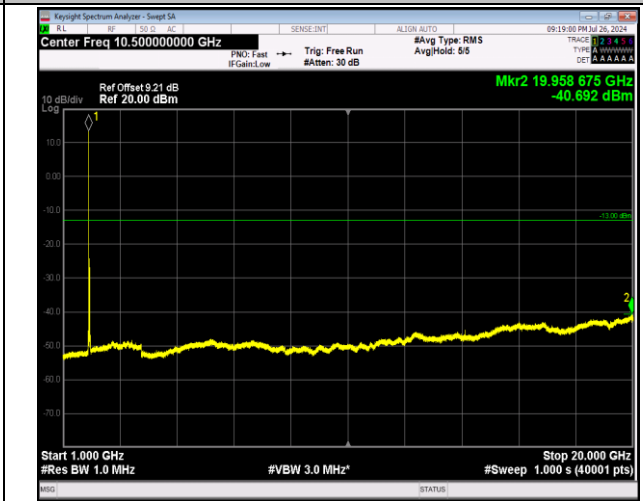

2-2-20MHz-20MHz-64QAM-64QAM-18801-18999-1RB#0-0RB#0-1000~20000MHz-PASS

2-2-20MHz-20MHz-64QAM-64QAM-18801-18999-1RB#0-1RB#99-1000~20000MHz-PASS