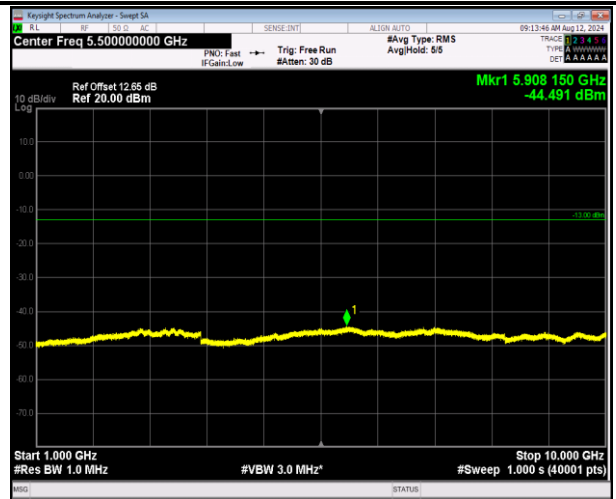

5-5-3MHz-5MHz-16QAM-16QAM-20416-20455-1RB#14-0R
B#0-1000~10000MHz-PASS

5-5-3MHz-5MHz-16QAM-16QAM-20416-20455-15RB#0-25RB#0-1000~10000MHz-PASS