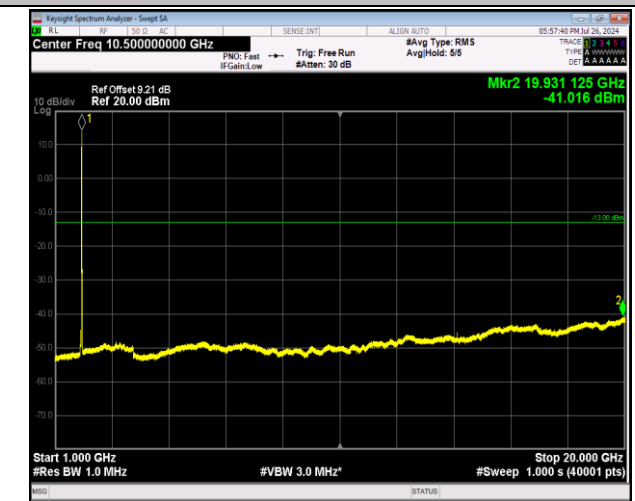

2-2-5MHz-20MHz-64QAM-64QAM-18983-19100-1RB#24
-0RB#0-30~1000MHz-PASS

2-2-5MHz-20MHz-64QAM-64QAM-18983-19100-1RB#24-0
RB#0-1000~20000MHz-PASS

2-2-5MHz-20MHz-64QAM-64QAM-18983-19100-25RB#0
-100RB#0-30~1000MHz-PASS