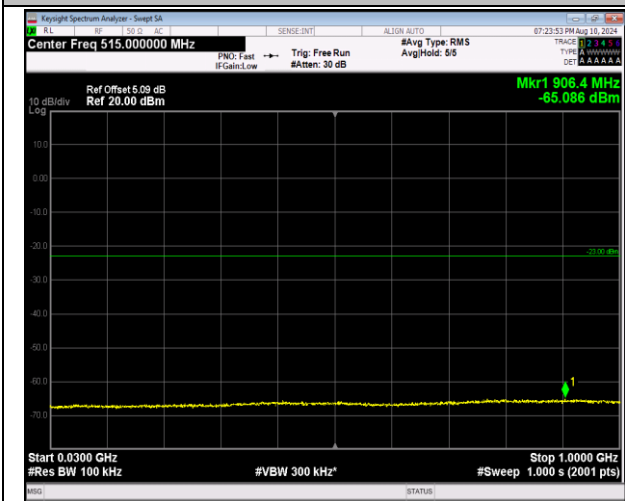

2-2-20MHz-20MHz-16QAM-16QAM-18700-18898-1RB#0-1
-1RB#99-30~1000MHz-PASS

2-2-20MHz-20MHz-16QAM-16QAM-18700-18898-1RB#9-9
-9-ORB#0-30~1000MHz-PASS