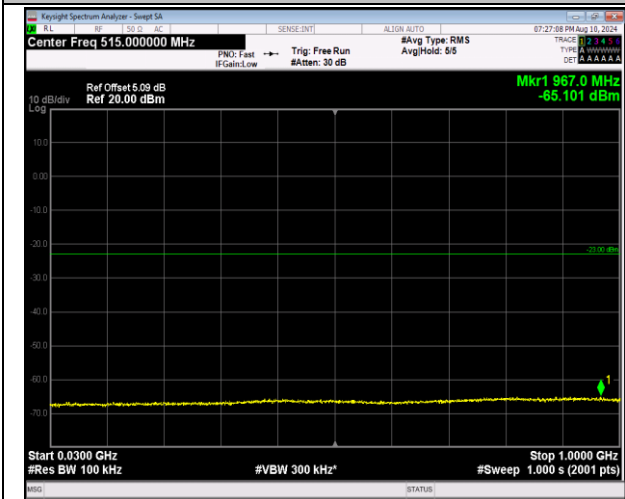

2-2-20MHz-20MHz-64QAM-64QAM-18700-18898-100RB
#0-100RB#0-30~1000MHz-PASS

2-2-20MHz-20MHz-QPSK-QPSK-18801-18999-1RB#0-0
RB#0-30~1000MHz-PASS