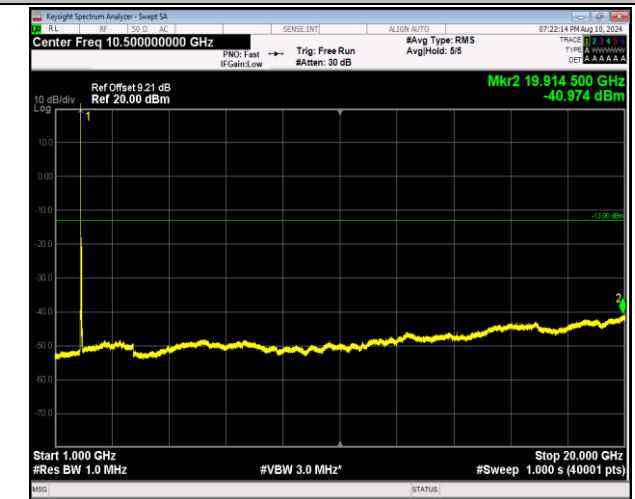

2-2-5MHz-20MHz-64QAM-64QAM-18983-19100-25RB#0-1
00RB#0-1000~20000MHz-PASS

2-2-20MHz-20MHz-QPSK-QPSK-18700-18898-1RB#0-0RB
#0-1000~20000MHz-PASS