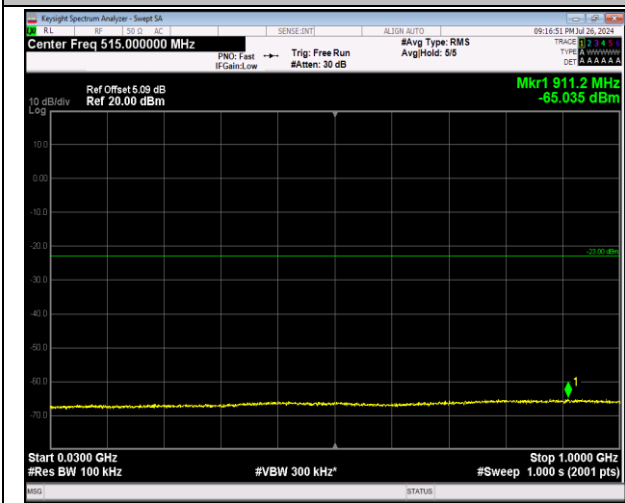

2-2-20MHz-20MHz-64QAM-64QAM-18700-18898-1RB#9
9-ORB#0-30~1000MHz-PASS

2-2-20MHz-20MHz-64QAM-64QAM-18700-18898-100RB
#0-100RB#0-30~1000MHz-PASS