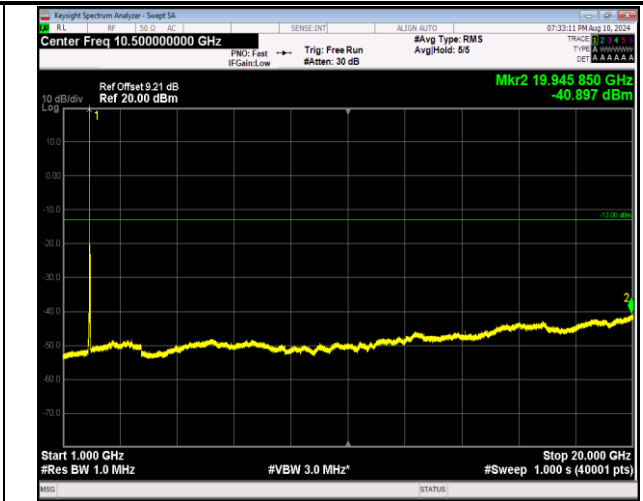

2-2-20MHz-20MHz-QPSK-QPSK-18902-19100-100RB#0-1
00RB#0-1000~20000MHz-PASS

2-2-20MHz-20MHz-16QAM-16QAM-18902-19100-1RB#0-0
RB#0-1000~20000MHz-PASS