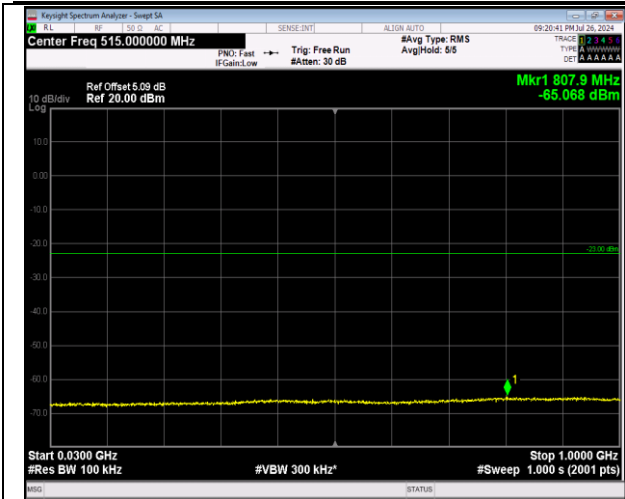

2-2-20MHz-20MHz-64QAM-64QAM-18902-19100-1RB#0-1RB#99-30~1000MHz-PASS

2-2-20MHz-20MHz-64QAM-64QAM-18902-19100-1RB#9
9-0RB#0-30~1000MHz-PASS