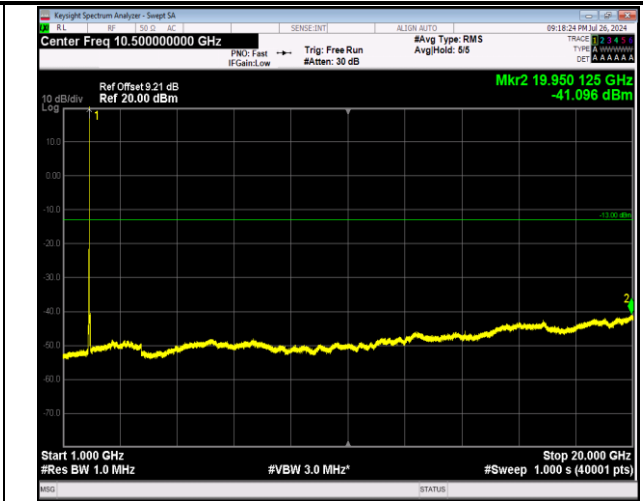

2-2-20MHz-20MHz-64QAM-64QAM-18801-18999-1RB#0-1RB#99-1000~20000MHz-PASS

2-2-20MHz-20MHz-64QAM-64QAM-18801-18999-1RB#99-
ORB#0-1000~20000MHz-PASS