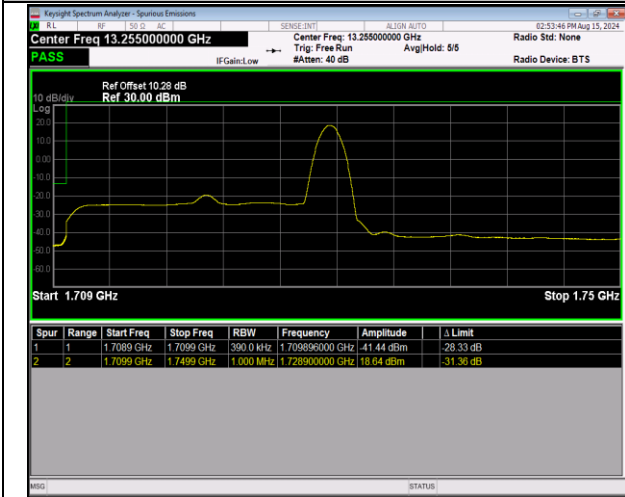

66-66-20MHz-20MHz-64QAM@64QAM-64QAM@64QAM
-132072-132270-1RB#0@100RB#0-0RB#0@100RB#0-P
ASS

66-66-20MHz-20MHz-64QAM@64QAM-64QAM@64QAM-
132072-132270-1RB#0@100RB#0-1RB#99@100RB#0-PA
SS

66-66-20MHz-20MHz-64QAM@64QAM-64QAM@64QAM
-132072-132270-1RB#99@100RB#0-0RB#0@100RB#0-
PASS