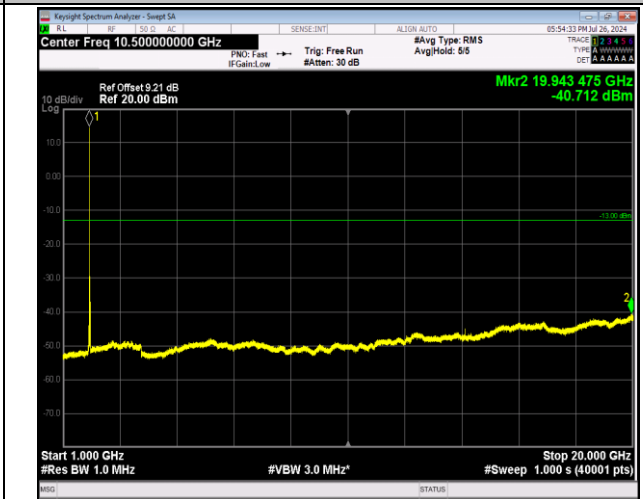

2-2-5MHz-20MHz-64QAM-64QAM-18808-18925-1RB#0-1R
B#99-1000~20000MHz-PASS