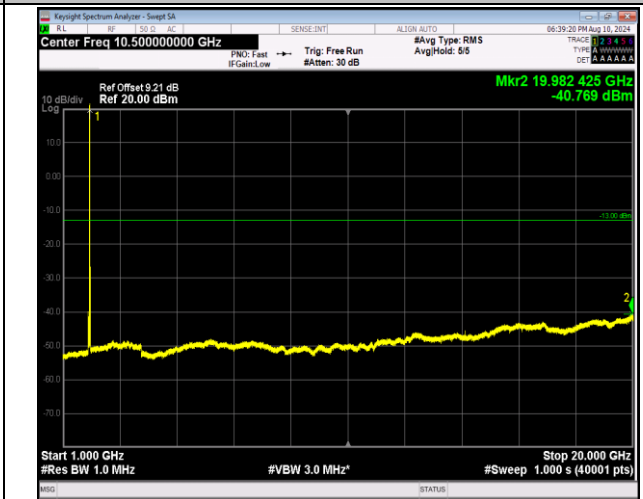

2-2-5MHz-20MHz-QPSK-QPSK-18983-19100-1RB#0-0RB#0
0-1000~20000MHz-PASS