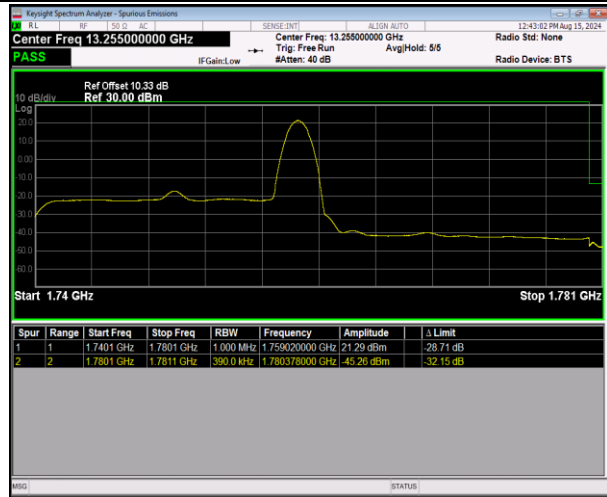

374-132572-1RB#0@100RB#0-0RB#0@100RB#0-PASS

74-132572-1RB#0@100RB#0-1RB#99@100RB#0-PASS

66-66-20MHz-20MHz-QPSK@QPSK-QPSK@QPSK-132
374-132572-1RB#99@100RB#0-0RB#0@100RB#0-PAS

66-66-20MHz-20MHz-QPSK@QPSK-QPSK@QPSK-1323
74-132572-100RB#0@100RB#0-100RB#0@100RB#0-PAS

S

S