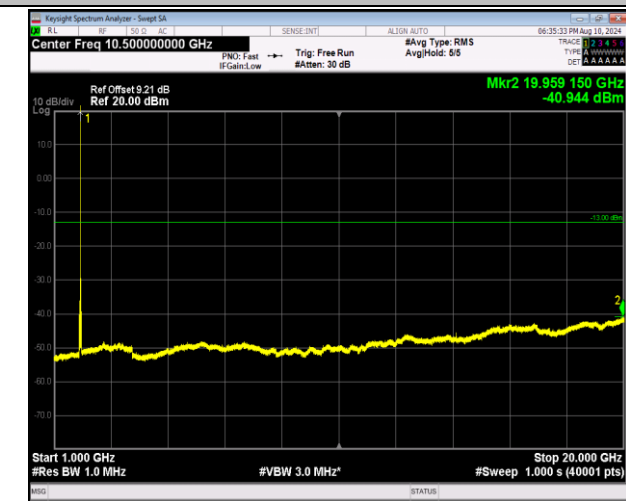

2-2-5MHz-20MHz-QPSK-QPSK-18808-18925-1RB#24-ORB
#0-1000~20000MHz-PASS