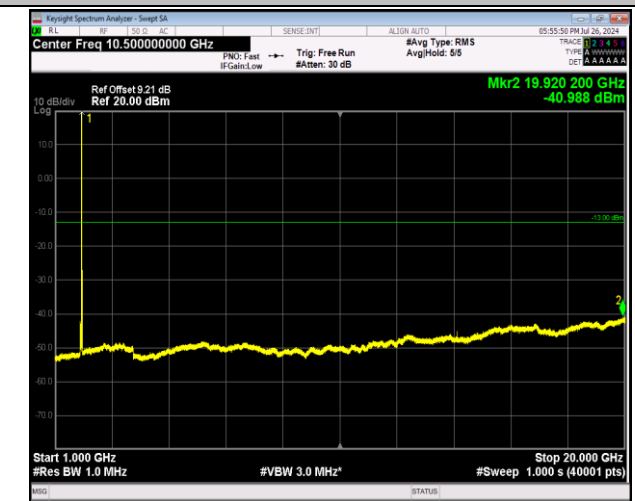

2-2-5MHz-20MHz-64QAM-64QAM-18983-19100-1RB#0-OR
B#0-1000~20000MHz-PASS