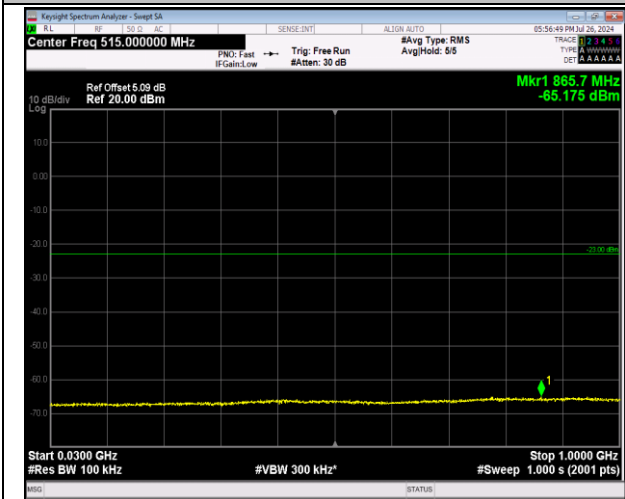

2-2-5MHz-20MHz-64QAM-64QAM-18983-19100-1RB#0-
1RB#99-30~1000MHz-PASS