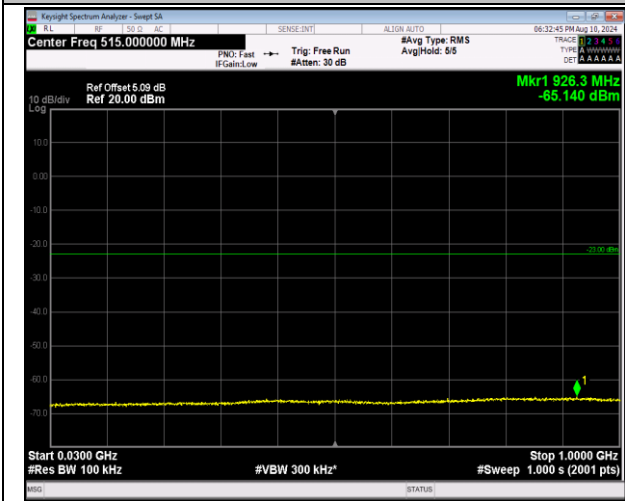

2-2-5MHz-20MHz-QPSK-QPSK-18633-18750-25RB#0-1
00RB#0-30~1000MHz-PASS