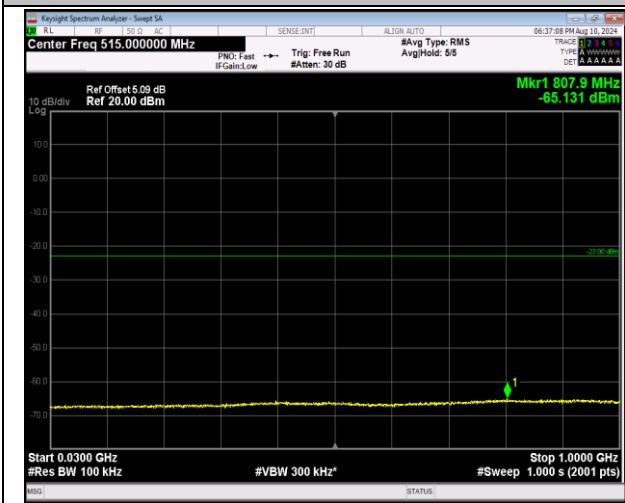

2-2-5MHz-20MHz-16QAM-16QAM-18808-18925-1RB#0-1RB#99-30~1000MHz-PASS