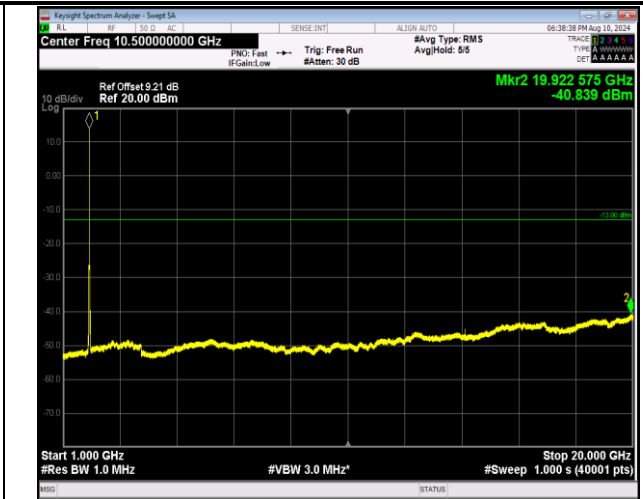

2-2-5MHz-20MHz-16QAM-16QAM-18808-18925-25RB#0-1
00RB#0-1000~20000MHz-PASS