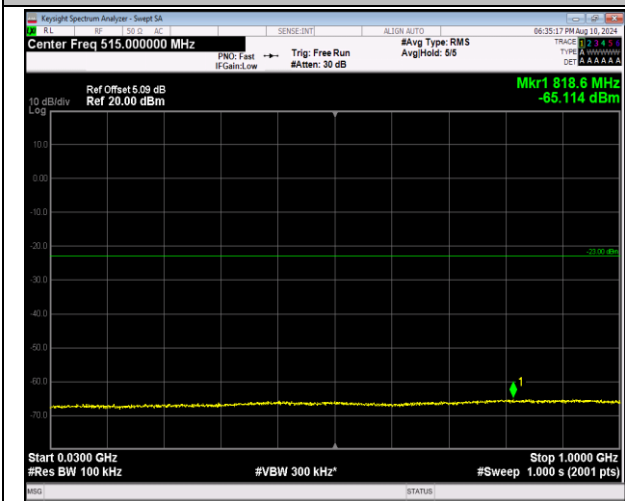

2-2-5MHz-20MHz-QPSK-QPSK-18808-18925-1RB#24-0
RB#0-30~1000MHz-PASS