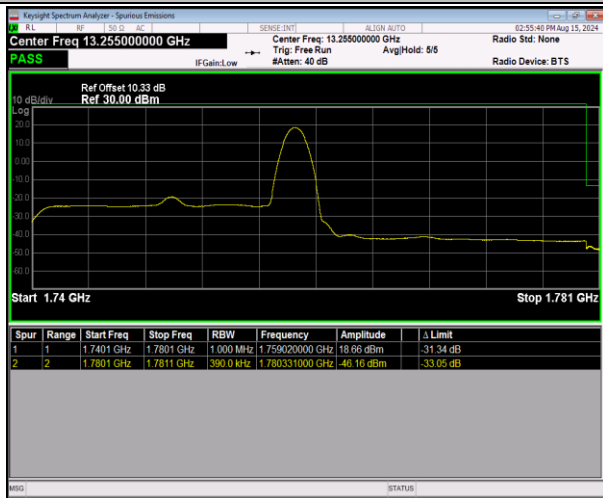

66-66-20MHz-20MHz-64QAM@64QAM-64QAM@64QAM
-132374-132572-1RB#99@100RB#0-0RB#0@100RB#0-
PASS

66-66-20MHz-20MHz-64QAM@64QAM-64QAM@64QAM-
132374-132572-100RB#0@100RB#0-100RB#0@100RB#0
-PASS