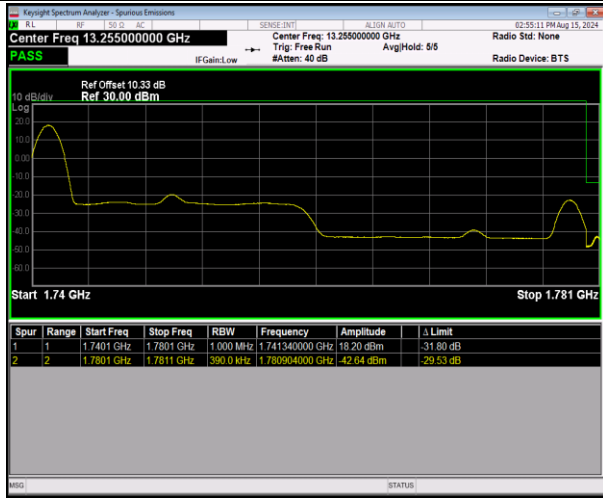

66-66-20MHz-20MHz-16QAM@16QAM-16QAM@16QAM
-132374-132572-1RB#99@100RB#0-0RB#0@100RB#0-
PASS

66-66-20MHz-20MHz-16QAM@16QAM-16QAM@16QAM-
132374-132572-100RB#0@100RB#0-100RB#0@100RB#0
-PASS

66-66-20MHz-20MHz-64QAM@64QAM-64QAM@64QAM
-132374-132572-1RB#0@100RB#0-0RB#0@100RB#0-P
ASS

66-66-20MHz-20MHz-64QAM@64QAM-64QAM@64QAM-
132374-132572-1RB#0@100RB#0-1RB#99@100RB#0-PA
SS