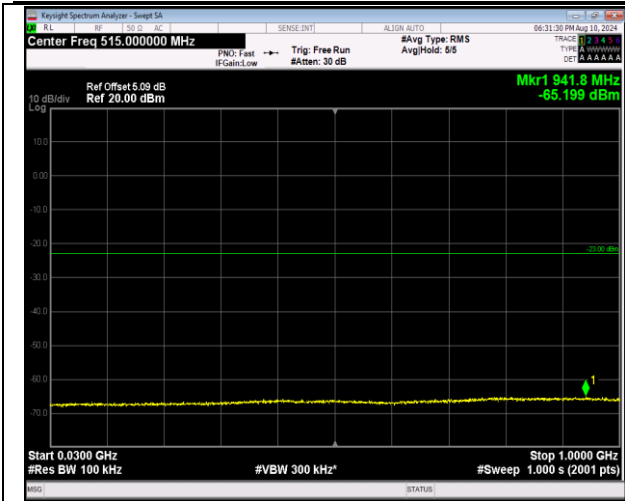

2-2-5MHz-20MHz-QPSK-QPSK-18633-18750-1RB#0-1R
B#99-30~1000MHz-PASS