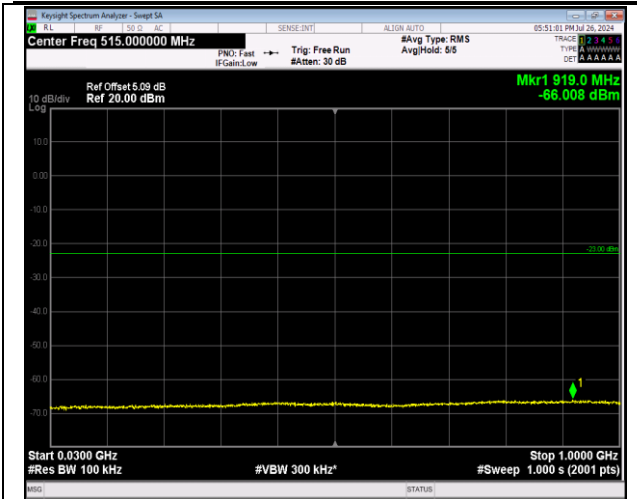

2-2-5MHz-20MHz-64QAM-64QAM-18633-18750-1RB#24
-0RB#0-30~1000MHz-PASS