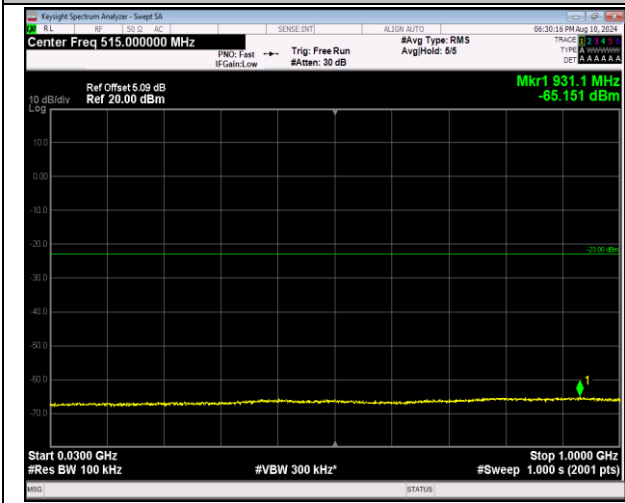

Test Graphs

2-2-5MHz-20MHz-QPSK-QPSK-18633-18750-1RB#0-1R
B#99-30~1000MHz-PASS

2-2-5MHz-20MHz-QPSK-QPSK-18633-18750-1RB#0-1RB#
99-1000~20000MHz-PASS

2-2-5MHz-20MHz-QPSK-QPSK-18633-18750-1RB#24-0
RB#0-30~1000MHz-PASS