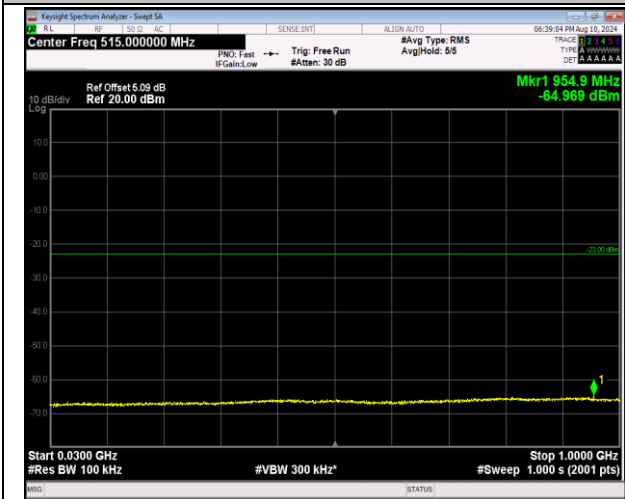

2-2-5MHz-20MHz-QPSK-QPSK-18983-19100-1RB#0-0R
B#0-30~1000MHz-PASS