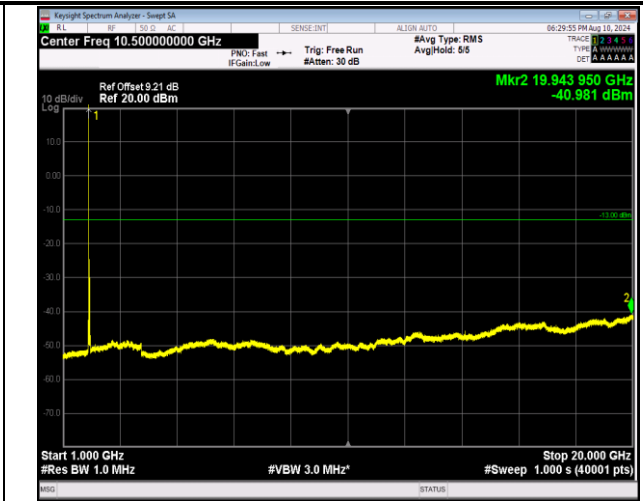

2-2-5MHz-20MHz-16QAM-16QAM-18633-18750-1RB#0-0RB#0-1000~20000MHz-PASS