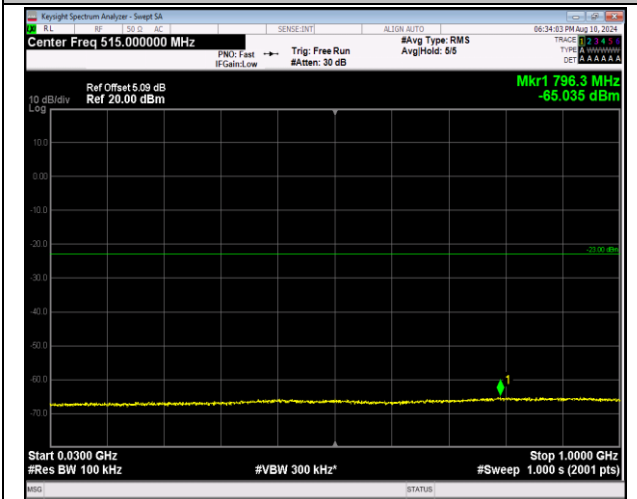

2-2-5MHz-20MHz-QPSK-QPSK-18808-18925-1RB#0-0R
B#0-30~1000MHz-PASS