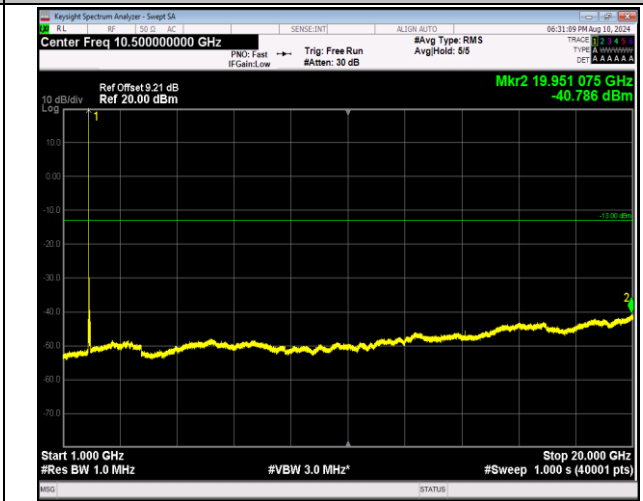

2-2-5MHz-20MHz-16QAM-16QAM-18633-18750-1RB#24-0RB#0-1000~20000MHz-PASS