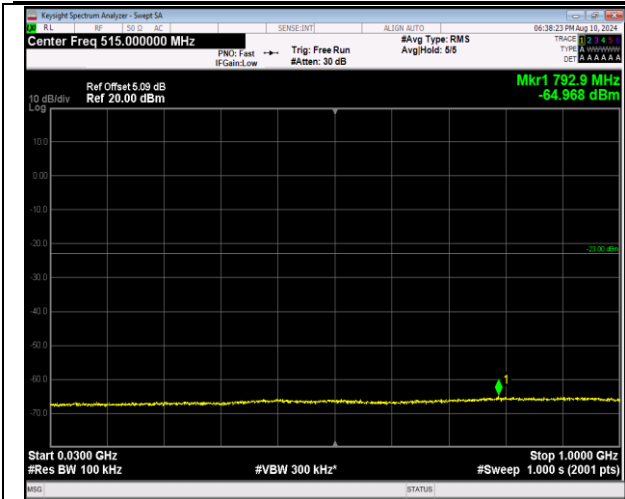

2-2-5MHz-20MHz-16QAM-16QAM-18808-18925-25RB#0
-100RB#0-30~1000MHz-PASS