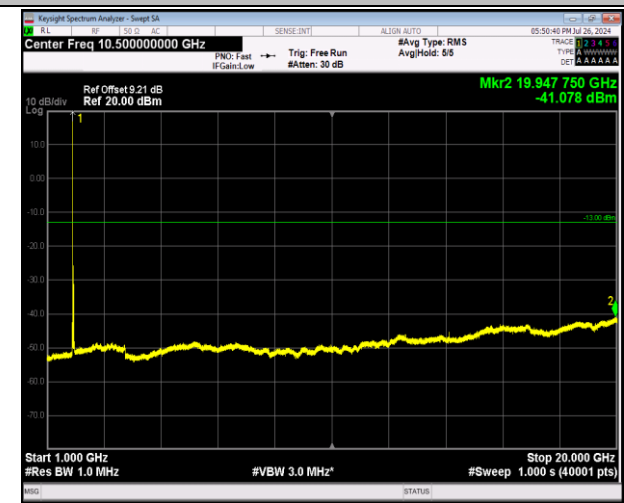

2-2-5MHz-20MHz-64QAM-64QAM-18633-18750-1RB#0-OR
B#0-1000~20000MHz-PASS