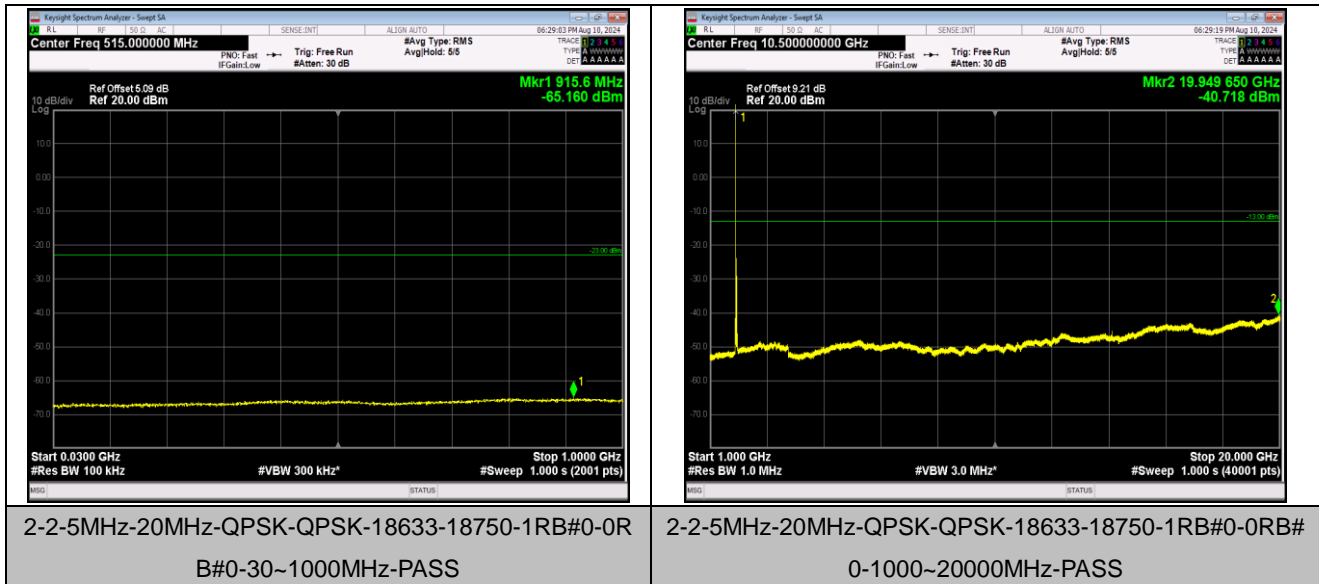

QAM			z		
66-66	20MHz-20MHz	16QAM-16 QAM	132374-132572	1RB#99-0RB#0	1000~20000 MHz	-40.62	PASS
66-66	20MHz-20MHz	16QAM-16 QAM	132374-132572	100RB#0-100RB#0	30~1000MH z	-65.9	PASS
66-66	20MHz-20MHz	16QAM-16 QAM	132374-132572	100RB#0-100RB#0	1000~20000 MHz	-40.56	PASS
66-66	20MHz-20MHz	64QAM-64 QAM	132374-132572	1RB#0-0RB#0	30~1000MH z	-65.2	PASS
66-66	20MHz-20MHz	64QAM-64 QAM	132374-132572	1RB#0-0RB#0	1000~20000 MHz	-40.89	PASS
66-66	20MHz-20MHz	64QAM-64 QAM	132374-132572	1RB#0-1RB#99	30~1000MH z	-64.87	PASS
66-66	20MHz-20MHz	64QAM-64 QAM	132374-132572	1RB#0-1RB#99	1000~20000 MHz	-41	PASS
66-66	20MHz-20MHz	64QAM-64 QAM	132374-132572	1RB#99-0RB#0	30~1000MH z	-65.19	PASS
66-66	20MHz-20MHz	64QAM-64 QAM	132374-132572	1RB#99-0RB#0	1000~20000 MHz	-40.76	PASS
66-66	20MHz-20MHz	64QAM-64 QAM	132374-132572	100RB#0-100RB#0	30~1000MH z	-65.11	PASS
66-66	20MHz-20MHz	64QAM-64 QAM	132374-132572	100RB#0-100RB#0	1000~20000 MHz	-40.94	PASS

Test Graphs