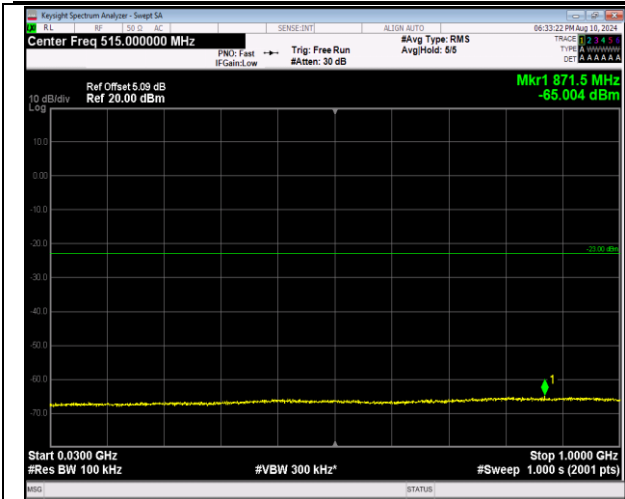

2-2-5MHz-20MHz-16QAM-16QAM-18633-18750-25RB#0
-100RB#0-30~1000MHz-PASS