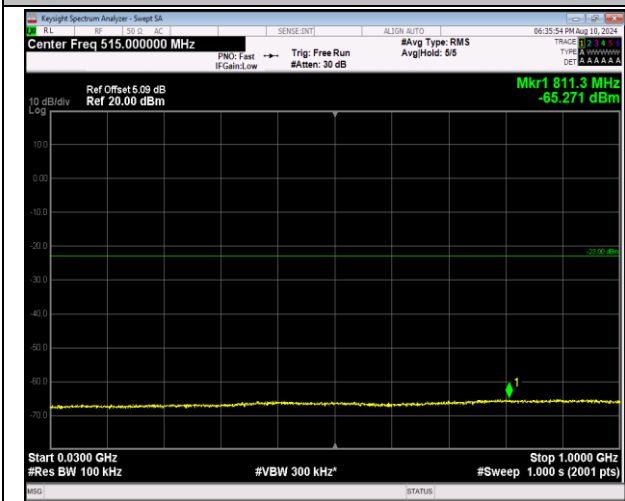

2-2-5MHz-20MHz-16QAM-16QAM-18808-18925-1RB#24-0RB#0-30~1000MHz-PASS