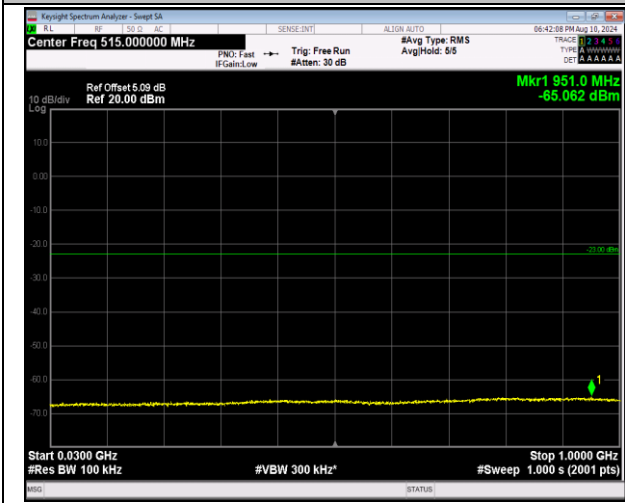

2-2-5MHz-20MHz-16QAM-16QAM-18983-19100-1RB#0-1RB#99-30~1000MHz-PASS