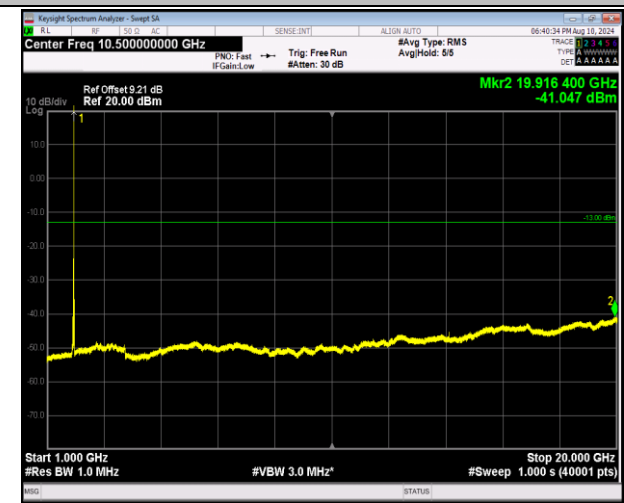

2-2-5MHz-20MHz-QPSK-QPSK-18983-19100-1RB#24-ORB
#0-1000~20000MHz-PASS