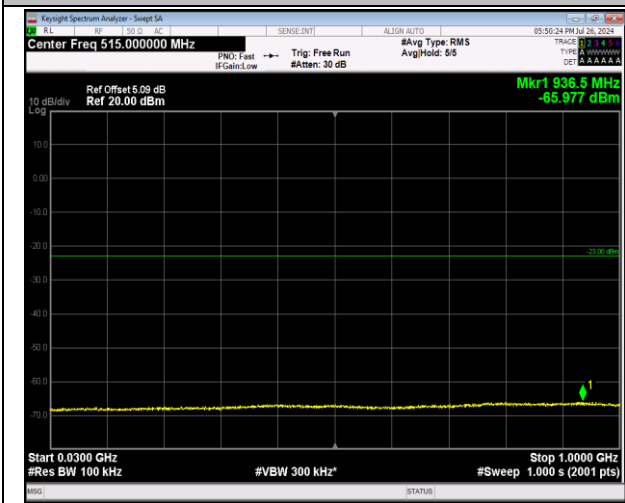

2-2-5MHz-20MHz-64QAM-64QAM-18633-18750-1RB#0-
0RB#0-30~1000MHz-PASS