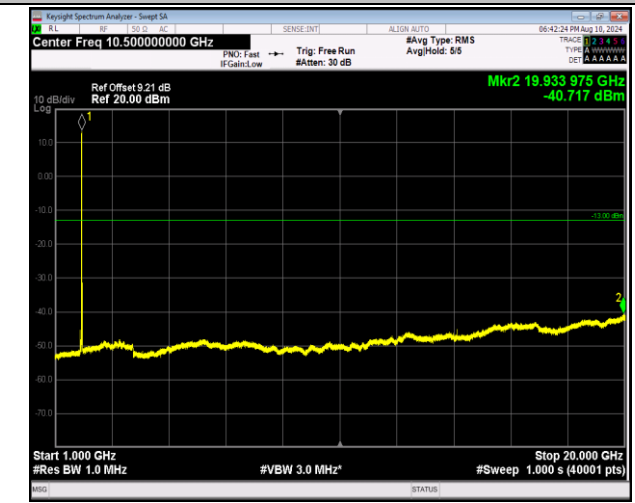

2-2-5MHz-20MHz-16QAM-16QAM-18983-19100-1RB#0-1RB#99-1000~20000MHz-PASS