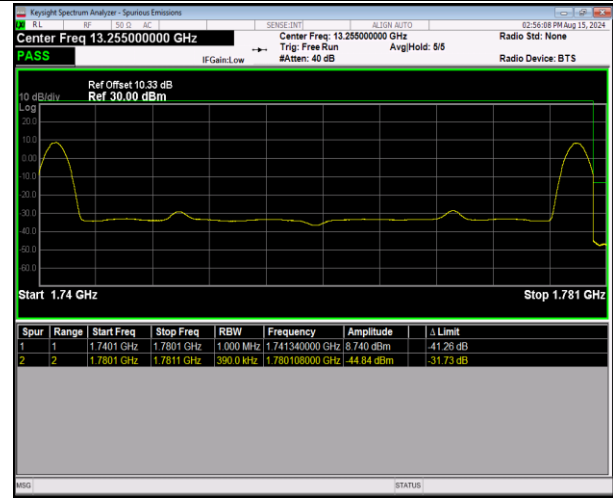

66-66-20MHz-20MHz-16QAM@16QAM-16QAM@16QAM
-132374-132572-1RB#99@100RB#0-0RB#0@100RB#0-
PASS

66-66-20MHz-20MHz-16QAM@16QAM-16QAM@16QAM-
132374-132572-100RB#0@100RB#0-100RB#0@100RB#0
-PASS

66-66-20MHz-20MHz-64QAM@64QAM-64QAM@64QAM
-132374-132572-1RB#0@100RB#0-0RB#0@100RB#0-P
ASS

66-66-20MHz-20MHz-64QAM@64QAM-64QAM@64QAM-
132374-132572-1RB#0@100RB#0-1RB#99@100RB#0-PA
SS