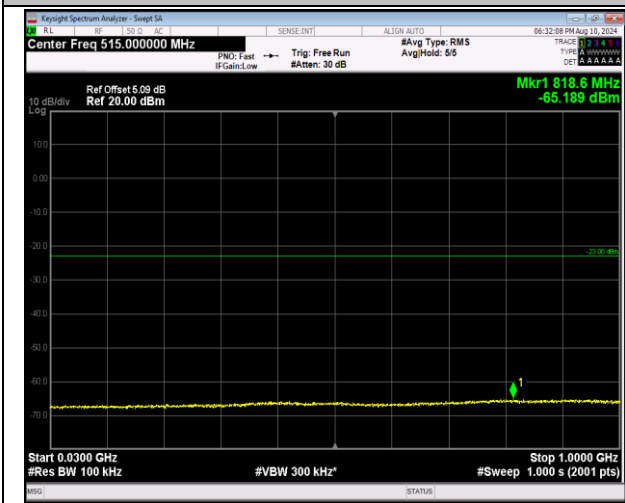

2-2-5MHz-20MHz-16QAM-16QAM-18633-18750-1RB#0-1RB#99-30~1000MHz-PASS