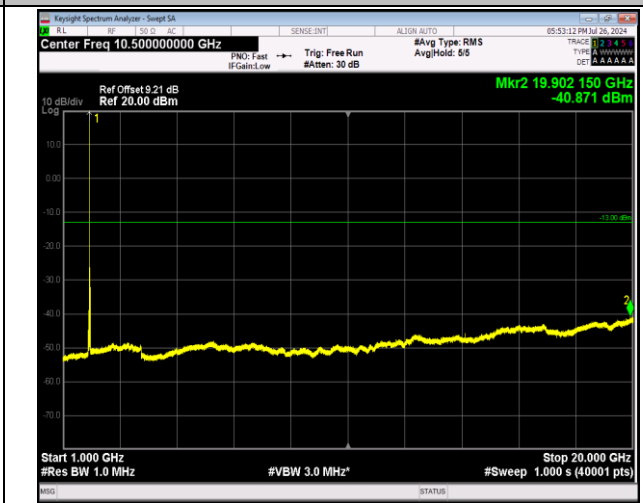

2-2-5MHz-20MHz-64QAM-64QAM-18808-18925-1RB#0-OR
B#0-1000~20000MHz-PASS