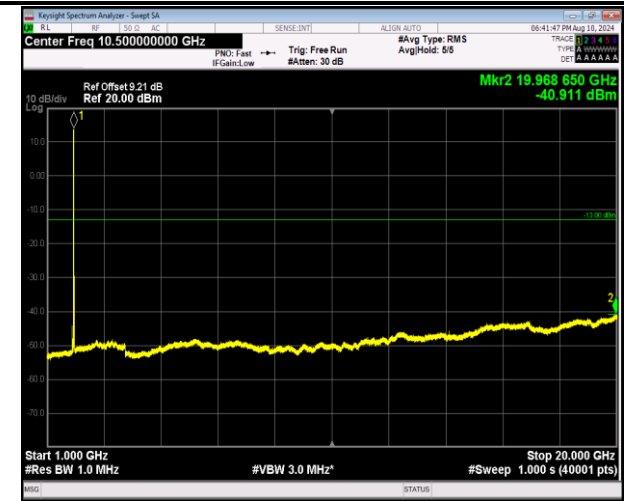

2-2-5MHz-20MHz-QPSK-QPSK-18983-19100-1RB#0-1RB#
99-1000~20000MHz-PASS