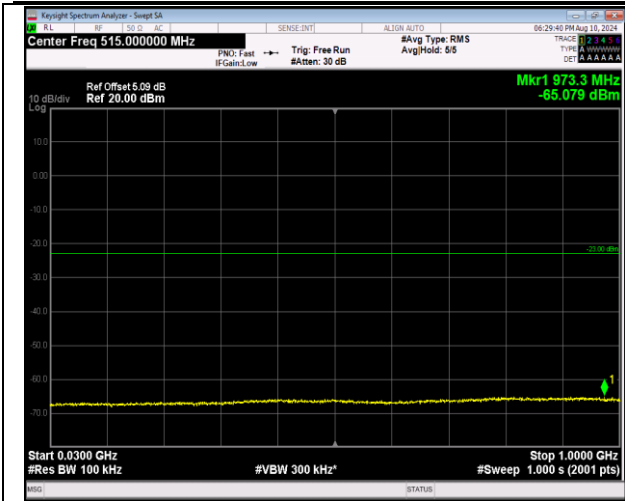

2-2-5MHz-20MHz-16QAM-16QAM-18633-18750-1RB#0-0RB#0-30~1000MHz-PASS