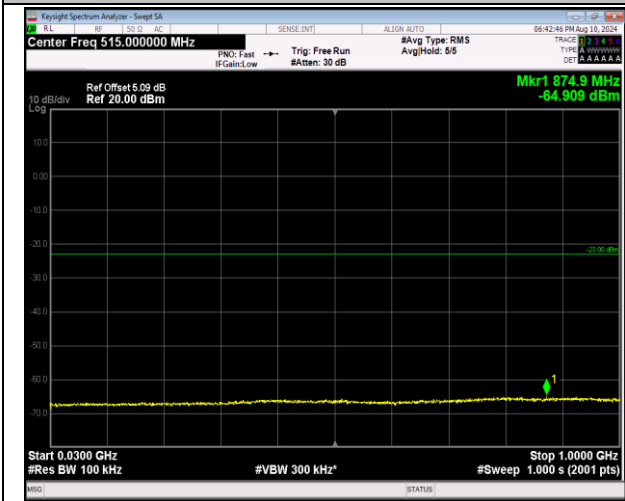

2-2-5MHz-20MHz-QPSK-QPSK-18983-19100-25RB#0-1
00RB#0-30~1000MHz-PASS