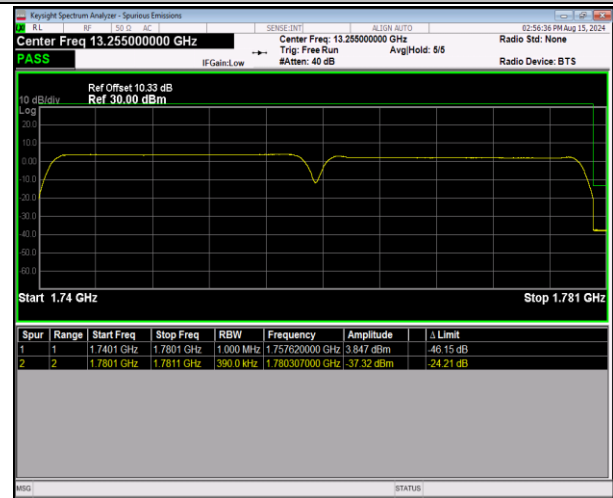

66-66-20MHz-20MHz-64QAM@64QAM-64QAM@64QAM
-132374-132572-1RB#99@100RB#0-0RB#0@100RB#0-
PASS

66-66-20MHz-20MHz-64QAM@64QAM-64QAM@64QAM-
132374-132572-100RB#0@100RB#0-100RB#0@100RB#0
-PASS