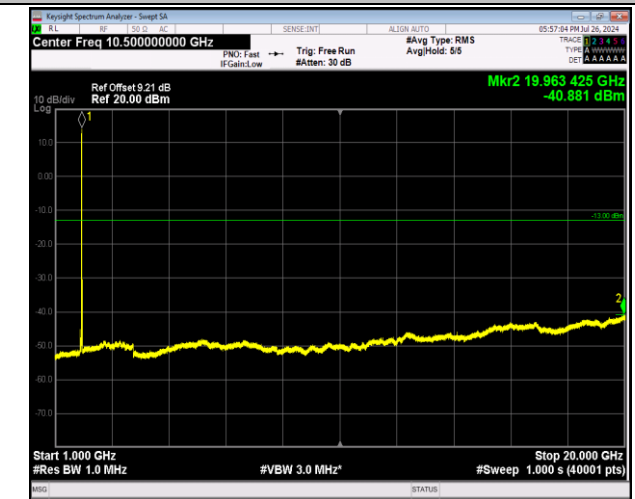

2-2-5MHz-20MHz-64QAM-64QAM-18983-19100-1RB#0-1R
B#99-1000~20000MHz-PASS