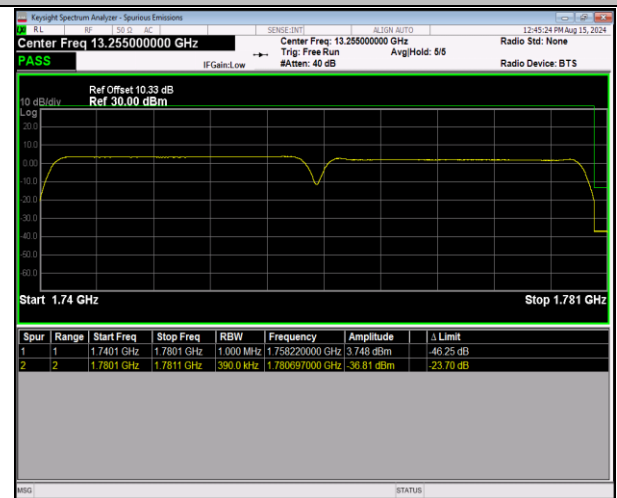

S

S

66-66-20MHz-20MHz-16QAM@16QAM-16QAM@16QAM
-132374-132572-1RB#0@100RB#0-0RB#0@100RB#0-P

66-66-20MHz-20MHz-16QAM@16QAM-16QAM@16QAM-
132374-132572-1RB#0@100RB#0-1RB#99@100RB#0-PA

ASS

SS

66-66-20MHz-20MHz-16QAM@16QAM-16QAM@16QAM
-132374-132572-1RB#99@100RB#0-0RB#0@100RB#0-
PASS