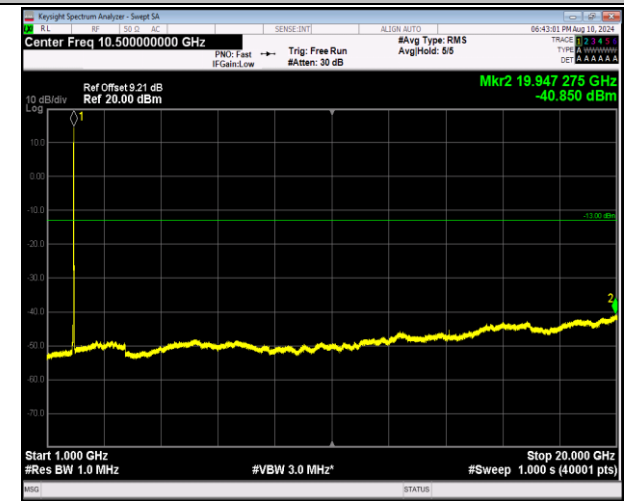

2-2-5MHz-20MHz-QPSK-QPSK-18983-19100-25RB#0-100
RB#0-1000~20000MHz-PASS