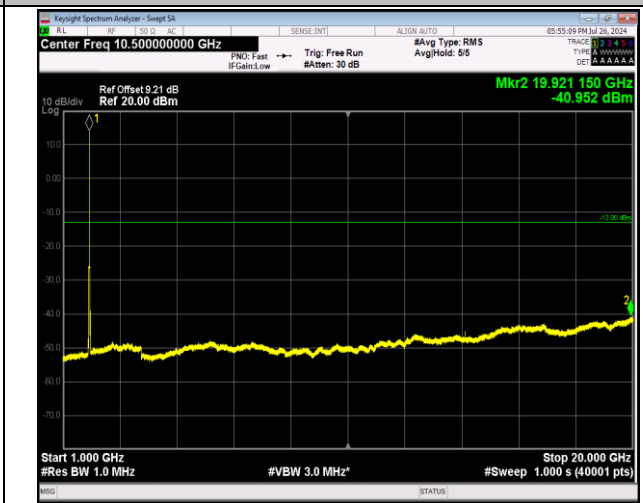

2-2-5MHz-20MHz-64QAM-64QAM-18808-18925-25RB#0-1
00RB#0-1000~20000MHz-PASS