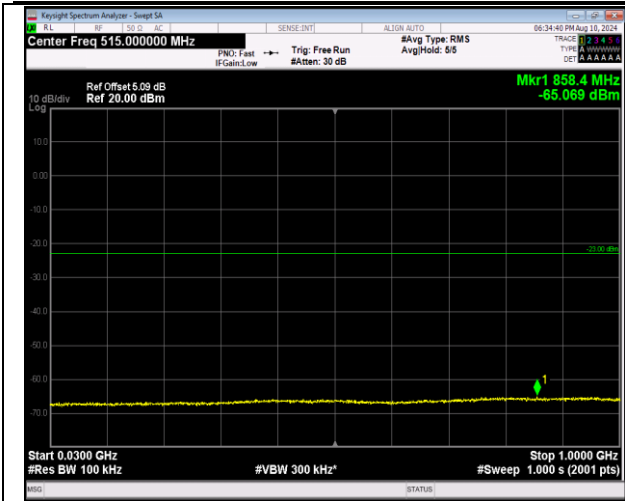

2-2-5MHz-20MHz-16QAM-16QAM-18808-18925-1RB#0-0RB#0-30~1000MHz-PASS