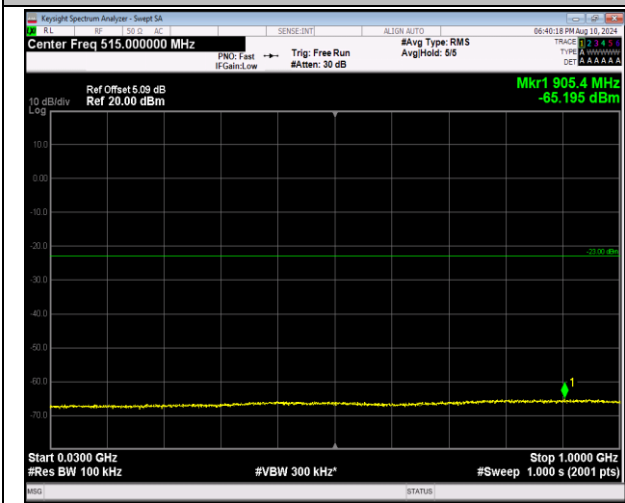

2-2-5MHz-20MHz-QPSK-QPSK-18983-19100-1RB#24-0
RB#0-30~1000MHz-PASS