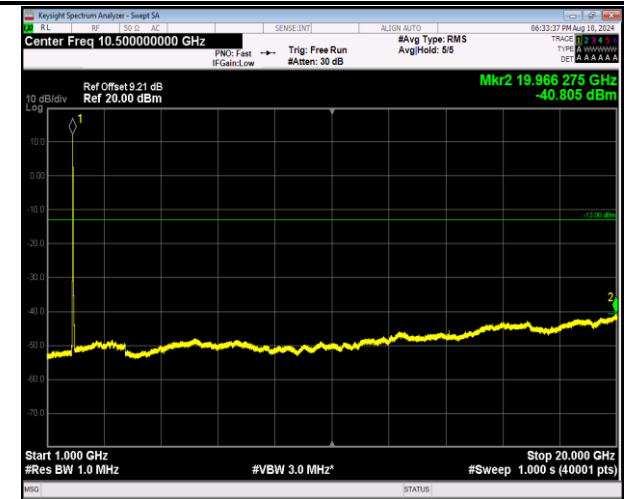

2-2-5MHz-20MHz-16QAM-16QAM-18633-18750-25RB#0-1
00RB#0-1000~20000MHz-PASS