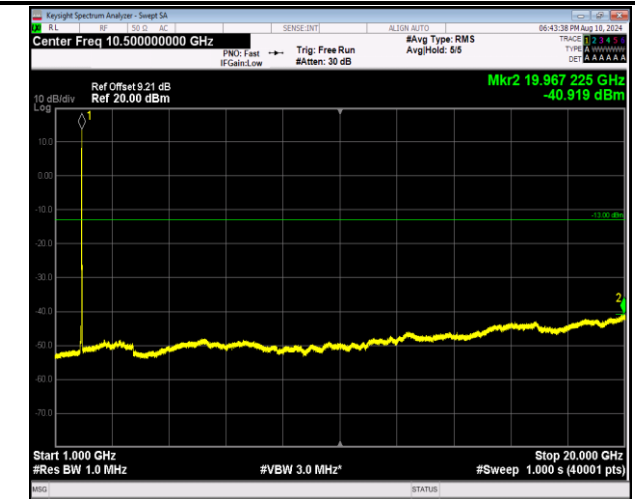

2-2-5MHz-20MHz-16QAM-16QAM-18983-19100-25RB#0-1
00RB#0-1000~20000MHz-PASS