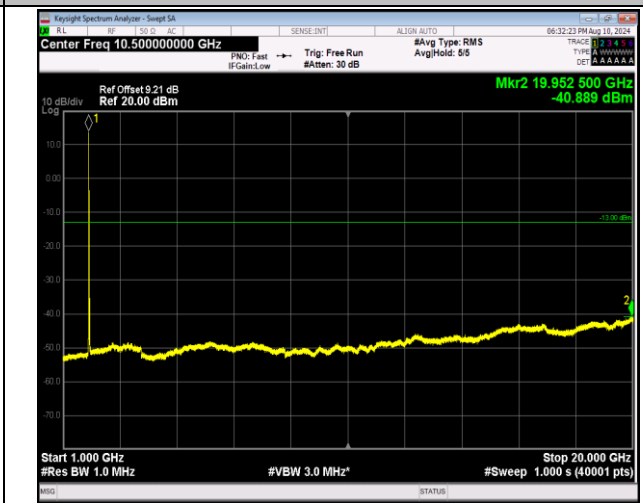

2-2-5MHz-20MHz-16QAM-16QAM-18633-18750-1RB#0-1RB#99-1000~20000MHz-PASS