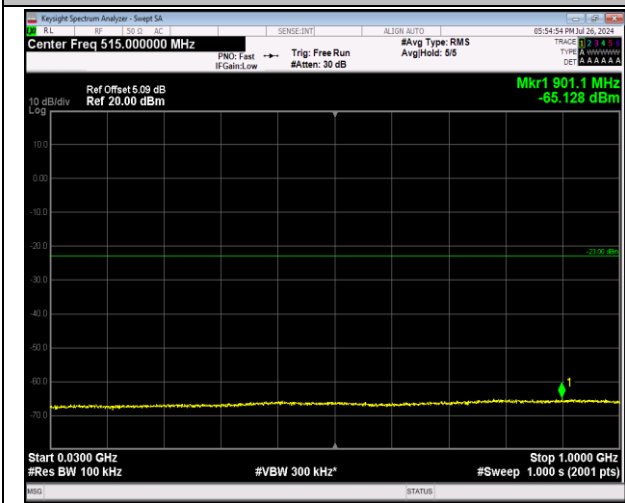

2-2-5MHz-20MHz-64QAM-64QAM-18808-18925-25RB#0
-100RB#0-30~1000MHz-PASS