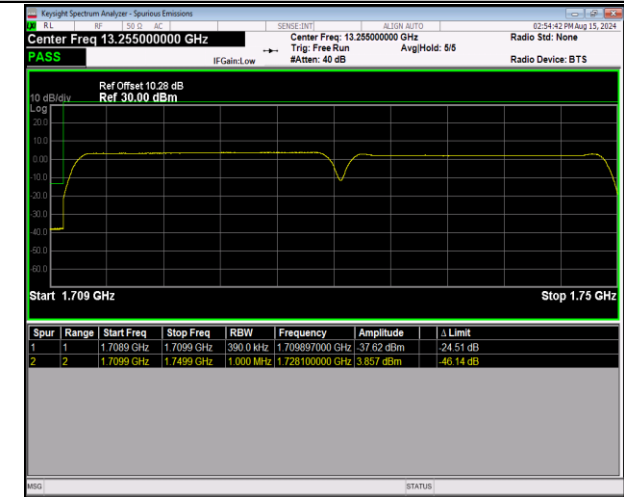

66-66-20MHz-20MHz-64QAM@64QAM-64QAM@64QAM
-132072-132270-1RB#0@100RB#0-0RB#0@100RB#0-P
ASS

66-66-20MHz-20MHz-64QAM@64QAM-64QAM@64QAM-
132072-132270-1RB#0@100RB#0-1RB#99@100RB#0-PA
SS

66-66-20MHz-20MHz-64QAM@64QAM-64QAM@64QAM
-132072-132270-1RB#99@100RB#0-0RB#0@100RB#0-
PASS