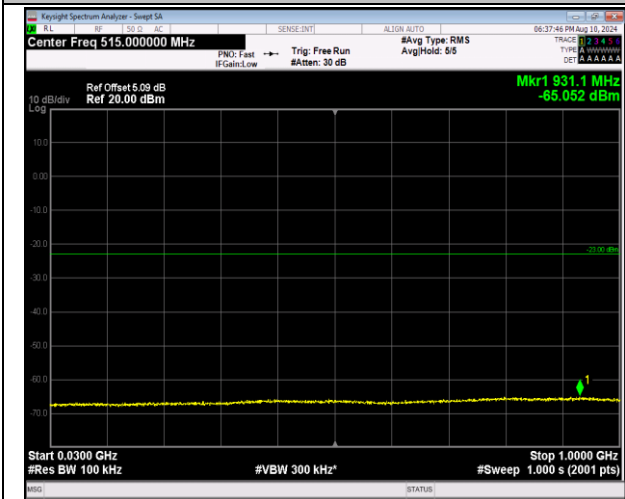

2-2-5MHz-20MHz-QPSK-QPSK-18808-18925-25RB#0-1
00RB#0-30~1000MHz-PASS