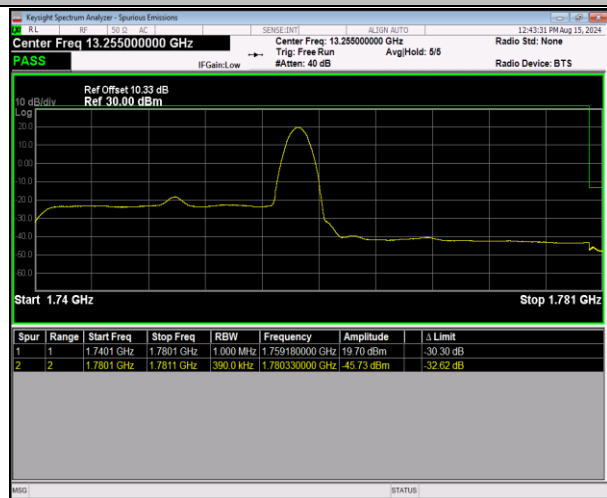

S

S

66-66-20MHz-20MHz-16QAM@16QAM-16QAM@16QAM
-132374-132572-1RB#0@100RB#0-0RB#0@100RB#0-P

66-66-20MHz-20MHz-16QAM@16QAM-16QAM@16QAM-
132374-132572-1RB#0@100RB#0-1RB#99@100RB#0-PA

ASS

SS

66-66-20MHz-20MHz-16QAM@16QAM-16QAM@16QAM
-132374-132572-1RB#99@100RB#0-0RB#0@100RB#0-
PASS