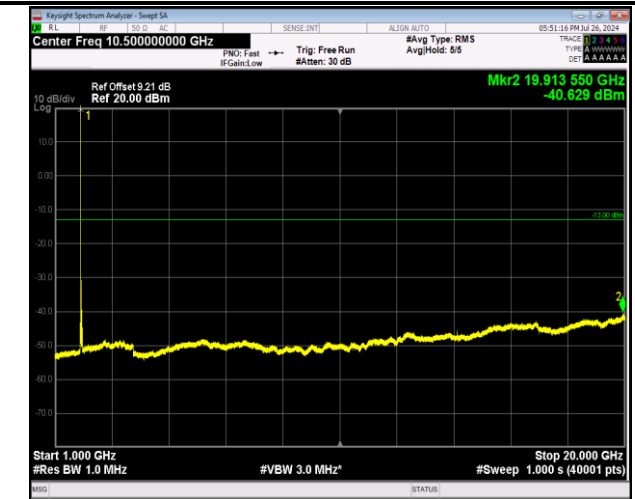

2-2-5MHz-20MHz-64QAM-64QAM-18633-18750-1RB#24-0
RB#0-1000~20000MHz-PASS