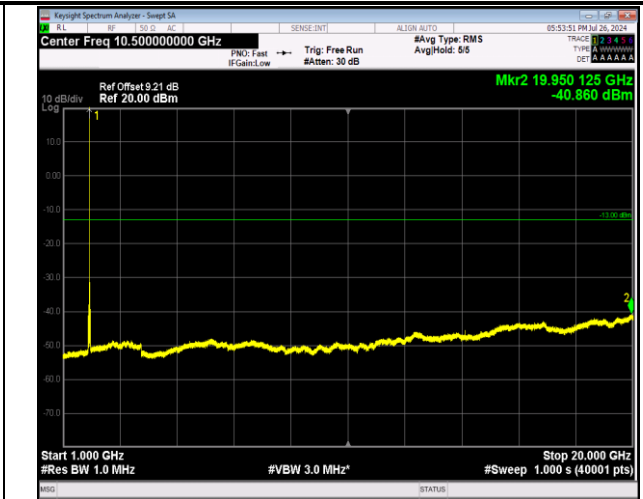

2-2-5MHz-20MHz-64QAM-64QAM-18808-18925-1RB#24-0
RB#0-1000~20000MHz-PASS