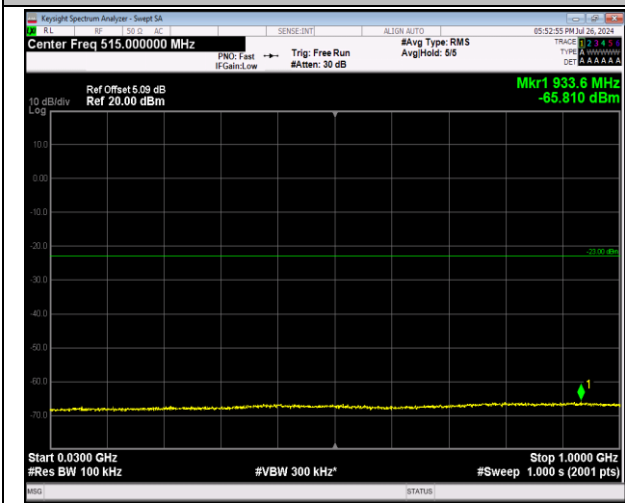

2-2-5MHz-20MHz-64QAM-64QAM-18808-18925-1RB#0-
0RB#0-30~1000MHz-PASS