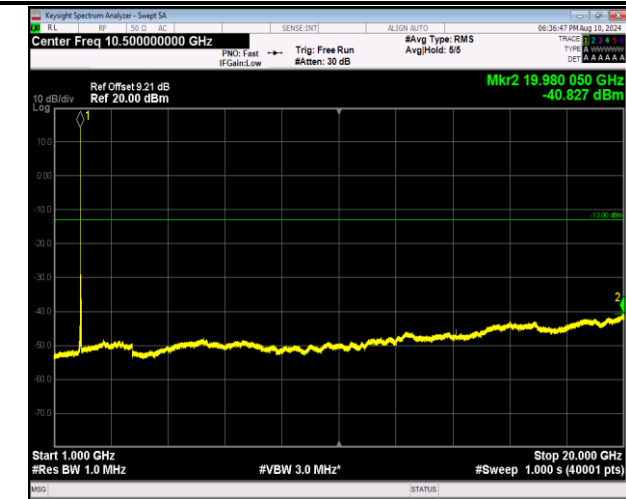

2-2-5MHz-20MHz-QPSK-QPSK-18808-18925-1RB#0-1RB#
99-1000~20000MHz-PASS