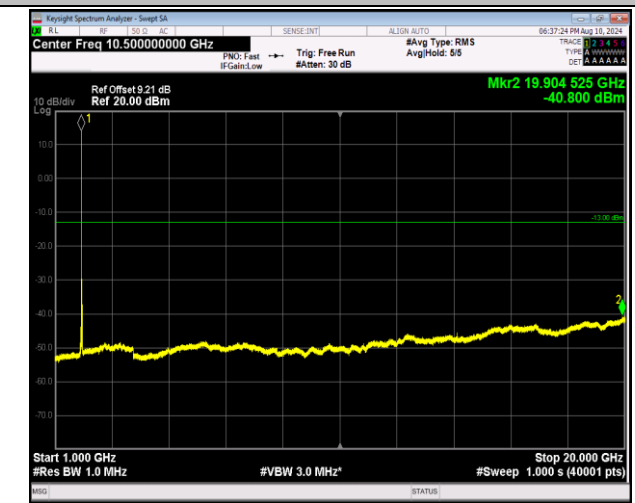

2-2-5MHz-20MHz-16QAM-16QAM-18808-18925-1RB#0-1RB#99-1000~20000MHz-PASS