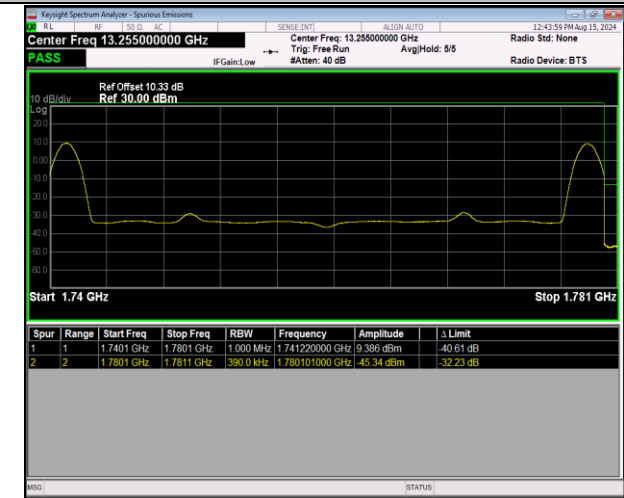

66-66-20MHz-20MHz-QPSK@QPSK-QPSK@QPSK-1323