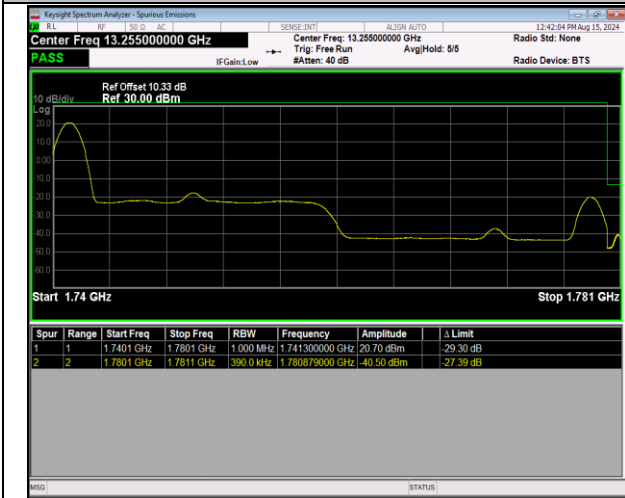

66-66-20MHz-20MHz-QPSK@QPSK-QPSK@QPSK-132