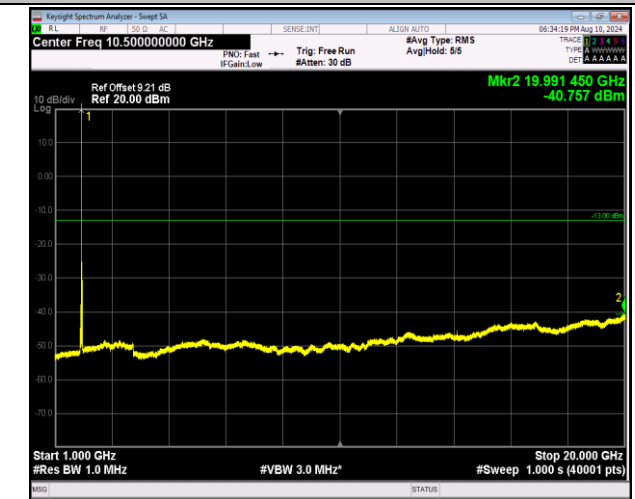

2-2-5MHz-20MHz-QPSK-QPSK-18808-18925-1RB#0-0RB#0-1000~20000MHz-PASS