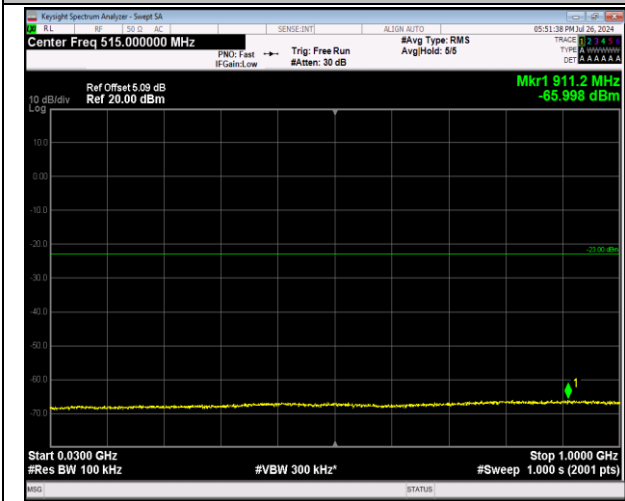

2-2-5MHz-20MHz-64QAM-64QAM-18633-18750-1RB#0-
1RB#99-30~1000MHz-PASS