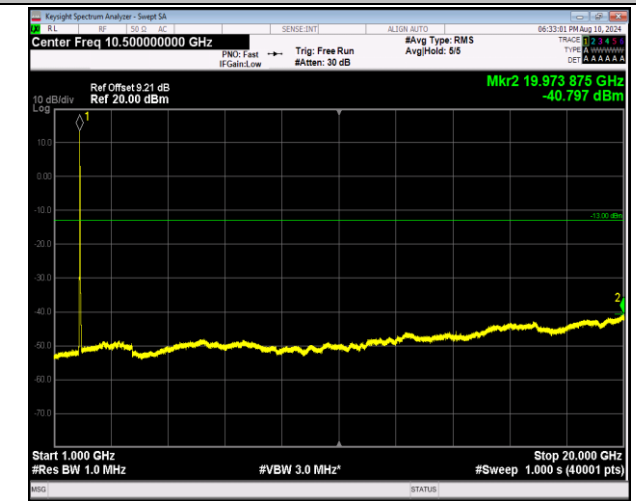

2-2-5MHz-20MHz-QPSK-QPSK-18633-18750-25RB#0-100
RB#0-1000~20000MHz-PASS