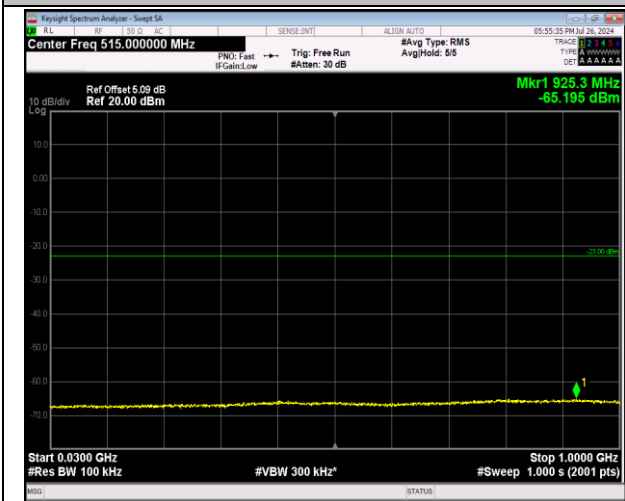

2-2-5MHz-20MHz-64QAM-64QAM-18983-19100-1RB#0-
0RB#0-30~1000MHz-PASS