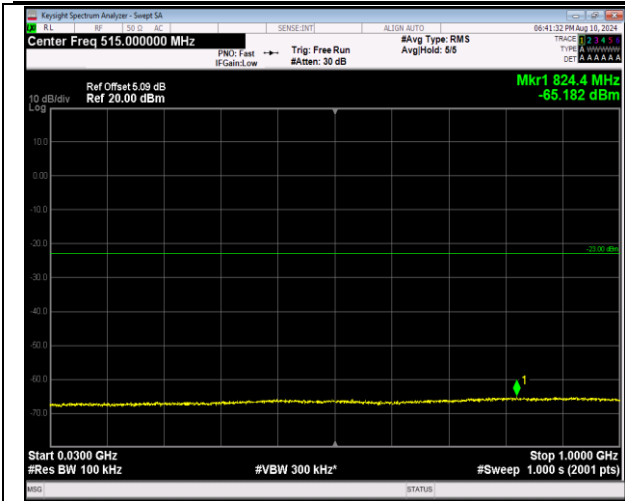

2-2-5MHz-20MHz-QPSK-QPSK-18983-19100-1RB#0-1R
B#99-30~1000MHz-PASS