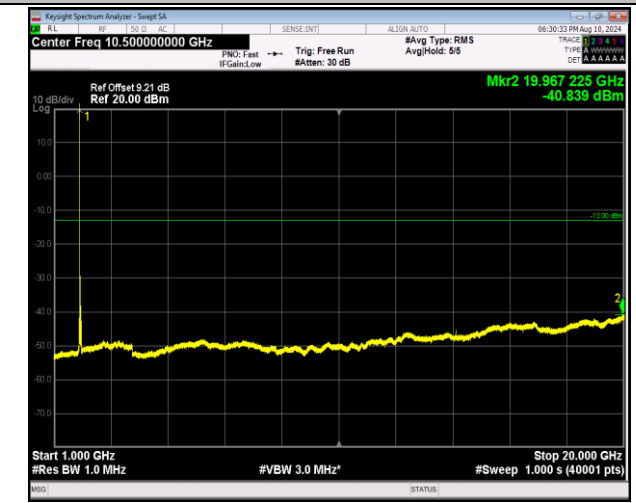

Test Graphs

2-2-5MHz-20MHz-QPSK-QPSK-18633-18750-1RB#0-1R
B#99-30~1000MHz-PASS

2-2-5MHz-20MHz-QPSK-QPSK-18633-18750-1RB#0-1RB#
99-1000~20000MHz-PASS

2-2-5MHz-20MHz-QPSK-QPSK-18633-18750-1RB#24-0
RB#0-30~1000MHz-PASS