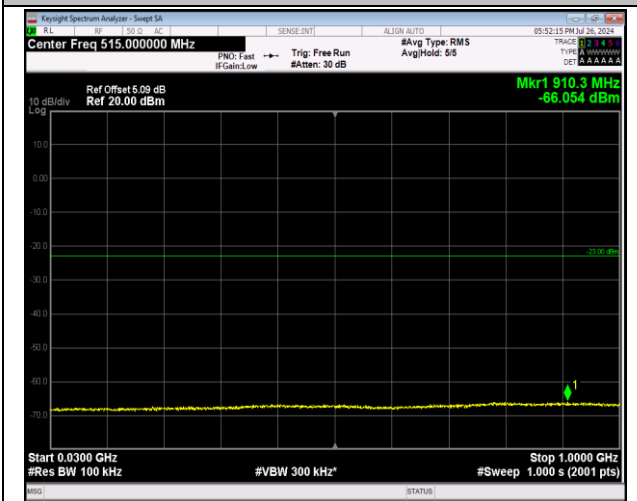

2-2-5MHz-20MHz-64QAM-64QAM-18633-18750-25RB#0
-100RB#0-30~1000MHz-PASS