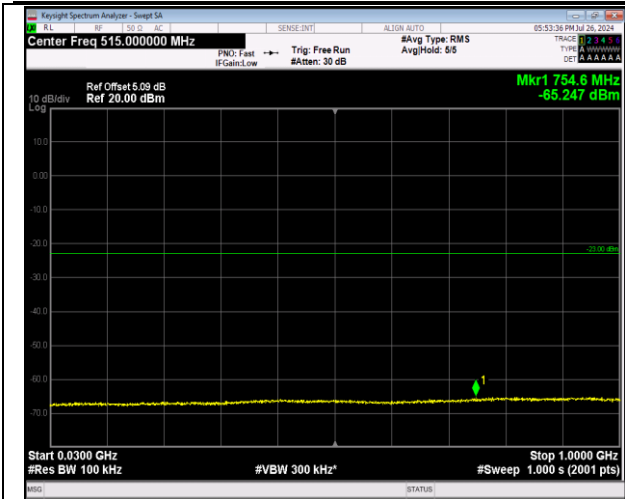

2-2-5MHz-20MHz-64QAM-64QAM-18808-18925-1RB#24
-0RB#0-30~1000MHz-PASS