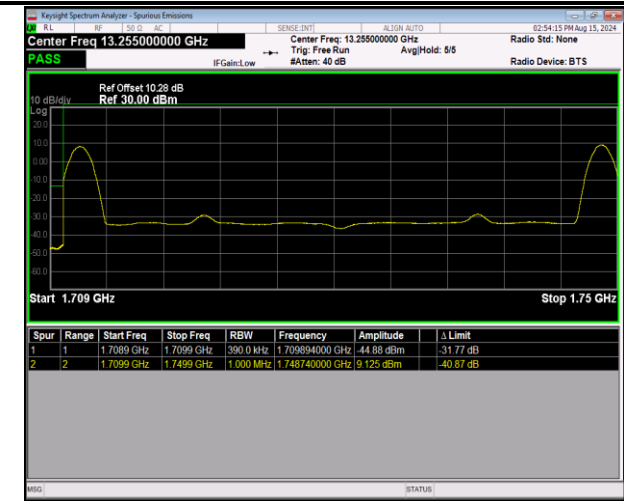

66-66-20MHz-20MHz-64QAM@64QAM-64QAM@64QAM
-132072-132270-1RB#0@100RB#0-0RB#0@100RB#0-P
ASS

66-66-20MHz-20MHz-64QAM@64QAM-64QAM@64QAM-
132072-132270-1RB#0@100RB#0-1RB#99@100RB#0-PA
SS

66-66-20MHz-20MHz-64QAM@64QAM-64QAM@64QAM
-132072-132270-1RB#99@100RB#0-0RB#0@100RB#0-
PASS