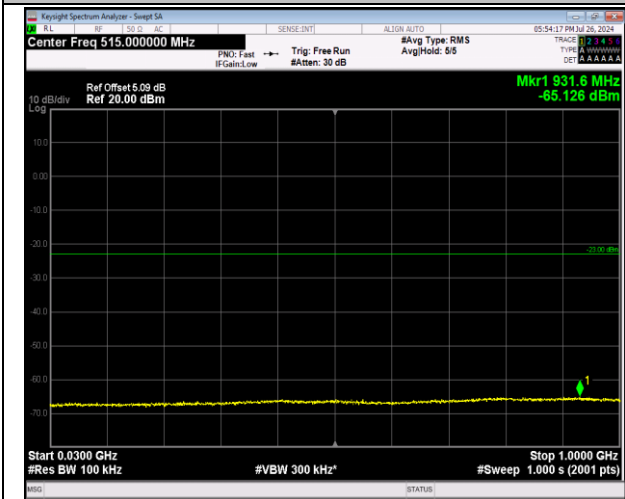

2-2-5MHz-20MHz-64QAM-64QAM-18808-18925-1RB#0-
1RB#99-30~1000MHz-PASS