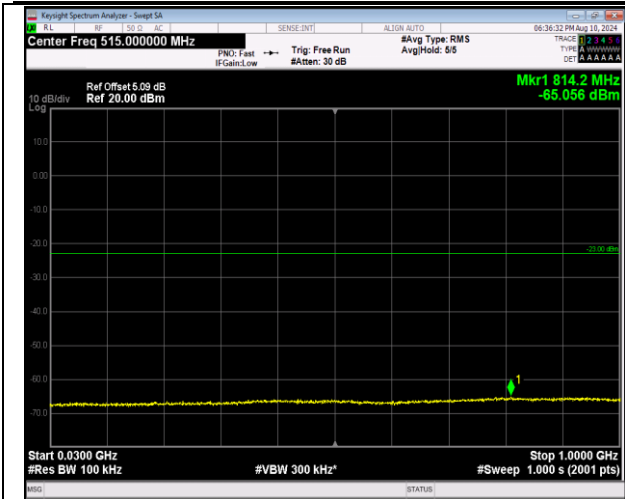

2-2-5MHz-20MHz-QPSK-QPSK-18808-18925-1RB#0-1R
B#99-30~1000MHz-PASS