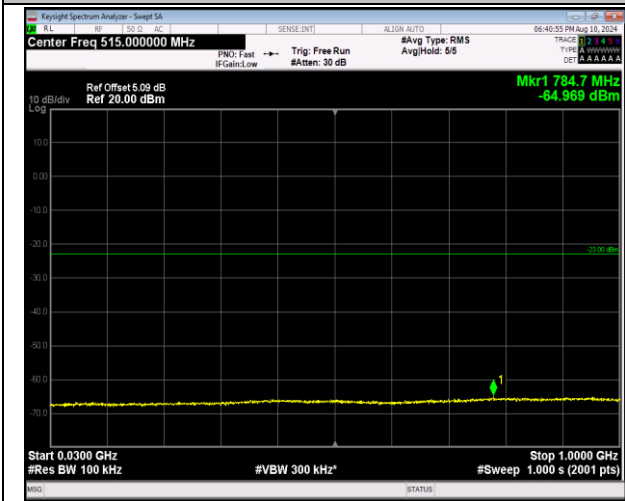

2-2-5MHz-20MHz-16QAM-16QAM-18983-19100-1RB#24-0RB#0-30~1000MHz-PASS