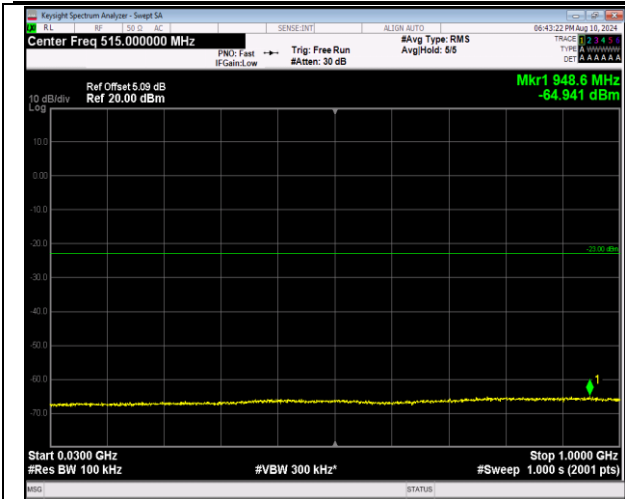

2-2-5MHz-20MHz-16QAM-16QAM-18983-19100-25RB#0
-100RB#0-30~1000MHz-PASS