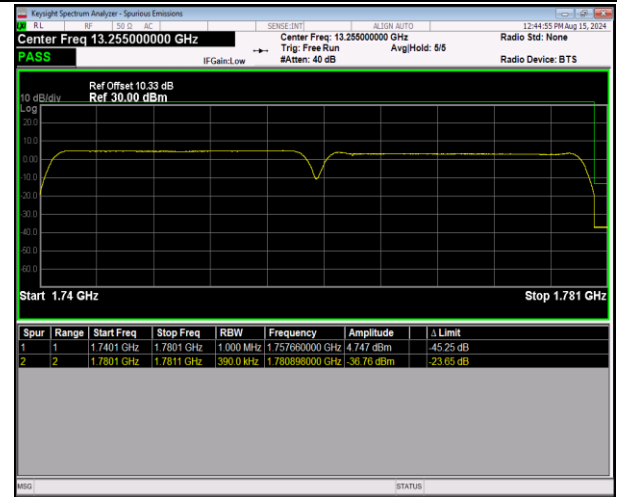

374-132572-1RB#0@100RB#0-0RB#0@100RB#0-PASS

74-132572-1RB#0@100RB#0-1RB#99@100RB#0-PASS

66-66-20MHz-20MHz-QPSK@QPSK-QPSK@QPSK-132
374-132572-1RB#99@100RB#0-0RB#0@100RB#0-PAS

66-66-20MHz-20MHz-QPSK@QPSK-QPSK@QPSK-1323
74-132572-100RB#0@100RB#0-100RB#0@100RB#0-PAS

S

S