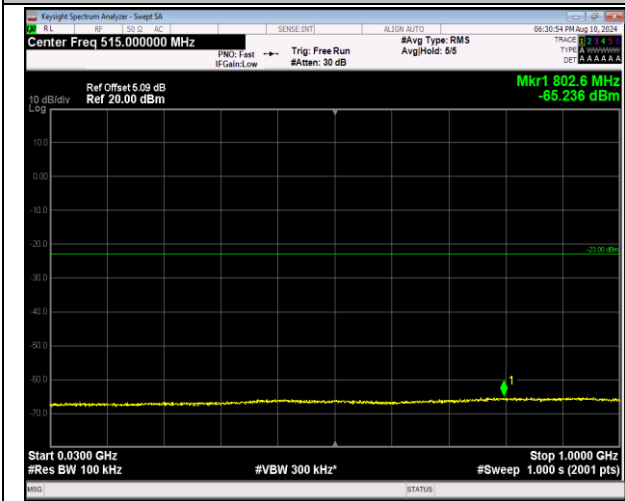

2-2-5MHz-20MHz-16QAM-16QAM-18633-18750-1RB#24-0RB#0-30~1000MHz-PASS