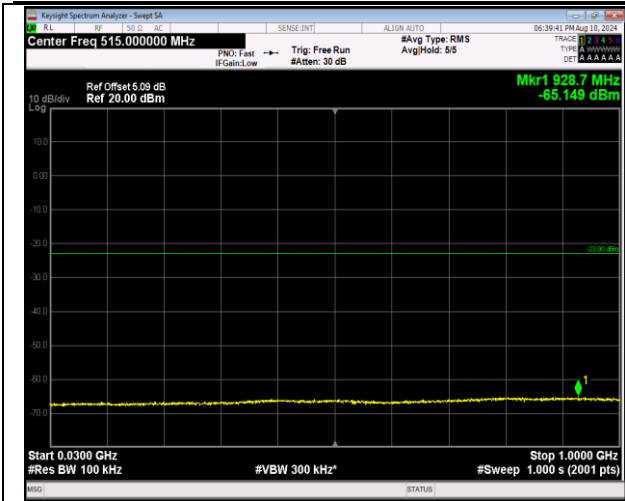

2-2-5MHz-20MHz-16QAM-16QAM-18983-19100-1RB#0-0RB#0-30~1000MHz-PASS