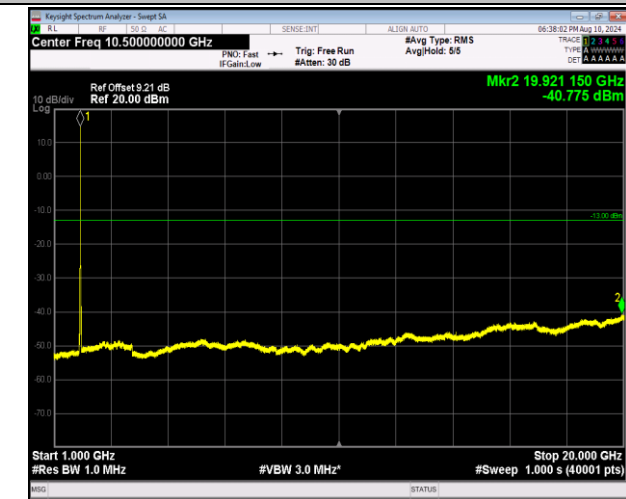

2-2-5MHz-20MHz-QPSK-QPSK-18808-18925-25RB#0-100
RB#0-1000~20000MHz-PASS