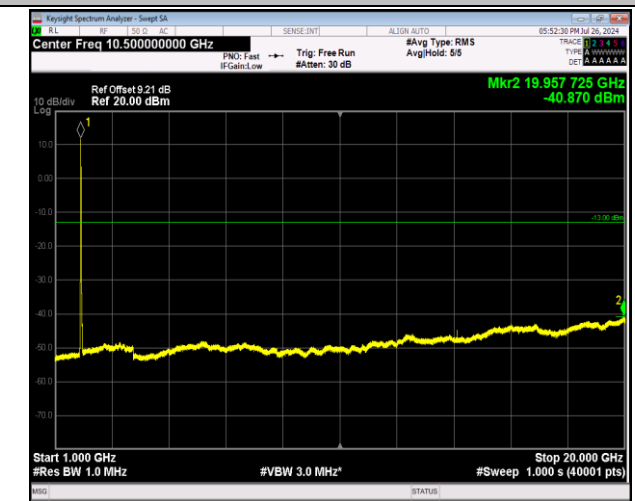

2-2-5MHz-20MHz-64QAM-64QAM-18633-18750-25RB#0-1
00RB#0-1000~20000MHz-PASS