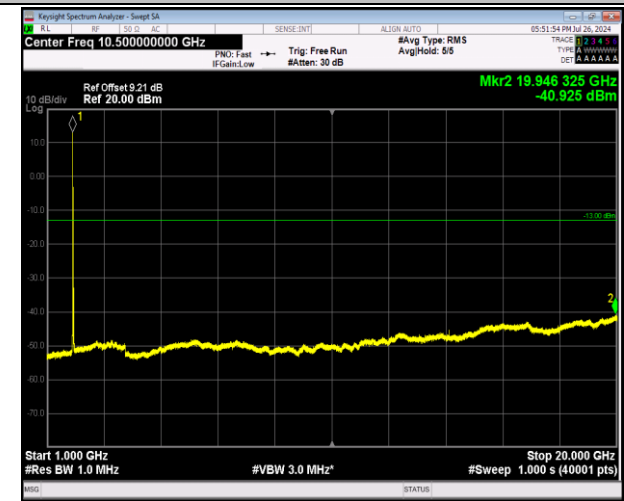

2-2-5MHz-20MHz-64QAM-64QAM-18633-18750-1RB#0-1R
B#99-1000~20000MHz-PASS