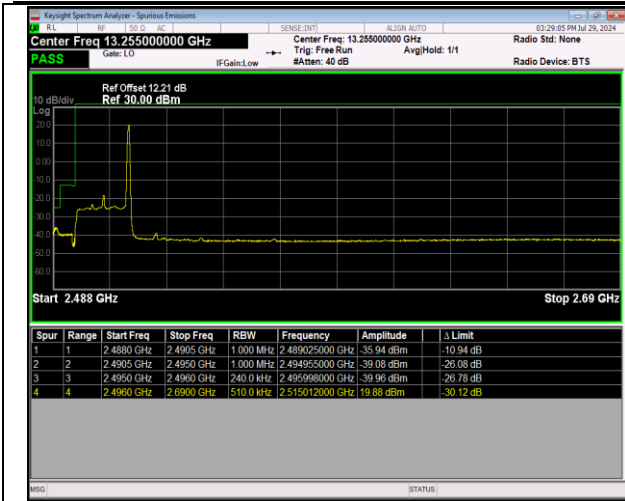

S

41-41-20MHz-5MHz-16QAM@16QAM-16QAM@16QAM-39750-39867-100RB#0@100RB#0-25RB#0@25RB#0-PAS

S

41-41-20MHz-5MHz-64QAM@64QAM-64QAM@64QAM-39750-39867-1RB#0@100RB#0-0RB#0@25RB#0-PASS

41-41-20MHz-5MHz-64QAM@64QAM-64QAM@64QAM-39750-39867-1RB#0@100RB#0-1RB#24@25RB#0-PASS