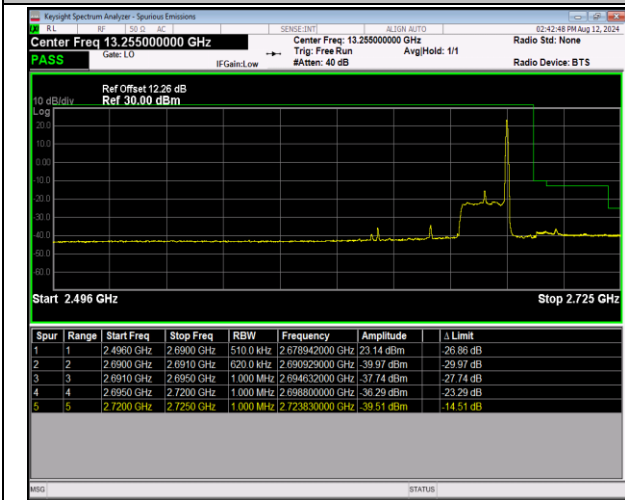

41-41-20MHz-10MHz-QPSK@QPSK-QPSK@QPSK-413
91-41535-1RB#99@100RB#0-0RB#0@50RB#0-PASS

41-41-20MHz-10MHz-QPSK@QPSK-QPSK@QPSK-4139
1-41535-100RB#0@100RB#0-50RB#0@50RB#0-PASS