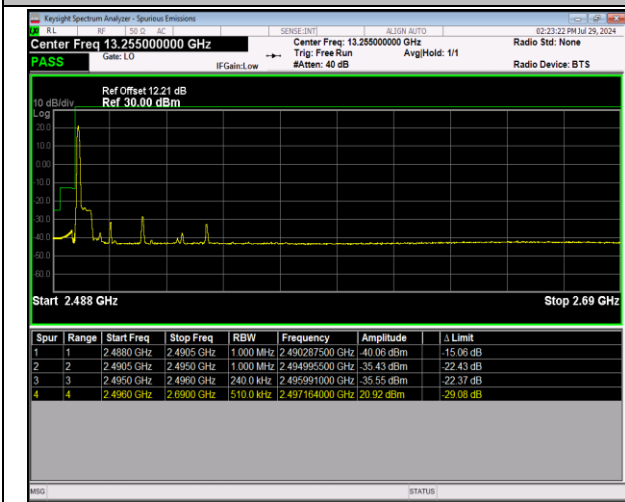

41-41-5MHz-20MHz-64QAM@64QAM-64QAM@64QAM-39683-39800-1RB#0@25RB#0-0RB#0@100RB#0-PASS