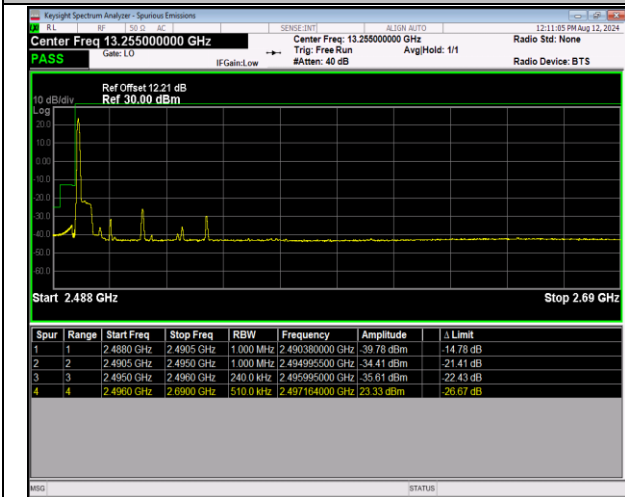

7-7-20MHz-20MHz-64QAM@64QAM-64QAM@64QAM-2  
1152-21350-1RB#99@100RB#0-0RB#0@100RB#0-PAS

S

7-7-20MHz-20MHz-64QAM@64QAM-64QAM@64QAM-21  
152-21350-100RB#0@100RB#0-100RB#0@100RB#0-PAS

S

41-41-5MHz-20MHz-QPSK@QPSK-QPSK@QPSK-3968  
3-39800-1RB#0@25RB#0-0RB#0@100RB#0-PASS