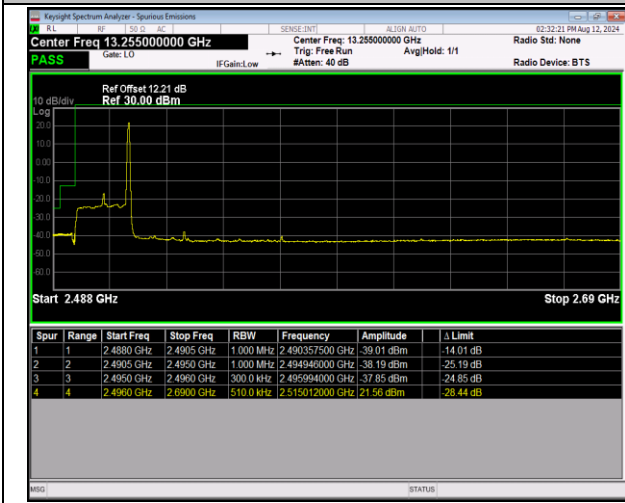

41-41-20MHz-10MHz-16QAM@16QAM-16QAM@16QAM
-39750-39894-1RB#99@100RB#0-0RB#0@50RB#0-PAS

41-41-20MHz-10MHz-16QAM@16QAM-16QAM@16QAM-
39750-39894-100RB#0@100RB#0-50RB#0@50RB#0-PAS

S

S