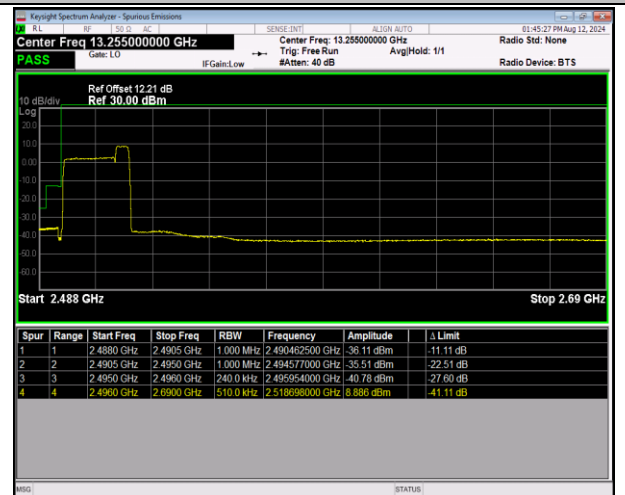

41-41-20MHz-5MHz-QPSK@QPSK-QPSK@QPSK-39750-39867-100RB#0@100RB#0-25RB#0@25RB#0-PASS