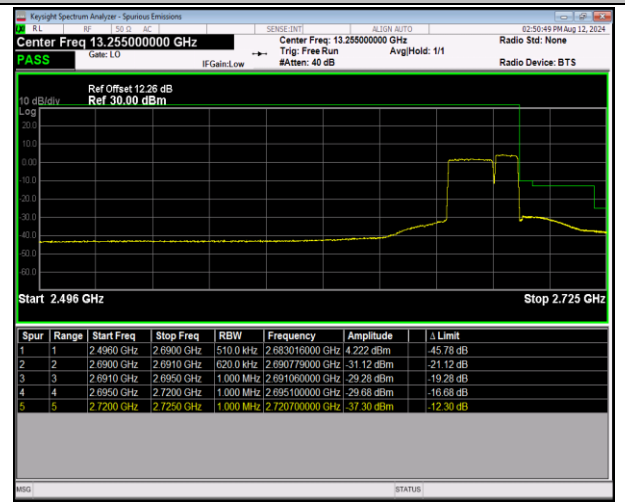

41-41-20MHz-10MHz-16QAM@16QAM-16QAM@16QAM
-41391-41535-1RB#99@100RB#0-0RB#0@50RB#0-PAS

41-41-20MHz-10MHz-16QAM@16QAM-16QAM@16QAM-
41391-41535-100RB#0@100RB#0-50RB#0@50RB#0-PAS

S

S