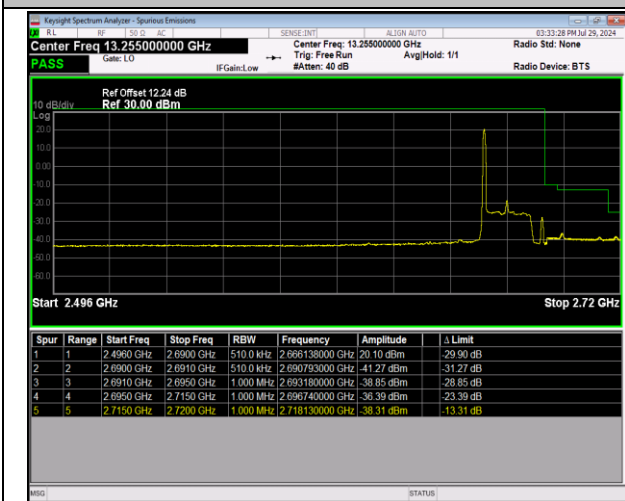

41-41-20MHz-5MHz-64QAM@64QAM-64QAM@64QAM-41440-41557-1RB#0@100RB#0-0RB#0@25RB#0-PASS

41-41-20MHz-5MHz-64QAM@64QAM-64QAM@64QAM-41440-41557-1RB#0@100RB#0-1RB#24@25RB#0-PASS