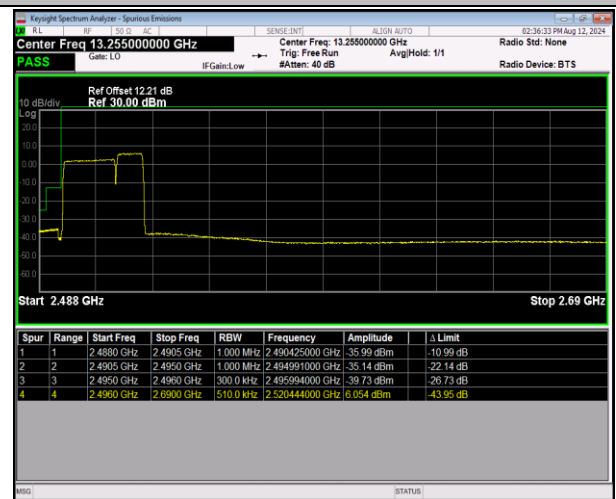

41-41-20MHz-10MHz-QPSK@QPSK-QPSK@QPSK-39750-39894-100RB#0@100RB#0-50RB#0@50RB#0-PASS