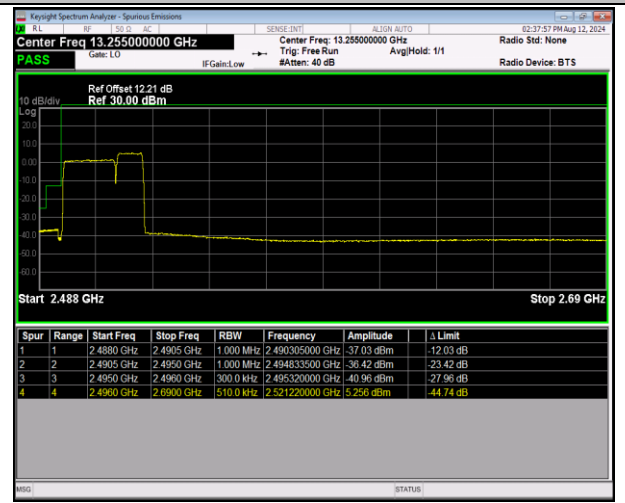

41-41-20MHz-10MHz-16QAM@16QAM-16QAM@16QAM
-39750-39894-1RB#99@100RB#0-0RB#0@50RB#0-PAS

41-41-20MHz-10MHz-16QAM@16QAM-16QAM@16QAM-
39750-39894-100RB#0@100RB#0-50RB#0@50RB#0-PAS

S

S