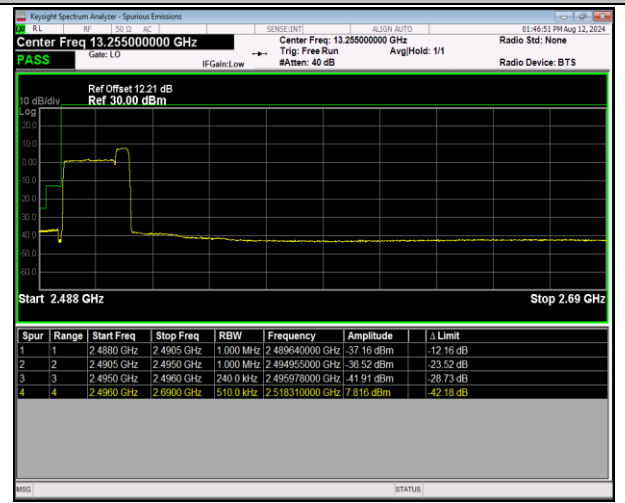

41-41-20MHz-5MHz-16QAM@16QAM-16QAM@16QAM-39750-39867-100RB#0@100RB#0-25RB#0@25RB#0-PAS

S