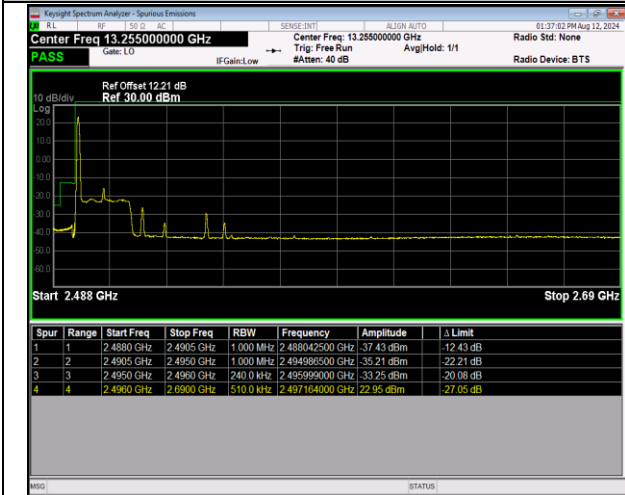

41-41-20MHz-5MHz-QPSK@QPSK-QPSK@QPSK-39750-39867-1RB#0@100RB#0-0RB#0@25RB#0-PASS