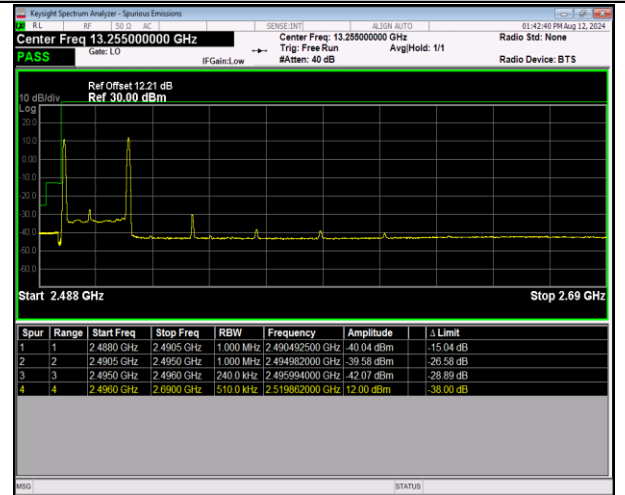

41-41-20MHz-5MHz-QPSK@QPSK-QPSK@QPSK-39750-39867-1RB#0@100RB#0-1RB#24@25RB#0-PASS