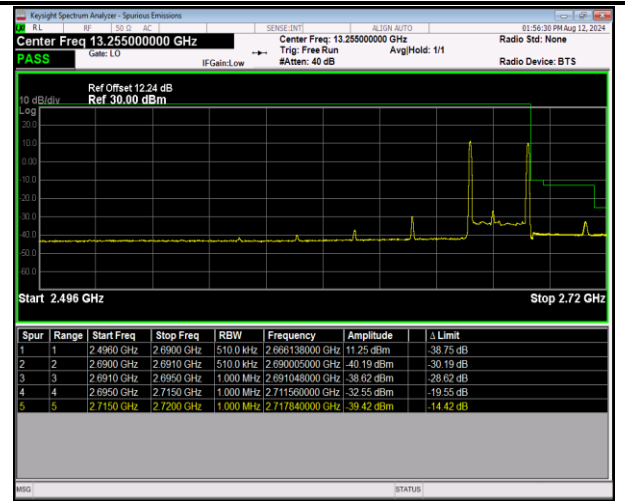

41-41-20MHz-5MHz-16QAM@16QAM-16QAM@16QAM-41440-41557-1RB#0@100RB#0-0RB#0@25RB#0-PASS

41-41-20MHz-5MHz-16QAM@16QAM-16QAM@16QAM-41440-41557-1RB#0@100RB#0-1RB#24@25RB#0-PASS