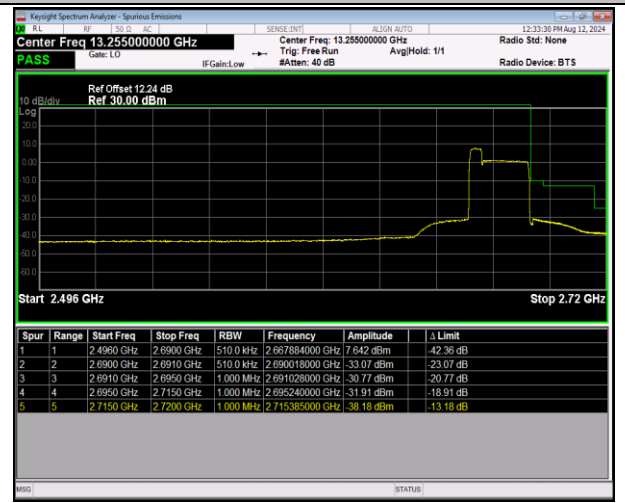

41-41-5MHz-20MHz-16QAM@16QAM-16QAM@16QAM-41373-41490-25RB#0@25RB#0-100RB#0@100RB#0-PAS

S

S