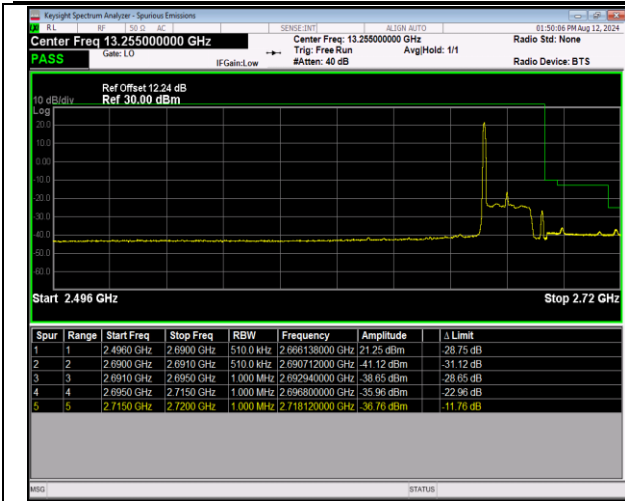

41-41-20MHz-5MHz-16QAM@16QAM-16QAM@16QAM-41440-41557-1RB#0@100RB#0-0RB#0@25RB#0-PASS

41-41-20MHz-5MHz-16QAM@16QAM-16QAM@16QAM-41440-41557-1RB#0@100RB#0-1RB#24@25RB#0-PASS