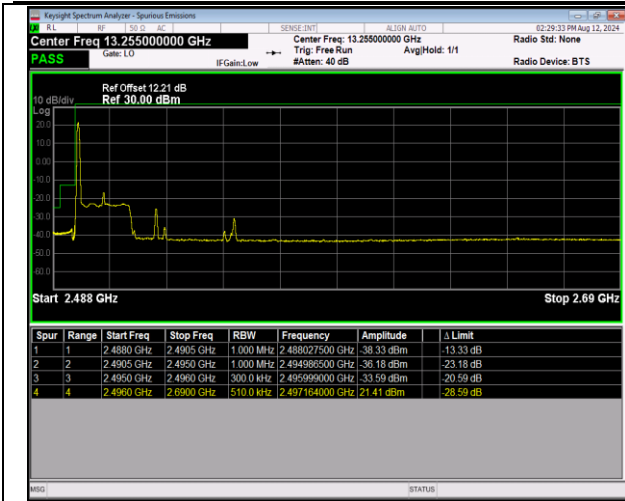

41-41-20MHz-10MHz-16QAM@16QAM-16QAM@16QAM
-39750-39894-1RB#0@100RB#0-0RB#0@50RB#0-PASS

41-41-20MHz-10MHz-16QAM@16QAM-16QAM@16QAM-
39750-39894-1RB#0@100RB#0-1RB#49@50RB#0-PASS