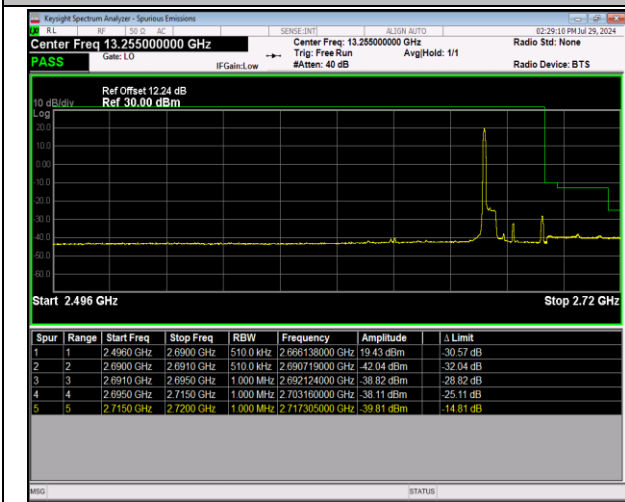

41-41-5MHz-20MHz-64QAM@64QAM-64QAM@64QAM-41373-41490-1RB#0@25RB#0-0RB#0@100RB#0-PASS