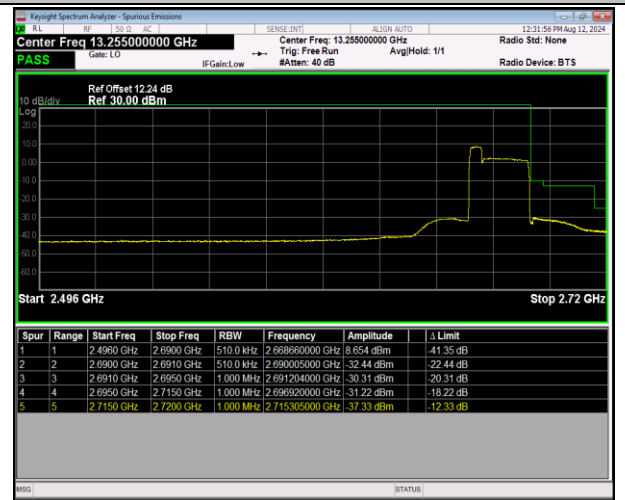

41-41-5MHz-20MHz-QPSK@QPSK-QPSK@QPSK-41373-41490-25RB#0 @ 25RB#0-100RB#0 @ 100RB#0-PASS