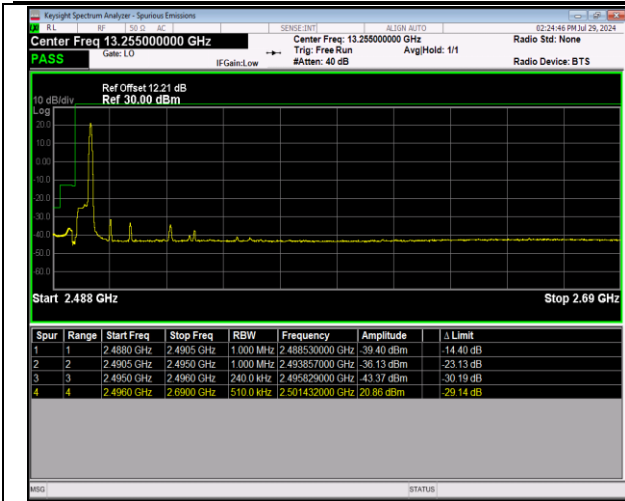

S

41-41-5MHz-20MHz-16QAM@16QAM-16QAM@16QAM-39683-39800-25RB#0@25RB#0-100RB#0@100RB#0-PAS

S

41-41-5MHz-20MHz-64QAM@64QAM-64QAM@64QAM-39683-39800-1RB#0@25RB#0-0RB#0@100RB#0-PASS

41-41-5MHz-20MHz-64QAM@64QAM-64QAM@64QAM-39683-39800-1RB#0@25RB#0-1RB#99@100RB#0-PASS