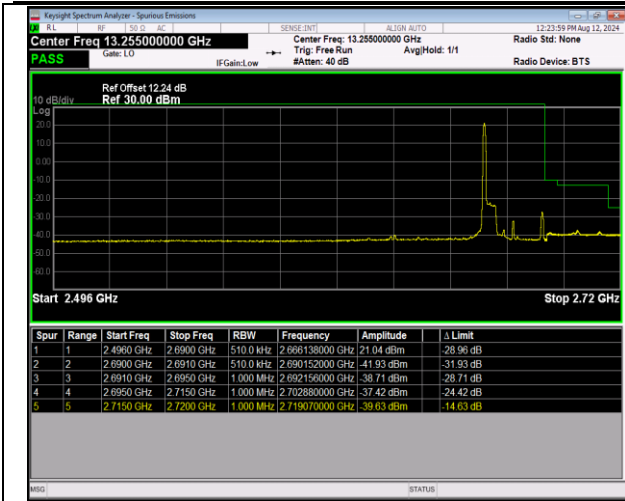

41-41-5MHz-20MHz-16QAM@16QAM-16QAM@16QAM-41373-41490-1RB#0@25RB#0-0RB#0@100RB#0-PASS