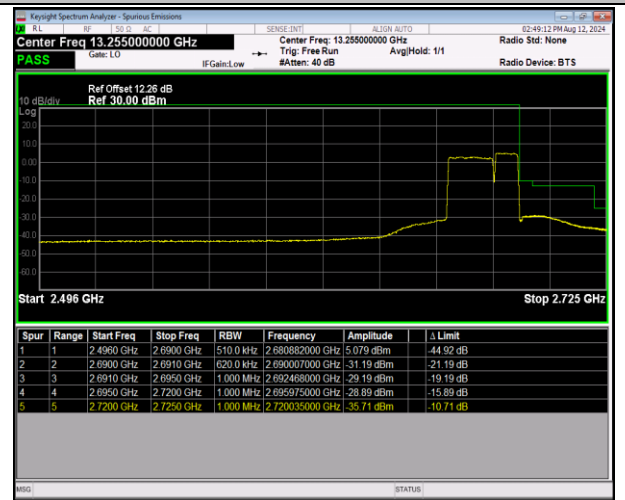

41-41-20MHz-10MHz-QPSK@QPSK-QPSK@QPSK-413
91-41535-1RB#99@100RB#0-0RB#0@50RB#0-PASS

41-41-20MHz-10MHz-QPSK@QPSK-QPSK@QPSK-4139
1-41535-100RB#0@100RB#0-50RB#0@50RB#0-PASS