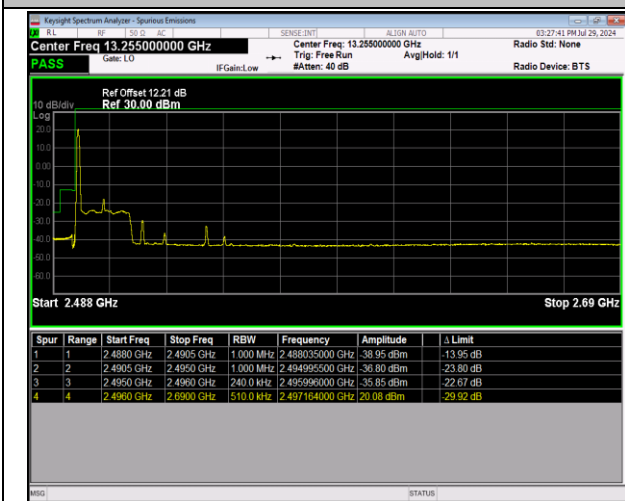

41-41-20MHz-5MHz-64QAM@64QAM-64QAM@64QAM-39750-39867-1RB#0@100RB#0-0RB#0@25RB#0-PASS