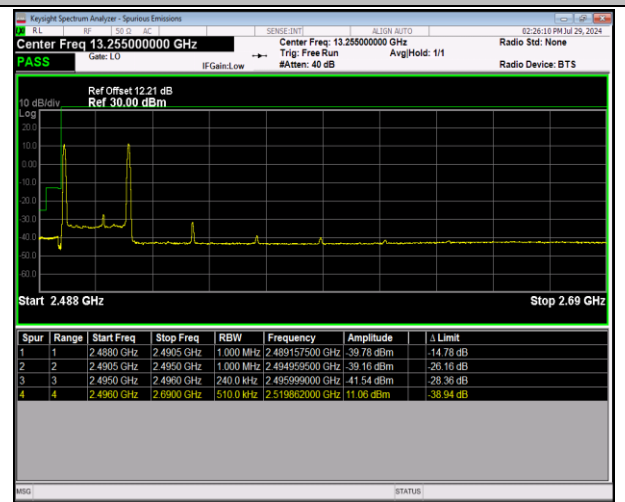

S

41-41-5MHz-20MHz-16QAM@16QAM-16QAM@16QAM-39683-39800-25RB#0@25RB#0-100RB#0@100RB#0-PAS

S

41-41-5MHz-20MHz-64QAM@64QAM-64QAM@64QAM-39683-39800-1RB#0@25RB#0-0RB#0@100RB#0-PASS

41-41-5MHz-20MHz-64QAM@64QAM-64QAM@64QAM-39683-39800-1RB#0@25RB#0-1RB#99@100RB#0-PASS