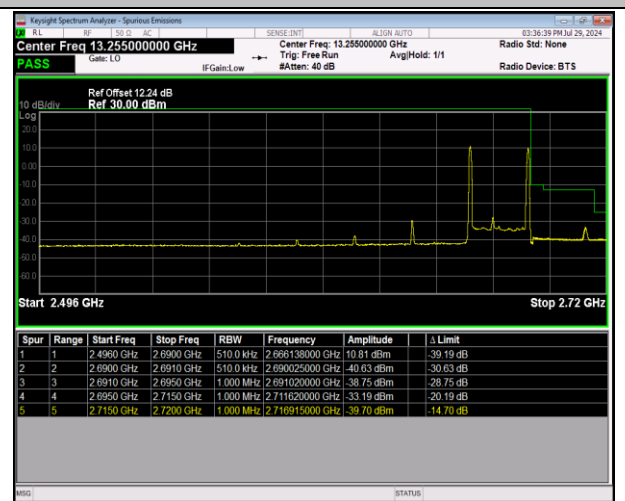

41-41-20MHz-5MHz-64QAM@64QAM-64QAM@64QAM-41440-41557-1RB#0@100RB#0-0RB#0@25RB#0-PASS

41-41-20MHz-5MHz-64QAM@64QAM-64QAM@64QAM-41440-41557-1RB#0@100RB#0-1RB#24@25RB#0-PASS