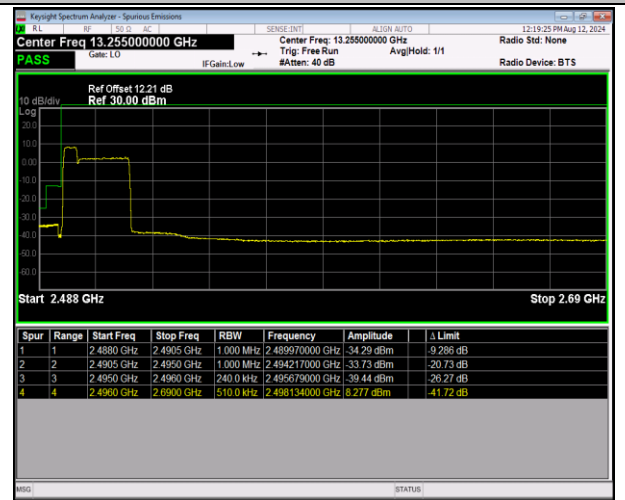

41-41-5MHz-20MHz-QPSK@QPSK-QPSK@QPSK-39683-
39800-25RB#0@25RB#0-100RB#0@100RB#0-PASS