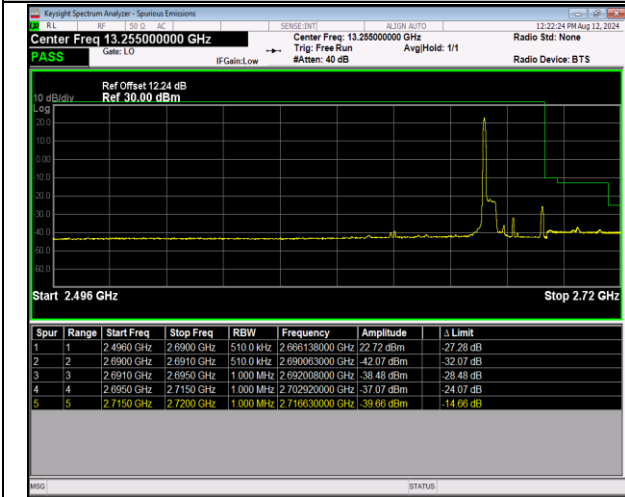

41-41-5MHz-20MHz-QPSK@QPSK-QPSK@QPSK-4137 3-41490-1RB#0 @ 25RB#0-0RB#0 @ 100RB#0-PASS