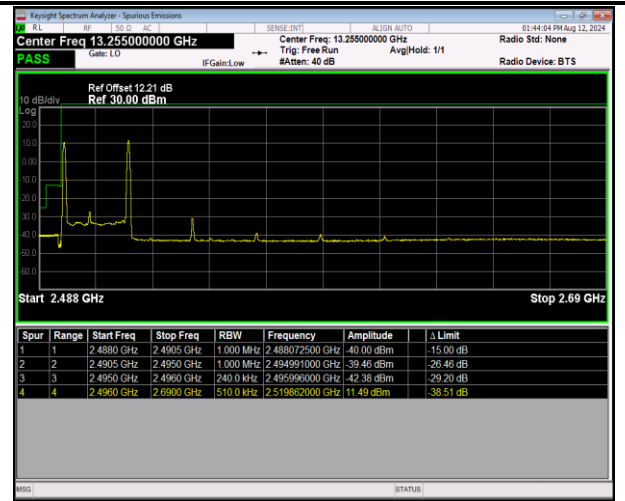

41-41-20MHz-5MHz-16QAM@16QAM-16QAM@16QAM-39750-39867-1RB#0@100RB#0-1RB#24@25RB#0-PASS