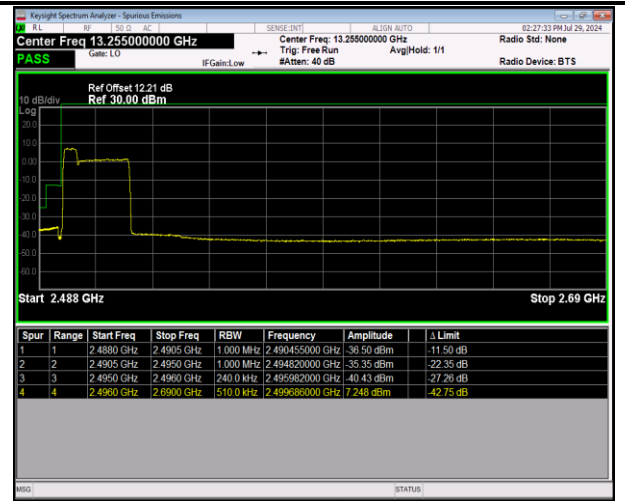

S

41-41-5MHz-20MHz-16QAM@16QAM-16QAM@16QAM-39683-39800-25RB#0@25RB#0-100RB#0@100RB#0-PAS

S

41-41-5MHz-20MHz-64QAM@64QAM-64QAM@64QAM-39683-39800-1RB#0@25RB#0-0RB#0@100RB#0-PASS

41-41-5MHz-20MHz-64QAM@64QAM-64QAM@64QAM-39683-39800-1RB#0@25RB#0-1RB#99@100RB#0-PASS