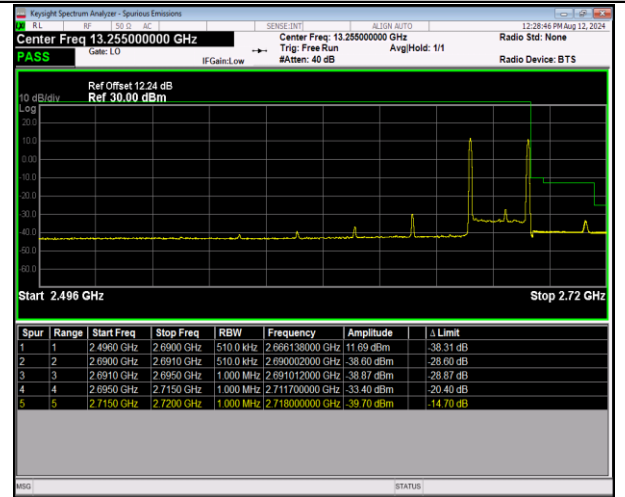

41-41-5MHz-20MHz-64QAM@64QAM-64QAM@64QAM-39683-39800-1RB#24 @ 25RB#0-0RB#0 @ 100RB#0-PAS

S

41-41-5MHz-20MHz-64QAM@64QAM-64QAM@64QAM-39683-39800-25RB#0 @ 25RB#0-100RB#0 @ 100RB#0-PAS

S

41-41-5MHz-20MHz-QPSK@QPSK-QPSK@QPSK-4137 3-41490-1RB#0 @ 25RB#0-0RB#0 @ 100RB#0-PASS