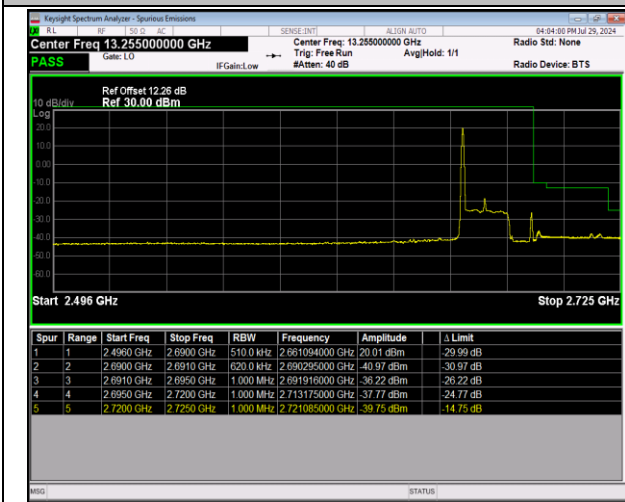

41-41-20MHz-10MHz-64QAM@64QAM-64QAM@64QAM
-41391-41535-1RB#0@100RB#0-0RB#0@50RB#0-PASS

41-41-20MHz-10MHz-64QAM@64QAM-64QAM@64QAM-
41391-41535-1RB#0@100RB#0-1RB#49@50RB#0-PASS