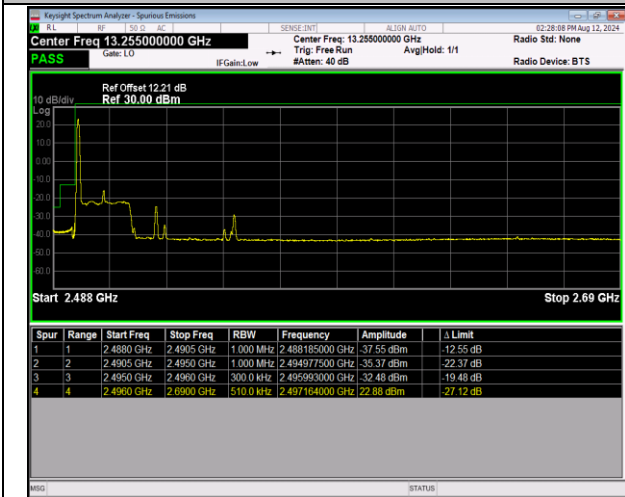

41-41-20MHz-10MHz-QPSK@QPSK-QPSK@QPSK-39750-39894-1RB#0@100RB#0-0RB#0@50RB#0-PASS