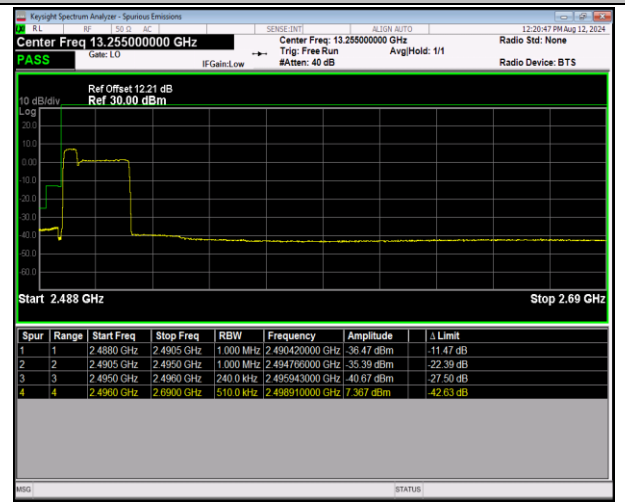

41-41-5MHz-20MHz-16QAM@16QAM-16QAM@16QAM-39683-39800-25RB#0@25RB#0-100RB#0@100RB#0-PAS

S