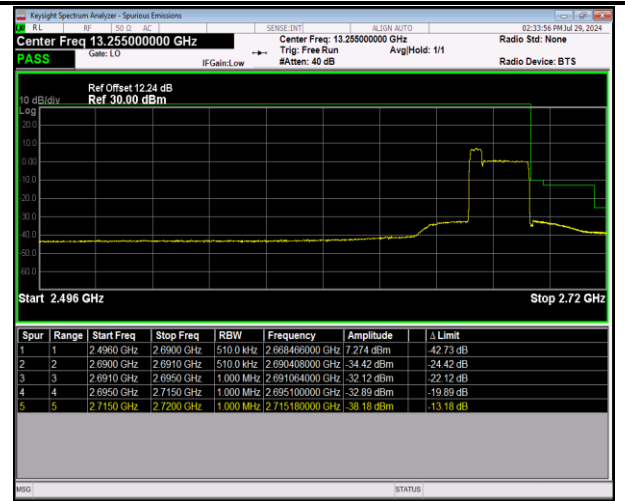

41-41-5MHz-20MHz-16QAM@16QAM-16QAM@16QAM-41373-41490-25RB#0@25RB#0-100RB#0@100RB#0-PAS

S

S

41-41-5MHz-20MHz-64QAM@64QAM-64QAM@64QAM-41373-41490-1RB#0@25RB#0-0RB#0@100RB#0-PASS

41-41-5MHz-20MHz-64QAM@64QAM-64QAM@64QAM-41373-41490-1RB#0@25RB#0-1RB#99@100RB#0-PASS