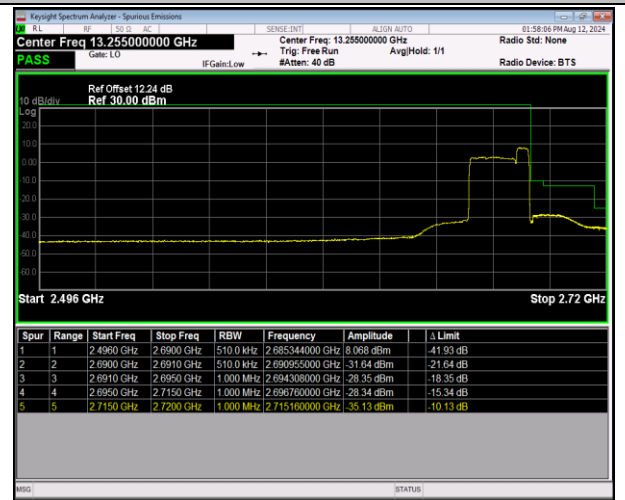

41-41-20MHz-5MHz-QPSK@QPSK-QPSK@QPSK-41440-41557-100RB#0@100RB#0-25RB#0@25RB#0-PASS