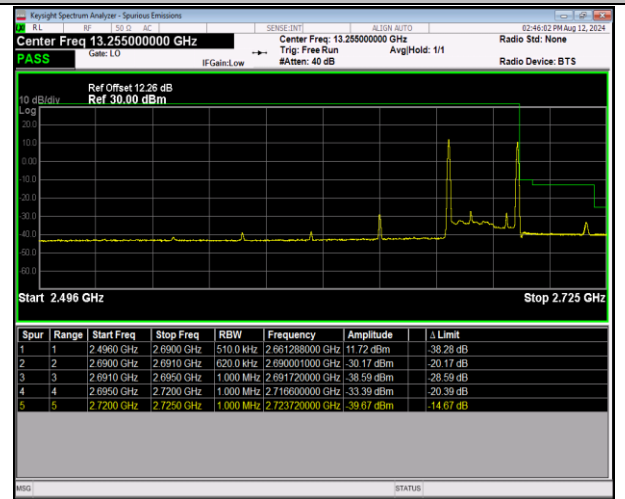

41-41-20MHz-10MHz-QPSK@QPSK-QPSK@QPSK-413
91-41535-1RB#0@100RB#0-0RB#0@50RB#0-PASS

41-41-20MHz-10MHz-QPSK@QPSK-QPSK@QPSK-4139
1-41535-1RB#0@100RB#0-1RB#49@50RB#0-PASS