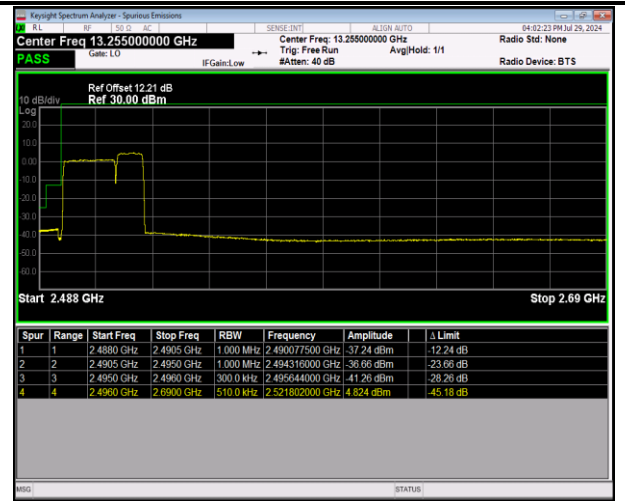

41-41-20MHz-10MHz-16QAM@16QAM-16QAM@16QAM-  
39750-39894-100RB#0@100RB#0-50RB#0@50RB#0-PAS

S

S

41-41-20MHz-10MHz-64QAM@64QAM-64QAM@64QAM  
-39750-39894-1RB#0@100RB#0-0RB#0@50RB#0-PASS

41-41-20MHz-10MHz-64QAM@64QAM-64QAM@64QAM-  
39750-39894-1RB#0@100RB#0-1RB#49@50RB#0-PASS