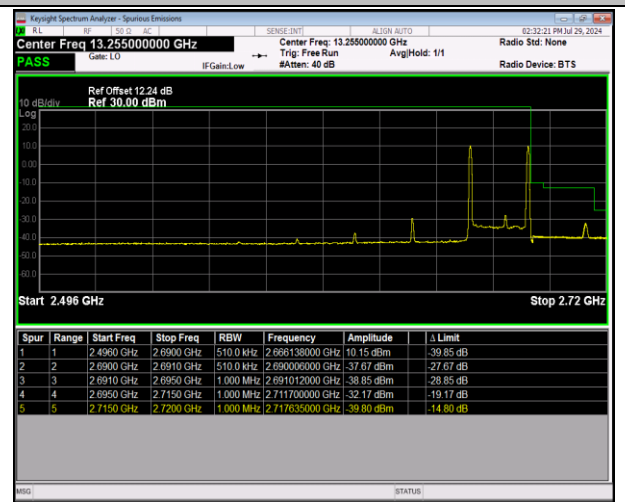

41-41-5MHz-20MHz-64QAM@64QAM-64QAM@64QAM-41373-41490-1RB#0@25RB#0-1RB#99@100RB#0-PASS