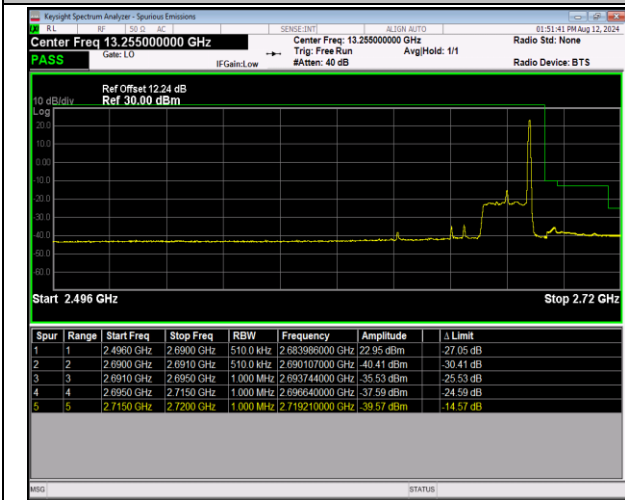

41-41-20MHz-5MHz-QPSK@QPSK-QPSK@QPSK-41440-41557-1RB#99@100RB#0-0RB#0@25RB#0-PASS