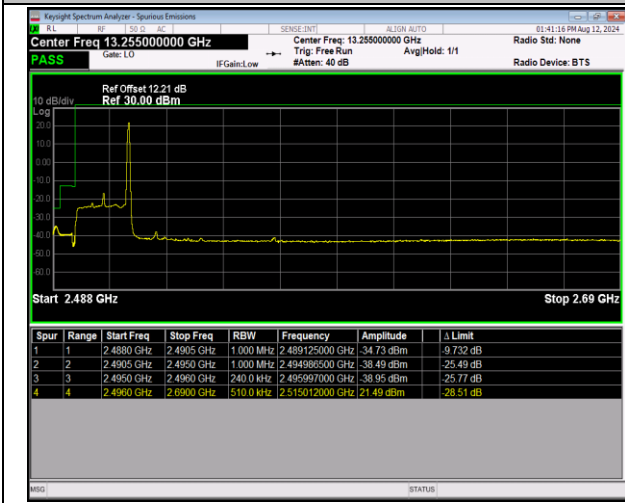

41-41-20MHz-5MHz-16QAM@16QAM-16QAM@16QAM-39750-39867-1RB#99@100RB#0-0RB#0@25RB#0-PAS

S