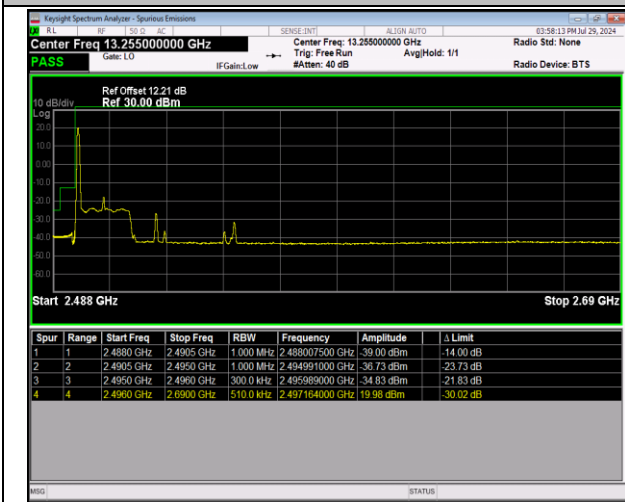

41-41-20MHz-10MHz-64QAM@64QAM-64QAM@64QAM
-39750-39894-1RB#0@100RB#0-0RB#0@50RB#0-PASS

41-41-20MHz-10MHz-64QAM@64QAM-64QAM@64QAM-
39750-39894-1RB#0@100RB#0-1RB#49@50RB#0-PASS