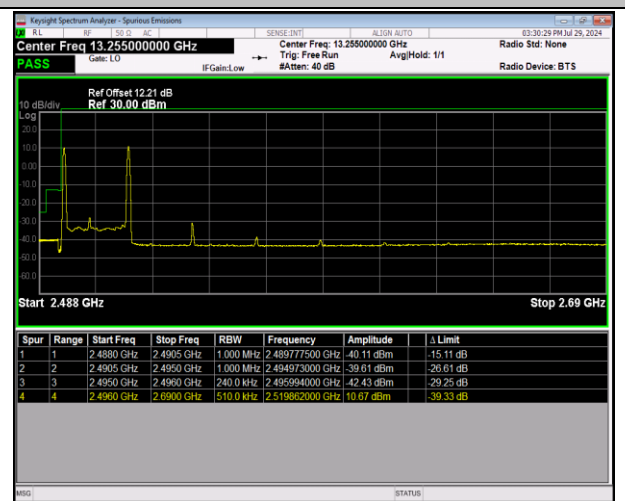

S

41-41-20MHz-5MHz-16QAM@16QAM-16QAM@16QAM-39750-39867-100RB#0@100RB#0-25RB#0@25RB#0-PAS

S

41-41-20MHz-5MHz-64QAM@64QAM-64QAM@64QAM-39750-39867-1RB#0@100RB#0-0RB#0@25RB#0-PASS

41-41-20MHz-5MHz-64QAM@64QAM-64QAM@64QAM-39750-39867-1RB#0@100RB#0-1RB#24@25RB#0-PASS