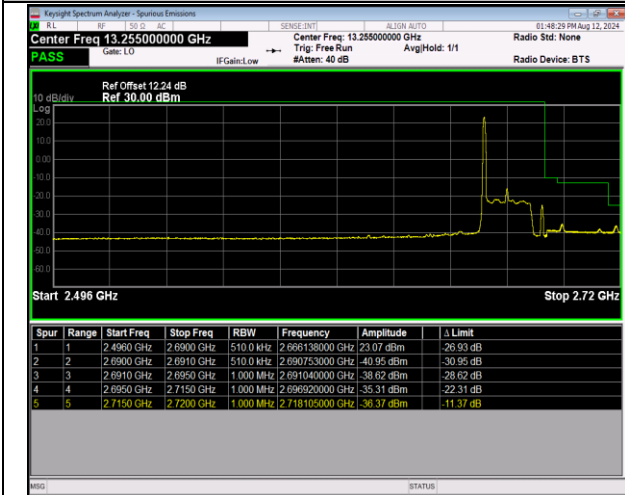

41-41-20MHz-5MHz-QPSK@QPSK-QPSK@QPSK-41440-41557-1RB#0@100RB#0-0RB#0@25RB#0-PASS