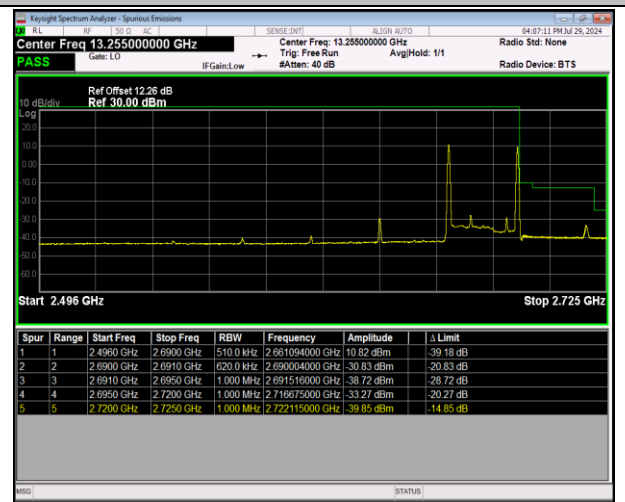

41-41-20MHz-10MHz-64QAM@64QAM-64QAM@64QAM
-41391-41535-1RB#0@100RB#0-0RB#0@50RB#0-PASS

41-41-20MHz-10MHz-64QAM@64QAM-64QAM@64QAM-
41391-41535-1RB#0@100RB#0-1RB#49@50RB#0-PASS