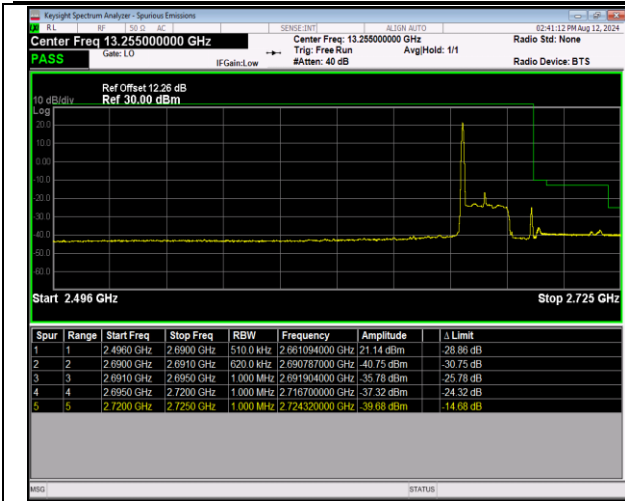

41-41-20MHz-10MHz-16QAM@16QAM-16QAM@16QAM
-41391-41535-1RB#0@100RB#0-0RB#0@50RB#0-PASS

41-41-20MHz-10MHz-16QAM@16QAM-16QAM@16QAM-
41391-41535-1RB#0@100RB#0-1RB#49@50RB#0-PASS