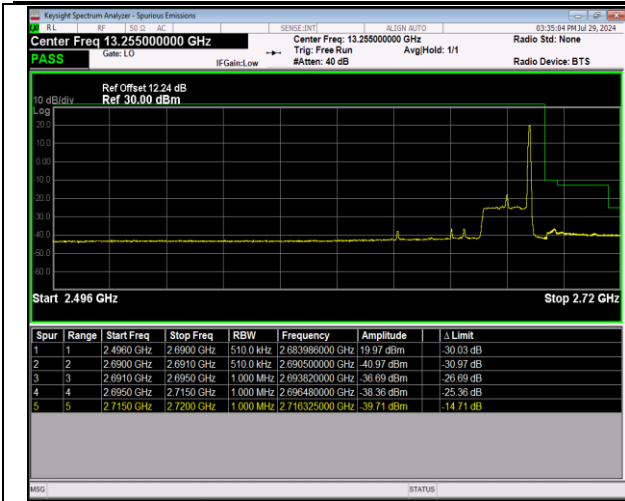

41-41-20MHz-5MHz-16QAM@16QAM-16QAM@16QAM-41440-41557-100RB#0@100RB#0-25RB#0@25RB#0-PAS

S

S

41-41-20MHz-5MHz-64QAM@64QAM-64QAM@64QAM-41440-41557-1RB#0@100RB#0-0RB#0@25RB#0-PASS

41-41-20MHz-5MHz-64QAM@64QAM-64QAM@64QAM-41440-41557-1RB#0@100RB#0-1RB#24@25RB#0-PASS