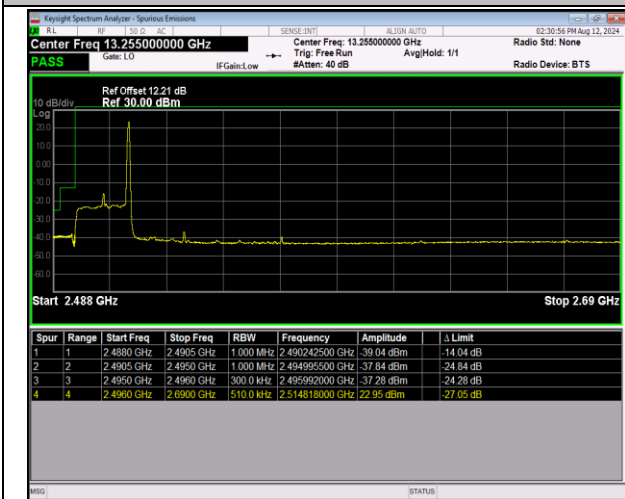

41-41-20MHz-10MHz-QPSK@QPSK-QPSK@QPSK-39750-39894-1RB#99@100RB#0-0RB#0@50RB#0-PASS