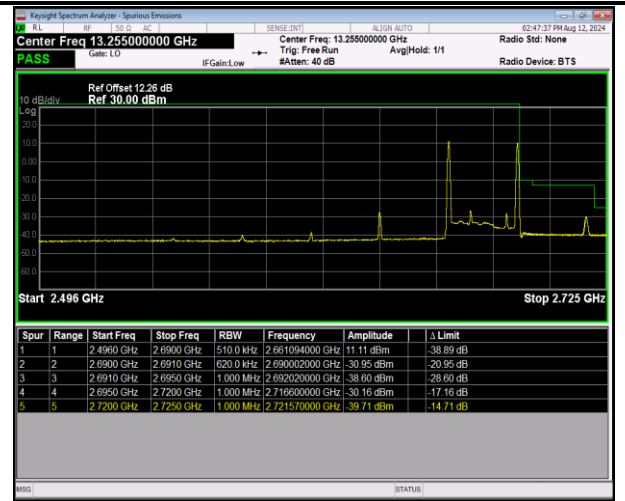

41-41-20MHz-10MHz-16QAM@16QAM-16QAM@16QAM
-41391-41535-1RB#0@100RB#0-0RB#0@50RB#0-PASS

41-41-20MHz-10MHz-16QAM@16QAM-16QAM@16QAM-
41391-41535-1RB#0@100RB#0-1RB#49@50RB#0-PASS