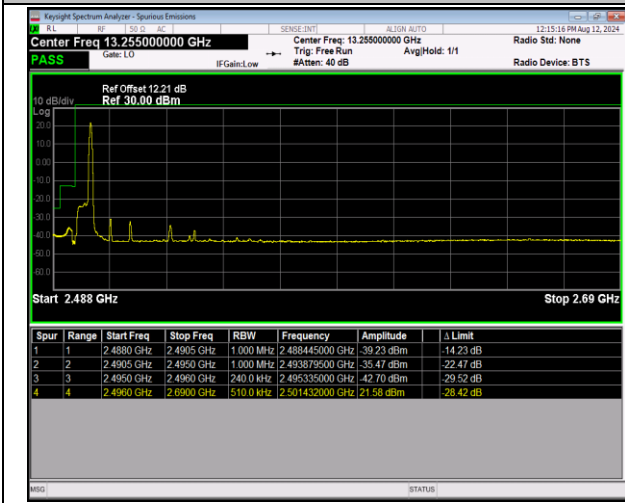

41-41-5MHz-20MHz-16QAM@16QAM-16QAM@16QAM-39683-39800-1RB#24@25RB#0-0RB#0@100RB#0-PAS

S