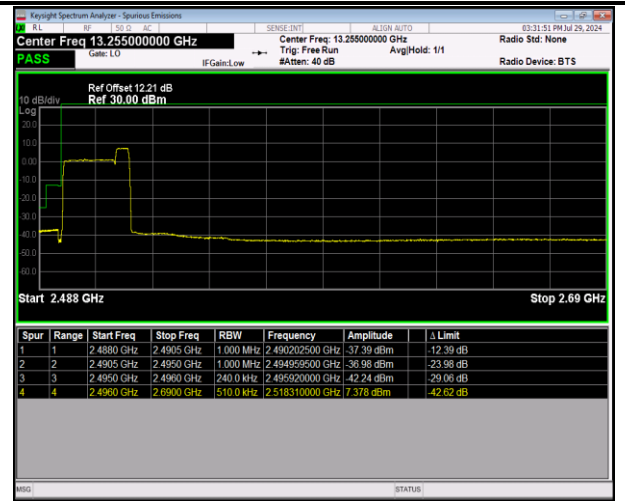

S

41-41-20MHz-5MHz-16QAM@16QAM-16QAM@16QAM-39750-39867-100RB#0@100RB#0-25RB#0@25RB#0-PAS

S

41-41-20MHz-5MHz-64QAM@64QAM-64QAM@64QAM-39750-39867-1RB#0@100RB#0-0RB#0@25RB#0-PASS

41-41-20MHz-5MHz-64QAM@64QAM-64QAM@64QAM-39750-39867-1RB#0@100RB#0-1RB#24@25RB#0-PASS