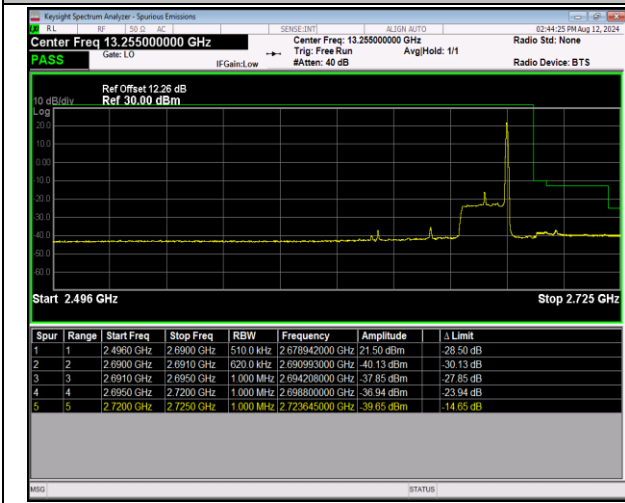

41-41-20MHz-10MHz-16QAM@16QAM-16QAM@16QAM
-41391-41535-1RB#99@100RB#0-0RB#0@50RB#0-PAS

41-41-20MHz-10MHz-16QAM@16QAM-16QAM@16QAM-
41391-41535-100RB#0@100RB#0-50RB#0@50RB#0-PAS

S

S