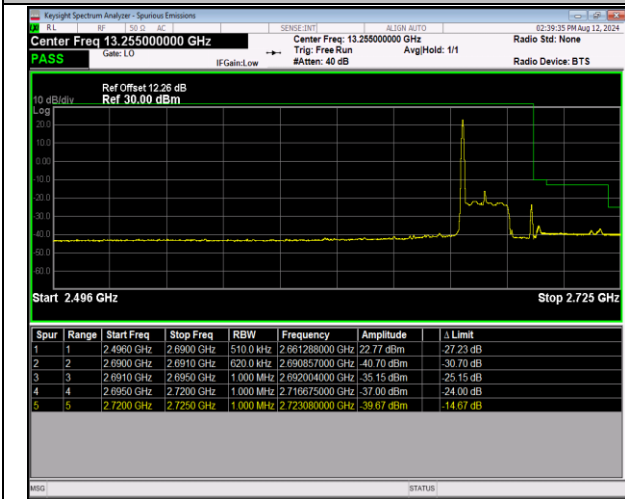

41-41-20MHz-10MHz-QPSK@QPSK-QPSK@QPSK-413
91-41535-1RB#0@100RB#0-0RB#0@50RB#0-PASS

41-41-20MHz-10MHz-QPSK@QPSK-QPSK@QPSK-4139
1-41535-1RB#0@100RB#0-1RB#49@50RB#0-PASS