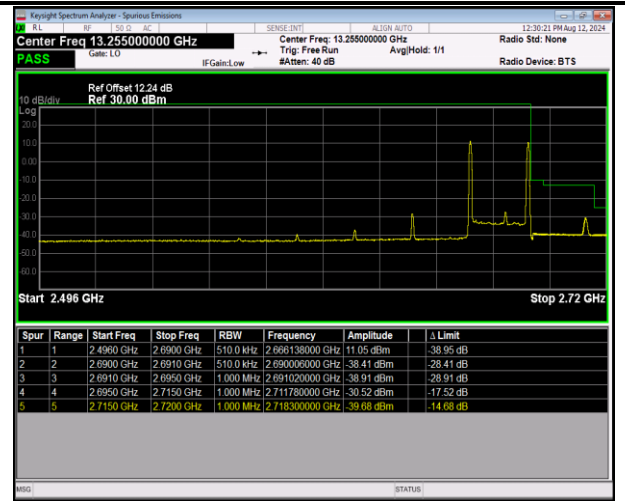

41-41-5MHz-20MHz-16QAM@16QAM-16QAM@16QAM-41373-41490-1RB#0@25RB#0-1RB#99@100RB#0-PASS