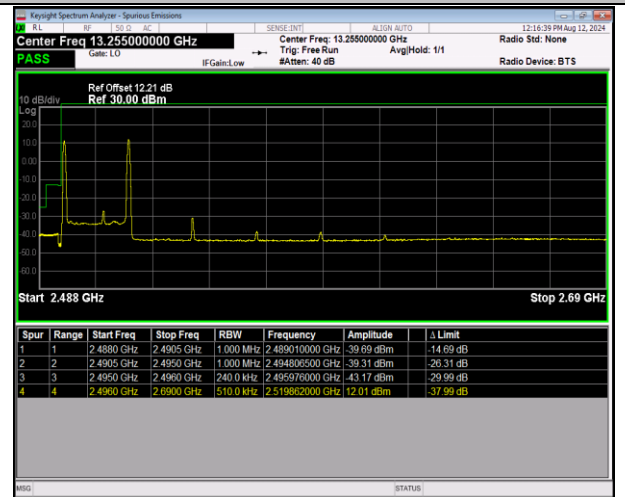

7-7-20MHz-20MHz-64QAM@64QAM-64QAM@64QAM-2  
1152-21350-1RB#99@100RB#0-0RB#0@100RB#0-PAS

S

7-7-20MHz-20MHz-64QAM@64QAM-64QAM@64QAM-21  
152-21350-100RB#0@100RB#0-100RB#0@100RB#0-PAS

S

41-41-5MHz-20MHz-QPSK@QPSK-QPSK@QPSK-3968  
3-39800-1RB#0@25RB#0-0RB#0@100RB#0-PASS