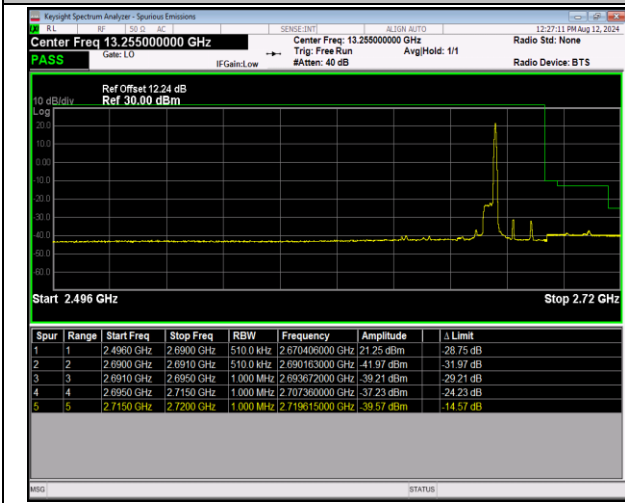

41-41-5MHz-20MHz-16QAM@16QAM-16QAM@16QAM-41373-41490-1RB#24@25RB#0-0RB#0@100RB#0-PAS

S

S