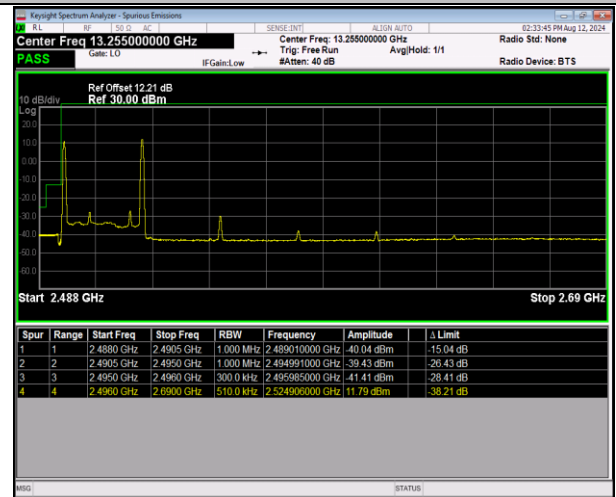

41-41-20MHz-5MHz-64QAM@64QAM-64QAM@64QAM-41440-41557-1RB#99@100RB#0-0RB#0@25RB#0-PAS

S

41-41-20MHz-5MHz-64QAM@64QAM-64QAM@64QAM-41440-41557-100RB#0@100RB#0-25RB#0@25RB#0-PAS

S

41-41-20MHz-10MHz-QPSK@QPSK-QPSK@QPSK-39750-39894-1RB#0@100RB#0-0RB#0@50RB#0-PASS