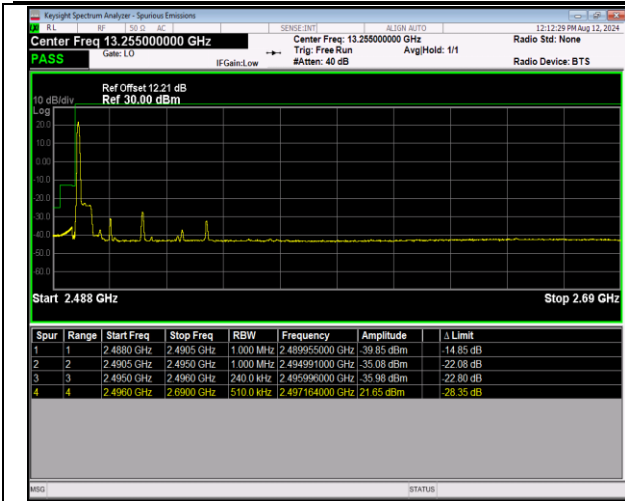

41-41-5MHz-20MHz-16QAM@16QAM-16QAM@16QAM-39683-39800-1RB#0@25RB#0-0RB#0@100RB#0-PASS