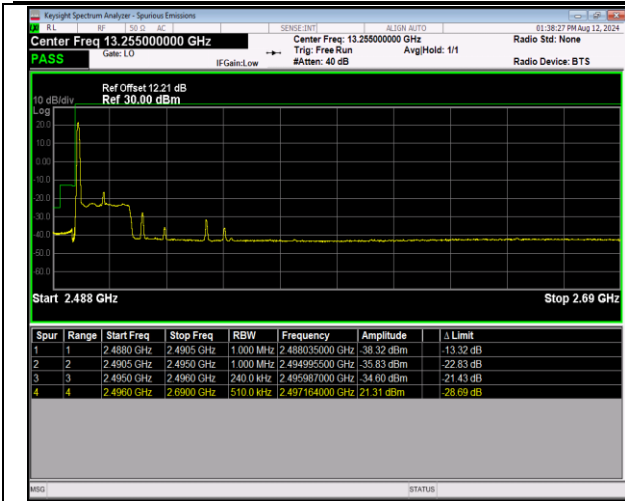

41-41-20MHz-5MHz-16QAM@16QAM-16QAM@16QAM-39750-39867-1RB#0@100RB#0-0RB#0@25RB#0-PASS