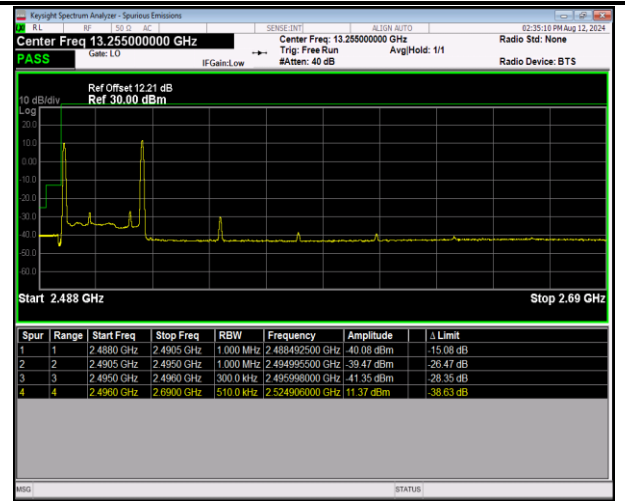

41-41-20MHz-10MHz-16QAM@16QAM-16QAM@16QAM
-39750-39894-1RB#0@100RB#0-0RB#0@50RB#0-PASS

41-41-20MHz-10MHz-16QAM@16QAM-16QAM@16QAM-
39750-39894-1RB#0@100RB#0-1RB#49@50RB#0-PASS