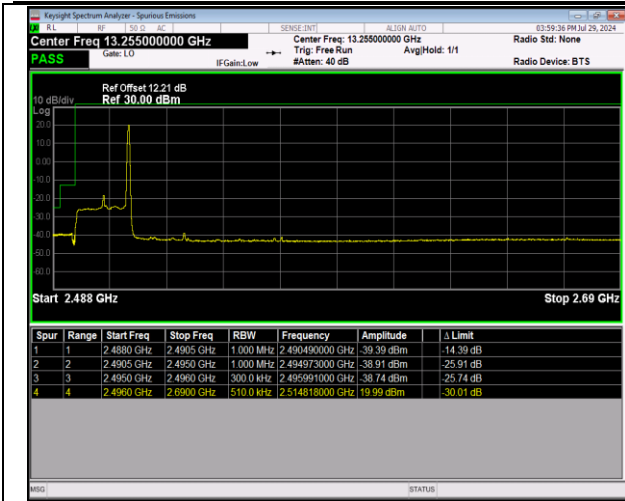

41-41-20MHz-10MHz-16QAM@16QAM-16QAM@16QAM-  
39750-39894-100RB#0@100RB#0-50RB#0@50RB#0-PAS

S

S

41-41-20MHz-10MHz-64QAM@64QAM-64QAM@64QAM  
-39750-39894-1RB#0@100RB#0-0RB#0@50RB#0-PASS

41-41-20MHz-10MHz-64QAM@64QAM-64QAM@64QAM-  
39750-39894-1RB#0@100RB#0-1RB#49@50RB#0-PASS