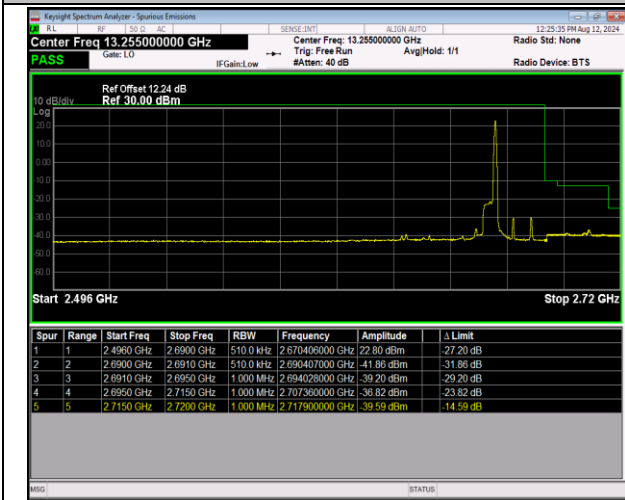

41-41-5MHz-20MHz-QPSK@QPSK-QPSK@QPSK-4137 3-41490-1RB#24 @ 25RB#0-0RB#0 @ 100RB#0-PASS