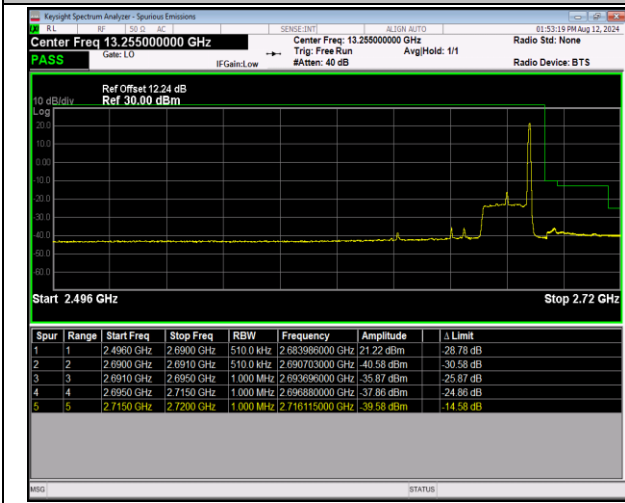

41-41-20MHz-5MHz-16QAM@16QAM-16QAM@16QAM-41440-41557-1RB#99@100RB#0-0RB#0@25RB#0-PAS

41-41-20MHz-5MHz-16QAM@16QAM-16QAM@16QAM-41440-41557-100RB#0@100RB#0-25RB#0@25RB#0-PAS

S

S