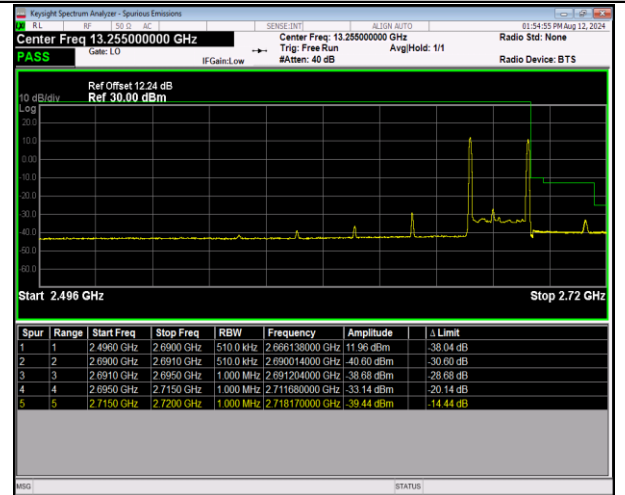

41-41-20MHz-5MHz-64QAM@64QAM-64QAM@64QAM-39750-39867-1RB#99@100RB#0-0RB#0@25RB#0-PAS

S

41-41-20MHz-5MHz-64QAM@64QAM-64QAM@64QAM-39750-39867-100RB#0@100RB#0-25RB#0@25RB#0-PAS

S

41-41-20MHz-5MHz-QPSK@QPSK-QPSK@QPSK-41440-41557-1RB#0@100RB#0-0RB#0@25RB#0-PASS