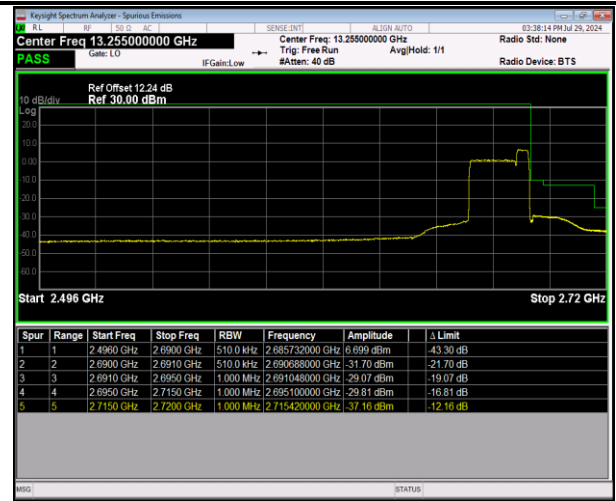

41-41-20MHz-5MHz-64QAM@64QAM-64QAM@64QAM-41440-41557-100RB#0@100RB#0-25RB#0@25RB#0-PAS

S