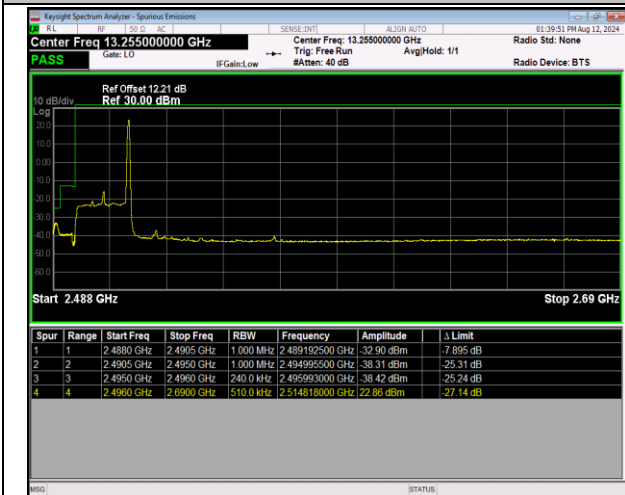

41-41-20MHz-5MHz-QPSK@QPSK-QPSK@QPSK-39750-39867-1RB#99@100RB#0-0RB#0@25RB#0-PASS