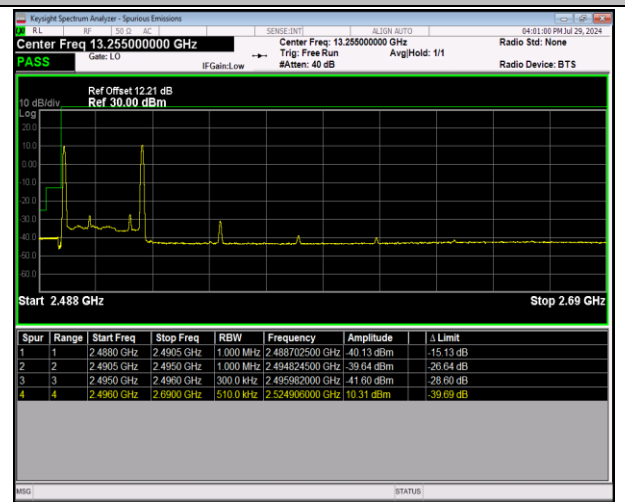

41-41-20MHz-10MHz-64QAM@64QAM-64QAM@64QAM
-39750-39894-1RB#0@100RB#0-0RB#0@50RB#0-PASS

41-41-20MHz-10MHz-64QAM@64QAM-64QAM@64QAM-
39750-39894-1RB#0@100RB#0-1RB#49@50RB#0-PASS