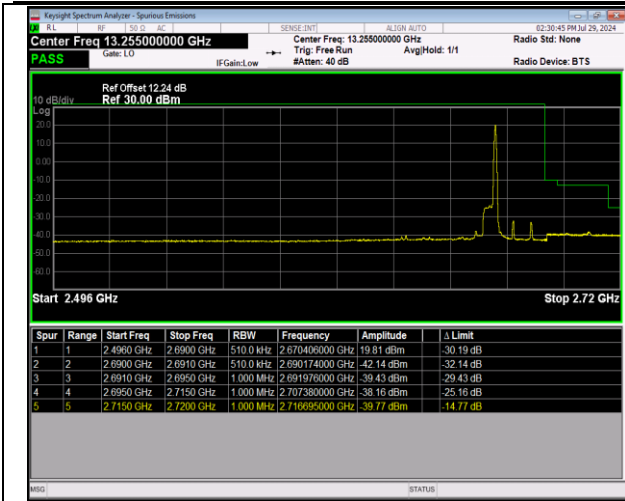

41-41-5MHz-20MHz-16QAM@16QAM-16QAM@16QAM-41373-41490-25RB#0@25RB#0-100RB#0@100RB#0-PAS

S

S

41-41-5MHz-20MHz-64QAM@64QAM-64QAM@64QAM-41373-41490-1RB#0@25RB#0-0RB#0@100RB#0-PASS

41-41-5MHz-20MHz-64QAM@64QAM-64QAM@64QAM-41373-41490-1RB#0@25RB#0-1RB#99@100RB#0-PASS