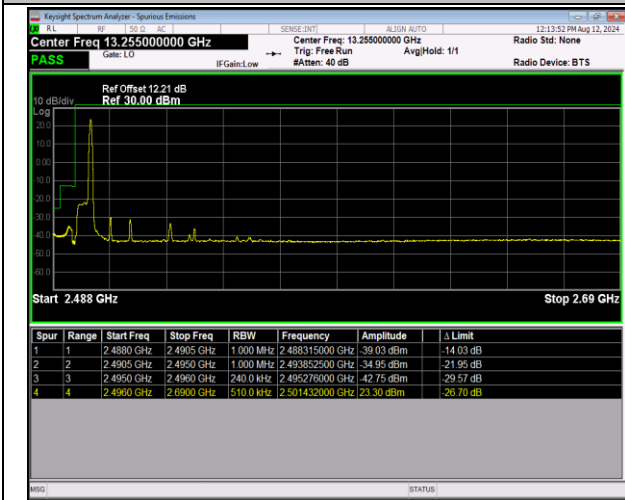

41-41-5MHz-20MHz-QPSK@QPSK-QPSK@QPSK-3968
3-39800-1RB#24@25RB#0-0RB#0@100RB#0-PASS