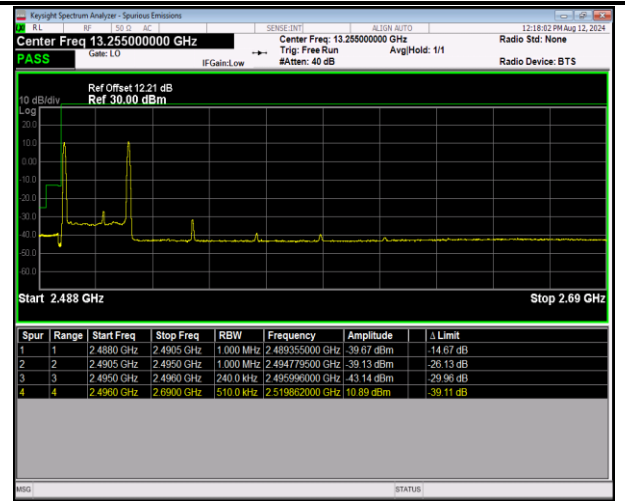

41-41-5MHz-20MHz-16QAM@16QAM-16QAM@16QAM-39683-39800-1RB#0@25RB#0-1RB#99@100RB#0-PASS