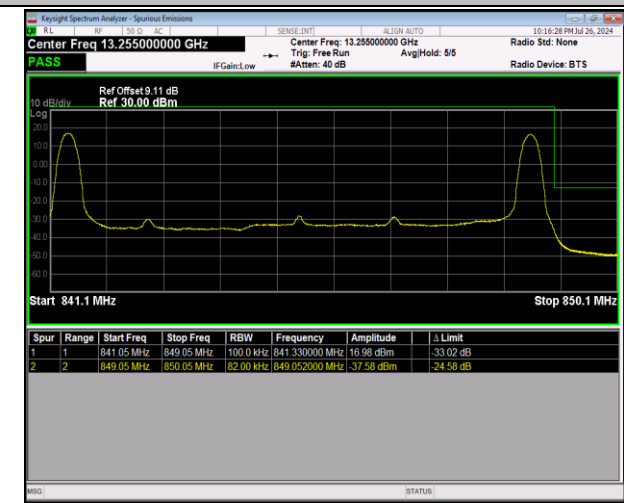

5-5-3MHz-5MHz-16QAM@16QAM-16QAM@16QAM-2058
6-20625-15RB#0@15RB#0-25RB#0@25RB#0-PASS

5-5-3MHz-5MHz-64QAM@64QAM-64QAM@64QAM-2058
6-20625-1RB#0@15RB#0-1RB#24@25RB#0-PASS