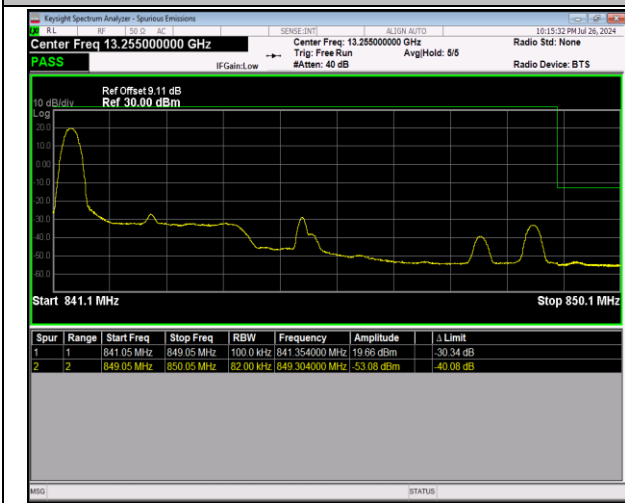

5-5-3MHz-5MHz-16QAM@16QAM-16QAM@16QAM-205
86-20625-1RB#14@15RB#0-0RB#0@25RB#0-PASS

5-5-3MHz-5MHz-64QAM@64QAM-64QAM@64QAM-205
86-20625-1RB#0@15RB#0-0RB#0@25RB#0-PASS