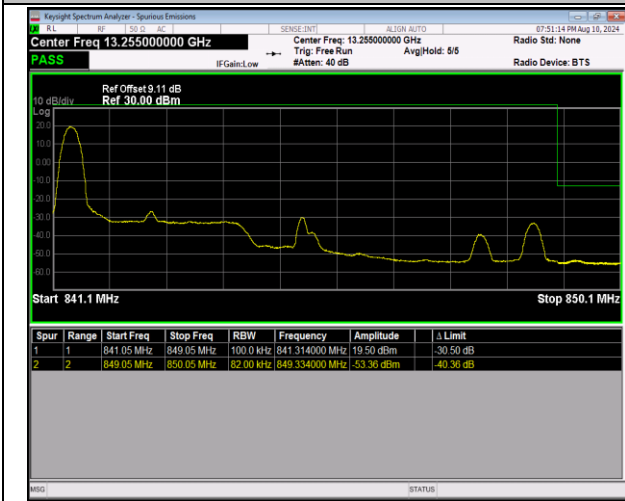

5-5-3MHz-5MHz-QPSK@QPSK-QPSK@QPSK-20586-20
625-1RB#14@15RB#0-0RB#0@25RB#0-PASS

5-5-3MHz-5MHz-16QAM@16QAM-16QAM@16QAM-205
86-20625-1RB#0@15RB#0-0RB#0@25RB#0-PASS