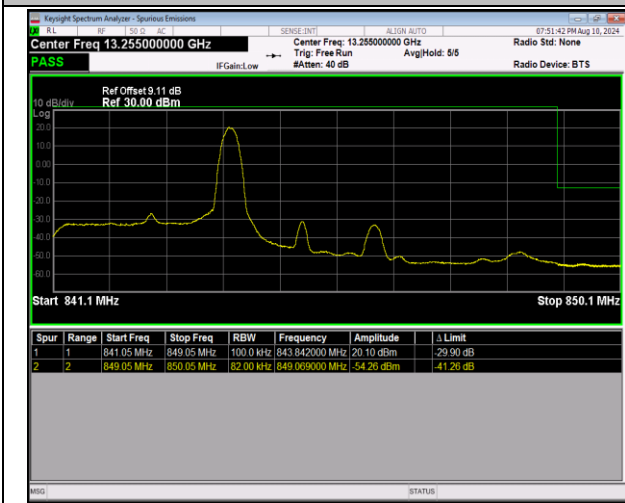

5-5-3MHz-5MHz-QPSK@QPSK-QPSK@QPSK-20586-20
625-1RB#0@15RB#0-0RB#0@25RB#0-PASS

5-5-3MHz-5MHz-QPSK@QPSK-QPSK@QPSK-20586-20
625-1RB#14@15RB#0-0RB#0@25RB#0-PASS