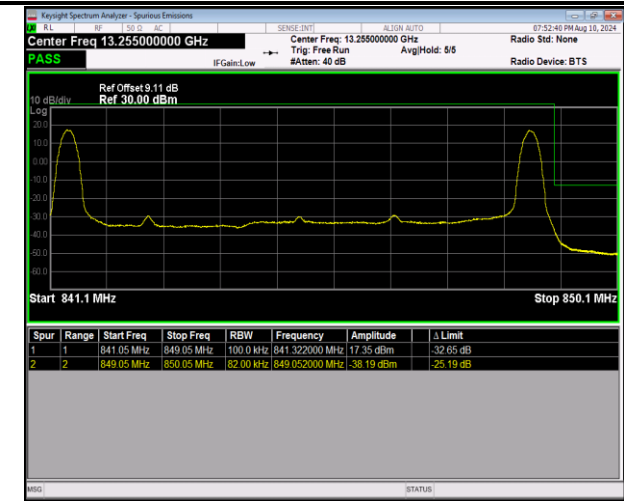

5-5-3MHz-5MHz-64QAM@64QAM-64QAM@64QAM-2041
6-20455-15RB#0@15RB#0-25RB#0@25RB#0-PASS

5-5-3MHz-5MHz-QPSK@QPSK-QPSK@QPSK-20586-206
25-1RB#0@15RB#0-1RB#24@25RB#0-PASS