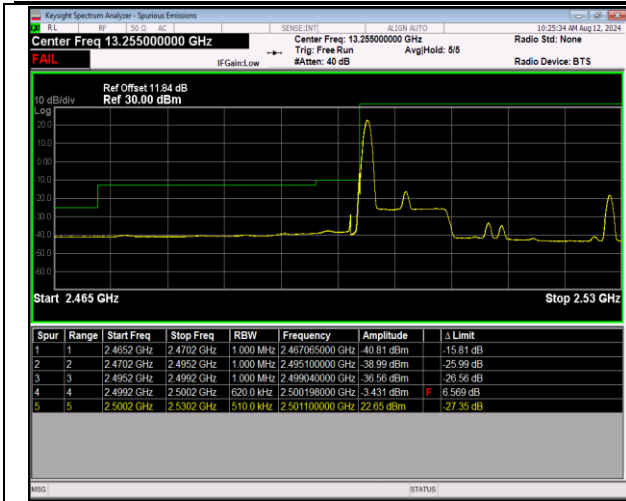

5-5-10MHz-10MHz-64QAM@64QAM-64QAM@64QAM-2
0501-20600-1RB#49 @50RB#0-0RB#0 @50RB#0-PASS

7-7-10MHz-20MHz-QPSK@QPSK-QPSK@QPSK-20805-20949-1RB#0@50RB#0-0RB#0@100RB#0-FAIL