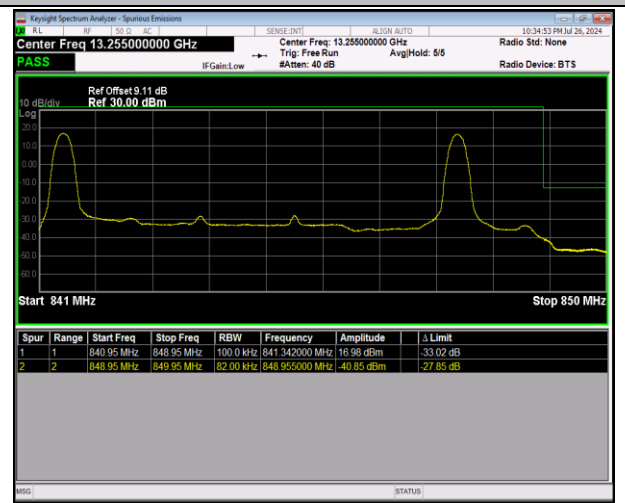

5-5-5MHz-3MHz-16QAM@16QAM-16QAM@16QAM-2059
5-20634-25RB#0@25RB#0-15RB#0@15RB#0-PASS

5-5-5MHz-3MHz-64QAM@64QAM-64QAM@64QAM-2059
5-20634-1RB#0@25RB#0-1RB#15@15RB#0-PASS