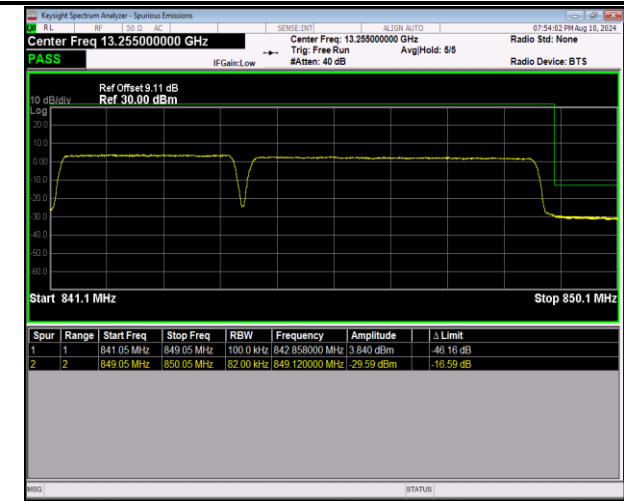

5-5-3MHz-5MHz-16QAM@16QAM-16QAM@16QAM-2058
6-20625-1RB#0@15RB#0-1RB#24@25RB#0-PASS

5-5-3MHz-5MHz-16QAM@16QAM-16QAM@16QAM-2058
6-20625-15RB#0@15RB#0-25RB#0@25RB#0-PASS