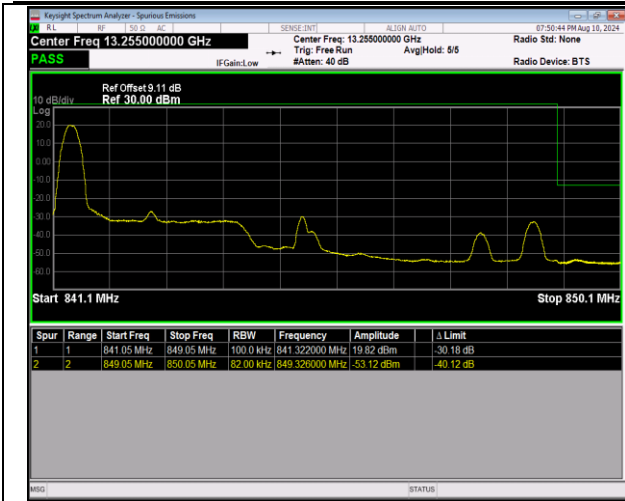

5-5-3MHz-5MHz-64QAM@64QAM-64QAM@64QAM-204
16-20455-1RB#14@15RB#0-0RB#0@25RB#0-PASS

5-5-3MHz-5MHz-QPSK@QPSK-QPSK@QPSK-20586-20
625-1RB#0@15RB#0-0RB#0@25RB#0-PASS