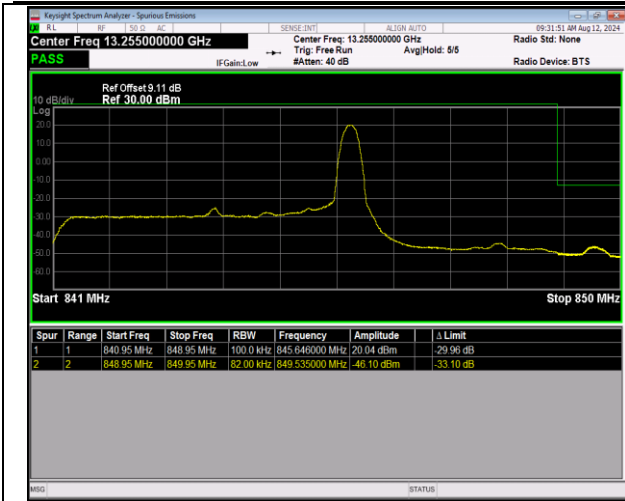

5-5-5MHz-3MHz-16QAM@16QAM-16QAM@16QAM-205
95-20634- 1RB#0@25RB#0-0RB#0@15RB#0-PASS

5-5-5MHz-3MHz-16QAM@16QAM-16QAM@16QAM-205
95-20634-1RB#24@25RB#0-0RB#0@15RB#0-PASS