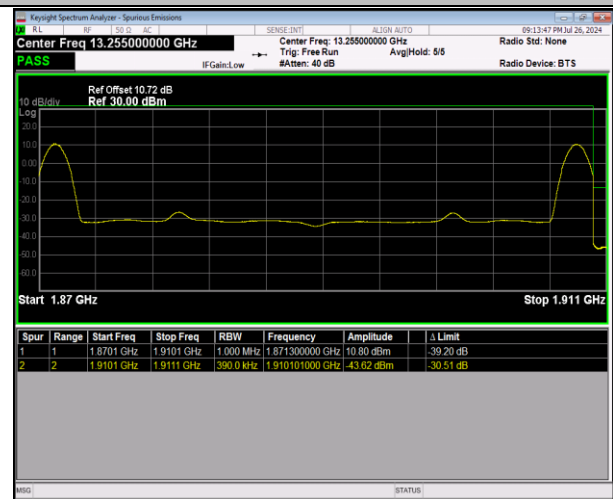

2-2-20MHz-20MHz-16QAM@16QAM-16QAM@16QAM-1
8902-19100-1RB#99@100RB#0-0RB#0@100RB#0-PAS

S

2-2-20MHz-20MHz-16QAM@16QAM-16QAM@16QAM-18
902-19100-100RB#0@100RB#0-100RB#0@100RB#0-PAS

S

2-2-20MHz-20MHz-64QAM@64QAM-64QAM@64QAM-1
8902-19100-1RB#0@100RB#0-0RB#0@100RB#0-PASS