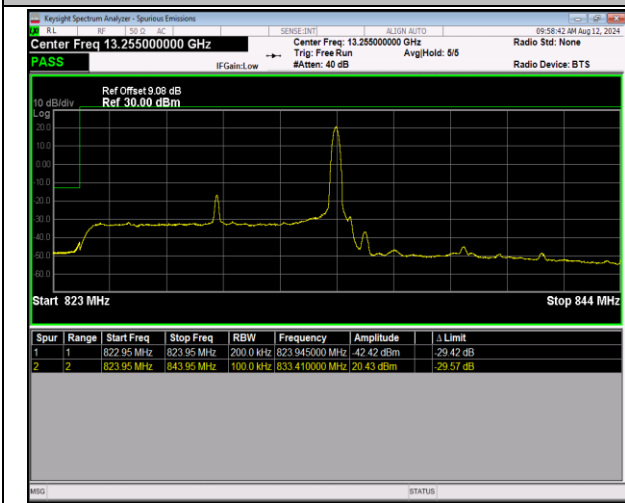

5-5-10MHz-10MHz-QPSK@QPSK-QPSK@QPSK-20450-20549-1RB#0@50RB#0-0RB#0@50RB#0-PASS

5-5-10MHz-10MHz-QPSK@QPSK-QPSK@QPSK-20450-20549-1RB#49@50RB#0-0RB#0@50RB#0-PASS