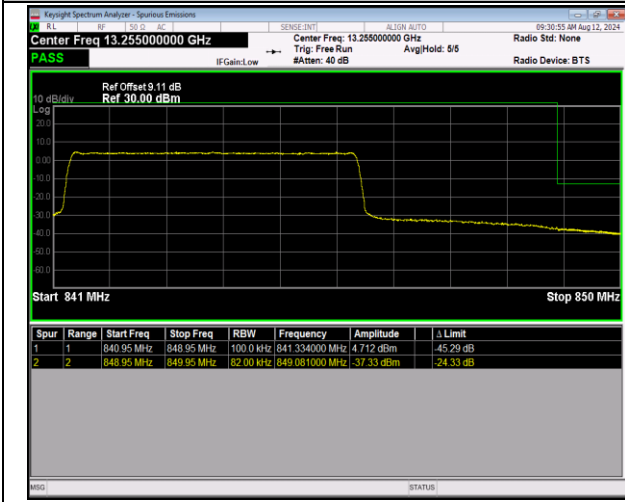

5-5-5MHz-3MHz-QPSK@QPSK-QPSK@QPSK-20595-20
634-1RB#24@25RB#0-0RB#0@15RB#0-PASS

5-5-5MHz-3MHz-16QAM@16QAM-16QAM@16QAM-205
95-20634- 1RB#0@25RB#0-0RB#0@15RB#0-PASS