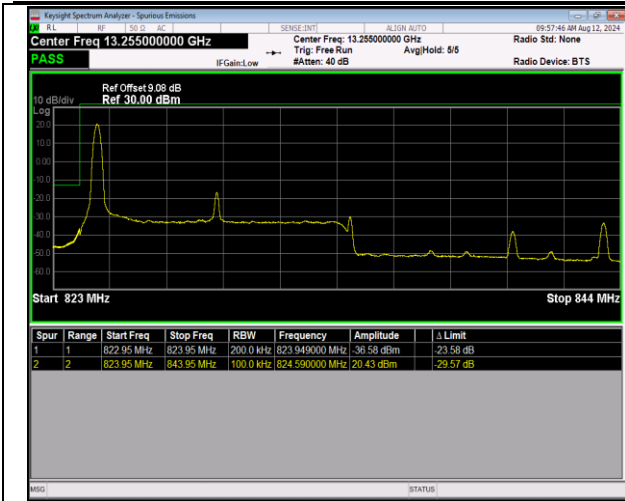

5-5-5MHz-3MHz-64QAM@64QAM-64QAM@64QAM-205
95-20634-1RB#24@25RB#0-0RB#0@15RB#0-PASS

5-5-10MHz-10MHz-QPSK@QPSK-QPSK@QPSK-20450-20549-1RB#0@50RB#0-0RB#0@50RB#0-PASS