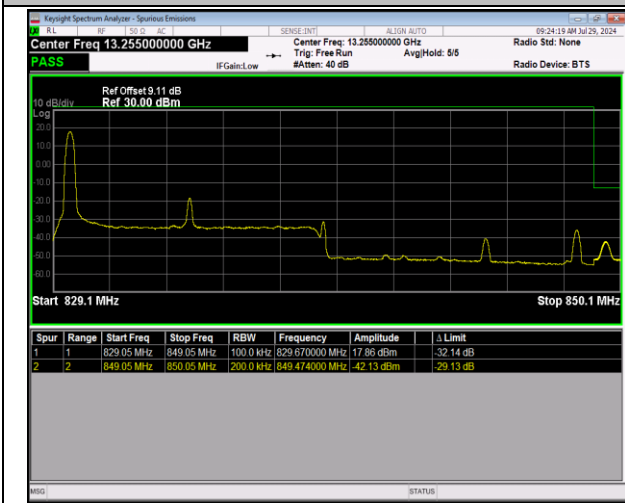

5-5-10MHz-10MHz-16QAM@16QAM-16QAM@16QAM-2
0501-20600-1RB#49 @50RB#0-0RB#0 @50RB#0-PASS

5-5-10MHz-10MHz-64QAM@64QAM-64QAM@64QAM-2
0501-20600-1RB#0 @50RB#0-0RB#0 @50RB#0-PASS