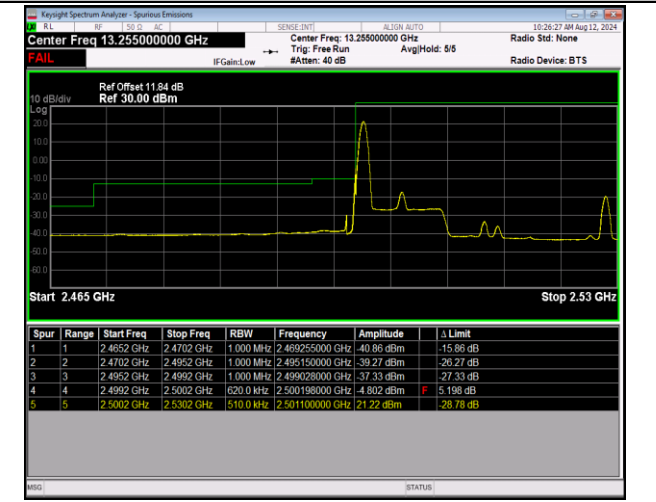

7-7-10MHz-20MHz-QPSK@QPSK-QPSK@QPSK-20805-20949-1RB#49@50RB#0-0RB#0@100RB#0-PASS

7-7-10MHz-20MHz-16QAM@16QAM-16QAM@16QAM-20805-20949-1RB#0@50RB#0-0RB#0@100RB#0-FAIL