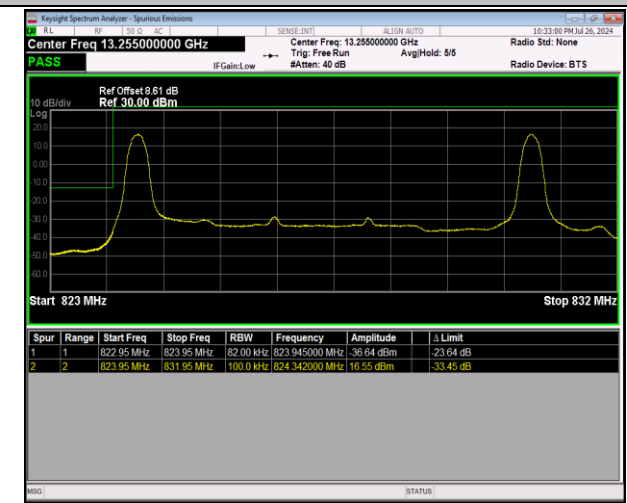

5-5-5MHz-3MHz-16QAM@16QAM-16QAM@16QAM-2042
5-20464-25RB#0@25RB#0-15RB#0@15RB#0-PASS

5-5-5MHz-3MHz-64QAM@64QAM-64QAM@64QAM-2042
5-20464-1RB#0@25RB#0-1RB#15@15RB#0-PASS