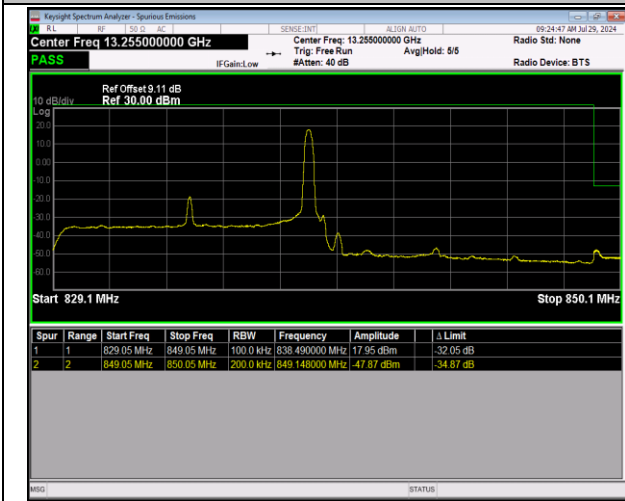

5-5-10MHz-10MHz-64QAM@64QAM-64QAM@64QAM-2
0501-20600-1RB#0 @50RB#0-0RB#0 @50RB#0-PASS

5-5-10MHz-10MHz-64QAM@64QAM-64QAM@64QAM-2
0501-20600-1RB#49 @50RB#0-0RB#0 @50RB#0-PASS