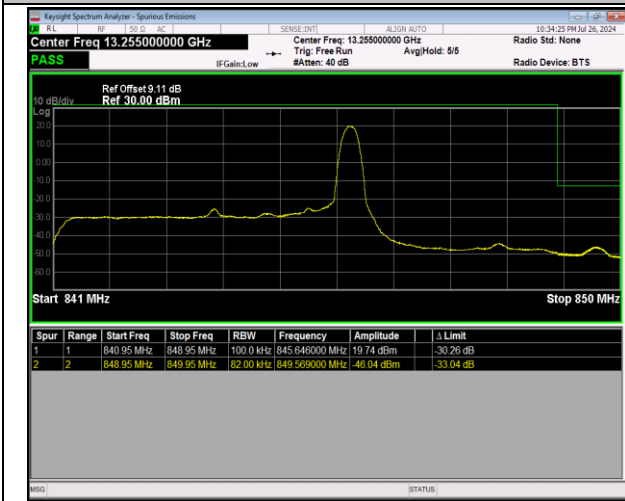

5-5-5MHz-3MHz-64QAM@64QAM-64QAM@64QAM-205
95-20634-1RB#0@25RB#0-0RB#0@15RB#0-PASS

5-5-5MHz-3MHz-64QAM@64QAM-64QAM@64QAM-205
95-20634-1RB#24@25RB#0-0RB#0@15RB#0-PASS