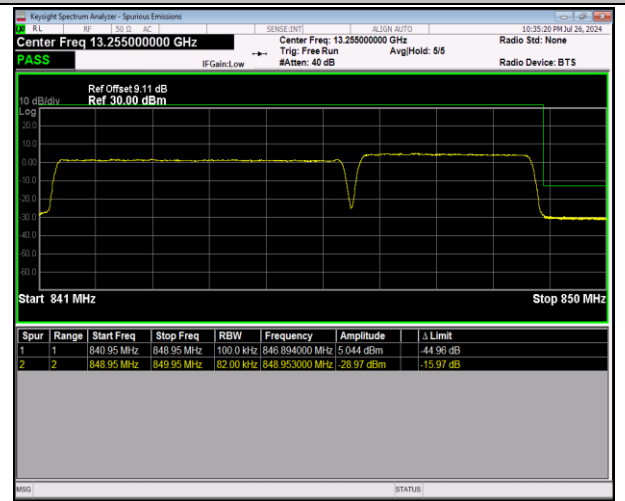

5-5-5MHz-3MHz-64QAM@64QAM-64QAM@64QAM-2059
5-20634-1RB#0@25RB#0-1RB#15@15RB#0-PASS

5-5-5MHz-3MHz-64QAM@64QAM-64QAM@64QAM-2059
5-20634-25RB#0@25RB#0-15RB#0@15RB#0-PASS