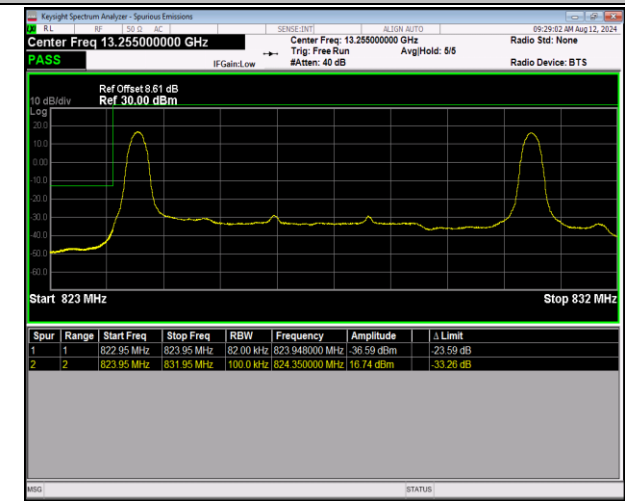

5-5-5MHz-3MHz-QPSK@QPSK-QPSK@QPSK-20425-204
64-25RB#0@25RB#0-15RB#0@15RB#0-PASS

5-5-5MHz-3MHz-16QAM@16QAM-16QAM@16QAM-2042
5-20464-1RB#0@25RB#0-1RB#15@15RB#0-PASS