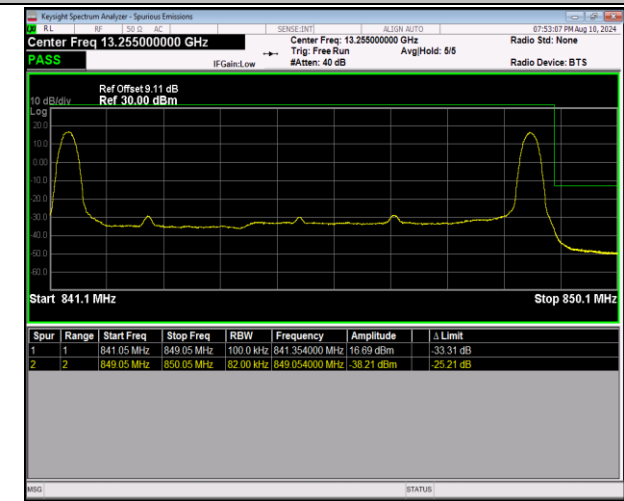

5-5-3MHz-5MHz-QPSK@QPSK-QPSK@QPSK-20586-206
25-15RB#0@15RB#0-25RB#0@25RB#0-PASS

5-5-3MHz-5MHz-16QAM@16QAM-16QAM@16QAM-2058
6-20625-1RB#0@15RB#0-1RB#24@25RB#0-PASS