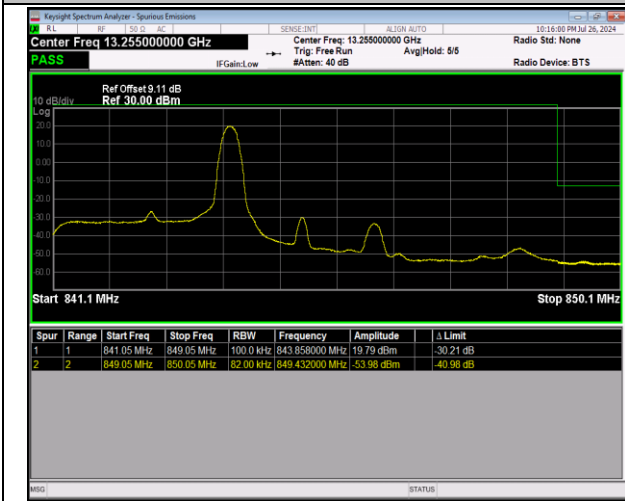

5-5-3MHz-5MHz-64QAM@64QAM-64QAM@64QAM-205
86-20625-1RB#0@15RB#0-0RB#0@25RB#0-PASS

5-5-3MHz-5MHz-64QAM@64QAM-64QAM@64QAM-205
86-20625-1RB#14@15RB#0-0RB#0@25RB#0-PASS