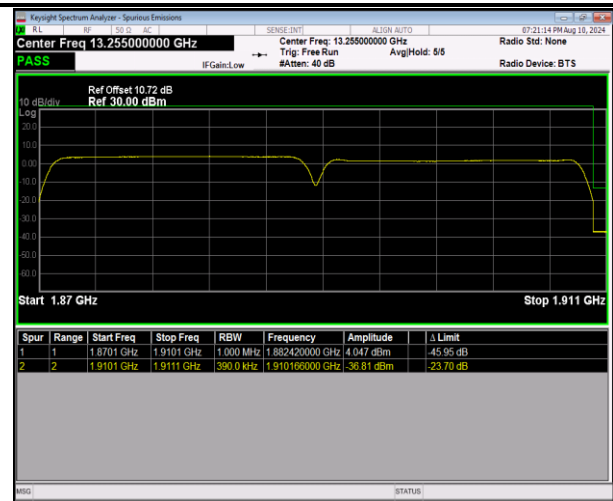

2-2-20MHz-20MHz-16QAM@16QAM-16QAM@16QAM-1
8902-19100-1RB#99@100RB#0-0RB#0@100RB#0-PAS

S

2-2-20MHz-20MHz-16QAM@16QAM-16QAM@16QAM-18
902-19100-100RB#0@100RB#0-100RB#0@100RB#0-PAS

S

2-2-20MHz-20MHz-64QAM@64QAM-64QAM@64QAM-1
8902-19100-1RB#0@100RB#0-0RB#0@100RB#0-PASS