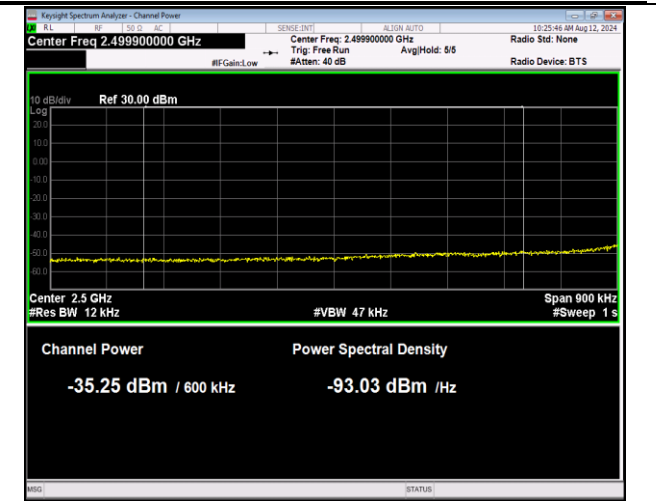

5-5-10MHz-10MHz-64QAM@64QAM-64QAM@64QAM-20
501-20600-50RB#0 @50RB#0-50RB#0 @50RB#0-PASS

7-7-10MHz-20MHz-QPSK@QPSK-QPSK@QPSK-20805-20949-1RB#0@50RB#0-0RB#0@100RB#0-PASS_Final1