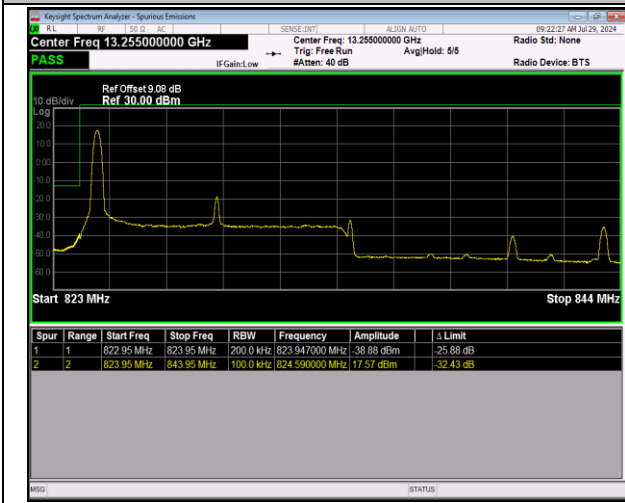

5-5-10MHz-10MHz-16QAM@16QAM-16QAM@16QAM-2
0450-20549-1RB#49 @50RB#0-0RB#0 @50RB#0-PASS

5-5-10MHz-10MHz-64QAM@64QAM-64QAM@64QAM-2
0450-20549-1RB#0 @50RB#0-0RB#0 @50RB#0-PASS