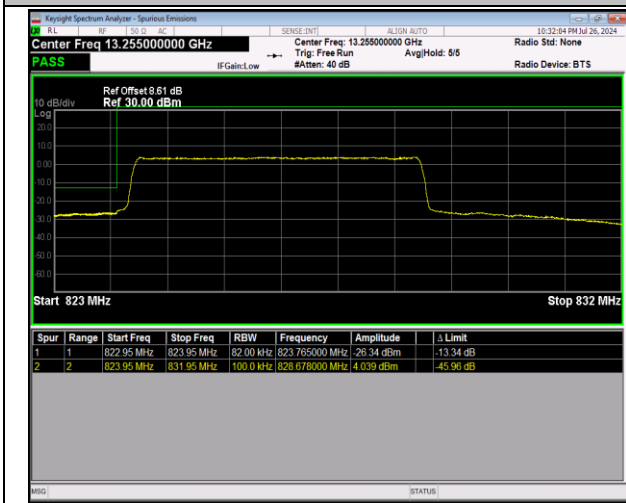

5-5-5MHz-3MHz-16QAM@16QAM-16QAM@16QAM-204
25-20464-1RB#24@25RB#0-0RB#0@15RB#0-PASS

5-5-5MHz-3MHz-64QAM@64QAM-64QAM@64QAM-204
25-20464-1RB#0@25RB#0-0RB#0@15RB#0-PASS