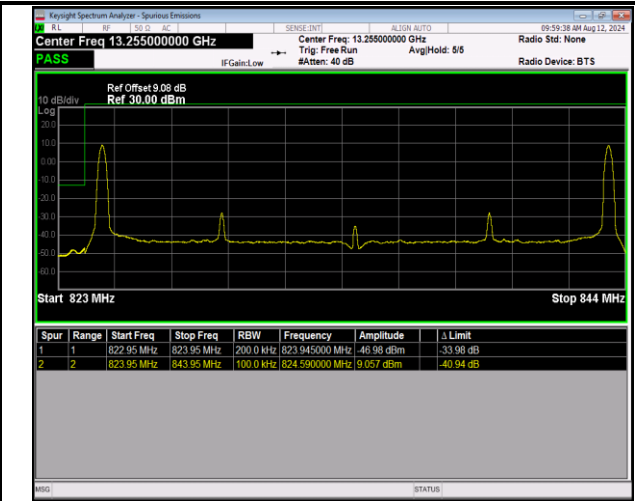

5-5-5MHz-3MHz-64QAM@64QAM-64QAM@64QAM-2059
5-20634-25RB#0@25RB#0-15RB#0@15RB#0-PASS

5-5-10MHz-10MHz-QPSK@QPSK-QPSK@QPSK-20450-20549-1RB#0@50RB#0-1RB#49@50RB#0-PASS