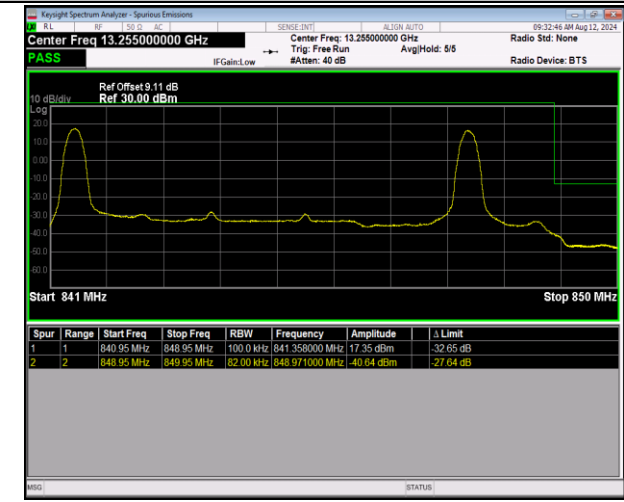

5-5-5MHz-3MHz-QPSK@QPSK-QPSK@QPSK-20595-206
34-25RB#0@25RB#0-15RB#0@15RB#0-PASS

5-5-5MHz-3MHz-16QAM@16QAM-16QAM@16QAM-2059
5-20634-1RB#0@25RB#0-1RB#15@15RB#0-PASS