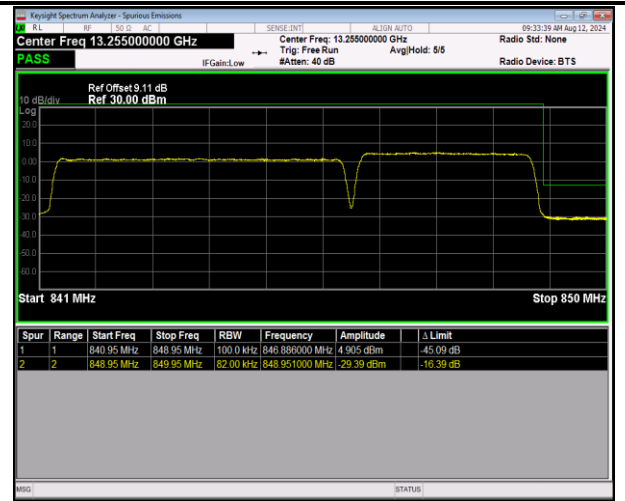

5-5-5MHz-3MHz-16QAM@16QAM-16QAM@16QAM-2059
5-20634-1RB#0@25RB#0-1RB#15@15RB#0-PASS

5-5-5MHz-3MHz-16QAM@16QAM-16QAM@16QAM-2059
5-20634-25RB#0@25RB#0-15RB#0@15RB#0-PASS