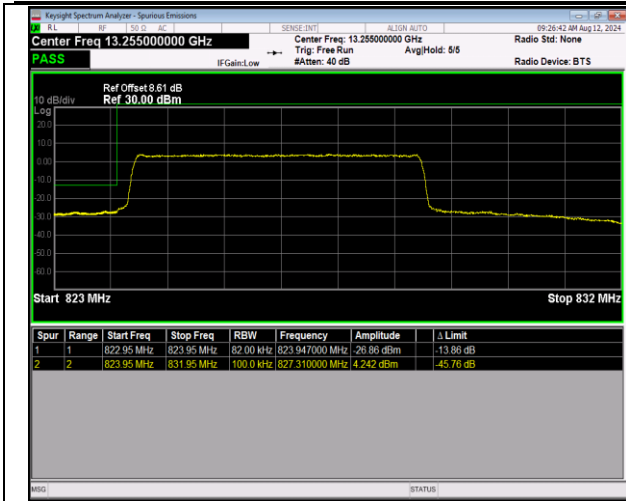

5-5-3MHz-5MHz-64QAM@64QAM-64QAM@64QAM-205
86-20625-1RB#14@15RB#0-0RB#0@25RB#0-PASS

5-5-5MHz-3MHz-QPSK@QPSK-QPSK@QPSK-20425-20
464- 1RB#0@25RB#0-0RB#0@15RB#0-PASS