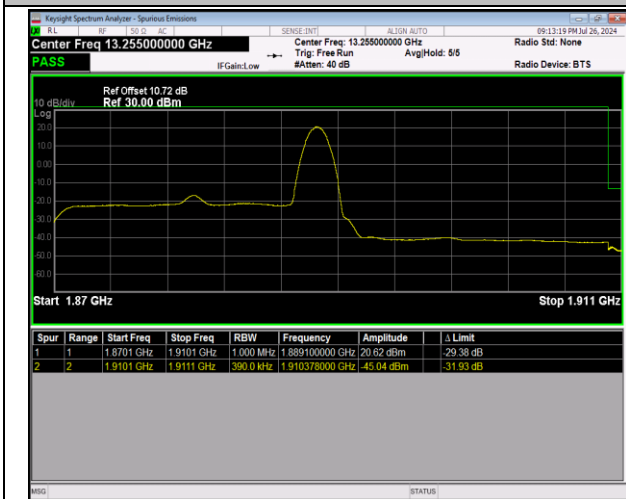

2-2-20MHz-20MHz-64QAM@64QAM-64QAM@64QAM-1
8902-19100-1RB#99@100RB#0-0RB#0@100RB#0-PAS