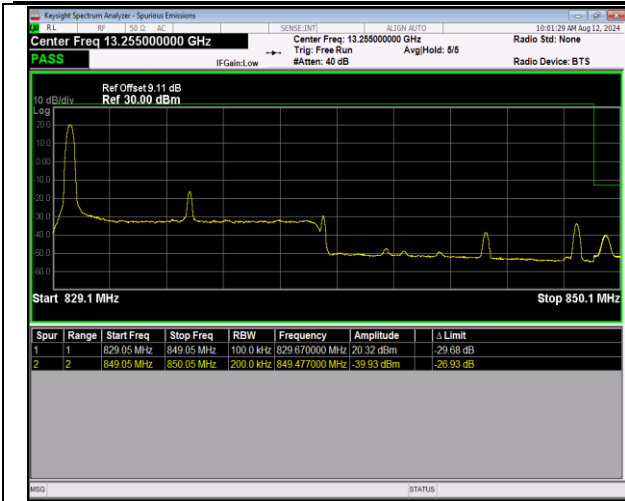

5-5-10MHz-10MHz-64QAM@64QAM-64QAM@64QAM-2
0450-20549-1RB#49 @50RB#0-0RB#0 @50RB#0-PASS

5-5-10MHz-10MHz-QPSK@QPSK-QPSK@QPSK-20501-20600-1RB#0@50RB#0-0RB#0@50RB#0-PASS