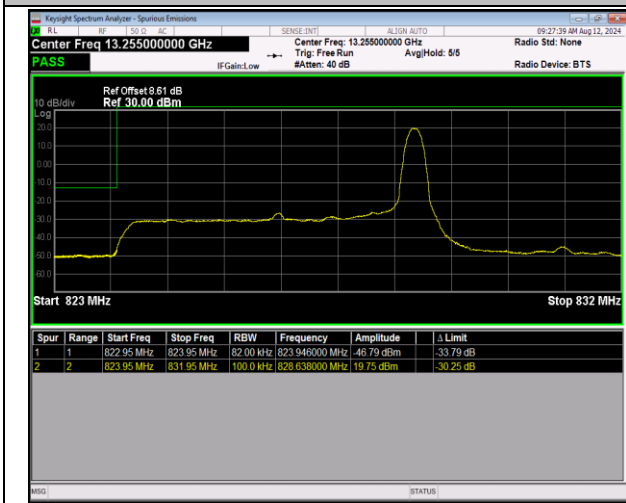

5-5-5MHz-3MHz-QPSK@QPSK-QPSK@QPSK-20425-20
464- 1RB#0@25RB#0-0RB#0@15RB#0-PASS

5-5-5MHz-3MHz-QPSK@QPSK-QPSK@QPSK-20425-20
464-1RB#24@25RB#0-0RB#0@15RB#0-PASS