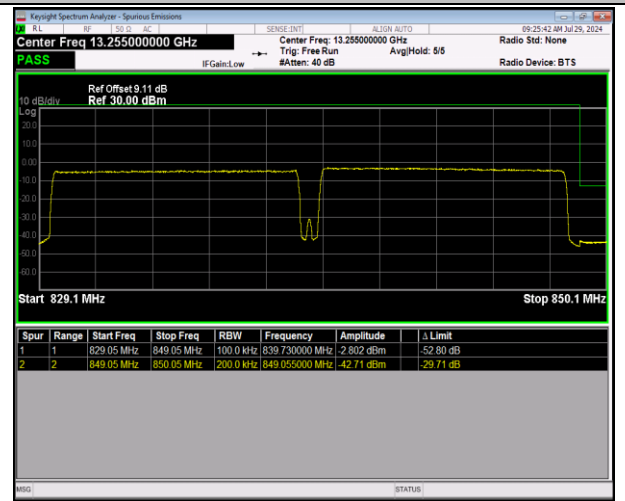

5-5-10MHz-10MHz-64QAM@64QAM-64QAM@64QAM-20
501-20600-1RB#0 @50RB#0-1RB#49 @50RB#0-PASS

5-5-10MHz-10MHz-64QAM@64QAM-64QAM@64QAM-20
501-20600-50RB#0 @50RB#0-50RB#0 @50RB#0-PASS