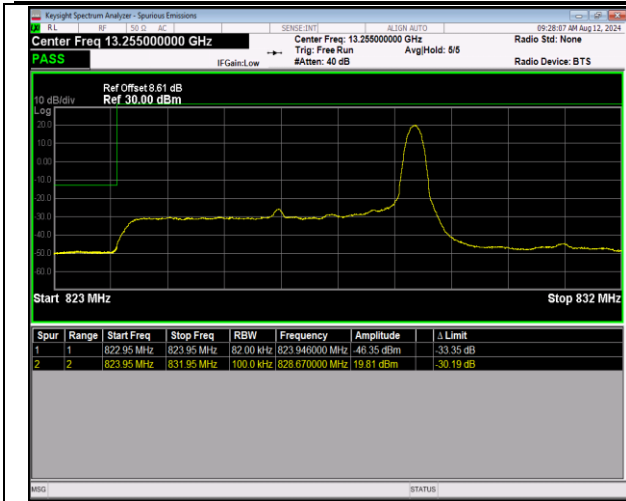

5-5-5MHz-3MHz-16QAM@16QAM-16QAM@16QAM-204
25-20464- 1RB#0@25RB#0-0RB#0@15RB#0-PASS

5-5-5MHz-3MHz-16QAM@16QAM-16QAM@16QAM-204
25-20464-1RB#24@25RB#0-0RB#0@15RB#0-PASS