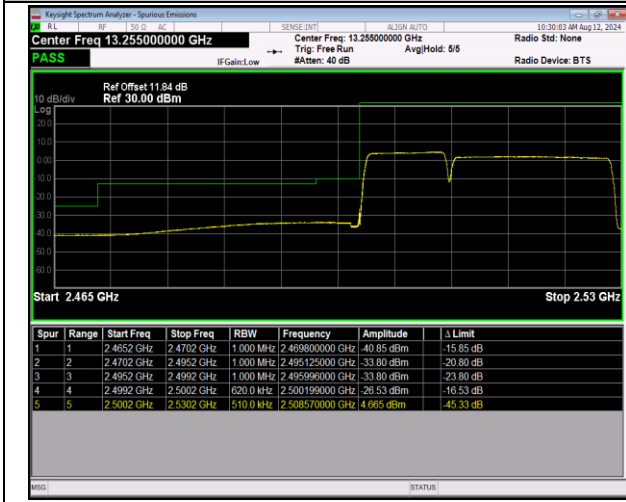

7-7-10MHz-20MHz-QPSK@QPSK-QPSK@QPSK-20805-20949-1RB#0@50RB#0-1RB#99@100RB#0-PASS

7-7-10MHz-20MHz-QPSK@QPSK-QPSK@QPSK-20805-20949-50RB#0@50RB#0-100RB#0@100RB#0-PASS