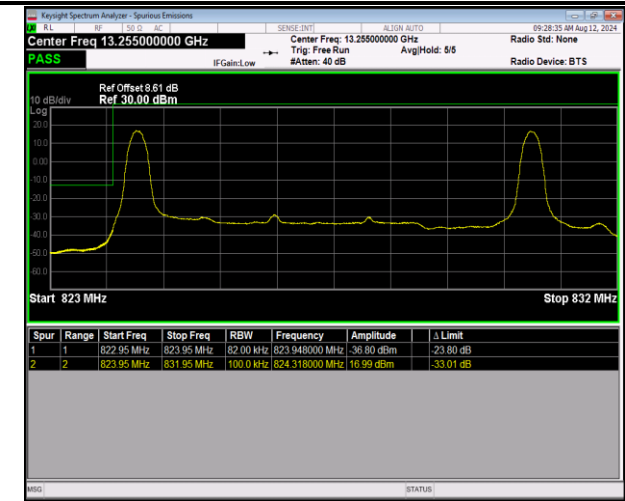

5-5-3MHz-5MHz-64QAM@64QAM-64QAM@64QAM-2058
6-20625-15RB#0@15RB#0-25RB#0@25RB#0-PASS

5-5-5MHz-3MHz-QPSK@QPSK-QPSK@QPSK-20425-204
64-1RB#0@25RB#0-1RB#15@15RB#0-PASS