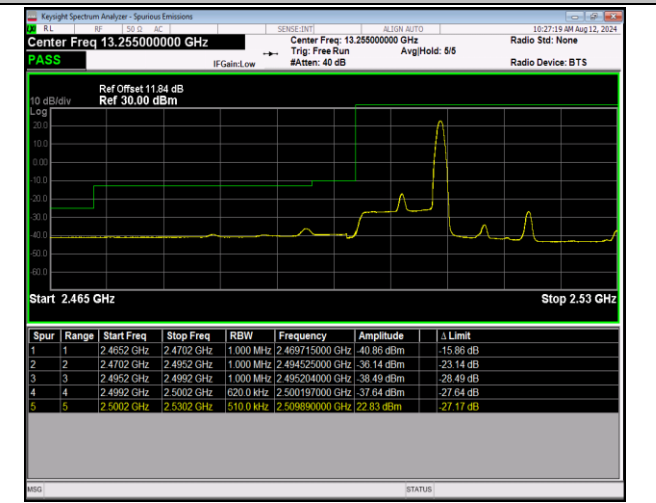

7-7-10MHz-20MHz-QPSK@QPSK-QPSK@QPSK-20805-20949-1RB#0@50RB#0-0RB#0@100RB#0-PASS_Final1

7-7-10MHz-20MHz-QPSK@QPSK-QPSK@QPSK-20805-20949-1RB#49@50RB#0-0RB#0@100RB#0-PASS