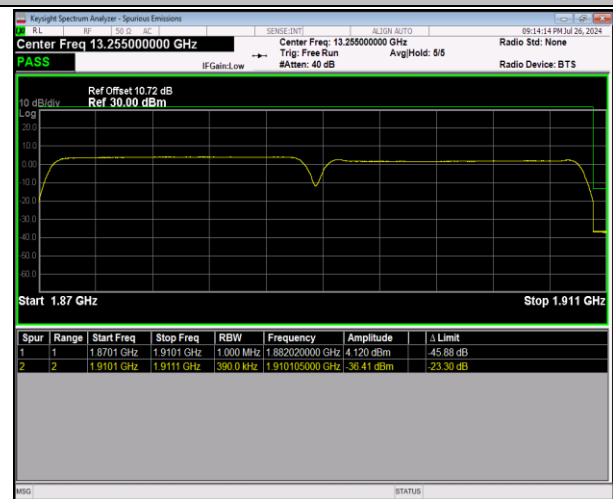

2-2-20MHz-20MHz-64QAM@64QAM-64QAM@64QAM-18
902-19100-100RB#0@100RB#0-100RB#0@100RB#0-PAS