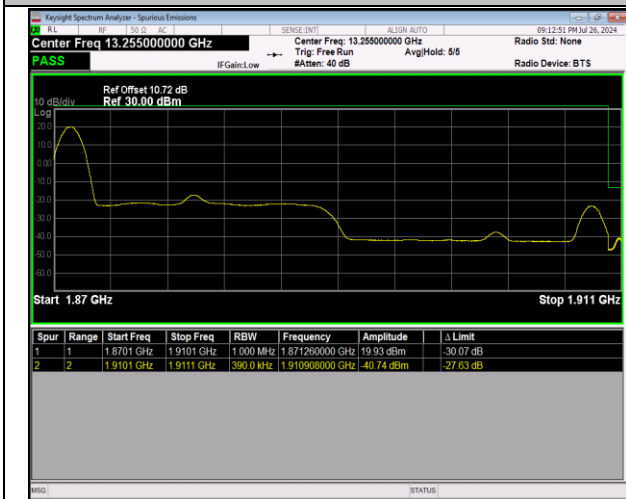

2-2-20MHz-20MHz-16QAM@16QAM-16QAM@16QAM-1
8902-19100-1RB#99@100RB#0-0RB#0@100RB#0-PAS

S

2-2-20MHz-20MHz-16QAM@16QAM-16QAM@16QAM-18
902-19100-100RB#0@100RB#0-100RB#0@100RB#0-PAS

S

2-2-20MHz-20MHz-64QAM@64QAM-64QAM@64QAM-1
8902-19100-1RB#0@100RB#0-0RB#0@100RB#0-PASS