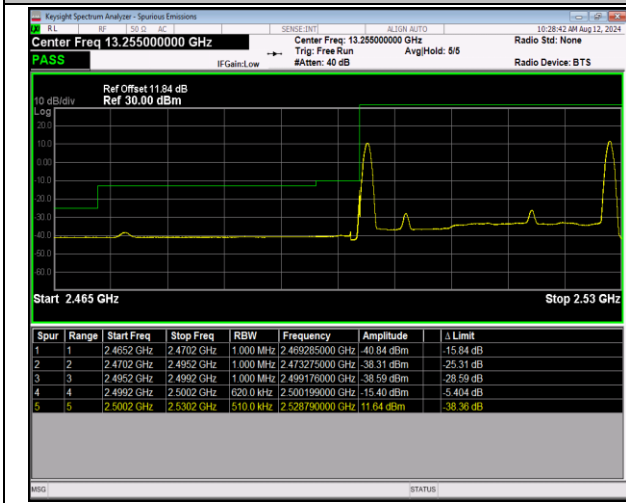

7-7-10MHz-20MHz-QPSK@QPSK-QPSK@QPSK-20805-20949-1RB#0@50RB#0-0RB#0@100RB#0-FAIL

7-7-10MHz-20MHz-QPSK@QPSK-QPSK@QPSK-20805-20949-1RB#0@50RB#0-1RB#99@100RB#0-PASS