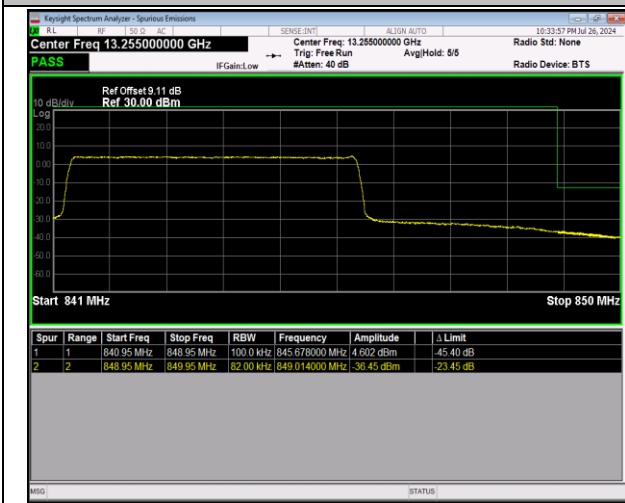

5-5-5MHz-3MHz-16QAM@16QAM-16QAM@16QAM-205
95-20634-1RB#24@25RB#0-0RB#0@15RB#0-PASS

5-5-5MHz-3MHz-64QAM@64QAM-64QAM@64QAM-205
95-20634-1RB#0@25RB#0-0RB#0@15RB#0-PASS