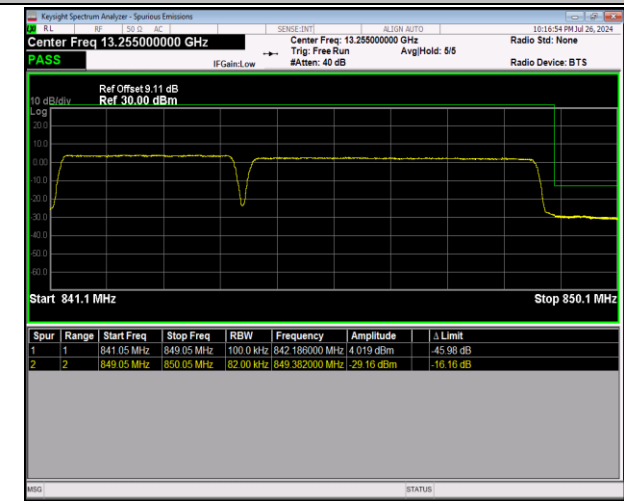

5-5-3MHz-5MHz-64QAM@64QAM-64QAM@64QAM-2058
6-20625-1RB#0@15RB#0-1RB#24@25RB#0-PASS

5-5-3MHz-5MHz-64QAM@64QAM-64QAM@64QAM-2058
6-20625-15RB#0@15RB#0-25RB#0@25RB#0-PASS