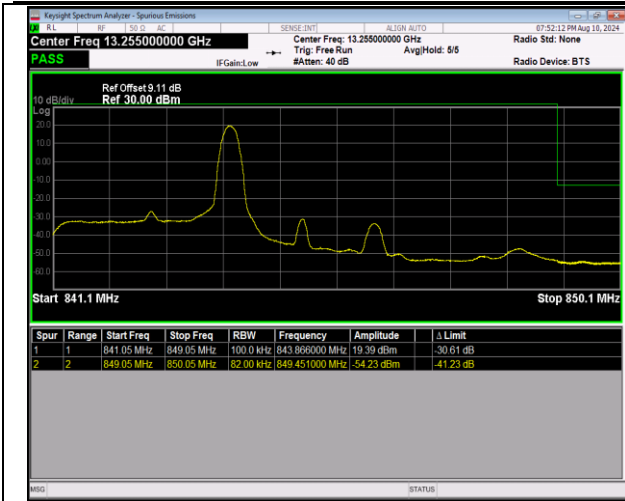

5-5-3MHz-5MHz-16QAM@16QAM-16QAM@16QAM-205
86-20625-1RB#0@15RB#0-0RB#0@25RB#0-PASS

5-5-3MHz-5MHz-16QAM@16QAM-16QAM@16QAM-205
86-20625-1RB#14@15RB#0-0RB#0@25RB#0-PASS