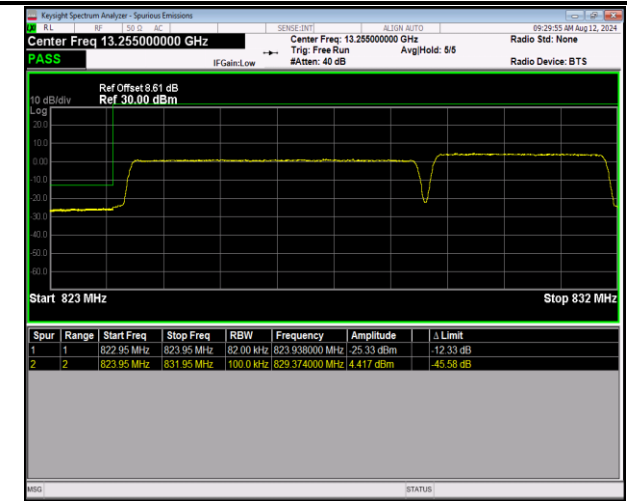

5-5-5MHz-3MHz-16QAM@16QAM-16QAM@16QAM-2042
5-20464-1RB#0@25RB#0-1RB#15@15RB#0-PASS

5-5-5MHz-3MHz-16QAM@16QAM-16QAM@16QAM-2042
5-20464-25RB#0@25RB#0-15RB#0@15RB#0-PASS