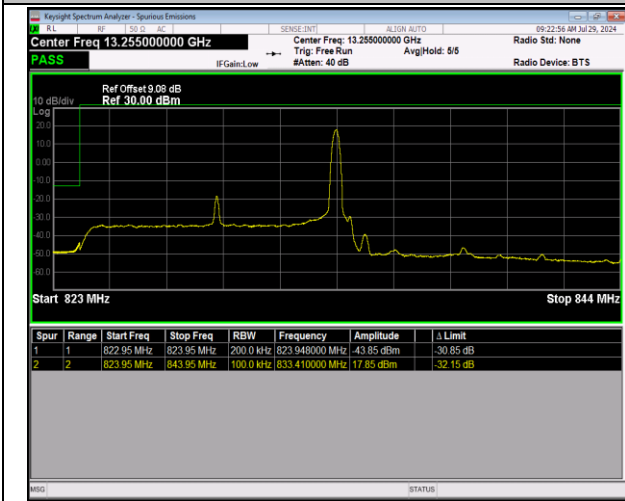

5-5-10MHz-10MHz-64QAM@64QAM-64QAM@64QAM-2
0450-20549-1RB#0 @50RB#0-0RB#0 @50RB#0-PASS

5-5-10MHz-10MHz-64QAM@64QAM-64QAM@64QAM-2
0450-20549-1RB#49 @50RB#0-0RB#0 @50RB#0-PASS