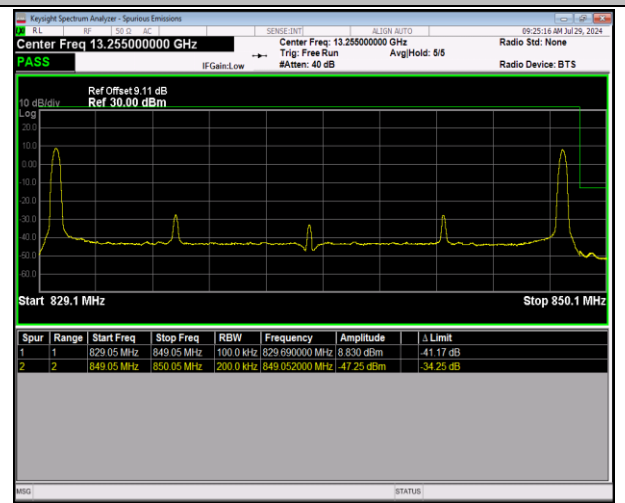

5-5-10MHz-10MHz-16QAM@16QAM-16QAM@16QAM-20
501-20600-50RB#0 @50RB#0-50RB#0 @50RB#0-PASS

5-5-10MHz-10MHz-64QAM@64QAM-64QAM@64QAM-20
501-20600-1RB#0 @50RB#0-1RB#49 @50RB#0-PASS