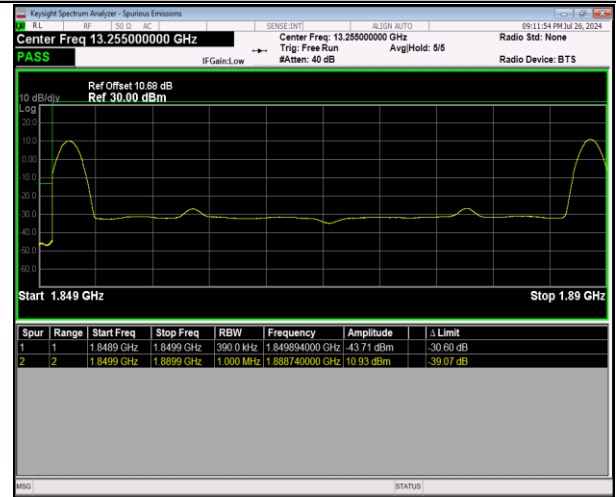

2-2-20MHz-20MHz-16QAM@16QAM-16QAM@16QAM-1
8700-18898-1RB#99@100RB#0-0RB#0@100RB#0-PAS

S

2-2-20MHz-20MHz-16QAM@16QAM-16QAM@16QAM-18
700-18898-100RB#0@100RB#0-100RB#0@100RB#0-PAS

S

2-2-20MHz-20MHz-64QAM@64QAM-64QAM@64QAM-1
8700-18898-1RB#0@100RB#0-0RB#0@100RB#0-PASS