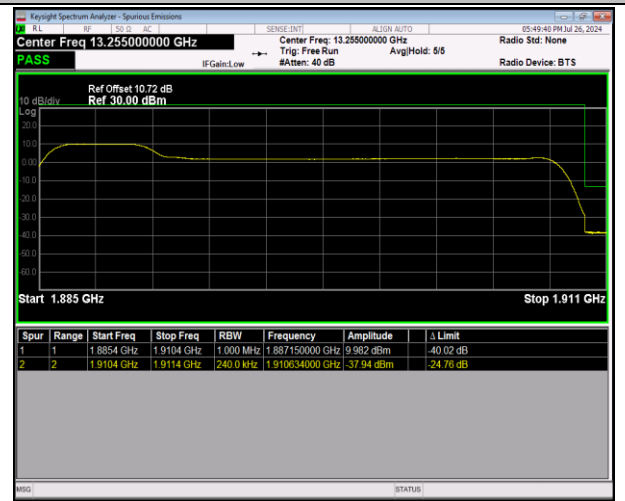

2-2-5MHz-20MHz-64QAM@64QAM-64QAM@64QAM-189
83-19100-25RB#0@25RB#0-100RB#0@100RB#0-PASS