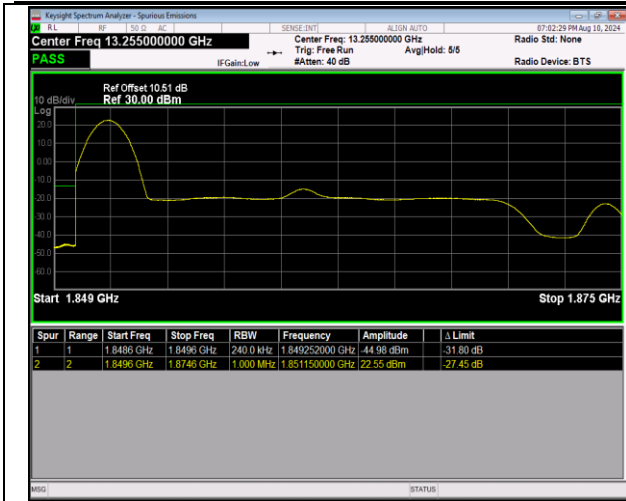

2-2-20MHz-5MHz-QPSK@QPSK-QPSK@QPSK-18700-1
8817-1RB#0@100RB#0-0RB#0@25RB#0-PASS