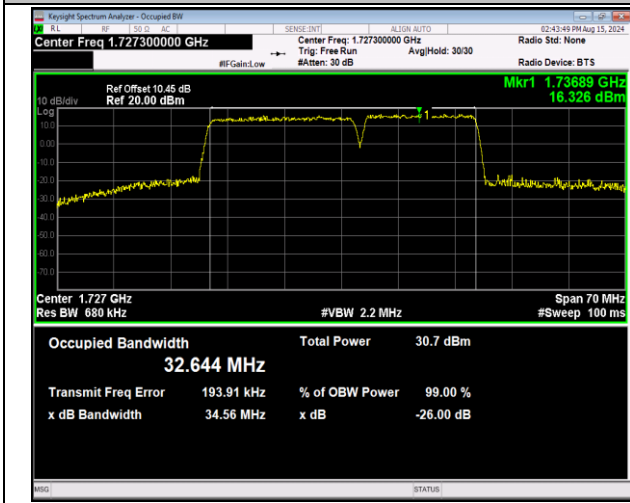

66-66-20MHz-15MHz-QPSK-QPSK-132072-132243-100R
B#0-75RB#0-PASS

66-66-20MHz-15MHz-16QAM-16QAM-132072-132243-10
ORB#0-75RB#0-PASS

66-66-20MHz-15MHz-64QAM-64QAM-132072-132243-10
ORB#0-75RB#0-PASS

66-66-20MHz-15MHz-QPSK-QPSK-132348-132519-100R
B#0-75RB#0-PASS