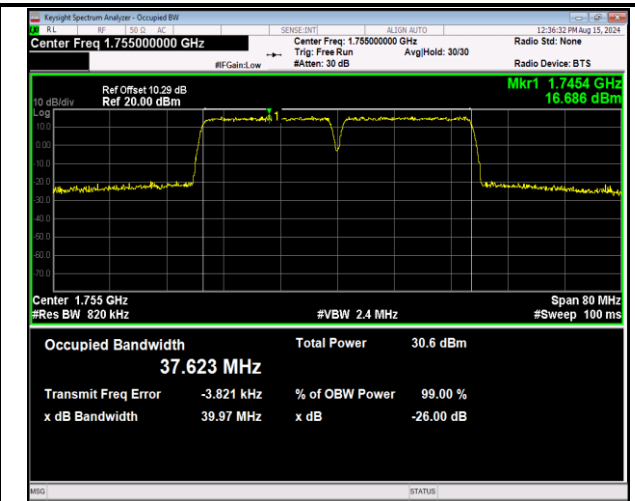

66-66-20MHz-20MHz-16QAM-16QAM-132323-132521-10
ORB#0-100RB#0-PASS