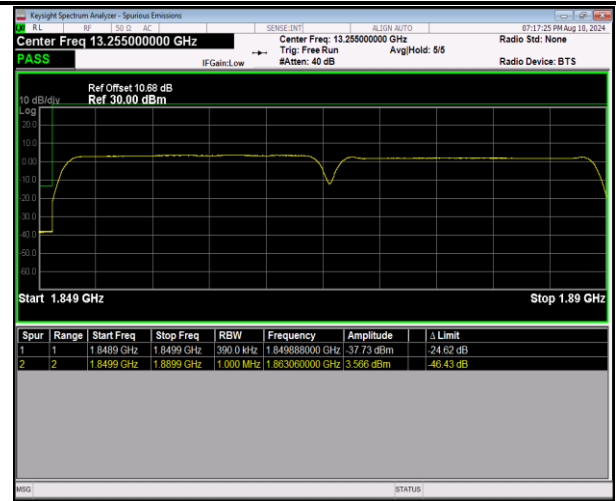

2-2-20MHz-20MHz-16QAM@16QAM-16QAM@16QAM-18
700-18898-100RB#0@100RB#0-100RB#0@100RB#0-PAS

S