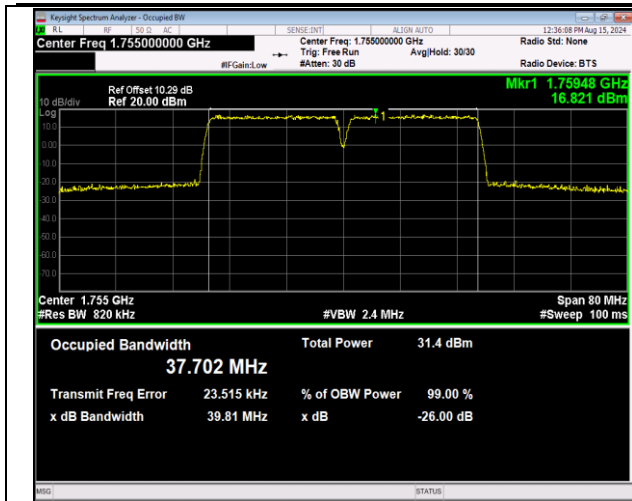

66-66-20MHz-15MHz-64QAM-64QAM-132423-132594-10
 ORB#0-75RB#0-PASS

66-66-20MHz-20MHz-QPSK-QPSK-132072-132270-100R
 B#0-100RB#0-PASS

66-66-20MHz-20MHz-16QAM-16QAM-132072-132270-10
 ORB#0-100RB#0-PASS

66-66-20MHz-20MHz-64QAM-64QAM-132072-132270-10
 ORB#0-100RB#0-PASS