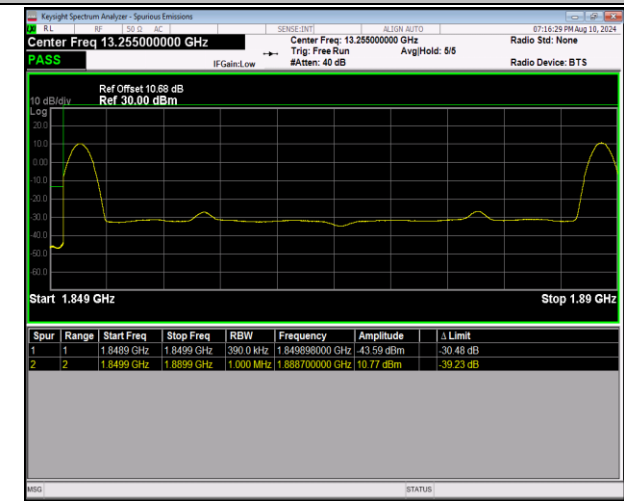

2-2-20MHz-20MHz-16QAM@16QAM-16QAM@16QAM-18700-18898-1RB#0@100RB#0-1RB#99@100RB#0-PASS