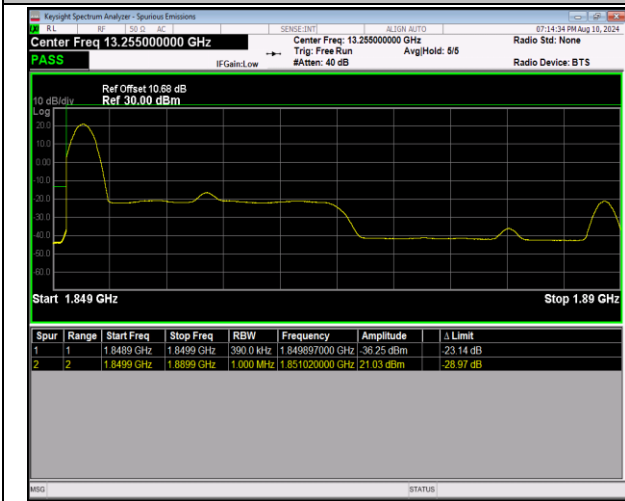

2-2-20MHz-20MHz-16QAM@16QAM-16QAM@16QAM-18700-18898-1RB#0@100RB#0-0RB#0@100RB#0-PASS