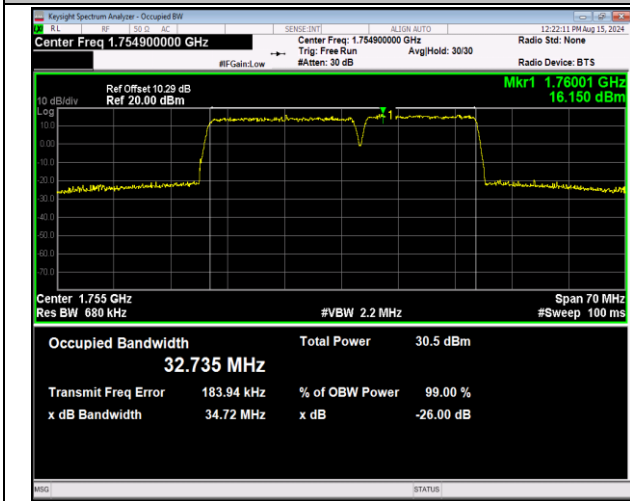

66-66-20MHz-15MHz-QPSK-QPSK-132072-132243-100R
B#0-75RB#0-PASS

66-66-20MHz-15MHz-16QAM-16QAM-132072-132243-10
ORB#0-75RB#0-PASS

66-66-20MHz-15MHz-64QAM-64QAM-132072-132243-10
ORB#0-75RB#0-PASS

66-66-20MHz-15MHz-QPSK-QPSK-132348-132519-100R
B#0-75RB#0-PASS