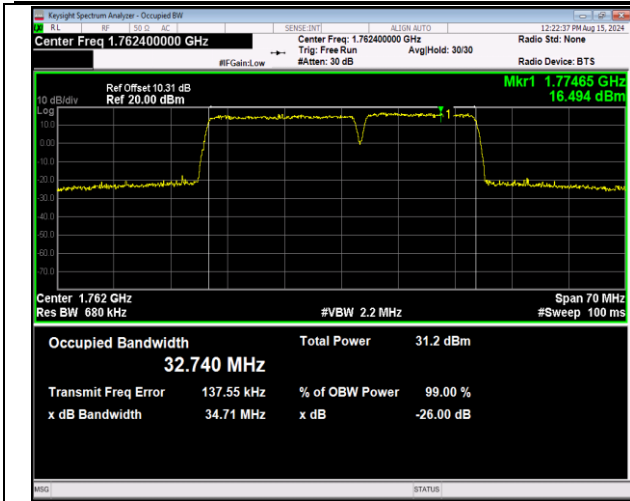

66-66-20MHz-15MHz-QPSK-QPSK-132423-132594-100R
B#0-75RB#0-PASS