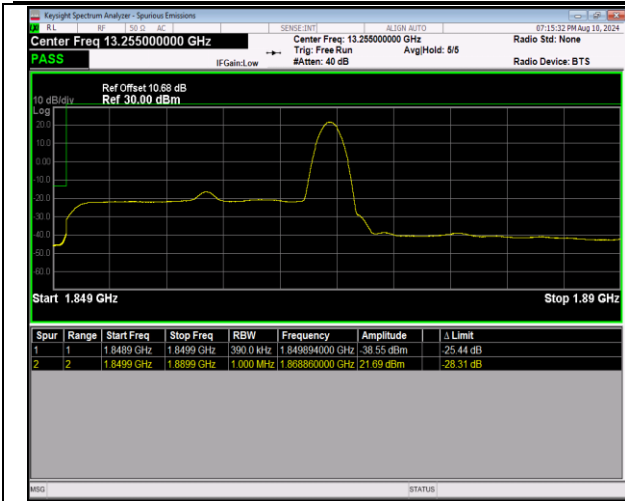

2-2-20MHz-20MHz-16QAM@16QAM-16QAM@16QAM-1
8700-18898-1RB#99@100RB#0-0RB#0@100RB#0-PAS

S