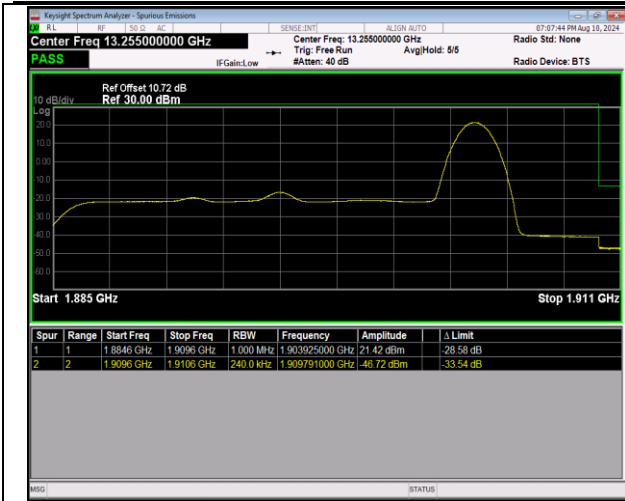

2-2-20MHz-5MHz-16QAM@16QAM-16QAM@16QAM-19050-19167-1RB#99@100RB#0-0RB#0@25RB#0-PASS