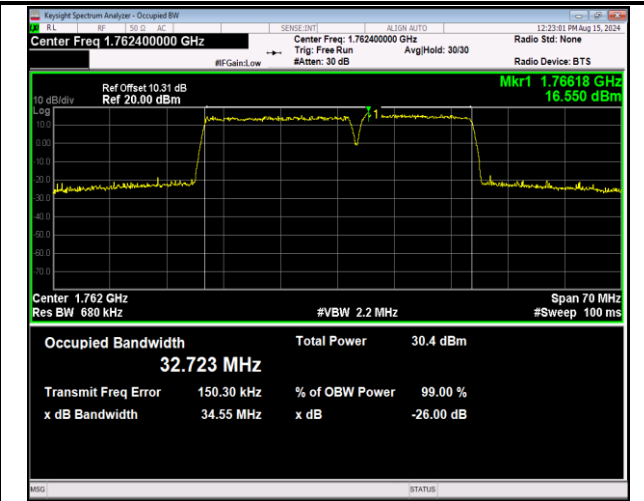

66-66-20MHz-15MHz-16QAM-16QAM-132423-132594-10
ORB#0-75RB#0-PASS