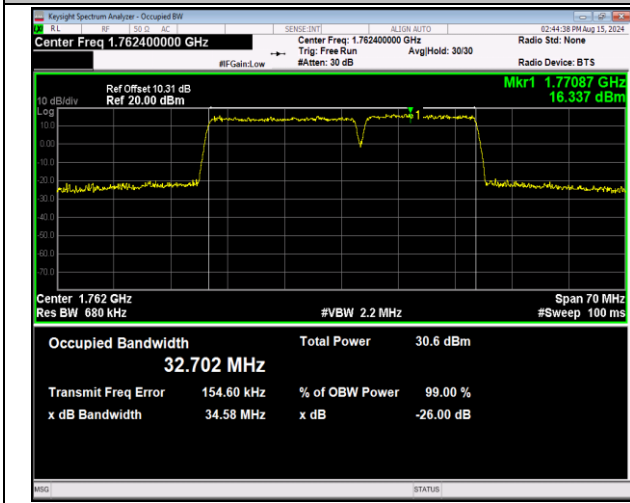

66-66-20MHz-15MHz-16QAM-16QAM-132348-132519-10
ORB#0-75RB#0-PASS

66-66-20MHz-15MHz-64QAM-64QAM-132348-132519-10
ORB#0-75RB#0-PASS

66-66-20MHz-15MHz-QPSK-QPSK-132423-132594-100R
 B#0-75RB#0-PASS

66-66-20MHz-15MHz-16QAM-16QAM-132423-132594-10
 ORB#0-75RB#0-PASS