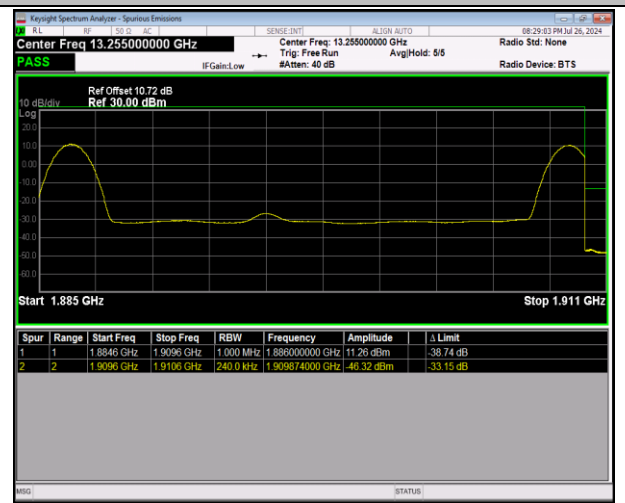

2-2-20MHz-5MHz-64QAM@64QAM-64QAM@64QAM-19050-19167-1RB#0@100RB#0-1RB#24@25RB#0-PASS