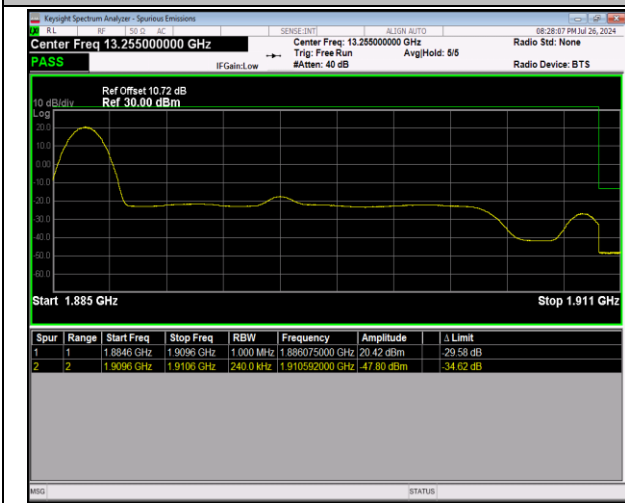

2-2-20MHz-5MHz-64QAM@64QAM-64QAM@64QAM-19050-19167-1RB#0@100RB#0-0RB#0@25RB#0-PASS