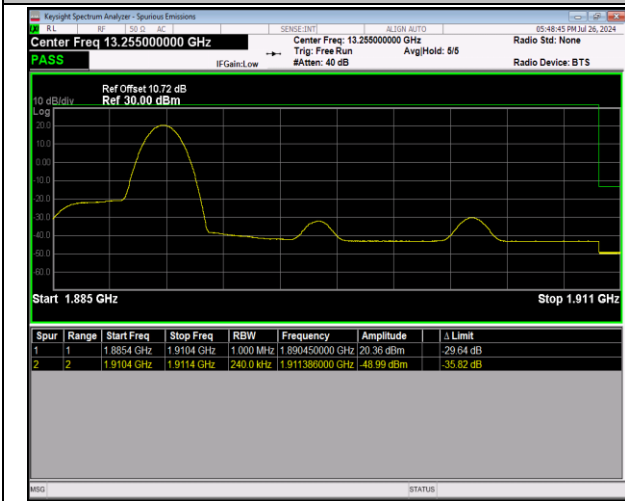

2-2-5MHz-20MHz-64QAM@64QAM-64QAM@64QAM-18
983-19100-1RB#24@25RB#0-0RB#0@100RB#0-PASS