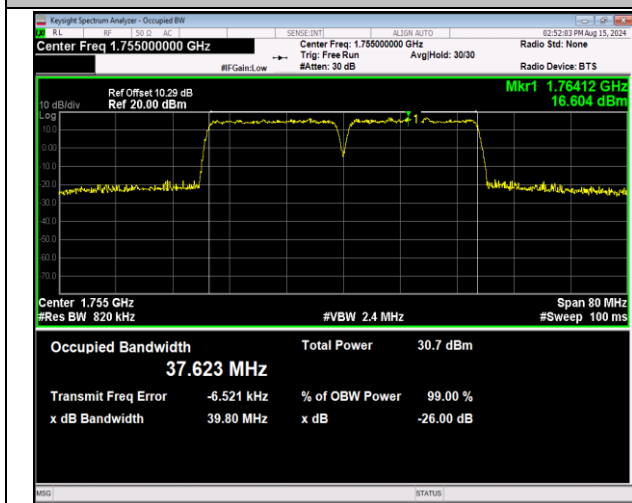

66-66-20MHz-20MHz-64QAM-64QAM-132323-132521-10
ORB#0-100RB#0-PASS