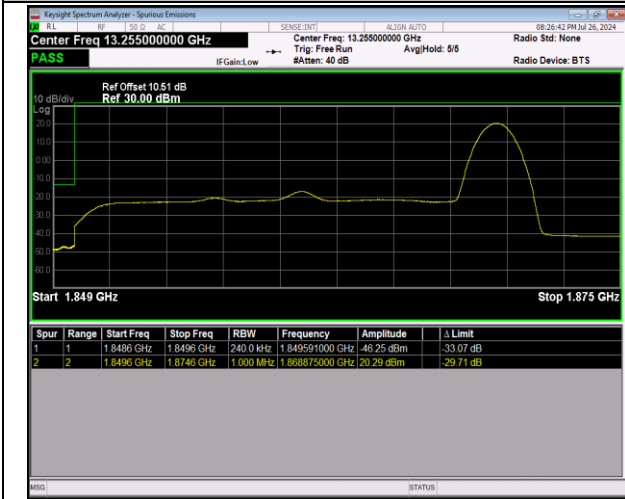

2-2-20MHz-5MHz-64QAM@64QAM-64QAM@64QAM-18
700-18817-1RB#99@100RB#0-0RB#0@25RB#0-PASS