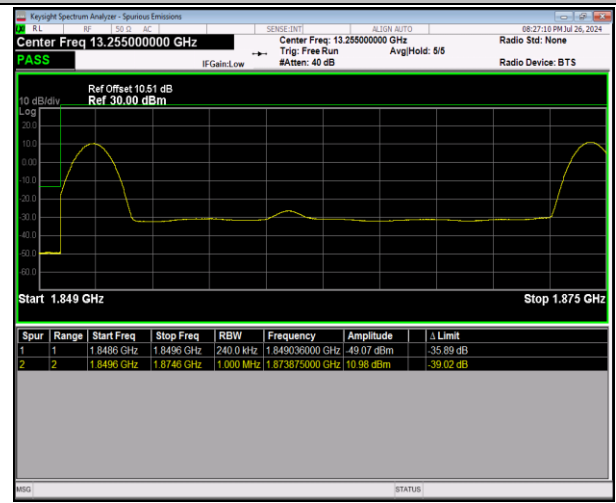

2-2-20MHz-5MHz-64QAM@64QAM-64QAM@64QAM-187
00-18817-1RB#0@100RB#0-1RB#24@25RB#0-PASS