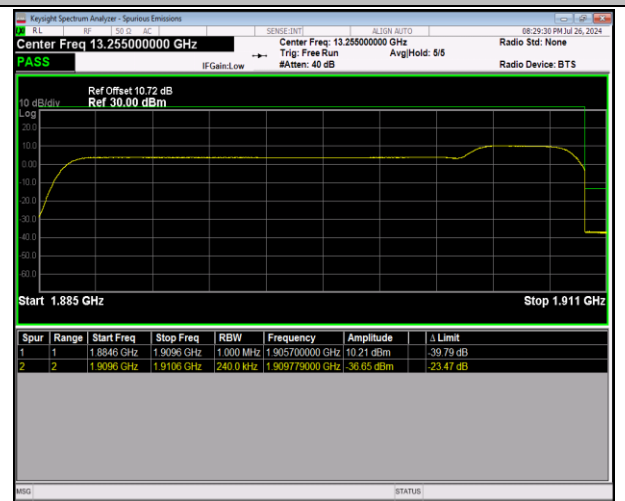

2-2-20MHz-5MHz-64QAM@64QAM-64QAM@64QAM-19050-19167-100RB#0@100RB#0-25RB#0@25RB#0-PASS