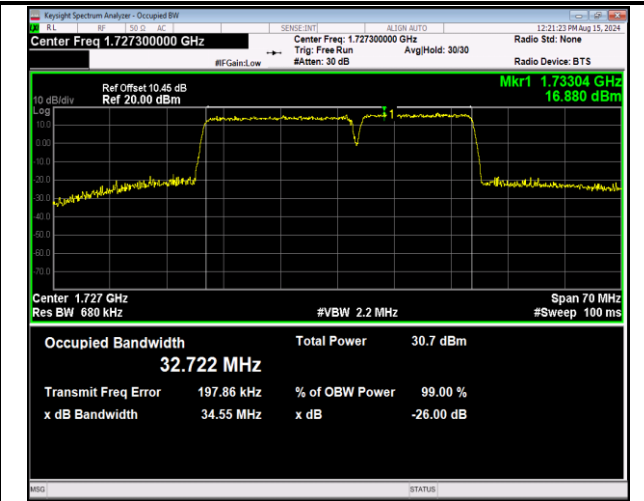

66-66-20MHz-15MHz-QPSK-QPSK-132072-132243-100R
B#0-75RB#0-PASS

66-66-20MHz-15MHz-16QAM-16QAM-132072-132243-10
ORB#0-75RB#0-PASS

66-66-20MHz-15MHz-64QAM-64QAM-132072-132243-10
ORB#0-75RB#0-PASS

66-66-20MHz-15MHz-QPSK-QPSK-132348-132519-100R
B#0-75RB#0-PASS