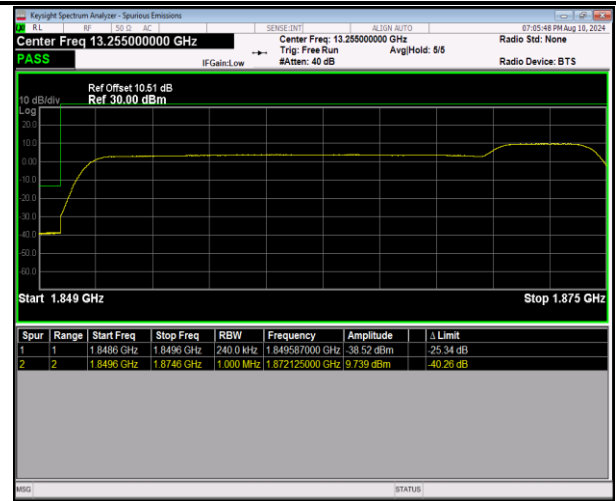

2-2-20MHz-5MHz-16QAM@16QAM-16QAM@16QAM-187
00-18817-100RB#0@100RB#0-25RB#0@25RB#0-PASS