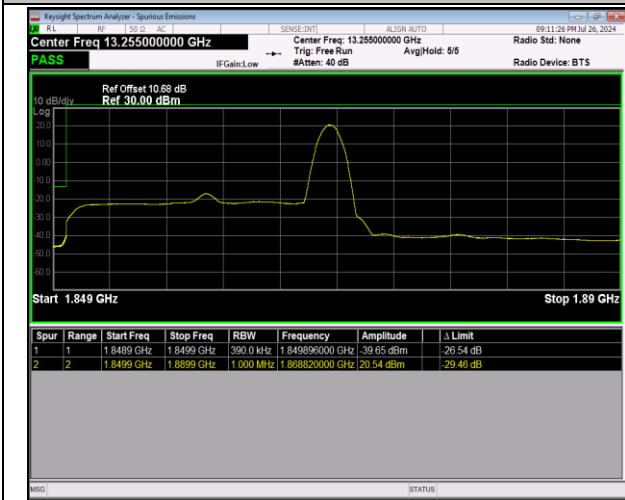

2-2-20MHz-20MHz-64QAM@64QAM-64QAM@64QAM-1
8700-18898-1RB#99@100RB#0-0RB#0@100RB#0-PAS