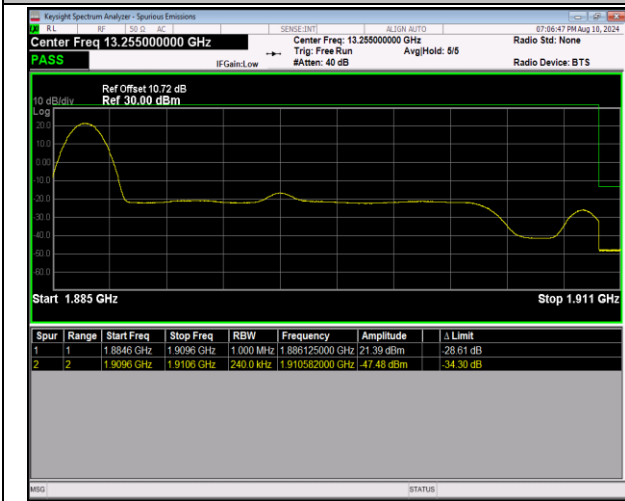

2-2-20MHz-5MHz-16QAM@16QAM-16QAM@16QAM-19
050-19167-1RB#0@100RB#0-0RB#0@25RB#0-PASS