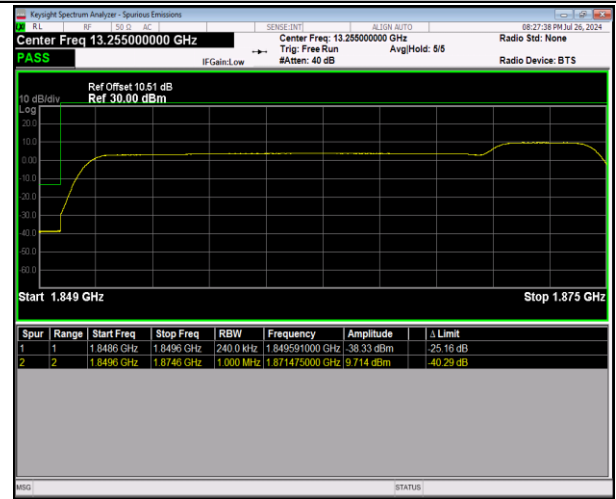

2-2-20MHz-5MHz-64QAM@64QAM-64QAM@64QAM-187
00-18817-100RB#0@100RB#0-25RB#0@25RB#0-PASS