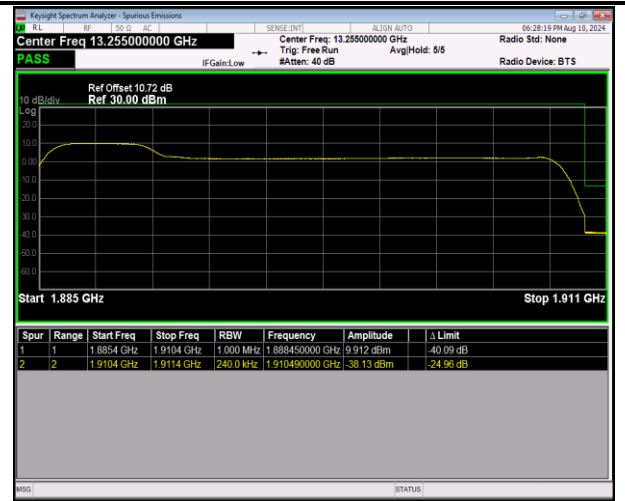

2-2-5MHz-20MHz-16QAM@16QAM-16QAM@16QAM-189
83-19100-25RB#0@25RB#0-100RB#0@100RB#0-PASS