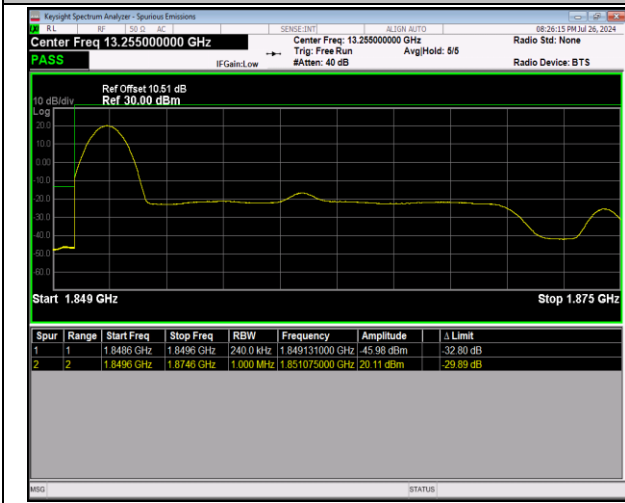

2-2-20MHz-5MHz-64QAM@64QAM-64QAM@64QAM-18
700-18817-1RB#0@100RB#0-0RB#0@25RB#0-PASS