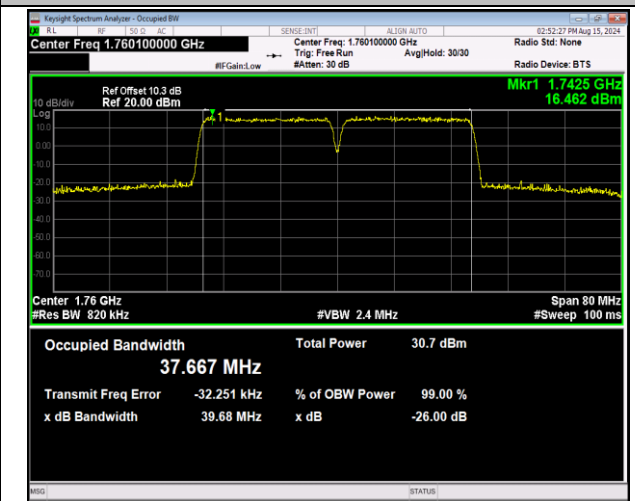

66-66-20MHz-20MHz-64QAM-64QAM-132374-132572-10
ORB#0-100RB#0-PASS