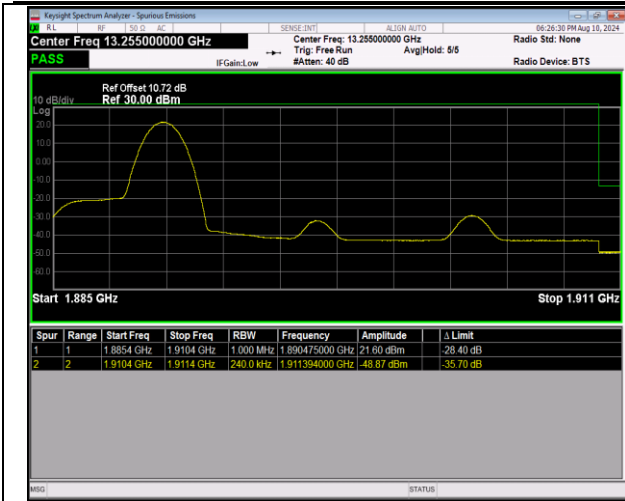

2-2-5MHz-20MHz-16QAM@16QAM-16QAM@16QAM-18
983-19100-1RB#24@25RB#0-0RB#0@100RB#0-PASS