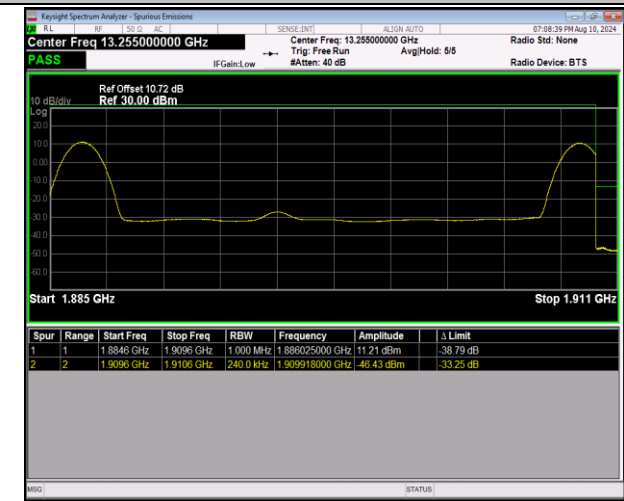

2-2-20MHz-5MHz-16QAM@16QAM-16QAM@16QAM-190
50-19167-1RB#0@100RB#0-1RB#24@25RB#0-PASS