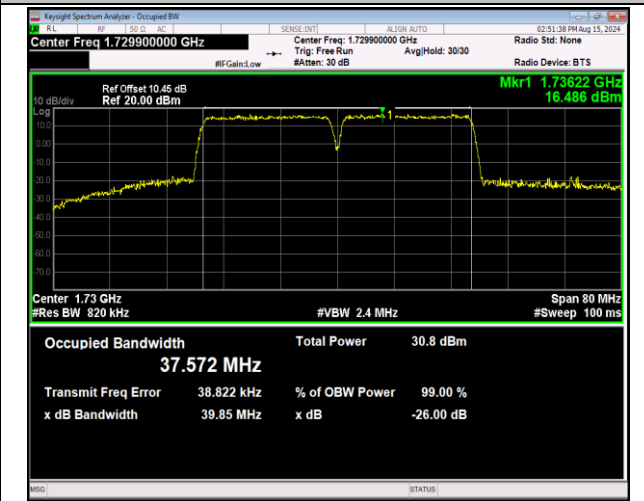

66-66-20MHz-20MHz-64QAM-64QAM-132072-132270-10
ORB#0-100RB#0-PASS