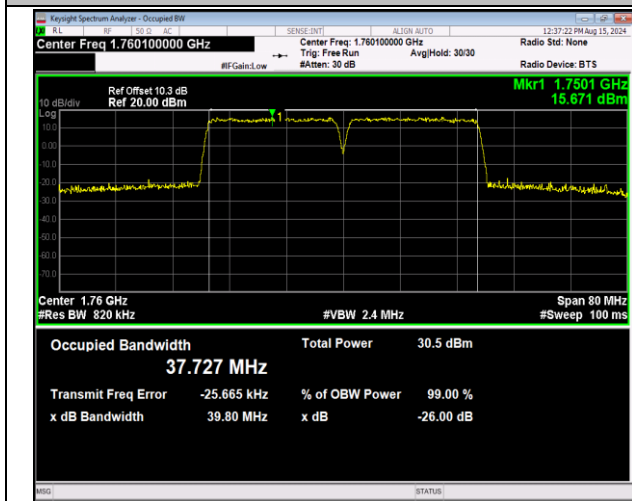

66-66-20MHz-20MHz-QPSK-QPSK-132323-132521-100R
B#0-100RB#0-PASS

66-66-20MHz-20MHz-16QAM-16QAM-132323-132521-10
ORB#0-100RB#0-PASS

66-66-20MHz-20MHz-64QAM-64QAM-132323-132521-10
ORB#0-100RB#0-PASS

66-66-20MHz-20MHz-QPSK-QPSK-132374-132572-100R
B#0-100RB#0-PASS