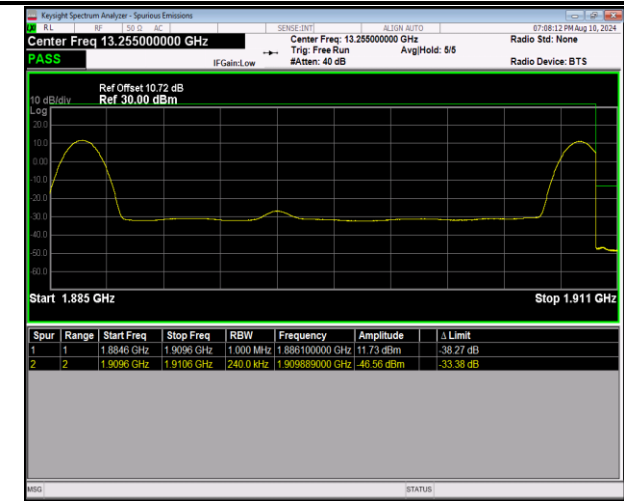

2-2-20MHz-5MHz-QPSK@QPSK-QPSK@QPSK-19050-19
167-1RB#0@100RB#0-1RB#24@25RB#0-PASS