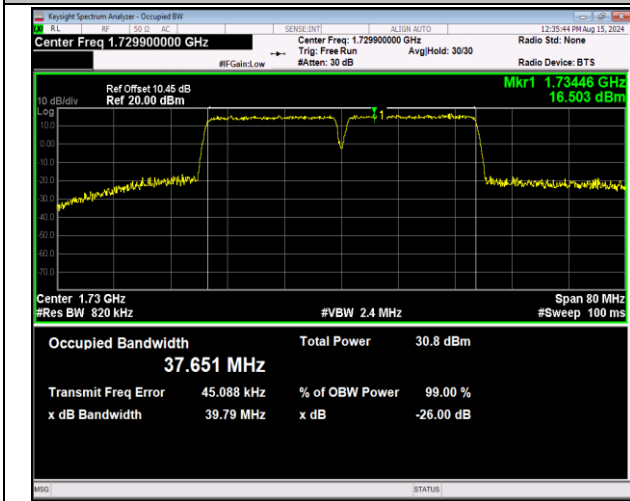

66-66-20MHz-20MHz-16QAM-16QAM-132072-132270-10
ORB#0-100RB#0-PASS