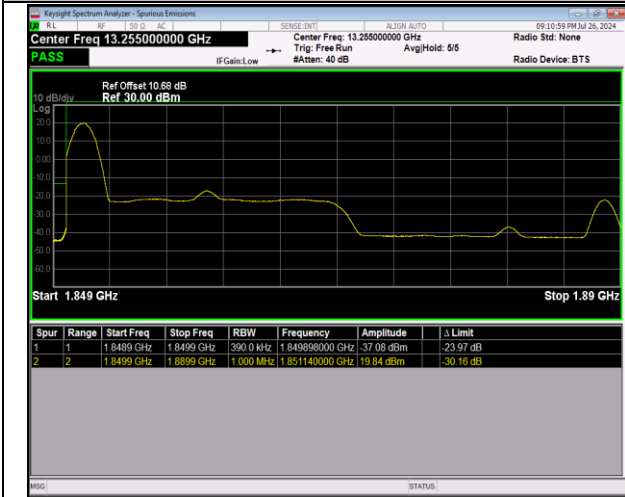

2-2-20MHz-20MHz-64QAM@64QAM-64QAM@64QAM-1
8700-18898-1RB#0@100RB#0-0RB#0@100RB#0-PASS