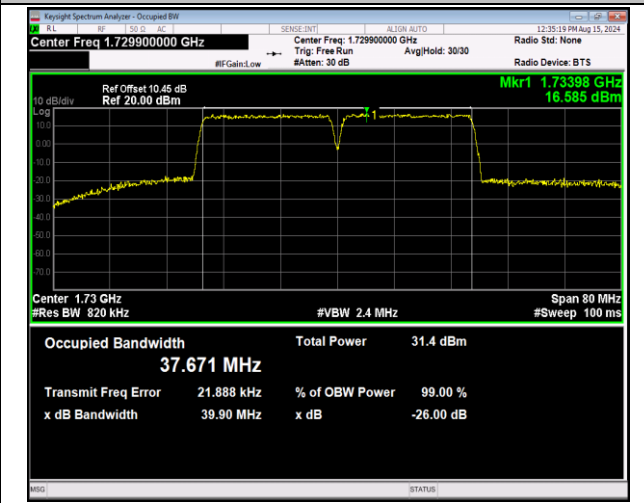

66-66-20MHz-20MHz-QPSK-QPSK-132072-132270-100R
B#0-100RB#0-PASS