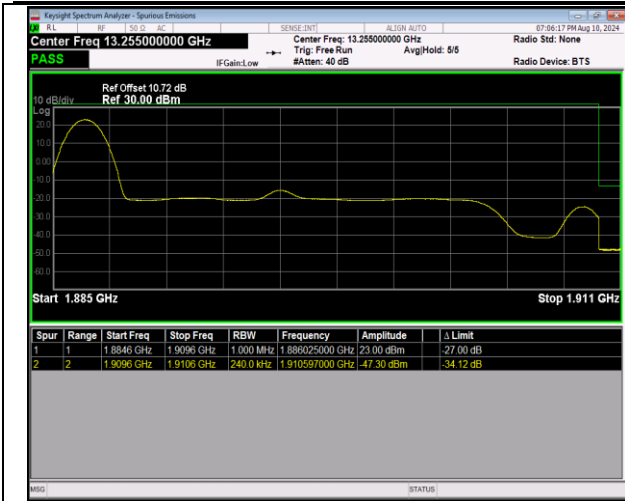

2-2-20MHz-5MHz-QPSK@QPSK-QPSK@QPSK-19050-1
9167-1RB#0@100RB#0-0RB#0@25RB#0-PASS