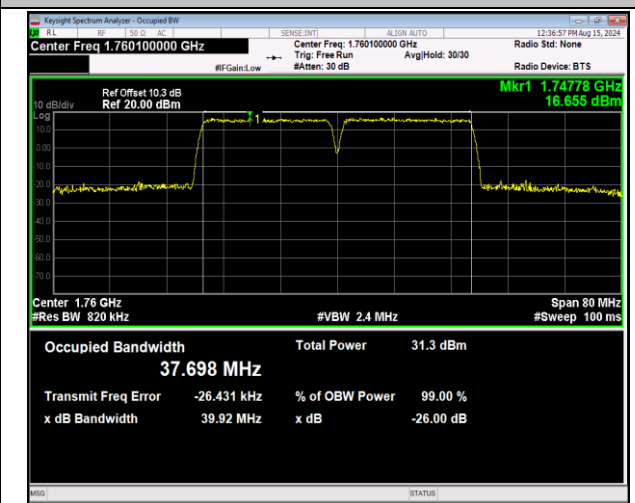

66-66-20MHz-20MHz-QPSK-QPSK-132374-132572-100R
B#0-100RB#0-PASS