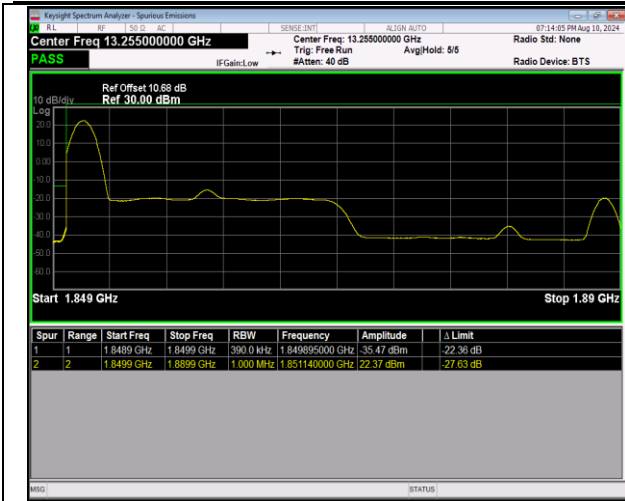

2-2-20MHz-20MHz-QPSK@QPSK-QPSK@QPSK-18700-18898-1RB#0@100RB#0-0RB#0@100RB#0-PASS