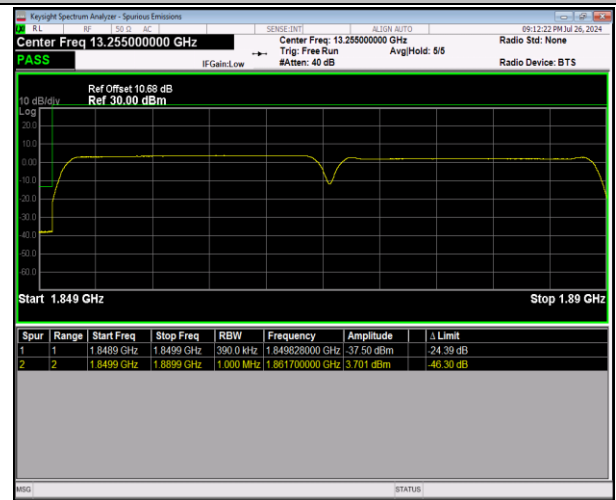

2-2-20MHz-20MHz-64QAM@64QAM-64QAM@64QAM-18
700-18898-100RB#0@100RB#0-100RB#0@100RB#0-PAS