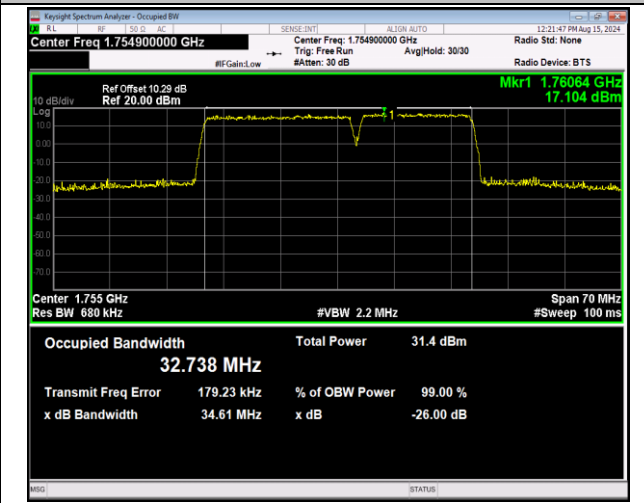

66-66-20MHz-15MHz-QPSK-QPSK-132072-132243-100R
B#0-75RB#0-PASS

66-66-20MHz-15MHz-16QAM-16QAM-132072-132243-10
ORB#0-75RB#0-PASS

66-66-20MHz-15MHz-64QAM-64QAM-132072-132243-10
ORB#0-75RB#0-PASS

66-66-20MHz-15MHz-QPSK-QPSK-132348-132519-100R
B#0-75RB#0-PASS