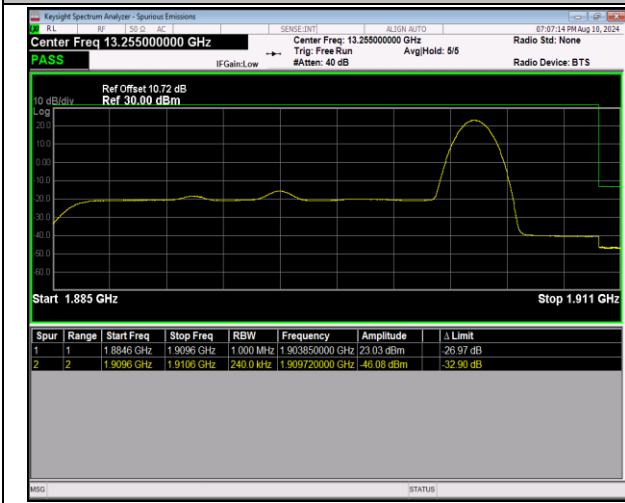

2-2-20MHz-5MHz-QPSK@QPSK-QPSK@QPSK-19050-1
9167-1RB#99@100RB#0-0RB#0@25RB#0-PASS