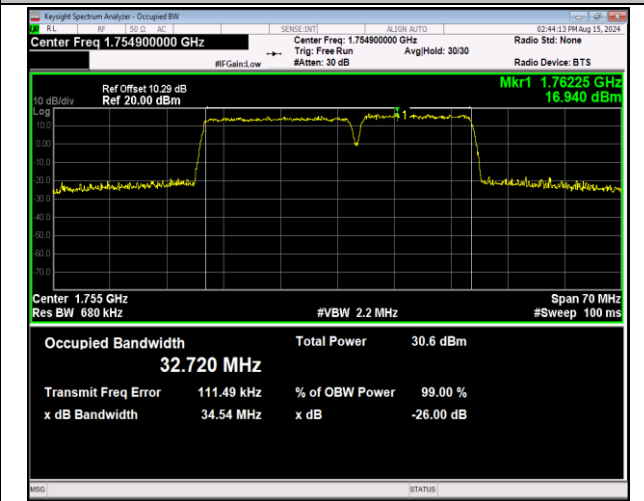

66-66-20MHz-15MHz-64QAM-64QAM-132348-132519-10
ORB#0-75RB#0-PASS