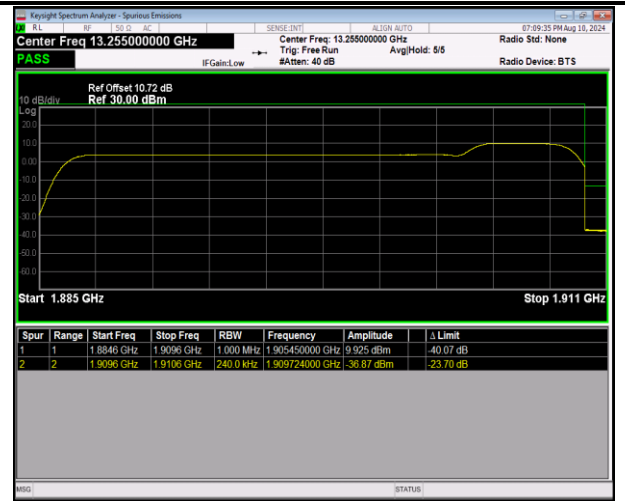

2-2-20MHz-5MHz-16QAM@16QAM-16QAM@16QAM-19050-19167-100RB#0@100RB#0-25RB#0@25RB#0-PASS