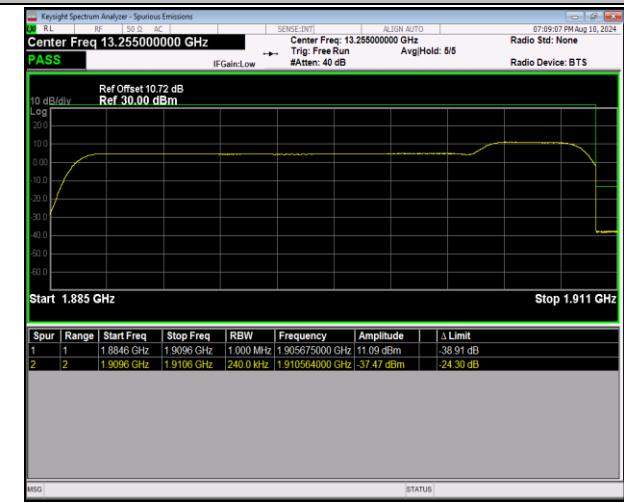

2-2-20MHz-5MHz-QPSK@QPSK-QPSK@QPSK-19050-19
167-100RB#0@100RB#0-25RB#0@25RB#0-PASS