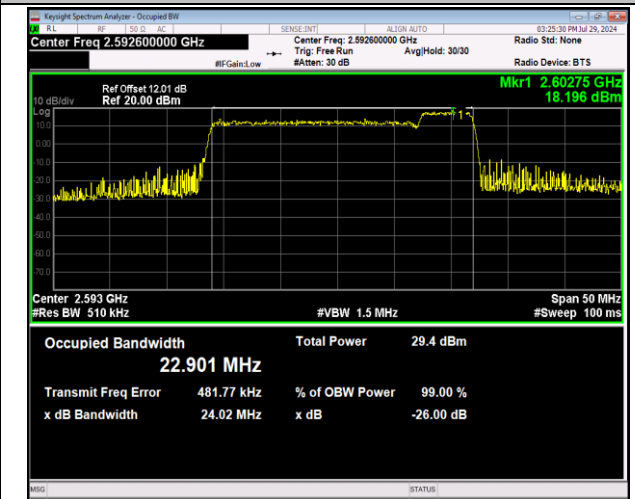

41-41-20MHz-5MHz-QPSK-QPSK-40595-40712-100RB#0
-25RB#0-PASS

41-41-20MHz-5MHz-64QAM-64QAM-40595-40712-100RB
#0-25RB#0-PASS