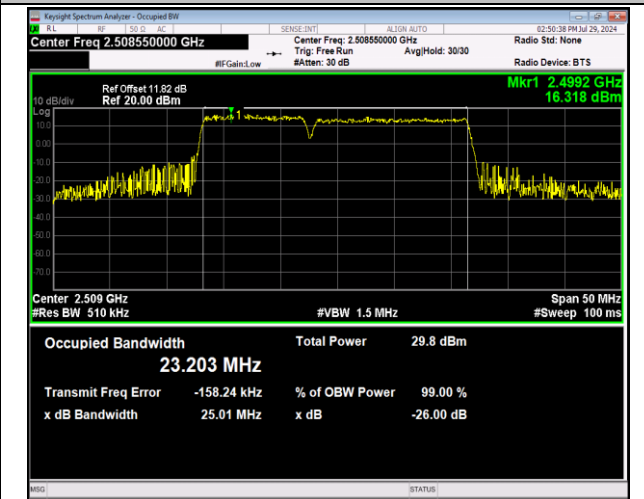

41-41-10MHz-15MHz-QPSK-QPSK-39703-39823-50RB#0-75RB#0-PASS

41-41-10MHz-15MHz-64QAM-64QAM-39703-39823-50RB#0-75RB#0-PASS