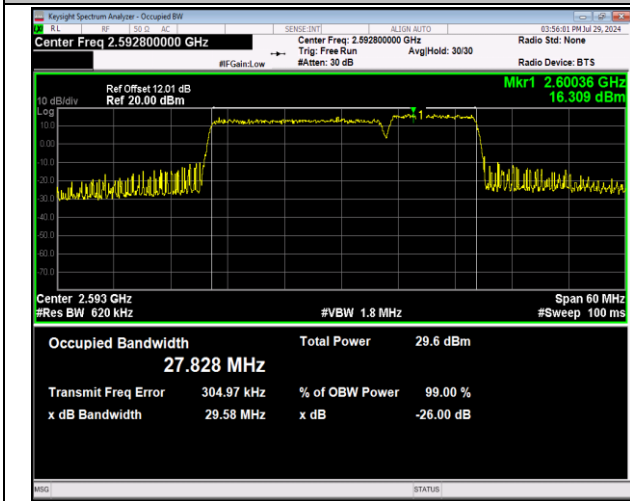

41-41-20MHz-10MHz-QPSK-QPSK-40571-40715-100RB#
0-50RB#0-PASS

41-41-20MHz-10MHz-64QAM-64QAM-40571-40715-100R
B#0-50RB#0-PASS