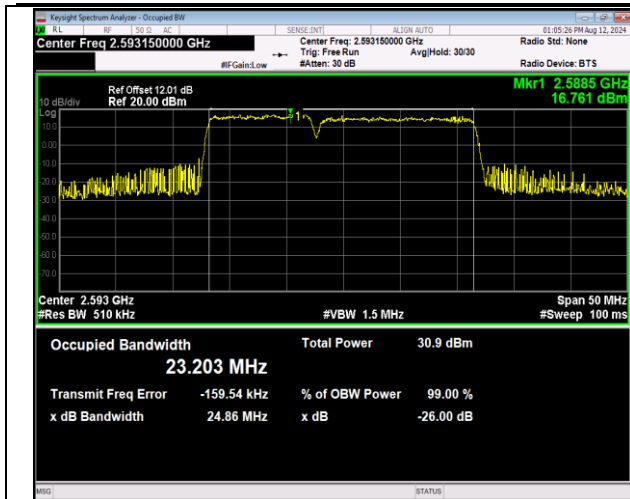

41-41-10MHz-15MHz-16QAM-16QAM-39703-39823-50RB#0-75RB#0-PASS

41-41-10MHz-15MHz-QPSK-QPSK-40549-40669-50RB#0
-75RB#0-PASS