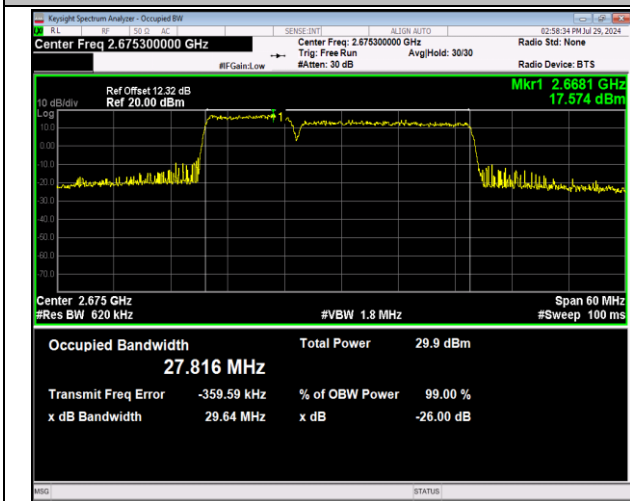

41-41-10MHz-20MHz-16QAM-16QAM-40526-40670-50RB
#0-100RB#0-PASS

41-41-10MHz-20MHz-64QAM-64QAM-40526-40670-50RB
#0-100RB#0-PASS

41-41-10MHz-20MHz-QPSK-QPSK-41346-41490-50RB#0
-100RB#0-PASS

41-41-10MHz-20MHz-16QAM-16QAM-41346-41490-50RB#0
#0-100RB#0-PASS