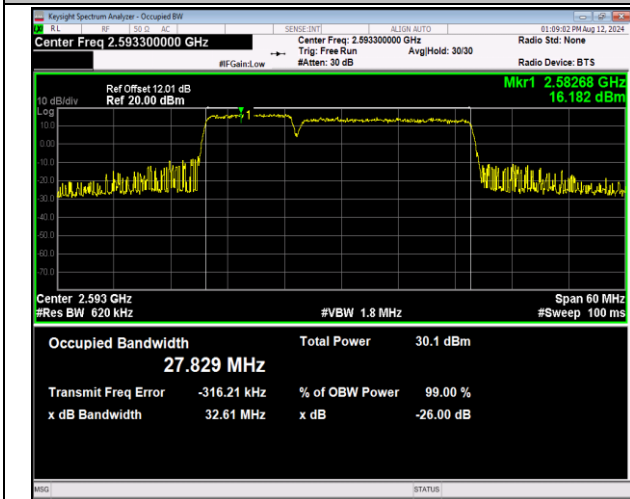

41-41-10MHz-20MHz-QPSK-QPSK-39705-39849-50RB#0
-100RB#0-PASS

41-41-10MHz-20MHz-16QAM-16QAM-39705-39849-50RB
#0-100RB#0-PASS

41-41-10MHz-20MHz-64QAM-64QAM-39705-39849-50RB
#0-100RB#0-PASS

41-41-10MHz-20MHz-QPSK-QPSK-40526-40670-50RB#0
-100RB#0-PASS