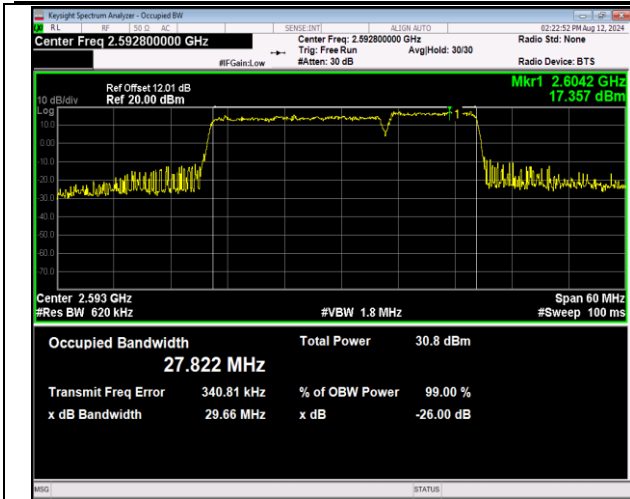

41-41-20MHz-5MHz-64QAM-64QAM-41440-41557-100RB#0-25RB#0-PASS

41-41-20MHz-10MHz-QPSK-QPSK-39750-39894-100RB#0-50RB#0-PASS

41-41-20MHz-10MHz-16QAM-16QAM-39750-39894-100RB#0-50RB#0-PASS

41-41-20MHz-10MHz-64QAM-64QAM-39750-39894-100RB#0-50RB#0-PASS