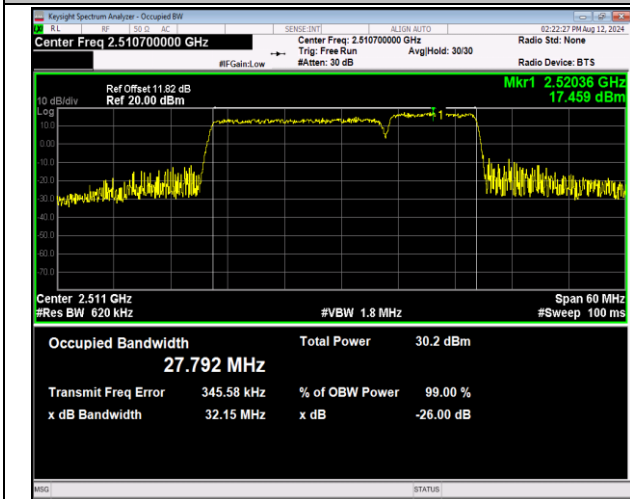

41-41-20MHz-5MHz-64QAM-64QAM-41440-41557-100RB#0-25RB#0-PASS

41-41-20MHz-10MHz-16QAM-16QAM-39750-39894-100RB#0-50RB#0-PASS