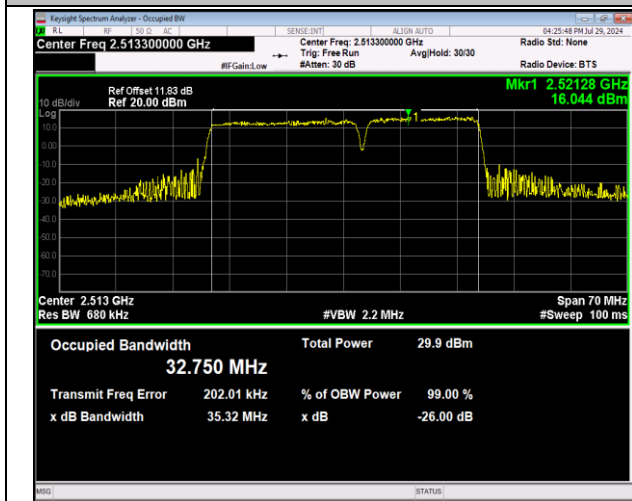

41-41-20MHz-10MHz-16QAM-16QAM-41391-41535-100R
 B#0-50RB#0-PASS

41-41-20MHz-10MHz-64QAM-64QAM-41391-41535-100R
 B#0-50RB#0-PASS

41-41-20MHz-15MHz-QPSK-QPSK-39750-39921-100RB#
0-75RB#0-PASS

41-41-20MHz-15MHz-16QAM-16QAM-39750-39921-100R
B#0-75RB#0-PASS