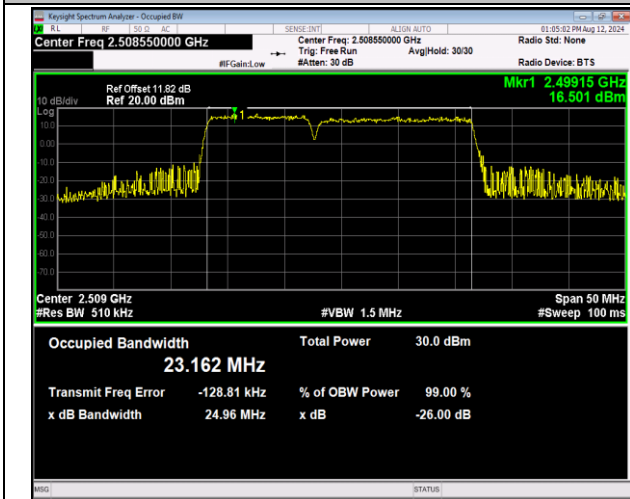

41-41-5MHz-20MHz-QPSK-QPSK-41373-41490-25RB#0-100RB#0-PASS

41-41-5MHz-20MHz-16QAM-16QAM-41373-41490-25RB#0-100RB#0-PASS

41-41-5MHz-20MHz-64QAM-64QAM-41373-41490-25RB#0-100RB#0-PASS

41-41-10MHz-15MHz-QPSK-QPSK-39703-39823-50RB#0-75RB#0-PASS