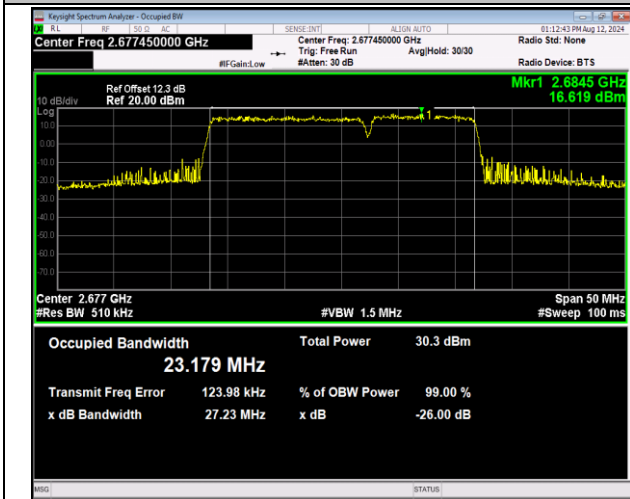

41-41-15MHz-10MHz-QPSK-QPSK-40571-40691-75RB#0
-50RB#0-PASS

41-41-15MHz-10MHz-16QAM-16QAM-40571-40691-75RB
#0-50RB#0-PASS

41-41-15MHz-10MHz-64QAM-64QAM-40571-40691-75RB
#0-50RB#0-PASS

41-41-15MHz-10MHz-QPSK-QPSK-41417-41537-75RB#0
-50RB#0-PASS