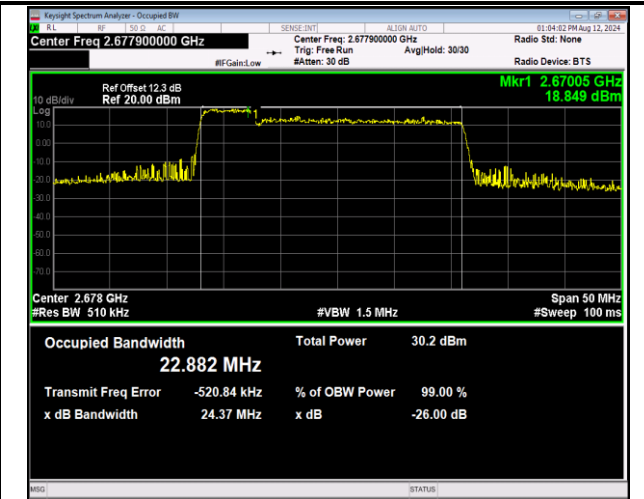

41-41-5MHz-20MHz-QPSK-QPSK-41373-41490-25RB#0-100RB#0-PASS

41-41-5MHz-20MHz-16QAM-16QAM-41373-41490-25RB#0-100RB#0-PASS

41-41-5MHz-20MHz-64QAM-64QAM-41373-41490-25RB#0-100RB#0-PASS

41-41-10MHz-15MHz-QPSK-QPSK-39703-39823-50RB#0-75RB#0-PASS