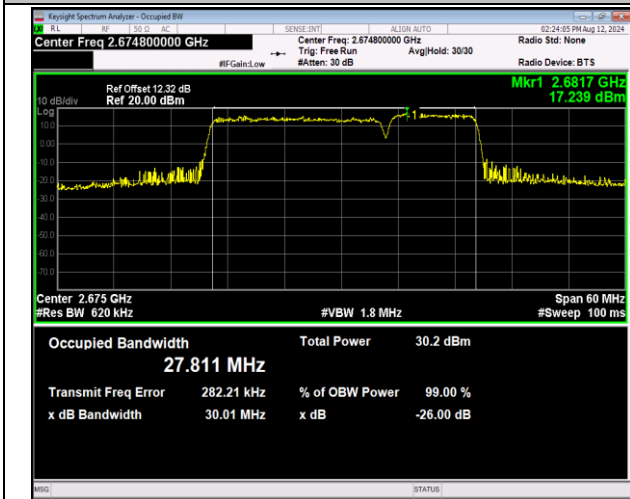

41-41-20MHz-10MHz-QPSK-QPSK-40571-40715-100RB#
 0-50RB#0-PASS

41-41-20MHz-10MHz-16QAM-16QAM-40571-40715-100R
 B#0-50RB#0-PASS

41-41-20MHz-10MHz-64QAM-64QAM-40571-40715-100R
 B#0-50RB#0-PASS

41-41-20MHz-10MHz-QPSK-QPSK-41391-41535-100RB#
 0-50RB#0-PASS