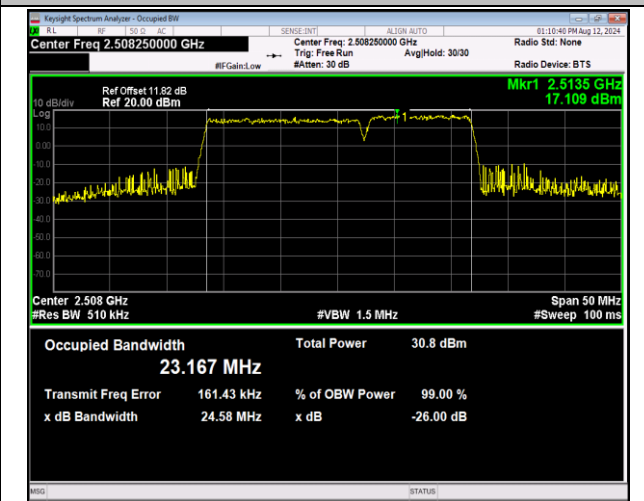

41-41-10MHz-20MHz-16QAM-16QAM-41346-41490-50RB#0
#0-100RB#0-PASS

41-41-15MHz-10MHz-QPSK-QPSK-39725-39845-75RB#0
-50RB#0-PASS