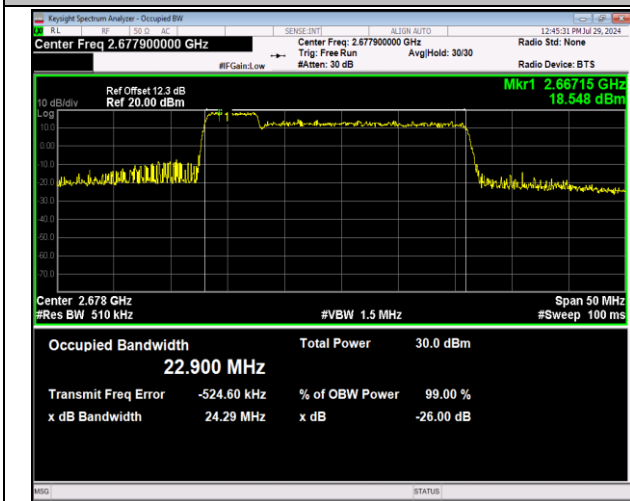

41-41-5MHz-20MHz-QPSK-QPSK-41373-41490-25RB#0-100RB#0-PASS

41-41-5MHz-20MHz-16QAM-16QAM-41373-41490-25RB#0-100RB#0-PASS

41-41-5MHz-20MHz-64QAM-64QAM-41373-41490-25RB#0-100RB#0-PASS

41-41-10MHz-15MHz-QPSK-QPSK-39703-39823-50RB#0-75RB#0-PASS