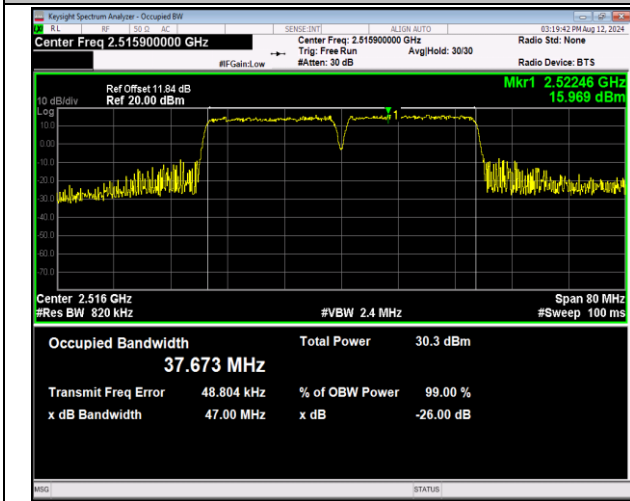

41-41-20MHz-15MHz-QPSK-QPSK-41341-41512-100RB#
0-75RB#0-PASS

41-41-20MHz-15MHz-16QAM-16QAM-41341-41512-100R
B#0-75RB#0-PASS

41-41-20MHz-15MHz-64QAM-64QAM-41341-41512-100R
B#0-75RB#0-PASS

41-41-20MHz-20MHz-QPSK-QPSK-39750-39948-100RB#
0-100RB#0-PASS