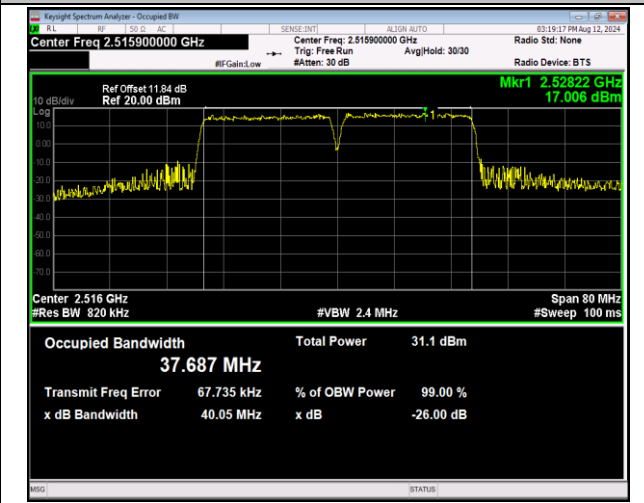

41-41-20MHz-15MHz-16QAM-16QAM-41341-41512-100R
B#0-75RB#0-PASS

41-41-20MHz-20MHz-QPSK-QPSK-39750-39948-100RB#
0-100RB#0-PASS