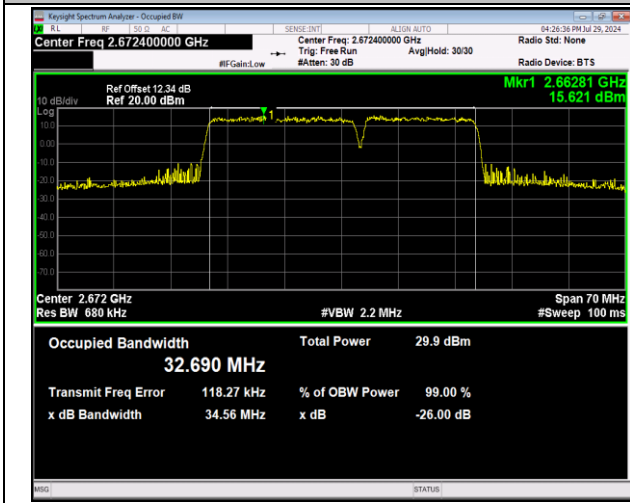

41-41-20MHz-15MHz-QPSK-QPSK-41341-41512-100RB#
0-75RB#0-PASS

41-41-20MHz-15MHz-64QAM-64QAM-41341-41512-100R
B#0-75RB#0-PASS