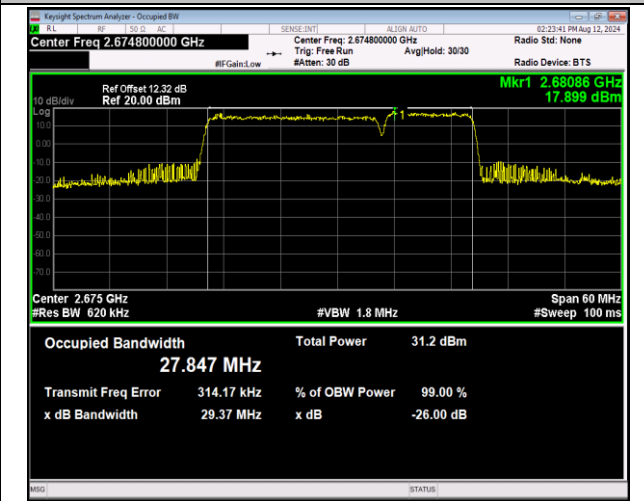

41-41-20MHz-10MHz-16QAM-16QAM-40571-40715-100R
B#0-50RB#0-PASS

41-41-20MHz-10MHz-QPSK-QPSK-41391-41535-100RB#
0-50RB#0-PASS