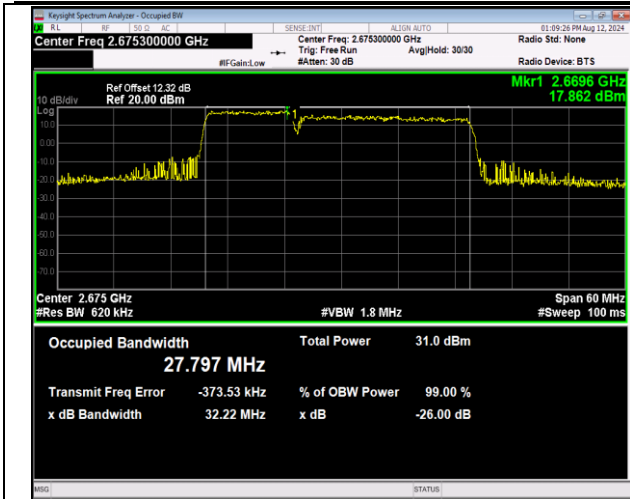

41-41-10MHz-20MHz-16QAM-16QAM-40526-40670-50RB
#0-100RB#0-PASS

41-41-10MHz-20MHz-QPSK-QPSK-41346-41490-50RB#0
-100RB#0-PASS