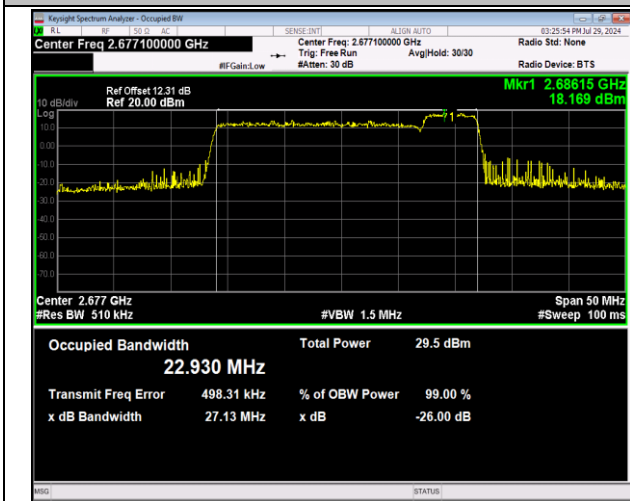

41-41-20MHz-5MHz-16QAM-16QAM-40595-40712-100RB
#0-25RB#0-PASS

41-41-20MHz-5MHz-64QAM-64QAM-40595-40712-100RB
#0-25RB#0-PASS

41-41-20MHz-5MHz-QPSK-QPSK-41440-41557-100RB#0
-25RB#0-PASS

41-41-20MHz-5MHz-16QAM-16QAM-41440-41557-100RB#0-25RB#0-PASS