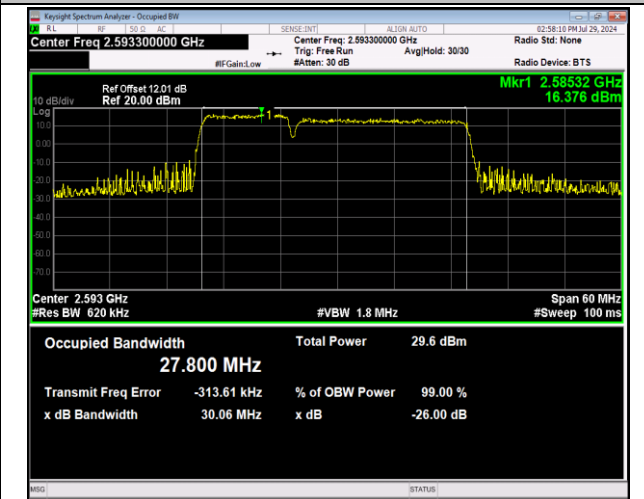

41-41-10MHz-20MHz-QPSK-QPSK-40526-40670-50RB#0
-100RB#0-PASS

41-41-10MHz-20MHz-64QAM-64QAM-40526-40670-50RB
#0-100RB#0-PASS