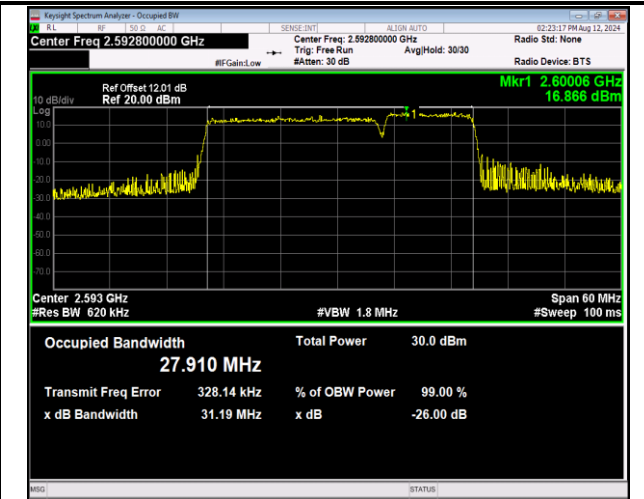

41-41-20MHz-10MHz-64QAM-64QAM-39750-39894-100RB#0-50RB#0-PASS

41-41-20MHz-10MHz-16QAM-16QAM-40571-40715-100R
B#0-50RB#0-PASS