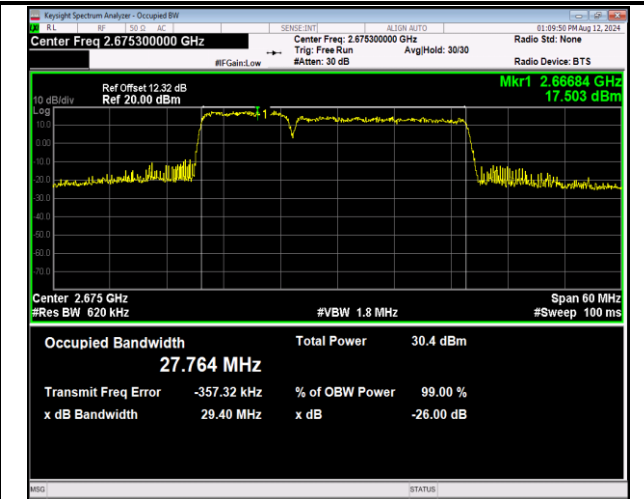

41-41-10MHz-20MHz-64QAM-64QAM-40526-40670-50RB
#0-100RB#0-PASS

41-41-10MHz-20MHz-16QAM-16QAM-41346-41490-50RB#0
#0-100RB#0-PASS