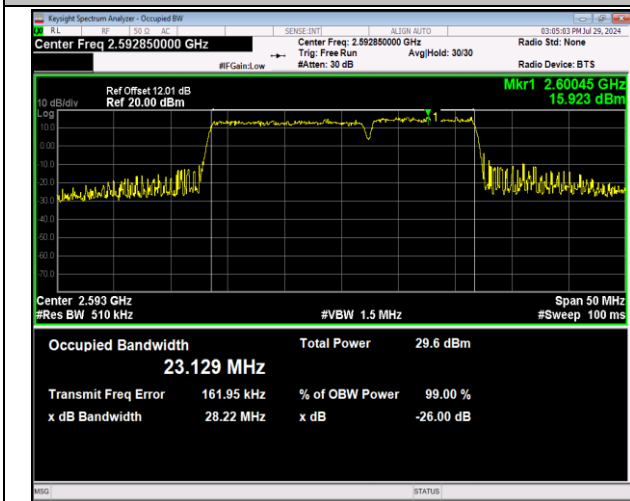

41-41-15MHz-10MHz-QPSK-QPSK-40571-40691-75RB#0
-50RB#0-PASS

41-41-15MHz-10MHz-64QAM-64QAM-40571-40691-75RB
#0-50RB#0-PASS