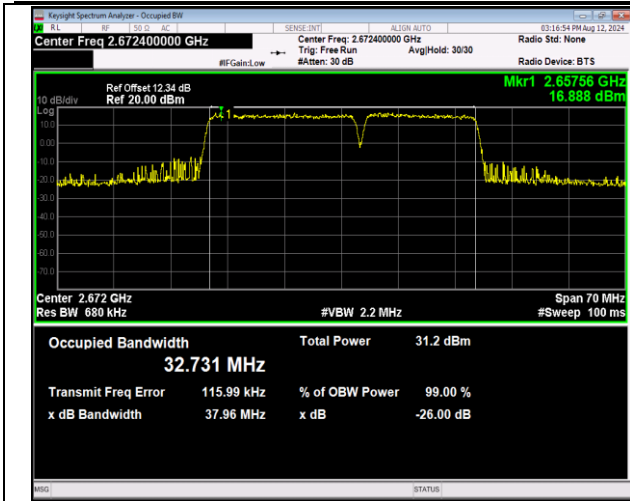

41-41-20MHz-15MHz-64QAM-64QAM-39750-39921-100R
B#0-75RB#0-PASS

41-41-20MHz-15MHz-QPSK-QPSK-40546-40717-100RB#
0-75RB#0-PASS

41-41-20MHz-15MHz-16QAM-16QAM-40546-40717-100R
B#0-75RB#0-PASS

41-41-20MHz-15MHz-64QAM-64QAM-40546-40717-100R
B#0-75RB#0-PASS