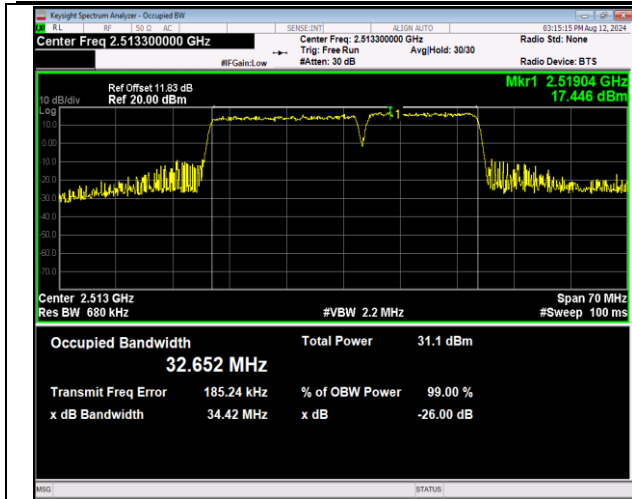

41-41-20MHz-10MHz-16QAM-16QAM-41391-41535-100R
B#0-50RB#0-PASS

41-41-20MHz-15MHz-QPSK-QPSK-39750-39921-100RB#
0-75RB#0-PASS