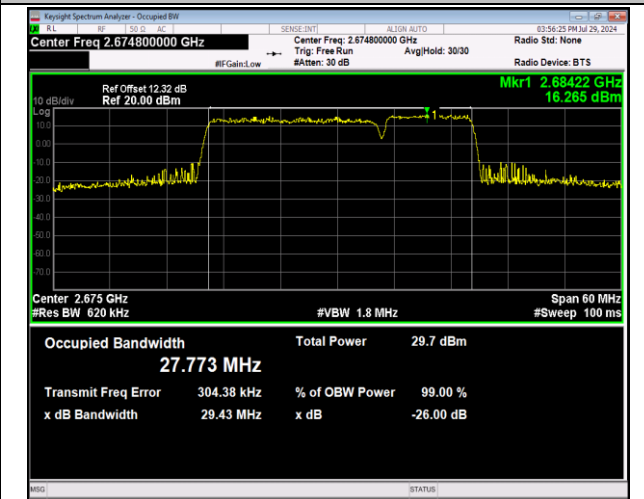

41-41-20MHz-10MHz-QPSK-QPSK-41391-41535-100RB#
0-50RB#0-PASS

41-41-20MHz-10MHz-64QAM-64QAM-41391-41535-100R
B#0-50RB#0-PASS