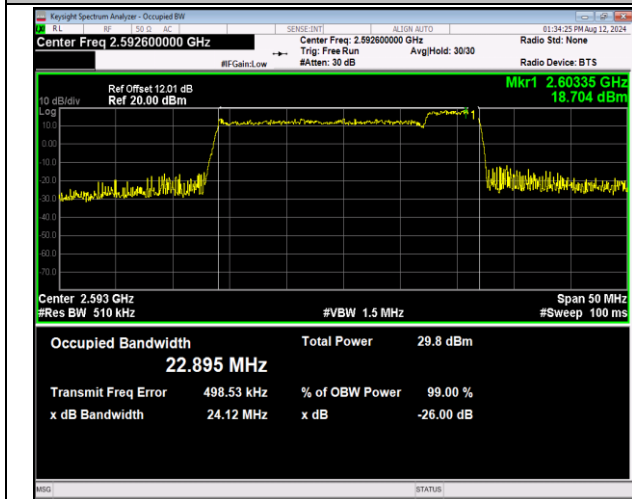

41-41-20MHz-5MHz-QPSK-QPSK-39750-39867-100RB#0
-25RB#0-PASS

41-41-20MHz-5MHz-16QAM-16QAM-39750-39867-100RB
#0-25RB#0-PASS

41-41-20MHz-5MHz-64QAM-64QAM-39750-39867-100RB
#0-25RB#0-PASS

41-41-20MHz-5MHz-QPSK-QPSK-40595-40712-100RB#0
-25RB#0-PASS