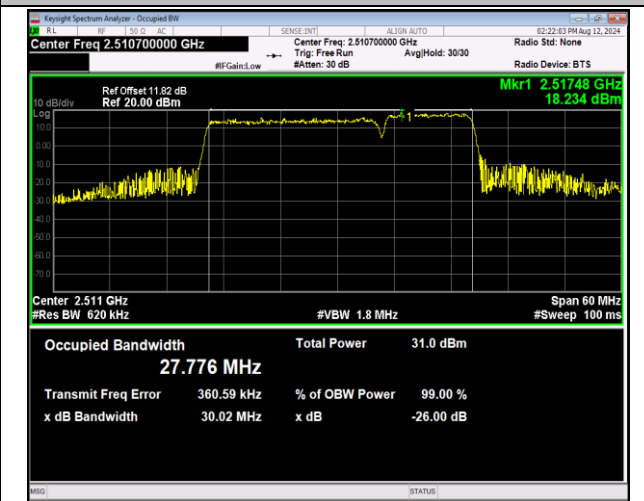

41-41-20MHz-5MHz-16QAM-16QAM-41440-41557-100RB#0-25RB#0-PASS

41-41-20MHz-10MHz-QPSK-QPSK-39750-39894-100RB#0-50RB#0-PASS