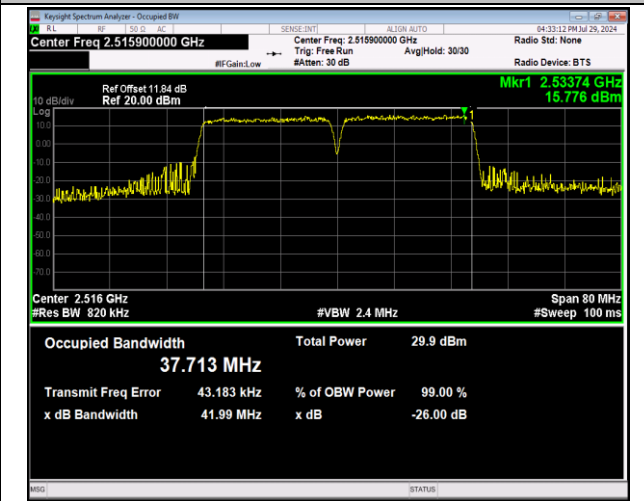

41-41-20MHz-20MHz-QPSK-QPSK-39750-39948-100RB#
0-100RB#0-PASS

41-41-20MHz-20MHz-64QAM-64QAM-39750-39948-100R
B#0-100RB#0-PASS