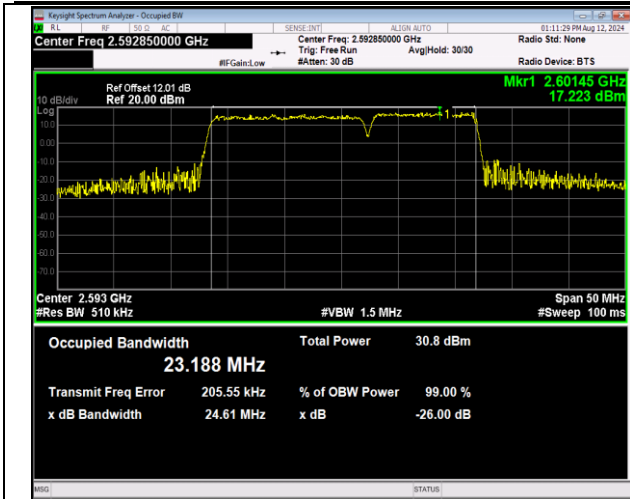

41-41-10MHz-20MHz-64QAM-64QAM-41346-41490-50RB#0
#0-100RB#0-PASS

41-41-15MHz-10MHz-QPSK-QPSK-39725-39845-75RB#0
-50RB#0-PASS

41-41-15MHz-10MHz-16QAM-16QAM-39725-39845-75RB#0
#0-50RB#0-PASS

41-41-15MHz-10MHz-64QAM-64QAM-39725-39845-75RB#0
#0-50RB#0-PASS