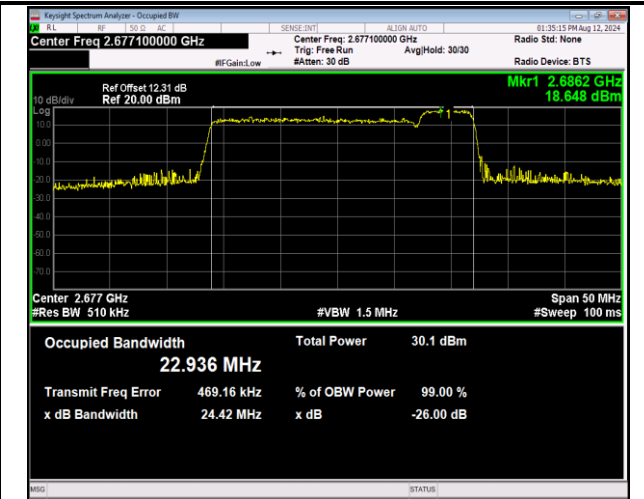

41-41-20MHz-5MHz-64QAM-64QAM-40595-40712-100RB
#0-25RB#0-PASS

41-41-20MHz-5MHz-16QAM-16QAM-41440-41557-100RB#0-25RB#0-PASS