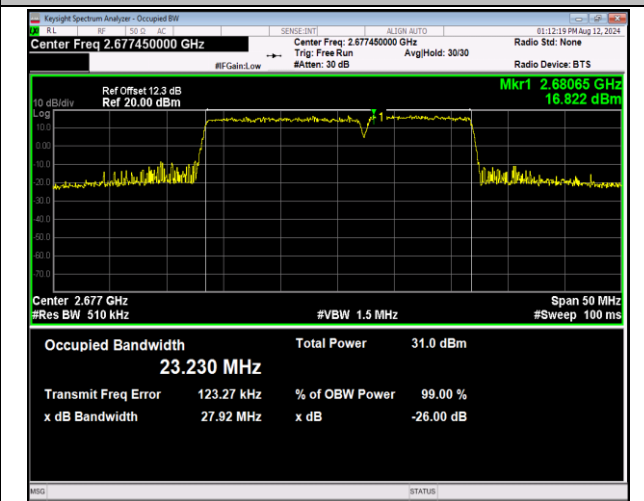

41-41-15MHz-10MHz-16QAM-16QAM-40571-40691-75RB
#0-50RB#0-PASS

41-41-15MHz-10MHz-QPSK-QPSK-41417-41537-75RB#0
-50RB#0-PASS