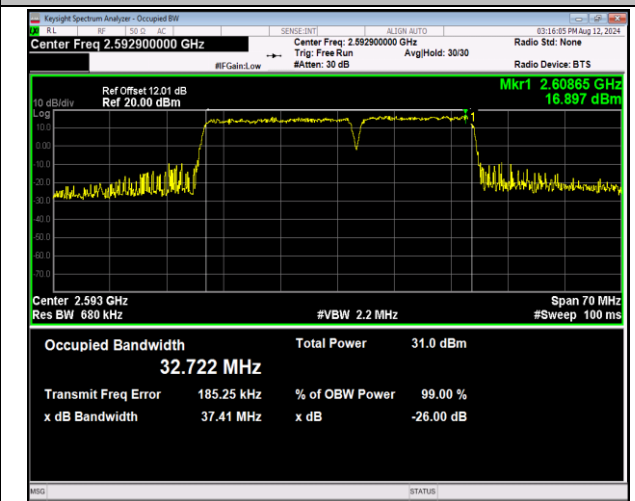

41-41-20MHz-15MHz-16QAM-16QAM-39750-39921-100R
B#0-75RB#0-PASS

41-41-20MHz-15MHz-QPSK-QPSK-40546-40717-100RB#
0-75RB#0-PASS