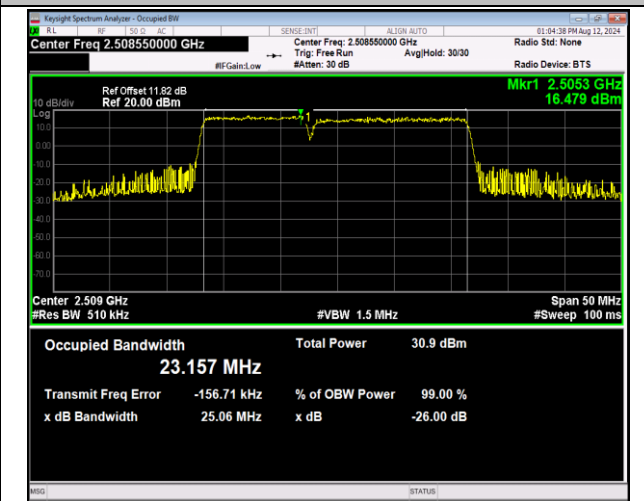

41-41-5MHz-20MHz-QPSK-QPSK-41373-41490-25RB#0-100RB#0-PASS

41-41-5MHz-20MHz-16QAM-16QAM-41373-41490-25RB#0-100RB#0-PASS

41-41-5MHz-20MHz-64QAM-64QAM-41373-41490-25RB#0-100RB#0-PASS

41-41-10MHz-15MHz-QPSK-QPSK-39703-39823-50RB#0-75RB#0-PASS