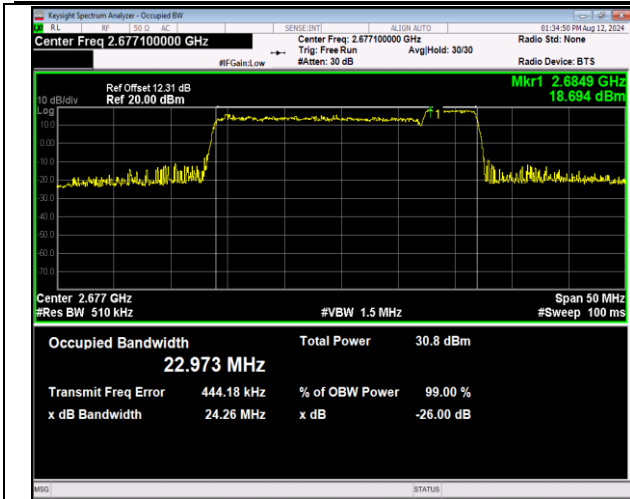

41-41-20MHz-5MHz-16QAM-16QAM-40595-40712-100RB
#0-25RB#0-PASS

41-41-20MHz-5MHz-QPSK-QPSK-41440-41557-100RB#0
-25RB#0-PASS