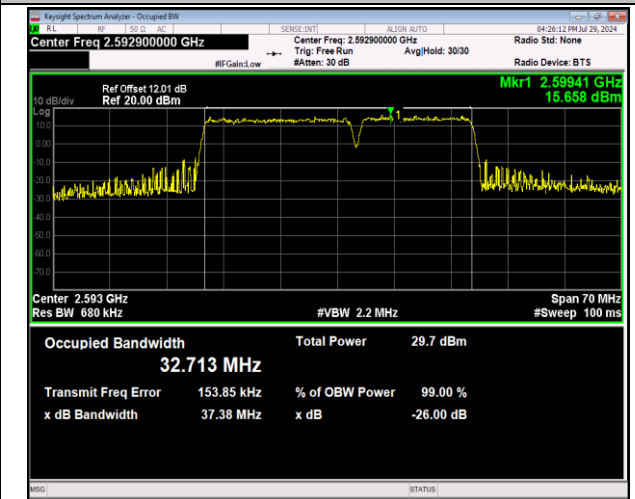

41-41-20MHz-15MHz-QPSK-QPSK-40546-40717-100RB#
0-75RB#0-PASS

41-41-20MHz-15MHz-64QAM-64QAM-40546-40717-100R
B#0-75RB#0-PASS