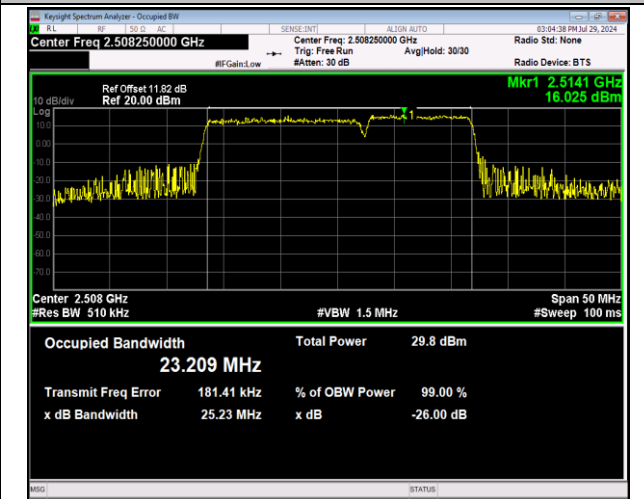

41-41-15MHz-10MHz-QPSK-QPSK-39725-39845-75RB#0
-50RB#0-PASS

41-41-15MHz-10MHz-64QAM-64QAM-39725-39845-75RB#0
#0-50RB#0-PASS