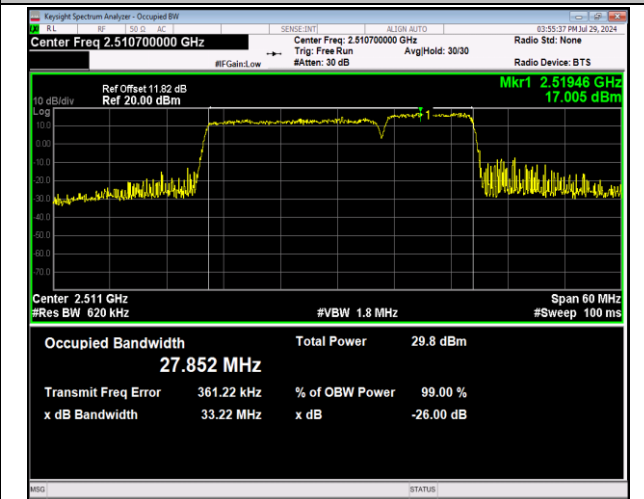

41-41-20MHz-10MHz-QPSK-QPSK-39750-39894-100RB#0-50RB#0-PASS

41-41-20MHz-10MHz-64QAM-64QAM-39750-39894-100RB#0-50RB#0-PASS