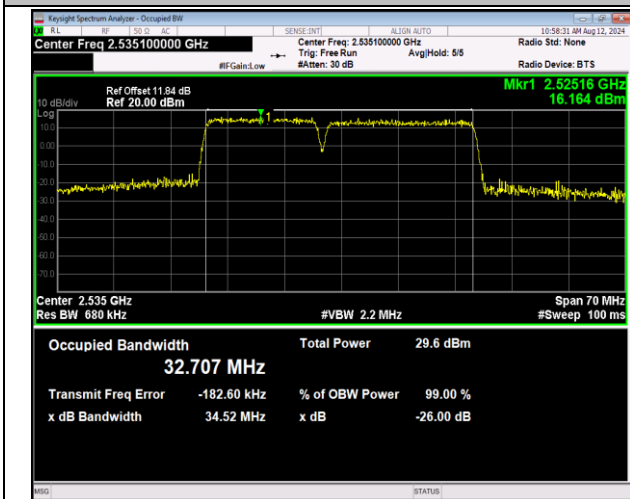

7-7-15MHz-20MHz-QPSK-QPSK-20828-20999-75RB#0-1  
00RB#0-PASS

7-7-15MHz-20MHz-16QAM-16QAM-20828-20999-75RB#0  
-100RB#0-PASS

7-7-15MHz-20MHz-64QAM-64QAM-20828-20999-75RB#0  
-100RB#0-PASS

7-7-15MHz-20MHz-QPSK-QPSK-21003-21174-75RB#0-1  
00RB#0-PASS