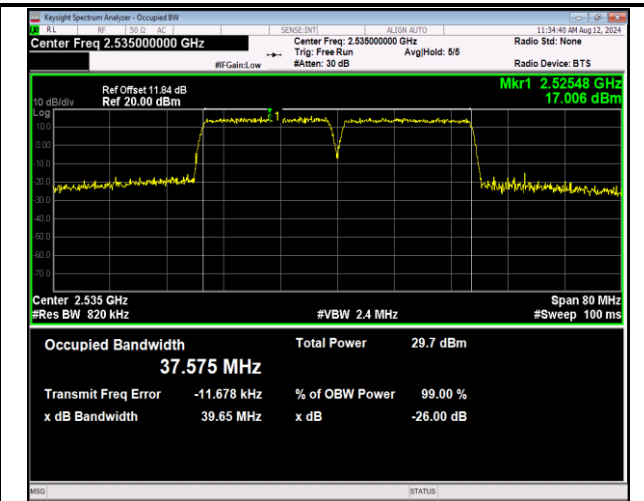

7-7-20MHz-20MHz-64QAM-64QAM-20850-21048-100RB#0-100RB#0-PASS

7-7-20MHz-20MHz-16QAM-16QAM-21001-21199-100RB#0-100RB#0-PASS