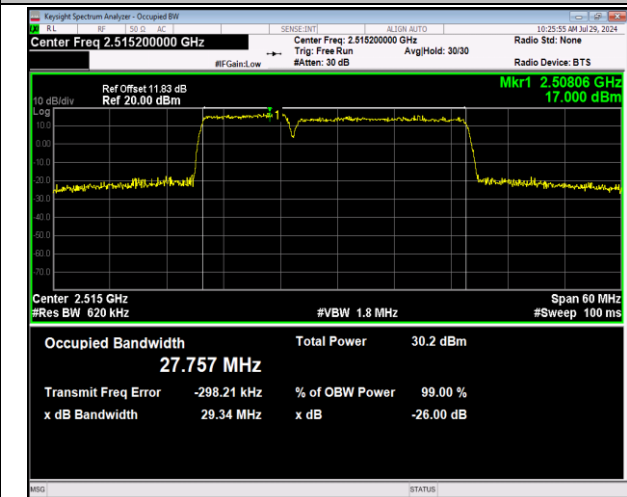

7-7-10MHz-20MHz-QPSK-QPSK-20805-20949-50RB#0-1
00RB#0-PASS

7-7-10MHz-20MHz-64QAM-64QAM-20805-20949-50RB#0-1
-100RB#0-PASS