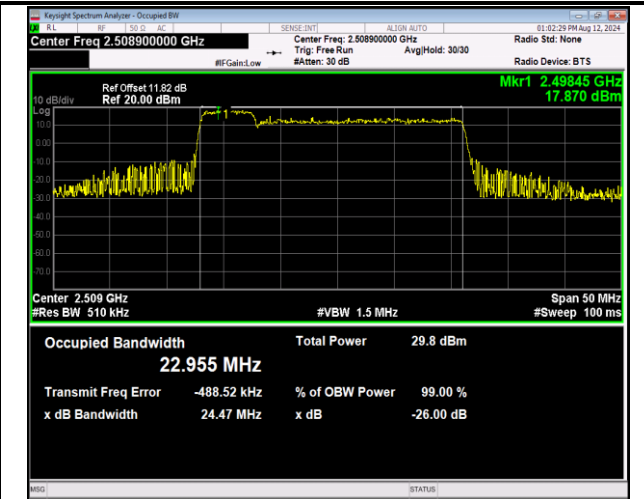

7-7-20MHz-20MHz-64QAM-64QAM-21152-21350-100RB#0-100RB#0-PASS

41-41-5MHz-20MHz-16QAM-16QAM-39683-39800-25RB#0-100RB#0-PASS