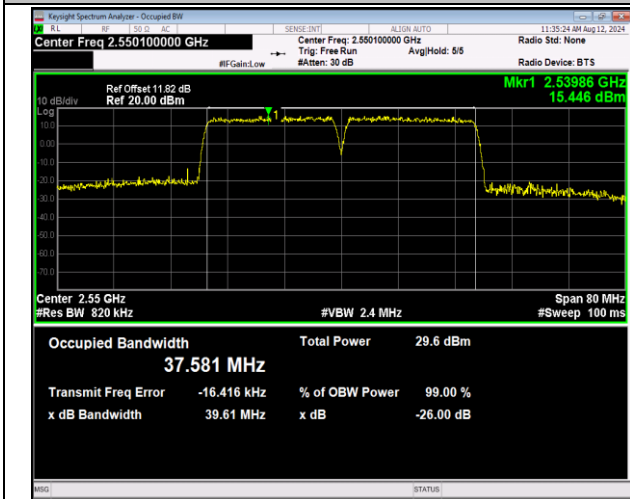

7-7-20MHz-20MHz-64QAM-64QAM-21001-21199-100RB#0-100RB#0-PASS

7-7-20MHz-20MHz-16QAM-16QAM-21152-21350-100RB#0-100RB#0-PASS