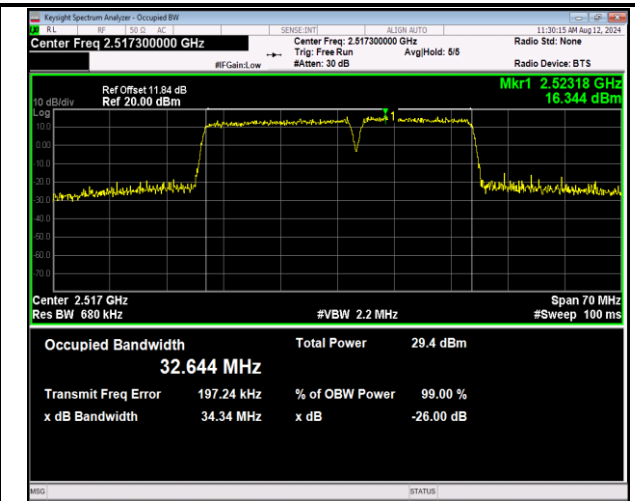

7-7-20MHz-10MHz-64QAM-64QAM-21251-21395-100RB#0-50RB#0-PASS

7-7-20MHz-15MHz-16QAM-16QAM-20850-21021-100RB#0-75RB#0-PASS