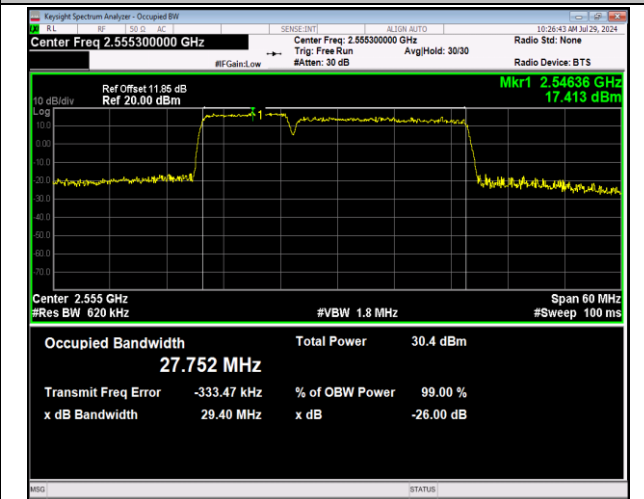

7-7-10MHz-20MHz-QPSK-QPSK-21206-21350-50RB#0-1
00RB#0-PASS

7-7-10MHz-20MHz-64QAM-64QAM-21206-21350-50RB#0
-100RB#0-PASS