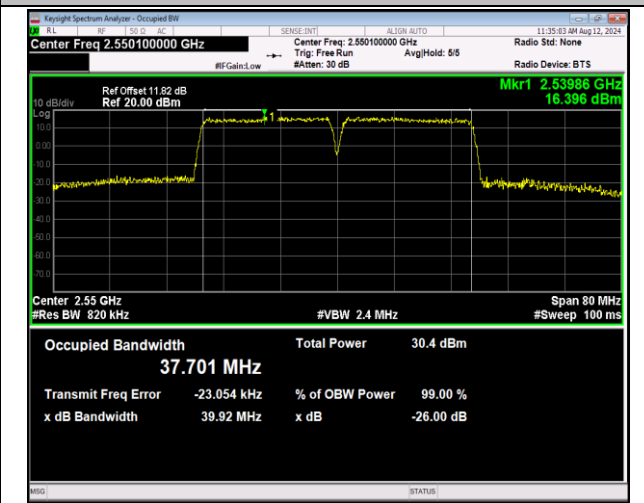

7-7-20MHz-20MHz-16QAM-16QAM-21001-21199-100RB#0-100RB#0-PASS

7-7-20MHz-20MHz-QPSK-QPSK-21152-21350-100RB#0-100RB#0-PASS