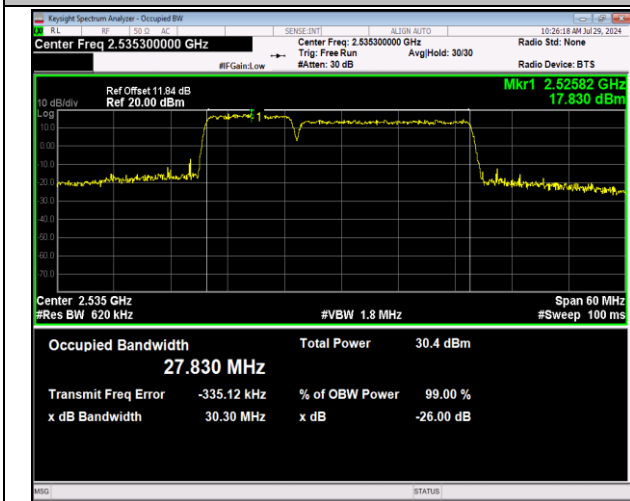

7-7-10MHz-20MHz-QPSK-QPSK-21006-21150-50RB#0-1
00RB#0-PASS

7-7-10MHz-20MHz-64QAM-64QAM-21006-21150-50RB#0
-100RB#0-PASS