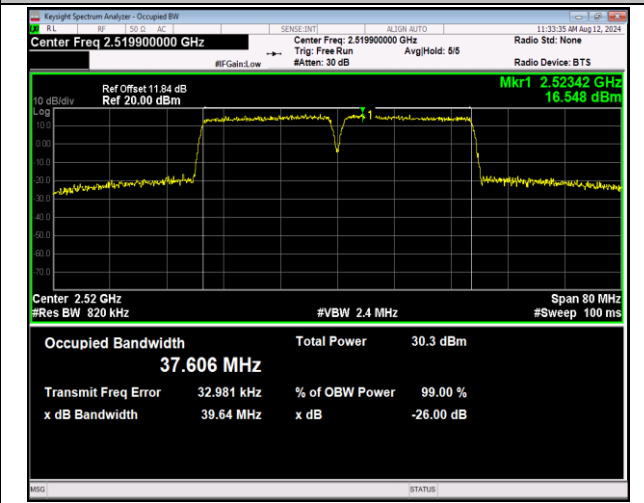

7-7-20MHz-15MHz-16QAM-16QAM-21201-21372-100RB#0-75RB#0-PASS

7-7-20MHz-20MHz-QPSK-QPSK-20850-21048-100RB#0-100RB#0-PASS