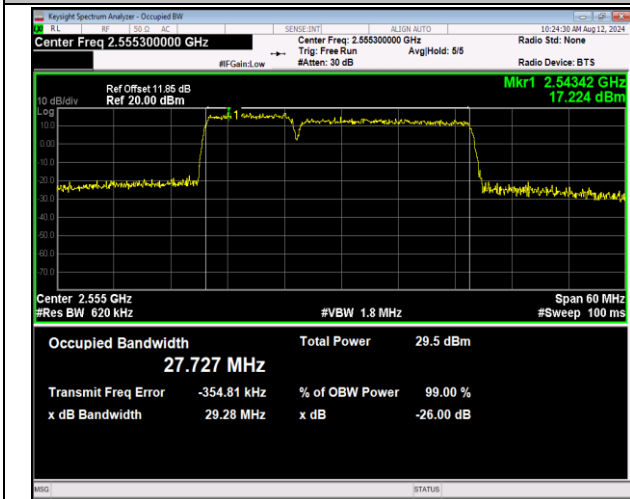

7-7-10MHz-20MHz-QPSK-QPSK-21006-21150-50RB#0-1  
00RB#0-PASS

7-7-10MHz-20MHz-16QAM-16QAM-21006-21150-50RB#0  
-100RB#0-PASS

7-7-10MHz-20MHz-64QAM-64QAM-21006-21150-50RB#0  
-100RB#0-PASS

7-7-10MHz-20MHz-QPSK-QPSK-21206-21350-50RB#0-1  
00RB#0-PASS