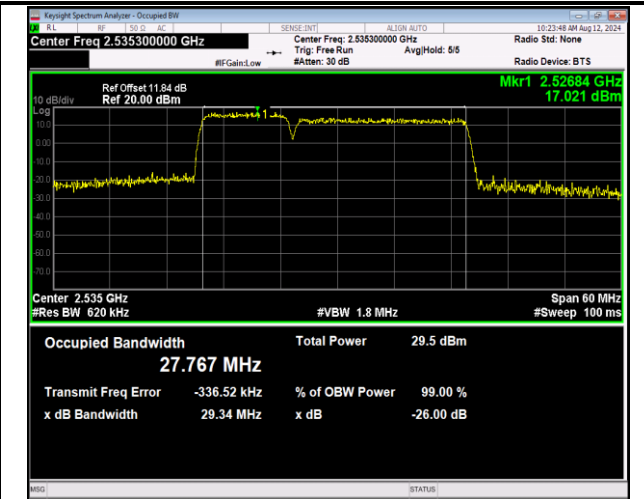

7-7-10MHz-20MHz-64QAM-64QAM-20805-20949-50RB#0-1
-100RB#0-PASS

7-7-10MHz-20MHz-16QAM-16QAM-21006-21150-50RB#0
-100RB#0-PASS