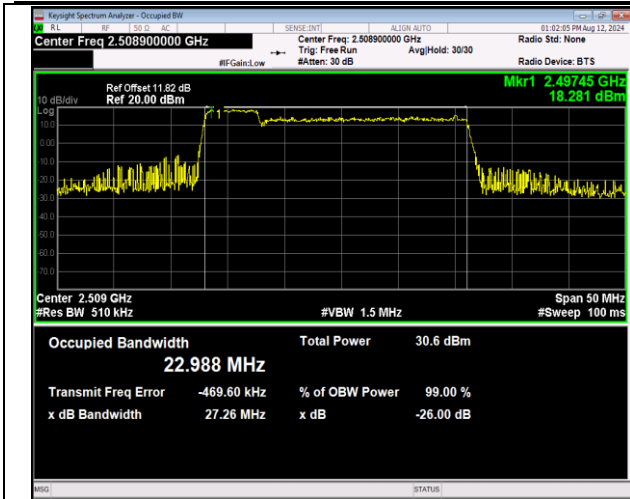

7-7-20MHz-20MHz-64QAM-64QAM-21001-21199-100RB#0-100RB#0-PASS

7-7-20MHz-20MHz-QPSK-QPSK-21152-21350-100RB#0-100RB#0-PASS

7-7-20MHz-20MHz-16QAM-16QAM-21152-21350-100RB#0-100RB#0-PASS

7-7-20MHz-20MHz-64QAM-64QAM-21152-21350-100RB#0-100RB#0-PASS