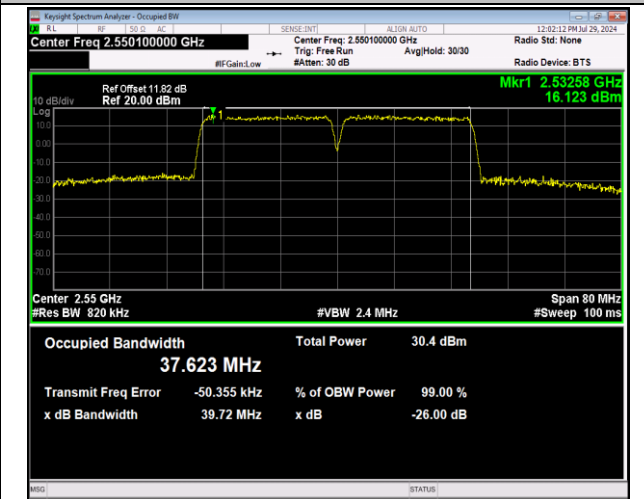

7-7-20MHz-20MHz-QPSK-QPSK-21152-21350-100RB#0-100RB#0-PASS

7-7-20MHz-20MHz-64QAM-64QAM-21152-21350-100RB#0-100RB#0-PASS