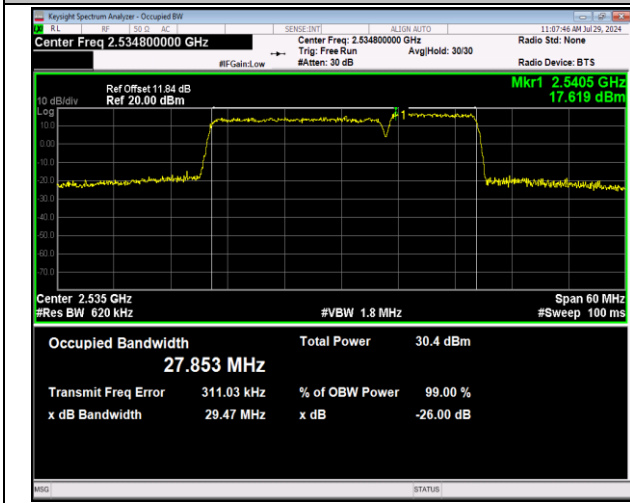

7-7-20MHz-10MHz-QPSK-QPSK-21051-21195-100RB#0-50RB#0-PASS

7-7-20MHz-10MHz-64QAM-64QAM-21051-21195-100RB#0-50RB#0-PASS