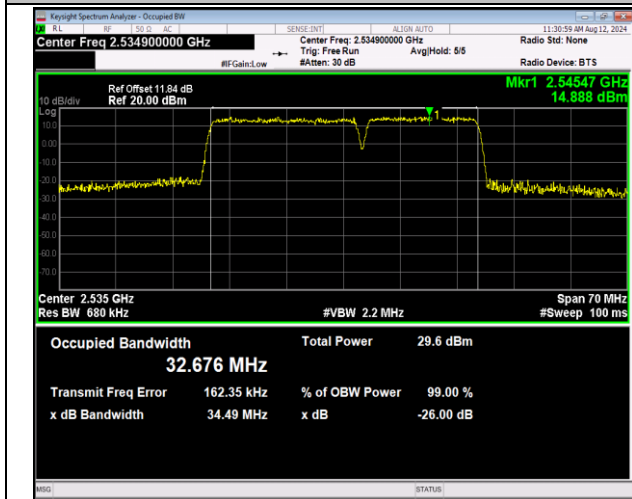

7-7-20MHz-15MHz-64QAM-64QAM-20850-21021-100RB#0-75RB#0-PASS

7-7-20MHz-15MHz-16QAM-16QAM-21026-21197-100RB#0-75RB#0-PASS