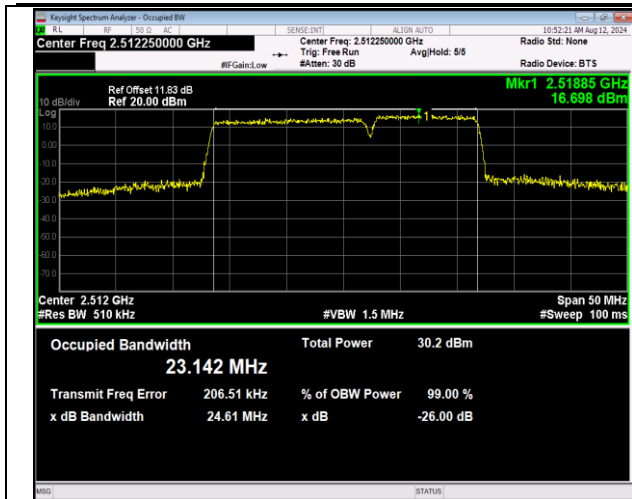

7-7-10MHz-20MHz-16QAM-16QAM-21206-21350-50RB#0
-100RB#0-PASS

7-7-15MHz-10MHz-QPSK-QPSK-20825-20945-75RB#0-5
ORB#0-PASS