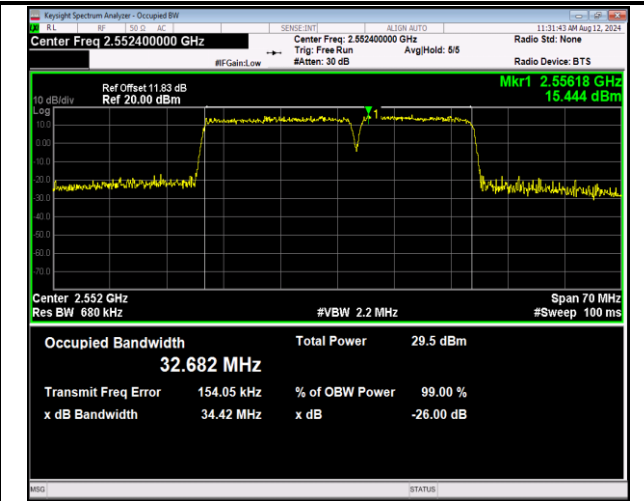

7-7-20MHz-15MHz-64QAM-64QAM-21026-21197-100RB#0-75RB#0-PASS

7-7-20MHz-15MHz-16QAM-16QAM-21201-21372-100RB#0-75RB#0-PASS