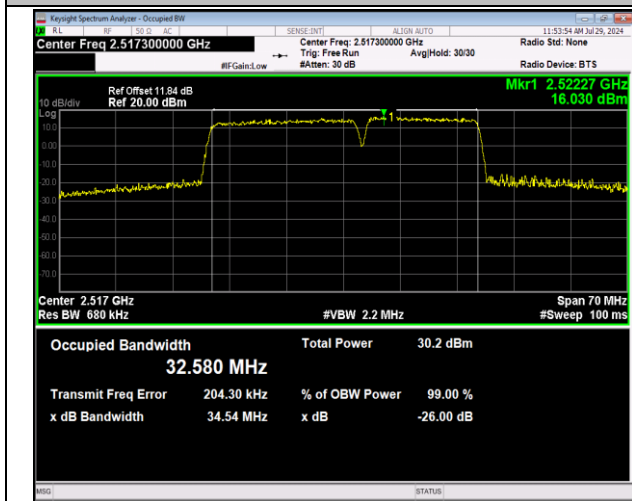

7-7-20MHz-10MHz-16QAM-16QAM-21251-21395-100RB#0-50RB#0-PASS

7-7-20MHz-10MHz-64QAM-64QAM-21251-21395-100RB#0-50RB#0-PASS

7-7-20MHz-15MHz-QPSK-QPSK-20850-21021-100RB#0-75RB#0-PASS

7-7-20MHz-15MHz-16QAM-16QAM-20850-21021-100RB#0-75RB#0-PASS