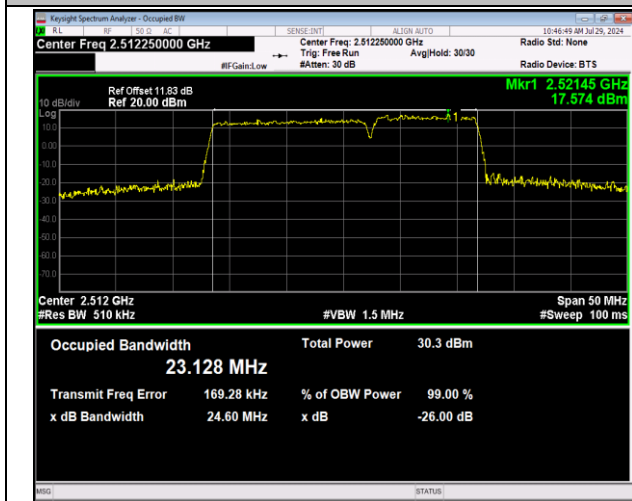

7-7-10MHz-20MHz-16QAM-16QAM-21206-21350-50RB#0  
-100RB#0-PASS

7-7-10MHz-20MHz-64QAM-64QAM-21206-21350-50RB#0  
-100RB#0-PASS

7-7-15MHz-10MHz-QPSK-QPSK-20825-20945-75RB#0-5  
ORB#0-PASS

7-7-15MHz-10MHz-16QAM-16QAM-20825-20945-75RB#0-5  
-50RB#0-PASS