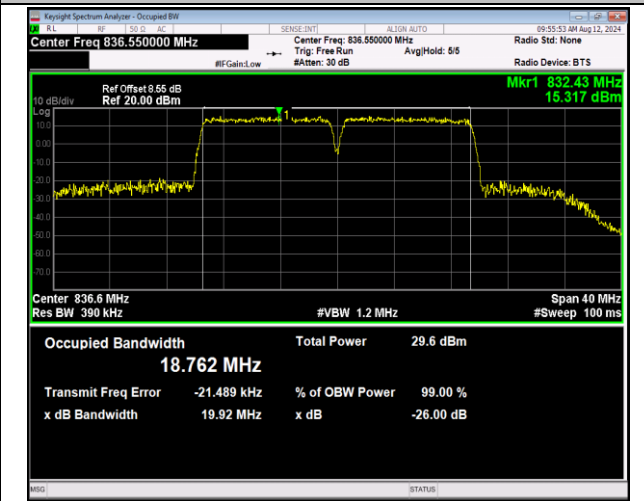

5-5-10MHz-10MHz-QPSK-QPSK-20450-20549-50RB#0-5  
ORB#0-PASS

5-5-10MHz-10MHz-16QAM-16QAM-20450-20549-50RB#0-5  
-50RB#0-PASS

5-5-10MHz-10MHz-64QAM-64QAM-20450-20549-50RB#0-5  
-50RB#0-PASS

5-5-10MHz-10MHz-QPSK-QPSK-20476-20575-50RB#0-5  
ORB#0-PASS