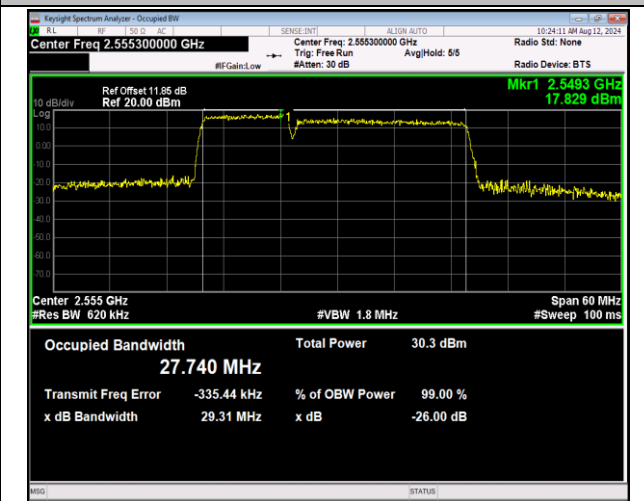

7-7-10MHz-20MHz-16QAM-16QAM-21006-21150-50RB#0
-100RB#0-PASS

7-7-10MHz-20MHz-QPSK-QPSK-21206-21350-50RB#0-1
00RB#0-PASS