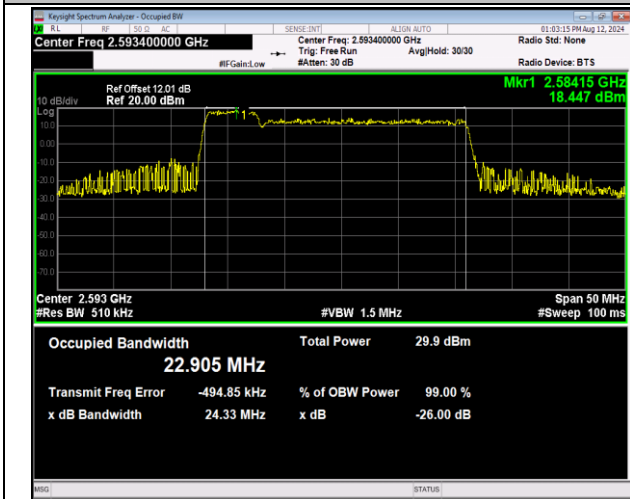

41-41-5MHz-20MHz-16QAM-16QAM-40528-40645-25RB#0-100RB#0-PASS

41-41-5MHz-20MHz-64QAM-64QAM-40528-40645-25RB#0-100RB#0-PASS