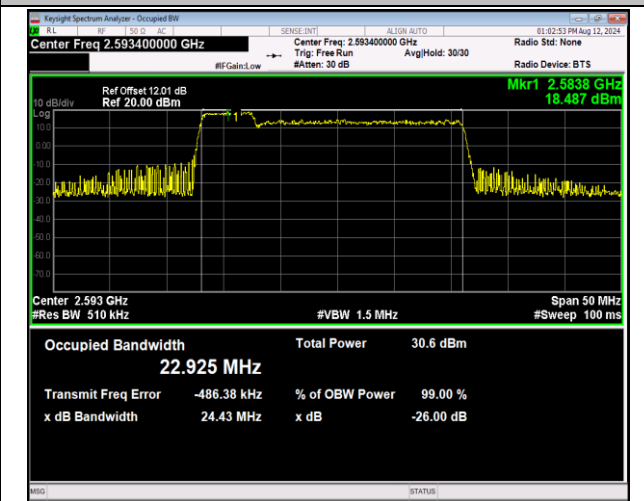

41-41-5MHz-20MHz-16QAM-16QAM-39683-39800-25RB#0-100RB#0-PASS

41-41-5MHz-20MHz-QPSK-QPSK-40528-40645-25RB#0-100RB#0-PASS