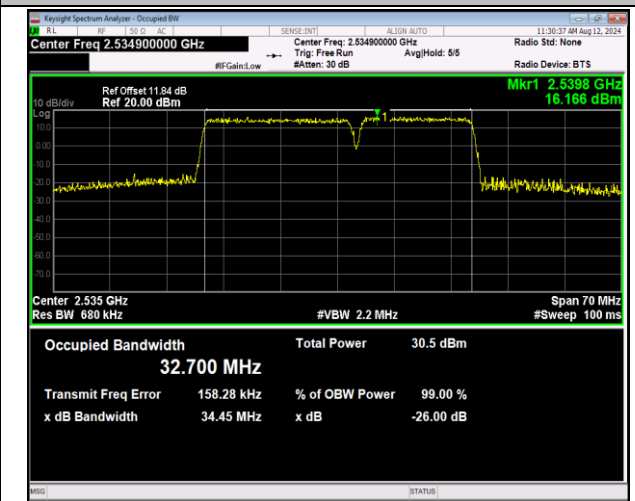

7-7-20MHz-15MHz-16QAM-16QAM-20850-21021-100RB#0-75RB#0-PASS

7-7-20MHz-15MHz-QPSK-QPSK-21026-21197-100RB#0-75RB#0-PASS