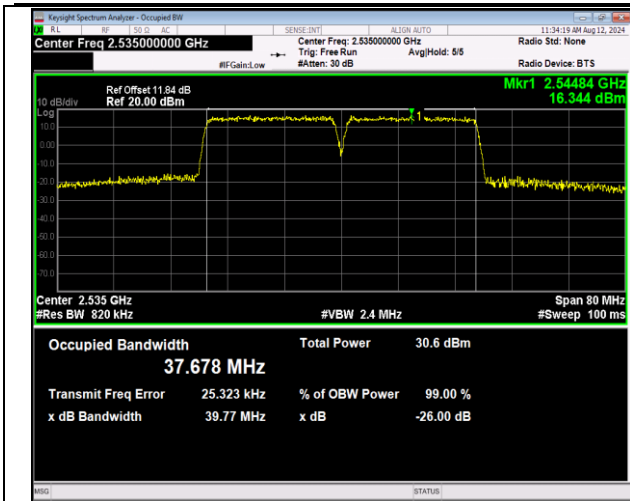

7-7-20MHz-20MHz-16QAM-16QAM-20850-21048-100RB#0-100RB#0-PASS

7-7-20MHz-20MHz-QPSK-QPSK-21001-21199-100RB#0-100RB#0-PASS