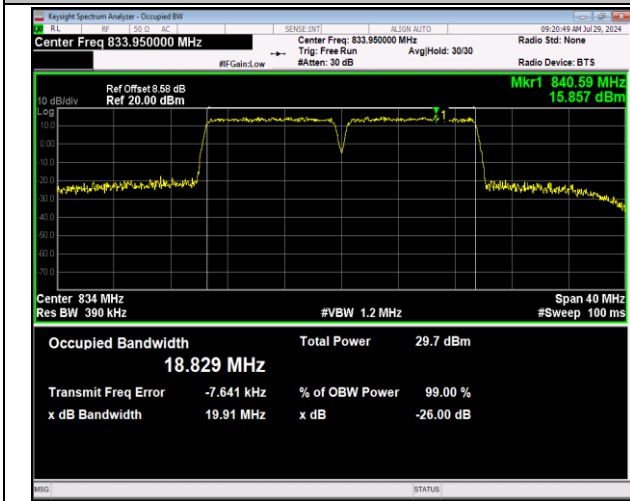

5-5-10MHz-10MHz-QPSK-QPSK-20450-20549-50RB#0-5  
ORB#0-PASS

5-5-10MHz-10MHz-16QAM-16QAM-20450-20549-50RB#0-5  
-50RB#0-PASS

5-5-10MHz-10MHz-64QAM-64QAM-20450-20549-50RB#0-5  
-50RB#0-PASS

5-5-10MHz-10MHz-QPSK-QPSK-20476-20575-50RB#0-5  
ORB#0-PASS