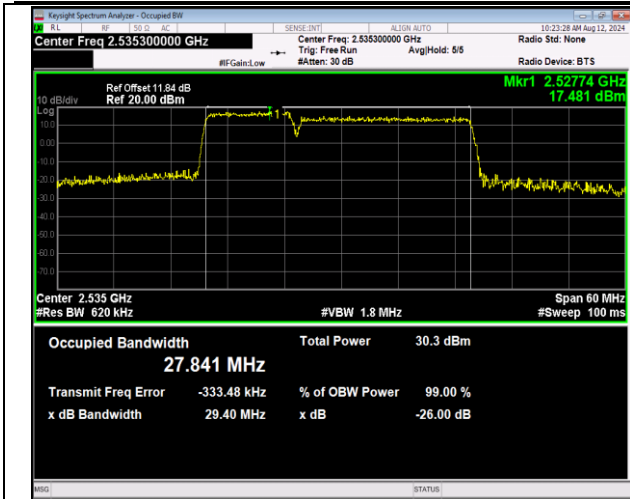

5-5-10MHz-10MHz-64QAM-64QAM-20501-20600-50RB#0-5  
-50RB#0-PASS

7-7-10MHz-20MHz-QPSK-QPSK-20805-20949-50RB#0-1  
00RB#0-PASS

7-7-10MHz-20MHz-16QAM-16QAM-20805-20949-50RB#0-1  
-100RB#0-PASS

7-7-10MHz-20MHz-64QAM-64QAM-20805-20949-50RB#0-1  
-100RB#0-PASS