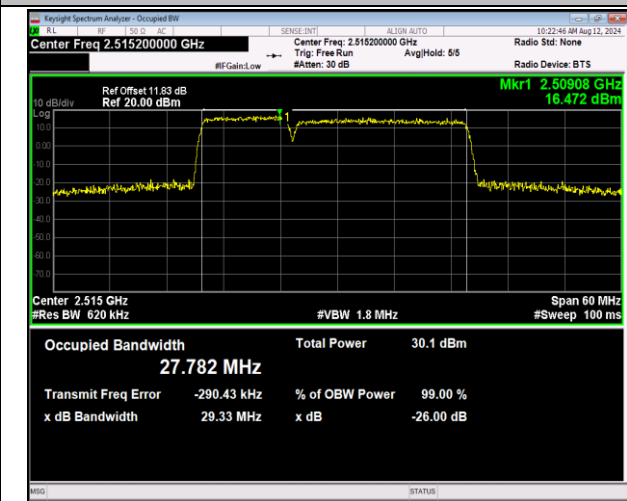

5-5-10MHz-10MHz-16QAM-16QAM-20501-20600-50RB#0-5
-50RB#0-PASS

7-7-10MHz-20MHz-QPSK-QPSK-20805-20949-50RB#0-1
00RB#0-PASS