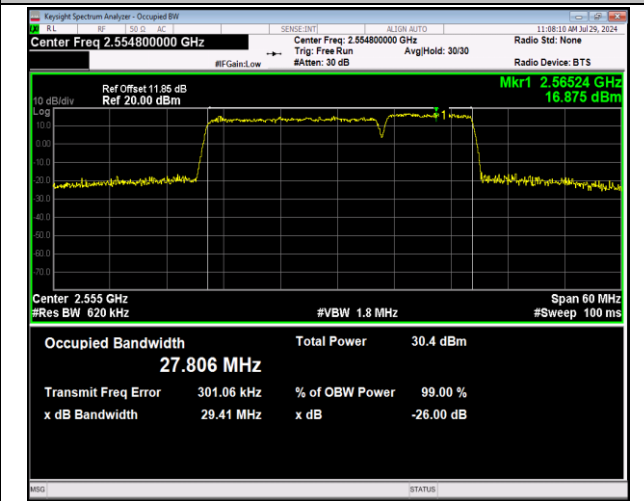

7-7-20MHz-10MHz-QPSK-QPSK-21251-21395-100RB#0-50RB#0-PASS

7-7-20MHz-10MHz-64QAM-64QAM-21251-21395-100RB#0-50RB#0-PASS