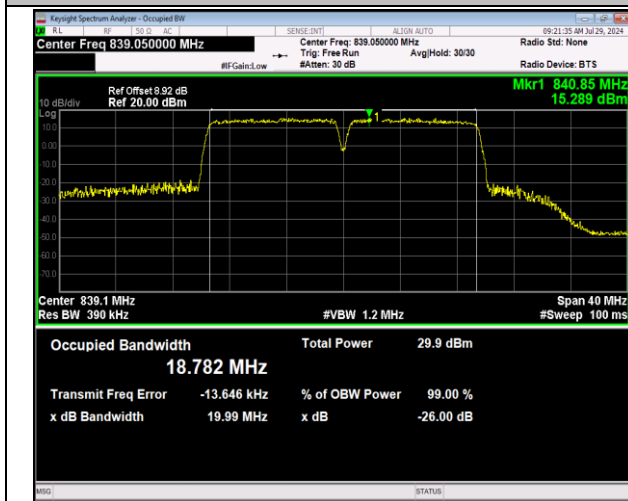

5-5-10MHz-10MHz-16QAM-16QAM-20476-20575-50RB#0-5  
-50RB#0-PASS

5-5-10MHz-10MHz-64QAM-64QAM-20476-20575-50RB#0-5  
-50RB#0-PASS

5-5-10MHz-10MHz-QPSK-QPSK-20501-20600-50RB#0-5  
ORB#0-PASS

5-5-10MHz-10MHz-16QAM-16QAM-20501-20600-50RB#0-5  
-50RB#0-PASS