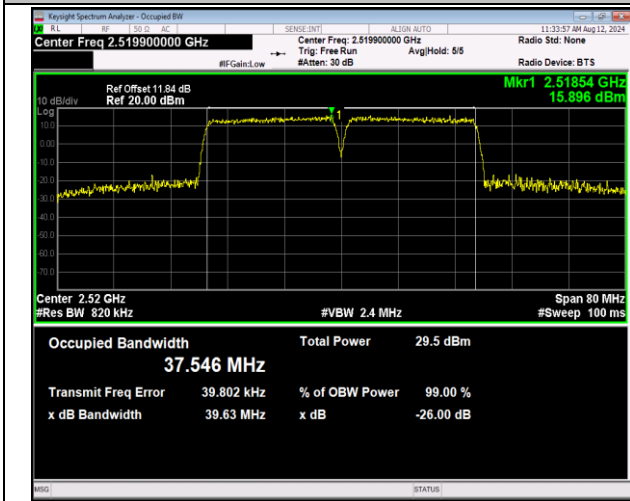

7-7-20MHz-15MHz-QPSK-QPSK-21201-21372-100RB#0-75RB#0-PASS

7-7-20MHz-15MHz-16QAM-16QAM-21201-21372-100RB#0-75RB#0-PASS

7-7-20MHz-15MHz-64QAM-64QAM-21201-21372-100RB#0-75RB#0-PASS

7-7-20MHz-20MHz-QPSK-QPSK-20850-21048-100RB#0-100RB#0-PASS