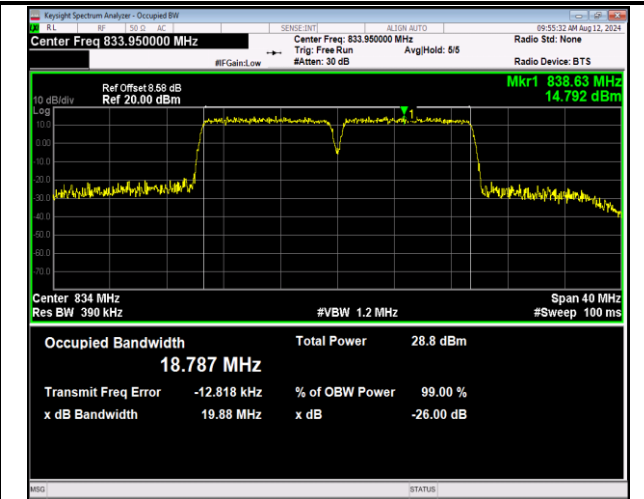

5-5-10MHz-10MHz-QPSK-QPSK-20450-20549-50RB#0-5  
ORB#0-PASS

5-5-10MHz-10MHz-16QAM-16QAM-20450-20549-50RB#0-5  
-50RB#0-PASS

5-5-10MHz-10MHz-64QAM-64QAM-20450-20549-50RB#0-5  
-50RB#0-PASS

5-5-10MHz-10MHz-QPSK-QPSK-20476-20575-50RB#0-5  
ORB#0-PASS