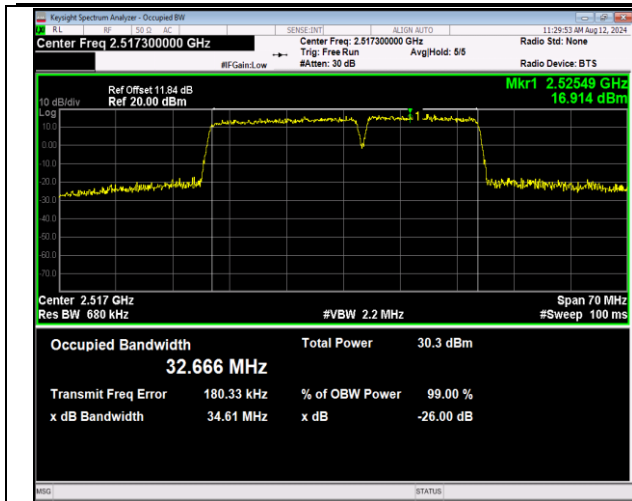

7-7-20MHz-10MHz-16QAM-16QAM-21251-21395-100RB#0-50RB#0-PASS

7-7-20MHz-15MHz-QPSK-QPSK-20850-21021-100RB#0-75RB#0-PASS