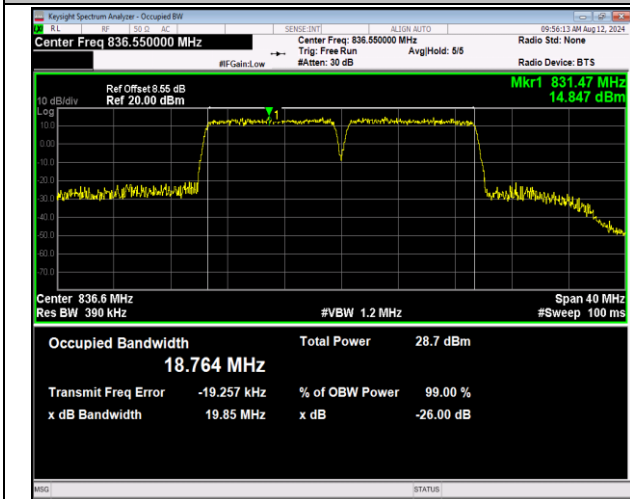

5-5-10MHz-10MHz-QPSK-QPSK-20450-20549-50RB#0-5  
ORB#0-PASS

5-5-10MHz-10MHz-16QAM-16QAM-20450-20549-50RB#0-5  
-50RB#0-PASS

5-5-10MHz-10MHz-64QAM-64QAM-20450-20549-50RB#0-5  
-50RB#0-PASS

5-5-10MHz-10MHz-QPSK-QPSK-20476-20575-50RB#0-5  
ORB#0-PASS