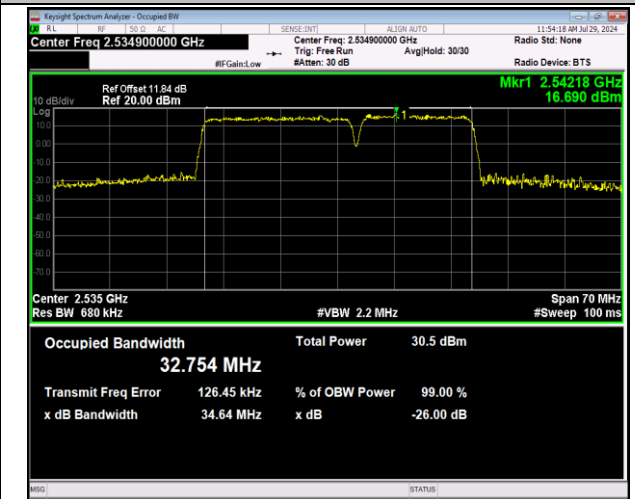

7-7-20MHz-15MHz-QPSK-QPSK-21026-21197-100RB#0-75RB#0-PASS

7-7-20MHz-15MHz-64QAM-64QAM-21026-21197-100RB#0-75RB#0-PASS