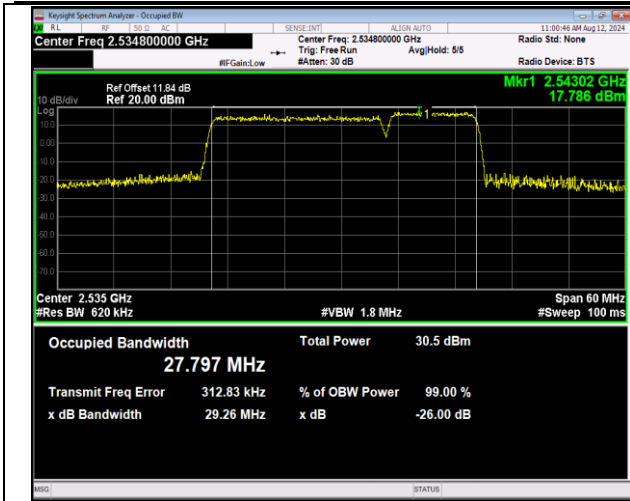

7-7-15MHz-20MHz-64QAM-64QAM-21179-21350-75RB#0  
-100RB#0-PASS

7-7-20MHz-10MHz-QPSK-QPSK-20850-20994-100RB#0-  
50RB#0-PASS

7-7-20MHz-10MHz-16QAM-16QAM-20850-20994-100RB#  
0-50RB#0-PASS

7-7-20MHz-10MHz-64QAM-64QAM-20850-20994-100RB#  
0-50RB#0-PASS