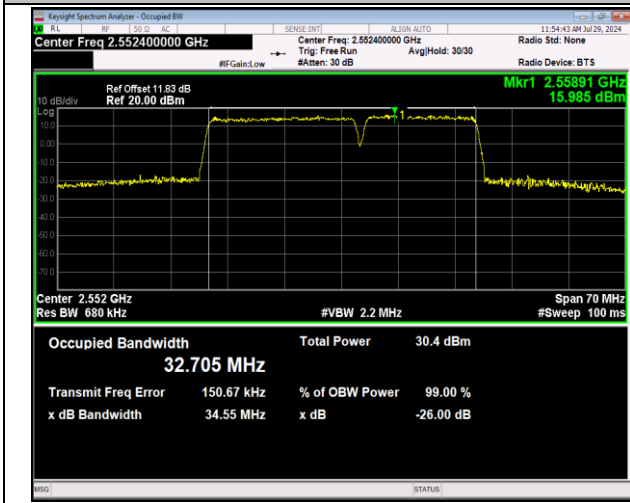

7-7-20MHz-15MHz-QPSK-QPSK-21201-21372-100RB#0-75RB#0-PASS

7-7-20MHz-15MHz-64QAM-64QAM-21201-21372-100RB#0-75RB#0-PASS