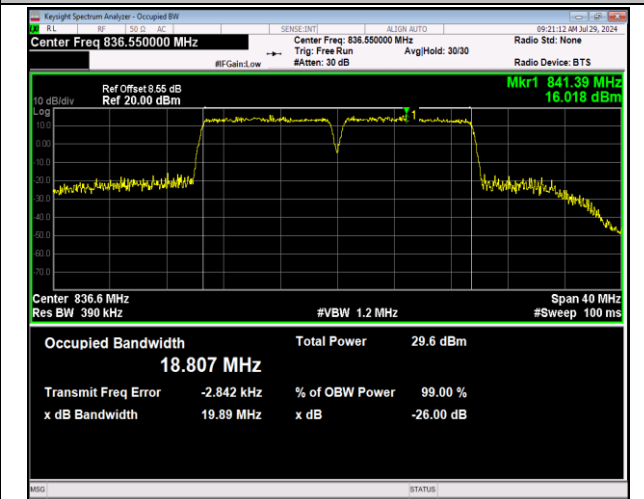

5-5-10MHz-10MHz-QPSK-QPSK-20476-20575-50RB#0-5
ORB#0-PASS

5-5-10MHz-10MHz-64QAM-64QAM-20476-20575-50RB#0-5
-50RB#0-PASS