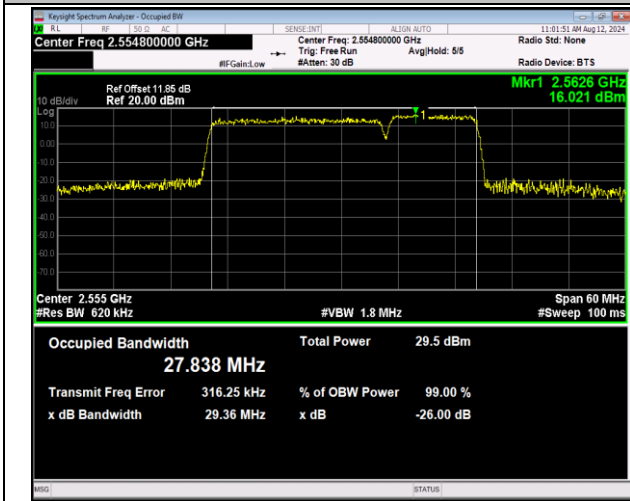

7-7-20MHz-10MHz-QPSK-QPSK-21051-21195-100RB#0-50RB#0-PASS

7-7-20MHz-10MHz-16QAM-16QAM-21051-21195-100RB#0-50RB#0-PASS

7-7-20MHz-10MHz-64QAM-64QAM-21051-21195-100RB#0-50RB#0-PASS

7-7-20MHz-10MHz-QPSK-QPSK-21251-21395-100RB#0-50RB#0-PASS