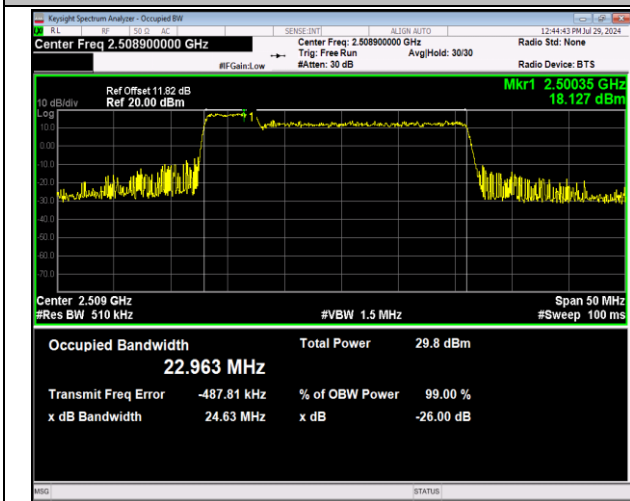

41-41-5MHz-20MHz-QPSK-QPSK-39683-39800-25RB#0-100RB#0-PASS

41-41-5MHz-20MHz-64QAM-64QAM-39683-39800-25RB#0-100RB#0-PASS