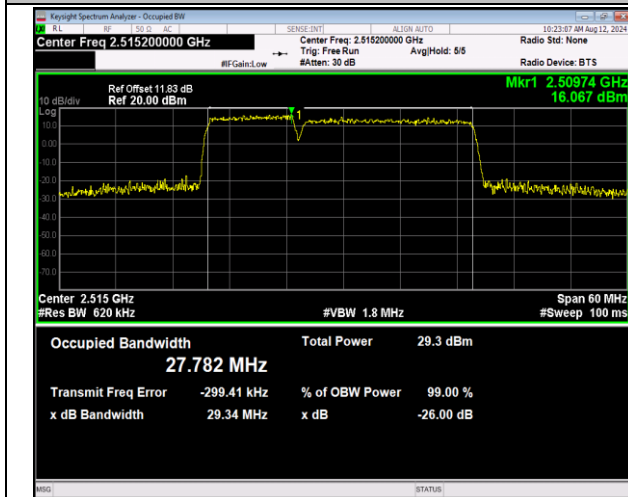

5-5-10MHz-10MHz-64QAM-64QAM-20501-20600-50RB#0-5
-50RB#0-PASS

7-7-10MHz-20MHz-16QAM-16QAM-20805-20949-50RB#0-1
-100RB#0-PASS