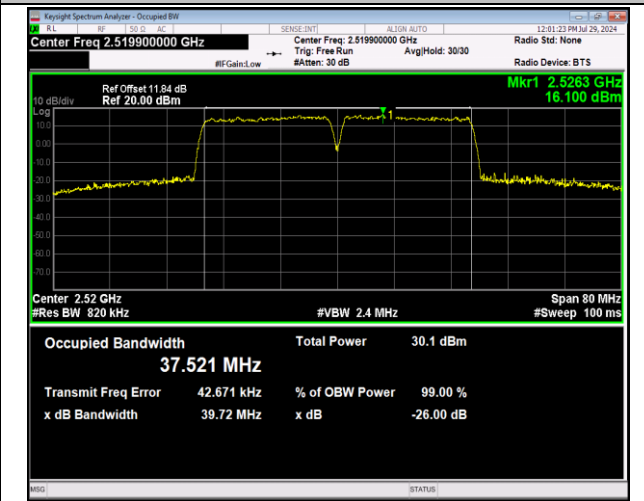

7-7-20MHz-20MHz-QPSK-QPSK-20850-21048-100RB#0-100RB#0-PASS

7-7-20MHz-20MHz-64QAM-64QAM-20850-21048-100RB#0-100RB#0-PASS