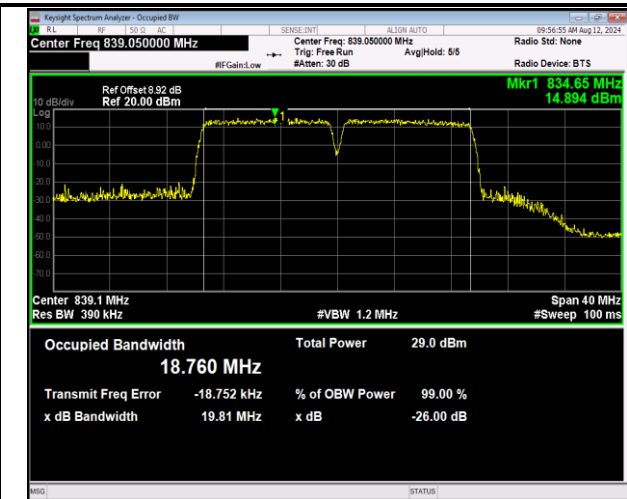

5-5-10MHz-10MHz-64QAM-64QAM-20476-20575-50RB#0-5
-50RB#0-PASS

5-5-10MHz-10MHz-16QAM-16QAM-20501-20600-50RB#0-5
-50RB#0-PASS