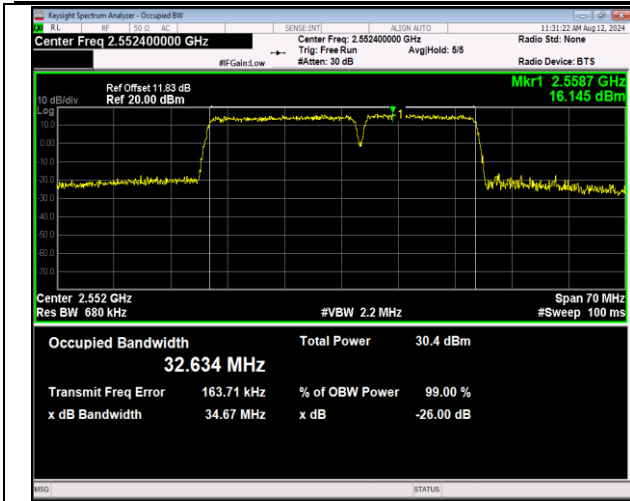

7-7-20MHz-15MHz-64QAM-64QAM-20850-21021-100RB#0-75RB#0-PASS

7-7-20MHz-15MHz-QPSK-QPSK-21026-21197-100RB#0-75RB#0-PASS

7-7-20MHz-15MHz-16QAM-16QAM-21026-21197-100RB#0-75RB#0-PASS

7-7-20MHz-15MHz-64QAM-64QAM-21026-21197-100RB#0-75RB#0-PASS