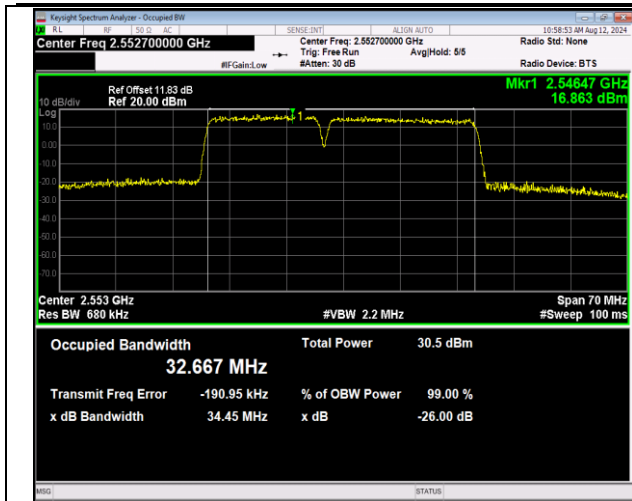

7-7-15MHz-20MHz-16QAM-16QAM-21003-21174-75RB#0
-100RB#0-PASS

7-7-15MHz-20MHz-QPSK-QPSK-21179-21350-75RB#0-1
00RB#0-PASS