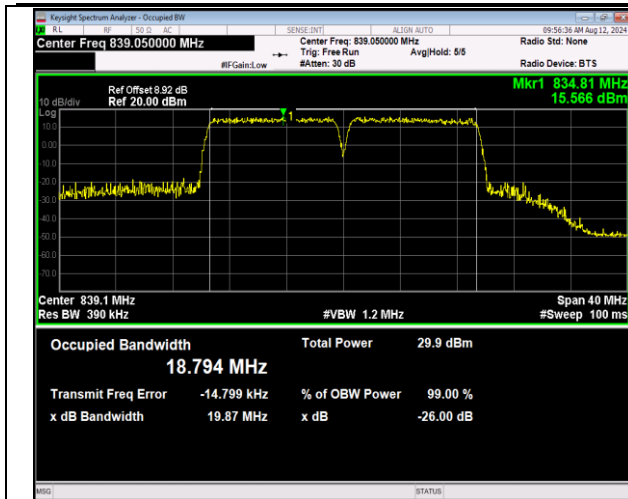

5-5-10MHz-10MHz-16QAM-16QAM-20476-20575-50RB#0-5
-50RB#0-PASS

5-5-10MHz-10MHz-QPSK-QPSK-20501-20600-50RB#0-5
ORB#0-PASS