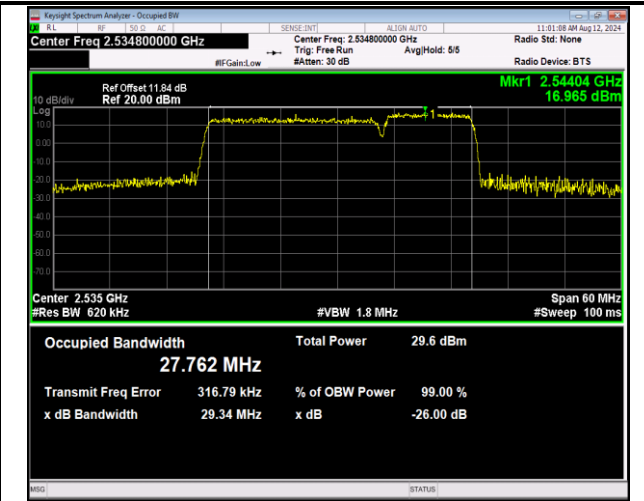

7-7-20MHz-10MHz-64QAM-64QAM-20850-20994-100RB#
0-50RB#0-PASS

7-7-20MHz-10MHz-16QAM-16QAM-21051-21195-100RB#0-50RB#0-PASS