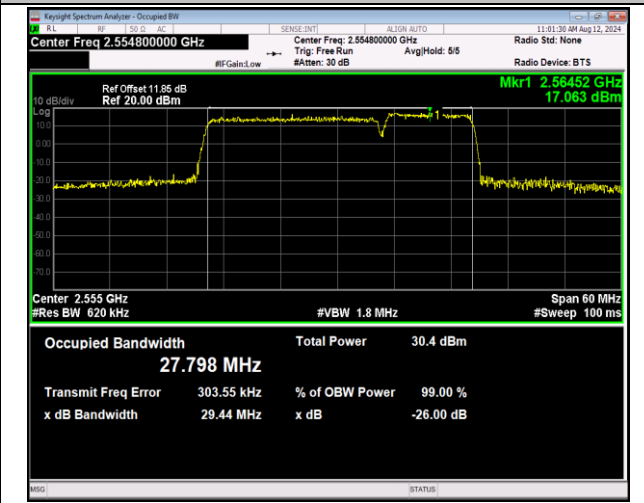

7-7-20MHz-10MHz-16QAM-16QAM-21051-21195-100RB#0-50RB#0-PASS

7-7-20MHz-10MHz-QPSK-QPSK-21251-21395-100RB#0-50RB#0-PASS