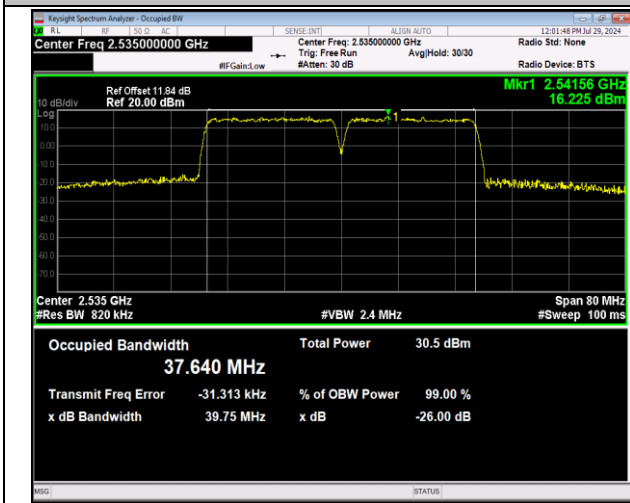

7-7-20MHz-20MHz-16QAM-16QAM-20850-21048-100RB#0-100RB#0-PASS

7-7-20MHz-20MHz-64QAM-64QAM-20850-21048-100RB#0-100RB#0-PASS

7-7-20MHz-20MHz-QPSK-QPSK-21001-21199-100RB#0-100RB#0-PASS

7-7-20MHz-20MHz-16QAM-16QAM-21001-21199-100RB#0-100RB#0-PASS