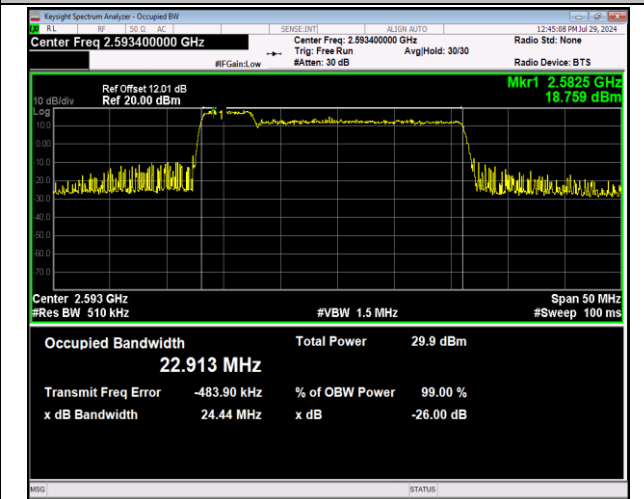

41-41-5MHz-20MHz-16QAM-16QAM-40528-40645-25RB#0-100RB#0-PASS

41-41-5MHz-20MHz-64QAM-64QAM-40528-40645-25RB#0-100RB#0-PASS