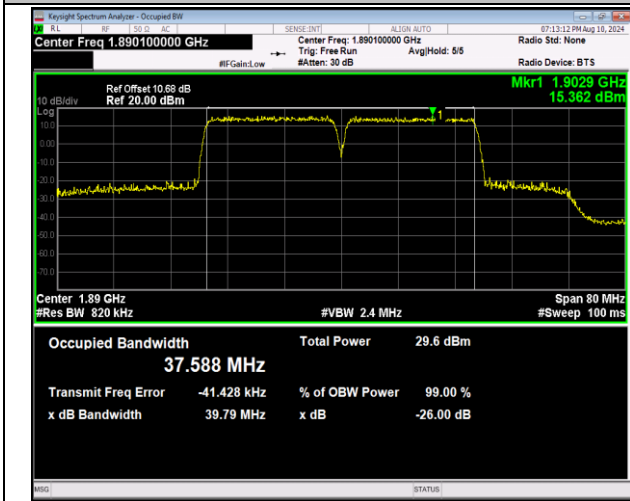

2-2-20MHz-20MHz-QPSK-QPSK-18801-18999-100RB#0-100RB#0-PASS

2-2-20MHz-20MHz-16QAM-16QAM-18801-18999-100RB#0-100RB#0-PASS

2-2-20MHz-20MHz-64QAM-64QAM-18801-18999-100RB#0-100RB#0-PASS

2-2-20MHz-20MHz-QPSK-QPSK-18902-19100-100RB#0-100RB#0-PASS