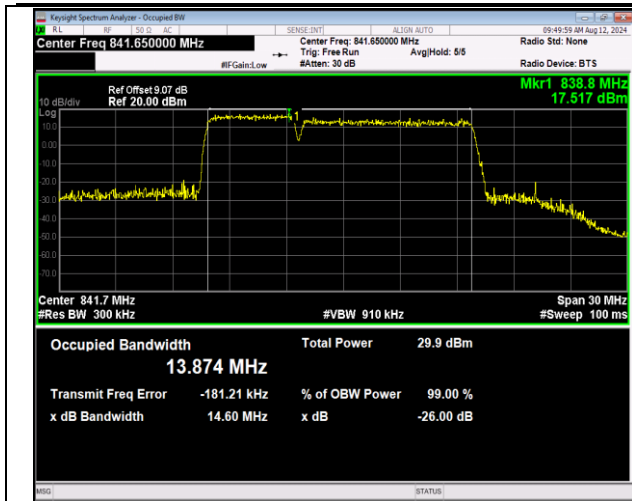

5-5-5MHz-10MHz-16QAM-16QAM-20478-20550-25RB#0-50RB#0-PASS

5-5-5MHz-10MHz-QPSK-QPSK-20528-20600-25RB#0-50 RB#0-PASS