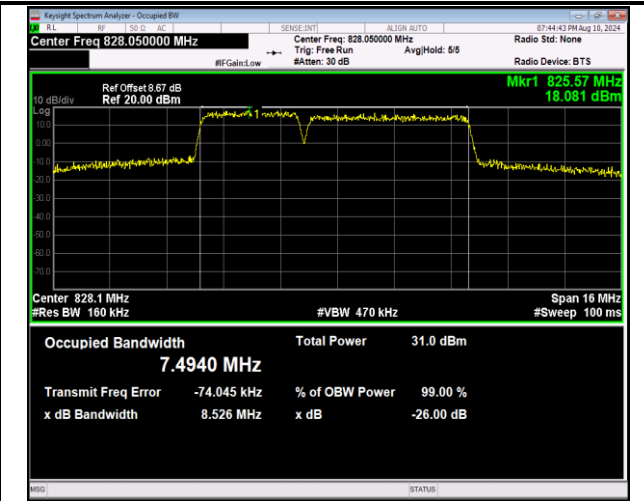

2-2-20MHz-20MHz-64QAM-64QAM-18902-19100-100RB#0-100RB#0-PASS

5-5-3MHz-5MHz-16QAM-16QAM-20416-20455-15RB#0-2
5RB#0-PASS