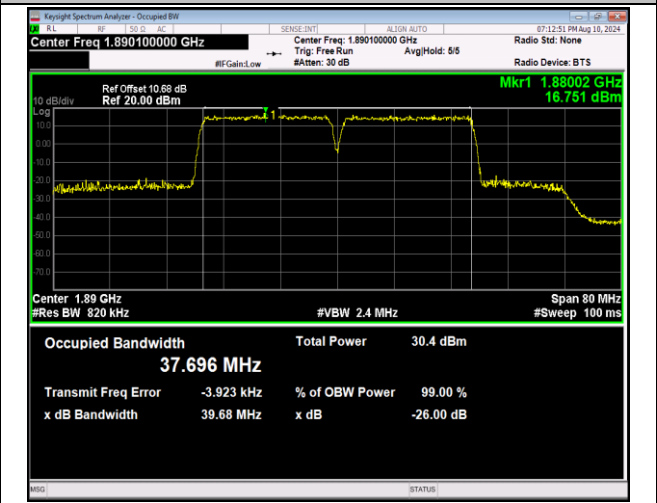

2-2-20MHz-20MHz-16QAM-16QAM-18801-18999-100RB#0-100RB#0-PASS

2-2-20MHz-20MHz-QPSK-QPSK-18902-19100-100RB#0-100RB#0-PASS