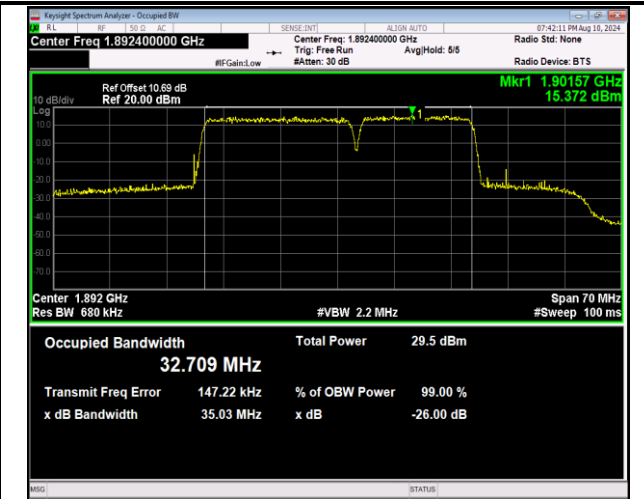

2-2-20MHz-15MHz-64QAM-64QAM-18826-18997-100RB#0-75RB#0-PASS

2-2-20MHz-15MHz-16QAM-16QAM-18951-19122-100RB#0-75RB#0-PASS