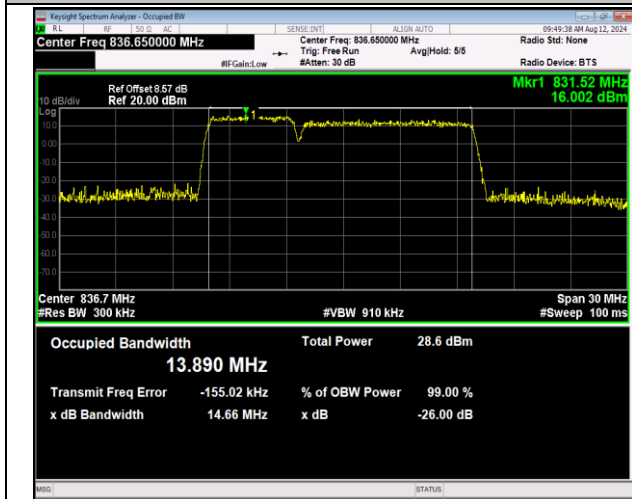

5-5-5MHz-10MHz-QPSK-QPSK-20428-20500-25RB#0-50
RB#0-PASS

5-5-5MHz-10MHz-16QAM-16QAM-20428-20500-25RB#0-50RB#0-PASS

5-5-5MHz-10MHz-64QAM-64QAM-20428-20500-25RB#0-50RB#0-PASS

5-5-5MHz-10MHz-QPSK-QPSK-20478-20550-25RB#0-50 RB#0-PASS