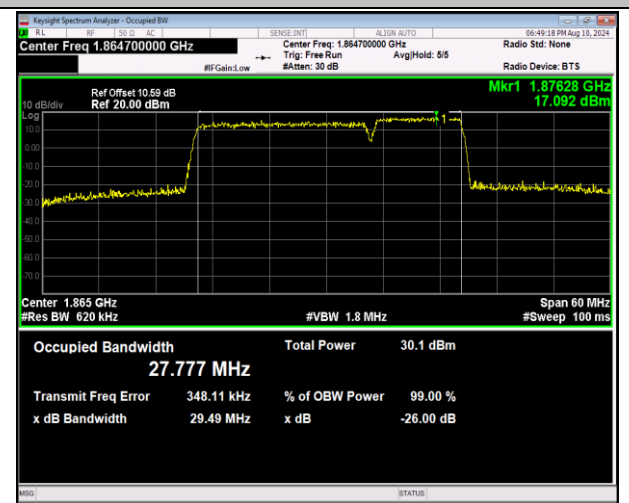

2-2-20MHz-5MHz-16QAM-16QAM-19050-19167-100RB#0-25RB#0-PASS

2-2-20MHz-10MHz-QPSK-QPSK-18700-18844-100RB#0-50RB#0-PASS