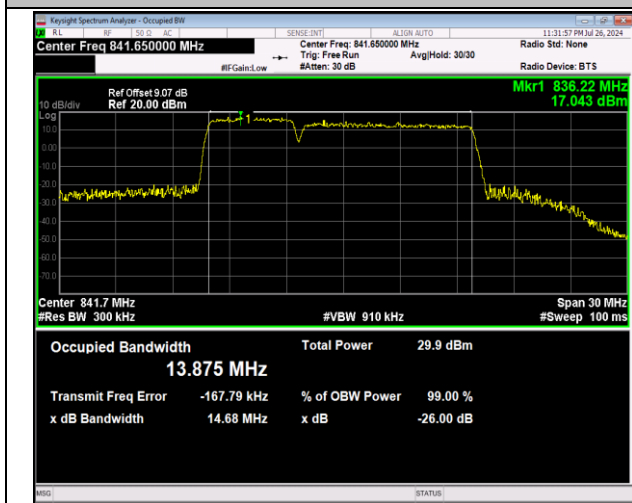

5-5-5MHz-10MHz-16QAM-16QAM-20478-20550-25RB#0-50RB#0-PASS

5-5-5MHz-10MHz-64QAM-64QAM-20478-20550-25RB#0-50RB#0-PASS

5-5-5MHz-10MHz-QPSK-QPSK-20528-20600-25RB#0-50 RB#0-PASS

5-5-5MHz-10MHz-16QAM-16QAM-20528-20600-25RB#0-50RB#0-PASS