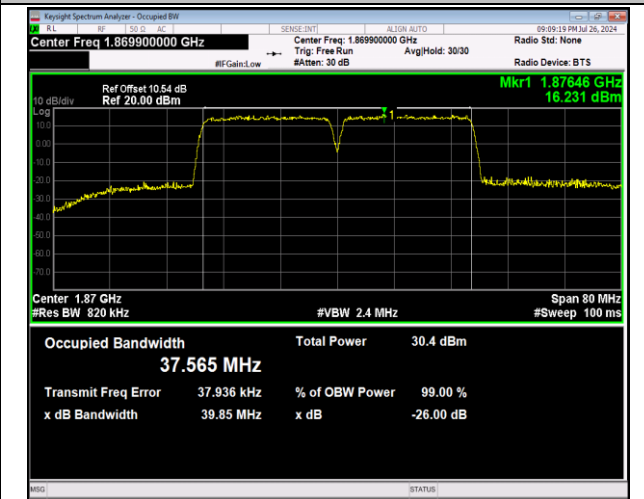

2-2-20MHz-20MHz-QPSK-QPSK-18700-18898-100RB#0-100RB#0-PASS

2-2-20MHz-20MHz-64QAM-64QAM-18700-18898-100RB#0-100RB#0-PASS