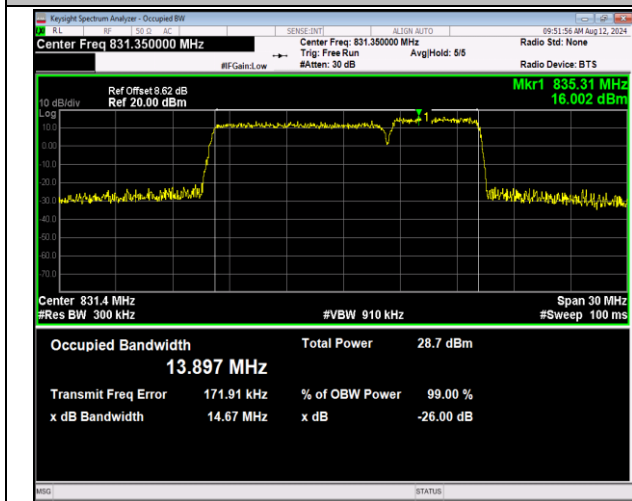

5-5-5MHz-10MHz-64QAM-64QAM-20528-20600-25RB#0-50RB#0-PASS

5-5-10MHz-5MHz-16QAM-16QAM-20450-20522-50RB#0-25RB#0-PASS