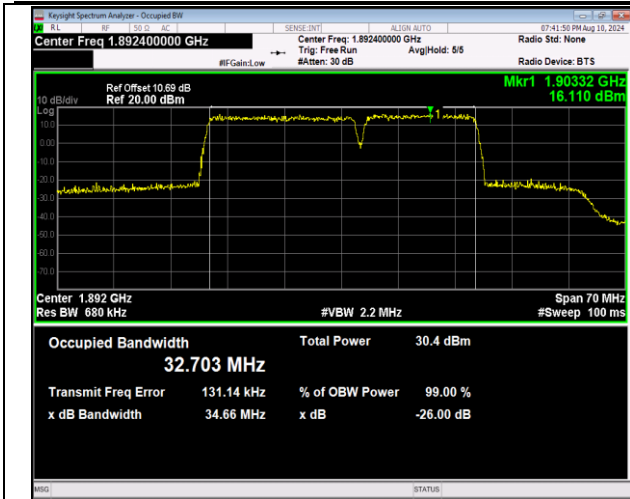

2-2-20MHz-15MHz-16QAM-16QAM-18826-18997-100RB#0-75RB#0-PASS

2-2-20MHz-15MHz-QPSK-QPSK-18951-19122-100RB#0-75RB#0-PASS