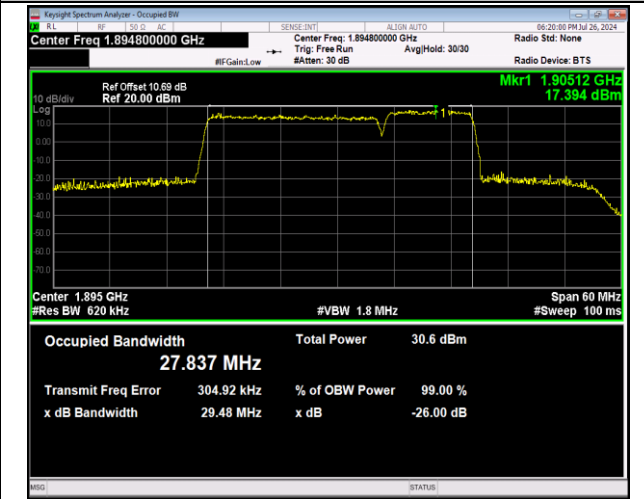

2-2-20MHz-10MHz-QPSK-QPSK-19001-19145-100RB#0-50RB#0-PASS

2-2-20MHz-10MHz-64QAM-64QAM-19001-19145-100RB#0-50RB#0-PASS