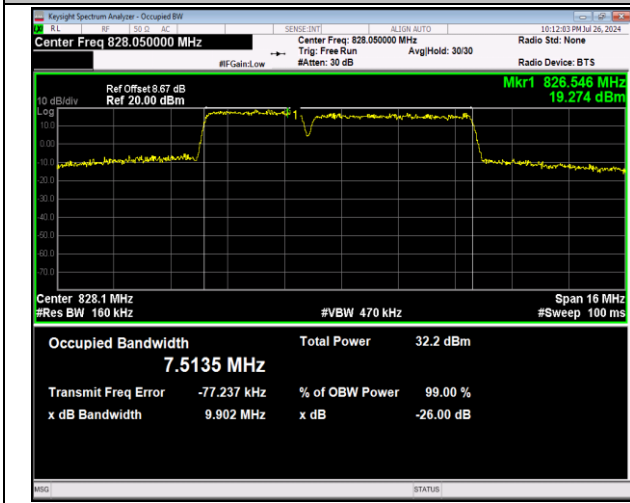

2-2-20MHz-20MHz-16QAM-16QAM-18902-19100-100RB#0-100RB#0-PASS

2-2-20MHz-20MHz-64QAM-64QAM-18902-19100-100RB#0-100RB#0-PASS

5-5-3MHz-5MHz-QPSK-QPSK-20416-20455-15RB#0-25R
B#0-PASS

5-5-3MHz-5MHz-16QAM-16QAM-20416-20455-15RB#0-2
5RB#0-PASS