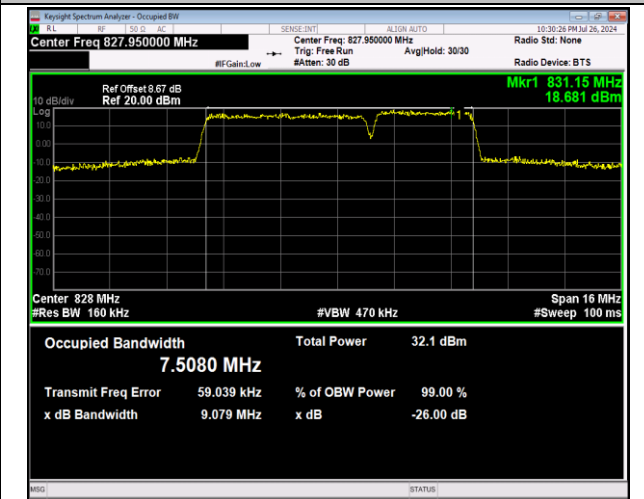

5-5-5MHz-3MHz-QPSK-QPSK-20425-20464-25RB#0-15R
B#0-PASS

5-5-5MHz-3MHz-64QAM-64QAM-20425-20464-25RB#0-1
5RB#0-PASS