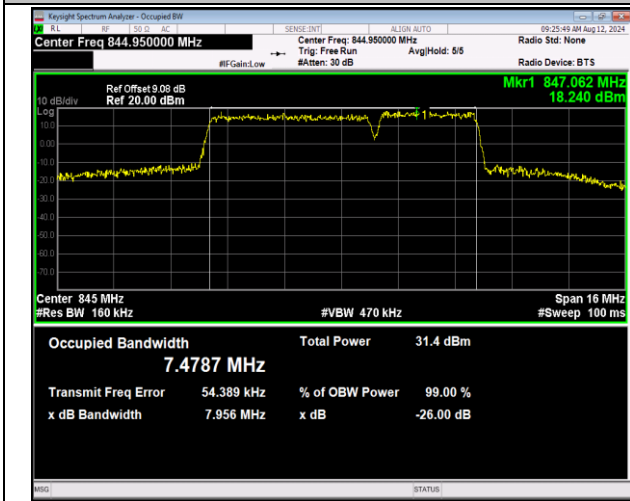

5-5-5MHz-3MHz-64QAM-64QAM-20510-20549-25RB#0-1
5RB#0-PASS

5-5-5MHz-3MHz-16QAM-16QAM-20595-20634-25RB#0-1
5RB#0-PASS