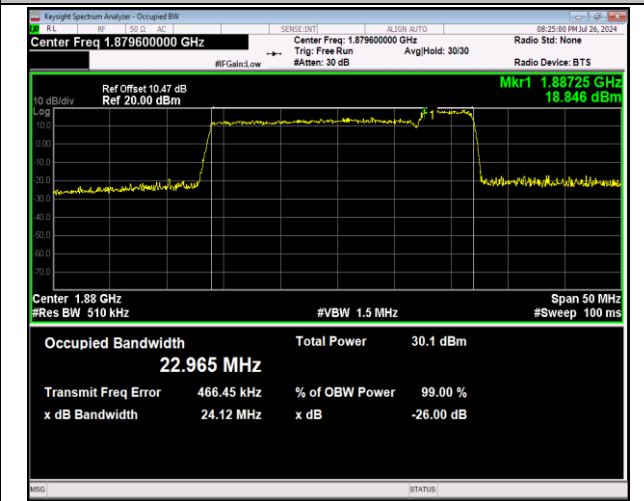

2-2-20MHz-5MHz-QPSK-QPSK-18875-18992-100RB#0-25RB#0-PASS

2-2-20MHz-5MHz-64QAM-64QAM-18875-18992-100RB#0-25RB#0-PASS