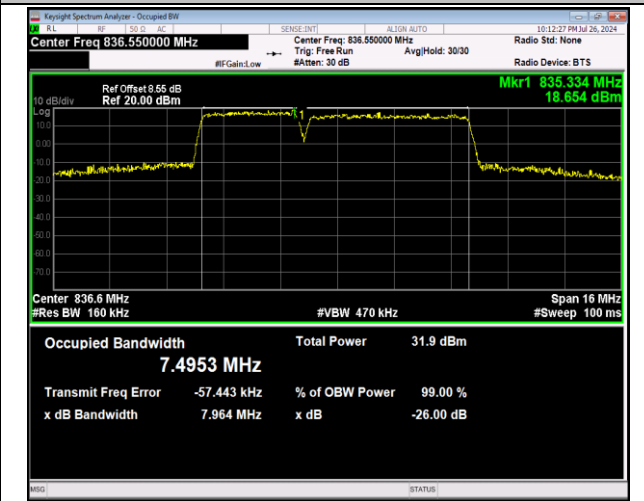

5-5-3MHz-5MHz-QPSK-QPSK-20501-20540-15RB#0-25R
B#0-PASS

5-5-3MHz-5MHz-64QAM-64QAM-20501-20540-15RB#0-2
5RB#0-PASS