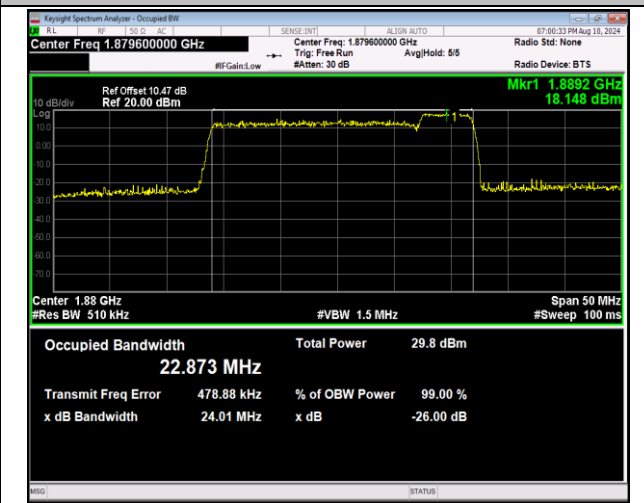

2-2-20MHz-5MHz-16QAM-16QAM-18700-18817-100RB#0-25RB#0-PASS

2-2-20MHz-5MHz-QPSK-QPSK-18875-18992-100RB#0-25RB#0-PASS