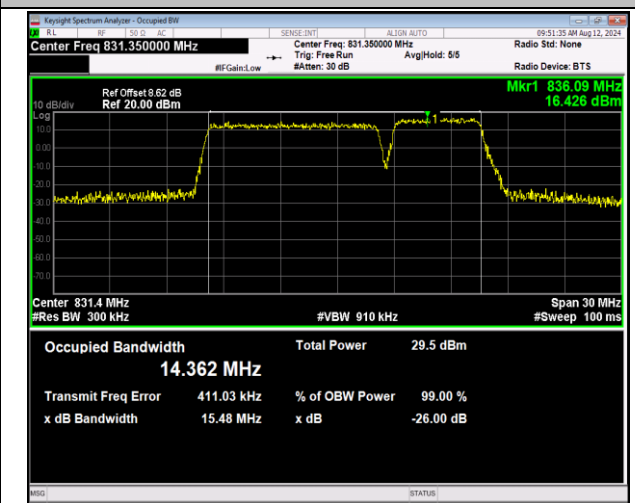

5-5-5MHz-10MHz-16QAM-16QAM-20528-20600-25RB#0-50RB#0-PASS

5-5-10MHz-5MHz-QPSK-QPSK-20450-20522-50RB#0-25 RB#0-PASS