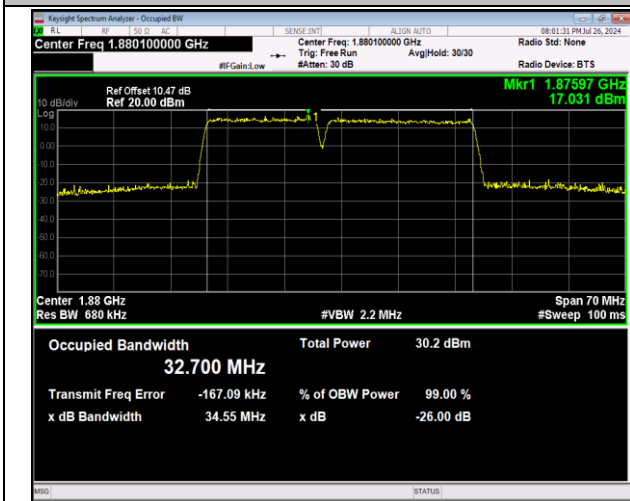

2-2-15MHz-20MHz-QPSK-QPSK-18803-18974-75RB#0-1
00RB#0-PASS

2-2-15MHz-20MHz-16QAM-16QAM-18803-18974-75RB#0
-100RB#0-PASS

2-2-15MHz-20MHz-64QAM-64QAM-18803-18974-75RB#0
-100RB#0-PASS

2-2-15MHz-20MHz-QPSK-QPSK-18929-19100-75RB#0-1
00RB#0-PASS