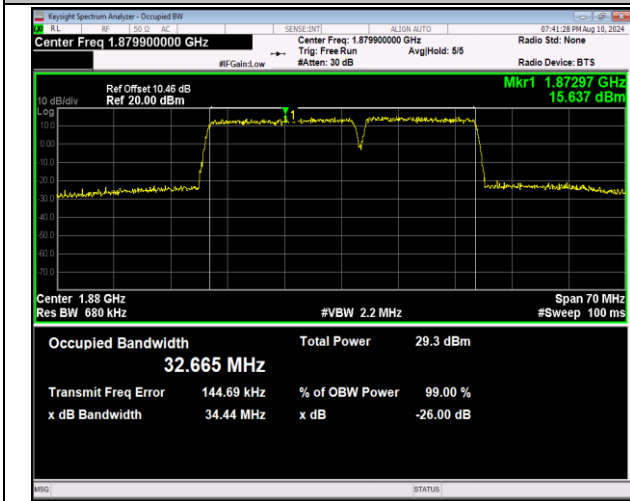

2-2-20MHz-15MHz-QPSK-QPSK-18700-18871-100RB#0-75RB#0-PASS

2-2-20MHz-15MHz-16QAM-16QAM-18700-18871-100RB#0-75RB#0-PASS

2-2-20MHz-15MHz-64QAM-64QAM-18700-18871-100RB#0-75RB#0-PASS

2-2-20MHz-15MHz-QPSK-QPSK-18826-18997-100RB#0-75RB#0-PASS