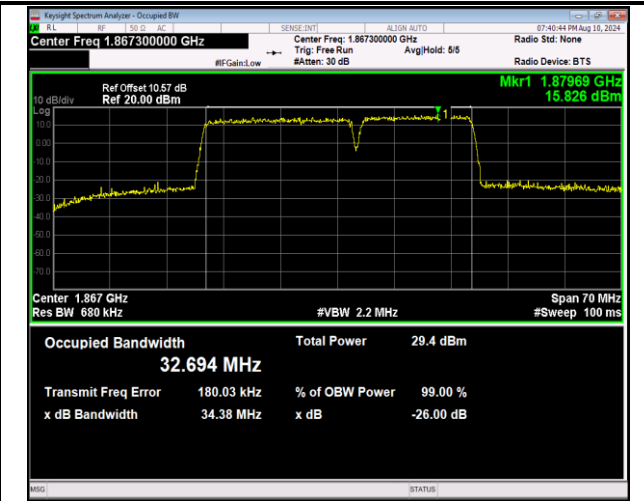

2-2-20MHz-10MHz-64QAM-64QAM-19001-19145-100RB#0-50RB#0-PASS

2-2-20MHz-15MHz-16QAM-16QAM-18700-18871-100RB#0-75RB#0-PASS