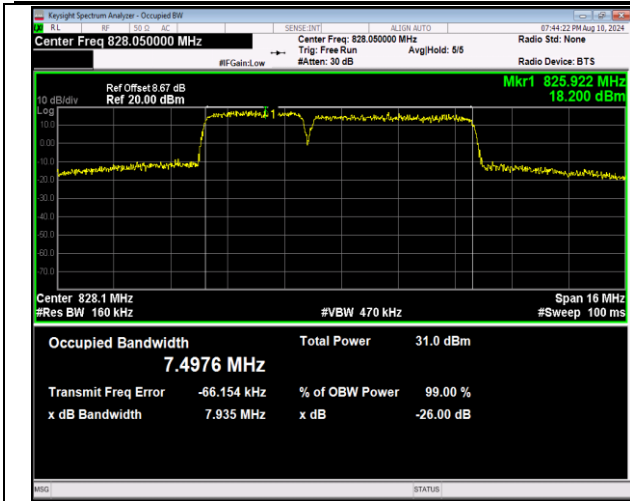

2-2-20MHz-20MHz-16QAM-16QAM-18902-19100-100RB#0-100RB#0-PASS

5-5-3MHz-5MHz-QPSK-QPSK-20416-20455-15RB#0-25R
B#0-PASS