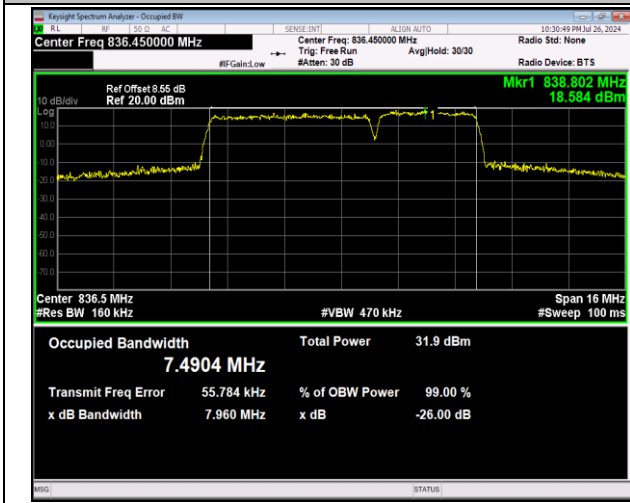

5-5-5MHz-3MHz-16QAM-16QAM-20425-20464-25RB#0-1
5RB#0-PASS

5-5-5MHz-3MHz-64QAM-64QAM-20425-20464-25RB#0-1
5RB#0-PASS

5-5-5MHz-3MHz-QPSK-QPSK-20510-20549-25RB#0-15R
B#0-PASS

5-5-5MHz-3MHz-16QAM-16QAM-20510-20549-25RB#0-1
5RB#0-PASS