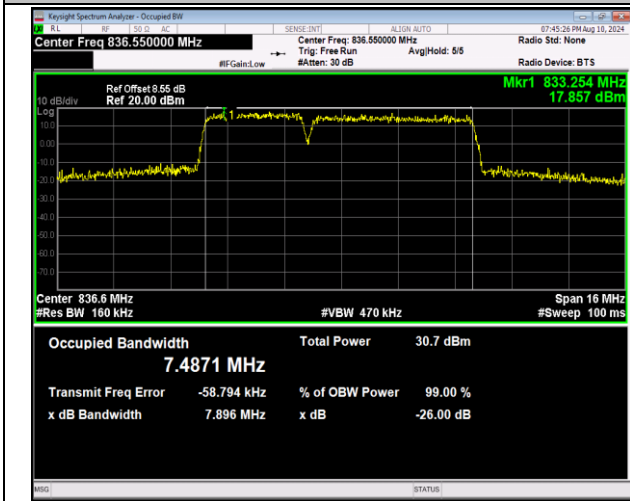

5-5-3MHz-5MHz-64QAM-64QAM-20416-20455-15RB#0-2
5RB#0-PASS

5-5-3MHz-5MHz-16QAM-16QAM-20501-20540-15RB#0-2
5RB#0-PASS