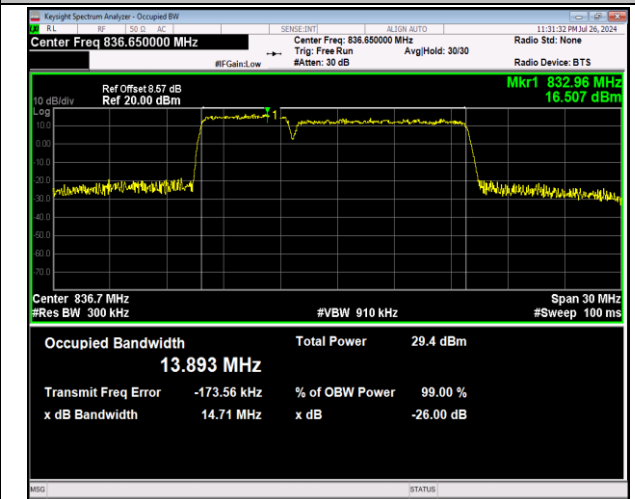

5-5-5MHz-10MHz-QPSK-QPSK-20478-20550-25RB#0-50 RB#0-PASS

5-5-5MHz-10MHz-64QAM-64QAM-20478-20550-25RB#0-50RB#0-PASS