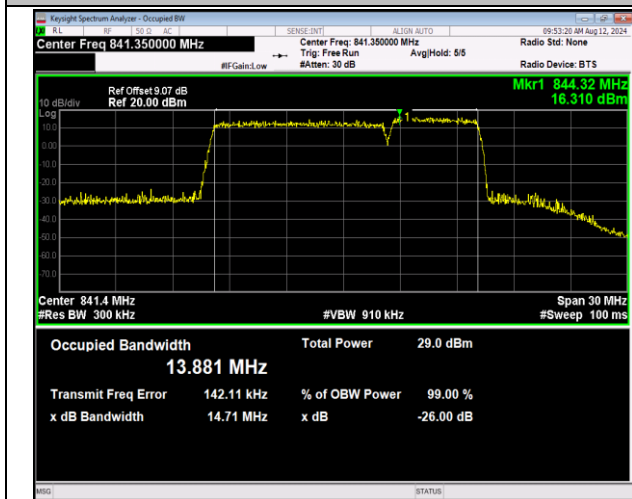

5-5-10MHz-5MHz-QPSK-QPSK-20500-20572-50RB#0-25
RB#0-PASS

5-5-10MHz-5MHz-16QAM-16QAM-20500-20572-50RB#0-25
RB#0-PASS

5-5-10MHz-5MHz-64QAM-64QAM-20500-20572-50RB#0-25
RB#0-PASS

5-5-10MHz-5MHz-QPSK-QPSK-20550-20622-50RB#0-25
RB#0-PASS