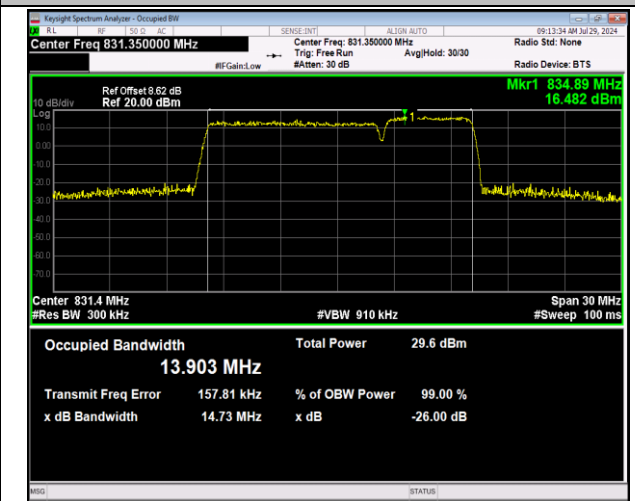

5-5-10MHz-5MHz-QPSK-QPSK-20450-20522-50RB#0-25 RB#0-PASS

5-5-10MHz-5MHz-64QAM-64QAM-20450-20522-50RB#0-25RB#0-PASS