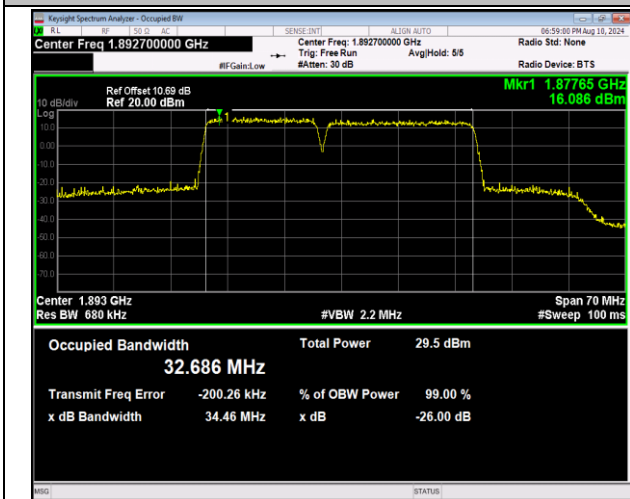

2-2-15MHz-20MHz-QPSK-QPSK-18803-18974-75RB#0-1
00RB#0-PASS

2-2-15MHz-20MHz-16QAM-16QAM-18803-18974-75RB#0
-100RB#0-PASS

2-2-15MHz-20MHz-64QAM-64QAM-18803-18974-75RB#0
-100RB#0-PASS

2-2-15MHz-20MHz-QPSK-QPSK-18929-19100-75RB#0-1
00RB#0-PASS