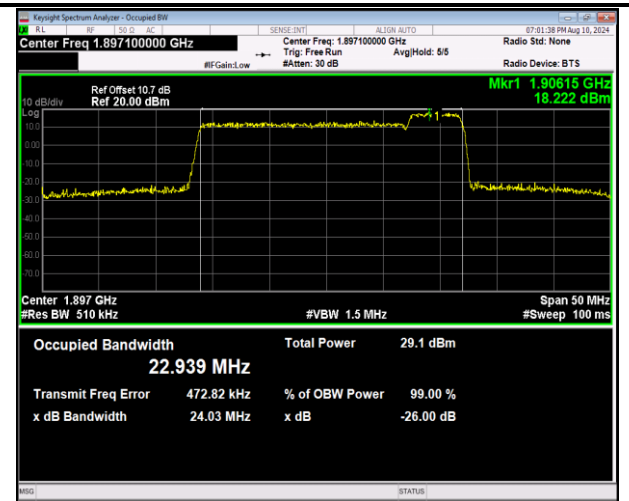

2-2-20MHz-5MHz-64QAM-64QAM-18875-18992-100RB#0-25RB#0-PASS

2-2-20MHz-5MHz-16QAM-16QAM-19050-19167-100RB#0-25RB#0-PASS