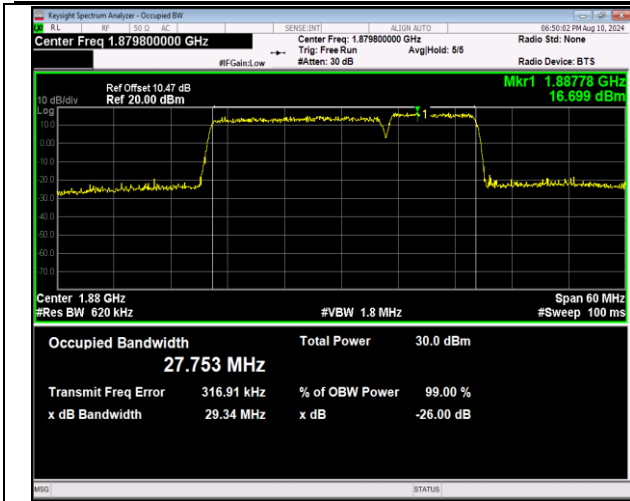

2-2-20MHz-10MHz-16QAM-16QAM-18700-18844-100RB#0-50RB#0-PASS

2-2-20MHz-10MHz-QPSK-QPSK-18851-18995-100RB#0-50RB#0-PASS