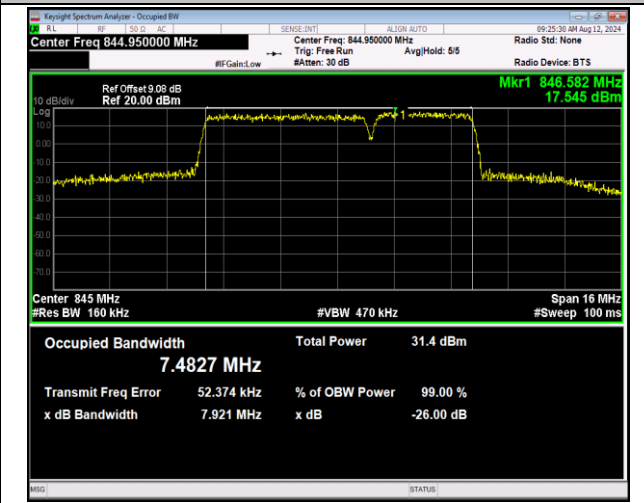

5-5-5MHz-3MHz-16QAM-16QAM-20510-20549-25RB#0-1
5RB#0-PASS

5-5-5MHz-3MHz-QPSK-QPSK-20595-20634-25RB#0-15R
B#0-PASS