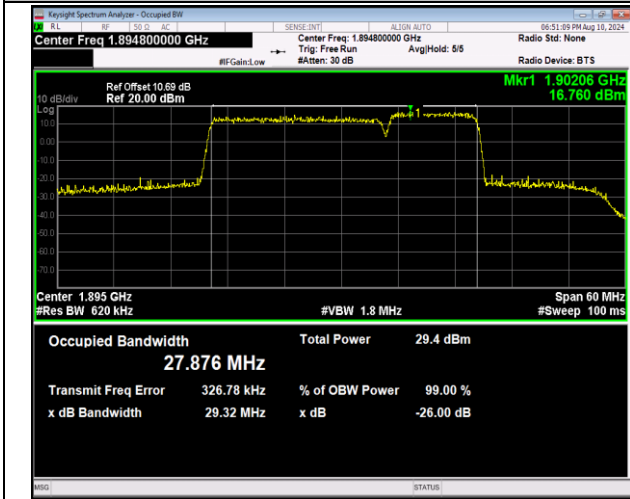

2-2-20MHz-10MHz-64QAM-64QAM-18851-18995-100RB#0-50RB#0-PASS

2-2-20MHz-10MHz-16QAM-16QAM-19001-19145-100RB#0-50RB#0-PASS