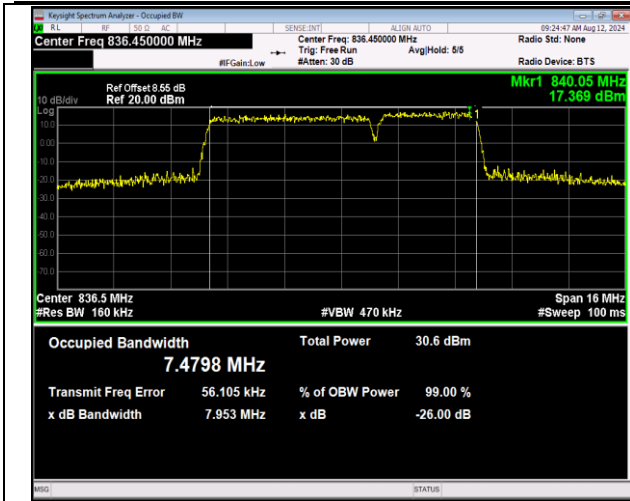

5-5-5MHz-3MHz-16QAM-16QAM-20425-20464-25RB#0-1
5RB#0-PASS

5-5-5MHz-3MHz-QPSK-QPSK-20510-20549-25RB#0-15R
B#0-PASS