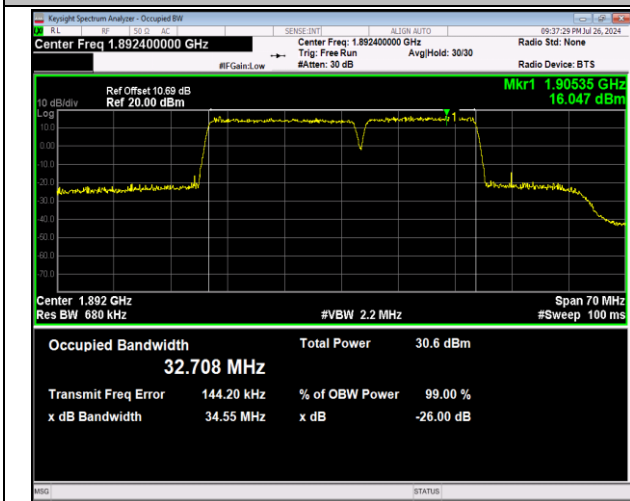

2-2-20MHz-15MHz-16QAM-16QAM-18826-18997-100RB#0-75RB#0-PASS

2-2-20MHz-15MHz-64QAM-64QAM-18826-18997-100RB#0-75RB#0-PASS

2-2-20MHz-15MHz-QPSK-QPSK-18951-19122-100RB#0-75RB#0-PASS

2-2-20MHz-15MHz-16QAM-16QAM-18951-19122-100RB#0-75RB#0-PASS