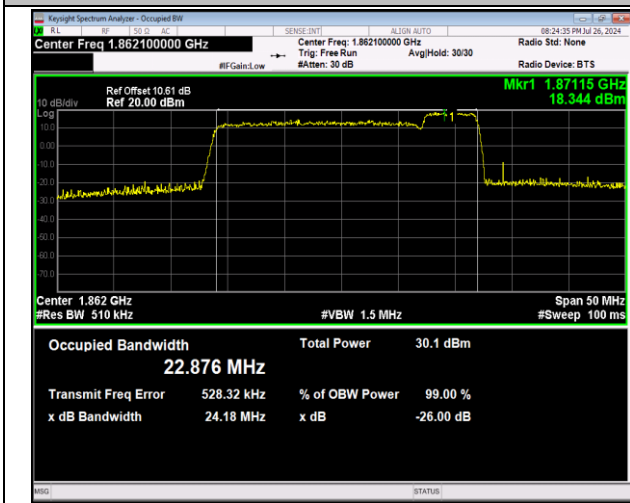

2-2-15MHz-20MHz-16QAM-16QAM-18929-19100-75RB#0
-100RB#0-PASS

2-2-15MHz-20MHz-64QAM-64QAM-18929-19100-75RB#0
-100RB#0-PASS

2-2-20MHz-5MHz-QPSK-QPSK-18700-18817-100RB#0-2
5RB#0-PASS

2-2-20MHz-5MHz-16QAM-16QAM-18700-18817-100RB#0-25RB#0-PASS