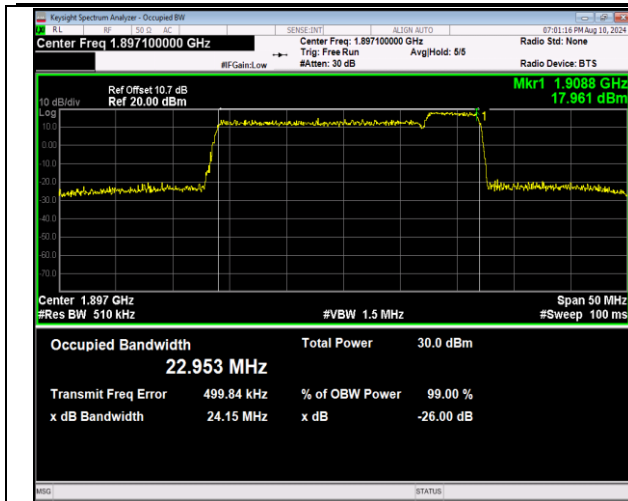

2-2-20MHz-5MHz-64QAM-64QAM-18700-18817-100RB#0-25RB#0-PASS

2-2-20MHz-5MHz-QPSK-QPSK-18875-18992-100RB#0-25RB#0-PASS

2-2-20MHz-5MHz-16QAM-16QAM-18875-18992-100RB#0-25RB#0-PASS

2-2-20MHz-5MHz-64QAM-64QAM-18875-18992-100RB#0-25RB#0-PASS