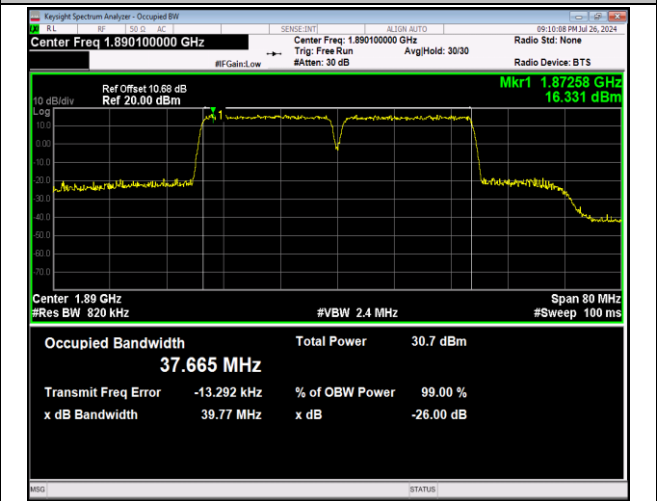

2-2-20MHz-20MHz-QPSK-QPSK-18902-19100-100RB#0-100RB#0-PASS

2-2-20MHz-20MHz-64QAM-64QAM-18902-19100-100RB#0-100RB#0-PASS