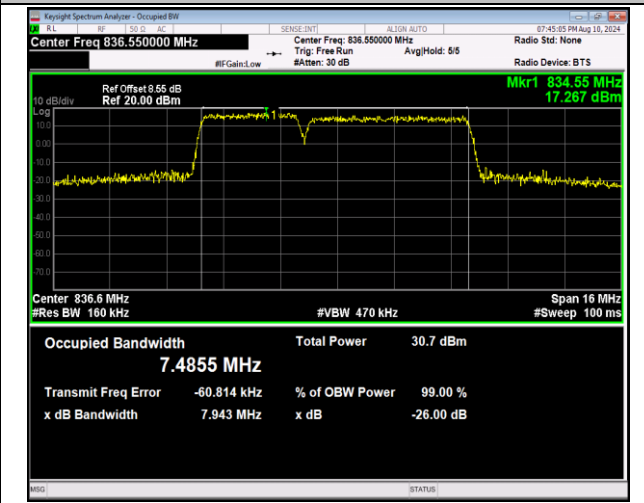

5-5-3MHz-5MHz-16QAM-16QAM-20416-20455-15RB#0-2
5RB#0-PASS

5-5-3MHz-5MHz-QPSK-QPSK-20501-20540-15RB#0-25R
B#0-PASS