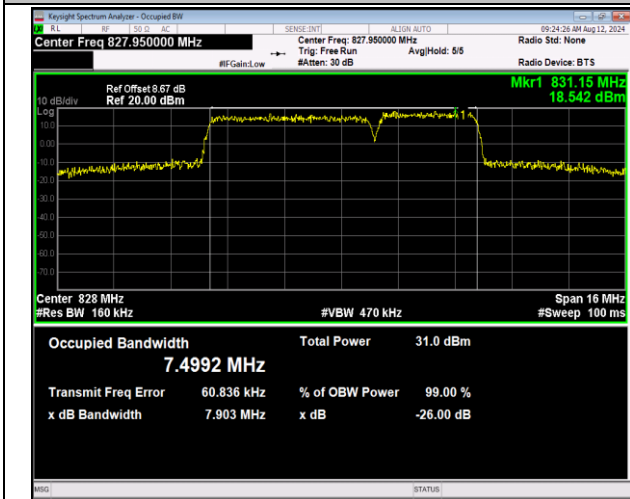

5-5-3MHz-5MHz-QPSK-QPSK-20586-20625-15RB#0-25R
B#0-PASS

5-5-3MHz-5MHz-16QAM-16QAM-20586-20625-15RB#0-2
5RB#0-PASS

5-5-3MHz-5MHz-64QAM-64QAM-20586-20625-15RB#0-2
5RB#0-PASS

5-5-5MHz-3MHz-QPSK-QPSK-20425-20464-25RB#0-15R
B#0-PASS