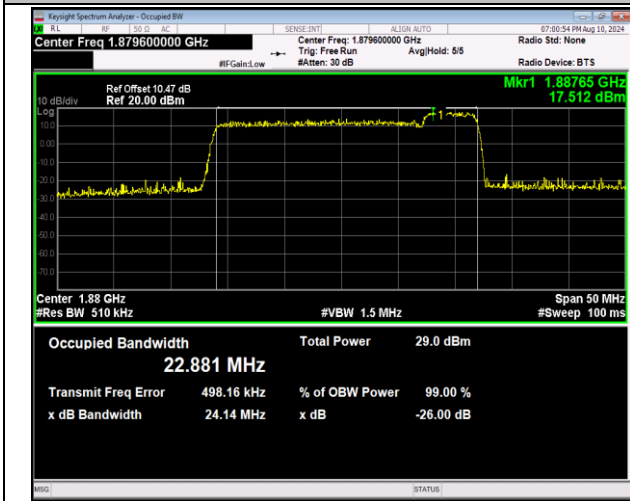

2-2-20MHz-5MHz-64QAM-64QAM-18700-18817-100RB#0-25RB#0-PASS

2-2-20MHz-5MHz-16QAM-16QAM-18875-18992-100RB#0-25RB#0-PASS