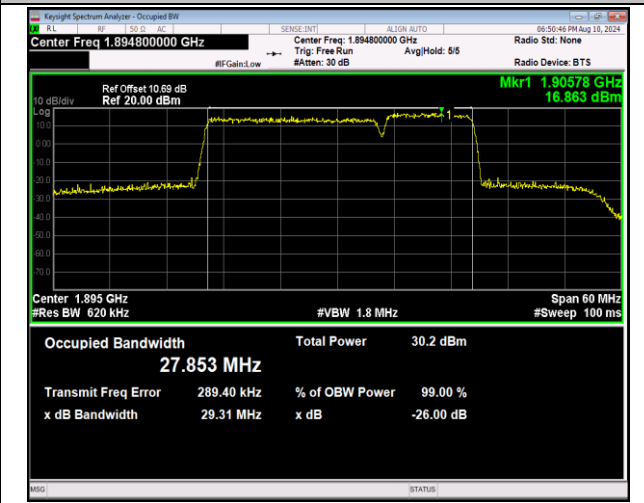

2-2-20MHz-10MHz-16QAM-16QAM-18851-18995-100RB#0-50RB#0-PASS

2-2-20MHz-10MHz-QPSK-QPSK-19001-19145-100RB#0-50RB#0-PASS