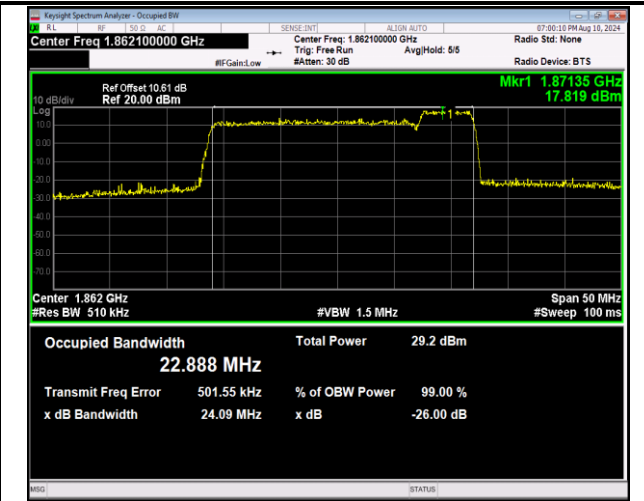

2-2-15MHz-20MHz-64QAM-64QAM-18929-19100-75RB#0
-100RB#0-PASS

2-2-20MHz-5MHz-16QAM-16QAM-18700-18817-100RB#0-25RB#0-PASS