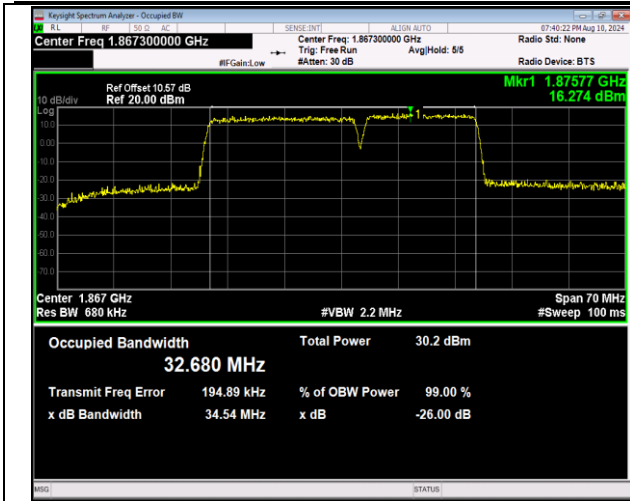

2-2-20MHz-10MHz-64QAM-64QAM-18851-18995-100RB#0-50RB#0-PASS

2-2-20MHz-10MHz-QPSK-QPSK-19001-19145-100RB#0-50RB#0-PASS

2-2-20MHz-10MHz-16QAM-16QAM-19001-19145-100RB#0-50RB#0-PASS

2-2-20MHz-10MHz-64QAM-64QAM-19001-19145-100RB#0-50RB#0-PASS