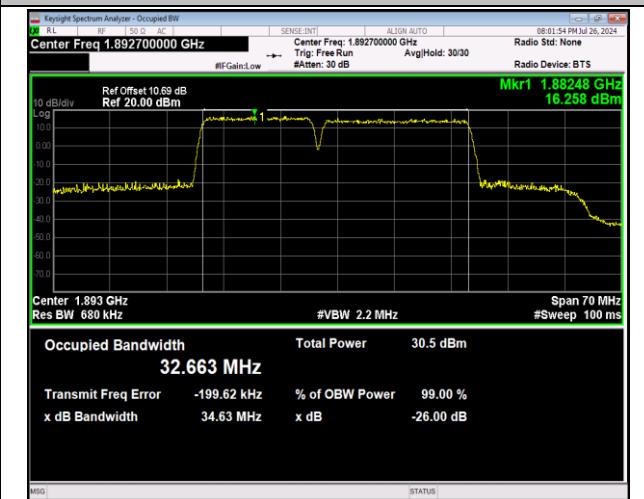

2-2-15MHz-20MHz-QPSK-QPSK-18929-19100-75RB#0-1
00RB#0-PASS

2-2-15MHz-20MHz-64QAM-64QAM-18929-19100-75RB#0
-100RB#0-PASS