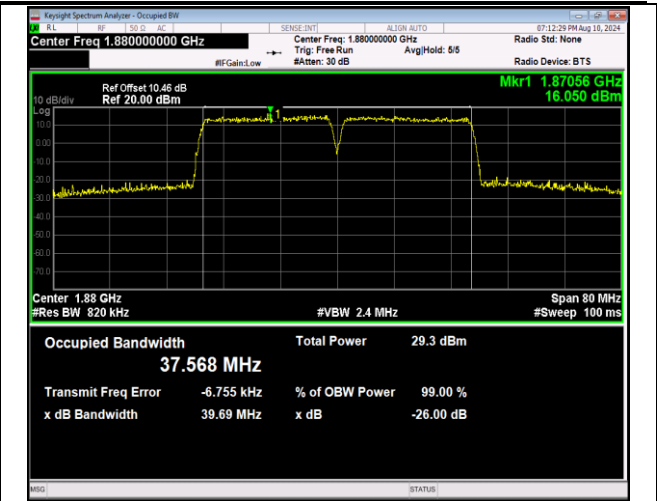

2-2-20MHz-20MHz-64QAM-64QAM-18700-18898-100RB#0-100RB#0-PASS

2-2-20MHz-20MHz-16QAM-16QAM-18801-18999-100RB#0-100RB#0-PASS