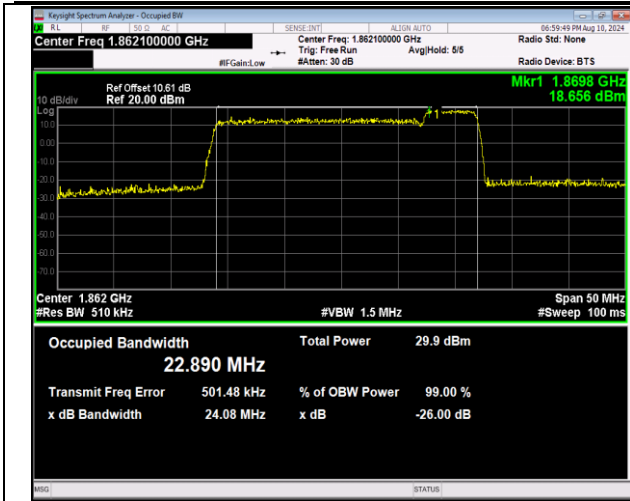

2-2-15MHz-20MHz-16QAM-16QAM-18929-19100-75RB#0
-100RB#0-PASS

2-2-20MHz-5MHz-QPSK-QPSK-18700-18817-100RB#0-2
5RB#0-PASS