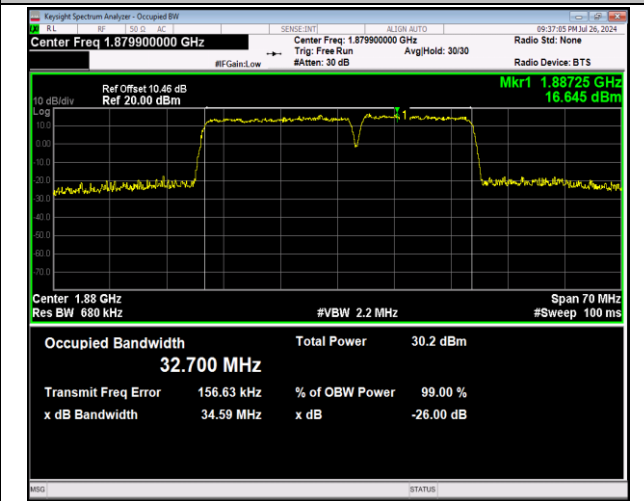

2-2-20MHz-15MHz-QPSK-QPSK-18826-18997-100RB#0-75RB#0-PASS

2-2-20MHz-15MHz-64QAM-64QAM-18826-18997-100RB#0-75RB#0-PASS