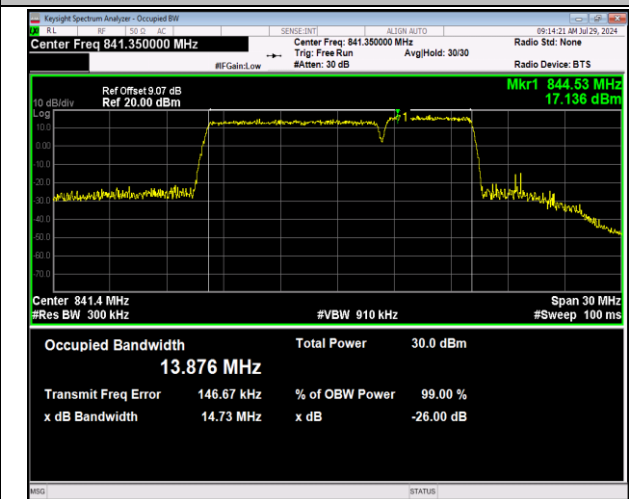

5-5-10MHz-5MHz-QPSK-QPSK-20550-20622-50RB#0-25
RB#0-PASS

5-5-10MHz-5MHz-64QAM-64QAM-20550-20622-50RB#0-25
RB#0-PASS