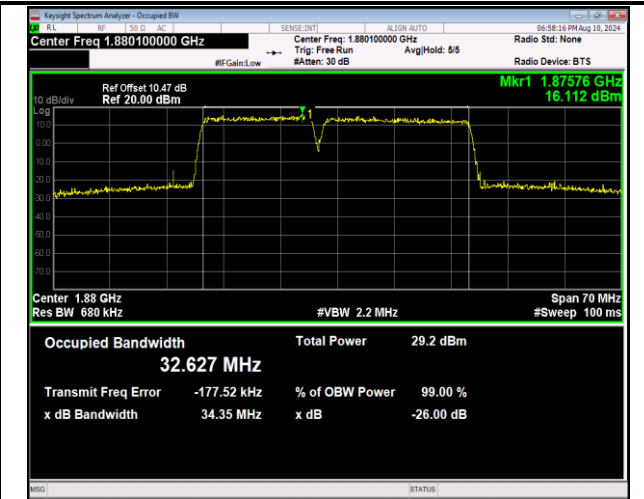

2-2-15MHz-20MHz-QPSK-QPSK-18803-18974-75RB#0-1
00RB#0-PASS

2-2-15MHz-20MHz-16QAM-16QAM-18803-18974-75RB#0
-100RB#0-PASS

2-2-15MHz-20MHz-64QAM-64QAM-18803-18974-75RB#0
-100RB#0-PASS

2-2-15MHz-20MHz-QPSK-QPSK-18929-19100-75RB#0-1
00RB#0-PASS