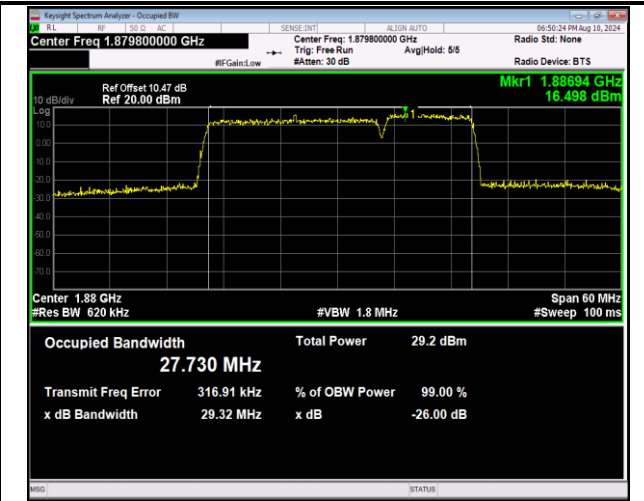

2-2-20MHz-10MHz-64QAM-64QAM-18700-18844-100RB#0-50RB#0-PASS

2-2-20MHz-10MHz-16QAM-16QAM-18851-18995-100RB#0-50RB#0-PASS