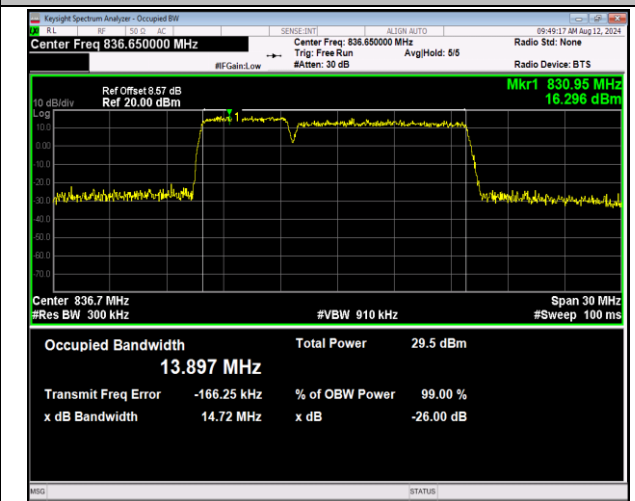

5-5-5MHz-10MHz-16QAM-16QAM-20428-20500-25RB#0-50RB#0-PASS

5-5-5MHz-10MHz-QPSK-QPSK-20478-20550-25RB#0-50 RB#0-PASS