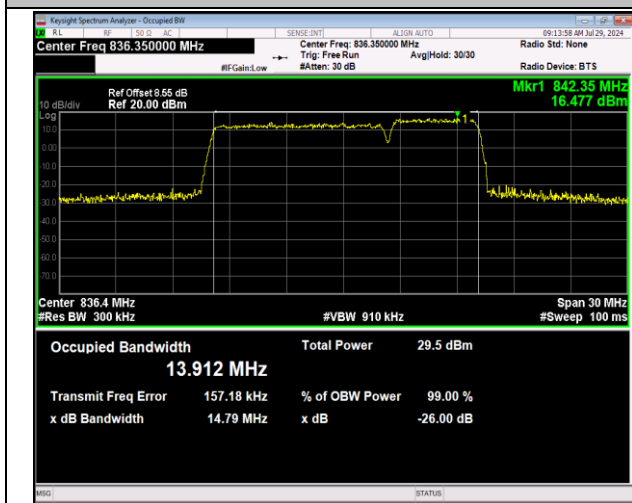

5-5-10MHz-5MHz-QPSK-QPSK-20500-20572-50RB#0-25
RB#0-PASS

5-5-10MHz-5MHz-64QAM-64QAM-20500-20572-50RB#0-25
RB#0-PASS