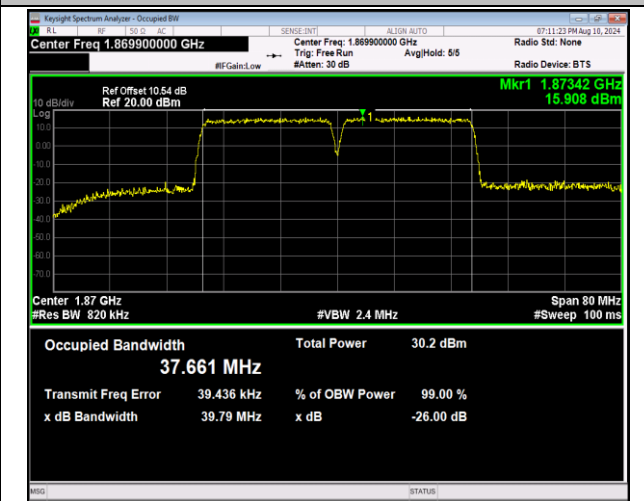

2-2-20MHz-15MHz-16QAM-16QAM-18951-19122-100RB#0-75RB#0-PASS

2-2-20MHz-20MHz-QPSK-QPSK-18700-18898-100RB#0-100RB#0-PASS