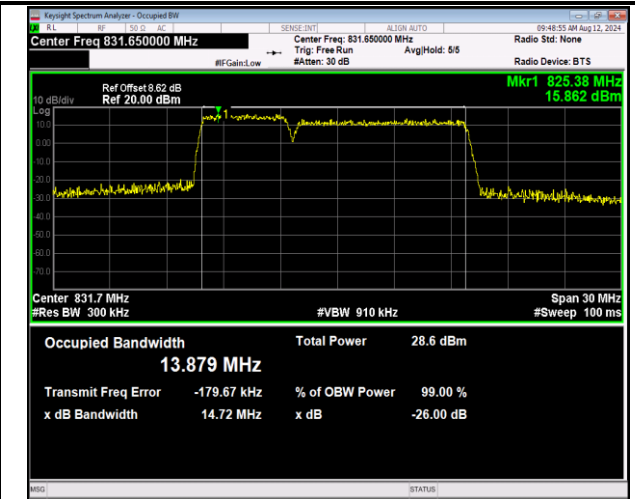

5-5-5MHz-3MHz-64QAM-64QAM-20595-20634-25RB#0-1
5RB#0-PASS

5-5-5MHz-10MHz-16QAM-16QAM-20428-20500-25RB#0-50RB#0-PASS