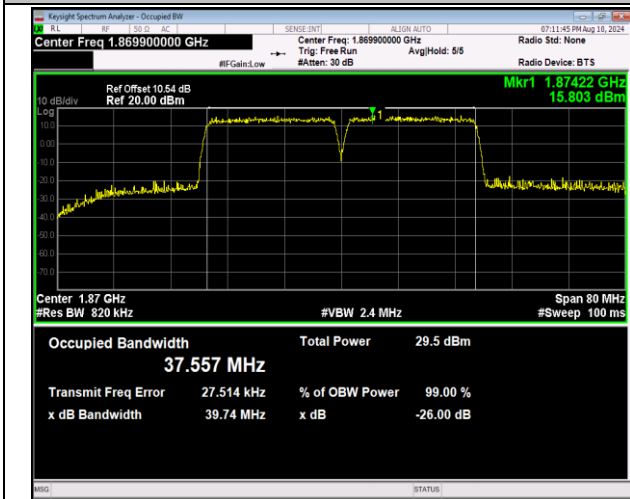

2-2-20MHz-15MHz-64QAM-64QAM-18951-19122-100RB#0-75RB#0-PASS

2-2-20MHz-20MHz-16QAM-16QAM-18700-18898-100RB#0-100RB#0-PASS