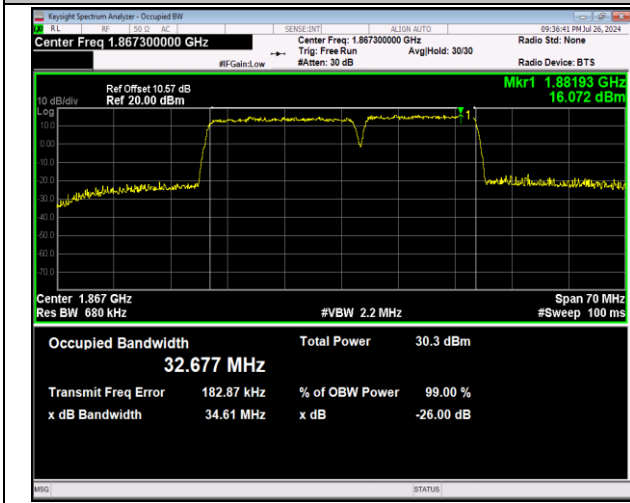

2-2-20MHz-15MHz-QPSK-QPSK-18700-18871-100RB#0-75RB#0-PASS

2-2-20MHz-15MHz-64QAM-64QAM-18700-18871-100RB#0-75RB#0-PASS