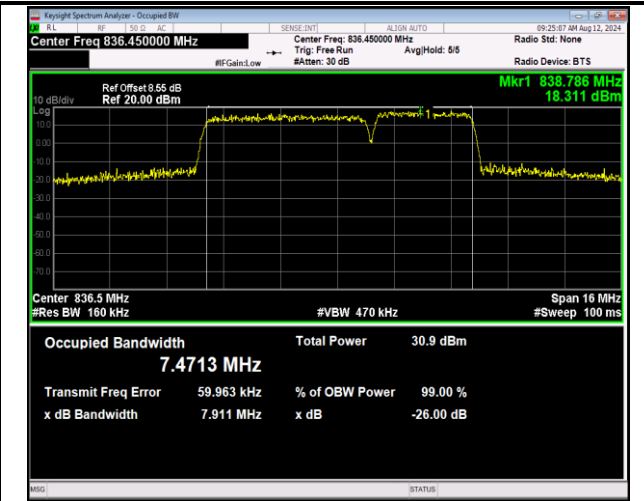

5-5-5MHz-3MHz-64QAM-64QAM-20425-20464-25RB#0-1
5RB#0-PASS

5-5-5MHz-3MHz-16QAM-16QAM-20510-20549-25RB#0-1
5RB#0-PASS