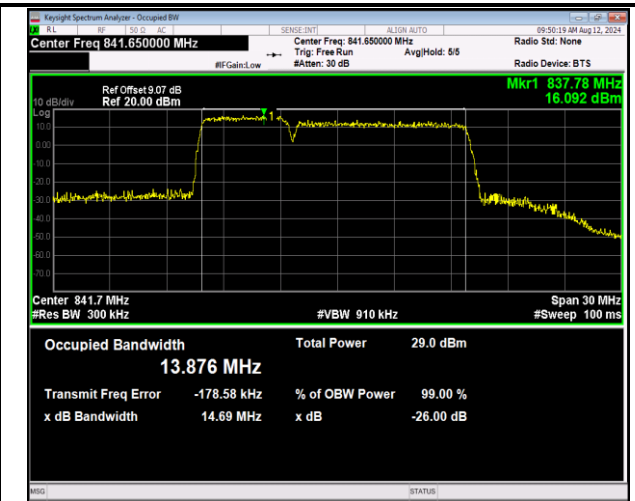

5-5-5MHz-10MHz-64QAM-64QAM-20478-20550-25RB#0-50RB#0-PASS

5-5-5MHz-10MHz-16QAM-16QAM-20528-20600-25RB#0-50RB#0-PASS