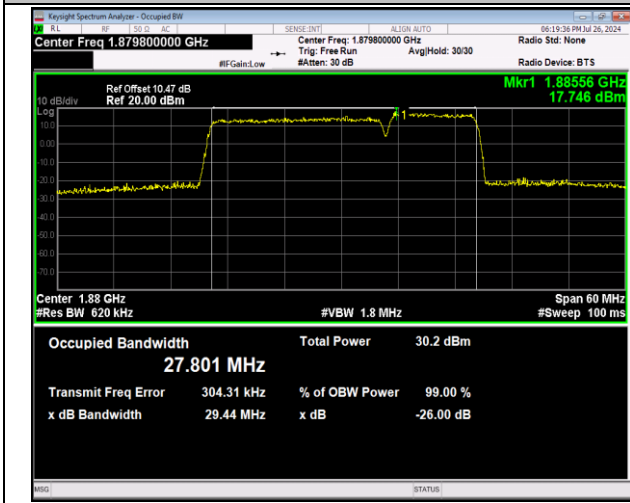

2-2-20MHz-10MHz-16QAM-16QAM-18700-18844-100RB#0-50RB#0-PASS

2-2-20MHz-10MHz-64QAM-64QAM-18700-18844-100RB#0-50RB#0-PASS

2-2-20MHz-10MHz-QPSK-QPSK-18851-18995-100RB#0-50RB#0-PASS

2-2-20MHz-10MHz-16QAM-16QAM-18851-18995-100RB#0-50RB#0-PASS