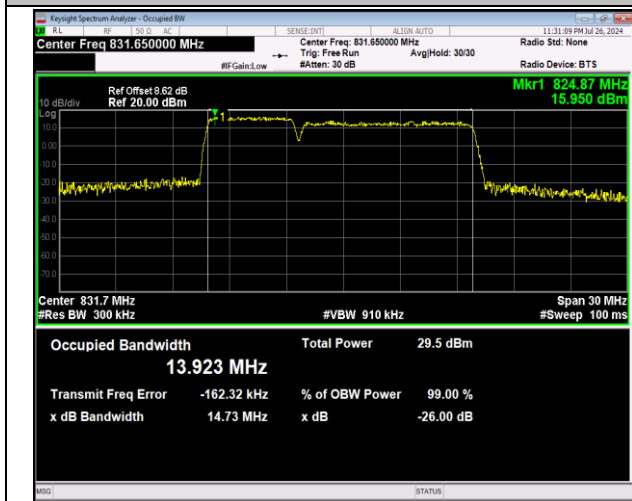

5-5-5MHz-10MHz-QPSK-QPSK-20428-20500-25RB#0-50
RB#0-PASS

5-5-5MHz-10MHz-64QAM-64QAM-20428-20500-25RB#0-50RB#0-PASS