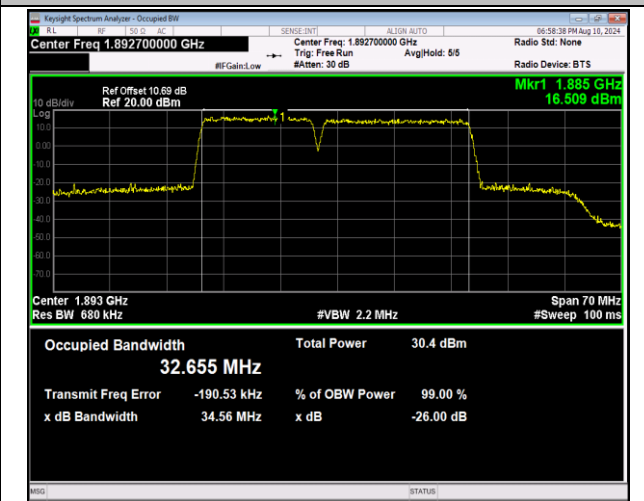

2-2-15MHz-20MHz-QPSK-QPSK-18803-18974-75RB#0-1
00RB#0-PASS

2-2-15MHz-20MHz-16QAM-16QAM-18803-18974-75RB#0
-100RB#0-PASS

2-2-15MHz-20MHz-64QAM-64QAM-18803-18974-75RB#0
-100RB#0-PASS

2-2-15MHz-20MHz-QPSK-QPSK-18929-19100-75RB#0-1
00RB#0-PASS