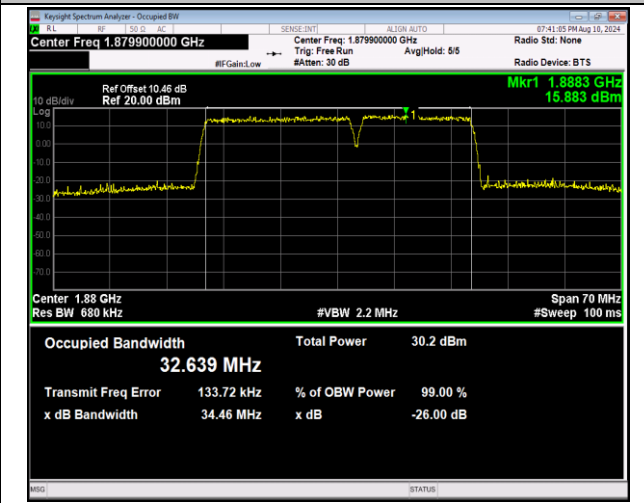

2-2-20MHz-15MHz-16QAM-16QAM-18700-18871-100RB#0-75RB#0-PASS

2-2-20MHz-15MHz-QPSK-QPSK-18826-18997-100RB#0-75RB#0-PASS