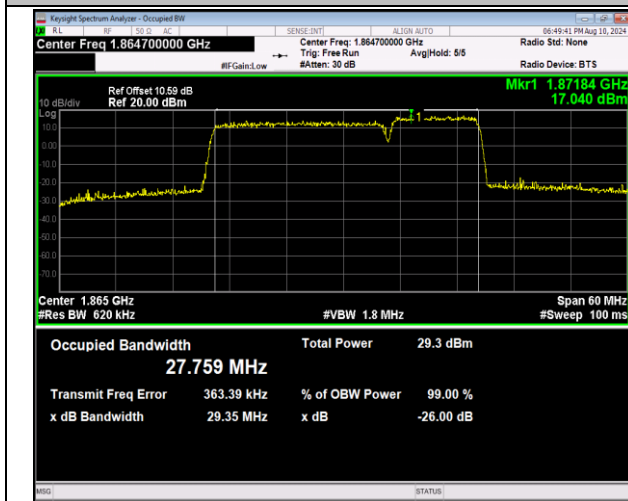

2-2-20MHz-5MHz-QPSK-QPSK-19050-19167-100RB#0-2
5RB#0-PASS

2-2-20MHz-5MHz-16QAM-16QAM-19050-19167-100RB#0-25RB#0-PASS

2-2-20MHz-5MHz-64QAM-64QAM-19050-19167-100RB#0-25RB#0-PASS

2-2-20MHz-10MHz-QPSK-QPSK-18700-18844-100RB#0-50RB#0-PASS