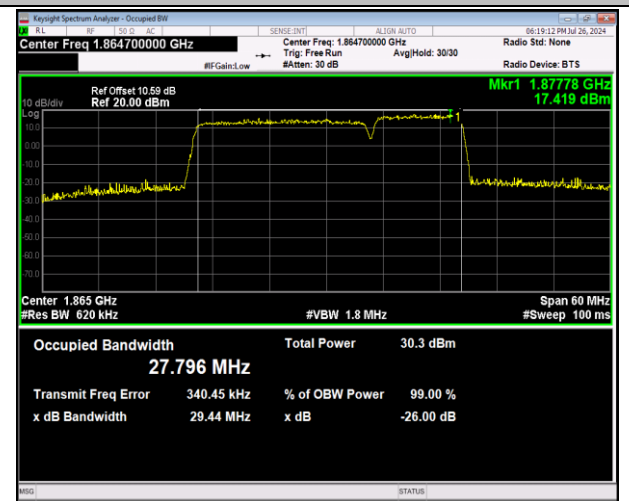

2-2-20MHz-10MHz-QPSK-QPSK-18700-18844-100RB#0-50RB#0-PASS

2-2-20MHz-10MHz-64QAM-64QAM-18700-18844-100RB#0-50RB#0-PASS