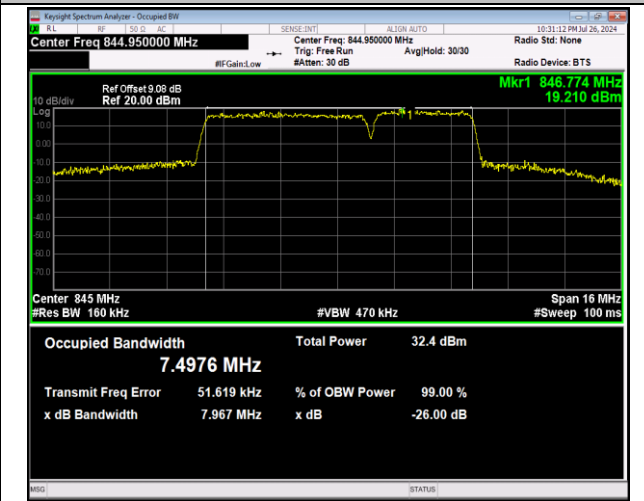

5-5-5MHz-3MHz-QPSK-QPSK-20595-20634-25RB#0-15R
B#0-PASS

5-5-5MHz-3MHz-64QAM-64QAM-20595-20634-25RB#0-1
5RB#0-PASS