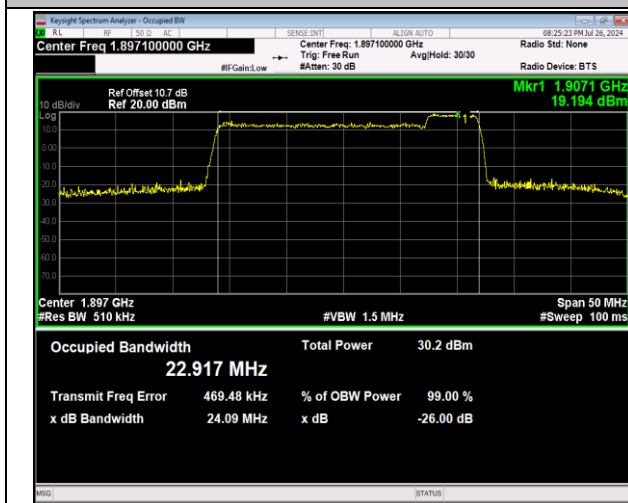

2-2-20MHz-5MHz-QPSK-QPSK-19050-19167-100RB#0-2
5RB#0-PASS

2-2-20MHz-5MHz-64QAM-64QAM-19050-19167-100RB#0-25RB#0-PASS