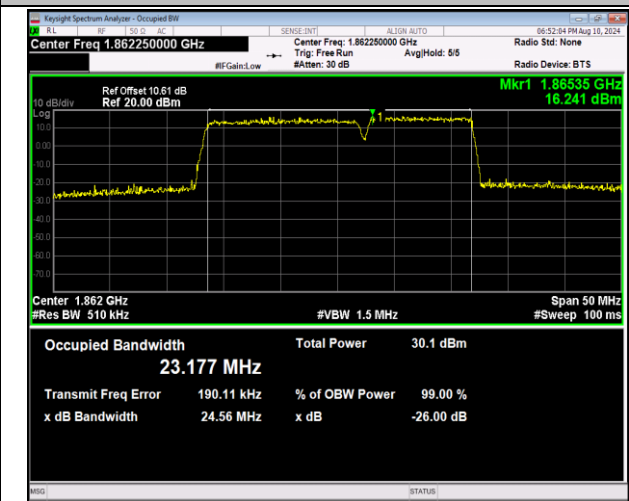

2-2-15MHz-10MHz-QPSK-QPSK-18675-18795-75RB#0-50RB#0-PASS