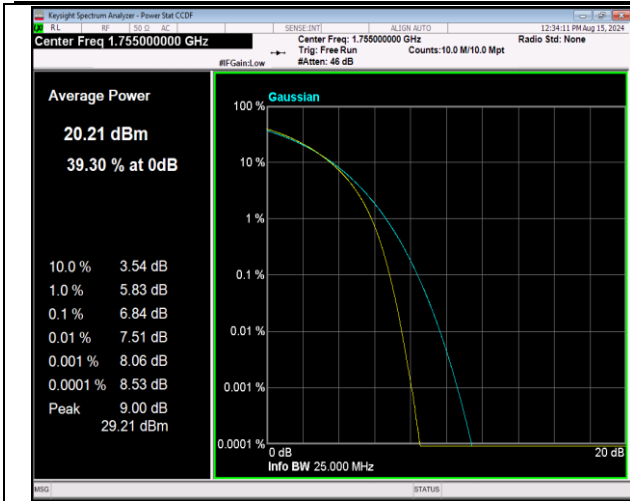

66-66-20MHz-20MHz-QPSK-QPSK-132323-132521-100R
B#0-100RB#0-PASS