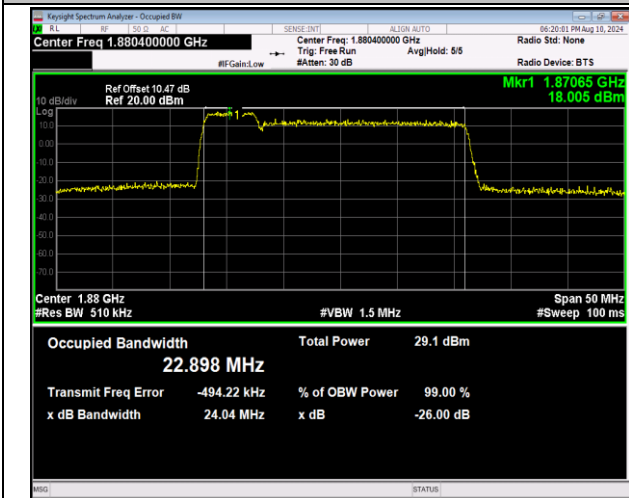

## Test Graphs

2-2-5MHz-20MHz-QPSK-QPSK-18633-18750-25RB#0-10  
ORB#0-PASS

2-2-5MHz-20MHz-16QAM-16QAM-18633-18750-25RB#0-100RB#0-PASS

2-2-5MHz-20MHz-64QAM-64QAM-18633-18750-25RB#0-100RB#0-PASS

2-2-5MHz-20MHz-QPSK-QPSK-18808-18925-25RB#0-10 ORB#0-PASS