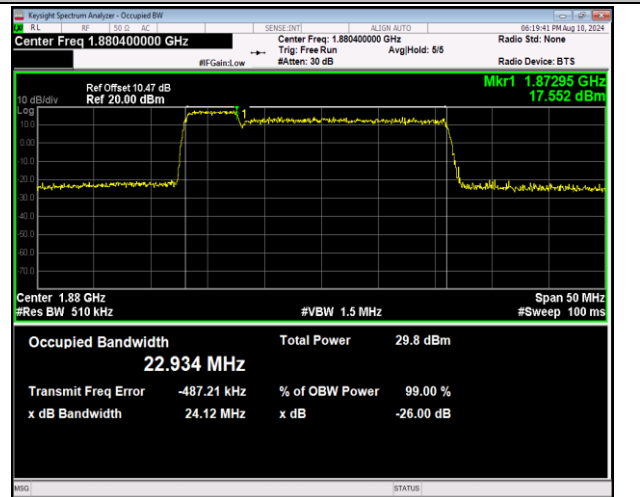

## Test Graphs

2-2-5MHz-20MHz-QPSK-QPSK-18633-18750-25RB#0-10  
ORB#0-PASS

2-2-5MHz-20MHz-16QAM-16QAM-18633-18750-25RB#0-100RB#0-PASS

2-2-5MHz-20MHz-64QAM-64QAM-18633-18750-25RB#0-100RB#0-PASS

2-2-5MHz-20MHz-QPSK-QPSK-18808-18925-25RB#0-10 ORB#0-PASS