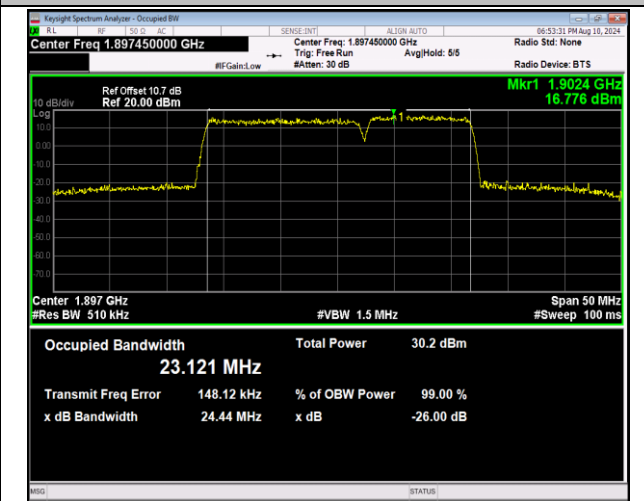

2-2-15MHz-10MHz-QPSK-QPSK-19027-19147-75RB#0-50RB#0-PASS