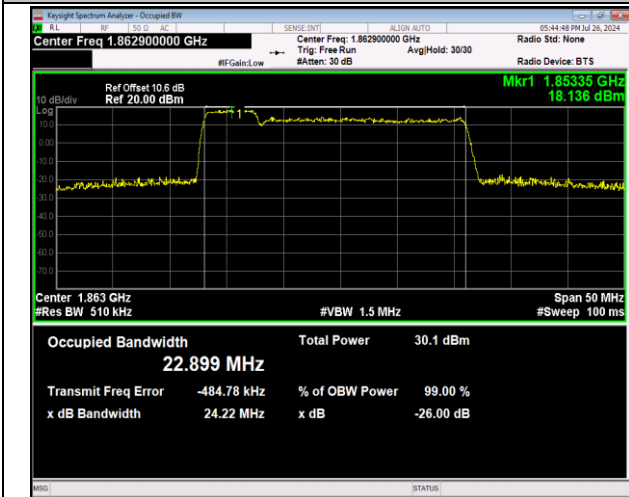

2-2-5MHz-20MHz-64QAM-64QAM-18633-18750-25RB#0-100RB#0-PASS