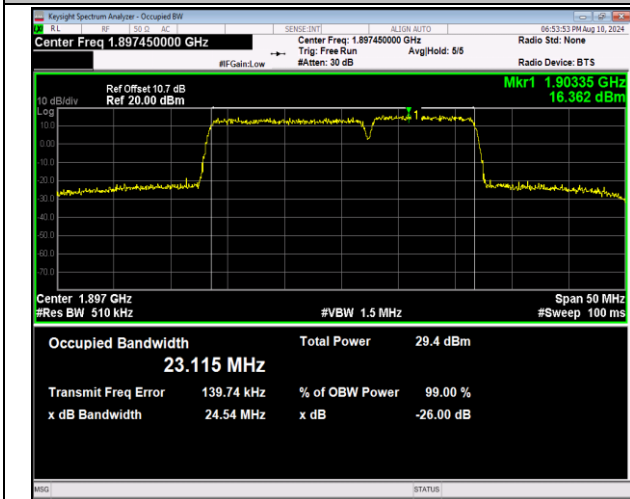

2-2-15MHz-10MHz-QPSK-QPSK-18851-18971-75RB#0-5  
ORB#0-PASS

2-2-15MHz-10MHz-16QAM-16QAM-18851-18971-75RB#0-50RB#0-PASS

2-2-15MHz-10MHz-64QAM-64QAM-18851-18971-75RB#0-50RB#0-PASS

2-2-15MHz-10MHz-QPSK-QPSK-19027-19147-75RB#0-50RB#0-PASS