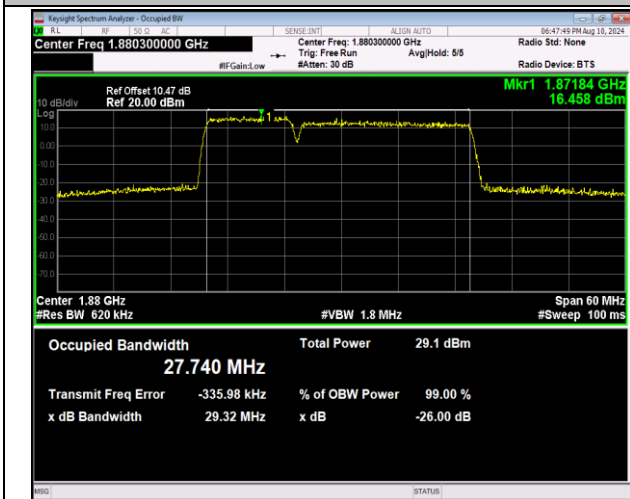

2-2-10MHz-20MHz-QPSK-QPSK-18655-18799-50RB#0-1  
00RB#0-PASS

2-2-10MHz-20MHz-16QAM-16QAM-18655-18799-50RB#0  
-100RB#0-PASS

2-2-10MHz-20MHz-64QAM-64QAM-18655-18799-50RB#0  
-100RB#0-PASS

2-2-10MHz-20MHz-QPSK-QPSK-18806-18950-50RB#0-1  
00RB#0-PASS