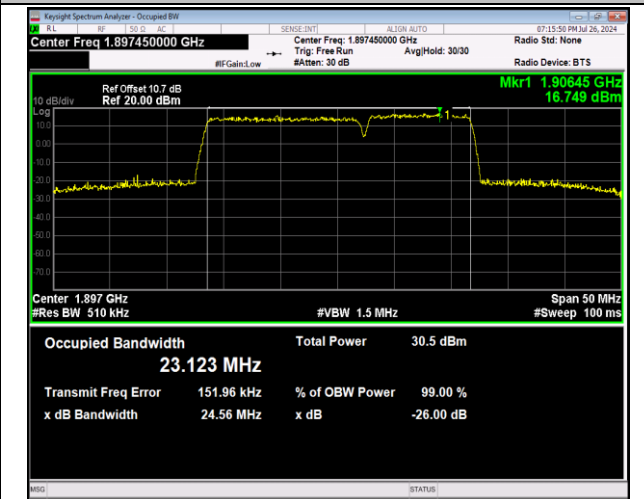

2-2-15MHz-10MHz-64QAM-64QAM-19027-19147-75RB#0-50RB#0-PASS