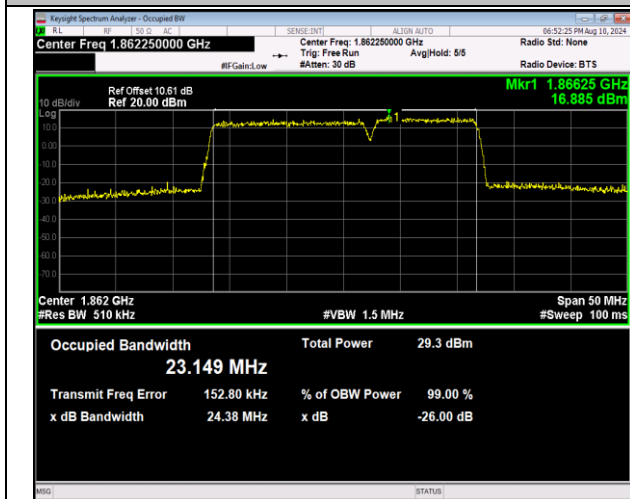

2-2-15MHz-10MHz-16QAM-16QAM-18675-18795-75RB#0-50RB#0-PASS