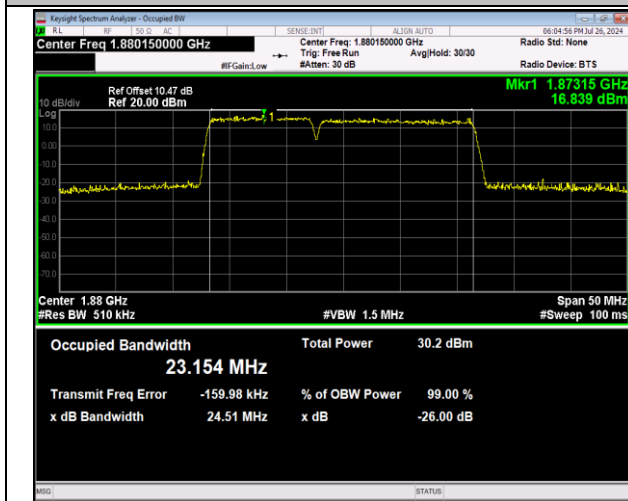

2-2-5MHz-20MHz-16QAM-16QAM-18808-18925-25RB#0-

2-2-5MHz-20MHz-64QAM-64QAM-18808-18925-25RB#0-

2-2-10MHz-15MHz-QPSK-QPSK-18829-18949-50RB#0-7  
5RB#0-PASS

2-2-10MHz-15MHz-16QAM-16QAM-18829-18949-50RB#0-7  
-75RB#0-PASS