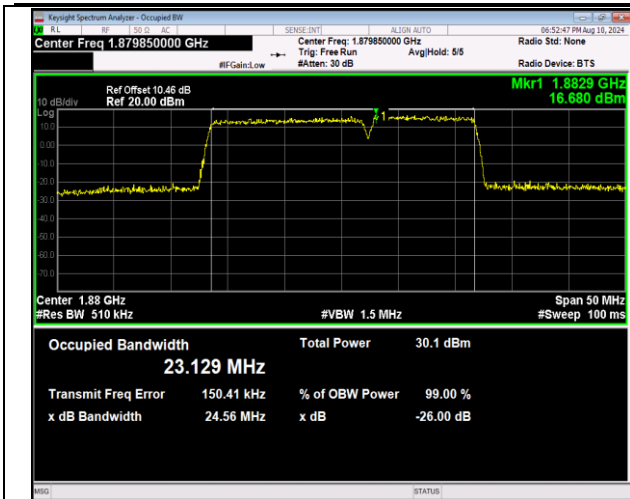

2-2-10MHz-20MHz-64QAM-64QAM-18956-19100-50RB#0-100RB#0-PASS

2-2-15MHz-10MHz-QPSK-QPSK-18675-18795-75RB#0-50RB#0-PASS

2-2-15MHz-10MHz-16QAM-16QAM-18675-18795-75RB#0-50RB#0-PASS

2-2-15MHz-10MHz-64QAM-64QAM-18675-18795-75RB#0-50RB#0-PASS