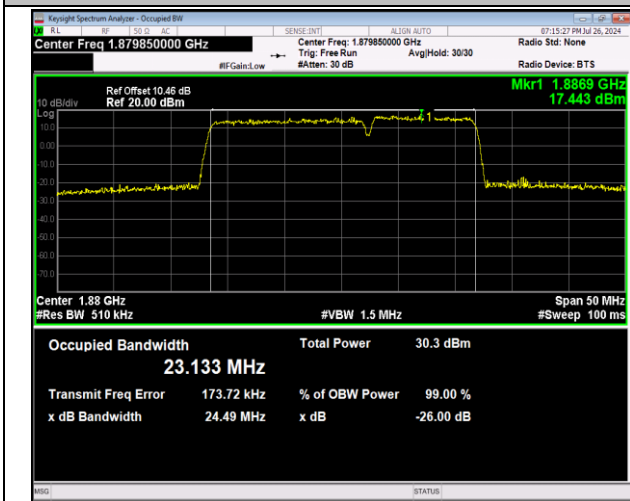

2-2-15MHz-10MHz-64QAM-64QAM-18851-18971-75RB#0-50RB#0-PASS