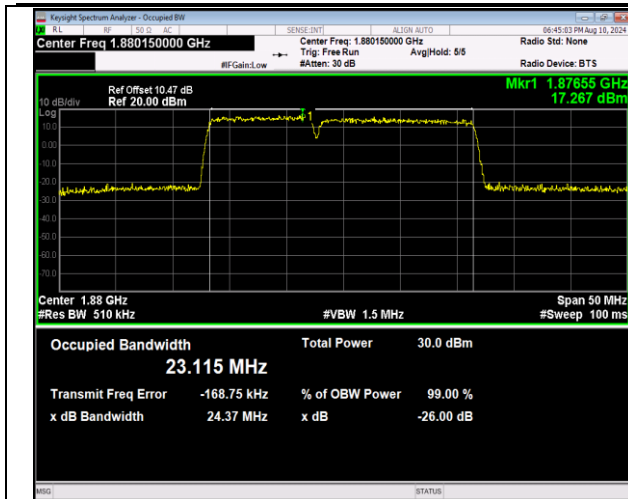

2-2-10MHz-15MHz-QPSK-QPSK-18829-18949-50RB#0-7
5RB#0-PASS