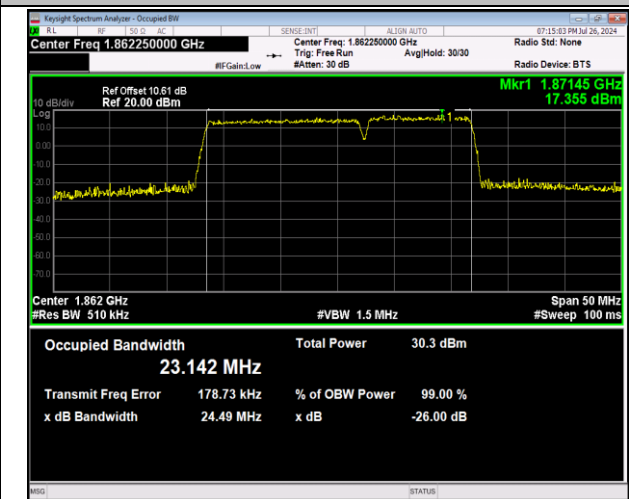

2-2-15MHz-10MHz-64QAM-64QAM-18675-18795-75RB#0-50RB#0-PASS