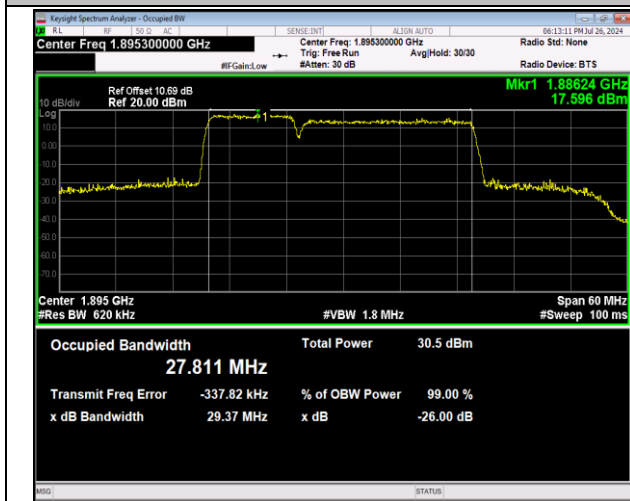

2-2-10MHz-20MHz-16QAM-16QAM-18806-18950-50RB#0  
-100RB#0-PASS

2-2-10MHz-20MHz-64QAM-64QAM-18806-18950-50RB#0  
-100RB#0-PASS

2-2-10MHz-20MHz-QPSK-QPSK-18956-19100-50RB#0-1  
00RB#0-PASS

2-2-10MHz-20MHz-16QAM-16QAM-18956-19100-50RB#0-100RB#0-PASS