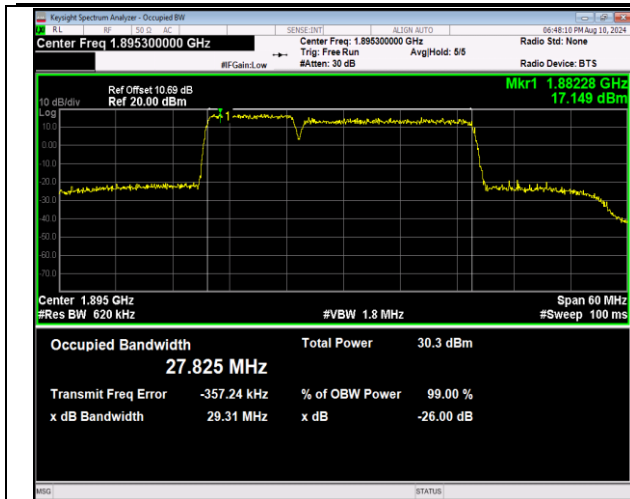

2-2-10MHz-20MHz-QPSK-QPSK-18956-19100-50RB#0-1
00RB#0-PASS