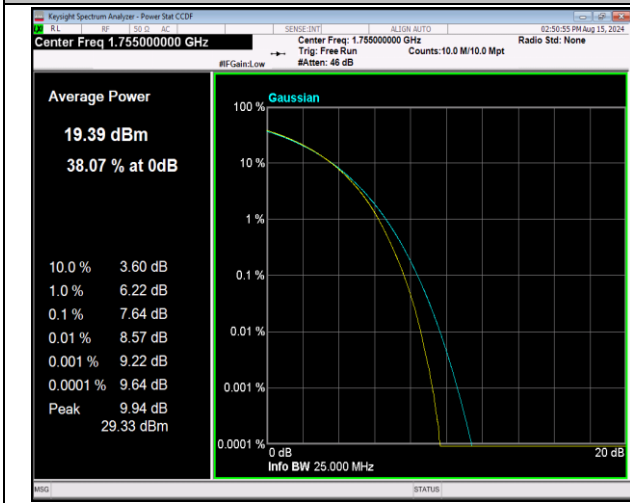

## Test Graphs

66-66-20MHz-20MHz-QPSK-QPSK-132323-132521-100R  
B#0-100RB#0-PASS

66-66-20MHz-20MHz-16QAM-16QAM-132323-132521-10  
ORB#0-100RB#0-PASS

66-66-20MHz-20MHz-64QAM-64QAM-132323-132521-10  
ORB#0-100RB#0-PASS

## Appendix C: 26dB Bandwidth and Occupied Bandwidth