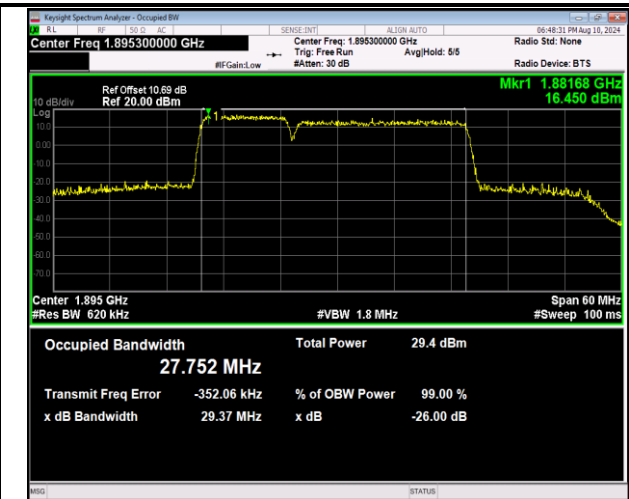

2-2-10MHz-20MHz-16QAM-16QAM-18806-18950-50RB#0  
-100RB#0-PASS

2-2-10MHz-20MHz-64QAM-64QAM-18806-18950-50RB#0  
-100RB#0-PASS

2-2-10MHz-20MHz-QPSK-QPSK-18956-19100-50RB#0-1  
00RB#0-PASS

2-2-10MHz-20MHz-16QAM-16QAM-18956-19100-50RB#0-100RB#0-PASS