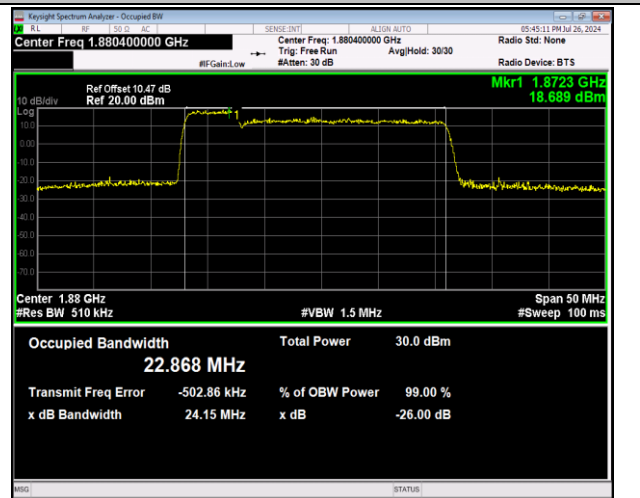

2-2-5MHz-20MHz-64QAM-64QAM-18808-18925-25RB#0-