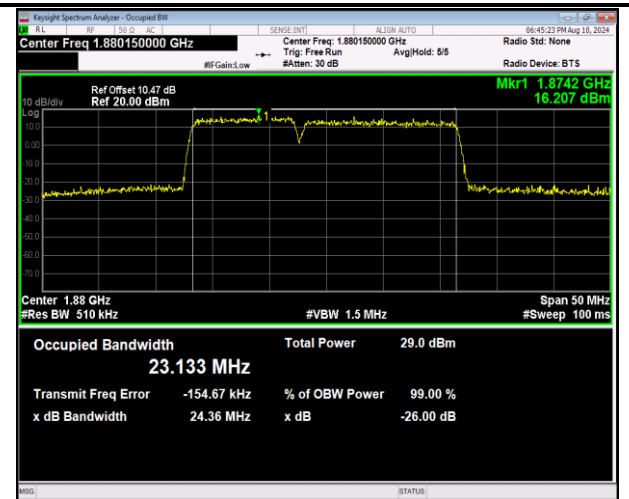

2-2-5MHz-20MHz-16QAM-16QAM-18808-18925-25RB#0-

2-2-5MHz-20MHz-64QAM-64QAM-18808-18925-25RB#0-

2-2-10MHz-15MHz-QPSK-QPSK-18829-18949-50RB#0-7  
5RB#0-PASS

2-2-10MHz-15MHz-16QAM-16QAM-18829-18949-50RB#0-7  
-75RB#0-PASS