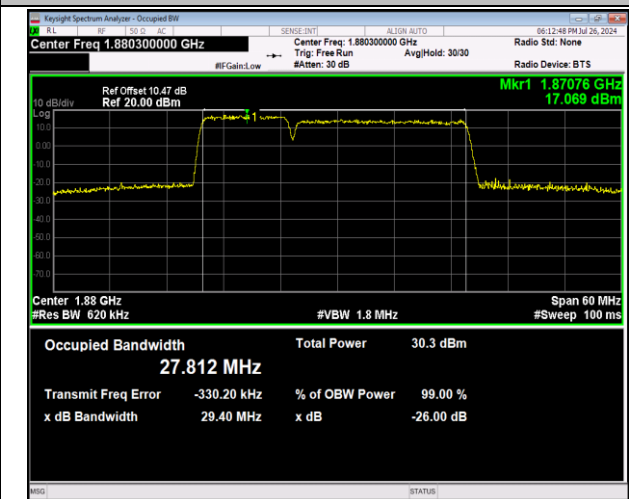

2-2-10MHz-20MHz-64QAM-64QAM-18806-18950-50RB#0
-100RB#0-PASS