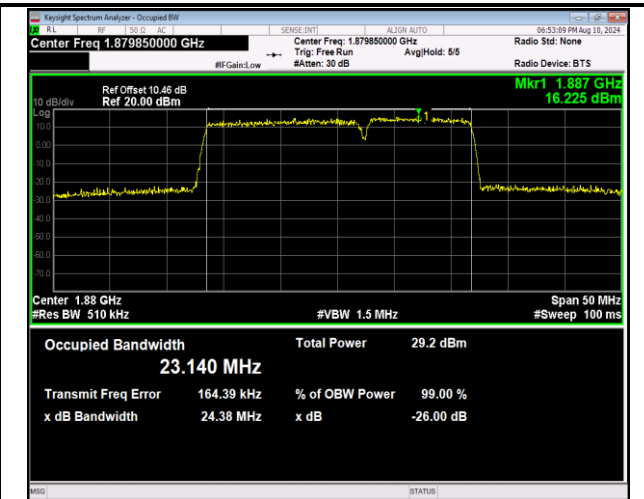

2-2-15MHz-10MHz-16QAM-16QAM-18851-18971-75RB#0-50RB#0-PASS