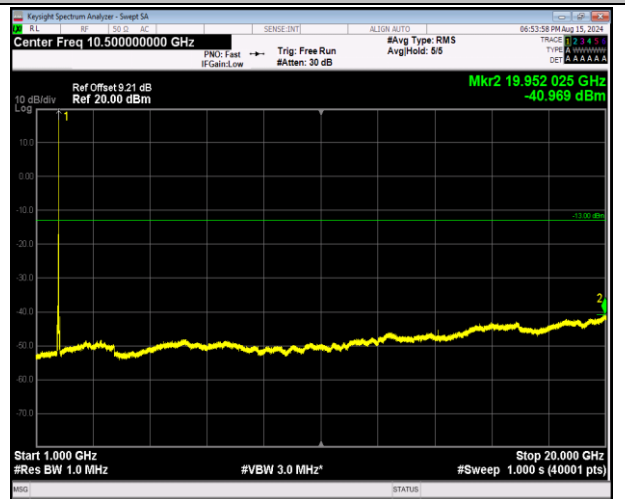

66-66-20MHz-20MHz-16QAM-16QAM-132323-132521-1RB
#99-ORB#0-1000~20000MHz-PASS