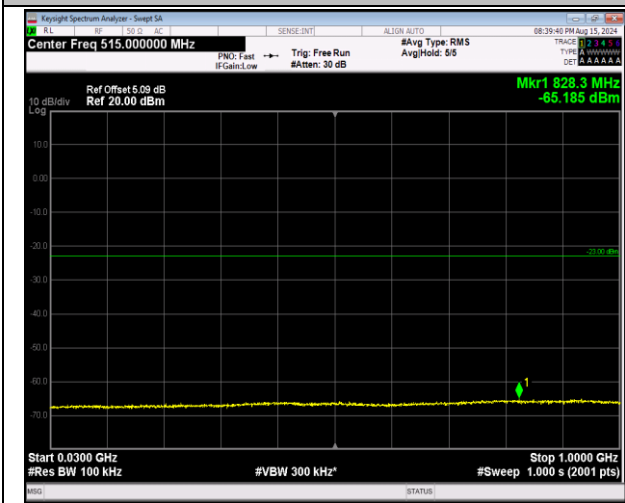

66-66-20MHz-20MHz-64QAM-64QAM-132323-132521-1RB#0-0RB#0-30~1000MHz-PASS