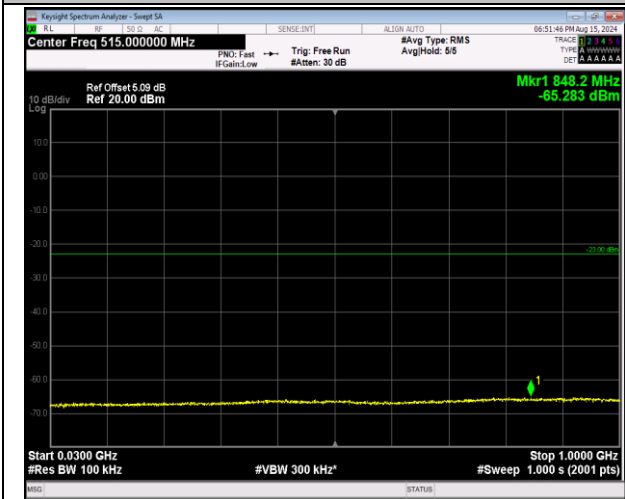

66-66-20MHz-20MHz-QPSK-QPSK-132323-132521-1RB
#0-0RB#0-30~1000MHz-PASS