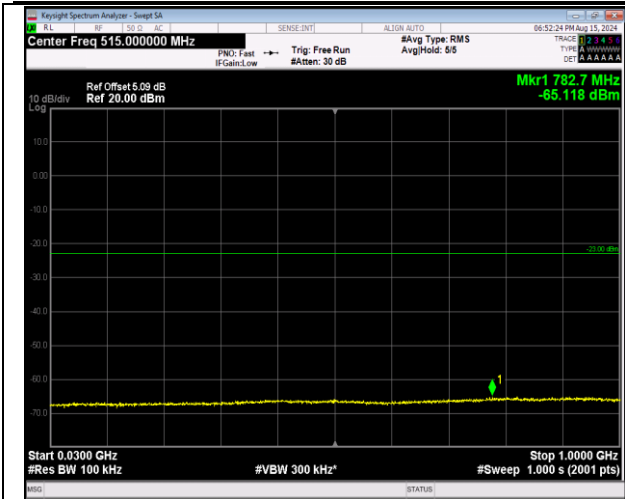

66-66-20MHz-20MHz-16QAM-16QAM-132323-132521-1
RB#0-ORB#0-30~1000MHz-PASS