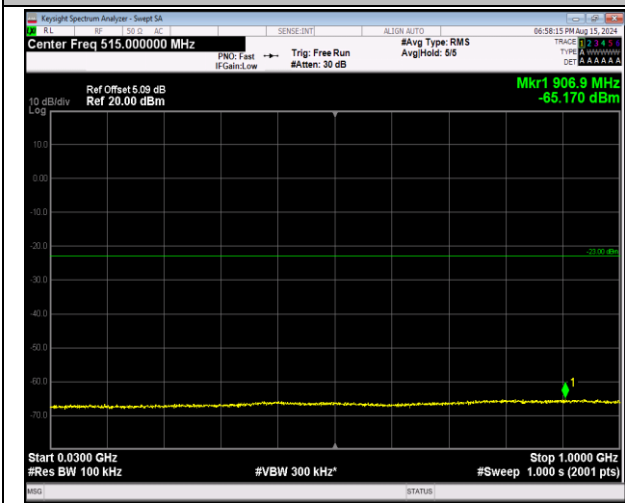

66-66-20MHz-20MHz-QPSK-QPSK-132374-132572-1RB
#99-0RB#0-30~1000MHz-PASS