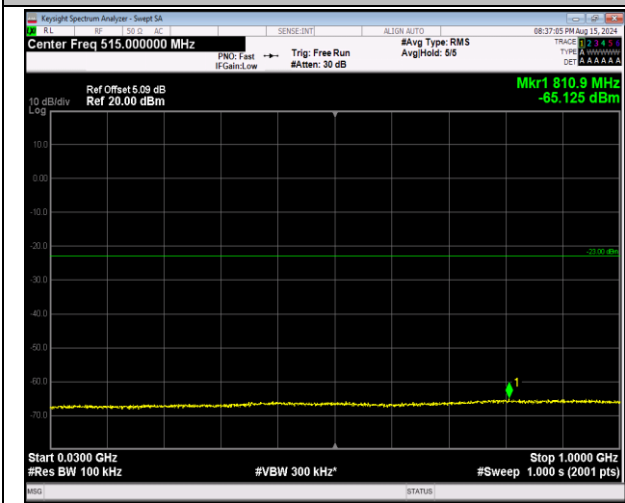

66-66-20MHz-20MHz-64QAM-64QAM-132072-132270-1RB#0-0RB#0-30~1000MHz-PASS