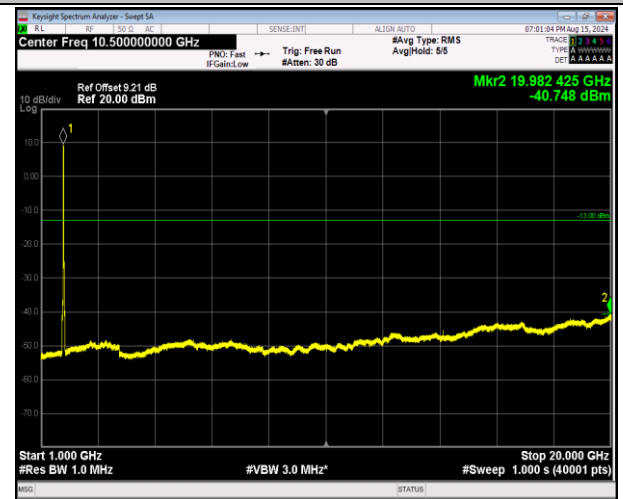

66-66-20MHz-20MHz-QPSK-QPSK-132374-132572-100RB
#0-100RB#0-1000~20000MHz-PASS