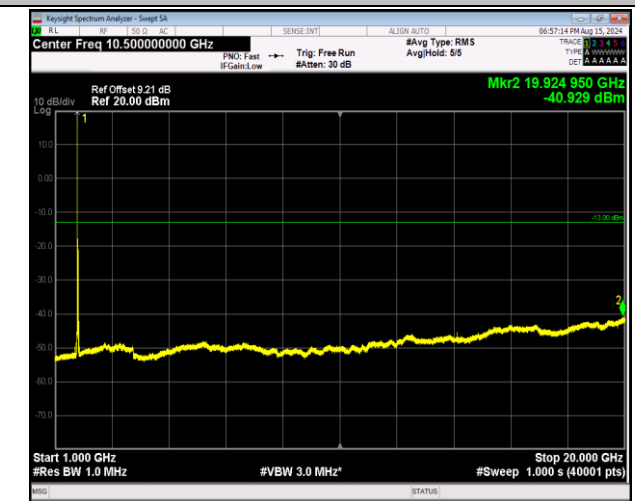

66-66-20MHz-20MHz-QPSK-QPSK-132374-132572-1RB#0
-0RB#0-1000~20000MHz-PASS