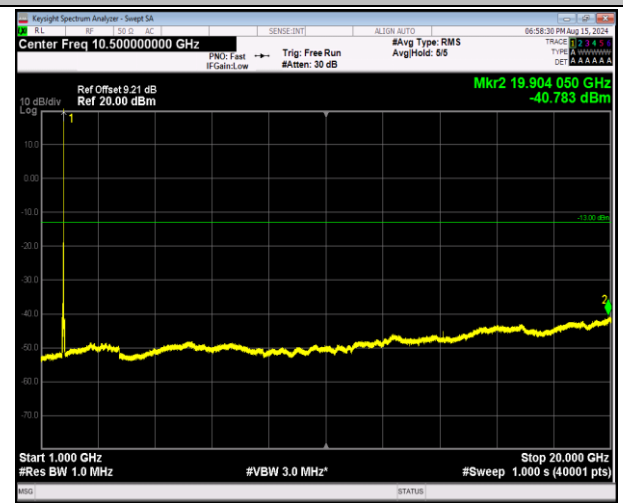

66-66-20MHz-20MHz-QPSK-QPSK-132374-132572-1RB#9
9-0RB#0-1000~20000MHz-PASS