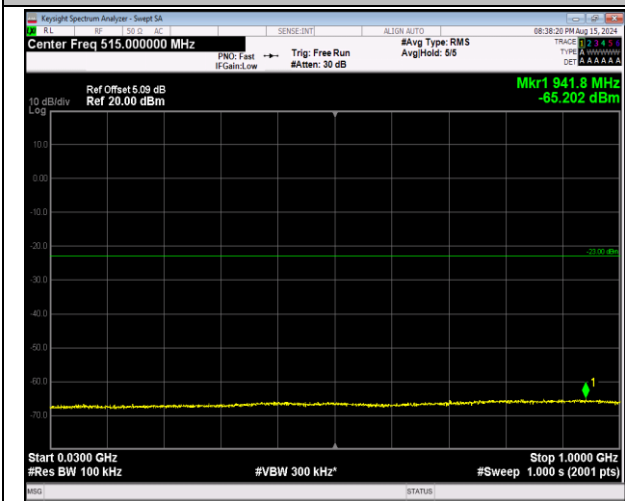

66-66-20MHz-20MHz-64QAM-64QAM-132072-132270-1RB#0-1RB#99-30~1000MHz-PASS