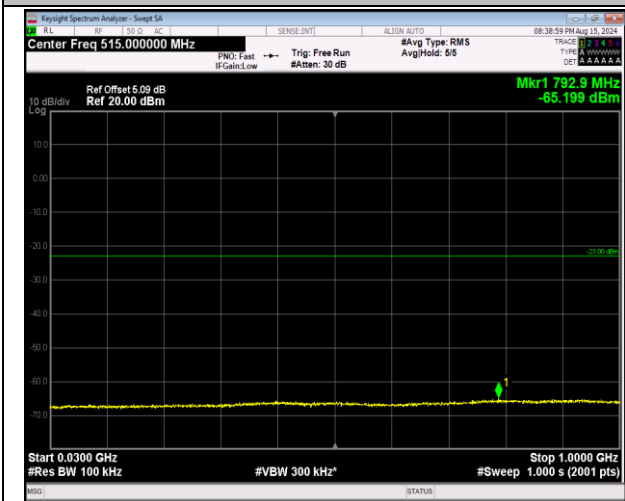

66-66-20MHz-20MHz-64QAM-64QAM-132072-132270-1
00RB#0-100RB#0-30~1000MHz-PASS