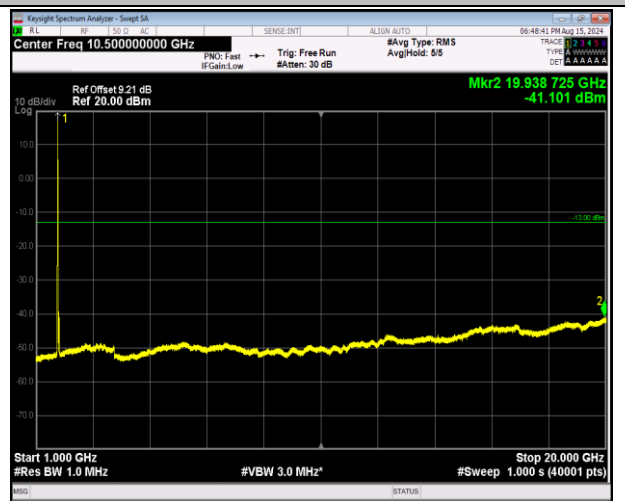

66-66-20MHz-20MHz-16QAM-16QAM-132072-132270-1RB
#99-ORB#0-1000~20000MHz-PASS