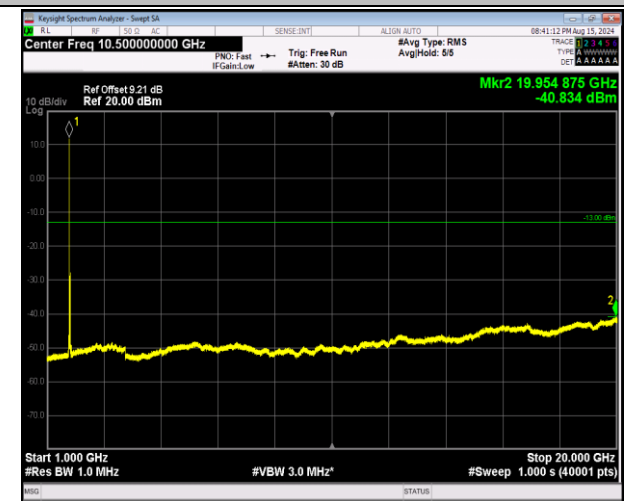

66-66-20MHz-20MHz-64QAM-64QAM-132323-132521-1RB#0-1RB#99-1000~20000MHz-PASS