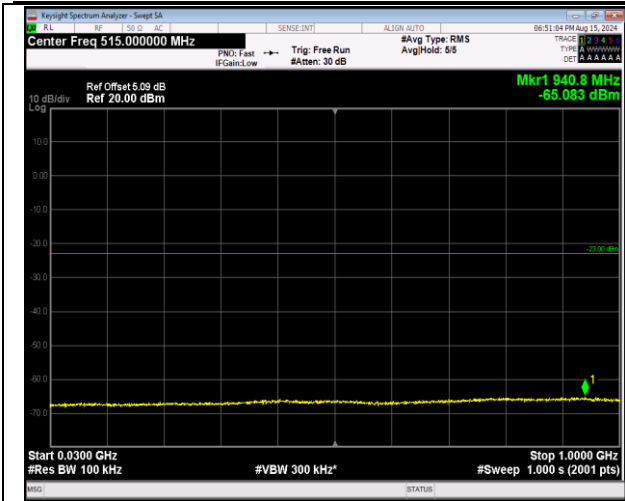

66-66-20MHz-20MHz-16QAM-16QAM-132072-132270-100RB#0-100RB#0-30~1000MHz-PASS