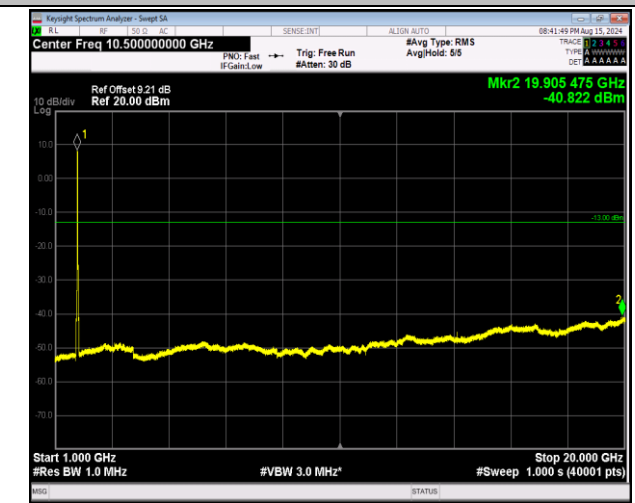

66-66-20MHz-20MHz-64QAM-64QAM-132323-132521-100
RB#0-100RB#0-1000~20000MHz-PASS