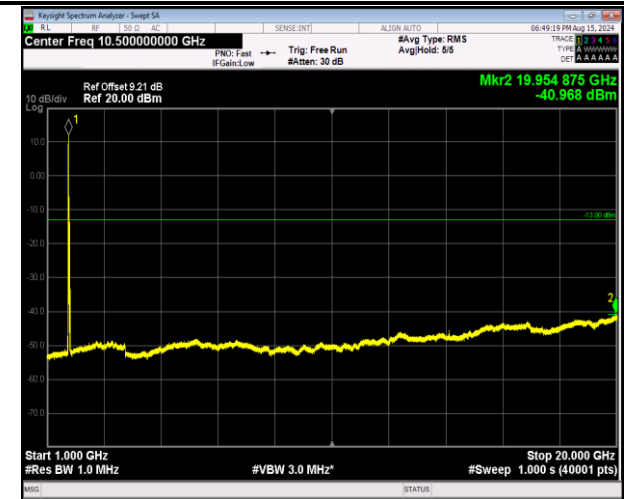

66-66-20MHz-20MHz-QPSK-QPSK-132072-132270-1RB
#0-1RB#99-30~1000MHz-PASS

66-66-20MHz-20MHz-QPSK-QPSK-132072-132270-1RB#0
-1RB#99-1000~20000MHz-PASS

66-66-20MHz-20MHz-QPSK-QPSK-132072-132270-1RB
#99-0RB#0-30~1000MHz-PASS