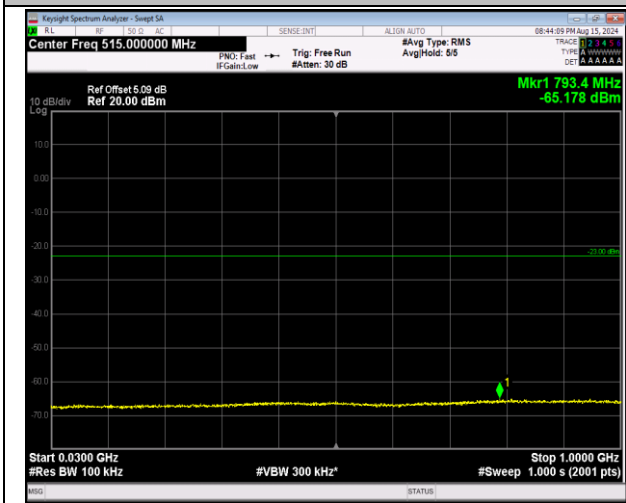

66-66-20MHz-20MHz-64QAM-64QAM-132374-132572-1
00RB#0-100RB#0-30~1000MHz-PASS