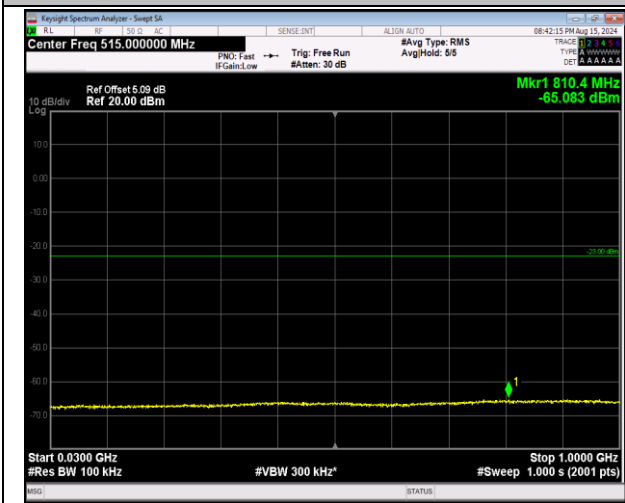

66-66-20MHz-20MHz-64QAM-64QAM-132374-132572-1
RB#0-0RB#0-30~1000MHz-PASS