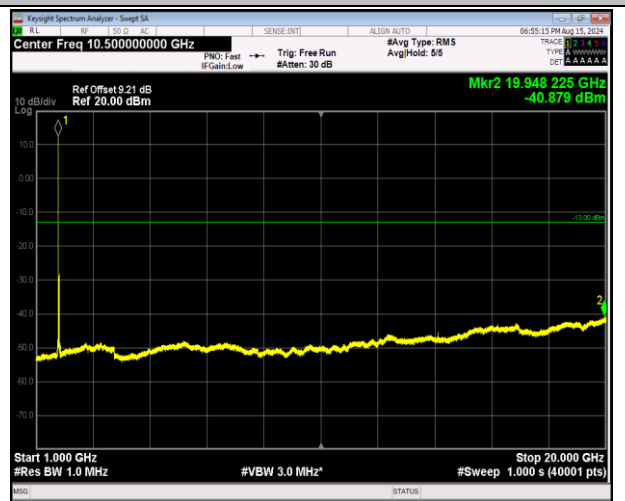

66-66-20MHz-20MHz-16QAM-16QAM-132323-132521-1RB
#0-1RB#99-1000~20000MHz-PASS