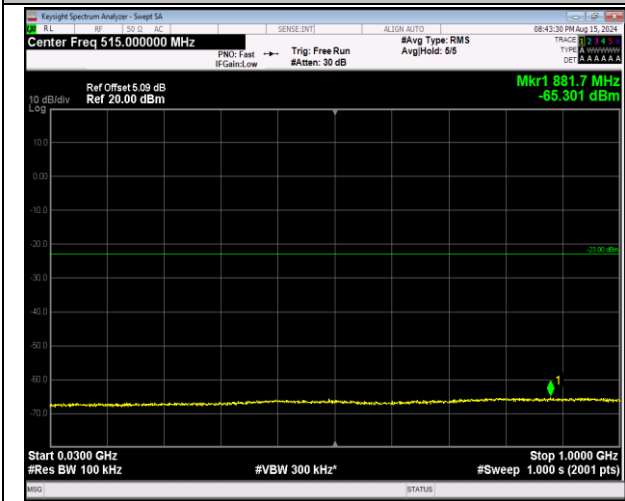

66-66-20MHz-20MHz-64QAM-64QAM-132374-132572-1
RB#0-1RB#99-30~1000MHz-PASS