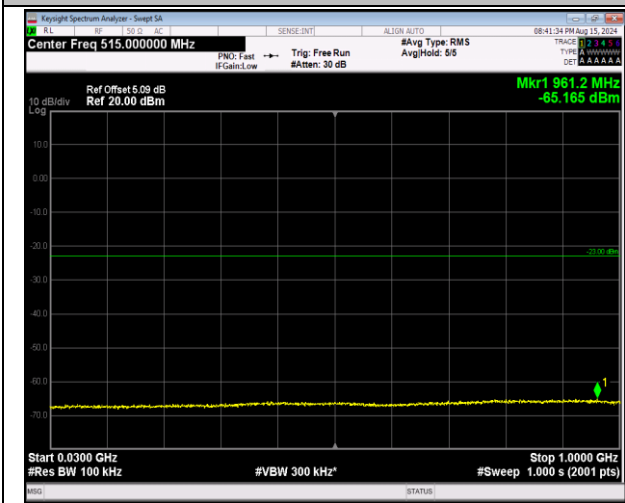

66-66-20MHz-20MHz-64QAM-64QAM-132323-132521-1
00RB#0-100RB#0-30~1000MHz-PASS