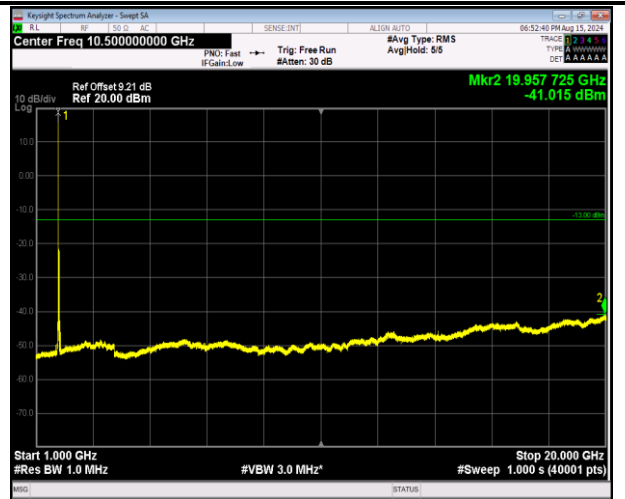

66-66-20MHz-20MHz-16QAM-16QAM-132323-132521-1RB
#0-ORB#0-1000~20000MHz-PASS