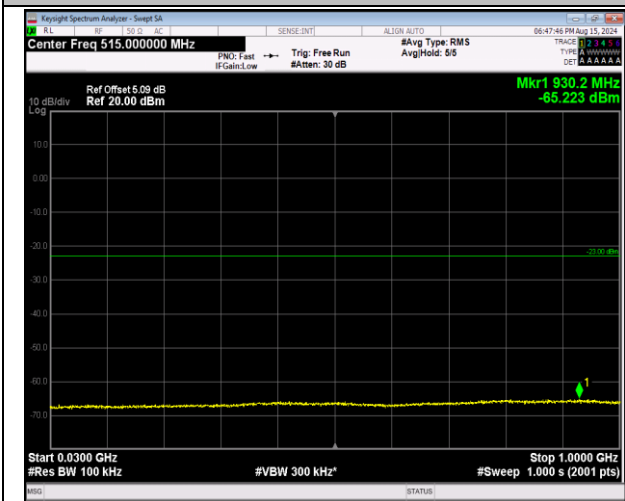

66-66-20MHz-20MHz-QPSK-QPSK-132072-132270-1RB
#0-1RB#99-30~1000MHz-PASS

66-66-20MHz-20MHz-QPSK-QPSK-132072-132270-1RB#0
-1RB#99-1000~20000MHz-PASS

66-66-20MHz-20MHz-QPSK-QPSK-132072-132270-1RB
#99-0RB#0-30~1000MHz-PASS