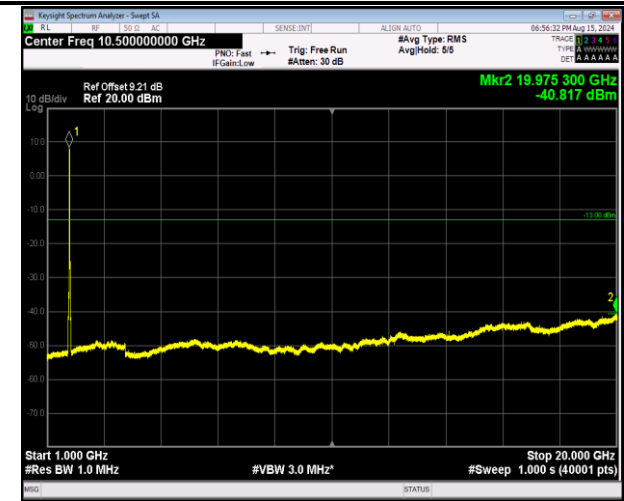

66-66-20MHz-20MHz-16QAM-16QAM-132323-132521-100RB#0-100RB#0-1000~20000MHz-PASS