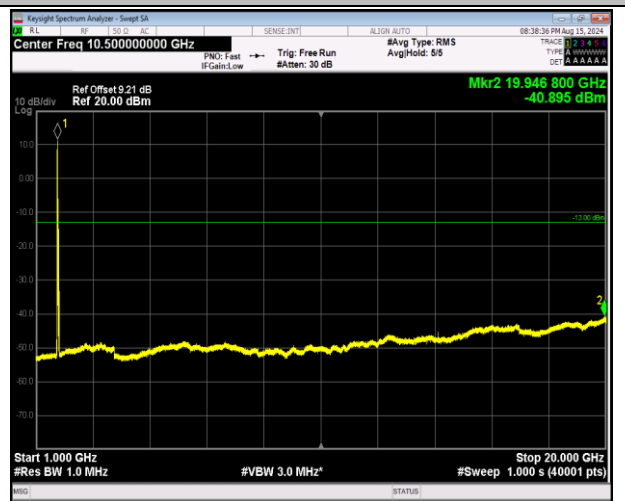

66-66-20MHz-20MHz-64QAM-64QAM-132072-132270-1RB#0-1RB#99-1000~20000MHz-PASS