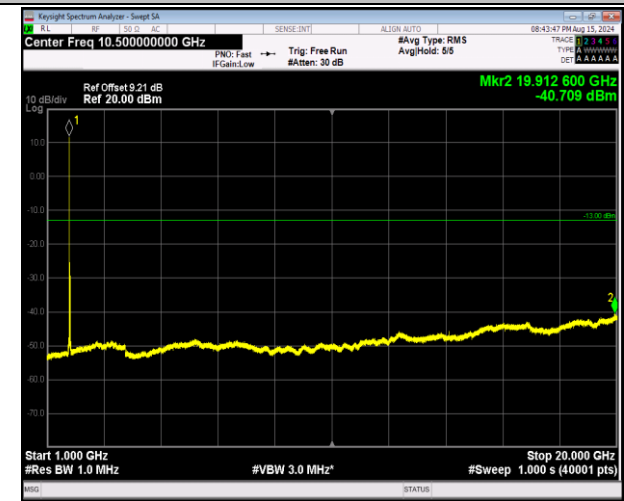

66-66-20MHz-20MHz-64QAM-64QAM-132374-132572-1RB
#0-1RB#99-1000~20000MHz-PASS