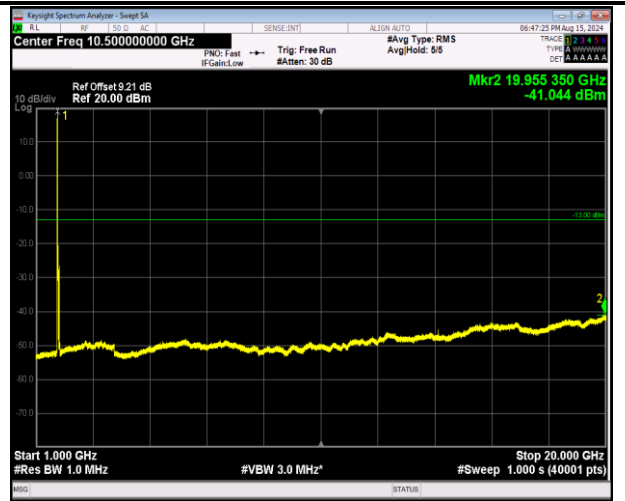

66-66-20MHz-20MHz-16QAM-16QAM-132072-132270-1RB
#0-ORB#0-1000~20000MHz-PASS