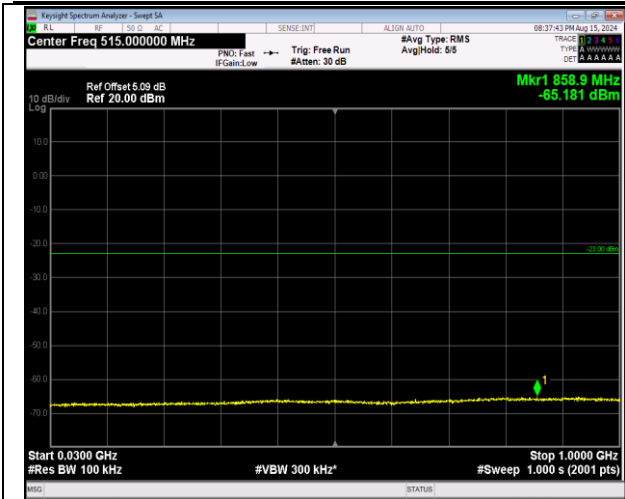

66-66-20MHz-20MHz-64QAM-64QAM-132072-132270-1
RB#99-0RB#0-30~1000MHz-PASS