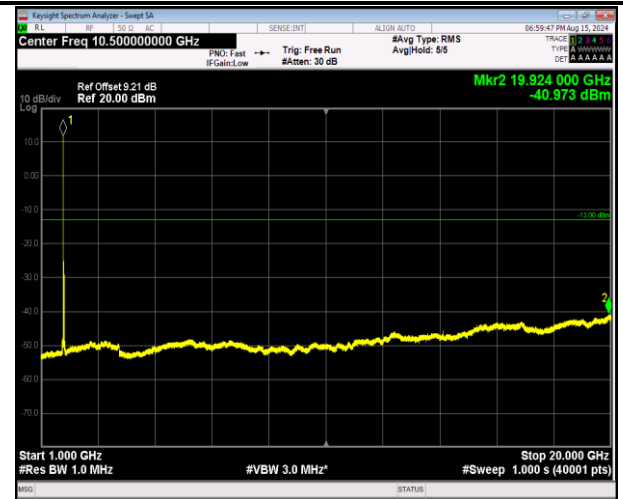

66-66-20MHz-20MHz-QPSK-QPSK-132374-132572-1RB#0
-1RB#99-1000~20000MHz-PASS