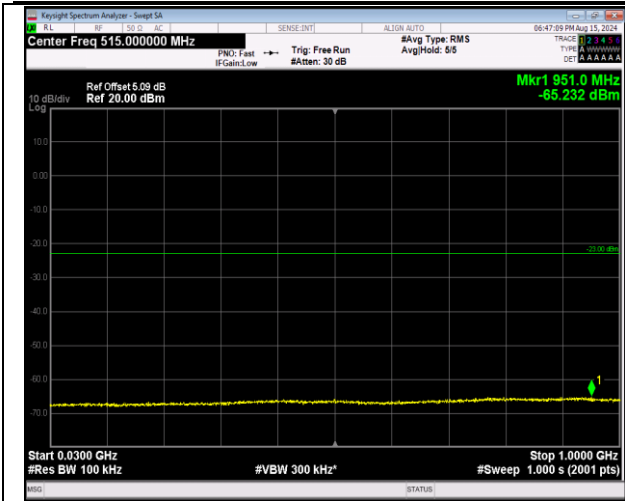

66-66-20MHz-20MHz-16QAM-16QAM-132072-132270-1
RB#0-ORB#0-30~1000MHz-PASS