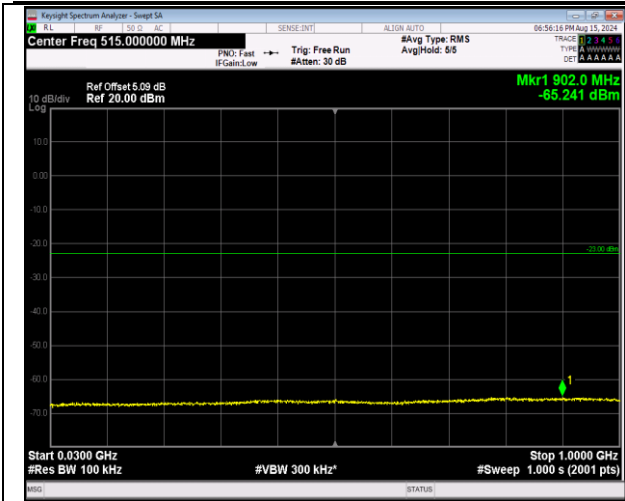

66-66-20MHz-20MHz-16QAM-16QAM-132323-132521-100RB#0-100RB#0-30~1000MHz-PASS