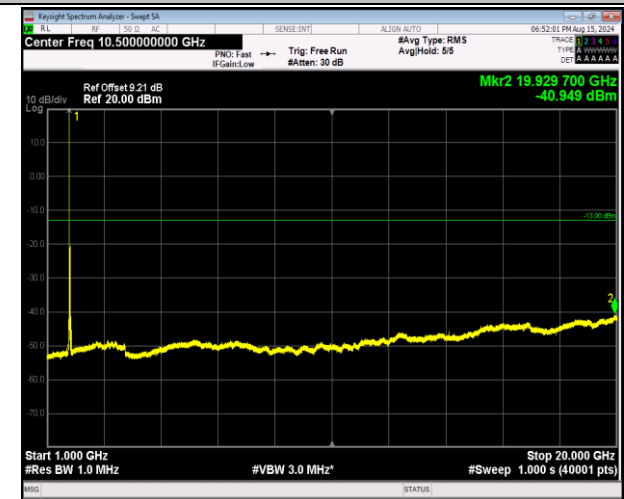

66-66-20MHz-20MHz-QPSK-QPSK-132323-132521-1RB#0
-0RB#0-1000~20000MHz-PASS