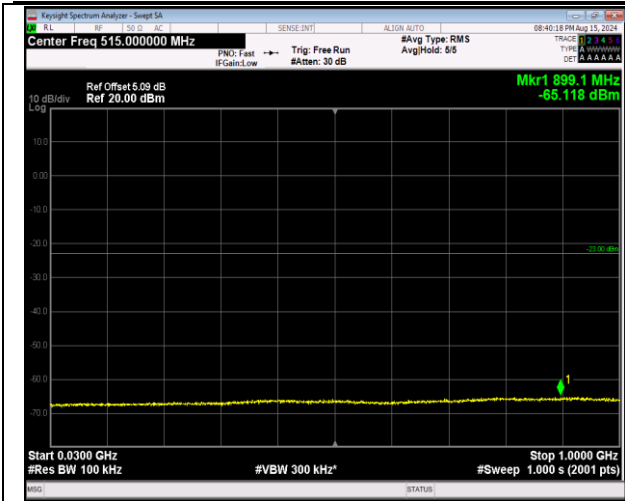

66-66-20MHz-20MHz-64QAM-64QAM-132323-132521-1
RB#99-0RB#0-30~1000MHz-PASS