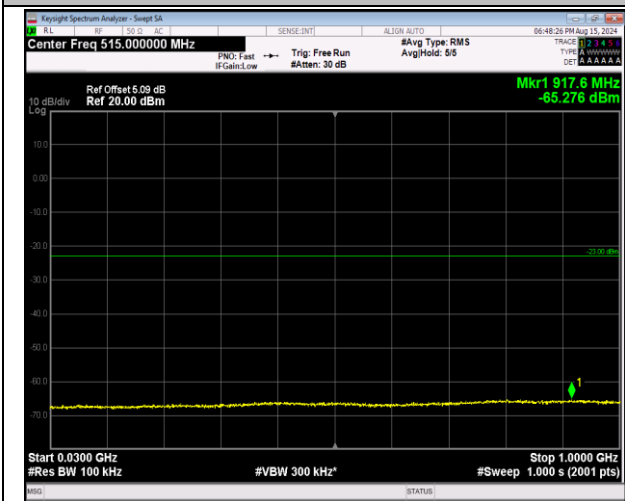

66-66-20MHz-20MHz-16QAM-16QAM-132072-132270-1
RB#99-ORB#0-30~1000MHz-PASS