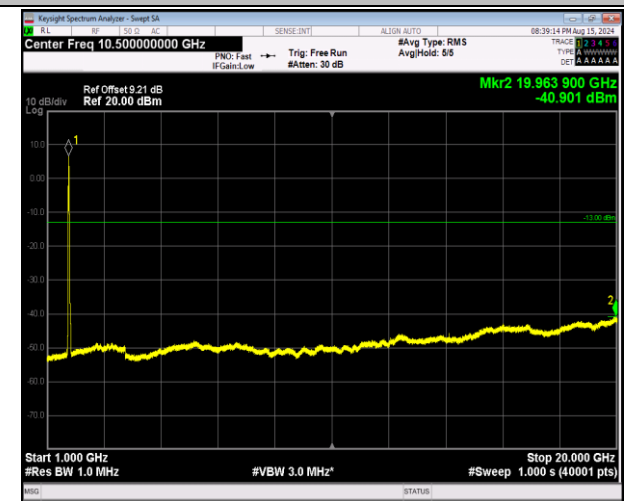

66-66-20MHz-20MHz-64QAM-64QAM-132072-132270-100
RB#0-100RB#0-1000~20000MHz-PASS