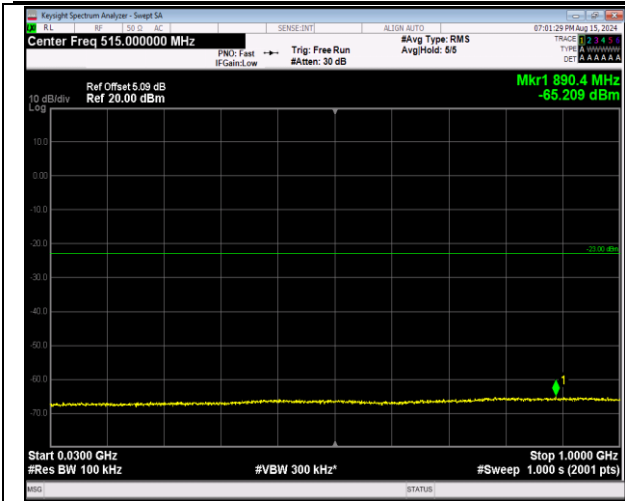

66-66-20MHz-20MHz-16QAM-16QAM-132374-132572-1
00RB#0-100RB#0-30~1000MHz-PASS