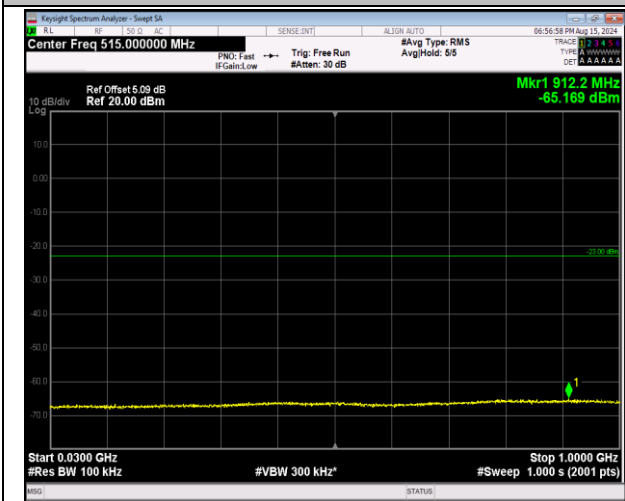

66-66-20MHz-20MHz-QPSK-QPSK-132374-132572-1RB
#0-0RB#0-30~1000MHz-PASS