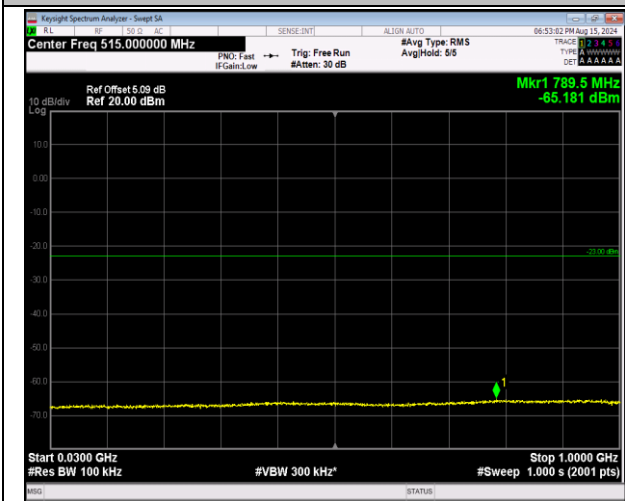

66-66-20MHz-20MHz-QPSK-QPSK-132323-132521-1RB
#99-0RB#0-30~1000MHz-PASS