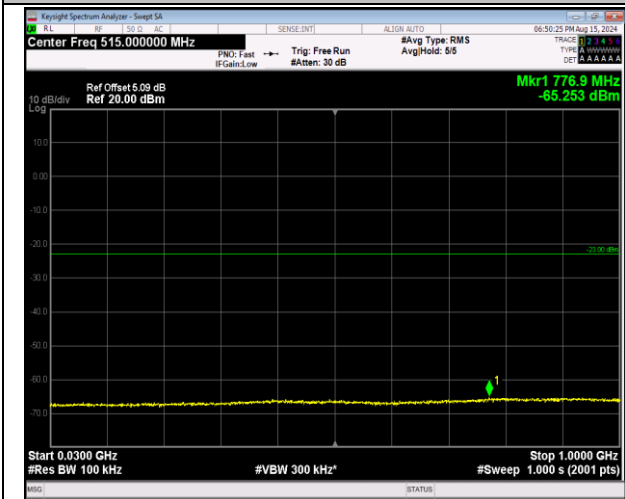

66-66-20MHz-20MHz-QPSK-QPSK-132072-132270-100
RB#0-100RB#0-30~1000MHz-PASS