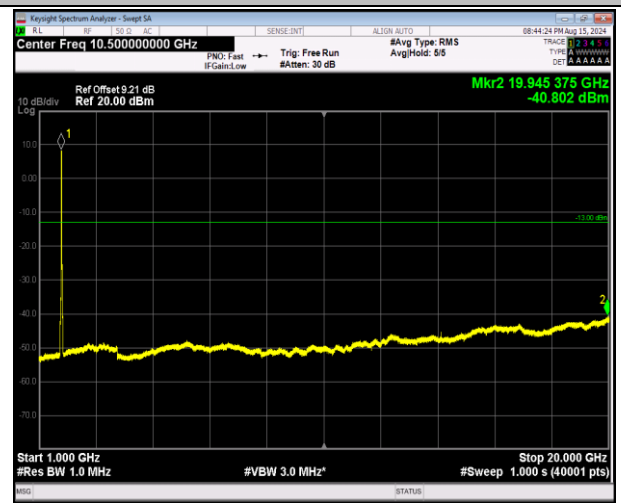

66-66-20MHz-20MHz-64QAM-64QAM-132374-132572-100
RB#0-100RB#0-1000~20000MHz-PASS