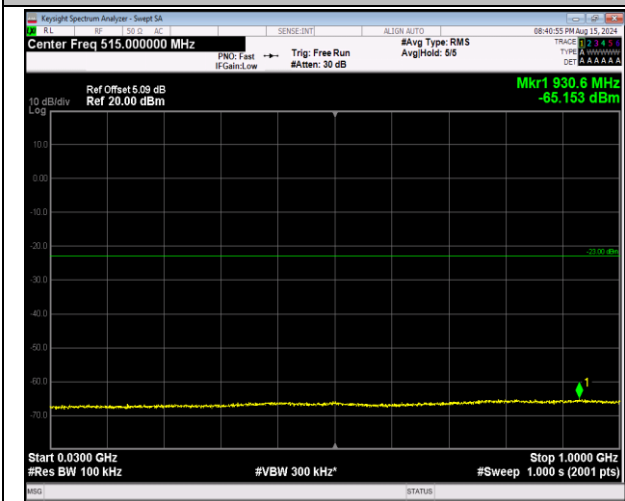

66-66-20MHz-20MHz-64QAM-64QAM-132323-132521-1RB#0-1RB#99-30~1000MHz-PASS