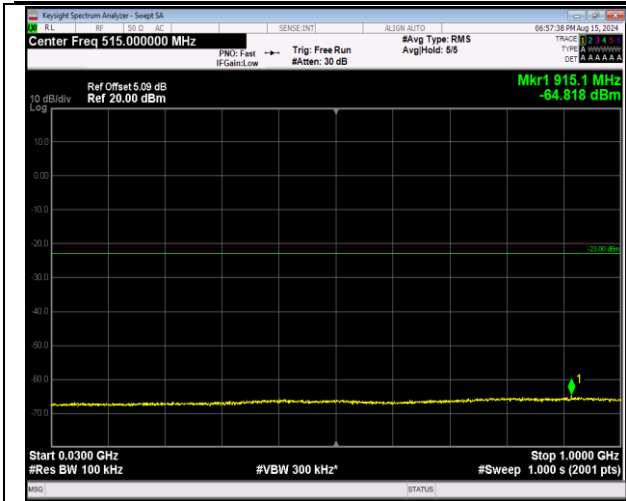

66-66-20MHz-20MHz-16QAM-16QAM-132374-132572-1
RB#0-ORB#0-30~1000MHz-PASS