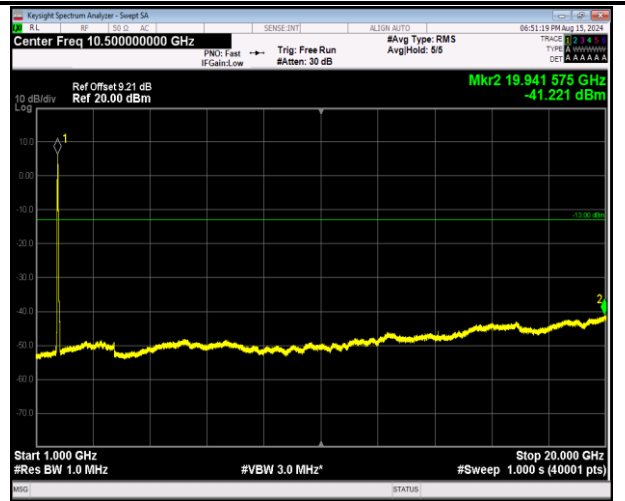

66-66-20MHz-20MHz-16QAM-16QAM-132072-132270-100RB#0-100RB#0-1000~20000MHz-PASS