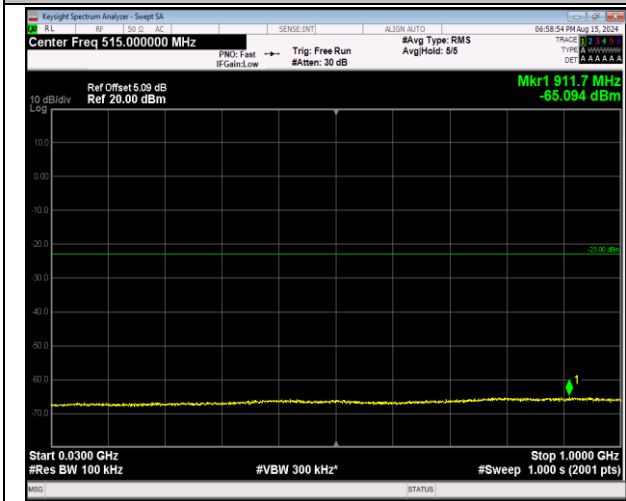

66-66-20MHz-20MHz-16QAM-16QAM-132374-132572-1
RB#99-ORB#0-30~1000MHz-PASS