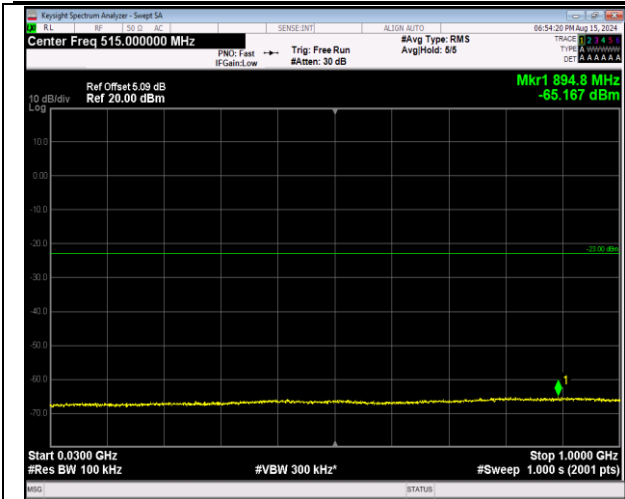

66-66-20MHz-20MHz-QPSK-QPSK-132323-132521-1RB
#0-1RB#99-30~1000MHz-PASS