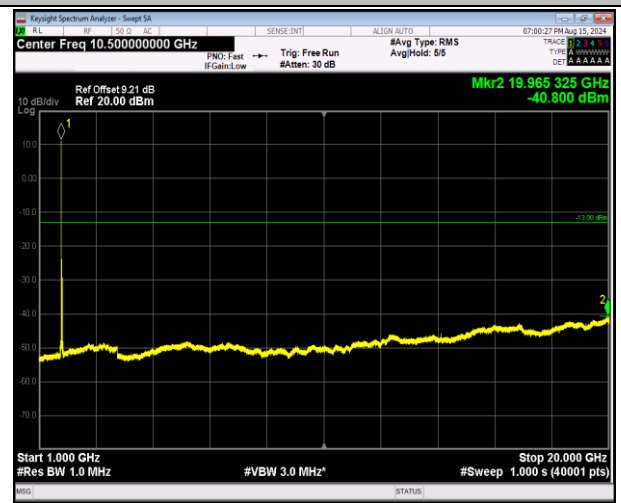

66-66-20MHz-20MHz-16QAM-16QAM-132374-132572-1RB
#0-1RB#99-1000~20000MHz-PASS