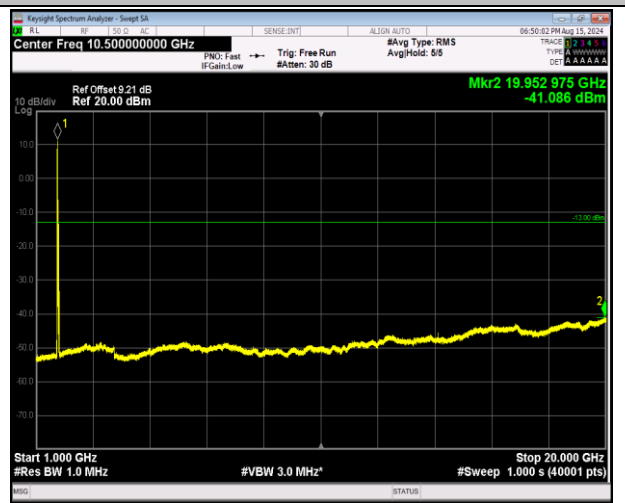

66-66-20MHz-20MHz-QPSK-QPSK-132072-132270-1RB#9
9-0RB#0-1000~20000MHz-PASS

66-66-20MHz-20MHz-QPSK-QPSK-132072-132270-100
RB#0-100RB#0-30~1000MHz-PASS

66-66-20MHz-20MHz-QPSK-QPSK-132072-132270-100RB
#0-100RB#0-1000~20000MHz-PASS

66-66-20MHz-20MHz-16QAM-16QAM-132072-132270-1
RB#0-ORB#0-30~1000MHz-PASS

66-66-20MHz-20MHz-16QAM-16QAM-132072-132270-1RB
#0-ORB#0-1000~20000MHz-PASS

66-66-20MHz-20MHz-16QAM-16QAM-132072-132270-1
RB#0-1RB#99-30~1000MHz-PASS