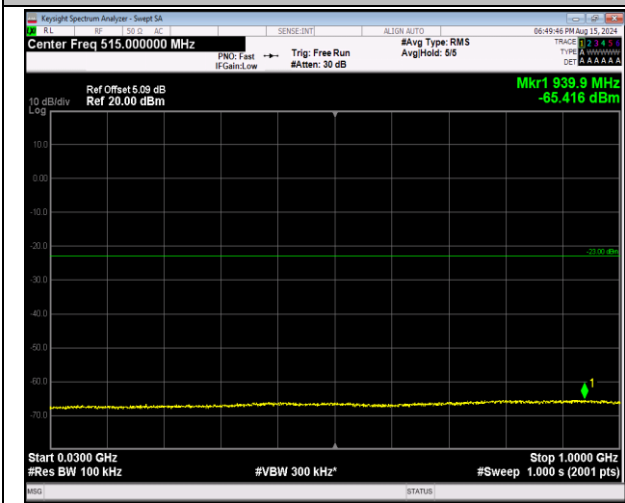

66-66-20MHz-20MHz-16QAM-16QAM-132072-132270-1
RB#0-ORB#0-30~1000MHz-PASS

66-66-20MHz-20MHz-16QAM-16QAM-132072-132270-1RB
#0-ORB#0-1000~20000MHz-PASS

66-66-20MHz-20MHz-16QAM-16QAM-132072-132270-1
RB#0-1RB#99-30~1000MHz-PASS