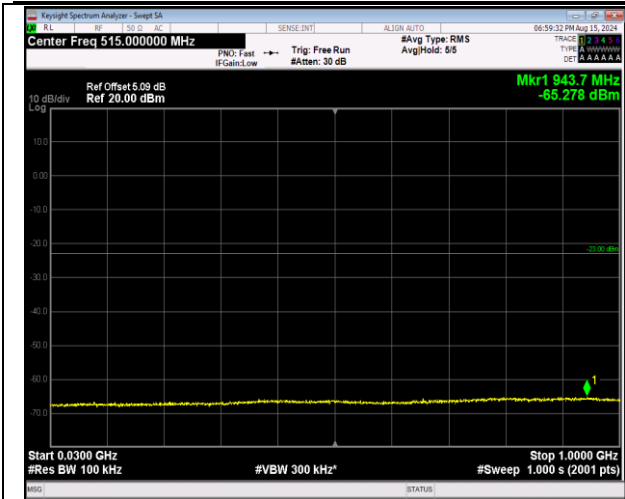

66-66-20MHz-20MHz-QPSK-QPSK-132374-132572-1RB
#0-1RB#99-30~1000MHz-PASS