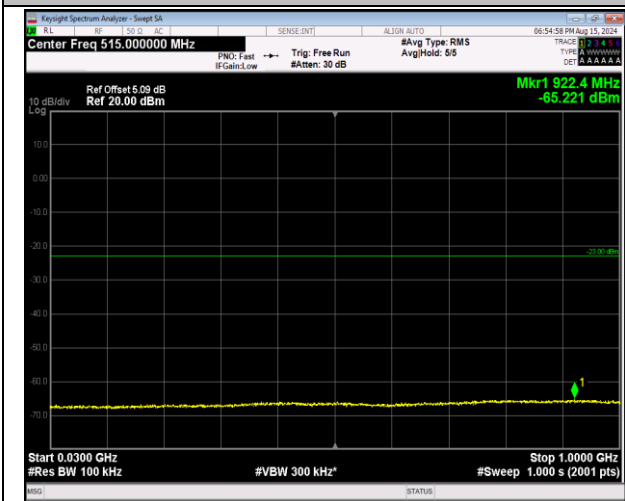

66-66-20MHz-20MHz-16QAM-16QAM-132323-132521-1
RB#0-1RB#99-30~1000MHz-PASS