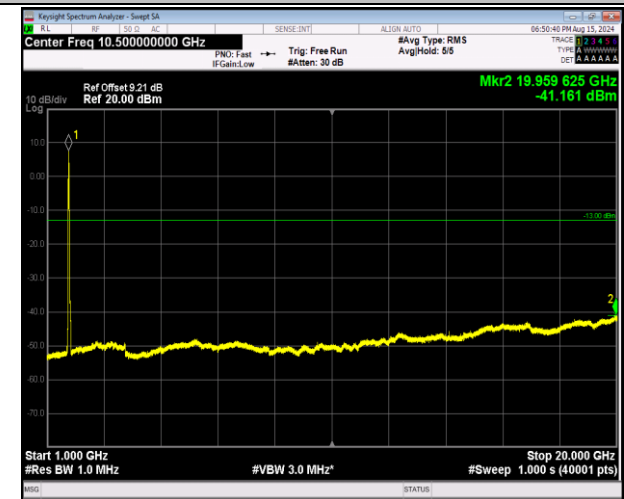

66-66-20MHz-20MHz-QPSK-QPSK-132072-132270-100RB
#0-100RB#0-1000~20000MHz-PASS