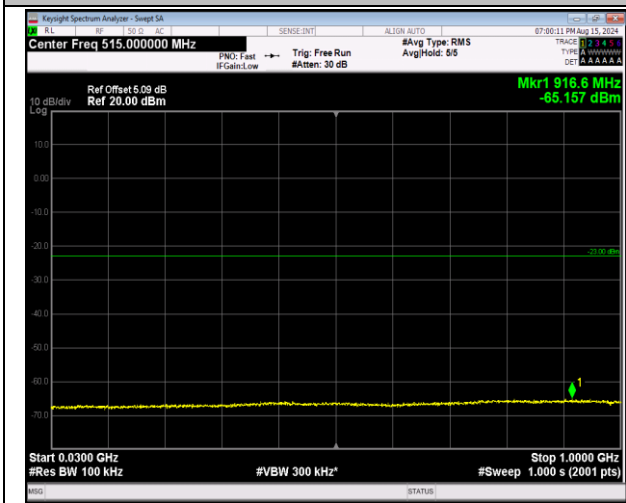

66-66-20MHz-20MHz-16QAM-16QAM-132374-132572-1
RB#0-1RB#99-30~1000MHz-PASS