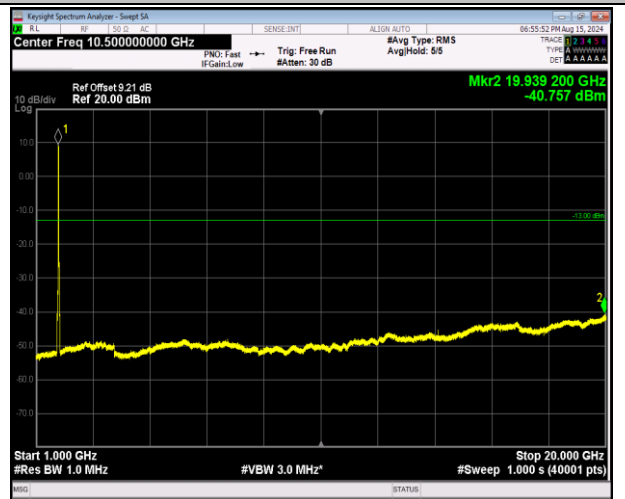

66-66-20MHz-20MHz-QPSK-QPSK-132323-132521-100RB
#0-100RB#0-1000~20000MHz-PASS