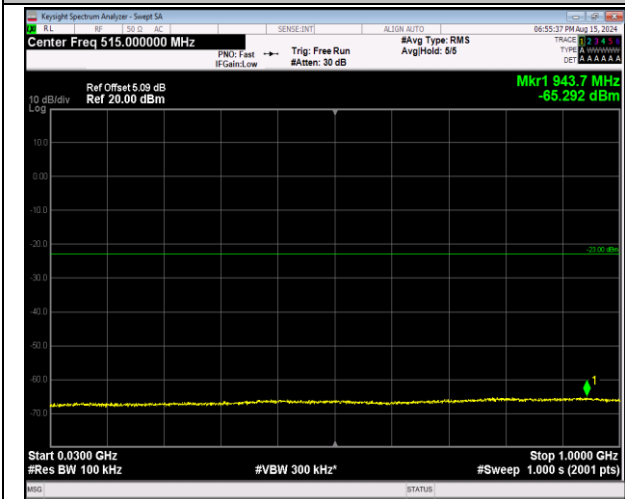

66-66-20MHz-20MHz-QPSK-QPSK-132323-132521-100
RB#0-100RB#0-30~1000MHz-PASS