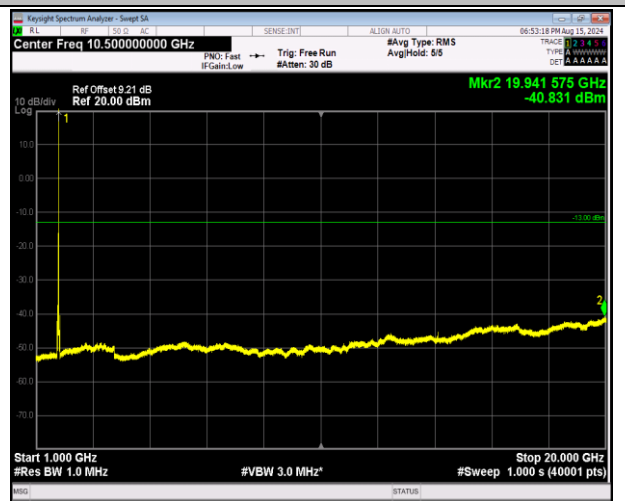

66-66-20MHz-20MHz-QPSK-QPSK-132323-132521-1RB#9
9-0RB#0-1000~20000MHz-PASS