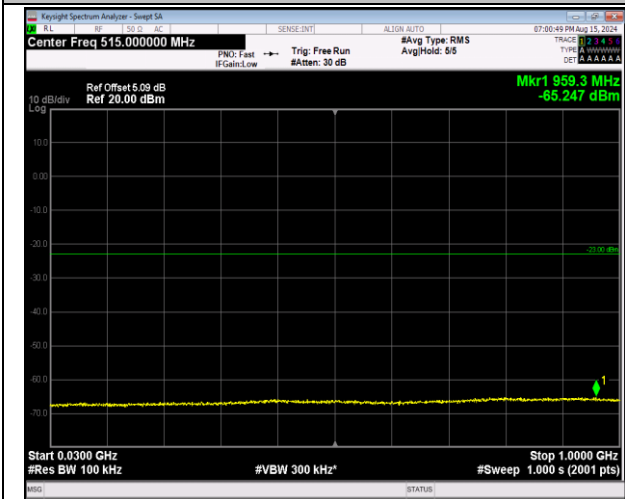

66-66-20MHz-20MHz-QPSK-QPSK-132374-132572-100
RB#0-100RB#0-30~1000MHz-PASS