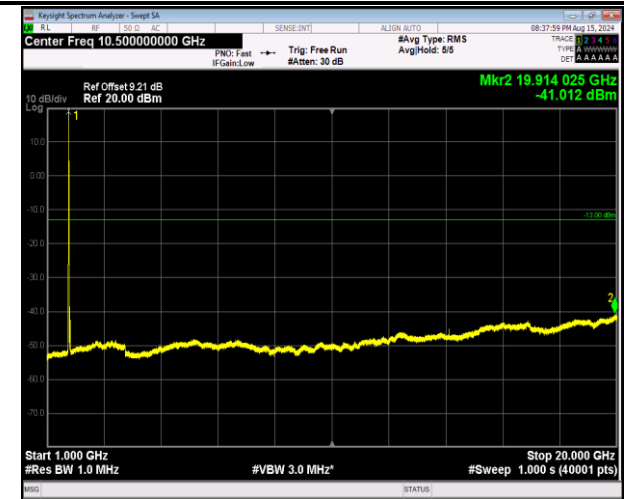

66-66-20MHz-20MHz-64QAM-64QAM-132072-132270-1RB
#99-0RB#0-1000~20000MHz-PASS