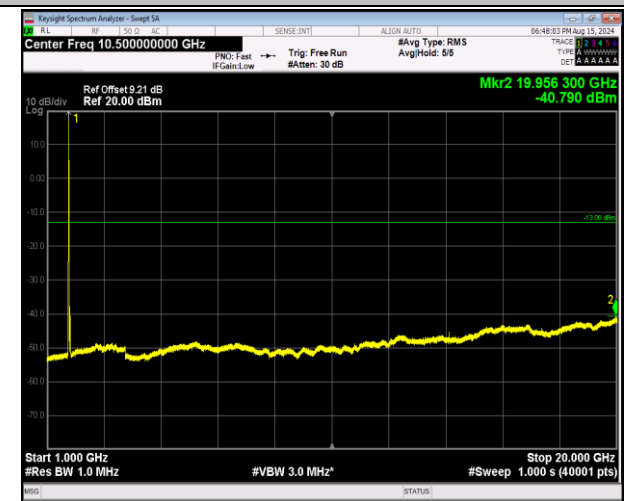

66-66-20MHz-20MHz-QPSK-QPSK-132072-132270-1RB
#0-1RB#99-30~1000MHz-PASS

66-66-20MHz-20MHz-QPSK-QPSK-132072-132270-1RB#0
-1RB#99-1000~20000MHz-PASS

66-66-20MHz-20MHz-QPSK-QPSK-132072-132270-1RB
#99-0RB#0-30~1000MHz-PASS