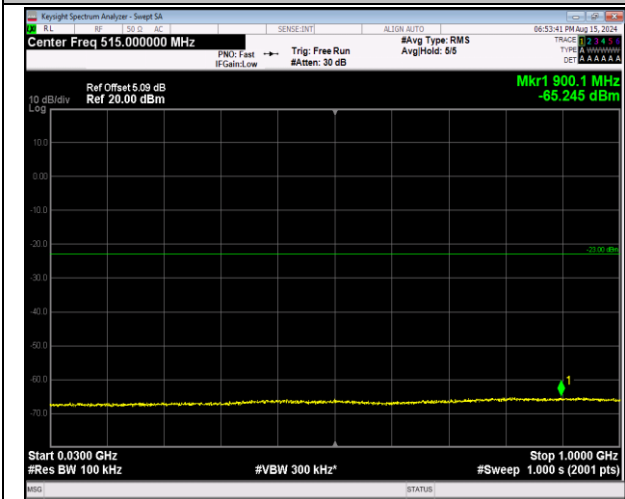

66-66-20MHz-20MHz-16QAM-16QAM-132323-132521-1
RB#99-ORB#0-30~1000MHz-PASS