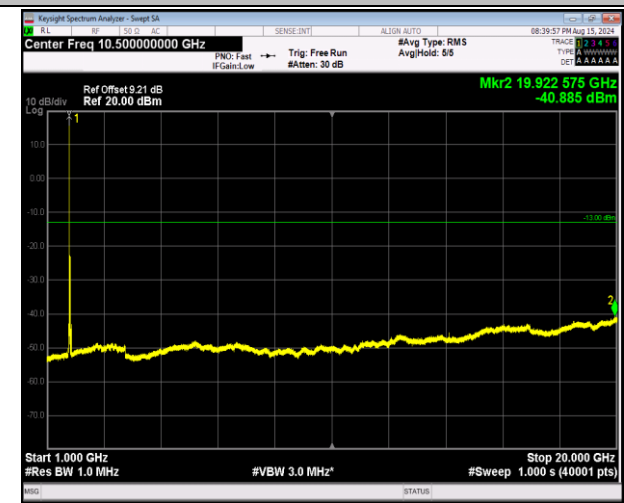

66-66-20MHz-20MHz-64QAM-64QAM-132323-132521-1RB#0-0RB#0-1000~20000MHz-PASS