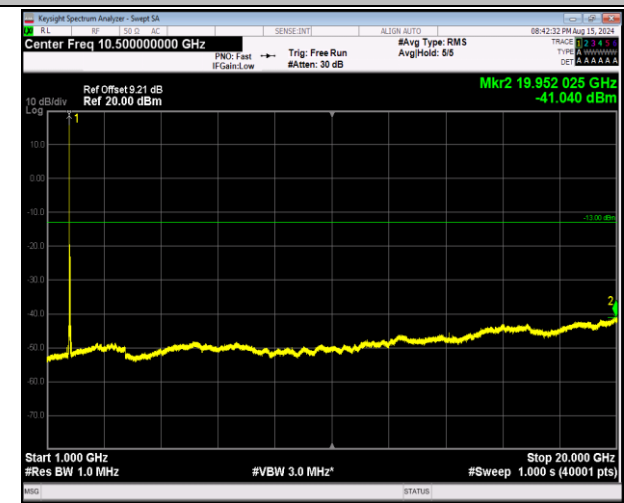

66-66-20MHz-20MHz-64QAM-64QAM-132374-132572-1RB
#0-0RB#0-1000~20000MHz-PASS