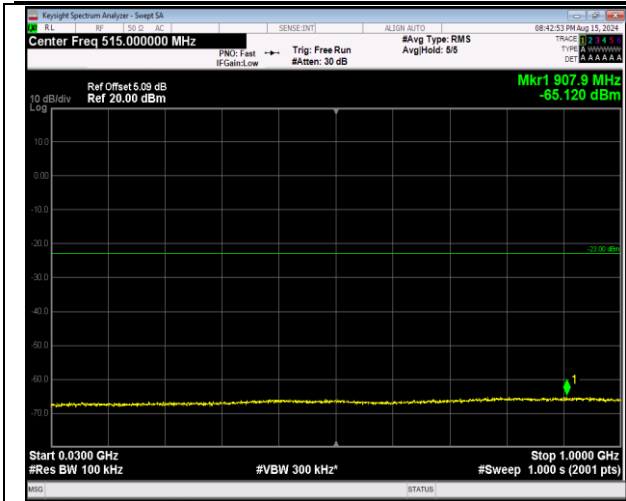

66-66-20MHz-20MHz-64QAM-64QAM-132374-132572-1
RB#99-0RB#0-30~1000MHz-PASS