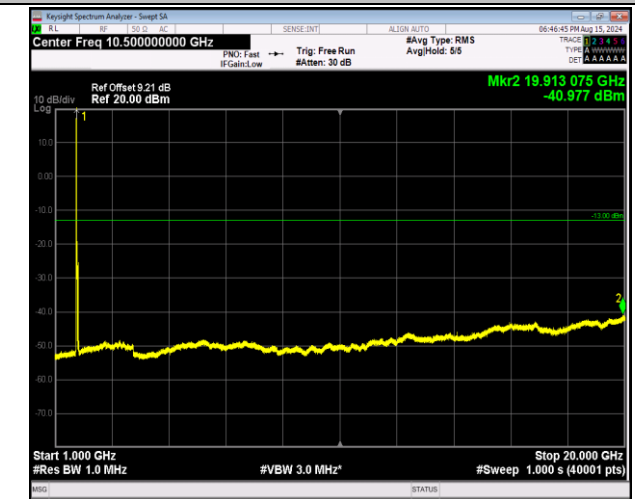

66-66-20MHz-5MHz-64QAM-64QAM-132522-132639-100R
B#0-25RB#0-1000~20000MHz-PASS

66-66-20MHz-20MHz-QPSK-QPSK-132072-132270-1RB#0
-ORB#0-1000~20000MHz-PASS