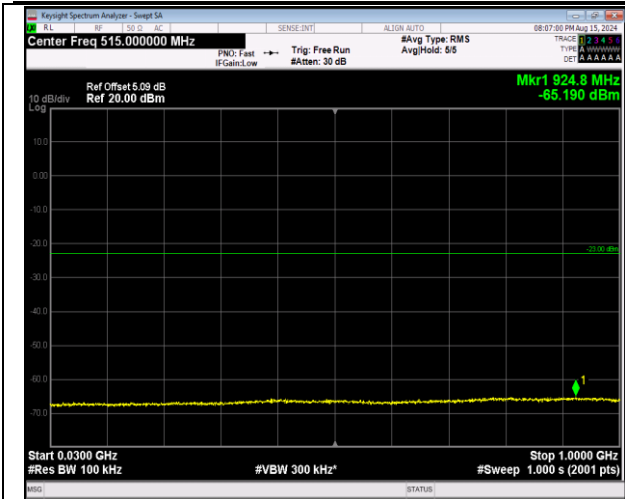

66-66-20MHz-5MHz-64QAM-64QAM-132522-132639-1R
B#0-1RB#24-30~1000MHz-PASS

66-66-20MHz-5MHz-64QAM-64QAM-132522-132639-1RB
B#99-ORB#0-30~1000MHz-PASS