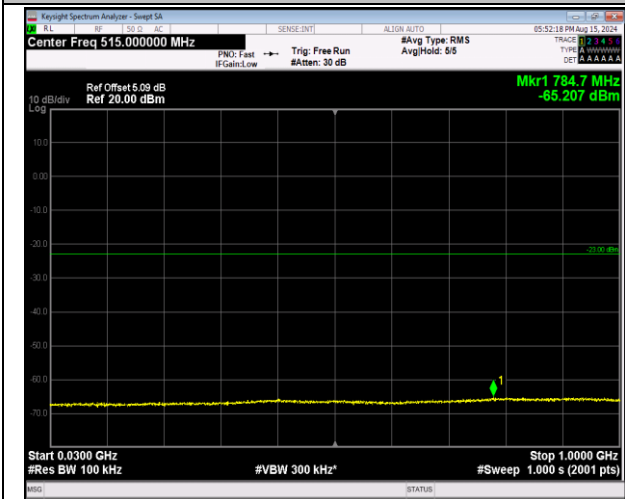

66-66-20MHz-5MHz-64QAM-64QAM-132397-132514-10
ORB#0-25RB#0-30~1000MHz-PASS

66-66-20MHz-5MHz-QPSK-QPSK-132522-132639-1RB#
0-ORB#0-30~1000MHz-PASS