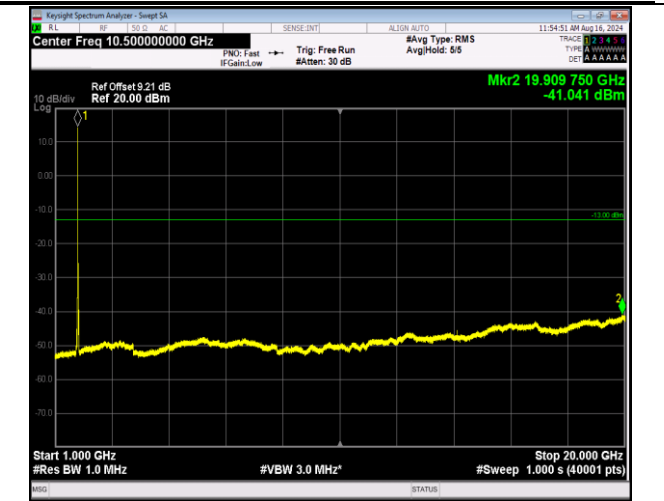

66-66-5MHz-20MHz-16QAM-16QAM-132455-132572-1RB#
24-ORB#0-1000~20000MHz-PASS

66-66-5MHz-20MHz-16QAM-16QAM-132455-132572-25RB
#0-100RB#0-1000~20000MHz-PASS