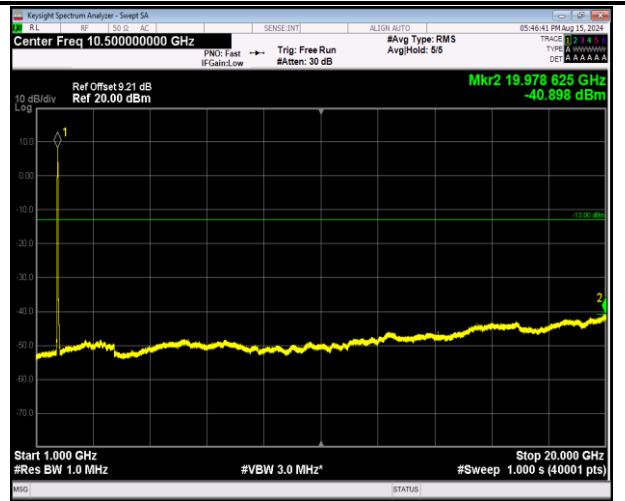

66-66-20MHz-5MHz-16QAM-16QAM-132072-132189-1RB#
99-ORB#0-1000~20000MHz-PASS

66-66-20MHz-5MHz-16QAM-16QAM-132072-132189-100R
B#0-25RB#0-1000~20000MHz-PASS