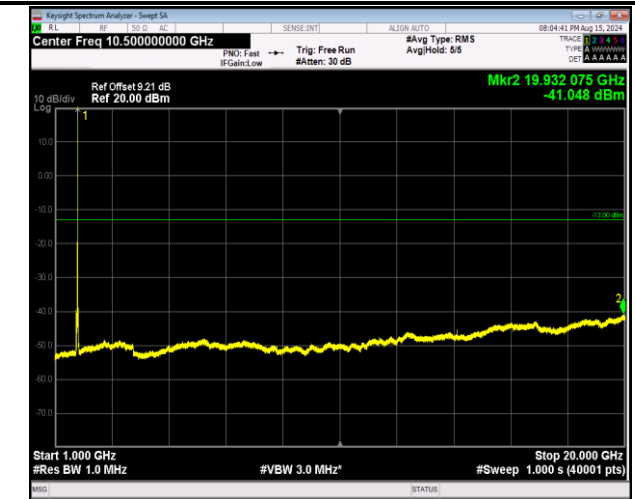

66-66-20MHz-5MHz-64QAM-64QAM-132397-132514-1RB#
0-1RB#24-1000~20000MHz-PASS

66-66-20MHz-5MHz-64QAM-64QAM-132397-132514-1RB#
99-ORB#0-1000~20000MHz-PASS