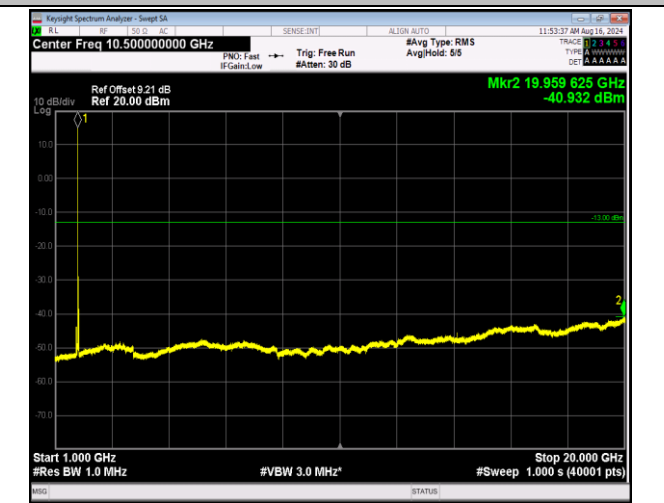

66-66-5MHz-20MHz-16QAM-16QAM-132455-132572-1R
 B#0-ORB#0-30~1000MHz-PASS

66-66-5MHz-20MHz-16QAM-16QAM-132455-132572-1RB#
 0-ORB#0-1000~20000MHz-PASS

66-66-5MHz-20MHz-16QAM-16QAM-132455-132572-1R
 B#0-1RB#99-30~1000MHz-PASS

66-66-5MHz-20MHz-16QAM-16QAM-132455-132572-1RB#
 0-1RB#99-1000~20000MHz-PASS

66-66-5MHz-20MHz-16QAM-16QAM-132455-132572-1R
 B#24-ORB#0-30~1000MHz-PASS

66-66-5MHz-20MHz-16QAM-16QAM-132455-132572-1RB#
 24-ORB#0-1000~20000MHz-PASS