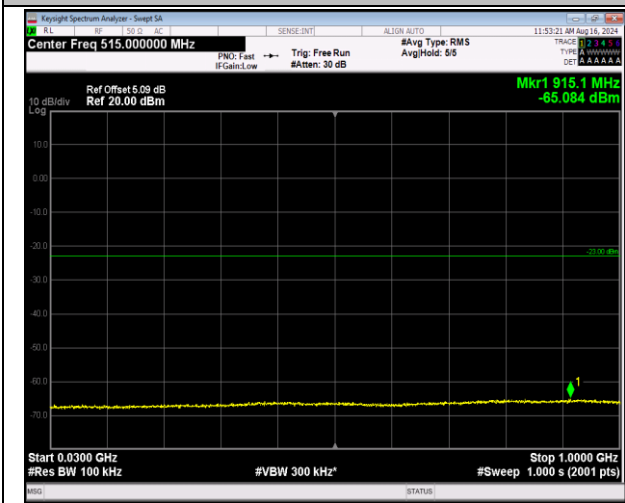

66-66-5MHz-20MHz-16QAM-16QAM-132455-132572-1R
 B#0-ORB#0-30~1000MHz-PASS

66-66-5MHz-20MHz-16QAM-16QAM-132455-132572-1RB#
 0-ORB#0-1000~20000MHz-PASS

66-66-5MHz-20MHz-16QAM-16QAM-132455-132572-1R
 B#0-1RB#99-30~1000MHz-PASS