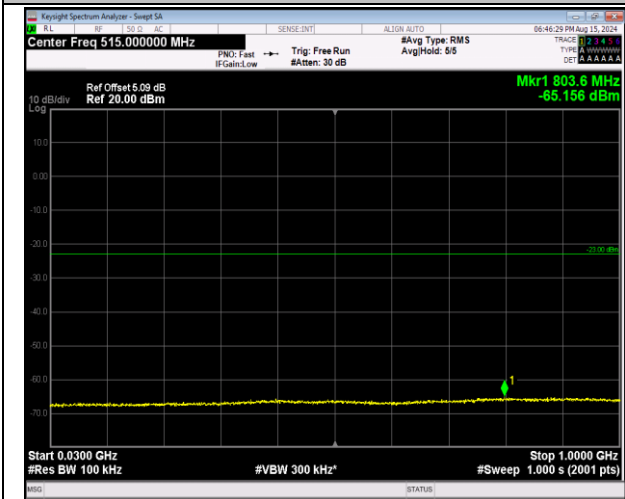

66-66-20MHz-5MHz-64QAM-64QAM-132522-132639-10
ORB#0-25RB#0-30~1000MHz-PASS

66-66-20MHz-20MHz-QPSK-QPSK-132072-132270-1RB
#0-ORB#0-30~1000MHz-PASS