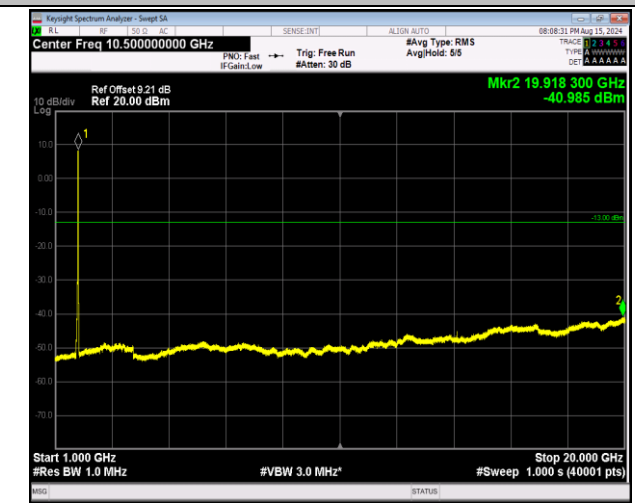

66-66-20MHz-5MHz-64QAM-64QAM-132522-132639-1RB#
99-ORB#0-1000~20000MHz-PASS

66-66-20MHz-5MHz-64QAM-64QAM-132522-132639-100R
B#0-25RB#0-1000~20000MHz-PASS