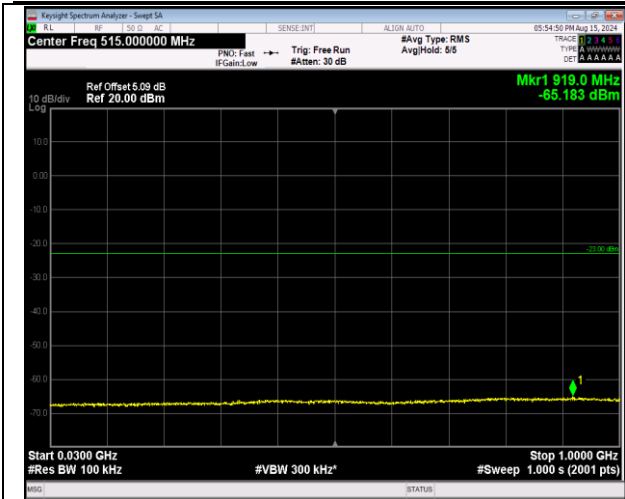

66-66-20MHz-5MHz-QPSK-QPSK-132522-132639-1RB#
0-ORB#0-30~1000MHz-PASS

66-66-20MHz-5MHz-QPSK-QPSK-132522-132639-1RB#
0-1RB#24-30~1000MHz-PASS