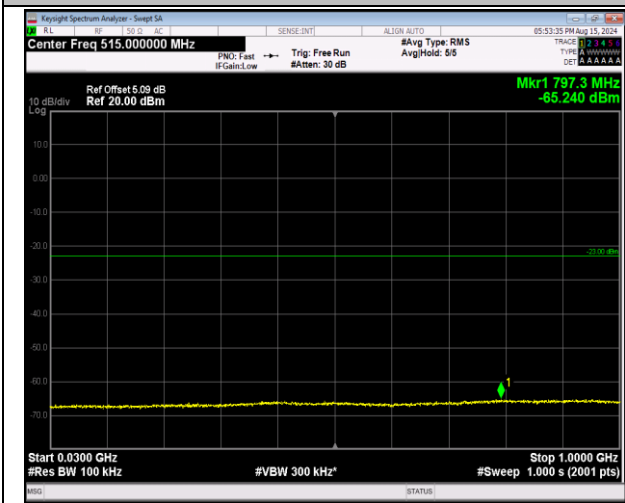

66-66-20MHz-5MHz-QPSK-QPSK-132522-132639-1RB#
0-1RB#24-30~1000MHz-PASS

66-66-20MHz-5MHz-QPSK-QPSK-132522-132639-1RB#
99-0RB#0-30~1000MHz-PASS