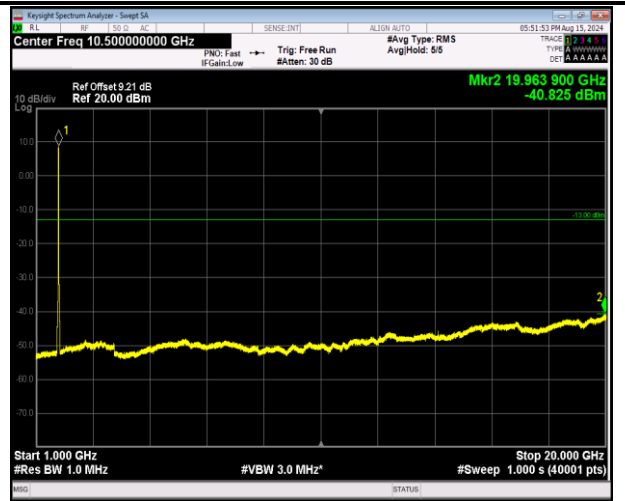

66-66-20MHz-5MHz-16QAM-16QAM-132397-132514-1RB#
99-ORB#0-1000~20000MHz-PASS

66-66-20MHz-5MHz-16QAM-16QAM-132397-132514-100R
B#0-25RB#0-1000~20000MHz-PASS