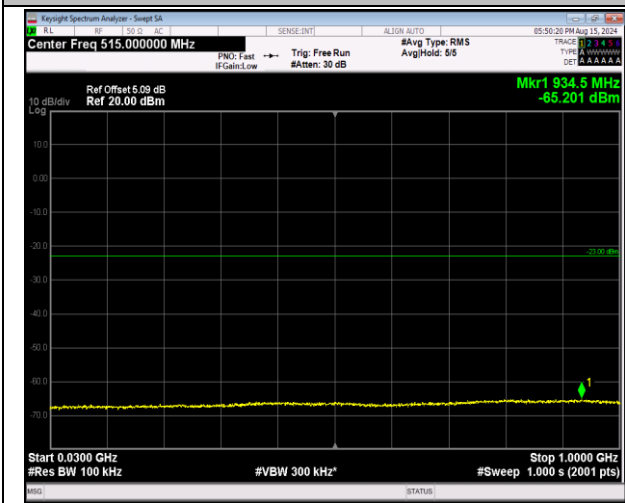

66-66-20MHz-5MHz-16QAM-16QAM-132397-132514-1R
B#0-ORB#0-30~1000MHz-PASS

66-66-20MHz-5MHz-16QAM-16QAM-132397-132514-1R
B#0-1RB#24-30~1000MHz-PASS