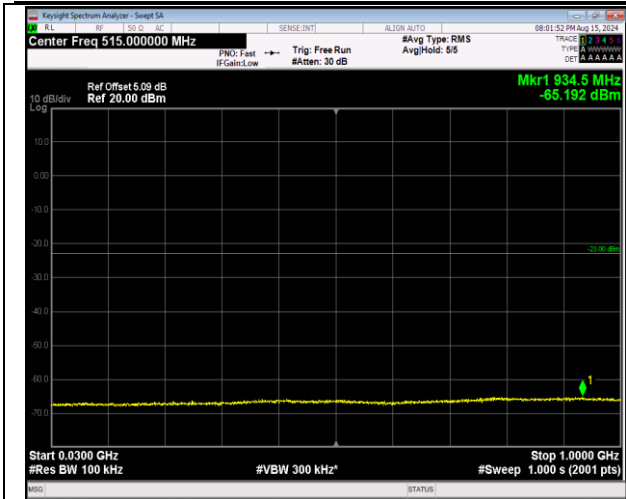

66-66-20MHz-5MHz-64QAM-64QAM-132072-132189-1R
B#0-1RB#24-30~1000MHz-PASS

66-66-20MHz-5MHz-64QAM-64QAM-132072-132189-1RB#
B#99-ORB#0-30~1000MHz-PASS