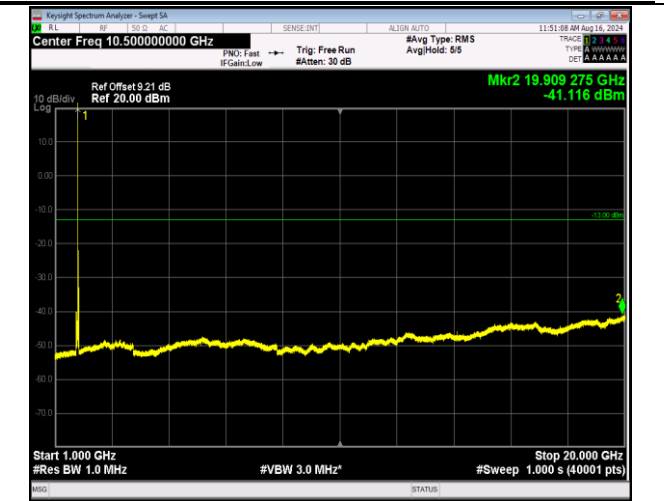

66-66-5MHz-20MHz-16QAM-16QAM-132455-132572-1R
 B#0-ORB#0-30~1000MHz-PASS

66-66-5MHz-20MHz-16QAM-16QAM-132455-132572-1RB#
 0-ORB#0-1000~20000MHz-PASS

66-66-5MHz-20MHz-16QAM-16QAM-132455-132572-1R
 B#0-1RB#99-30~1000MHz-PASS