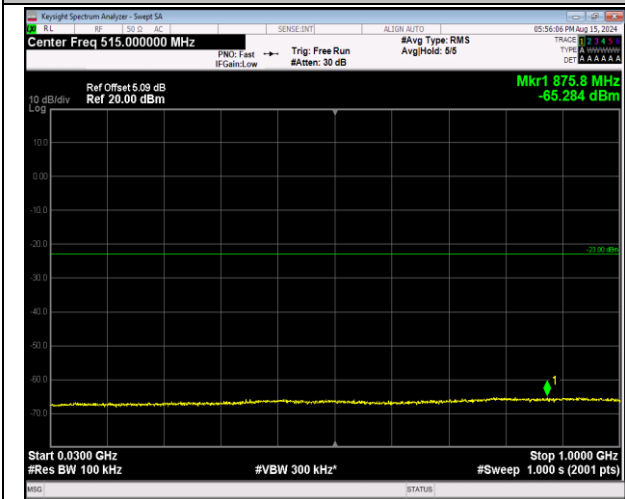

66-66-20MHz-5MHz-QPSK-QPSK-132522-132639-1RB#
99-0RB#0-30~1000MHz-PASS

66-66-20MHz-5MHz-QPSK-QPSK-132522-132639-100R
B#0-25RB#0-30~1000MHz-PASS