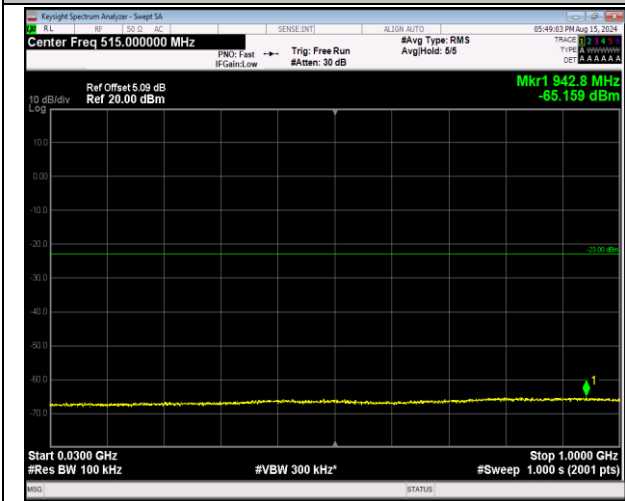

66-66-20MHz-5MHz-16QAM-16QAM-132397-132514-1R
B#0-1RB#24-30~1000MHz-PASS

66-66-20MHz-5MHz-16QAM-16QAM-132397-132514-1R
B#99-ORB#0-30~1000MHz-PASS