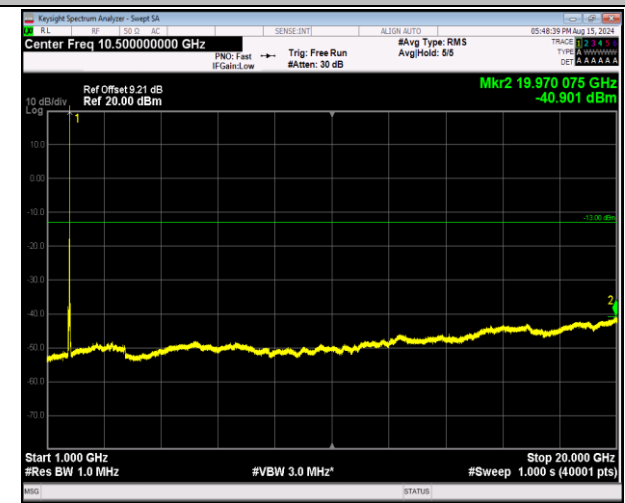

66-66-20MHz-5MHz-QPSK-QPSK-132397-132514-1RB#0-
1RB#24-1000~20000MHz-PASS

66-66-20MHz-5MHz-QPSK-QPSK-132397-132514-1RB#99
-0RB#0-1000~20000MHz-PASS