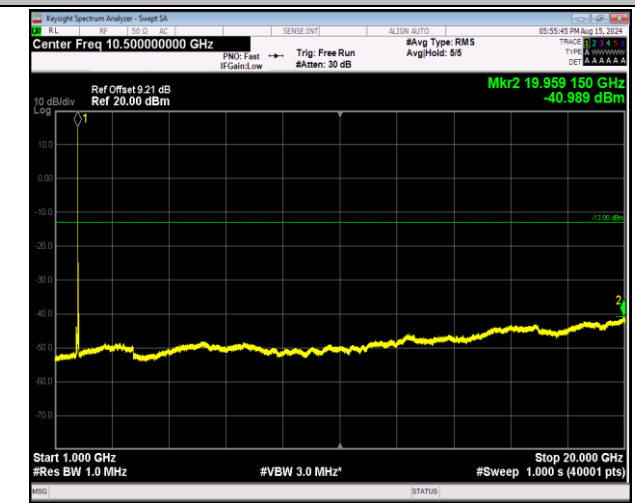

66-66-20MHz-5MHz-16QAM-16QAM-132522-132639-1RB#
0-ORB#0-1000~20000MHz-PASS

66-66-20MHz-5MHz-16QAM-16QAM-132522-132639-1RB#
0-1RB#24-1000~20000MHz-PASS