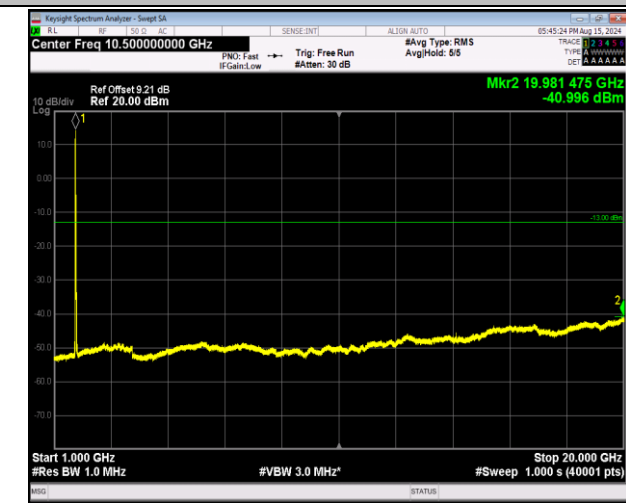

66-66-20MHz-5MHz-16QAM-16QAM-132072-132189-1RB#
0-ORB#0-1000~20000MHz-PASS

66-66-20MHz-5MHz-16QAM-16QAM-132072-132189-1RB#
0-1RB#24-1000~20000MHz-PASS