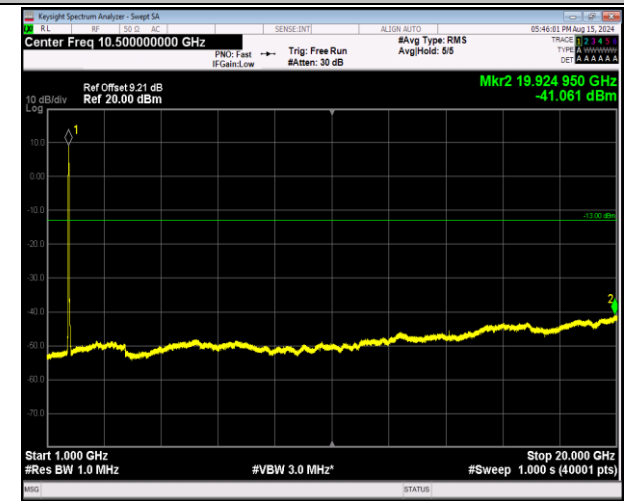

66-66-20MHz-5MHz-QPSK-QPSK-132072-132189-1RB#99
-0RB#0-1000~20000MHz-PASS

66-66-20MHz-5MHz-QPSK-QPSK-132072-132189-100RB#
0-25RB#0-1000~20000MHz-PASS