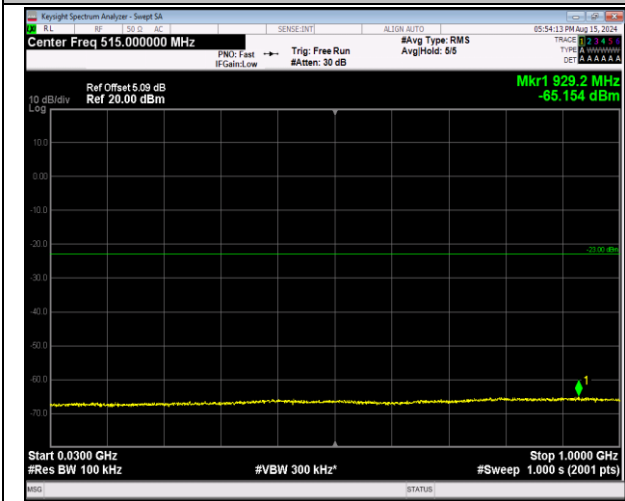

66-66-20MHz-5MHz-16QAM-16QAM-132522-132639-1R
B#0-1RB#24-30~1000MHz-PASS

66-66-20MHz-5MHz-16QAM-16QAM-132522-132639-1R
B#99-ORB#0-30~1000MHz-PASS