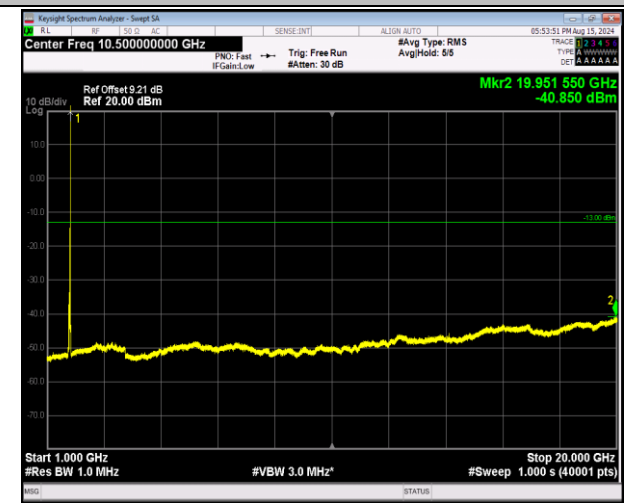

66-66-20MHz-5MHz-QPSK-QPSK-132522-132639-1RB#0-
1RB#24-1000~20000MHz-PASS

66-66-20MHz-5MHz-QPSK-QPSK-132522-132639-1RB#99
-0RB#0-1000~20000MHz-PASS