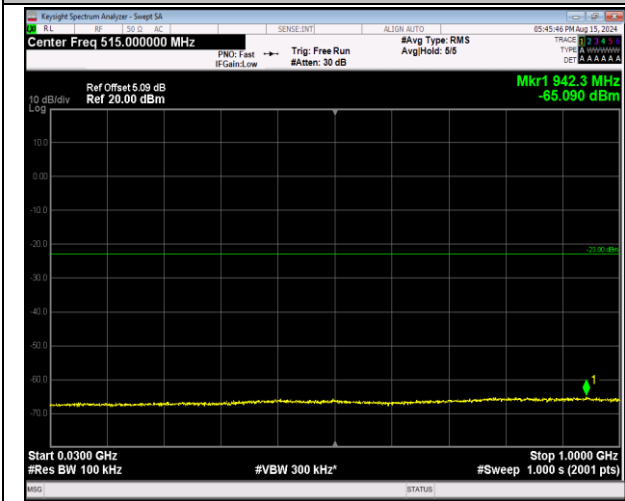

66-66-20MHz-5MHz-QPSK-QPSK-132072-132189-1RB#
99-0RB#0-30~1000MHz-PASS

66-66-20MHz-5MHz-QPSK-QPSK-132072-132189-100R
B#0-25RB#0-30~1000MHz-PASS