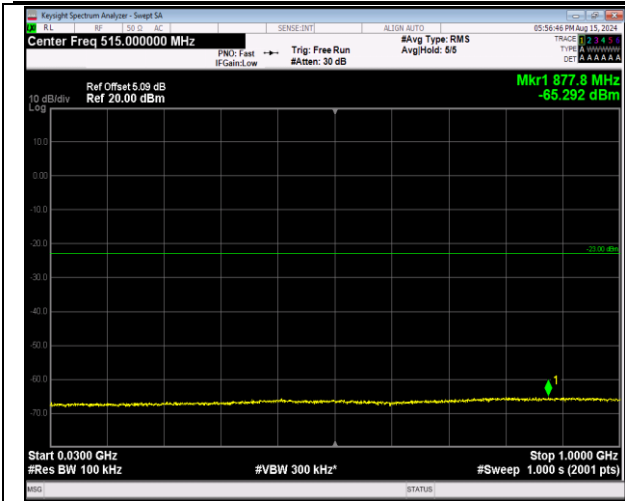

66-66-20MHz-5MHz-16QAM-16QAM-132522-132639-1R
B#99-ORB#0-30~1000MHz-PASS

66-66-20MHz-5MHz-16QAM-16QAM-132522-132639-10
ORB#0-25RB#0-30~1000MHz-PASS