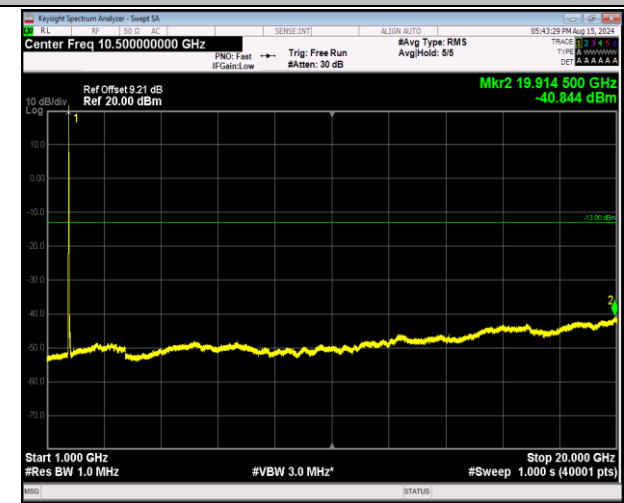

66-66-20MHz-5MHz-QPSK-QPSK-132072-132189-1RB#0-
1RB#24-1000~20000MHz-PASS

66-66-20MHz-5MHz-QPSK-QPSK-132072-132189-1RB#99
-0RB#0-1000~20000MHz-PASS