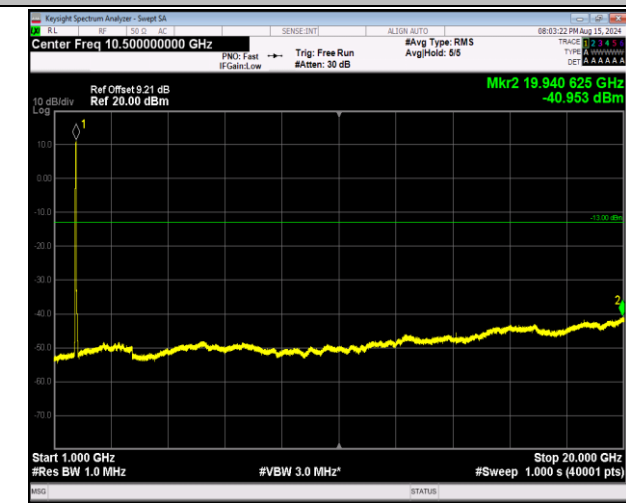

66-66-20MHz-5MHz-64QAM-64QAM-132072-132189-1RB#
99-ORB#0-1000~20000MHz-PASS

66-66-20MHz-5MHz-64QAM-64QAM-132072-132189-100R
B#0-25RB#0-1000~20000MHz-PASS