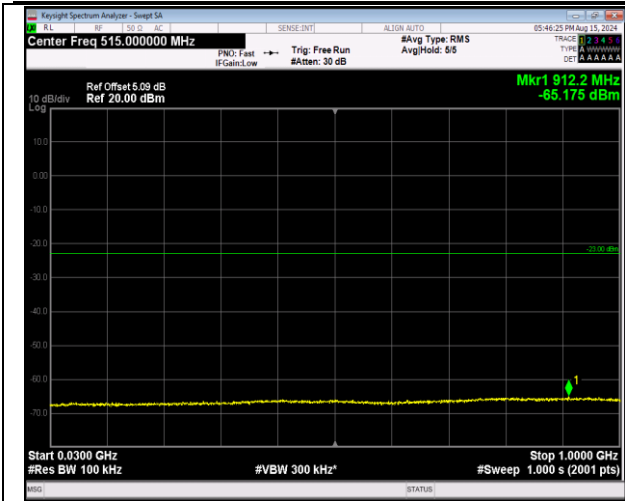

66-66-20MHz-5MHz-16QAM-16QAM-132072-132189-1R
B#99-ORB#0-30~1000MHz-PASS

66-66-20MHz-5MHz-16QAM-16QAM-132072-132189-10
ORB#0-25RB#0-30~1000MHz-PASS