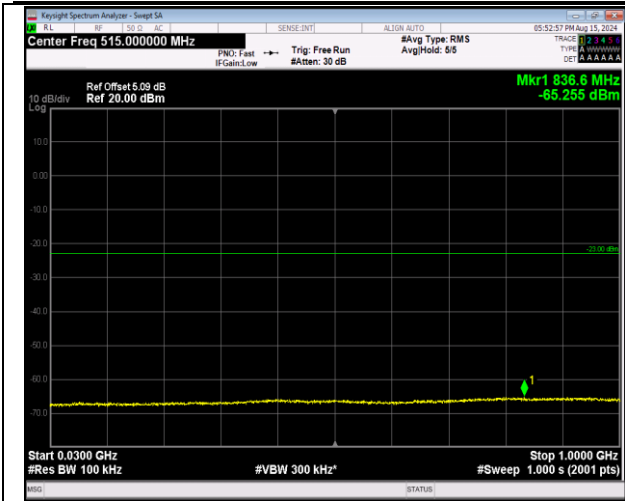

66-66-20MHz-5MHz-QPSK-QPSK-132522-132639-100R
B#0-25RB#0-30~1000MHz-PASS

66-66-20MHz-5MHz-16QAM-16QAM-132522-132639-1R
B#0-ORB#0-30~1000MHz-PASS