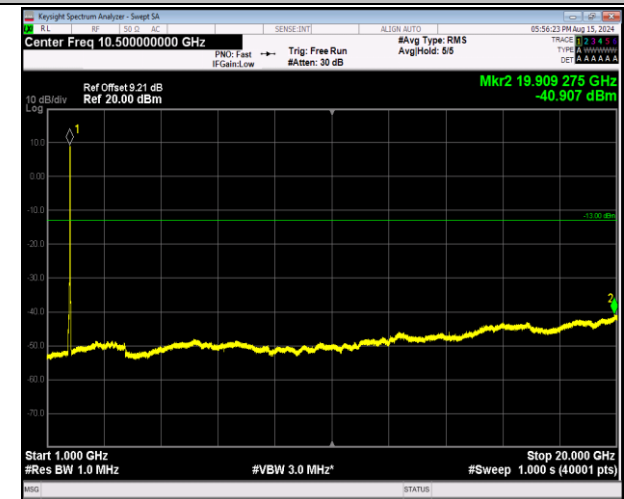

66-66-20MHz-5MHz-QPSK-QPSK-132522-132639-1RB#99
-0RB#0-1000~20000MHz-PASS

66-66-20MHz-5MHz-QPSK-QPSK-132522-132639-100RB#
0-25RB#0-1000~20000MHz-PASS