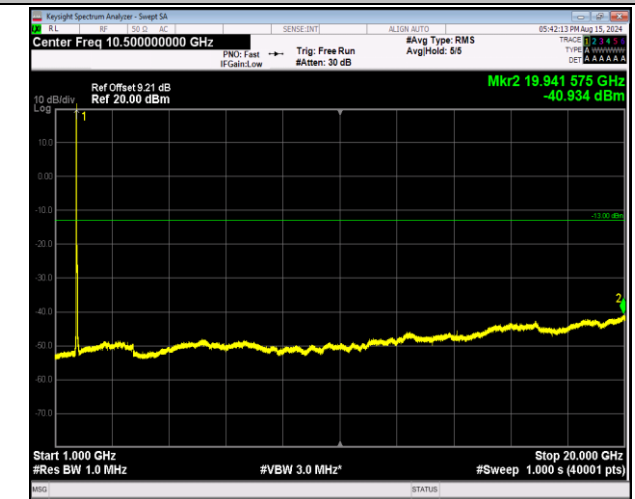

66-66-5MHz-20MHz-64QAM-64QAM-132455-132572-25RB
#0-100RB#0-1000~20000MHz-PASS

66-66-20MHz-5MHz-QPSK-QPSK-132072-132189-1RB#0-
ORB#0-1000~20000MHz-PASS