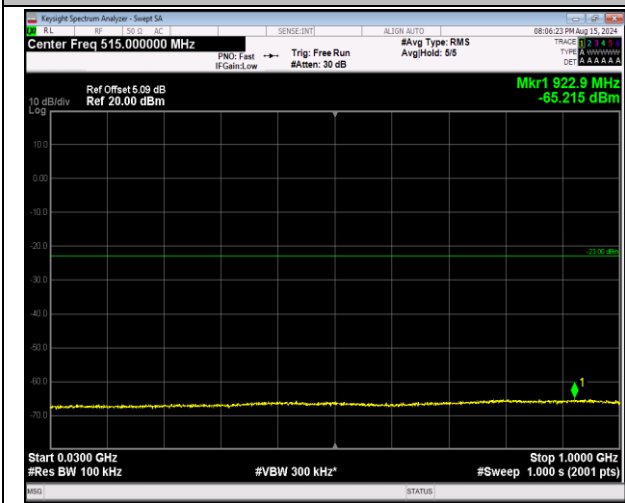

66-66-20MHz-5MHz-16QAM-16QAM-132522-132639-10
ORB#0-25RB#0-30~1000MHz-PASS

66-66-20MHz-5MHz-64QAM-64QAM-132522-132639-1R
B#0-ORB#0-30~1000MHz-PASS