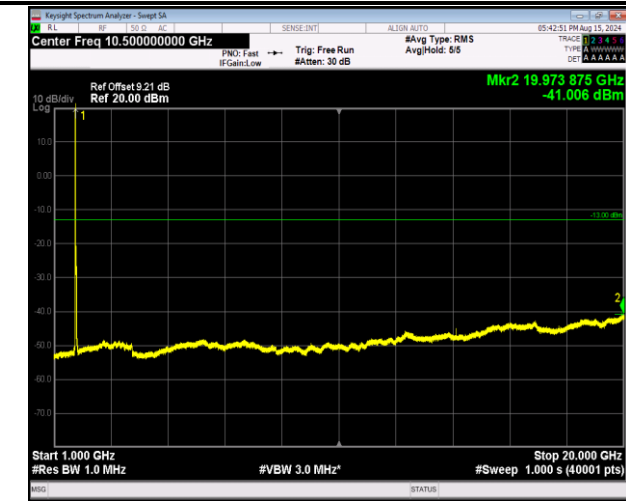

66-66-20MHz-5MHz-QPSK-QPSK-132072-132189-100RB#
0-25RB#0-1000~20000MHz-PASS

66-66-20MHz-5MHz-16QAM-16QAM-132072-132189-1RB#
0-ORB#0-1000~20000MHz-PASS