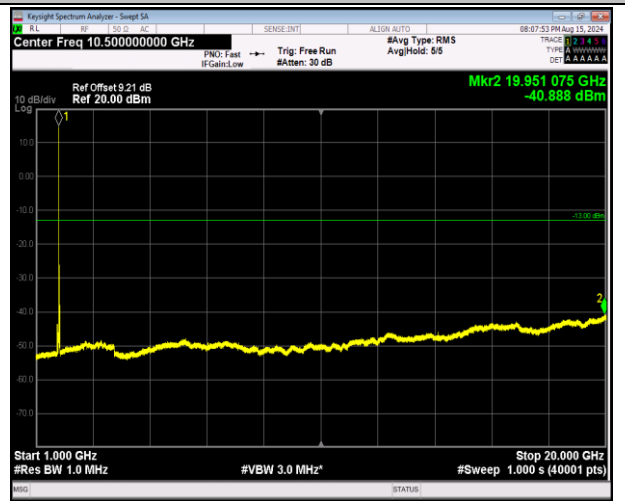

66-66-20MHz-5MHz-64QAM-64QAM-132522-132639-1RB#
0-ORB#0-1000~20000MHz-PASS

66-66-20MHz-5MHz-64QAM-64QAM-132522-132639-1RB#
0-1RB#24-1000~20000MHz-PASS