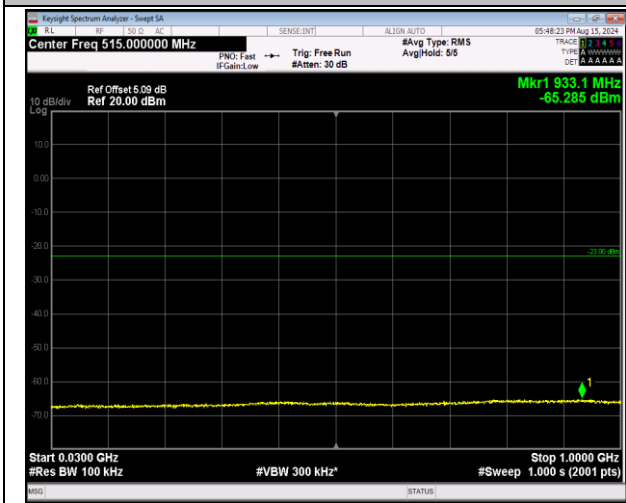

66-66-20MHz-5MHz-QPSK-QPSK-132397-132514-1RB#
0-1RB#24-30~1000MHz-PASS

66-66-20MHz-5MHz-QPSK-QPSK-132397-132514-1RB#
99-0RB#0-30~1000MHz-PASS