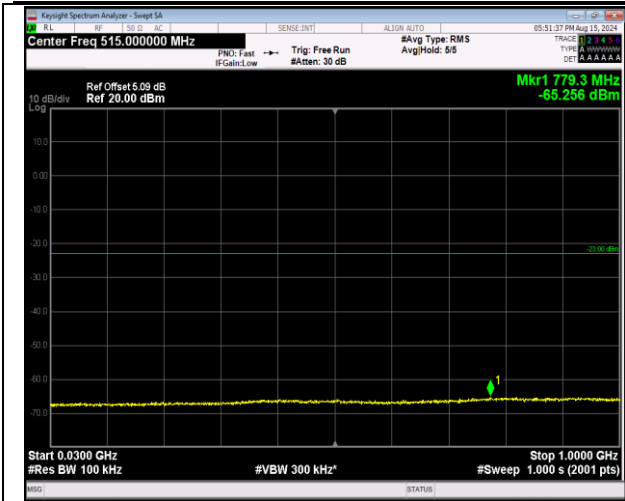

66-66-20MHz-5MHz-16QAM-16QAM-132397-132514-1R
B#99-ORB#0-30~1000MHz-PASS

66-66-20MHz-5MHz-16QAM-16QAM-132397-132514-10
ORB#0-25RB#0-30~1000MHz-PASS