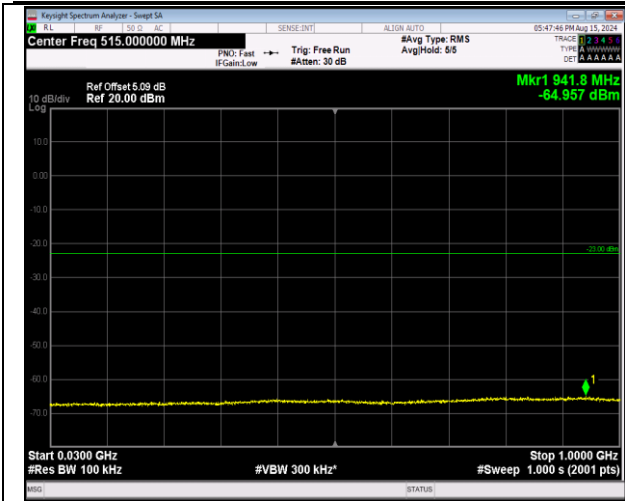

66-66-20MHz-5MHz-QPSK-QPSK-132397-132514-100R
B#0-25RB#0-30~1000MHz-PASS

66-66-20MHz-5MHz-16QAM-16QAM-132397-132514-1R
B#0-ORB#0-30~1000MHz-PASS