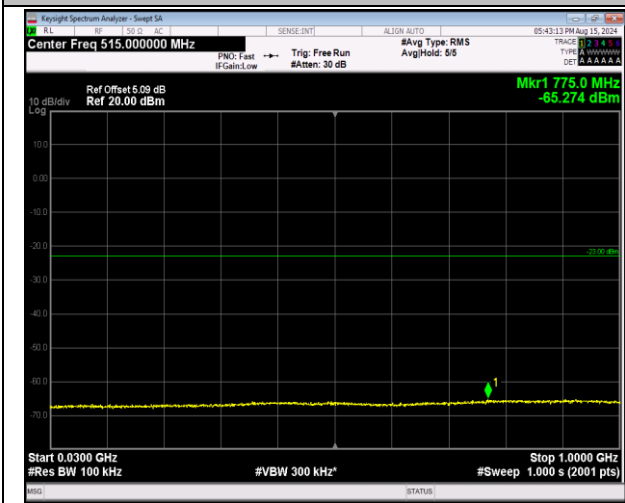

66-66-20MHz-5MHz-QPSK-QPSK-132072-132189-1RB#
0-1RB#24-30~1000MHz-PASS

66-66-20MHz-5MHz-QPSK-QPSK-132072-132189-1RB#
99-0RB#0-30~1000MHz-PASS