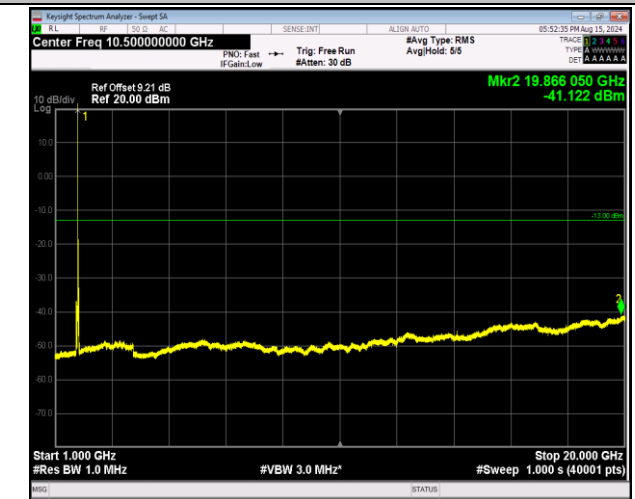

66-66-20MHz-5MHz-64QAM-64QAM-132397-132514-100R
B#0-25RB#0-1000~20000MHz-PASS

66-66-20MHz-5MHz-QPSK-QPSK-132522-132639-1RB#0-
ORB#0-1000~20000MHz-PASS