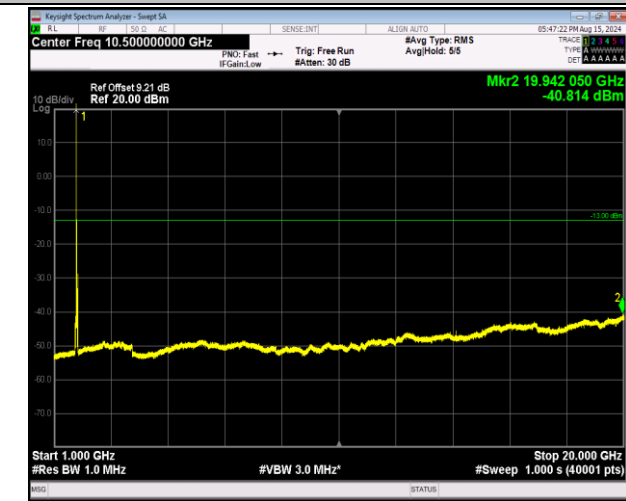

66-66-20MHz-5MHz-64QAM-64QAM-132072-132189-100R
B#0-25RB#0-1000~20000MHz-PASS

66-66-20MHz-5MHz-QPSK-QPSK-132397-132514-1RB#0-
ORB#0-1000~20000MHz-PASS