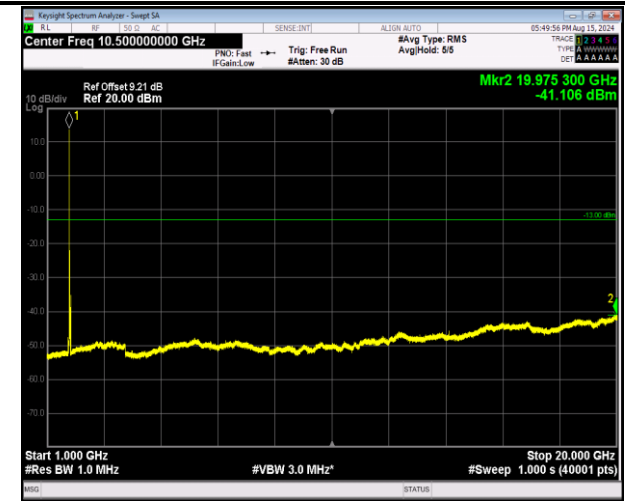

66-66-20MHz-5MHz-QPSK-QPSK-132397-132514-1RB#0-
ORB#0-1000~20000MHz-PASS

66-66-20MHz-5MHz-QPSK-QPSK-132397-132514-1RB#0-
1RB#24-1000~20000MHz-PASS