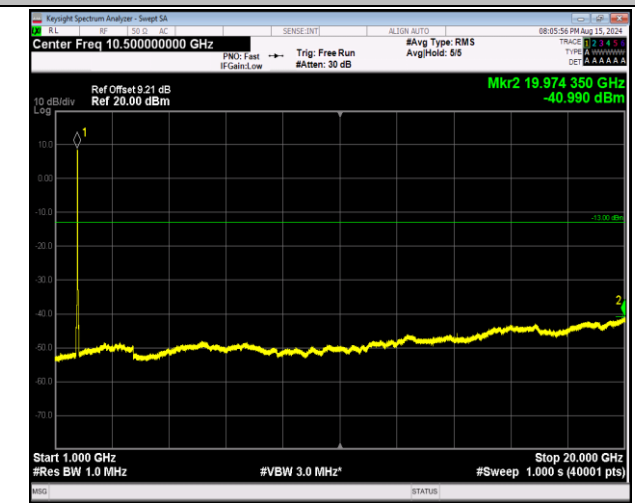

66-66-20MHz-5MHz-64QAM-64QAM-132397-132514-1RB#
99-ORB#0-1000~20000MHz-PASS

66-66-20MHz-5MHz-64QAM-64QAM-132397-132514-100R
B#0-25RB#0-1000~20000MHz-PASS