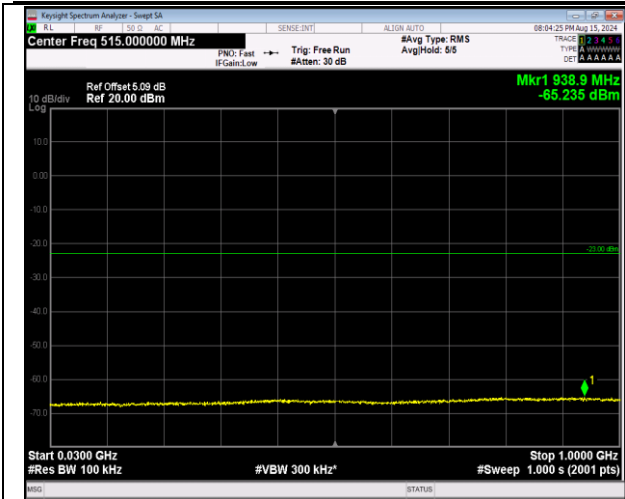

66-66-20MHz-5MHz-64QAM-64QAM-132397-132514-1R
B#0-1RB#24-30~1000MHz-PASS

66-66-20MHz-5MHz-64QAM-64QAM-132397-132514-1RB
B#99-ORB#0-30~1000MHz-PASS