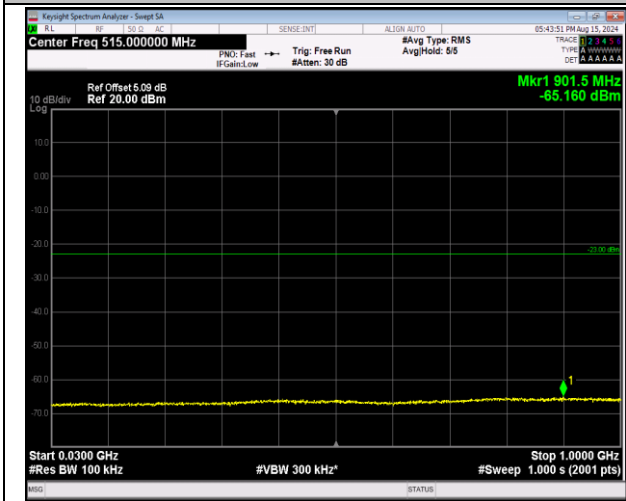

66-66-20MHz-5MHz-16QAM-16QAM-132072-132189-1R
B#0-1RB#24-30~1000MHz-PASS

66-66-20MHz-5MHz-16QAM-16QAM-132072-132189-1R
B#99-ORB#0-30~1000MHz-PASS