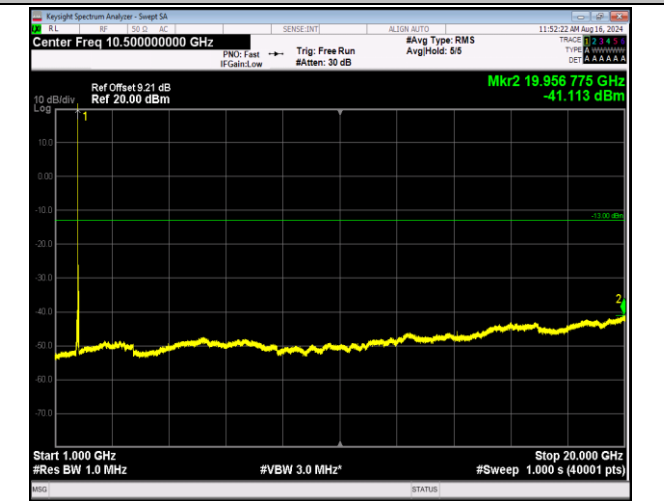

66-66-5MHz-20MHz-16QAM-16QAM-132455-132572-1R
 B#0-ORB#0-30~1000MHz-PASS

66-66-5MHz-20MHz-16QAM-16QAM-132455-132572-1RB#
 0-ORB#0-1000~20000MHz-PASS

66-66-5MHz-20MHz-16QAM-16QAM-132455-132572-1R
 B#0-1RB#99-30~1000MHz-PASS

66-66-5MHz-20MHz-16QAM-16QAM-132455-132572-1RB#
 0-1RB#99-1000~20000MHz-PASS

66-66-5MHz-20MHz-16QAM-16QAM-132455-132572-1R
 B#24-ORB#0-30~1000MHz-PASS

66-66-5MHz-20MHz-16QAM-16QAM-132455-132572-1RB#
 24-ORB#0-1000~20000MHz-PASS