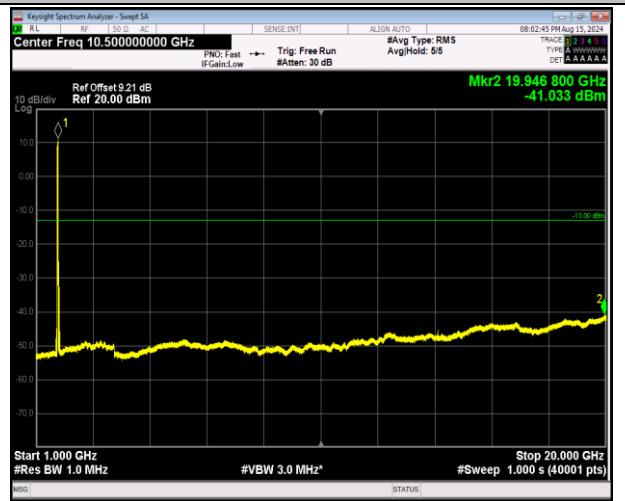

66-66-20MHz-5MHz-64QAM-64QAM-132072-132189-1RB#
0-ORB#0-1000~20000MHz-PASS

66-66-20MHz-5MHz-64QAM-64QAM-132072-132189-1RB#
0-1RB#24-1000~20000MHz-PASS