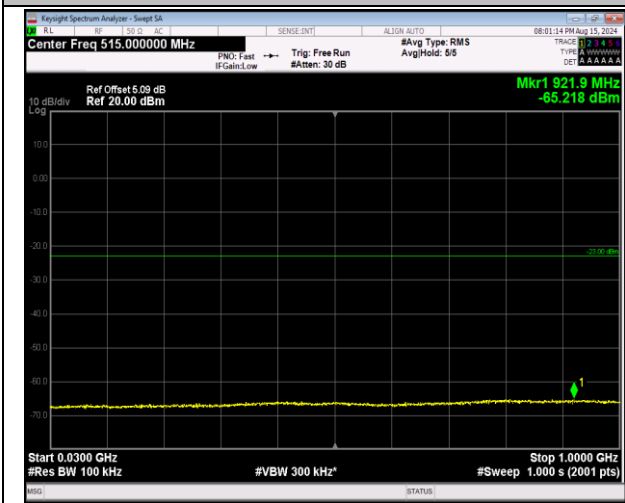

66-66-20MHz-5MHz-16QAM-16QAM-132072-132189-10
ORB#0-25RB#0-30~1000MHz-PASS

66-66-20MHz-5MHz-64QAM-64QAM-132072-132189-1R
B#0-ORB#0-30~1000MHz-PASS