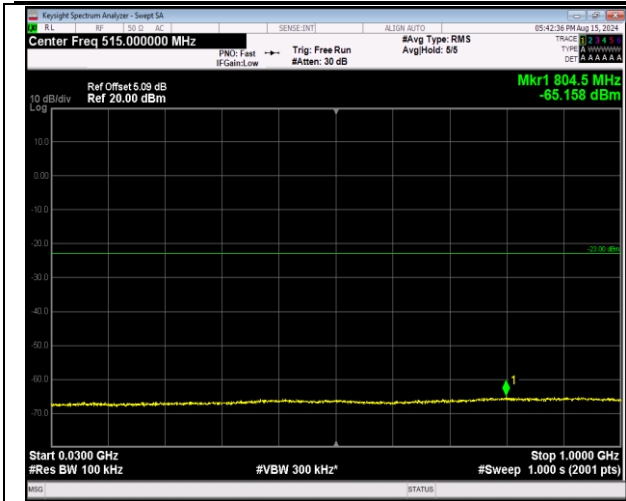

66-66-20MHz-5MHz-QPSK-QPSK-132072-132189-100R
B#0-25RB#0-30~1000MHz-PASS

66-66-20MHz-5MHz-16QAM-16QAM-132072-132189-1R
B#0-ORB#0-30~1000MHz-PASS