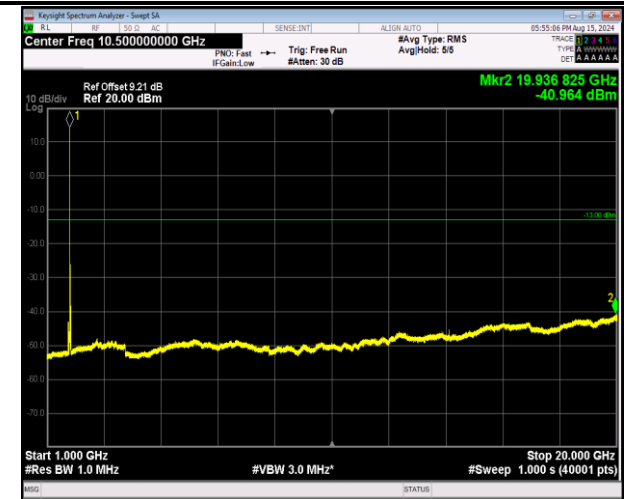

66-66-20MHz-5MHz-QPSK-QPSK-132522-132639-1RB#0-
ORB#0-1000~20000MHz-PASS

66-66-20MHz-5MHz-QPSK-QPSK-132522-132639-1RB#0-
1RB#24-1000~20000MHz-PASS