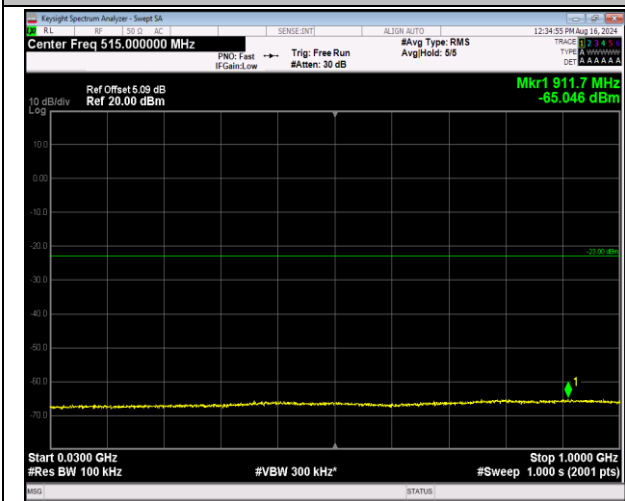

66-66-5MHz-20MHz-64QAM-64QAM-132455-132572-1R
B#24-ORB#0-30~1000MHz-PASS

66-66-5MHz-20MHz-64QAM-64QAM-132455-132572-25
RB#0-100RB#0-30~1000MHz-PASS