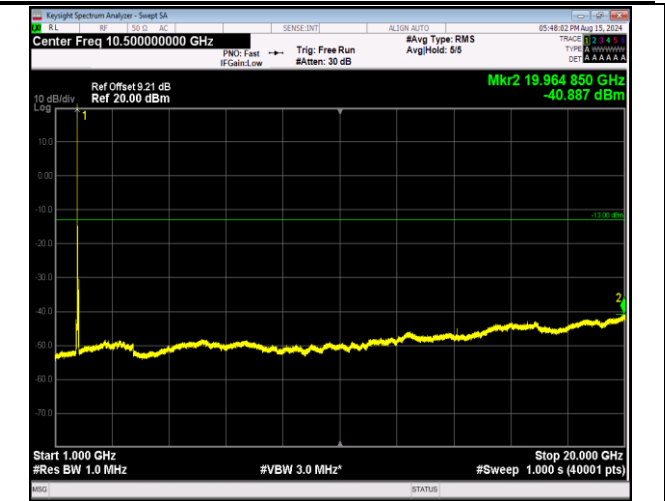

66-66-20MHz-5MHz-QPSK-QPSK-132397-132514-100RB#
0-25RB#0-1000~20000MHz-PASS

66-66-20MHz-5MHz-16QAM-16QAM-132397-132514-1RB#
0-ORB#0-1000~20000MHz-PASS