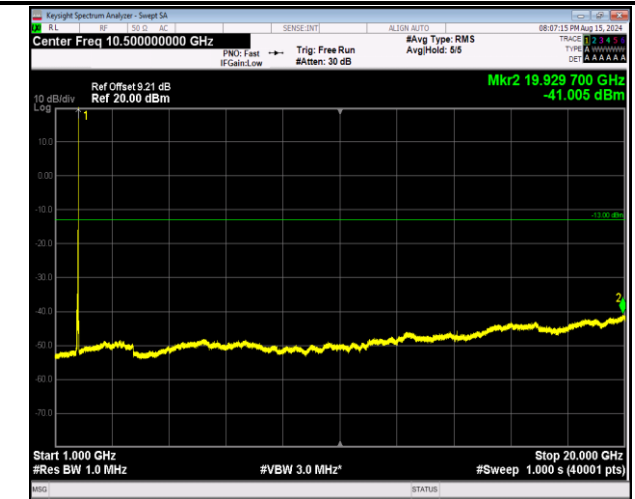

66-66-20MHz-5MHz-64QAM-64QAM-132522-132639-1RB#
0-1RB#24-1000~20000MHz-PASS

66-66-20MHz-5MHz-64QAM-64QAM-132522-132639-1RB#
99-ORB#0-1000~20000MHz-PASS