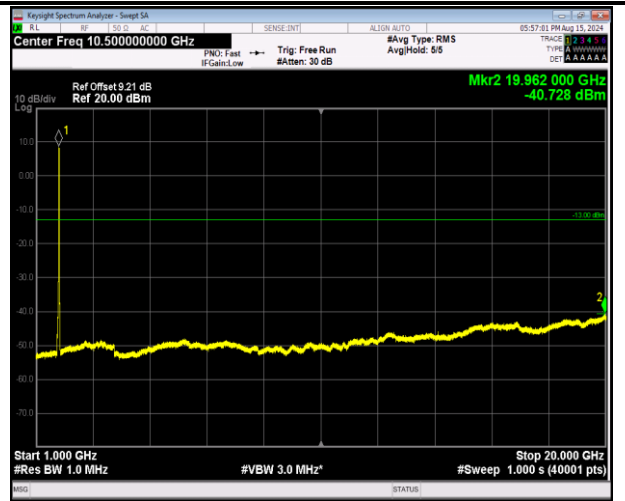

66-66-20MHz-5MHz-16QAM-16QAM-132522-132639-1RB#
99-ORB#0-1000~20000MHz-PASS

66-66-20MHz-5MHz-16QAM-16QAM-132522-132639-100R
B#0-25RB#0-1000~20000MHz-PASS