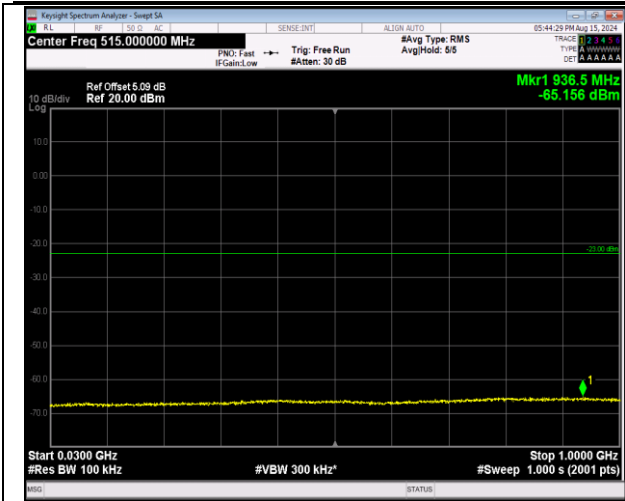

66-66-20MHz-5MHz-QPSK-QPSK-132072-132189-1RB#
0-ORB#0-30~1000MHz-PASS

66-66-20MHz-5MHz-QPSK-QPSK-132072-132189-1RB#
0-1RB#24-30~1000MHz-PASS