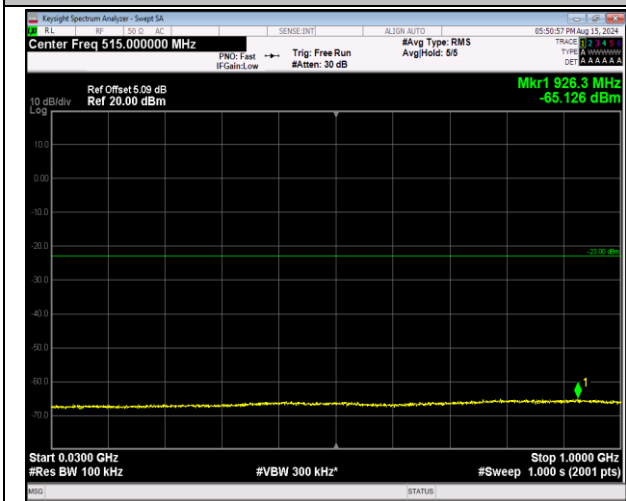

66-66-20MHz-5MHz-QPSK-QPSK-132397-132514-1RB#
99-0RB#0-30~1000MHz-PASS

66-66-20MHz-5MHz-QPSK-QPSK-132397-132514-100R
B#0-25RB#0-30~1000MHz-PASS