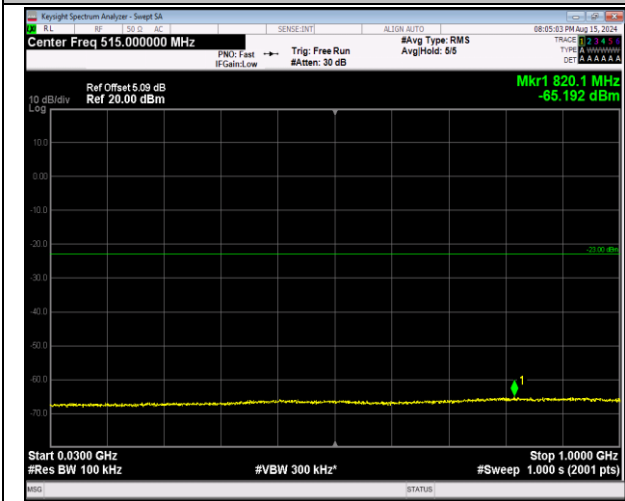

66-66-20MHz-5MHz-64QAM-64QAM-132397-132514-1R
B#0-ORB#0-30~1000MHz-PASS

66-66-20MHz-5MHz-64QAM-64QAM-132397-132514-1R
B#0-1RB#24-30~1000MHz-PASS