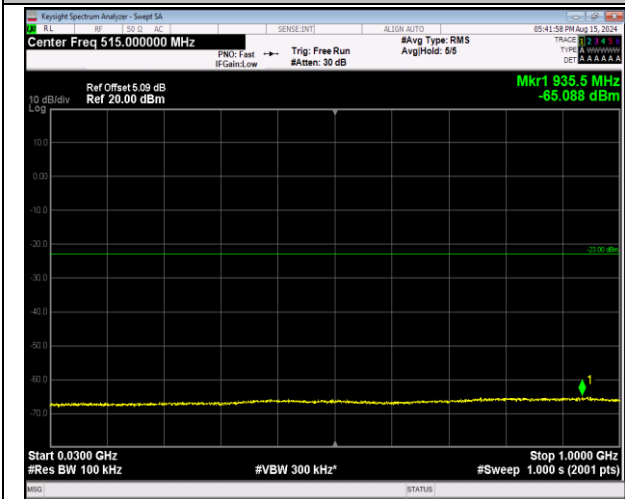

66-66-5MHz-20MHz-64QAM-64QAM-132455-132572-25
RB#0-100RB#0-30~1000MHz-PASS

66-66-20MHz-5MHz-QPSK-QPSK-132072-132189-1RB#
0-ORB#0-30~1000MHz-PASS