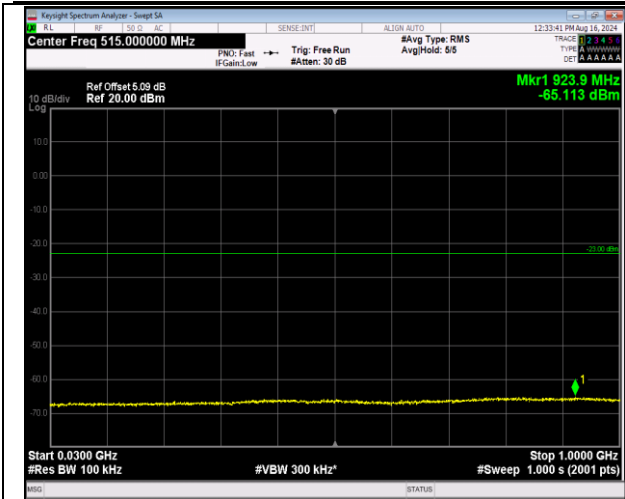

66-66-5MHz-20MHz-64QAM-64QAM-132455-132572-1R
B#0-1RB#99-30~1000MHz-PASS

66-66-5MHz-20MHz-64QAM-64QAM-132455-132572-1R
B#24-ORB#0-30~1000MHz-PASS