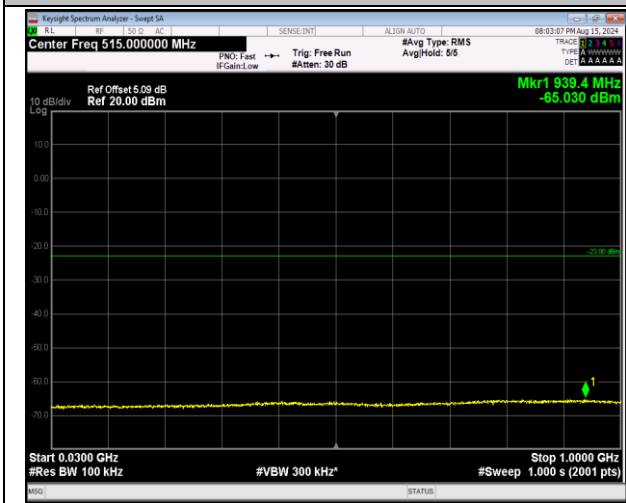

66-66-20MHz-5MHz-64QAM-64QAM-132072-132189-1RB#
B#99-ORB#0-30~1000MHz-PASS

66-66-20MHz-5MHz-64QAM-64QAM-132072-132189-10
ORB#0-25RB#0-30~1000MHz-PASS