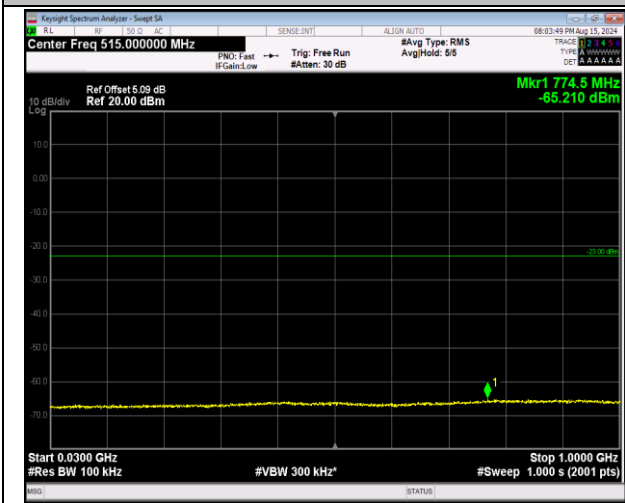

66-66-20MHz-5MHz-16QAM-16QAM-132397-132514-10
ORB#0-25RB#0-30~1000MHz-PASS

66-66-20MHz-5MHz-64QAM-64QAM-132397-132514-1R
B#0-ORB#0-30~1000MHz-PASS