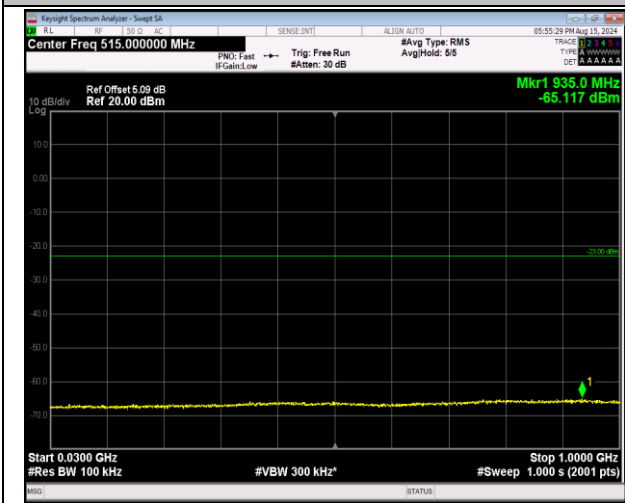

66-66-20MHz-5MHz-16QAM-16QAM-132522-132639-1R
B#0-ORB#0-30~1000MHz-PASS

66-66-20MHz-5MHz-16QAM-16QAM-132522-132639-1R
B#0-1RB#24-30~1000MHz-PASS