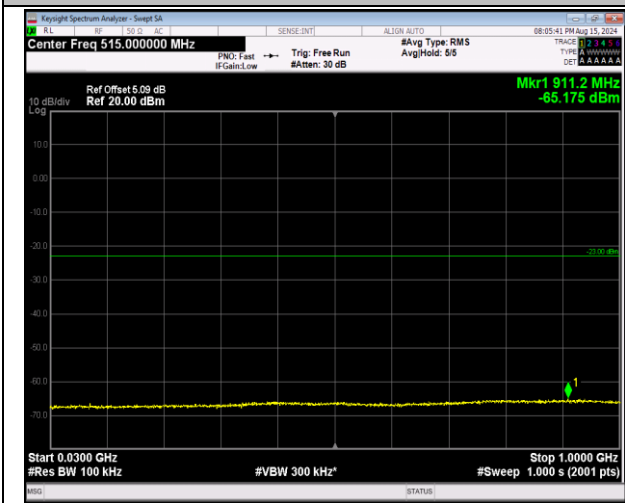

66-66-20MHz-5MHz-64QAM-64QAM-132397-132514-1RB
B#99-ORB#0-30~1000MHz-PASS

66-66-20MHz-5MHz-64QAM-64QAM-132397-132514-10
ORB#0-25RB#0-30~1000MHz-PASS