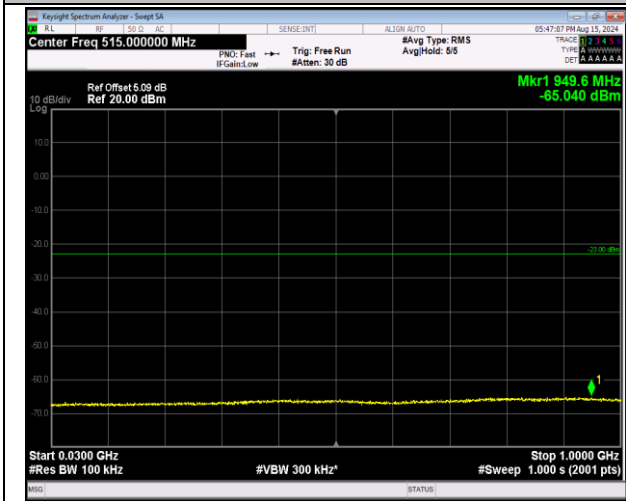

66-66-20MHz-5MHz-64QAM-64QAM-132072-132189-10
ORB#0-25RB#0-30~1000MHz-PASS

66-66-20MHz-5MHz-QPSK-QPSK-132397-132514-1RB#
0-ORB#0-30~1000MHz-PASS