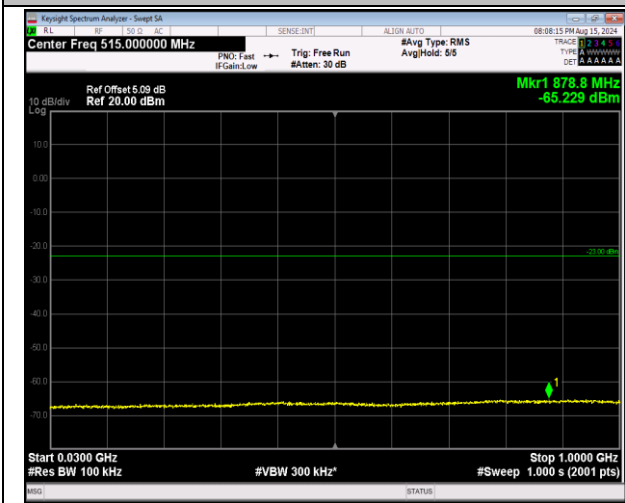

66-66-20MHz-5MHz-64QAM-64QAM-132522-132639-1RB
B#99-ORB#0-30~1000MHz-PASS

66-66-20MHz-5MHz-64QAM-64QAM-132522-132639-10
ORB#0-25RB#0-30~1000MHz-PASS