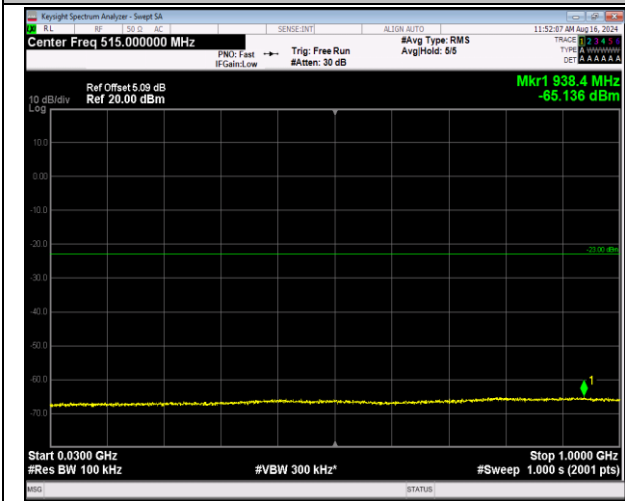

66-66-5MHz-20MHz-16QAM-16QAM-132455-132572-1R
B#0-1RB#99-30~1000MHz-PASS

66-66-5MHz-20MHz-16QAM-16QAM-132455-132572-1R
B#24-ORB#0-30~1000MHz-PASS