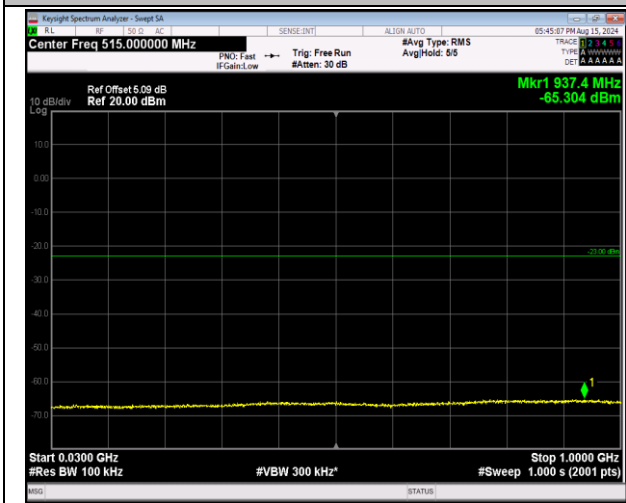

66-66-20MHz-5MHz-16QAM-16QAM-132072-132189-1R
B#0-ORB#0-30~1000MHz-PASS

66-66-20MHz-5MHz-16QAM-16QAM-132072-132189-1R
B#0-1RB#24-30~1000MHz-PASS