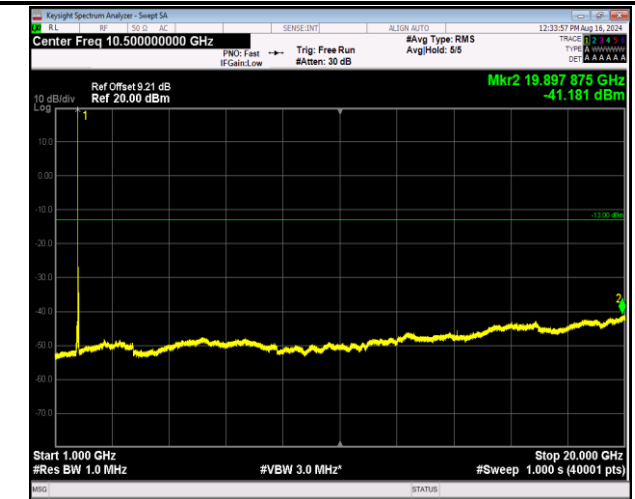

66-66-5MHz-20MHz-64QAM-64QAM-132455-132572-1RB#
0-1RB#99-1000~20000MHz-PASS

66-66-5MHz-20MHz-64QAM-64QAM-132455-132572-1RB#
24-ORB#0-1000~20000MHz-PASS