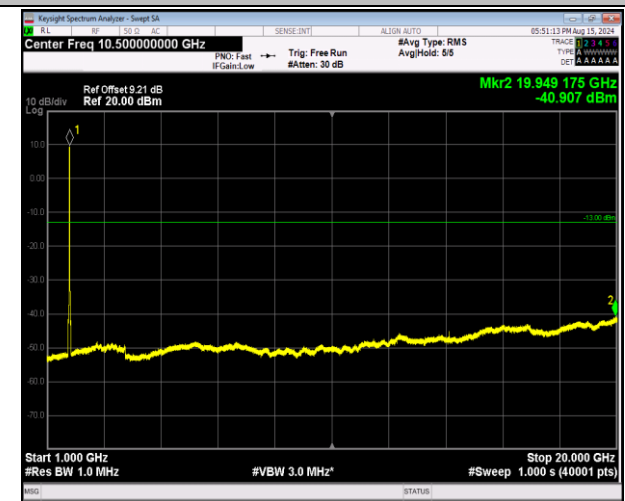

66-66-20MHz-5MHz-QPSK-QPSK-132397-132514-1RB#99
-0RB#0-1000~20000MHz-PASS

66-66-20MHz-5MHz-QPSK-QPSK-132397-132514-100RB#
0-25RB#0-1000~20000MHz-PASS