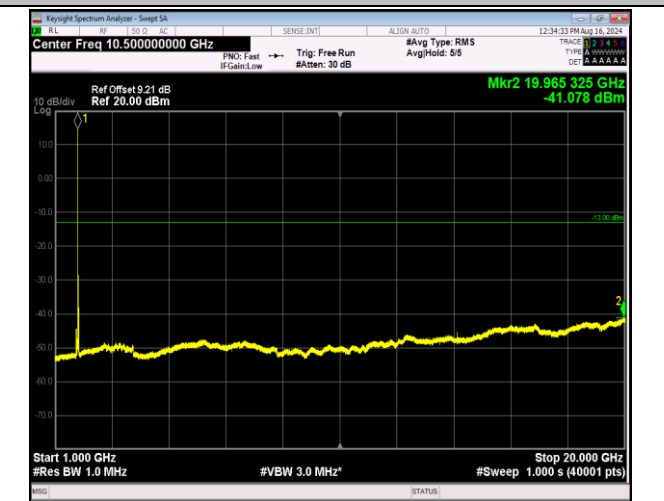

66-66-5MHz-20MHz-64QAM-64QAM-132455-132572-1RB#
0-0RB#0-1000~20000MHz-PASS

66-66-5MHz-20MHz-64QAM-64QAM-132455-132572-1RB#
0-1RB#99-1000~20000MHz-PASS