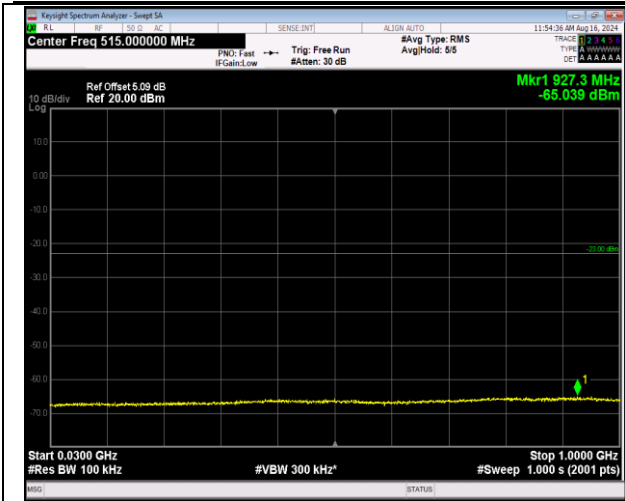

66-66-5MHz-20MHz-16QAM-16QAM-132455-132572-1R
B#24-ORB#0-30~1000MHz-PASS

66-66-5MHz-20MHz-16QAM-16QAM-132455-132572-25
RB#0-100RB#0-30~1000MHz-PASS