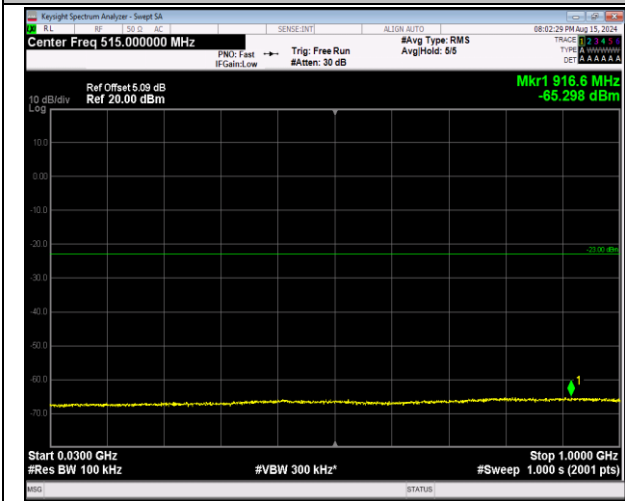

66-66-20MHz-5MHz-64QAM-64QAM-132072-132189-1R
B#0-ORB#0-30~1000MHz-PASS

66-66-20MHz-5MHz-64QAM-64QAM-132072-132189-1R
B#0-1RB#24-30~1000MHz-PASS