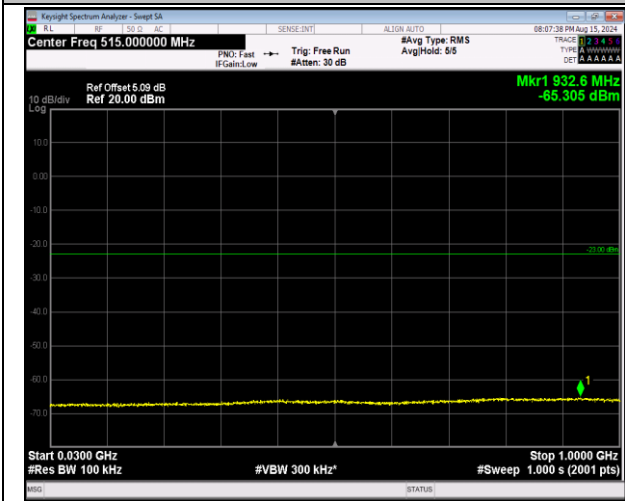

66-66-20MHz-5MHz-64QAM-64QAM-132522-132639-1R
B#0-ORB#0-30~1000MHz-PASS

66-66-20MHz-5MHz-64QAM-64QAM-132522-132639-1R
B#0-1RB#24-30~1000MHz-PASS