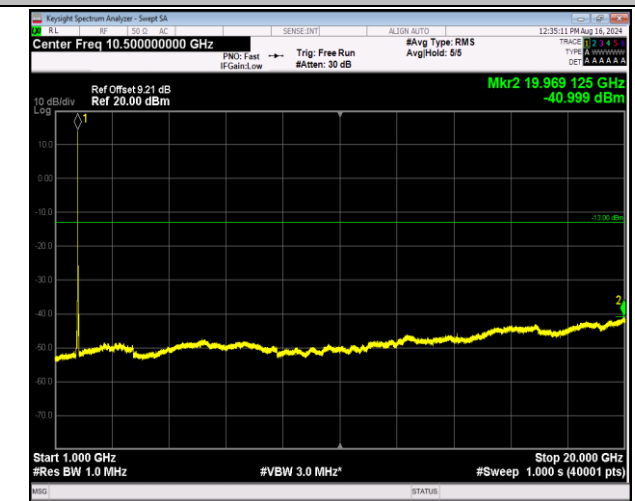

66-66-5MHz-20MHz-64QAM-64QAM-132455-132572-1RB#
24-ORB#0-1000~20000MHz-PASS

66-66-5MHz-20MHz-64QAM-64QAM-132455-132572-25RB
#0-100RB#0-1000~20000MHz-PASS