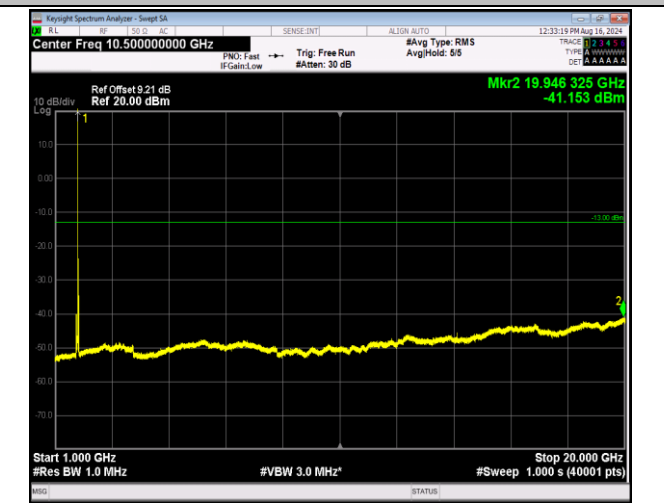

66-66-5MHz-20MHz-16QAM-16QAM-132455-132572-1RB#
 0-1RB#99-1000~20000MHz-PASS

66-66-5MHz-20MHz-16QAM-16QAM-132455-132572-1R
 B#24-ORB#0-30~1000MHz-PASS

66-66-5MHz-20MHz-16QAM-16QAM-132455-132572-1RB#
 24-ORB#0-1000~20000MHz-PASS

66-66-5MHz-20MHz-16QAM-16QAM-132455-132572-25
RB#0-100RB#0-30~1000MHz-PASS

66-66-5MHz-20MHz-16QAM-16QAM-132455-132572-25RB
#0-100RB#0-1000~20000MHz-PASS

66-66-5MHz-20MHz-64QAM-64QAM-132455-132572-1R
B#0-0RB#0-30~1000MHz-PASS