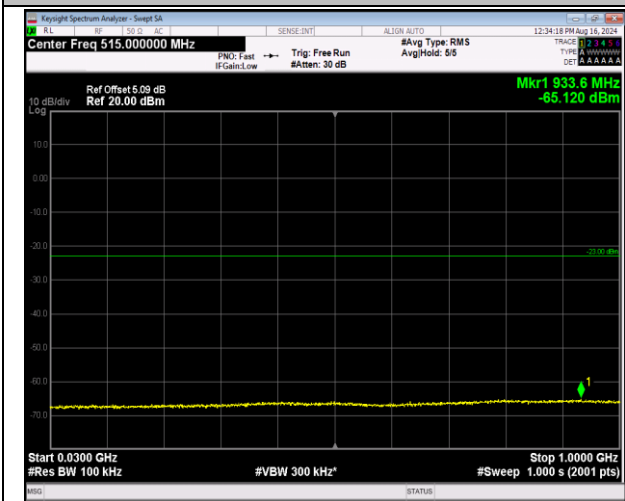

66-66-5MHz-20MHz-64QAM-64QAM-132455-132572-1R
B#0-0RB#0-30~1000MHz-PASS

66-66-5MHz-20MHz-64QAM-64QAM-132455-132572-1R
B#0-1RB#99-30~1000MHz-PASS