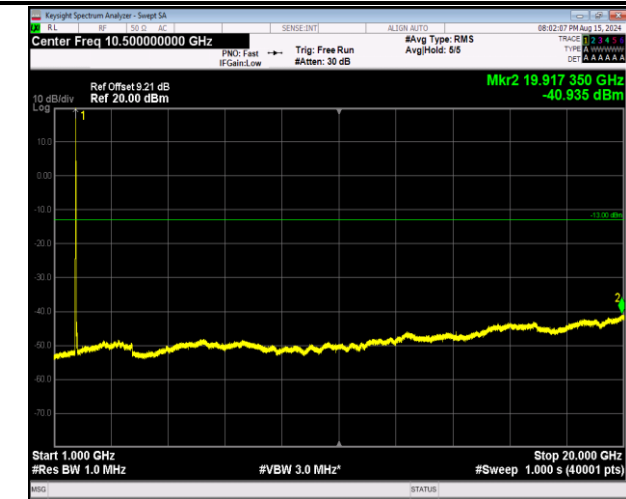

66-66-20MHz-5MHz-64QAM-64QAM-132072-132189-1RB#
0-1RB#24-1000~20000MHz-PASS

66-66-20MHz-5MHz-64QAM-64QAM-132072-132189-1RB#
99-ORB#0-1000~20000MHz-PASS