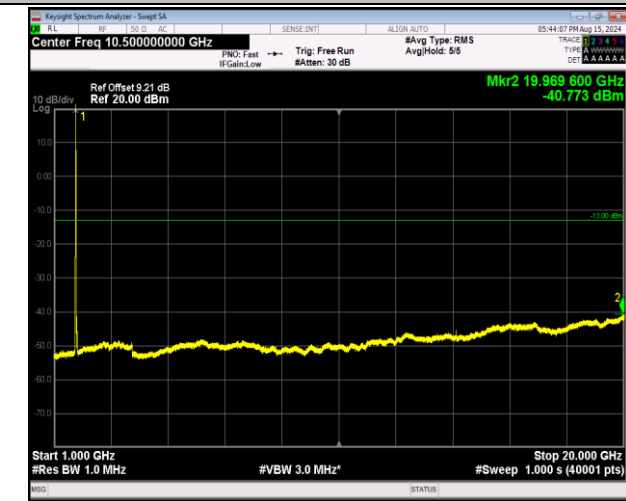

66-66-20MHz-5MHz-16QAM-16QAM-132072-132189-1RB#
0-1RB#24-1000~20000MHz-PASS

66-66-20MHz-5MHz-16QAM-16QAM-132072-132189-1RB#
99-ORB#0-1000~20000MHz-PASS