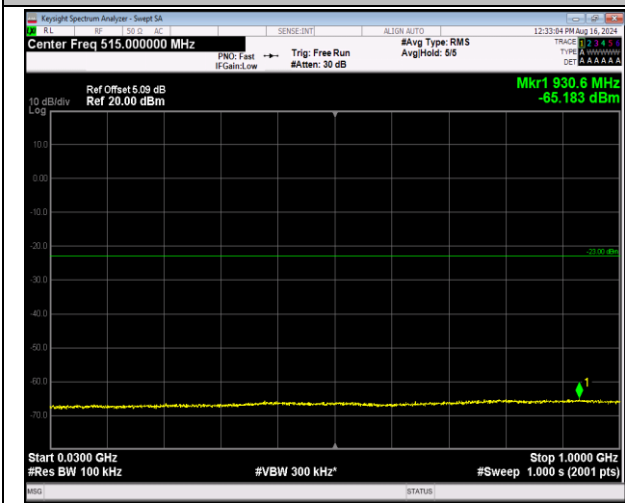

66-66-5MHz-20MHz-16QAM-16QAM-132455-132572-25
RB#0-100RB#0-30~1000MHz-PASS

66-66-5MHz-20MHz-64QAM-64QAM-132455-132572-1R
B#0-0RB#0-30~1000MHz-PASS