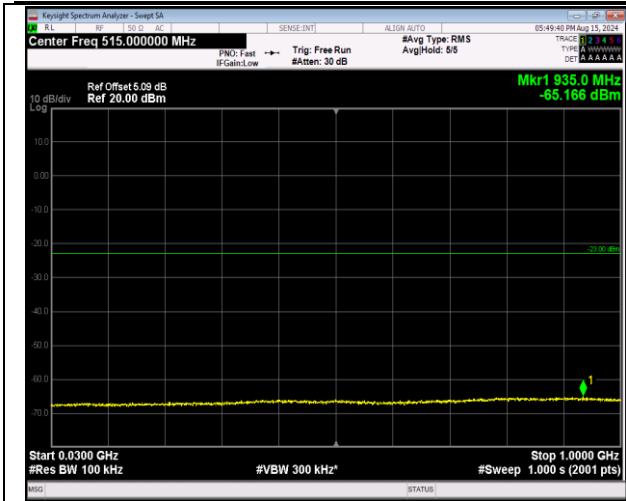

66-66-20MHz-5MHz-QPSK-QPSK-132397-132514-1RB#
0-ORB#0-30~1000MHz-PASS

66-66-20MHz-5MHz-QPSK-QPSK-132397-132514-1RB#
0-1RB#24-30~1000MHz-PASS