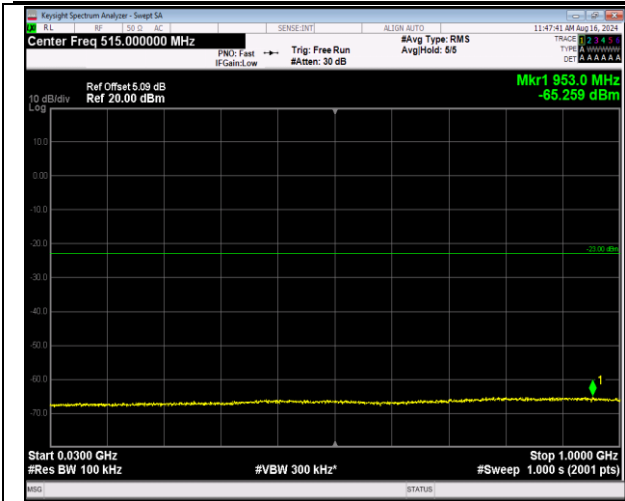

66-66-5MHz-20MHz-QPSK-QPSK-132330-132447-1RB#
0-ORB#0-30~1000MHz-PASS

66-66-5MHz-20MHz-QPSK-QPSK-132330-132447-1RB#0-1RB#99-30~1000MHz-PASS