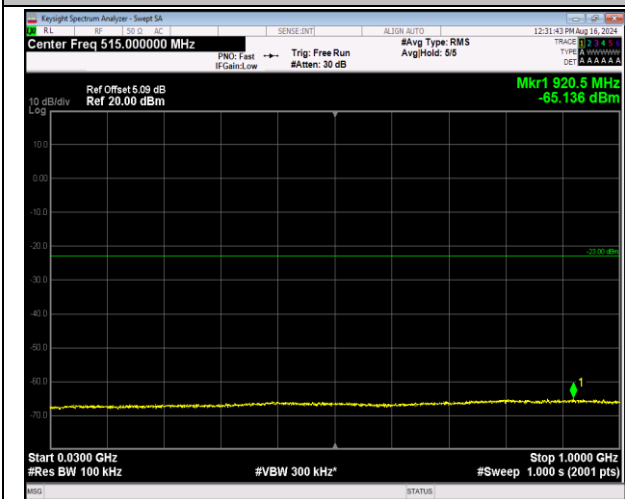

66-66-5MHz-20MHz-64QAM-64QAM-132330-132447-1R
B#0-0RB#0-30~1000MHz-PASS

66-66-5MHz-20MHz-64QAM-64QAM-132330-132447-1R
B#0-1RB#99-30~1000MHz-PASS