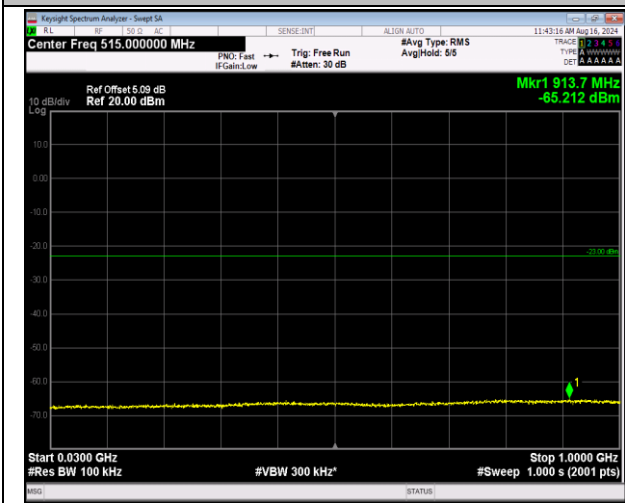

66-66-5MHz-20MHz-16QAM-16QAM-132005-132122-1R
B#0-ORB#0-30~1000MHz-PASS

66-66-5MHz-20MHz-16QAM-16QAM-132005-132122-1R
B#0-1RB#99-30~1000MHz-PASS