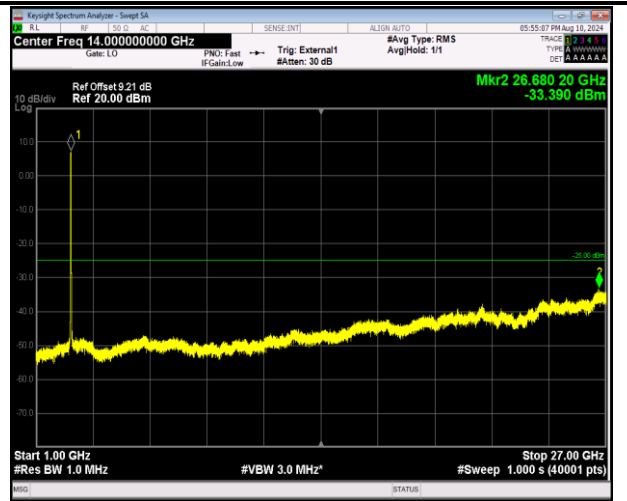

41-41-20MHz-20MHz-16QAM-16QAM-40521-40719-1RB#9
9-ORB#0-1000~27000MHz-PASS

41-41-20MHz-20MHz-16QAM-16QAM-40521-40719-100RB#0-100RB#0-1000~27000MHz-PASS