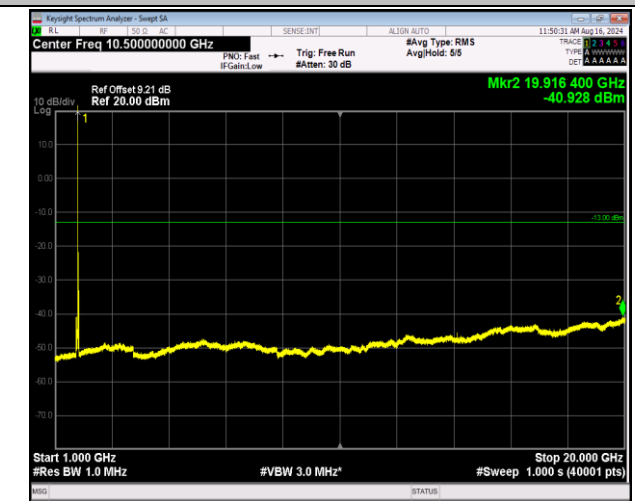

66-66-5MHz-20MHz-64QAM-64QAM-132330-132447-25RB
#0-100RB#0-1000~20000MHz-PASS

66-66-5MHz-20MHz-QPSK-QPSK-132455-132572-1RB#0-
ORB#0-1000~20000MHz-PASS