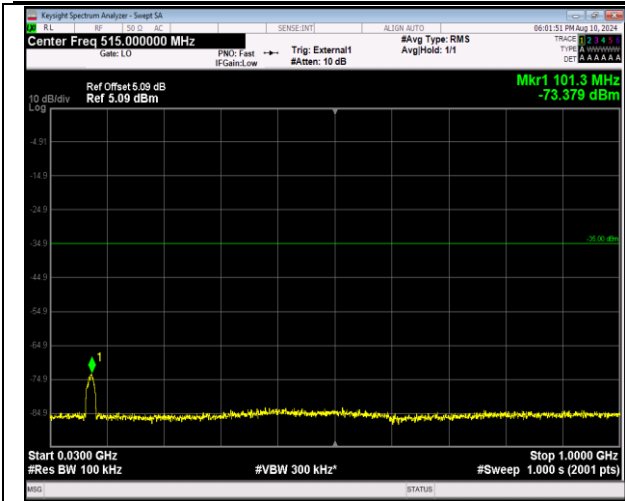

41-41-20MHz-20MHz-16QAM-16QAM-41292-41490-1RB
#99-ORB#0-30~1000MHz-PASS

41-41-20MHz-20MHz-16QAM-16QAM-41292-41490-100
RB#0-100RB#0-30~1000MHz-PASS