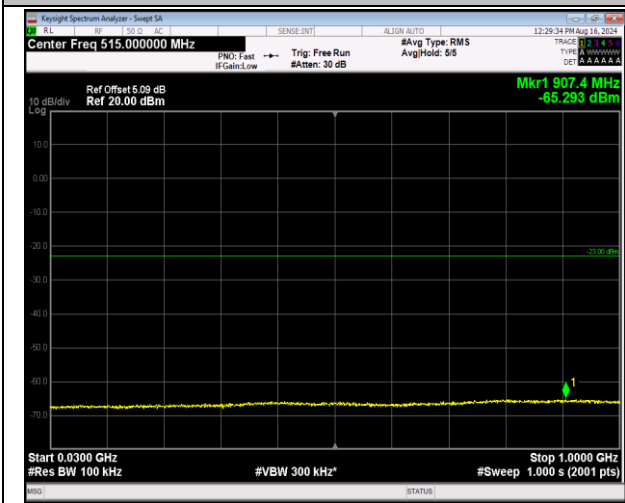

66-66-5MHz-20MHz-64QAM-64QAM-132005-132122-1RB#
B#24-ORB#0-30~1000MHz-PASS

66-66-5MHz-20MHz-64QAM-64QAM-132005-132122-25RB#0-100RB#0-30~1000MHz-PASS