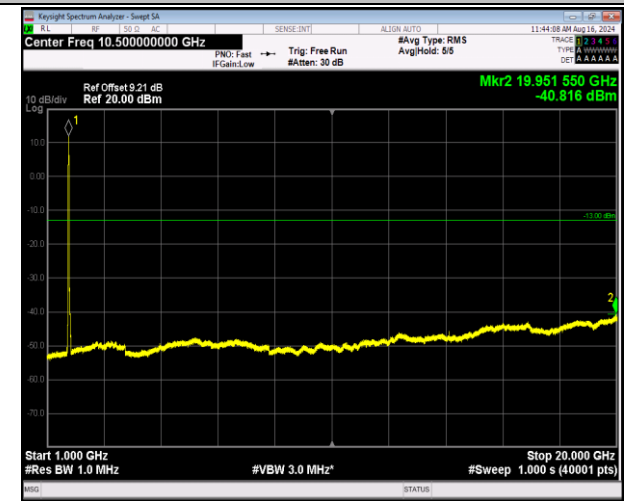

66-66-5MHz-20MHz-QPSK-QPSK-132005-132122-1RB#24
-0RB#0-1000~20000MHz-PASS

66-66-5MHz-20MHz-QPSK-QPSK-132005-132122-25RB#0
-100RB#0-1000~20000MHz-PASS