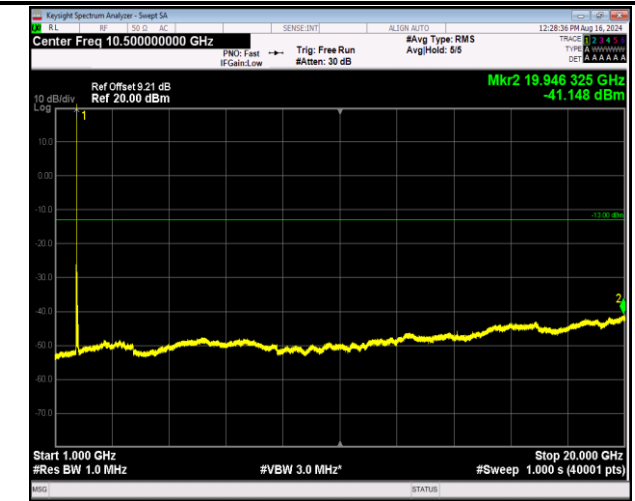

66-66-5MHz-20MHz-64QAM-64QAM-132005-132122-1RB#
0-1RB#99-1000~20000MHz-PASS

66-66-5MHz-20MHz-64QAM-64QAM-132005-132122-1RB#
24-ORB#0-1000~20000MHz-PASS