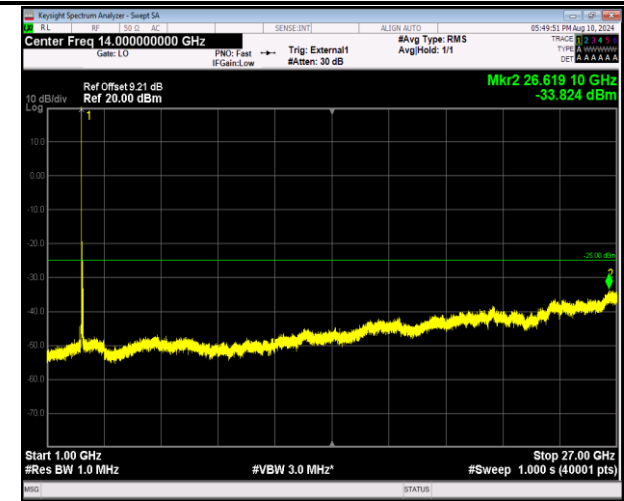

41-41-20MHz-20MHz-16QAM-16QAM-40521-40719-1RB  
 #0-ORB#0-30~1000MHz-PASS

41-41-20MHz-20MHz-16QAM-16QAM-40521-40719-1RB#0  
 -ORB#0-1000~27000MHz-PASS

41-41-20MHz-20MHz-16QAM-16QAM-40521-40719-1RB  
 #0-1RB#99-30~1000MHz-PASS