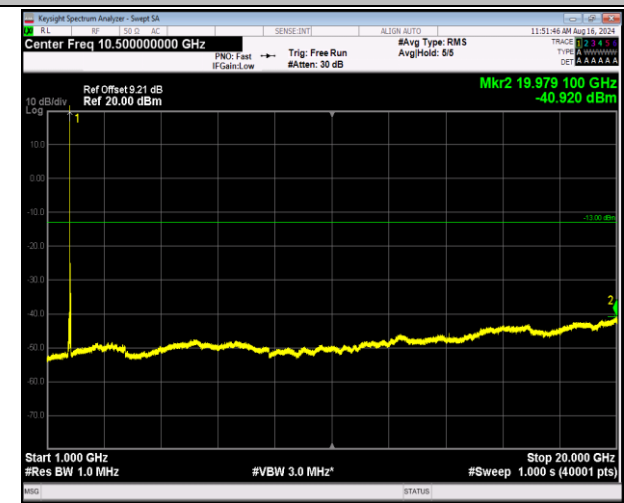

66-66-5MHz-20MHz-QPSK-QPSK-132455-132572-1RB#0-
1RB#99-1000~20000MHz-PASS

66-66-5MHz-20MHz-QPSK-QPSK-132455-132572-1RB#24
-0RB#0-1000~20000MHz-PASS