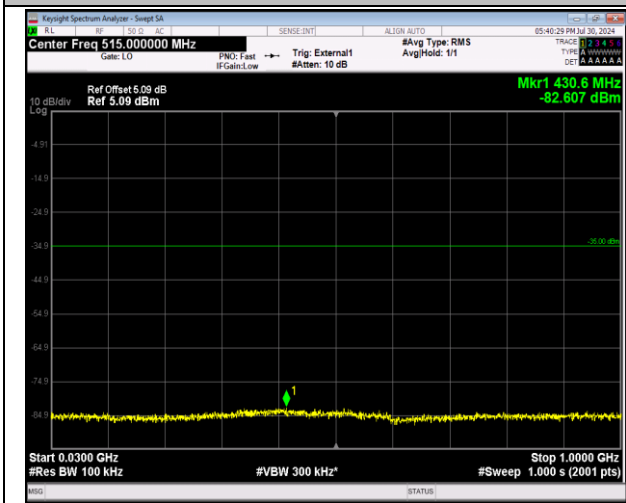

41-41-20MHz-20MHz-16QAM-16QAM-40521-40719-100RB#0-100RB#0-30~1000MHz-PASS

41-41-20MHz-20MHz-64QAM-64QAM-40521-40719-1RB#0-0RB#0-30~1000MHz-PASS