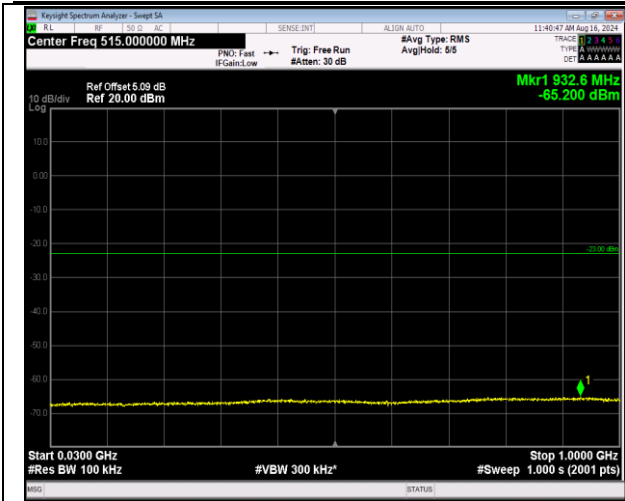

66-66-5MHz-20MHz-QPSK-QPSK-132005-132122-1RB#24  
-0RB#0-1000~20000MHz-PASS

66-66-5MHz-20MHz-QPSK-QPSK-132005-132122-25RB  
#0-100RB#0-30~1000MHz-PASS

66-66-5MHz-20MHz-QPSK-QPSK-132005-132122-25RB#0  
-100RB#0-1000~20000MHz-PASS