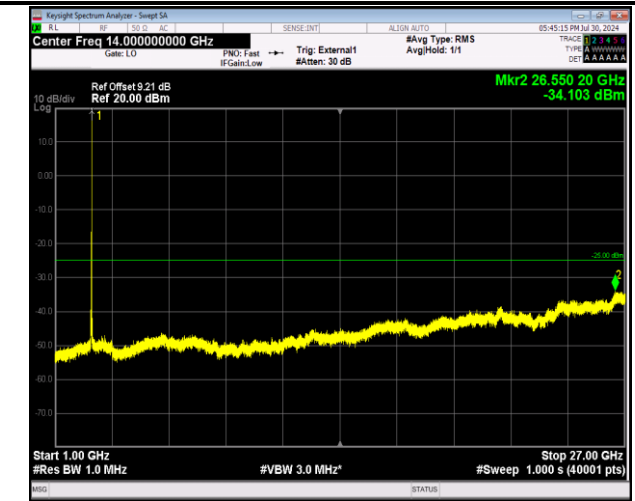

41-41-20MHz-20MHz-64QAM-64QAM-41292-41490-1RB#0
-1RB#99-1000~27000MHz-PASS

41-41-20MHz-20MHz-64QAM-64QAM-41292-41490-1RB#9
9-0RB#0-1000~27000MHz-PASS