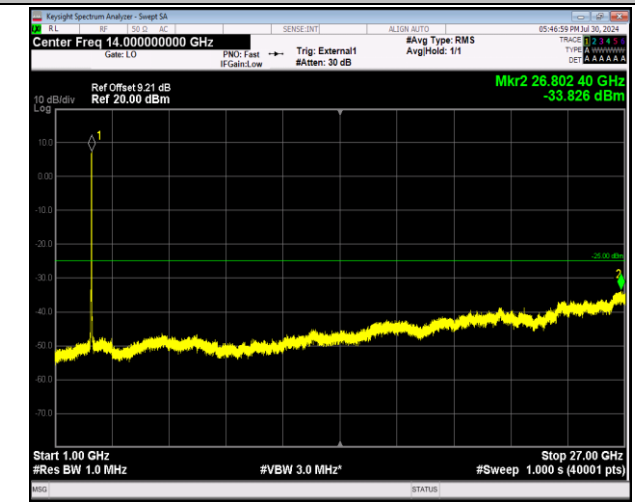

41-41-20MHz-20MHz-64QAM-64QAM-41292-41490-1RB#9
9-0RB#0-1000~27000MHz-PASS

41-41-20MHz-20MHz-64QAM-64QAM-41292-41490-100RB
#0-100RB#0-1000~27000MHz-PASS