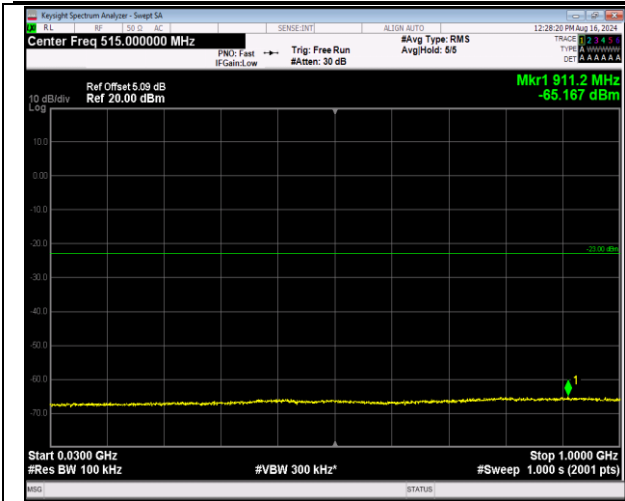

66-66-5MHz-20MHz-64QAM-64QAM-132005-132122-1R
B#0-1RB#99-30~1000MHz-PASS

66-66-5MHz-20MHz-64QAM-64QAM-132005-132122-1RB#
B#24-ORB#0-30~1000MHz-PASS