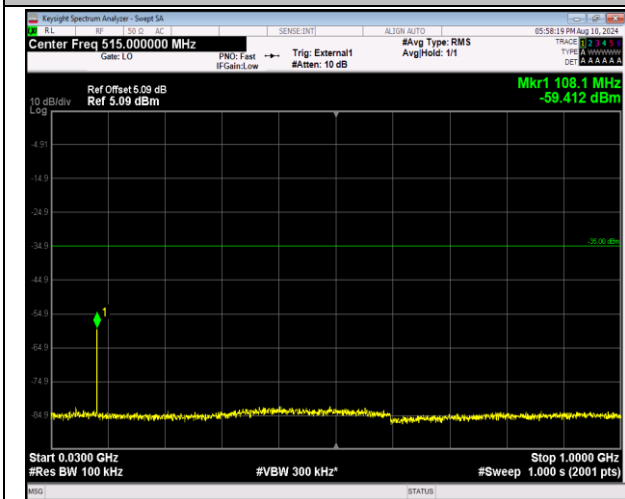

41-41-20MHz-20MHz-16QAM-16QAM-41292-41490-1RB
#0-1RB#99-30~1000MHz-PASS

41-41-20MHz-20MHz-16QAM-16QAM-41292-41490-1RB
#99-ORB#0-30~1000MHz-PASS