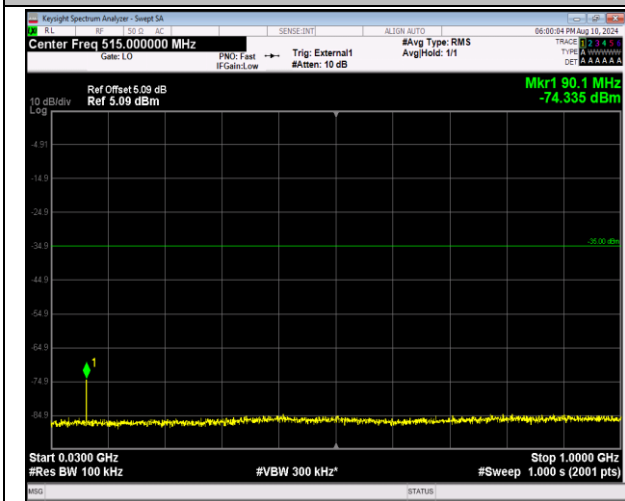

41-41-20MHz-20MHz-16QAM-16QAM-41292-41490-1RB
#0-ORB#0-30~1000MHz-PASS

41-41-20MHz-20MHz-16QAM-16QAM-41292-41490-1RB
#0-1RB#99-30~1000MHz-PASS