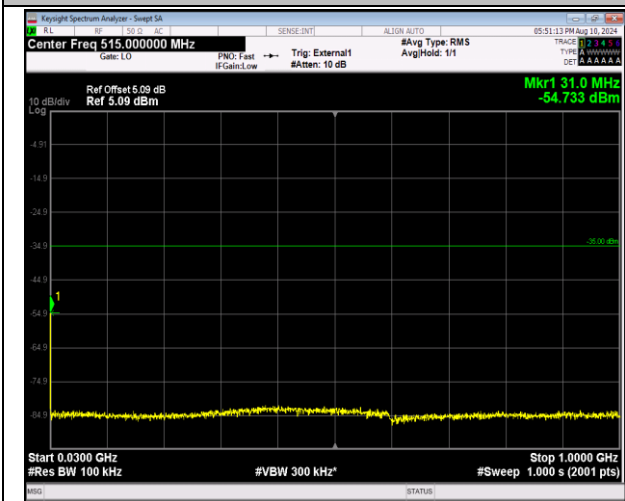

41-41-20MHz-20MHz-16QAM-16QAM-40521-40719-1RB
#0-1RB#99-30~1000MHz-PASS

41-41-20MHz-20MHz-16QAM-16QAM-40521-40719-1RB
#99-ORB#0-30~1000MHz-PASS