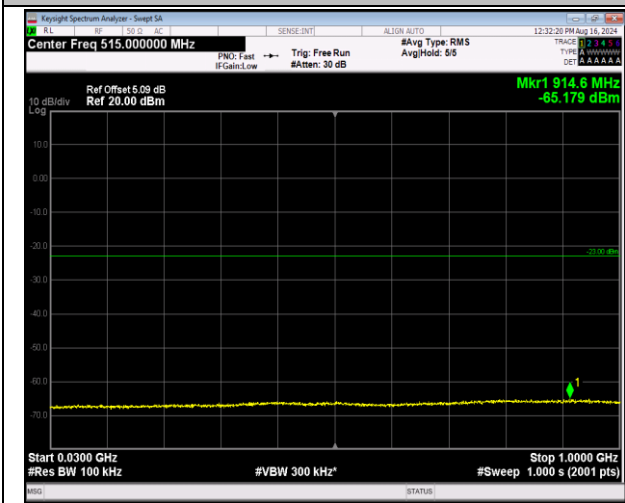

66-66-5MHz-20MHz-64QAM-64QAM-132330-132447-1RB#
B#24-ORB#0-30~1000MHz-PASS

66-66-5MHz-20MHz-64QAM-64QAM-132330-132447-25
RB#0-100RB#0-30~1000MHz-PASS