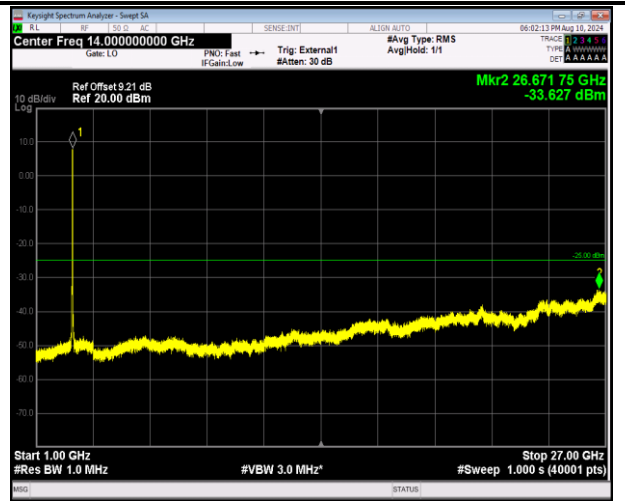

41-41-20MHz-20MHz-16QAM-16QAM-41292-41490-1RB#9
9-ORB#0-1000~27000MHz-PASS

41-41-20MHz-20MHz-16QAM-16QAM-41292-41490-100RB
#0-100RB#0-1000~27000MHz-PASS