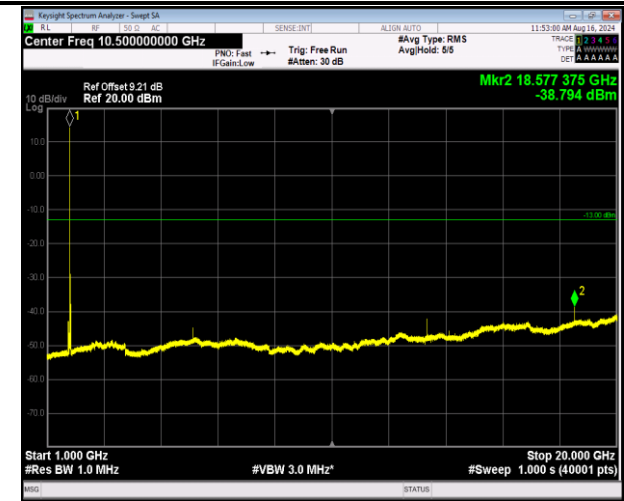

66-66-5MHz-20MHz-QPSK-QPSK-132455-132572-1RB#0-
ORB#0-1000~20000MHz-PASS

66-66-5MHz-20MHz-QPSK-QPSK-132455-132572-1RB#0-
1RB#99-1000~20000MHz-PASS