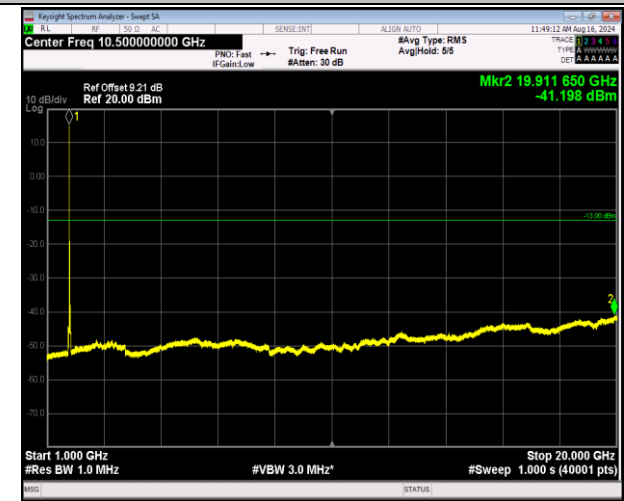

66-66-5MHz-20MHz-QPSK-QPSK-132330-132447-1RB#24-0RB#0-1000~20000MHz-PASS

66-66-5MHz-20MHz-QPSK-QPSK-132330-132447-25RB#0-100RB#0-1000~20000MHz-PASS