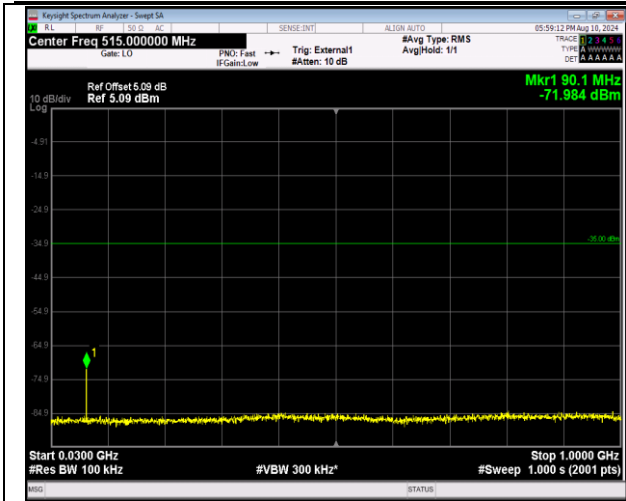

41-41-20MHz-20MHz-QPSK-QPSK-41292-41490-1RB#0
-ORB#0-30~1000MHz-PASS

41-41-20MHz-20MHz-QPSK-QPSK-41292-41490-1RB#0
-1RB#99-30~1000MHz-PASS