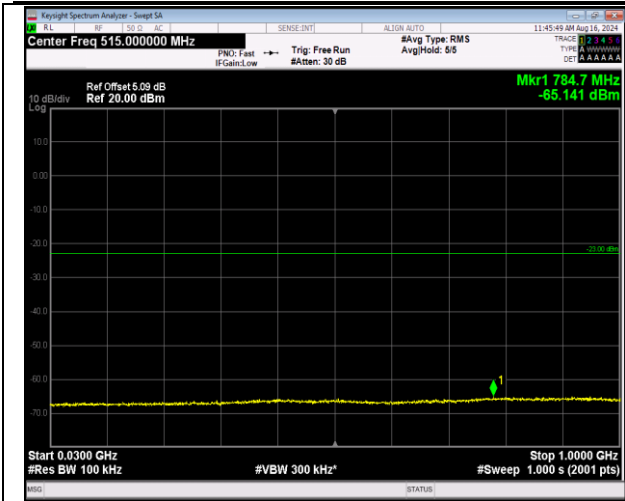

66-66-5MHz-20MHz-QPSK-QPSK-132330-132447-25RB#0-100RB#0-30~1000MHz-PASS

66-66-5MHz-20MHz-16QAM-16QAM-132330-132447-1R
B#0-ORB#0-30~1000MHz-PASS