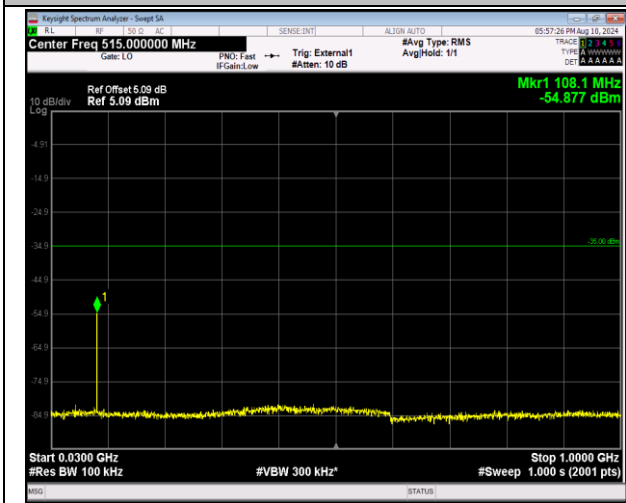

41-41-20MHz-20MHz-QPSK-QPSK-41292-41490-1RB#0
-1RB#99-30~1000MHz-PASS

41-41-20MHz-20MHz-QPSK-QPSK-41292-41490-1RB#9
9-0RB#0-30~1000MHz-PASS