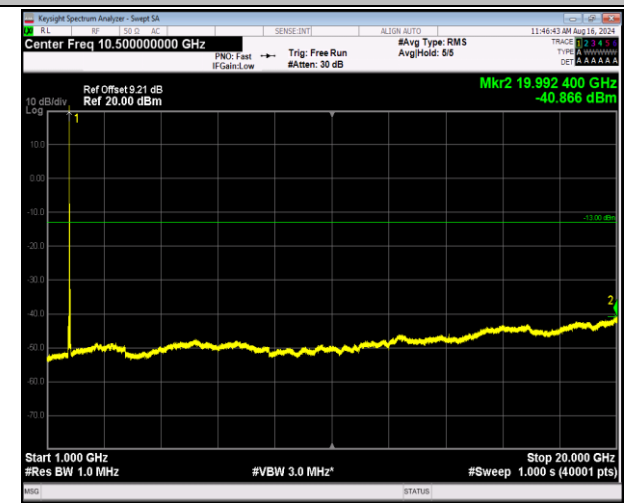

66-66-5MHz-20MHz-QPSK-QPSK-132330-132447-1RB#0-1RB#99-1000~20000MHz-PASS

66-66-5MHz-20MHz-QPSK-QPSK-132330-132447-1RB#24-0RB#0-1000~20000MHz-PASS