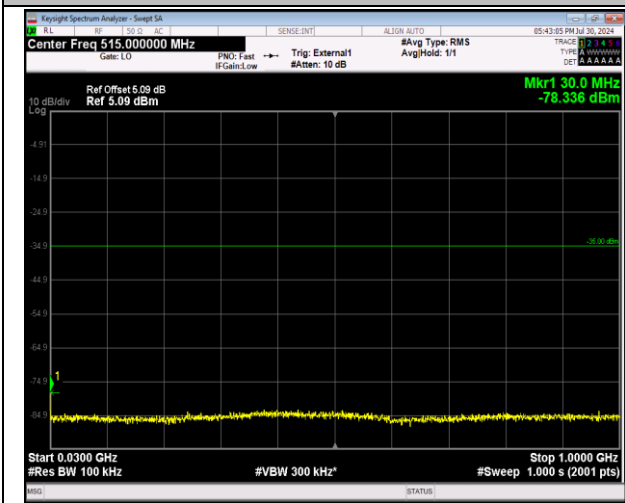

41-41-20MHz-20MHz-64QAM-64QAM-40521-40719-1RB
#99-ORB#0-30~1000MHz-PASS

41-41-20MHz-20MHz-64QAM-64QAM-40521-40719-100
RB#0-100RB#0-30~1000MHz-PASS