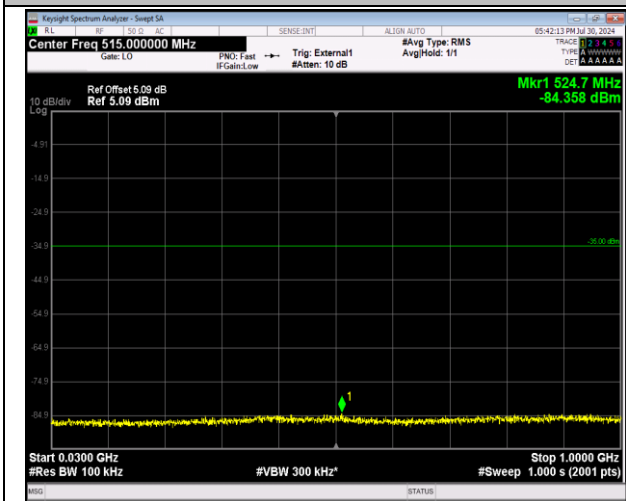

41-41-20MHz-20MHz-64QAM-64QAM-40521-40719-1RB#0-0RB#0-30~1000MHz-PASS

41-41-20MHz-20MHz-64QAM-64QAM-40521-40719-1RB#0-1RB#99-30~1000MHz-PASS