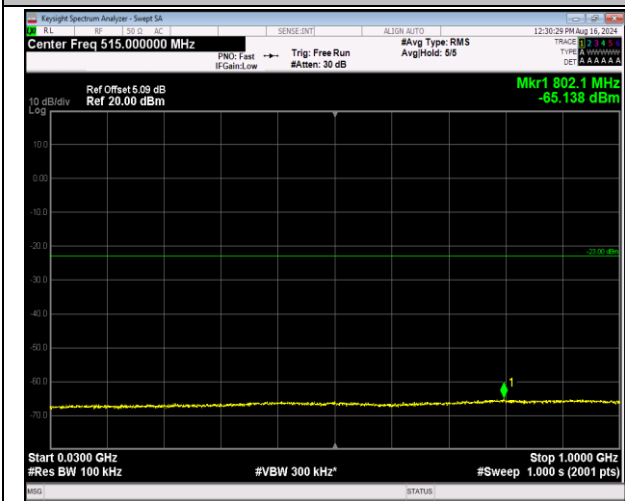

66-66-5MHz-20MHz-16QAM-16QAM-132330-132447-25
RB#0-100RB#0-30~1000MHz-PASS

66-66-5MHz-20MHz-64QAM-64QAM-132330-132447-1R
B#0-0RB#0-30~1000MHz-PASS