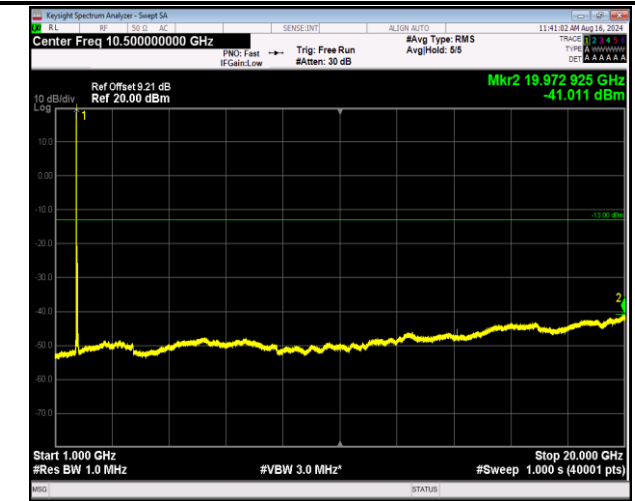

66-66-5MHz-20MHz-QPSK-QPSK-132005-132122-25RB#0
-100RB#0-1000~20000MHz-PASS

66-66-5MHz-20MHz-16QAM-16QAM-132005-132122-1RB#
0-ORB#0-1000~20000MHz-PASS