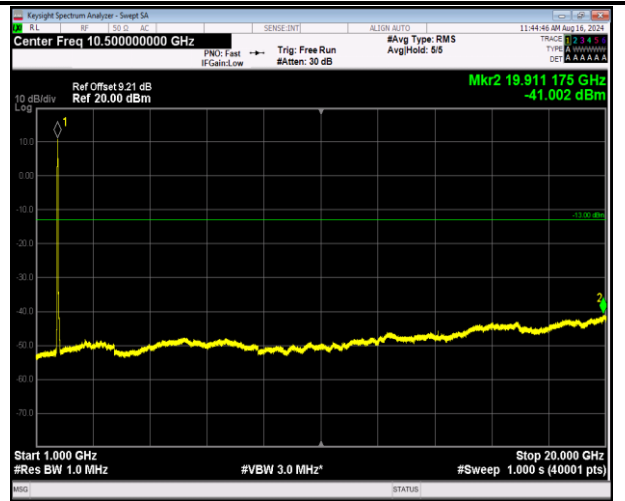

66-66-5MHz-20MHz-16QAM-16QAM-132005-132122-1RB#
24-ORB#0-1000~20000MHz-PASS

66-66-5MHz-20MHz-16QAM-16QAM-132005-132122-25RB
#0-100RB#0-1000~20000MHz-PASS