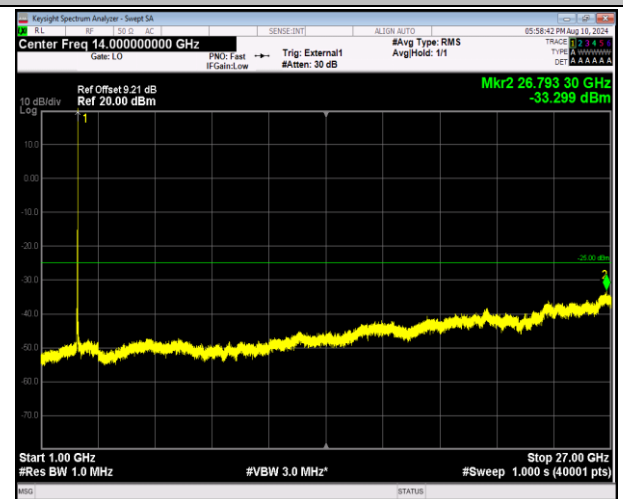

41-41-20MHz-20MHz-16QAM-16QAM-41292-41490-1RB#0
-1RB#99-1000~27000MHz-PASS

41-41-20MHz-20MHz-16QAM-16QAM-41292-41490-1RB#9
9-ORB#0-1000~27000MHz-PASS