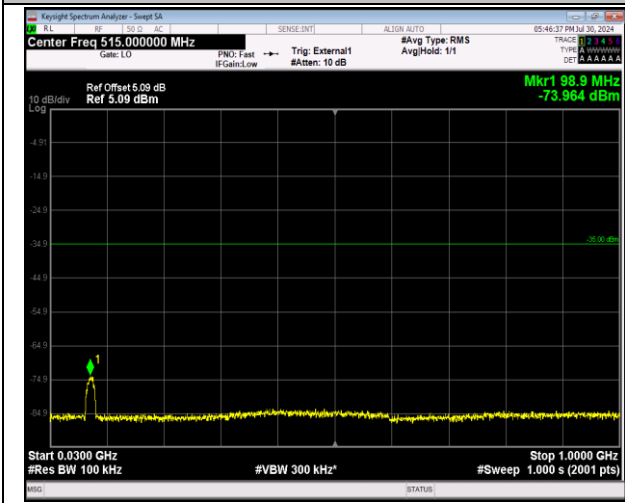

41-41-20MHz-20MHz-64QAM-64QAM-41292-41490-1RB
#99-0RB#0-30~1000MHz-PASS

41-41-20MHz-20MHz-64QAM-64QAM-41292-41490-100
RB#0-100RB#0-30~1000MHz-PASS