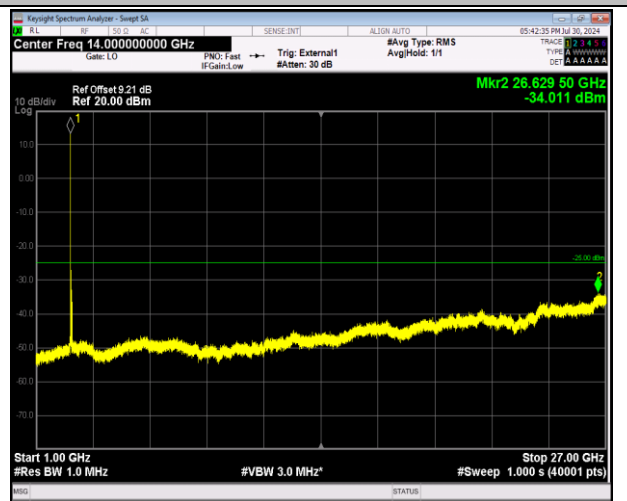

41-41-20MHz-20MHz-64QAM-64QAM-40521-40719-1RB#0-0RB#0-1000~27000MHz-PASS

41-41-20MHz-20MHz-64QAM-64QAM-40521-40719-1RB#0-1RB#99-1000~27000MHz-PASS