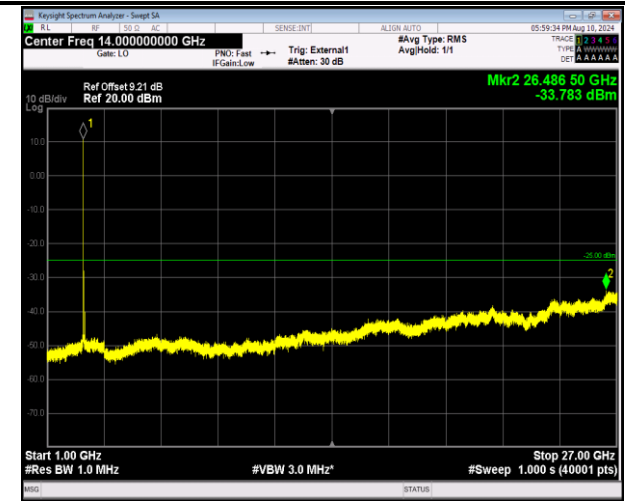

41-41-20MHz-20MHz-QPSK-QPSK-41292-41490-1RB#0-0
RB#0-1000~27000MHz-PASS

41-41-20MHz-20MHz-QPSK-QPSK-41292-41490-1RB#0-1
RB#99-1000~27000MHz-PASS