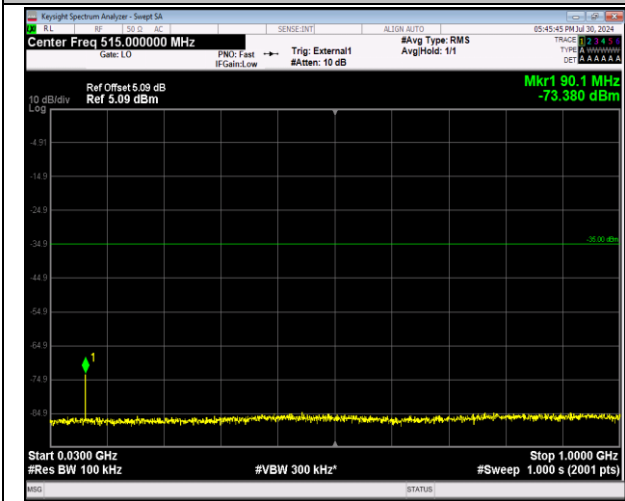

41-41-20MHz-20MHz-64QAM-64QAM-41292-41490-1RB
#0-0RB#0-30~1000MHz-PASS

41-41-20MHz-20MHz-64QAM-64QAM-41292-41490-1RB
#0-1RB#99-30~1000MHz-PASS