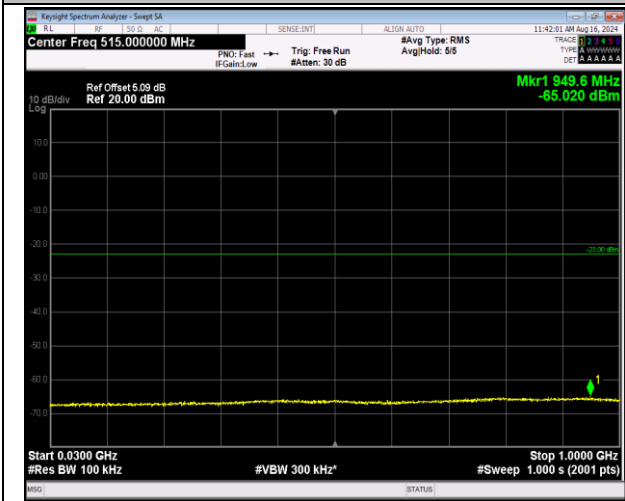

66-66-5MHz-20MHz-16QAM-16QAM-132005-132122-1R
B#0-1RB#99-30~1000MHz-PASS

66-66-5MHz-20MHz-16QAM-16QAM-132005-132122-1R
B#24-ORB#0-30~1000MHz-PASS