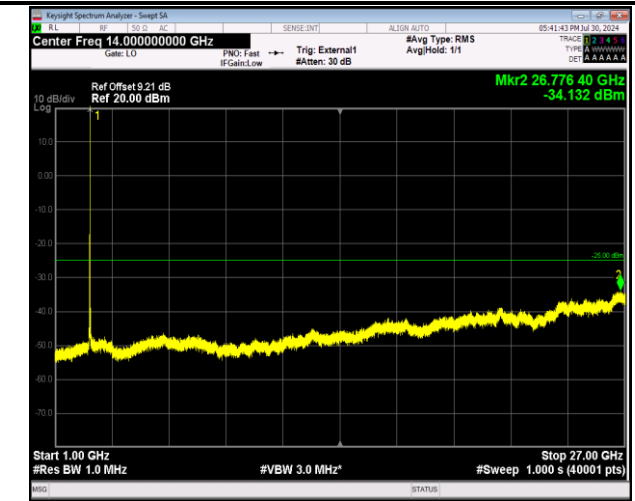

41-41-20MHz-20MHz-64QAM-64QAM-40521-40719-1RB#0-1RB#99-1000~27000MHz-PASS

41-41-20MHz-20MHz-64QAM-64QAM-40521-40719-1RB#9
9-ORB#0-1000~27000MHz-PASS