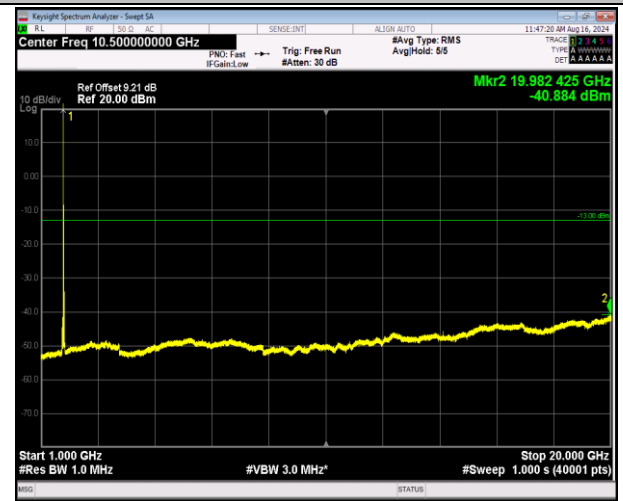

66-66-5MHz-20MHz-16QAM-16QAM-132330-132447-1RB#
0-1RB#99-1000~20000MHz-PASS

66-66-5MHz-20MHz-16QAM-16QAM-132330-132447-1RB#
24-ORB#0-1000~20000MHz-PASS