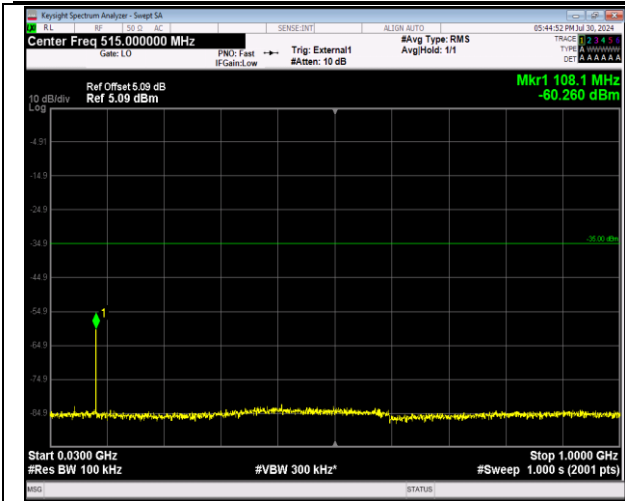

41-41-20MHz-20MHz-64QAM-64QAM-41292-41490-1RB
#0-1RB#99-30~1000MHz-PASS

41-41-20MHz-20MHz-64QAM-64QAM-41292-41490-1RB
#99-0RB#0-30~1000MHz-PASS