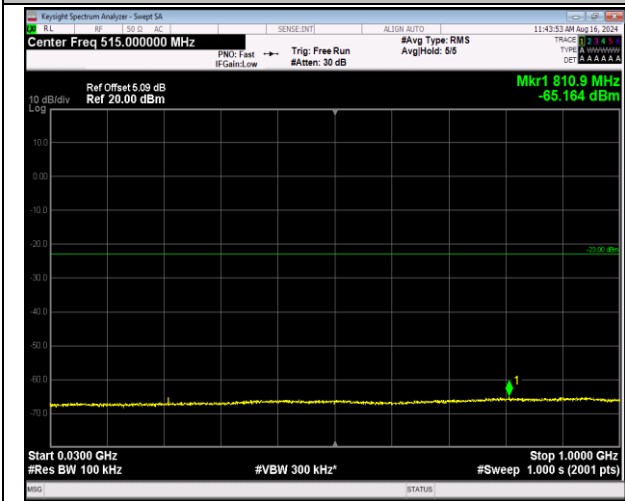

66-66-5MHz-20MHz-QPSK-QPSK-132005-132122-1RB#
24-0RB#0-30~1000MHz-PASS

66-66-5MHz-20MHz-QPSK-QPSK-132005-132122-25RB
#0-100RB#0-30~1000MHz-PASS