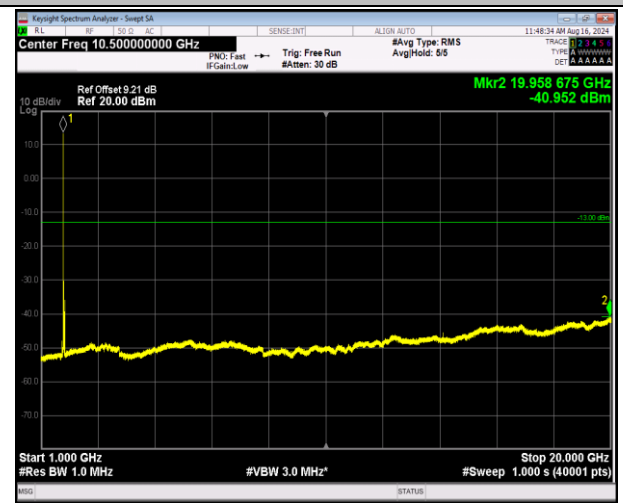

66-66-5MHz-20MHz-16QAM-16QAM-132330-132447-1RB#
0-ORB#0-1000~20000MHz-PASS

66-66-5MHz-20MHz-16QAM-16QAM-132330-132447-1RB#
0-1RB#99-1000~20000MHz-PASS