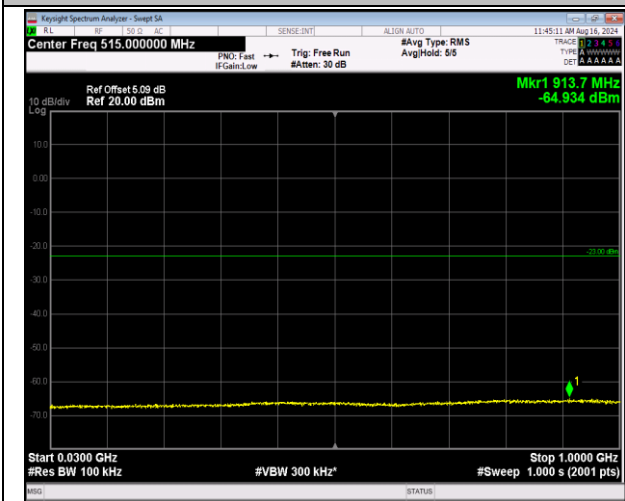

66-66-5MHz-20MHz-64QAM-64QAM-132005-132122-25RB#0-100RB#0-30~1000MHz-PASS

66-66-5MHz-20MHz-QPSK-QPSK-132330-132447-1RB#
0-ORB#0-30~1000MHz-PASS