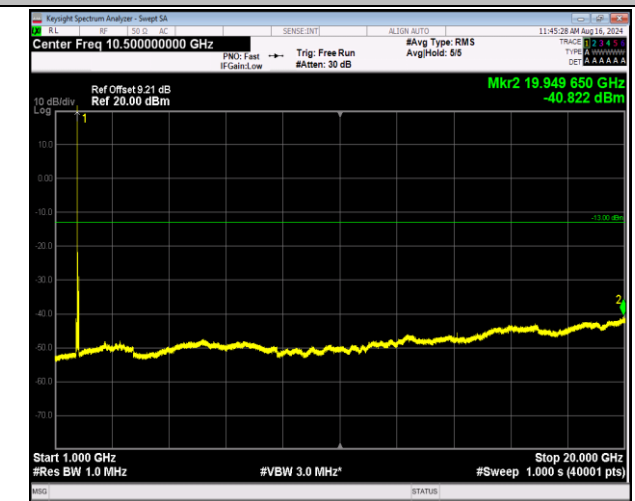

66-66-5MHz-20MHz-64QAM-64QAM-132005-132122-25RB#0-100RB#0-1000~20000MHz-PASS

66-66-5MHz-20MHz-QPSK-QPSK-132330-132447-1RB#0-ORB#0-1000~20000MHz-PASS