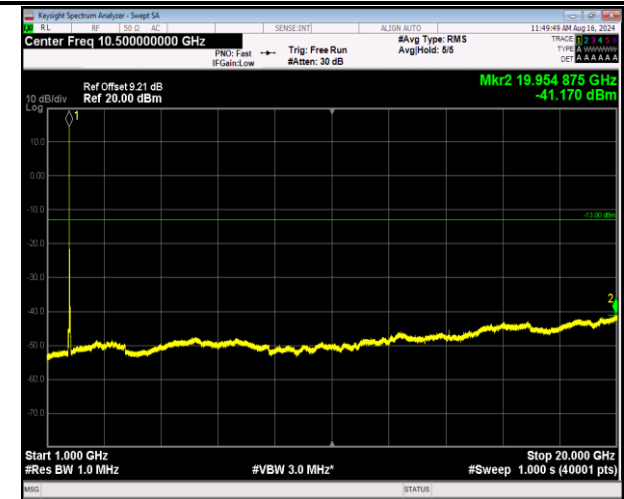

66-66-5MHz-20MHz-16QAM-16QAM-132330-132447-1RB#
24-ORB#0-1000~20000MHz-PASS

66-66-5MHz-20MHz-16QAM-16QAM-132330-132447-25RB
#0-100RB#0-1000~20000MHz-PASS