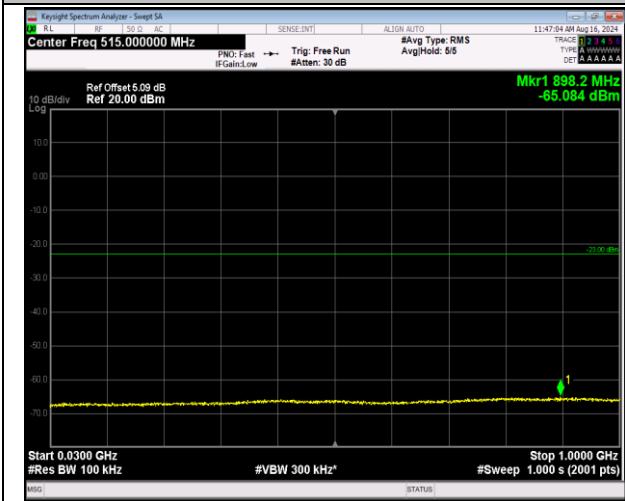

66-66-5MHz-20MHz-16QAM-16QAM-132330-132447-1R
B#0-1RB#99-30~1000MHz-PASS

66-66-5MHz-20MHz-16QAM-16QAM-132330-132447-1R
B#24-ORB#0-30~1000MHz-PASS