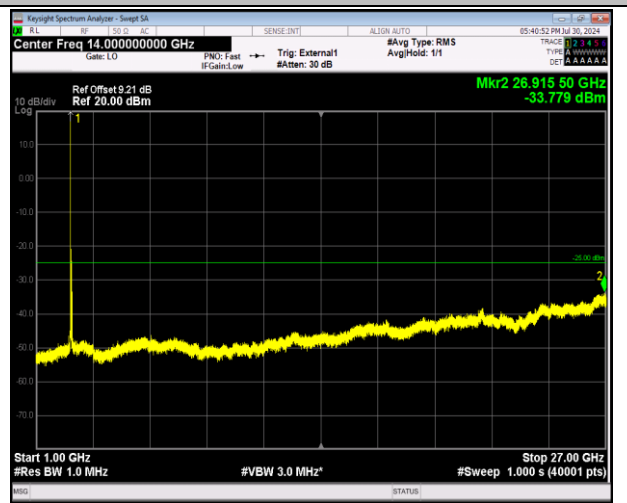

41-41-20MHz-20MHz-16QAM-16QAM-40521-40719-100RB#0-100RB#0-1000~27000MHz-PASS

41-41-20MHz-20MHz-64QAM-64QAM-40521-40719-1RB#0-0RB#0-1000~27000MHz-PASS