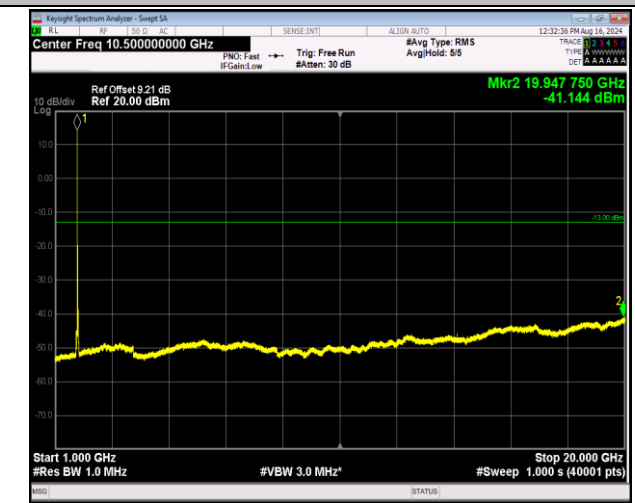

66-66-5MHz-20MHz-64QAM-64QAM-132330-132447-1RB#
24-ORB#0-1000~20000MHz-PASS

66-66-5MHz-20MHz-64QAM-64QAM-132330-132447-25RB
#0-100RB#0-1000~20000MHz-PASS