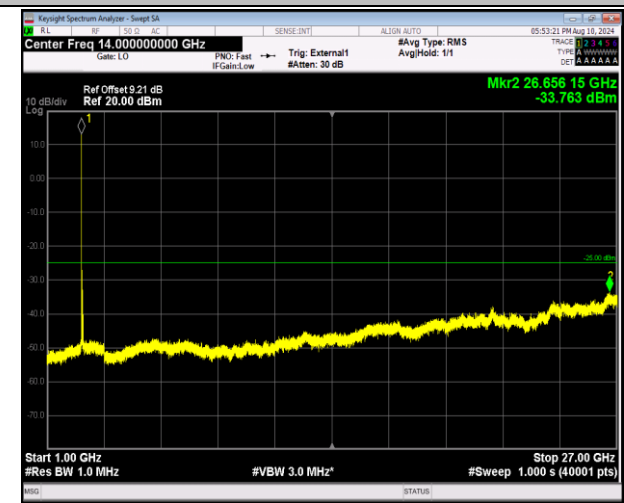

41-41-20MHz-20MHz-16QAM-16QAM-40521-40719-1RB  
 #0-ORB#0-30~1000MHz-PASS

41-41-20MHz-20MHz-16QAM-16QAM-40521-40719-1RB#0  
 -ORB#0-1000~27000MHz-PASS

41-41-20MHz-20MHz-16QAM-16QAM-40521-40719-1RB  
 #0-1RB#99-30~1000MHz-PASS