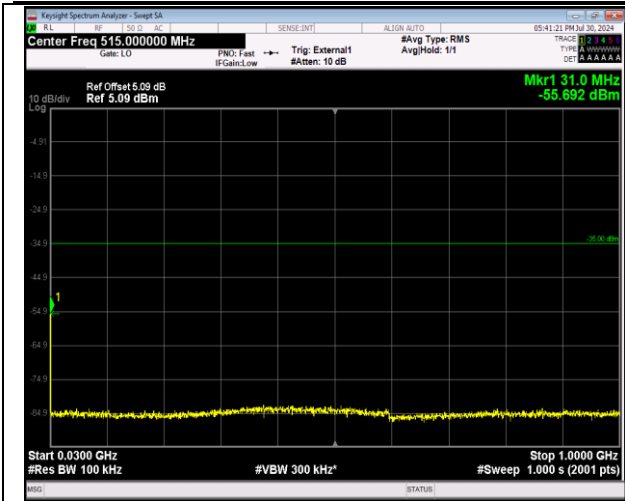

41-41-20MHz-20MHz-64QAM-64QAM-40521-40719-1RB#0-1RB#99-30~1000MHz-PASS

41-41-20MHz-20MHz-64QAM-64QAM-40521-40719-1RB
#99-ORB#0-30~1000MHz-PASS