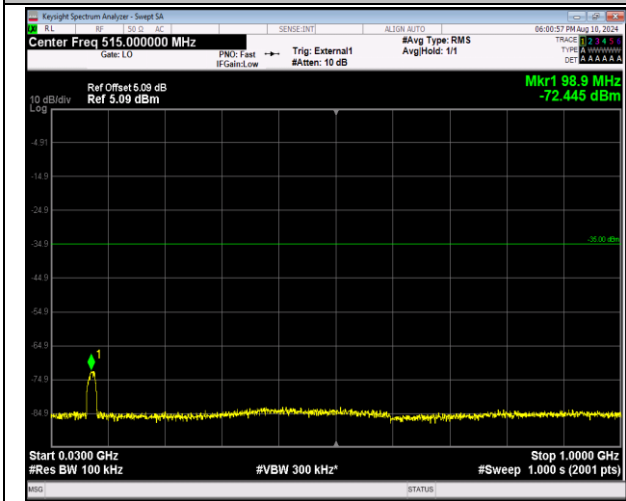

41-41-20MHz-20MHz-QPSK-QPSK-41292-41490-1RB#9
9-0RB#0-30~1000MHz-PASS

41-41-20MHz-20MHz-QPSK-QPSK-41292-41490-100RB
#0-100RB#0-30~1000MHz-PASS