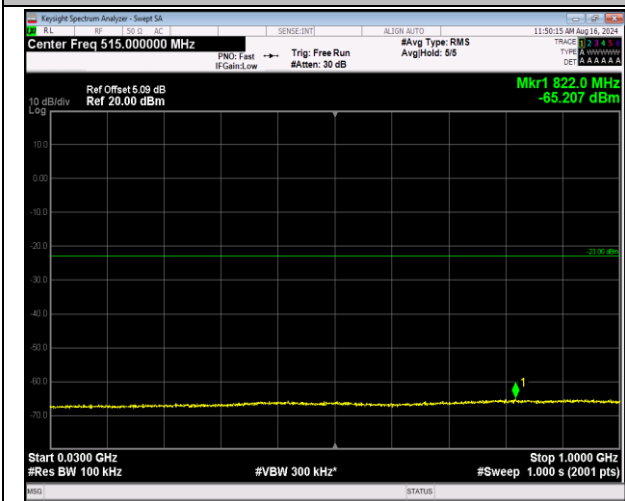

66-66-5MHz-20MHz-64QAM-64QAM-132330-132447-25
RB#0-100RB#0-30~1000MHz-PASS

66-66-5MHz-20MHz-QPSK-QPSK-132455-132572-1RB#
0-ORB#0-30~1000MHz-PASS