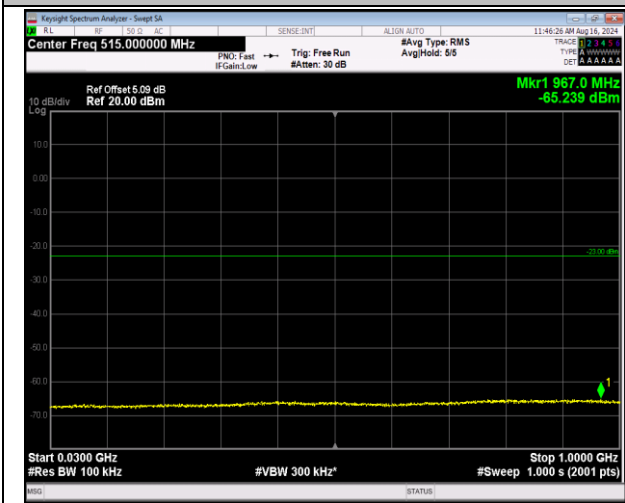

66-66-5MHz-20MHz-QPSK-QPSK-132330-132447-1RB#0-1RB#99-30~1000MHz-PASS

66-66-5MHz-20MHz-QPSK-QPSK-132330-132447-1RB#24-0RB#0-30~1000MHz-PASS