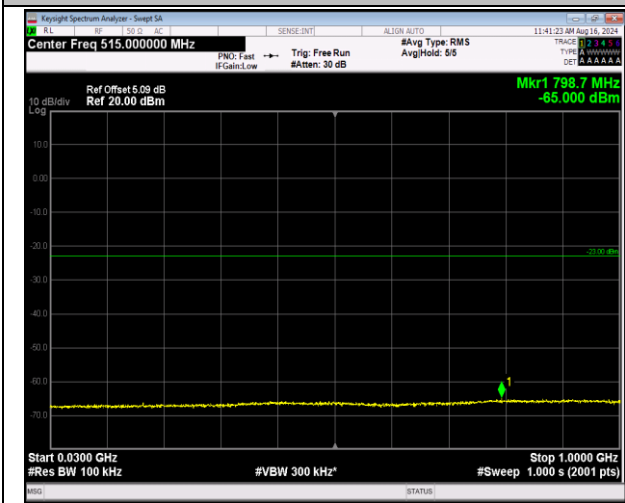

66-66-5MHz-20MHz-QPSK-QPSK-132005-132122-1RB#
0-1RB#99-30~1000MHz-PASS

66-66-5MHz-20MHz-QPSK-QPSK-132005-132122-1RB#
24-0RB#0-30~1000MHz-PASS