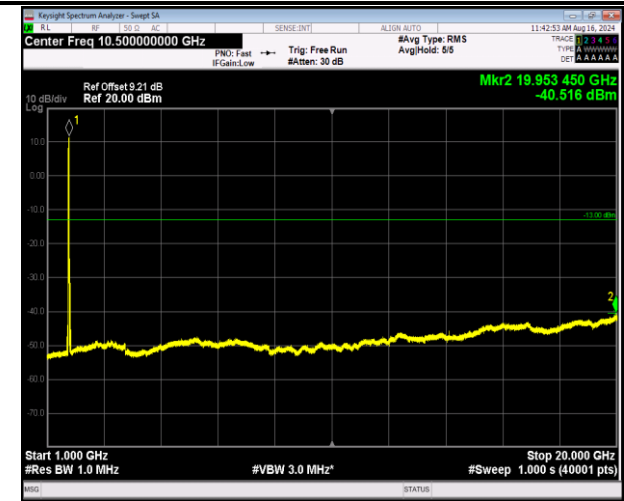

66-66-5MHz-20MHz-QPSK-QPSK-132005-132122-1RB#0-
0RB#0-1000~20000MHz-PASS

66-66-5MHz-20MHz-QPSK-QPSK-132005-132122-1RB#0-
1RB#99-1000~20000MHz-PASS