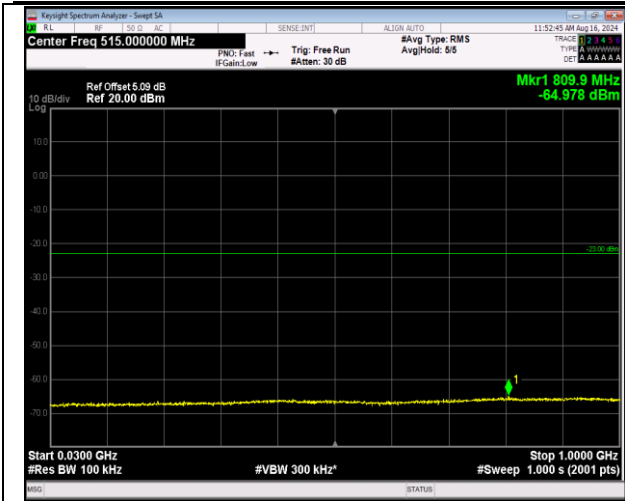

66-66-5MHz-20MHz-QPSK-QPSK-132455-132572-1RB#
0-ORB#0-30~1000MHz-PASS

66-66-5MHz-20MHz-QPSK-QPSK-132455-132572-1RB#
0-1RB#99-30~1000MHz-PASS