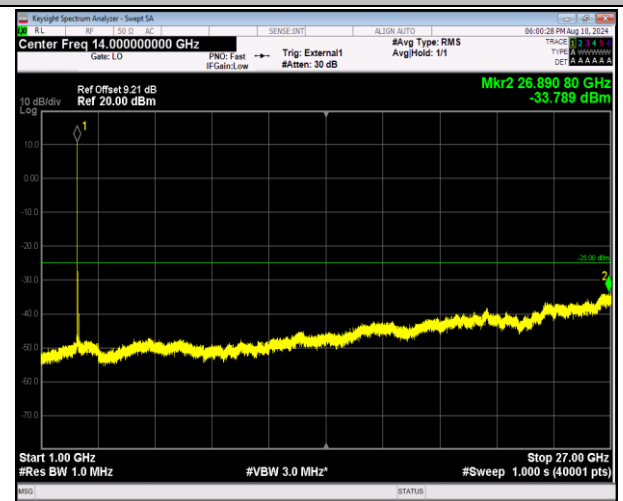

41-41-20MHz-20MHz-16QAM-16QAM-41292-41490-1RB#0
-ORB#0-1000~27000MHz-PASS

41-41-20MHz-20MHz-16QAM-16QAM-41292-41490-1RB#0
-1RB#99-1000~27000MHz-PASS