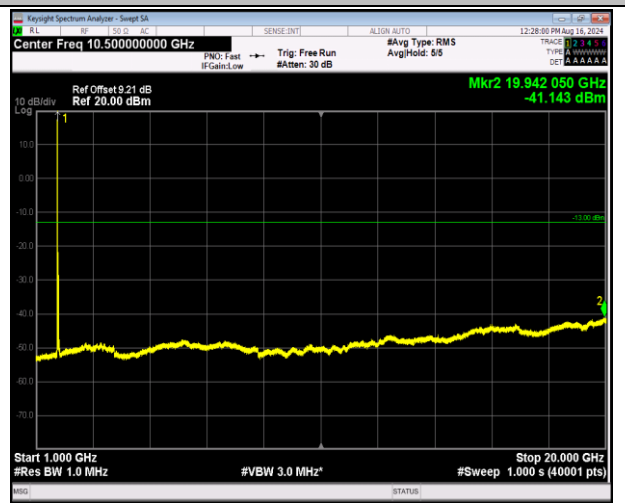

66-66-5MHz-20MHz-16QAM-16QAM-132005-132122-25RB
#0-100RB#0-1000~20000MHz-PASS

66-66-5MHz-20MHz-64QAM-64QAM-132005-132122-1RB#
0-0RB#0-1000~20000MHz-PASS