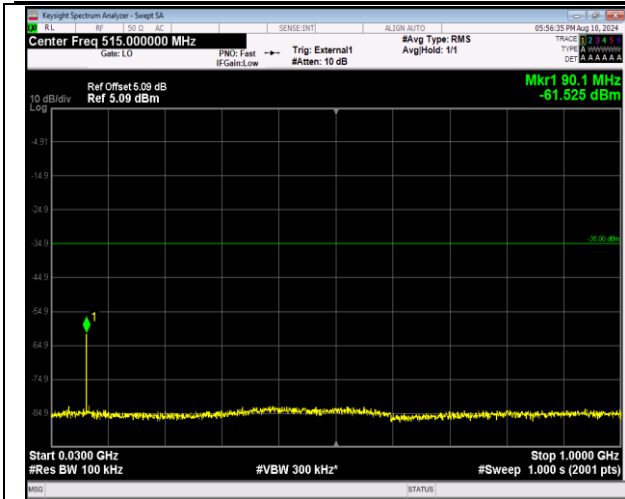

41-41-20MHz-20MHz-QPSK-QPSK-41292-41490-100RB
#0-100RB#0-30~1000MHz-PASS

41-41-20MHz-20MHz-16QAM-16QAM-41292-41490-1RB
#0-ORB#0-30~1000MHz-PASS