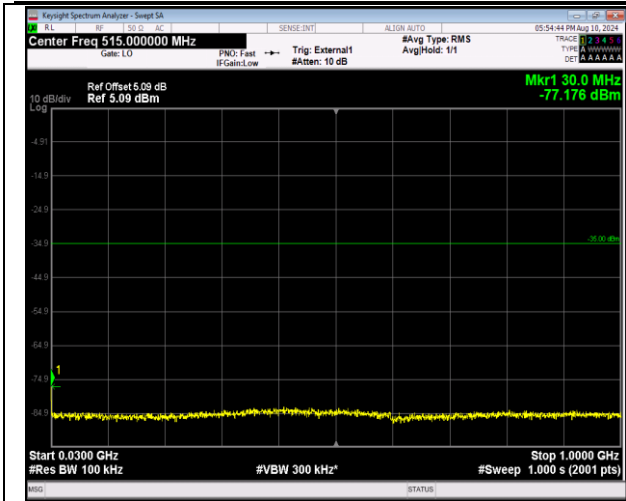

41-41-20MHz-20MHz-16QAM-16QAM-40521-40719-1RB
#99-ORB#0-30~1000MHz-PASS

41-41-20MHz-20MHz-16QAM-16QAM-40521-40719-100RB#0-100RB#0-30~1000MHz-PASS