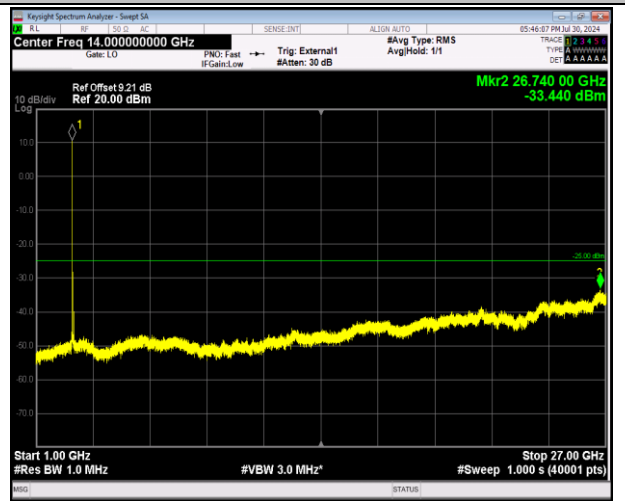

41-41-20MHz-20MHz-64QAM-64QAM-41292-41490-1RB#0
-0RB#0-1000~27000MHz-PASS

41-41-20MHz-20MHz-64QAM-64QAM-41292-41490-1RB#0
-1RB#99-1000~27000MHz-PASS