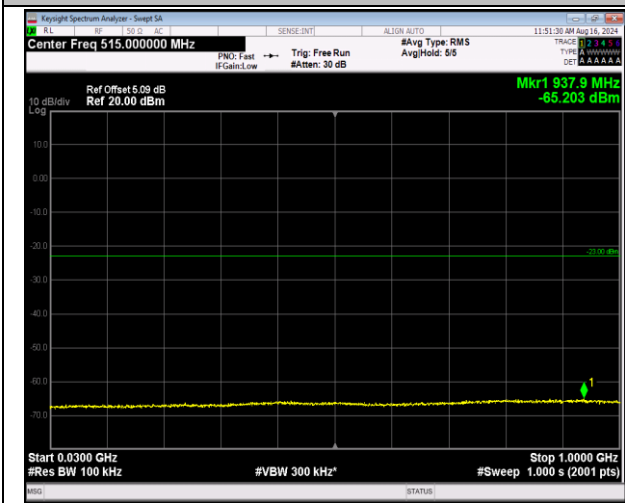

66-66-5MHz-20MHz-QPSK-QPSK-132455-132572-1RB#
0-1RB#99-30~1000MHz-PASS

66-66-5MHz-20MHz-QPSK-QPSK-132455-132572-1RB#
24-0RB#0-30~1000MHz-PASS