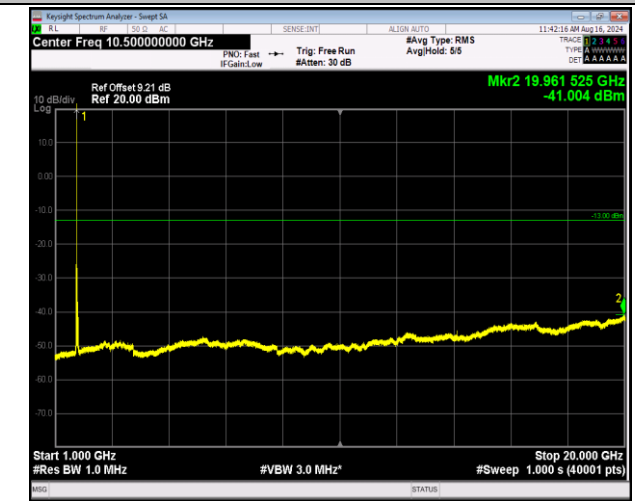

66-66-5MHz-20MHz-16QAM-16QAM-132005-132122-1RB#
0-1RB#99-1000~20000MHz-PASS

66-66-5MHz-20MHz-16QAM-16QAM-132005-132122-1RB#
24-ORB#0-1000~20000MHz-PASS