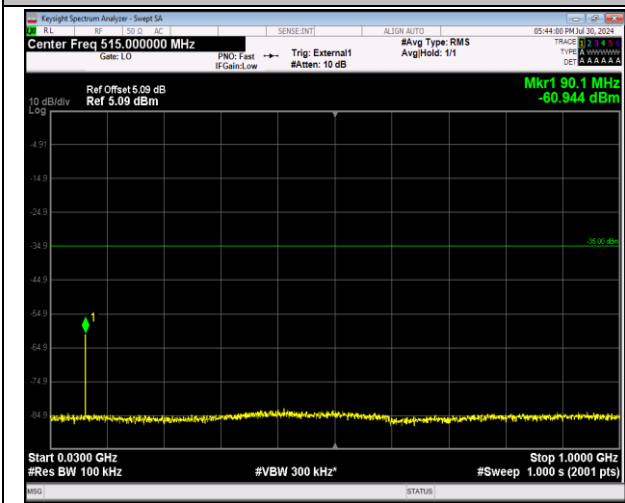

41-41-20MHz-20MHz-16QAM-16QAM-41292-41490-100
RB#0-100RB#0-30~1000MHz-PASS

41-41-20MHz-20MHz-64QAM-64QAM-41292-41490-1RB
#0-0RB#0-30~1000MHz-PASS