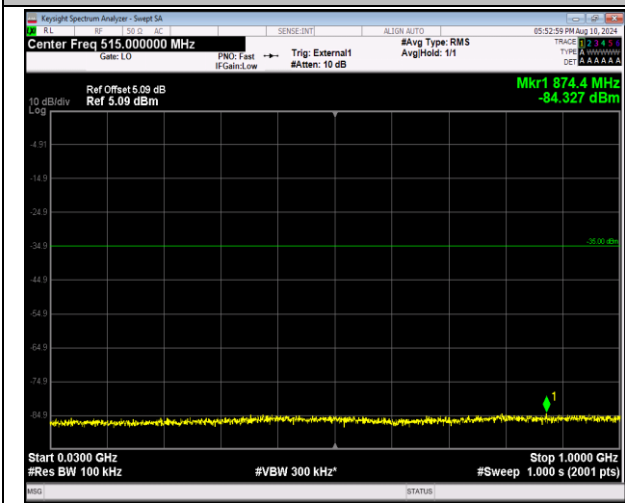

41-41-20MHz-20MHz-16QAM-16QAM-40521-40719-1RB  
 #0-ORB#0-30~1000MHz-PASS

41-41-20MHz-20MHz-16QAM-16QAM-40521-40719-1RB#0  
 -ORB#0-1000~27000MHz-PASS

41-41-20MHz-20MHz-16QAM-16QAM-40521-40719-1RB  
 #0-1RB#99-30~1000MHz-PASS