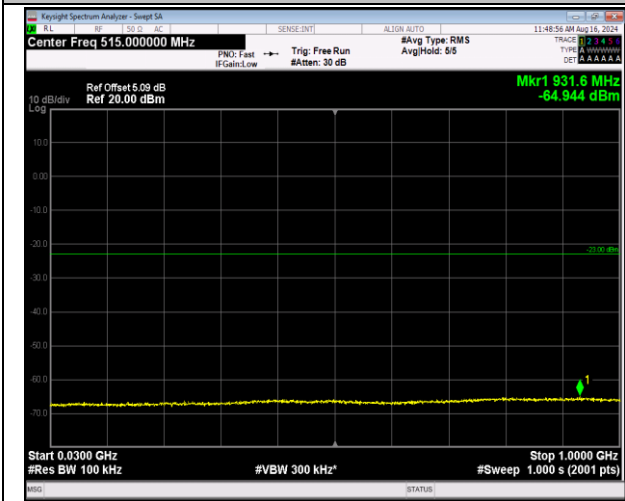

66-66-5MHz-20MHz-QPSK-QPSK-132330-132447-1RB#24-0RB#0-30~1000MHz-PASS

66-66-5MHz-20MHz-QPSK-QPSK-132330-132447-25RB#0-100RB#0-30~1000MHz-PASS