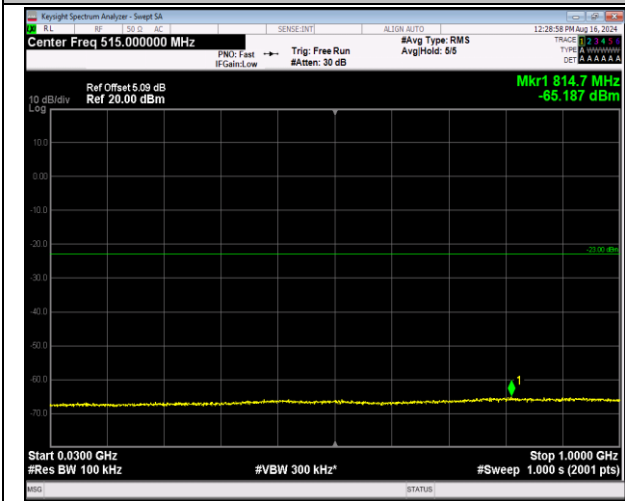

66-66-5MHz-20MHz-64QAM-64QAM-132005-132122-1R
B#0-0RB#0-30~1000MHz-PASS

66-66-5MHz-20MHz-64QAM-64QAM-132005-132122-1R
B#0-1RB#99-30~1000MHz-PASS