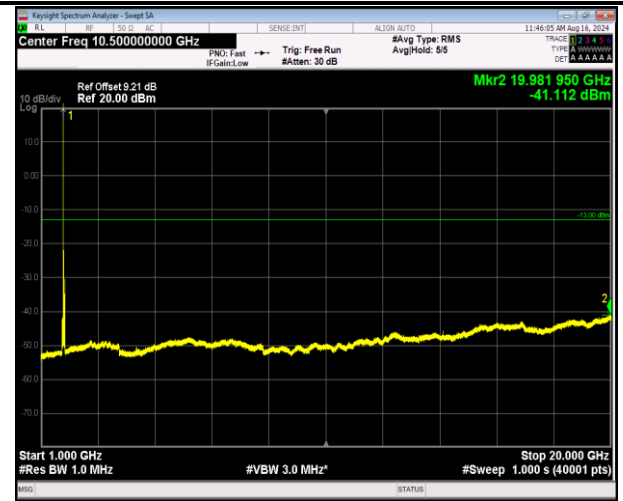

66-66-5MHz-20MHz-QPSK-QPSK-132330-132447-25RB#0-100RB#0-1000~20000MHz-PASS

66-66-5MHz-20MHz-16QAM-16QAM-132330-132447-1RB#
0-ORB#0-1000~20000MHz-PASS