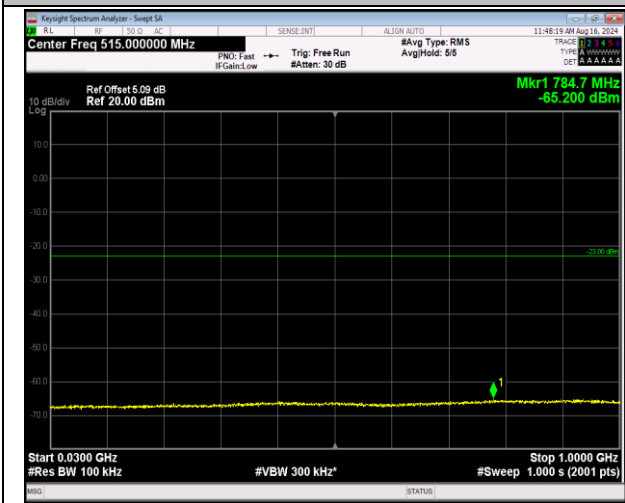

66-66-5MHz-20MHz-16QAM-16QAM-132330-132447-1R
B#0-ORB#0-30~1000MHz-PASS

66-66-5MHz-20MHz-16QAM-16QAM-132330-132447-1R
B#0-1RB#99-30~1000MHz-PASS