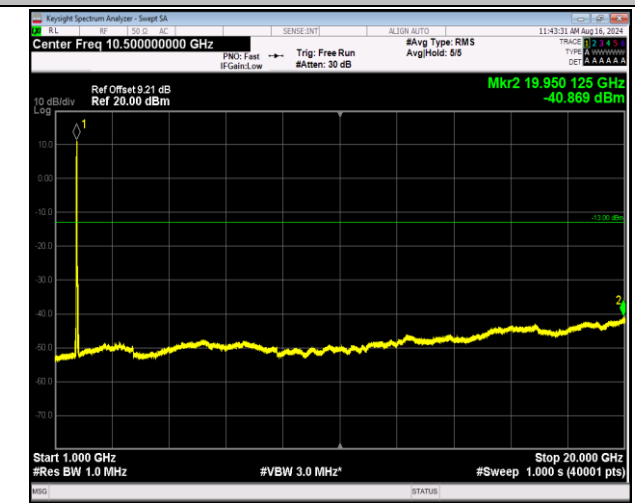

66-66-5MHz-20MHz-16QAM-16QAM-132005-132122-1RB#
0-ORB#0-1000~20000MHz-PASS

66-66-5MHz-20MHz-16QAM-16QAM-132005-132122-1RB#
0-1RB#99-1000~20000MHz-PASS