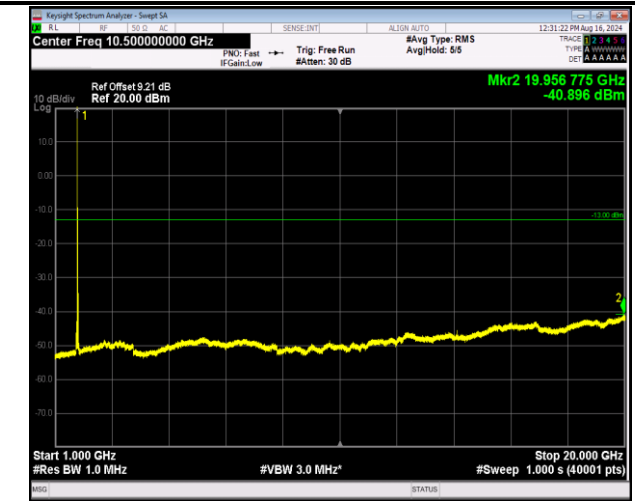

66-66-5MHz-20MHz-64QAM-64QAM-132330-132447-1RB#
0-1RB#99-1000~20000MHz-PASS

66-66-5MHz-20MHz-64QAM-64QAM-132330-132447-1RB#
24-ORB#0-1000~20000MHz-PASS