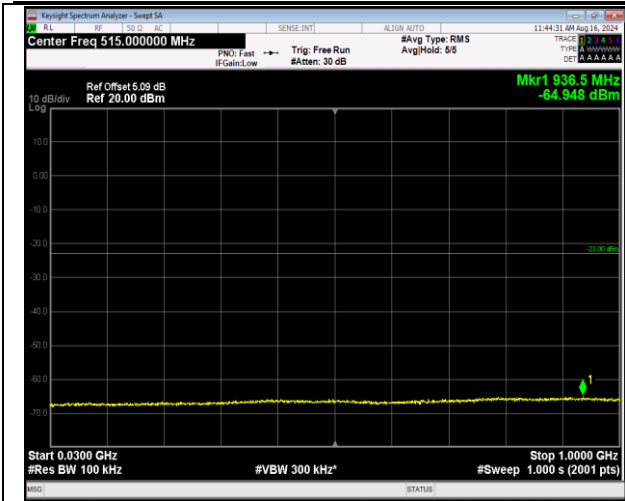

66-66-5MHz-20MHz-16QAM-16QAM-132005-132122-1R
B#24-ORB#0-30~1000MHz-PASS

66-66-5MHz-20MHz-16QAM-16QAM-132005-132122-25
RB#0-100RB#0-30~1000MHz-PASS