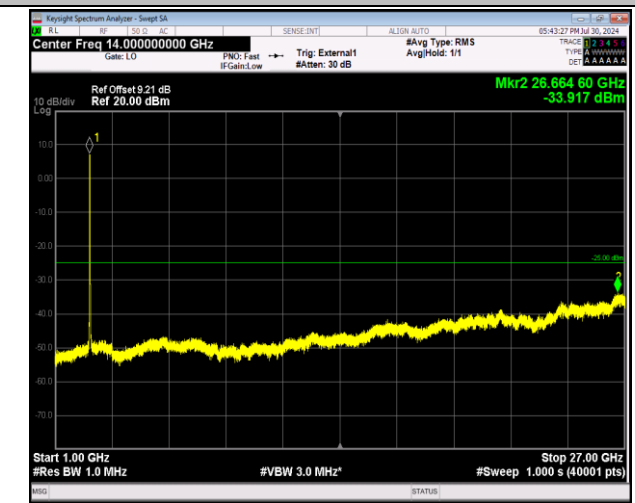

41-41-20MHz-20MHz-64QAM-64QAM-40521-40719-1RB#9
9-ORB#0-1000~27000MHz-PASS

41-41-20MHz-20MHz-64QAM-64QAM-40521-40719-100RB
#0-100RB#0-1000~27000MHz-PASS