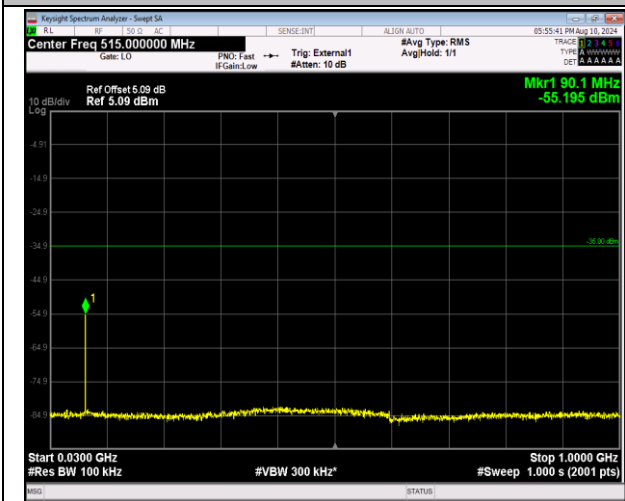

41-41-20MHz-20MHz-64QAM-64QAM-40521-40719-100
RB#0-100RB#0-30~1000MHz-PASS

41-41-20MHz-20MHz-QPSK-QPSK-41292-41490-1RB#0
-ORB#0-30~1000MHz-PASS