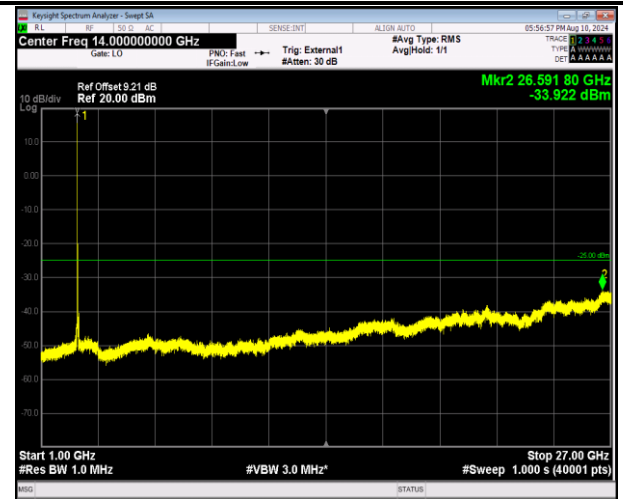

41-41-20MHz-20MHz-QPSK-QPSK-41292-41490-100RB#0
-100RB#0-1000~27000MHz-PASS

41-41-20MHz-20MHz-16QAM-16QAM-41292-41490-1RB#0
-ORB#0-1000~27000MHz-PASS