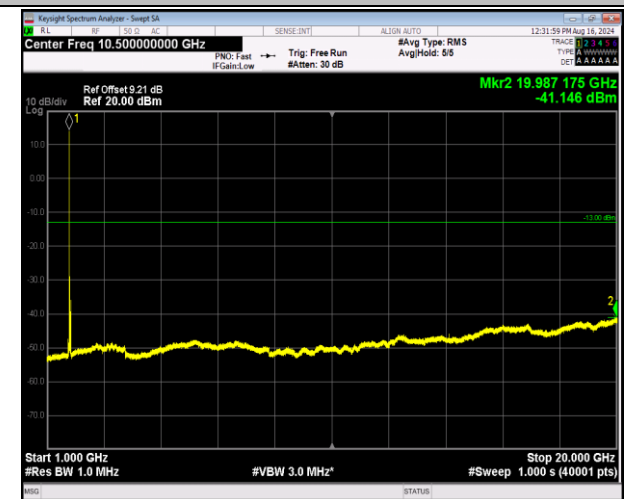

66-66-5MHz-20MHz-64QAM-64QAM-132330-132447-1RB#
0-0RB#0-1000~20000MHz-PASS

66-66-5MHz-20MHz-64QAM-64QAM-132330-132447-1RB#
0-1RB#99-1000~20000MHz-PASS