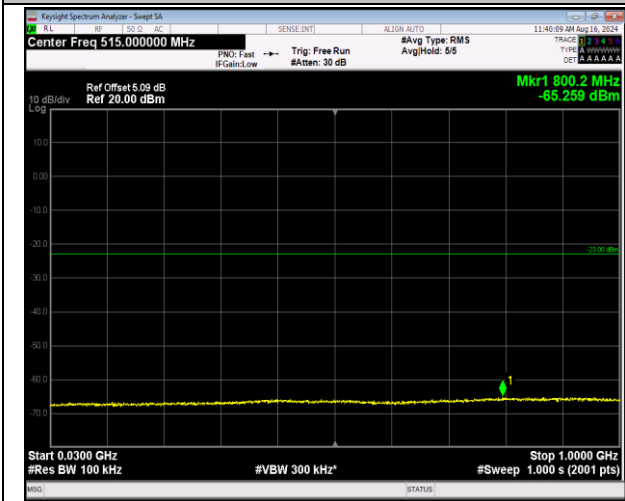

41-41-20MHz-20MHz-64QAM-64QAM-41292-41490-100
RB#0-100RB#0-30~1000MHz-PASS

66-66-5MHz-20MHz-QPSK-QPSK-132005-132122-1RB#
0-0RB#0-30~1000MHz-PASS