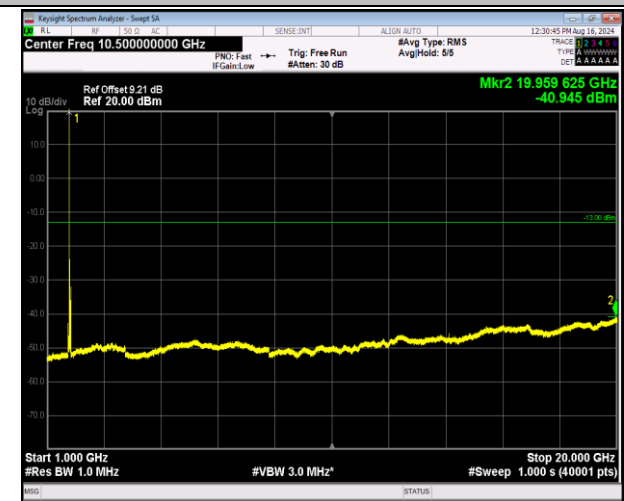

66-66-5MHz-20MHz-16QAM-16QAM-132330-132447-25RB
#0-100RB#0-1000~20000MHz-PASS

66-66-5MHz-20MHz-64QAM-64QAM-132330-132447-1RB#
0-0RB#0-1000~20000MHz-PASS