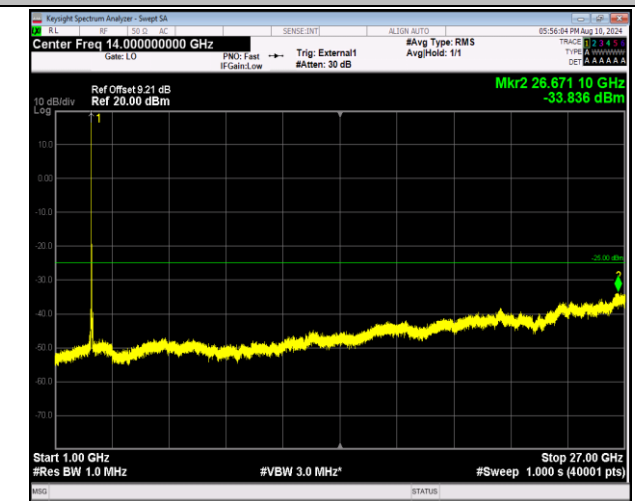

41-41-20MHz-20MHz-64QAM-64QAM-40521-40719-100RB
#0-100RB#0-1000~27000MHz-PASS

41-41-20MHz-20MHz-QPSK-QPSK-41292-41490-1RB#0-0
RB#0-1000~27000MHz-PASS