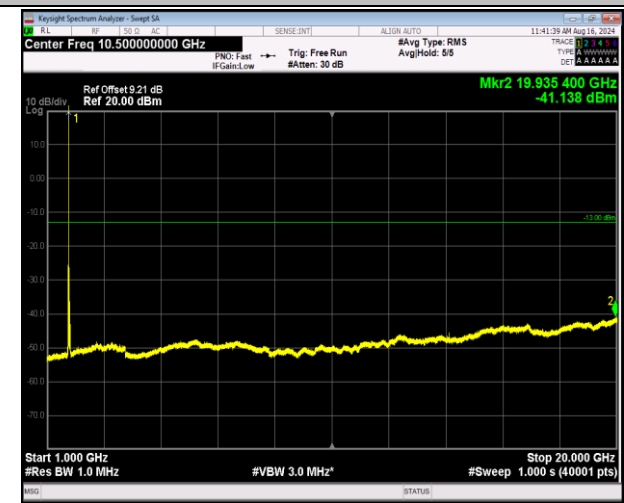

66-66-5MHz-20MHz-QPSK-QPSK-132005-132122-1RB#0-
1RB#99-1000~20000MHz-PASS

66-66-5MHz-20MHz-QPSK-QPSK-132005-132122-1RB#24
-0RB#0-1000~20000MHz-PASS