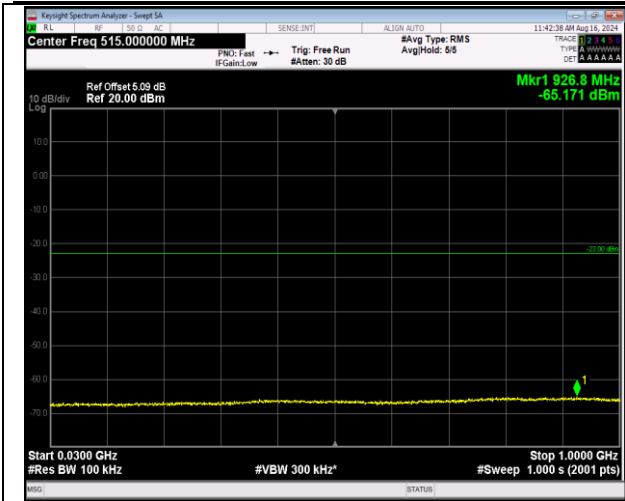

66-66-5MHz-20MHz-QPSK-QPSK-132005-132122-1RB#
0-0RB#0-30~1000MHz-PASS

66-66-5MHz-20MHz-QPSK-QPSK-132005-132122-1RB#
0-1RB#99-30~1000MHz-PASS