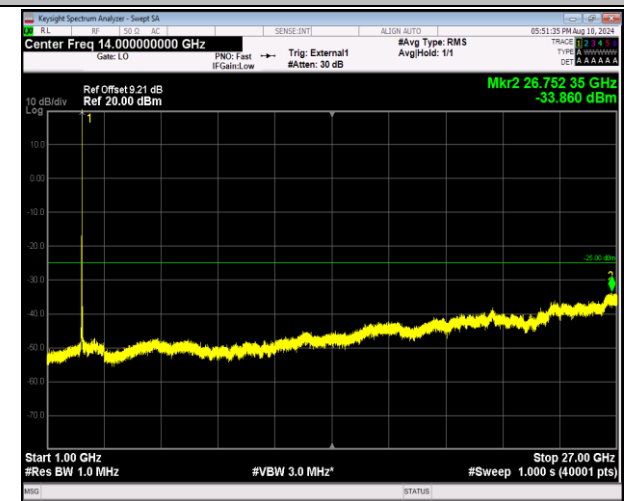

41-41-20MHz-20MHz-16QAM-16QAM-40521-40719-1RB#0
-1RB#99-1000~27000MHz-PASS

41-41-20MHz-20MHz-16QAM-16QAM-40521-40719-1RB#9
9-ORB#0-1000~27000MHz-PASS