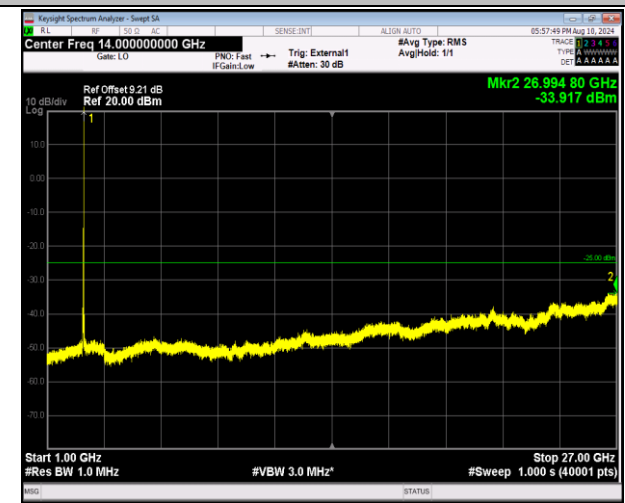

41-41-20MHz-20MHz-QPSK-QPSK-41292-41490-1RB#0-1
RB#99-1000~27000MHz-PASS

41-41-20MHz-20MHz-QPSK-QPSK-41292-41490-1RB#99-
0RB#0-1000~27000MHz-PASS