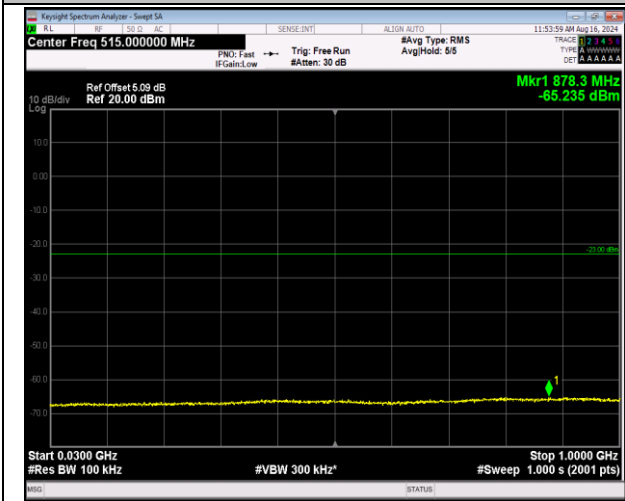

66-66-5MHz-20MHz-QPSK-QPSK-132455-132572-1RB#
24-0RB#0-30~1000MHz-PASS

66-66-5MHz-20MHz-QPSK-QPSK-132455-132572-25RB
#0-100RB#0-30~1000MHz-PASS