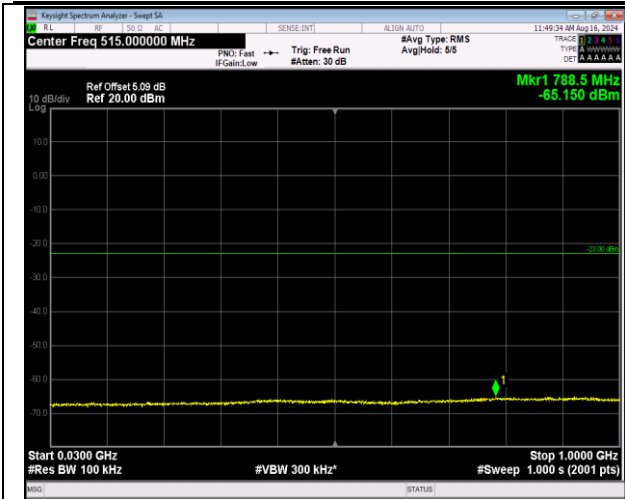

66-66-5MHz-20MHz-16QAM-16QAM-132330-132447-1R
B#24-ORB#0-30~1000MHz-PASS

66-66-5MHz-20MHz-16QAM-16QAM-132330-132447-25
RB#0-100RB#0-30~1000MHz-PASS