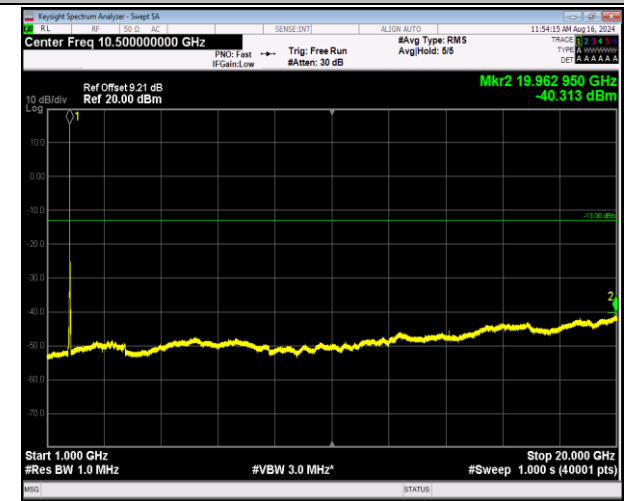

66-66-5MHz-20MHz-QPSK-QPSK-132455-132572-1RB#24
-0RB#0-1000~20000MHz-PASS

66-66-5MHz-20MHz-QPSK-QPSK-132455-132572-25RB#0
-100RB#0-1000~20000MHz-PASS