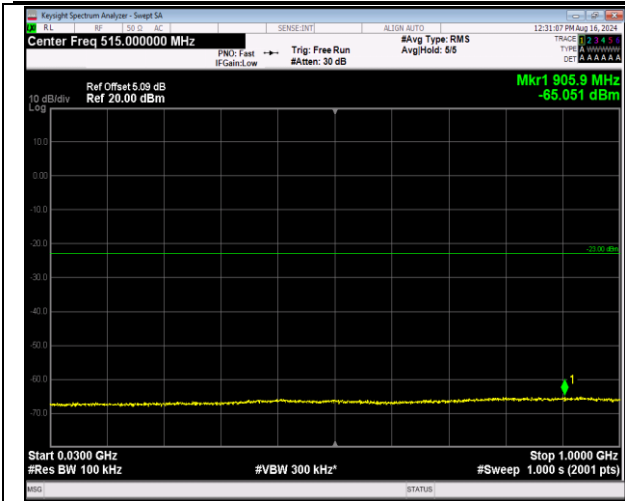

66-66-5MHz-20MHz-64QAM-64QAM-132330-132447-1R
B#0-1RB#99-30~1000MHz-PASS

66-66-5MHz-20MHz-64QAM-64QAM-132330-132447-1RB#
B#24-ORB#0-30~1000MHz-PASS