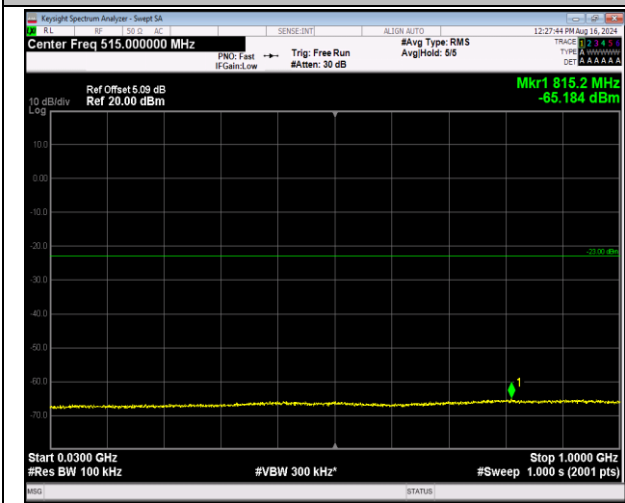

66-66-5MHz-20MHz-16QAM-16QAM-132005-132122-25
RB#0-100RB#0-30~1000MHz-PASS

66-66-5MHz-20MHz-64QAM-64QAM-132005-132122-1R
B#0-0RB#0-30~1000MHz-PASS