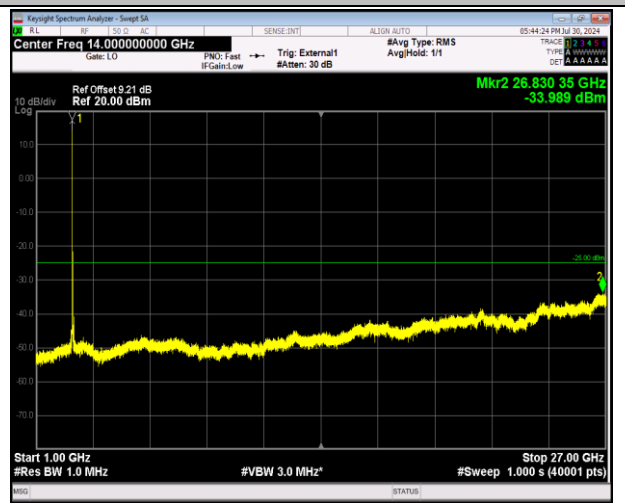

41-41-20MHz-20MHz-16QAM-16QAM-41292-41490-100RB
#0-100RB#0-1000~27000MHz-PASS

41-41-20MHz-20MHz-64QAM-64QAM-41292-41490-1RB#0
-0RB#0-1000~27000MHz-PASS