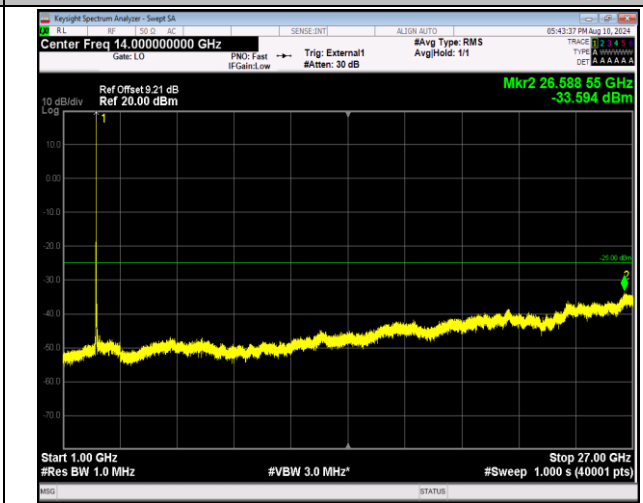

41-41-20MHz-20MHz-QPSK-QPSK-39750-39948-1RB#0-1
RB#99-1000~27000MHz-PASS

41-41-20MHz-20MHz-QPSK-QPSK-39750-39948-1RB#99-
0RB#0-1000~27000MHz-PASS