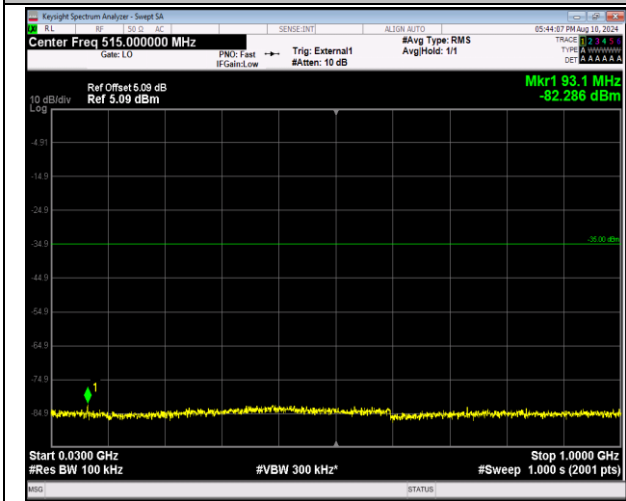

41-41-20MHz-20MHz-16QAM-16QAM-39750-39948-1RB
#0-1RB#99-30~1000MHz-PASS

41-41-20MHz-20MHz-16QAM-16QAM-39750-39948-1RB
#99-ORB#0-30~1000MHz-PASS