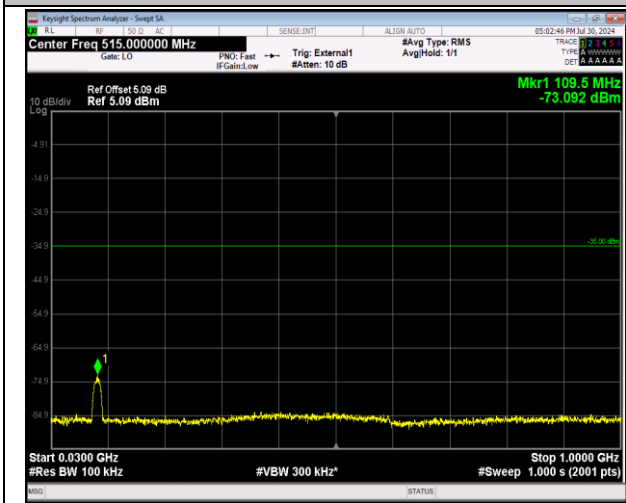

41-41-20MHz-10MHz-64QAM-64QAM-41391-41535-1RB
#99-0RB#0-30~1000MHz-PASS

41-41-20MHz-10MHz-64QAM-64QAM-41391-41535-100
RB#0-50RB#0-30~1000MHz-PASS