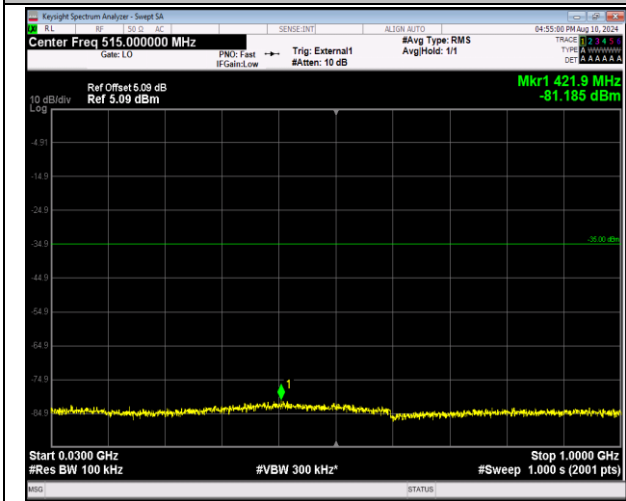

41-41-20MHz-10MHz-64QAM-64QAM-39750-39894-100
RB#0-50RB#0-30~1000MHz-PASS

41-41-20MHz-10MHz-QPSK-QPSK-40571-40715-1RB#0
-0RB#0-30~1000MHz-PASS