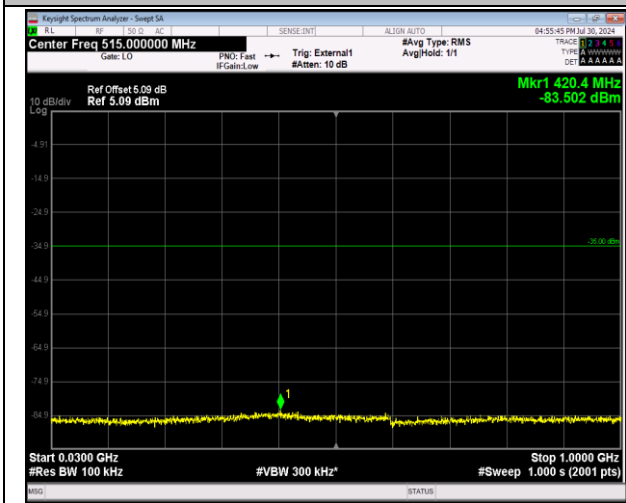

41-41-20MHz-10MHz-64QAM-64QAM-39750-39894-1RB
#99-0RB#0-30~1000MHz-PASS

41-41-20MHz-10MHz-64QAM-64QAM-39750-39894-100
RB#0-50RB#0-30~1000MHz-PASS