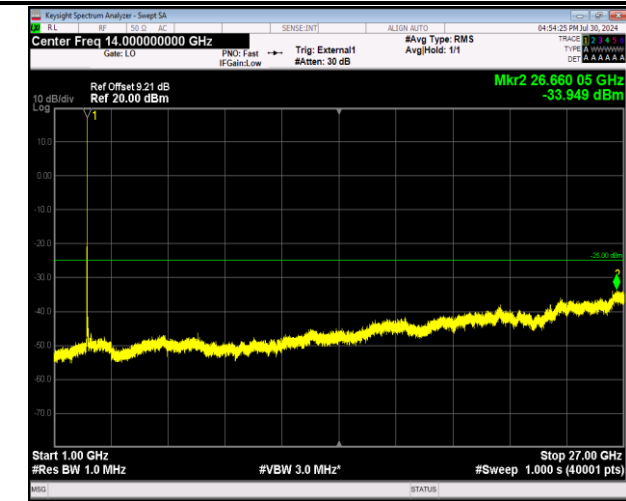

41-41-20MHz-10MHz-64QAM-64QAM-39750-39894-1RB#0 -1RB#49-1000~27000MHz-PASS

41-41-20MHz-10MHz-64QAM-64QAM-39750-39894-1RB#9
9-0RB#0-1000~27000MHz-PASS