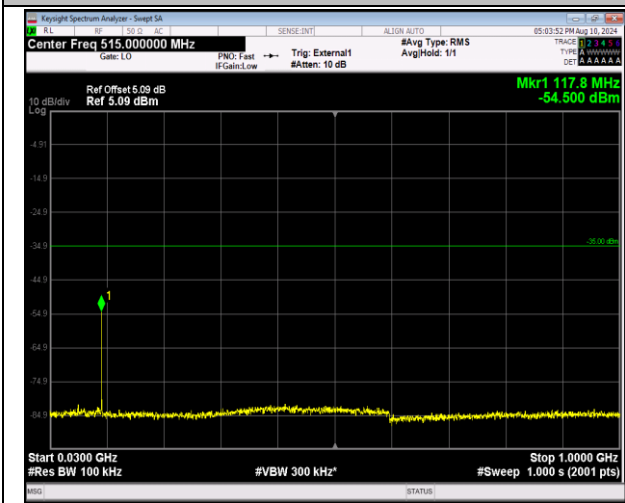

41-41-20MHz-10MHz-QPSK-QPSK-41391-41535-1RB#0
-1RB#49-30~1000MHz-PASS

41-41-20MHz-10MHz-QPSK-QPSK-41391-41535-1RB#9
9-0RB#0-30~1000MHz-PASS