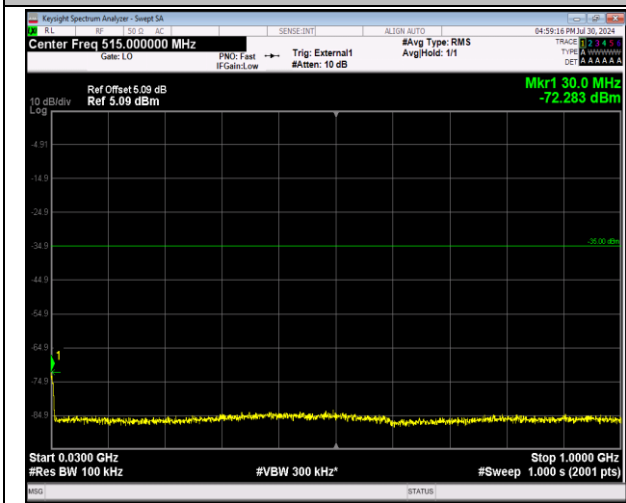

41-41-20MHz-10MHz-64QAM-64QAM-40571-40715-1RB
#99-ORB#0-30~1000MHz-PASS

41-41-20MHz-10MHz-64QAM-64QAM-40571-40715-100
RB#0-50RB#0-30~1000MHz-PASS