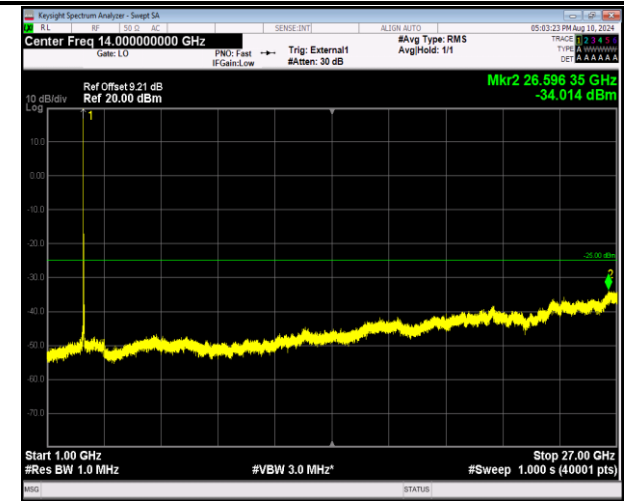

41-41-20MHz-10MHz-QPSK-QPSK-41391-41535-100RB#0
-50RB#0-1000~27000MHz-PASS

41-41-20MHz-10MHz-16QAM-16QAM-41391-41535-1RB#0
-ORB#0-1000~27000MHz-PASS