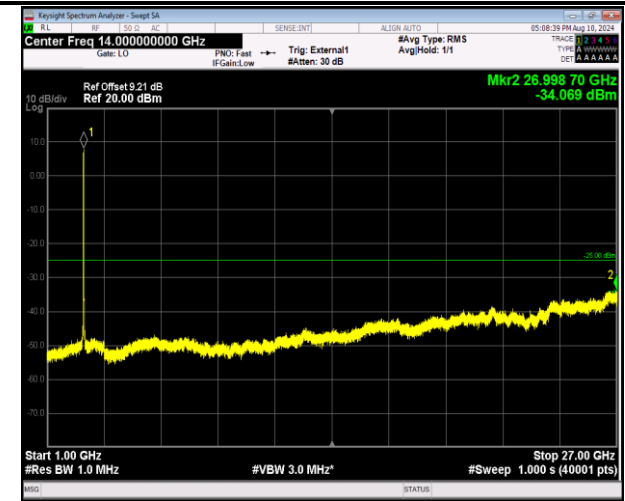

41-41-20MHz-10MHz-16QAM-16QAM-41391-41535-1RB#9
9-ORB#0-1000~27000MHz-PASS

41-41-20MHz-10MHz-16QAM-16QAM-41391-41535-100RB #0-50RB#0-1000~27000MHz-PASS