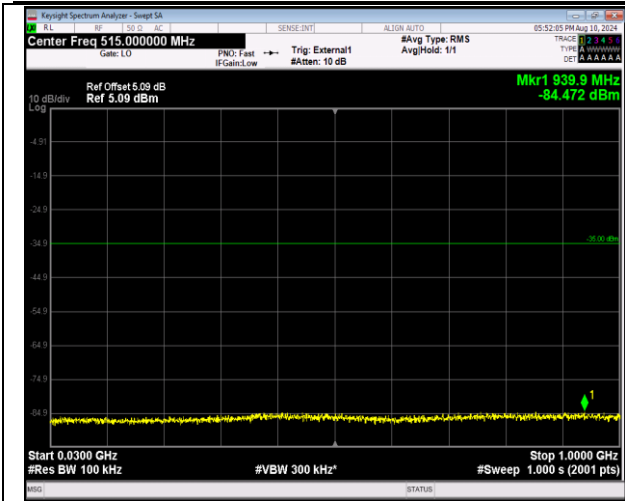

41-41-20MHz-20MHz-QPSK-QPSK-40521-40719-1RB#0
-0RB#0-30~1000MHz-PASS

41-41-20MHz-20MHz-QPSK-QPSK-40521-40719-1RB#0
-1RB#99-30~1000MHz-PASS