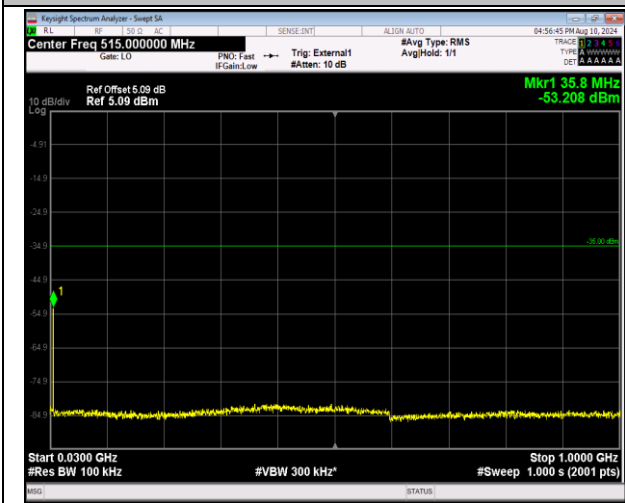

41-41-20MHz-10MHz-QPSK-QPSK-40571-40715-1RB#0
-1RB#49-30~1000MHz-PASS

41-41-20MHz-10MHz-QPSK-QPSK-40571-40715-1RB#9
9-ORB#0-30~1000MHz-PASS