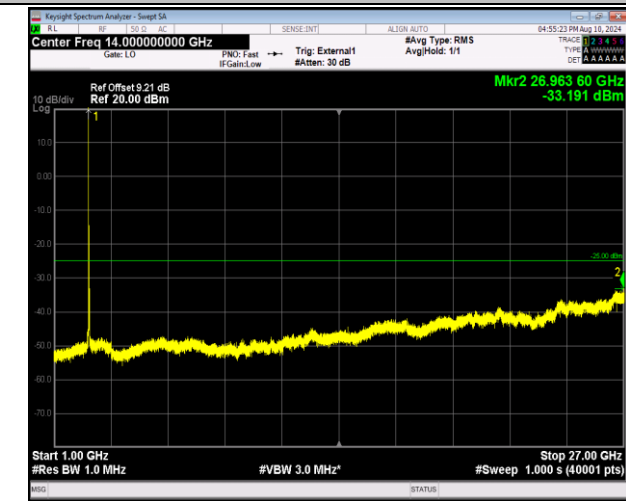

41-41-20MHz-10MHz-64QAM-64QAM-39750-39894-100RB
#0-50RB#0-1000~27000MHz-PASS

41-41-20MHz-10MHz-QPSK-QPSK-40571-40715-1RB#0-0
RB#0-1000~27000MHz-PASS