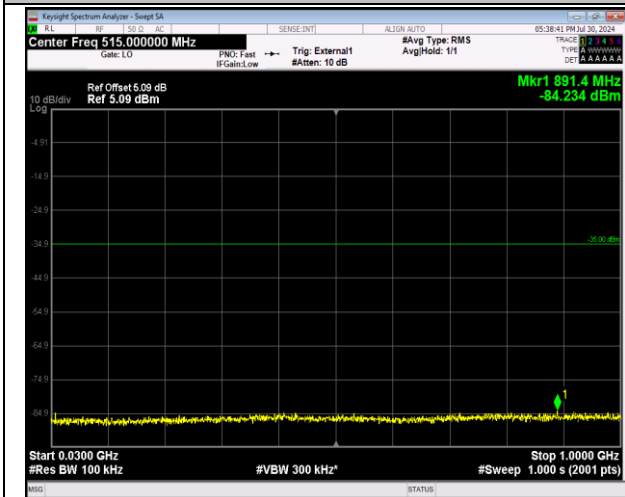

41-41-20MHz-20MHz-64QAM-64QAM-39750-39948-1RB
#0-0RB#0-30~1000MHz-PASS

41-41-20MHz-20MHz-64QAM-64QAM-39750-39948-1RB
#0-1RB#99-30~1000MHz-PASS