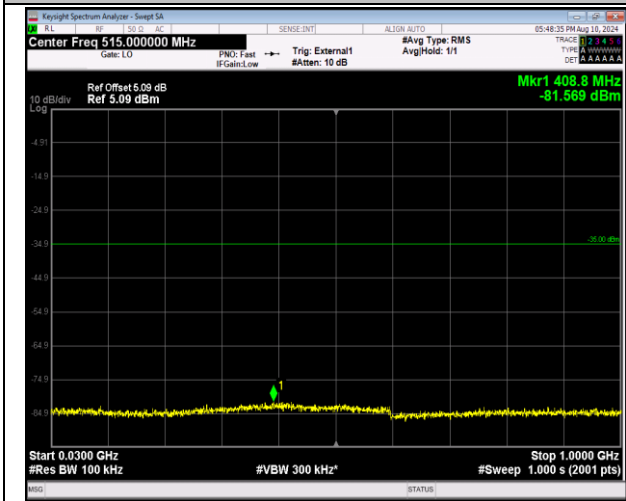

41-41-20MHz-20MHz-64QAM-64QAM-39750-39948-100
RB#0-100RB#0-30~1000MHz-PASS

41-41-20MHz-20MHz-QPSK-QPSK-40521-40719-1RB#0
-0RB#0-30~1000MHz-PASS