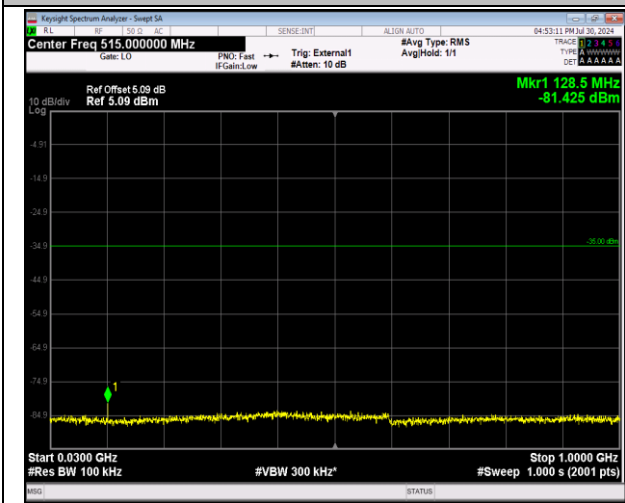

41-41-20MHz-10MHz-16QAM-16QAM-39750-39894-100 RB#0-50RB#0-30~1000MHz-PASS

41-41-20MHz-10MHz-64QAM-64QAM-39750-39894-1RB #0-0RB#0-30~1000MHz-PASS