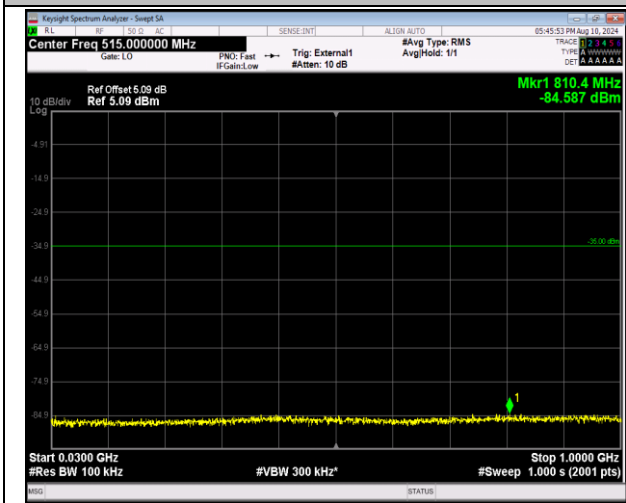

41-41-20MHz-20MHz-16QAM-16QAM-39750-39948-1RB
#0-ORB#0-30~1000MHz-PASS

41-41-20MHz-20MHz-16QAM-16QAM-39750-39948-1RB
#0-1RB#99-30~1000MHz-PASS