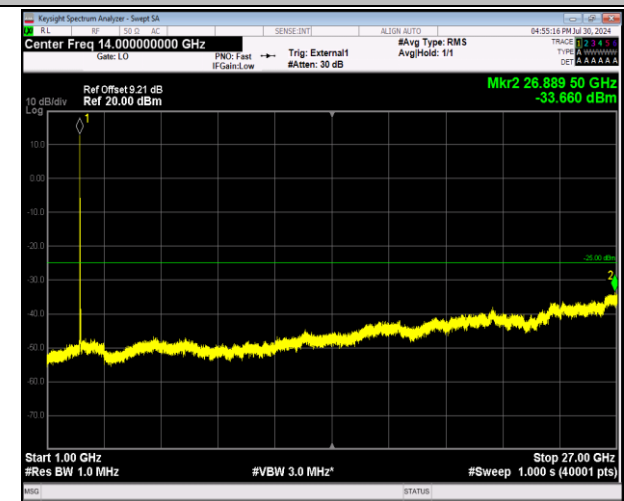

41-41-20MHz-10MHz-64QAM-64QAM-39750-39894-1RB#0 -0RB#0-1000~27000MHz-PASS

41-41-20MHz-10MHz-64QAM-64QAM-39750-39894-1RB#0 -1RB#49-1000~27000MHz-PASS