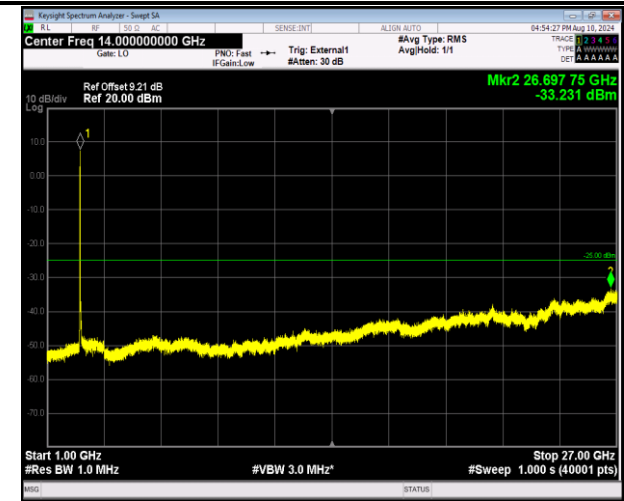

41-41-20MHz-10MHz-16QAM-16QAM-39750-39894-1RB#9
9-ORB#0-1000~27000MHz-PASS

41-41-20MHz-10MHz-16QAM-16QAM-39750-39894-100RB #0-50RB#0-1000~27000MHz-PASS