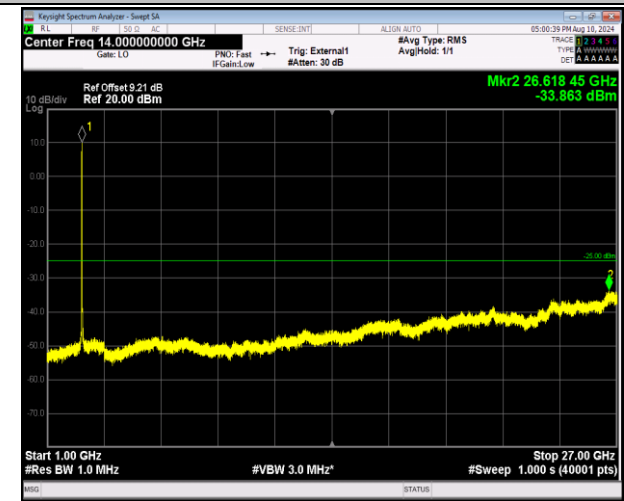

41-41-20MHz-10MHz-QPSK-QPSK-40571-40715-1RB#99-
ORB#0-1000~27000MHz-PASS

41-41-20MHz-10MHz-QPSK-QPSK-40571-40715-100RB#0
-50RB#0-1000~27000MHz-PASS