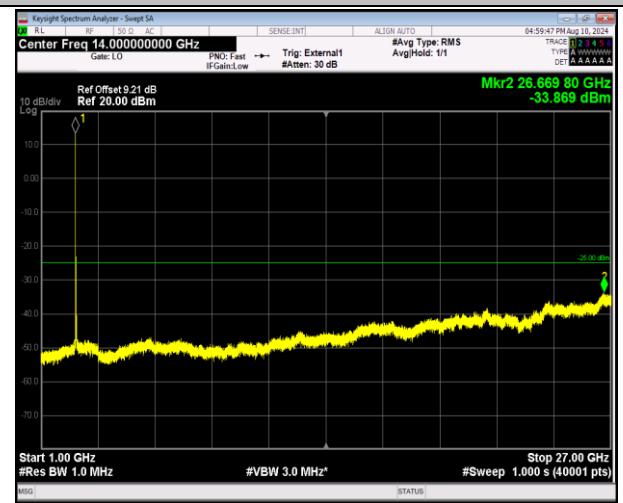

41-41-20MHz-10MHz-16QAM-16QAM-40571-40715-1RB#0
-ORB#0-1000~27000MHz-PASS

41-41-20MHz-10MHz-16QAM-16QAM-40571-40715-1RB#0
-1RB#49-1000~27000MHz-PASS