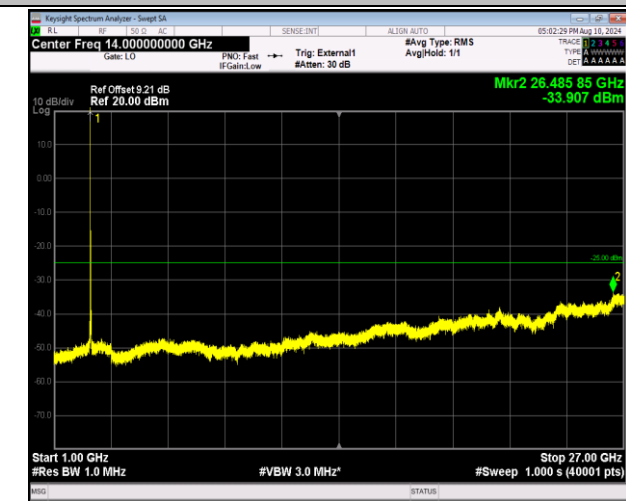

41-41-20MHz-10MHz-64QAM-64QAM-40571-40715-100RB
#0-50RB#0-1000~27000MHz-PASS

41-41-20MHz-10MHz-QPSK-QPSK-41391-41535-1RB#0-0
RB#0-1000~27000MHz-PASS