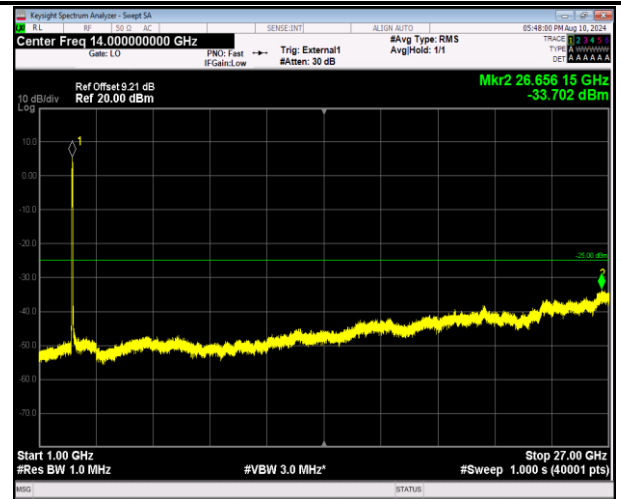

41-41-20MHz-20MHz-16QAM-16QAM-39750-39948-1RB#9
9-ORB#0-1000~27000MHz-PASS

41-41-20MHz-20MHz-16QAM-16QAM-39750-39948-100RB
#0-100RB#0-1000~27000MHz-PASS