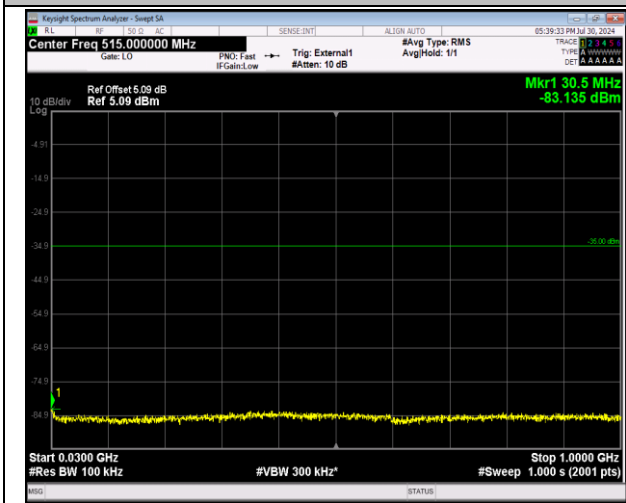

41-41-20MHz-20MHz-64QAM-64QAM-39750-39948-1RB
#99-0RB#0-30~1000MHz-PASS

41-41-20MHz-20MHz-64QAM-64QAM-39750-39948-100
RB#0-100RB#0-30~1000MHz-PASS