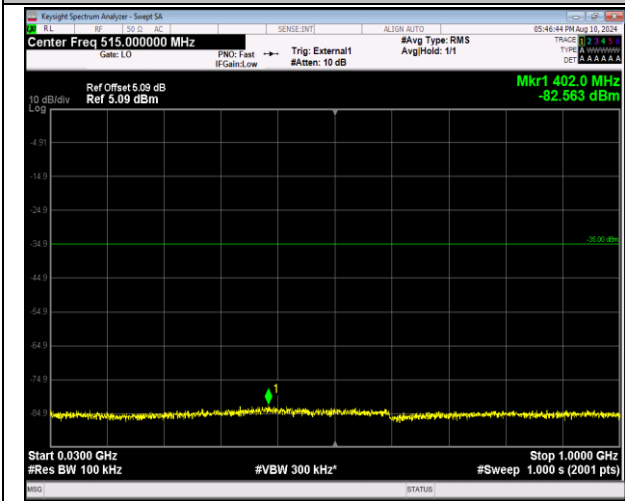

41-41-20MHz-20MHz-QPSK-QPSK-39750-39948-1RB#9
9-0RB#0-30~1000MHz-PASS

41-41-20MHz-20MHz-QPSK-QPSK-39750-39948-100RB
#0-100RB#0-30~1000MHz-PASS