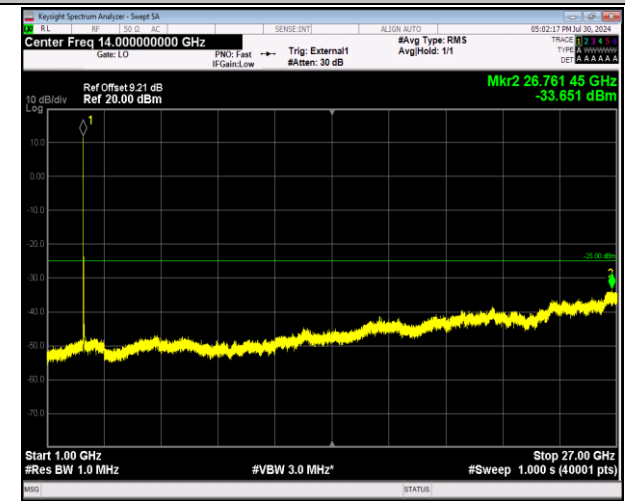

41-41-20MHz-10MHz-64QAM-64QAM-41391-41535-1RB#0 -0RB#0-1000~27000MHz-PASS

41-41-20MHz-10MHz-64QAM-64QAM-41391-41535-1RB#0 -1RB#49-1000~27000MHz-PASS