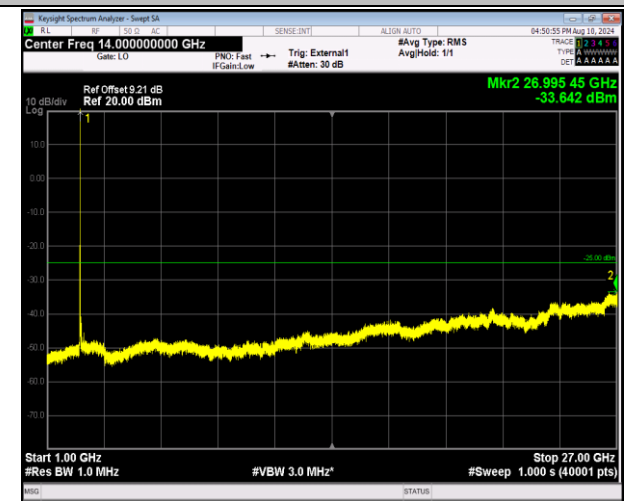

41-41-20MHz-10MHz-16QAM-16QAM-39750-39894-1RB#0
-1RB#49-1000~27000MHz-PASS

41-41-20MHz-10MHz-16QAM-16QAM-39750-39894-1RB#9
9-ORB#0-1000~27000MHz-PASS