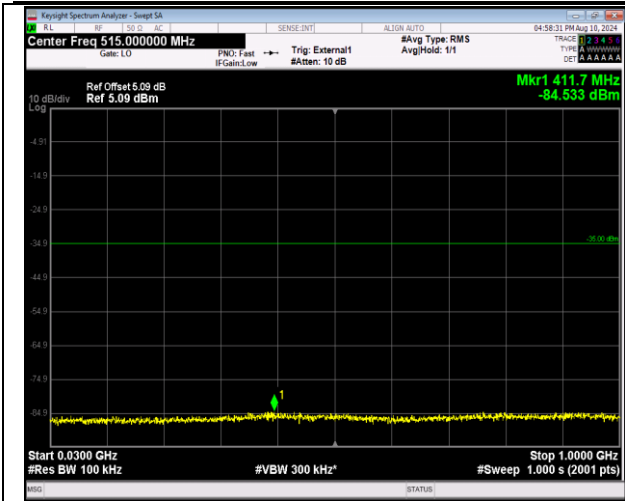

41-41-20MHz-10MHz-QPSK-QPSK-40571-40715-1RB#0
-0RB#0-30~1000MHz-PASS

41-41-20MHz-10MHz-QPSK-QPSK-40571-40715-1RB#0
-1RB#49-30~1000MHz-PASS