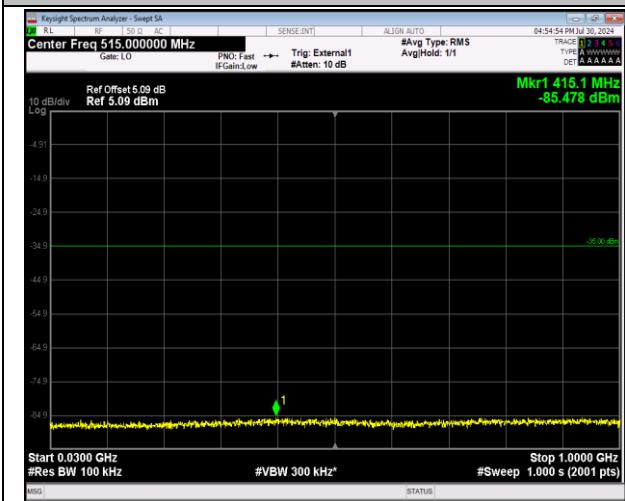

41-41-20MHz-10MHz-64QAM-64QAM-39750-39894-1RB #0-0RB#0-30~1000MHz-PASS

41-41-20MHz-10MHz-64QAM-64QAM-39750-39894-1RB #0-1RB#49-30~1000MHz-PASS