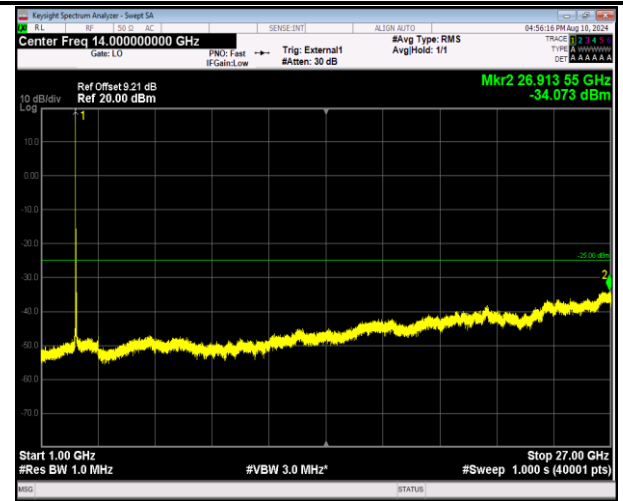

41-41-20MHz-10MHz-QPSK-QPSK-40571-40715-100RB#0
-50RB#0-1000~27000MHz-PASS

41-41-20MHz-10MHz-16QAM-16QAM-40571-40715-1RB#0
-ORB#0-1000~27000MHz-PASS