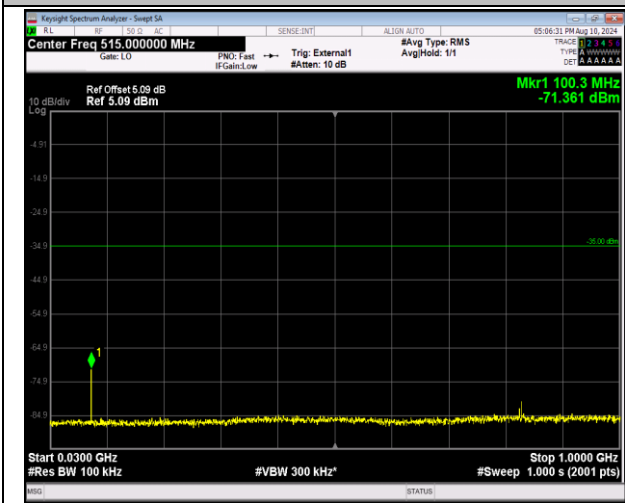

41-41-20MHz-10MHz-16QAM-16QAM-41391-41535-1RB
#0-ORB#0-30~1000MHz-PASS

41-41-20MHz-10MHz-16QAM-16QAM-41391-41535-1RB
#0-1RB#49-30~1000MHz-PASS