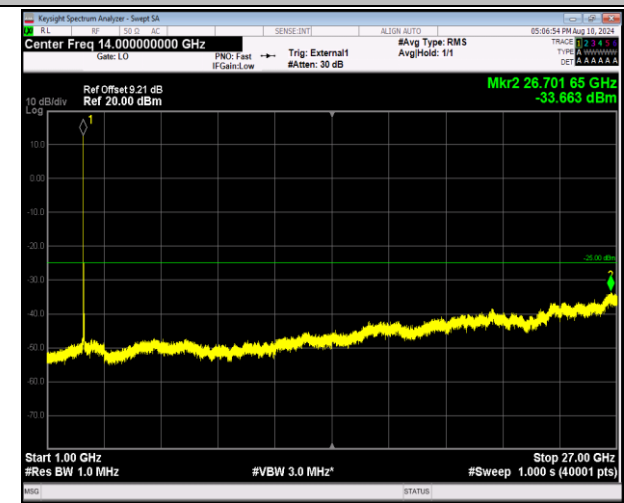

41-41-20MHz-10MHz-16QAM-16QAM-41391-41535-1RB#0
-ORB#0-1000~27000MHz-PASS

41-41-20MHz-10MHz-16QAM-16QAM-41391-41535-1RB#0
-1RB#49-1000~27000MHz-PASS