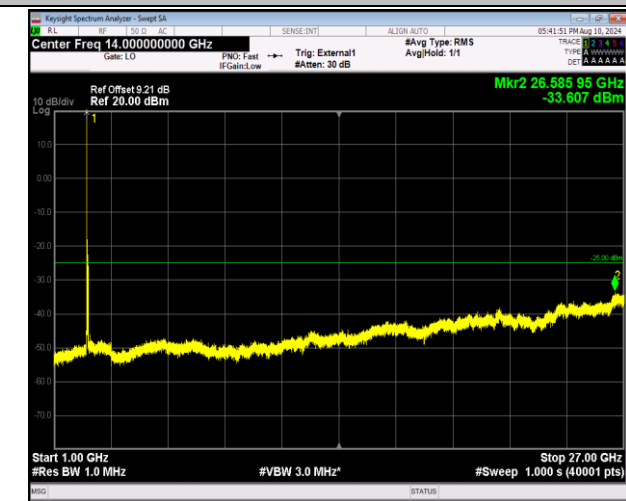

41-41-20MHz-10MHz-64QAM-64QAM-41391-41535-100RB
#0-50RB#0-1000~27000MHz-PASS

41-41-20MHz-20MHz-QPSK-QPSK-39750-39948-1RB#0-0
RB#0-1000~27000MHz-PASS