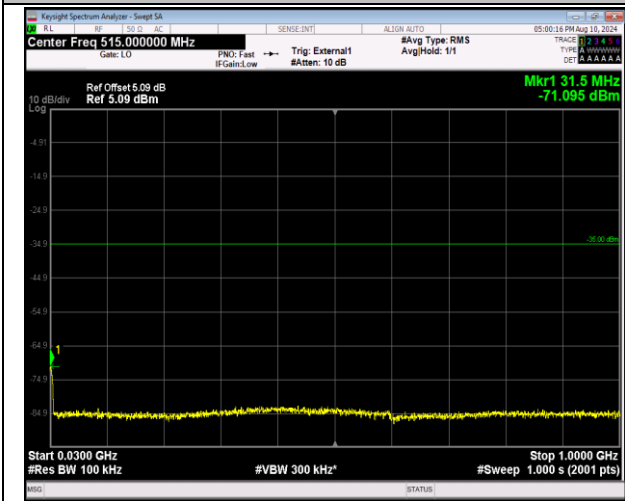

41-41-20MHz-10MHz-QPSK-QPSK-40571-40715-1RB#9
9-ORB#0-30~1000MHz-PASS

41-41-20MHz-10MHz-QPSK-QPSK-40571-40715-100RB
#0-50RB#0-30~1000MHz-PASS