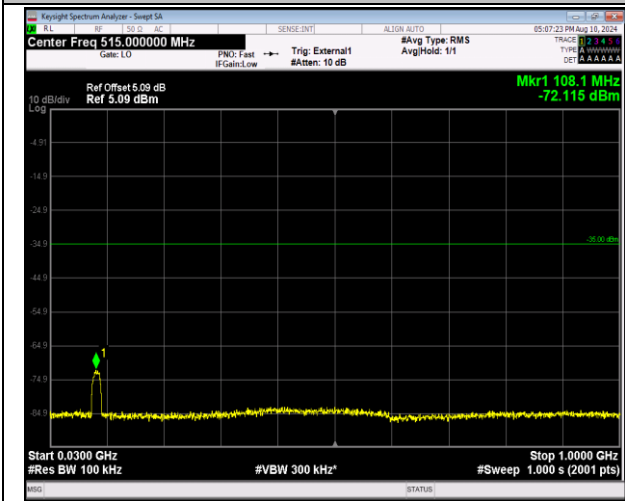

41-41-20MHz-10MHz-QPSK-QPSK-41391-41535-1RB#9
9-0RB#0-30~1000MHz-PASS

41-41-20MHz-10MHz-QPSK-QPSK-41391-41535-100RB
#0-50RB#0-30~1000MHz-PASS