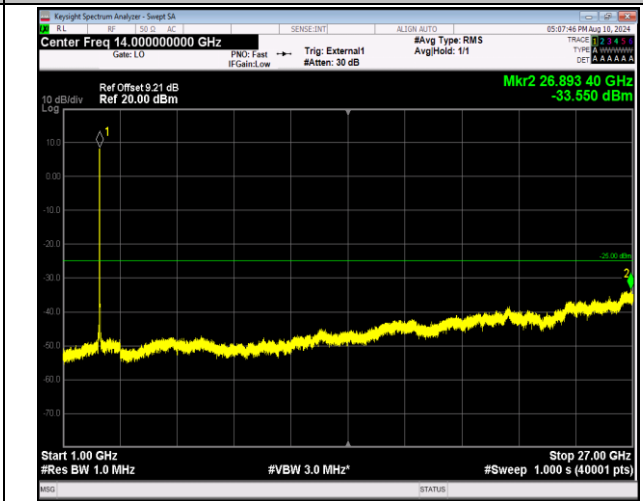

41-41-20MHz-10MHz-QPSK-QPSK-41391-41535-1RB#99-
0RB#0-1000~27000MHz-PASS

41-41-20MHz-10MHz-QPSK-QPSK-41391-41535-100RB#0
-50RB#0-1000~27000MHz-PASS