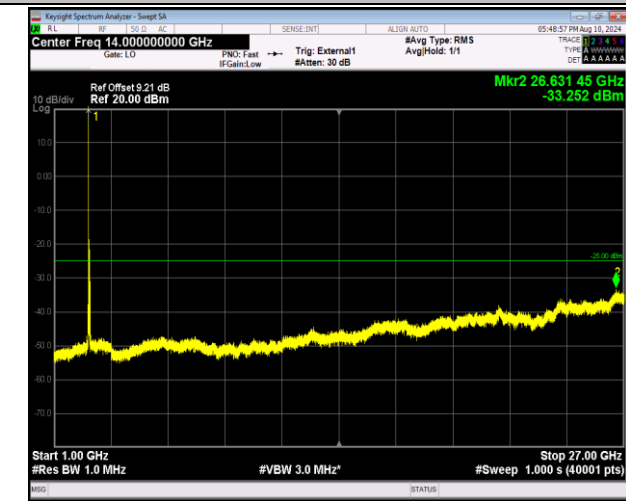

41-41-20MHz-20MHz-64QAM-64QAM-39750-39948-100RB
#0-100RB#0-1000~27000MHz-PASS

41-41-20MHz-20MHz-QPSK-QPSK-40521-40719-1RB#0-0
RB#0-1000~27000MHz-PASS