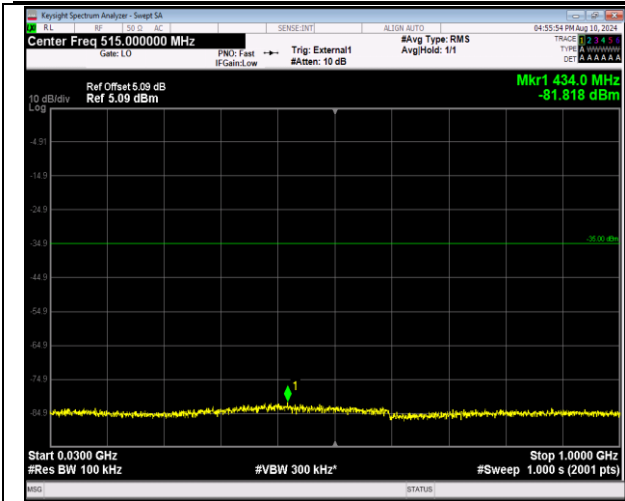

41-41-20MHz-10MHz-QPSK-QPSK-40571-40715-100RB
#0-50RB#0-30~1000MHz-PASS

41-41-20MHz-10MHz-16QAM-16QAM-40571-40715-1RB
#0-ORB#0-30~1000MHz-PASS