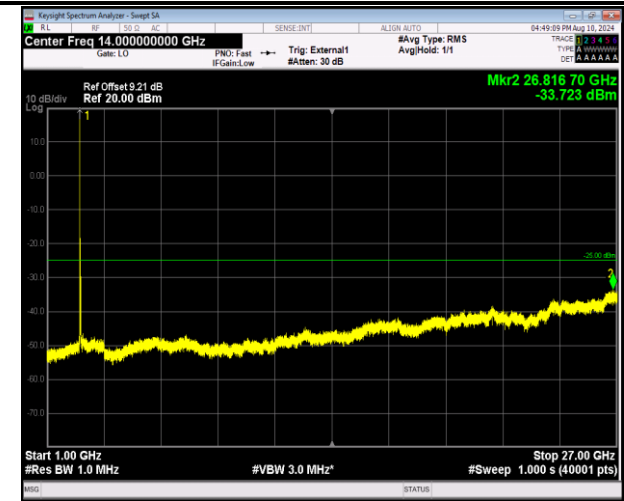

41-41-20MHz-10MHz-16QAM-16QAM-39750-39894-1RB
#0-ORB#0-30~1000MHz-PASS

41-41-20MHz-10MHz-16QAM-16QAM-39750-39894-1RB#0
-ORB#0-1000~27000MHz-PASS

41-41-20MHz-10MHz-16QAM-16QAM-39750-39894-1RB
#0-1RB#49-30~1000MHz-PASS