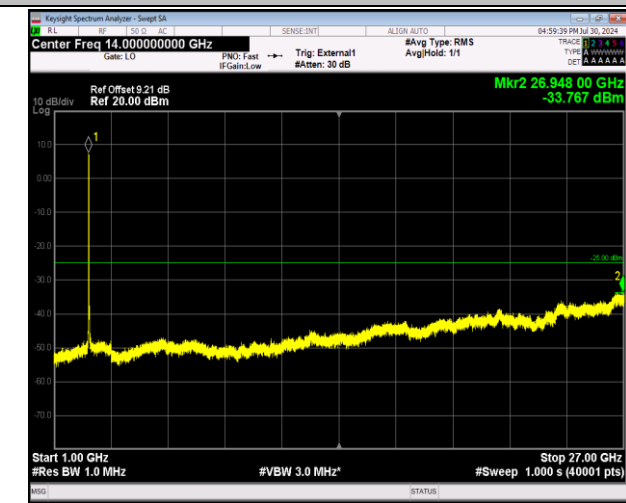

41-41-20MHz-10MHz-64QAM-64QAM-40571-40715-1RB#9
9-ORB#0-1000~27000MHz-PASS

41-41-20MHz-10MHz-64QAM-64QAM-40571-40715-100RB
#0-50RB#0-1000~27000MHz-PASS