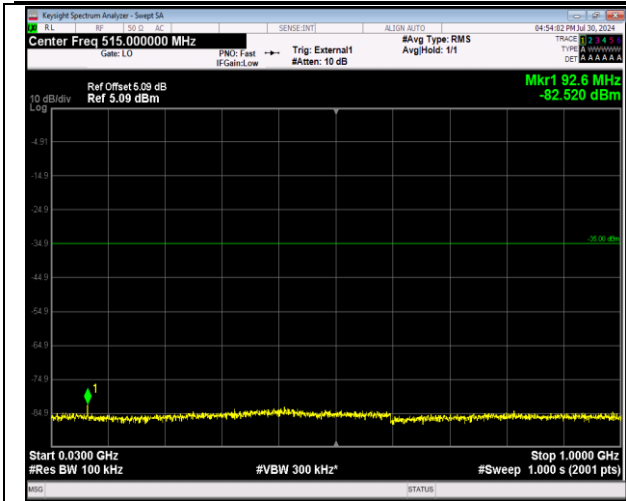

41-41-20MHz-10MHz-64QAM-64QAM-39750-39894-1RB #0-1RB#49-30~1000MHz-PASS

41-41-20MHz-10MHz-64QAM-64QAM-39750-39894-1RB
#99-0RB#0-30~1000MHz-PASS