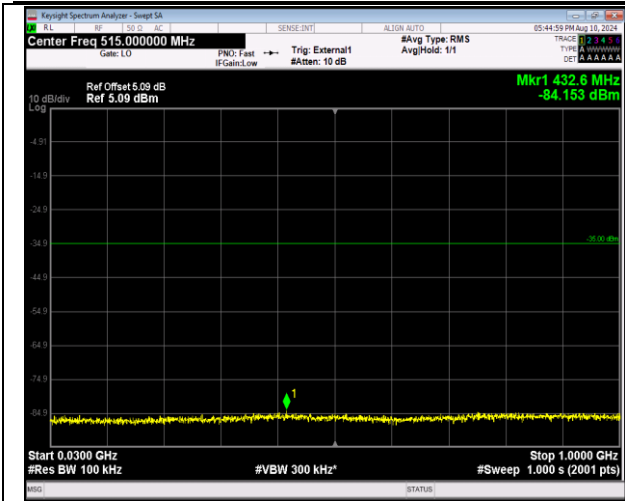

41-41-20MHz-20MHz-QPSK-QPSK-39750-39948-1RB#0
-0RB#0-30~1000MHz-PASS

41-41-20MHz-20MHz-QPSK-QPSK-39750-39948-1RB#0
-1RB#99-30~1000MHz-PASS