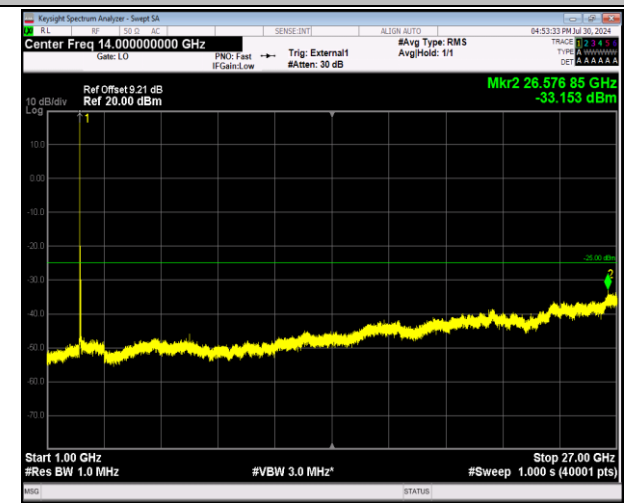

41-41-20MHz-10MHz-16QAM-16QAM-39750-39894-100RB #0-50RB#0-1000~27000MHz-PASS

41-41-20MHz-10MHz-64QAM-64QAM-39750-39894-1RB#0 -0RB#0-1000~27000MHz-PASS