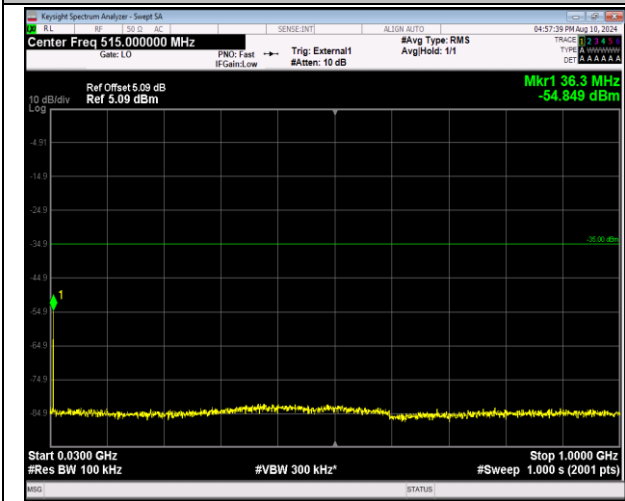

41-41-20MHz-10MHz-16QAM-16QAM-40571-40715-1RB
#0-1RB#49-30~1000MHz-PASS

41-41-20MHz-10MHz-16QAM-16QAM-40571-40715-1RB
#99-ORB#0-30~1000MHz-PASS