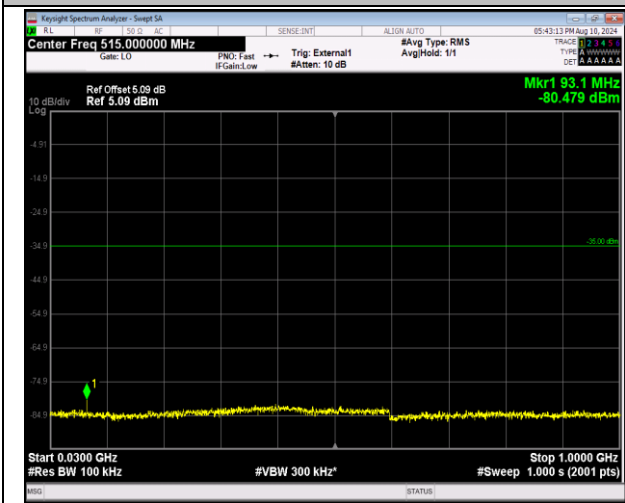

41-41-20MHz-20MHz-QPSK-QPSK-39750-39948-1RB#0
-1RB#99-30~1000MHz-PASS

41-41-20MHz-20MHz-QPSK-QPSK-39750-39948-1RB#9
9-0RB#0-30~1000MHz-PASS