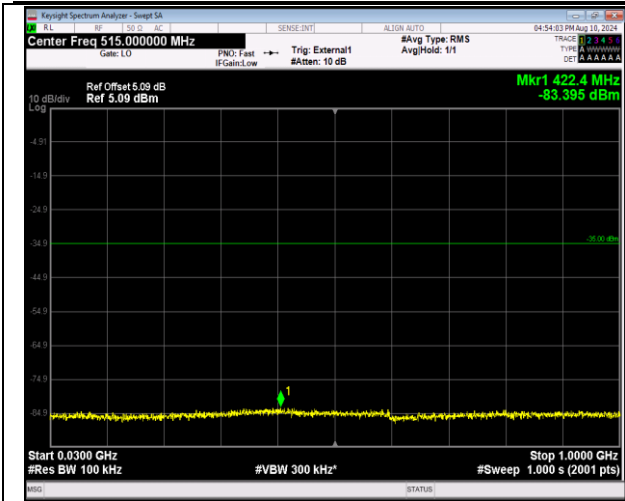

41-41-20MHz-10MHz-16QAM-16QAM-39750-39894-1RB
#99-ORB#0-30~1000MHz-PASS

41-41-20MHz-10MHz-16QAM-16QAM-39750-39894-100 RB#0-50RB#0-30~1000MHz-PASS