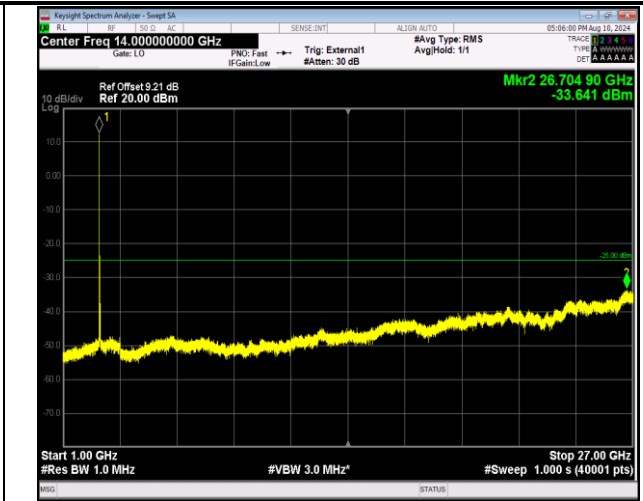

41-41-20MHz-10MHz-QPSK-QPSK-41391-41535-1RB#0-0
RB#0-1000~27000MHz-PASS

41-41-20MHz-10MHz-QPSK-QPSK-41391-41535-1RB#0-1
RB#49-1000~27000MHz-PASS