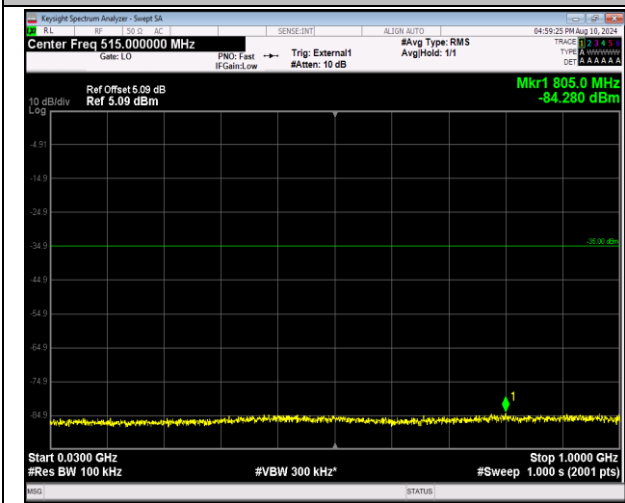

41-41-20MHz-10MHz-16QAM-16QAM-40571-40715-1RB
#0-ORB#0-30~1000MHz-PASS

41-41-20MHz-10MHz-16QAM-16QAM-40571-40715-1RB
#0-1RB#49-30~1000MHz-PASS