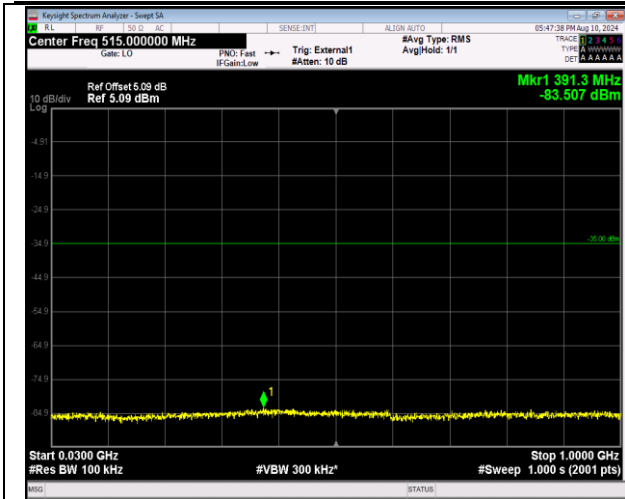

41-41-20MHz-20MHz-16QAM-16QAM-39750-39948-1RB
#99-ORB#0-30~1000MHz-PASS

41-41-20MHz-20MHz-16QAM-16QAM-39750-39948-100
RB#0-100RB#0-30~1000MHz-PASS