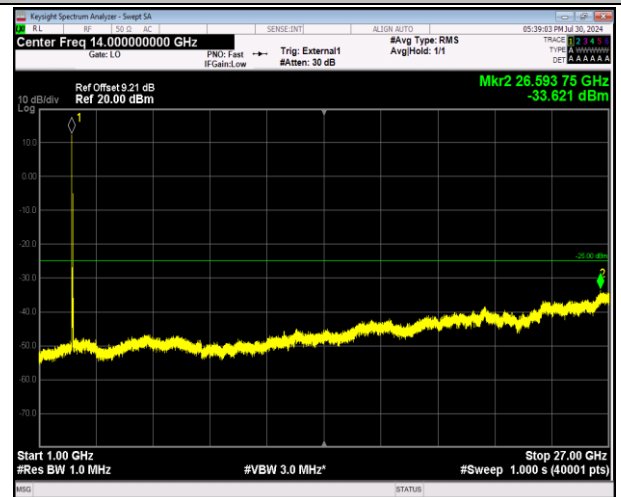

41-41-20MHz-20MHz-64QAM-64QAM-39750-39948-1RB#0
-0RB#0-1000~27000MHz-PASS

41-41-20MHz-20MHz-64QAM-64QAM-39750-39948-1RB#0
-1RB#99-1000~27000MHz-PASS