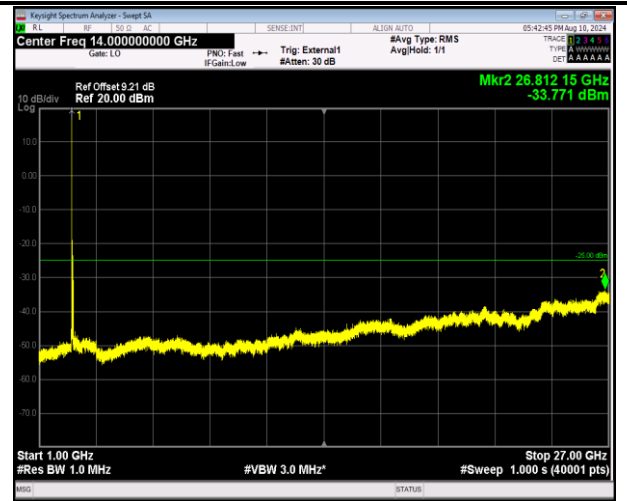

41-41-20MHz-20MHz-QPSK-QPSK-39750-39948-100RB#0
-100RB#0-1000~27000MHz-PASS

41-41-20MHz-20MHz-16QAM-16QAM-39750-39948-1RB#0
-ORB#0-1000~27000MHz-PASS