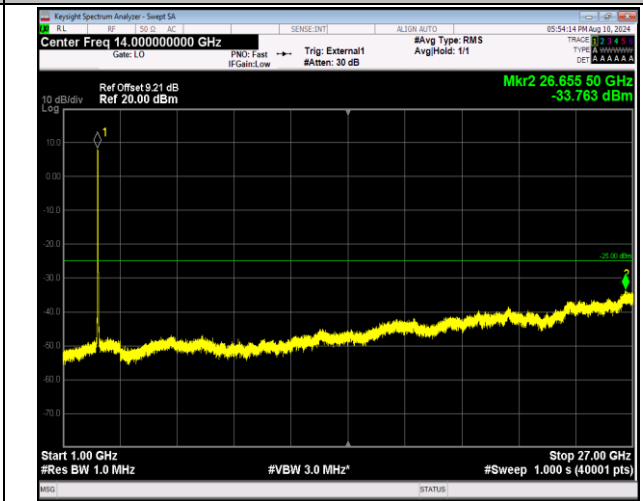

41-41-20MHz-20MHz-QPSK-QPSK-40521-40719-1RB#99-
0RB#0-1000~27000MHz-PASS

41-41-20MHz-20MHz-QPSK-QPSK-40521-40719-100RB#0
-100RB#0-1000~27000MHz-PASS