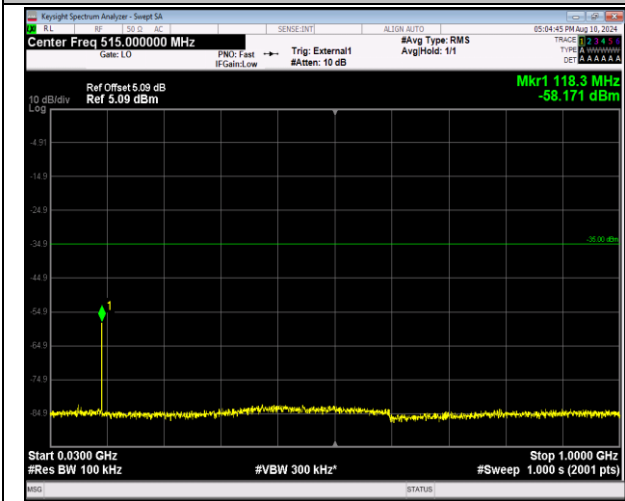

41-41-20MHz-10MHz-16QAM-16QAM-41391-41535-1RB
#0-1RB#49-30~1000MHz-PASS

41-41-20MHz-10MHz-16QAM-16QAM-41391-41535-1RB
#99-ORB#0-30~1000MHz-PASS