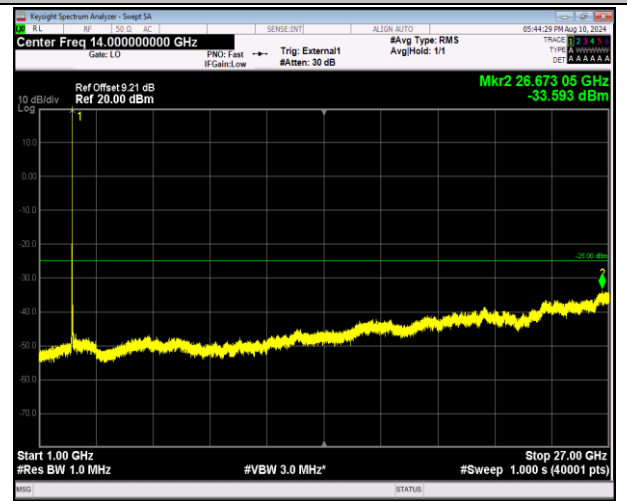

41-41-20MHz-20MHz-16QAM-16QAM-39750-39948-1RB#0
-1RB#99-1000~27000MHz-PASS

41-41-20MHz-20MHz-16QAM-16QAM-39750-39948-1RB#9
9-ORB#0-1000~27000MHz-PASS