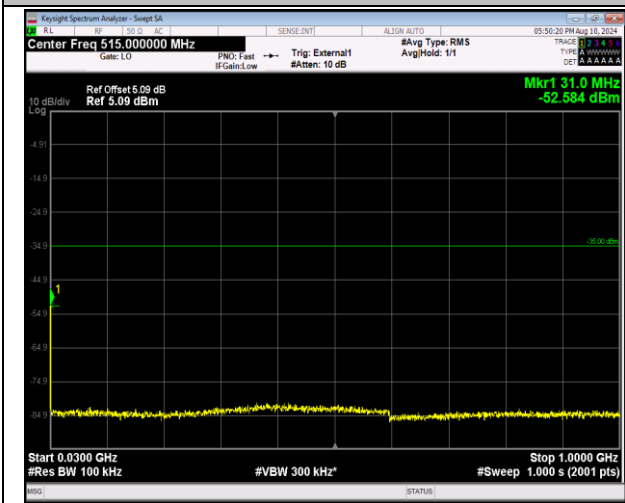

41-41-20MHz-20MHz-QPSK-QPSK-40521-40719-1RB#0
-1RB#99-30~1000MHz-PASS

41-41-20MHz-20MHz-QPSK-QPSK-40521-40719-1RB#9
9-0RB#0-30~1000MHz-PASS