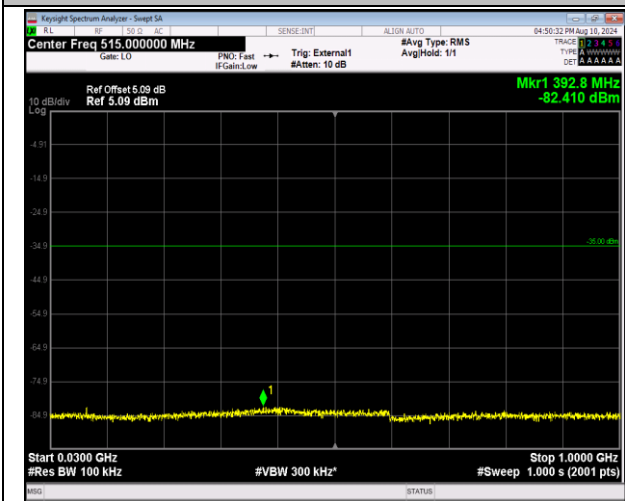

41-41-20MHz-10MHz-16QAM-16QAM-39750-39894-1RB
#0-1RB#49-30~1000MHz-PASS

41-41-20MHz-10MHz-16QAM-16QAM-39750-39894-1RB
#99-ORB#0-30~1000MHz-PASS