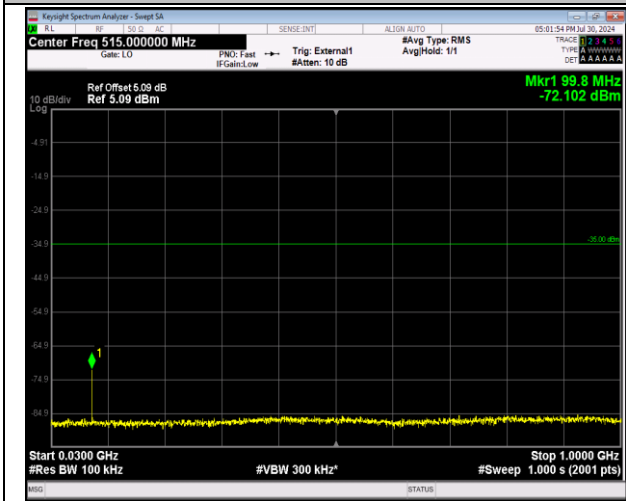

41-41-20MHz-10MHz-64QAM-64QAM-41391-41535-1RB #0-0RB#0-30~1000MHz-PASS

41-41-20MHz-10MHz-64QAM-64QAM-41391-41535-1RB #0-1RB#49-30~1000MHz-PASS