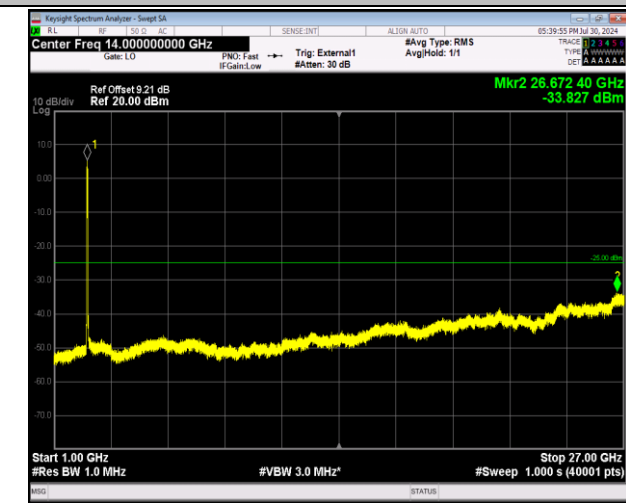

41-41-20MHz-20MHz-64QAM-64QAM-39750-39948-1RB#9
9-0RB#0-1000~27000MHz-PASS

41-41-20MHz-20MHz-64QAM-64QAM-39750-39948-100RB
#0-100RB#0-1000~27000MHz-PASS