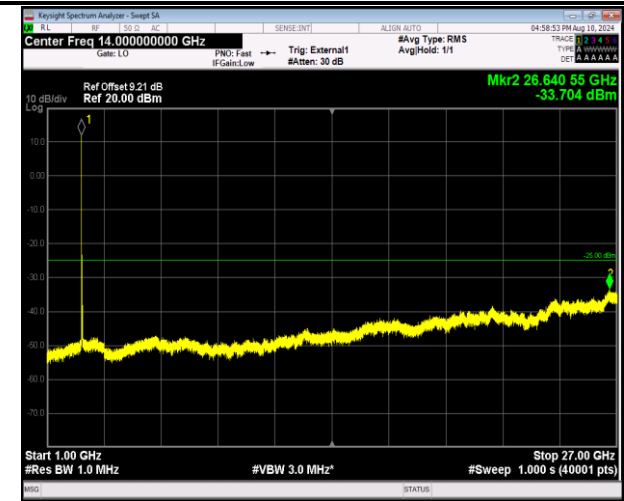

41-41-20MHz-10MHz-QPSK-QPSK-40571-40715-1RB#0-0
RB#0-1000~27000MHz-PASS

41-41-20MHz-10MHz-QPSK-QPSK-40571-40715-1RB#0-1
RB#49-1000~27000MHz-PASS