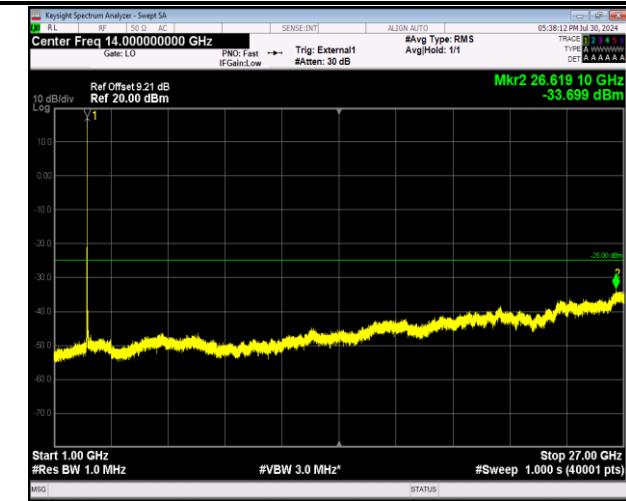

41-41-20MHz-20MHz-64QAM-64QAM-39750-39948-1RB#0
-1RB#99-1000~27000MHz-PASS

41-41-20MHz-20MHz-64QAM-64QAM-39750-39948-1RB#9
9-0RB#0-1000~27000MHz-PASS