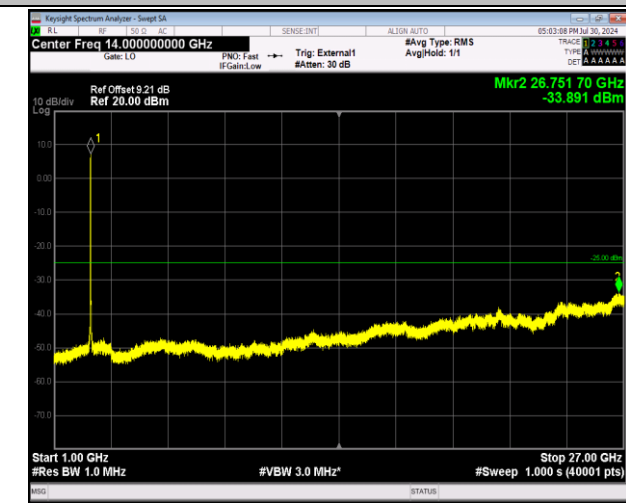

41-41-20MHz-10MHz-64QAM-64QAM-41391-41535-1RB#9
9-0RB#0-1000~27000MHz-PASS

41-41-20MHz-10MHz-64QAM-64QAM-41391-41535-100RB
#0-50RB#0-1000~27000MHz-PASS