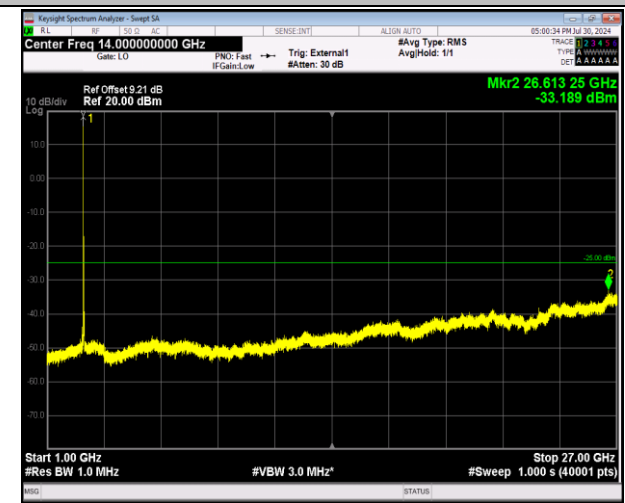

41-41-20MHz-10MHz-16QAM-16QAM-41391-41535-100RB #0-50RB#0-1000~27000MHz-PASS

41-41-20MHz-10MHz-64QAM-64QAM-41391-41535-1RB#0 -0RB#0-1000~27000MHz-PASS