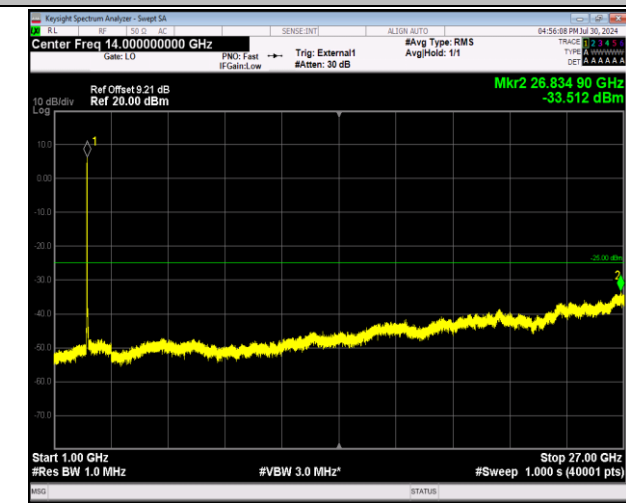

41-41-20MHz-10MHz-64QAM-64QAM-39750-39894-1RB#9
9-0RB#0-1000~27000MHz-PASS

41-41-20MHz-10MHz-64QAM-64QAM-39750-39894-100RB
#0-50RB#0-1000~27000MHz-PASS