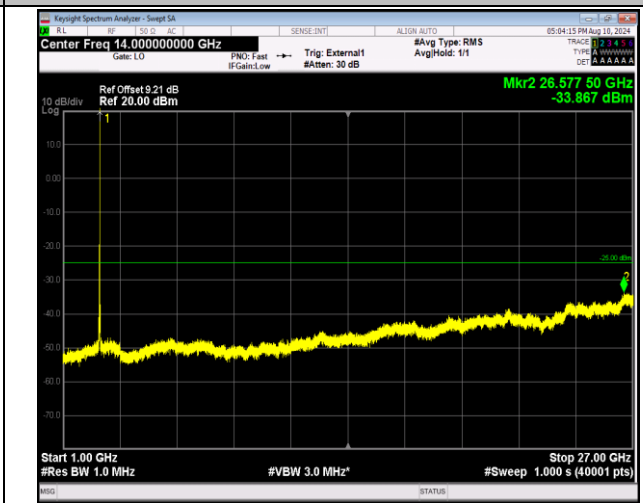

41-41-20MHz-10MHz-QPSK-QPSK-41391-41535-1RB#0-1
RB#49-1000~27000MHz-PASS

41-41-20MHz-10MHz-QPSK-QPSK-41391-41535-1RB#99-
0RB#0-1000~27000MHz-PASS