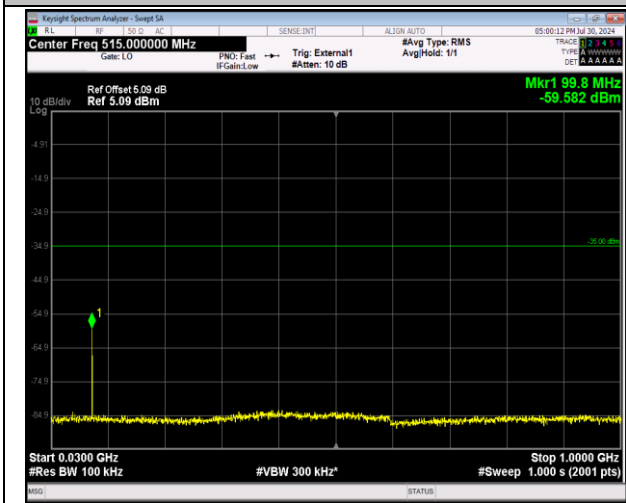

41-41-20MHz-10MHz-16QAM-16QAM-41391-41535-100 RB#0-50RB#0-30~1000MHz-PASS

41-41-20MHz-10MHz-64QAM-64QAM-41391-41535-1RB #0-0RB#0-30~1000MHz-PASS