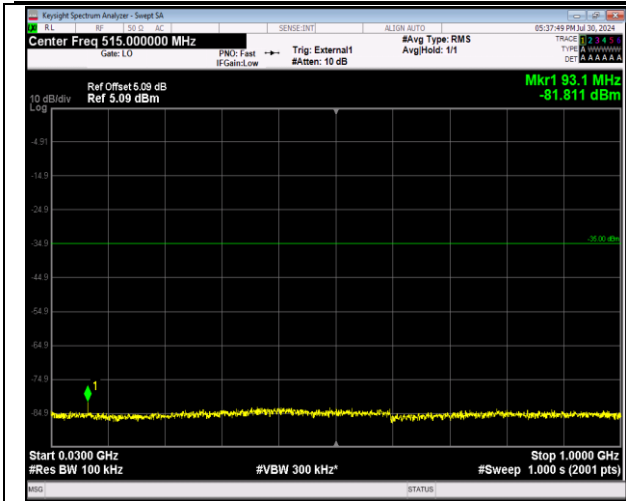

41-41-20MHz-20MHz-64QAM-64QAM-39750-39948-1RB
#0-1RB#99-30~1000MHz-PASS

41-41-20MHz-20MHz-64QAM-64QAM-39750-39948-1RB
#99-0RB#0-30~1000MHz-PASS