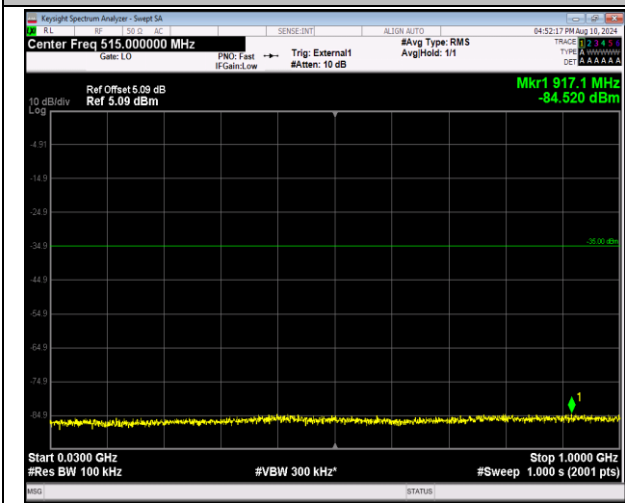

41-41-20MHz-10MHz-16QAM-16QAM-39750-39894-1RB
#0-ORB#0-30~1000MHz-PASS

41-41-20MHz-10MHz-16QAM-16QAM-39750-39894-1RB#0
-ORB#0-1000~27000MHz-PASS

41-41-20MHz-10MHz-16QAM-16QAM-39750-39894-1RB
#0-1RB#49-30~1000MHz-PASS