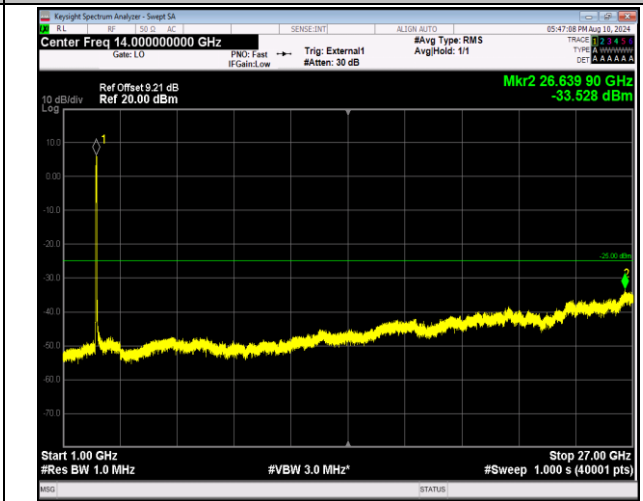

41-41-20MHz-20MHz-QPSK-QPSK-39750-39948-1RB#99-
0RB#0-1000~27000MHz-PASS

41-41-20MHz-20MHz-QPSK-QPSK-39750-39948-100RB#0
-100RB#0-1000~27000MHz-PASS