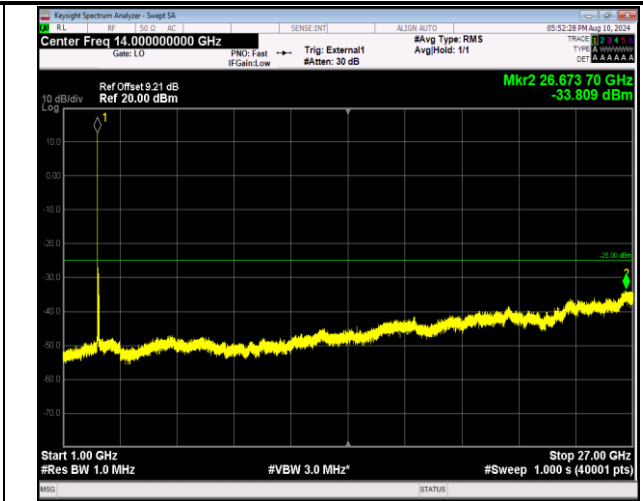

41-41-20MHz-20MHz-QPSK-QPSK-40521-40719-1RB#0-0
RB#0-1000~27000MHz-PASS

41-41-20MHz-20MHz-QPSK-QPSK-40521-40719-1RB#0-1
RB#99-1000~27000MHz-PASS