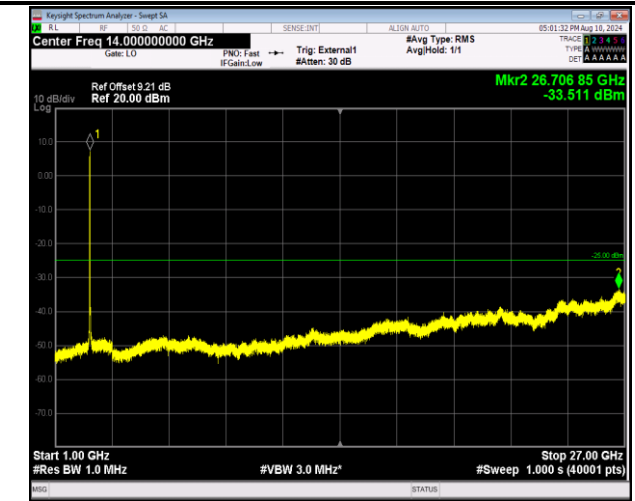

41-41-20MHz-10MHz-16QAM-16QAM-40571-40715-1RB#9
9-ORB#0-1000~27000MHz-PASS

41-41-20MHz-10MHz-16QAM-16QAM-40571-40715-100RB
#0-50RB#0-1000~27000MHz-PASS