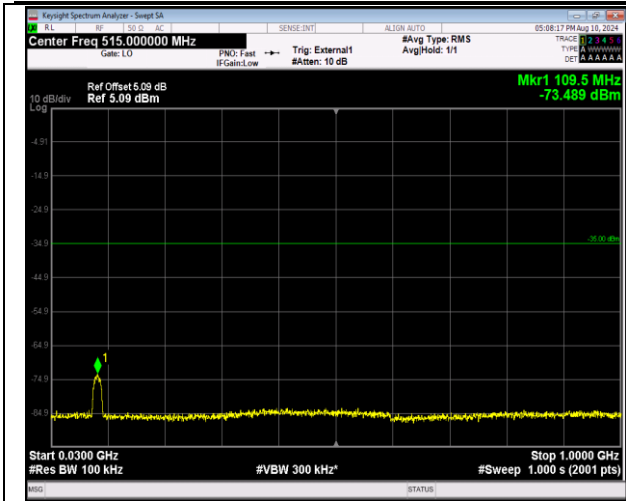

41-41-20MHz-10MHz-16QAM-16QAM-41391-41535-1RB
#99-ORB#0-30~1000MHz-PASS

41-41-20MHz-10MHz-16QAM-16QAM-41391-41535-100 RB#0-50RB#0-30~1000MHz-PASS