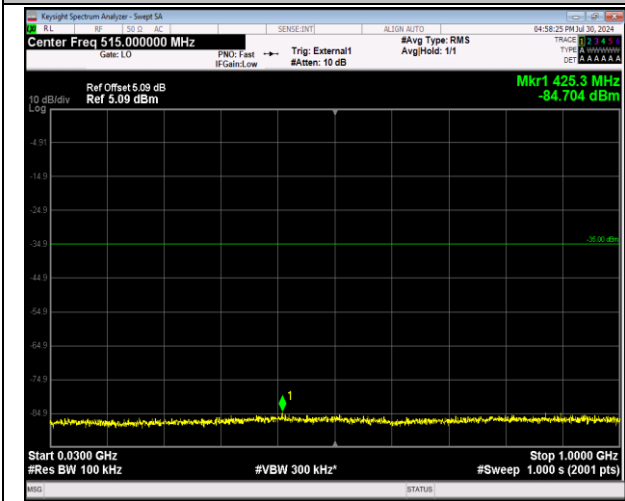

41-41-20MHz-10MHz-64QAM-64QAM-40571-40715-1RB
#0-0RB#0-30~1000MHz-PASS

41-41-20MHz-10MHz-64QAM-64QAM-40571-40715-1RB
#0-1RB#49-30~1000MHz-PASS