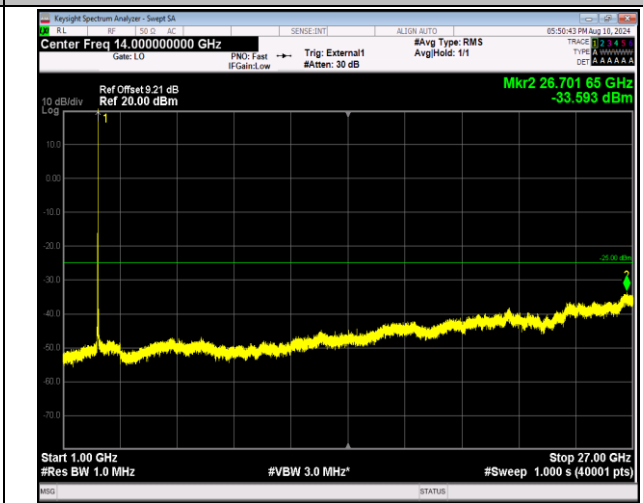

41-41-20MHz-20MHz-QPSK-QPSK-40521-40719-1RB#0-1
RB#99-1000~27000MHz-PASS

41-41-20MHz-20MHz-QPSK-QPSK-40521-40719-1RB#99-
0RB#0-1000~27000MHz-PASS