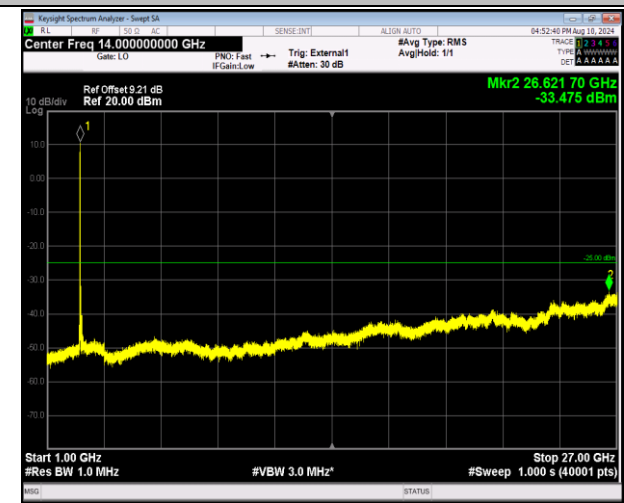

41-41-20MHz-10MHz-16QAM-16QAM-39750-39894-1RB
#0-ORB#0-30~1000MHz-PASS

41-41-20MHz-10MHz-16QAM-16QAM-39750-39894-1RB#0
-ORB#0-1000~27000MHz-PASS

41-41-20MHz-10MHz-16QAM-16QAM-39750-39894-1RB
#0-1RB#49-30~1000MHz-PASS