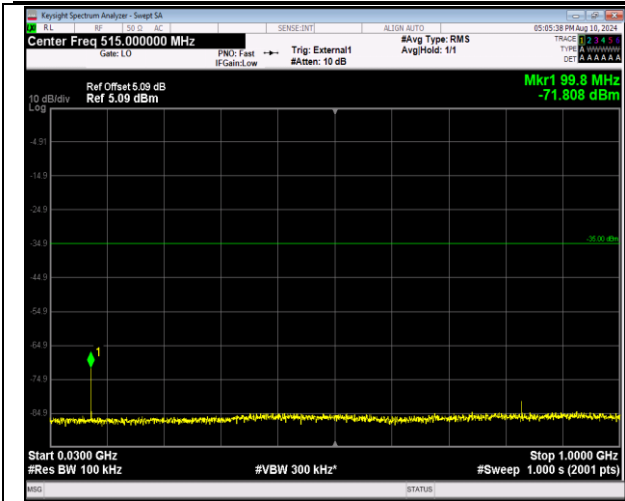

41-41-20MHz-10MHz-QPSK-QPSK-41391-41535-1RB#0
-ORB#0-30~1000MHz-PASS

41-41-20MHz-10MHz-QPSK-QPSK-41391-41535-1RB#0
-1RB#49-30~1000MHz-PASS