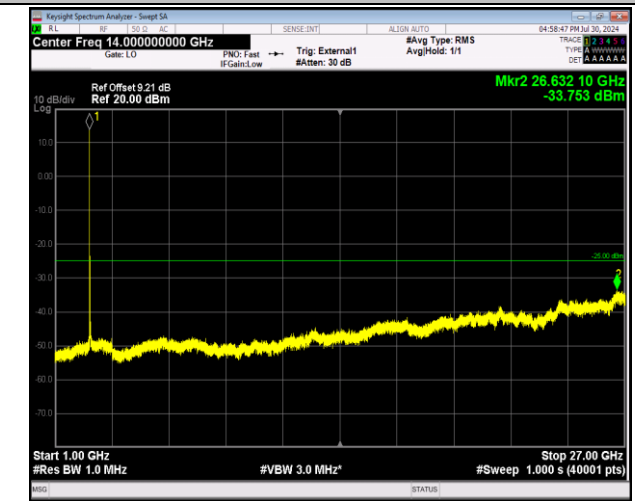

41-41-20MHz-10MHz-64QAM-64QAM-40571-40715-1RB#0
-0RB#0-1000~27000MHz-PASS

41-41-20MHz-10MHz-64QAM-64QAM-40571-40715-1RB#0
-1RB#49-1000~27000MHz-PASS