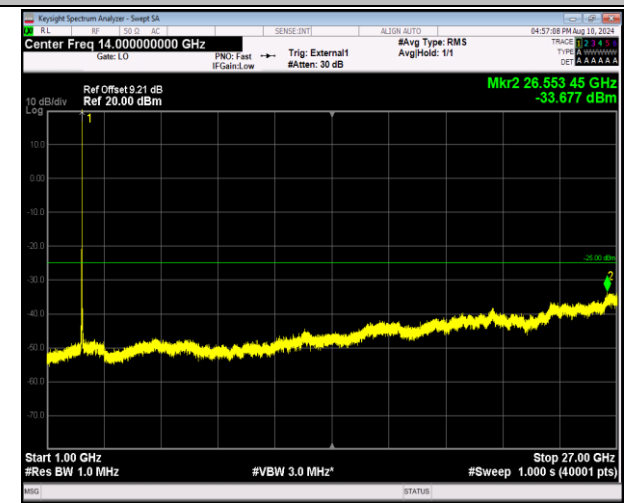

41-41-20MHz-10MHz-QPSK-QPSK-40571-40715-1RB#0-1
RB#49-1000~27000MHz-PASS

41-41-20MHz-10MHz-QPSK-QPSK-40571-40715-1RB#99-
ORB#0-1000~27000MHz-PASS