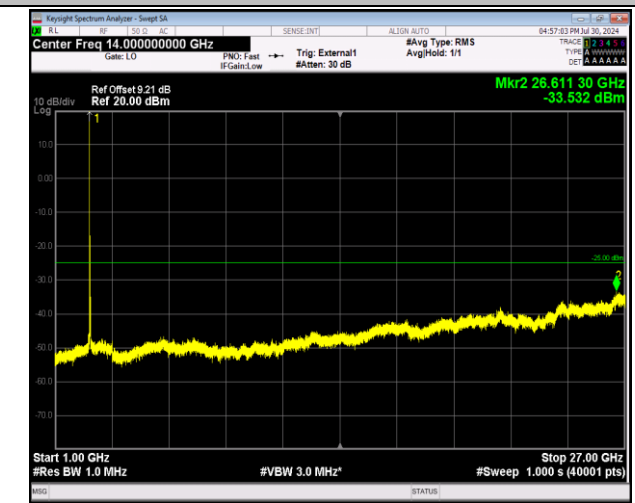

41-41-20MHz-10MHz-16QAM-16QAM-40571-40715-100RB
#0-50RB#0-1000~27000MHz-PASS

41-41-20MHz-10MHz-64QAM-64QAM-40571-40715-1RB#0
-0RB#0-1000~27000MHz-PASS