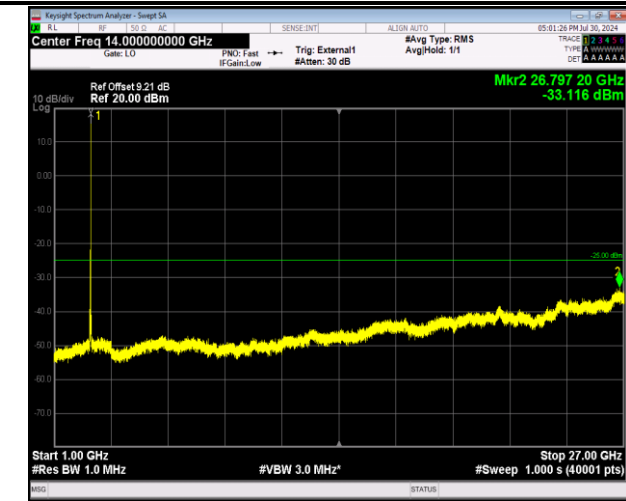

41-41-20MHz-10MHz-64QAM-64QAM-41391-41535-1RB#0 -1RB#49-1000~27000MHz-PASS

41-41-20MHz-10MHz-64QAM-64QAM-41391-41535-1RB#9
9-0RB#0-1000~27000MHz-PASS