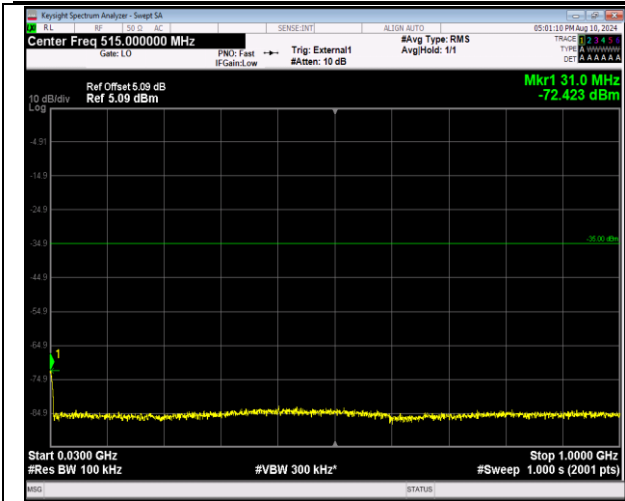

41-41-20MHz-10MHz-16QAM-16QAM-40571-40715-1RB
#99-ORB#0-30~1000MHz-PASS

41-41-20MHz-10MHz-16QAM-16QAM-40571-40715-100
RB#0-50RB#0-30~1000MHz-PASS