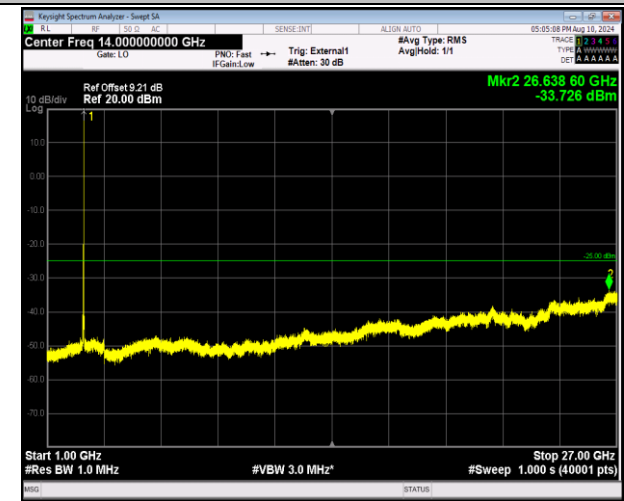

41-41-20MHz-10MHz-16QAM-16QAM-41391-41535-1RB#0
-1RB#49-1000~27000MHz-PASS

41-41-20MHz-10MHz-16QAM-16QAM-41391-41535-1RB#9
9-ORB#0-1000~27000MHz-PASS