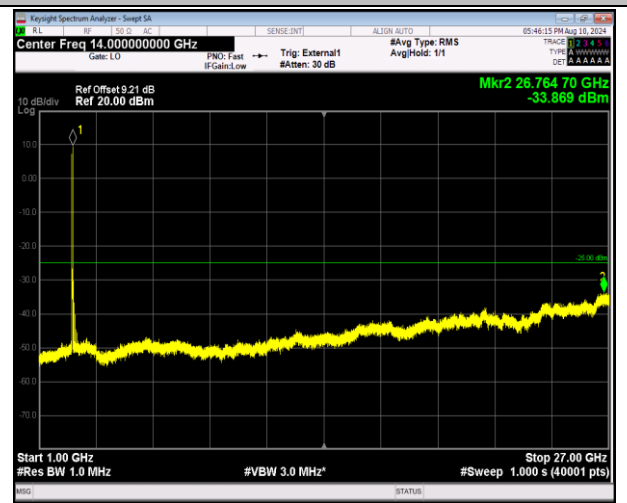

41-41-20MHz-20MHz-16QAM-16QAM-39750-39948-1RB#0
-ORB#0-1000~27000MHz-PASS

41-41-20MHz-20MHz-16QAM-16QAM-39750-39948-1RB#0
-1RB#99-1000~27000MHz-PASS