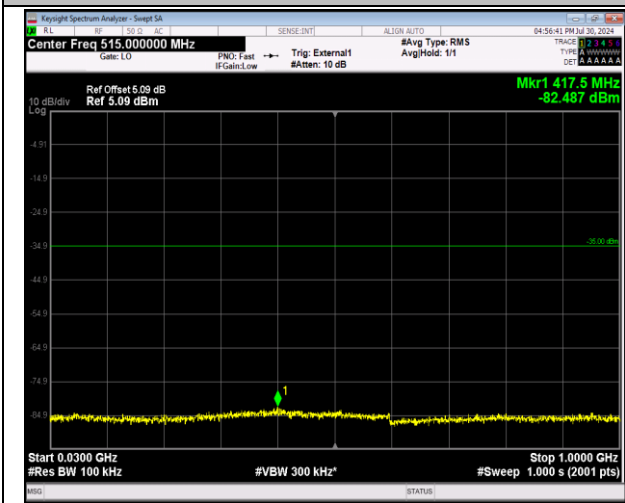

41-41-20MHz-10MHz-16QAM-16QAM-40571-40715-100
RB#0-50RB#0-30~1000MHz-PASS

41-41-20MHz-10MHz-64QAM-64QAM-40571-40715-1RB
#0-0RB#0-30~1000MHz-PASS