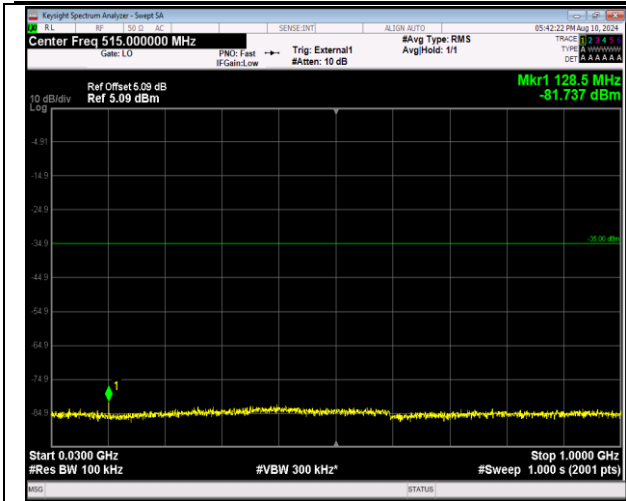

41-41-20MHz-20MHz-QPSK-QPSK-39750-39948-100RB
#0-100RB#0-30~1000MHz-PASS

41-41-20MHz-20MHz-16QAM-16QAM-39750-39948-1RB
#0-ORB#0-30~1000MHz-PASS