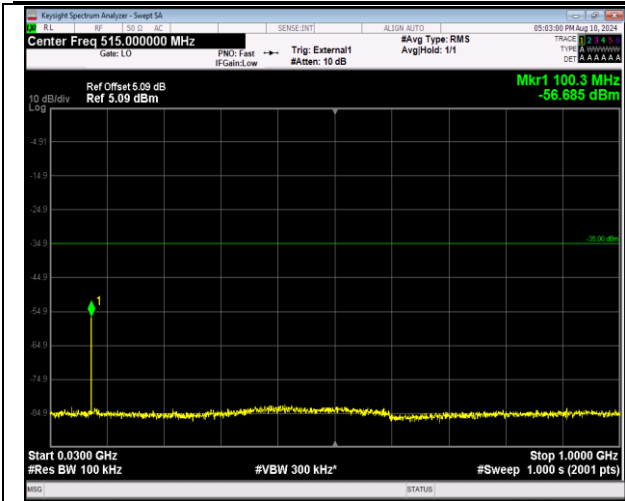

41-41-20MHz-10MHz-QPSK-QPSK-41391-41535-100RB
#0-50RB#0-30~1000MHz-PASS

41-41-20MHz-10MHz-16QAM-16QAM-41391-41535-1RB
#0-ORB#0-30~1000MHz-PASS