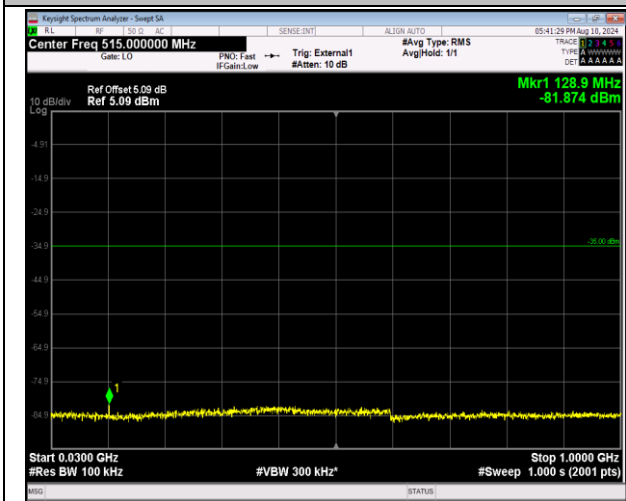

41-41-20MHz-10MHz-64QAM-64QAM-41391-41535-100
RB#0-50RB#0-30~1000MHz-PASS

41-41-20MHz-20MHz-QPSK-QPSK-39750-39948-1RB#0
-0RB#0-30~1000MHz-PASS