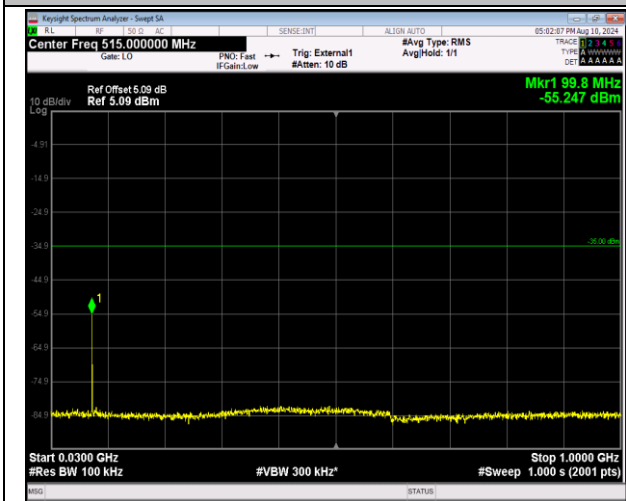

41-41-20MHz-10MHz-64QAM-64QAM-40571-40715-100
RB#0-50RB#0-30~1000MHz-PASS

41-41-20MHz-10MHz-QPSK-QPSK-41391-41535-1RB#0
-ORB#0-30~1000MHz-PASS