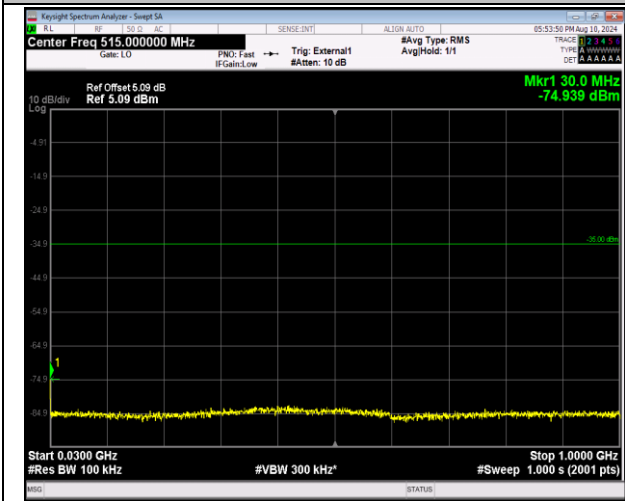

41-41-20MHz-20MHz-QPSK-QPSK-40521-40719-1RB#9
9-0RB#0-30~1000MHz-PASS

41-41-20MHz-20MHz-QPSK-QPSK-40521-40719-100RB
#0-100RB#0-30~1000MHz-PASS