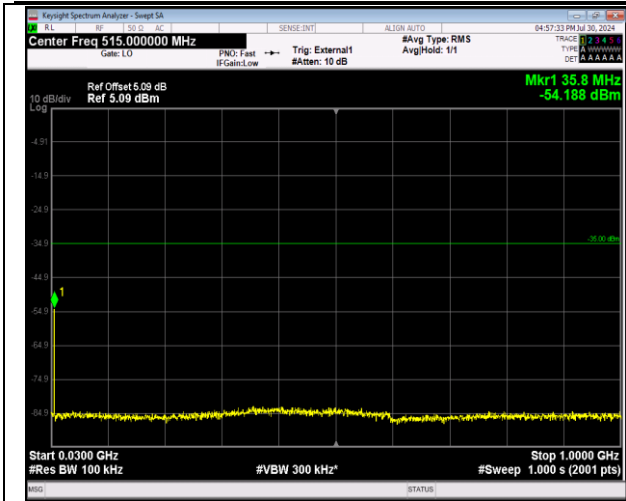

41-41-20MHz-10MHz-64QAM-64QAM-40571-40715-1RB
#0-1RB#49-30~1000MHz-PASS

41-41-20MHz-10MHz-64QAM-64QAM-40571-40715-1RB
#99-ORB#0-30~1000MHz-PASS