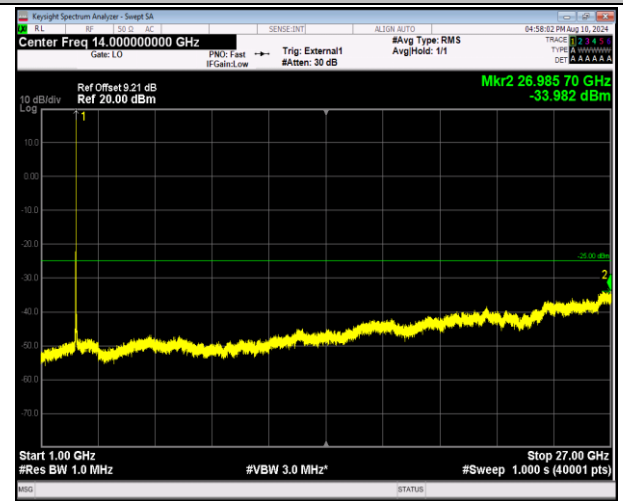

41-41-20MHz-10MHz-16QAM-16QAM-40571-40715-1RB#0
-1RB#49-1000~27000MHz-PASS

41-41-20MHz-10MHz-16QAM-16QAM-40571-40715-1RB#9
9-ORB#0-1000~27000MHz-PASS