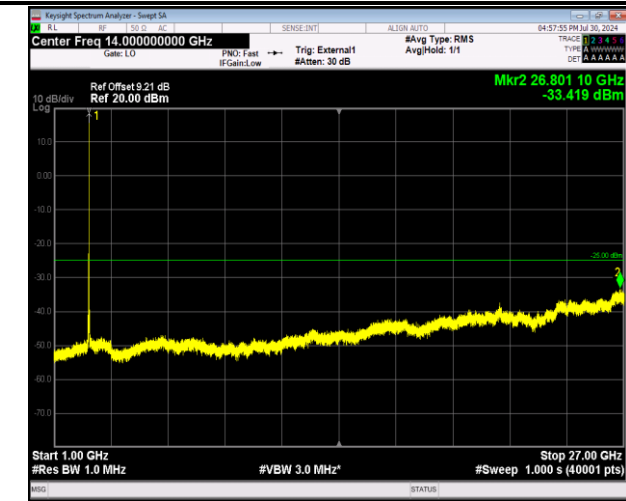

41-41-20MHz-10MHz-64QAM-64QAM-40571-40715-1RB#0
-1RB#49-1000~27000MHz-PASS

41-41-20MHz-10MHz-64QAM-64QAM-40571-40715-1RB#9
9-ORB#0-1000~27000MHz-PASS