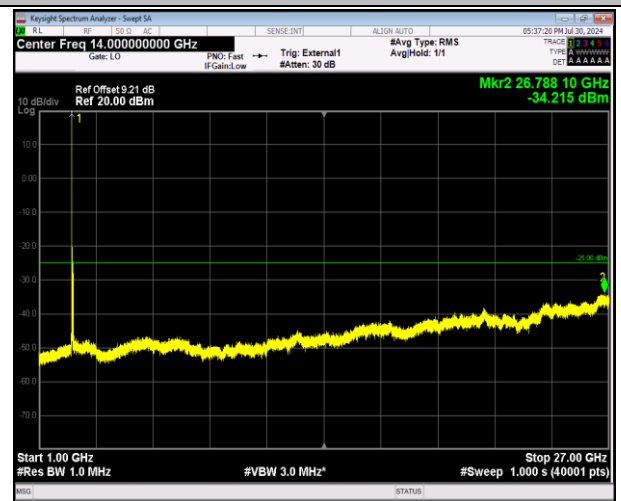

41-41-20MHz-20MHz-16QAM-16QAM-39750-39948-100RB
#0-100RB#0-1000~27000MHz-PASS

41-41-20MHz-20MHz-64QAM-64QAM-39750-39948-1RB#0
-0RB#0-1000~27000MHz-PASS