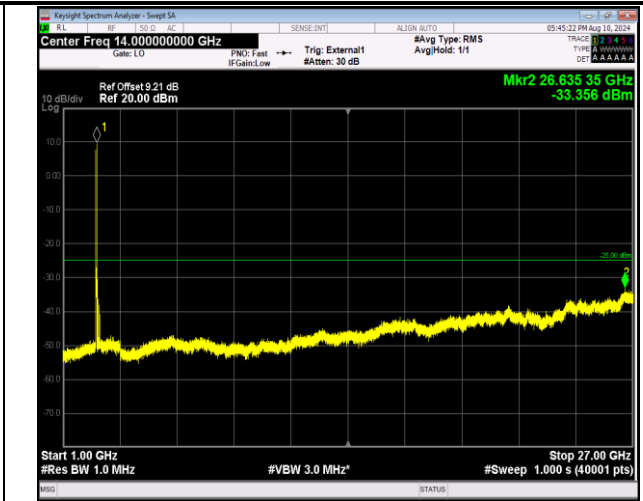

41-41-20MHz-20MHz-QPSK-QPSK-39750-39948-1RB#0-0
RB#0-1000~27000MHz-PASS

41-41-20MHz-20MHz-QPSK-QPSK-39750-39948-1RB#0-1
RB#99-1000~27000MHz-PASS