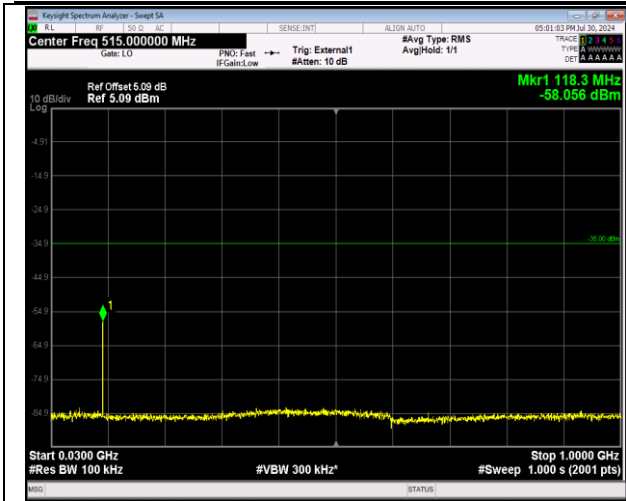

41-41-20MHz-10MHz-64QAM-64QAM-41391-41535-1RB #0-1RB#49-30~1000MHz-PASS

41-41-20MHz-10MHz-64QAM-64QAM-41391-41535-1RB
#99-0RB#0-30~1000MHz-PASS