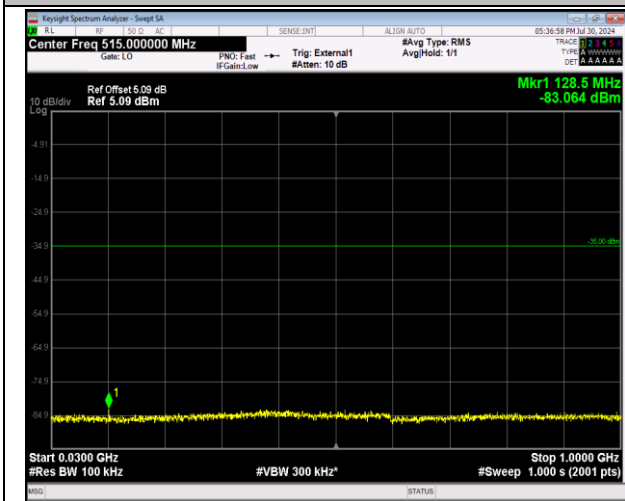

41-41-20MHz-20MHz-16QAM-16QAM-39750-39948-100
RB#0-100RB#0-30~1000MHz-PASS

41-41-20MHz-20MHz-64QAM-64QAM-39750-39948-1RB
#0-0RB#0-30~1000MHz-PASS