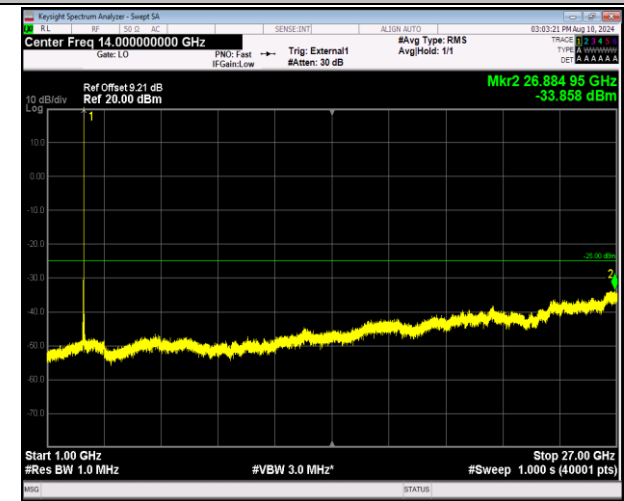

41-41-5MHz-20MHz-16QAM-16QAM-41373-41490-1RB#0-
1RB#99-1000~27000MHz-PASS

41-41-5MHz-20MHz-16QAM-16QAM-41373-41490-1RB#24
-ORB#0-1000~27000MHz-PASS