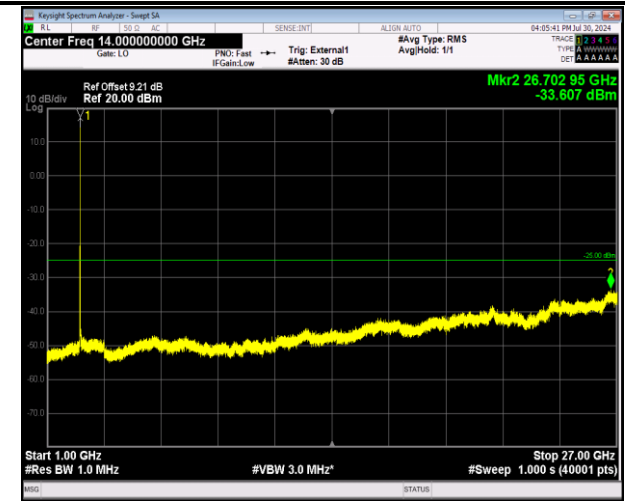

41-41-20MHz-5MHz-64QAM-64QAM-39750-39867-1RB#0-
1RB#24-1000~27000MHz-PASS

41-41-20MHz-5MHz-64QAM-64QAM-39750-39867-1RB#99
-ORB#0-1000~27000MHz-PASS