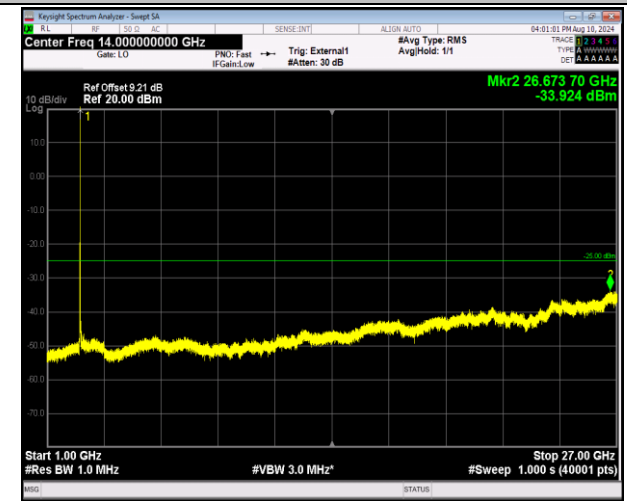

41-41-20MHz-5MHz-16QAM-16QAM-39750-39867-1RB#0-
1RB#24-1000~27000MHz-PASS

41-41-20MHz-5MHz-16QAM-16QAM-39750-39867-1RB#99-
-ORB#0-1000~27000MHz-PASS