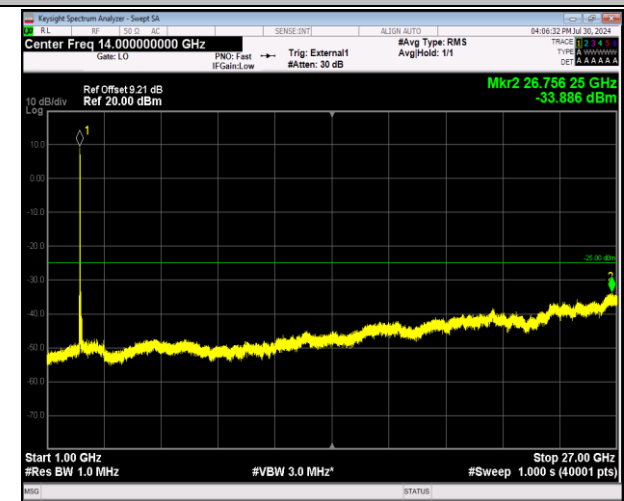

41-41-20MHz-5MHz-64QAM-64QAM-39750-39867-1RB#0-
0RB#0-1000~27000MHz-PASS

41-41-20MHz-5MHz-64QAM-64QAM-39750-39867-1RB#0-
1RB#24-1000~27000MHz-PASS