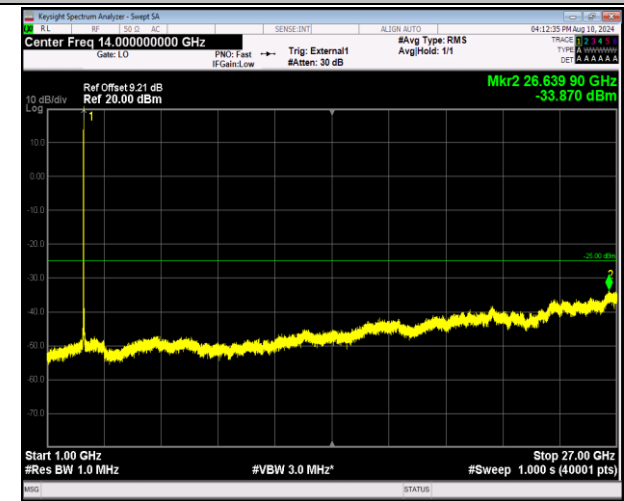

41-41-20MHz-5MHz-64QAM-64QAM-40595-40712-100RB#0-25RB#0-1000~27000MHz-PASS

41-41-20MHz-5MHz-QPSK-QPSK-41440-41557-1RB#0-ORB#0-1000~27000MHz-PASS