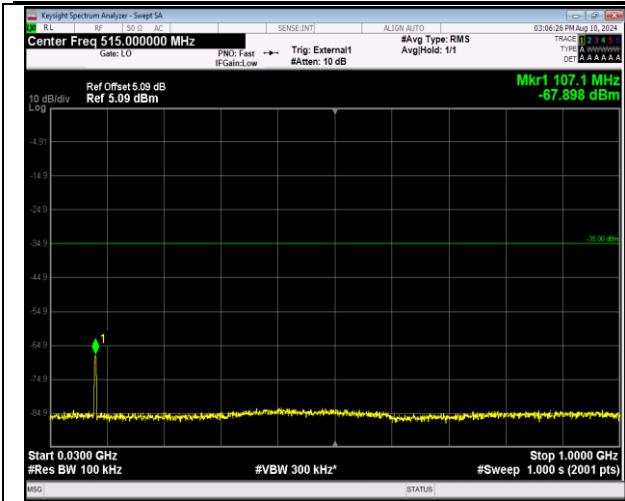

41-41-5MHz-20MHz-16QAM-16QAM-41373-41490-1RB#-
24-ORB#0-30~1000MHz-PASS

41-41-5MHz-20MHz-16QAM-16QAM-41373-41490-25RB
#0-100RB#0-30~1000MHz-PASS