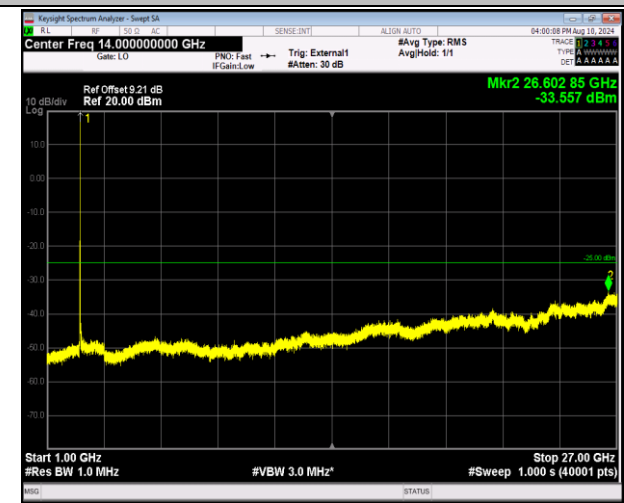

41-41-20MHz-5MHz-QPSK-QPSK-39750-39867-1RB#0-1RB#24-1000~27000MHz-PASS

41-41-20MHz-5MHz-QPSK-QPSK-39750-39867-1RB#99-0RB#0-1000~27000MHz-PASS