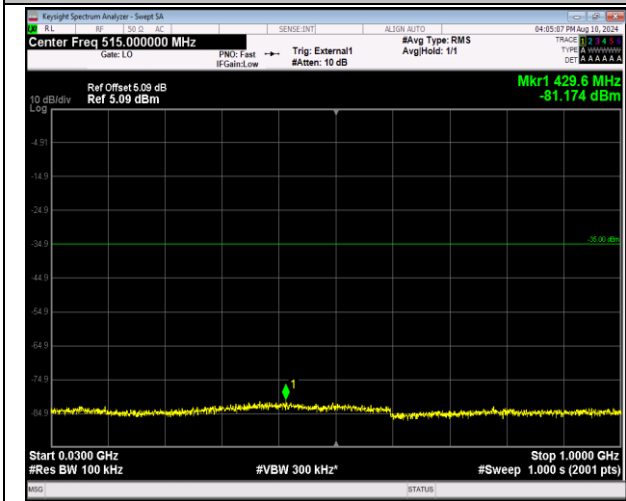

41-41-20MHz-5MHz-64QAM-64QAM-39750-39867-100RB#0-25RB#0-30~1000MHz-PASS

41-41-20MHz-5MHz-QPSK-QPSK-40595-40712-1RB#0-ORB#0-30~1000MHz-PASS