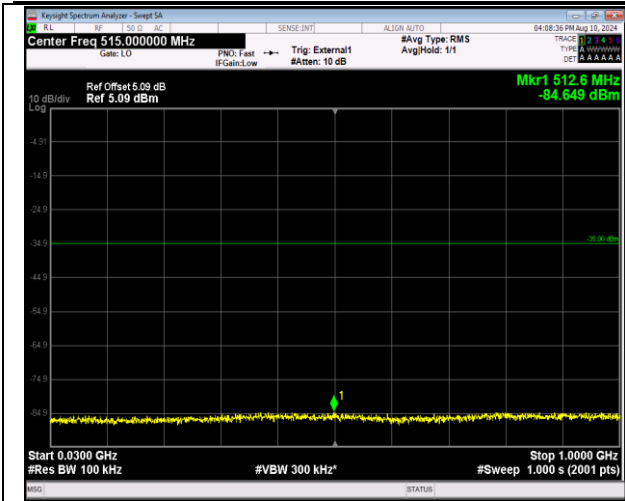

41-41-20MHz-5MHz-QPSK-QPSK-40595-40712-1RB#0-ORB#0-30~1000MHz-PASS

41-41-20MHz-5MHz-QPSK-QPSK-40595-40712-1RB#0-1RB#24-30~1000MHz-PASS