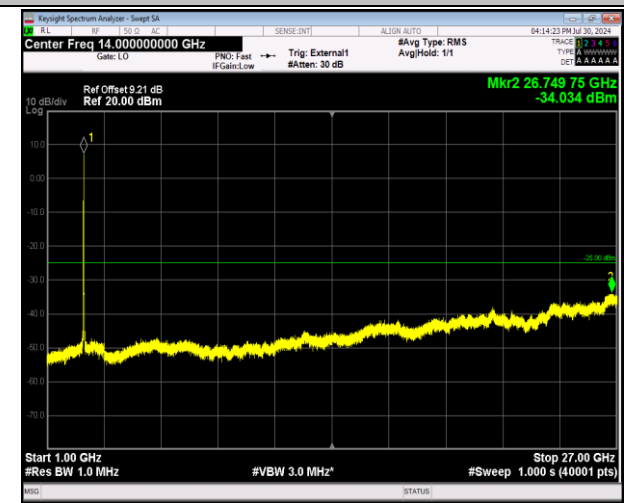

41-41-20MHz-5MHz-64QAM-64QAM-41440-41557-1RB#99
-ORB#0-1000~27000MHz-PASS

41-41-20MHz-5MHz-64QAM-64QAM-41440-41557-100RB#
0-25RB#0-1000~27000MHz-PASS