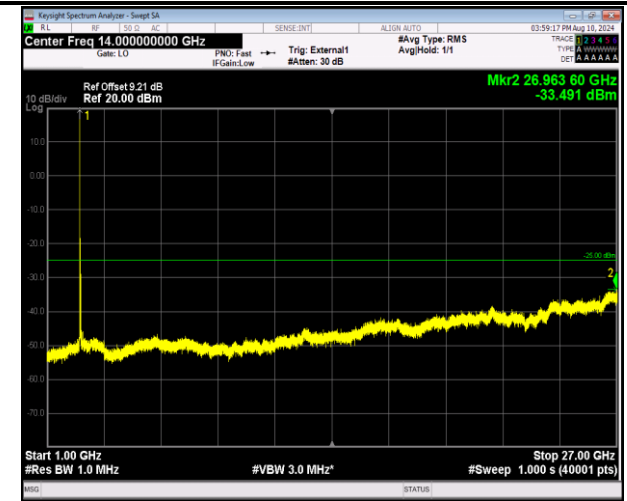

41-41-20MHz-5MHz-QPSK-QPSK-39750-39867-100RB#0-25RB#0-1000~27000MHz-PASS

41-41-20MHz-5MHz-16QAM-16QAM-39750-39867-1RB#0-
ORB#0-1000~27000MHz-PASS