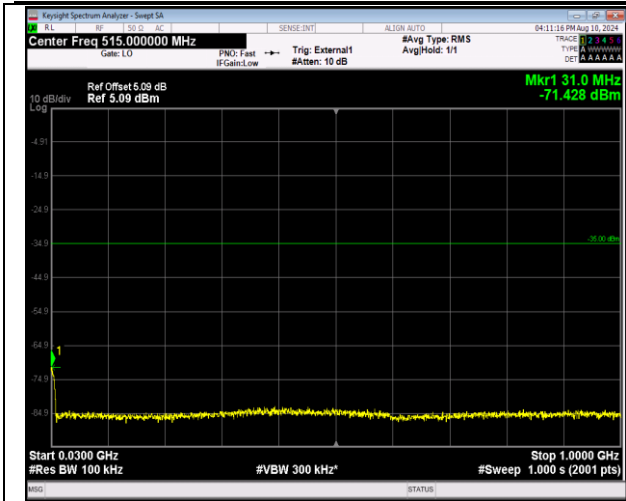

41-41-20MHz-5MHz-16QAM-16QAM-40595-40712-1RB#
99-ORB#0-30~1000MHz-PASS

41-41-20MHz-5MHz-16QAM-16QAM-40595-40712-100R
B#0-25RB#0-30~1000MHz-PASS