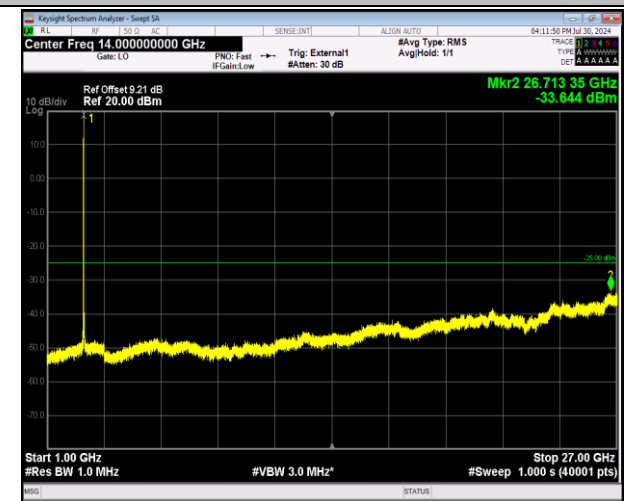

41-41-20MHz-5MHz-16QAM-16QAM-41440-41557-100RB#
0-25RB#0-1000~27000MHz-PASS

41-41-20MHz-5MHz-64QAM-64QAM-41440-41557-1RB#0-
0RB#0-1000~27000MHz-PASS