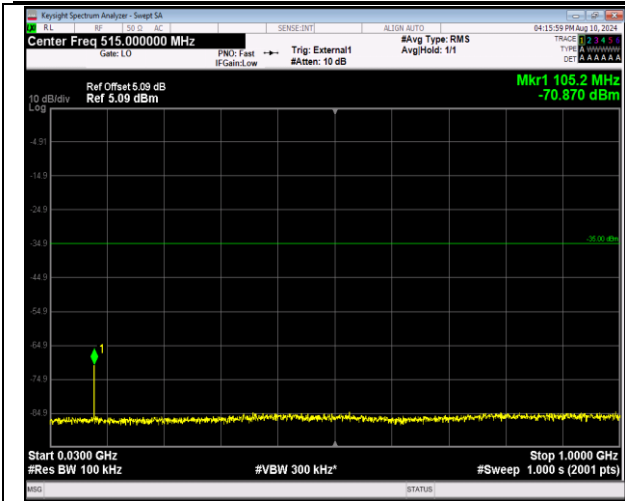

41-41-20MHz-5MHz-QPSK-QPSK-41440-41557-1RB#0-ORB#0-30~1000MHz-PASS

41-41-20MHz-5MHz-QPSK-QPSK-41440-41557-1RB#0-1RB#24-30~1000MHz-PASS