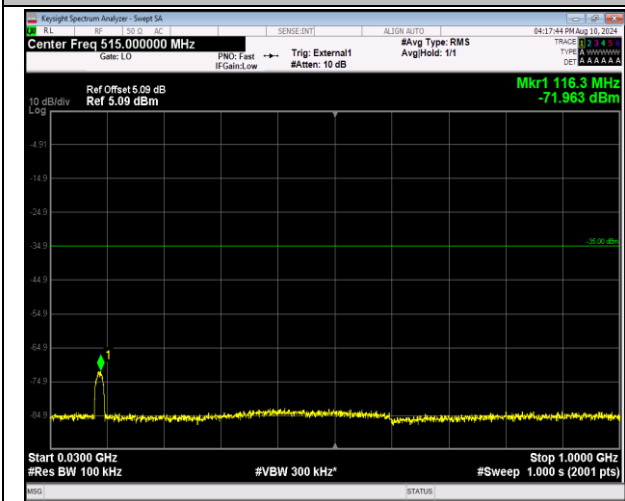

41-41-20MHz-5MHz-QPSK-QPSK-41440-41557-1RB#99-0RB#0-30~1000MHz-PASS

41-41-20MHz-5MHz-QPSK-QPSK-41440-41557-100RB#0-25RB#0-30~1000MHz-PASS