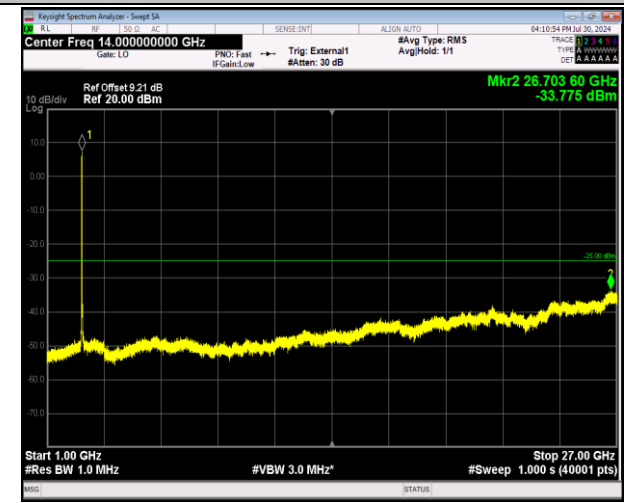

41-41-20MHz-5MHz-64QAM-64QAM-40595-40712-1RB#99
-ORB#0-1000~27000MHz-PASS

41-41-20MHz-5MHz-64QAM-64QAM-40595-40712-100RB#0-25RB#0-1000~27000MHz-PASS