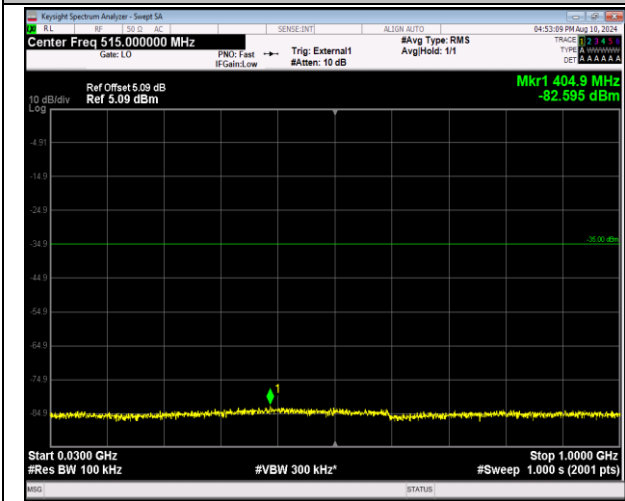

41-41-20MHz-10MHz-QPSK-QPSK-39750-39894-1RB#9
9-0RB#0-30~1000MHz-PASS

41-41-20MHz-10MHz-QPSK-QPSK-39750-39894-100RB
#0-50RB#0-30~1000MHz-PASS