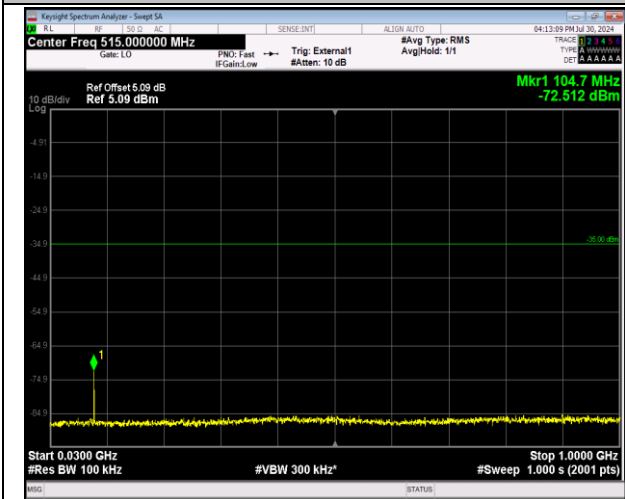

41-41-20MHz-5MHz-64QAM-64QAM-41440-41557-1RB#
0-0RB#0-30~1000MHz-PASS

41-41-20MHz-5MHz-64QAM-64QAM-41440-41557-1RB#
0-1RB#24-30~1000MHz-PASS