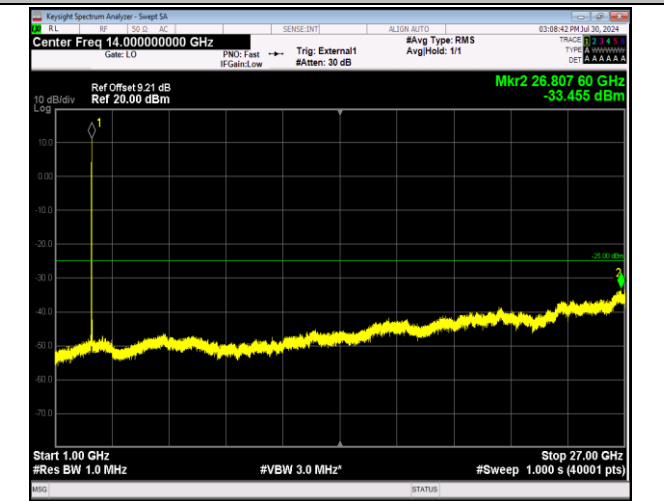

41-41-5MHz-20MHz-64QAM-64QAM-41373-41490-1RB#0-
0RB#0-1000~27000MHz-PASS

41-41-5MHz-20MHz-64QAM-64QAM-41373-41490-1RB#0-
1RB#99-1000~27000MHz-PASS