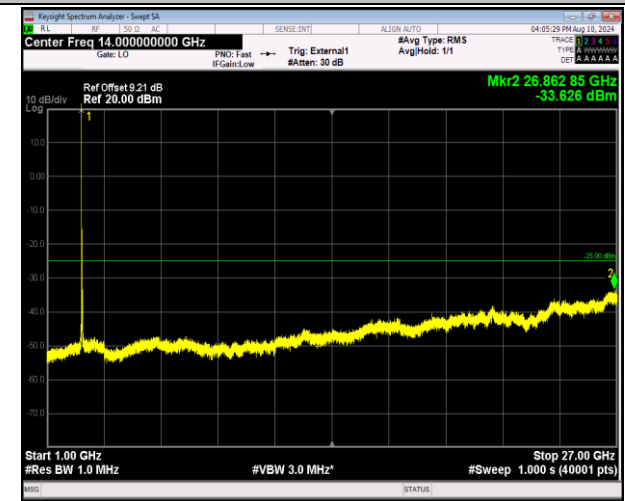

41-41-20MHz-5MHz-64QAM-64QAM-39750-39867-100RB#0-25RB#0-1000~27000MHz-PASS

41-41-20MHz-5MHz-QPSK-QPSK-40595-40712-1RB#0-ORB#0-1000~27000MHz-PASS