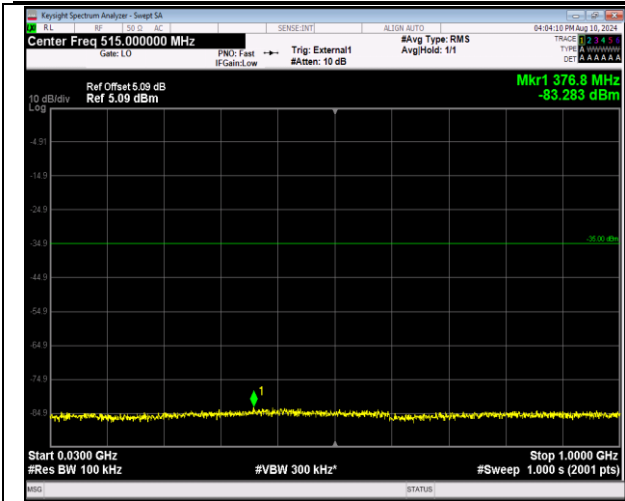

41-41-20MHz-5MHz-16QAM-16QAM-39750-39867-1RB#0-
99-ORB#0-30~1000MHz-PASS

41-41-20MHz-5MHz-16QAM-16QAM-39750-39867-100R
B#0-25RB#0-30~1000MHz-PASS