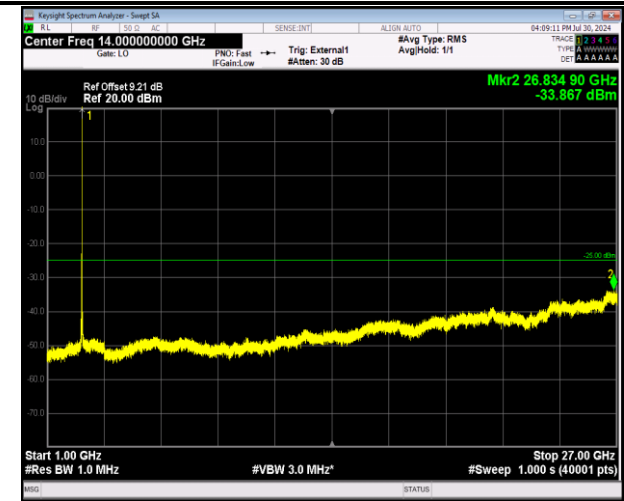

41-41-20MHz-5MHz-64QAM-64QAM-40595-40712-1RB#0-
1RB#24-1000~27000MHz-PASS

41-41-20MHz-5MHz-64QAM-64QAM-40595-40712-1RB#99
-ORB#0-1000~27000MHz-PASS