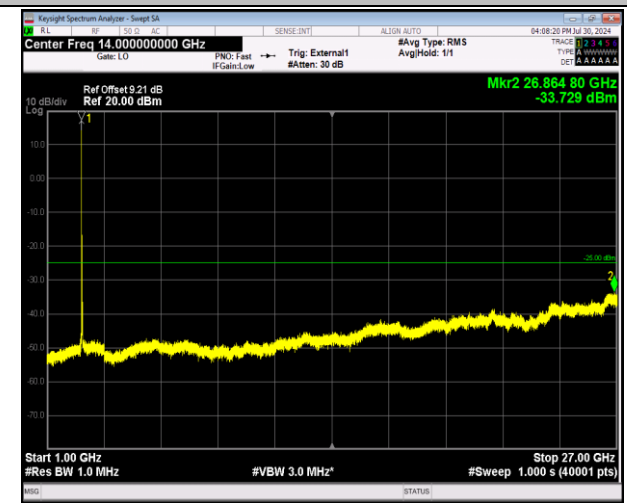

41-41-20MHz-5MHz-16QAM-16QAM-40595-40712-100RB#
0-25RB#0-1000~27000MHz-PASS

41-41-20MHz-5MHz-64QAM-64QAM-40595-40712-1RB#0-
0RB#0-1000~27000MHz-PASS