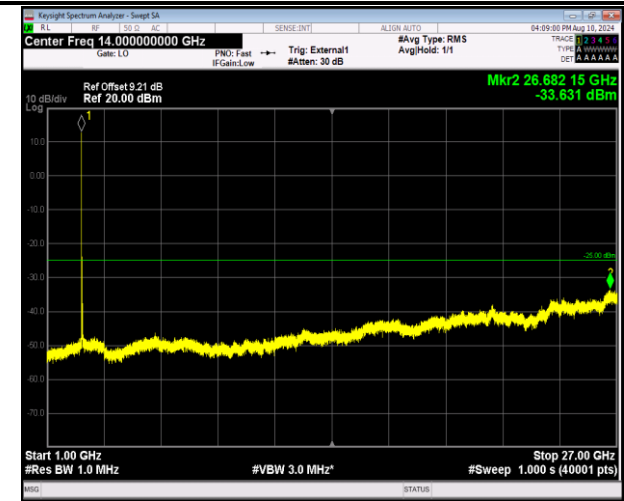

41-41-20MHz-5MHz-QPSK-QPSK-40595-40712-1RB#0-ORB#0-1000~27000MHz-PASS

41-41-20MHz-5MHz-QPSK-QPSK-40595-40712-1RB#0-1RB#24-1000~27000MHz-PASS