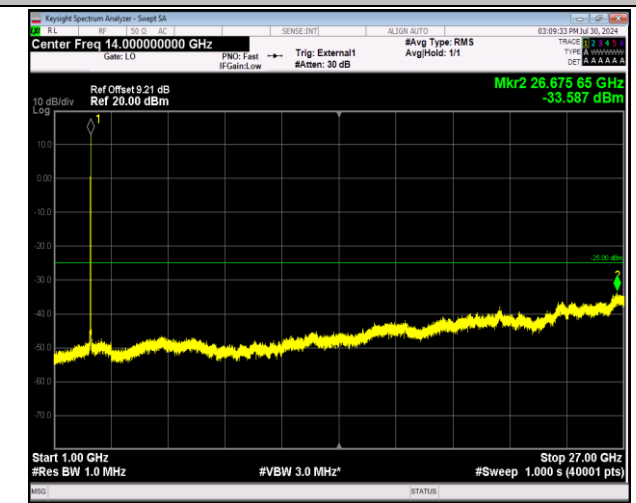

41-41-5MHz-20MHz-64QAM-64QAM-41373-41490-1RB#24
-ORB#0-1000~27000MHz-PASS

41-41-5MHz-20MHz-64QAM-64QAM-41373-41490-25RB#0
-100RB#0-1000~27000MHz-PASS