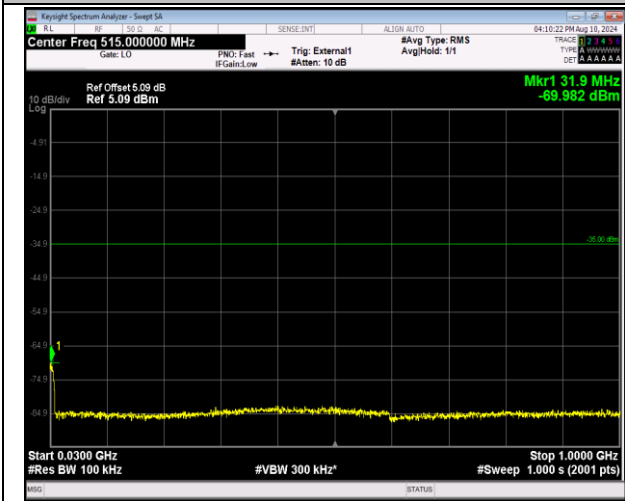

41-41-20MHz-5MHz-QPSK-QPSK-40595-40712-1RB#99-0RB#0-30~1000MHz-PASS

41-41-20MHz-5MHz-QPSK-QPSK-40595-40712-100RB#0-25RB#0-30~1000MHz-PASS