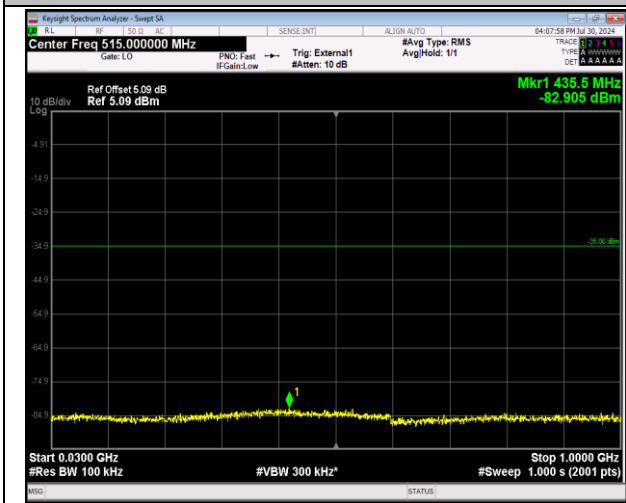

41-41-20MHz-5MHz-16QAM-16QAM-40595-40712-100R
B#0-25RB#0-30~1000MHz-PASS

41-41-20MHz-5MHz-64QAM-64QAM-40595-40712-1RB#
0-0RB#0-30~1000MHz-PASS