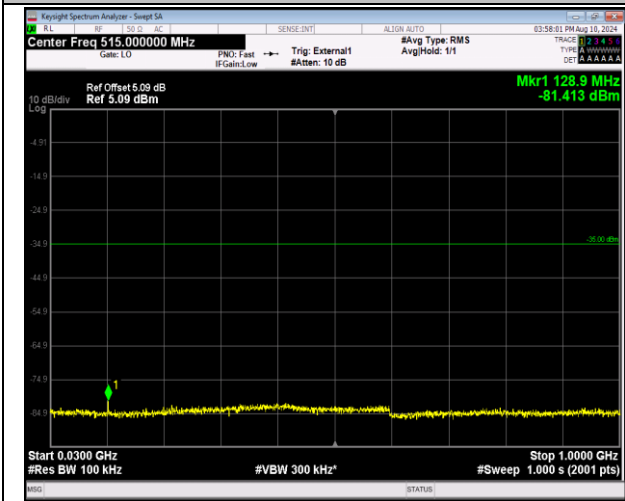

41-41-5MHz-20MHz-64QAM-64QAM-41373-41490-25RB#
#0-100RB#0-30~1000MHz-PASS

41-41-20MHz-5MHz-QPSK-QPSK-39750-39867-1RB#0-ORB#0-30~1000MHz-PASS