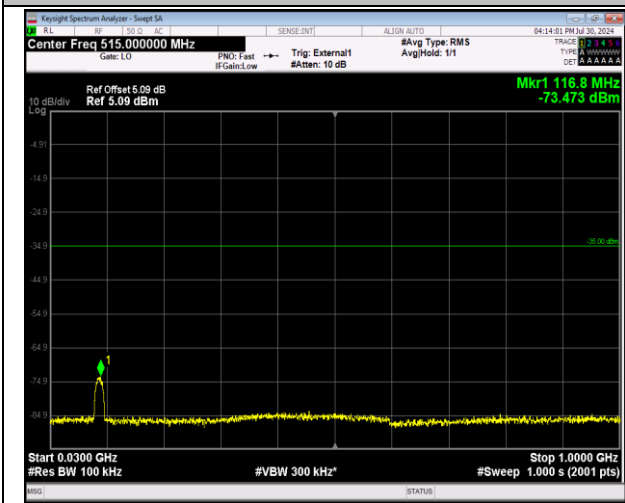

41-41-20MHz-5MHz-64QAM-64QAM-41440-41557-1RB#
99-ORB#0-30~1000MHz-PASS

41-41-20MHz-5MHz-64QAM-64QAM-41440-41557-100R
B#0-25RB#0-30~1000MHz-PASS