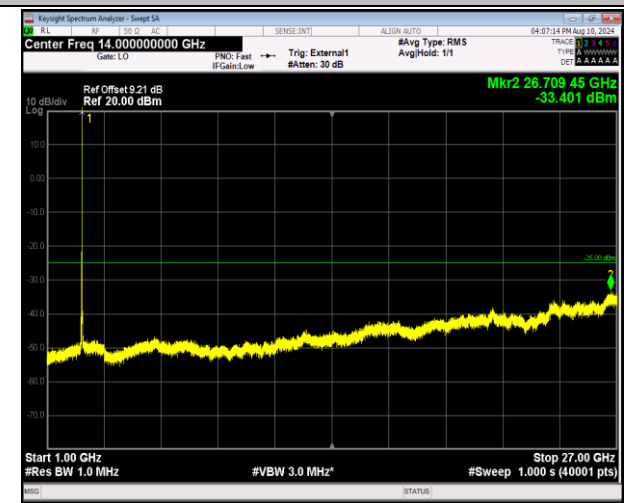

41-41-20MHz-5MHz-QPSK-QPSK-40595-40712-1RB#0-1RB#24-1000~27000MHz-PASS

41-41-20MHz-5MHz-QPSK-QPSK-40595-40712-1RB#99-0RB#0-1000~27000MHz-PASS