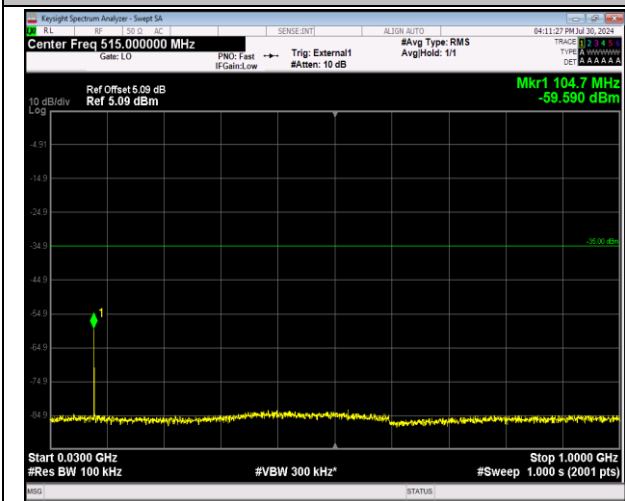

41-41-20MHz-5MHz-16QAM-16QAM-41440-41557-100R
B#0-25RB#0-30~1000MHz-PASS

41-41-20MHz-5MHz-64QAM-64QAM-41440-41557-1RB#
0-0RB#0-30~1000MHz-PASS