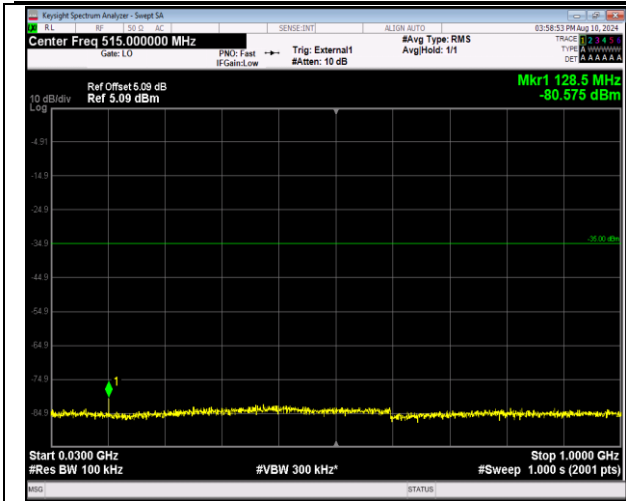

41-41-20MHz-5MHz-QPSK-QPSK-39750-39867-100RB#0-25RB#0-30~1000MHz-PASS

41-41-20MHz-5MHz-16QAM-16QAM-39750-39867-1RB#
0-ORB#0-30~1000MHz-PASS