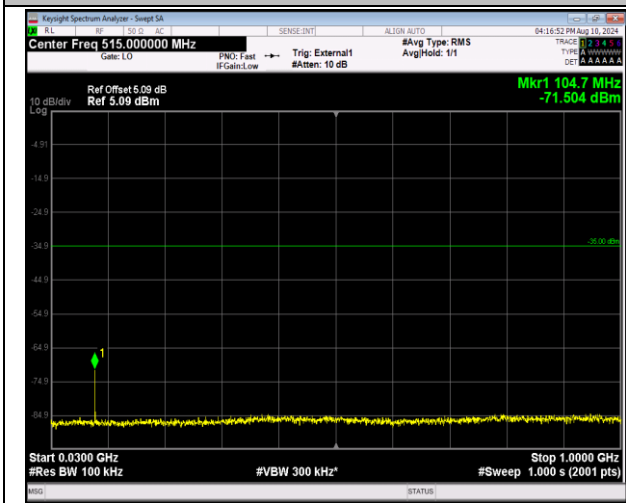

41-41-20MHz-5MHz-16QAM-16QAM-41440-41557-1RB#
0-ORB#0-30~1000MHz-PASS

41-41-20MHz-5MHz-16QAM-16QAM-41440-41557-1RB#
0-1RB#24-30~1000MHz-PASS