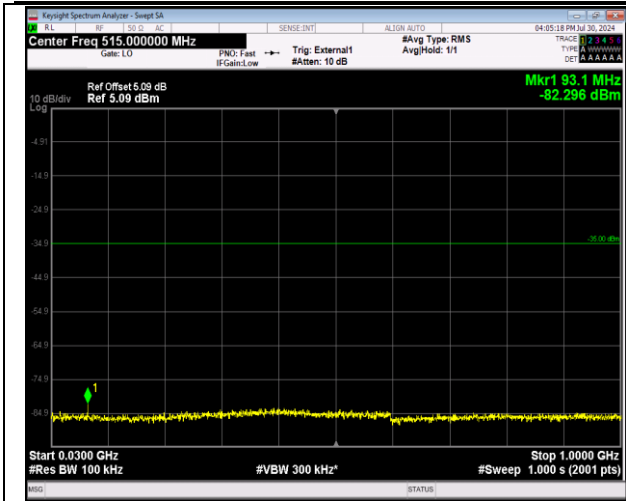

41-41-20MHz-5MHz-64QAM-64QAM-39750-39867-1RB#
0-1RB#24-30~1000MHz-PASS

41-41-20MHz-5MHz-64QAM-64QAM-39750-39867-1RB#
99-ORB#0-30~1000MHz-PASS