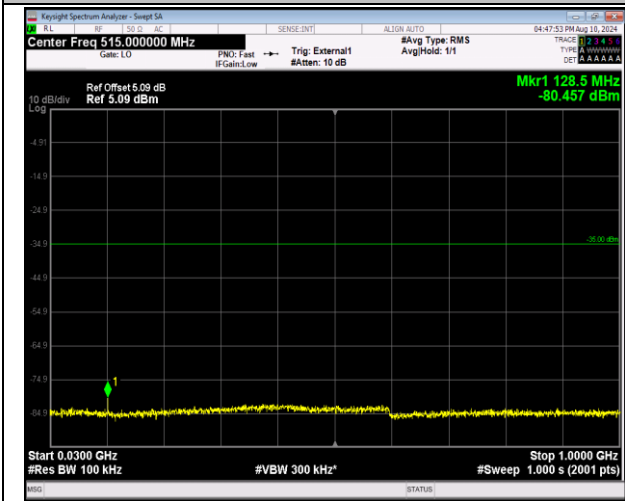

41-41-20MHz-5MHz-64QAM-64QAM-41440-41557-100R
B#0-25RB#0-30~1000MHz-PASS

41-41-20MHz-10MHz-QPSK-QPSK-39750-39894-1RB#0
-ORB#0-30~1000MHz-PASS