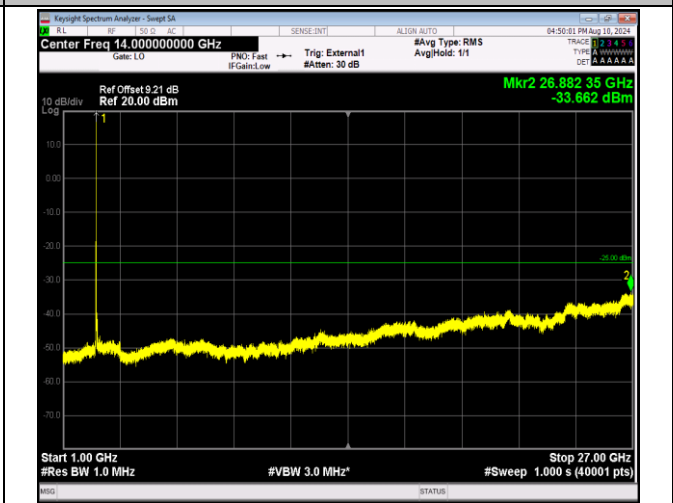

41-41-20MHz-10MHz-QPSK-QPSK-39750-39894-1RB#0-1
RB#49-1000~27000MHz-PASS

41-41-20MHz-10MHz-QPSK-QPSK-39750-39894-1RB#99-
0RB#0-1000~27000MHz-PASS