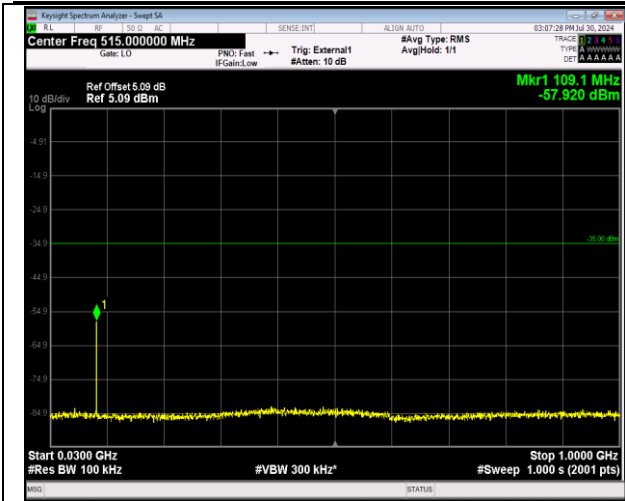

41-41-5MHz-20MHz-64QAM-64QAM-41373-41490-1RB#
0-1RB#99-30~1000MHz-PASS

41-41-5MHz-20MHz-64QAM-64QAM-41373-41490-1RB#
24-ORB#0-30~1000MHz-PASS