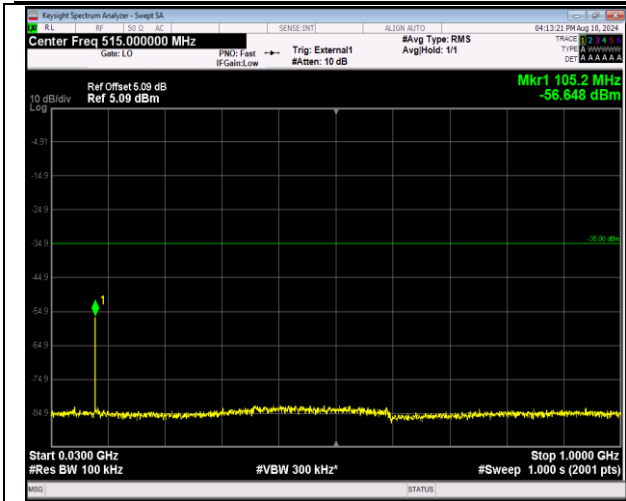

41-41-20MHz-5MHz-QPSK-QPSK-41440-41557-100RB#0-25RB#0-30~1000MHz-PASS

41-41-20MHz-5MHz-16QAM-16QAM-41440-41557-1RB#
0-ORB#0-30~1000MHz-PASS