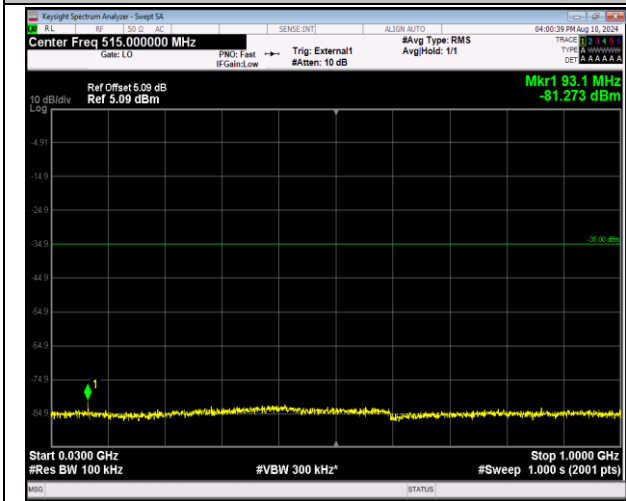

41-41-20MHz-5MHz-16QAM-16QAM-39750-39867-1RB#0-
0-1RB#24-30~1000MHz-PASS

41-41-20MHz-5MHz-16QAM-16QAM-39750-39867-1RB#0-
99-ORB#0-30~1000MHz-PASS