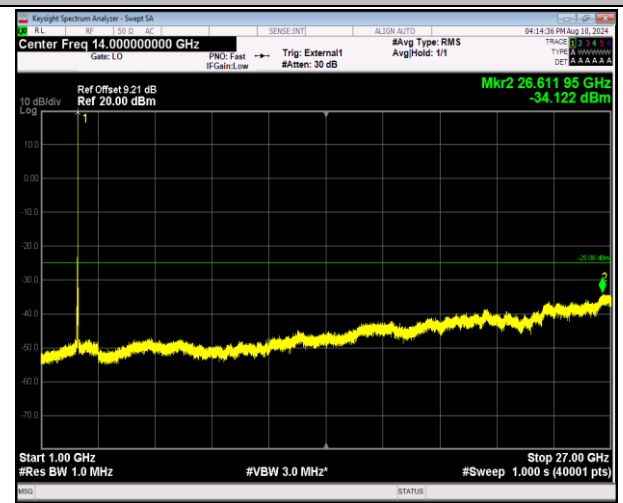

41-41-20MHz-5MHz-QPSK-QPSK-41440-41557-1RB#0-1RB#24-1000~27000MHz-PASS

41-41-20MHz-5MHz-QPSK-QPSK-41440-41557-1RB#99-0RB#0-1000~27000MHz-PASS