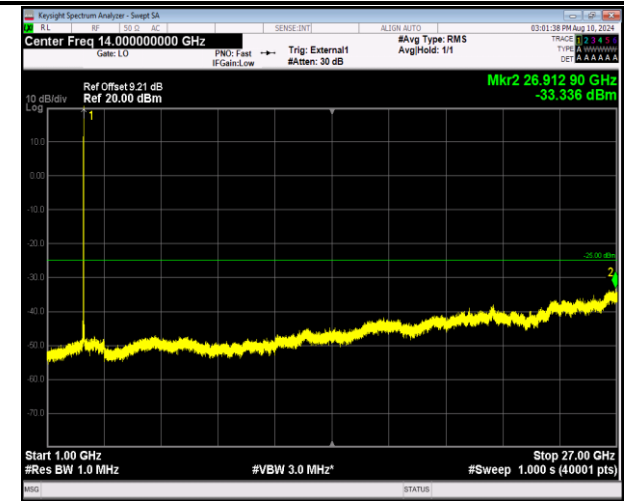

41-41-5MHz-20MHz-16QAM-16QAM-41373-41490-1RB#
0-ORB#0-30~1000MHz-PASS

41-41-5MHz-20MHz-16QAM-16QAM-41373-41490-1RB#0-
ORB#0-1000~27000MHz-PASS

41-41-5MHz-20MHz-16QAM-16QAM-41373-41490-1RB#-
0-1RB#99-30~1000MHz-PASS