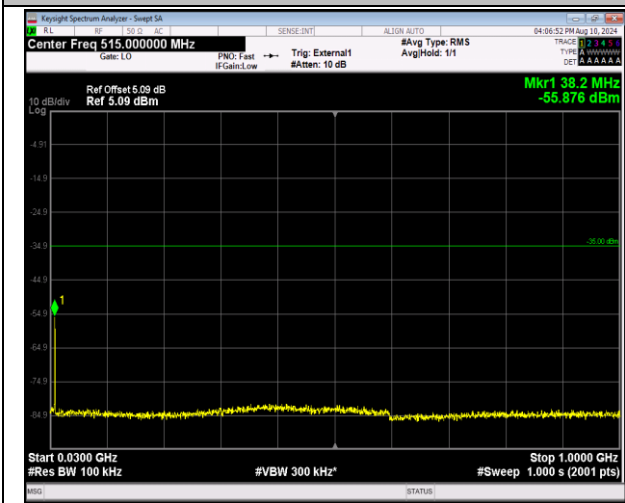

41-41-20MHz-5MHz-QPSK-QPSK-40595-40712-1RB#0-1RB#24-30~1000MHz-PASS

41-41-20MHz-5MHz-QPSK-QPSK-40595-40712-1RB#99-0RB#0-30~1000MHz-PASS