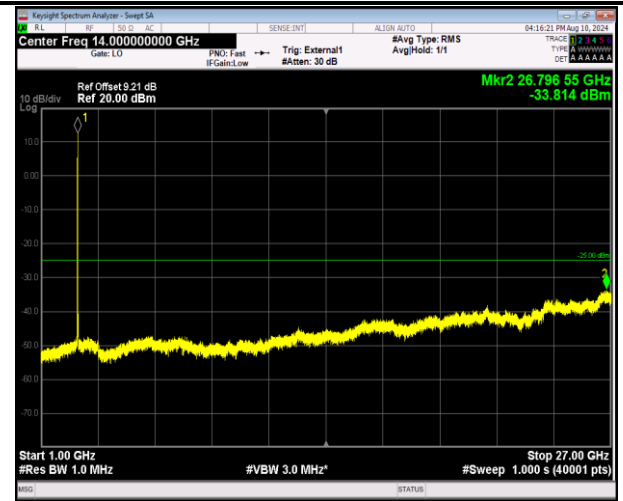

41-41-20MHz-5MHz-QPSK-QPSK-41440-41557-1RB#0-ORB#0-1000~27000MHz-PASS

41-41-20MHz-5MHz-QPSK-QPSK-41440-41557-1RB#0-1RB#24-1000~27000MHz-PASS