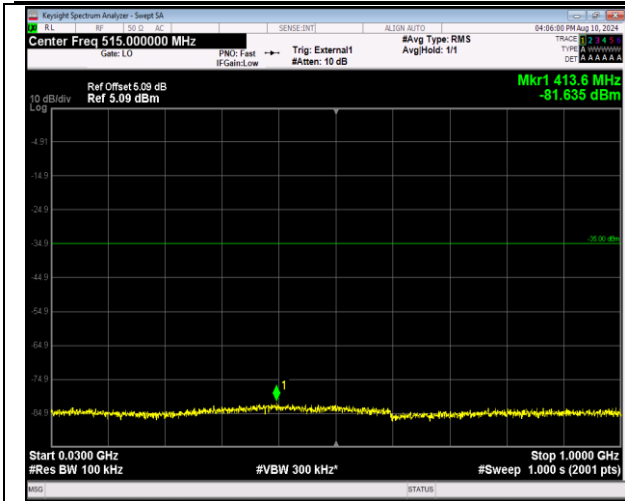

41-41-20MHz-5MHz-QPSK-QPSK-40595-40712-100RB#0-25RB#0-30~1000MHz-PASS

41-41-20MHz-5MHz-16QAM-16QAM-40595-40712-1RB#
0-ORB#0-30~1000MHz-PASS