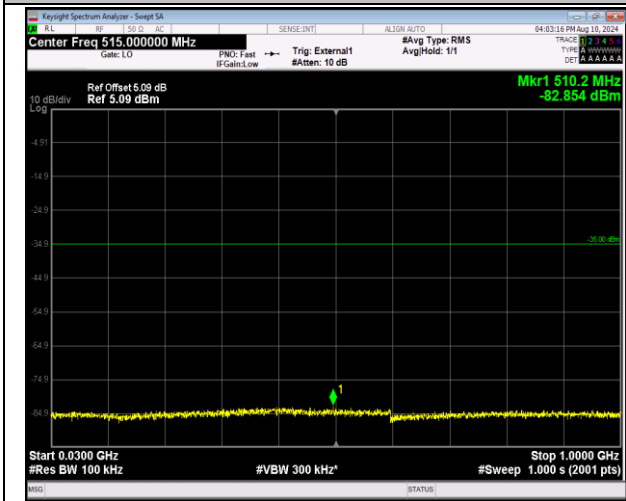

41-41-20MHz-5MHz-QPSK-QPSK-39750-39867-1RB#99-0RB#0-30~1000MHz-PASS

41-41-20MHz-5MHz-QPSK-QPSK-39750-39867-100RB#0-25RB#0-30~1000MHz-PASS