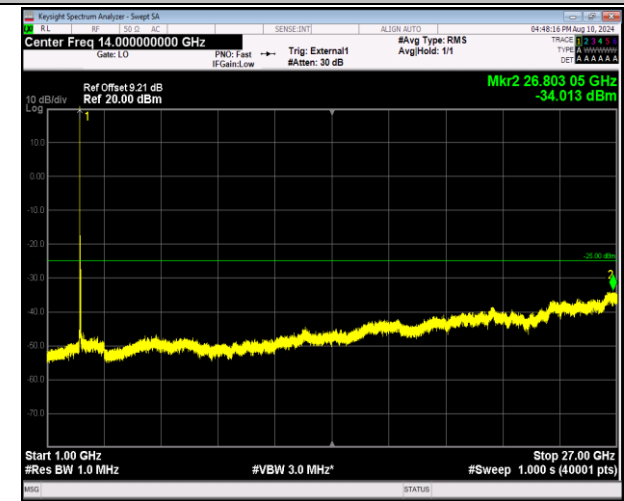

41-41-20MHz-5MHz-64QAM-64QAM-41440-41557-100RB#
0-25RB#0-1000~27000MHz-PASS

41-41-20MHz-10MHz-QPSK-QPSK-39750-39894-1RB#0-0
RB#0-1000~27000MHz-PASS