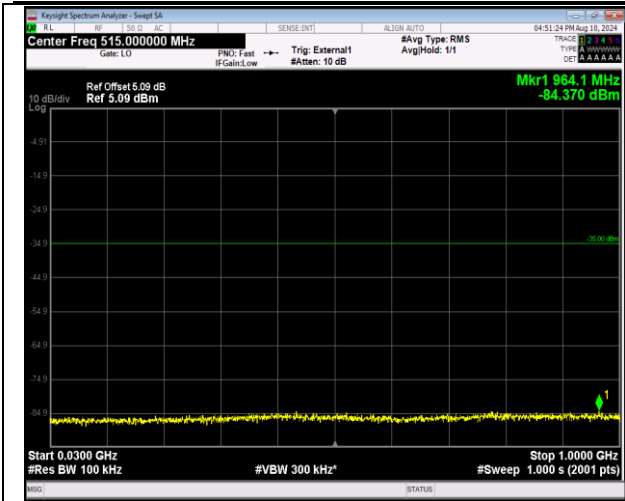

41-41-20MHz-10MHz-QPSK-QPSK-39750-39894-1RB#0
-ORB#0-30~1000MHz-PASS

41-41-20MHz-10MHz-QPSK-QPSK-39750-39894-1RB#0
-1RB#49-30~1000MHz-PASS