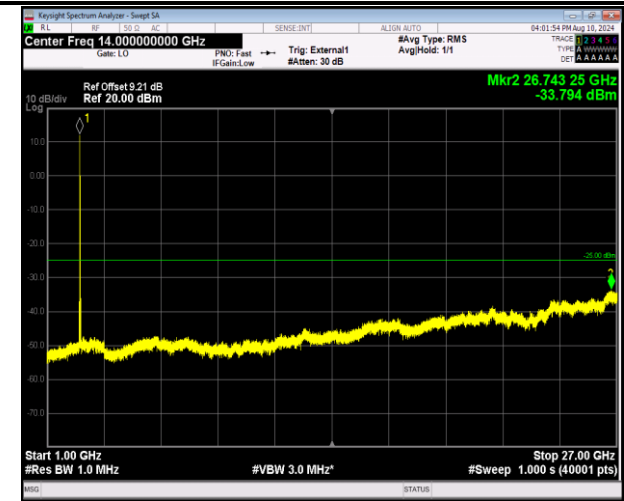

41-41-20MHz-5MHz-QPSK-QPSK-39750-39867-1RB#0-ORB#0-1000~27000MHz-PASS

41-41-20MHz-5MHz-QPSK-QPSK-39750-39867-1RB#0-1RB#24-1000~27000MHz-PASS