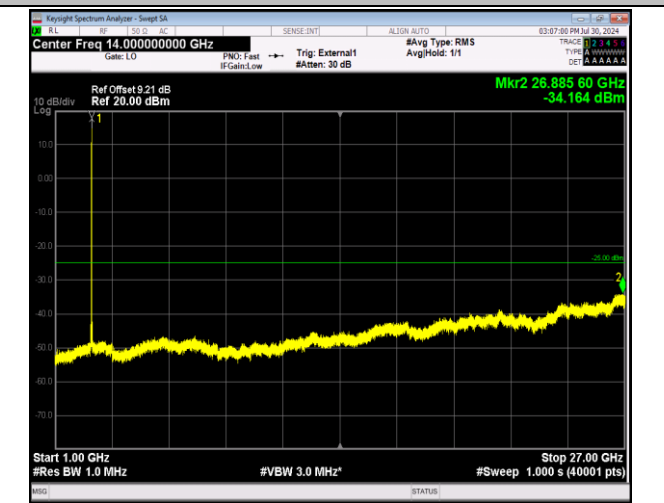

41-41-5MHz-20MHz-16QAM-16QAM-41373-41490-25RB#0
-100RB#0-1000~27000MHz-PASS

41-41-5MHz-20MHz-64QAM-64QAM-41373-41490-1RB#0-
0RB#0-1000~27000MHz-PASS