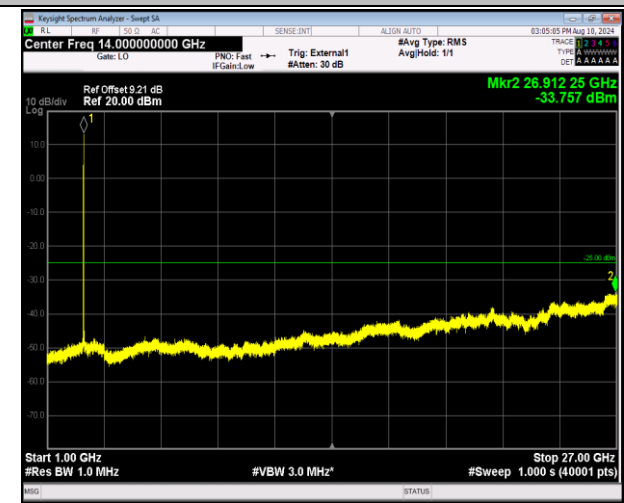

41-41-5MHz-20MHz-16QAM-16QAM-41373-41490-1RB#
0-ORB#0-30~1000MHz-PASS

41-41-5MHz-20MHz-16QAM-16QAM-41373-41490-1RB#0-
ORB#0-1000~27000MHz-PASS

41-41-5MHz-20MHz-16QAM-16QAM-41373-41490-1RB#-
0-1RB#99-30~1000MHz-PASS