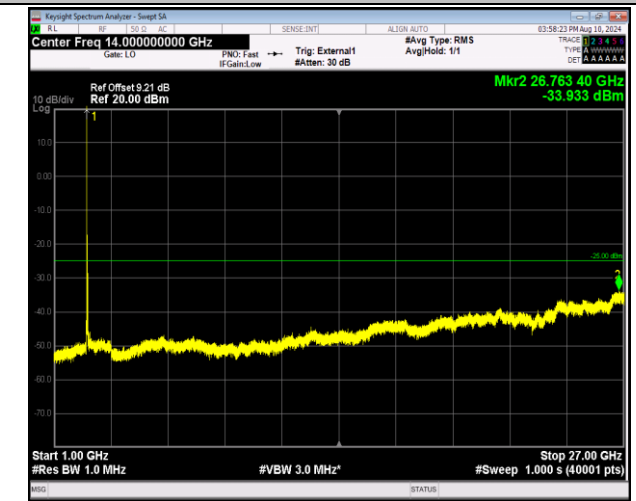

41-41-5MHz-20MHz-64QAM-64QAM-41373-41490-25RB#0
-100RB#0-1000~27000MHz-PASS

41-41-20MHz-5MHz-QPSK-QPSK-39750-39867-1RB#0-ORB#0-1000~27000MHz-PASS