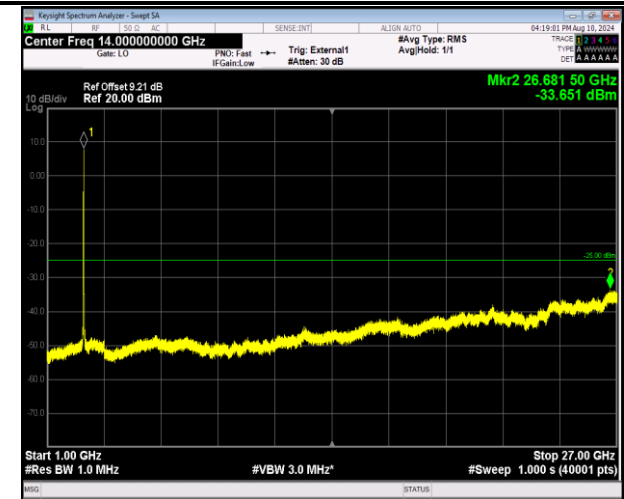

41-41-20MHz-5MHz-16QAM-16QAM-41440-41557-1RB#99
-ORB#0-1000~27000MHz-PASS

41-41-20MHz-5MHz-16QAM-16QAM-41440-41557-100RB#
0-25RB#0-1000~27000MHz-PASS