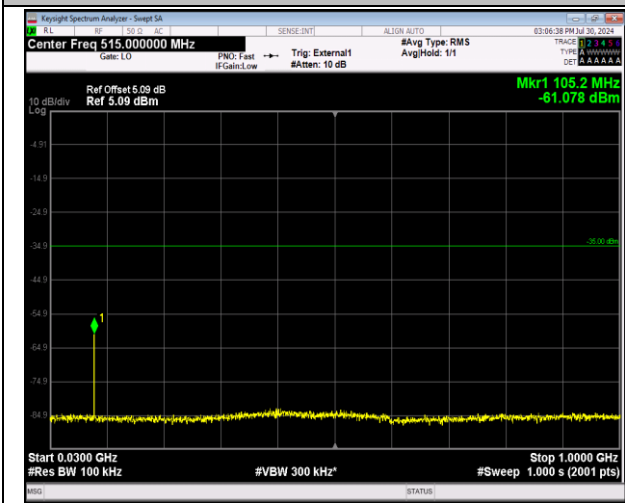

41-41-5MHz-20MHz-16QAM-16QAM-41373-41490-25RB
#0-100RB#0-30~1000MHz-PASS

41-41-5MHz-20MHz-64QAM-64QAM-41373-41490-1RB#
0-0RB#0-30~1000MHz-PASS