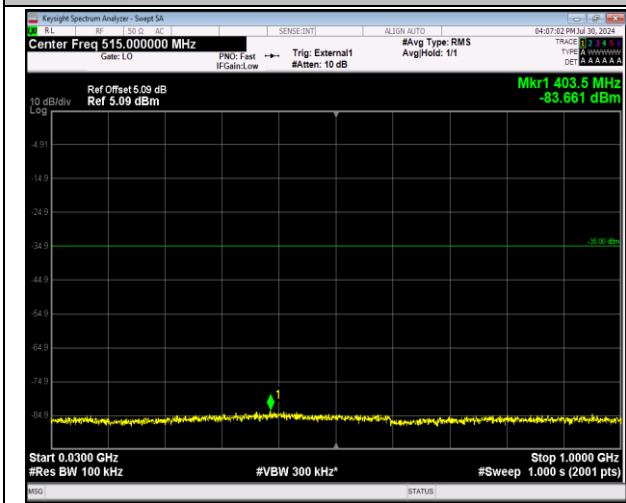

41-41-20MHz-5MHz-64QAM-64QAM-39750-39867-1RB#
99-ORB#0-30~1000MHz-PASS

41-41-20MHz-5MHz-64QAM-64QAM-39750-39867-100RB#0-25RB#0-30~1000MHz-PASS