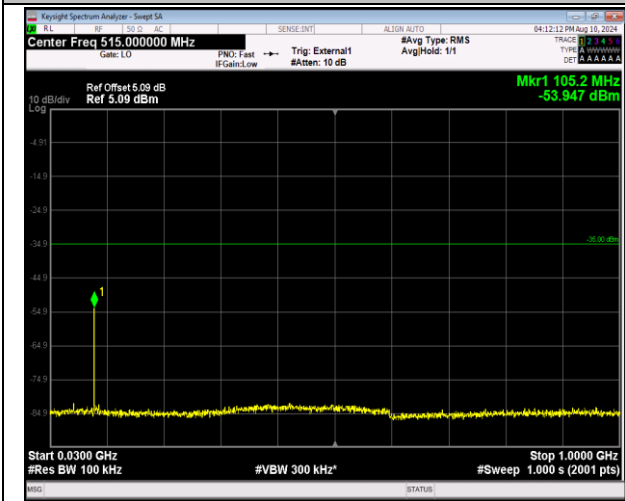

41-41-20MHz-5MHz-64QAM-64QAM-40595-40712-100RB#0-25RB#0-30~1000MHz-PASS

41-41-20MHz-5MHz-QPSK-QPSK-41440-41557-1RB#0-ORB#0-30~1000MHz-PASS