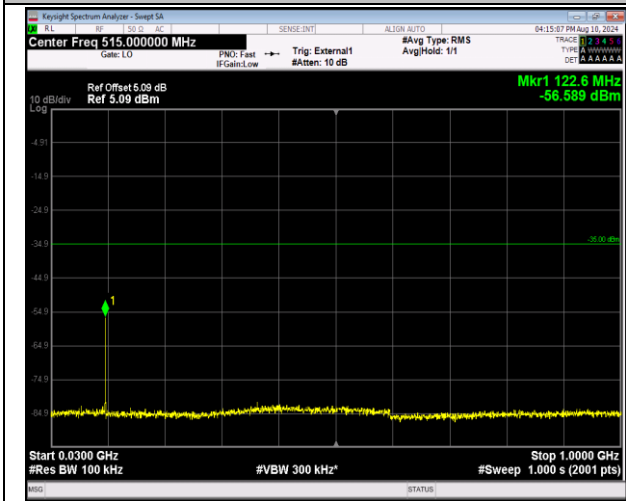

41-41-20MHz-5MHz-16QAM-16QAM-41440-41557-1RB#
0-1RB#24-30~1000MHz-PASS

41-41-20MHz-5MHz-16QAM-16QAM-41440-41557-1RB#
99-ORB#0-30~1000MHz-PASS