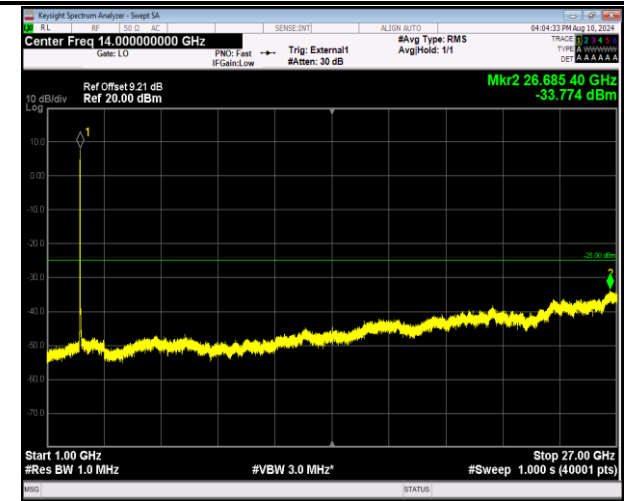

41-41-20MHz-5MHz-16QAM-16QAM-39750-39867-1RB#99-
-ORB#0-1000~27000MHz-PASS

41-41-20MHz-5MHz-16QAM-16QAM-39750-39867-100RB#
0-25RB#0-1000~27000MHz-PASS