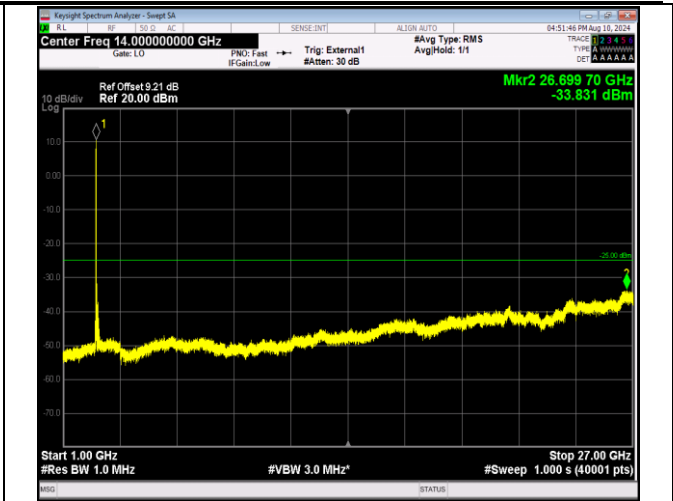

41-41-20MHz-10MHz-QPSK-QPSK-39750-39894-1RB#0-0
RB#0-1000~27000MHz-PASS

41-41-20MHz-10MHz-QPSK-QPSK-39750-39894-1RB#0-1
RB#49-1000~27000MHz-PASS