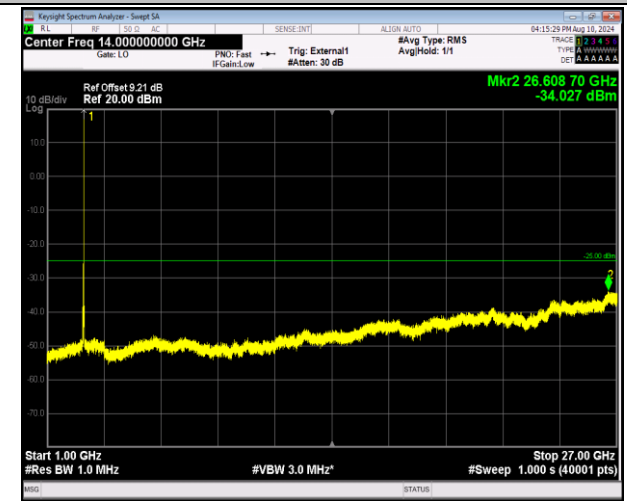

41-41-20MHz-5MHz-16QAM-16QAM-41440-41557-1RB#0-
1RB#24-1000~27000MHz-PASS

41-41-20MHz-5MHz-16QAM-16QAM-41440-41557-1RB#99
-ORB#0-1000~27000MHz-PASS