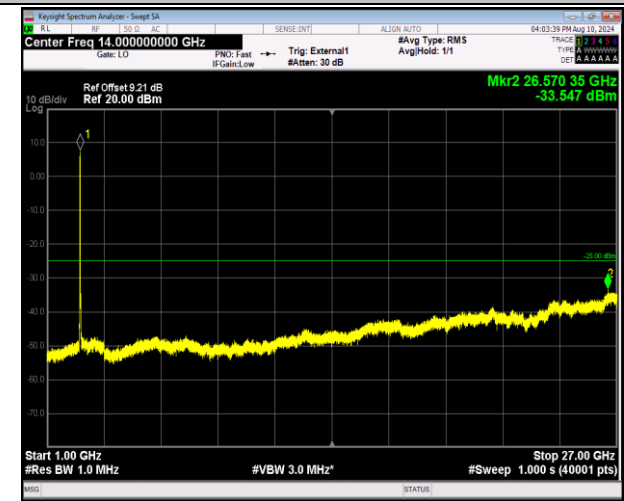

41-41-20MHz-5MHz-QPSK-QPSK-39750-39867-1RB#99-0RB#0-1000~27000MHz-PASS

41-41-20MHz-5MHz-QPSK-QPSK-39750-39867-100RB#0-25RB#0-1000~27000MHz-PASS