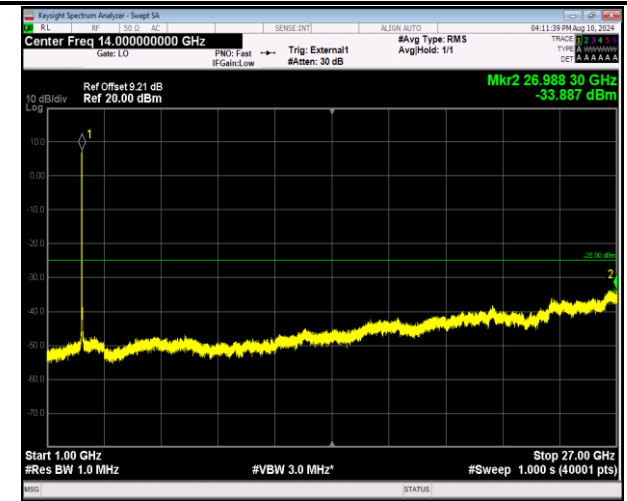

41-41-20MHz-5MHz-16QAM-16QAM-40595-40712-1RB#99
-ORB#0-1000~27000MHz-PASS

41-41-20MHz-5MHz-16QAM-16QAM-40595-40712-100RB#
0-25RB#0-1000~27000MHz-PASS