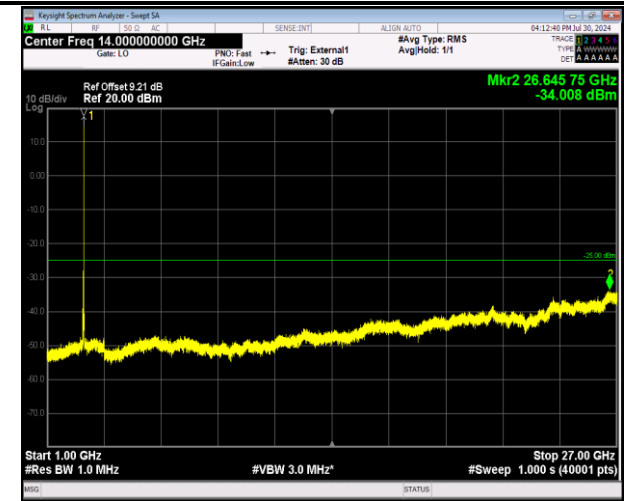

41-41-20MHz-5MHz-64QAM-64QAM-41440-41557-1RB#0-
1RB#24-1000~27000MHz-PASS

41-41-20MHz-5MHz-64QAM-64QAM-41440-41557-1RB#99
-ORB#0-1000~27000MHz-PASS