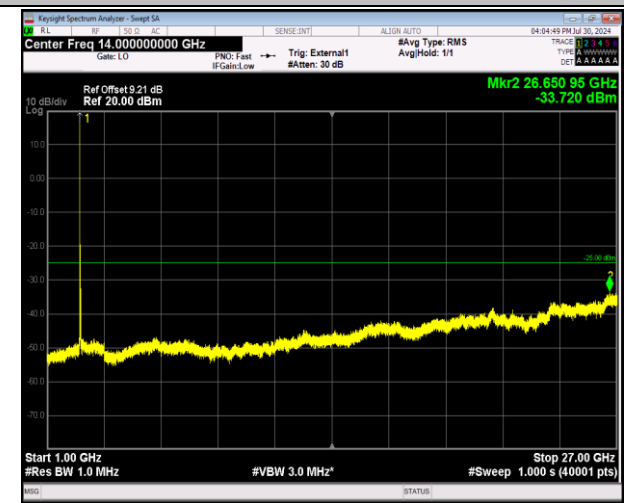

41-41-20MHz-5MHz-16QAM-16QAM-39750-39867-100RB#
0-25RB#0-1000~27000MHz-PASS

41-41-20MHz-5MHz-64QAM-64QAM-39750-39867-1RB#0-
0RB#0-1000~27000MHz-PASS