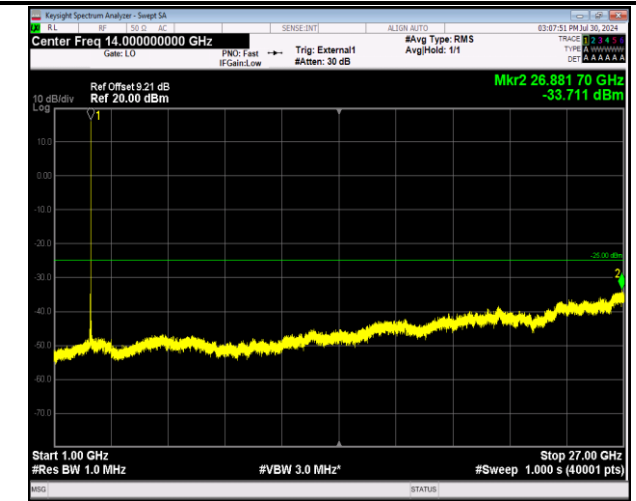

41-41-5MHz-20MHz-64QAM-64QAM-41373-41490-1RB#0-
1RB#99-1000~27000MHz-PASS

41-41-5MHz-20MHz-64QAM-64QAM-41373-41490-1RB#24
-ORB#0-1000~27000MHz-PASS