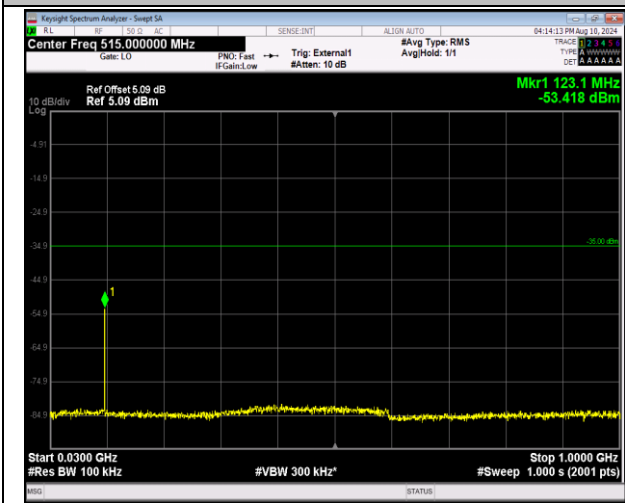

41-41-20MHz-5MHz-QPSK-QPSK-41440-41557-1RB#0-1RB#24-30~1000MHz-PASS

41-41-20MHz-5MHz-QPSK-QPSK-41440-41557-1RB#99-0RB#0-30~1000MHz-PASS