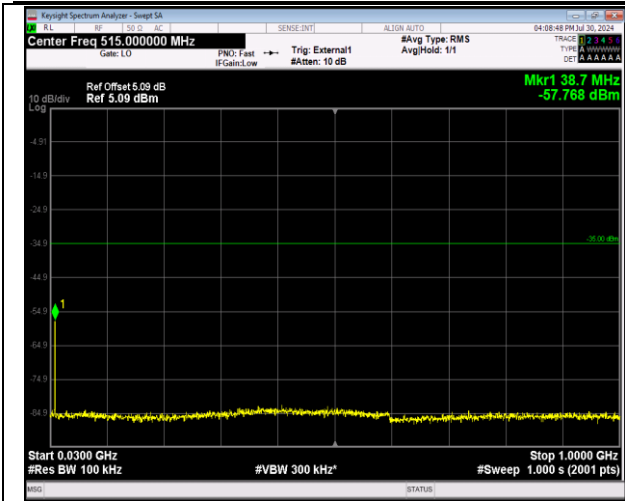

41-41-20MHz-5MHz-64QAM-64QAM-40595-40712-1RB#
0-1RB#24-30~1000MHz-PASS

41-41-20MHz-5MHz-64QAM-64QAM-40595-40712-1RB#
99-ORB#0-30~1000MHz-PASS