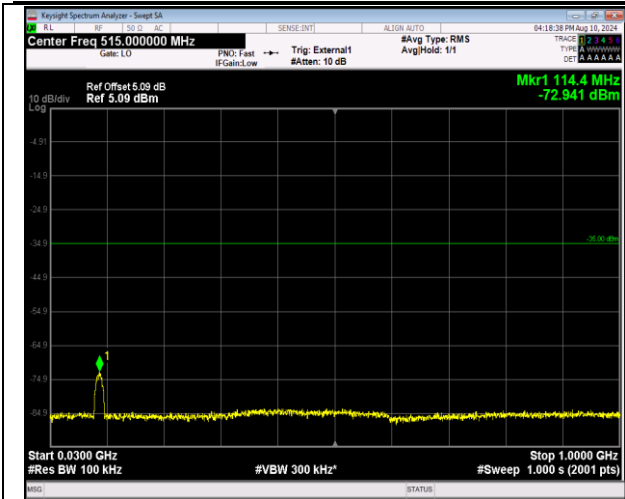

41-41-20MHz-5MHz-16QAM-16QAM-41440-41557-1RB#
99-ORB#0-30~1000MHz-PASS

41-41-20MHz-5MHz-16QAM-16QAM-41440-41557-100R
B#0-25RB#0-30~1000MHz-PASS