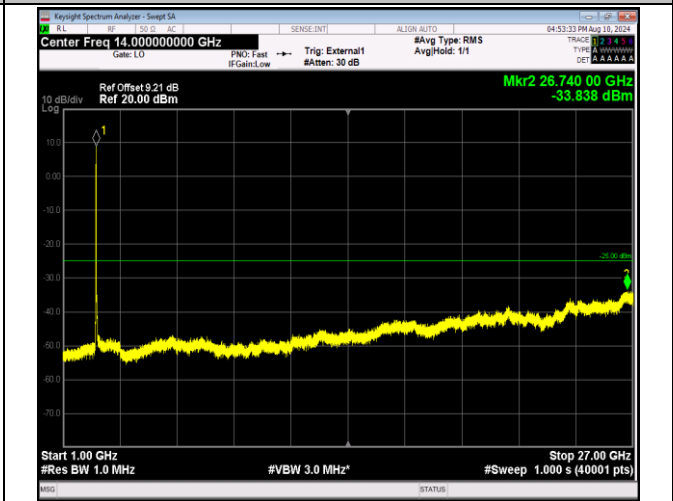

41-41-20MHz-10MHz-QPSK-QPSK-39750-39894-1RB#99-
0RB#0-1000~27000MHz-PASS

41-41-20MHz-10MHz-QPSK-QPSK-39750-39894-100RB#0
-50RB#0-1000~27000MHz-PASS