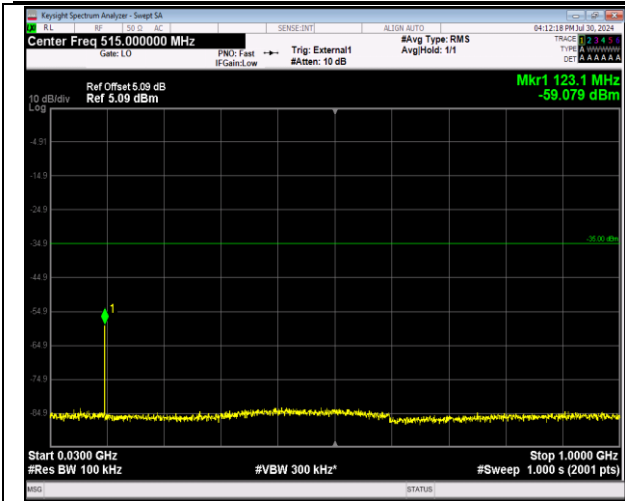

41-41-20MHz-5MHz-64QAM-64QAM-41440-41557-1RB#
0-1RB#24-30~1000MHz-PASS

41-41-20MHz-5MHz-64QAM-64QAM-41440-41557-1RB#
99-ORB#0-30~1000MHz-PASS