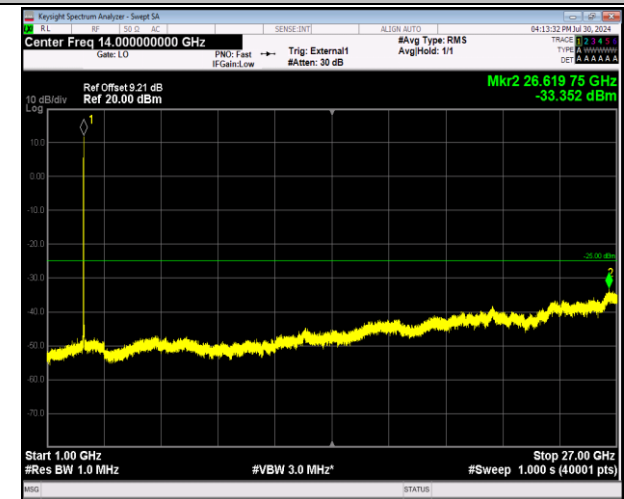

41-41-20MHz-5MHz-64QAM-64QAM-41440-41557-1RB#0-
0RB#0-1000~27000MHz-PASS

41-41-20MHz-5MHz-64QAM-64QAM-41440-41557-1RB#0-
1RB#24-1000~27000MHz-PASS