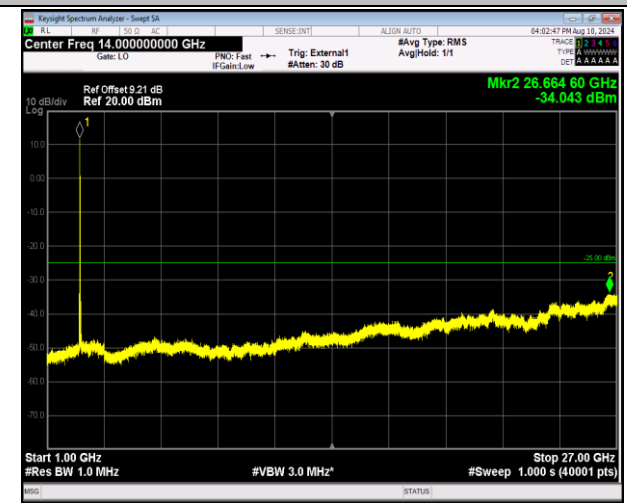

41-41-20MHz-5MHz-16QAM-16QAM-39750-39867-1RB#0-
ORB#0-1000~27000MHz-PASS

41-41-20MHz-5MHz-16QAM-16QAM-39750-39867-1RB#0-
1RB#24-1000~27000MHz-PASS