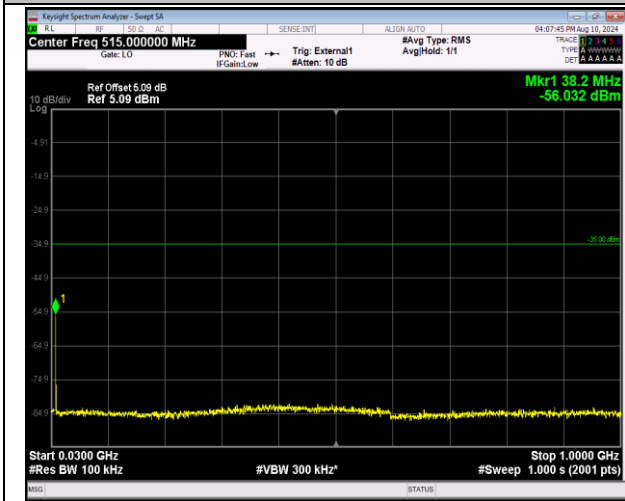

41-41-20MHz-5MHz-16QAM-16QAM-40595-40712-1RB#
0-1RB#24-30~1000MHz-PASS

41-41-20MHz-5MHz-16QAM-16QAM-40595-40712-1RB#
99-ORB#0-30~1000MHz-PASS