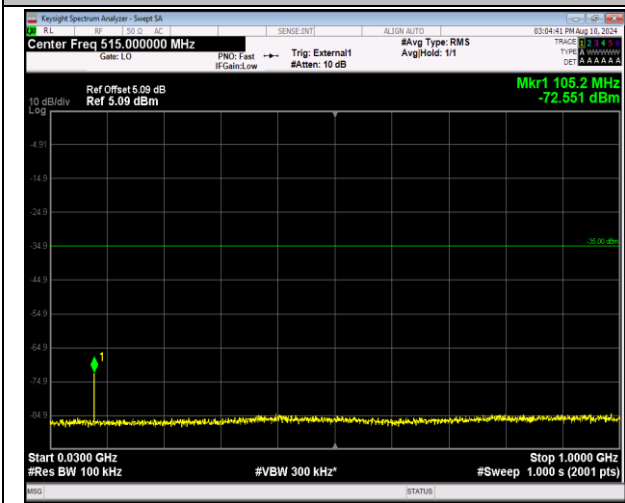

41-41-5MHz-20MHz-16QAM-16QAM-41373-41490-1RB#
0-ORB#0-30~1000MHz-PASS

41-41-5MHz-20MHz-16QAM-16QAM-41373-41490-1RB#0-
ORB#0-1000~27000MHz-PASS

41-41-5MHz-20MHz-16QAM-16QAM-41373-41490-1RB#-
0-1RB#99-30~1000MHz-PASS