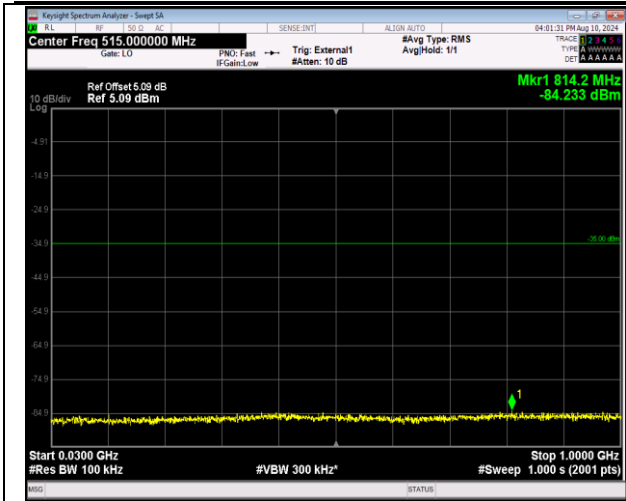

41-41-20MHz-5MHz-QPSK-QPSK-39750-39867-1RB#0-ORB#0-30~1000MHz-PASS

41-41-20MHz-5MHz-QPSK-QPSK-39750-39867-1RB#0-1RB#24-30~1000MHz-PASS