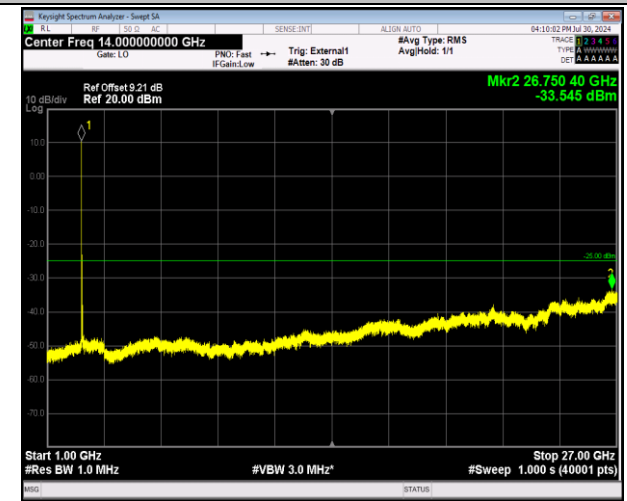

41-41-20MHz-5MHz-64QAM-64QAM-40595-40712-1RB#0-
0RB#0-1000~27000MHz-PASS

41-41-20MHz-5MHz-64QAM-64QAM-40595-40712-1RB#0-
1RB#24-1000~27000MHz-PASS