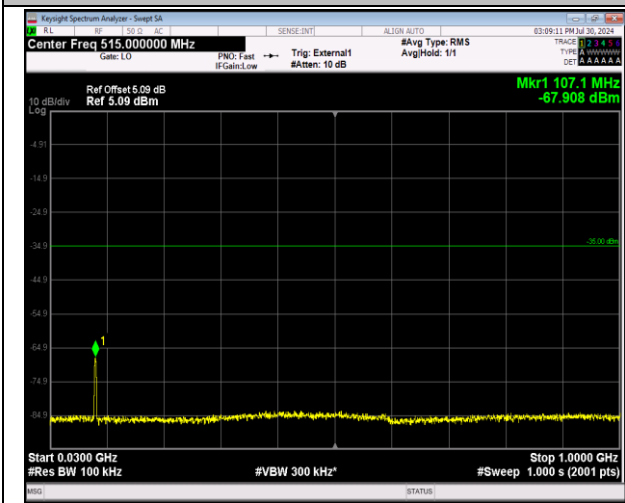

41-41-5MHz-20MHz-64QAM-64QAM-41373-41490-1RB#
24-ORB#0-30~1000MHz-PASS

41-41-5MHz-20MHz-64QAM-64QAM-41373-41490-25RB#
#0-100RB#0-30~1000MHz-PASS