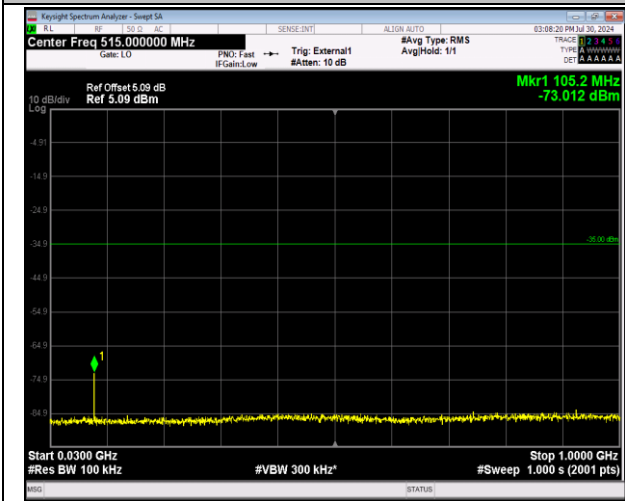

41-41-5MHz-20MHz-64QAM-64QAM-41373-41490-1RB#
0-0RB#0-30~1000MHz-PASS

41-41-5MHz-20MHz-64QAM-64QAM-41373-41490-1RB#
0-1RB#99-30~1000MHz-PASS