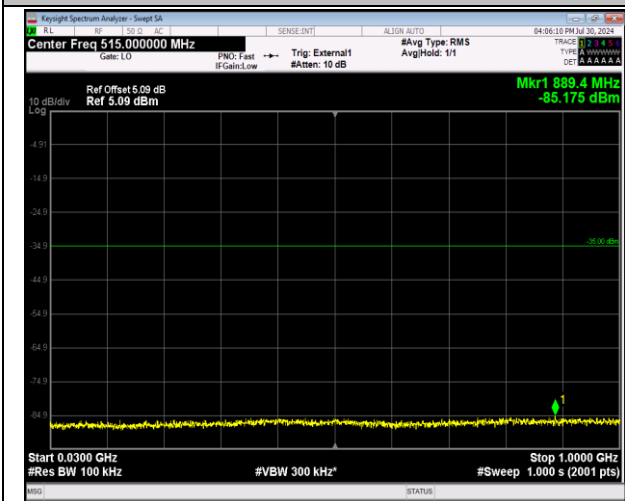

41-41-20MHz-5MHz-64QAM-64QAM-39750-39867-1RB#
0-0RB#0-30~1000MHz-PASS

41-41-20MHz-5MHz-64QAM-64QAM-39750-39867-1RB#
0-1RB#24-30~1000MHz-PASS