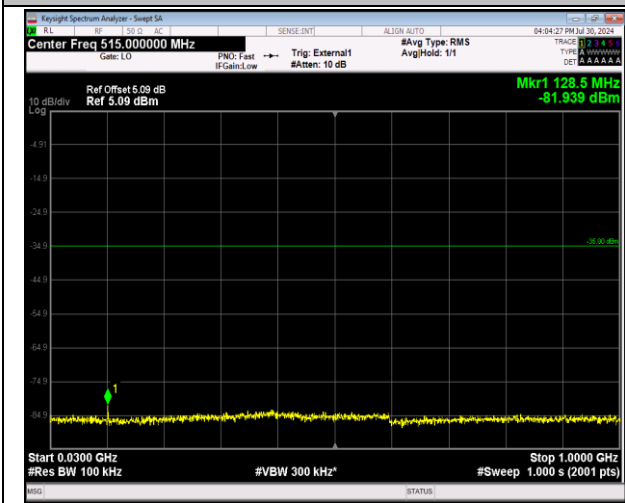

41-41-20MHz-5MHz-16QAM-16QAM-39750-39867-100R
B#0-25RB#0-30~1000MHz-PASS

41-41-20MHz-5MHz-64QAM-64QAM-39750-39867-1RB#
0-0RB#0-30~1000MHz-PASS