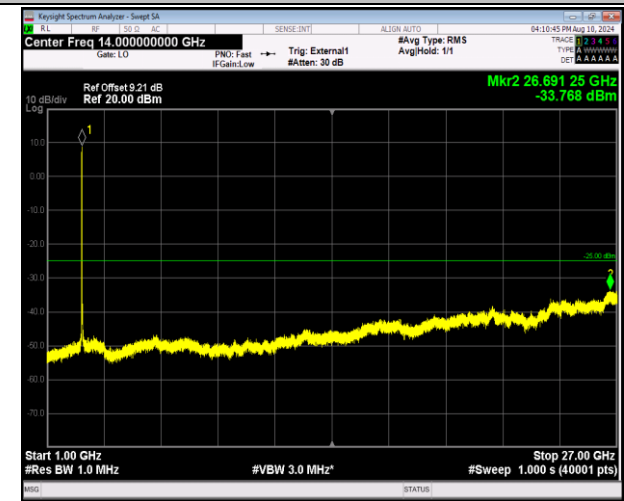

41-41-20MHz-5MHz-QPSK-QPSK-40595-40712-1RB#99-0RB#0-1000~27000MHz-PASS

41-41-20MHz-5MHz-QPSK-QPSK-40595-40712-100RB#0-25RB#0-1000~27000MHz-PASS