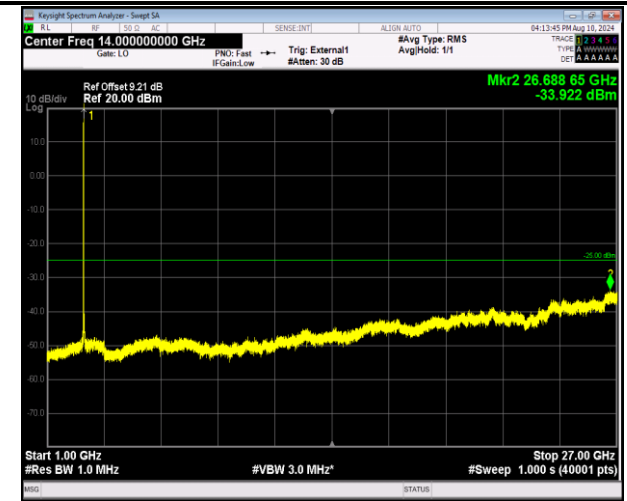

41-41-20MHz-5MHz-QPSK-QPSK-41440-41557-100RB#0-25RB#0-1000~27000MHz-PASS

41-41-20MHz-5MHz-16QAM-16QAM-41440-41557-1RB#0-
ORB#0-1000~27000MHz-PASS