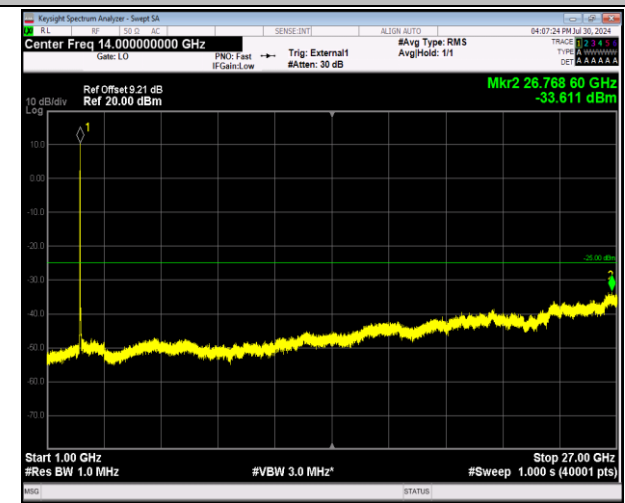

41-41-20MHz-5MHz-64QAM-64QAM-39750-39867-1RB#99
-ORB#0-1000~27000MHz-PASS

41-41-20MHz-5MHz-64QAM-64QAM-39750-39867-100RB#0-25RB#0-1000~27000MHz-PASS