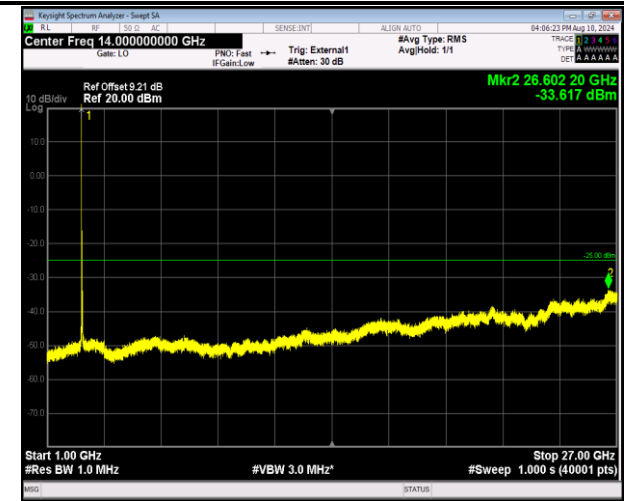

41-41-20MHz-5MHz-QPSK-QPSK-40595-40712-100RB#0-25RB#0-1000~27000MHz-PASS

41-41-20MHz-5MHz-16QAM-16QAM-40595-40712-1RB#0-
ORB#0-1000~27000MHz-PASS