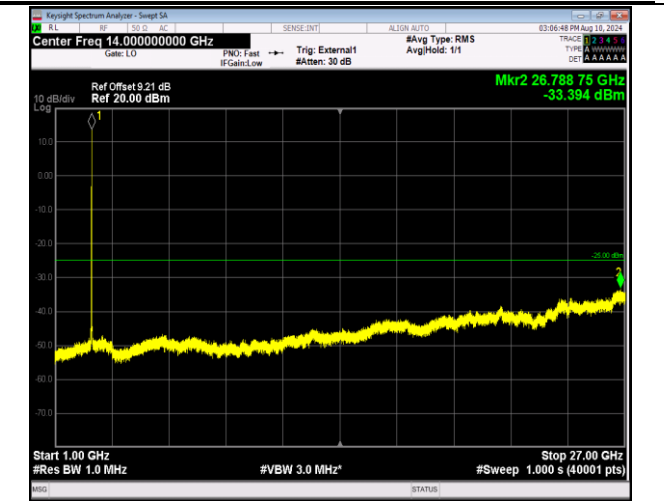

41-41-5MHz-20MHz-16QAM-16QAM-41373-41490-1RB#24
-ORB#0-1000~27000MHz-PASS

41-41-5MHz-20MHz-16QAM-16QAM-41373-41490-25RB#0
-100RB#0-1000~27000MHz-PASS