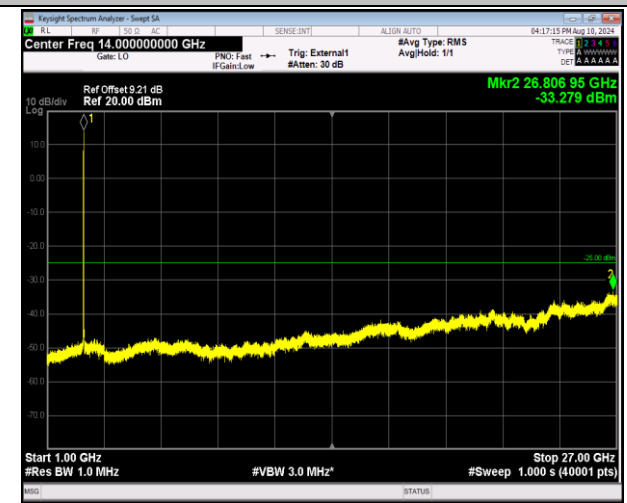

41-41-20MHz-5MHz-16QAM-16QAM-41440-41557-1RB#0-
ORB#0-1000~27000MHz-PASS

41-41-20MHz-5MHz-16QAM-16QAM-41440-41557-1RB#0-
1RB#24-1000~27000MHz-PASS