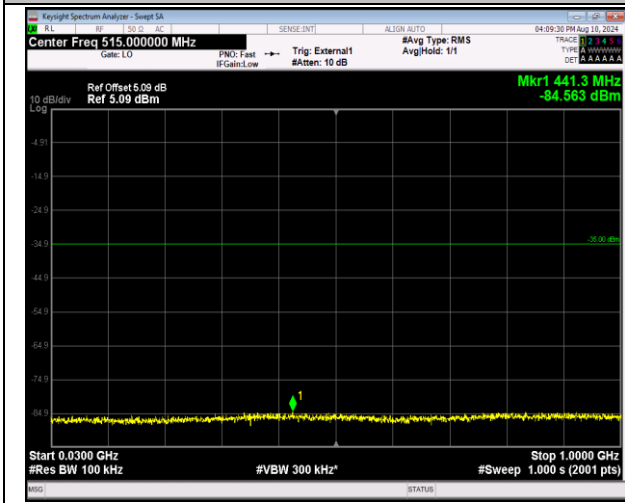

41-41-20MHz-5MHz-16QAM-16QAM-40595-40712-1RB#
0-ORB#0-30~1000MHz-PASS

41-41-20MHz-5MHz-16QAM-16QAM-40595-40712-1RB#
0-1RB#24-30~1000MHz-PASS