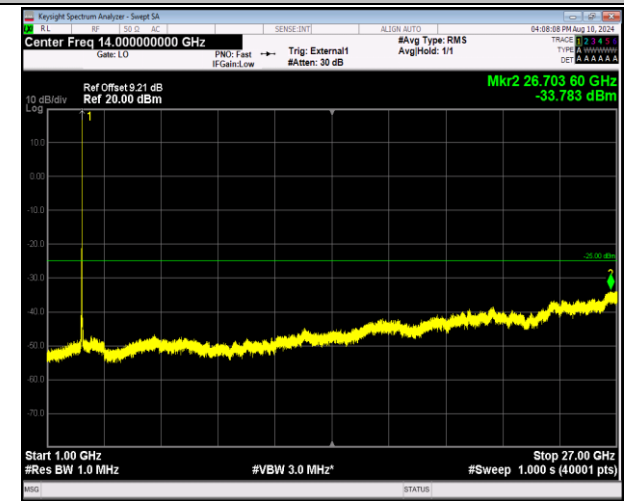

41-41-20MHz-5MHz-16QAM-16QAM-40595-40712-1RB#0-
1RB#24-1000~27000MHz-PASS

41-41-20MHz-5MHz-16QAM-16QAM-40595-40712-1RB#99
-ORB#0-1000~27000MHz-PASS