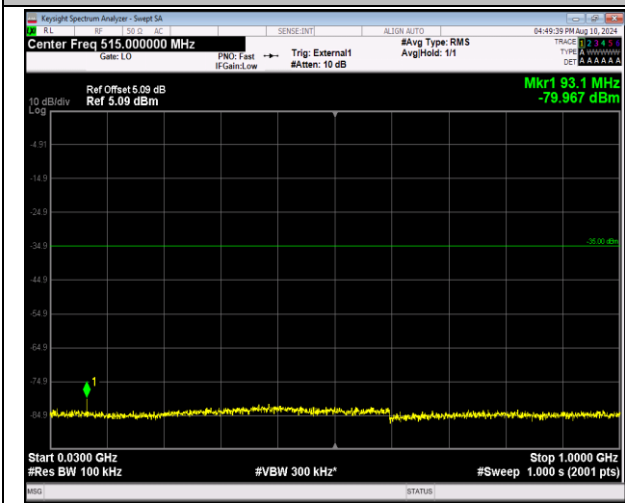

41-41-20MHz-10MHz-QPSK-QPSK-39750-39894-1RB#0
-1RB#49-30~1000MHz-PASS

41-41-20MHz-10MHz-QPSK-QPSK-39750-39894-1RB#9
9-0RB#0-30~1000MHz-PASS