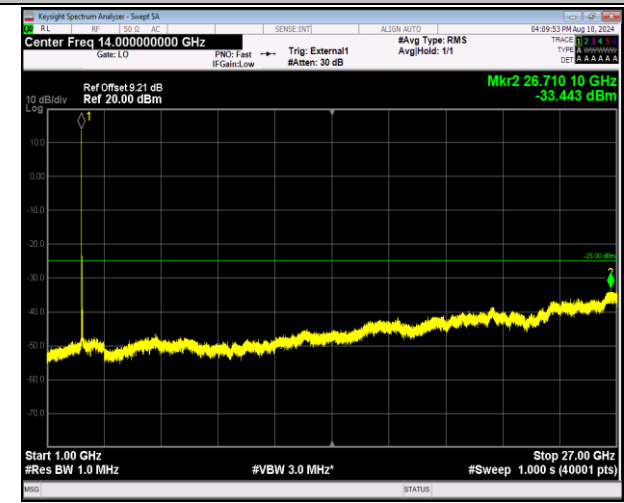

41-41-20MHz-5MHz-16QAM-16QAM-40595-40712-1RB#0-
ORB#0-1000~27000MHz-PASS

41-41-20MHz-5MHz-16QAM-16QAM-40595-40712-1RB#0-
1RB#24-1000~27000MHz-PASS