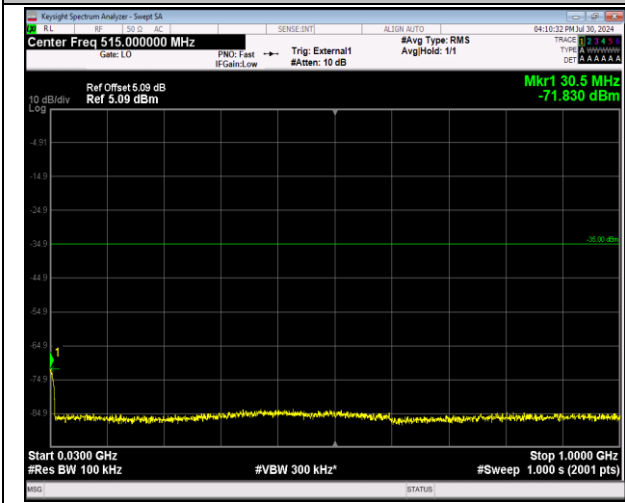

41-41-20MHz-5MHz-64QAM-64QAM-40595-40712-1RB#
99-ORB#0-30~1000MHz-PASS

41-41-20MHz-5MHz-64QAM-64QAM-40595-40712-100RB#0-25RB#0-30~1000MHz-PASS