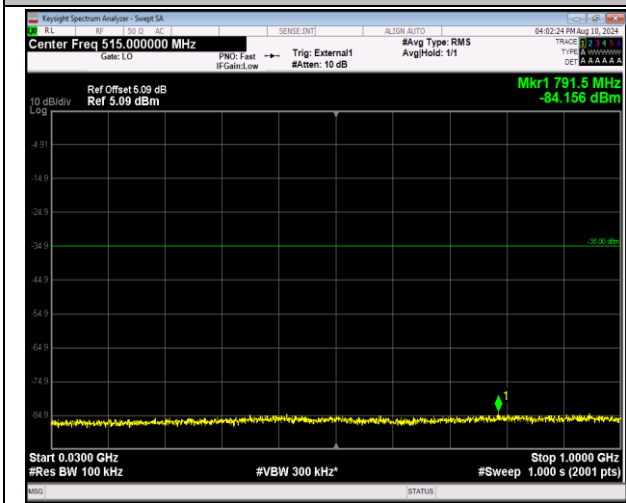

41-41-20MHz-5MHz-16QAM-16QAM-39750-39867-1RB#
0-ORB#0-30~1000MHz-PASS

41-41-20MHz-5MHz-16QAM-16QAM-39750-39867-1RB#0-
0-1RB#24-30~1000MHz-PASS