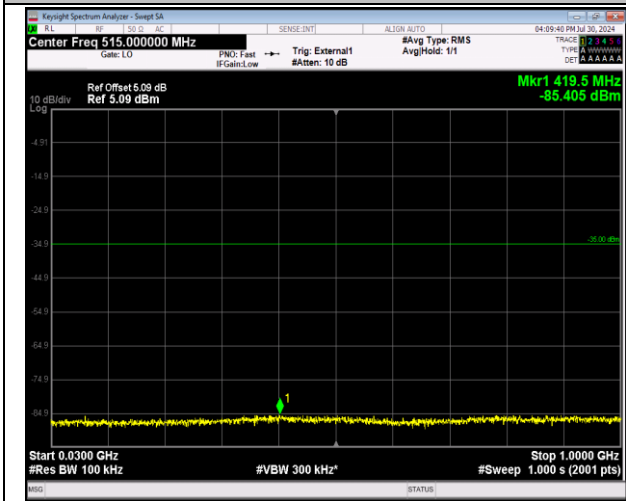

41-41-20MHz-5MHz-64QAM-64QAM-40595-40712-1RB#
0-0RB#0-30~1000MHz-PASS

41-41-20MHz-5MHz-64QAM-64QAM-40595-40712-1RB#
0-1RB#24-30~1000MHz-PASS