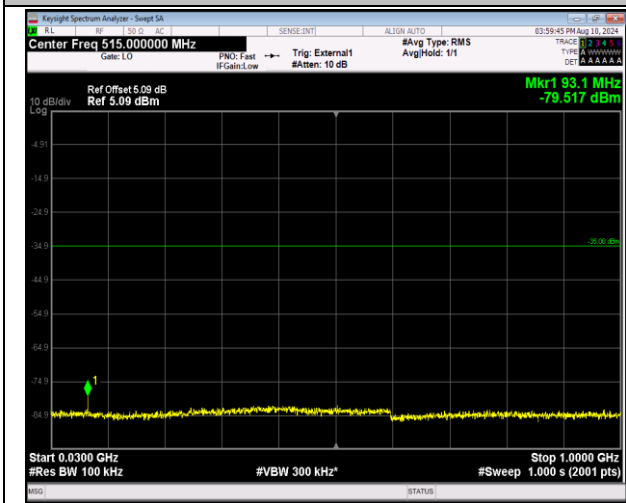

41-41-20MHz-5MHz-QPSK-QPSK-39750-39867-1RB#0-1RB#24-30~1000MHz-PASS

41-41-20MHz-5MHz-QPSK-QPSK-39750-39867-1RB#99-0RB#0-30~1000MHz-PASS