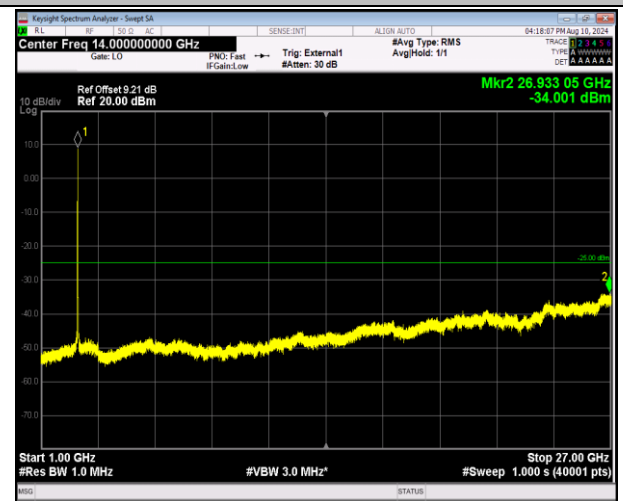

41-41-20MHz-5MHz-QPSK-QPSK-41440-41557-1RB#99-0RB#0-1000~27000MHz-PASS

41-41-20MHz-5MHz-QPSK-QPSK-41440-41557-100RB#0-25RB#0-1000~27000MHz-PASS