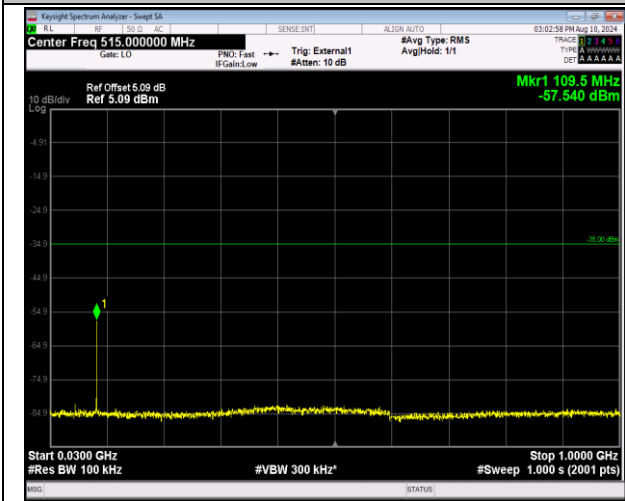

41-41-5MHz-20MHz-16QAM-16QAM-41373-41490-1RB#-
0-1RB#99-30~1000MHz-PASS

41-41-5MHz-20MHz-16QAM-16QAM-41373-41490-1RB#-
24-ORB#0-30~1000MHz-PASS