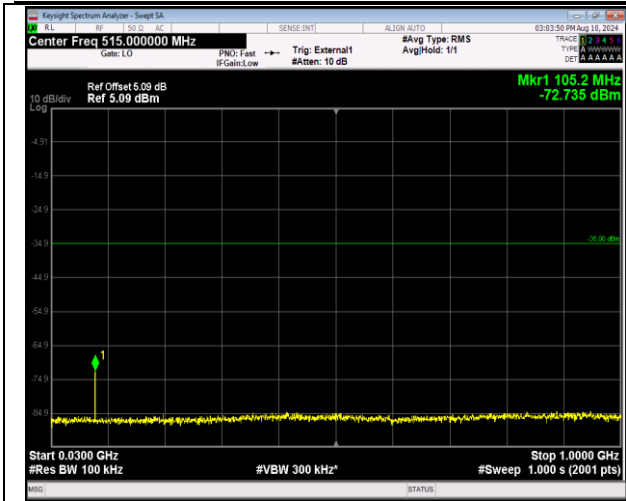

41-41-5MHz-20MHz-QPSK-QPSK-41373-41490-1RB#0-ORB#0-30~1000MHz-PASS

41-41-5MHz-20MHz-QPSK-QPSK-41373-41490-1RB#0-1RB#99-30~1000MHz-PASS