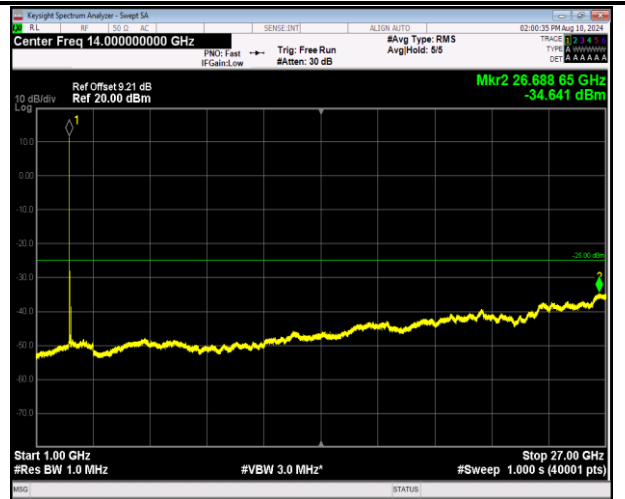

7-7-20MHz-20MHz-QPSK-QPSK-21001-21199-1RB#0-1
RB#99-30~1000MHz-PASS

7-7-20MHz-20MHz-QPSK-QPSK-21001-21199-1RB#0-1RB
#99-1000~27000MHz-PASS

7-7-20MHz-20MHz-QPSK-QPSK-21001-21199-1RB#99-0
RB#0-30~1000MHz-PASS