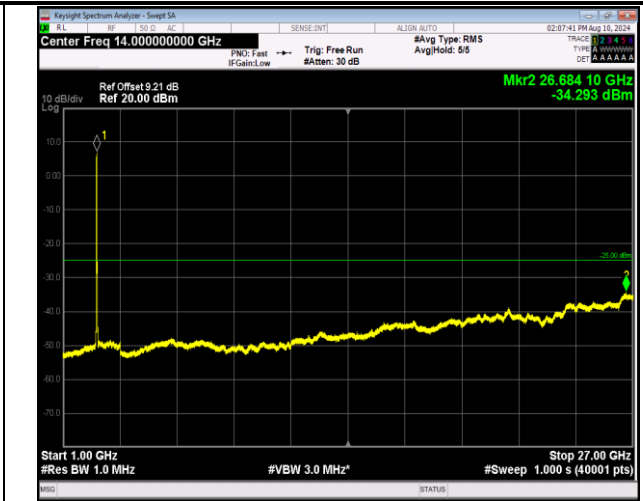

7-7-20MHz-20MHz-16QAM-16QAM-21152-21350-1RB#99-
ORB#0-1000~27000MHz-PASS

7-7-20MHz-20MHz-16QAM-16QAM-21152-21350-100RB#0
-100RB#0-1000~27000MHz-PASS