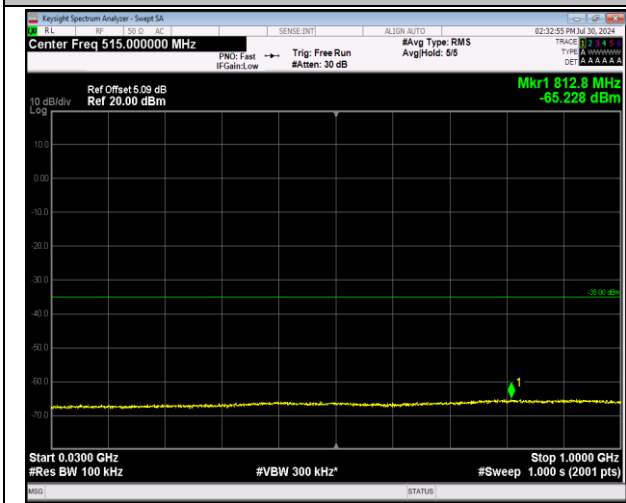

7-7-20MHz-20MHz-64QAM-64QAM-21001-21199-1RB#9
9-0RB#0-30~1000MHz-PASS

7-7-20MHz-20MHz-64QAM-64QAM-21001-21199-100RB#
#0-100RB#0-30~1000MHz-PASS