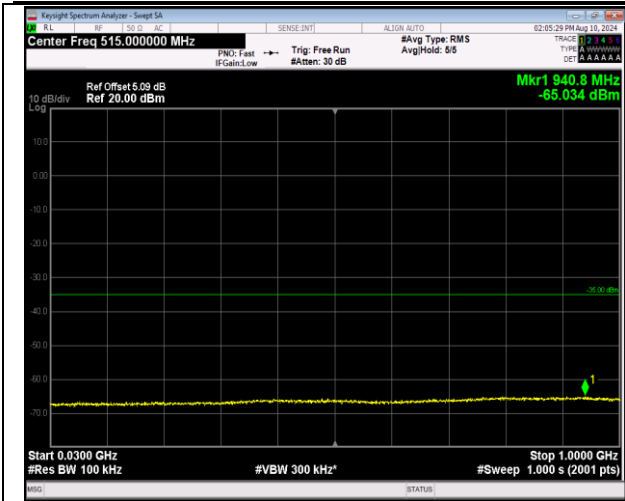

7-7-20MHz-20MHz-QPSK-QPSK-21152-21350-1RB#0-0
RB#0-30~1000MHz-PASS

7-7-20MHz-20MHz-QPSK-QPSK-21152-21350-1RB#0-1
RB#99-30~1000MHz-PASS