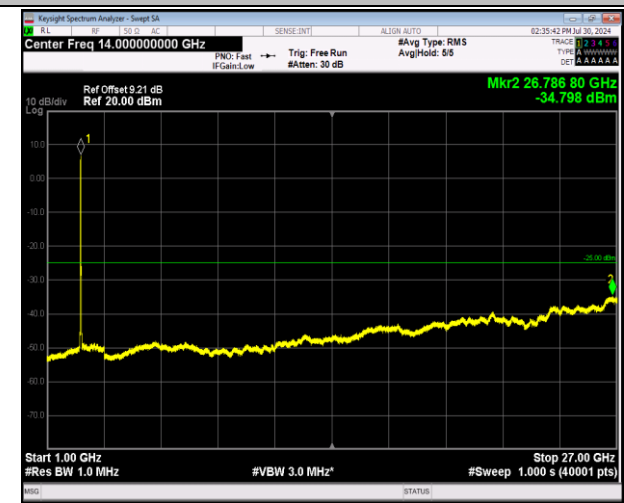

7-7-20MHz-20MHz-64QAM-64QAM-21152-21350-1RB#99-
ORB#0-1000~27000MHz-PASS

7-7-20MHz-20MHz-64QAM-64QAM-21152-21350-100RB#0
-100RB#0-1000~27000MHz-PASS