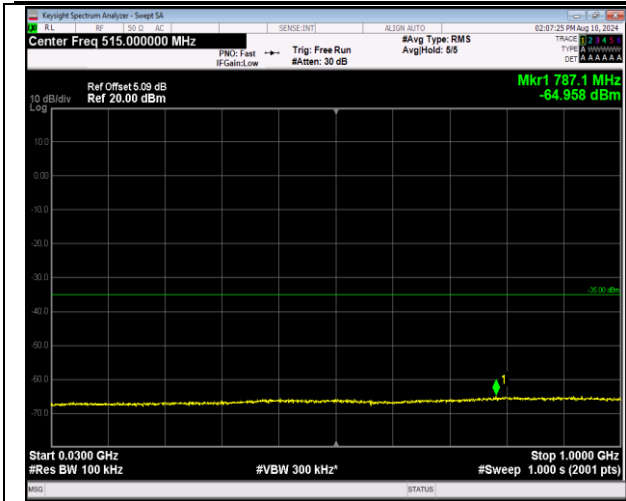

7-7-20MHz-20MHz-16QAM-16QAM-21152-21350-1RB#9
9-ORB#0-30~1000MHz-PASS

7-7-20MHz-20MHz-16QAM-16QAM-21152-21350-100RB
#0-100RB#0-30~1000MHz-PASS