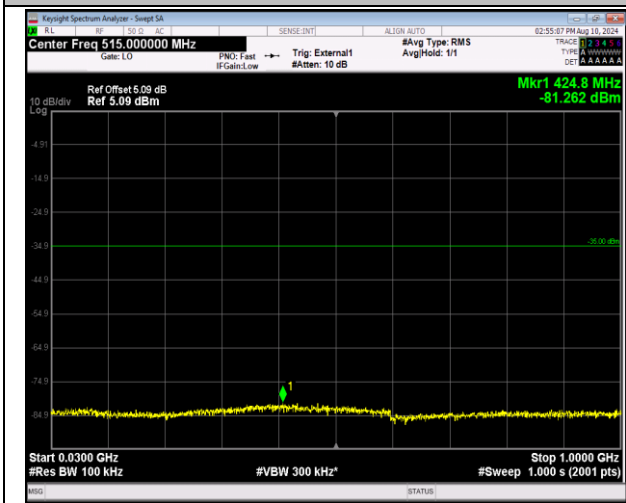

41-41-5MHz-20MHz-QPSK-QPSK-40528-40645-1RB#0-1RB#99-30~1000MHz-PASS

41-41-5MHz-20MHz-QPSK-QPSK-40528-40645-1RB#24-0RB#0-30~1000MHz-PASS