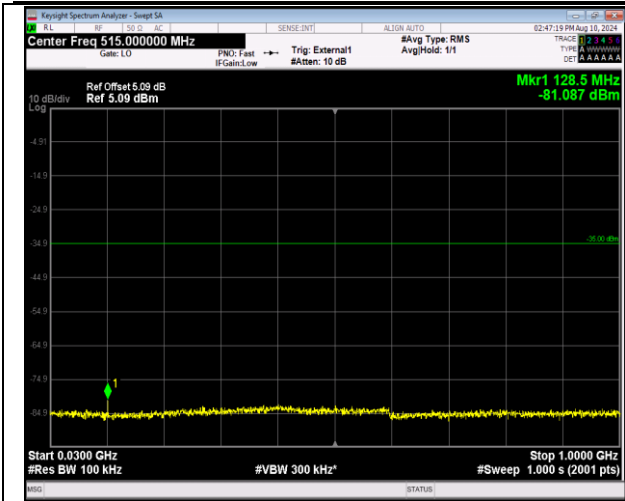

41-41-5MHz-20MHz-QPSK-QPSK-39683-39800-25RB#0-100RB#0-30~1000MHz-PASS

41-41-5MHz-20MHz-16QAM-16QAM-39683-39800-1RB#
0-ORB#0-30~1000MHz-PASS