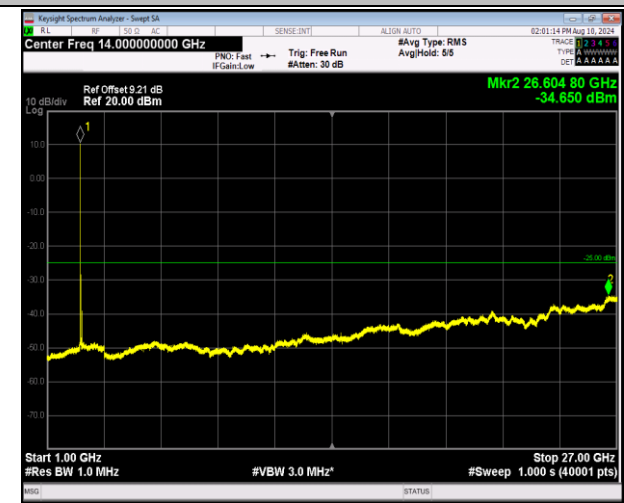

7-7-20MHz-20MHz-16QAM-16QAM-21001-21199-1RB#0-0
RB#0-1000~27000MHz-PASS

7-7-20MHz-20MHz-16QAM-16QAM-21001-21199-1RB#0-1
RB#99-1000~27000MHz-PASS