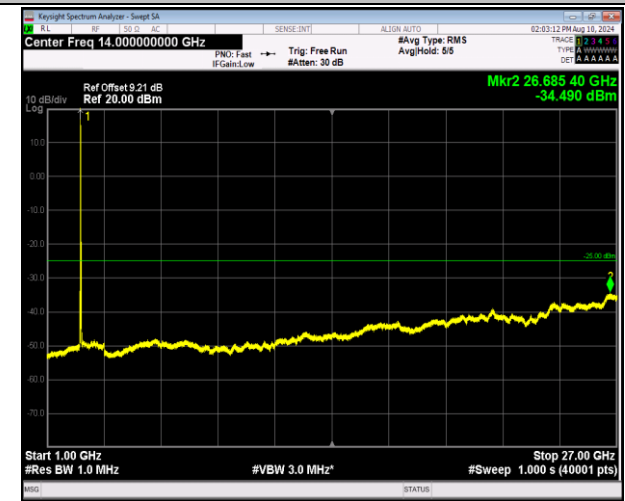

7-7-20MHz-20MHz-64QAM-64QAM-21001-21199-100RB#0
-100RB#0-1000~27000MHz-PASS

7-7-20MHz-20MHz-QPSK-QPSK-21152-21350-1RB#0-0RB
#0-1000~27000MHz-PASS