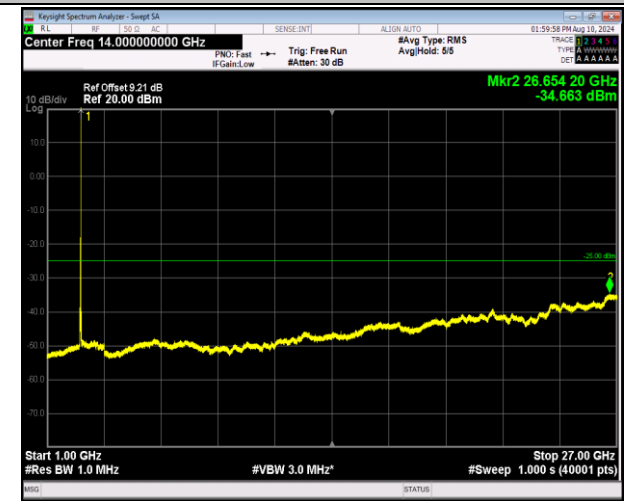

7-7-20MHz-20MHz-16QAM-16QAM-21001-21199-1RB#0-1
RB#99-1000~27000MHz-PASS

7-7-20MHz-20MHz-16QAM-16QAM-21001-21199-1RB#99-
ORB#0-1000~27000MHz-PASS