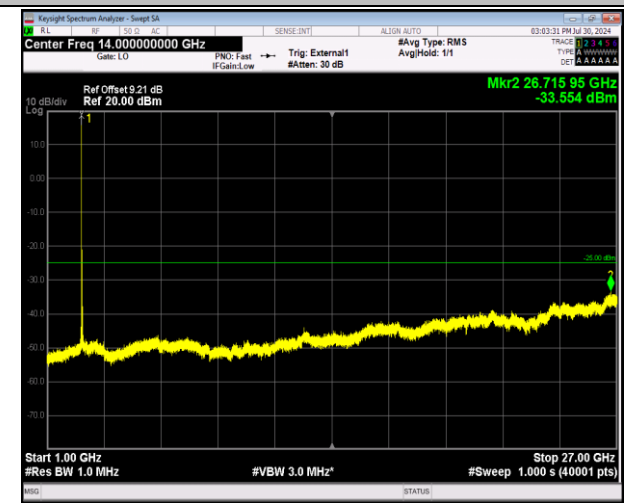

41-41-5MHz-20MHz-16QAM-16QAM-40528-40645-25RB#0
-100RB#0-1000~27000MHz-PASS

41-41-5MHz-20MHz-64QAM-64QAM-40528-40645-1RB#0-
0RB#0-1000~27000MHz-PASS