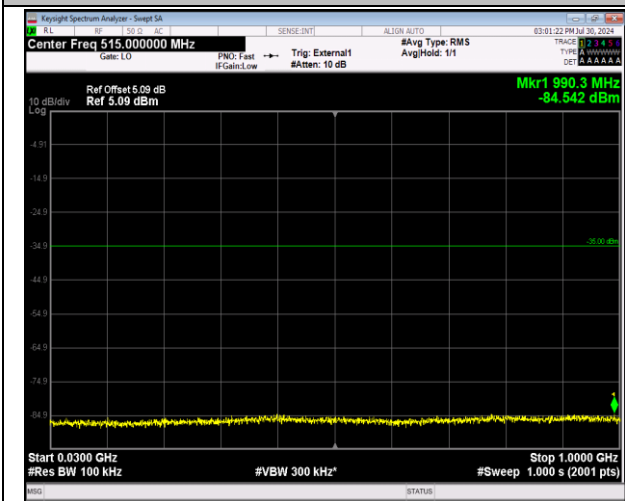

41-41-5MHz-20MHz-64QAM-64QAM-39683-39800-1RB#0-0-0RB#0-30~1000MHz-PASS

41-41-5MHz-20MHz-64QAM-64QAM-39683-39800-1RB#0-0-1RB#99-30~1000MHz-PASS