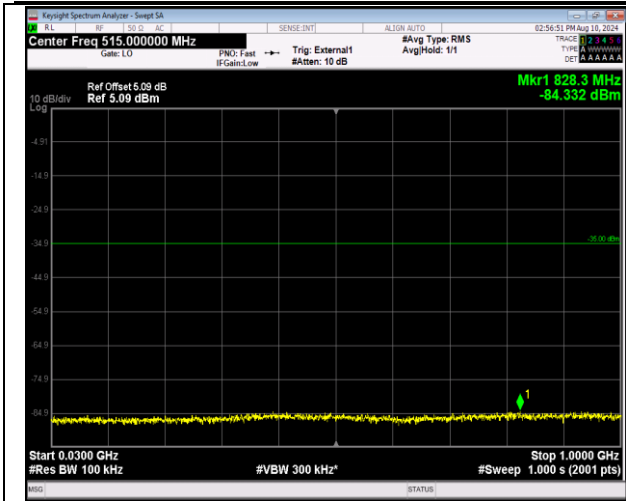

41-41-5MHz-20MHz-QPSK-QPSK-40528-40645-1RB#0-ORB#0-30~1000MHz-PASS

41-41-5MHz-20MHz-QPSK-QPSK-40528-40645-1RB#0-1RB#99-30~1000MHz-PASS