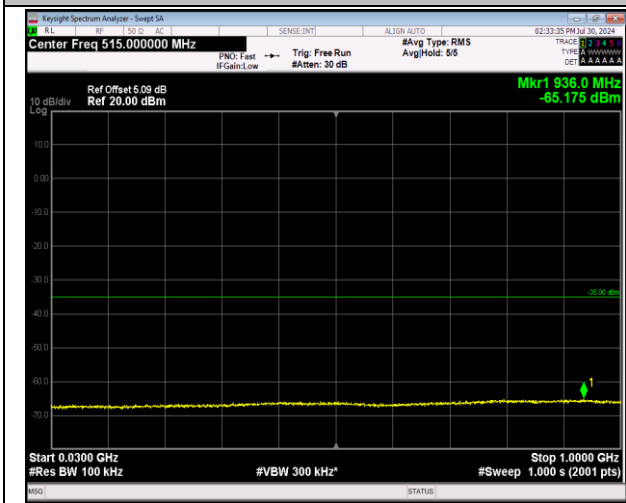

7-7-20MHz-20MHz-16QAM-16QAM-21152-21350-100RB
#0-100RB#0-30~1000MHz-PASS

7-7-20MHz-20MHz-64QAM-64QAM-21152-21350-1RB#0
-0RB#0-30~1000MHz-PASS