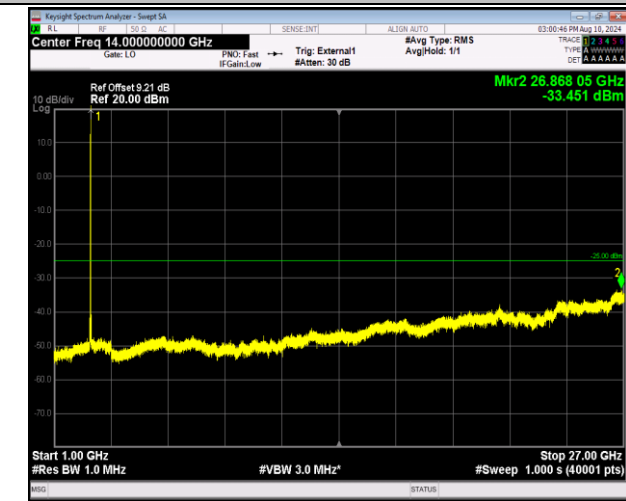

41-41-5MHz-20MHz-64QAM-64QAM-40528-40645-25RB#0
-100RB#0-1000~27000MHz-PASS

41-41-5MHz-20MHz-QPSK-QPSK-41373-41490-1RB#0-ORB#0-1000~27000MHz-PASS