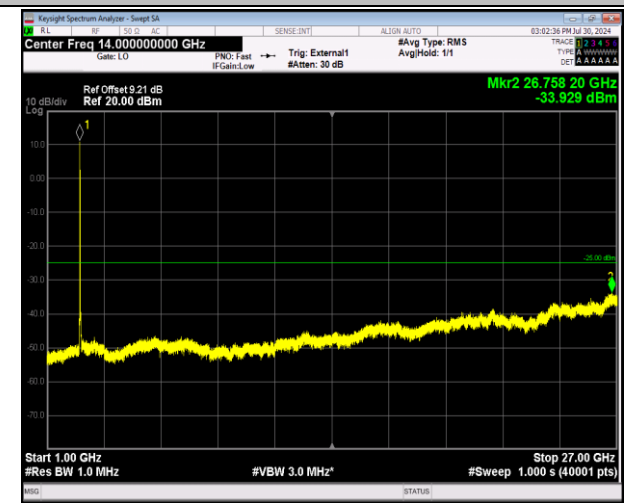

41-41-5MHz-20MHz-64QAM-64QAM-39683-39800-1RB#24
-ORB#0-1000~27000MHz-PASS

41-41-5MHz-20MHz-64QAM-64QAM-39683-39800-25RB#0
-100RB#0-1000~27000MHz-PASS