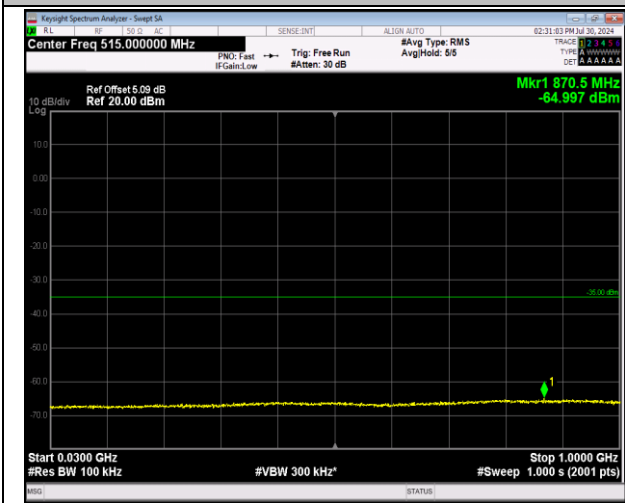

7-7-20MHz-20MHz-16QAM-16QAM-21001-21199-100RB#0-100RB#0-30~1000MHz-PASS

7-7-20MHz-20MHz-64QAM-64QAM-21001-21199-1RB#0-0RB#0-30~1000MHz-PASS