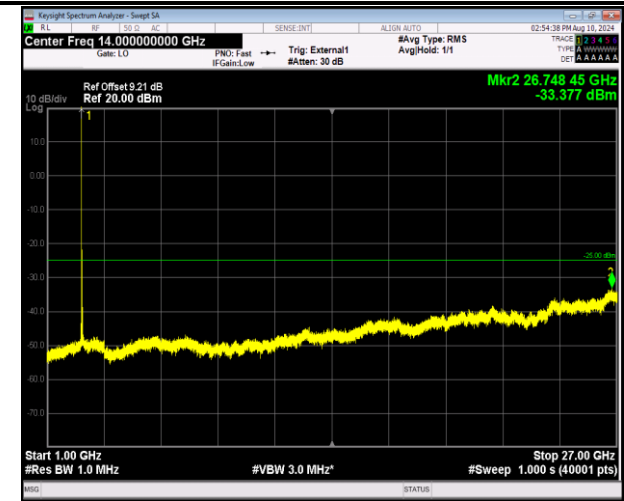

41-41-5MHz-20MHz-QPSK-QPSK-40528-40645-25RB#0-100RB#0-1000~27000MHz-PASS

41-41-5MHz-20MHz-16QAM-16QAM-40528-40645-1RB#0-
ORB#0-1000~27000MHz-PASS