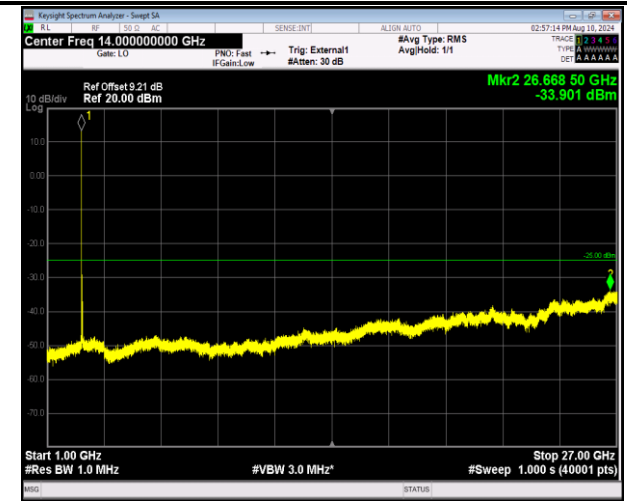

41-41-5MHz-20MHz-QPSK-QPSK-40528-40645-1RB#0-ORB#0-1000~27000MHz-PASS

41-41-5MHz-20MHz-QPSK-QPSK-40528-40645-1RB#0-1RB#99-1000~27000MHz-PASS