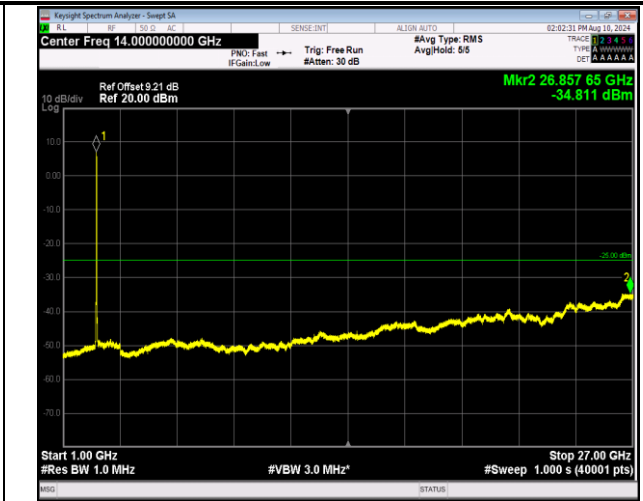

7-7-20MHz-20MHz-16QAM-16QAM-21001-21199-1RB#99-
ORB#0-1000~27000MHz-PASS

7-7-20MHz-20MHz-16QAM-16QAM-21001-21199-100RB#0-100RB#0-1000~27000MHz-PASS