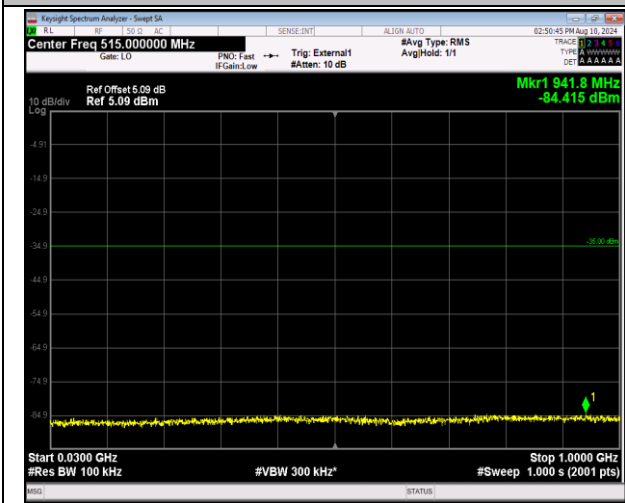

41-41-5MHz-20MHz-16QAM-16QAM-39683-39800-1RB#
0-ORB#0-30~1000MHz-PASS

41-41-5MHz-20MHz-16QAM-16QAM-39683-39800-1RB#
0-1RB#99-30~1000MHz-PASS