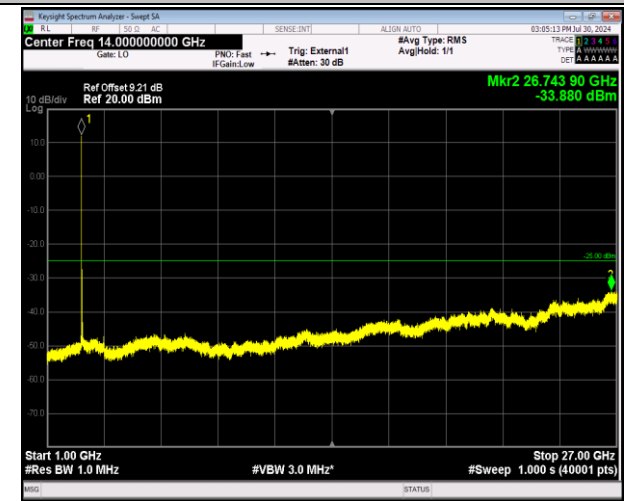

41-41-5MHz-20MHz-64QAM-64QAM-40528-40645-1RB#0-
0RB#0-1000~27000MHz-PASS

41-41-5MHz-20MHz-64QAM-64QAM-40528-40645-1RB#0-
1RB#99-1000~27000MHz-PASS