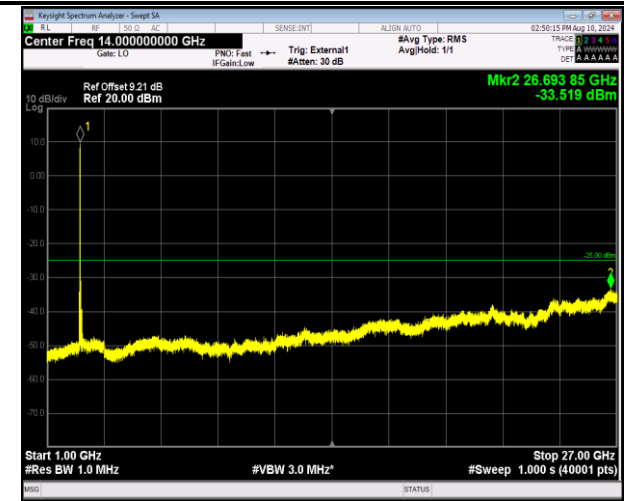

41-41-5MHz-20MHz-QPSK-QPSK-39683-39800-1RB#0-0R
B#0-1000~27000MHz-PASS

41-41-5MHz-20MHz-QPSK-QPSK-39683-39800-1RB#0-1RB#99-1000~27000MHz-PASS