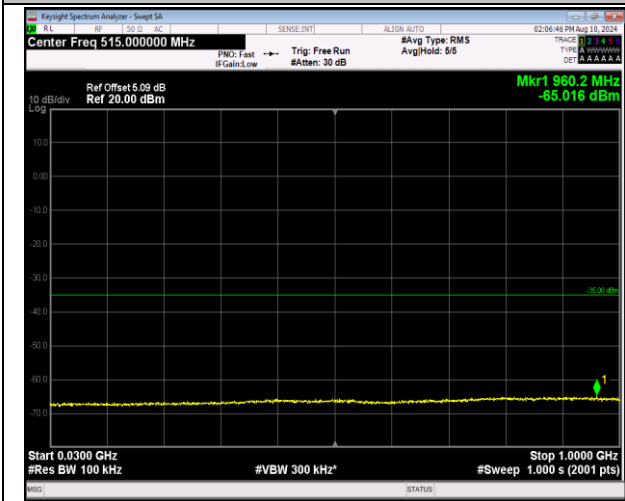

7-7-20MHz-20MHz-QPSK-QPSK-21152-21350-1RB#99-0
RB#0-30~1000MHz-PASS

7-7-20MHz-20MHz-QPSK-QPSK-21152-21350-100RB#0-
100RB#0-30~1000MHz-PASS