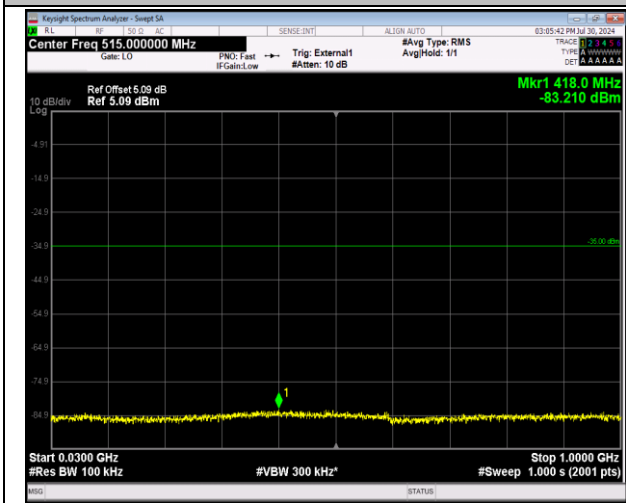

41-41-5MHz-20MHz-64QAM-64QAM-40528-40645-1RB#
24-ORB#0-30~1000MHz-PASS

41-41-5MHz-20MHz-64QAM-64QAM-40528-40645-25RB#
#0-100RB#0-30~1000MHz-PASS