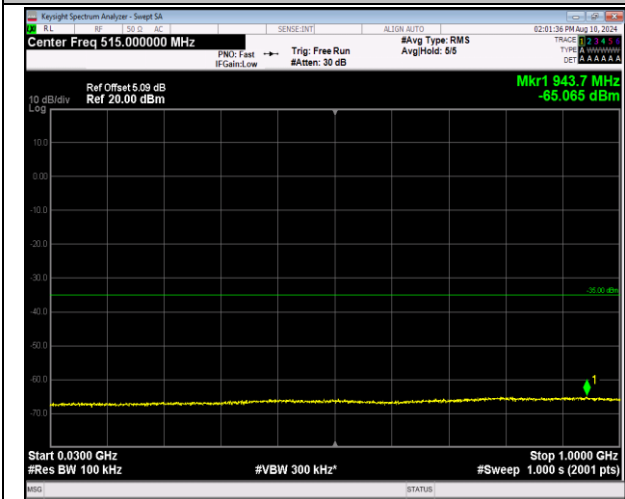

7-7-20MHz-20MHz-QPSK-QPSK-21001-21199-1RB#99-0
RB#0-30~1000MHz-PASS

7-7-20MHz-20MHz-QPSK-QPSK-21001-21199-100RB#0-
100RB#0-30~1000MHz-PASS