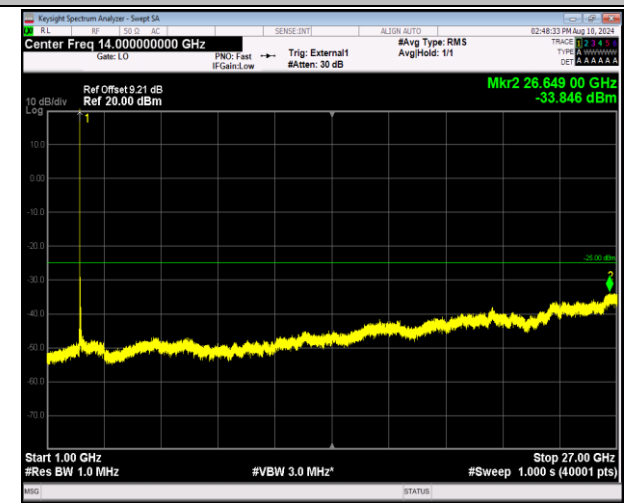

41-41-5MHz-20MHz-QPSK-QPSK-39683-39800-1RB#0-1RB#99-1000~27000MHz-PASS

41-41-5MHz-20MHz-QPSK-QPSK-39683-39800-1RB#24-0RB#0-1000~27000MHz-PASS