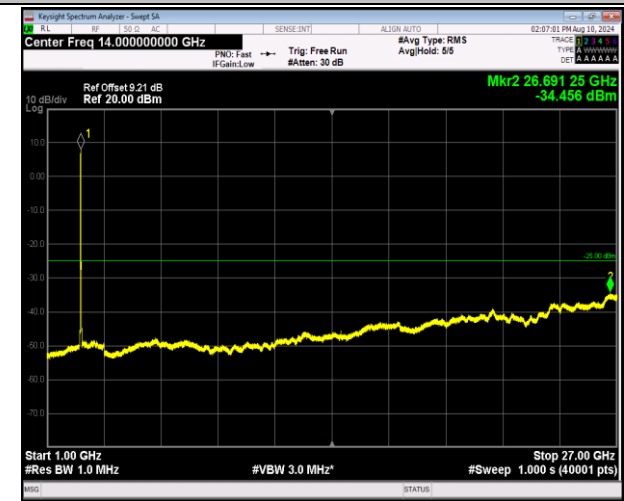

7-7-20MHz-20MHz-QPSK-QPSK-21152-21350-1RB#99-0R
B#0-1000~27000MHz-PASS

7-7-20MHz-20MHz-QPSK-QPSK-21152-21350-100RB#0-1
00RB#0-1000~27000MHz-PASS