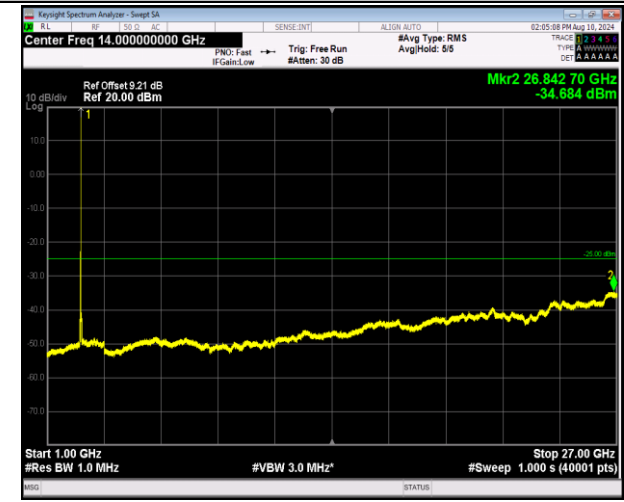

7-7-20MHz-20MHz-16QAM-16QAM-21152-21350-1RB#0-1
RB#99-1000~27000MHz-PASS

7-7-20MHz-20MHz-16QAM-16QAM-21152-21350-1RB#99-
ORB#0-1000~27000MHz-PASS