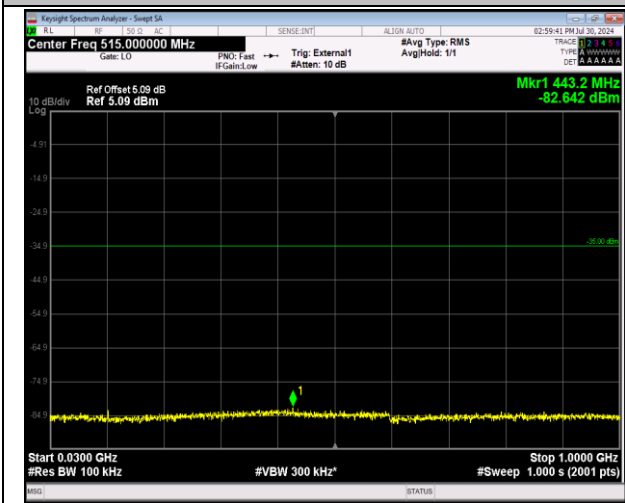

41-41-5MHz-20MHz-16QAM-16QAM-39683-39800-25RB#0-100RB#0-30~1000MHz-PASS

41-41-5MHz-20MHz-64QAM-64QAM-39683-39800-1RB#0-0-0RB#0-30~1000MHz-PASS