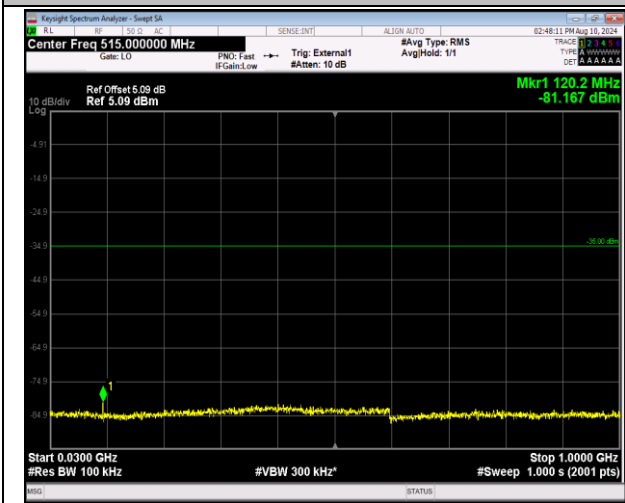

41-41-5MHz-20MHz-QPSK-QPSK-39683-39800-1RB#0-1RB#99-30~1000MHz-PASS

41-41-5MHz-20MHz-QPSK-QPSK-39683-39800-1RB#24-0-0RB#0-30~1000MHz-PASS