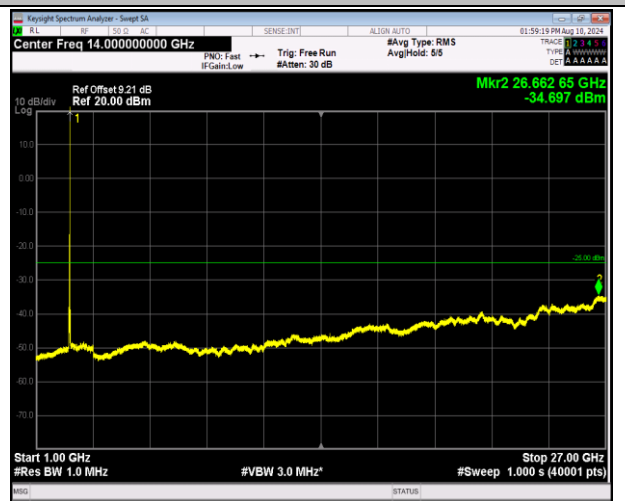

7-7-20MHz-20MHz-QPSK-QPSK-21001-21199-1RB#0-1
RB#99-30~1000MHz-PASS

7-7-20MHz-20MHz-QPSK-QPSK-21001-21199-1RB#0-1RB
#99-1000~27000MHz-PASS

7-7-20MHz-20MHz-QPSK-QPSK-21001-21199-1RB#99-0
RB#0-30~1000MHz-PASS