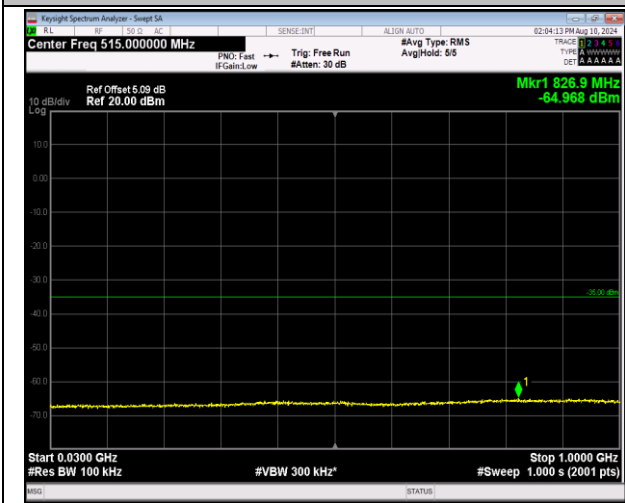

7-7-20MHz-20MHz-QPSK-QPSK-21152-21350-1RB#0-1
RB#99-30~1000MHz-PASS

7-7-20MHz-20MHz-QPSK-QPSK-21152-21350-1RB#99-0
RB#0-30~1000MHz-PASS