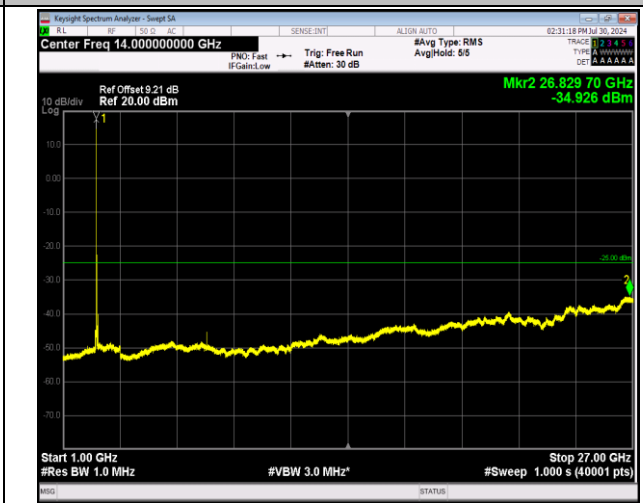

7-7-20MHz-20MHz-16QAM-16QAM-21001-21199-1RB#0-1
RB#99-1000~27000MHz-PASS

7-7-20MHz-20MHz-16QAM-16QAM-21001-21199-1RB#9
9-ORB#0-30~1000MHz-PASS

7-7-20MHz-20MHz-16QAM-16QAM-21001-21199-1RB#99-
ORB#0-1000~27000MHz-PASS

7-7-20MHz-20MHz-16QAM-16QAM-21001-21199-100RB#0-100RB#0-30~1000MHz-PASS

7-7-20MHz-20MHz-16QAM-16QAM-21001-21199-100RB#0-100RB#0-1000~27000MHz-PASS

7-7-20MHz-20MHz-64QAM-64QAM-21001-21199-1RB#0-0RB#0-30~1000MHz-PASS