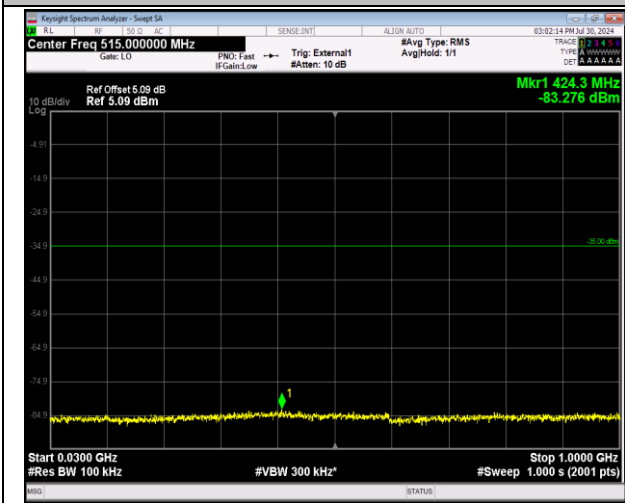

41-41-5MHz-20MHz-64QAM-64QAM-39683-39800-1RB#
24-ORB#0-30~1000MHz-PASS

41-41-5MHz-20MHz-64QAM-64QAM-39683-39800-25RB#
#0-100RB#0-30~1000MHz-PASS