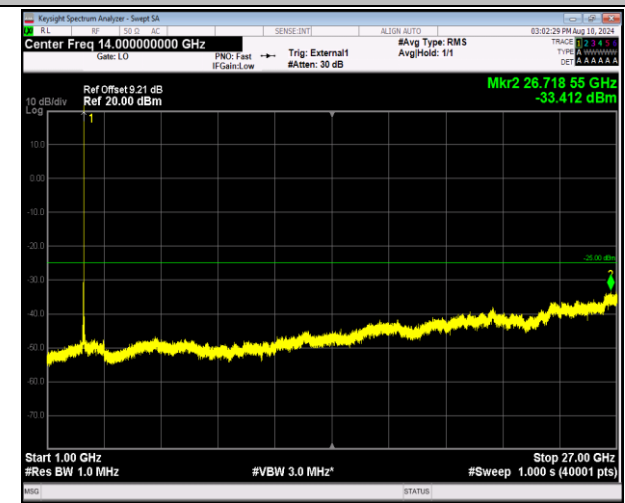

41-41-5MHz-20MHz-QPSK-QPSK-41373-41490-1RB#0-1RB#99-1000~27000MHz-PASS

41-41-5MHz-20MHz-QPSK-QPSK-41373-41490-1RB#24-0RB#0-1000~27000MHz-PASS