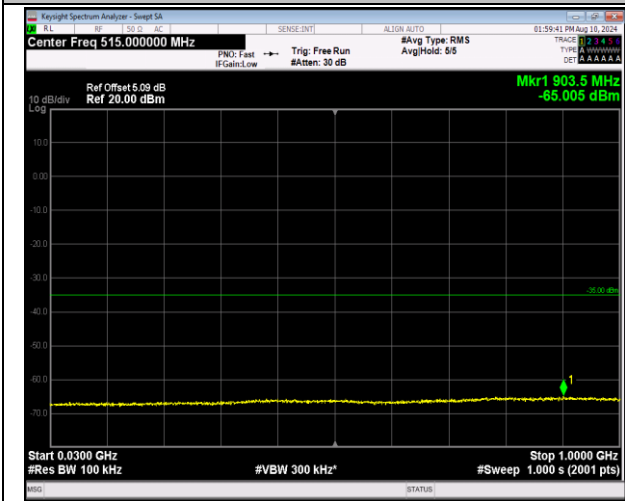

7-7-20MHz-20MHz-16QAM-16QAM-21001-21199-1RB#0
-1RB#99-30~1000MHz-PASS

7-7-20MHz-20MHz-16QAM-16QAM-21001-21199-1RB#9
9-ORB#0-30~1000MHz-PASS