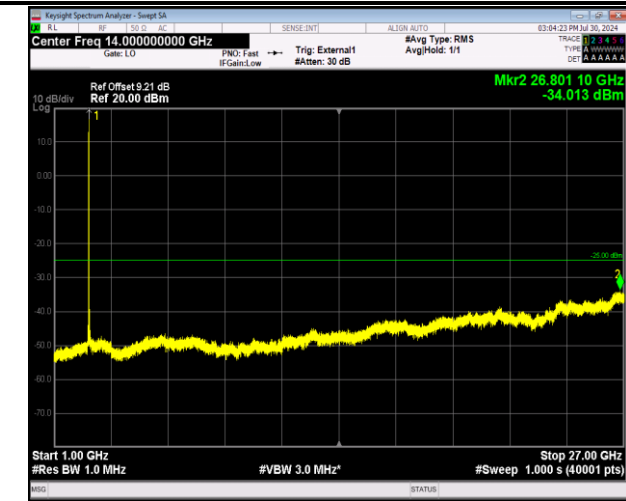

41-41-5MHz-20MHz-64QAM-64QAM-40528-40645-1RB#0-
1RB#99-1000~27000MHz-PASS

41-41-5MHz-20MHz-64QAM-64QAM-40528-40645-1RB#24
-ORB#0-1000~27000MHz-PASS