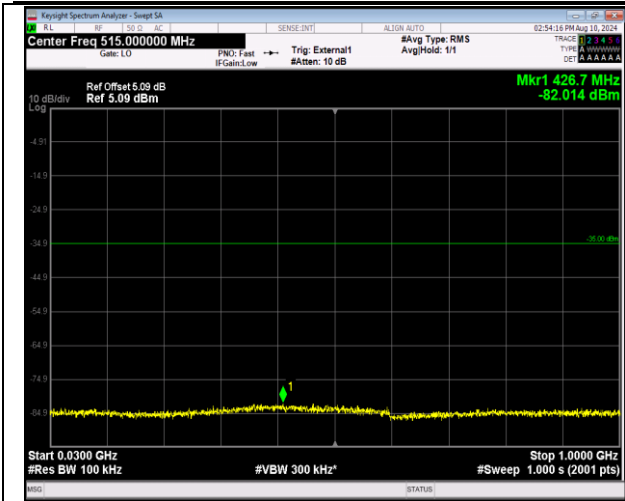

41-41-5MHz-20MHz-QPSK-QPSK-40528-40645-25RB#0-100RB#0-30~1000MHz-PASS

41-41-5MHz-20MHz-16QAM-16QAM-40528-40645-1RB#
0-ORB#0-30~1000MHz-PASS