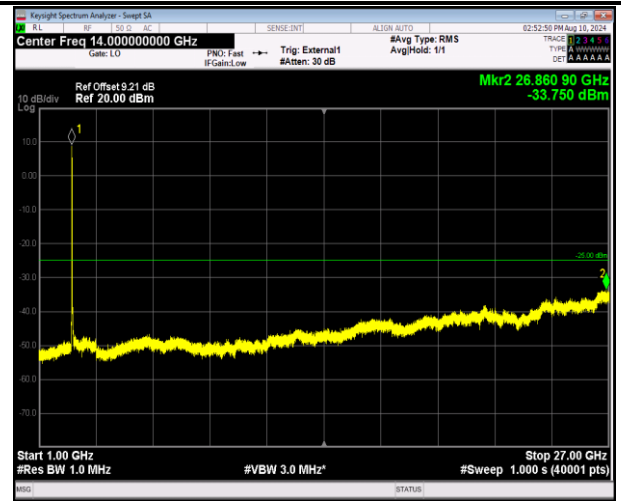

41-41-5MHz-20MHz-16QAM-16QAM-39683-39800-1RB#24
-ORB#0-1000~27000MHz-PASS

41-41-5MHz-20MHz-16QAM-16QAM-39683-39800-25RB#0-100RB#0-1000~27000MHz-PASS