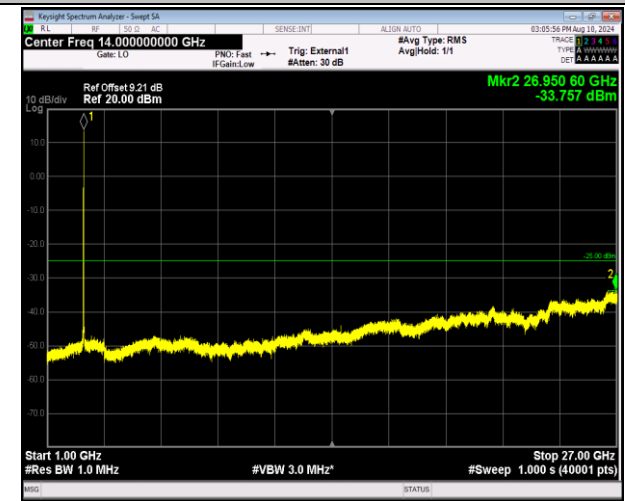

41-41-5MHz-20MHz-QPSK-QPSK-41373-41490-1RB#24-0RB#0-1000~27000MHz-PASS

41-41-5MHz-20MHz-QPSK-QPSK-41373-41490-25RB#0-100RB#0-1000~27000MHz-PASS