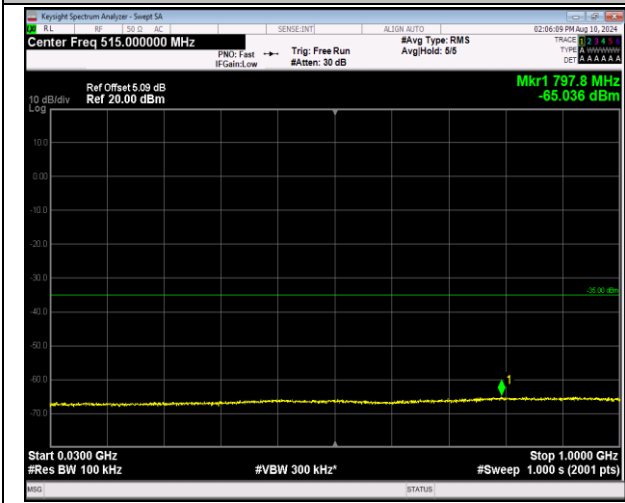

7-7-20MHz-20MHz-16QAM-16QAM-21152-21350-1RB#0
-ORB#0-30~1000MHz-PASS

7-7-20MHz-20MHz-16QAM-16QAM-21152-21350-1RB#0
-1RB#99-30~1000MHz-PASS