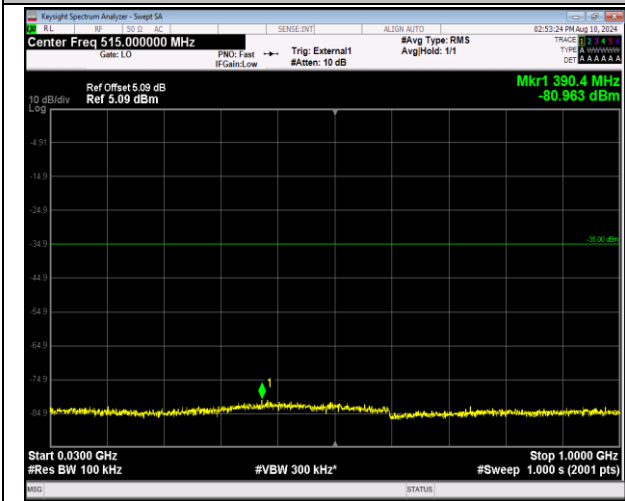

41-41-5MHz-20MHz-64QAM-64QAM-39683-39800-25RB#
#0-100RB#0-30~1000MHz-PASS

41-41-5MHz-20MHz-QPSK-QPSK-40528-40645-1RB#0-ORB#0-30~1000MHz-PASS