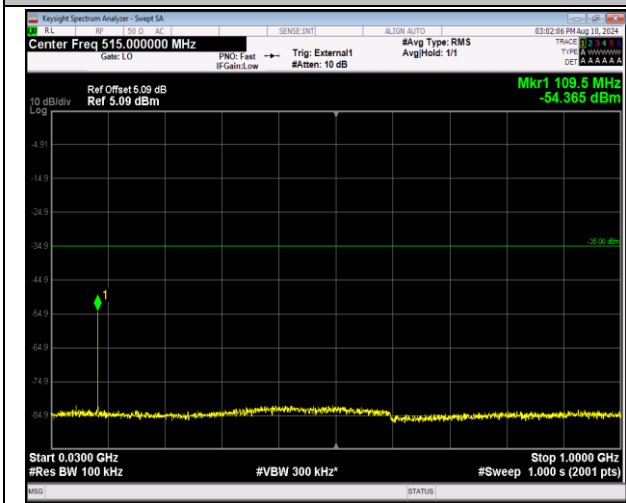

41-41-5MHz-20MHz-QPSK-QPSK-41373-41490-1RB#0-1RB#99-30~1000MHz-PASS

41-41-5MHz-20MHz-QPSK-QPSK-41373-41490-1RB#24-0RB#0-30~1000MHz-PASS