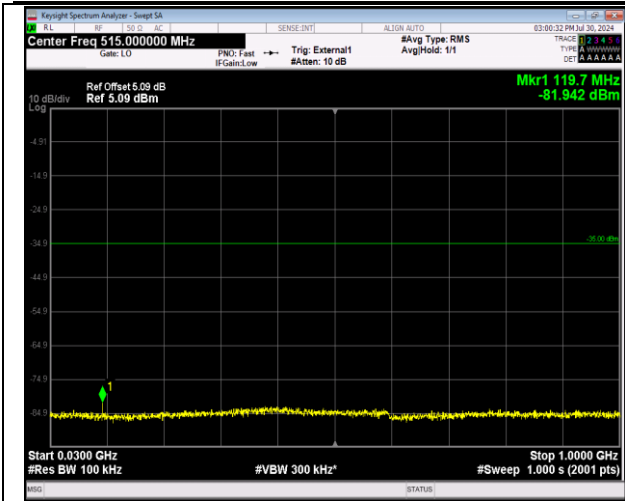

41-41-5MHz-20MHz-64QAM-64QAM-39683-39800-1RB#0-0-1RB#99-30~1000MHz-PASS

41-41-5MHz-20MHz-64QAM-64QAM-39683-39800-1RB#
24-ORB#0-30~1000MHz-PASS