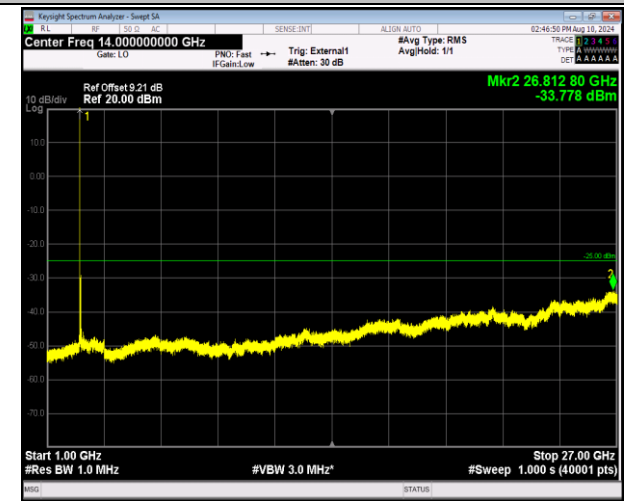

7-7-20MHz-20MHz-64QAM-64QAM-21152-21350-100RB#0
-100RB#0-1000~27000MHz-PASS

41-41-5MHz-20MHz-QPSK-QPSK-39683-39800-1RB#0-0R
B#0-1000~27000MHz-PASS