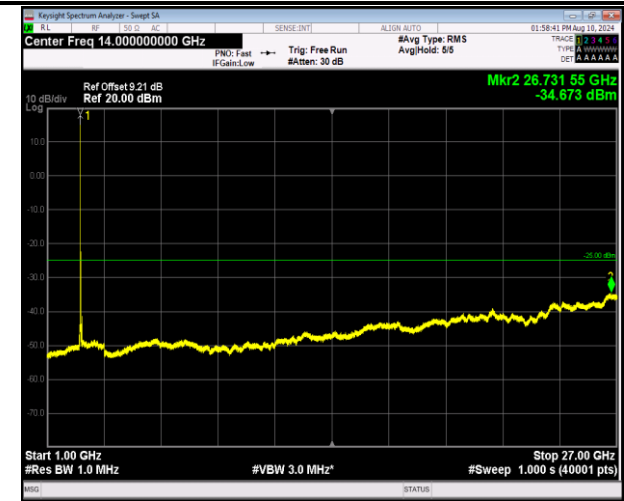

7-7-20MHz-20MHz-QPSK-QPSK-21001-21199-100RB#0-1
00RB#0-1000~27000MHz-PASS

7-7-20MHz-20MHz-16QAM-16QAM-21001-21199-1RB#0-0
RB#0-1000~27000MHz-PASS