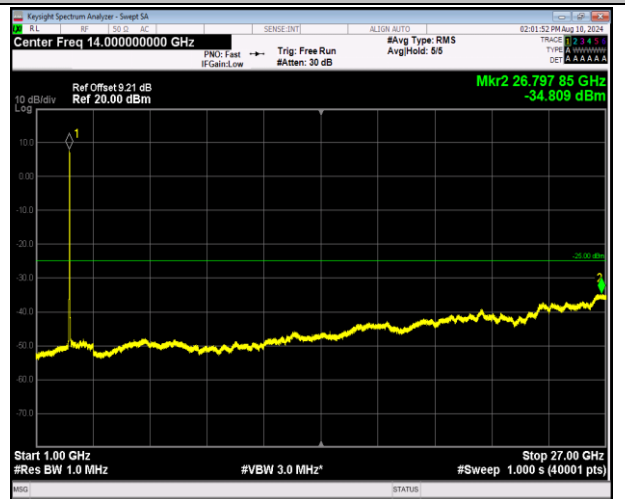

7-7-20MHz-20MHz-QPSK-QPSK-21001-21199-1RB#99-0R
B#0-1000~27000MHz-PASS

7-7-20MHz-20MHz-QPSK-QPSK-21001-21199-100RB#0-1
00RB#0-1000~27000MHz-PASS