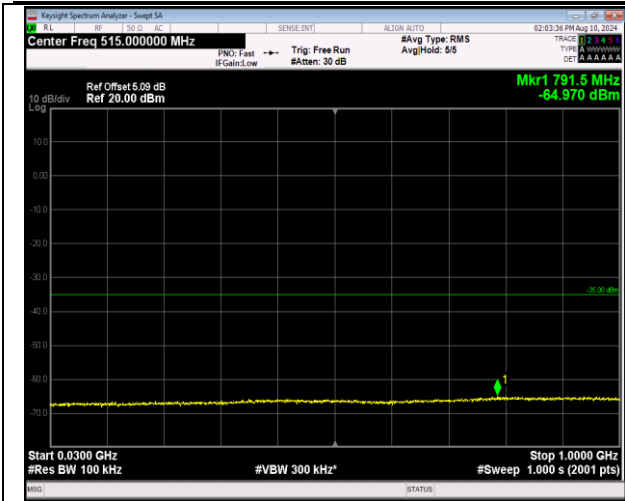

7-7-20MHz-20MHz-QPSK-QPSK-21152-21350-100RB#0-
100RB#0-30~1000MHz-PASS

7-7-20MHz-20MHz-16QAM-16QAM-21152-21350-1RB#0
-ORB#0-30~1000MHz-PASS