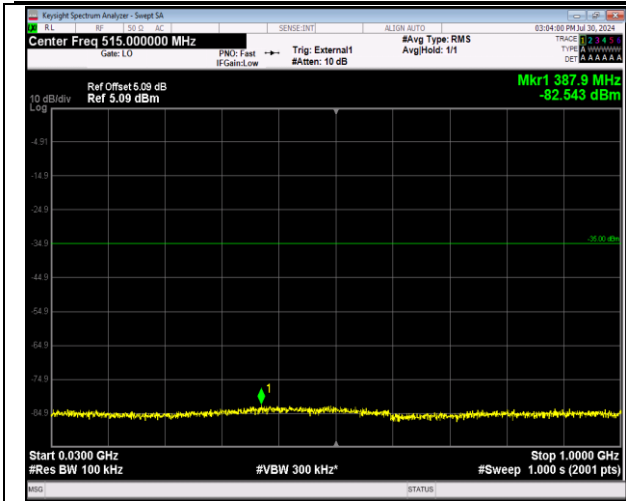

41-41-5MHz-20MHz-64QAM-64QAM-40528-40645-1RB#0
0-1RB#99-30~1000MHz-PASS

41-41-5MHz-20MHz-64QAM-64QAM-40528-40645-1RB#
24-ORB#0-30~1000MHz-PASS