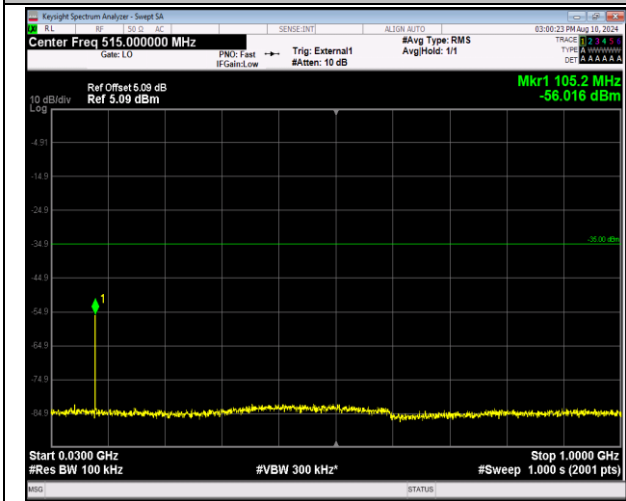

41-41-5MHz-20MHz-64QAM-64QAM-40528-40645-25RB#
#0-100RB#0-30~1000MHz-PASS

41-41-5MHz-20MHz-QPSK-QPSK-41373-41490-1RB#0-ORB#0-30~1000MHz-PASS