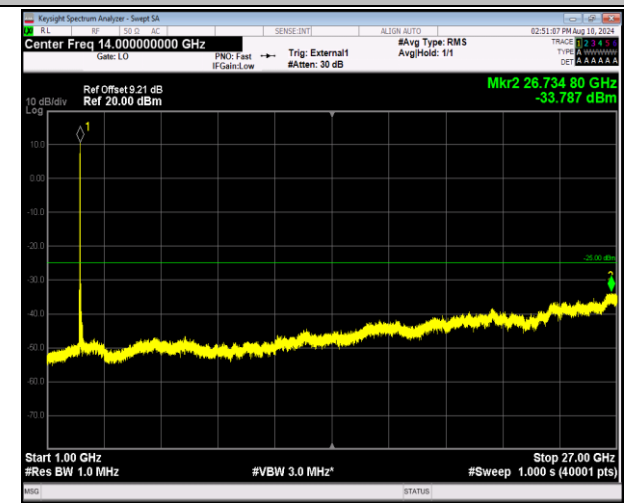

41-41-5MHz-20MHz-16QAM-16QAM-39683-39800-1RB#0-
ORB#0-1000~27000MHz-PASS

41-41-5MHz-20MHz-16QAM-16QAM-39683-39800-1RB#0-
1RB#99-1000~27000MHz-PASS