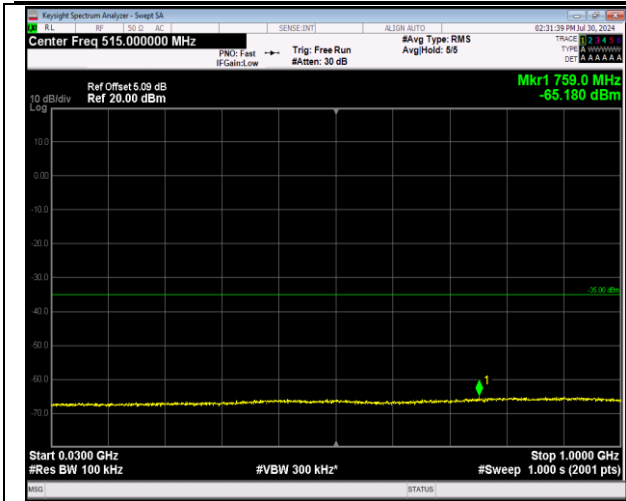

7-7-20MHz-20MHz-64QAM-64QAM-21001-21199-1RB#0-1RB#99-30~1000MHz-PASS

7-7-20MHz-20MHz-64QAM-64QAM-21001-21199-1RB#9
9-0RB#0-30~1000MHz-PASS