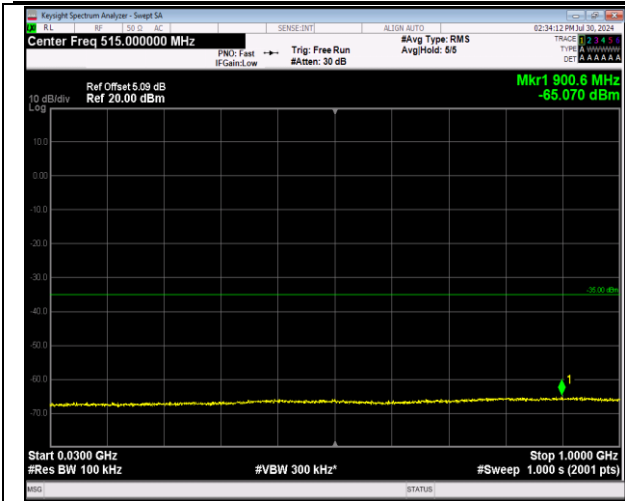

7-7-20MHz-20MHz-64QAM-64QAM-21152-21350-1RB#0
-1RB#99-30~1000MHz-PASS

7-7-20MHz-20MHz-64QAM-64QAM-21152-21350-1RB#9
9-0RB#0-30~1000MHz-PASS