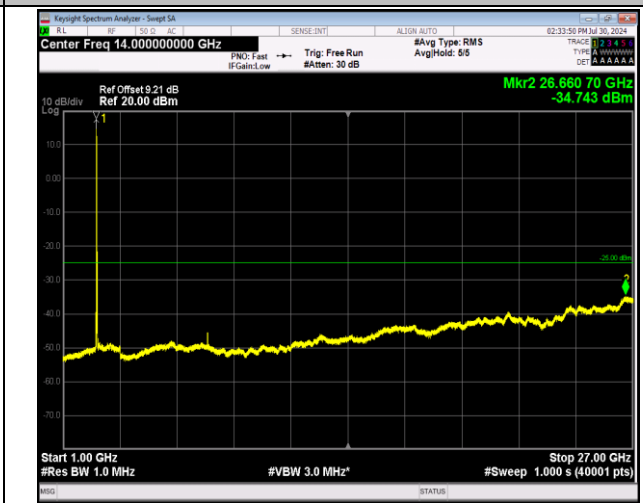

7-7-20MHz-20MHz-16QAM-16QAM-21152-21350-100RB#0
-100RB#0-1000~27000MHz-PASS

7-7-20MHz-20MHz-64QAM-64QAM-21152-21350-1RB#0-0
RB#0-1000~27000MHz-PASS