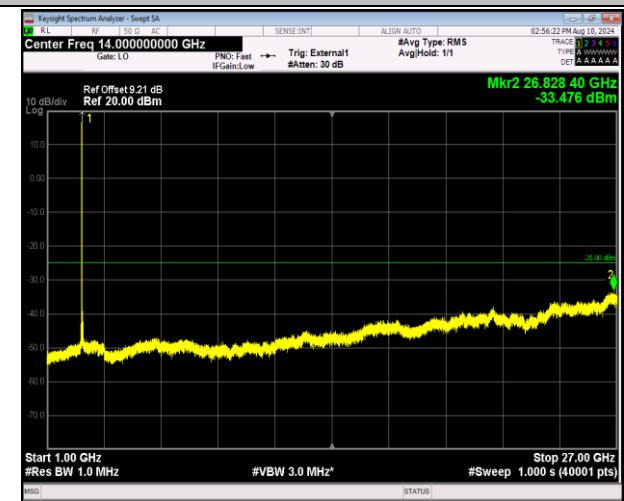

41-41-5MHz-20MHz-16QAM-16QAM-40528-40645-1RB#0-
1RB#99-1000~27000MHz-PASS

41-41-5MHz-20MHz-16QAM-16QAM-40528-40645-1RB#24
-ORB#0-1000~27000MHz-PASS