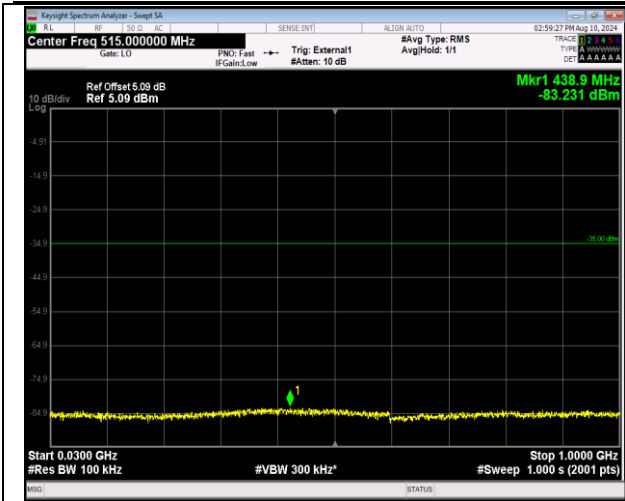

41-41-5MHz-20MHz-16QAM-16QAM-40528-40645-1RB#
24-ORB#0-30~1000MHz-PASS

41-41-5MHz-20MHz-16QAM-16QAM-40528-40645-25RB
#0-100RB#0-30~1000MHz-PASS