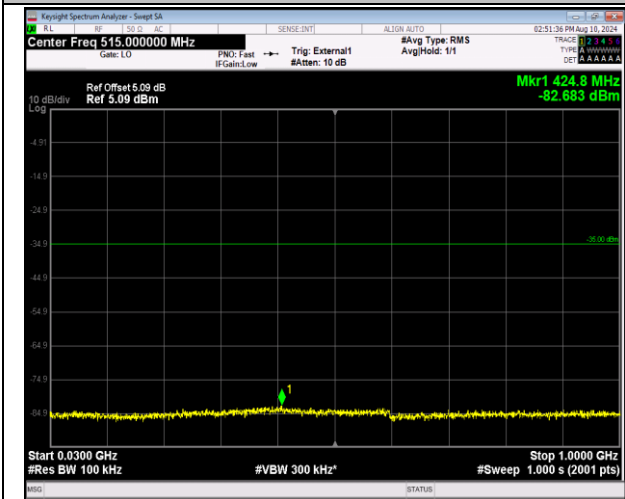

41-41-5MHz-20MHz-QPSK-QPSK-39683-39800-1RB#24-0-0RB#0-30~1000MHz-PASS

41-41-5MHz-20MHz-QPSK-QPSK-39683-39800-25RB#0-100RB#0-30~1000MHz-PASS