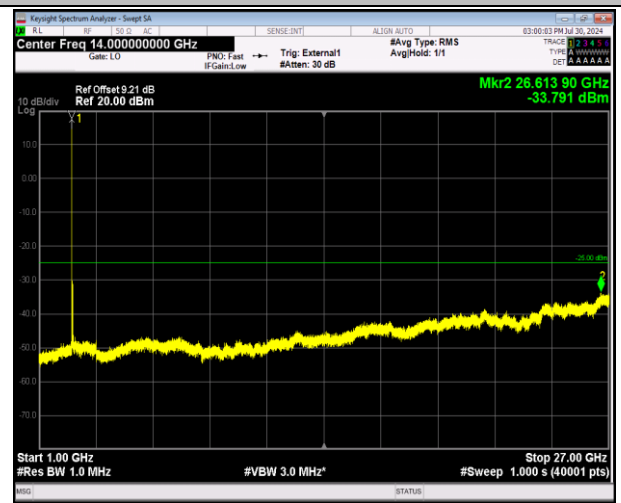

41-41-5MHz-20MHz-16QAM-16QAM-39683-39800-25RB#0-100RB#0-1000~27000MHz-PASS

41-41-5MHz-20MHz-64QAM-64QAM-39683-39800-1RB#0-0-0RB#0-1000~27000MHz-PASS