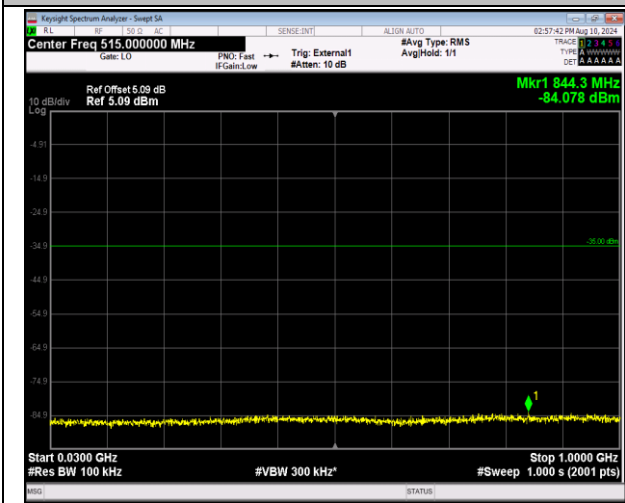

41-41-5MHz-20MHz-16QAM-16QAM-40528-40645-1RB#
0-ORB#0-30~1000MHz-PASS

41-41-5MHz-20MHz-16QAM-16QAM-40528-40645-1RB#
0-1RB#99-30~1000MHz-PASS