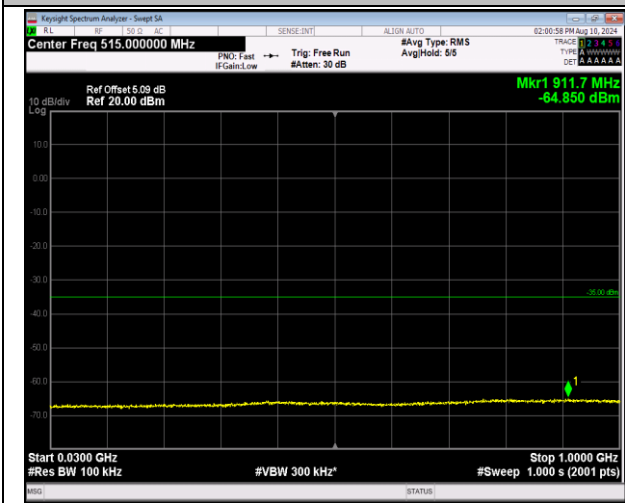

7-7-20MHz-20MHz-16QAM-16QAM-21001-21199-1RB#0
-ORB#0-30~1000MHz-PASS

7-7-20MHz-20MHz-16QAM-16QAM-21001-21199-1RB#0
-1RB#99-30~1000MHz-PASS