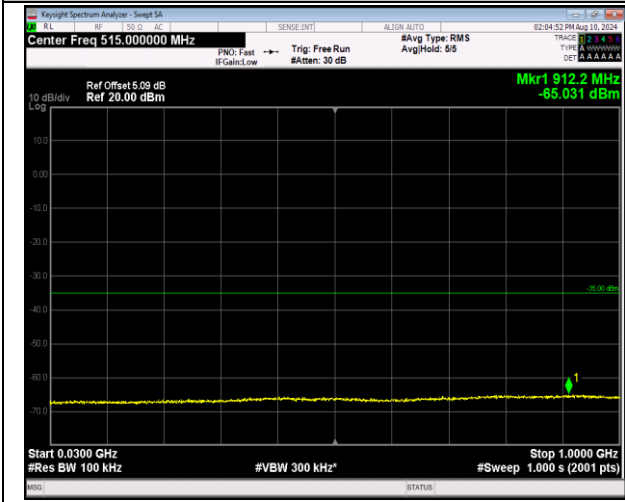

7-7-20MHz-20MHz-16QAM-16QAM-21152-21350-1RB#0
-1RB#99-30~1000MHz-PASS

7-7-20MHz-20MHz-16QAM-16QAM-21152-21350-1RB#9
9-ORB#0-30~1000MHz-PASS