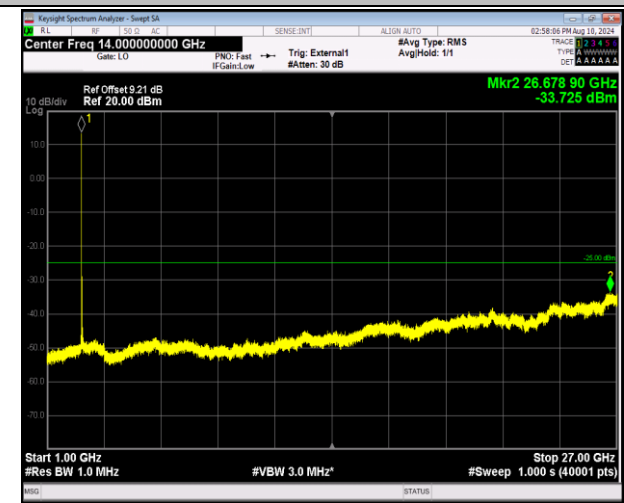

41-41-5MHz-20MHz-16QAM-16QAM-40528-40645-1RB#0-
ORB#0-1000~27000MHz-PASS

41-41-5MHz-20MHz-16QAM-16QAM-40528-40645-1RB#0-
1RB#99-1000~27000MHz-PASS