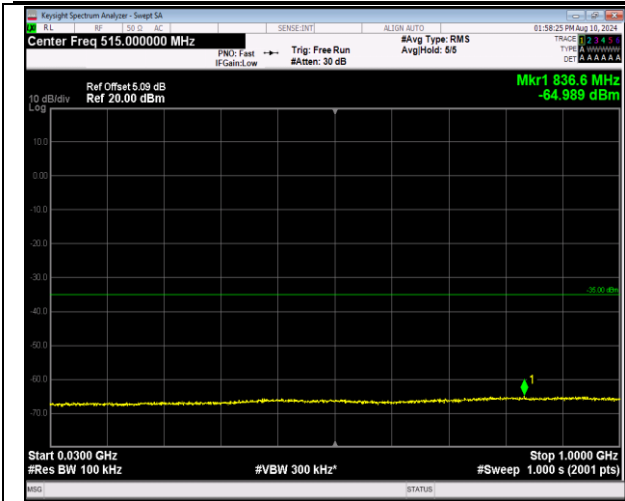

7-7-20MHz-20MHz-QPSK-QPSK-21001-21199-100RB#0-
100RB#0-30~1000MHz-PASS

7-7-20MHz-20MHz-16QAM-16QAM-21001-21199-1RB#0
-ORB#0-30~1000MHz-PASS