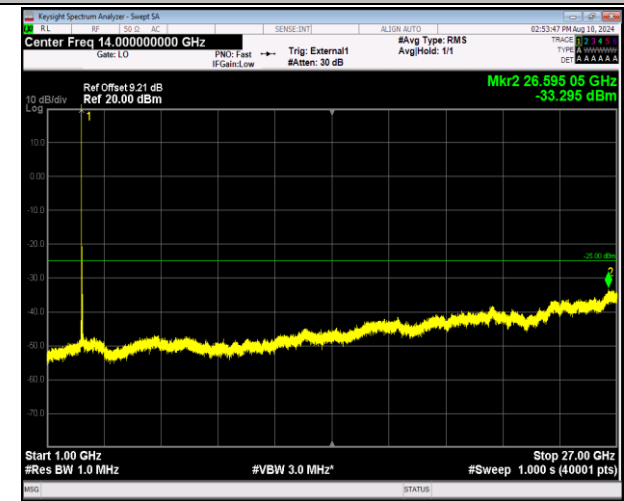

41-41-5MHz-20MHz-64QAM-64QAM-39683-39800-25RB#0
-100RB#0-1000~27000MHz-PASS

41-41-5MHz-20MHz-QPSK-QPSK-40528-40645-1RB#0-ORB#0-1000~27000MHz-PASS