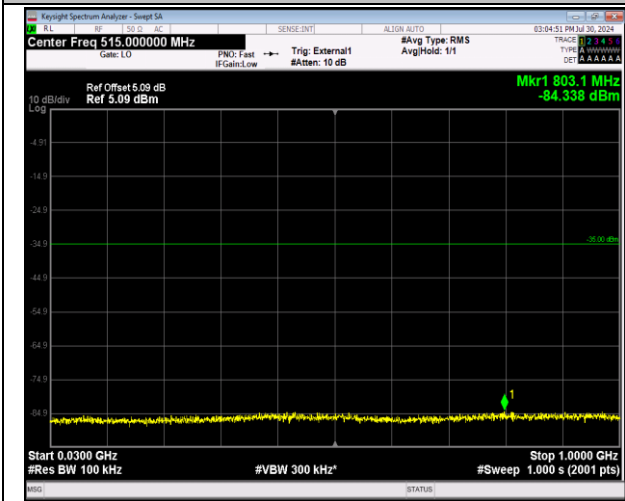

41-41-5MHz-20MHz-64QAM-64QAM-40528-40645-1RB#0
0-0RB#0-30~1000MHz-PASS

41-41-5MHz-20MHz-64QAM-64QAM-40528-40645-1RB#0
0-1RB#99-30~1000MHz-PASS