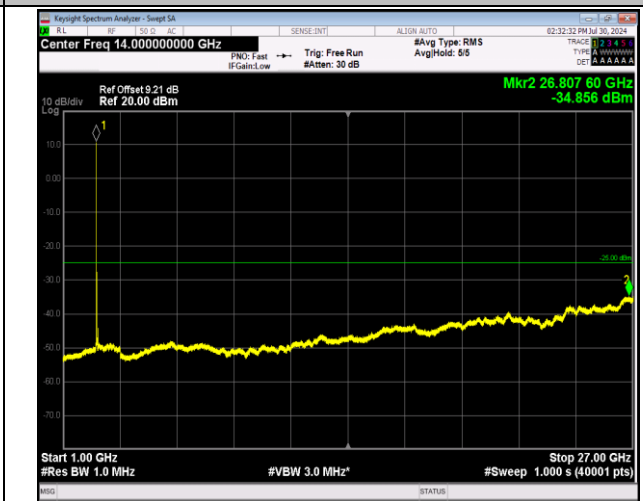

7-7-20MHz-20MHz-64QAM-64QAM-21001-21199-1RB#0-0RB#0-1000~27000MHz-PASS

7-7-20MHz-20MHz-64QAM-64QAM-21001-21199-1RB#0-1RB#99-1000~27000MHz-PASS