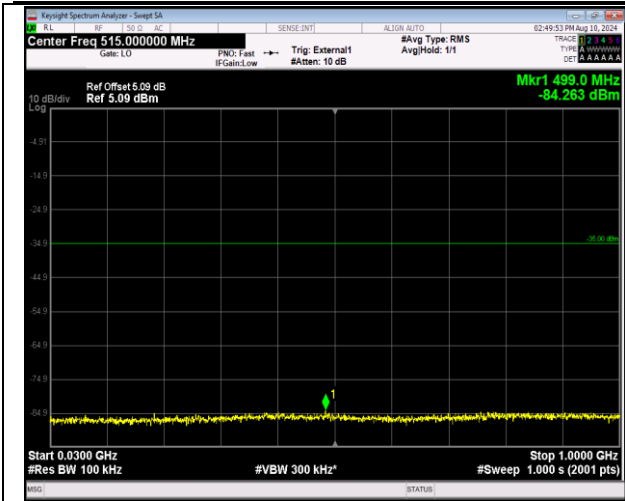

41-41-5MHz-20MHz-QPSK-QPSK-39683-39800-1RB#0-
ORB#0-30~1000MHz-PASS

41-41-5MHz-20MHz-QPSK-QPSK-39683-39800-1RB#0-1RB#99-30~1000MHz-PASS