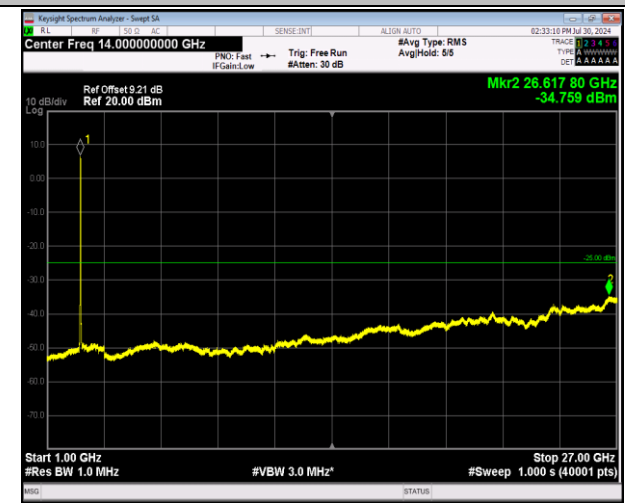

7-7-20MHz-20MHz-64QAM-64QAM-21001-21199-1RB#99-
0RB#0-1000~27000MHz-PASS

7-7-20MHz-20MHz-64QAM-64QAM-21001-21199-100RB#0
-100RB#0-1000~27000MHz-PASS