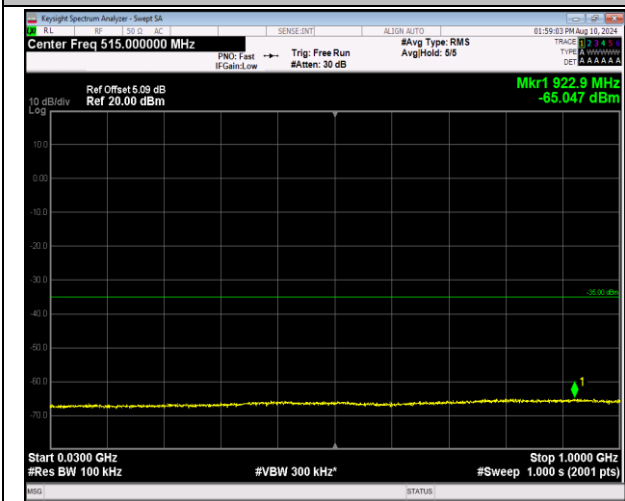

7-7-20MHz-20MHz-QPSK-QPSK-21001-21199-1RB#0-1
RB#99-30~1000MHz-PASS

7-7-20MHz-20MHz-QPSK-QPSK-21001-21199-1RB#0-1RB
#99-1000~27000MHz-PASS

7-7-20MHz-20MHz-QPSK-QPSK-21001-21199-1RB#99-0
RB#0-30~1000MHz-PASS