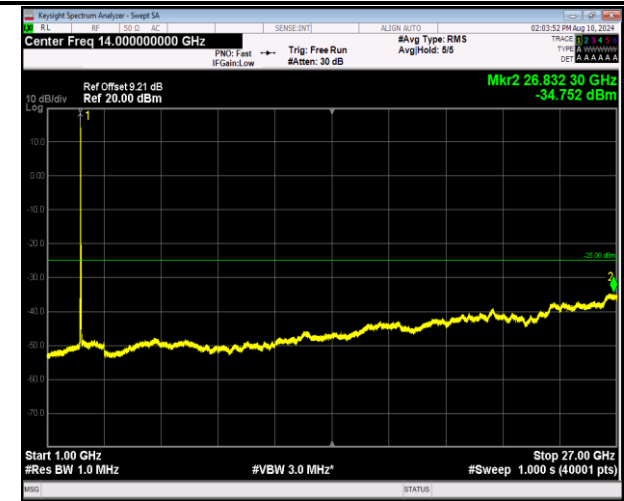

7-7-20MHz-20MHz-QPSK-QPSK-21152-21350-100RB#0-1
00RB#0-1000~27000MHz-PASS

7-7-20MHz-20MHz-16QAM-16QAM-21152-21350-1RB#0-0
RB#0-1000~27000MHz-PASS