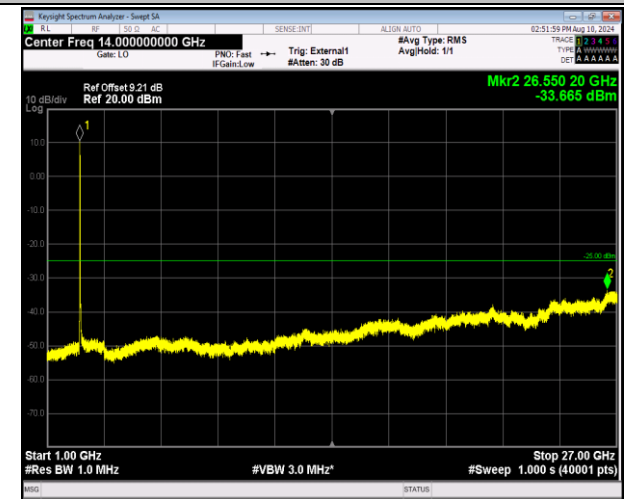

41-41-5MHz-20MHz-QPSK-QPSK-39683-39800-1RB#24-0RB#0-1000~27000MHz-PASS

41-41-5MHz-20MHz-QPSK-QPSK-39683-39800-25RB#0-100RB#0-1000~27000MHz-PASS