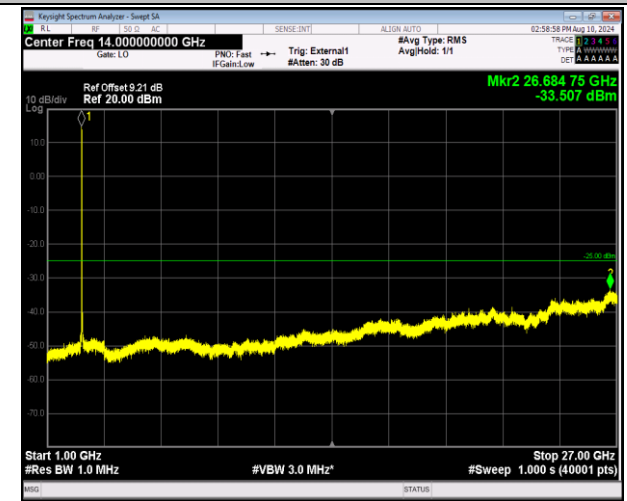

41-41-5MHz-20MHz-QPSK-QPSK-40528-40645-1RB#24-0RB#0-1000~27000MHz-PASS

41-41-5MHz-20MHz-QPSK-QPSK-40528-40645-25RB#0-100RB#0-1000~27000MHz-PASS