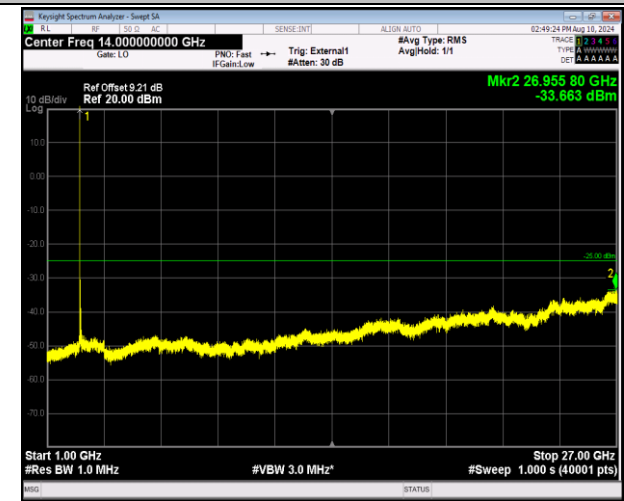

41-41-5MHz-20MHz-16QAM-16QAM-39683-39800-1RB#0-
1RB#99-1000~27000MHz-PASS

41-41-5MHz-20MHz-16QAM-16QAM-39683-39800-1RB#24
-ORB#0-1000~27000MHz-PASS