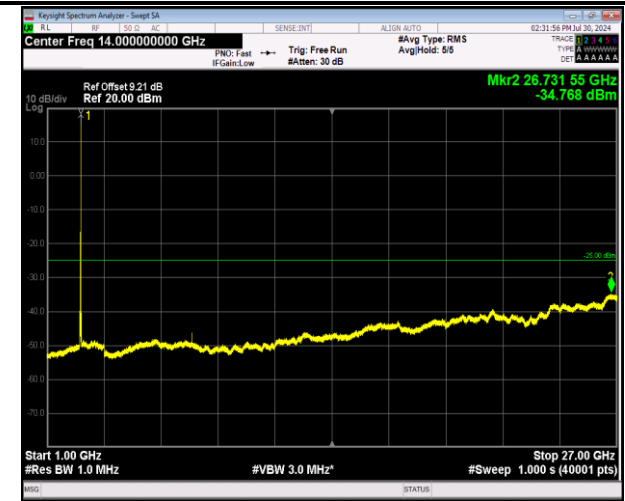

7-7-20MHz-20MHz-64QAM-64QAM-21001-21199-1RB#0-1RB#99-1000~27000MHz-PASS

7-7-20MHz-20MHz-64QAM-64QAM-21001-21199-1RB#99-
0RB#0-1000~27000MHz-PASS