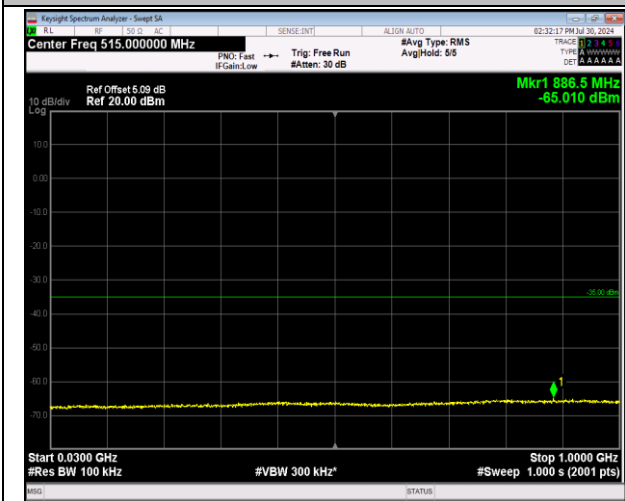

7-7-20MHz-20MHz-64QAM-64QAM-21001-21199-1RB#0-0RB#0-30~1000MHz-PASS

7-7-20MHz-20MHz-64QAM-64QAM-21001-21199-1RB#0-1RB#99-30~1000MHz-PASS