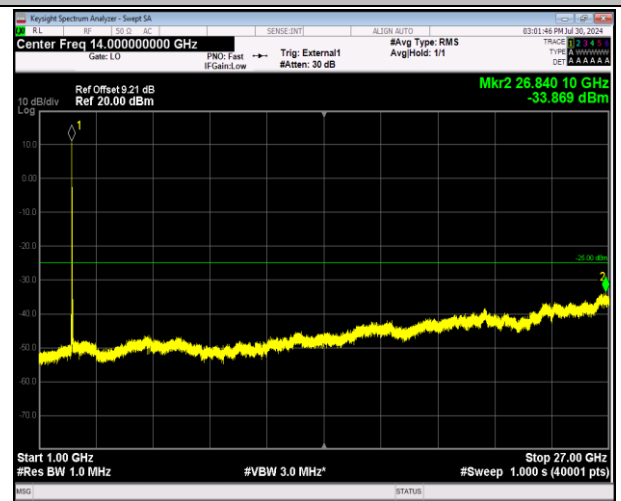

41-41-5MHz-20MHz-64QAM-64QAM-39683-39800-1RB#0-0-0RB#0-1000~27000MHz-PASS

41-41-5MHz-20MHz-64QAM-64QAM-39683-39800-1RB#0-1RB#99-1000~27000MHz-PASS