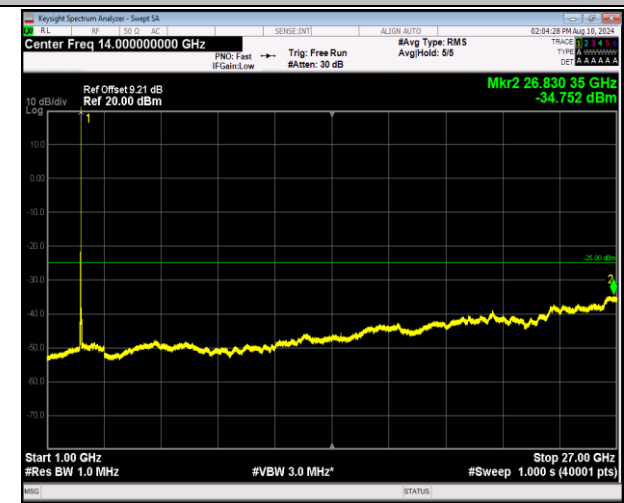

7-7-20MHz-20MHz-QPSK-QPSK-21152-21350-1RB#0-1RB
#99-1000~27000MHz-PASS

7-7-20MHz-20MHz-QPSK-QPSK-21152-21350-1RB#99-0R
B#0-1000~27000MHz-PASS