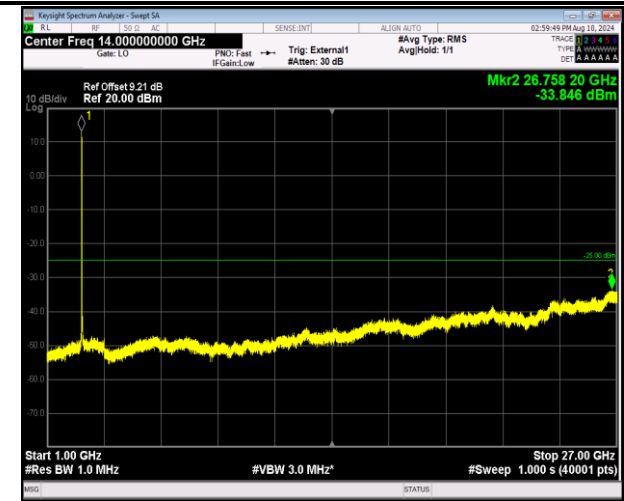

41-41-5MHz-20MHz-16QAM-16QAM-40528-40645-1RB#24
-ORB#0-1000~27000MHz-PASS

41-41-5MHz-20MHz-16QAM-16QAM-40528-40645-25RB#0
-100RB#0-1000~27000MHz-PASS