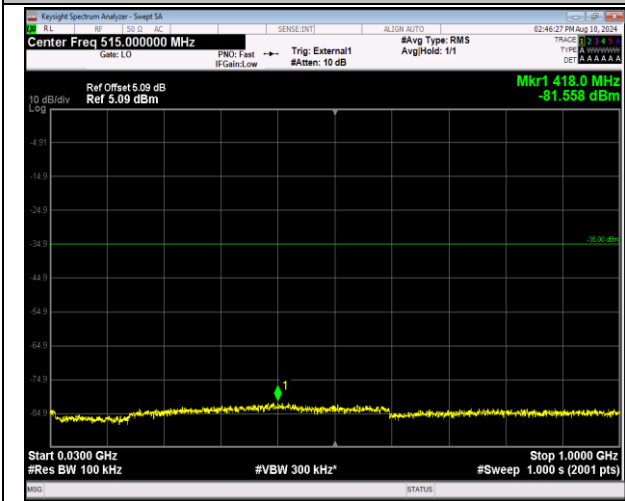

7-7-20MHz-20MHz-64QAM-64QAM-21152-21350-100RB
#0-100RB#0-30~1000MHz-PASS

41-41-5MHz-20MHz-QPSK-QPSK-39683-39800-1RB#0-
ORB#0-30~1000MHz-PASS