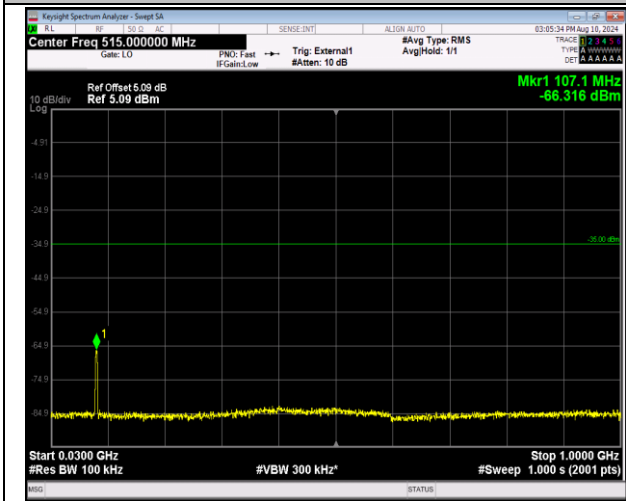

41-41-5MHz-20MHz-QPSK-QPSK-41373-41490-1RB#24-0RB#0-30~1000MHz-PASS

41-41-5MHz-20MHz-QPSK-QPSK-41373-41490-25RB#0-100RB#0-30~1000MHz-PASS