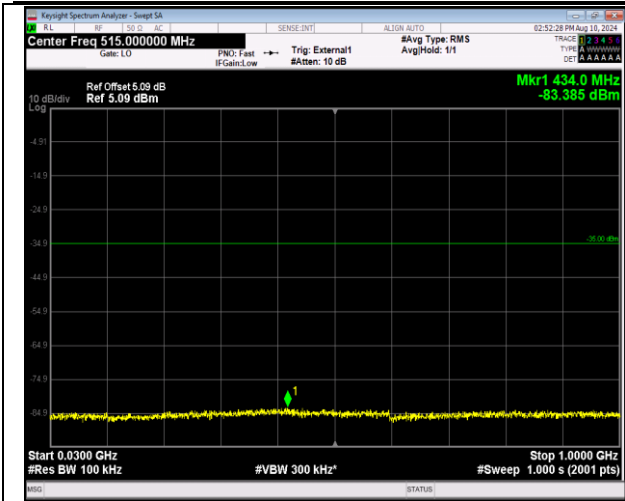

41-41-5MHz-20MHz-16QAM-16QAM-39683-39800-1RB#
24-ORB#0-30~1000MHz-PASS

41-41-5MHz-20MHz-16QAM-16QAM-39683-39800-25RB#0-100RB#0-30~1000MHz-PASS