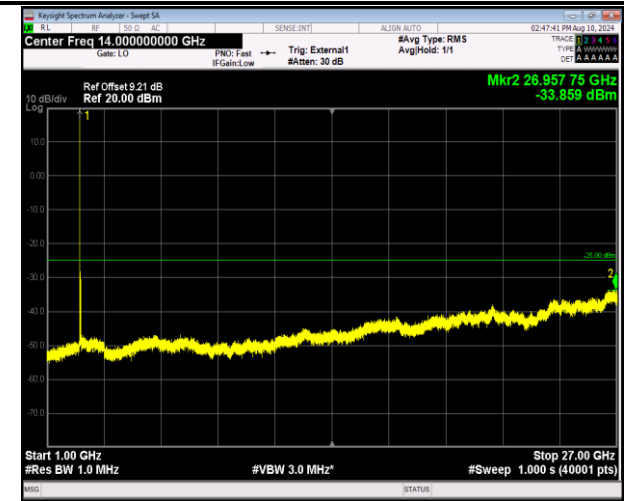

41-41-5MHz-20MHz-QPSK-QPSK-39683-39800-25RB#0-100RB#0-1000~27000MHz-PASS

41-41-5MHz-20MHz-16QAM-16QAM-39683-39800-1RB#0-
ORB#0-1000~27000MHz-PASS