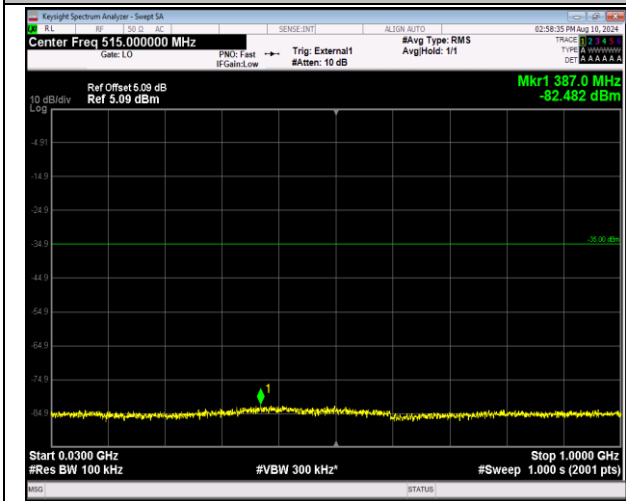

41-41-5MHz-20MHz-QPSK-QPSK-40528-40645-1RB#24-0RB#0-30~1000MHz-PASS

41-41-5MHz-20MHz-QPSK-QPSK-40528-40645-25RB#0-100RB#0-30~1000MHz-PASS