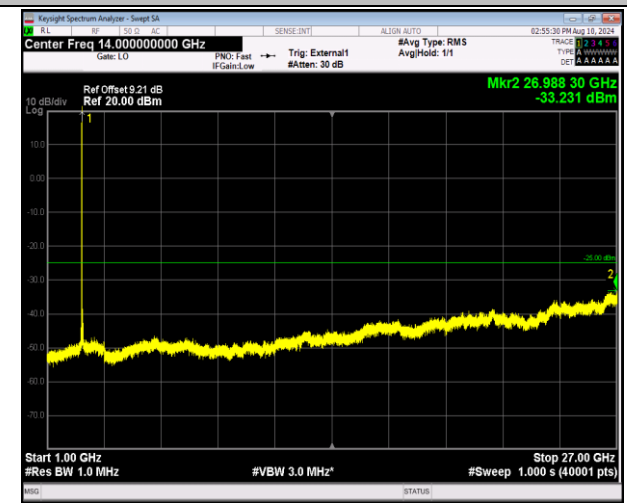

41-41-5MHz-20MHz-QPSK-QPSK-40528-40645-1RB#0-1RB#99-1000~27000MHz-PASS

41-41-5MHz-20MHz-QPSK-QPSK-40528-40645-1RB#24-0RB#0-1000~27000MHz-PASS