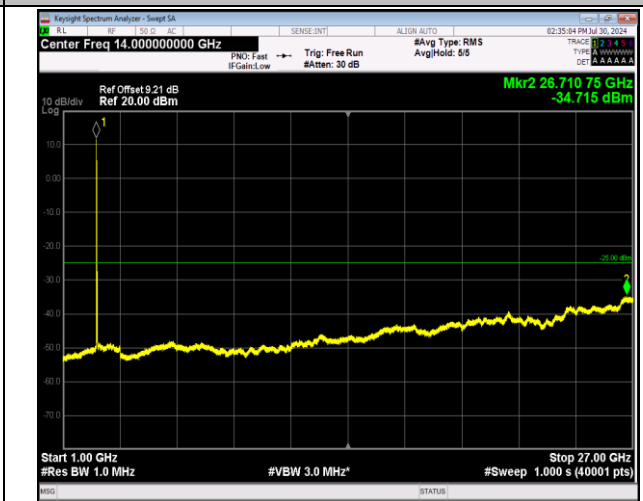

7-7-20MHz-20MHz-64QAM-64QAM-21152-21350-1RB#0-0
RB#0-1000~27000MHz-PASS

7-7-20MHz-20MHz-64QAM-64QAM-21152-21350-1RB#0-1
RB#99-1000~27000MHz-PASS