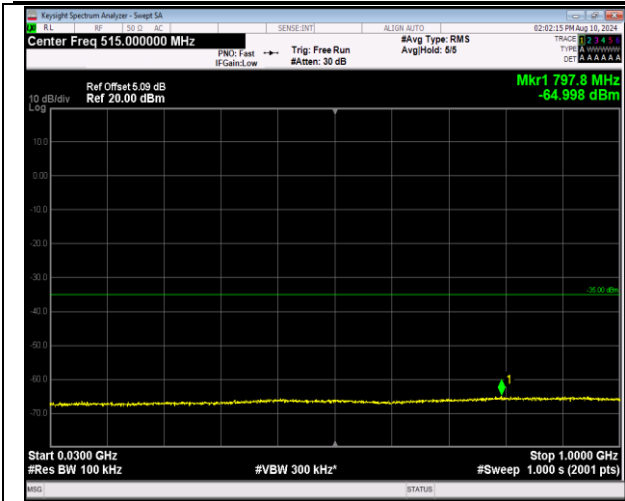

7-7-20MHz-20MHz-16QAM-16QAM-21001-21199-1RB#9
9-ORB#0-30~1000MHz-PASS

7-7-20MHz-20MHz-16QAM-16QAM-21001-21199-100RB#0-100RB#0-30~1000MHz-PASS