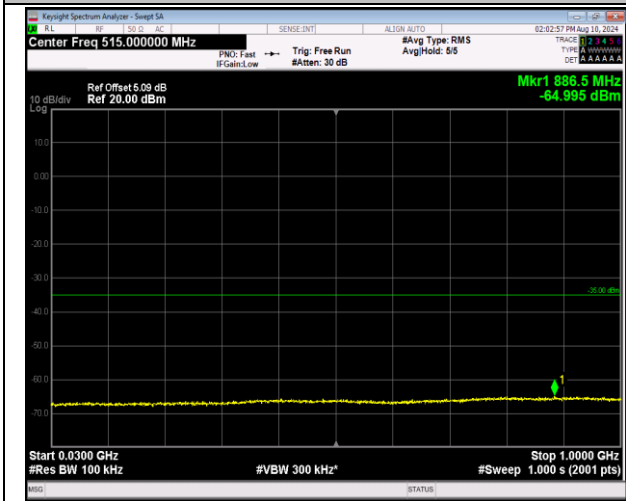

7-7-20MHz-20MHz-64QAM-64QAM-21001-21199-100RB#
#0-100RB#0-30~1000MHz-PASS

7-7-20MHz-20MHz-QPSK-QPSK-21152-21350-1RB#0-0
RB#0-30~1000MHz-PASS