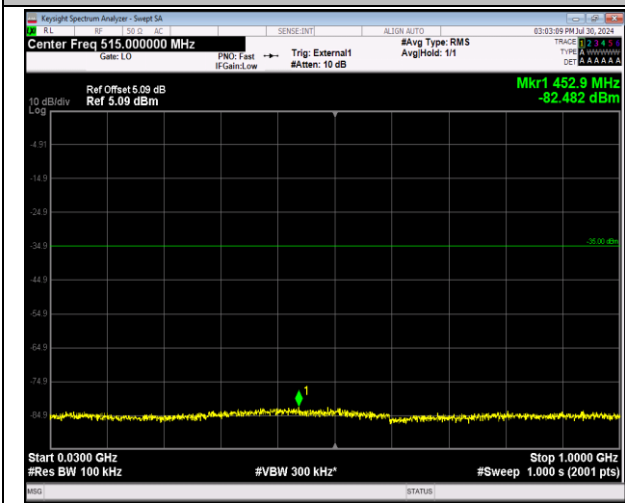

41-41-5MHz-20MHz-16QAM-16QAM-40528-40645-25RB
#0-100RB#0-30~1000MHz-PASS

41-41-5MHz-20MHz-64QAM-64QAM-40528-40645-1RB#0
0-0RB#0-30~1000MHz-PASS