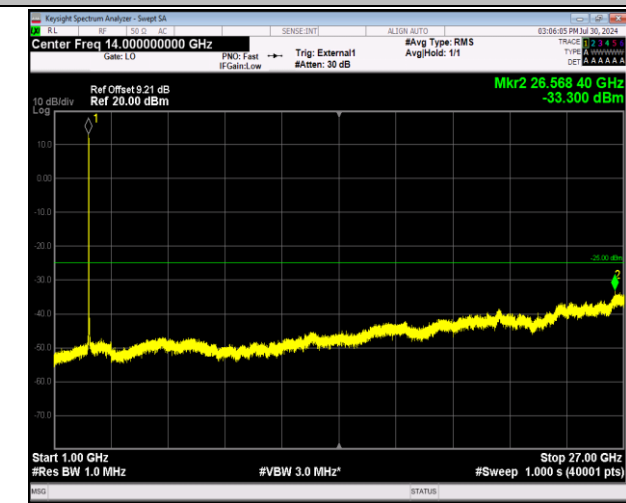

41-41-5MHz-20MHz-64QAM-64QAM-40528-40645-1RB#24
-ORB#0-1000~27000MHz-PASS

41-41-5MHz-20MHz-64QAM-64QAM-40528-40645-25RB#0
-100RB#0-1000~27000MHz-PASS