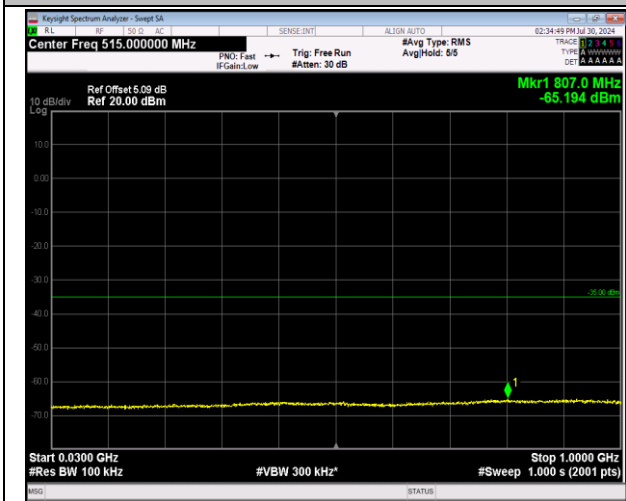

7-7-20MHz-20MHz-64QAM-64QAM-21152-21350-1RB#0
-0RB#0-30~1000MHz-PASS

7-7-20MHz-20MHz-64QAM-64QAM-21152-21350-1RB#0
-1RB#99-30~1000MHz-PASS