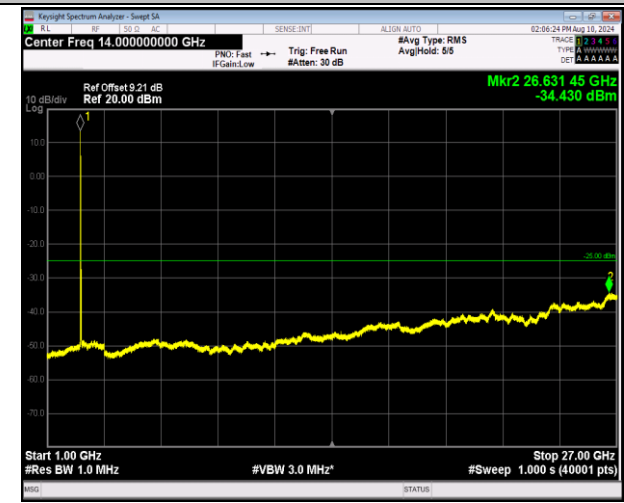

7-7-20MHz-20MHz-16QAM-16QAM-21152-21350-1RB#0-0
RB#0-1000~27000MHz-PASS

7-7-20MHz-20MHz-16QAM-16QAM-21152-21350-1RB#0-1
RB#99-1000~27000MHz-PASS