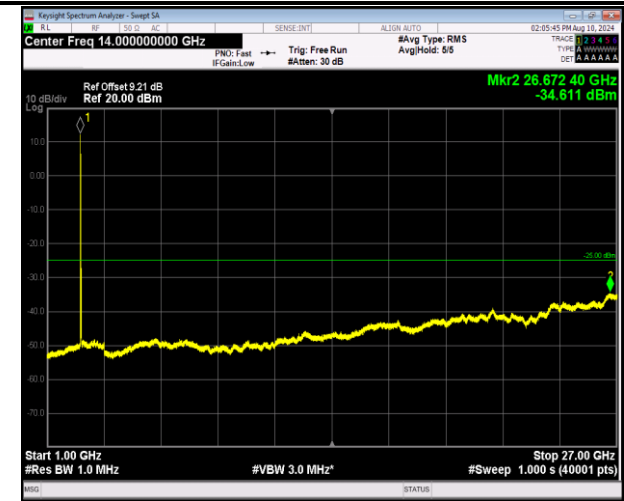

7-7-20MHz-20MHz-QPSK-QPSK-21152-21350-1RB#0-0RB
#0-1000~27000MHz-PASS

7-7-20MHz-20MHz-QPSK-QPSK-21152-21350-1RB#0-1RB
#99-1000~27000MHz-PASS