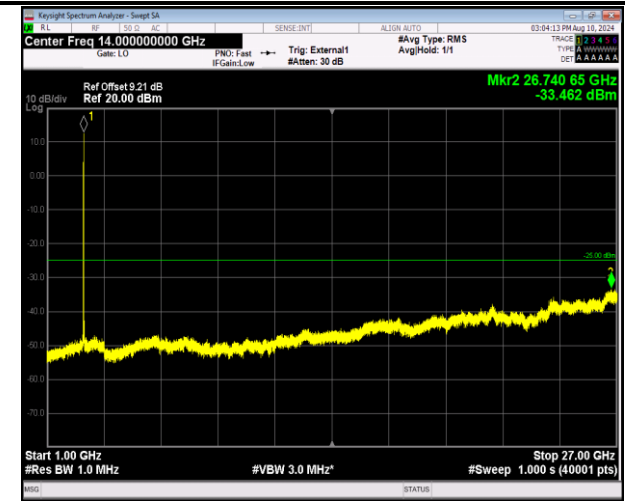

41-41-5MHz-20MHz-QPSK-QPSK-41373-41490-1RB#0-ORB#0-1000~27000MHz-PASS

41-41-5MHz-20MHz-QPSK-QPSK-41373-41490-1RB#0-1RB#99-1000~27000MHz-PASS