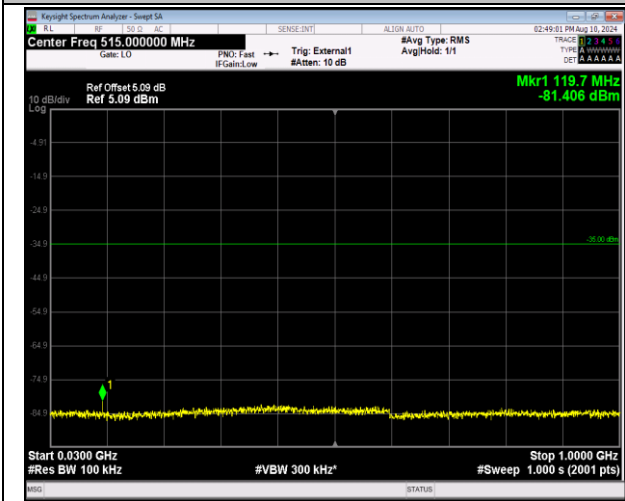

41-41-5MHz-20MHz-16QAM-16QAM-39683-39800-1RB#
0-1RB#99-30~1000MHz-PASS

41-41-5MHz-20MHz-16QAM-16QAM-39683-39800-1RB#
24-ORB#0-30~1000MHz-PASS