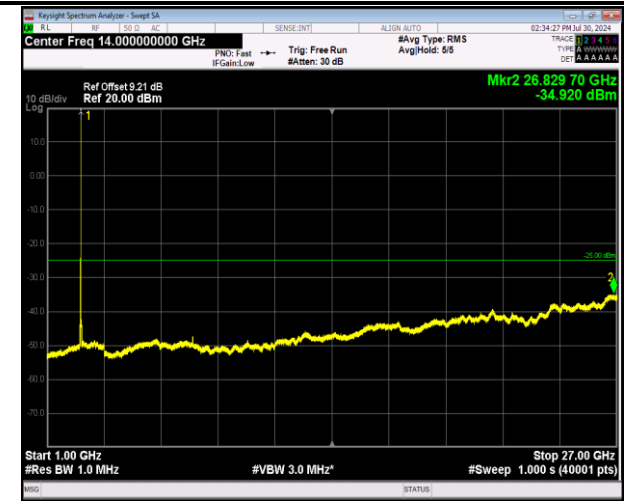

7-7-20MHz-20MHz-64QAM-64QAM-21152-21350-1RB#0-1
RB#99-1000~27000MHz-PASS

7-7-20MHz-20MHz-64QAM-64QAM-21152-21350-1RB#99-
ORB#0-1000~27000MHz-PASS