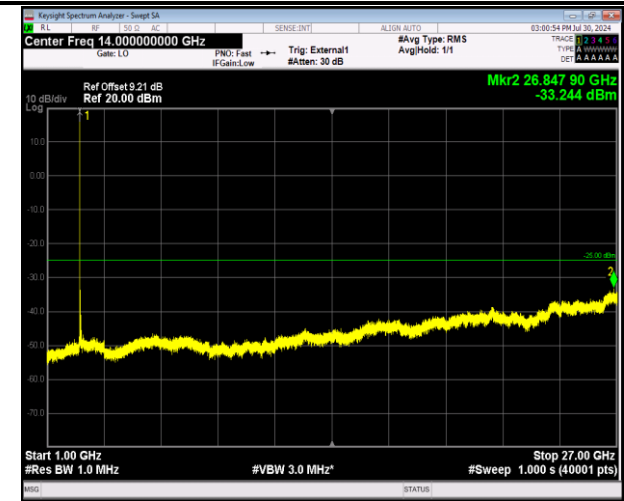

41-41-5MHz-20MHz-64QAM-64QAM-39683-39800-1RB#0-1RB#99-1000~27000MHz-PASS

41-41-5MHz-20MHz-64QAM-64QAM-39683-39800-1RB#24
-ORB#0-1000~27000MHz-PASS