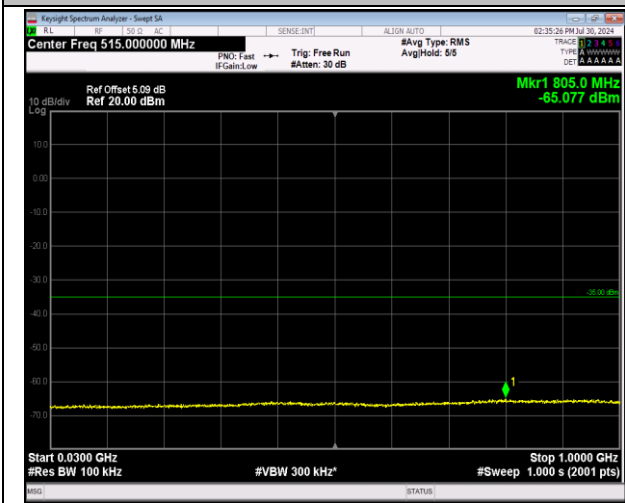

7-7-20MHz-20MHz-64QAM-64QAM-21152-21350-1RB#9
9-0RB#0-30~1000MHz-PASS

7-7-20MHz-20MHz-64QAM-64QAM-21152-21350-100RB
#0-100RB#0-30~1000MHz-PASS