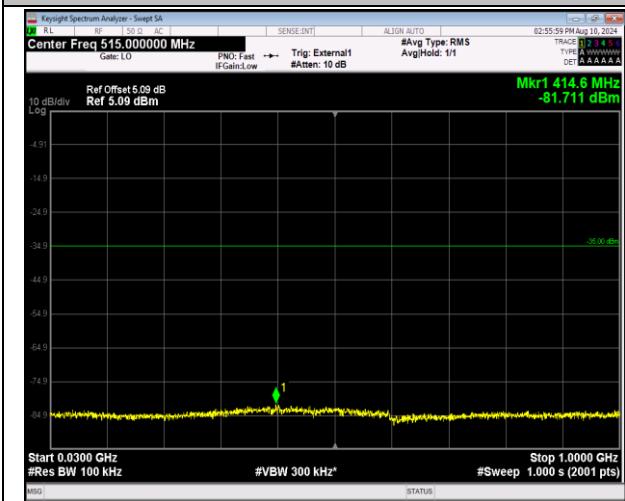

41-41-5MHz-20MHz-16QAM-16QAM-40528-40645-1RB#
0-1RB#99-30~1000MHz-PASS

41-41-5MHz-20MHz-16QAM-16QAM-40528-40645-1RB#
24-ORB#0-30~1000MHz-PASS