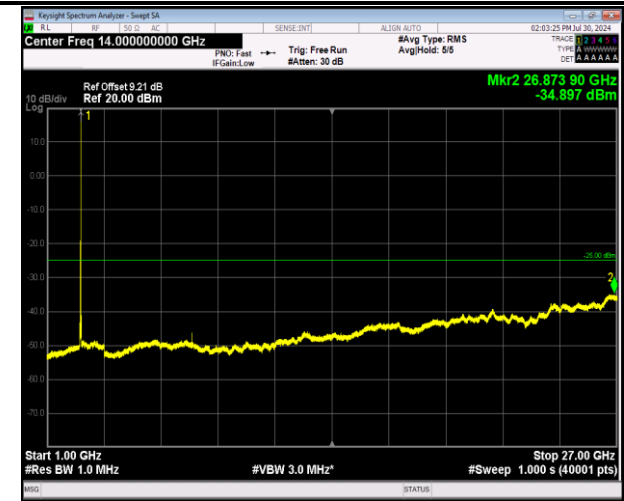

7-7-20MHz-10MHz-64QAM-64QAM-21051-21195-1RB#0-1
RB#49-1000~27000MHz-PASS

7-7-20MHz-10MHz-64QAM-64QAM-21051-21195-1RB#99-
ORB#0-1000~27000MHz-PASS