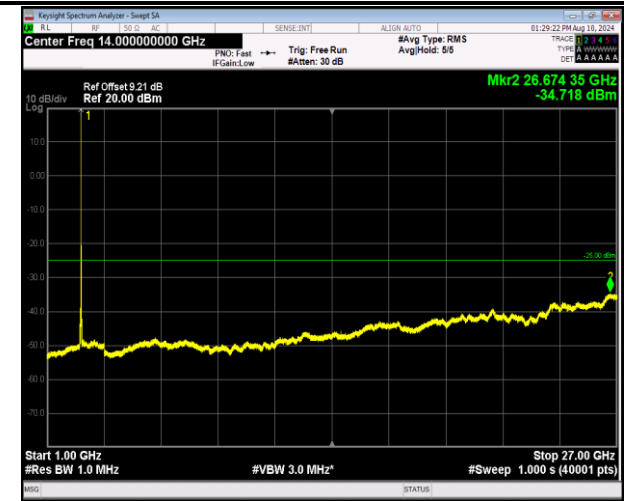

7-7-20MHz-10MHz-QPSK-QPSK-21251-21395-100RB#0-50RB#0-1000~27000MHz-PASS

7-7-20MHz-10MHz-16QAM-16QAM-21251-21395-1RB#0-0
RB#0-1000~27000MHz-PASS