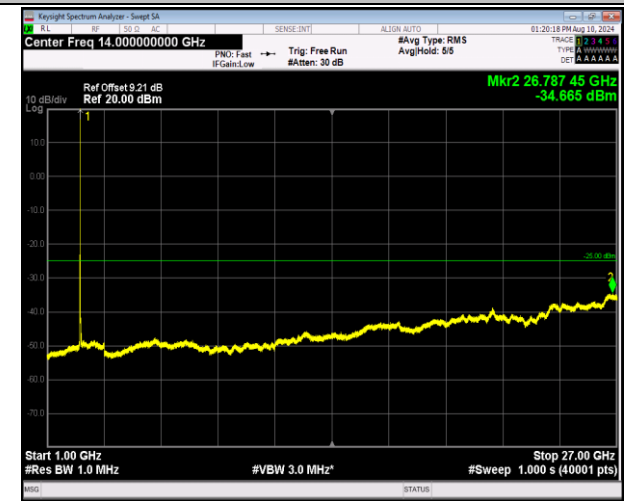

7-7-20MHz-10MHz-16QAM-16QAM-20850-20994-1RB#0-1
RB#49-1000~27000MHz-PASS

7-7-20MHz-10MHz-16QAM-16QAM-20850-20994-1RB#99-
ORB#0-1000~27000MHz-PASS