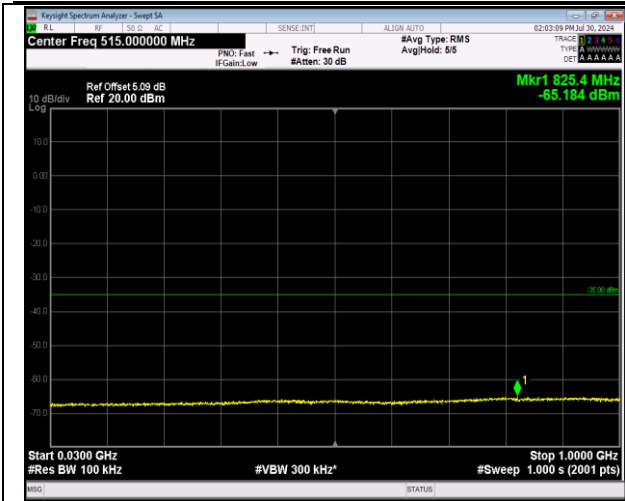

7-7-20MHz-10MHz-64QAM-64QAM-21051-21195-1RB#0
-1RB#49-30~1000MHz-PASS

7-7-20MHz-10MHz-64QAM-64QAM-21051-21195-1RB#9
9-0RB#0-30~1000MHz-PASS