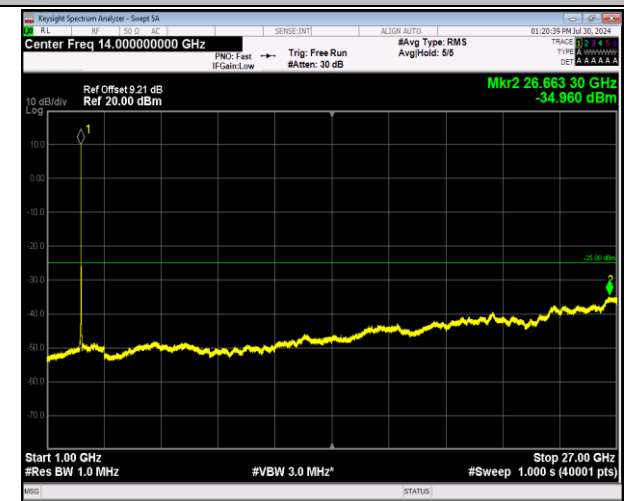

7-7-10MHz-20MHz-64QAM-64QAM-21206-21350-1RB#4
9-0RB#0-30~1000MHz-PASS

7-7-10MHz-20MHz-64QAM-64QAM-21206-21350-1RB#49-
ORB#0-1000~27000MHz-PASS

7-7-10MHz-20MHz-64QAM-64QAM-21206-21350-50RB#-
0-100RB#0-30~1000MHz-PASS