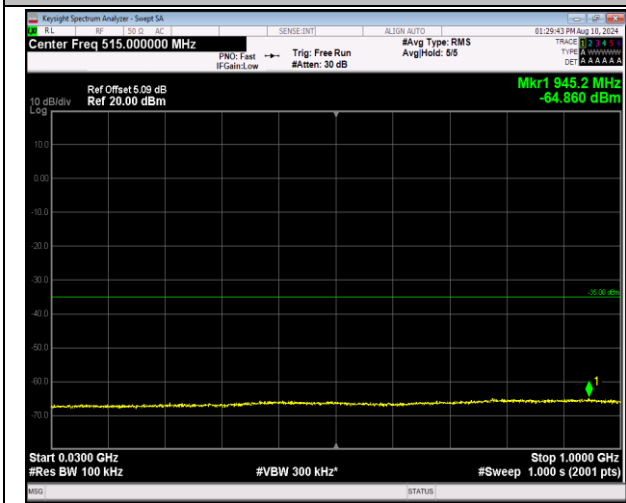

7-7-20MHz-10MHz-QPSK-QPSK-21251-21395-1RB#0-1
RB#49-30~1000MHz-PASS

7-7-20MHz-10MHz-QPSK-QPSK-21251-21395-1RB#99-0RB#0-30~1000MHz-PASS