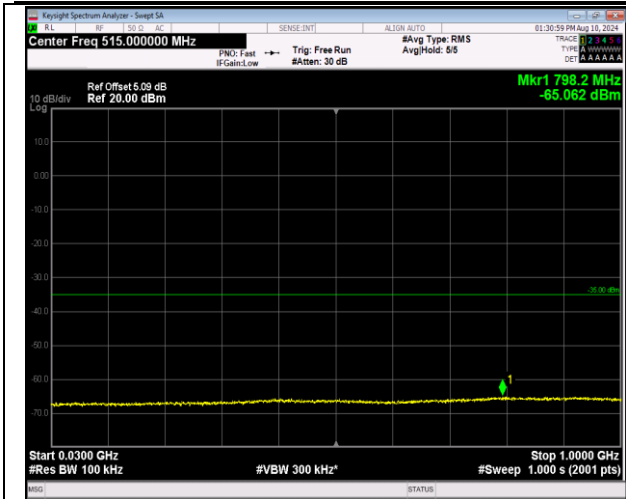

7-7-20MHz-10MHz-QPSK-QPSK-21251-21395-1RB#0-0
RB#0-30~1000MHz-PASS

7-7-20MHz-10MHz-QPSK-QPSK-21251-21395-1RB#0-1
RB#49-30~1000MHz-PASS