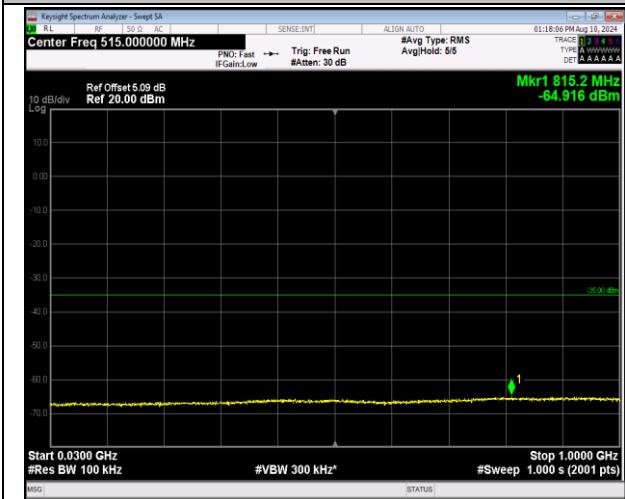

7-7-10MHz-20MHz-64QAM-64QAM-21206-21350-50RB#-
0-100RB#0-30~1000MHz-PASS

7-7-20MHz-10MHz-QPSK-QPSK-20850-20994-1RB#0-0
RB#0-30~1000MHz-PASS