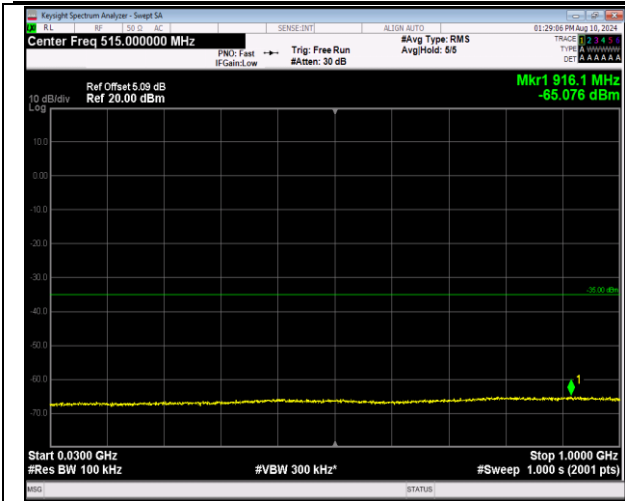

7-7-20MHz-10MHz-QPSK-QPSK-21251-21395-100RB#0-50RB#0-30~1000MHz-PASS

7-7-20MHz-10MHz-16QAM-16QAM-21251-21395-1RB#0
-ORB#0-30~1000MHz-PASS