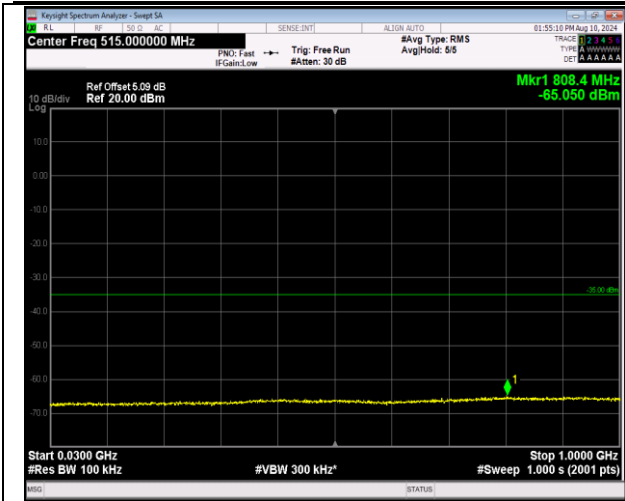

7-7-20MHz-20MHz-QPSK-QPSK-20850-21048-1RB#0-0
RB#0-30~1000MHz-PASS

7-7-20MHz-20MHz-QPSK-QPSK-20850-21048-1RB#0-1
RB#99-30~1000MHz-PASS