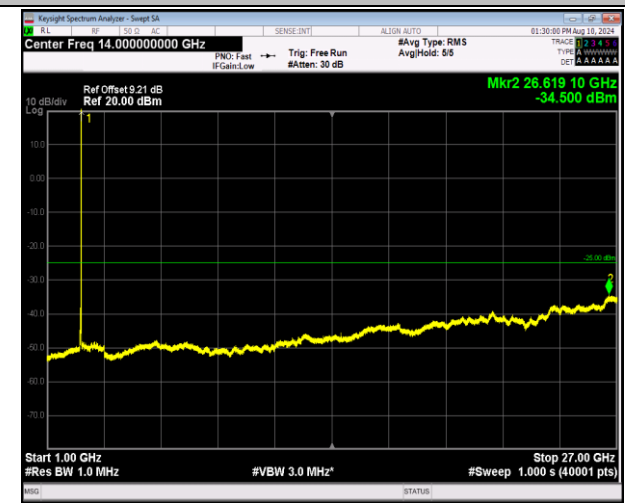

7-7-20MHz-10MHz-QPSK-QPSK-21251-21395-1RB#0-1RB
#49-1000~27000MHz-PASS

7-7-20MHz-10MHz-QPSK-QPSK-21251-21395-1RB#99-0RB#0-1000~27000MHz-PASS