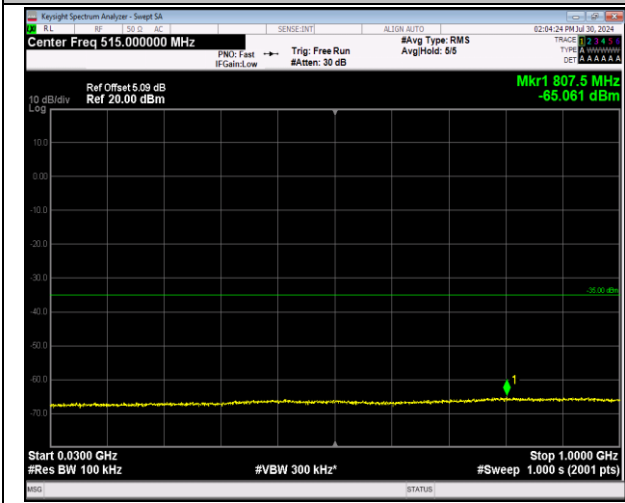

7-7-20MHz-10MHz-64QAM-64QAM-21051-21195-1RB#9
9-0RB#0-30~1000MHz-PASS

7-7-20MHz-10MHz-64QAM-64QAM-21051-21195-100RB
#0-50RB#0-30~1000MHz-PASS