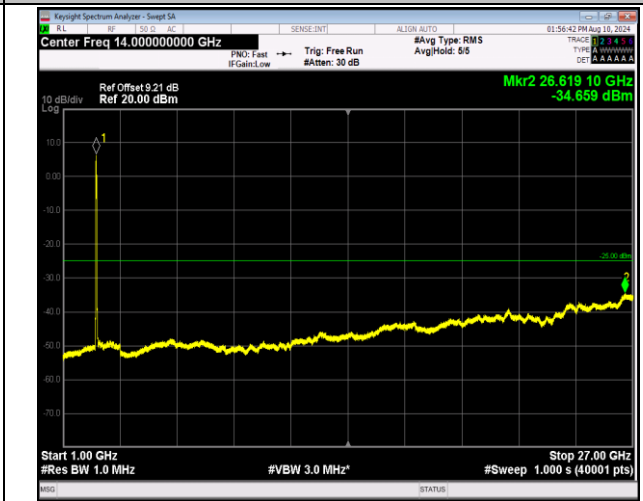

7-7-20MHz-20MHz-QPSK-QPSK-20850-21048-1RB#99-0RB#0-1000~27000MHz-PASS

7-7-20MHz-20MHz-QPSK-QPSK-20850-21048-100RB#0-100RB#0-1000~27000MHz-PASS