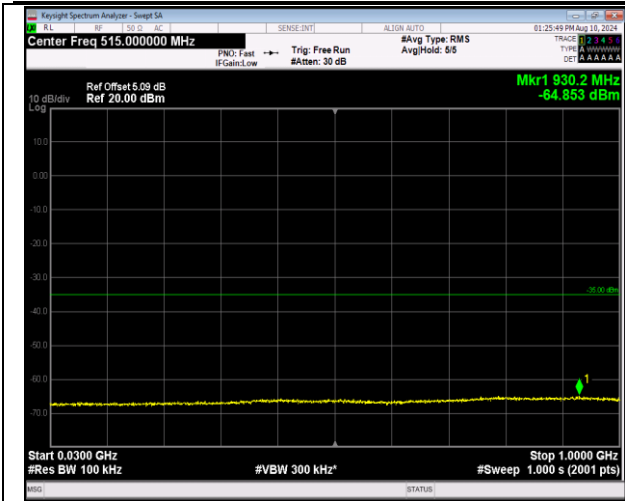

7-7-20MHz-10MHz-QPSK-QPSK-21051-21195-1RB#0-0
RB#0-30~1000MHz-PASS

7-7-20MHz-10MHz-QPSK-QPSK-21051-21195-1RB#0-1
RB#49-30~1000MHz-PASS