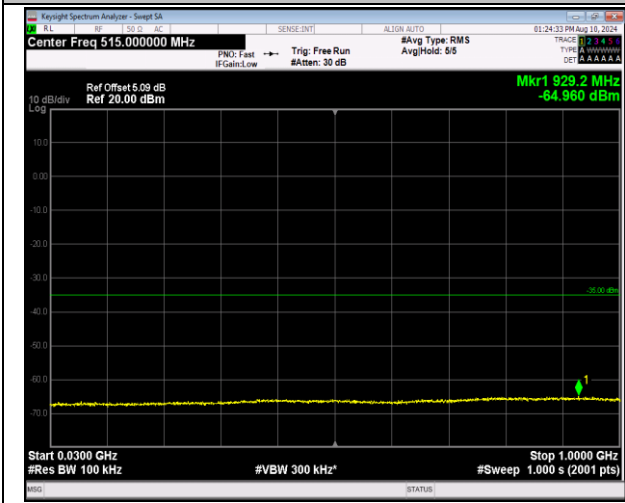

7-7-20MHz-10MHz-QPSK-QPSK-21051-21195-1RB#0-1
RB#49-30~1000MHz-PASS

7-7-20MHz-10MHz-QPSK-QPSK-21051-21195-1RB#99-0
RB#0-30~1000MHz-PASS