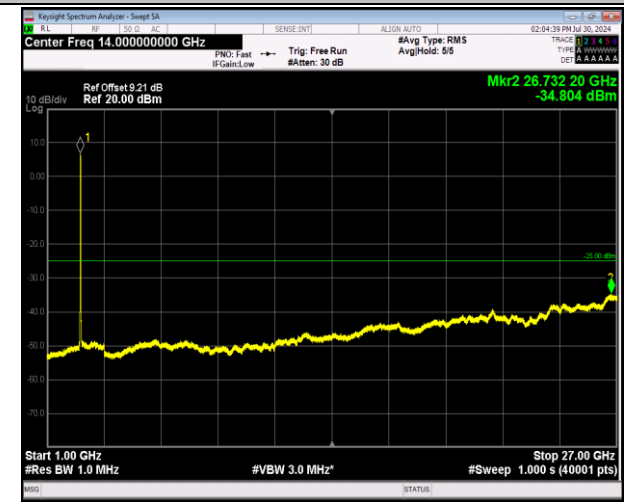

7-7-20MHz-10MHz-64QAM-64QAM-21051-21195-1RB#99-
ORB#0-1000~27000MHz-PASS

7-7-20MHz-10MHz-64QAM-64QAM-21051-21195-100RB#0
-50RB#0-1000~27000MHz-PASS