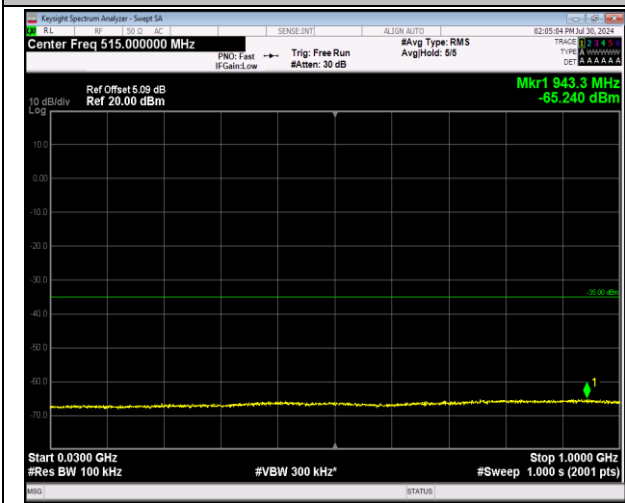

7-7-20MHz-10MHz-16QAM-16QAM-21251-21395-100RB
#0-50RB#0-30~1000MHz-PASS

7-7-20MHz-10MHz-64QAM-64QAM-21251-21395-1RB#0
-0RB#0-30~1000MHz-PASS