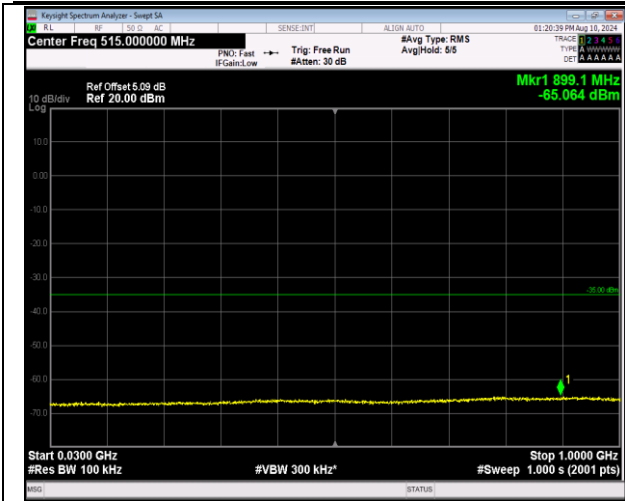

7-7-20MHz-10MHz-QPSK-QPSK-20850-20994-1RB#0-0
RB#0-30~1000MHz-PASS

7-7-20MHz-10MHz-QPSK-QPSK-20850-20994-1RB#0-1
RB#49-30~1000MHz-PASS