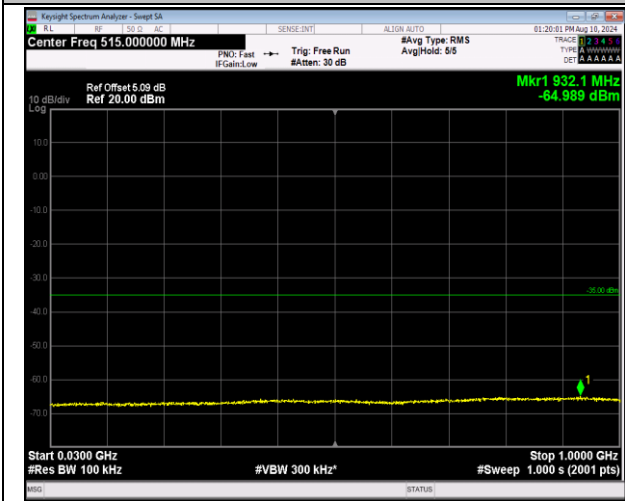

7-7-20MHz-10MHz-16QAM-16QAM-20850-20994-1RB#0
-1RB#49-30~1000MHz-PASS

7-7-20MHz-10MHz-16QAM-16QAM-20850-20994-1RB#9
9-ORB#0-30~1000MHz-PASS