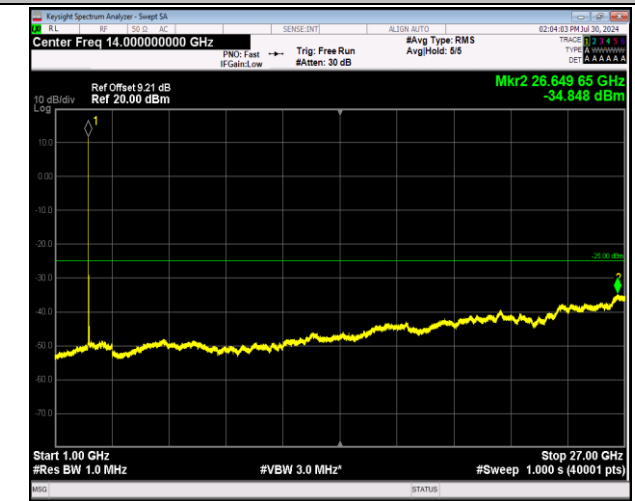

7-7-20MHz-10MHz-64QAM-64QAM-21051-21195-1RB#0-0
RB#0-1000~27000MHz-PASS

7-7-20MHz-10MHz-64QAM-64QAM-21051-21195-1RB#0-1
RB#49-1000~27000MHz-PASS