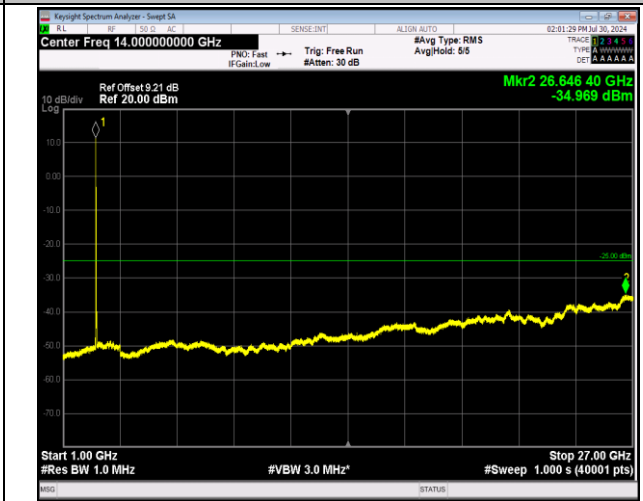

7-7-20MHz-10MHz-64QAM-64QAM-20850-20994-1RB#0-0
RB#0-1000~27000MHz-PASS

7-7-20MHz-10MHz-64QAM-64QAM-20850-20994-1RB#0-1
RB#49-1000~27000MHz-PASS