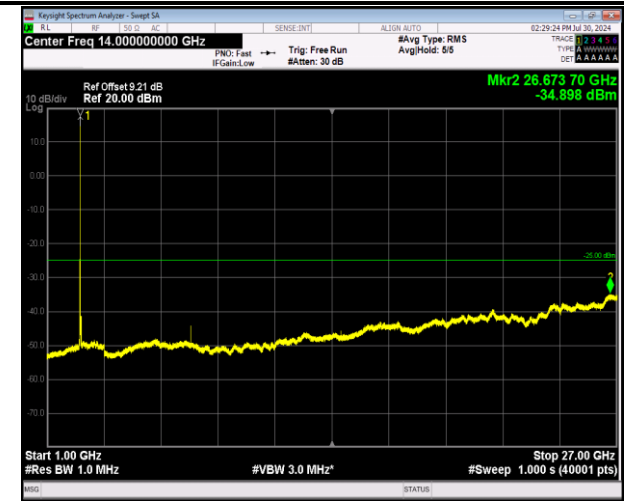

7-7-20MHz-20MHz-64QAM-64QAM-20850-21048-1RB#0-1RB#99-1000~27000MHz-PASS

7-7-20MHz-20MHz-64QAM-64QAM-20850-21048-1RB#99-
ORB#0-1000~27000MHz-PASS