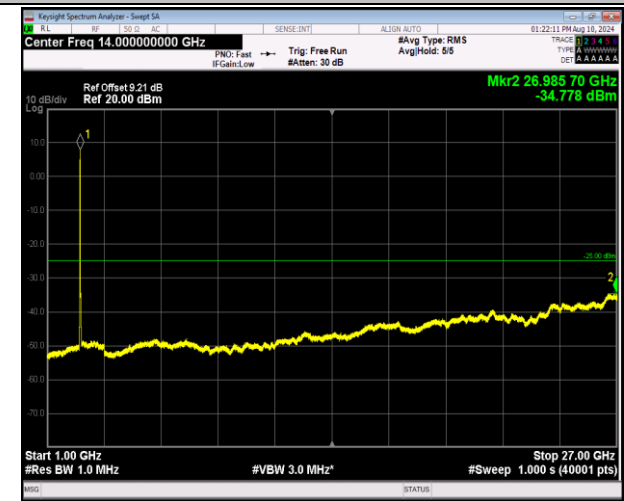

7-7-20MHz-10MHz-QPSK-QPSK-20850-20994-1RB#99-0R
B#0-1000~27000MHz-PASS

7-7-20MHz-10MHz-QPSK-QPSK-20850-20994-100RB#0-5
ORB#0-1000~27000MHz-PASS