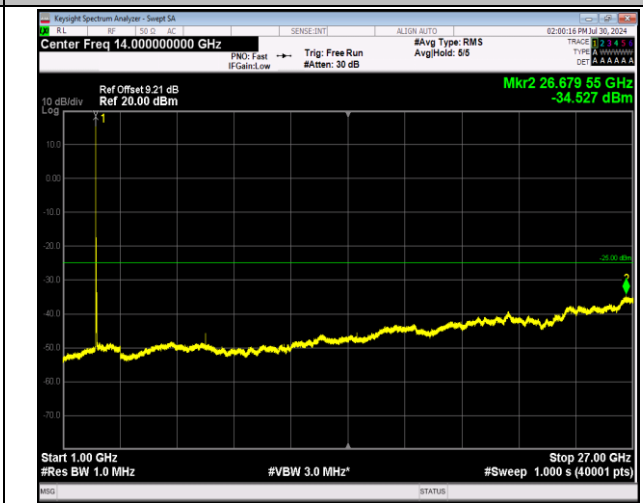

7-7-20MHz-10MHz-16QAM-16QAM-20850-20994-1RB#0-1
RB#49-1000~27000MHz-PASS

7-7-20MHz-10MHz-16QAM-16QAM-20850-20994-1RB#9
9-ORB#0-30~1000MHz-PASS

7-7-20MHz-10MHz-16QAM-16QAM-20850-20994-1RB#99-
ORB#0-1000~27000MHz-PASS

7-7-20MHz-10MHz-16QAM-16QAM-20850-20994-100RB
 #0-50RB#0-30~1000MHz-PASS

7-7-20MHz-10MHz-16QAM-16QAM-20850-20994-100RB#0
 -50RB#0-1000~27000MHz-PASS

7-7-20MHz-10MHz-64QAM-64QAM-20850-20994-1RB#0
 -0RB#0-30~1000MHz-PASS