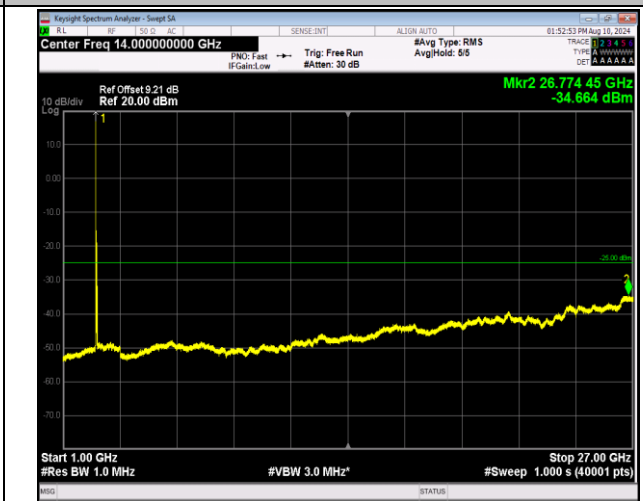

7-7-20MHz-10MHz-64QAM-64QAM-21251-21395-100RB#0
-50RB#0-1000~27000MHz-PASS

7-7-20MHz-20MHz-QPSK-QPSK-20850-21048-1RB#0-0RB
#0-1000~27000MHz-PASS