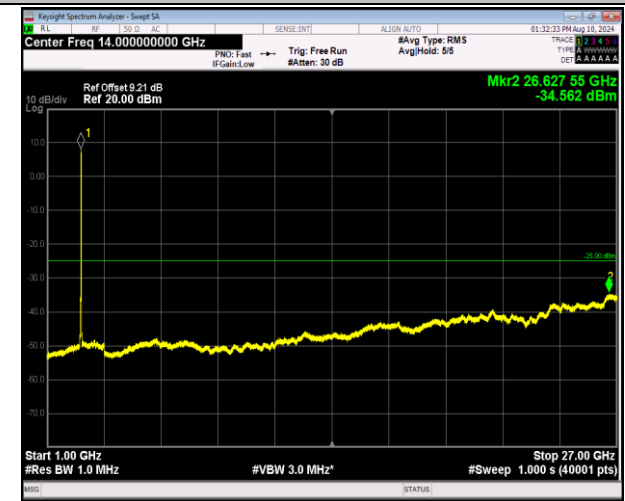

7-7-20MHz-10MHz-QPSK-QPSK-21251-21395-1RB#99-0RB#0-1000~27000MHz-PASS

7-7-20MHz-10MHz-QPSK-QPSK-21251-21395-100RB#0-50RB#0-1000~27000MHz-PASS