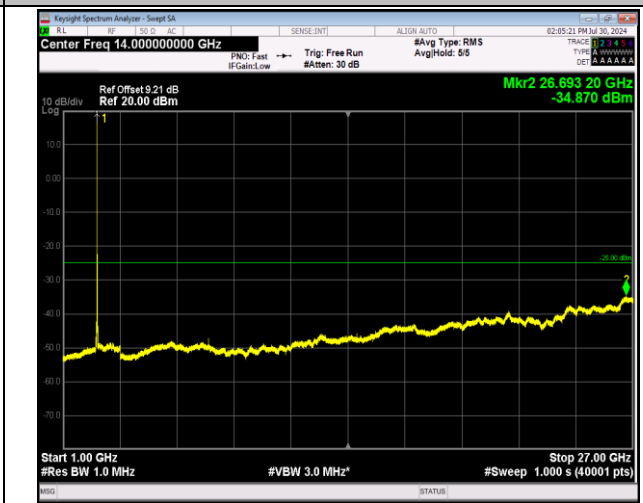

7-7-20MHz-10MHz-16QAM-16QAM-21251-21395-100RB#0
-50RB#0-1000~27000MHz-PASS

7-7-20MHz-10MHz-64QAM-64QAM-21251-21395-1RB#0-0
RB#0-1000~27000MHz-PASS