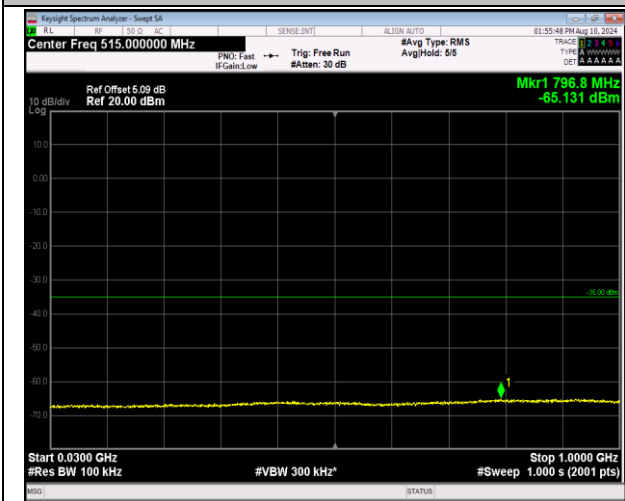

7-7-20MHz-20MHz-16QAM-16QAM-20850-21048-1RB#0
-ORB#0-30~1000MHz-PASS

7-7-20MHz-20MHz-16QAM-16QAM-20850-21048-1RB#0
-1RB#99-30~1000MHz-PASS