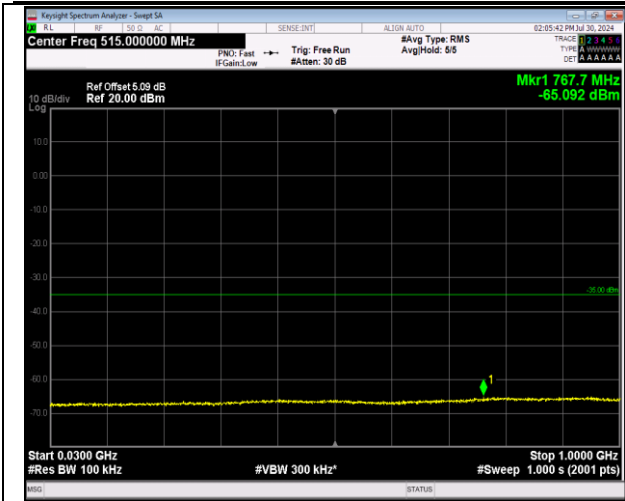

7-7-20MHz-10MHz-64QAM-64QAM-21251-21395-1RB#0
-1RB#49-30~1000MHz-PASS

7-7-20MHz-10MHz-64QAM-64QAM-21251-21395-1RB#9
9-0RB#0-30~1000MHz-PASS