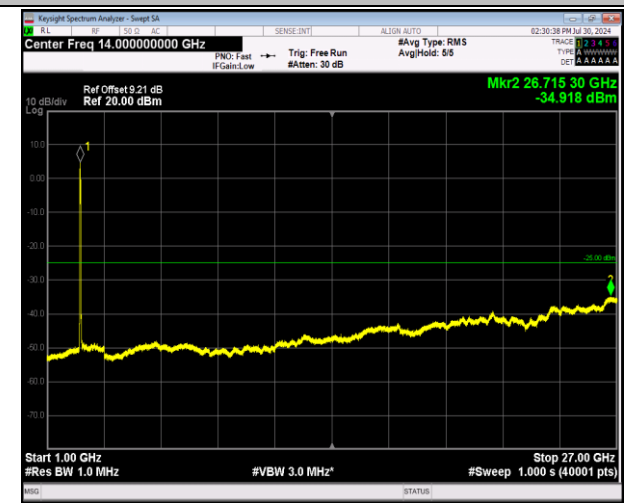

7-7-20MHz-20MHz-64QAM-64QAM-20850-21048-1RB#99-
ORB#0-1000~27000MHz-PASS

7-7-20MHz-20MHz-64QAM-64QAM-20850-21048-100RB#0
-100RB#0-1000~27000MHz-PASS