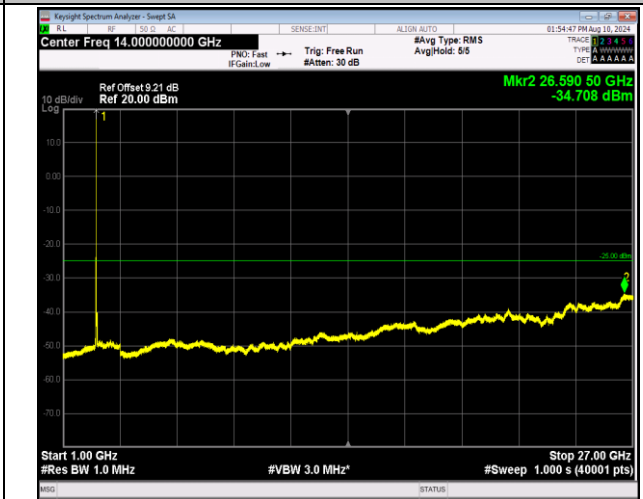

7-7-20MHz-20MHz-16QAM-16QAM-20850-21048-1RB#0-1
RB#99-1000~27000MHz-PASS

7-7-20MHz-20MHz-16QAM-16QAM-20850-21048-1RB#99-
ORB#0-1000~27000MHz-PASS