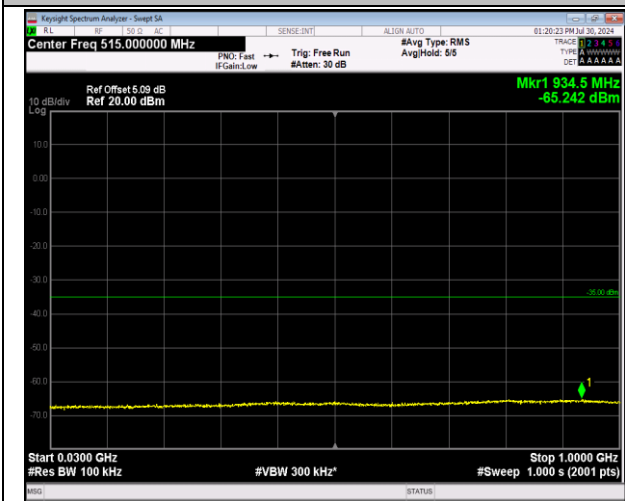

7-7-10MHz-20MHz-64QAM-64QAM-21206-21350-1RB#4
9-0RB#0-30~1000MHz-PASS

7-7-10MHz-20MHz-64QAM-64QAM-21206-21350-1RB#49-
ORB#0-1000~27000MHz-PASS

7-7-10MHz-20MHz-64QAM-64QAM-21206-21350-50RB#-
0-100RB#0-30~1000MHz-PASS