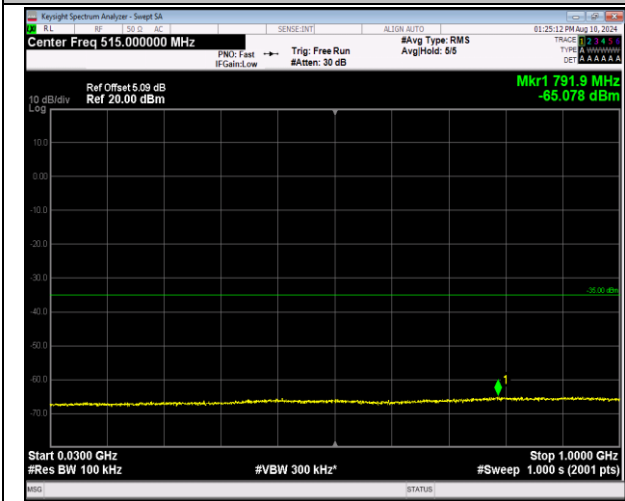

7-7-20MHz-10MHz-16QAM-16QAM-21051-21195-1RB#0
-1RB#49-30~1000MHz-PASS

7-7-20MHz-10MHz-16QAM-16QAM-21051-21195-1RB#9
9-ORB#0-30~1000MHz-PASS