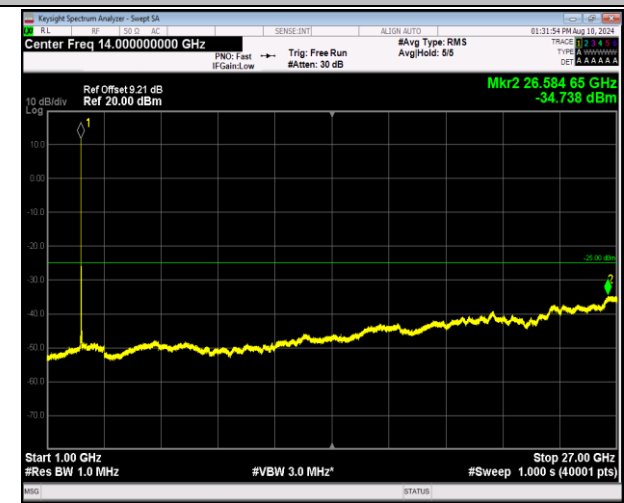

7-7-20MHz-10MHz-16QAM-16QAM-21251-21395-1RB#0-0
RB#0-1000~27000MHz-PASS

7-7-20MHz-10MHz-16QAM-16QAM-21251-21395-1RB#0-1
RB#49-1000~27000MHz-PASS