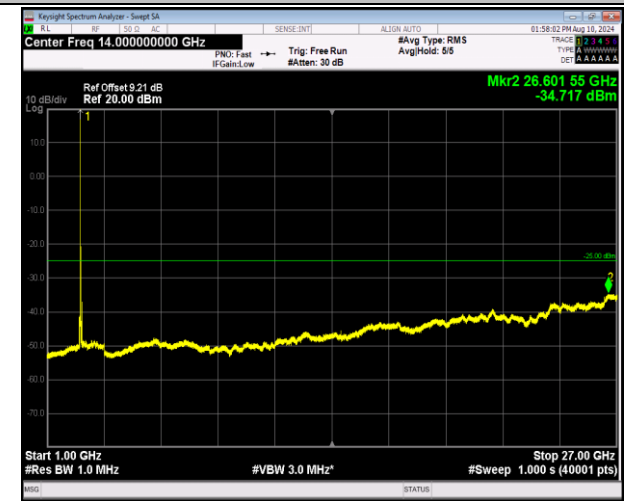

7-7-20MHz-20MHz-64QAM-64QAM-20850-21048-100RB#0
-100RB#0-1000~27000MHz-PASS

7-7-20MHz-20MHz-QPSK-QPSK-21001-21199-1RB#0-ORB
#0-1000~27000MHz-PASS