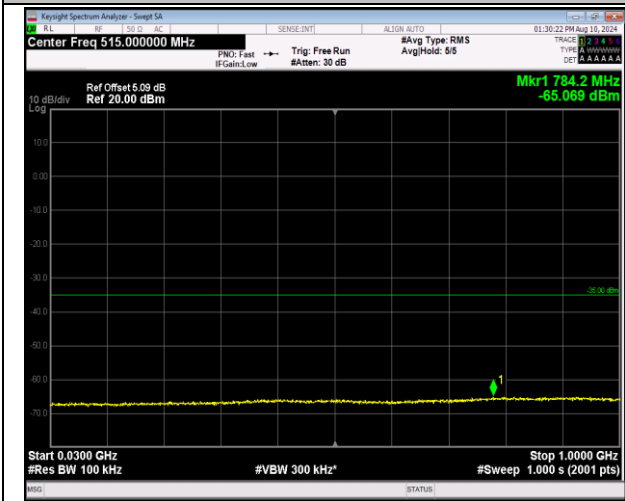

7-7-20MHz-10MHz-16QAM-16QAM-21251-21395-1RB#0
-1RB#49-30~1000MHz-PASS

7-7-20MHz-10MHz-16QAM-16QAM-21251-21395-1RB#9
9-ORB#0-30~1000MHz-PASS