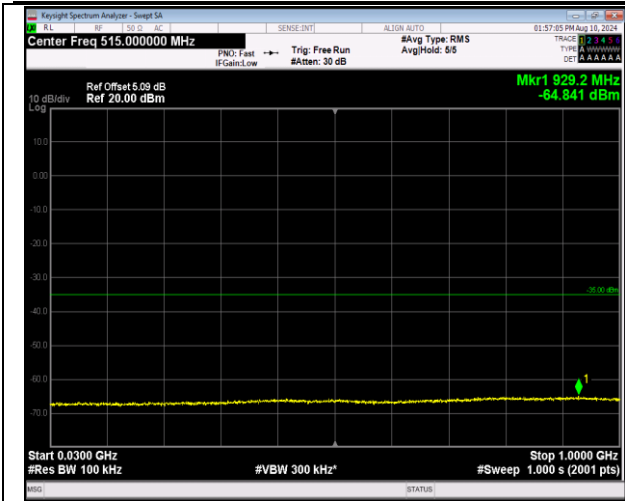

7-7-20MHz-20MHz-16QAM-16QAM-20850-21048-1RB#9
9-ORB#0-30~1000MHz-PASS

7-7-20MHz-20MHz-16QAM-16QAM-20850-21048-100RB#0-100RB#0-30~1000MHz-PASS