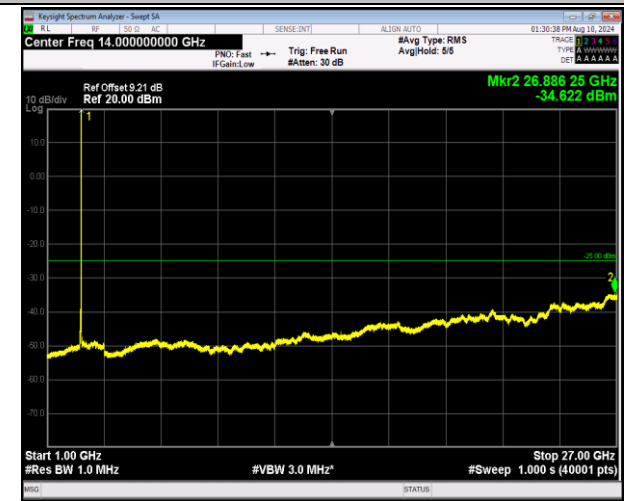

7-7-20MHz-10MHz-16QAM-16QAM-21251-21395-1RB#0-1
RB#49-1000~27000MHz-PASS

7-7-20MHz-10MHz-16QAM-16QAM-21251-21395-1RB#99-
ORB#0-1000~27000MHz-PASS