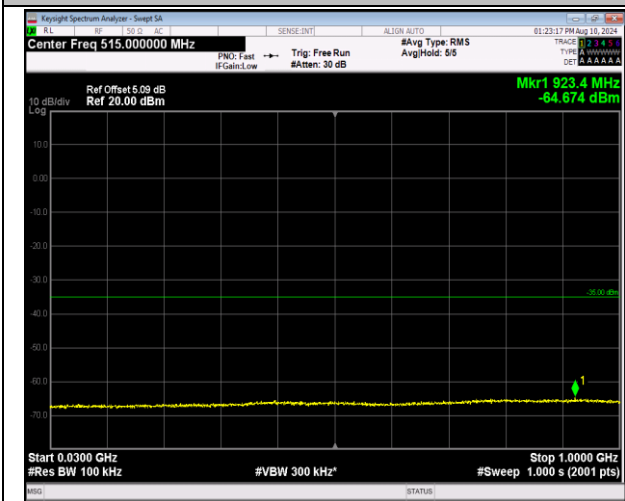

7-7-20MHz-10MHz-64QAM-64QAM-20850-20994-100RB
#0-50RB#0-30~1000MHz-PASS

7-7-20MHz-10MHz-QPSK-QPSK-21051-21195-1RB#0-0
RB#0-30~1000MHz-PASS