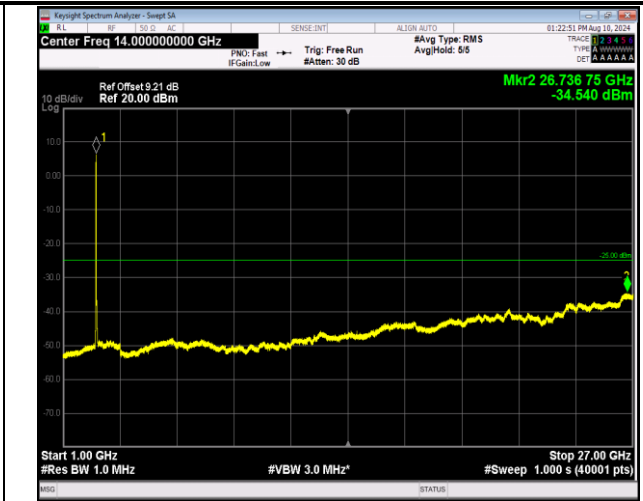

7-7-20MHz-10MHz-16QAM-16QAM-20850-20994-1RB#99-
ORB#0-1000~27000MHz-PASS

7-7-20MHz-10MHz-16QAM-16QAM-20850-20994-100RB#0
-50RB#0-1000~27000MHz-PASS