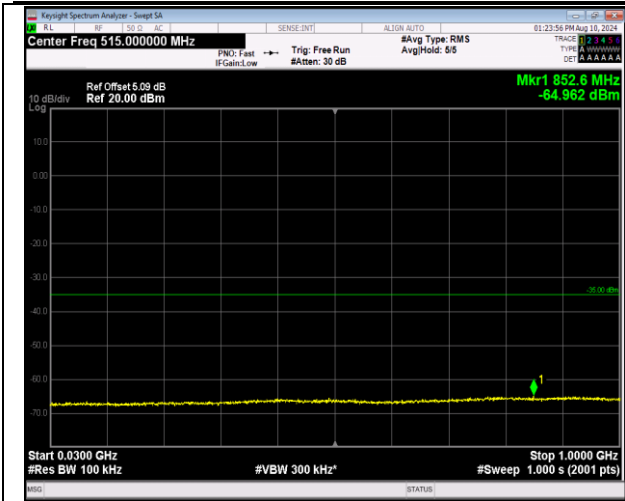

7-7-20MHz-10MHz-QPSK-QPSK-21051-21195-100RB#0-
50RB#0-30~1000MHz-PASS

7-7-20MHz-10MHz-16QAM-16QAM-21051-21195-1RB#0
-ORB#0-30~1000MHz-PASS