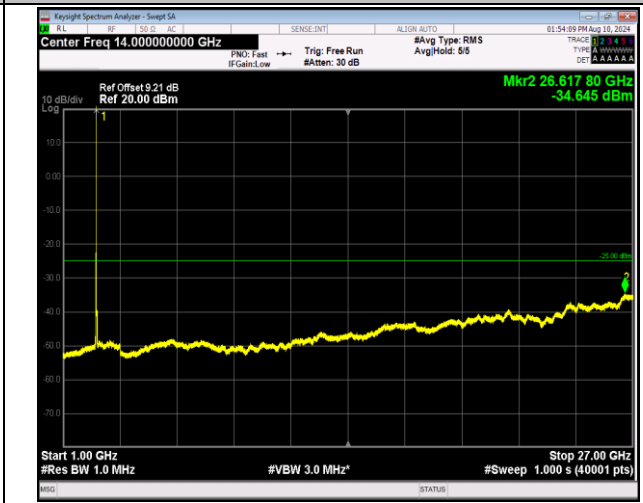

7-7-20MHz-20MHz-QPSK-QPSK-20850-21048-1RB#0-1RB
#99-1000~27000MHz-PASS

7-7-20MHz-20MHz-QPSK-QPSK-20850-21048-1RB#99-0RB#0-1000~27000MHz-PASS