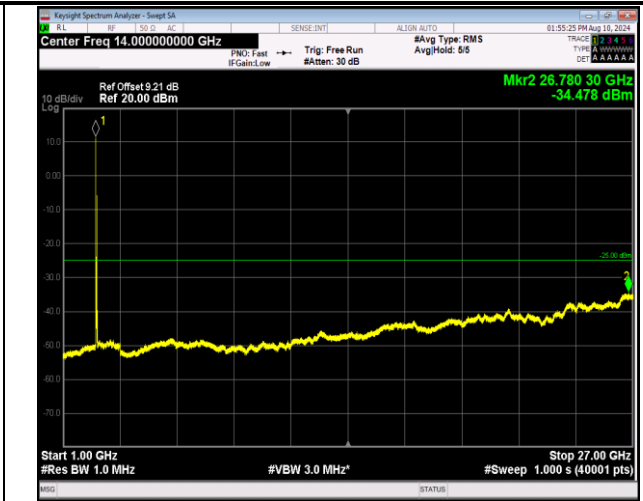

7-7-20MHz-20MHz-QPSK-QPSK-20850-21048-1RB#0-0RB
#0-1000~27000MHz-PASS

7-7-20MHz-20MHz-QPSK-QPSK-20850-21048-1RB#0-1RB
#99-1000~27000MHz-PASS