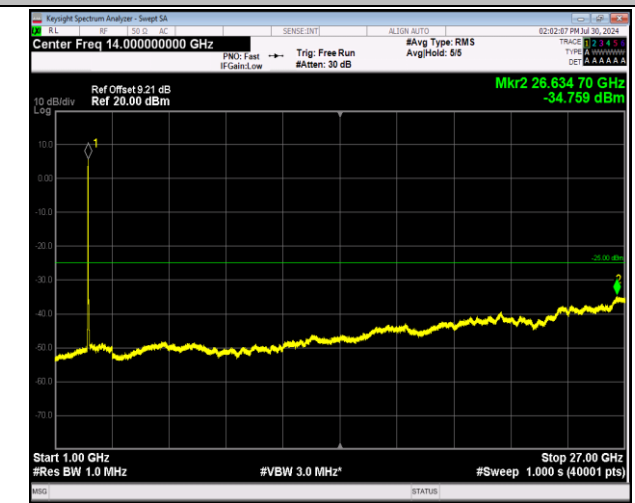

7-7-20MHz-10MHz-64QAM-64QAM-20850-20994-1RB#99-
ORB#0-1000~27000MHz-PASS

7-7-20MHz-10MHz-64QAM-64QAM-20850-20994-100RB#0
-50RB#0-1000~27000MHz-PASS