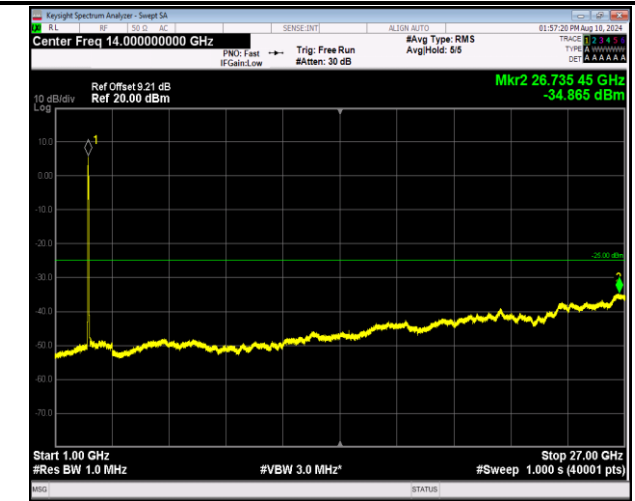

7-7-20MHz-20MHz-16QAM-16QAM-20850-21048-1RB#99-
ORB#0-1000~27000MHz-PASS

7-7-20MHz-20MHz-16QAM-16QAM-20850-21048-100RB#0-100RB#0-1000~27000MHz-PASS