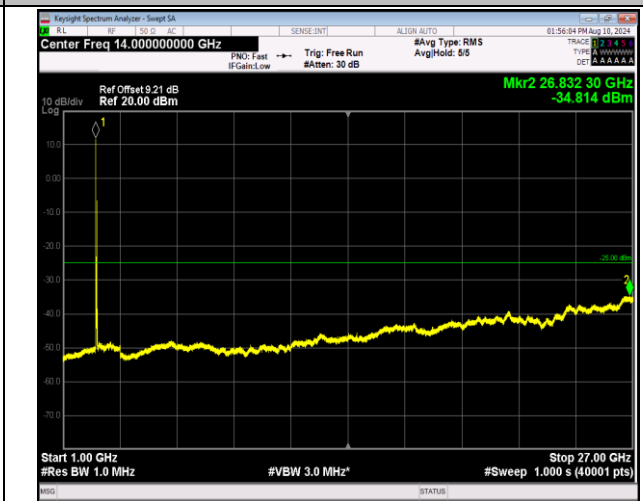

7-7-20MHz-20MHz-16QAM-16QAM-20850-21048-1RB#0-0
RB#0-1000~27000MHz-PASS

7-7-20MHz-20MHz-16QAM-16QAM-20850-21048-1RB#0-1
RB#99-1000~27000MHz-PASS