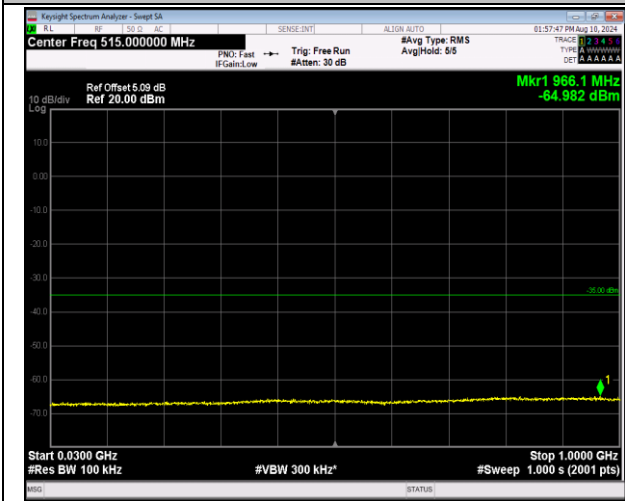

7-7-20MHz-20MHz-64QAM-64QAM-20850-21048-100RB
#0-100RB#0-30~1000MHz-PASS

7-7-20MHz-20MHz-QPSK-QPSK-21001-21199-1RB#0-0
RB#0-30~1000MHz-PASS