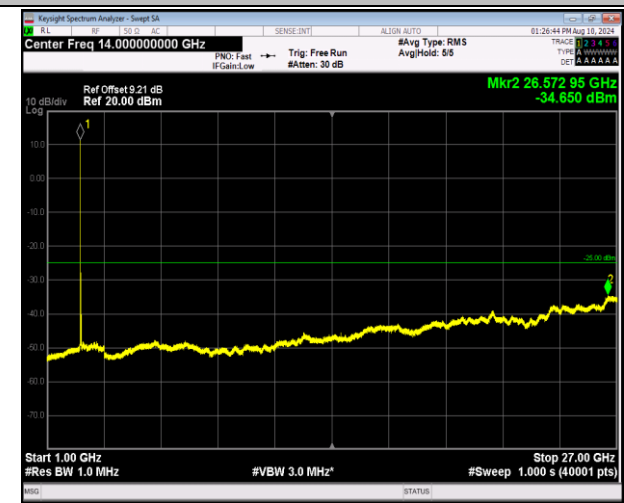

7-7-20MHz-10MHz-16QAM-16QAM-21051-21195-1RB#0-0
RB#0-1000~27000MHz-PASS

7-7-20MHz-10MHz-16QAM-16QAM-21051-21195-1RB#0-1
RB#49-1000~27000MHz-PASS