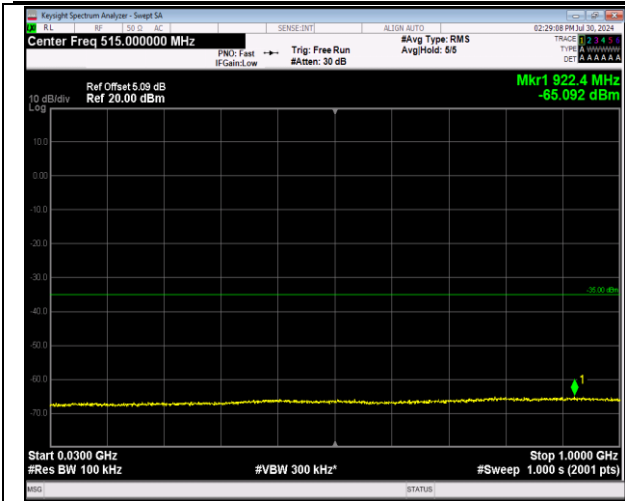

7-7-20MHz-20MHz-64QAM-64QAM-20850-21048-1RB#0-1RB#99-30~1000MHz-PASS

7-7-20MHz-20MHz-64QAM-64QAM-20850-21048-1RB#9
9-ORB#0-30~1000MHz-PASS