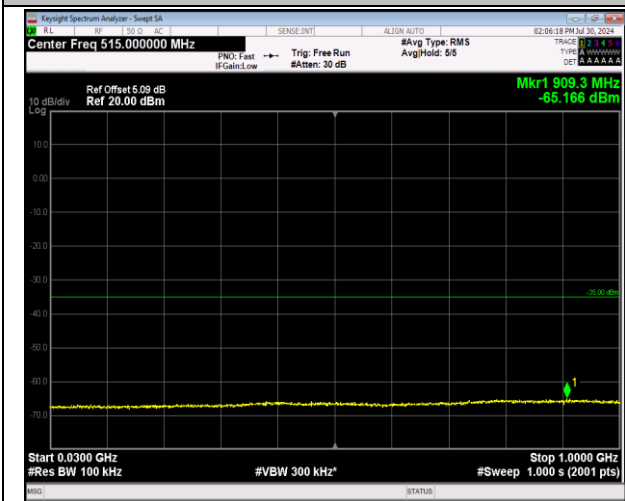

7-7-20MHz-10MHz-64QAM-64QAM-21251-21395-1RB#0
-0RB#0-30~1000MHz-PASS

7-7-20MHz-10MHz-64QAM-64QAM-21251-21395-1RB#0
-1RB#49-30~1000MHz-PASS