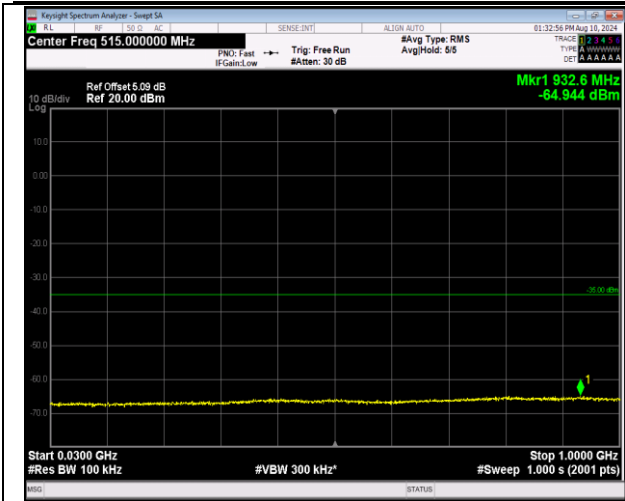

7-7-20MHz-10MHz-16QAM-16QAM-21251-21395-1RB#9
9-ORB#0-30~1000MHz-PASS

7-7-20MHz-10MHz-16QAM-16QAM-21251-21395-100RB
#0-50RB#0-30~1000MHz-PASS