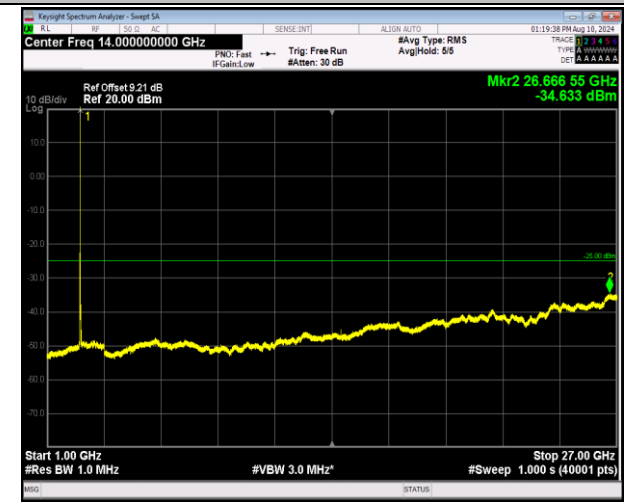

7-7-20MHz-10MHz-QPSK-QPSK-20850-20994-1RB#0-1RB
#49-1000~27000MHz-PASS

7-7-20MHz-10MHz-QPSK-QPSK-20850-20994-1RB#99-0R
B#0-1000~27000MHz-PASS