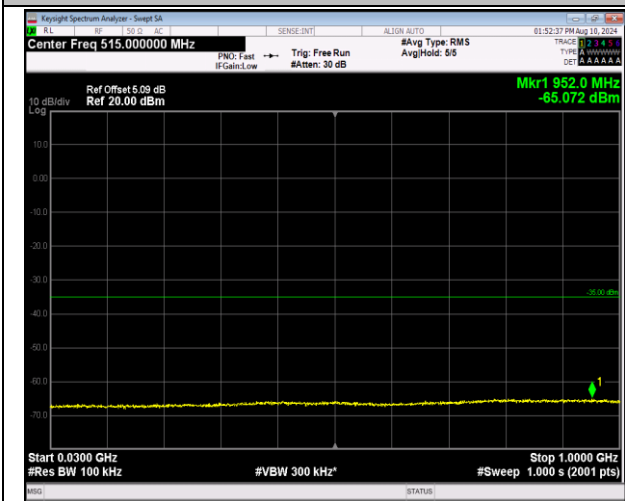

7-7-20MHz-10MHz-64QAM-64QAM-21251-21395-100RB
#0-50RB#0-30~1000MHz-PASS

7-7-20MHz-20MHz-QPSK-QPSK-20850-21048-1RB#0-0
RB#0-30~1000MHz-PASS