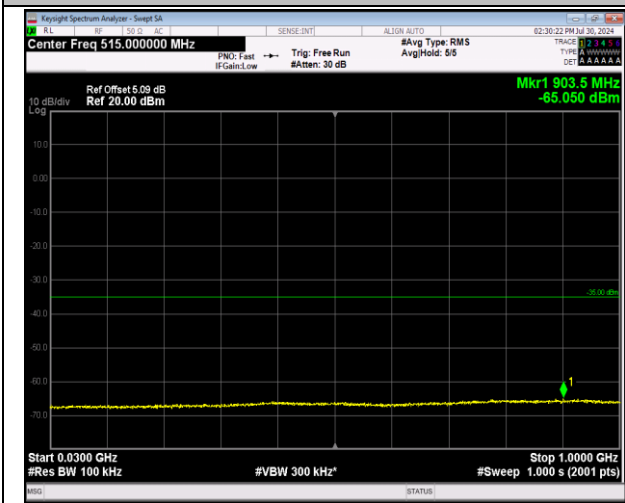

7-7-20MHz-20MHz-64QAM-64QAM-20850-21048-1RB#9
9-ORB#0-30~1000MHz-PASS

7-7-20MHz-20MHz-64QAM-64QAM-20850-21048-100RB
#0-100RB#0-30~1000MHz-PASS