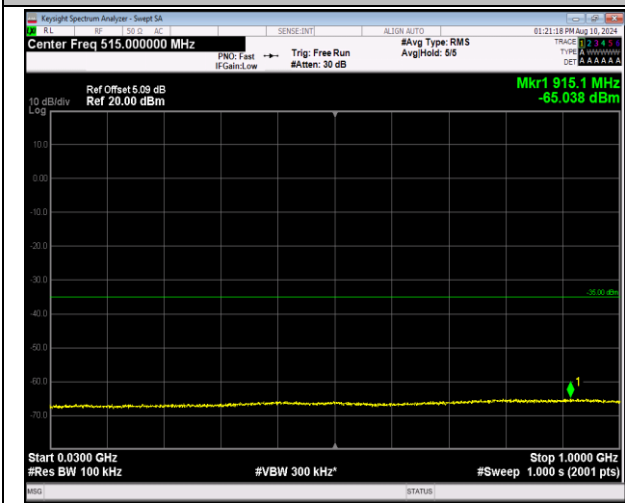

7-7-20MHz-10MHz-16QAM-16QAM-20850-20994-1RB#0
-ORB#0-30~1000MHz-PASS

7-7-20MHz-10MHz-16QAM-16QAM-20850-20994-1RB#0
-1RB#49-30~1000MHz-PASS