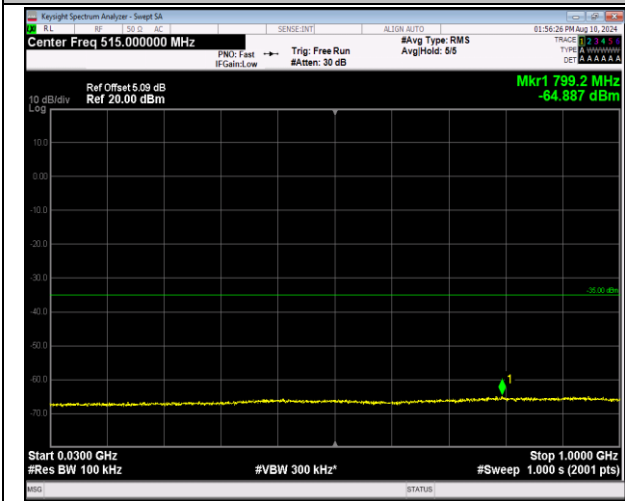

7-7-20MHz-20MHz-QPSK-QPSK-20850-21048-1RB#99-0RB#0-30~1000MHz-PASS

7-7-20MHz-20MHz-QPSK-QPSK-20850-21048-100RB#0-100RB#0-30~1000MHz-PASS