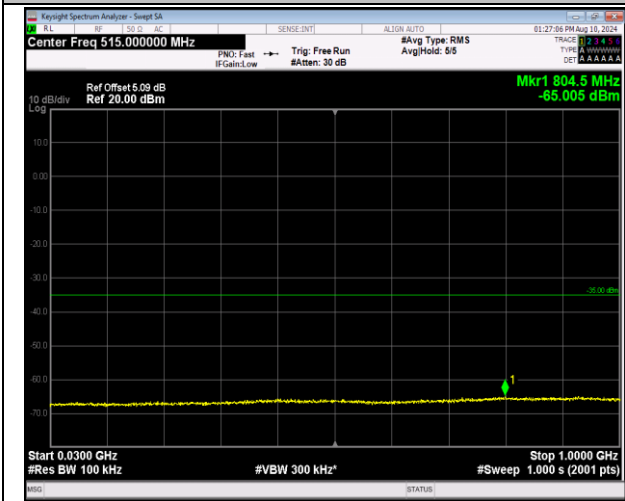

7-7-20MHz-10MHz-QPSK-QPSK-21051-21195-1RB#99-0
RB#0-30~1000MHz-PASS

7-7-20MHz-10MHz-QPSK-QPSK-21051-21195-100RB#0-
50RB#0-30~1000MHz-PASS