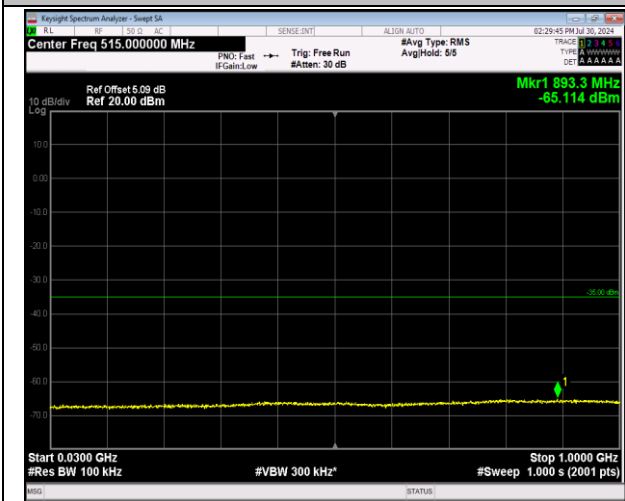

7-7-20MHz-20MHz-64QAM-64QAM-20850-21048-1RB#0-0RB#0-30~1000MHz-PASS

7-7-20MHz-20MHz-64QAM-64QAM-20850-21048-1RB#0-1RB#99-30~1000MHz-PASS