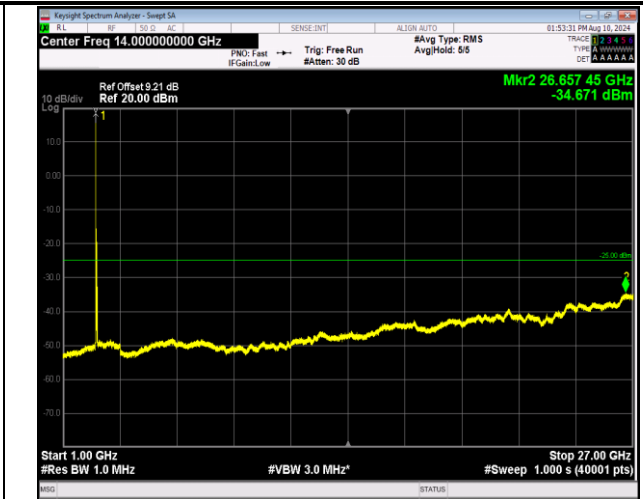

7-7-20MHz-20MHz-QPSK-QPSK-20850-21048-100RB#0-100RB#0-1000~27000MHz-PASS

7-7-20MHz-20MHz-16QAM-16QAM-20850-21048-1RB#0-0
RB#0-1000~27000MHz-PASS