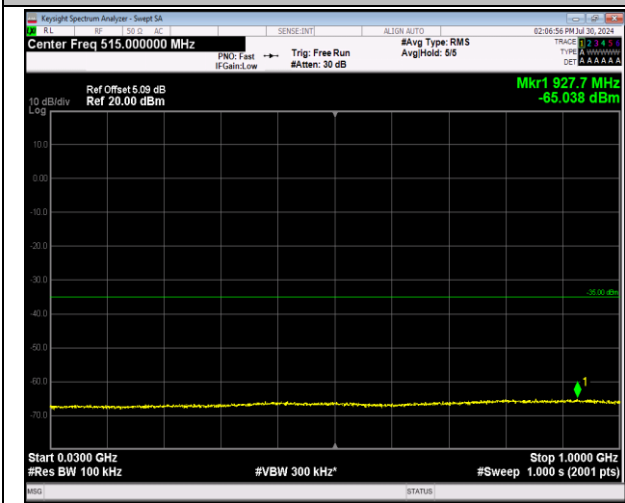

7-7-20MHz-10MHz-64QAM-64QAM-21251-21395-1RB#9
9-0RB#0-30~1000MHz-PASS

7-7-20MHz-10MHz-64QAM-64QAM-21251-21395-100RB
#0-50RB#0-30~1000MHz-PASS