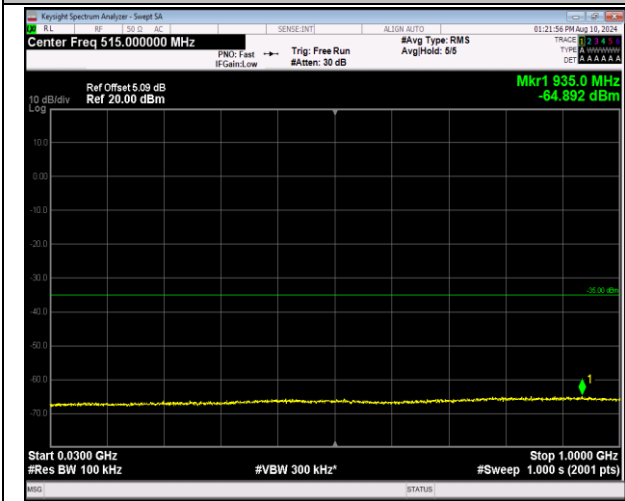

7-7-20MHz-10MHz-QPSK-QPSK-20850-20994-1RB#99-0
RB#0-30~1000MHz-PASS

7-7-20MHz-10MHz-QPSK-QPSK-20850-20994-100RB#0
-50RB#0-30~1000MHz-PASS