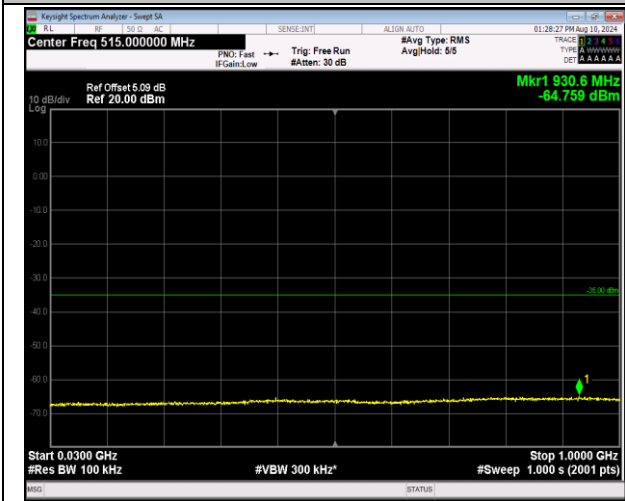

7-7-20MHz-10MHz-64QAM-64QAM-21051-21195-100RB
#0-50RB#0-30~1000MHz-PASS

7-7-20MHz-10MHz-QPSK-QPSK-21251-21395-1RB#0-0
RB#0-30~1000MHz-PASS