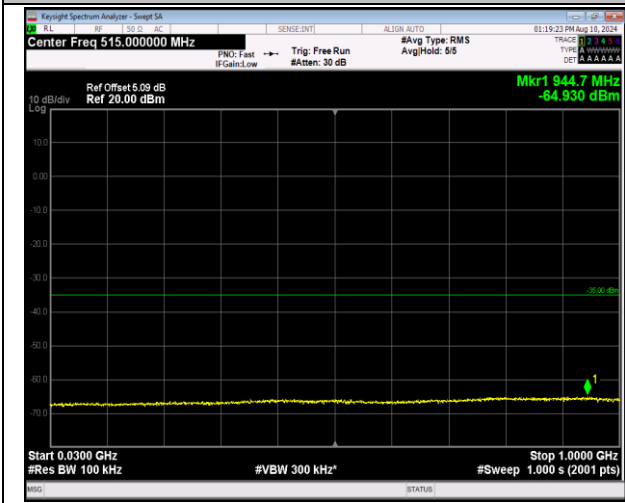

7-7-20MHz-10MHz-QPSK-QPSK-20850-20994-1RB#0-1
RB#49-30~1000MHz-PASS

7-7-20MHz-10MHz-QPSK-QPSK-20850-20994-1RB#99-0
RB#0-30~1000MHz-PASS