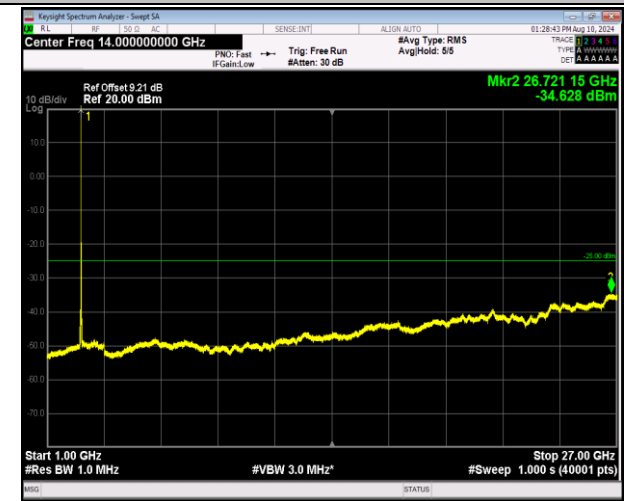

7-7-20MHz-10MHz-64QAM-64QAM-21051-21195-100RB#0
-50RB#0-1000~27000MHz-PASS

7-7-20MHz-10MHz-QPSK-QPSK-21251-21395-1RB#0-0RB
#0-1000~27000MHz-PASS