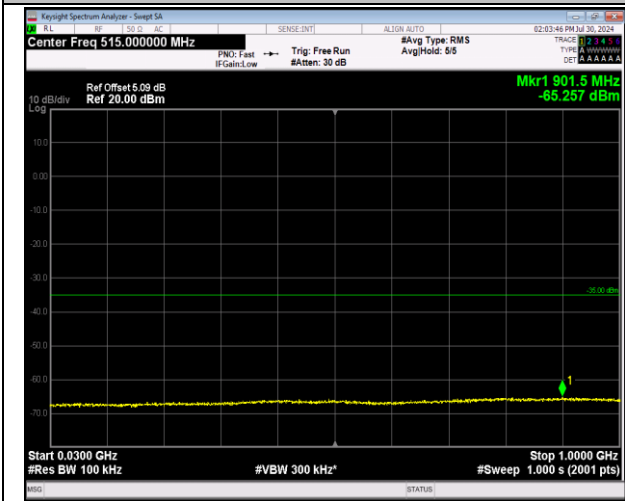

7-7-20MHz-10MHz-64QAM-64QAM-21051-21195-1RB#0
-0RB#0-30~1000MHz-PASS

7-7-20MHz-10MHz-64QAM-64QAM-21051-21195-1RB#0
-1RB#49-30~1000MHz-PASS