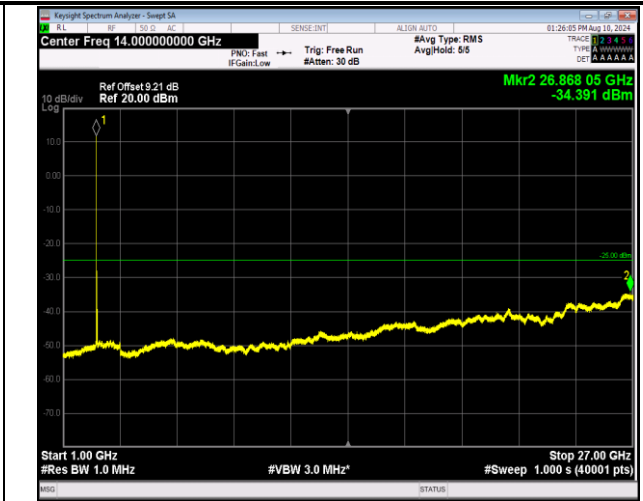

7-7-20MHz-10MHz-QPSK-QPSK-21051-21195-1RB#0-ORB
#0-1000~27000MHz-PASS

7-7-20MHz-10MHz-QPSK-QPSK-21051-21195-1RB#0-1RB
#49-1000~27000MHz-PASS