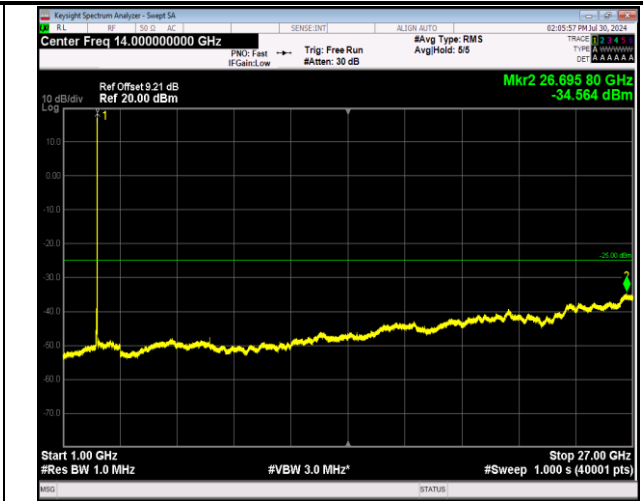

7-7-20MHz-10MHz-64QAM-64QAM-21251-21395-1RB#0-1
RB#49-1000~27000MHz-PASS

7-7-20MHz-10MHz-64QAM-64QAM-21251-21395-1RB#99-
0RB#0-1000~27000MHz-PASS