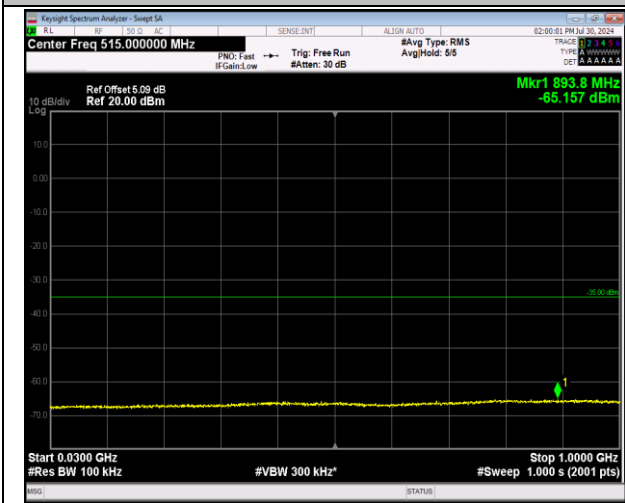

7-7-20MHz-10MHz-16QAM-16QAM-20850-20994-100RB
#0-50RB#0-30~1000MHz-PASS

7-7-20MHz-10MHz-64QAM-64QAM-20850-20994-1RB#0
-0RB#0-30~1000MHz-PASS