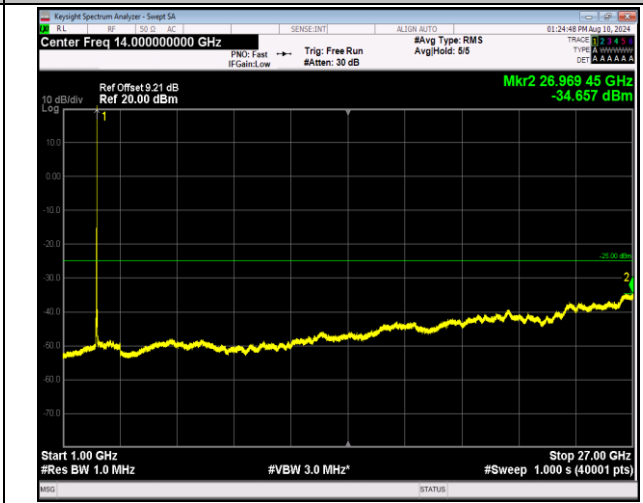

7-7-20MHz-10MHz-QPSK-QPSK-21051-21195-1RB#0-1RB
#49-1000~27000MHz-PASS

7-7-20MHz-10MHz-QPSK-QPSK-21051-21195-1RB#99-0R
B#0-1000~27000MHz-PASS