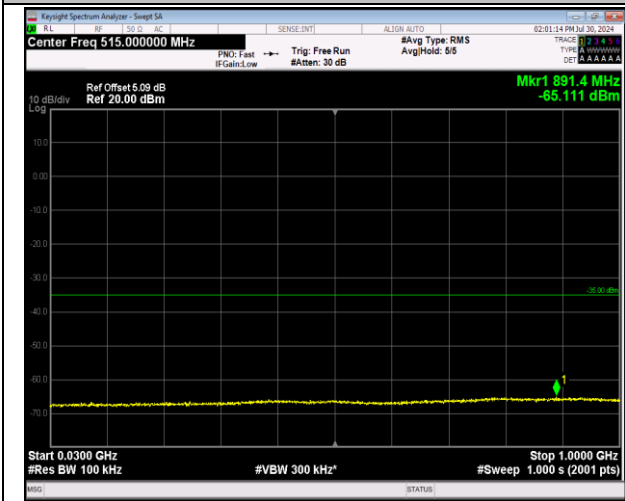

7-7-20MHz-10MHz-64QAM-64QAM-20850-20994-1RB#0
-0RB#0-30~1000MHz-PASS

7-7-20MHz-10MHz-64QAM-64QAM-20850-20994-1RB#0
-1RB#49-30~1000MHz-PASS