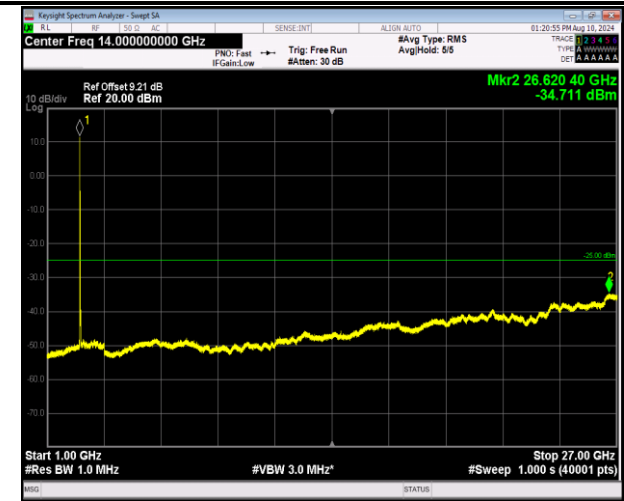

7-7-20MHz-10MHz-QPSK-QPSK-20850-20994-1RB#0-0RB
#0-1000~27000MHz-PASS

7-7-20MHz-10MHz-QPSK-QPSK-20850-20994-1RB#0-1RB
#49-1000~27000MHz-PASS