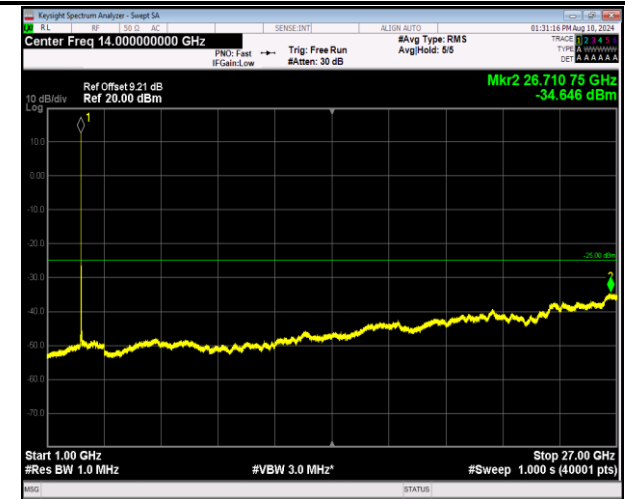

7-7-20MHz-10MHz-QPSK-QPSK-21251-21395-1RB#0-0RB
#0-1000~27000MHz-PASS

7-7-20MHz-10MHz-QPSK-QPSK-21251-21395-1RB#0-1RB
#49-1000~27000MHz-PASS