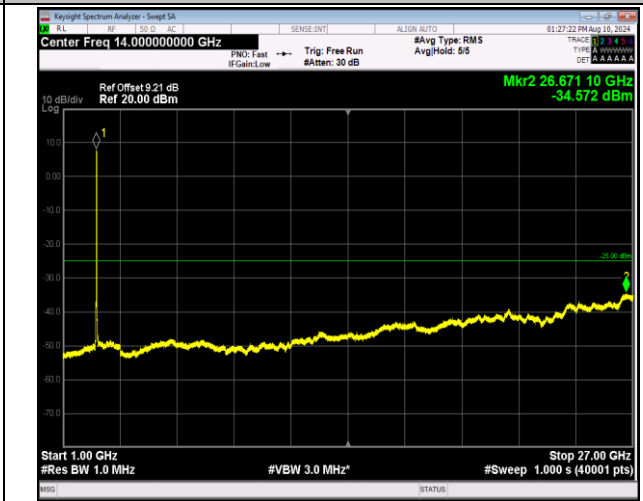

7-7-20MHz-10MHz-QPSK-QPSK-21051-21195-1RB#99-0R
B#0-1000~27000MHz-PASS

7-7-20MHz-10MHz-QPSK-QPSK-21051-21195-100RB#0-5
ORB#0-1000~27000MHz-PASS