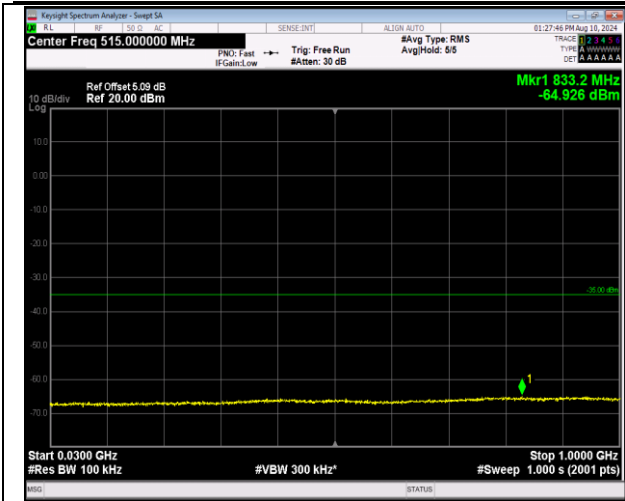

7-7-20MHz-10MHz-16QAM-16QAM-21051-21195-1RB#9
9-ORB#0-30~1000MHz-PASS

7-7-20MHz-10MHz-16QAM-16QAM-21051-21195-100RB
#0-50RB#0-30~1000MHz-PASS