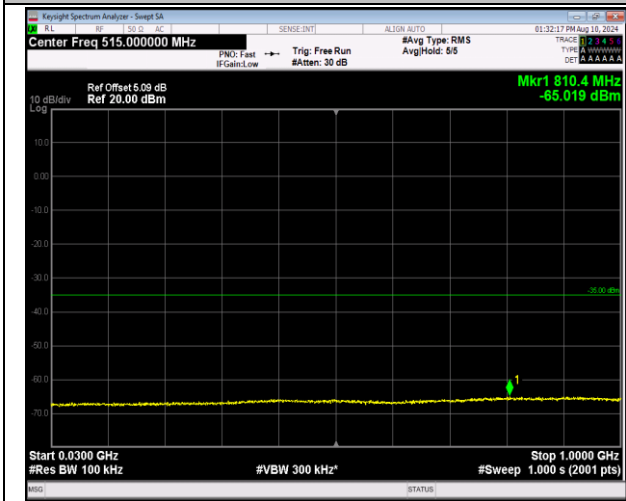

7-7-20MHz-10MHz-QPSK-QPSK-21251-21395-1RB#99-0RB#0-30~1000MHz-PASS

7-7-20MHz-10MHz-QPSK-QPSK-21251-21395-100RB#0-50RB#0-30~1000MHz-PASS