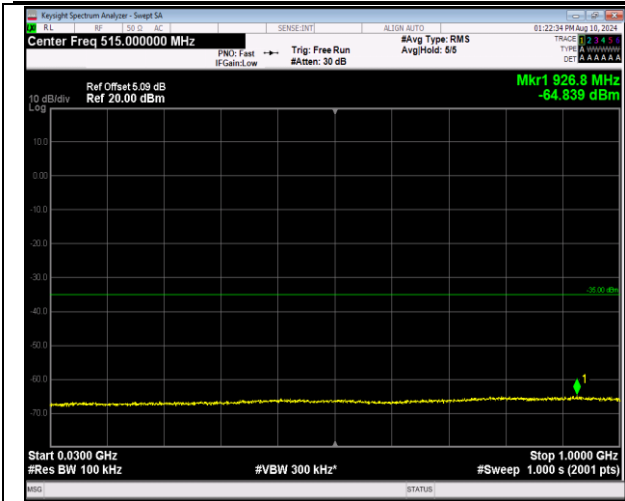

7-7-20MHz-10MHz-16QAM-16QAM-20850-20994-1RB#9
9-ORB#0-30~1000MHz-PASS

7-7-20MHz-10MHz-16QAM-16QAM-20850-20994-100RB
#0-50RB#0-30~1000MHz-PASS