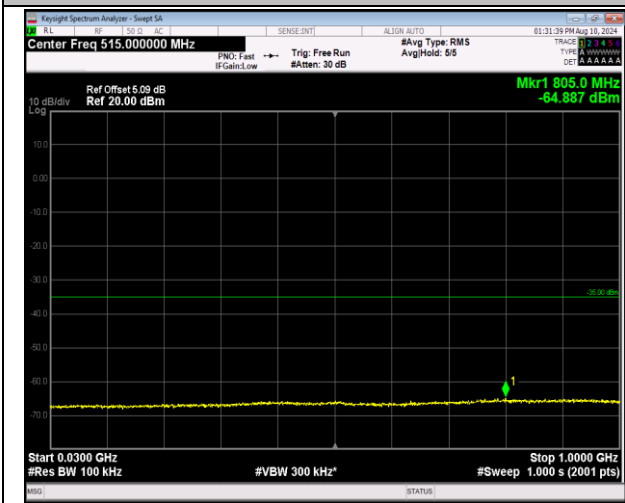

7-7-20MHz-10MHz-16QAM-16QAM-21251-21395-1RB#0
-ORB#0-30~1000MHz-PASS

7-7-20MHz-10MHz-16QAM-16QAM-21251-21395-1RB#0
-1RB#49-30~1000MHz-PASS