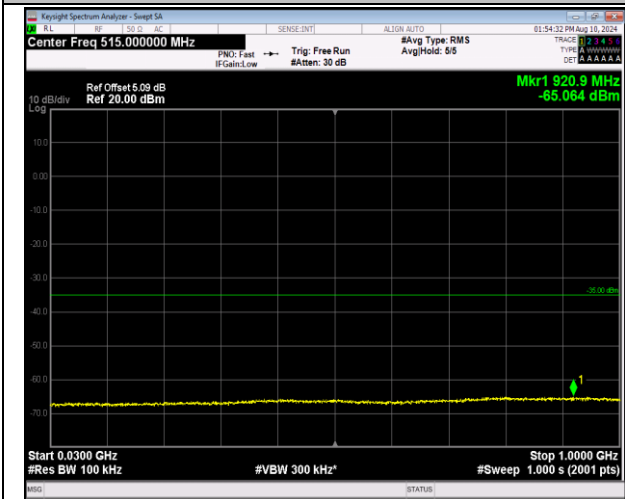

7-7-20MHz-20MHz-16QAM-16QAM-20850-21048-1RB#0
-1RB#99-30~1000MHz-PASS

7-7-20MHz-20MHz-16QAM-16QAM-20850-21048-1RB#9
9-ORB#0-30~1000MHz-PASS