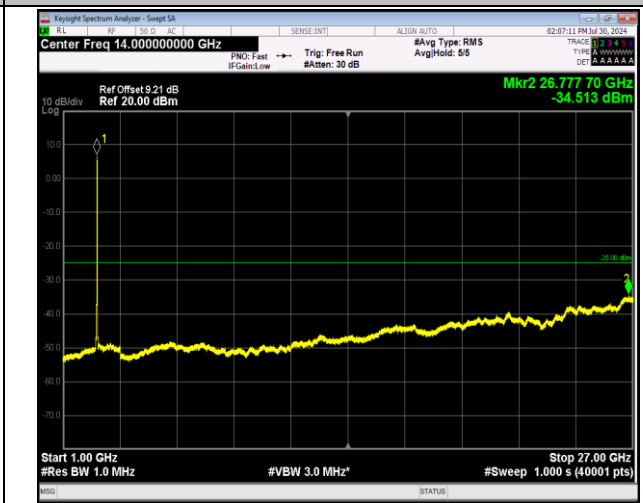

7-7-20MHz-10MHz-64QAM-64QAM-21251-21395-1RB#99-
0RB#0-1000~27000MHz-PASS

7-7-20MHz-10MHz-64QAM-64QAM-21251-21395-100RB#0
-50RB#0-1000~27000MHz-PASS