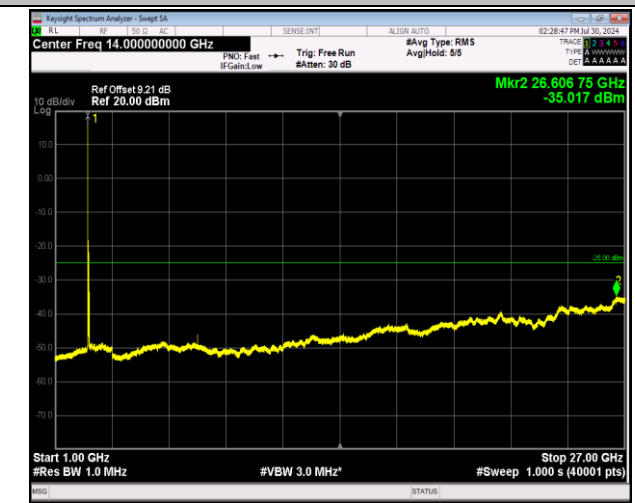

7-7-20MHz-20MHz-16QAM-16QAM-20850-21048-100RB#0-100RB#0-1000~27000MHz-PASS

7-7-20MHz-20MHz-64QAM-64QAM-20850-21048-1RB#0-0RB#0-1000~27000MHz-PASS