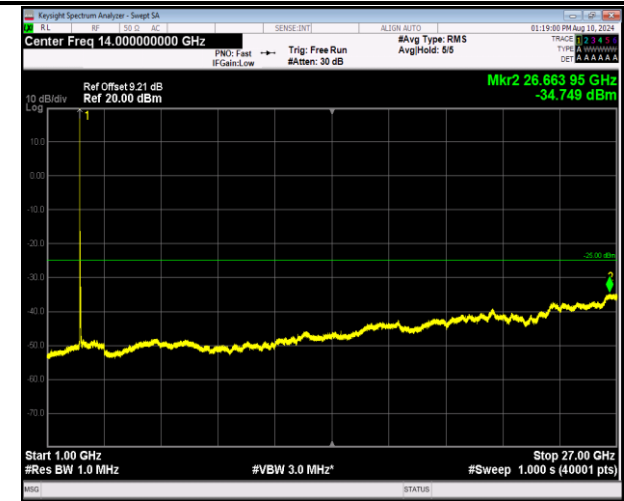

7-7-20MHz-10MHz-QPSK-QPSK-20850-20994-100RB#0-5
ORB#0-1000~27000MHz-PASS

7-7-20MHz-10MHz-16QAM-16QAM-20850-20994-1RB#0-0
RB#0-1000~27000MHz-PASS