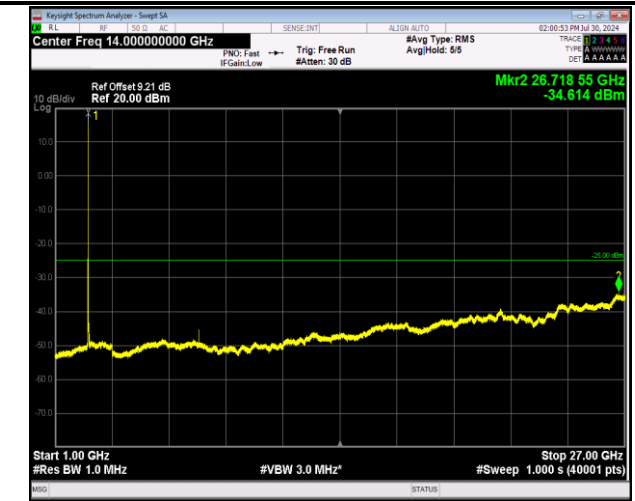

7-7-20MHz-10MHz-64QAM-64QAM-20850-20994-1RB#0-1
RB#49-1000~27000MHz-PASS

7-7-20MHz-10MHz-64QAM-64QAM-20850-20994-1RB#99-
ORB#0-1000~27000MHz-PASS