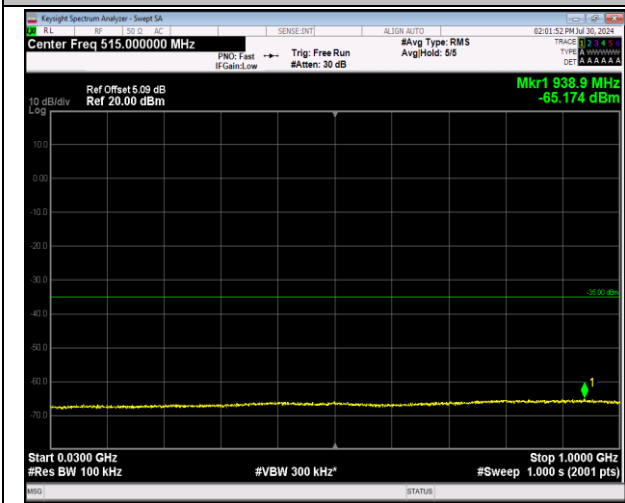

7-7-20MHz-10MHz-64QAM-64QAM-20850-20994-1RB#9
9-ORB#0-30~1000MHz-PASS

7-7-20MHz-10MHz-64QAM-64QAM-20850-20994-100RB
#0-50RB#0-30~1000MHz-PASS