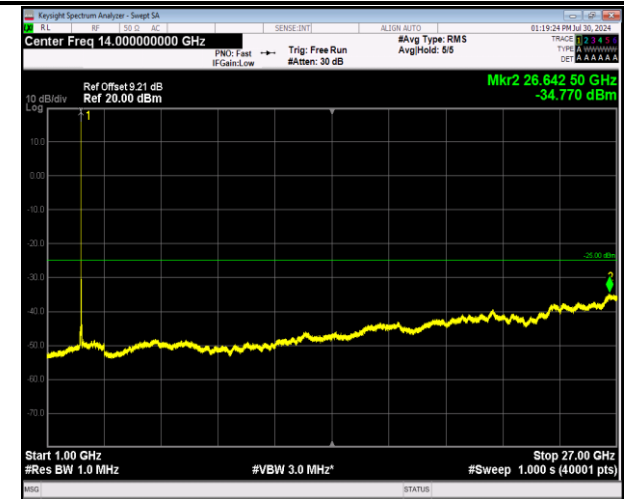

7-7-10MHz-20MHz-64QAM-64QAM-21206-21350-1RB#4
9-0RB#0-30~1000MHz-PASS

7-7-10MHz-20MHz-64QAM-64QAM-21206-21350-1RB#49-
ORB#0-1000~27000MHz-PASS

7-7-10MHz-20MHz-64QAM-64QAM-21206-21350-50RB#-
0-100RB#0-30~1000MHz-PASS