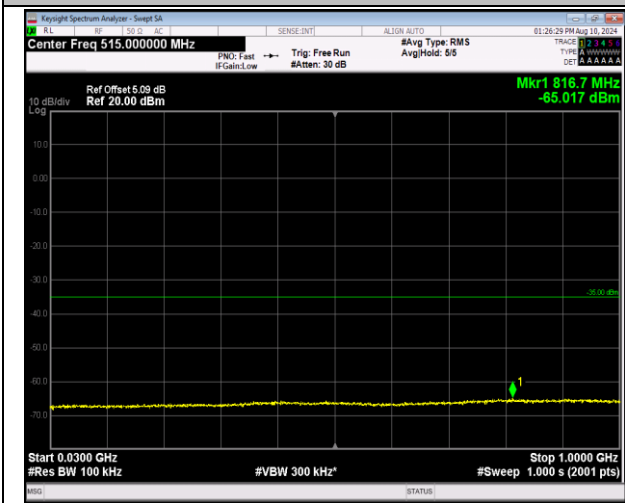

7-7-20MHz-10MHz-16QAM-16QAM-21051-21195-1RB#0
-ORB#0-30~1000MHz-PASS

7-7-20MHz-10MHz-16QAM-16QAM-21051-21195-1RB#0
-1RB#49-30~1000MHz-PASS