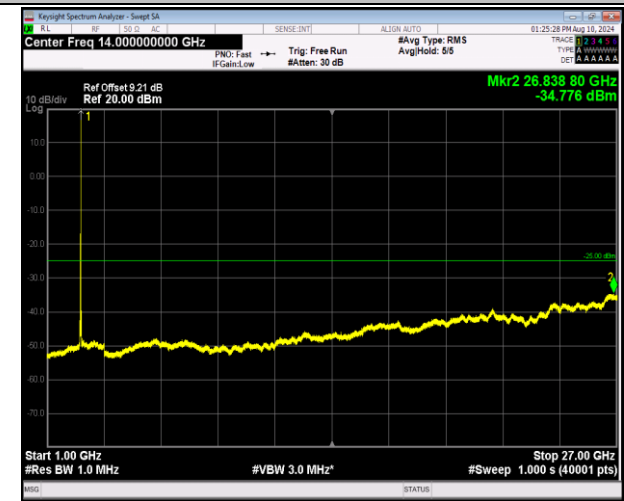

7-7-20MHz-10MHz-16QAM-16QAM-21051-21195-1RB#0-1
RB#49-1000~27000MHz-PASS

7-7-20MHz-10MHz-16QAM-16QAM-21051-21195-1RB#99-
ORB#0-1000~27000MHz-PASS