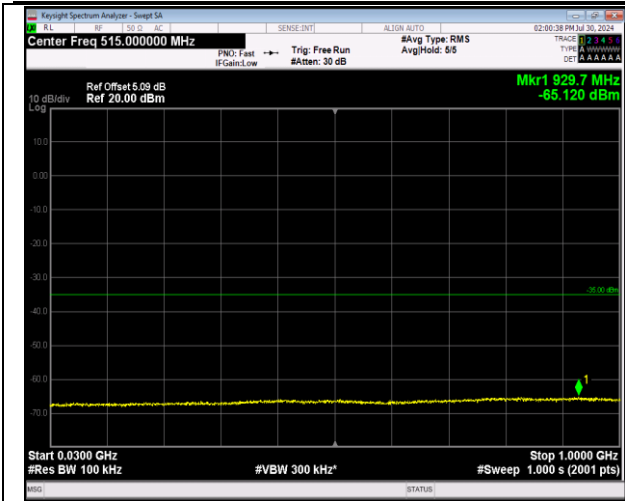

7-7-20MHz-10MHz-64QAM-64QAM-20850-20994-1RB#0
-1RB#49-30~1000MHz-PASS

7-7-20MHz-10MHz-64QAM-64QAM-20850-20994-1RB#9
9-ORB#0-30~1000MHz-PASS