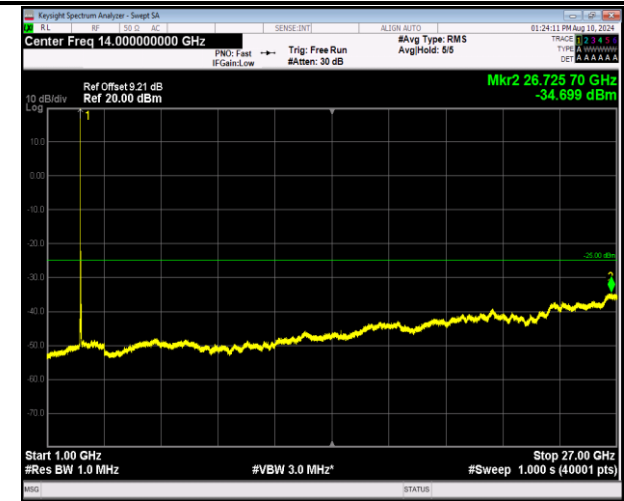

7-7-20MHz-10MHz-QPSK-QPSK-21051-21195-100RB#0-5
ORB#0-1000~27000MHz-PASS

7-7-20MHz-10MHz-16QAM-16QAM-21051-21195-1RB#0-0
RB#0-1000~27000MHz-PASS