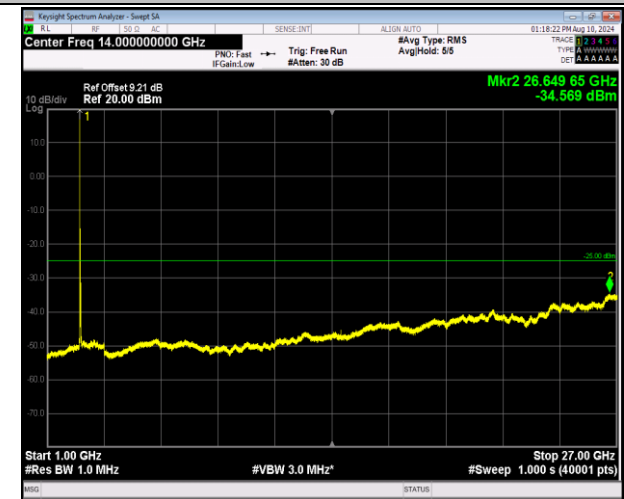

7-7-10MHz-20MHz-64QAM-64QAM-21206-21350-50RB#0-
100RB#0-1000~27000MHz-PASS

7-7-20MHz-10MHz-QPSK-QPSK-20850-20994-1RB#0-0RB
#0-1000~27000MHz-PASS