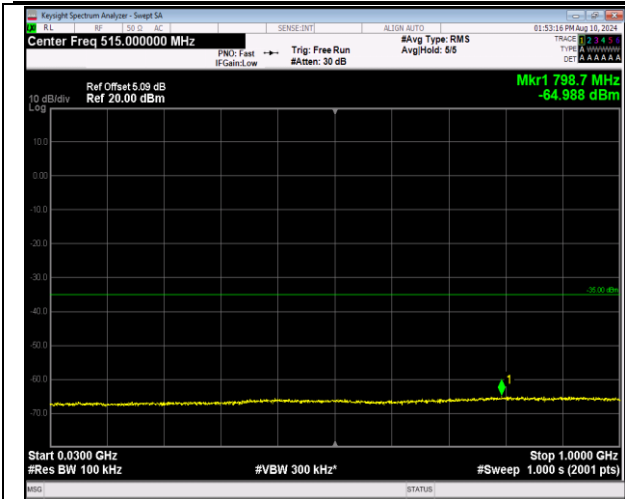

7-7-20MHz-20MHz-QPSK-QPSK-20850-21048-100RB#0-100RB#0-30~1000MHz-PASS

7-7-20MHz-20MHz-16QAM-16QAM-20850-21048-1RB#0
-ORB#0-30~1000MHz-PASS