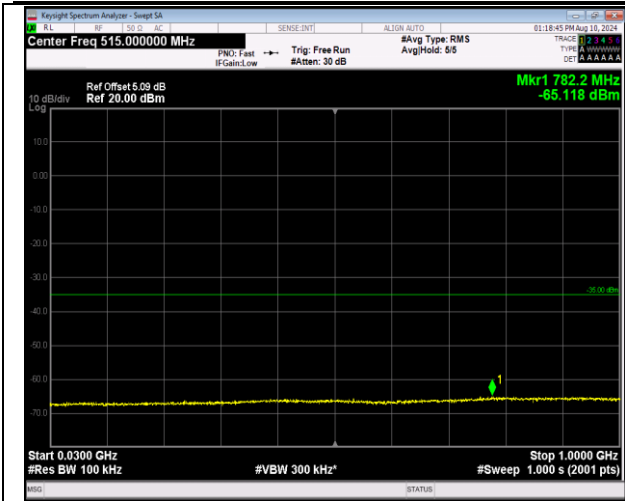

7-7-20MHz-10MHz-QPSK-QPSK-20850-20994-100RB#0
-50RB#0-30~1000MHz-PASS

7-7-20MHz-10MHz-16QAM-16QAM-20850-20994-1RB#0
-ORB#0-30~1000MHz-PASS