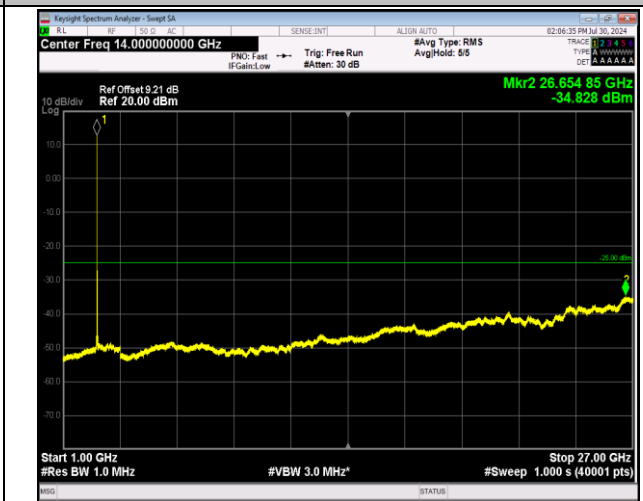

7-7-20MHz-10MHz-64QAM-64QAM-21251-21395-1RB#0-0
RB#0-1000~27000MHz-PASS

7-7-20MHz-10MHz-64QAM-64QAM-21251-21395-1RB#0-1
RB#49-1000~27000MHz-PASS