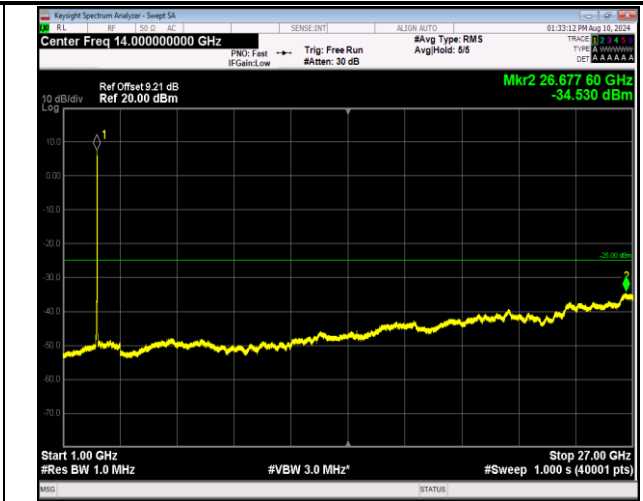

7-7-20MHz-10MHz-16QAM-16QAM-21251-21395-1RB#99-
ORB#0-1000~27000MHz-PASS

7-7-20MHz-10MHz-16QAM-16QAM-21251-21395-100RB#0
-50RB#0-1000~27000MHz-PASS