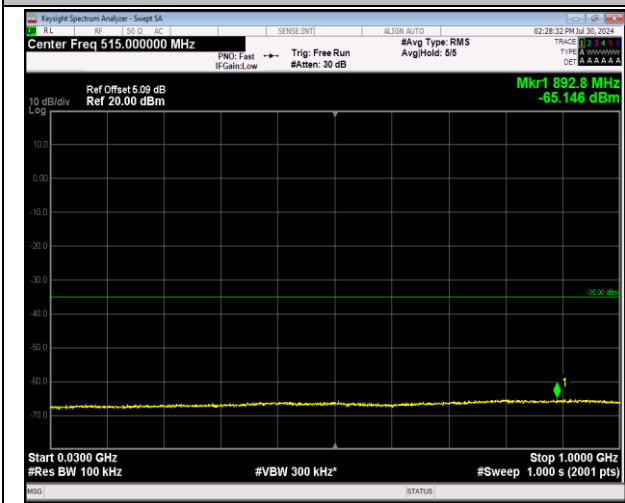

7-7-20MHz-20MHz-16QAM-16QAM-20850-21048-100RB#0-100RB#0-30~1000MHz-PASS

7-7-20MHz-20MHz-64QAM-64QAM-20850-21048-1RB#0-0RB#0-30~1000MHz-PASS