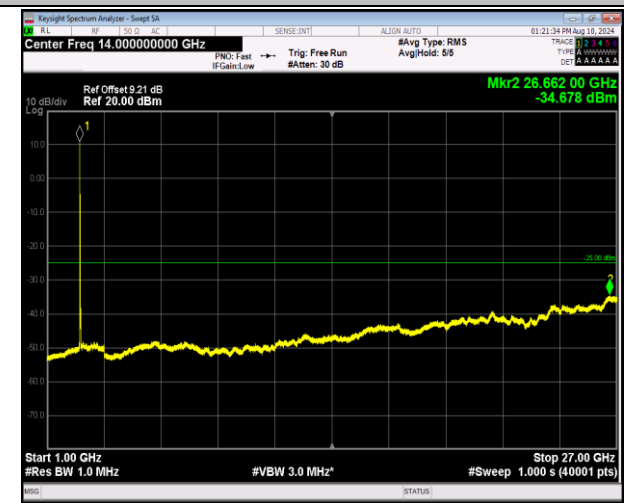

7-7-20MHz-10MHz-16QAM-16QAM-20850-20994-1RB#0-0
RB#0-1000~27000MHz-PASS

7-7-20MHz-10MHz-16QAM-16QAM-20850-20994-1RB#0-1
RB#49-1000~27000MHz-PASS