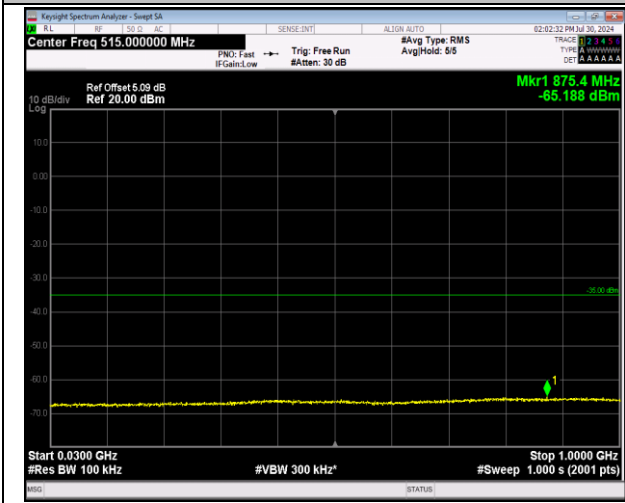

7-7-20MHz-10MHz-16QAM-16QAM-21051-21195-100RB
#0-50RB#0-30~1000MHz-PASS

7-7-20MHz-10MHz-64QAM-64QAM-21051-21195-1RB#0
-0RB#0-30~1000MHz-PASS