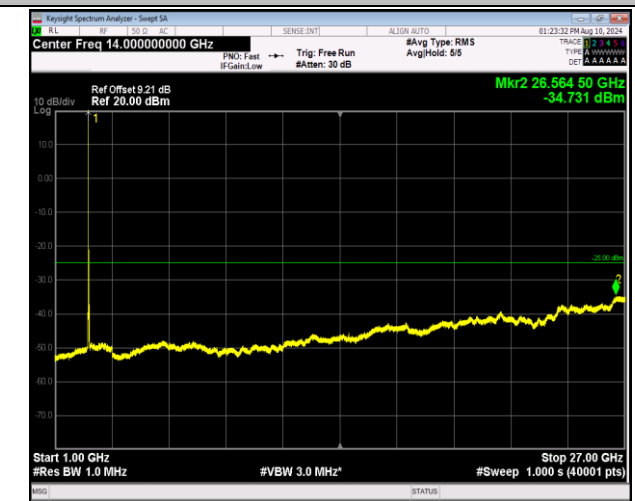

7-7-20MHz-10MHz-64QAM-64QAM-20850-20994-100RB#0
-50RB#0-1000~27000MHz-PASS

7-7-20MHz-10MHz-QPSK-QPSK-21051-21195-1RB#0-ORB
#0-1000~27000MHz-PASS