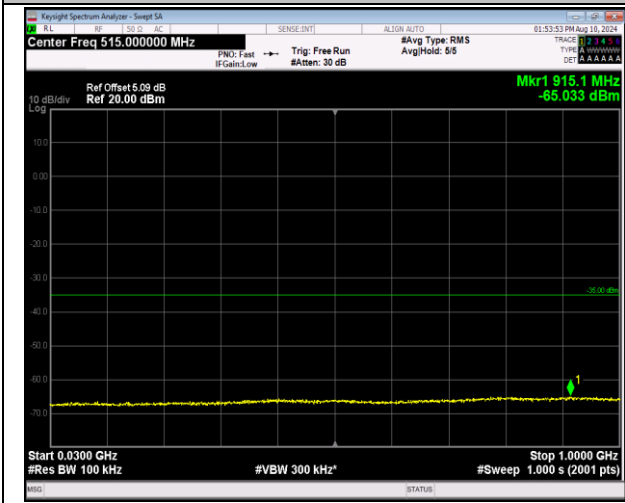

7-7-20MHz-20MHz-QPSK-QPSK-20850-21048-1RB#0-1
RB#99-30~1000MHz-PASS

7-7-20MHz-20MHz-QPSK-QPSK-20850-21048-1RB#99-0RB#0-30~1000MHz-PASS