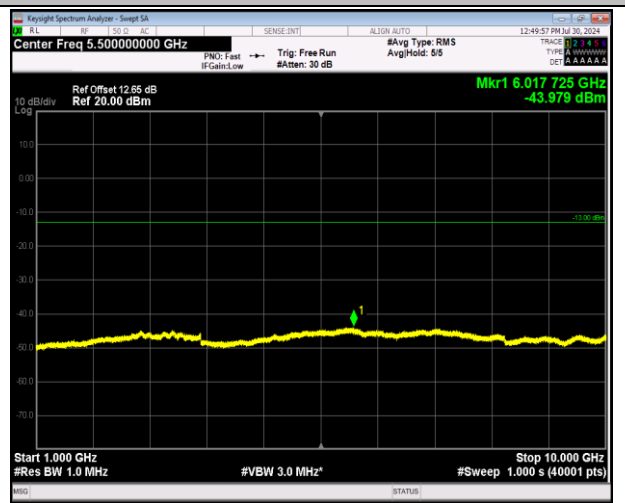

5-5-10MHz-10MHz-16QAM-16QAM-20476-20575-50RB#
0-50RB#0-30~1000MHz-PASS

5-5-10MHz-10MHz-16QAM-16QAM-20476-20575-50RB#0-
50RB#0-1000~10000MHz-PASS

5-5-10MHz-10MHz-64QAM-64QAM-20476-20575-1RB#0
-0RB#0-30~1000MHz-PASS