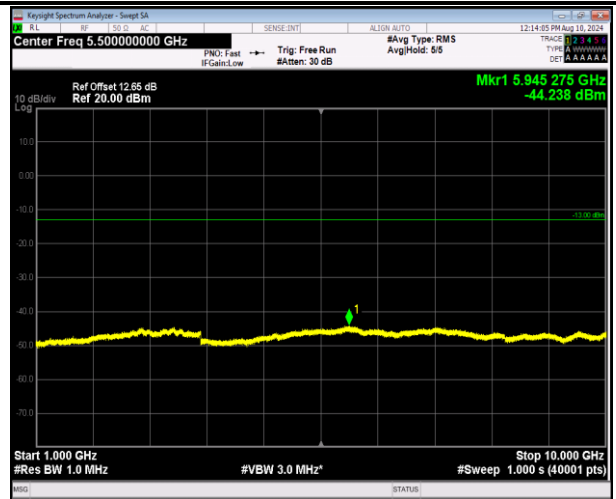

5-5-10MHz-10MHz-QPSK-QPSK-20501-20600-50RB#0-50
RB#0-1000~10000MHz-PASS

5-5-10MHz-10MHz-16QAM-16QAM-20501-20600-1RB#0-0
RB#0-1000~10000MHz-PASS