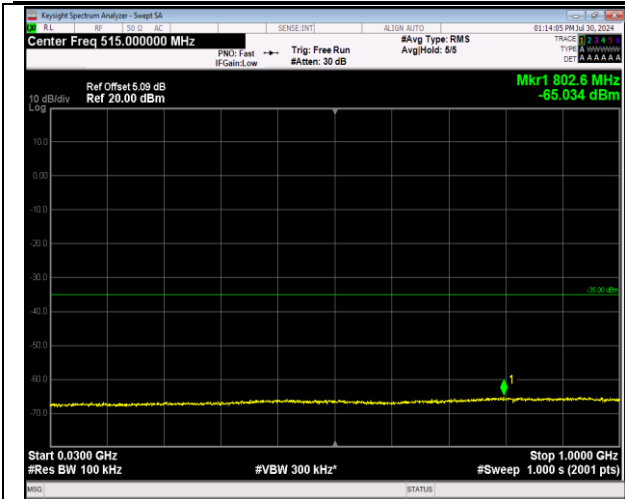

7-7-10MHz-20MHz-64QAM-64QAM-20805-20949-1RB#0
-1RB#99-30~1000MHz-PASS

7-7-10MHz-20MHz-64QAM-64QAM-20805-20949-1RB#4
9-0RB#0-30~1000MHz-PASS