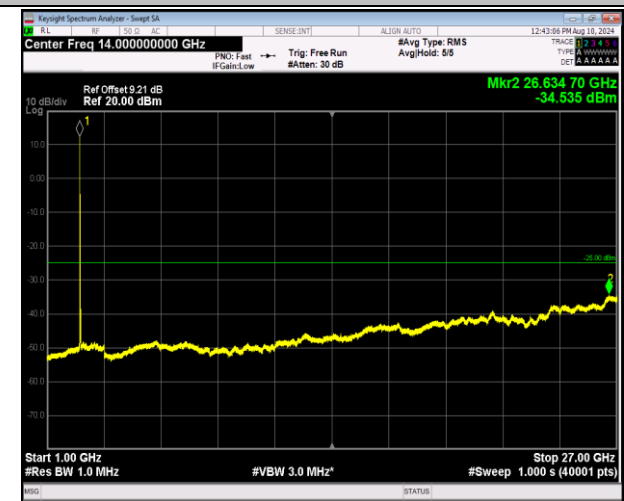

7-7-10MHz-20MHz-16QAM-16QAM-20805-20949-1RB#0-0
RB#0-1000~27000MHz-PASS

7-7-10MHz-20MHz-16QAM-16QAM-20805-20949-1RB#0-1
RB#99-1000~27000MHz-PASS