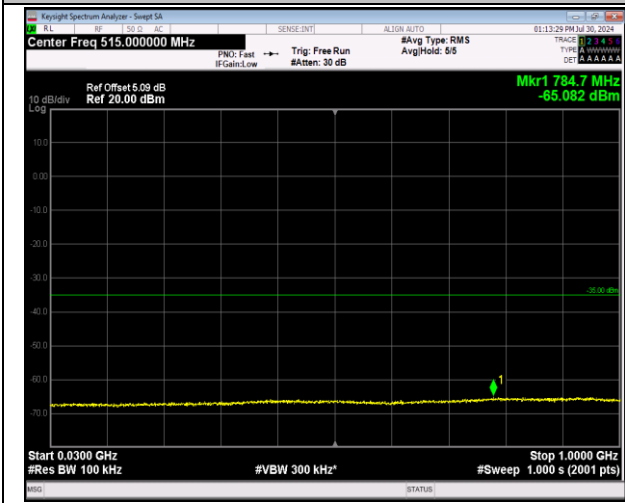

7-7-10MHz-20MHz-16QAM-16QAM-20805-20949-50RB#
0-100RB#0-30~1000MHz-PASS

7-7-10MHz-20MHz-64QAM-64QAM-20805-20949-1RB#0
-0RB#0-30~1000MHz-PASS