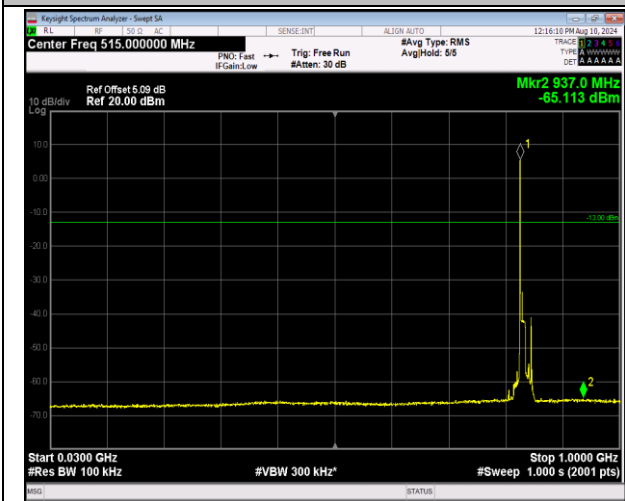

5-5-10MHz-10MHz-16QAM-16QAM-20501-20600-1RB#0
-ORB#0-30~1000MHz-PASS

5-5-10MHz-10MHz-16QAM-16QAM-20501-20600-1RB#0
-1RB#49-30~1000MHz-PASS