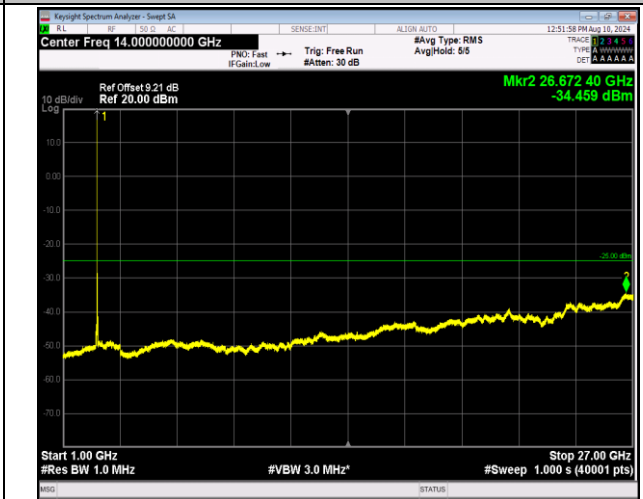

7-7-10MHz-20MHz-16QAM-16QAM-21206-21350-1RB#0-1
RB#99-1000~27000MHz-PASS

7-7-10MHz-20MHz-16QAM-16QAM-21206-21350-1RB#49-
ORB#0-1000~27000MHz-PASS