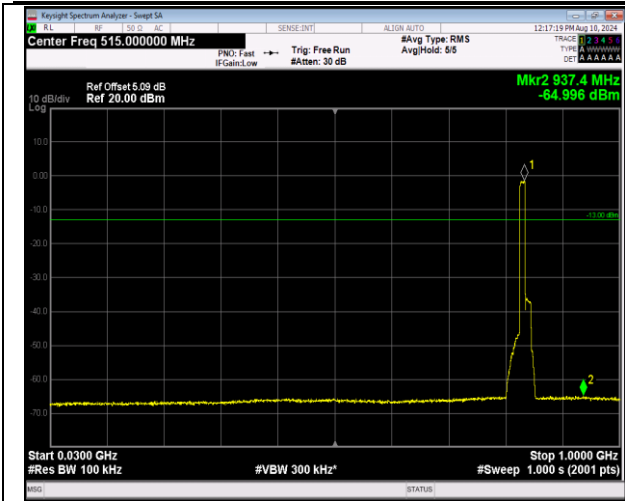

5-5-10MHz-10MHz-16QAM-16QAM-20501-20600-1RB#4
9-ORB#0-30~1000MHz-PASS

5-5-10MHz-10MHz-16QAM-16QAM-20501-20600-50RB#0-50RB#0-30~1000MHz-PASS