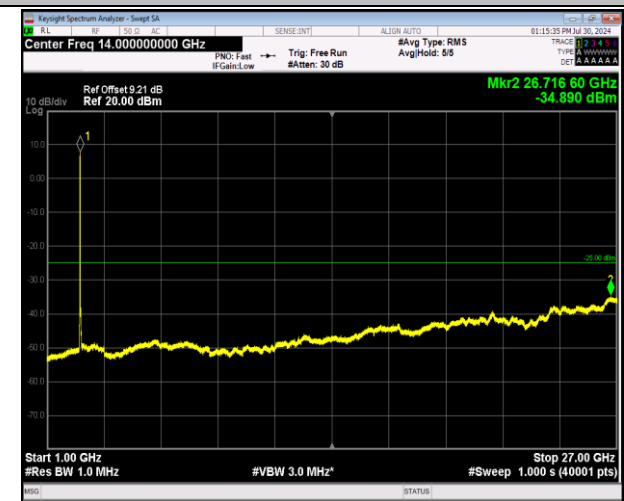

7-7-10MHz-20MHz-64QAM-64QAM-20805-20949-1RB#49-
ORB#0-1000~27000MHz-PASS

7-7-10MHz-20MHz-64QAM-64QAM-20805-20949-50RB#0-
100RB#0-1000~27000MHz-PASS