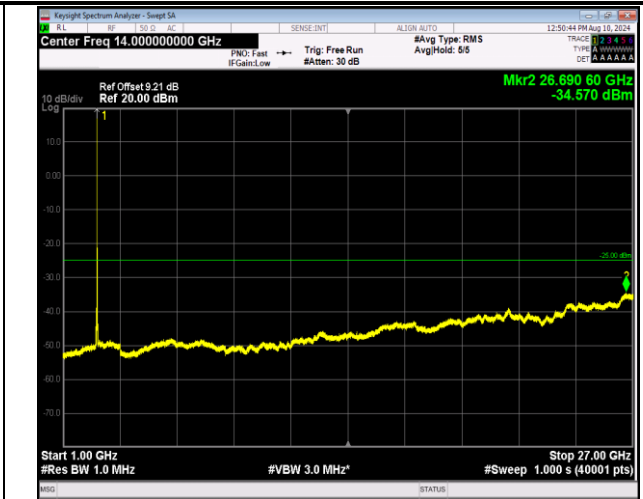

7-7-10MHz-20MHz-QPSK-QPSK-21206-21350-50RB#0-10ORB#0-1000~27000MHz-PASS

7-7-10MHz-20MHz-16QAM-16QAM-21206-21350-1RB#0-0
RB#0-1000~27000MHz-PASS