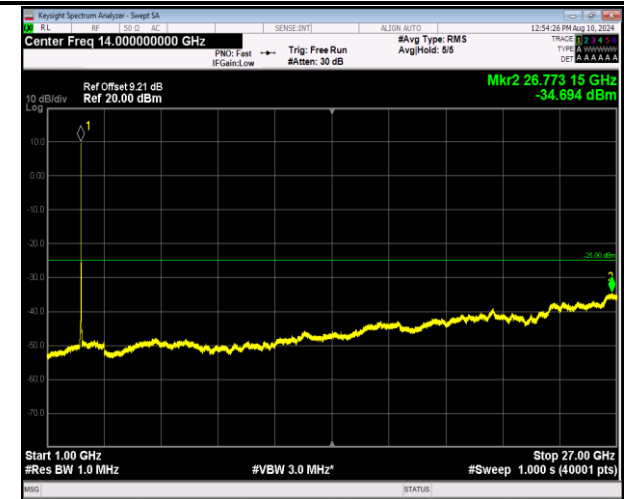

7-7-10MHz-20MHz-16QAM-16QAM-21206-21350-1RB#49-
ORB#0-1000~27000MHz-PASS

7-7-10MHz-20MHz-16QAM-16QAM-21206-21350-50RB#0-100RB#0-1000~27000MHz-PASS