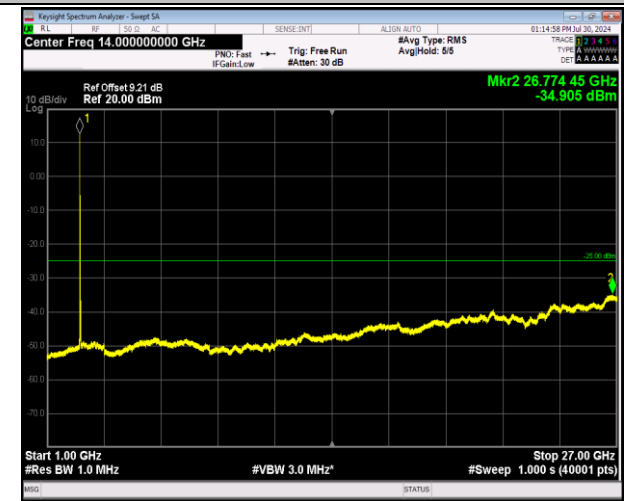

7-7-10MHz-20MHz-64QAM-64QAM-20805-20949-1RB#0-0
RB#0-1000~27000MHz-PASS

7-7-10MHz-20MHz-64QAM-64QAM-20805-20949-1RB#0-1
RB#99-1000~27000MHz-PASS