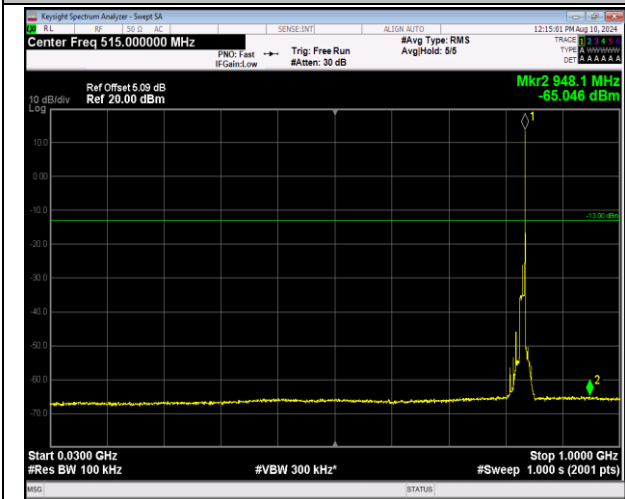

5-5-10MHz-10MHz-16QAM-16QAM-20501-20600-1RB#0
-1RB#49-30~1000MHz-PASS

5-5-10MHz-10MHz-16QAM-16QAM-20501-20600-1RB#4
9-ORB#0-30~1000MHz-PASS