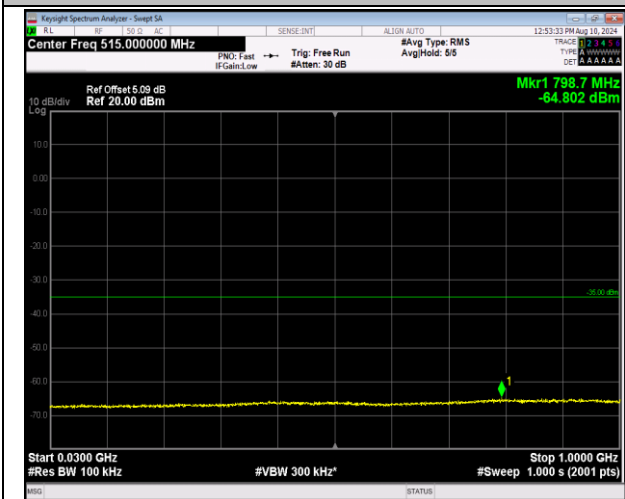

7-7-10MHz-20MHz-QPSK-QPSK-21206-21350-1RB#49-0RB#0-30~1000MHz-PASS

7-7-10MHz-20MHz-QPSK-QPSK-21206-21350-50RB#0-100RB#0-30~1000MHz-PASS