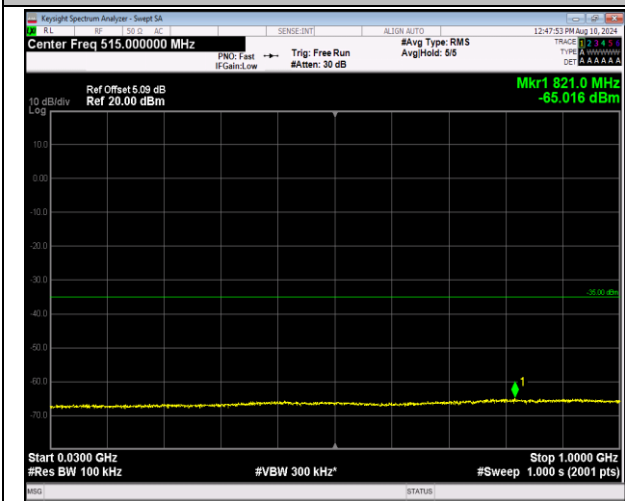

7-7-10MHz-20MHz-16QAM-16QAM-21006-21150-1RB#0
-ORB#0-30~1000MHz-PASS

7-7-10MHz-20MHz-16QAM-16QAM-21006-21150-1RB#0
-1RB#99-30~1000MHz-PASS