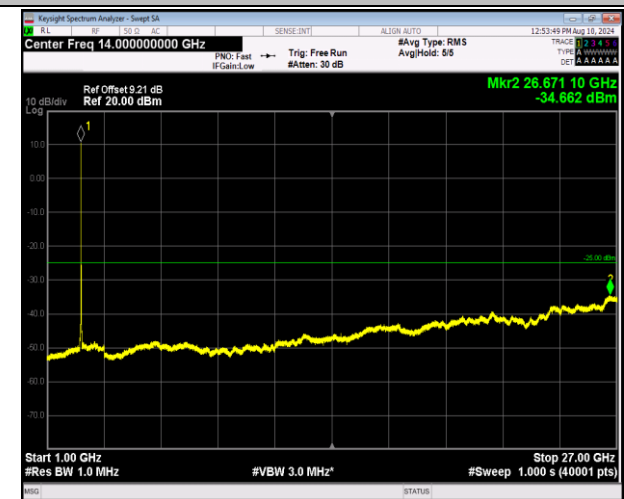

7-7-10MHz-20MHz-QPSK-QPSK-21206-21350-1RB#49-0RB#0-1000~27000MHz-PASS

7-7-10MHz-20MHz-QPSK-QPSK-21206-21350-50RB#0-10ORB#0-1000~27000MHz-PASS