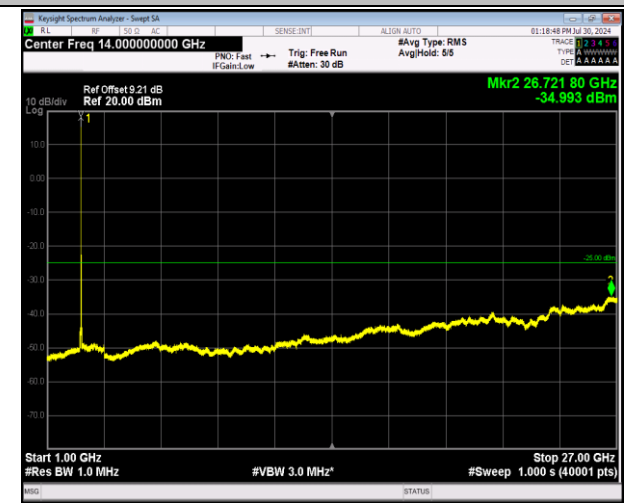

7-7-10MHz-20MHz-16QAM-16QAM-21206-21350-50RB#0-100RB#0-1000~27000MHz-PASS

7-7-10MHz-20MHz-64QAM-64QAM-21206-21350-1RB#0-0RB#0-1000~27000MHz-PASS