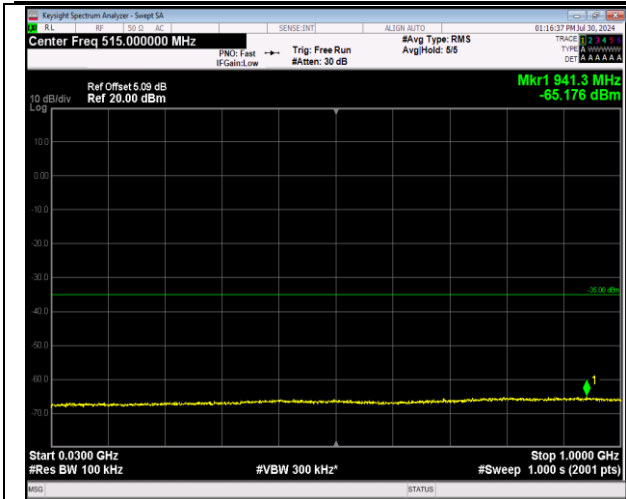

7-7-10MHz-20MHz-64QAM-64QAM-21006-21150-1RB#0-1RB#99-30~1000MHz-PASS

7-7-10MHz-20MHz-64QAM-64QAM-21006-21150-1RB#4
9-0RB#0-30~1000MHz-PASS