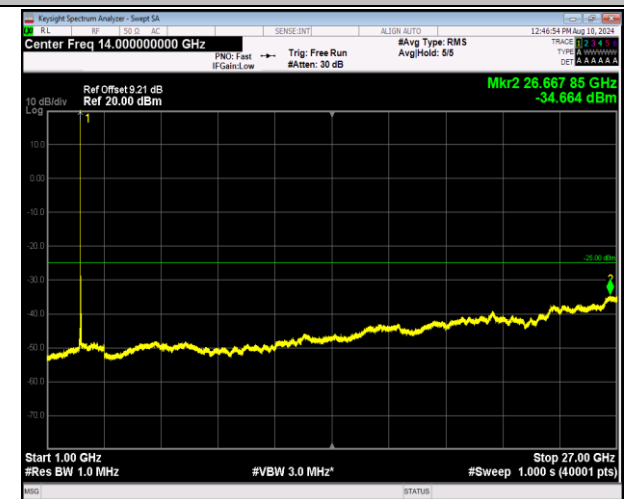

7-7-10MHz-20MHz-16QAM-16QAM-21006-21150-1RB#0-1
RB#99-1000~27000MHz-PASS

7-7-10MHz-20MHz-16QAM-16QAM-21006-21150-1RB#49-
ORB#0-1000~27000MHz-PASS