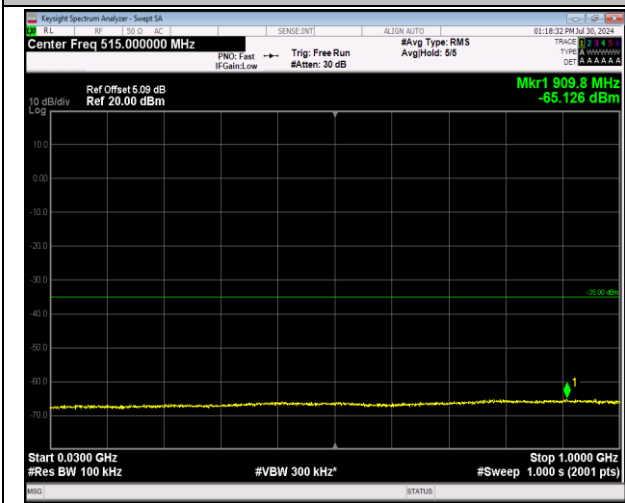

7-7-10MHz-20MHz-16QAM-16QAM-21206-21350-50RB#0-100RB#0-30~1000MHz-PASS

7-7-10MHz-20MHz-64QAM-64QAM-21206-21350-1RB#0-0RB#0-30~1000MHz-PASS