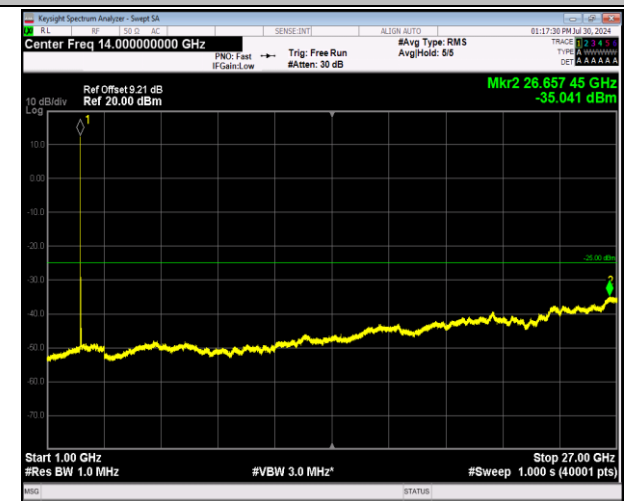

7-7-10MHz-20MHz-64QAM-64QAM-21006-21150-1RB#0-0RB#0-1000~27000MHz-PASS

7-7-10MHz-20MHz-64QAM-64QAM-21006-21150-1RB#0-1RB#99-1000~27000MHz-PASS