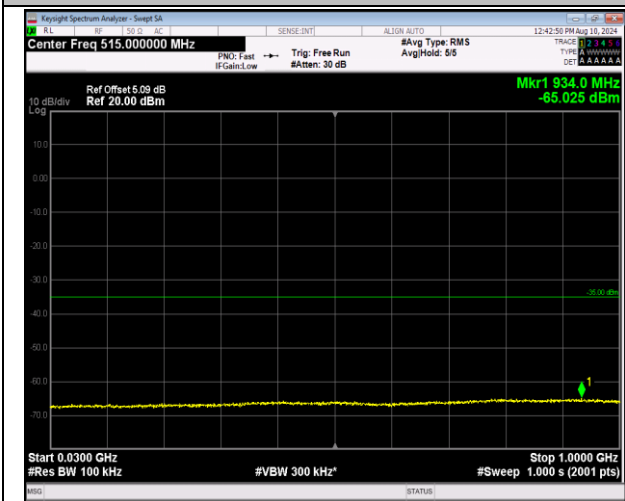

7-7-10MHz-20MHz-16QAM-16QAM-20805-20949-1RB#0
-ORB#0-30~1000MHz-PASS

7-7-10MHz-20MHz-16QAM-16QAM-20805-20949-1RB#0
-1RB#99-30~1000MHz-PASS