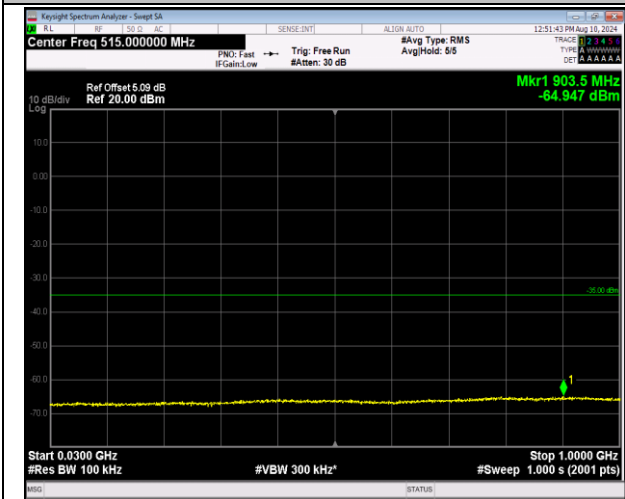

7-7-10MHz-20MHz-16QAM-16QAM-21206-21350-1RB#0
-1RB#99-30~1000MHz-PASS

7-7-10MHz-20MHz-16QAM-16QAM-21206-21350-1RB#4
9-ORB#0-30~1000MHz-PASS