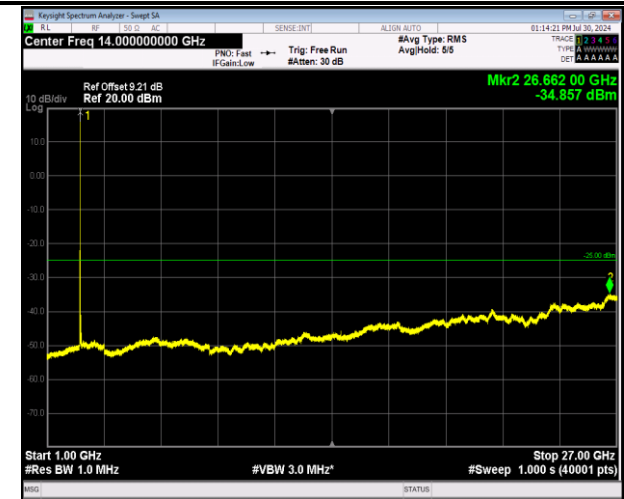

7-7-10MHz-20MHz-64QAM-64QAM-20805-20949-1RB#0-1
RB#99-1000~27000MHz-PASS

7-7-10MHz-20MHz-64QAM-64QAM-20805-20949-1RB#49-
ORB#0-1000~27000MHz-PASS