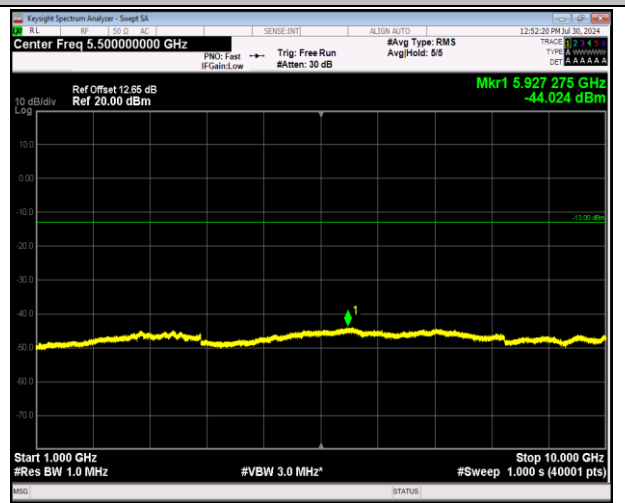

5-5-10MHz-10MHz-16QAM-16QAM-20501-20600-50RB#0-50RB#0-1000~10000MHz-PASS

5-5-10MHz-10MHz-64QAM-64QAM-20501-20600-1RB#0-0RB#0-1000~10000MHz-PASS