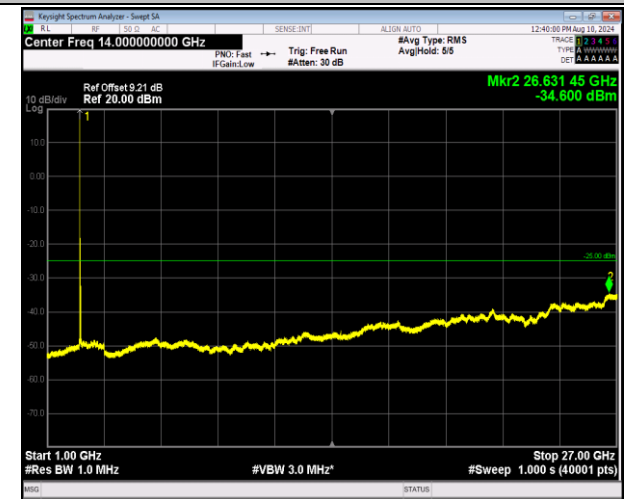

5-5-10MHz-10MHz-64QAM-64QAM-20501-20600-50RB#0-
50RB#0-1000~10000MHz-PASS

7-7-10MHz-20MHz-QPSK-QPSK-20805-20949-1RB#0-ORB
#0-1000~27000MHz-PASS