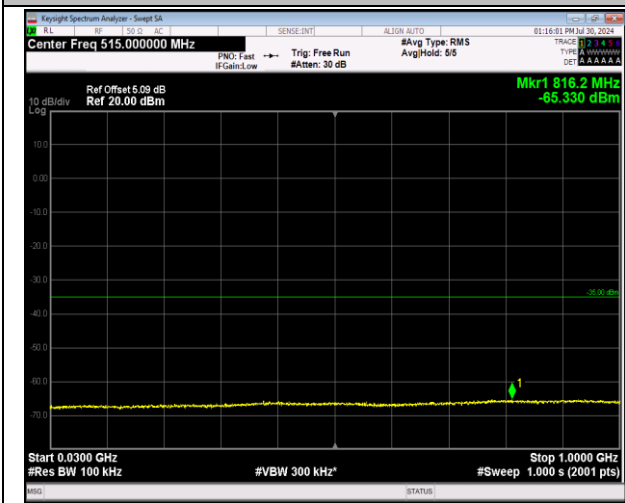

7-7-10MHz-20MHz-16QAM-16QAM-21006-21150-50RB#0-100RB#0-30~1000MHz-PASS

7-7-10MHz-20MHz-64QAM-64QAM-21006-21150-1RB#0-0RB#0-30~1000MHz-PASS