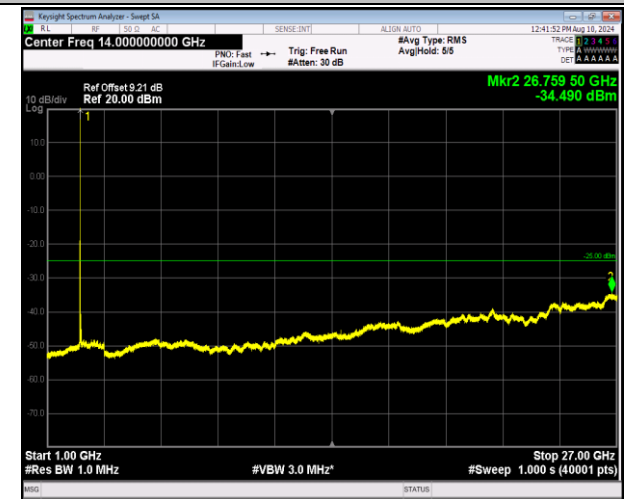

7-7-10MHz-20MHz-16QAM-16QAM-20805-20949-1RB#0-1
RB#99-1000~27000MHz-PASS

7-7-10MHz-20MHz-16QAM-16QAM-20805-20949-1RB#49-
ORB#0-1000~27000MHz-PASS