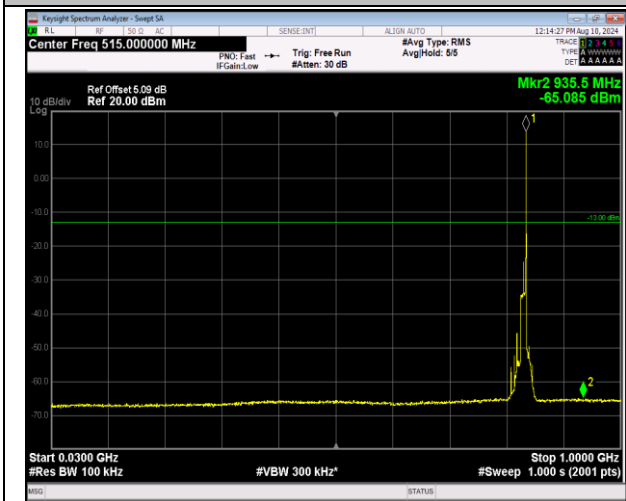

5-5-10MHz-10MHz-QPSK-QPSK-20501-20600-1RB#0-1
RB#49-30~1000MHz-PASS

5-5-10MHz-10MHz-QPSK-QPSK-20501-20600-1RB#49-0R
0RB#0-30~1000MHz-PASS