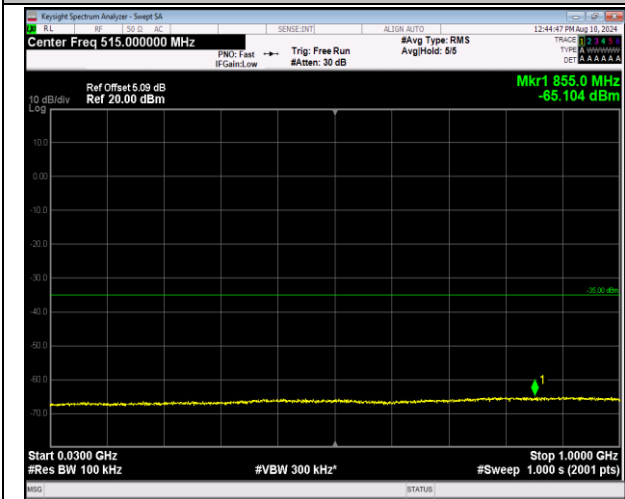

7-7-10MHz-20MHz-64QAM-64QAM-20805-20949-50RB#-
0-100RB#0-30~1000MHz-PASS

7-7-10MHz-20MHz-QPSK-QPSK-21006-21150-1RB#0-0
RB#0-30~1000MHz-PASS