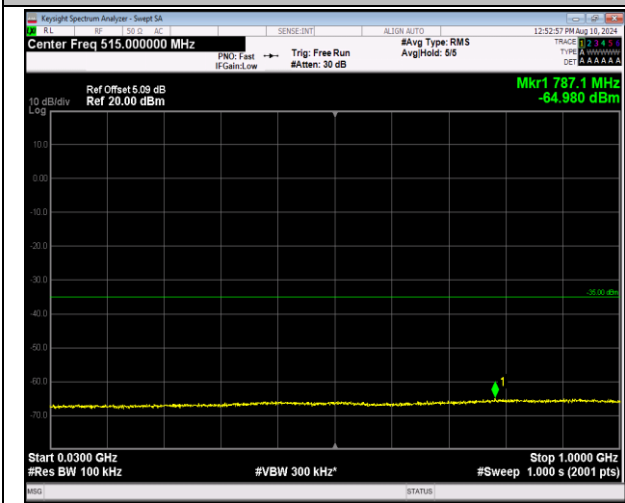

7-7-10MHz-20MHz-16QAM-16QAM-21206-21350-1RB#0
-ORB#0-30~1000MHz-PASS

7-7-10MHz-20MHz-16QAM-16QAM-21206-21350-1RB#0
-1RB#99-30~1000MHz-PASS