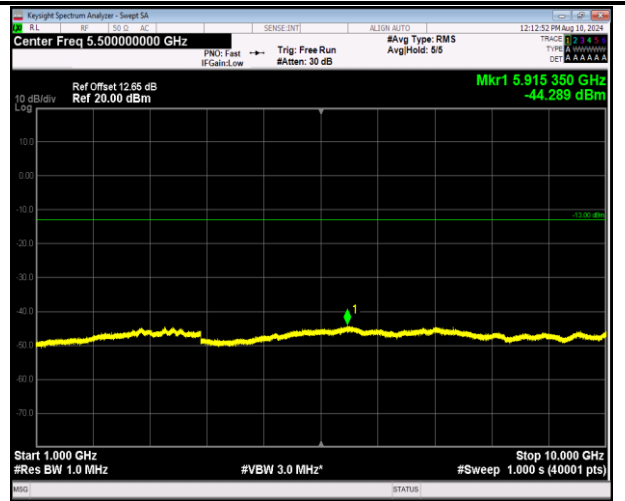

5-5-10MHz-10MHz-16QAM-16QAM-20476-20575-50RB#
0-50RB#0-30~1000MHz-PASS

5-5-10MHz-10MHz-16QAM-16QAM-20476-20575-50RB#0-
50RB#0-1000~10000MHz-PASS

5-5-10MHz-10MHz-64QAM-64QAM-20476-20575-1RB#0
-0RB#0-30~1000MHz-PASS