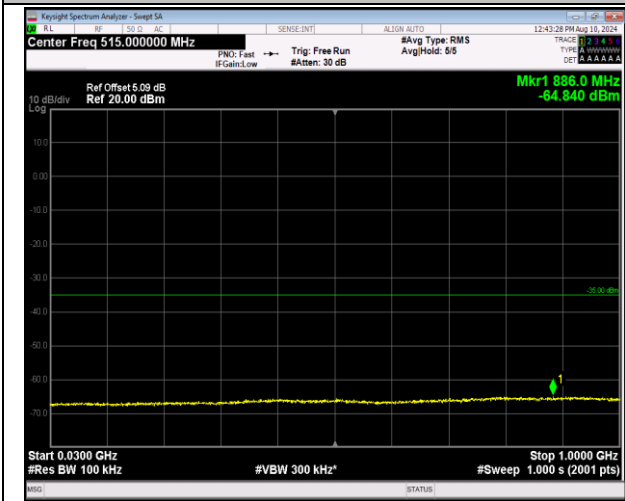

7-7-10MHz-20MHz-QPSK-QPSK-20805-20949-1RB#49-0RB#0-30~1000MHz-PASS

7-7-10MHz-20MHz-QPSK-QPSK-20805-20949-50RB#0-100RB#0-30~1000MHz-PASS