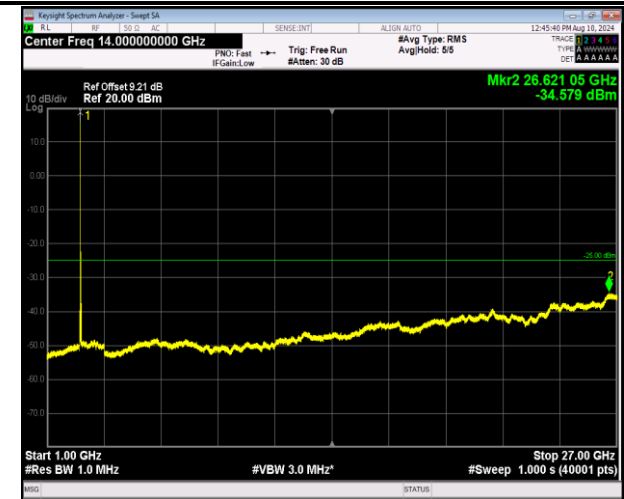

7-7-10MHz-20MHz-QPSK-QPSK-21006-21150-50RB#0-10
ORB#0-1000~27000MHz-PASS

7-7-10MHz-20MHz-16QAM-16QAM-21006-21150-1RB#0-0
RB#0-1000~27000MHz-PASS