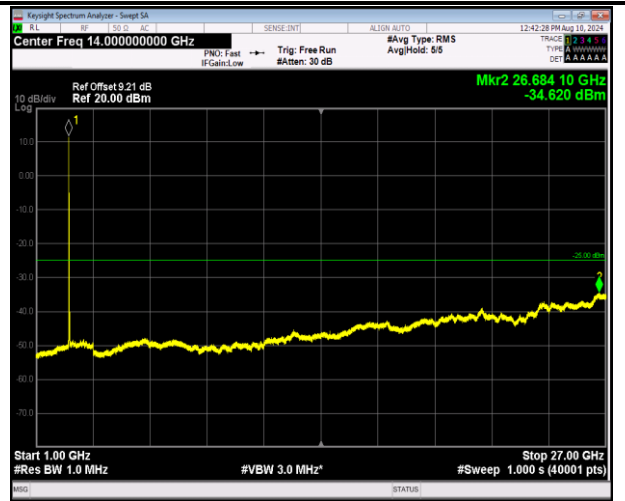

7-7-10MHz-20MHz-QPSK-QPSK-20805-20949-1RB#0-ORB
#0-1000~27000MHz-PASS

7-7-10MHz-20MHz-QPSK-QPSK-20805-20949-1RB#0-1RB
#99-1000~27000MHz-PASS