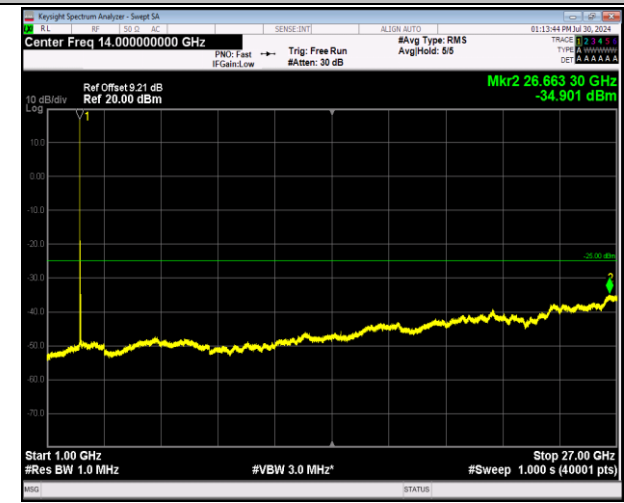

7-7-10MHz-20MHz-16QAM-16QAM-20805-20949-50RB#0-
100RB#0-1000~27000MHz-PASS

7-7-10MHz-20MHz-64QAM-64QAM-20805-20949-1RB#0-0
RB#0-1000~27000MHz-PASS