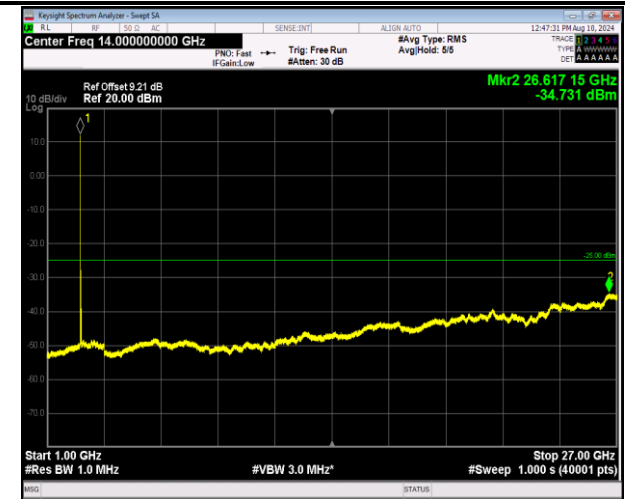

7-7-10MHz-20MHz-QPSK-QPSK-21006-21150-1RB#0-ORB
#0-1000~27000MHz-PASS

7-7-10MHz-20MHz-QPSK-QPSK-21006-21150-1RB#0-1RB
#99-1000~27000MHz-PASS