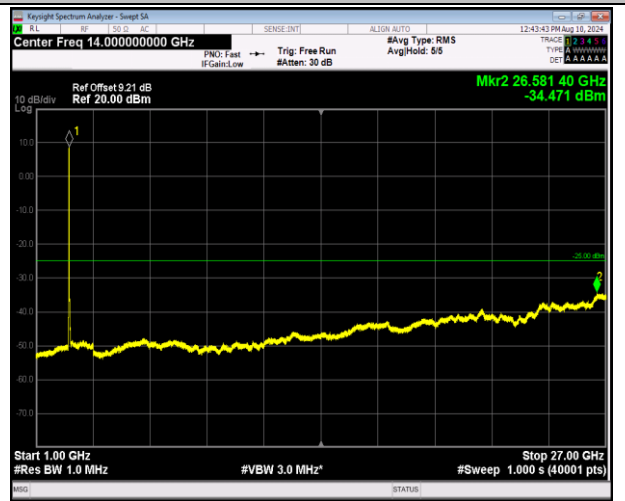

7-7-10MHz-20MHz-QPSK-QPSK-20805-20949-1RB#49-0RB#0-1000~27000MHz-PASS

7-7-10MHz-20MHz-QPSK-QPSK-20805-20949-50RB#0-100RB#0-1000~27000MHz-PASS