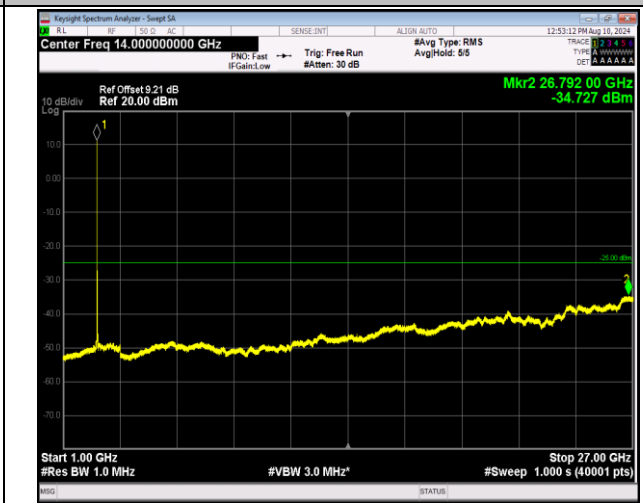

7-7-10MHz-20MHz-16QAM-16QAM-21206-21350-1RB#0-0
RB#0-1000~27000MHz-PASS

7-7-10MHz-20MHz-16QAM-16QAM-21206-21350-1RB#0-1
RB#99-1000~27000MHz-PASS