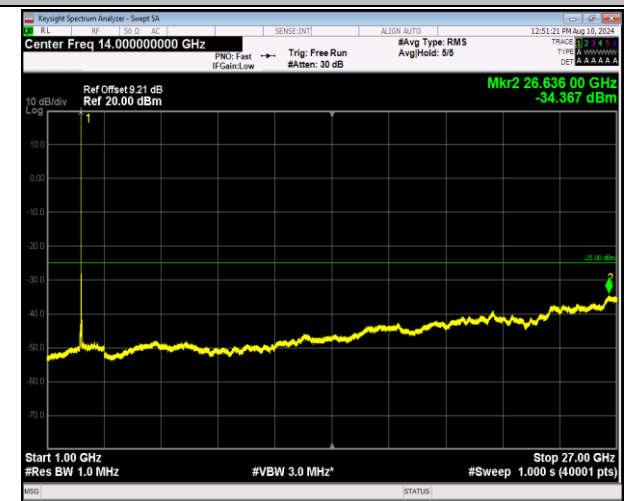

7-7-10MHz-20MHz-QPSK-QPSK-21206-21350-1RB#0-1RB
#99-1000~27000MHz-PASS

7-7-10MHz-20MHz-QPSK-QPSK-21206-21350-1RB#49-0RB#0-1000~27000MHz-PASS