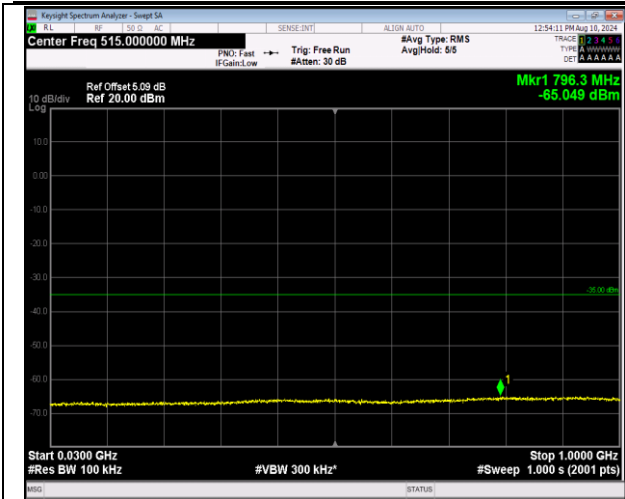

7-7-10MHz-20MHz-16QAM-16QAM-21206-21350-1RB#4
9-ORB#0-30~1000MHz-PASS

7-7-10MHz-20MHz-16QAM-16QAM-21206-21350-50RB#0-100RB#0-30~1000MHz-PASS