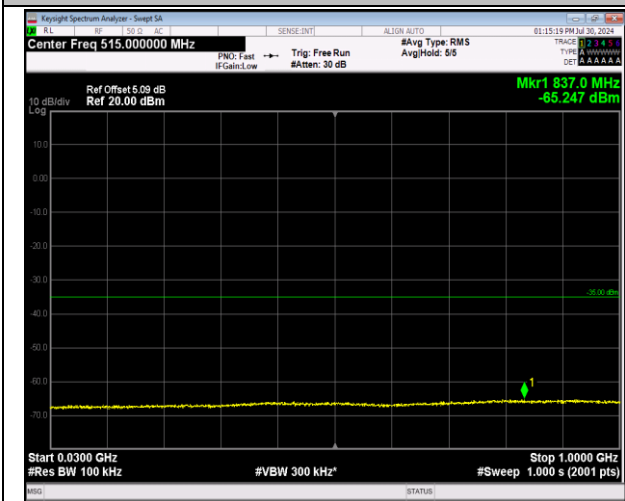

7-7-10MHz-20MHz-64QAM-64QAM-20805-20949-1RB#4
9-0RB#0-30~1000MHz-PASS

7-7-10MHz-20MHz-64QAM-64QAM-20805-20949-50RB#-
0-100RB#0-30~1000MHz-PASS