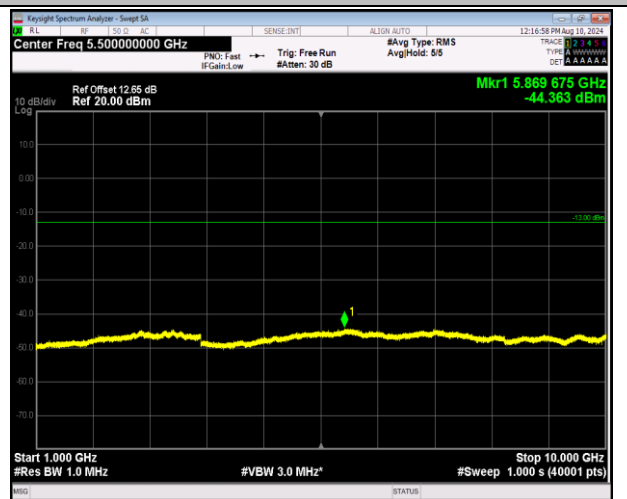

5-5-10MHz-10MHz-QPSK-QPSK-20501-20600-1RB#49-0R
B#0-1000~10000MHz-PASS

5-5-10MHz-10MHz-QPSK-QPSK-20501-20600-50RB#0-50
RB#0-1000~10000MHz-PASS