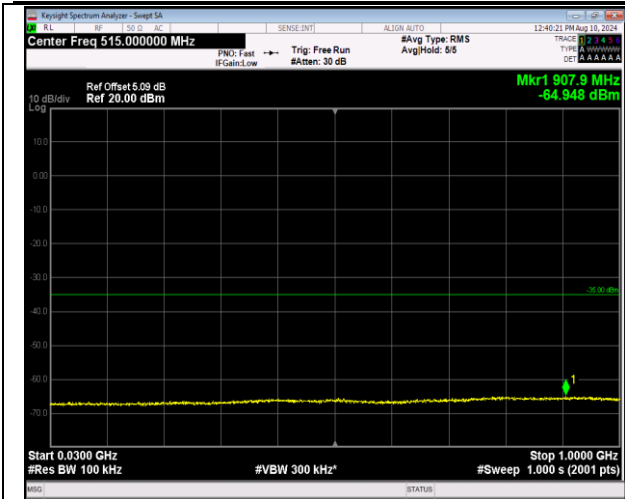

7-7-10MHz-20MHz-QPSK-QPSK-20805-20949-50RB#0-100RB#0-30~1000MHz-PASS

7-7-10MHz-20MHz-16QAM-16QAM-20805-20949-1RB#0
-ORB#0-30~1000MHz-PASS