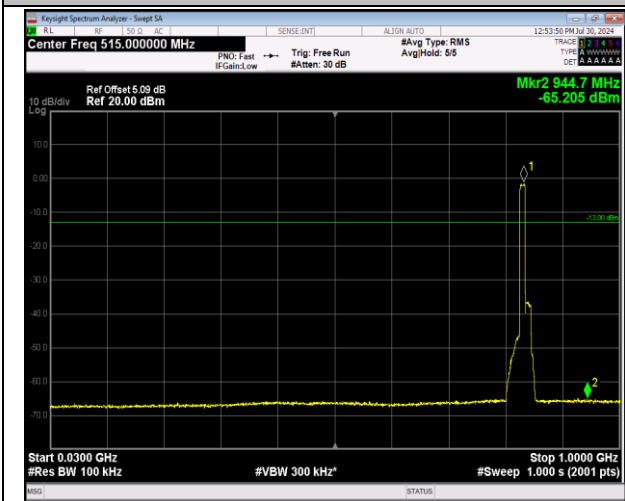

5-5-10MHz-10MHz-64QAM-64QAM-20501-20600-1RB#4
9-0RB#0-30~1000MHz-PASS

5-5-10MHz-10MHz-64QAM-64QAM-20501-20600-50RB#-
0-50RB#0-30~1000MHz-PASS