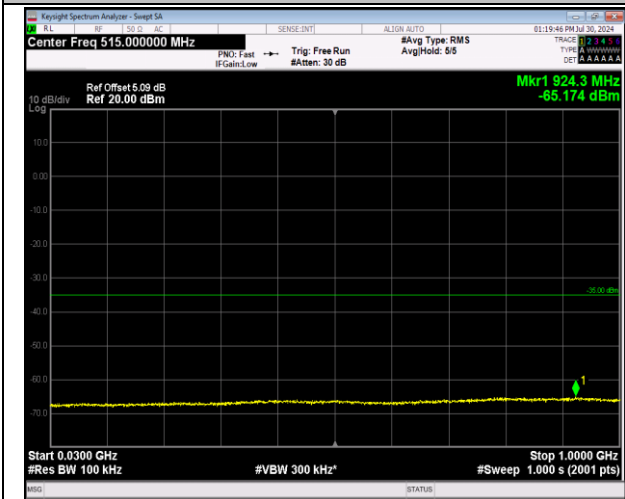

7-7-10MHz-20MHz-64QAM-64QAM-21206-21350-1RB#0-0RB#0-30~1000MHz-PASS

7-7-10MHz-20MHz-64QAM-64QAM-21206-21350-1RB#0-1RB#99-30~1000MHz-PASS