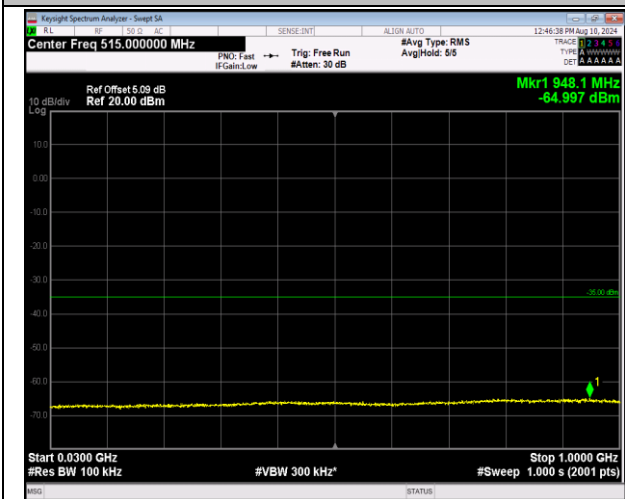

7-7-10MHz-20MHz-16QAM-16QAM-21006-21150-1RB#0
-1RB#99-30~1000MHz-PASS

7-7-10MHz-20MHz-16QAM-16QAM-21006-21150-1RB#4
9-ORB#0-30~1000MHz-PASS