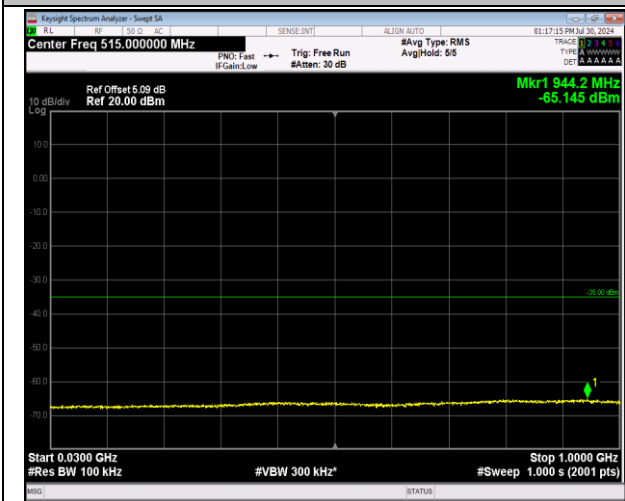

7-7-10MHz-20MHz-64QAM-64QAM-21006-21150-1RB#0-0RB#0-30~1000MHz-PASS

7-7-10MHz-20MHz-64QAM-64QAM-21006-21150-1RB#0-1RB#99-30~1000MHz-PASS