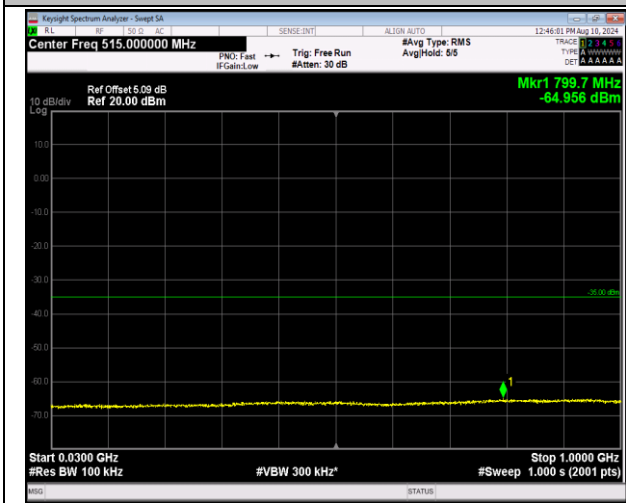

7-7-10MHz-20MHz-QPSK-QPSK-21006-21150-1RB#0-1
RB#99-30~1000MHz-PASS

7-7-10MHz-20MHz-QPSK-QPSK-21006-21150-1RB#49-0
RB#0-30~1000MHz-PASS