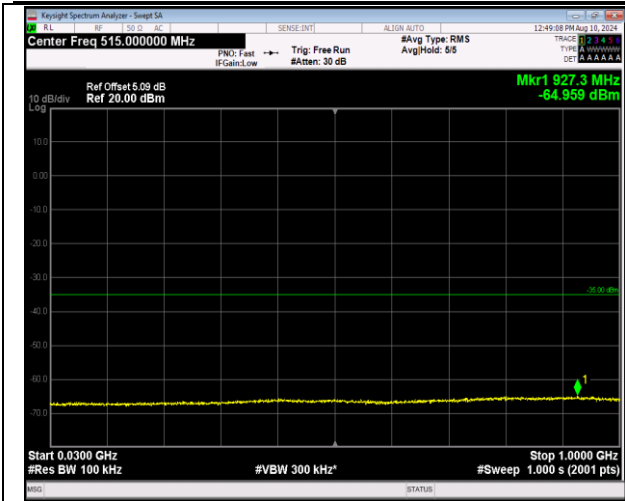

7-7-10MHz-20MHz-16QAM-16QAM-21006-21150-1RB#4
9-ORB#0-30~1000MHz-PASS

7-7-10MHz-20MHz-16QAM-16QAM-21006-21150-50RB#0-100RB#0-30~1000MHz-PASS