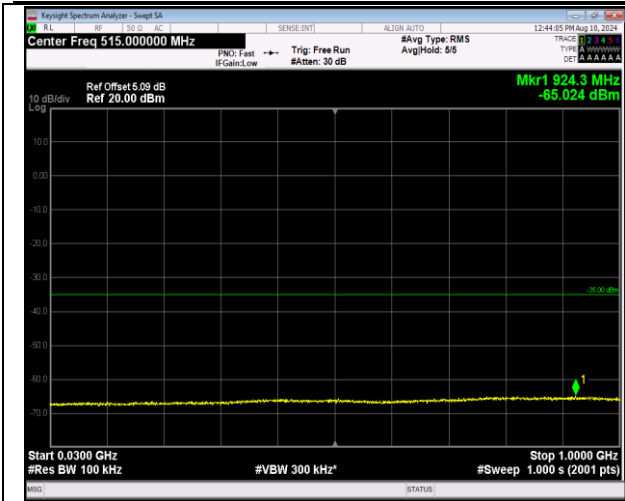

7-7-10MHz-20MHz-16QAM-16QAM-20805-20949-1RB#4
9-ORB#0-30~1000MHz-PASS

7-7-10MHz-20MHz-16QAM-16QAM-20805-20949-50RB#
0-100RB#0-30~1000MHz-PASS