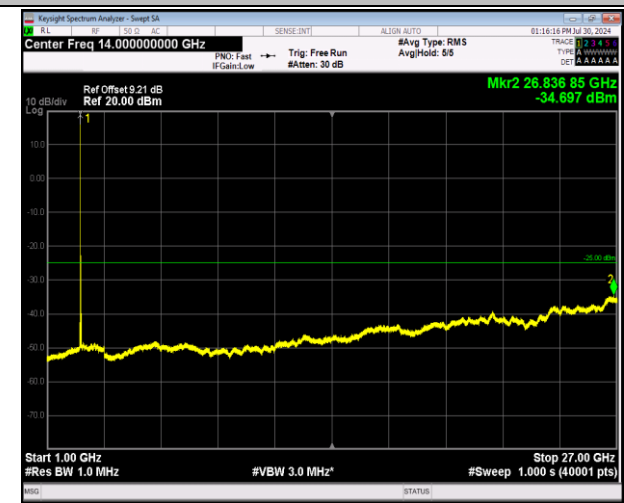

7-7-10MHz-20MHz-16QAM-16QAM-21006-21150-50RB#0-100RB#0-1000~27000MHz-PASS

7-7-10MHz-20MHz-64QAM-64QAM-21006-21150-1RB#0-0RB#0-1000~27000MHz-PASS