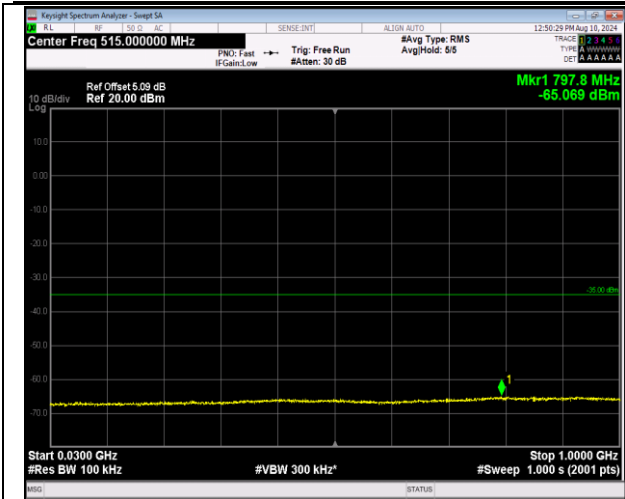

7-7-10MHz-20MHz-QPSK-QPSK-21206-21350-50RB#0-100RB#0-30~1000MHz-PASS

7-7-10MHz-20MHz-16QAM-16QAM-21206-21350-1RB#0
-ORB#0-30~1000MHz-PASS