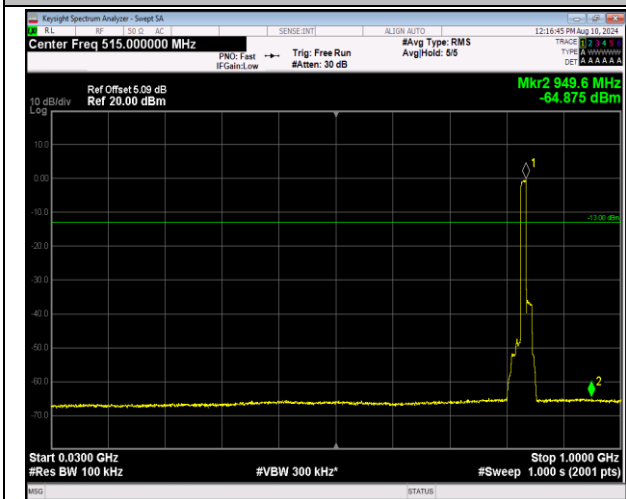

5-5-10MHz-10MHz-QPSK-QPSK-20501-20600-1RB#49-0R
0RB#0-30~1000MHz-PASS

5-5-10MHz-10MHz-QPSK-QPSK-20501-20600-50RB#0-0
50RB#0-30~1000MHz-PASS