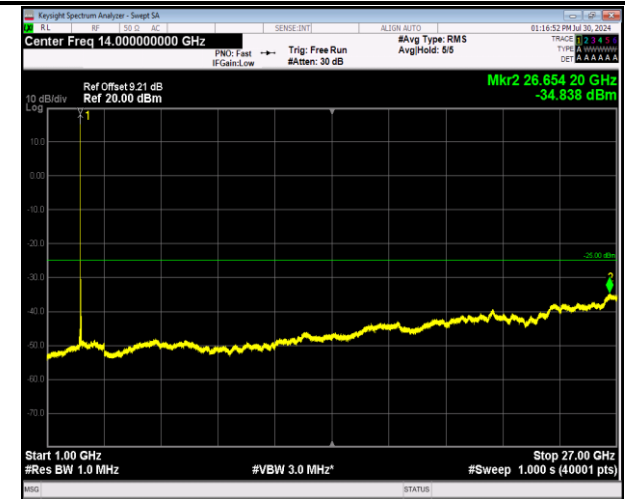

7-7-10MHz-20MHz-64QAM-64QAM-21006-21150-1RB#0-1RB#99-1000~27000MHz-PASS

7-7-10MHz-20MHz-64QAM-64QAM-21006-21150-1RB#49-
ORB#0-1000~27000MHz-PASS