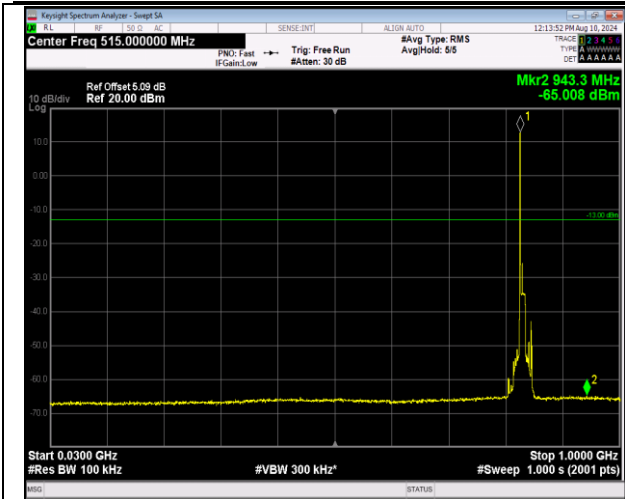

5-5-10MHz-10MHz-QPSK-QPSK-20501-20600-50RB#0-0
50RB#0-30~1000MHz-PASS

5-5-10MHz-10MHz-16QAM-16QAM-20501-20600-1RB#0
-ORB#0-30~1000MHz-PASS