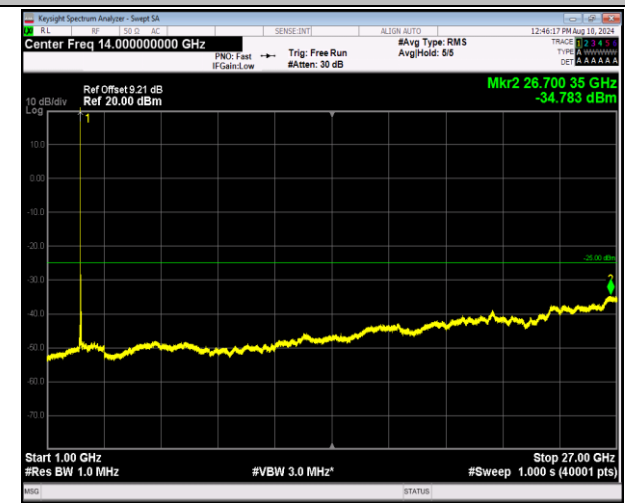

7-7-10MHz-20MHz-QPSK-QPSK-21006-21150-1RB#0-1RB
#99-1000~27000MHz-PASS

7-7-10MHz-20MHz-QPSK-QPSK-21006-21150-1RB#49-0R
B#0-1000~27000MHz-PASS