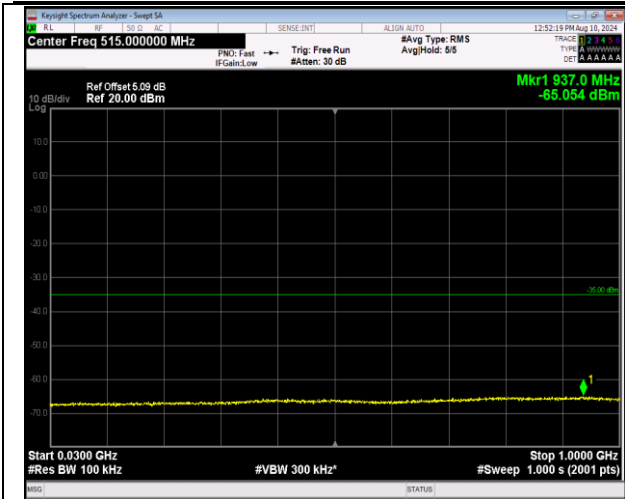

7-7-10MHz-20MHz-QPSK-QPSK-21206-21350-1RB#0-0
RB#0-30~1000MHz-PASS

7-7-10MHz-20MHz-QPSK-QPSK-21206-21350-1RB#0-1
RB#99-30~1000MHz-PASS