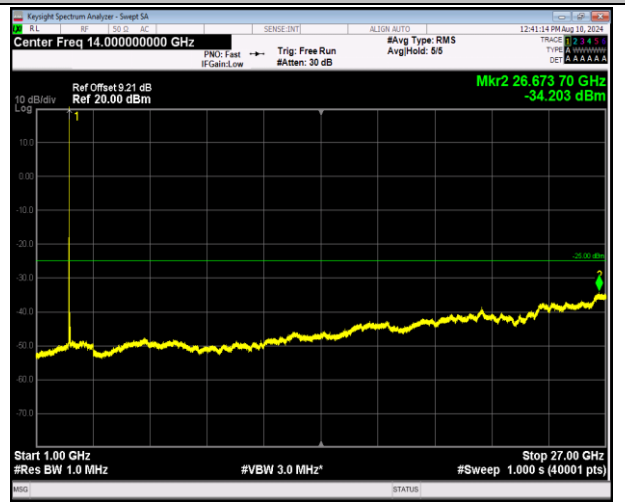

7-7-10MHz-20MHz-QPSK-QPSK-20805-20949-1RB#0-1RB
#99-1000~27000MHz-PASS

7-7-10MHz-20MHz-QPSK-QPSK-20805-20949-1RB#49-0RB#0-1000~27000MHz-PASS