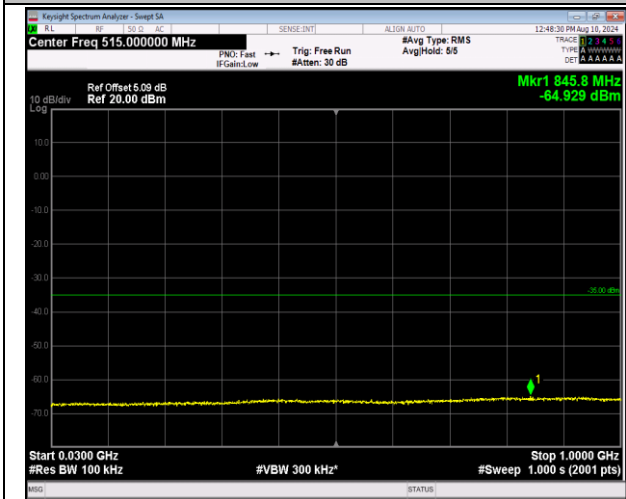

7-7-10MHz-20MHz-QPSK-QPSK-21006-21150-1RB#49-0
RB#0-30~1000MHz-PASS

7-7-10MHz-20MHz-QPSK-QPSK-21006-21150-50RB#0-1
00RB#0-30~1000MHz-PASS