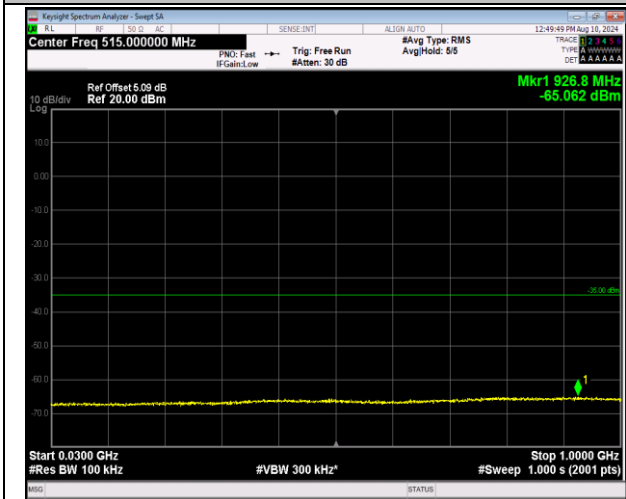

7-7-10MHz-20MHz-64QAM-64QAM-21006-21150-50RB#-
0-100RB#0-30~1000MHz-PASS

7-7-10MHz-20MHz-QPSK-QPSK-21206-21350-1RB#0-0
RB#0-30~1000MHz-PASS