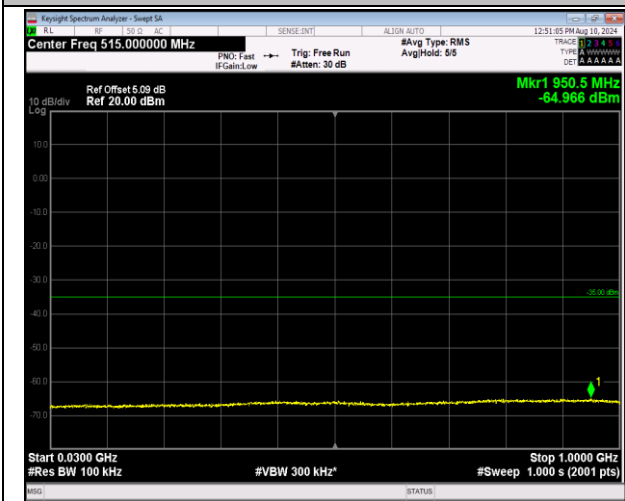

7-7-10MHz-20MHz-QPSK-QPSK-21206-21350-1RB#0-1
RB#99-30~1000MHz-PASS

7-7-10MHz-20MHz-QPSK-QPSK-21206-21350-1RB#49-0RB#0-30~1000MHz-PASS