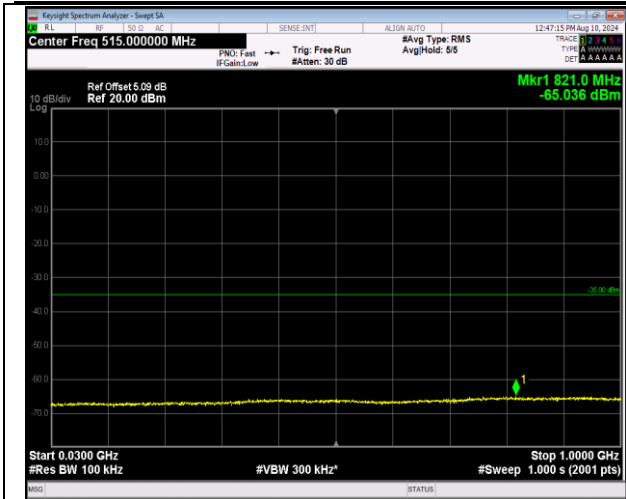

7-7-10MHz-20MHz-QPSK-QPSK-21006-21150-1RB#0-0
RB#0-30~1000MHz-PASS

7-7-10MHz-20MHz-QPSK-QPSK-21006-21150-1RB#0-1
RB#99-30~1000MHz-PASS