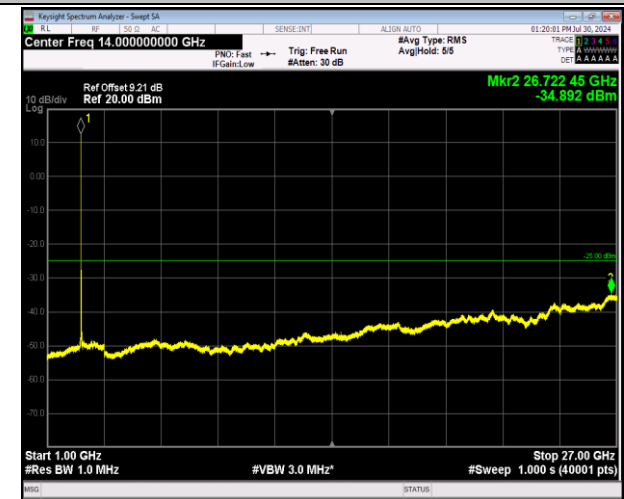

7-7-10MHz-20MHz-64QAM-64QAM-21206-21350-1RB#0-0RB#0-1000~27000MHz-PASS

7-7-10MHz-20MHz-64QAM-64QAM-21206-21350-1RB#0-1RB#99-1000~27000MHz-PASS