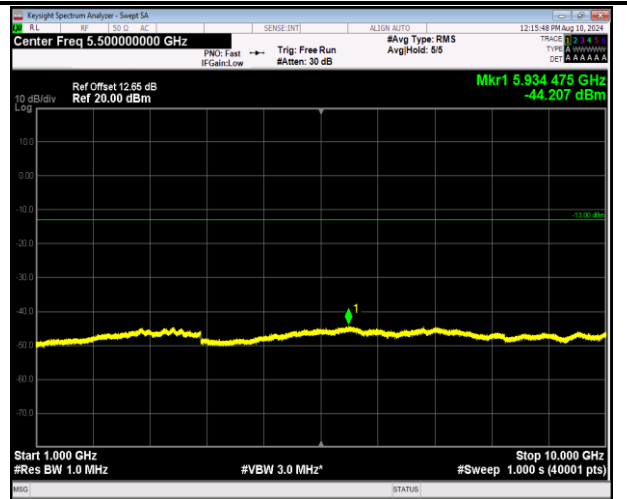

5-5-10MHz-10MHz-QPSK-QPSK-20501-20600-1RB#0-0RB
#0-1000~10000MHz-PASS

5-5-10MHz-10MHz-QPSK-QPSK-20501-20600-1RB#0-1RB
#49-1000~10000MHz-PASS