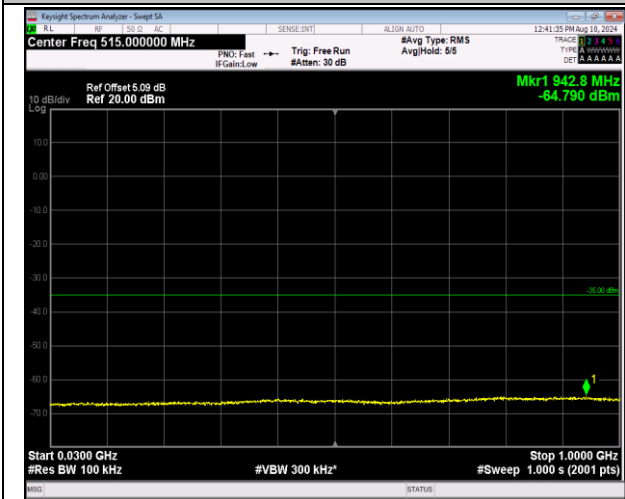

7-7-10MHz-20MHz-16QAM-16QAM-20805-20949-1RB#0
-1RB#99-30~1000MHz-PASS

7-7-10MHz-20MHz-16QAM-16QAM-20805-20949-1RB#4
9-ORB#0-30~1000MHz-PASS