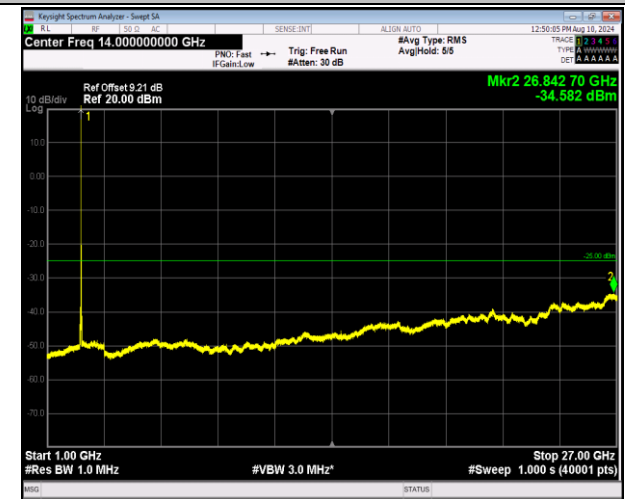

7-7-10MHz-20MHz-64QAM-64QAM-21006-21150-50RB#0-
100RB#0-1000~27000MHz-PASS

7-7-10MHz-20MHz-QPSK-QPSK-21206-21350-1RB#0-ORB
#0-1000~27000MHz-PASS