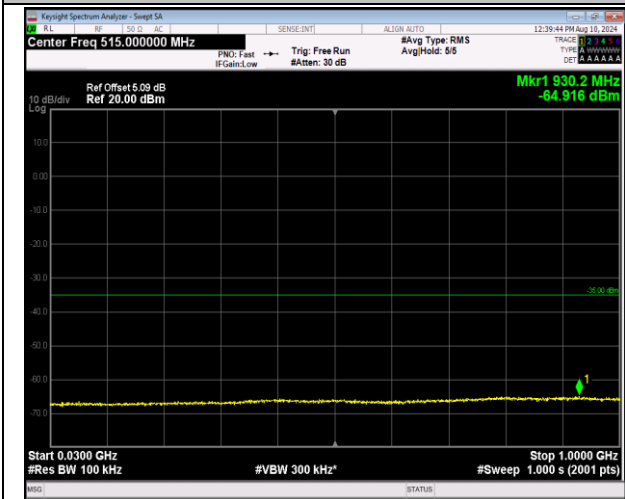

5-5-10MHz-10MHz-64QAM-64QAM-20501-20600-50RB#-
0-50RB#0-30~1000MHz-PASS

7-7-10MHz-20MHz-QPSK-QPSK-20805-20949-1RB#0-0
RB#0-30~1000MHz-PASS