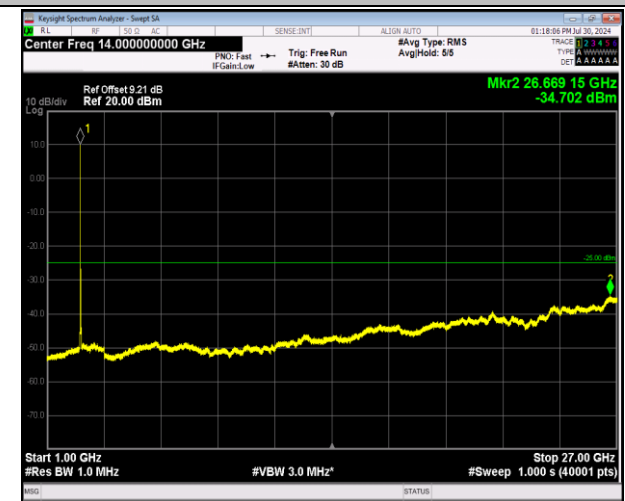

7-7-10MHz-20MHz-64QAM-64QAM-21006-21150-1RB#49-
ORB#0-1000~27000MHz-PASS

7-7-10MHz-20MHz-64QAM-64QAM-21006-21150-50RB#0-
100RB#0-1000~27000MHz-PASS