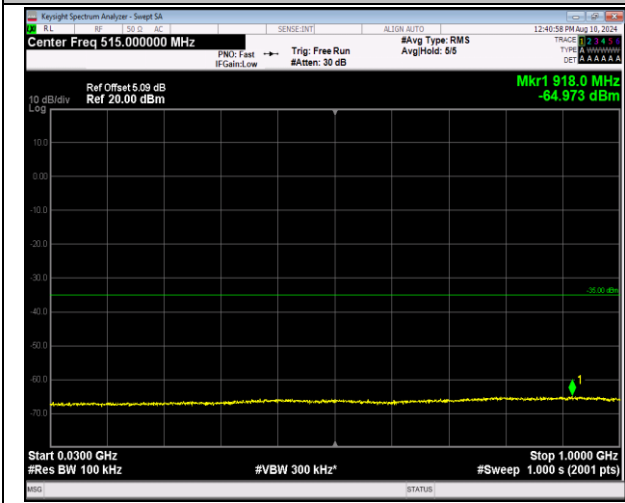

7-7-10MHz-20MHz-QPSK-QPSK-20805-20949-1RB#0-1
RB#99-30~1000MHz-PASS

7-7-10MHz-20MHz-QPSK-QPSK-20805-20949-1RB#49-0RB#0-30~1000MHz-PASS