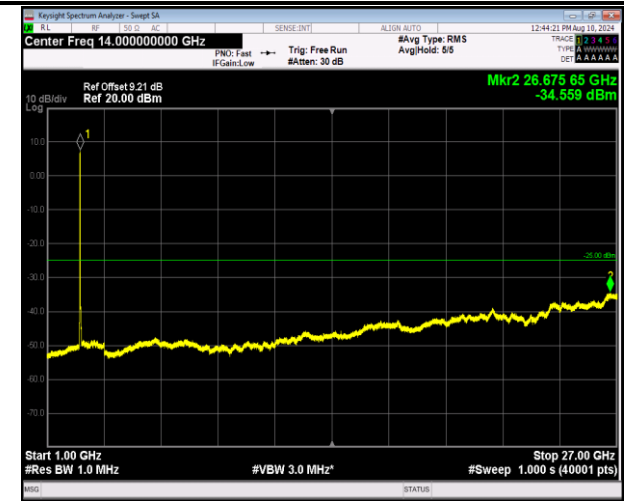

7-7-10MHz-20MHz-16QAM-16QAM-20805-20949-1RB#49-
ORB#0-1000~27000MHz-PASS

7-7-10MHz-20MHz-16QAM-16QAM-20805-20949-50RB#0-
100RB#0-1000~27000MHz-PASS