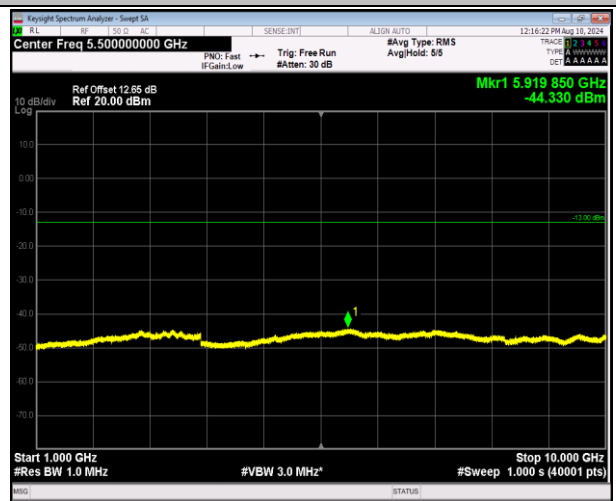

5-5-10MHz-10MHz-16QAM-16QAM-20501-20600-1RB#0-0
RB#0-1000~10000MHz-PASS

5-5-10MHz-10MHz-16QAM-16QAM-20501-20600-1RB#0-1
RB#49-1000~10000MHz-PASS