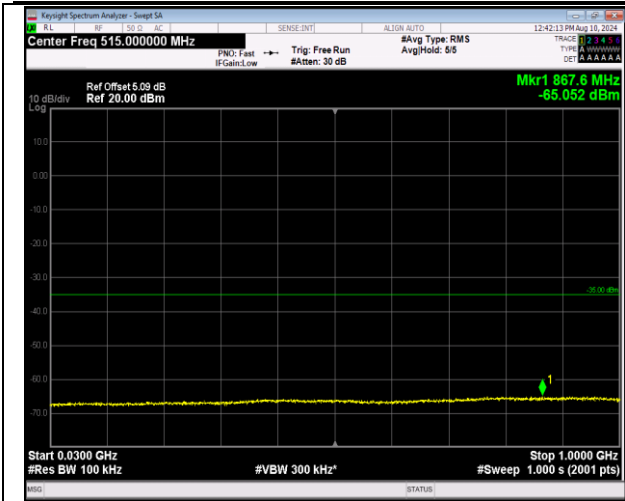

7-7-10MHz-20MHz-QPSK-QPSK-20805-20949-1RB#0-0
RB#0-30~1000MHz-PASS

7-7-10MHz-20MHz-QPSK-QPSK-20805-20949-1RB#0-1
RB#99-30~1000MHz-PASS