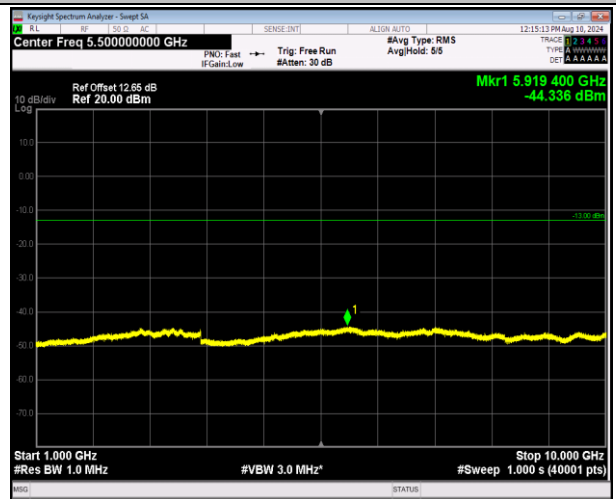

5-5-10MHz-10MHz-16QAM-16QAM-20501-20600-1RB#0-1
RB#49-1000~10000MHz-PASS

5-5-10MHz-10MHz-16QAM-16QAM-20501-20600-1RB#49-
ORB#0-1000~10000MHz-PASS