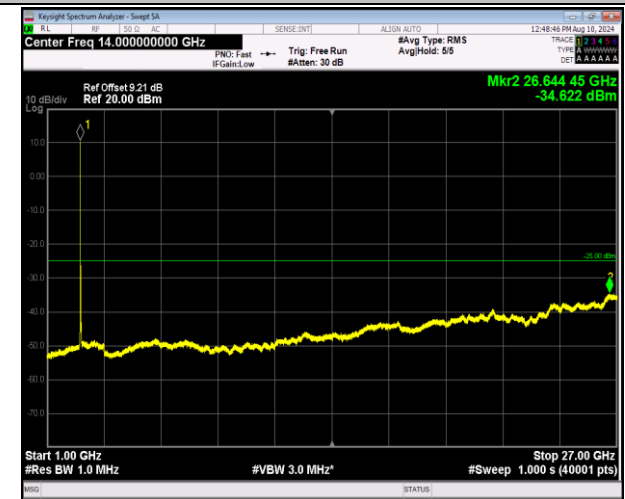

7-7-10MHz-20MHz-QPSK-QPSK-21006-21150-1RB#49-0R
B#0-1000~27000MHz-PASS

7-7-10MHz-20MHz-QPSK-QPSK-21006-21150-50RB#0-10
ORB#0-1000~27000MHz-PASS