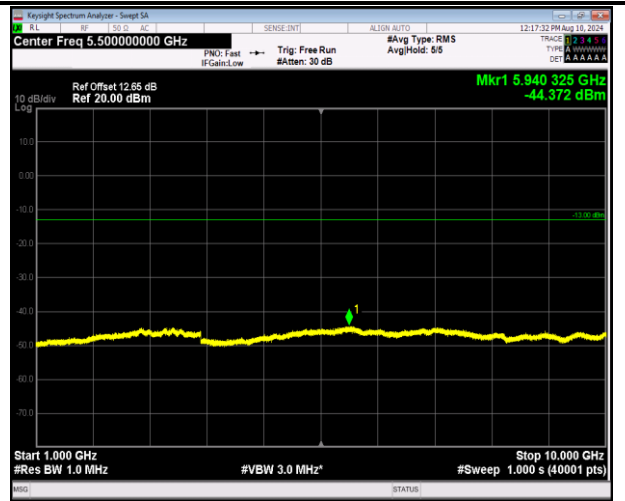

5-5-10MHz-10MHz-16QAM-16QAM-20501-20600-1RB#49-
ORB#0-1000~10000MHz-PASS

5-5-10MHz-10MHz-16QAM-16QAM-20501-20600-50RB#0-50RB#0-1000~10000MHz-PASS