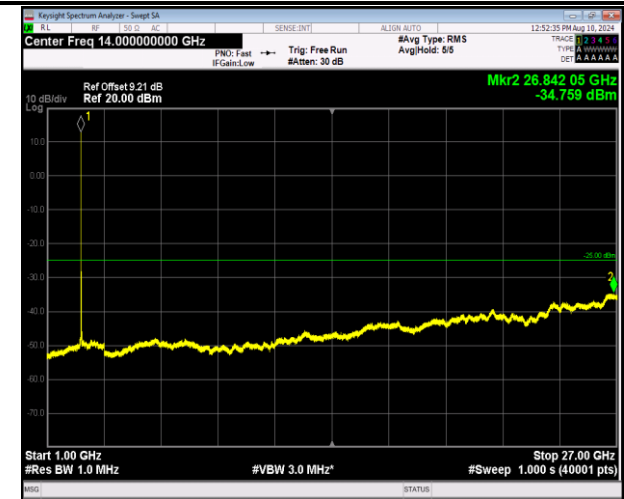

7-7-10MHz-20MHz-QPSK-QPSK-21206-21350-1RB#0-ORB
#0-1000~27000MHz-PASS

7-7-10MHz-20MHz-QPSK-QPSK-21206-21350-1RB#0-1RB
#99-1000~27000MHz-PASS