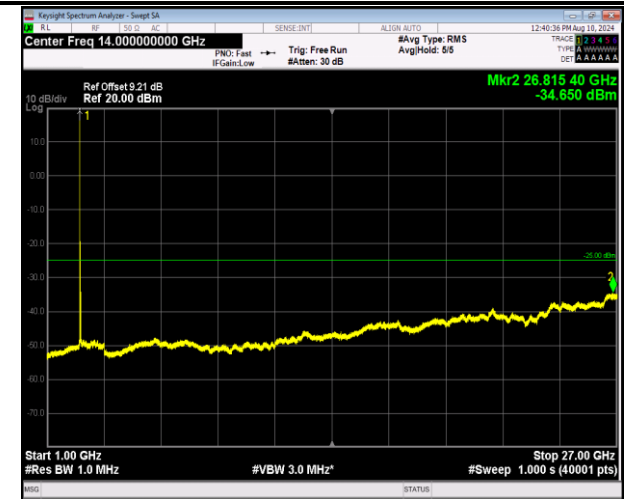

7-7-10MHz-20MHz-QPSK-QPSK-20805-20949-50RB#0-100RB#0-1000~27000MHz-PASS

7-7-10MHz-20MHz-16QAM-16QAM-20805-20949-1RB#0-0
RB#0-1000~27000MHz-PASS