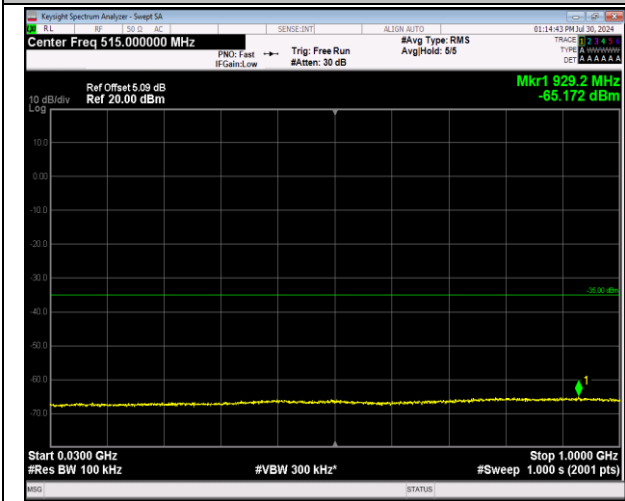

7-7-10MHz-20MHz-64QAM-64QAM-20805-20949-1RB#0
-0RB#0-30~1000MHz-PASS

7-7-10MHz-20MHz-64QAM-64QAM-20805-20949-1RB#0
-1RB#99-30~1000MHz-PASS