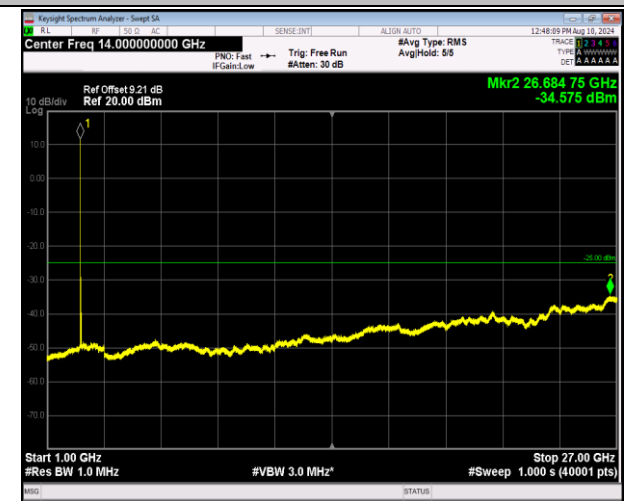

7-7-10MHz-20MHz-16QAM-16QAM-21006-21150-1RB#0-0
RB#0-1000~27000MHz-PASS

7-7-10MHz-20MHz-16QAM-16QAM-21006-21150-1RB#0-1
RB#99-1000~27000MHz-PASS