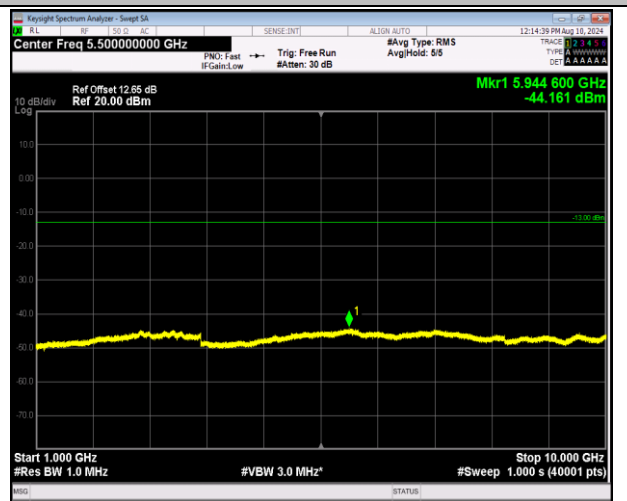

5-5-10MHz-10MHz-QPSK-QPSK-20501-20600-1RB#0-1RB
#49-1000~10000MHz-PASS

5-5-10MHz-10MHz-QPSK-QPSK-20501-20600-1RB#49-0R
B#0-1000~10000MHz-PASS