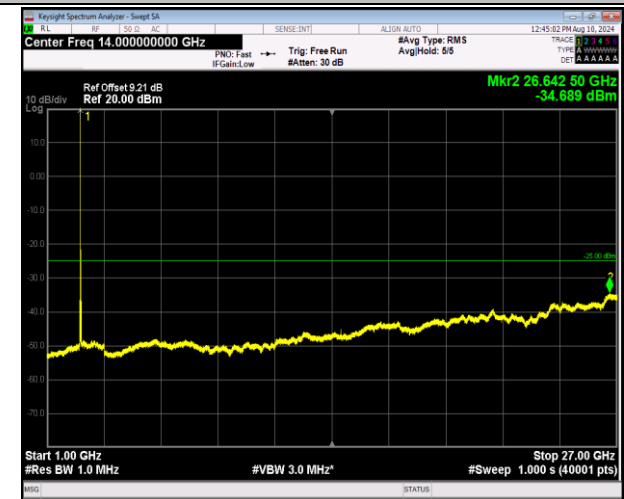

7-7-10MHz-20MHz-64QAM-64QAM-20805-20949-50RB#0-
100RB#0-1000~27000MHz-PASS

7-7-10MHz-20MHz-QPSK-QPSK-21006-21150-1RB#0-ORB
#0-1000~27000MHz-PASS