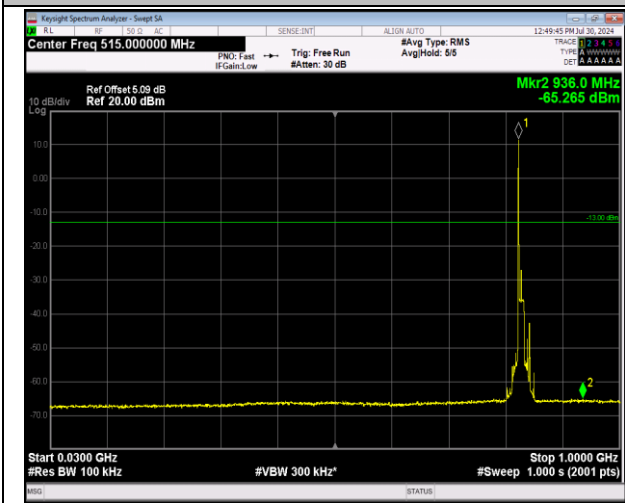

5-5-10MHz-10MHz-16QAM-16QAM-20476-20575-50RB#
0-50RB#0-30~1000MHz-PASS

5-5-10MHz-10MHz-16QAM-16QAM-20476-20575-50RB#0-
50RB#0-1000~10000MHz-PASS

5-5-10MHz-10MHz-64QAM-64QAM-20476-20575-1RB#0
-0RB#0-30~1000MHz-PASS