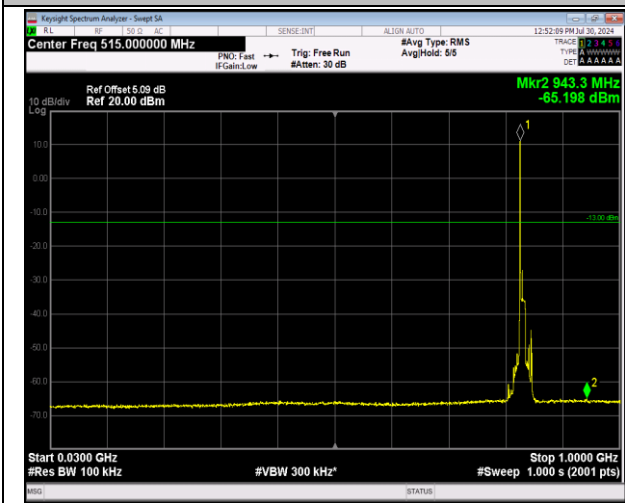

5-5-10MHz-10MHz-16QAM-16QAM-20501-20600-50RB#0-50RB#0-30~1000MHz-PASS

5-5-10MHz-10MHz-64QAM-64QAM-20501-20600-1RB#0-0RB#0-30~1000MHz-PASS