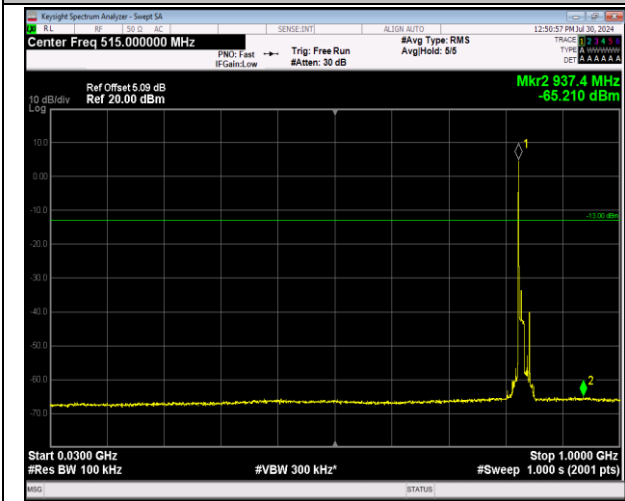

5-5-10MHz-10MHz-64QAM-64QAM-20476-20575-1RB#0
-0RB#0-30~1000MHz-PASS

5-5-10MHz-10MHz-64QAM-64QAM-20476-20575-1RB#0
-1RB#49-30~1000MHz-PASS