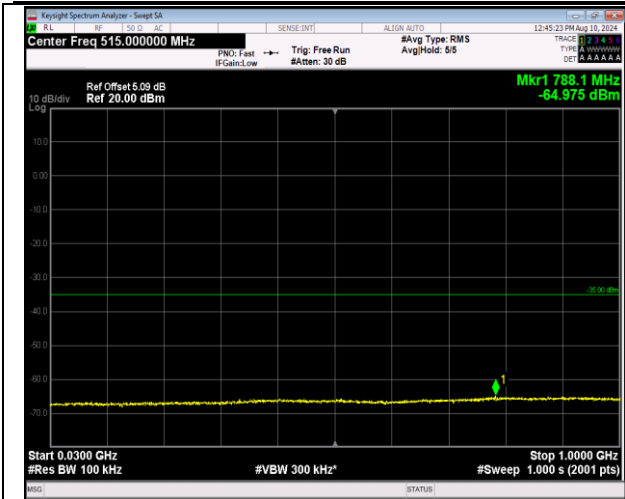

7-7-10MHz-20MHz-QPSK-QPSK-21006-21150-50RB#0-1
00RB#0-30~1000MHz-PASS

7-7-10MHz-20MHz-16QAM-16QAM-21006-21150-1RB#0
-ORB#0-30~1000MHz-PASS