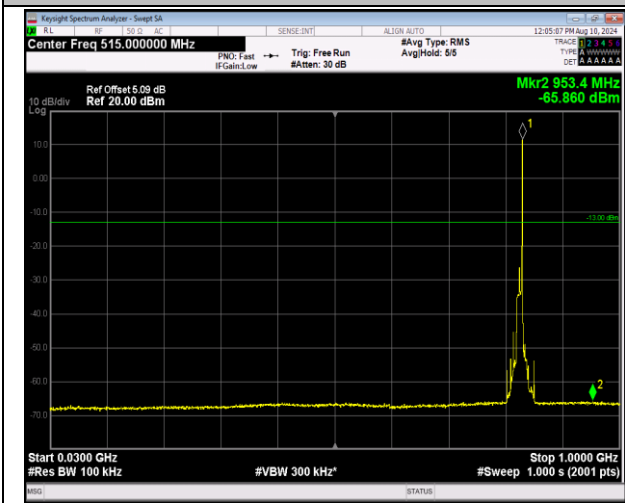

5-5-10MHz-10MHz-QPSK-QPSK-20450-20549-1RB#0-1 RB#49-30~1000MHz-PASS

5-5-10MHz-10MHz-QPSK-QPSK-20450-20549-1RB#49-0RB#0-30~1000MHz-PASS