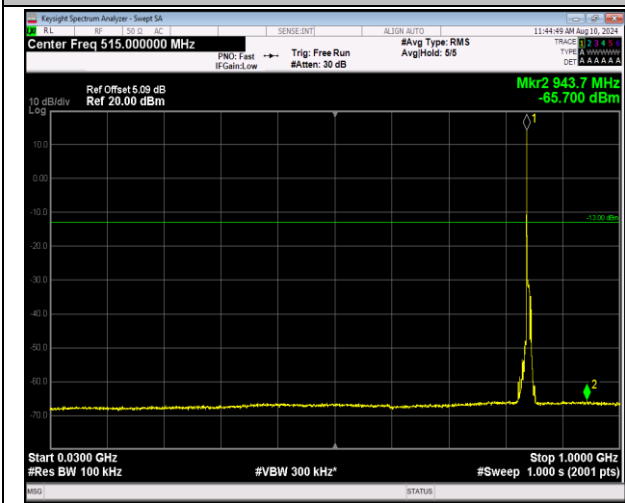

5-5-5MHz-3MHz-QPSK-QPSK-20595-20634-25RB#0-15RB  
 #0-1000~10000MHz-PASS

5-5-5MHz-3MHz-16QAM-16QAM-20595-20634-1RB#0-0  
 RB#0-30~1000MHz-PASS

5-5-5MHz-3MHz-16QAM-16QAM-20595-20634-1RB#0-0R  
 B#0-1000~10000MHz-PASS