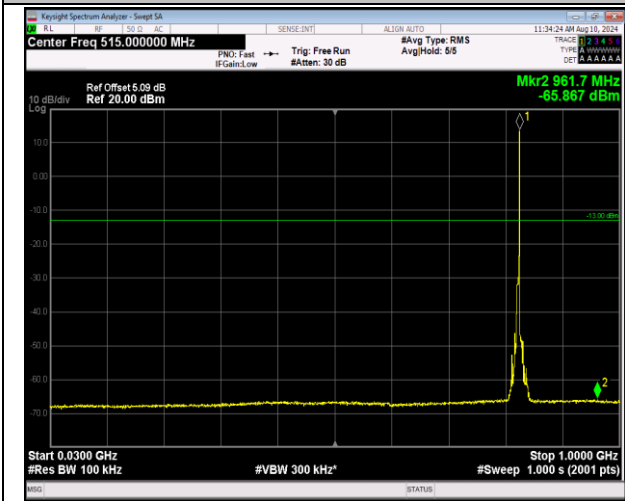

5-5-5MHz-3MHz-16QAM-16QAM-20425-20464-1RB#0-1
RB#15-30~1000MHz-PASS

5-5-5MHz-3MHz-16QAM-16QAM-20425-20464-1RB#24-
ORB#0-30~1000MHz-PASS