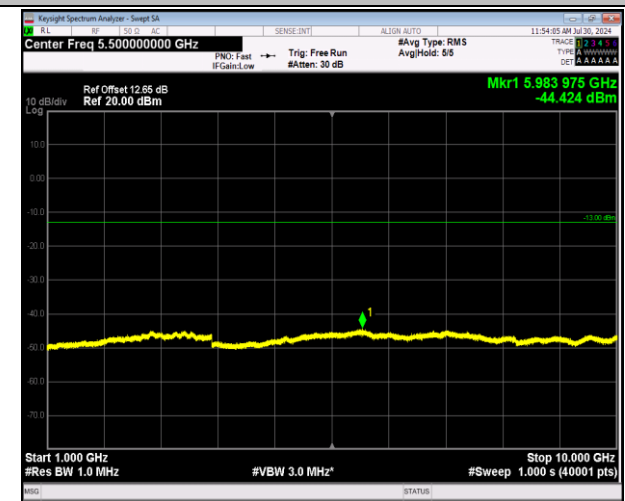

5-5-5MHz-3MHz-64QAM-64QAM-20425-20464-1RB#24-0RB#0-1000~10000MHz-PASS

5-5-5MHz-3MHz-64QAM-64QAM-20425-20464-25RB#0-15RB#0-1000~10000MHz-PASS