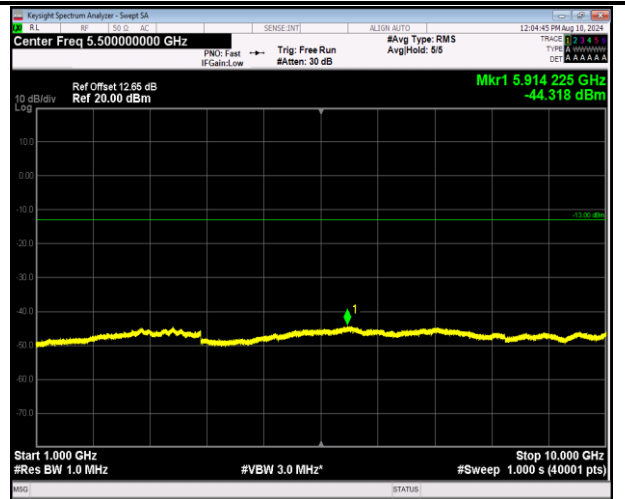

5-5-10MHz-10MHz-QPSK-QPSK-20450-20549-50RB#0-50 RB#0-1000~10000MHz-PASS

5-5-10MHz-10MHz-16QAM-16QAM-20450-20549-1RB#0-0
RB#0-1000~10000MHz-PASS