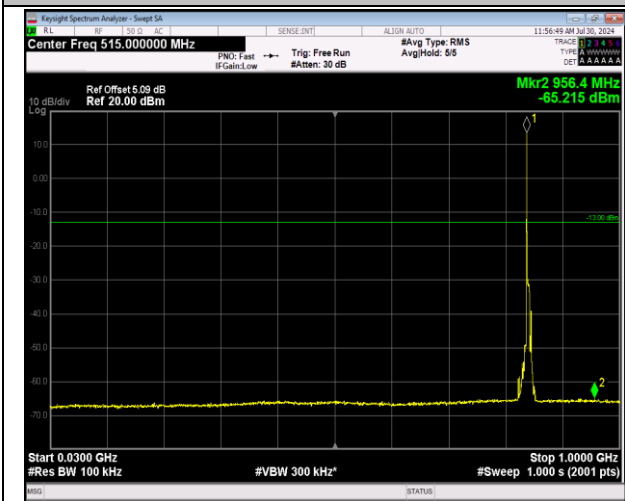

5-5-5MHz-3MHz-16QAM-16QAM-20595-20634-25RB#0-15RB#0-30~1000MHz-PASS

5-5-5MHz-3MHz-64QAM-64QAM-20595-20634-1RB#0-0RB#0-30~1000MHz-PASS