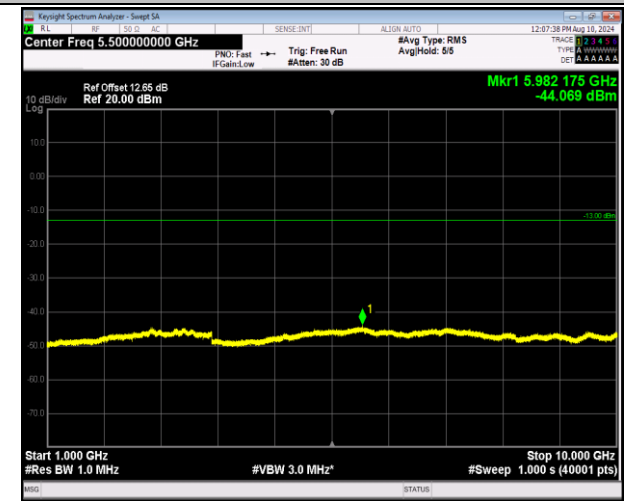

5-5-10MHz-10MHz-QPSK-QPSK-20450-20549-1RB#49-0RB#0-1000~10000MHz-PASS

5-5-10MHz-10MHz-QPSK-QPSK-20450-20549-50RB#0-50 RB#0-1000~10000MHz-PASS