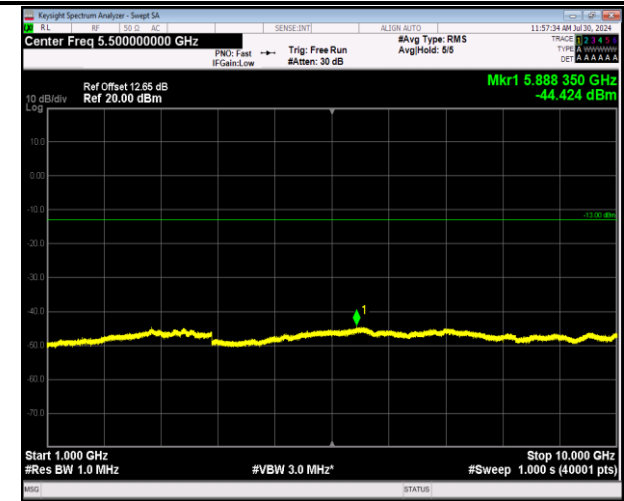

5-5-5MHz-3MHz-64QAM-64QAM-20595-20634-1RB#0-1RB#15-1000~10000MHz-PASS

5-5-5MHz-3MHz-64QAM-64QAM-20595-20634-1RB#24-0RB#0-1000~10000MHz-PASS