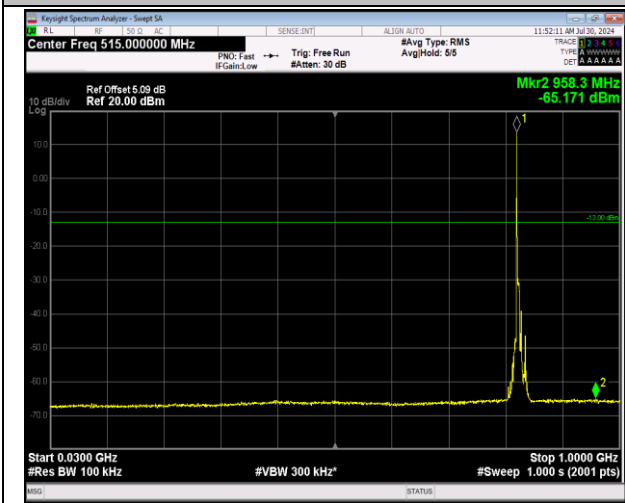

5-5-5MHz-3MHz-16QAM-16QAM-20425-20464-25RB#0-15RB#0-30~1000MHz-PASS

5-5-5MHz-3MHz-64QAM-64QAM-20425-20464-1RB#0-0RB#0-30~1000MHz-PASS