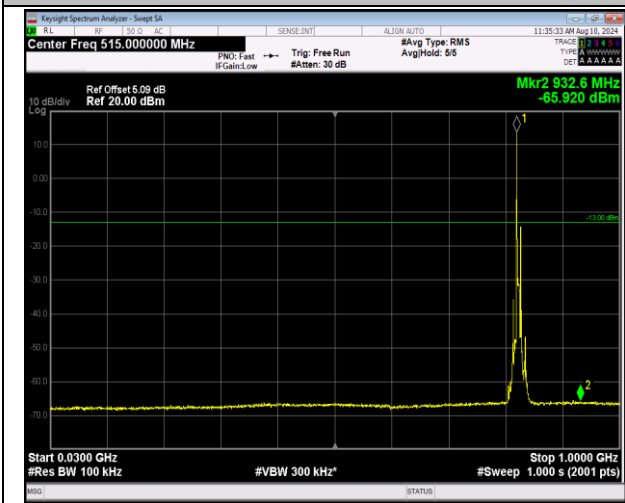

5-5-5MHz-3MHz-16QAM-16QAM-20425-20464-1RB#0-0  
 RB#0-30~1000MHz-PASS

5-5-5MHz-3MHz-16QAM-16QAM-20425-20464-1RB#0-0R  
 B#0-1000~10000MHz-PASS

5-5-5MHz-3MHz-16QAM-16QAM-20425-20464-1RB#0-1  
 RB#15-30~1000MHz-PASS