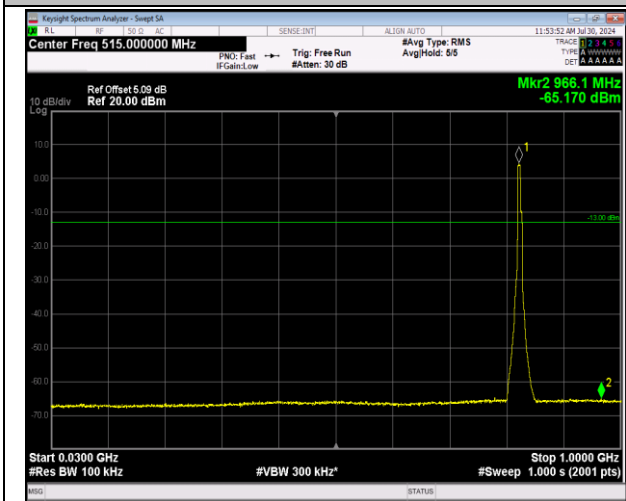

5-5-5MHz-3MHz-64QAM-64QAM-20425-20464-1RB#24-0RB#0-30~1000MHz-PASS

5-5-5MHz-3MHz-64QAM-64QAM-20425-20464-25RB#0-15RB#0-30~1000MHz-PASS