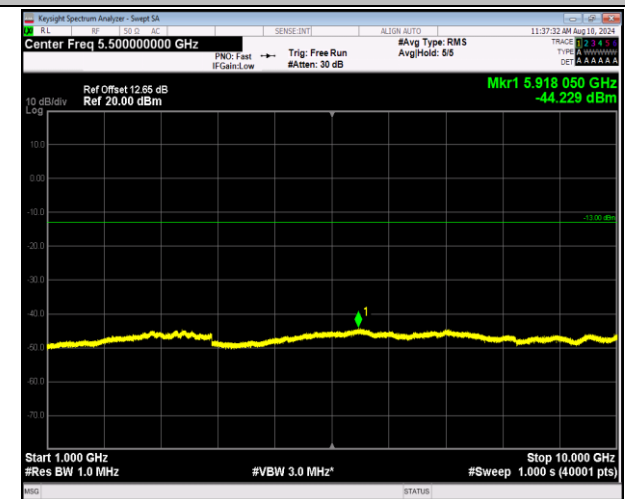

5-5-5MHz-3MHz-64QAM-64QAM-20425-20464-25RB#0-15RB#0-1000~10000MHz-PASS

5-5-5MHz-3MHz-QPSK-QPSK-20510-20549-1RB#0-0RB#0-1000~10000MHz-PASS