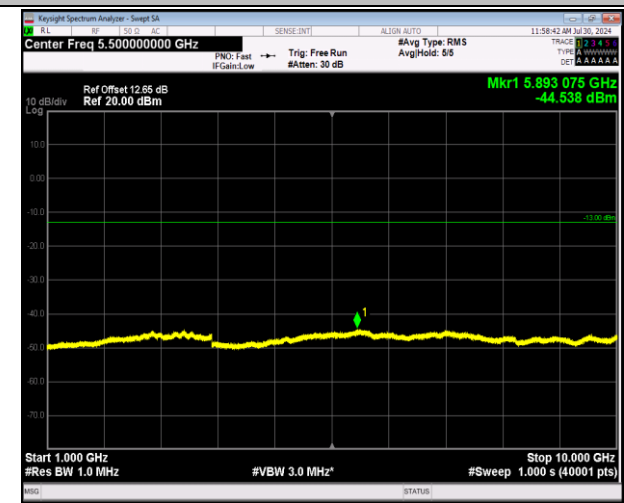

5-5-5MHz-3MHz-64QAM-64QAM-20595-20634-1RB#24-0RB#0-1000~10000MHz-PASS

5-5-5MHz-3MHz-64QAM-64QAM-20595-20634-25RB#0-15RB#0-1000~10000MHz-PASS