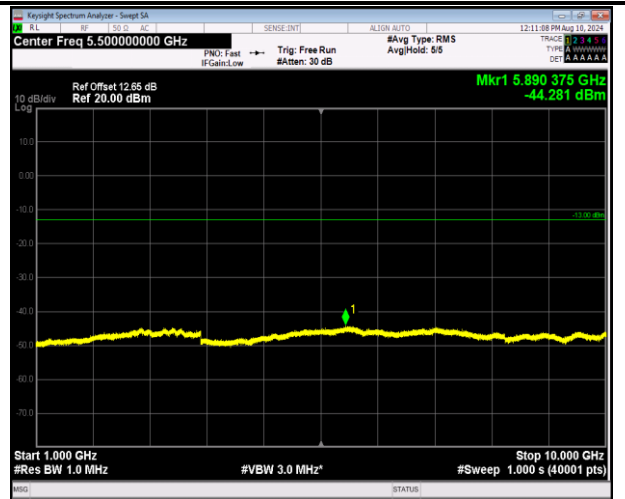

5-5-10MHz-10MHz-QPSK-QPSK-20476-20575-1RB#0-ORB
#0-1000~10000MHz-PASS

5-5-10MHz-10MHz-QPSK-QPSK-20476-20575-1RB#0-1RB
#49-1000~10000MHz-PASS