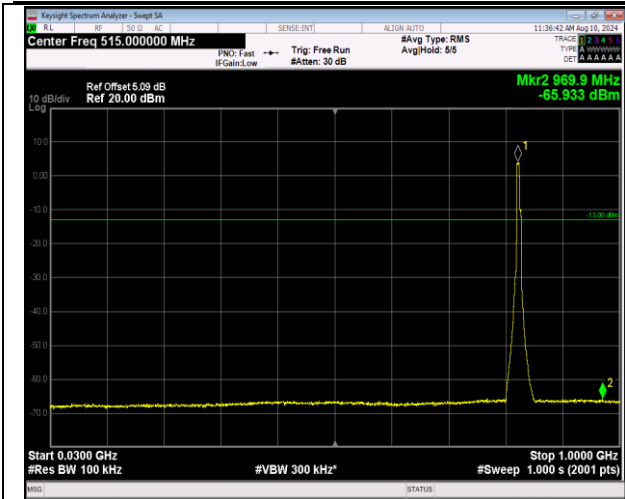

5-5-5MHz-3MHz-16QAM-16QAM-20425-20464-1RB#24-
ORB#0-30~1000MHz-PASS

5-5-5MHz-3MHz-16QAM-16QAM-20425-20464-25RB#0-15RB#0-30~1000MHz-PASS