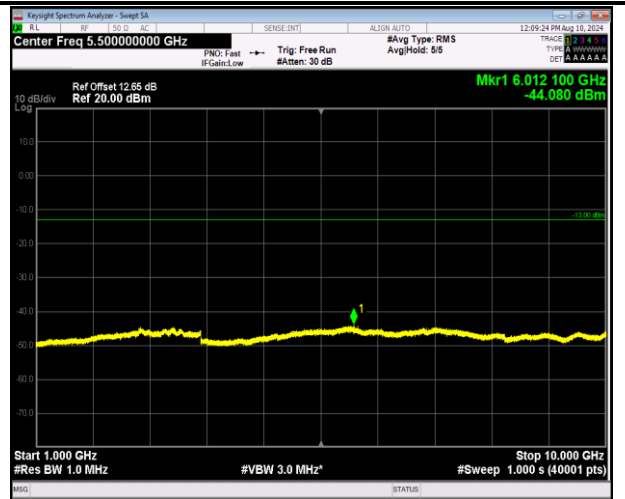

5-5-10MHz-10MHz-16QAM-16QAM-20476-20575-1RB#0  
-ORB#0-30~1000MHz-PASS

5-5-10MHz-10MHz-16QAM-16QAM-20476-20575-1RB#0-0  
RB#0-1000~10000MHz-PASS

5-5-10MHz-10MHz-16QAM-16QAM-20476-20575-1RB#0  
-1RB#49-30~1000MHz-PASS