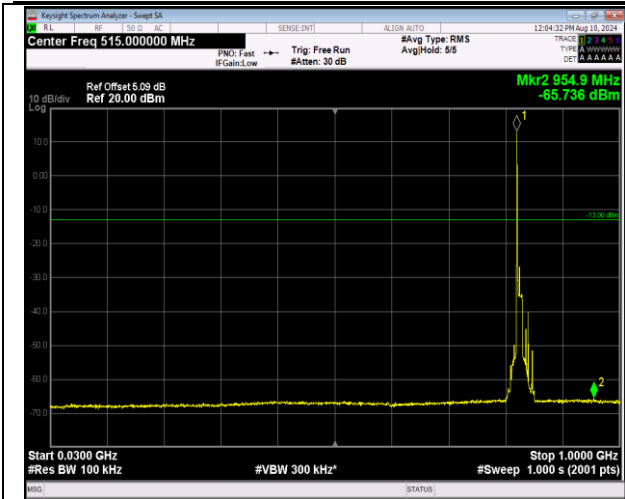

5-5-10MHz-10MHz-QPSK-QPSK-20450-20549-50RB#0-0-50RB#0-30~1000MHz-PASS

5-5-10MHz-10MHz-16QAM-16QAM-20450-20549-1RB#0
-ORB#0-30~1000MHz-PASS