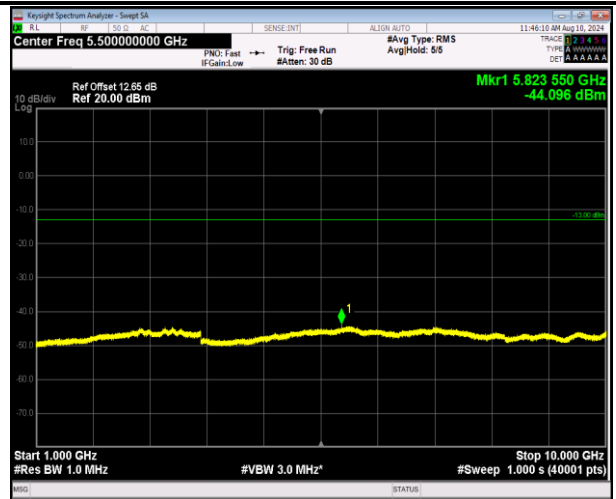

5-5-5MHz-3MHz-16QAM-16QAM-20595-20634-1RB#24-0R
B#0-1000~10000MHz-PASS

5-5-5MHz-3MHz-16QAM-16QAM-20595-20634-25RB#0-15RB#0-1000~10000MHz-PASS