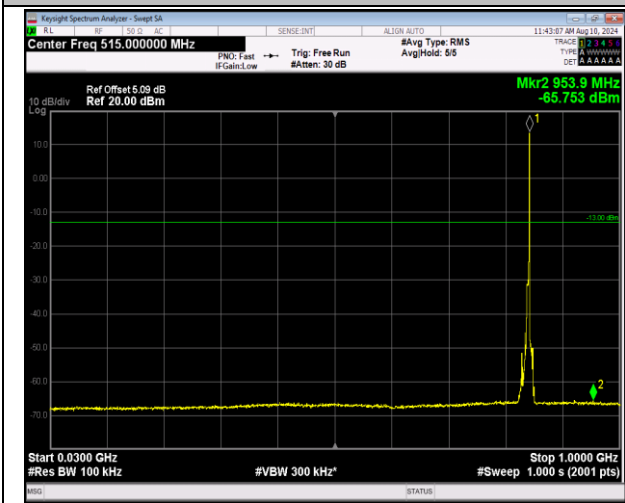

5-5-5MHz-3MHz-QPSK-QPSK-20595-20634-1RB#0-0RB#0-30~1000MHz-PASS

5-5-5MHz-3MHz-QPSK-QPSK-20595-20634-1RB#0-0RB#0-1000~10000MHz-PASS

5-5-5MHz-3MHz-QPSK-QPSK-20595-20634-1RB#0-1RB  
 #15-30~1000MHz-PASS

5-5-5MHz-3MHz-QPSK-QPSK-20595-20634-1RB#0-1RB#1  
 5-1000~10000MHz-PASS