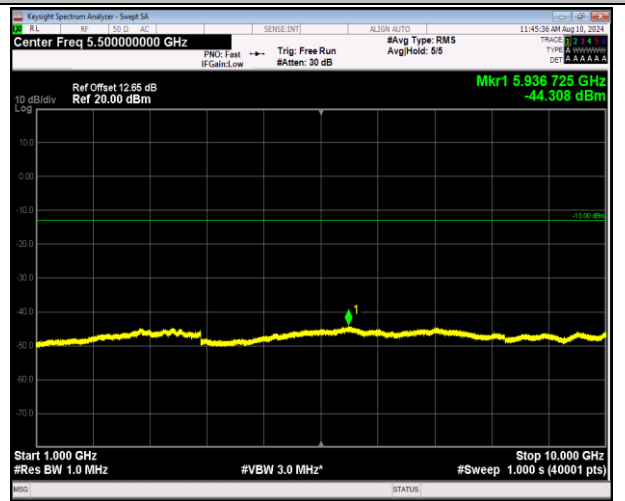

5-5-5MHz-3MHz-QPSK-QPSK-20595-20634-1RB#24-0RB#
0-100~10000MHz-PASS

5-5-5MHz-3MHz-QPSK-QPSK-20595-20634-25RB#0-15RB
#0-1000~10000MHz-PASS