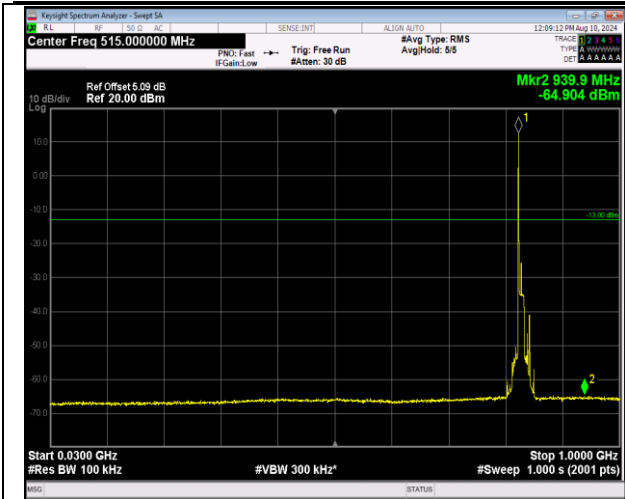

5-5-10MHz-10MHz-16QAM-16QAM-20476-20575-1RB#0  
-ORB#0-30~1000MHz-PASS

5-5-10MHz-10MHz-16QAM-16QAM-20476-20575-1RB#0-0  
RB#0-1000~10000MHz-PASS

5-5-10MHz-10MHz-16QAM-16QAM-20476-20575-1RB#0  
-1RB#49-30~1000MHz-PASS