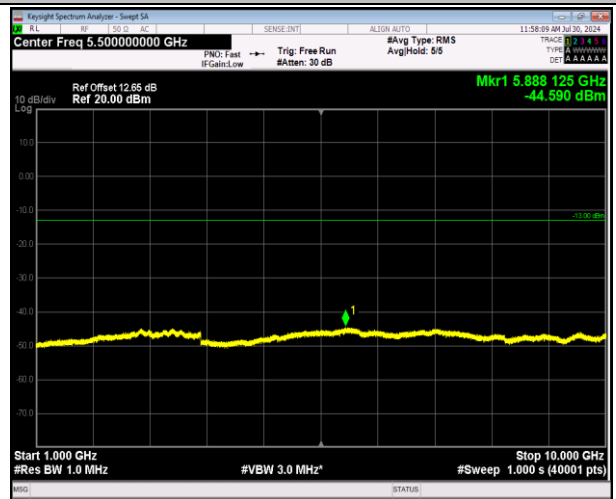

5-5-5MHz-3MHz-64QAM-64QAM-20595-20634-1RB#0-0RB#0-1000~10000MHz-PASS

5-5-5MHz-3MHz-64QAM-64QAM-20595-20634-1RB#0-1RB#15-1000~10000MHz-PASS