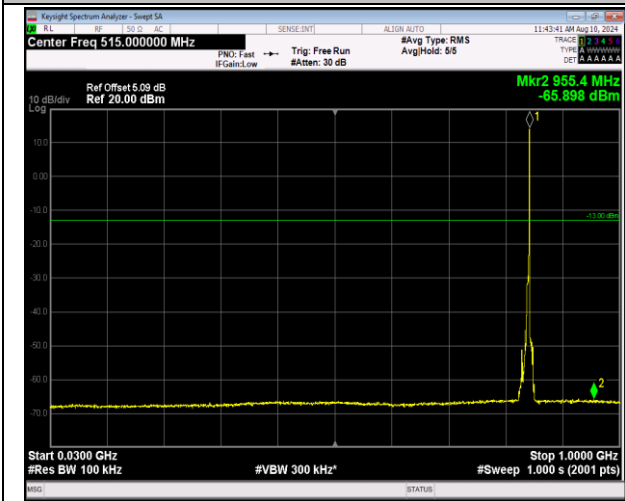

5-5-5MHz-3MHz-16QAM-16QAM-20595-20634-1RB#0-1
RB#15-30~1000MHz-PASS

5-5-5MHz-3MHz-16QAM-16QAM-20595-20634-1RB#24-
ORB#0-30~1000MHz-PASS