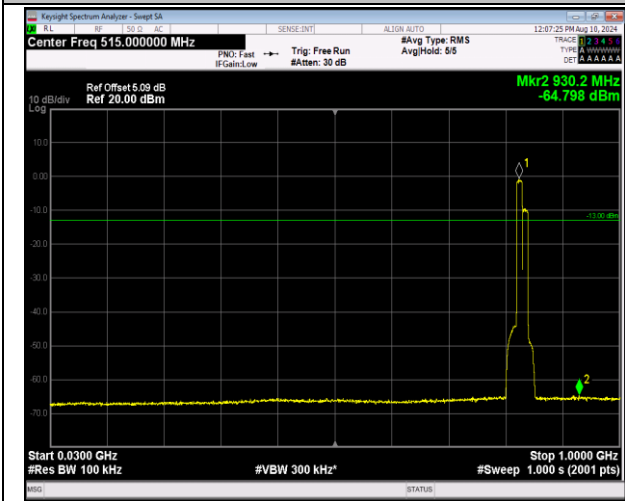

5-5-10MHz-10MHz-QPSK-QPSK-20450-20549-1RB#49-0RB#0-30~1000MHz-PASS

5-5-10MHz-10MHz-QPSK-QPSK-20450-20549-50RB#0-0-50RB#0-30~1000MHz-PASS