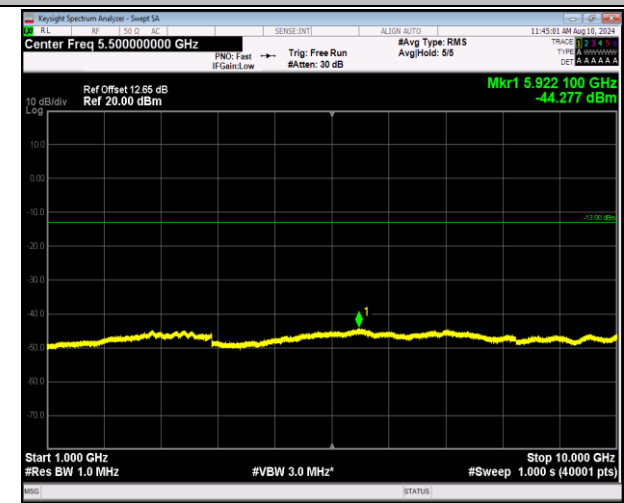

5-5-5MHz-3MHz-16QAM-16QAM-20595-20634-1RB#0-0R
B#0-1000~10000MHz-PASS

5-5-5MHz-3MHz-16QAM-16QAM-20595-20634-1RB#0-1R
B#15-1000~10000MHz-PASS