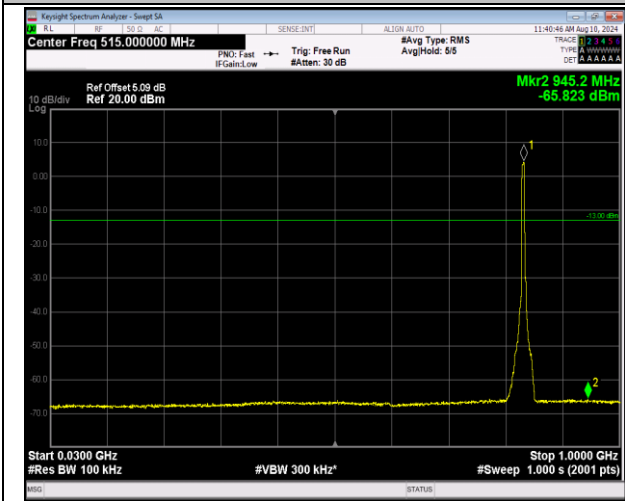

5-5-5MHz-3MHz-QPSK-QPSK-20510-20549-1RB#24-0R
B#0-30~1000MHz-PASS

5-5-5MHz-3MHz-QPSK-QPSK-20510-20549-25RB#0-15
RB#0-30~1000MHz-PASS