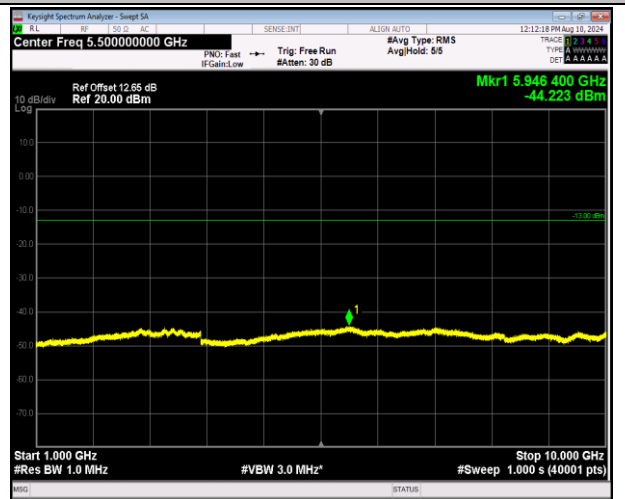

5-5-10MHz-10MHz-QPSK-QPSK-20476-20575-1RB#49-0R
B#0-1000~10000MHz-PASS

5-5-10MHz-10MHz-QPSK-QPSK-20476-20575-50RB#0-50
RB#0-1000~10000MHz-PASS