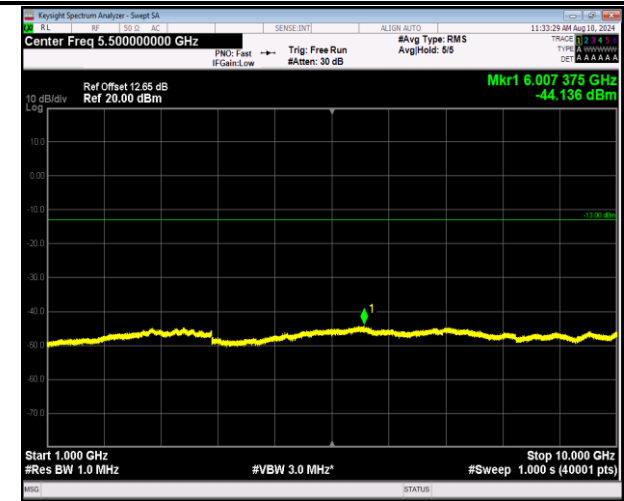

5-5-5MHz-3MHz-16QAM-16QAM-20425-20464-1RB#0-0  
 RB#0-30~1000MHz-PASS

5-5-5MHz-3MHz-16QAM-16QAM-20425-20464-1RB#0-0R  
 B#0-1000~10000MHz-PASS

5-5-5MHz-3MHz-16QAM-16QAM-20425-20464-1RB#0-1  
 RB#15-30~1000MHz-PASS