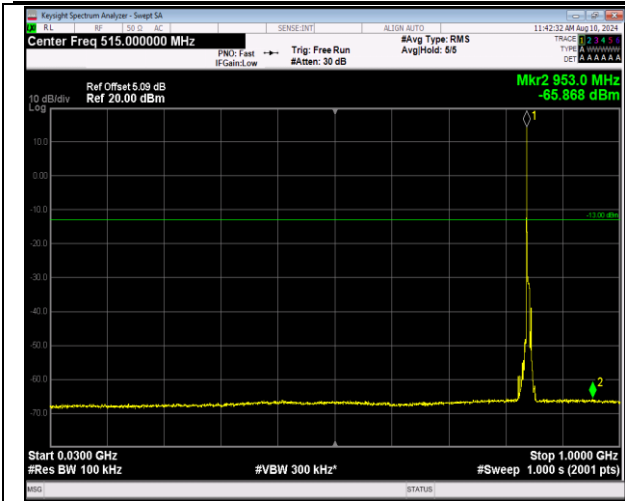

5-5-5MHz-3MHz-QPSK-QPSK-20595-20634-25RB#0-15
RB#0-30~1000MHz-PASS

5-5-5MHz-3MHz-16QAM-16QAM-20595-20634-1RB#0-0
RB#0-30~1000MHz-PASS