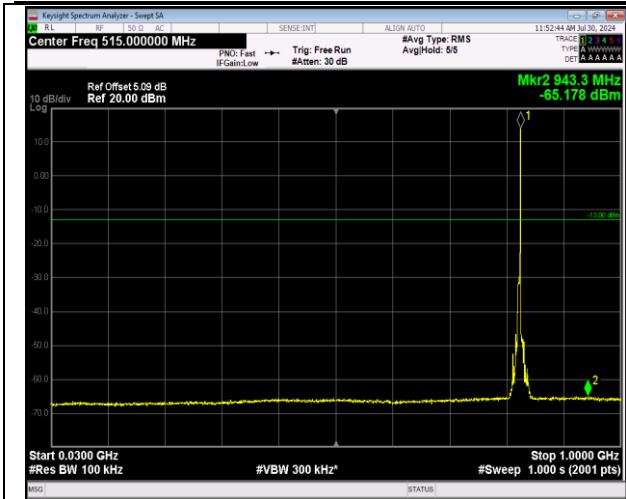

5-5-5MHz-3MHz-64QAM-64QAM-20425-20464-1RB#0-1RB#15-30~1000MHz-PASS

5-5-5MHz-3MHz-64QAM-64QAM-20425-20464-1RB#24-0RB#0-30~1000MHz-PASS