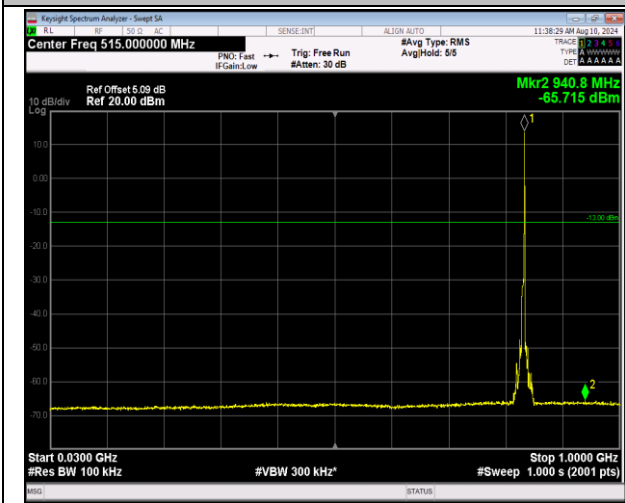

5-5-5MHz-3MHz-QPSK-QPSK-20510-20549-1RB#0-1RB
#15-30~1000MHz-PASS

5-5-5MHz-3MHz-QPSK-QPSK-20510-20549-1RB#24-0R
B#0-30~1000MHz-PASS