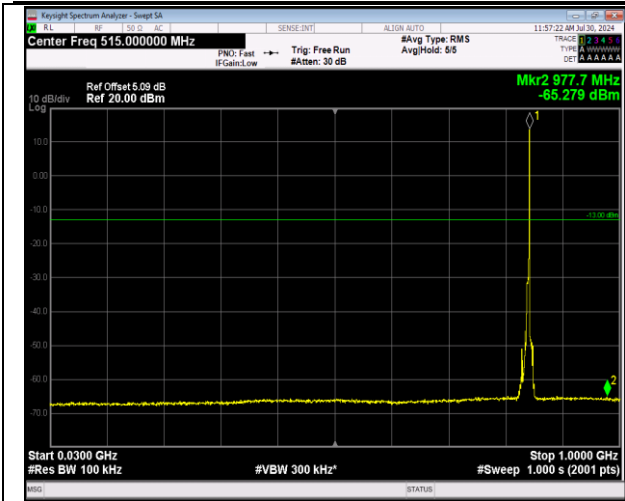

5-5-5MHz-3MHz-64QAM-64QAM-20595-20634-1RB#0-0RB#0-30~1000MHz-PASS

5-5-5MHz-3MHz-64QAM-64QAM-20595-20634-1RB#0-0RB#0-1000~10000MHz-PASS

5-5-5MHz-3MHz-64QAM-64QAM-20595-20634-1RB#0-1RB#15-30~1000MHz-PASS

5-5-5MHz-3MHz-64QAM-64QAM-20595-20634-1RB#0-1RB#15-1000~10000MHz-PASS