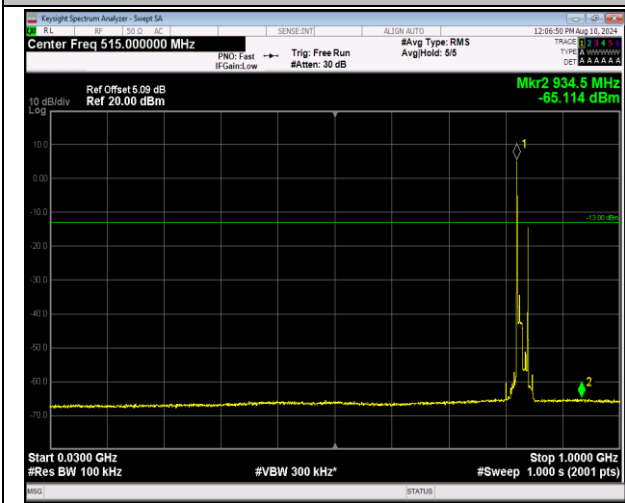

5-5-10MHz-10MHz-16QAM-16QAM-20450-20549-1RB#0
-ORB#0-30~1000MHz-PASS

5-5-10MHz-10MHz-16QAM-16QAM-20450-20549-1RB#0
-1RB#49-30~1000MHz-PASS