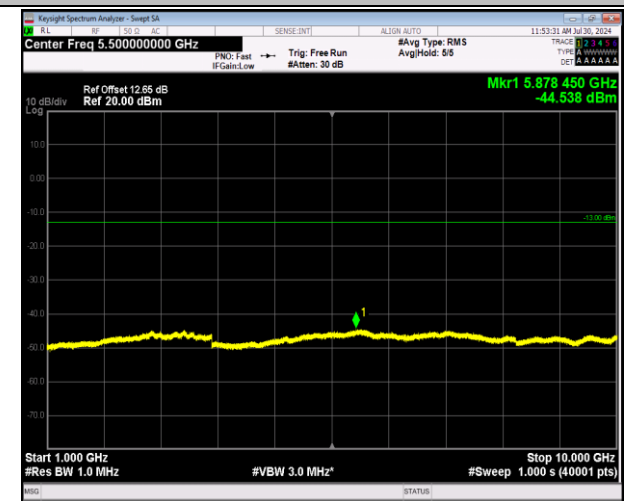

5-5-5MHz-3MHz-64QAM-64QAM-20425-20464-1RB#0-0RB#0-1000~10000MHz-PASS

5-5-5MHz-3MHz-64QAM-64QAM-20425-20464-1RB#0-1RB#15-1000~10000MHz-PASS