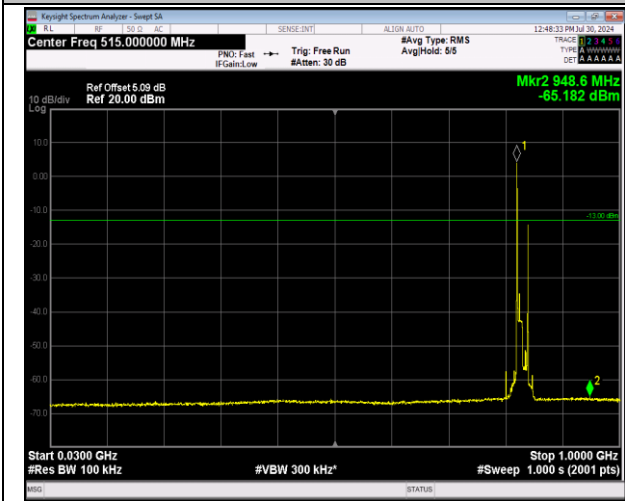

5-5-10MHz-10MHz-64QAM-64QAM-20450-20549-1RB#0-0RB#0-30~1000MHz-PASS

5-5-10MHz-10MHz-64QAM-64QAM-20450-20549-1RB#0-1RB#49-30~1000MHz-PASS