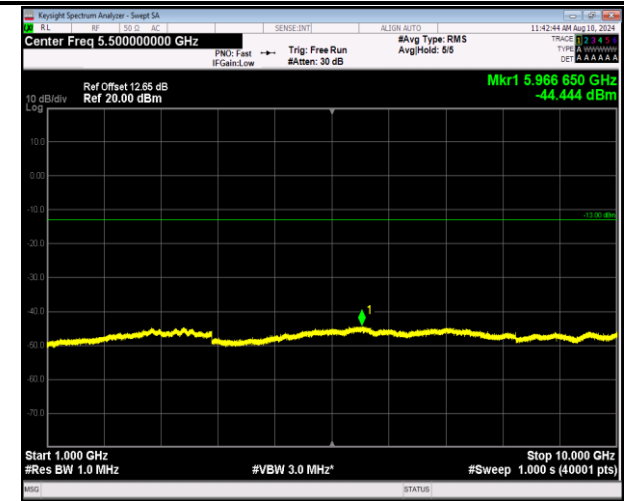

5-5-5MHz-3MHz-QPSK-QPSK-20595-20634-25RB#0-15RB
#0-1000~10000MHz-PASS

5-5-5MHz-3MHz-16QAM-16QAM-20595-20634-1RB#0-0R
B#0-1000~10000MHz-PASS