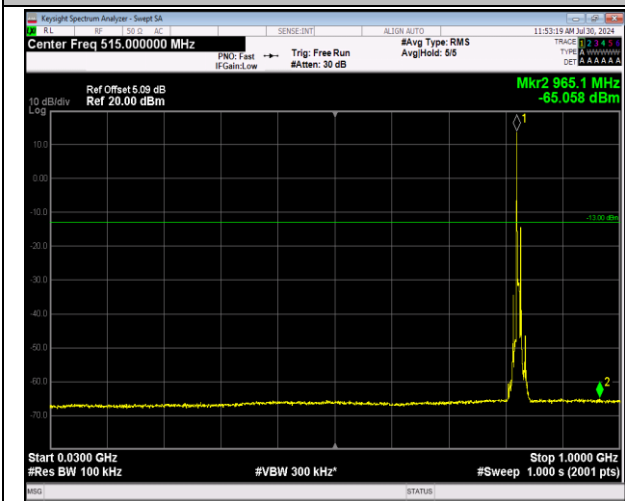

5-5-5MHz-3MHz-64QAM-64QAM-20425-20464-1RB#0-0RB#0-30~1000MHz-PASS

5-5-5MHz-3MHz-64QAM-64QAM-20425-20464-1RB#0-1RB#15-30~1000MHz-PASS