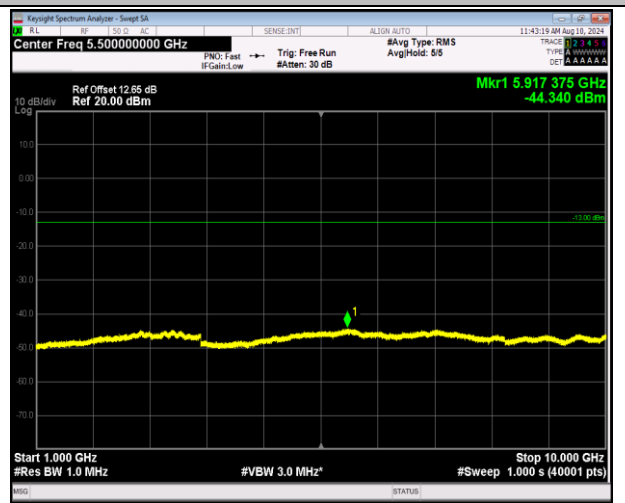

5-5-5MHz-3MHz-QPSK-QPSK-20595-20634-1RB#0-1RB#1
5-1000~10000MHz-PASS

5-5-5MHz-3MHz-QPSK-QPSK-20595-20634-1RB#24-0RB#
0-100~10000MHz-PASS