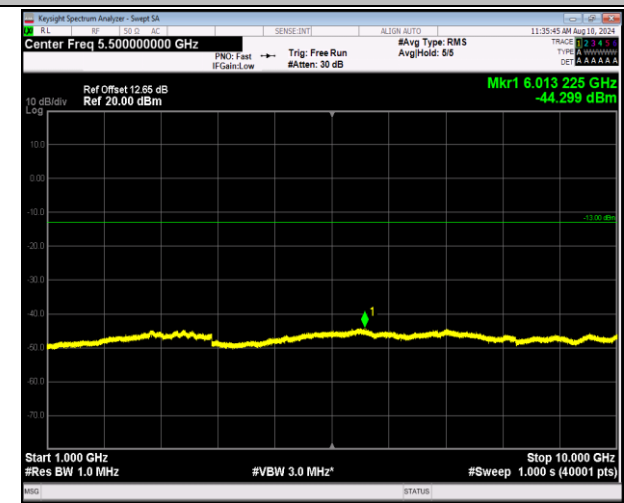

5-5-5MHz-3MHz-16QAM-16QAM-20425-20464-1RB#0-0  
 RB#0-30~1000MHz-PASS

5-5-5MHz-3MHz-16QAM-16QAM-20425-20464-1RB#0-0R  
 B#0-1000~10000MHz-PASS

5-5-5MHz-3MHz-16QAM-16QAM-20425-20464-1RB#0-1  
 RB#15-30~1000MHz-PASS