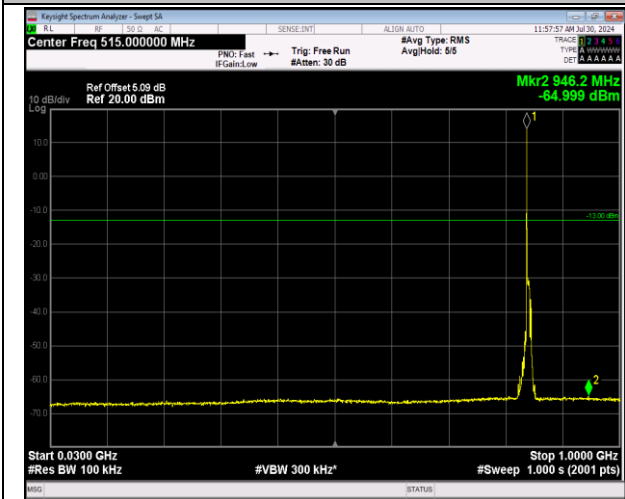

5-5-5MHz-3MHz-64QAM-64QAM-20595-20634-1RB#0-0RB#0-30~1000MHz-PASS

5-5-5MHz-3MHz-64QAM-64QAM-20595-20634-1RB#0-1RB#15-30~1000MHz-PASS