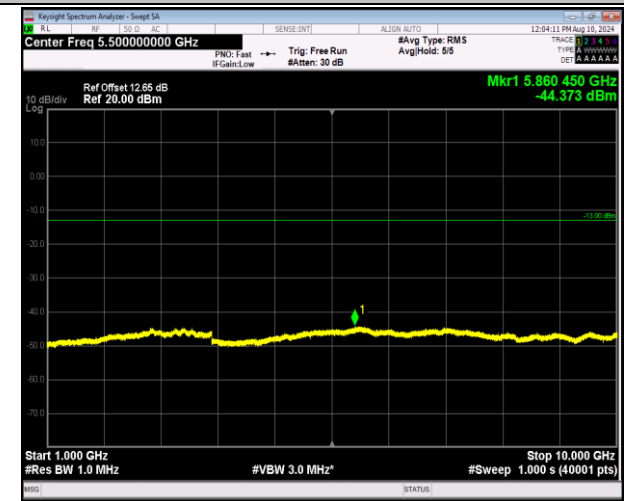

5-5-5MHz-3MHz-64QAM-64QAM-20595-20634-25RB#0-15RB#0-1000~10000MHz-PASS

5-5-10MHz-10MHz-QPSK-QPSK-20450-20549-1RB#0-0RB#0-1000~10000MHz-PASS