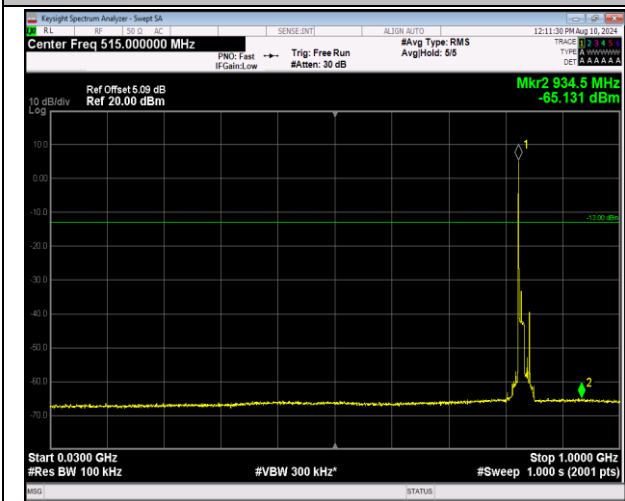

5-5-10MHz-10MHz-16QAM-16QAM-20476-20575-1RB#0  
-ORB#0-30~1000MHz-PASS

5-5-10MHz-10MHz-16QAM-16QAM-20476-20575-1RB#0-0  
RB#0-1000~10000MHz-PASS

5-5-10MHz-10MHz-16QAM-16QAM-20476-20575-1RB#0  
-1RB#49-30~1000MHz-PASS