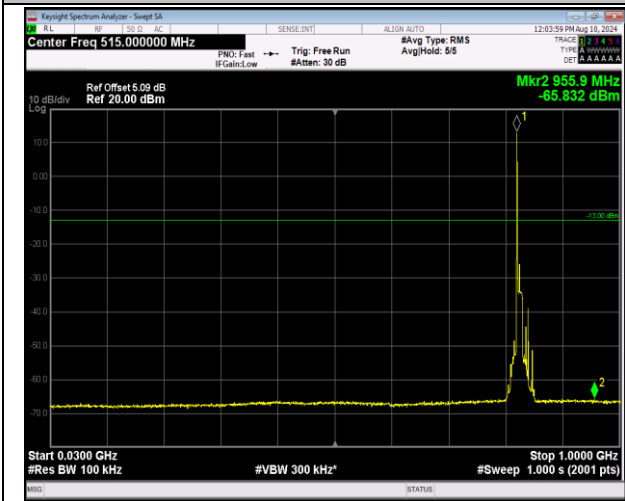

5-5-5MHz-3MHz-64QAM-64QAM-20595-20634-25RB#0-15RB#0-30~1000MHz-PASS

5-5-10MHz-10MHz-QPSK-QPSK-20450-20549-1RB#0-0RB#0-30~1000MHz-PASS