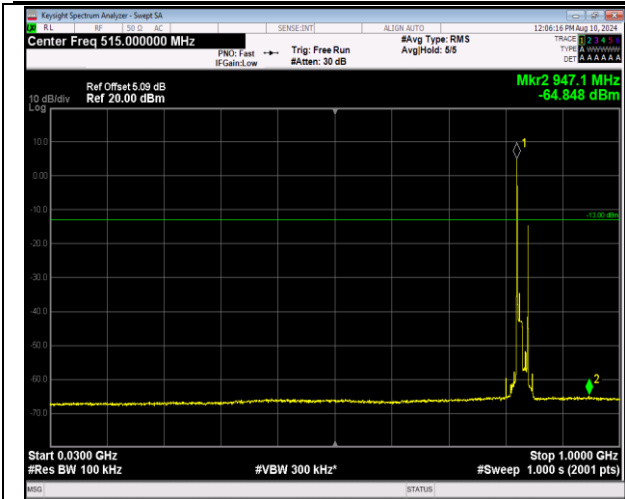

5-5-10MHz-10MHz-QPSK-QPSK-20450-20549-1RB#0-0RB#0-30~1000MHz-PASS

5-5-10MHz-10MHz-QPSK-QPSK-20450-20549-1RB#0-1 RB#49-30~1000MHz-PASS