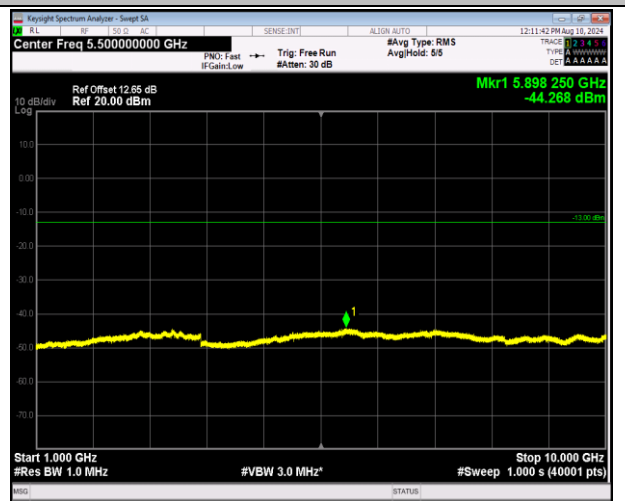

5-5-10MHz-10MHz-16QAM-16QAM-20476-20575-1RB#0  
-ORB#0-30~1000MHz-PASS

5-5-10MHz-10MHz-16QAM-16QAM-20476-20575-1RB#0-0  
RB#0-1000~10000MHz-PASS

5-5-10MHz-10MHz-16QAM-16QAM-20476-20575-1RB#0  
-1RB#49-30~1000MHz-PASS