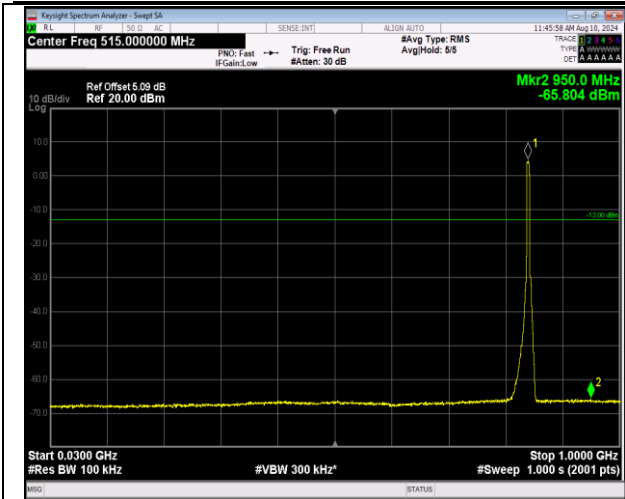

5-5-5MHz-3MHz-16QAM-16QAM-20595-20634-1RB#24-
ORB#0-30~1000MHz-PASS

5-5-5MHz-3MHz-16QAM-16QAM-20595-20634-25RB#0-15RB#0-30~1000MHz-PASS