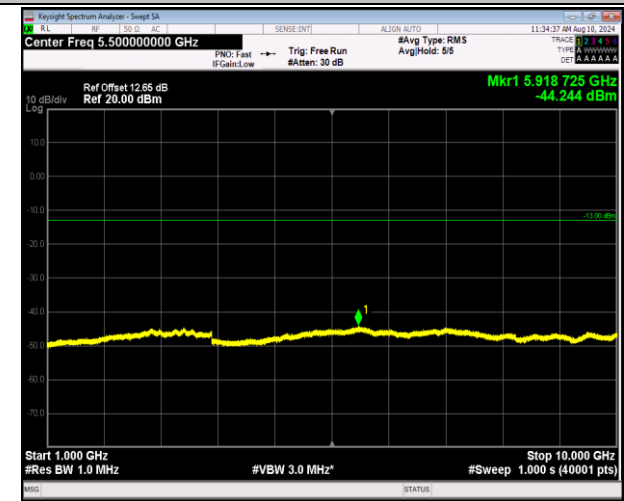

5-5-5MHz-3MHz-16QAM-16QAM-20425-20464-1RB#0-1R
B#15-1000~10000MHz-PASS

5-5-5MHz-3MHz-16QAM-16QAM-20425-20464-1RB#24-0R
B#0-1000~10000MHz-PASS