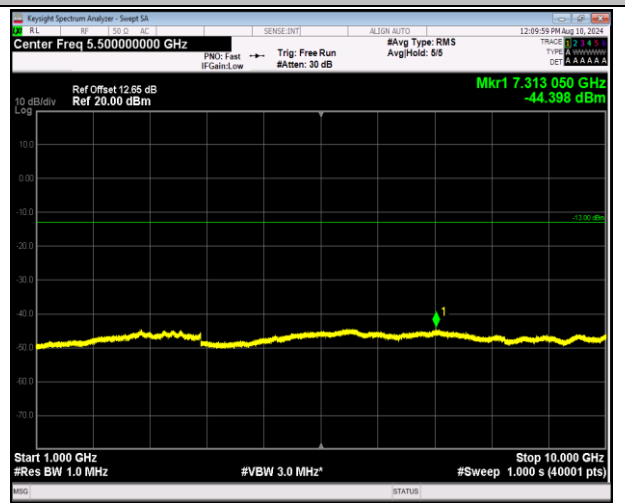

5-5-10MHz-10MHz-QPSK-QPSK-20476-20575-1RB#0-1RB
#49-1000~10000MHz-PASS

5-5-10MHz-10MHz-QPSK-QPSK-20476-20575-1RB#49-0R
B#0-1000~10000MHz-PASS