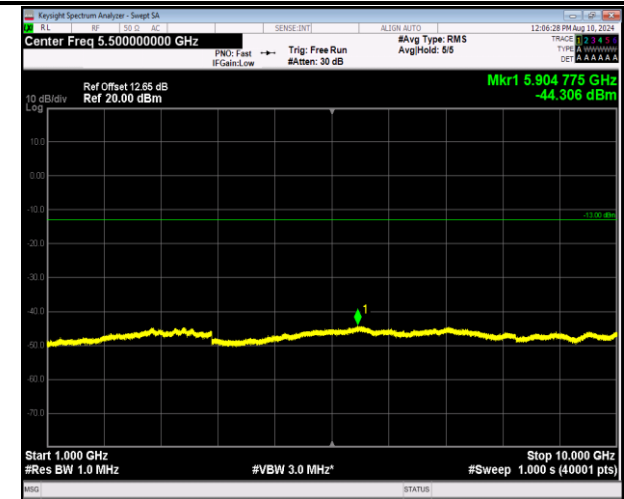

5-5-10MHz-10MHz-QPSK-QPSK-20450-20549-1RB#0-0RB#0-1000~10000MHz-PASS

5-5-10MHz-10MHz-QPSK-QPSK-20450-20549-1RB#0-1RB #49-1000~10000MHz-PASS