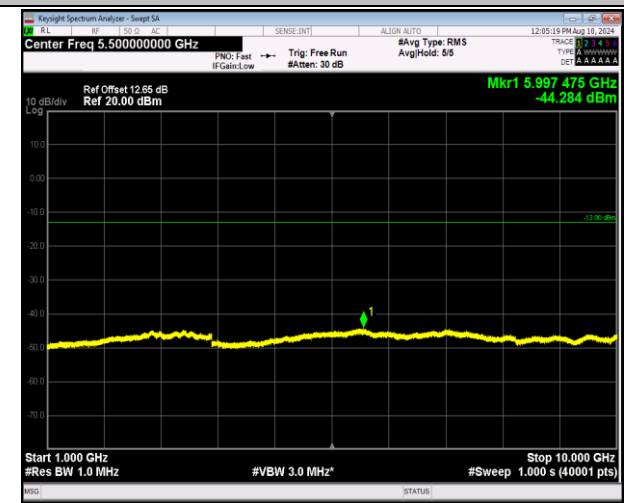

5-5-10MHz-10MHz-QPSK-QPSK-20450-20549-1RB#0-1RB #49-1000~10000MHz-PASS

5-5-10MHz-10MHz-QPSK-QPSK-20450-20549-1RB#49-0RB#0-1000~10000MHz-PASS