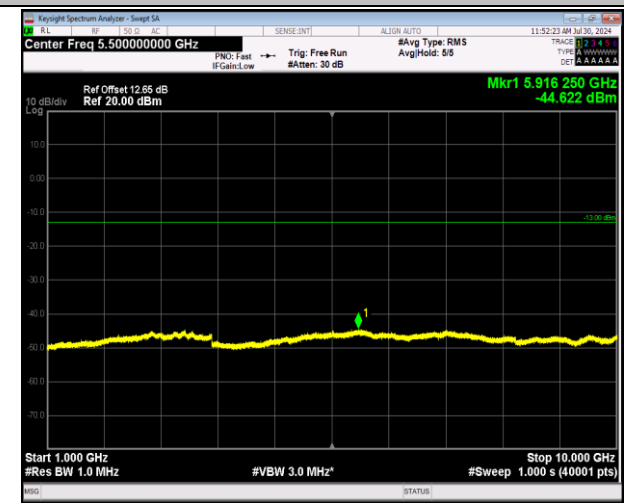

5-5-5MHz-3MHz-16QAM-16QAM-20425-20464-25RB#0-15RB#0-1000~10000MHz-PASS

5-5-5MHz-3MHz-64QAM-64QAM-20425-20464-1RB#0-0RB#0-1000~10000MHz-PASS