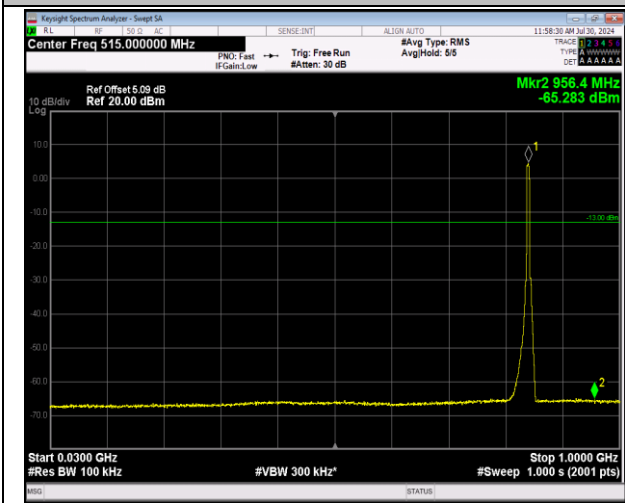

5-5-5MHz-3MHz-64QAM-64QAM-20595-20634-1RB#24-0RB#0-30~1000MHz-PASS

5-5-5MHz-3MHz-64QAM-64QAM-20595-20634-25RB#0-15RB#0-30~1000MHz-PASS