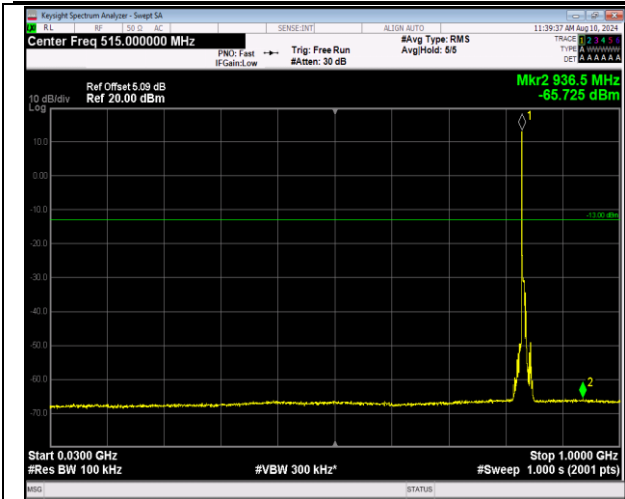

5-5-5MHz-3MHz-QPSK-QPSK-20510-20549-1RB#0-0RB#0-30~1000MHz-PASS

5-5-5MHz-3MHz-QPSK-QPSK-20510-20549-1RB#0-1RB
#15-30~1000MHz-PASS