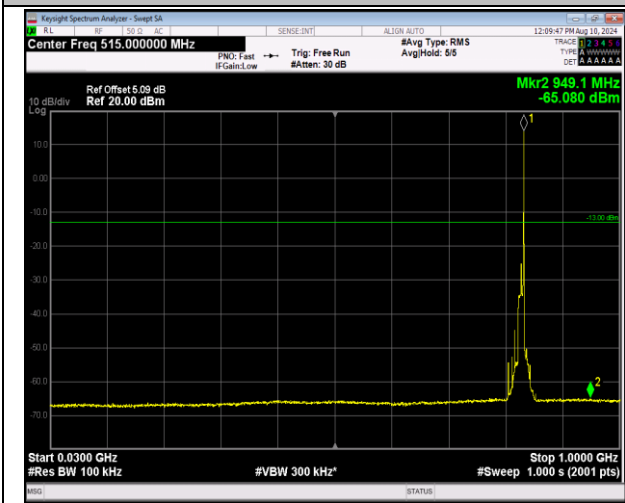

5-5-10MHz-10MHz-QPSK-QPSK-20476-20575-1RB#0-1
RB#49-30~1000MHz-PASS

5-5-10MHz-10MHz-QPSK-QPSK-20476-20575-1RB#49-0R
0RB#0-30~1000MHz-PASS