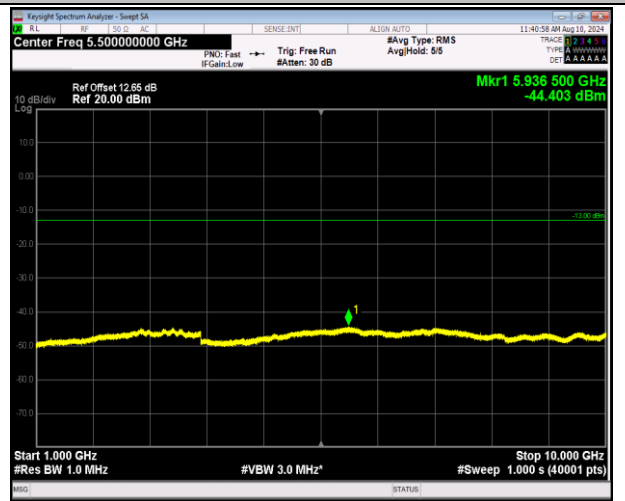

5-5-5MHz-3MHz-QPSK-QPSK-20510-20549-1RB#24-0RB#
0-100~10000MHz-PASS

5-5-5MHz-3MHz-QPSK-QPSK-20510-20549-25RB#0-15RB
#0-1000~10000MHz-PASS