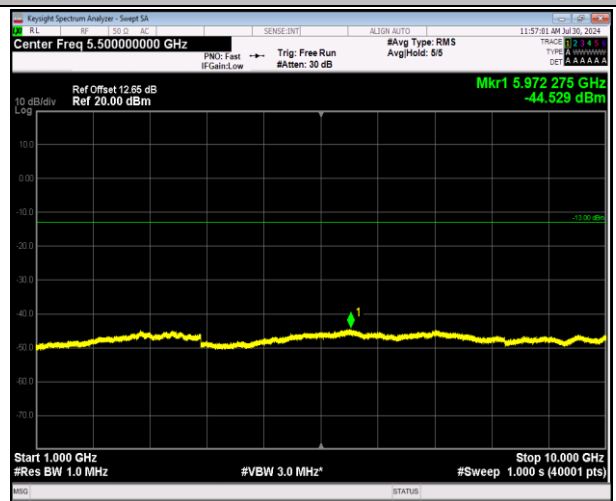

5-5-5MHz-3MHz-16QAM-16QAM-20595-20634-25RB#0-15RB#0-1000~10000MHz-PASS

5-5-5MHz-3MHz-64QAM-64QAM-20595-20634-1RB#0-0RB#0-1000~10000MHz-PASS