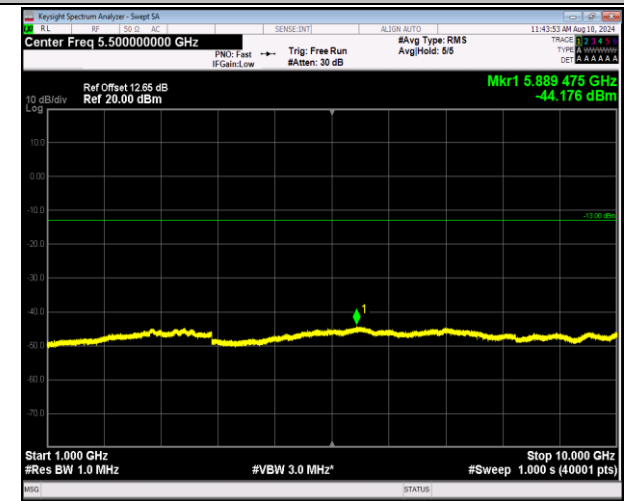

5-5-5MHz-3MHz-16QAM-16QAM-20595-20634-1RB#0-1R
B#15-1000~10000MHz-PASS

5-5-5MHz-3MHz-16QAM-16QAM-20595-20634-1RB#24-0R
B#0-1000~10000MHz-PASS