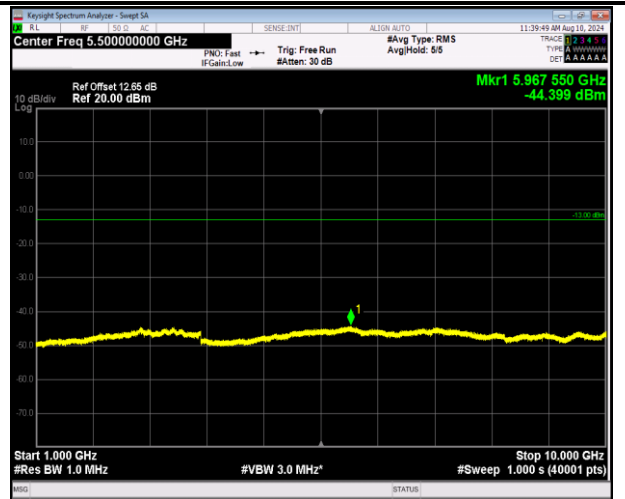

5-5-5MHz-3MHz-64QAM-64QAM-20425-20464-25RB#0-15RB#0-1000~10000MHz-PASS

5-5-5MHz-3MHz-QPSK-QPSK-20510-20549-1RB#0-0RB#0-30~1000MHz-PASS

5-5-5MHz-3MHz-QPSK-QPSK-20510-20549-1RB#0-0RB#0-1000~10000MHz-PASS

5-5-5MHz-3MHz-QPSK-QPSK-20510-20549-1RB#0-1RB  
 #15-30~1000MHz-PASS