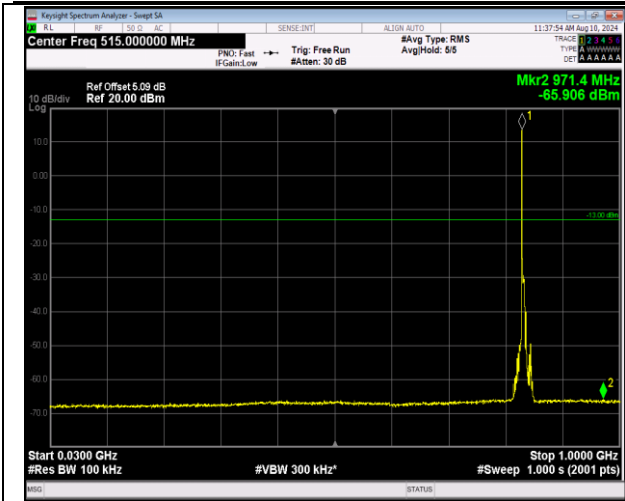

5-5-5MHz-3MHz-QPSK-QPSK-20510-20549-25RB#0-15
RB#0-30~1000MHz-PASS

5-5-5MHz-3MHz-16QAM-16QAM-20510-20549-1RB#0-0
RB#0-30~1000MHz-PASS