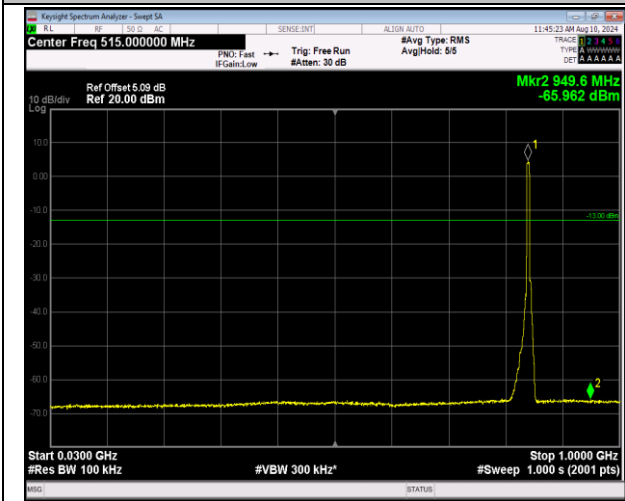

5-5-5MHz-3MHz-QPSK-QPSK-20595-20634-1RB#24-0R
B#0-30~1000MHz-PASS

5-5-5MHz-3MHz-QPSK-QPSK-20595-20634-25RB#0-15
RB#0-30~1000MHz-PASS