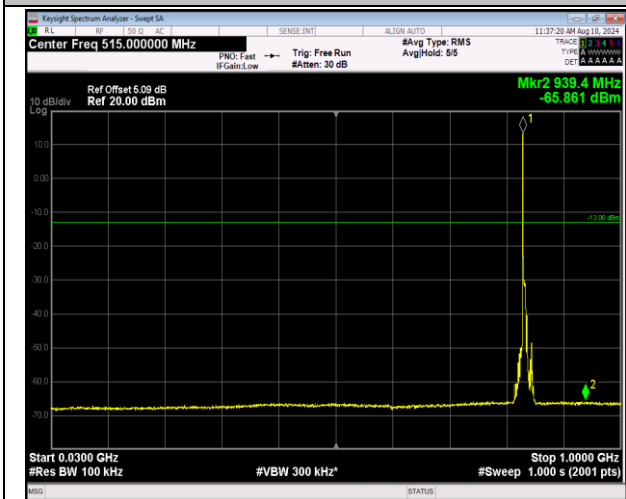

5-5-5MHz-3MHz-64QAM-64QAM-20425-20464-25RB#0-15RB#0-30~1000MHz-PASS

5-5-5MHz-3MHz-QPSK-QPSK-20510-20549-1RB#0-0RB#0-30~1000MHz-PASS