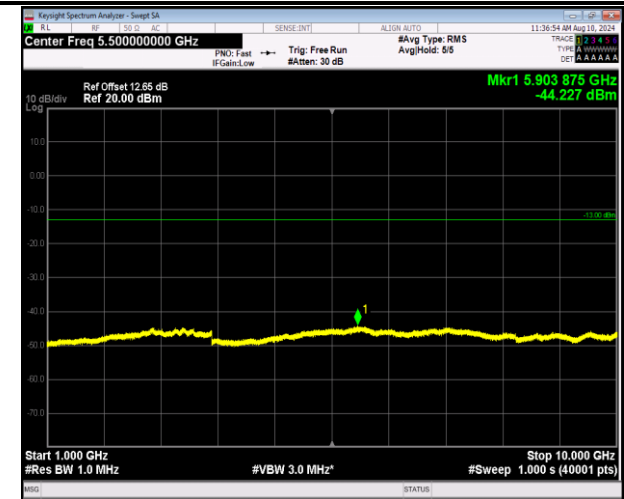

5-5-5MHz-3MHz-16QAM-16QAM-20425-20464-1RB#24-0R
B#0-1000~10000MHz-PASS

5-5-5MHz-3MHz-16QAM-16QAM-20425-20464-25RB#0-15RB#0-1000~10000MHz-PASS