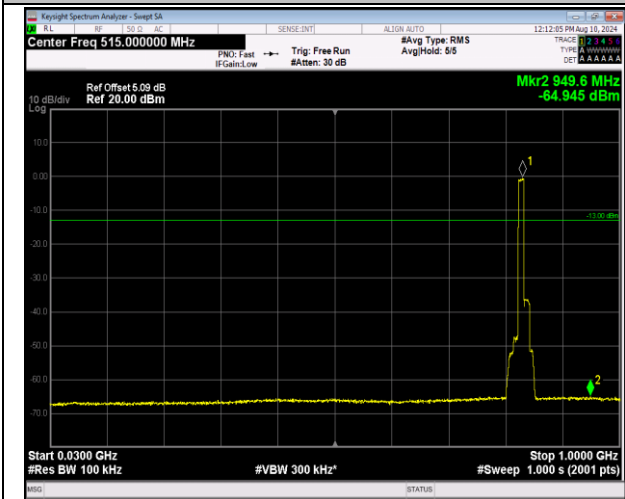

5-5-10MHz-10MHz-QPSK-QPSK-20476-20575-1RB#49-0R
0RB#0-30~1000MHz-PASS

5-5-10MHz-10MHz-QPSK-QPSK-20476-20575-50RB#0-0-
50RB#0-30~1000MHz-PASS