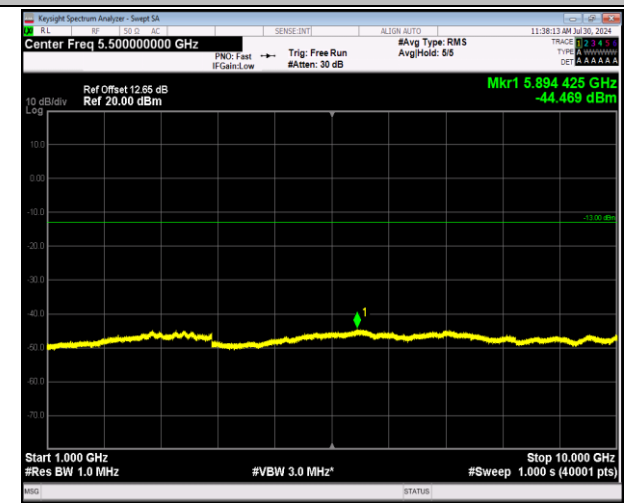

5-5-3MHz-5MHz-64QAM-64QAM-20501-20540-1RB#14-0RB#0-1000~10000MHz-PASS

5-5-3MHz-5MHz-64QAM-64QAM-20501-20540-15RB#0-25RB#0-1000~10000MHz-PASS