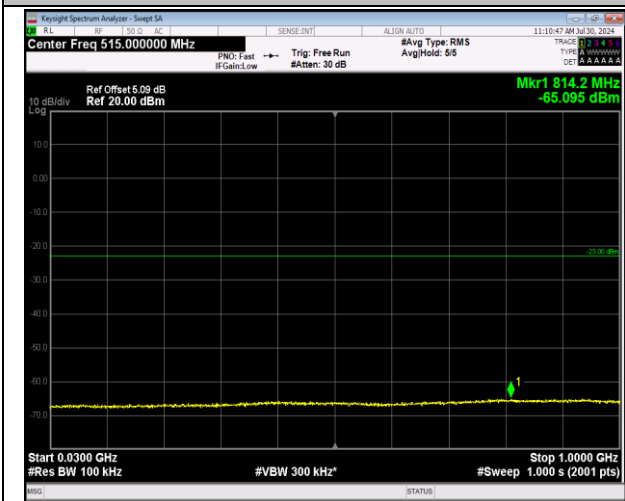

2-2-20MHz-20MHz-64QAM-64QAM-18902-19100-1RB#0-0RB#0-30~1000MHz-PASS

2-2-20MHz-20MHz-64QAM-64QAM-18902-19100-1RB#0-1RB#99-30~1000MHz-PASS