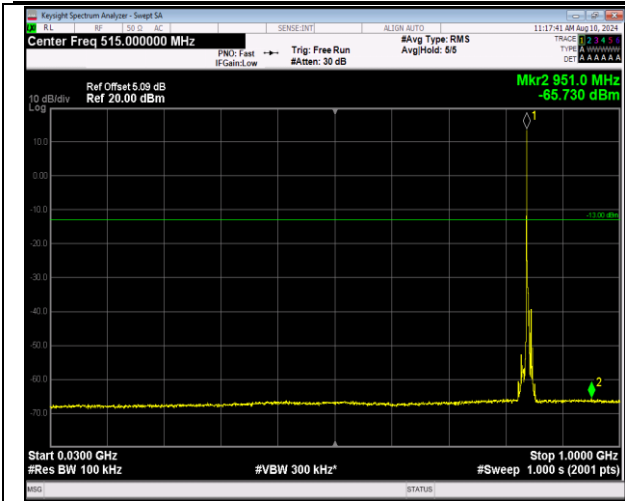

5-5-3MHz-5MHz-QPSK-QPSK-20586-20625-15RB#0-25
RB#0-30~1000MHz-PASS

5-5-3MHz-5MHz-16QAM-16QAM-20586-20625-1RB#0-0
RB#0-30~1000MHz-PASS