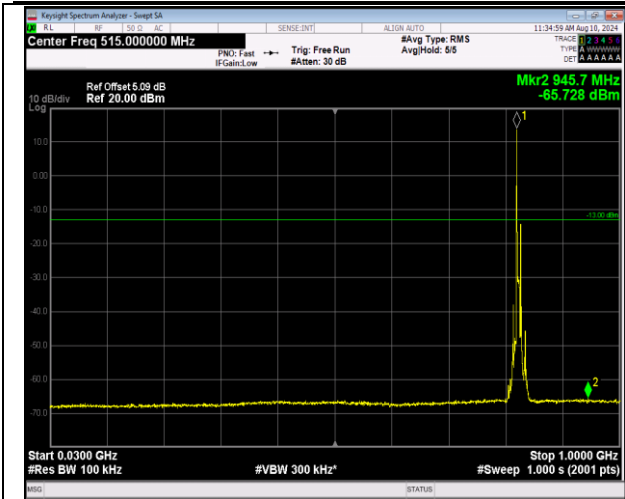

5-5-3MHz-5MHz-64QAM-64QAM-20586-20625-15RB#0-25 RB#0-1000~10000MHz-PASS

5-5-5MHz-3MHz-QPSK-QPSK-20425-20464-1RB#0-0RB #0-30~1000MHz-PASS

5-5-5MHz-3MHz-QPSK-QPSK-20425-20464-1RB#0-0RB#0 -1000~10000MHz-PASS