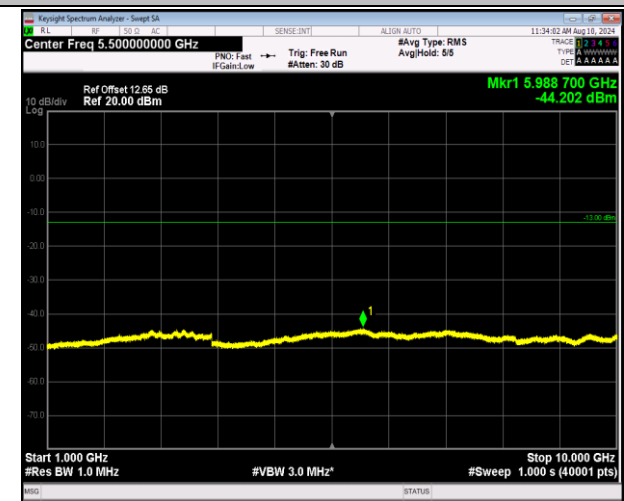

5-5-5MHz-3MHz-QPSK-QPSK-20425-20464-1RB#0-1RB#1
5-1000~10000MHz-PASS

5-5-5MHz-3MHz-QPSK-QPSK-20425-20464-1RB#24-0RB#
0-1000~10000MHz-PASS