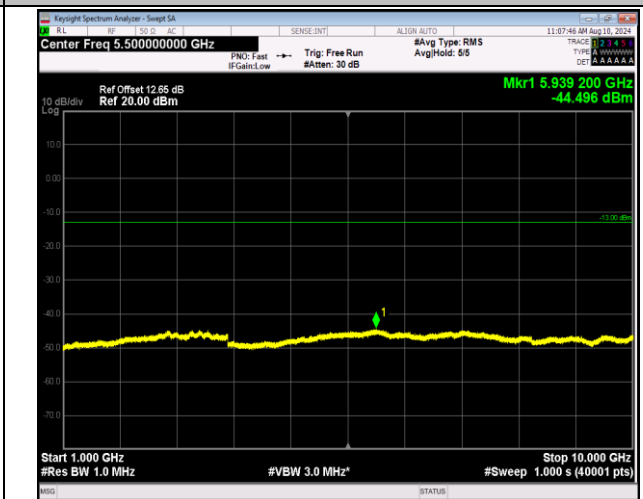

2-2-20MHz-20MHz-64QAM-64QAM-18902-19100-100RB#0
-100RB#0-1000~20000MHz-PASS

5-5-3MHz-5MHz-QPSK-QPSK-20416-20455-1RB#0-0RB#0
-1000~10000MHz-PASS