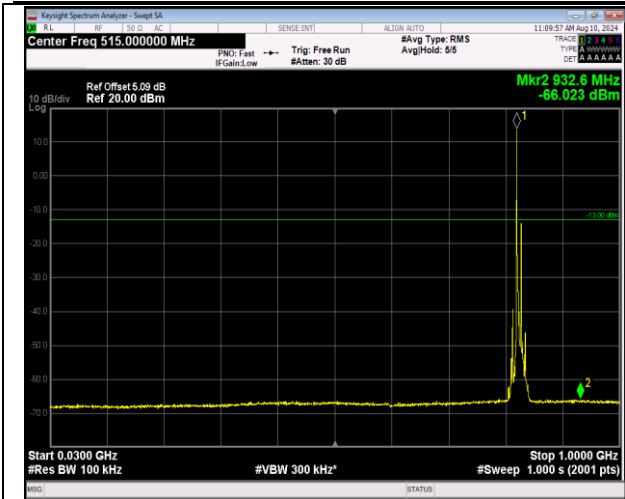

5-5-3MHz-5MHz-QPSK-QPSK-20416-20455-1RB#0-0RB
#0-30~1000MHz-PASS

5-5-3MHz-5MHz-QPSK-QPSK-20416-20455-1RB#0-1RB
#24-30~1000MHz-PASS