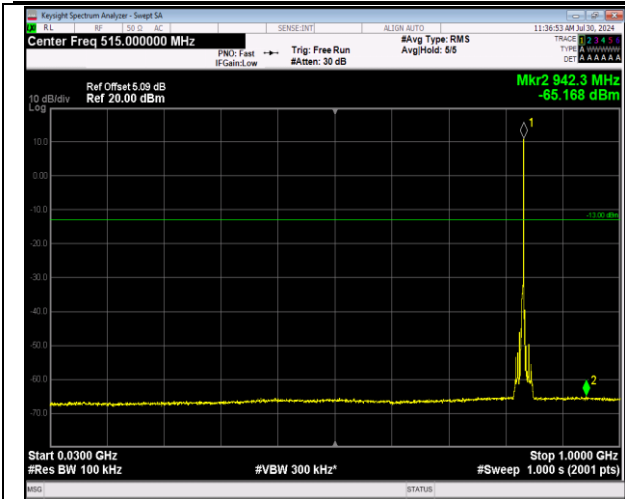

5-5-3MHz-5MHz-64QAM-64QAM-20501-20540-1RB#0-1RB#24-30~1000MHz-PASS

5-5-3MHz-5MHz-64QAM-64QAM-20501-20540-1RB#14-0RB#0-30~1000MHz-PASS