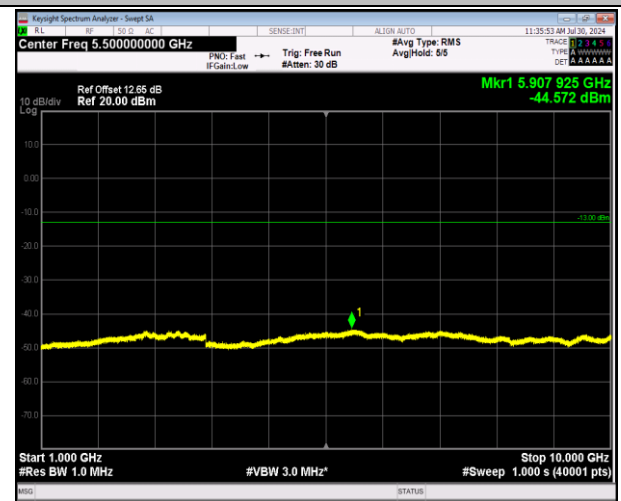

5-5-3MHz-5MHz-64QAM-64QAM-20416-20455-1RB#14-0RB#0-1000~10000MHz-PASS

5-5-3MHz-5MHz-64QAM-64QAM-20416-20455-15RB#0-25RB#0-1000~10000MHz-PASS