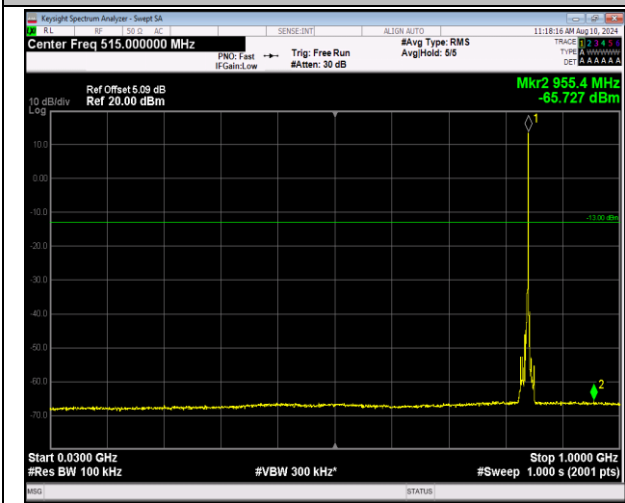

5-5-3MHz-5MHz-QPSK-QPSK-20586-20625-1RB#0-0RB#0-30~1000MHz-PASS

5-5-3MHz-5MHz-QPSK-QPSK-20586-20625-1RB#0-0RB#0-1000~10000MHz-PASS

5-5-3MHz-5MHz-QPSK-QPSK-20586-20625-1RB#0-1RB  
 #24-30~1000MHz-PASS

5-5-3MHz-5MHz-QPSK-QPSK-20586-20625-1RB#0-1RB#2  
 4-1000~10000MHz-PASS