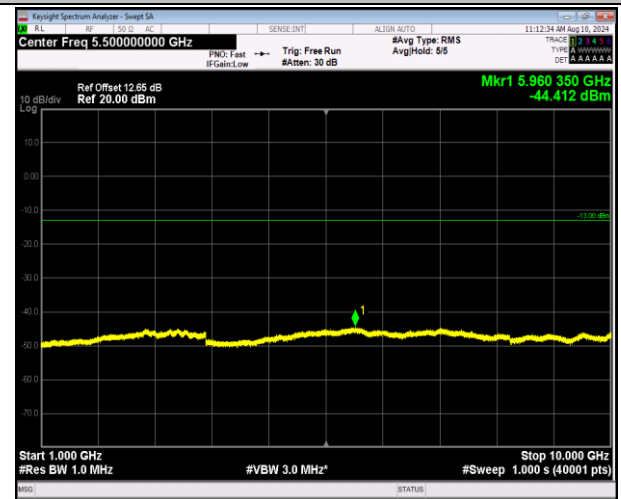

5-5-3MHz-5MHz-64QAM-64QAM-20416-20455-15RB#0-25RB#0-1000~10000MHz-PASS

5-5-3MHz-5MHz-QPSK-QPSK-20501-20540-1RB#0-0RB#0-1000~10000MHz-PASS