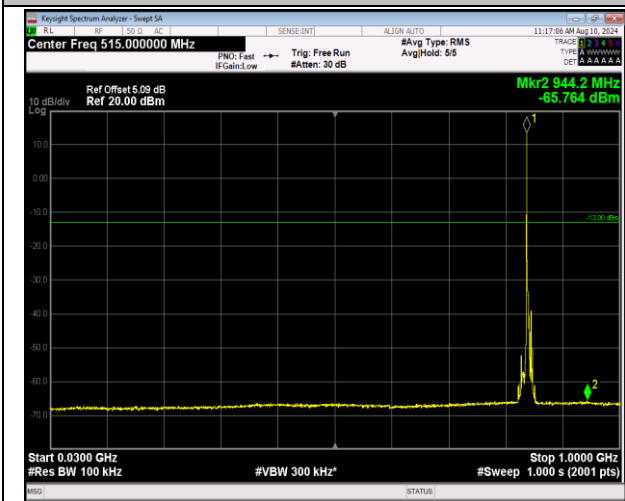

5-5-3MHz-5MHz-64QAM-64QAM-20501-20540-15RB#0-25RB#0-30~1000MHz-PASS

5-5-3MHz-5MHz-QPSK-QPSK-20586-20625-1RB#0-0RB#0-30~1000MHz-PASS