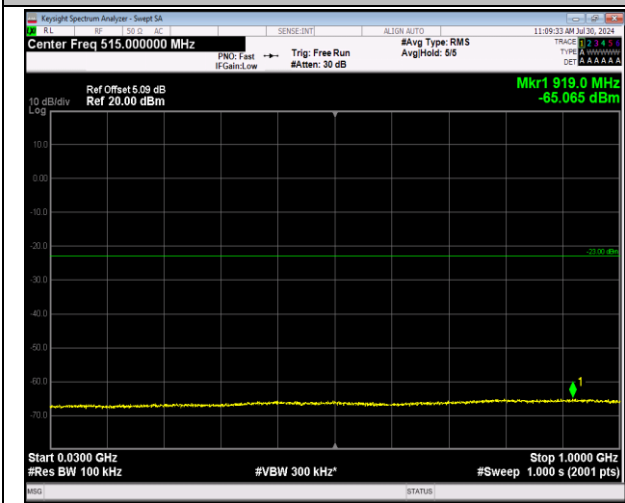

2-2-20MHz-20MHz-16QAM-16QAM-18902-19100-100RB#0-100RB#0-30~1000MHz-PASS

2-2-20MHz-20MHz-64QAM-64QAM-18902-19100-1RB#0-0RB#0-30~1000MHz-PASS