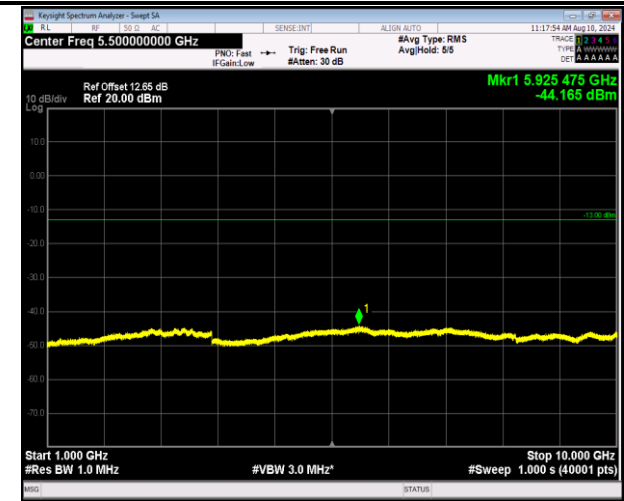

5-5-3MHz-5MHz-QPSK-QPSK-20586-20625-15RB#0-25RB
#0-1000~10000MHz-PASS

5-5-3MHz-5MHz-16QAM-16QAM-20586-20625-1RB#0-0R
B#0-1000~10000MHz-PASS