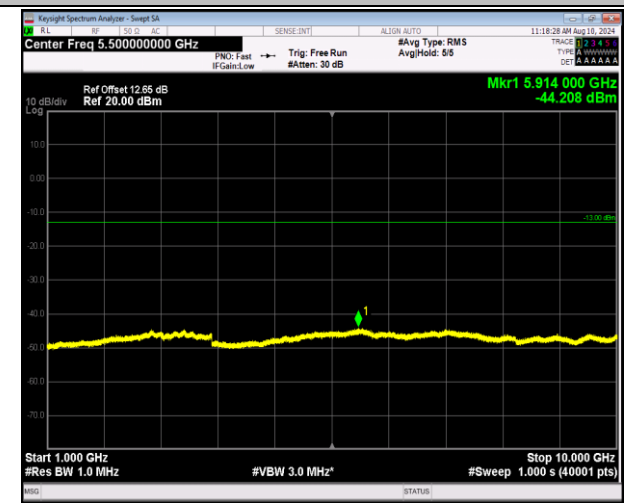

5-5-3MHz-5MHz-QPSK-QPSK-20586-20625-1RB#0-1RB#2
4-1000~10000MHz-PASS

5-5-3MHz-5MHz-QPSK-QPSK-20586-20625-1RB#14-0RB#
0-1000~10000MHz-PASS