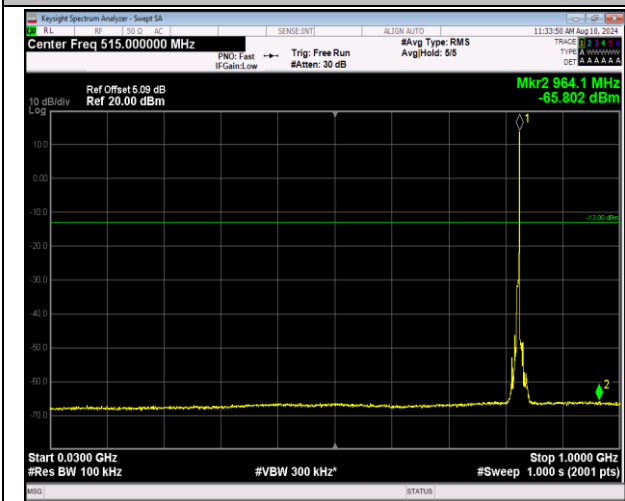

5-5-5MHz-3MHz-QPSK-QPSK-20425-20464-1RB#0-1RB
#15-30~1000MHz-PASS

5-5-5MHz-3MHz-QPSK-QPSK-20425-20464-1RB#24-0R
B#0-30~1000MHz-PASS