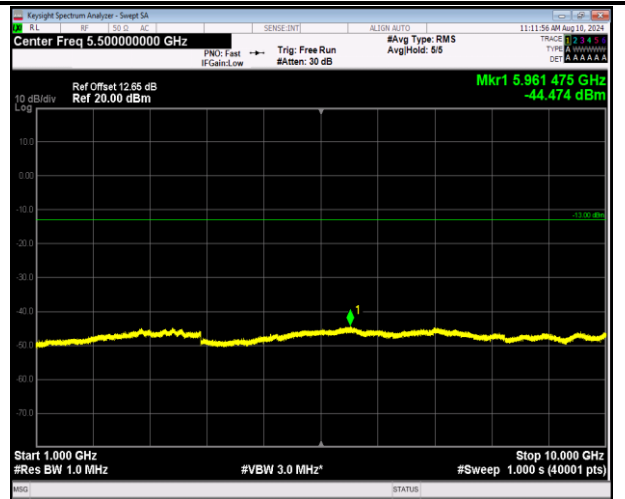

5-5-3MHz-5MHz-16QAM-16QAM-20416-20455-1RB#14-0R
B#0-1000~10000MHz-PASS

5-5-3MHz-5MHz-16QAM-16QAM-20416-20455-15RB#0-25RB#0-1000~10000MHz-PASS