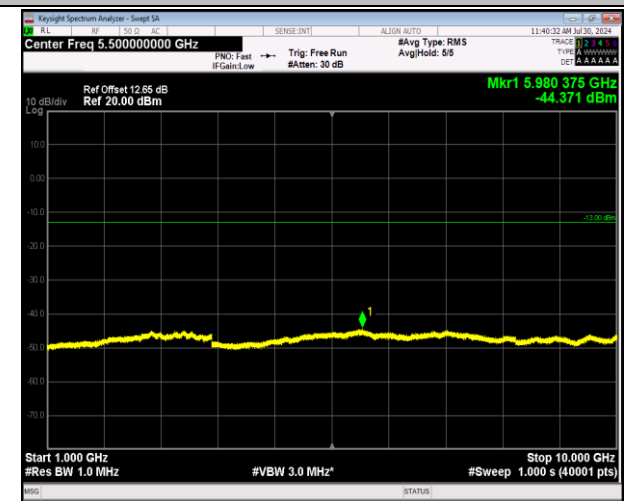

5-5-3MHz-5MHz-64QAM-64QAM-20586-20625-1RB#14-0R B#0-1000~10000MHz-PASS

5-5-3MHz-5MHz-64QAM-64QAM-20586-20625-15RB#0-25 RB#0-1000~10000MHz-PASS