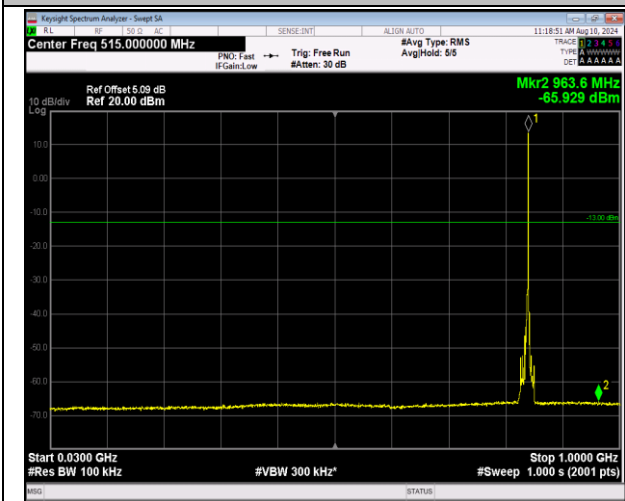

5-5-3MHz-5MHz-16QAM-16QAM-20586-20625-1RB#0-1
RB#24-30~1000MHz-PASS

5-5-3MHz-5MHz-16QAM-16QAM-20586-20625-1RB#14-
ORB#0-30~1000MHz-PASS