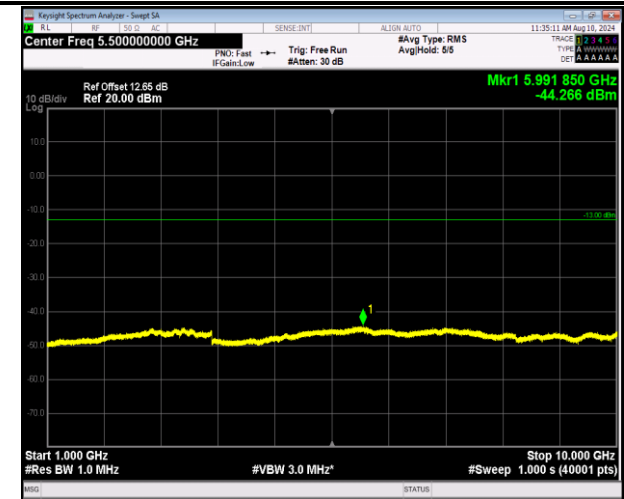

5-5-5MHz-3MHz-QPSK-QPSK-20425-20464-1RB#0-0RB#0 -1000~10000MHz-PASS

5-5-5MHz-3MHz-QPSK-QPSK-20425-20464-1RB#0-1RB#1
5-1000~10000MHz-PASS