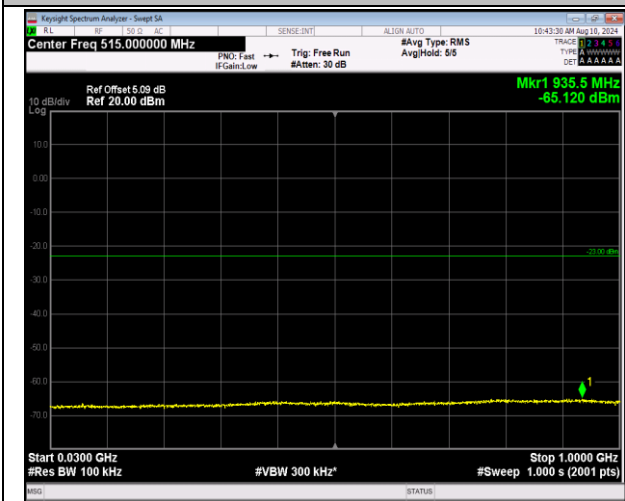

2-2-20MHz-20MHz-QPSK-QPSK-18902-19100-1RB#99-0R
0RB#0-30~1000MHz-PASS

2-2-20MHz-20MHz-QPSK-QPSK-18902-19100-100RB#0
-100RB#0-30~1000MHz-PASS