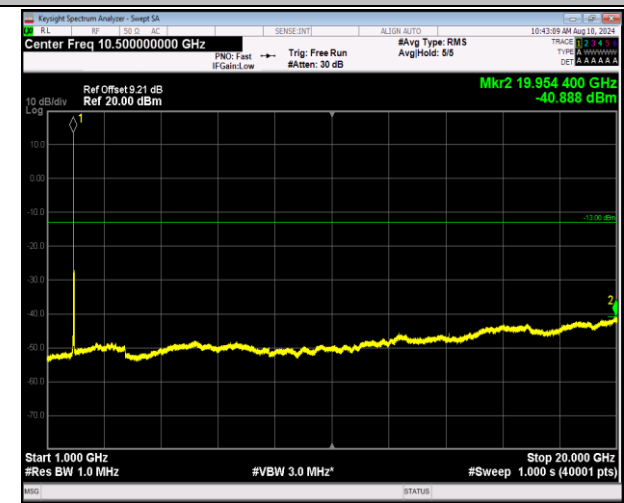

2-2-20MHz-20MHz-QPSK-QPSK-18902-19100-1RB#99-0R  
B#0-1000~20000MHz-PASS

2-2-20MHz-20MHz-QPSK-QPSK-18902-19100-100RB#0  
-100RB#0-30~1000MHz-PASS

2-2-20MHz-20MHz-QPSK-QPSK-18902-19100-100RB#0-1  
00RB#0-1000~20000MHz-PASS

2-2-20MHz-20MHz-16QAM-16QAM-18902-19100-1RB#0  
 -ORB#0-30~1000MHz-PASS

2-2-20MHz-20MHz-16QAM-16QAM-18902-19100-1RB#0-0  
 RB#0-1000~20000MHz-PASS

2-2-20MHz-20MHz-16QAM-16QAM-18902-19100-1RB#0  
 -1RB#99-30~1000MHz-PASS