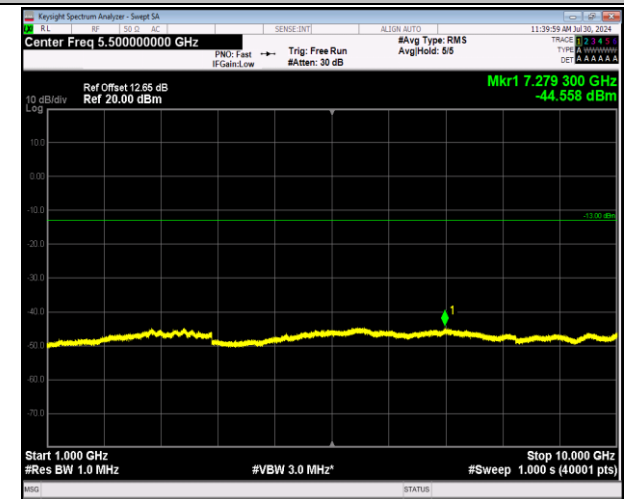

5-5-3MHz-5MHz-64QAM-64QAM-20586-20625-1RB#0-0RB#0-1000~10000MHz-PASS

5-5-3MHz-5MHz-64QAM-64QAM-20586-20625-1RB#0-1RB#24-1000~10000MHz-PASS