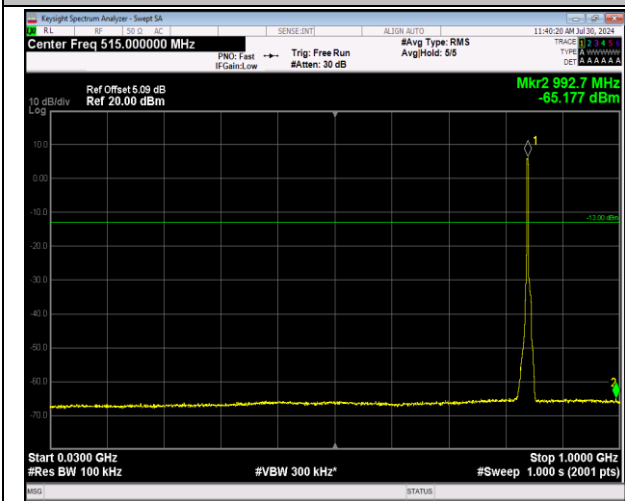

5-5-3MHz-5MHz-64QAM-64QAM-20586-20625-1RB#14-0RB#0-30~1000MHz-PASS

5-5-3MHz-5MHz-64QAM-64QAM-20586-20625-15RB#0-25RB#0-30~1000MHz-PASS