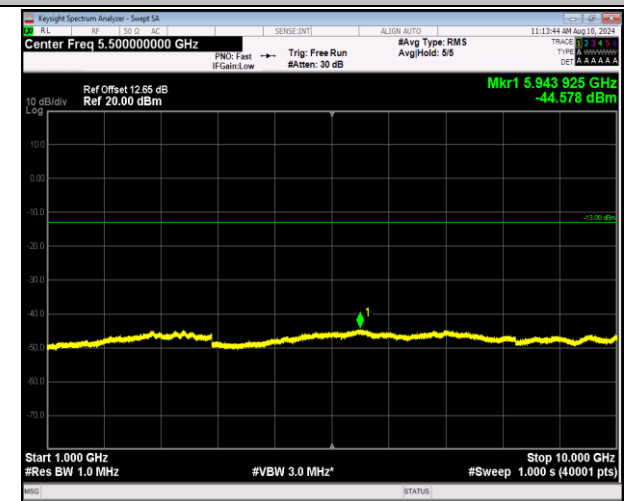

5-5-3MHz-5MHz-QPSK-QPSK-20501-20540-1RB#0-1RB#2
4-1000~10000MHz-PASS

5-5-3MHz-5MHz-QPSK-QPSK-20501-20540-1RB#14-0RB#
0-1000~10000MHz-PASS