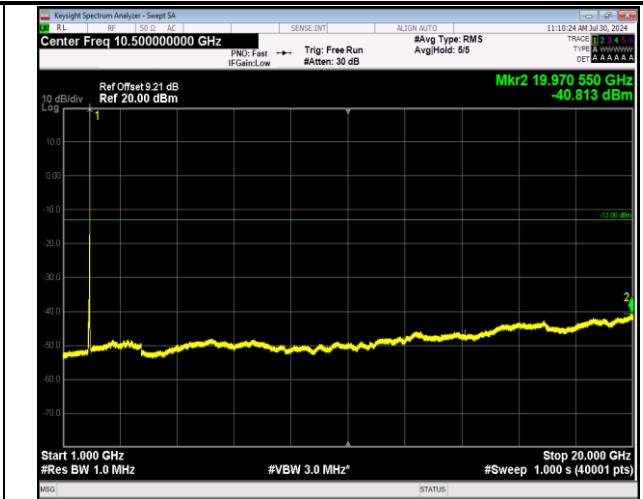

2-2-20MHz-20MHz-16QAM-16QAM-18902-19100-100RB#0-100RB#0-30~1000MHz-PASS

2-2-20MHz-20MHz-16QAM-16QAM-18902-19100-100RB#0-100RB#0-1000~20000MHz-PASS

2-2-20MHz-20MHz-64QAM-64QAM-18902-19100-1RB#0-0RB#0-30~1000MHz-PASS

2-2-20MHz-20MHz-64QAM-64QAM-18902-19100-1RB#0-0RB#0-1000~20000MHz-PASS

2-2-20MHz-20MHz-64QAM-64QAM-18902-19100-1RB#0-1RB#99-30~1000MHz-PASS

2-2-20MHz-20MHz-64QAM-64QAM-18902-19100-1RB#0-1RB#99-1000~20000MHz-PASS

2-2-20MHz-20MHz-64QAM-64QAM-18902-19100-1RB#9  
9-ORB#0-30~1000MHz-PASS

2-2-20MHz-20MHz-64QAM-64QAM-18902-19100-1RB#99-  
ORB#0-1000~20000MHz-PASS

2-2-20MHz-20MHz-64QAM-64QAM-18902-19100-100RB  
#0-100RB#0-30~1000MHz-PASS