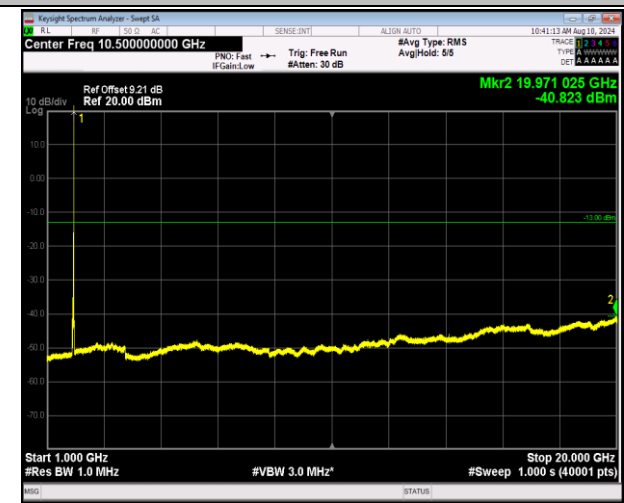

2-2-20MHz-20MHz-QPSK-QPSK-18902-19100-1RB#0-1  
RB#99-30~1000MHz-PASS

2-2-20MHz-20MHz-QPSK-QPSK-18902-19100-1RB#0-1RB  
#99-1000~20000MHz-PASS

2-2-20MHz-20MHz-QPSK-QPSK-18902-19100-1RB#99-0R  
0RB#0-30~1000MHz-PASS