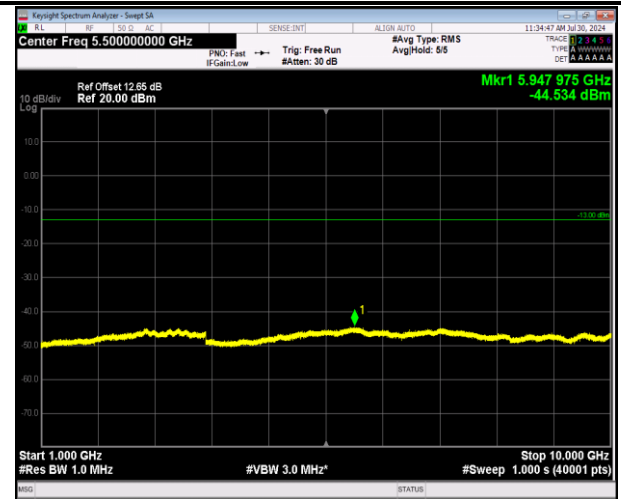

5-5-3MHz-5MHz-64QAM-64QAM-20416-20455-1RB#0-1RB#24-1000~10000MHz-PASS

5-5-3MHz-5MHz-64QAM-64QAM-20416-20455-1RB#14-0RB#0-1000~10000MHz-PASS