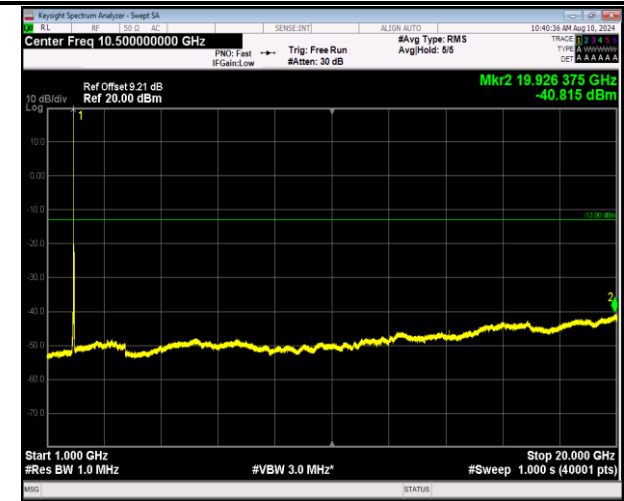

2-2-20MHz-20MHz-QPSK-QPSK-18902-19100-1RB#99-0R  
B#0-1000~20000MHz-PASS

2-2-20MHz-20MHz-QPSK-QPSK-18902-19100-100RB#0  
-100RB#0-30~1000MHz-PASS

2-2-20MHz-20MHz-QPSK-QPSK-18902-19100-100RB#0-1  
00RB#0-1000~20000MHz-PASS

2-2-20MHz-20MHz-16QAM-16QAM-18902-19100-1RB#0  
 -ORB#0-30~1000MHz-PASS

2-2-20MHz-20MHz-16QAM-16QAM-18902-19100-1RB#0-0  
 RB#0-1000~20000MHz-PASS

2-2-20MHz-20MHz-16QAM-16QAM-18902-19100-1RB#0  
 -1RB#99-30~1000MHz-PASS