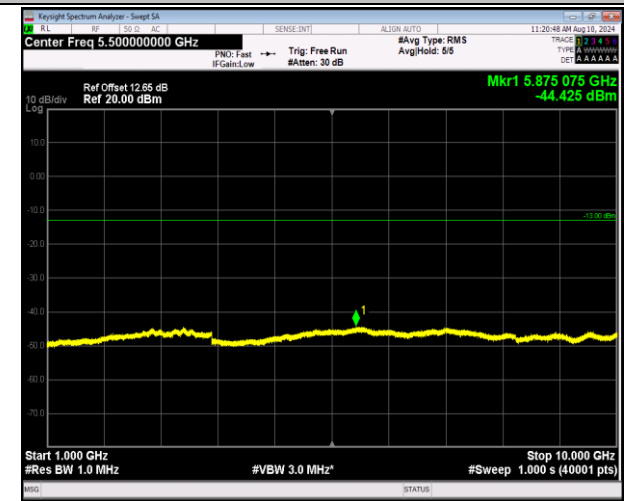

5-5-3MHz-5MHz-QPSK-QPSK-20586-20625-1RB#14-0RB#
0-1000~10000MHz-PASS

5-5-3MHz-5MHz-QPSK-QPSK-20586-20625-15RB#0-25RB
#0-1000~10000MHz-PASS