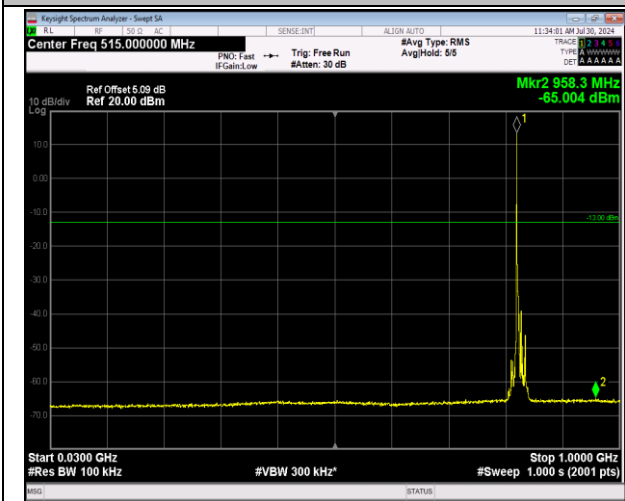

5-5-3MHz-5MHz-16QAM-16QAM-20416-20455-15RB#0-25RB#0-30~1000MHz-PASS

5-5-3MHz-5MHz-64QAM-64QAM-20416-20455-1RB#0-0RB#0-30~1000MHz-PASS