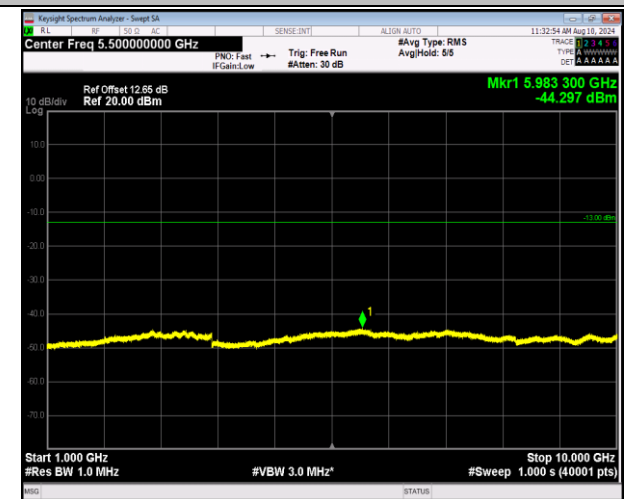

5-5-3MHz-5MHz-64QAM-64QAM-20586-20625-15RB#0-25 RB#0-1000~10000MHz-PASS

5-5-5MHz-3MHz-QPSK-QPSK-20425-20464-1RB#0-0RB#0 -1000~10000MHz-PASS