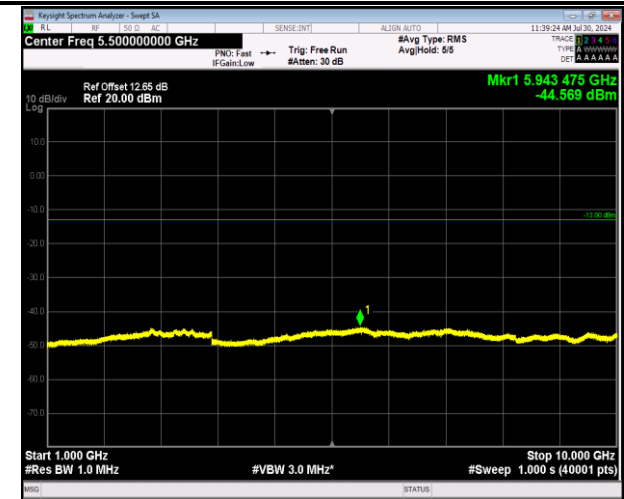

5-5-3MHz-5MHz-64QAM-64QAM-20586-20625-1RB#0-1RB#24-1000~10000MHz-PASS

5-5-3MHz-5MHz-64QAM-64QAM-20586-20625-1RB#14-0R B#0-1000~10000MHz-PASS