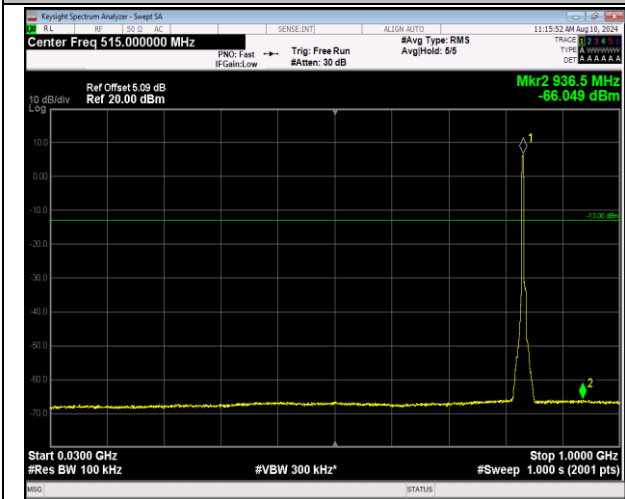

5-5-3MHz-5MHz-QPSK-QPSK-20501-20540-1RB#14-0R
B#0-30~1000MHz-PASS

5-5-3MHz-5MHz-QPSK-QPSK-20501-20540-15RB#0-25
RB#0-30~1000MHz-PASS