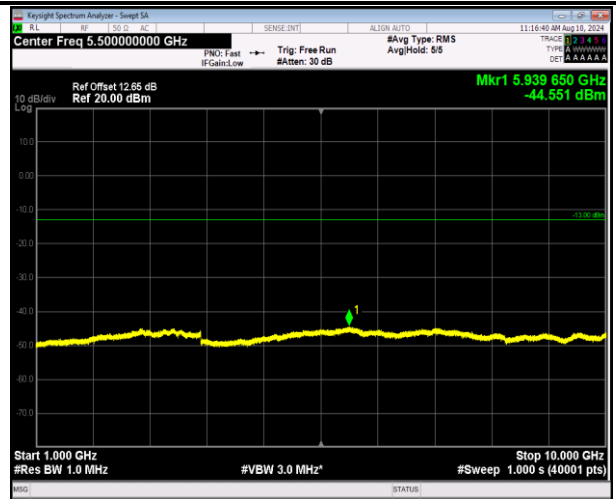

5-5-3MHz-5MHz-16QAM-16QAM-20501-20540-1RB#14-0R
B#0-1000~10000MHz-PASS

5-5-3MHz-5MHz-16QAM-16QAM-20501-20540-15RB#0-25RB#0-1000~10000MHz-PASS