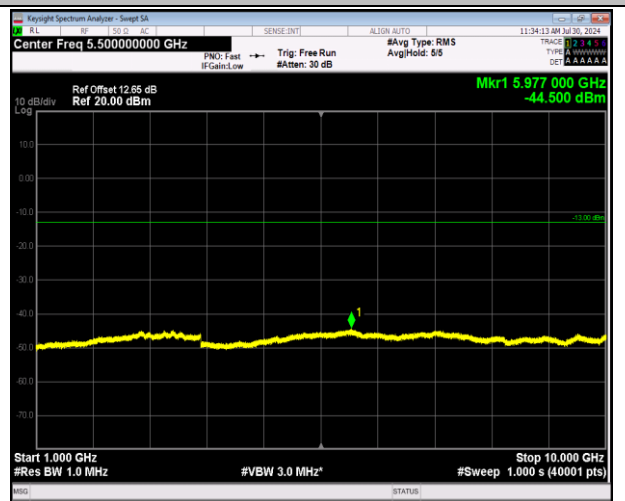

5-5-3MHz-5MHz-16QAM-16QAM-20416-20455-15RB#0-25RB#0-1000~10000MHz-PASS

5-5-3MHz-5MHz-64QAM-64QAM-20416-20455-1RB#0-0RB#0-1000~10000MHz-PASS