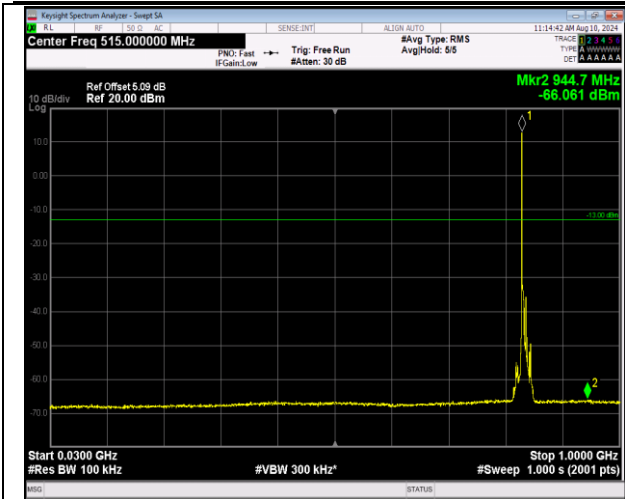

5-5-3MHz-5MHz-64QAM-64QAM-20416-20455-15RB#0-25RB#0-1000~10000MHz-PASS

5-5-3MHz-5MHz-QPSK-QPSK-20501-20540-1RB#0-0RB#0-30~1000MHz-PASS

5-5-3MHz-5MHz-QPSK-QPSK-20501-20540-1RB#0-0RB#0-1000~10000MHz-PASS

5-5-3MHz-5MHz-QPSK-QPSK-20501-20540-1RB#0-1RB  
#24-30~1000MHz-PASS