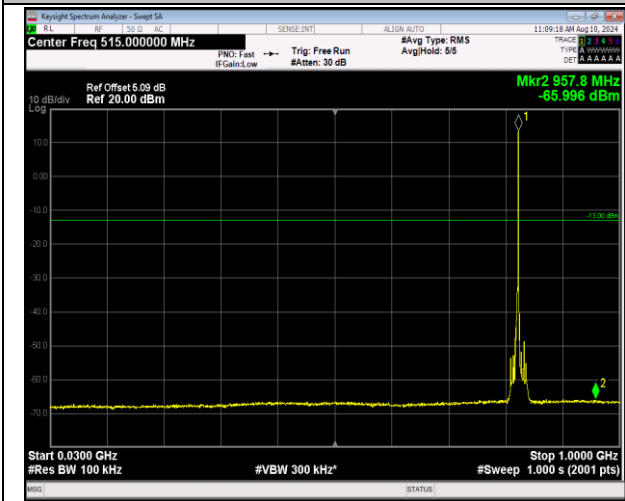

5-5-3MHz-5MHz-16QAM-16QAM-20416-20455-1RB#0-1
RB#24-30~1000MHz-PASS

5-5-3MHz-5MHz-16QAM-16QAM-20416-20455-1RB#14-
ORB#0-30~1000MHz-PASS