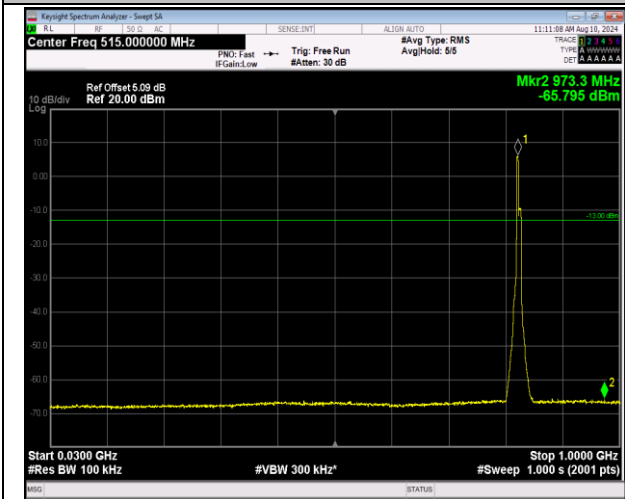

5-5-3MHz-5MHz-QPSK-QPSK-20416-20455-1RB#14-0R
B#0-30~1000MHz-PASS

5-5-3MHz-5MHz-QPSK-QPSK-20416-20455-15RB#0-25
RB#0-30~1000MHz-PASS