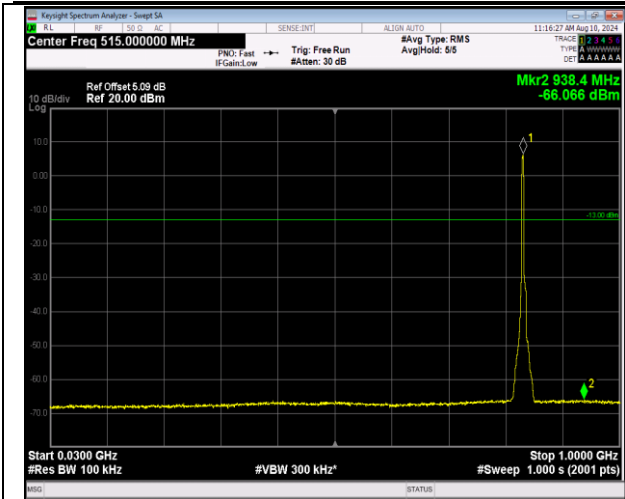

5-5-3MHz-5MHz-16QAM-16QAM-20501-20540-1RB#14-
ORB#0-30~1000MHz-PASS

5-5-3MHz-5MHz-16QAM-16QAM-20501-20540-15RB#0-25RB#0-30~1000MHz-PASS