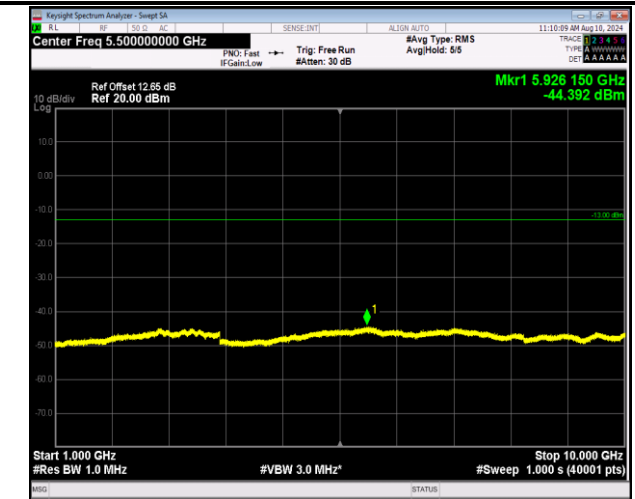

5-5-3MHz-5MHz-QPSK-QPSK-20416-20455-1RB#0-0RB#0
-1000~10000MHz-PASS

5-5-3MHz-5MHz-QPSK-QPSK-20416-20455-1RB#0-1RB#2
4-1000~10000MHz-PASS