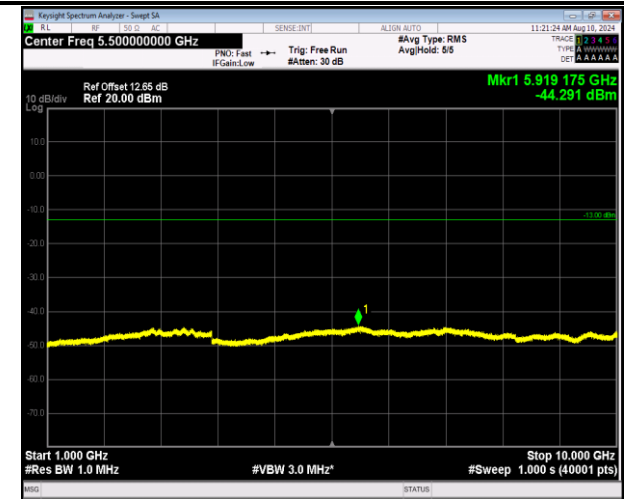

5-5-3MHz-5MHz-16QAM-16QAM-20586-20625-1RB#14-0R
B#0-1000~10000MHz-PASS

5-5-3MHz-5MHz-16QAM-16QAM-20586-20625-15RB#0-25RB#0-1000~10000MHz-PASS