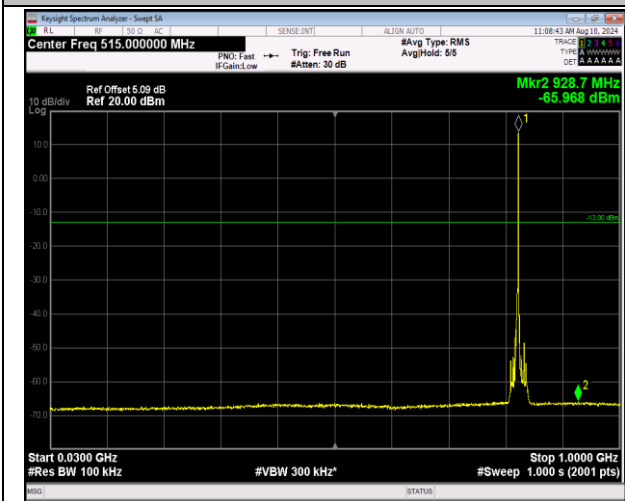

5-5-3MHz-5MHz-QPSK-QPSK-20416-20455-1RB#0-1RB
#24-30~1000MHz-PASS

5-5-3MHz-5MHz-QPSK-QPSK-20416-20455-1RB#14-0R
B#0-30~1000MHz-PASS