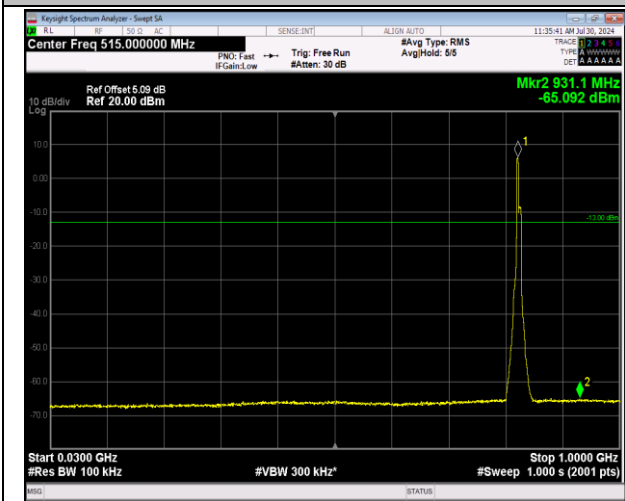

5-5-3MHz-5MHz-64QAM-64QAM-20416-20455-1RB#14-0RB#0-30~1000MHz-PASS

5-5-3MHz-5MHz-64QAM-64QAM-20416-20455-15RB#0-25RB#0-30~1000MHz-PASS