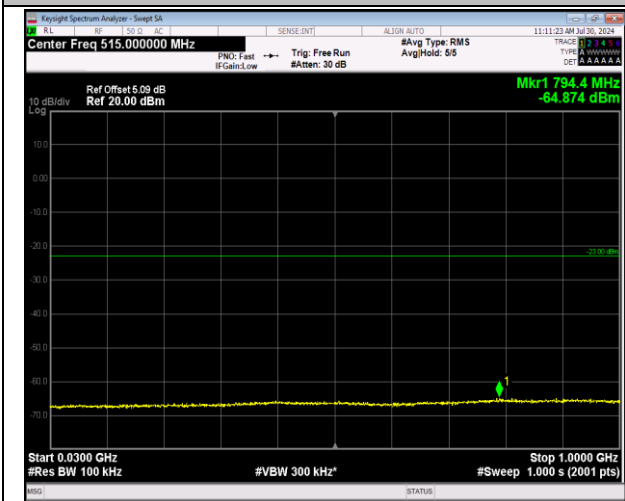

2-2-20MHz-20MHz-64QAM-64QAM-18902-19100-1RB#9
9-ORB#0-30~1000MHz-PASS

2-2-20MHz-20MHz-64QAM-64QAM-18902-19100-100RB
#0-100RB#0-30~1000MHz-PASS