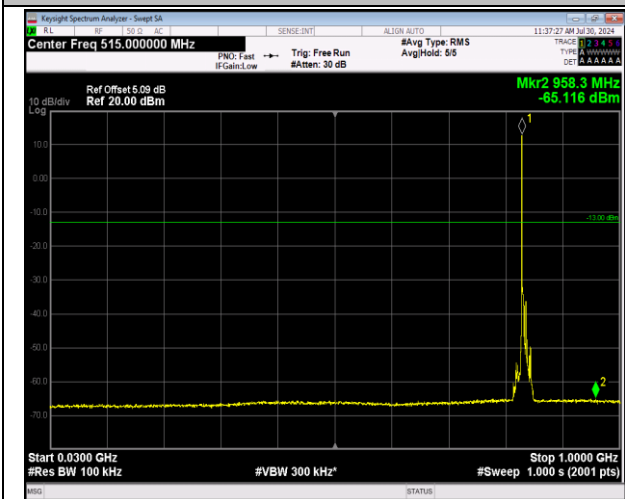

5-5-3MHz-5MHz-64QAM-64QAM-20501-20540-1RB#0-0RB#0-30~1000MHz-PASS

5-5-3MHz-5MHz-64QAM-64QAM-20501-20540-1RB#0-1RB#24-30~1000MHz-PASS