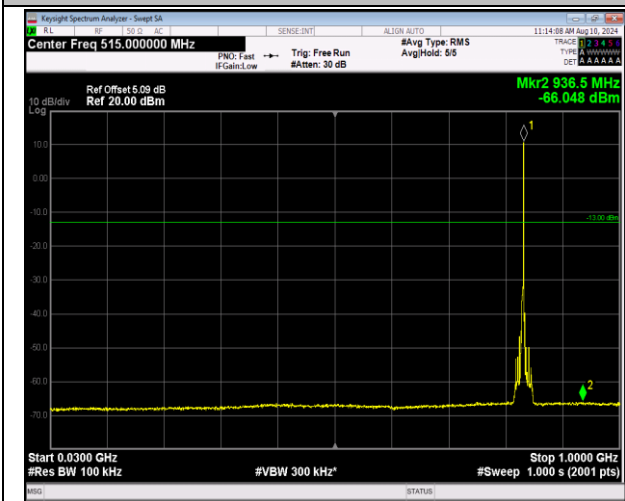

5-5-3MHz-5MHz-16QAM-16QAM-20501-20540-1RB#0-1
RB#24-30~1000MHz-PASS

5-5-3MHz-5MHz-16QAM-16QAM-20501-20540-1RB#14-
ORB#0-30~1000MHz-PASS