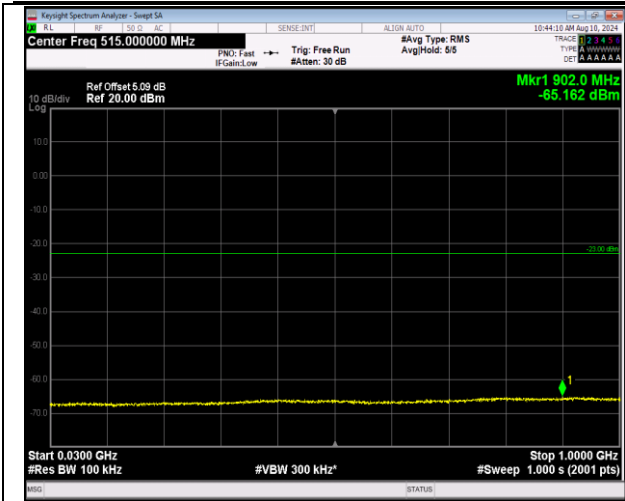

2-2-20MHz-20MHz-16QAM-16QAM-18902-19100-1RB#0  
 -ORB#0-30~1000MHz-PASS

2-2-20MHz-20MHz-16QAM-16QAM-18902-19100-1RB#0-0  
 RB#0-1000~20000MHz-PASS

2-2-20MHz-20MHz-16QAM-16QAM-18902-19100-1RB#0  
 -1RB#99-30~1000MHz-PASS

2-2-20MHz-20MHz-16QAM-16QAM-18902-19100-1RB#0-1  
 RB#99-1000~20000MHz-PASS

2-2-20MHz-20MHz-16QAM-16QAM-18902-19100-1RB#9  
 9-ORB#0-30~1000MHz-PASS

2-2-20MHz-20MHz-16QAM-16QAM-18902-19100-1RB#99-  
 ORB#0-1000~20000MHz-PASS