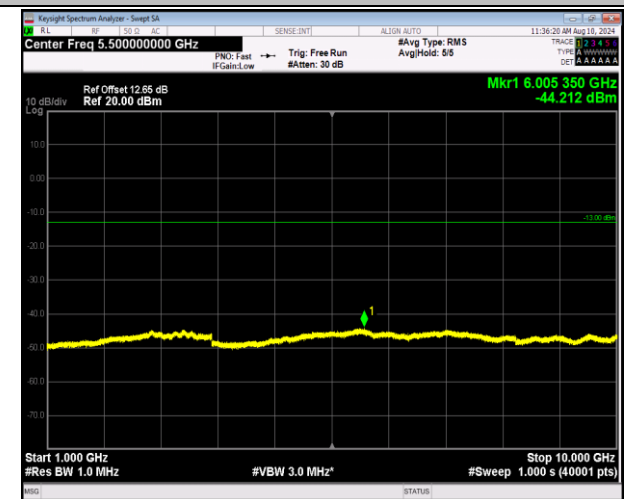

5-5-5MHz-3MHz-QPSK-QPSK-20425-20464-1RB#24-0RB#
0-1000~10000MHz-PASS

5-5-5MHz-3MHz-QPSK-QPSK-20425-20464-25RB#0-15RB
#0-1000~10000MHz-PASS