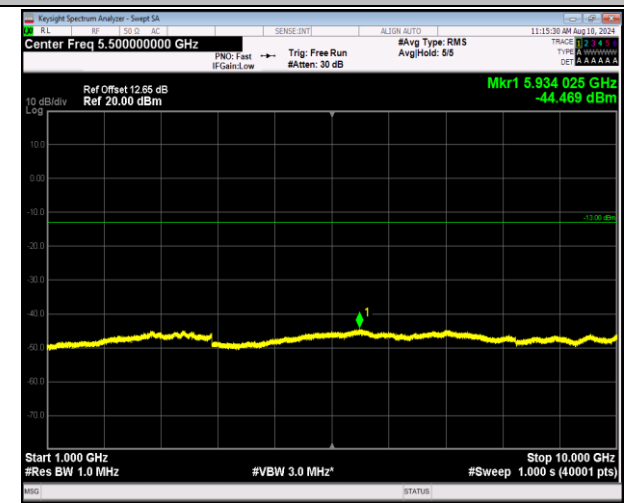

5-5-3MHz-5MHz-16QAM-16QAM-20501-20540-1RB#0-0R
B#0-1000~10000MHz-PASS

5-5-3MHz-5MHz-16QAM-16QAM-20501-20540-1RB#0-1R
B#24-1000~10000MHz-PASS