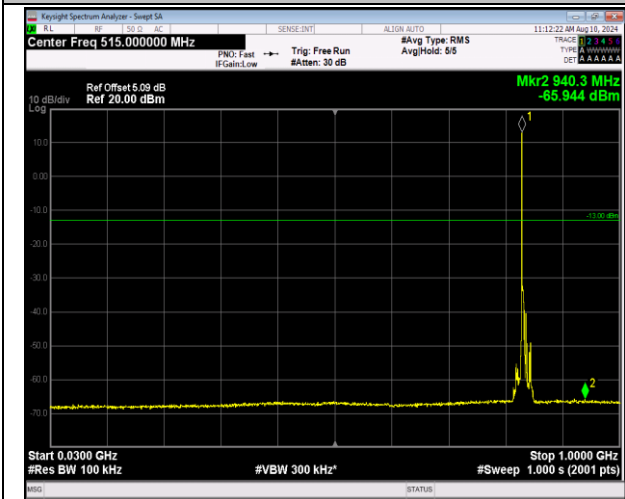

5-5-3MHz-5MHz-64QAM-64QAM-20416-20455-15RB#0-25RB#0-30~1000MHz-PASS

5-5-3MHz-5MHz-QPSK-QPSK-20501-20540-1RB#0-0RB#0-30~1000MHz-PASS