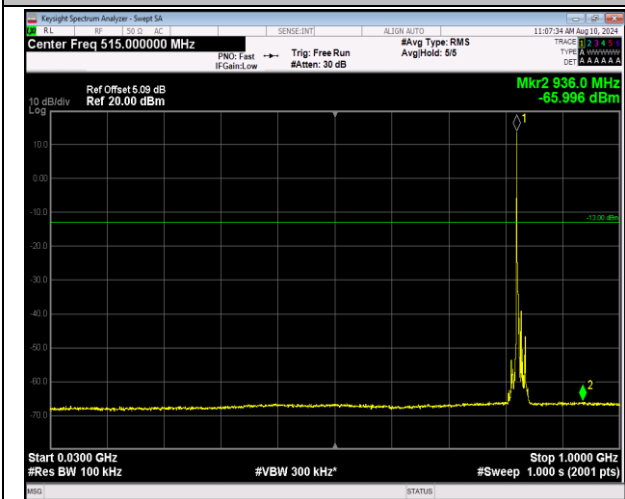

2-2-20MHz-20MHz-64QAM-64QAM-18902-19100-100RB
#0-100RB#0-30~1000MHz-PASS

5-5-3MHz-5MHz-QPSK-QPSK-20416-20455-1RB#0-0RB
#0-30~1000MHz-PASS