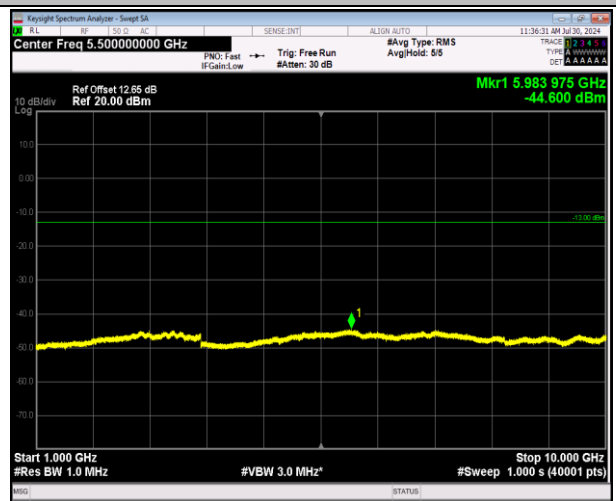

5-5-3MHz-5MHz-16QAM-16QAM-20501-20540-15RB#0-25RB#0-1000~10000MHz-PASS

5-5-3MHz-5MHz-64QAM-64QAM-20501-20540-1RB#0-0RB#0-1000~10000MHz-PASS