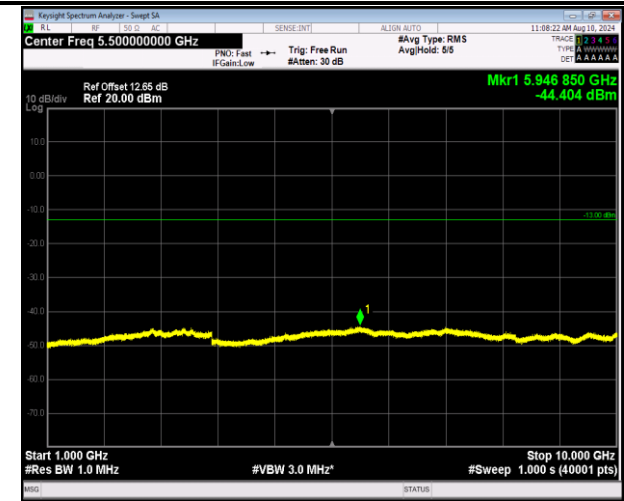

5-5-3MHz-5MHz-QPSK-QPSK-20416-20455-15RB#0-25RB
#0-1000~10000MHz-PASS

5-5-3MHz-5MHz-16QAM-16QAM-20416-20455-1RB#0-0R
B#0-1000~10000MHz-PASS