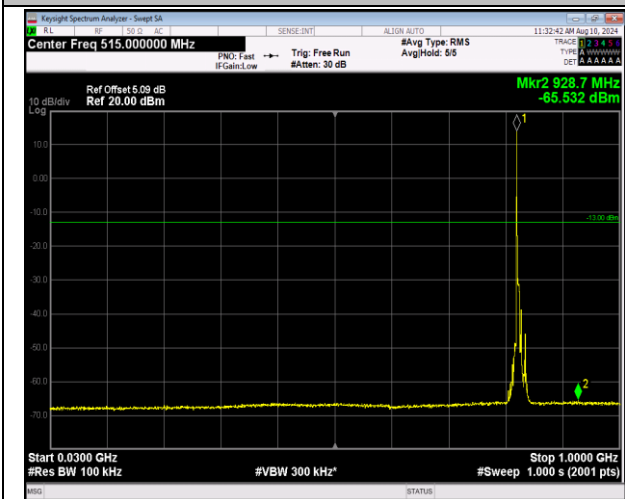

5-5-3MHz-5MHz-64QAM-64QAM-20586-20625-15RB#0-25RB#0-30~1000MHz-PASS

5-5-5MHz-3MHz-QPSK-QPSK-20425-20464-1RB#0-0RB #0-30~1000MHz-PASS