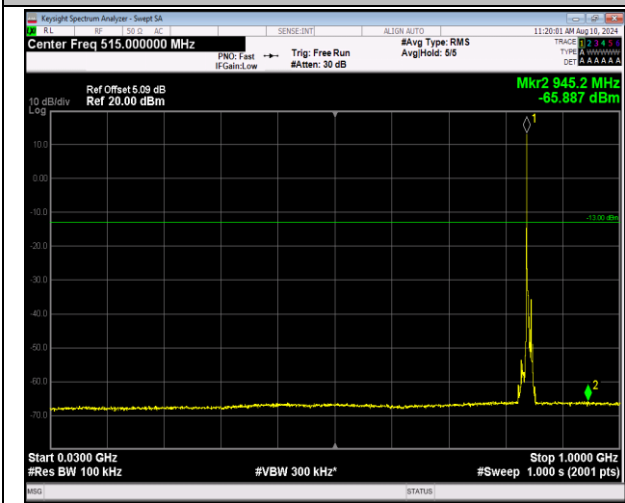

5-5-3MHz-5MHz-16QAM-16QAM-20586-20625-1RB#0-0
RB#0-30~1000MHz-PASS

5-5-3MHz-5MHz-16QAM-16QAM-20586-20625-1RB#0-1
RB#24-30~1000MHz-PASS