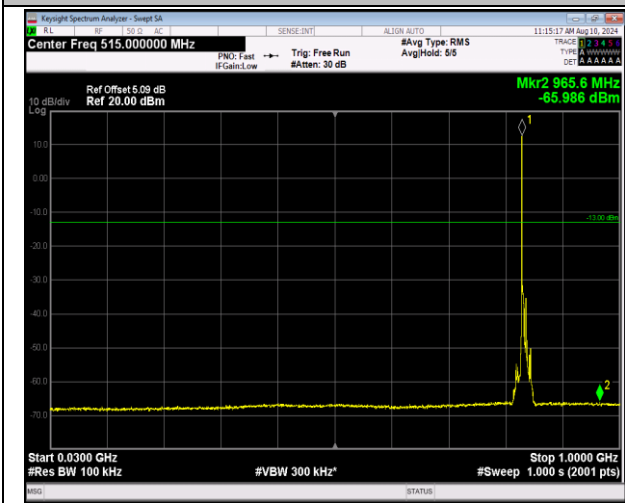

5-5-3MHz-5MHz-16QAM-16QAM-20501-20540-1RB#0-0
RB#0-30~1000MHz-PASS

5-5-3MHz-5MHz-16QAM-16QAM-20501-20540-1RB#0-1
RB#24-30~1000MHz-PASS