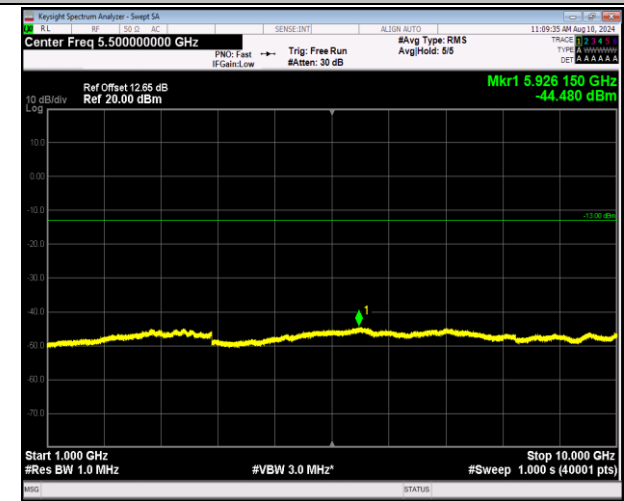

5-5-3MHz-5MHz-16QAM-16QAM-20416-20455-1RB#0-1R
B#24-1000~10000MHz-PASS

5-5-3MHz-5MHz-16QAM-16QAM-20416-20455-1RB#14-0R
B#0-1000~10000MHz-PASS