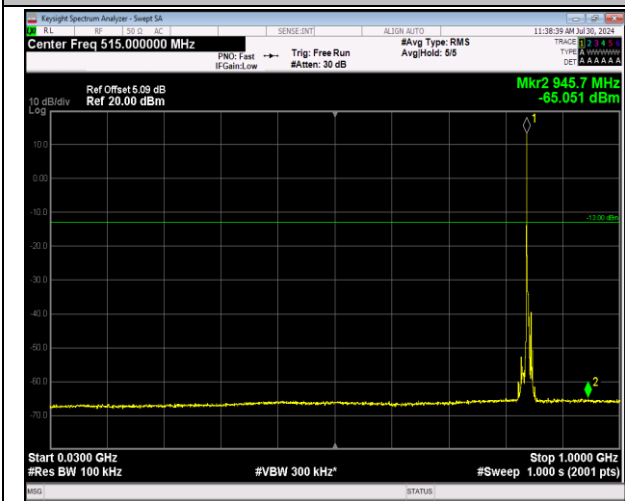

5-5-3MHz-5MHz-16QAM-16QAM-20586-20625-15RB#0-25RB#0-30~1000MHz-PASS

5-5-3MHz-5MHz-64QAM-64QAM-20586-20625-1RB#0-0RB#0-30~1000MHz-PASS