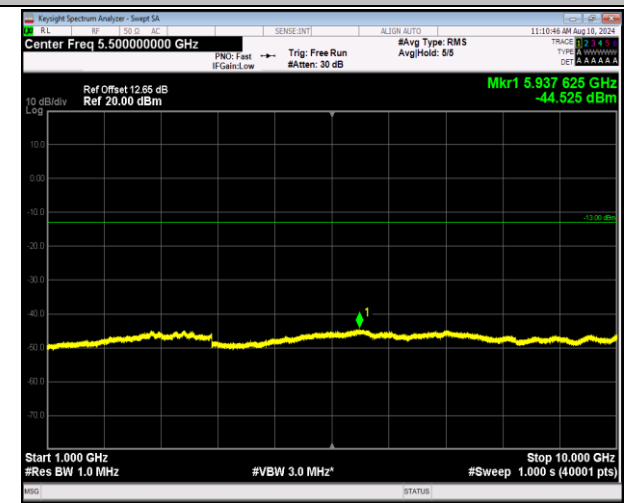

5-5-3MHz-5MHz-16QAM-16QAM-20416-20455-1RB#0-0R
B#0-1000~10000MHz-PASS

5-5-3MHz-5MHz-16QAM-16QAM-20416-20455-1RB#0-1R
B#24-1000~10000MHz-PASS