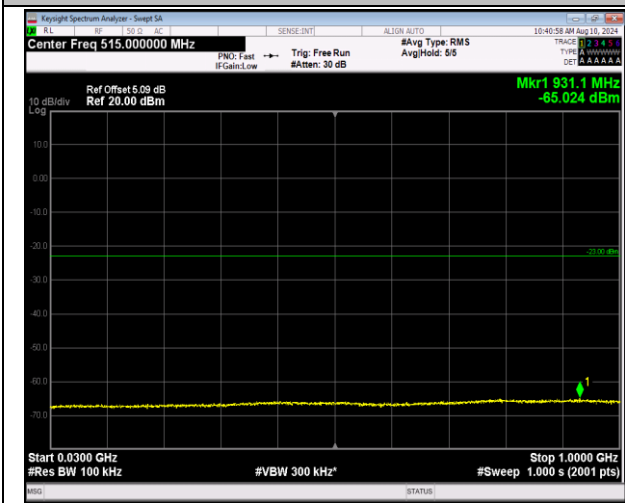

2-2-20MHz-20MHz-QPSK-QPSK-18902-19100-1RB#0-1  
RB#99-30~1000MHz-PASS

2-2-20MHz-20MHz-QPSK-QPSK-18902-19100-1RB#0-1RB  
#99-1000~20000MHz-PASS

2-2-20MHz-20MHz-QPSK-QPSK-18902-19100-1RB#99-0R  
0RB#0-30~1000MHz-PASS