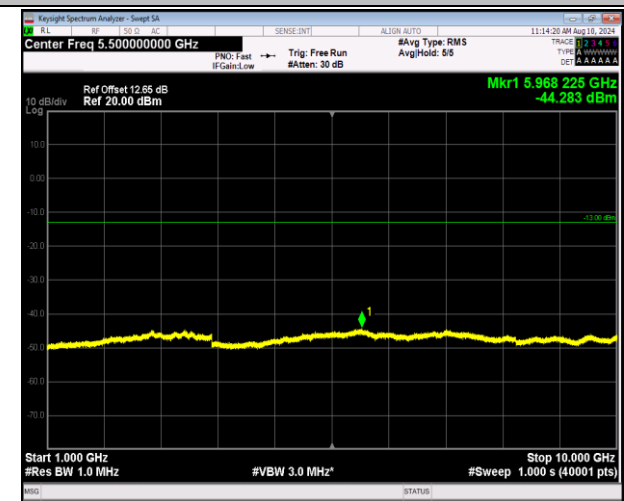

5-5-3MHz-5MHz-16QAM-16QAM-20501-20540-1RB#0-1R
B#24-1000~10000MHz-PASS

5-5-3MHz-5MHz-16QAM-16QAM-20501-20540-1RB#14-0R
B#0-1000~10000MHz-PASS