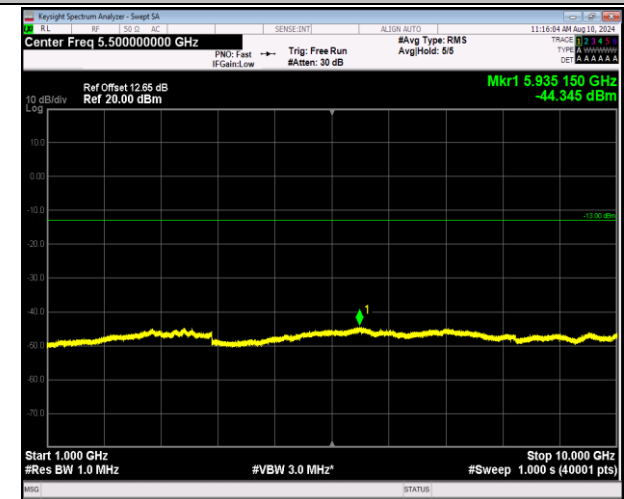

5-5-3MHz-5MHz-QPSK-QPSK-20501-20540-1RB#14-0RB#
0-1000~10000MHz-PASS

5-5-3MHz-5MHz-QPSK-QPSK-20501-20540-15RB#0-25RB
#0-1000~10000MHz-PASS