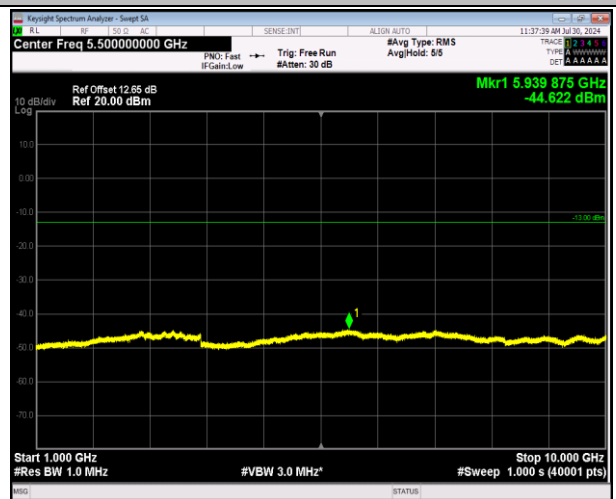

5-5-3MHz-5MHz-64QAM-64QAM-20501-20540-1RB#0-0RB#0-1000~10000MHz-PASS

5-5-3MHz-5MHz-64QAM-64QAM-20501-20540-1RB#0-1RB#24-1000~10000MHz-PASS