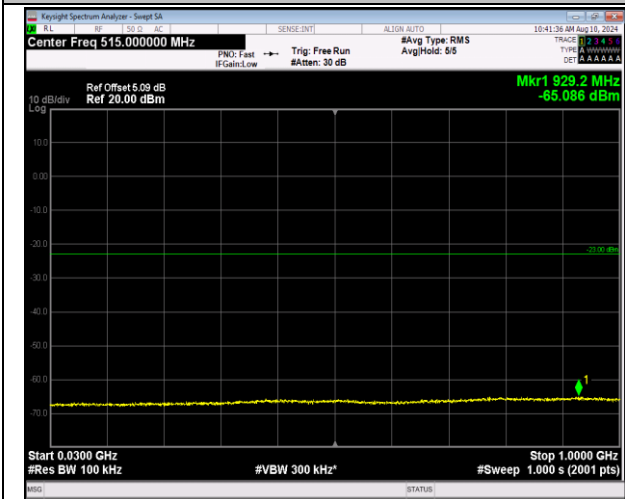

2-2-20MHz-20MHz-16QAM-16QAM-18902-19100-1RB#0  
 -ORB#0-30~1000MHz-PASS

2-2-20MHz-20MHz-16QAM-16QAM-18902-19100-1RB#0-0  
 RB#0-1000~20000MHz-PASS

2-2-20MHz-20MHz-16QAM-16QAM-18902-19100-1RB#0  
 -1RB#99-30~1000MHz-PASS

2-2-20MHz-20MHz-16QAM-16QAM-18902-19100-1RB#0-1  
 RB#99-1000~20000MHz-PASS

2-2-20MHz-20MHz-16QAM-16QAM-18902-19100-1RB#9  
 9-ORB#0-30~1000MHz-PASS

2-2-20MHz-20MHz-16QAM-16QAM-18902-19100-1RB#99-  
 ORB#0-1000~20000MHz-PASS