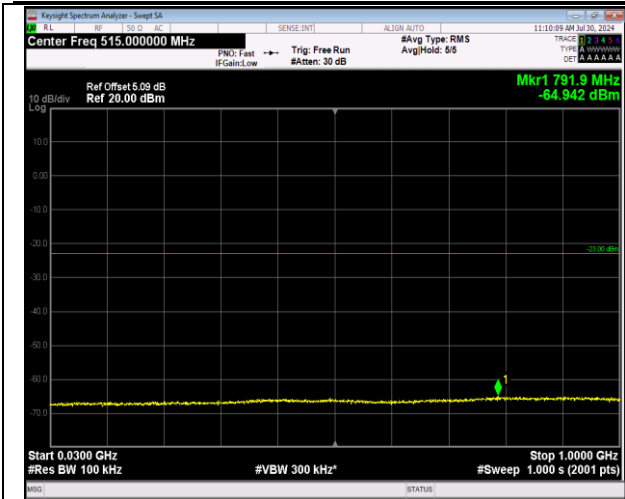

2-2-20MHz-20MHz-64QAM-64QAM-18902-19100-1RB#0-1RB#99-30~1000MHz-PASS

2-2-20MHz-20MHz-64QAM-64QAM-18902-19100-1RB#9
9-ORB#0-30~1000MHz-PASS