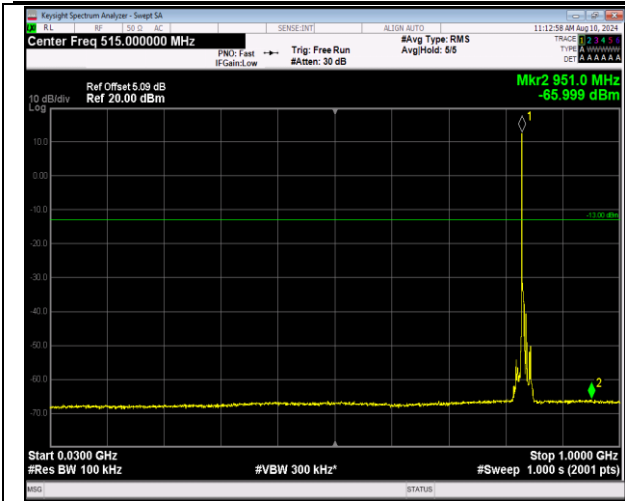

5-5-3MHz-5MHz-QPSK-QPSK-20501-20540-15RB#0-25
RB#0-30~1000MHz-PASS

5-5-3MHz-5MHz-16QAM-16QAM-20501-20540-1RB#0-0
RB#0-30~1000MHz-PASS