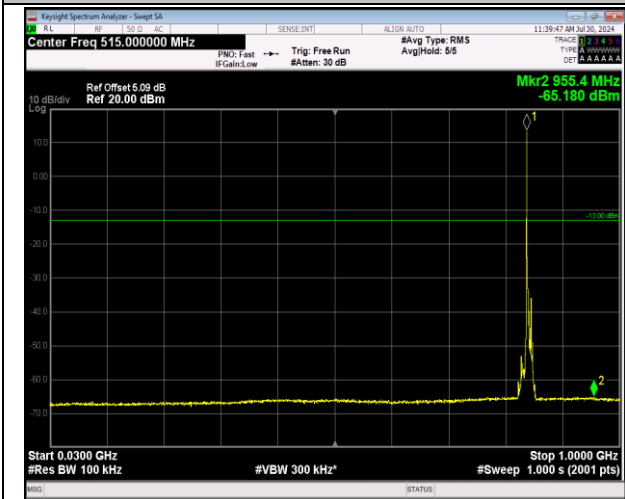

5-5-3MHz-5MHz-64QAM-64QAM-20586-20625-1RB#0-0RB#0-30~1000MHz-PASS

5-5-3MHz-5MHz-64QAM-64QAM-20586-20625-1RB#0-1RB#24-30~1000MHz-PASS