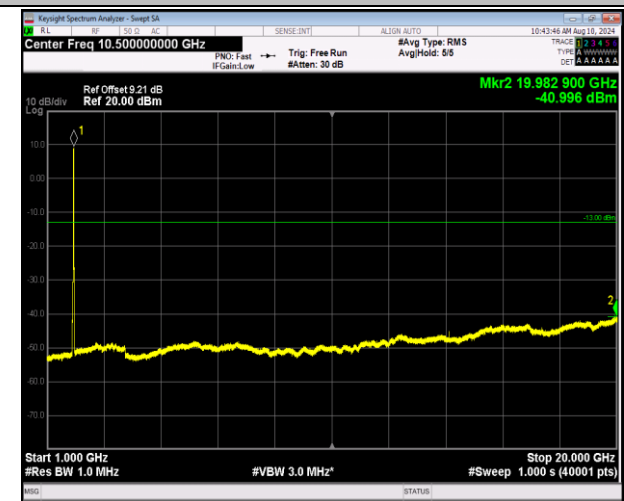

2-2-20MHz-20MHz-QPSK-QPSK-18902-19100-1RB#99-0R
B#0-1000~20000MHz-PASS

2-2-20MHz-20MHz-QPSK-QPSK-18902-19100-100RB#0-1
00RB#0-1000~20000MHz-PASS