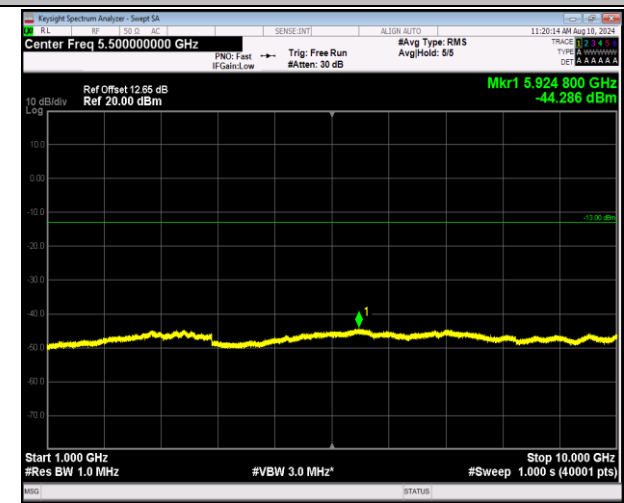

5-5-3MHz-5MHz-16QAM-16QAM-20586-20625-1RB#0-0R
B#0-1000~10000MHz-PASS

5-5-3MHz-5MHz-16QAM-16QAM-20586-20625-1RB#0-1R
B#24-1000~10000MHz-PASS