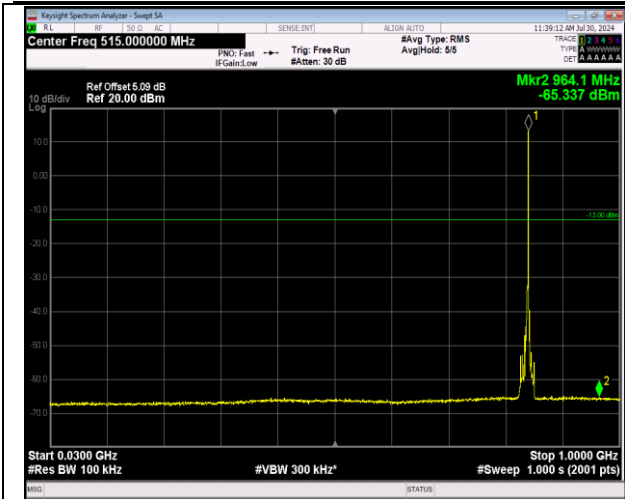

5-5-3MHz-5MHz-64QAM-64QAM-20586-20625-1RB#0-0RB#0-30~1000MHz-PASS

5-5-3MHz-5MHz-64QAM-64QAM-20586-20625-1RB#0-0RB#0-1000~10000MHz-PASS

5-5-3MHz-5MHz-64QAM-64QAM-20586-20625-1RB#0-1RB#24-30~1000MHz-PASS

5-5-3MHz-5MHz-64QAM-64QAM-20586-20625-1RB#0-1RB#24-1000~10000MHz-PASS