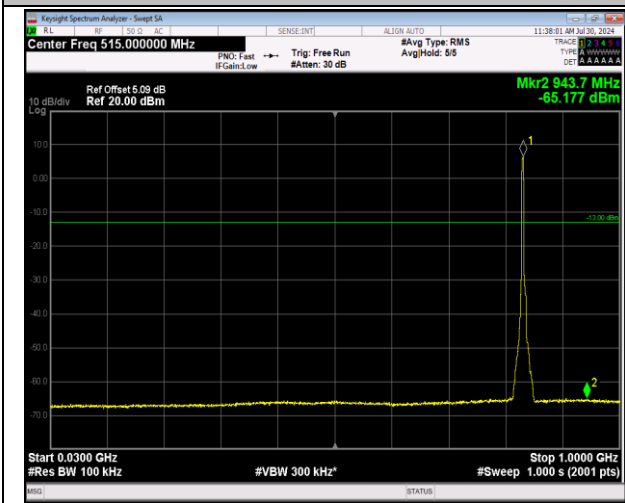

5-5-3MHz-5MHz-64QAM-64QAM-20501-20540-1RB#14-0RB#0-30~1000MHz-PASS

5-5-3MHz-5MHz-64QAM-64QAM-20501-20540-15RB#0-25RB#0-30~1000MHz-PASS