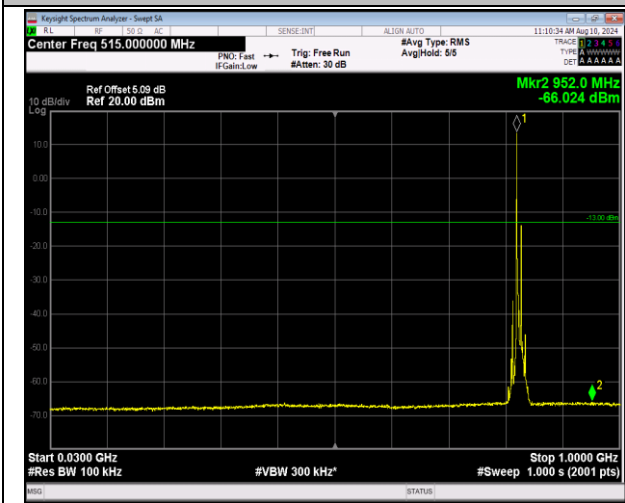

5-5-3MHz-5MHz-16QAM-16QAM-20416-20455-1RB#0-0
RB#0-30~1000MHz-PASS

5-5-3MHz-5MHz-16QAM-16QAM-20416-20455-1RB#0-1
RB#24-30~1000MHz-PASS