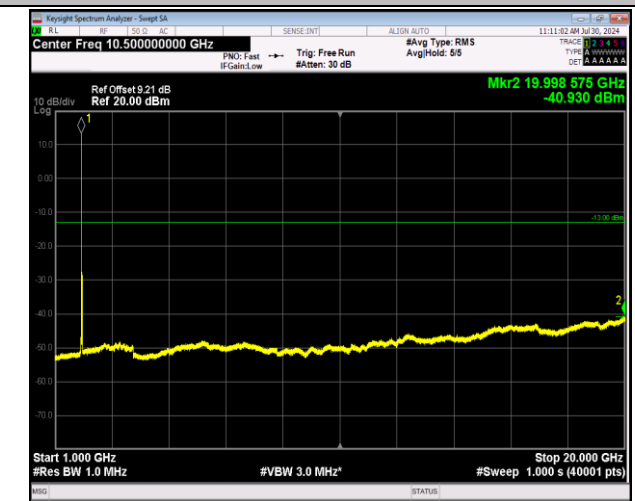

2-2-20MHz-20MHz-16QAM-16QAM-18902-19100-100RB#0-100RB#0-30~1000MHz-PASS

2-2-20MHz-20MHz-16QAM-16QAM-18902-19100-100RB#0-100RB#0-1000~20000MHz-PASS

2-2-20MHz-20MHz-64QAM-64QAM-18902-19100-1RB#0-0RB#0-30~1000MHz-PASS

2-2-20MHz-20MHz-64QAM-64QAM-18902-19100-1RB#0-0RB#0-1000~20000MHz-PASS

2-2-20MHz-20MHz-64QAM-64QAM-18902-19100-1RB#0-1RB#99-30~1000MHz-PASS

2-2-20MHz-20MHz-64QAM-64QAM-18902-19100-1RB#0-1RB#99-1000~20000MHz-PASS