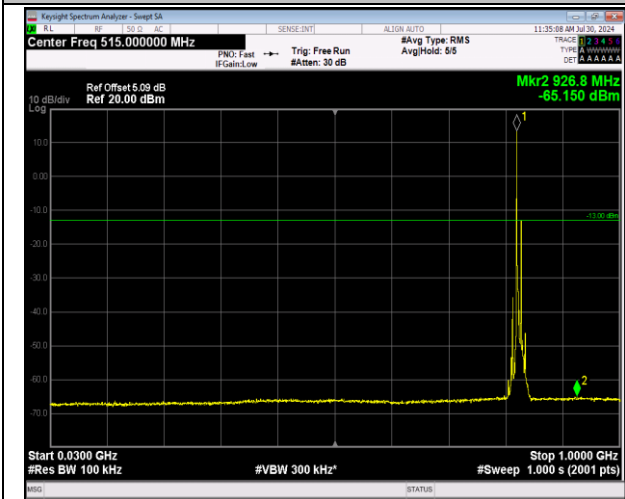

5-5-3MHz-5MHz-64QAM-64QAM-20416-20455-1RB#0-0RB#0-30~1000MHz-PASS

5-5-3MHz-5MHz-64QAM-64QAM-20416-20455-1RB#0-1RB#24-30~1000MHz-PASS