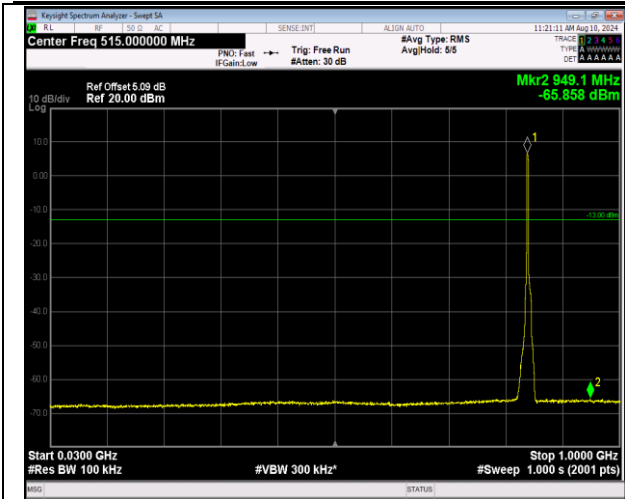

5-5-3MHz-5MHz-16QAM-16QAM-20586-20625-1RB#14-
ORB#0-30~1000MHz-PASS

5-5-3MHz-5MHz-16QAM-16QAM-20586-20625-15RB#0-25RB#0-30~1000MHz-PASS