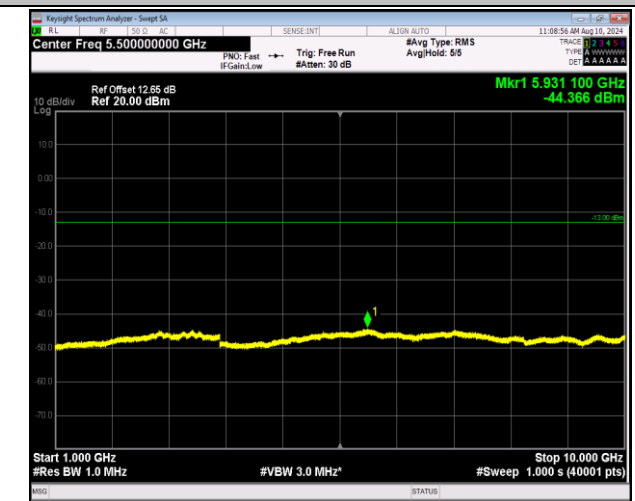

5-5-3MHz-5MHz-QPSK-QPSK-20416-20455-1RB#0-1RB#2
4-1000~10000MHz-PASS

5-5-3MHz-5MHz-QPSK-QPSK-20416-20455-1RB#14-0RB#
0-1000~10000MHz-PASS