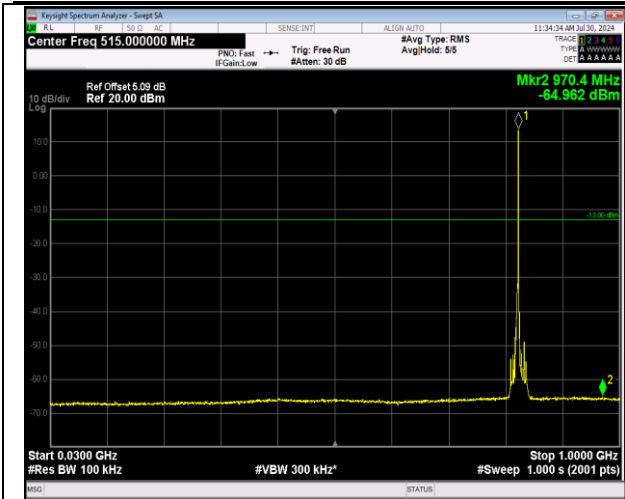

5-5-3MHz-5MHz-64QAM-64QAM-20416-20455-1RB#0-1RB#24-30~1000MHz-PASS

5-5-3MHz-5MHz-64QAM-64QAM-20416-20455-1RB#14-0RB#0-30~1000MHz-PASS