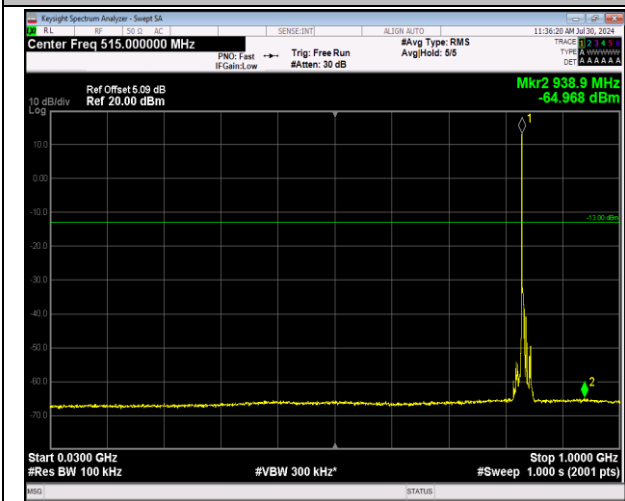

5-5-3MHz-5MHz-16QAM-16QAM-20501-20540-15RB#0-25RB#0-30~1000MHz-PASS

5-5-3MHz-5MHz-64QAM-64QAM-20501-20540-1RB#0-0RB#0-30~1000MHz-PASS