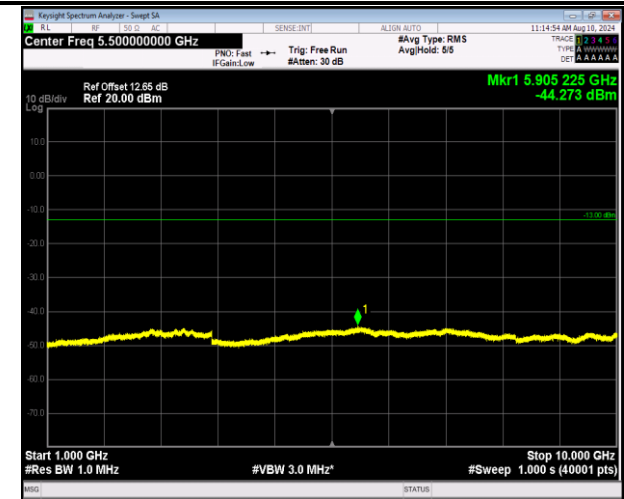

5-5-3MHz-5MHz-64QAM-64QAM-20416-20455-15RB#0-25RB#0-1000~10000MHz-PASS

5-5-3MHz-5MHz-QPSK-QPSK-20501-20540-1RB#0-0RB#0-30~1000MHz-PASS

5-5-3MHz-5MHz-QPSK-QPSK-20501-20540-1RB#0-0RB#0-1000~10000MHz-PASS

5-5-3MHz-5MHz-QPSK-QPSK-20501-20540-1RB#0-1RB  
#24-30~1000MHz-PASS