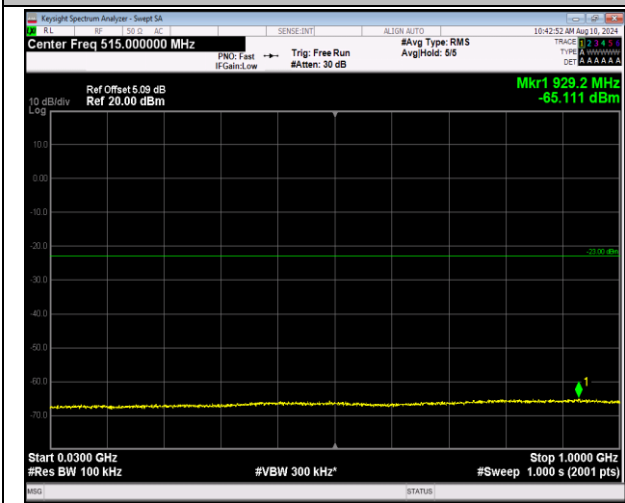

2-2-20MHz-20MHz-QPSK-QPSK-18902-19100-1RB#99-0R  
B#0-1000~20000MHz-PASS

2-2-20MHz-20MHz-QPSK-QPSK-18902-19100-100RB#0  
-100RB#0-30~1000MHz-PASS

2-2-20MHz-20MHz-QPSK-QPSK-18902-19100-100RB#0-1  
00RB#0-1000~20000MHz-PASS

2-2-20MHz-20MHz-16QAM-16QAM-18902-19100-1RB#0  
 -ORB#0-30~1000MHz-PASS

2-2-20MHz-20MHz-16QAM-16QAM-18902-19100-1RB#0-0  
 RB#0-1000~20000MHz-PASS

2-2-20MHz-20MHz-16QAM-16QAM-18902-19100-1RB#0  
 -1RB#99-30~1000MHz-PASS