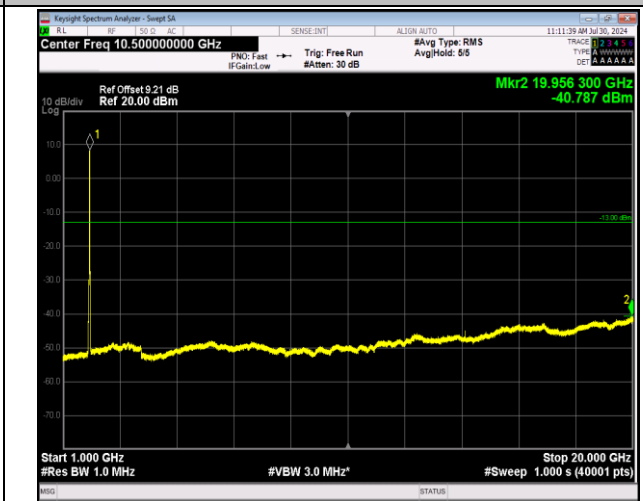

2-2-20MHz-20MHz-16QAM-16QAM-18902-19100-100RB#0-100RB#0-30~1000MHz-PASS

2-2-20MHz-20MHz-16QAM-16QAM-18902-19100-100RB#0-100RB#0-1000~20000MHz-PASS

2-2-20MHz-20MHz-64QAM-64QAM-18902-19100-1RB#0-0RB#0-30~1000MHz-PASS

2-2-20MHz-20MHz-64QAM-64QAM-18902-19100-1RB#0-0RB#0-1000~20000MHz-PASS

2-2-20MHz-20MHz-64QAM-64QAM-18902-19100-1RB#0-1RB#99-30~1000MHz-PASS

2-2-20MHz-20MHz-64QAM-64QAM-18902-19100-1RB#0-1RB#99-1000~20000MHz-PASS

2-2-20MHz-20MHz-64QAM-64QAM-18902-19100-1RB#9  
9-ORB#0-30~1000MHz-PASS

2-2-20MHz-20MHz-64QAM-64QAM-18902-19100-1RB#99-  
ORB#0-1000~20000MHz-PASS

2-2-20MHz-20MHz-64QAM-64QAM-18902-19100-100RB  
#0-100RB#0-30~1000MHz-PASS