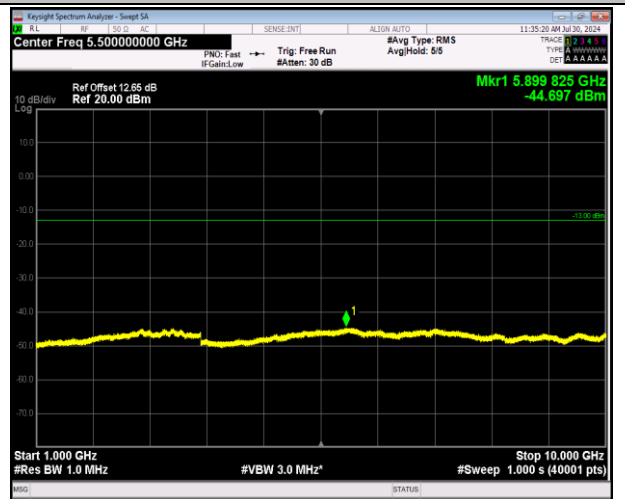

5-5-3MHz-5MHz-64QAM-64QAM-20416-20455-1RB#0-0RB#0-1000~10000MHz-PASS

5-5-3MHz-5MHz-64QAM-64QAM-20416-20455-1RB#0-1RB#24-1000~10000MHz-PASS