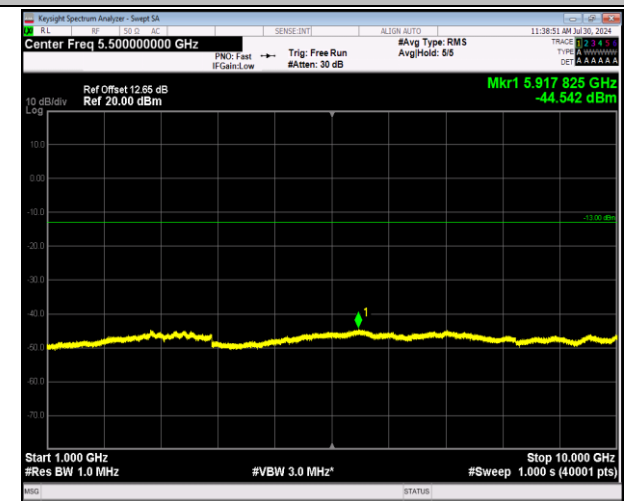

5-5-3MHz-5MHz-16QAM-16QAM-20586-20625-15RB#0-25RB#0-1000~10000MHz-PASS

5-5-3MHz-5MHz-64QAM-64QAM-20586-20625-1RB#0-0RB#0-1000~10000MHz-PASS