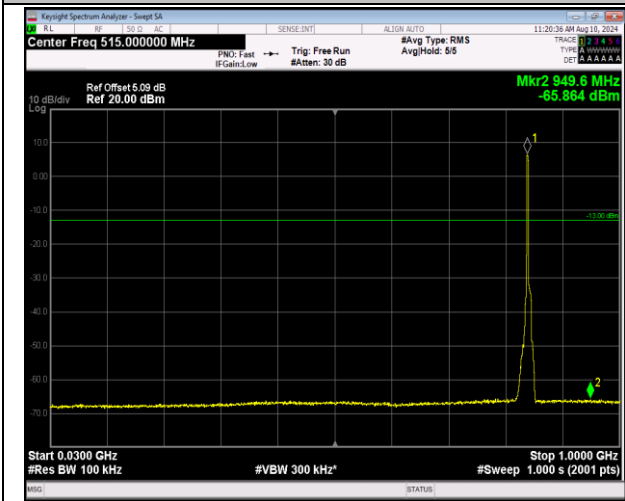

5-5-3MHz-5MHz-QPSK-QPSK-20586-20625-1RB#14-0R
B#0-30~1000MHz-PASS

5-5-3MHz-5MHz-QPSK-QPSK-20586-20625-15RB#0-25
RB#0-30~1000MHz-PASS