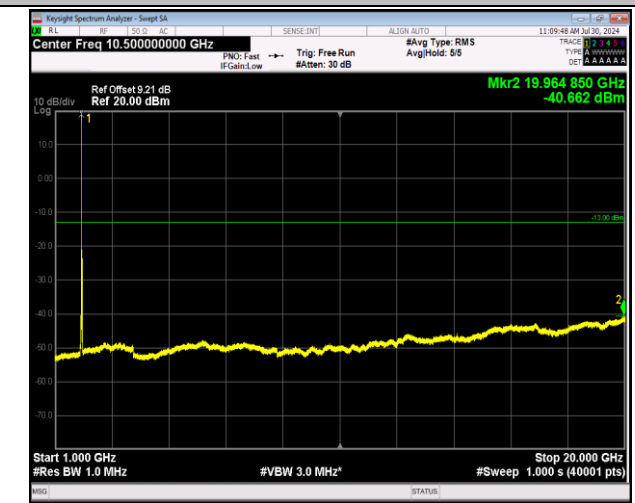

2-2-20MHz-20MHz-16QAM-16QAM-18902-19100-1RB#0  
 -ORB#0-30~1000MHz-PASS

2-2-20MHz-20MHz-16QAM-16QAM-18902-19100-1RB#0-0  
 RB#0-1000~20000MHz-PASS

2-2-20MHz-20MHz-16QAM-16QAM-18902-19100-1RB#0  
 -1RB#99-30~1000MHz-PASS

2-2-20MHz-20MHz-16QAM-16QAM-18902-19100-1RB#0-1  
 RB#99-1000~20000MHz-PASS

2-2-20MHz-20MHz-16QAM-16QAM-18902-19100-1RB#9  
 9-ORB#0-30~1000MHz-PASS

2-2-20MHz-20MHz-16QAM-16QAM-18902-19100-1RB#99-  
 ORB#0-1000~20000MHz-PASS

2-2-20MHz-20MHz-16QAM-16QAM-18902-19100-100RB#0-100RB#0-30~1000MHz-PASS

2-2-20MHz-20MHz-16QAM-16QAM-18902-19100-100RB#0-100RB#0-1000~20000MHz-PASS

2-2-20MHz-20MHz-64QAM-64QAM-18902-19100-1RB#0-0RB#0-30~1000MHz-PASS