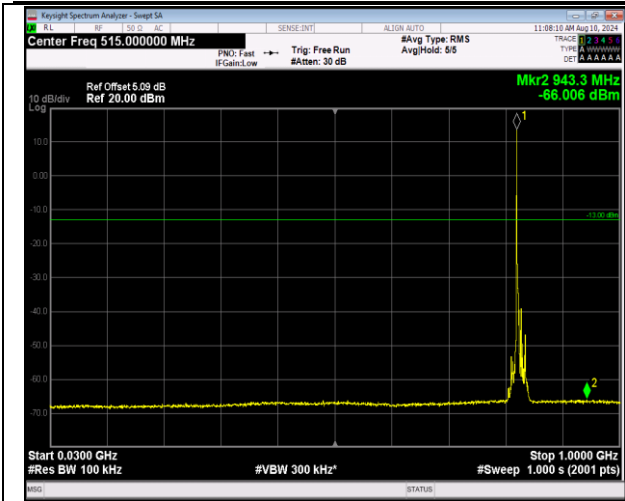

5-5-3MHz-5MHz-QPSK-QPSK-20416-20455-15RB#0-25
RB#0-30~1000MHz-PASS

5-5-3MHz-5MHz-16QAM-16QAM-20416-20455-1RB#0-0
RB#0-30~1000MHz-PASS