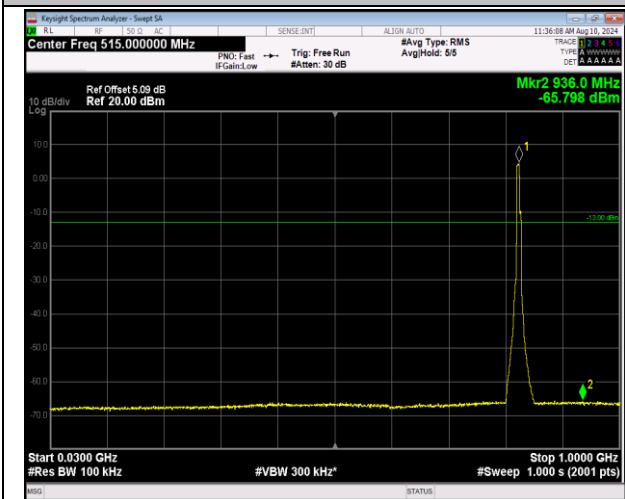

5-5-5MHz-3MHz-QPSK-QPSK-20425-20464-1RB#24-0R
B#0-30~1000MHz-PASS

5-5-5MHz-3MHz-QPSK-QPSK-20425-20464-25RB#0-15
RB#0-30~1000MHz-PASS