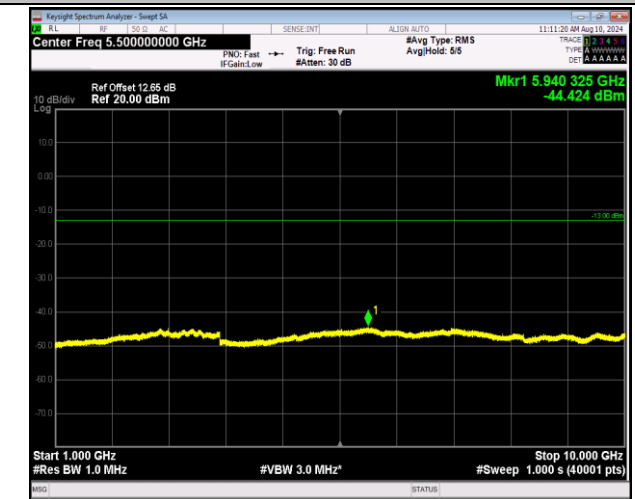

5-5-3MHz-5MHz-QPSK-QPSK-20416-20455-1RB#14-0RB#
0-1000~10000MHz-PASS

5-5-3MHz-5MHz-QPSK-QPSK-20416-20455-15RB#0-25RB
#0-1000~10000MHz-PASS