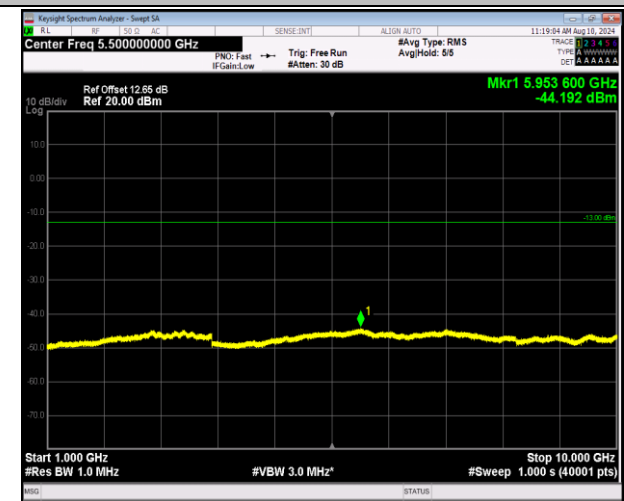

5-5-3MHz-5MHz-16QAM-16QAM-20586-20625-1RB#0-1R
B#24-1000~10000MHz-PASS

5-5-3MHz-5MHz-16QAM-16QAM-20586-20625-1RB#14-0R
B#0-1000~10000MHz-PASS