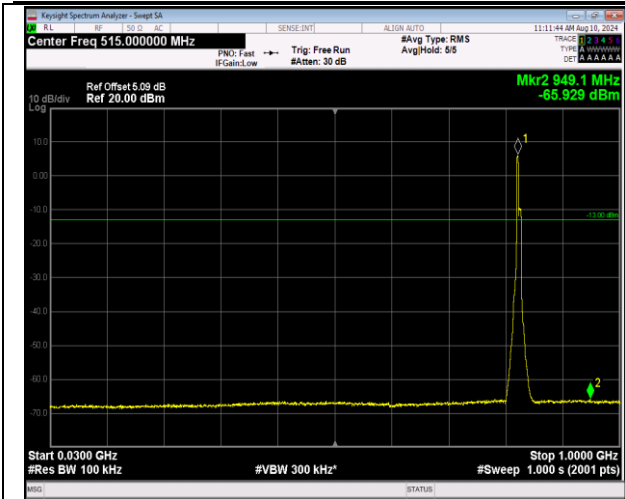

5-5-3MHz-5MHz-16QAM-16QAM-20416-20455-1RB#14-
ORB#0-30~1000MHz-PASS

5-5-3MHz-5MHz-16QAM-16QAM-20416-20455-15RB#0-25RB#0-30~1000MHz-PASS