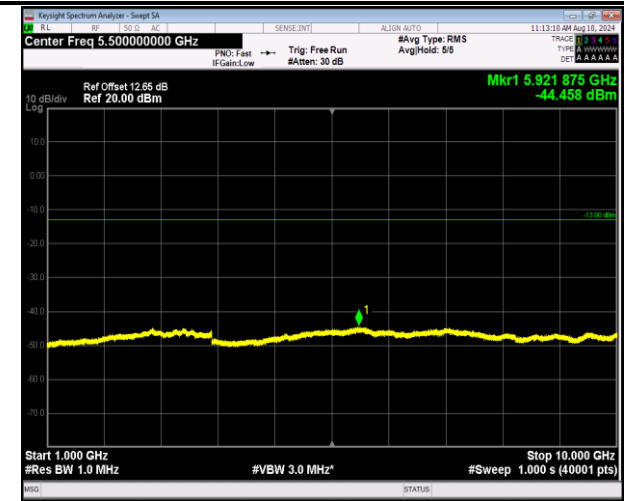

5-5-3MHz-5MHz-QPSK-QPSK-20501-20540-15RB#0-25RB
#0-1000~10000MHz-PASS

5-5-3MHz-5MHz-16QAM-16QAM-20501-20540-1RB#0-0R
B#0-1000~10000MHz-PASS