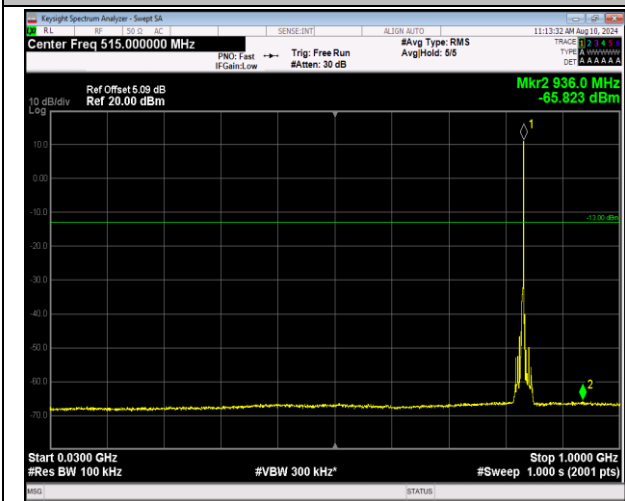

5-5-3MHz-5MHz-QPSK-QPSK-20501-20540-1RB#0-1RB
#24-30~1000MHz-PASS

5-5-3MHz-5MHz-QPSK-QPSK-20501-20540-1RB#14-0R
B#0-30~1000MHz-PASS