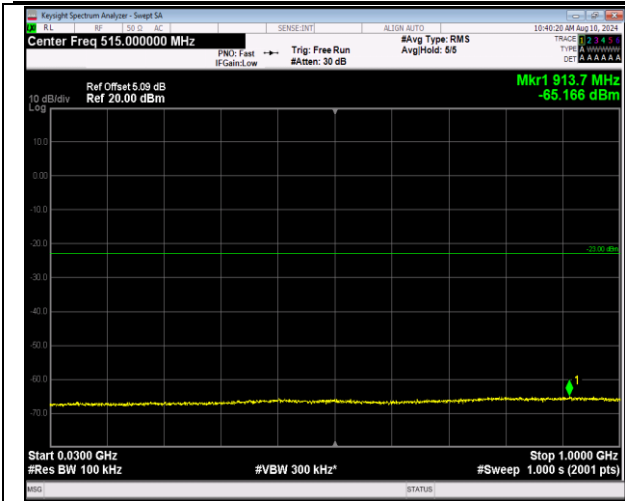

2-2-20MHz-20MHz-QPSK-QPSK-18902-19100-100RB#0
-100RB#0-30~1000MHz-PASS

2-2-20MHz-20MHz-16QAM-16QAM-18902-19100-1RB#0
-ORB#0-30~1000MHz-PASS