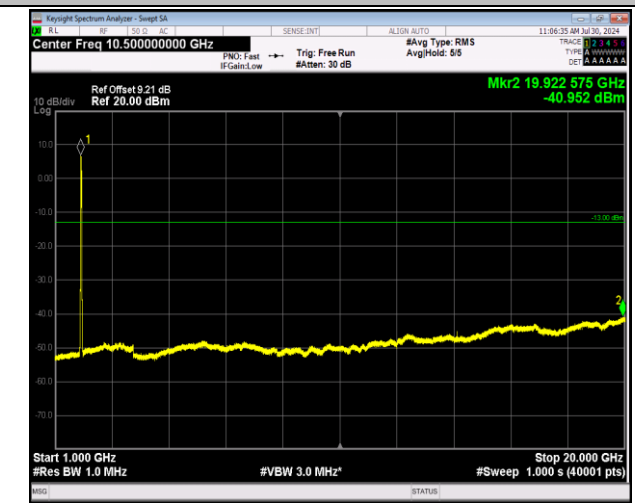

2-2-20MHz-20MHz-64QAM-64QAM-18700-18898-1RB#99-
ORB#0-1000~20000MHz-PASS

2-2-20MHz-20MHz-64QAM-64QAM-18700-18898-100RB#0
-100RB#0-1000~20000MHz-PASS