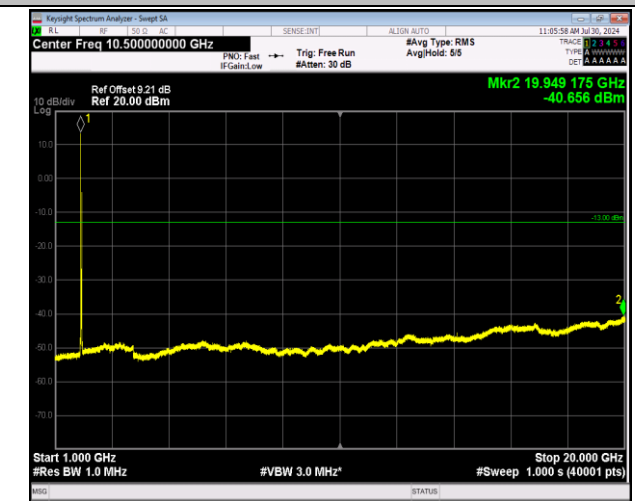

2-2-20MHz-20MHz-64QAM-64QAM-18700-18898-1RB#0-0RB#0-1000~20000MHz-PASS

2-2-20MHz-20MHz-64QAM-64QAM-18700-18898-1RB#0-1RB#99-1000~20000MHz-PASS