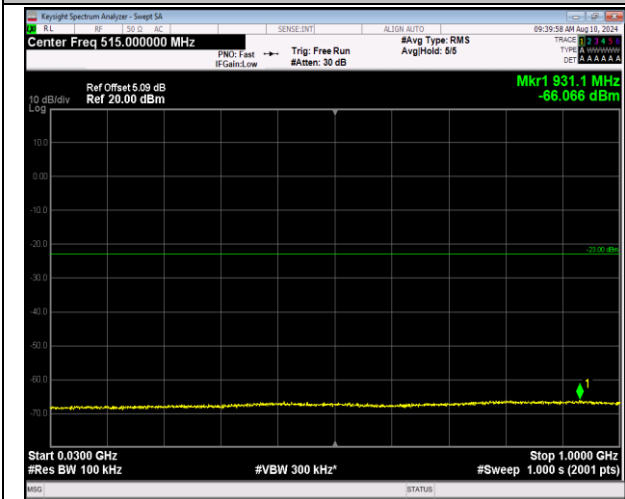

2-2-5MHz-20MHz-16QAM-16QAM-18808-18925-1RB#0-0RB#0-30~1000MHz-PASS

2-2-5MHz-20MHz-16QAM-16QAM-18808-18925-1RB#0-0RB#0-1000~20000MHz-PASS

2-2-5MHz-20MHz-16QAM-16QAM-18808-18925-1RB#0-1RB#99-30~1000MHz-PASS

2-2-5MHz-20MHz-16QAM-16QAM-18808-18925-1RB#0-1RB#99-1000~20000MHz-PASS

2-2-5MHz-20MHz-16QAM-16QAM-18808-18925-1RB#24-0RB#0-30~1000MHz-PASS

2-2-5MHz-20MHz-16QAM-16QAM-18808-18925-1RB#24-0RB#0-1000~20000MHz-PASS