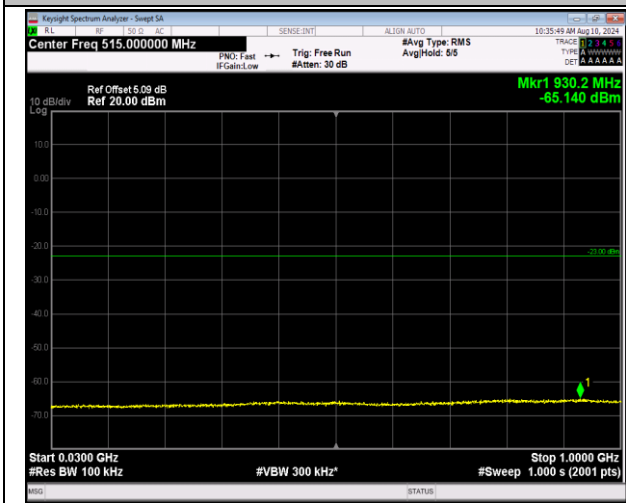

2-2-20MHz-20MHz-QPSK-QPSK-18801-18999-1RB#0-1
RB#99-30~1000MHz-PASS

2-2-20MHz-20MHz-QPSK-QPSK-18801-18999-1RB#99-0RB#0-30~1000MHz-PASS