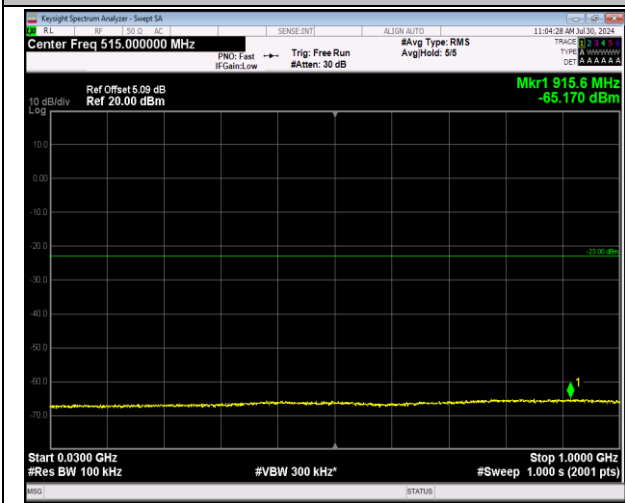

2-2-20MHz-20MHz-16QAM-16QAM-18700-18898-100RB#0-100RB#0-30~1000MHz-PASS

2-2-20MHz-20MHz-64QAM-64QAM-18700-18898-1RB#0-0RB#0-30~1000MHz-PASS