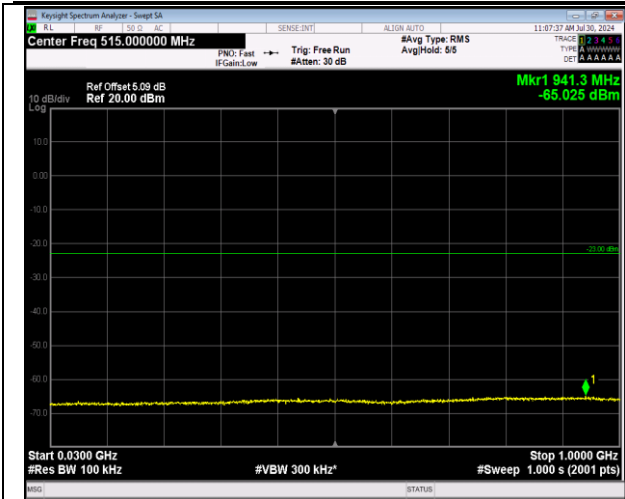

2-2-20MHz-20MHz-64QAM-64QAM-18801-18999-1RB#0
-1RB#99-30~1000MHz-PASS

2-2-20MHz-20MHz-64QAM-64QAM-18801-18999-1RB#9
9-ORB#0-30~1000MHz-PASS