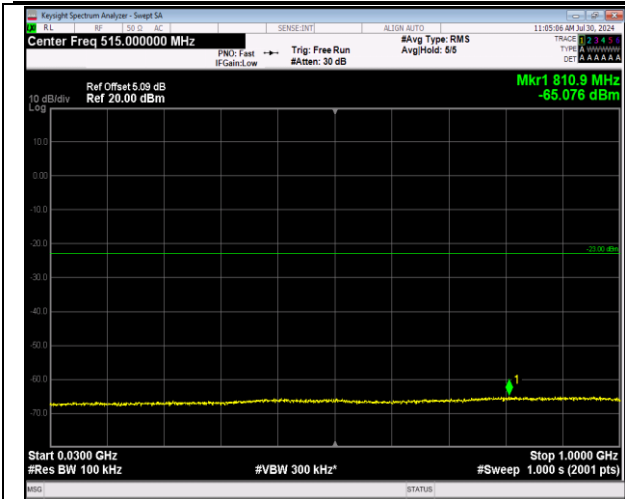

2-2-20MHz-20MHz-64QAM-64QAM-18700-18898-1RB#0-1RB#99-30~1000MHz-PASS

2-2-20MHz-20MHz-64QAM-64QAM-18700-18898-1RB#9
9-ORB#0-30~1000MHz-PASS