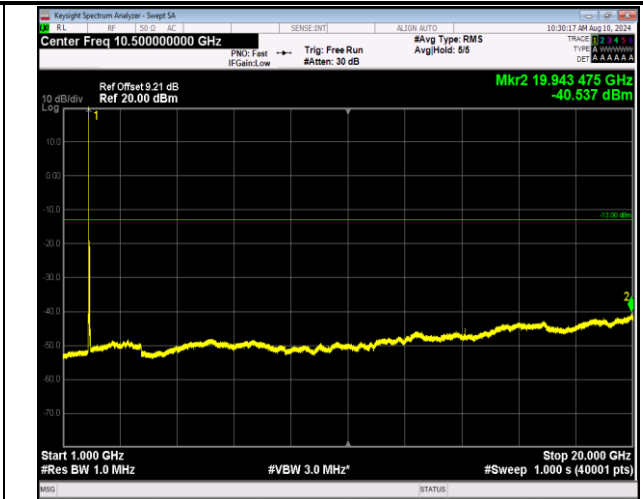

2-2-20MHz-20MHz-QPSK-QPSK-18700-18898-100RB#0-1
00RB#0-1000~20000MHz-PASS

2-2-20MHz-20MHz-16QAM-16QAM-18700-18898-1RB#0-0
RB#0-1000~20000MHz-PASS