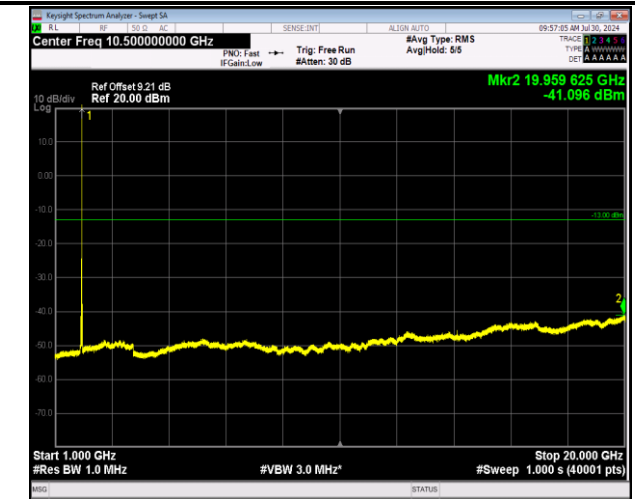

2-2-5MHz-20MHz-64QAM-64QAM-18983-19100-1RB#0-1R
B#99-1000~20000MHz-PASS

2-2-5MHz-20MHz-64QAM-64QAM-18983-19100-1RB#24-0
RB#0-1000~20000MHz-PASS