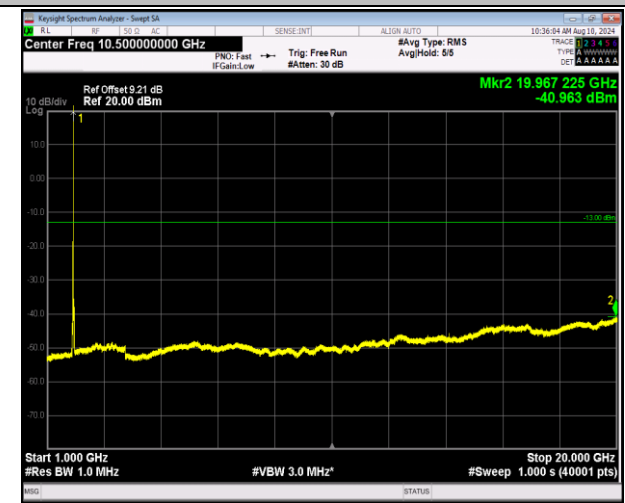

2-2-20MHz-20MHz-QPSK-QPSK-18801-18999-1RB#0-1RB
#99-1000~20000MHz-PASS

2-2-20MHz-20MHz-QPSK-QPSK-18801-18999-1RB#99-0RB#0-1000~20000MHz-PASS