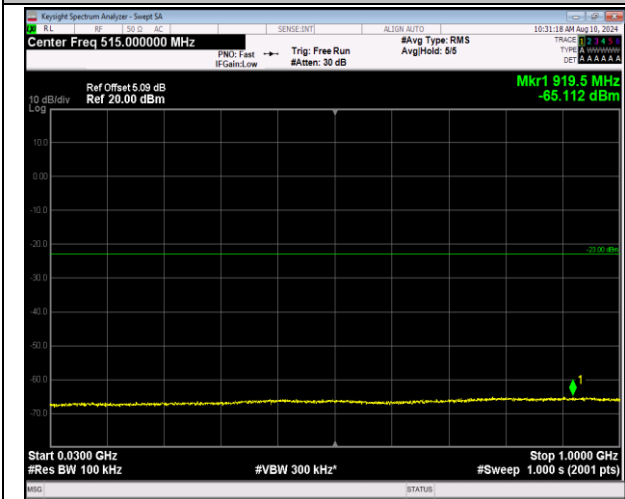

2-2-20MHz-20MHz-16QAM-16QAM-18700-18898-1RB#0
-1RB#99-30~1000MHz-PASS

2-2-20MHz-20MHz-16QAM-16QAM-18700-18898-1RB#9
9-ORB#0-30~1000MHz-PASS