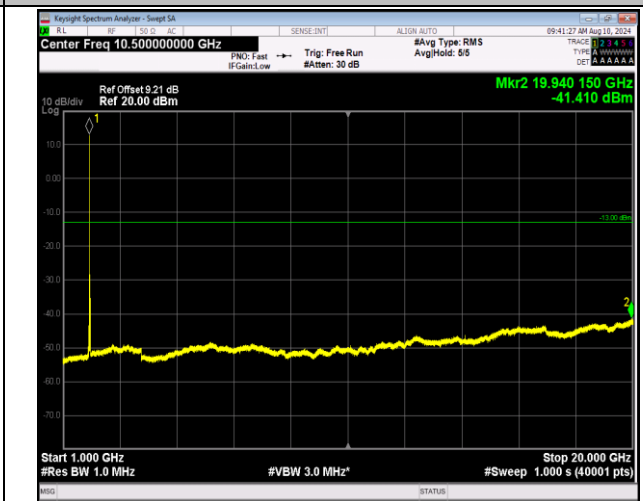

2-2-5MHz-20MHz-QPSK-QPSK-18808-18925-1RB#24-ORB
 #0-1000~20000MHz-PASS

2-2-5MHz-20MHz-QPSK-QPSK-18808-18925-25RB#0-1
 00RB#0-30~1000MHz-PASS

2-2-5MHz-20MHz-QPSK-QPSK-18808-18925-25RB#0-100
 RB#0-1000~20000MHz-PASS

2-2-5MHz-20MHz-16QAM-16QAM-18808-18925-1RB#0-0RB#0-30~1000MHz-PASS

2-2-5MHz-20MHz-16QAM-16QAM-18808-18925-1RB#0-0RB#0-1000~20000MHz-PASS

2-2-5MHz-20MHz-16QAM-16QAM-18808-18925-1RB#0-1RB#99-30~1000MHz-PASS