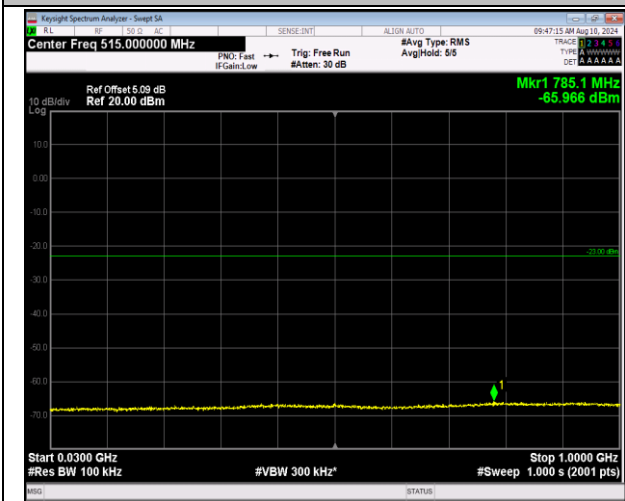

2-2-5MHz-20MHz-QPSK-QPSK-18983-19100-1RB#24-0
RB#0-30~1000MHz-PASS

2-2-5MHz-20MHz-QPSK-QPSK-18983-19100-25RB#0-1
00RB#0-30~1000MHz-PASS