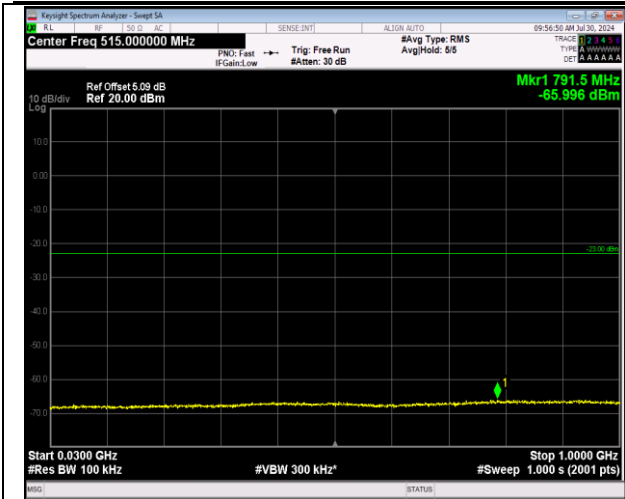

2-2-5MHz-20MHz-64QAM-64QAM-18983-19100-1RB#0-
1RB#99-30~1000MHz-PASS

2-2-5MHz-20MHz-64QAM-64QAM-18983-19100-1RB#24
-0RB#0-30~1000MHz-PASS