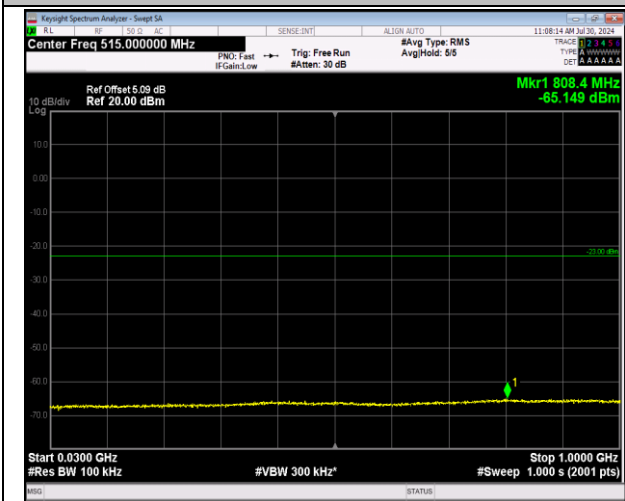

2-2-20MHz-20MHz-64QAM-64QAM-18801-18999-1RB#0
-0RB#0-30~1000MHz-PASS

2-2-20MHz-20MHz-64QAM-64QAM-18801-18999-1RB#0
-1RB#99-30~1000MHz-PASS