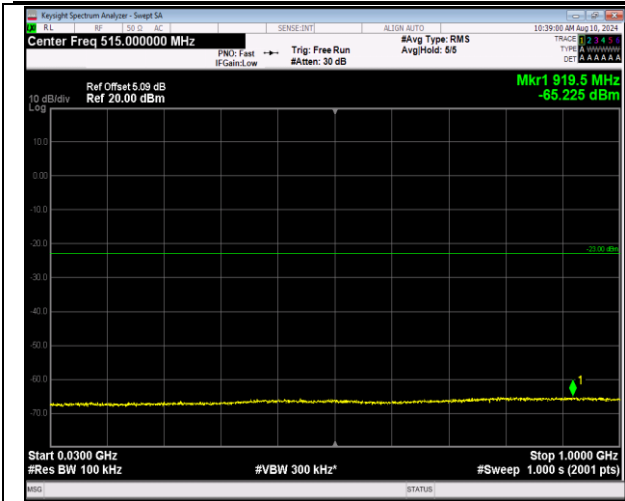

2-2-20MHz-20MHz-16QAM-16QAM-18801-18999-1RB#99-9-ORB#0-30~1000MHz-PASS

2-2-20MHz-20MHz-16QAM-16QAM-18801-18999-100RB
#0-100RB#0-30~1000MHz-PASS