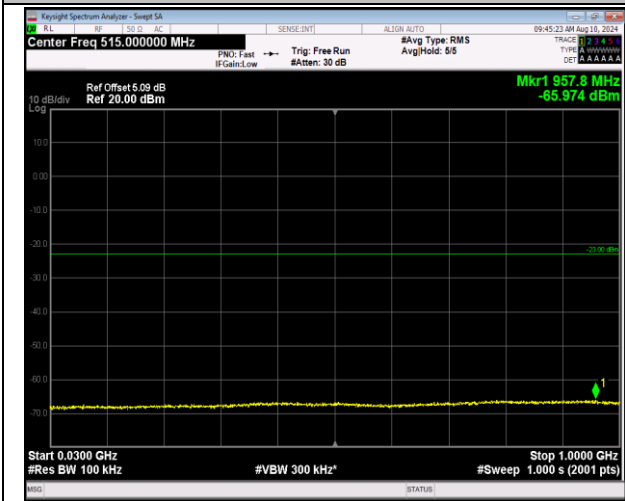

2-2-5MHz-20MHz-16QAM-16QAM-18983-19100-1RB#0-1RB#99-30~1000MHz-PASS

2-2-5MHz-20MHz-16QAM-16QAM-18983-19100-1RB#24-0RB#0-30~1000MHz-PASS