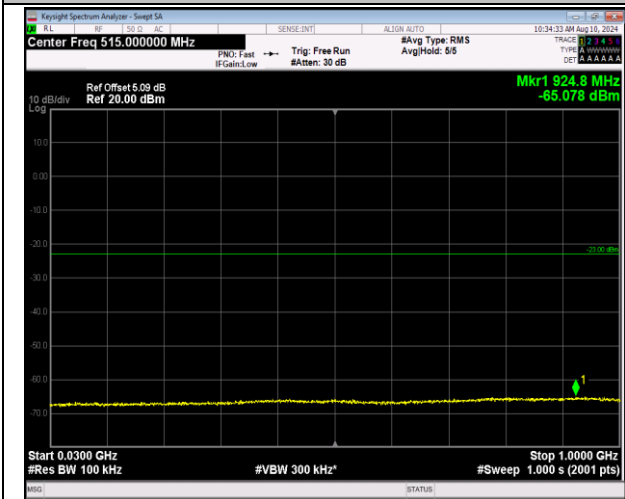

2-2-20MHz-20MHz-64QAM-64QAM-18700-18898-100RB
#0-100RB#0-30~1000MHz-PASS

2-2-20MHz-20MHz-QPSK-QPSK-18801-18999-1RB#0-0
RB#0-30~1000MHz-PASS