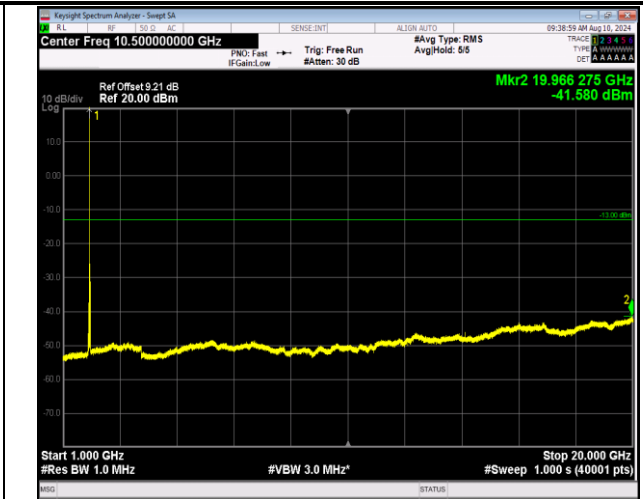

2-2-5MHz-20MHz-QPSK-QPSK-18808-18925-1RB#24-ORB
 #0-1000~20000MHz-PASS

2-2-5MHz-20MHz-QPSK-QPSK-18808-18925-25RB#0-1
 00RB#0-30~1000MHz-PASS

2-2-5MHz-20MHz-QPSK-QPSK-18808-18925-25RB#0-100
 RB#0-1000~20000MHz-PASS

2-2-5MHz-20MHz-16QAM-16QAM-18808-18925-1RB#0-0RB#0-30~1000MHz-PASS

2-2-5MHz-20MHz-16QAM-16QAM-18808-18925-1RB#0-0RB#0-1000~20000MHz-PASS

2-2-5MHz-20MHz-16QAM-16QAM-18808-18925-1RB#0-1RB#99-30~1000MHz-PASS