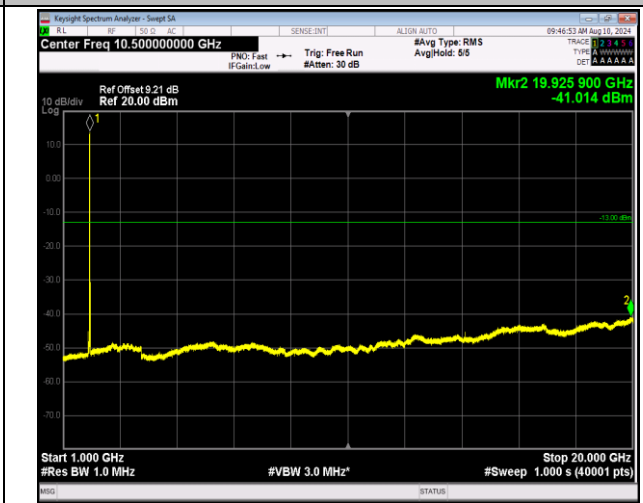

2-2-5MHz-20MHz-QPSK-QPSK-18983-19100-1RB#24-ORB
 #0-1000~20000MHz-PASS

2-2-5MHz-20MHz-QPSK-QPSK-18983-19100-25RB#0-1
 00RB#0-30~1000MHz-PASS

2-2-5MHz-20MHz-QPSK-QPSK-18983-19100-25RB#0-100
 RB#0-1000~20000MHz-PASS

2-2-5MHz-20MHz-16QAM-16QAM-18983-19100-1RB#0-0RB#0-30~1000MHz-PASS

2-2-5MHz-20MHz-16QAM-16QAM-18983-19100-1RB#0-0RB#0-1000~20000MHz-PASS

2-2-5MHz-20MHz-16QAM-16QAM-18983-19100-1RB#0-1RB#99-30~1000MHz-PASS