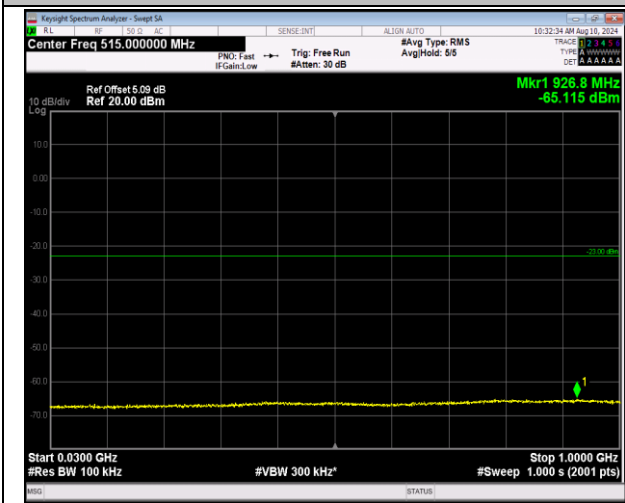

2-2-20MHz-20MHz-16QAM-16QAM-18700-18898-1RB#0
-ORB#0-30~1000MHz-PASS

2-2-20MHz-20MHz-16QAM-16QAM-18700-18898-1RB#0
-1RB#99-30~1000MHz-PASS