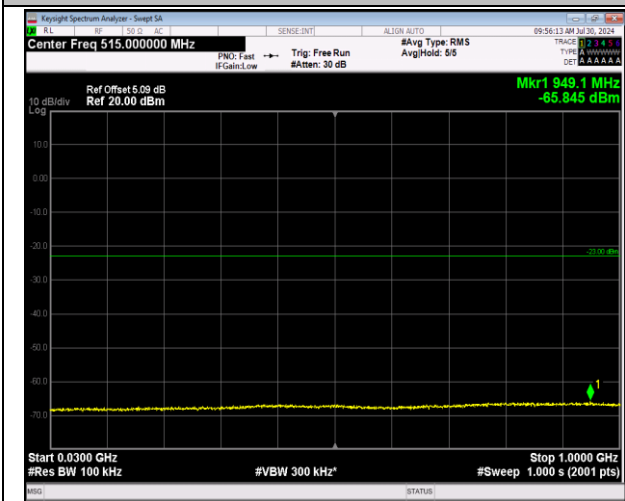

2-2-5MHz-20MHz-16QAM-16QAM-18983-19100-25RB#0
-100RB#0-30~1000MHz-PASS

2-2-5MHz-20MHz-64QAM-64QAM-18983-19100-1RB#0-
0RB#0-30~1000MHz-PASS