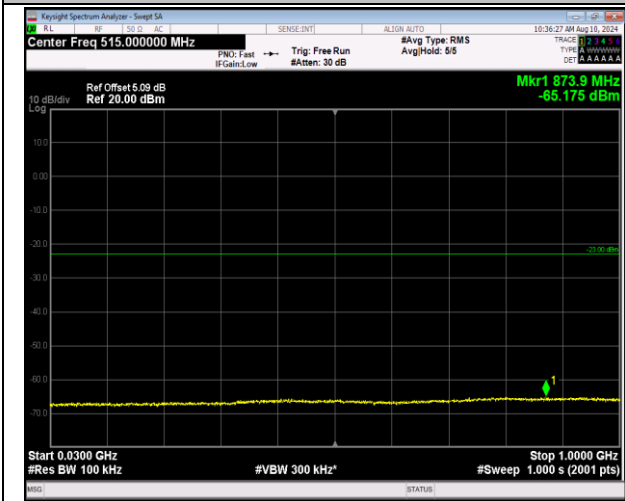

2-2-20MHz-20MHz-16QAM-16QAM-18801-18999-1RB#0-1RB#99-30~1000MHz-PASS

2-2-20MHz-20MHz-16QAM-16QAM-18801-18999-1RB#99-9-ORB#0-30~1000MHz-PASS