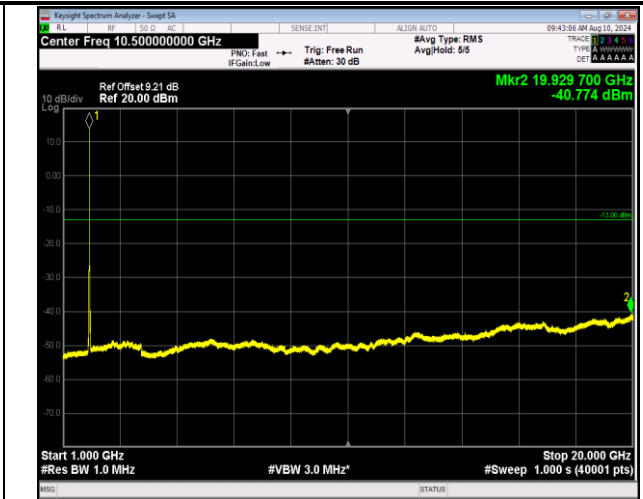

2-2-5MHz-20MHz-16QAM-16QAM-18808-18925-1RB#0-0RB#0-30~1000MHz-PASS

2-2-5MHz-20MHz-16QAM-16QAM-18808-18925-1RB#0-0RB#0-1000~20000MHz-PASS

2-2-5MHz-20MHz-16QAM-16QAM-18808-18925-1RB#0-1RB#99-30~1000MHz-PASS

2-2-5MHz-20MHz-16QAM-16QAM-18808-18925-1RB#0-1RB#99-1000~20000MHz-PASS

2-2-5MHz-20MHz-16QAM-16QAM-18808-18925-1RB#24-0RB#0-30~1000MHz-PASS

2-2-5MHz-20MHz-16QAM-16QAM-18808-18925-1RB#24-0RB#0-1000~20000MHz-PASS

2-2-5MHz-20MHz-16QAM-16QAM-18808-18925-25RB#0
 -100RB#0-30~1000MHz-PASS

2-2-5MHz-20MHz-16QAM-16QAM-18808-18925-25RB#0-1
 00RB#0-1000~20000MHz-PASS

2-2-5MHz-20MHz-64QAM-64QAM-18808-18925-1RB#0-
 0RB#0-30~1000MHz-PASS