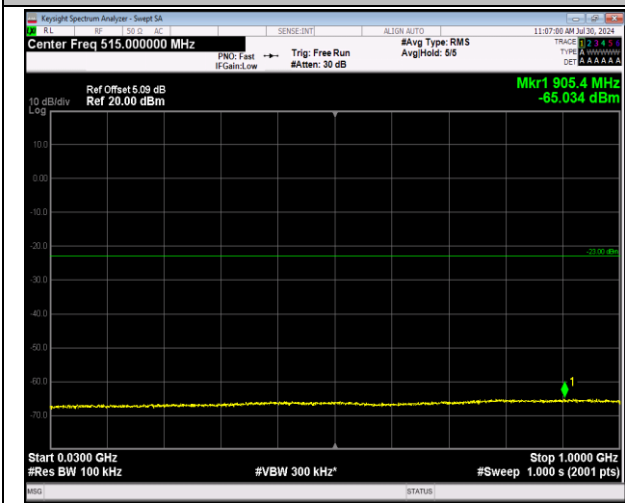

2-2-20MHz-20MHz-16QAM-16QAM-18801-18999-100RB
#0-100RB#0-30~1000MHz-PASS

2-2-20MHz-20MHz-64QAM-64QAM-18801-18999-1RB#0
-0RB#0-30~1000MHz-PASS