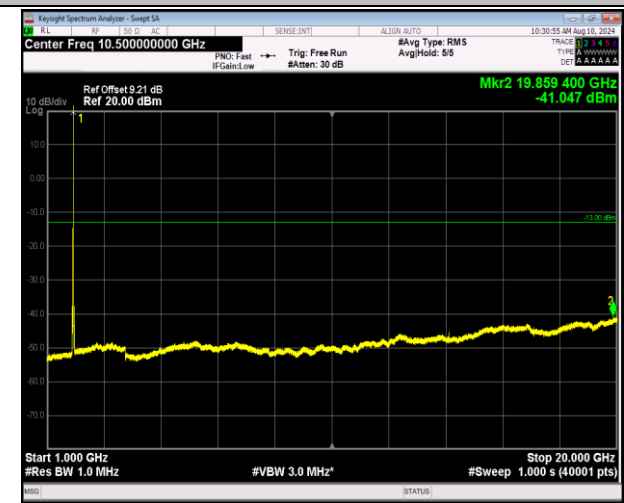

2-2-20MHz-20MHz-QPSK-QPSK-18700-18898-1RB#0-1RB
#99-1000~20000MHz-PASS

2-2-20MHz-20MHz-QPSK-QPSK-18700-18898-1RB#99-0R
B#0-1000~20000MHz-PASS