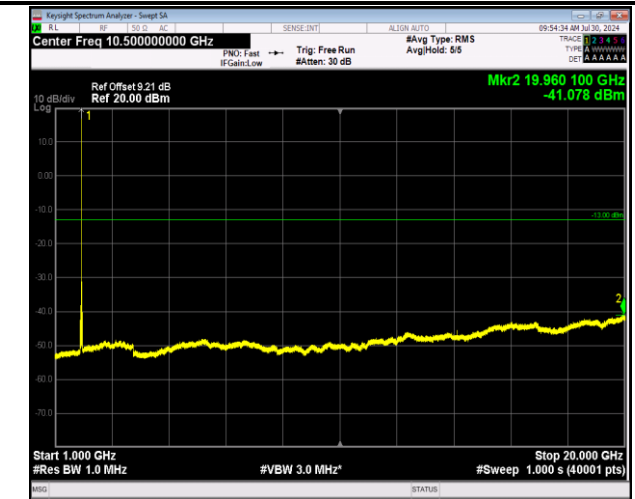

2-2-5MHz-20MHz-64QAM-64QAM-18808-18925-1RB#0-1R
B#99-1000~20000MHz-PASS

2-2-5MHz-20MHz-64QAM-64QAM-18808-18925-1RB#24-0
RB#0-1000~20000MHz-PASS