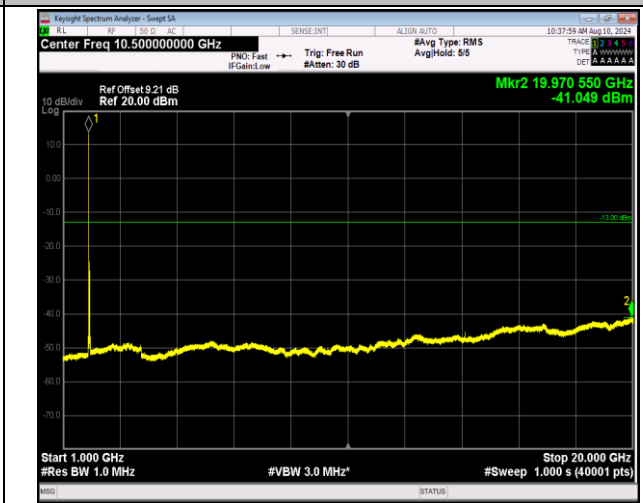

2-2-20MHz-20MHz-QPSK-QPSK-18801-18999-1RB#99-0RB#0-1000~20000MHz-PASS

2-2-20MHz-20MHz-QPSK-QPSK-18801-18999-100RB#0-100RB#0-30~1000MHz-PASS

2-2-20MHz-20MHz-QPSK-QPSK-18801-18999-100RB#0-100RB#0-1000~20000MHz-PASS

2-2-20MHz-20MHz-16QAM-16QAM-18801-18999-1RB#0
-ORB#0-30~1000MHz-PASS

2-2-20MHz-20MHz-16QAM-16QAM-18801-18999-1RB#0-0
RB#0-1000~20000MHz-PASS

2-2-20MHz-20MHz-16QAM-16QAM-18801-18999-1RB#0-1RB#99-30~1000MHz-PASS