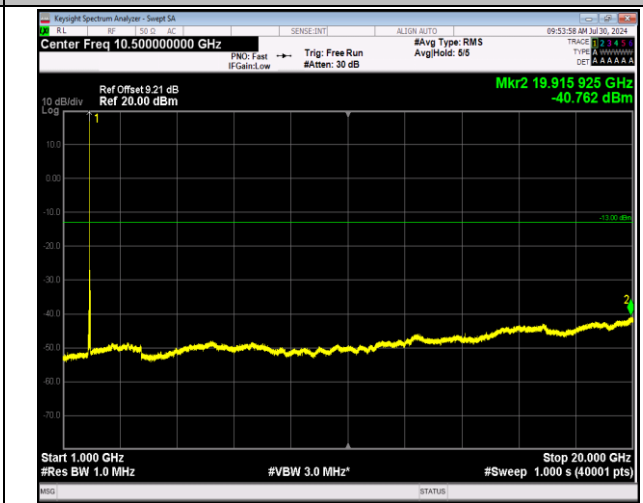

2-2-5MHz-20MHz-16QAM-16QAM-18808-18925-1RB#0-0RB#0-30~1000MHz-PASS

2-2-5MHz-20MHz-16QAM-16QAM-18808-18925-1RB#0-0RB#0-1000~20000MHz-PASS

2-2-5MHz-20MHz-16QAM-16QAM-18808-18925-1RB#0-1RB#99-30~1000MHz-PASS

2-2-5MHz-20MHz-16QAM-16QAM-18808-18925-1RB#0-1RB#99-1000~20000MHz-PASS

2-2-5MHz-20MHz-16QAM-16QAM-18808-18925-1RB#24-0RB#0-30~1000MHz-PASS

2-2-5MHz-20MHz-16QAM-16QAM-18808-18925-1RB#24-0RB#0-1000~20000MHz-PASS

2-2-5MHz-20MHz-16QAM-16QAM-18808-18925-25RB#0
 -100RB#0-30~1000MHz-PASS

2-2-5MHz-20MHz-16QAM-16QAM-18808-18925-25RB#0-1
 00RB#0-1000~20000MHz-PASS

2-2-5MHz-20MHz-64QAM-64QAM-18808-18925-1RB#0-
 0RB#0-30~1000MHz-PASS