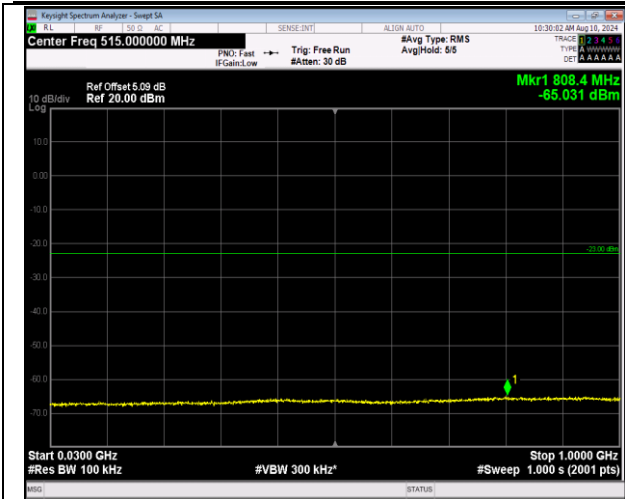

2-2-20MHz-20MHz-QPSK-QPSK-18700-18898-100RB#0
-100RB#0-30~1000MHz-PASS

2-2-20MHz-20MHz-16QAM-16QAM-18700-18898-1RB#0
-ORB#0-30~1000MHz-PASS