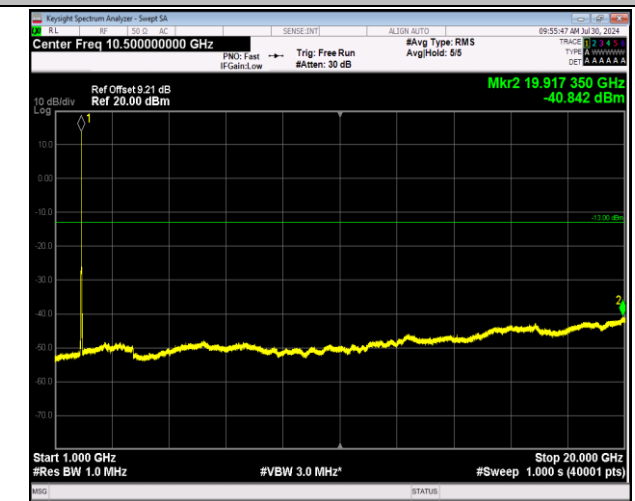

2-2-5MHz-20MHz-64QAM-64QAM-18808-18925-1RB#24-0
RB#0-1000~20000MHz-PASS

2-2-5MHz-20MHz-64QAM-64QAM-18808-18925-25RB#0-1
00RB#0-1000~20000MHz-PASS