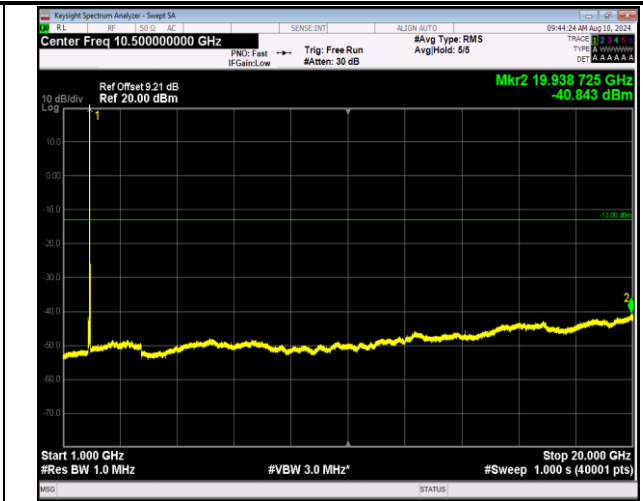

2-2-5MHz-20MHz-QPSK-QPSK-18983-19100-1RB#24-ORB
 #0-1000~20000MHz-PASS

2-2-5MHz-20MHz-QPSK-QPSK-18983-19100-25RB#0-1
 00RB#0-30~1000MHz-PASS

2-2-5MHz-20MHz-QPSK-QPSK-18983-19100-25RB#0-100
 RB#0-1000~20000MHz-PASS

2-2-5MHz-20MHz-16QAM-16QAM-18983-19100-1RB#0-0RB#0-30~1000MHz-PASS

2-2-5MHz-20MHz-16QAM-16QAM-18983-19100-1RB#0-0RB#0-1000~20000MHz-PASS

2-2-5MHz-20MHz-16QAM-16QAM-18983-19100-1RB#0-1RB#99-30~1000MHz-PASS