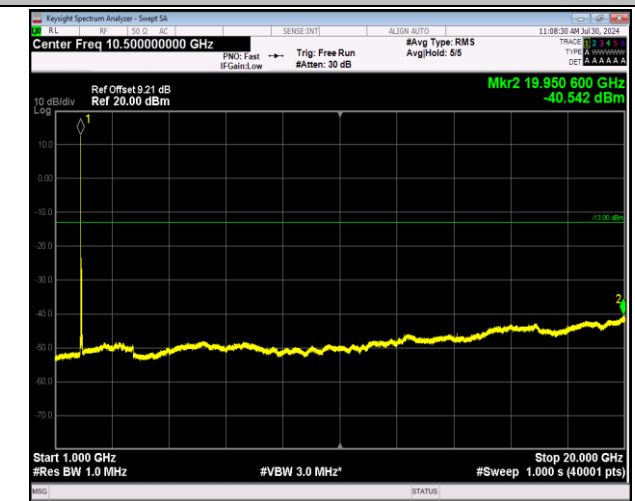

2-2-20MHz-20MHz-64QAM-64QAM-18801-18999-1RB#0-0
RB#0-1000~20000MHz-PASS

2-2-20MHz-20MHz-64QAM-64QAM-18801-18999-1RB#0-1
RB#99-1000~20000MHz-PASS