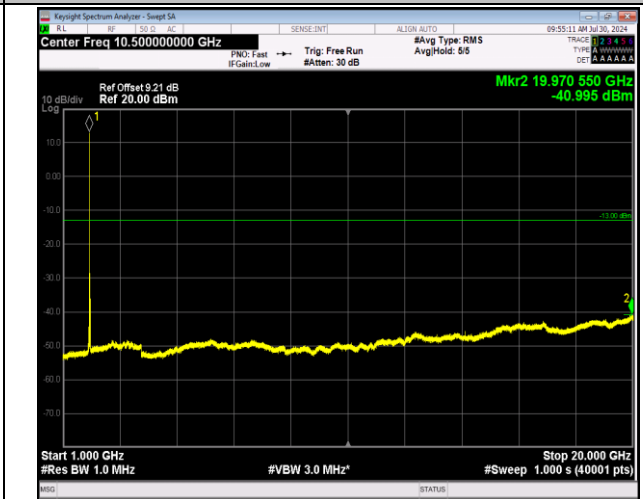

2-2-5MHz-20MHz-16QAM-16QAM-18808-18925-25RB#0
 -100RB#0-30~1000MHz-PASS

2-2-5MHz-20MHz-16QAM-16QAM-18808-18925-25RB#0-1
 00RB#0-1000~20000MHz-PASS

2-2-5MHz-20MHz-64QAM-64QAM-18808-18925-1RB#0-
 0RB#0-30~1000MHz-PASS

2-2-5MHz-20MHz-64QAM-64QAM-18808-18925-1RB#0-OR
 B#0-1000~20000MHz-PASS

2-2-5MHz-20MHz-64QAM-64QAM-18808-18925-1RB#0-
 1RB#99-30~1000MHz-PASS

2-2-5MHz-20MHz-64QAM-64QAM-18808-18925-1RB#0-1R
 B#99-1000~20000MHz-PASS