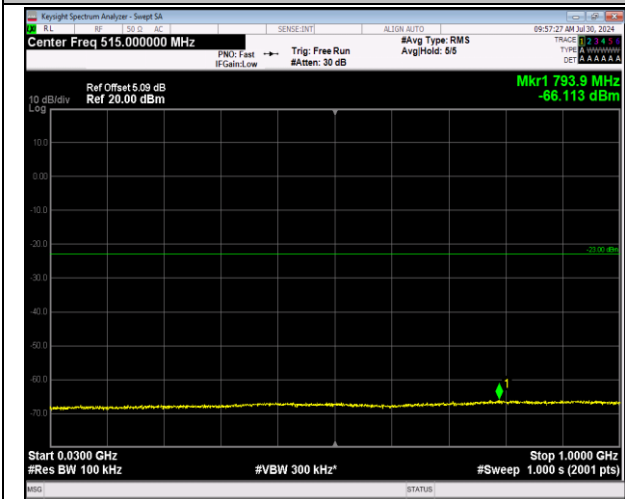

2-2-5MHz-20MHz-64QAM-64QAM-18983-19100-1RB#0-
0RB#0-30~1000MHz-PASS

2-2-5MHz-20MHz-64QAM-64QAM-18983-19100-1RB#0-
1RB#99-30~1000MHz-PASS