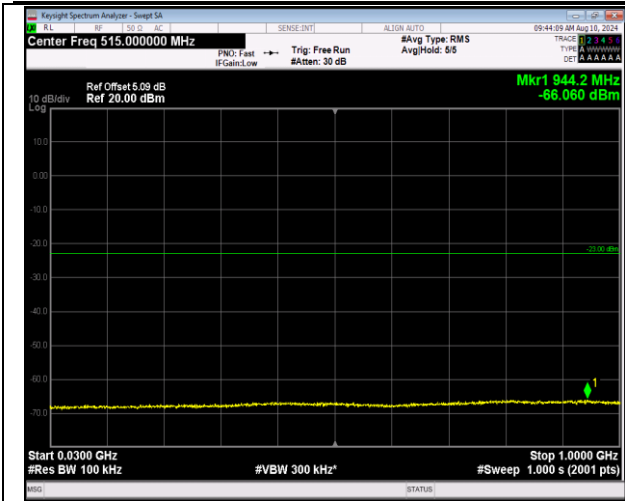

2-2-5MHz-20MHz-QPSK-QPSK-18983-19100-25RB#0-1
00RB#0-30~1000MHz-PASS

2-2-5MHz-20MHz-16QAM-16QAM-18983-19100-1RB#0-0RB#0-30~1000MHz-PASS