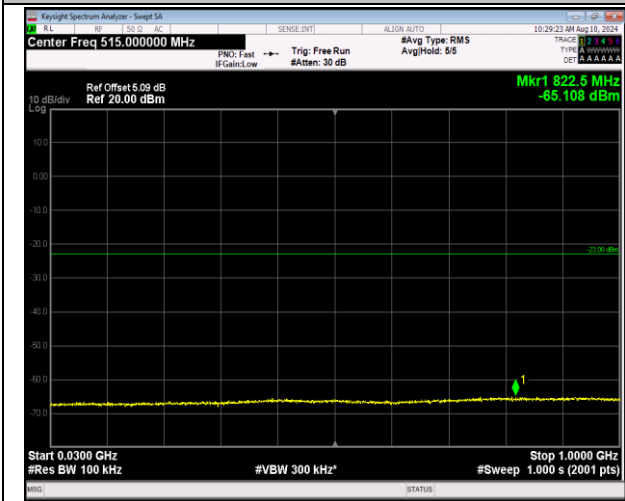

2-2-5MHz-20MHz-64QAM-64QAM-18983-19100-25RB#0
-100RB#0-30~1000MHz-PASS

2-2-20MHz-20MHz-QPSK-QPSK-18700-18898-1RB#0-0
RB#0-30~1000MHz-PASS