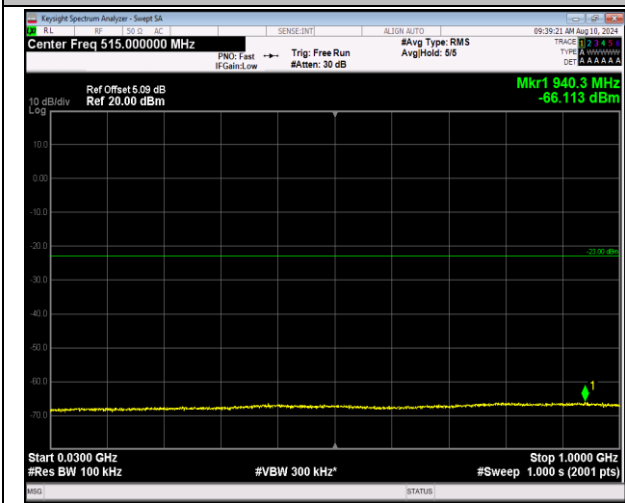

2-2-5MHz-20MHz-QPSK-QPSK-18808-18925-1RB#0-1R
 B#99-30~1000MHz-PASS

2-2-5MHz-20MHz-QPSK-QPSK-18808-18925-1RB#0-1RB#
 99-1000~20000MHz-PASS

2-2-5MHz-20MHz-QPSK-QPSK-18808-18925-1RB#24-0
 RB#0-30~1000MHz-PASS