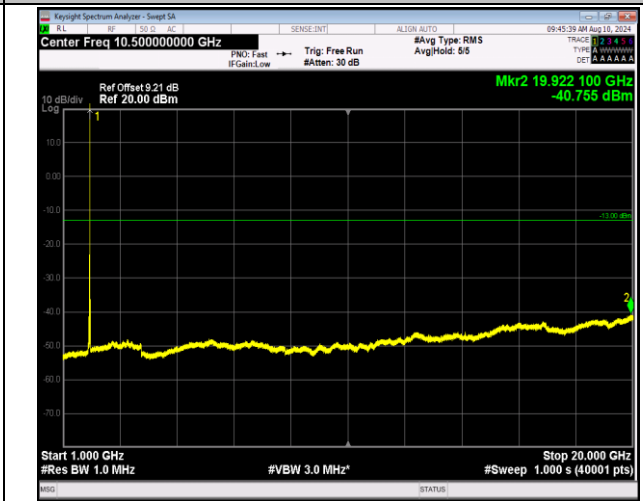

2-2-5MHz-20MHz-16QAM-16QAM-18983-19100-1RB#0-0RB#0-30~1000MHz-PASS

2-2-5MHz-20MHz-16QAM-16QAM-18983-19100-1RB#0-0RB#0-1000~20000MHz-PASS

2-2-5MHz-20MHz-16QAM-16QAM-18983-19100-1RB#0-1RB#99-30~1000MHz-PASS

2-2-5MHz-20MHz-16QAM-16QAM-18983-19100-1RB#0-1RB#99-1000~20000MHz-PASS

2-2-5MHz-20MHz-16QAM-16QAM-18983-19100-1RB#24-0RB#0-30~1000MHz-PASS

2-2-5MHz-20MHz-16QAM-16QAM-18983-19100-1RB#24-0RB#0-1000~20000MHz-PASS