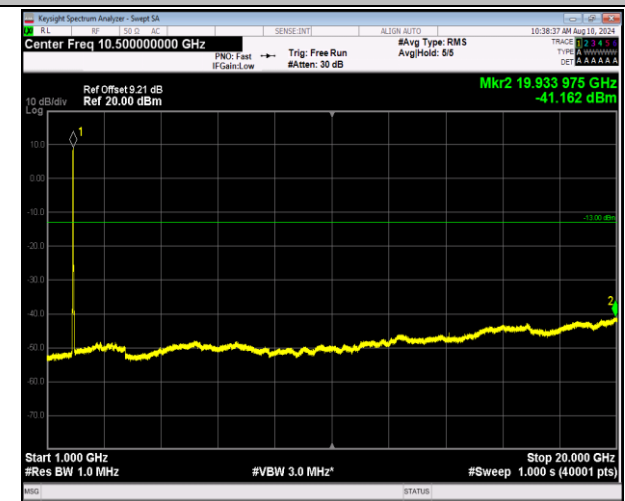

2-2-20MHz-20MHz-QPSK-QPSK-18801-18999-1RB#99-0RB#0-1000~20000MHz-PASS

2-2-20MHz-20MHz-QPSK-QPSK-18801-18999-100RB#0-100RB#0-1000~20000MHz-PASS