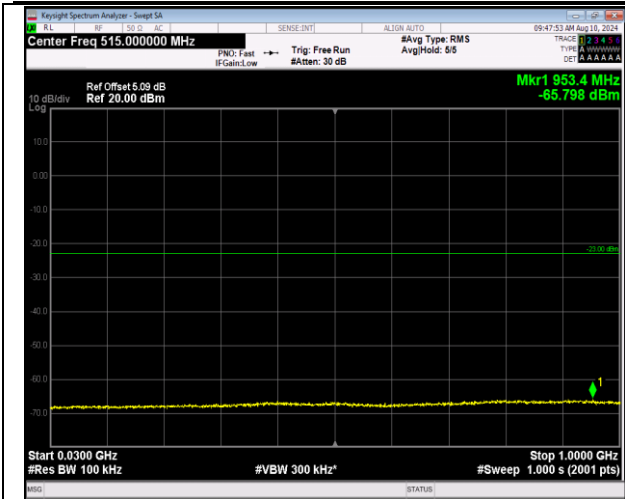

2-2-5MHz-20MHz-16QAM-16QAM-18983-19100-1RB#24-0RB#0-30~1000MHz-PASS

2-2-5MHz-20MHz-16QAM-16QAM-18983-19100-25RB#0
-100RB#0-30~1000MHz-PASS