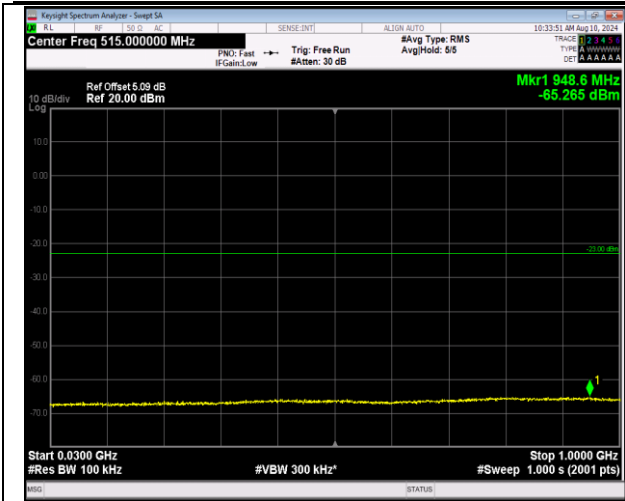

2-2-20MHz-20MHz-16QAM-16QAM-18700-18898-1RB#9
9-ORB#0-30~1000MHz-PASS

2-2-20MHz-20MHz-16QAM-16QAM-18700-18898-100RB#0-100RB#0-30~1000MHz-PASS