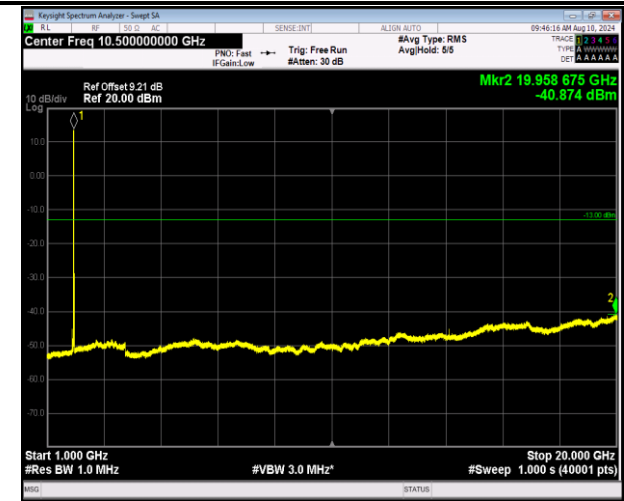

2-2-5MHz-20MHz-QPSK-QPSK-18983-19100-1RB#0-0RB#0
0-1000~20000MHz-PASS

2-2-5MHz-20MHz-QPSK-QPSK-18983-19100-1RB#0-1RB#
99-1000~20000MHz-PASS