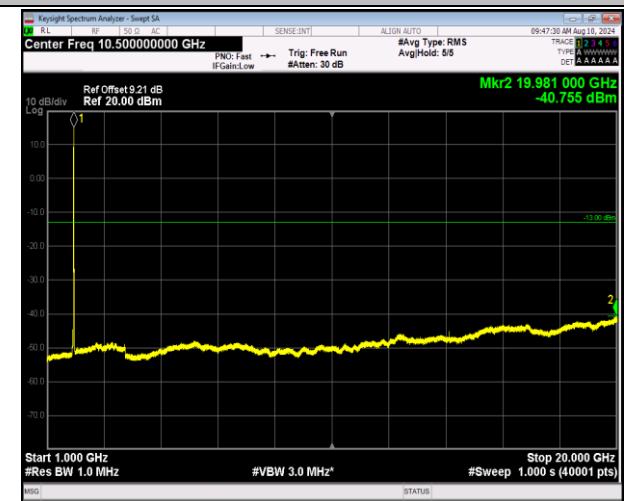

2-2-5MHz-20MHz-QPSK-QPSK-18983-19100-1RB#24-ORB
#0-1000~20000MHz-PASS

2-2-5MHz-20MHz-QPSK-QPSK-18983-19100-25RB#0-100
RB#0-1000~20000MHz-PASS