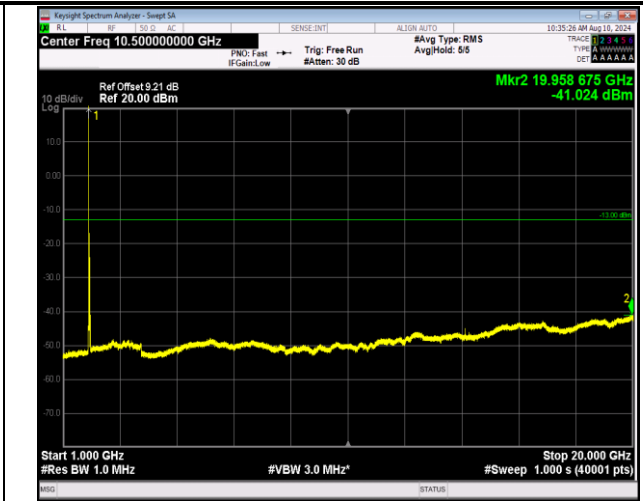

2-2-20MHz-20MHz-QPSK-QPSK-18801-18999-1RB#99-0RB#0-1000~20000MHz-PASS

2-2-20MHz-20MHz-QPSK-QPSK-18801-18999-100RB#0-100RB#0-30~1000MHz-PASS

2-2-20MHz-20MHz-QPSK-QPSK-18801-18999-100RB#0-100RB#0-1000~20000MHz-PASS

2-2-20MHz-20MHz-16QAM-16QAM-18801-18999-1RB#0
-ORB#0-30~1000MHz-PASS

2-2-20MHz-20MHz-16QAM-16QAM-18801-18999-1RB#0-0
RB#0-1000~20000MHz-PASS

2-2-20MHz-20MHz-16QAM-16QAM-18801-18999-1RB#0-1RB#99-30~1000MHz-PASS