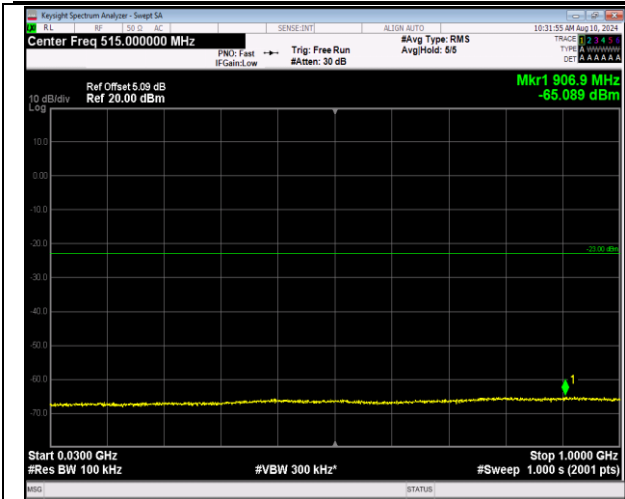

2-2-20MHz-20MHz-QPSK-QPSK-18700-18898-1RB#0-0
RB#0-30~1000MHz-PASS

2-2-20MHz-20MHz-QPSK-QPSK-18700-18898-1RB#0-1
RB#99-30~1000MHz-PASS