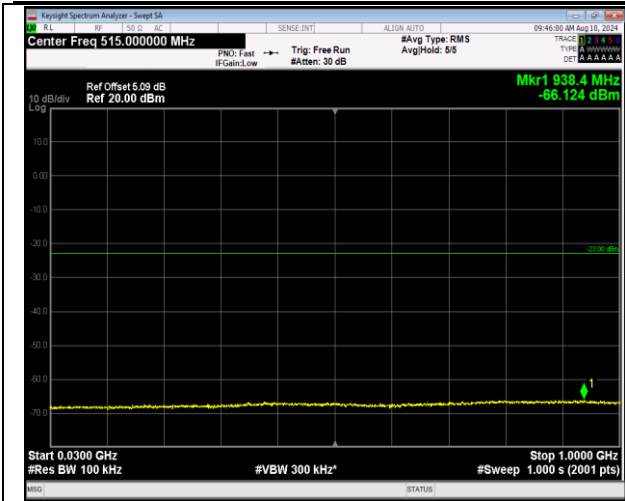

2-2-5MHz-20MHz-QPSK-QPSK-18983-19100-1RB#0-0R
B#0-30~1000MHz-PASS

2-2-5MHz-20MHz-QPSK-QPSK-18983-19100-1RB#0-1R
B#99-30~1000MHz-PASS