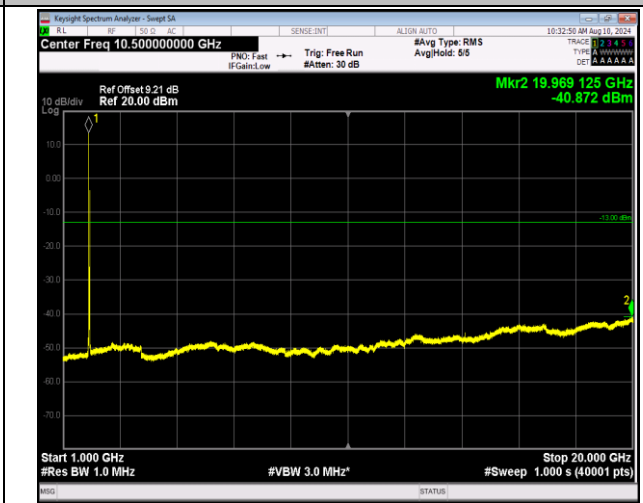

2-2-20MHz-20MHz-16QAM-16QAM-18700-18898-1RB#0-0
RB#0-1000~20000MHz-PASS

2-2-20MHz-20MHz-16QAM-16QAM-18700-18898-1RB#0-1
RB#99-1000~20000MHz-PASS