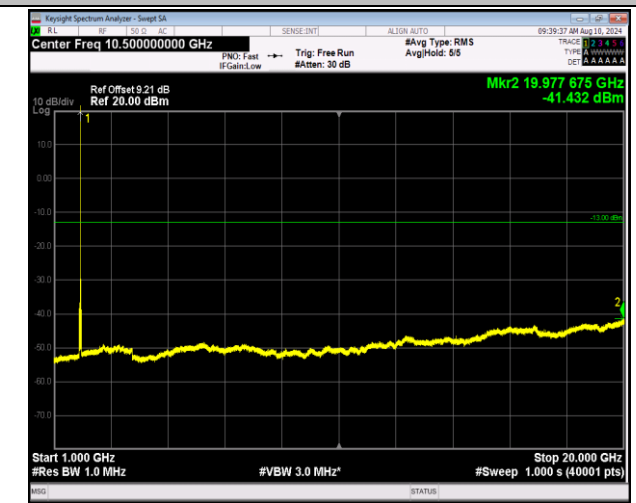

2-2-5MHz-20MHz-QPSK-QPSK-18808-18925-1RB#0-1R
 B#99-30~1000MHz-PASS

2-2-5MHz-20MHz-QPSK-QPSK-18808-18925-1RB#0-1RB#
 99-1000~20000MHz-PASS

2-2-5MHz-20MHz-QPSK-QPSK-18808-18925-1RB#24-0
 RB#0-30~1000MHz-PASS

2-2-5MHz-20MHz-QPSK-QPSK-18808-18925-1RB#24-ORB
 #0-1000~20000MHz-PASS

2-2-5MHz-20MHz-QPSK-QPSK-18808-18925-25RB#0-1
 00RB#0-30~1000MHz-PASS

2-2-5MHz-20MHz-QPSK-QPSK-18808-18925-25RB#0-100
 RB#0-1000~20000MHz-PASS