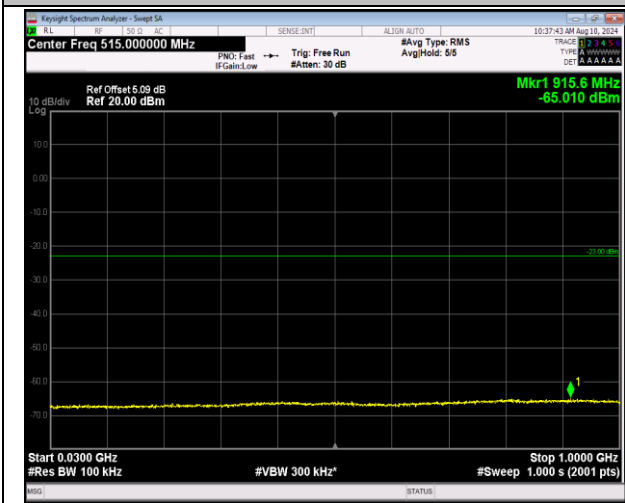

2-2-20MHz-20MHz-16QAM-16QAM-18801-18999-1RB#0
-ORB#0-30~1000MHz-PASS

2-2-20MHz-20MHz-16QAM-16QAM-18801-18999-1RB#0-1RB#99-30~1000MHz-PASS