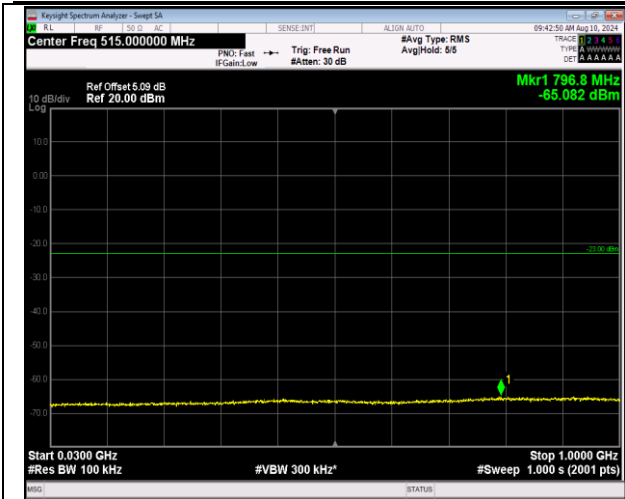

2-2-5MHz-20MHz-16QAM-16QAM-18808-18925-1RB#0-0RB#0-30~1000MHz-PASS

2-2-5MHz-20MHz-16QAM-16QAM-18808-18925-1RB#0-0RB#0-1000~20000MHz-PASS

2-2-5MHz-20MHz-16QAM-16QAM-18808-18925-1RB#0-1RB#99-30~1000MHz-PASS

2-2-5MHz-20MHz-16QAM-16QAM-18808-18925-1RB#0-1RB#99-1000~20000MHz-PASS

2-2-5MHz-20MHz-16QAM-16QAM-18808-18925-1RB#24-0RB#0-30~1000MHz-PASS

2-2-5MHz-20MHz-16QAM-16QAM-18808-18925-1RB#24-0RB#0-1000~20000MHz-PASS