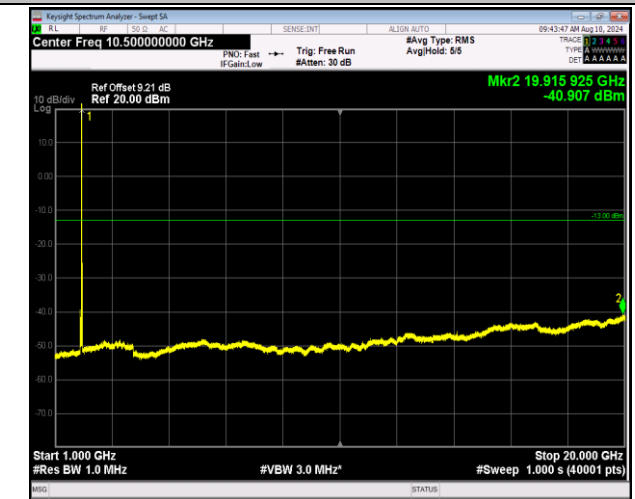

2-2-5MHz-20MHz-64QAM-64QAM-18808-18925-25RB#0-1
00RB#0-1000~20000MHz-PASS

2-2-5MHz-20MHz-QPSK-QPSK-18983-19100-1RB#0-0RB#0
0-1000~20000MHz-PASS