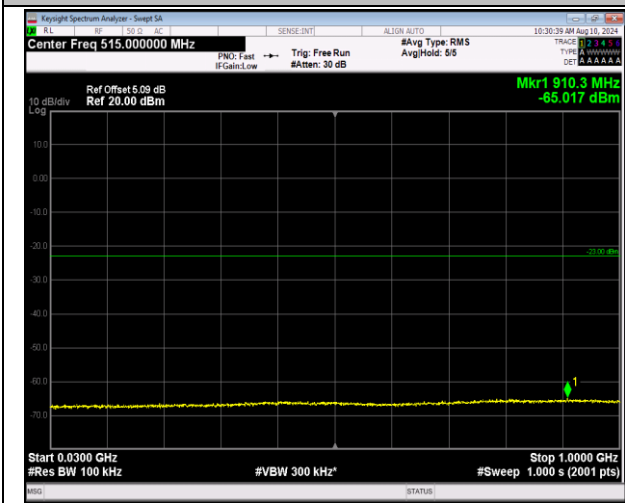

2-2-20MHz-20MHz-QPSK-QPSK-18700-18898-1RB#0-1
RB#99-30~1000MHz-PASS

2-2-20MHz-20MHz-QPSK-QPSK-18700-18898-1RB#99-0R
B#0-30~1000MHz-PASS