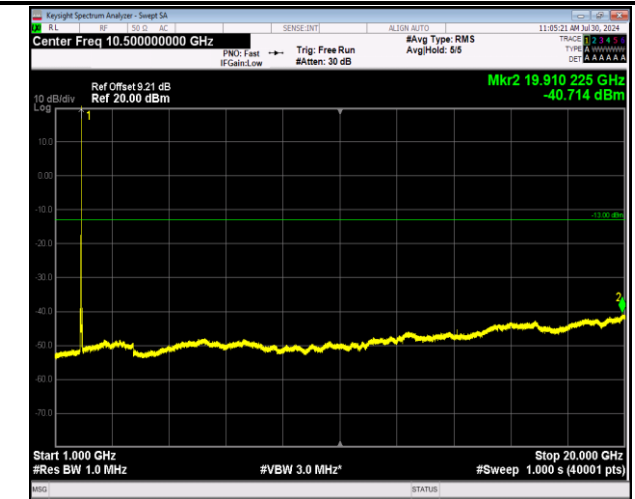

2-2-20MHz-20MHz-64QAM-64QAM-18700-18898-1RB#0-1RB#99-1000~20000MHz-PASS

2-2-20MHz-20MHz-64QAM-64QAM-18700-18898-1RB#99-
ORB#0-1000~20000MHz-PASS