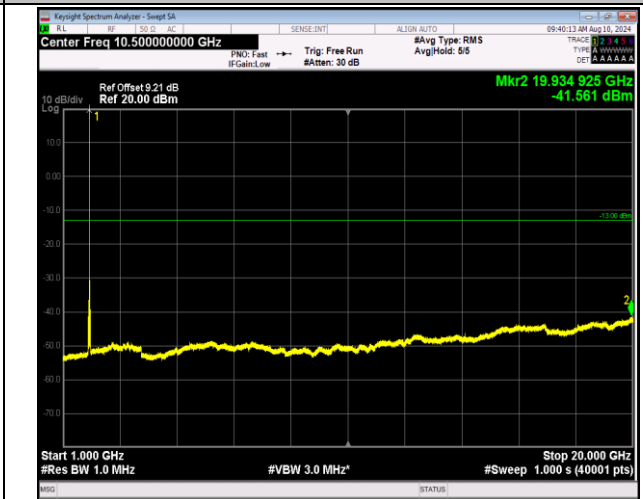

2-2-5MHz-20MHz-QPSK-QPSK-18808-18925-1RB#24-ORB
 #0-1000~20000MHz-PASS

2-2-5MHz-20MHz-QPSK-QPSK-18808-18925-25RB#0-1
 00RB#0-30~1000MHz-PASS

2-2-5MHz-20MHz-QPSK-QPSK-18808-18925-25RB#0-100
 RB#0-1000~20000MHz-PASS

2-2-5MHz-20MHz-16QAM-16QAM-18808-18925-1RB#0-0RB#0-30~1000MHz-PASS

2-2-5MHz-20MHz-16QAM-16QAM-18808-18925-1RB#0-0RB#0-1000~20000MHz-PASS

2-2-5MHz-20MHz-16QAM-16QAM-18808-18925-1RB#0-1RB#99-30~1000MHz-PASS

2-2-5MHz-20MHz-16QAM-16QAM-18808-18925-1RB#0-1RB#99-1000~20000MHz-PASS

2-2-5MHz-20MHz-16QAM-16QAM-18808-18925-1RB#24-0RB#0-30~1000MHz-PASS

2-2-5MHz-20MHz-16QAM-16QAM-18808-18925-1RB#24-0RB#0-1000~20000MHz-PASS