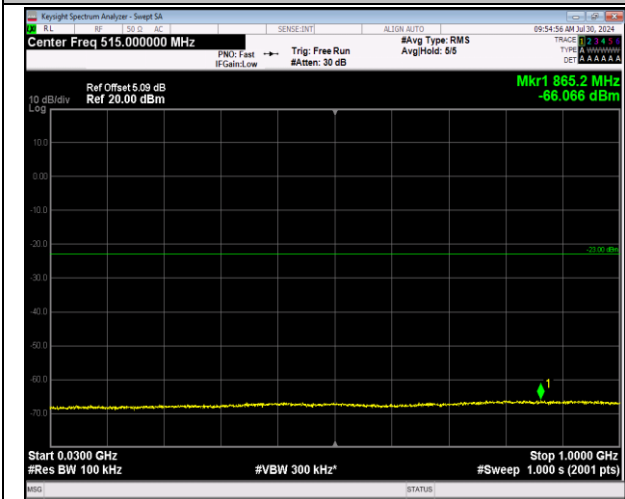

2-2-5MHz-20MHz-64QAM-64QAM-18808-18925-1RB#0-
0RB#0-30~1000MHz-PASS

2-2-5MHz-20MHz-64QAM-64QAM-18808-18925-1RB#0-
1RB#99-30~1000MHz-PASS