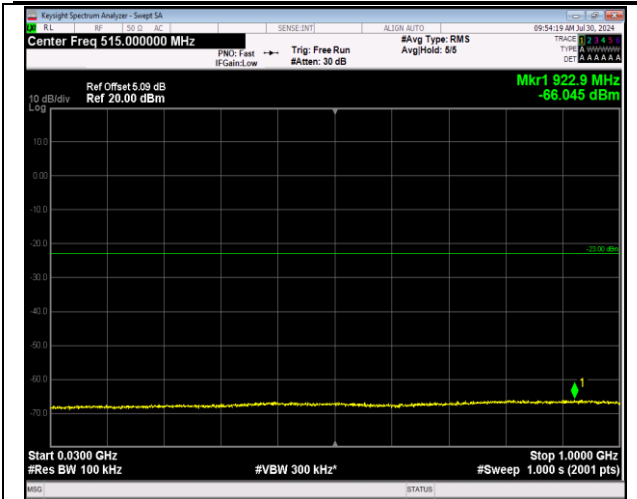

2-2-5MHz-20MHz-64QAM-64QAM-18808-18925-1RB#0-
1RB#99-30~1000MHz-PASS

2-2-5MHz-20MHz-64QAM-64QAM-18808-18925-1RB#24
-0RB#0-30~1000MHz-PASS