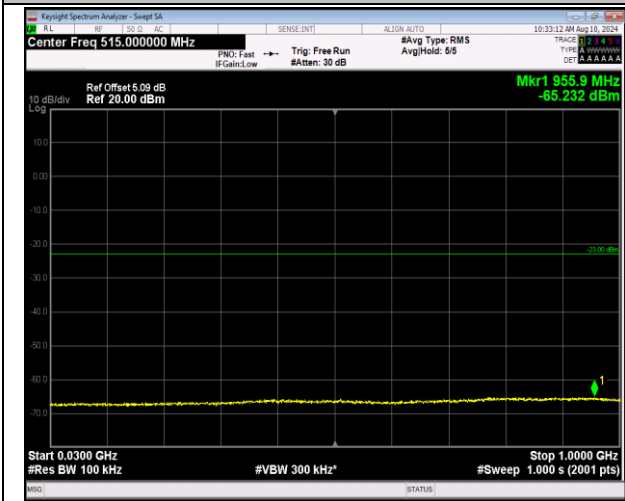

2-2-20MHz-20MHz-QPSK-QPSK-18700-18898-1RB#99-0R
B#0-30~1000MHz-PASS

2-2-20MHz-20MHz-QPSK-QPSK-18700-18898-100RB#0
-100RB#0-30~1000MHz-PASS