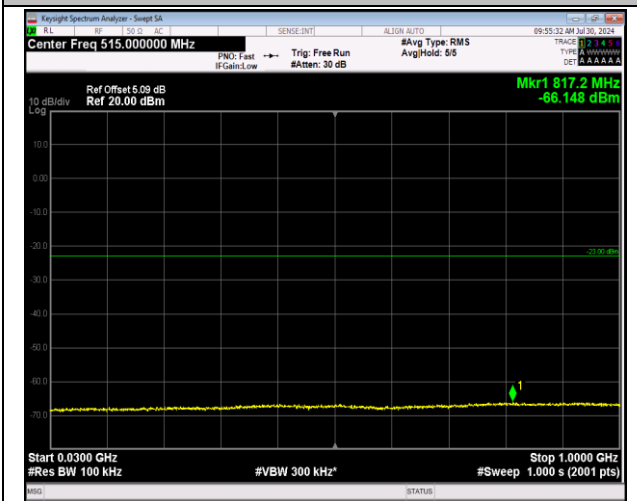

2-2-5MHz-20MHz-64QAM-64QAM-18808-18925-1RB#24
-0RB#0-30~1000MHz-PASS

2-2-5MHz-20MHz-64QAM-64QAM-18808-18925-25RB#0
-100RB#0-30~1000MHz-PASS