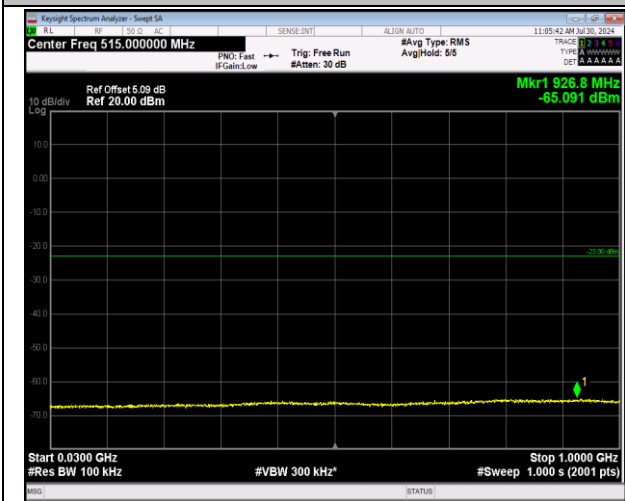

2-2-20MHz-20MHz-64QAM-64QAM-18700-18898-1RB#0-0RB#0-30~1000MHz-PASS

2-2-20MHz-20MHz-64QAM-64QAM-18700-18898-1RB#0-1RB#99-30~1000MHz-PASS