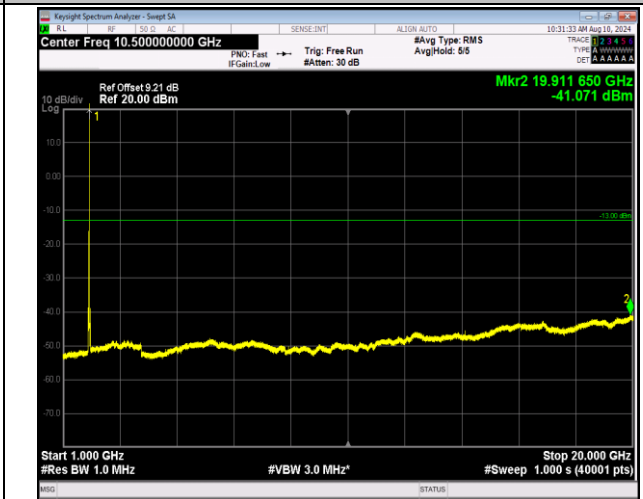

2-2-20MHz-20MHz-16QAM-16QAM-18700-18898-1RB#0-1
RB#99-1000~20000MHz-PASS

2-2-20MHz-20MHz-16QAM-16QAM-18700-18898-1RB#99-
ORB#0-1000~20000MHz-PASS