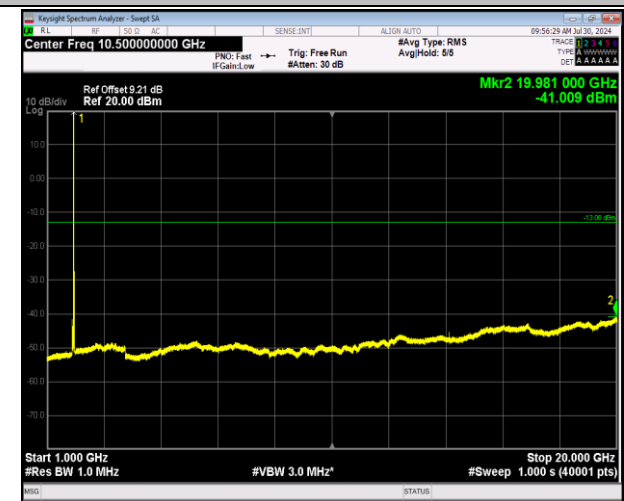

2-2-5MHz-20MHz-16QAM-16QAM-18983-19100-25RB#0-1
00RB#0-1000~20000MHz-PASS

2-2-5MHz-20MHz-64QAM-64QAM-18983-19100-1RB#0-OR
B#0-1000~20000MHz-PASS