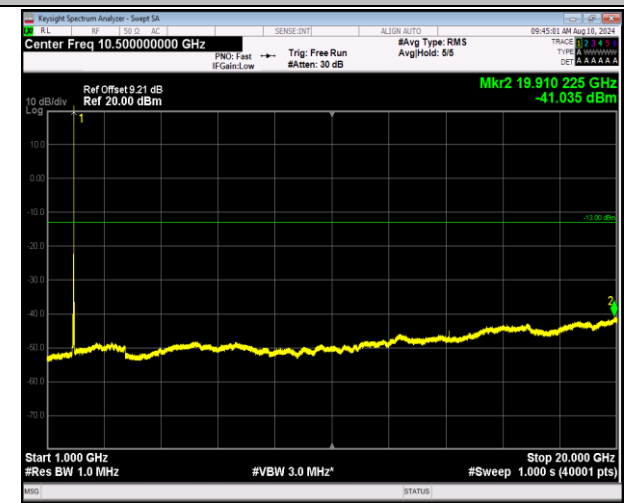

2-2-5MHz-20MHz-QPSK-QPSK-18983-19100-1RB#0-1RB#
99-1000~20000MHz-PASS

2-2-5MHz-20MHz-QPSK-QPSK-18983-19100-1RB#24-ORB
#0-1000~20000MHz-PASS