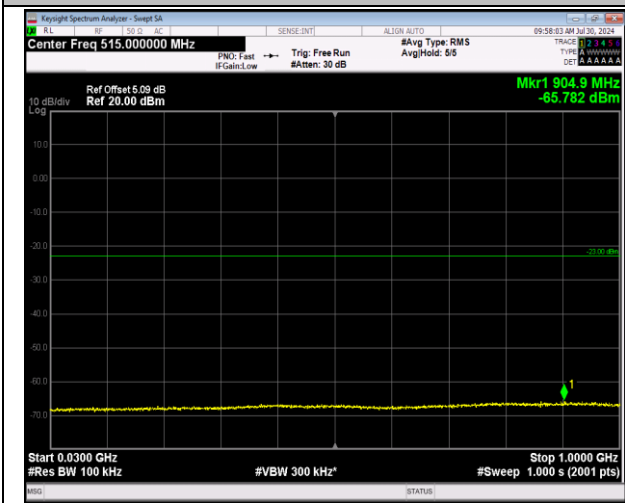

2-2-5MHz-20MHz-64QAM-64QAM-18983-19100-1RB#24
-0RB#0-30~1000MHz-PASS

2-2-5MHz-20MHz-64QAM-64QAM-18983-19100-25RB#0
-100RB#0-30~1000MHz-PASS