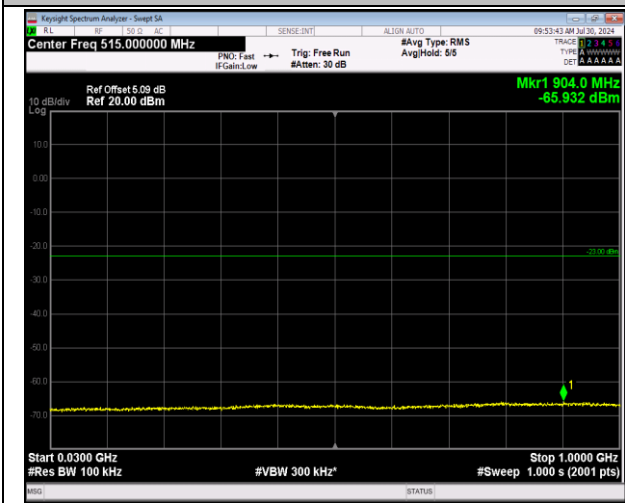

2-2-5MHz-20MHz-16QAM-16QAM-18808-18925-25RB#0
-100RB#0-30~1000MHz-PASS

2-2-5MHz-20MHz-64QAM-64QAM-18808-18925-1RB#0-
0RB#0-30~1000MHz-PASS