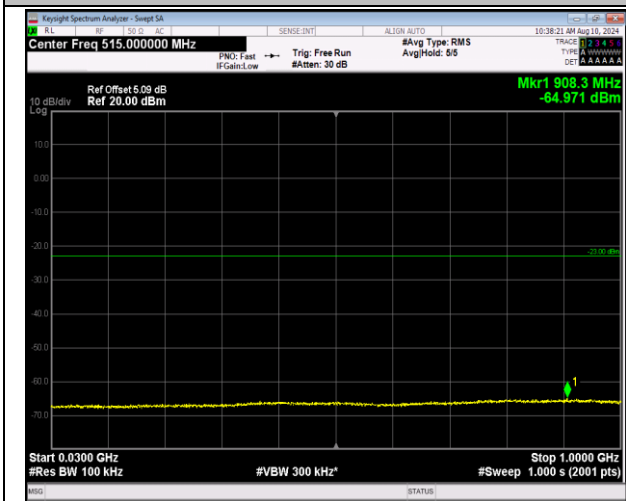

2-2-20MHz-20MHz-QPSK-QPSK-18801-18999-1RB#99-0RB#0-30~1000MHz-PASS

2-2-20MHz-20MHz-QPSK-QPSK-18801-18999-100RB#0-100RB#0-30~1000MHz-PASS