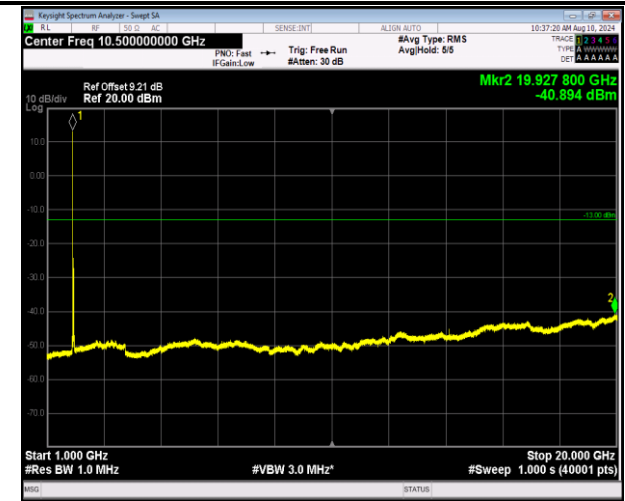

2-2-20MHz-20MHz-QPSK-QPSK-18801-18999-1RB#0-ORB
#0-1000~20000MHz-PASS

2-2-20MHz-20MHz-QPSK-QPSK-18801-18999-1RB#0-1RB
#99-1000~20000MHz-PASS