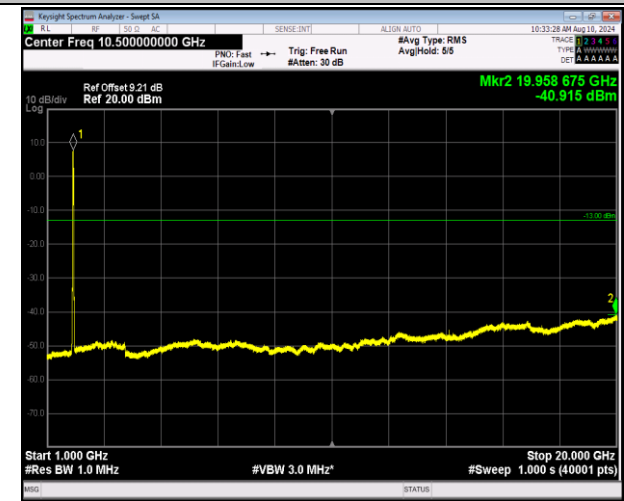

2-2-20MHz-20MHz-QPSK-QPSK-18700-18898-1RB#99-0R
B#0-1000~20000MHz-PASS

2-2-20MHz-20MHz-QPSK-QPSK-18700-18898-100RB#0-1
00RB#0-1000~20000MHz-PASS