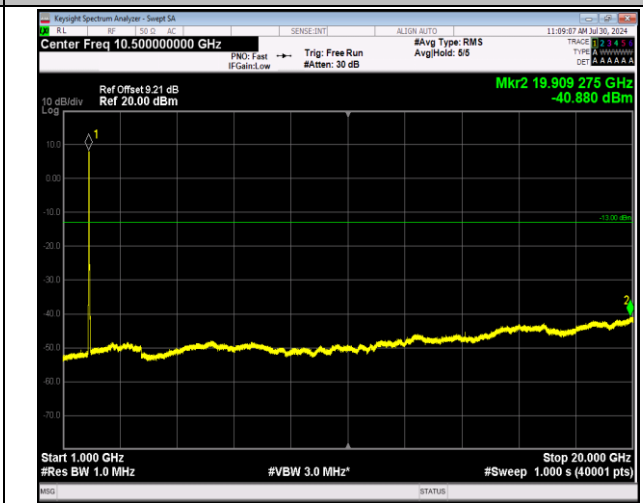

2-2-20MHz-20MHz-64QAM-64QAM-18801-18999-1RB#0-0
 RB#0-1000~20000MHz-PASS

2-2-20MHz-20MHz-64QAM-64QAM-18801-18999-1RB#0
 -1RB#99-30~1000MHz-PASS

2-2-20MHz-20MHz-64QAM-64QAM-18801-18999-1RB#0-1
 RB#99-1000~20000MHz-PASS

2-2-20MHz-20MHz-64QAM-64QAM-18801-18999-1RB#9
9-ORB#0-30~1000MHz-PASS

2-2-20MHz-20MHz-64QAM-64QAM-18801-18999-1RB#99-
ORB#0-1000~20000MHz-PASS

2-2-20MHz-20MHz-64QAM-64QAM-18801-18999-100RB
#0-100RB#0-30~1000MHz-PASS