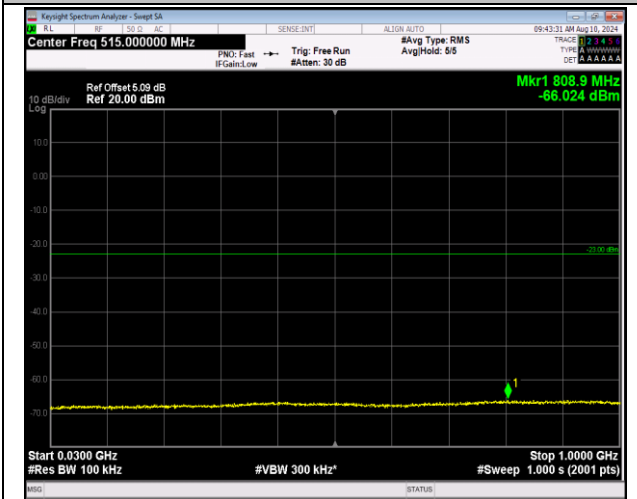

2-2-5MHz-20MHz-64QAM-64QAM-18808-18925-25RB#0
-100RB#0-30~1000MHz-PASS

2-2-5MHz-20MHz-QPSK-QPSK-18983-19100-1RB#0-0R
B#0-30~1000MHz-PASS