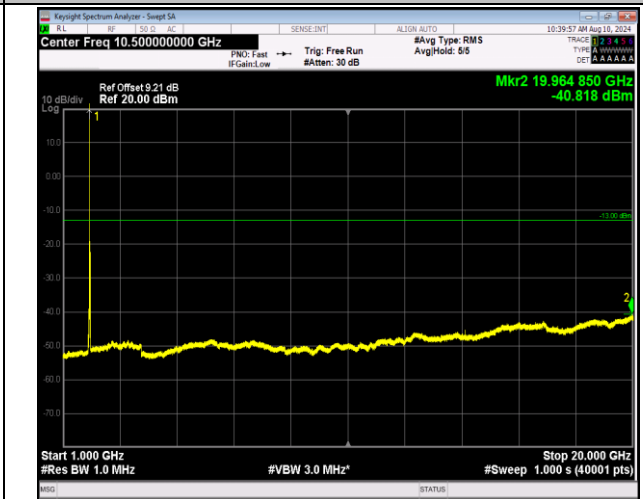

2-2-20MHz-20MHz-64QAM-64QAM-18801-18999-100RB#0
-100RB#0-1000~20000MHz-PASS

2-2-20MHz-20MHz-QPSK-QPSK-18902-19100-1RB#0-ORB
#0-1000~20000MHz-PASS