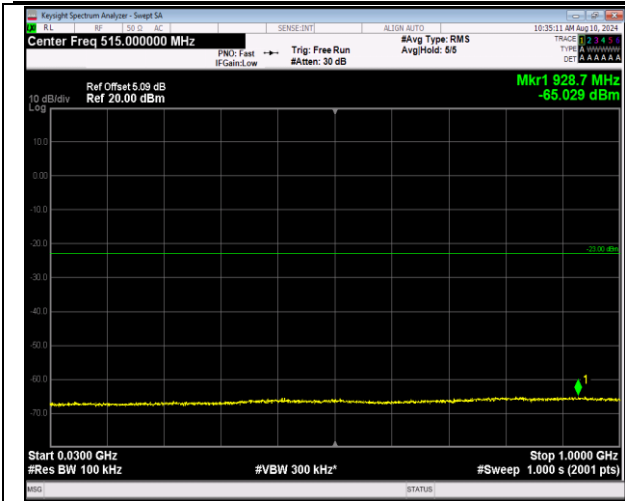

2-2-20MHz-20MHz-QPSK-QPSK-18801-18999-100RB#0-100RB#0-30~1000MHz-PASS

2-2-20MHz-20MHz-16QAM-16QAM-18801-18999-1RB#0
-ORB#0-30~1000MHz-PASS