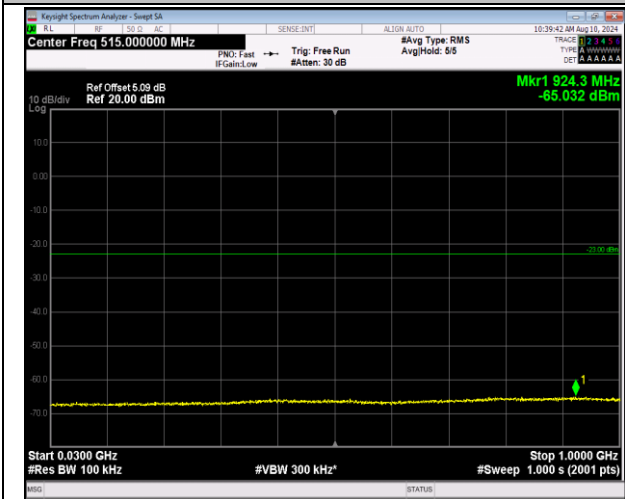

2-2-20MHz-20MHz-64QAM-64QAM-18801-18999-100RB
#0-100RB#0-30~1000MHz-PASS

2-2-20MHz-20MHz-QPSK-QPSK-18902-19100-1RB#0-0
RB#0-30~1000MHz-PASS