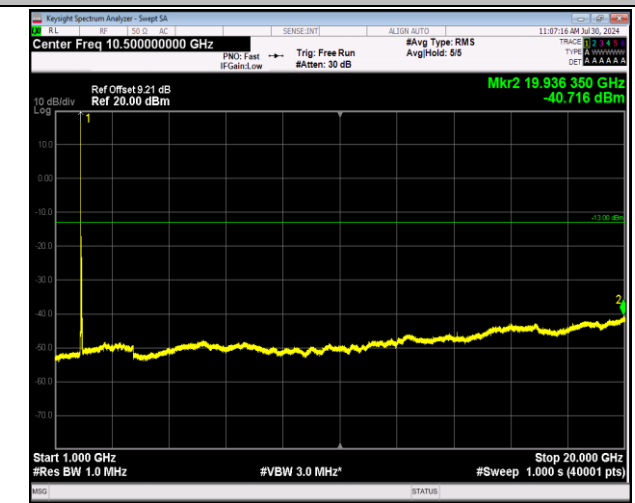

2-2-20MHz-20MHz-16QAM-16QAM-18801-18999-100RB#0
-100RB#0-1000~20000MHz-PASS

2-2-20MHz-20MHz-64QAM-64QAM-18801-18999-1RB#0-0
RB#0-1000~20000MHz-PASS