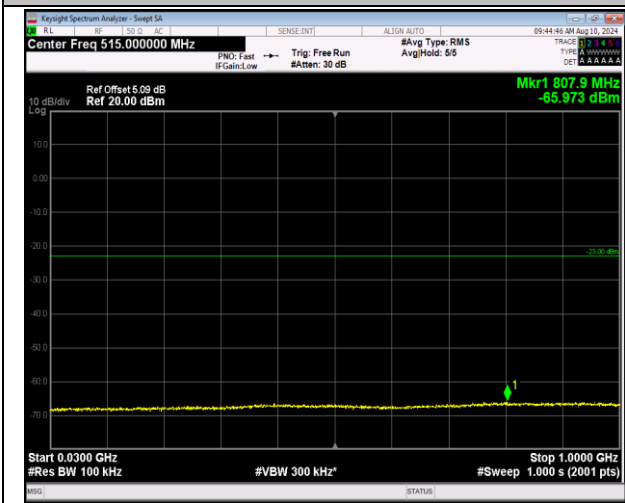

2-2-5MHz-20MHz-QPSK-QPSK-18983-19100-1RB#0-1R
B#99-30~1000MHz-PASS

2-2-5MHz-20MHz-QPSK-QPSK-18983-19100-1RB#24-0
RB#0-30~1000MHz-PASS