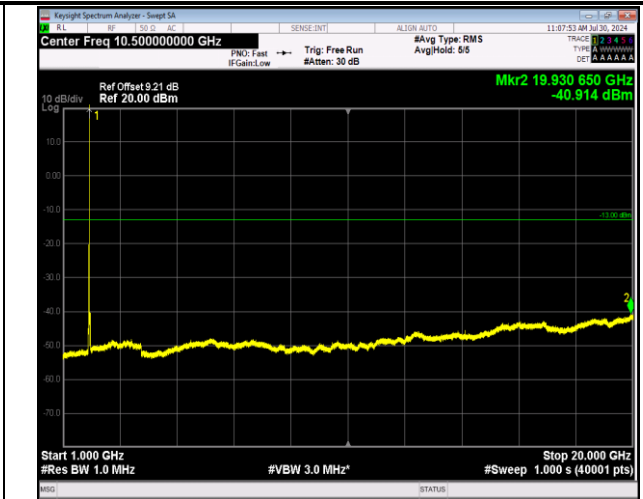

2-2-20MHz-20MHz-64QAM-64QAM-18801-18999-1RB#0-0
 RB#0-1000~20000MHz-PASS

2-2-20MHz-20MHz-64QAM-64QAM-18801-18999-1RB#0
 -1RB#99-30~1000MHz-PASS

2-2-20MHz-20MHz-64QAM-64QAM-18801-18999-1RB#0-1
 RB#99-1000~20000MHz-PASS

2-2-20MHz-20MHz-64QAM-64QAM-18801-18999-1RB#9
9-ORB#0-30~1000MHz-PASS

2-2-20MHz-20MHz-64QAM-64QAM-18801-18999-1RB#99-
ORB#0-1000~20000MHz-PASS

2-2-20MHz-20MHz-64QAM-64QAM-18801-18999-100RB
#0-100RB#0-30~1000MHz-PASS