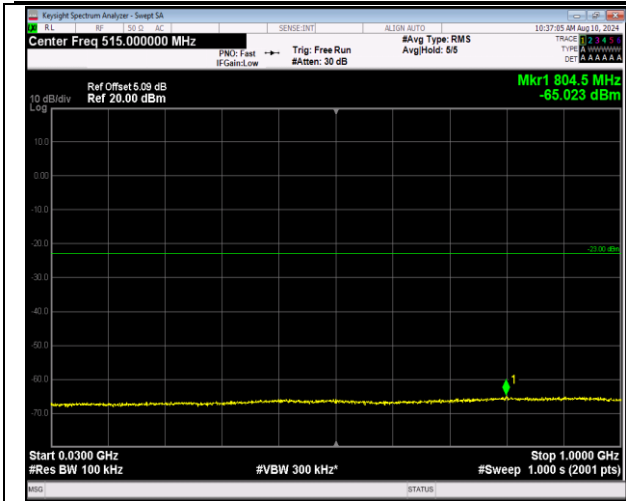

2-2-20MHz-20MHz-QPSK-QPSK-18801-18999-1RB#0-0
RB#0-30~1000MHz-PASS

2-2-20MHz-20MHz-QPSK-QPSK-18801-18999-1RB#0-1
RB#99-30~1000MHz-PASS