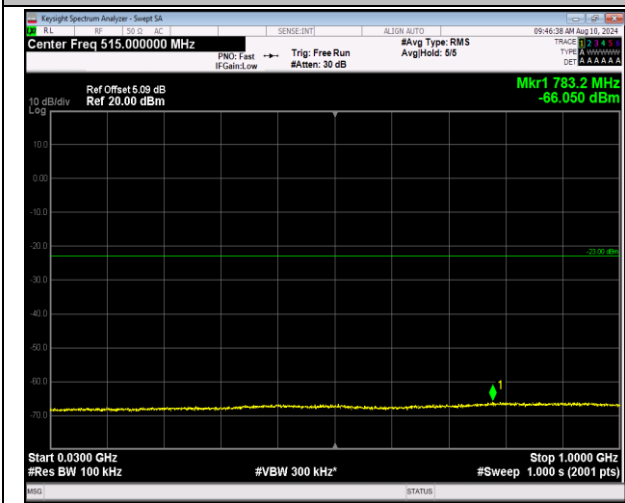

2-2-5MHz-20MHz-16QAM-16QAM-18983-19100-1RB#0-0RB#0-30~1000MHz-PASS

2-2-5MHz-20MHz-16QAM-16QAM-18983-19100-1RB#0-1RB#99-30~1000MHz-PASS