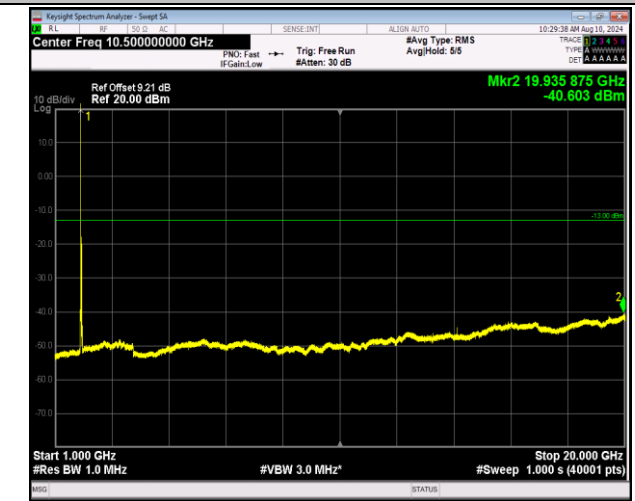

2-2-5MHz-20MHz-64QAM-64QAM-18983-19100-25RB#0-1
00RB#0-1000~20000MHz-PASS

2-2-20MHz-20MHz-QPSK-QPSK-18700-18898-1RB#0-0RB
#0-1000~20000MHz-PASS