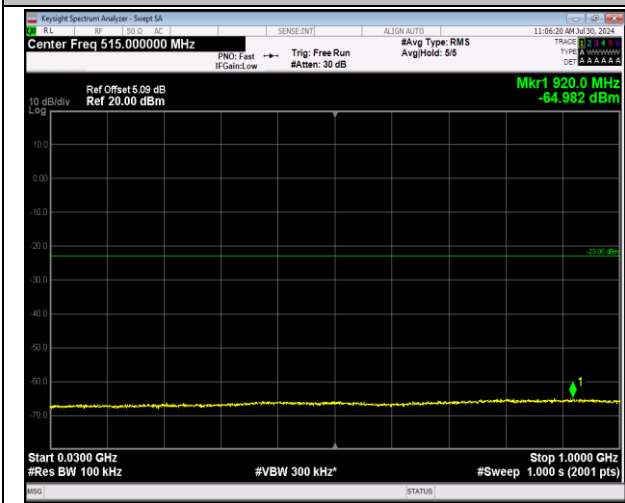

2-2-20MHz-20MHz-64QAM-64QAM-18700-18898-1RB#9
9-ORB#0-30~1000MHz-PASS

2-2-20MHz-20MHz-64QAM-64QAM-18700-18898-100RB
#0-100RB#0-30~1000MHz-PASS