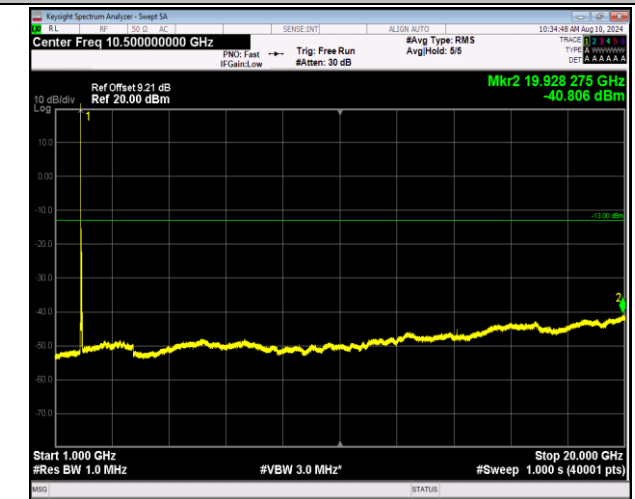

2-2-20MHz-20MHz-64QAM-64QAM-18700-18898-100RB#0
-100RB#0-1000~20000MHz-PASS

2-2-20MHz-20MHz-QPSK-QPSK-18801-18999-1RB#0-ORB
#0-1000~20000MHz-PASS