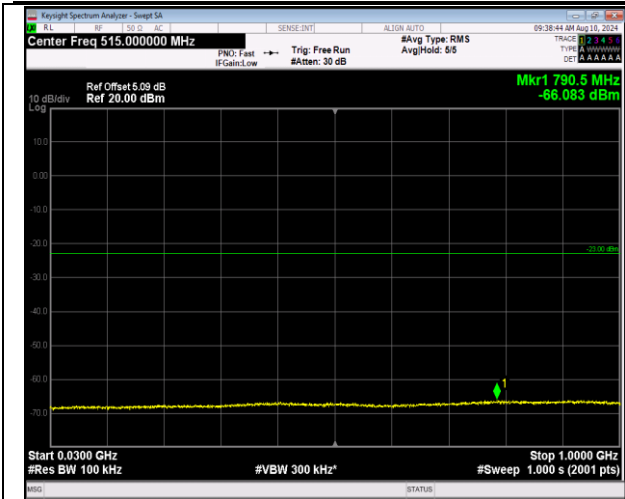

2-2-5MHz-20MHz-QPSK-QPSK-18808-18925-1RB#0-1R
 B#99-30~1000MHz-PASS

2-2-5MHz-20MHz-QPSK-QPSK-18808-18925-1RB#0-1RB#
 99-1000~20000MHz-PASS

2-2-5MHz-20MHz-QPSK-QPSK-18808-18925-1RB#24-0
 RB#0-30~1000MHz-PASS

2-2-5MHz-20MHz-QPSK-QPSK-18808-18925-1RB#24-ORB
 #0-1000~20000MHz-PASS

2-2-5MHz-20MHz-QPSK-QPSK-18808-18925-25RB#0-1
 00RB#0-30~1000MHz-PASS

2-2-5MHz-20MHz-QPSK-QPSK-18808-18925-25RB#0-100
 RB#0-1000~20000MHz-PASS