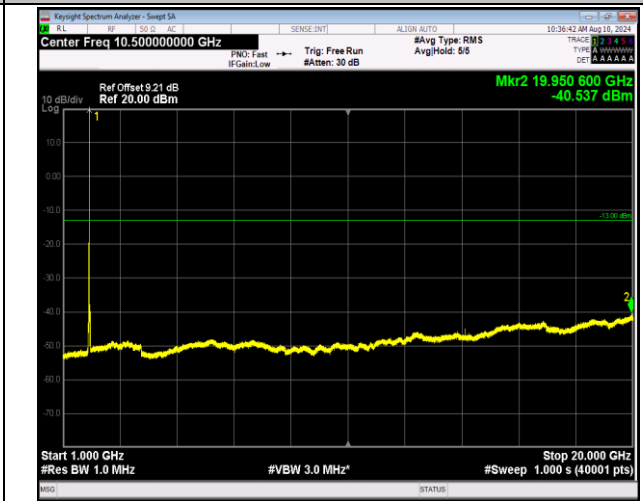

2-2-20MHz-20MHz-16QAM-16QAM-18801-18999-1RB#0
-ORB#0-30~1000MHz-PASS

2-2-20MHz-20MHz-16QAM-16QAM-18801-18999-1RB#0-0
RB#0-1000~20000MHz-PASS

2-2-20MHz-20MHz-16QAM-16QAM-18801-18999-1RB#0-1RB#99-30~1000MHz-PASS

2-2-20MHz-20MHz-16QAM-16QAM-18801-18999-1RB#0-1RB#99-1000~20000MHz-PASS

2-2-20MHz-20MHz-16QAM-16QAM-18801-18999-1RB#99-9-ORB#0-30~1000MHz-PASS

2-2-20MHz-20MHz-16QAM-16QAM-18801-18999-1RB#99-ORB#0-1000~20000MHz-PASS