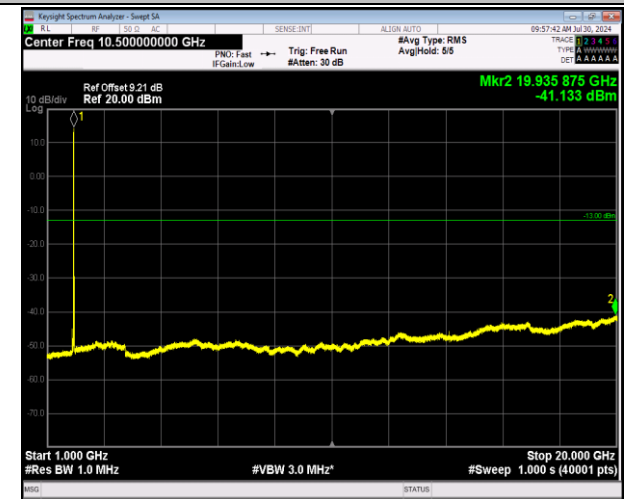

2-2-5MHz-20MHz-64QAM-64QAM-18983-19100-1RB#0-OR
B#0-1000~20000MHz-PASS

2-2-5MHz-20MHz-64QAM-64QAM-18983-19100-1RB#0-1R
B#99-1000~20000MHz-PASS