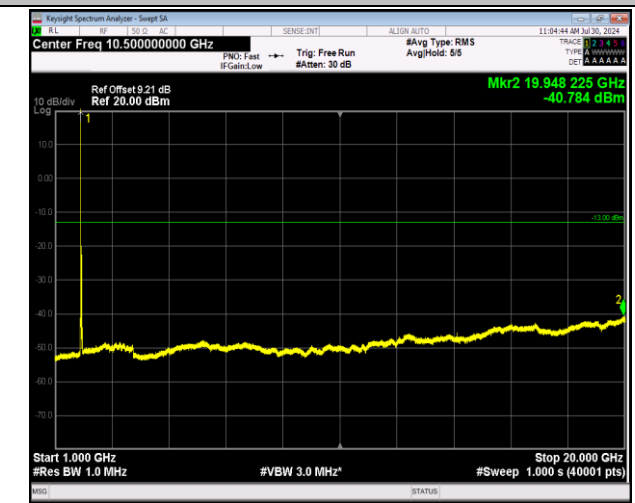

2-2-20MHz-20MHz-16QAM-16QAM-18700-18898-100RB#0-100RB#0-1000~20000MHz-PASS

2-2-20MHz-20MHz-64QAM-64QAM-18700-18898-1RB#0-0RB#0-1000~20000MHz-PASS