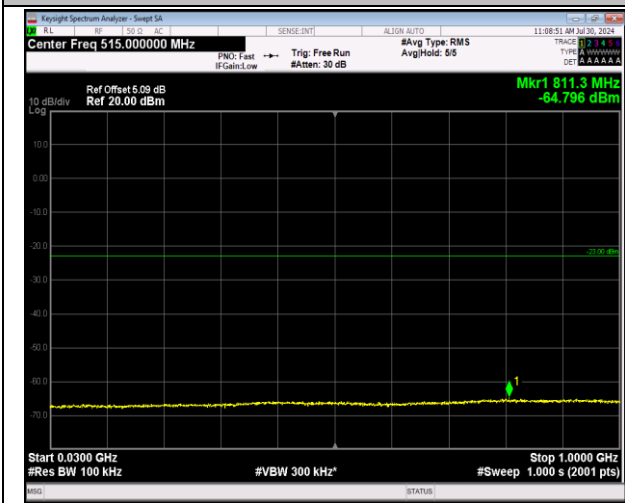

2-2-20MHz-20MHz-64QAM-64QAM-18801-18999-1RB#9
9-ORB#0-30~1000MHz-PASS

2-2-20MHz-20MHz-64QAM-64QAM-18801-18999-100RB
#0-100RB#0-30~1000MHz-PASS