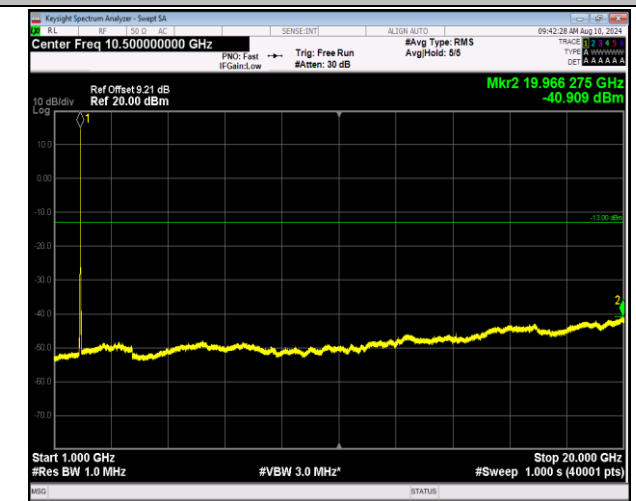

2-2-5MHz-20MHz-QPSK-QPSK-18808-18925-1RB#0-1R
 B#99-30~1000MHz-PASS

2-2-5MHz-20MHz-QPSK-QPSK-18808-18925-1RB#0-1RB#
 99-1000~20000MHz-PASS

2-2-5MHz-20MHz-QPSK-QPSK-18808-18925-1RB#24-0
 RB#0-30~1000MHz-PASS

2-2-5MHz-20MHz-QPSK-QPSK-18808-18925-1RB#24-ORB
 #0-1000~20000MHz-PASS

2-2-5MHz-20MHz-QPSK-QPSK-18808-18925-25RB#0-1
 00RB#0-30~1000MHz-PASS

2-2-5MHz-20MHz-QPSK-QPSK-18808-18925-25RB#0-100
 RB#0-1000~20000MHz-PASS