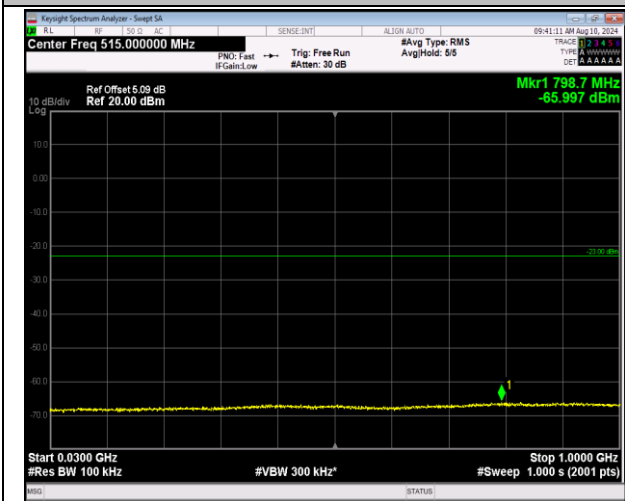

2-2-5MHz-20MHz-QPSK-QPSK-18808-18925-1RB#24-ORB
 #0-1000~20000MHz-PASS

2-2-5MHz-20MHz-QPSK-QPSK-18808-18925-25RB#0-1
 00RB#0-30~1000MHz-PASS

2-2-5MHz-20MHz-QPSK-QPSK-18808-18925-25RB#0-100
 RB#0-1000~20000MHz-PASS

2-2-5MHz-20MHz-16QAM-16QAM-18808-18925-1RB#0-0RB#0-30~1000MHz-PASS

2-2-5MHz-20MHz-16QAM-16QAM-18808-18925-1RB#0-0RB#0-1000~20000MHz-PASS

2-2-5MHz-20MHz-16QAM-16QAM-18808-18925-1RB#0-1RB#99-30~1000MHz-PASS