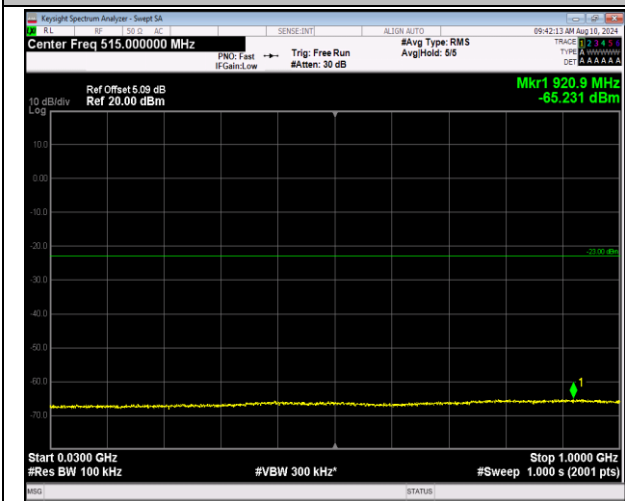

2-2-5MHz-20MHz-QPSK-QPSK-18808-18925-1RB#0-1R
 B#99-30~1000MHz-PASS

2-2-5MHz-20MHz-QPSK-QPSK-18808-18925-1RB#0-1RB#
 99-1000~20000MHz-PASS

2-2-5MHz-20MHz-QPSK-QPSK-18808-18925-1RB#24-0
 RB#0-30~1000MHz-PASS

2-2-5MHz-20MHz-QPSK-QPSK-18808-18925-1RB#24-ORB
 #0-1000~20000MHz-PASS

2-2-5MHz-20MHz-QPSK-QPSK-18808-18925-25RB#0-1
 00RB#0-30~1000MHz-PASS

2-2-5MHz-20MHz-QPSK-QPSK-18808-18925-25RB#0-100
 RB#0-1000~20000MHz-PASS