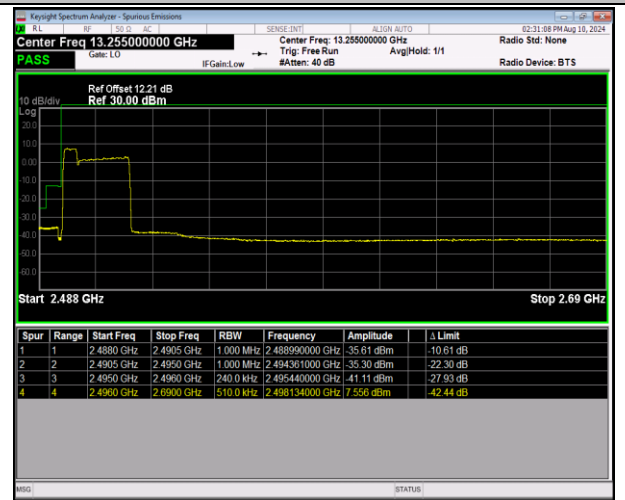

41-41-5MHz-20MHz-QPSK@QPSK-QPSK@QPSK-39683-
39800-25RB#0@25RB#0-100RB#0@100RB#0-PASS