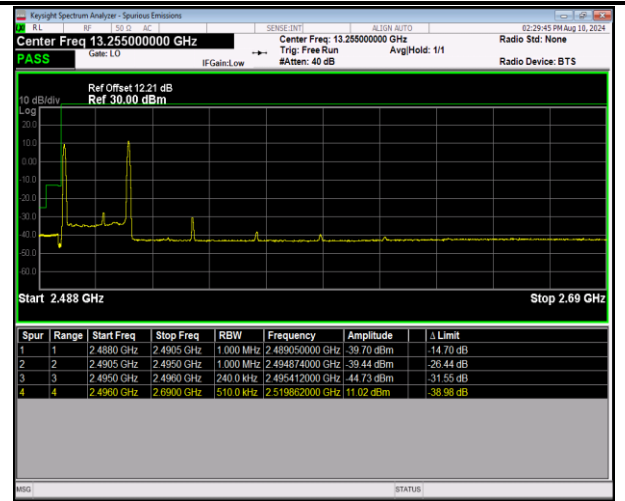

41-41-5MHz-20MHz-16QAM@16QAM-16QAM@16QAM-39683-39800-1RB#0@25RB#0-0RB#0@100RB#0-PASS

41-41-5MHz-20MHz-16QAM@16QAM-16QAM@16QAM-39683-39800-1RB#0@25RB#0-1RB#99@100RB#0-PASS