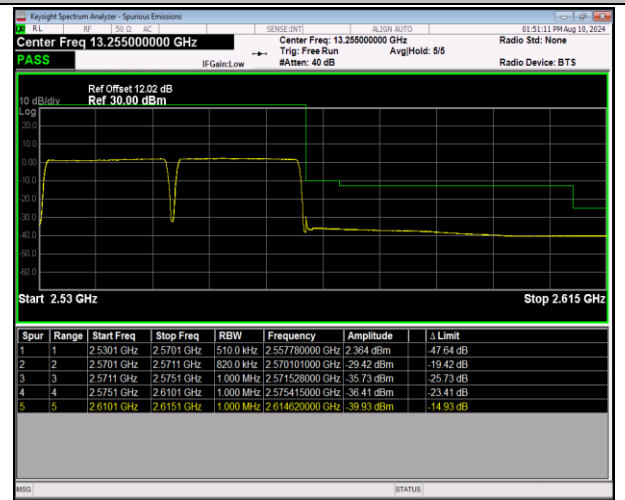

7-7-20MHz-20MHz-QPSK@QPSK-QPSK@QPSK-21152-21350-100RB#0@100RB#0-100RB#0@100RB#0-PASS