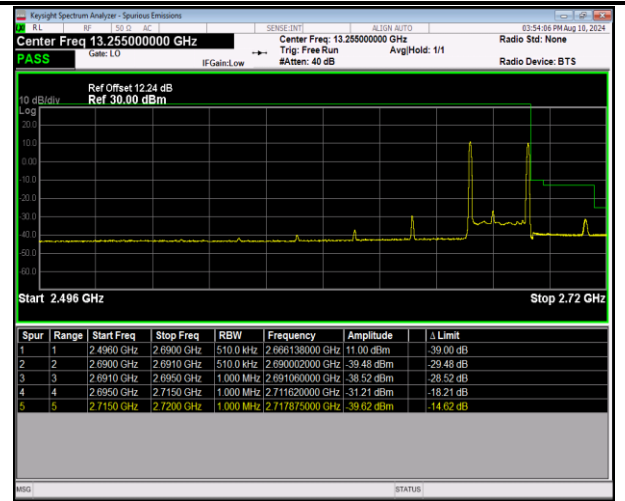

41-41-20MHz-5MHz-16QAM@16QAM-16QAM@16QAM-41440-41557-1RB#0@100RB#0-0RB#0@25RB#0-PASS

41-41-20MHz-5MHz-16QAM@16QAM-16QAM@16QAM-41440-41557-1RB#0@100RB#0-1RB#24@25RB#0-PASS