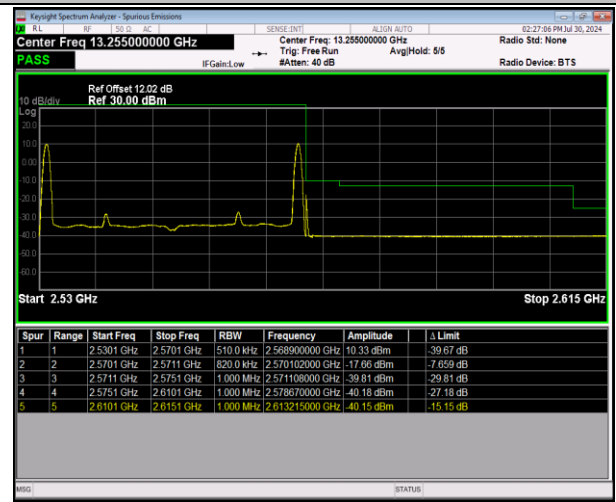

7-7-20MHz-20MHz-64QAM@64QAM-64QAM@64QAM-21
152-21350-1RB#0 @ 100RB#0-1RB#99 @ 100RB#0-PASS