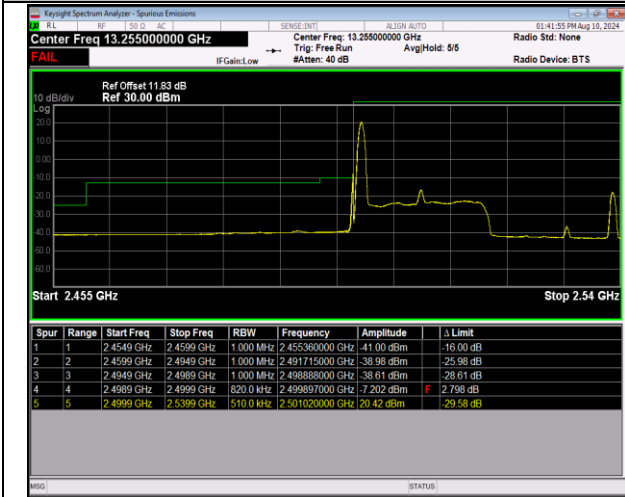

21048-1RB#0@100RB#0-0RB#0@100RB#0-PASS_Final

1048-1RB#0@100RB#0-1RB#99@100RB#0-PASS

1

7-7-20MHz-20MHz-QPSK@QPSK-QPSK@QPSK-20850-21048-1RB#99@100RB#0-0RB#0@100RB#0-PASS

7-7-20MHz-20MHz-QPSK@QPSK-QPSK@QPSK-20850-21048-100RB#0@100RB#0-100RB#0@100RB#0-PASS

7-7-20MHz-20MHz-16QAM@16QAM-16QAM@16QAM-20850-21048-1RB#0@100RB#0-0RB#0@100RB#0-FAIL

7-7-20MHz-20MHz-16QAM@16QAM-16QAM@16QAM-20850-21048-1RB#0@100RB#0-0RB#0@100RB#0-PASS_Final

7-7-20MHz-20MHz-16QAM@16QAM-16QAM@16QAM-2
0850-21048-1RB#0@100RB#0-1RB#99@100RB#0-PAS
S