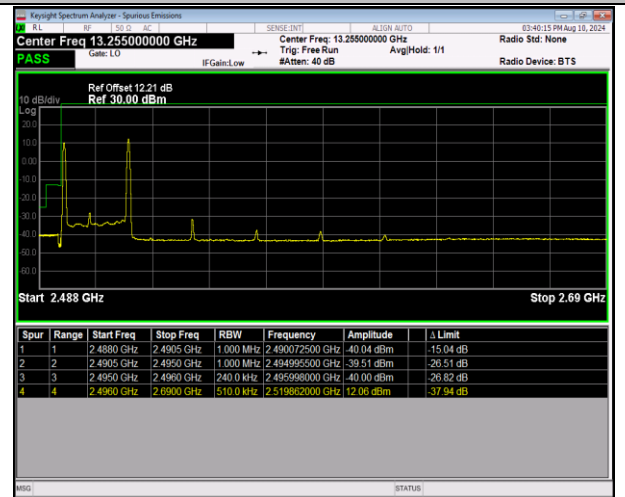

S

41-41-5MHz-20MHz-64QAM@64QAM-64QAM@64QAM-41373-41490-25RB#0@25RB#0-100RB#0@100RB#0-PAS

S

41-41-20MHz-5MHz-QPSK@QPSK-QPSK@QPSK-39750-39867-1RB#0@100RB#0-0RB#0@25RB#0-PASS

41-41-20MHz-5MHz-QPSK@QPSK-QPSK@QPSK-39750-39867-1RB#0@100RB#0-1RB#24@25RB#0-PASS