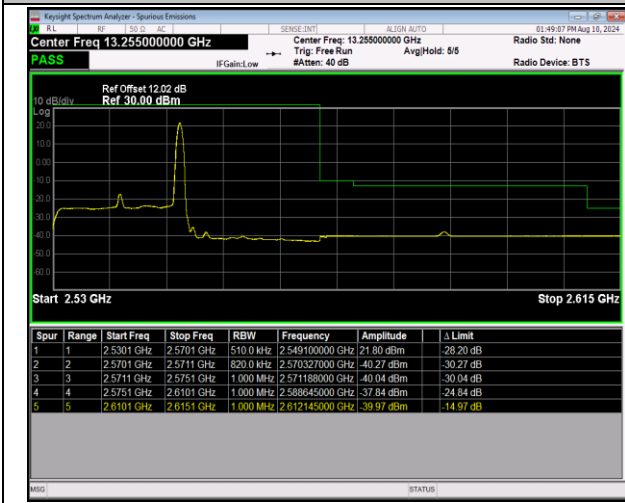

7-7-20MHz-20MHz-16QAM@16QAM-16QAM@16QAM-2
1152-21350-1RB#99 @ 100RB#0-0RB#0 @ 100RB#0-PAS