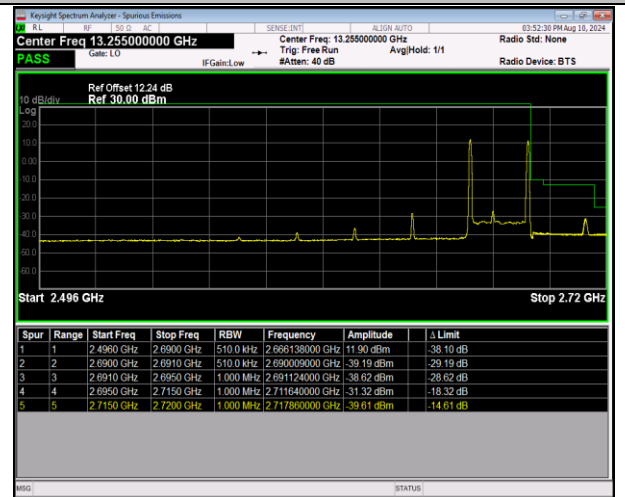

41-41-20MHz-5MHz-QPSK@QPSK-QPSK@QPSK-41440-41557-1RB#0@100RB#0-1RB#24@25RB#0-PASS