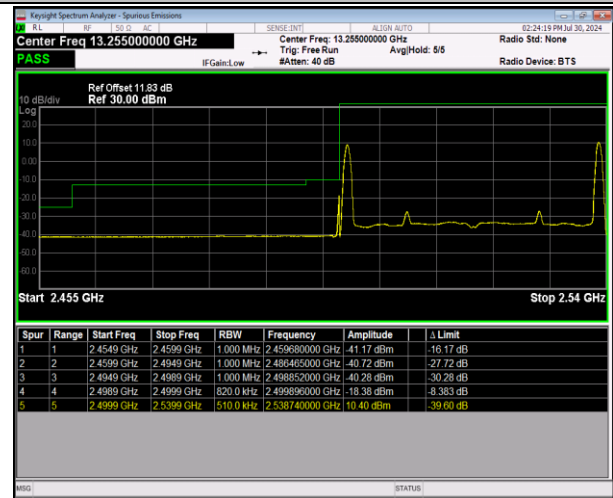

7-7-20MHz-20MHz-64QAM@64QAM-64QAM@64QAM-2
0850-21048-1RB#0@100RB#0-0RB#0@100RB#0-PASS
_Final1

7-7-20MHz-20MHz-64QAM@64QAM-64QAM@64QAM-20
850-21048-1RB#0@100RB#0-1RB#99@100RB#0-PASS