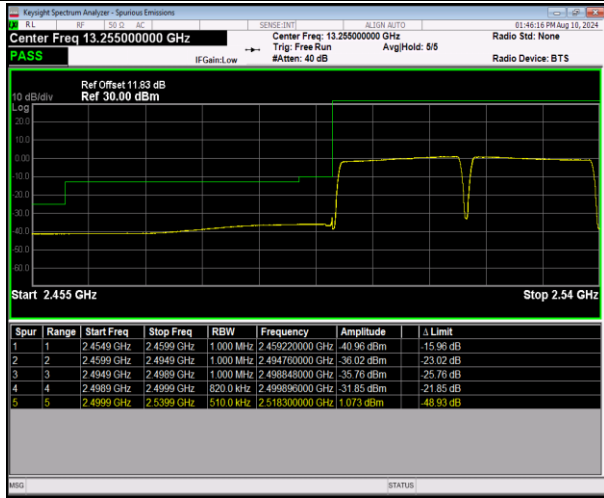

7-7-20MHz-20MHz-16QAM@16QAM-16QAM@16QAM-2
0850-21048-1RB#0@100RB#0-1RB#99@100RB#0-PAS
S

7-7-20MHz-20MHz-16QAM@16QAM-16QAM@16QAM-20
850-21048-1RB#99@100RB#0-0RB#0@100RB#0-PASS

7-7-20MHz-20MHz-16QAM@16QAM-16QAM@16QAM-2
0850-21048-100RB#0@100RB#0-100RB#0@100RB#0-P
ASS

7-7-20MHz-20MHz-64QAM@64QAM-64QAM@64QAM-20
850-21048-1RB#0@100RB#0-0RB#0@100RB#0-FAIL