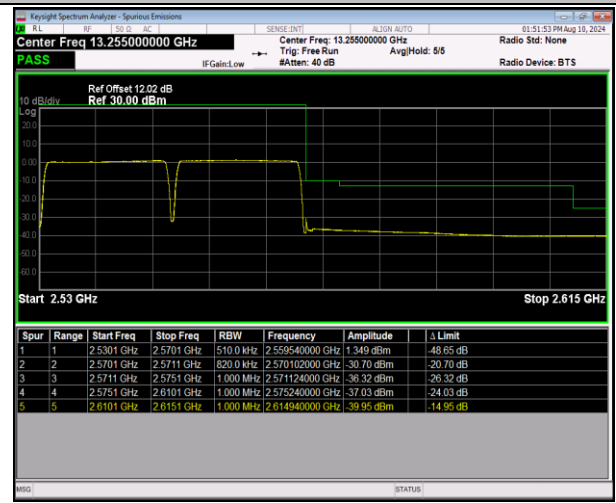

7-7-20MHz-20MHz-16QAM@16QAM-16QAM@16QAM-21
152-21350-100RB#0 @ 100RB#0-100RB#0 @ 100RB#0-PAS

S

S