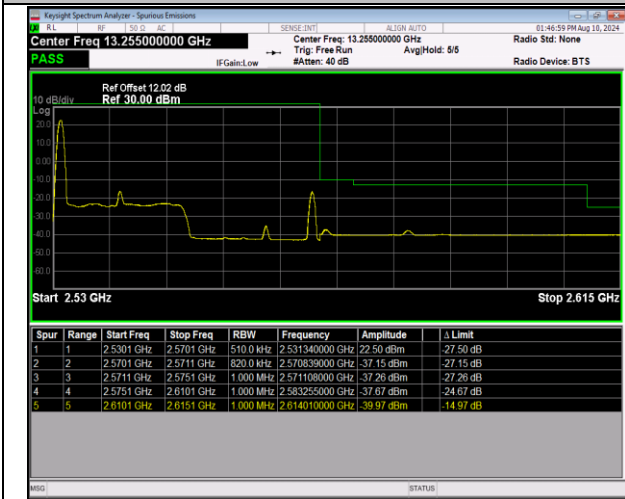

7-7-20MHz-20MHz-QPSK@QPSK-QPSK@QPSK-21152-21350-1RB#0@100RB#0-0RB#0@100RB#0-PASS