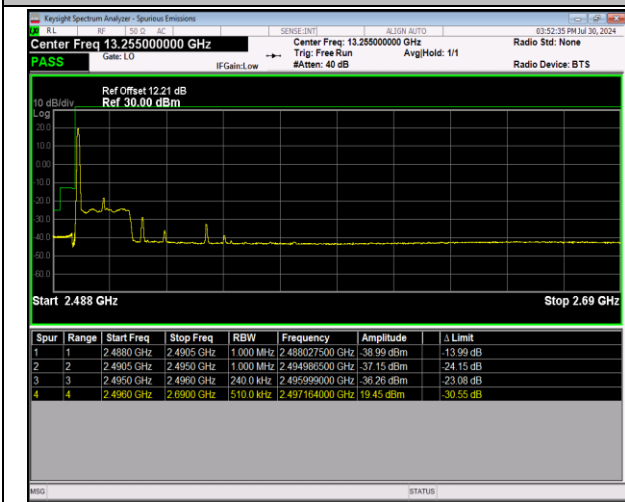

41-41-20MHz-5MHz-64QAM@64QAM-64QAM@64QAM-39750-39867-1RB#0@100RB#0-0RB#0@25RB#0-PASS