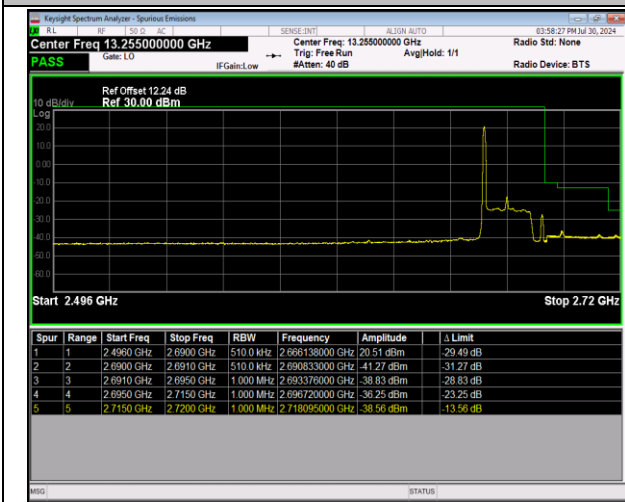

41-41-20MHz-5MHz-64QAM@64QAM-64QAM@64QAM-41440-41557-1RB#0@100RB#0-0RB#0@25RB#0-PASS

41-41-20MHz-5MHz-64QAM@64QAM-64QAM@64QAM-41440-41557-1RB#0@100RB#0-1RB#24@25RB#0-PASS