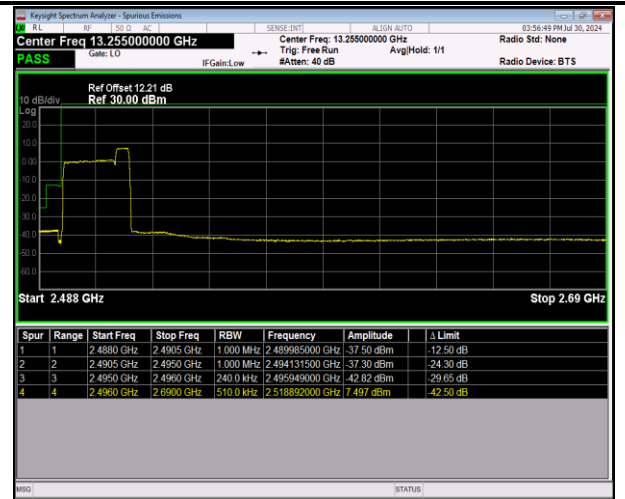

41-41-20MHz-5MHz-64QAM@64QAM-64QAM@64QAM-39750-39867-1RB#99@100RB#0-0RB#0@25RB#0-PAS

S

41-41-20MHz-5MHz-64QAM@64QAM-64QAM@64QAM-39750-39867-100RB#0@100RB#0-25RB#0@25RB#0-PAS

S