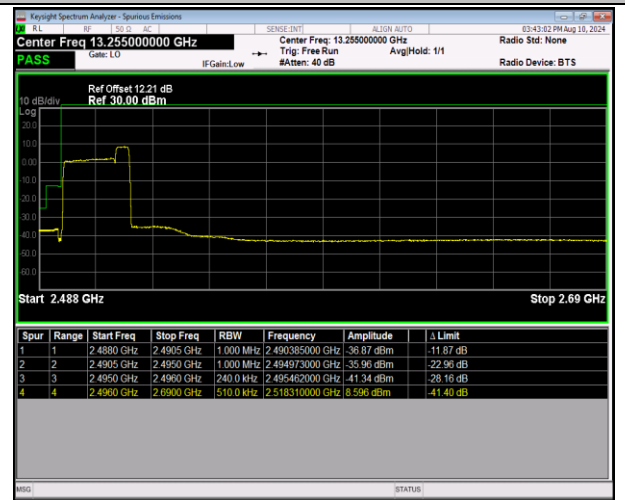

41-41-20MHz-5MHz-QPSK@QPSK-QPSK@QPSK-39750-39867-100RB#0@100RB#0-25RB#0@25RB#0-PASS