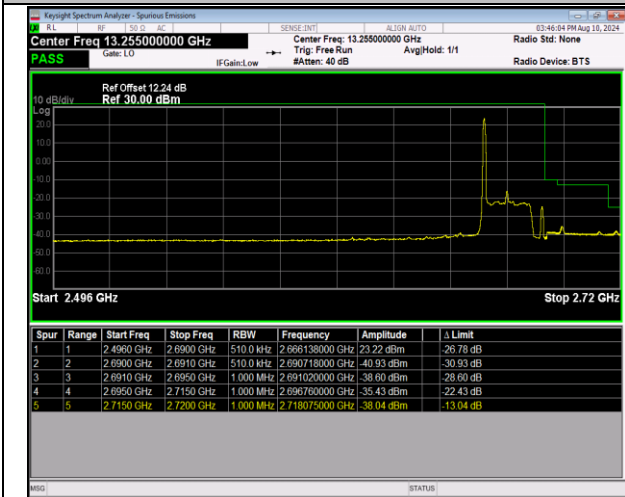

41-41-20MHz-5MHz-QPSK@QPSK-QPSK@QPSK-41440-41557-1RB#0@100RB#0-0RB#0@25RB#0-PASS