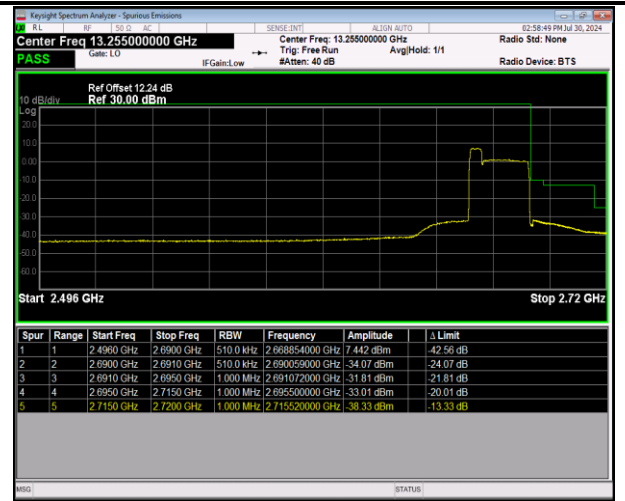

41-41-5MHz-20MHz-64QAM@64QAM-64QAM@64QAM-41373-41490-25RB#0@25RB#0-100RB#0@100RB#0-PAS

S