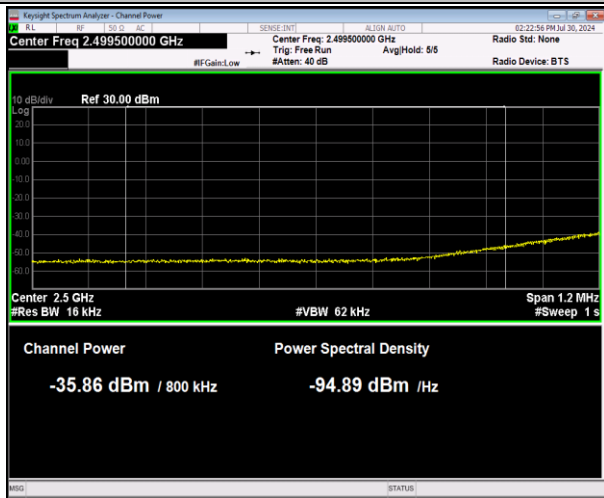

7-7-20MHz-20MHz-64QAM@64QAM-64QAM@64QAM-2
0850-21048-1RB#0@100RB#0-0RB#0@100RB#0-PASS
_Final1

7-7-20MHz-20MHz-64QAM@64QAM-64QAM@64QAM-20
850-21048-1RB#0@100RB#0-1RB#99@100RB#0-PASS