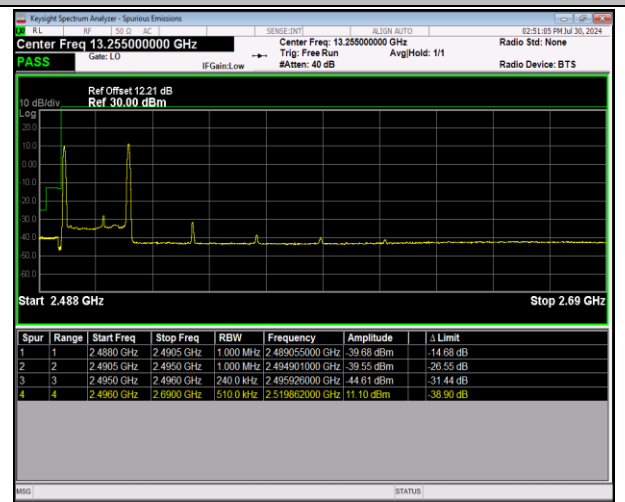

41-41-5MHz-20MHz-64QAM@64QAM-64QAM@64QAM-39683-39800-1RB#0@25RB#0-0RB#0@100RB#0-PASS

41-41-5MHz-20MHz-64QAM@64QAM-64QAM@64QAM-39683-39800-1RB#0@25RB#0-1RB#99@100RB#0-PASS