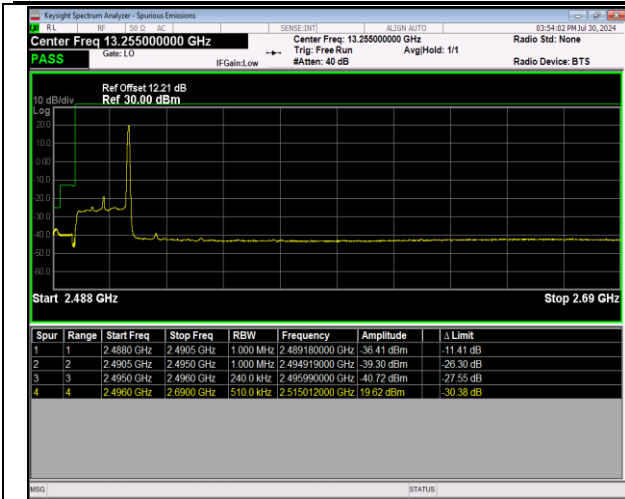

41-41-20MHz-5MHz-64QAM@64QAM-64QAM@64QAM-39750-39867-1RB#99@100RB#0-0RB#0@25RB#0-PAS

S

41-41-20MHz-5MHz-64QAM@64QAM-64QAM@64QAM-39750-39867-100RB#0@100RB#0-25RB#0@25RB#0-PAS

S