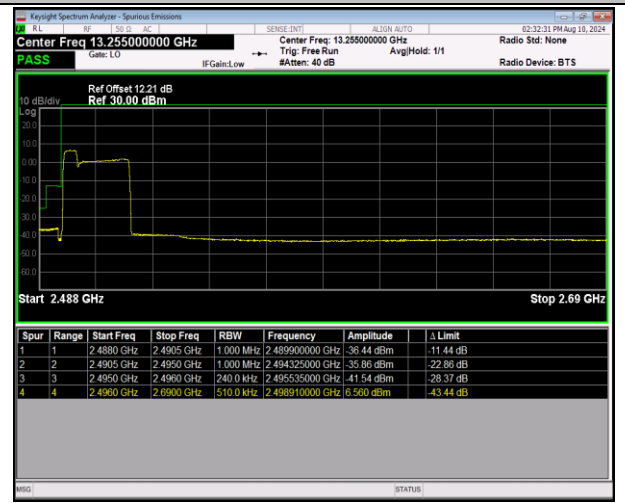

41-41-5MHz-20MHz-16QAM@16QAM-16QAM@16QAM-39683-39800-1RB#24@25RB#0-0RB#0@100RB#0-PAS

41-41-5MHz-20MHz-16QAM@16QAM-16QAM@16QAM-39683-39800-25RB#0@25RB#0-100RB#0@100RB#0-PAS

S

S