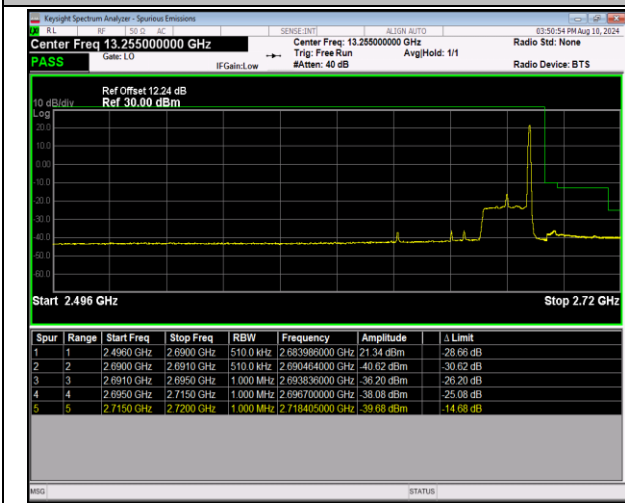

41-41-20MHz-5MHz-16QAM@16QAM-16QAM@16QAM-41440-41557-1RB#99@100RB#0-0RB#0@25RB#0-PAS

41-41-20MHz-5MHz-16QAM@16QAM-16QAM@16QAM-41440-41557-100RB#0@100RB#0-25RB#0@25RB#0-PAS

S

S