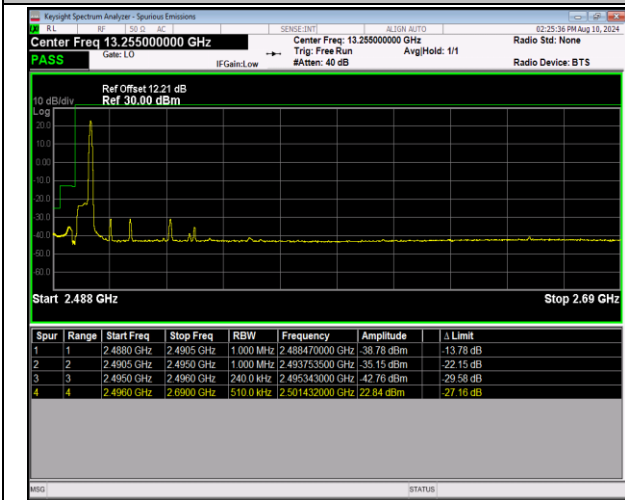

S

7-7-20MHz-20MHz-64QAM@64QAM-64QAM@64QAM-21
152-21350-100RB#0@100RB#0-100RB#0@100RB#0-PAS

S

41-41-5MHz-20MHz-QPSK@QPSK-QPSK@QPSK-3968
3-39800-1RB#0@25RB#0-0RB#0@100RB#0-PASS

41-41-5MHz-20MHz-QPSK@QPSK-QPSK@QPSK-39683-
39800-1RB#0@25RB#0-1RB#99@100RB#0-PASS