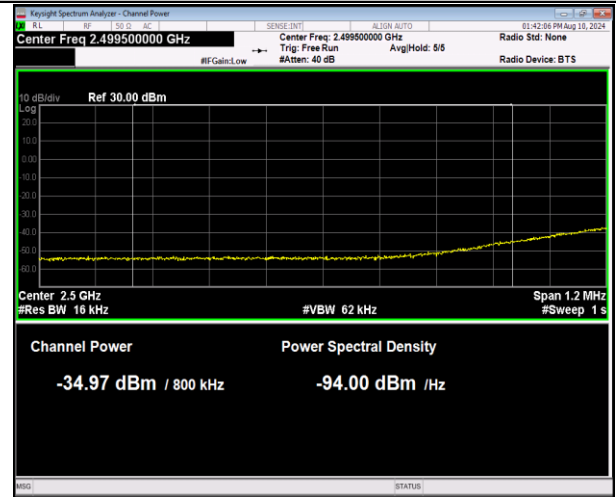

21048-1RB#0@100RB#0-0RB#0@100RB#0-PASS_Final

1048-1RB#0@100RB#0-1RB#99@100RB#0-PASS

1

7-7-20MHz-20MHz-QPSK@QPSK-QPSK@QPSK-20850-21048-1RB#99@100RB#0-0RB#0@100RB#0-PASS

7-7-20MHz-20MHz-QPSK@QPSK-QPSK@QPSK-20850-21048-100RB#0@100RB#0-100RB#0@100RB#0-PASS