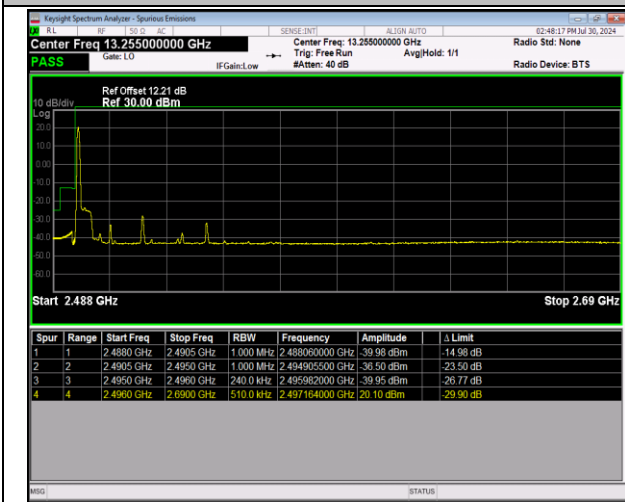

41-41-5MHz-20MHz-64QAM@64QAM-64QAM@64QAM-39683-39800-1RB#0@25RB#0-0RB#0@100RB#0-PASS

41-41-5MHz-20MHz-64QAM@64QAM-64QAM@64QAM-39683-39800-1RB#0@25RB#0-1RB#99@100RB#0-PASS