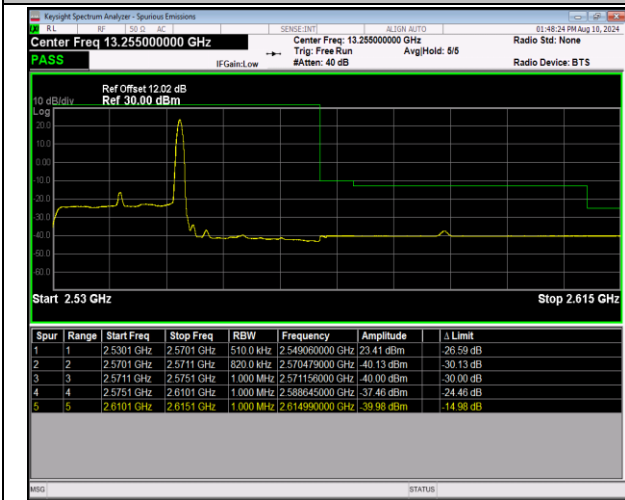

S

7-7-20MHz-20MHz-64QAM@64QAM-64QAM@64QAM-20850-21048-100RB#0@100RB#0-100RB#0@100RB#0-PAS

S

7-7-20MHz-20MHz-QPSK@QPSK-QPSK@QPSK-21152-21350-1RB#0@100RB#0-0RB#0@100RB#0-PASS

7-7-20MHz-20MHz-QPSK@QPSK-QPSK@QPSK-21152-21350-1RB#0@100RB#0-1RB#99@100RB#0-PASS