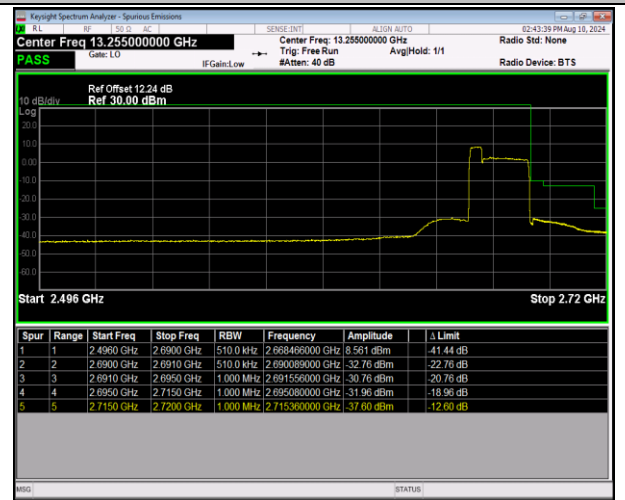

41-41-5MHz-20MHz-QPSK@QPSK-QPSK@QPSK-41373-41490-25RB#0 @ 25RB#0-100RB#0 @ 100RB#0-PASS