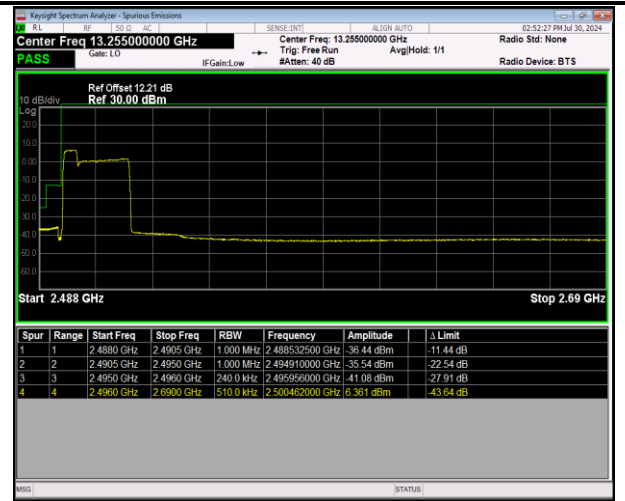

41-41-5MHz-20MHz-64QAM@64QAM-64QAM@64QAM-39683-39800-1RB#24 @ 25RB#0-0RB#0 @ 100RB#0-PAS

S

41-41-5MHz-20MHz-64QAM@64QAM-64QAM@64QAM-39683-39800-25RB#0 @ 25RB#0-100RB#0 @ 100RB#0-PAS

S