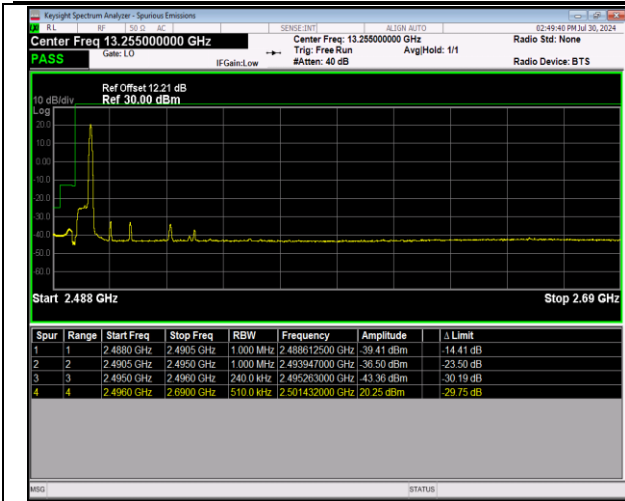

41-41-5MHz-20MHz-64QAM@64QAM-64QAM@64QAM-39683-39800-1RB#24 @ 25RB#0-0RB#0 @ 100RB#0-PAS

S

41-41-5MHz-20MHz-64QAM@64QAM-64QAM@64QAM-39683-39800-25RB#0 @ 25RB#0-100RB#0 @ 100RB#0-PAS

S