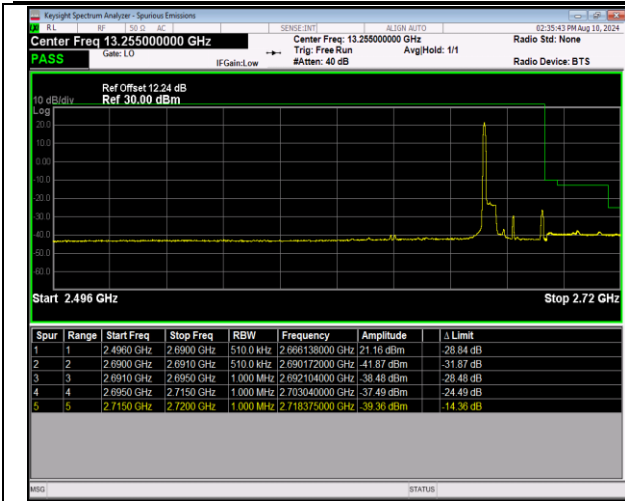

41-41-5MHz-20MHz-16QAM@16QAM-16QAM@16QAM-41373-41490-1RB#0@25RB#0-0RB#0@100RB#0-PASS