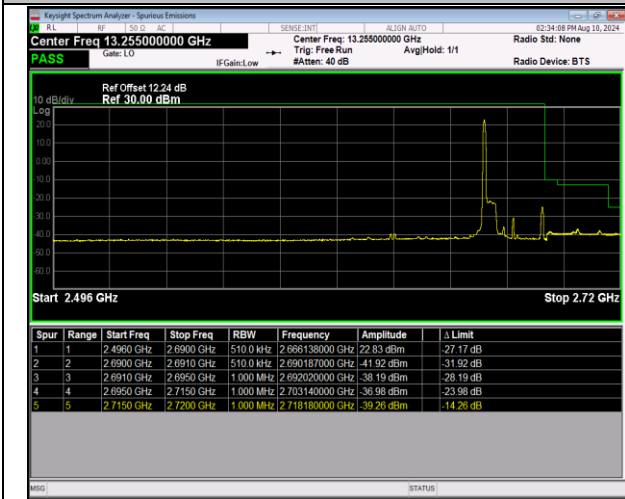

41-41-5MHz-20MHz-QPSK@QPSK-QPSK@QPSK-4137 3-41490-1RB#0 @ 25RB#0-0RB#0 @ 100RB#0-PASS