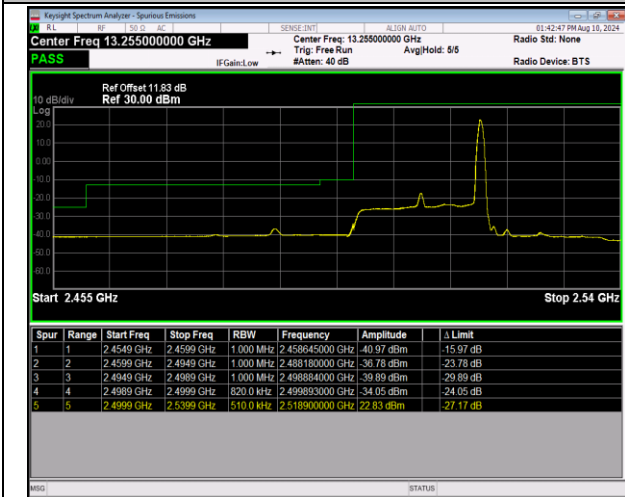

21048-1RB#0@100RB#0-0RB#0@100RB#0-PASS_Final

1048-1RB#0@100RB#0-1RB#99@100RB#0-PASS

1

7-7-20MHz-20MHz-QPSK@QPSK-QPSK@QPSK-20850-21048-1RB#99@100RB#0-0RB#0@100RB#0-PASS

7-7-20MHz-20MHz-QPSK@QPSK-QPSK@QPSK-20850-21048-100RB#0@100RB#0-100RB#0@100RB#0-PASS

7-7-20MHz-20MHz-16QAM@16QAM-16QAM@16QAM-20850-21048-1RB#0@100RB#0-0RB#0@100RB#0-FAIL

7-7-20MHz-20MHz-16QAM@16QAM-16QAM@16QAM-20850-21048-1RB#0@100RB#0-0RB#0@100RB#0-PASS_Final

7-7-20MHz-20MHz-16QAM@16QAM-16QAM@16QAM-2
0850-21048-1RB#0@100RB#0-1RB#99@100RB#0-PAS
S