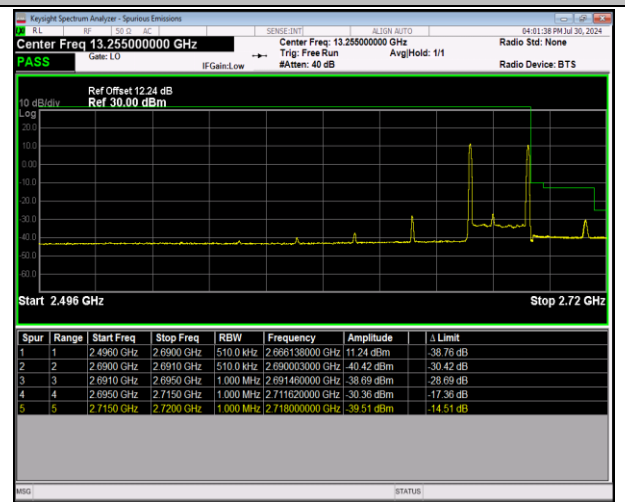

41-41-20MHz-5MHz-64QAM@64QAM-64QAM@64QAM-41440-41557-1RB#0@100RB#0-0RB#0@25RB#0-PASS

41-41-20MHz-5MHz-64QAM@64QAM-64QAM@64QAM-41440-41557-1RB#0@100RB#0-1RB#24@25RB#0-PASS