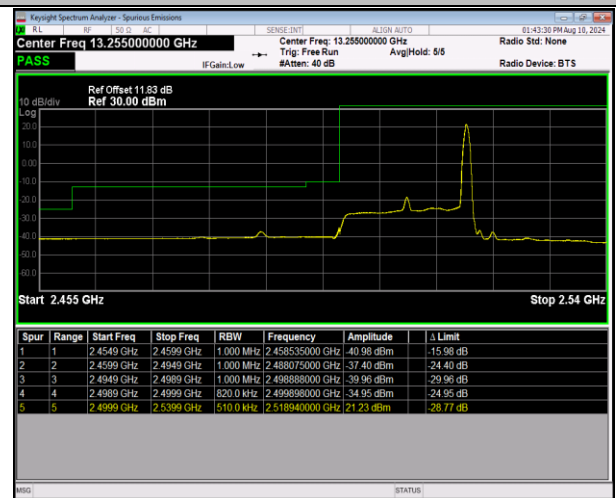

21048-1RB#0@100RB#0-0RB#0@100RB#0-PASS_Final

1048-1RB#0@100RB#0-1RB#99@100RB#0-PASS

1

7-7-20MHz-20MHz-QPSK@QPSK-QPSK@QPSK-20850-21048-1RB#99@100RB#0-0RB#0@100RB#0-PASS

7-7-20MHz-20MHz-QPSK@QPSK-QPSK@QPSK-20850-21048-100RB#0@100RB#0-100RB#0@100RB#0-PASS

7-7-20MHz-20MHz-16QAM@16QAM-16QAM@16QAM-20850-21048-1RB#0@100RB#0-0RB#0@100RB#0-FAIL

7-7-20MHz-20MHz-16QAM@16QAM-16QAM@16QAM-20850-21048-1RB#0@100RB#0-0RB#0@100RB#0-PASS_Final

7-7-20MHz-20MHz-16QAM@16QAM-16QAM@16QAM-2
0850-21048-1RB#0@100RB#0-1RB#99@100RB#0-PAS
S