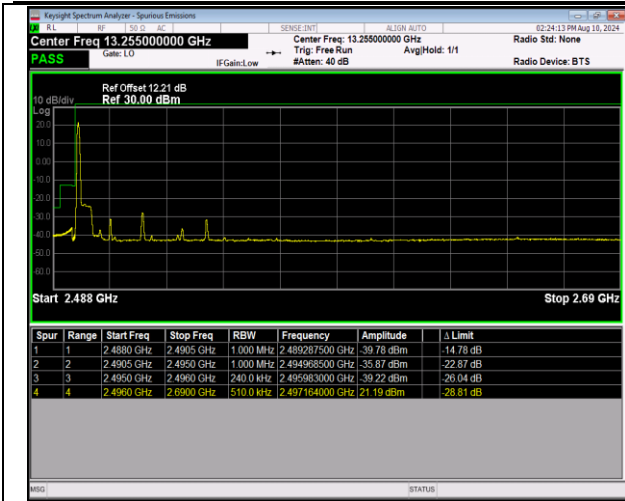

41-41-5MHz-20MHz-16QAM@16QAM-16QAM@16QAM-39683-39800-1RB#0@25RB#0-0RB#0@100RB#0-PASS

41-41-5MHz-20MHz-16QAM@16QAM-16QAM@16QAM-39683-39800-1RB#0@25RB#0-1RB#99@100RB#0-PASS