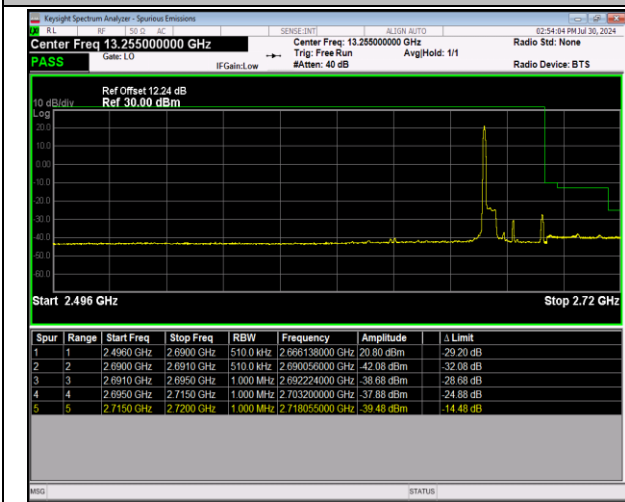

41-41-5MHz-20MHz-64QAM@64QAM-64QAM@64QAM-41373-41490-1RB#0@25RB#0-0RB#0@100RB#0-PASS