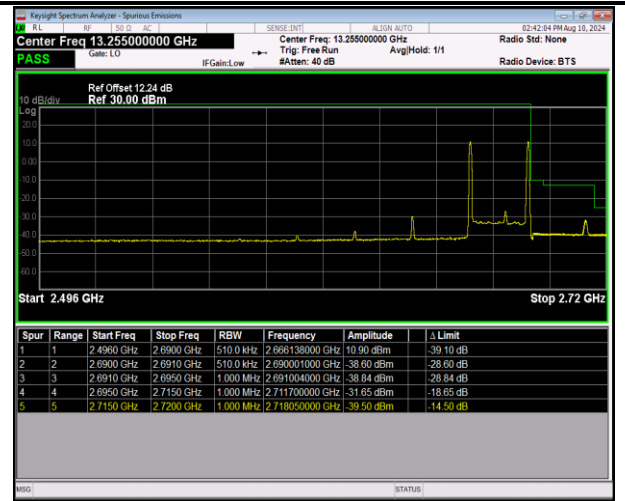

41-41-5MHz-20MHz-16QAM@16QAM-16QAM@16QAM-41373-41490-1RB#0@25RB#0-1RB#99@100RB#0-PASS