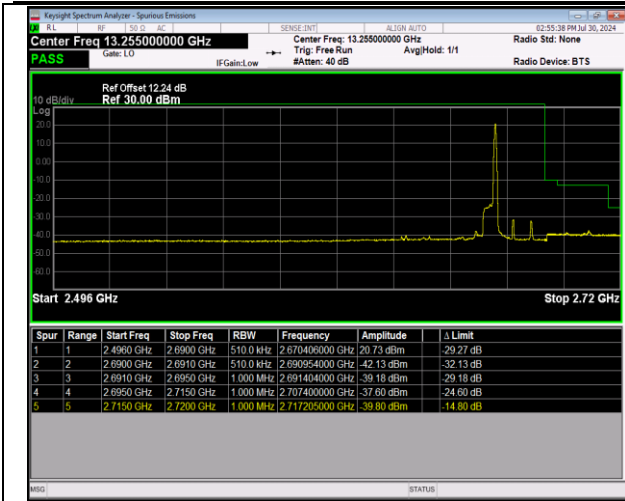

41-41-5MHz-20MHz-64QAM@64QAM-64QAM@64QAM-41373-41490-1RB#24@25RB#0-0RB#0@100RB#0-PAS

S