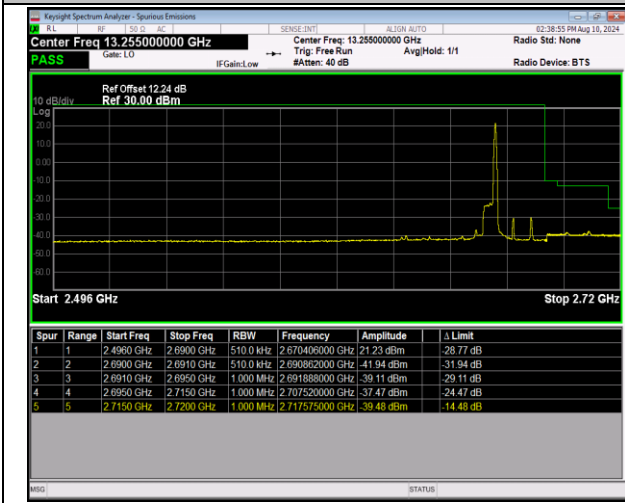

41-41-5MHz-20MHz-16QAM@16QAM-16QAM@16QAM-41373-41490-1RB#24@25RB#0-0RB#0@100RB#0-PAS

S