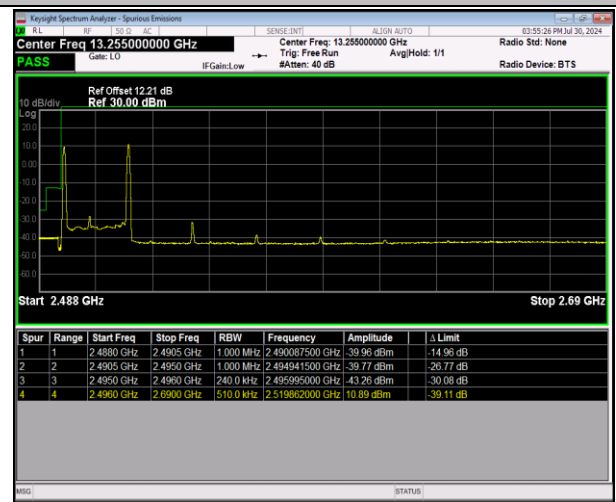

41-41-20MHz-5MHz-64QAM@64QAM-64QAM@64QAM-39750-39867-1RB#0@100RB#0-1RB#24@25RB#0-PASS