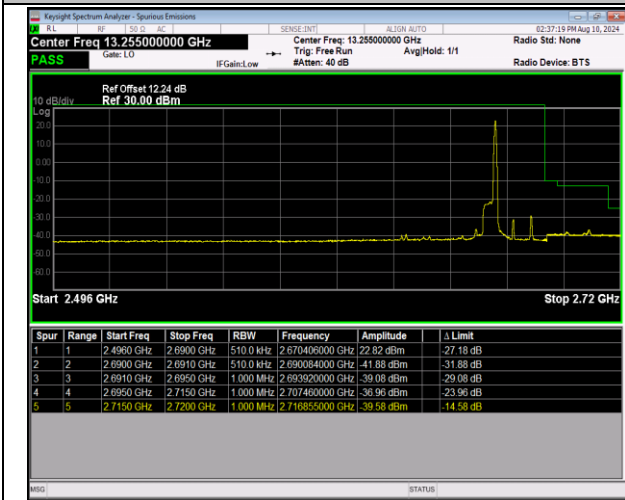

S

41-41-5MHz-20MHz-64QAM@64QAM-64QAM@64QAM-39683-39800-25RB#0 @ 25RB#0-100RB#0 @ 100RB#0-PAS

S

41-41-5MHz-20MHz-QPSK@QPSK-QPSK@QPSK-4137 3-41490-1RB#0 @ 25RB#0-0RB#0 @ 100RB#0-PASS

41-41-5MHz-20MHz-QPSK@QPSK-QPSK@QPSK-41373-41490-1RB#0 @ 25RB#0-1RB#99 @ 100RB#0-PASS