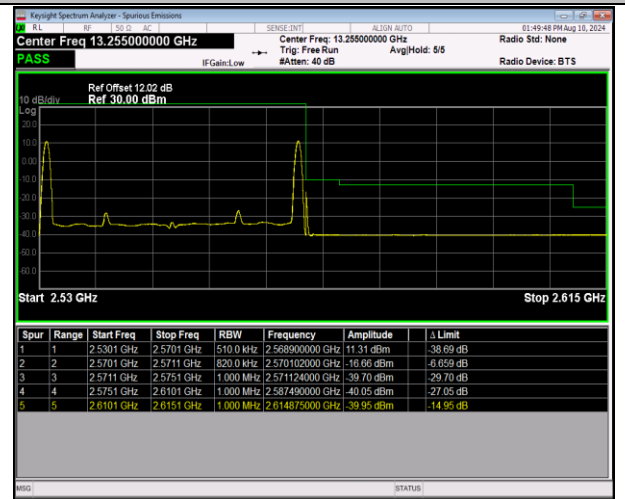

7-7-20MHz-20MHz-QPSK@QPSK-QPSK@QPSK-21152-21350-1RB#0@100RB#0-1RB#99@100RB#0-PASS