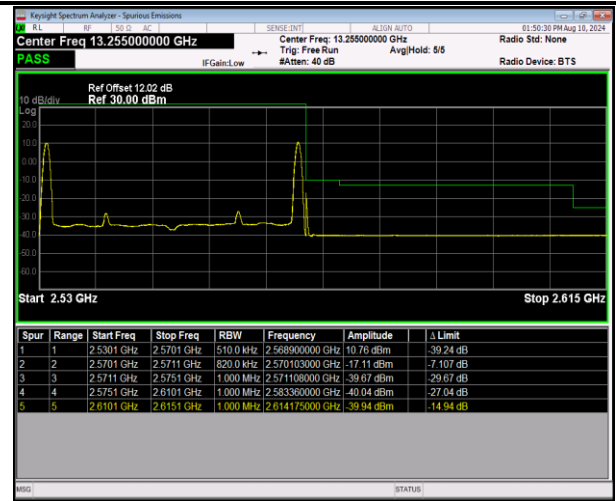

7-7-20MHz-20MHz-16QAM@16QAM-16QAM@16QAM-21
152-21350-1RB#0 @ 100RB#0-1RB#99 @ 100RB#0-PASS