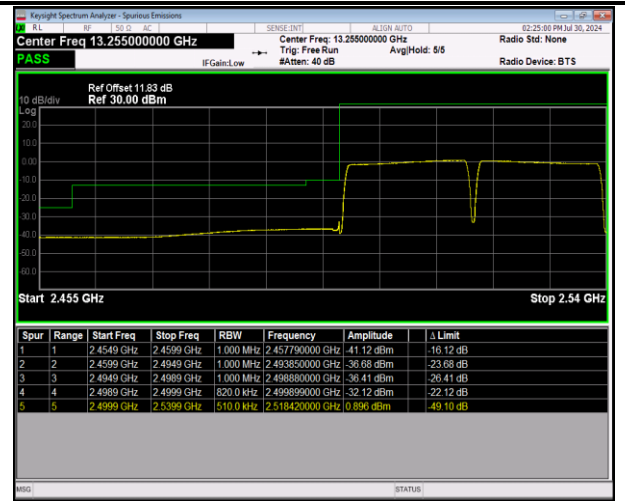

7-7-20MHz-20MHz-64QAM@64QAM-64QAM@64QAM-20850-21048-1RB#99@100RB#0-0RB#0@100RB#0-PAS

S

7-7-20MHz-20MHz-64QAM@64QAM-64QAM@64QAM-20850-21048-100RB#0@100RB#0-100RB#0@100RB#0-PAS

S