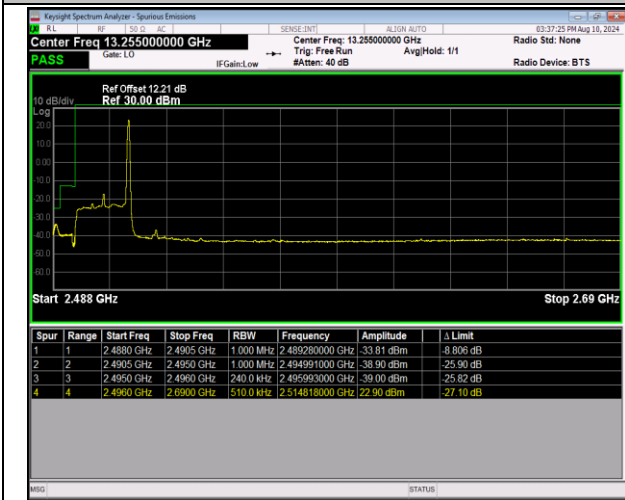

S

41-41-5MHz-20MHz-64QAM@64QAM-64QAM@64QAM-41373-41490-25RB#0@25RB#0-100RB#0@100RB#0-PAS

S

41-41-20MHz-5MHz-QPSK@QPSK-QPSK@QPSK-39750-39867-1RB#0@100RB#0-0RB#0@25RB#0-PASS

41-41-20MHz-5MHz-QPSK@QPSK-QPSK@QPSK-39750-39867-1RB#0@100RB#0-1RB#24@25RB#0-PASS