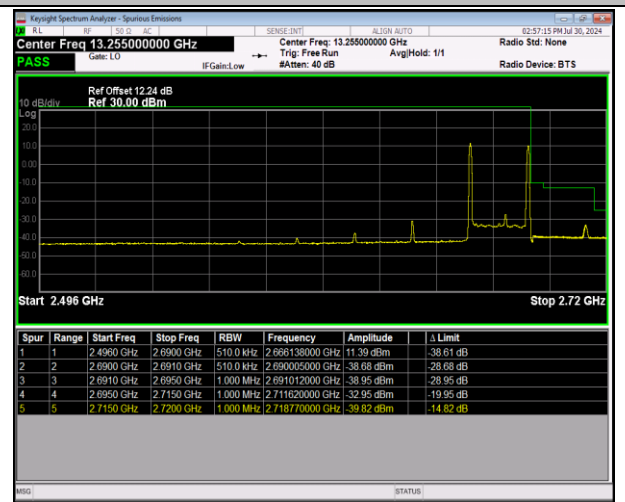

41-41-5MHz-20MHz-64QAM@64QAM-64QAM@64QAM-41373-41490-1RB#0@25RB#0-1RB#99@100RB#0-PASS