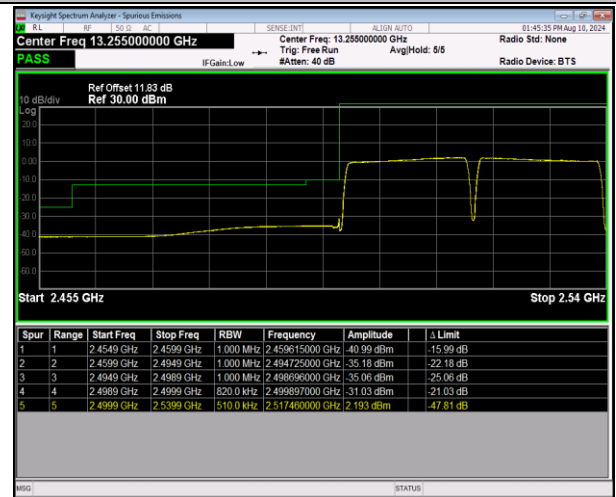

21048-1RB#0@100RB#0-0RB#0@100RB#0-PASS_Final

1048-1RB#0@100RB#0-1RB#99@100RB#0-PASS

1

7-7-20MHz-20MHz-QPSK@QPSK-QPSK@QPSK-20850-21048-1RB#99@100RB#0-0RB#0@100RB#0-PASS

7-7-20MHz-20MHz-QPSK@QPSK-QPSK@QPSK-20850-21048-100RB#0@100RB#0-100RB#0@100RB#0-PASS

7-7-20MHz-20MHz-16QAM@16QAM-16QAM@16QAM-20850-21048-1RB#0@100RB#0-0RB#0@100RB#0-FAIL

7-7-20MHz-20MHz-16QAM@16QAM-16QAM@16QAM-20850-21048-1RB#0@100RB#0-0RB#0@100RB#0-PASS_Final

7-7-20MHz-20MHz-16QAM@16QAM-16QAM@16QAM-2
0850-21048-1RB#0@100RB#0-1RB#99@100RB#0-PAS
S