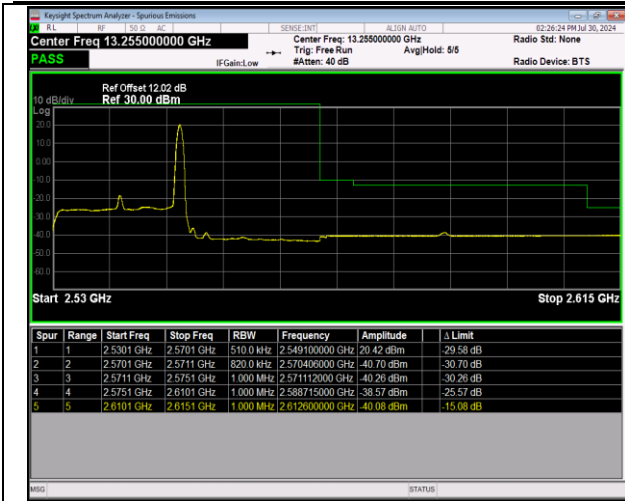

S

S

7-7-20MHz-20MHz-64QAM@64QAM-64QAM@64QAM-2
1152-21350-1RB#0 @ 100RB#0-0RB#0 @ 100RB#0-PASS

7-7-20MHz-20MHz-64QAM@64QAM-64QAM@64QAM-21
152-21350-1RB#0 @ 100RB#0-1RB#99 @ 100RB#0-PASS

7-7-20MHz-20MHz-64QAM@64QAM-64QAM@64QAM-2
1152-21350-1RB#99@100RB#0-0RB#0@100RB#0-PAS