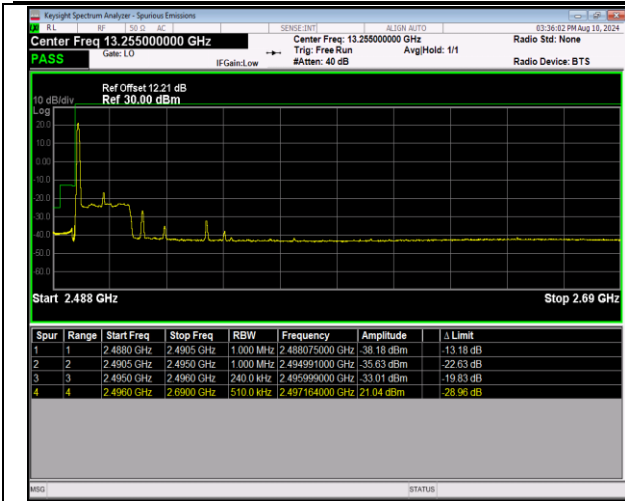

41-41-20MHz-5MHz-16QAM@16QAM-16QAM@16QAM-39750-39867-1RB#0@100RB#0-0RB#0@25RB#0-PASS