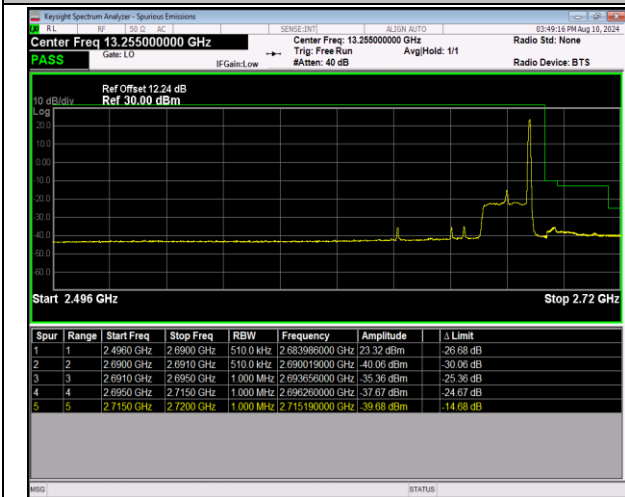

S

41-41-20MHz-5MHz-64QAM@64QAM-64QAM@64QAM-39750-39867-100RB#0@100RB#0-25RB#0@25RB#0-PAS

S

41-41-20MHz-5MHz-QPSK@QPSK-QPSK@QPSK-41440-41557-1RB#0@100RB#0-0RB#0@25RB#0-PASS

41-41-20MHz-5MHz-QPSK@QPSK-QPSK@QPSK-41440-41557-1RB#0@100RB#0-1RB#24@25RB#0-PASS