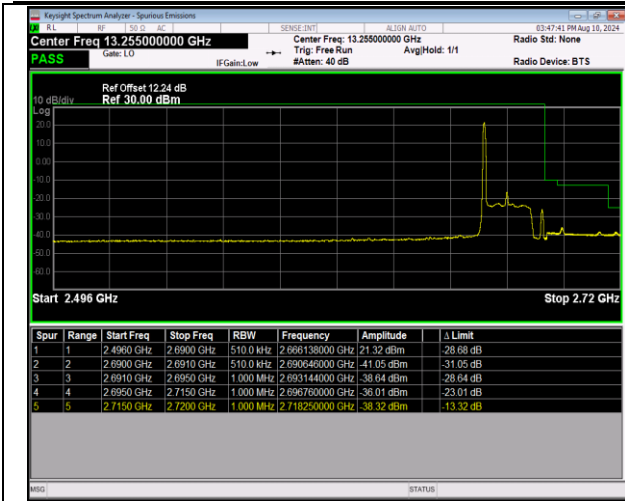

41-41-20MHz-5MHz-16QAM@16QAM-16QAM@16QAM-41440-41557-1RB#0@100RB#0-0RB#0@25RB#0-PASS

41-41-20MHz-5MHz-16QAM@16QAM-16QAM@16QAM-41440-41557-1RB#0@100RB#0-1RB#24@25RB#0-PASS