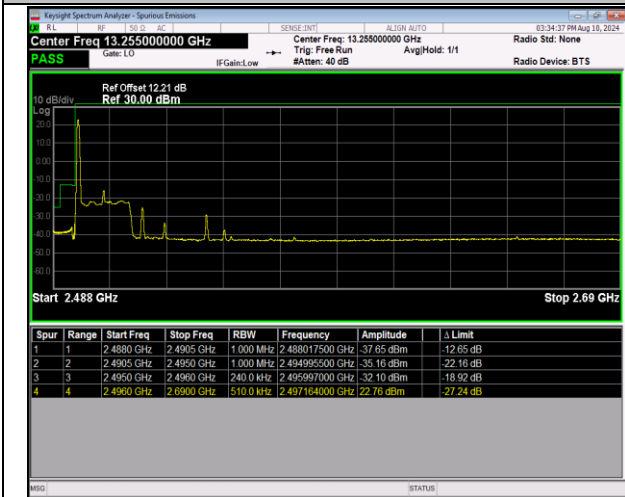

41-41-20MHz-5MHz-QPSK@QPSK-QPSK@QPSK-39750-39867-1RB#0@100RB#0-0RB#0@25RB#0-PASS