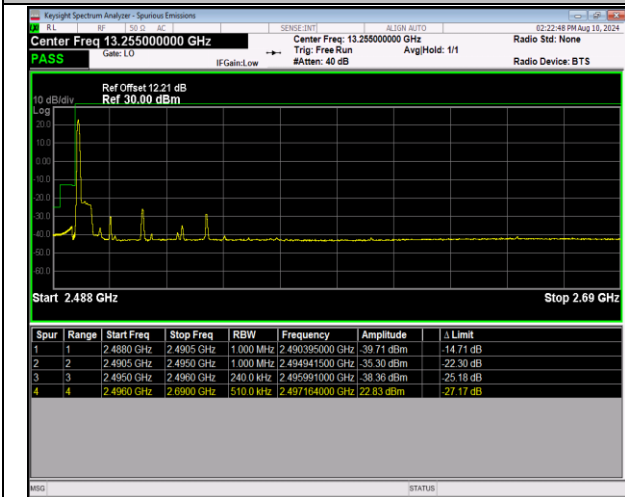

41-41-5MHz-20MHz-QPSK@QPSK-QPSK@QPSK-3968
3-39800-1RB#0@25RB#0-0RB#0@100RB#0-PASS