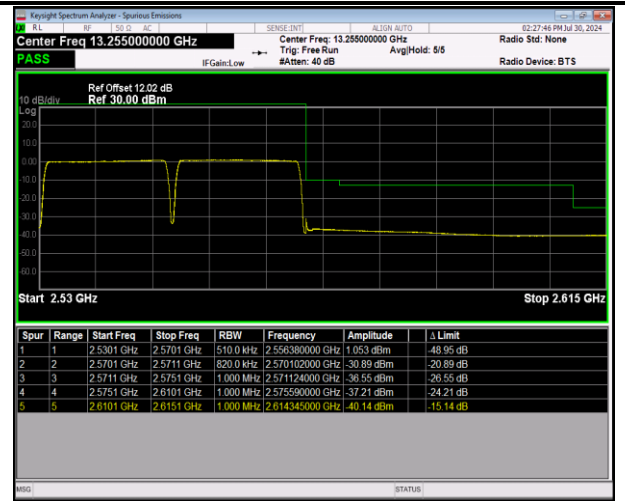

S

S

7-7-20MHz-20MHz-64QAM@64QAM-64QAM@64QAM-2
1152-21350-1RB#0 @ 100RB#0-0RB#0 @ 100RB#0-PASS

7-7-20MHz-20MHz-64QAM@64QAM-64QAM@64QAM-21
152-21350-1RB#0 @ 100RB#0-1RB#99 @ 100RB#0-PASS

7-7-20MHz-20MHz-64QAM@64QAM-64QAM@64QAM-2
1152-21350-1RB#99@100RB#0-0RB#0@100RB#0-PAS