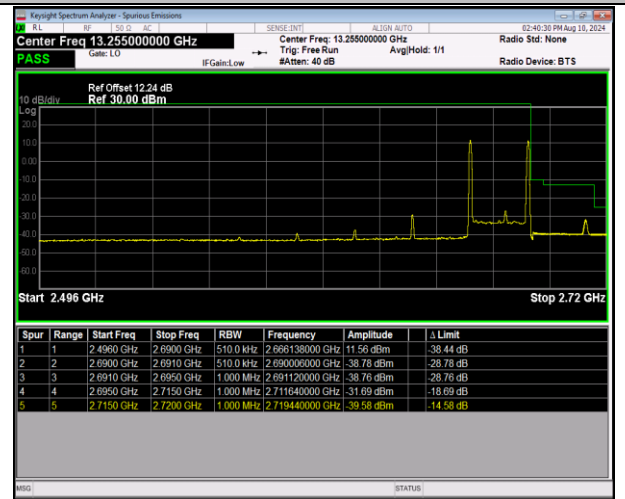

41-41-5MHz-20MHz-QPSK@QPSK-QPSK@QPSK-41373-41490-1RB#0 @ 25RB#0-1RB#99 @ 100RB#0-PASS