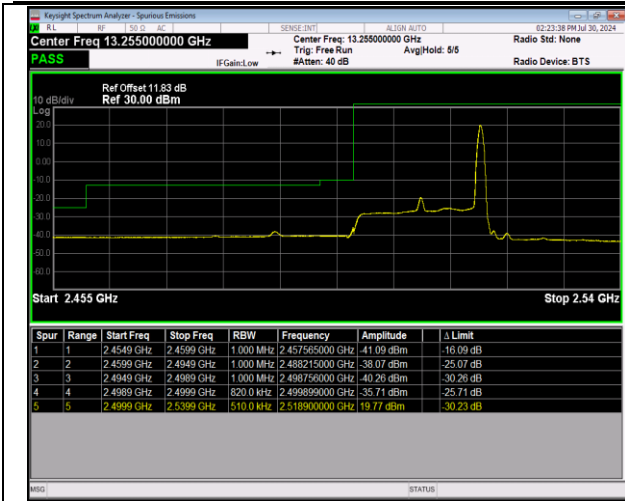

7-7-20MHz-20MHz-64QAM@64QAM-64QAM@64QAM-20850-21048-1RB#99@100RB#0-0RB#0@100RB#0-PAS

S

7-7-20MHz-20MHz-64QAM@64QAM-64QAM@64QAM-20850-21048-100RB#0@100RB#0-100RB#0@100RB#0-PAS

S