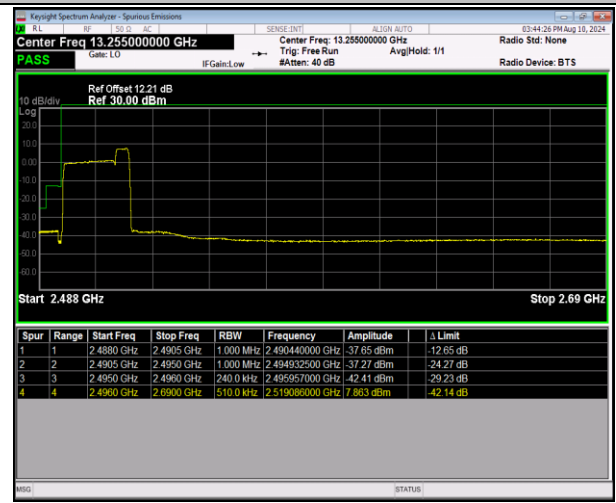

41-41-20MHz-5MHz-16QAM@16QAM-16QAM@16QAM-39750-39867-100RB#0@100RB#0-25RB#0@25RB#0-PAS

S