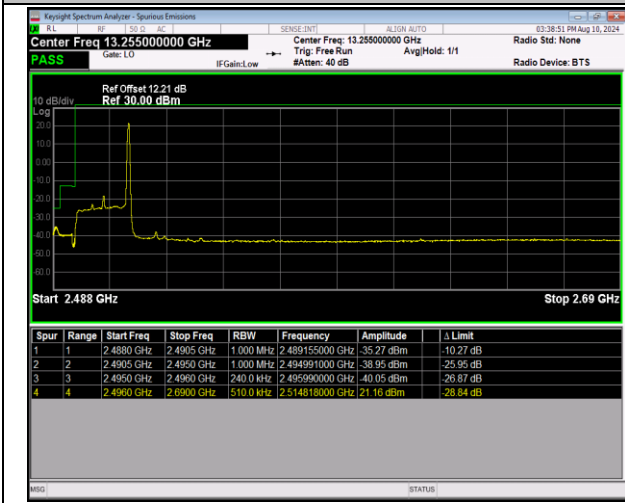

41-41-20MHz-5MHz-16QAM@16QAM-16QAM@16QAM-39750-39867-1RB#99@100RB#0-0RB#0@25RB#0-PAS

S