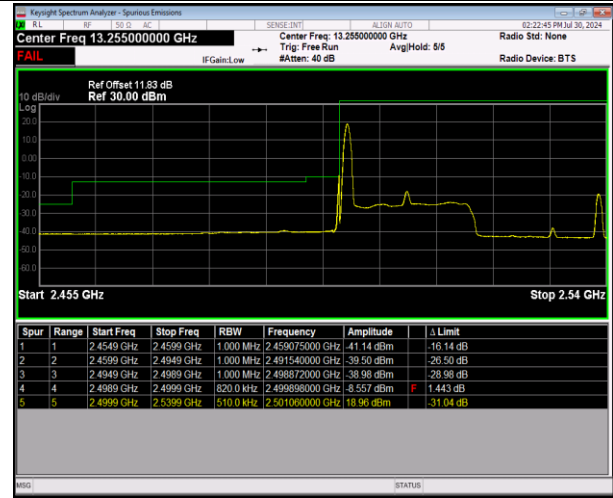

7-7-20MHz-20MHz-16QAM@16QAM-16QAM@16QAM-2
0850-21048-1RB#0@100RB#0-1RB#99@100RB#0-PAS
S

7-7-20MHz-20MHz-16QAM@16QAM-16QAM@16QAM-20
850-21048-1RB#99@100RB#0-0RB#0@100RB#0-PASS

7-7-20MHz-20MHz-16QAM@16QAM-16QAM@16QAM-2
0850-21048-100RB#0@100RB#0-100RB#0@100RB#0-P
ASS

7-7-20MHz-20MHz-64QAM@64QAM-64QAM@64QAM-20
850-21048-1RB#0@100RB#0-0RB#0@100RB#0-FAIL