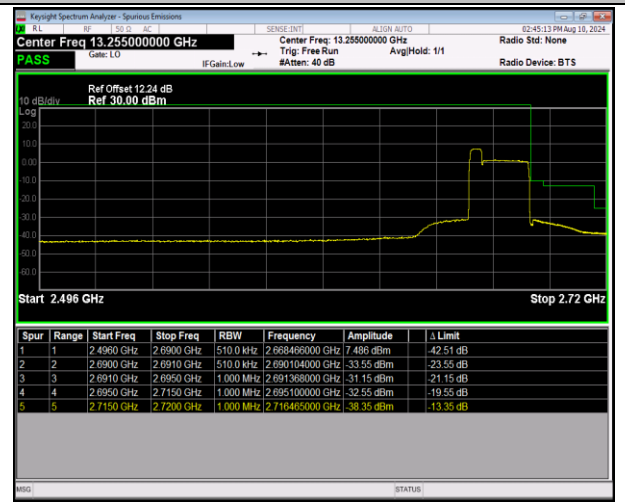

41-41-5MHz-20MHz-16QAM@16QAM-16QAM@16QAM-41373-41490-25RB#0@25RB#0-100RB#0@100RB#0-PAS

S