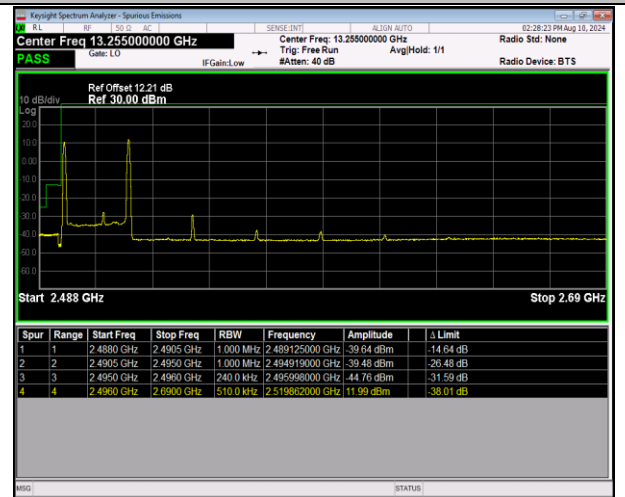

41-41-5MHz-20MHz-QPSK@QPSK-QPSK@QPSK-39683-
39800-1RB#0@25RB#0-1RB#99@100RB#0-PASS