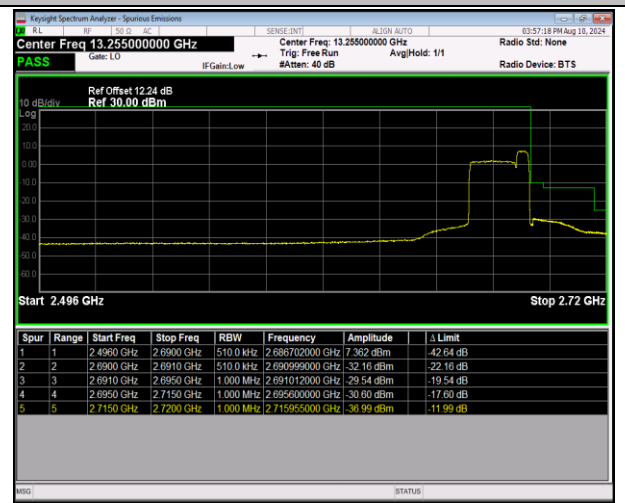

41-41-20MHz-5MHz-16QAM@16QAM-16QAM@16QAM-41440-41557-1RB#99@100RB#0-0RB#0@25RB#0-PAS

41-41-20MHz-5MHz-16QAM@16QAM-16QAM@16QAM-41440-41557-100RB#0@100RB#0-25RB#0@25RB#0-PAS

S

S