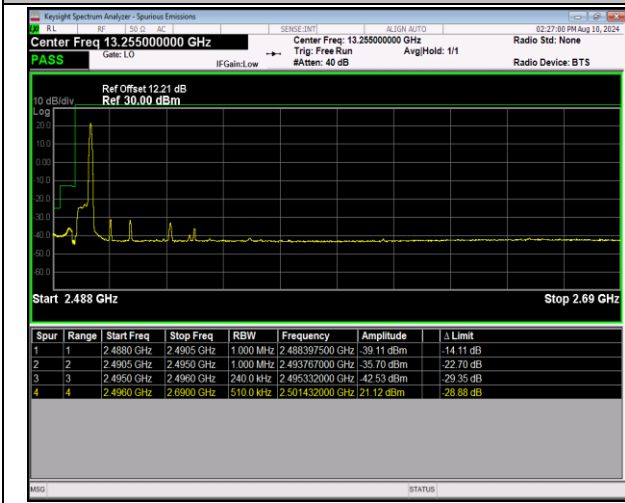

41-41-5MHz-20MHz-16QAM@16QAM-16QAM@16QAM-39683-39800-1RB#24@25RB#0-0RB#0@100RB#0-PAS

41-41-5MHz-20MHz-16QAM@16QAM-16QAM@16QAM-39683-39800-25RB#0@25RB#0-100RB#0@100RB#0-PAS

S

S