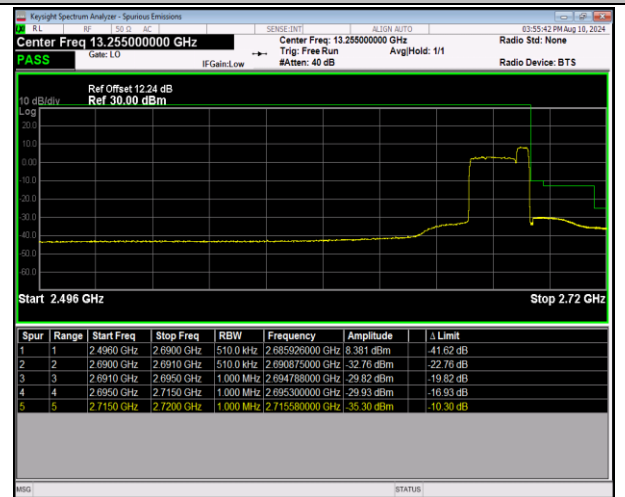

41-41-20MHz-5MHz-QPSK@QPSK-QPSK@QPSK-41440-41557-100RB#0@100RB#0-25RB#0@25RB#0-PASS