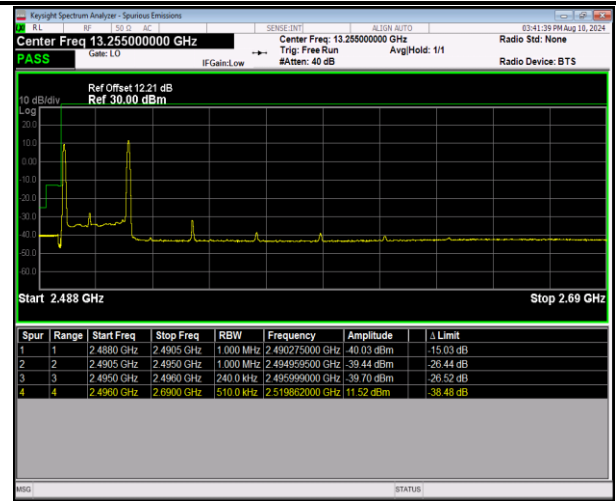

41-41-20MHz-5MHz-16QAM@16QAM-16QAM@16QAM-39750-39867-1RB#0@100RB#0-1RB#24@25RB#0-PASS