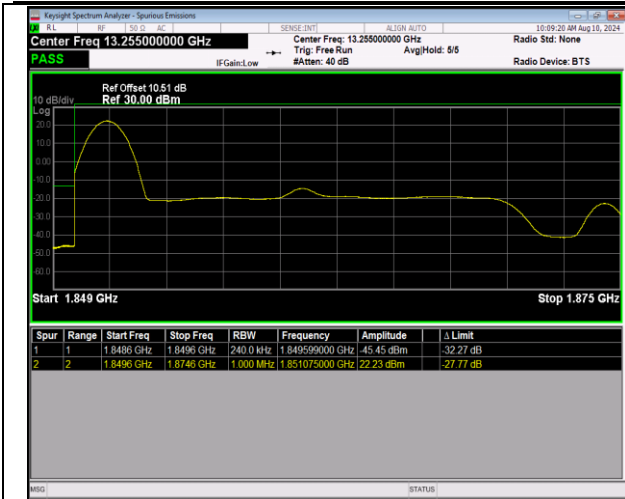

2-2-20MHz-5MHz-QPSK@QPSK-QPSK@QPSK-18700-1
8817-1RB#0@100RB#0-0RB#0@25RB#0-PASS