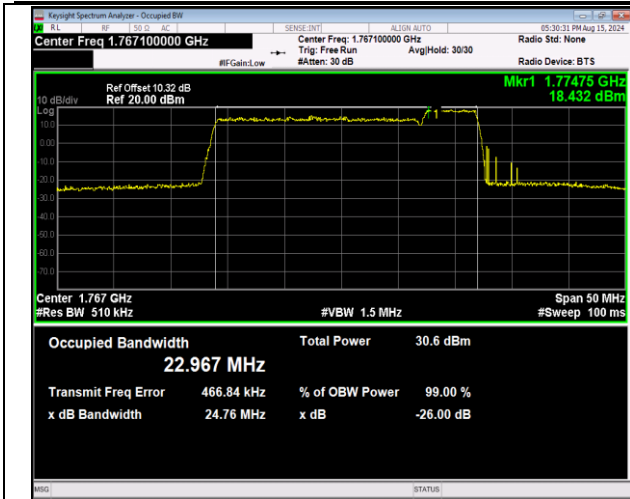

66-66-20MHz-5MHz-QPSK-QPSK-132522-132639-100RB #0-25RB#0-PASS