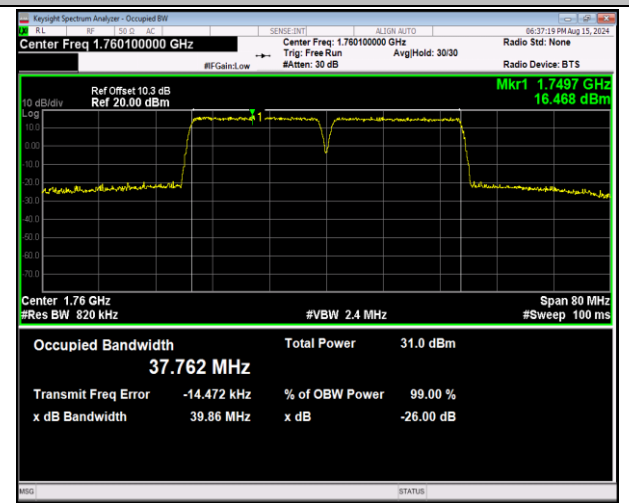

66-66-20MHz-20MHz-QPSK-QPSK-132374-132572-100R
B#0-100RB#0-PASS