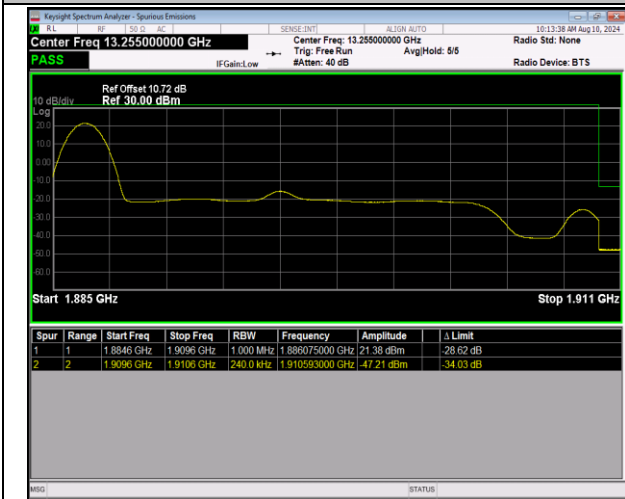

2-2-20MHz-5MHz-16QAM@16QAM-16QAM@16QAM-19050-19167-1RB#0@100RB#0-0RB#0@25RB#0-PASS