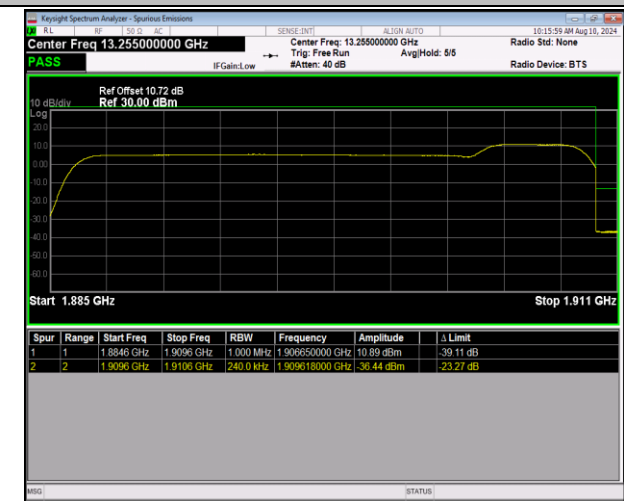

2-2-20MHz-5MHz-QPSK@QPSK-QPSK@QPSK-19050-19167-100RB#0@100RB#0-25RB#0@25RB#0-PASS