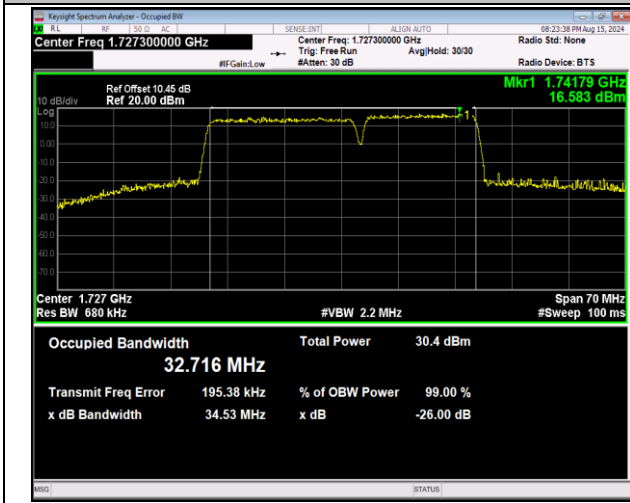

66-66-20MHz-10MHz-16QAM-16QAM-132473-132617-10
ORB#0-50RB#0-PASS

66-66-20MHz-10MHz-64QAM-64QAM-132473-132617-10
ORB#0-50RB#0-PASS

66-66-20MHz-15MHz-QPSK-QPSK-132072-132243-100R
B#0-75RB#0-PASS

66-66-20MHz-15MHz-16QAM-16QAM-132072-132243-10
ORB#0-75RB#0-PASS