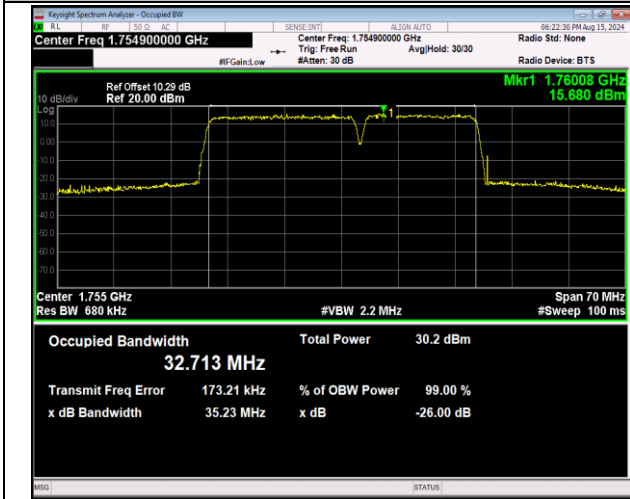

66-66-20MHz-15MHz-16QAM-16QAM-132348-132519-10
ORB#0-75RB#0-PASS