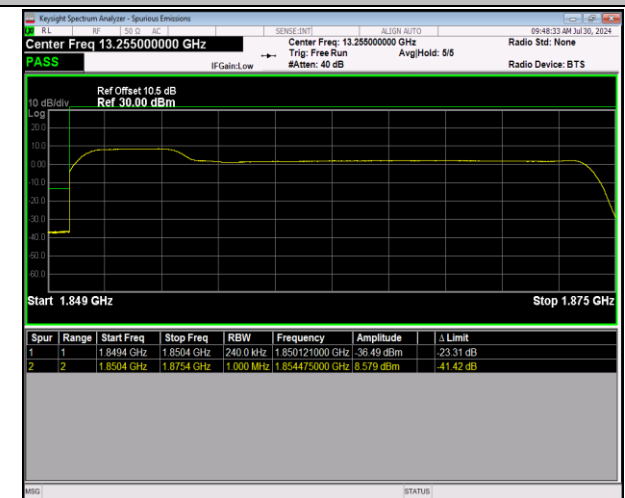

2-2-5MHz-20MHz-64QAM@64QAM-64QAM@64QAM-18

2-2-5MHz-20MHz-64QAM@64QAM-64QAM@64QAM-186