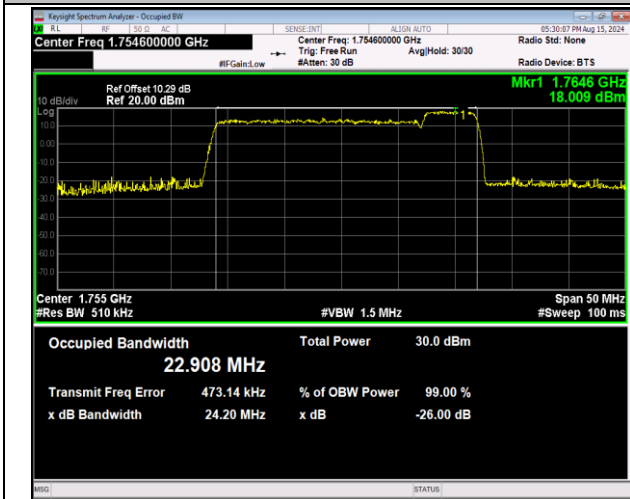

66-66-20MHz-5MHz-QPSK-QPSK-132072-132189-100RB
#0-25RB#0-PASS

66-66-20MHz-5MHz-16QAM-16QAM-132072-132189-100
RB#0-25RB#0-PASS

66-66-20MHz-5MHz-64QAM-64QAM-132072-132189-100
RB#0-25RB#0-PASS

66-66-20MHz-5MHz-QPSK-QPSK-132397-132514-100RB
#0-25RB#0-PASS