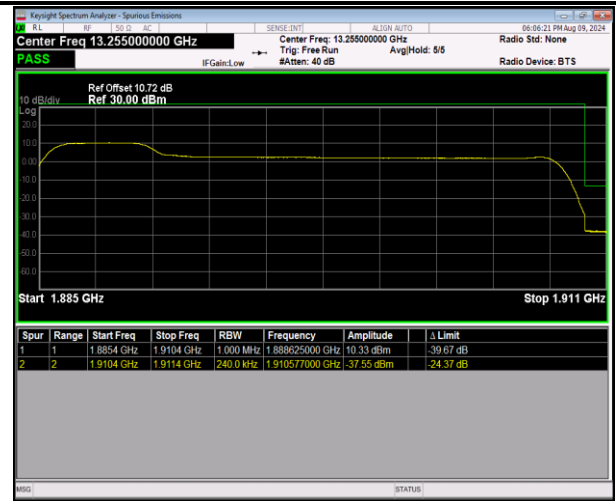

2-2-5MHz-20MHz-16QAM@16QAM-16QAM@16QAM-189
83-19100-25RB#0@25RB#0-100RB#0@100RB#0-PASS