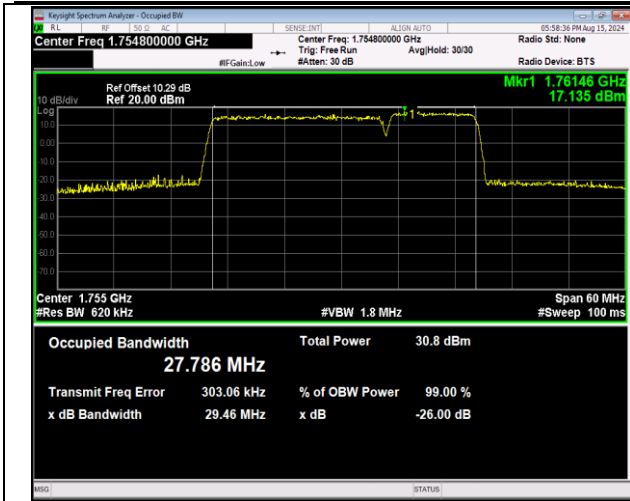

66-66-20MHz-5MHz-64QAM-64QAM-132522-132639-100RB#0-25RB#0-PASS

66-66-20MHz-10MHz-QPSK-QPSK-132072-132216-100RB#0-50RB#0-PASS

66-66-20MHz-10MHz-16QAM-16QAM-132072-132216-10ORB#0-50RB#0-PASS

66-66-20MHz-10MHz-64QAM-64QAM-132072-132216-10ORB#0-50RB#0-PASS