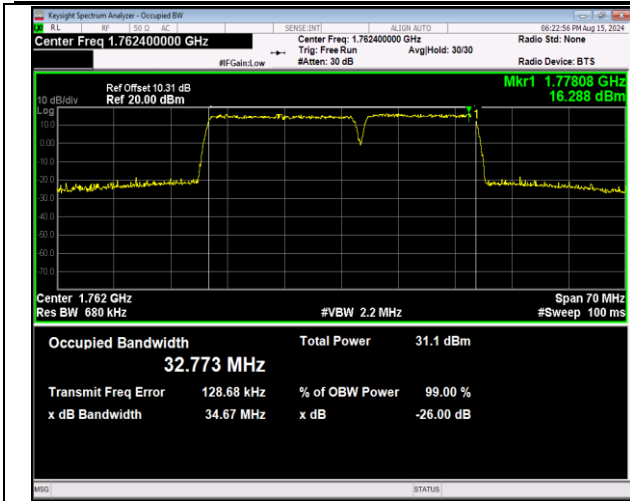

66-66-20MHz-15MHz-64QAM-64QAM-132072-132243-10
ORB#0-75RB#0-PASS

66-66-20MHz-15MHz-QPSK-QPSK-132348-132519-100R
B#0-75RB#0-PASS

66-66-20MHz-15MHz-16QAM-16QAM-132348-132519-10
ORB#0-75RB#0-PASS

66-66-20MHz-15MHz-64QAM-64QAM-132348-132519-10
ORB#0-75RB#0-PASS