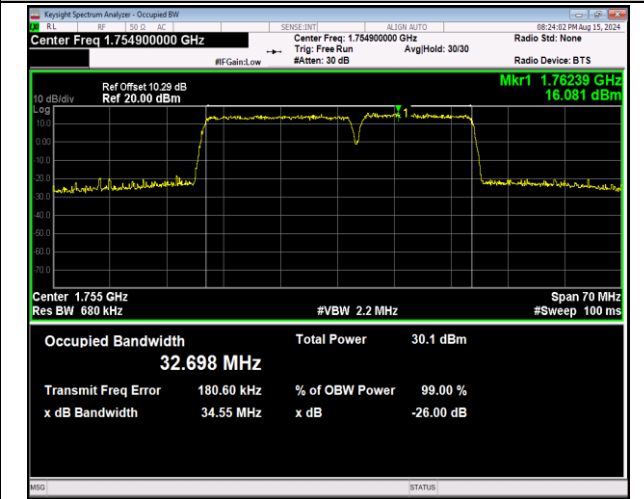

66-66-20MHz-15MHz-64QAM-64QAM-132348-132519-10
ORB#0-75RB#0-PASS