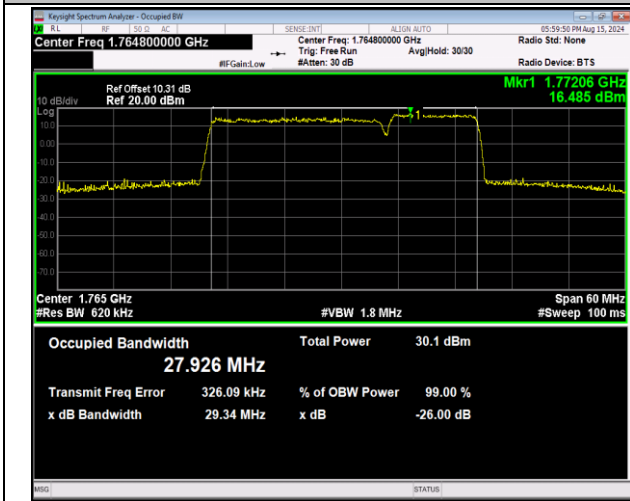

66-66-20MHz-10MHz-QPSK-QPSK-132373-132517-100R
B#0-50RB#0-PASS

66-66-20MHz-10MHz-16QAM-16QAM-132373-132517-10
ORB#0-50RB#0-PASS

66-66-20MHz-10MHz-64QAM-64QAM-132373-132517-10
ORB#0-50RB#0-PASS

66-66-20MHz-10MHz-QPSK-QPSK-132473-132617-100R
B#0-50RB#0-PASS