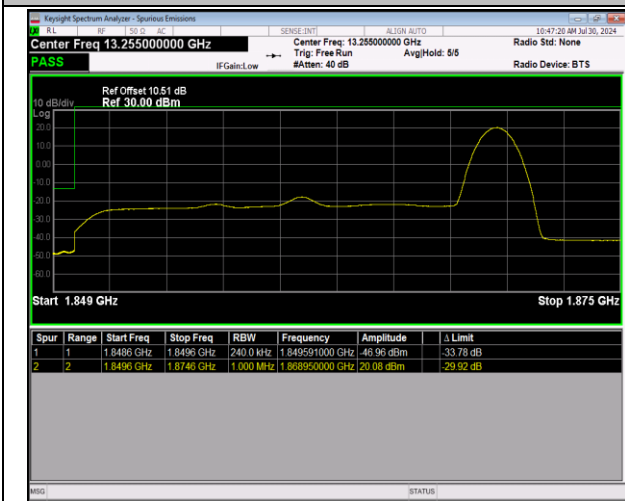

2-2-20MHz-5MHz-64QAM@64QAM-64QAM@64QAM-18700-18817-1RB#99@100RB#0-0RB#0@25RB#0-PASS