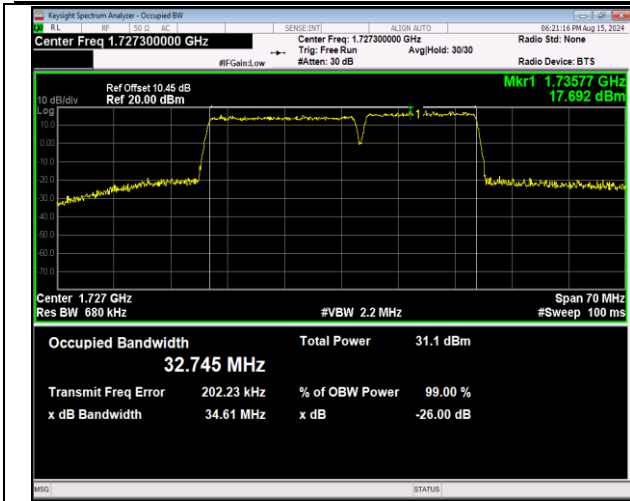

66-66-20MHz-15MHz-QPSK-QPSK-132072-132243-100R
B#0-75RB#0-PASS