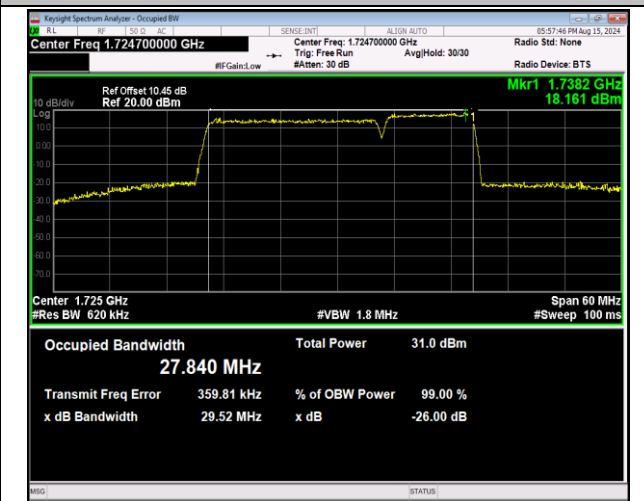

66-66-20MHz-10MHz-QPSK-QPSK-132072-132216-100RB#0-50RB#0-PASS