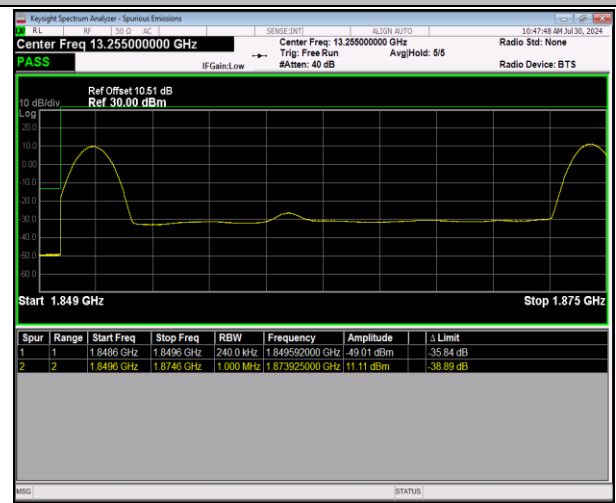

2-2-20MHz-5MHz-64QAM@64QAM-64QAM@64QAM-18700-18817-1RB#0@100RB#0-1RB#24@25RB#0-PASS