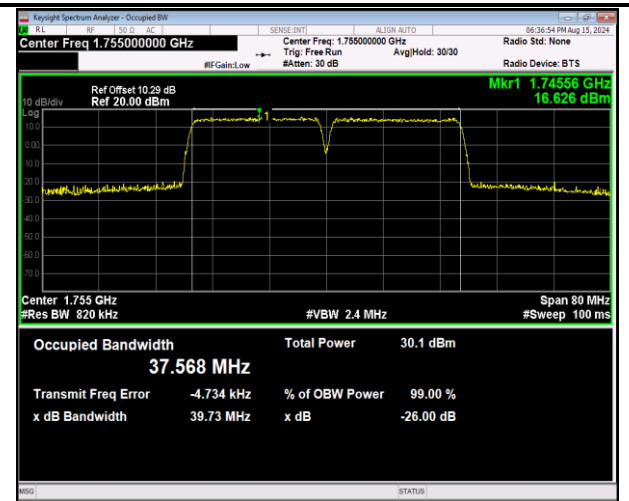

66-66-20MHz-20MHz-16QAM-16QAM-132323-132521-10
ORB#0-100RB#0-PASS