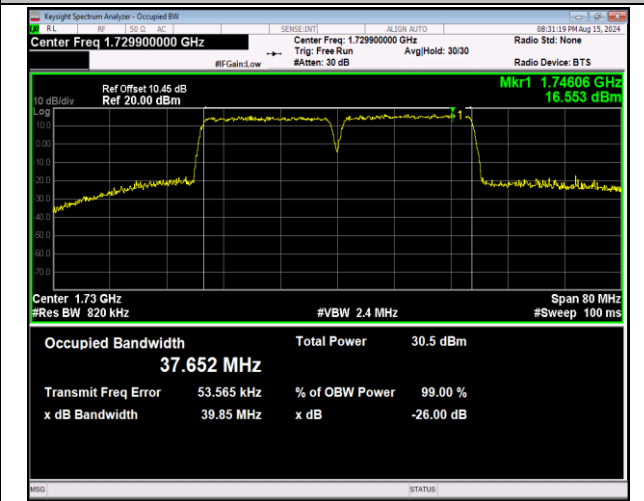

66-66-20MHz-20MHz-64QAM-64QAM-132072-132270-10
ORB#0-100RB#0-PASS