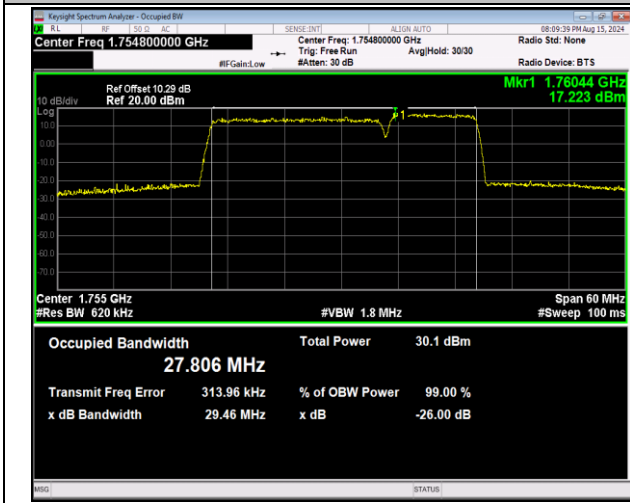

66-66-20MHz-10MHz-64QAM-64QAM-132373-132517-10
ORB#0-50RB#0-PASS