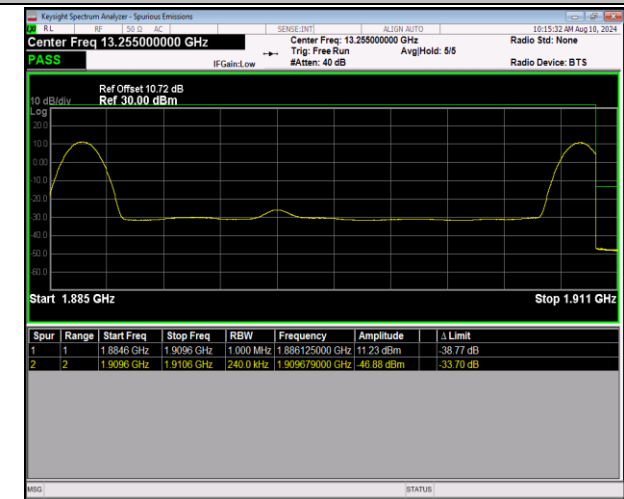

2-2-20MHz-5MHz-16QAM@16QAM-16QAM@16QAM-19050-19167-1RB#0@100RB#0-1RB#24@25RB#0-PASS