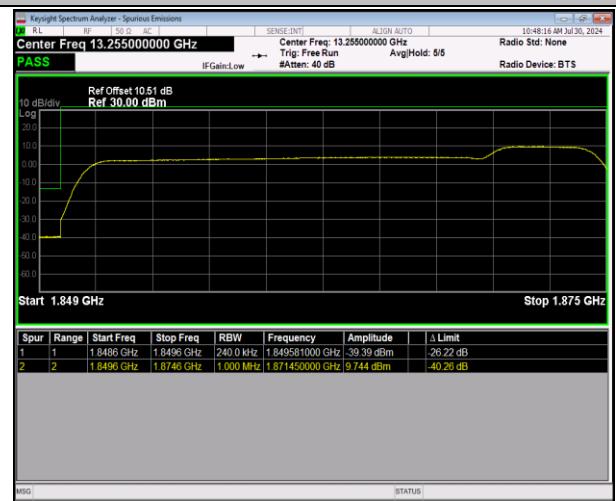

2-2-20MHz-5MHz-64QAM@64QAM-64QAM@64QAM-18700-18817-100RB#0@100RB#0-25RB#0@25RB#0-PASS