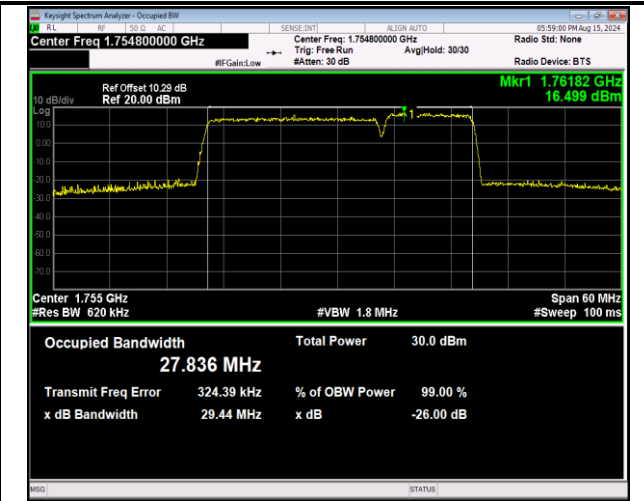

66-66-20MHz-10MHz-16QAM-16QAM-132373-132517-10
ORB#0-50RB#0-PASS