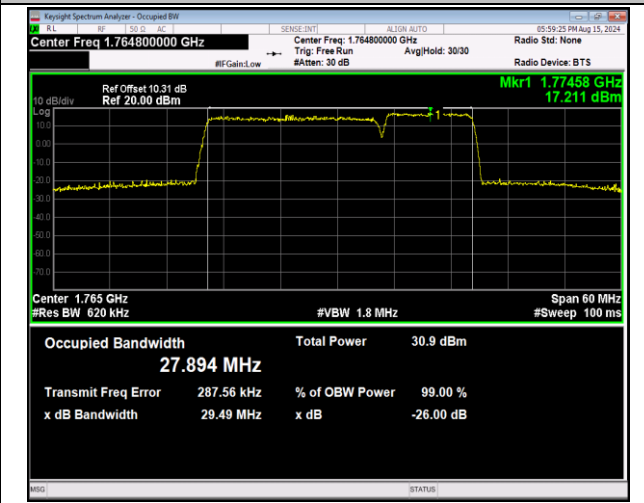

66-66-20MHz-10MHz-QPSK-QPSK-132473-132617-100R
B#0-50RB#0-PASS