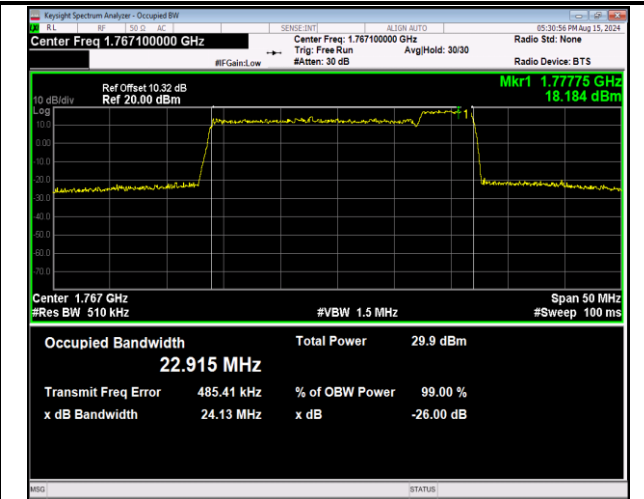

66-66-20MHz-5MHz-16QAM-16QAM-132522-132639-100RB#0-25RB#0-PASS