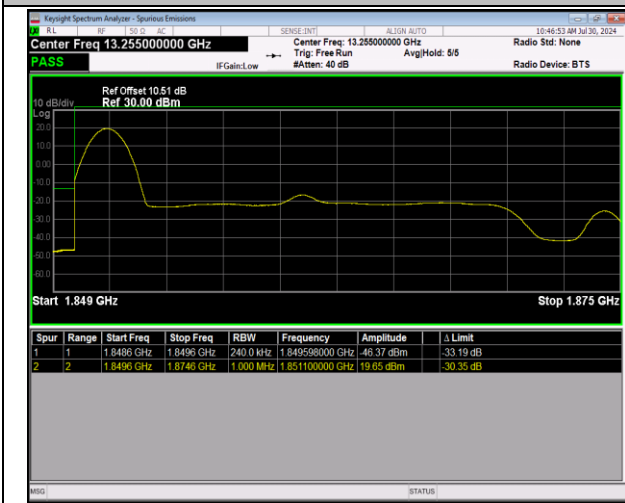

2-2-20MHz-5MHz-64QAM@64QAM-64QAM@64QAM-18700-18817-1RB#0@100RB#0-0RB#0@25RB#0-PASS