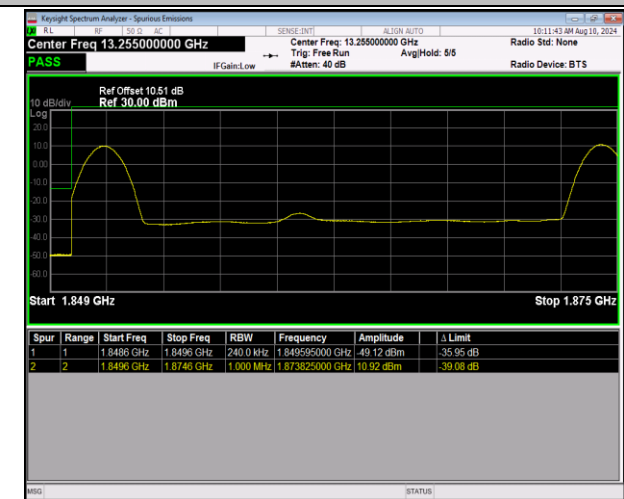

2-2-20MHz-5MHz-16QAM@16QAM-16QAM@16QAM-18
00-18817-1RB#0@100RB#0-1RB#24@25RB#0-PASS