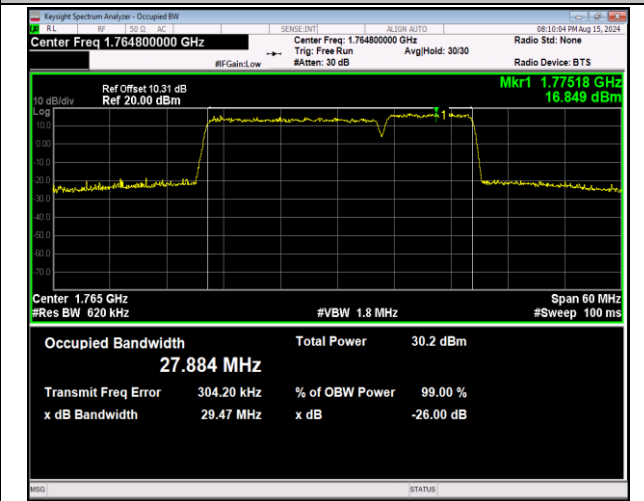

66-66-20MHz-10MHz-64QAM-64QAM-132473-132617-10
ORB#0-50RB#0-PASS