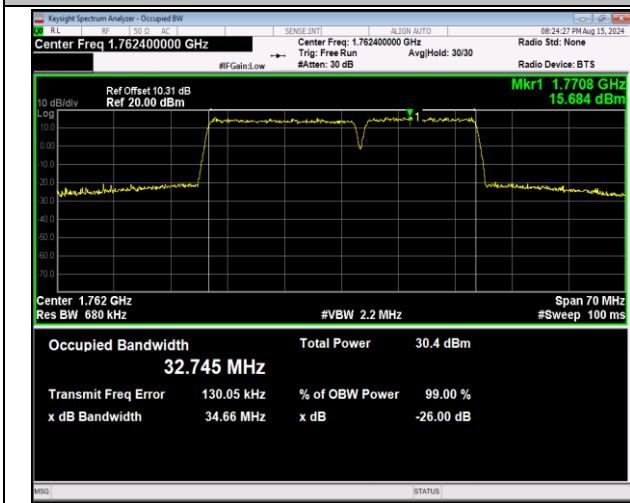

66-66-20MHz-15MHz-64QAM-64QAM-132423-132594-10
ORB#0-75RB#0-PASS