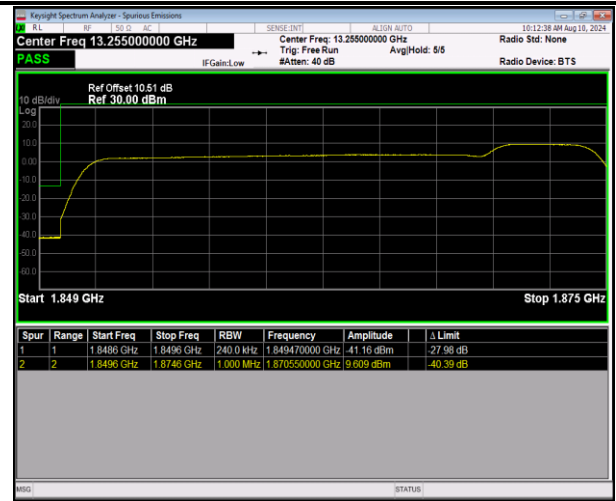

2-2-20MHz-5MHz-16QAM@16QAM-16QAM@16QAM-18700-18817-100RB#0@100RB#0-25RB#0@25RB#0-PASS