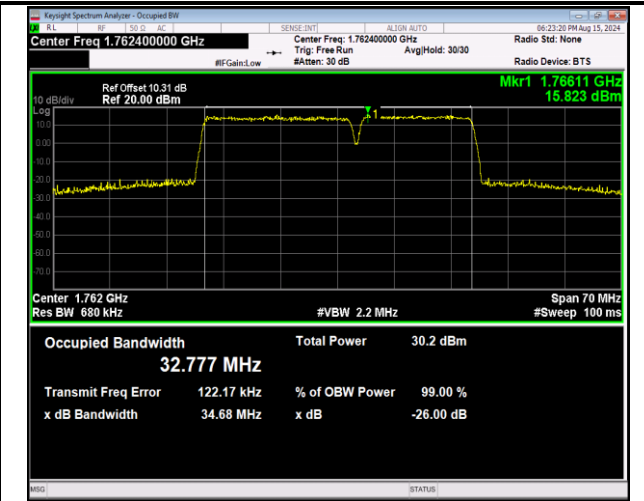

66-66-20MHz-15MHz-16QAM-16QAM-132423-132594-10
ORB#0-75RB#0-PASS