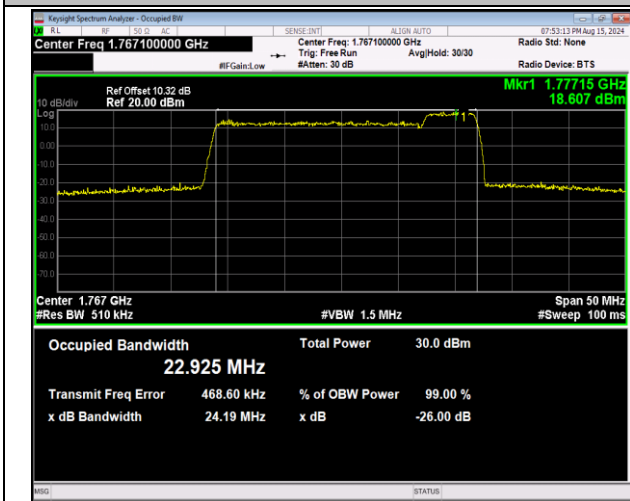

66-66-20MHz-5MHz-16QAM-16QAM-132397-132514-100
RB#0-25RB#0-PASS

66-66-20MHz-5MHz-64QAM-64QAM-132397-132514-100
RB#0-25RB#0-PASS

66-66-20MHz-5MHz-QPSK-QPSK-132522-132639-100RB #0-25RB#0-PASS

66-66-20MHz-5MHz-16QAM-16QAM-132522-132639-100RB#0-25RB#0-PASS