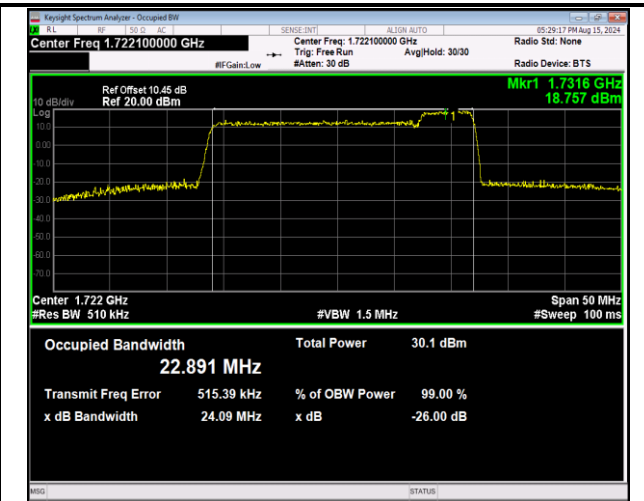

66-66-20MHz-5MHz-QPSK-QPSK-132072-132189-100RB
#0-25RB#0-PASS

66-66-20MHz-5MHz-16QAM-16QAM-132072-132189-100
RB#0-25RB#0-PASS

66-66-20MHz-5MHz-64QAM-64QAM-132072-132189-100
RB#0-25RB#0-PASS

66-66-20MHz-5MHz-QPSK-QPSK-132397-132514-100RB
#0-25RB#0-PASS