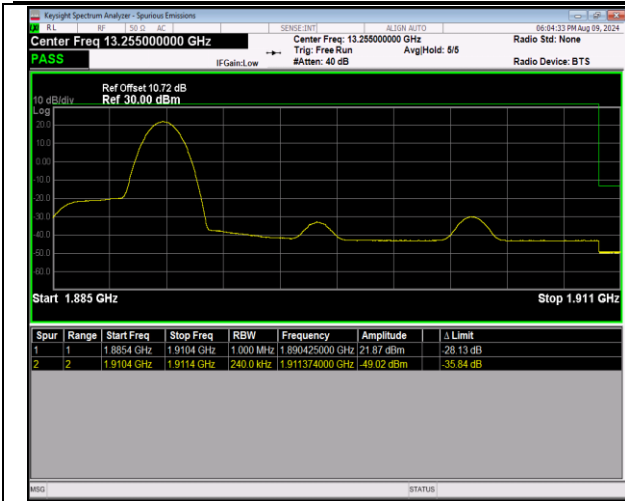

2-2-5MHz-20MHz-16QAM@16QAM-16QAM@16QAM-18
983-19100-1RB#24@25RB#0-0RB#0@100RB#0-PASS