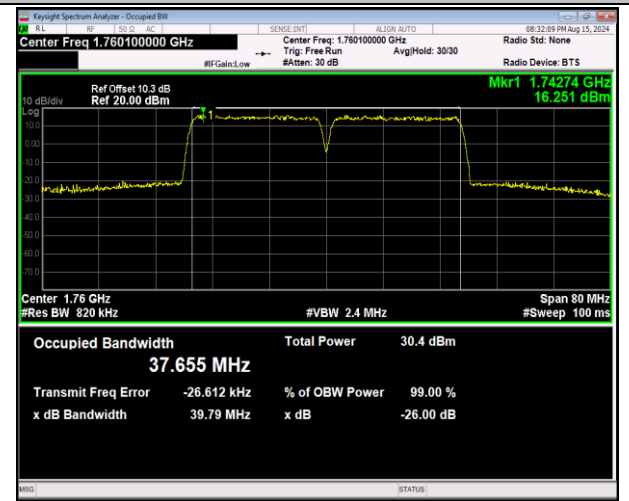

66-66-20MHz-20MHz-64QAM-64QAM-132374-132572-10
ORB#0-100RB#0-PASS