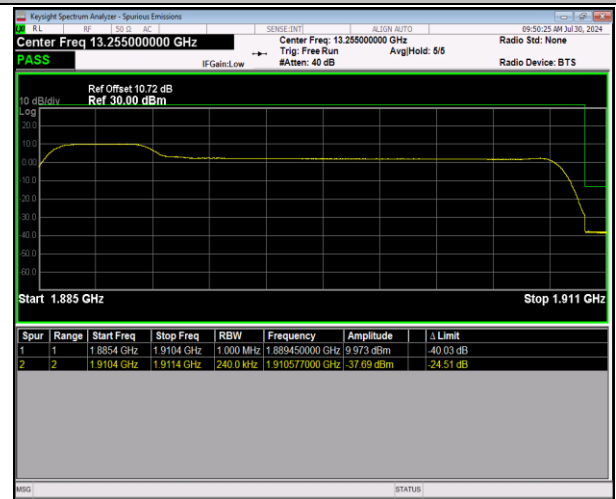

2-2-5MHz-20MHz-64QAM@64QAM-64QAM@64QAM-189
83-19100-25RB#0@25RB#0-100RB#0@100RB#0-PASS