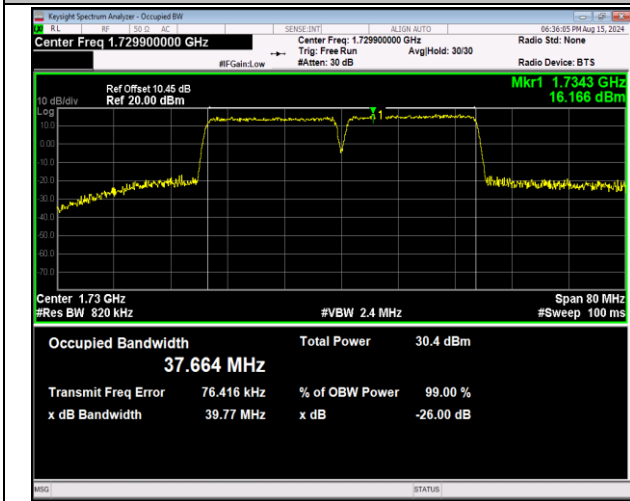

66-66-20MHz-15MHz-QPSK-QPSK-132423-132594-100R
 B#0-75RB#0-PASS

66-66-20MHz-15MHz-16QAM-16QAM-132423-132594-10
 ORB#0-75RB#0-PASS

66-66-20MHz-15MHz-64QAM-64QAM-132423-132594-10
 ORB#0-75RB#0-PASS

66-66-20MHz-20MHz-QPSK-QPSK-132072-132270-100R
 B#0-100RB#0-PASS