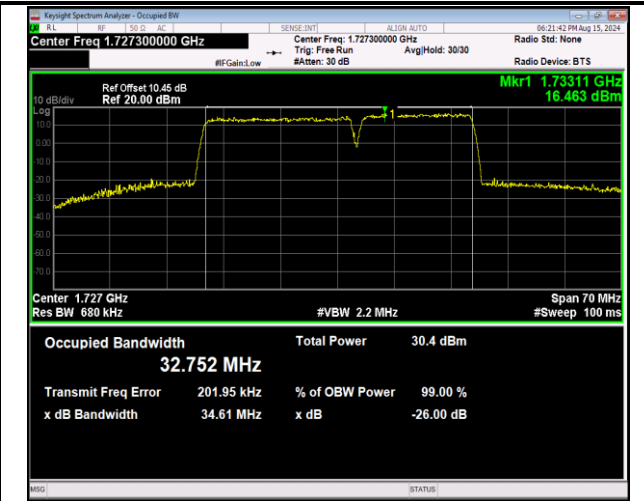

66-66-20MHz-15MHz-16QAM-16QAM-132072-132243-10
ORB#0-75RB#0-PASS