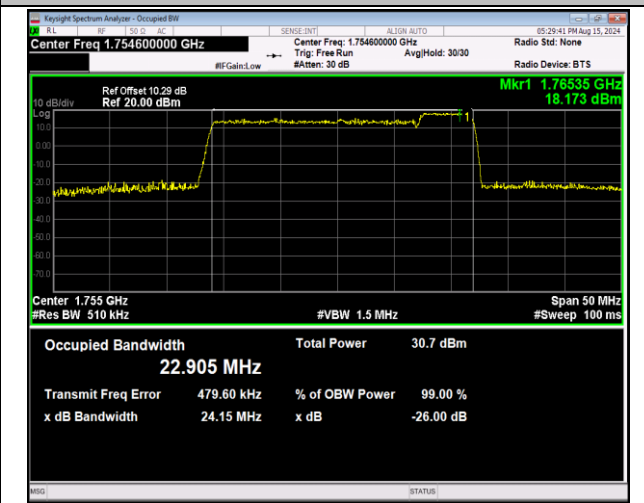

66-66-20MHz-5MHz-QPSK-QPSK-132072-132189-100RB
#0-25RB#0-PASS

66-66-20MHz-5MHz-16QAM-16QAM-132072-132189-100
RB#0-25RB#0-PASS

66-66-20MHz-5MHz-64QAM-64QAM-132072-132189-100
RB#0-25RB#0-PASS

66-66-20MHz-5MHz-QPSK-QPSK-132397-132514-100RB
#0-25RB#0-PASS