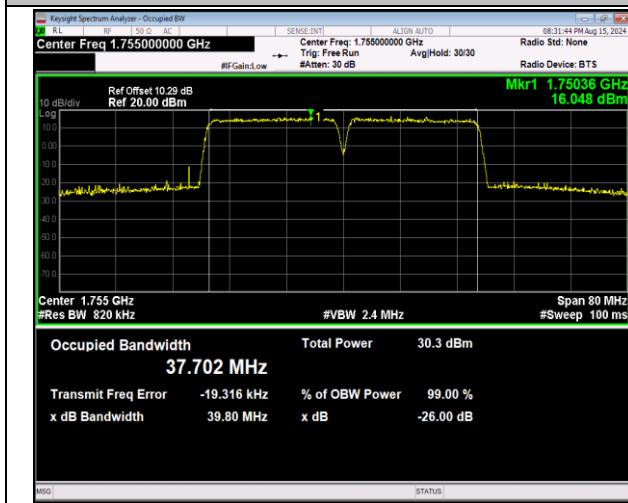

66-66-20MHz-20MHz-16QAM-16QAM-132072-132270-10
 ORB#0-100RB#0-PASS

66-66-20MHz-20MHz-64QAM-64QAM-132072-132270-10
 ORB#0-100RB#0-PASS

66-66-20MHz-20MHz-QPSK-QPSK-132323-132521-100R
B#0-100RB#0-PASS

66-66-20MHz-20MHz-16QAM-16QAM-132323-132521-10
ORB#0-100RB#0-PASS