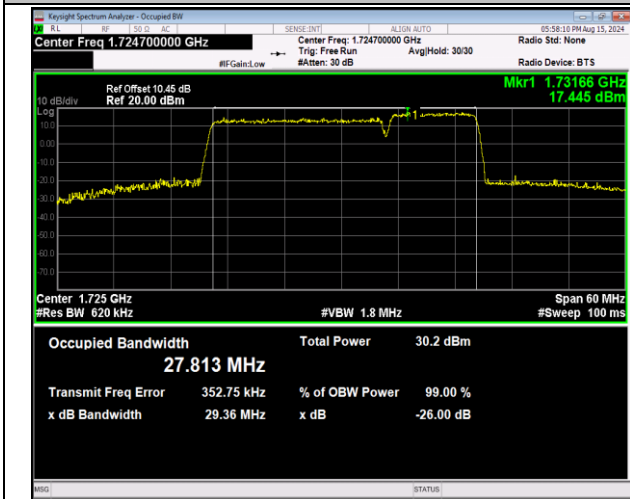

66-66-20MHz-10MHz-16QAM-16QAM-132072-132216-10ORB#0-50RB#0-PASS