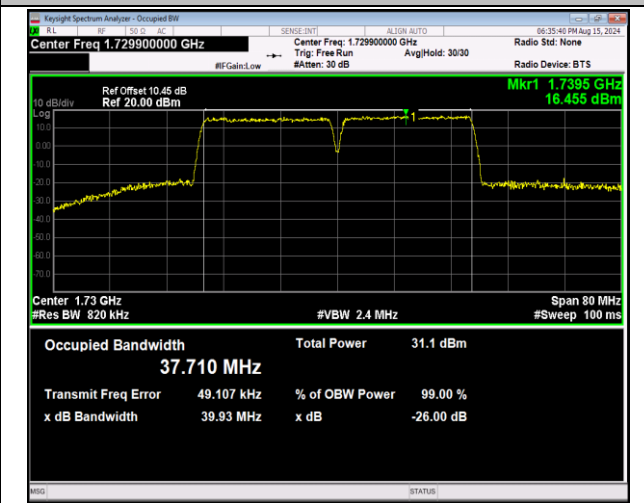

66-66-20MHz-20MHz-QPSK-QPSK-132072-132270-100R
B#0-100RB#0-PASS