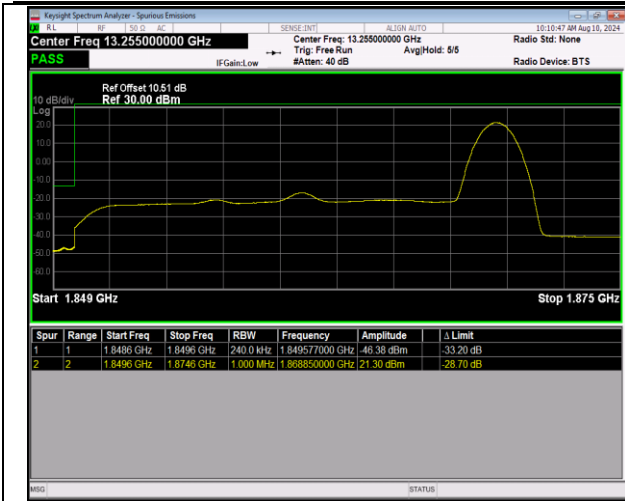

2-2-20MHz-5MHz-16QAM@16QAM-16QAM@16QAM-18700-18817-1RB#99@100RB#0-0RB#0@25RB#0-PASS