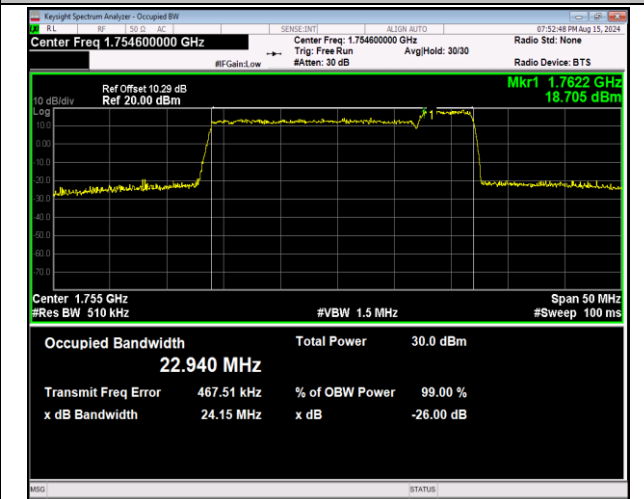

66-66-20MHz-5MHz-64QAM-64QAM-132397-132514-100
RB#0-25RB#0-PASS