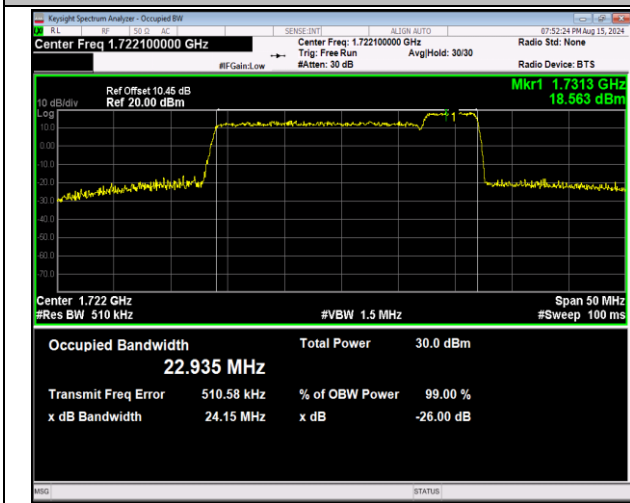

66-66-20MHz-5MHz-QPSK-QPSK-132072-132189-100RB
#0-25RB#0-PASS

66-66-20MHz-5MHz-16QAM-16QAM-132072-132189-100
RB#0-25RB#0-PASS

66-66-20MHz-5MHz-64QAM-64QAM-132072-132189-100
RB#0-25RB#0-PASS

66-66-20MHz-5MHz-QPSK-QPSK-132397-132514-100RB
#0-25RB#0-PASS