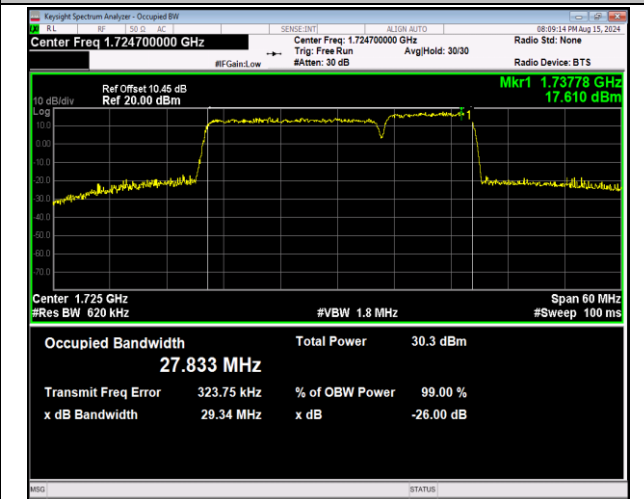

66-66-20MHz-10MHz-64QAM-64QAM-132072-132216-10ORB#0-50RB#0-PASS