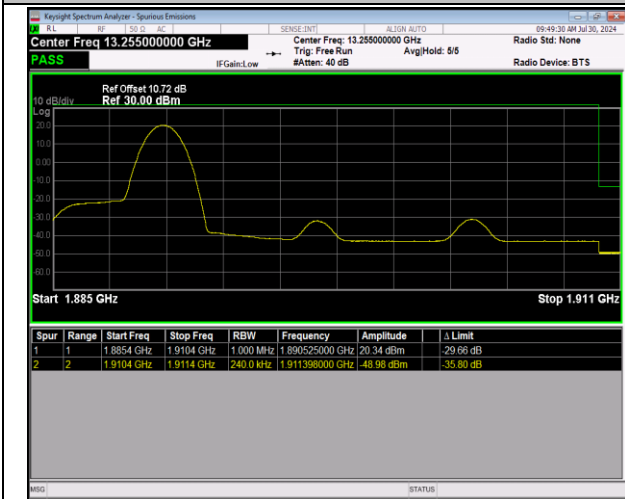

2-2-5MHz-20MHz-64QAM@64QAM-64QAM@64QAM-18
983-19100-1RB#24@25RB#0-0RB#0@100RB#0-PASS