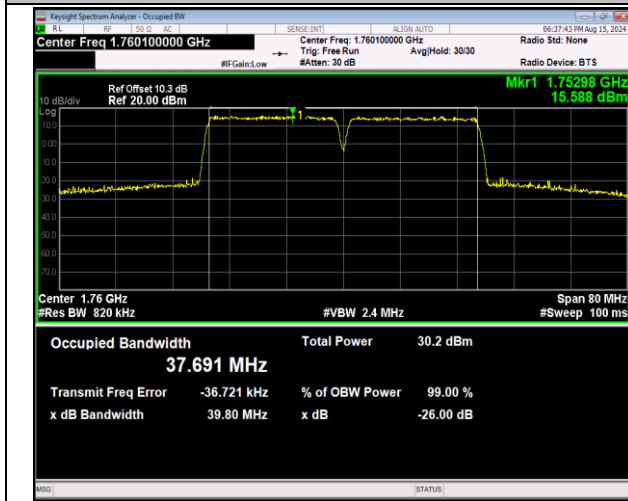

66-66-20MHz-20MHz-16QAM-16QAM-132374-132572-10
ORB#0-100RB#0-PASS