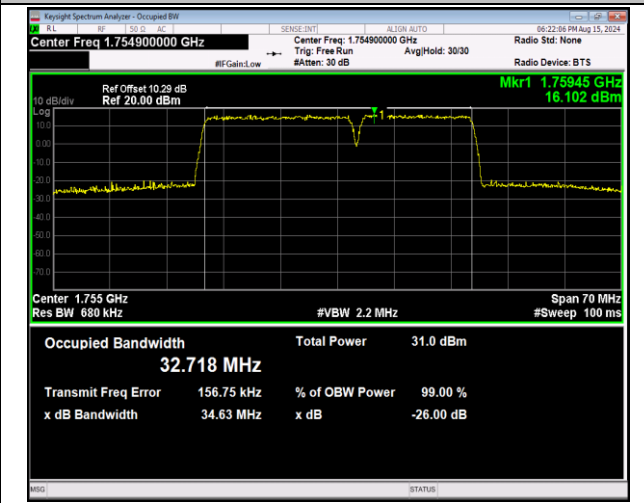

66-66-20MHz-15MHz-QPSK-QPSK-132348-132519-100R
B#0-75RB#0-PASS