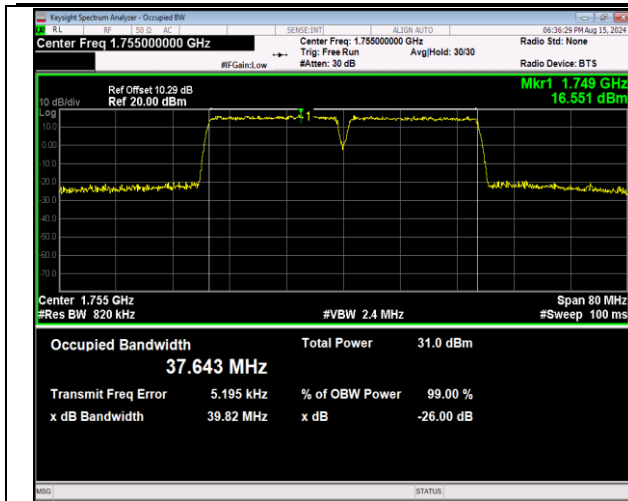

66-66-20MHz-20MHz-QPSK-QPSK-132323-132521-100R
B#0-100RB#0-PASS