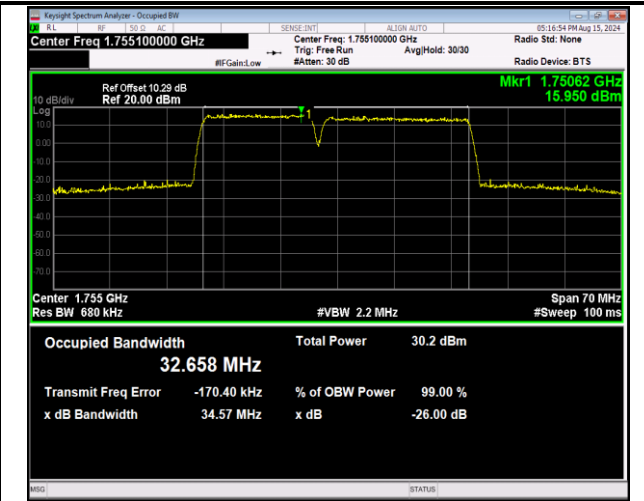

66-66-15MHz-20MHz-64QAM-64QAM-132050-132221-75RB
#0-100RB#0-PASS

66-66-15MHz-20MHz-16QAM-16QAM-132325-132496-75RB
#0-100RB#0-PASS