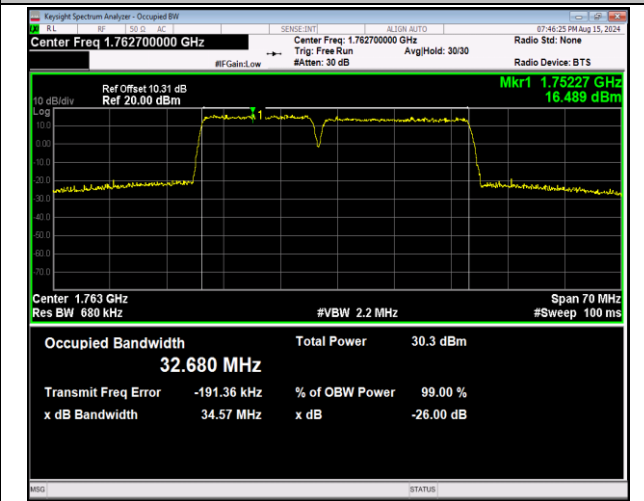

66-66-15MHz-20MHz-QPSK-QPSK-132401-132572-75RB
#0-100RB#0-PASS

66-66-15MHz-20MHz-64QAM-64QAM-132401-132572-75RB
#0-100RB#0-PASS