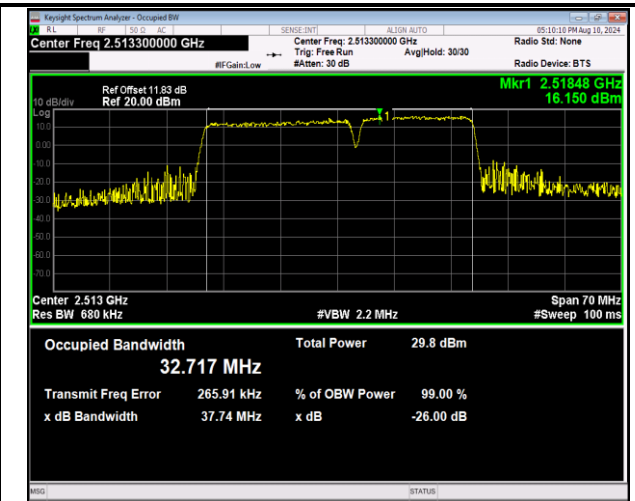

41-41-20MHz-15MHz-QPSK-QPSK-39750-39921-100RB#
0-75RB#0-PASS

41-41-20MHz-15MHz-16QAM-16QAM-39750-39921-100R
B#0-75RB#0-PASS

41-41-20MHz-15MHz-64QAM-64QAM-39750-39921-100R
B#0-75RB#0-PASS

41-41-20MHz-15MHz-QPSK-QPSK-40546-40717-100RB#
0-75RB#0-PASS