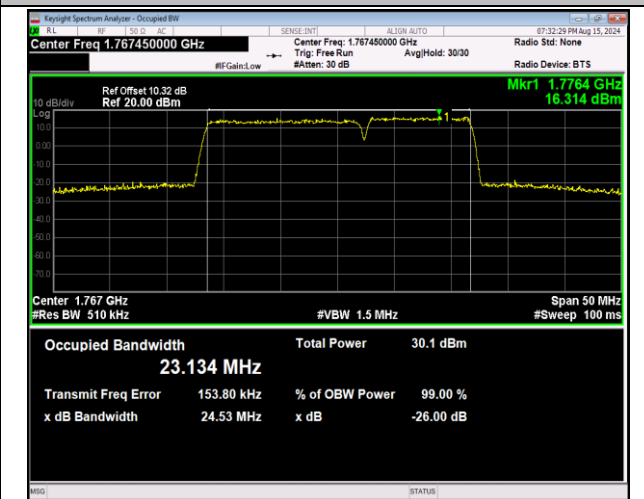

66-66-15MHz-10MHz-QPSK-QPSK-132499-132619-75RB
#0-50RB#0-PASS

66-66-15MHz-10MHz-64QAM-64QAM-132499-132619-75RB
#0-50RB#0-PASS