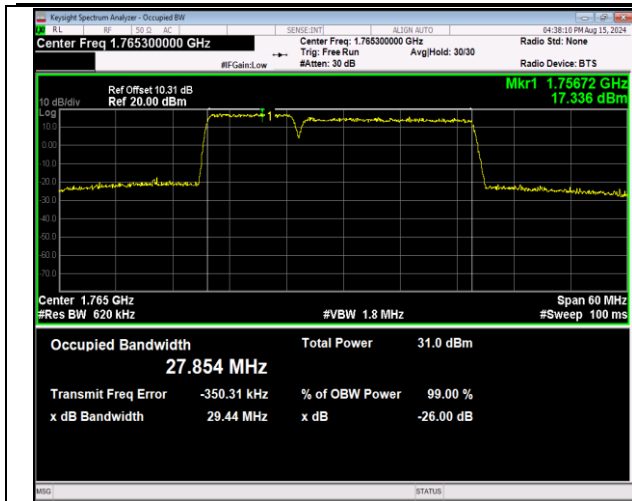

66-66-10MHz-20MHz-16QAM-16QAM-132328-132472-50RB
#0-100RB#0-PASS

66-66-10MHz-20MHz-QPSK-QPSK-132428-132572-50RB
#0-100RB#0-PASS