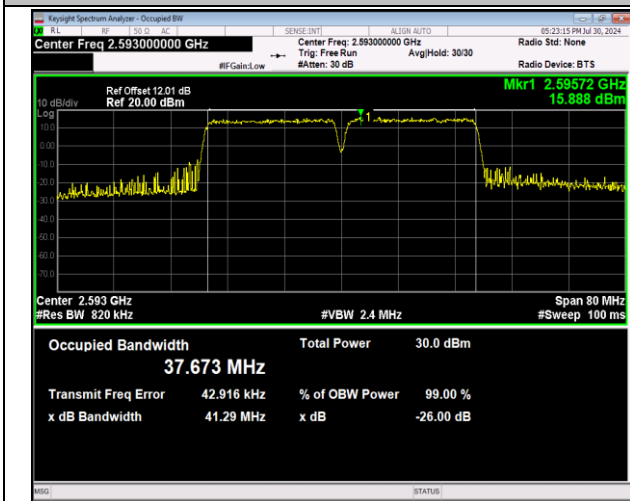

41-41-20MHz-20MHz-QPSK-QPSK-40521-40719-100RB#
0-100RB#0-PASS

41-41-20MHz-20MHz-64QAM-64QAM-40521-40719-100R
B#0-100RB#0-PASS