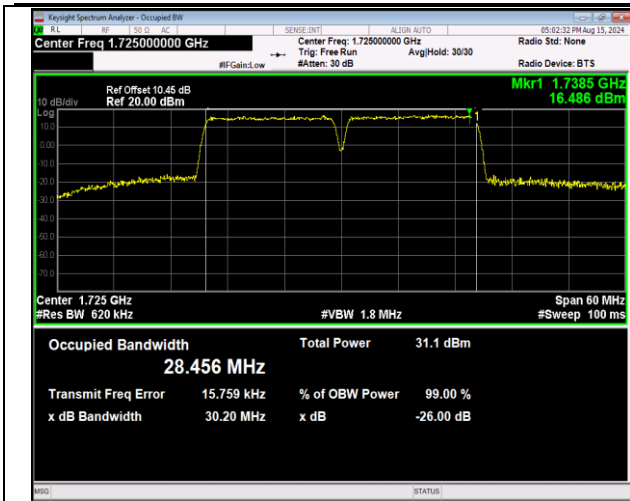

66-66-15MHz-10MHz-16QAM-16QAM-132499-132619-75RB
#0-50RB#0-PASS

66-66-15MHz-15MHz-QPSK-QPSK-132047-132197-75RB#0-75RB#0-PASS