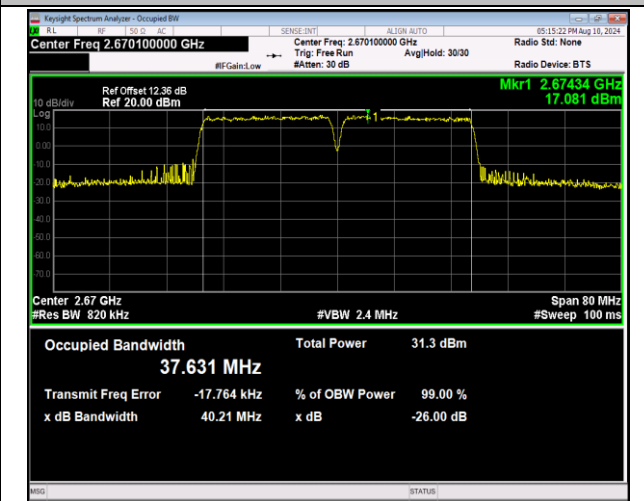

41-41-20MHz-20MHz-16QAM-16QAM-40521-40719-100R
B#0-100RB#0-PASS

41-41-20MHz-20MHz-QPSK-QPSK-41292-41490-100RB#
0-100RB#0-PASS