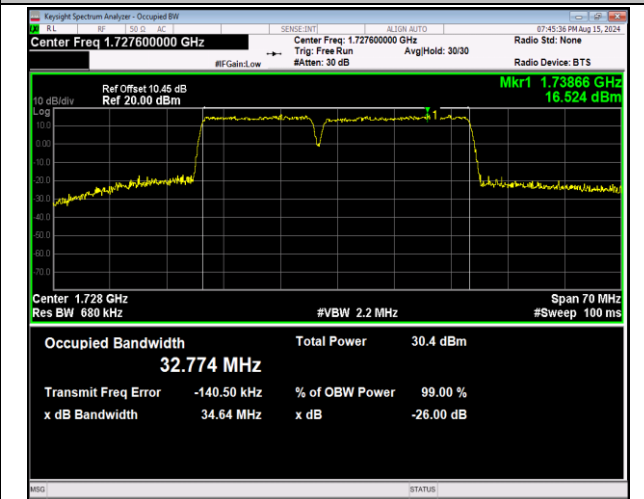

66-66-15MHz-20MHz-QPSK-QPSK-132050-132221-75RB
#0-100RB#0-PASS

66-66-15MHz-20MHz-64QAM-64QAM-132050-132221-75RB
#0-100RB#0-PASS