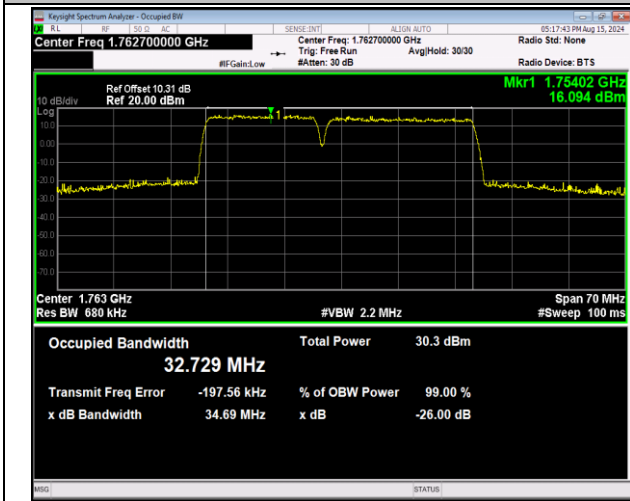

66-66-15MHz-20MHz-64QAM-64QAM-132325-132496-75RB
#0-100RB#0-PASS

66-66-15MHz-20MHz-16QAM-16QAM-132401-132572-75RB
#0-100RB#0-PASS