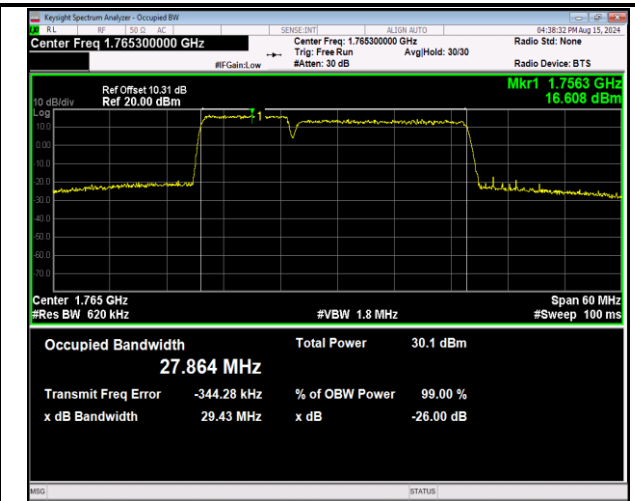

66-66-10MHz-20MHz-64QAM-64QAM-132328-132472-50RB
#0-100RB#0-PASS

66-66-10MHz-20MHz-16QAM-16QAM-132428-132572-50RB
#0-100RB#0-PASS