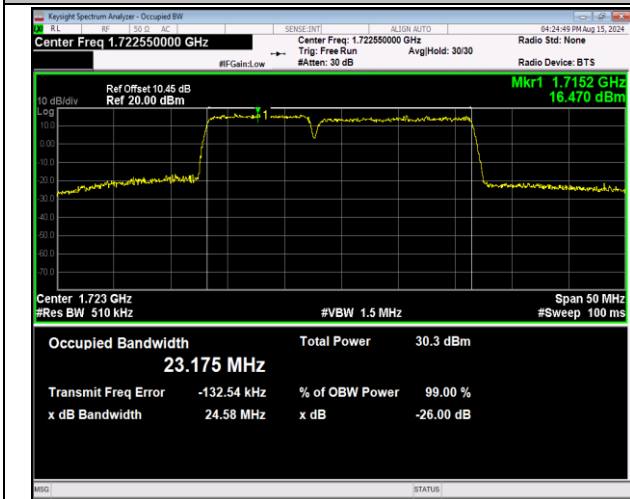

66-66-5MHz-20MHz-QPSK-QPSK-132455-132572-25RB#0-100RB#0-PASS

66-66-5MHz-20MHz-16QAM-16QAM-132455-132572-25RB#0-100RB#0-PASS

66-66-5MHz-20MHz-64QAM-64QAM-132455-132572-25RB#0-100RB#0-PASS

66-66-10MHz-15MHz-QPSK-QPSK-132025-132145-50RB#0-75RB#0-PASS