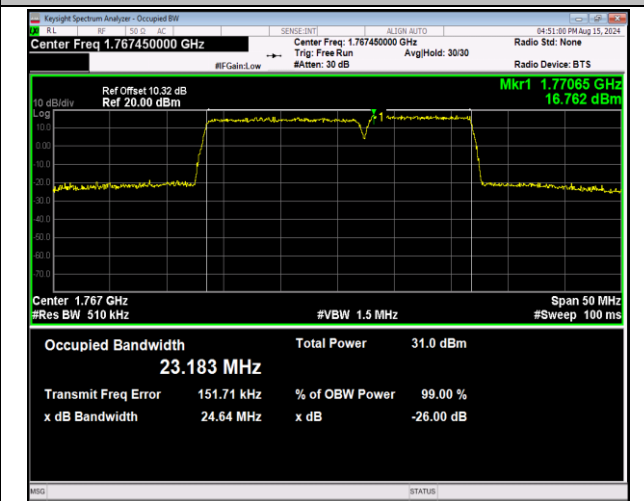

66-66-15MHz-10MHz-16QAM-16QAM-132373-132493-75RB
#0-50RB#0-PASS

66-66-15MHz-10MHz-QPSK-QPSK-132499-132619-75RB
#0-50RB#0-PASS