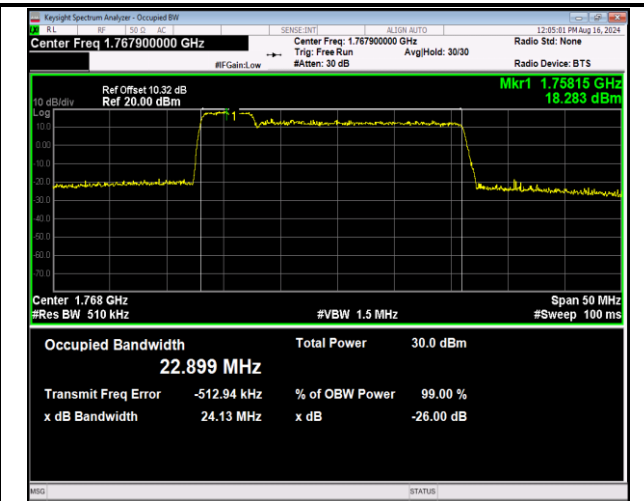

66-66-5MHz-20MHz-64QAM-64QAM-132330-132447-25R
B#0-100RB#0-PASS

66-66-5MHz-20MHz-16QAM-16QAM-132455-132572-25RB#0-100RB#0-PASS