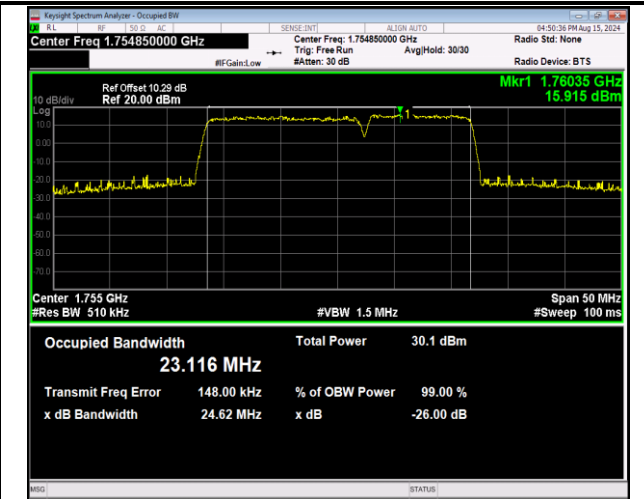

66-66-15MHz-10MHz-64QAM-64QAM-132047-132167-75RB
#0-50RB#0-PASS

66-66-15MHz-10MHz-16QAM-16QAM-132373-132493-75RB
#0-50RB#0-PASS