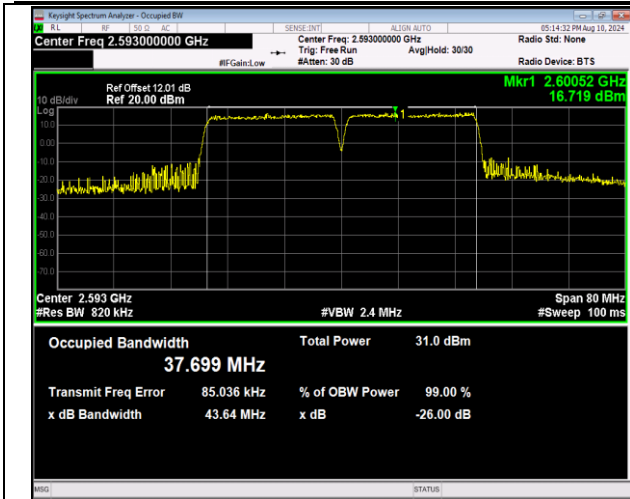

41-41-20MHz-15MHz-64QAM-64QAM-41341-41512-100R
B#0-75RB#0-PASS

41-41-20MHz-20MHz-QPSK-QPSK-39750-39948-100RB#
0-100RB#0-PASS

41-41-20MHz-20MHz-16QAM-16QAM-39750-39948-100R
B#0-100RB#0-PASS

41-41-20MHz-20MHz-64QAM-64QAM-39750-39948-100R
B#0-100RB#0-PASS