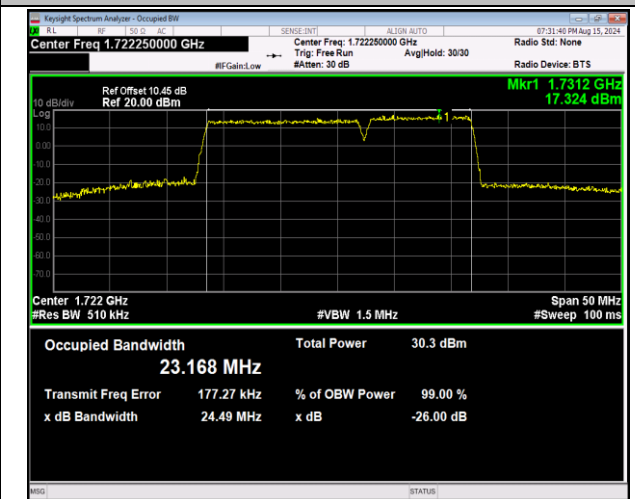

66-66-15MHz-10MHz-QPSK-QPSK-132047-132167-75RB
#0-50RB#0-PASS

66-66-15MHz-10MHz-64QAM-64QAM-132047-132167-75RB
#0-50RB#0-PASS