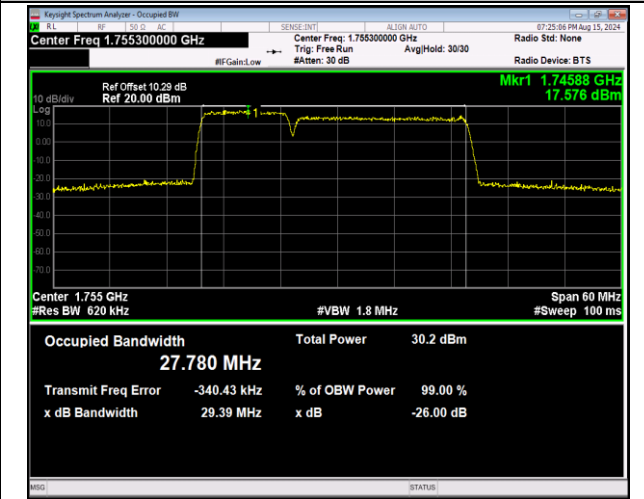

66-66-10MHz-20MHz-QPSK-QPSK-132328-132472-50RB
#0-100RB#0-PASS

66-66-10MHz-20MHz-64QAM-64QAM-132328-132472-50RB
#0-100RB#0-PASS