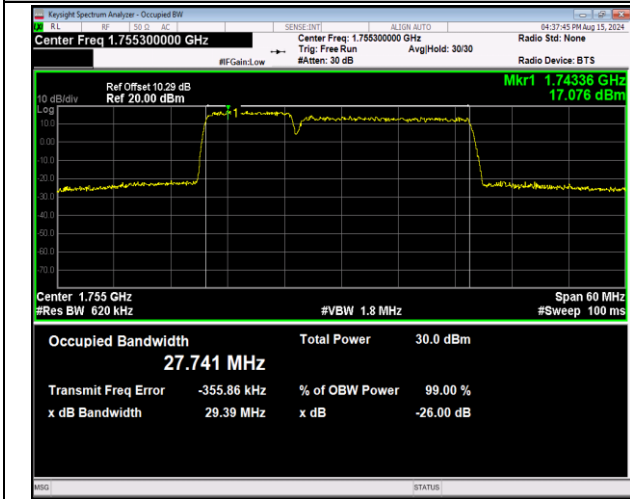

66-66-10MHz-20MHz-QPSK-QPSK-132027-132171-50RB
#0-100RB#0-PASS

66-66-10MHz-20MHz-16QAM-16QAM-132027-132171-50RB
#0-100RB#0-PASS

66-66-10MHz-20MHz-64QAM-64QAM-132027-132171-50RB
#0-100RB#0-PASS

66-66-10MHz-20MHz-QPSK-QPSK-132328-132472-50RB
#0-100RB#0-PASS