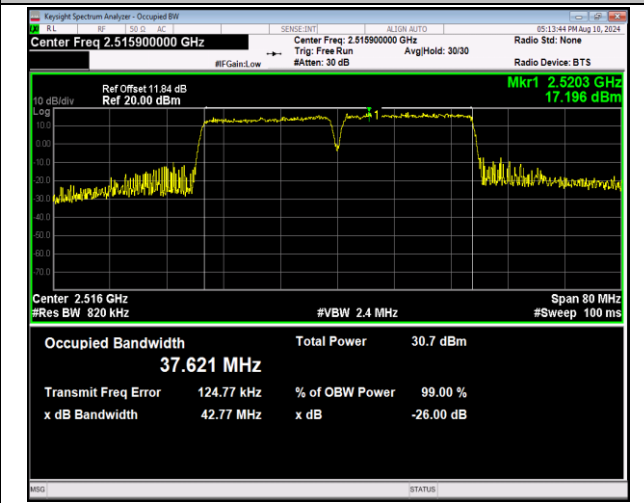

41-41-20MHz-15MHz-16QAM-16QAM-41341-41512-100R
B#0-75RB#0-PASS

41-41-20MHz-20MHz-QPSK-QPSK-39750-39948-100RB#
0-100RB#0-PASS