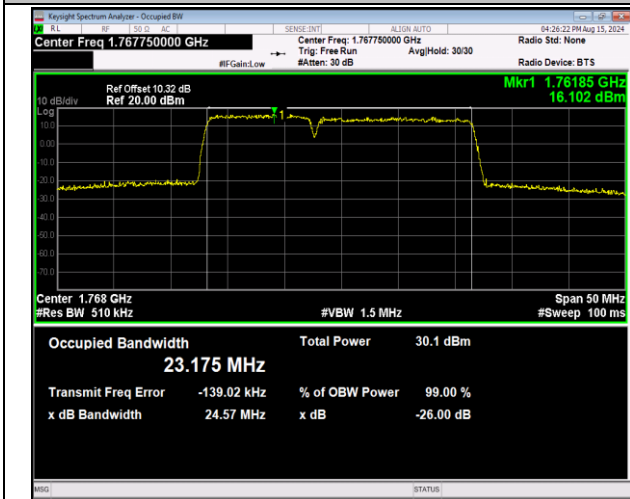

66-66-10MHz-15MHz-64QAM-64QAM-132351-132471-50RB
#0-75RB#0-PASS

66-66-10MHz-15MHz-16QAM-16QAM-132477-132597-50RB
#0-75RB#0-PASS