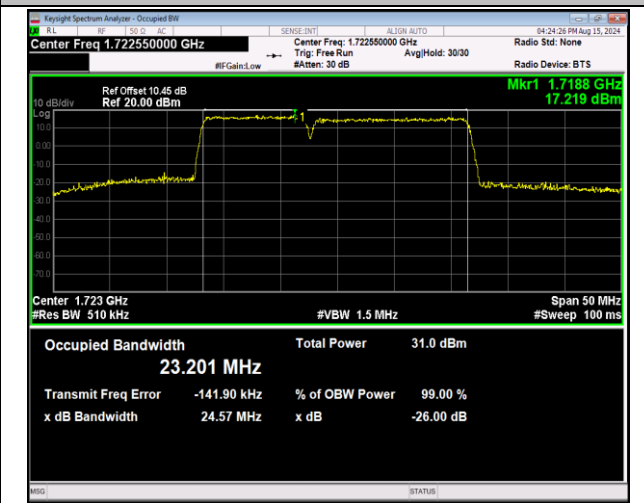

66-66-5MHz-20MHz-16QAM-16QAM-132455-132572-25RB#0-100RB#0-PASS

66-66-10MHz-15MHz-QPSK-QPSK-132025-132145-50RB#0-75RB#0-PASS