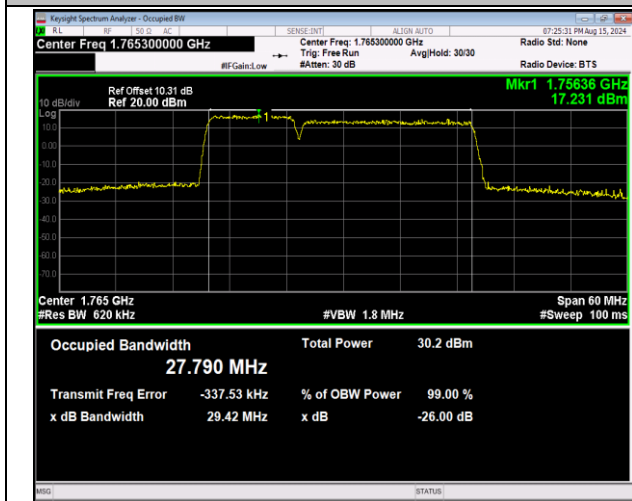

66-66-10MHz-20MHz-16QAM-16QAM-132328-132472-50RB
#0-100RB#0-PASS

66-66-10MHz-20MHz-64QAM-64QAM-132328-132472-50RB
#0-100RB#0-PASS

66-66-10MHz-20MHz-QPSK-QPSK-132428-132572-50RB
#0-100RB#0-PASS

66-66-10MHz-20MHz-16QAM-16QAM-132428-132572-50RB
#0-100RB#0-PASS