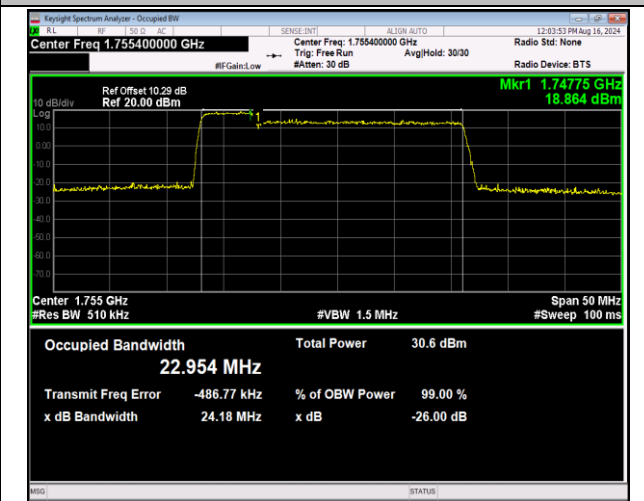

66-66-5MHz-20MHz-16QAM-16QAM-132005-132122-25R
B#0-100RB#0-PASS

66-66-5MHz-20MHz-QPSK-QPSK-132330-132447-25RB#
0-100RB#0-PASS