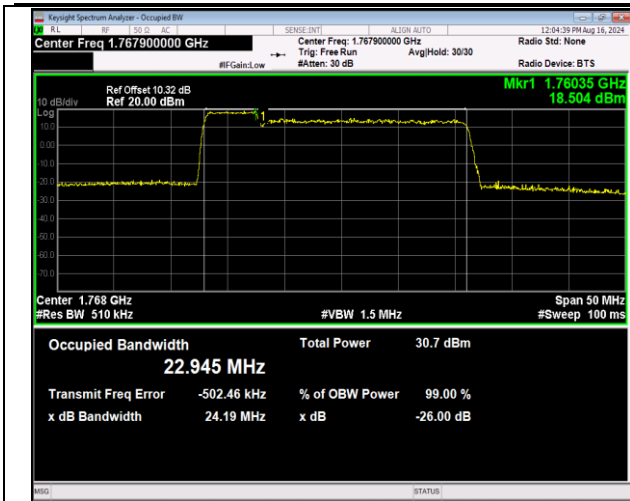

66-66-5MHz-20MHz-64QAM-64QAM-132005-132122-25R
B#0-100RB#0-PASS

66-66-5MHz-20MHz-QPSK-QPSK-132330-132447-25RB#
0-100RB#0-PASS

66-66-5MHz-20MHz-16QAM-16QAM-132330-132447-25R
B#0-100RB#0-PASS

66-66-5MHz-20MHz-64QAM-64QAM-132330-132447-25R
B#0-100RB#0-PASS