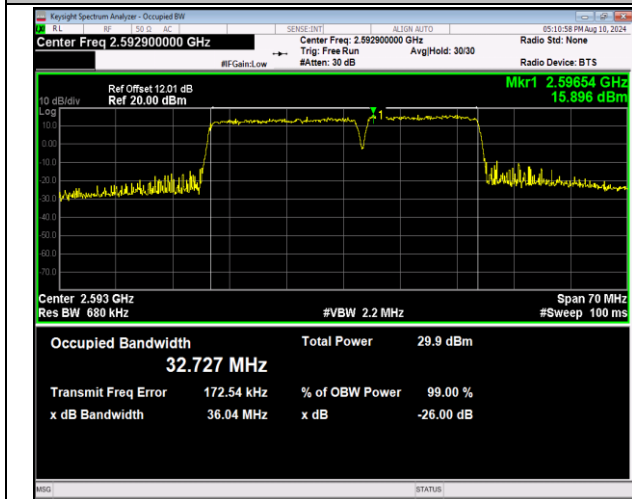

41-41-20MHz-15MHz-QPSK-QPSK-39750-39921-100RB#
0-75RB#0-PASS

41-41-20MHz-15MHz-16QAM-16QAM-39750-39921-100R
B#0-75RB#0-PASS

41-41-20MHz-15MHz-64QAM-64QAM-39750-39921-100R
B#0-75RB#0-PASS

41-41-20MHz-15MHz-QPSK-QPSK-40546-40717-100RB#
0-75RB#0-PASS