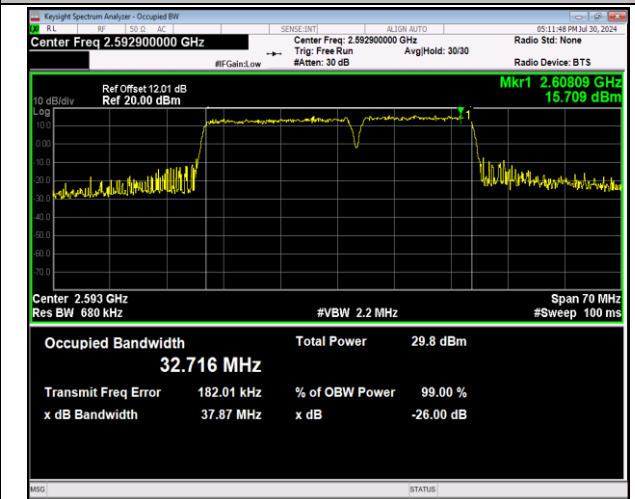

41-41-20MHz-15MHz-QPSK-QPSK-40546-40717-100RB#
0-75RB#0-PASS

41-41-20MHz-15MHz-64QAM-64QAM-40546-40717-100R
B#0-75RB#0-PASS