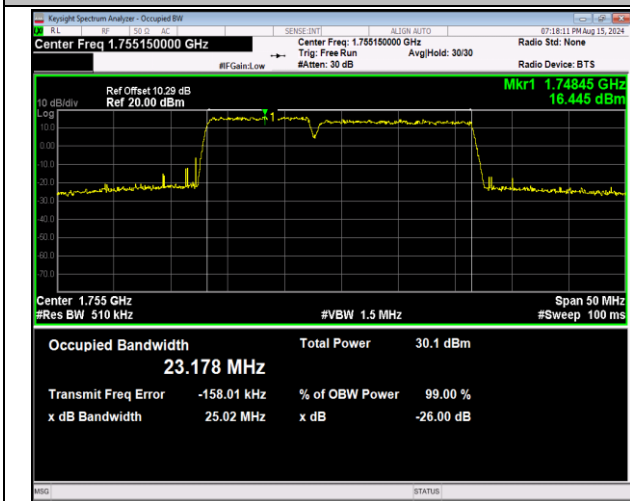

66-66-10MHz-15MHz-16QAM-16QAM-132025-132145-50RB#0-75RB#0-PASS

66-66-10MHz-15MHz-64QAM-64QAM-132025-132145-50RB#0-75RB#0-PASS

66-66-10MHz-15MHz-QPSK-QPSK-132351-132471-50RB
#0-75RB#0-PASS

66-66-10MHz-15MHz-16QAM-16QAM-132351-132471-50RB
#0-75RB#0-PASS