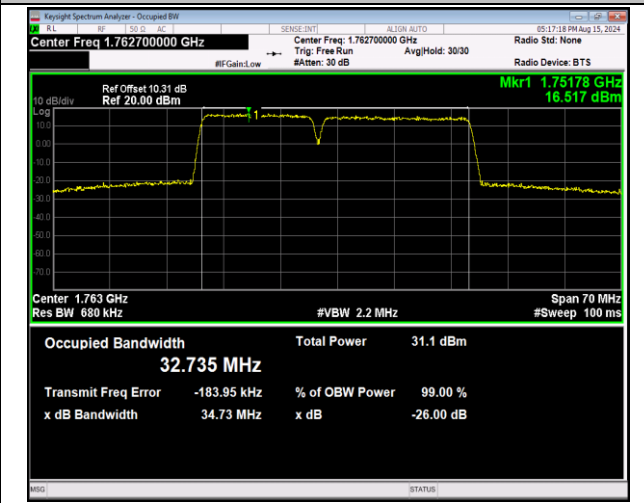

66-66-15MHz-20MHz-16QAM-16QAM-132325-132496-75RB
#0-100RB#0-PASS

66-66-15MHz-20MHz-QPSK-QPSK-132401-132572-75RB
#0-100RB#0-PASS