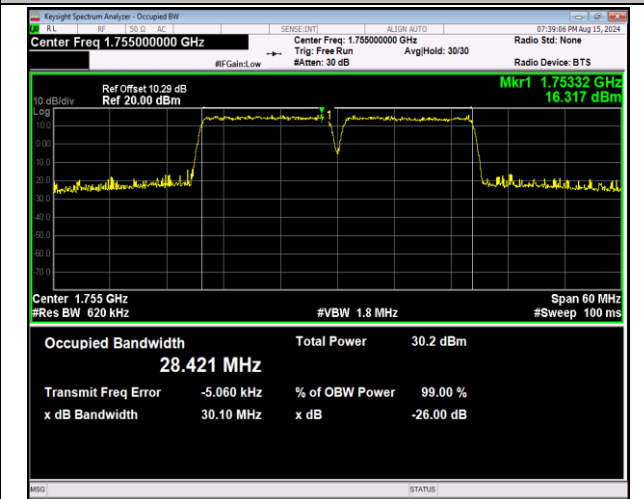

66-66-15MHz-15MHz-QPSK-QPSK-132347-132497-75RB#0-75RB#0-PASS

66-66-15MHz-15MHz-64QAM-64QAM-132347-132497-75RB#0-75RB#0-PASS