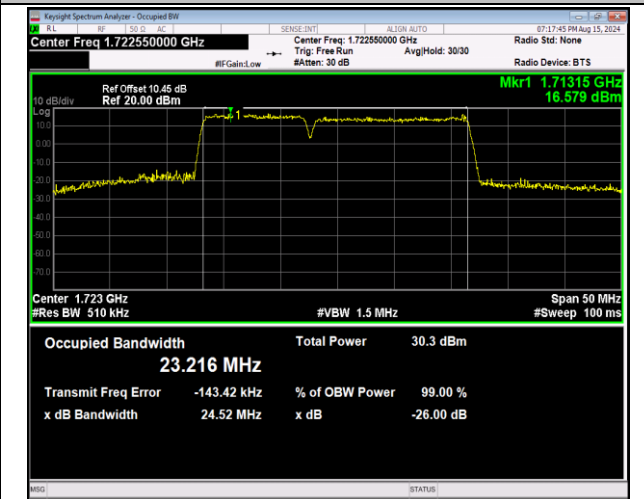

66-66-10MHz-15MHz-QPSK-QPSK-132025-132145-50RB#0-75RB#0-PASS

66-66-10MHz-15MHz-64QAM-64QAM-132025-132145-50RB#0-75RB#0-PASS