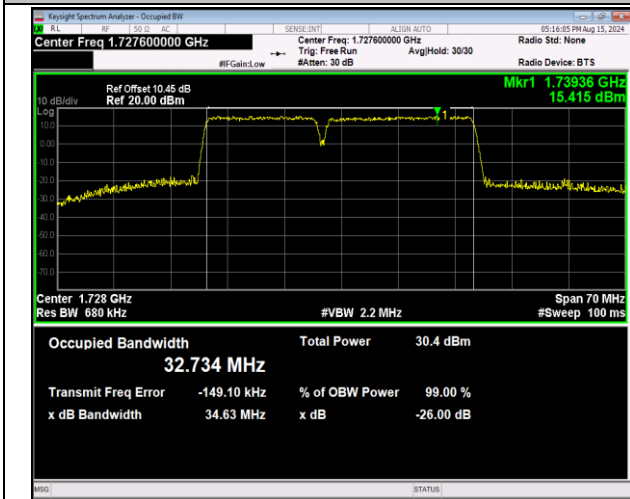

66-66-15MHz-15MHz-QPSK-QPSK-132447-132597-75RB
#0-75RB#0-PASS

66-66-15MHz-15MHz-16QAM-16QAM-132447-132597-75RB
#0-75RB#0-PASS

66-66-15MHz-15MHz-64QAM-64QAM-132447-132597-75RB
#0-75RB#0-PASS

66-66-15MHz-20MHz-QPSK-QPSK-132050-132221-75RB
#0-100RB#0-PASS