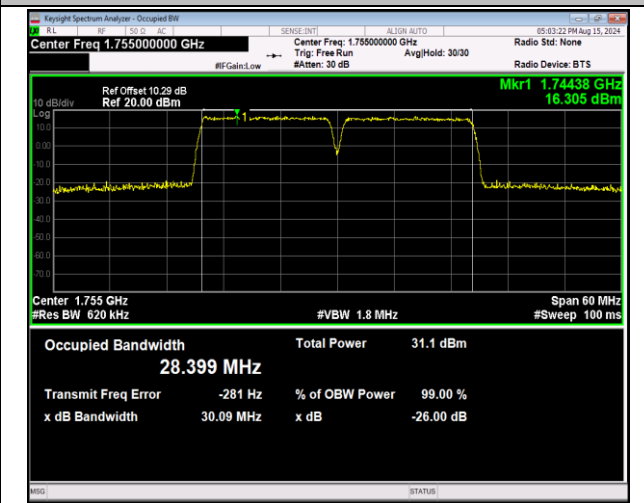

66-66-15MHz-15MHz-16QAM-16QAM-132047-132197-75RB#0-75RB#0-PASS

66-66-15MHz-15MHz-QPSK-QPSK-132347-132497-75RB#0-75RB#0-PASS