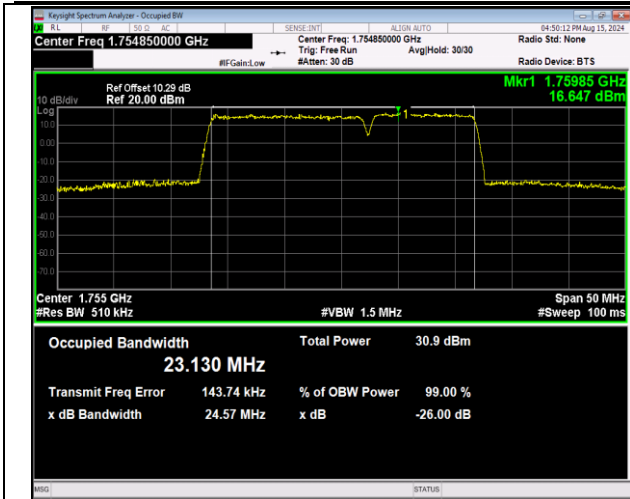

66-66-10MHz-20MHz-64QAM-64QAM-132428-132572-50RB
#0-100RB#0-PASS

66-66-15MHz-10MHz-QPSK-QPSK-132047-132167-75RB
#0-50RB#0-PASS

66-66-15MHz-10MHz-16QAM-16QAM-132047-132167-75RB
#0-50RB#0-PASS

66-66-15MHz-10MHz-64QAM-64QAM-132047-132167-75RB
#0-50RB#0-PASS