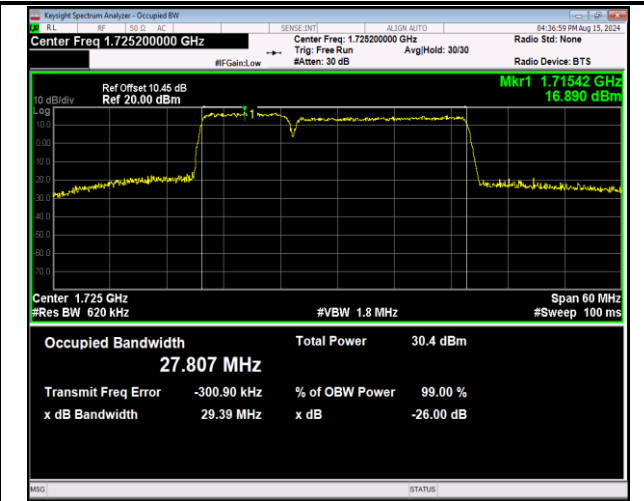

66-66-10MHz-15MHz-64QAM-64QAM-132477-132597-50RB
#0-75RB#0-PASS

66-66-10MHz-20MHz-16QAM-16QAM-132027-132171-50RB
#0-100RB#0-PASS