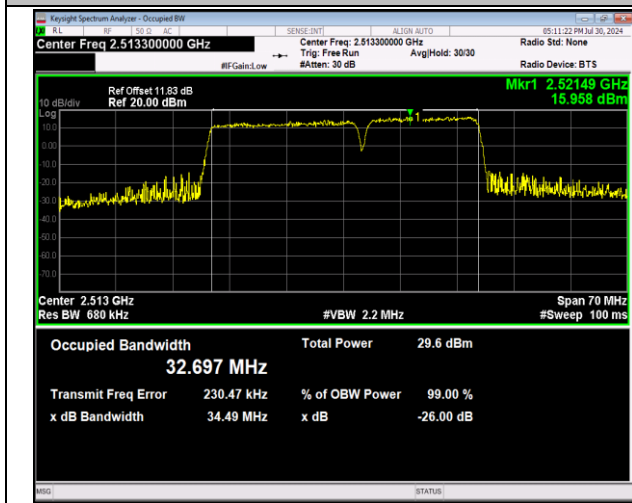

41-41-20MHz-15MHz-QPSK-QPSK-39750-39921-100RB#
0-75RB#0-PASS

41-41-20MHz-15MHz-16QAM-16QAM-39750-39921-100R
B#0-75RB#0-PASS

41-41-20MHz-15MHz-64QAM-64QAM-39750-39921-100R
B#0-75RB#0-PASS

41-41-20MHz-15MHz-QPSK-QPSK-40546-40717-100RB#
0-75RB#0-PASS