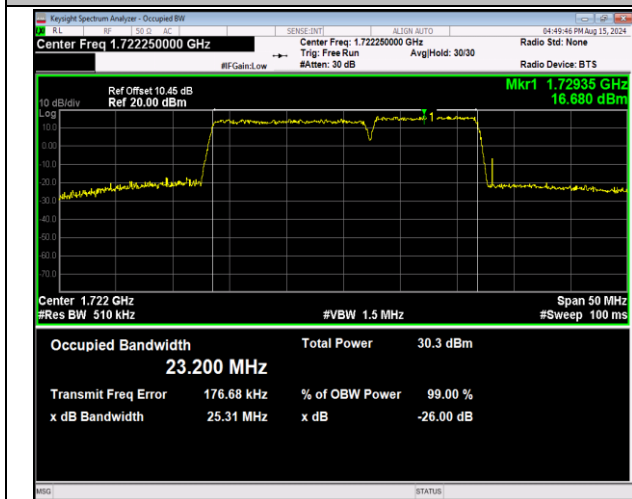

66-66-10MHz-20MHz-64QAM-64QAM-132428-132572-50RB
#0-100RB#0-PASS

66-66-15MHz-10MHz-16QAM-16QAM-132047-132167-75RB
#0-50RB#0-PASS