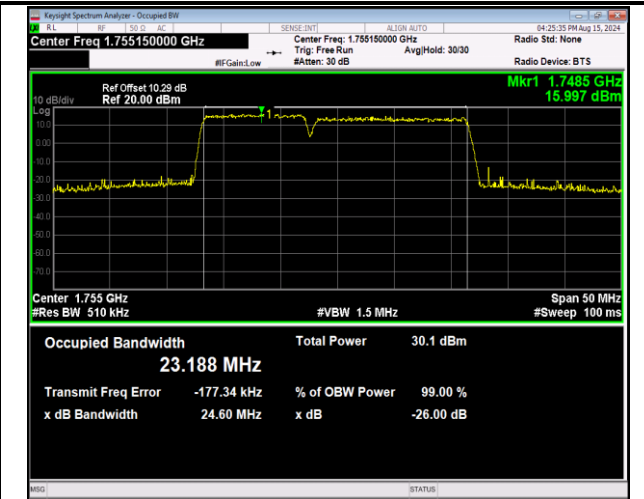

66-66-10MHz-15MHz-64QAM-64QAM-132025-132145-50RB#0-75RB#0-PASS

66-66-10MHz-15MHz-16QAM-16QAM-132351-132471-50RB
#0-75RB#0-PASS