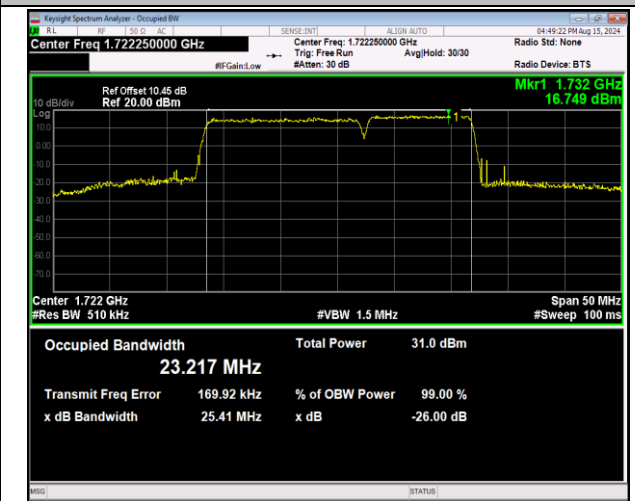

66-66-10MHz-20MHz-16QAM-16QAM-132428-132572-50RB
#0-100RB#0-PASS

66-66-15MHz-10MHz-QPSK-QPSK-132047-132167-75RB
#0-50RB#0-PASS