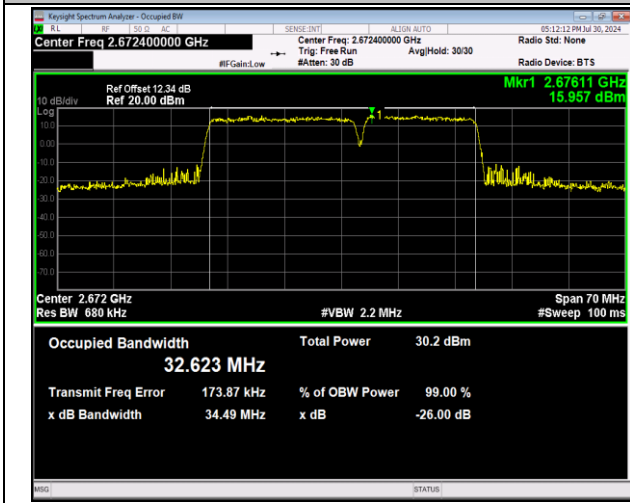

41-41-20MHz-15MHz-16QAM-16QAM-40546-40717-100R
B#0-75RB#0-PASS

41-41-20MHz-15MHz-64QAM-64QAM-40546-40717-100R
B#0-75RB#0-PASS

41-41-20MHz-15MHz-QPSK-QPSK-41341-41512-100RB#
0-75RB#0-PASS

41-41-20MHz-15MHz-16QAM-16QAM-41341-41512-100R
B#0-75RB#0-PASS