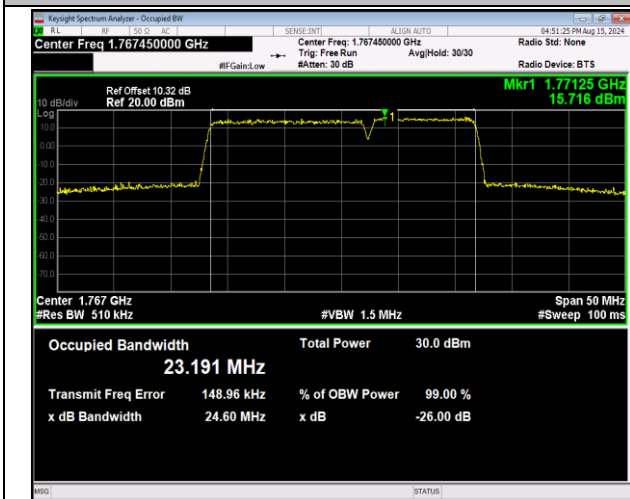

66-66-15MHz-10MHz-QPSK-QPSK-132373-132493-75RB
#0-50RB#0-PASS

66-66-15MHz-10MHz-16QAM-16QAM-132373-132493-75RB
#0-50RB#0-PASS

66-66-15MHz-10MHz-64QAM-64QAM-132373-132493-75RB
#0-50RB#0-PASS

66-66-15MHz-10MHz-QPSK-QPSK-132499-132619-75RB
#0-50RB#0-PASS