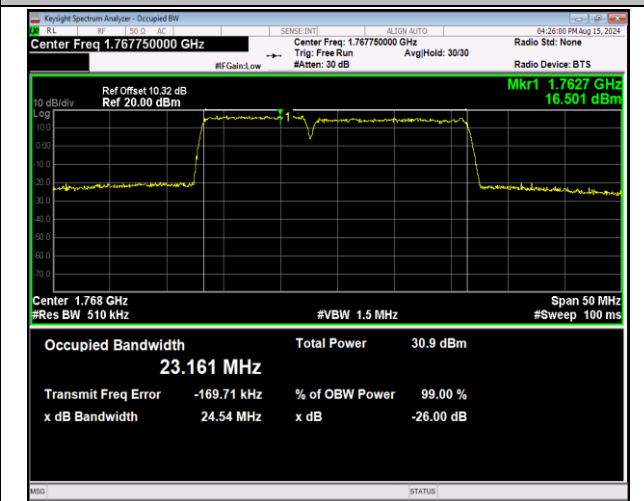

66-66-10MHz-15MHz-16QAM-16QAM-132351-132471-50RB
#0-75RB#0-PASS

66-66-10MHz-15MHz-QPSK-QPSK-132477-132597-50RB
#0-75RB#0-PASS