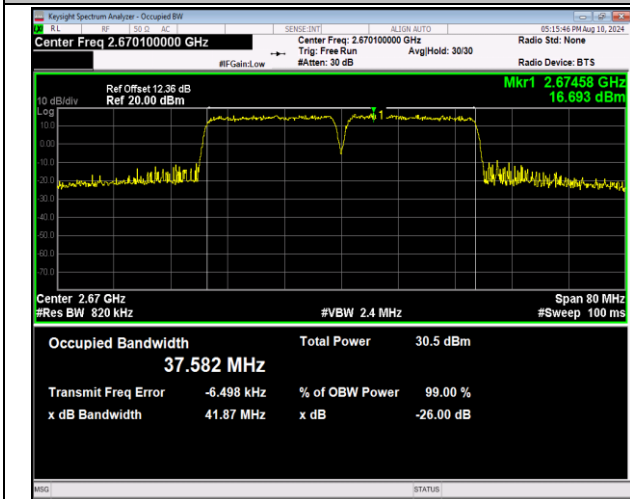

41-41-20MHz-20MHz-QPSK-QPSK-40521-40719-100RB#
0-100RB#0-PASS

41-41-20MHz-20MHz-16QAM-16QAM-40521-40719-100R
B#0-100RB#0-PASS

41-41-20MHz-20MHz-64QAM-64QAM-40521-40719-100R
B#0-100RB#0-PASS

41-41-20MHz-20MHz-QPSK-QPSK-41292-41490-100RB#
0-100RB#0-PASS