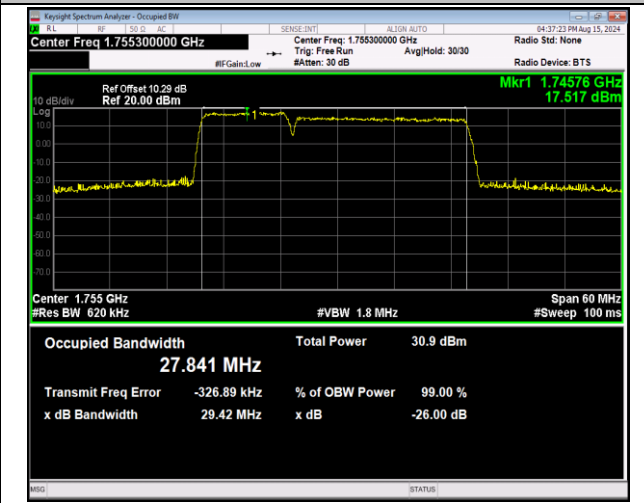

66-66-10MHz-20MHz-16QAM-16QAM-132027-132171-50RB
#0-100RB#0-PASS

66-66-10MHz-20MHz-QPSK-QPSK-132328-132472-50RB
#0-100RB#0-PASS