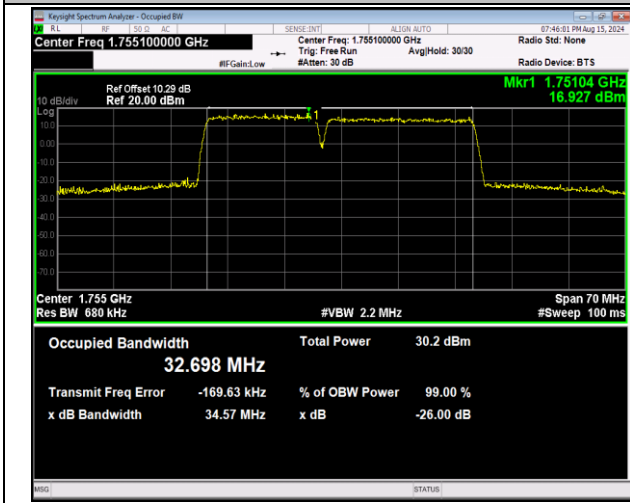

66-66-15MHz-20MHz-16QAM-16QAM-132050-132221-75RB
#0-100RB#0-PASS

66-66-15MHz-20MHz-64QAM-64QAM-132050-132221-75RB
#0-100RB#0-PASS

66-66-15MHz-20MHz-QPSK-QPSK-132325-132496-75RB
#0-100RB#0-PASS

66-66-15MHz-20MHz-16QAM-16QAM-132325-132496-75RB
#0-100RB#0-PASS