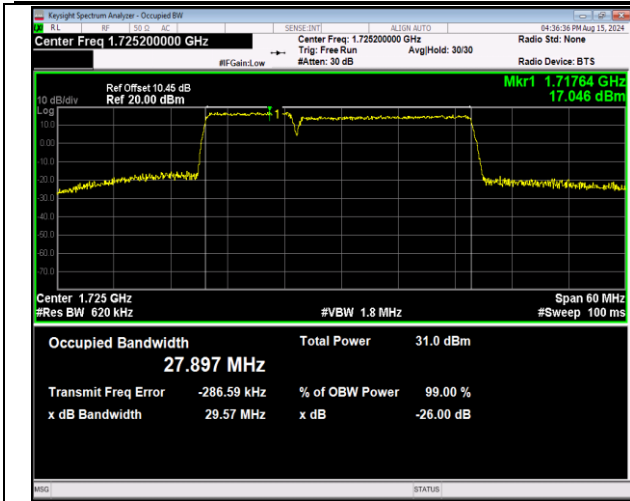

66-66-10MHz-15MHz-64QAM-64QAM-132351-132471-50RB
#0-75RB#0-PASS

66-66-10MHz-15MHz-QPSK-QPSK-132477-132597-50RB
#0-75RB#0-PASS

66-66-10MHz-15MHz-16QAM-16QAM-132477-132597-50RB
#0-75RB#0-PASS

66-66-10MHz-15MHz-64QAM-64QAM-132477-132597-50RB
#0-75RB#0-PASS