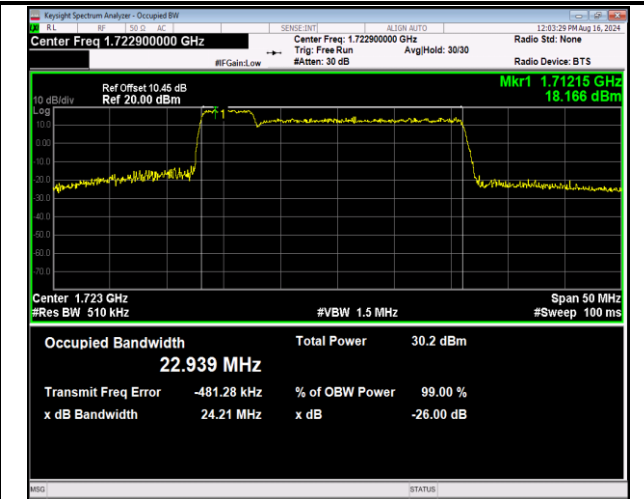

41-41-20MHz-20MHz-64QAM-64QAM-41292-41490-100R
B#0-100RB#0-PASS

66-66-5MHz-20MHz-16QAM-16QAM-132005-132122-25R
B#0-100RB#0-PASS