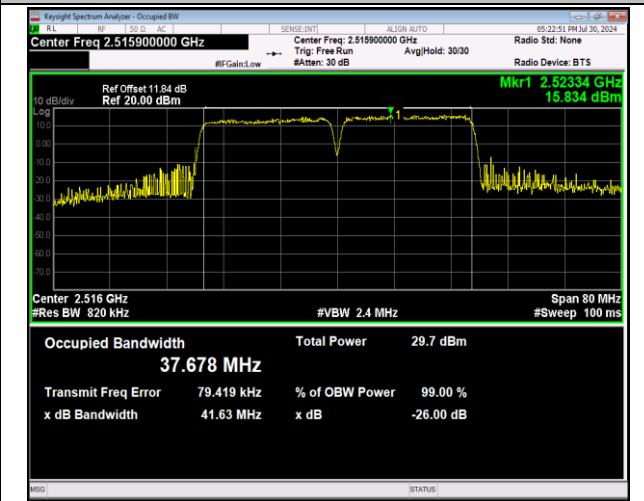

41-41-20MHz-20MHz-QPSK-QPSK-39750-39948-100RB#
0-100RB#0-PASS

41-41-20MHz-20MHz-64QAM-64QAM-39750-39948-100R
B#0-100RB#0-PASS