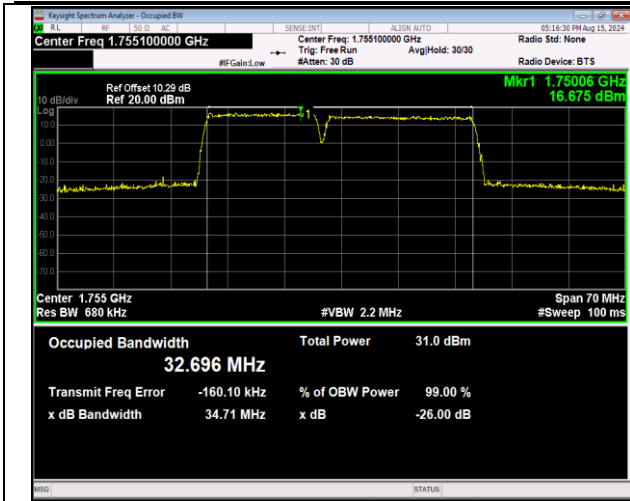

66-66-15MHz-20MHz-16QAM-16QAM-132050-132221-75RB
#0-100RB#0-PASS

66-66-15MHz-20MHz-QPSK-QPSK-132325-132496-75RB
#0-100RB#0-PASS