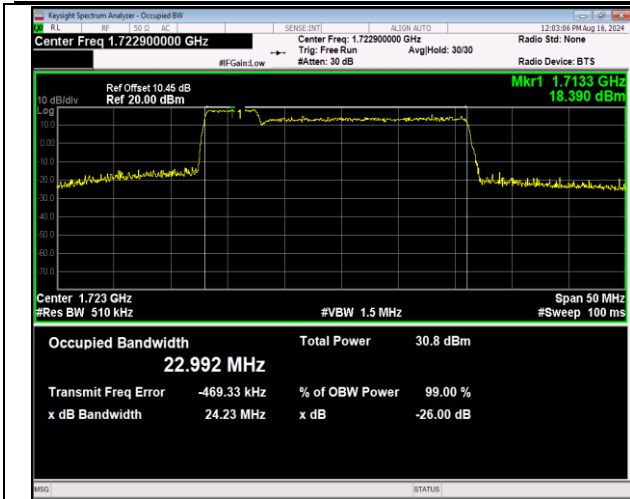

41-41-20MHz-20MHz-16QAM-16QAM-41292-41490-100R
B#0-100RB#0-PASS

66-66-5MHz-20MHz-QPSK-QPSK-132005-132122-25RB#
0-100RB#0-PASS