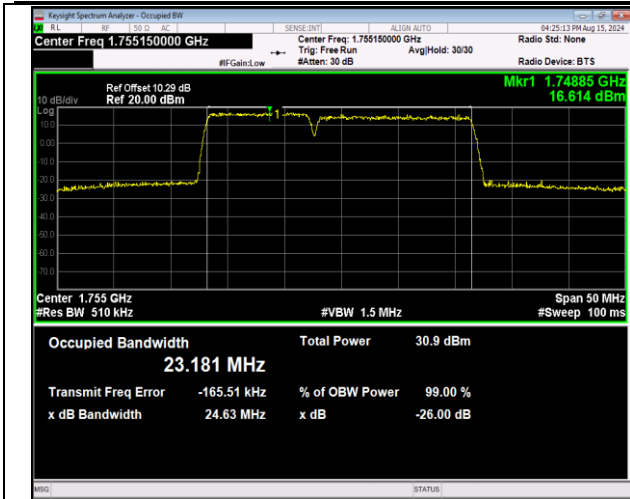

66-66-10MHz-15MHz-16QAM-16QAM-132025-132145-50RB#0-75RB#0-PASS

66-66-10MHz-15MHz-QPSK-QPSK-132351-132471-50RB
#0-75RB#0-PASS