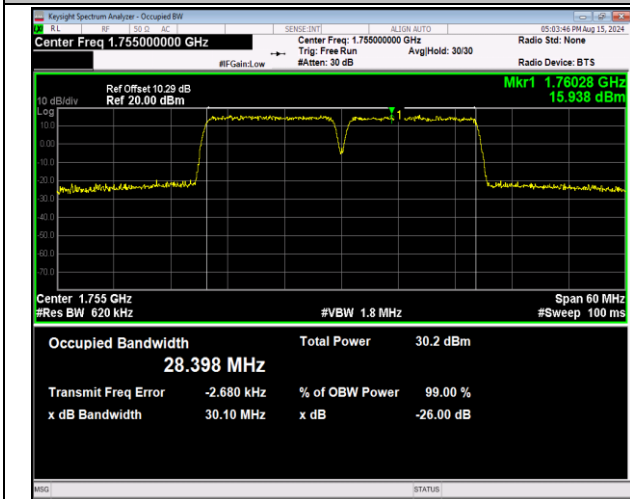

66-66-15MHz-15MHz-64QAM-64QAM-132047-132197-75RB#0-75RB#0-PASS

66-66-15MHz-15MHz-16QAM-16QAM-132347-132497-75RB#0-75RB#0-PASS