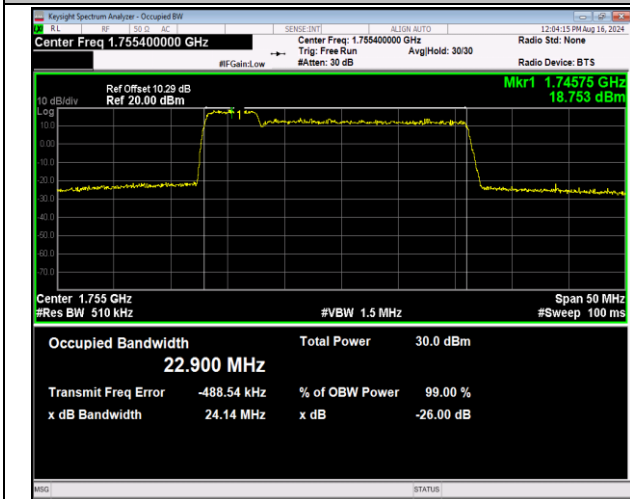

66-66-5MHz-20MHz-64QAM-64QAM-132005-132122-25R
B#0-100RB#0-PASS

66-66-5MHz-20MHz-16QAM-16QAM-132330-132447-25R
B#0-100RB#0-PASS