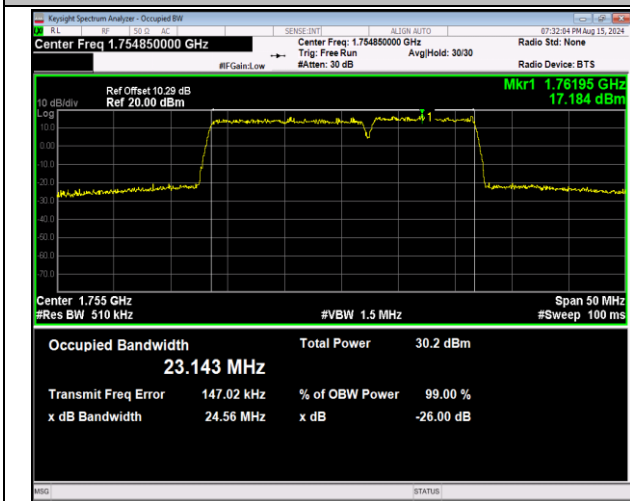

66-66-15MHz-10MHz-QPSK-QPSK-132373-132493-75RB
#0-50RB#0-PASS

66-66-15MHz-10MHz-64QAM-64QAM-132373-132493-75RB
#0-50RB#0-PASS