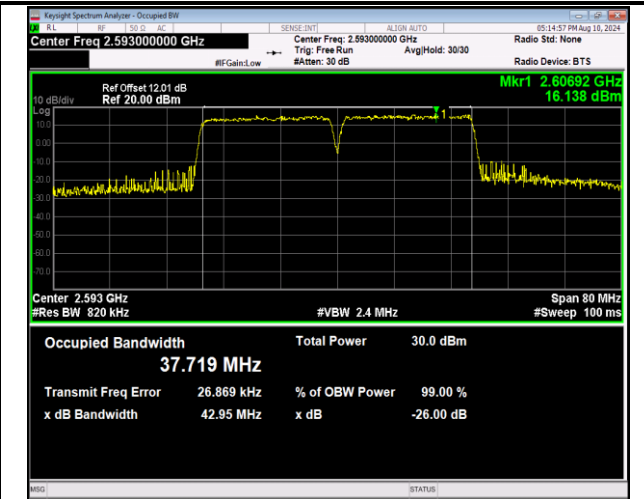

41-41-20MHz-20MHz-64QAM-64QAM-39750-39948-100R
B#0-100RB#0-PASS

41-41-20MHz-20MHz-16QAM-16QAM-40521-40719-100R
B#0-100RB#0-PASS