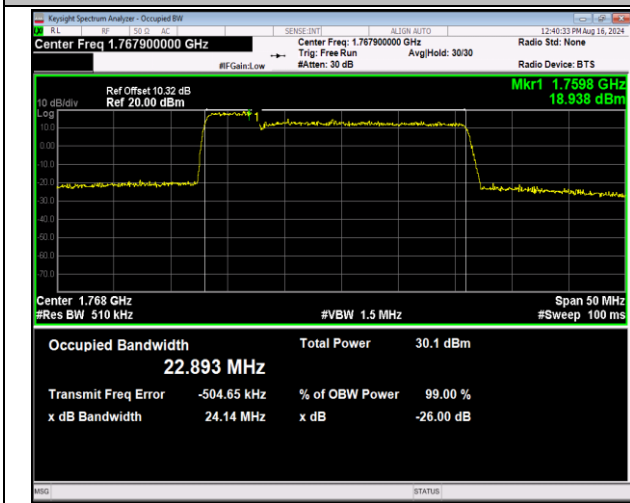

66-66-5MHz-20MHz-QPSK-QPSK-132455-132572-25RB#0-100RB#0-PASS

66-66-5MHz-20MHz-64QAM-64QAM-132455-132572-25RB#0-100RB#0-PASS