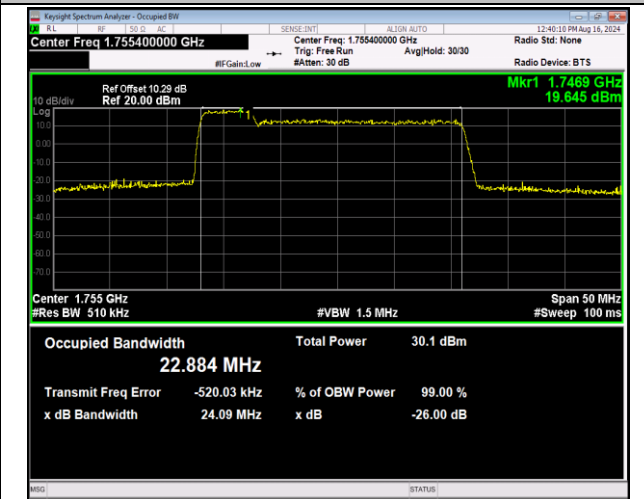

66-66-5MHz-20MHz-QPSK-QPSK-132330-132447-25RB#
0-100RB#0-PASS

66-66-5MHz-20MHz-64QAM-64QAM-132330-132447-25R
B#0-100RB#0-PASS