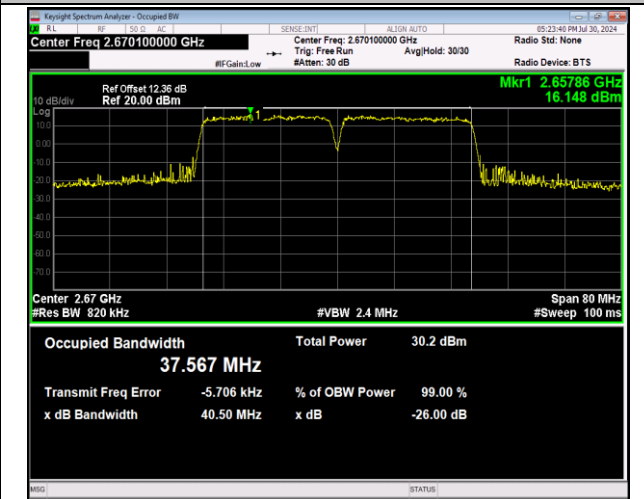

41-41-20MHz-20MHz-QPSK-QPSK-41292-41490-100RB#
0-100RB#0-PASS

41-41-20MHz-20MHz-64QAM-64QAM-41292-41490-100R
B#0-100RB#0-PASS