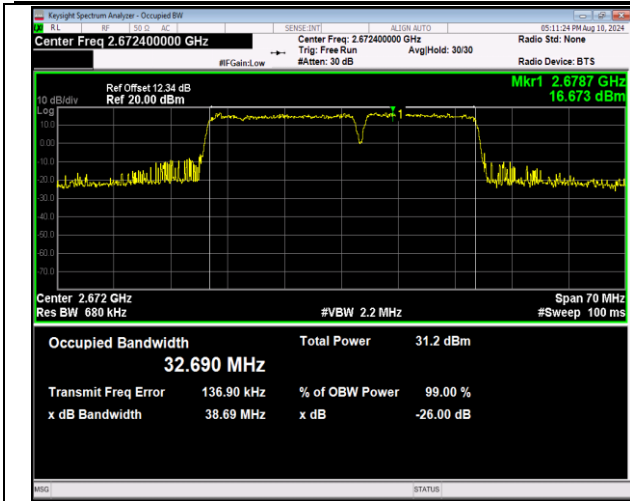

41-41-20MHz-15MHz-16QAM-16QAM-40546-40717-100R
B#0-75RB#0-PASS

41-41-20MHz-15MHz-QPSK-QPSK-41341-41512-100RB#
0-75RB#0-PASS