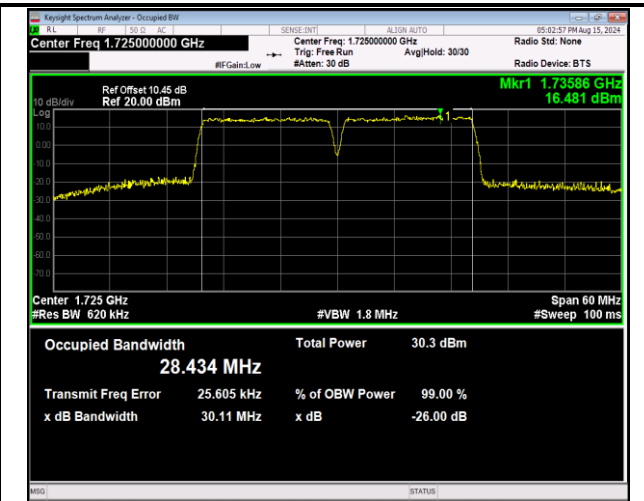

66-66-15MHz-10MHz-64QAM-64QAM-132499-132619-75RB
#0-50RB#0-PASS

66-66-15MHz-15MHz-16QAM-16QAM-132047-132197-75RB#0-75RB#0-PASS