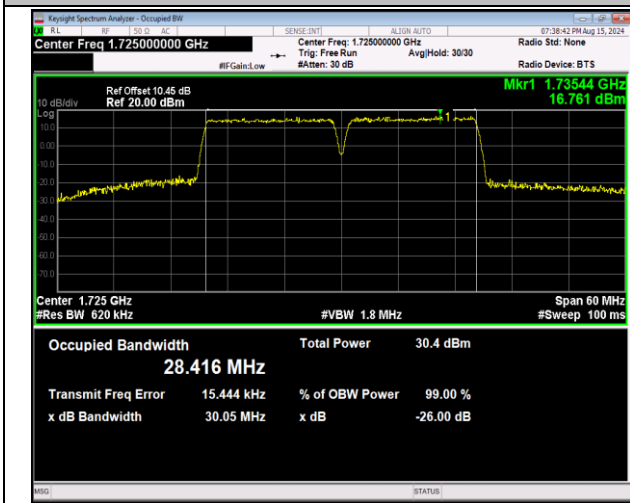

66-66-15MHz-10MHz-16QAM-16QAM-132499-132619-75RB
#0-50RB#0-PASS

66-66-15MHz-10MHz-64QAM-64QAM-132499-132619-75RB
#0-50RB#0-PASS

66-66-15MHz-15MHz-QPSK-QPSK-132047-132197-75RB#0-75RB#0-PASS

66-66-15MHz-15MHz-16QAM-16QAM-132047-132197-75RB#0-75RB#0-PASS