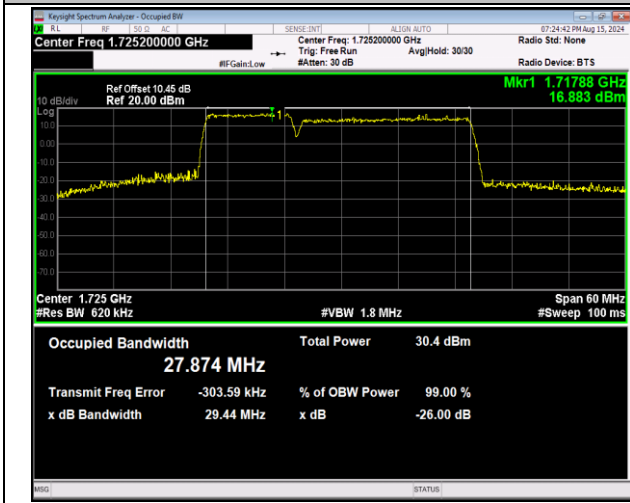

66-66-10MHz-20MHz-QPSK-QPSK-132027-132171-50RB
#0-100RB#0-PASS

66-66-10MHz-20MHz-64QAM-64QAM-132027-132171-50RB
#0-100RB#0-PASS