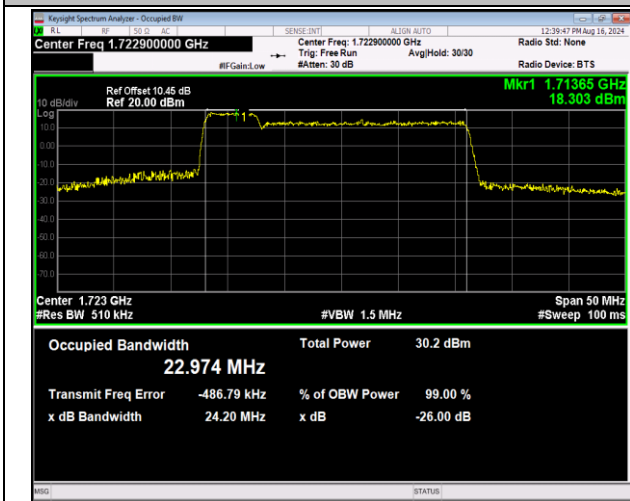

41-41-20MHz-20MHz-16QAM-16QAM-41292-41490-100R
B#0-100RB#0-PASS

41-41-20MHz-20MHz-64QAM-64QAM-41292-41490-100R
B#0-100RB#0-PASS

66-66-5MHz-20MHz-QPSK-QPSK-132005-132122-25RB#
0-100RB#0-PASS

66-66-5MHz-20MHz-16QAM-16QAM-132005-132122-25R
B#0-100RB#0-PASS