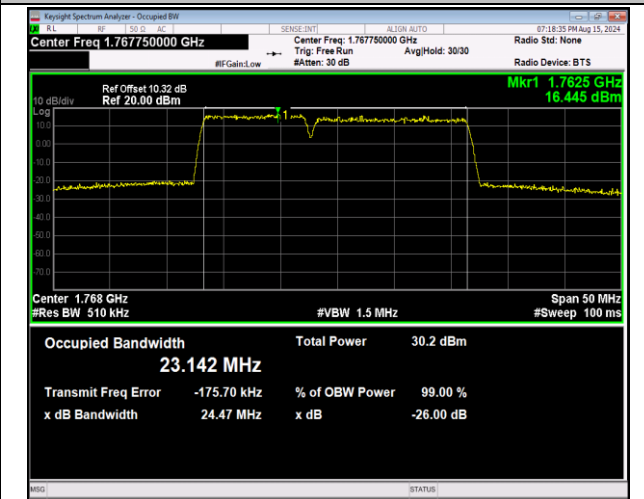

66-66-10MHz-15MHz-QPSK-QPSK-132477-132597-50RB
#0-75RB#0-PASS

66-66-10MHz-15MHz-64QAM-64QAM-132477-132597-50RB
#0-75RB#0-PASS