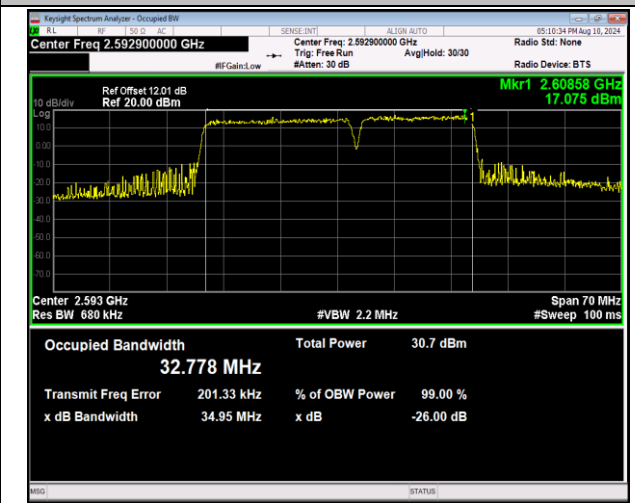

41-41-20MHz-15MHz-QPSK-QPSK-39750-39921-100RB#
0-75RB#0-PASS

41-41-20MHz-15MHz-16QAM-16QAM-39750-39921-100R
B#0-75RB#0-PASS

41-41-20MHz-15MHz-64QAM-64QAM-39750-39921-100R
B#0-75RB#0-PASS

41-41-20MHz-15MHz-QPSK-QPSK-40546-40717-100RB#
0-75RB#0-PASS