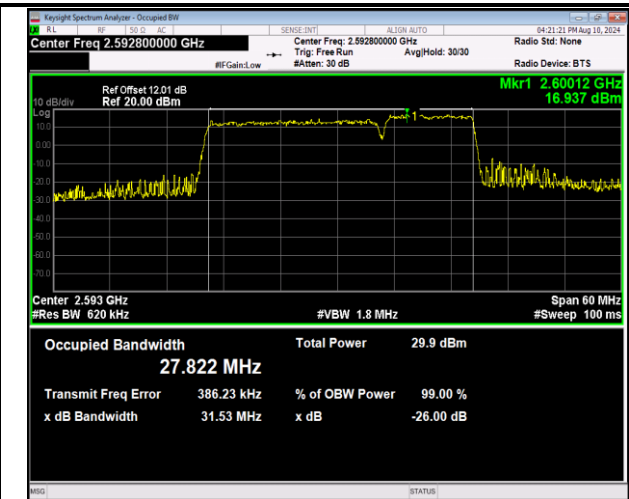

41-41-20MHz-10MHz-64QAM-64QAM-39750-39894-100RB#0-50RB#0-PASS

41-41-20MHz-10MHz-16QAM-16QAM-40571-40715-100RB#0-50RB#0-PASS