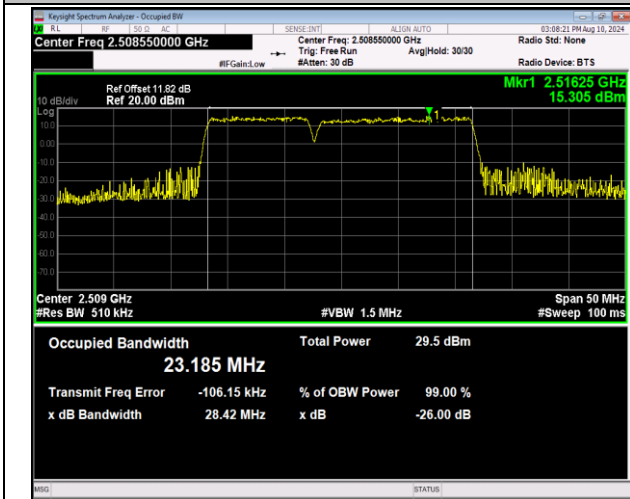

41-41-5MHz-20MHz-64QAM-64QAM-41373-41490-25RB#0-100RB#0-PASS

41-41-10MHz-15MHz-16QAM-16QAM-39703-39823-50RB#0-75RB#0-PASS