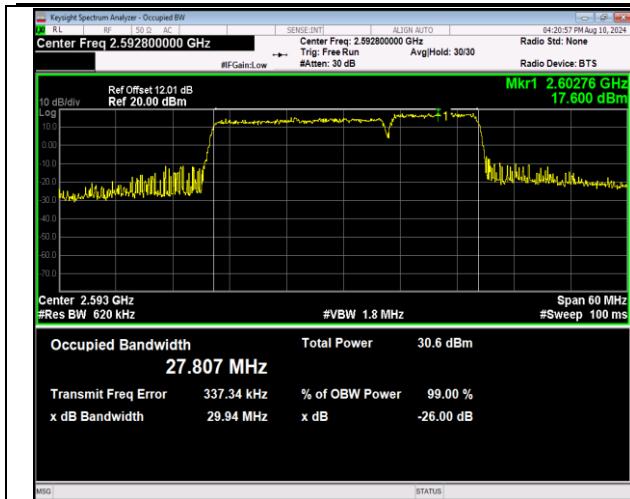

41-41-20MHz-10MHz-16QAM-16QAM-39750-39894-100RB#0-50RB#0-PASS

41-41-20MHz-10MHz-QPSK-QPSK-40571-40715-100RB#0-50RB#0-PASS