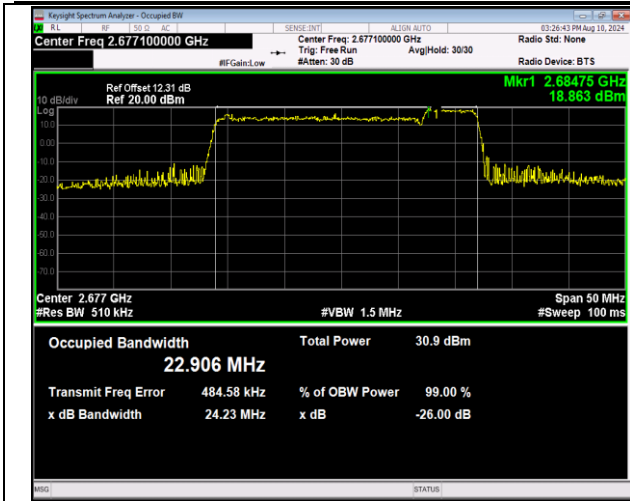

41-41-20MHz-5MHz-64QAM-64QAM-39750-39867-100RB
#0-25RB#0-PASS

41-41-20MHz-5MHz-QPSK-QPSK-40595-40712-100RB#0
-25RB#0-PASS

41-41-20MHz-5MHz-16QAM-16QAM-40595-40712-100RB
#0-25RB#0-PASS

41-41-20MHz-5MHz-64QAM-64QAM-40595-40712-100RB
#0-25RB#0-PASS