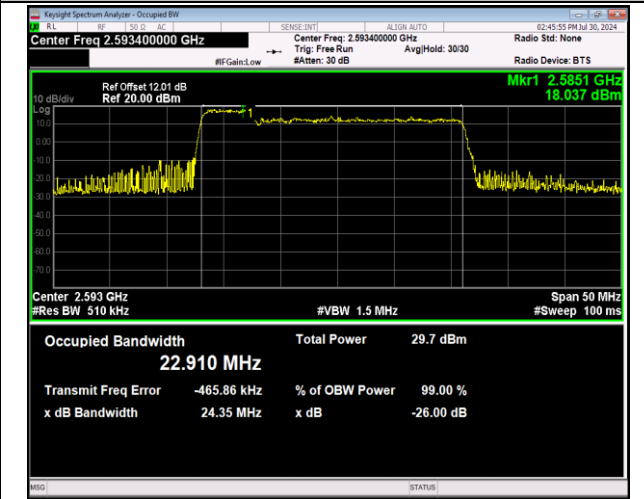

41-41-5MHz-20MHz-QPSK-QPSK-40528-40645-25RB#0-100RB#0-PASS

41-41-5MHz-20MHz-64QAM-64QAM-40528-40645-25RB#0-100RB#0-PASS