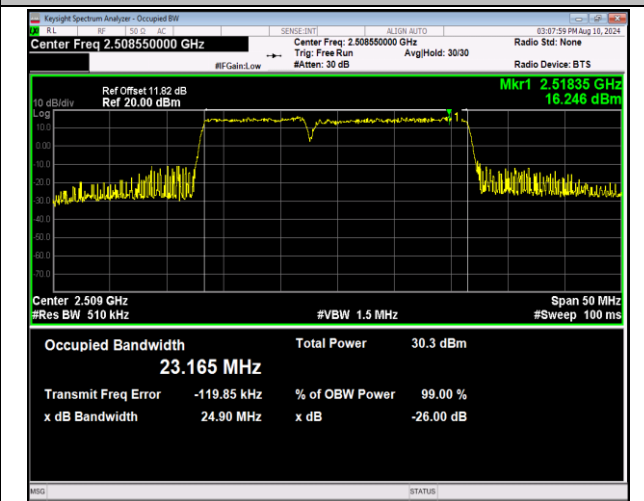

41-41-5MHz-20MHz-16QAM-16QAM-41373-41490-25RB#0-100RB#0-PASS

41-41-10MHz-15MHz-QPSK-QPSK-39703-39823-50RB#0-75RB#0-PASS