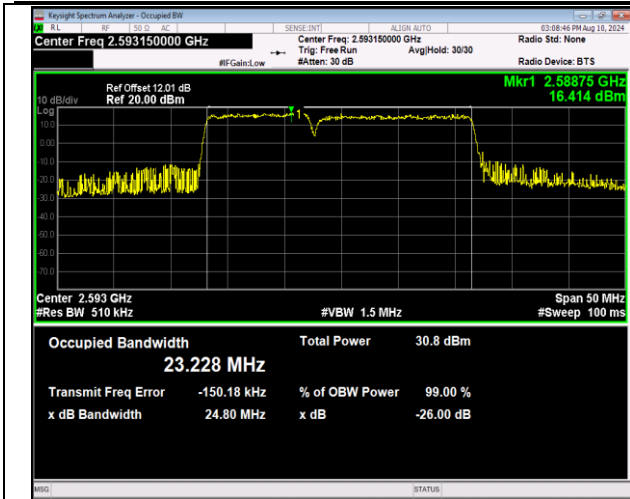

41-41-5MHz-20MHz-64QAM-64QAM-41373-41490-25RB#0-100RB#0-PASS

41-41-10MHz-15MHz-QPSK-QPSK-39703-39823-50RB#0-75RB#0-PASS

41-41-10MHz-15MHz-16QAM-16QAM-39703-39823-50RB#0-75RB#0-PASS

41-41-10MHz-15MHz-64QAM-64QAM-39703-39823-50RB#0-75RB#0-PASS