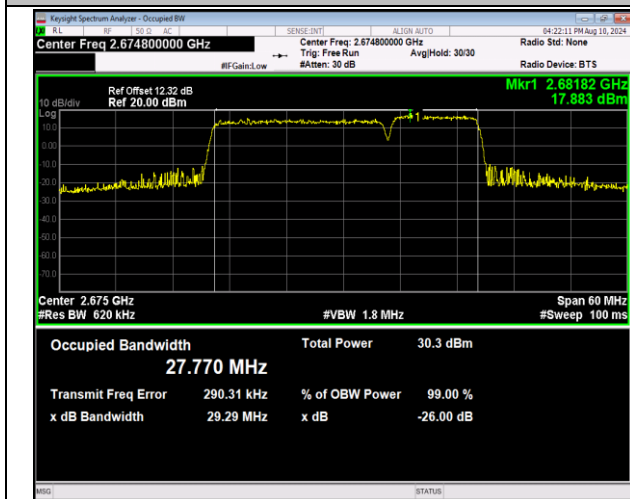

41-41-20MHz-10MHz-64QAM-64QAM-40571-40715-100RB#0-50RB#0-PASS

41-41-20MHz-10MHz-16QAM-16QAM-41391-41535-100RB#0-50RB#0-PASS