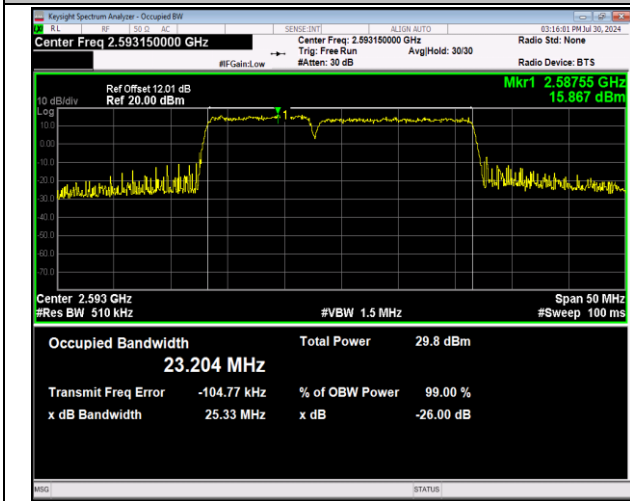

41-41-10MHz-15MHz-QPSK-QPSK-40549-40669-50RB#0
-75RB#0-PASS

41-41-10MHz-15MHz-64QAM-64QAM-40549-40669-50RB
#0-75RB#0-PASS