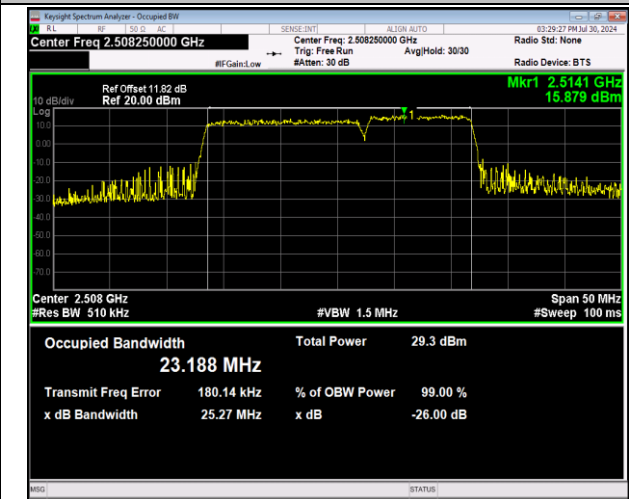

41-41-15MHz-10MHz-QPSK-QPSK-39725-39845-75RB#0
-50RB#0-PASS

41-41-15MHz-10MHz-64QAM-64QAM-39725-39845-75RB
#0-50RB#0-PASS