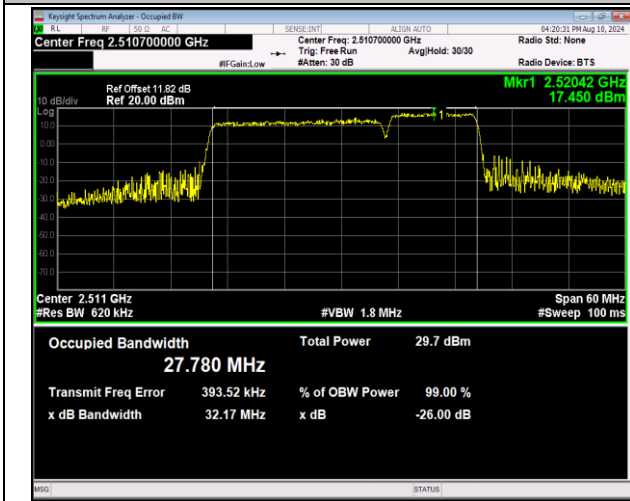

41-41-20MHz-5MHz-QPSK-QPSK-41440-41557-100RB#0
-25RB#0-PASS

41-41-20MHz-5MHz-16QAM-16QAM-41440-41557-100RB#0-25RB#0-PASS

41-41-20MHz-5MHz-64QAM-64QAM-41440-41557-100RB#0-25RB#0-PASS

41-41-20MHz-10MHz-QPSK-QPSK-39750-39894-100RB#0-50RB#0-PASS