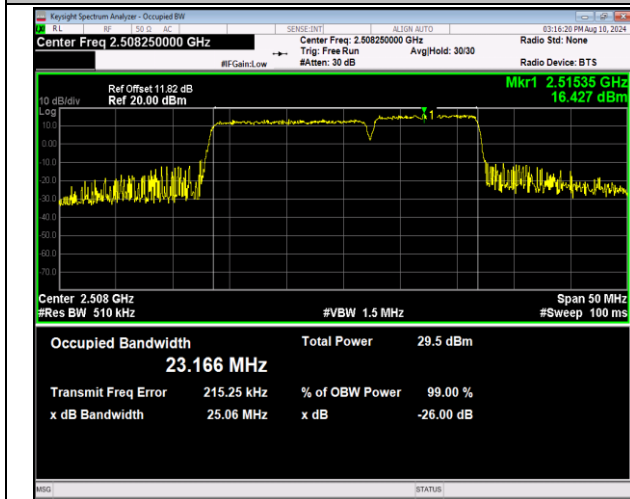

41-41-10MHz-20MHz-QPSK-QPSK-41346-41490-50RB#0
-100RB#0-PASS

41-41-10MHz-20MHz-16QAM-16QAM-41346-41490-50RB
#0-100RB#0-PASS

41-41-10MHz-20MHz-64QAM-64QAM-41346-41490-50RB
#0-100RB#0-PASS

41-41-15MHz-10MHz-QPSK-QPSK-39725-39845-75RB#0
-50RB#0-PASS