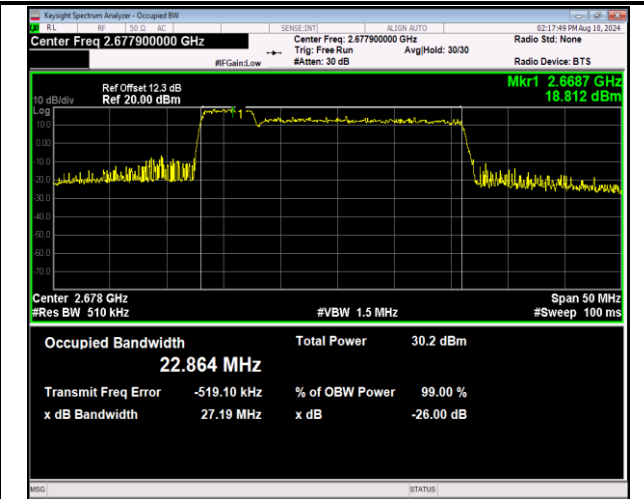

41-41-5MHz-20MHz-64QAM-64QAM-40528-40645-25RB#0-100RB#0-PASS

41-41-5MHz-20MHz-16QAM-16QAM-41373-41490-25RB#0-100RB#0-PASS