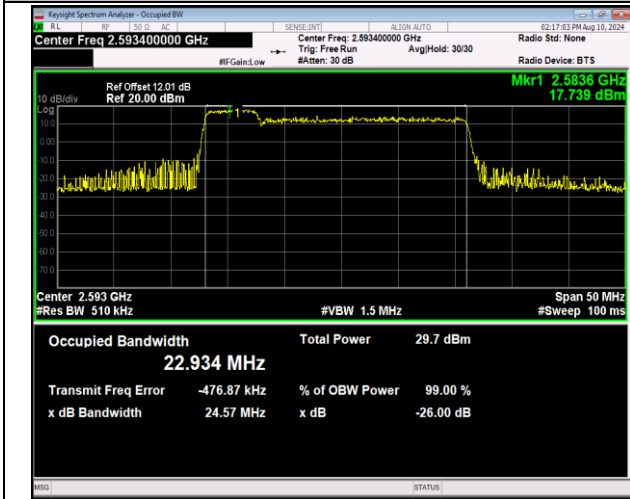

41-41-5MHz-20MHz-QPSK-QPSK-39683-39800-25RB#0-100RB#0-PASS

41-41-5MHz-20MHz-16QAM-16QAM-39683-39800-25RB#0-100RB#0-PASS

41-41-5MHz-20MHz-64QAM-64QAM-39683-39800-25RB#0-100RB#0-PASS

41-41-5MHz-20MHz-QPSK-QPSK-40528-40645-25RB#0-100RB#0-PASS