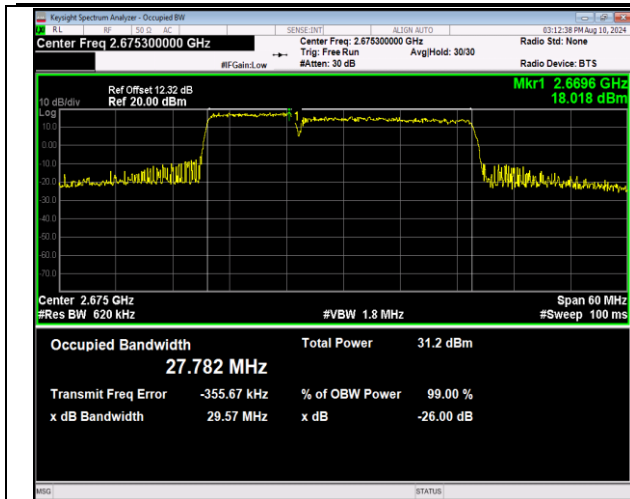

41-41-10MHz-20MHz-64QAM-64QAM-39705-39849-50RB
#0-100RB#0-PASS

41-41-10MHz-20MHz-QPSK-QPSK-40526-40670-50RB#0
-100RB#0-PASS

41-41-10MHz-20MHz-16QAM-16QAM-40526-40670-50RB
#0-100RB#0-PASS

41-41-10MHz-20MHz-64QAM-64QAM-40526-40670-50RB
#0-100RB#0-PASS