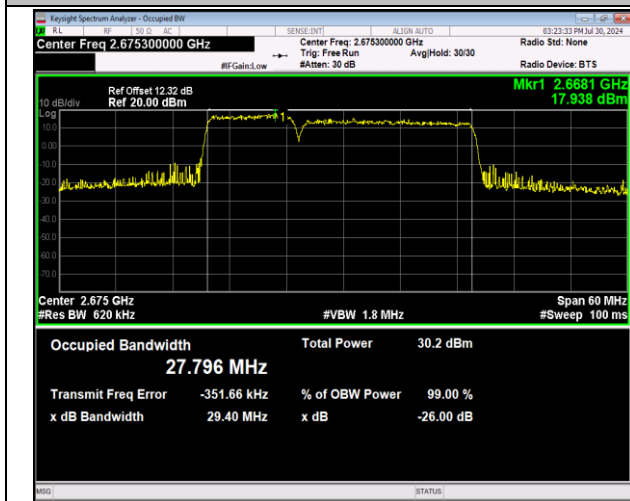

41-41-10MHz-20MHz-QPSK-QPSK-41346-41490-50RB#0
-100RB#0-PASS

41-41-10MHz-20MHz-64QAM-64QAM-41346-41490-50RB
#0-100RB#0-PASS