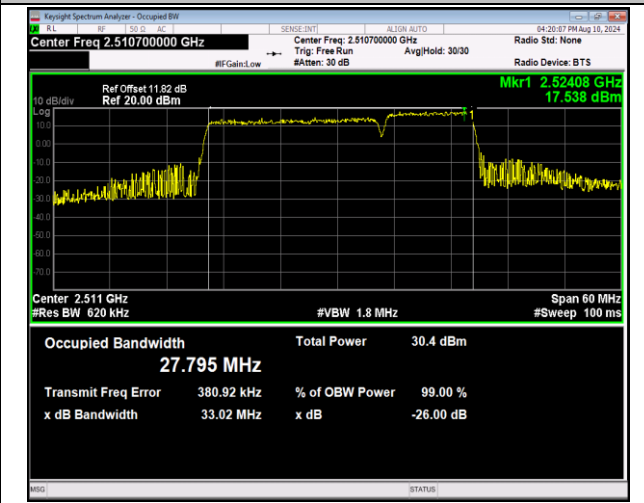

41-41-20MHz-5MHz-16QAM-16QAM-41440-41557-100RB#0-25RB#0-PASS

41-41-20MHz-10MHz-QPSK-QPSK-39750-39894-100RB#0-50RB#0-PASS