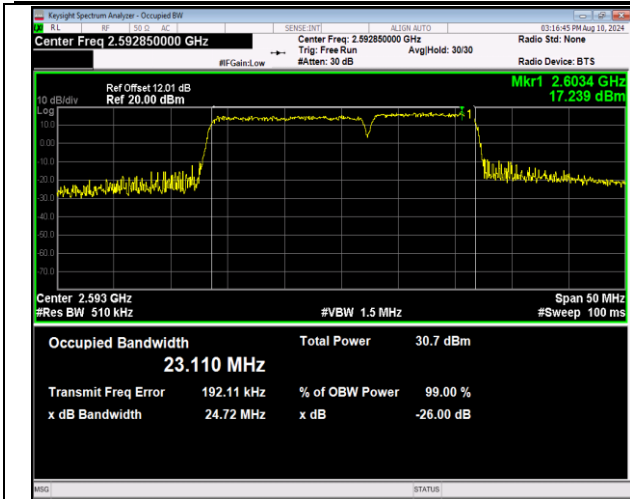

41-41-15MHz-10MHz-16QAM-16QAM-39725-39845-75RB
#0-50RB#0-PASS

41-41-15MHz-10MHz-QPSK-QPSK-40571-40691-75RB#0
-50RB#0-PASS