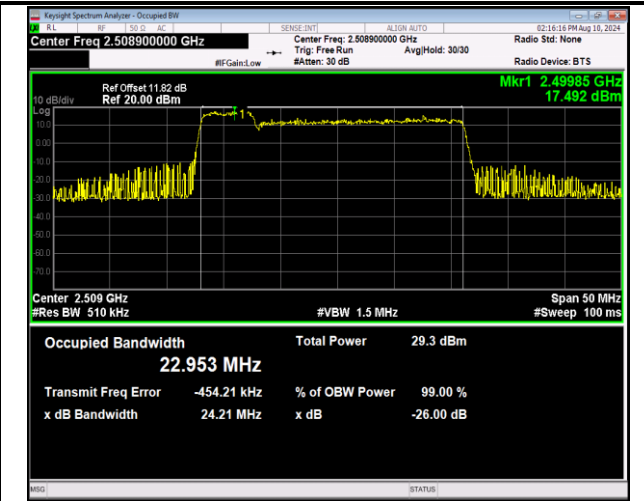

41-41-5MHz-20MHz-QPSK-QPSK-39683-39800-25RB#0-100RB#0-PASS

41-41-5MHz-20MHz-16QAM-16QAM-39683-39800-25RB#0-100RB#0-PASS

41-41-5MHz-20MHz-64QAM-64QAM-39683-39800-25RB#0-100RB#0-PASS

41-41-5MHz-20MHz-QPSK-QPSK-40528-40645-25RB#0-100RB#0-PASS