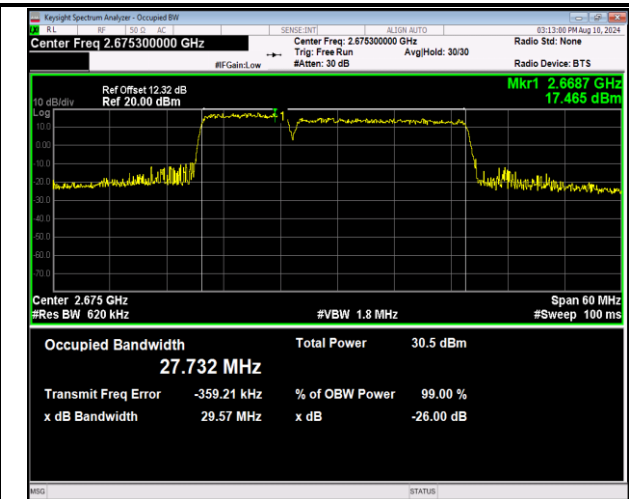

41-41-10MHz-20MHz-64QAM-64QAM-40526-40670-50RB
#0-100RB#0-PASS

41-41-10MHz-20MHz-16QAM-16QAM-41346-41490-50RB
#0-100RB#0-PASS