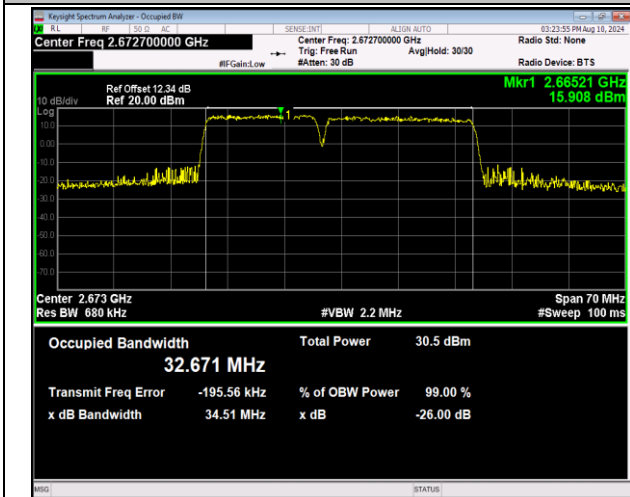

41-41-15MHz-20MHz-QPSK-QPSK-40523-40694-75RB#0
-100RB#0-PASS

41-41-15MHz-20MHz-16QAM-16QAM-40523-40694-75RB
#0-100RB#0-PASS

41-41-15MHz-20MHz-64QAM-64QAM-40523-40694-75RB
#0-100RB#0-PASS

41-41-15MHz-20MHz-QPSK-QPSK-41319-41490-75RB#0
-100RB#0-PASS