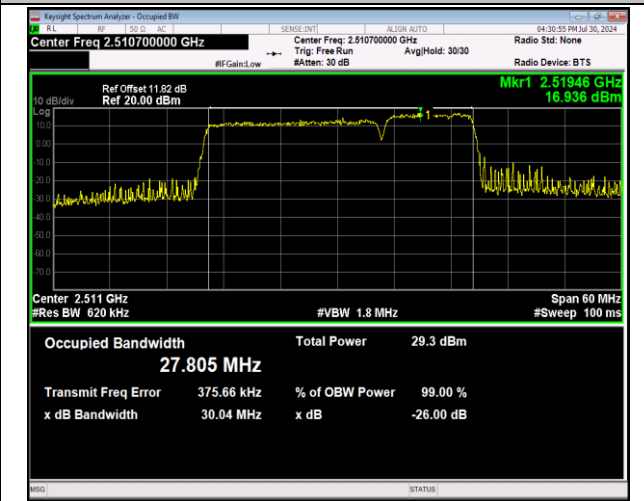

41-41-20MHz-10MHz-QPSK-QPSK-39750-39894-100RB#0-50RB#0-PASS

41-41-20MHz-10MHz-64QAM-64QAM-39750-39894-100RB#0-50RB#0-PASS