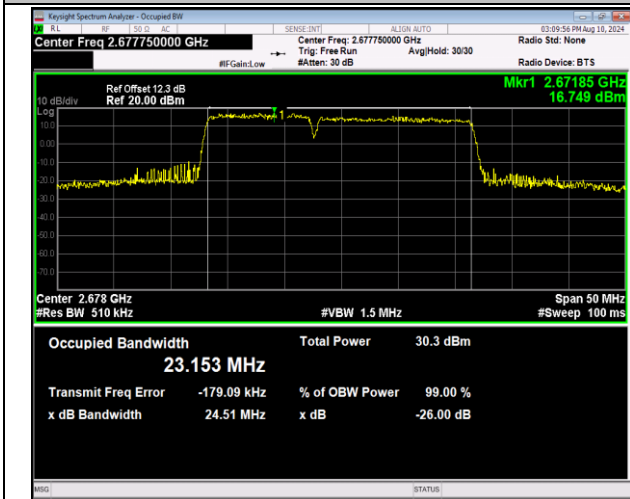

41-41-10MHz-15MHz-QPSK-QPSK-40549-40669-50RB#0
-75RB#0-PASS

41-41-10MHz-15MHz-16QAM-16QAM-40549-40669-50RB
#0-75RB#0-PASS

41-41-10MHz-15MHz-64QAM-64QAM-40549-40669-50RB
#0-75RB#0-PASS

41-41-10MHz-15MHz-QPSK-QPSK-41395-41515-50RB#0
-75RB#0-PASS