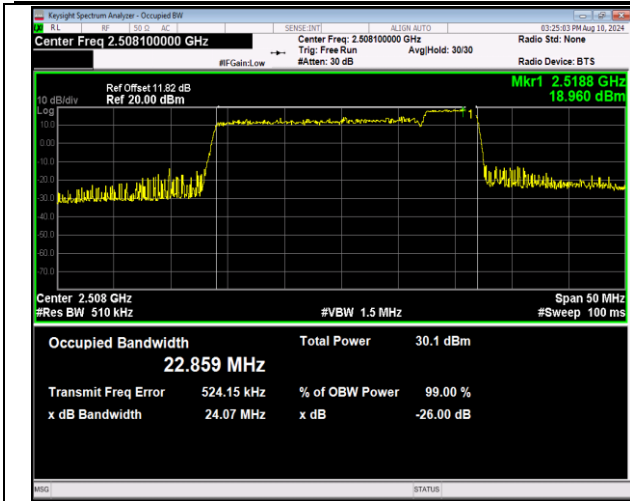

41-41-15MHz-20MHz-16QAM-16QAM-41319-41490-75RB
#0-100RB#0-PASS

41-41-20MHz-5MHz-QPSK-QPSK-39750-39867-100RB#0
-25RB#0-PASS