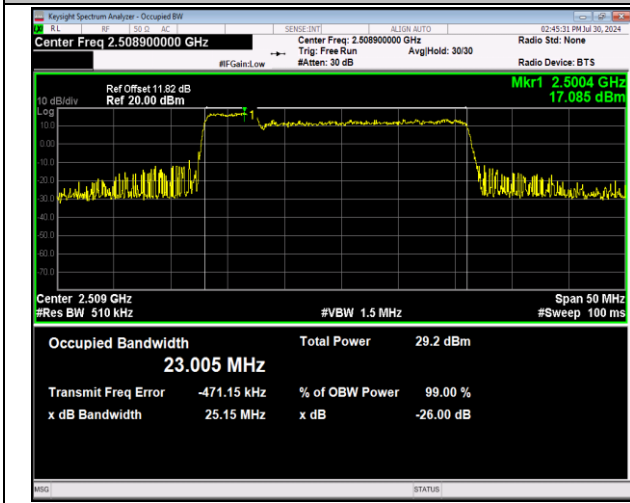

41-41-5MHz-20MHz-QPSK-QPSK-39683-39800-25RB#0-100RB#0-PASS

41-41-5MHz-20MHz-16QAM-16QAM-39683-39800-25RB#0-100RB#0-PASS

41-41-5MHz-20MHz-64QAM-64QAM-39683-39800-25RB#0-100RB#0-PASS

41-41-5MHz-20MHz-QPSK-QPSK-40528-40645-25RB#0-100RB#0-PASS