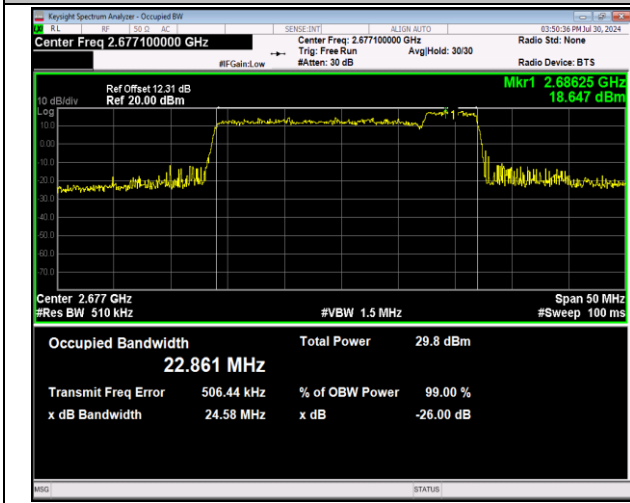

41-41-20MHz-5MHz-QPSK-QPSK-41440-41557-100RB#0
-25RB#0-PASS

41-41-20MHz-5MHz-64QAM-64QAM-41440-41557-100RB#0-25RB#0-PASS