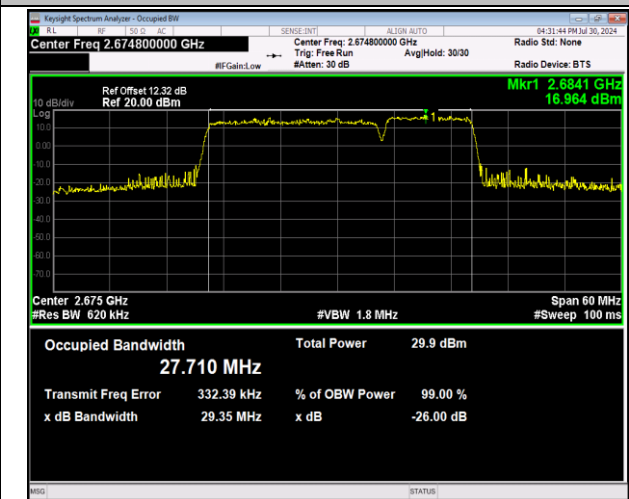

41-41-20MHz-10MHz-QPSK-QPSK-41391-41535-100RB#0-50RB#0-PASS

41-41-20MHz-10MHz-64QAM-64QAM-41391-41535-100RB#0-50RB#0-PASS