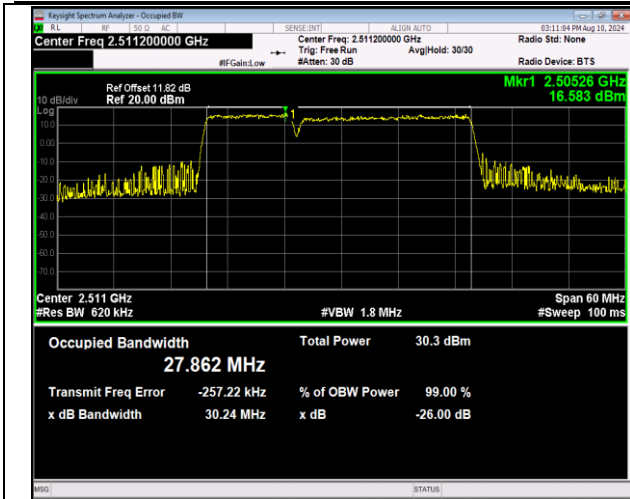

41-41-10MHz-15MHz-16QAM-16QAM-41395-41515-50RB
#0-75RB#0-PASS

41-41-10MHz-20MHz-QPSK-QPSK-39705-39849-50RB#0
-100RB#0-PASS