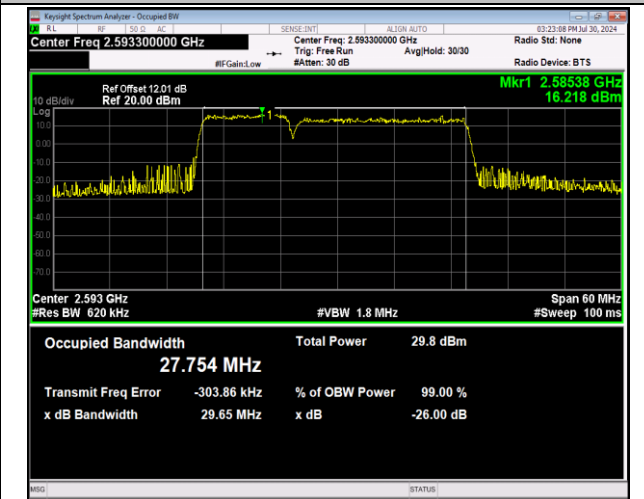

41-41-10MHz-20MHz-QPSK-QPSK-40526-40670-50RB#0
-100RB#0-PASS

41-41-10MHz-20MHz-64QAM-64QAM-40526-40670-50RB
#0-100RB#0-PASS