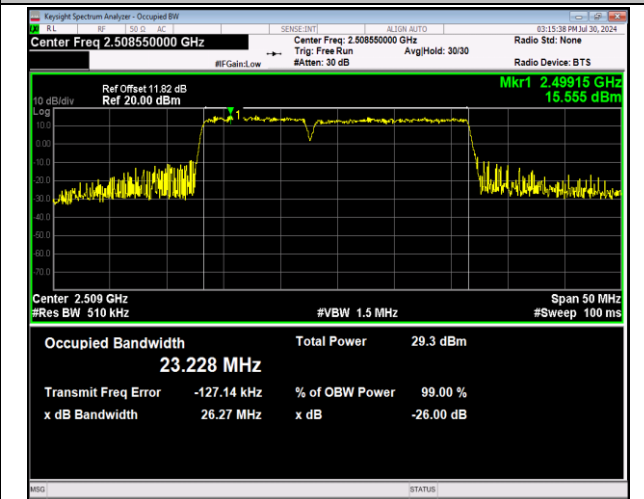

41-41-10MHz-15MHz-QPSK-QPSK-39703-39823-50RB#0-75RB#0-PASS

41-41-10MHz-15MHz-64QAM-64QAM-39703-39823-50RB#0-75RB#0-PASS