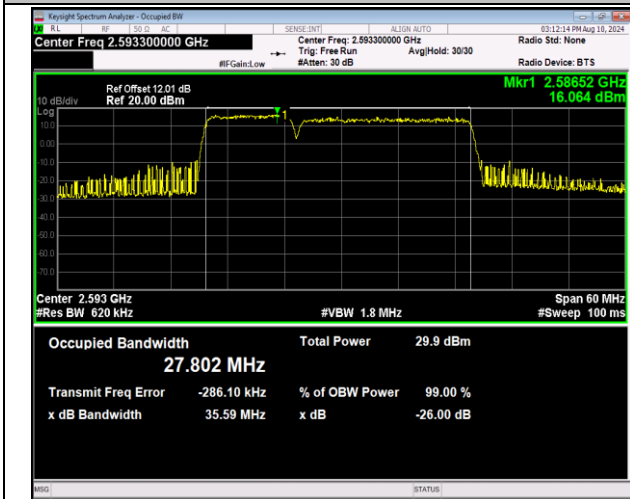

41-41-10MHz-20MHz-64QAM-64QAM-39705-39849-50RB
#0-100RB#0-PASS

41-41-10MHz-20MHz-16QAM-16QAM-40526-40670-50RB
#0-100RB#0-PASS