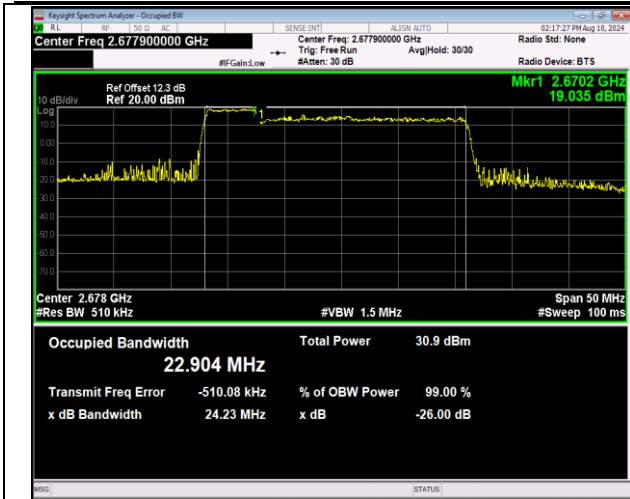

41-41-5MHz-20MHz-16QAM-16QAM-40528-40645-25RB#0-100RB#0-PASS

41-41-5MHz-20MHz-QPSK-QPSK-41373-41490-25RB#0-100RB#0-PASS