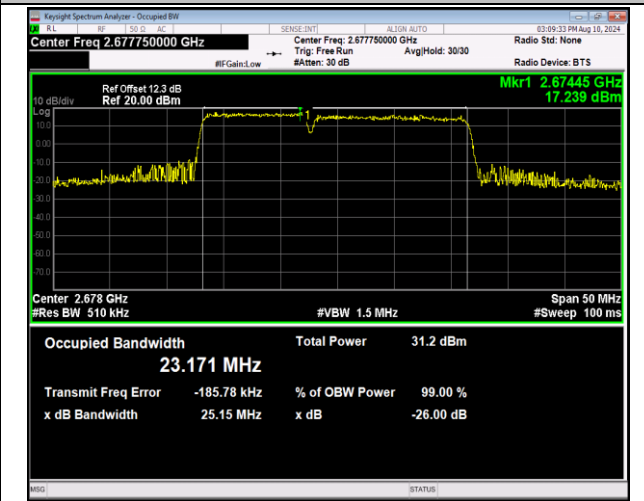

41-41-10MHz-15MHz-16QAM-16QAM-40549-40669-50RB
#0-75RB#0-PASS

41-41-10MHz-15MHz-QPSK-QPSK-41395-41515-50RB#0
-75RB#0-PASS