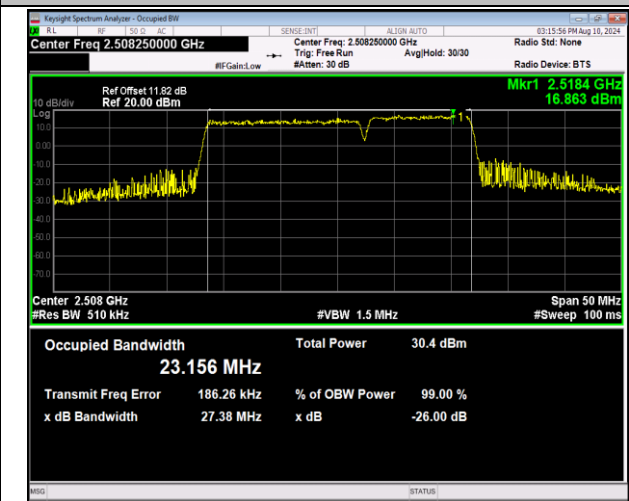

41-41-10MHz-20MHz-16QAM-16QAM-41346-41490-50RB
#0-100RB#0-PASS

41-41-15MHz-10MHz-QPSK-QPSK-39725-39845-75RB#0
-50RB#0-PASS