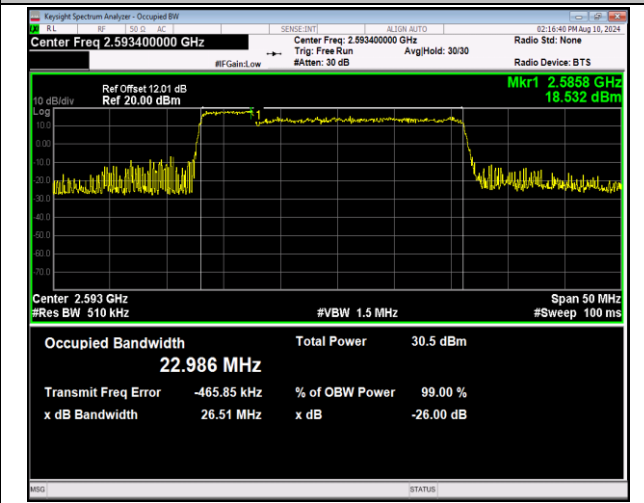

41-41-5MHz-20MHz-QPSK-QPSK-39683-39800-25RB#0-100RB#0-PASS

41-41-5MHz-20MHz-16QAM-16QAM-39683-39800-25RB#0-100RB#0-PASS

41-41-5MHz-20MHz-64QAM-64QAM-39683-39800-25RB#0-100RB#0-PASS

41-41-5MHz-20MHz-QPSK-QPSK-40528-40645-25RB#0-100RB#0-PASS