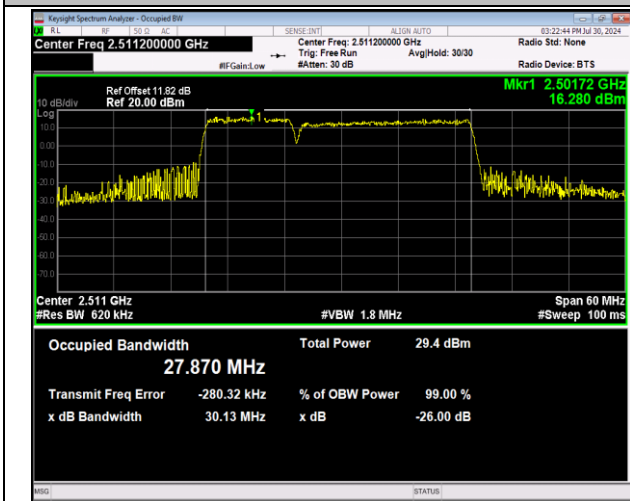

41-41-10MHz-15MHz-16QAM-16QAM-41395-41515-50RB
#0-75RB#0-PASS

41-41-10MHz-15MHz-64QAM-64QAM-41395-41515-50RB
#0-75RB#0-PASS

41-41-10MHz-20MHz-QPSK-QPSK-39705-39849-50RB#0
-100RB#0-PASS

41-41-10MHz-20MHz-16QAM-16QAM-39705-39849-50RB
#0-100RB#0-PASS