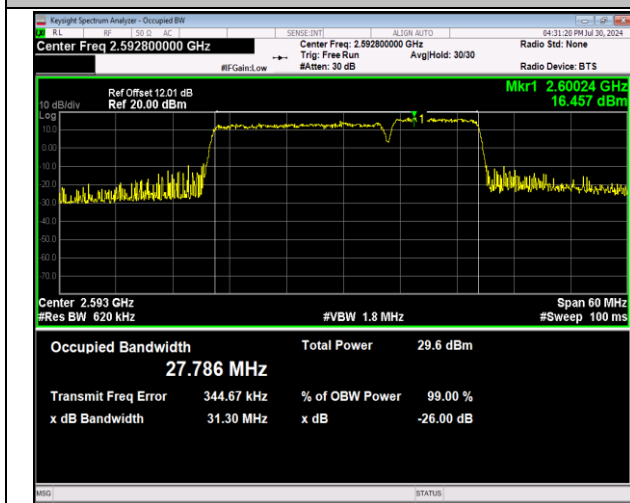

41-41-20MHz-10MHz-16QAM-16QAM-39750-39894-100RB#0-50RB#0-PASS

41-41-20MHz-10MHz-64QAM-64QAM-39750-39894-100RB#0-50RB#0-PASS

41-41-20MHz-10MHz-QPSK-QPSK-40571-40715-100RB#0-50RB#0-PASS

41-41-20MHz-10MHz-16QAM-16QAM-40571-40715-100RB#0-50RB#0-PASS