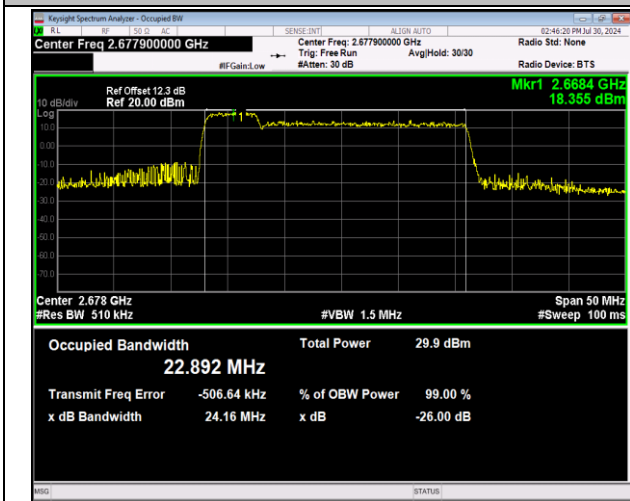

41-41-5MHz-20MHz-16QAM-16QAM-40528-40645-25RB#0-100RB#0-PASS

41-41-5MHz-20MHz-64QAM-64QAM-40528-40645-25RB#0-100RB#0-PASS

41-41-5MHz-20MHz-QPSK-QPSK-41373-41490-25RB#0-100RB#0-PASS

41-41-5MHz-20MHz-16QAM-16QAM-41373-41490-25RB#0-100RB#0-PASS