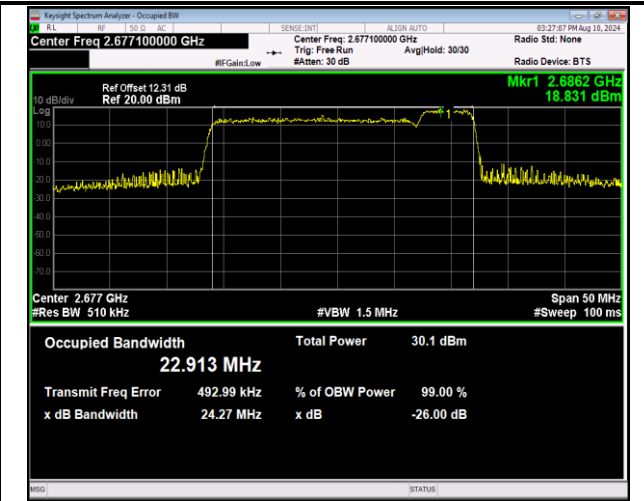

41-41-20MHz-5MHz-64QAM-64QAM-40595-40712-100RB
#0-25RB#0-PASS

41-41-20MHz-5MHz-16QAM-16QAM-41440-41557-100RB#0-25RB#0-PASS