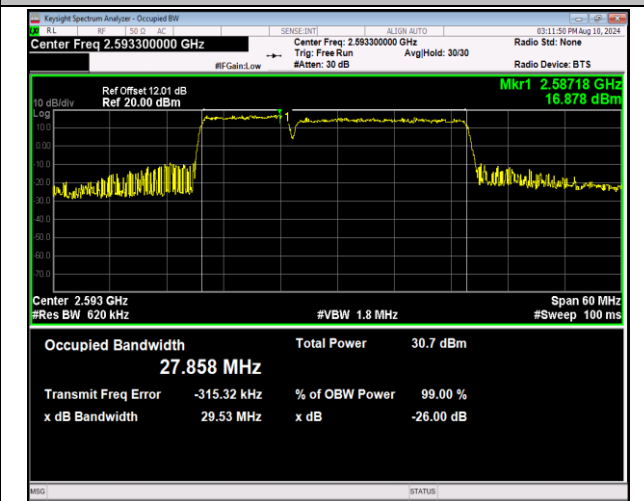

41-41-10MHz-20MHz-16QAM-16QAM-39705-39849-50RB
#0-100RB#0-PASS

41-41-10MHz-20MHz-QPSK-QPSK-40526-40670-50RB#0
-100RB#0-PASS