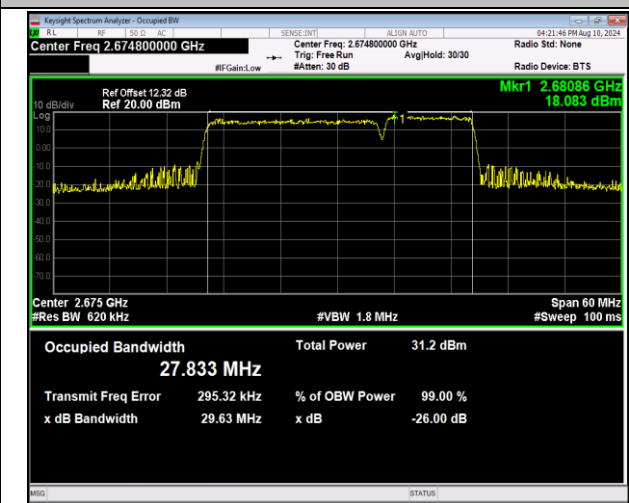

41-41-20MHz-10MHz-16QAM-16QAM-40571-40715-100RB#0-50RB#0-PASS

41-41-20MHz-10MHz-QPSK-QPSK-41391-41535-100RB#0-50RB#0-PASS