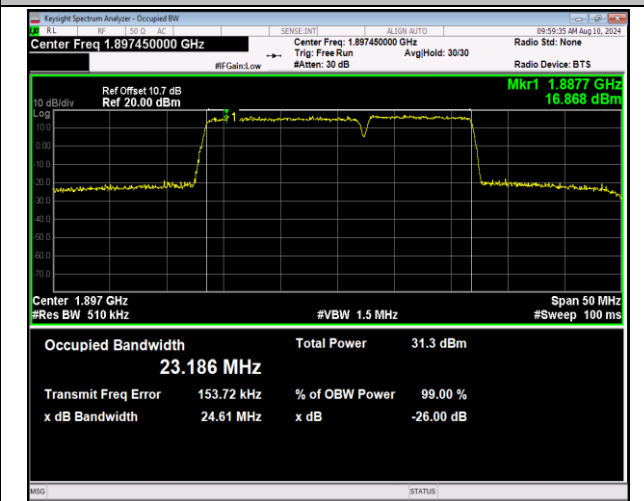

2-2-15MHz-10MHz-QPSK-QPSK-19027-19147-75RB#0-5
ORB#0-PASS