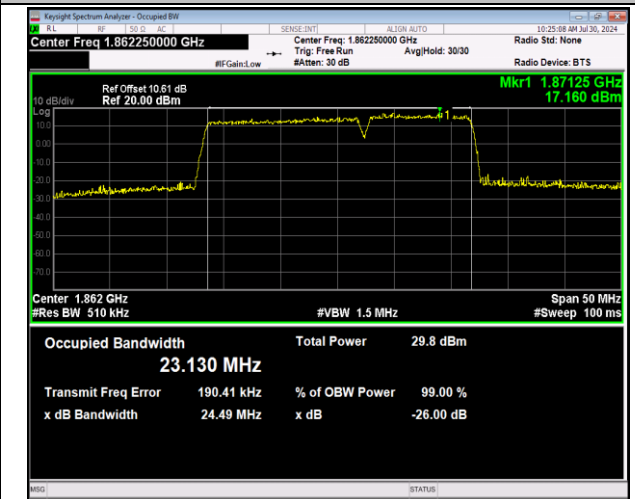

2-2-15MHz-10MHz-64QAM-64QAM-18675-18795-75RB#0-50RB#0-PASS