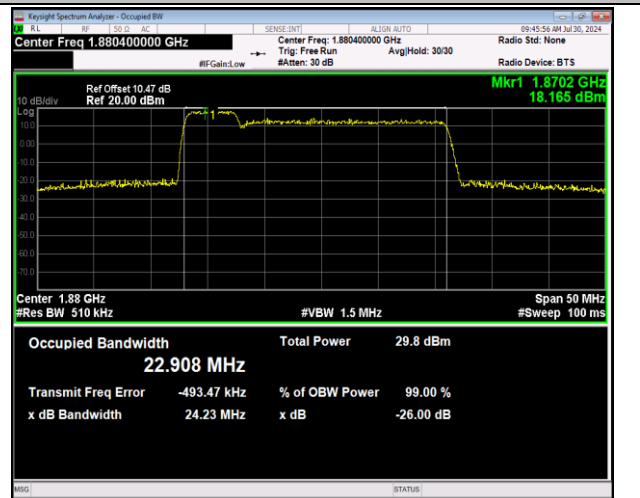

2-2-5MHz-20MHz-64QAM-64QAM-18808-18925-25RB#0-100RB#0-PASS