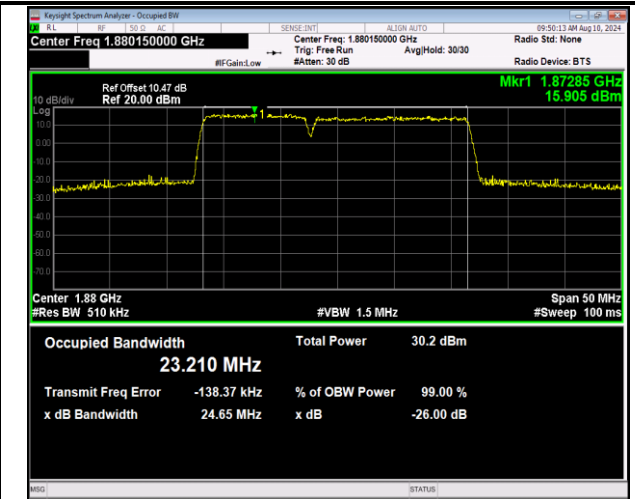

2-2-10MHz-15MHz-16QAM-16QAM-18829-18949-50RB#0-7
-75RB#0-PASS