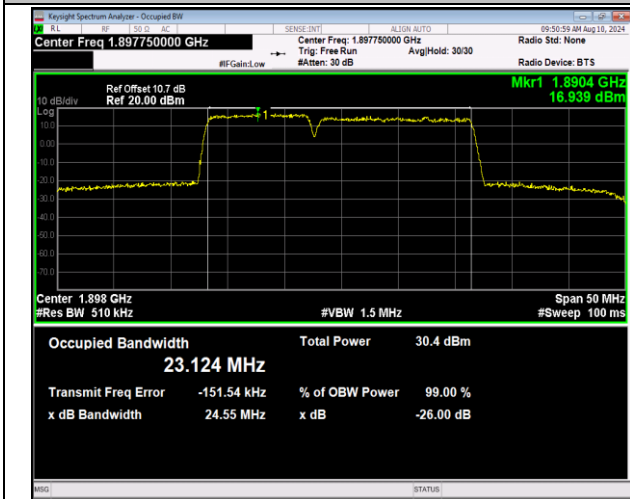

2-2-10MHz-15MHz-QPSK-QPSK-18829-18949-50RB#0-7
5RB#0-PASS

2-2-10MHz-15MHz-16QAM-16QAM-18829-18949-50RB#0-7
-75RB#0-PASS

2-2-10MHz-15MHz-64QAM-64QAM-18829-18949-50RB#0-7
-75RB#0-PASS

2-2-10MHz-15MHz-QPSK-QPSK-19005-19125-50RB#0-7
5RB#0-PASS