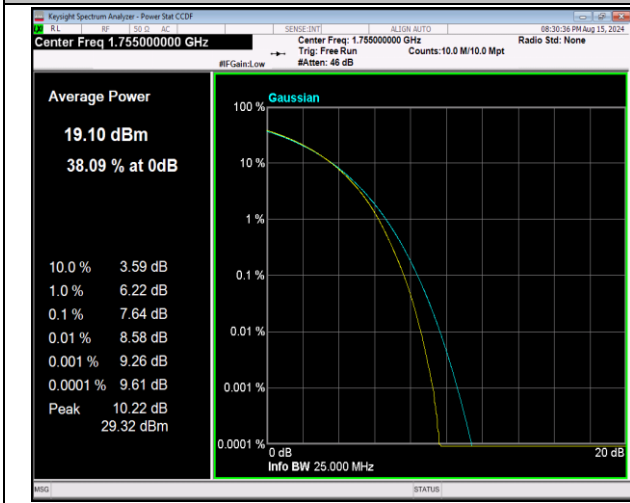

66-66-20MHz-20MHz-64QAM-64QAM-132323-132521-10
ORB#0-100RB#0-PASS