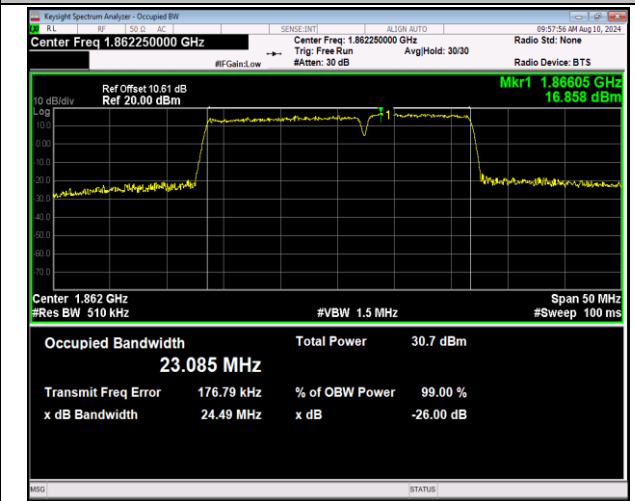

2-2-15MHz-10MHz-QPSK-QPSK-18675-18795-75RB#0-50RB#0-PASS