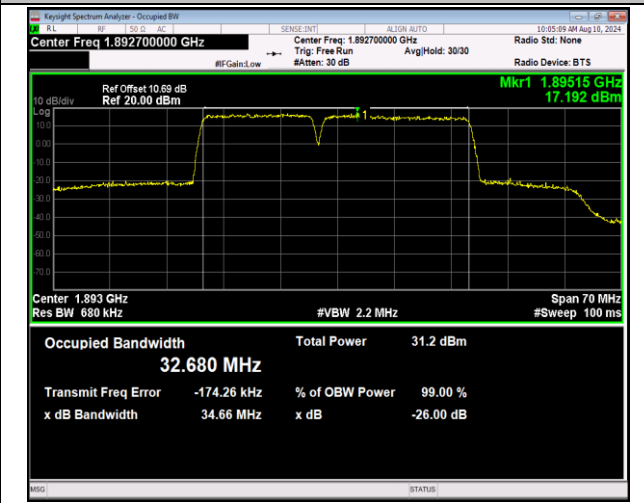

2-2-15MHz-20MHz-QPSK-QPSK-18929-19100-75RB#0-1
00RB#0-PASS