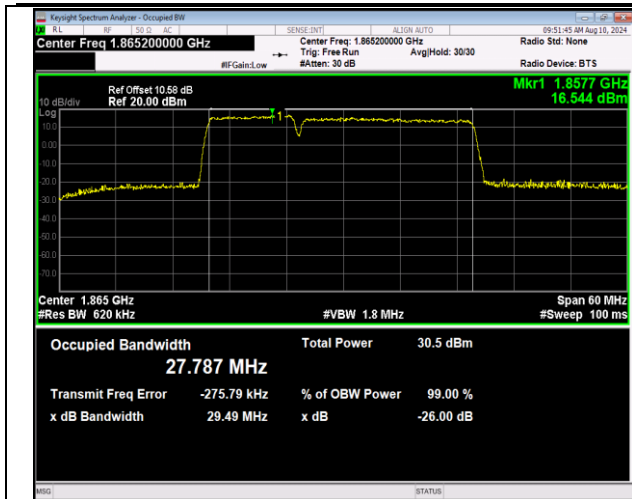

2-2-10MHz-20MHz-QPSK-QPSK-18655-18799-50RB#0-1
00RB#0-PASS