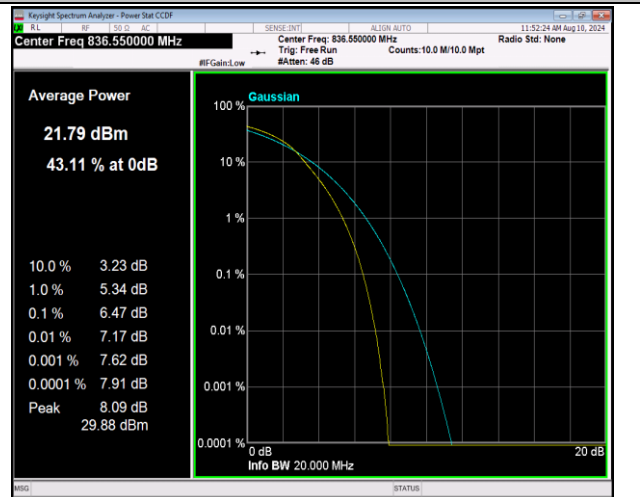

Test Graphs

2-2-20MHz-20MHz-QPSK-QPSK-18801-18999-100RB#0-100RB#0-PASS

2-2-20MHz-20MHz-16QAM-16QAM-18801-18999-100RB#0-0-100RB#0-PASS

2-2-20MHz-20MHz-64QAM-64QAM-18801-18999-100RB#0-0-100RB#0-PASS

5-5-10MHz-10MHz-QPSK-QPSK-20476-20575-50RB#0-5-0RB#0-PASS