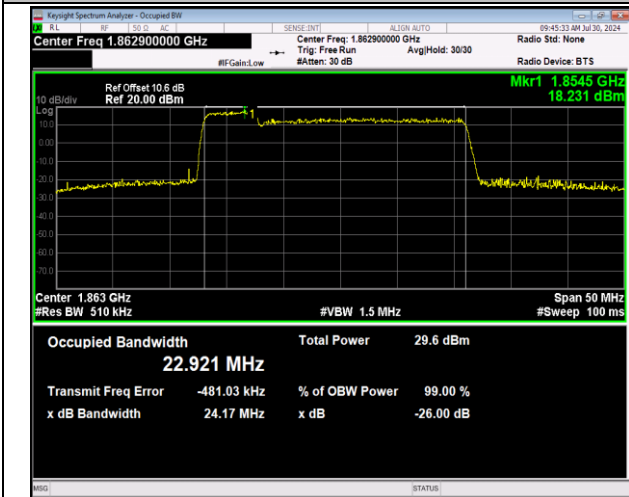

2-2-5MHz-20MHz-64QAM-64QAM-18633-18750-25RB#0-100RB#0-PASS