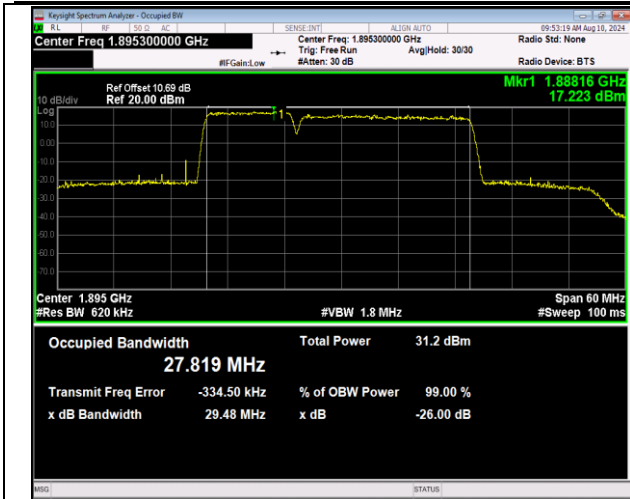

2-2-10MHz-20MHz-64QAM-64QAM-18655-18799-50RB#0-1
-100RB#0-PASS

2-2-10MHz-20MHz-QPSK-QPSK-18806-18950-50RB#0-1
00RB#0-PASS

2-2-10MHz-20MHz-16QAM-16QAM-18806-18950-50RB#0-1
-100RB#0-PASS

2-2-10MHz-20MHz-64QAM-64QAM-18806-18950-50RB#0-1
-100RB#0-PASS