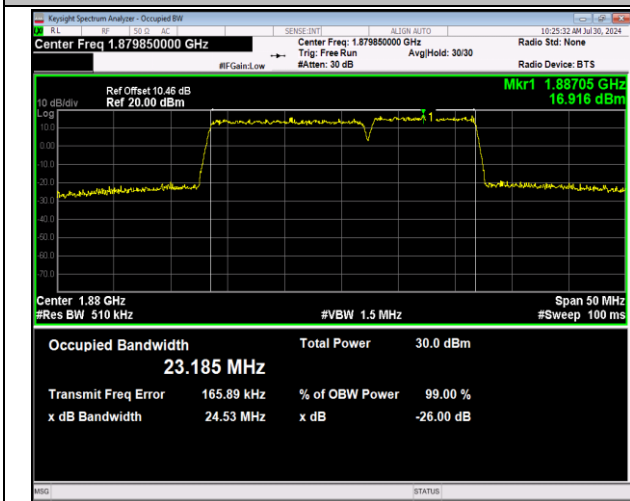

2-2-15MHz-10MHz-16QAM-16QAM-18675-18795-75RB#0-50RB#0-PASS

2-2-15MHz-10MHz-64QAM-64QAM-18675-18795-75RB#0-50RB#0-PASS

2-2-15MHz-10MHz-QPSK-QPSK-18851-18971-75RB#0-5
ORB#0-PASS

2-2-15MHz-10MHz-16QAM-16QAM-18851-18971-75RB#0-5
-50RB#0-PASS