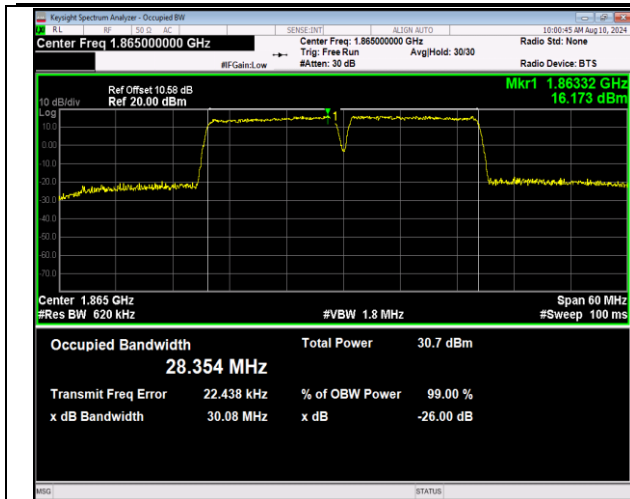

2-2-15MHz-10MHz-64QAM-64QAM-18851-18971-75RB#0-5
-50RB#0-PASS

2-2-15MHz-10MHz-QPSK-QPSK-19027-19147-75RB#0-5
ORB#0-PASS

2-2-15MHz-10MHz-16QAM-16QAM-19027-19147-75RB#0-5
-50RB#0-PASS

2-2-15MHz-10MHz-64QAM-64QAM-19027-19147-75RB#0-5
-50RB#0-PASS