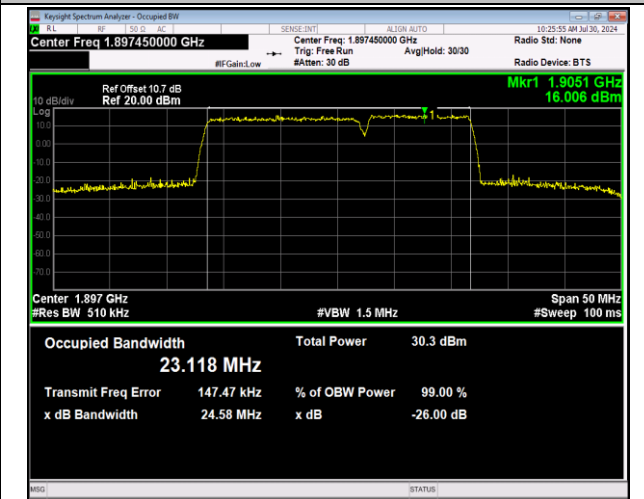

2-2-15MHz-10MHz-64QAM-64QAM-19027-19147-75RB#0-5
-50RB#0-PASS