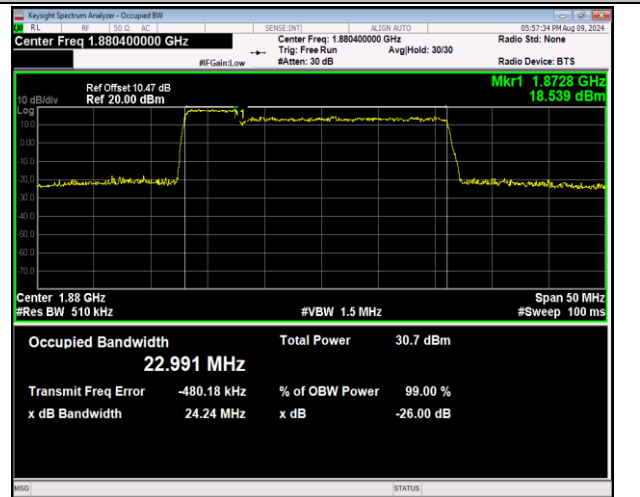

Test Graphs

2-2-5MHz-20MHz-QPSK-QPSK-18633-18750-25RB#0-10
ORB#0-PASS

2-2-5MHz-20MHz-16QAM-16QAM-18633-18750-25RB#0-100RB#0-PASS

2-2-5MHz-20MHz-64QAM-64QAM-18633-18750-25RB#0-100RB#0-PASS

2-2-5MHz-20MHz-QPSK-QPSK-18808-18925-25RB#0-10 ORB#0-PASS