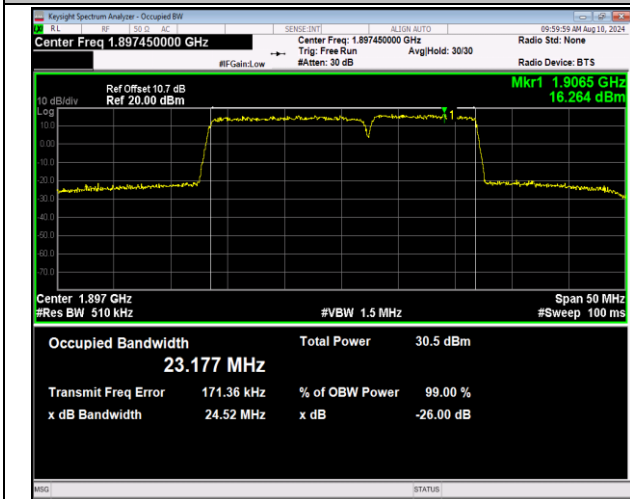

2-2-15MHz-10MHz-16QAM-16QAM-19027-19147-75RB#0-5
-50RB#0-PASS