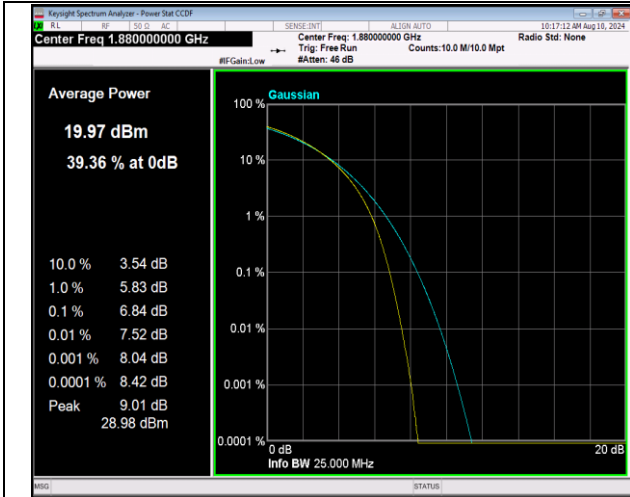

Test Graphs

2-2-20MHz-20MHz-QPSK-QPSK-18801-18999-100RB#0-100RB#0-PASS