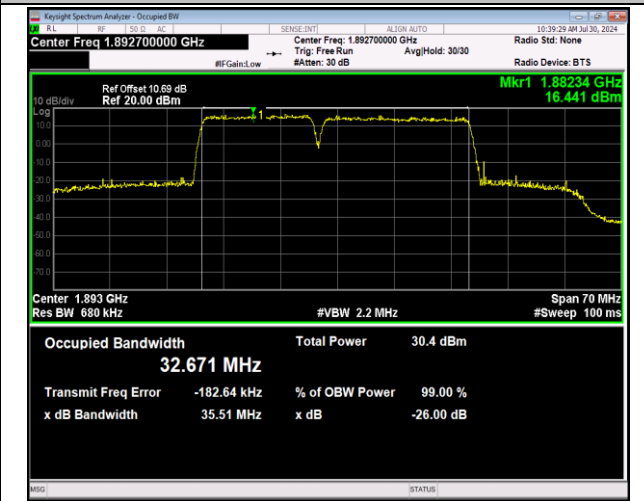

2-2-15MHz-20MHz-64QAM-64QAM-18929-19100-75RB#0
-100RB#0-PASS