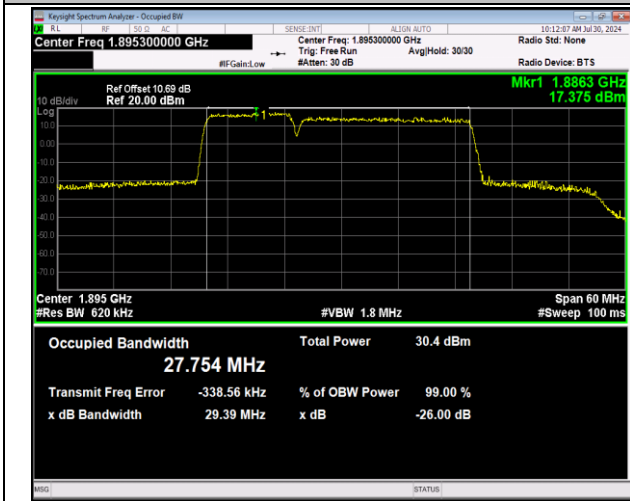

2-2-10MHz-20MHz-64QAM-64QAM-18956-19100-50RB#0-100RB#0-PASS