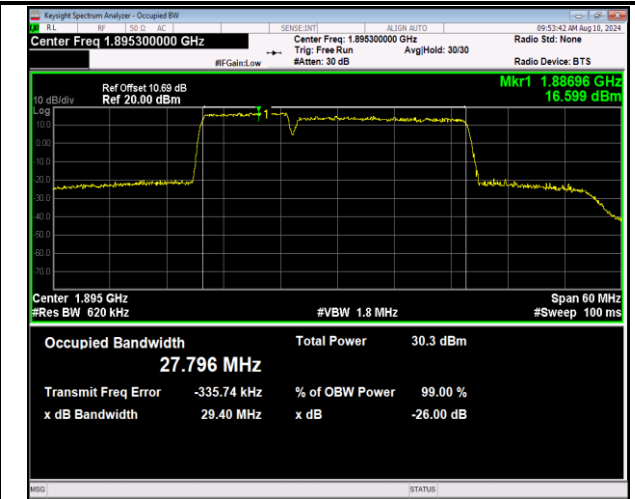

2-2-10MHz-20MHz-16QAM-16QAM-18956-19100-50RB#0-100RB#0-PASS