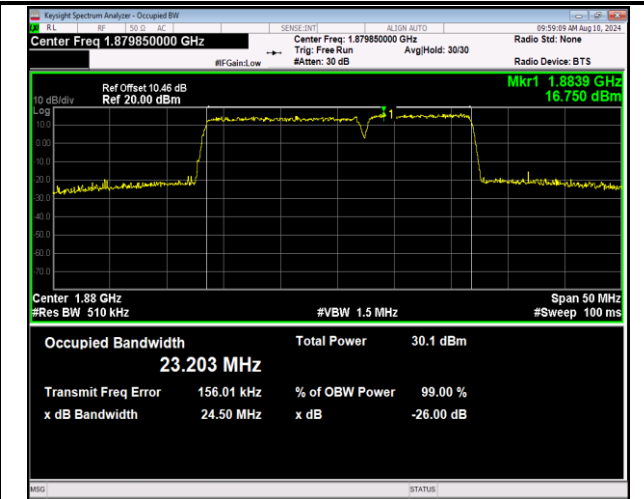

2-2-15MHz-10MHz-16QAM-16QAM-18851-18971-75RB#0-5
-50RB#0-PASS