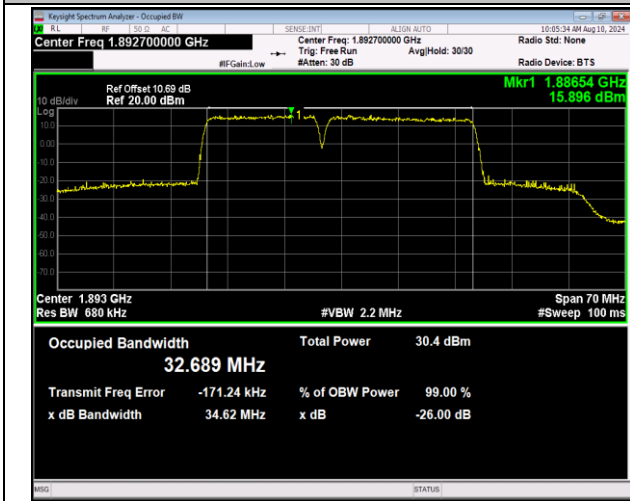

2-2-15MHz-20MHz-QPSK-QPSK-18803-18974-75RB#0-1
00RB#0-PASS

2-2-15MHz-20MHz-16QAM-16QAM-18803-18974-75RB#0
-100RB#0-PASS

2-2-15MHz-20MHz-64QAM-64QAM-18803-18974-75RB#0
-100RB#0-PASS

2-2-15MHz-20MHz-QPSK-QPSK-18929-19100-75RB#0-1
00RB#0-PASS