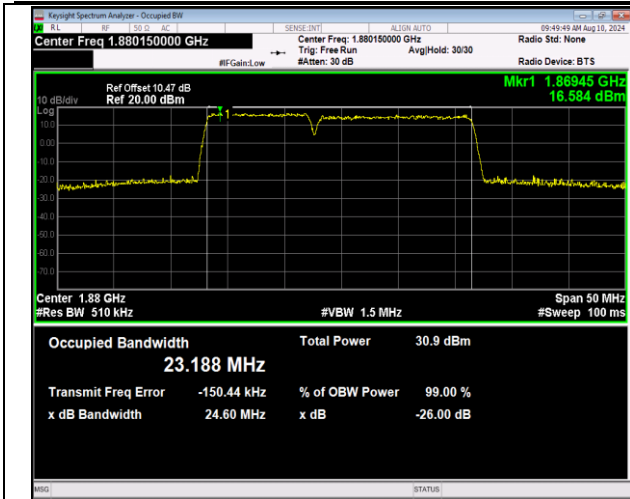

2-2-10MHz-15MHz-QPSK-QPSK-18829-18949-50RB#0-7
5RB#0-PASS