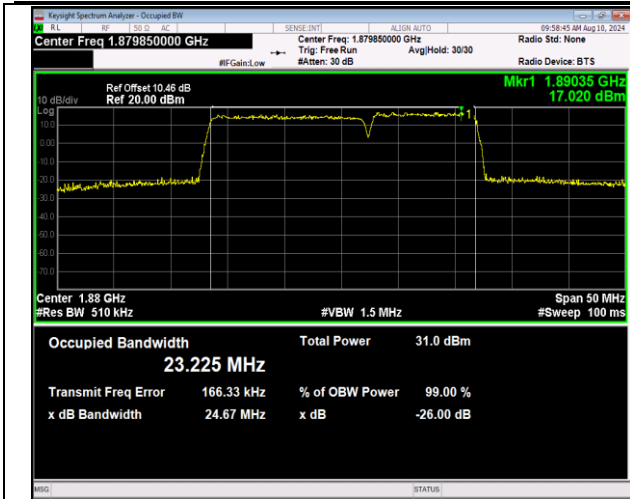

2-2-15MHz-10MHz-QPSK-QPSK-18851-18971-75RB#0-5
ORB#0-PASS