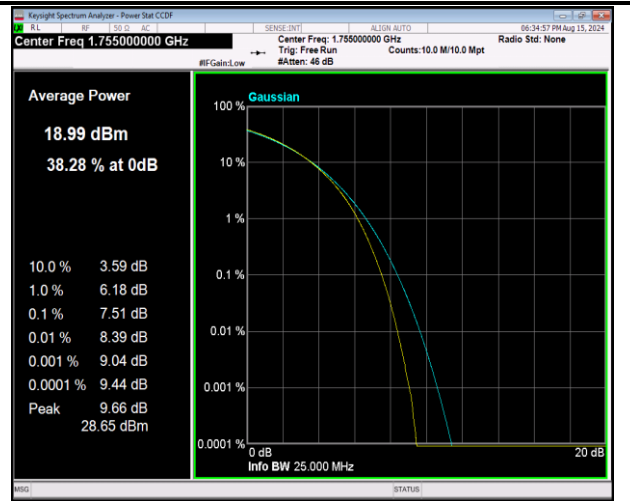

5-5-10MHz-10MHz-16QAM-16QAM-20476-20575-50RB#0-5-0RB#0-PASS

5-5-10MHz-10MHz-64QAM-64QAM-20476-20575-50RB#0-5-0RB#0-PASS

66-66-20MHz-20MHz-QPSK-QPSK-132323-132521-100R
B#0-100RB#0-PASS

66-66-20MHz-20MHz-16QAM-16QAM-132323-132521-10
ORB#0-100RB#0-PASS