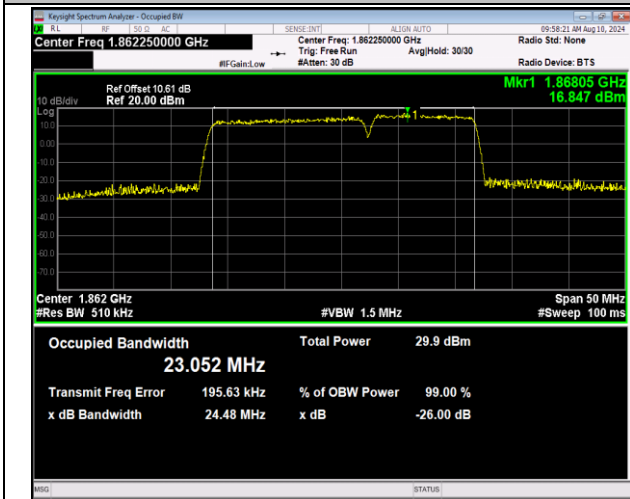

2-2-10MHz-20MHz-QPSK-QPSK-18956-19100-50RB#0-1
00RB#0-PASS

2-2-10MHz-20MHz-16QAM-16QAM-18956-19100-50RB#0-100RB#0-PASS

2-2-10MHz-20MHz-64QAM-64QAM-18956-19100-50RB#0-100RB#0-PASS

2-2-15MHz-10MHz-QPSK-QPSK-18675-18795-75RB#0-50RB#0-PASS