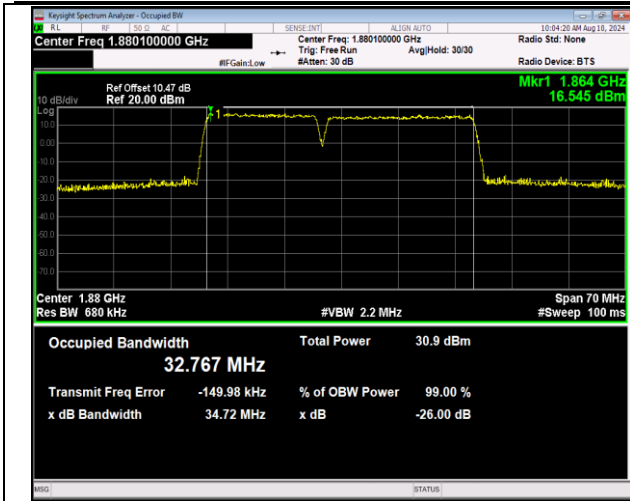

2-2-15MHz-15MHz-64QAM-64QAM-18975-19125-75RB#0-7
-75RB#0-PASS

2-2-15MHz-20MHz-QPSK-QPSK-18678-18849-75RB#0-1
00RB#0-PASS

2-2-15MHz-20MHz-16QAM-16QAM-18678-18849-75RB#0-1
-100RB#0-PASS

2-2-15MHz-20MHz-64QAM-64QAM-18678-18849-75RB#0-1
-100RB#0-PASS