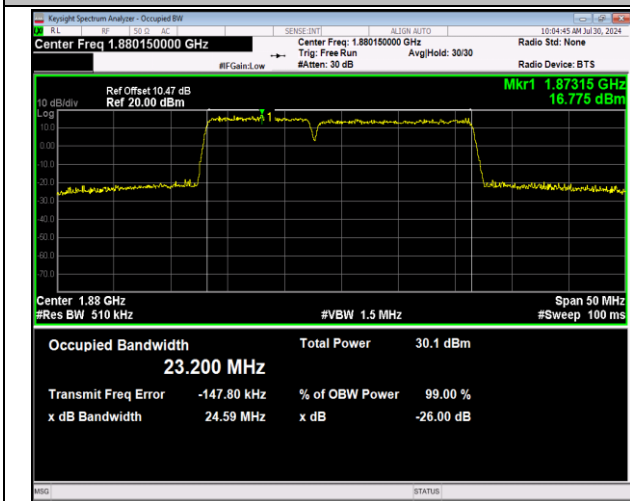

2-2-10MHz-15MHz-64QAM-64QAM-18829-18949-50RB#0-7
-75RB#0-PASS