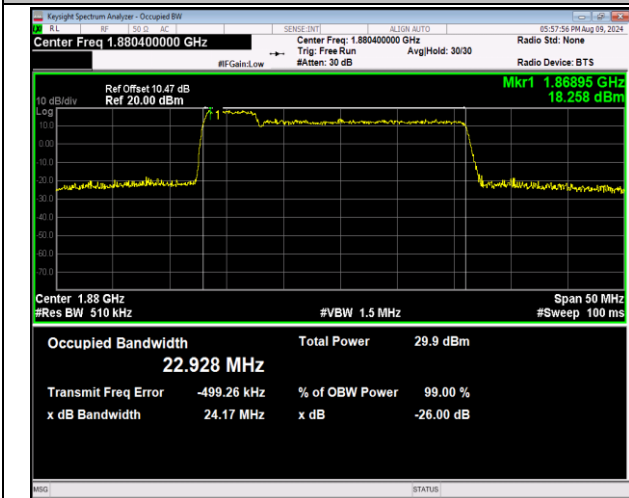

Test Graphs

2-2-5MHz-20MHz-QPSK-QPSK-18633-18750-25RB#0-10
ORB#0-PASS

2-2-5MHz-20MHz-16QAM-16QAM-18633-18750-25RB#0-100RB#0-PASS

2-2-5MHz-20MHz-64QAM-64QAM-18633-18750-25RB#0-100RB#0-PASS

2-2-5MHz-20MHz-QPSK-QPSK-18808-18925-25RB#0-10 ORB#0-PASS