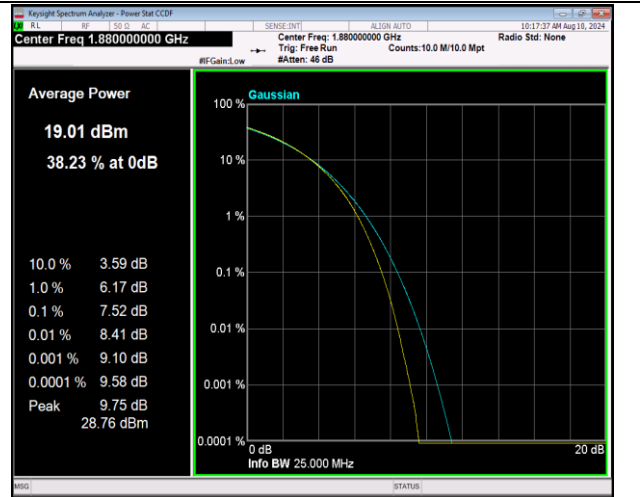

2-2-20MHz-20MHz-16QAM-16QAM-18801-18999-100RB#0-0-100RB#0-PASS