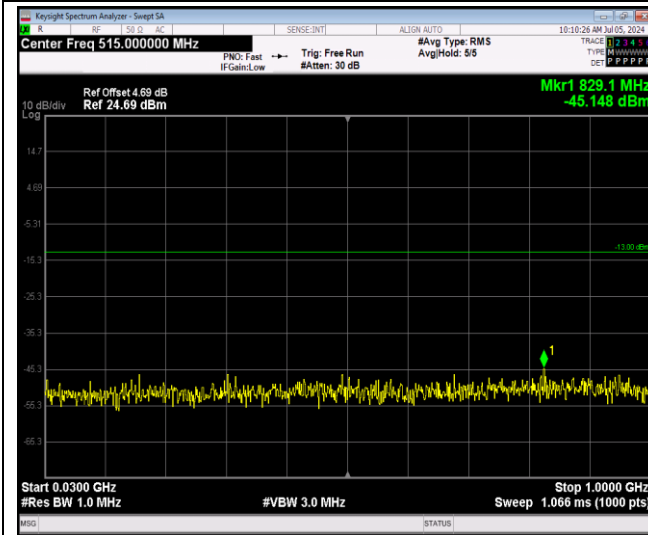

Band66-20MHz-16QAM-132072-1RB#0-Range1:30
~1000MHz