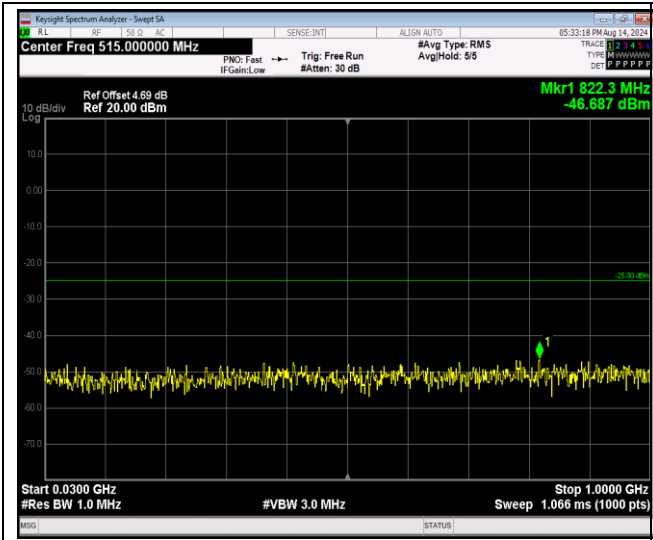

Project No.: JYTSZR2406068

Band41-5MHz-16QAM-41565-1RB#0-Range1:30~1000MHz

Band41-5MHz-16QAM-41565-1RB#0-Range2:1000~26500MHz

Band41-5MHz-64QAM-39675-1RB#0-Range1:30~1000MHz

Band41-5MHz-64QAM-39675-1RB#0-Range2:1000~26500MHz