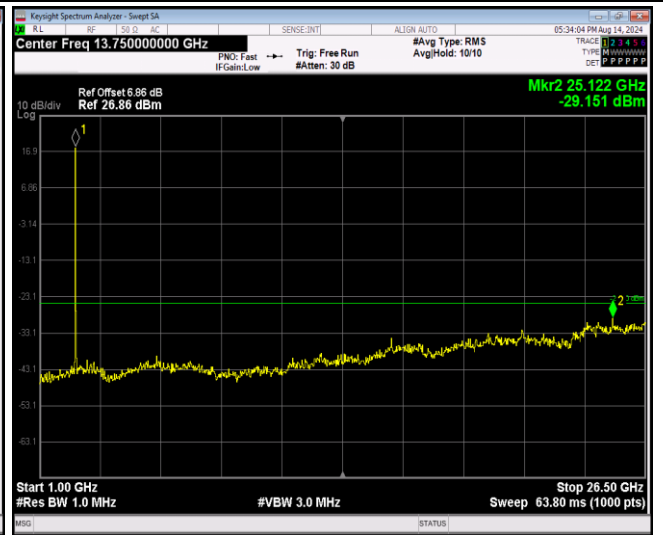

Band41-20MHz-64QAM-39750-1RB#0-Range2:1000~26500MHz