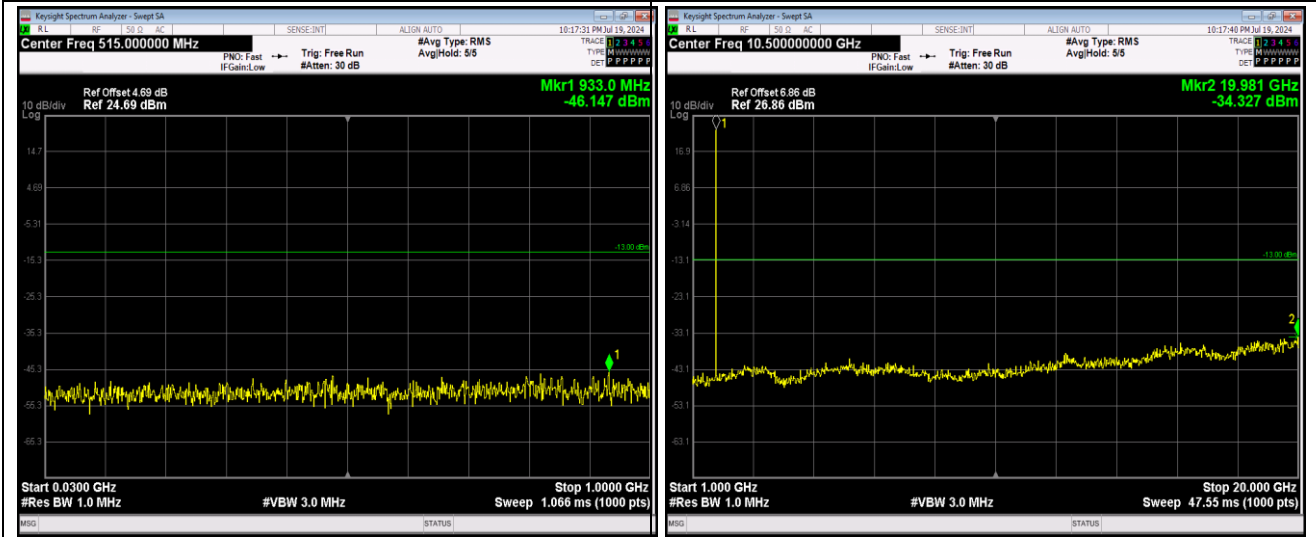

Band66-1.4MHz-64QAM-132322-1RB#0-Range1:3
0~1000MHz

Band66-1.4MHz-64QAM-132322-1RB#0-Range2:100
0~20000MHz