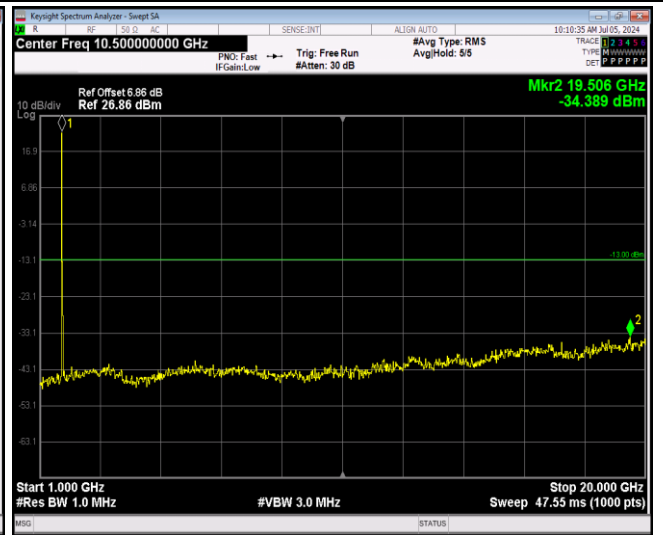

Band66-20MHz-16QAM-132072-1RB#0-Range2:100
0~20000MHz