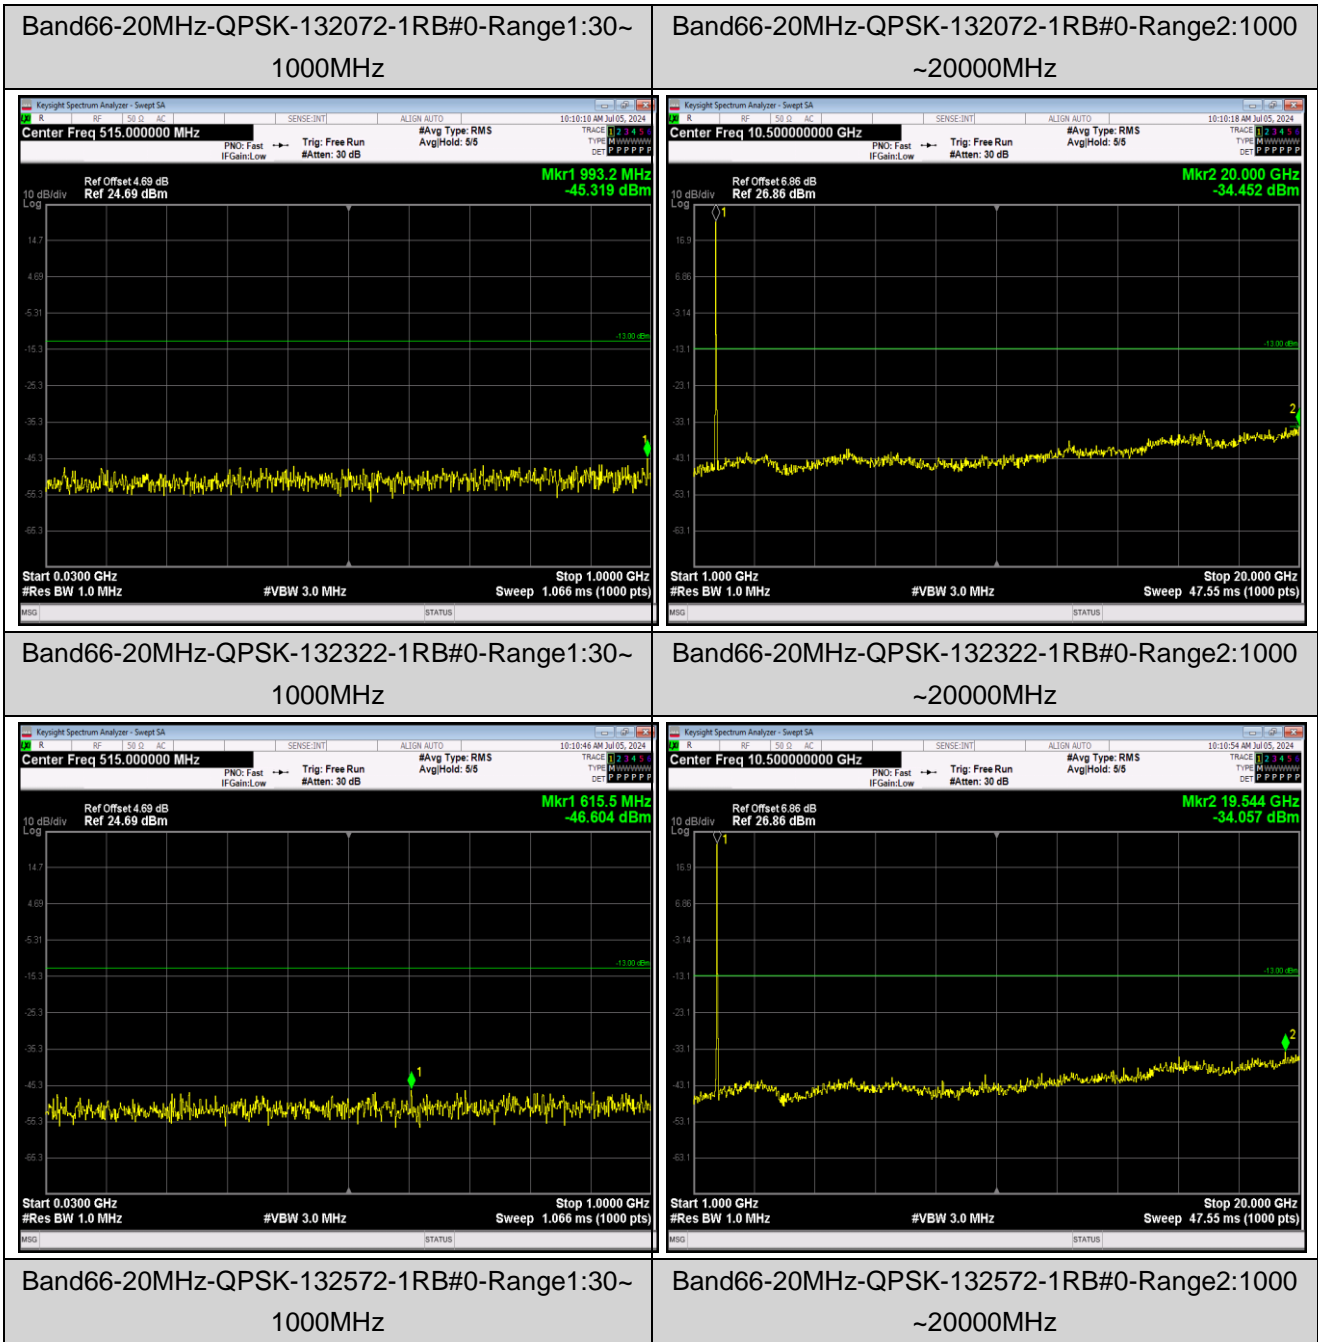

Band66-1.4MHz-64QAM-132322-1RB#0-Range1:3
0~1000MHz

Band66-1.4MHz-64QAM-132322-1RB#0-Range2:100
0~20000MHz

Band66-1.4MHz-64QAM-132665-1RB#0-Range1:3
0~1000MHz

Band66-1.4MHz-64QAM-132665-1RB#0-Range2:100
0~20000MHz

Band66-20MHz-16QAM-132072-1RB#0-Range1:30
 ~1000MHz

Band66-20MHz-16QAM-132072-1RB#0-Range2:100
 0~20000MHz

Band66-20MHz-16QAM-132322-1RB#0-Range1:30
 ~1000MHz

Band66-20MHz-16QAM-132322-1RB#0-Range2:100
 0~20000MHz