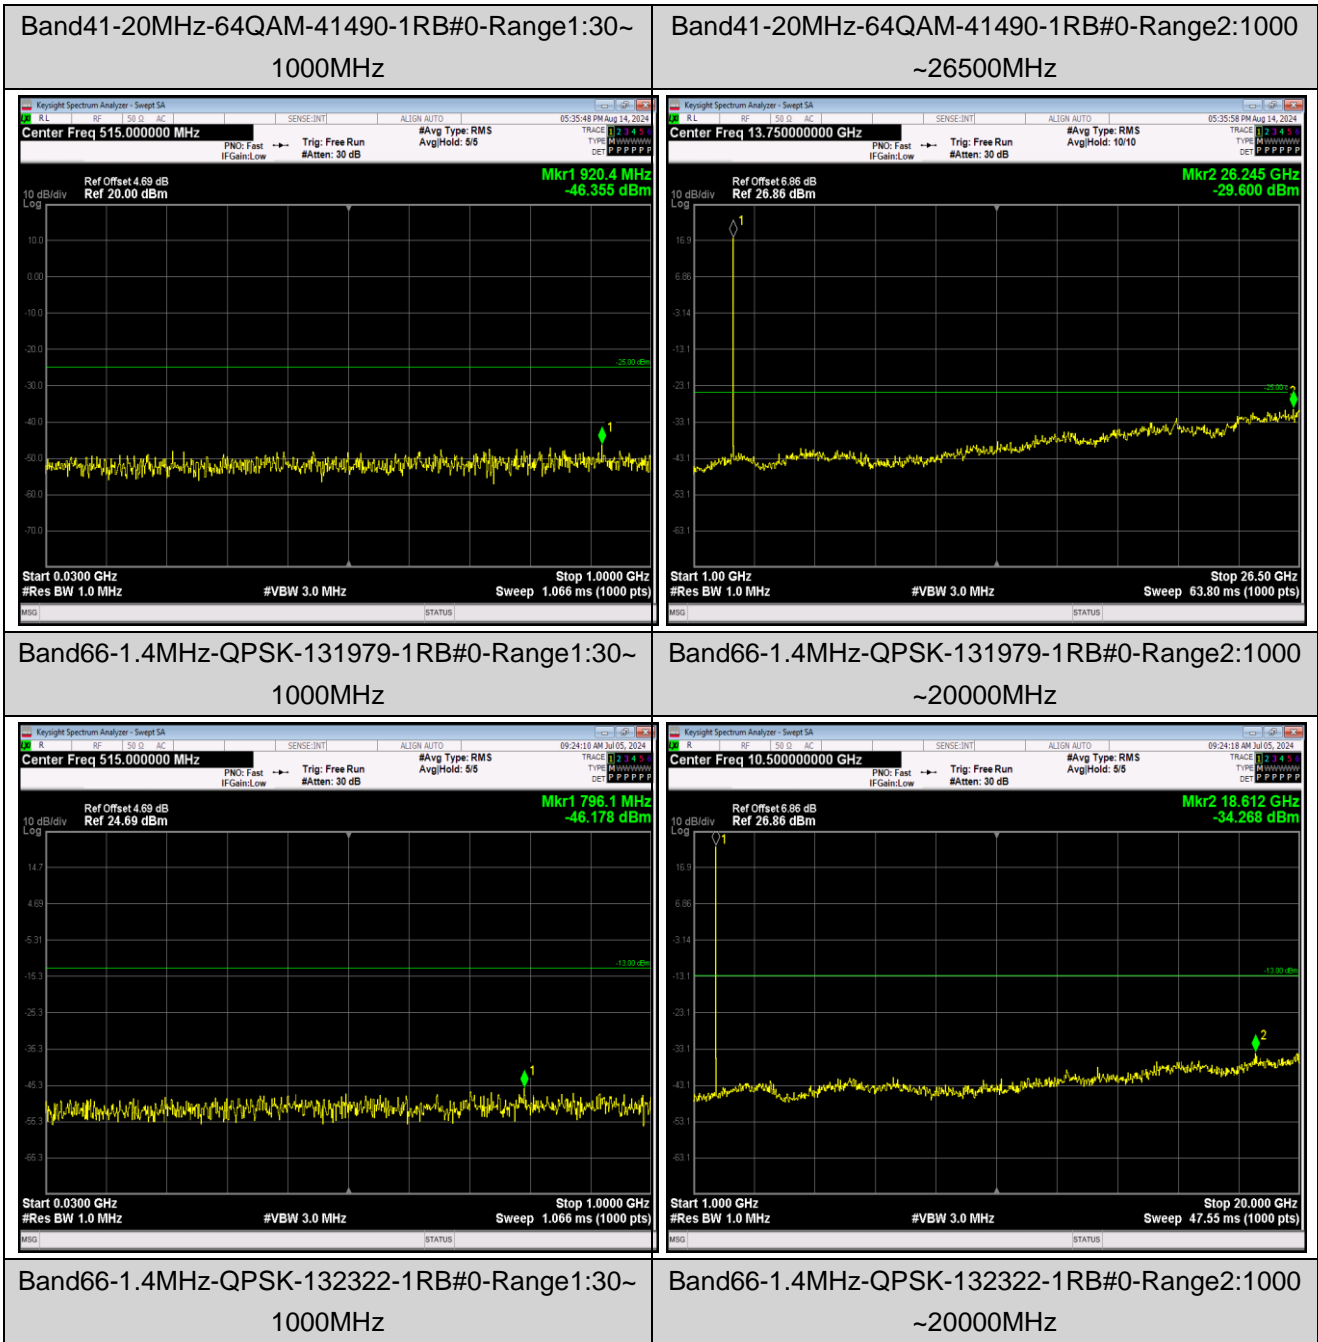

Band41-20MHz-QPSK-40620-1RB#0-Range1:30~1000MHz

Band41-20MHz-QPSK-40620-1RB#0-Range2:1000~26500MHz

Band41-20MHz-QPSK-41490-1RB#0-Range1:30~1000MHz

Band41-20MHz-QPSK-41490-1RB#0-Range2:1000~26500MHz

Band41-20MHz-64QAM-39750-1RB#0-Range1:30~1000MHz

Band41-20MHz-64QAM-39750-1RB#0-Range2:1000~26500MHz

Band41-20MHz-64QAM-40620-1RB#0-Range1:30~1000MHz

Band41-20MHz-64QAM-40620-1RB#0-Range2:1000~26500MHz

Band41-20MHz-64QAM-40620-1RB#0-Range1:30~1000MHz

Band41-20MHz-64QAM-40620-1RB#0-Range2:1000~26500MHz

Band66-1.4MHz-QPSK-132665-1RB#0-Range1:30~1000MHz

Band66-1.4MHz-QPSK-132665-1RB#0-Range2:1000~20000MHz

Band66-1.4MHz-16QAM-131979-1RB#0-Range1:30~1000MHz

Band66-1.4MHz-16QAM-131979-1RB#0-Range2:1000~20000MHz