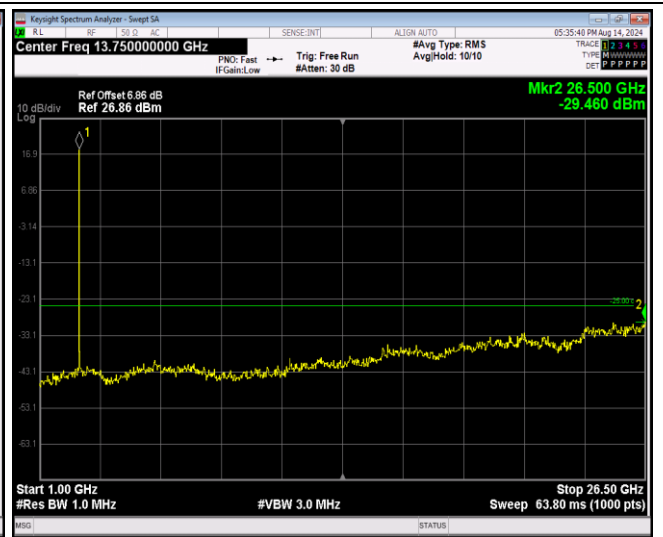

Band41-20MHz-QPSK-40620-1RB#0-Range1:30~1000MHz

Band41-20MHz-QPSK-40620-1RB#0-Range2:1000~26500MHz

Band41-20MHz-QPSK-41490-1RB#0-Range1:30~1000MHz

Band41-20MHz-QPSK-41490-1RB#0-Range2:1000~26500MHz

Band41-20MHz-64QAM-39750-1RB#0-Range1:30~1000MHz