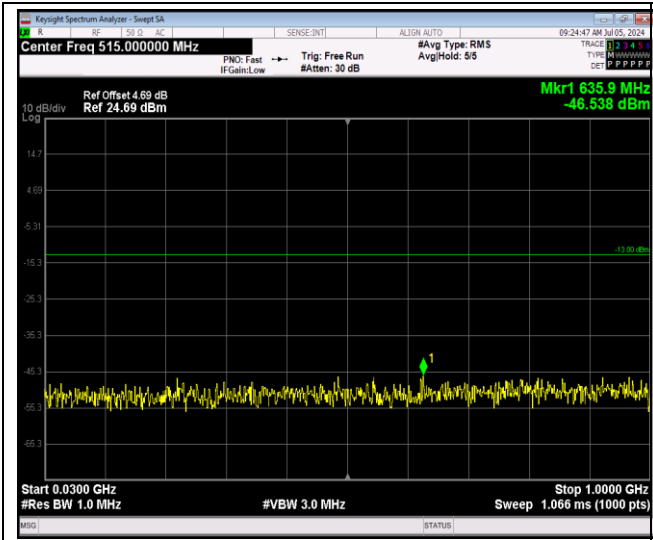

Band41-20MHz-64QAM-39750-1RB#0-Range2:1000~26500MHz

Band41-20MHz-64QAM-40620-1RB#0-Range1:30~1000MHz

Band41-20MHz-64QAM-40620-1RB#0-Range2:1000~26500MHz

Band41-20MHz-64QAM-40620-1RB#0-Range1:30~1000MHz

Band41-20MHz-64QAM-40620-1RB#0-Range2:1000~26500MHz