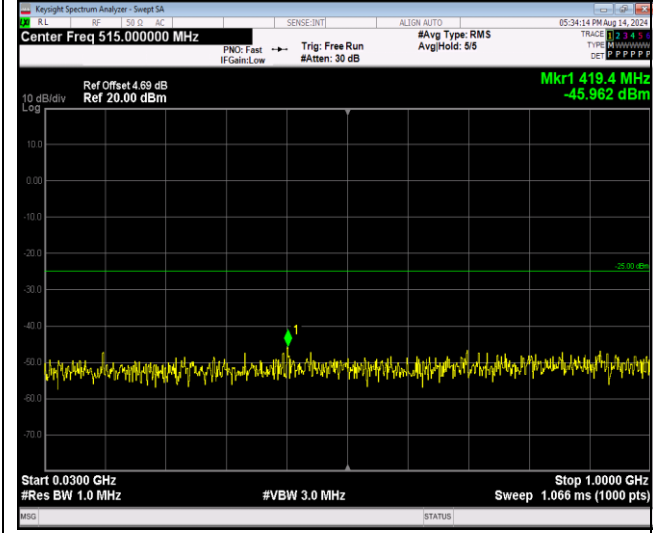

Band41-20MHz-QPSK-40620-1RB#0-Range1:30~1000MHz