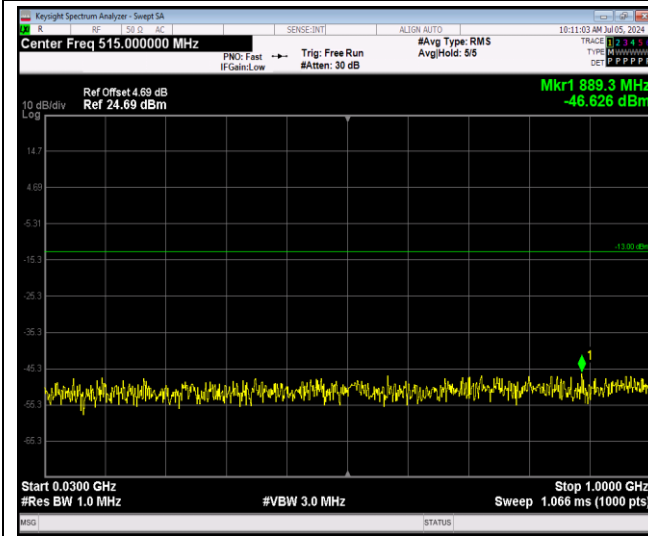

Band66-20MHz-16QAM-132072-1RB#0-Range1:30
 ~1000MHz

Band66-20MHz-16QAM-132072-1RB#0-Range2:100
 0~20000MHz

Band66-20MHz-16QAM-132322-1RB#0-Range1:30
 ~1000MHz

Band66-20MHz-16QAM-132322-1RB#0-Range2:100
 0~20000MHz