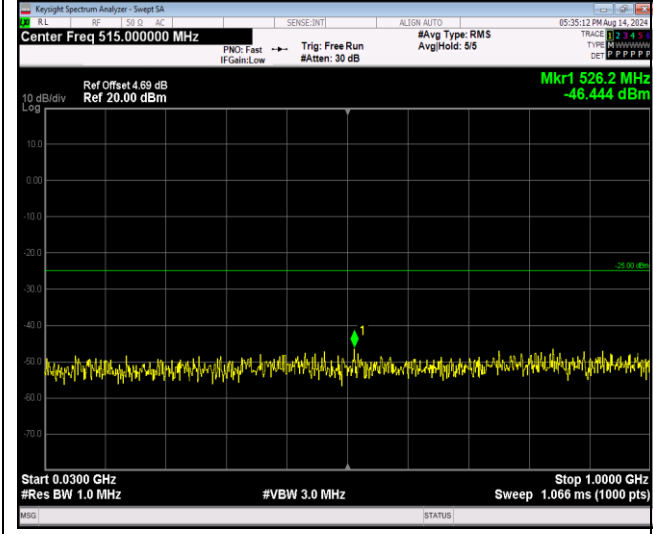

Band41-20MHz-QPSK-41490-1RB#0-Range1:30~1000MHz