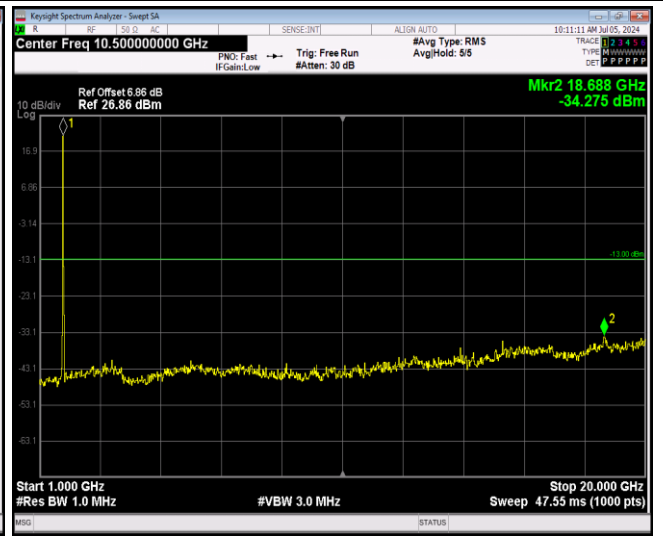

Band66-20MHz-16QAM-132322-1RB#0-Range2:100
0~20000MHz