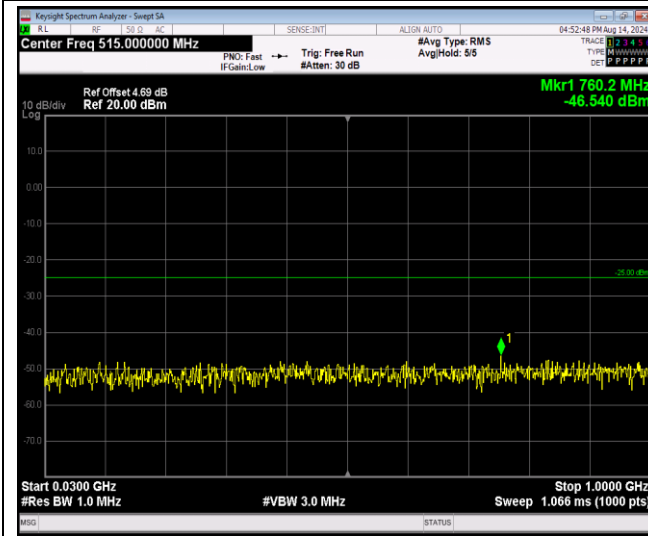

Project No.: JYTSZR2406068

Band41-5MHz-16QAM-41565-1RB#0-Range1:30~1000MHz

Band41-5MHz-16QAM-41565-1RB#0-Range2:1000~26500MHz

Band41-5MHz-64QAM-39675-1RB#0-Range1:30~1000MHz

Band41-5MHz-64QAM-39675-1RB#0-Range2:1000~26500MHz