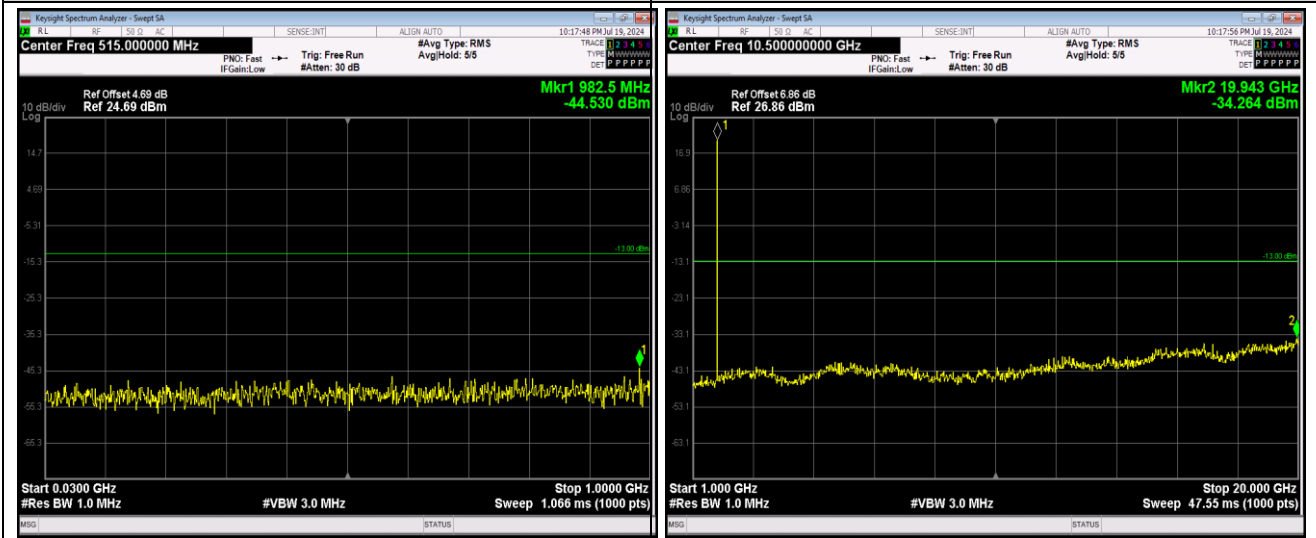

Band66-1.4MHz-64QAM-132665-1RB#0-Range1:3
0~1000MHz

Band66-1.4MHz-64QAM-132665-1RB#0-Range2:100
0~20000MHz