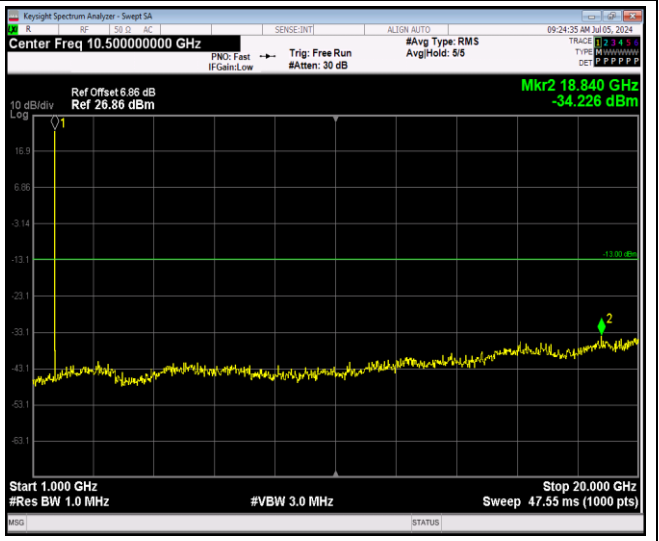

Band66-1.4MHz-16QAM-131979-1RB#0-Range2:1000~20000MHz