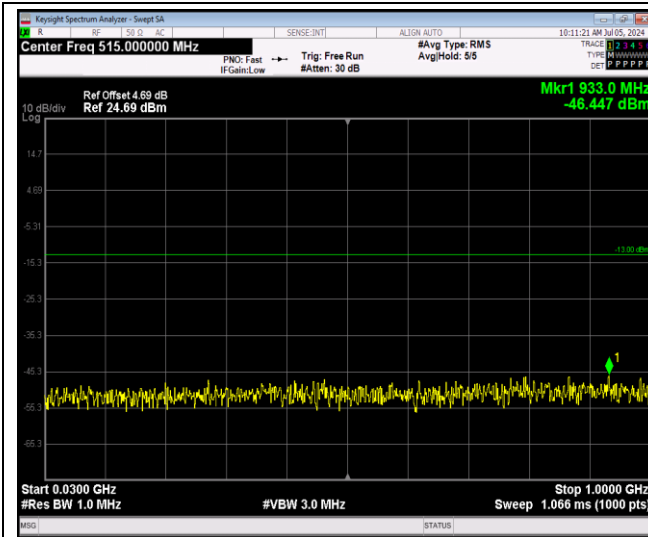

Band66-1.4MHz-64QAM-132322-1RB#0-Range1:3
0~1000MHz

Band66-1.4MHz-64QAM-132322-1RB#0-Range2:100
0~20000MHz

Band66-1.4MHz-64QAM-132665-1RB#0-Range1:3
0~1000MHz

Band66-1.4MHz-64QAM-132665-1RB#0-Range2:100
0~20000MHz