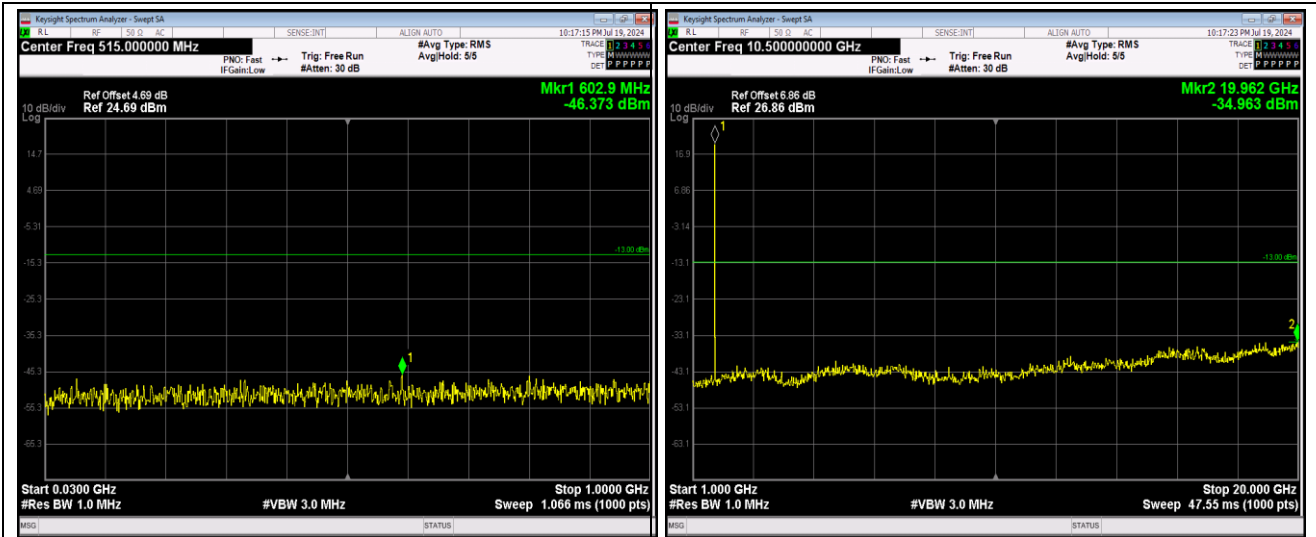

Band66-1.4MHz-QPSK-132665-1RB#0-Range1:30~1000MHz

Band66-1.4MHz-QPSK-132665-1RB#0-Range2:1000~20000MHz

Band66-1.4MHz-16QAM-131979-1RB#0-Range1:30~1000MHz

Band66-1.4MHz-16QAM-131979-1RB#0-Range2:1000~20000MHz