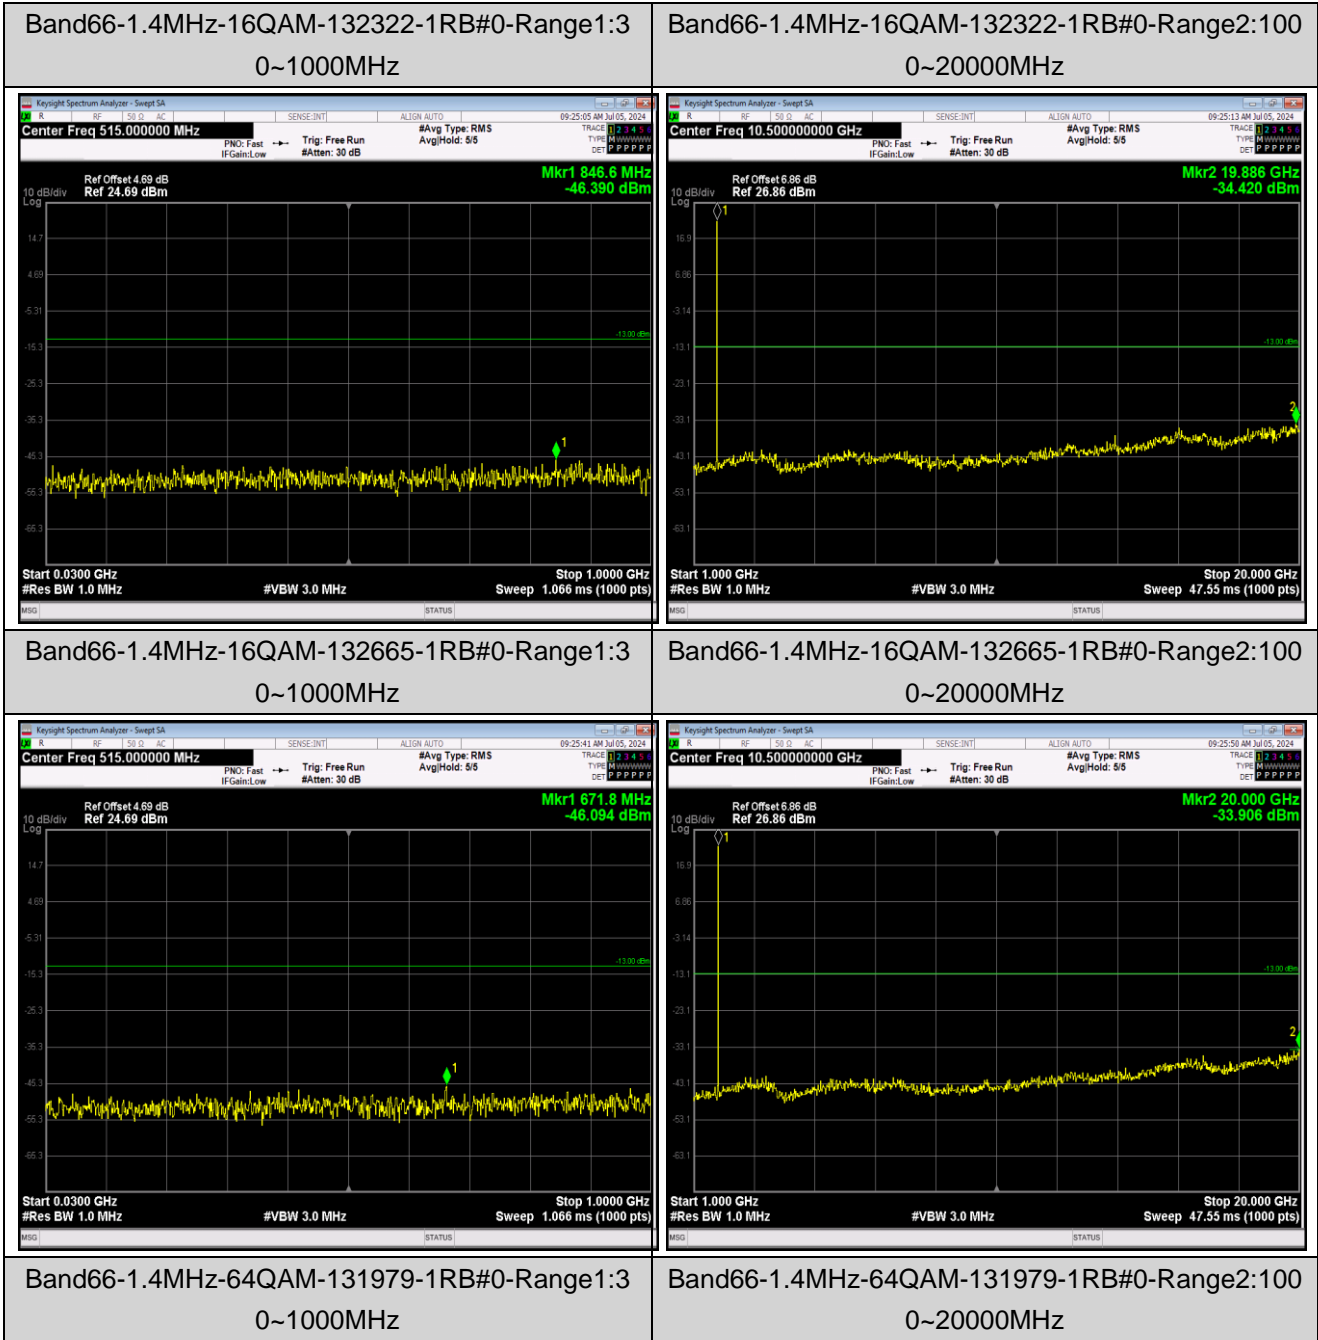

Band41-20MHz-64QAM-39750-1RB#0-Range2:1000~26500MHz

Band41-20MHz-64QAM-40620-1RB#0-Range1:30~1000MHz

Band41-20MHz-64QAM-40620-1RB#0-Range2:1000~26500MHz

Band41-20MHz-64QAM-40620-1RB#0-Range1:30~1000MHz

Band41-20MHz-64QAM-40620-1RB#0-Range2:1000~26500MHz

Band66-1.4MHz-QPSK-132665-1RB#0-Range1:30~1000MHz

Band66-1.4MHz-QPSK-132665-1RB#0-Range2:1000~20000MHz

Band66-1.4MHz-16QAM-131979-1RB#0-Range1:30~1000MHz

Band66-1.4MHz-16QAM-131979-1RB#0-Range2:1000~20000MHz

Band66-1.4MHz-64QAM-132322-1RB#0-Range1:3
0~1000MHz

Band66-1.4MHz-64QAM-132322-1RB#0-Range2:100
0~20000MHz

Band66-1.4MHz-64QAM-132665-1RB#0-Range1:3
0~1000MHz

Band66-1.4MHz-64QAM-132665-1RB#0-Range2:100
0~20000MHz