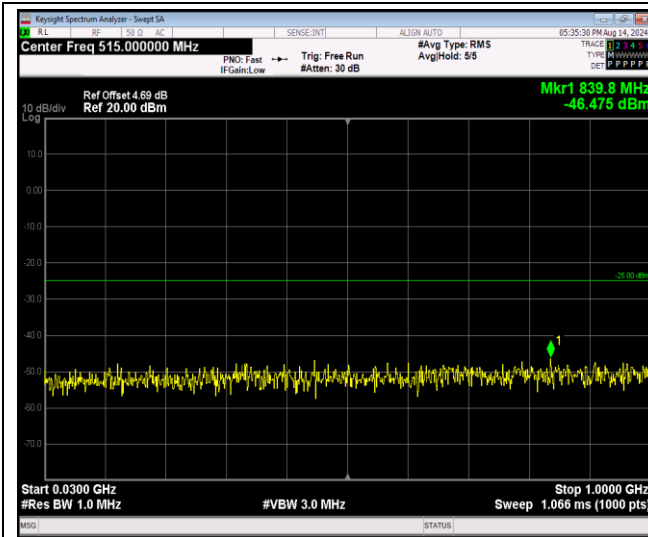

Band41-20MHz-QPSK-40620-1RB#0-Range1:30~1000MHz

Band41-20MHz-QPSK-40620-1RB#0-Range2:1000~26500MHz

Band41-20MHz-QPSK-41490-1RB#0-Range1:30~1000MHz

Band41-20MHz-QPSK-41490-1RB#0-Range2:1000~26500MHz

Band41-20MHz-64QAM-39750-1RB#0-Range1:30~1000MHz