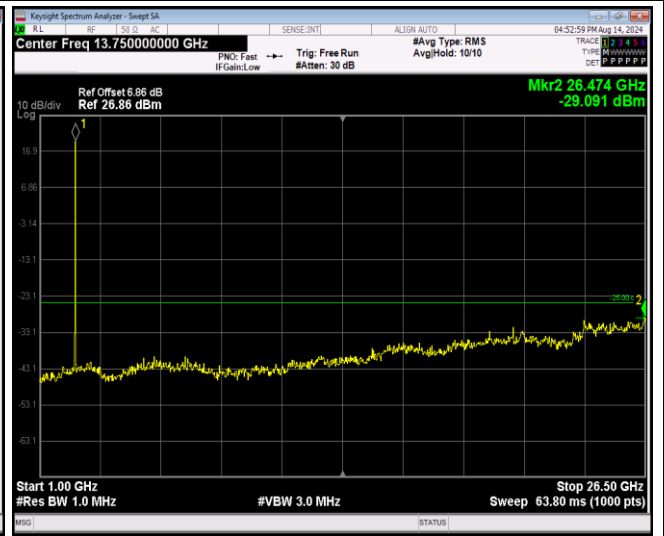

Project No.: JYTSZR2406068

Band41-5MHz-16QAM-41565-1RB#0-Range1:30~1000MHz

Band41-5MHz-16QAM-41565-1RB#0-Range2:1000~26500MHz

Band41-5MHz-64QAM-39675-1RB#0-Range1:30~1000MHz

Band41-5MHz-64QAM-39675-1RB#0-Range2:1000~26500MHz