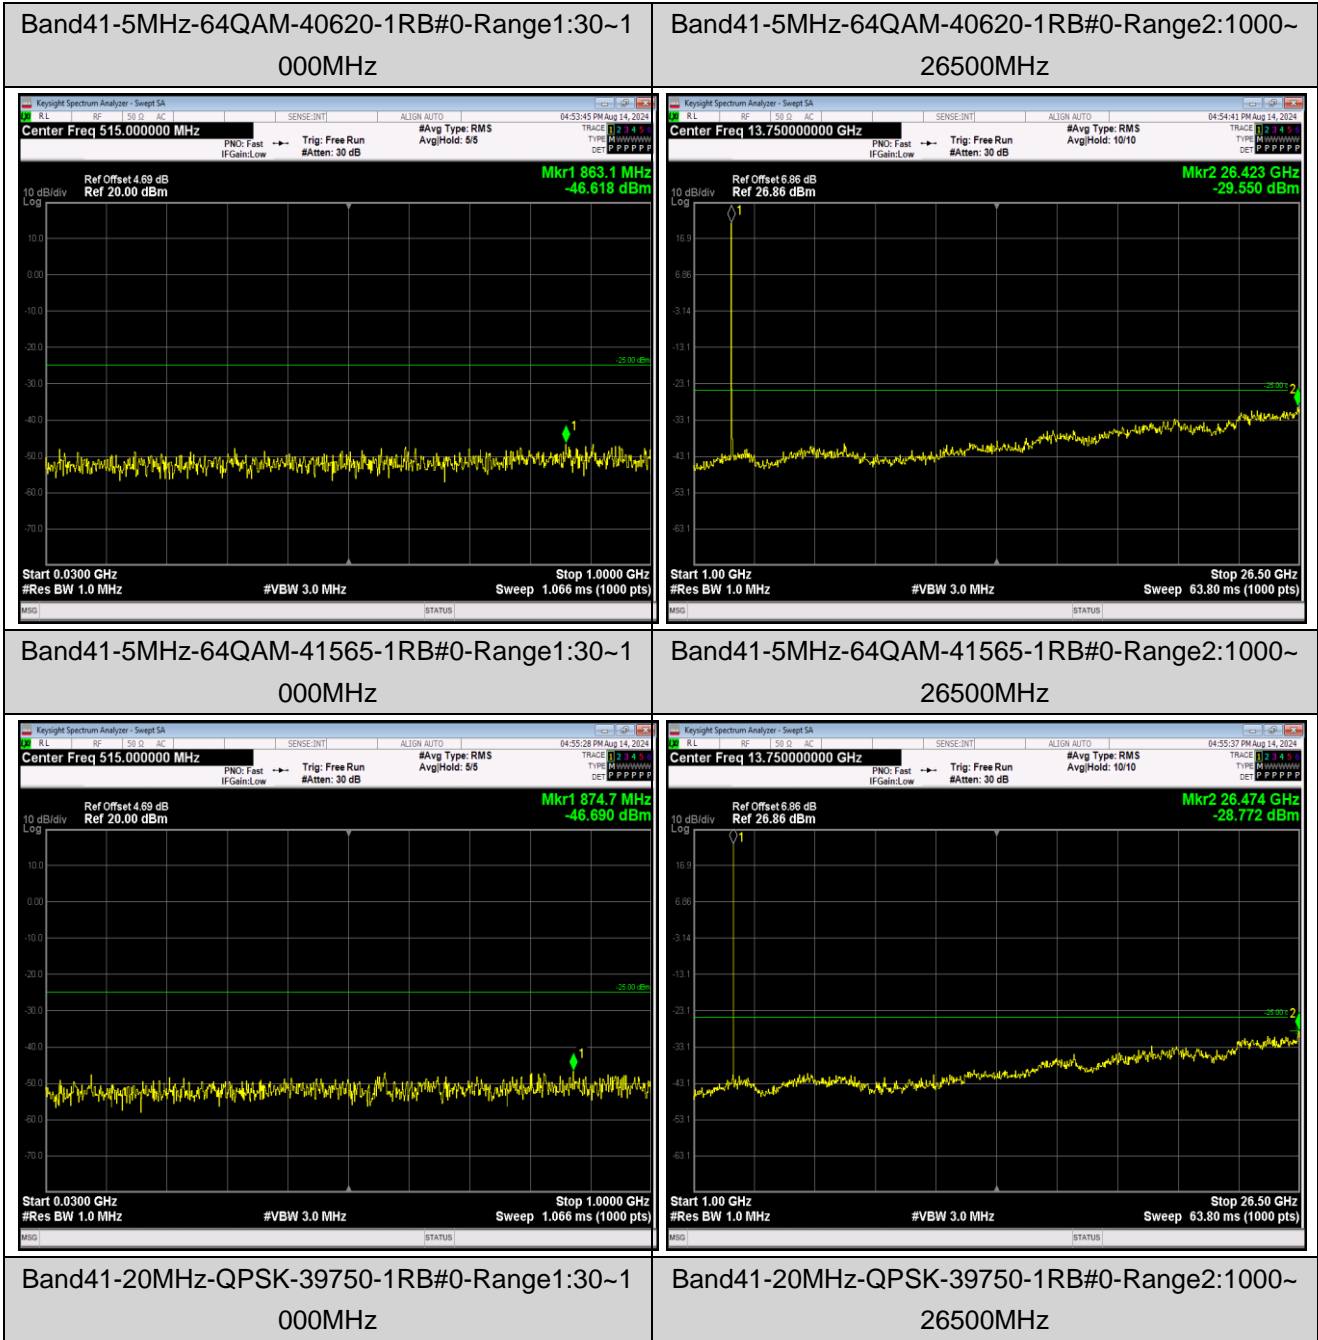

Band41-20MHz-QPSK-40620-1RB#0-Range1:30~1000MHz

Band41-20MHz-QPSK-40620-1RB#0-Range2:1000~26500MHz

Band41-20MHz-QPSK-41490-1RB#0-Range1:30~1000MHz

Band41-20MHz-QPSK-41490-1RB#0-Range2:1000~26500MHz

Band41-20MHz-64QAM-39750-1RB#0-Range1:30~1000MHz