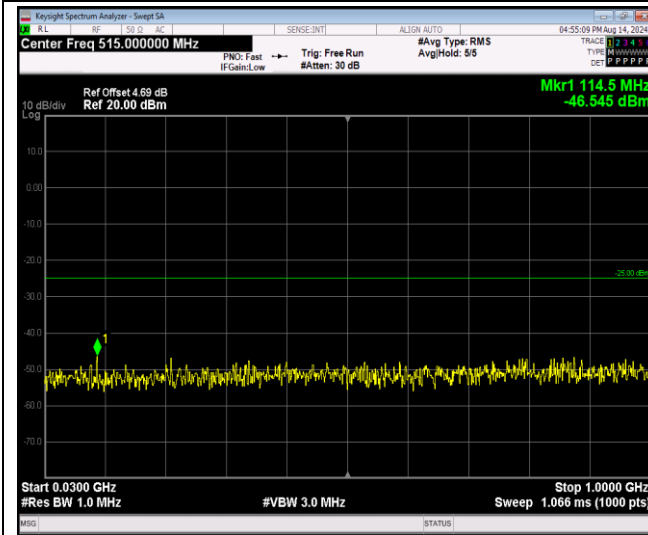

Project No.: JYTSZR2406068

Band41-5MHz-16QAM-41565-1RB#0-Range1:30~1000MHz

Band41-5MHz-16QAM-41565-1RB#0-Range2:1000~26500MHz

Band41-5MHz-64QAM-39675-1RB#0-Range1:30~1000MHz

Band41-5MHz-64QAM-39675-1RB#0-Range2:1000~26500MHz