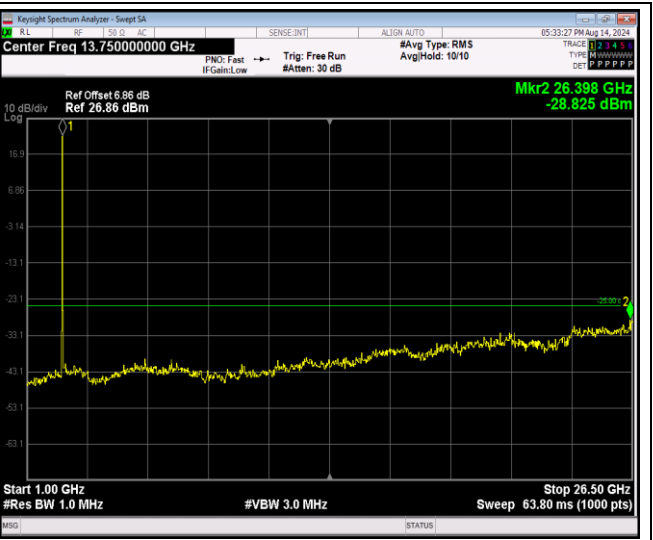

Project No.: JYTSZR2406068

Band41-5MHz-16QAM-41565-1RB#0-Range1:30~1000MHz

Band41-5MHz-16QAM-41565-1RB#0-Range2:1000~26500MHz

Band41-5MHz-64QAM-39675-1RB#0-Range1:30~1000MHz

Band41-5MHz-64QAM-39675-1RB#0-Range2:1000~26500MHz