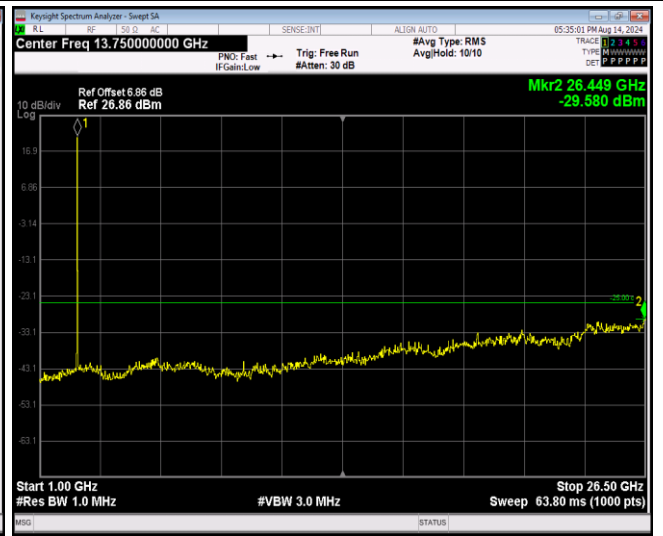

Band41-20MHz-64QAM-39750-1RB#0-Range2:1000~26500MHz

Band41-20MHz-64QAM-40620-1RB#0-Range1:30~1000MHz

Band41-20MHz-64QAM-40620-1RB#0-Range2:1000~26500MHz

Band41-20MHz-64QAM-40620-1RB#0-Range1:30~1000MHz

Band41-20MHz-64QAM-40620-1RB#0-Range2:1000~26500MHz