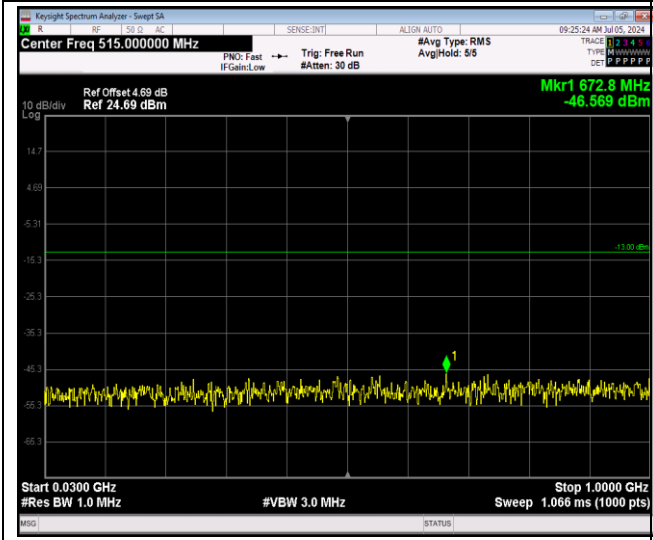

Band66-1.4MHz-QPSK-132665-1RB#0-Range1:30~1000MHz