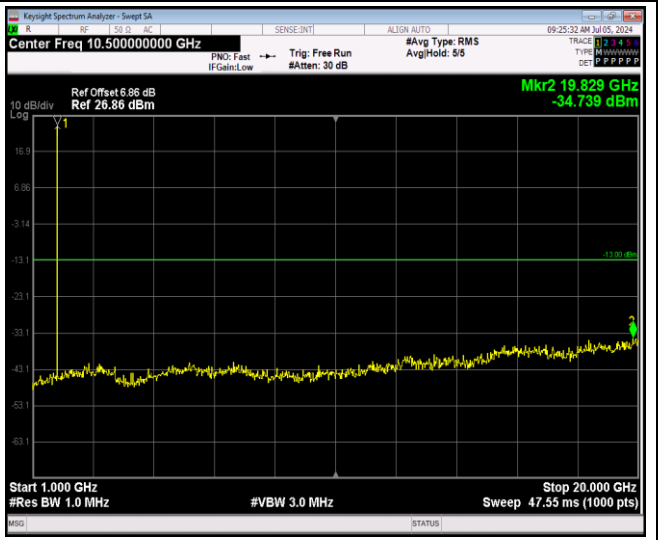

Band66-1.4MHz-QPSK-132665-1RB#0-Range2:1000~20000MHz