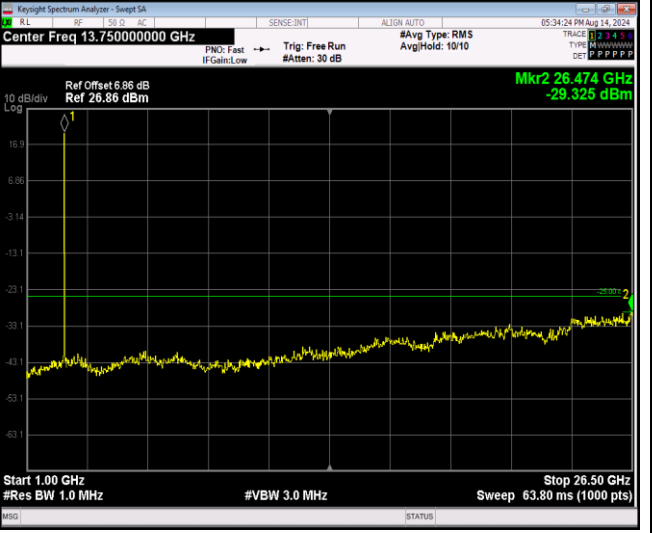

Band41-20MHz-QPSK-40620-1RB#0-Range2:1000~26500MHz