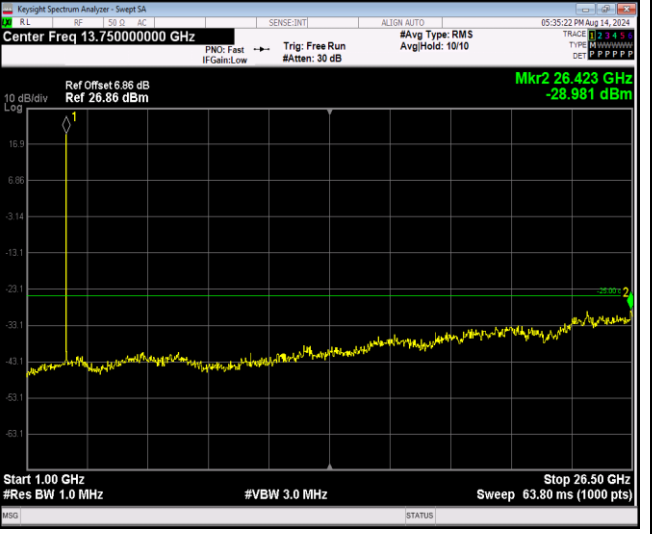

Band41-20MHz-QPSK-41490-1RB#0-Range2:1000~26500MHz