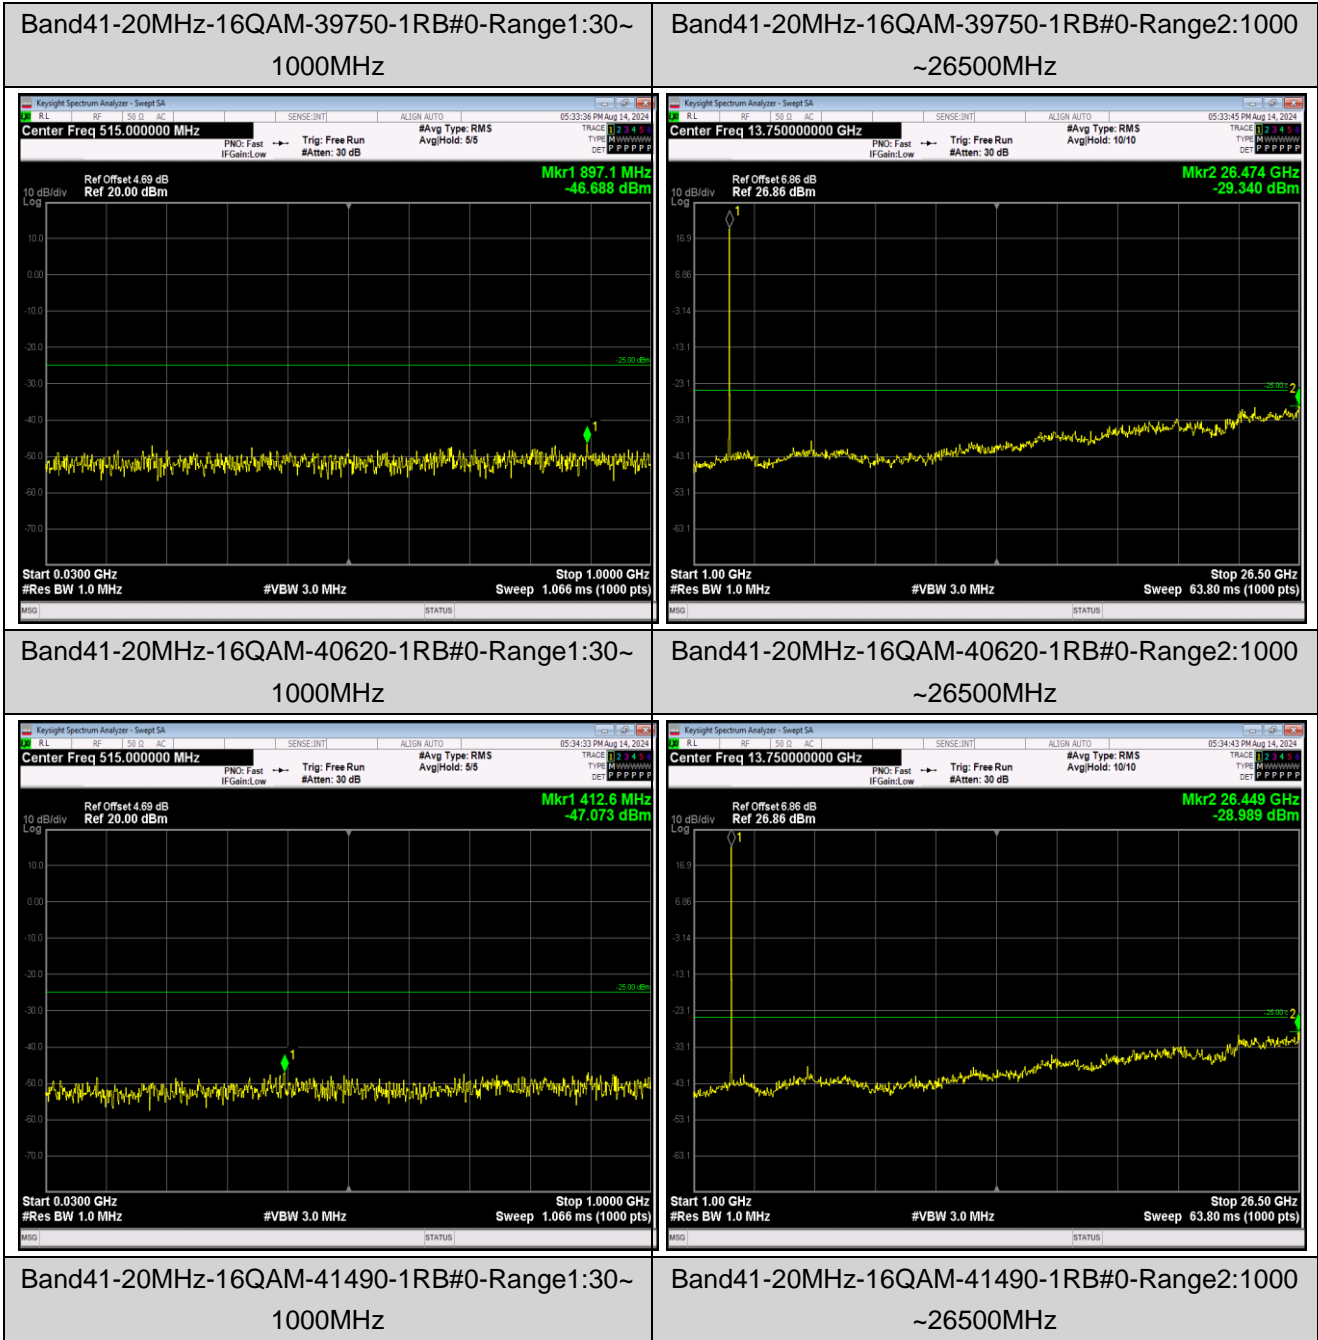

Band41-20MHz-QPSK-40620-1RB#0-Range1:30~1000MHz

Band41-20MHz-QPSK-40620-1RB#0-Range2:1000~26500MHz

Band41-20MHz-QPSK-41490-1RB#0-Range1:30~1000MHz

Band41-20MHz-QPSK-41490-1RB#0-Range2:1000~26500MHz

Band41-20MHz-64QAM-39750-1RB#0-Range1:30~1000MHz

Band41-20MHz-64QAM-39750-1RB#0-Range2:1000~26500MHz

Band41-20MHz-64QAM-40620-1RB#0-Range1:30~1000MHz

Band41-20MHz-64QAM-40620-1RB#0-Range2:1000~26500MHz

Band41-20MHz-64QAM-40620-1RB#0-Range1:30~1000MHz

Band41-20MHz-64QAM-40620-1RB#0-Range2:1000~26500MHz