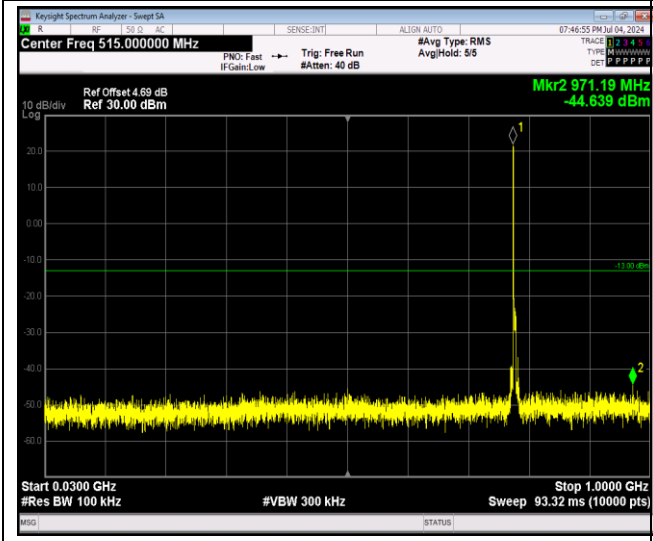

Band13-5MHz-16QAM-23230-1RB#0-Range3:30~10000MHz