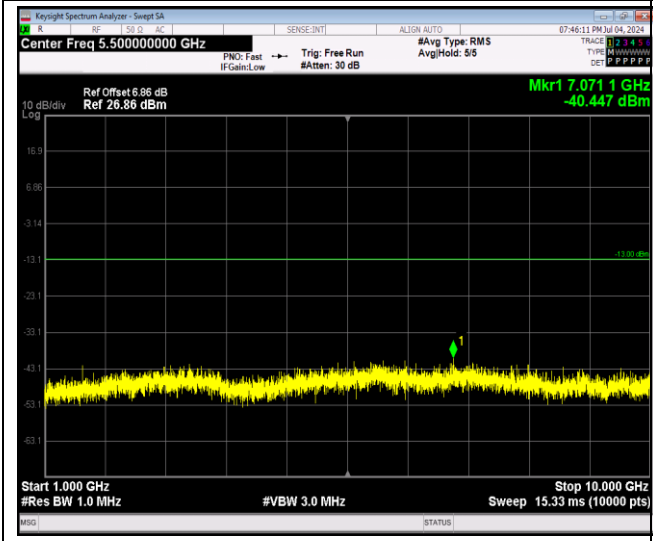

Band13-5MHz-QPSK-23230-1RB#0-Range2:1000~10000MHz