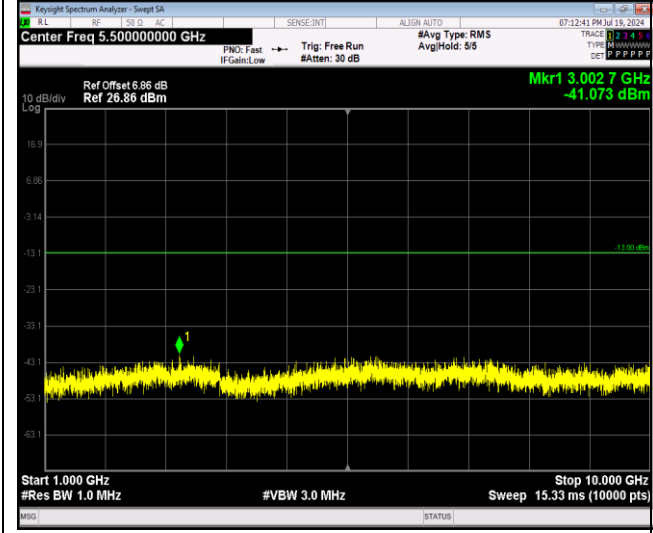

Band13-5MHz-64QAM-23205-1RB#0-Range4:1000~10000MHz

Band13-5MHz-64QAM-23255-1RB#0-Range2:1000
 ~10000MHz

Band13-5MHz-64QAM-23255-1RB#0-Range4:1000~
 10000MHz

Band13-10MHz-QPSK-23230-1RB#0-Range1:30~1
 000MHz