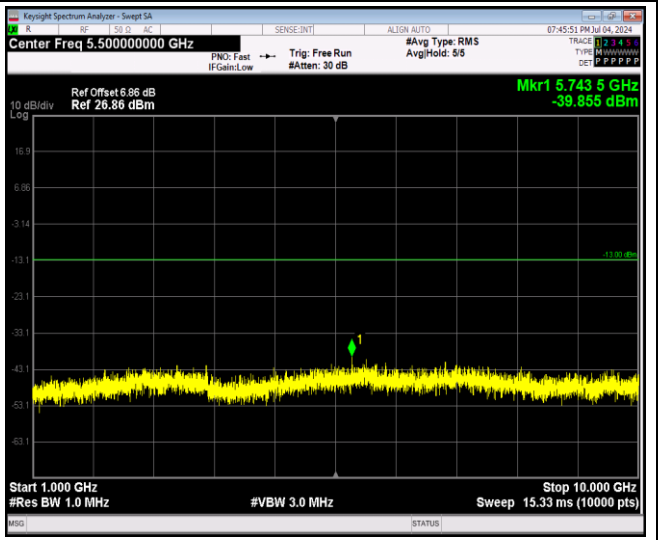

Band13-5MHz-16QAM-23205-1RB#0-Range4:1000~10000MHz

Band13-5MHz-16QAM-23230-1RB#0-Range1:30~10000MHz