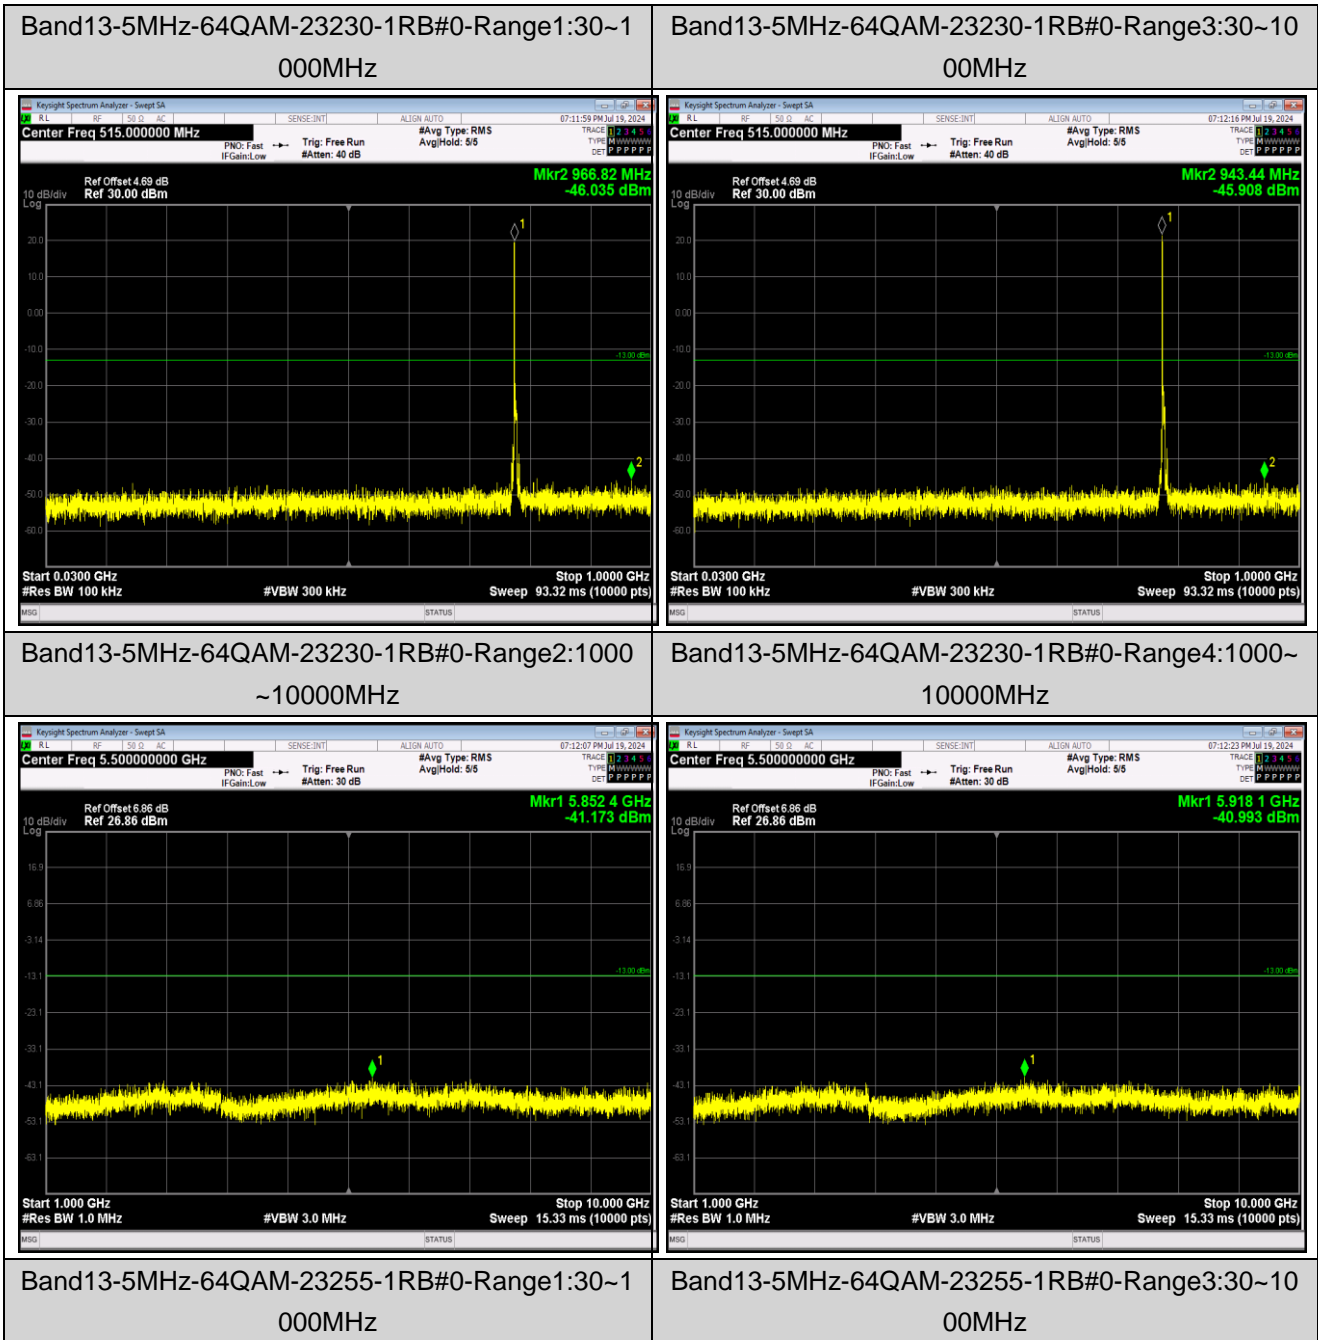

Band13-5MHz-QPSK-23230-1RB#0-Range3:30~1000MHz

Band13-5MHz-QPSK-23230-1RB#0-Range2:1000~10000MHz

Band13-5MHz-QPSK-23230-1RB#0-Range4:1000~10000MHz

Band13-5MHz-16QAM-23205-1RB#0-Range2:1000~10000MHz

Band13-5MHz-16QAM-23205-1RB#0-Range4:1000~10000MHz

Band13-5MHz-16QAM-23230-1RB#0-Range3:30~10000MHz

Band13-5MHz-16QAM-23230-1RB#0-Range1:30~10000MHz

Band13-5MHz-64QAM-23205-1RB#0-Range3:30~1000MHz

Band13-5MHz-64QAM-23205-1RB#0-Range1:30~1000MHz

Band13-5MHz-64QAM-23205-1RB#0-Range2:1000~10000MHz

Band13-5MHz-64QAM-23205-1RB#0-Range4:1000~10000MHz

Band13-5MHz-64QAM-23255-1RB#0-Range2:1000
 ~10000MHz

Band13-5MHz-64QAM-23255-1RB#0-Range4:1000~
 10000MHz

Band13-10MHz-QPSK-23230-1RB#0-Range1:30~1
 000MHz