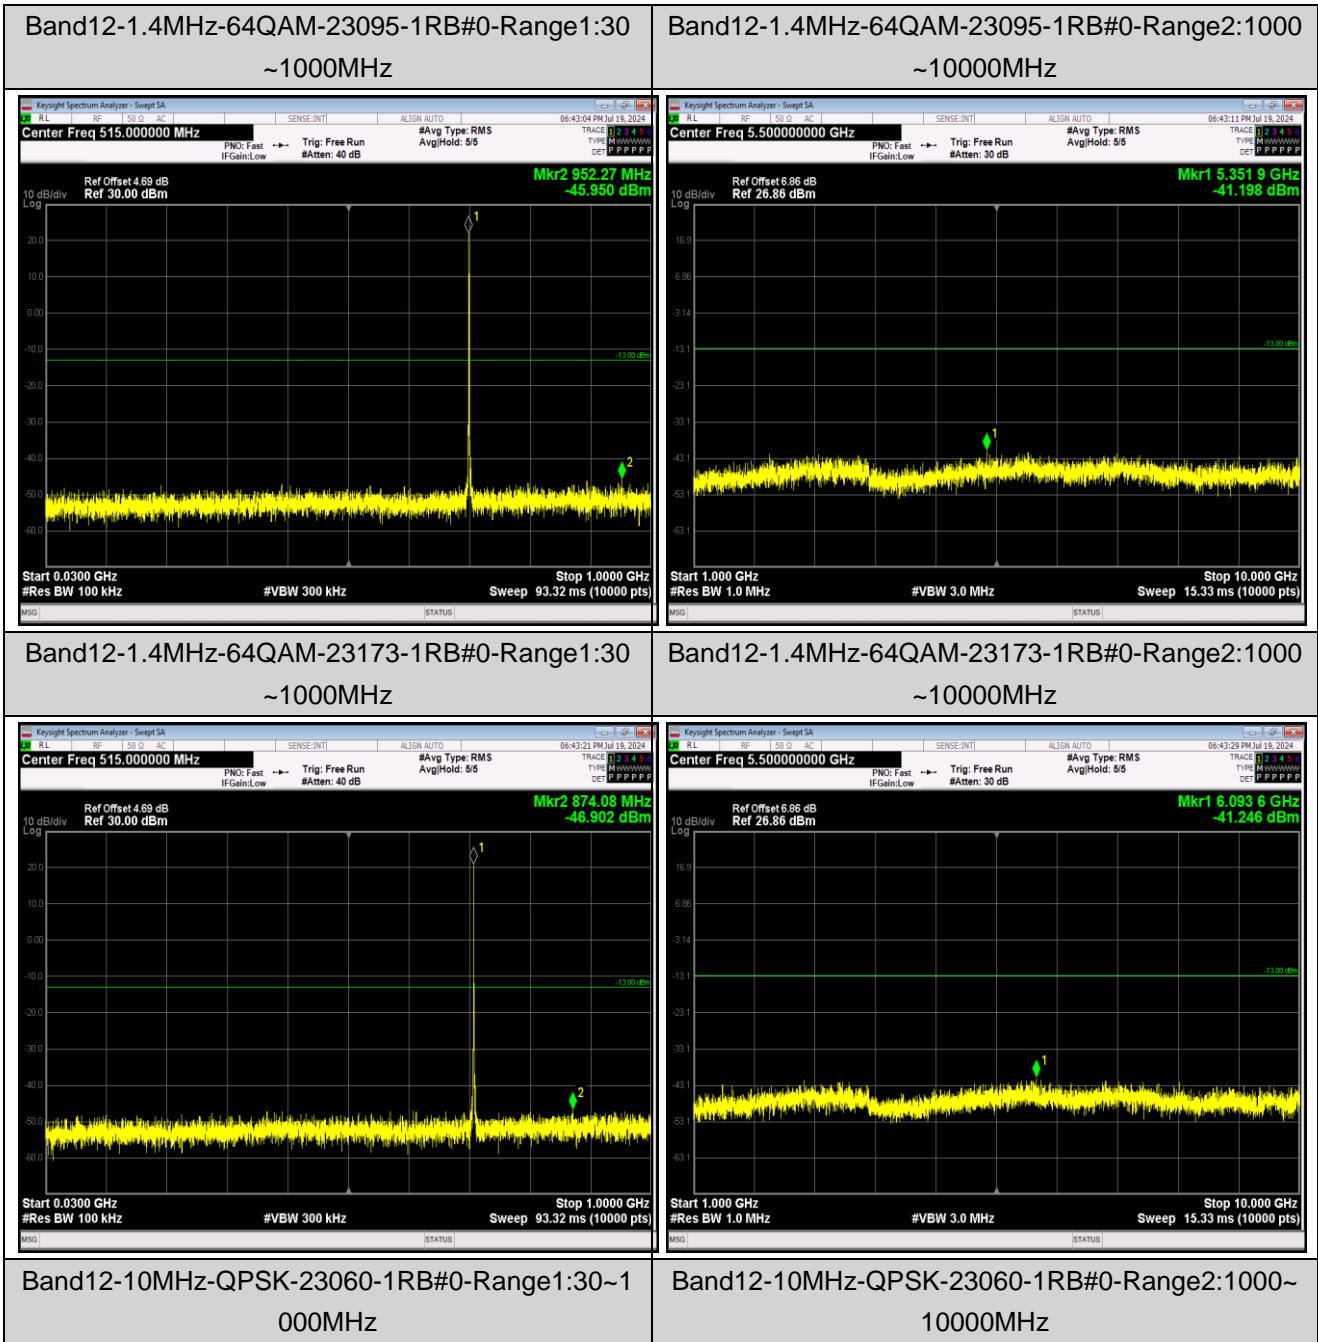

Band12-1.4MHz-QPSK-23017-1RB#0-Range1:30~1000MHz

Band12-1.4MHz-QPSK-23017-1RB#0-Range2:1000~10000MHz

Band12-1.4MHz-QPSK-23095-1RB#0-Range1:30~1000MHz

Band12-1.4MHz-QPSK-23095-1RB#0-Range2:1000~10000MHz

Band12-1.4MHz-16QAM-23173-1RB#0-Range1:30
 ~1000MHz

Project No.: JYTSZR2406068

Band12-10MHz-QPSK-23095-1RB#0-Range1:30~1000MHz

Band12-10MHz-QPSK-23095-1RB#0-Range2:1000~10000MHz

Band12-10MHz-QPSK-23130-1RB#0-Range1:30~1000MHz

Band12-10MHz-QPSK-23130-1RB#0-Range2:1000~10000MHz