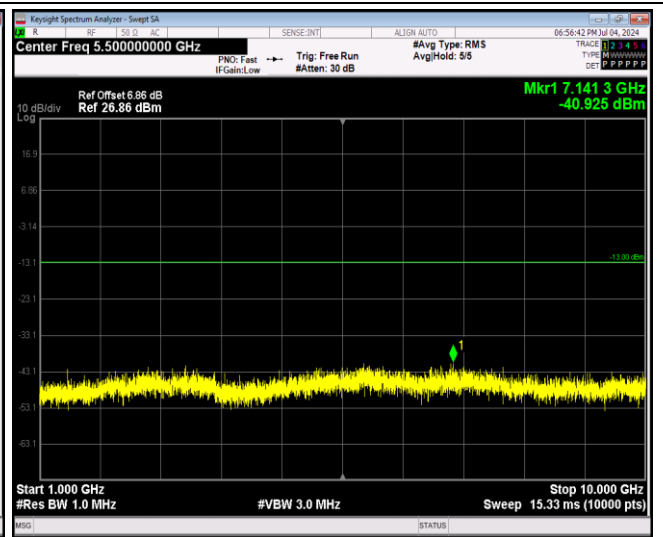

Band12-1.4MHz-QPSK-23017-1RB#0-Range1:30~1000MHz

Band12-1.4MHz-QPSK-23017-1RB#0-Range2:1000~10000MHz

Band12-1.4MHz-QPSK-23095-1RB#0-Range1:30~1000MHz

Band12-1.4MHz-QPSK-23095-1RB#0-Range2:1000~10000MHz

Band12-1.4MHz-16QAM-23173-1RB#0-Range1:30
 ~1000MHz