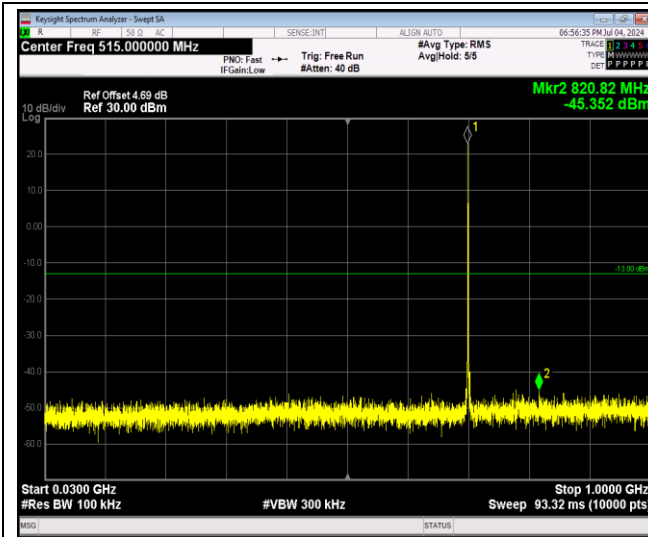

Band12-1.4MHz-QPSK-23017-1RB#0-Range1:30~1000MHz

Band12-1.4MHz-QPSK-23017-1RB#0-Range2:1000~10000MHz

Band12-1.4MHz-QPSK-23095-1RB#0-Range1:30~1000MHz

Band12-1.4MHz-QPSK-23095-1RB#0-Range2:1000~10000MHz

Band12-1.4MHz-16QAM-23173-1RB#0-Range1:30
 ~1000MHz