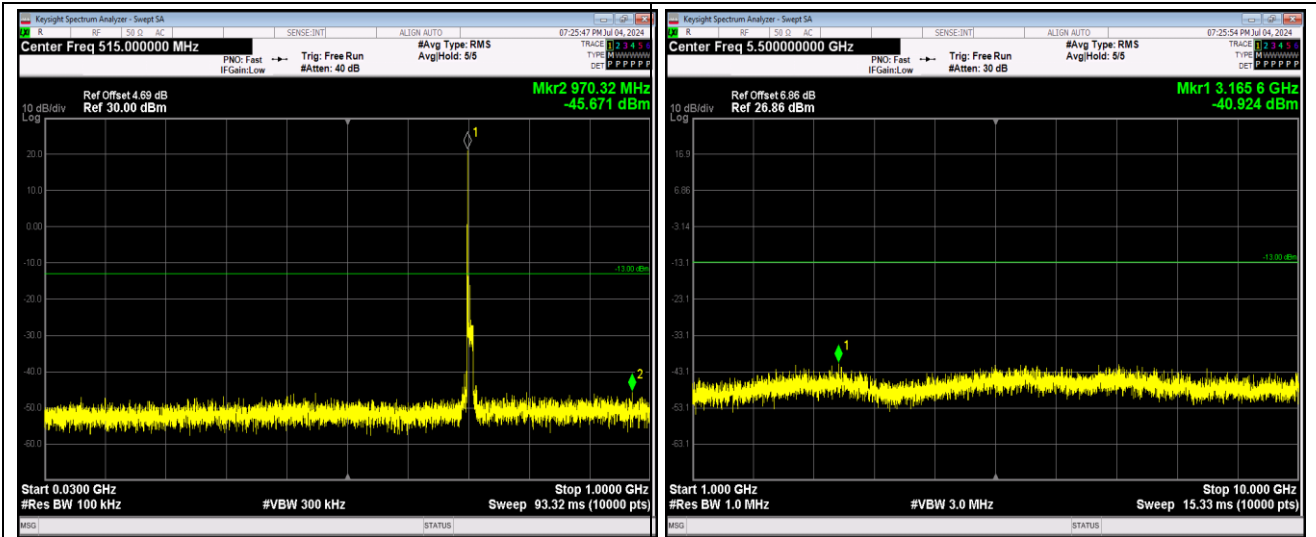

Project No.: JYTSZR2406068

Band12-10MHz-QPSK-23095-1RB#0-Range1:30~1000MHz

Band12-10MHz-QPSK-23095-1RB#0-Range2:1000~10000MHz

Band12-10MHz-QPSK-23130-1RB#0-Range1:30~1000MHz

Band12-10MHz-QPSK-23130-1RB#0-Range2:1000~10000MHz