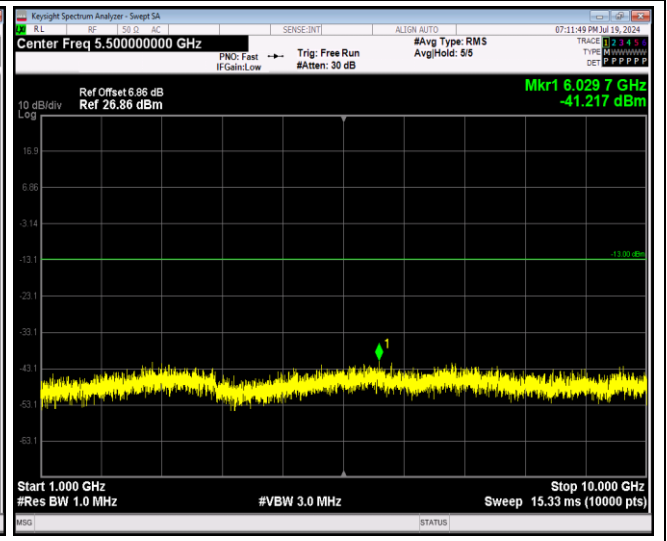

Band13-5MHz-64QAM-23205-1RB#0-Range4:1000~10000MHz