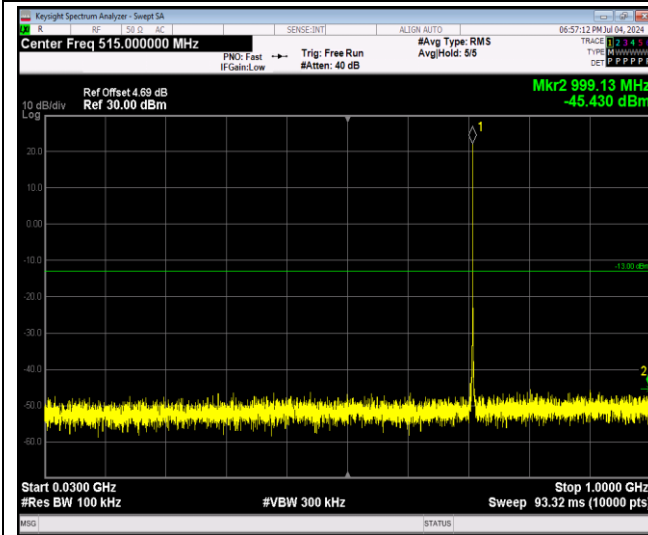

Band12-1.4MHz-16QAM-23173-1RB#0-Range1:30
~1000MHz

Band12-1.4MHz-64QAM-23017-1RB#0-Range1:30
~1000MHz