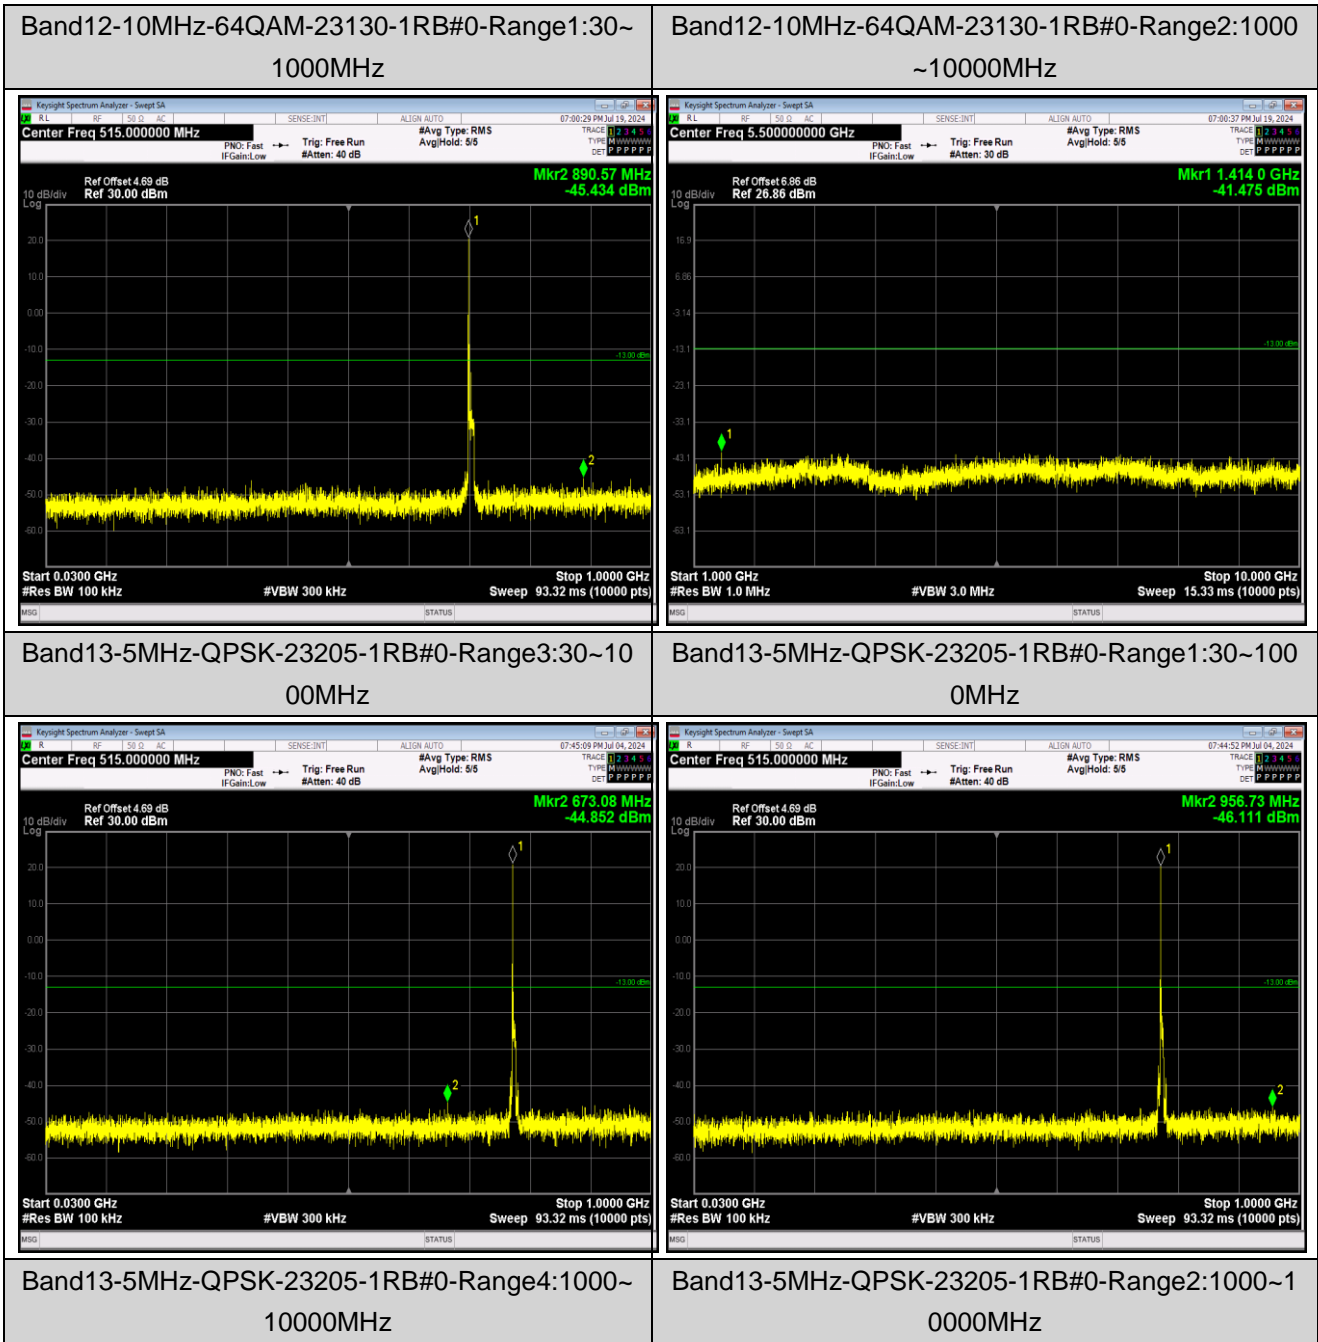

Band12-10MHz-64QAM-23060-1RB#0-Range1:30~1000MHz

Band12-10MHz-64QAM-23060-1RB#0-Range2:1000~10000MHz

Band12-10MHz-64QAM-23095-1RB#0-Range1:30~1000MHz

Band12-10MHz-64QAM-23095-1RB#0-Range2:1000~10000MHz

Band13-5MHz-QPSK-23230-1RB#0-Range1:30~1000MHz

Band13-5MHz-QPSK-23230-1RB#0-Range3:30~1000MHz

Band13-5MHz-QPSK-23230-1RB#0-Range2:1000~10000MHz

Band13-5MHz-QPSK-23230-1RB#0-Range4:1000~10000MHz

Band13-5MHz-16QAM-23205-1RB#0-Range2:1000~10000MHz

Band13-5MHz-16QAM-23205-1RB#0-Range4:1000~10000MHz