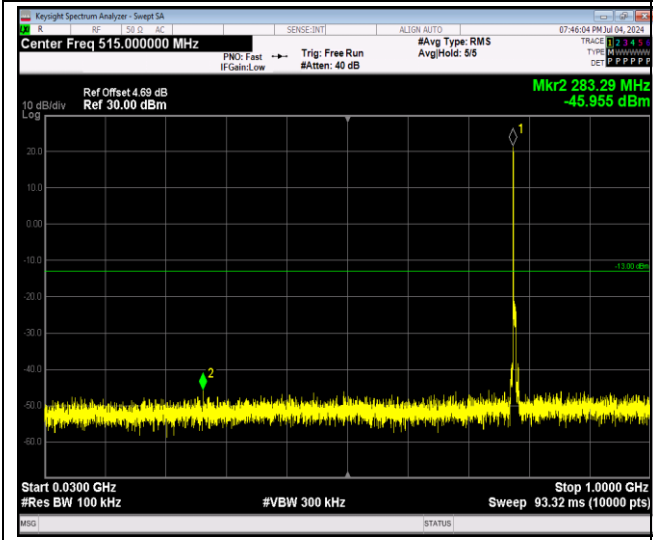

Band13-5MHz-QPSK-23230-1RB#0-Range1:30~1000MHz

Band13-5MHz-QPSK-23230-1RB#0-Range2:1000~10000MHz