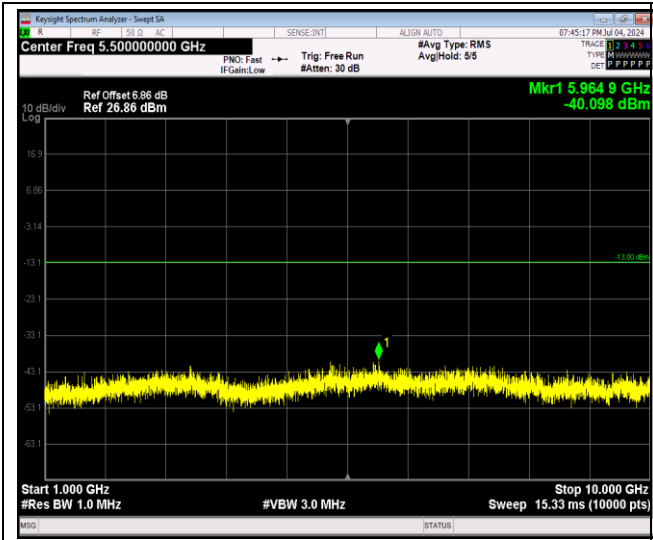

Band12-10MHz-64QAM-23060-1RB#0-Range1:30~1000MHz

Band12-10MHz-64QAM-23060-1RB#0-Range2:1000~10000MHz

Band12-10MHz-64QAM-23095-1RB#0-Range1:30~1000MHz

Band12-10MHz-64QAM-23095-1RB#0-Range2:1000~10000MHz

Band13-5MHz-QPSK-23230-1RB#0-Range1:30~1000MHz