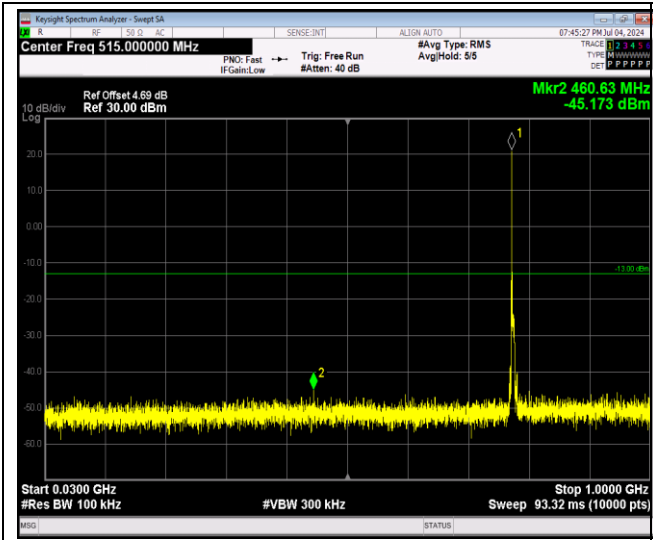

Band13-5MHz-QPSK-23230-1RB#0-Range3:30~1000MHz

Band13-5MHz-QPSK-23230-1RB#0-Range2:1000~10000MHz

Band13-5MHz-QPSK-23230-1RB#0-Range4:1000~10000MHz

Band13-5MHz-16QAM-23205-1RB#0-Range2:1000~10000MHz

Band13-5MHz-16QAM-23205-1RB#0-Range4:1000~10000MHz