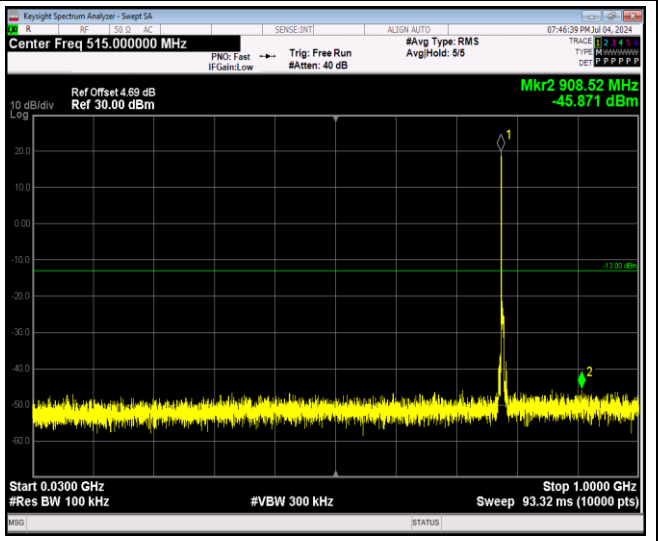

Band13-5MHz-16QAM-23230-1RB#0-Range1:30~10000MHz