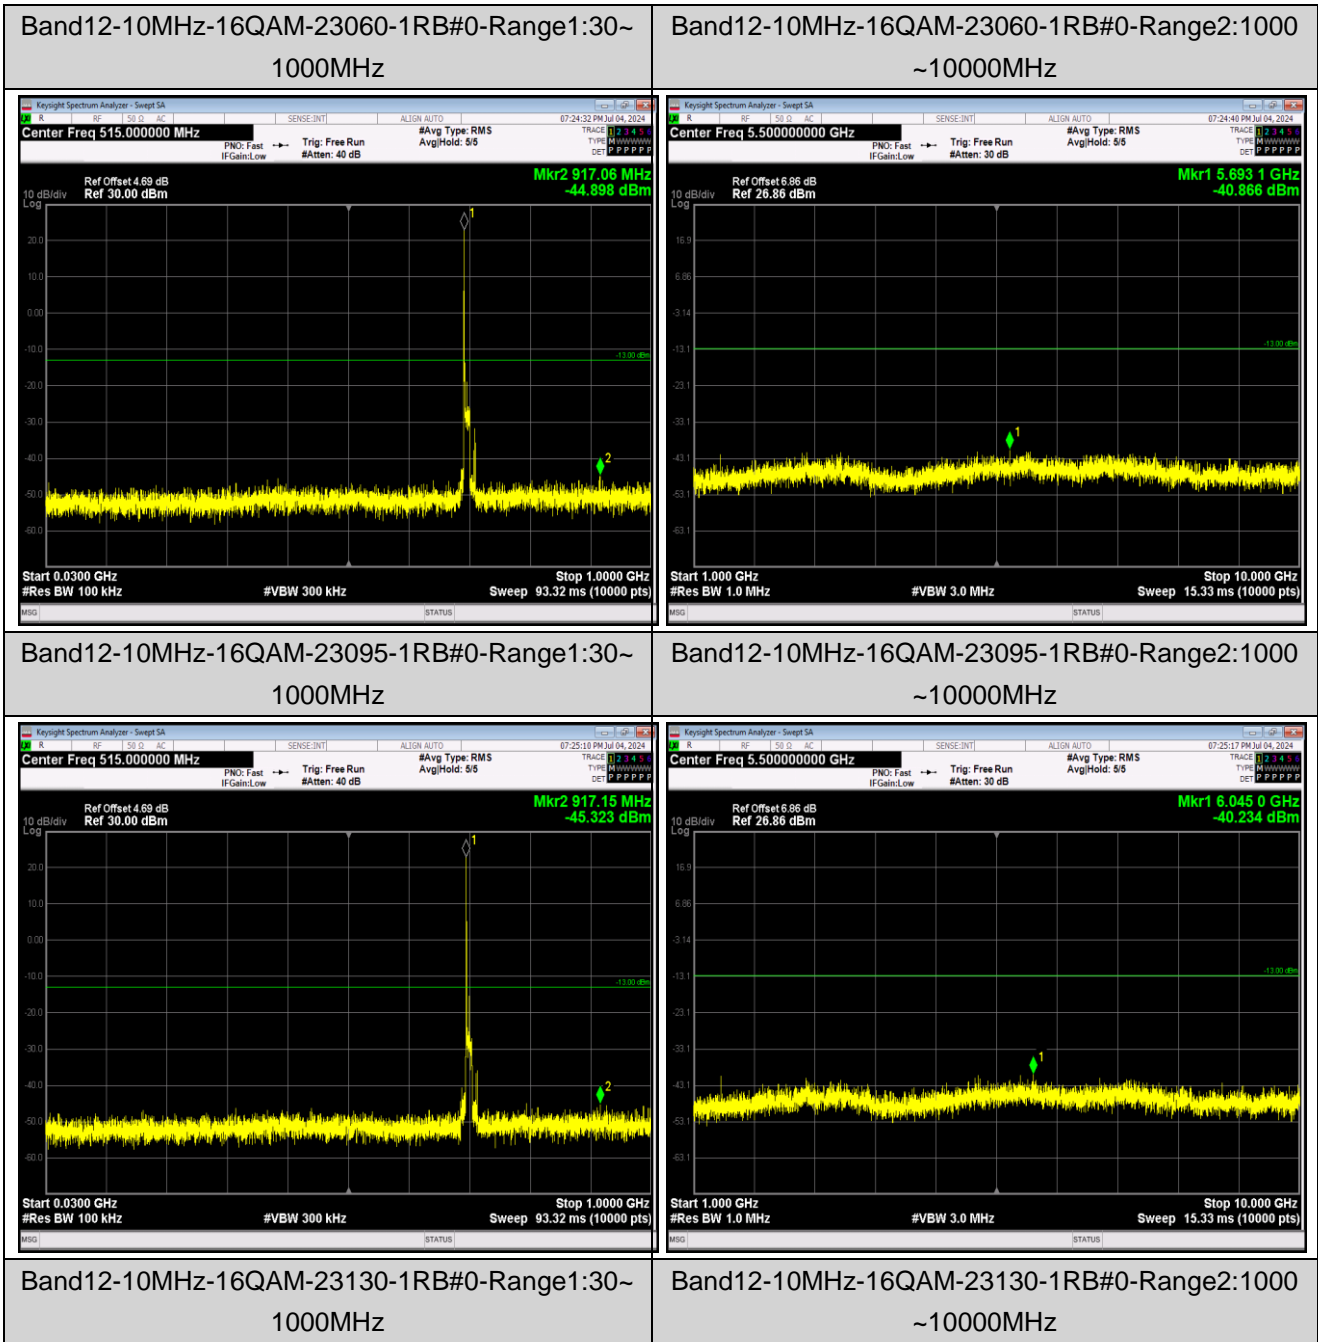

Project No.: JYTSZR2406068

Band12-10MHz-QPSK-23095-1RB#0-Range1:30~1000MHz

Band12-10MHz-QPSK-23095-1RB#0-Range2:1000~10000MHz

Band12-10MHz-QPSK-23130-1RB#0-Range1:30~1000MHz

Band12-10MHz-QPSK-23130-1RB#0-Range2:1000~10000MHz

Band12-10MHz-64QAM-23060-1RB#0-Range1:30~1000MHz

Band12-10MHz-64QAM-23060-1RB#0-Range2:1000~10000MHz

Band12-10MHz-64QAM-23095-1RB#0-Range1:30~1000MHz

Band12-10MHz-64QAM-23095-1RB#0-Range2:1000~10000MHz

Band13-5MHz-QPSK-23230-1RB#0-Range1:30~1000MHz