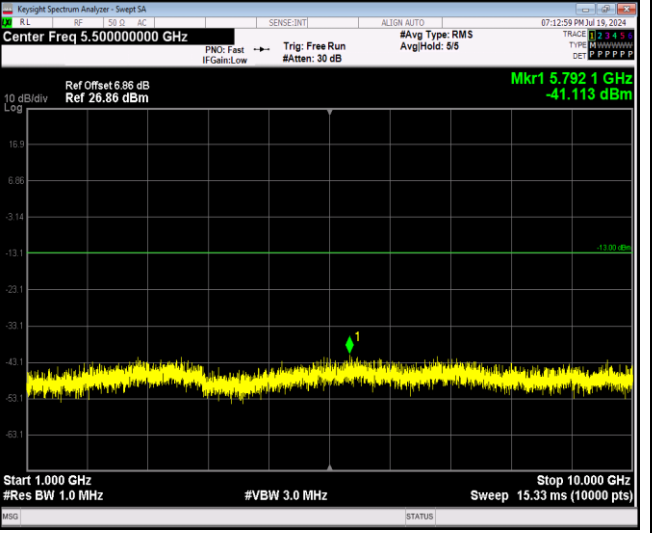

Band13-5MHz-64QAM-23205-1RB#0-Range4:1000~10000MHz

Band13-5MHz-64QAM-23255-1RB#0-Range2:1000
 ~10000MHz

Band13-5MHz-64QAM-23255-1RB#0-Range4:1000~
 10000MHz

Band13-10MHz-QPSK-23230-1RB#0-Range1:30~1
 000MHz