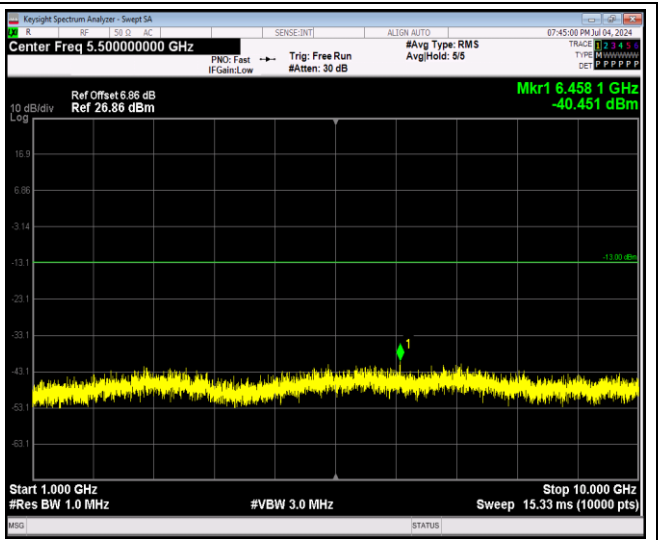

Band12-10MHz-64QAM-23060-1RB#0-Range1:30~1000MHz

Band12-10MHz-64QAM-23060-1RB#0-Range2:1000~10000MHz

Band12-10MHz-64QAM-23095-1RB#0-Range1:30~1000MHz

Band12-10MHz-64QAM-23095-1RB#0-Range2:1000~10000MHz

Band13-5MHz-QPSK-23230-1RB#0-Range1:30~1000MHz