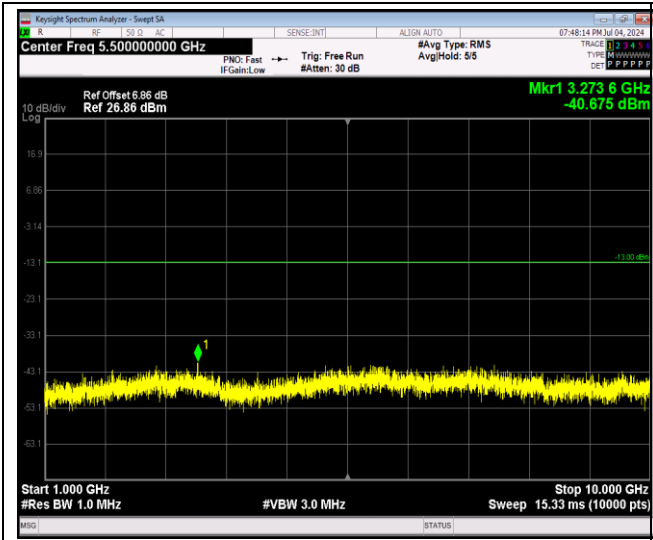

Band13-5MHz-64QAM-23205-1RB#0-Range3:30~1000MHz