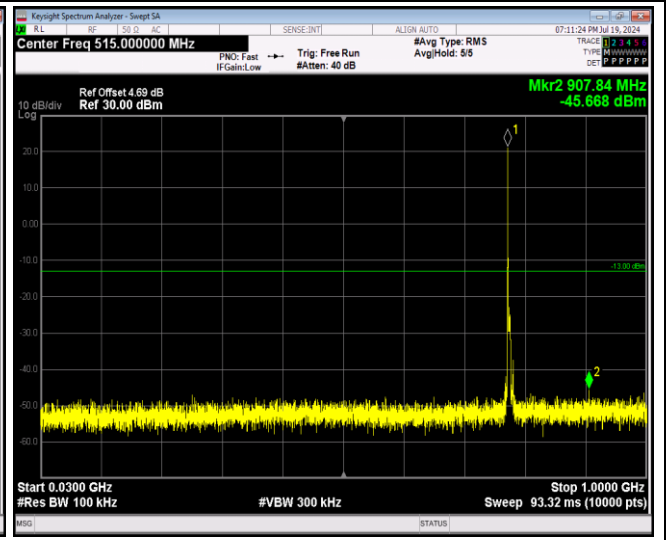

Band13-5MHz-16QAM-23230-1RB#0-Range3:30~10000MHz

Band13-5MHz-16QAM-23230-1RB#0-Range1:30~10000MHz

Band13-5MHz-64QAM-23205-1RB#0-Range3:30~1000MHz

Band13-5MHz-64QAM-23205-1RB#0-Range1:30~1000MHz

Band13-5MHz-64QAM-23205-1RB#0-Range2:1000~10000MHz