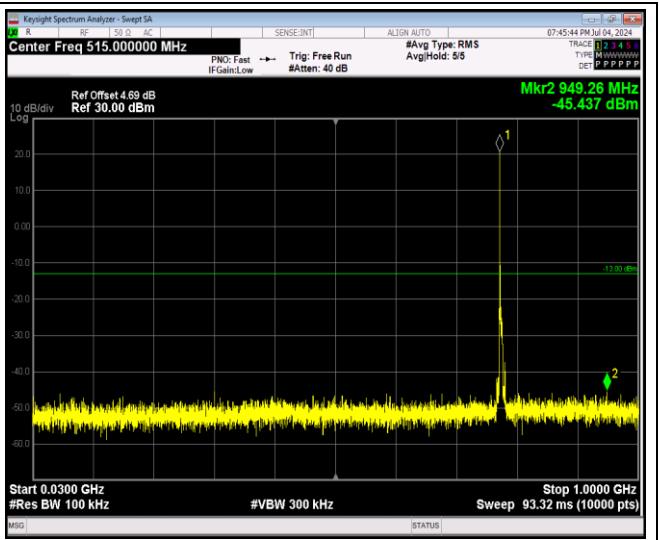

Band13-5MHz-QPSK-23230-1RB#0-Range3:30~1000MHz

Band13-5MHz-QPSK-23230-1RB#0-Range2:1000~10000MHz

Band13-5MHz-QPSK-23230-1RB#0-Range4:1000~10000MHz

Band13-5MHz-16QAM-23205-1RB#0-Range2:1000~10000MHz

Band13-5MHz-16QAM-23205-1RB#0-Range4:1000~10000MHz