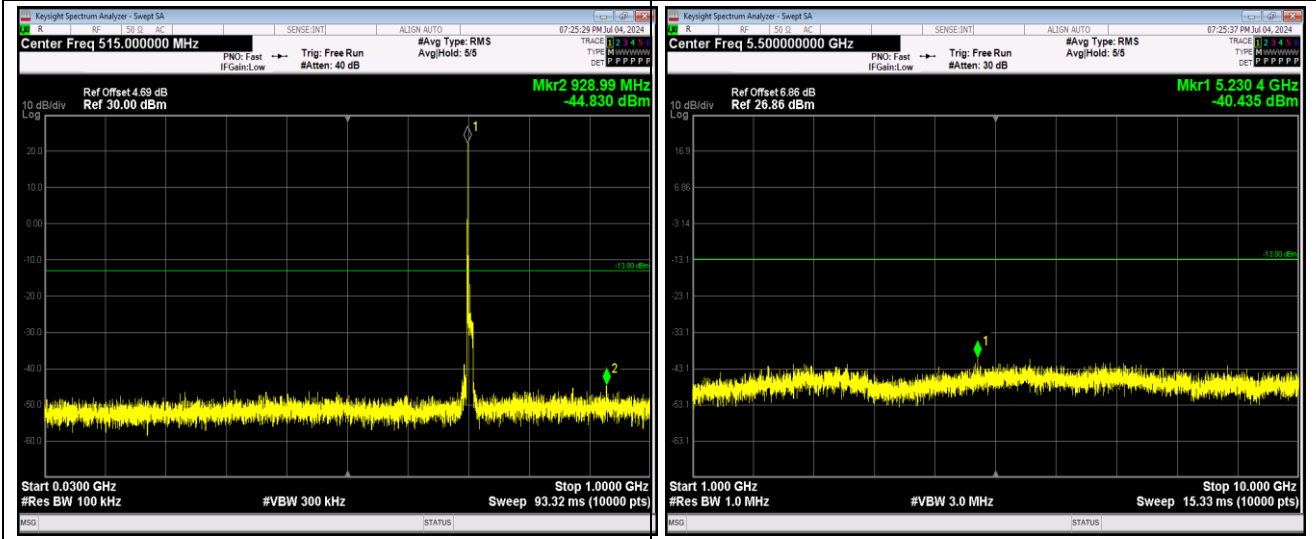

Project No.: JYTSZR2406068

Band12-10MHz-QPSK-23095-1RB#0-Range1:30~1000MHz

Band12-10MHz-QPSK-23095-1RB#0-Range2:1000~10000MHz

Band12-10MHz-QPSK-23130-1RB#0-Range1:30~1000MHz

Band12-10MHz-QPSK-23130-1RB#0-Range2:1000~10000MHz