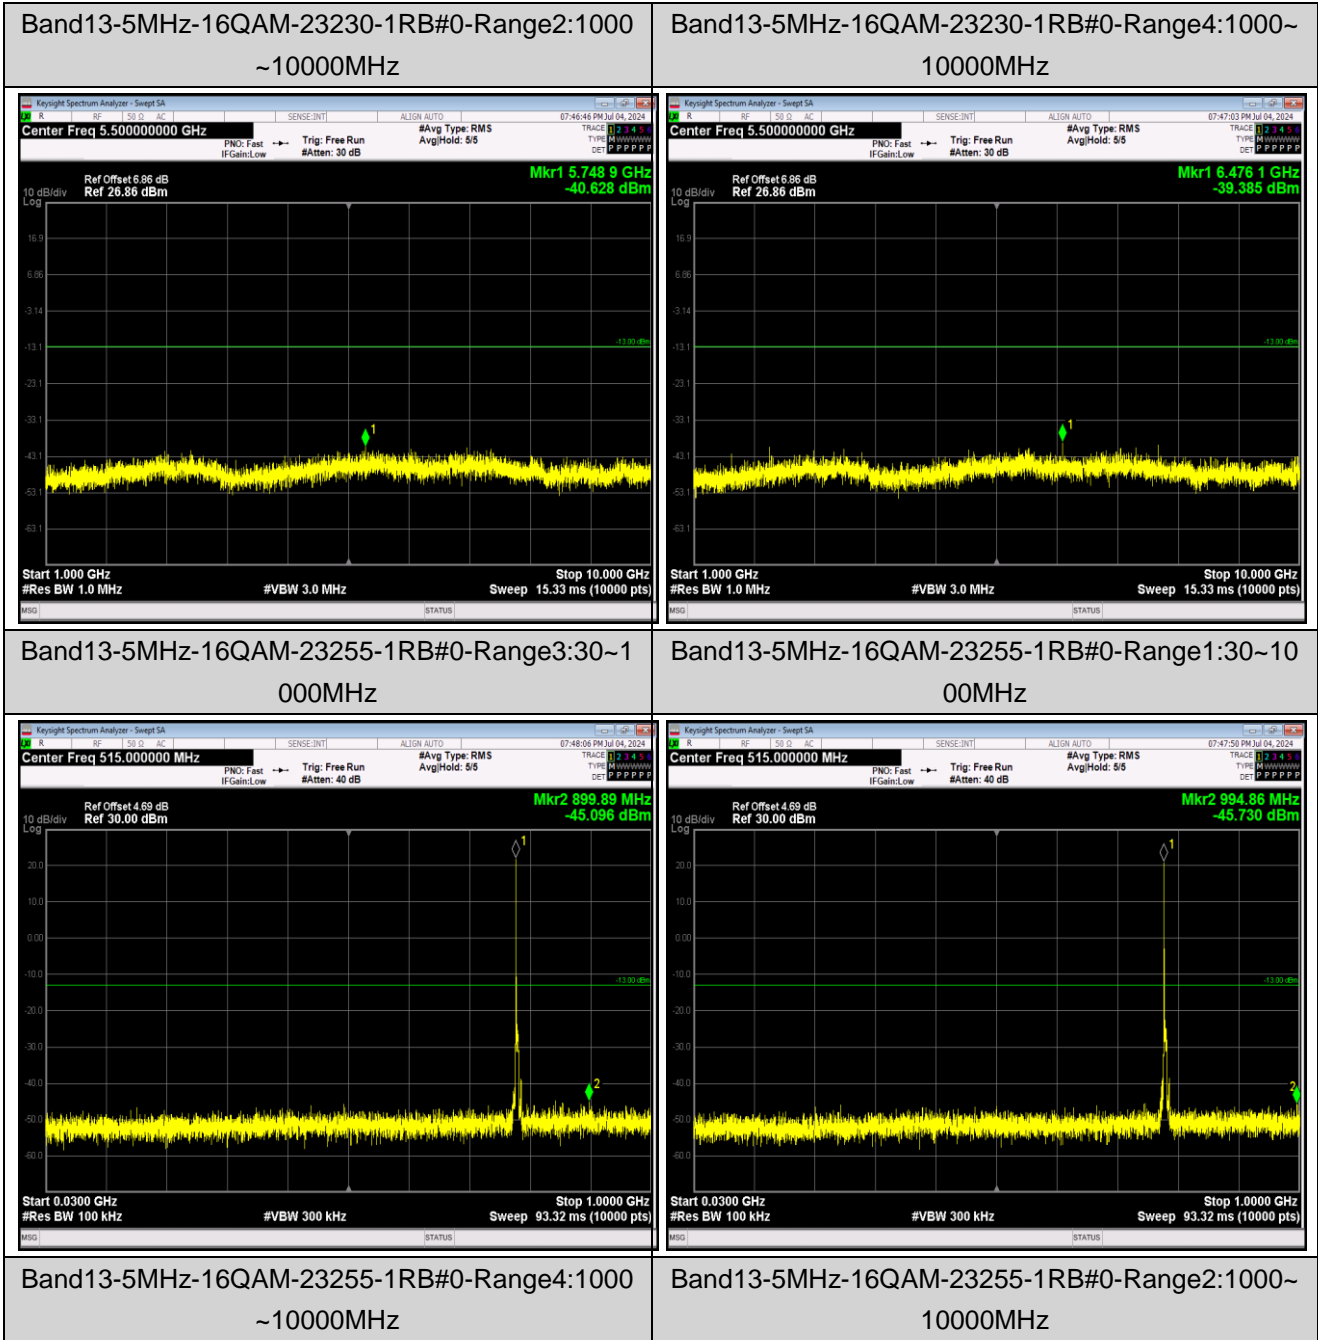

Band12-10MHz-64QAM-23060-1RB#0-Range1:30~1000MHz

Band12-10MHz-64QAM-23060-1RB#0-Range2:1000~10000MHz

Band12-10MHz-64QAM-23095-1RB#0-Range1:30~1000MHz

Band12-10MHz-64QAM-23095-1RB#0-Range2:1000~10000MHz

Band13-5MHz-QPSK-23230-1RB#0-Range1:30~1000MHz

Band13-5MHz-QPSK-23230-1RB#0-Range3:30~1000MHz

Band13-5MHz-QPSK-23230-1RB#0-Range2:1000~10000MHz

Band13-5MHz-QPSK-23230-1RB#0-Range4:1000~10000MHz

Band13-5MHz-16QAM-23205-1RB#0-Range2:1000~10000MHz

Band13-5MHz-16QAM-23205-1RB#0-Range4:1000~10000MHz

Band13-5MHz-16QAM-23230-1RB#0-Range3:30~10000MHz

Band13-5MHz-16QAM-23230-1RB#0-Range1:30~10000MHz

Band13-5MHz-64QAM-23205-1RB#0-Range3:30~1000MHz

Band13-5MHz-64QAM-23205-1RB#0-Range1:30~1000MHz

Band13-5MHz-64QAM-23205-1RB#0-Range2:1000~10000MHz