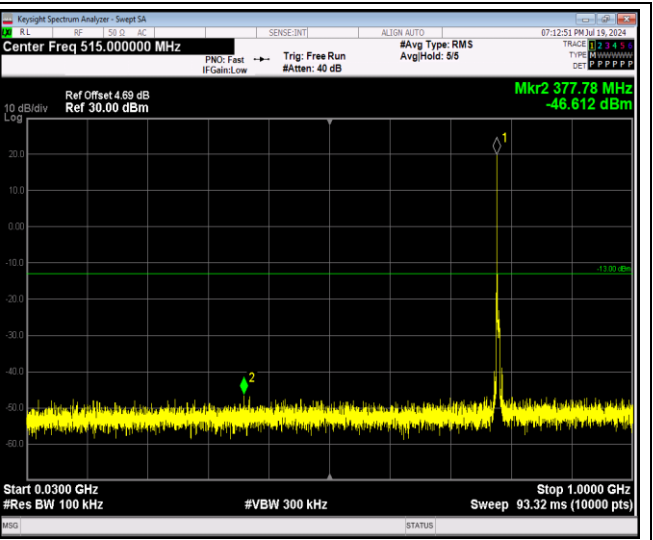

Band13-5MHz-64QAM-23255-1RB#0-Range4:1000~
10000MHz