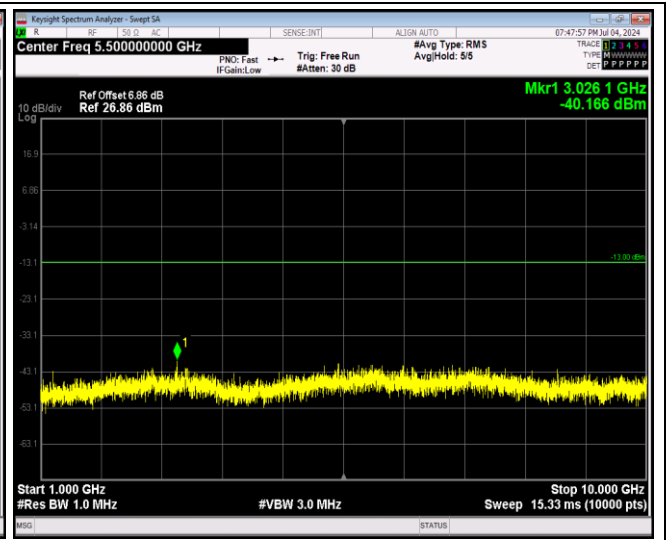

Band13-5MHz-16QAM-23230-1RB#0-Range3:30~10000MHz

Band13-5MHz-16QAM-23230-1RB#0-Range1:30~10000MHz

Band13-5MHz-64QAM-23205-1RB#0-Range3:30~1000MHz

Band13-5MHz-64QAM-23205-1RB#0-Range1:30~1000MHz

Band13-5MHz-64QAM-23205-1RB#0-Range2:1000~10000MHz