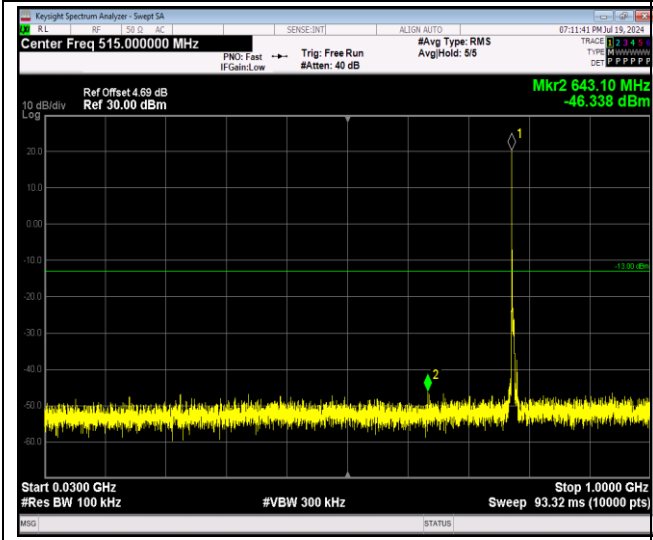

Band13-5MHz-16QAM-23230-1RB#0-Range3:30~10000MHz

Band13-5MHz-16QAM-23230-1RB#0-Range1:30~10000MHz

Band13-5MHz-64QAM-23205-1RB#0-Range3:30~1000MHz

Band13-5MHz-64QAM-23205-1RB#0-Range1:30~1000MHz

Band13-5MHz-64QAM-23205-1RB#0-Range2:1000~10000MHz