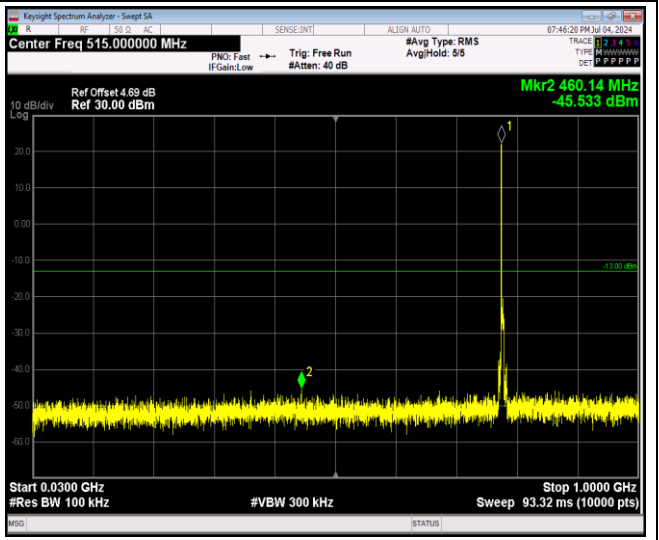

Band13-5MHz-QPSK-23230-1RB#0-Range3:30~1000MHz

Band13-5MHz-QPSK-23230-1RB#0-Range4:1000~10000MHz