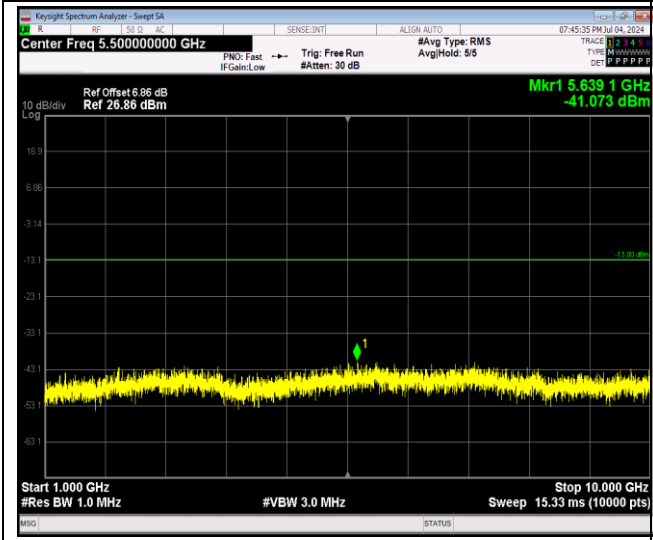

Band13-5MHz-QPSK-23230-1RB#0-Range3:30~1000MHz

Band13-5MHz-QPSK-23230-1RB#0-Range2:1000~10000MHz

Band13-5MHz-QPSK-23230-1RB#0-Range4:1000~10000MHz

Band13-5MHz-16QAM-23205-1RB#0-Range2:1000~10000MHz

Band13-5MHz-16QAM-23205-1RB#0-Range4:1000~10000MHz