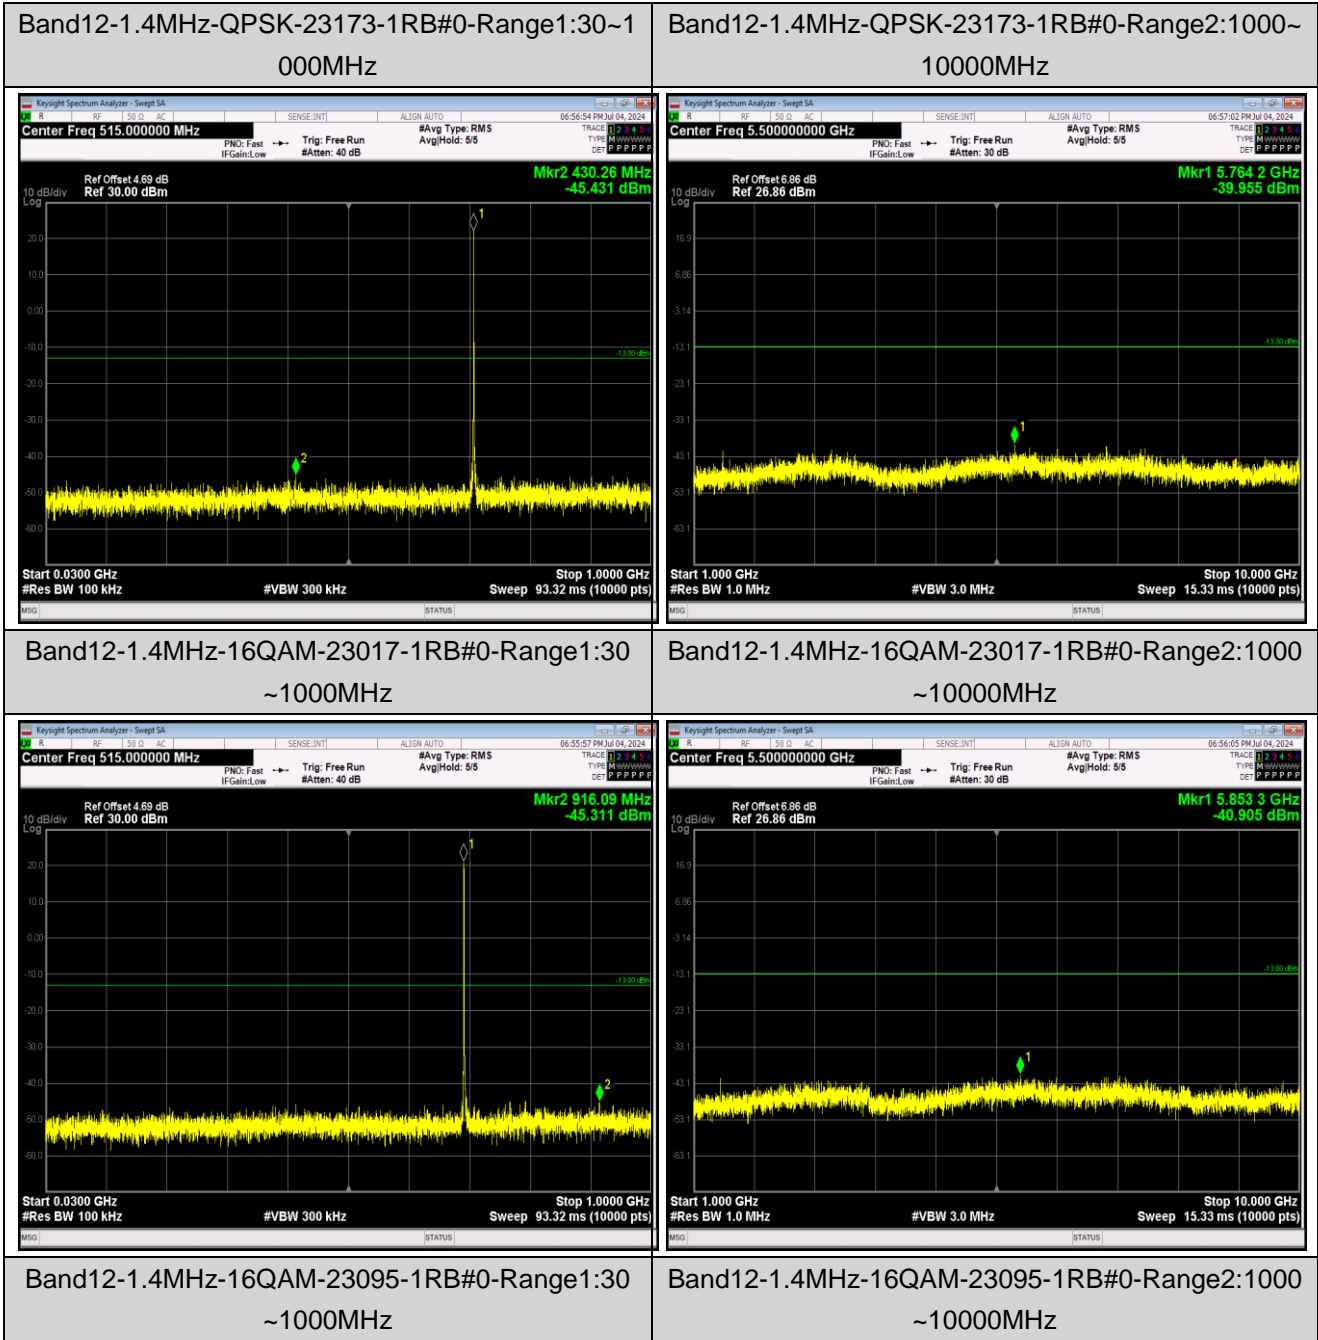

Band12-1.4MHz-QPSK-23017-1RB#0-Range1:30~1000MHz

Band12-1.4MHz-QPSK-23017-1RB#0-Range2:1000~10000MHz

Band12-1.4MHz-QPSK-23095-1RB#0-Range1:30~1000MHz

Band12-1.4MHz-QPSK-23095-1RB#0-Range2:1000~10000MHz

Band12-1.4MHz-16QAM-23173-1RB#0-Range1:30
 ~1000MHz