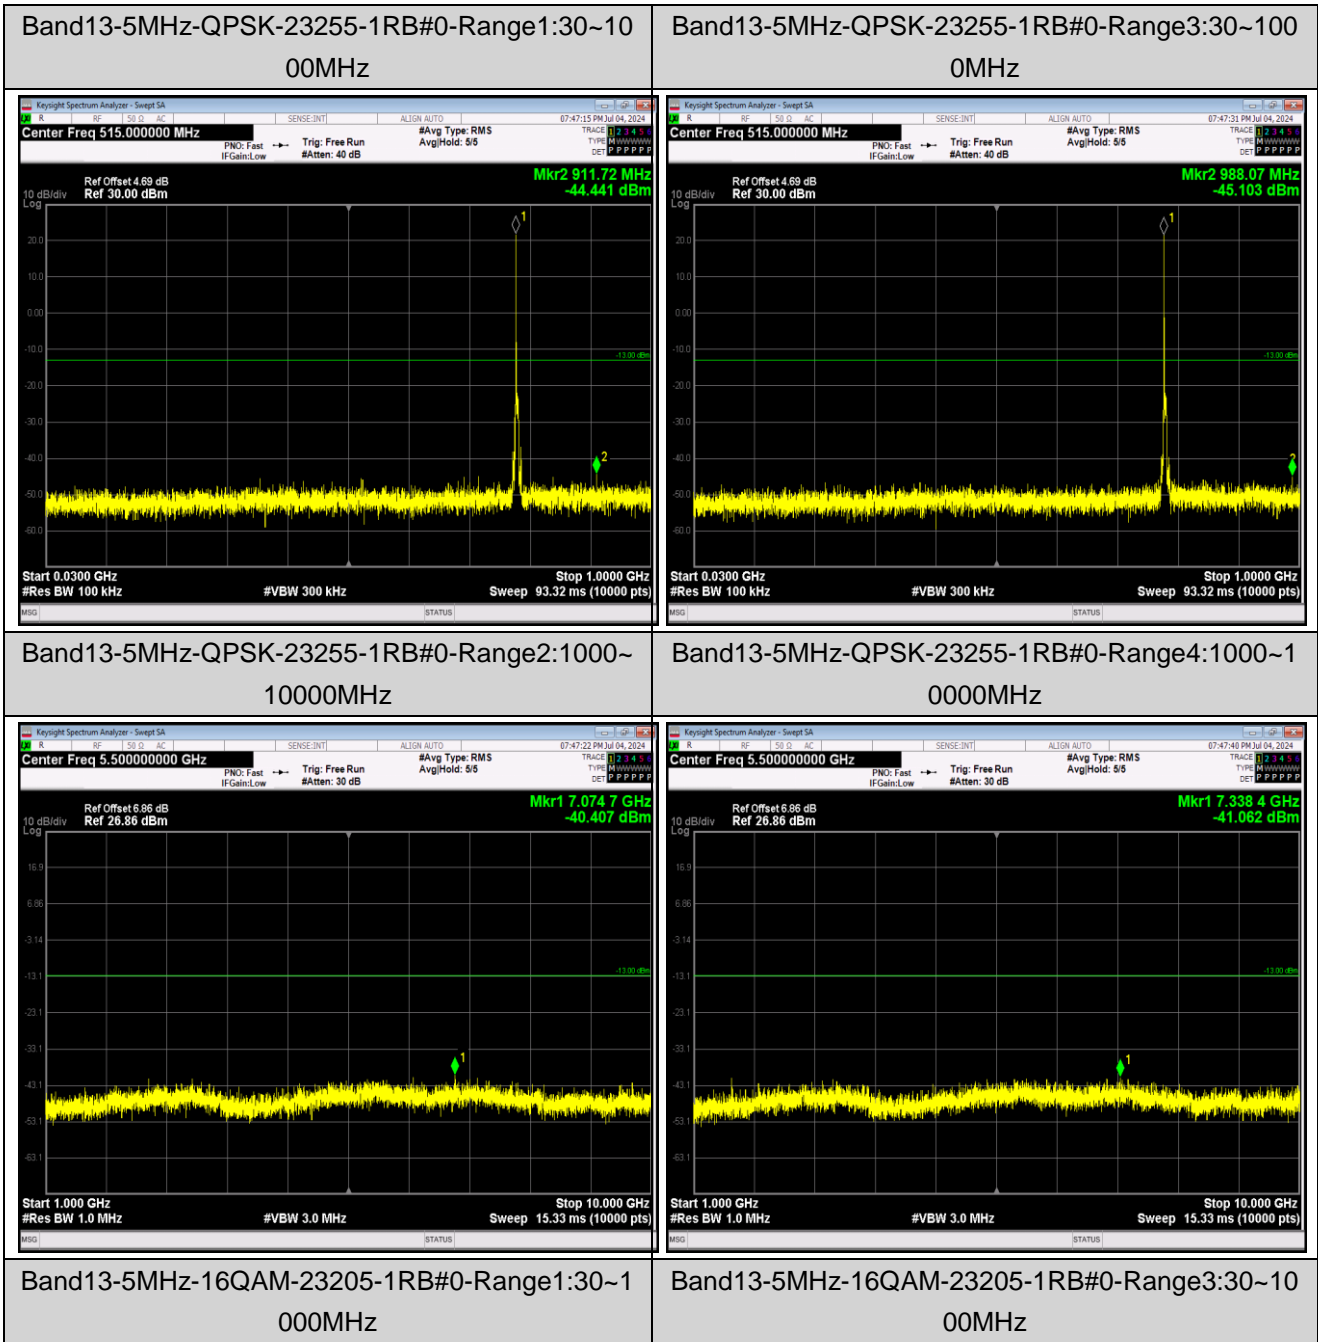

Band13-5MHz-QPSK-23230-1RB#0-Range3:30~1000MHz

Band13-5MHz-QPSK-23230-1RB#0-Range2:1000~10000MHz

Band13-5MHz-QPSK-23230-1RB#0-Range4:1000~10000MHz

Band13-5MHz-16QAM-23205-1RB#0-Range2:1000~10000MHz

Band13-5MHz-16QAM-23205-1RB#0-Range4:1000~10000MHz

Band13-5MHz-16QAM-23230-1RB#0-Range3:30~10000MHz

Band13-5MHz-16QAM-23230-1RB#0-Range1:30~10000MHz

Band13-5MHz-64QAM-23205-1RB#0-Range3:30~1000MHz

Band13-5MHz-64QAM-23205-1RB#0-Range1:30~1000MHz

Band13-5MHz-64QAM-23205-1RB#0-Range2:1000~10000MHz