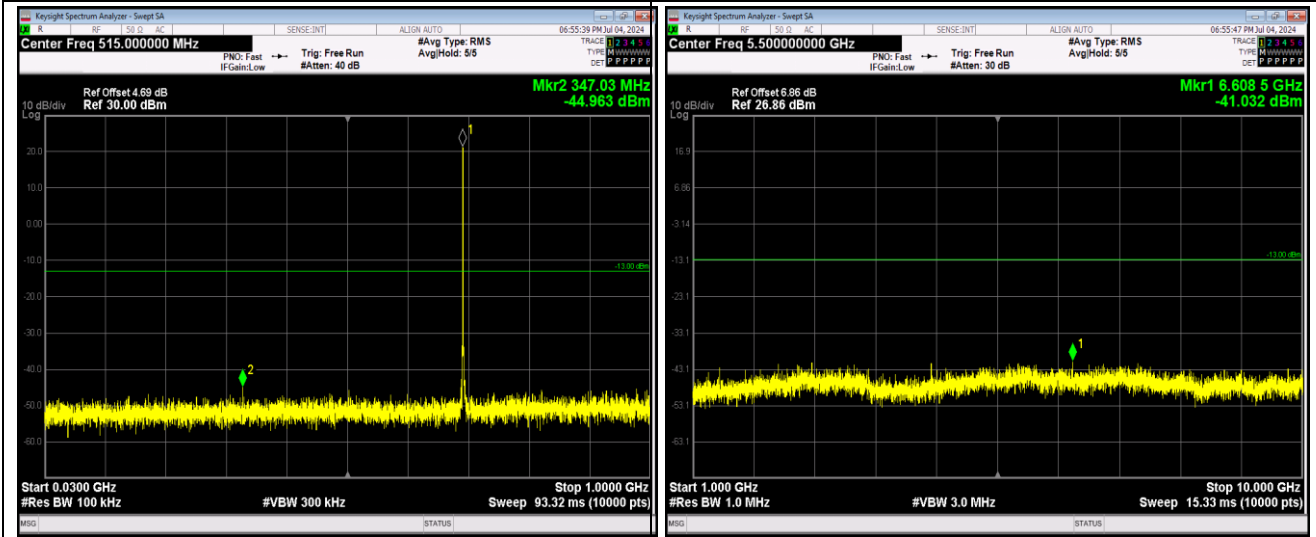

Band12-1.4MHz-QPSK-23017-1RB#0-Range1:30~1000MHz

Band12-1.4MHz-QPSK-23017-1RB#0-Range2:1000~10000MHz

Band12-1.4MHz-QPSK-23095-1RB#0-Range1:30~1000MHz

Band12-1.4MHz-QPSK-23095-1RB#0-Range2:1000~10000MHz

Band12-1.4MHz-16QAM-23173-1RB#0-Range1:30
 ~1000MHz