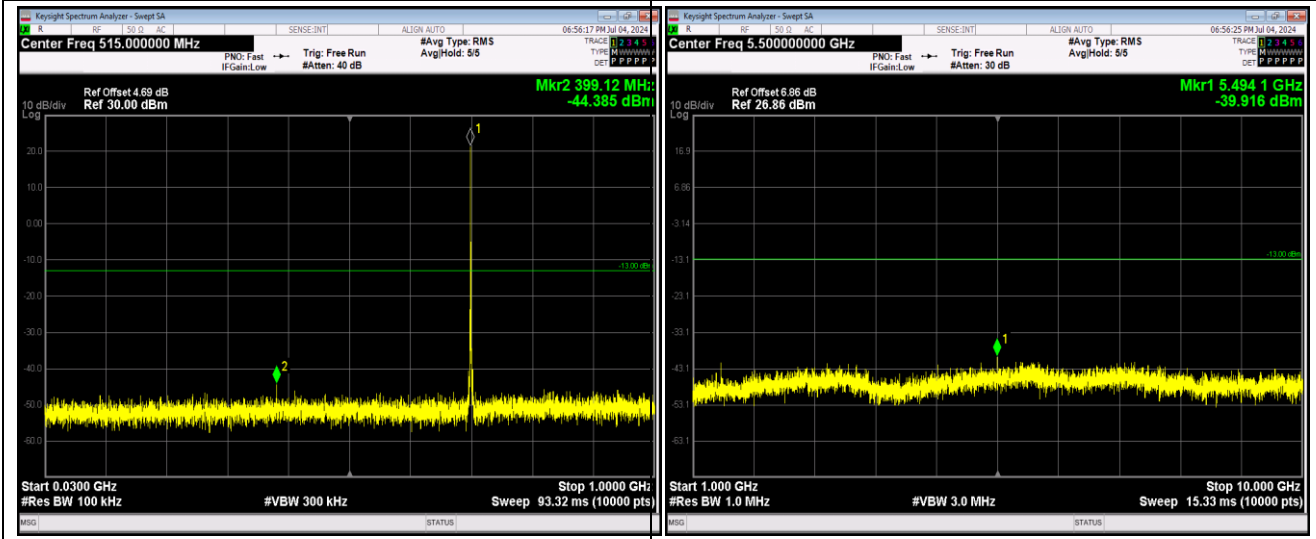

Band12-1.4MHz-QPSK-23017-1RB#0-Range1:30~1000MHz

Band12-1.4MHz-QPSK-23017-1RB#0-Range2:1000~10000MHz

Band12-1.4MHz-QPSK-23095-1RB#0-Range1:30~1000MHz

Band12-1.4MHz-QPSK-23095-1RB#0-Range2:1000~10000MHz

Band12-1.4MHz-16QAM-23173-1RB#0-Range1:30
 ~1000MHz