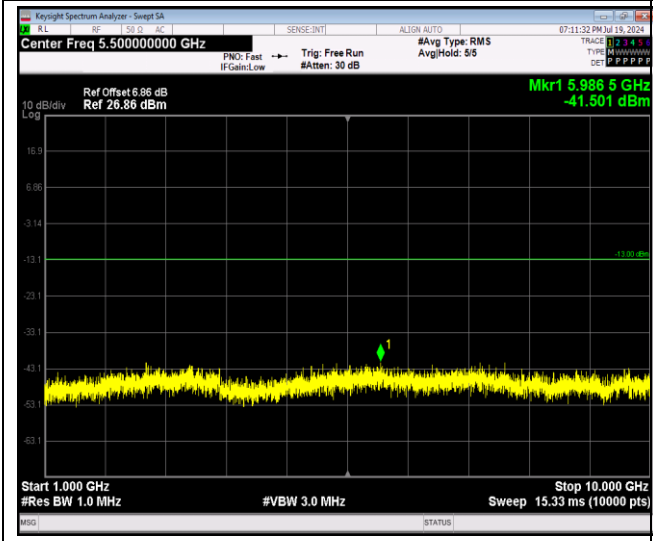

Band13-5MHz-64QAM-23205-1RB#0-Range2:1000~10000MHz