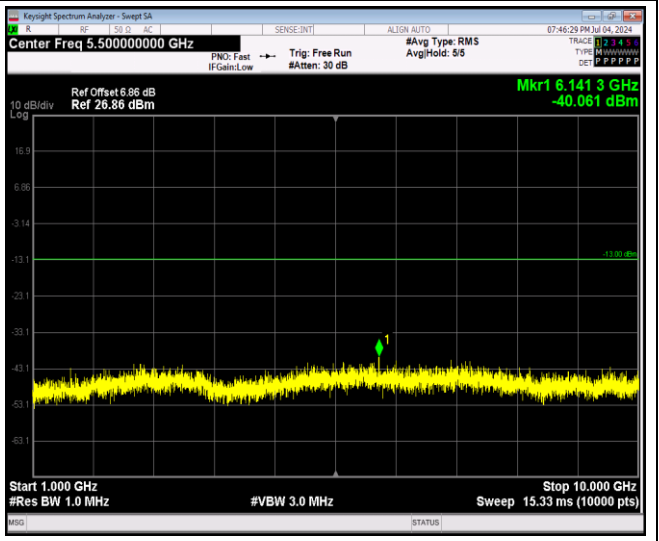

Band13-5MHz-QPSK-23230-1RB#0-Range4:1000~10000MHz