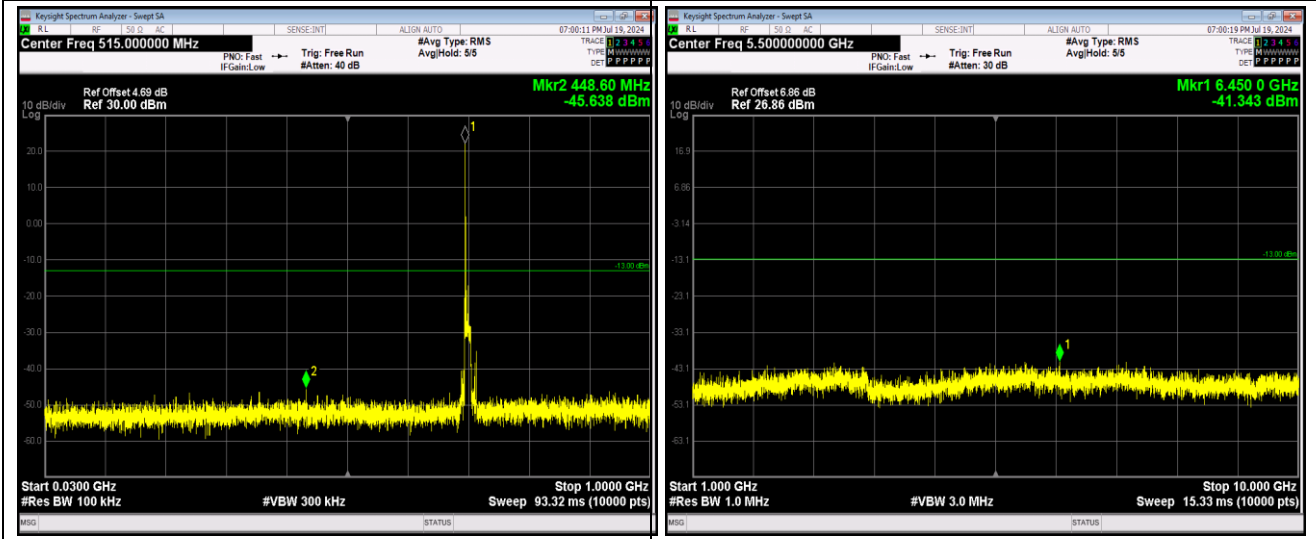

Band12-10MHz-64QAM-23095-1RB#0-Range1:30~1000MHz

Band12-10MHz-64QAM-23095-1RB#0-Range2:1000~10000MHz