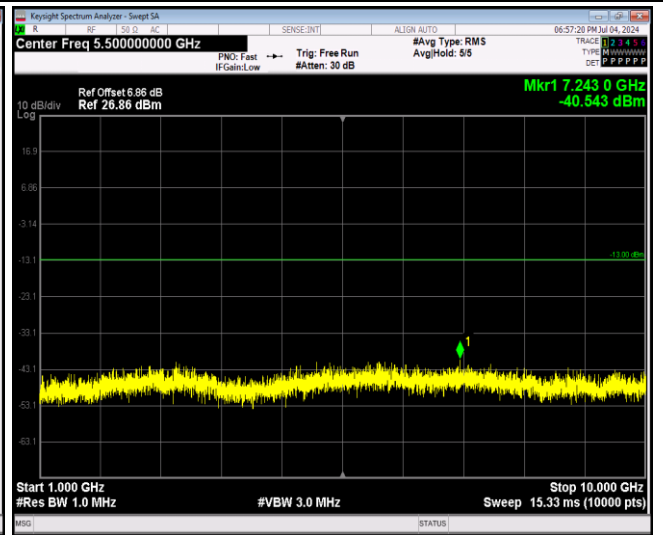

Band12-1.4MHz-16QAM-23173-1RB#0-Range2:1000
~10000MHz

Band12-1.4MHz-64QAM-23017-1RB#0-Range2:1000
~10000MHz