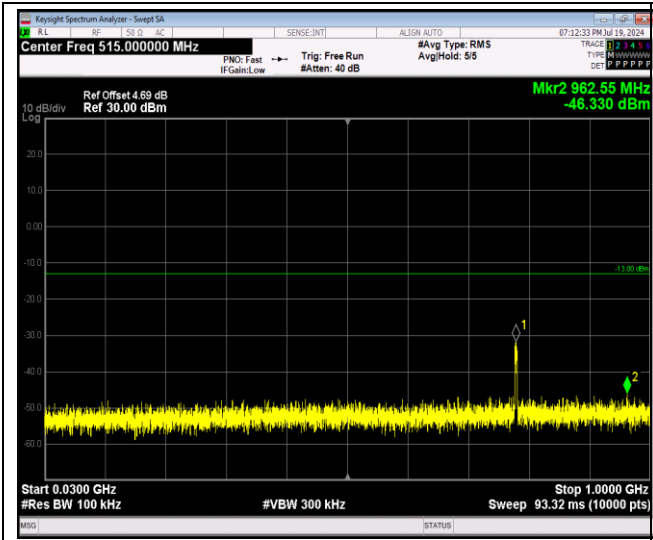

Band13-5MHz-64QAM-23255-1RB#0-Range2:1000
~10000MHz