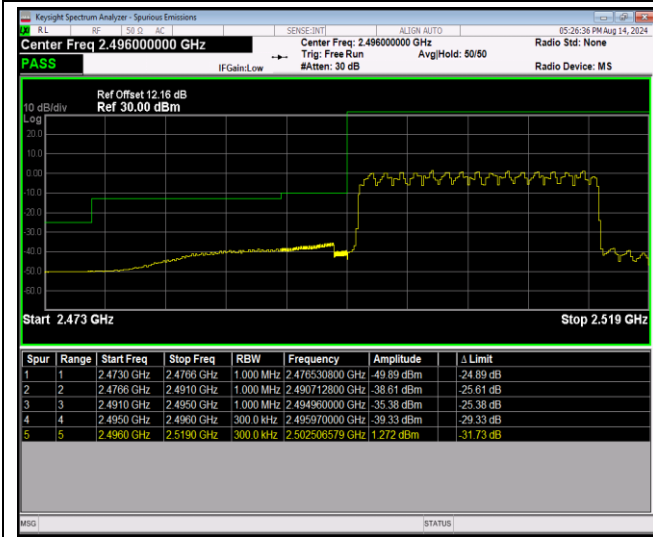

Band41-5MHz-64QAM-41565-1RB#0

Band41-5MHz-64QAM-41565-1RB#24

Band41-5MHz-64QAM-41565-25RB#0

Band41-20MHz-QPSK-39750-1RB#0

Band41-20MHz-QPSK-39750-1RB#99

Band41-20MHz-QPSK-39750-100RB#0

Band41-20MHz-QPSK-41490-1RB#0