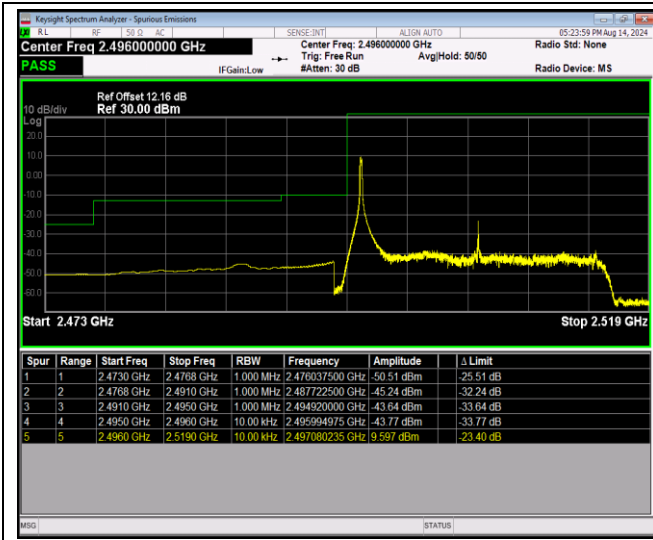

Band41-20MHz-QPSK-41490-1RB#99

Band41-20MHz-QPSK-41490-100RB#0

Band41-20MHz-16QAM-39750-1RB#0

Band41-20MHz-16QAM-39750-1RB#99

Band41-20MHz-16QAM-39750-100RB#0

Band41-20MHz-16QAM-41490-1RB#0

Band41-20MHz-16QAM-41490-1RB#99