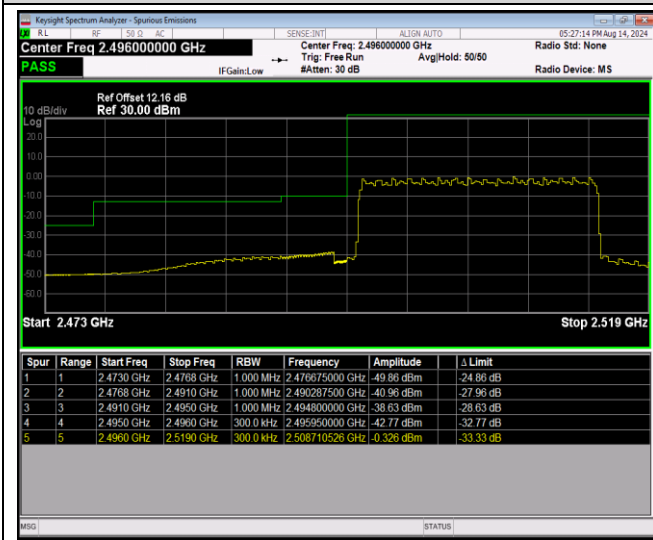

Band41-20MHz-QPSK-41490-1RB#99

Band41-20MHz-QPSK-41490-100RB#0

Band41-20MHz-16QAM-39750-1RB#0

Band41-20MHz-16QAM-39750-1RB#99

Band41-20MHz-16QAM-39750-100RB#0

Band41-20MHz-16QAM-41490-1RB#0

Band41-20MHz-16QAM-41490-1RB#99