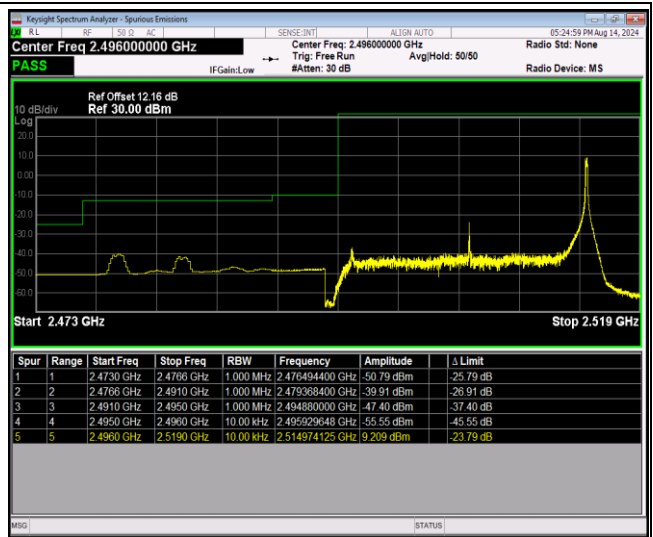

Band41-5MHz-64QAM-41565-1RB#0

Band41-5MHz-64QAM-41565-1RB#24

Band41-5MHz-64QAM-41565-25RB#0

Band41-20MHz-QPSK-39750-1RB#0

Band41-20MHz-QPSK-39750-1RB#99

Band41-20MHz-QPSK-39750-100RB#0

Band41-20MHz-QPSK-41490-1RB#0