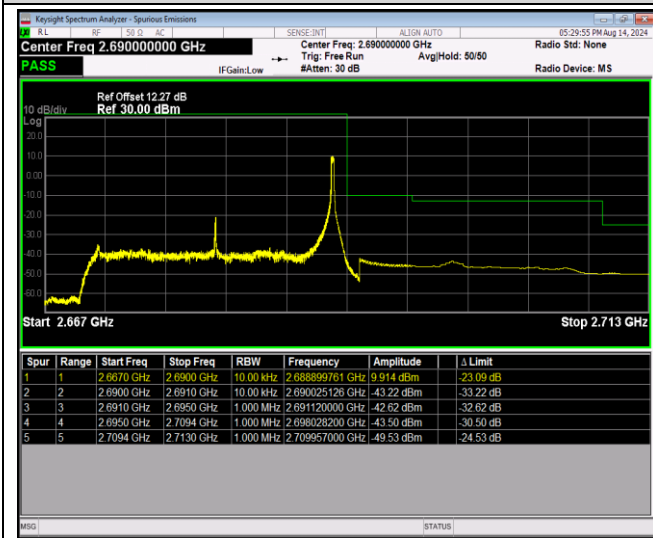

Band41-20MHz-QPSK-41490-1RB#99

Band41-20MHz-16QAM-39750-1RB#0