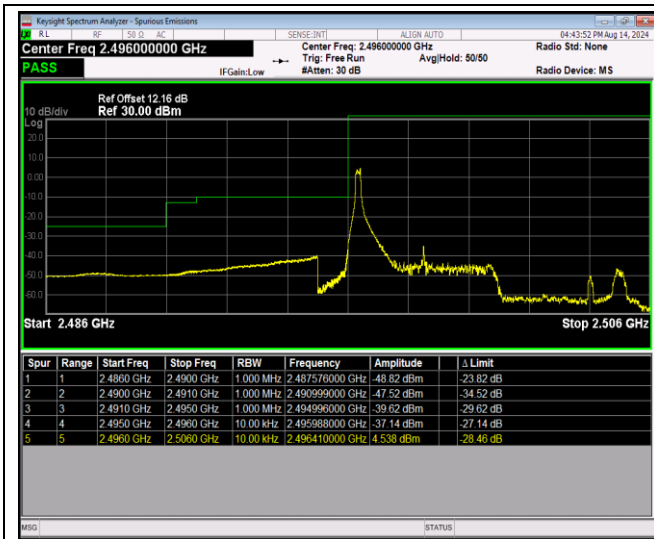

Band41-5MHz-16QAM-39675-25RB#0

Band41-5MHz-16QAM-41565-1RB#0

Band41-5MHz-16QAM-41565-1RB#24

Band41-5MHz-16QAM-41565-25RB#0

Band41-5MHz-64QAM-39675-1RB#0

Band41-5MHz-64QAM-39675-1RB#24

Band41-5MHz-64QAM-39675-25RB#0