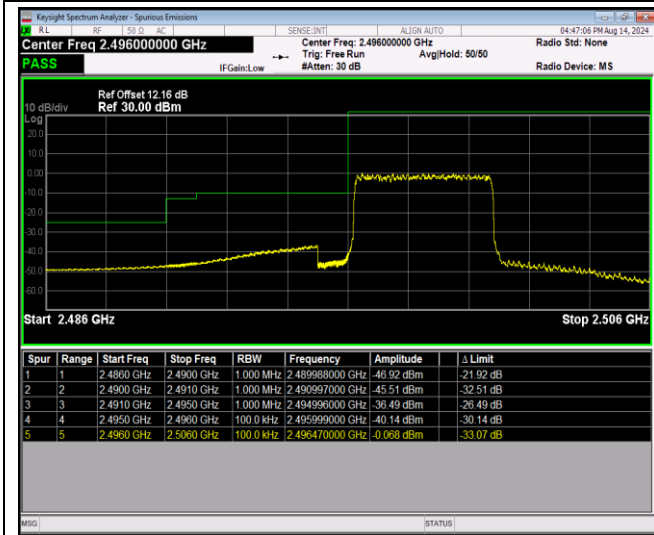

Band41-5MHz-64QAM-39675-25RB#0

Band41-5MHz-64QAM-41565-1RB#24