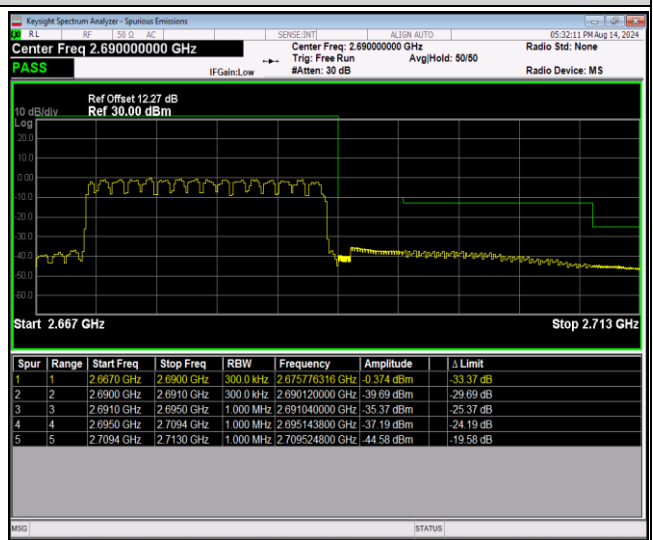

Band41-20MHz-16QAM-41490-100RB#0

Band41-20MHz-64QAM-39750-1RB#99