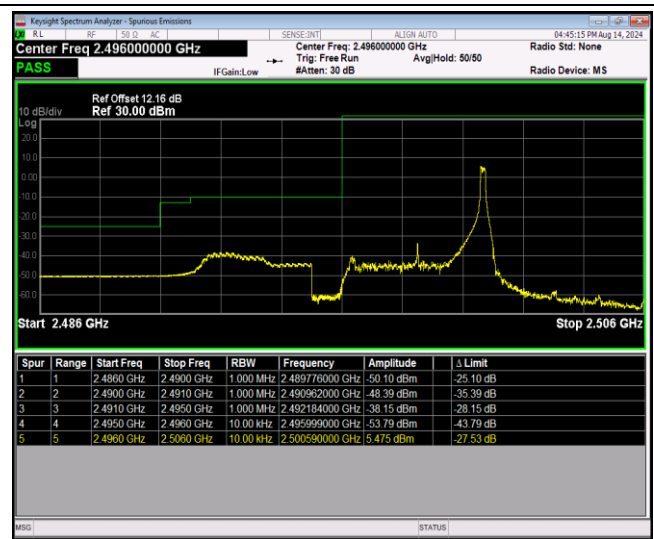

Band41-5MHz-16QAM-39675-25RB#0

Band41-5MHz-16QAM-41565-1RB#0

Band41-5MHz-16QAM-41565-1RB#24

Band41-5MHz-16QAM-41565-25RB#0

Band41-5MHz-64QAM-39675-1RB#0

Band41-5MHz-64QAM-39675-1RB#24

Band41-5MHz-64QAM-39675-25RB#0