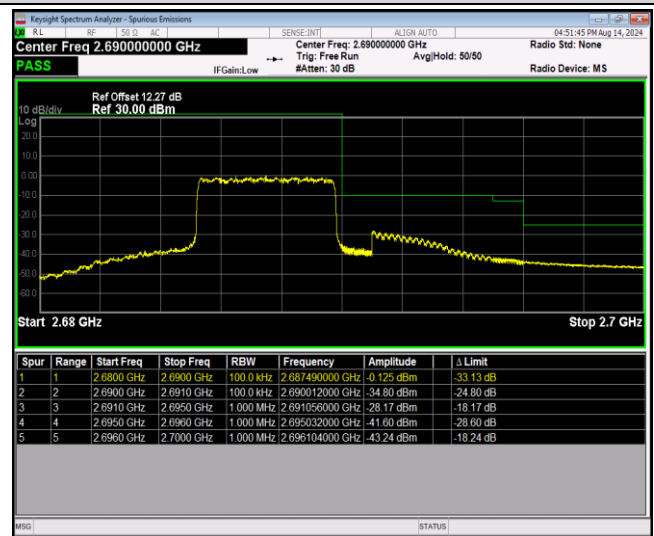

Band41-5MHz-64QAM-41565-1RB#0

Band41-5MHz-64QAM-41565-1RB#24

Band41-5MHz-64QAM-41565-25RB#0

Band41-20MHz-QPSK-39750-1RB#0

Band41-20MHz-QPSK-39750-1RB#99

Band41-20MHz-QPSK-39750-100RB#0

Band41-20MHz-QPSK-41490-1RB#0