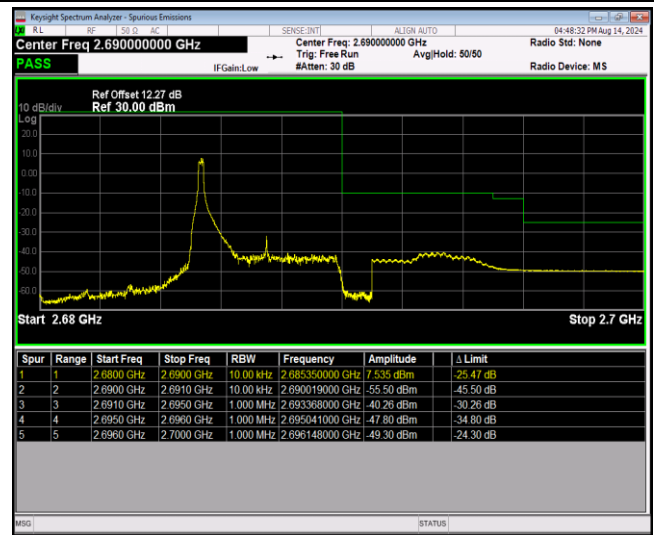

Band41-5MHz-64QAM-41565-1RB#0

Band41-5MHz-64QAM-41565-25RB#0