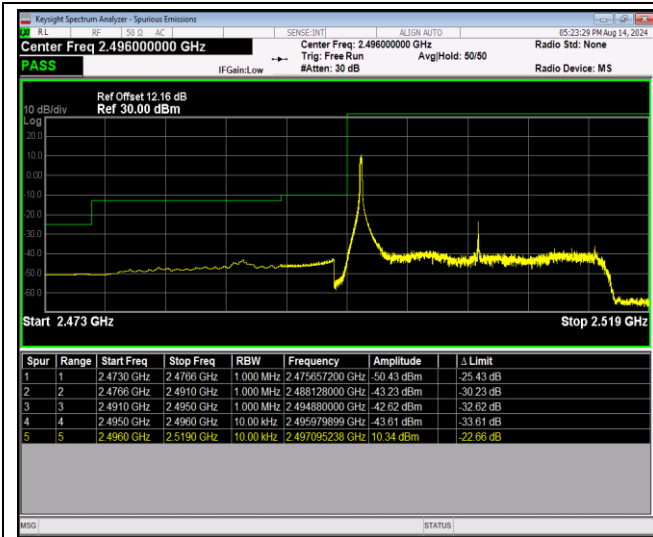

Band41-5MHz-64QAM-41565-1RB#0

Band41-5MHz-64QAM-41565-1RB#24

Band41-5MHz-64QAM-41565-25RB#0

Band41-20MHz-QPSK-39750-1RB#0

Band41-20MHz-QPSK-39750-1RB#99

Band41-20MHz-QPSK-39750-100RB#0

Band41-20MHz-QPSK-41490-1RB#0