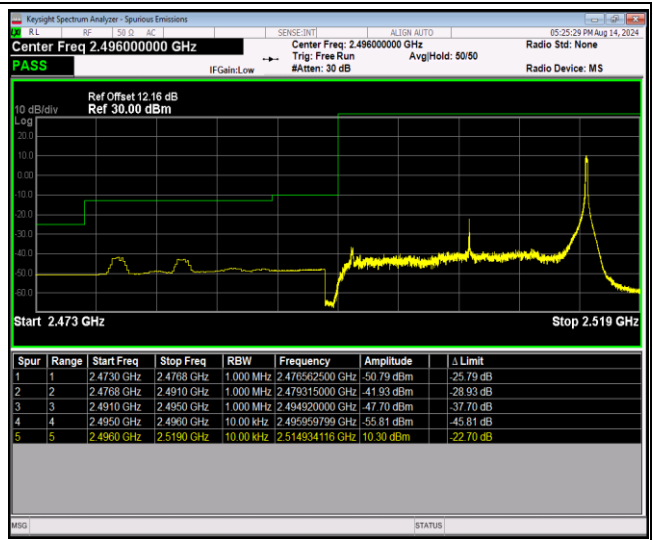

Band41-20MHz-QPSK-41490-1RB#99

Band41-20MHz-QPSK-41490-100RB#0

Band41-20MHz-16QAM-39750-1RB#0

Band41-20MHz-16QAM-39750-1RB#99

Band41-20MHz-16QAM-39750-100RB#0

Band41-20MHz-16QAM-41490-1RB#0

Band41-20MHz-16QAM-41490-1RB#99