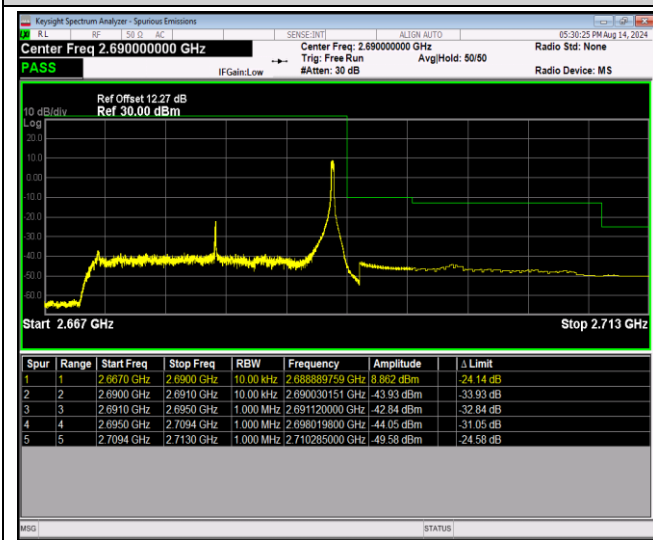

Band41-20MHz-16QAM-41490-1RB#99

Band41-20MHz-64QAM-39750-1RB#0