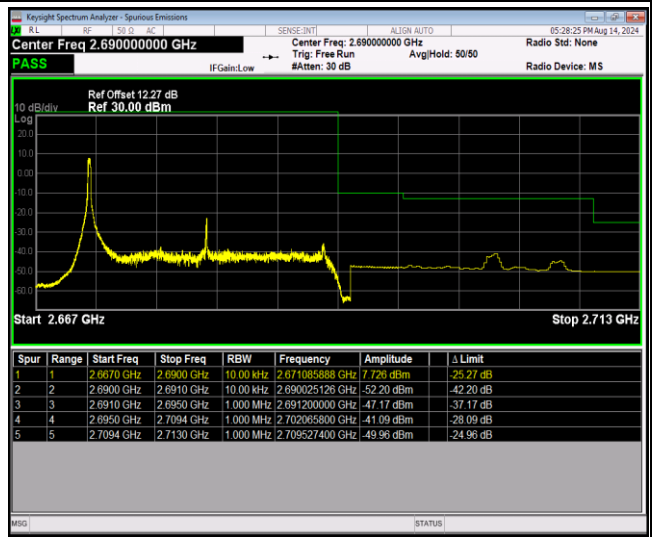

Band41-20MHz-QPSK-41490-1RB#0

Band41-20MHz-QPSK-41490-100RB#0