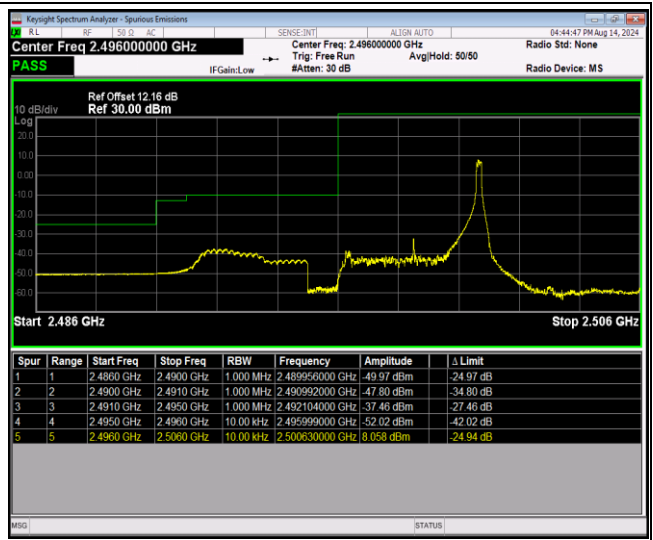

Band41-5MHz-16QAM-39675-1RB#24

Band41-5MHz-16QAM-41565-1RB#0