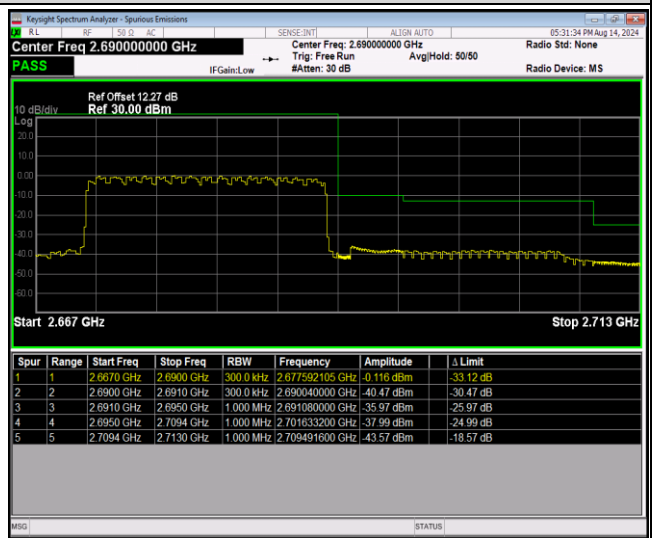

Band41-20MHz-QPSK-41490-100RB#0

Band41-20MHz-16QAM-39750-1RB#99