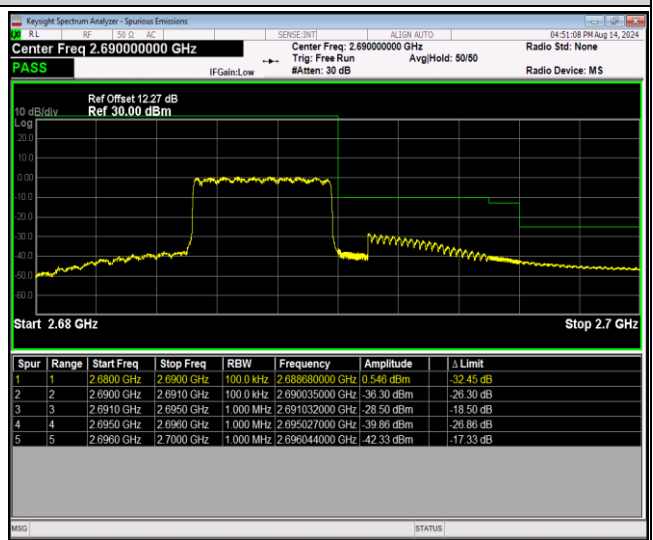

Band41-5MHz-16QAM-39675-25RB#0

Band41-5MHz-16QAM-41565-1RB#0

Band41-5MHz-16QAM-41565-1RB#24

Band41-5MHz-16QAM-41565-25RB#0

Band41-5MHz-64QAM-39675-1RB#0

Band41-5MHz-64QAM-39675-1RB#24

Band41-5MHz-64QAM-39675-25RB#0