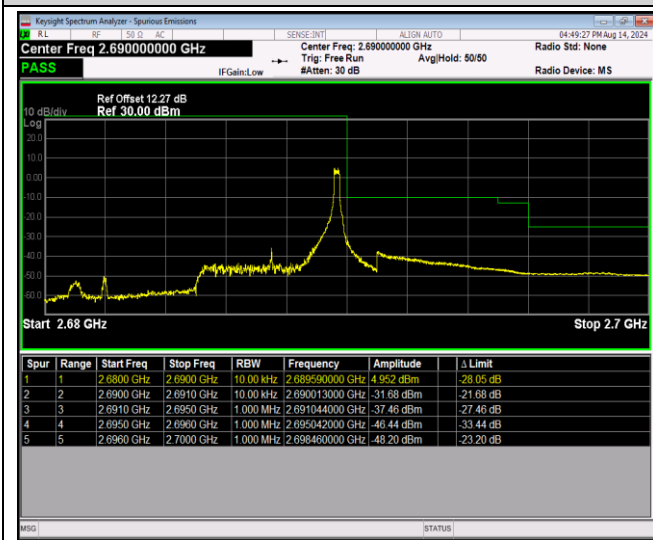

Band41-5MHz-16QAM-39675-25RB#0

Band41-5MHz-16QAM-41565-1RB#0

Band41-5MHz-16QAM-41565-1RB#24

Band41-5MHz-16QAM-41565-25RB#0

Band41-5MHz-64QAM-39675-1RB#0

Band41-5MHz-64QAM-39675-1RB#24

Band41-5MHz-64QAM-39675-25RB#0