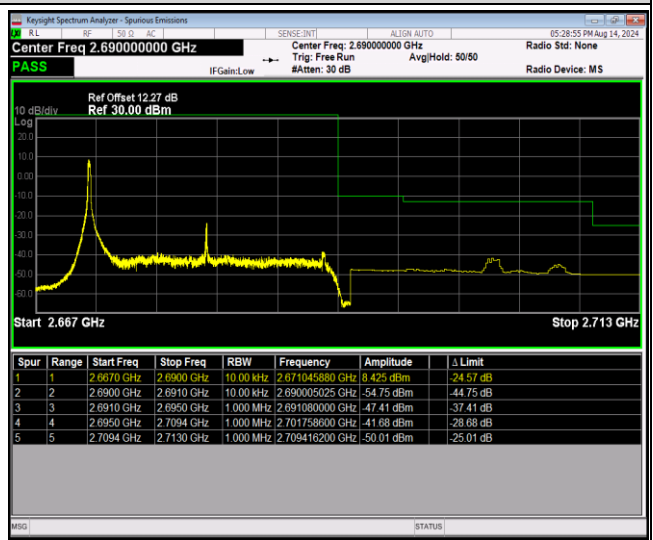

Band41-20MHz-QPSK-41490-1RB#99

Band41-20MHz-QPSK-41490-100RB#0

Band41-20MHz-16QAM-39750-1RB#0

Band41-20MHz-16QAM-39750-1RB#99

Band41-20MHz-16QAM-39750-100RB#0

Band41-20MHz-16QAM-41490-1RB#0

Band41-20MHz-16QAM-41490-1RB#99