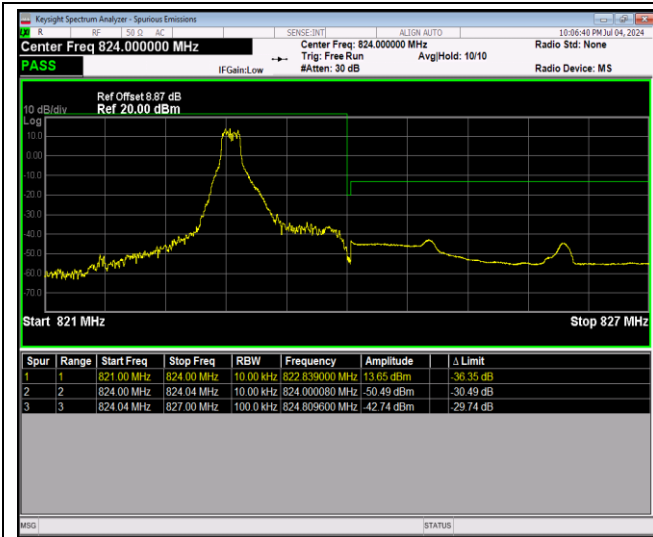

Band25-20MHz-64QAM-26590-1RB#99

Band25-20MHz-64QAM-26590-100RB#0

Band26-1.4MHz-QPSK-26697-1RB#0

Band26-1.4MHz-QPSK-26697-1RB#5

Band26-1.4MHz-QPSK-26697-6RB#0

Band26-1.4MHz-QPSK-26783-1RB#0

Band26-1.4MHz-QPSK-26783-1RB#5