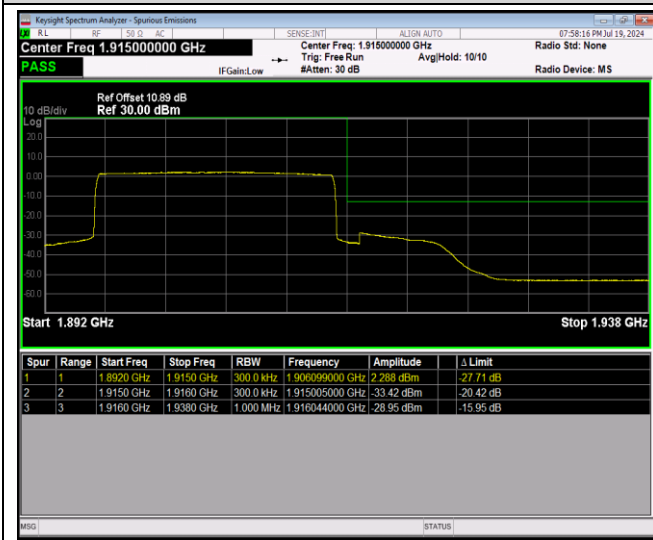

Band25-20MHz-64QAM-26590-100RB#0

Band26-1.4MHz-QPSK-26697-1RB#5