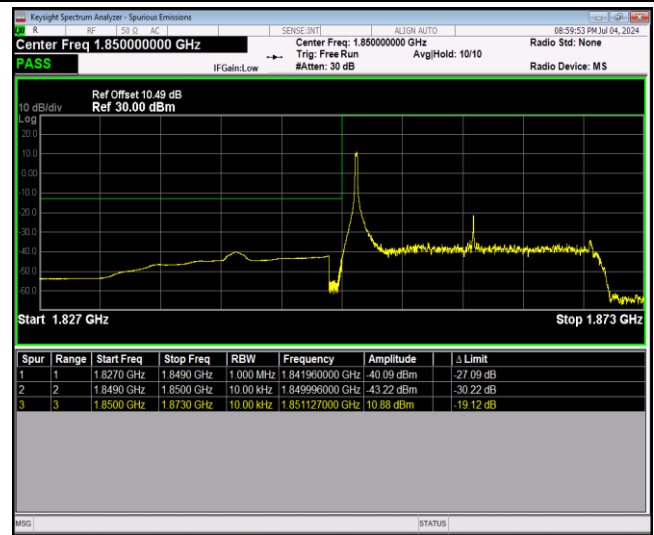

Band25-1.4MHz-64QAM-26047-1RB#5

Band25-1.4MHz-64QAM-26047-6RB#0

Band25-1.4MHz-64QAM-26683-1RB#0

Band25-1.4MHz-64QAM-26683-1RB#5

Band25-1.4MHz-64QAM-26683-6RB#0

Band25-20MHz-QPSK-26140-1RB#0

Band25-20MHz-QPSK-26140-1RB#99