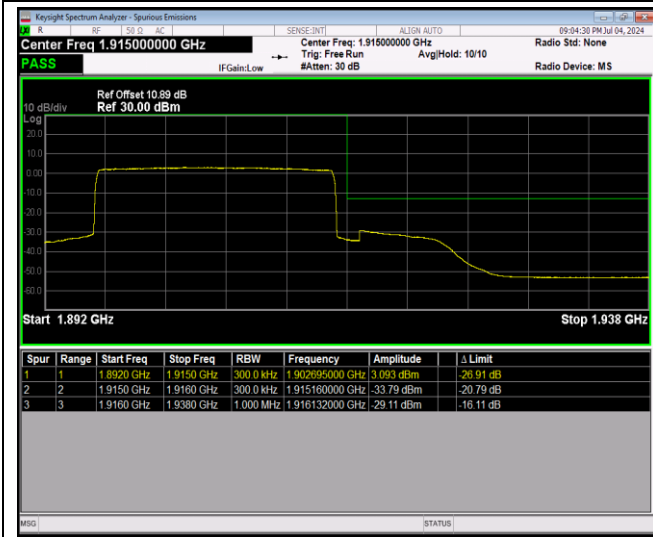

Band25-20MHz-16QAM-26590-1RB#0

Band25-20MHz-16QAM-26590-1RB#99

Band25-20MHz-16QAM-26590-100RB#0

Band25-20MHz-64QAM-26140-1RB#0

Band25-20MHz-64QAM-26140-1RB#99

Band25-20MHz-64QAM-26140-100RB#0

Band25-20MHz-64QAM-26590-1RB#0