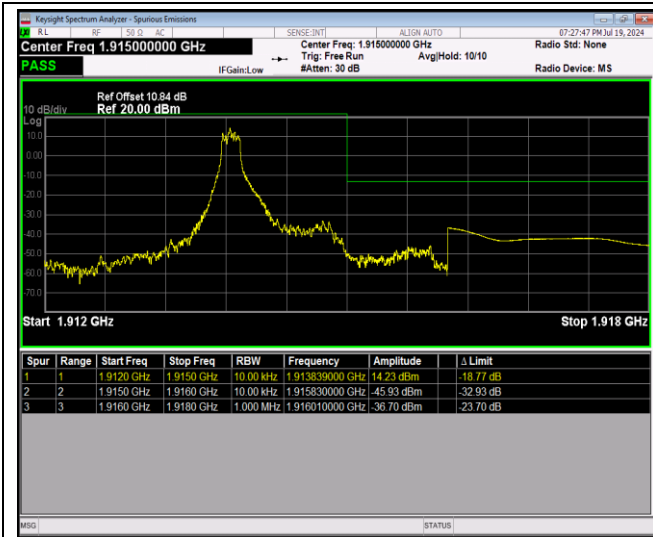

Band25-1.4MHz-64QAM-26047-1RB#5

Band25-1.4MHz-64QAM-26047-6RB#0

Band25-1.4MHz-64QAM-26683-1RB#0

Band25-1.4MHz-64QAM-26683-1RB#5

Band25-1.4MHz-64QAM-26683-6RB#0

Band25-20MHz-QPSK-26140-1RB#0

Band25-20MHz-QPSK-26140-1RB#99