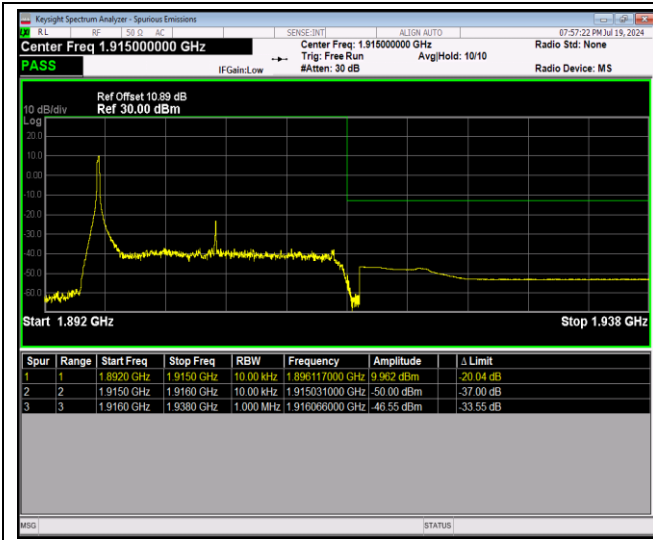

Band25-20MHz-64QAM-26590-1RB#0

Band25-20MHz-64QAM-26590-100RB#0