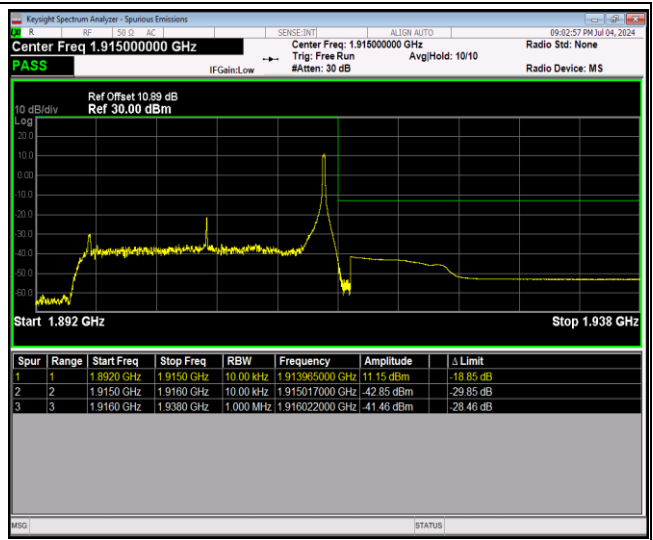

Band25-20MHz-QPSK-26140-100RB#0

Band25-20MHz-QPSK-26590-1RB#0

Band25-20MHz-QPSK-26590-1RB#99

Band25-20MHz-QPSK-26590-100RB#0

Band25-20MHz-16QAM-26140-1RB#0

Band25-20MHz-16QAM-26140-1RB#99

Band25-20MHz-16QAM-26140-100RB#0