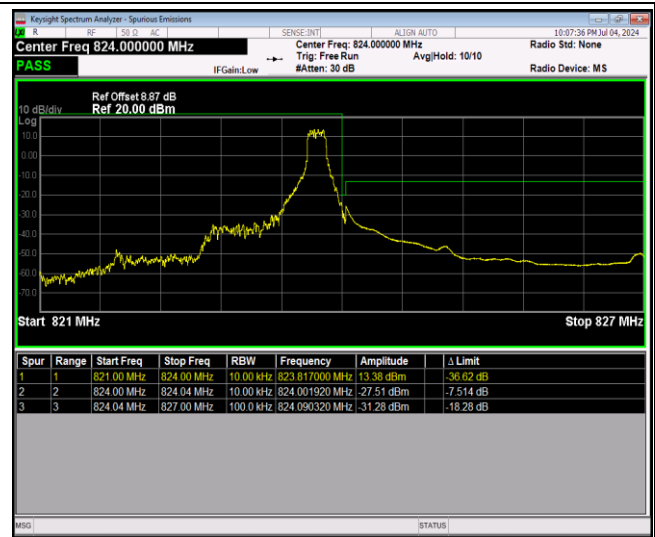

Band26-1.4MHz-QPSK-26783-1RB#5

Band26-1.4MHz-QPSK-26797-1RB#0