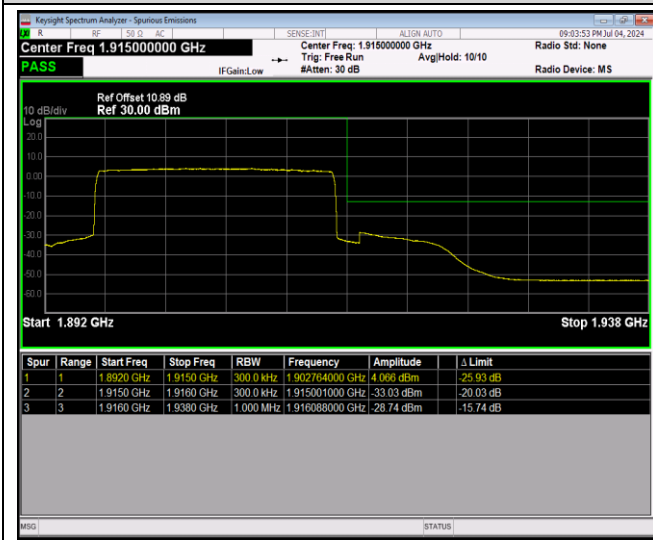

Band25-20MHz-QPSK-26140-100RB#0

Band25-20MHz-QPSK-26590-1RB#0

Band25-20MHz-QPSK-26590-1RB#99

Band25-20MHz-QPSK-26590-100RB#0

Band25-20MHz-16QAM-26140-1RB#0

Band25-20MHz-16QAM-26140-1RB#99

Band25-20MHz-16QAM-26140-100RB#0