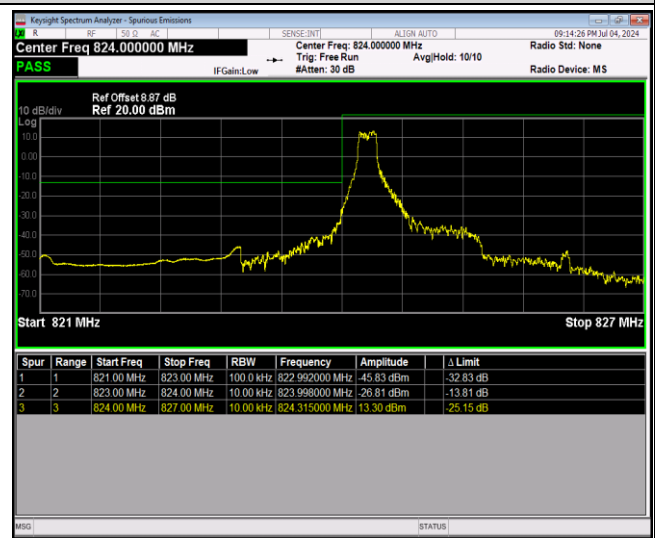

Band26-1.4MHz-QPSK-26797-1RB#0

Band26-1.4MHz-QPSK-26797-6RB#0