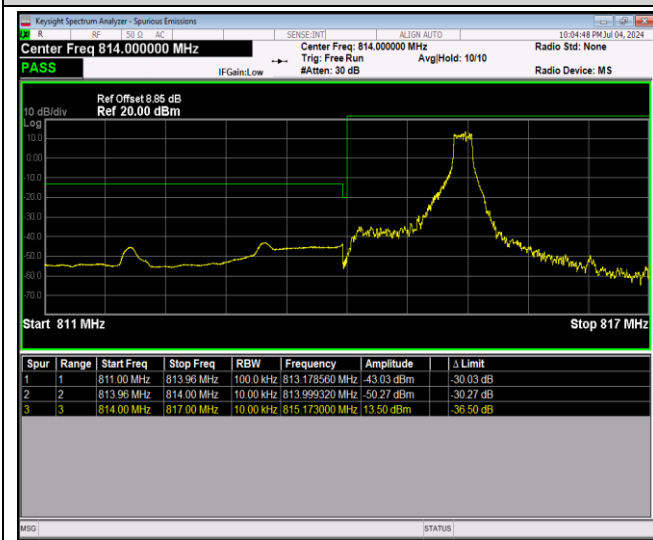

Band25-20MHz-64QAM-26590-1RB#99

Band25-20MHz-64QAM-26590-100RB#0

Band26-1.4MHz-QPSK-26697-1RB#0

Band26-1.4MHz-QPSK-26697-1RB#5

Band26-1.4MHz-QPSK-26697-6RB#0

Band26-1.4MHz-QPSK-26783-1RB#0

Band26-1.4MHz-QPSK-26783-1RB#5