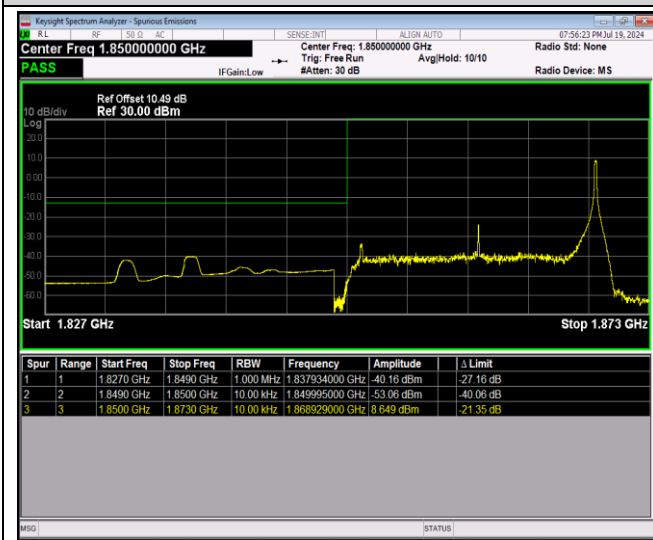

Band25-20MHz-16QAM-26590-1RB#0

Band25-20MHz-16QAM-26590-1RB#99

Band25-20MHz-16QAM-26590-100RB#0

Band25-20MHz-64QAM-26140-1RB#0

Band25-20MHz-64QAM-26140-1RB#99

Band25-20MHz-64QAM-26140-100RB#0

Band25-20MHz-64QAM-26590-1RB#0