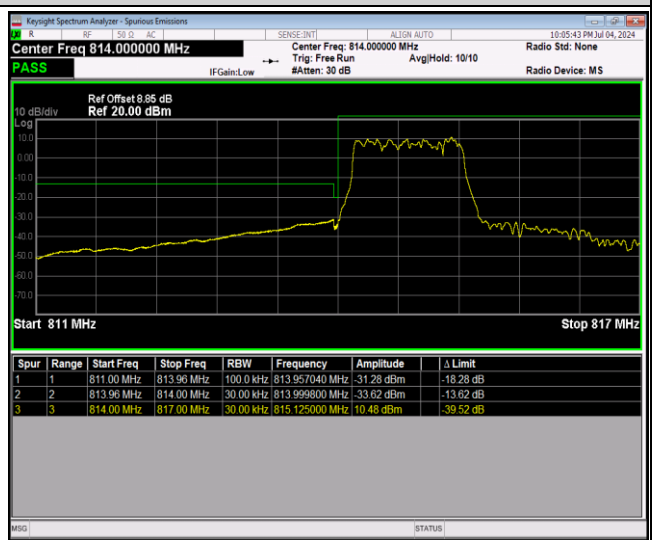

Band25-20MHz-64QAM-26590-1RB#99

Band25-20MHz-64QAM-26590-100RB#0

Band26-1.4MHz-QPSK-26697-1RB#0

Band26-1.4MHz-QPSK-26697-1RB#5

Band26-1.4MHz-QPSK-26697-6RB#0

Band26-1.4MHz-QPSK-26783-1RB#0

Band26-1.4MHz-QPSK-26783-1RB#5