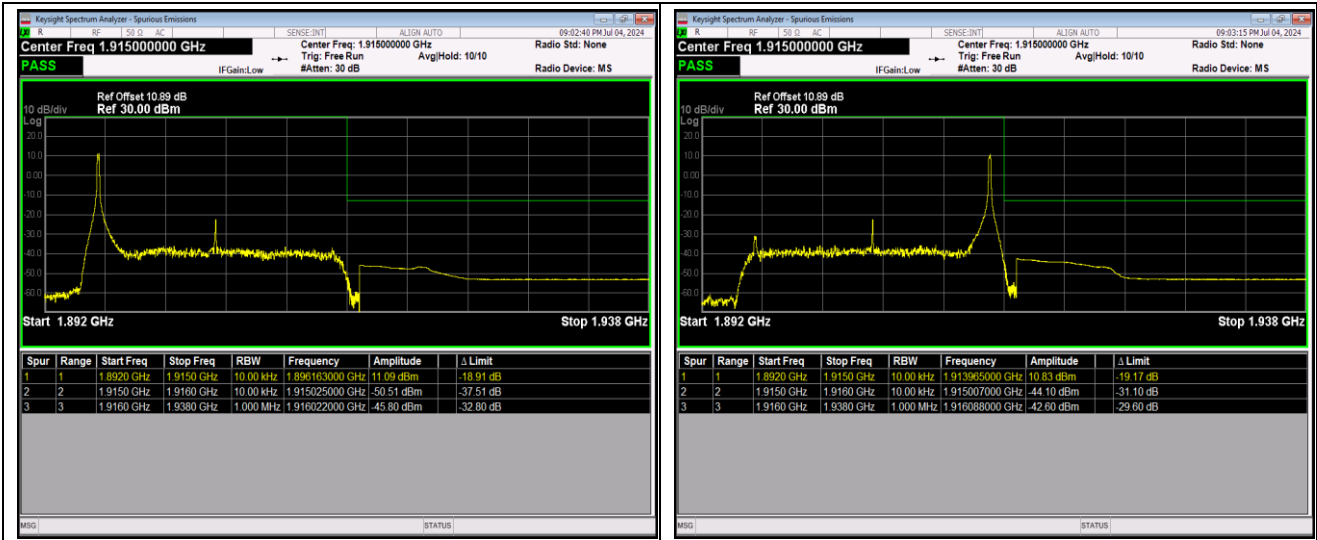

Band25-20MHz-16QAM-26590-1RB#0

Band25-20MHz-16QAM-26590-1RB#99

Band25-20MHz-16QAM-26590-100RB#0

Band25-20MHz-64QAM-26140-1RB#0