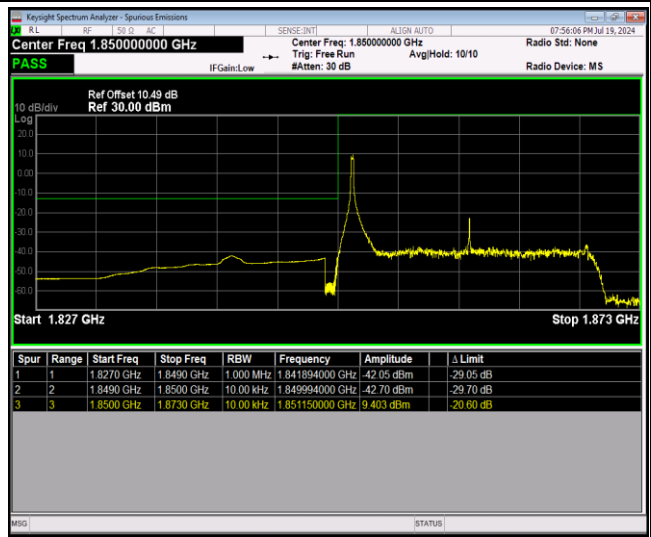

Band25-20MHz-16QAM-26590-1RB#0

Band25-20MHz-16QAM-26590-1RB#99

Band25-20MHz-16QAM-26590-100RB#0

Band25-20MHz-64QAM-26140-1RB#0

Band25-20MHz-64QAM-26140-1RB#99

Band25-20MHz-64QAM-26140-100RB#0

Band25-20MHz-64QAM-26590-1RB#0