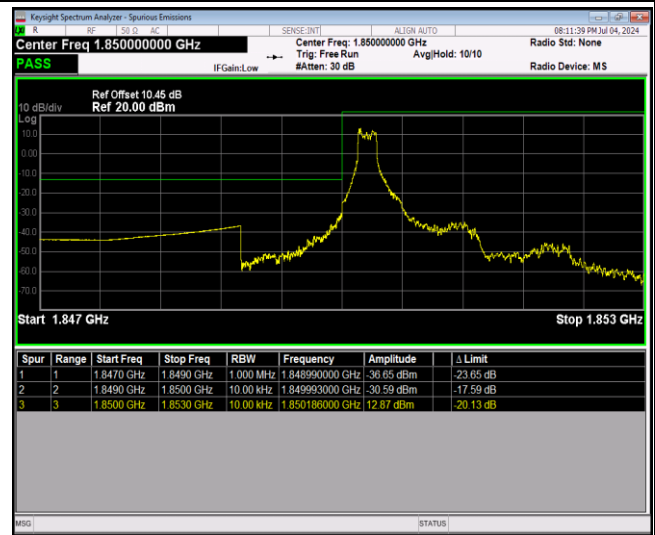

Band25-1.4MHz-16QAM-26047-1RB#0

Band25-1.4MHz-16QAM-26047-6RB#0