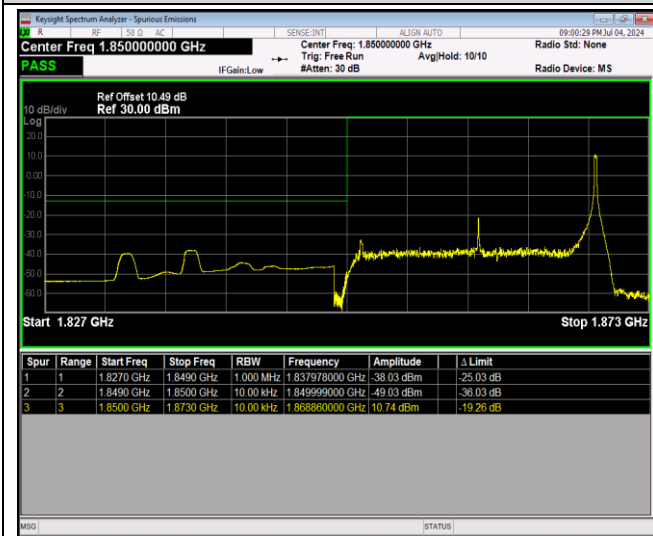

Band25-20MHz-QPSK-26140-1RB#99

Band25-20MHz-QPSK-26590-1RB#0