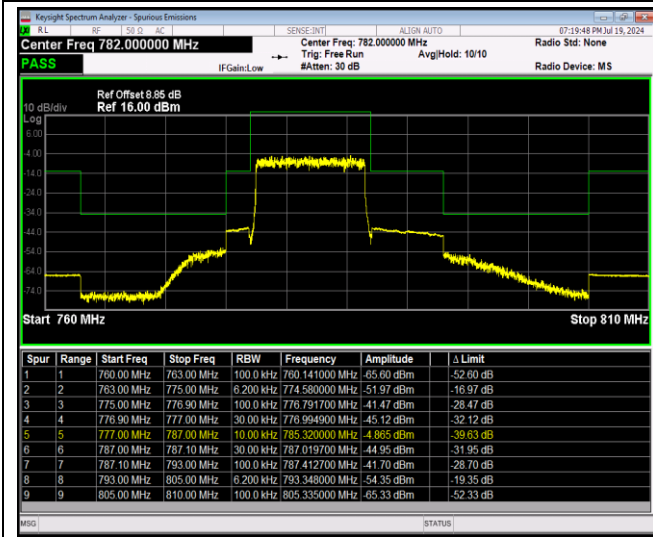

Band13-10MHz-64QAM-23230-50RB#0

Band25-1.4MHz-QPSK-26047-1RB#0

Band25-1.4MHz-QPSK-26047-1RB#5

Band25-1.4MHz-QPSK-26047-6RB#0

Band25-1.4MHz-QPSK-26683-1RB#0

Band25-1.4MHz-QPSK-26683-1RB#5

Band25-1.4MHz-QPSK-26683-6RB#0