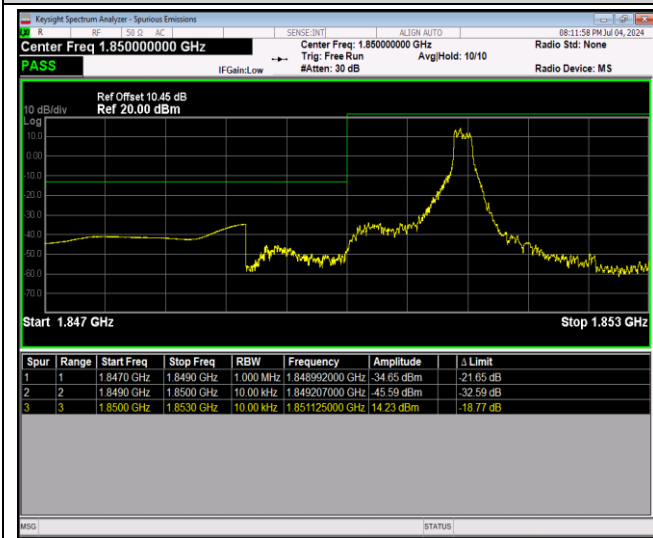

Band13-10MHz-64QAM-23230-50RB#0

Band25-1.4MHz-QPSK-26047-1RB#0

Band25-1.4MHz-QPSK-26047-1RB#5

Band25-1.4MHz-QPSK-26047-6RB#0

Band25-1.4MHz-QPSK-26683-1RB#0

Band25-1.4MHz-QPSK-26683-1RB#5

Band25-1.4MHz-QPSK-26683-6RB#0