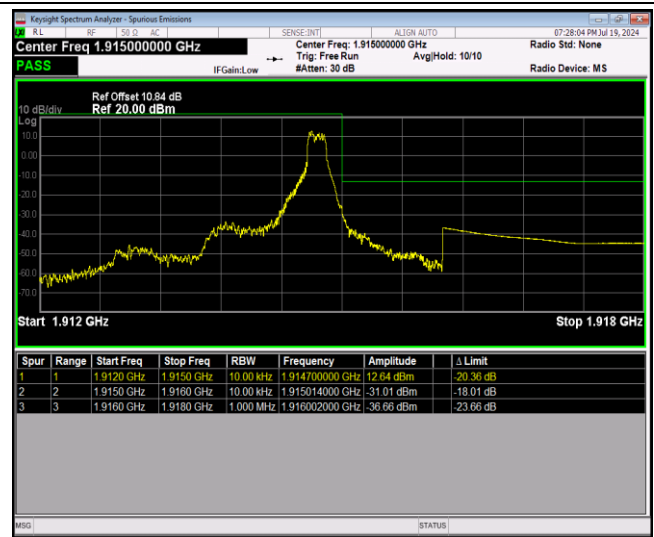

Band25-1.4MHz-64QAM-26047-1RB#5

Band25-1.4MHz-64QAM-26047-6RB#0

Band25-1.4MHz-64QAM-26683-1RB#0

Band25-1.4MHz-64QAM-26683-1RB#5

Band25-1.4MHz-64QAM-26683-6RB#0

Band25-20MHz-QPSK-26140-1RB#0

Band25-20MHz-QPSK-26140-1RB#99