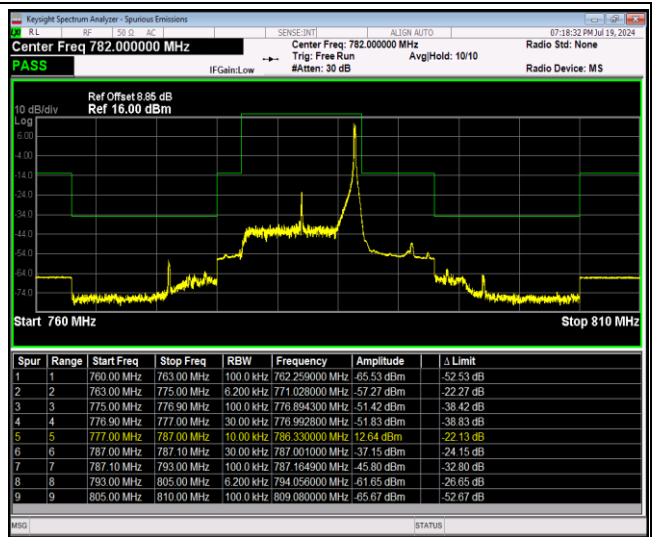

Band13-10MHz-64QAM-23230-50RB#0

Band25-1.4MHz-QPSK-26047-1RB#0

Band25-1.4MHz-QPSK-26047-1RB#5

Band25-1.4MHz-QPSK-26047-6RB#0

Band25-1.4MHz-QPSK-26683-1RB#0

Band25-1.4MHz-QPSK-26683-1RB#5

Band25-1.4MHz-QPSK-26683-6RB#0