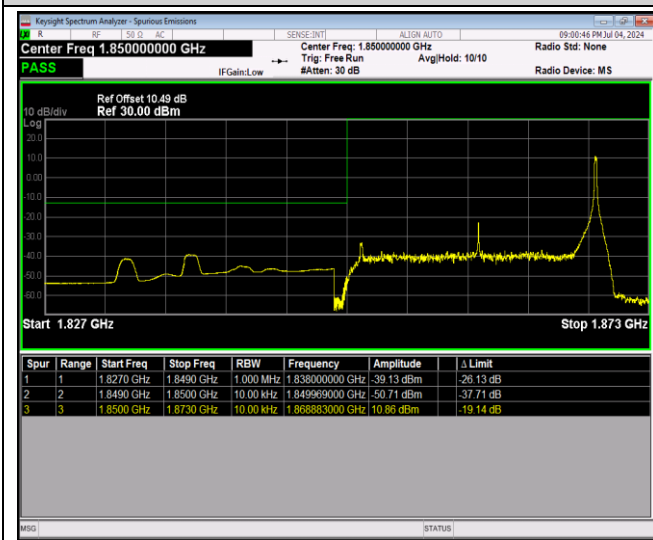

Band25-20MHz-QPSK-26140-100RB#0

Band25-20MHz-QPSK-26590-1RB#0

Band25-20MHz-QPSK-26590-1RB#99

Band25-20MHz-QPSK-26590-100RB#0

Band25-20MHz-16QAM-26140-1RB#0

Band25-20MHz-16QAM-26140-1RB#99

Band25-20MHz-16QAM-26140-100RB#0