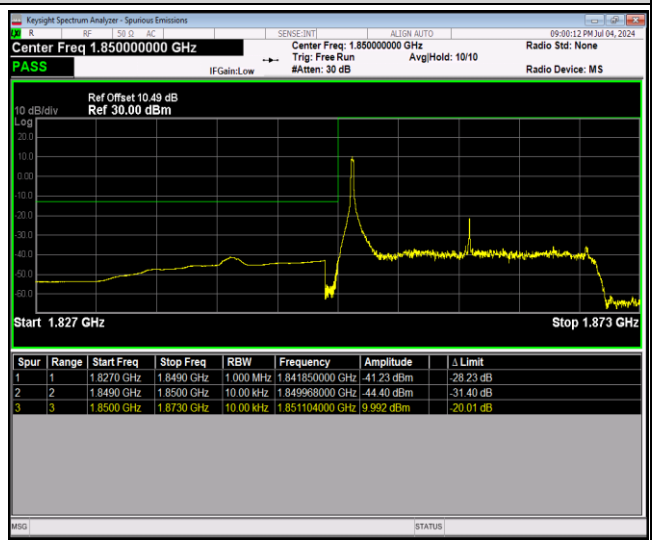

Band25-20MHz-QPSK-26140-100RB#0

Band25-20MHz-QPSK-26590-1RB#0

Band25-20MHz-QPSK-26590-1RB#99

Band25-20MHz-QPSK-26590-100RB#0

Band25-20MHz-16QAM-26140-1RB#0

Band25-20MHz-16QAM-26140-1RB#99

Band25-20MHz-16QAM-26140-100RB#0