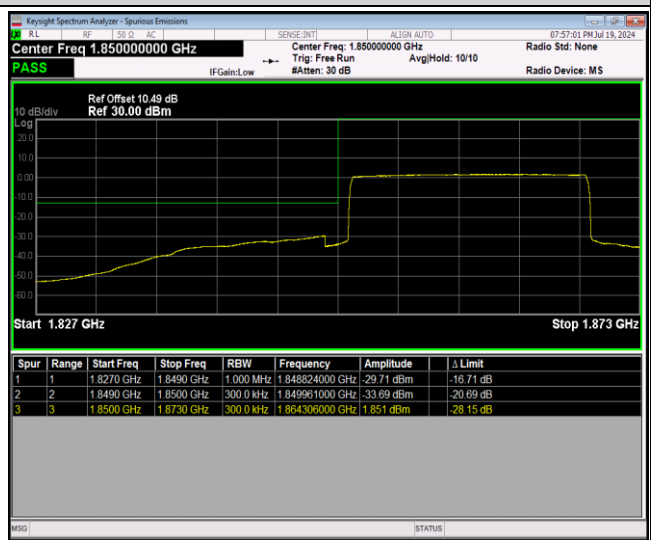

Band25-20MHz-16QAM-26590-1RB#0

Band25-20MHz-16QAM-26590-1RB#99

Band25-20MHz-16QAM-26590-100RB#0

Band25-20MHz-64QAM-26140-1RB#0

Band25-20MHz-64QAM-26140-1RB#99

Band25-20MHz-64QAM-26140-100RB#0

Band25-20MHz-64QAM-26590-1RB#0