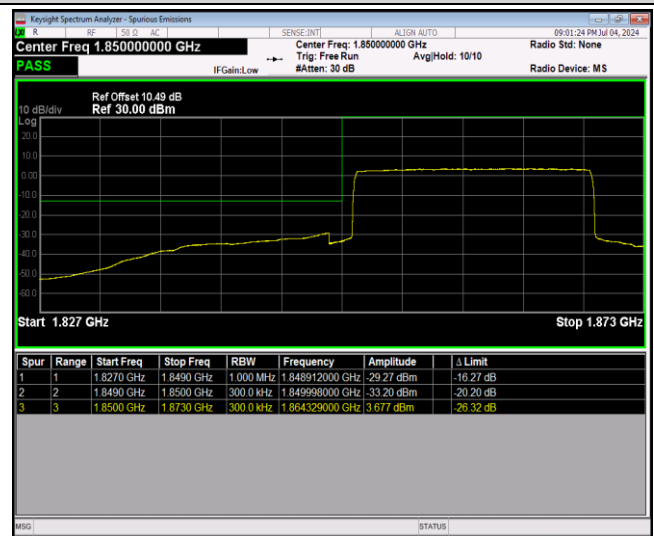

Band25-20MHz-QPSK-26140-100RB#0

Band25-20MHz-QPSK-26590-1RB#99