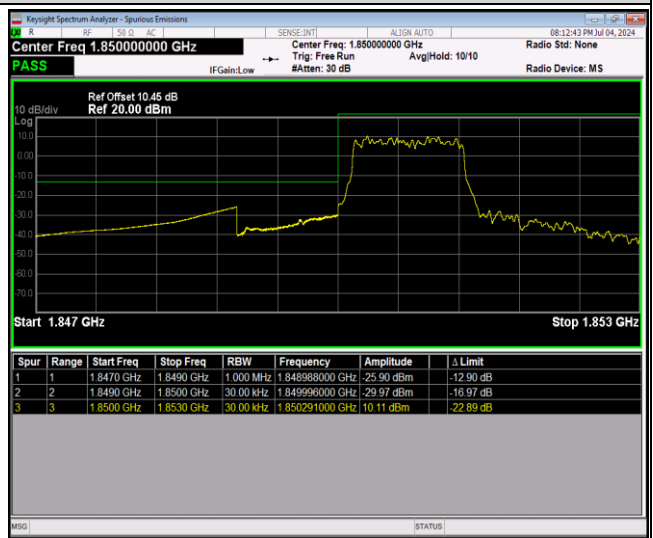

Band13-10MHz-64QAM-23230-50RB#0

Band25-1.4MHz-QPSK-26047-1RB#0

Band25-1.4MHz-QPSK-26047-1RB#5

Band25-1.4MHz-QPSK-26047-6RB#0

Band25-1.4MHz-QPSK-26683-1RB#0

Band25-1.4MHz-QPSK-26683-1RB#5

Band25-1.4MHz-QPSK-26683-6RB#0

Band25-1.4MHz-16QAM-26047-1RB#0

Band25-1.4MHz-16QAM-26047-1RB#5

Band25-1.4MHz-16QAM-26047-6RB#0

Band25-1.4MHz-16QAM-26683-1RB#0

Band25-1.4MHz-16QAM-26683-1RB#5

Band25-1.4MHz-16QAM-26683-6RB#0

Band25-1.4MHz-64QAM-26047-1RB#0