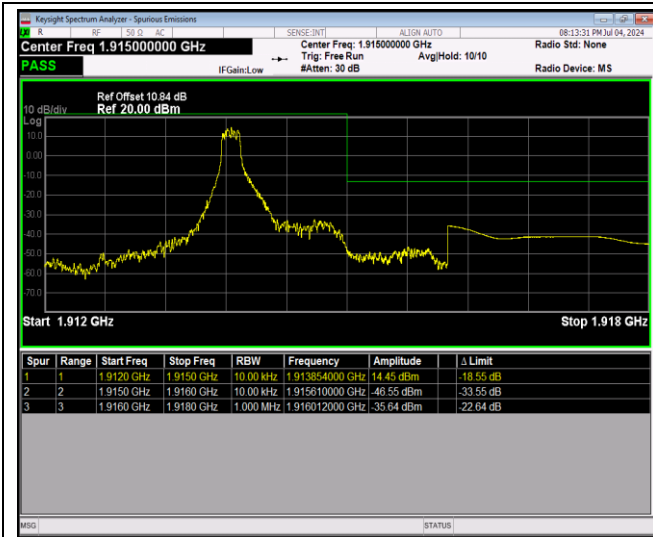

Band13-10MHz-64QAM-23230-50RB#0

Band25-1.4MHz-QPSK-26047-1RB#0

Band25-1.4MHz-QPSK-26047-1RB#5

Band25-1.4MHz-QPSK-26047-6RB#0

Band25-1.4MHz-QPSK-26683-1RB#0

Band25-1.4MHz-QPSK-26683-1RB#5

Band25-1.4MHz-QPSK-26683-6RB#0