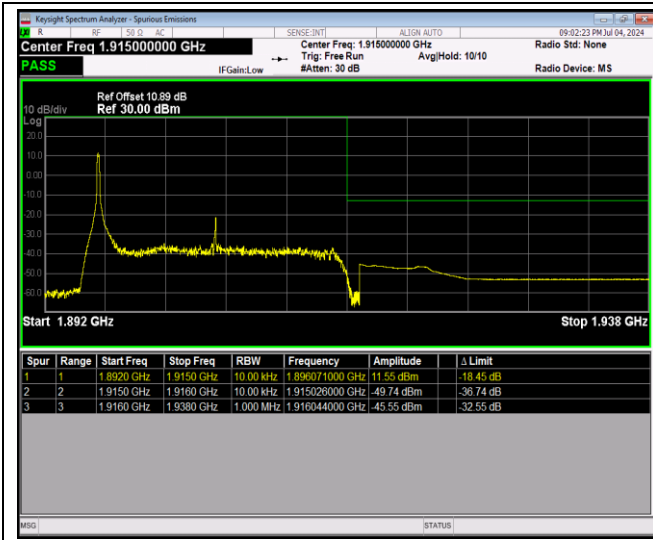

Band25-20MHz-QPSK-26590-1RB#0

Band25-20MHz-QPSK-26590-100RB#0