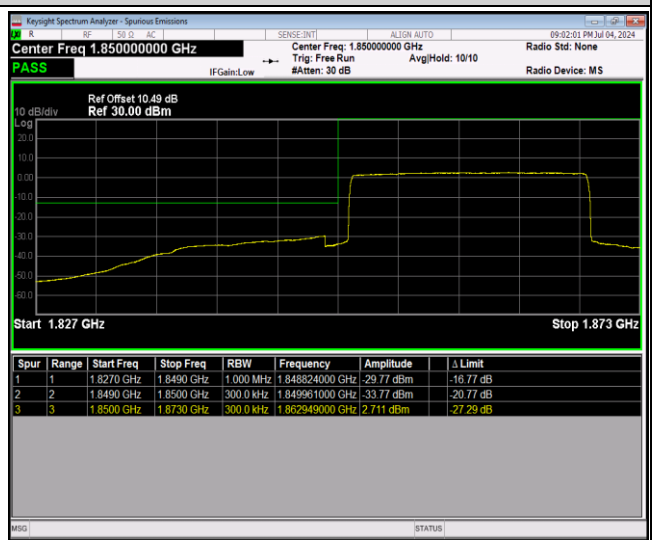

Band25-20MHz-16QAM-26140-100RB#0

Band25-20MHz-16QAM-26590-1RB#99