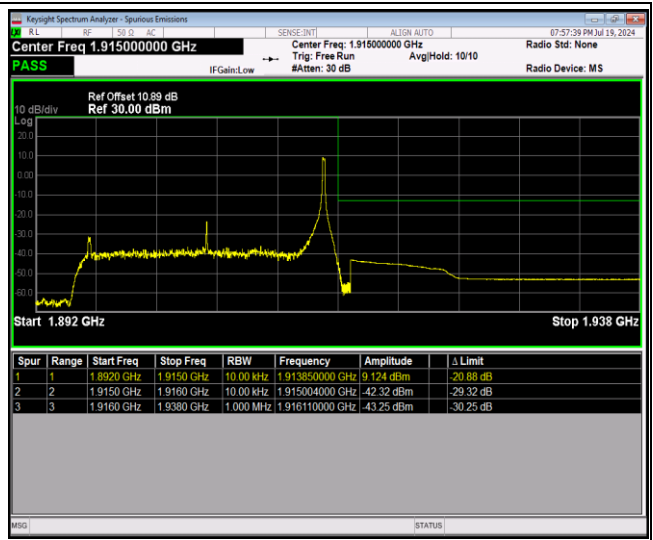

Band25-20MHz-64QAM-26590-1RB#99

Band26-1.4MHz-QPSK-26697-1RB#0