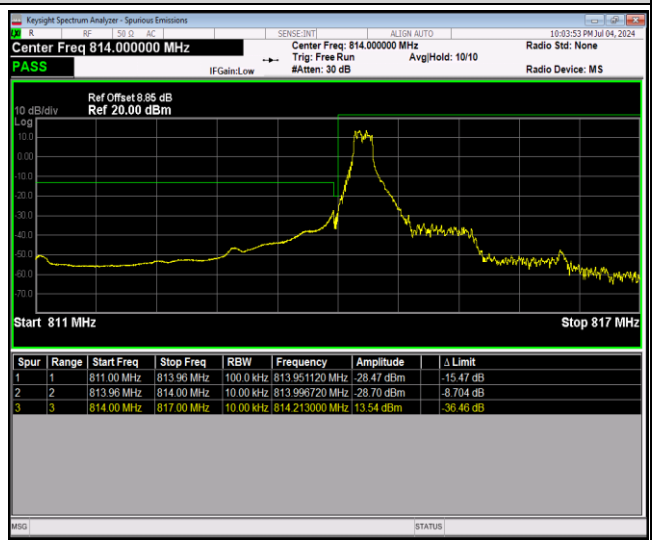

Band25-20MHz-64QAM-26590-1RB#99

Band25-20MHz-64QAM-26590-100RB#0

Band26-1.4MHz-QPSK-26697-1RB#0

Band26-1.4MHz-QPSK-26697-1RB#5

Band26-1.4MHz-QPSK-26697-6RB#0

Band26-1.4MHz-QPSK-26783-1RB#0

Band26-1.4MHz-QPSK-26783-1RB#5