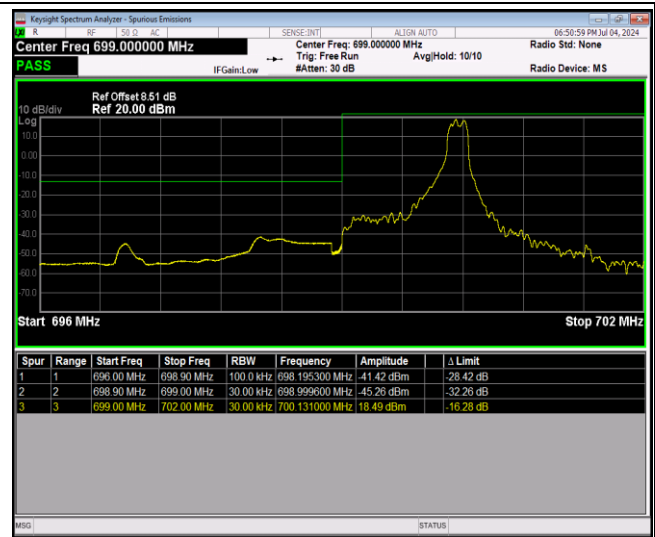

Band7-20MHz-64QAM-20850-100RB#0

Band7-20MHz-64QAM-21350-1RB#0

Band7-20MHz-64QAM-21350-1RB#99

Band7-20MHz-64QAM-21350-100RB#0

Band12-1.4MHz-QPSK-23017-1RB#0

Band12-1.4MHz-QPSK-23017-1RB#5

Band12-1.4MHz-QPSK-23017-6RB#0