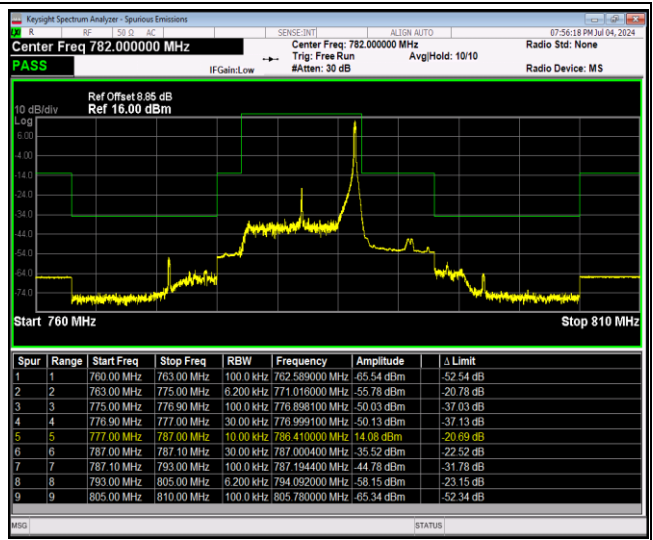

Band13-5MHz-64QAM-23255-1RB#24

Band13-5MHz-64QAM-23255-25RB#0

Band13-10MHz-QPSK-23230-1RB#0

Band13-10MHz-QPSK-23230-1RB#49

Band13-10MHz-QPSK-23230-50RB#0

Band13-10MHz-16QAM-23230-1RB#0

Band13-10MHz-16QAM-23230-1RB#49