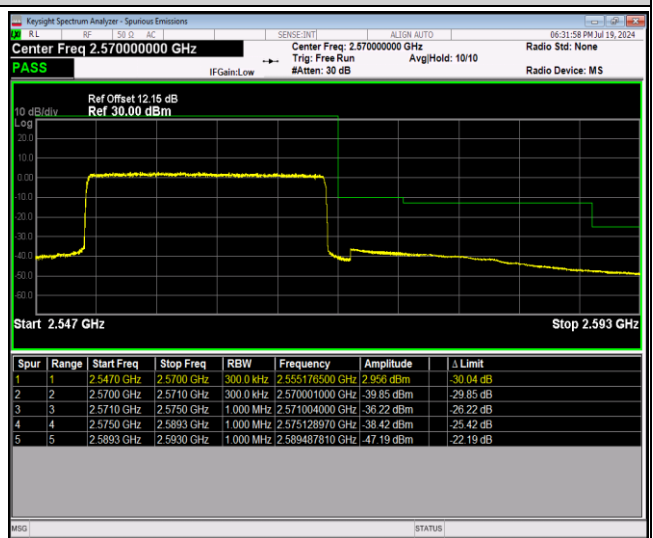

Band7-20MHz-64QAM-20850-100RB#0

Band7-20MHz-64QAM-21350-1RB#0

Band7-20MHz-64QAM-21350-1RB#99

Band7-20MHz-64QAM-21350-100RB#0

Band12-1.4MHz-QPSK-23017-1RB#0

Band12-1.4MHz-QPSK-23017-1RB#5

Band12-1.4MHz-QPSK-23017-6RB#0