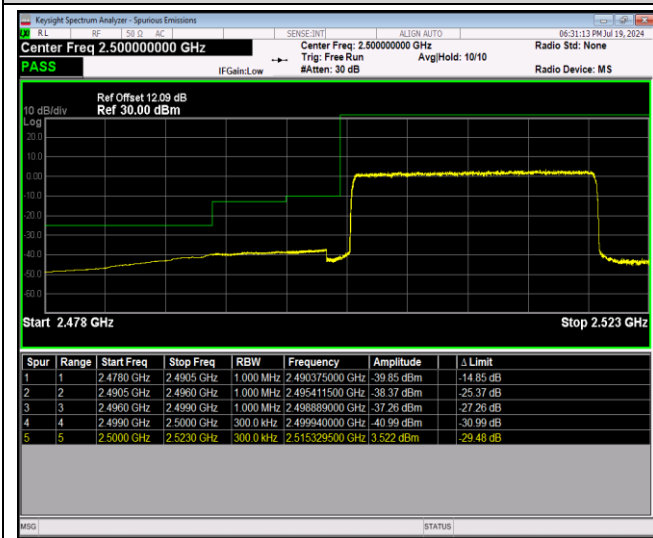

Band7-20MHz-64QAM-20850-100RB#0

Band7-20MHz-64QAM-21350-1RB#0

Band7-20MHz-64QAM-21350-1RB#99

Band7-20MHz-64QAM-21350-100RB#0

Band12-1.4MHz-QPSK-23017-1RB#0

Band12-1.4MHz-QPSK-23017-1RB#5

Band12-1.4MHz-QPSK-23017-6RB#0