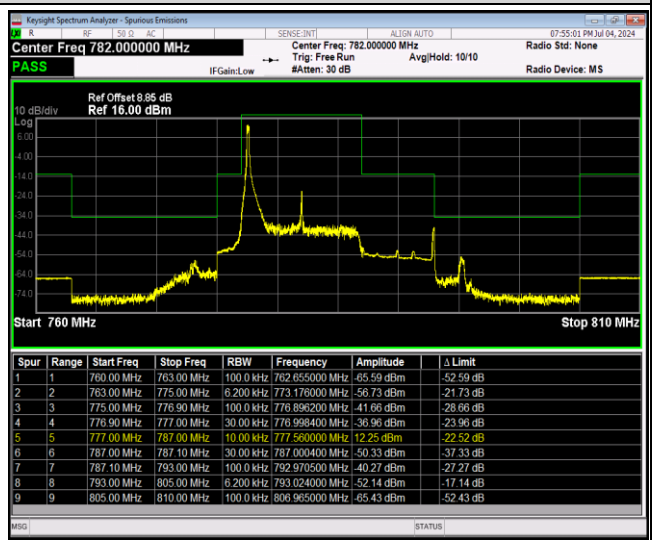

Band13-5MHz-64QAM-23255-1RB#24

Band13-5MHz-64QAM-23255-25RB#0

Band13-10MHz-QPSK-23230-1RB#0

Band13-10MHz-QPSK-23230-1RB#49

Band13-10MHz-QPSK-23230-50RB#0

Band13-10MHz-16QAM-23230-1RB#0

Band13-10MHz-16QAM-23230-1RB#49