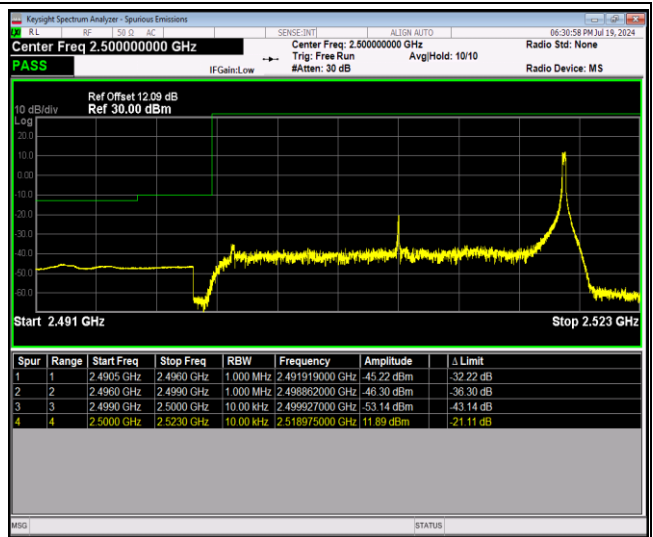

Band7-20MHz-64QAM-20850-100RB#0

Band7-20MHz-64QAM-21350-1RB#0

Band7-20MHz-64QAM-21350-1RB#99

Band7-20MHz-64QAM-21350-100RB#0

Band12-1.4MHz-QPSK-23017-1RB#0

Band12-1.4MHz-QPSK-23017-1RB#5

Band12-1.4MHz-QPSK-23017-6RB#0