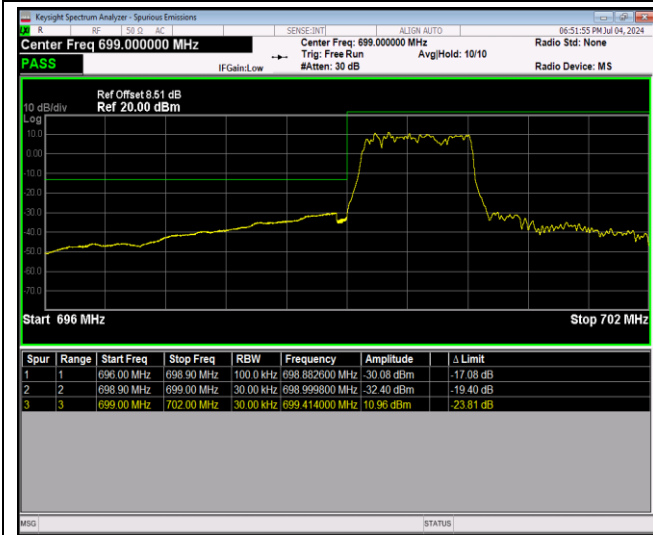

Band12-1.4MHz-QPSK-23017-6RB#0

Band12-1.4MHz-QPSK-23173-1RB#5