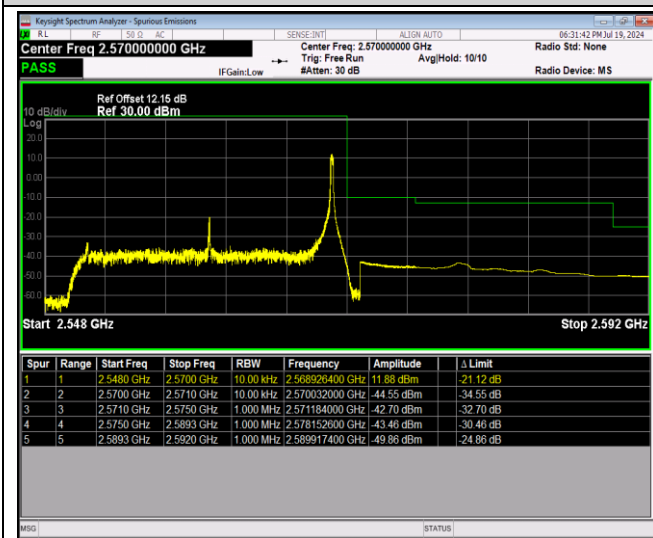

Band7-20MHz-64QAM-20850-100RB#0

Band7-20MHz-64QAM-21350-1RB#0

Band7-20MHz-64QAM-21350-1RB#99

Band7-20MHz-64QAM-21350-100RB#0

Band12-1.4MHz-QPSK-23017-1RB#0

Band12-1.4MHz-QPSK-23017-1RB#5

Band12-1.4MHz-QPSK-23017-6RB#0