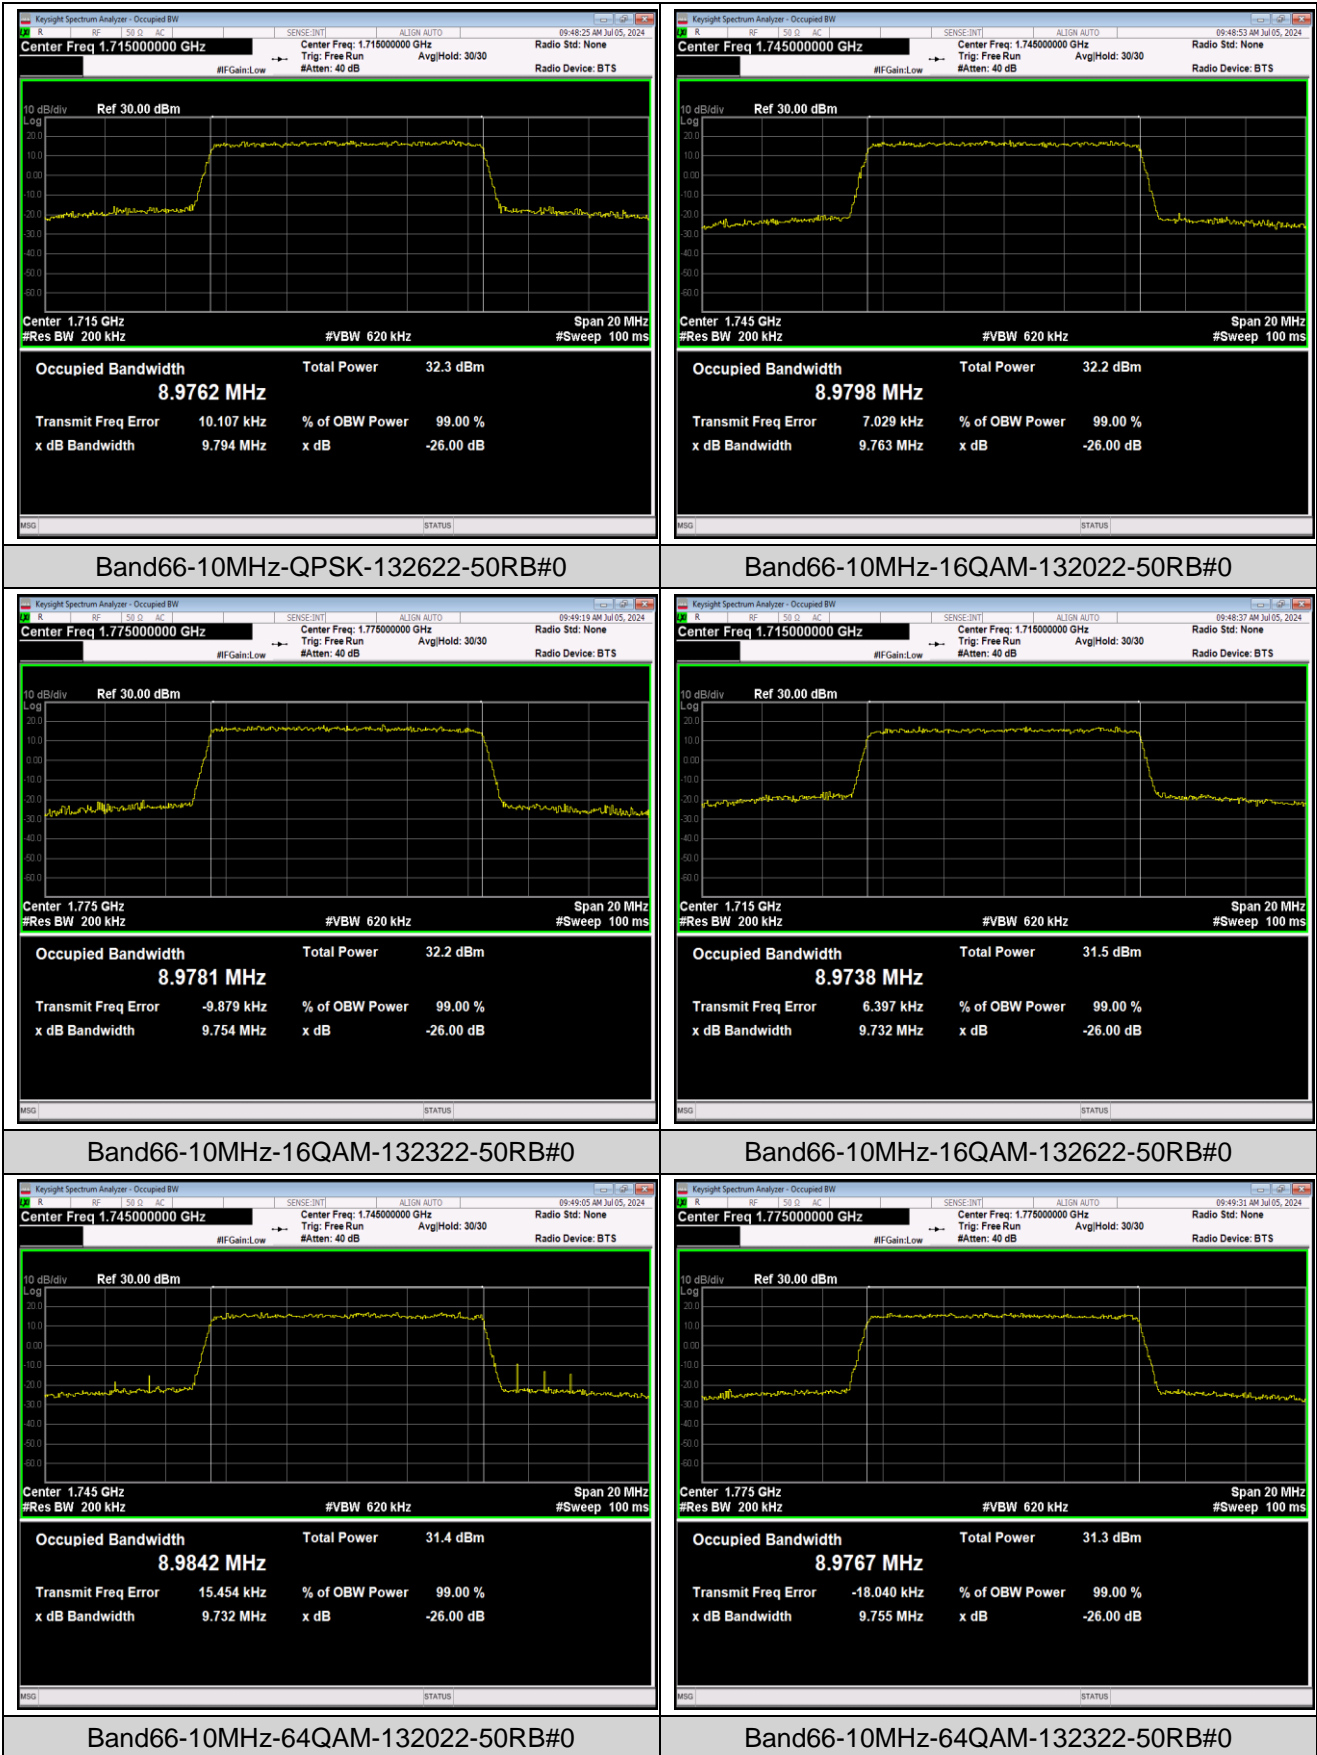

Band66-5MHz-64QAM-131997-25RB#0

Band66-5MHz-64QAM-132322-25RB#0

Band66-5MHz-64QAM-132647-25RB#0

Band66-10MHz-QPSK-132022-50RB#0

Band66-10MHz-QPSK-132322-50RB#0

Band66-20MHz-QPSK-132572-100RB#0

Band66-20MHz-16QAM-132072-100RB#0

Band66-20MHz-16QAM-132322-100RB#0

Band66-20MHz-16QAM-132572-100RB#0

Band66-20MHz-64QAM-132072-100RB#0

Band66-20MHz-64QAM-132322-100RB#0

Band66-20MHz-64QAM-132572-100RB#0

Appendix D: Band Edge

Test Result (worst case)