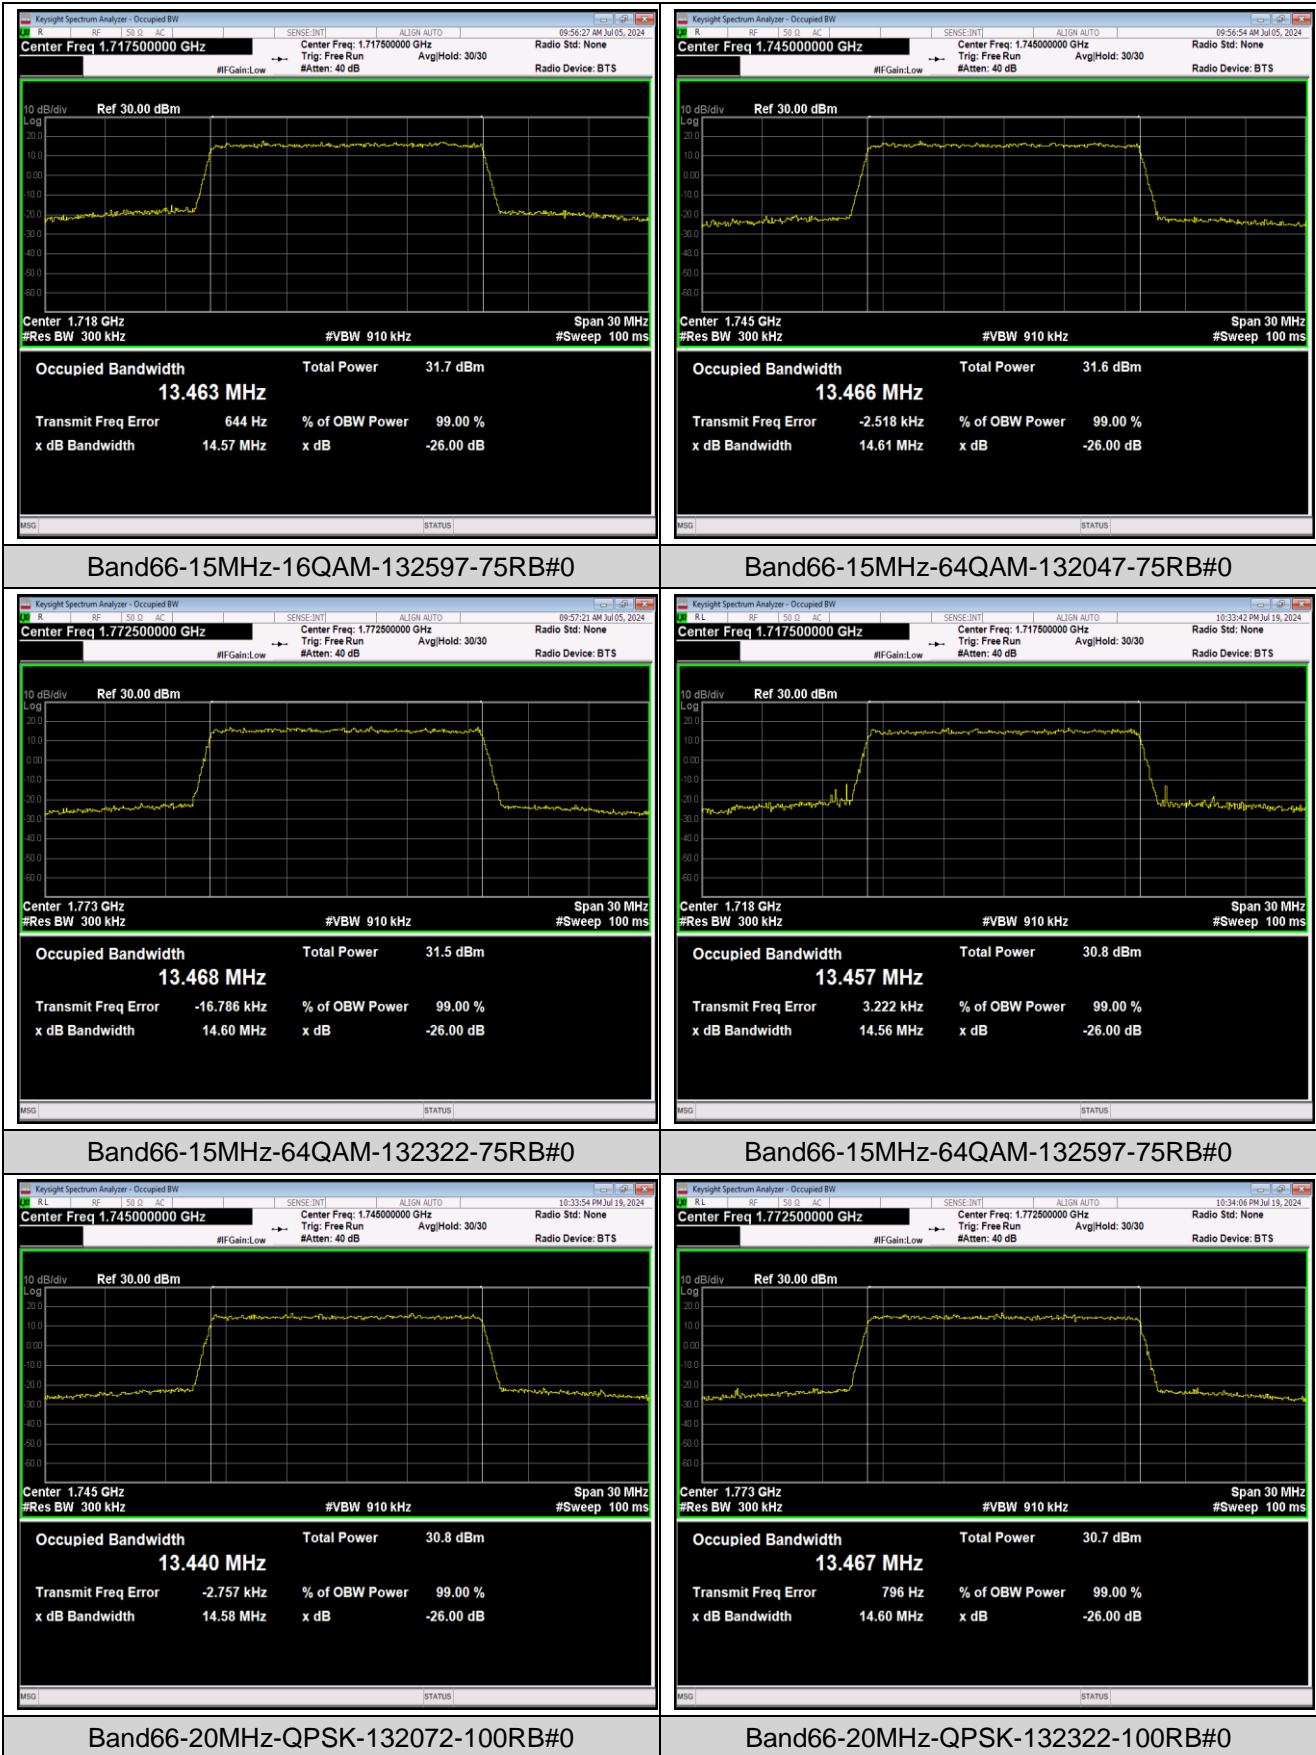

Band66-5MHz-64QAM-131997-25RB#0

Band66-5MHz-64QAM-132322-25RB#0

Band66-5MHz-64QAM-132647-25RB#0

Band66-10MHz-QPSK-132022-50RB#0

Band66-10MHz-QPSK-132322-50RB#0

Band66-20MHz-QPSK-132572-100RB#0

Band66-20MHz-16QAM-132072-100RB#0

Band66-20MHz-16QAM-132322-100RB#0

Band66-20MHz-16QAM-132572-100RB#0

Band66-20MHz-64QAM-132072-100RB#0

Band66-20MHz-64QAM-132322-100RB#0

Band66-20MHz-64QAM-132572-100RB#0

Appendix D: Band Edge

Test Result (worst case)