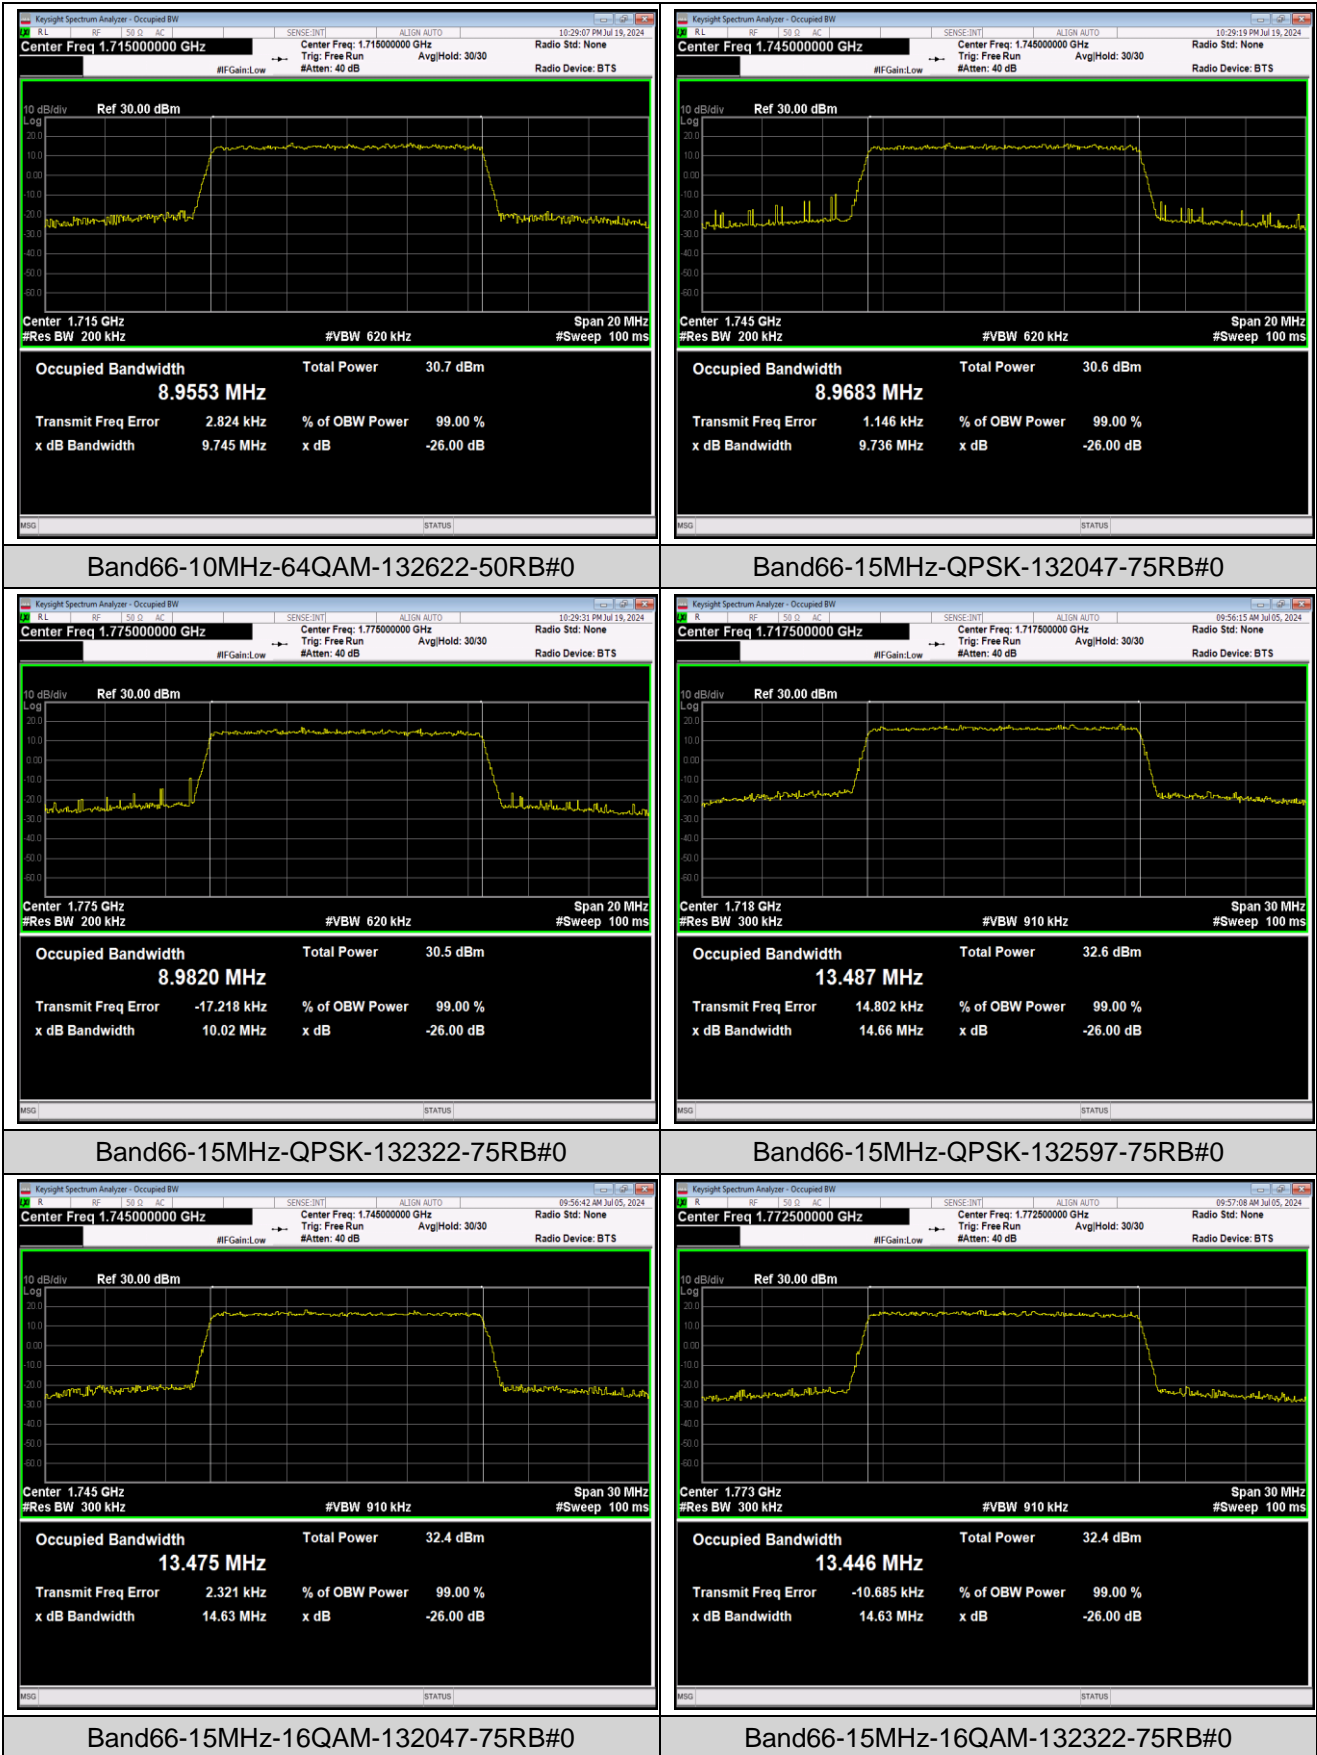

Band66-5MHz-64QAM-131997-25RB#0

Band66-5MHz-64QAM-132322-25RB#0

Band66-5MHz-64QAM-132647-25RB#0

Band66-10MHz-QPSK-132022-50RB#0

Band66-10MHz-QPSK-132322-50RB#0

Band66-20MHz-QPSK-132572-100RB#0

Band66-20MHz-16QAM-132072-100RB#0

Band66-20MHz-16QAM-132322-100RB#0

Band66-20MHz-16QAM-132572-100RB#0

Band66-20MHz-64QAM-132072-100RB#0

Band66-20MHz-64QAM-132322-100RB#0

Band66-20MHz-64QAM-132572-100RB#0

Appendix D: Band Edge

Test Result (worst case)