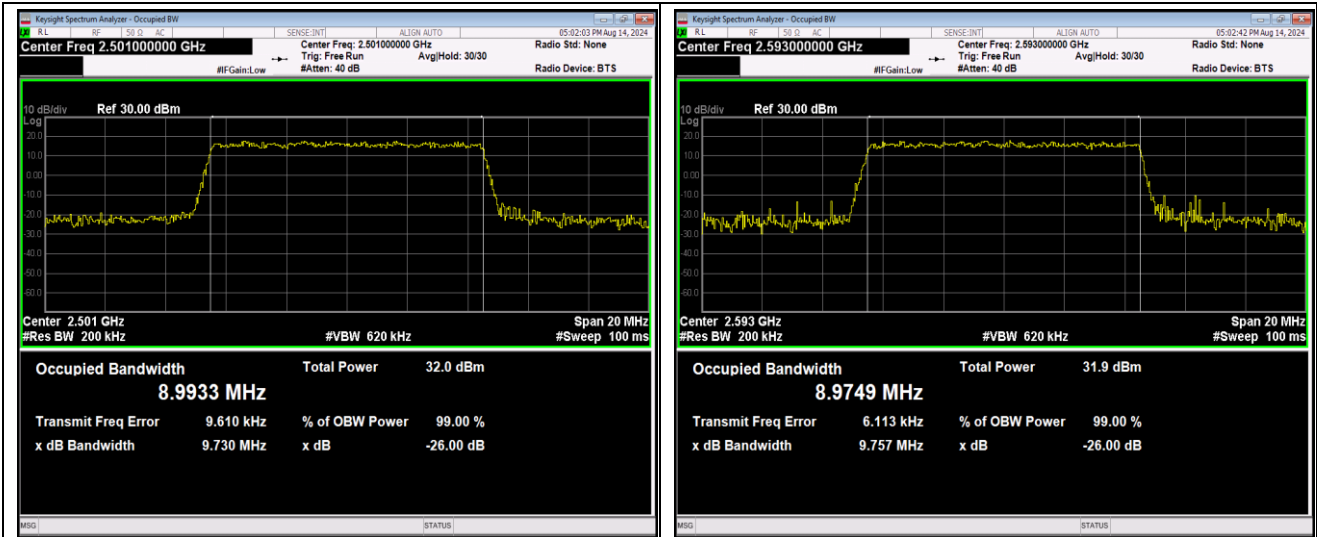

Band41-10MHz-QPSK-39700-50RB#0

Band41-10MHz-QPSK-40620-50RB#0

Band41-10MHz-QPSK-41540-50RB#0

Band41-10MHz-16QAM-39700-50RB#0