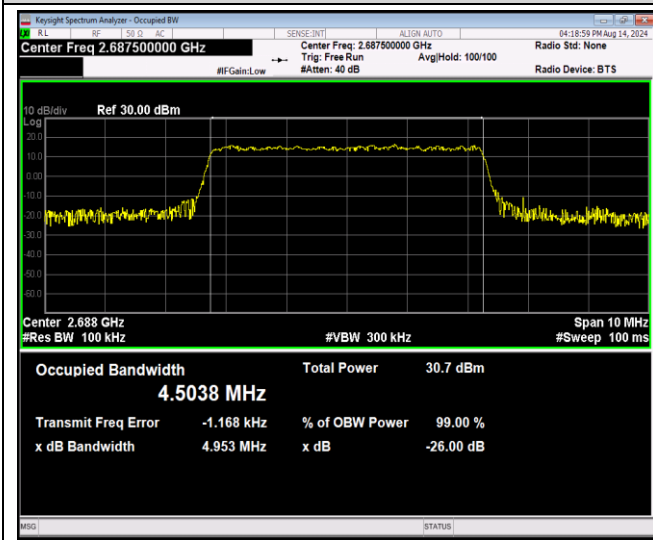

Band41-5MHz-16QAM-39675-25RB#0

Band41-5MHz-16QAM-40620-25RB#0

Band41-5MHz-16QAM-41565-25RB#0

Band41-5MHz-64QAM-39675-25RB#0

Band41-5MHz-64QAM-40620-25RB#0

Band41-5MHz-64QAM-41565-25RB#0

Band41-10MHz-QPSK-39700-50RB#0