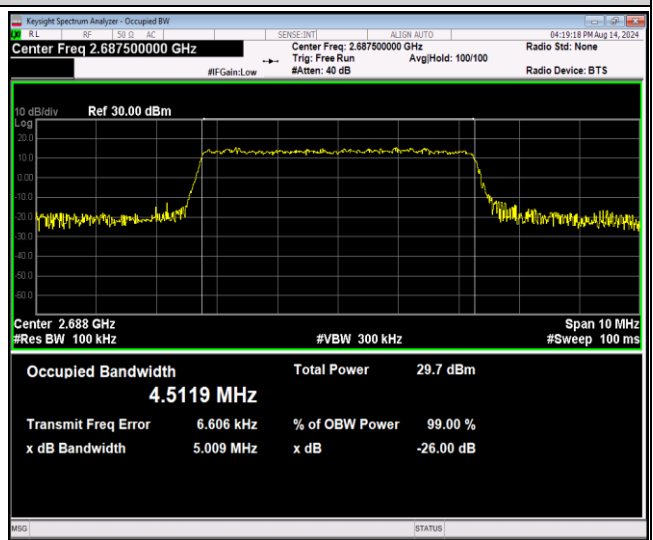

Band41-5MHz-16QAM-39675-25RB#0

Band41-5MHz-16QAM-40620-25RB#0

Band41-5MHz-16QAM-41565-25RB#0

Band41-5MHz-64QAM-39675-25RB#0

Band41-5MHz-64QAM-40620-25RB#0

Band41-5MHz-64QAM-41565-25RB#0

Band41-10MHz-QPSK-39700-50RB#0