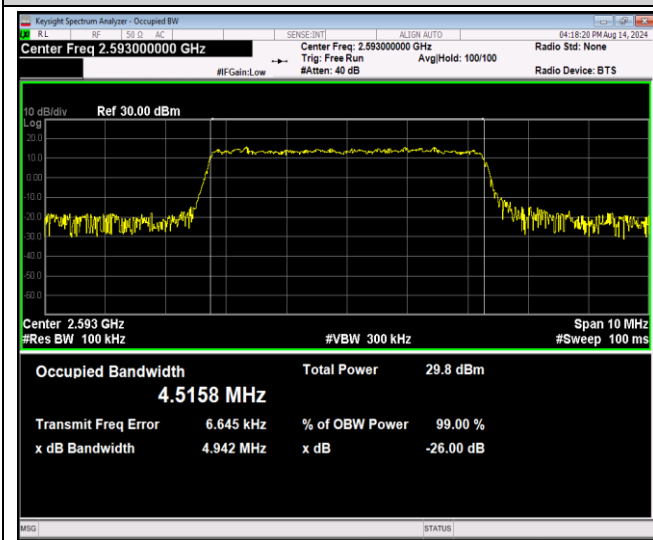

Band41-5MHz-16QAM-39675-25RB#0

Band41-5MHz-16QAM-40620-25RB#0

Band41-5MHz-16QAM-41565-25RB#0

Band41-5MHz-64QAM-39675-25RB#0

Band41-5MHz-64QAM-40620-25RB#0

Band41-5MHz-64QAM-41565-25RB#0

Band41-10MHz-QPSK-39700-50RB#0