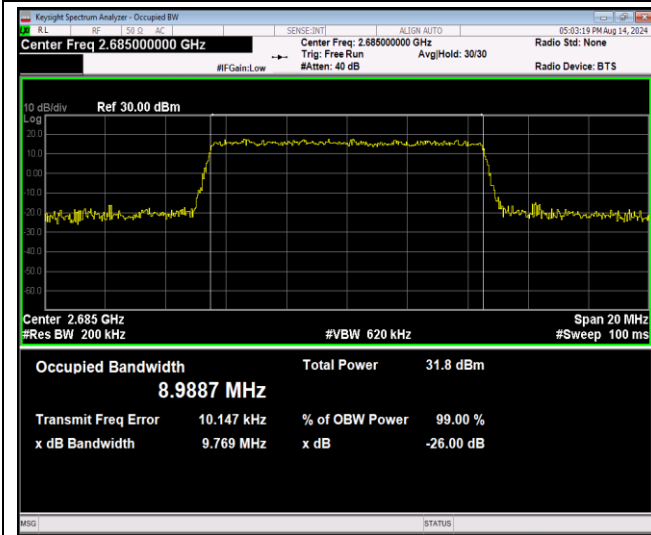

Band41-10MHz-QPSK-41540-50RB#0

Band41-10MHz-16QAM-40620-50RB#0