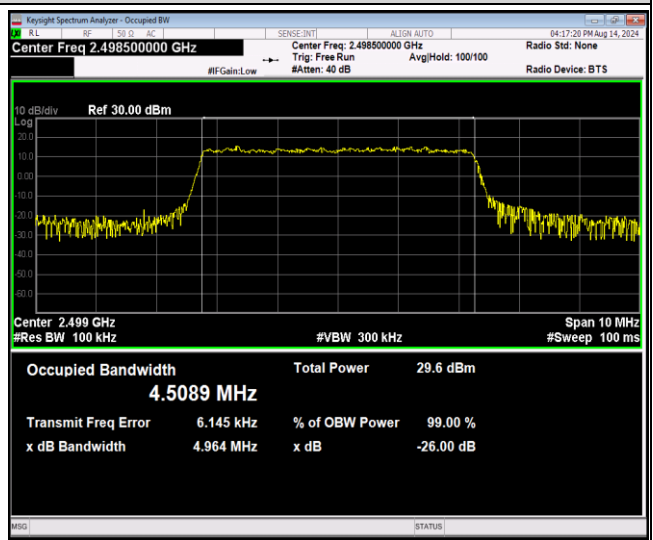

Band41-5MHz-16QAM-39675-25RB#0

Band41-5MHz-16QAM-40620-25RB#0

Band41-5MHz-16QAM-41565-25RB#0

Band41-5MHz-64QAM-39675-25RB#0

Band41-5MHz-64QAM-40620-25RB#0

Band41-5MHz-64QAM-41565-25RB#0

Band41-10MHz-QPSK-39700-50RB#0