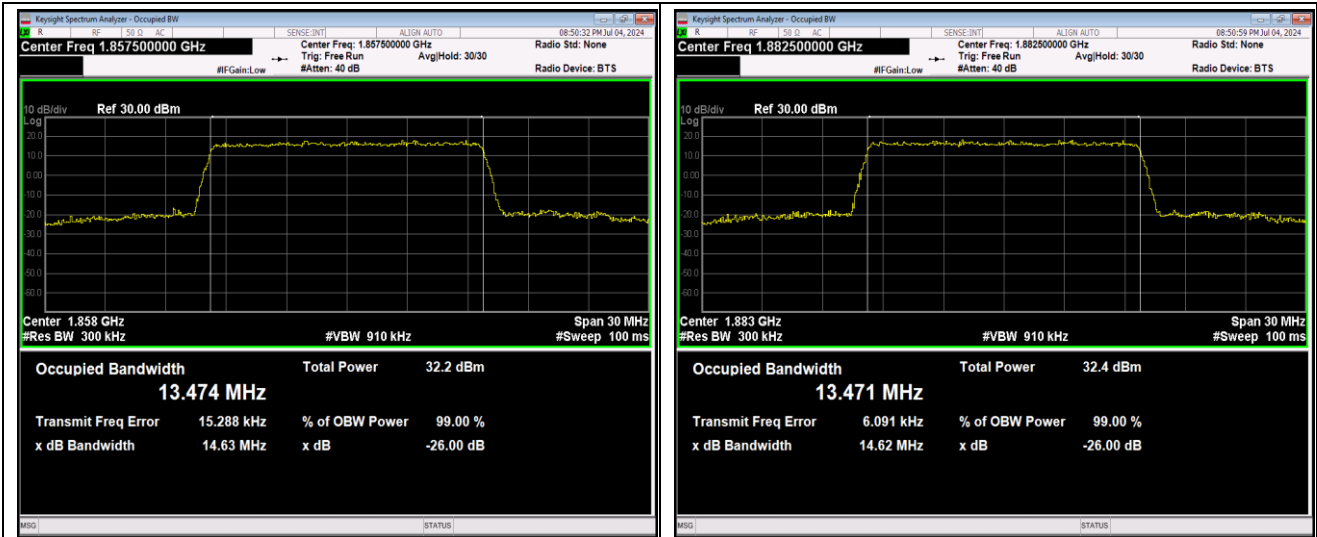

Band25-10MHz-16QAM-26640-50RB#0

Band25-10MHz-64QAM-26090-50RB#0

Band25-10MHz-64QAM-26365-50RB#0

Band25-10MHz-64QAM-26640-50RB#0

Band25-15MHz-QPSK-26115-75RB#0

Band25-15MHz-QPSK-26365-75RB#0

Band25-15MHz-QPSK-26615-75RB#0