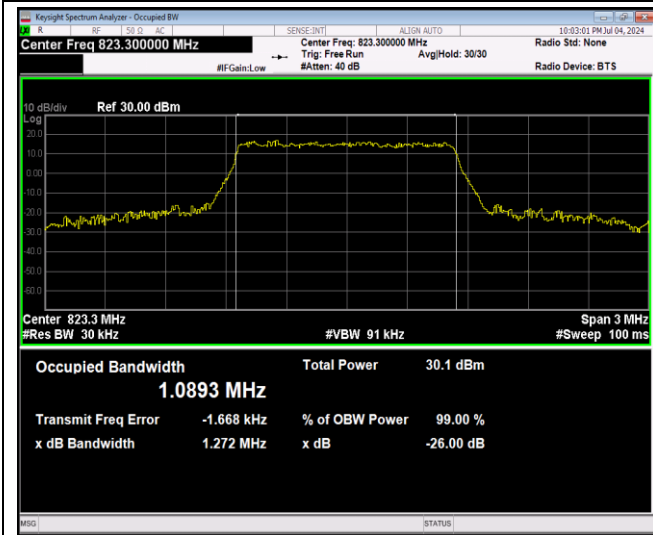

Band25-20MHz-64QAM-26365-100RB#0

Band25-20MHz-64QAM-26590-100RB#0

Band26-1.4MHz-QPSK-26697-6RB#0

Band26-1.4MHz-QPSK-26740-6RB#0

Band26-1.4MHz-16QAM-26783-6RB#0

Band26-1.4MHz-16QAM-26797-6RB#0

Band26-1.4MHz-16QAM-26915-6RB#0