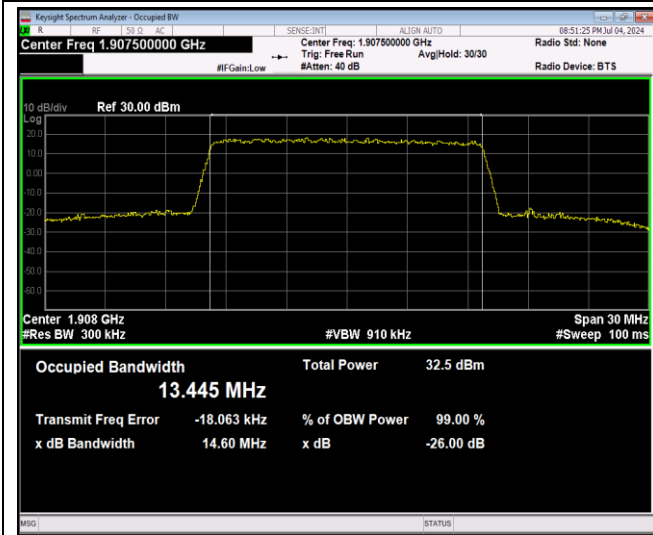

Band25-15MHz-QPSK-26615-75RB#0

Band25-15MHz-16QAM-26365-75RB#0