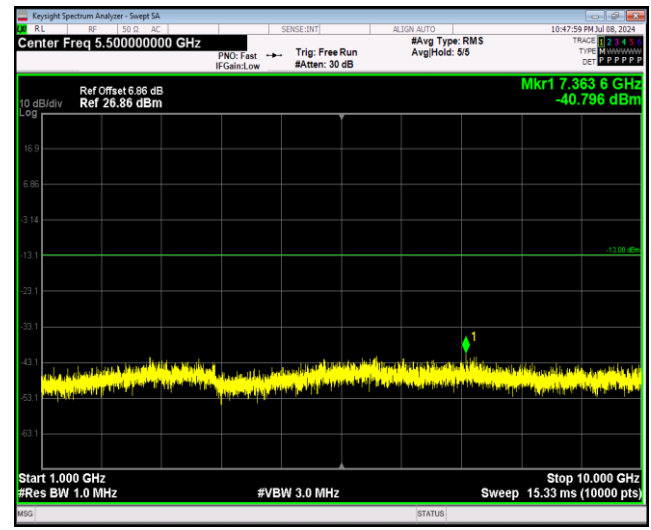

Band13-5MHz-16QAM-23205-1RB#0-Range4:1000~10000MHz