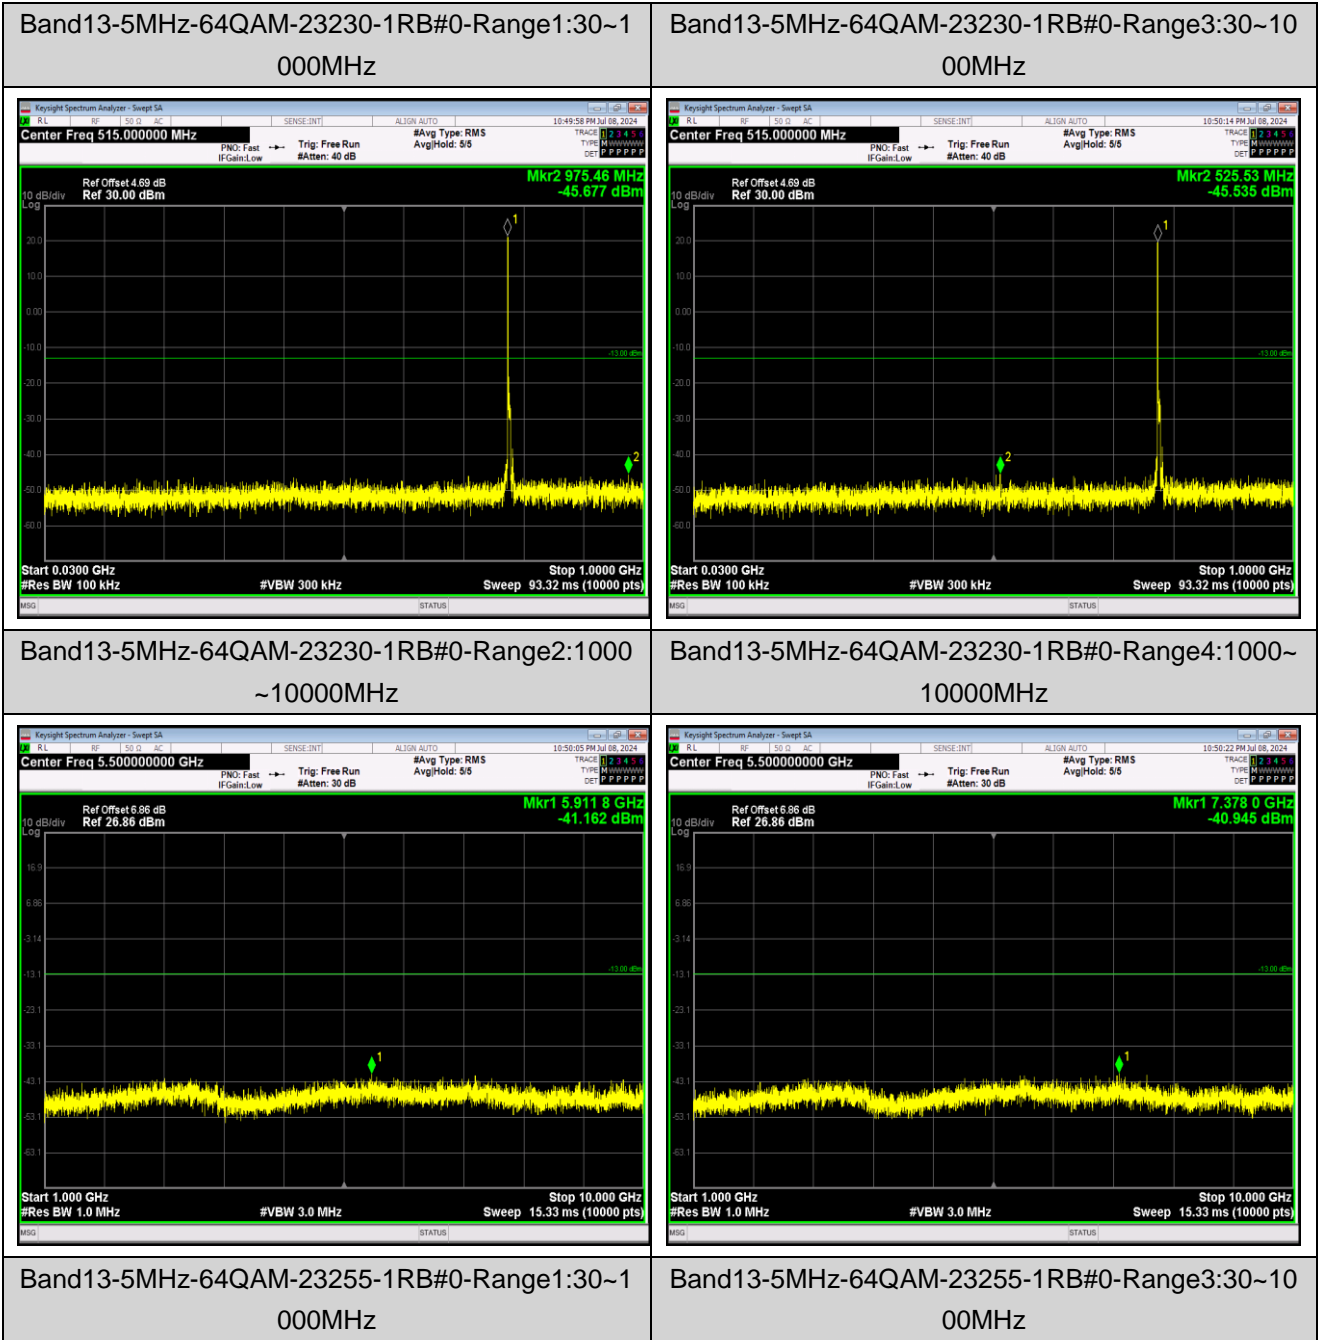

Band13-5MHz-QPSK-23230-1RB#0-Range3:30~1000MHz

Band13-5MHz-QPSK-23230-1RB#0-Range4:1000~10000MHz

Band13-5MHz-QPSK-23230-1RB#0-Range2:1000~10000MHz

Band13-5MHz-16QAM-23205-1RB#0-Range2:1000~10000MHz

Band13-5MHz-16QAM-23205-1RB#0-Range4:1000~10000MHz

Band13-5MHz-16QAM-23230-1RB#0-Range3:30~10000MHz

Band13-5MHz-16QAM-23230-1RB#0-Range1:30~10000MHz

Band13-5MHz-64QAM-23205-1RB#0-Range3:30~1000MHz

Band13-5MHz-64QAM-23205-1RB#0-Range1:30~1000MHz

Band13-5MHz-64QAM-23205-1RB#0-Range4:1000~10000MHz

Band13-5MHz-64QAM-23205-1RB#0-Range2:1000~10000MHz

Band13-5MHz-64QAM-23255-1RB#0-Range2:1000~10000MHz

Band13-5MHz-64QAM-23255-1RB#0-Range4:1000~10000MHz

Band13-10MHz-QPSK-23230-1RB#0-Range1:30~10000MHz

Band13-10MHz-QPSK-23230-1RB#0-Range3:30~10000MHz