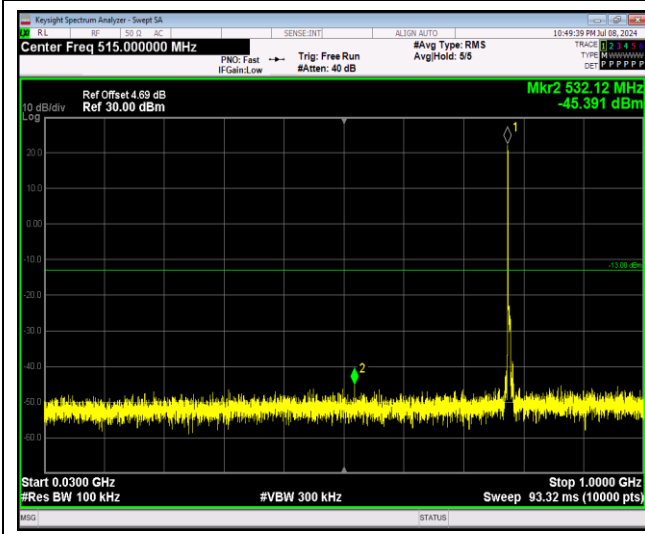

Band13-5MHz-16QAM-23230-1RB#0-Range3:30~10000MHz