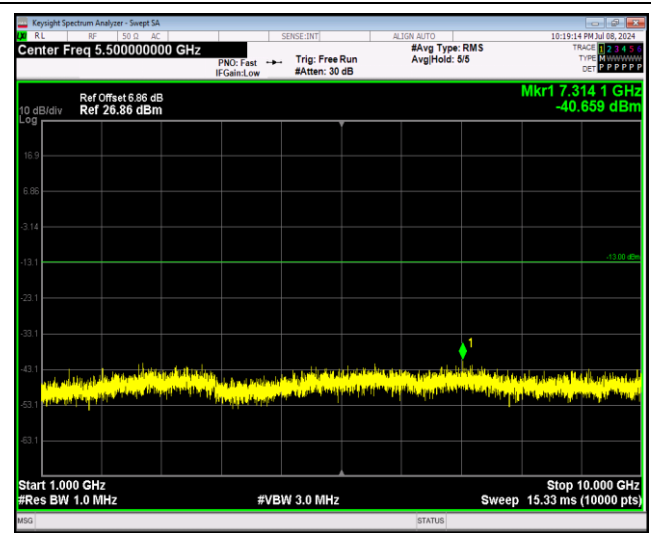

Band12-10MHz-QPSK-23130-1RB#0-Range2:1000~10000MHz

Band12-10MHz-QPSK-23130-1RB#0-Range1:30~1000MHz

Band12-10MHz-QPSK-23130-1RB#0-Range2:1000~10000MHz

Band12-10MHz-64QAM-23060-1RB#0-Range1:30~1000MHz

Band12-10MHz-64QAM-23060-1RB#0-Range2:1000~10000MHz