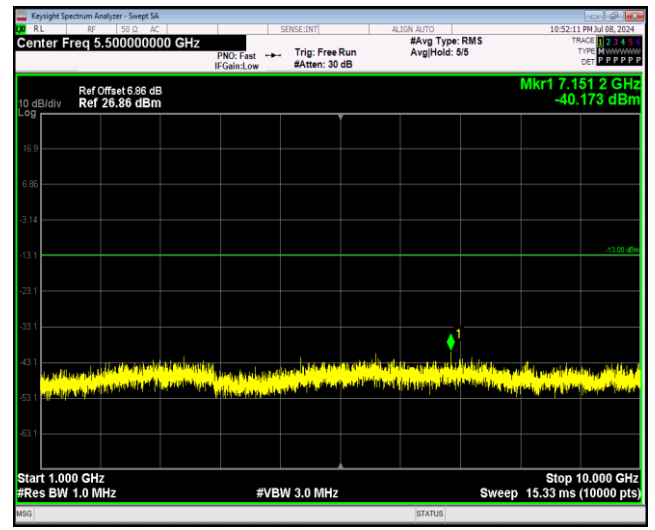

Band13-5MHz-64QAM-23205-1RB#0-Range2:1000~10000MHz

Band13-5MHz-64QAM-23255-1RB#0-Range2:1000~10000MHz

Band13-5MHz-64QAM-23255-1RB#0-Range4:1000~10000MHz

Band13-10MHz-QPSK-23230-1RB#0-Range1:30~10000MHz

Band13-10MHz-QPSK-23230-1RB#0-Range3:30~10000MHz