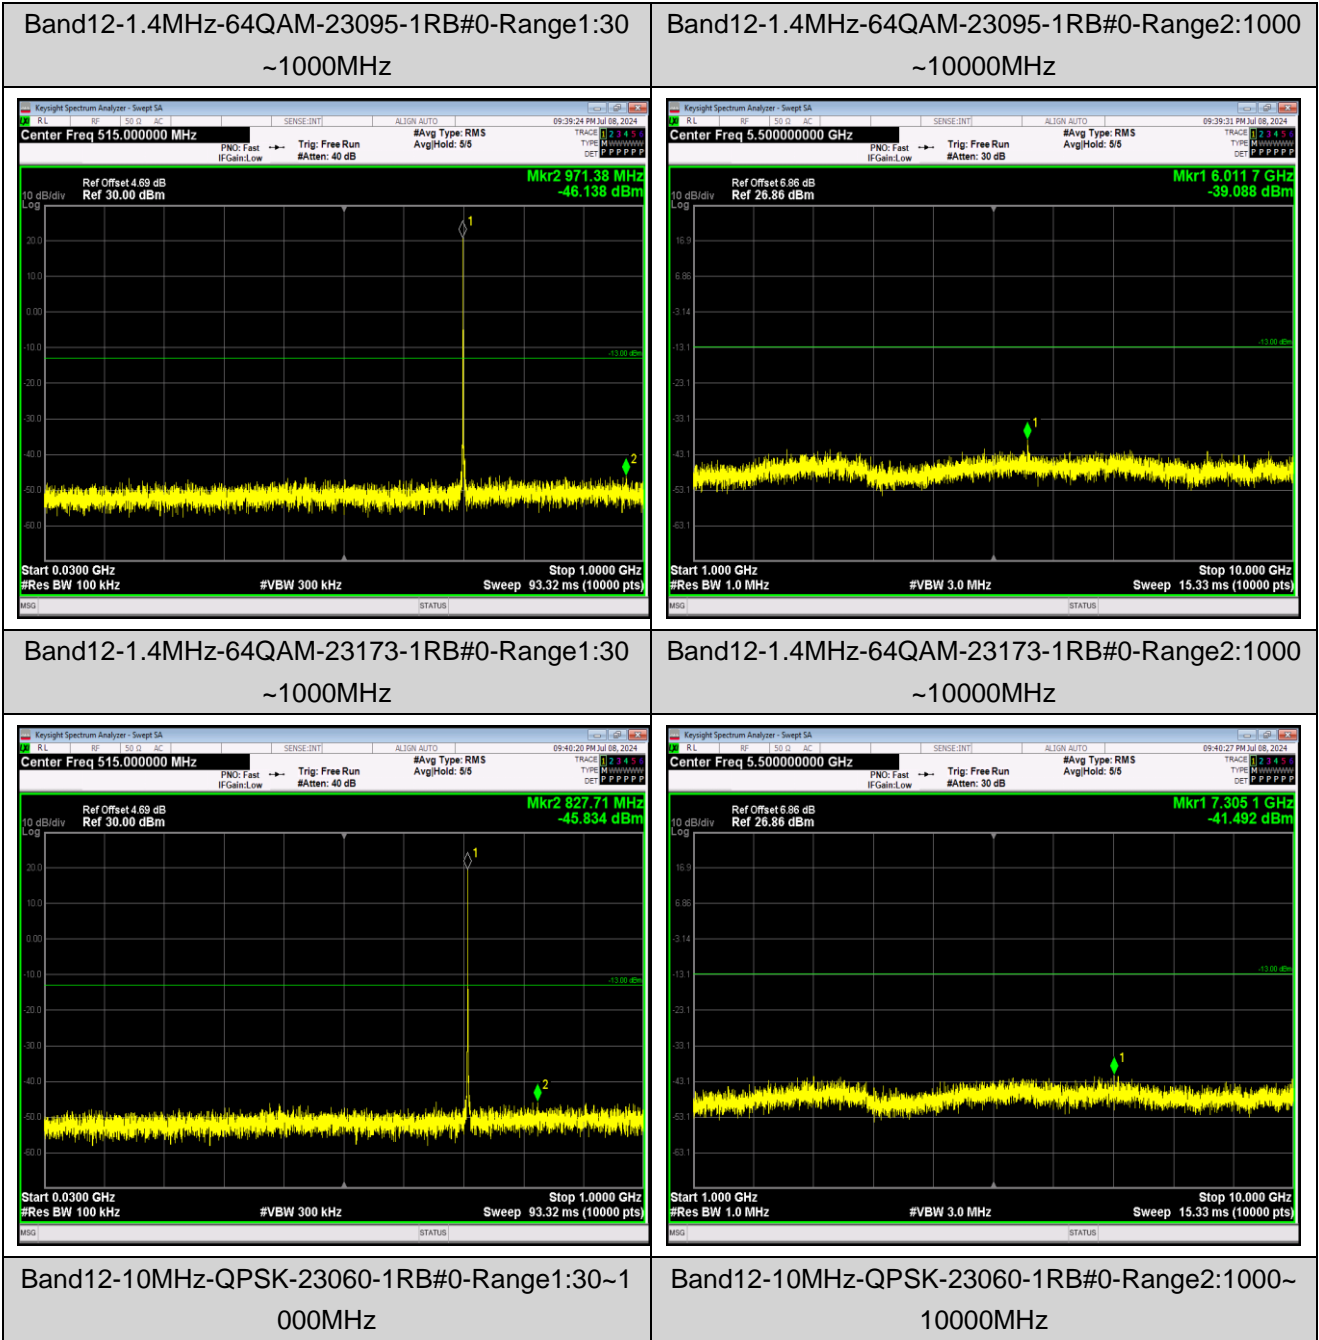

Band12-1.4MHz-QPSK-23017-1RB#0-Range1:30~1000MHz

Band12-1.4MHz-QPSK-23017-1RB#0-Range2:1000~10000MHz

Band12-1.4MHz-QPSK-23095-1RB#0-Range1:30~1000MHz

Band12-1.4MHz-QPSK-23095-1RB#0-Range2:1000~10000MHz

Band12-1.4MHz-QPSK-23095-1RB#0-Range1:30~1000MHz

Band12-1.4MHz-QPSK-23095-1RB#0-Range2:1000~10000MHz

Band12-1.4MHz-16QAM-23173-1RB#0-Range1:30  
 ~1000MHz

Band12-1.4MHz-16QAM-23173-1RB#0-Range2:1000  
 ~10000MHz

Band12-1.4MHz-64QAM-23017-1RB#0-Range1:30  
 ~1000MHz

Band12-1.4MHz-64QAM-23017-1RB#0-Range2:1000  
 ~10000MHz

Band12-10MHz-QPSK-23095-1RB#0-Range1:30~1000MHz

Band12-10MHz-QPSK-23095-1RB#0-Range2:1000~10000MHz

Band12-10MHz-QPSK-23130-1RB#0-Range1:30~1000MHz