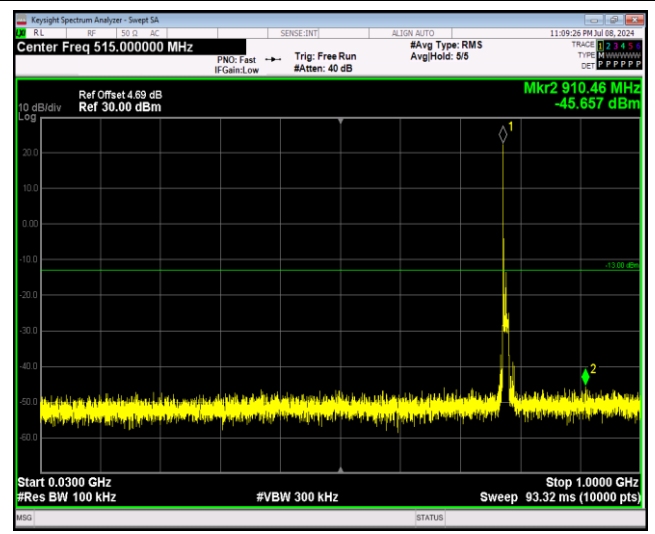

Band13-10MHz-QPSK-23230-1RB#0-Range3:30~10000MHz

Project No.: JYTSZR2406068