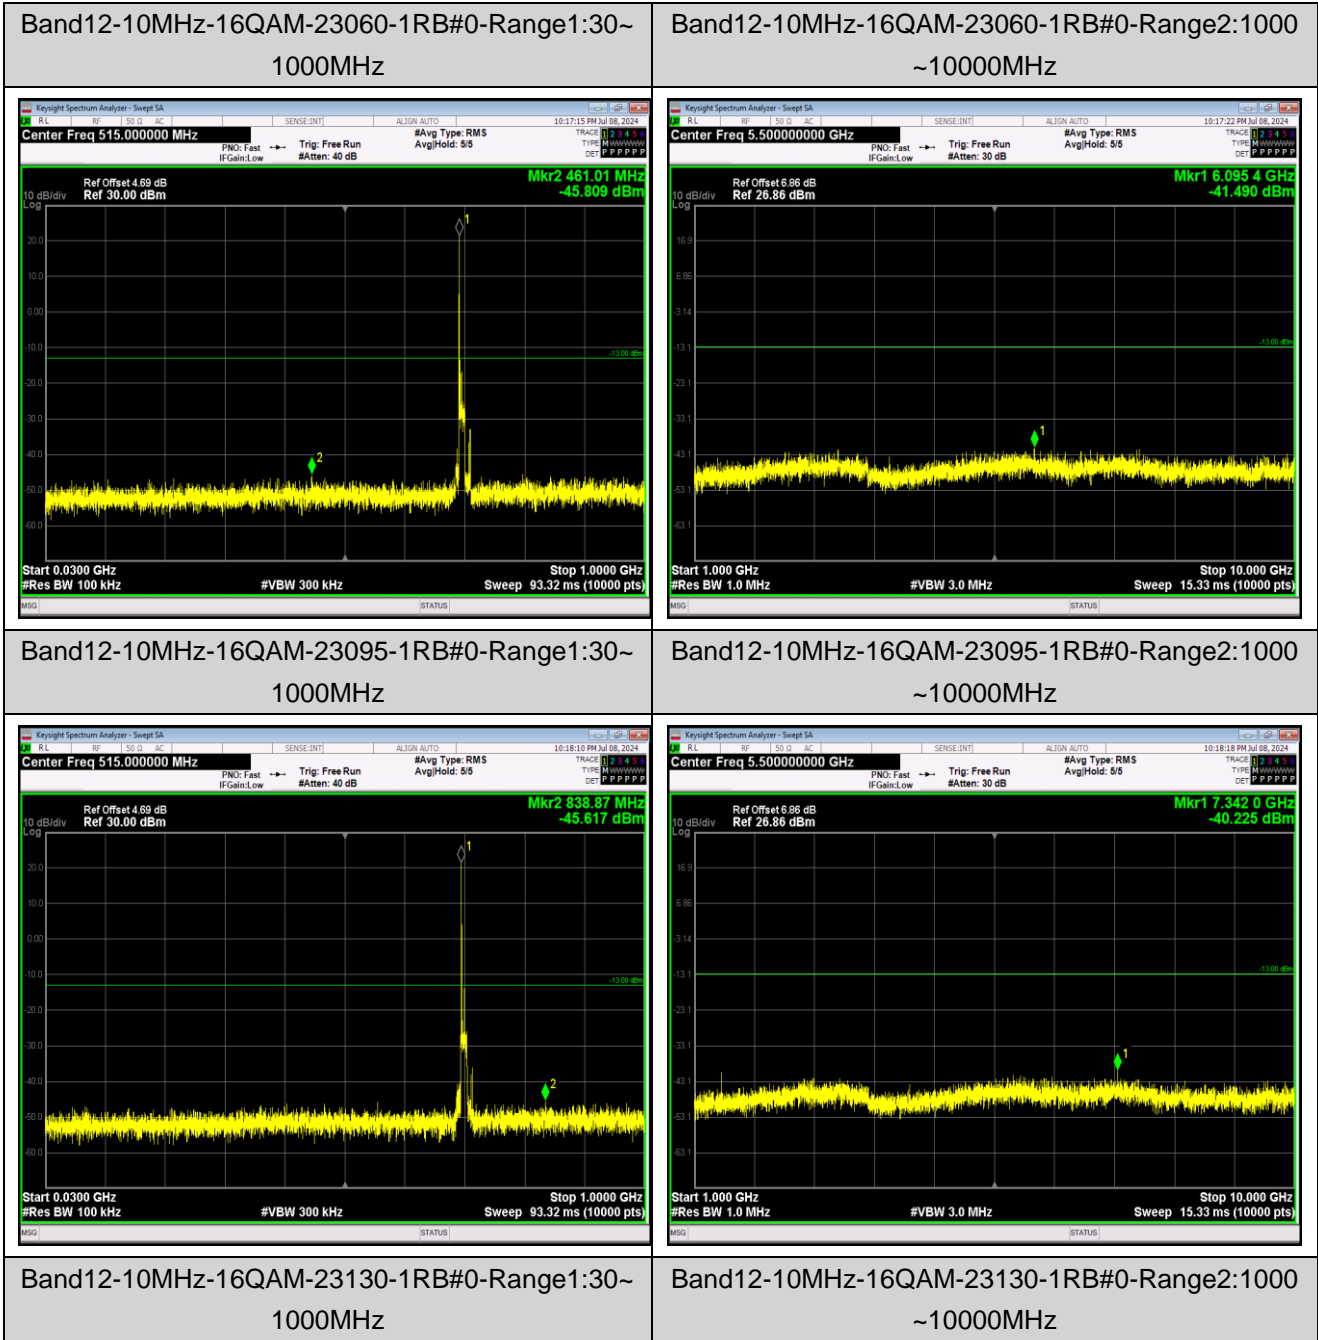

Band12-1.4MHz-QPSK-23095-1RB#0-Range2:1000~10000MHz

Band12-1.4MHz-16QAM-23173-1RB#0-Range1:30  
 ~1000MHz

Band12-1.4MHz-16QAM-23173-1RB#0-Range2:1000  
 ~10000MHz

Band12-1.4MHz-64QAM-23017-1RB#0-Range1:30  
 ~1000MHz

Band12-1.4MHz-64QAM-23017-1RB#0-Range2:1000  
 ~10000MHz

Band12-10MHz-QPSK-23095-1RB#0-Range1:30~1000MHz

Band12-10MHz-QPSK-23095-1RB#0-Range2:1000~10000MHz

Band12-10MHz-QPSK-23130-1RB#0-Range1:30~1000MHz

Band12-10MHz-QPSK-23130-1RB#0-Range2:1000~10000MHz

Band12-10MHz-QPSK-23130-1RB#0-Range1:30~1000MHz

Band12-10MHz-QPSK-23130-1RB#0-Range2:1000~10000MHz

Band12-10MHz-64QAM-23060-1RB#0-Range1:30~1000MHz

Band12-10MHz-64QAM-23060-1RB#0-Range2:1000~10000MHz

Band12-10MHz-64QAM-23095-1RB#0-Range1:30~1000MHz

Band12-10MHz-64QAM-23095-1RB#0-Range2:1000~10000MHz

Band12-10MHz-64QAM-23095-1RB#0-Range1:30~1000MHz

Band12-10MHz-64QAM-23095-1RB#0-Range2:1000~10000MHz

Band13-5MHz-QPSK-23230-1RB#0-Range1:30~1000MHz