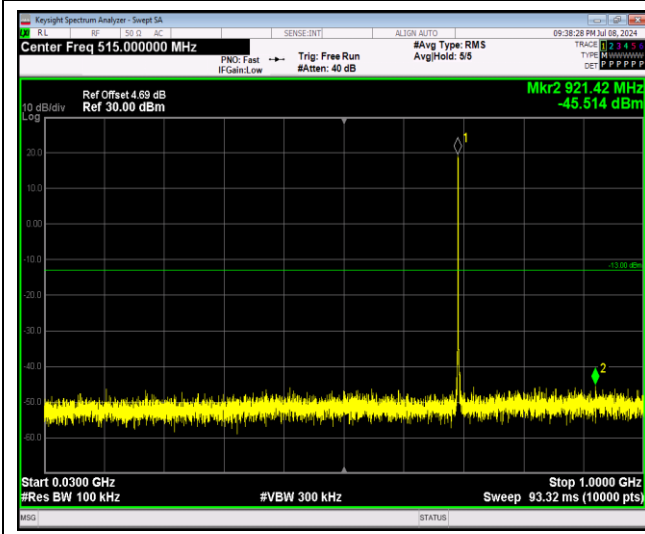

Band12-1.4MHz-64QAM-23017-1RB#0-Range1:30
~1000MHz