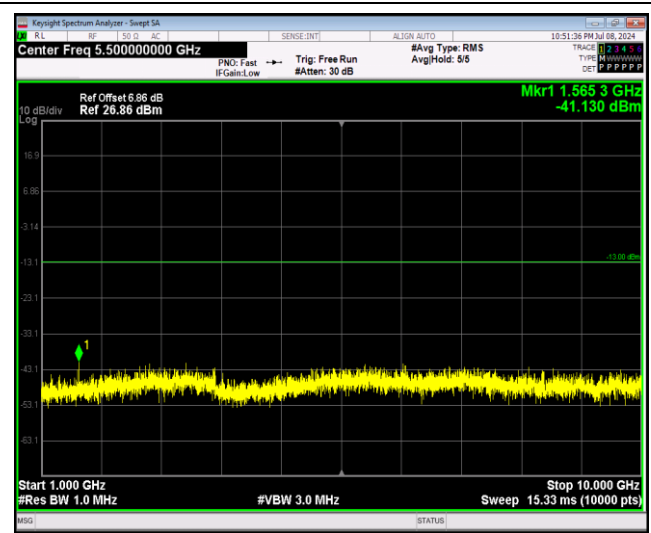

Band13-5MHz-16QAM-23230-1RB#0-Range3:30~10000MHz

Band13-5MHz-16QAM-23230-1RB#0-Range1:30~10000MHz

Band13-5MHz-64QAM-23205-1RB#0-Range3:30~1000MHz

Band13-5MHz-64QAM-23205-1RB#0-Range1:30~1000MHz

Band13-5MHz-64QAM-23205-1RB#0-Range4:1000~10000MHz