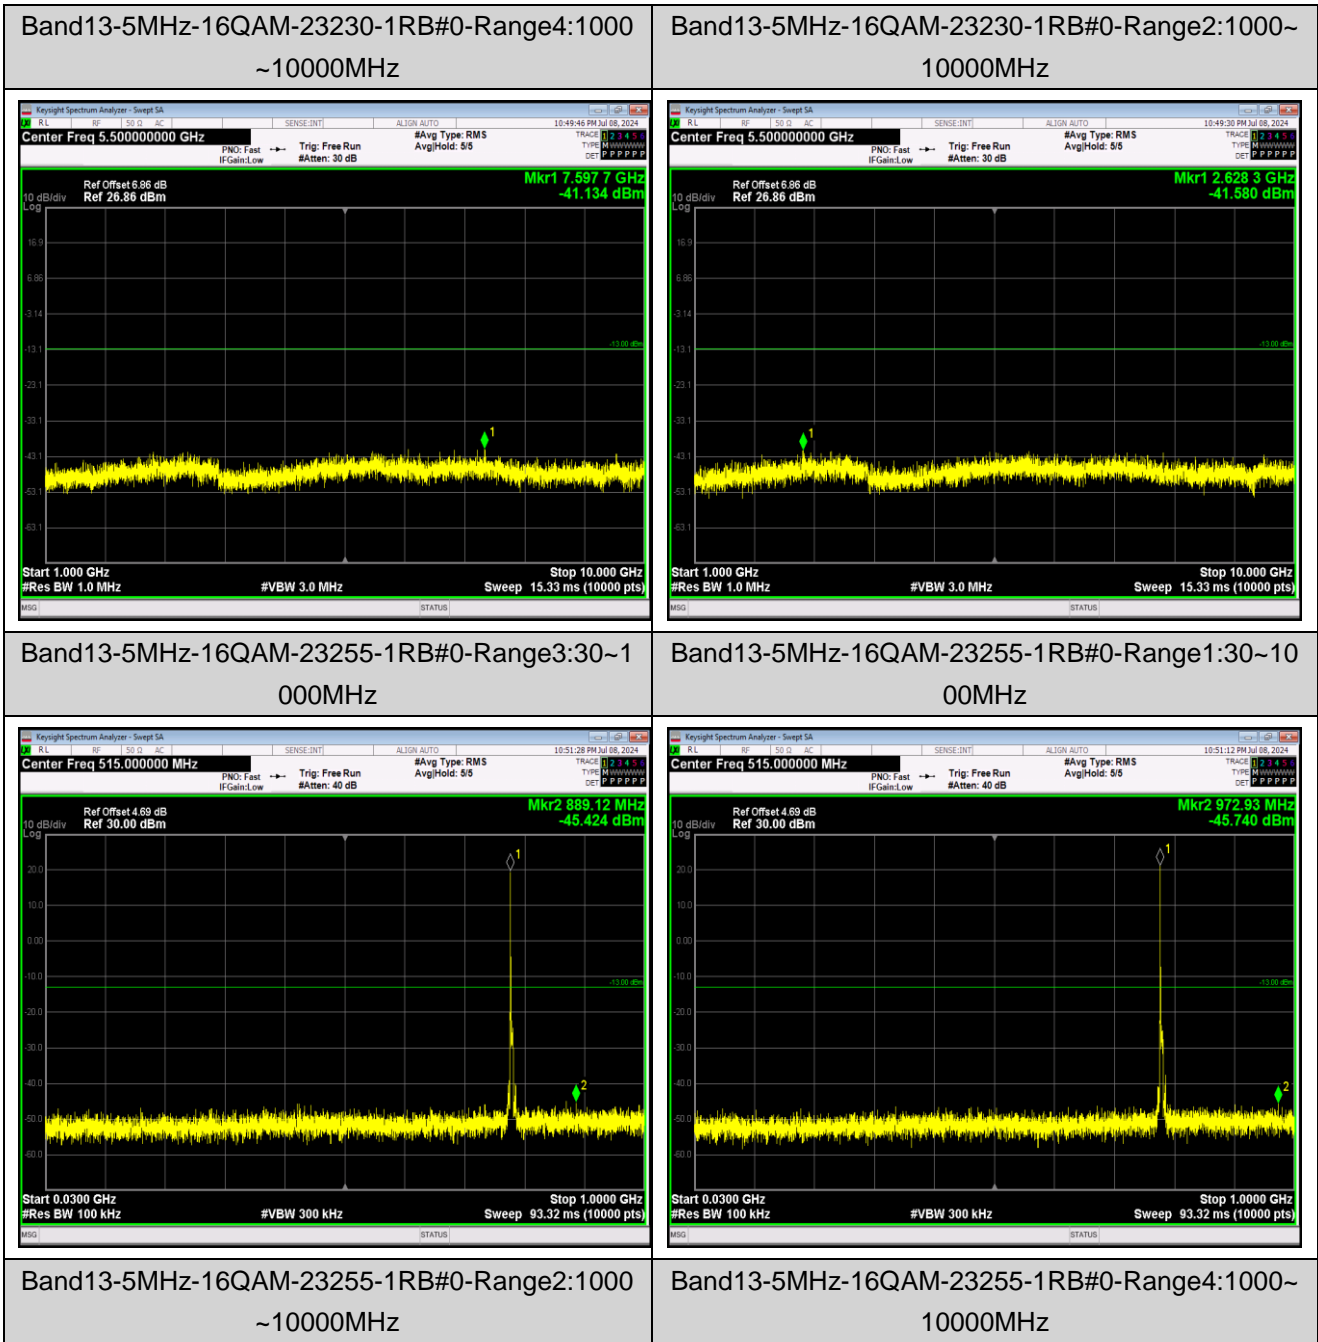

Band12-10MHz-64QAM-23095-1RB#0-Range1:30~1000MHz

Band12-10MHz-64QAM-23095-1RB#0-Range2:1000~10000MHz

Band12-10MHz-64QAM-23095-1RB#0-Range1:30~1000MHz

Band12-10MHz-64QAM-23095-1RB#0-Range2:1000~10000MHz

Band13-5MHz-QPSK-23230-1RB#0-Range1:30~1000MHz

Band13-5MHz-QPSK-23230-1RB#0-Range3:30~1000MHz

Band13-5MHz-QPSK-23230-1RB#0-Range4:1000~10000MHz

Band13-5MHz-QPSK-23230-1RB#0-Range2:1000~10000MHz

Band13-5MHz-16QAM-23205-1RB#0-Range2:1000~10000MHz

Band13-5MHz-16QAM-23205-1RB#0-Range4:1000~10000MHz

Band13-5MHz-16QAM-23230-1RB#0-Range3:30~10000MHz

Band13-5MHz-16QAM-23230-1RB#0-Range1:30~10000MHz

Band13-5MHz-64QAM-23205-1RB#0-Range3:30~1000MHz

Band13-5MHz-64QAM-23205-1RB#0-Range1:30~1000MHz

Band13-5MHz-64QAM-23205-1RB#0-Range4:1000~10000MHz