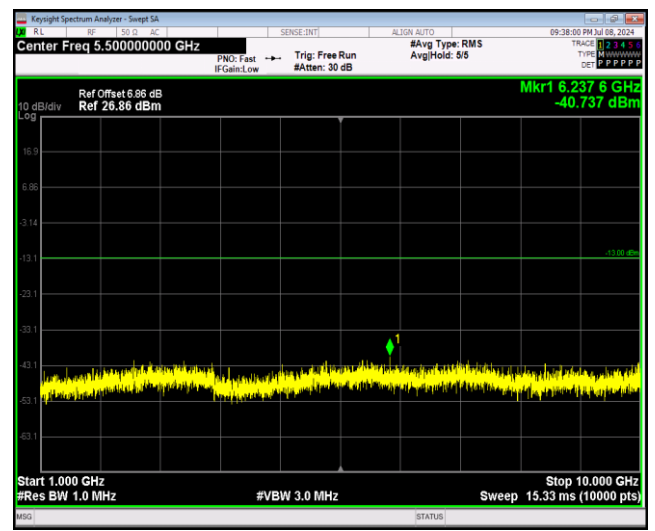

Band12-1.4MHz-QPSK-23017-1RB#0-Range1:30~1000MHz

Band12-1.4MHz-QPSK-23017-1RB#0-Range2:1000~10000MHz

Band12-1.4MHz-QPSK-23095-1RB#0-Range1:30~1000MHz

Band12-1.4MHz-QPSK-23095-1RB#0-Range2:1000~10000MHz

Band12-1.4MHz-QPSK-23095-1RB#0-Range1:30~1000MHz