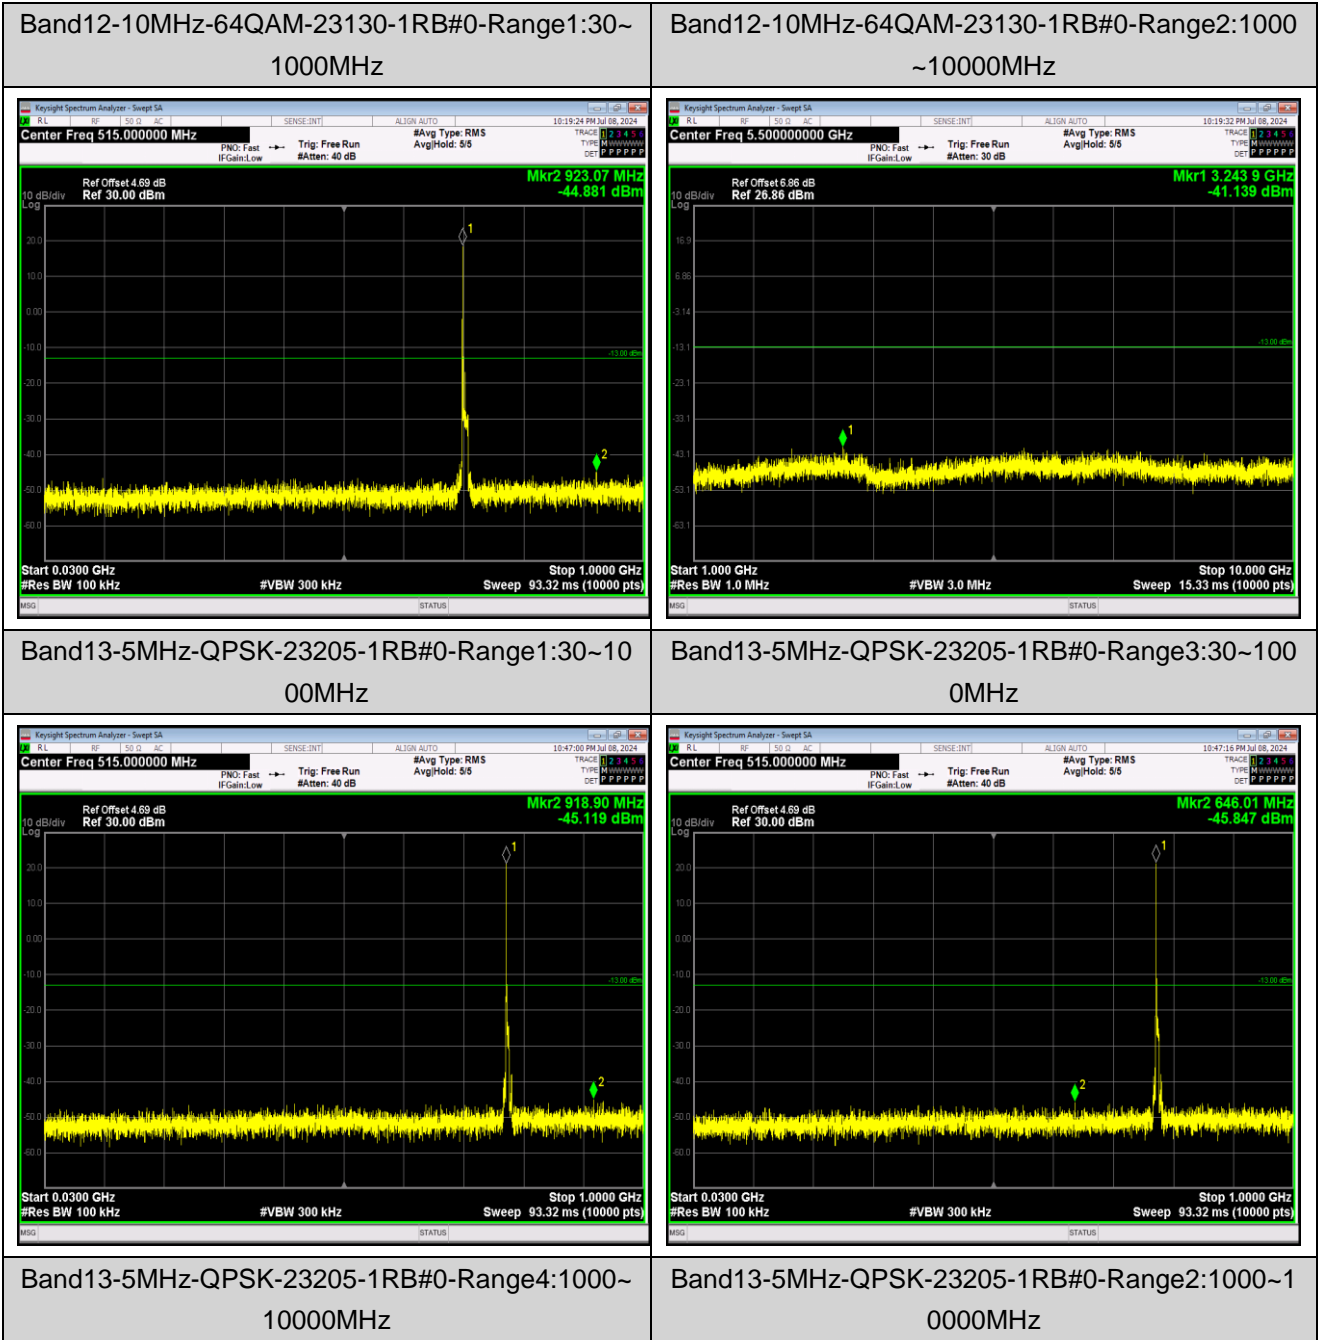

Band12-10MHz-QPSK-23130-1RB#0-Range2:1000~10000MHz

Band12-10MHz-QPSK-23130-1RB#0-Range1:30~1000MHz

Band12-10MHz-QPSK-23130-1RB#0-Range2:1000~10000MHz

Band12-10MHz-64QAM-23060-1RB#0-Range1:30~1000MHz

Band12-10MHz-64QAM-23060-1RB#0-Range2:1000~10000MHz

Band12-10MHz-64QAM-23095-1RB#0-Range1:30~1000MHz

Band12-10MHz-64QAM-23095-1RB#0-Range2:1000~10000MHz

Band12-10MHz-64QAM-23095-1RB#0-Range1:30~1000MHz

Band12-10MHz-64QAM-23095-1RB#0-Range2:1000~10000MHz

Band13-5MHz-QPSK-23230-1RB#0-Range1:30~1000MHz

Band13-5MHz-QPSK-23230-1RB#0-Range3:30~1000MHz

Band13-5MHz-QPSK-23230-1RB#0-Range4:1000~10000MHz

Band13-5MHz-QPSK-23230-1RB#0-Range2:1000~10000MHz

Band13-5MHz-16QAM-23205-1RB#0-Range2:1000~10000MHz

Band13-5MHz-16QAM-23205-1RB#0-Range4:1000~10000MHz