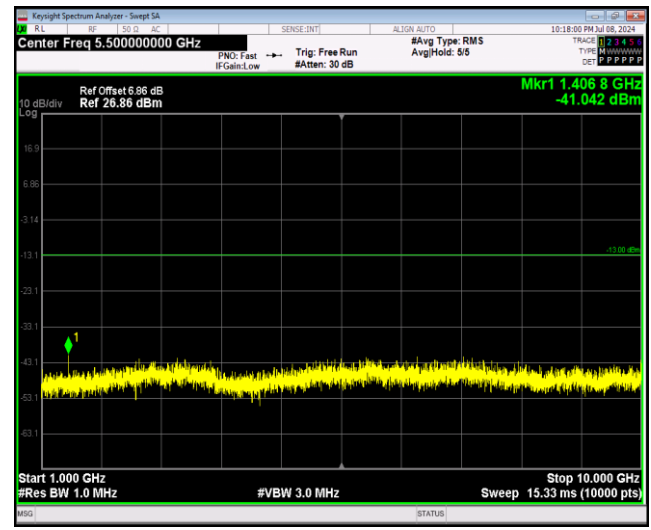

Band12-1.4MHz-64QAM-23017-1RB#0-Range2:1000  
 ~10000MHz

Band12-10MHz-QPSK-23095-1RB#0-Range1:30~1000MHz

Band12-10MHz-QPSK-23095-1RB#0-Range2:1000~10000MHz

Band12-10MHz-QPSK-23130-1RB#0-Range1:30~1000MHz