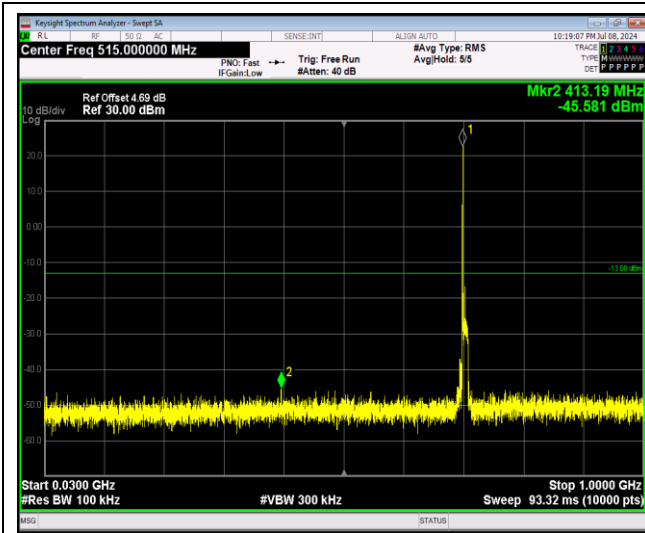

Band12-10MHz-QPSK-23130-1RB#0-Range2:1000~10000MHz

Band12-10MHz-QPSK-23130-1RB#0-Range1:30~1000MHz

Band12-10MHz-QPSK-23130-1RB#0-Range2:1000~10000MHz

Band12-10MHz-64QAM-23060-1RB#0-Range1:30~1000MHz

Band12-10MHz-64QAM-23060-1RB#0-Range2:1000~10000MHz