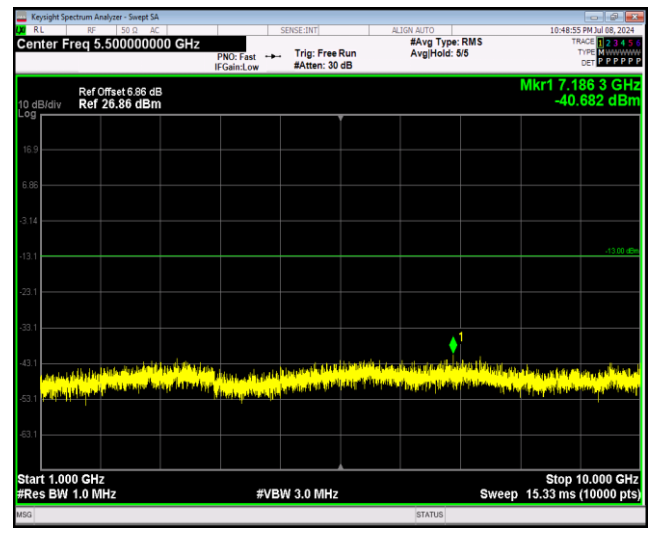

Band13-5MHz-QPSK-23230-1RB#0-Range2:1000~10000MHz