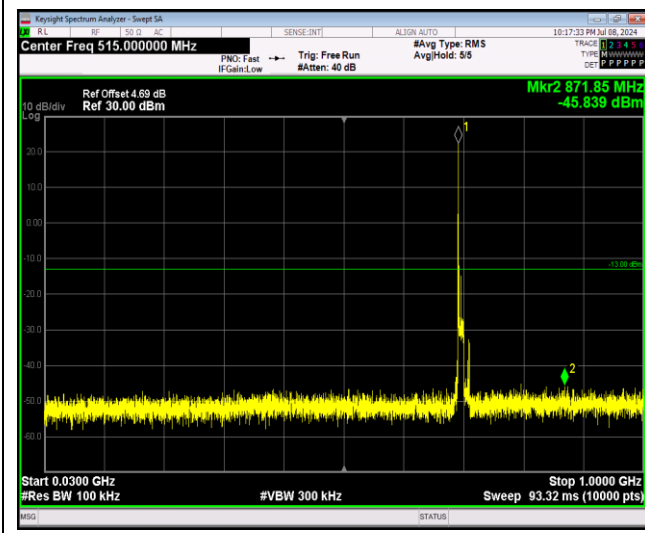

Band12-10MHz-QPSK-23130-1RB#0-Range2:1000~10000MHz

Band12-10MHz-QPSK-23130-1RB#0-Range1:30~1000MHz

Band12-10MHz-QPSK-23130-1RB#0-Range2:1000~10000MHz

Band12-10MHz-64QAM-23060-1RB#0-Range1:30~1000MHz

Band12-10MHz-64QAM-23060-1RB#0-Range2:1000~10000MHz