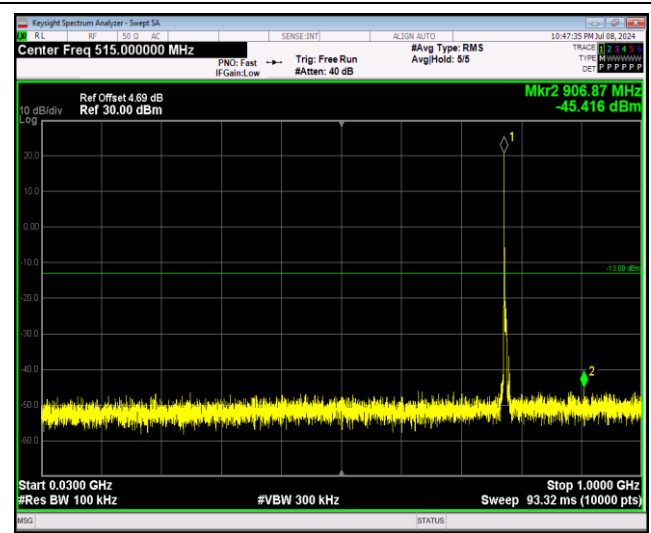

Band13-5MHz-QPSK-23230-1RB#0-Range3:30~1000MHz

Band13-5MHz-QPSK-23230-1RB#0-Range4:1000~10000MHz

Band13-5MHz-QPSK-23230-1RB#0-Range2:1000~10000MHz

Band13-5MHz-16QAM-23205-1RB#0-Range2:1000~10000MHz

Band13-5MHz-16QAM-23205-1RB#0-Range4:1000~10000MHz