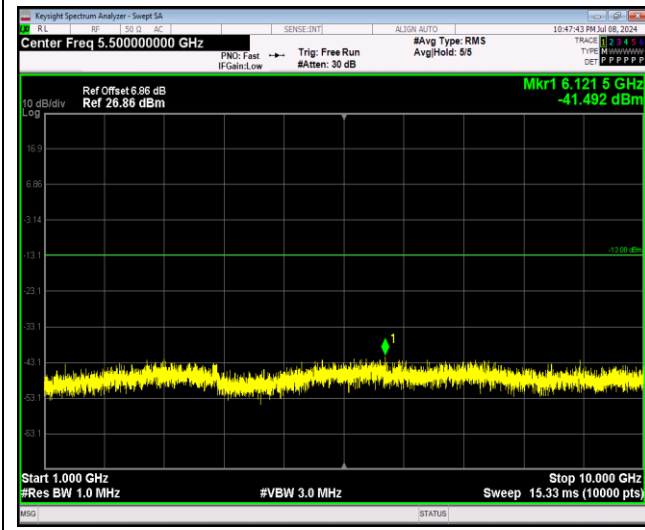

Band13-5MHz-QPSK-23230-1RB#0-Range3:30~1000MHz

Band13-5MHz-QPSK-23230-1RB#0-Range4:1000~10000MHz

Band13-5MHz-QPSK-23230-1RB#0-Range2:1000~10000MHz

Band13-5MHz-16QAM-23205-1RB#0-Range2:1000~10000MHz

Band13-5MHz-16QAM-23205-1RB#0-Range4:1000~10000MHz