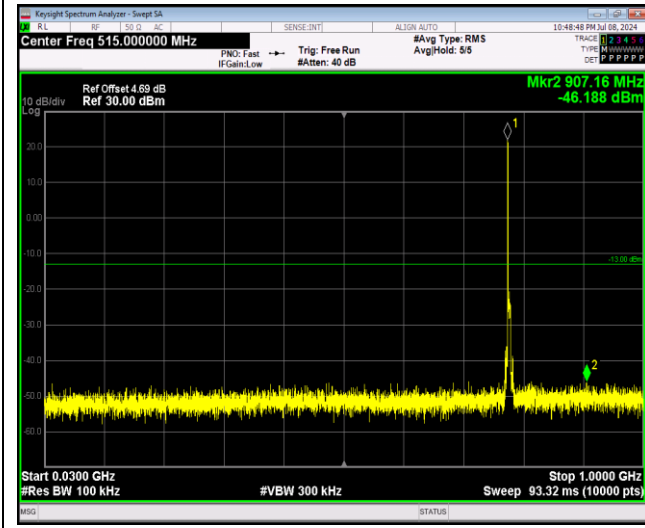

Band13-5MHz-QPSK-23230-1RB#0-Range1:30~1000MHz