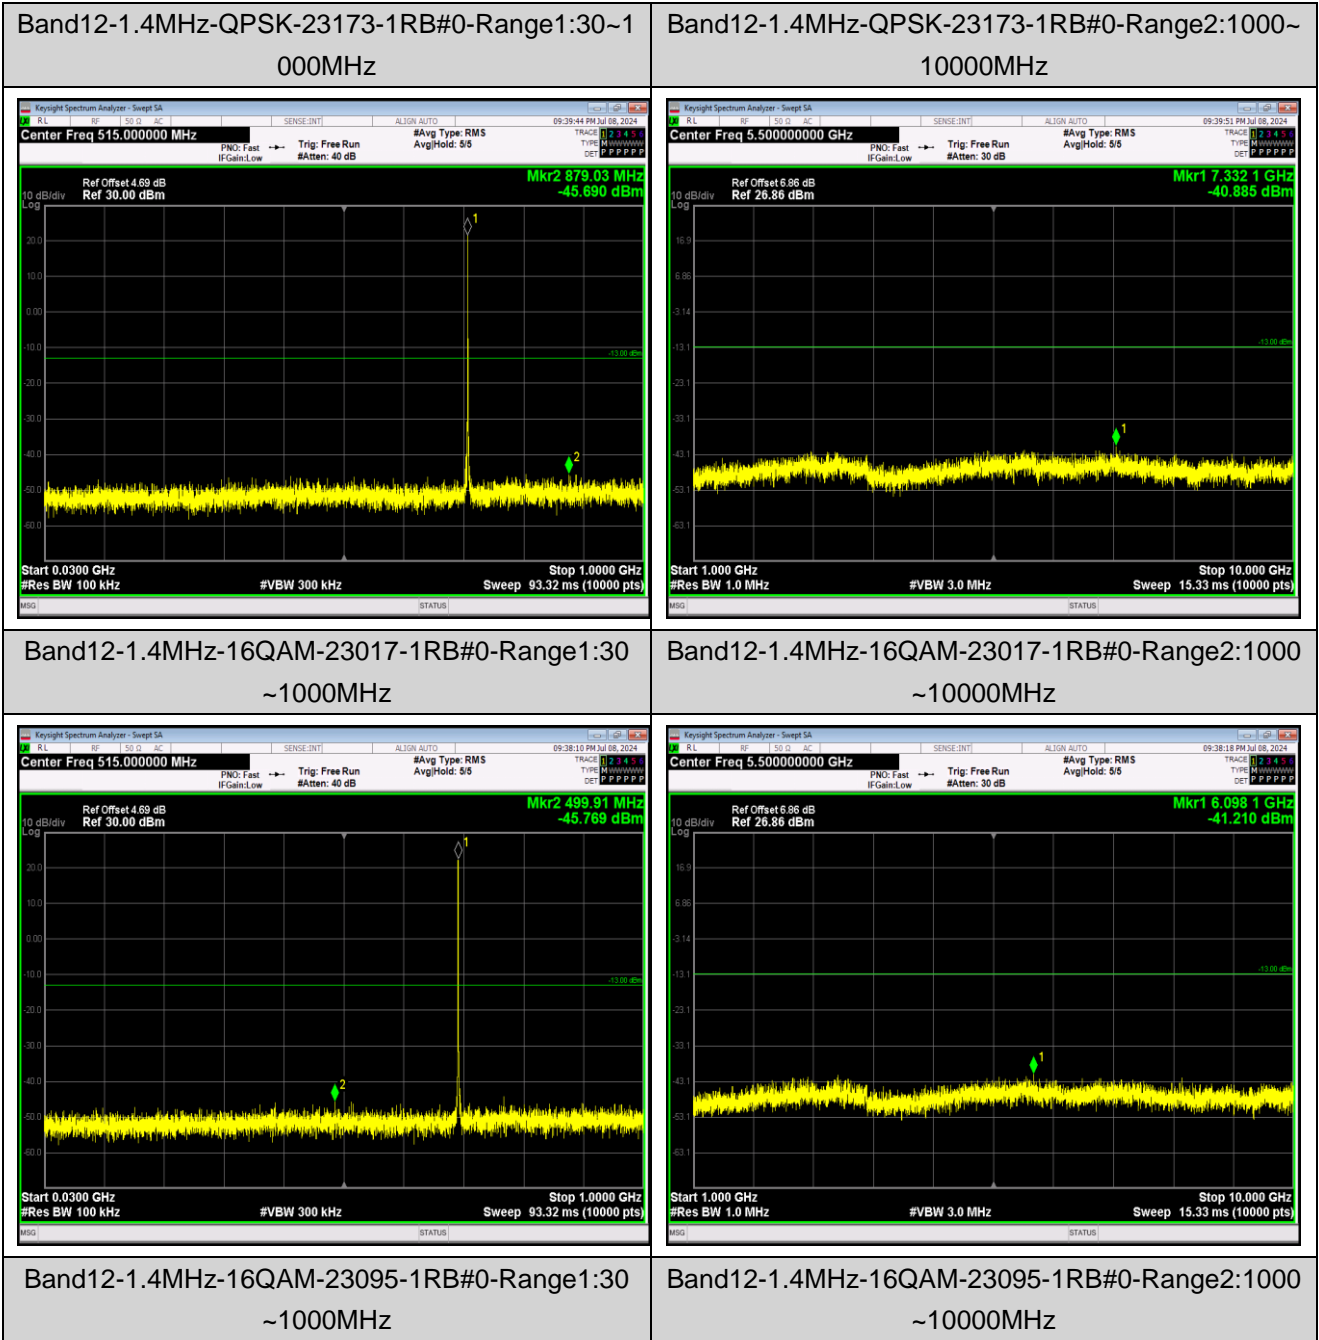

Band12-1.4MHz-QPSK-23017-1RB#0-Range1:30~1000MHz

Band12-1.4MHz-QPSK-23017-1RB#0-Range2:1000~10000MHz

Band12-1.4MHz-QPSK-23095-1RB#0-Range1:30~1000MHz

Band12-1.4MHz-QPSK-23095-1RB#0-Range2:1000~10000MHz

Band12-1.4MHz-QPSK-23095-1RB#0-Range1:30~1000MHz

Band12-1.4MHz-QPSK-23095-1RB#0-Range2:1000~10000MHz

Band12-1.4MHz-16QAM-23173-1RB#0-Range1:30  
 ~1000MHz

Band12-1.4MHz-16QAM-23173-1RB#0-Range2:1000  
 ~10000MHz

Band12-1.4MHz-64QAM-23017-1RB#0-Range1:30  
 ~1000MHz

Band12-1.4MHz-64QAM-23017-1RB#0-Range2:1000  
 ~10000MHz

Band12-10MHz-QPSK-23095-1RB#0-Range1:30~1000MHz

Band12-10MHz-QPSK-23095-1RB#0-Range2:1000~10000MHz

Band12-10MHz-QPSK-23130-1RB#0-Range1:30~1000MHz