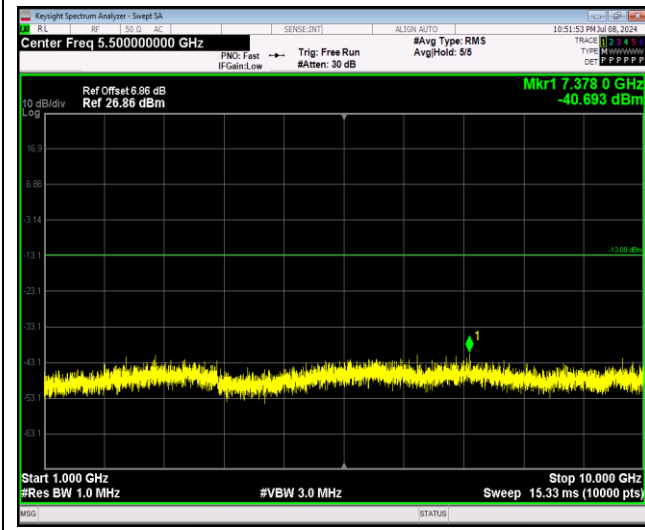

Band13-5MHz-64QAM-23205-1RB#0-Range2:1000~10000MHz

Band13-5MHz-64QAM-23255-1RB#0-Range2:1000~10000MHz

Band13-5MHz-64QAM-23255-1RB#0-Range4:1000~10000MHz

Band13-10MHz-QPSK-23230-1RB#0-Range1:30~10000MHz

Band13-10MHz-QPSK-23230-1RB#0-Range3:30~10000MHz