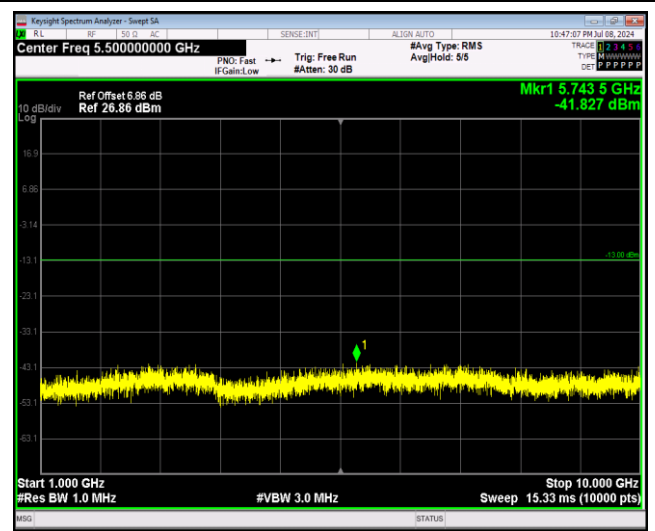

Band12-10MHz-64QAM-23095-1RB#0-Range1:30~1000MHz

Band12-10MHz-64QAM-23095-1RB#0-Range2:1000~10000MHz

Band12-10MHz-64QAM-23095-1RB#0-Range1:30~1000MHz

Band12-10MHz-64QAM-23095-1RB#0-Range2:1000~10000MHz

Band13-5MHz-QPSK-23230-1RB#0-Range1:30~1000MHz