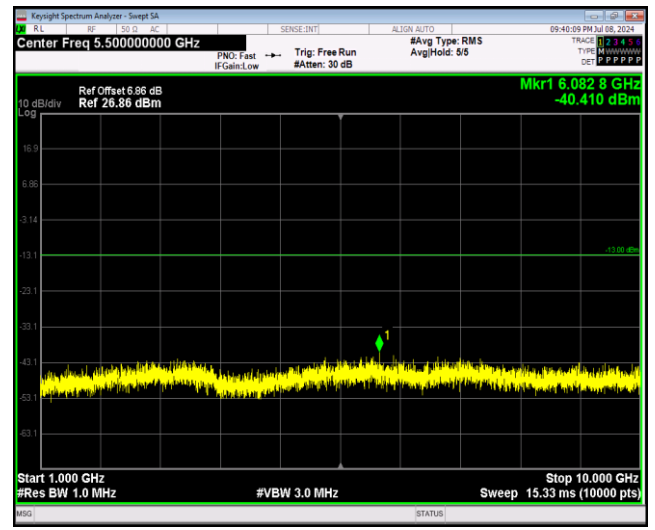

Band12-1.4MHz-QPSK-23095-1RB#0-Range2:1000~10000MHz

Band12-1.4MHz-16QAM-23173-1RB#0-Range1:30  
 ~1000MHz

Band12-1.4MHz-16QAM-23173-1RB#0-Range2:1000  
 ~10000MHz

Band12-1.4MHz-64QAM-23017-1RB#0-Range1:30  
 ~1000MHz