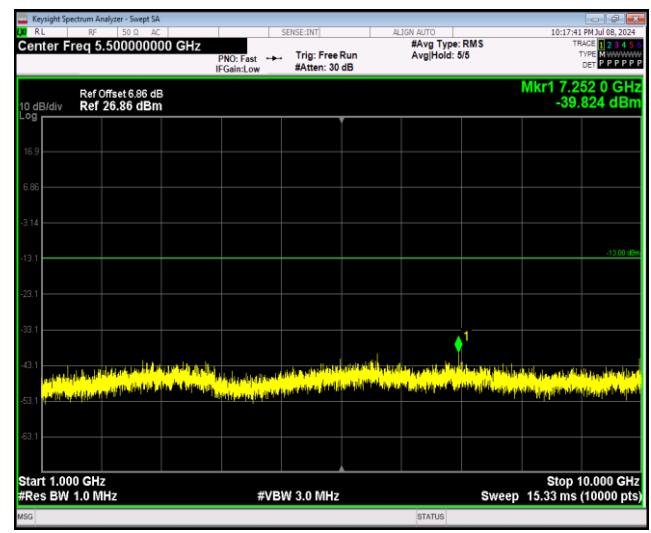

Band12-10MHz-64QAM-23060-1RB#0-Range2:1000~10000MHz