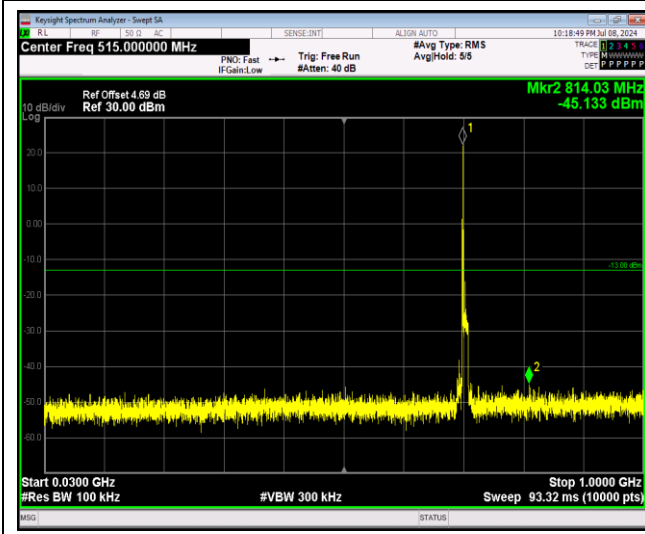

Band12-10MHz-QPSK-23130-1RB#0-Range1:30~1000MHz