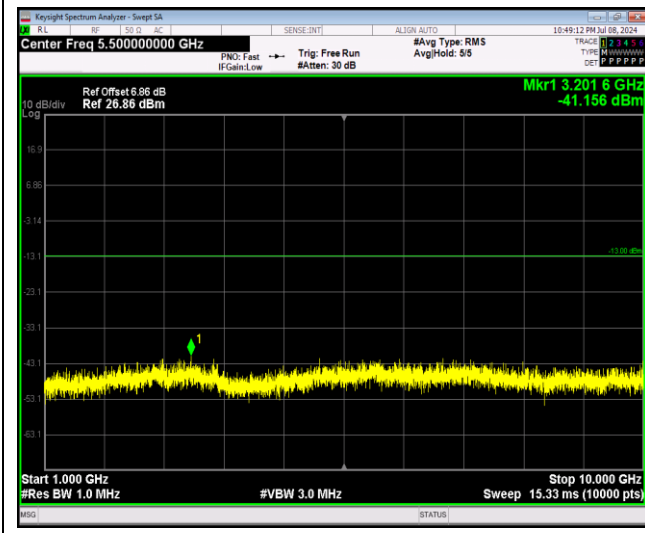

Band13-5MHz-QPSK-23230-1RB#0-Range4:1000~10000MHz