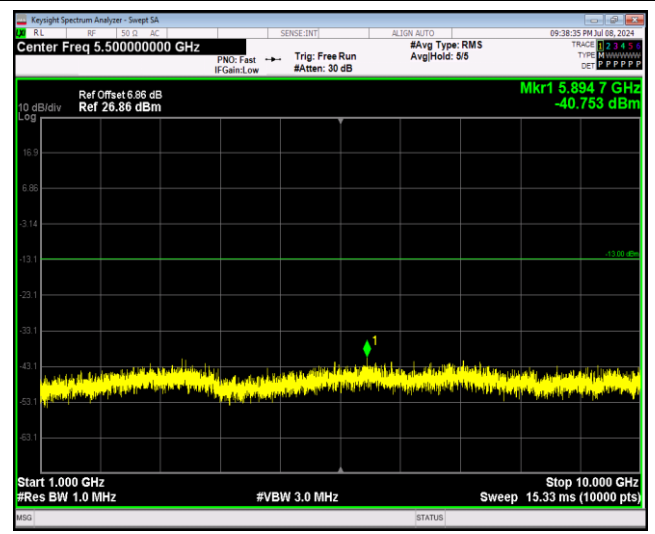

Band12-1.4MHz-64QAM-23017-1RB#0-Range2:1000
~10000MHz