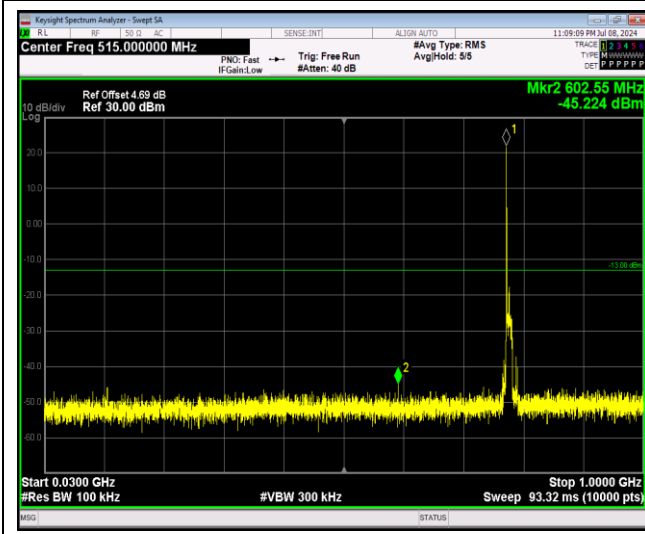

Band13-5MHz-64QAM-23205-1RB#0-Range2:1000~10000MHz

Band13-5MHz-64QAM-23255-1RB#0-Range2:1000~10000MHz

Band13-5MHz-64QAM-23255-1RB#0-Range4:1000~10000MHz

Band13-10MHz-QPSK-23230-1RB#0-Range1:30~10000MHz

Band13-10MHz-QPSK-23230-1RB#0-Range3:30~10000MHz