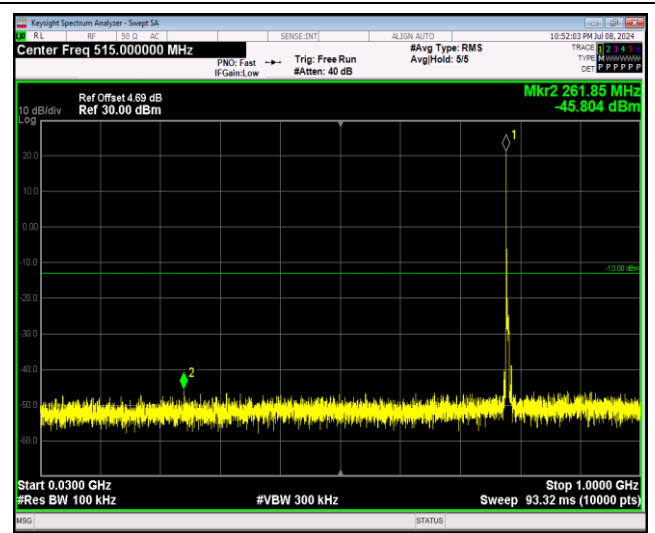

Band13-5MHz-64QAM-23205-1RB#0-Range2:1000~10000MHz

Band13-5MHz-64QAM-23255-1RB#0-Range2:1000~10000MHz

Band13-5MHz-64QAM-23255-1RB#0-Range4:1000~10000MHz

Band13-10MHz-QPSK-23230-1RB#0-Range1:30~10000MHz

Band13-10MHz-QPSK-23230-1RB#0-Range3:30~10000MHz