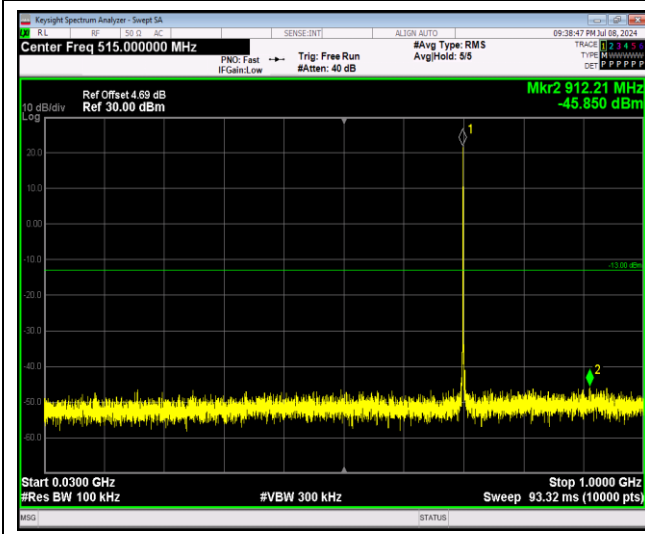

Band12-1.4MHz-QPSK-23017-1RB#0-Range1:30~1000MHz

Band12-1.4MHz-QPSK-23017-1RB#0-Range2:1000~10000MHz

Band12-1.4MHz-QPSK-23095-1RB#0-Range1:30~1000MHz

Band12-1.4MHz-QPSK-23095-1RB#0-Range2:1000~10000MHz

Band12-1.4MHz-QPSK-23095-1RB#0-Range1:30~1000MHz