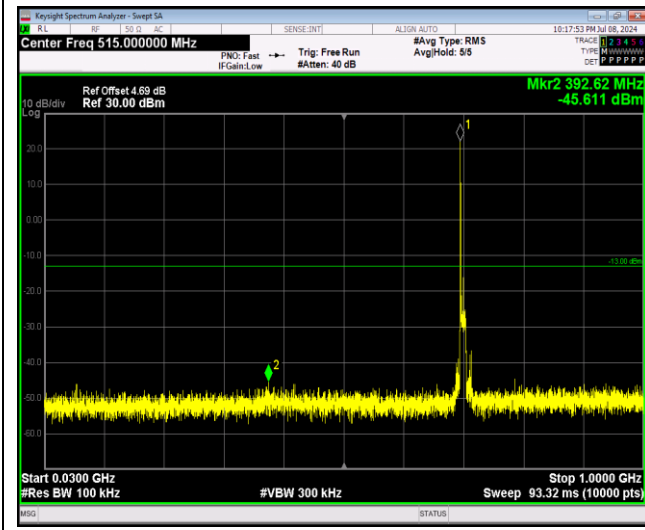

Band12-1.4MHz-64QAM-23017-1RB#0-Range2:1000  
 ~10000MHz

Band12-10MHz-QPSK-23095-1RB#0-Range1:30~1000MHz

Band12-10MHz-QPSK-23095-1RB#0-Range2:1000~10000MHz

Band12-10MHz-QPSK-23130-1RB#0-Range1:30~1000MHz