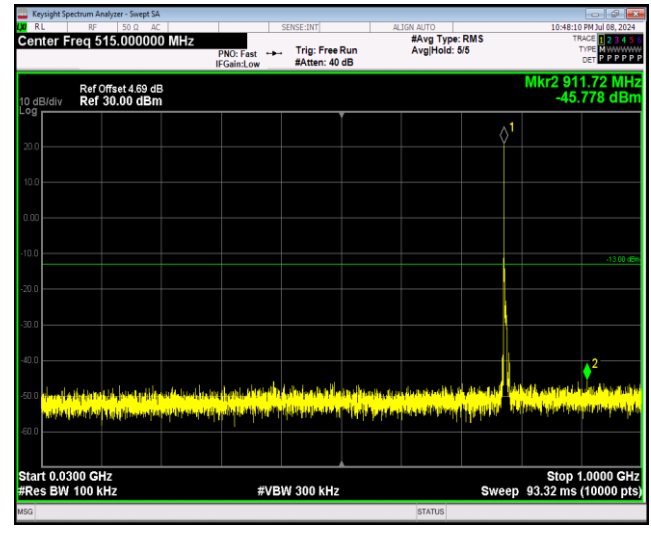

Band13-5MHz-16QAM-23230-1RB#0-Range3:30~10000MHz

Band13-5MHz-16QAM-23230-1RB#0-Range1:30~10000MHz

Band13-5MHz-64QAM-23205-1RB#0-Range3:30~1000MHz

Band13-5MHz-64QAM-23205-1RB#0-Range1:30~1000MHz

Band13-5MHz-64QAM-23205-1RB#0-Range4:1000~10000MHz