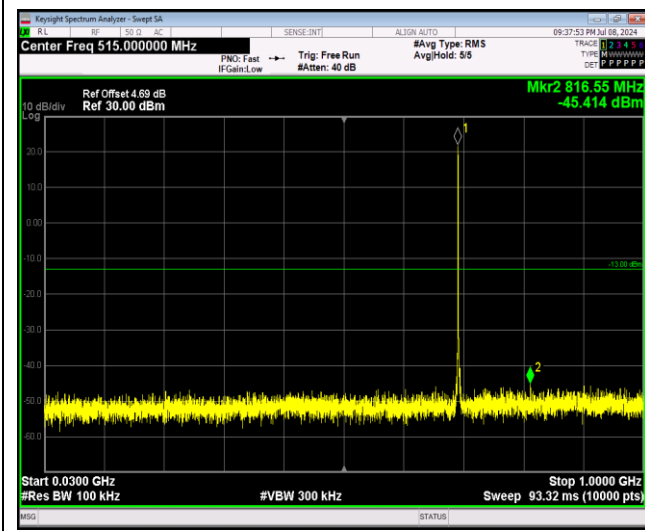

Band12-1.4MHz-QPSK-23017-1RB#0-Range1:30~1000MHz

Band12-1.4MHz-QPSK-23017-1RB#0-Range2:1000~10000MHz

Band12-1.4MHz-QPSK-23095-1RB#0-Range1:30~1000MHz

Band12-1.4MHz-QPSK-23095-1RB#0-Range2:1000~10000MHz

Band12-1.4MHz-QPSK-23095-1RB#0-Range1:30~1000MHz