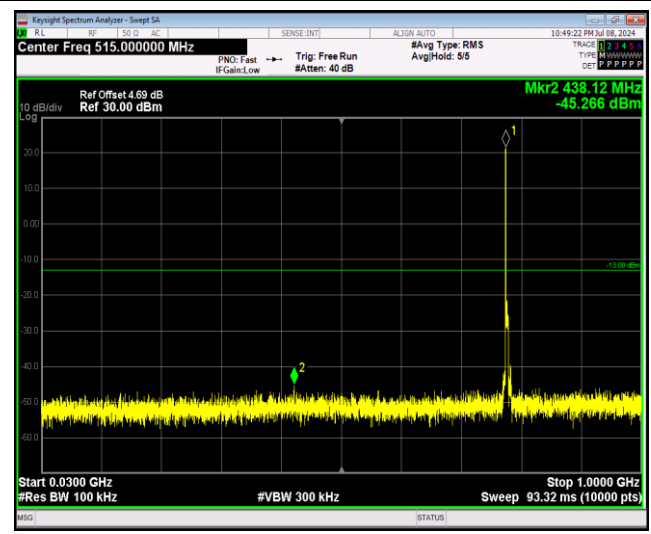

Band13-5MHz-16QAM-23230-1RB#0-Range1:30~10000MHz