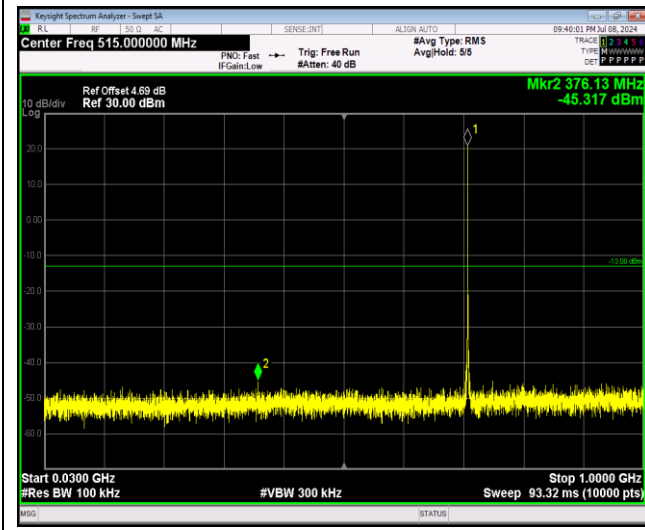

Band12-1.4MHz-QPSK-23095-1RB#0-Range2:1000~10000MHz

Band12-1.4MHz-16QAM-23173-1RB#0-Range1:30  
 ~1000MHz

Band12-1.4MHz-16QAM-23173-1RB#0-Range2:1000  
 ~10000MHz

Band12-1.4MHz-64QAM-23017-1RB#0-Range1:30  
 ~1000MHz