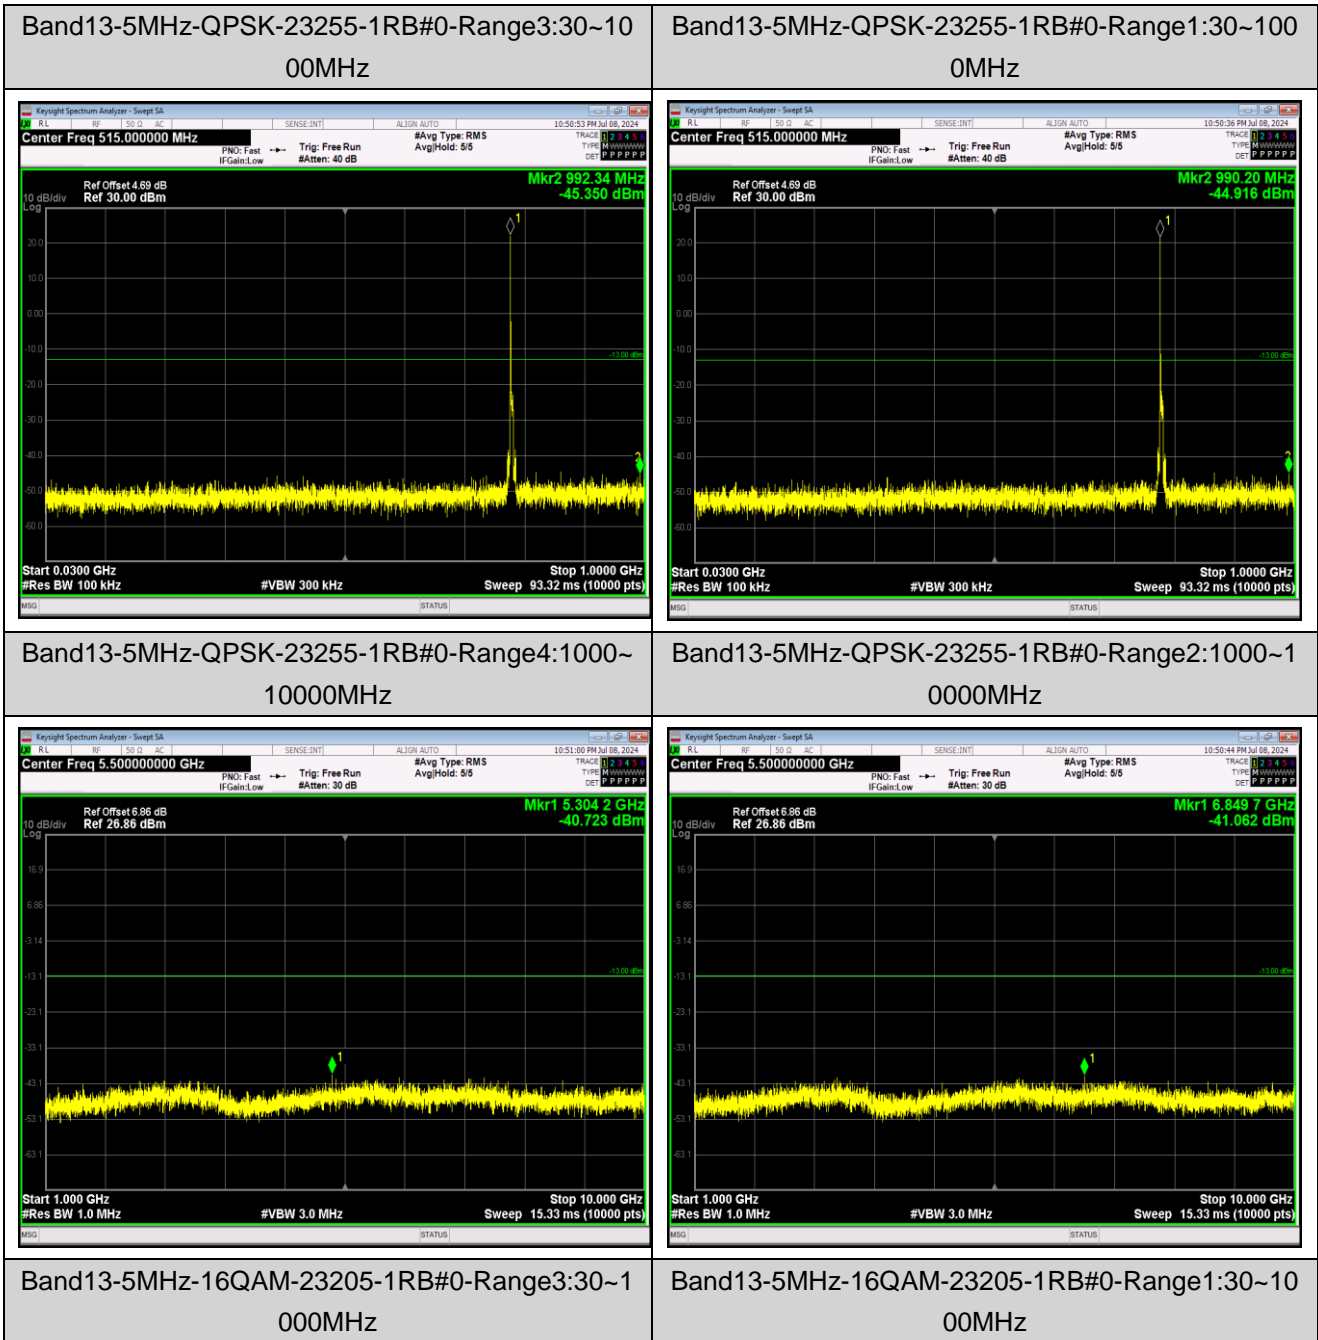

Band13-5MHz-QPSK-23230-1RB#0-Range3:30~1000MHz

Band13-5MHz-QPSK-23230-1RB#0-Range4:1000~10000MHz

Band13-5MHz-QPSK-23230-1RB#0-Range2:1000~10000MHz

Band13-5MHz-16QAM-23205-1RB#0-Range2:1000~10000MHz

Band13-5MHz-16QAM-23205-1RB#0-Range4:1000~10000MHz

Band13-5MHz-16QAM-23230-1RB#0-Range3:30~10000MHz

Band13-5MHz-16QAM-23230-1RB#0-Range1:30~10000MHz

Band13-5MHz-64QAM-23205-1RB#0-Range3:30~1000MHz

Band13-5MHz-64QAM-23205-1RB#0-Range1:30~1000MHz

Band13-5MHz-64QAM-23205-1RB#0-Range4:1000~10000MHz