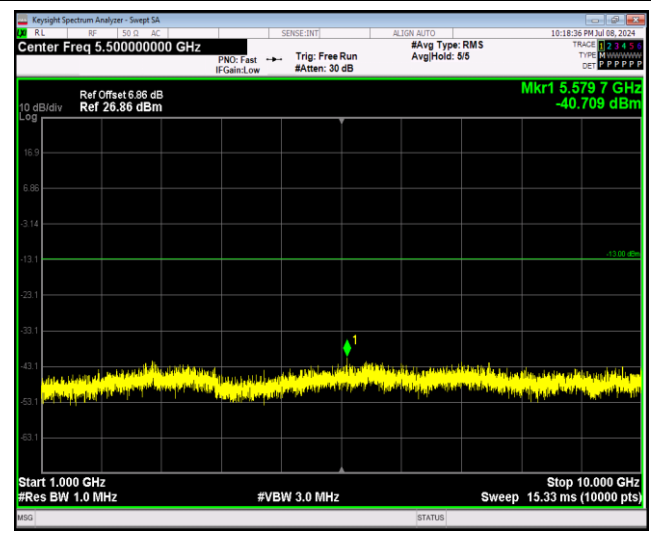

Band12-10MHz-64QAM-23095-1RB#0-Range2:1000~10000MHz