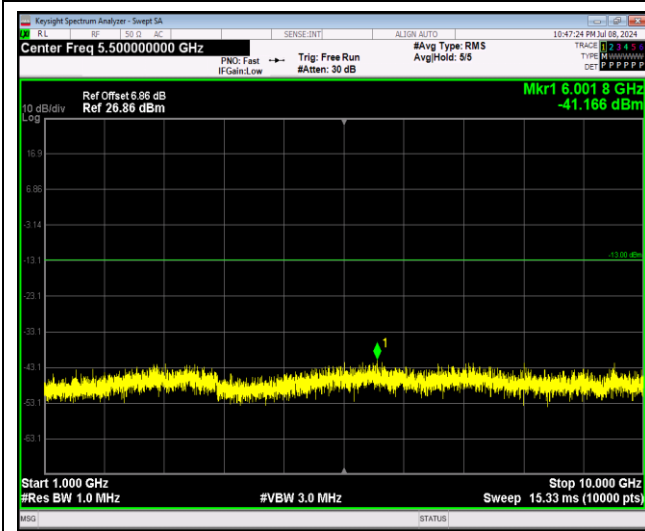

Band12-10MHz-64QAM-23095-1RB#0-Range1:30~1000MHz

Band12-10MHz-64QAM-23095-1RB#0-Range2:1000~10000MHz

Band12-10MHz-64QAM-23095-1RB#0-Range1:30~1000MHz

Band12-10MHz-64QAM-23095-1RB#0-Range2:1000~10000MHz

Band13-5MHz-QPSK-23230-1RB#0-Range1:30~1000MHz