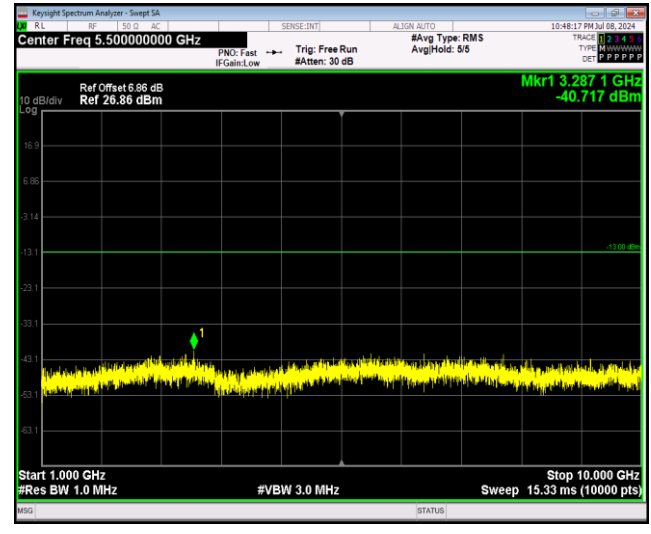

Band13-5MHz-64QAM-23205-1RB#0-Range2:1000~10000MHz