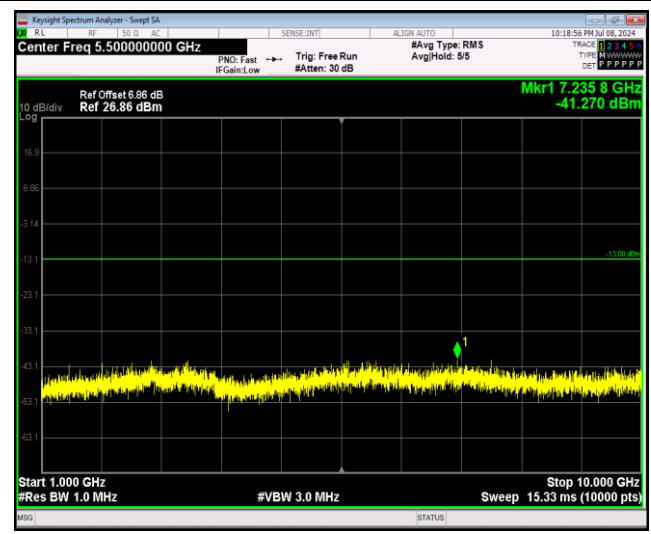

Band12-10MHz-QPSK-23130-1RB#0-Range2:1000~10000MHz