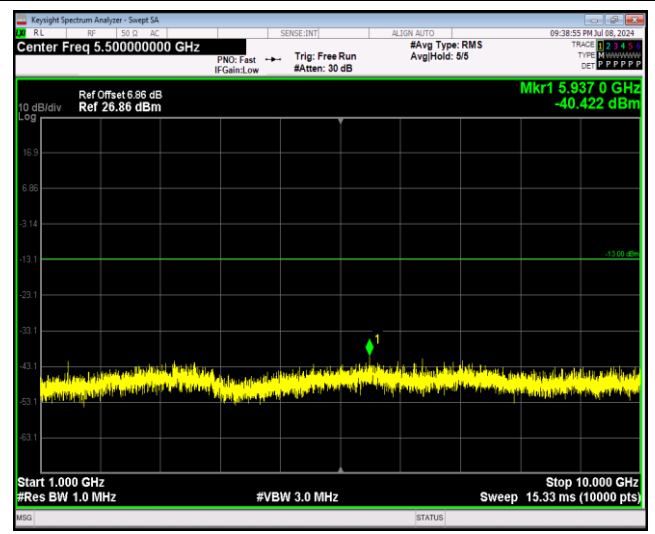

Band12-1.4MHz-QPSK-23017-1RB#0-Range1:30~1000MHz

Band12-1.4MHz-QPSK-23017-1RB#0-Range2:1000~10000MHz

Band12-1.4MHz-QPSK-23095-1RB#0-Range1:30~1000MHz

Band12-1.4MHz-QPSK-23095-1RB#0-Range2:1000~10000MHz

Band12-1.4MHz-QPSK-23095-1RB#0-Range1:30~1000MHz