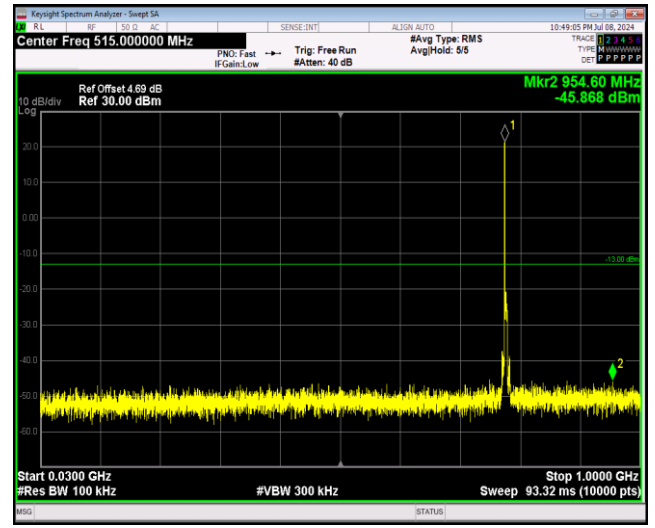

Band13-5MHz-QPSK-23230-1RB#0-Range3:30~1000MHz