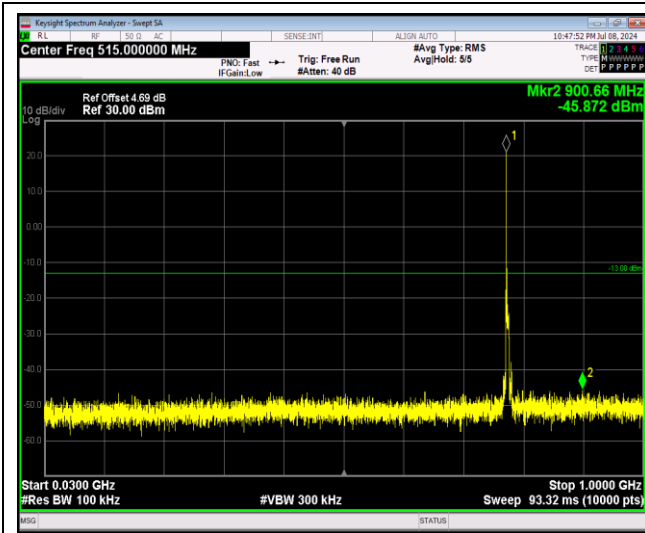

Band13-5MHz-QPSK-23230-1RB#0-Range3:30~1000MHz

Band13-5MHz-QPSK-23230-1RB#0-Range4:1000~10000MHz

Band13-5MHz-QPSK-23230-1RB#0-Range2:1000~10000MHz

Band13-5MHz-16QAM-23205-1RB#0-Range2:1000~10000MHz

Band13-5MHz-16QAM-23205-1RB#0-Range4:1000~10000MHz