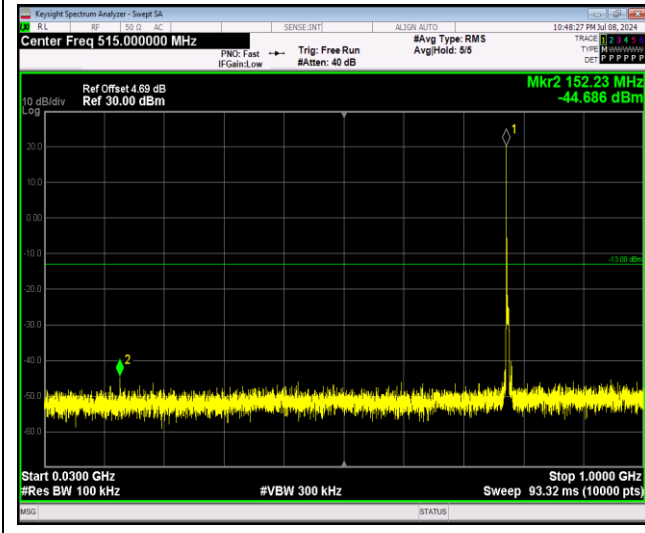

Band13-5MHz-16QAM-23230-1RB#0-Range3:30~10000MHz

Band13-5MHz-16QAM-23230-1RB#0-Range1:30~10000MHz

Band13-5MHz-64QAM-23205-1RB#0-Range3:30~1000MHz

Band13-5MHz-64QAM-23205-1RB#0-Range1:30~1000MHz

Band13-5MHz-64QAM-23205-1RB#0-Range4:1000~10000MHz