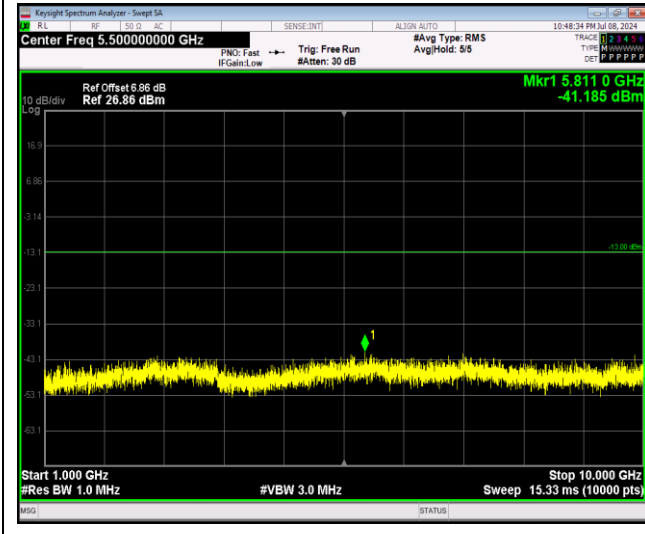

Band13-5MHz-64QAM-23205-1RB#0-Range4:1000~10000MHz