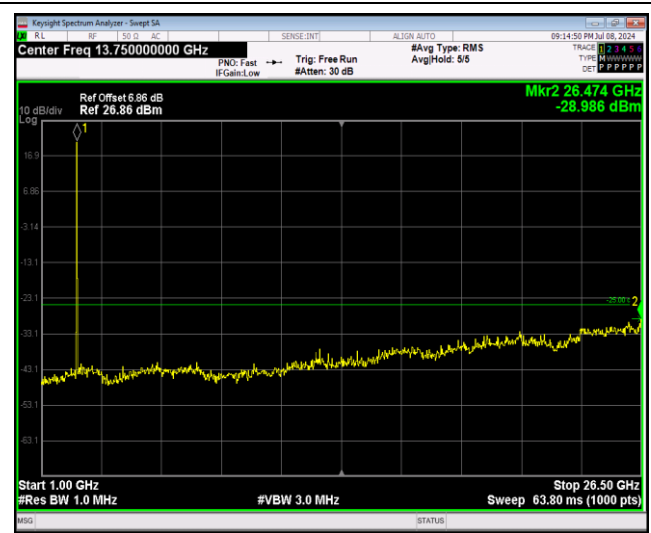

Band7-20MHz-16QAM-21100-1RB#0-Range2:1000~26500MHz