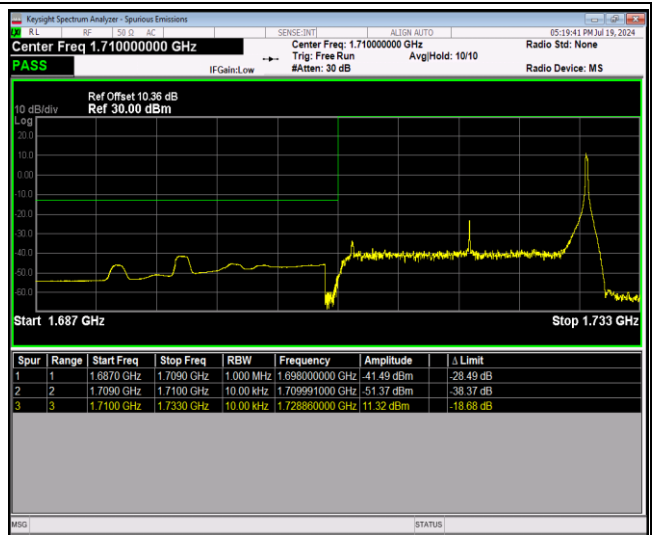

Band66-20MHz-16QAM-132072-1RB#99

Band66-20MHz-16QAM-132572-1RB#0