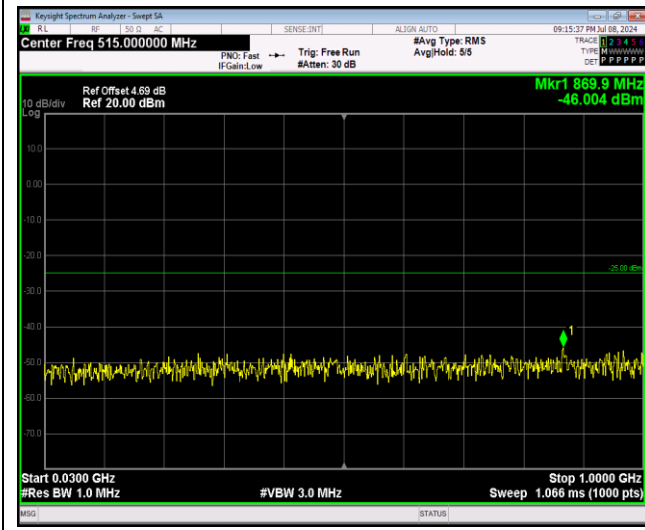

Band7-20MHz-QPSK-20850-1RB#0-Range2:1000~2650MHz

Band7-20MHz-16QAM-21100-1RB#0-Range1:30~1000MHz

Band7-20MHz-16QAM-21100-1RB#0-Range2:1000~26500MHz

Band7-20MHz-16QAM-21350-1RB#0-Range1:30~1000MHz

Band7-20MHz-16QAM-21350-1RB#0-Range2:1000~26500MHz