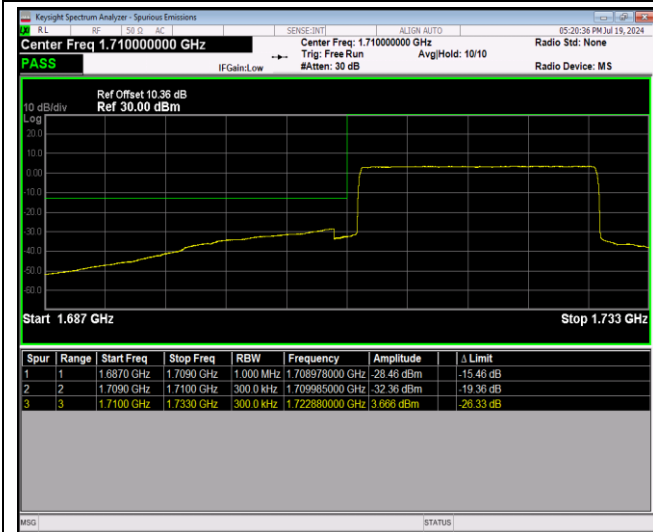

Band66-1.4MHz-64QAM-132665-6RB#0

Band66-20MHz-QPSK-132072-1RB#0

Band66-20MHz-QPSK-132072-1RB#99

Band66-20MHz-QPSK-132072-100RB#0

Band66-20MHz-QPSK-132572-1RB#0

Band66-20MHz-QPSK-132572-1RB#99

Band66-20MHz-QPSK-132572-100RB#0