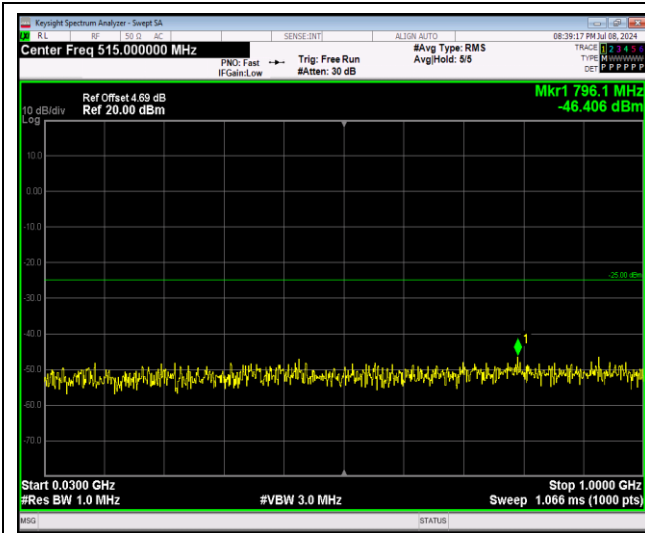

## Test Graphs

Band7-5MHz-16QAM-20775-1RB#0-Range1:30~1000MHz

Band7-5MHz-16QAM-20775-1RB#0-Range2:1000~26500MHz

Band7-5MHz-16QAM-21100-1RB#0-Range1:30~1000MHz

Band7-5MHz-16QAM-21100-1RB#0-Range2:1000~26500MHz