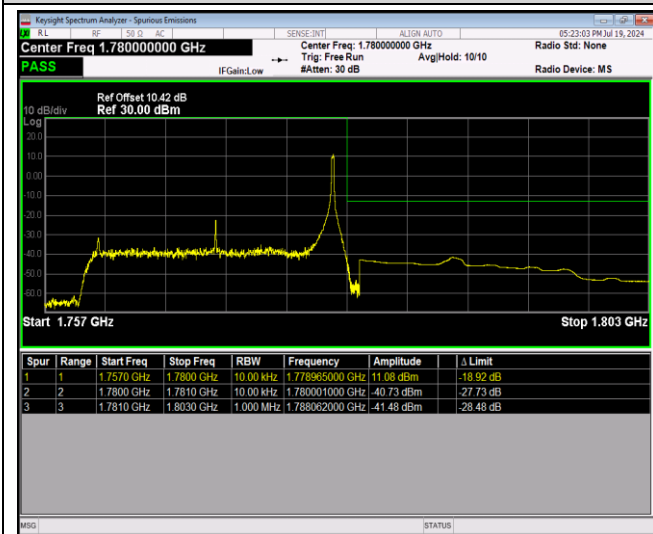

Band66-1.4MHz-64QAM-132665-6RB#0

Band66-20MHz-QPSK-132072-1RB#0

Band66-20MHz-QPSK-132072-1RB#99

Band66-20MHz-QPSK-132072-100RB#0

Band66-20MHz-QPSK-132572-1RB#0

Band66-20MHz-QPSK-132572-1RB#99

Band66-20MHz-QPSK-132572-100RB#0