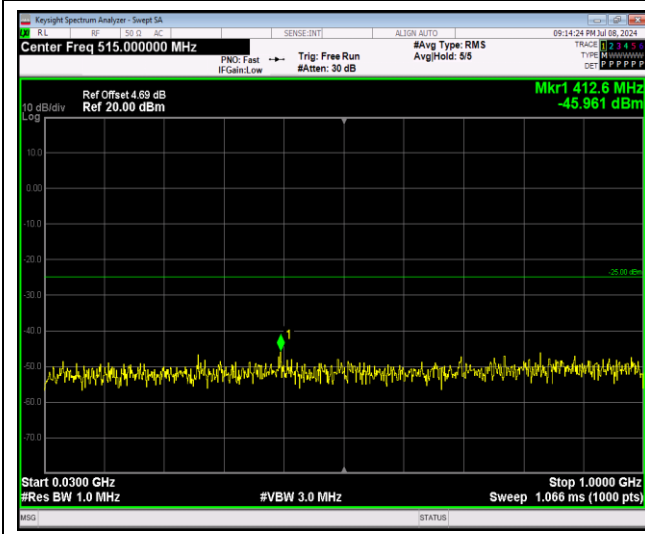

Band7-20MHz-QPSK-20850-1RB#0-Range1:30~1000MHz

Band7-20MHz-QPSK-20850-1RB#0-Range1:30~1000MHz