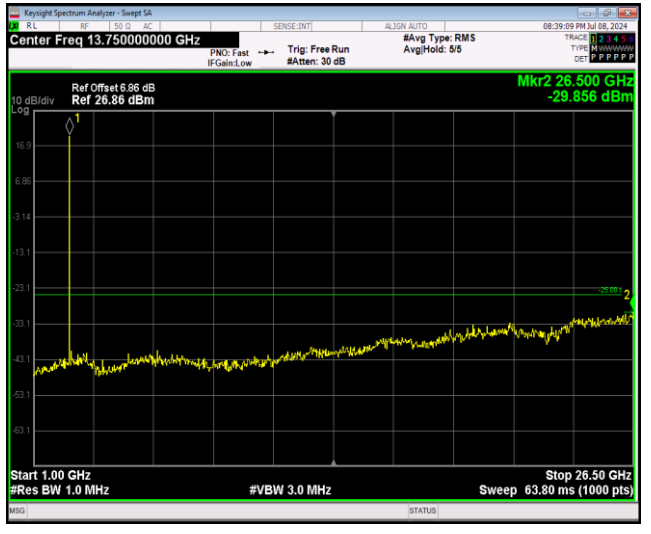

## Test Graphs

Band7-5MHz-16QAM-20775-1RB#0-Range1:30~1000MHz

Band7-5MHz-16QAM-20775-1RB#0-Range2:1000~26500MHz

Band7-5MHz-16QAM-21100-1RB#0-Range1:30~1000MHz

Band7-5MHz-16QAM-21100-1RB#0-Range2:1000~26500MHz