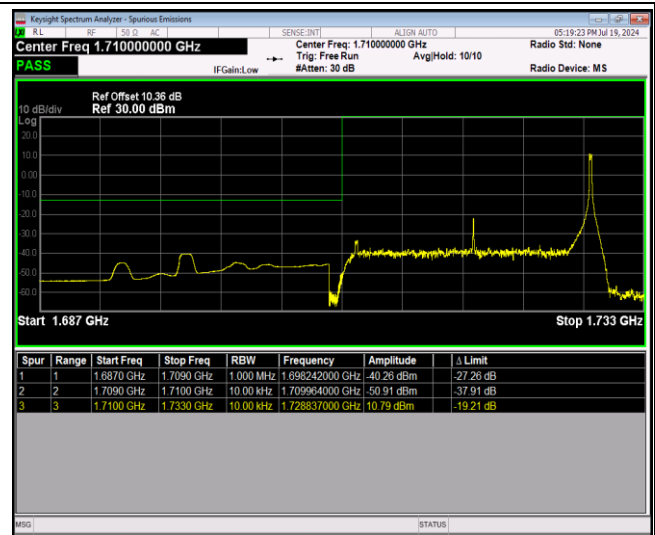

Band66-1.4MHz-64QAM-132665-6RB#0

Band66-20MHz-QPSK-132072-1RB#0

Band66-20MHz-QPSK-132072-1RB#99

Band66-20MHz-QPSK-132072-100RB#0

Band66-20MHz-QPSK-132572-1RB#0

Band66-20MHz-QPSK-132572-1RB#99

Band66-20MHz-QPSK-132572-100RB#0