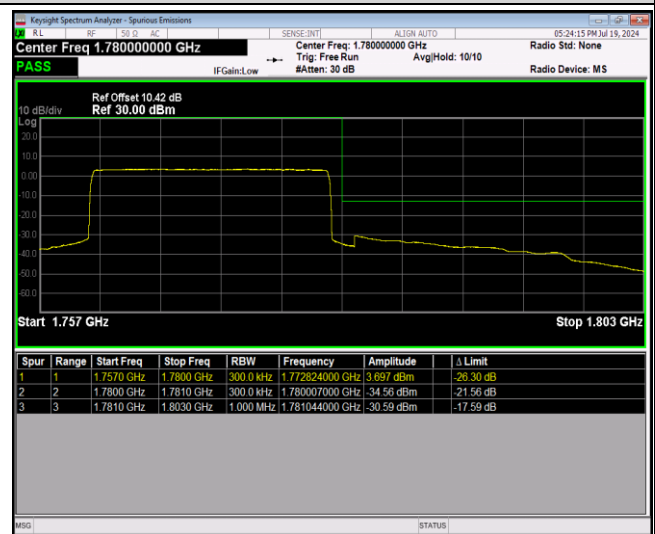

Band66-20MHz-QPSK-132572-100RB#0

Band66-20MHz-16QAM-132072-1RB#99