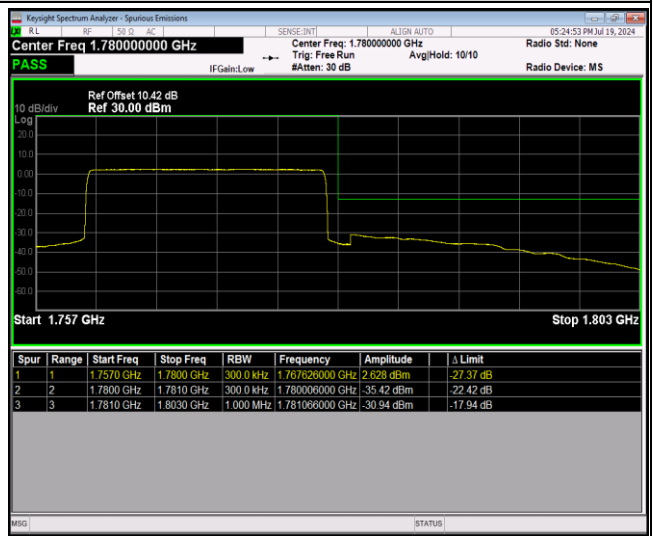

Band66-20MHz-16QAM-132072-1RB#0

Band66-20MHz-16QAM-132072-1RB#99

Band66-20MHz-16QAM-132072-100RB#0

Band66-20MHz-16QAM-132572-1RB#0

Band66-20MHz-16QAM-132572-1RB#99

Band66-20MHz-16QAM-132572-100RB#0

Band66-20MHz-64QAM-132072-1RB#0