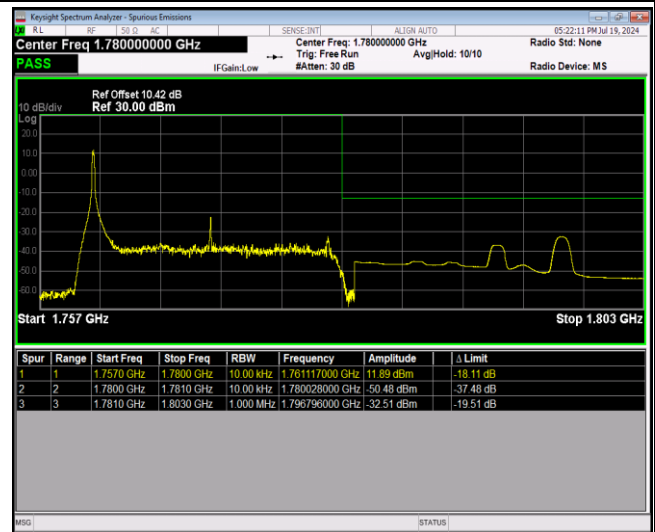

Band66-1.4MHz-64QAM-132665-6RB#0

Band66-20MHz-QPSK-132072-1RB#0

Band66-20MHz-QPSK-132072-1RB#99

Band66-20MHz-QPSK-132072-100RB#0

Band66-20MHz-QPSK-132572-1RB#0

Band66-20MHz-QPSK-132572-1RB#99

Band66-20MHz-QPSK-132572-100RB#0