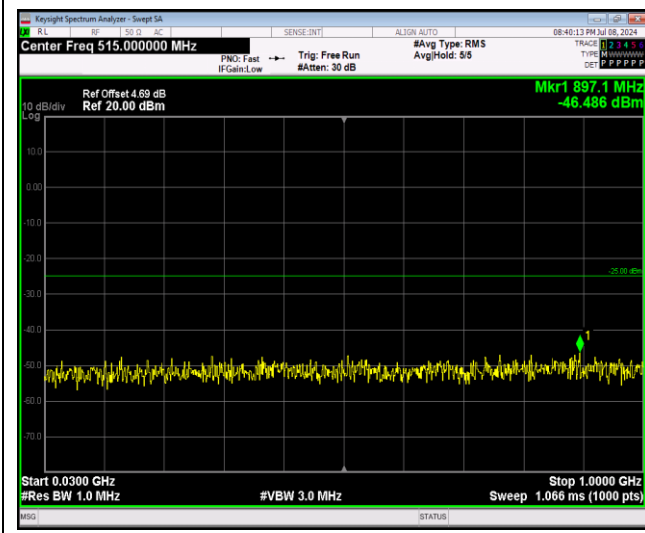

Band7-5MHz-64QAM-21425-1RB#0-Range1:30~1000MHz

Band7-20MHz-QPSK-20850-1RB#0-Range1:30~1000MHz