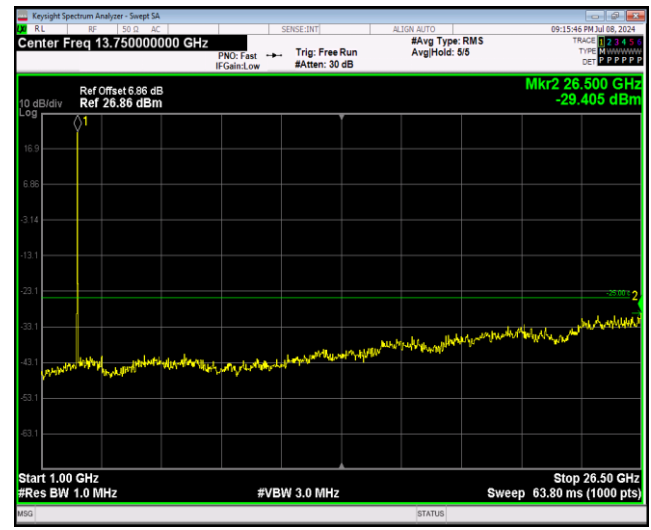

Band7-20MHz-QPSK-20850-1RB#0-Range2:1000~2650MHz

Band7-20MHz-16QAM-21100-1RB#0-Range1:30~1000MHz

Band7-20MHz-16QAM-21100-1RB#0-Range2:1000~26500MHz

Band7-20MHz-16QAM-21350-1RB#0-Range1:30~1000MHz

Band7-20MHz-16QAM-21350-1RB#0-Range2:1000~26500MHz