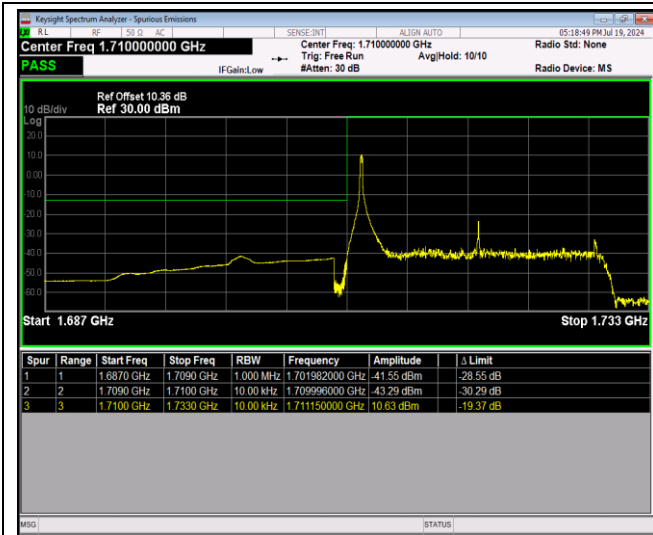

Band66-20MHz-16QAM-132072-1RB#0

Band66-20MHz-16QAM-132072-100RB#0