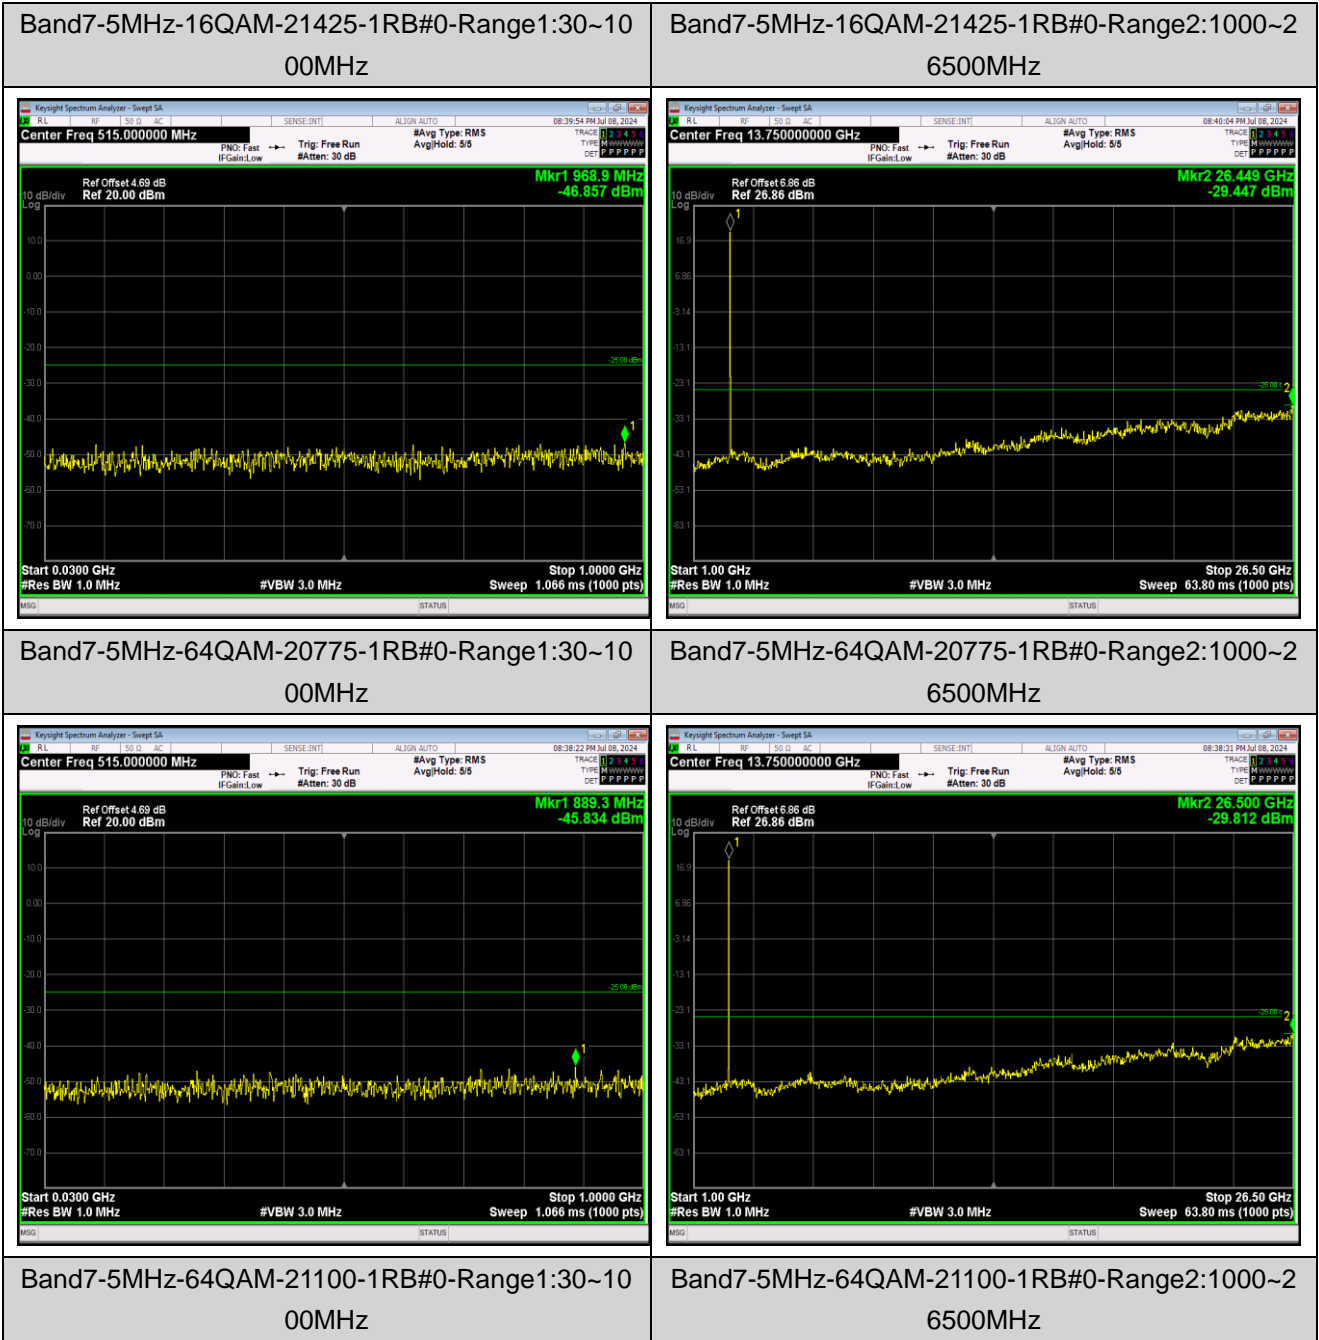

## Test Graphs

Band7-5MHz-16QAM-20775-1RB#0-Range1:30~1000MHz

Band7-5MHz-16QAM-20775-1RB#0-Range2:1000~26500MHz

Band7-5MHz-16QAM-21100-1RB#0-Range1:30~1000MHz

Band7-5MHz-16QAM-21100-1RB#0-Range2:1000~26500MHz

Band7-5MHz-64QAM-21425-1RB#0-Range1:30~1000MHz

Band7-5MHz-64QAM-21425-1RB#0-Range2:1000~2650MHz

Band7-20MHz-QPSK-20850-1RB#0-Range1:30~1000MHz

Band7-20MHz-QPSK-20850-1RB#0-Range2:1000~2650MHz

Band7-20MHz-QPSK-20850-1RB#0-Range1:30~1000MHz