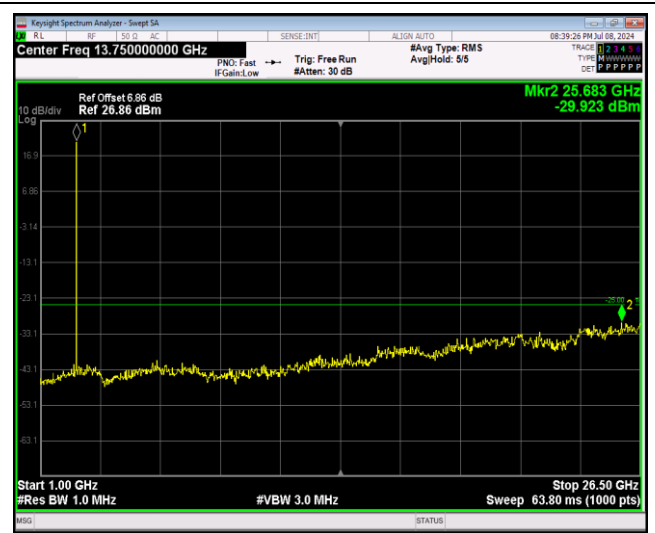

Band7-5MHz-64QAM-21425-1RB#0-Range2:1000~2650MHz