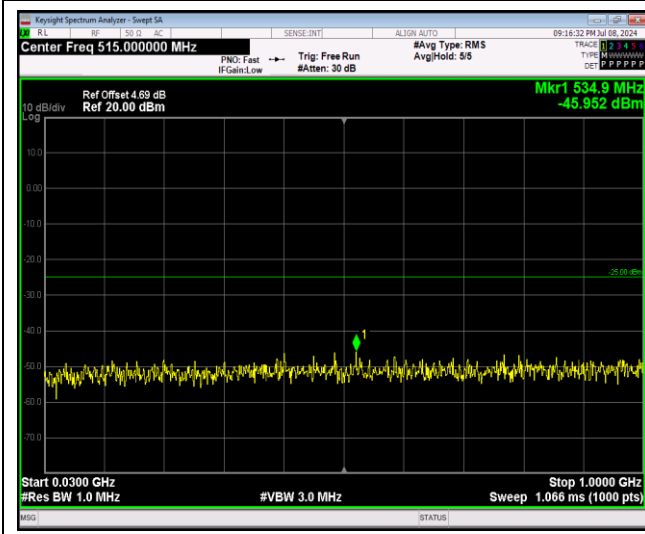

Band7-20MHz-QPSK-20850-1RB#0-Range2:1000~2650MHz

Band7-20MHz-16QAM-21100-1RB#0-Range1:30~1000MHz

Band7-20MHz-16QAM-21100-1RB#0-Range2:1000~26500MHz

Band7-20MHz-16QAM-21350-1RB#0-Range1:30~1000MHz

Band7-20MHz-16QAM-21350-1RB#0-Range2:1000~26500MHz