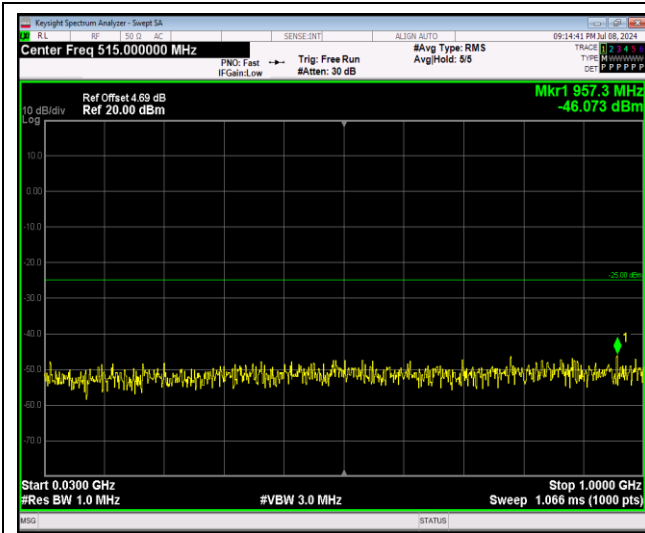

Band7-20MHz-16QAM-21100-1RB#0-Range1:30~1000MHz