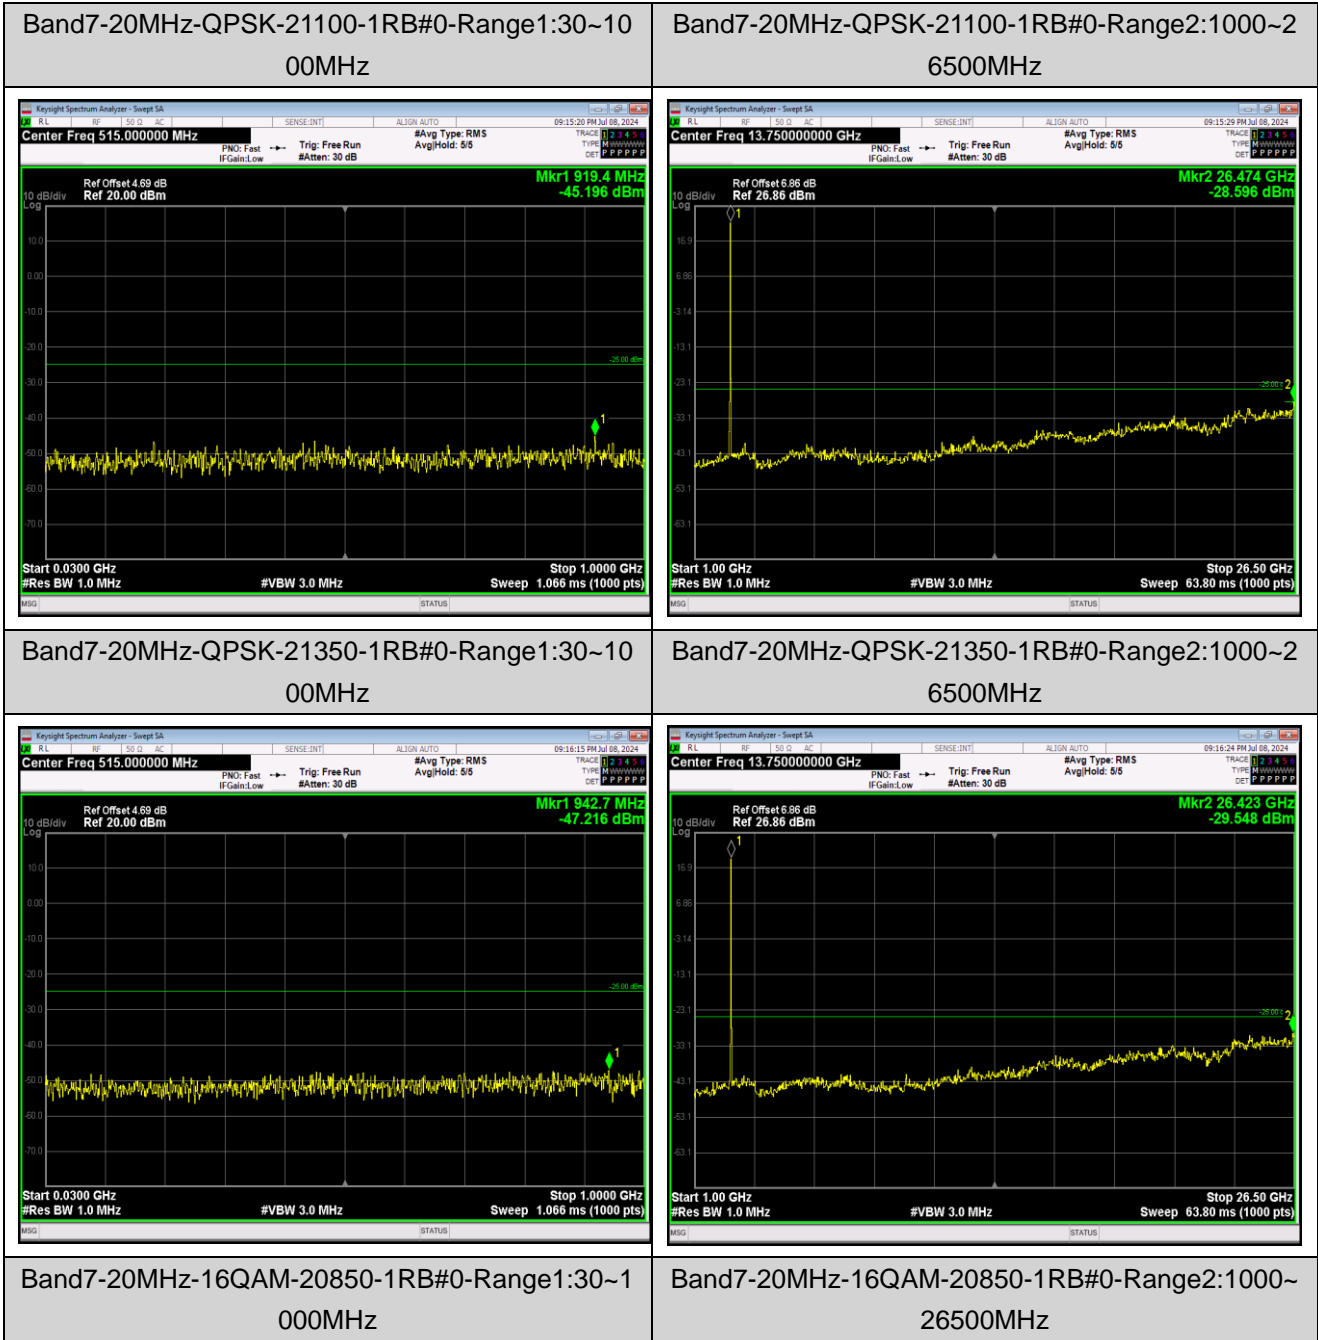

## Test Graphs

Band7-5MHz-16QAM-20775-1RB#0-Range1:30~1000MHz

Band7-5MHz-16QAM-20775-1RB#0-Range2:1000~26500MHz

Band7-5MHz-16QAM-21100-1RB#0-Range1:30~1000MHz

Band7-5MHz-16QAM-21100-1RB#0-Range2:1000~26500MHz

Band7-5MHz-64QAM-21425-1RB#0-Range1:30~1000MHz

Band7-5MHz-64QAM-21425-1RB#0-Range2:1000~2650MHz

Band7-20MHz-QPSK-20850-1RB#0-Range1:30~1000MHz

Band7-20MHz-QPSK-20850-1RB#0-Range2:1000~2650MHz

Band7-20MHz-QPSK-20850-1RB#0-Range1:30~1000MHz

Band7-20MHz-QPSK-20850-1RB#0-Range2:1000~2650MHz

Band7-20MHz-16QAM-21100-1RB#0-Range1:30~1000MHz

Band7-20MHz-16QAM-21100-1RB#0-Range2:1000~26500MHz

Band7-20MHz-16QAM-21350-1RB#0-Range1:30~1000MHz

Band7-20MHz-16QAM-21350-1RB#0-Range2:1000~26500MHz