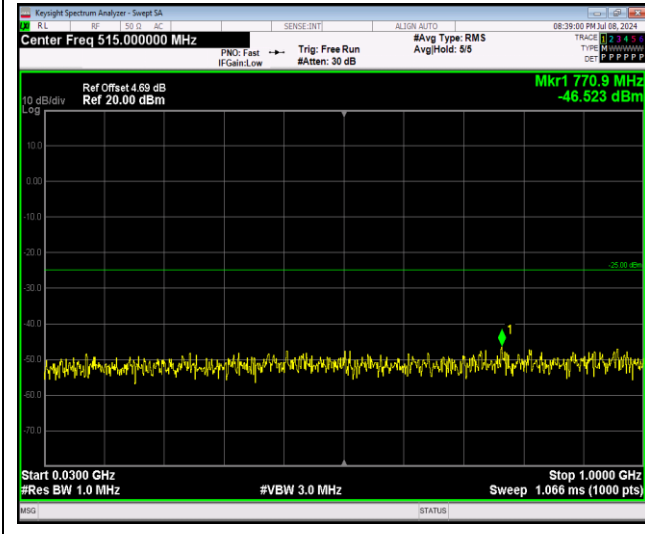

## Test Graphs

Band7-5MHz-16QAM-20775-1RB#0-Range1:30~1000MHz

Band7-5MHz-16QAM-20775-1RB#0-Range2:1000~26500MHz

Band7-5MHz-16QAM-21100-1RB#0-Range1:30~1000MHz

Band7-5MHz-16QAM-21100-1RB#0-Range2:1000~26500MHz