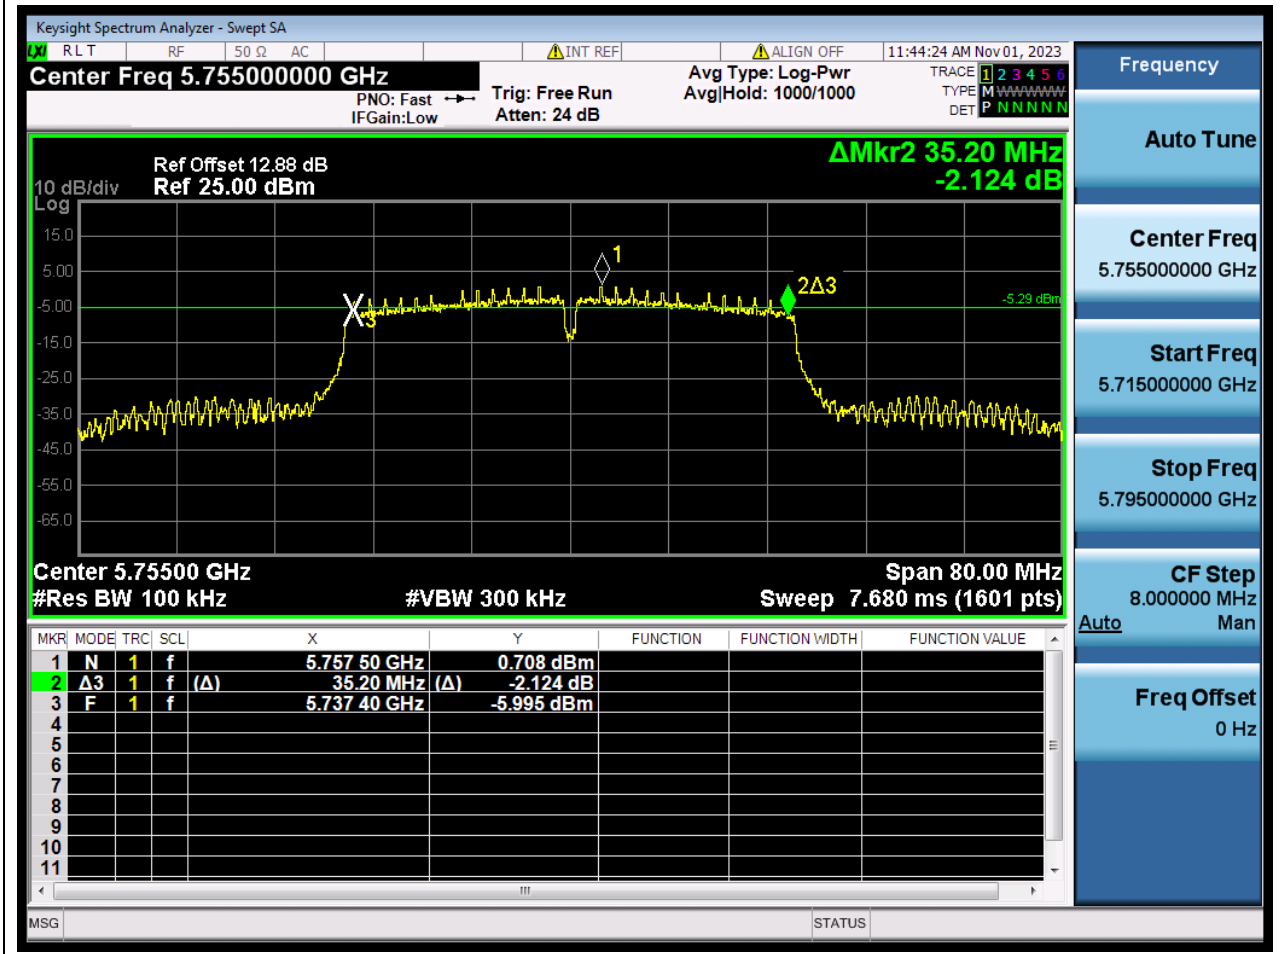

7. 802.11n_40M_U-NII-3_L

7.1. A.2.1-6dB BandWidth(NTNV)

Center Frequency (MHz)	XdB Down	RBW (MHz)	Detector	Limit (MHz)	XdB BandWidth (MHz)	Verdict
5755	6	0.1	Peak	0.5	35.200195	Pass