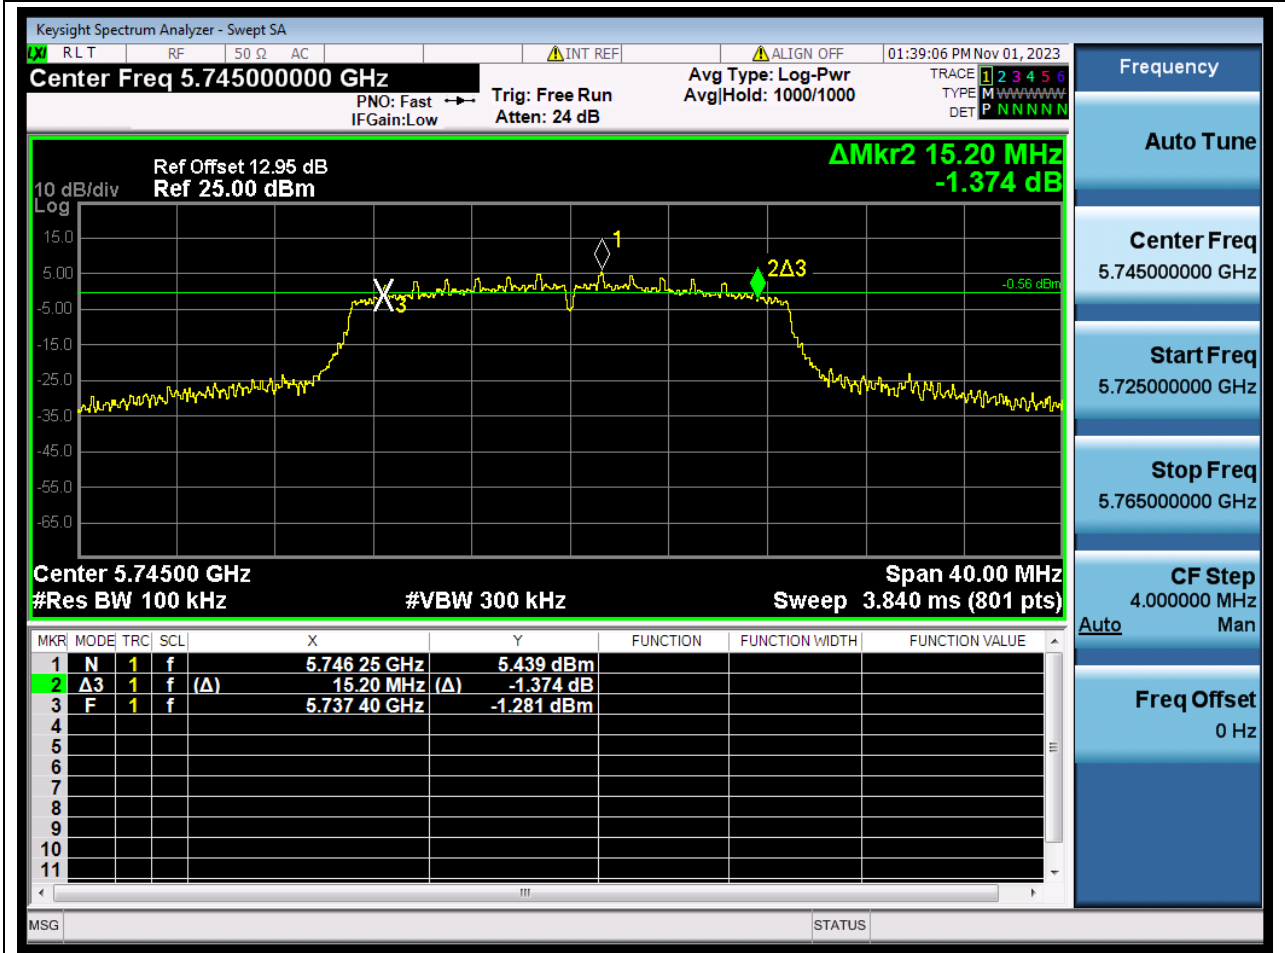

9. 802.11ac_20M_U-NII-3_L

9.1. A.2.1-6dB BandWidth(NTNV)

Center Frequency (MHz)	XdB Down	RBW (MHz)	Detector	Limit (MHz)	XdB BandWidth (MHz)	Verdict
5745	6	0.1	Peak	0.5	15.200195	Pass