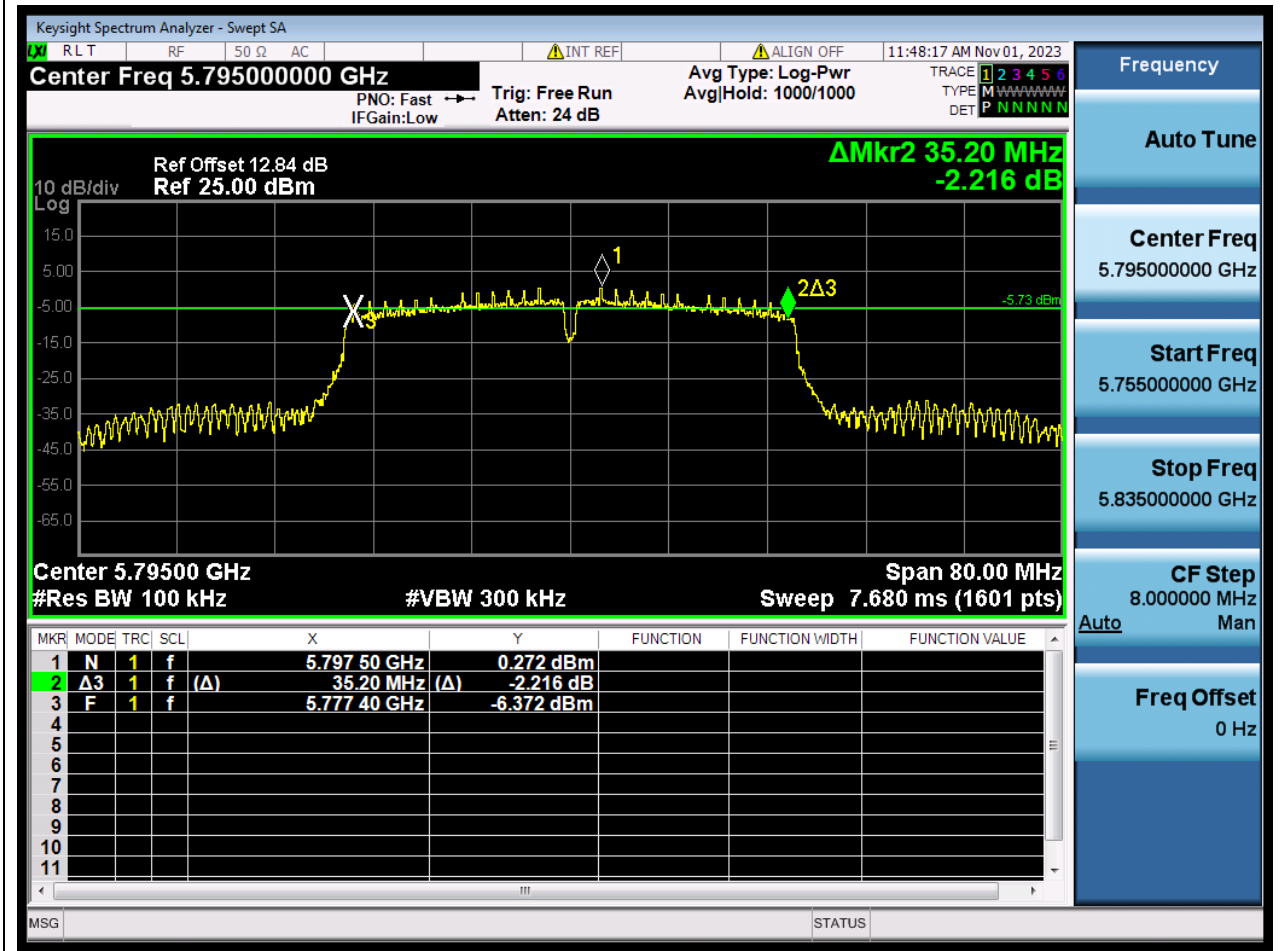

8. 802.11n_40M_U-NII-3_H

8.1. A.2.1-6dB BandWidth(NTNV)

Center Frequency (MHz)	XdB Down	RBW (MHz)	Detector	Limit (MHz)	XdB BandWidth (MHz)	Verdict
5795	6	0.1	Peak	0.5	35.200195	Pass