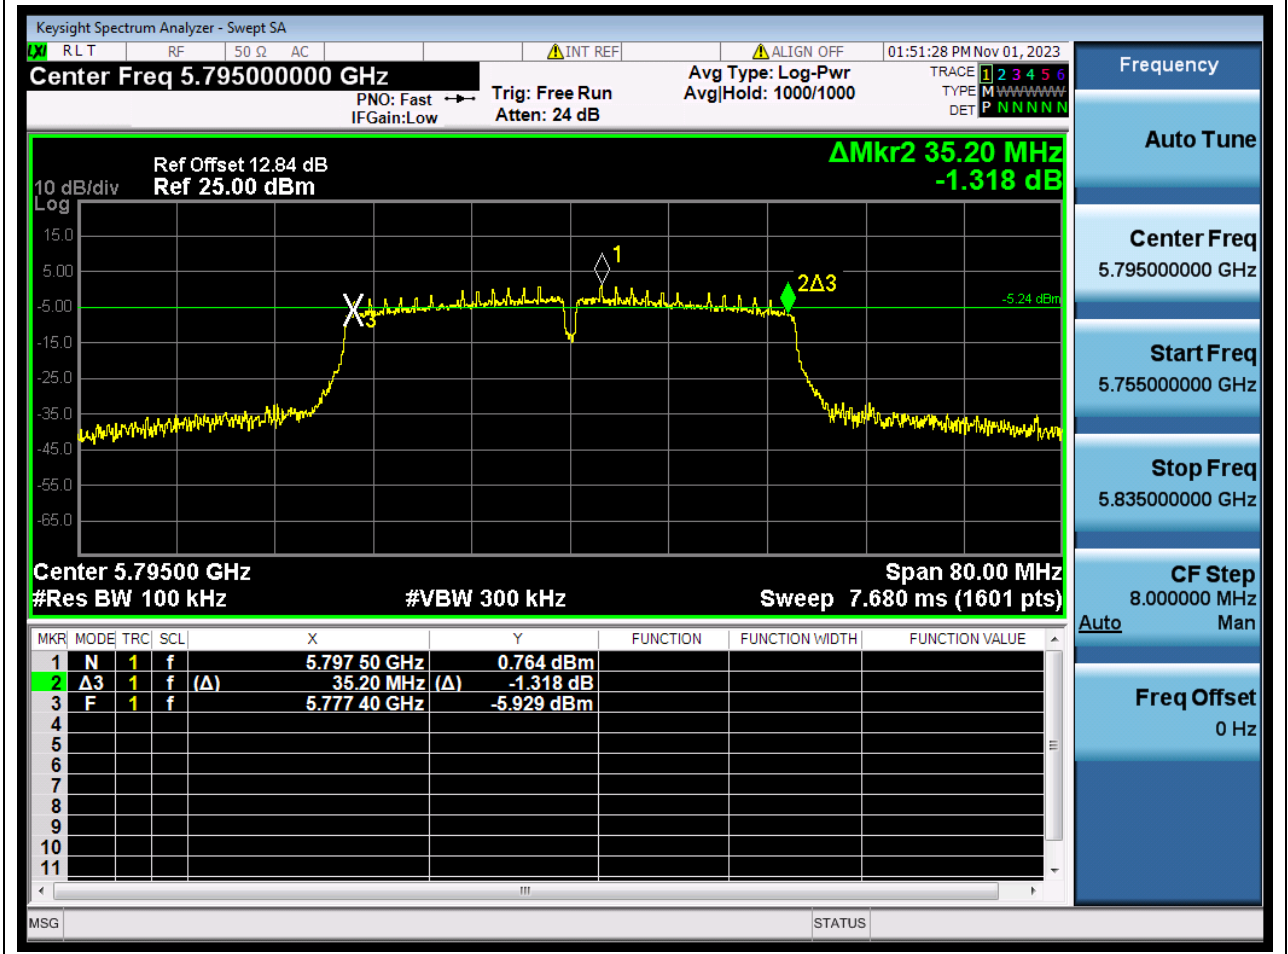

13. 802.11ac_40M_U-NII-3_H

13.1. A.2.1-6dB BandWidth(NTNV)

Center Frequency (MHz)	XdB Down	RBW (MHz)	Detector	Limit (MHz)	XdB BandWidth (MHz)	Verdict
5795	6	0.1	Peak	0.5	35.200195	Pass