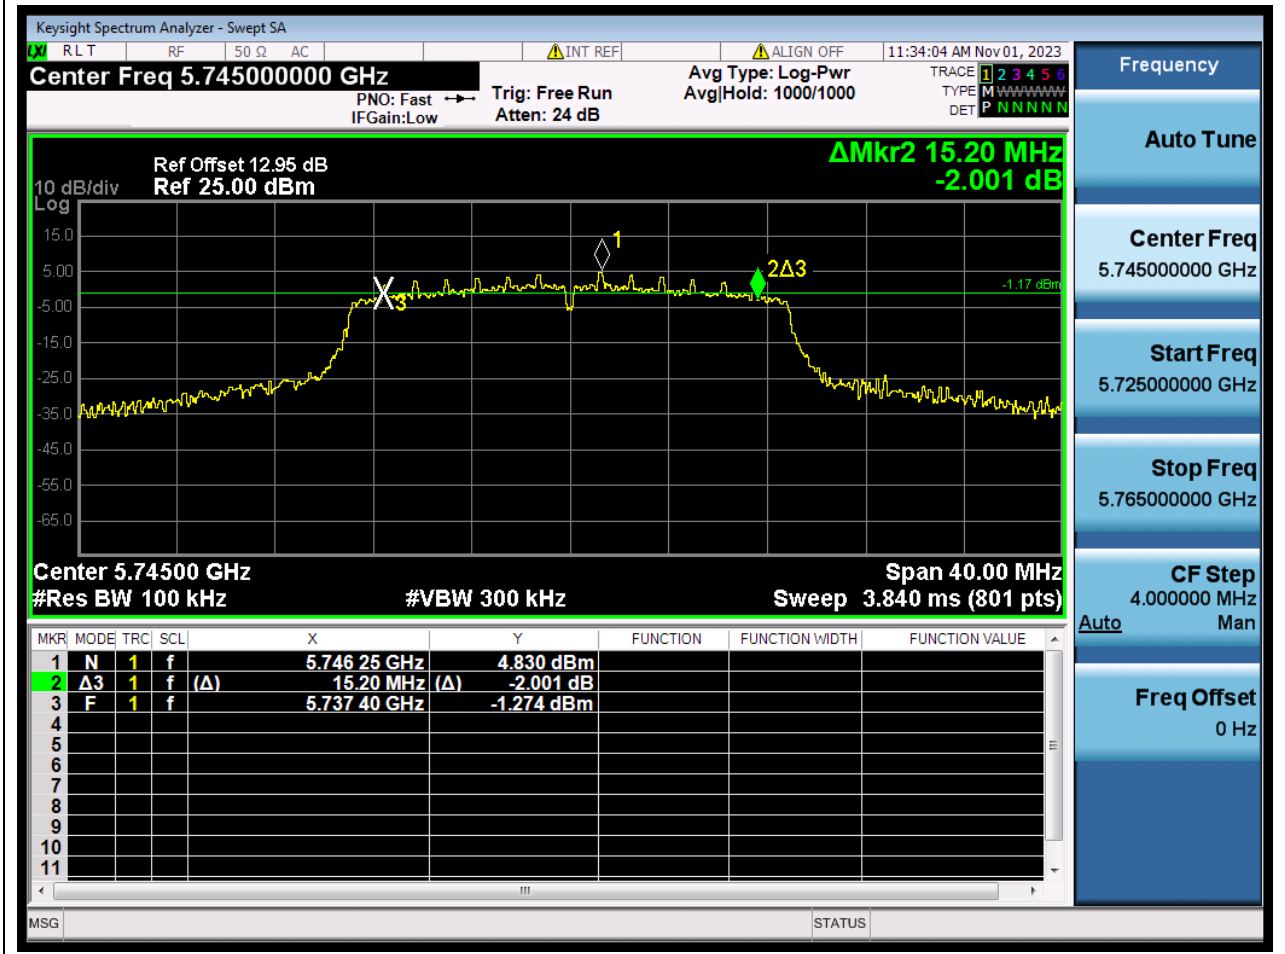

4. 802.11n_20M_U-NII-3_L

4.1. A.2.1-6dB BandWidth(NTNV)

Center Frequency (MHz)	XdB Down	RBW (MHz)	Detector	Limit (MHz)	XdB BandWidth (MHz)	Verdict
5745	6	0.1	Peak	0.5	15.200195	Pass