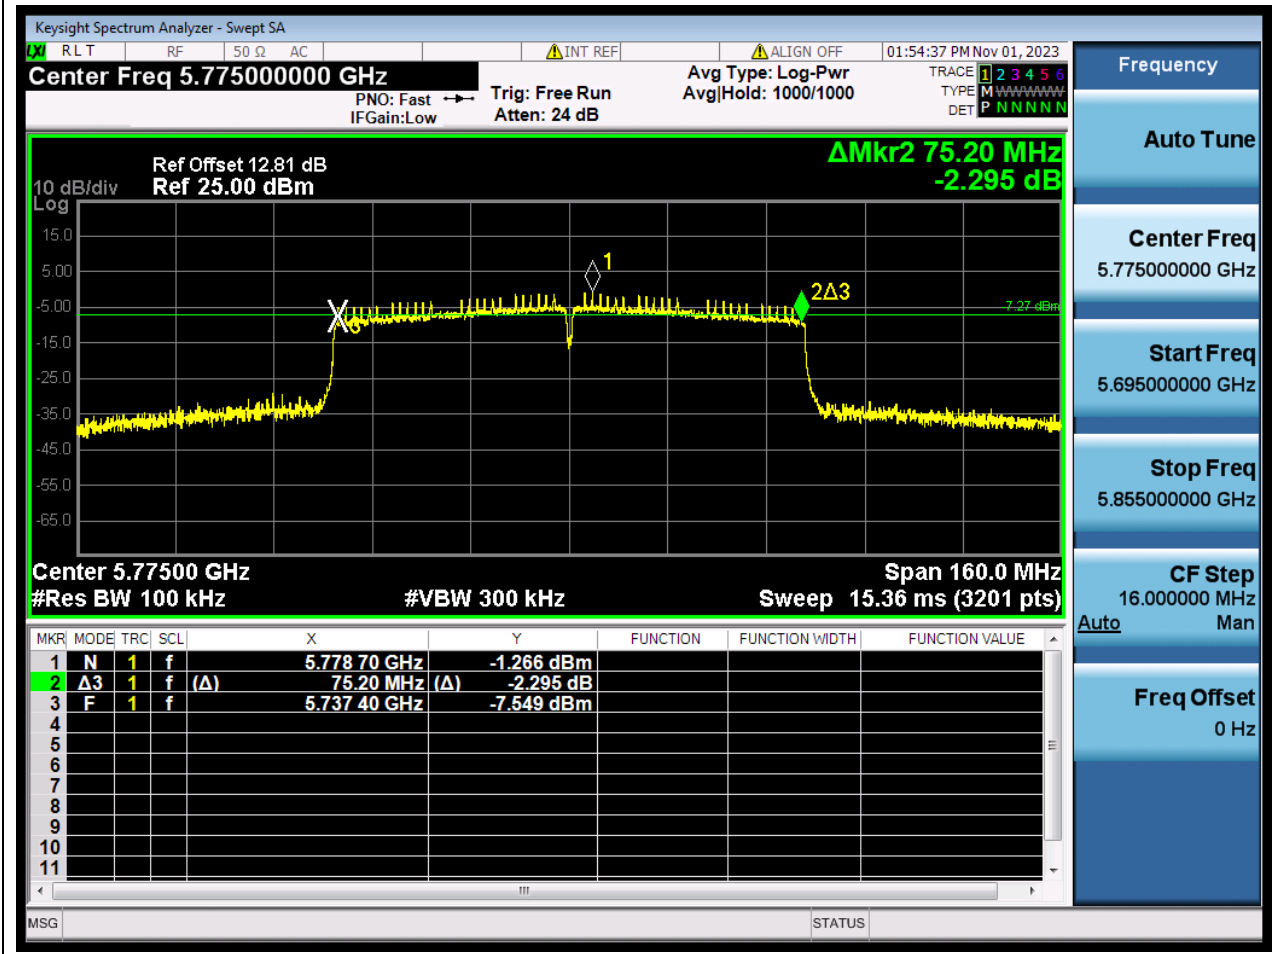

14. 802.11ac_80M_U-NII-3_M

14.1. A.2.1-6dB BandWidth(NTNV)

Center Frequency (MHz)	XdB Down	RBW (MHz)	Detector	Limit (MHz)	XdB BandWidth (MHz)	Verdict
5775	6	0.1	Peak	0.5	75.200195	Pass

--BLANK BELOW--