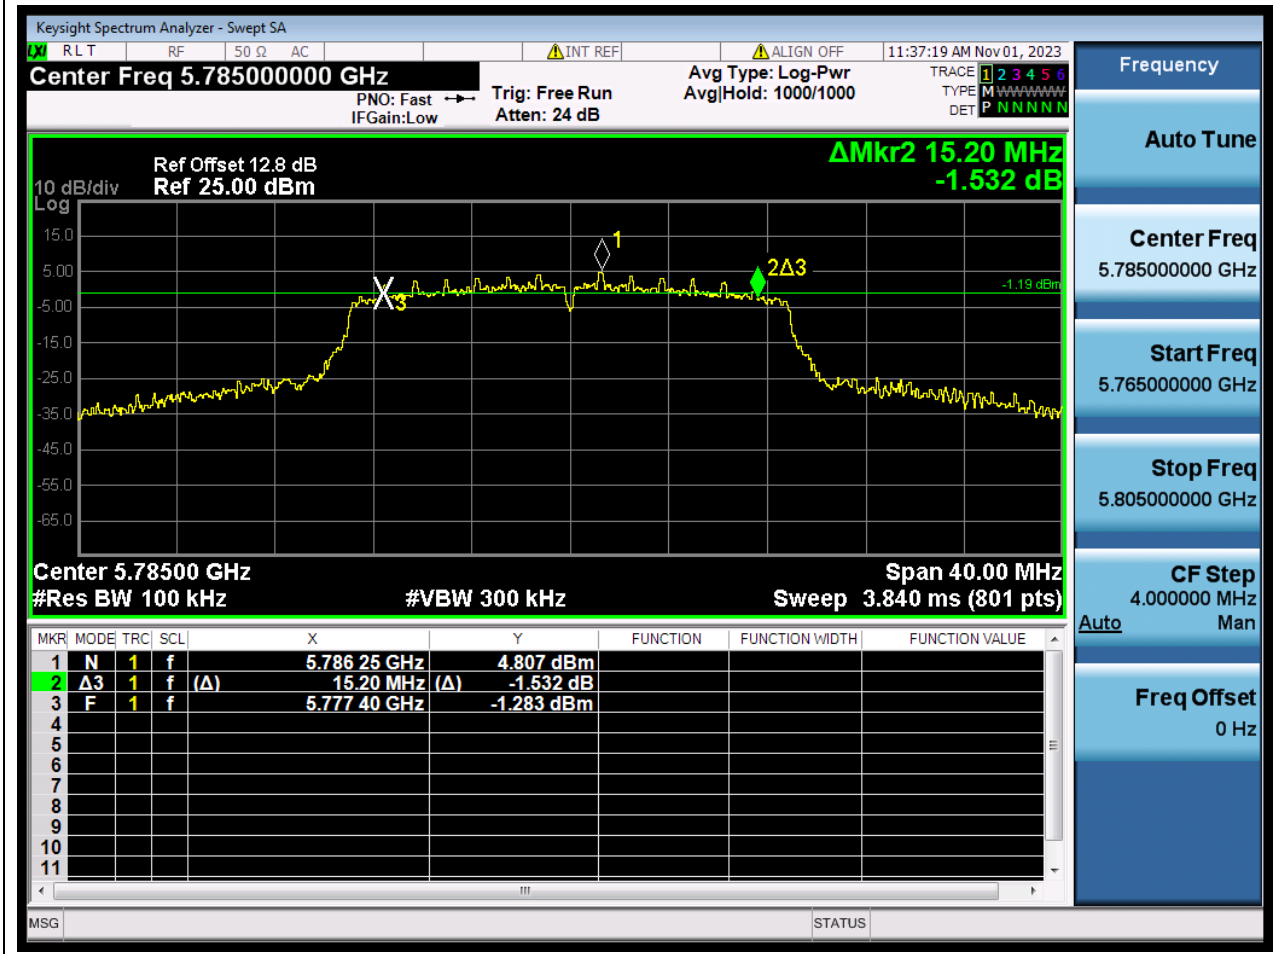

5. 802.11n_20M_U-NII-3_M

5.1. A.2.1-6dB BandWidth(NTNV)

Center Frequency (MHz)	XdB Down	RBW (MHz)	Detector	Limit (MHz)	XdB BandWidth (MHz)	Verdict
5785	6	0.1	Peak	0.5	15.200195	Pass