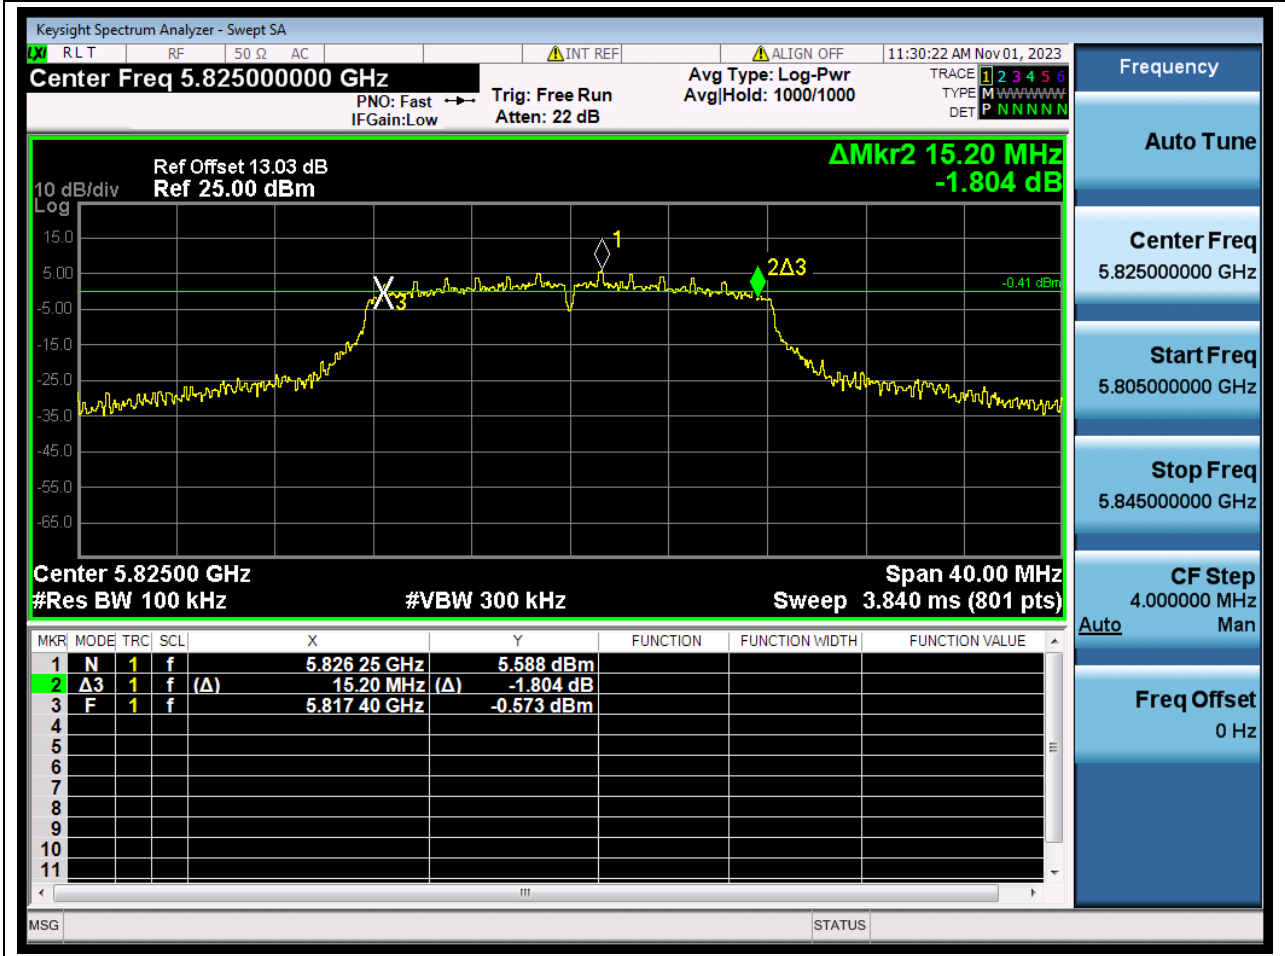

3. 802.11a_20M_U-NII-3_H

3.1. A.2.1-6dB BandWidth(NTNV)

Center Frequency (MHz)	XdB Down	RBW (MHz)	Detector	Limit (MHz)	XdB BandWidth (MHz)	Verdict
5825	6	0.1	Peak	0.5	15.200195	Pass