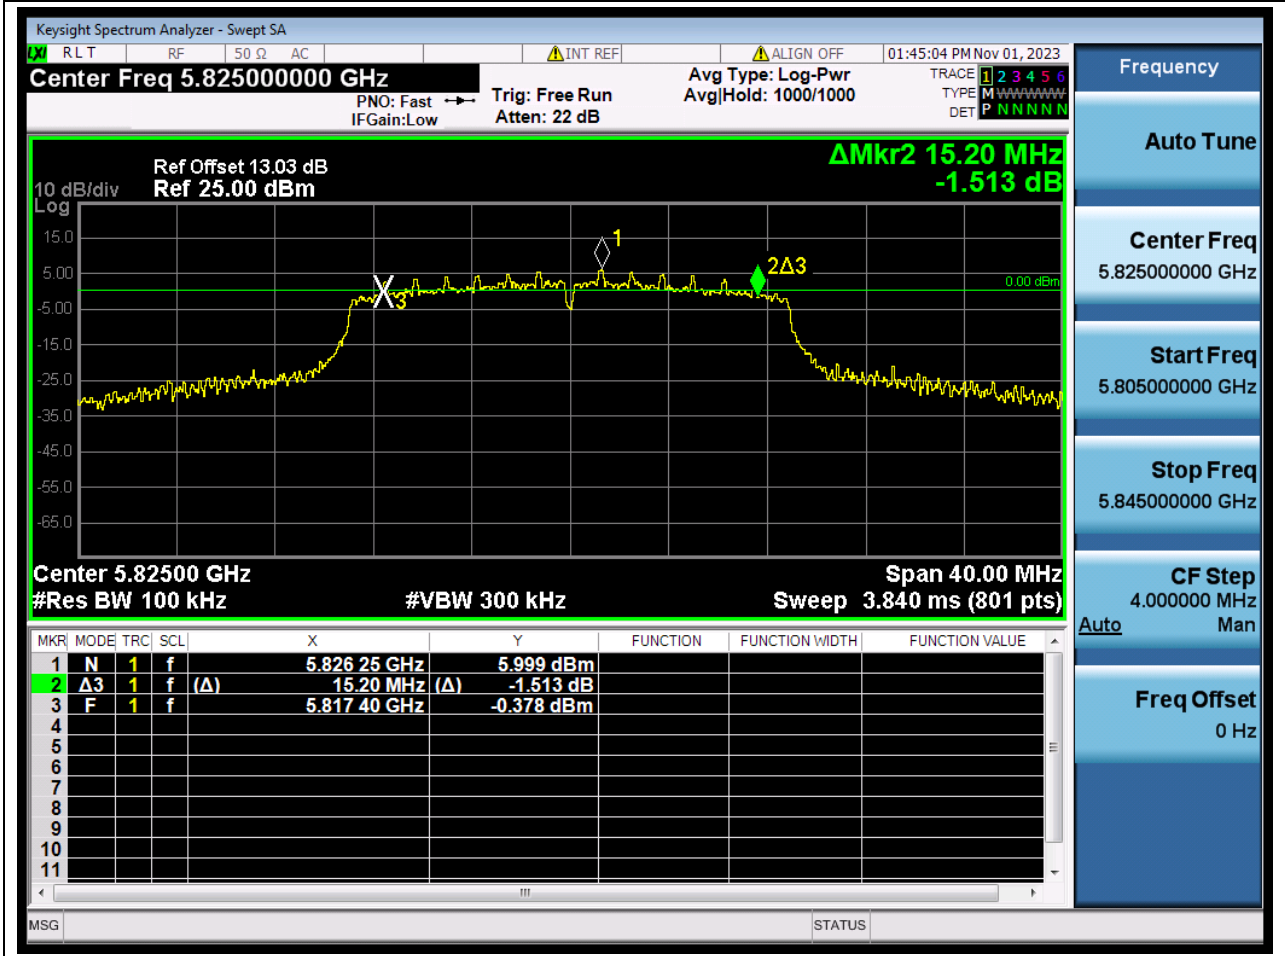

11. 802.11ac_20M_U-NII-3_H

11.1. A.2.1-6dB BandWidth(NTNV)

Center Frequency (MHz)	XdB Down	RBW (MHz)	Detector	Limit (MHz)	XdB BandWidth (MHz)	Verdict
5825	6	0.1	Peak	0.5	15.200195	Pass