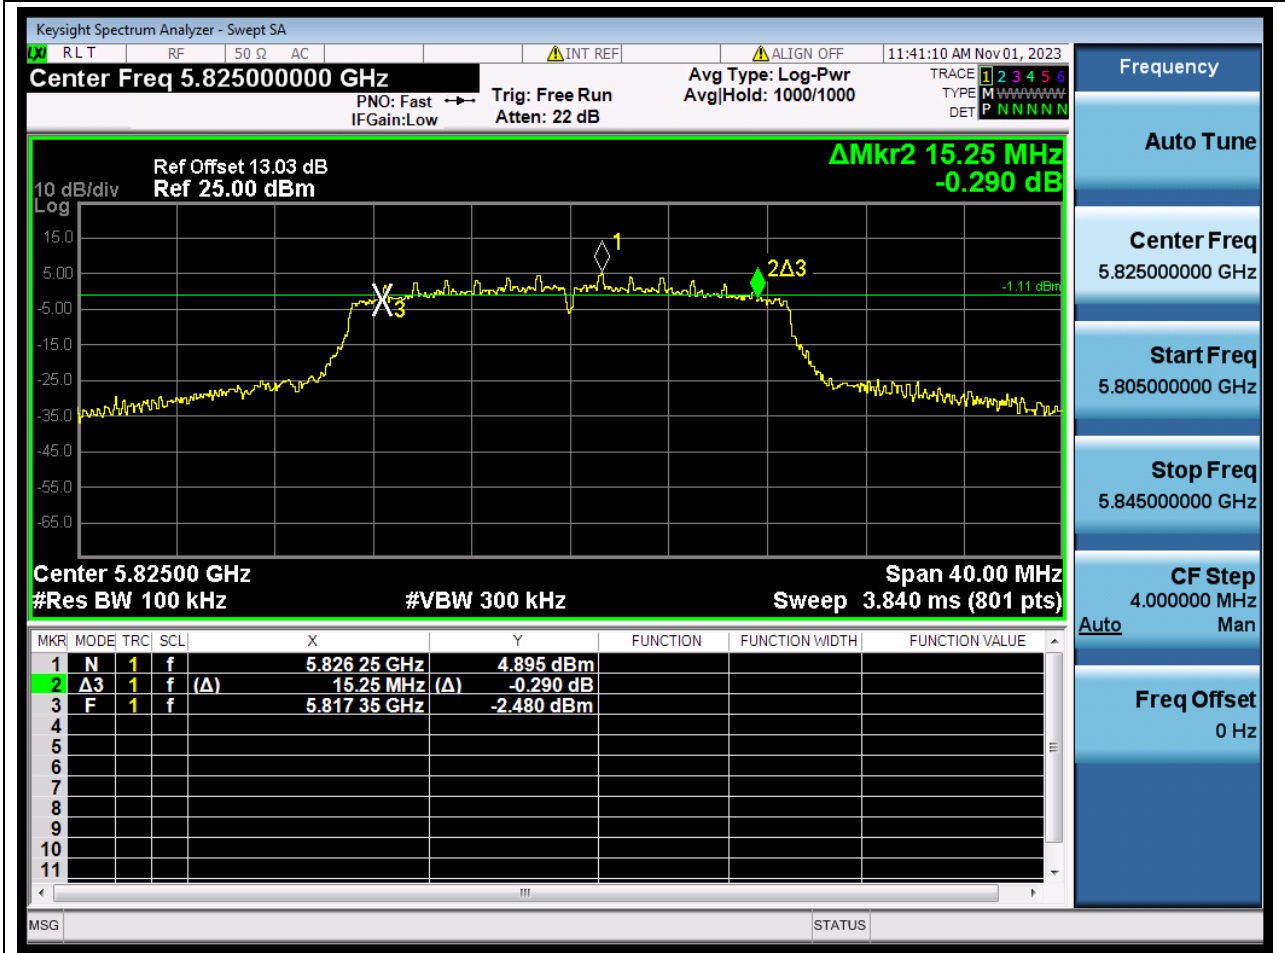

6. 802.11n_20M_U-NII-3_H

6.1. A.2.1-6dB BandWidth(NTNV)

Center Frequency (MHz)	XdB Down	RBW (MHz)	Detector	Limit (MHz)	XdB BandWidth (MHz)	Verdict
5825	6	0.1	Peak	0.5	15.25	Pass