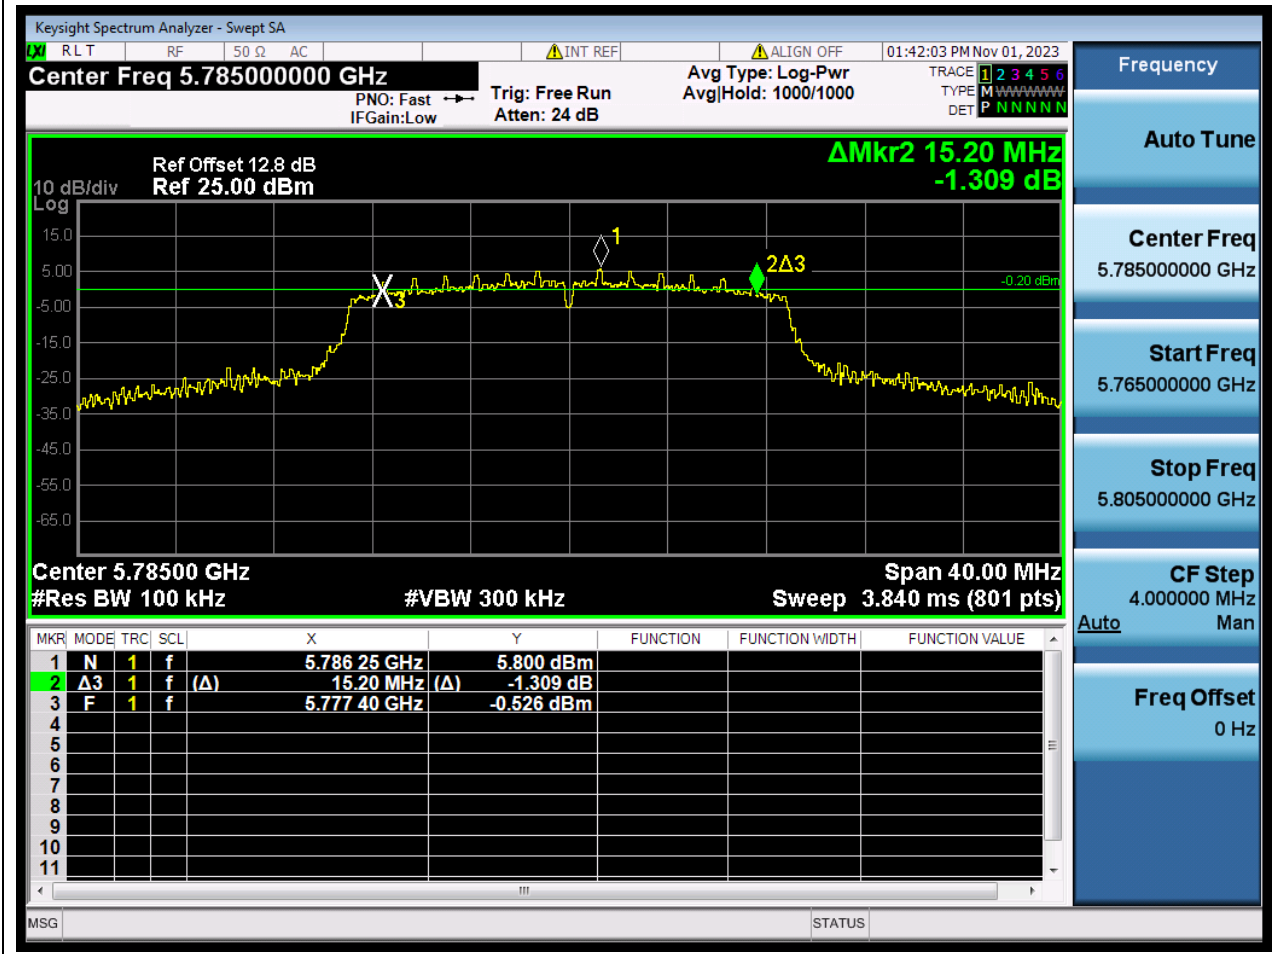

10. 802.11ac_20M_U-NII-3_M

10.1. A.2.1-6dB BandWidth(NTNV)

Center Frequency (MHz)	XdB Down	RBW (MHz)	Detector	Limit (MHz)	XdB BandWidth (MHz)	Verdict
5785	6	0.1	Peak	0.5	15.200195	Pass