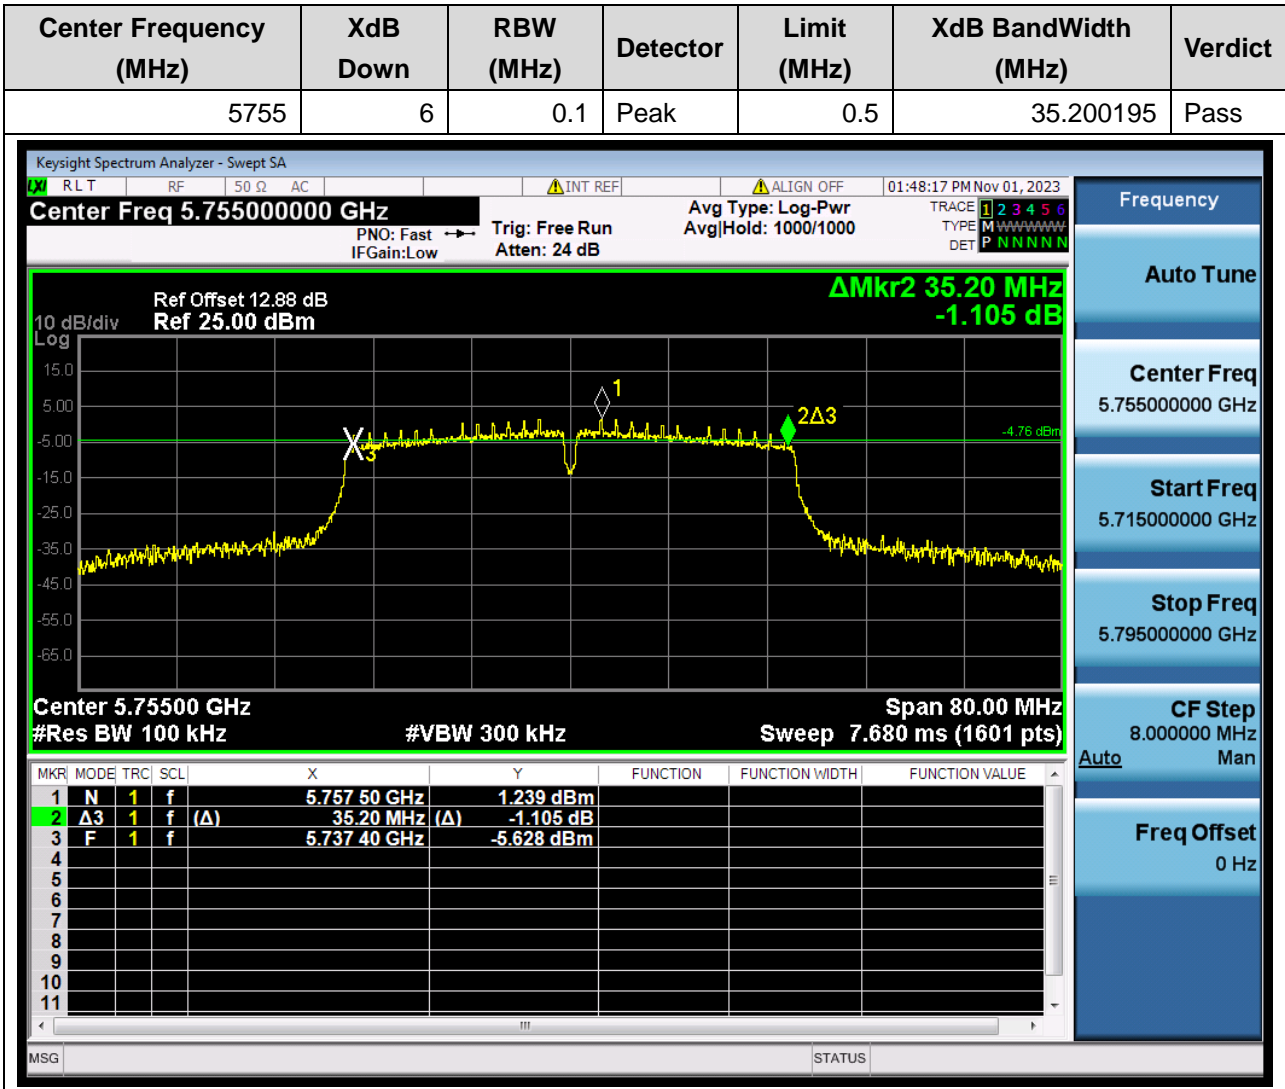

12. 802.11ac_40M_U-NII-3_L

12.1. A.2.1-6dB BandWidth(NTNV)