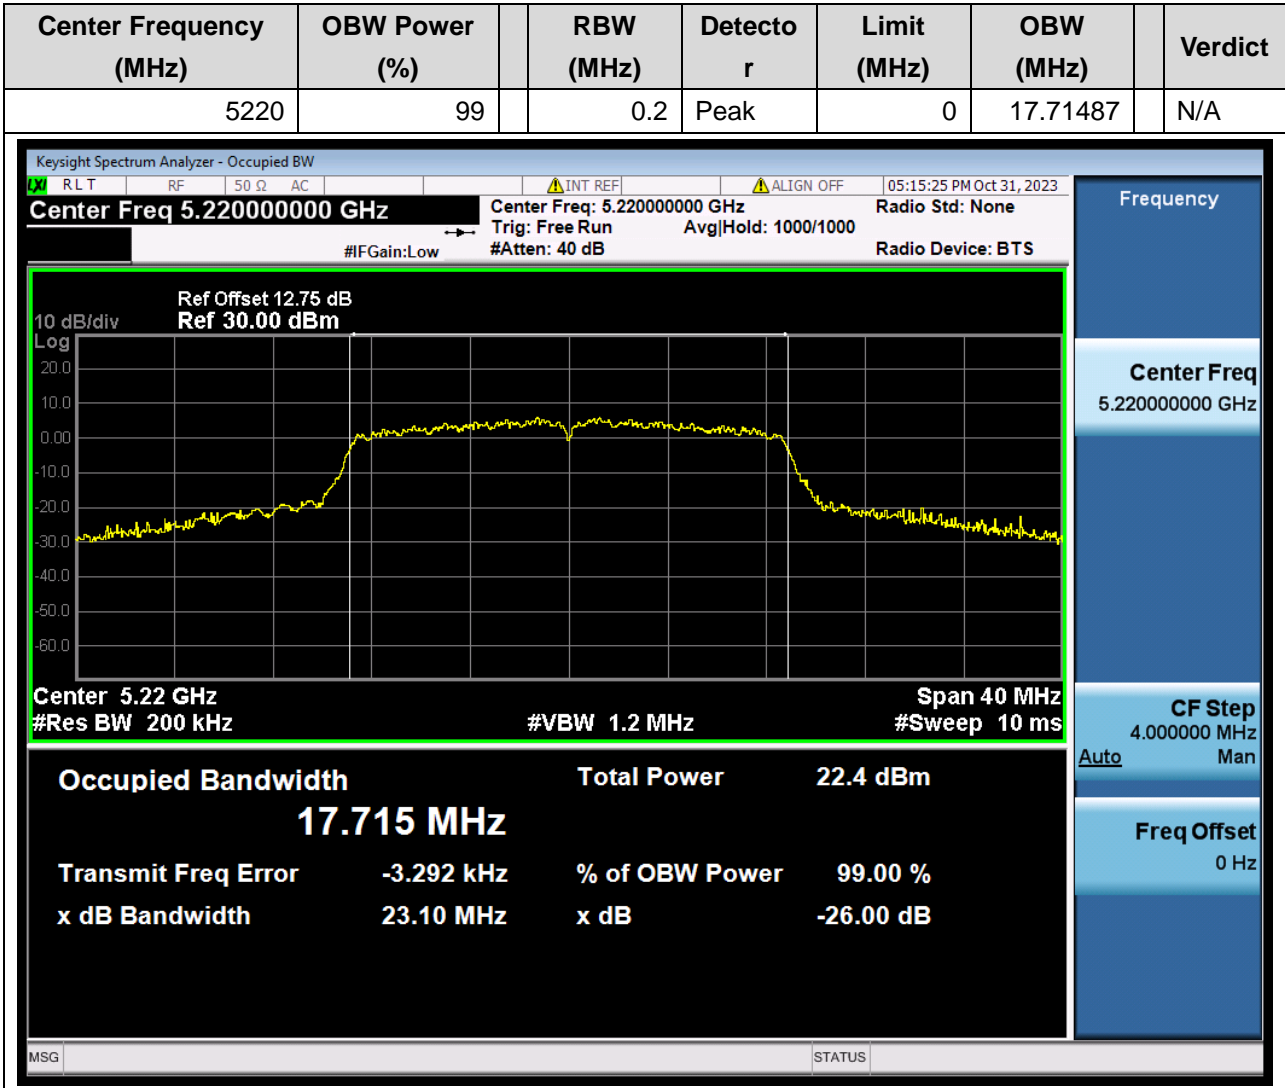

5. 802.11n_20M_U-NII-1_M

5.1. A.2.2-99% Bandwidth(NTNV)

6. 802.11n_20M_U-NII-1_H

6.1. A.2.2-99% Bandwidth(NTNV)

7. 802.11n_40M_U-NII-1_L

7.1. A.2.2-99% Bandwidth(NTNV)

8. 802.11n_40M_U-NII-1_H

8.1. A.2.2-99% Bandwidth(NTNV)