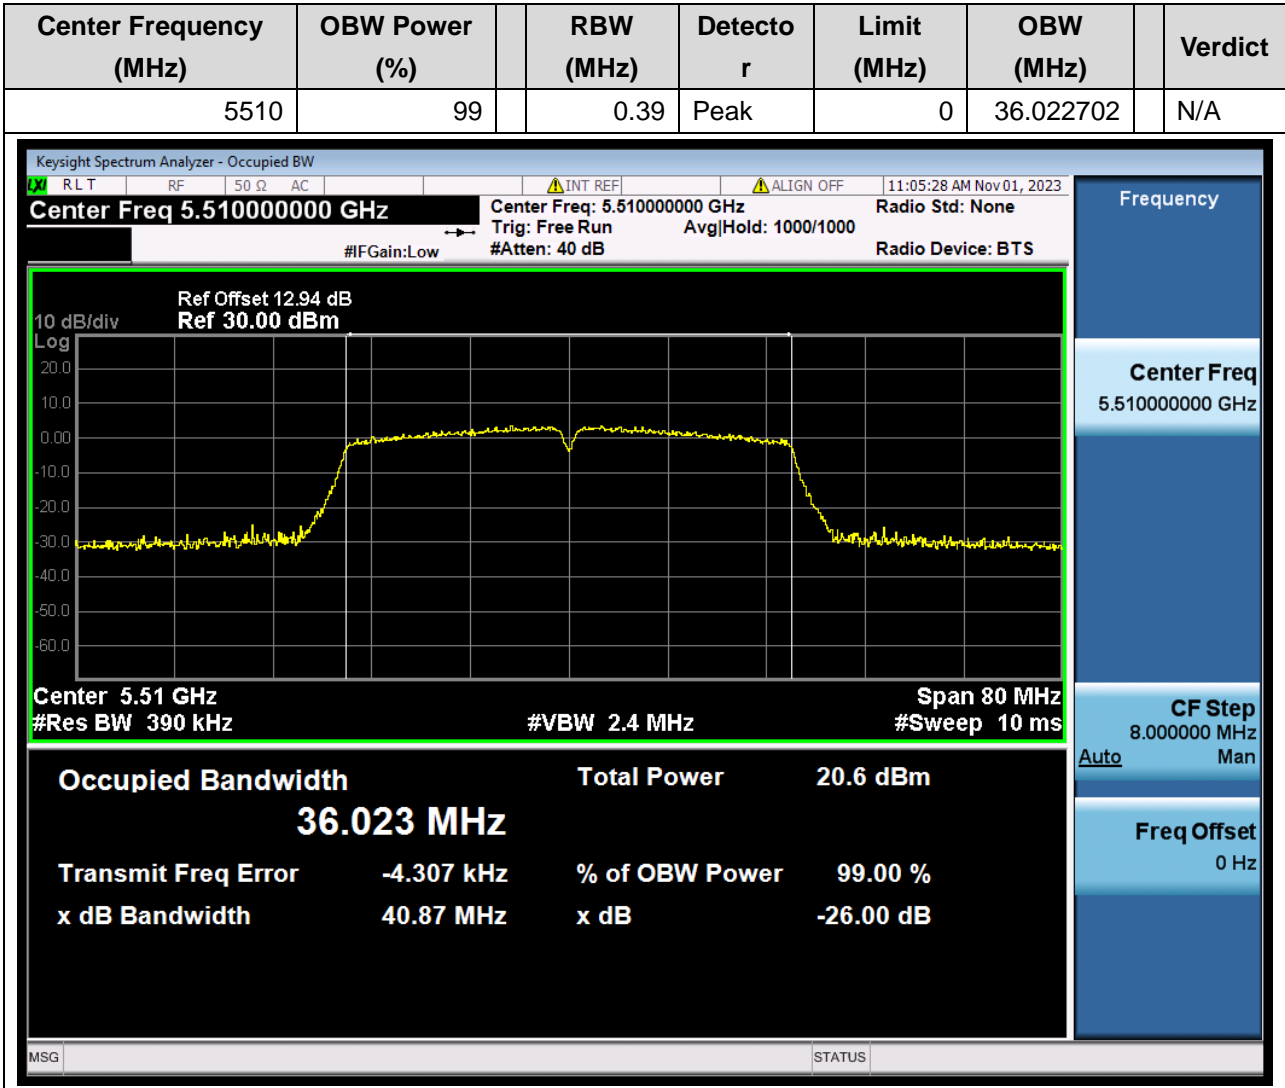

41. 802.11ac_40M_U-NII-2C_L

41.1. A.2.2-99% Bandwidth(NTNV)