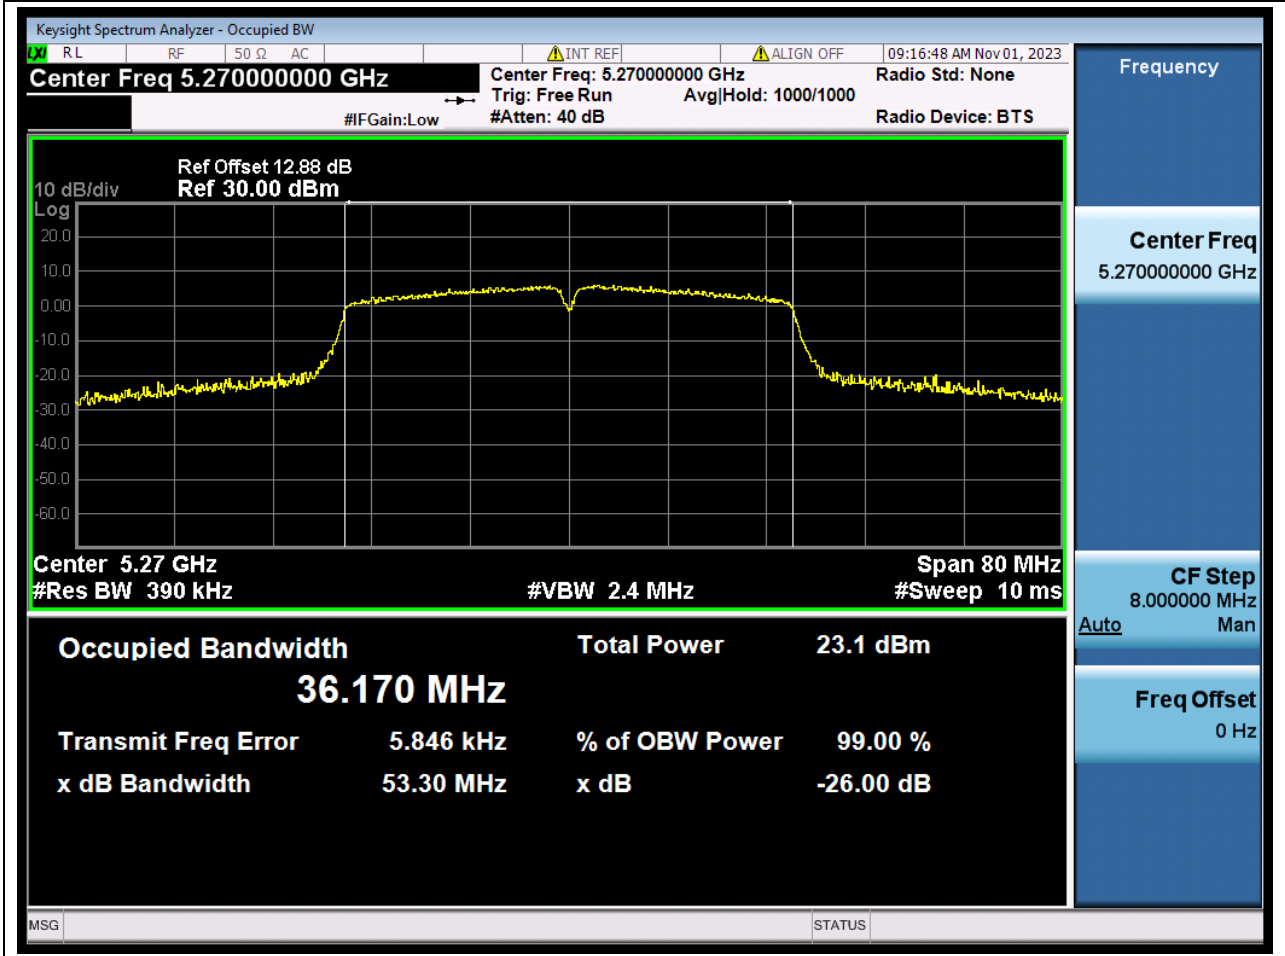

24. 802.11ac_20M_U-NII-2A_M

24.1. A.2.2-99% Bandwidth(NTNV)

25. 802.11ac_20M_U-NII-2A_H

25.1. A.2.2-99% Bandwidth(NTNV)

26. 802.11ac_40M_U-NII-2A_L

26.1. A.2.2-99% Bandwidth(NTNV)

Center Frequency (MHz)	OBW Power (%)	RBW (MHz)	Detector	Limit (MHz)	OBW (MHz)	Verdict
5270	99	0.39	Peak	0	36.170135	N/A