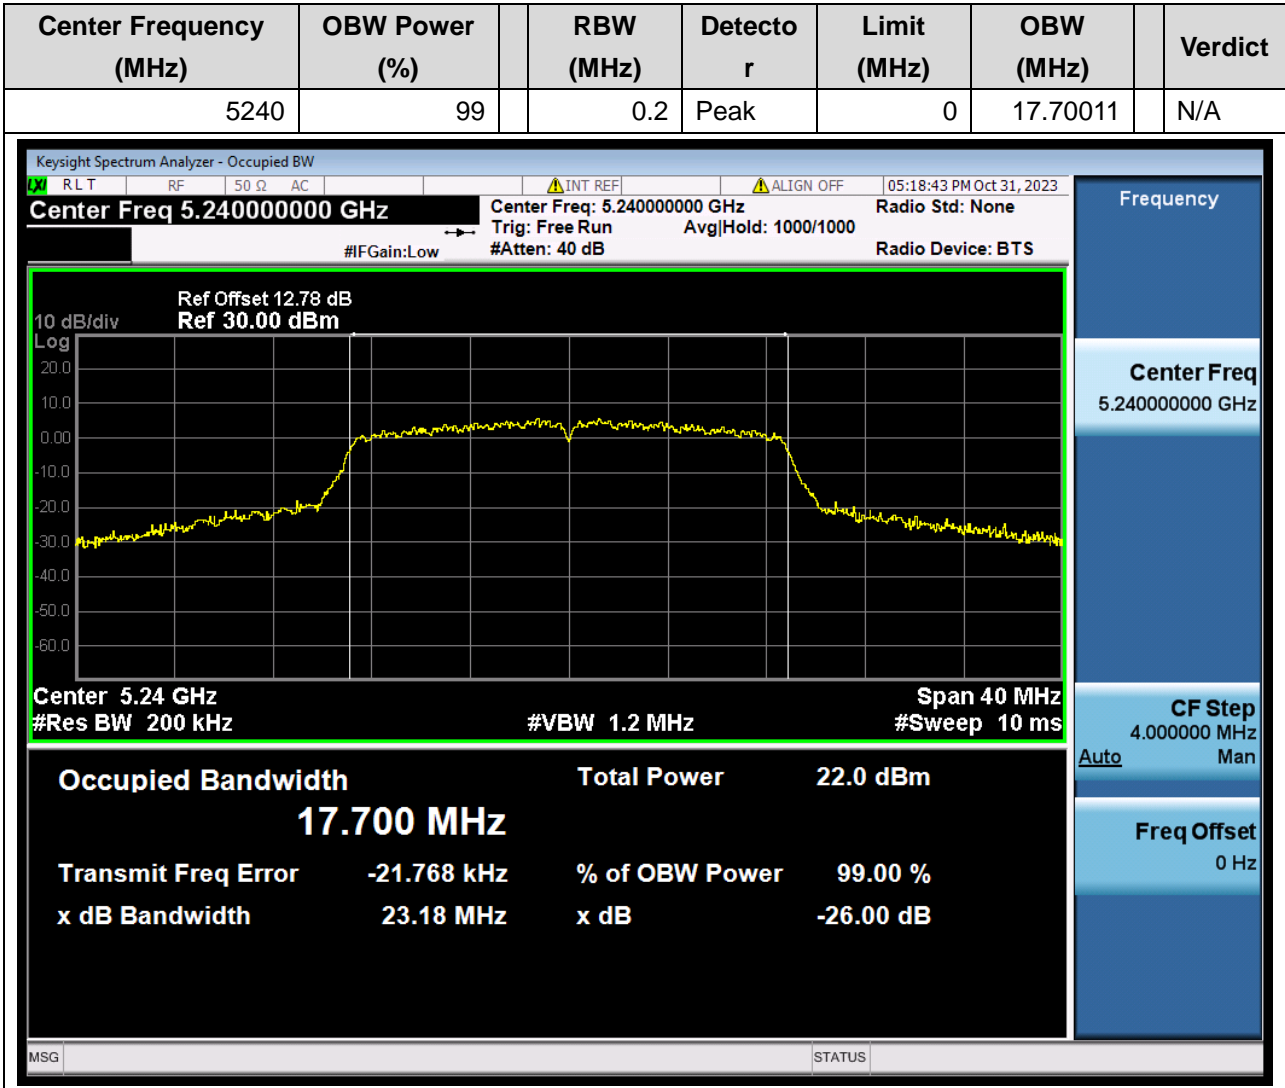

5. 802.11n_20M_U-NII-1_M

5.1. A.2.2-99% Bandwidth(NTNV)

6. 802.11n_20M_U-NII-1_H

6.1. A.2.2-99% Bandwidth(NTNV)

7. 802.11n_40M_U-NII-1_L

7.1. A.2.2-99% Bandwidth(NTNV)

8. 802.11n_40M_U-NII-1_H

8.1. A.2.2-99% Bandwidth(NTNV)