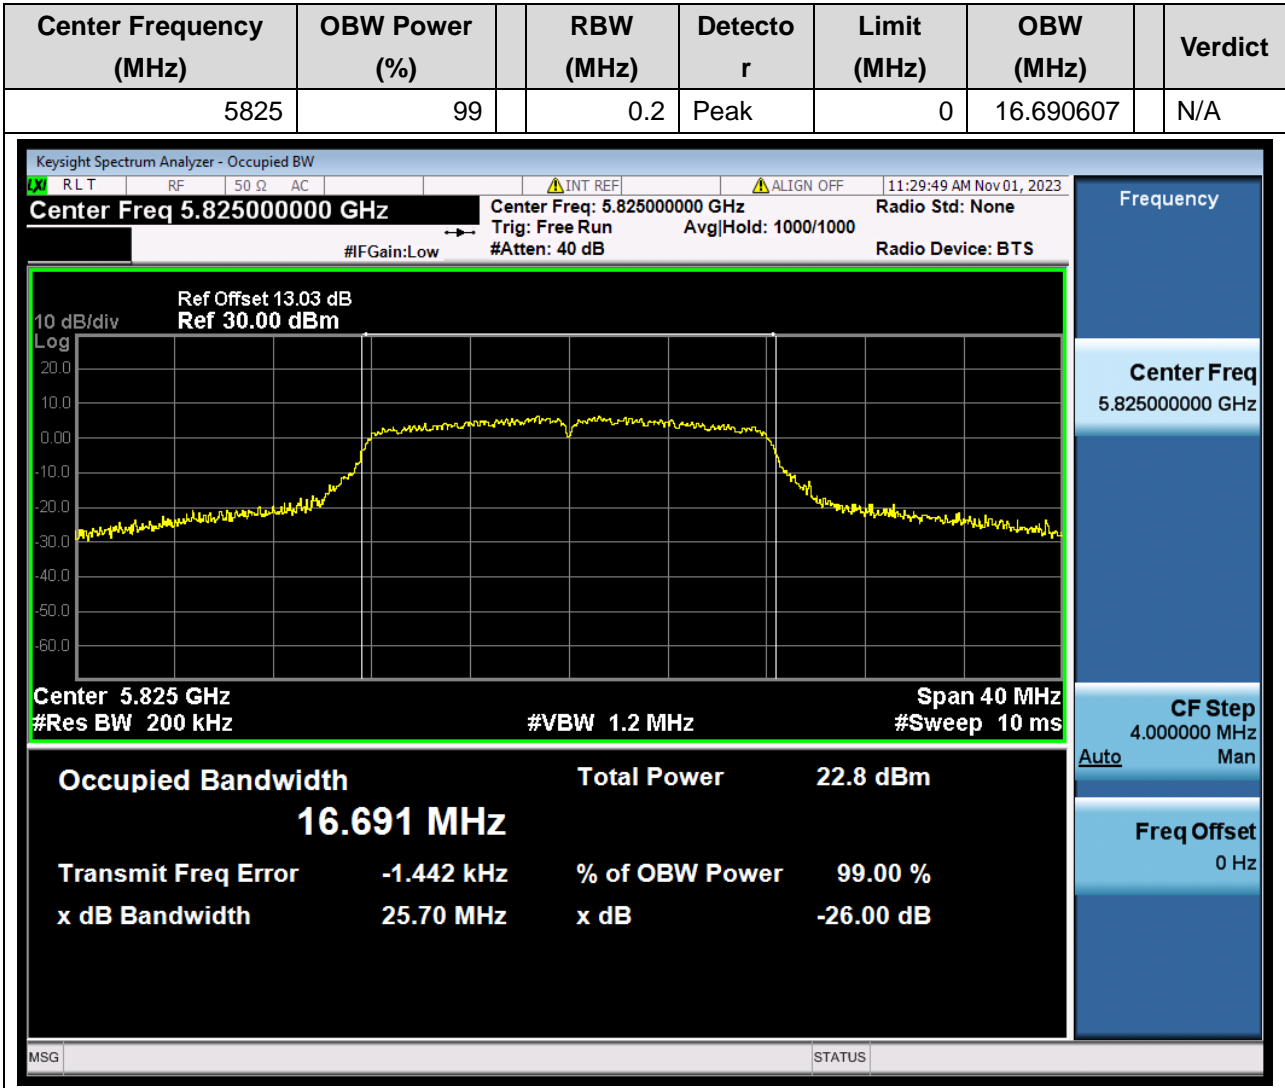

48. 802.11a_20M_U-NII-3_H

48.1. A.2.2-99% Bandwidth(NTNV)