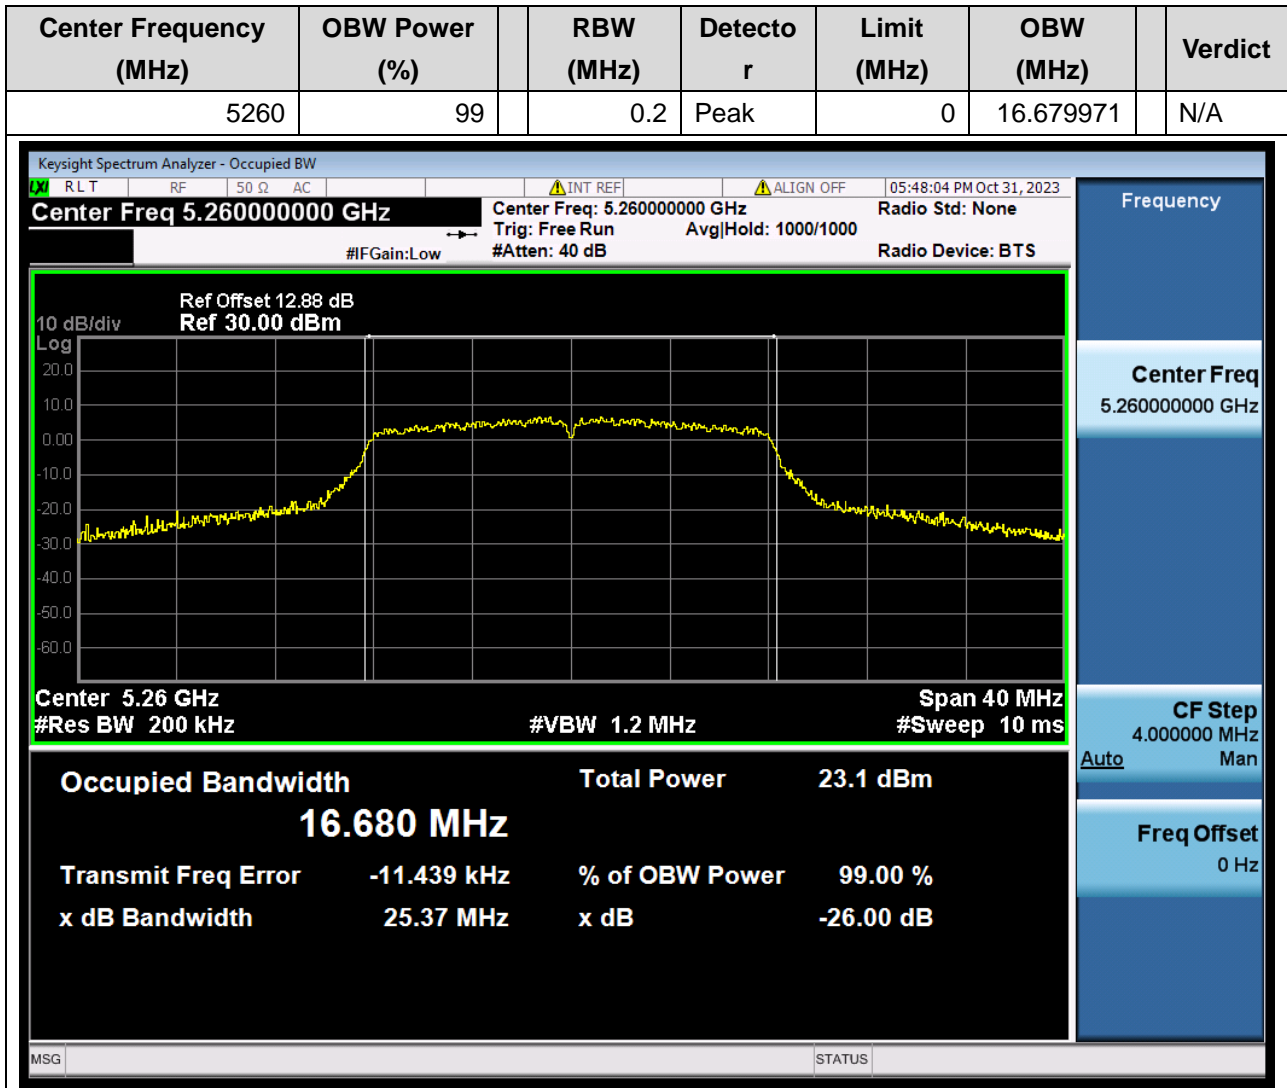

12. 802.11ac_40M_U-NII-1_L

12.1. A.2.2-99% Bandwidth(NTNV)

13. 802.11ac_40M_U-NII-1_H

13.1. A.2.2-99% Bandwidth(NTNV)

14. 802.11ac_80M_U-NII-1_M

14.1. A.2.2-99% Bandwidth(NTNV)

15. 802.11a_20M_U-NII-2A_L

15.1. A.2.2-99% Bandwidth(NTNV)