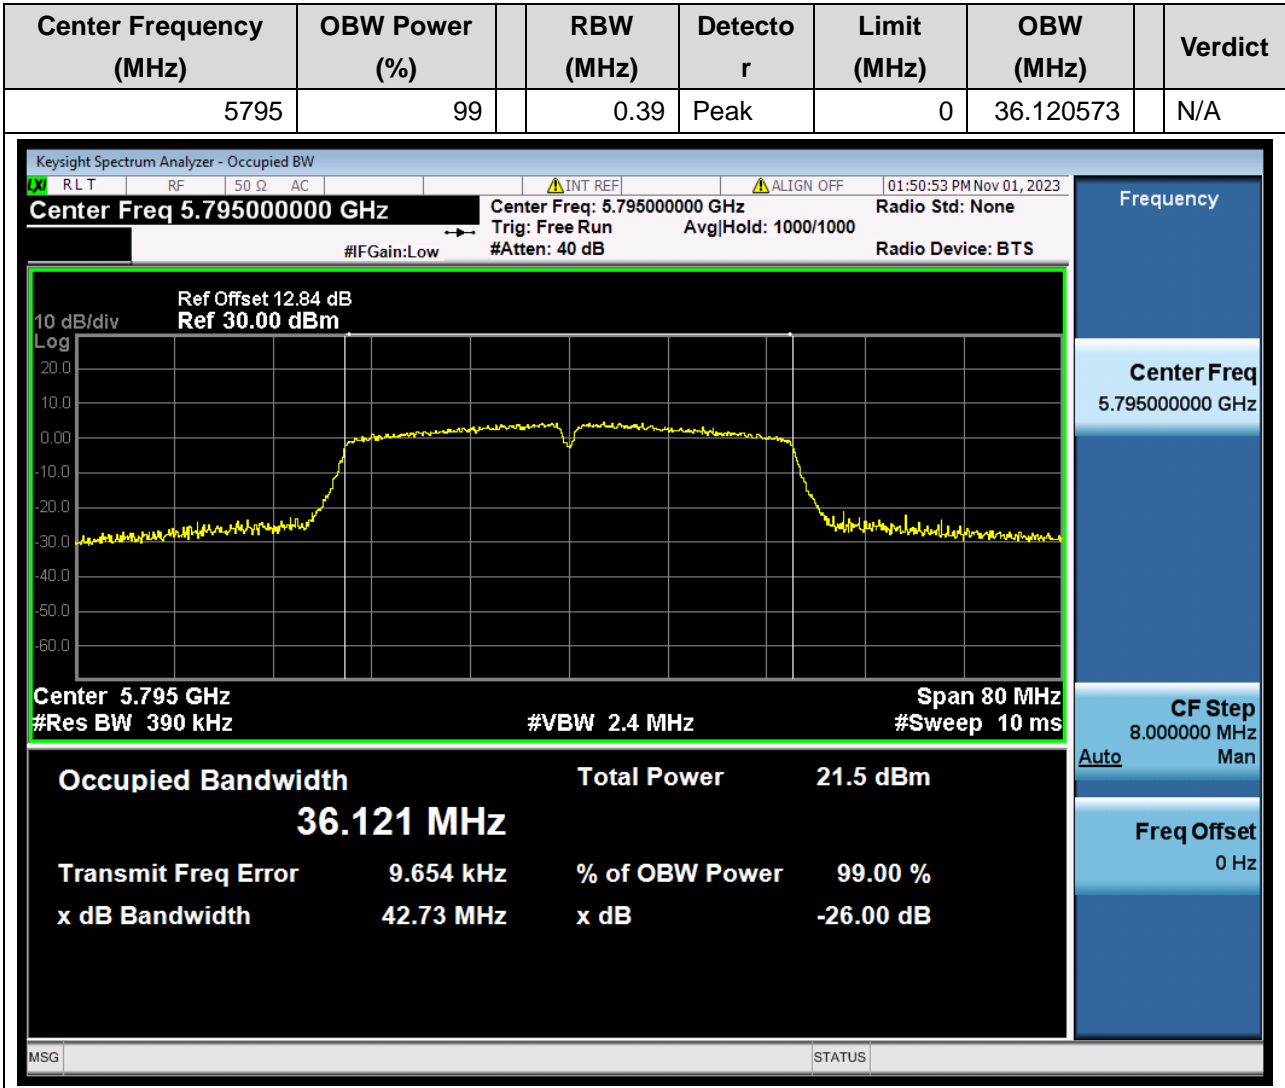

56. 802.11ac_20M_U-NII-3_H

56.1. A.2.2-99% Bandwidth(NTNV)

57. 802.11ac_40M_U-NII-3_L

57.1. A.2.2-99% Bandwidth(NTNV)

58. 802.11ac_40M_U-NII-3_H

58.1. A.2.2-99% Bandwidth(NTNV)

59. 802.11ac_80M_U-NII-3_M

59.1. A.2.2-99% Bandwidth(NTNV)