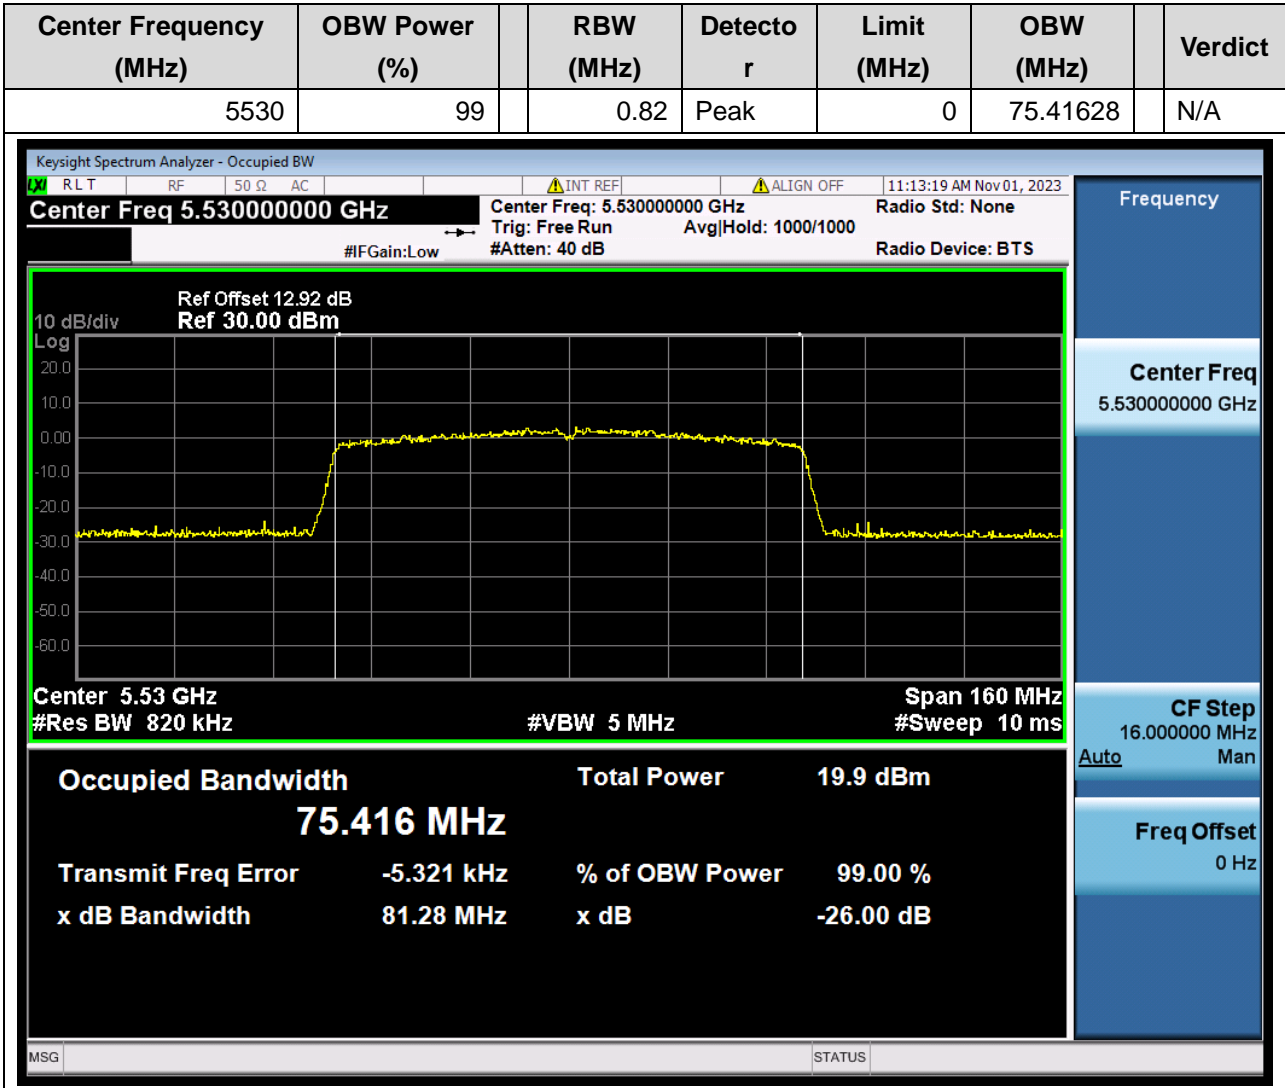

44. 802.11ac_80M_U-NII-2C_L

44.1. A.2.2-99% Bandwidth(NTNV)