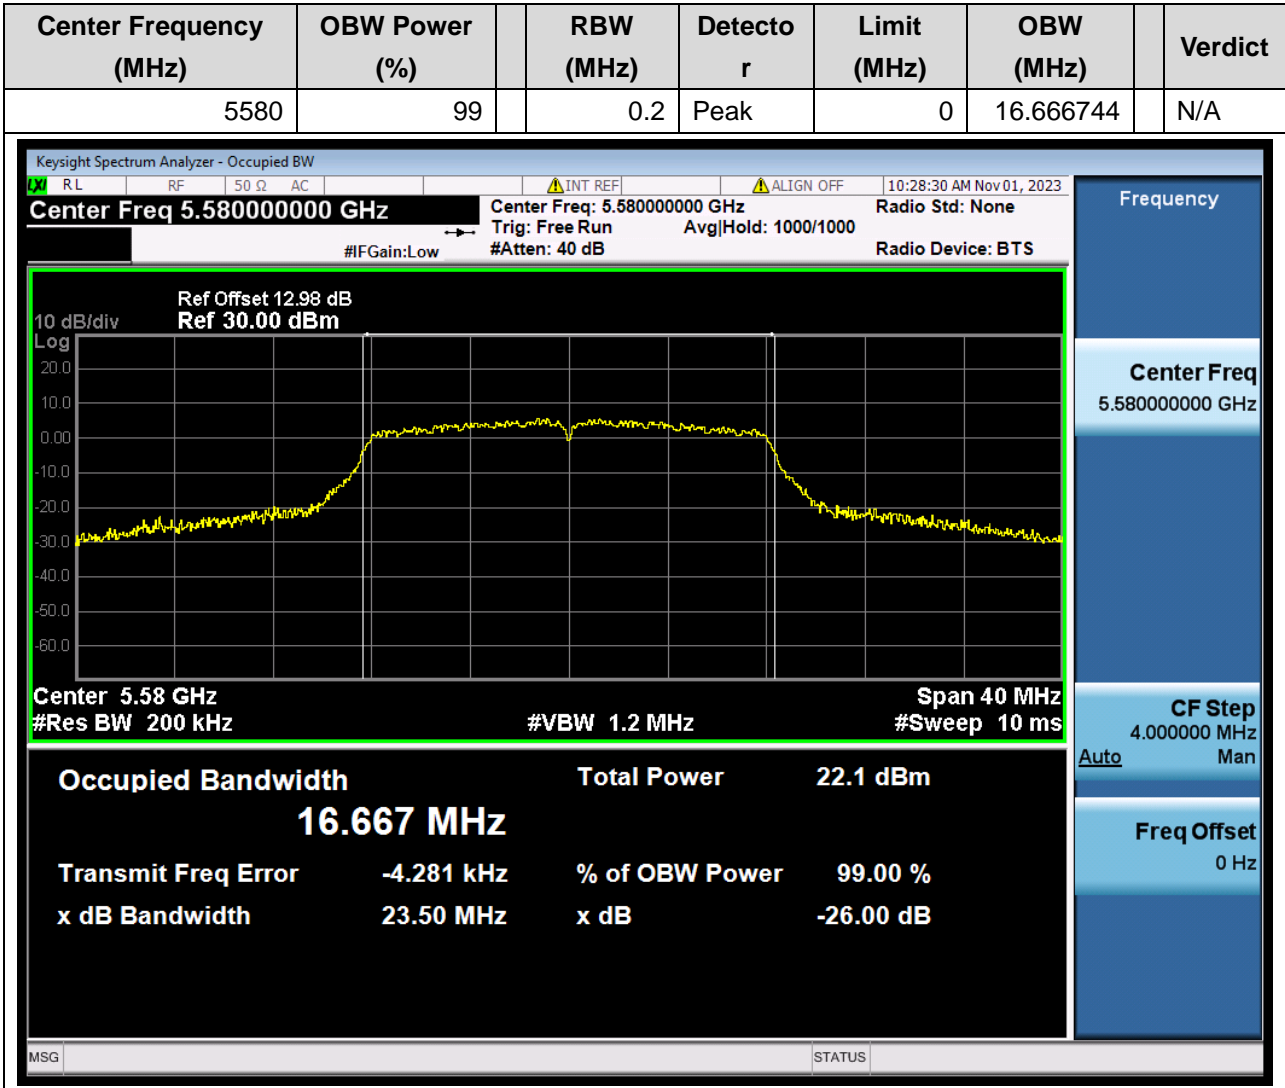

27. 802.11ac_40M_U-NII-2A_H

27.1. A.2.2-99% Bandwidth(NTNV)

28. 802.11ac_80M_U-NII-2A_M

28.1. A.2.2-99% Bandwidth(NTNV)

29. 802.11a_20M_U-NII-2C_L

29.1. A.2.2-99% Bandwidth(NTNV)

30. 802.11a_20M_U-NII-2C_M

30.1. A.2.2-99% Bandwidth(NTNV)