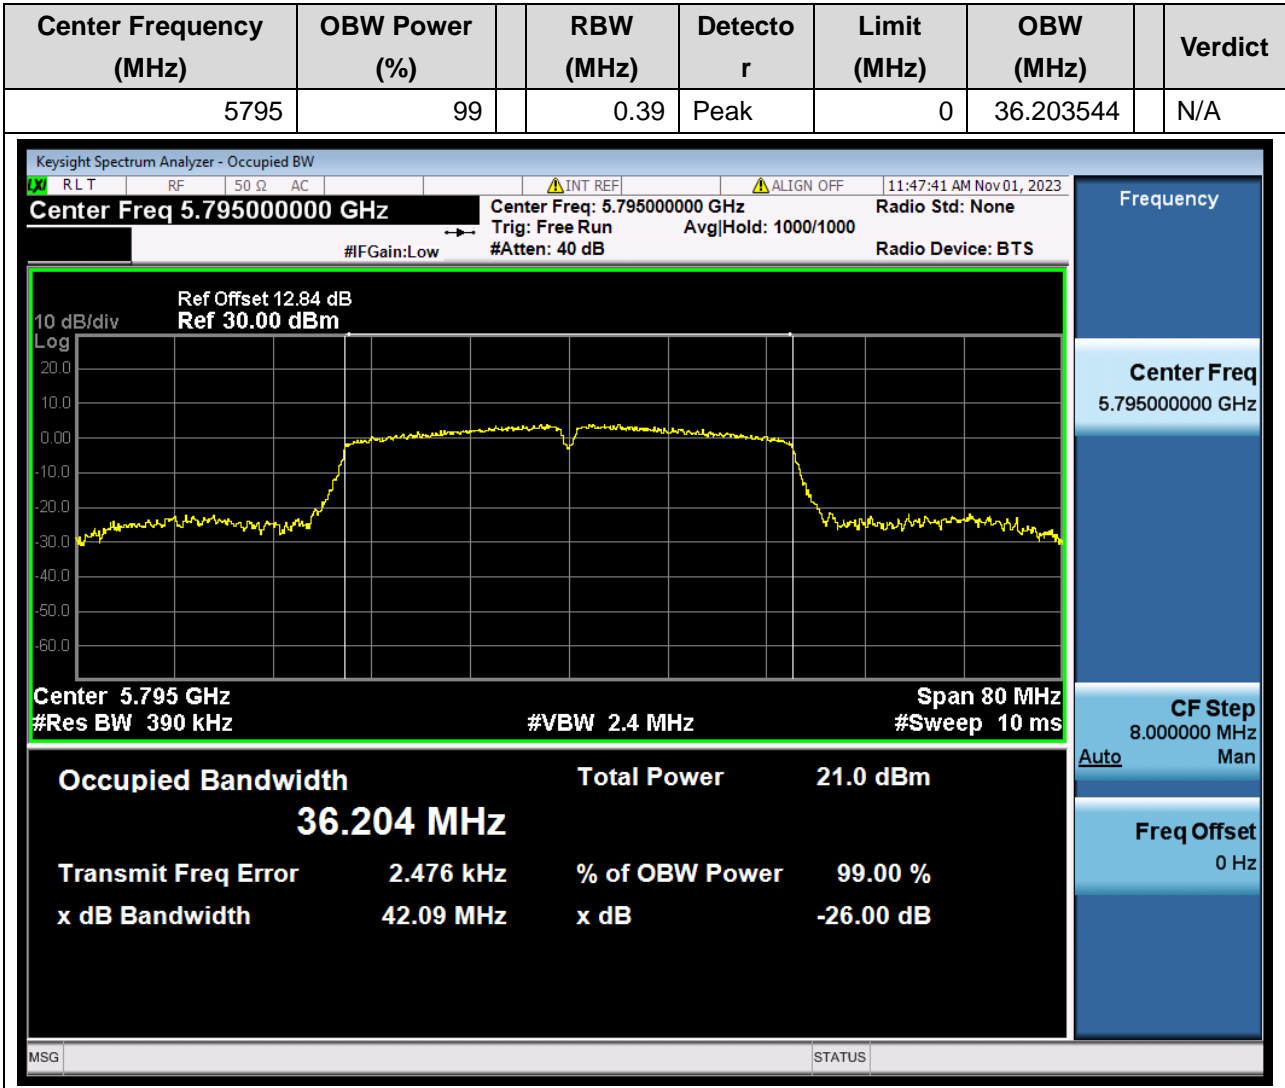

53. 802.11n_40M_U-NII-3_H

53.1. A.2.2-99% Bandwidth(NTNV)