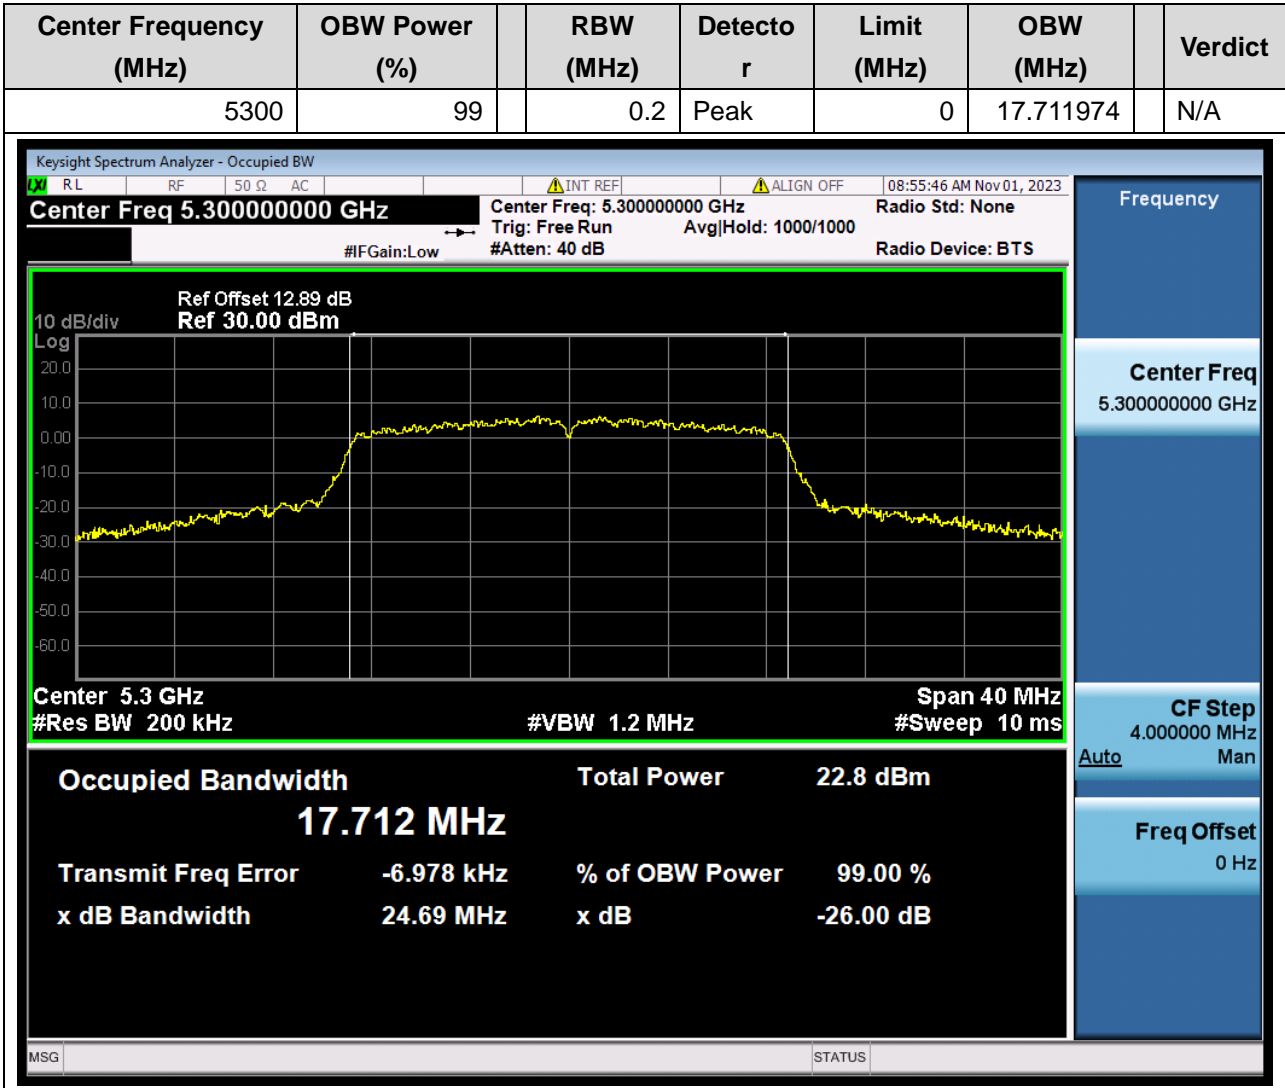

16. 802.11a_20M_U-NII-2A_M

16.1. A.2.2-99% Bandwidth(NTNV)

17. 802.11a_20M_U-NII-2A_H

17.1. A.2.2-99% Bandwidth(NTNV)

18. 802.11n_20M_U-NII-2A_L

18.1. A.2.2-99% Bandwidth(NTNV)

19. 802.11n_20M_U-NII-2A_M

19.1. A.2.2-99% Bandwidth(NTNV)