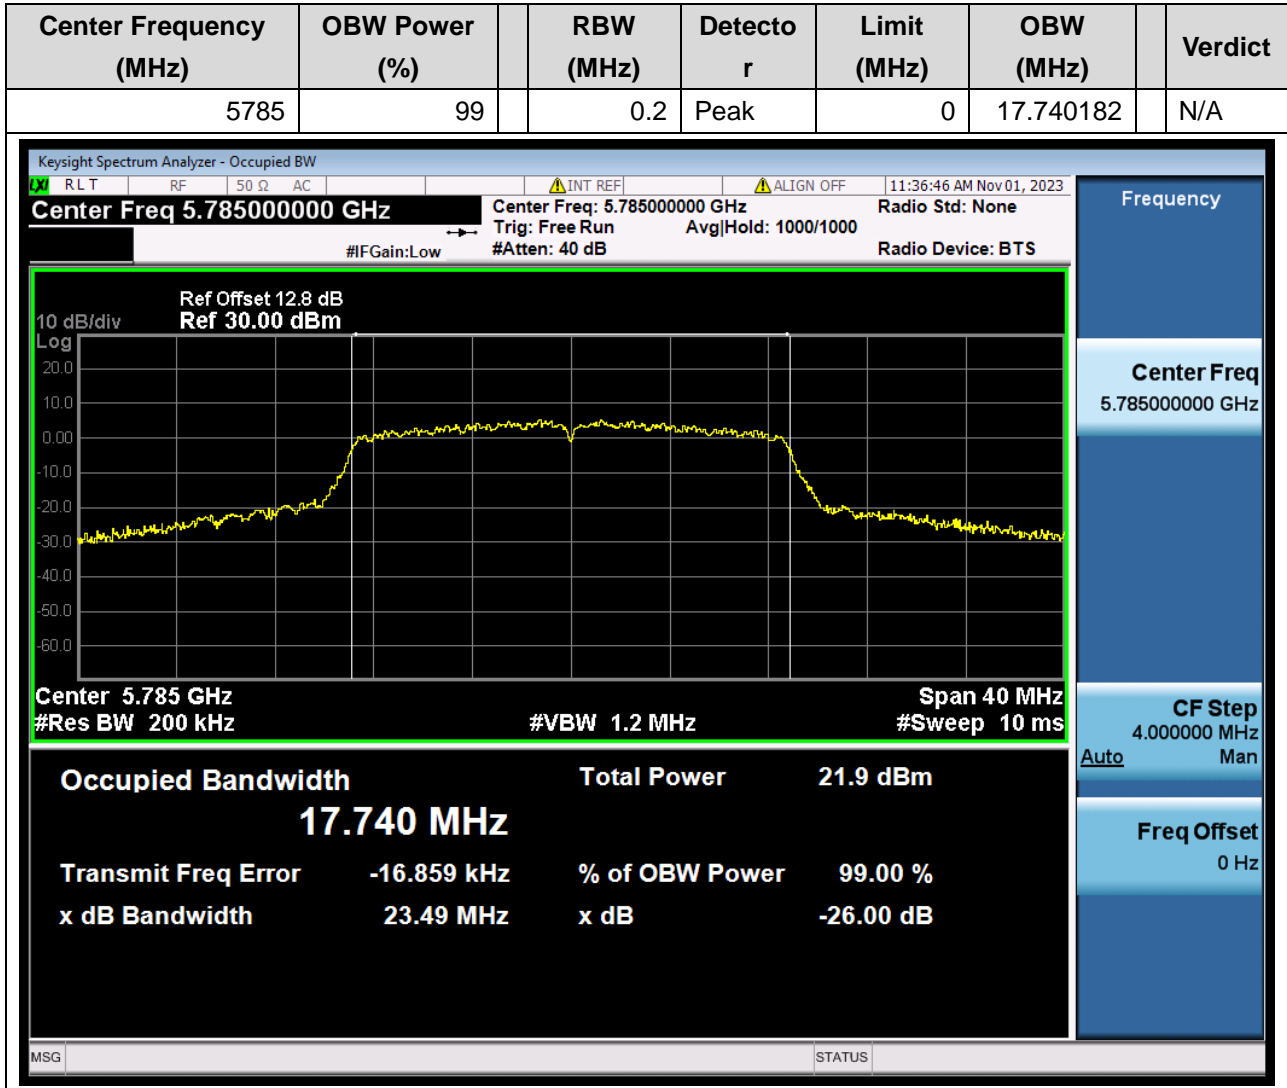

48. 802.11a_20M_U-NII-3_H

48.1. A.2.2-99% Bandwidth(NTNV)

49. 802.11n_20M_U-NII-3_L

49.1. A.2.2-99% Bandwidth(NTNV)

50. 802.11n_20M_U-NII-3_M

50.1. A.2.2-99% Bandwidth(NTNV)

51. 802.11n_20M_U-NII-3_H

51.1. A.2.2-99% Bandwidth(NTNV)