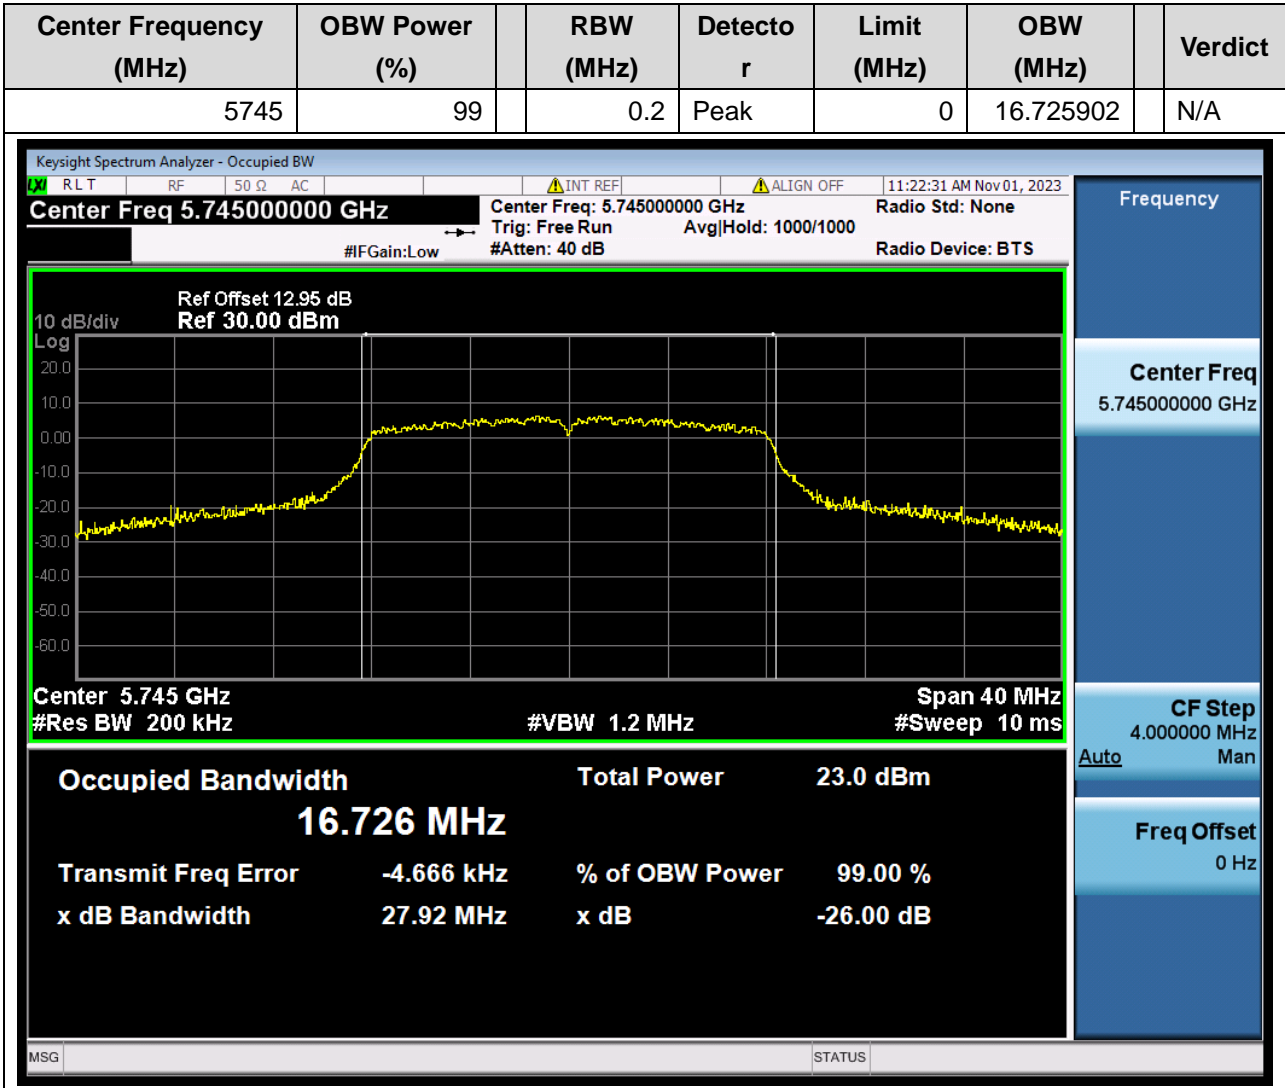

44. 802.11ac_80M_U-NII-2C_L

44.1. A.2.2-99% Bandwidth(NTNV)

45. 802.11ac_80M_U-NII-2C_M

45.1. A.2.2-99% Bandwidth(NTNV)

46. 802.11a_20M_U-NII-3_L

46.1. A.2.2-99% Bandwidth(NTNV)

47. 802.11a_20M_U-NII-3_M

47.1. A.2.2-99% Bandwidth(NTNV)