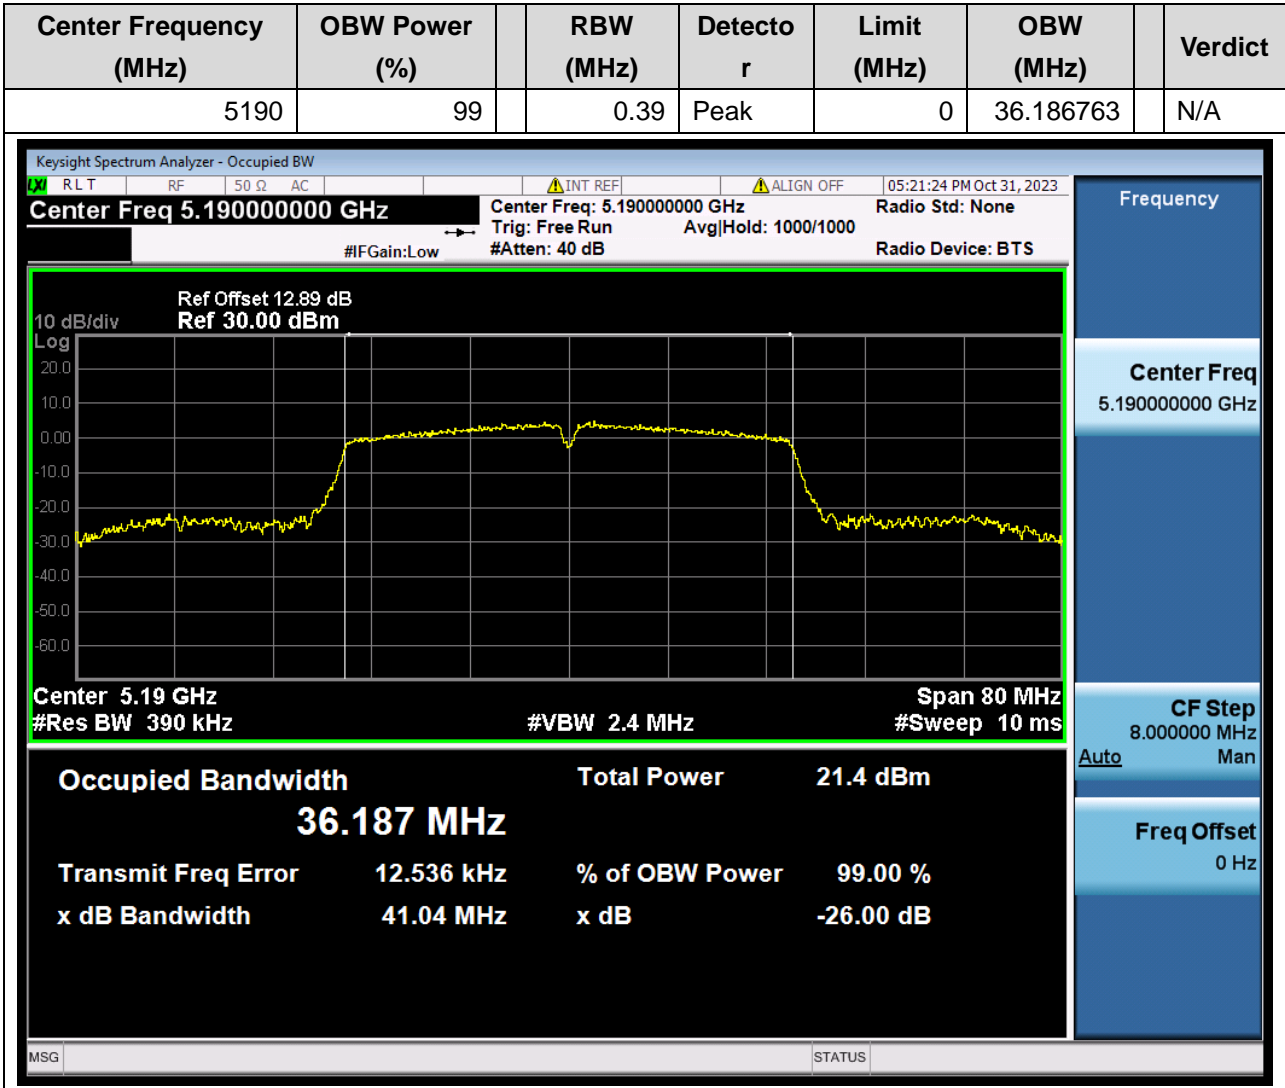

5. 802.11n_20M_U-NII-1_M

5.1. A.2.2-99% Bandwidth(NTNV)

6. 802.11n_20M_U-NII-1_H

6.1. A.2.2-99% Bandwidth(NTNV)

7. 802.11n_40M_U-NII-1_L

7.1. A.2.2-99% Bandwidth(NTNV)

8. 802.11n_40M_U-NII-1_H

8.1. A.2.2-99% Bandwidth(NTNV)