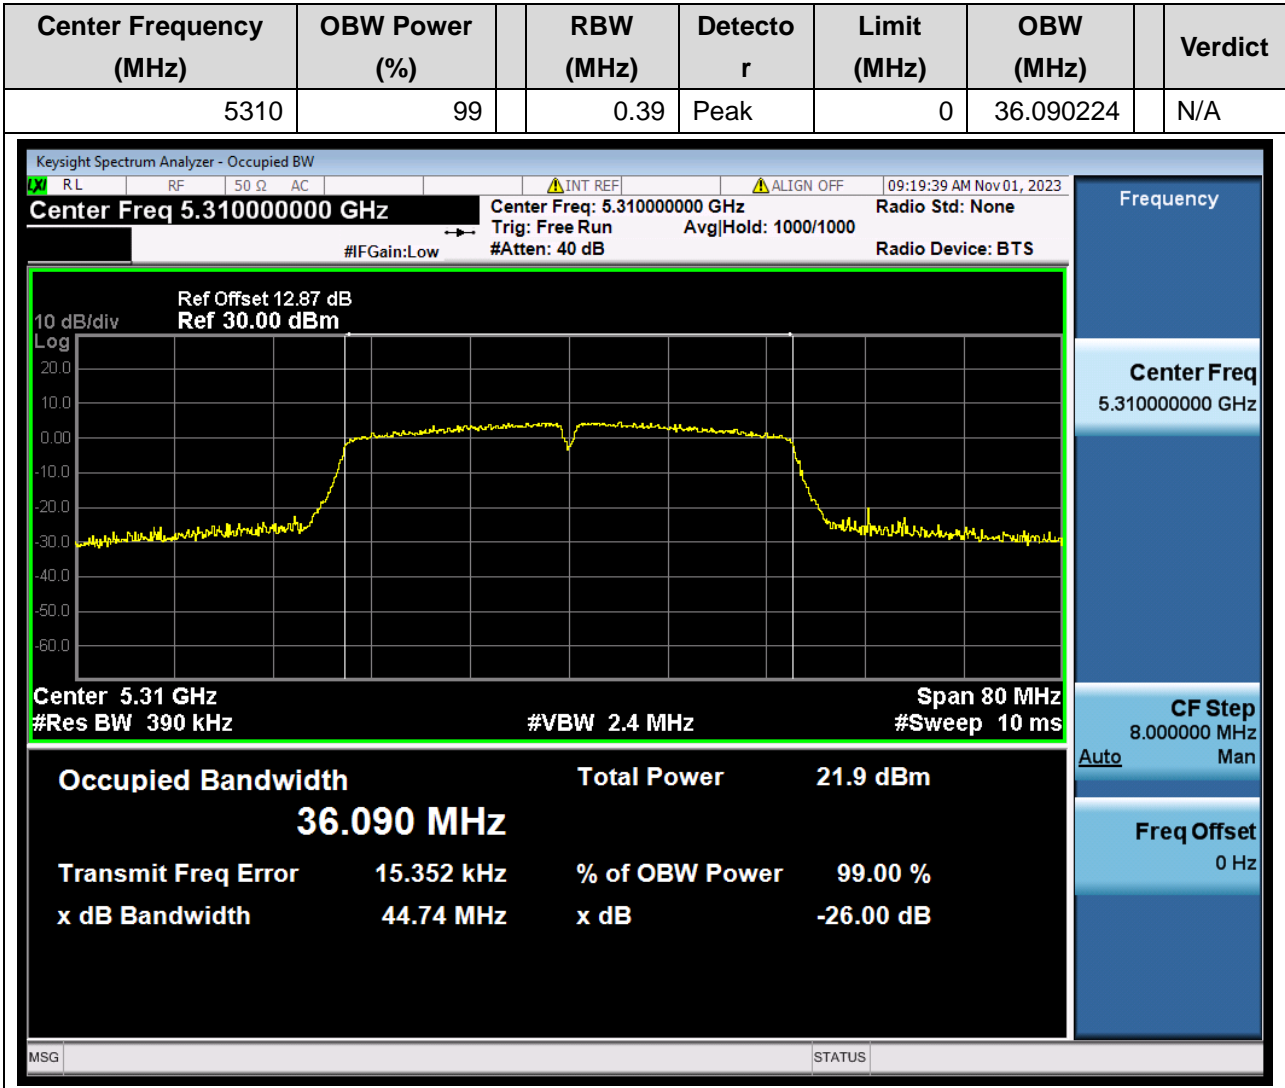

27. 802.11ac_40M_U-NII-2A_H

27.1. A.2.2-99% Bandwidth(NTNV)