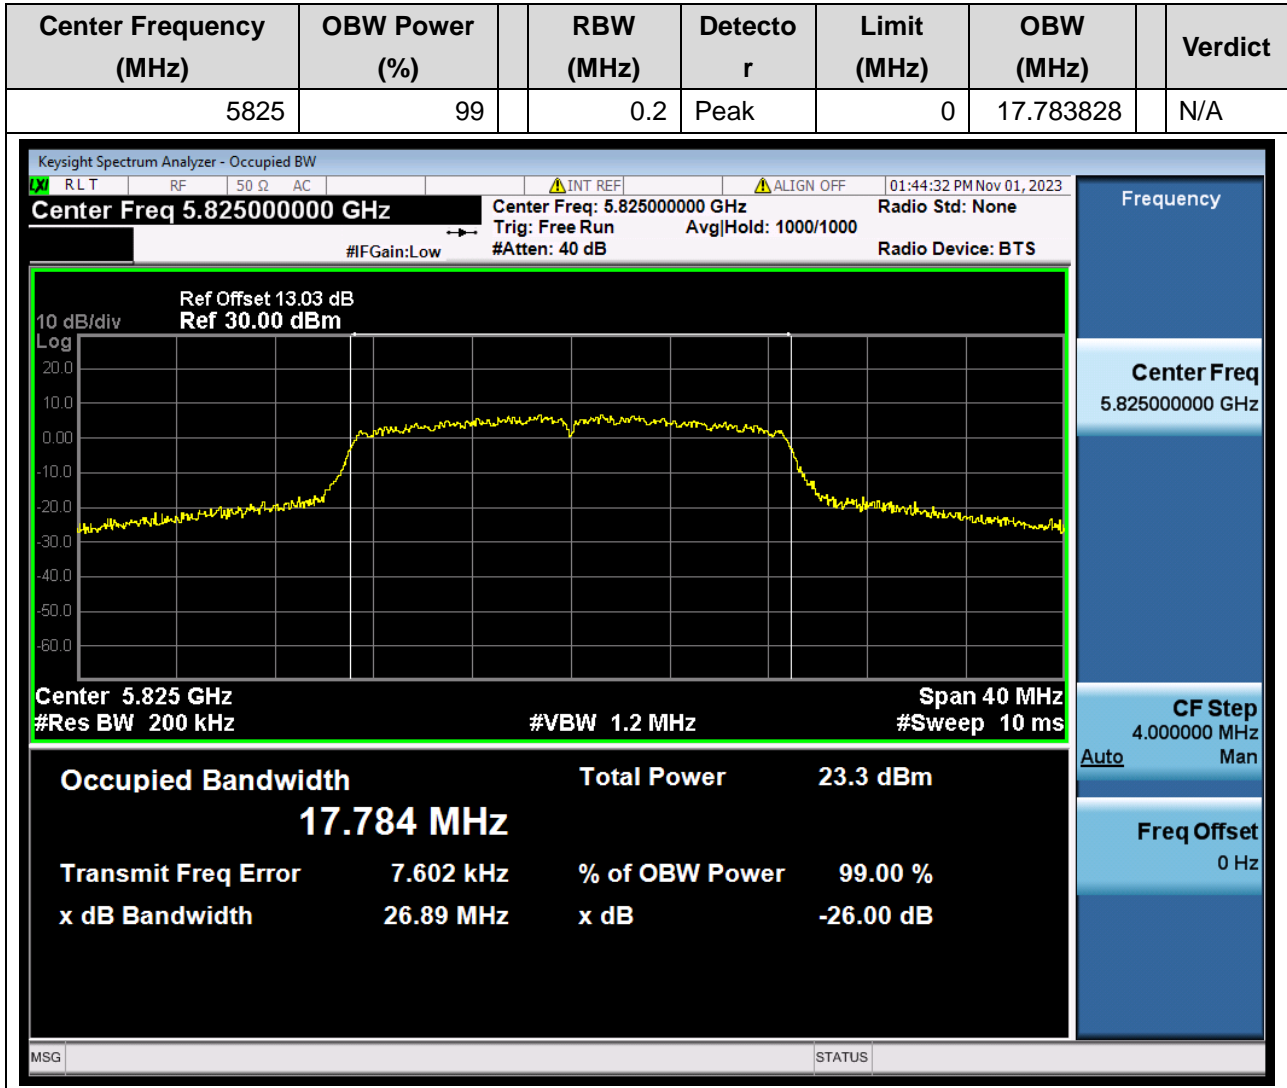

56. 802.11ac_20M_U-NII-3_H

56.1. A.2.2-99% Bandwidth(NTNV)