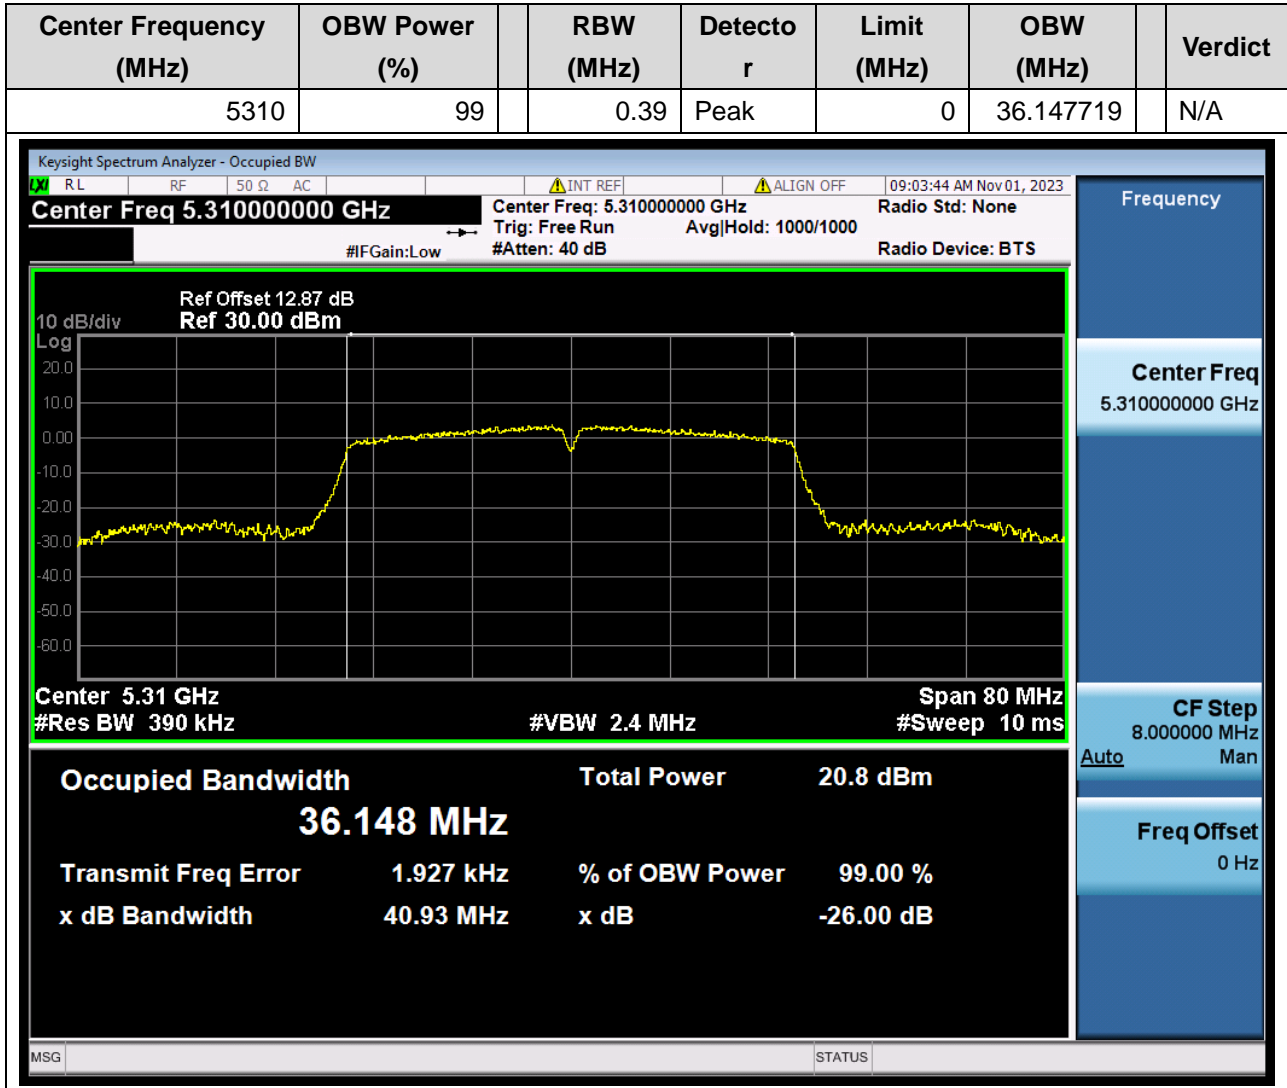

20. 802.11n_20M_U-NII-2A_H

20.1. A.2.2-99% Bandwidth(NTNV)

21. 802.11n_40M_U-NII-2A_L

21.1. A.2.2-99% Bandwidth(NTNV)

22. 802.11n_40M_U-NII-2A_H

22.1. A.2.2-99% Bandwidth(NTNV)

23. 802.11ac_20M_U-NII-2A_L

23.1. A.2.2-99% Bandwidth(NTNV)