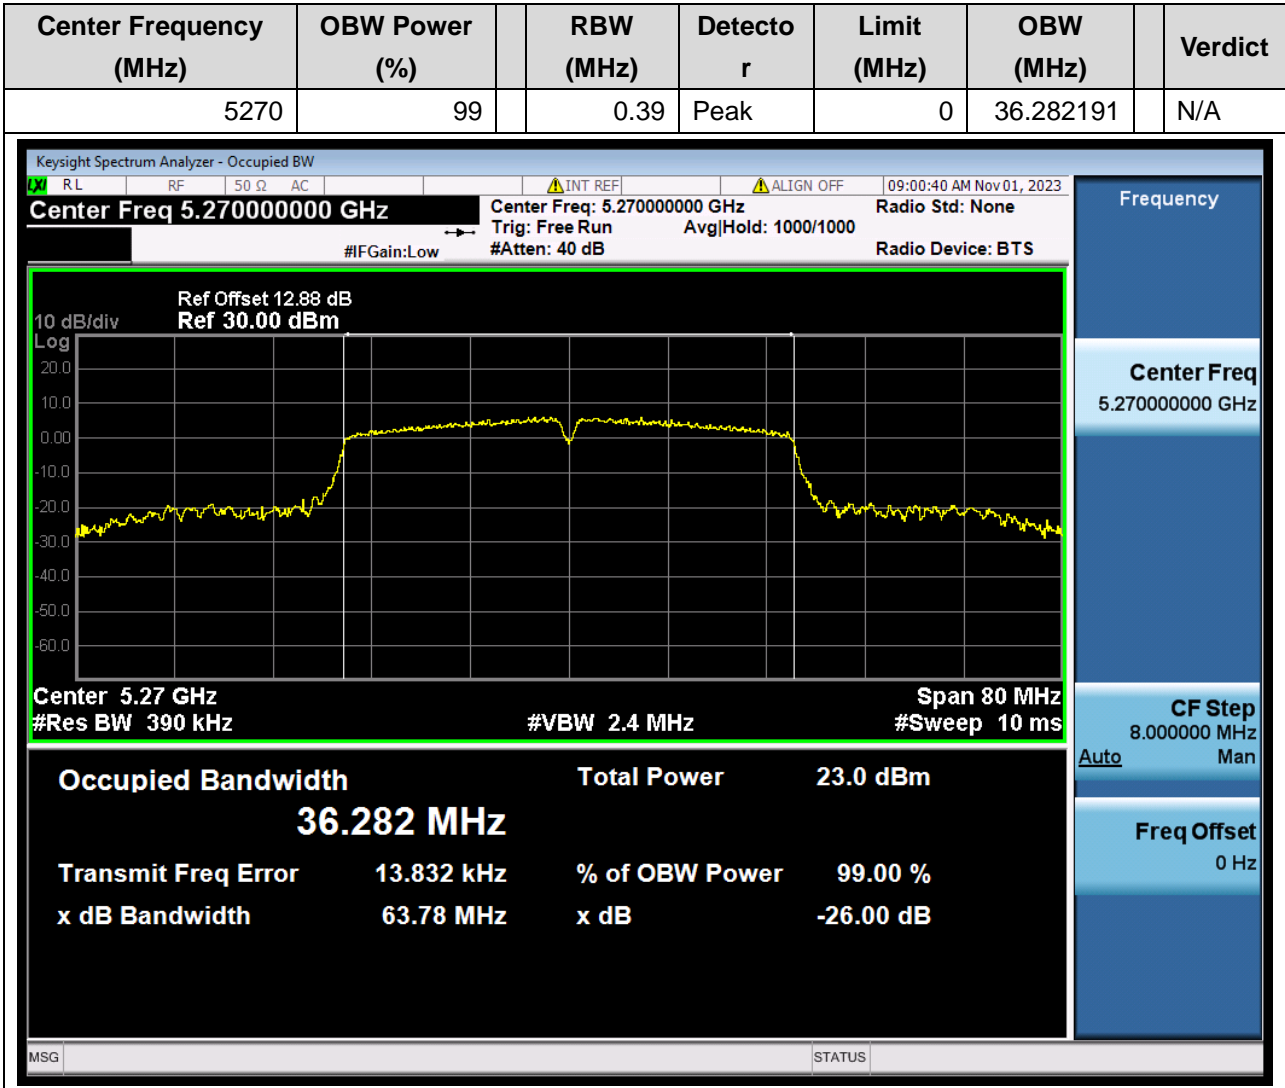

21. 802.11n_40M_U-NII-2A_L

21.1. A.2.2-99% Bandwidth(NTNV)