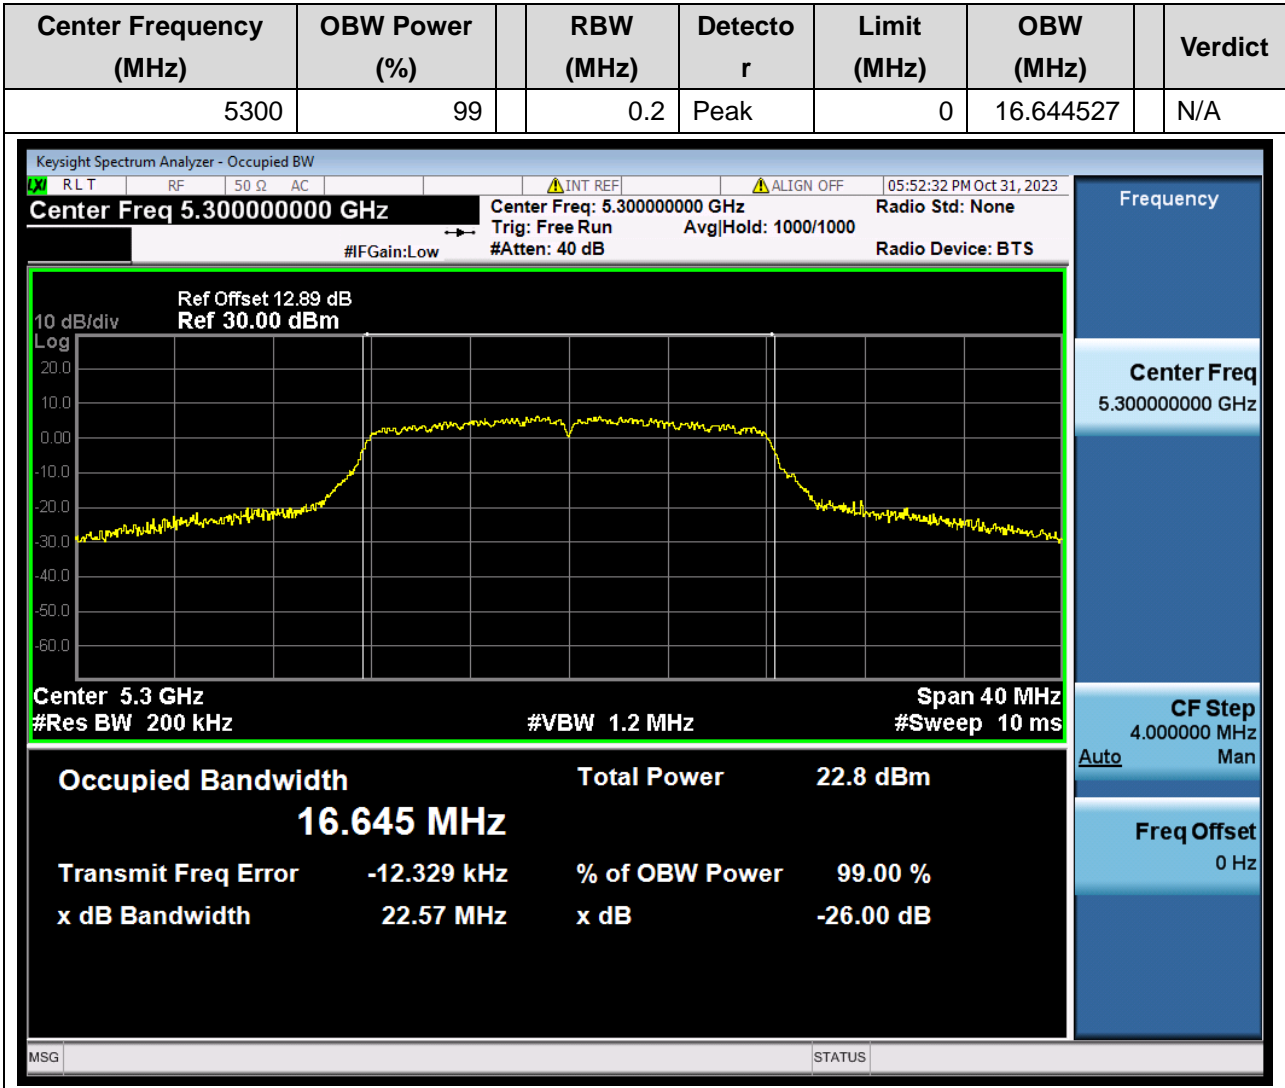

16. 802.11a_20M_U-NII-2A_M

16.1. A.2.2-99% Bandwidth(NTNV)