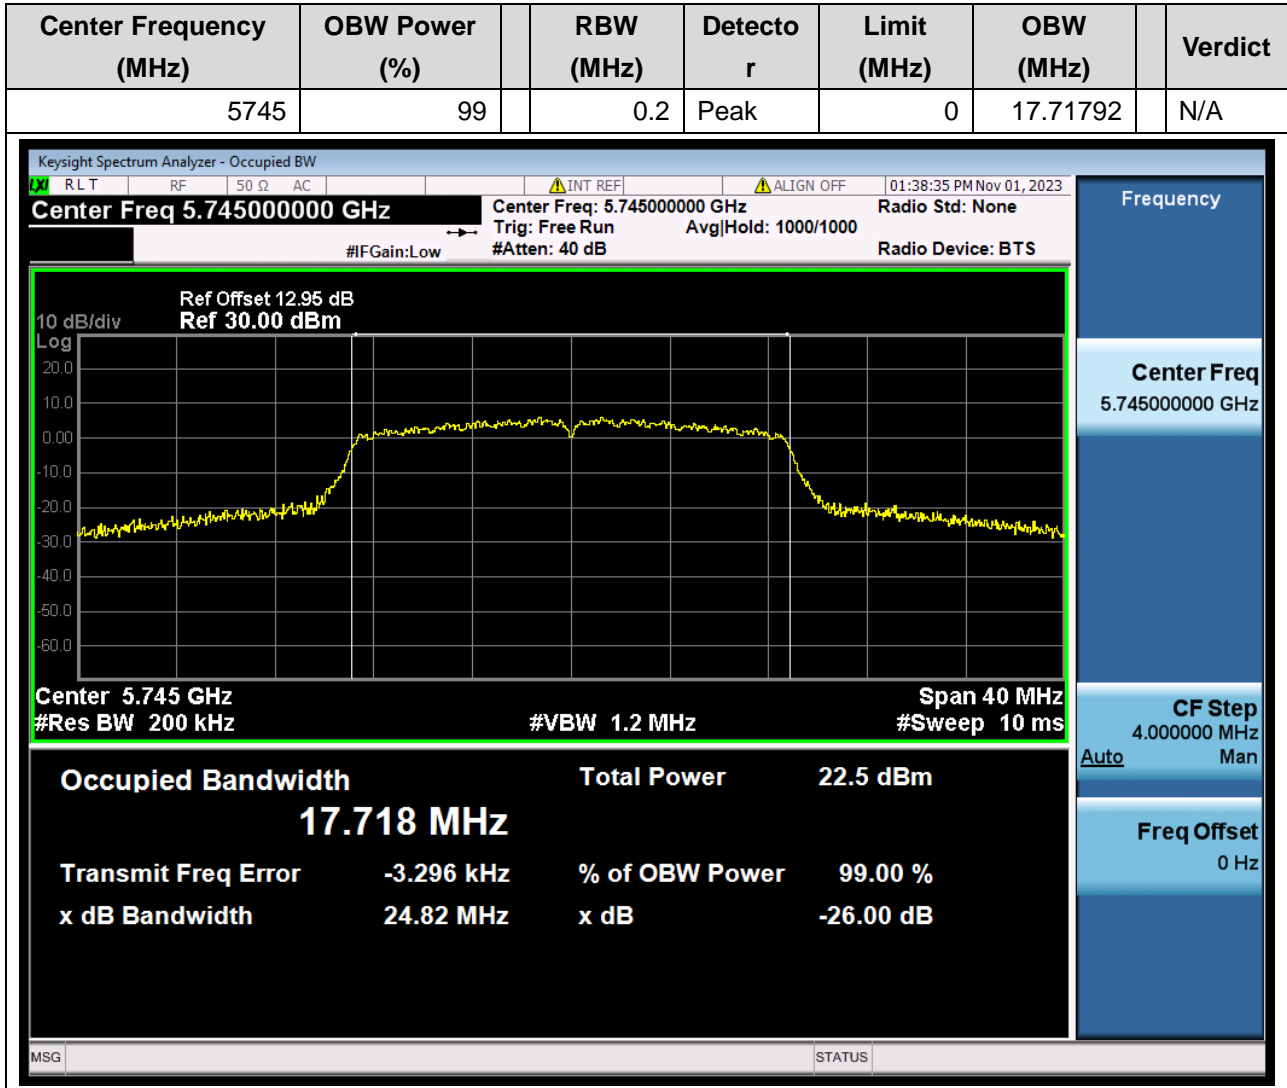

52. 802.11n_40M_U-NII-3_L

52.1. A.2.2-99% Bandwidth(NTNV)

53. 802.11n_40M_U-NII-3_H

53.1. A.2.2-99% Bandwidth(NTNV)

54. 802.11ac_20M_U-NII-3_L

54.1. A.2.2-99% Bandwidth(NTNV)

55. 802.11ac_20M_U-NII-3_M

55.1. A.2.2-99% Bandwidth(NTNV)