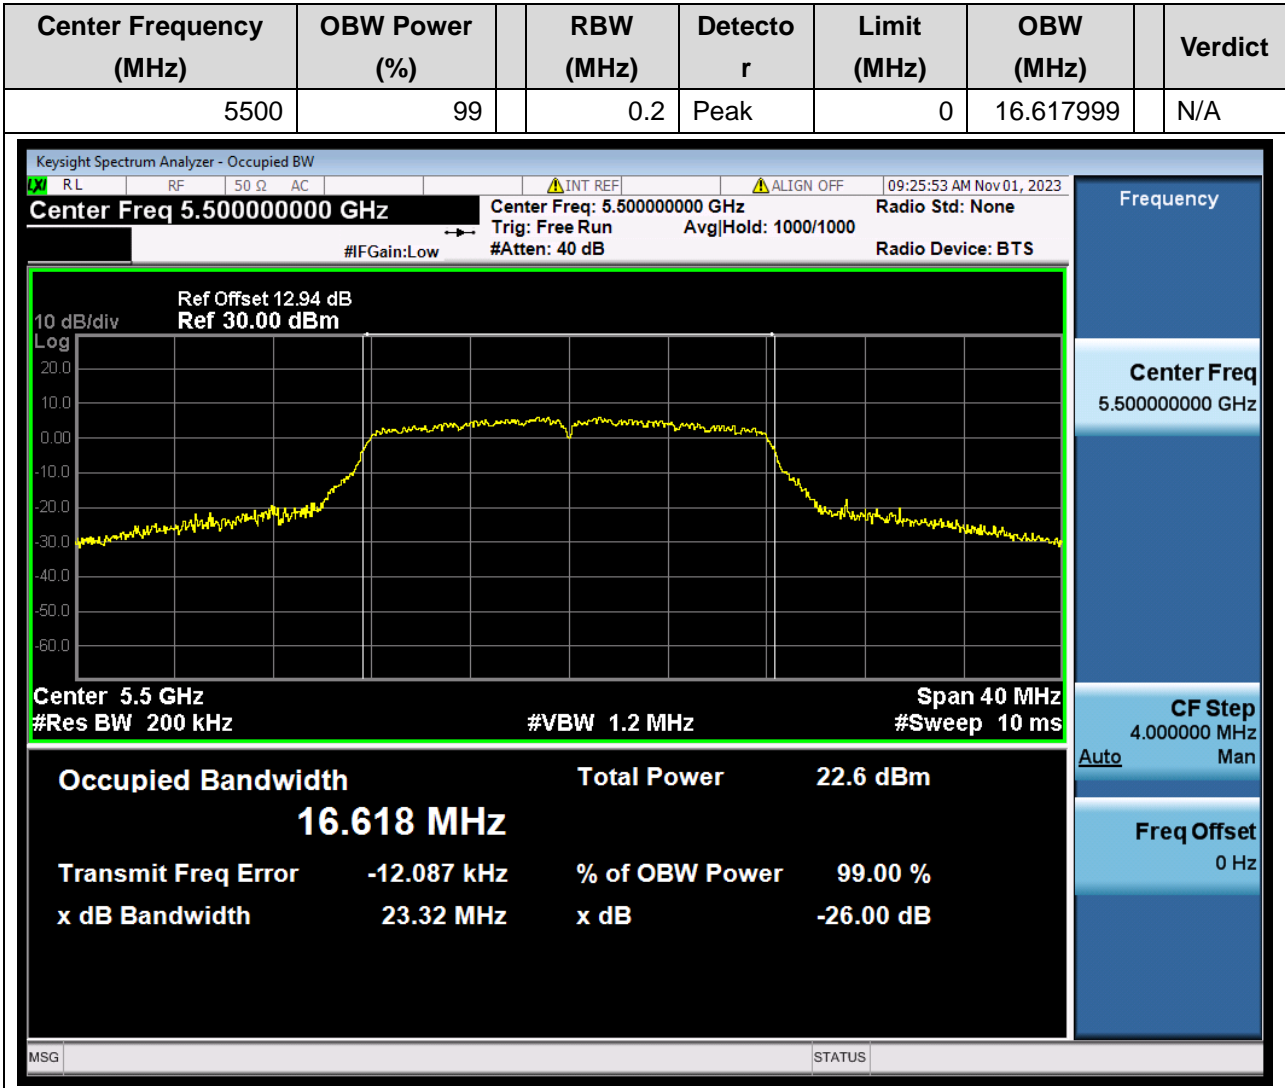

27. 802.11ac_40M_U-NII-2A_H

27.1. A.2.2-99% Bandwidth(NTNV)

28. 802.11ac_80M_U-NII-2A_M

28.1. A.2.2-99% Bandwidth(NTNV)

29. 802.11a_20M_U-NII-2C_L

29.1. A.2.2-99% Bandwidth(NTNV)

30. 802.11a_20M_U-NII-2C_M

30.1. A.2.2-99% Bandwidth(NTNV)