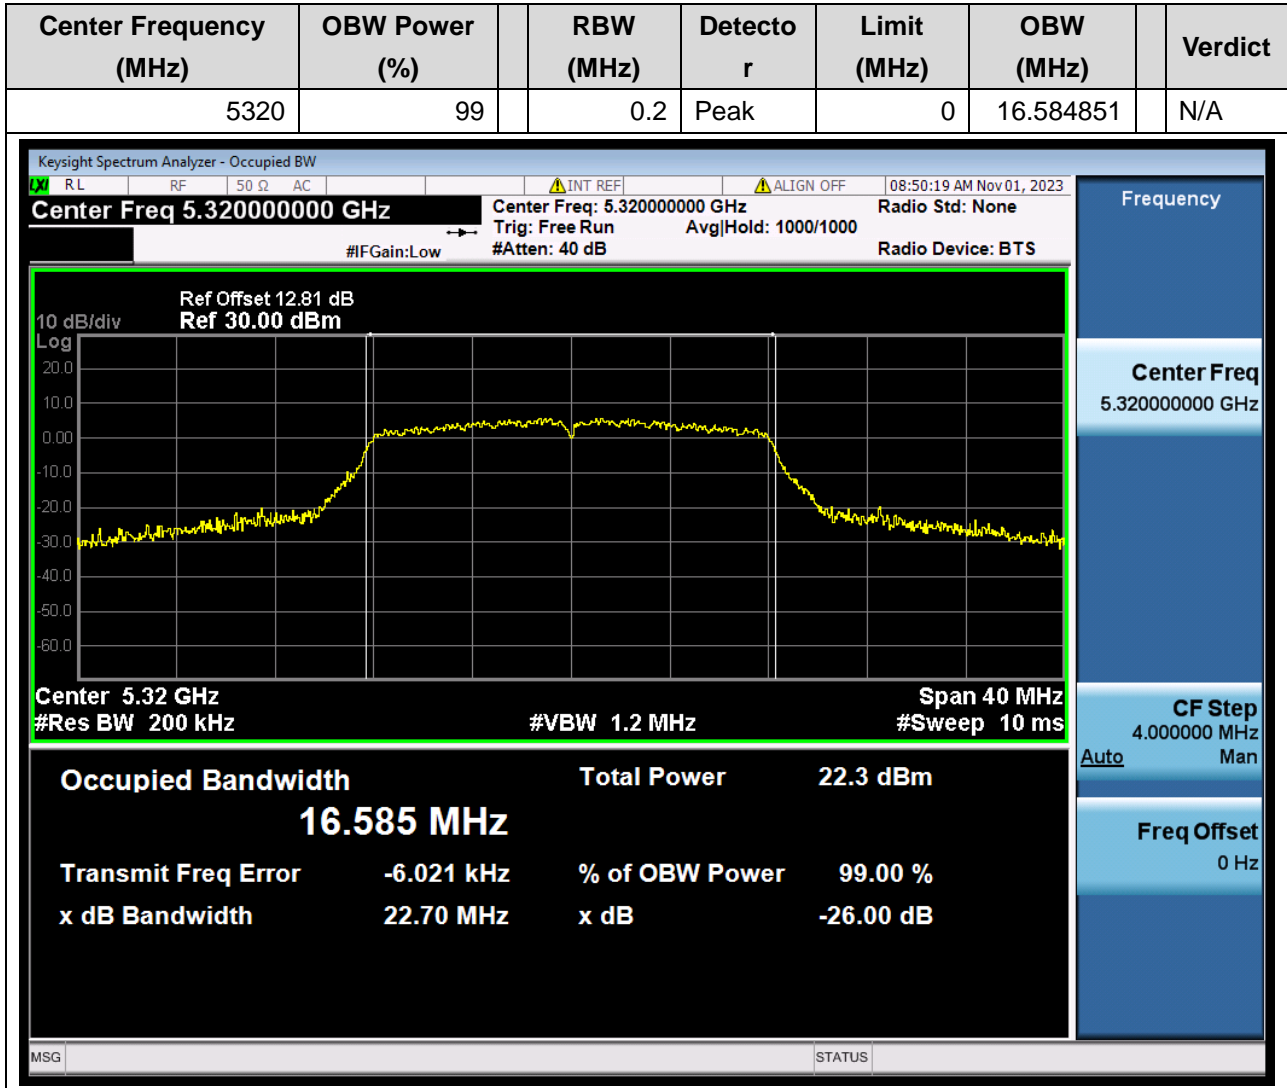

17. 802.11a_20M_U-NII-2A_H

17.1. A.2.2-99% Bandwidth(NTNV)