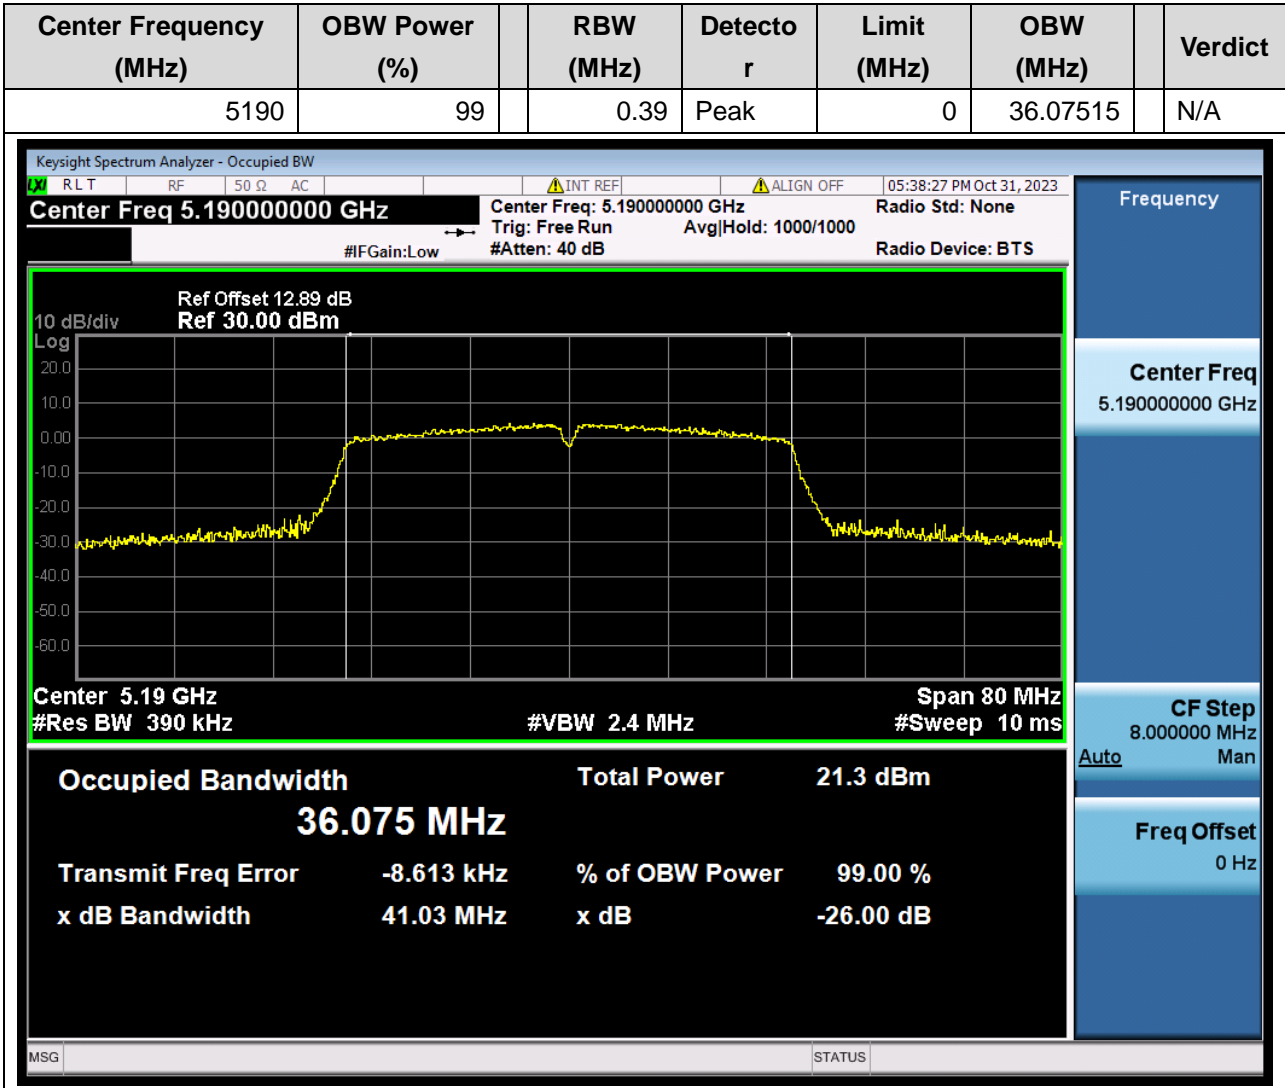

12. 802.11ac_40M_U-NII-1_L

12.1. A.2.2-99% Bandwidth(NTNV)