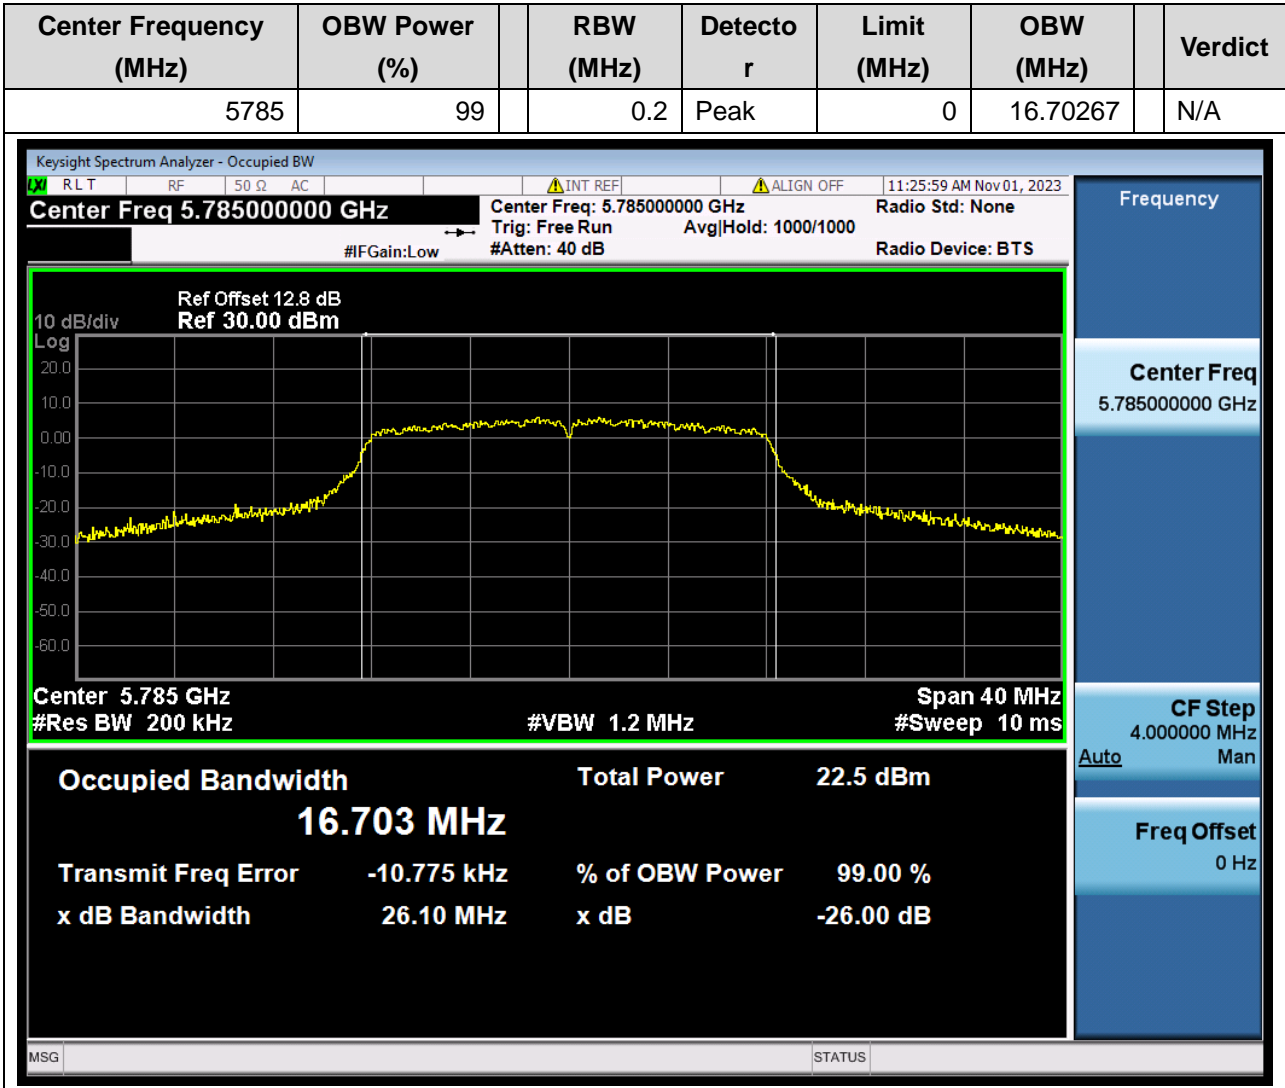

44. 802.11ac_80M_U-NII-2C_L

44.1. A.2.2-99% Bandwidth(NTNV)

45. 802.11ac_80M_U-NII-2C_M

45.1. A.2.2-99% Bandwidth(NTNV)

46. 802.11a_20M_U-NII-3_L

46.1. A.2.2-99% Bandwidth(NTNV)

47. 802.11a_20M_U-NII-3_M

47.1. A.2.2-99% Bandwidth(NTNV)