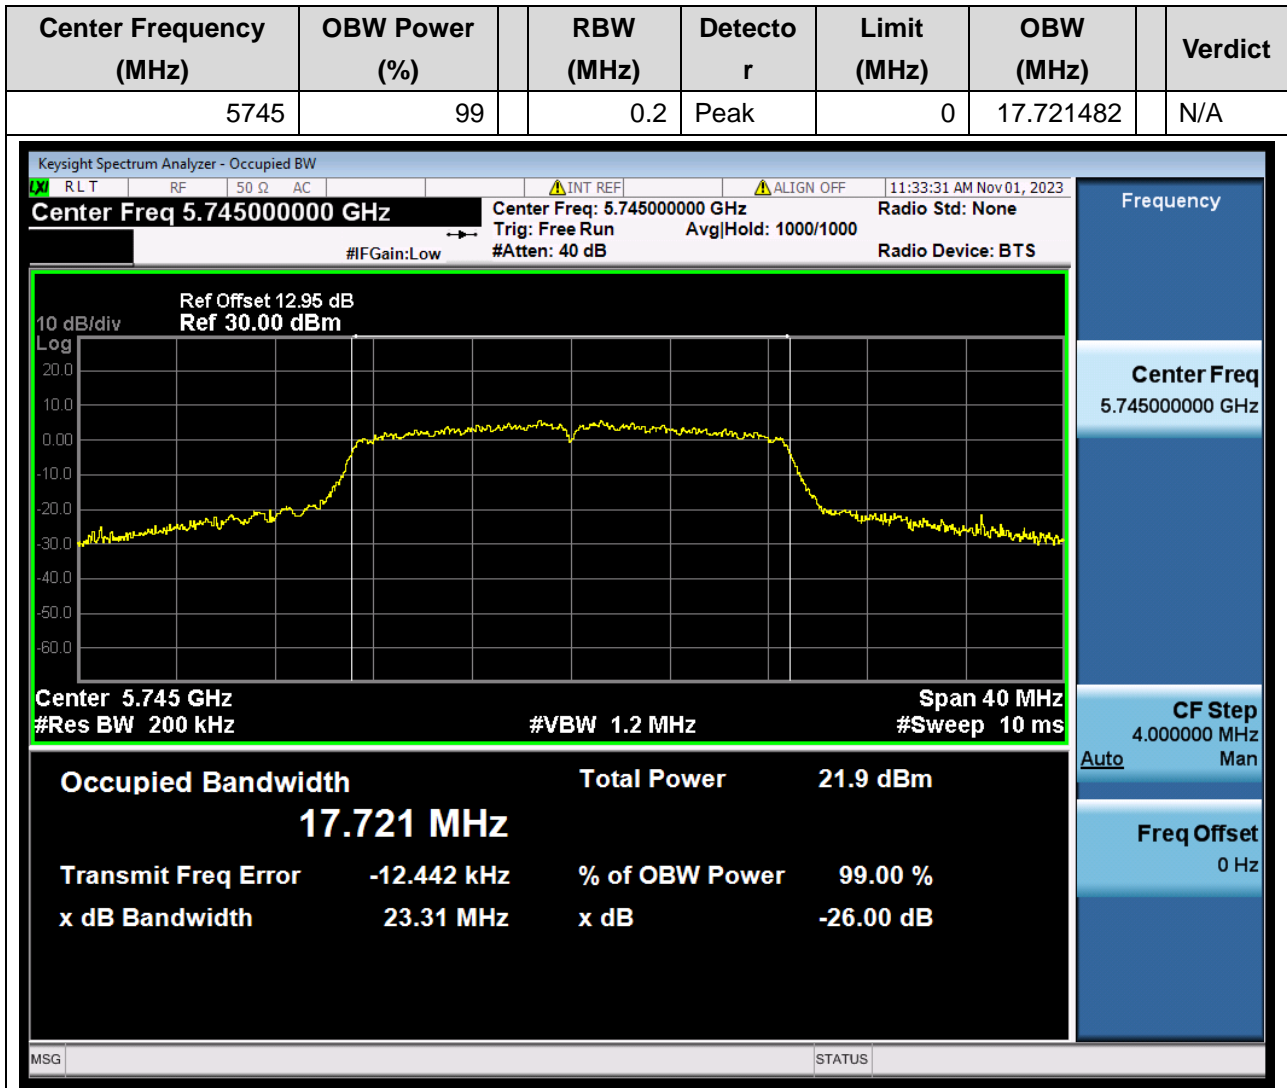

49. 802.11n_20M_U-NII-3_L

49.1. A.2.2-99% Bandwidth(NTNV)