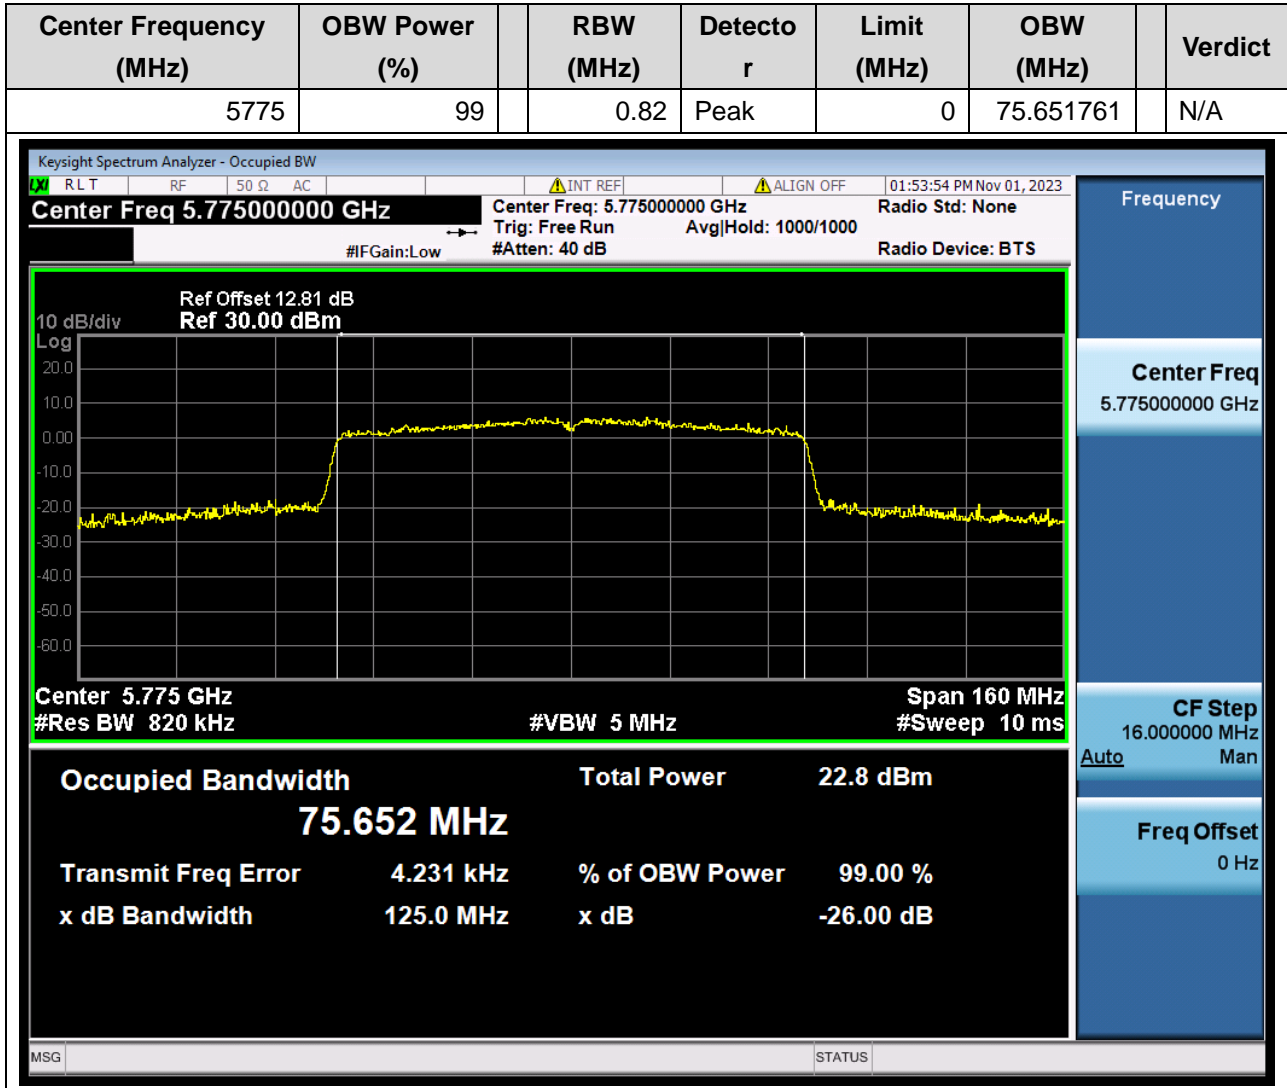

56. 802.11ac_20M_U-NII-3_H

56.1. A.2.2-99% Bandwidth(NTNV)

57. 802.11ac_40M_U-NII-3_L

57.1. A.2.2-99% Bandwidth(NTNV)

58. 802.11ac_40M_U-NII-3_H

58.1. A.2.2-99% Bandwidth(NTNV)

59. 802.11ac_80M_U-NII-3_M

59.1. A.2.2-99% Bandwidth(NTNV)