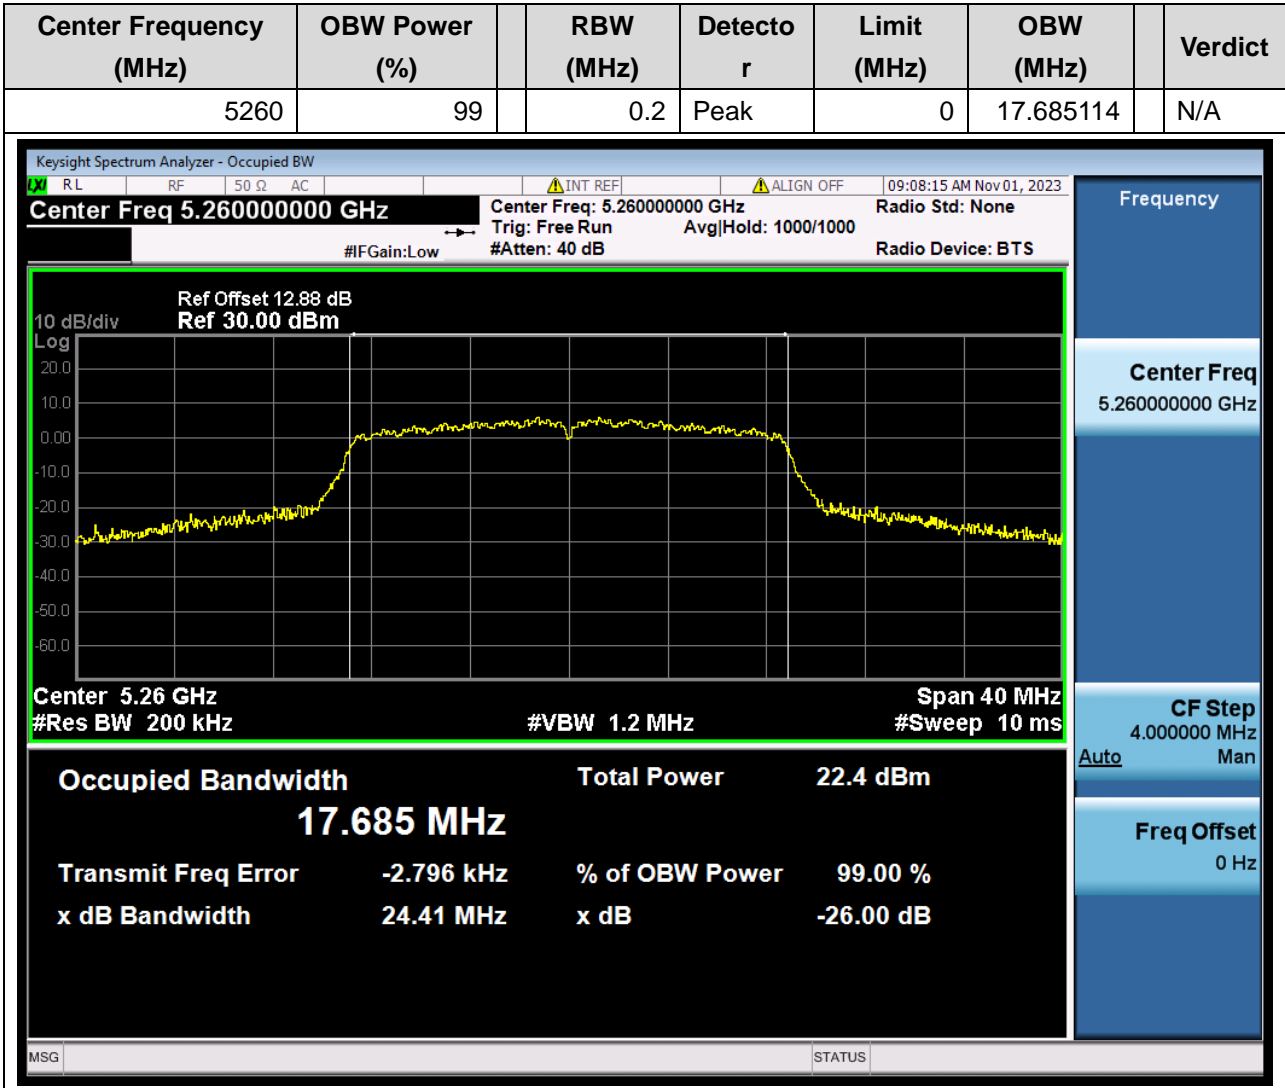

20. 802.11n_20M_U-NII-2A_H

20.1. A.2.2-99% Bandwidth(NTNV)

21. 802.11n_40M_U-NII-2A_L

21.1. A.2.2-99% Bandwidth(NTNV)

22. 802.11n_40M_U-NII-2A_H

22.1. A.2.2-99% Bandwidth(NTNV)

23. 802.11ac_20M_U-NII-2A_L

23.1. A.2.2-99% Bandwidth(NTNV)