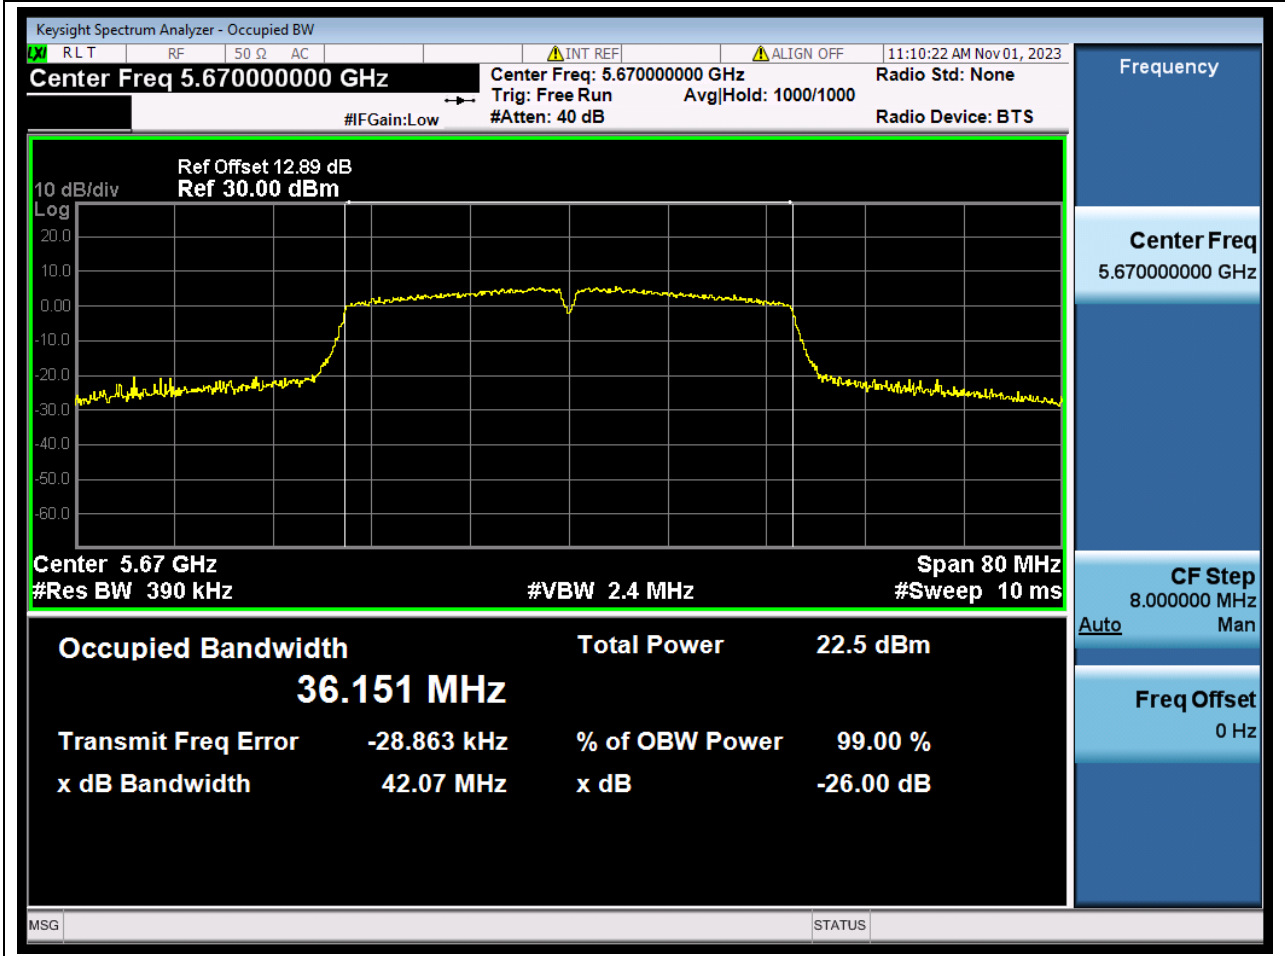

41. 802.11ac_40M_U-NII-2C_L

41.1. A.2.2-99% Bandwidth(NTNV)

42. 802.11ac_40M_U-NII-2C_M

42.1. A.2.2-99% Bandwidth(NTNV)

43. 802.11ac_40M_U-NII-2C_H

43.1. A.2.2-99% Bandwidth(NTNV)

Center Frequency (MHz)	OBW Power (%)	RBW (MHz)	Detector	Limit (MHz)	OBW (MHz)	Verdict
5670	99	0.39	Peak	0	36.151351	N/A