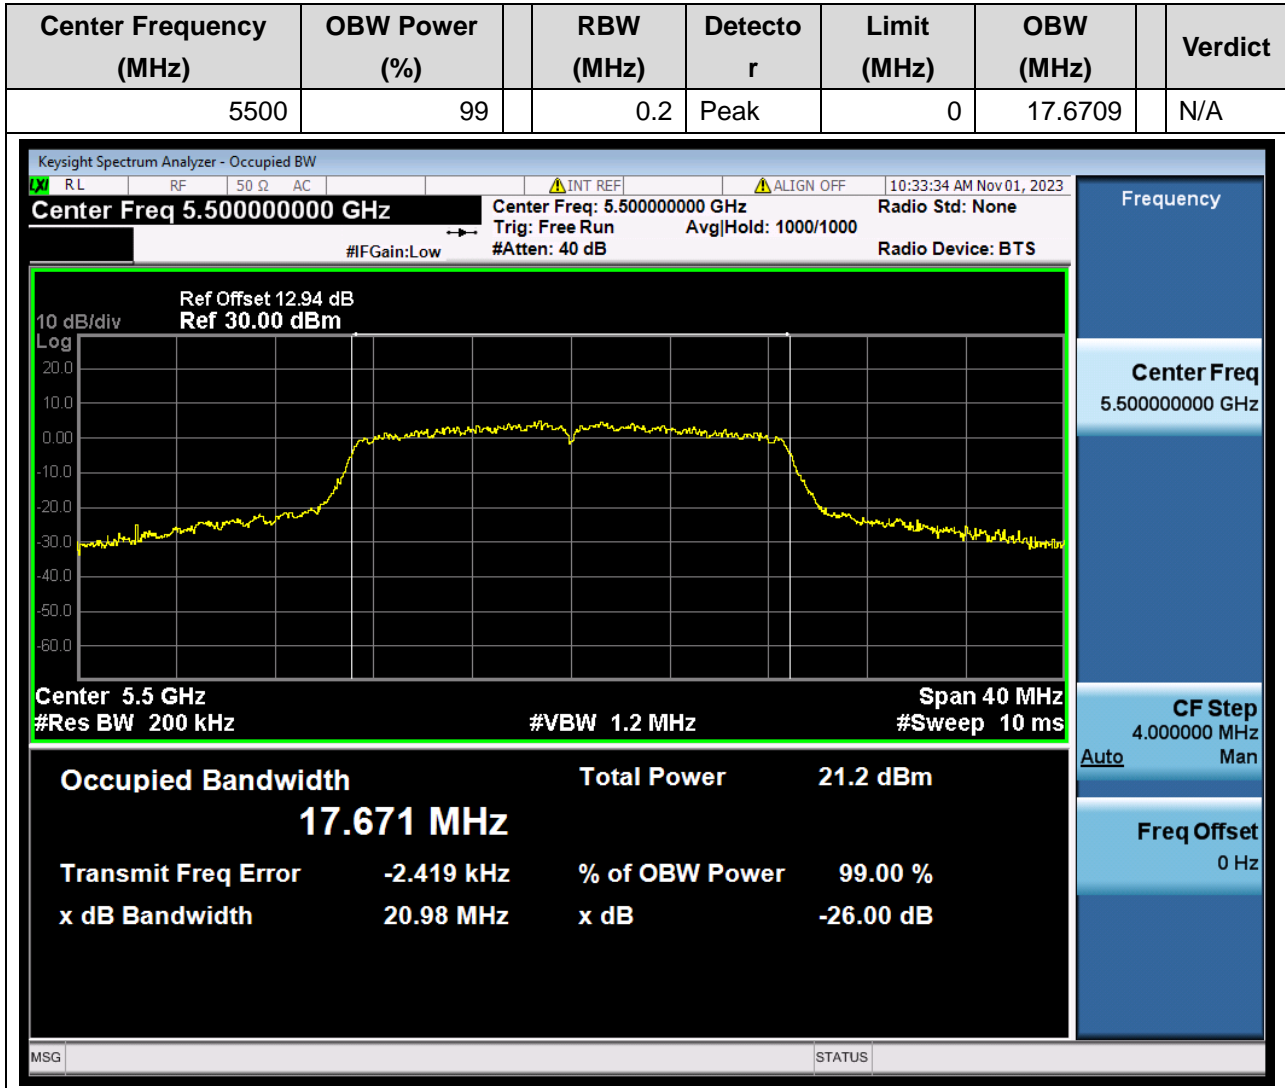

32. 802.11n_20M_U-NII-2C_L

32.1. A.2.2-99% Bandwidth(NTNV)