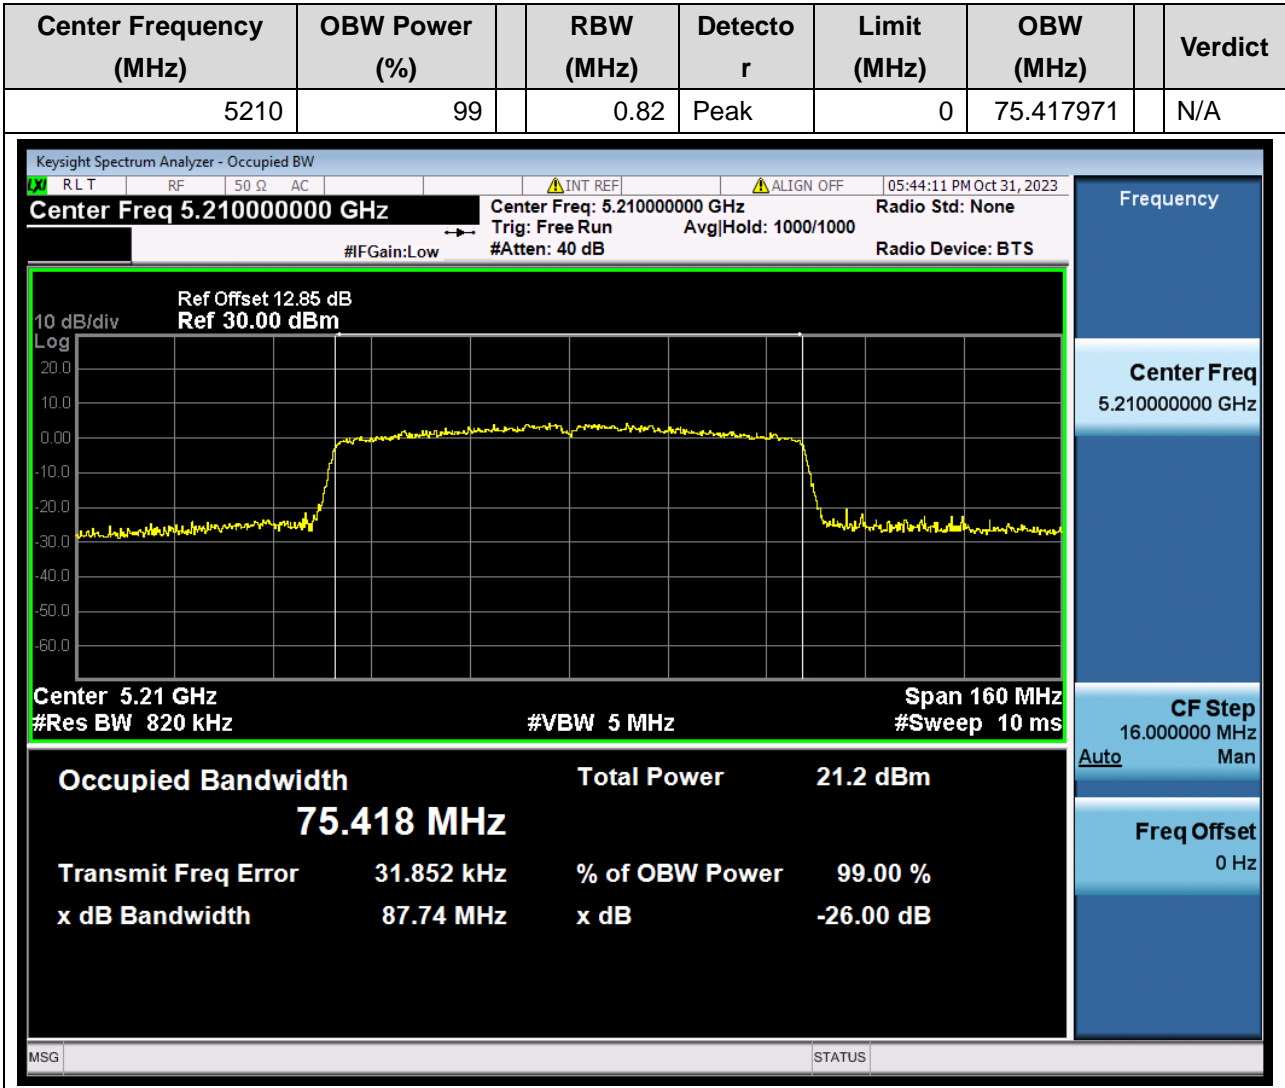

12. 802.11ac_40M_U-NII-1_L

12.1. A.2.2-99% Bandwidth(NTNV)

13. 802.11ac_40M_U-NII-1_H

13.1. A.2.2-99% Bandwidth(NTNV)

14. 802.11ac_80M_U-NII-1_M

14.1. A.2.2-99% Bandwidth(NTNV)

15. 802.11a_20M_U-NII-2A_L

15.1. A.2.2-99% Bandwidth(NTNV)