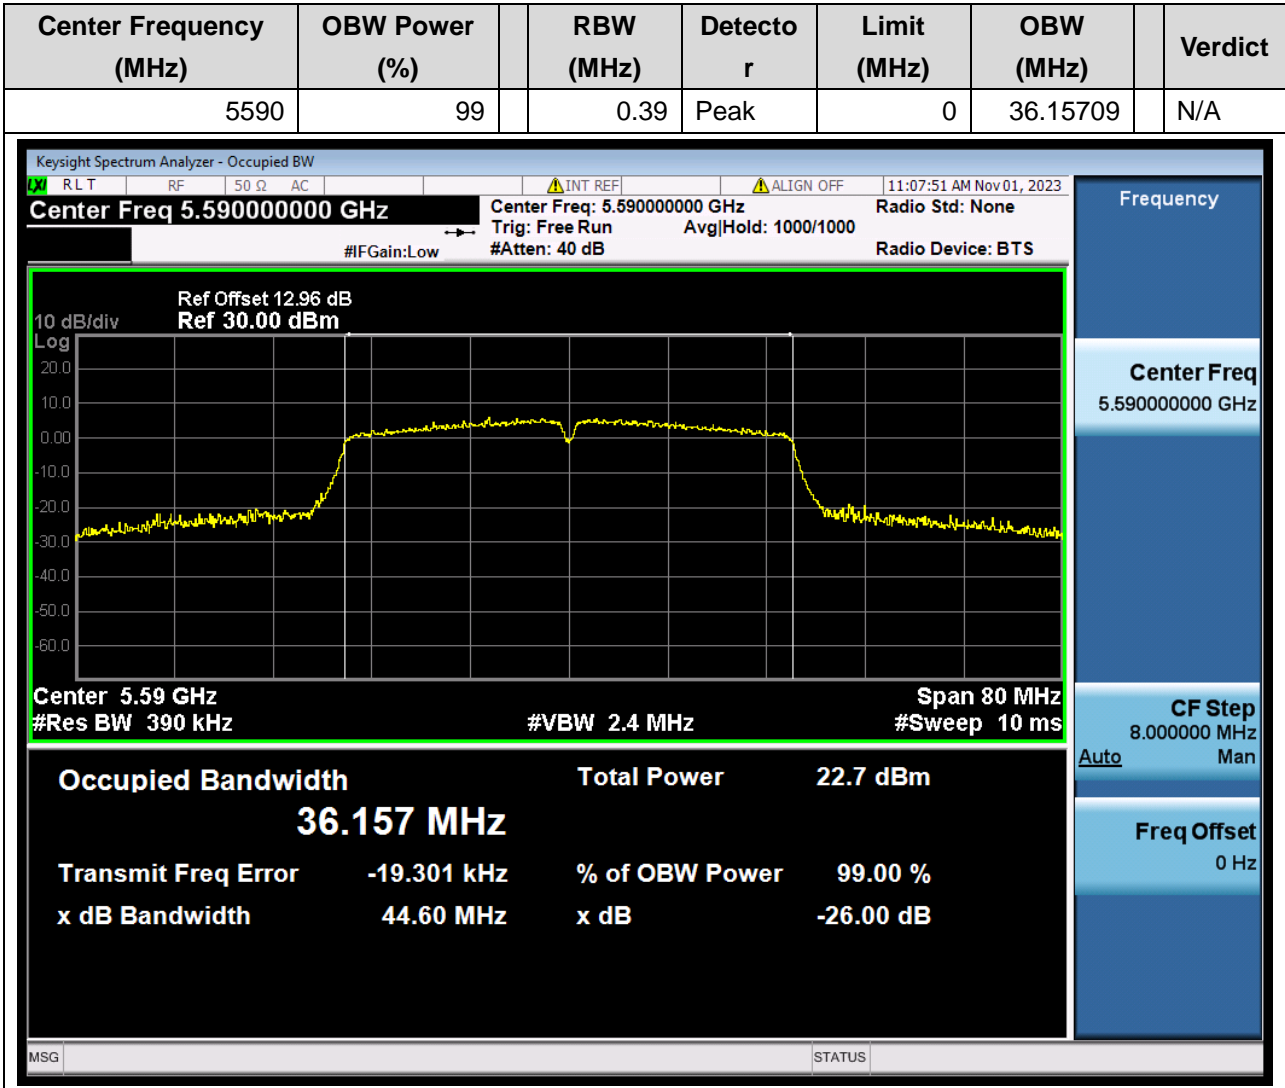

42. 802.11ac_40M_U-NII-2C_M

42.1. A.2.2-99% Bandwidth(NTNV)