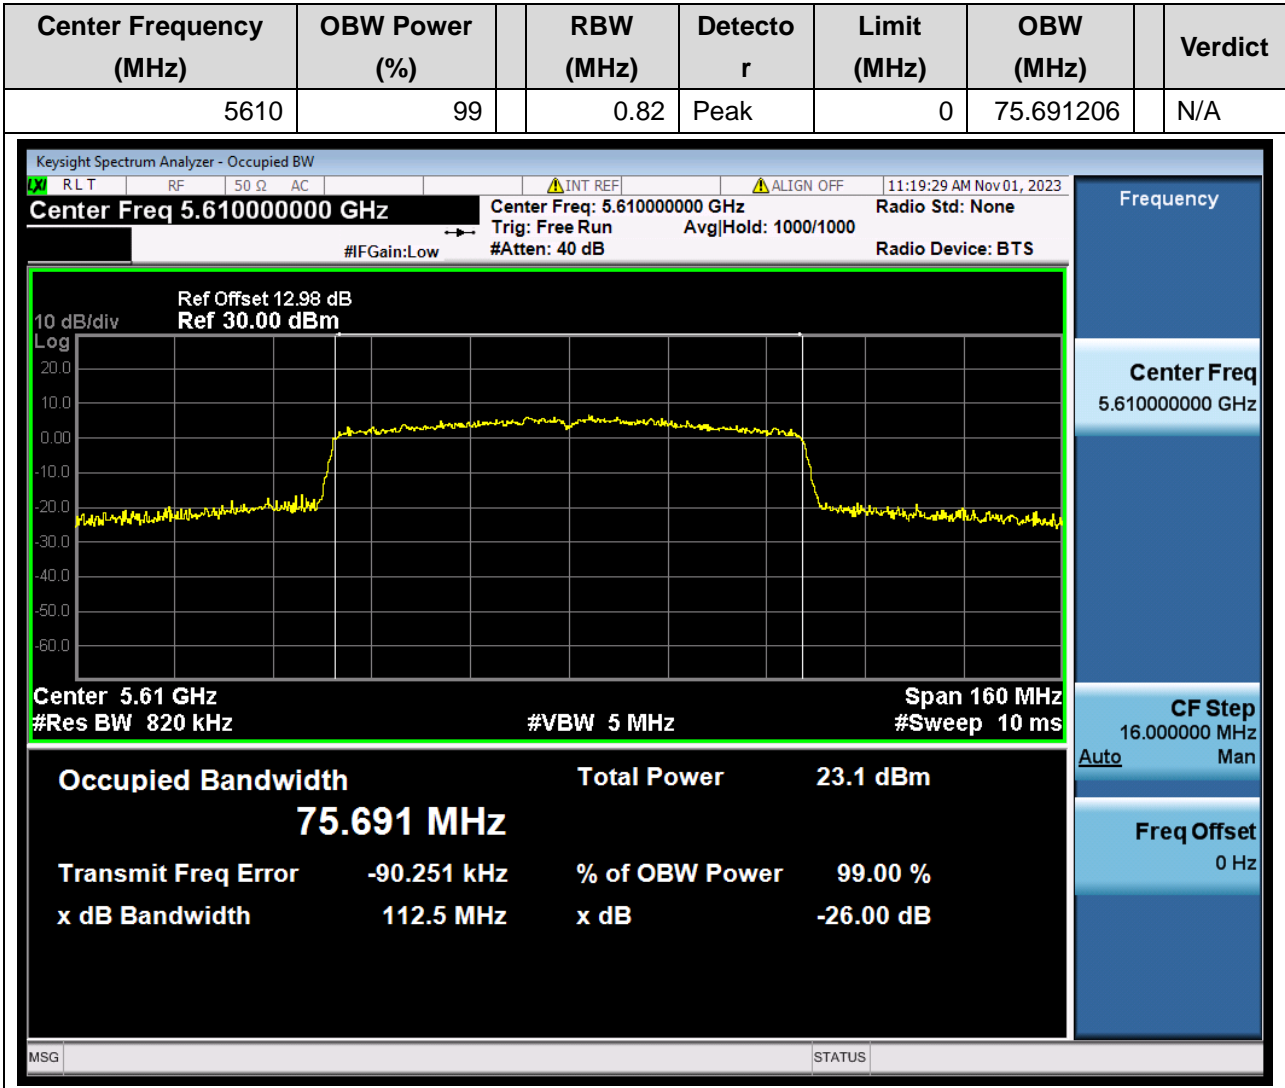

45. 802.11ac_80M_U-NII-2C_M

45.1. A.2.2-99% Bandwidth(NTNV)