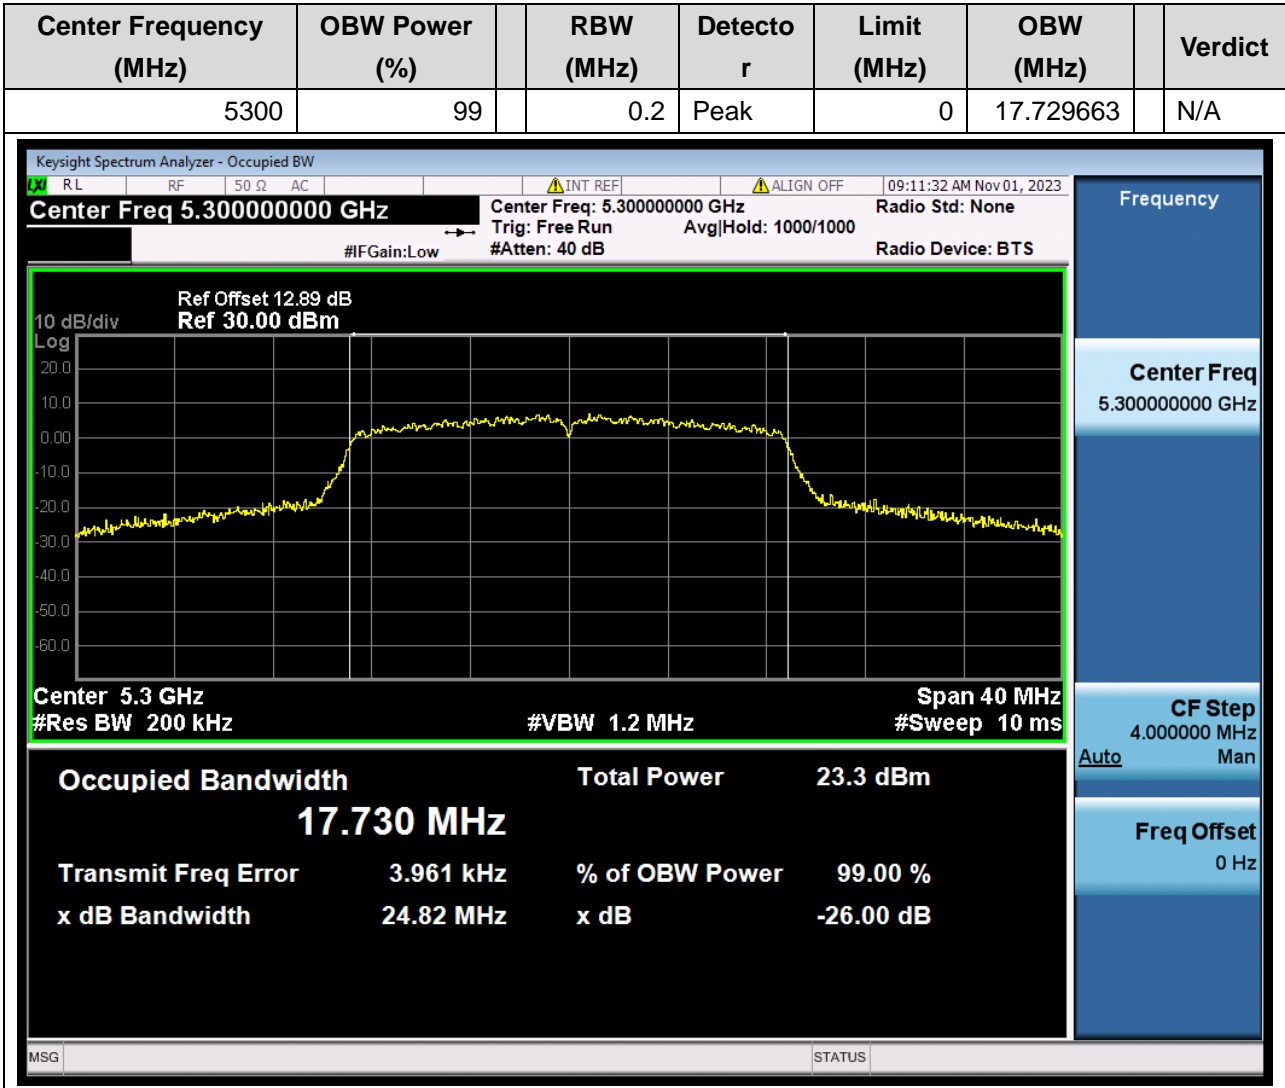

24. 802.11ac_20M_U-NII-2A_M

24.1. A.2.2-99% Bandwidth(NTNV)