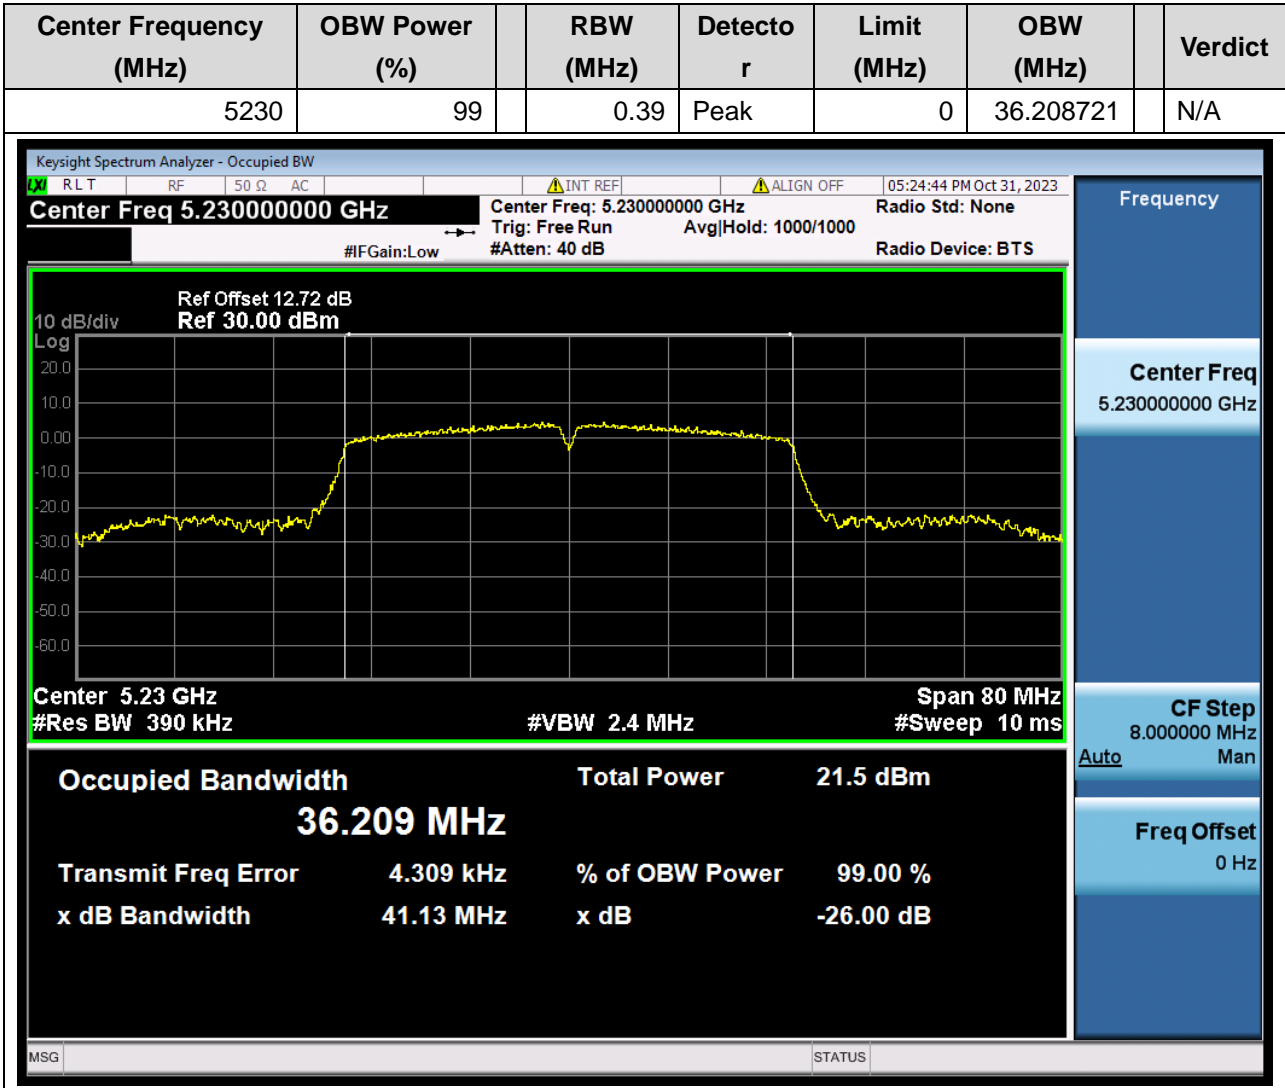

5. 802.11n_20M_U-NII-1_M

5.1. A.2.2-99% Bandwidth(NTNV)

6. 802.11n_20M_U-NII-1_H

6.1. A.2.2-99% Bandwidth(NTNV)

7. 802.11n_40M_U-NII-1_L

7.1. A.2.2-99% Bandwidth(NTNV)

8. 802.11n_40M_U-NII-1_H

8.1. A.2.2-99% Bandwidth(NTNV)