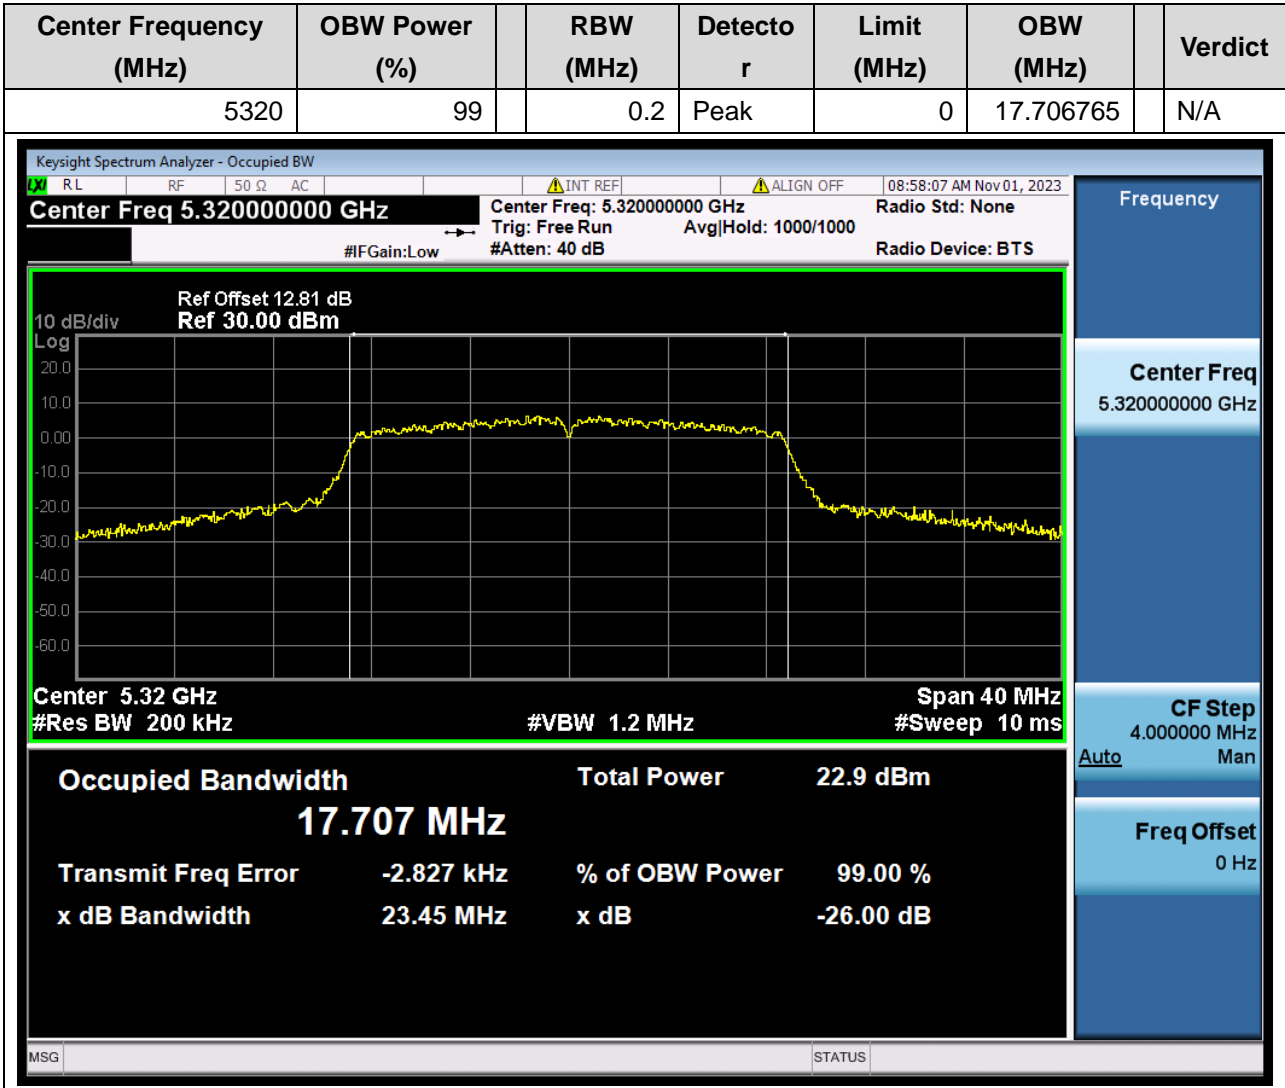

20. 802.11n_20M_U-NII-2A_H

20.1. A.2.2-99% Bandwidth(NTNV)