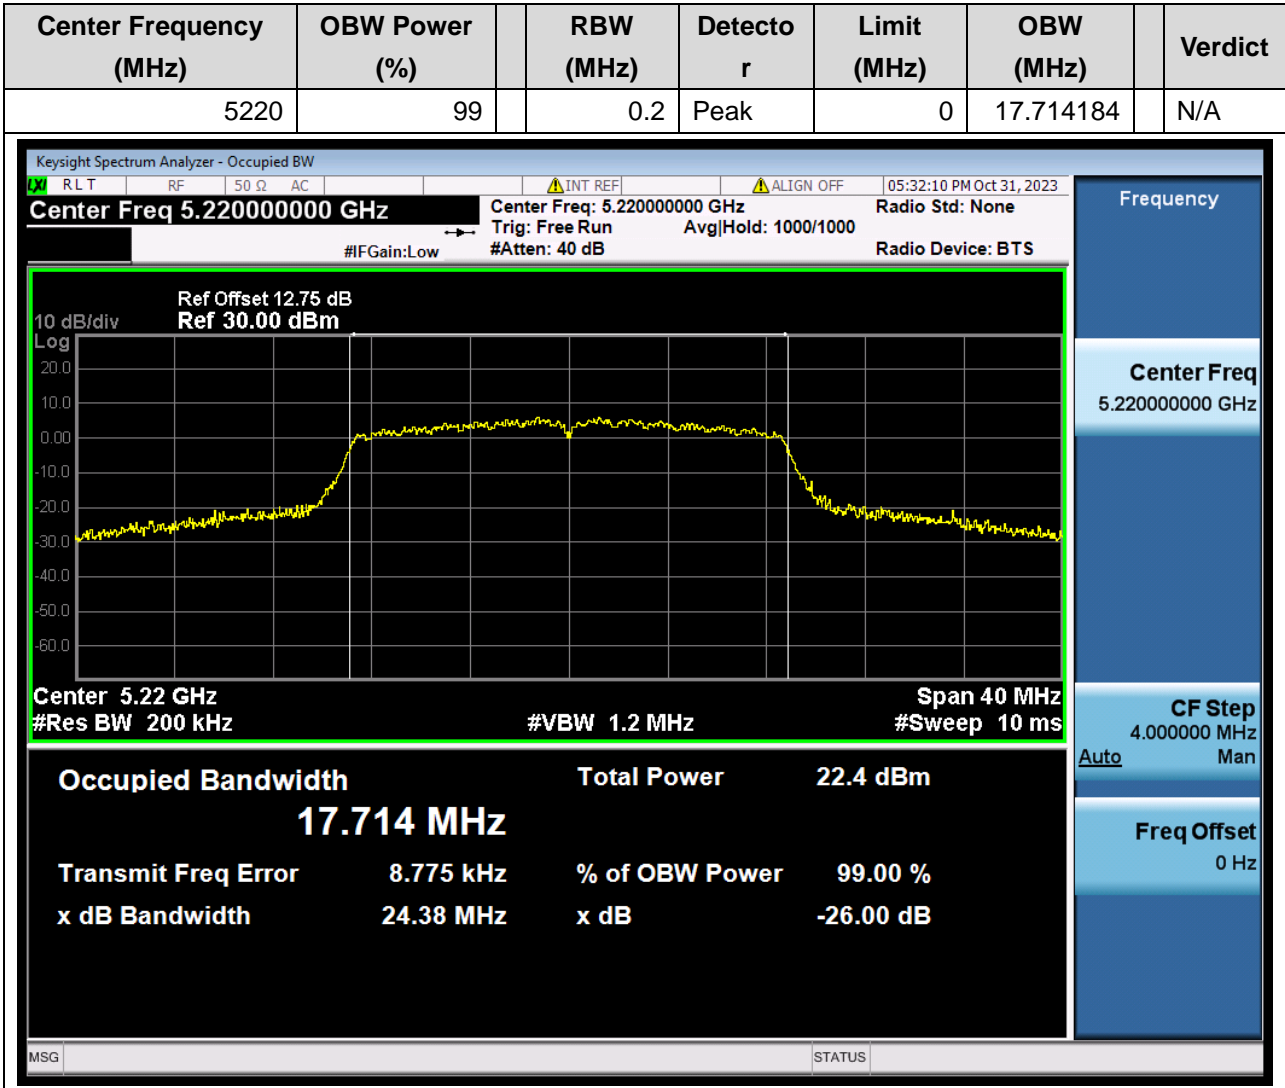

10. 802.11ac_20M_U-NII-1_M

10.1. A.2.2-99% Bandwidth(NTNV)