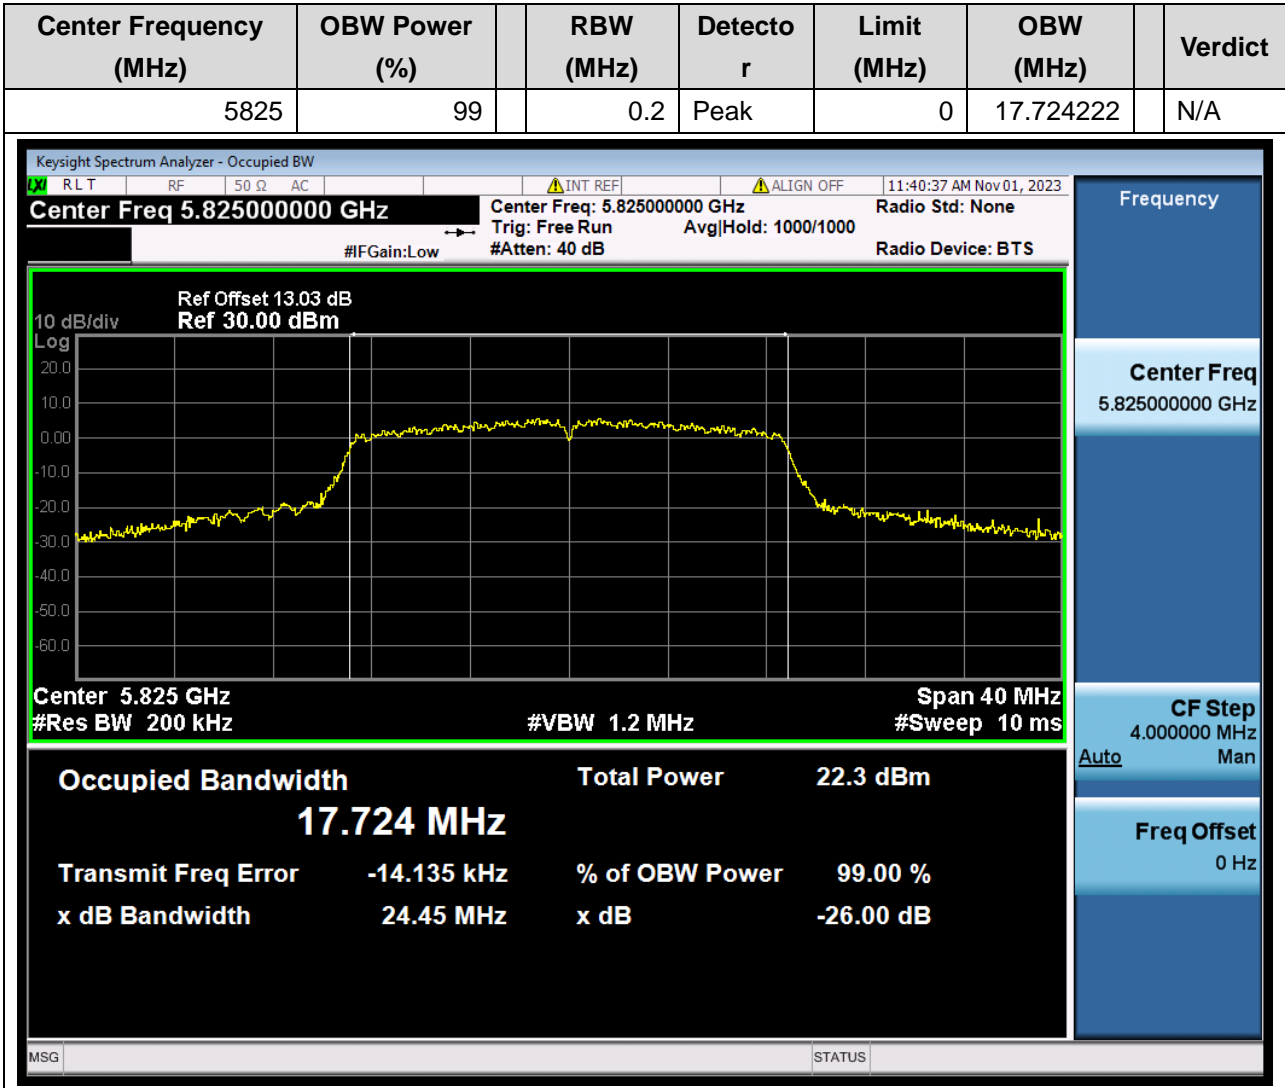

48. 802.11a_20M_U-NII-3_H

48.1. A.2.2-99% Bandwidth(NTNV)

49. 802.11n_20M_U-NII-3_L

49.1. A.2.2-99% Bandwidth(NTNV)

50. 802.11n_20M_U-NII-3_M

50.1. A.2.2-99% Bandwidth(NTNV)

51. 802.11n_20M_U-NII-3_H

51.1. A.2.2-99% Bandwidth(NTNV)