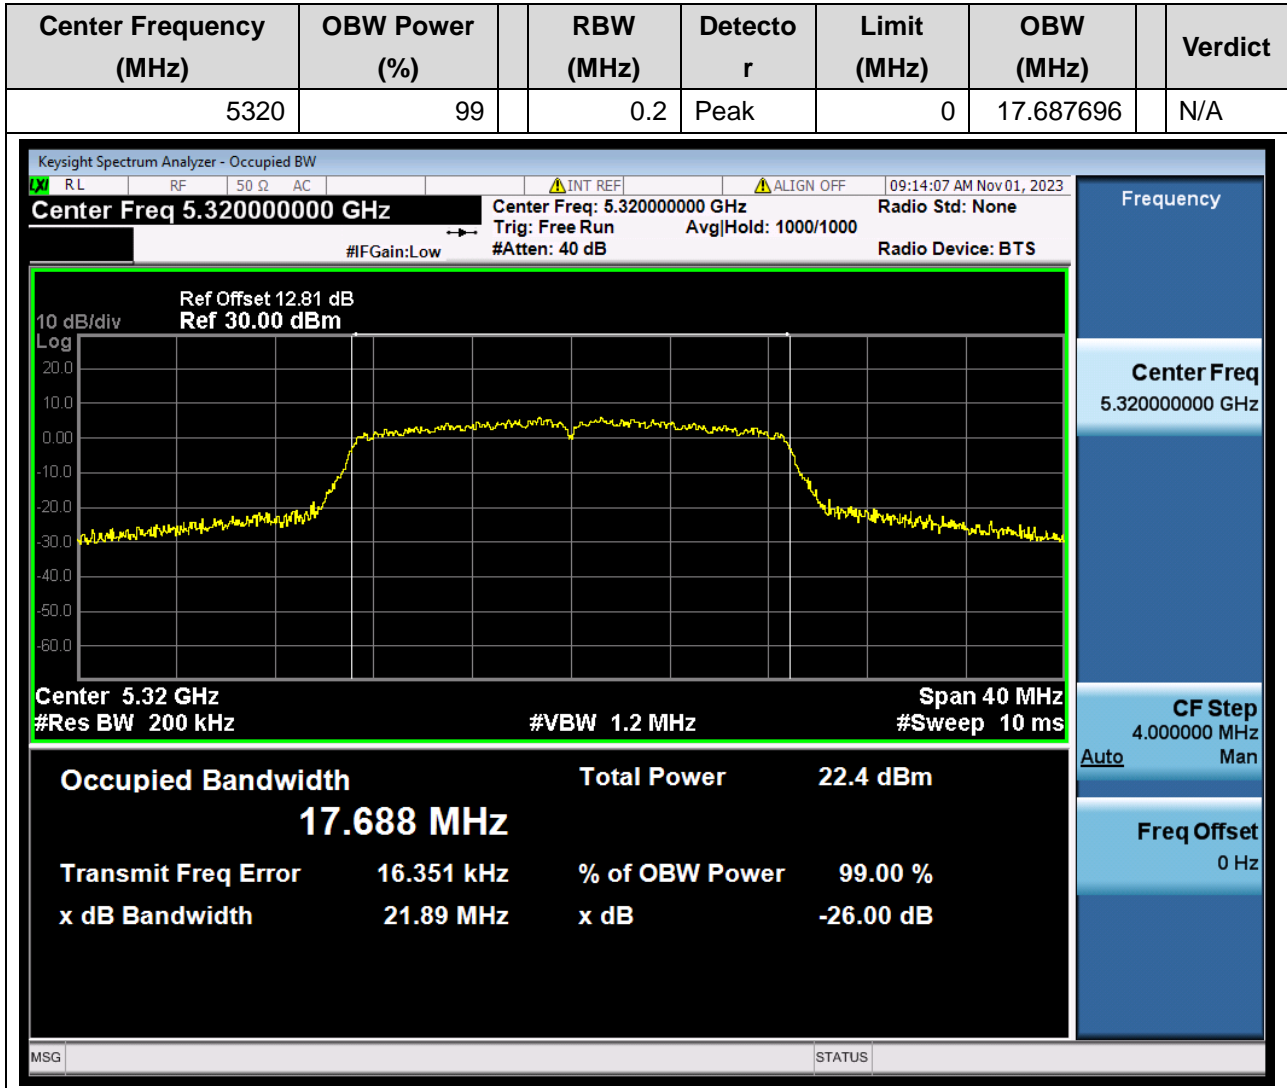

25. 802.11ac_20M_U-NII-2A_H

25.1. A.2.2-99% Bandwidth(NTNV)