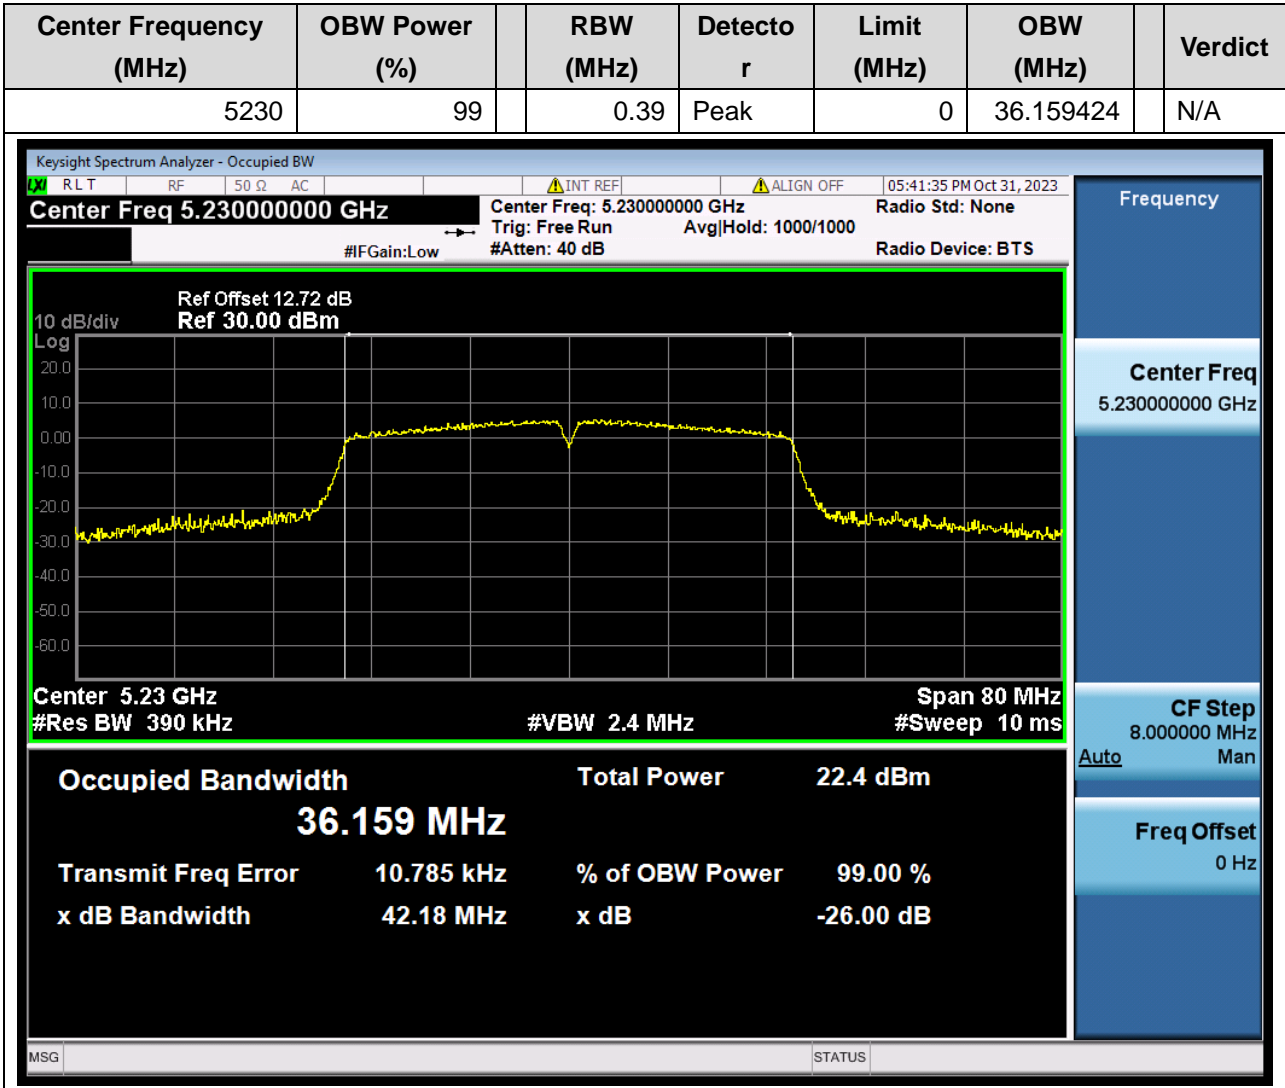

13. 802.11ac_40M_U-NII-1_H

13.1. A.2.2-99% Bandwidth(NTNV)