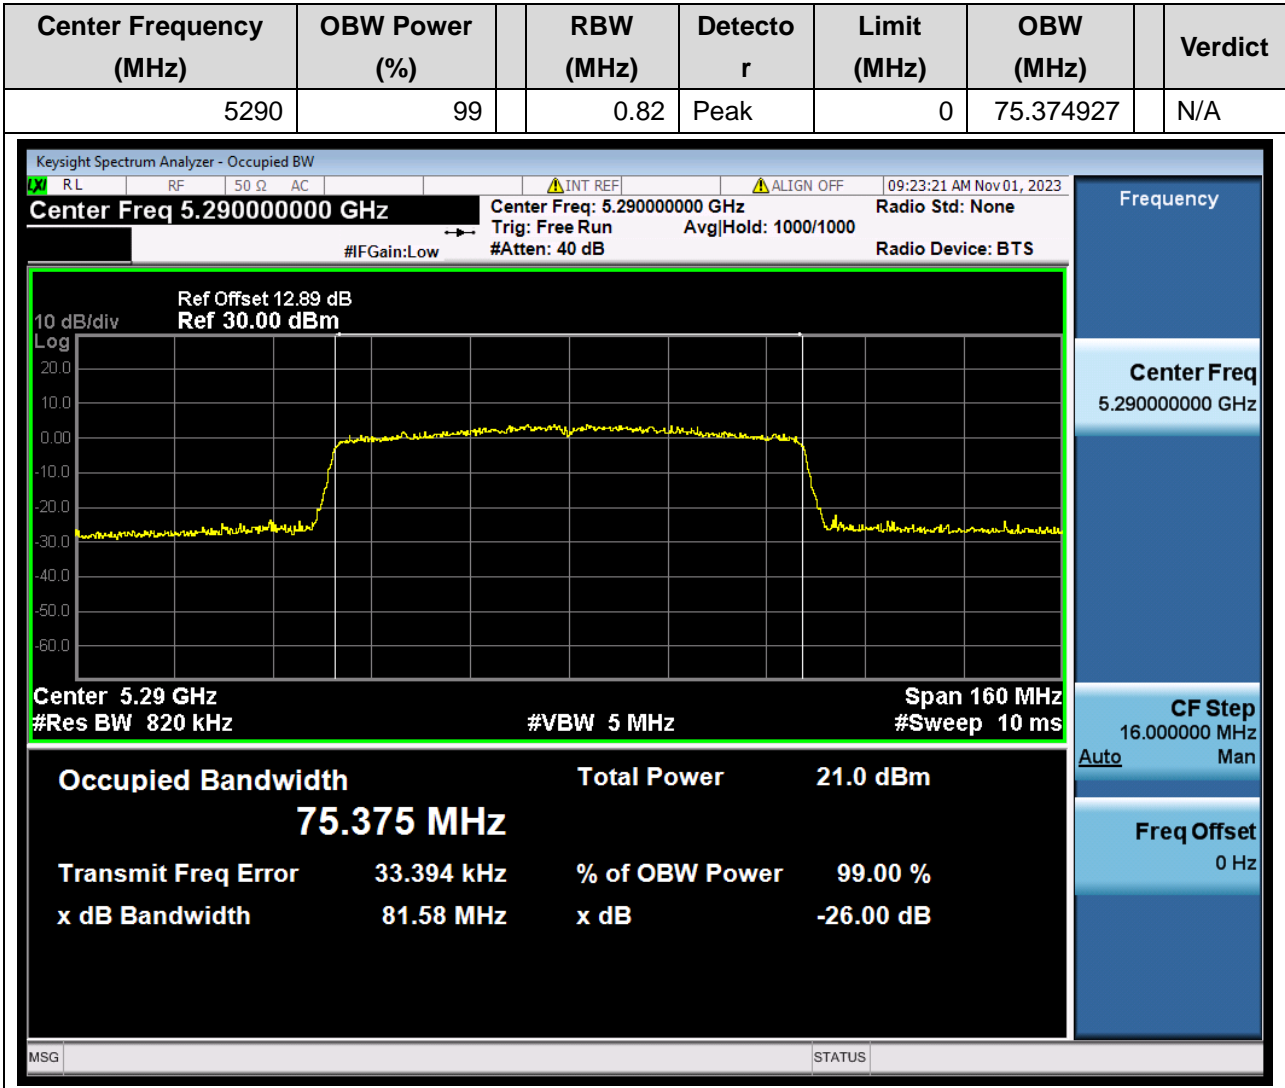

28. 802.11ac_80M_U-NII-2A_M

28.1. A.2.2-99% Bandwidth(NTNV)