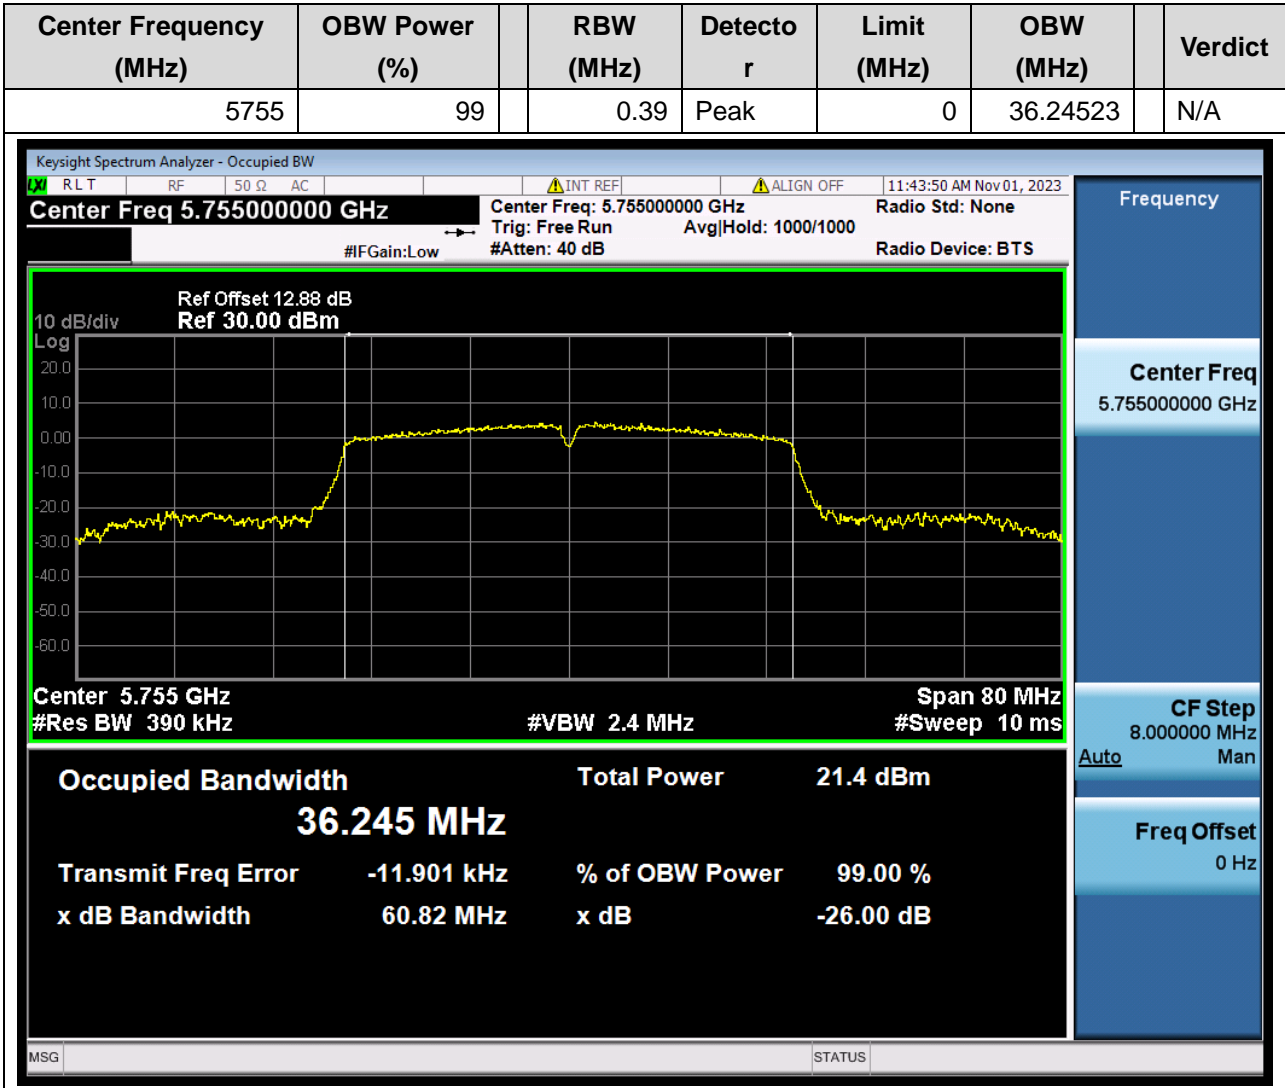

52. 802.11n_40M_U-NII-3_L

52.1. A.2.2-99% Bandwidth(NTNV)