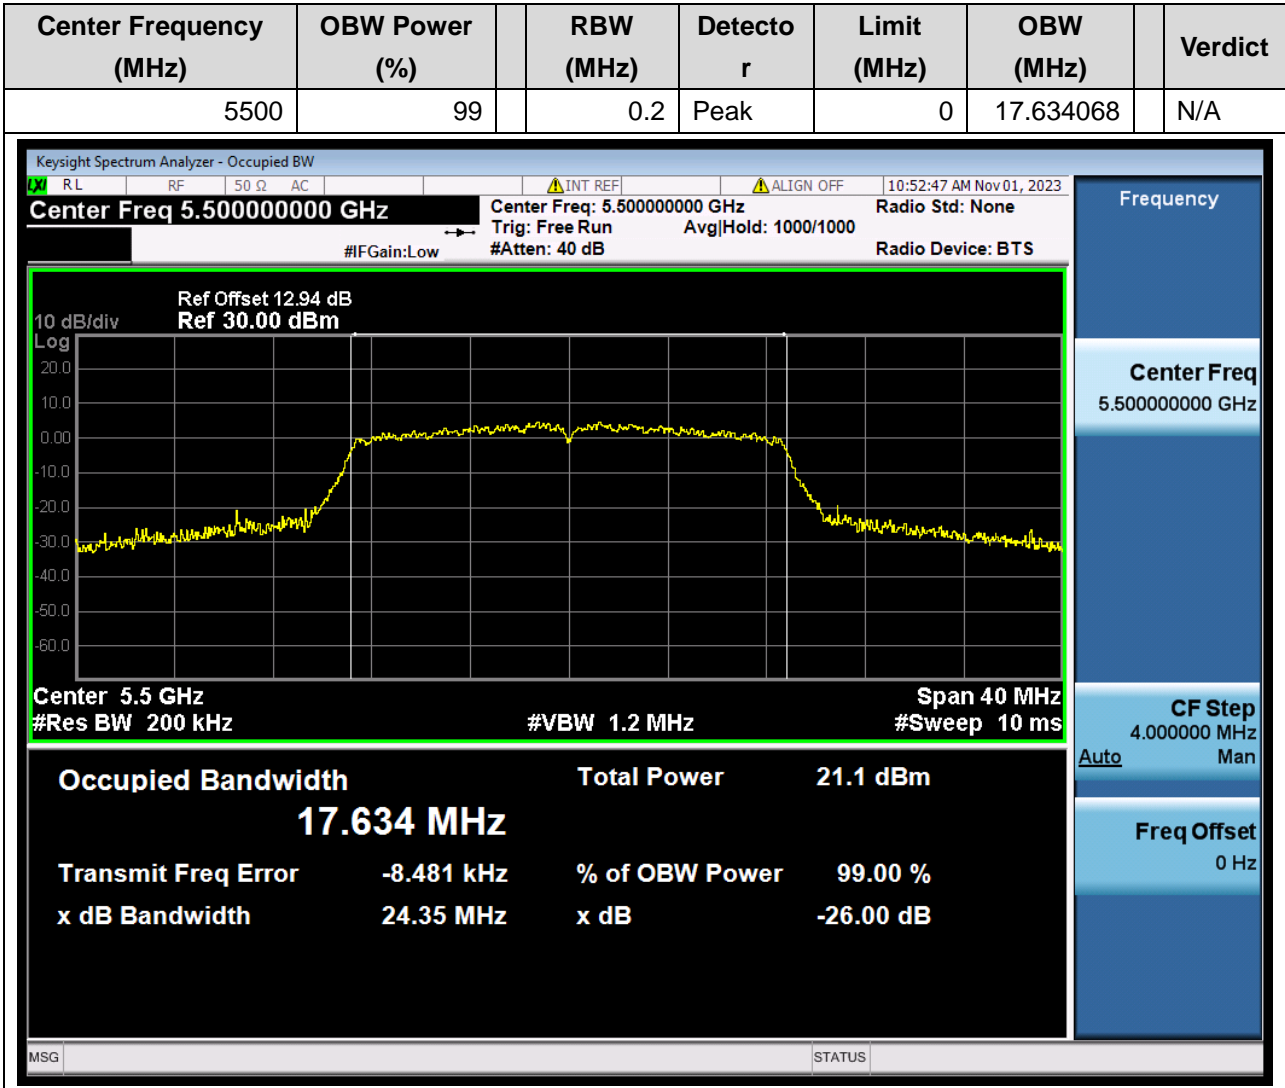

38. 802.11ac_20M_U-NII-2C_L

38.1. A.2.2-99% Bandwidth(NTNV)