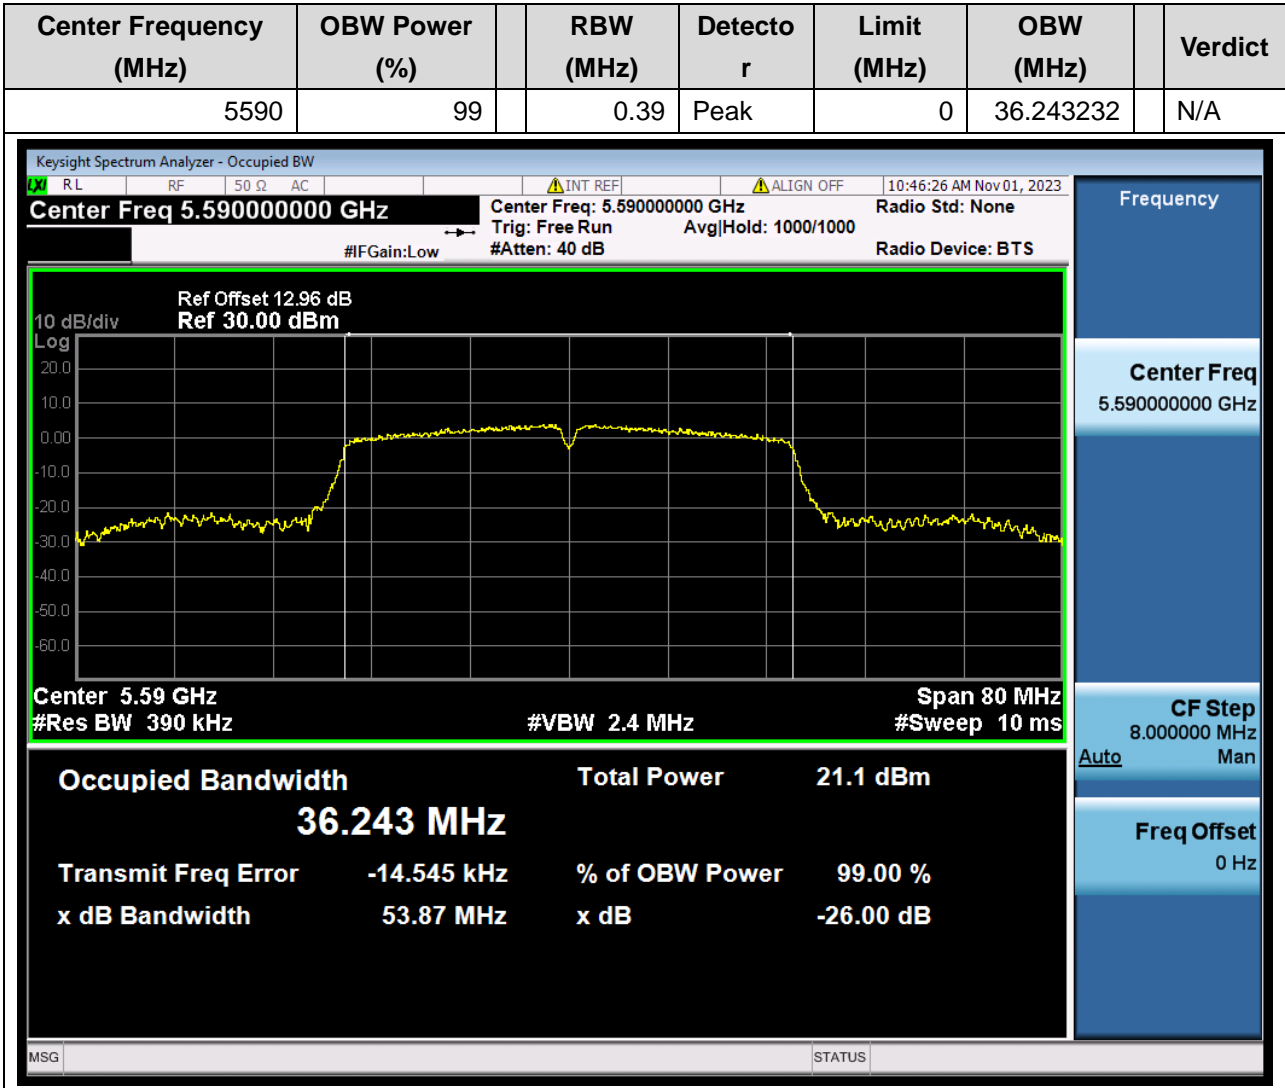

34. 802.11n_20M_U-NII-2C_H

34.1. A.2.2-99% Bandwidth(NTNV)

35. 802.11n_40M_U-NII-2C_L

35.1. A.2.2-99% Bandwidth(NTNV)

36. 802.11n_40M_U-NII-2C_M

36.1. A.2.2-99% Bandwidth(NTNV)

37. 802.11n_40M_U-NII-2C_H

37.1. A.2.2-99% Bandwidth(NTNV)