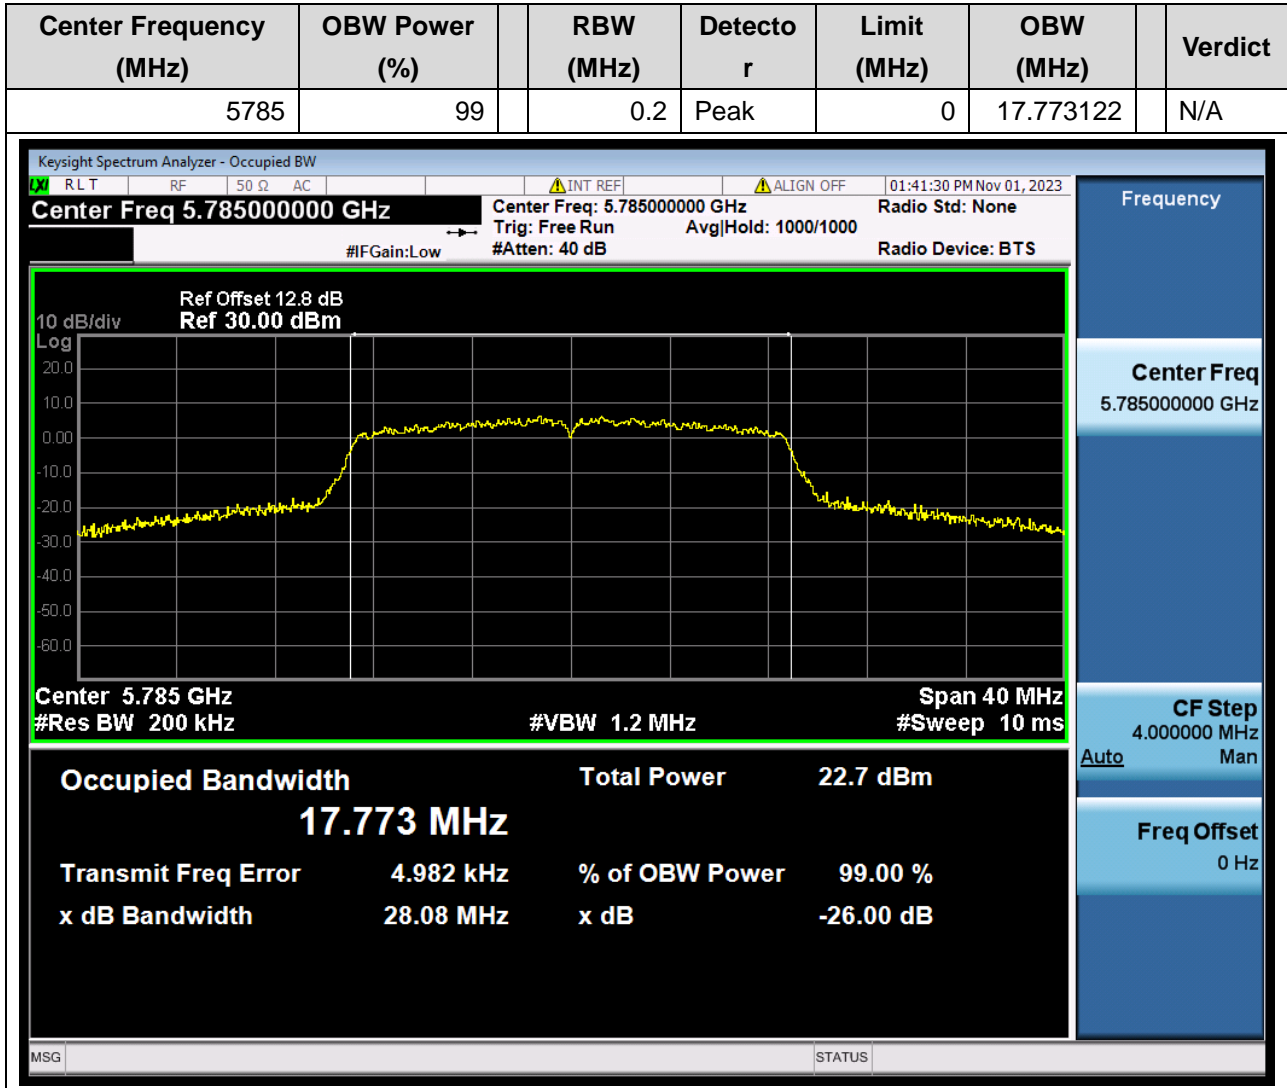

52. 802.11n_40M_U-NII-3_L

52.1. A.2.2-99% Bandwidth(NTNV)

53. 802.11n_40M_U-NII-3_H

53.1. A.2.2-99% Bandwidth(NTNV)

54. 802.11ac_20M_U-NII-3_L

54.1. A.2.2-99% Bandwidth(NTNV)

55. 802.11ac_20M_U-NII-3_M

55.1. A.2.2-99% Bandwidth(NTNV)