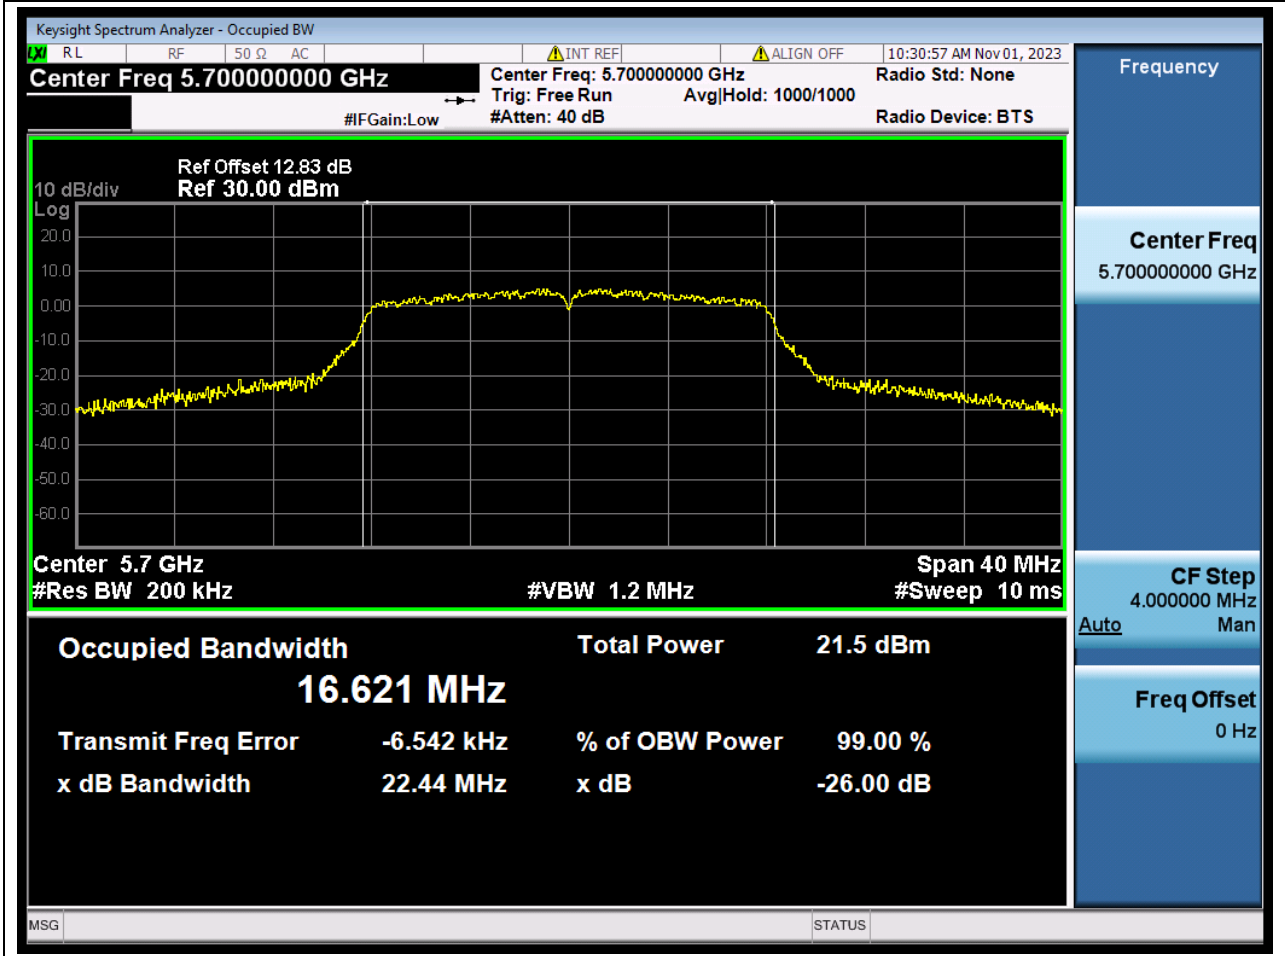

31. 802.11a_20M_U-NII-2C_H

31.1. A.2.2-99% Bandwidth(NTNV)

Center Frequency (MHz)	OBW Power (%)	RBW (MHz)	Detector	Limit (MHz)	OBW (MHz)	Verdict
5700	99	0.2	Peak	0	16.62084	N/A