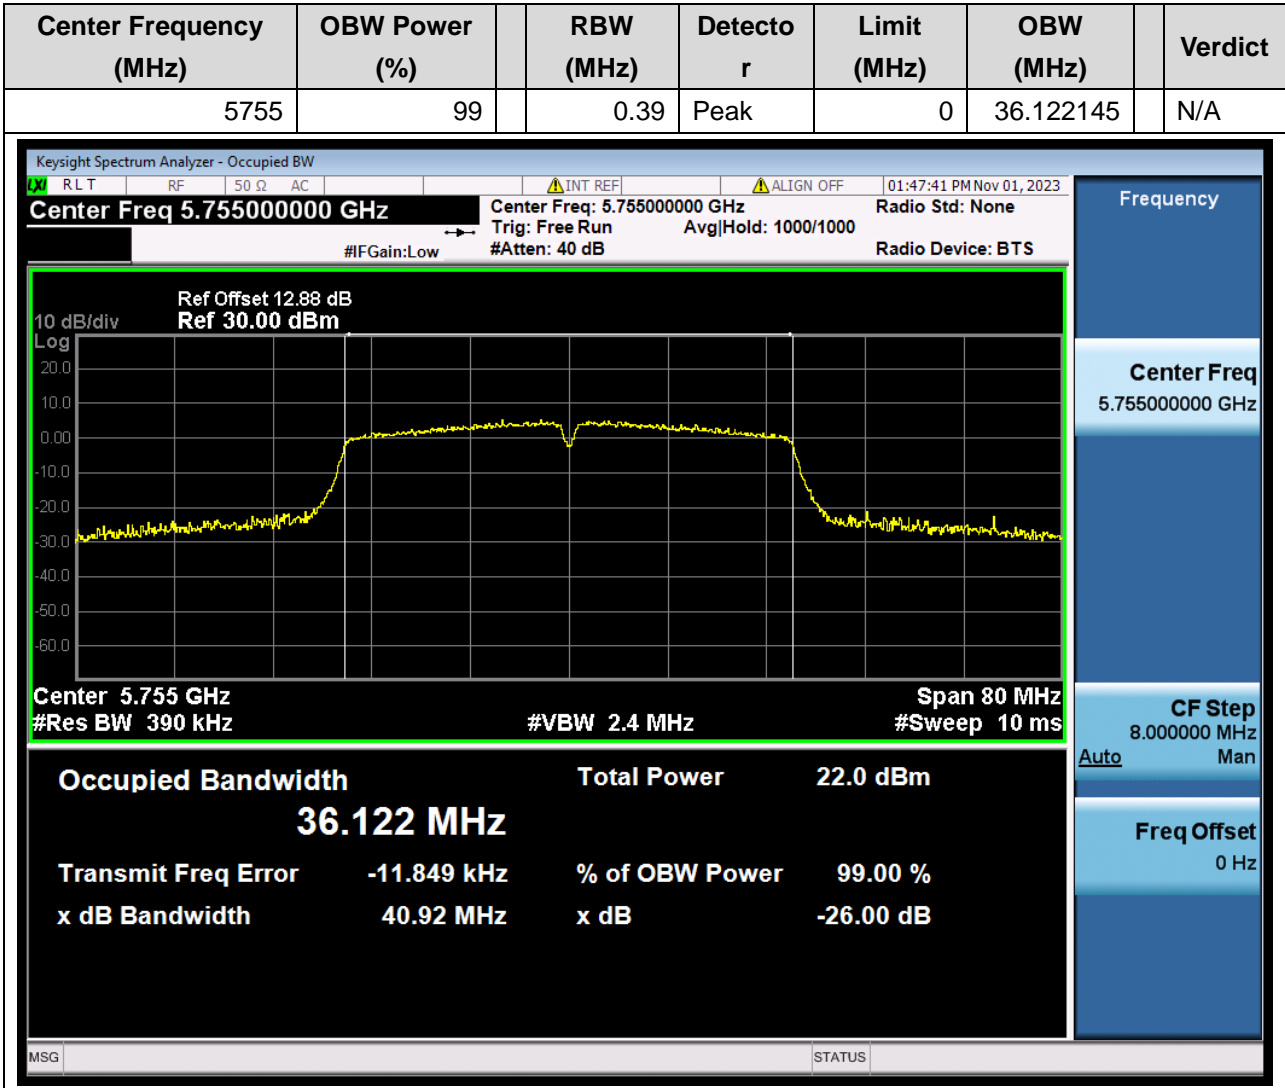

57. 802.11ac_40M_U-NII-3_L

57.1. A.2.2-99% Bandwidth(NTNV)