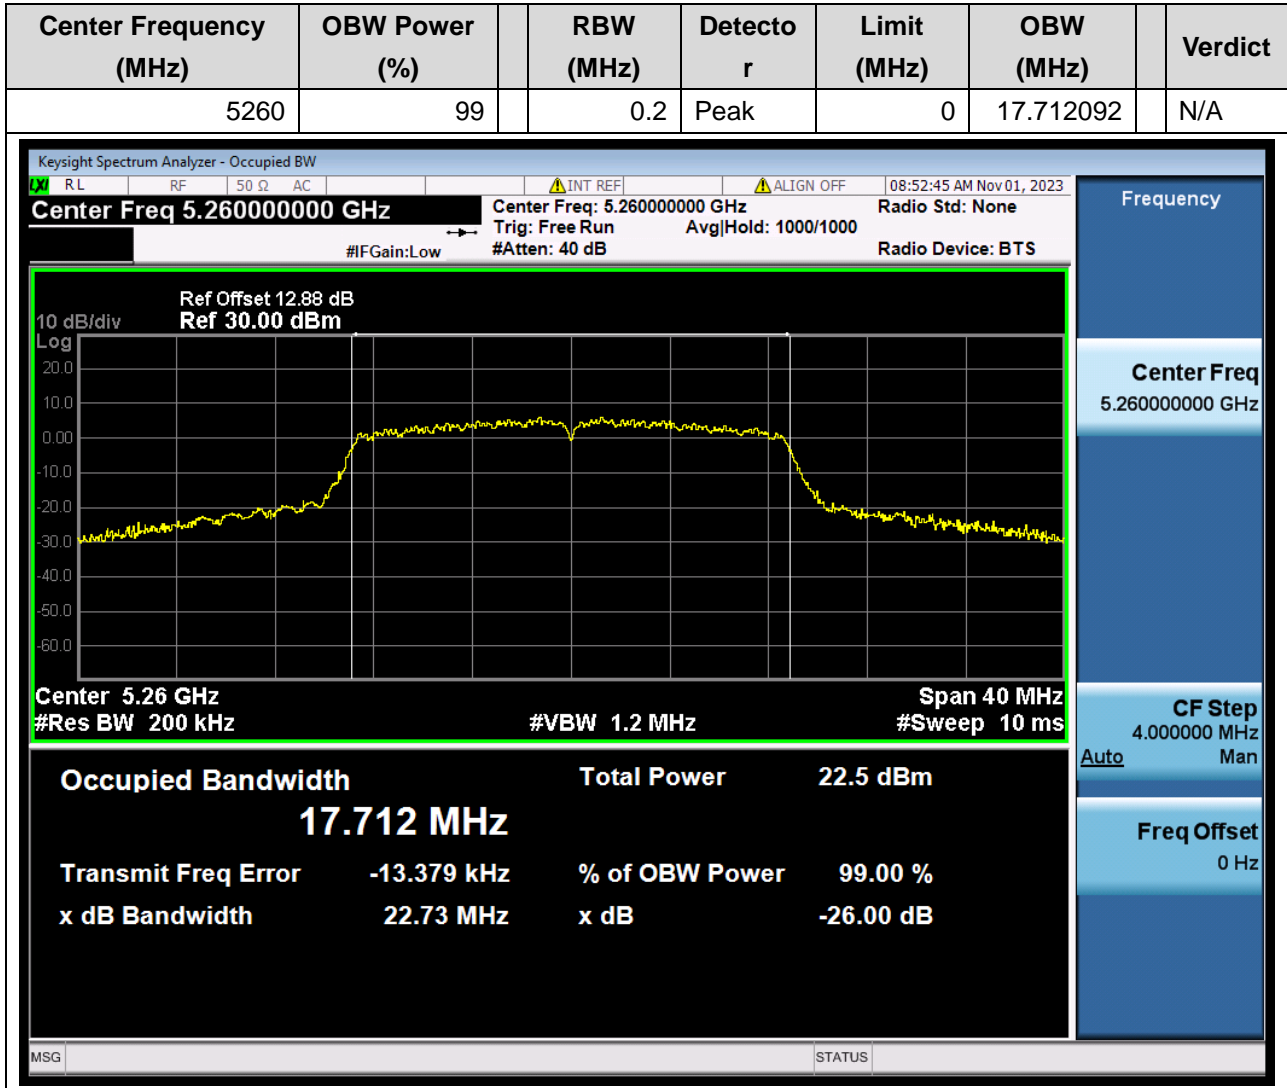

16. 802.11a_20M_U-NII-2A_M

16.1. A.2.2-99% Bandwidth(NTNV)

17. 802.11a_20M_U-NII-2A_H

17.1. A.2.2-99% Bandwidth(NTNV)

18. 802.11n_20M_U-NII-2A_L

18.1. A.2.2-99% Bandwidth(NTNV)

19. 802.11n_20M_U-NII-2A_M

19.1. A.2.2-99% Bandwidth(NTNV)