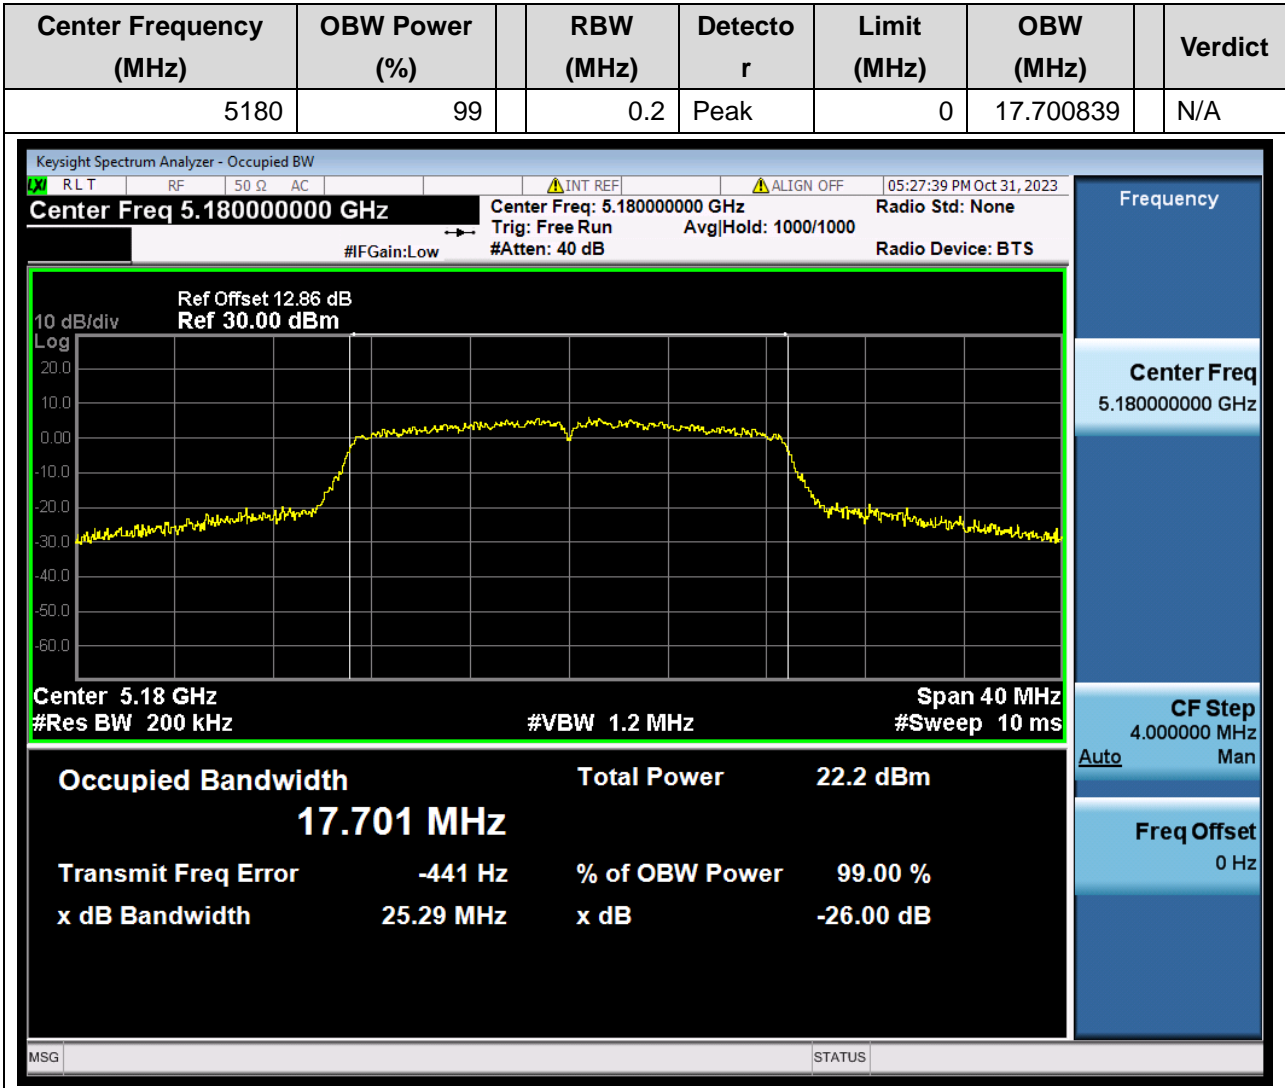

9. 802.11ac_20M_U-NII-1_L

9.1. A.2.2-99% Bandwidth(NTNV)