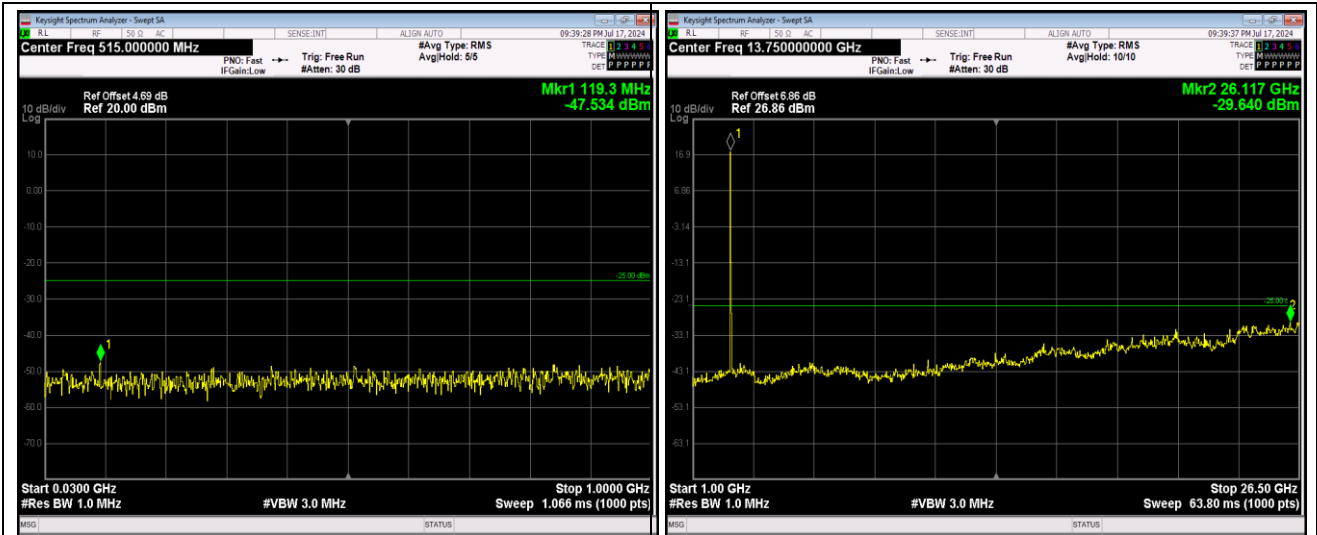

Band41-20MHz-16QAM-41140-1RB#0-Range2:1000~26500MHz

Band41-20MHz-16QAM-41140-1RB#0-Range1:30~1000MHz