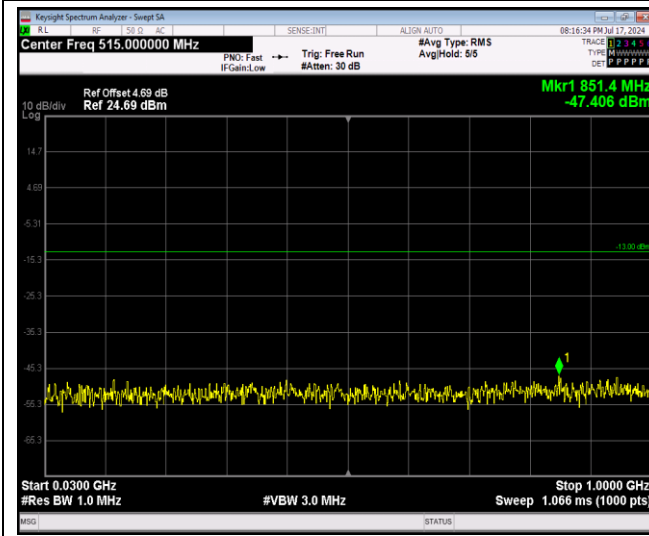

Band25-20MHz-QPSK-26590-1RB#0-Range1:30~1000MHz

Band25-20MHz-QPSK-26590-1RB#0-Range2:1000~20000MHz

Band25-20MHz-16QAM-26140-1RB#0-Range1:30~1000MHz

Band25-20MHz-16QAM-26140-1RB#0-Range2:1000~20000MHz

Band26-1.4MHz-QPSK-26740-1RB#0-Range1:30~1000MHz