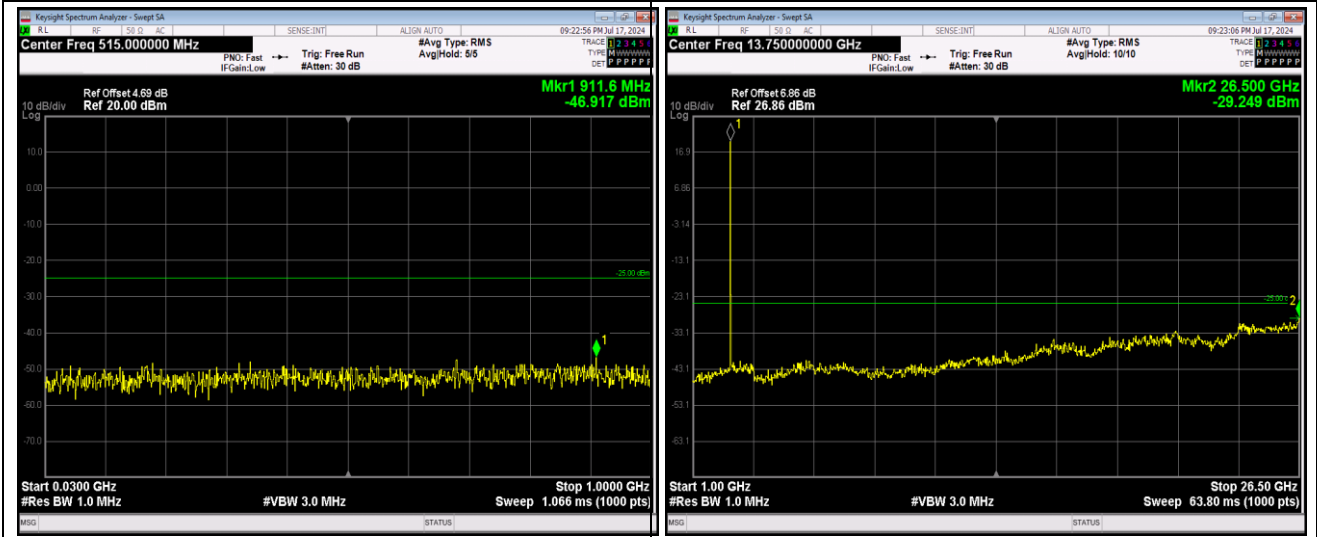

Band26-15MHz-QPSK-26965-1RB#0-Range2:1000~10000MHz

Band26-15MHz-16QAM-26865-1RB#0-Range1:30~1000MHz

Band26-15MHz-16QAM-26865-1RB#0-Range2:1000~10000MHz

Band41-5MHz-QPSK-40640-1RB#0-Range1:30~1000MHz

Band41-5MHz-QPSK-40640-1RB#0-Range2:1000~26500MHz