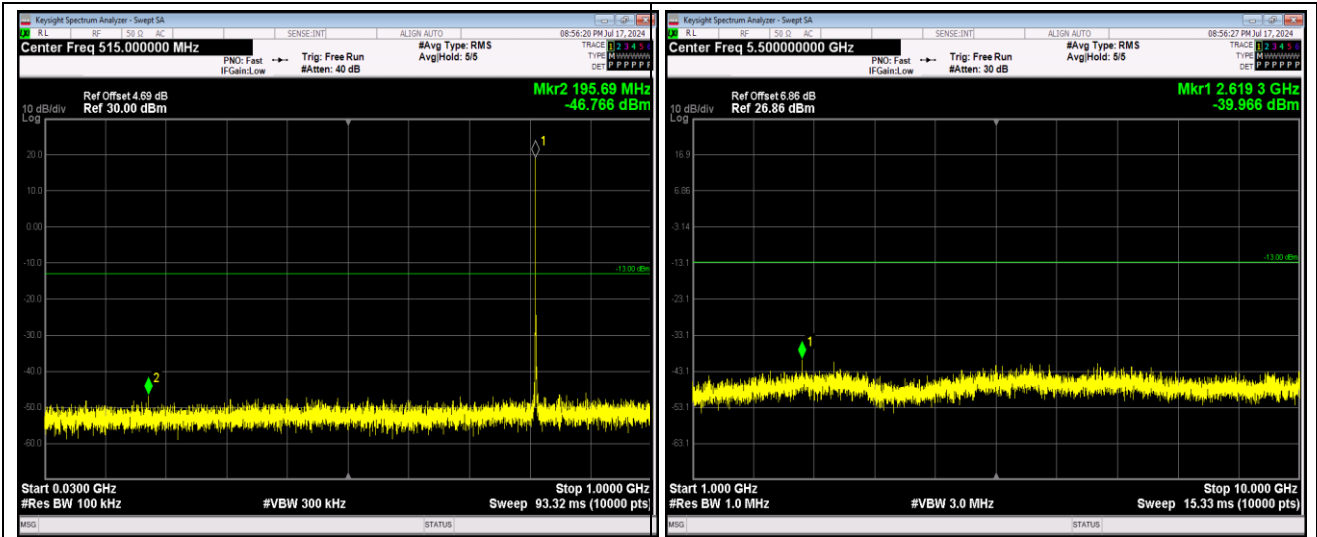

Band25-20MHz-QPSK-26590-1RB#0-Range1:30~1000MHz

Band25-20MHz-QPSK-26590-1RB#0-Range2:1000~20000MHz

Band25-20MHz-16QAM-26140-1RB#0-Range1:30~1000MHz

Band25-20MHz-16QAM-26140-1RB#0-Range2:1000~20000MHz

Band26-1.4MHz-QPSK-26740-1RB#0-Range1:30~1000MHz