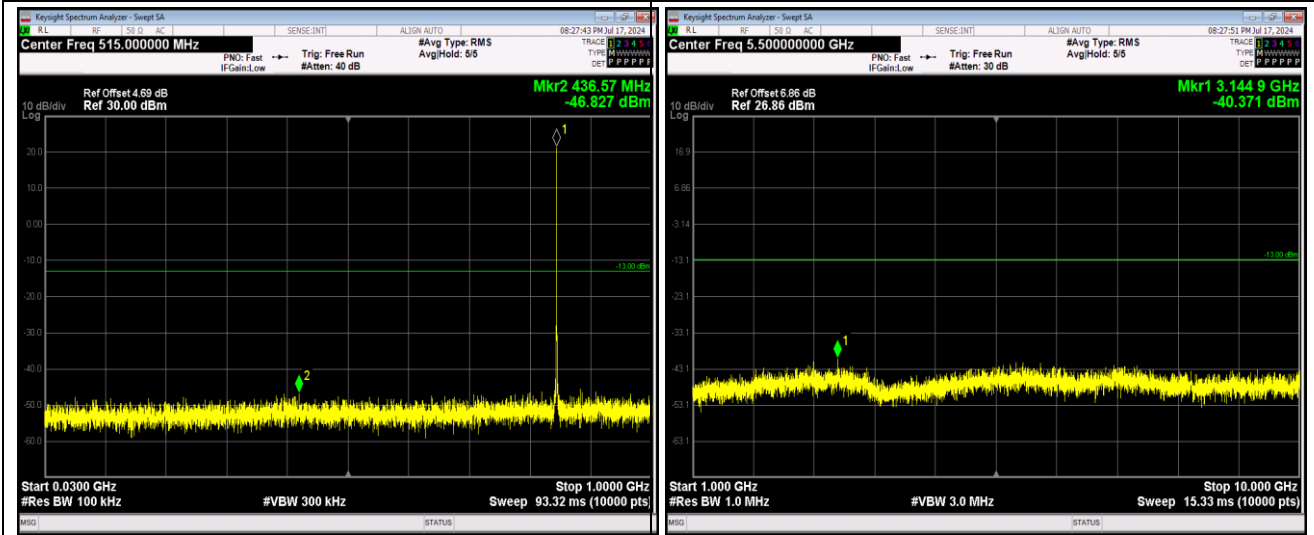

Band26-1.4MHz-16QAM-27033-1RB#0-Range1:30
~1000MHz

Band26-10MHz-QPSK-26740-1RB#0-Range2:1000~
10000MHz

Band26-1.4MHz-16QAM-27033-1RB#0-Range2:1000
~10000MHz

Band26-10MHz-QPSK-26740-1RB#0-Range1:30~1
000MHz