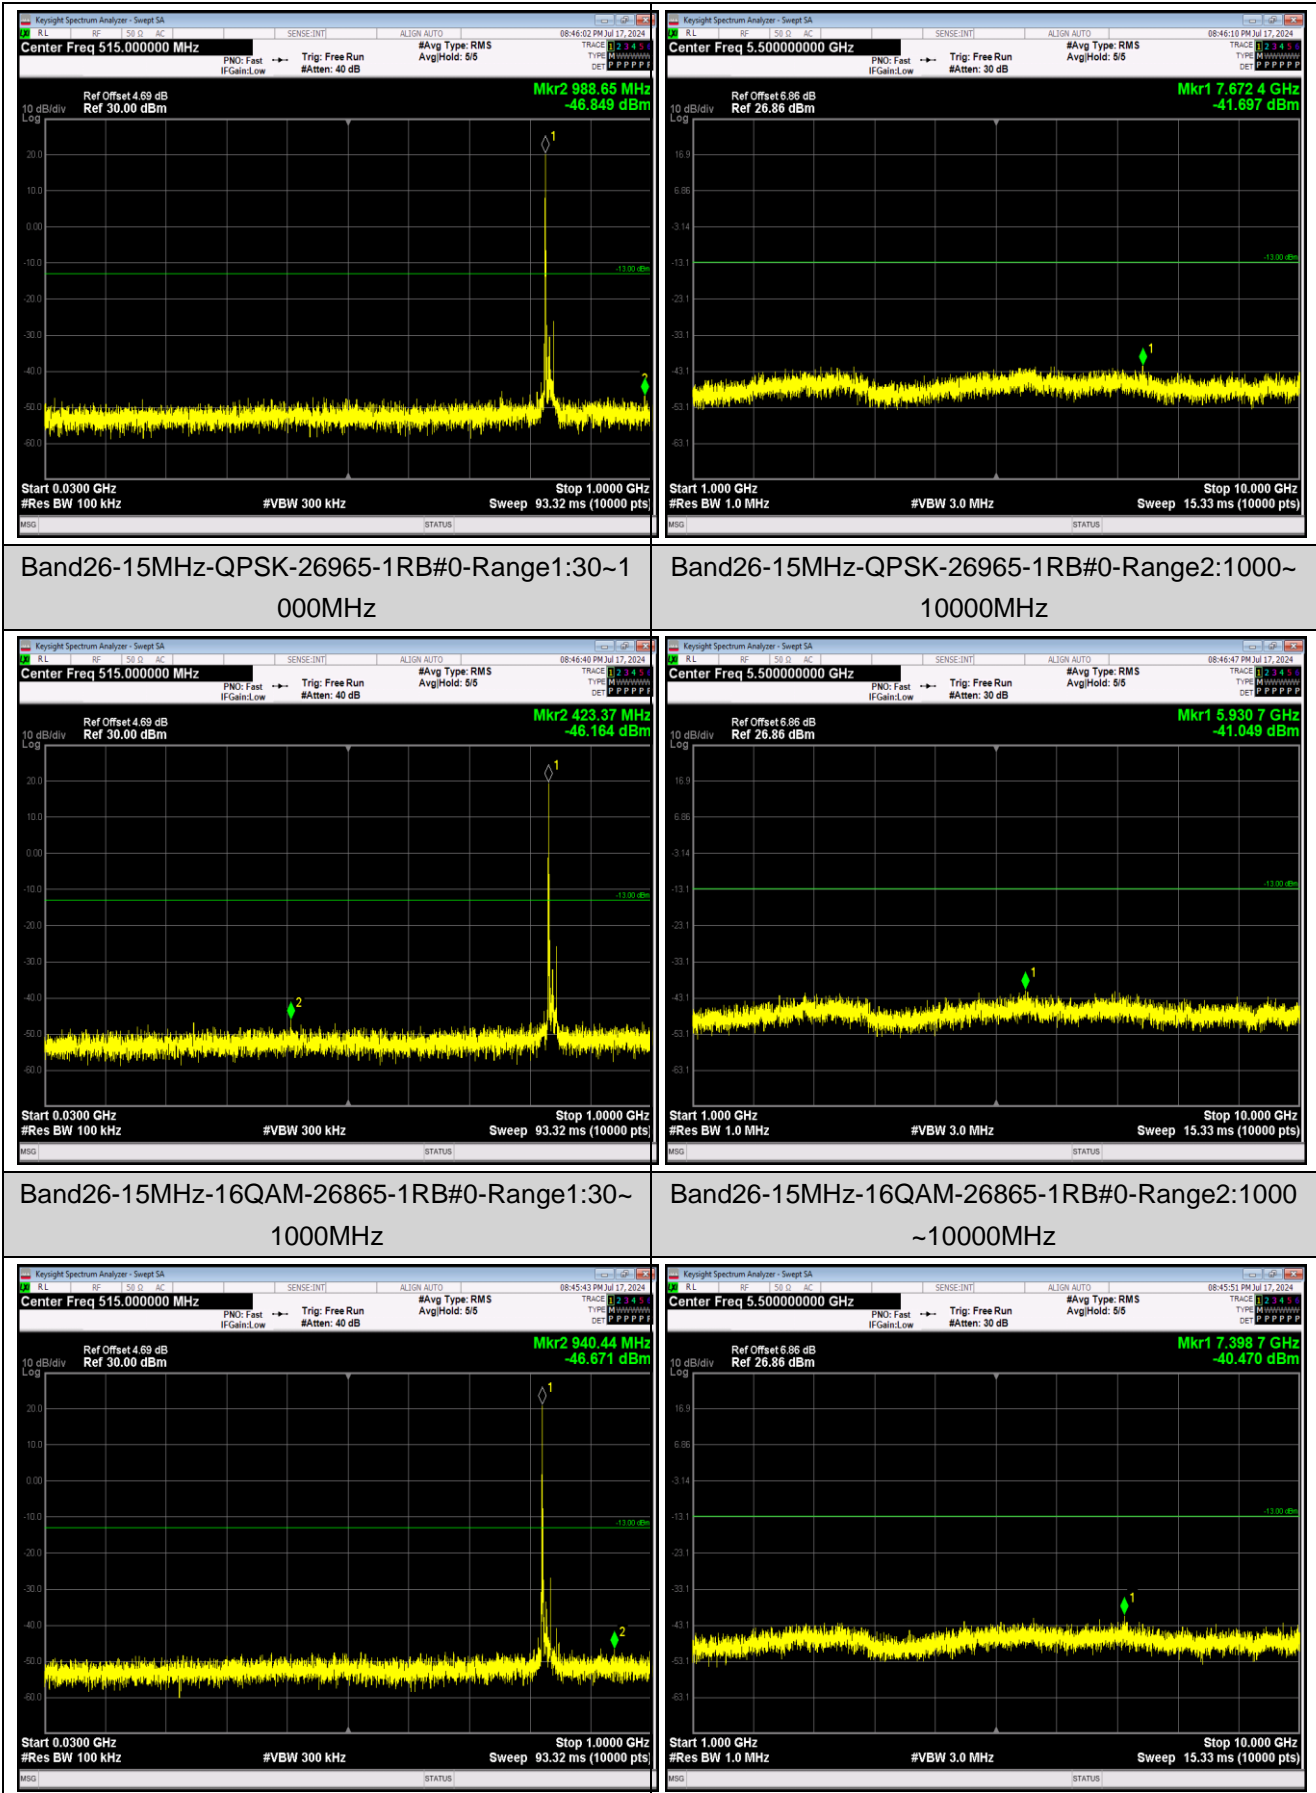

Band25-20MHz-QPSK-26590-1RB#0-Range1:30~1000MHz

Band25-20MHz-QPSK-26590-1RB#0-Range2:1000~20000MHz

Band25-20MHz-16QAM-26140-1RB#0-Range1:30~1000MHz

Band25-20MHz-16QAM-26140-1RB#0-Range2:1000~20000MHz

Band26-1.4MHz-QPSK-26740-1RB#0-Range1:30~1000MHz

Band26-1.4MHz-16QAM-27033-1RB#0-Range2:1000  
~10000MHz

Band26-10MHz-QPSK-26740-1RB#0-Range1:30~1  
000MHz

Band26-10MHz-QPSK-26740-1RB#0-Range2:1000~  
10000MHz

Band26-15MHz-QPSK-26965-1RB#0-Range1:30~1000MHz

Band26-15MHz-QPSK-26965-1RB#0-Range2:1000~10000MHz

Band26-15MHz-16QAM-26865-1RB#0-Range1:30~1000MHz

Band26-15MHz-16QAM-26865-1RB#0-Range2:1000~10000MHz

Band41-5MHz-QPSK-40640-1RB#0-Range1:30~1000MHz

Band41-5MHz-QPSK-40640-1RB#0-Range2:1000~26500MHz