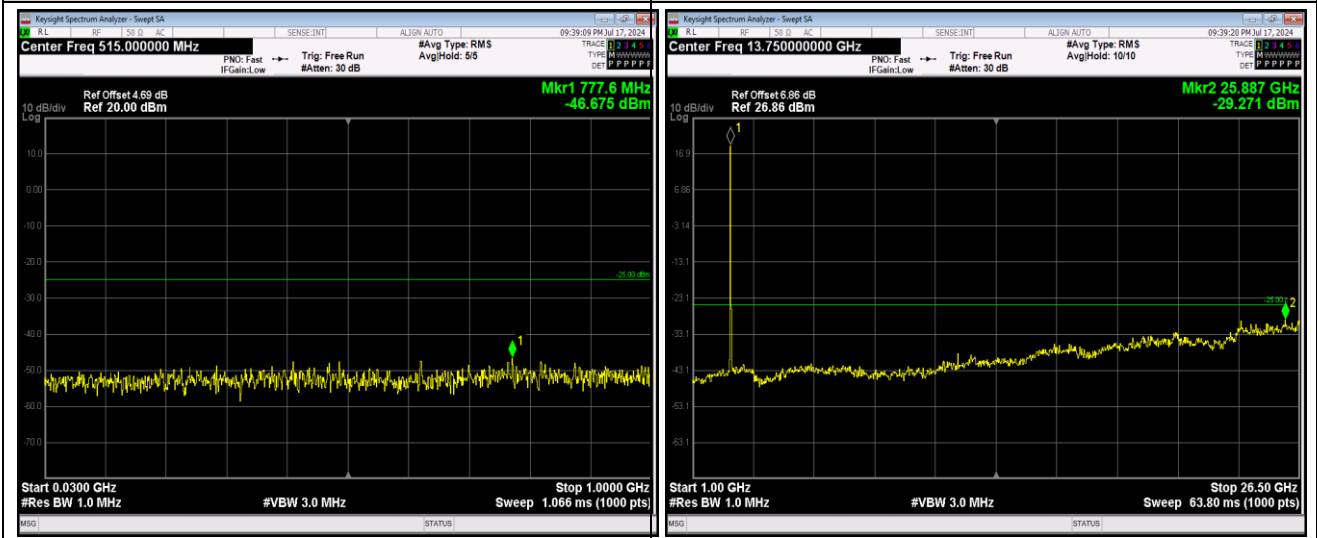

Band41-20MHz-QPSK-40640-1RB#0-Range1:30~1000MHz

Band41-20MHz-QPSK-40640-1RB#0-Range2:1000~26500MHz