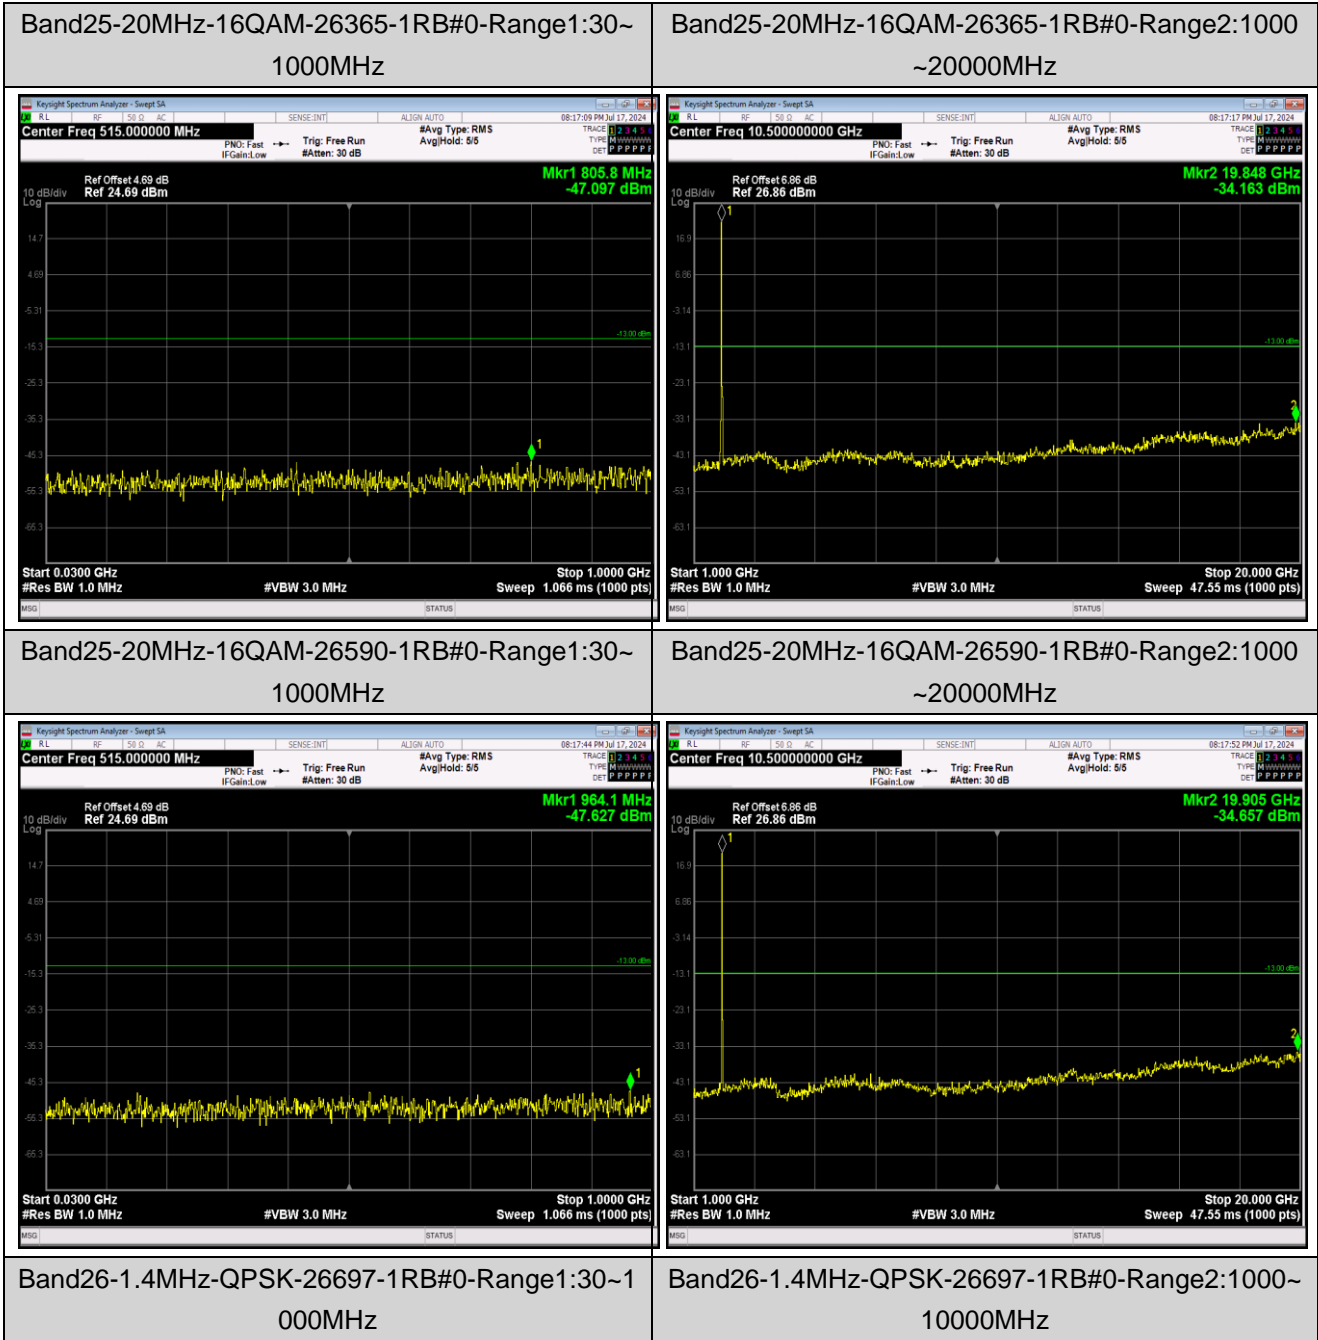

Band25-20MHz-QPSK-26590-1RB#0-Range1:30~1000MHz

Band25-20MHz-QPSK-26590-1RB#0-Range2:1000~20000MHz

Band25-20MHz-16QAM-26140-1RB#0-Range1:30~1000MHz

Band25-20MHz-16QAM-26140-1RB#0-Range2:1000~20000MHz

Band26-1.4MHz-QPSK-26740-1RB#0-Range1:30~1000MHz

Band26-1.4MHz-QPSK-26740-1RB#0-Range2:1000~10000MHz

Band26-1.4MHz-QPSK-26783-1RB#0-Range1:30~1000MHz

Band26-1.4MHz-QPSK-26783-1RB#0-Range2:1000~10000MHz

Band26-1.4MHz-16QAM-26697-1RB#0-Range1:30  
~1000MHz

Band26-1.4MHz-16QAM-26697-1RB#0-Range2:1000  
~1000MHz

Band26-1.4MHz-16QAM-26740-1RB#0-Range1:30  
~1000MHz

Band26-1.4MHz-16QAM-26740-1RB#0-Range2:1000  
~1000MHz

Band26-1.4MHz-16QAM-27033-1RB#0-Range1:30  
~1000MHz