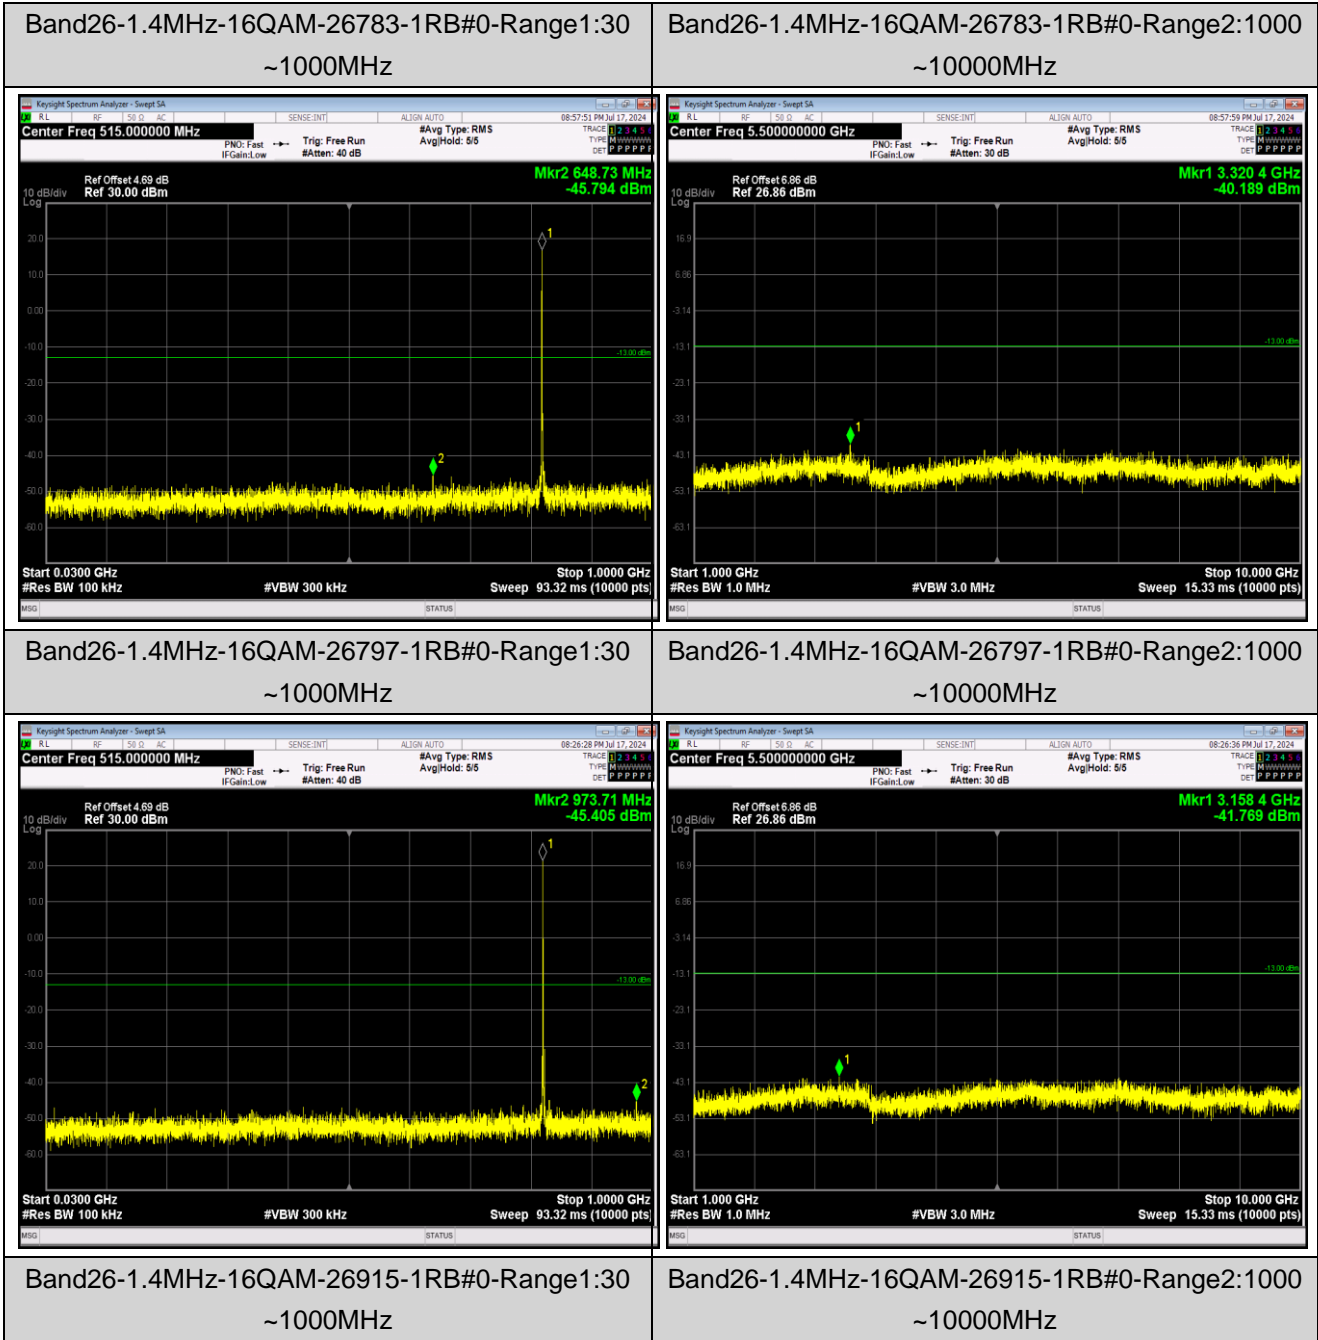

Band25-20MHz-QPSK-26590-1RB#0-Range1:30~1000MHz

Band25-20MHz-QPSK-26590-1RB#0-Range2:1000~20000MHz

Band25-20MHz-16QAM-26140-1RB#0-Range1:30~1000MHz

Band25-20MHz-16QAM-26140-1RB#0-Range2:1000~20000MHz

Band26-1.4MHz-QPSK-26740-1RB#0-Range1:30~1000MHz

Band26-1.4MHz-QPSK-26740-1RB#0-Range2:1000~10000MHz

Band26-1.4MHz-QPSK-26783-1RB#0-Range1:30~1000MHz

Band26-1.4MHz-QPSK-26783-1RB#0-Range2:1000~10000MHz

Band26-1.4MHz-16QAM-26697-1RB#0-Range1:30  
~1000MHz

Band26-1.4MHz-16QAM-26697-1RB#0-Range2:1000  
~1000MHz

Band26-1.4MHz-16QAM-26740-1RB#0-Range1:30  
~1000MHz

Band26-1.4MHz-16QAM-26740-1RB#0-Range2:1000  
~1000MHz

Band26-1.4MHz-16QAM-27033-1RB#0-Range1:30  
~1000MHz