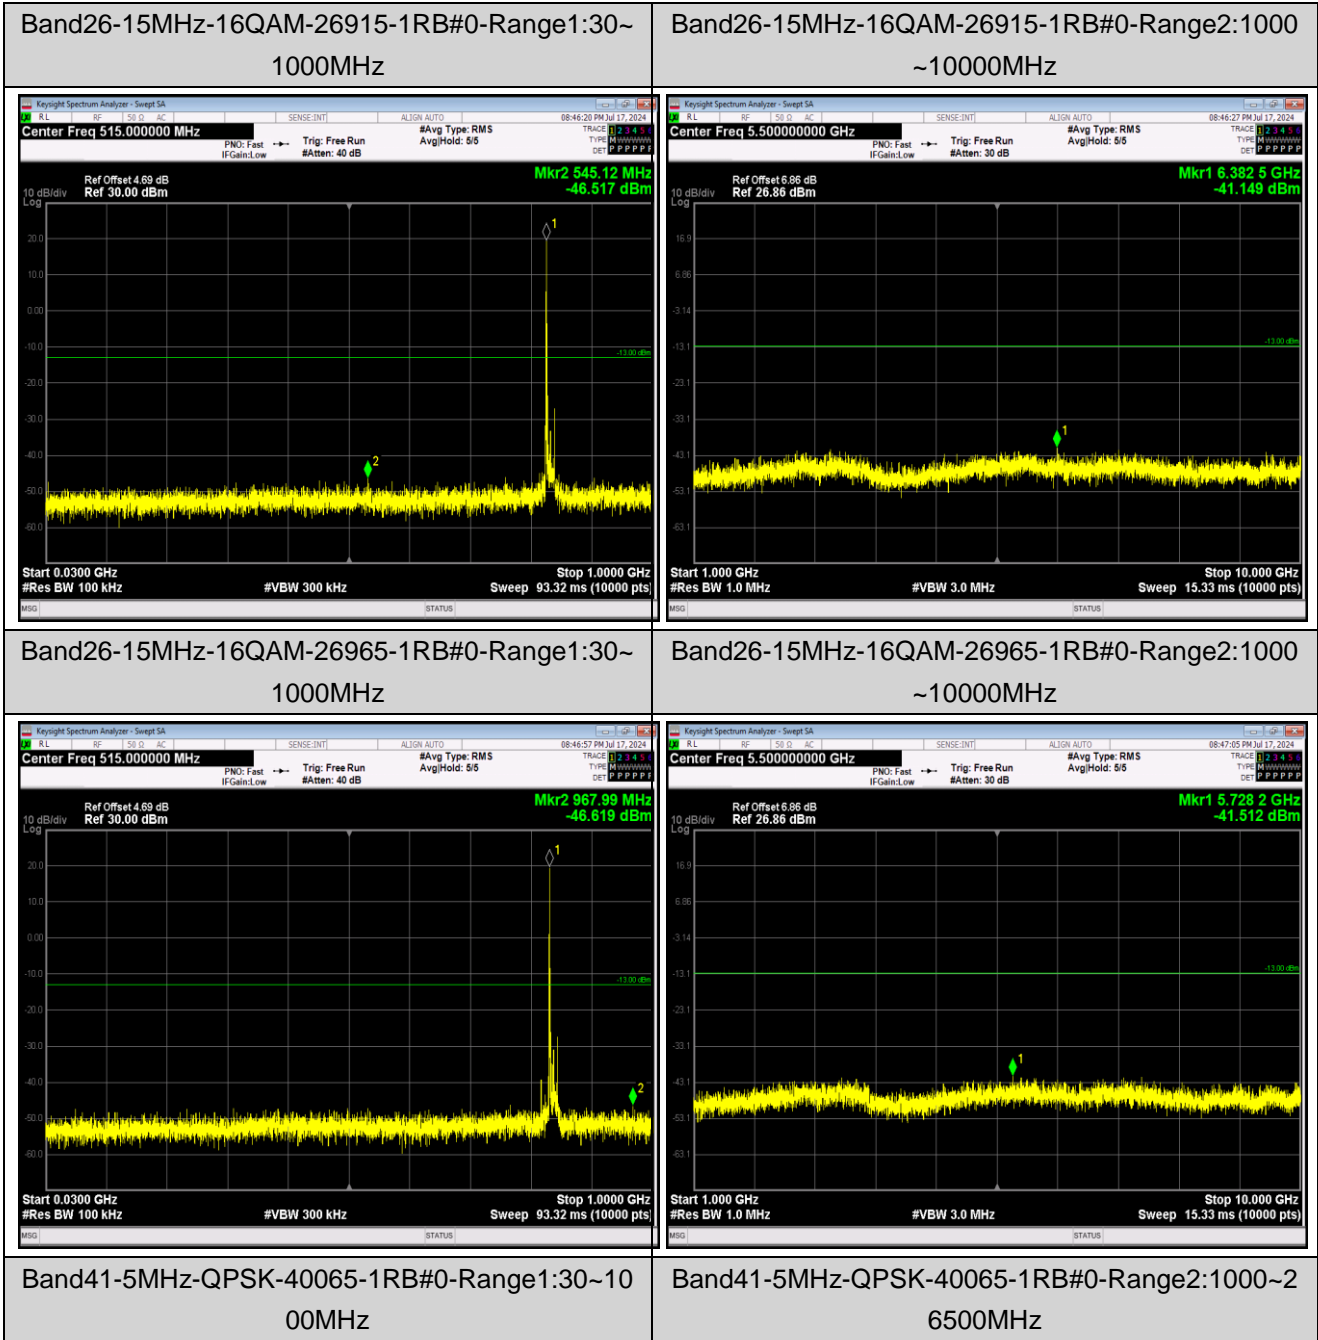

Band25-20MHz-QPSK-26590-1RB#0-Range1:30~1000MHz

Band25-20MHz-QPSK-26590-1RB#0-Range2:1000~20000MHz

Band25-20MHz-16QAM-26140-1RB#0-Range1:30~1000MHz

Band25-20MHz-16QAM-26140-1RB#0-Range2:1000~20000MHz

Band26-1.4MHz-QPSK-26740-1RB#0-Range1:30~1000MHz

Band26-1.4MHz-16QAM-27033-1RB#0-Range2:1000  
~10000MHz

Band26-10MHz-QPSK-26740-1RB#0-Range1:30~1  
000MHz

Band26-10MHz-QPSK-26740-1RB#0-Range2:1000~  
10000MHz

Band26-15MHz-QPSK-26965-1RB#0-Range1:30~1000MHz

Band26-15MHz-QPSK-26965-1RB#0-Range2:1000~10000MHz

Band26-15MHz-16QAM-26865-1RB#0-Range1:30~1000MHz

Band26-15MHz-16QAM-26865-1RB#0-Range2:1000~10000MHz

Band41-5MHz-QPSK-40640-1RB#0-Range1:30~1000MHz

Band41-5MHz-QPSK-40640-1RB#0-Range2:1000~26500MHz