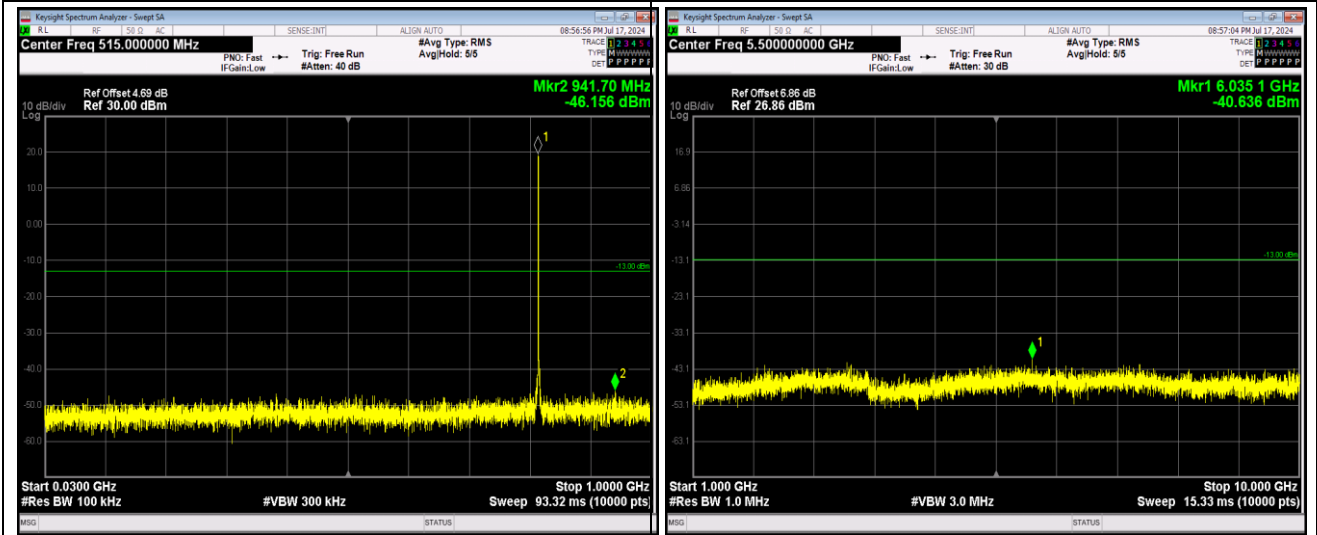

Band26-1.4MHz-QPSK-26740-1RB#0-Range1:30~1000MHz

Band26-1.4MHz-QPSK-26783-1RB#0-Range2:1000~10000MHz

Band26-1.4MHz-QPSK-26740-1RB#0-Range2:1000~10000MHz

Band26-1.4MHz-QPSK-26783-1RB#0-Range1:30~1000MHz