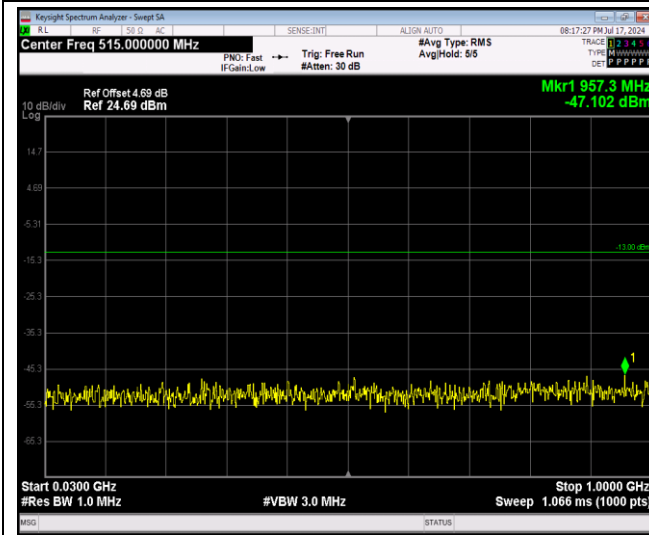

Band25-20MHz-QPSK-26590-1RB#0-Range1:30~1000MHz

Band25-20MHz-QPSK-26590-1RB#0-Range2:1000~20000MHz

Band25-20MHz-16QAM-26140-1RB#0-Range1:30~1000MHz

Band25-20MHz-16QAM-26140-1RB#0-Range2:1000~20000MHz

Band26-1.4MHz-QPSK-26740-1RB#0-Range1:30~1000MHz