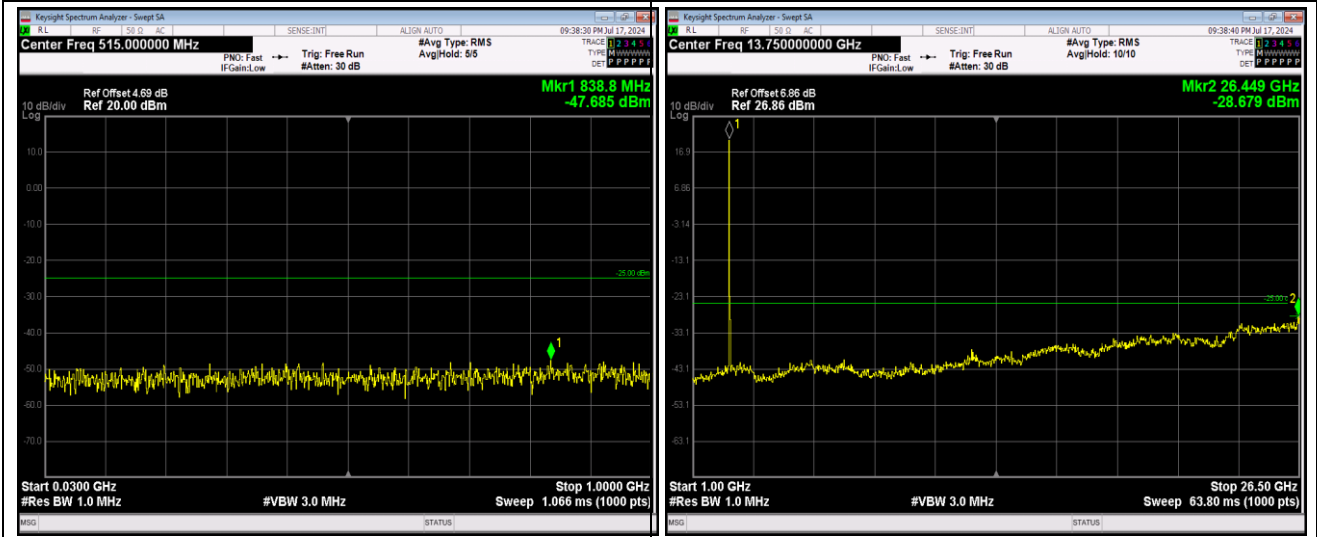

Band41-5MHz-QPSK-41215-1RB#0-Range1:30~1000MHz

Band41-5MHz-QPSK-41215-1RB#0-Range2:1000~26500MHz

Band41-20MHz-QPSK-40140-1RB#0-Range1:30~1000MHz

Band41-20MHz-QPSK-40140-1RB#0-Range2:1000~26500MHz

Band41-20MHz-QPSK-40640-1RB#0-Range1:30~1000MHz