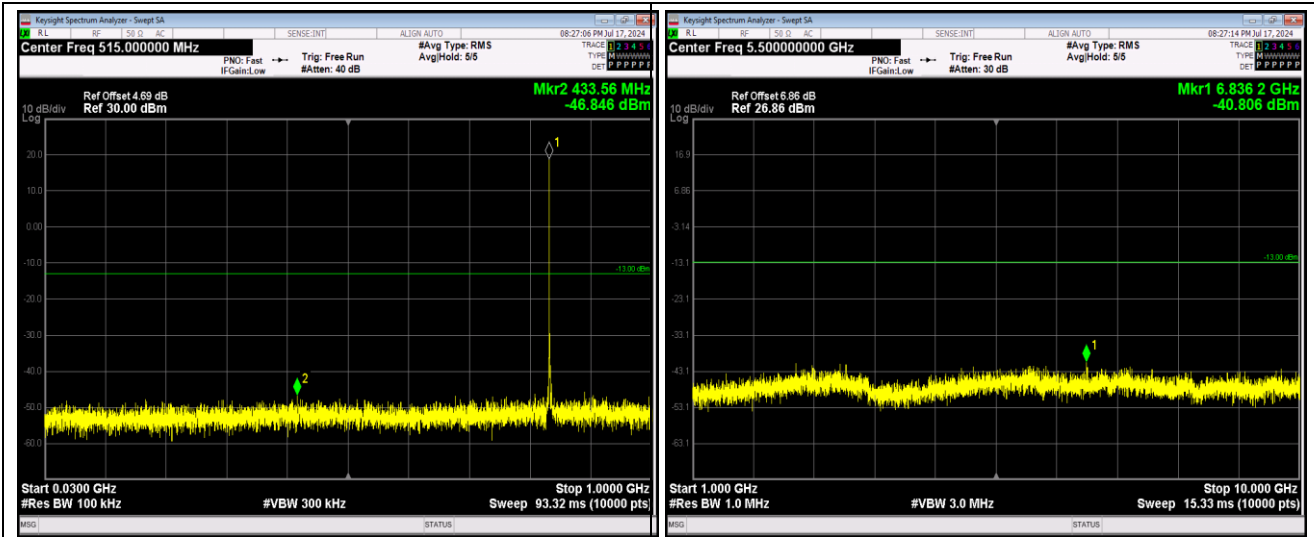

Band26-1.4MHz-16QAM-26697-1RB#0-Range2:1000  
~1000MHz

Band26-1.4MHz-16QAM-26740-1RB#0-Range1:30  
~1000MHz

Band26-1.4MHz-16QAM-26740-1RB#0-Range2:1000  
~1000MHz

Band26-1.4MHz-16QAM-27033-1RB#0-Range1:30  
~1000MHz