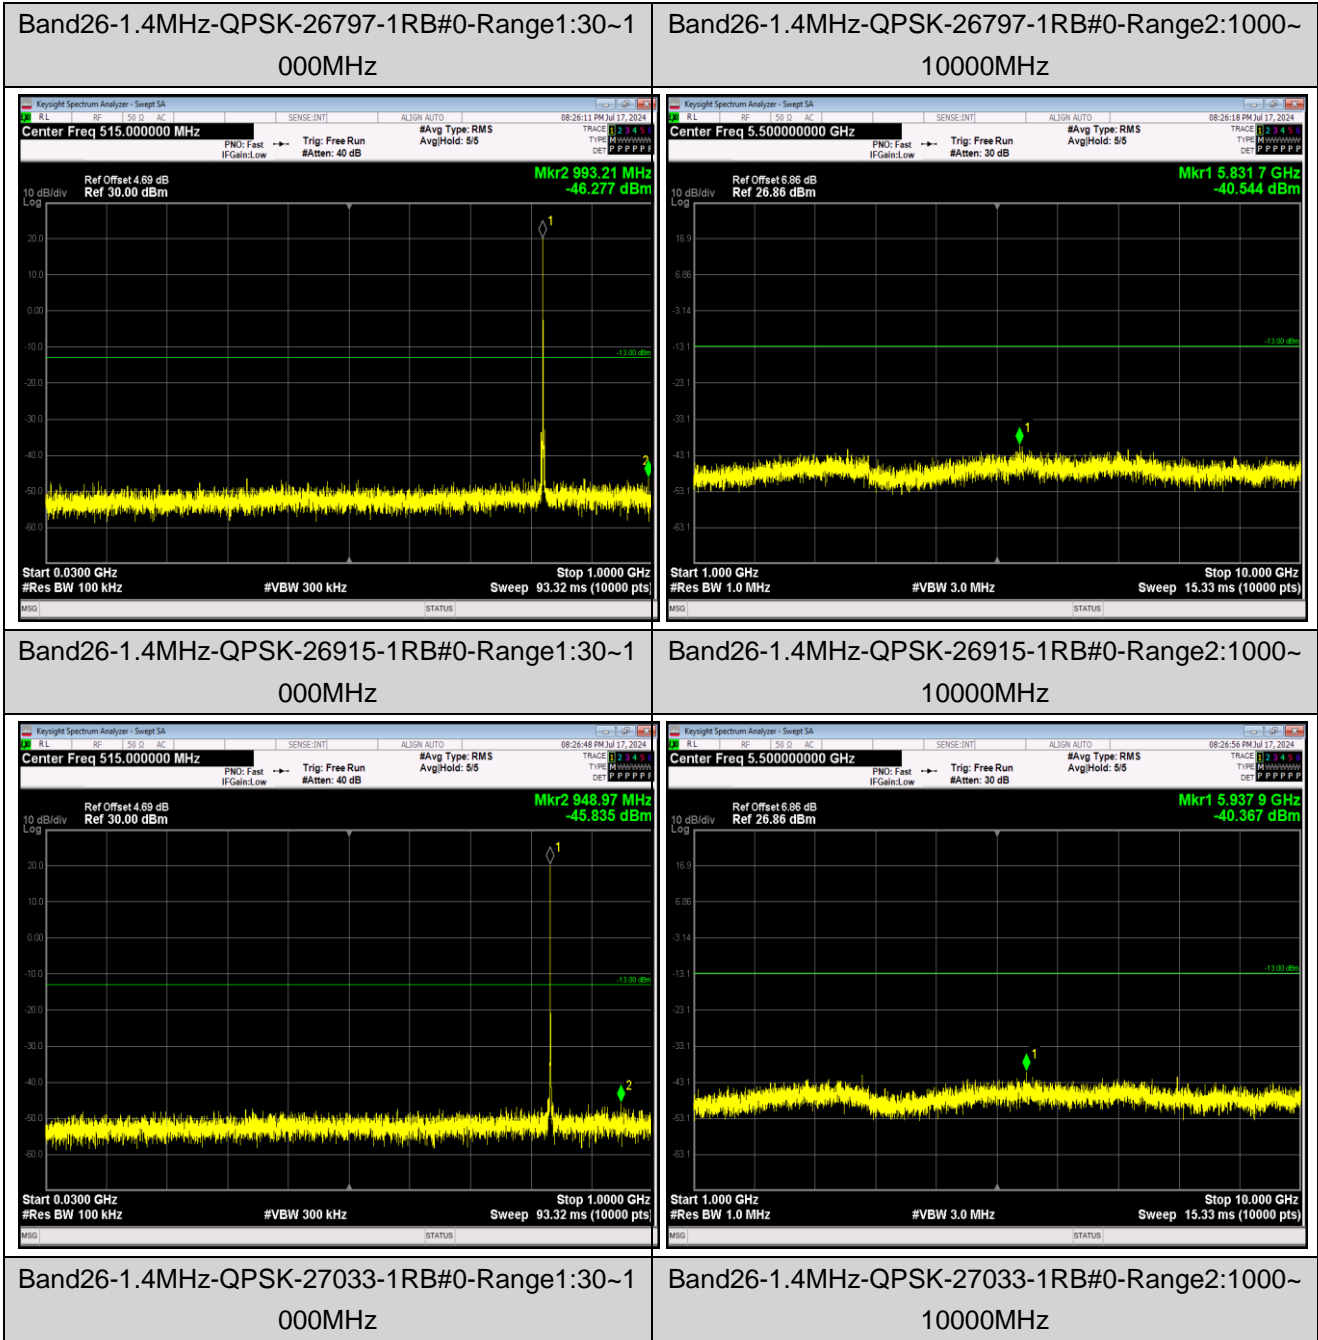

Band25-20MHz-QPSK-26590-1RB#0-Range1:30~1000MHz

Band25-20MHz-QPSK-26590-1RB#0-Range2:1000~20000MHz

Band25-20MHz-16QAM-26140-1RB#0-Range1:30~1000MHz

Band25-20MHz-16QAM-26140-1RB#0-Range2:1000~20000MHz

Band26-1.4MHz-QPSK-26740-1RB#0-Range1:30~1000MHz

Band26-1.4MHz-QPSK-26740-1RB#0-Range2:1000~10000MHz

Band26-1.4MHz-QPSK-26783-1RB#0-Range1:30~1000MHz

Band26-1.4MHz-QPSK-26783-1RB#0-Range2:1000~10000MHz

Band26-1.4MHz-16QAM-26697-1RB#0-Range1:30  
~1000MHz