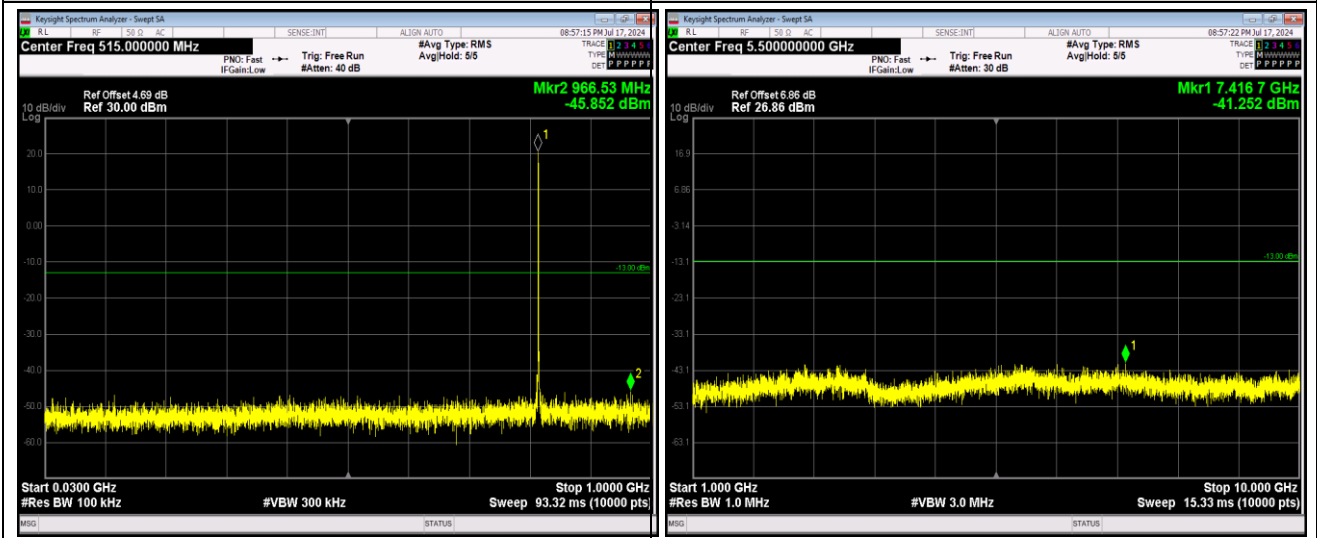

Band26-1.4MHz-16QAM-26740-1RB#0-Range1:30
~1000MHz

Band26-1.4MHz-16QAM-26740-1RB#0-Range2:1000
~1000MHz