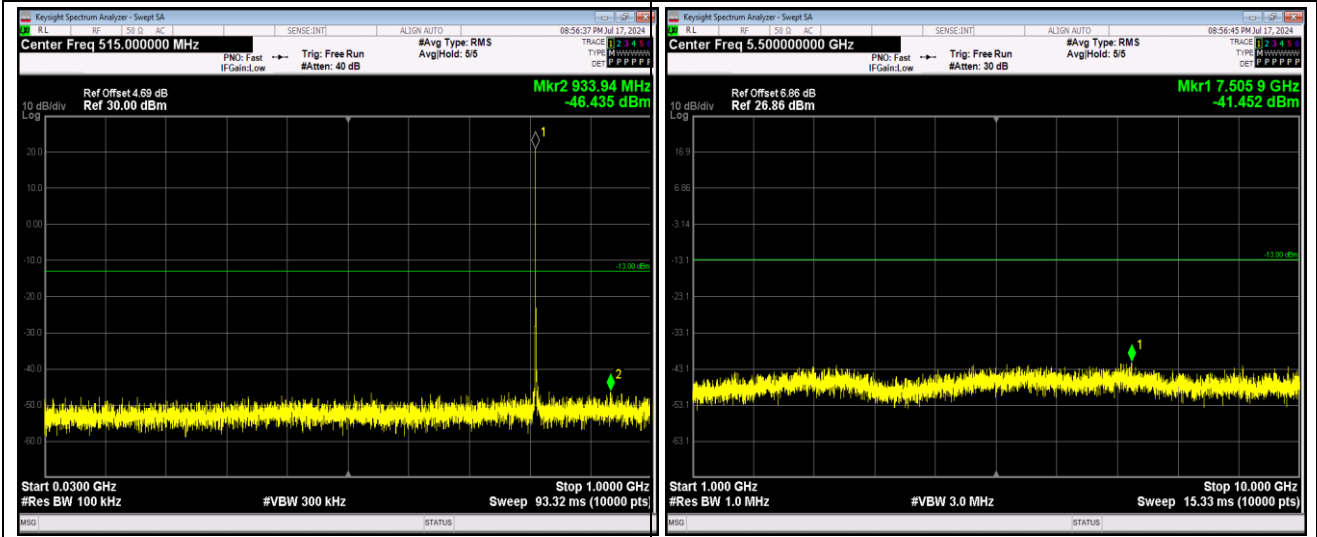

Band26-1.4MHz-16QAM-26697-1RB#0-Range1:30
~1000MHz

Band26-1.4MHz-16QAM-26740-1RB#0-Range2:1000
~1000MHz

Band26-1.4MHz-16QAM-26697-1RB#0-Range2:1000
~1000MHz

Band26-1.4MHz-16QAM-26740-1RB#0-Range1:30
~1000MHz