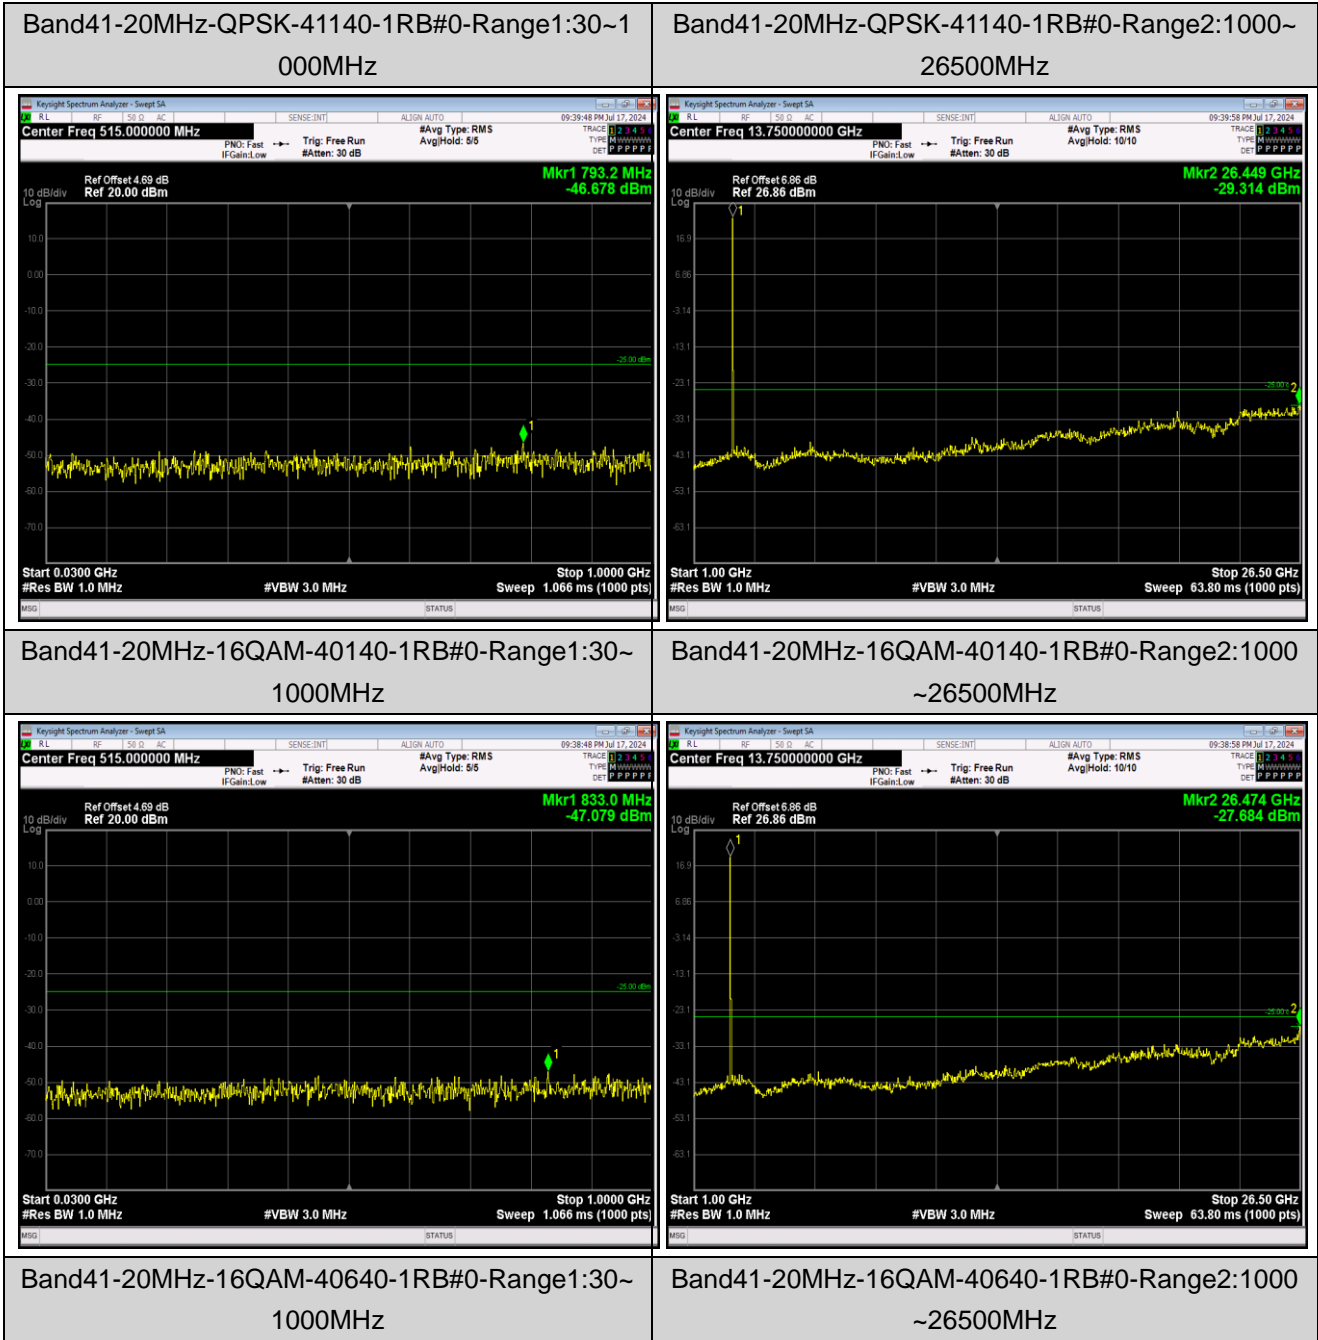

Band25-20MHz-QPSK-26590-1RB#0-Range1:30~1000MHz

Band25-20MHz-QPSK-26590-1RB#0-Range2:1000~20000MHz

Band25-20MHz-16QAM-26140-1RB#0-Range1:30~1000MHz

Band25-20MHz-16QAM-26140-1RB#0-Range2:1000~20000MHz

Band26-1.4MHz-QPSK-26740-1RB#0-Range1:30~1000MHz

Band26-15MHz-QPSK-26965-1RB#0-Range2:1000~10000MHz

Band26-15MHz-16QAM-26865-1RB#0-Range1:30~1000MHz

Band26-15MHz-16QAM-26865-1RB#0-Range2:1000~10000MHz

Band41-5MHz-QPSK-40640-1RB#0-Range1:30~1000MHz

Band41-5MHz-QPSK-40640-1RB#0-Range2:1000~26500MHz

Band41-5MHz-QPSK-41215-1RB#0-Range1:30~1000MHz

Band41-5MHz-QPSK-41215-1RB#0-Range2:1000~26500MHz

Band41-20MHz-QPSK-40140-1RB#0-Range1:30~1000MHz

Band41-20MHz-QPSK-40140-1RB#0-Range2:1000~26500MHz

Band41-20MHz-QPSK-40640-1RB#0-Range1:30~1000MHz

Band41-20MHz-QPSK-40640-1RB#0-Range2:1000~26500MHz

Band41-20MHz-16QAM-41140-1RB#0-Range1:30~1000MHz

Band41-20MHz-16QAM-41140-1RB#0-Range2:1000~26500MHz

Band66-1.4MHz-QPSK-131979-1RB#0-Range1:30~1000MHz

Band66-1.4MHz-QPSK-131979-1RB#0-Range2:1000~20000MHz