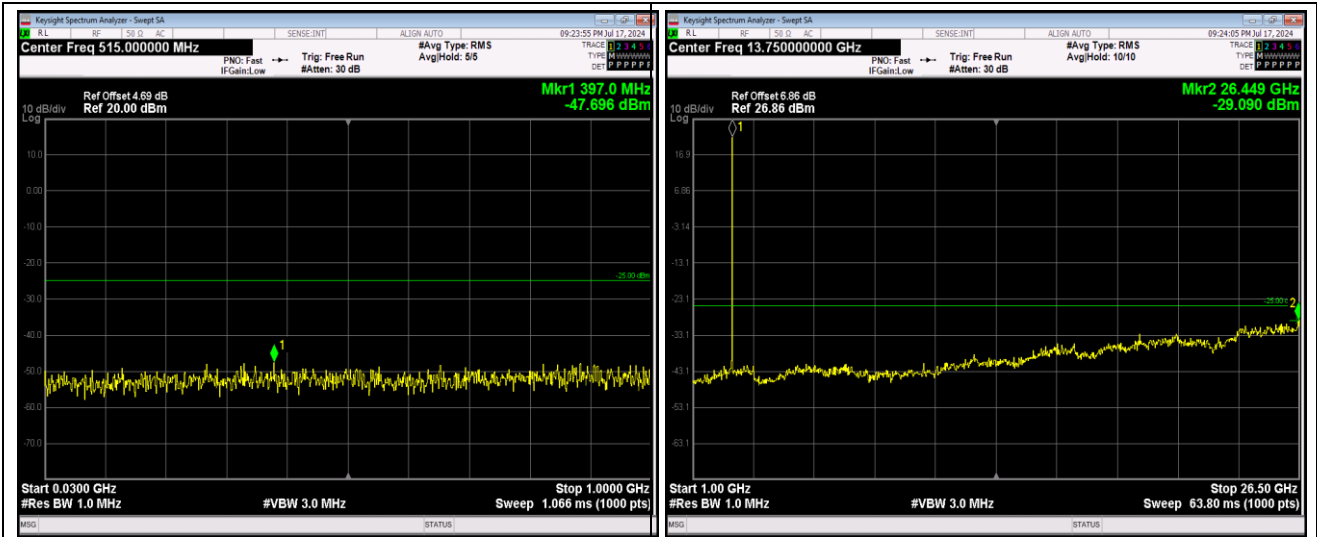

Band41-20MHz-QPSK-40140-1RB#0-Range2:1000~26500MHz

Band41-20MHz-QPSK-40140-1RB#0-Range1:30~1000MHz