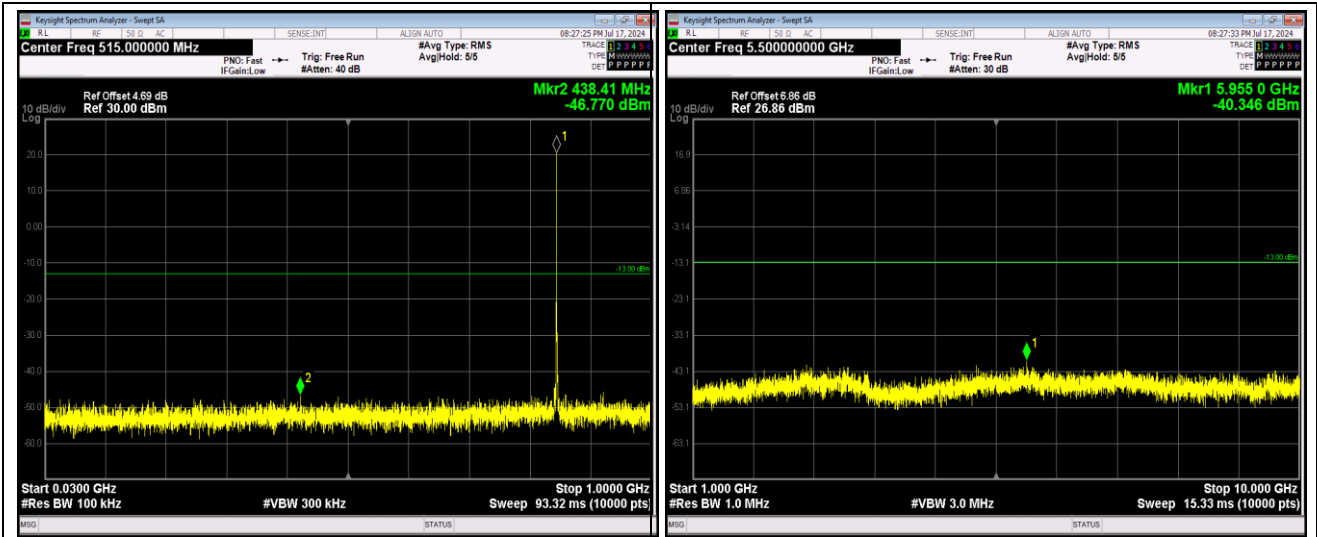

Band26-1.4MHz-QPSK-26740-1RB#0-Range2:1000~10000MHz

Band26-1.4MHz-QPSK-26783-1RB#0-Range1:30~1000MHz

Band26-1.4MHz-QPSK-26783-1RB#0-Range2:1000~10000MHz

Band26-1.4MHz-16QAM-26697-1RB#0-Range1:30  
~1000MHz