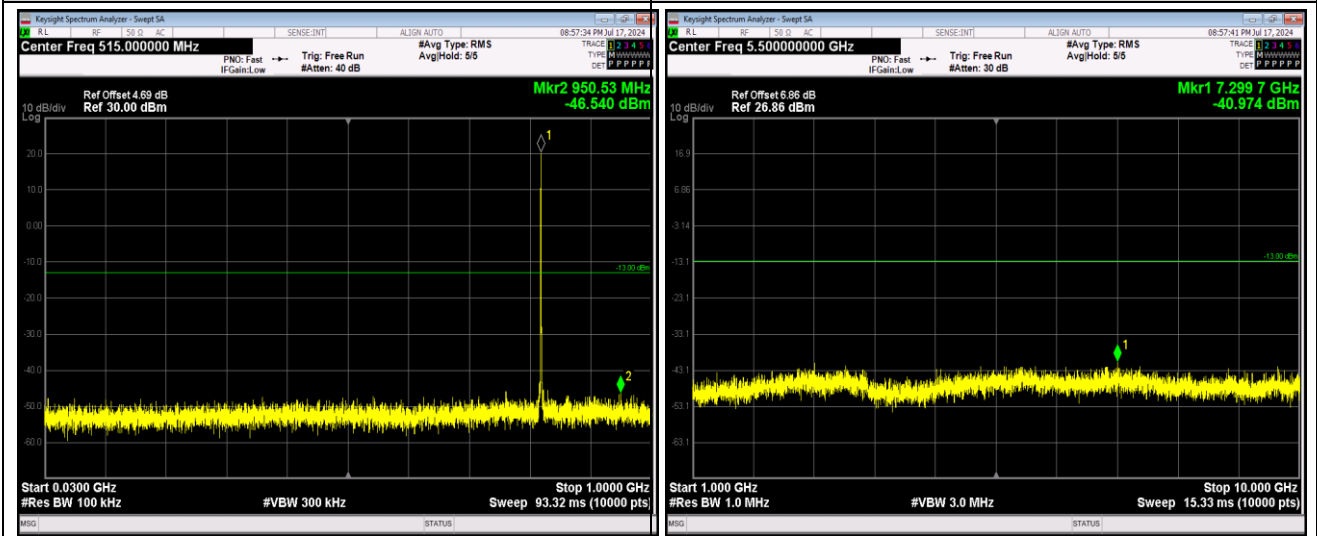

Band26-1.4MHz-QPSK-26783-1RB#0-Range1:30~1000MHz

Band26-1.4MHz-QPSK-26783-1RB#0-Range2:1000~10000MHz