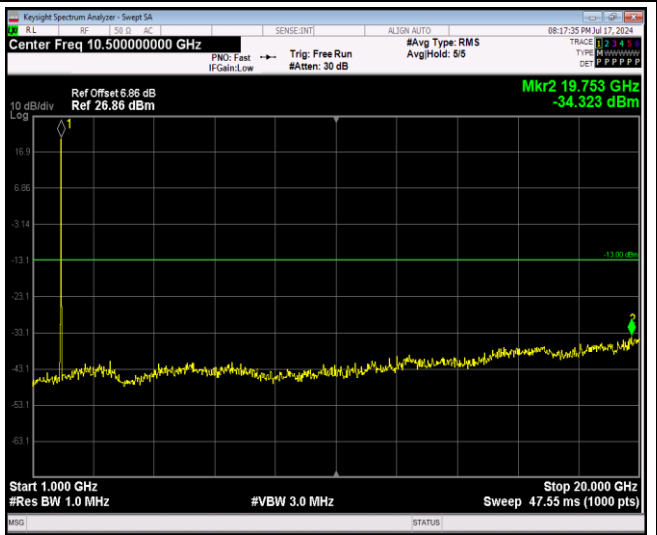

Band25-20MHz-QPSK-26590-1RB#0-Range1:30~1000MHz

Band25-20MHz-QPSK-26590-1RB#0-Range2:1000~20000MHz

Band25-20MHz-16QAM-26140-1RB#0-Range1:30~1000MHz

Band25-20MHz-16QAM-26140-1RB#0-Range2:1000~20000MHz

Band26-1.4MHz-QPSK-26740-1RB#0-Range1:30~1000MHz