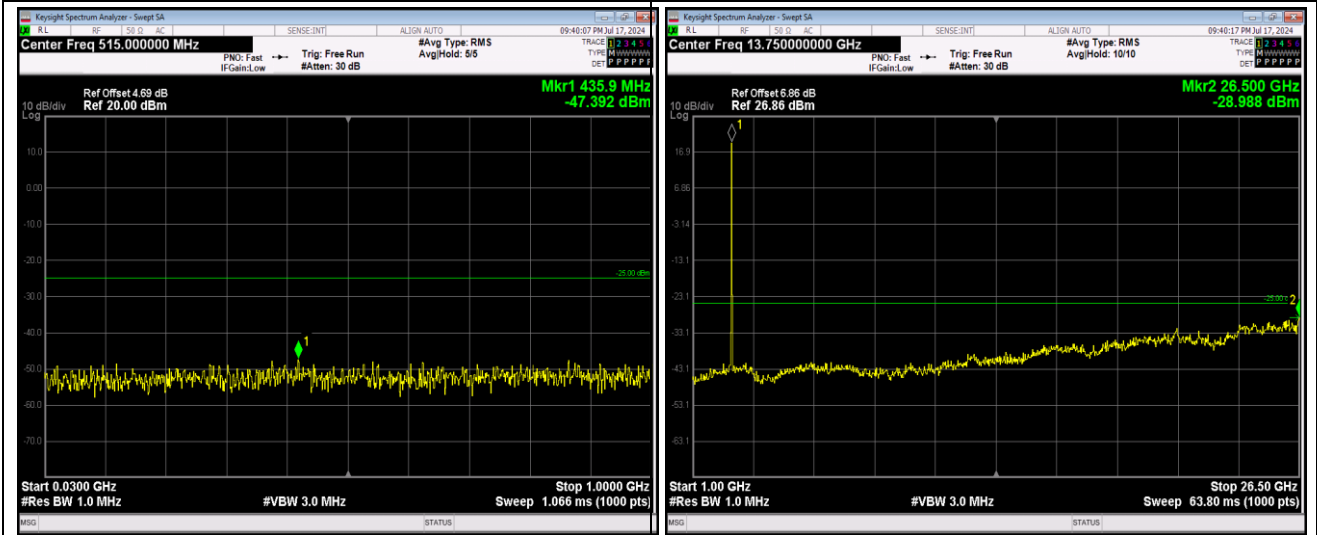

Band41-20MHz-QPSK-40640-1RB#0-Range2:1000~26500MHz

Band41-20MHz-16QAM-41140-1RB#0-Range1:30~1000MHz

Band41-20MHz-16QAM-41140-1RB#0-Range2:1000~26500MHz

Band66-1.4MHz-QPSK-131979-1RB#0-Range1:30~1000MHz

Band66-1.4MHz-QPSK-131979-1RB#0-Range2:1000~20000MHz