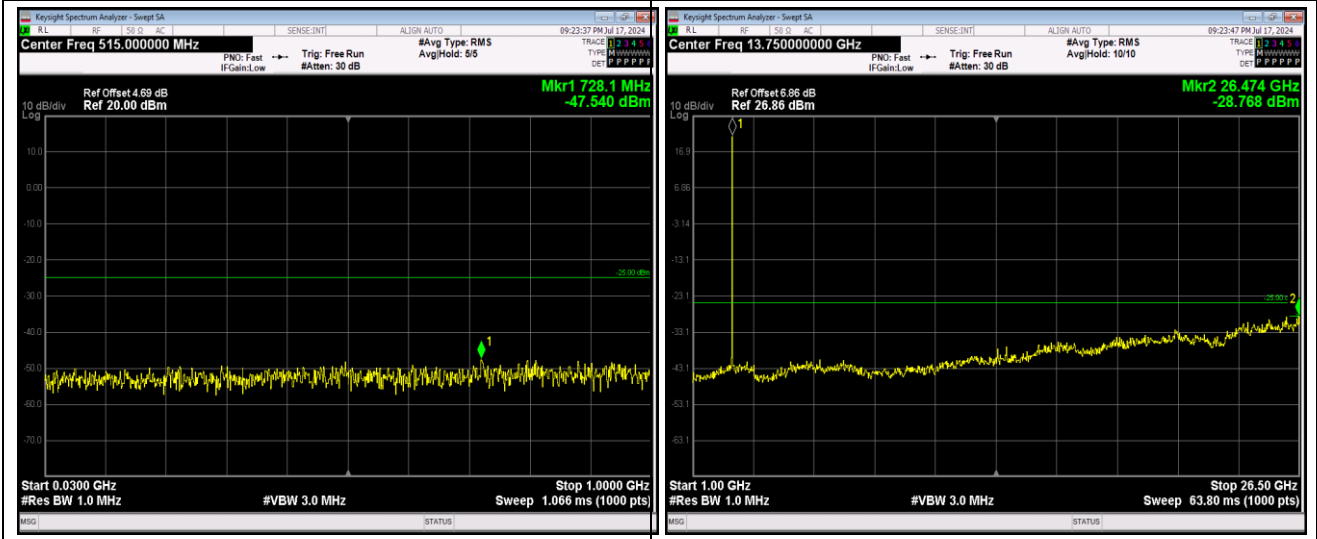

Band41-5MHz-QPSK-41215-1RB#0-Range1:30~1000MHz

Band41-5MHz-QPSK-41215-1RB#0-Range2:1000~26500MHz