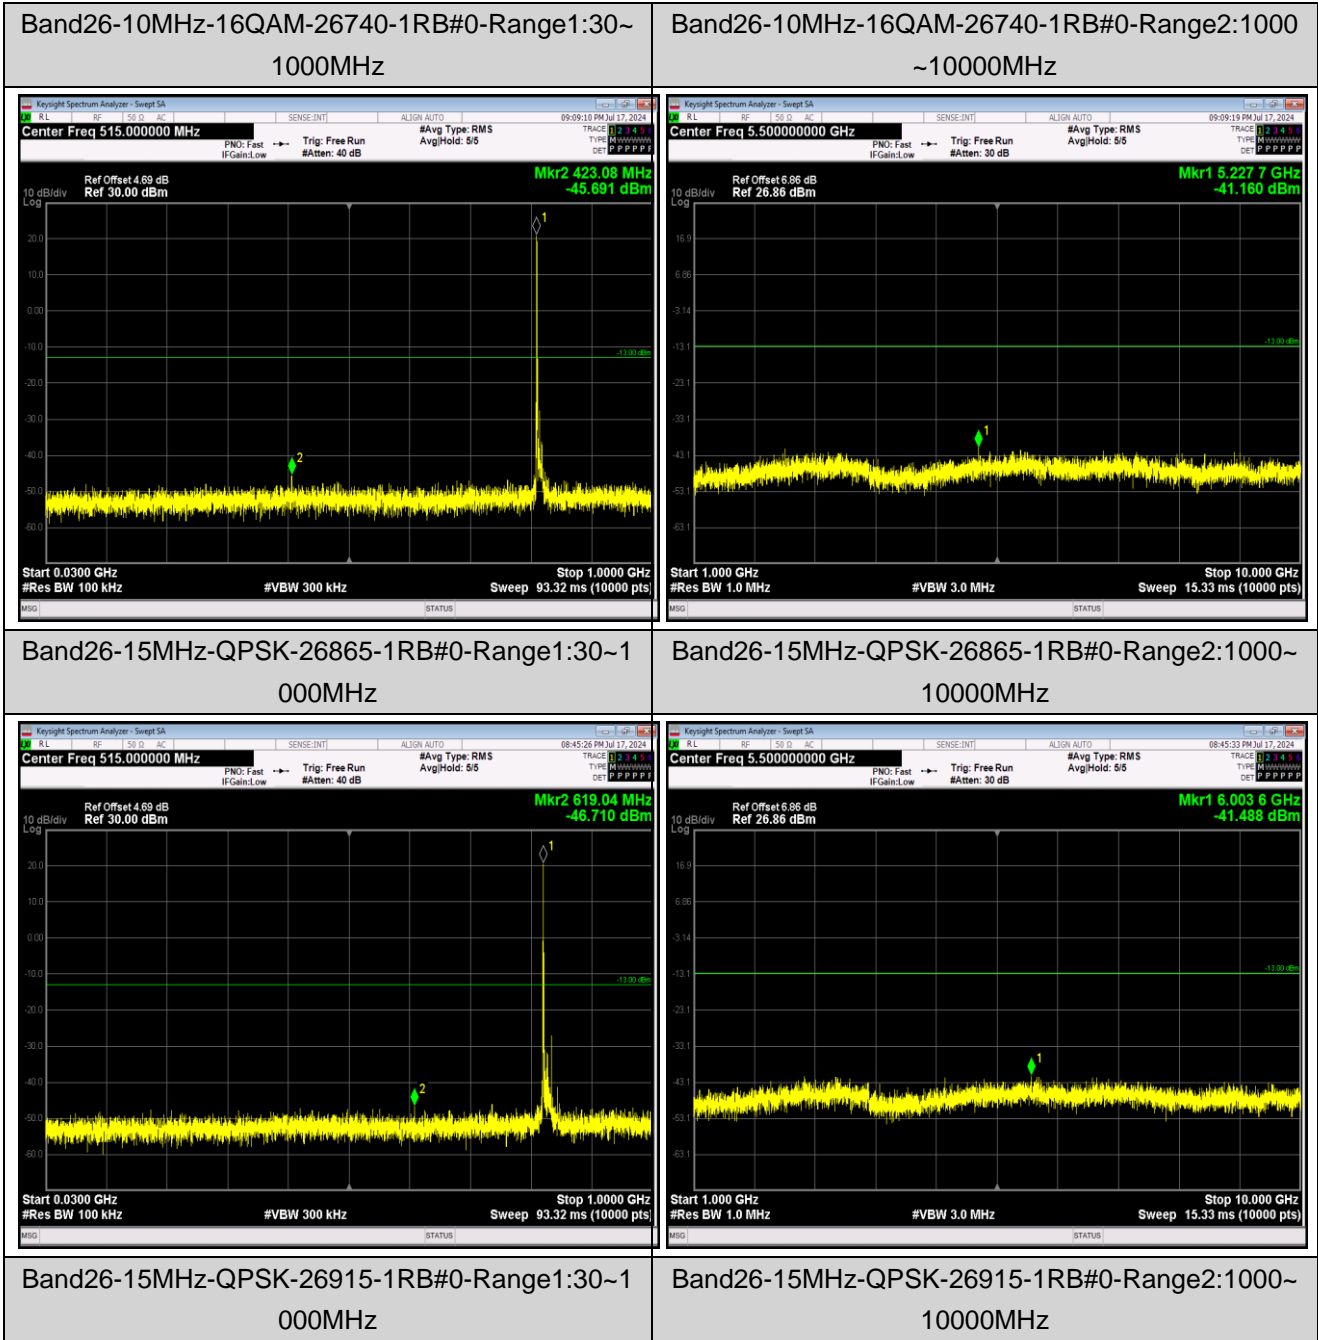

Band26-1.4MHz-16QAM-27033-1RB#0-Range2:1000  
~10000MHz

Band26-10MHz-QPSK-26740-1RB#0-Range1:30~1  
000MHz

Band26-10MHz-QPSK-26740-1RB#0-Range2:1000~  
10000MHz

Band26-15MHz-QPSK-26965-1RB#0-Range1:30~1000MHz

Band26-15MHz-QPSK-26965-1RB#0-Range2:1000~10000MHz

Band26-15MHz-16QAM-26865-1RB#0-Range1:30~1000MHz

Band26-15MHz-16QAM-26865-1RB#0-Range2:1000~10000MHz

Band41-5MHz-QPSK-40640-1RB#0-Range1:30~1000MHz

Band41-5MHz-QPSK-40640-1RB#0-Range2:1000~26500MHz