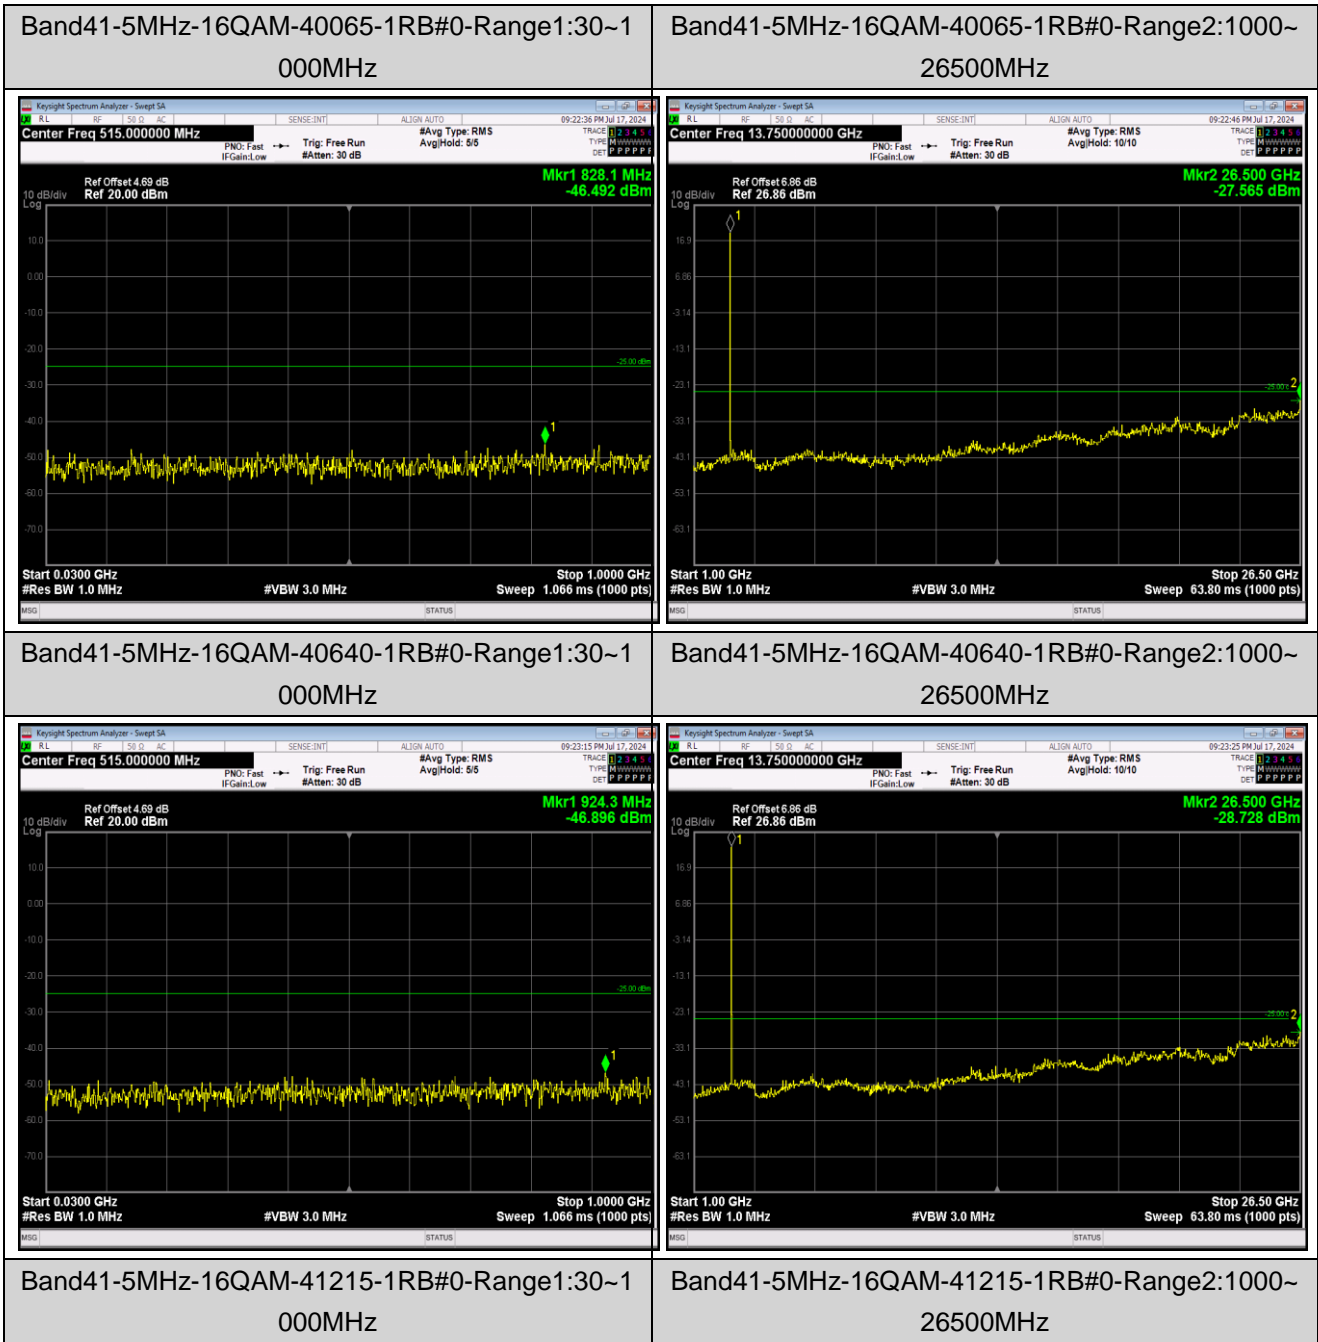

Band25-20MHz-QPSK-26590-1RB#0-Range1:30~1000MHz

Band25-20MHz-QPSK-26590-1RB#0-Range2:1000~20000MHz

Band25-20MHz-16QAM-26140-1RB#0-Range1:30~1000MHz

Band25-20MHz-16QAM-26140-1RB#0-Range2:1000~20000MHz

Band26-1.4MHz-QPSK-26740-1RB#0-Range1:30~1000MHz

Band26-1.4MHz-16QAM-27033-1RB#0-Range2:1000  
~10000MHz

Band26-10MHz-QPSK-26740-1RB#0-Range1:30~1  
000MHz

Band26-10MHz-QPSK-26740-1RB#0-Range2:1000~  
10000MHz

Band26-15MHz-QPSK-26965-1RB#0-Range1:30~1000MHz

Band26-15MHz-QPSK-26965-1RB#0-Range2:1000~10000MHz

Band26-15MHz-16QAM-26865-1RB#0-Range1:30~1000MHz

Band26-15MHz-16QAM-26865-1RB#0-Range2:1000~10000MHz

Band41-5MHz-QPSK-40640-1RB#0-Range1:30~1000MHz

Band41-5MHz-QPSK-40640-1RB#0-Range2:1000~26500MHz

Band41-5MHz-QPSK-41215-1RB#0-Range1:30~1000MHz

Band41-5MHz-QPSK-41215-1RB#0-Range2:1000~26500MHz

Band41-20MHz-QPSK-40140-1RB#0-Range1:30~1000MHz

Band41-20MHz-QPSK-40140-1RB#0-Range2:1000~26500MHz

Band41-20MHz-QPSK-40640-1RB#0-Range1:30~1000MHz