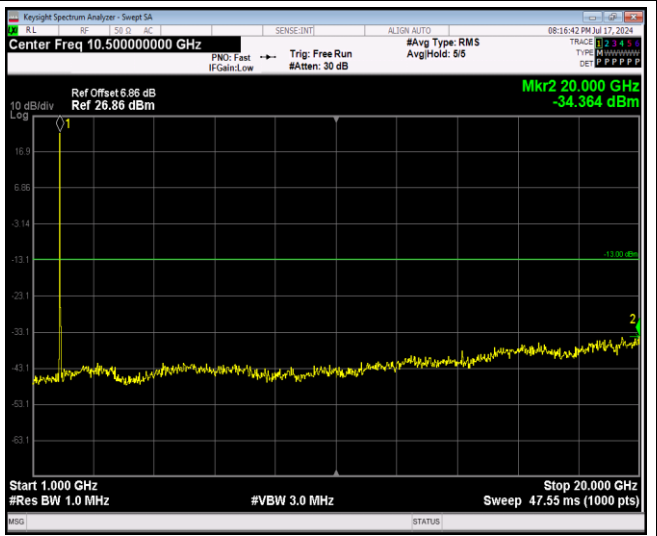

Band25-20MHz-QPSK-26590-1RB#0-Range1:30~1000MHz

Band25-20MHz-QPSK-26590-1RB#0-Range2:1000~20000MHz

Band25-20MHz-16QAM-26140-1RB#0-Range1:30~1000MHz

Band25-20MHz-16QAM-26140-1RB#0-Range2:1000~20000MHz

Band26-1.4MHz-QPSK-26740-1RB#0-Range1:30~1000MHz