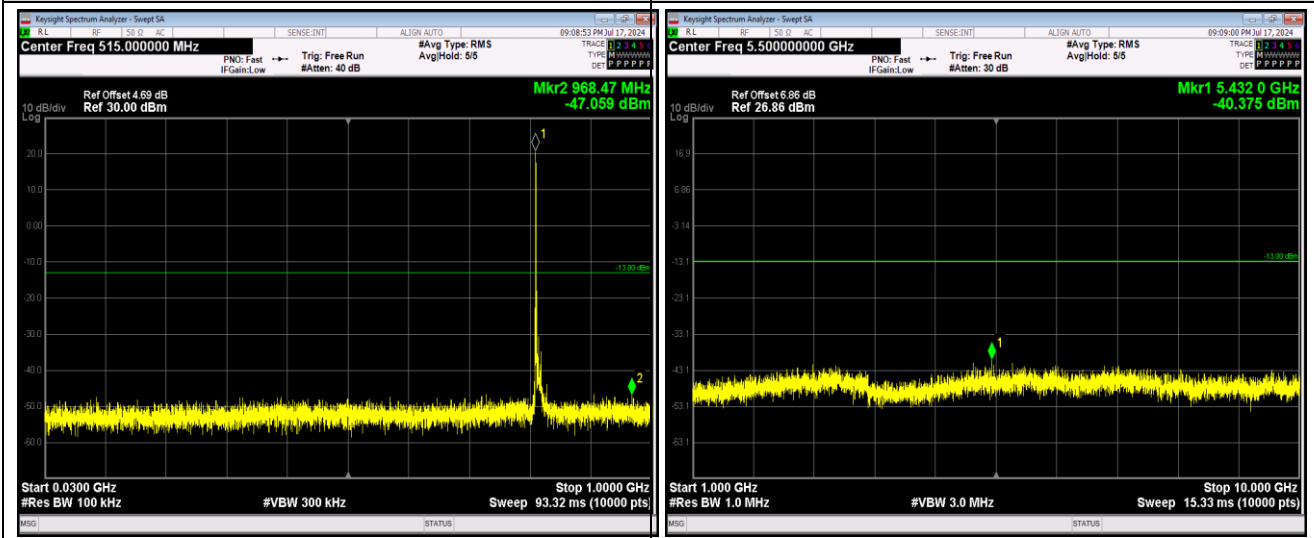

Band26-10MHz-QPSK-26740-1RB#0-Range1:30~1
000MHz

Band26-10MHz-QPSK-26740-1RB#0-Range2:1000~
10000MHz