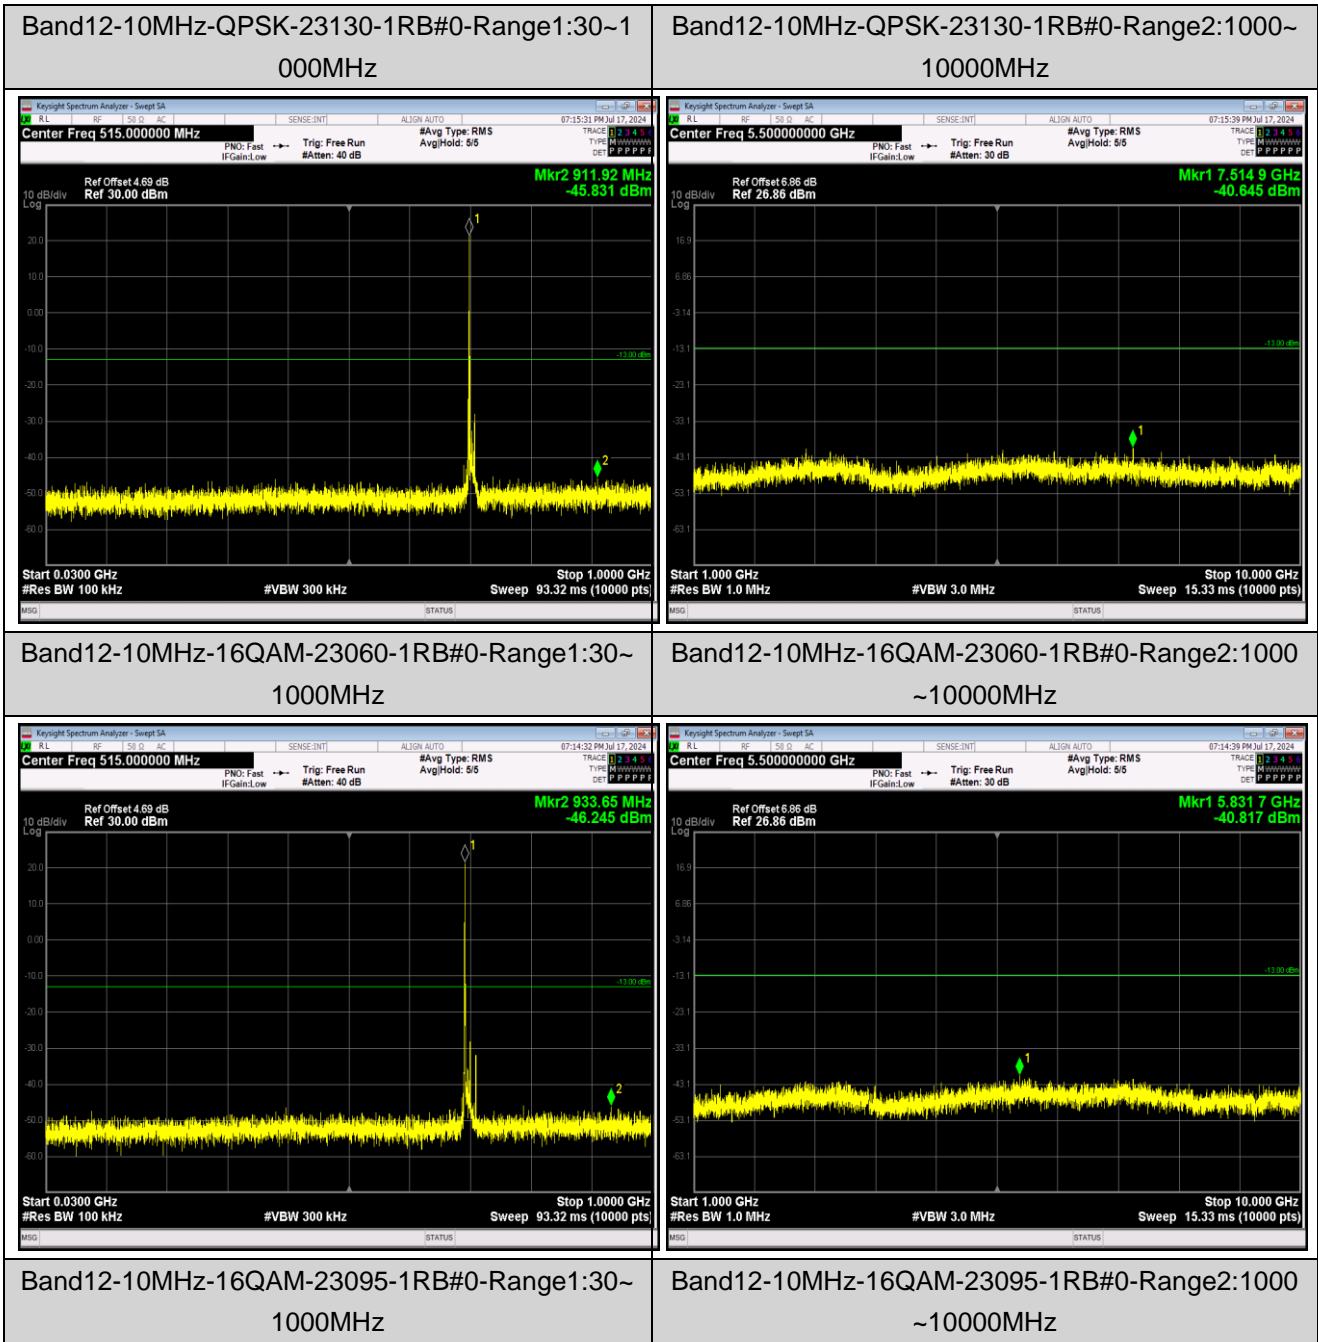

Band12-10MHz-QPSK-23060-1RB#0-Range1:30~1000MHz

Band12-10MHz-QPSK-23060-1RB#0-Range2:1000~10000MHz

Band12-10MHz-QPSK-23095-1RB#0-Range1:30~1000MHz

Band12-10MHz-QPSK-23095-1RB#0-Range2:1000~10000MHz

Band12-10MHz-16QAM-23130-1RB#0-Range1:30~1000MHz

Band12-10MHz-16QAM-23130-1RB#0-Range2:1000~10000MHz

Band13-5MHz-QPSK-23205-1RB#0-Range1:30~1000MHz

Band13-5MHz-QPSK-23205-1RB#0-Range3:30~10000MHz

Band13-5MHz-QPSK-23255-1RB#0-Range1:30~1000MHz

Band13-5MHz-QPSK-23255-1RB#0-Range3:30~1000MHz