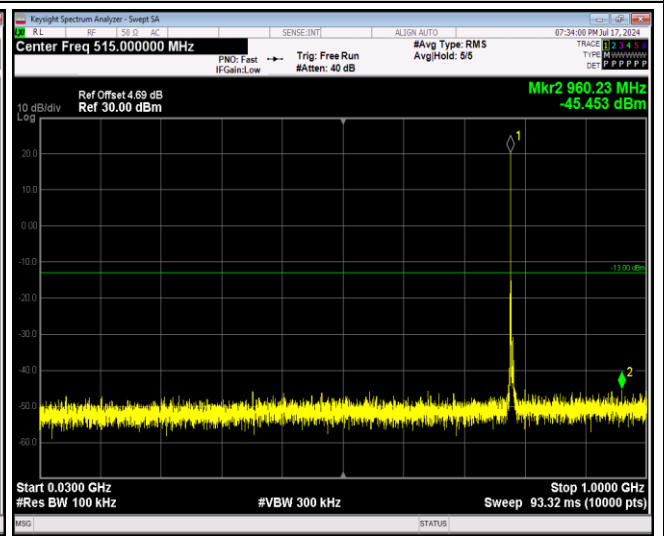

Band13-5MHz-16QAM-23255-1RB#0-Range3:30~10
00MHz