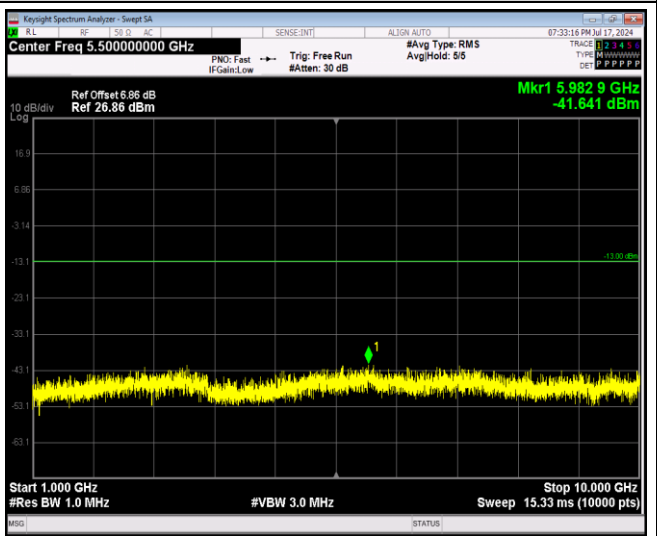

Band13-5MHz-QPSK-23255-1RB#0-Range2:1000~10000MHz