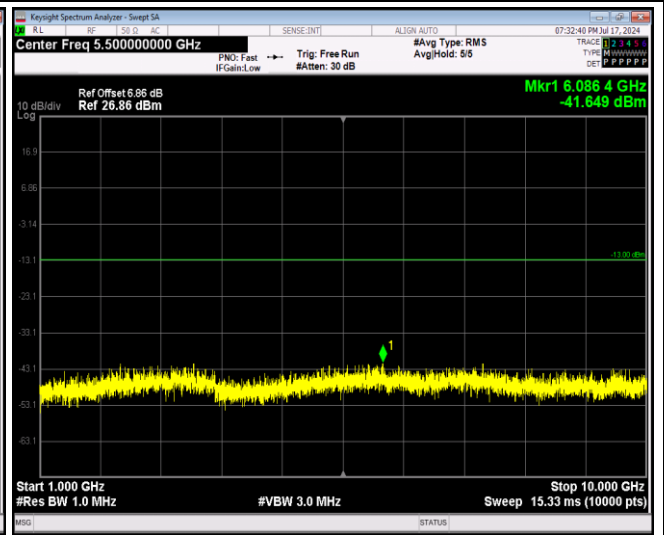

Band13-5MHz-16QAM-23230-1RB#0-Range2:1000~
10000MHz

Band13-5MHz-16QAM-23255-1RB#0-Range3:30~10
00MHz