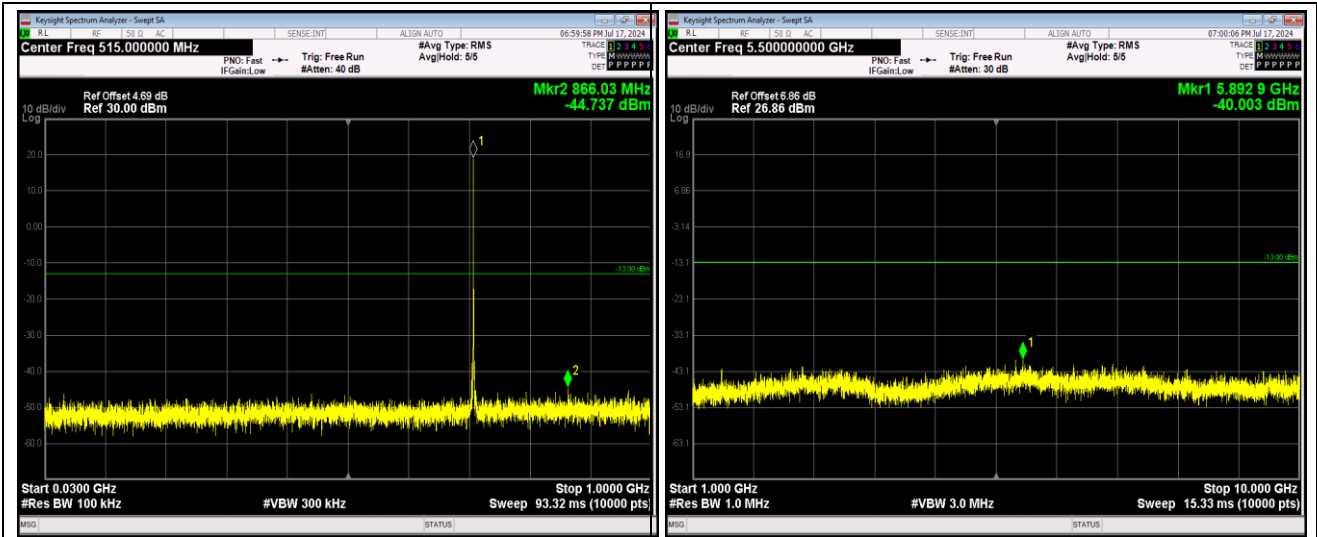

Band7-20MHz-16QAM-20850-1RB#0-Range2:1000~26500MHz

Band12-1.4MHz-QPSK-23095-1RB#0-Range1:30~1000MHz

Band12-1.4MHz-QPSK-23095-1RB#0-Range2:1000~10000MHz

Band12-1.4MHz-QPSK-23173-1RB#0-Range1:30~1000MHz

Band12-1.4MHz-QPSK-23173-1RB#0-Range2:1000~10000MHz