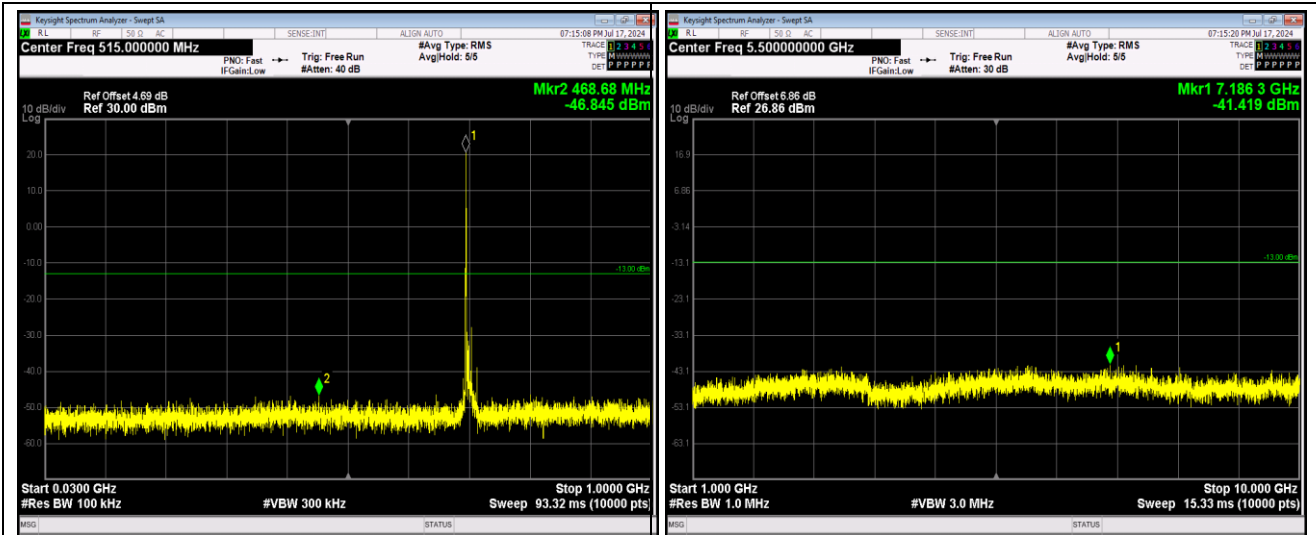

Band12-10MHz-QPSK-23060-1RB#0-Range1:30~1000MHz

Band12-10MHz-QPSK-23060-1RB#0-Range2:1000~10000MHz

Band12-10MHz-QPSK-23095-1RB#0-Range1:30~1000MHz

Band12-10MHz-QPSK-23095-1RB#0-Range2:1000~10000MHz

Band12-10MHz-16QAM-23130-1RB#0-Range1:30~1000MHz