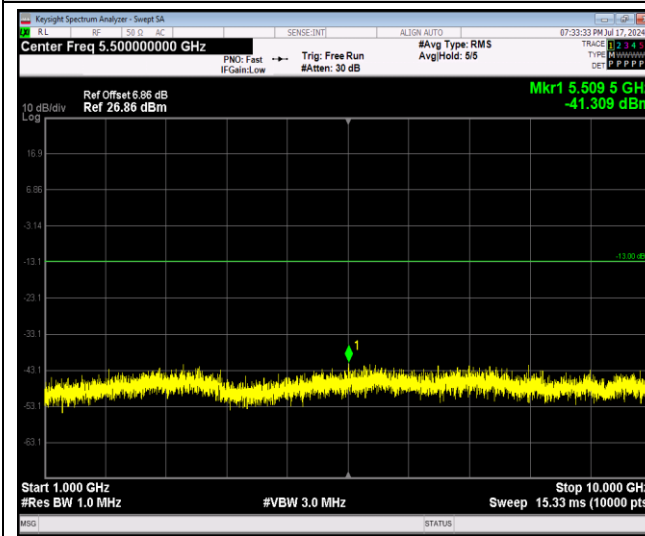

Band13-5MHz-QPSK-23255-1RB#0-Range4:1000~10000MHz