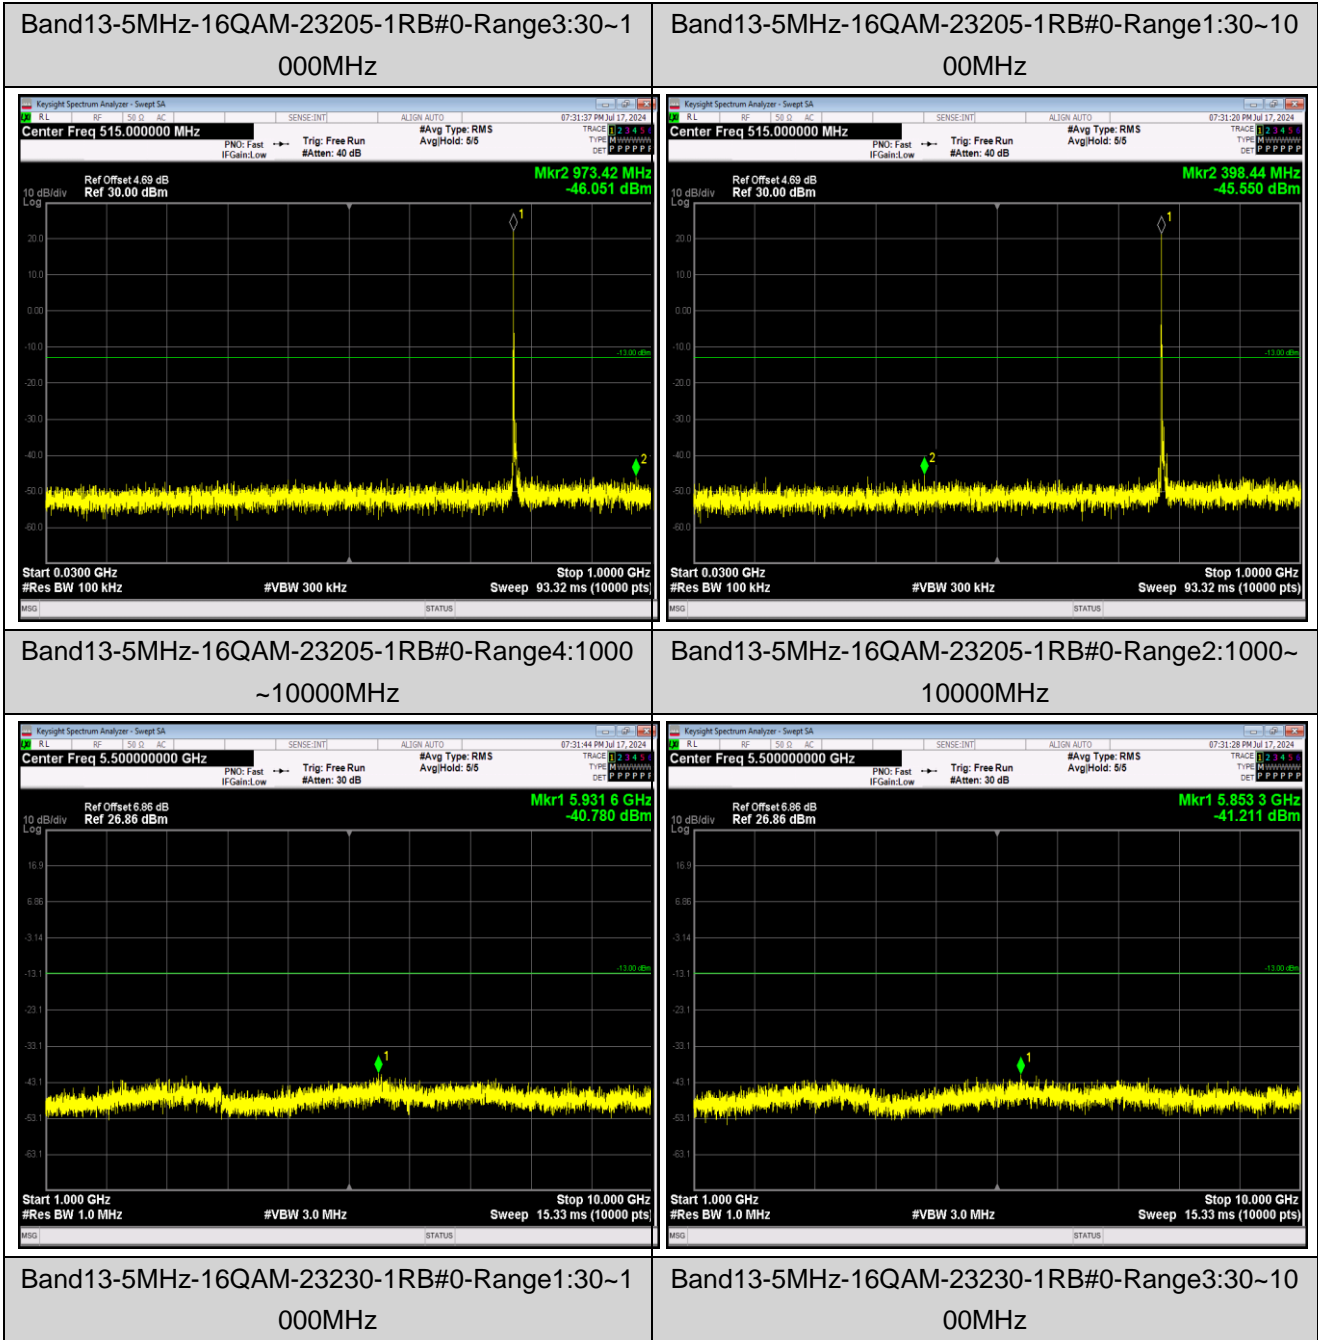

Band12-10MHz-QPSK-23060-1RB#0-Range1:30~1000MHz

Band12-10MHz-QPSK-23060-1RB#0-Range2:1000~10000MHz

Band12-10MHz-QPSK-23095-1RB#0-Range1:30~1000MHz

Band12-10MHz-QPSK-23095-1RB#0-Range2:1000~10000MHz

Band12-10MHz-16QAM-23130-1RB#0-Range1:30~1000MHz

Band12-10MHz-16QAM-23130-1RB#0-Range2:1000~10000MHz

Band13-5MHz-QPSK-23205-1RB#0-Range1:30~1000MHz

Band13-5MHz-QPSK-23205-1RB#0-Range3:30~10000MHz

Band13-5MHz-QPSK-23255-1RB#0-Range1:30~1000MHz

Band13-5MHz-QPSK-23255-1RB#0-Range3:30~1000MHz

Band13-5MHz-QPSK-23255-1RB#0-Range4:1000~10000MHz

Band13-5MHz-QPSK-23255-1RB#0-Range2:1000~10000MHz

Band13-5MHz-16QAM-23230-1RB#0-Range4:1000
~10000MHz

Band13-5MHz-16QAM-23230-1RB#0-Range2:1000~
10000MHz

Band13-5MHz-16QAM-23255-1RB#0-Range1:30~1
000MHz

Band13-5MHz-16QAM-23255-1RB#0-Range3:30~10
00MHz

Band13-10MHz-16QAM-23230-1RB#0-Range1:30~1000MHz

Band13-10MHz-16QAM-23230-1RB#0-Range3:30~1000MHz

Band13-10MHz-16QAM-23230-1RB#0-Range2:1000~10000MHz