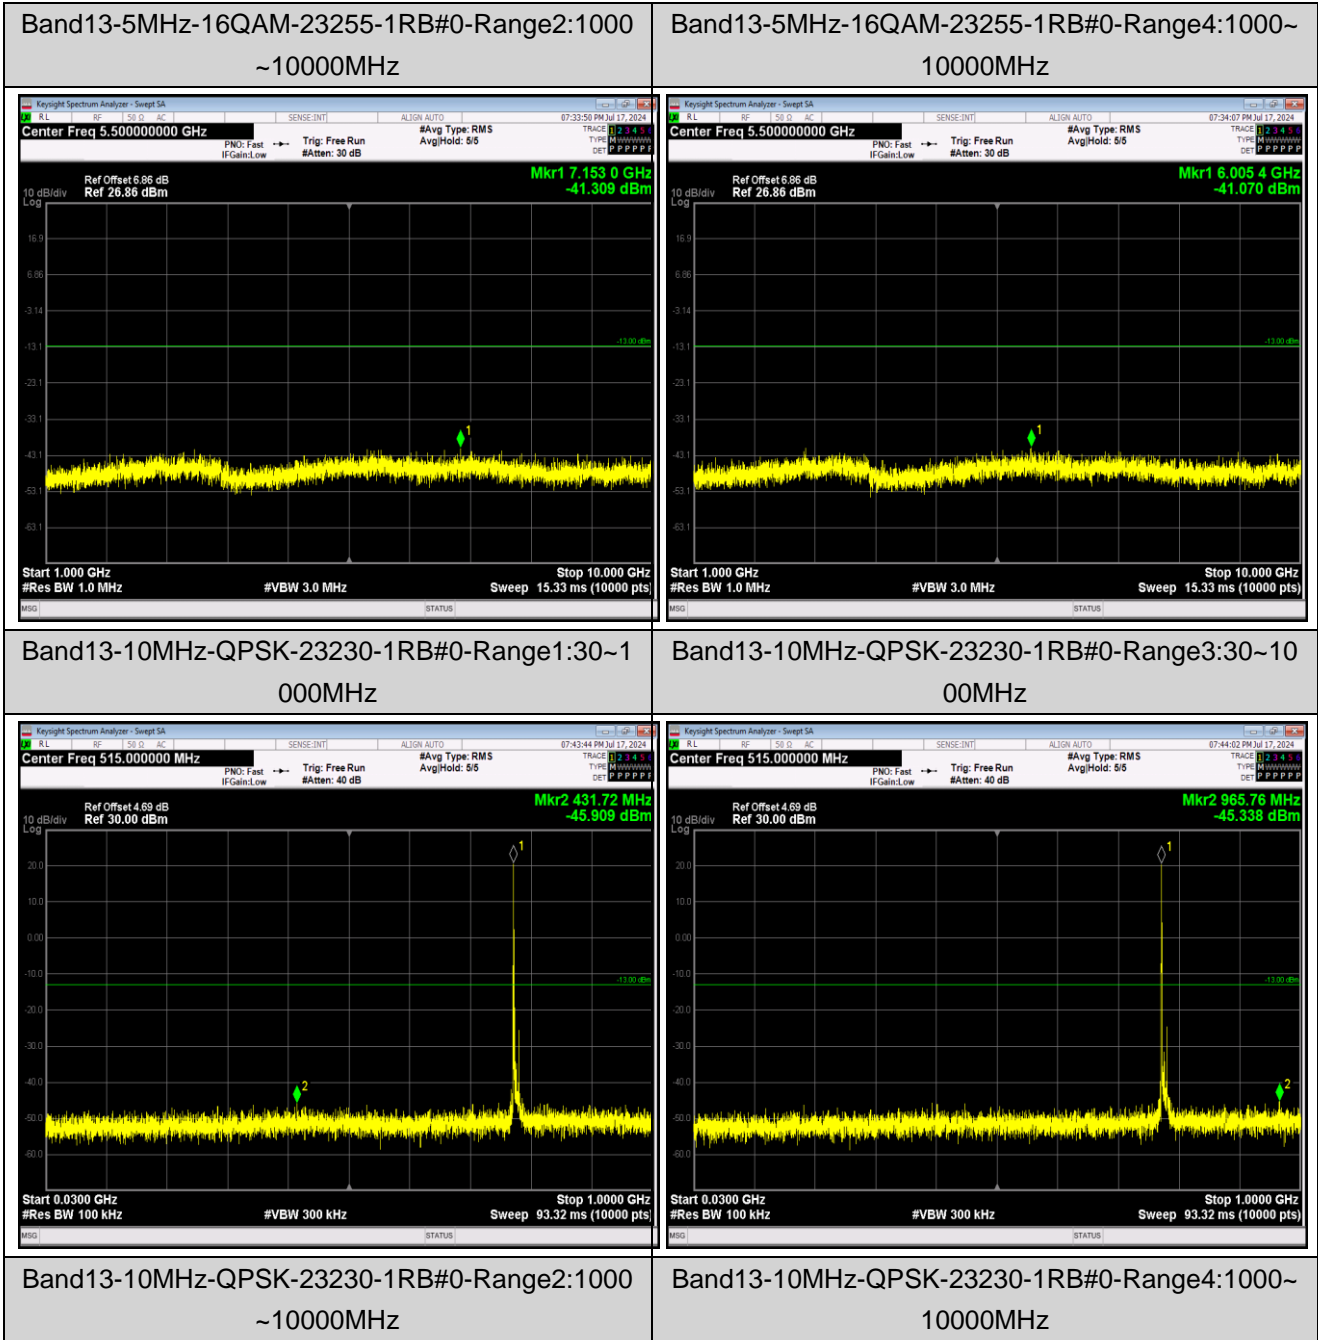

Band13-5MHz-QPSK-23255-1RB#0-Range4:1000~10000MHz

Band13-5MHz-QPSK-23255-1RB#0-Range2:1000~10000MHz

Band13-5MHz-16QAM-23230-1RB#0-Range4:1000
~10000MHz

Band13-5MHz-16QAM-23230-1RB#0-Range2:1000~
10000MHz

Band13-5MHz-16QAM-23255-1RB#0-Range1:30~1
000MHz

Band13-5MHz-16QAM-23255-1RB#0-Range3:30~10
00MHz

Band13-10MHz-16QAM-23230-1RB#0-Range1:30~1000MHz

Band13-10MHz-16QAM-23230-1RB#0-Range3:30~1000MHz

Band13-10MHz-16QAM-23230-1RB#0-Range2:1000~10000MHz