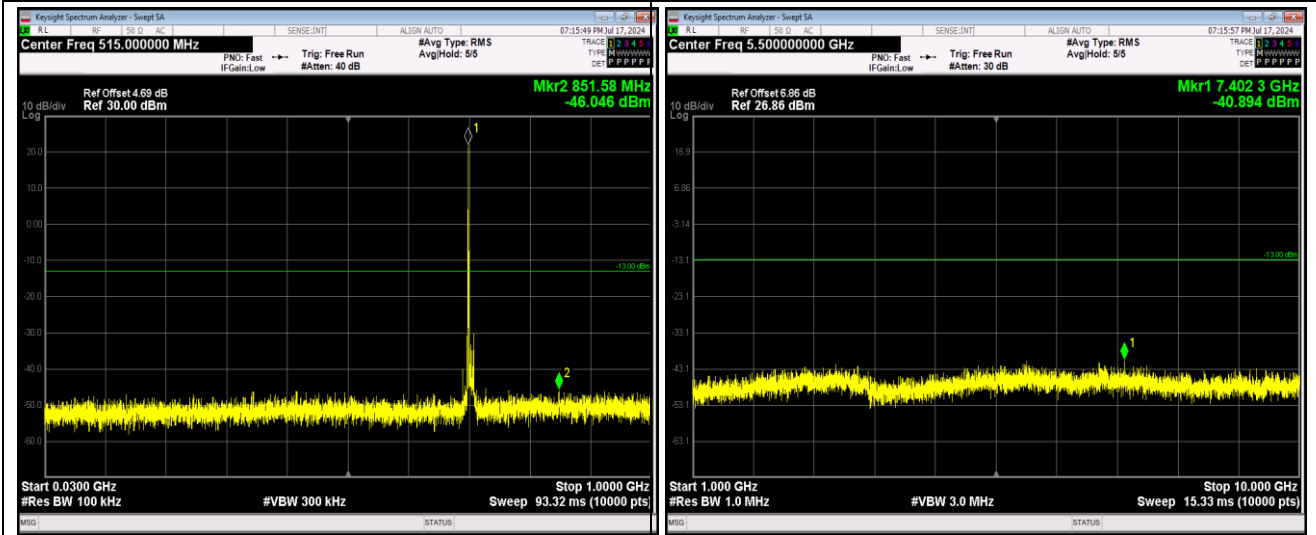

Band12-10MHz-16QAM-23130-1RB#0-Range1:30~1000MHz

Band13-5MHz-QPSK-23205-1RB#0-Range3:30~10000MHz

Band12-10MHz-16QAM-23130-1RB#0-Range2:1000~10000MHz

Band13-5MHz-QPSK-23205-1RB#0-Range1:30~1000MHz