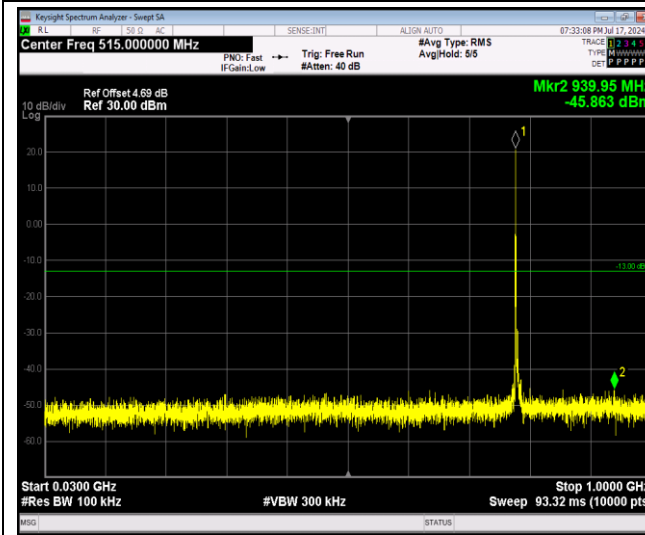

Band12-10MHz-16QAM-23130-1RB#0-Range2:1000~10000MHz

Band13-5MHz-QPSK-23205-1RB#0-Range1:30~1000MHz

Band13-5MHz-QPSK-23205-1RB#0-Range3:30~10000MHz

Band13-5MHz-QPSK-23255-1RB#0-Range1:30~1000MHz

Band13-5MHz-QPSK-23255-1RB#0-Range3:30~1000MHz