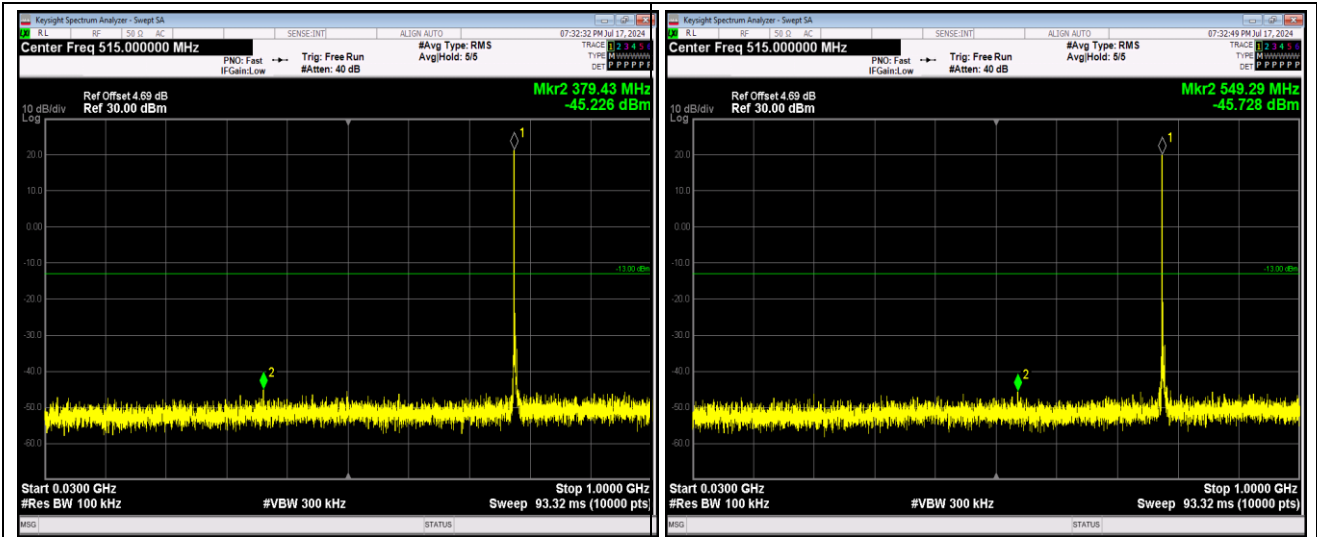

Band13-5MHz-16QAM-23230-1RB#0-Range2:1000~
10000MHz

Band13-5MHz-16QAM-23230-1RB#0-Range4:1000
~10000MHz