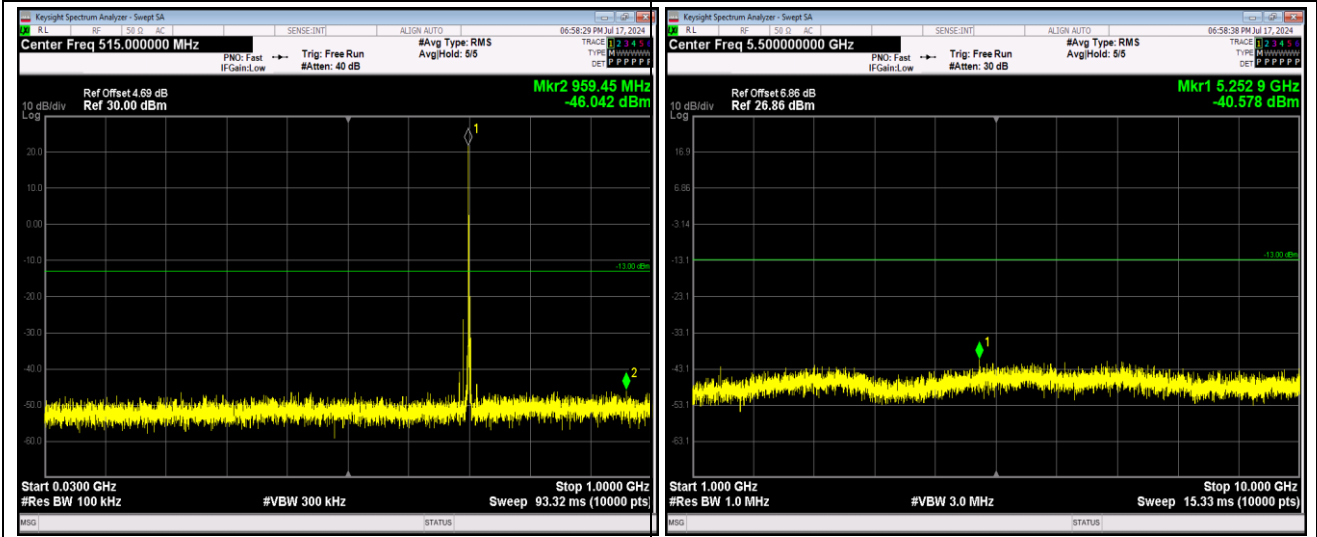

Band7-20MHz-16QAM-20850-1RB#0-Range2:1000~26500MHz

Band12-1.4MHz-QPSK-23095-1RB#0-Range1:30~1000MHz

Band12-1.4MHz-QPSK-23095-1RB#0-Range2:1000~10000MHz

Band12-1.4MHz-QPSK-23173-1RB#0-Range1:30~1000MHz

Band12-1.4MHz-QPSK-23173-1RB#0-Range2:1000~10000MHz