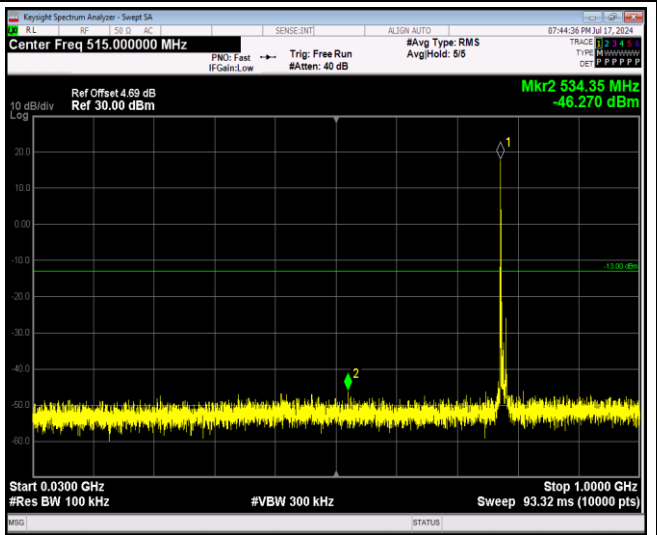

Band13-5MHz-16QAM-23255-1RB#0-Range1:30~1
000MHz

Band13-5MHz-16QAM-23255-1RB#0-Range3:30~10
00MHz

Band13-10MHz-16QAM-23230-1RB#0-Range1:30~1000MHz

Band13-10MHz-16QAM-23230-1RB#0-Range3:30~1000MHz

Band13-10MHz-16QAM-23230-1RB#0-Range2:1000~10000MHz