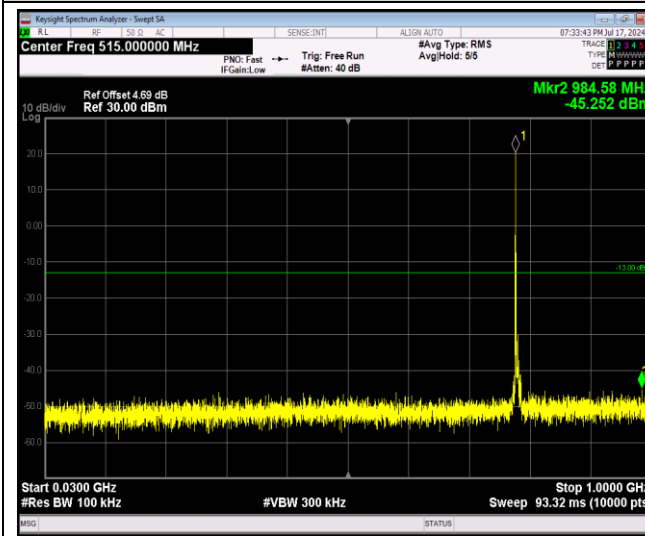

Band13-5MHz-16QAM-23255-1RB#0-Range1:30~1
000MHz