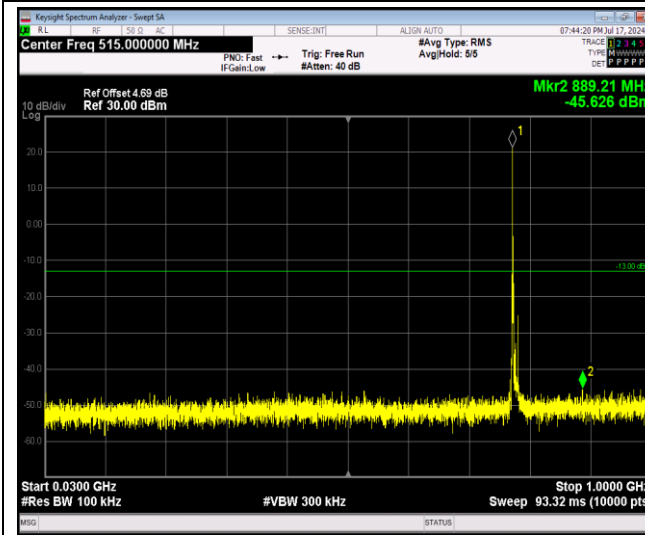

Band13-5MHz-16QAM-23255-1RB#0-Range1:30~1
000MHz

Band13-5MHz-16QAM-23255-1RB#0-Range3:30~10
00MHz

Band13-10MHz-16QAM-23230-1RB#0-Range1:30~1000MHz

Band13-10MHz-16QAM-23230-1RB#0-Range3:30~1000MHz

Band13-10MHz-16QAM-23230-1RB#0-Range2:1000~10000MHz