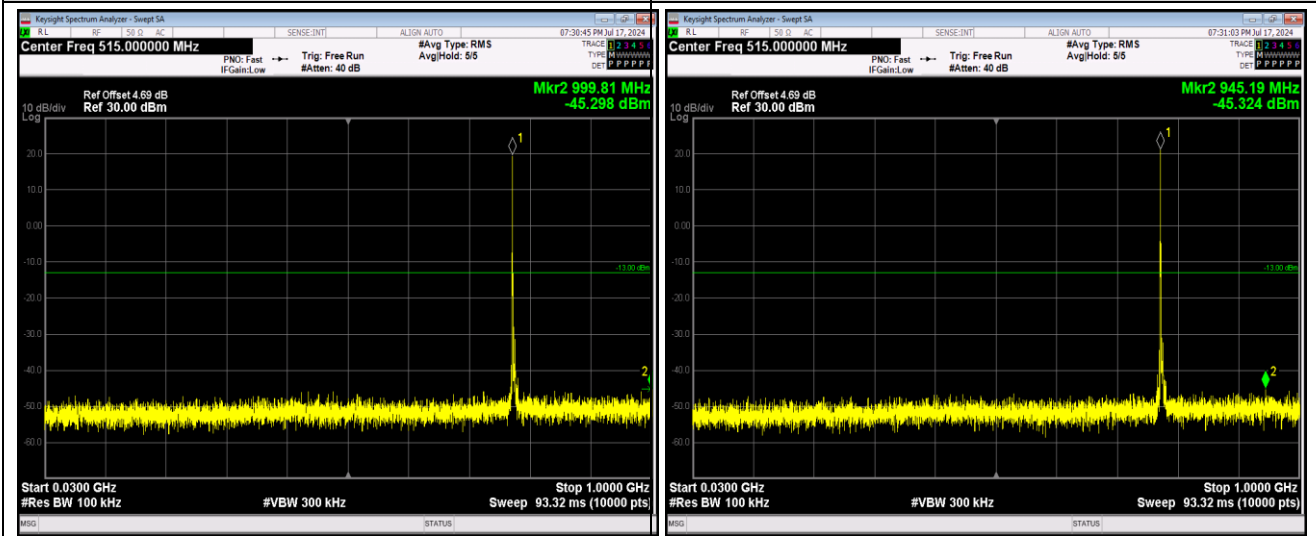

Band13-5MHz-QPSK-23205-1RB#0-Range1:30~1000MHz

Band13-5MHz-QPSK-23205-1RB#0-Range3:30~10000MHz