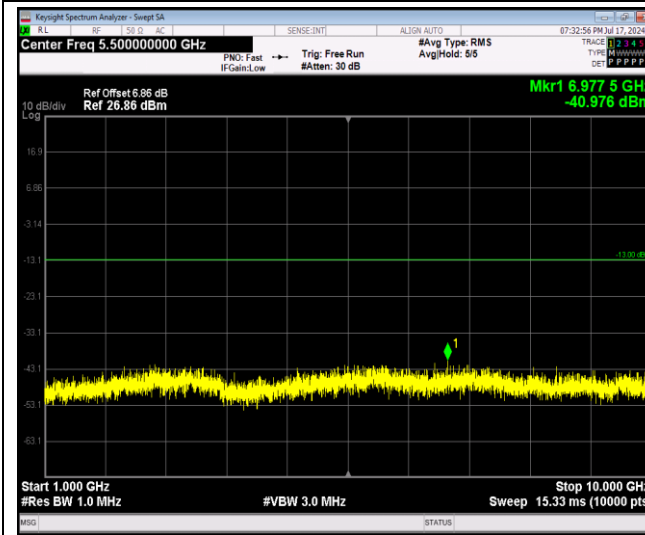

Band13-5MHz-QPSK-23255-1RB#0-Range4:1000~10000MHz

Band13-5MHz-QPSK-23255-1RB#0-Range2:1000~10000MHz

Band13-5MHz-16QAM-23230-1RB#0-Range4:1000
~10000MHz

Band13-5MHz-16QAM-23230-1RB#0-Range2:1000~
10000MHz