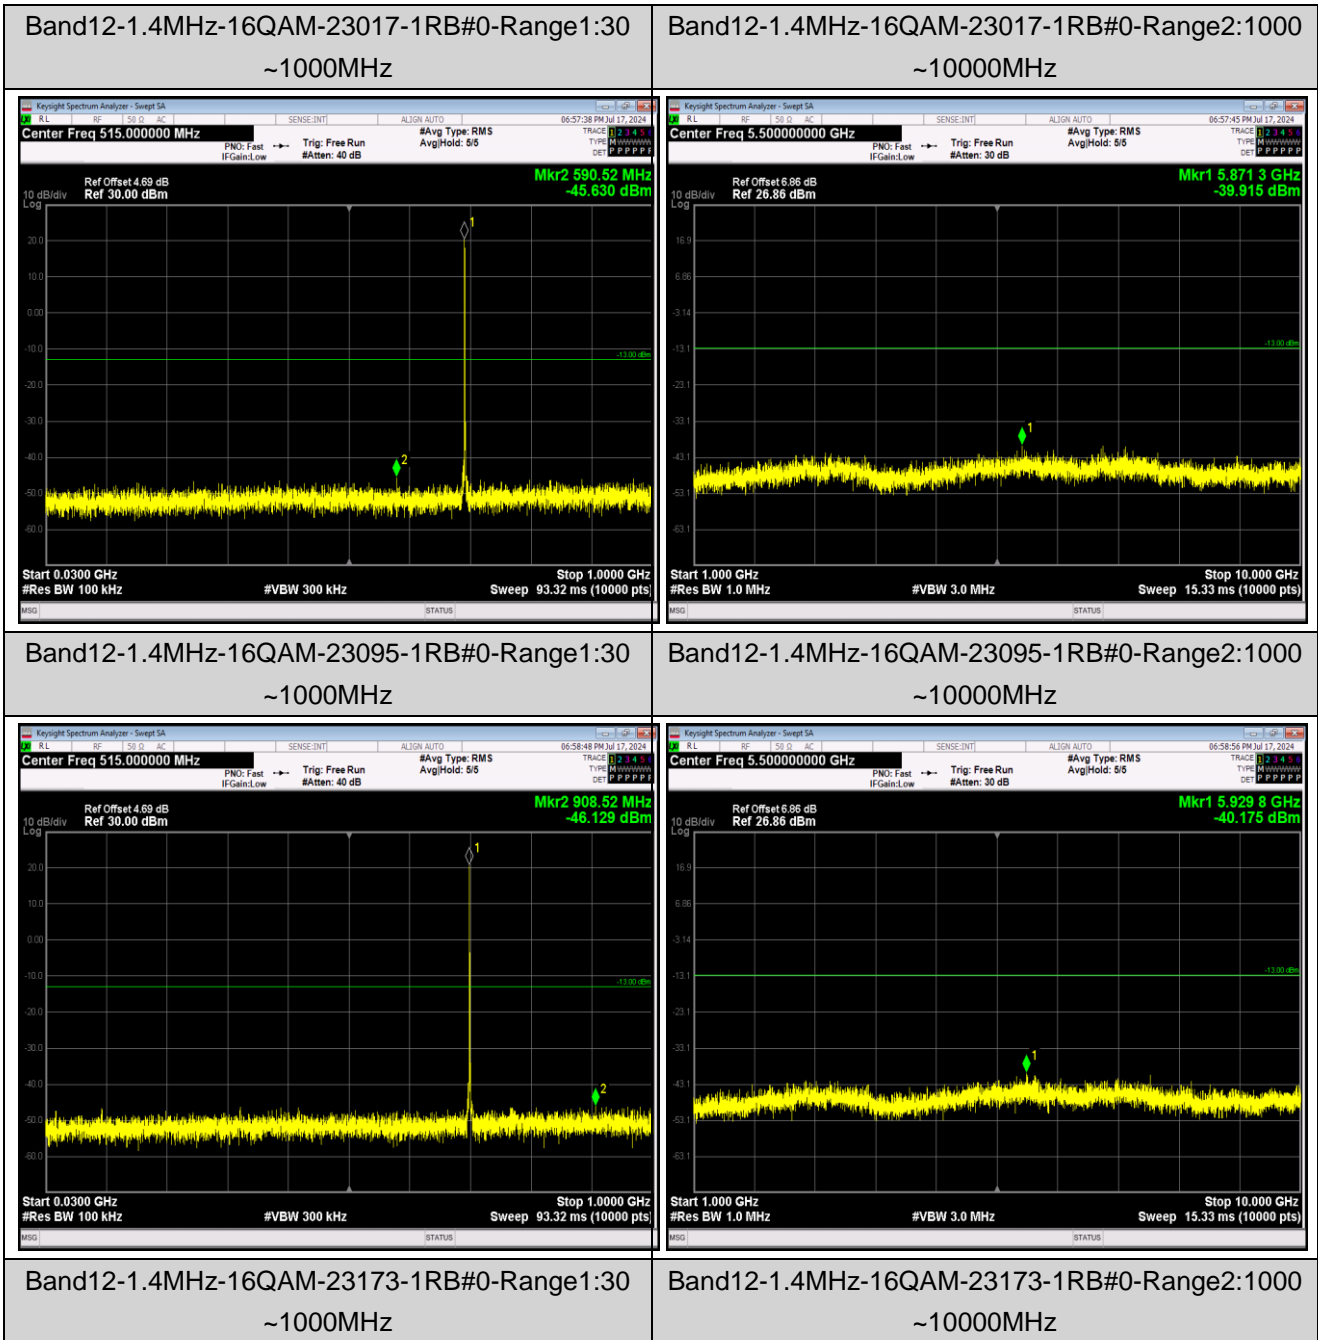

Band7-5MHz-16QAM-21100-1RB#0-Range1:30~1000MHz

Band7-5MHz-16QAM-21100-1RB#0-Range2:1000~26500MHz

Band7-20MHz-QPSK-21350-1RB#0-Range1:30~1000MHz

Band7-20MHz-QPSK-21350-1RB#0-Range2:1000~26500MHz

Band7-20MHz-16QAM-20850-1RB#0-Range1:30~1000MHz

Band7-20MHz-16QAM-20850-1RB#0-Range2:1000~26500MHz

Band12-1.4MHz-QPSK-23095-1RB#0-Range1:30~1000MHz

Band12-1.4MHz-QPSK-23095-1RB#0-Range2:1000~10000MHz

Band12-1.4MHz-QPSK-23173-1RB#0-Range1:30~1000MHz

Band12-1.4MHz-QPSK-23173-1RB#0-Range2:1000~10000MHz

Band12-10MHz-QPSK-23060-1RB#0-Range1:30~1000MHz

Band12-10MHz-QPSK-23060-1RB#0-Range2:1000~10000MHz

Band12-10MHz-QPSK-23095-1RB#0-Range1:30~1000MHz

Band12-10MHz-QPSK-23095-1RB#0-Range2:1000~10000MHz

Band12-10MHz-16QAM-23130-1RB#0-Range1:30~1000MHz