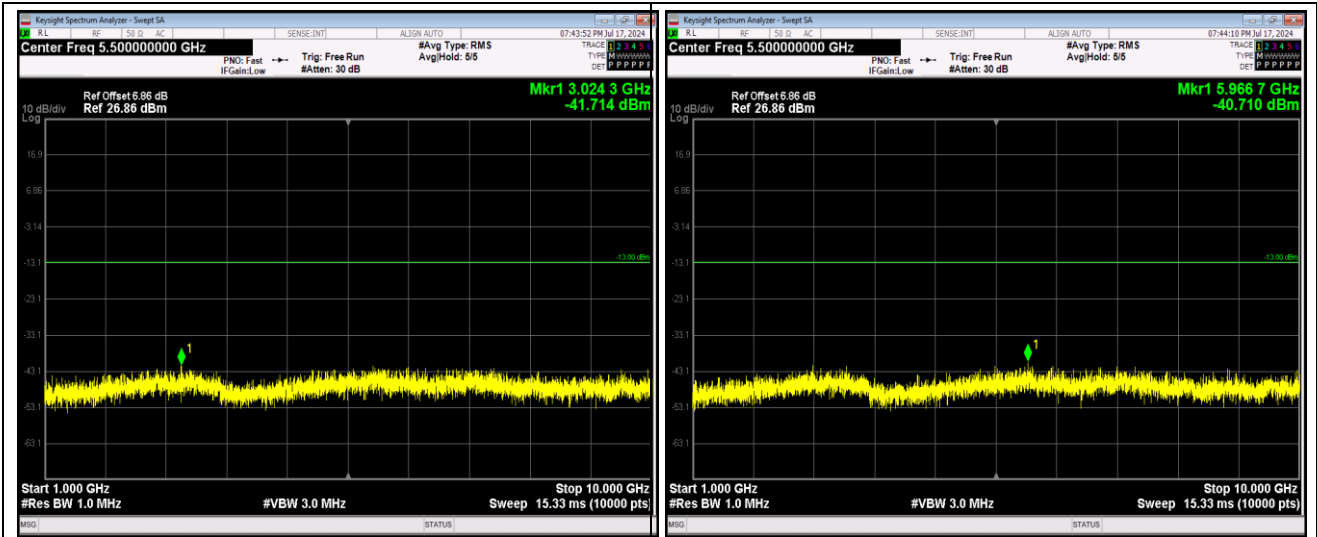

Band13-10MHz-16QAM-23230-1RB#0-Range3:30~1000MHz

Band13-10MHz-16QAM-23230-1RB#0-Range1:30~1000MHz