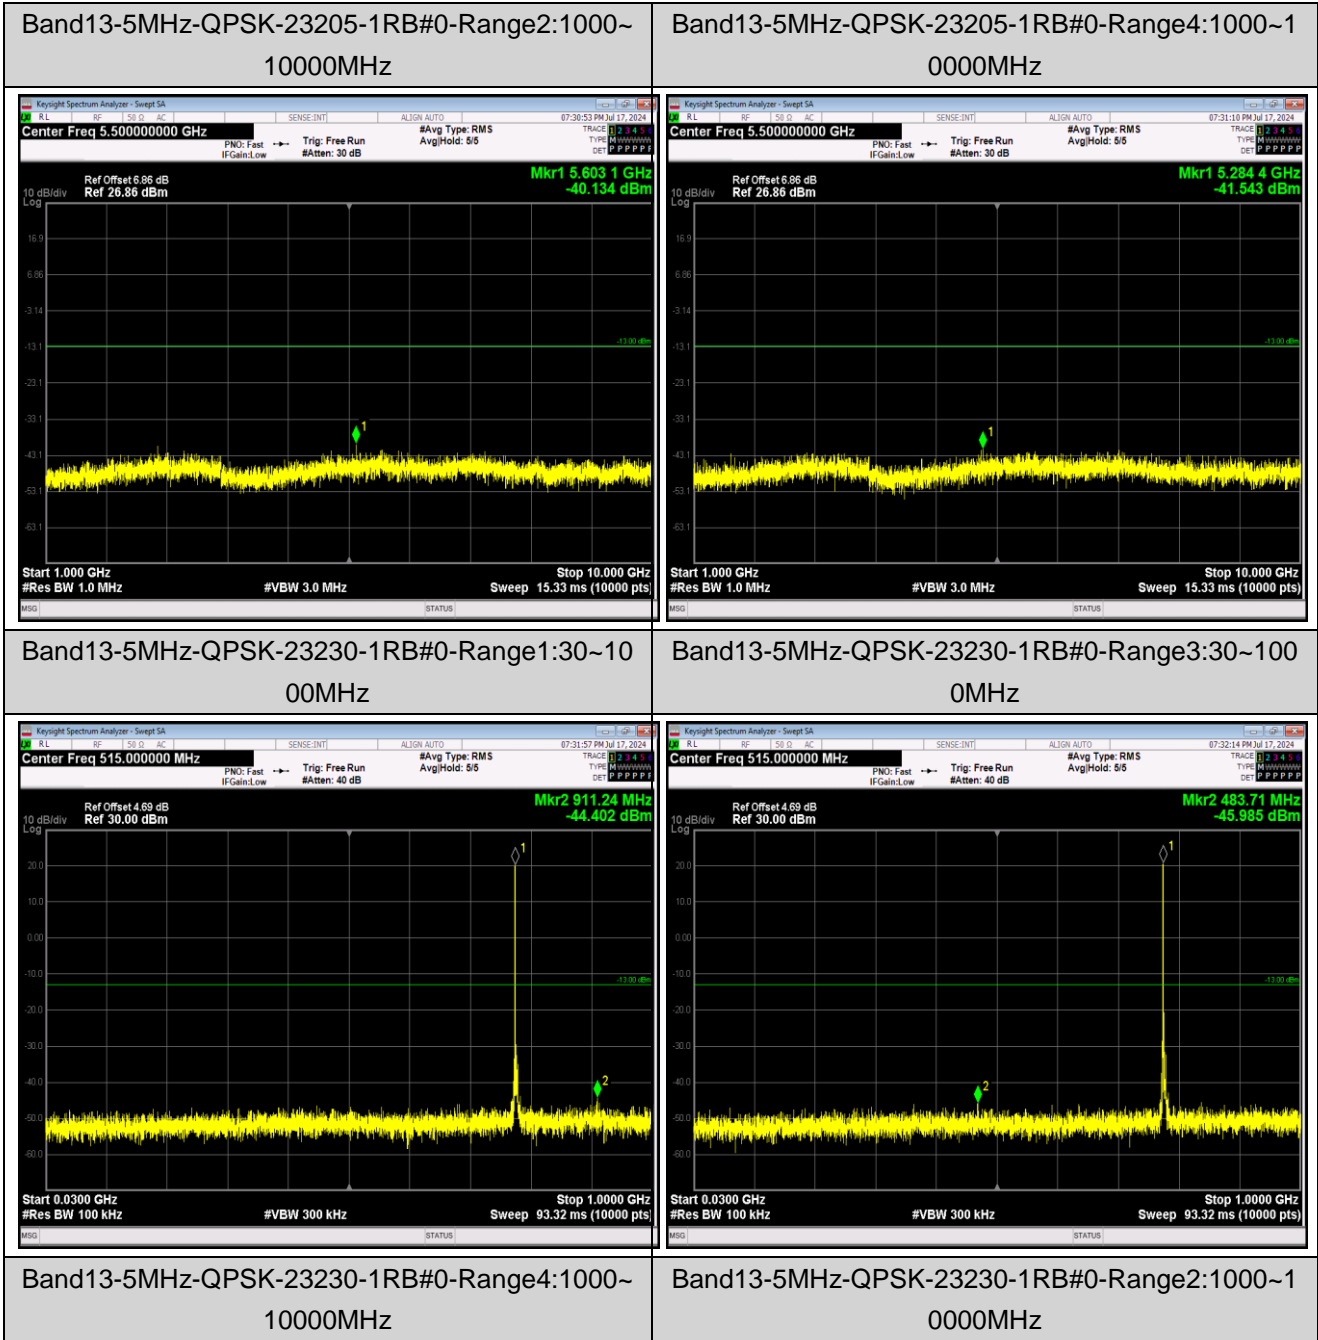

Band12-10MHz-QPSK-23060-1RB#0-Range1:30~1000MHz

Band12-10MHz-QPSK-23060-1RB#0-Range2:1000~10000MHz

Band12-10MHz-QPSK-23095-1RB#0-Range1:30~1000MHz

Band12-10MHz-QPSK-23095-1RB#0-Range2:1000~10000MHz

Band12-10MHz-16QAM-23130-1RB#0-Range1:30~1000MHz

Band12-10MHz-16QAM-23130-1RB#0-Range2:1000~10000MHz

Band13-5MHz-QPSK-23205-1RB#0-Range1:30~1000MHz

Band13-5MHz-QPSK-23205-1RB#0-Range3:30~10000MHz

Band13-5MHz-QPSK-23255-1RB#0-Range1:30~1000MHz

Band13-5MHz-QPSK-23255-1RB#0-Range3:30~1000MHz