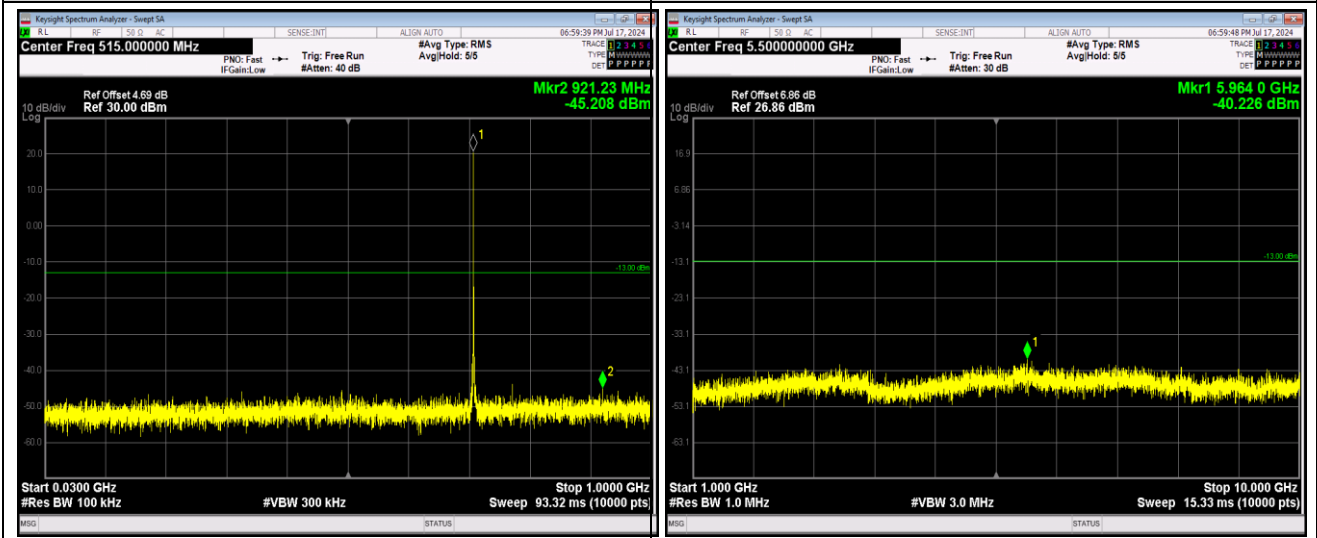

Band7-20MHz-16QAM-20850-1RB#0-Range2:1000~26500MHz

Band12-1.4MHz-QPSK-23095-1RB#0-Range1:30~1000MHz

Band12-1.4MHz-QPSK-23095-1RB#0-Range2:1000~10000MHz

Band12-1.4MHz-QPSK-23173-1RB#0-Range1:30~1000MHz

Band12-1.4MHz-QPSK-23173-1RB#0-Range2:1000~10000MHz