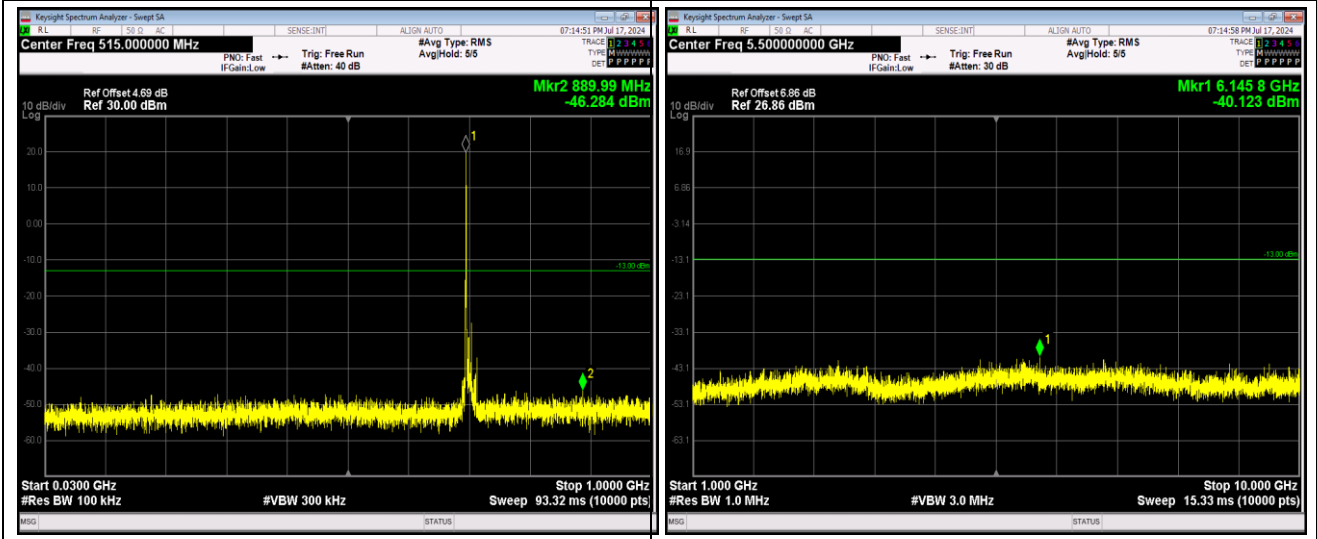

Band12-10MHz-QPSK-23095-1RB#0-Range1:30~1000MHz

Band12-10MHz-QPSK-23095-1RB#0-Range2:1000~10000MHz