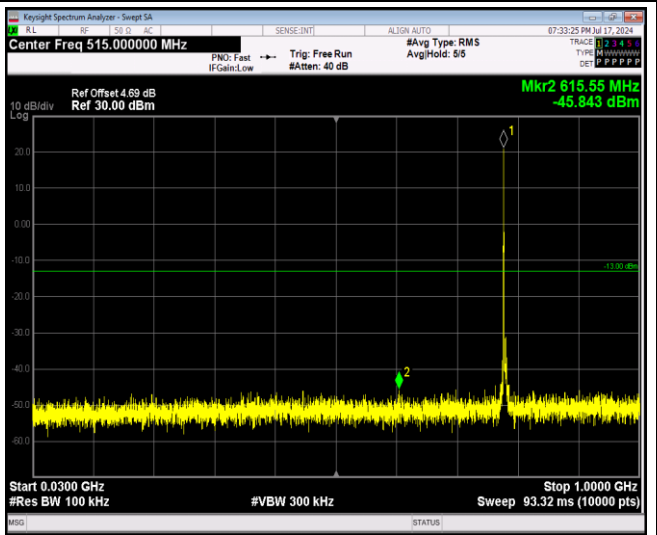

Band12-10MHz-16QAM-23130-1RB#0-Range2:1000~10000MHz

Band13-5MHz-QPSK-23205-1RB#0-Range1:30~1000MHz

Band13-5MHz-QPSK-23205-1RB#0-Range3:30~10000MHz

Band13-5MHz-QPSK-23255-1RB#0-Range1:30~1000MHz

Band13-5MHz-QPSK-23255-1RB#0-Range3:30~1000MHz