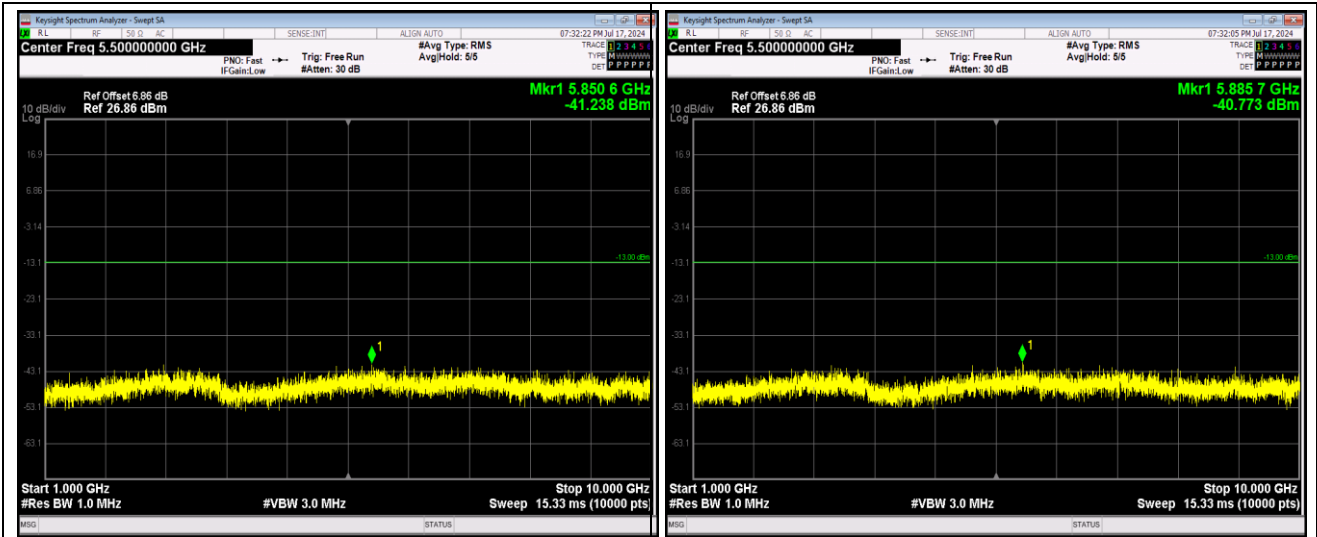

Band12-10MHz-16QAM-23130-1RB#0-Range2:1000~10000MHz

Band13-5MHz-QPSK-23205-1RB#0-Range1:30~1000MHz

Band13-5MHz-QPSK-23205-1RB#0-Range3:30~10000MHz

Band13-5MHz-QPSK-23255-1RB#0-Range1:30~1000MHz

Band13-5MHz-QPSK-23255-1RB#0-Range3:30~1000MHz