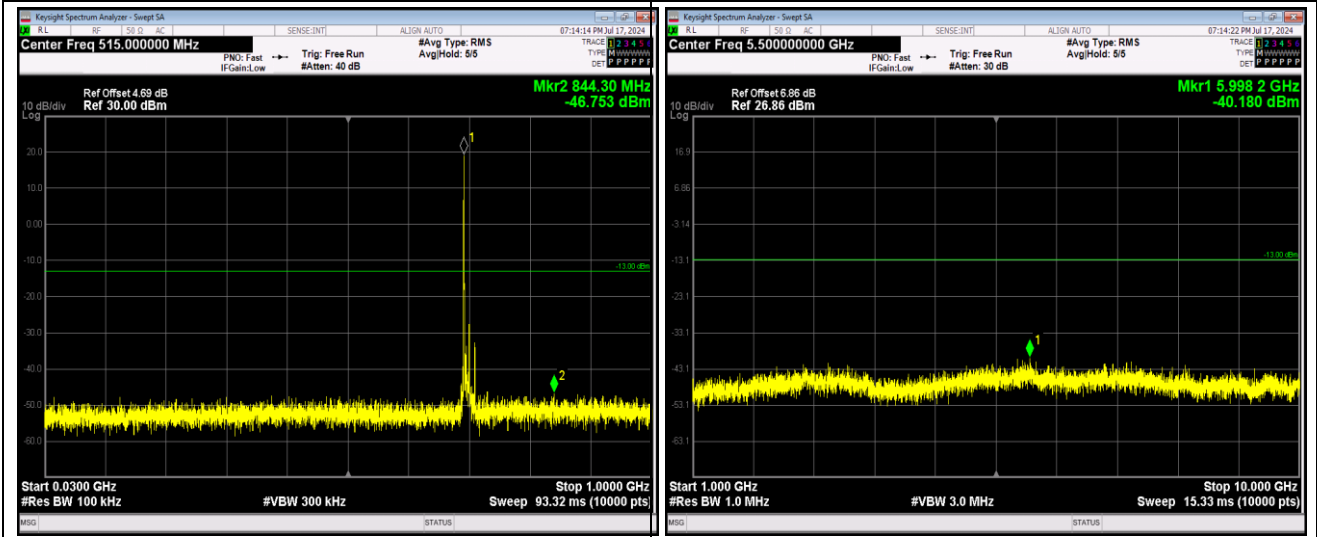

Band12-10MHz-QPSK-23060-1RB#0-Range1:30~1000MHz

Band12-10MHz-QPSK-23095-1RB#0-Range2:1000~10000MHz

Band12-10MHz-QPSK-23060-1RB#0-Range2:1000~10000MHz

Band12-10MHz-QPSK-23095-1RB#0-Range1:30~1000MHz